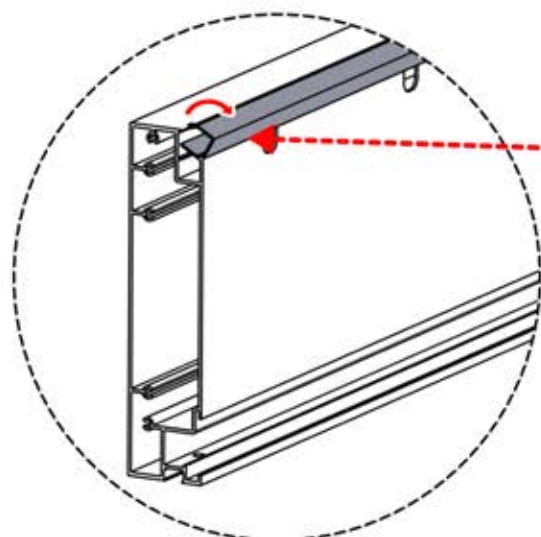

INFORMATION

x7
PERGOLUX

2

ANTHRACITE: B297
BLANC: B301
NOIR: B305

PN-200003525
1x

PN-200003527
2x

PN-200003503
1x