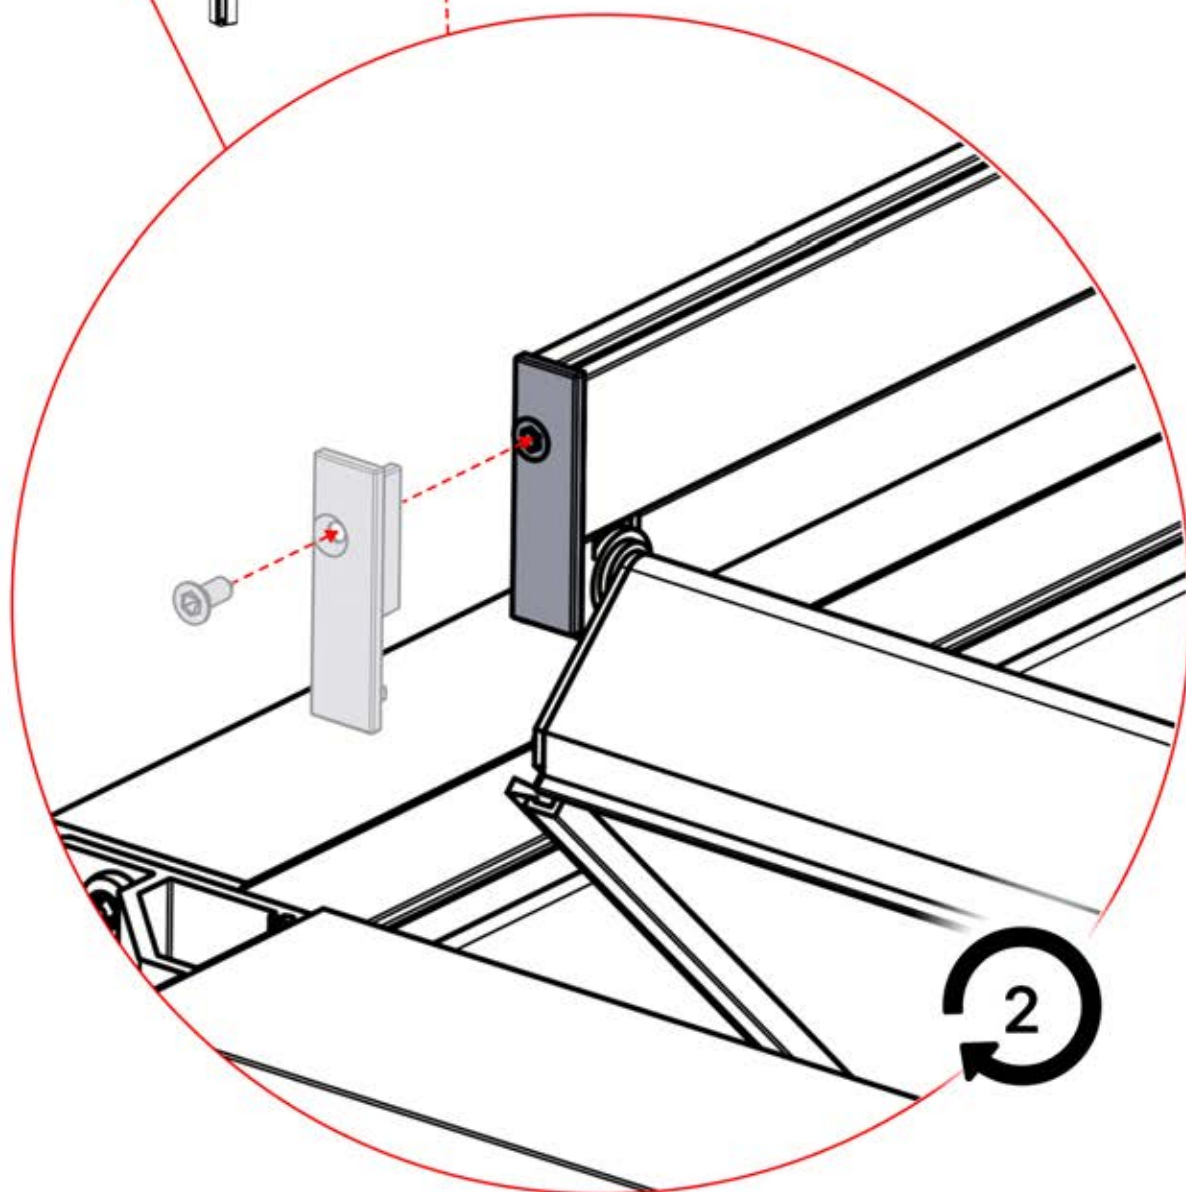

ANTHRACITE: L246
BLANC: L250
NOIR: L248

PN-200003030
1x

PN-200003031
1x

PN-200001207
2x

4.2x12

69

x1
PERGOLUX

2