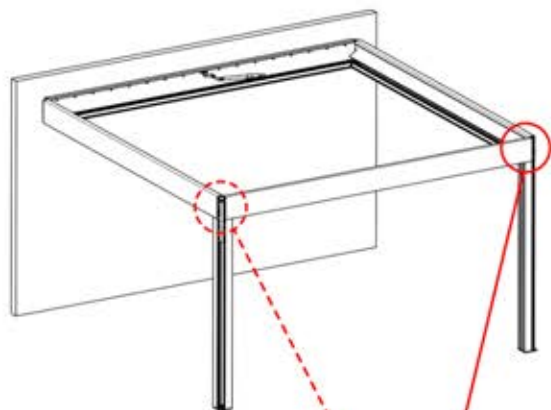

42

!
Acheminez le câble
d'antenne et placez-le
sous la pièce mise en
évidence (réf.
PN-200002329).

!
Antenne Matter

43

3

ANTHRACITE: B314
BLANC: B316
NOIR: B318

2

INFORMATION