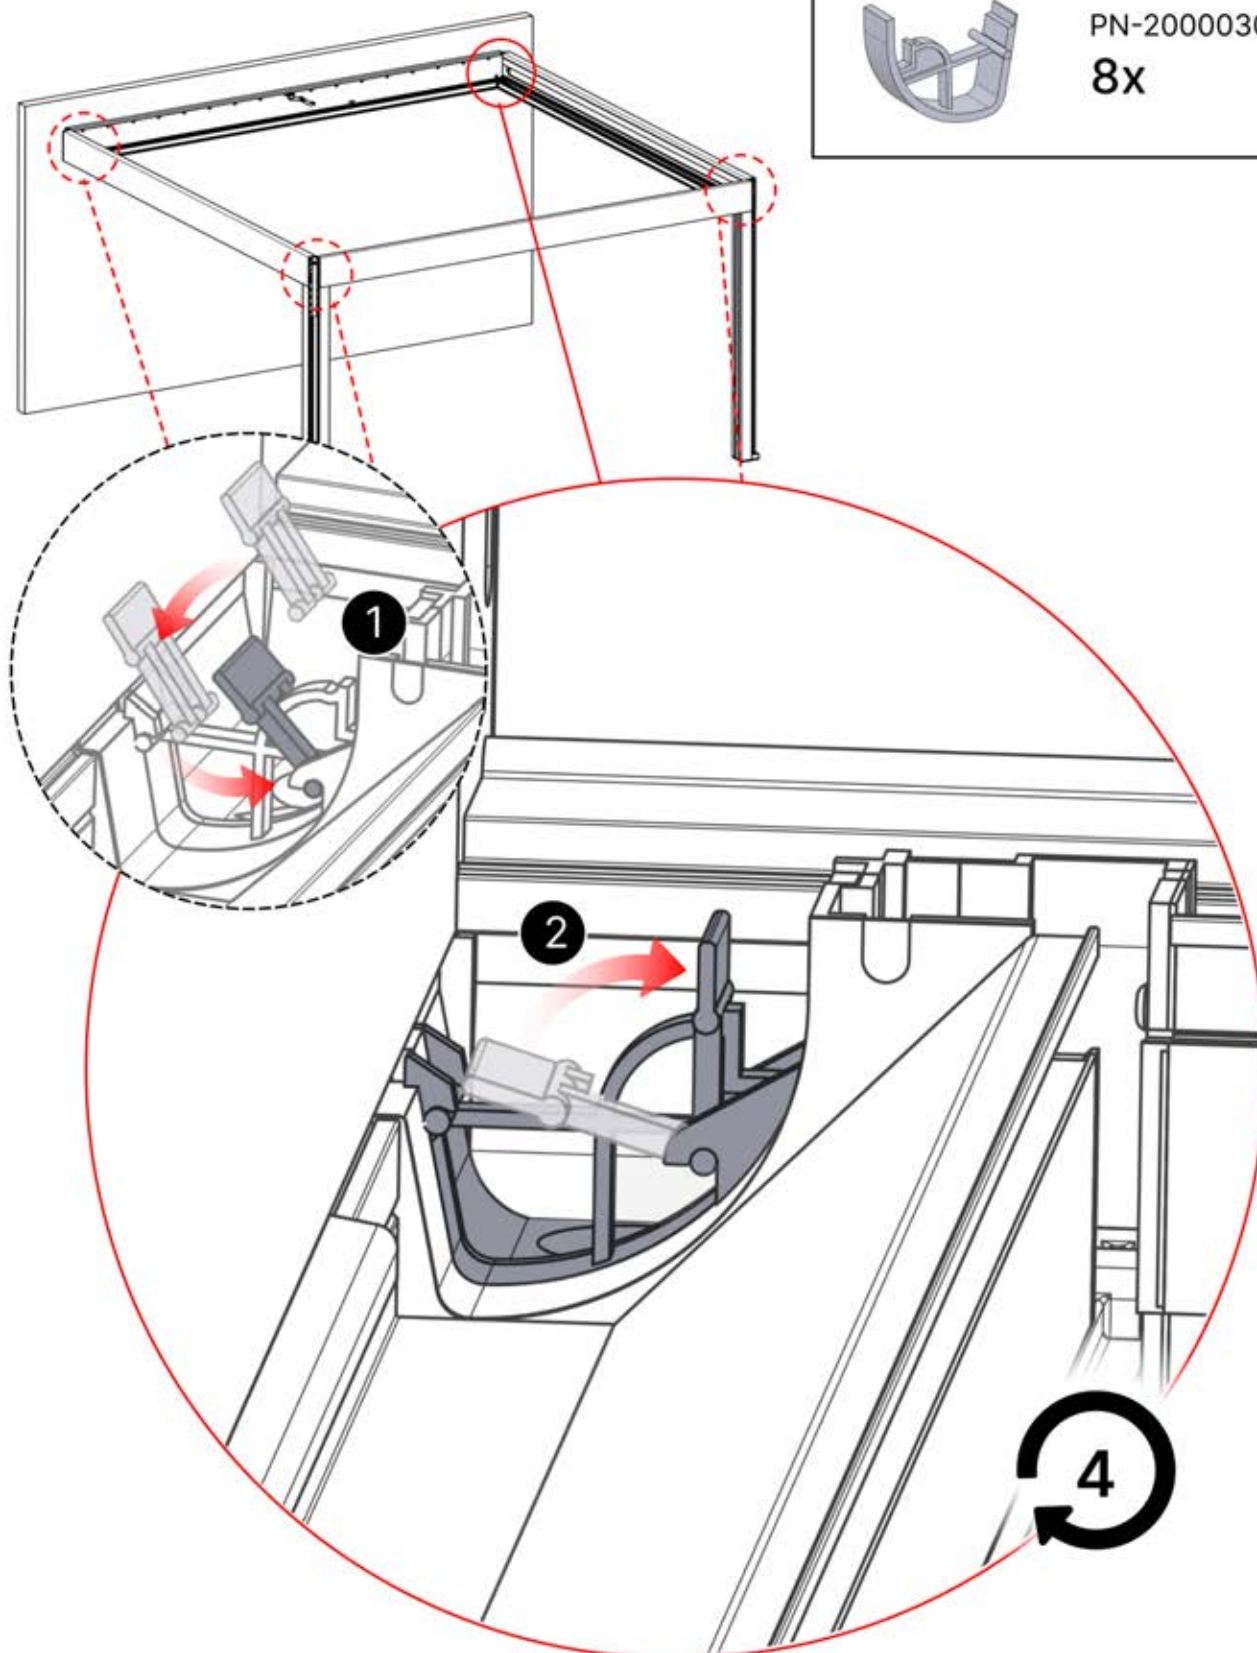

24

6

X7
PERGOLUX

ANTHRACITE: L246
BLANC: L250
NOIR: L248

PN-200003051
8x

PN-200003050
8x

PN-200003049
8x