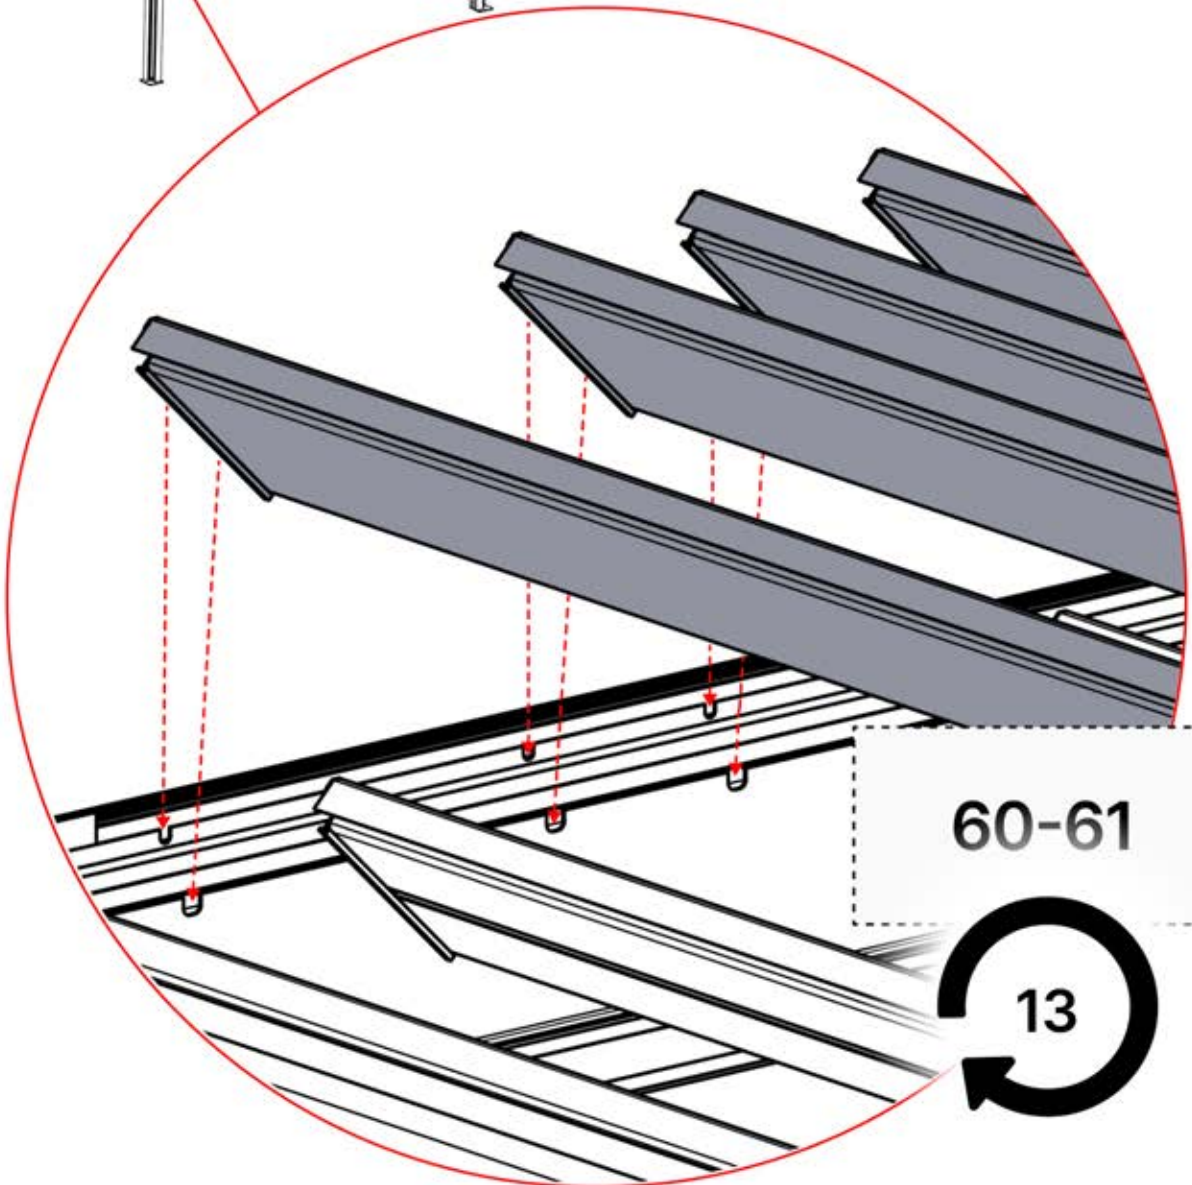

66

 x1 PERGOLUX	4	 PN-200002367 13x
ANTHRACITE: L270 BLANC: L274 NOIR: L272		
 x3 PERGOLUX PERGOLUX PERGOLUX	5	 x1 PERGOLUX
ANTHRACITE: L258 BLANC: L262 NOIR: L260		
		6
		ANTHRACITE: L246 BLANC: L250 NOIR: L248