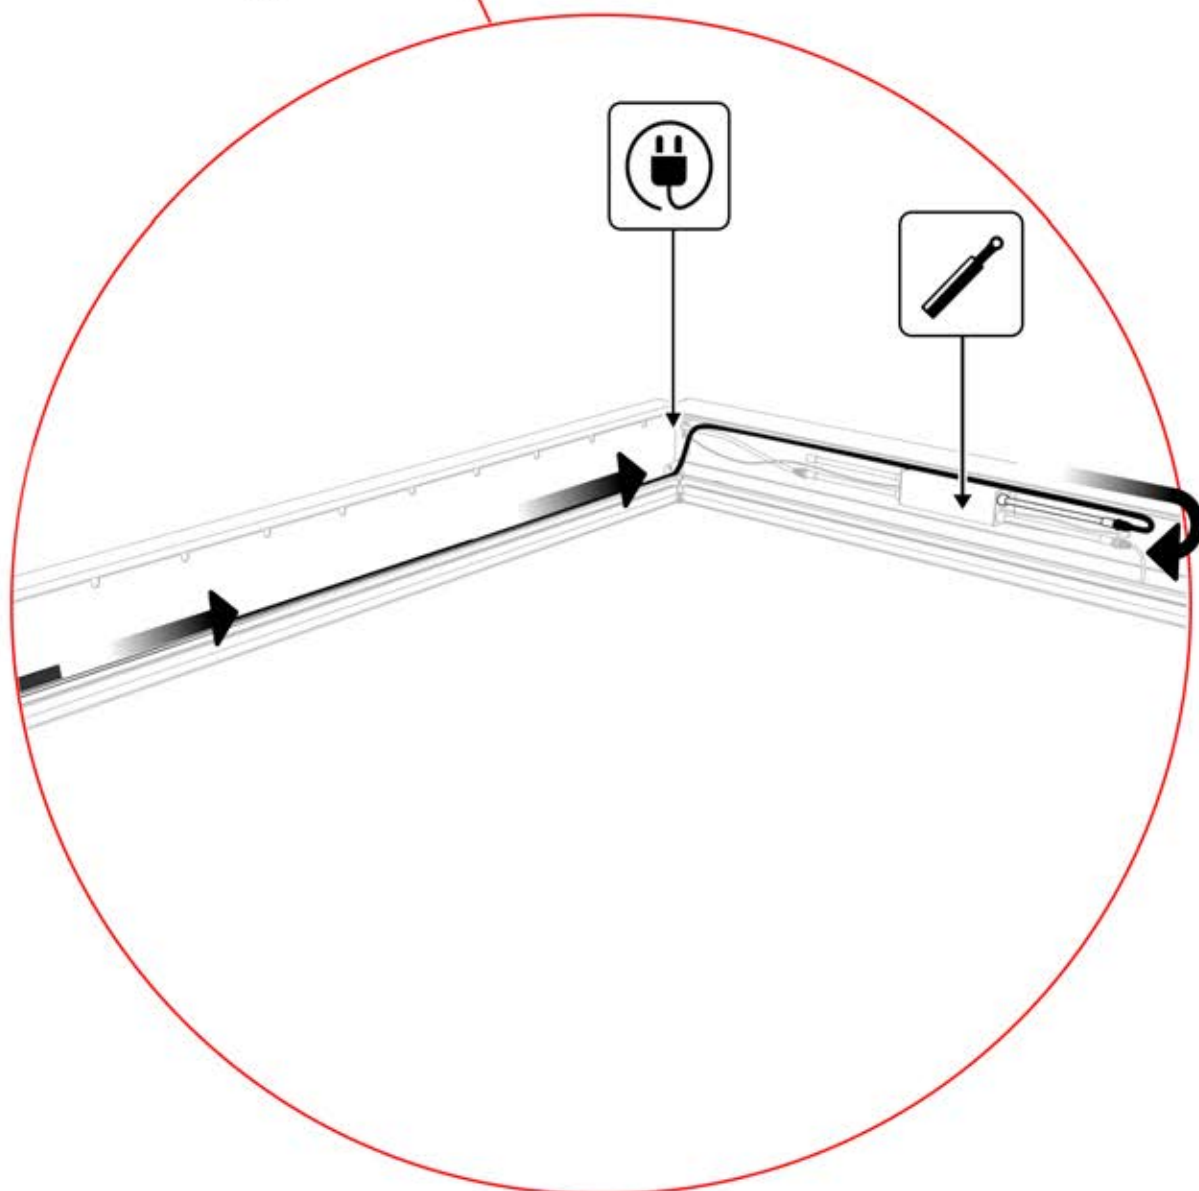

Remarque : l'illustration indique l'emplacement du trou pour un montage dans le coin droit ; si le montage s'effectue à partir du coin gauche, percez le trou du côté opposé.

31

!
Le boîtier de commande peut être installé sur le modèle Preferred W POUTRE

32

 Branchez le fil de terre
avant de brancher
l'appareil sur le secteur !

GROUNDING

33

!
Le câble d'alimentation peut être passé à travers tous les poteaux.

34

35

36