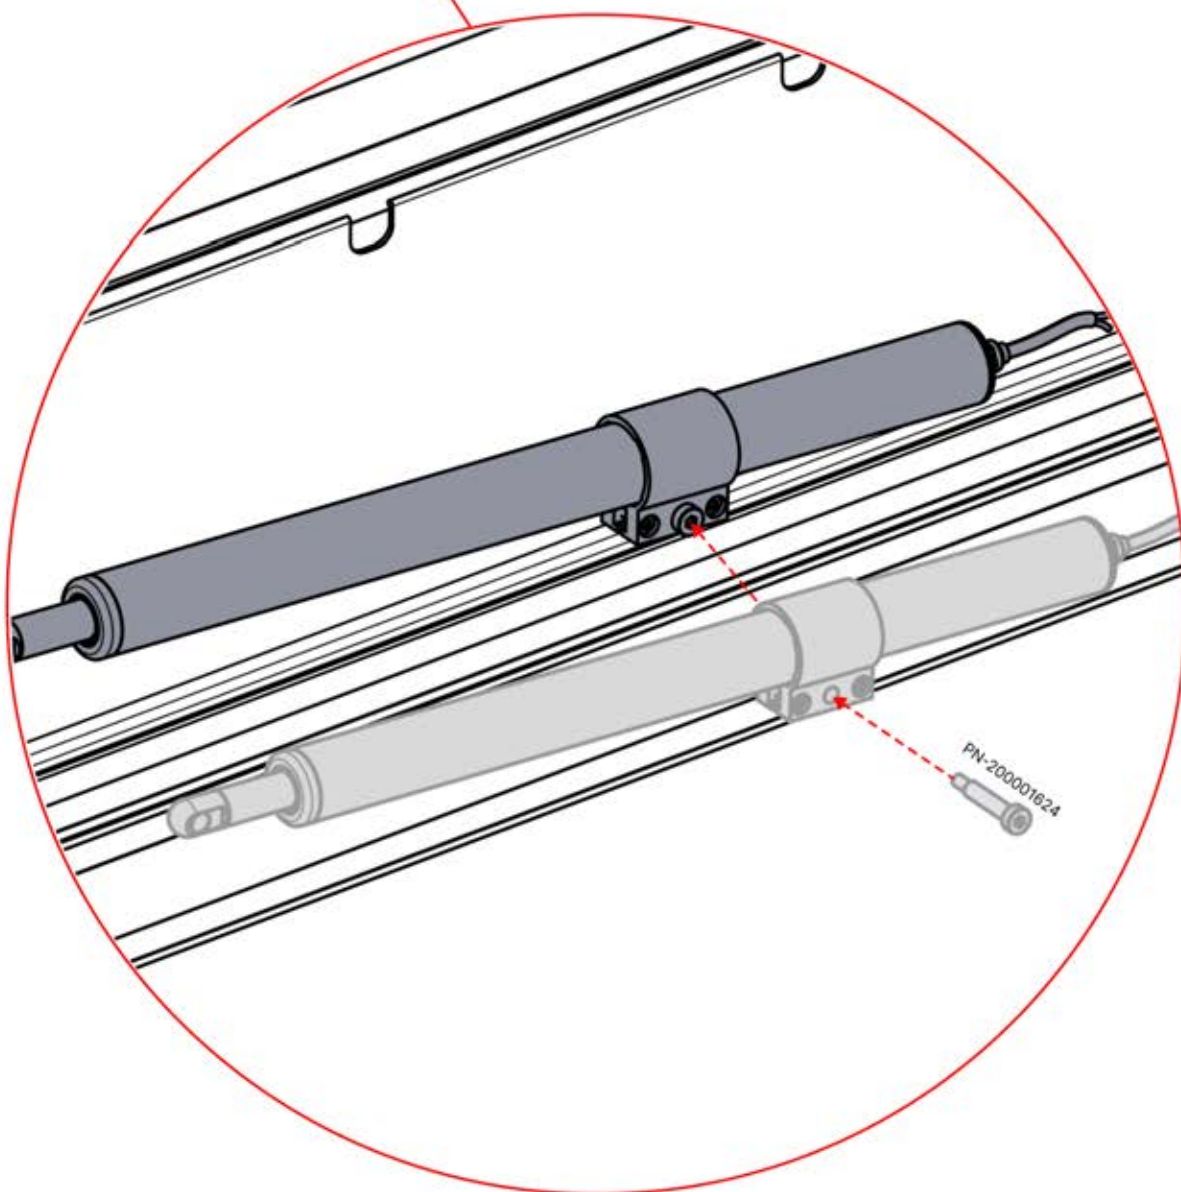

x7
PERGOLUX

6

ANTHRACITE: L246
BLANC: L250
NOIR: L248

 PN-200002289
4x

 5.5 x 70
PN-200000958
4x

26

27

28