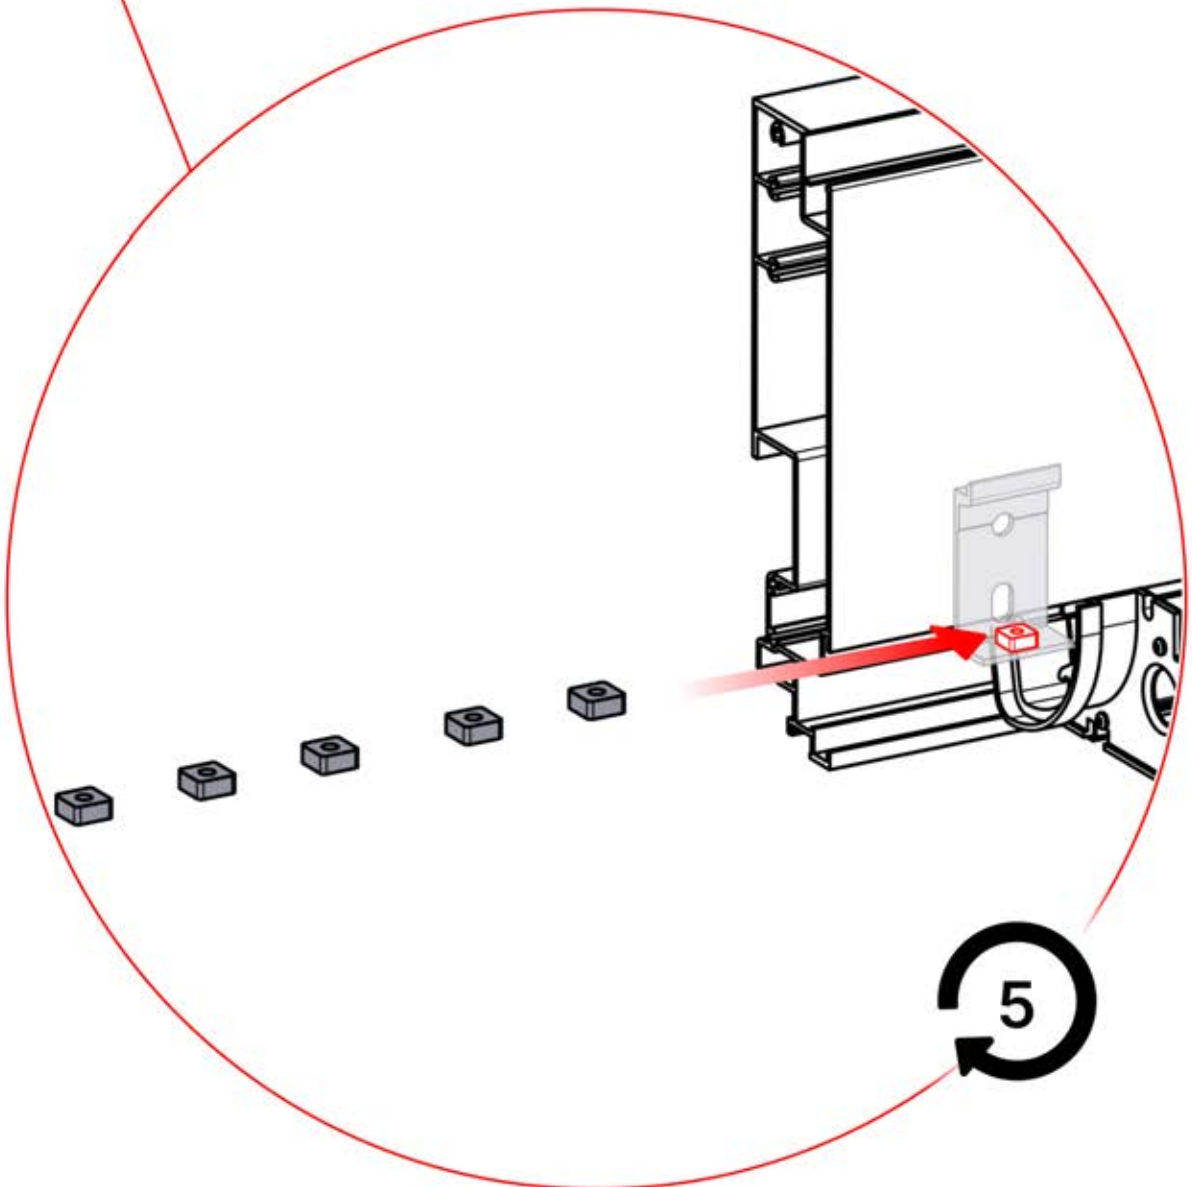

06

6

ANTHRACITE: L246
BLANC: L250
NOIR: L248

PN-200002290
5x