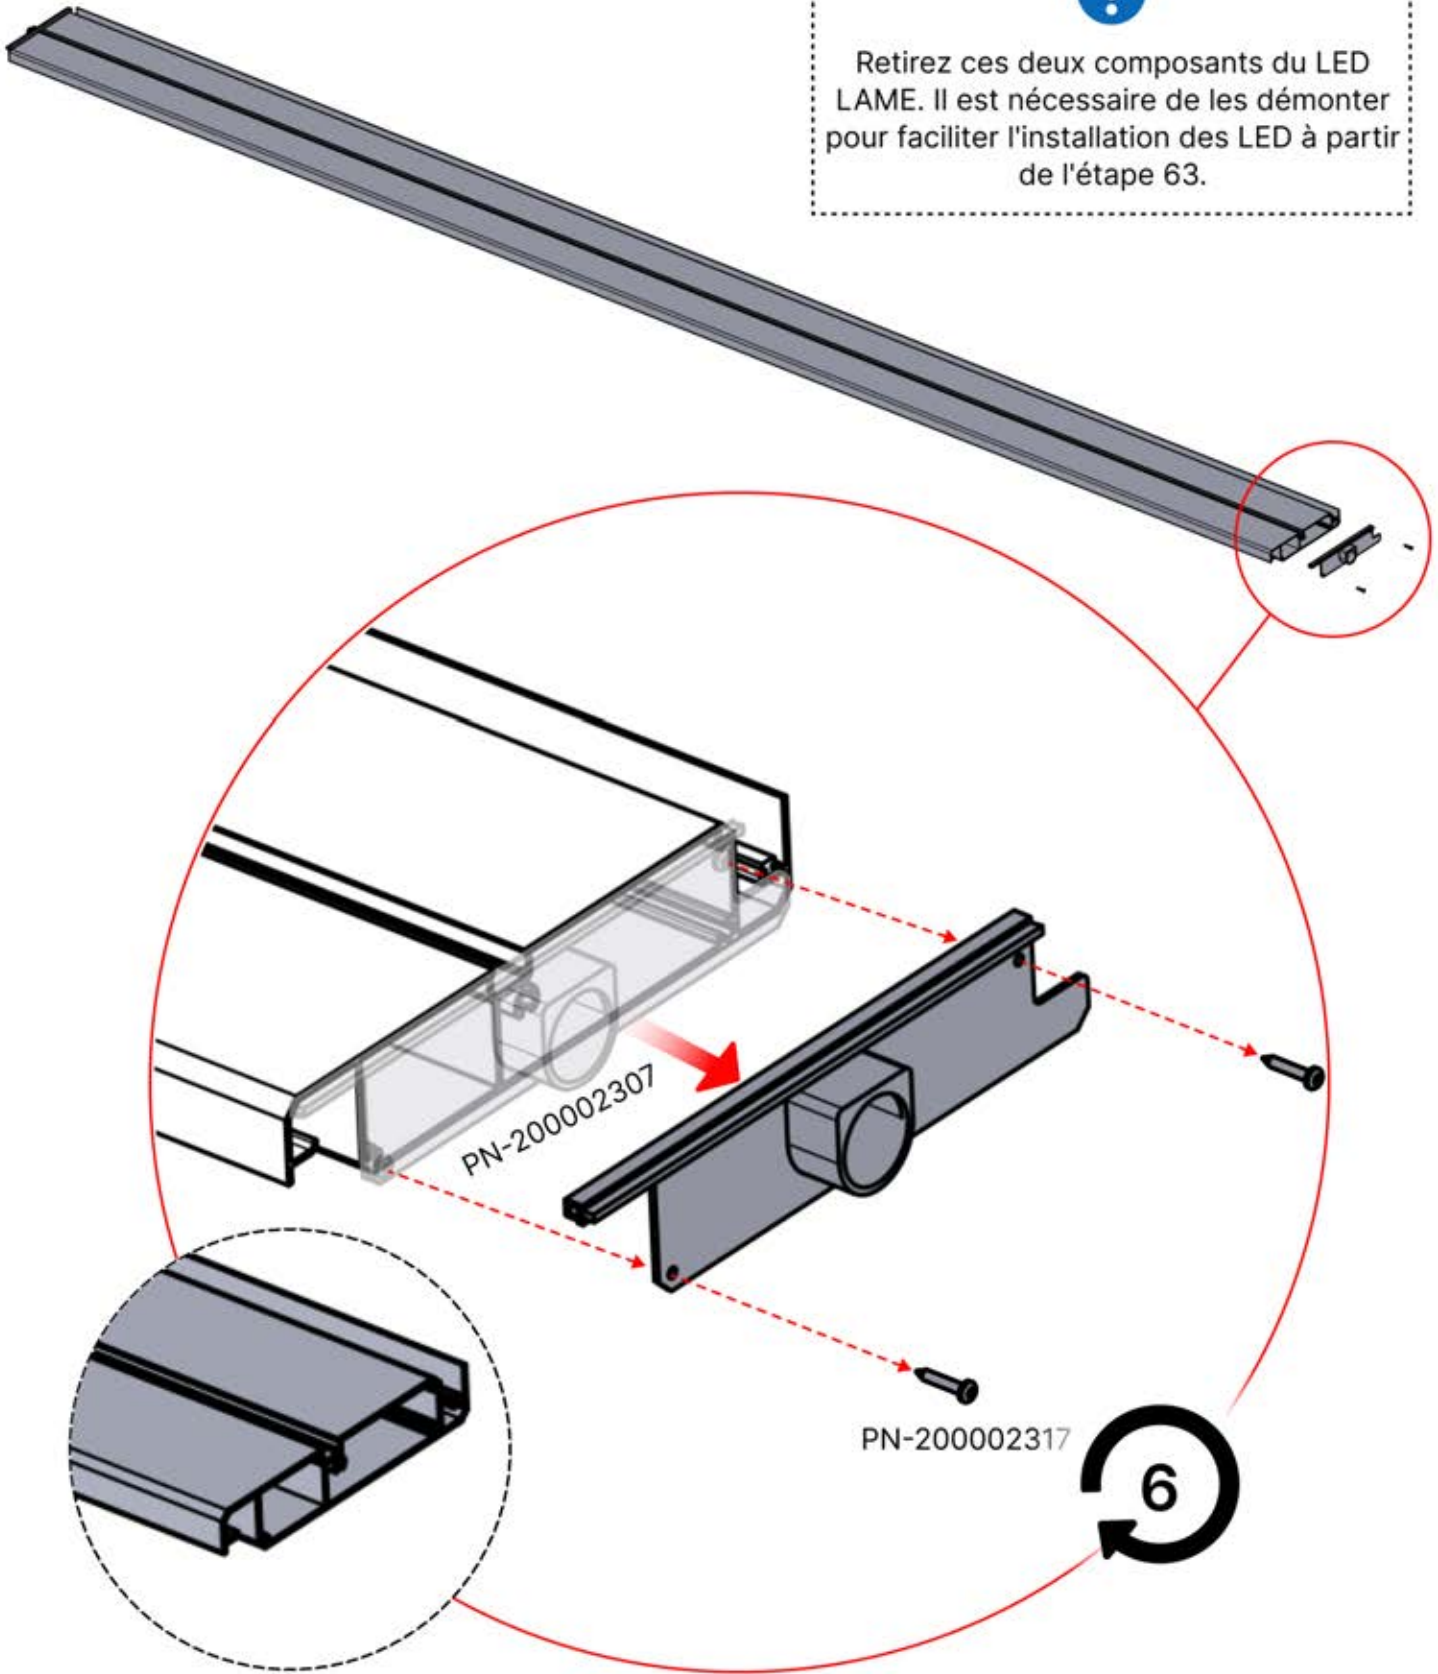

6

47

x3
PERGOLUX
PERGOLUX
PERGOLUX

5

ANTHRACITE: L258
BLANC: L262
NOIR: L260

PN-200002365
6x

Retirez ces deux composants du LED LAME. Il est nécessaire de les démonter pour faciliter l'installation des LED à partir de l'étape 63.