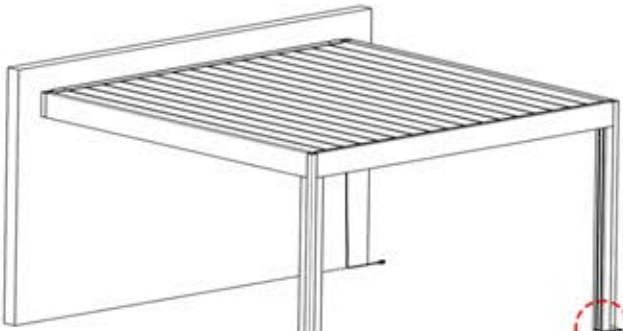

73

74

2

ANTHRACITE: B297
BLANC: B301
NOIR: B305

75

S4 PERGOLUX | PERGOLA PRO MAX ADOSSÉE

4 X 5 M / 13' x 16'