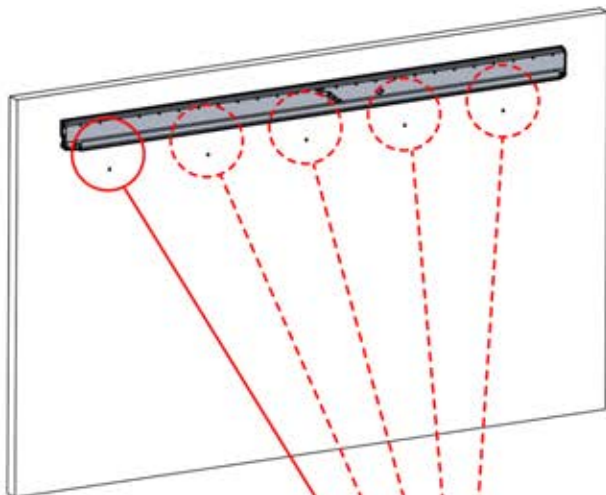

07

x7
PERGOLUX

6

ANTHRACITE: L246
BLANC: L250
NOIR: L248

PN-200002292
5x

PN-200002319
5x