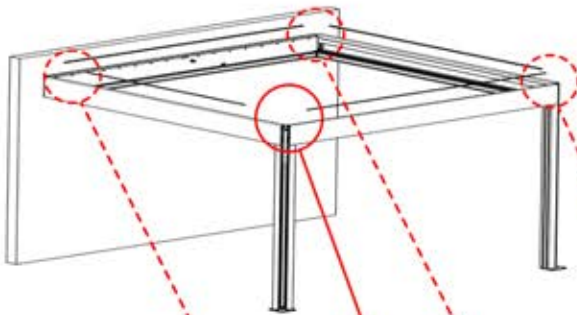

x1
PERGOLUX

ANTHRACITE: B314
BLANC: B316
NOIR: B318

2

x1
PERGOLUX

ANTHRACITE: B297
BLANC: B301
NOIR: B305

PN-200003597
2x

PN-200002490
2x

INFORMATION