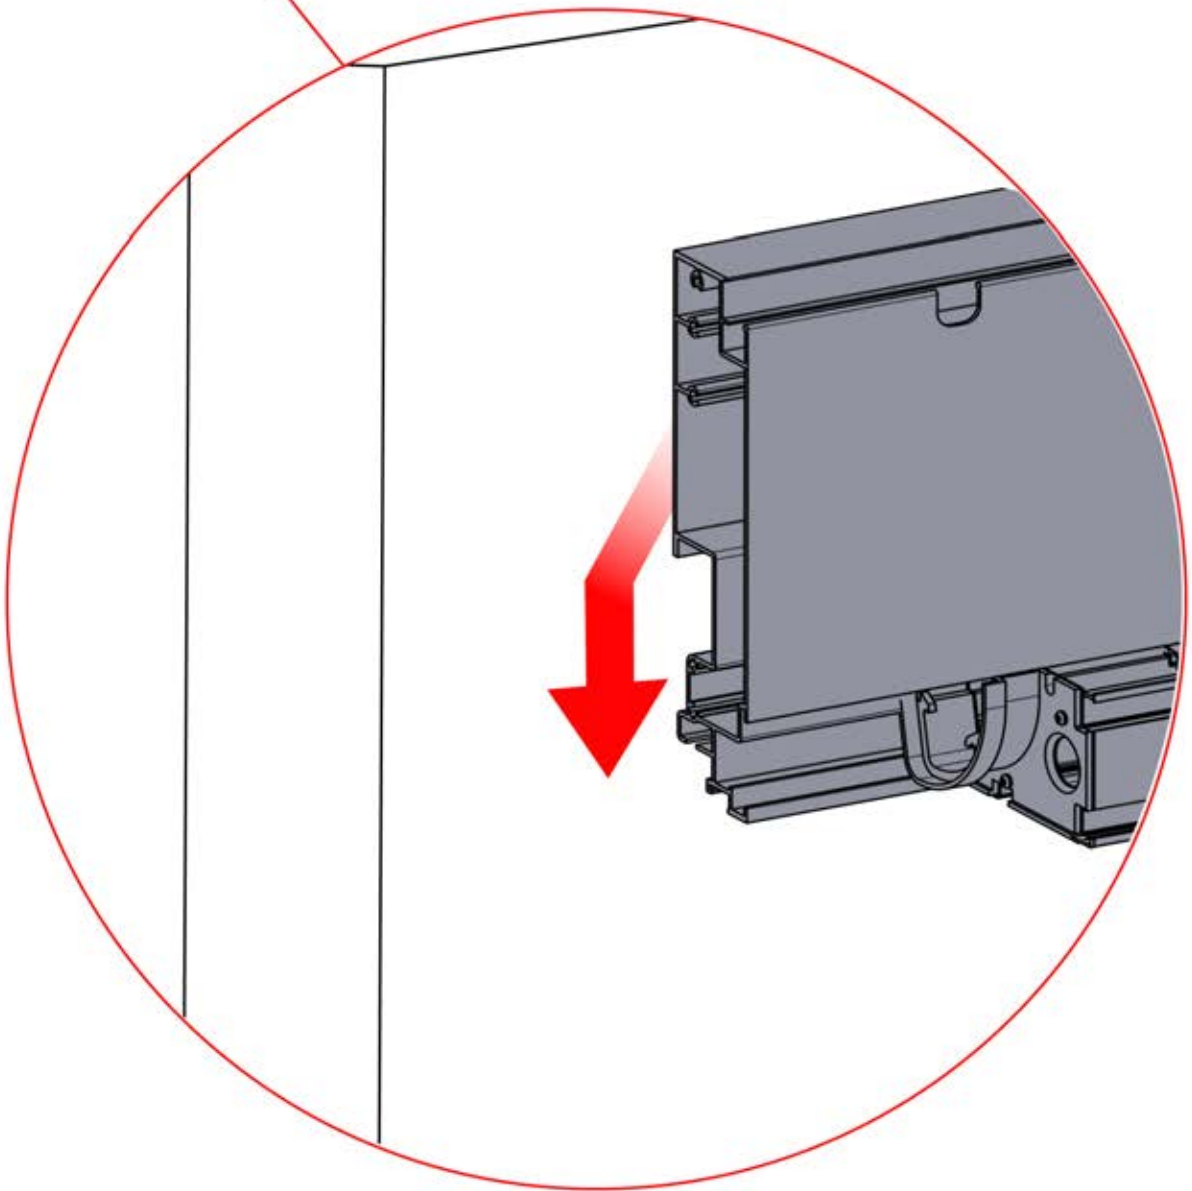

4500mm

2356 mm
92 3/4"

05

x7
PERGOLUX

2

ANTHRACITE: B297
BLANC: B301
NOIR: B305

PN-200003525
1x

06