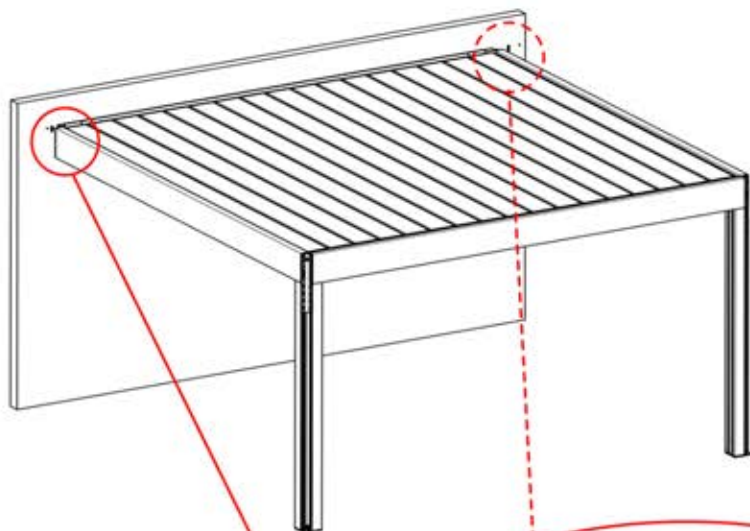

ANTHRACITE: L246
BLANC: L250
NOIR: L248

PN-200003030
1x

PN-200003031
1x

PN-200001207
2x

4.2x12

69

x1
PERGOLUX

2