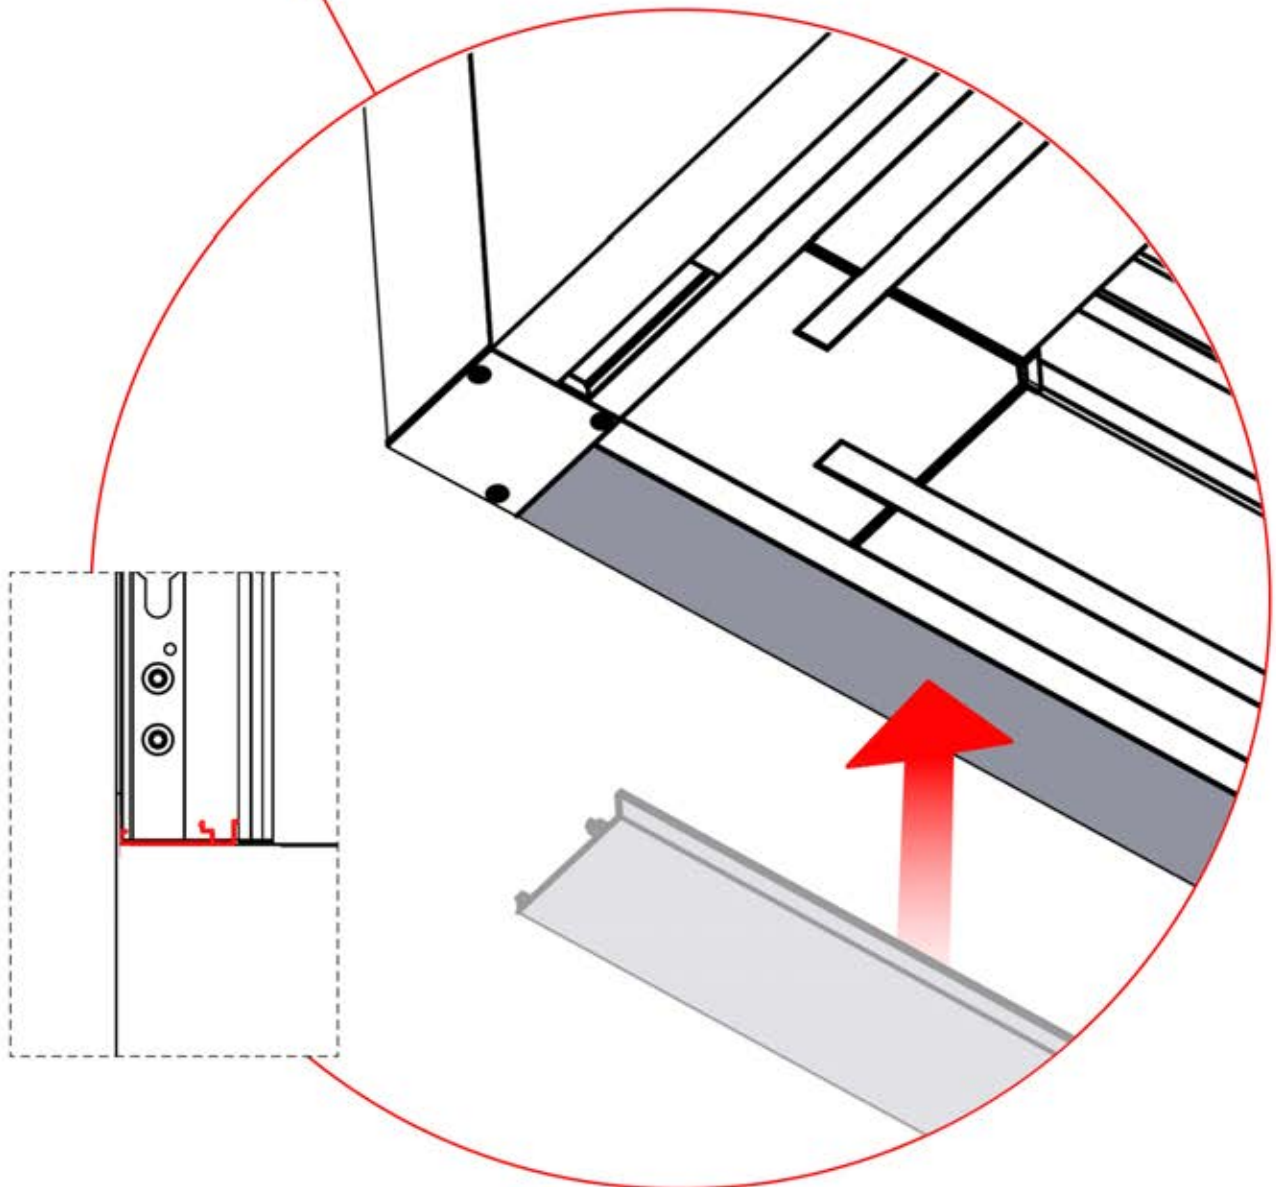

73

74

2

ANTHRACITE: B297
BLANC: B301
NOIR: B305

75

S4 PERGOLUX | PERGOLA PRO MAX ADOSSÉE

4 X 5 M / 13' x 16'