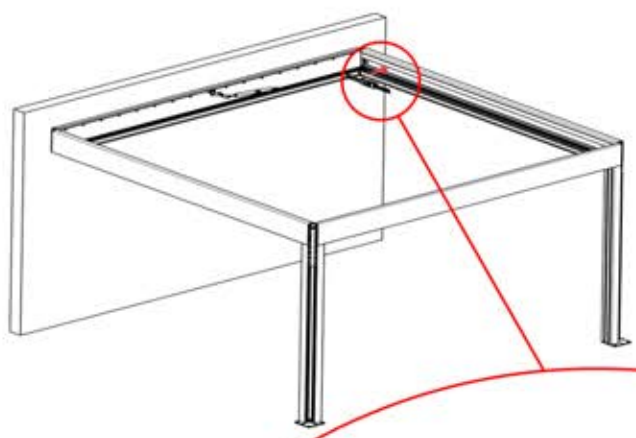

31

!
Le boîtier de commande peut être installé sur le modèle Preferred W POUTRE