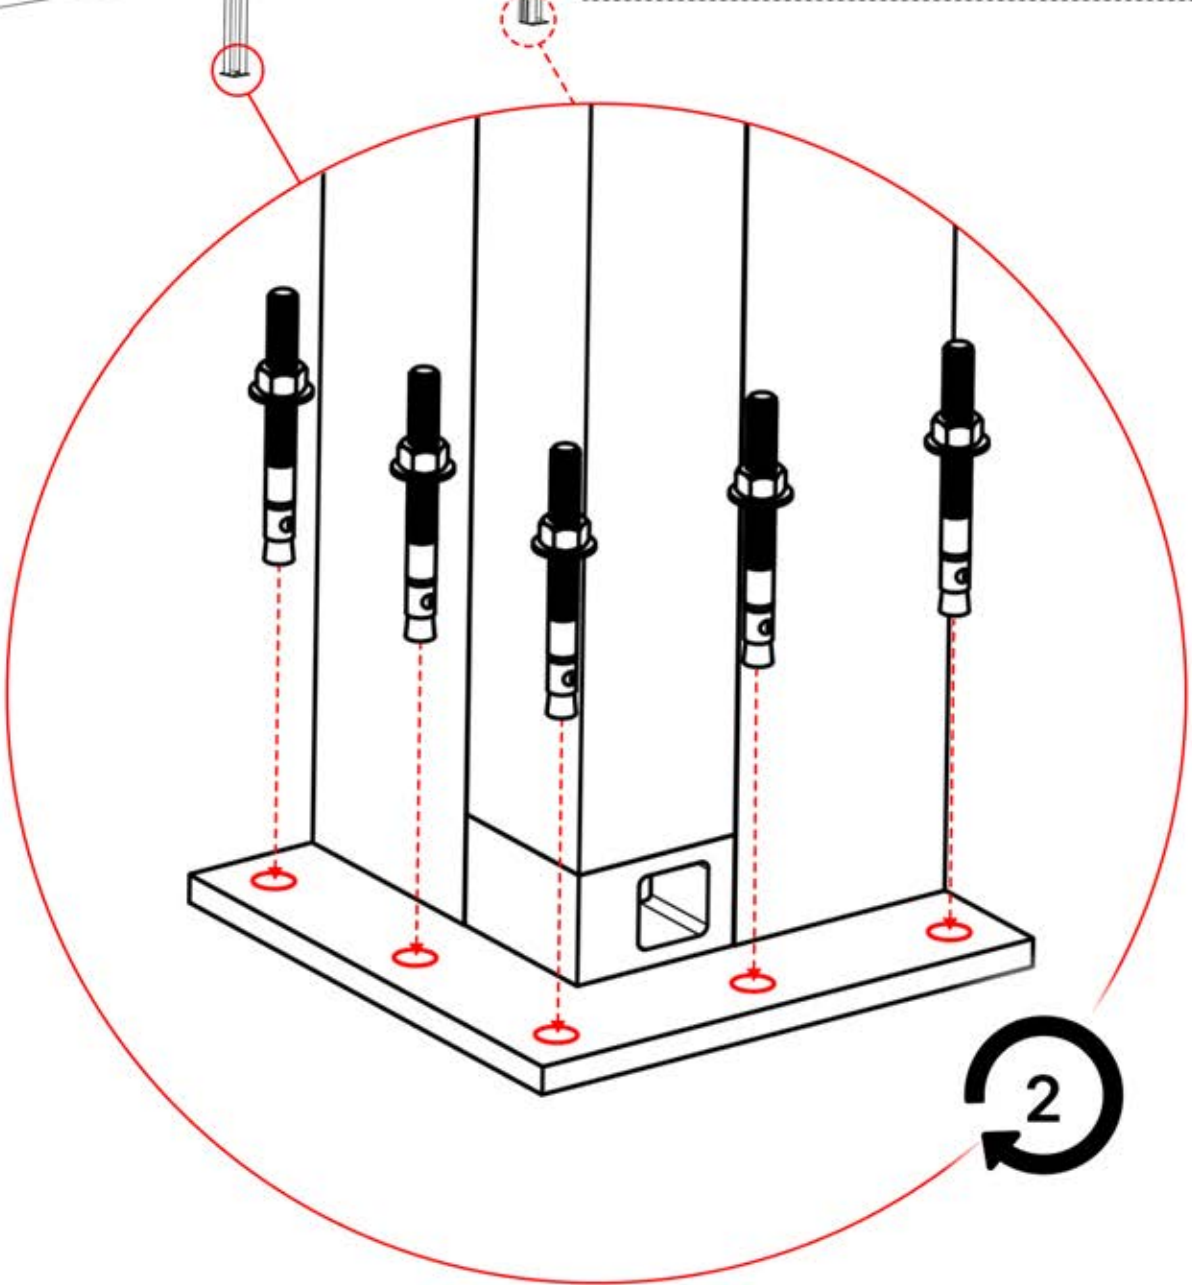

73

74

2

ANTHRACITE: B297
BLANC: B301
NOIR: B305

75

S4 PERGOLUX | PERGOLA PRO MAX ADOSSÉE

4 X 5 M / 13' x 16'