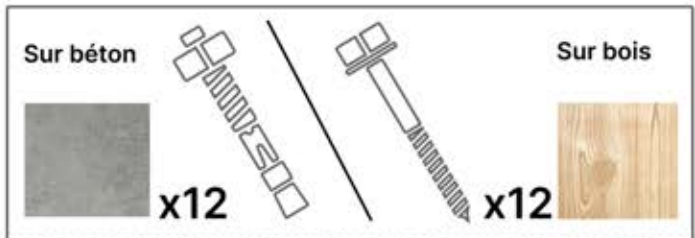

73

74

2

ANTHRACITE: B297
BLANC: B301
NOIR: B305

75

S4 PERGOLUX | PERGOLA PRO MAX ADOSSÉE

4 X 5 M / 13' x 16'