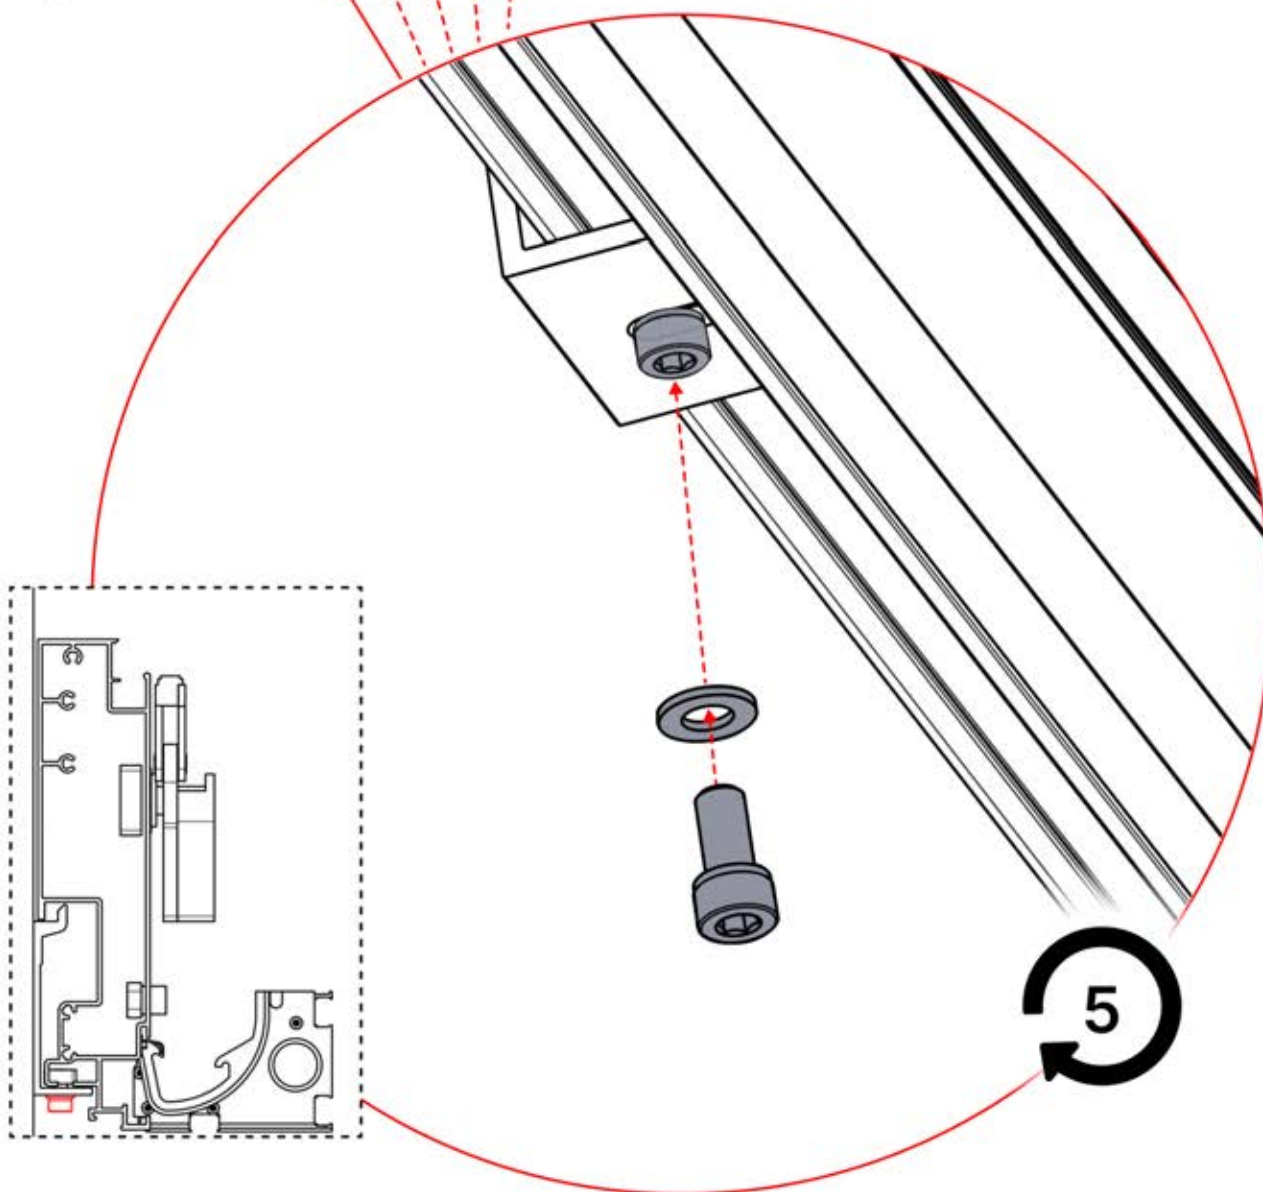

07

x7
PERGOLUX

6

ANTHRACITE: L246
BLANC: L250
NOIR: L248

PN-200002292
5x

PN-200002319
5x