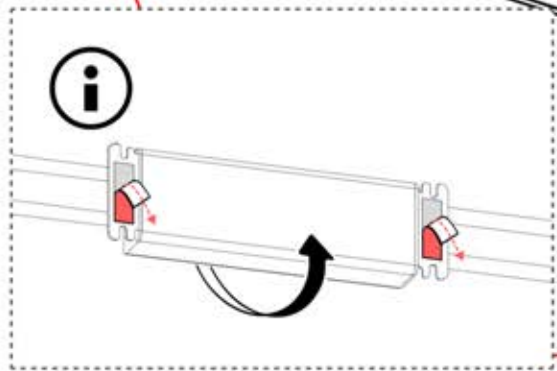

31

!
Le boîtier de commande peut être installé sur le modèle Preferred W POUTRE