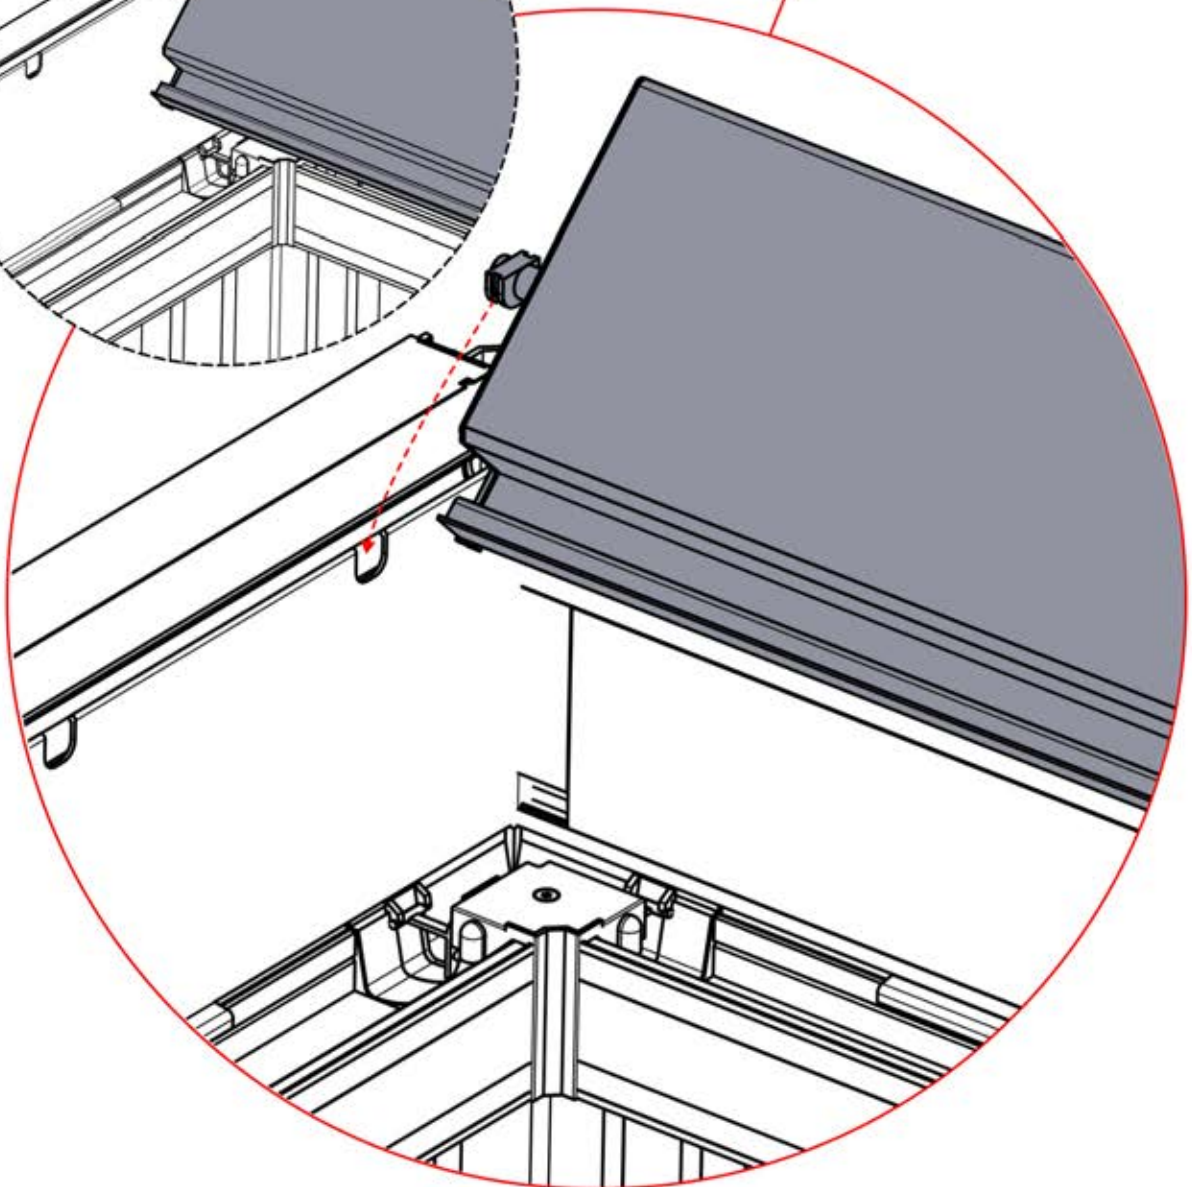

58

4

ANTHRACITE: L270
BLANC: L274
NOIR: L272

E

PN-200002363

1x