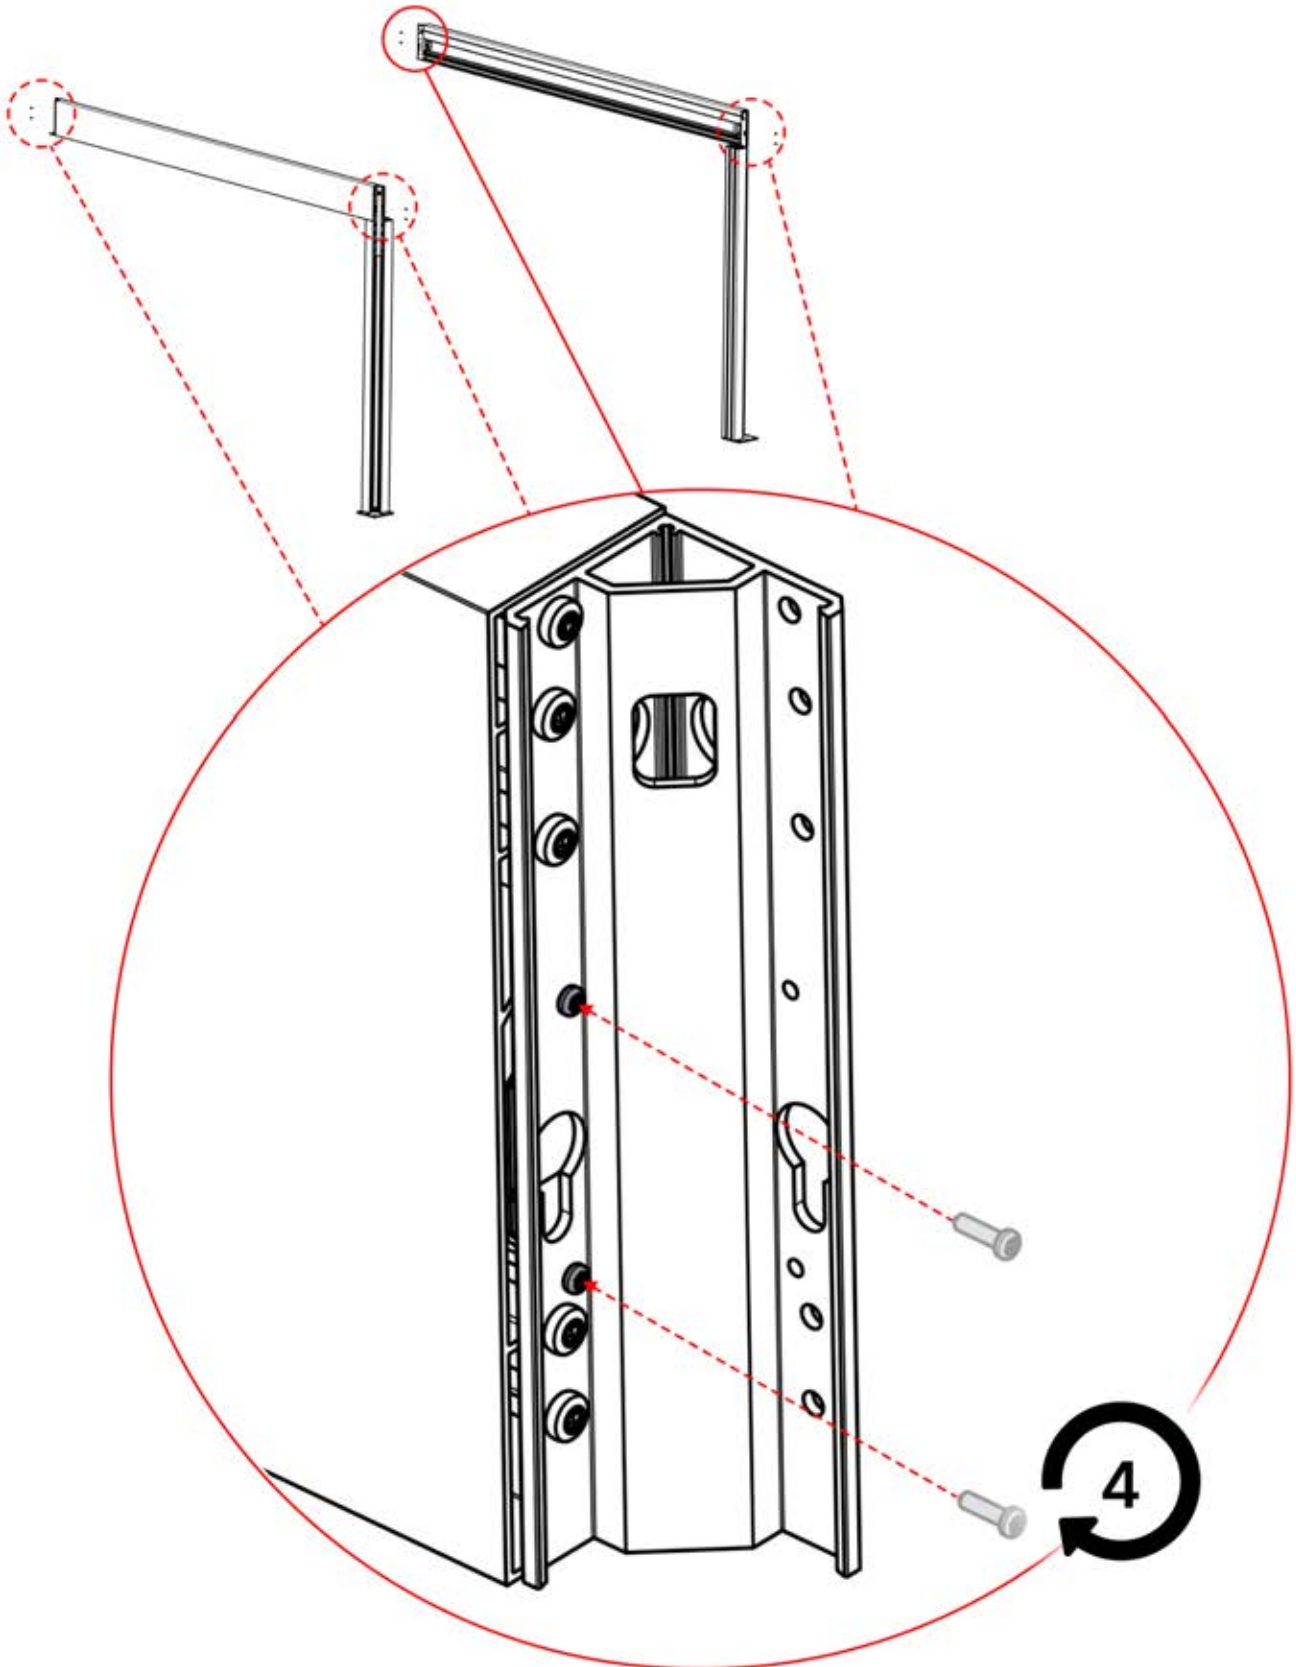

11

x7
PERGOLUX

6

ANTHRACITE: L246
BLANC: L250
NOIR: L248

PN-200000852
8x

12

13

ANTHRACITE: L246
BLANC: L250
NOIR: L248