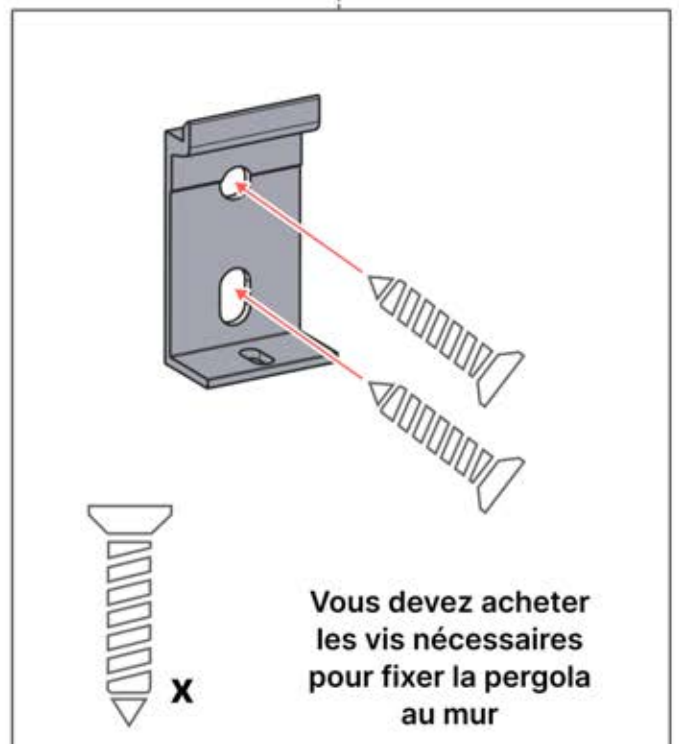

La prise de terre doit être bien branchée avant de mettre l'appareil sous tension.

N'utilisez pas de marteau classique, cela pourrait causer des dommages.

Alignez les lames selon la direction du soleil pour un ombrage optimal.

Entrée CA.

Répétez cette étape le nombre de fois indiqué.

Moteur

Faire pivoter.

INFORMATION

Toutes les vis **Pergolux** sont fabriquées en acier inoxydable, garantissant durabilité et résistance à la rouille. Pour éviter d'endommager les vis, suivez ces directives :

- **NE PAS TROP SERRER** : APPLIQUEZ UNE FORCE APPROPRIÉE POUR ÉVITER DE FAUSSER LE FILETAGE.
- **CHOISIR LE BON OUTIL** : UTILISEZ LE TOURNEVIS OU L'EMBOUT ADÉQUAT POUR ÉVITER D'ENDOMMAGER LA TÊTE DE VIS.
- **ASSURER UNE UTILISATION CORRECTE** : AVEC UNE INSTALLATION CONFORME, LES VIS CONSERVERONT LEUR INTÉGRITÉ ET LEUR FONCTIONNALITÉ DANS LE TEMPS.
- **UTILISER UN LUBRIFIANT** : APPLIQUEZ DU LUBRIFIANT POUR FACILITER L'ASSEMBLAGE DES VIS.