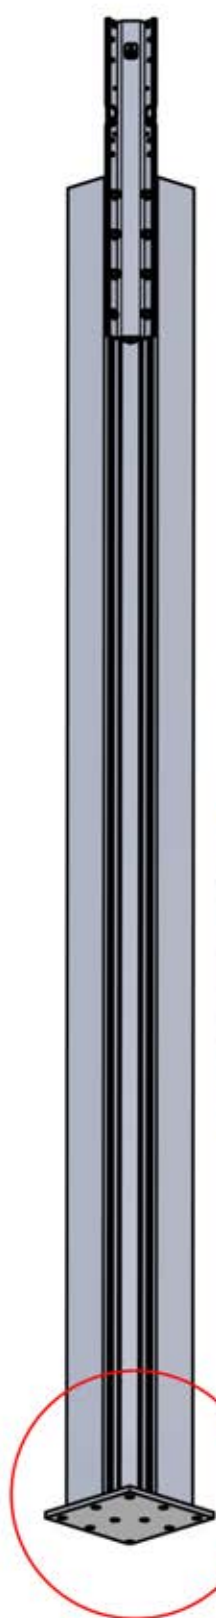

	ANTHRACITE	BLANC	NOIR
	L246	L250	L248
 PN-20000 3498  	PN-200002291 6x	 PN-20000 3497  	PN-200002329 4x
	PN-200002318 18x		PN-200000852 8x
 PN-20000 3752  	PN-200002373 5x	 	PN-200002290 5x
	PN-200002319 5x		PN-200002292 5x
 PN-20000 3754  	PN-200002371 2x	 PN-20000 3768  	PN-200002911 2x
	PN-200002370 2x		PN-200002297 2x
 PN-20000 3767 	PN-200002286 4x		PN-200002303 2x

ANTHRACITE: C126
BLANC: C127
NOIR: C128

6

x7
PERGOLUX

ANTHRACITE: L246
BLANC: L250
NOIR: L248

PN-200002299
4x

PN-200002311
20x

04

6