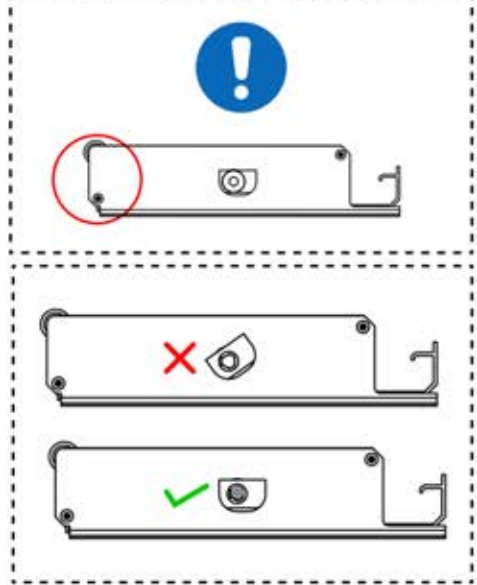

57

4

ANTHRACITE: L270
BLANC: L274
NOIR: L272

E

PN-200002363

1x

58

4