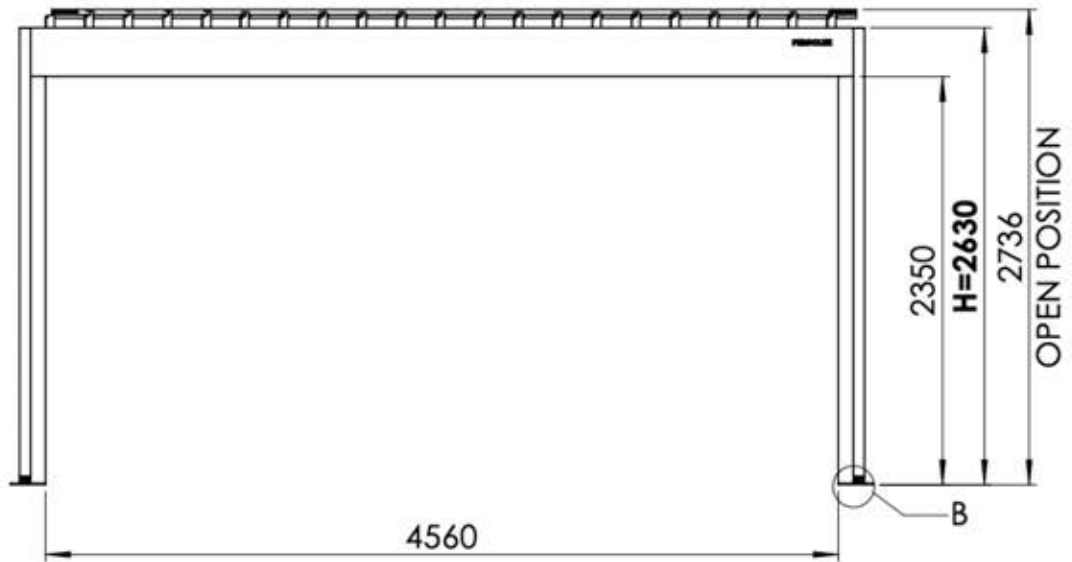

Boîtier de commande

[View Manual](#)

S4 PERGOLUX | PERGOLA PRO MAX ADOSSÉE

4 x 5 M / 13' x 16'

4 × 5 M / 13' x 16'

INFORMATION

Allez-vous installer des persiennes, des parois vitrées ou des stores ?

Il est recommandé de retirer
ces caches rubans led et ces
clips maintenant, avant
d'installer la pergola.