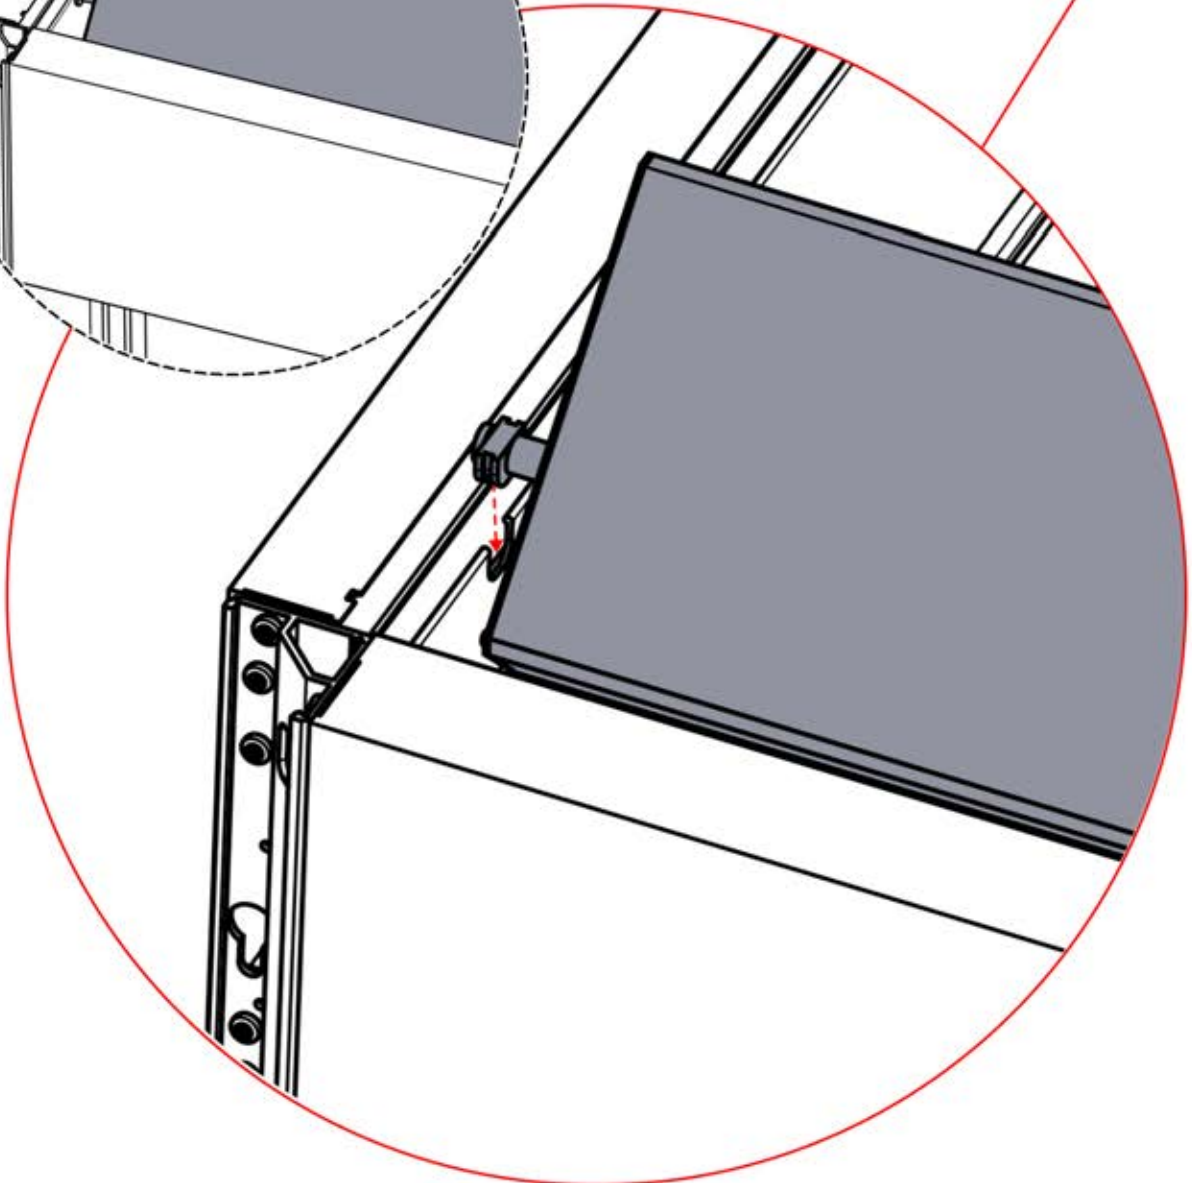

61

x7
PERGOLUX

6

ANTHRACITE: L246
BLANC: L250
NOIR: L248

S

PN-200002367
1x