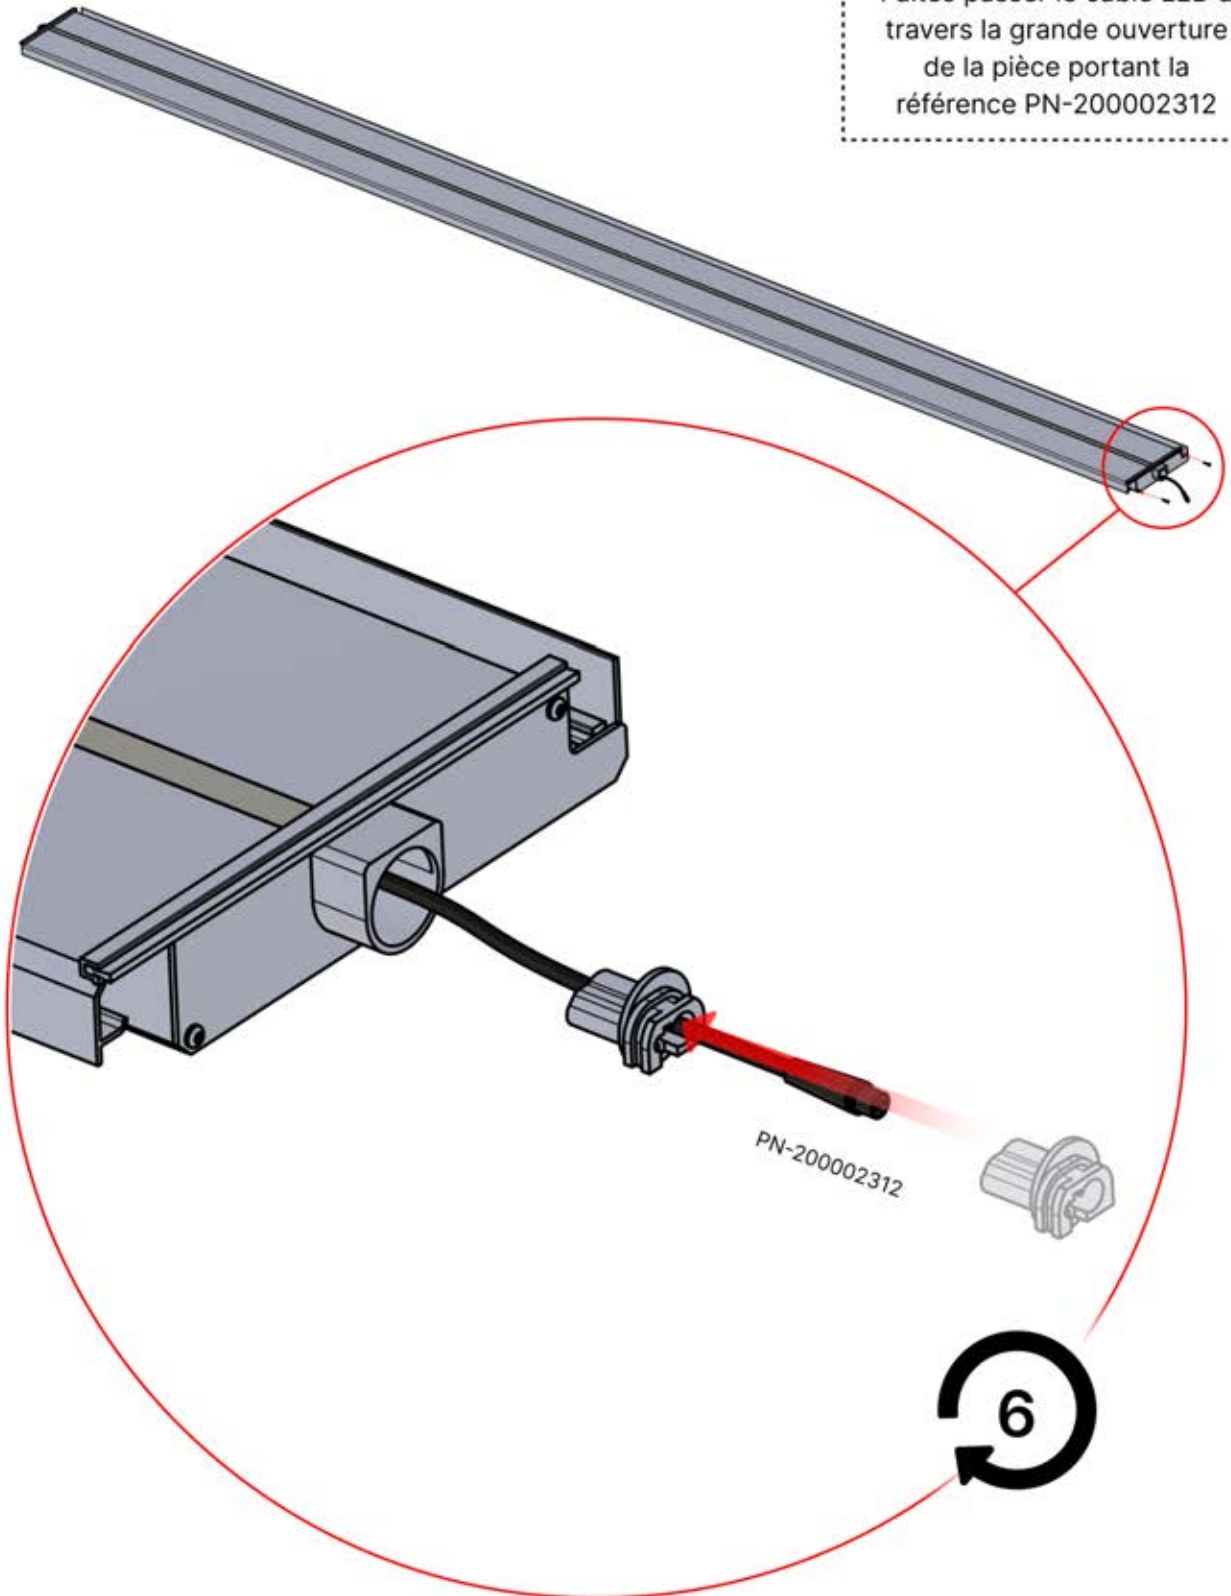

51

x3
PERGOLUX
PERGOLUX
PERGOLUX

5

ANTHRACITE: L258
BLANC: L262
NOIR: L260

PN-200002365
6x

Faites passer le câble LED à travers la grande ouverture de la pièce portant la référence PN-200002312