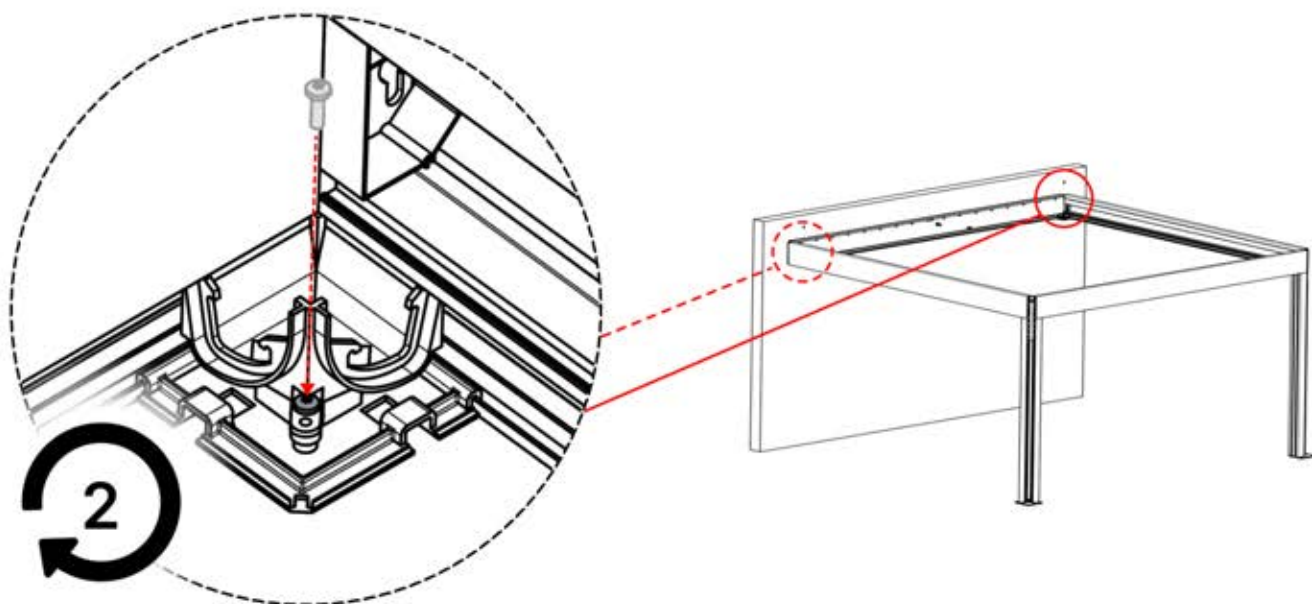

20

6

ANTHRACITE: L240
BLANC: L244
NOIR: L242

PN-200002311
2x