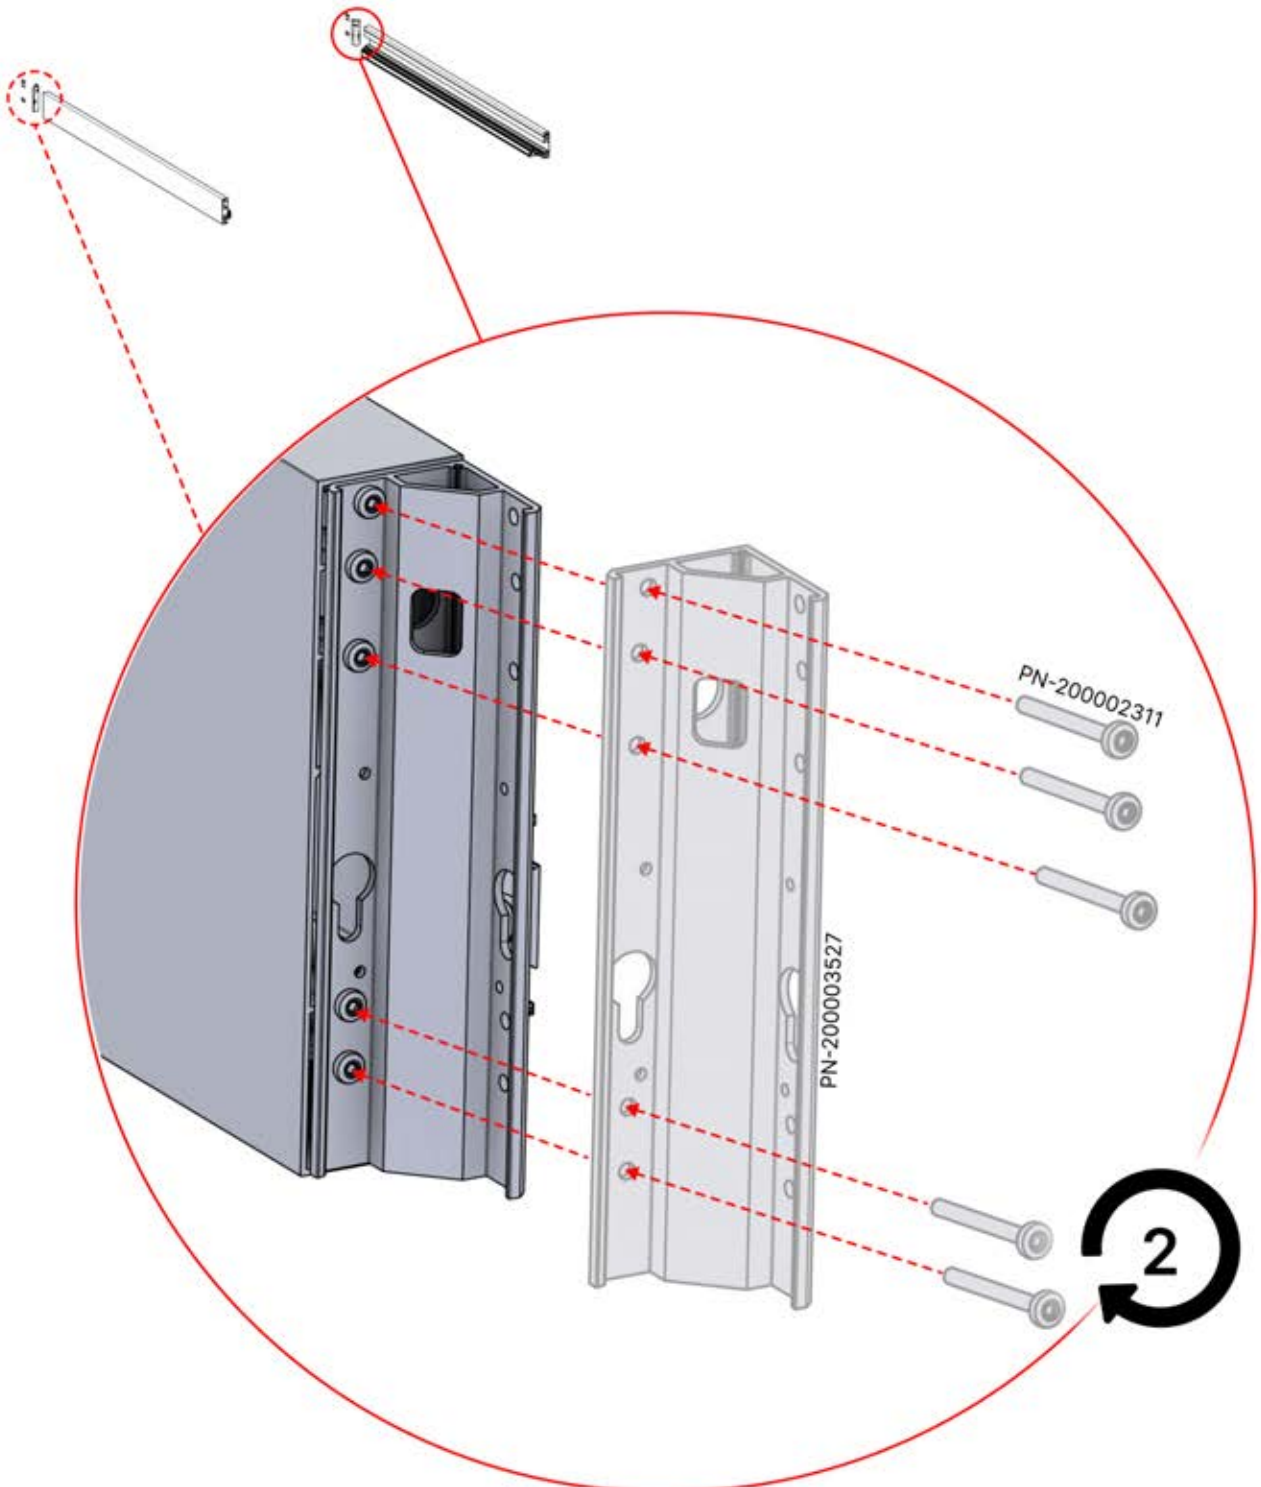

08

3

x1
PERGOLUX

ANTHRACITE: B314
BLANC: B316
NOIR: B318

6

x1
PERGOLUX

ANTHRACITE: L246
BLANC: L250
NOIR: L248

PN-200003527
2x

PN-200002311
10x