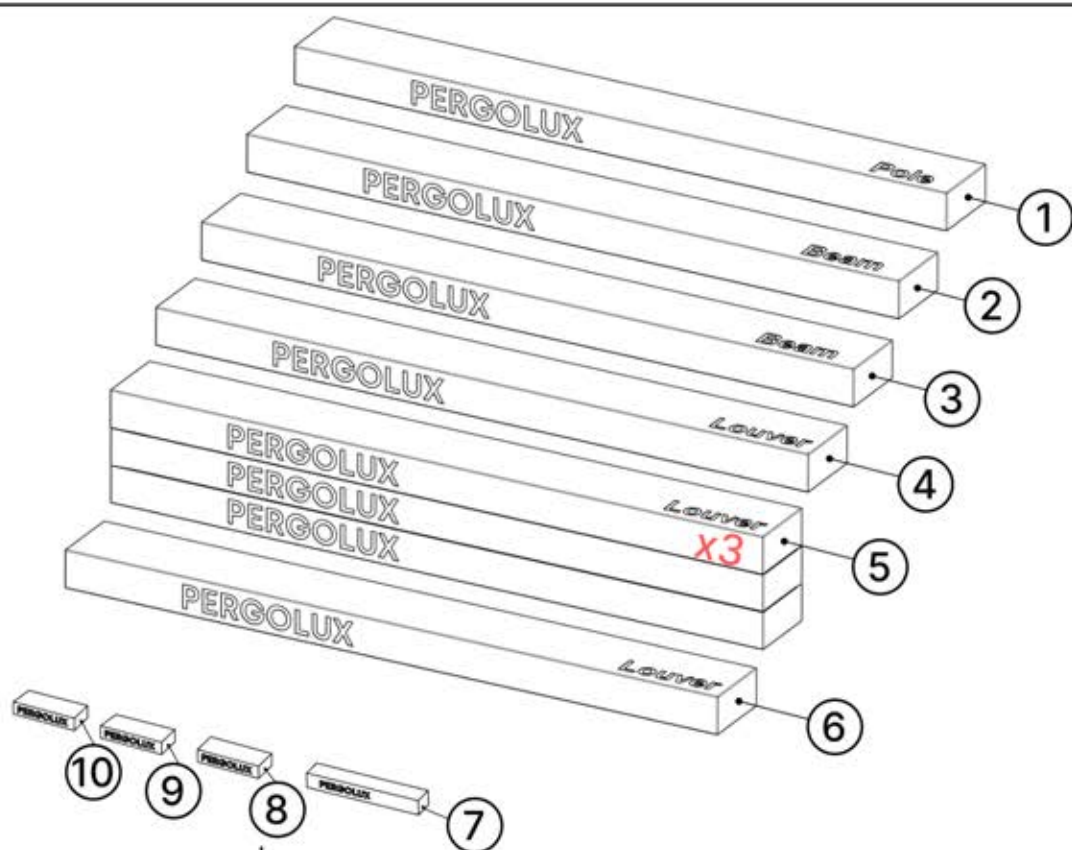

- **NE PAS TROP SERRER** : APPLIQUEZ UNE FORCE APPROPRIÉE POUR ÉVITER DE FAUSSER LE FILETAGE.
- **CHOISIR LE BON OUTIL** : UTILISEZ LE TOURNEVIS OU L'EMBOUT ADÉQUAT POUR ÉVITER D'ENDOMMAGER LA TÊTE DE VIS.
- **ASSURER UNE UTILISATION CORRECTE** : AVEC UNE INSTALLATION CONFORME, LES VIS CONSERVERONT LEUR INTÉGRITÉ ET LEUR FONCTIONNALITÉ DANS LE TEMPS.
- **UTILISER UN LUBRIFIANT** : APPLIQUEZ DU LUBRIFIANT POUR FACILITER L'ASSEMBLAGE DES VIS.

Appliquez du lubrifiant pour faciliter l'assemblage des vis.

INFORMATION

3mm, 4mm, 5mm

TX15, TX20, TX25, TX30

CONTENU DES COLIS

ORDRE	ANTHRACITE	BLANC	NOIR
①	C126	C127	C128
②	B297	B301	B305
③	B314	B316	B318
④	L270	L274	L272
⑤	L258	L262	L260
⑥	L246	L250	L248
⑦	MOTEUR		
⑧	BOITIER DE COMMANDE		
⑨	CÂBLE D'ALIMENTATION		
⑩	BOITE LED		