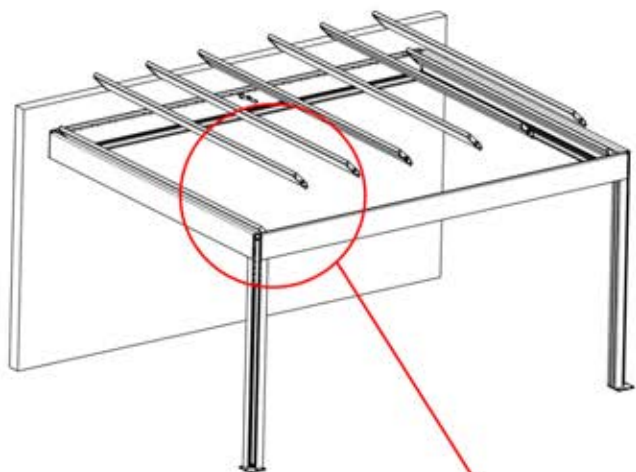

PN-200002365
6x

Branchez la LED du
câble au fil de la LED à
4 broches.

65

x3
PERGOLUX
PERGOLUX
PERGOLUX

5

ANTHRACITE: L258
BLANC: L262
NOIR: L260

PN-200002365
6x

66