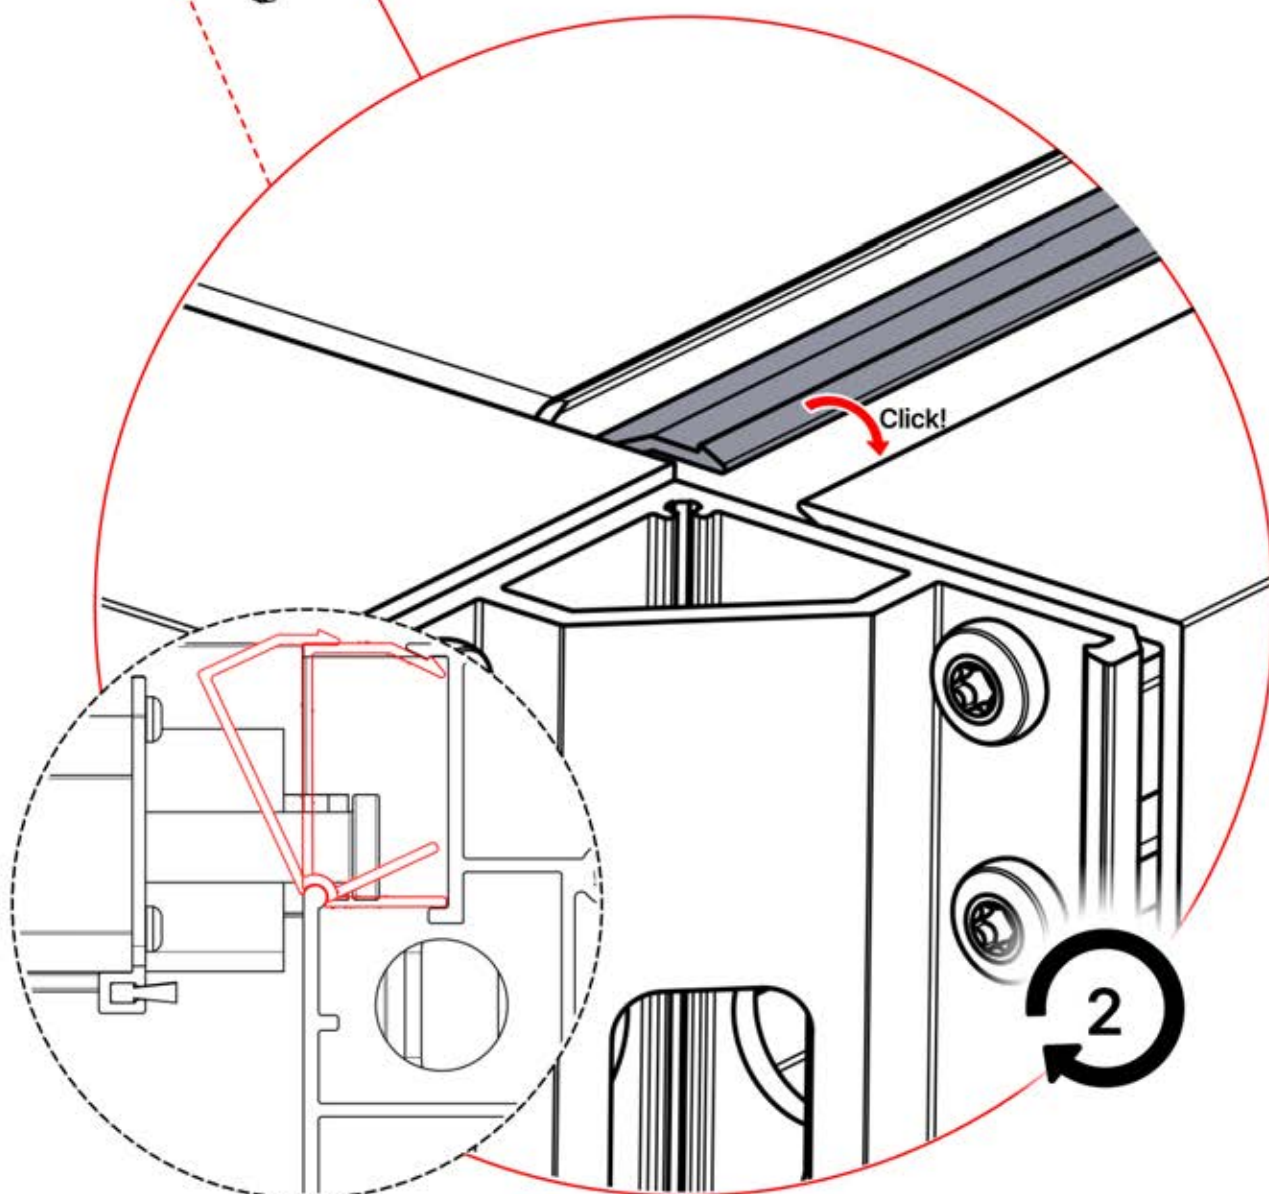

69

x1
PERGOLUX

2

ANTHRACITE: B297
BLANC: B301
NOIR: B305

PN-200002474
1x

PN-200002470
1x