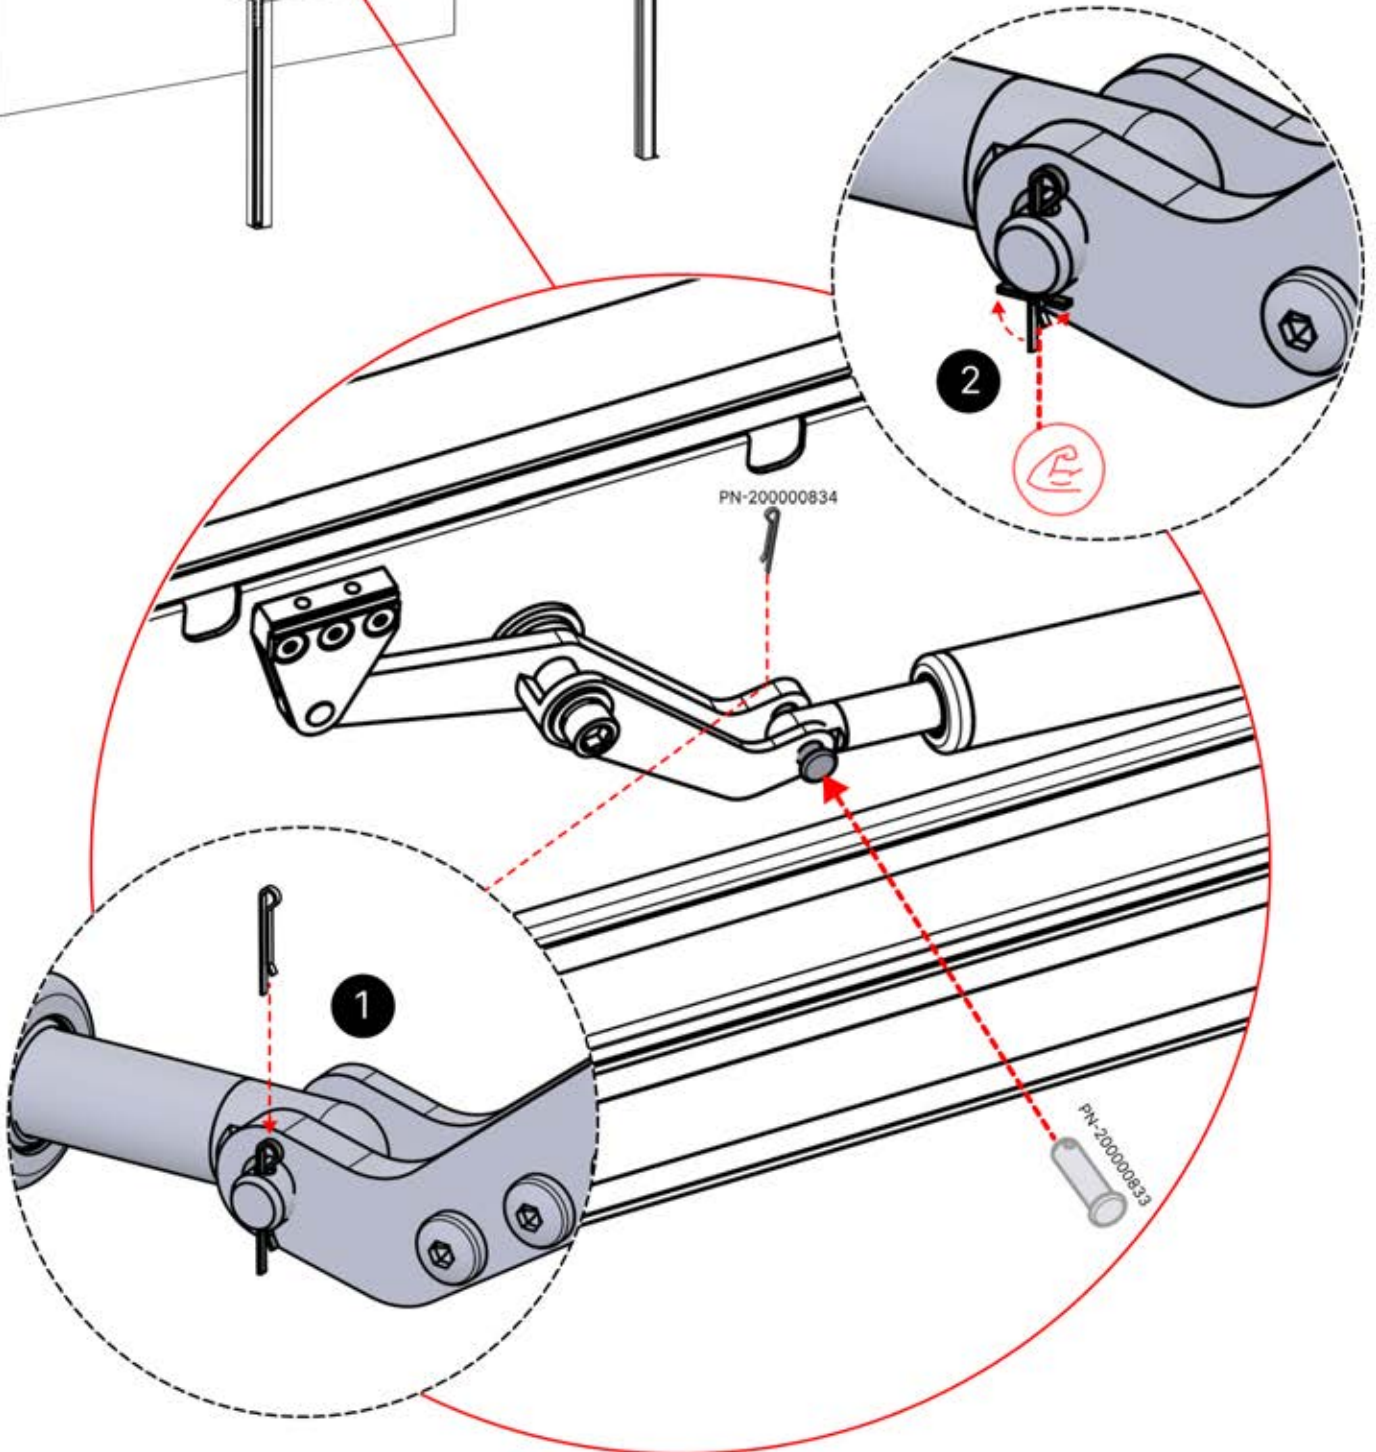

29

30

ENTRÉES ET SORTIES

ARTICLES PAR CARTON

Si vous prévoyez de faire passer le câble d'alimentation par les coins arrière, percez un trou de 10 mm de diamètre dans le cache d'angle (réf. 200002370) comme illustré. Cela permettra au câble de passer lors de l'installation à l'étape 71.