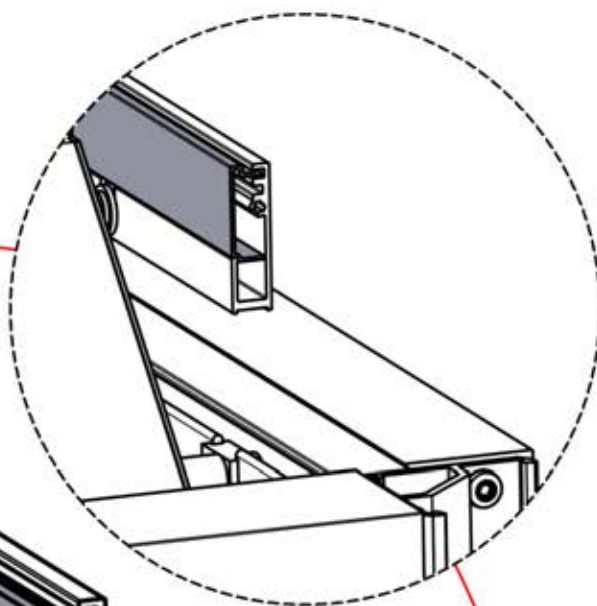

62

6

ANTHRACITE: L246
BLANC: L250
NOIR: L248

PN-200003033
1X

2
click