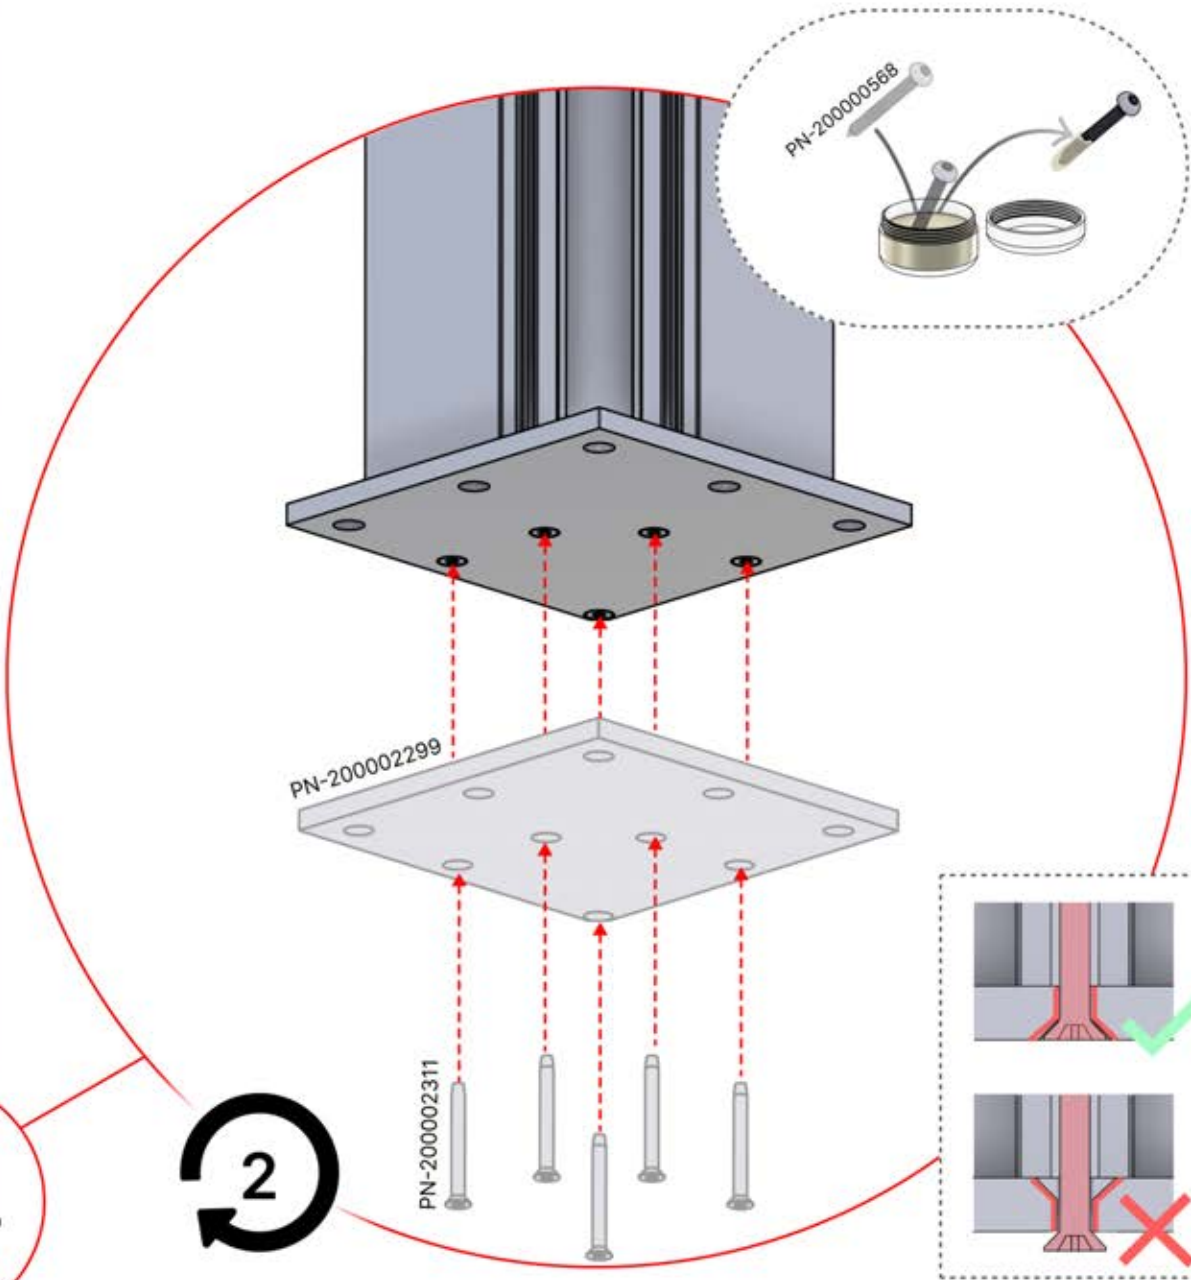

03

1

x7
PERGOLUX

ANTHRACITE: C126
BLANC: C127
NOIR: C128

6

x7
PERGOLUX

ANTHRACITE: L246
BLANC: L250
NOIR: L248

PN-200002299
4x

PN-200002311
20x