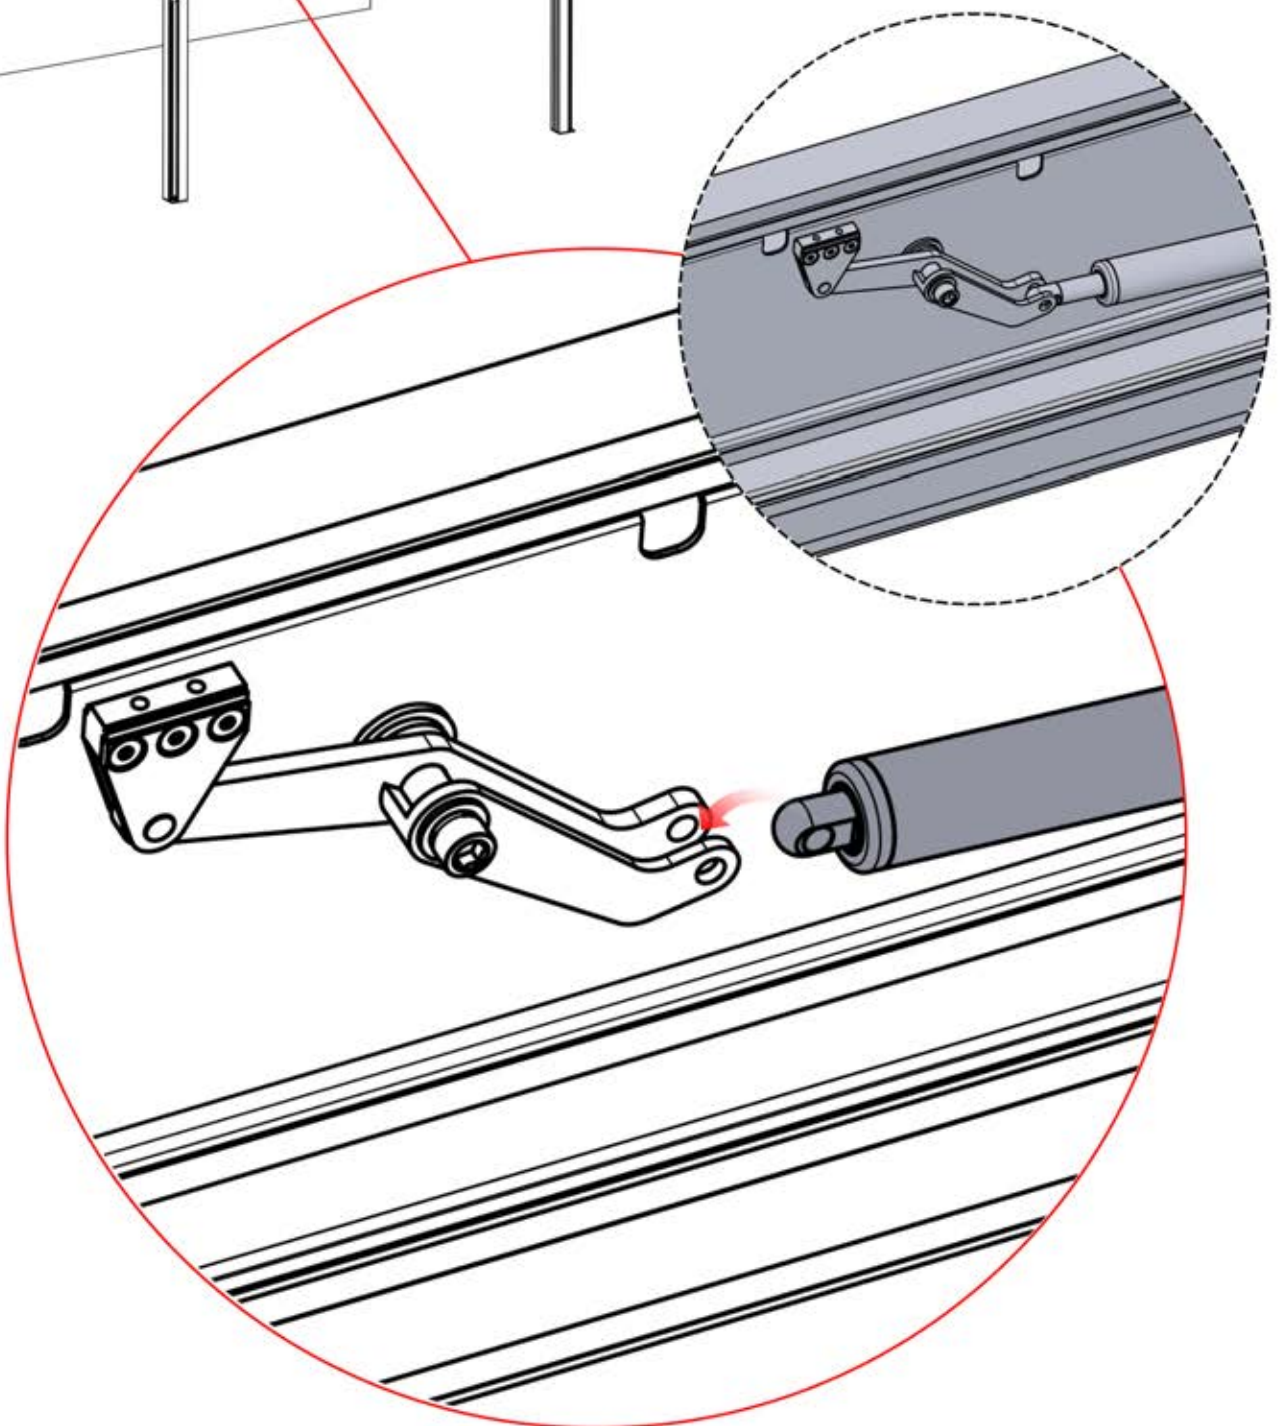

29

30

ENTRÉES ET SORTIES

ARTICLES PAR CARTON

Si vous prévoyez de faire passer le câble d'alimentation par les coins arrière, percez un trou de 10 mm de diamètre dans le cache d'angle (réf. 200002370) comme illustré. Cela permettra au câble de passer lors de l'installation à l'étape 71.