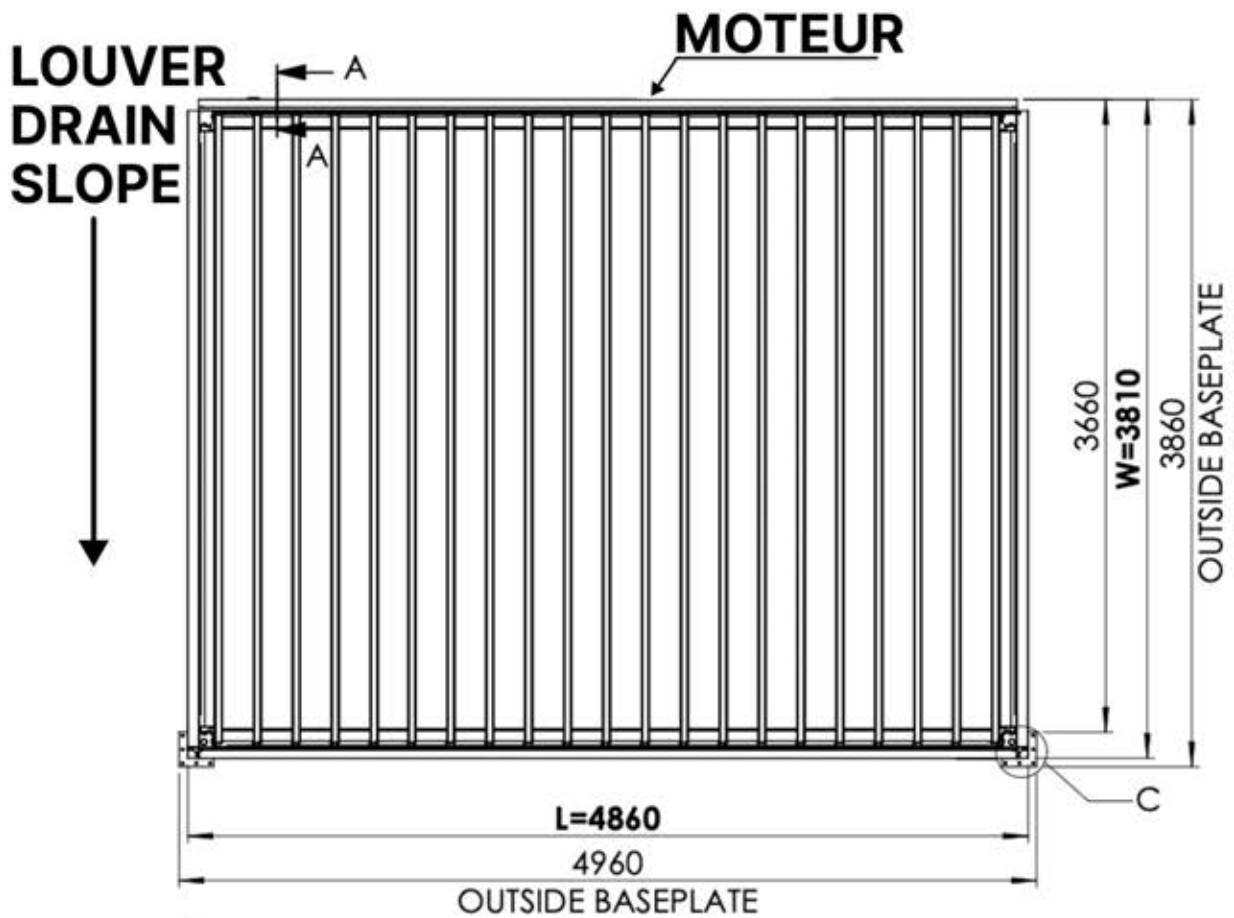

Boîtier de commande

[View Manual](#)

S4 PERGOLUX | PERGOLA PRO MAX ADOSSÉE

4 x 5 M / 13' x 16'

4 × 5 M / 13' x 16'

INFORMATION

Allez-vous installer des persiennes, des parois vitrées ou des stores ?

Il est recommandé de retirer
ces caches rubans led et ces
clips maintenant, avant
d'installer la pergola.