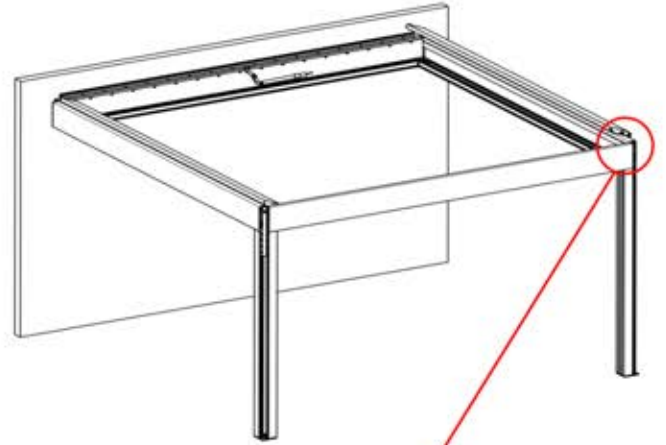

61

x7
PERGOLUX

6

ANTHRACITE: L246
BLANC: L250
NOIR: L248

S

PN-200002367
1x

62

6