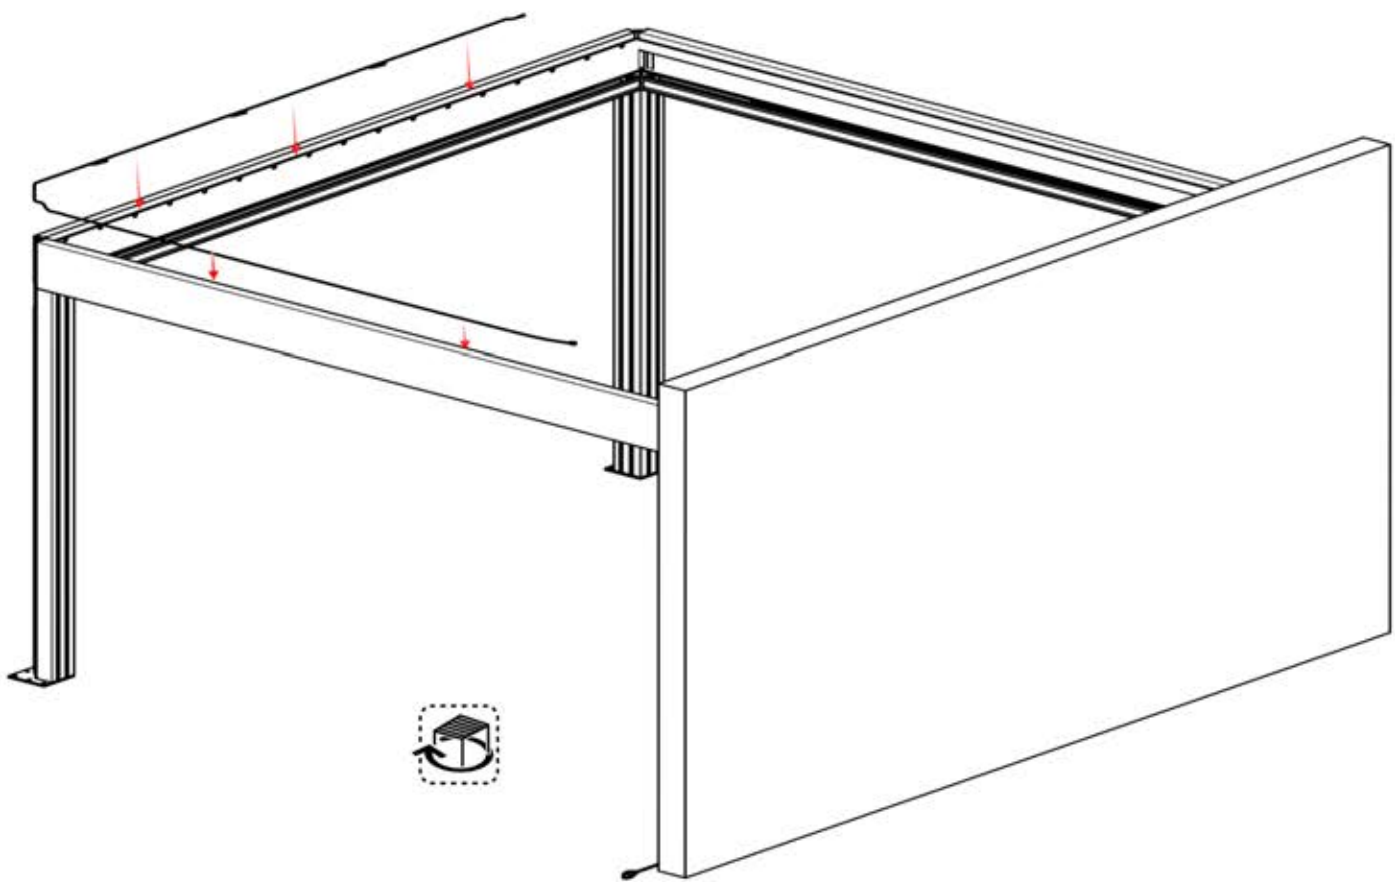

37

x1 PERGOLUX **2**
ANTHRACITE: B297
BLANC: B301
NOIR: B305

x1 PERGOLUX **6**
ANTHRACITE: L246
BLANC: L250
NOIR: L248

PN-200002493
1x

PN-200002134
2x

38

CABLE LED

FAISCEAU 6 LED