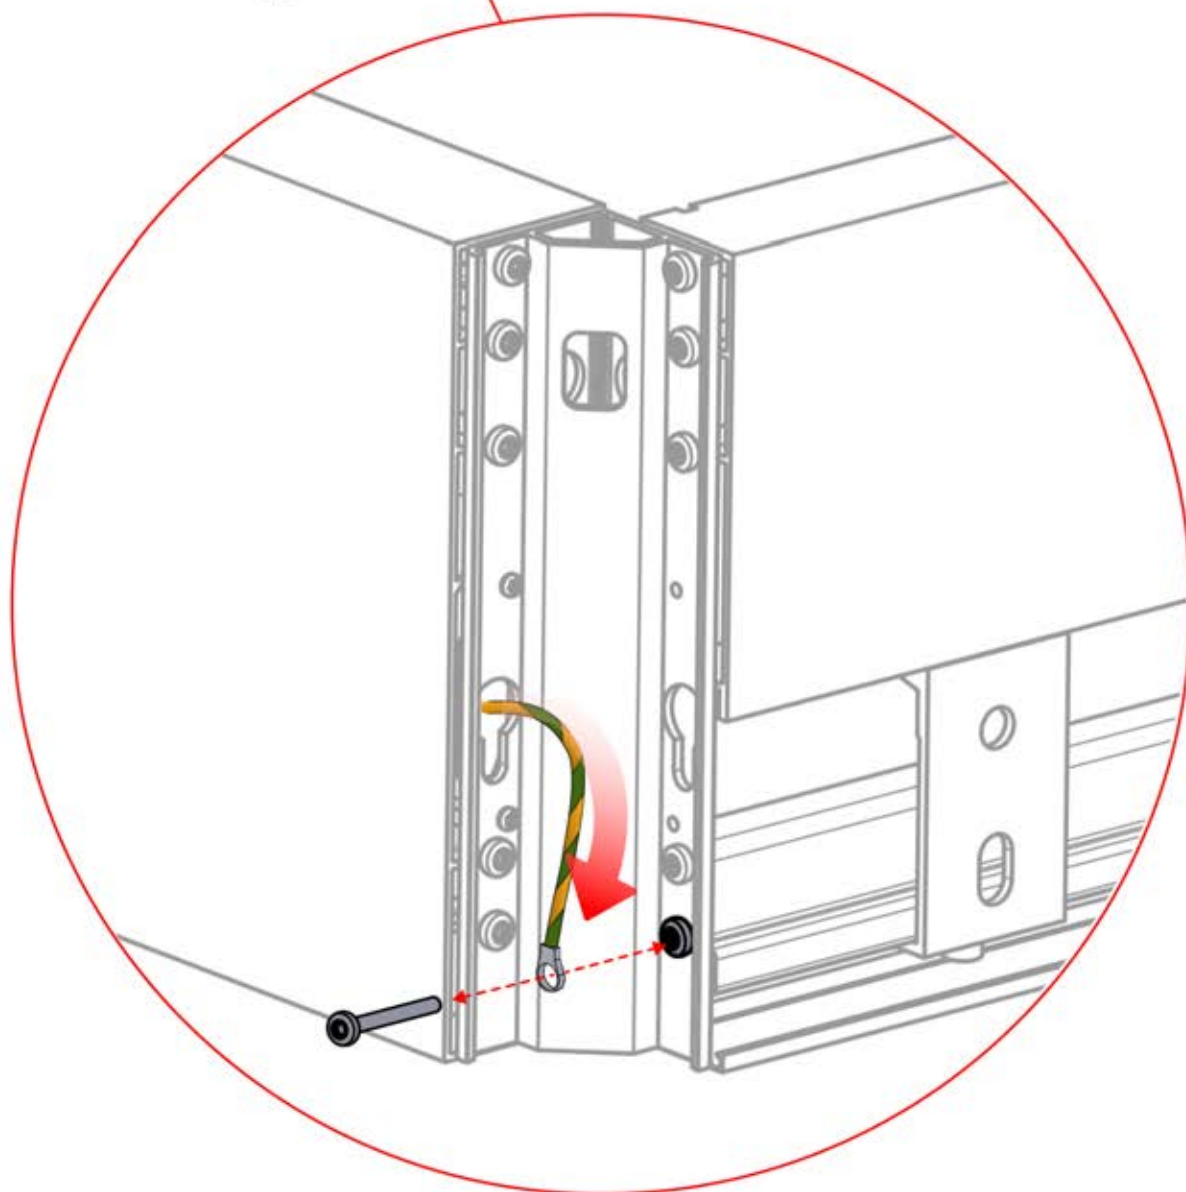

32

Branchez le fil de terre
avant de brancher
l'appareil sur le secteur !

GROUNDING