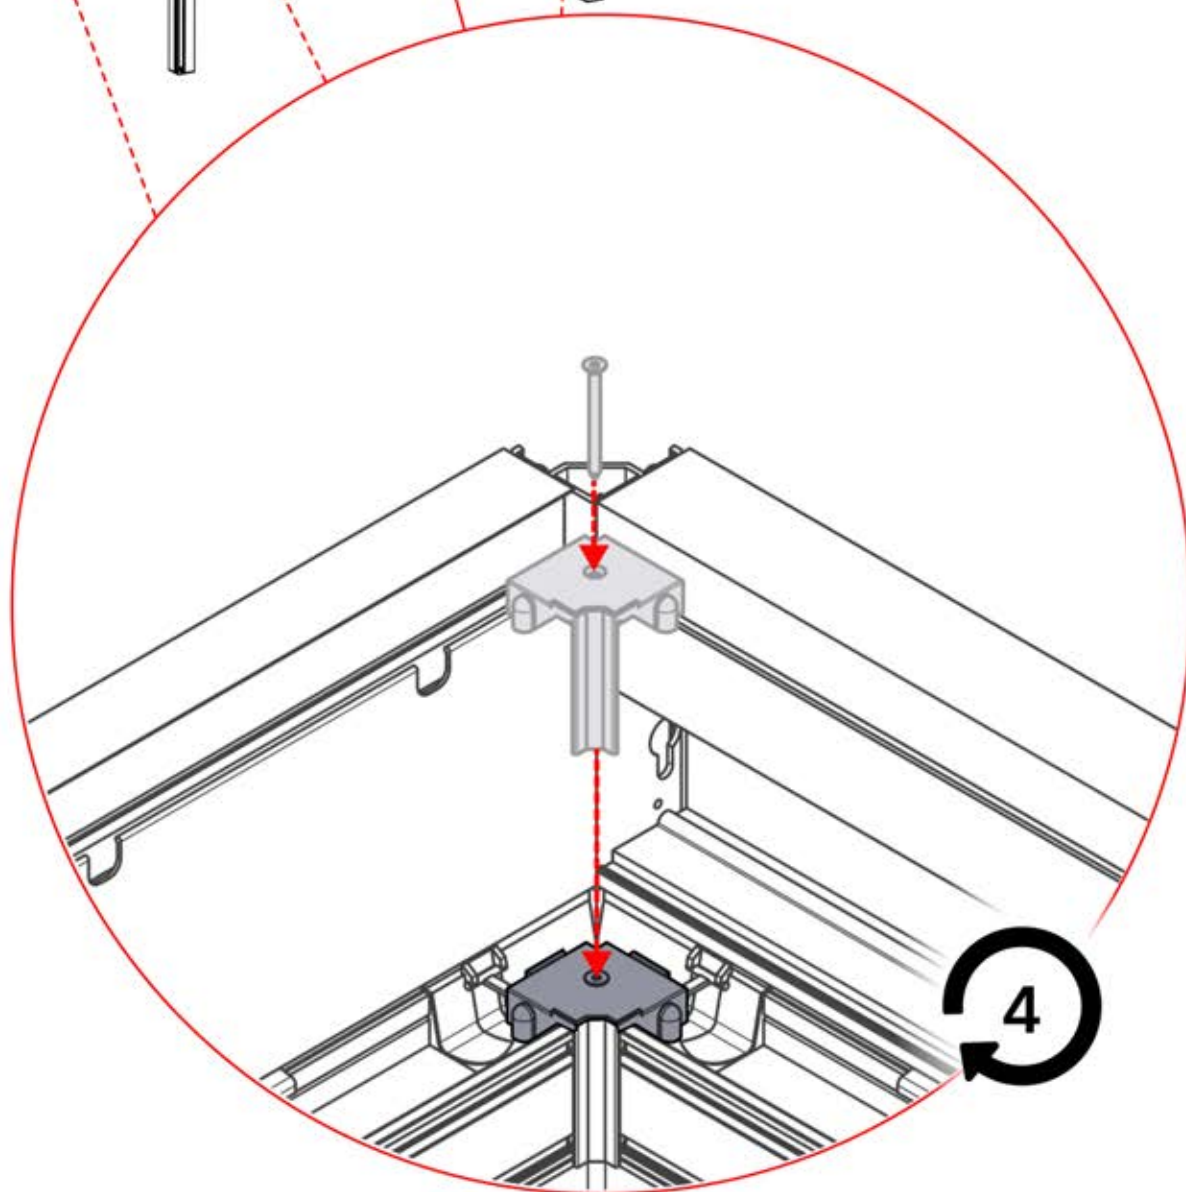

25

x7
PERGOLUX

6

ANTHRACITE: L246
BLANC: L250
NOIR: L248

PN-200002289
4x

5.5 x 70
PN-200000958
4x