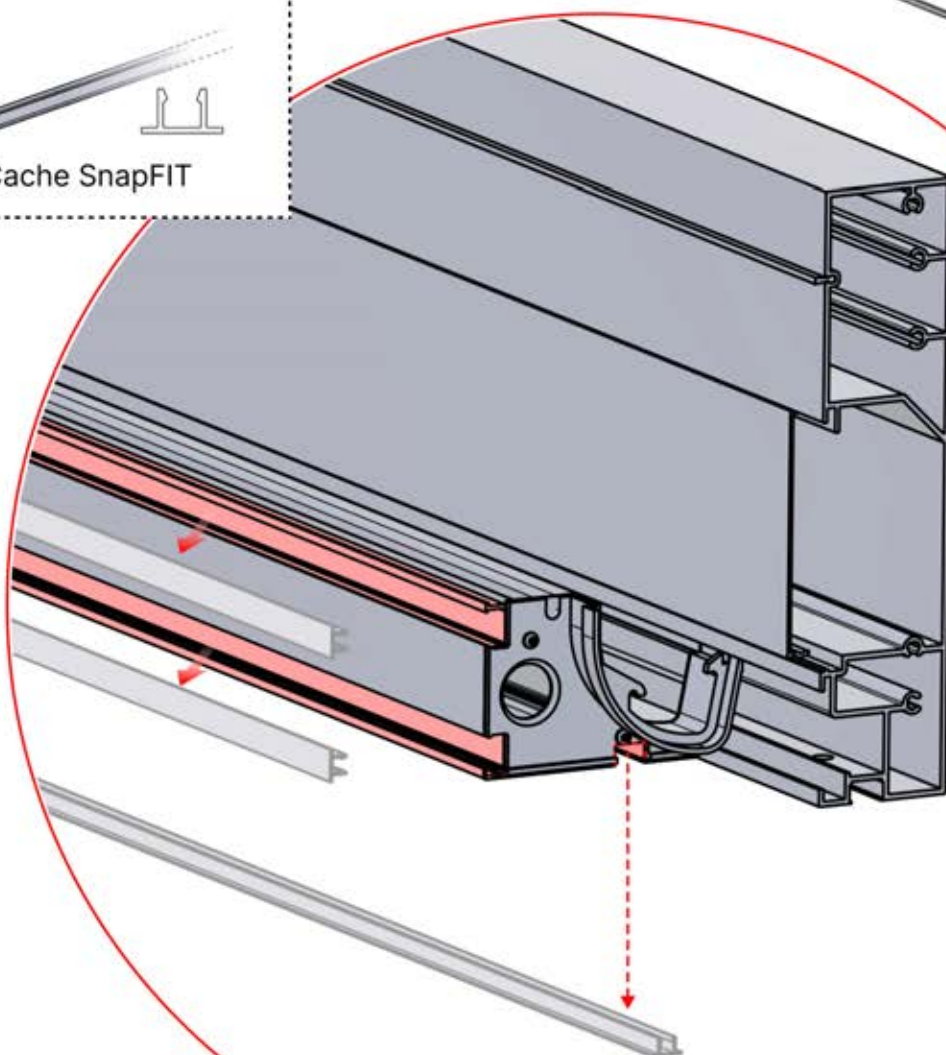

INFORMATION

Installez-vous une lampe chauffante, ou un ventilateur ?

Il est recommandé de retirer les deux caches Snap-fit de la poutre dès maintenant.

Cache et clips

PN-200000512
Cache SnapFIT

Cache SnapFIT