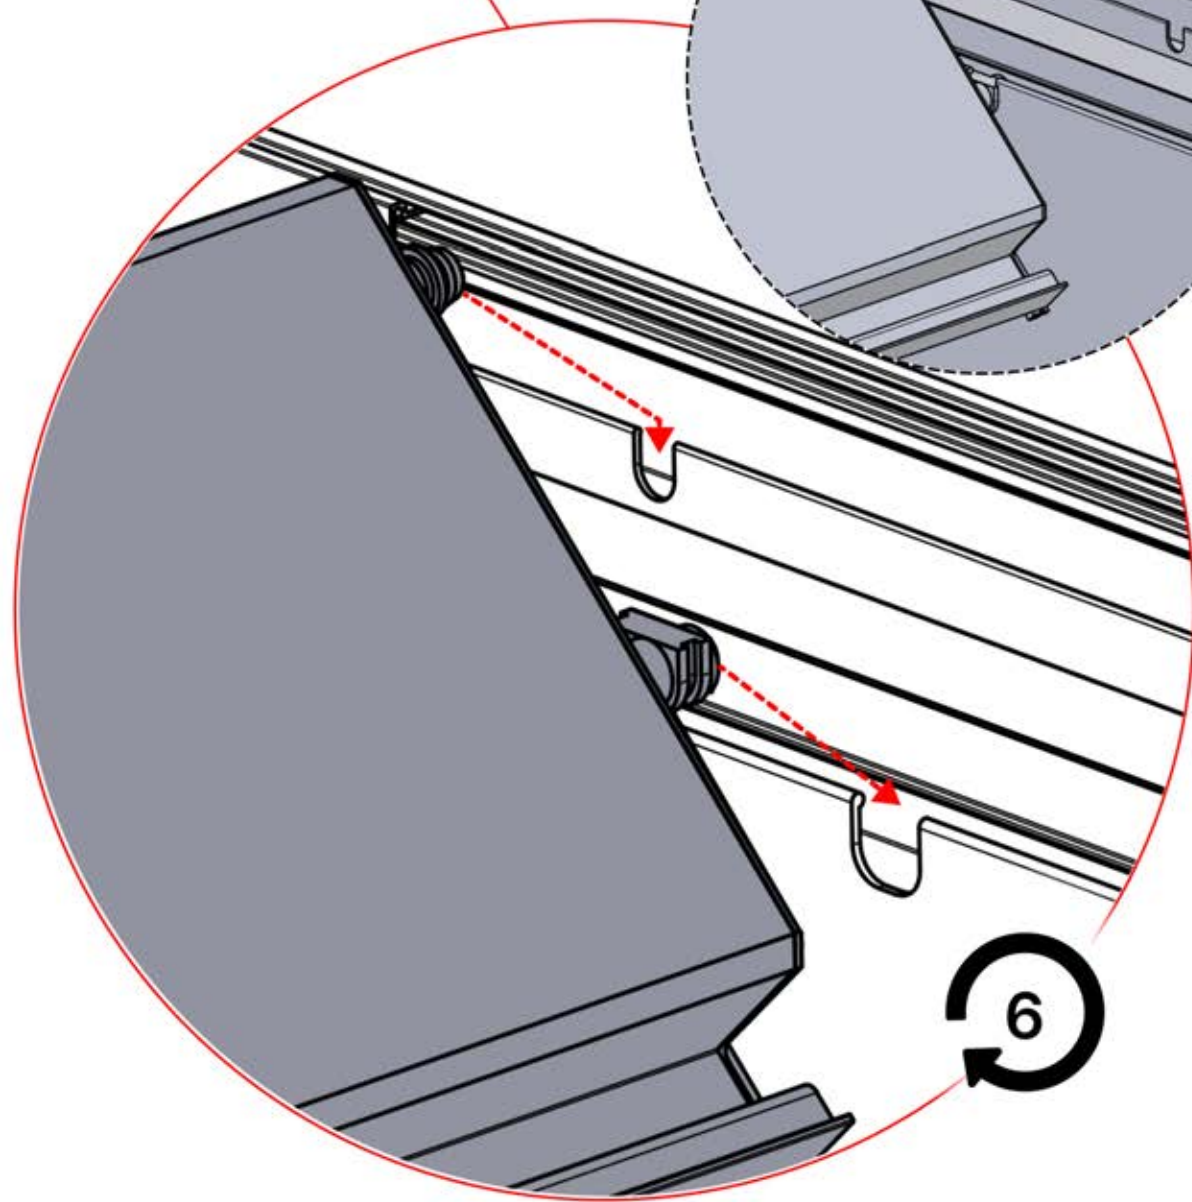

PN-200002365
6x

Branchez la LED du
câble au fil de la LED à
4 broches.

65

x3
PERGOLUX
PERGOLUX
PERGOLUX

5

ANTHRACITE: L258
BLANC: L262
NOIR: L260

PN-200002365
6x

66