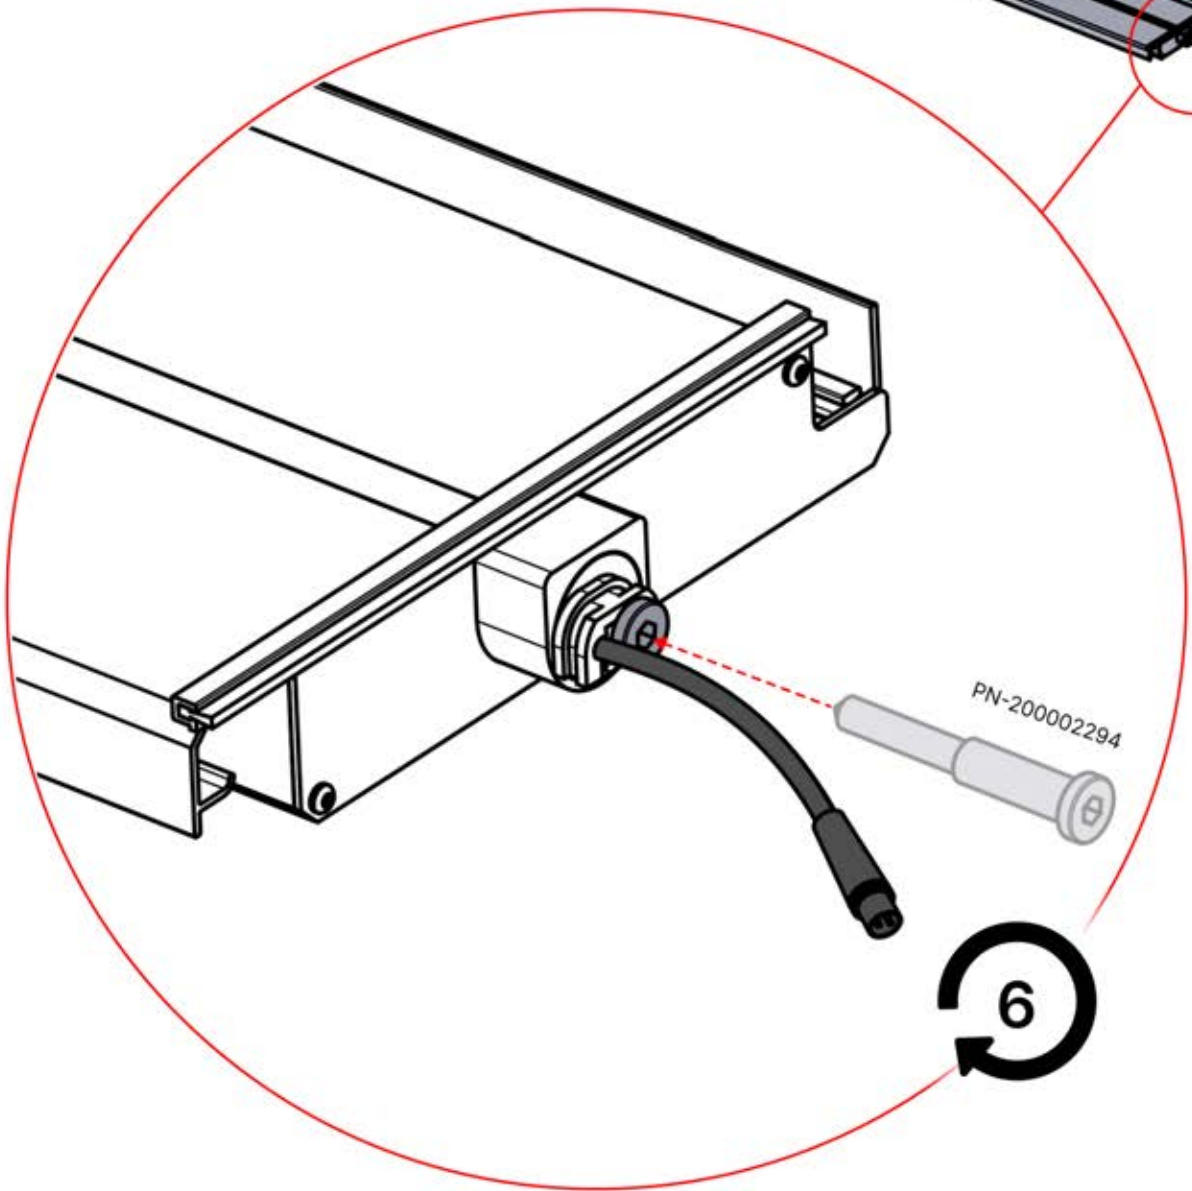

55

x3
PERGOLUX
PERGOLUX
PERGOLUX

5

ANTHRACITE: L258
BLANC: L262
NOIR: L260

PN-200002365
6x