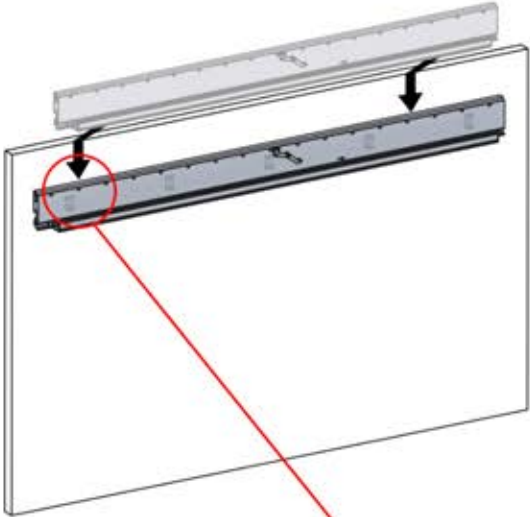

4500mm

2356 mm
92 3/4"

05

x7
PERGOLUX

2

ANTHRACITE: B297
BLANC: B301
NOIR: B305

PN-200003525
1x

06