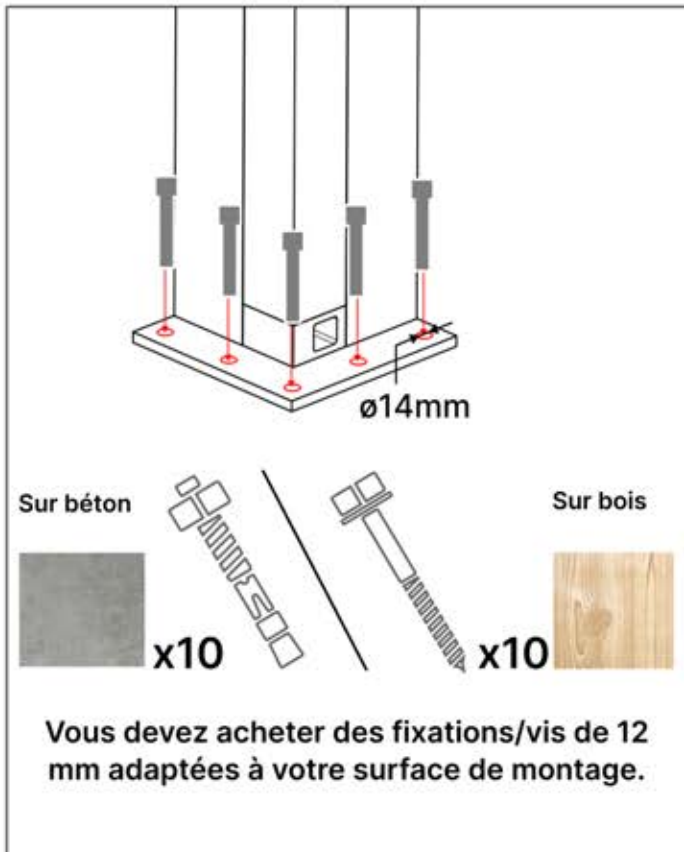

Entrée CA.

Répétez cette étape le nombre de fois indiqué.

Moteur

Faire pivoter.

INFORMATION

Toutes les vis **Pergolux** sont fabriquées en acier inoxydable, garantissant durabilité et résistance à la rouille. Pour éviter d'endommager les vis, suivez ces directives :

- **NE PAS TROP SERRER** : APPLIQUEZ UNE FORCE APPROPRIÉE POUR ÉVITER DE FAUSSER LE FILETAGE.
- **CHOISIR LE BON OUTIL** : UTILISEZ LE TOURNEVIS OU L'EMBOUT ADÉQUAT POUR ÉVITER D'ENDOMMAGER LA TÊTE DE VIS.
- **ASSURER UNE UTILISATION CORRECTE** : AVEC UNE INSTALLATION CONFORME, LES VIS CONSERVERONT LEUR INTÉGRITÉ ET LEUR FONCTIONNALITÉ DANS LE TEMPS.
- **UTILISER UN LUBRIFIANT** : APPLIQUEZ DU LUBRIFIANT POUR FACILITER L'ASSEMBLAGE DES VIS.