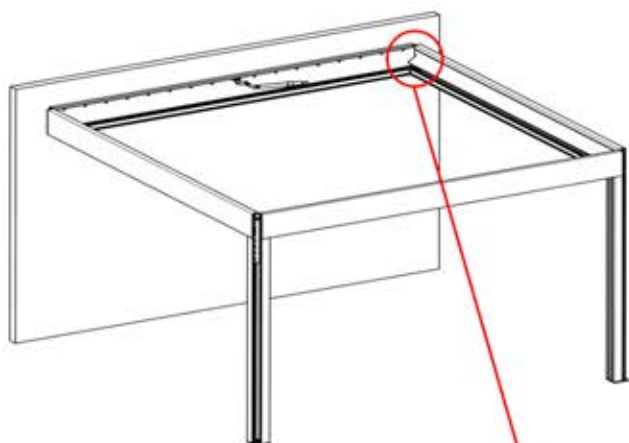

42

!
Acheminez le câble
d'antenne et placez-le
sous la pièce mise en
évidence (réf.
PN-200002329).

!
Antenne Matter

43

3

ANTHRACITE: B314
BLANC: B316
NOIR: B318

2

INFORMATION