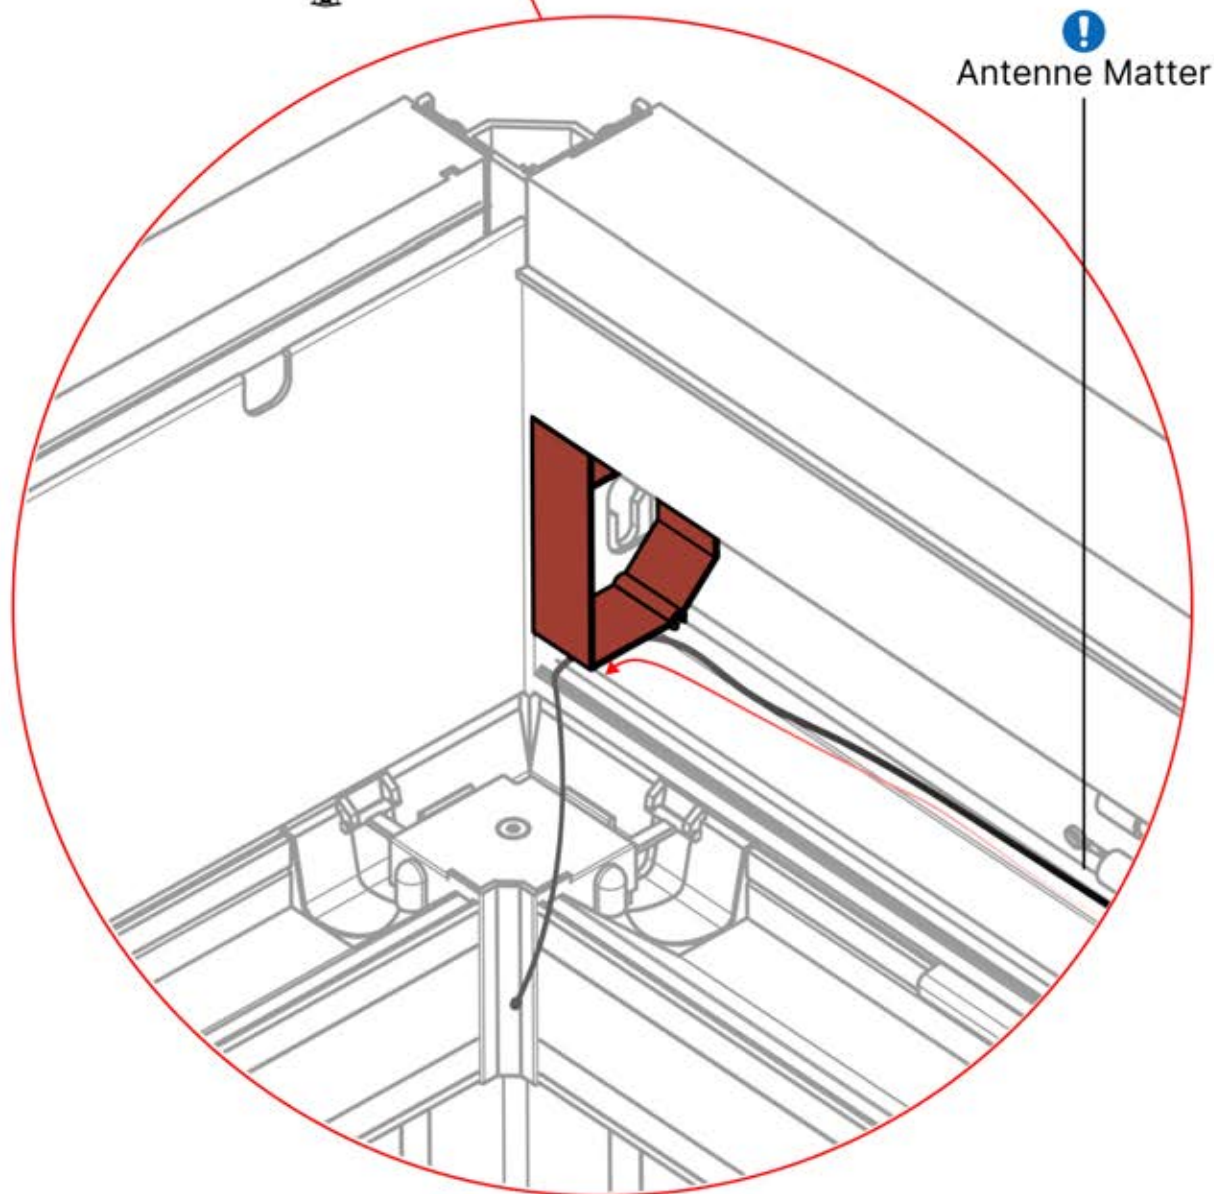

!
Acheminez le câble
d'antenne et placez-le
sous la pièce mise en
évidence (réf.
PN-200002329).