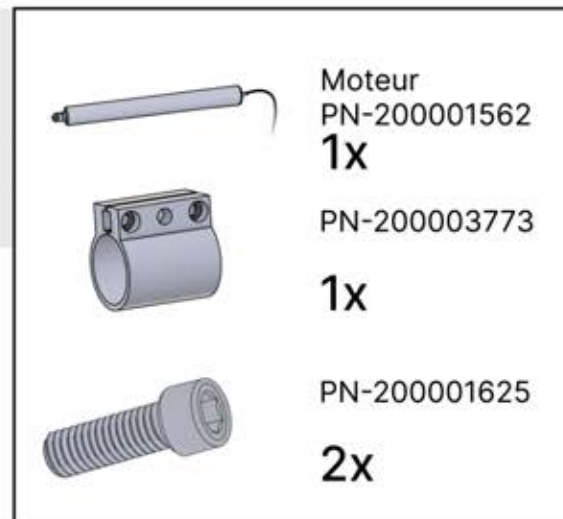

x7
PERGOLUX

6

ANTHRACITE: L246
BLANC: L250
NOIR: L248

 PN-200002289
4x

 5.5 x 70
PN-200000958
4x

26

27

28