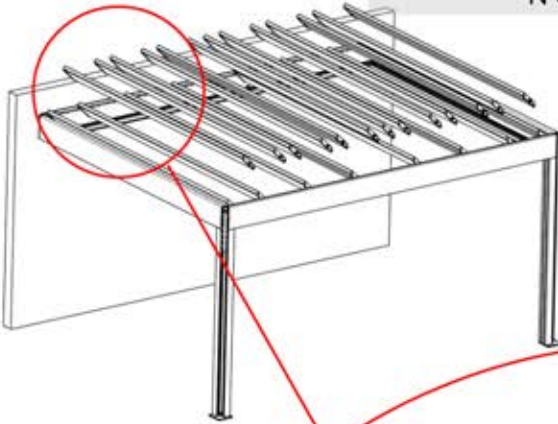

66

 x1 PERGOLUX	4	 PN-200002367 13x
ANTHRACITE: L270 BLANC: L274 NOIR: L272		
 x3 PERGOLUX PERGOLUX PERGOLUX	5	 x1 PERGOLUX
ANTHRACITE: L258 BLANC: L262 NOIR: L260		
		6
		ANTHRACITE: L246 BLANC: L250 NOIR: L248