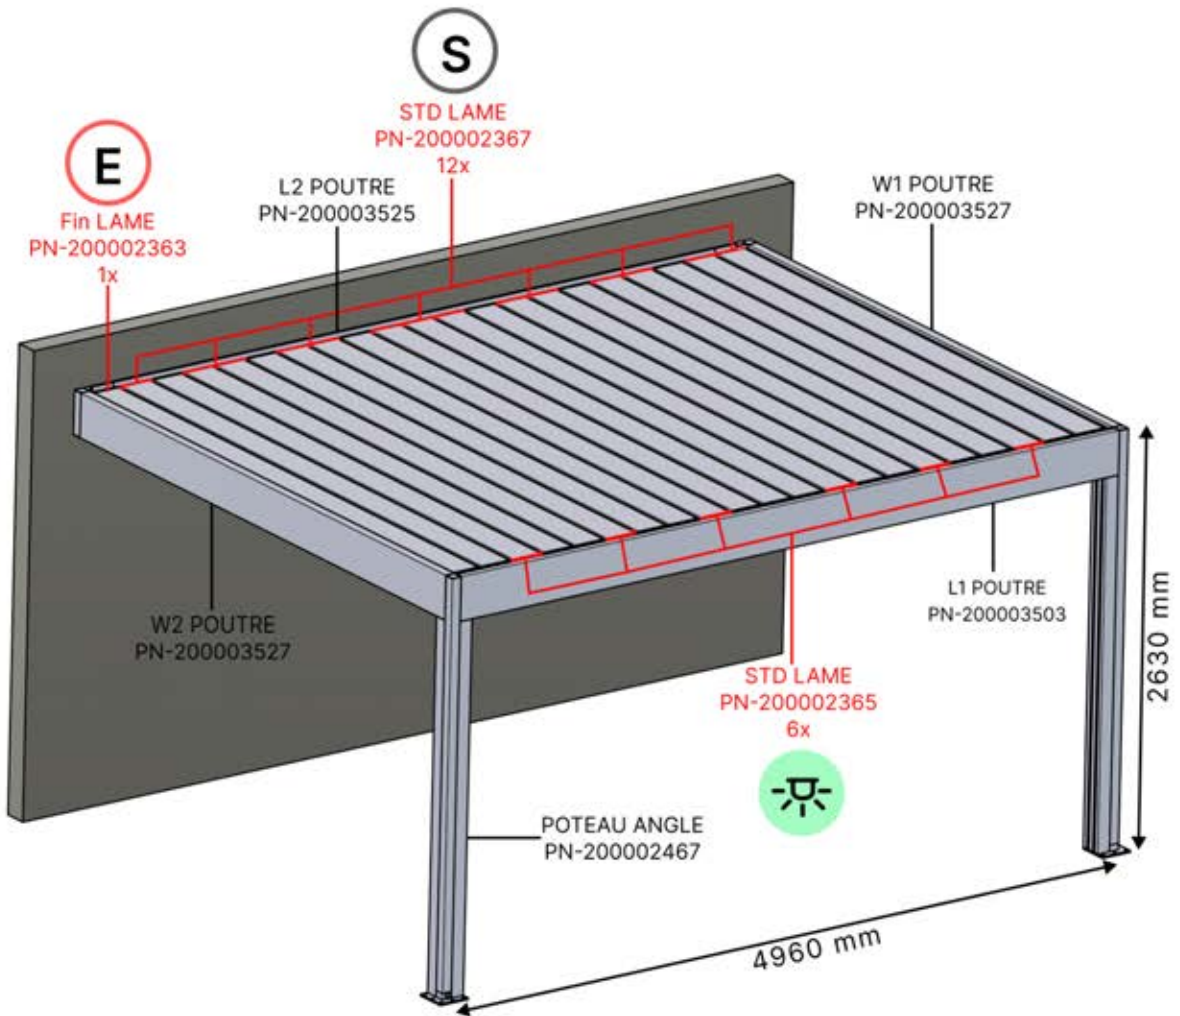

Boîtier de commande

[View Manual](#)

S4 PERGOLUX | PERGOLA PRO MAX ADOSSÉE

4 x 5 M / 13' x 16'

4 × 5 M / 13' x 16'

INFORMATION

Allez-vous installer des persiennes, des parois vitrées ou des stores ?

Il est recommandé de retirer
ces caches rubans led et ces
clips maintenant, avant
d'installer la pergola.