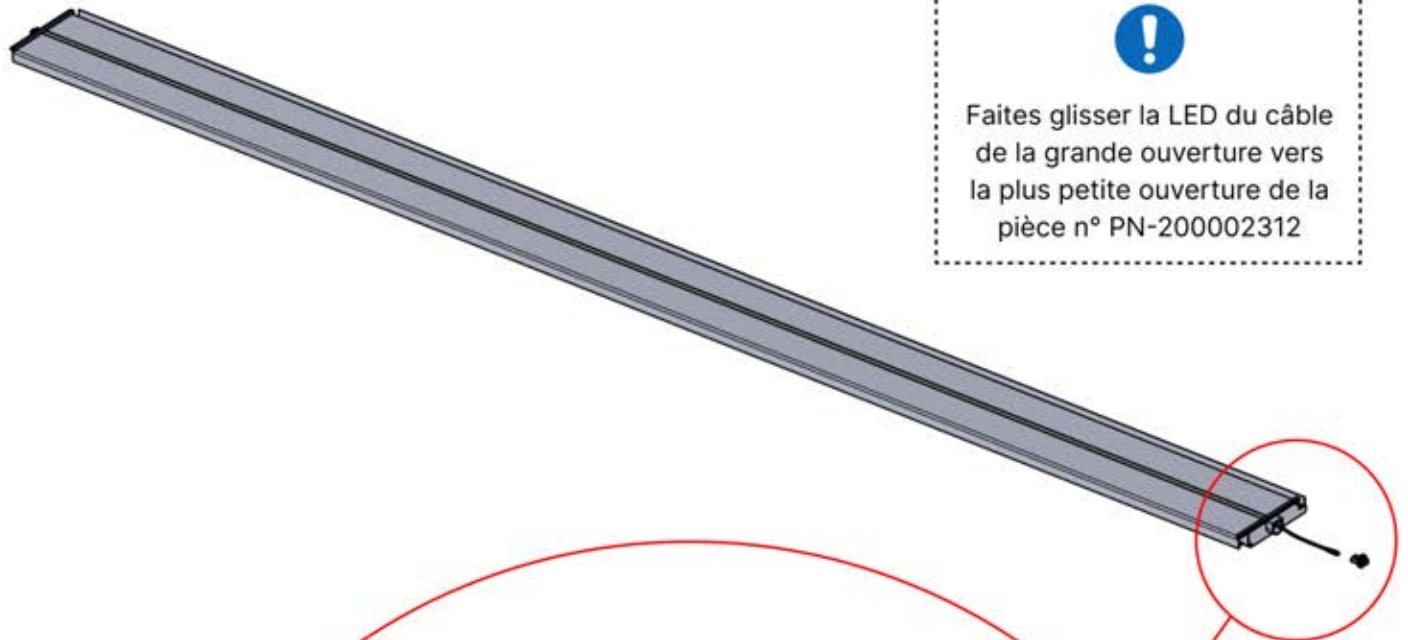

52

x3
PERGOLUX
PERGOLUX
PERGOLUX

5

ANTHRACITE: L258
BLANC: L262
NOIR: L260

PN-200002365
6x

Faites glisser la LED du câble de la grande ouverture vers la plus petite ouverture de la pièce n° PN-200002312