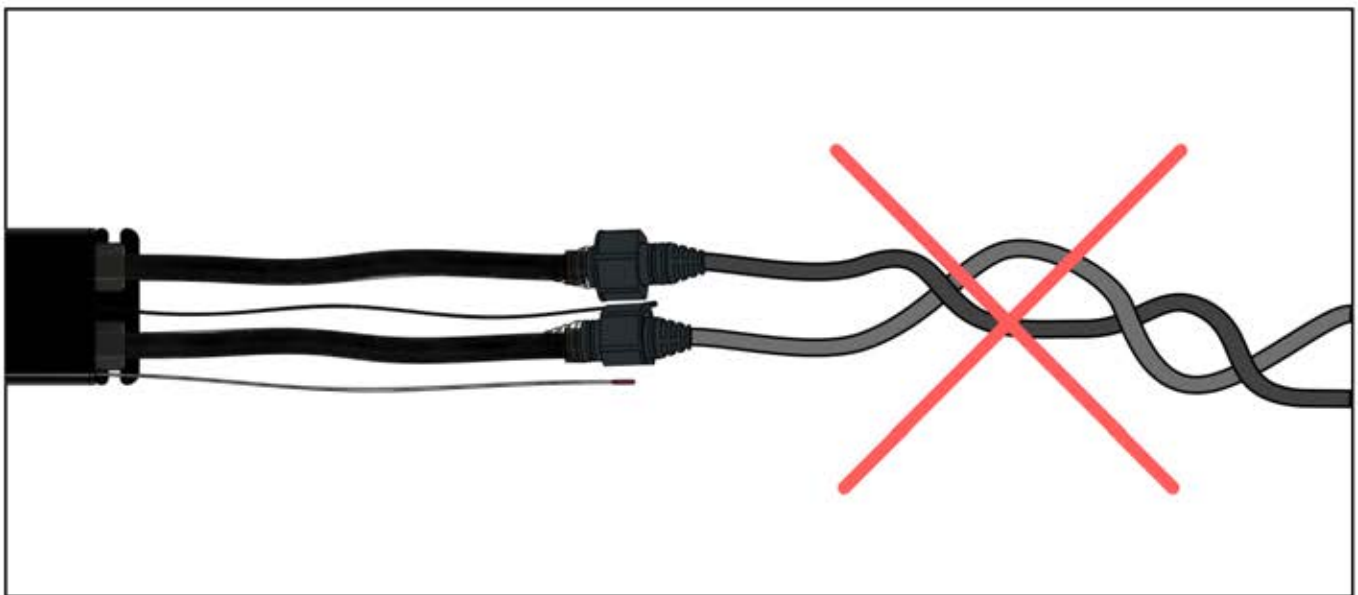

39

FAISCEAU 6 LED

40

41

 <p>BOITIER DE COMMANDE</p>	S4	PN-200002683 5x
<p>! Veillez à ce que le câble de l'antenne Matter reste libre et ne l'attachez pas au câble de la LED et du moteur.</p>	 	PN-200002684 10x