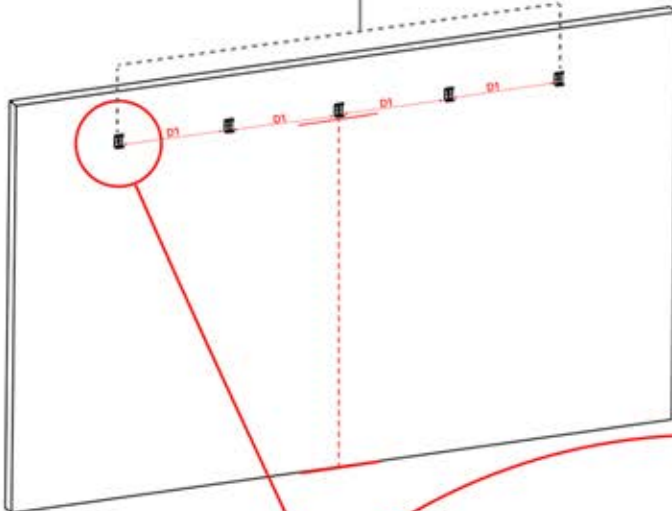

Installez les premier et dernier supports muraux (réf. PN-200002373) à une distance de 3 600 mm l'un de l'autre. Placez les supports restants entre les deux, en veillant à ce qu'ils soient répartis de manière uniforme.

4500mm