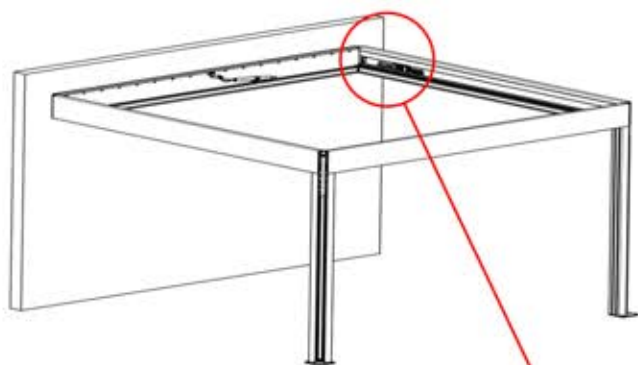

42

!
Acheminez le câble
d'antenne et placez-le
sous la pièce mise en
évidence (réf.
PN-200002329).

!
Antenne Matter