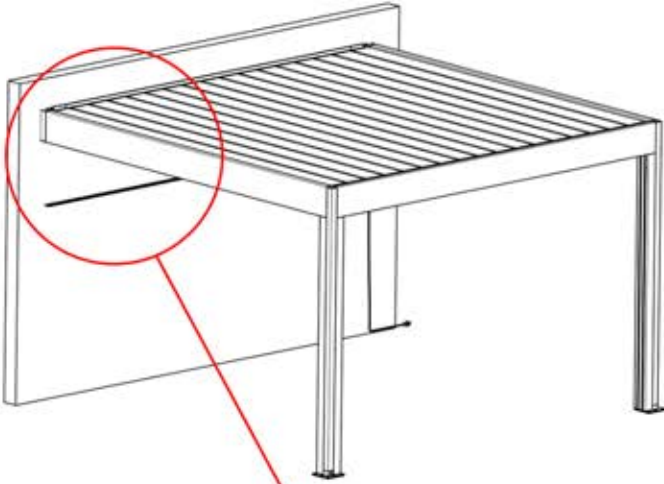

73

74

2

ANTHRACITE: B297
BLANC: B301
NOIR: B305

75

S4 PERGOLUX | PERGOLA PRO MAX ADOSSÉE

4 X 5 M / 13' x 16'