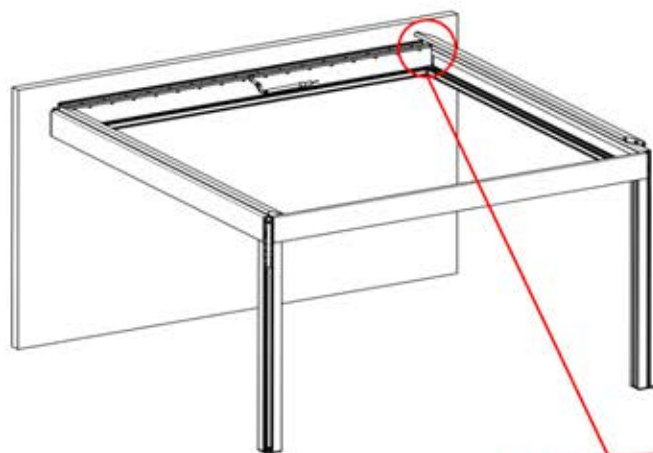

PN-200003033
1X

60

x7
PERGOLUX

6

ANTHRACITE: L246
BLANC: L250
NOIR: L248

S

PN-200002367

1x