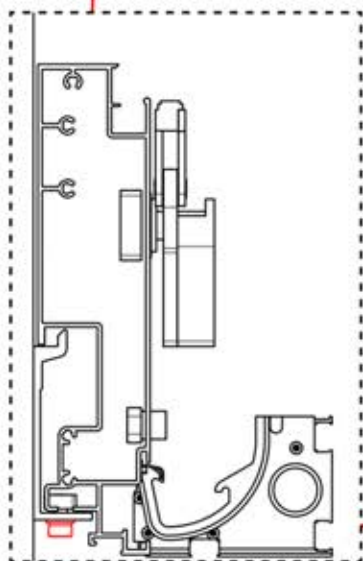

07

x7
PERGOLUX

6

ANTHRACITE: L246
BLANC: L250
NOIR: L248

PN-200002292
5x

PN-200002319
5x