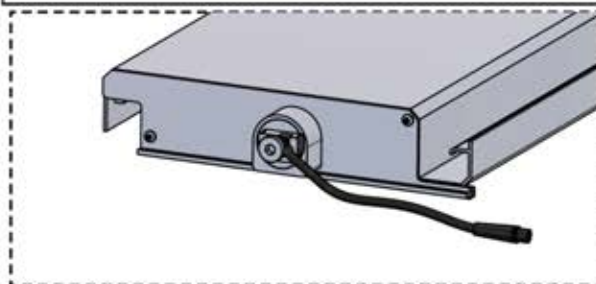

PN-200002365
6x

Branchez la LED du
câble au fil de la LED à
4 broches.

65

x3
PERGOLUX
PERGOLUX
PERGOLUX

5

ANTHRACITE: L258
BLANC: L262
NOIR: L260

PN-200002365
6x

66