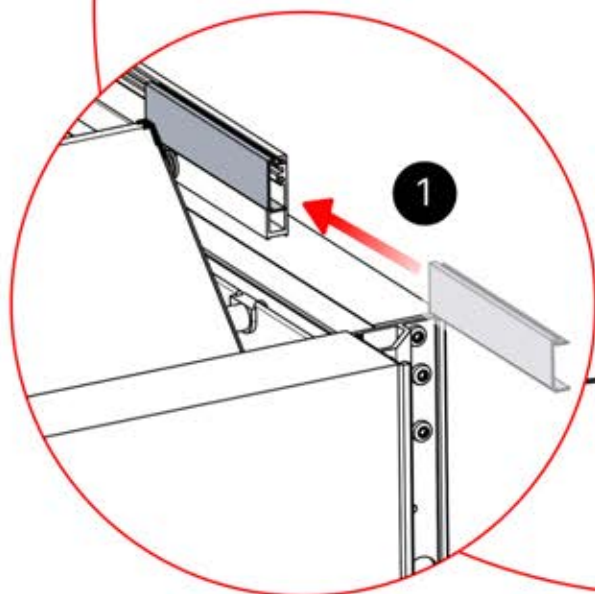

62

6

ANTHRACITE: L246
BLANC: L250
NOIR: L248

PN-200003033
1X

2
click

1