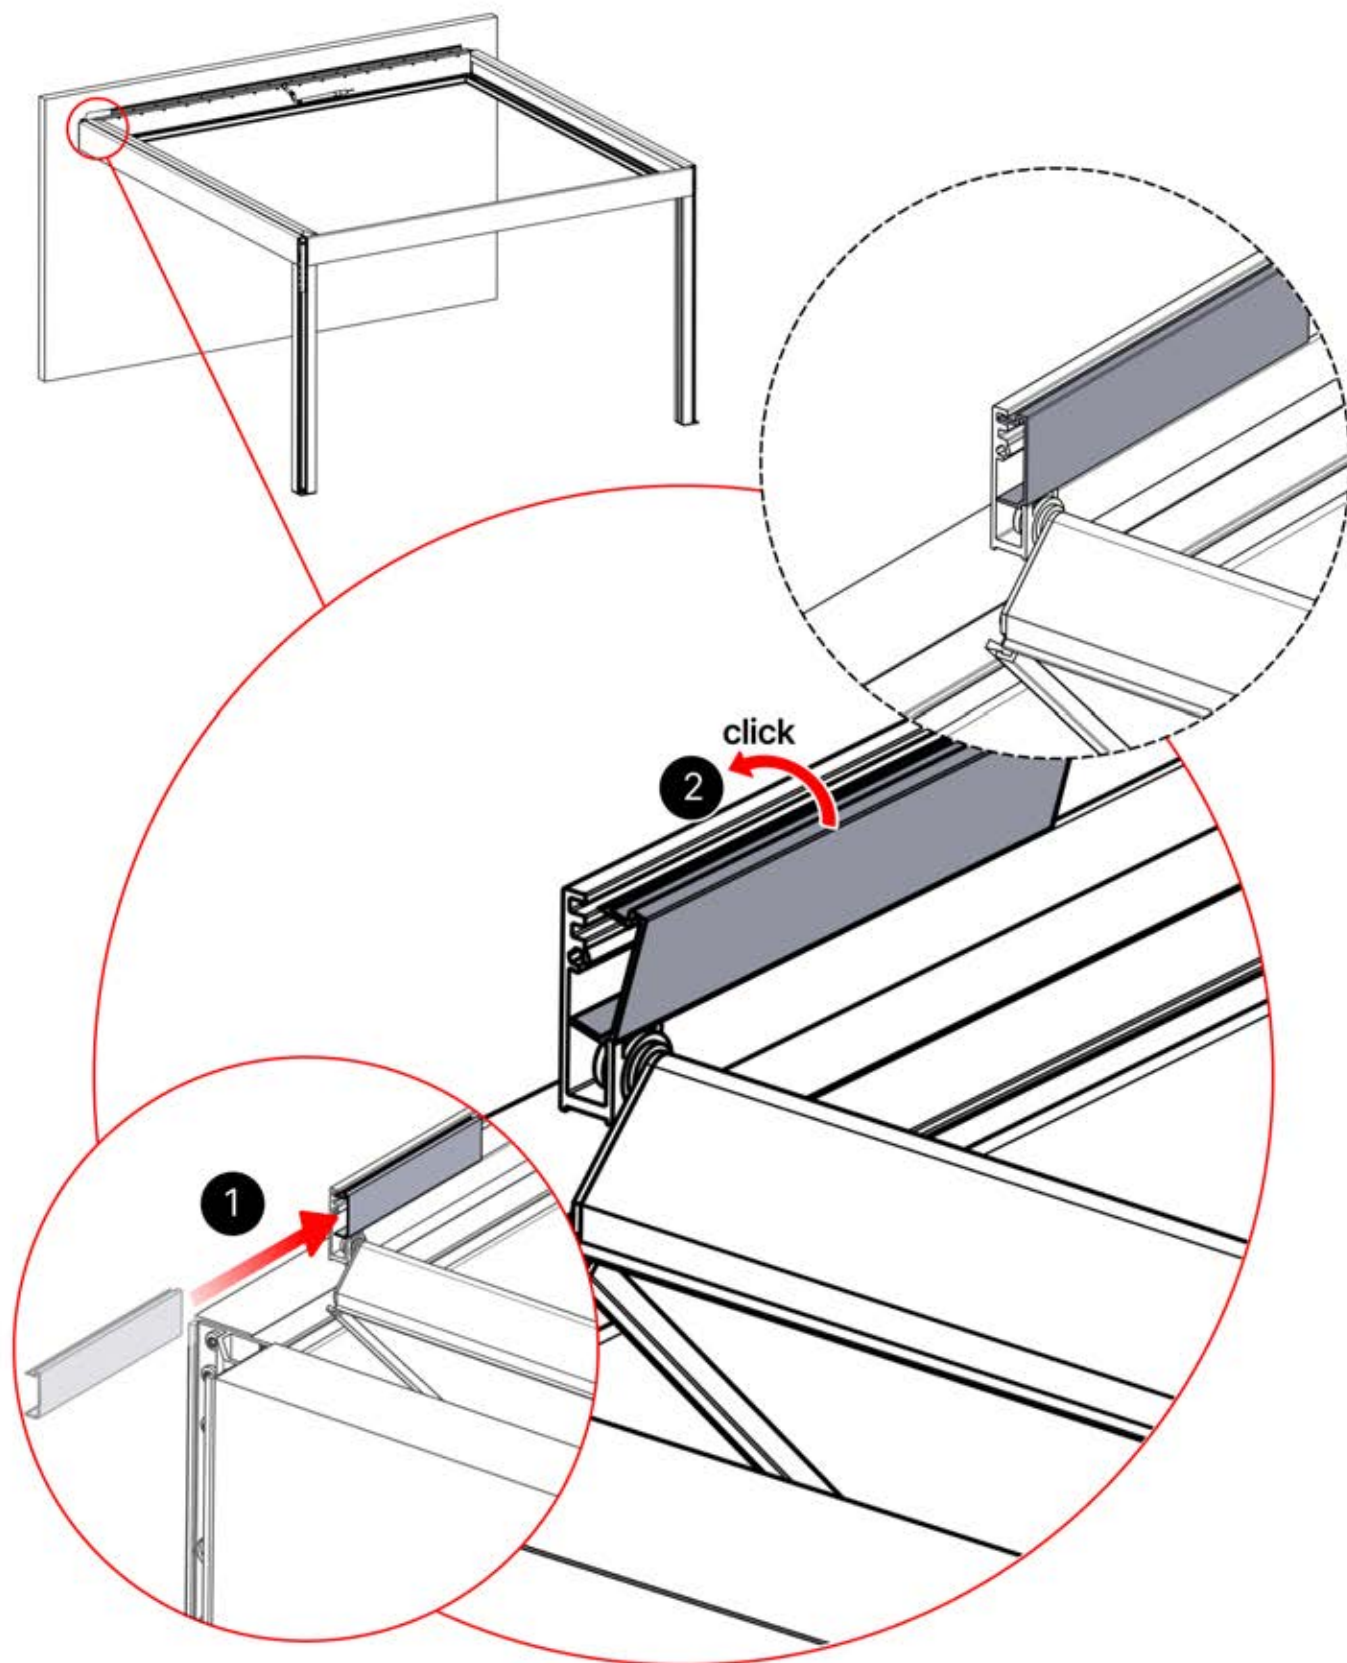

59

x1
FERGOLUX

6

ANTHRACITE: L246
BLANC: L250
NOIR: L248

PN-200003033
1X