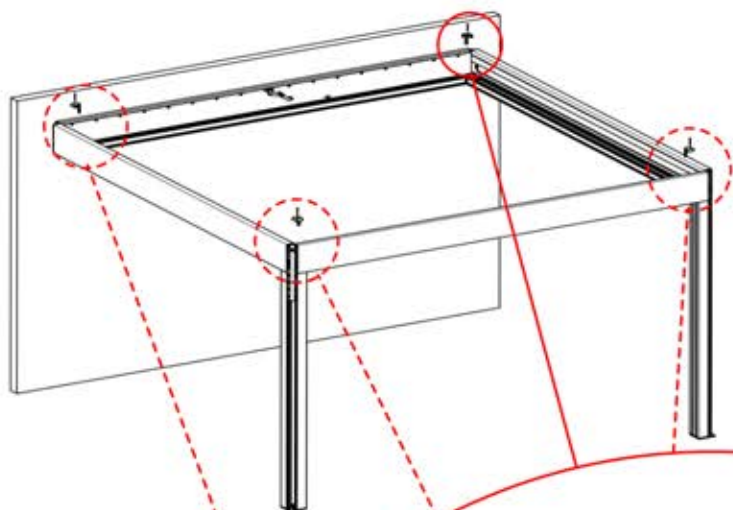

25

x7
PERGOLUX

6

ANTHRACITE: L246
BLANC: L250
NOIR: L248

PN-200002289
4x

5.5 x 70
PN-200000958
4x