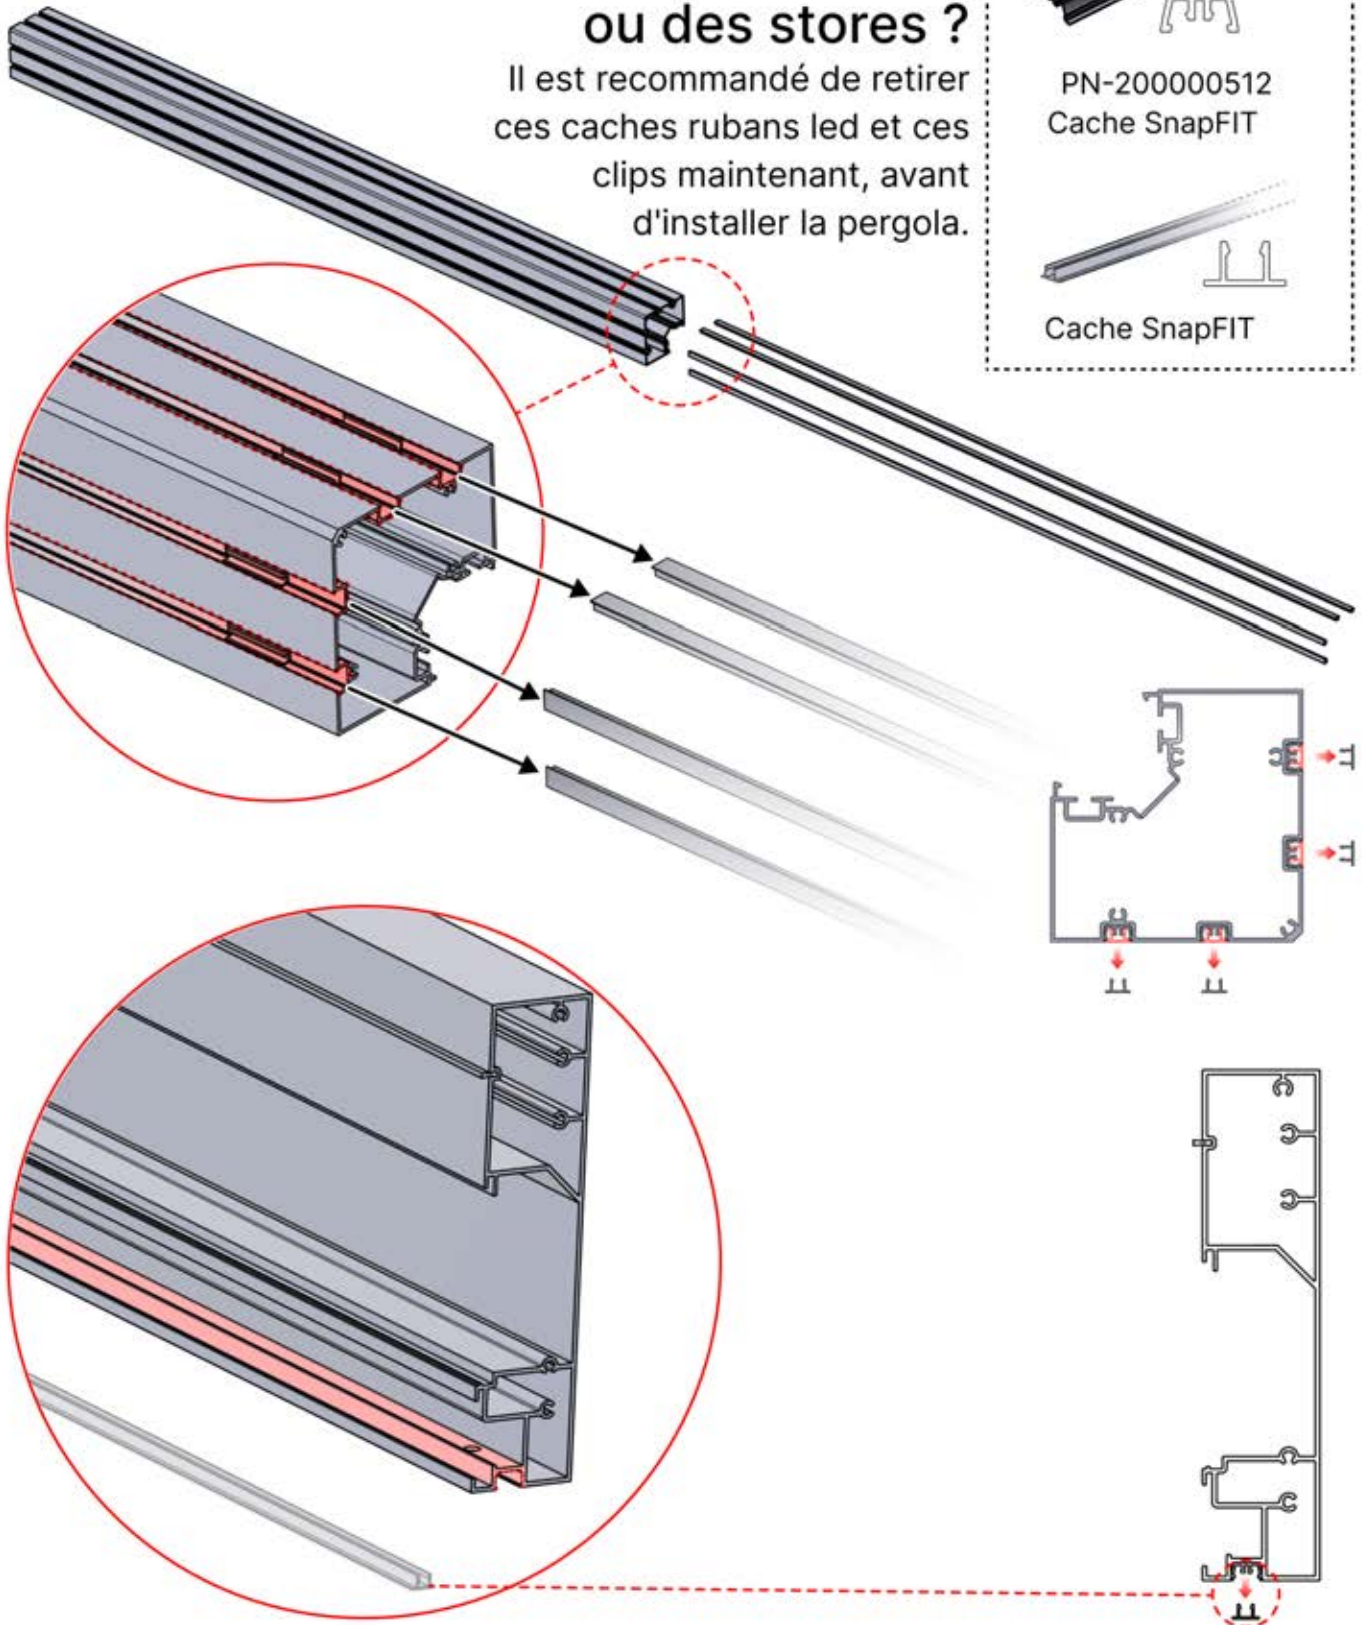

INFORMATION

Allez-vous installer des persiennes, des parois vitrées ou des stores ?

Il est recommandé de retirer
ces caches rubans led et ces
clips maintenant, avant
d'installer la pergola.

Cache et clips

PN-200000512
Cache SnapFIT

Cache SnapFIT