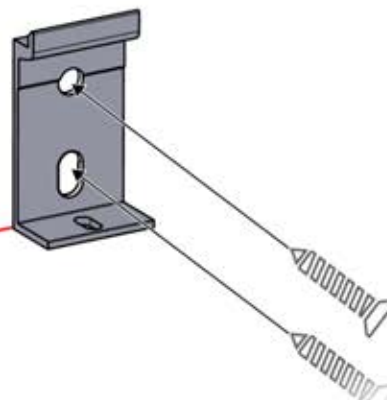

Installez les premier et dernier supports muraux (réf. PN-200002373) à une distance de 3 600 mm l'un de l'autre. Placez les supports restants entre les deux, en veillant à ce qu'ils soient répartis de manière uniforme.

4500mm