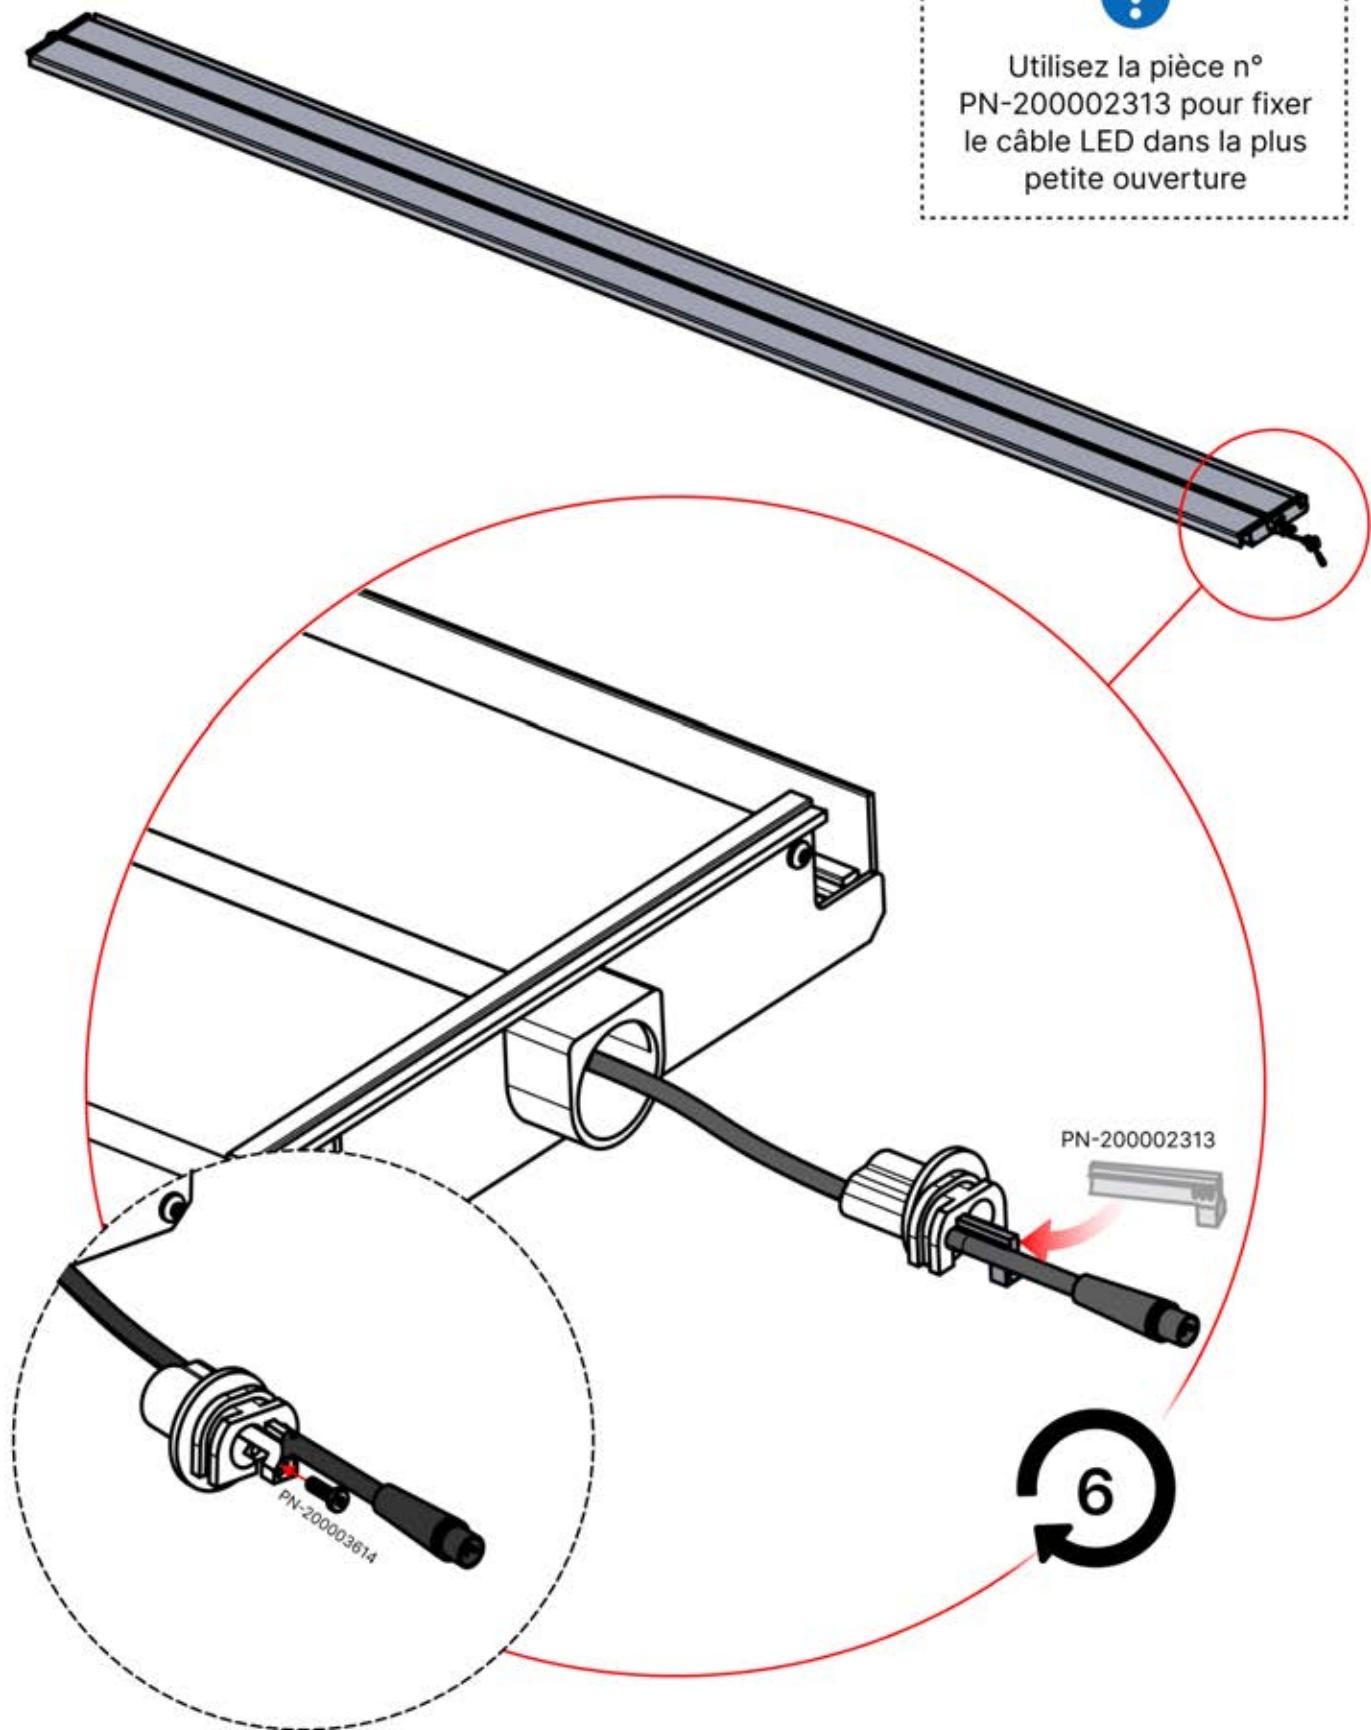

ANTHRACITE: L258
BLANC: L262
NOIR: L260

PN-200002365
6x

Utilisez la pièce n°
PN-200002313 pour fixer
le câble LED dans la plus
petite ouverture

54

x3
PERGOLUX
PERGOLUX
PERGOLUX

5

ANTHRACITE: L258
BLANC: L262
NOIR: L260