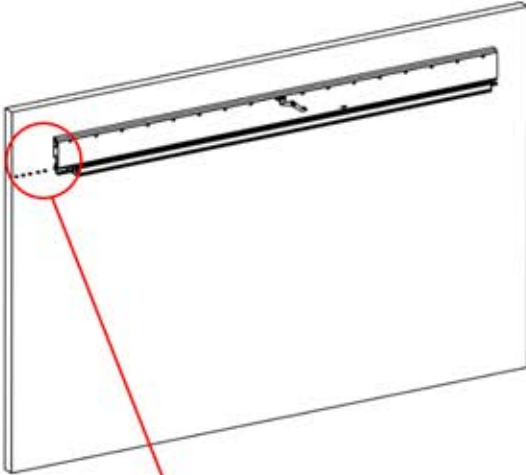

06

6

ANTHRACITE: L246
BLANC: L250
NOIR: L248

PN-200002290
5x