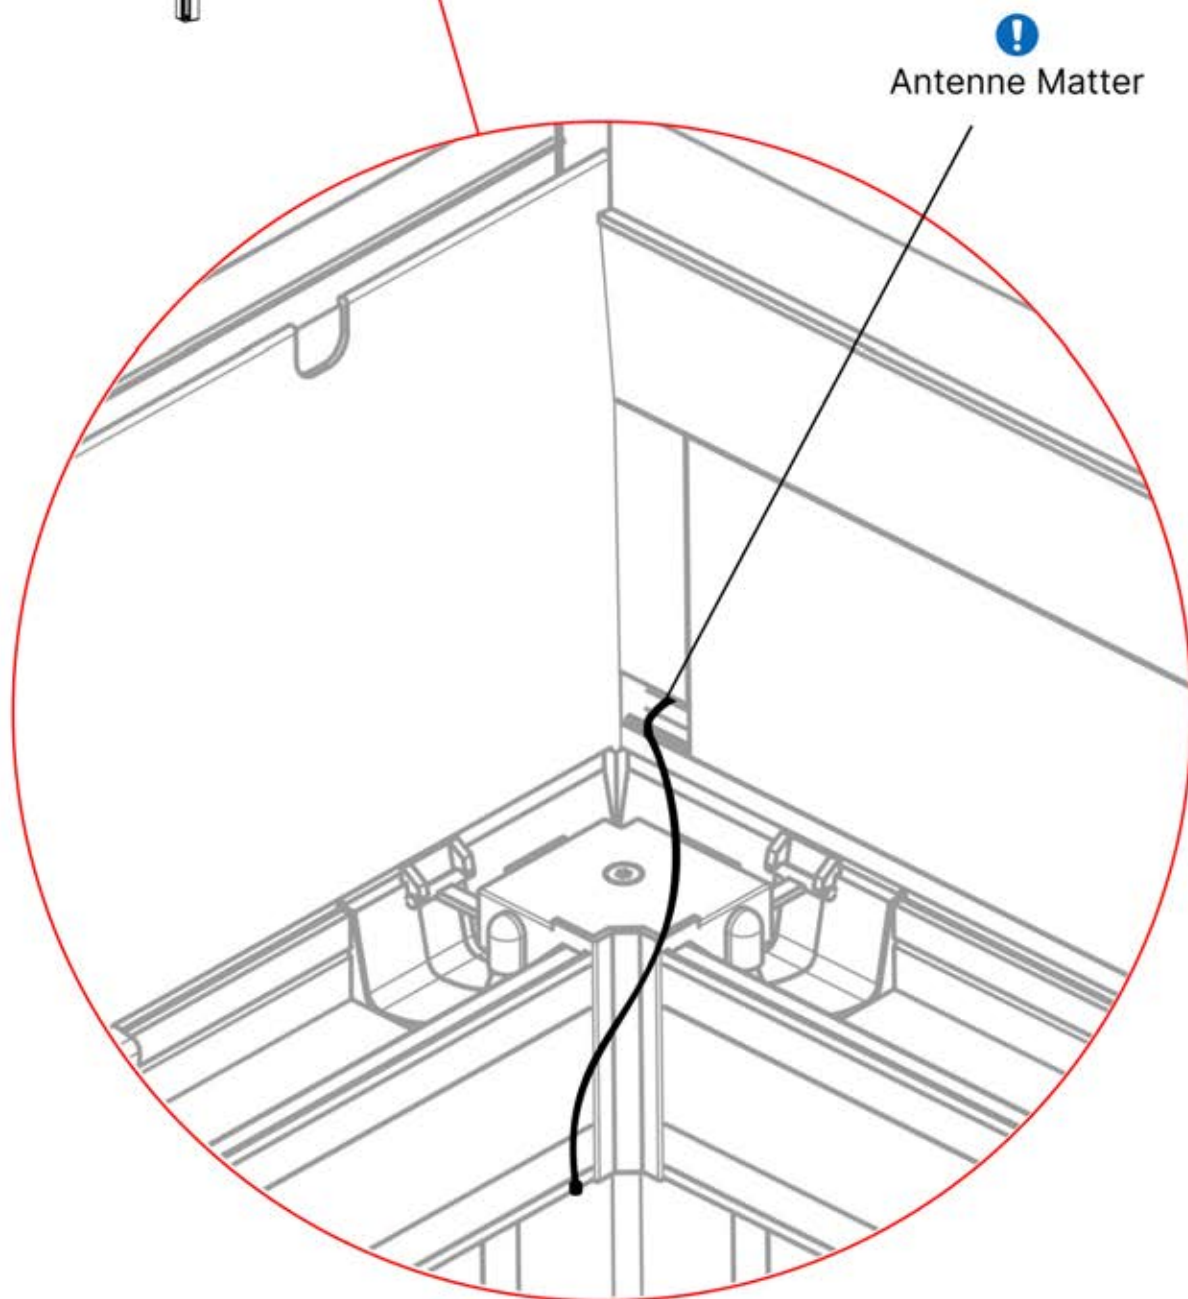

42

!
Acheminez le câble
d'antenne et placez-le
sous la pièce mise en
évidence (réf.
PN-200002329).

!
Antenne Matter

43

3

ANTHRACITE: B314
BLANC: B316
NOIR: B318

2

INFORMATION