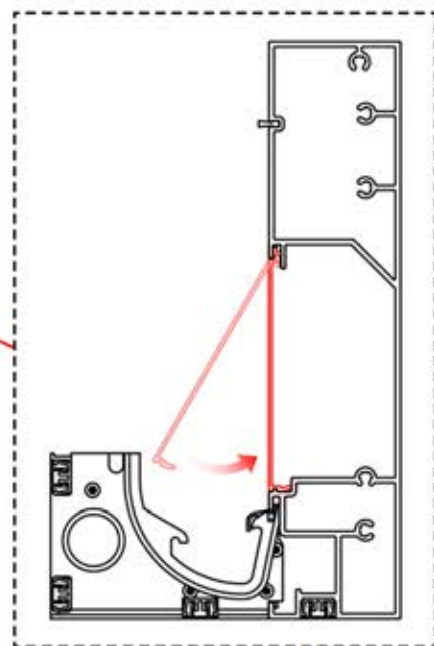

42

!
Acheminez le câble
d'antenne et placez-le
sous la pièce mise en
évidence (réf.
PN-200002329).

!
Antenne Matter

43

3

ANTHRACITE: B314
BLANC: B316
NOIR: B318

2

INFORMATION