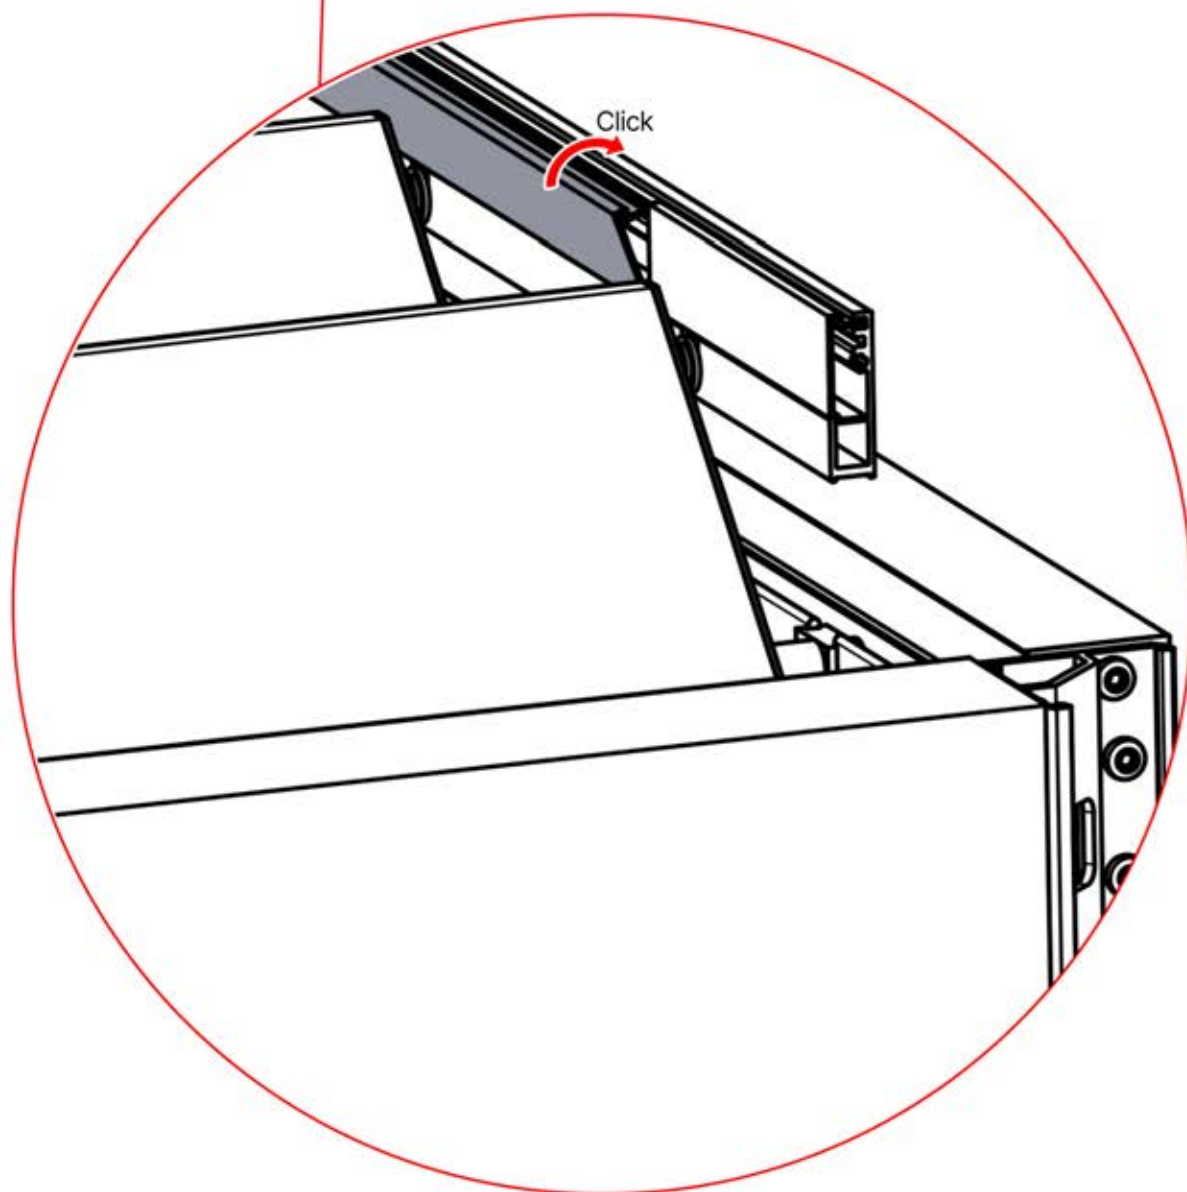

67

2

ANTHRACITE: B297
BLANC: B301
NOIR: B305

PN-200002493

1x