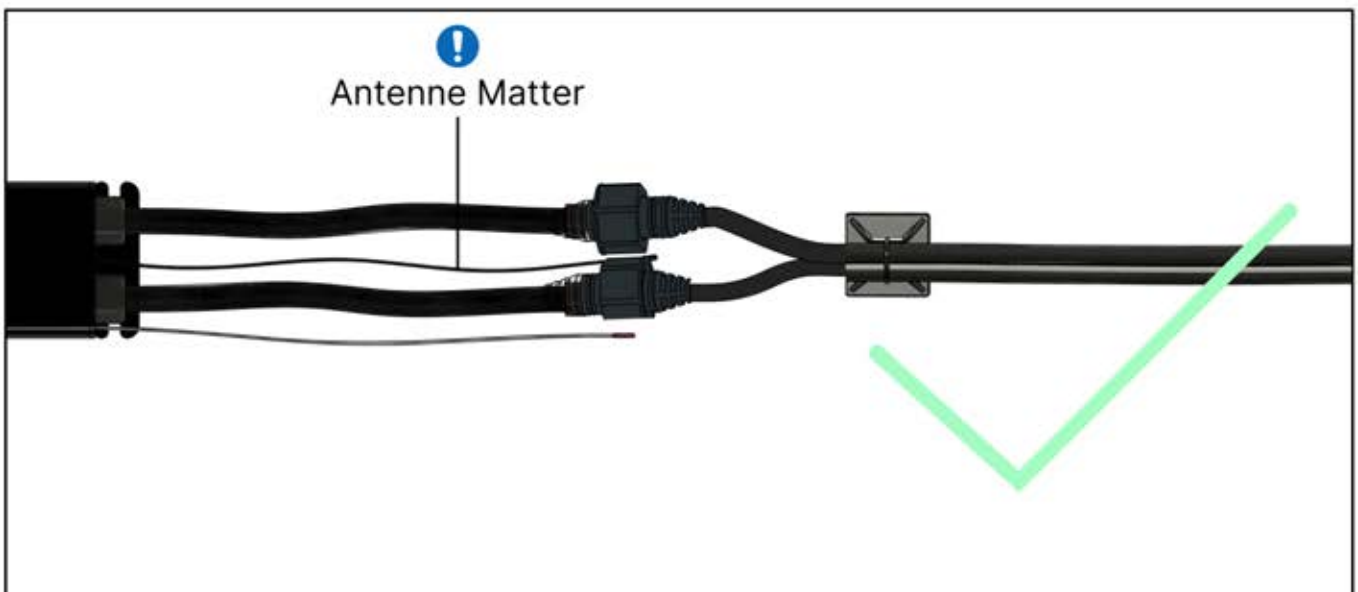

39

FAISCEAU 6 LED

40

41

 <p>BOITIER DE COMMANDE</p>	S4	PN-200002683 5x
<p>! Veillez à ce que le câble de l'antenne Matter reste libre et ne l'attachez pas au câble de la LED et du moteur.</p>	 	PN-200002684 10x