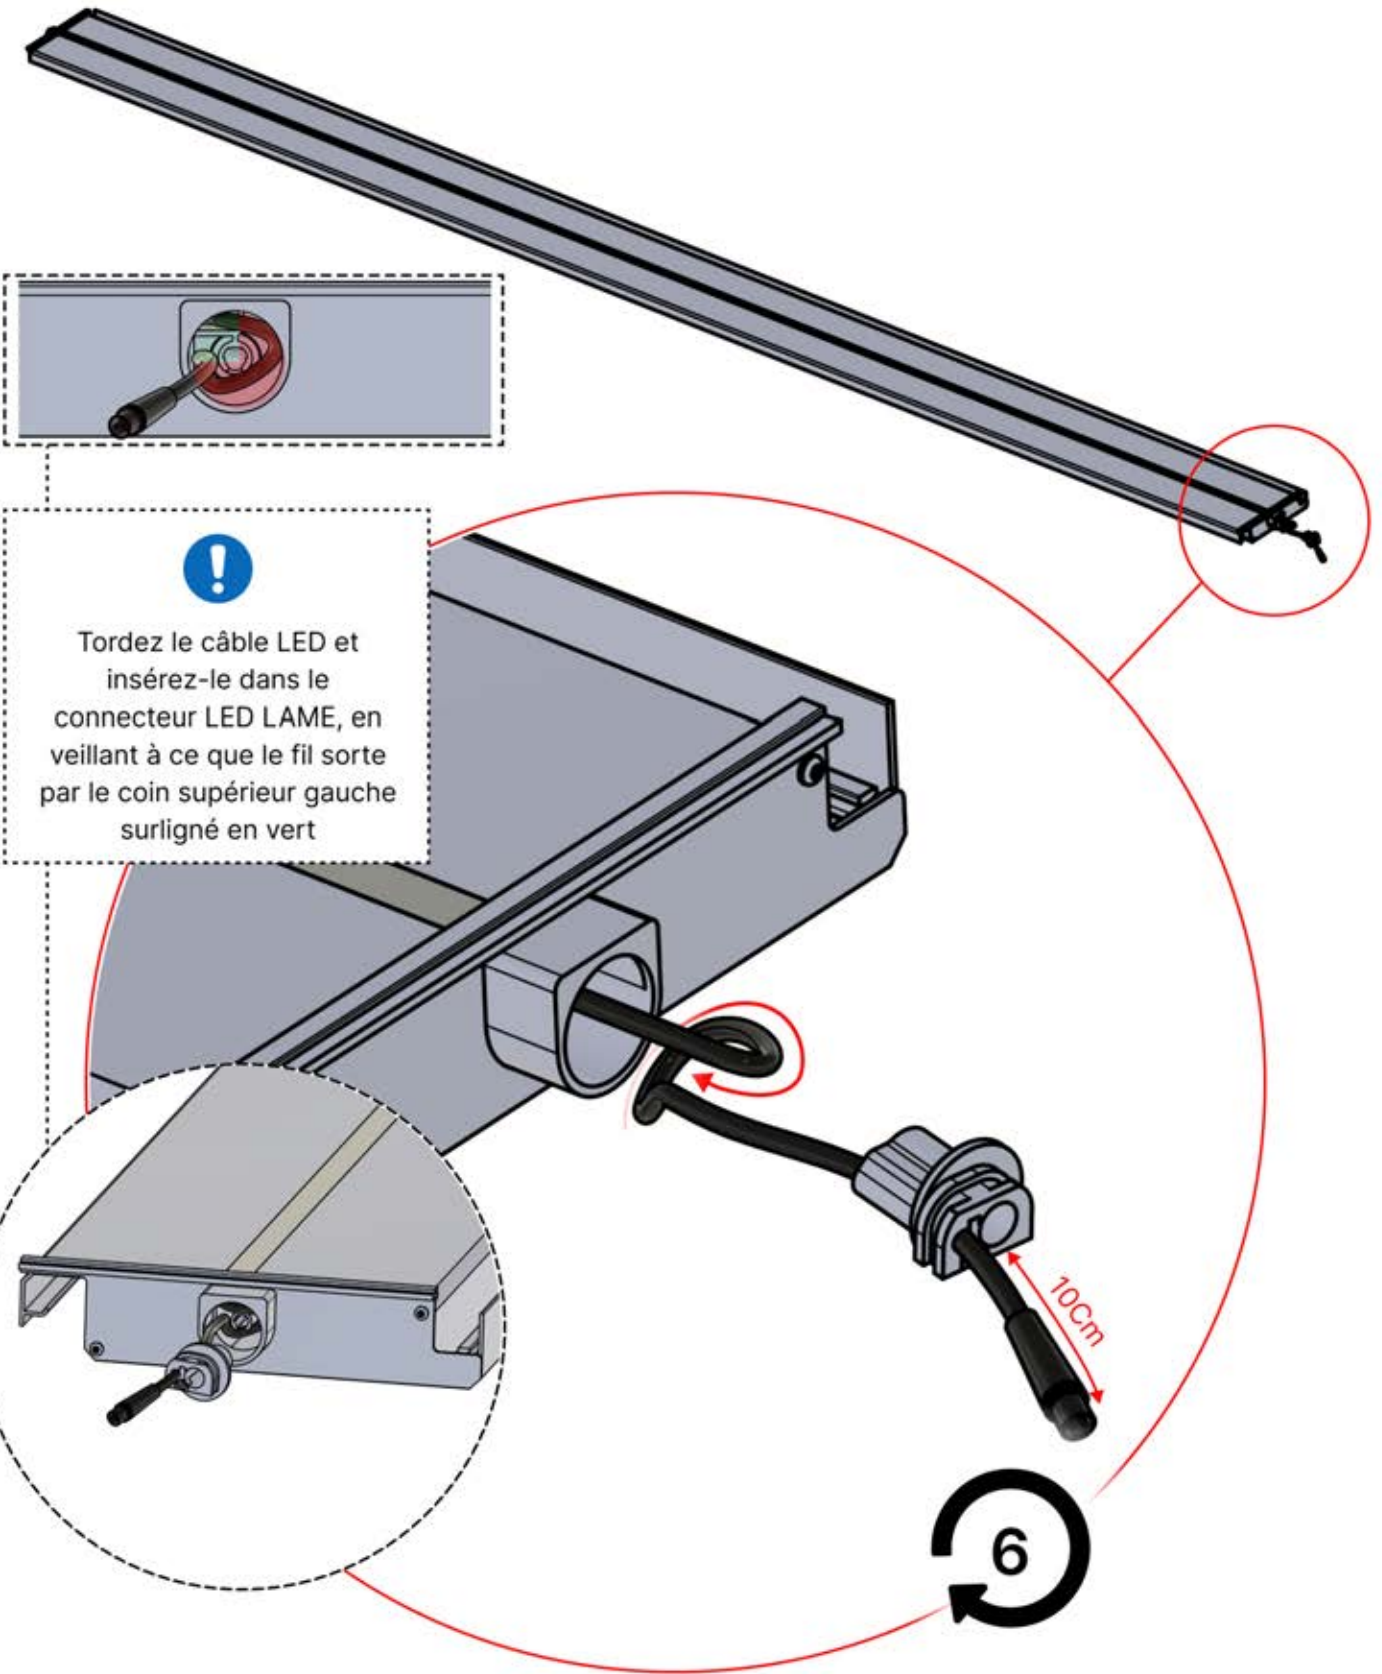

54

x3
PERGOLUX
PERGOLUX
PERGOLUX

5

ANTHRACITE: L258
BLANC: L262
NOIR: L260

PN-200002365
6x