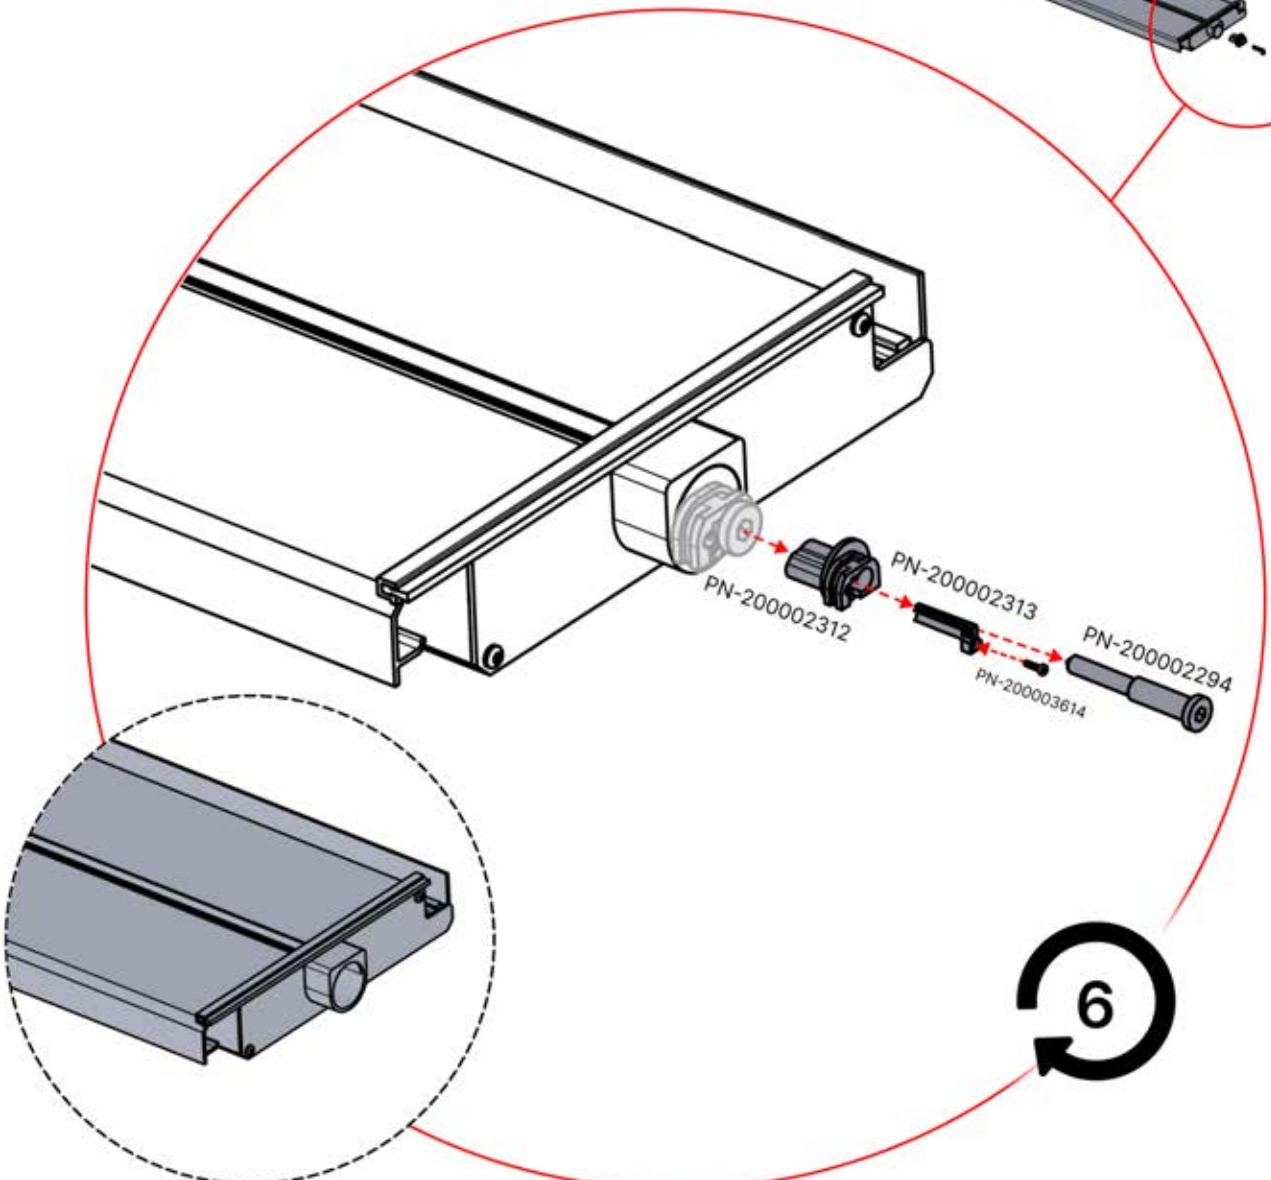

x3
PERGOLUX
PERGOLUX
PERGOLUX

5

ANTHRACITE: L258
BLANC: L262
NOIR: L260

 PN-200002365
6x

Veillez retirer ces trois composants de la LAME LED. Il faut les démonter pour faciliter l'installation des LED à partir de l'étape 63.