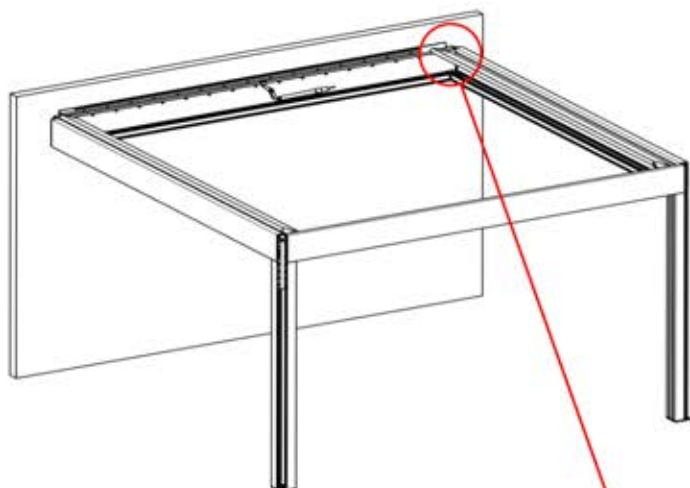

62

6

ANTHRACITE: L246
BLANC: L250
NOIR: L248

PN-200003033
1X

2
click