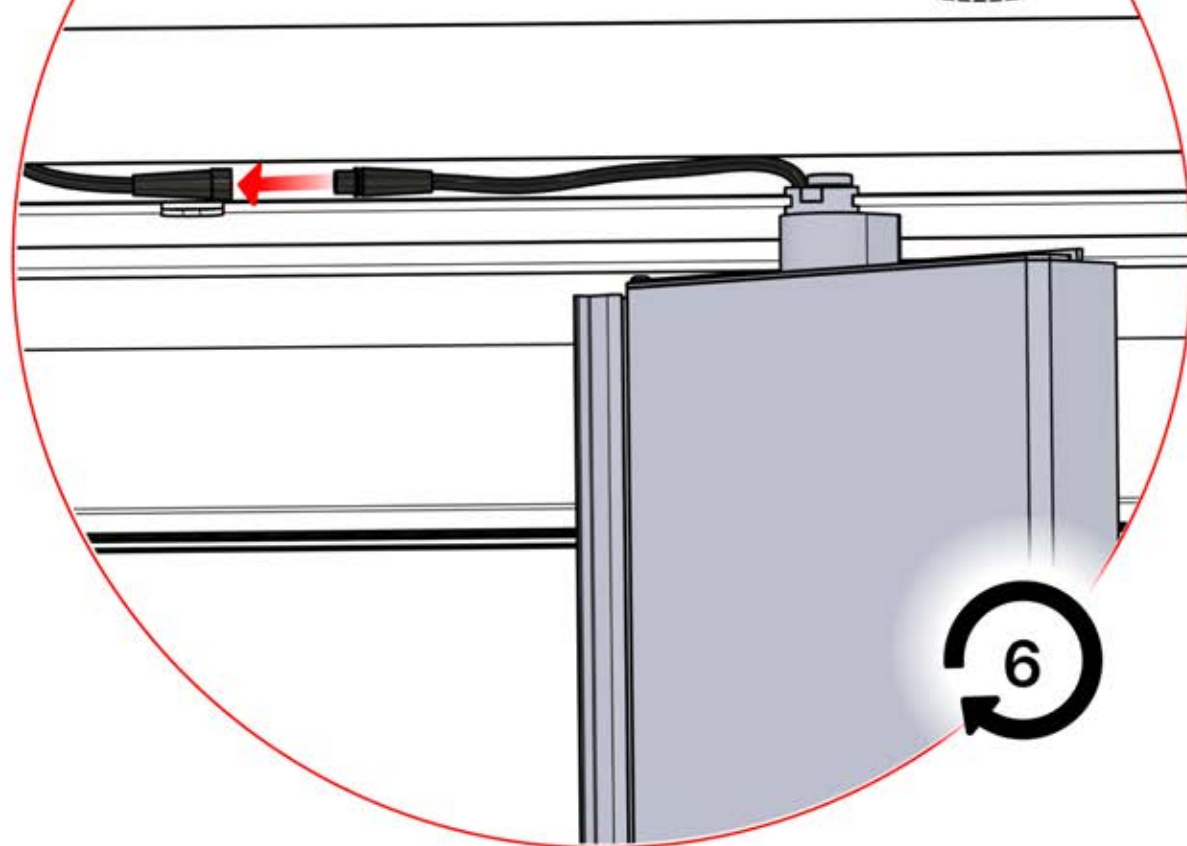

PN-200002365
6x

Branchez la LED du
câble au fil de la LED à
4 broches.

65

x3
PERGOLUX
PERGOLUX
PERGOLUX

5

ANTHRACITE: L258
BLANC: L262
NOIR: L260

PN-200002365
6x

66