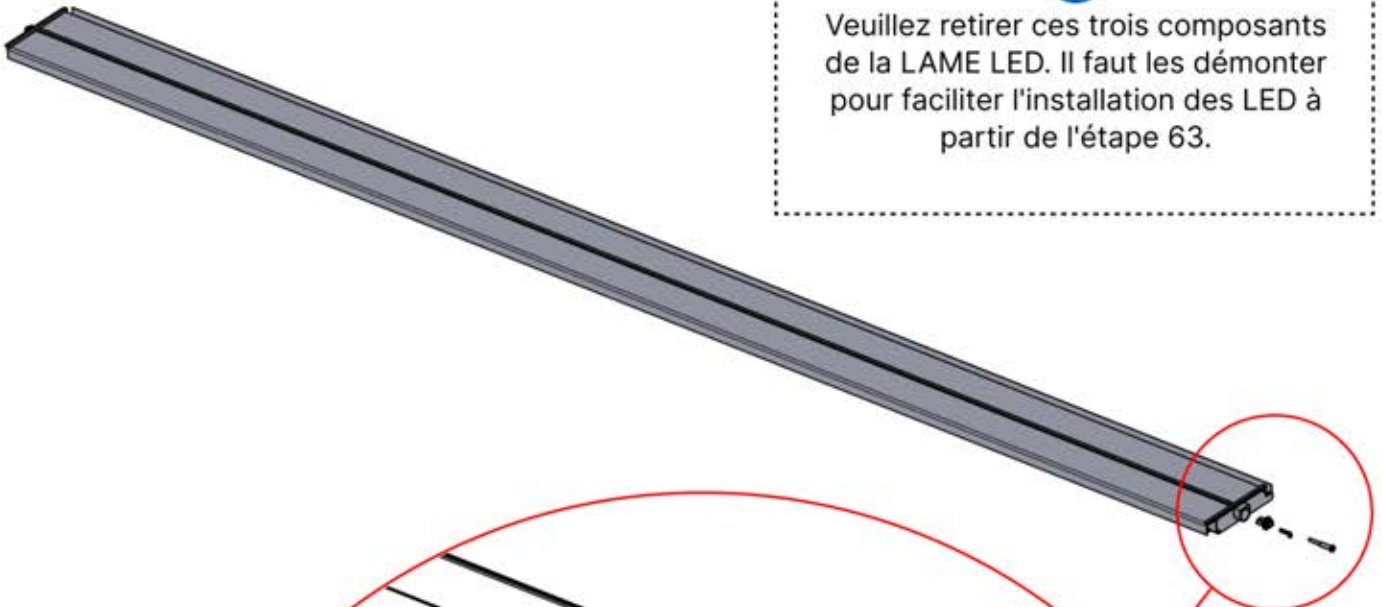

x3
PERGOLUX
PERGOLUX
PERGOLUX

5

ANTHRACITE: L258
BLANC: L262
NOIR: L260

 PN-200002365
6x

Veillez retirer ces trois composants de la LAME LED. Il faut les démonter pour faciliter l'installation des LED à partir de l'étape 63.