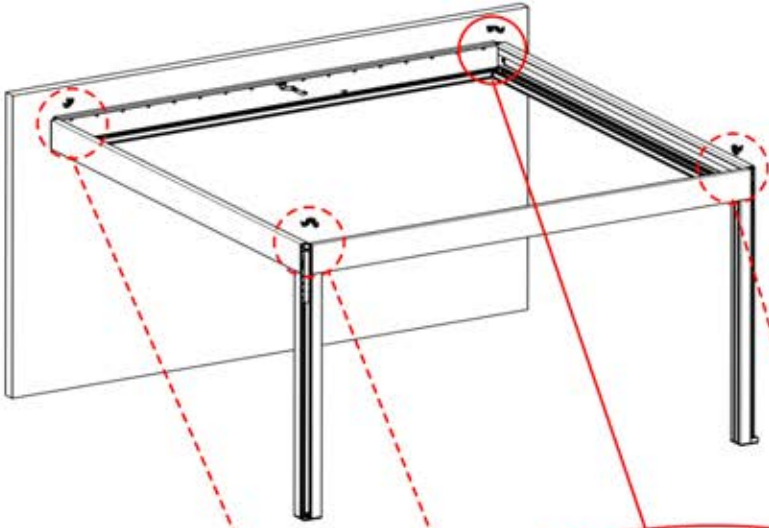

8x

23

x7
PERGOLUX

6

ANTHRACITE: L246
BLANC: L250
NOIR: L248

PN-200003051
8x

PN-200003050
8x

PN-200003049
8x