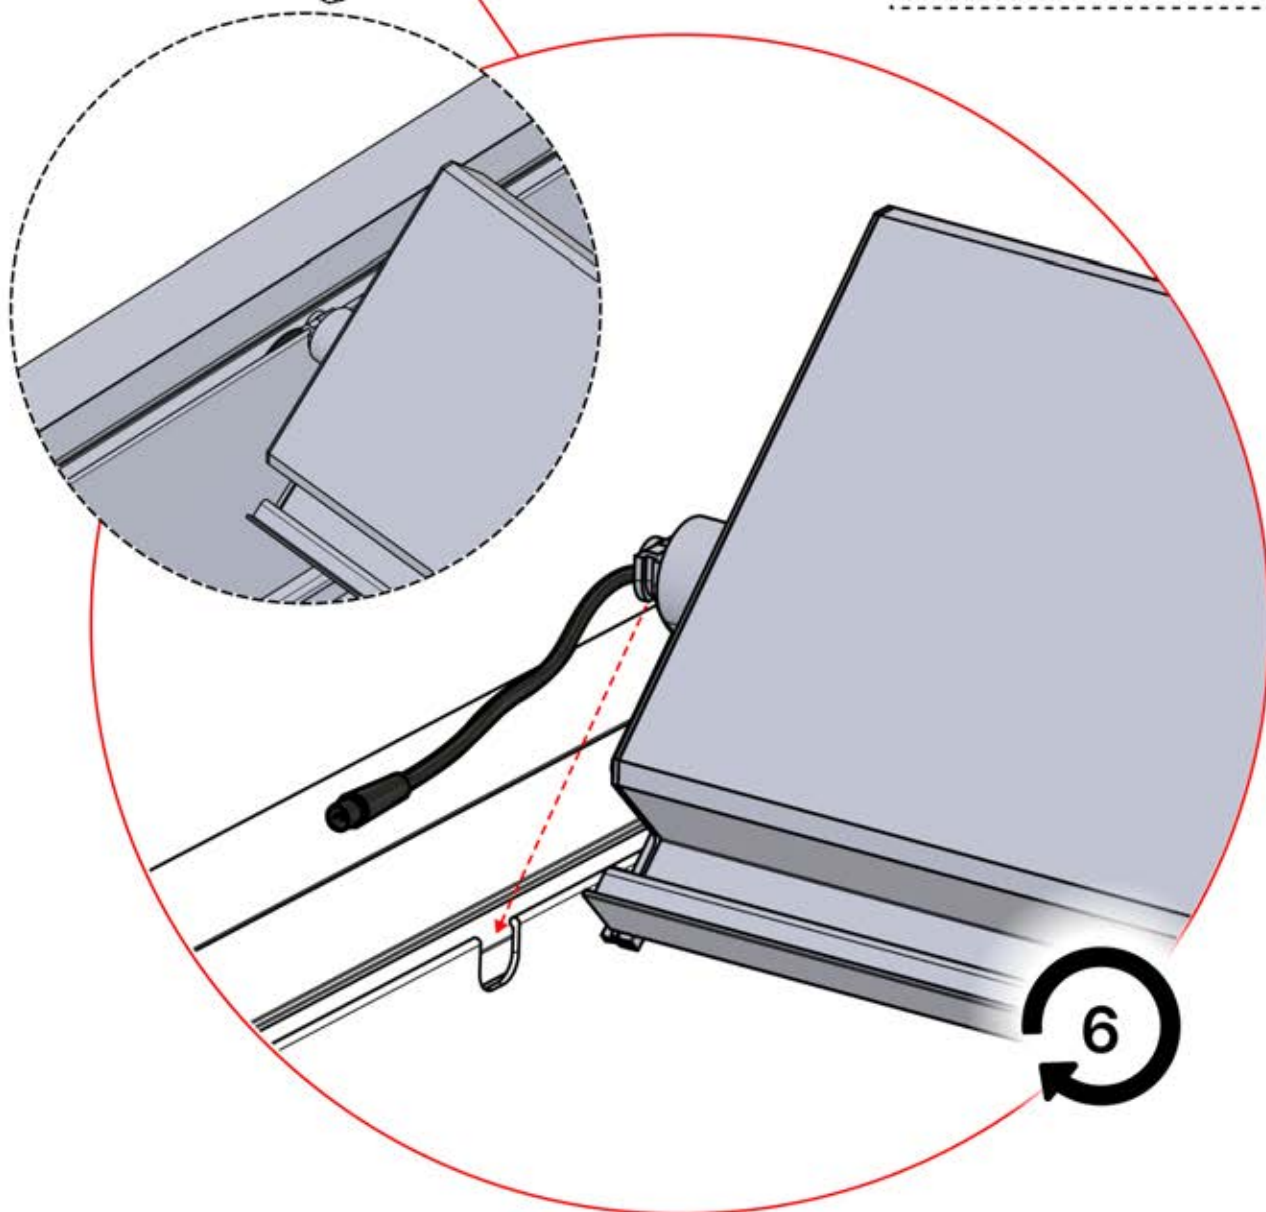

PN-200002365
6x

Branchez la LED du
câble au fil de la LED à
4 broches.

65

x3
PERGOLUX
PERGOLUX
PERGOLUX

5

ANTHRACITE: L258
BLANC: L262
NOIR: L260

PN-200002365
6x

66