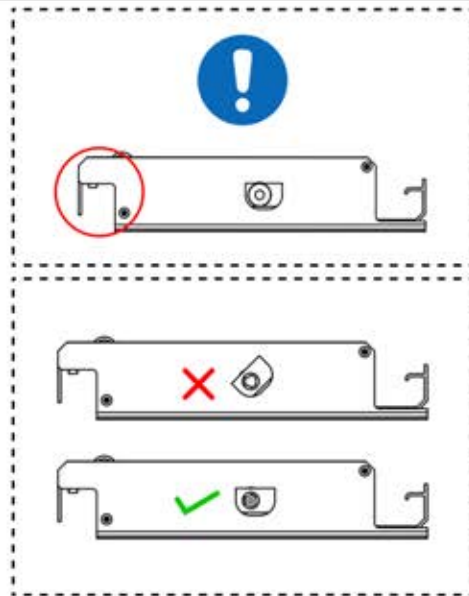

PN-200003033
1X

60

x7
PERGOLUX

6

ANTHRACITE: L246
BLANC: L250
NOIR: L248

S

PN-200002367

1x