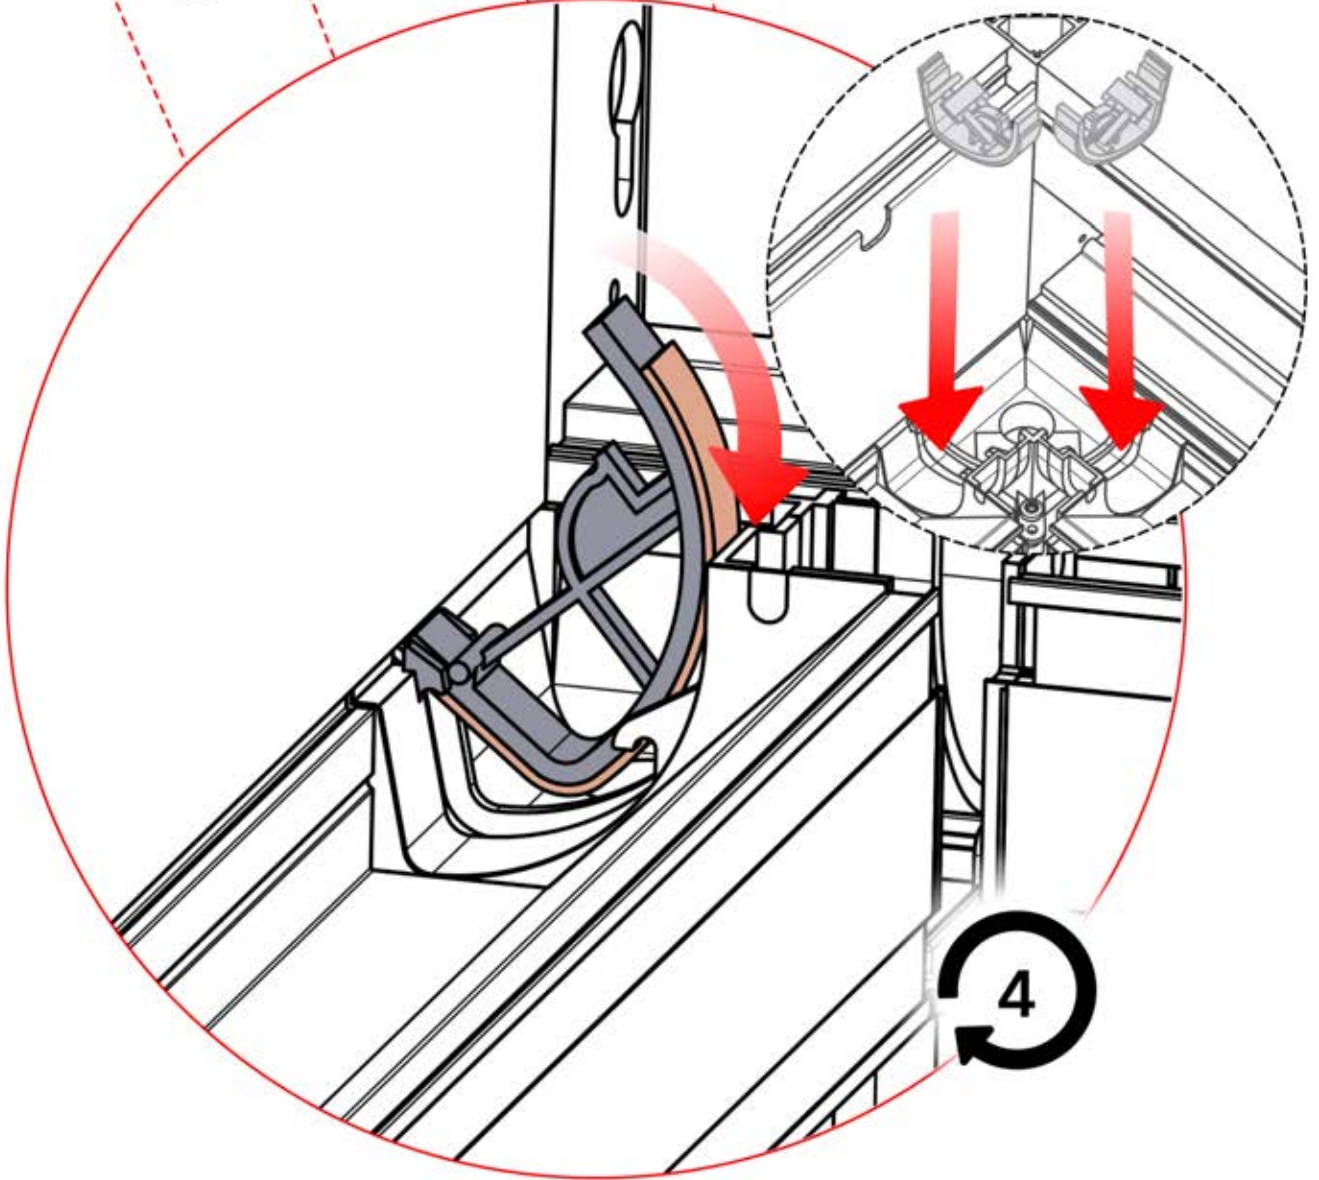

8x

23

x7
PERGOLUX

6

ANTHRACITE: L246
BLANC: L250
NOIR: L248

PN-200003051
8x

PN-200003050
8x

PN-200003049
8x