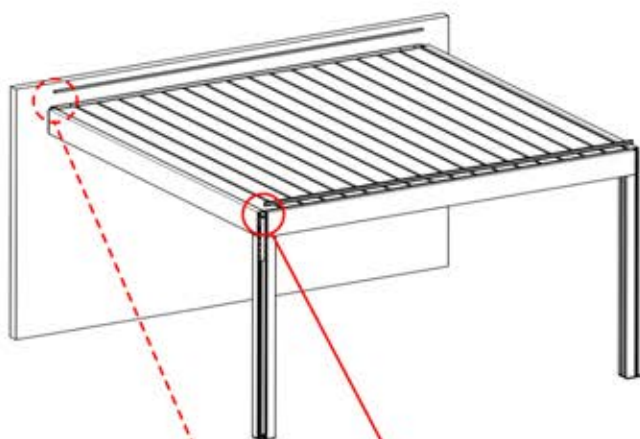

69

x1
PERGOLUX

2

ANTHRACITE: B297
BLANC: B301
NOIR: B305

PN-200002474
1x

PN-200002470
1x