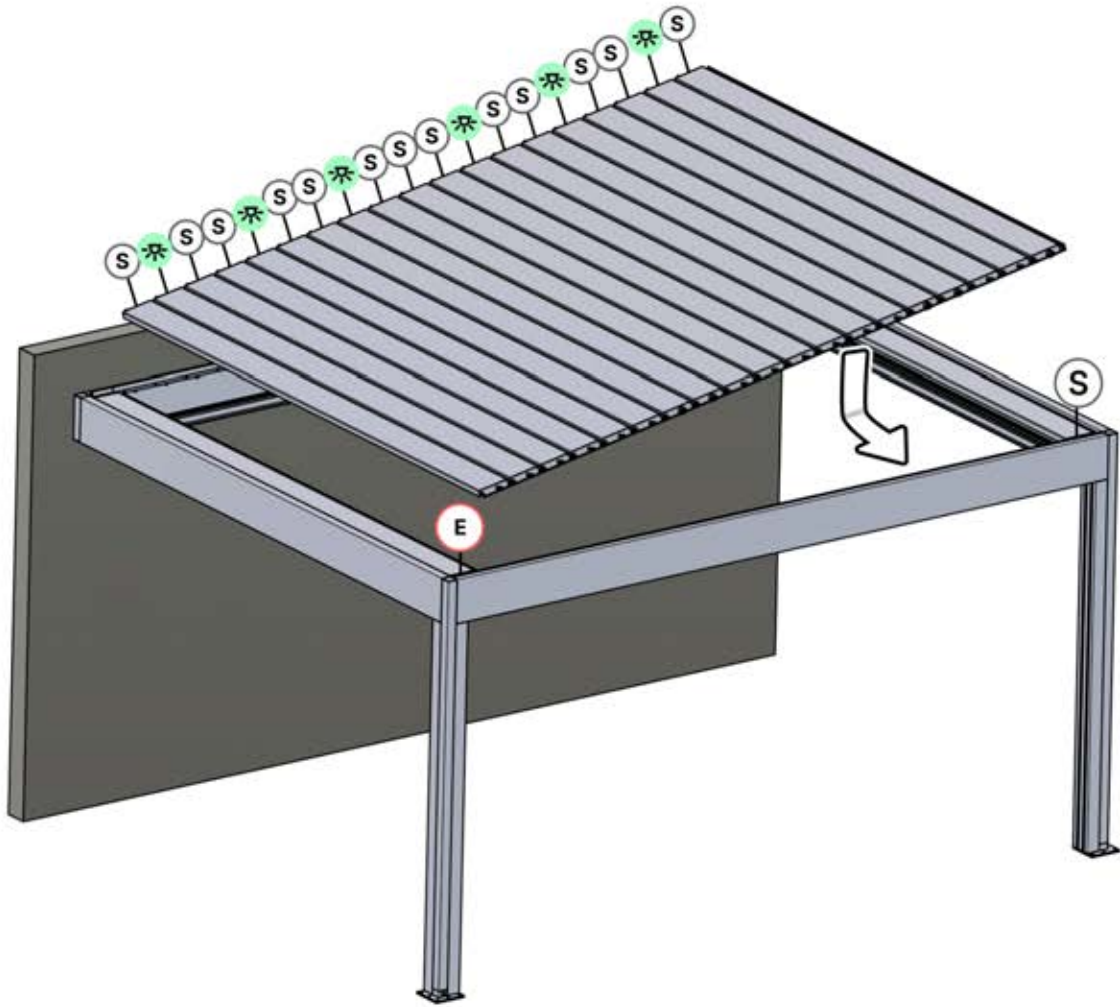

56

PN-200002367 L246 L250 L248 14x	PN-200002365 L258 L262 L260 6x	PN-200002363 L270 L274 L272 1x