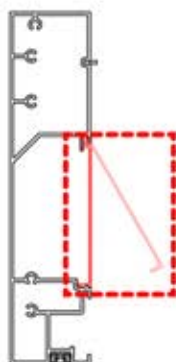

INFORMATION

x7
PERGOLUX

2

ANTHRACITE: B297
BLANC: B301
NOIR: B305

PN-200003525
1x

PN-200003527
2x

PN-200003503
1x