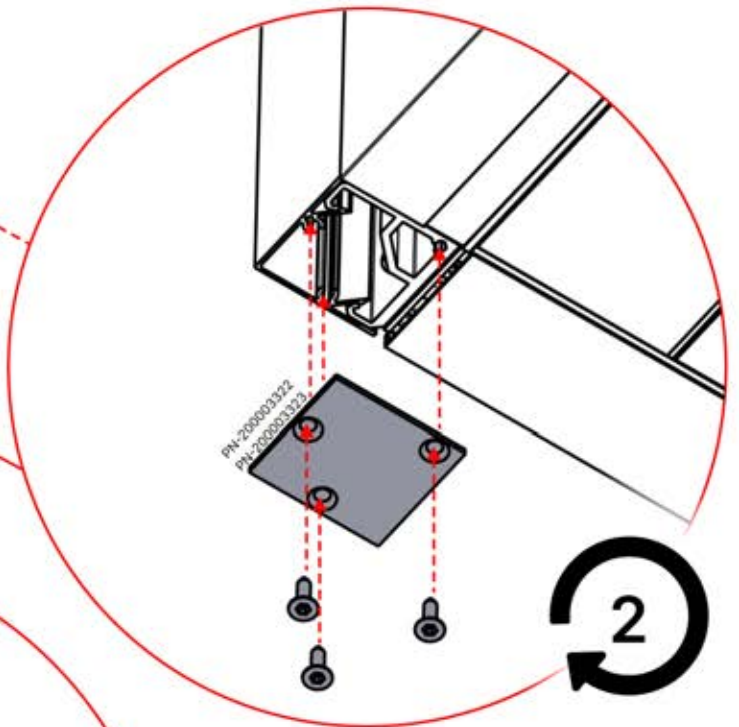

73

74

2

ANTHRACITE: B297
BLANC: B301
NOIR: B305

75

S4 PERGOLUX | PERGOLA PRO MAX ADOSSÉE

4 X 5 M / 13' x 16'