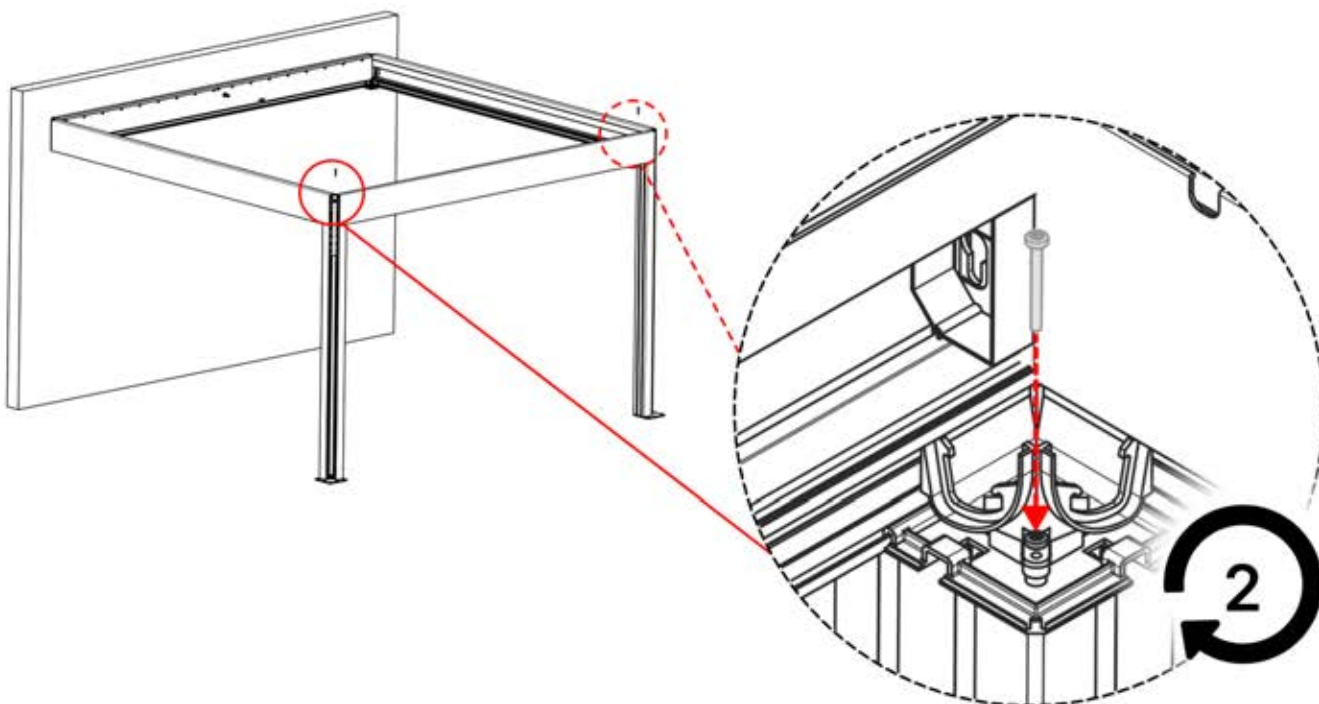

20

6

ANTHRACITE: L240
BLANC: L244
NOIR: L242

PN-200002311
2x