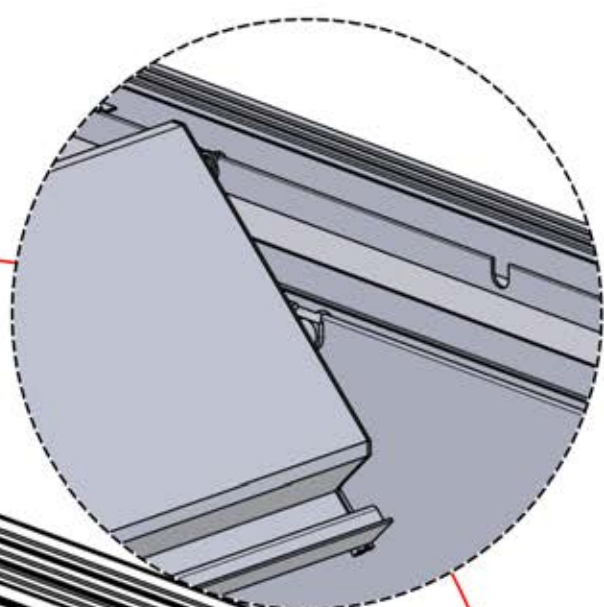

PN-200002365
6x

Branchez la LED du
câble au fil de la LED à
4 broches.

65

x3
PERGOLUX
PERGOLUX
PERGOLUX

5

ANTHRACITE: L258
BLANC: L262
NOIR: L260

PN-200002365
6x

66