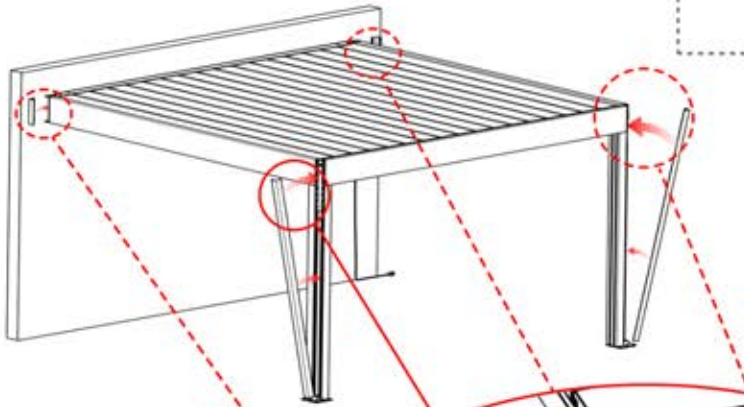

71

x1
PERGOLUX

1

ANTHRACITE: C126
BLANC: C127
NOIR: C128

PN-200002301
4x

3

2

1