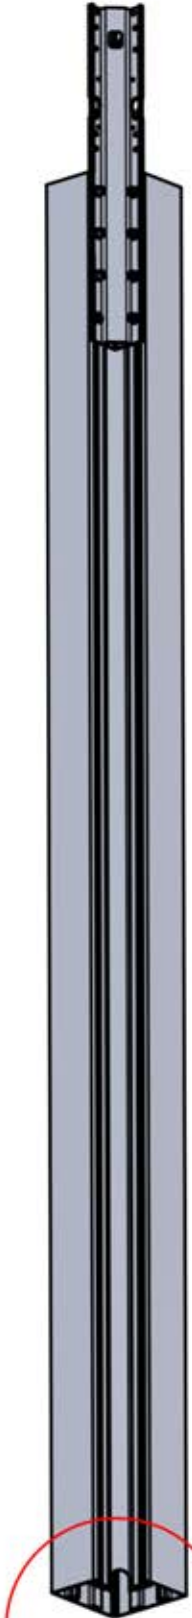

01

6

ANTHRACITE: L246
BLANC: L250
NOIR: L248

PN-200002286

4x