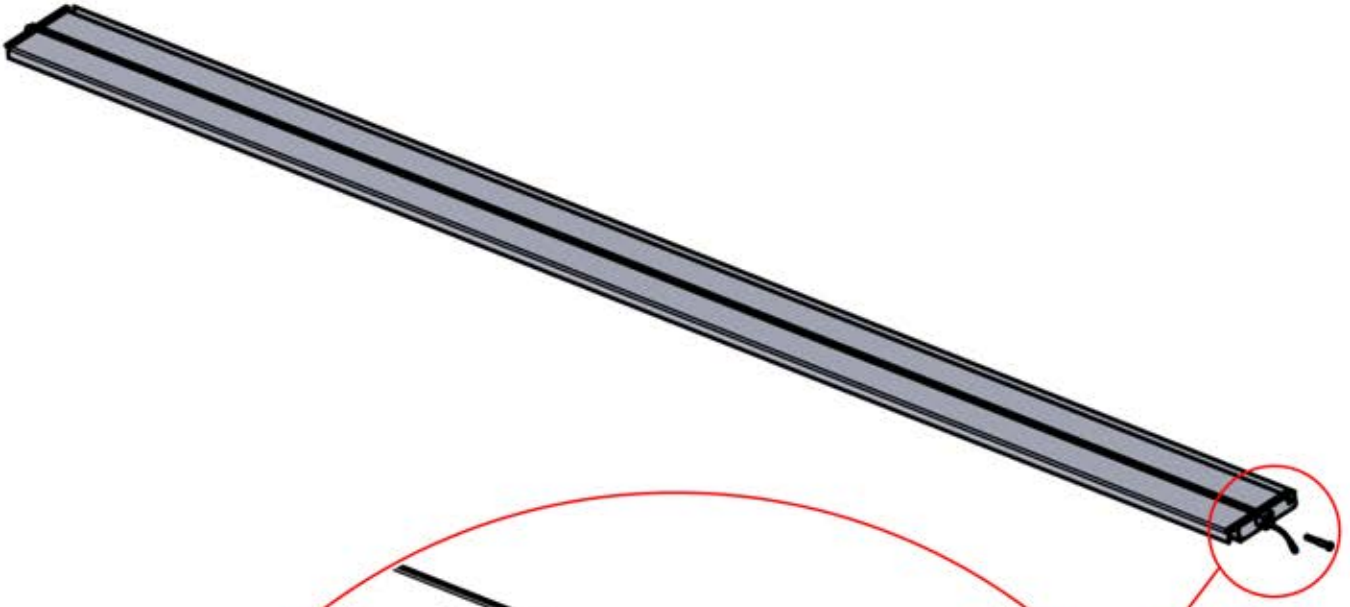

PN-200002365
6x

55

x3
PERGOLUX
PERGOLUX
PERGOLUX

5

ANTHRACITE: L258
BLANC: L262
NOIR: L260

PN-200002365
6x

56

		
 	 	 
PN-200002367  L246 L250 L248 14x	PN-200002365  L258 L262 L260 6x	PN-200002363  L270 L274 L272 1x