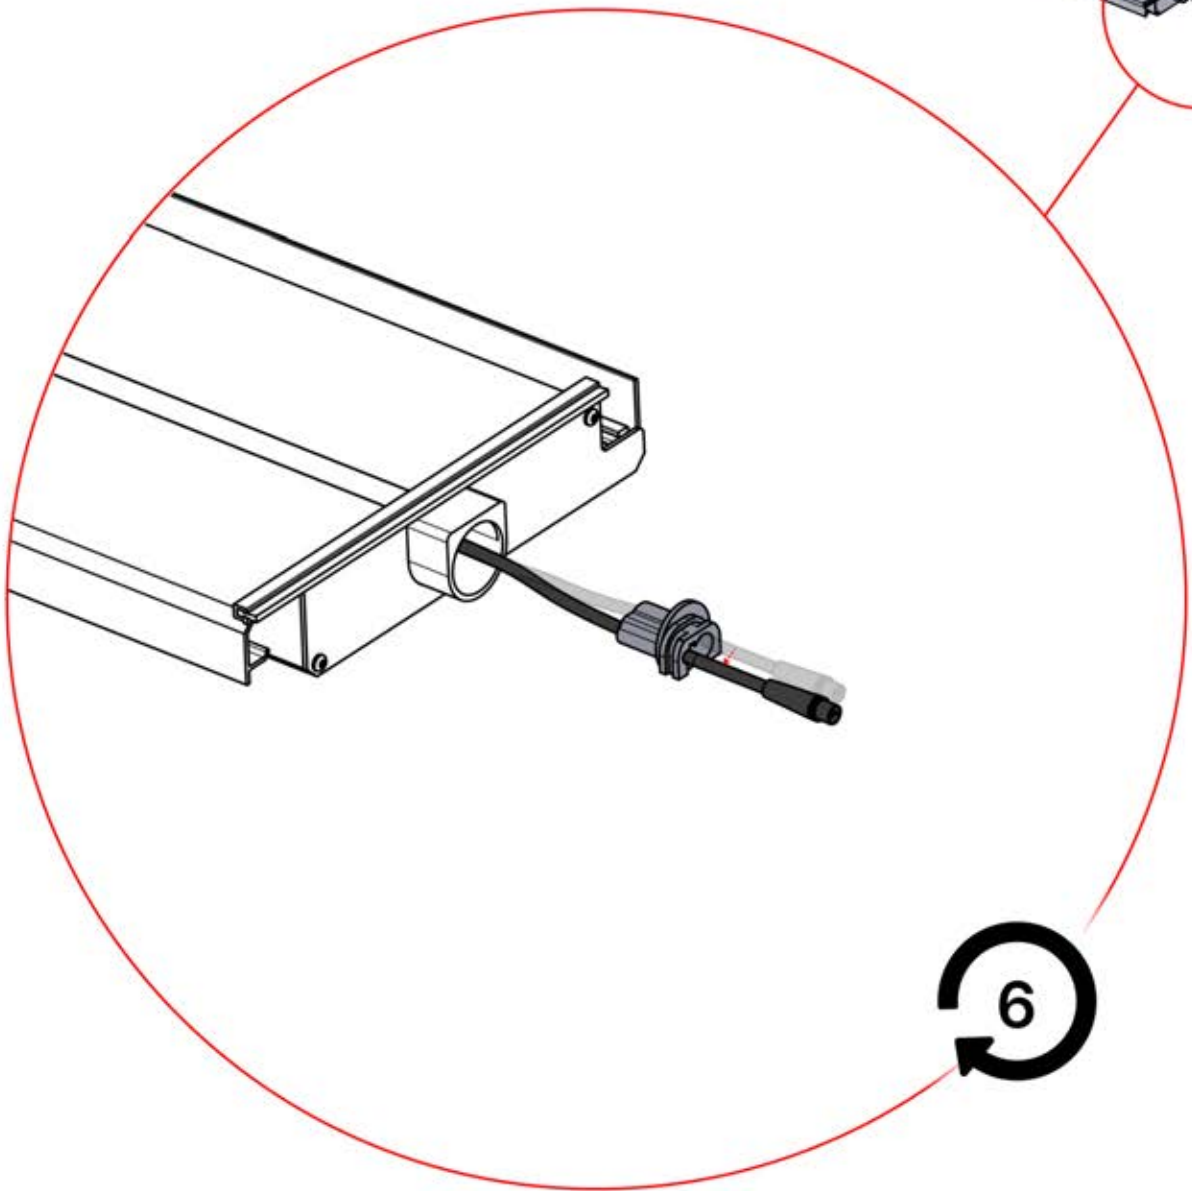

5

ANTHRACITE: L258
BLANC: L262
NOIR: L260

PN-200002365
6x

Faites glisser la LED du câble de la grande ouverture vers la plus petite ouverture de la pièce n° PN-200002312

6

53

x3
PERGOLUX
PERGOLUX
PERGOLUX

5