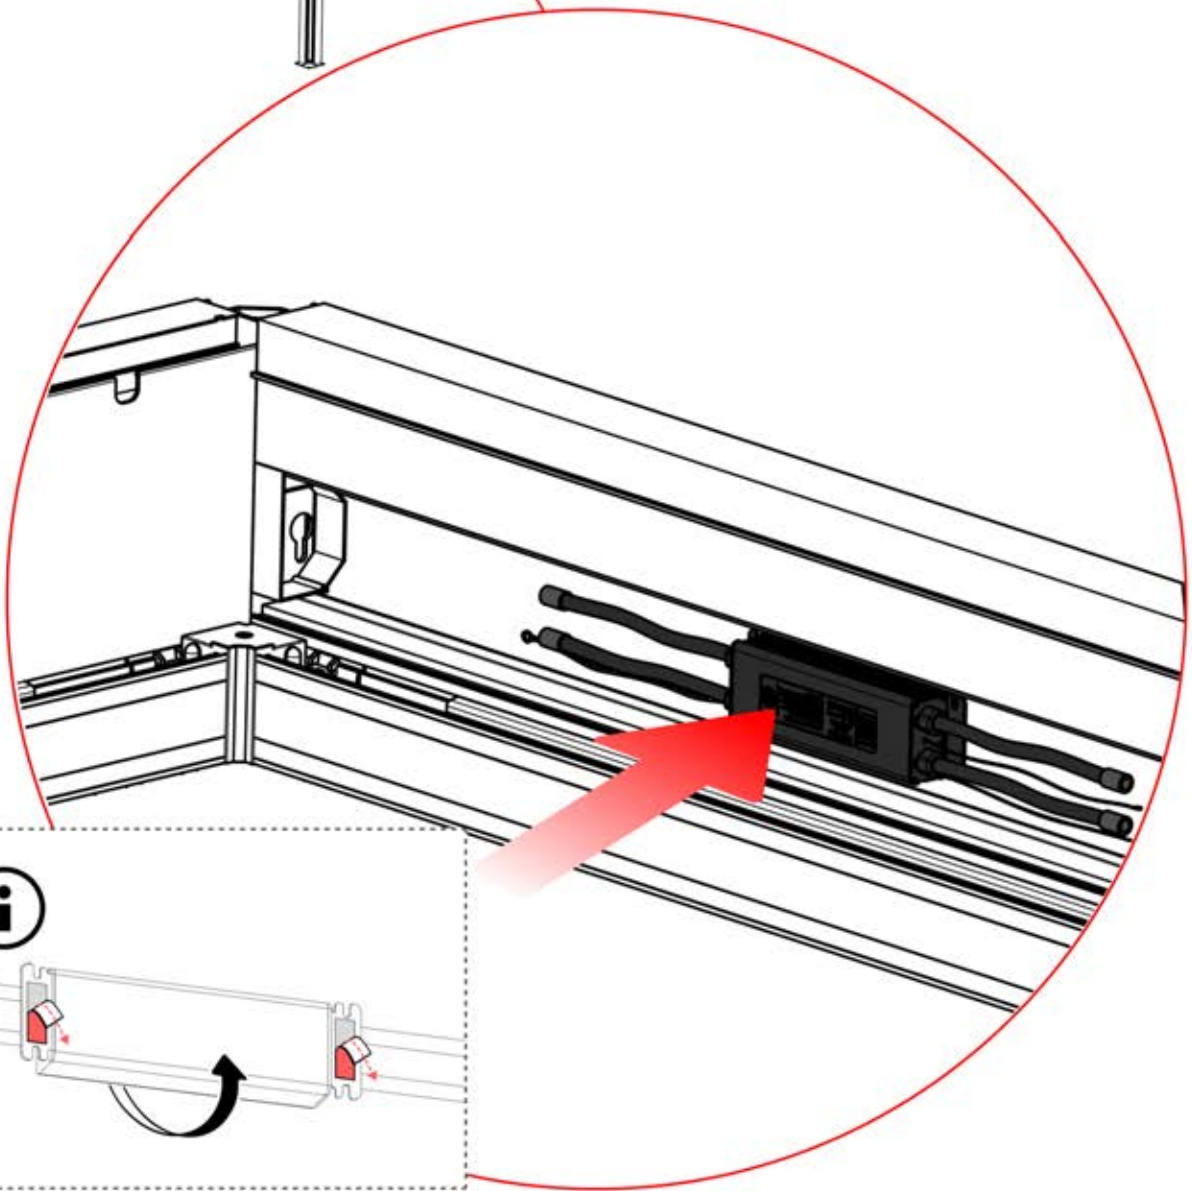

31

!
Le boîtier de commande peut être installé sur le modèle Preferred W POUTRE