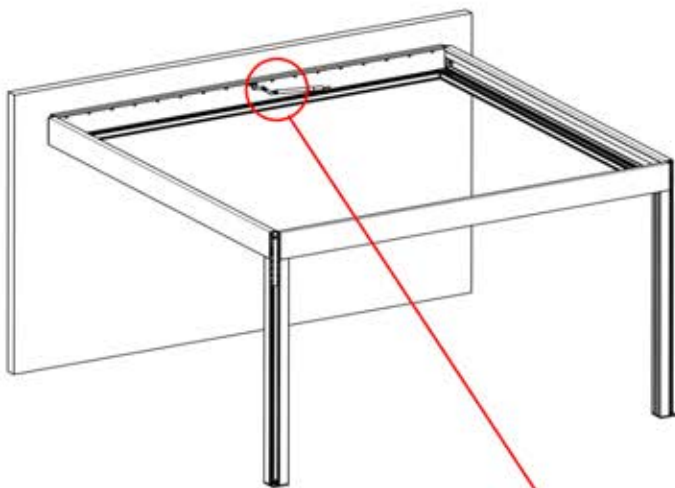

x7
PERGOLUX

6

ANTHRACITE: L246
BLANC: L250
NOIR: L248

 PN-200002289
4x

 5.5 x 70
PN-200000958
4x

26

27

28