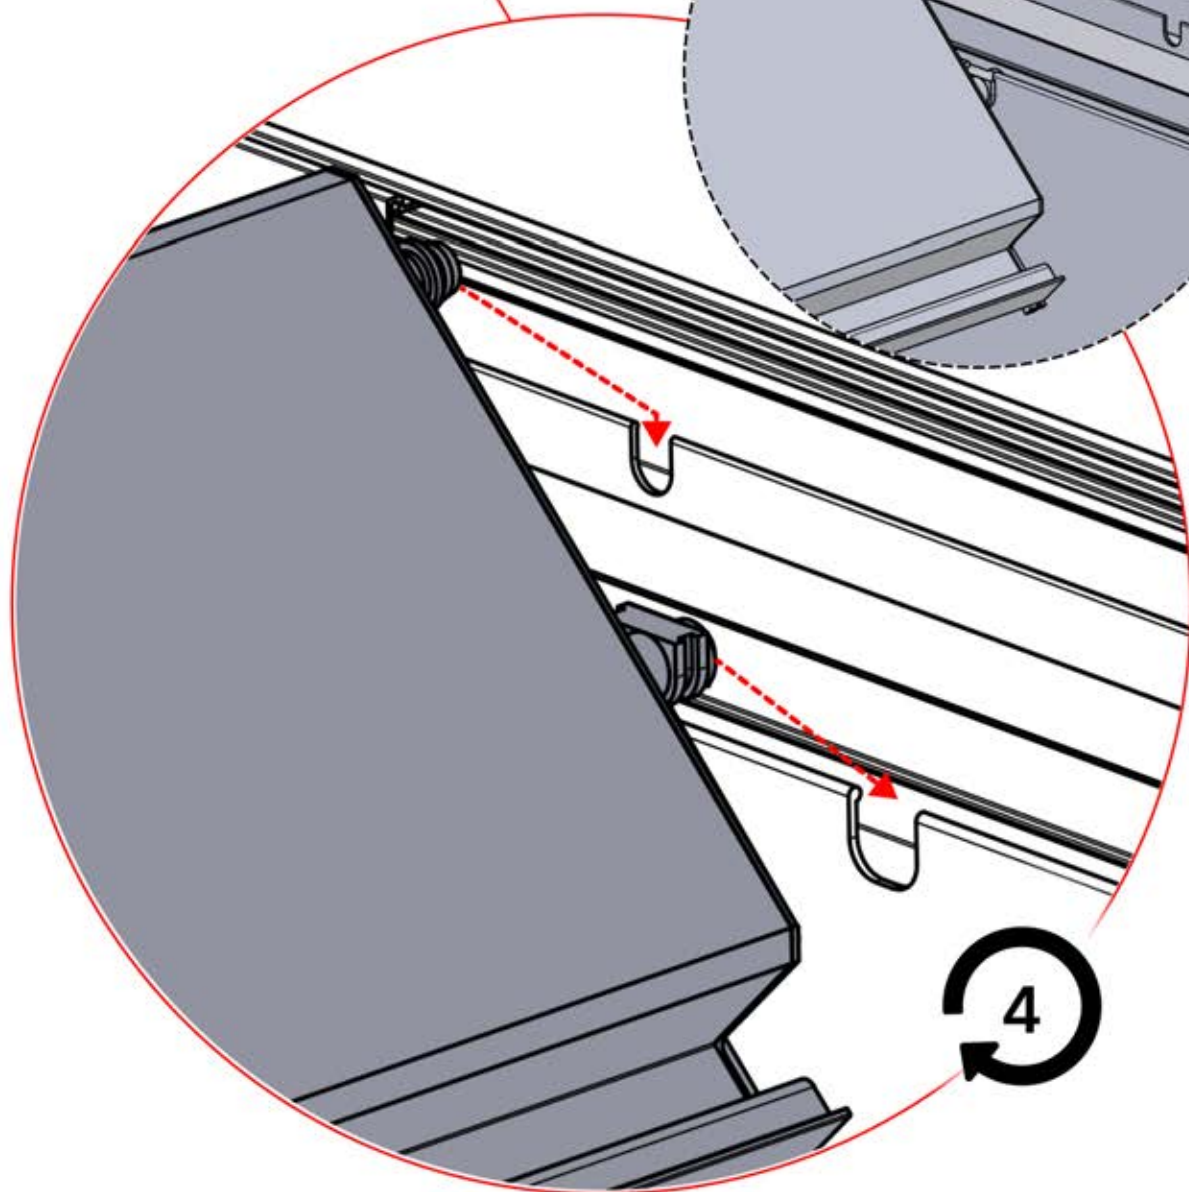

Branchez la LED du
câble au fil de la LED à
4 broches.

65

ANTHRACITE: L258
BLANC: L262
NOIR: L260

66

 <p>4</p> <p>ANTHRACITE: L270 BLANC: L274 NOIR: L272</p>	 <p>S</p> <p>PN-200002367 12x</p>
 <p>5</p> <p>ANTHRACITE: L258 BLANC: L262 NOIR: L260</p>	 <p>6</p> <p>ANTHRACITE: L246 BLANC: L250 NOIR: L248</p>