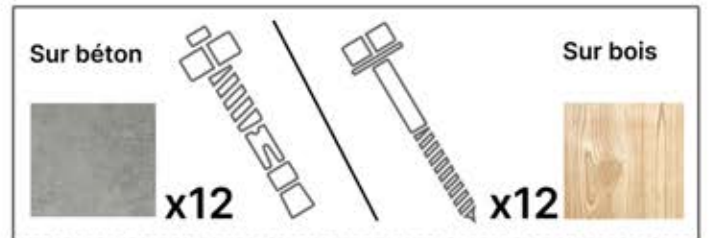

73

74

2

ANTHRACITE: B296
BLANC: B300
NOIR: B304

75

S4 PERGOLUX | PERGOLA PRO MAX ADOSSÉE

4 X 4 M / 13' x 13'