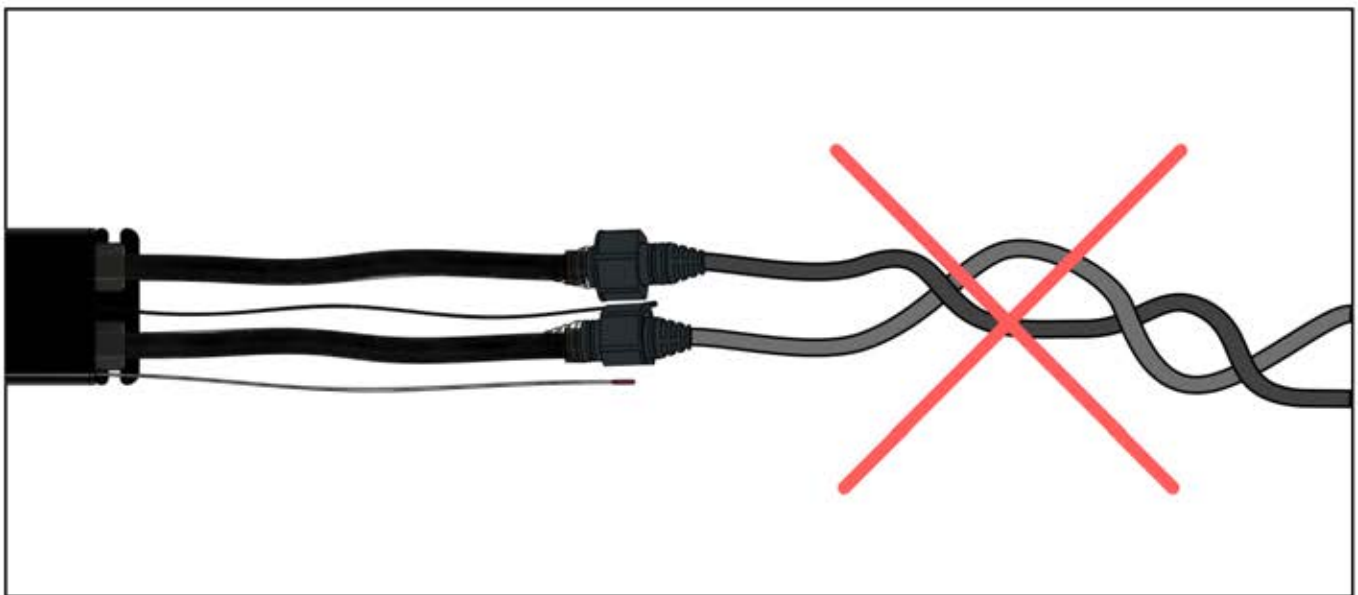

39

FAISCEAU 4 LED

40

41

 <p>BOITIER DE COMMANDE</p>	<p>S4</p>  <p>PN-200002683 5x</p>  <p>PN-200002684 10x</p>
<p>!</p> <p>Veillez à ce que le câble de l'antenne Matter reste libre et ne l'attachez pas au câble de la LED et du moteur.</p>	