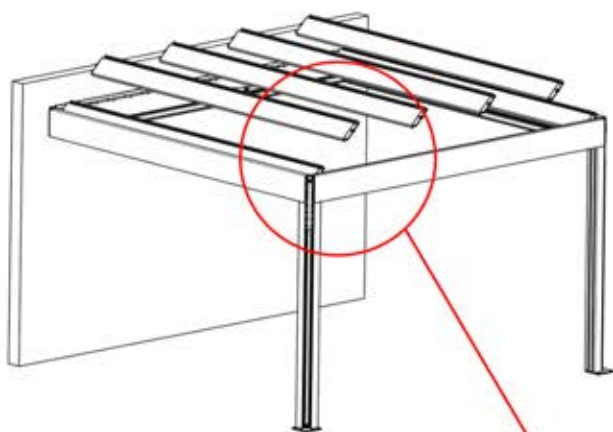

Branchez la LED du
câble au fil de la LED à
4 broches.

65

ANTHRACITE: L258
BLANC: L262
NOIR: L260

66

 <p>4</p> <p>ANTHRACITE: L270 BLANC: L274 NOIR: L272</p>	 <p>S</p> <p>PN-200002367 12x</p>
 <p>5</p> <p>ANTHRACITE: L258 BLANC: L262 NOIR: L260</p>	 <p>6</p> <p>ANTHRACITE: L246 BLANC: L250 NOIR: L248</p>