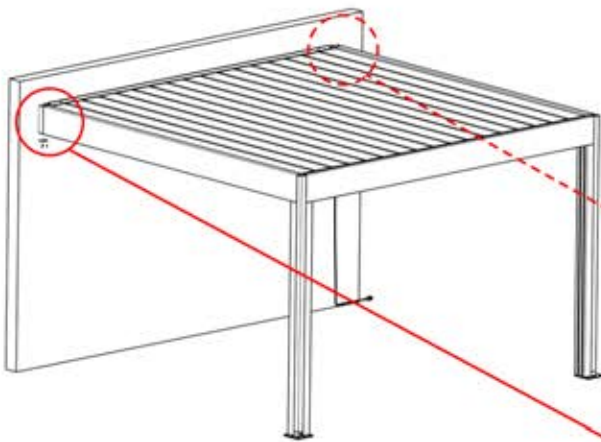

73

74

2

ANTHRACITE: B296
BLANC: B300
NOIR: B304

75

S4 PERGOLUX | PERGOLA PRO MAX ADOSSÉE

4 X 4 M / 13' x 13'