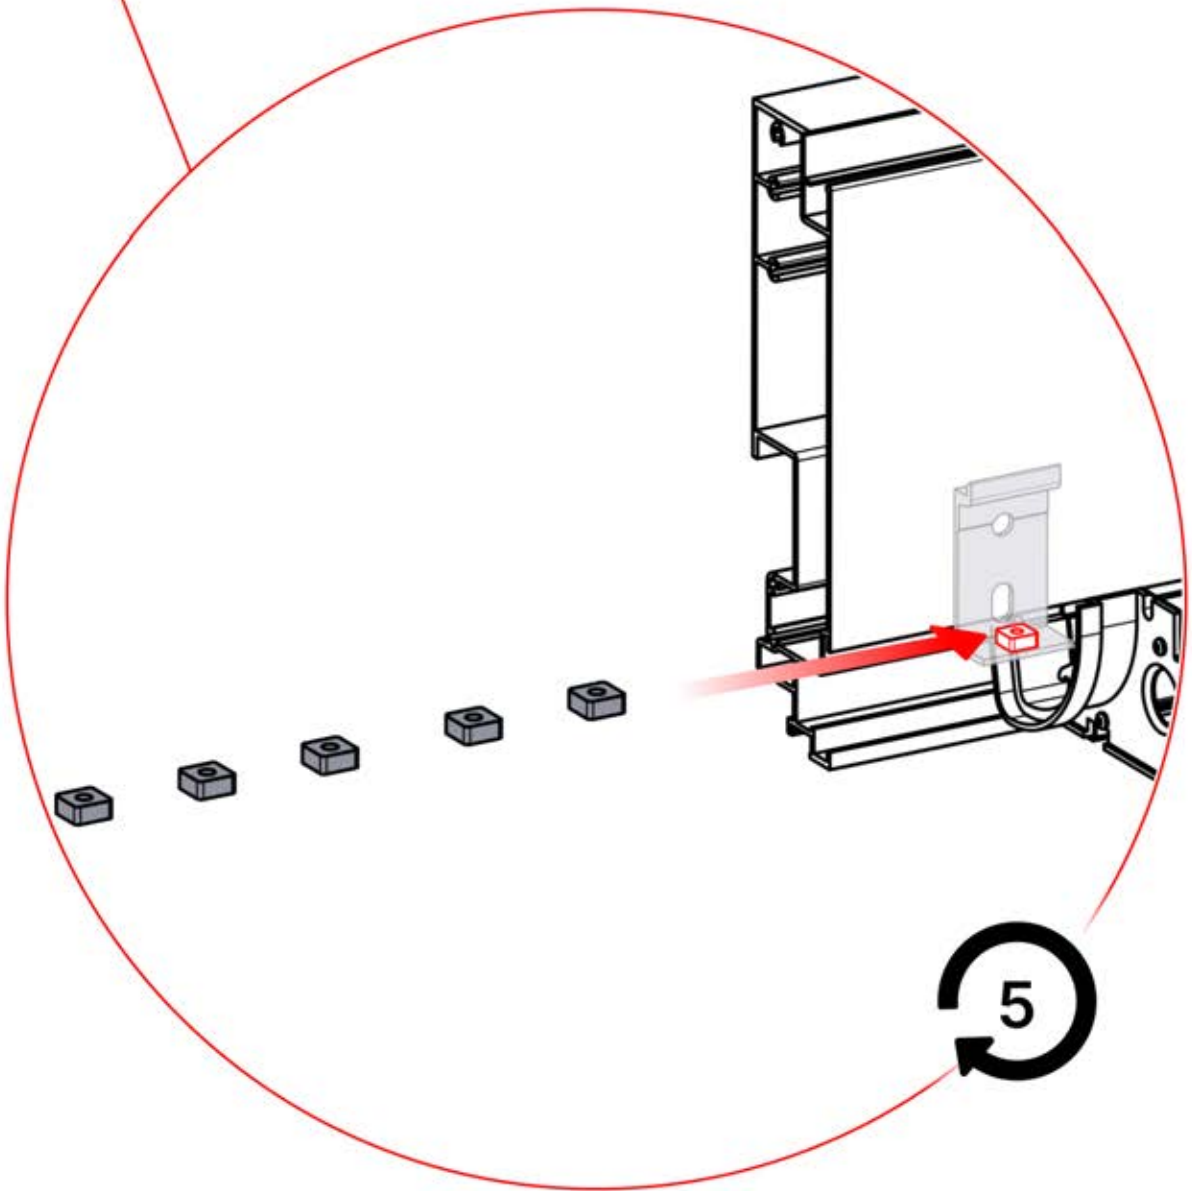

06

6

ANTHRACITE: L246
BLANC: L250
NOIR: L248

PN-200002290

5x