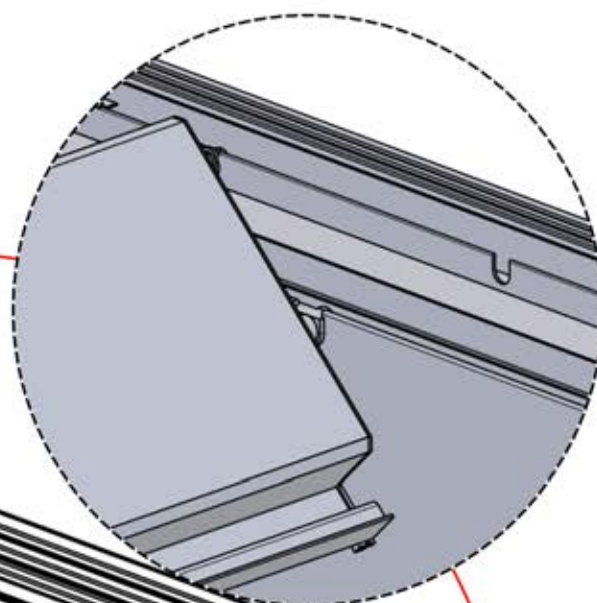

Branchez la LED du
câble au fil de la LED à
4 broches.

65

ANTHRACITE: L258
BLANC: L262
NOIR: L260

66

 <p>4</p> <p>ANTHRACITE: L270 BLANC: L274 NOIR: L272</p>	 <p>S</p> <p>PN-200002367 12x</p>
 <p>5</p> <p>ANTHRACITE: L258 BLANC: L262 NOIR: L260</p>	 <p>6</p> <p>ANTHRACITE: L246 BLANC: L250 NOIR: L248</p>