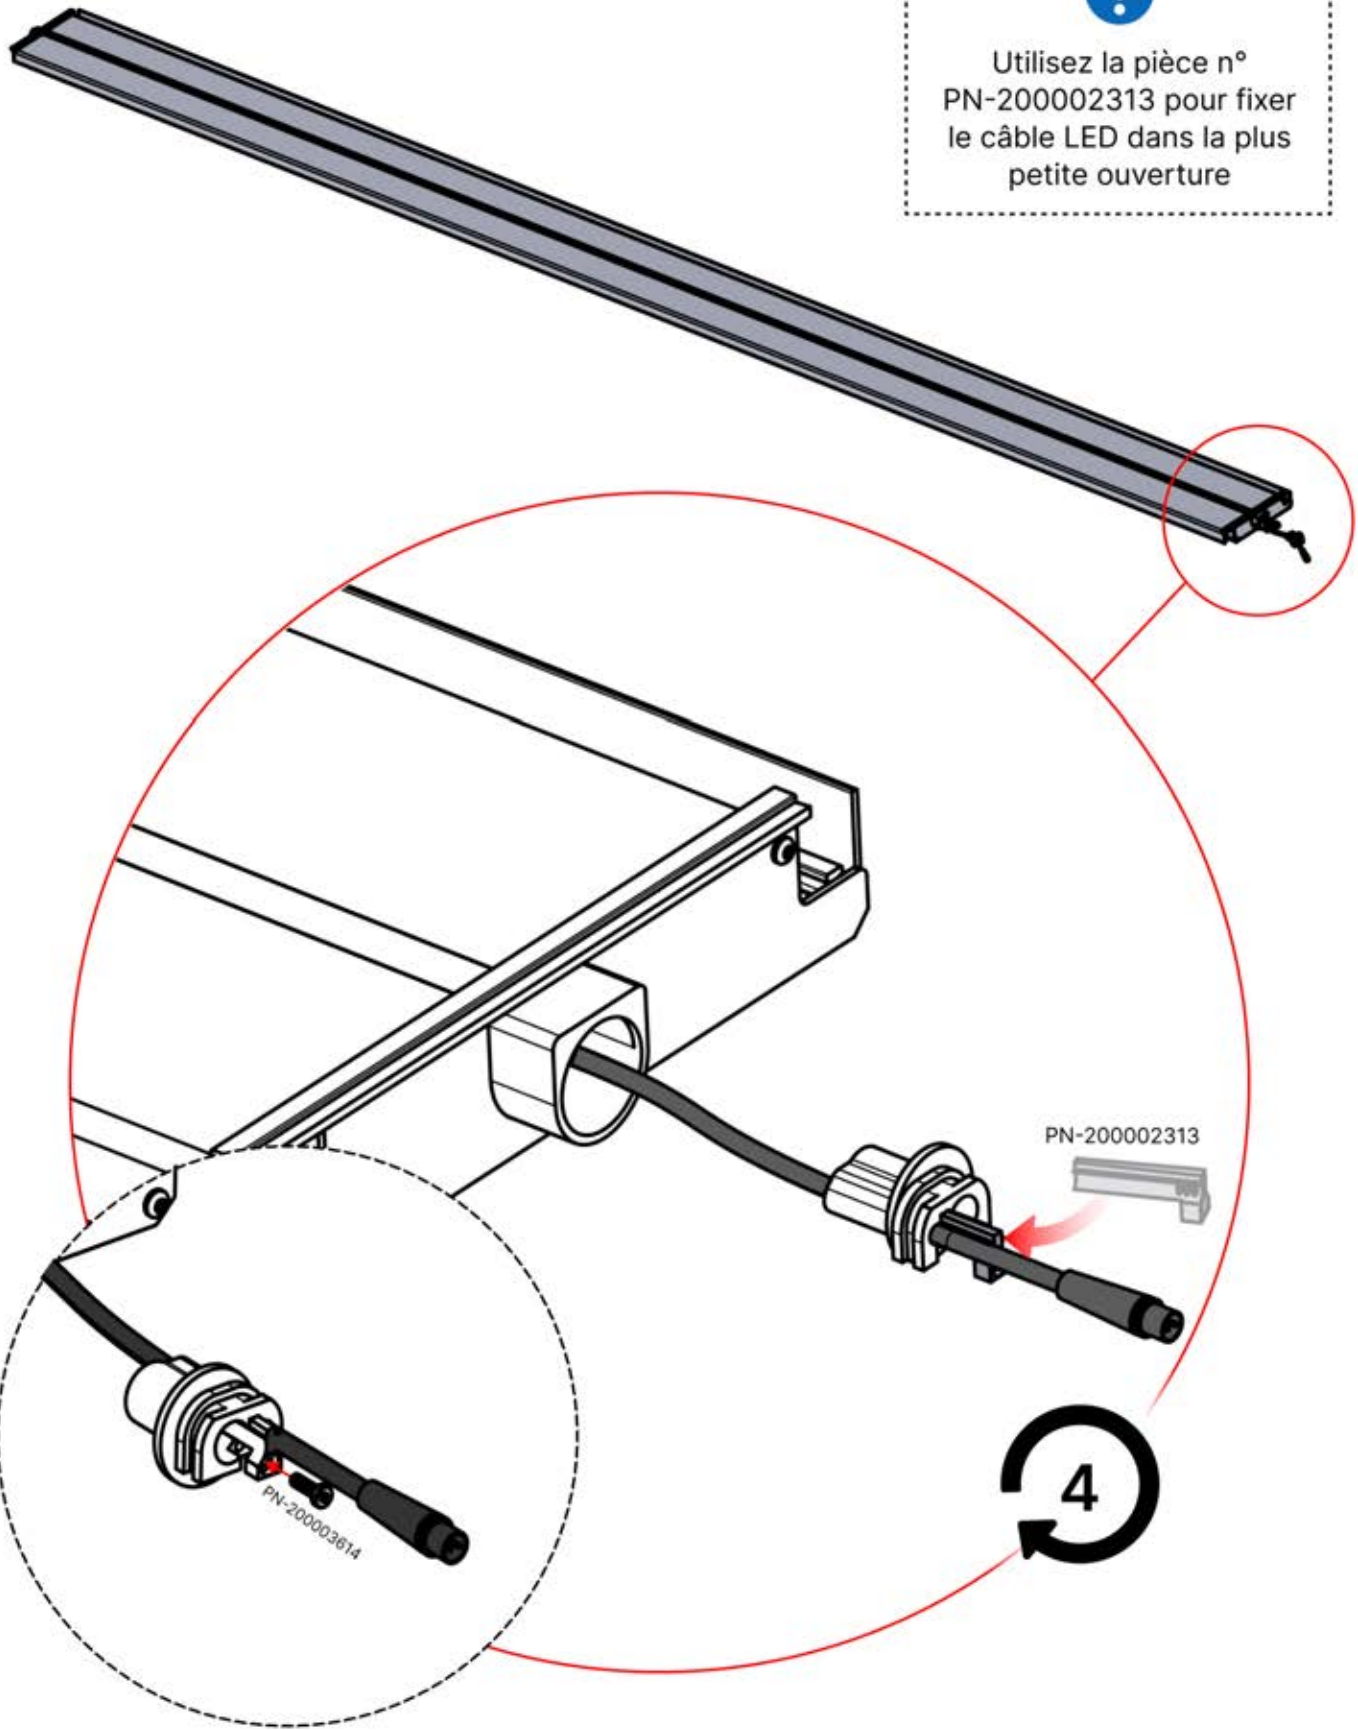

53

x2
FERGOLUX
FERGOLUX

5

ANTHRACITE: L258
BLANC: L262
NOIR: L260

PN-200002365
4x

Utilisez la pièce n°
PN-200002313 pour fixer
le câble LED dans la plus
petite ouverture