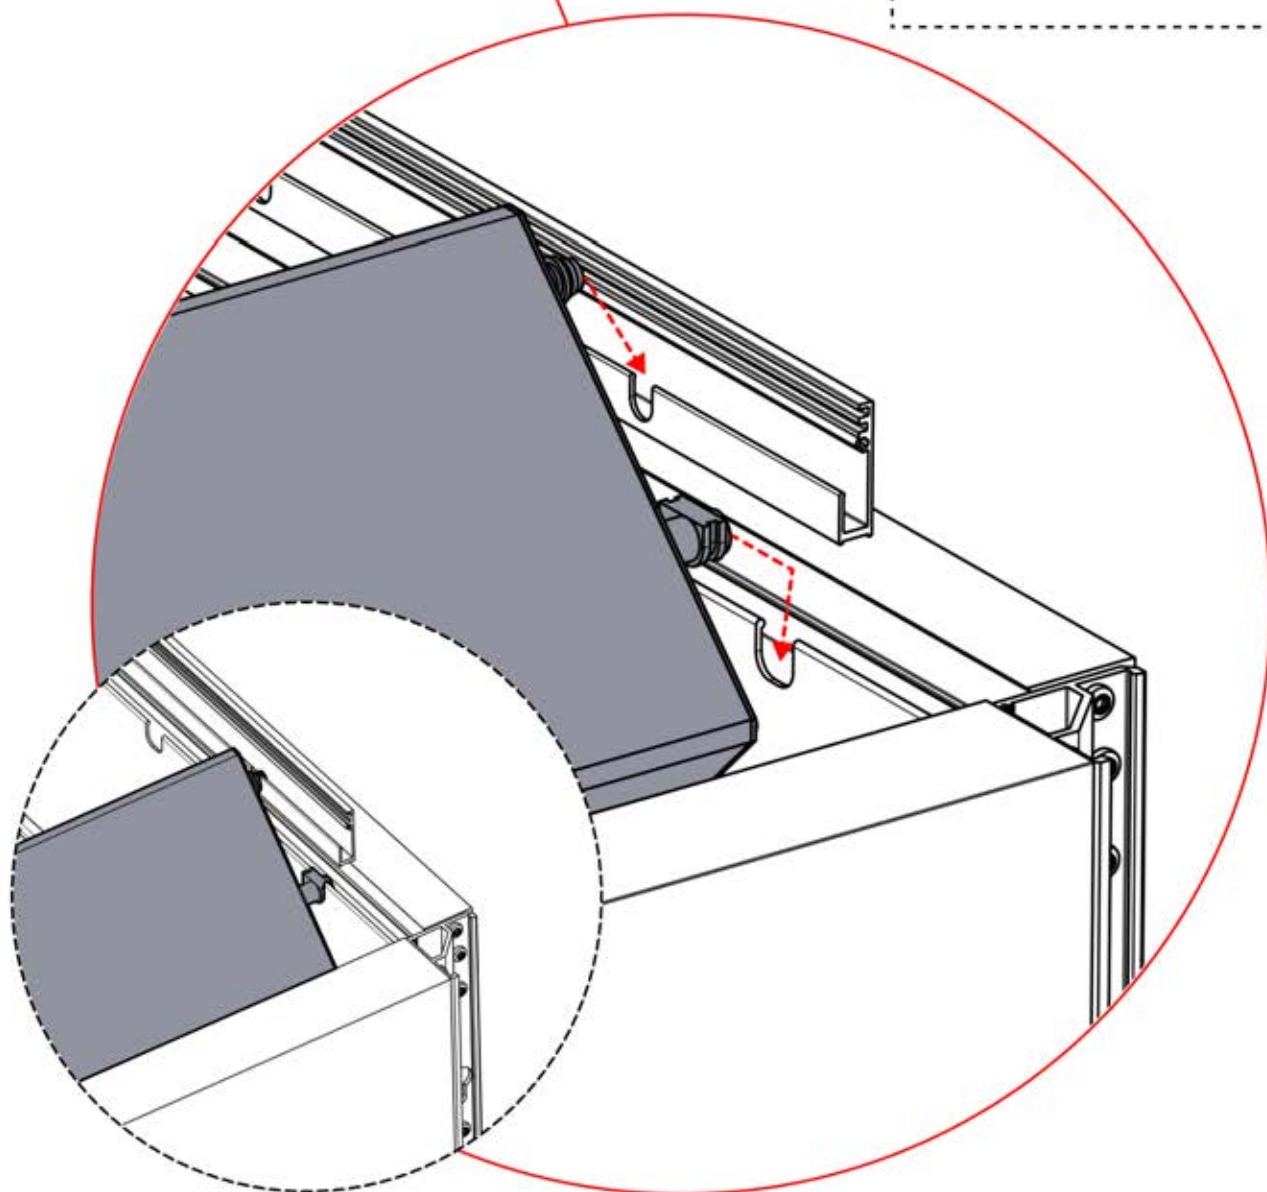

60

x7
PERGOLUX

6

ANTHRACITE: L246
BLANC: L250
NOIR: L248

S

PN-200002367

1x