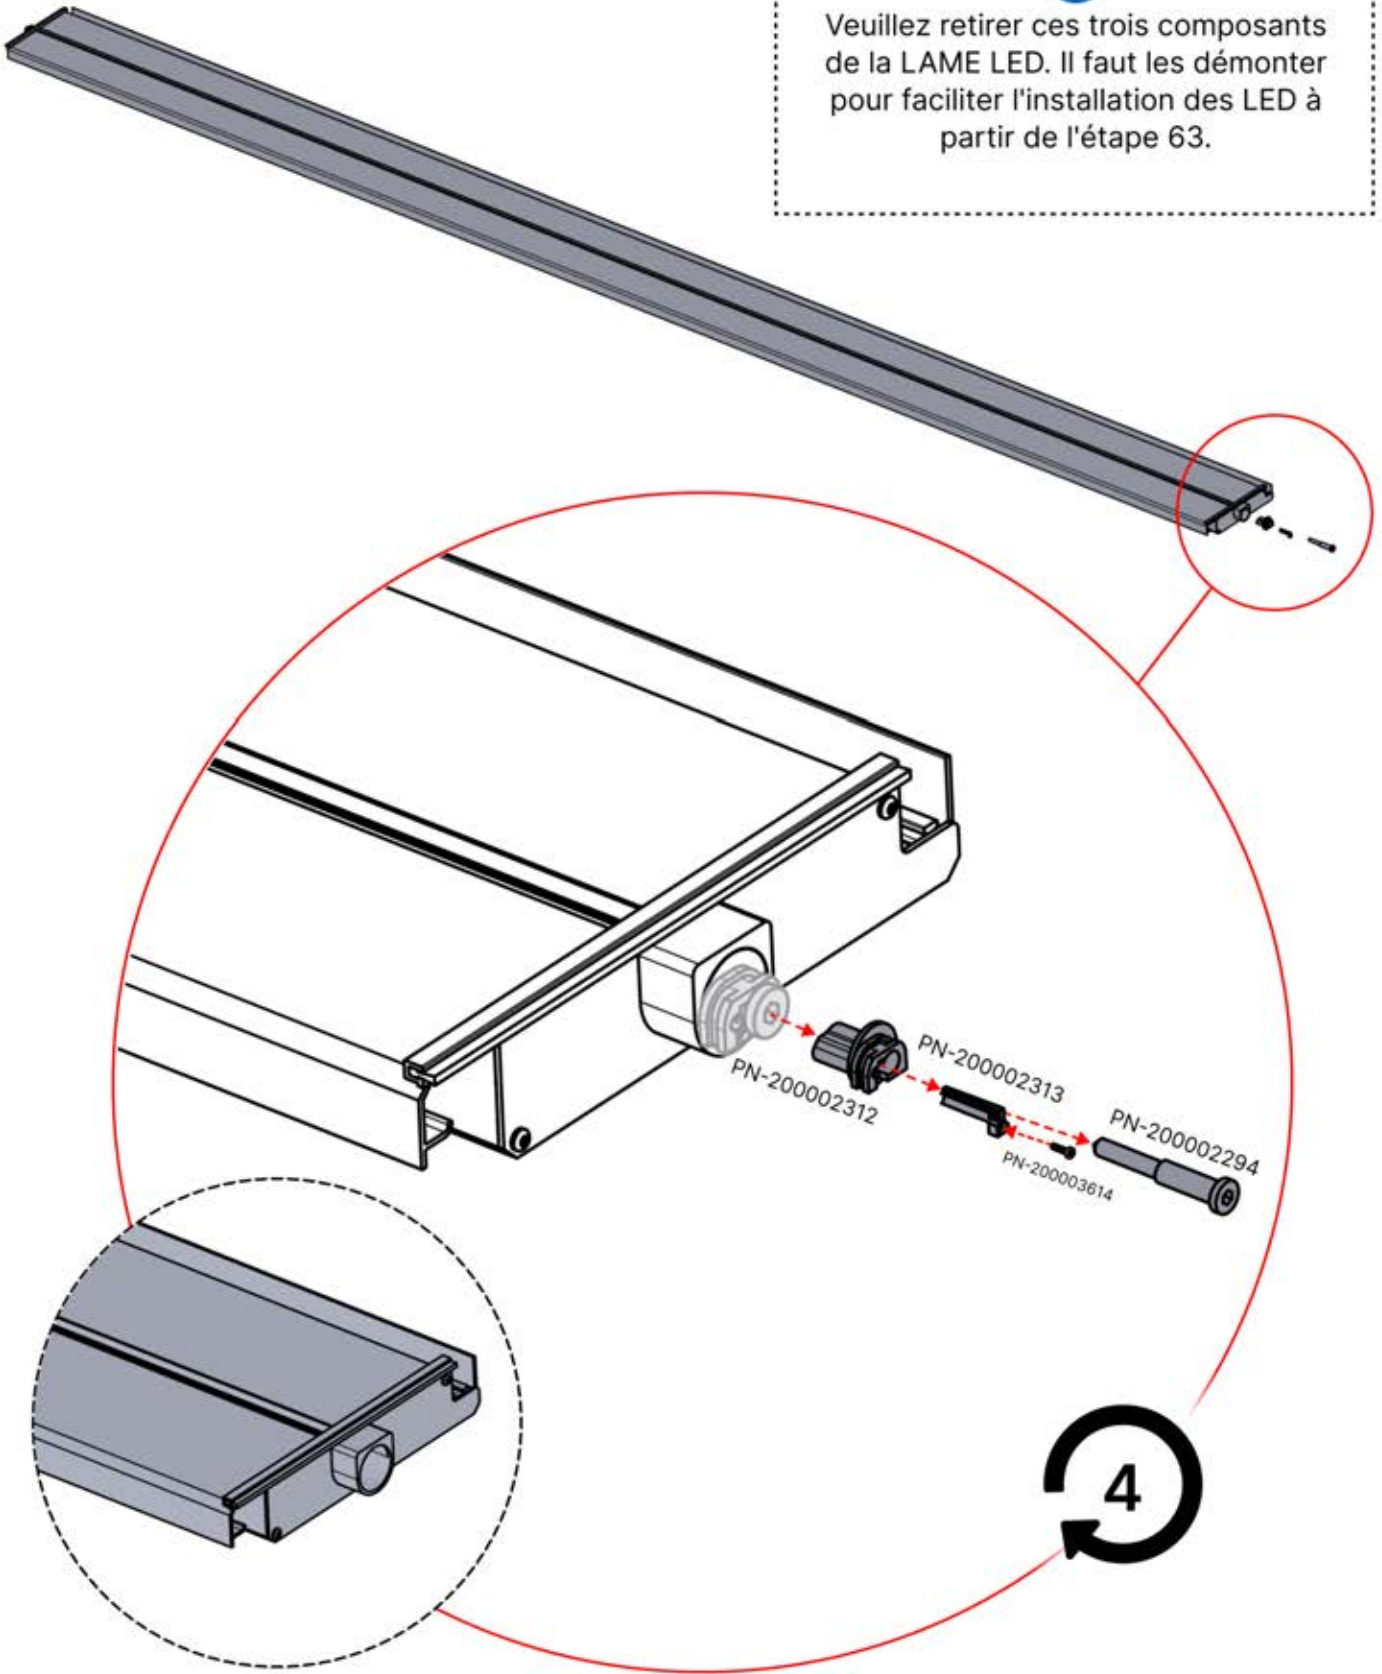

x2
FERGOLUX
FERGOLUX

5

ANTHRACITE: L258
BLANC: L262
NOIR: L260

 PN-200002365
4x

Veillez retirer ces trois composants de la LAME LED. Il faut les démonter pour faciliter l'installation des LED à partir de l'étape 63.