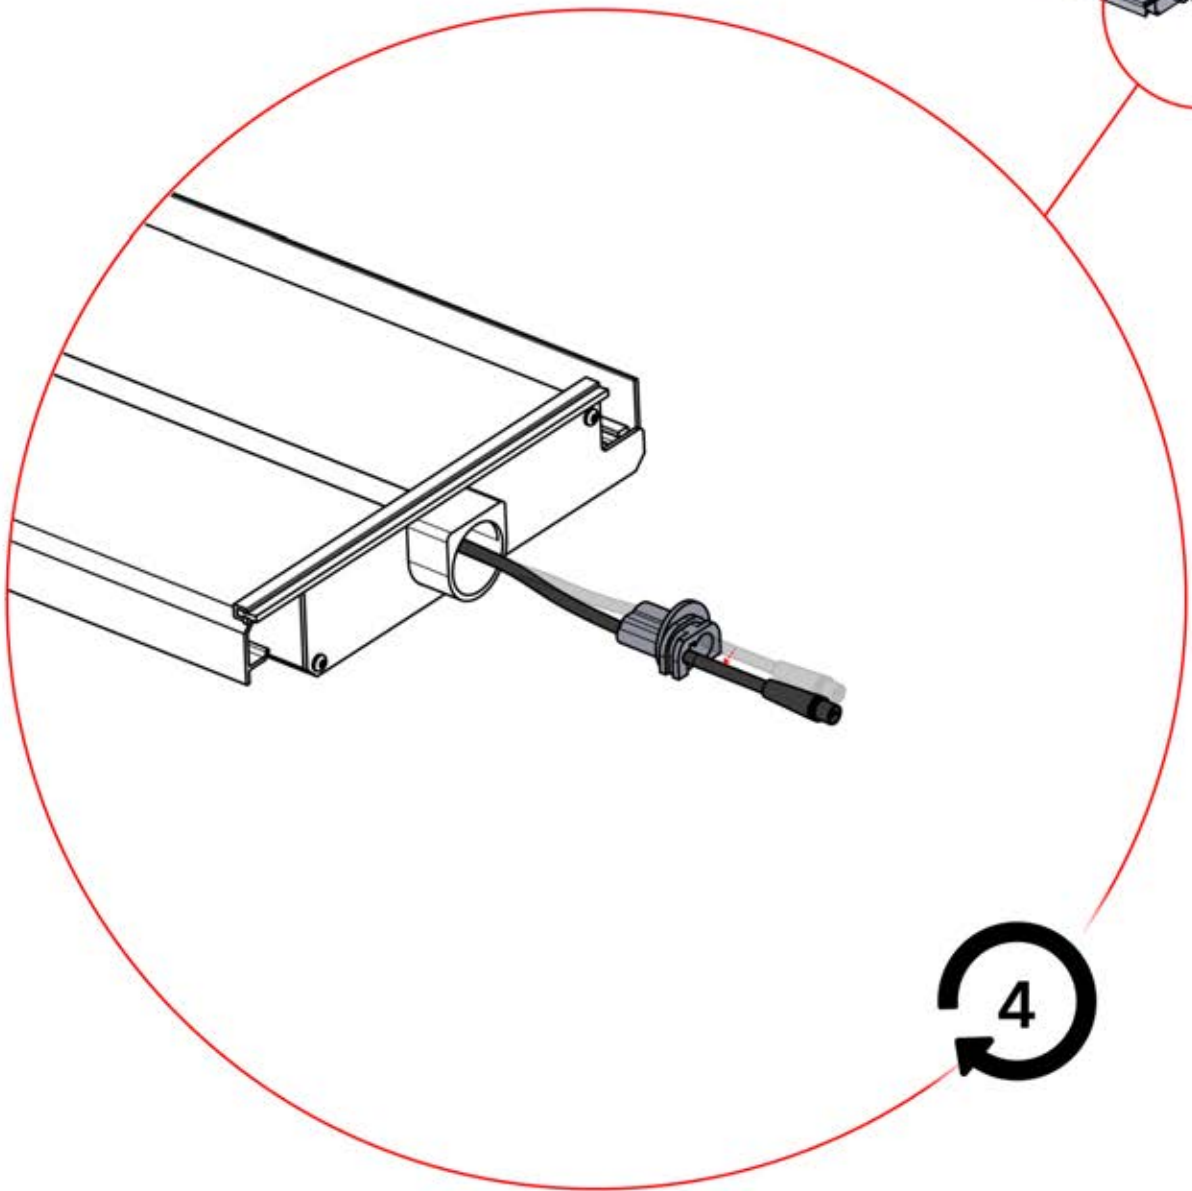

ANTHRACITE: L258
BLANC: L262
NOIR: L260

PN-200002365
4x

Faites glisser la LED du câble de la grande ouverture vers la plus petite ouverture de la pièce n° PN-200002312

4

53

x2
FERGOLUX
FERGOLUX

5

ANTHRACITE: L258
BLANC: L262
NOIR: L260