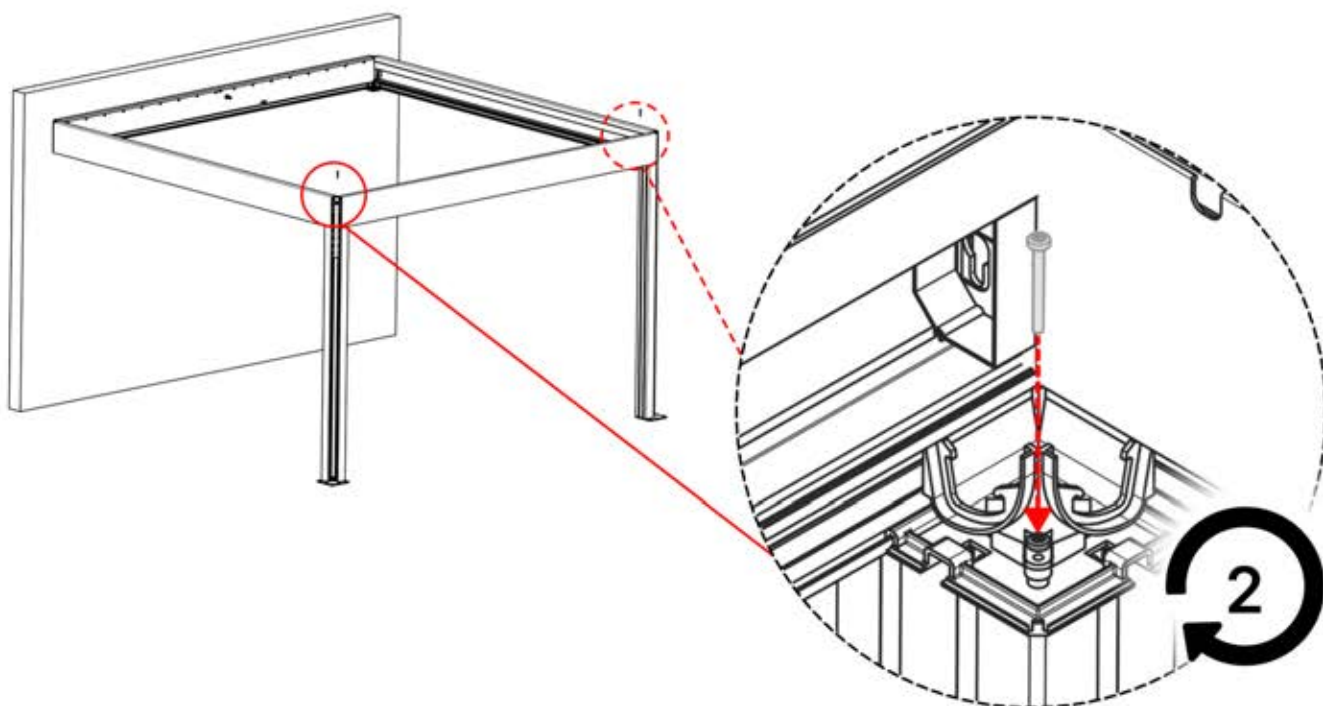

20

x1
PERGOLUX

6

ANTHRACITE: L240
BLANC: L244
NOIR: L242

PN-200002311
2x