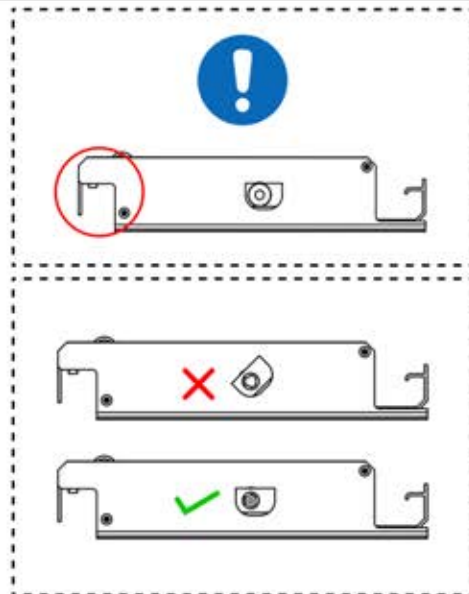

60

x7
PERGOLUX

6

ANTHRACITE: L246
BLANC: L250
NOIR: L248

S

PN-200002367

1x