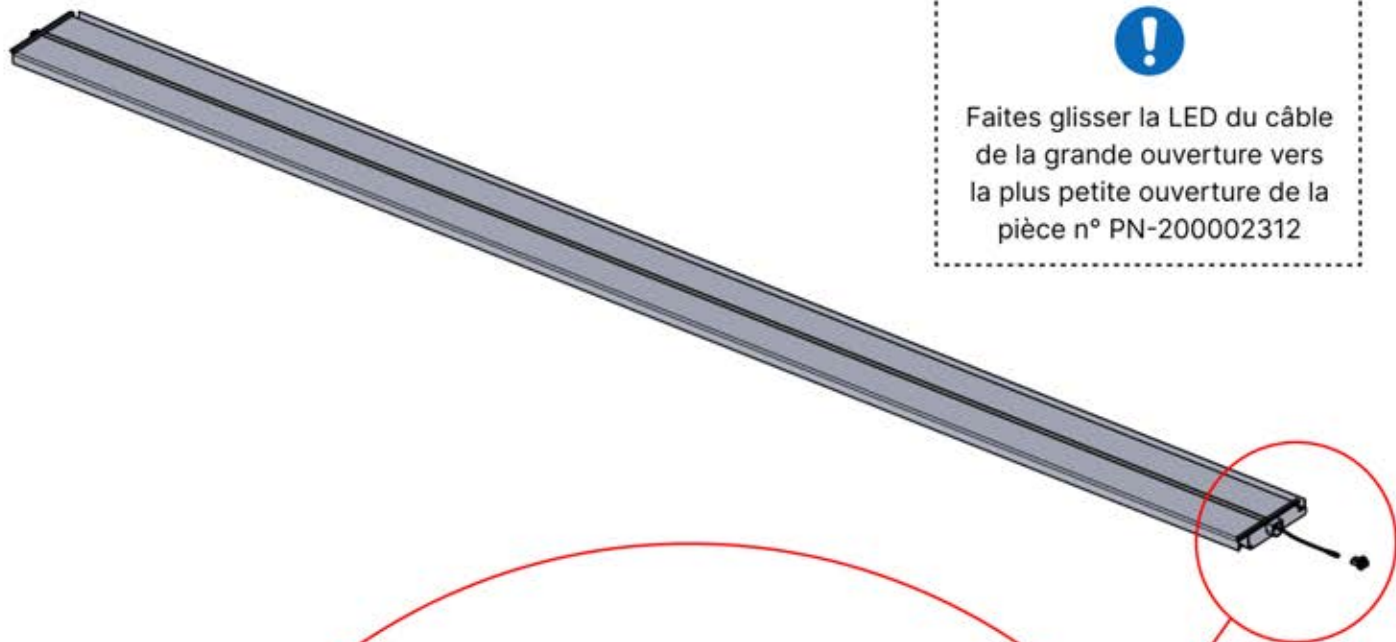

ANTHRACITE: L258
BLANC: L262
NOIR: L260

PN-200002365
4x

Faites glisser la LED du câble de la grande ouverture vers la plus petite ouverture de la pièce n° PN-200002312

4

53

x2
FERGOLUX
FERGOLUX

5

ANTHRACITE: L258
BLANC: L262
NOIR: L260