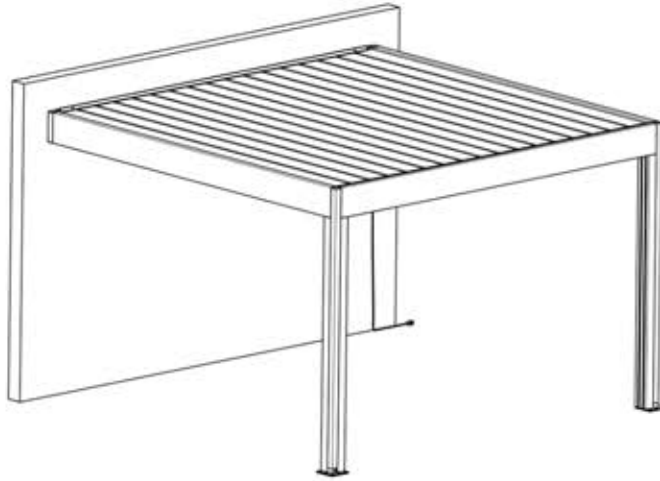

73

74

2

ANTHRACITE: B296
BLANC: B300
NOIR: B304

75

S4 PERGOLUX | PERGOLA PRO MAX ADOSSÉE

4 X 4 M / 13' x 13'