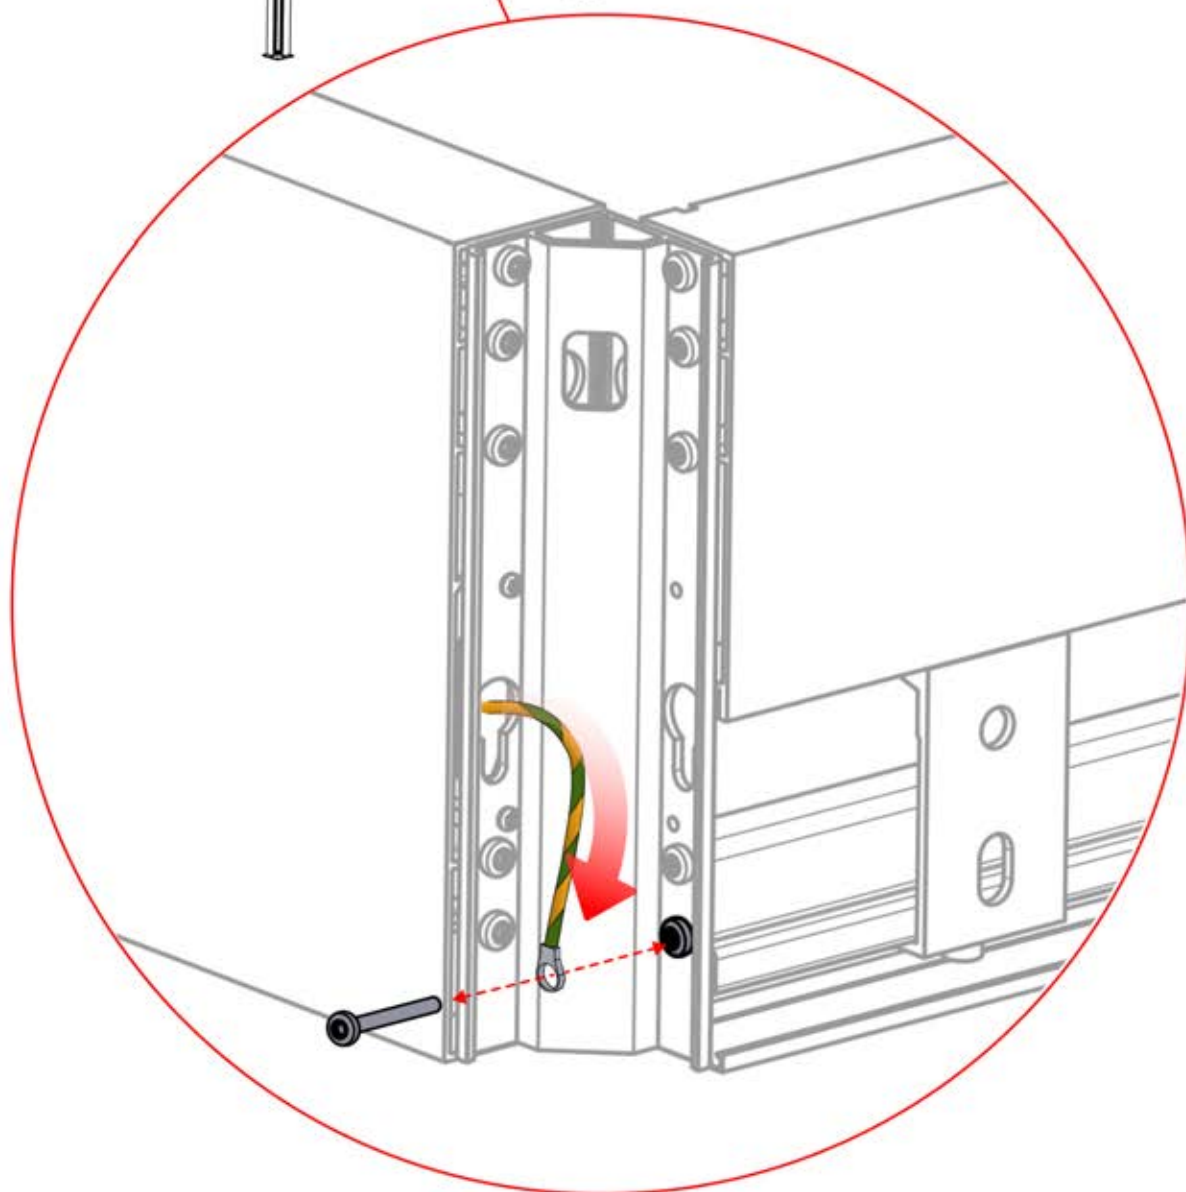

32

Branchez le fil de terre
avant de brancher
l'appareil sur le secteur !

GROUNDING