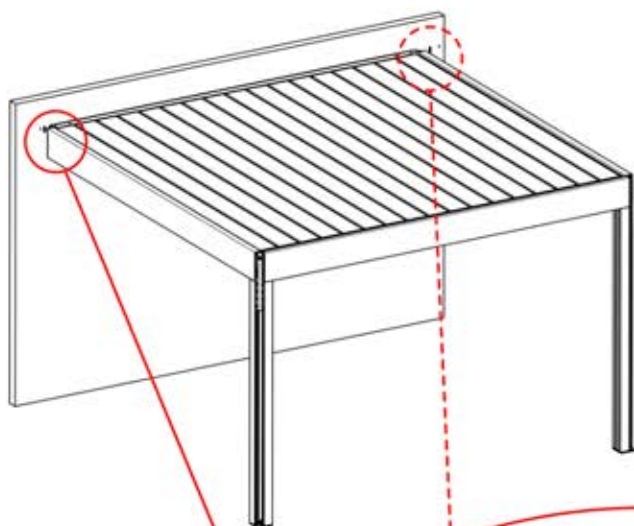

68

x1
FERGOLUX

6

ANTHRACITE: L246
BLANC: L250
NOIR: L248

PN-200003030
1x

PN-200003031
1x

PN-200001207
2x