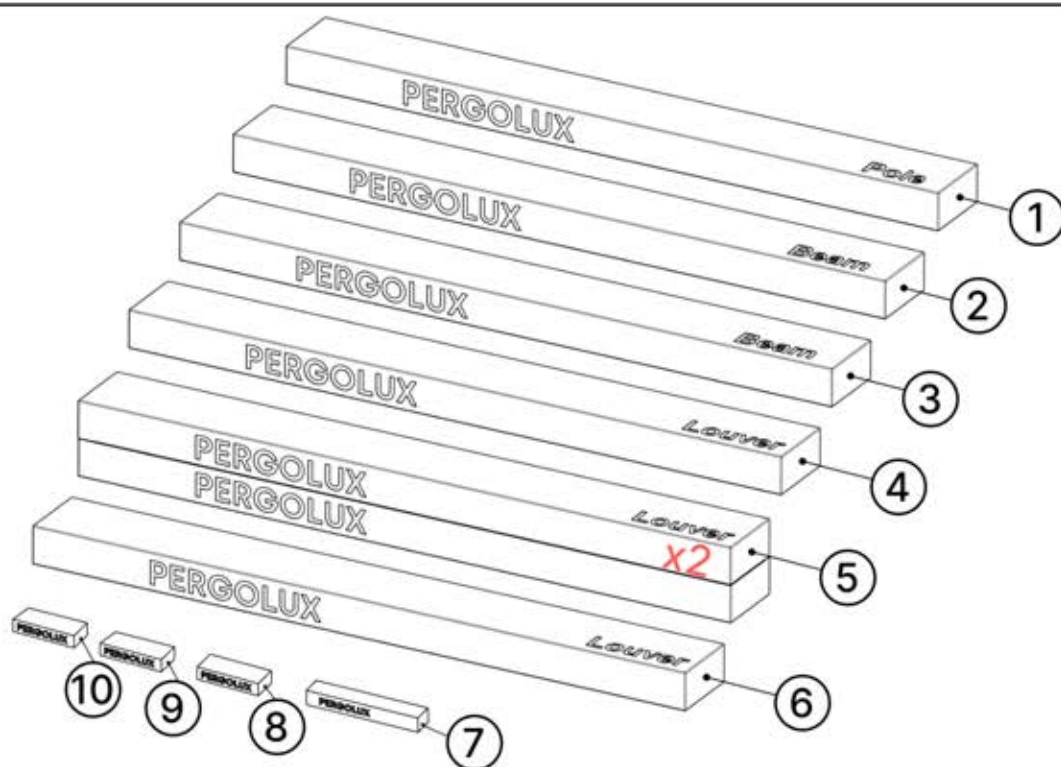

CONTENU DES COLIS

ORDRE	ANTHRACITE	BLANC	NOIR
①	C126	C127	C128
②	B296	B300	B304
③	B314	B316	B318
④	L270	L274	L272
⑤	L258	L262	L260
⑥	L246	L250	L248
⑦	MOTEUR		
⑧	BOITIER DE COMMANDE		
⑨	CÂBLE D'ALIMENTATION		
⑩	BOITE LED