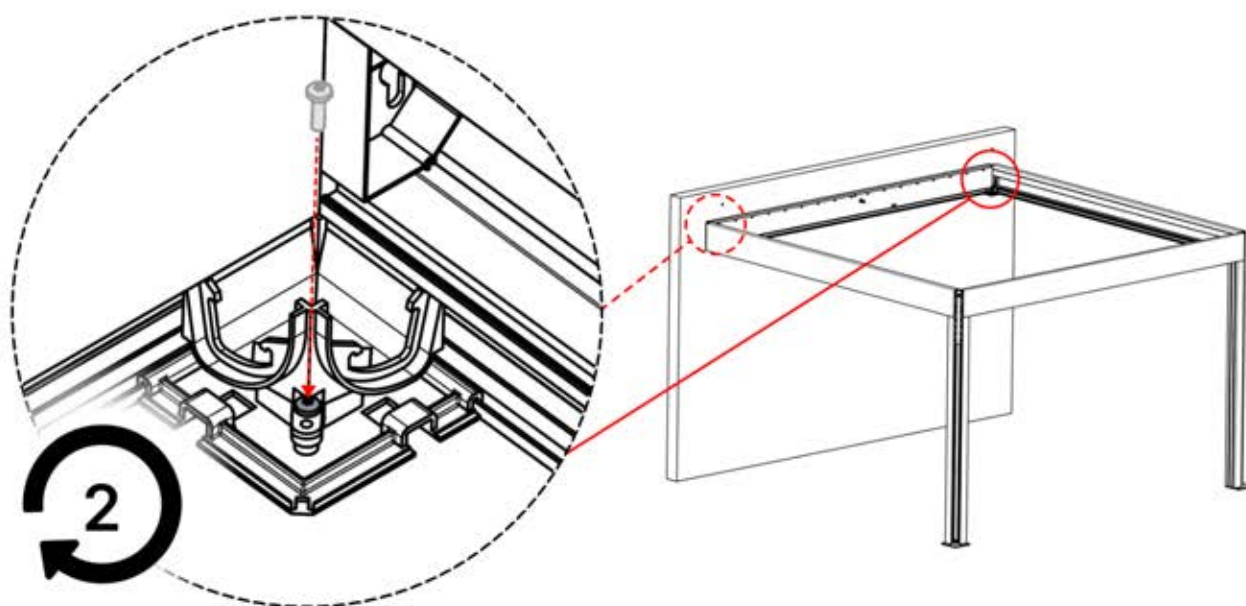

20

x1
PERGOLUX

6

ANTHRACITE: L240
BLANC: L244
NOIR: L242

PN-200002311
2x