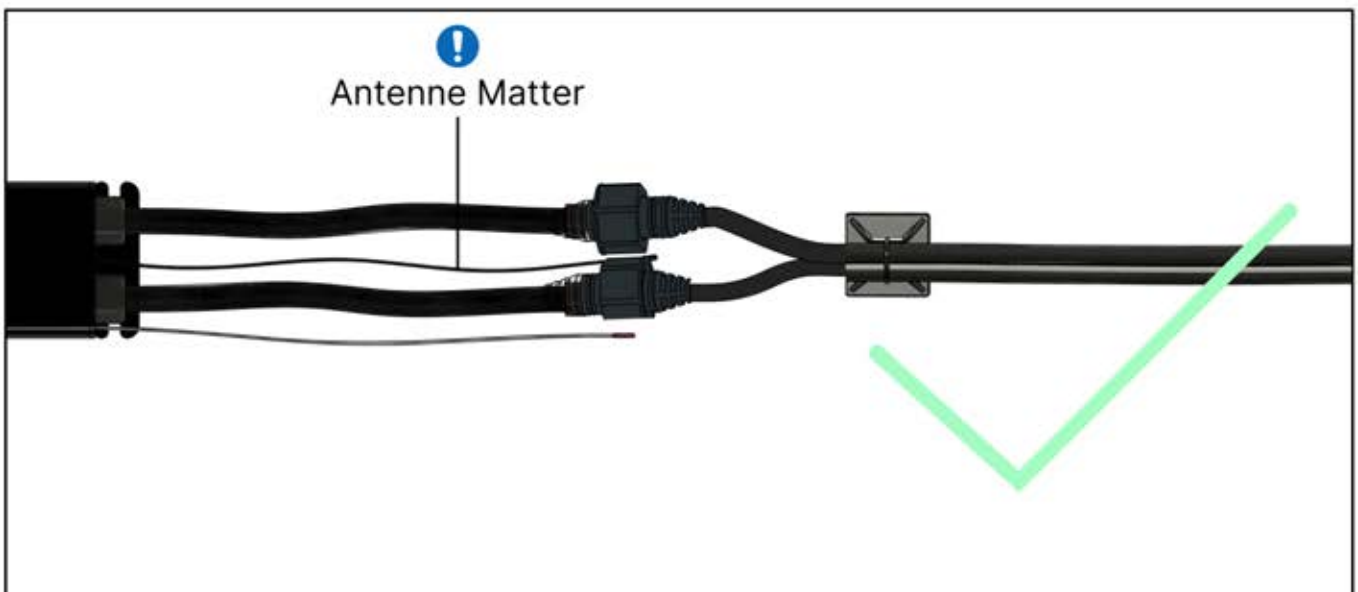

39

FAISCEAU 4 LED

40

41

 <p>BOITIER DE COMMANDE</p>	<p>S4</p>  <p>PN-200002683 5x</p>  <p>PN-200002684 10x</p>
<p>!</p> <p>Veillez à ce que le câble de l'antenne Matter reste libre et ne l'attachez pas au câble de la LED et du moteur.</p>	