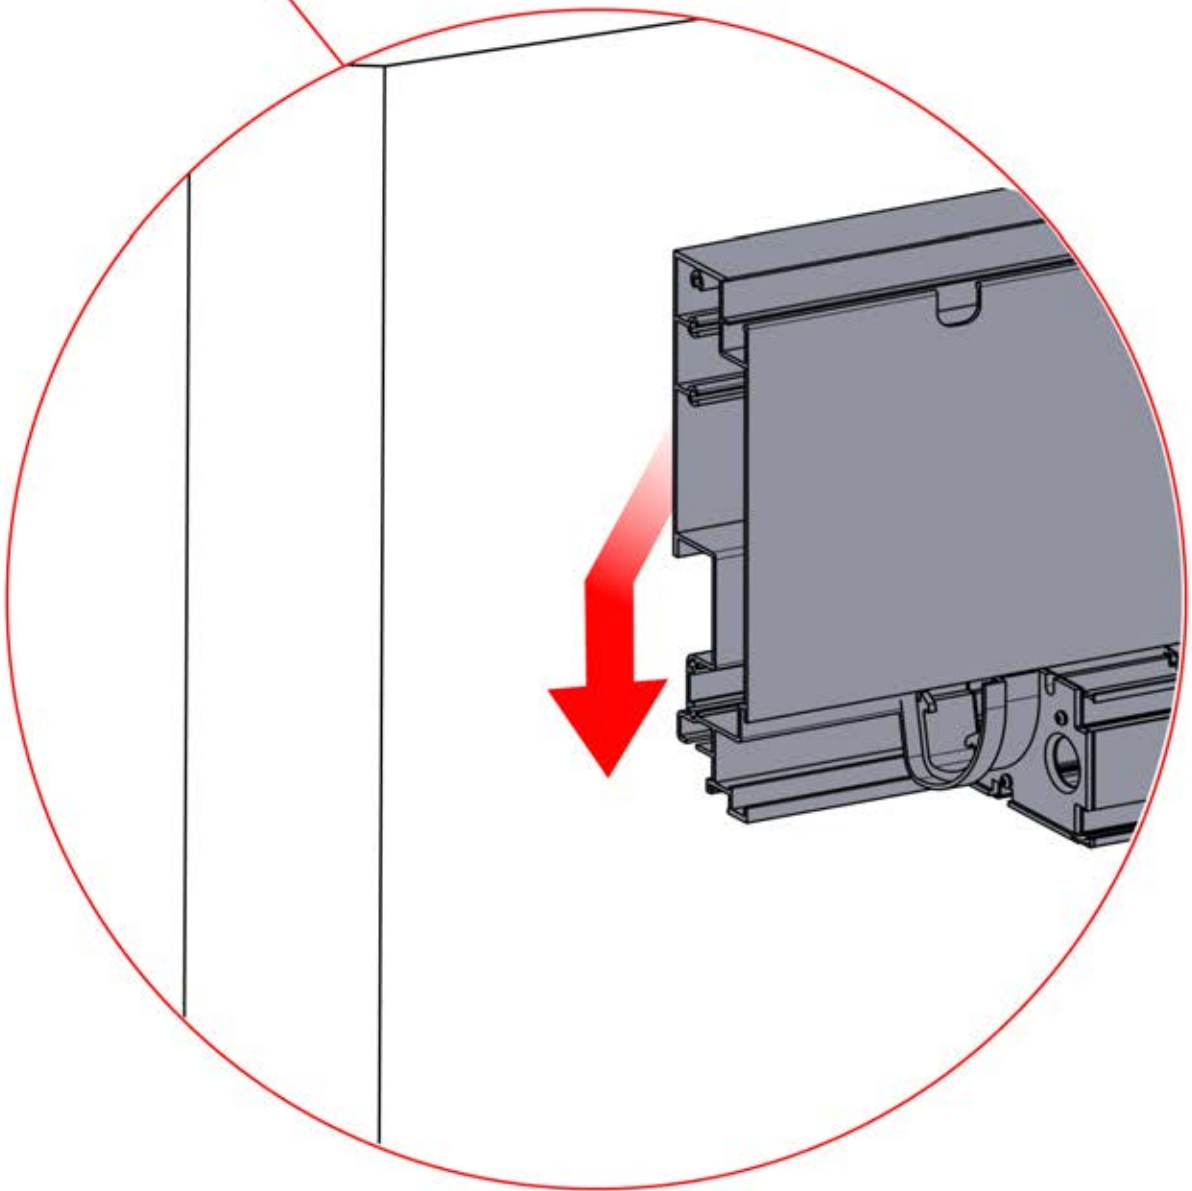

05

x7
PERGOLUX

2

ANTHRACITE: B296
BLANC: B300
NOIR: B304

PN-200003524
1x