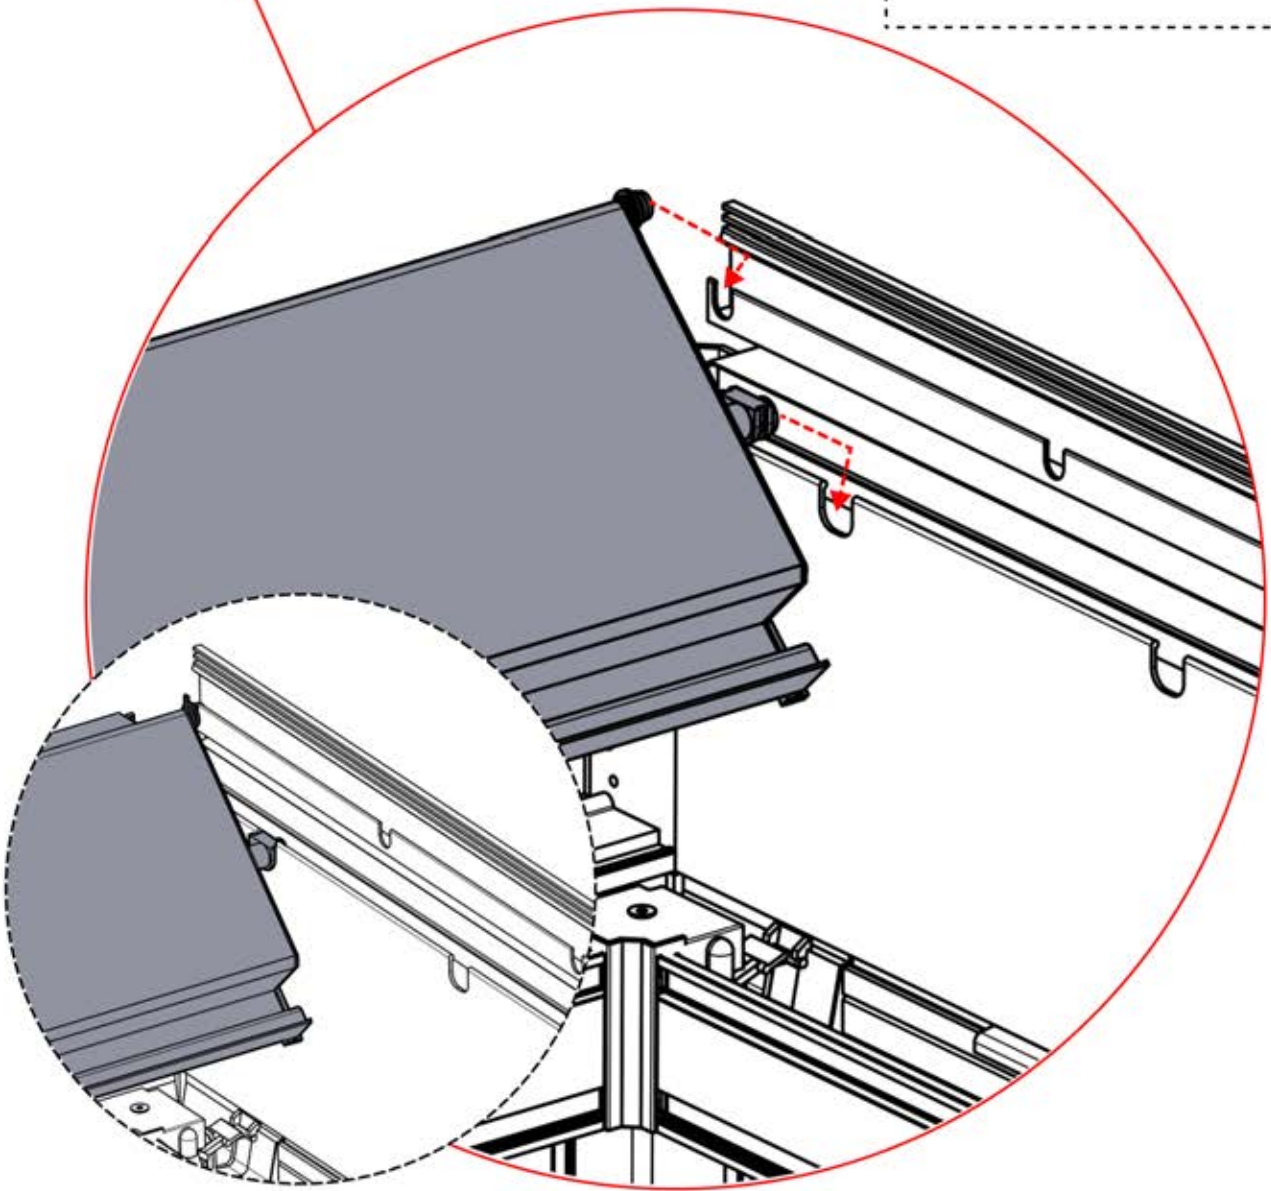

x7
PERGOLUX

4

ANTHRACITE: L270
BLANC: L274
NOIR: L272

E

PN-200002363

1x

58

4