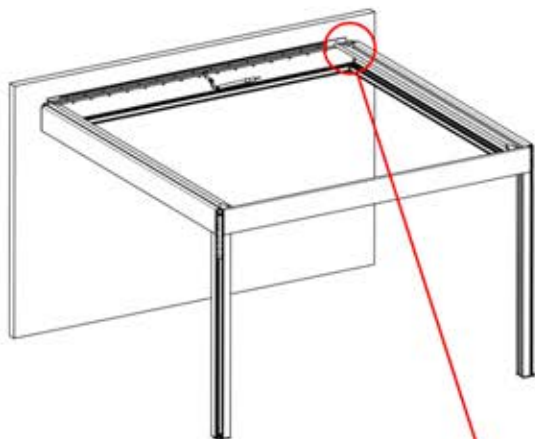

62

6

ANTHRACITE: L246
BLANC: L250
NOIR: L248

PN-200003033
1X

2
click