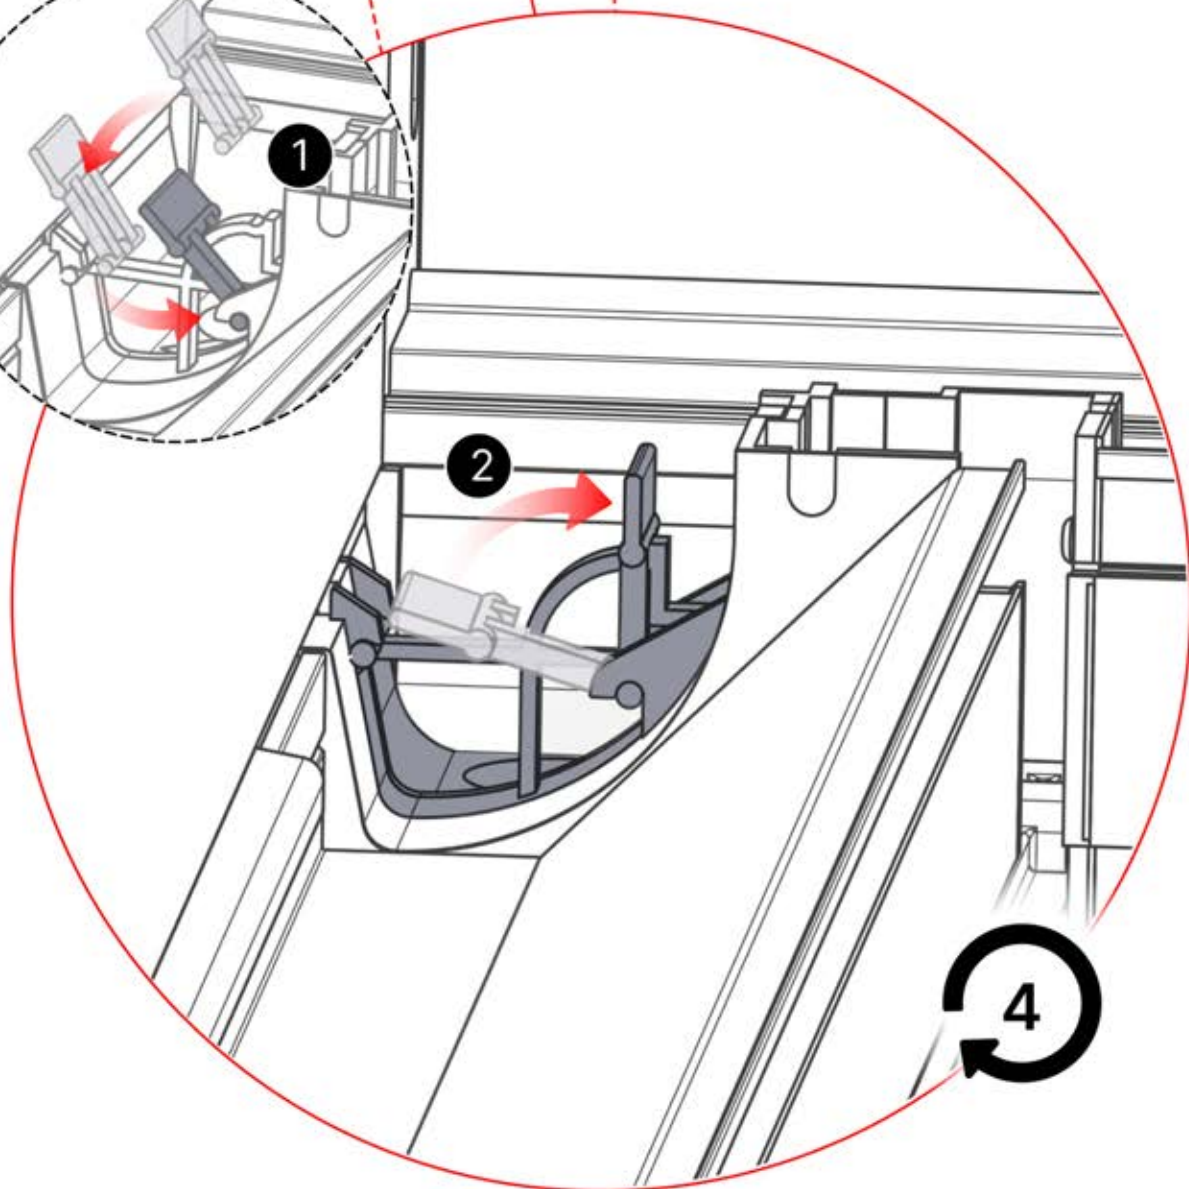

24

X7
PERGOLUX

6

ANTHRACITE: L246
BLANC: L250
NOIR: L248

PN-200003051
8x

PN-200003050
8x

PN-200003049
8x