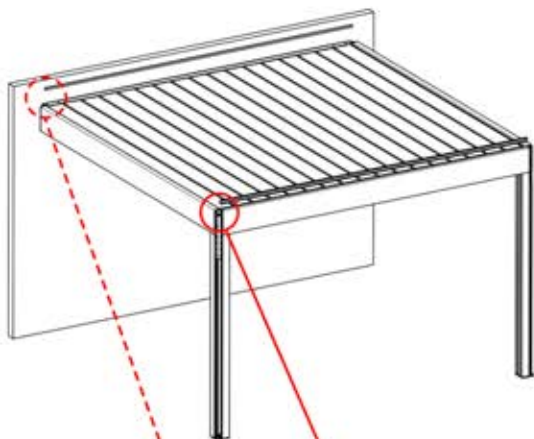

69

x1
PERGOLUX

2

ANTHRACITE: B296
BLANC: B300
NOIR: B304

PN-200002350
1x

PN-200002357
1x