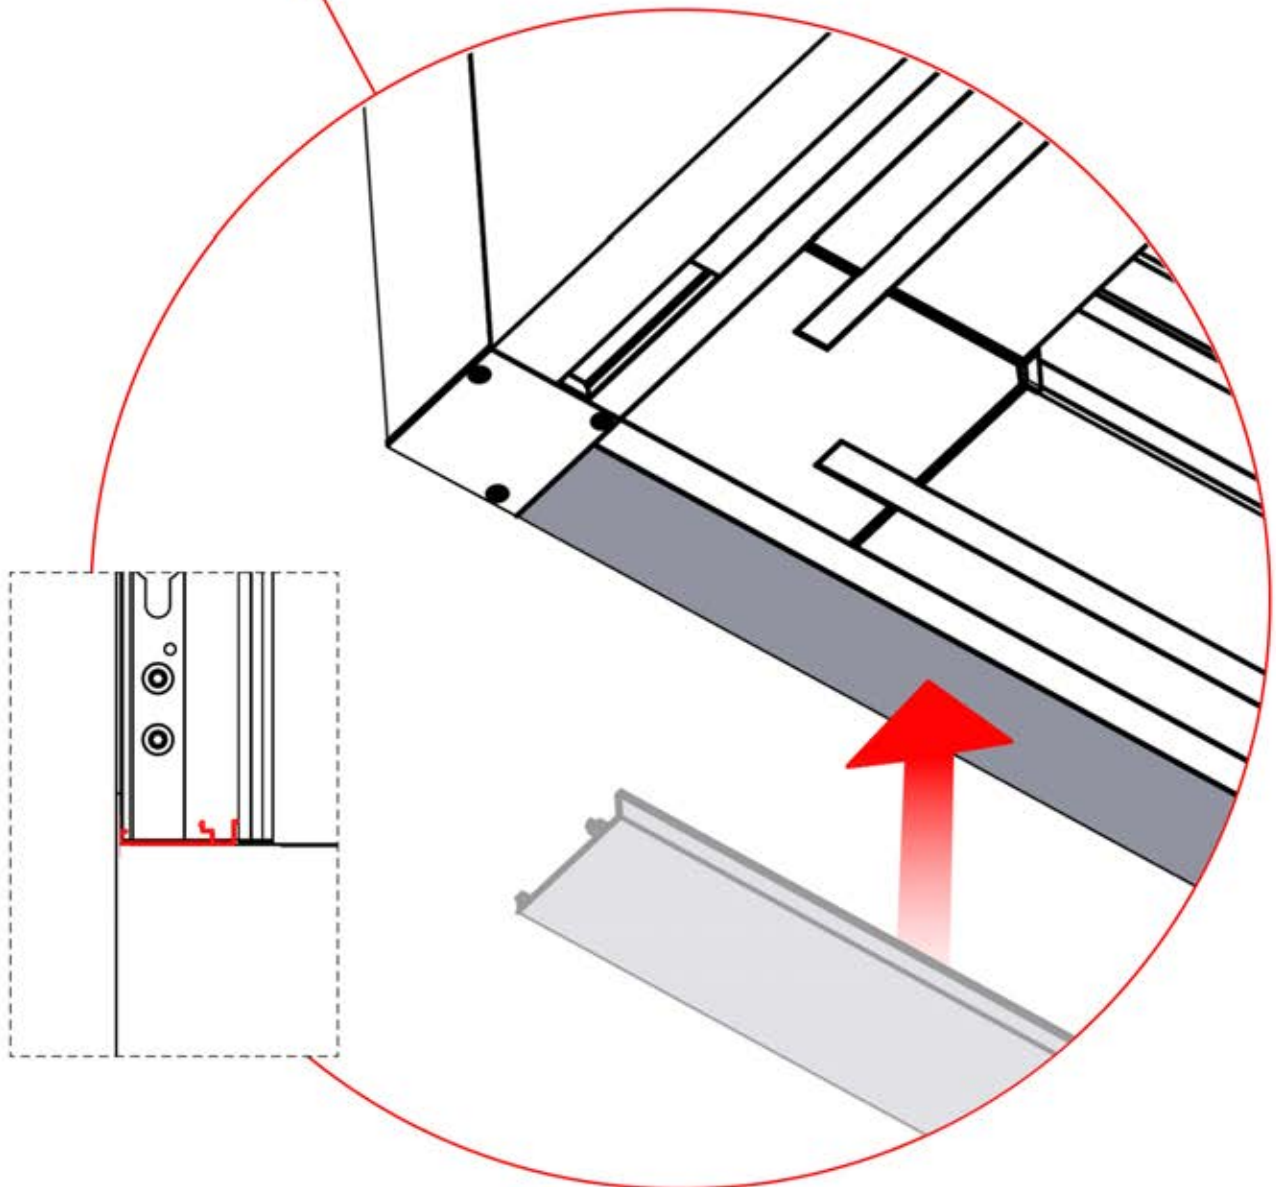

73

74

2

ANTHRACITE: B296
BLANC: B300
NOIR: B304

75

S4 PERGOLUX | PERGOLA PRO MAX ADOSSÉE

4 X 4 M / 13' x 13'