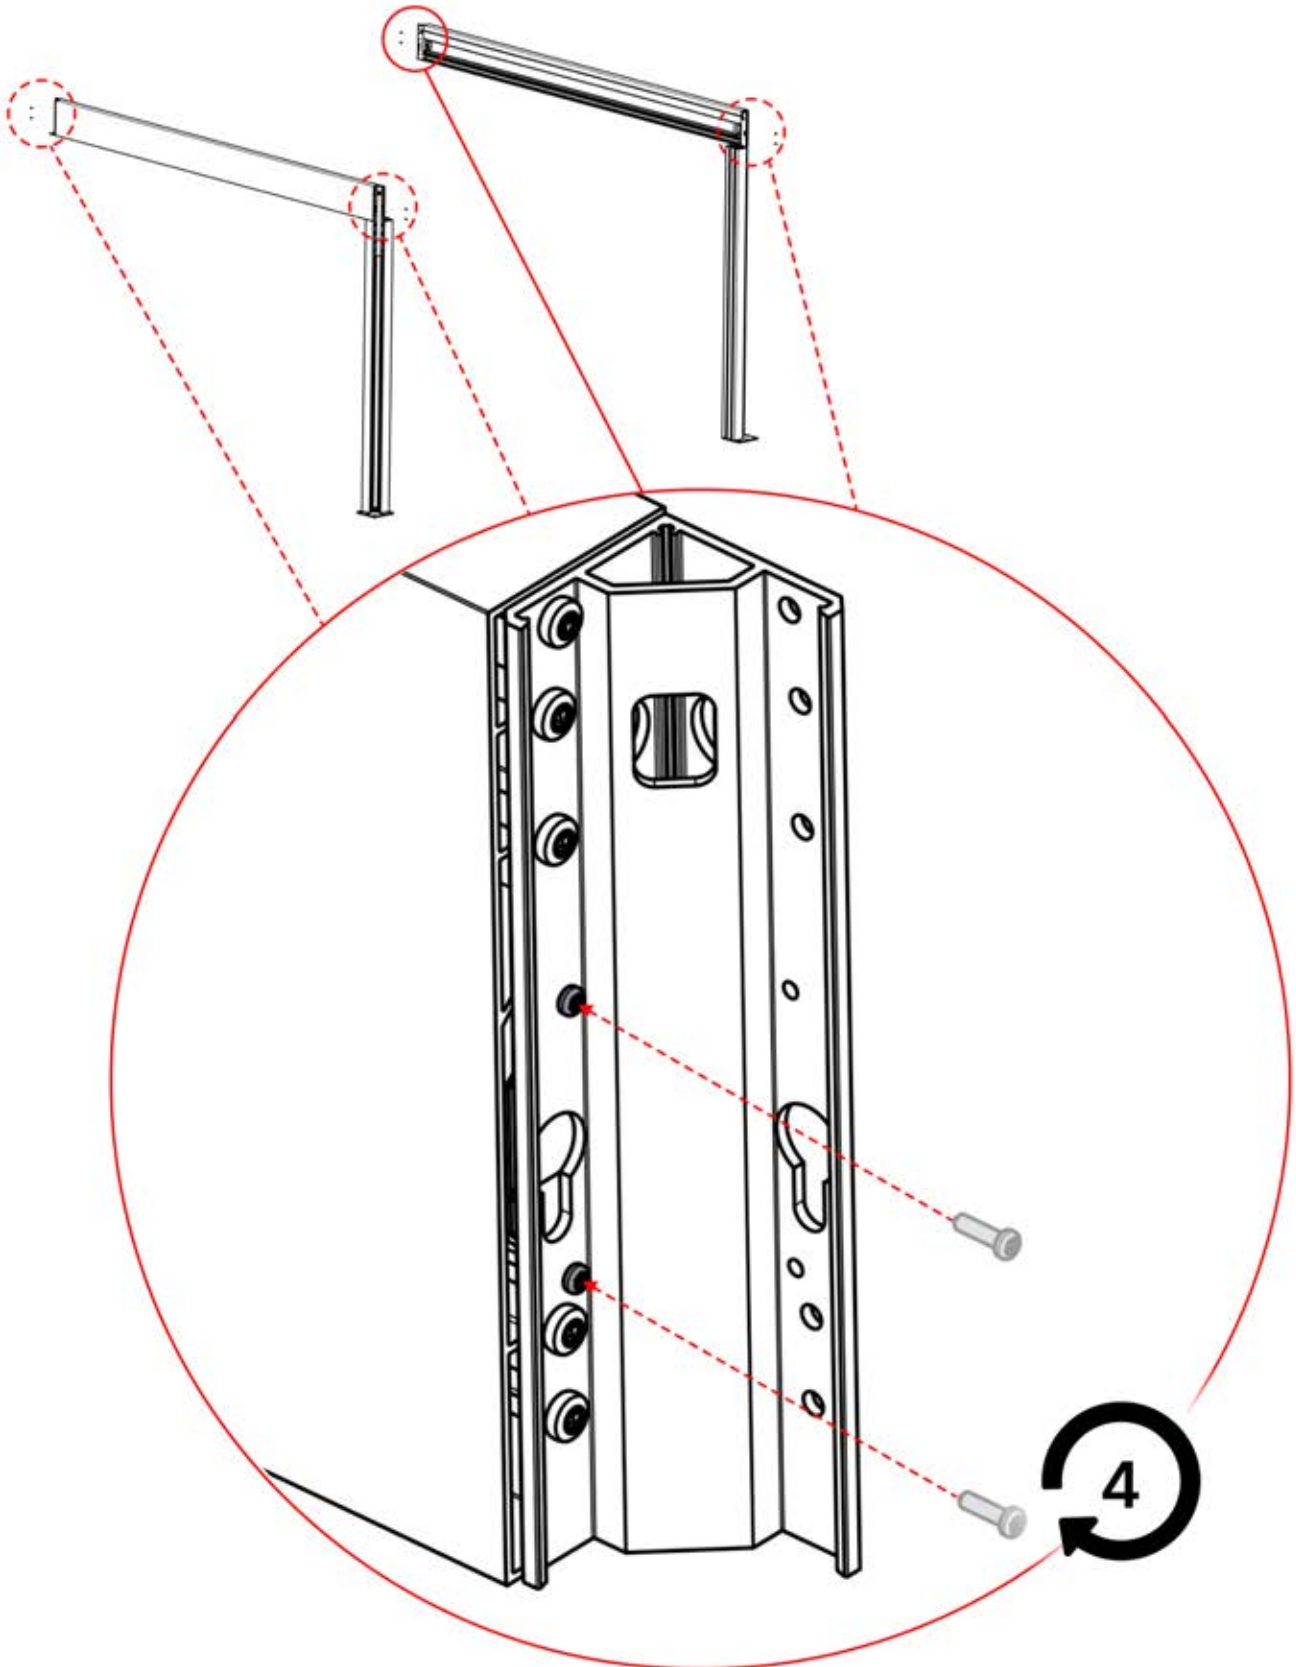

11

x7
PERGOLUX

6

ANTHRACITE: L246
BLANC: L250
NOIR: L248

PN-200000852
8x