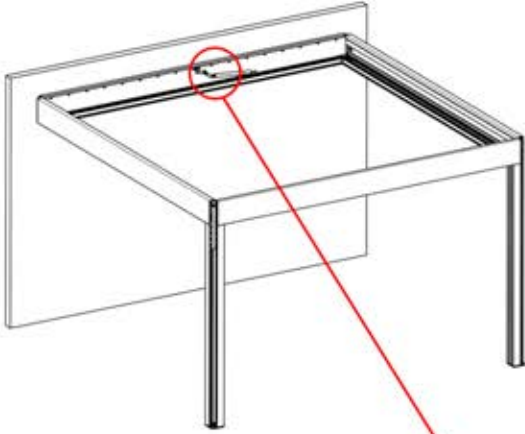

25

x7
PERGOLUX

6

ANTHRACITE: L246
BLANC: L250
NOIR: L248

 PN-200002289
4x

 5.5 x 70
PN-200000958
4x

26

27