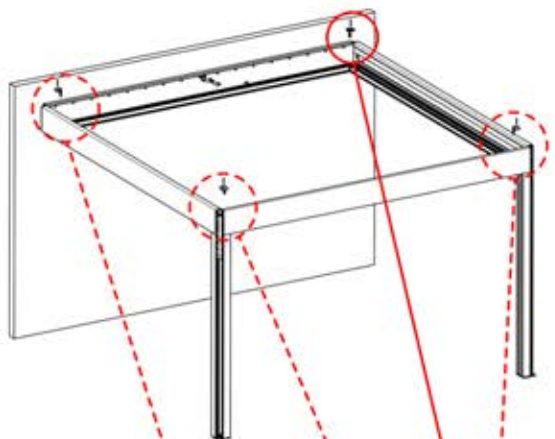

25

x7
PERGOLUX

6

ANTHRACITE: L246
BLANC: L250
NOIR: L248

 PN-200002289
4x

 5.5 x 70
PN-200000958
4x

26

27