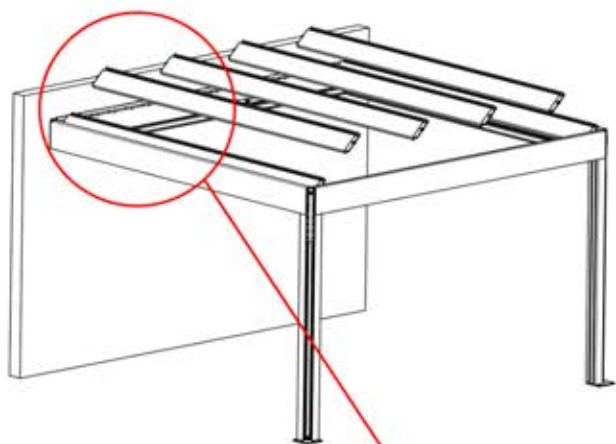

Branchez la LED du
câble au fil de la LED à
4 broches.

65

ANTHRACITE: L258
BLANC: L262
NOIR: L260

66

 <p>4</p> <p>ANTHRACITE: L270 BLANC: L274 NOIR: L272</p>	 <p>S</p> <p>PN-200002367 12x</p>
 <p>5</p> <p>ANTHRACITE: L258 BLANC: L262 NOIR: L260</p>	 <p>6</p> <p>ANTHRACITE: L246 BLANC: L250 NOIR: L248</p>