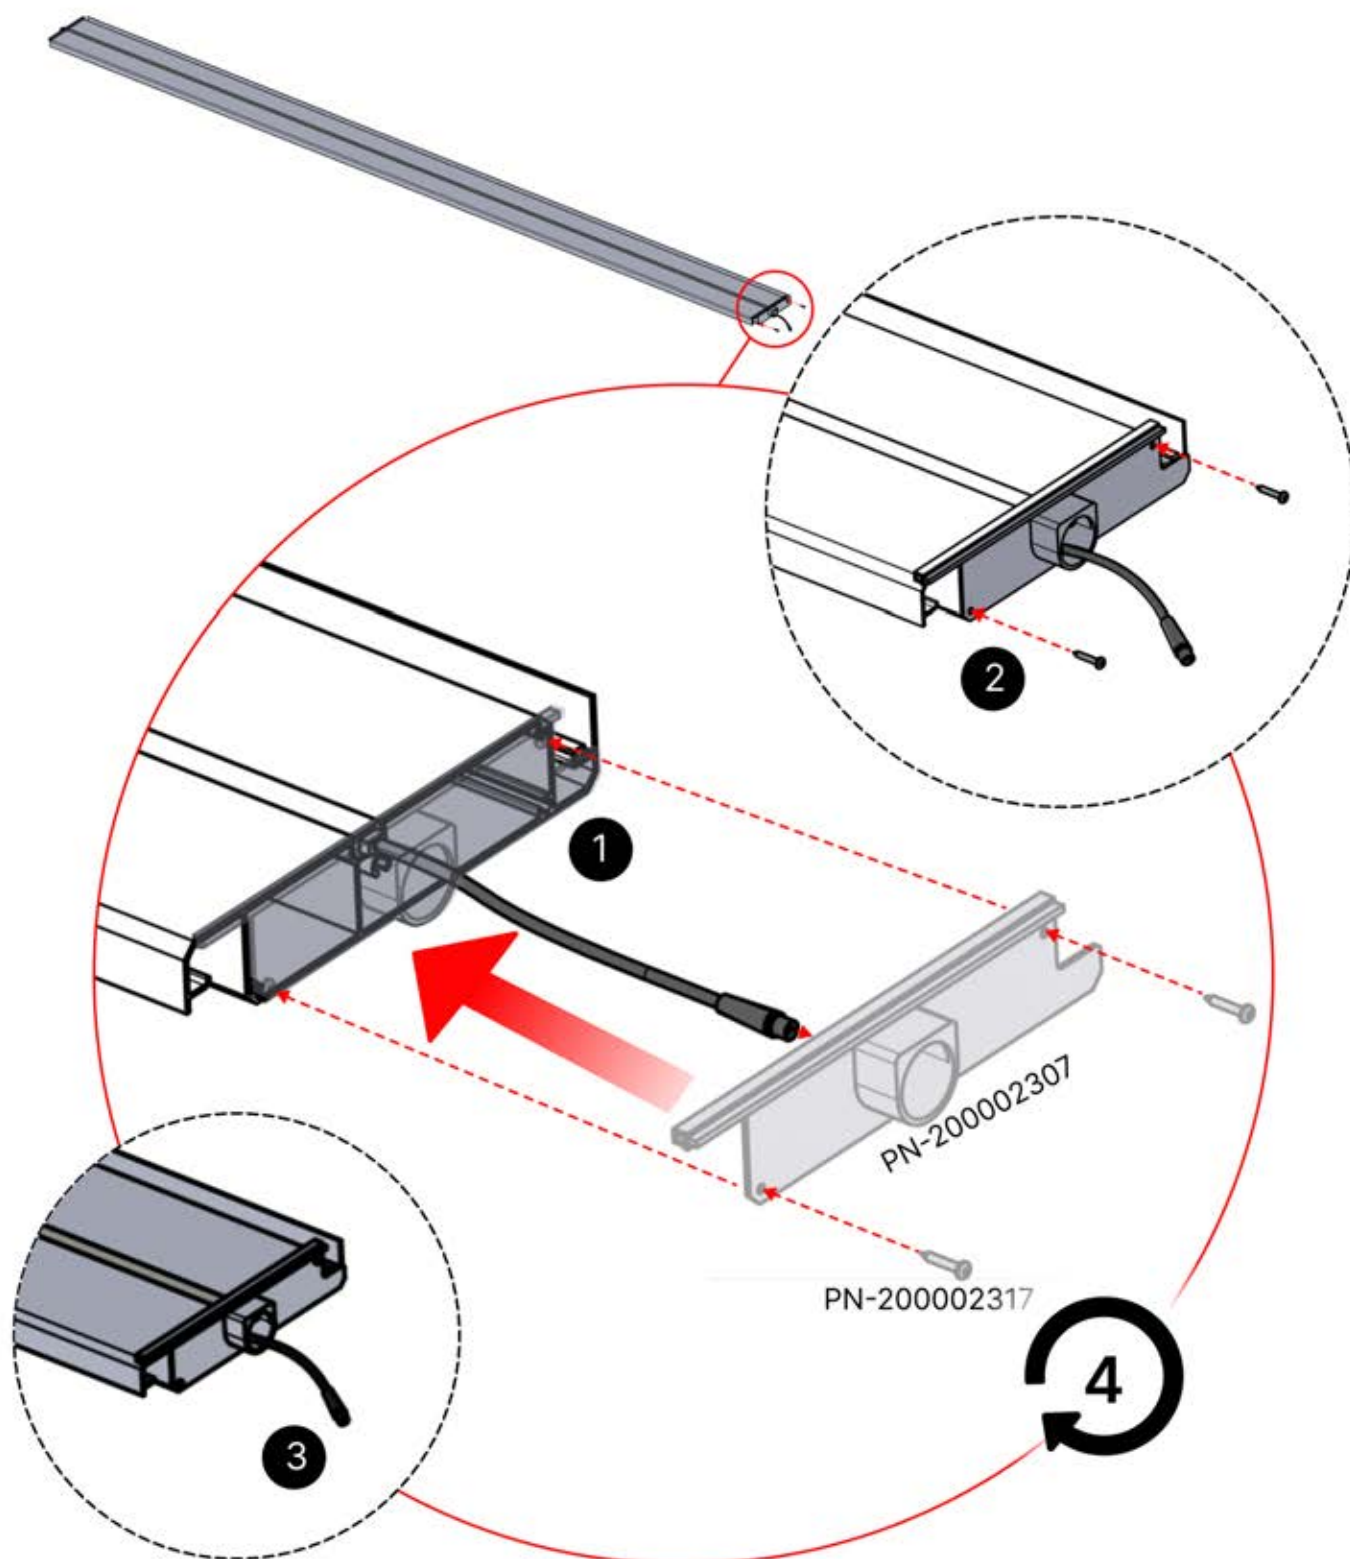

50

x2
FERGOLUX
FERGOLUX

5

ANTHRACITE: L258
BLANC: L262
NOIR: L260

PN-200002365
4x