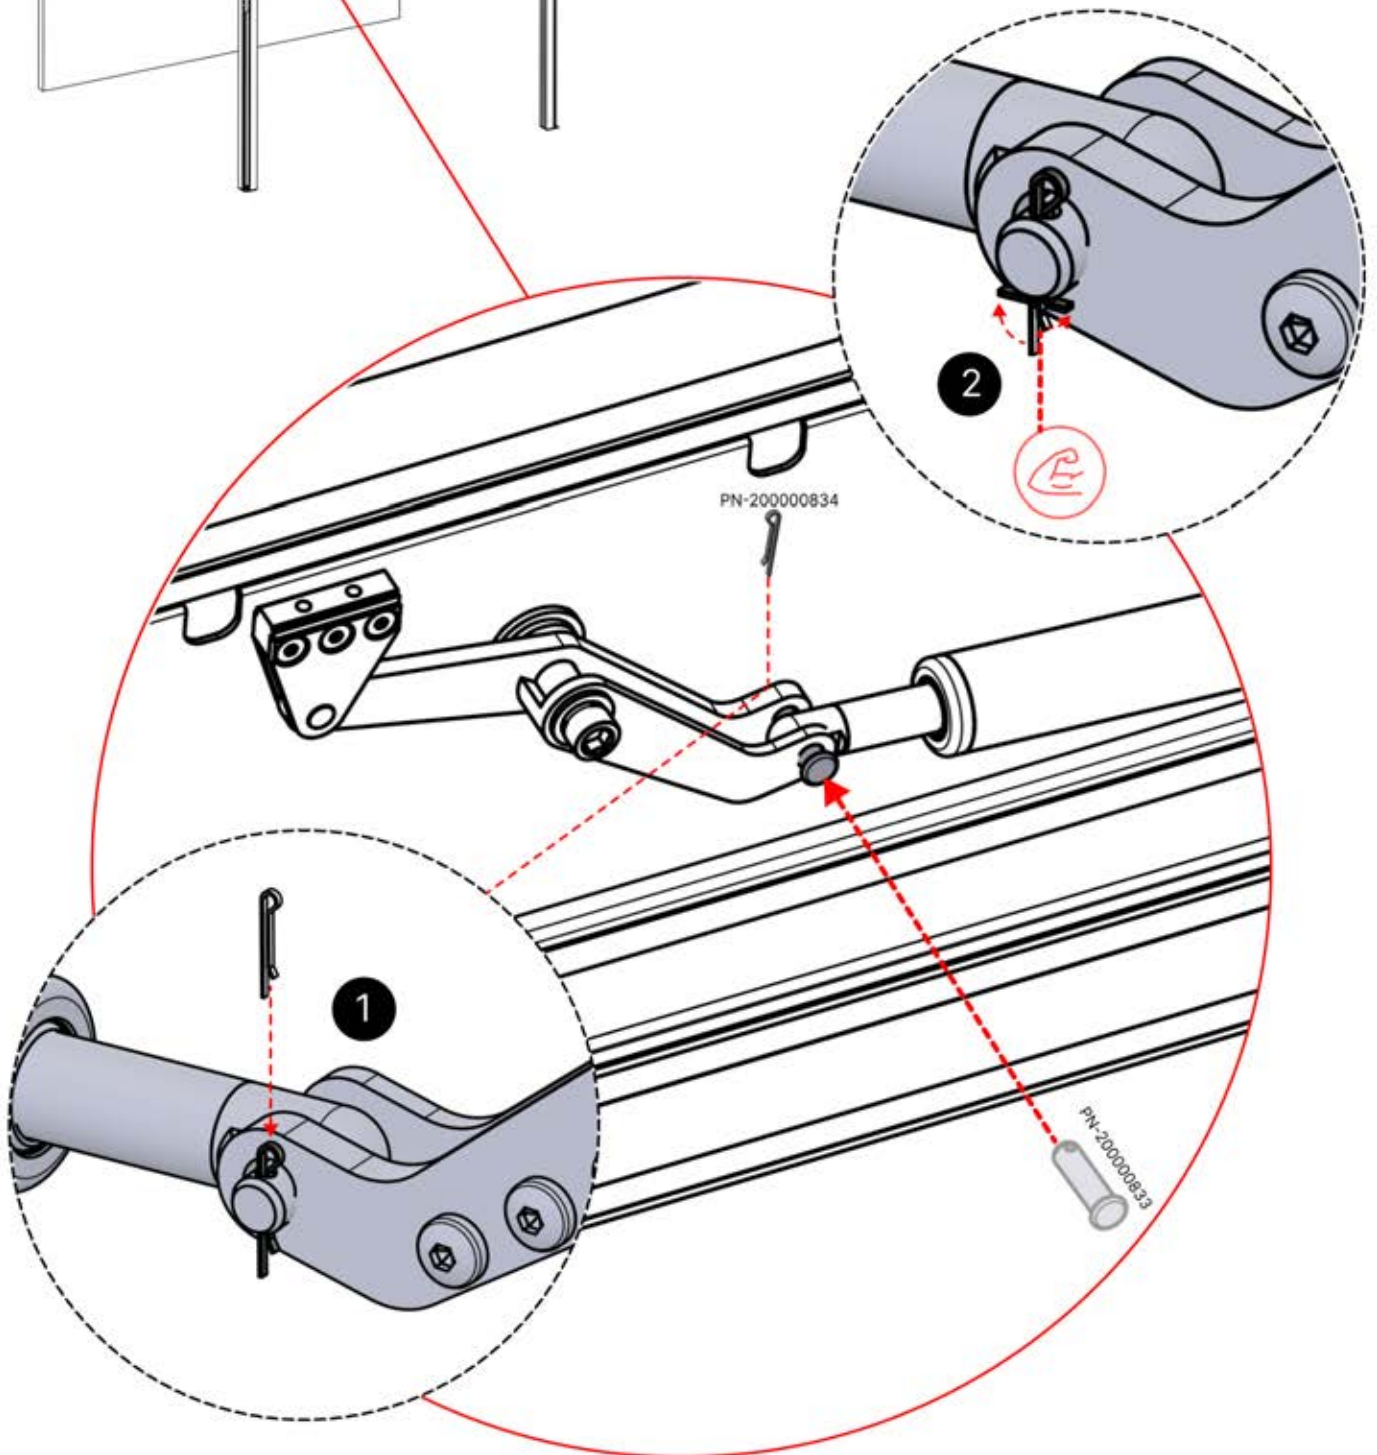

29

30

ENTRÉES ET SORTIES

ARTICLES PAR CARTON

Si vous prévoyez de faire passer le câble d'alimentation par les coins arrière, percez un trou de 10 mm de diamètre dans le cache d'angle (réf. 200002370) comme illustré. Cela permettra au câble de passer lors de l'installation à l'étape 71.