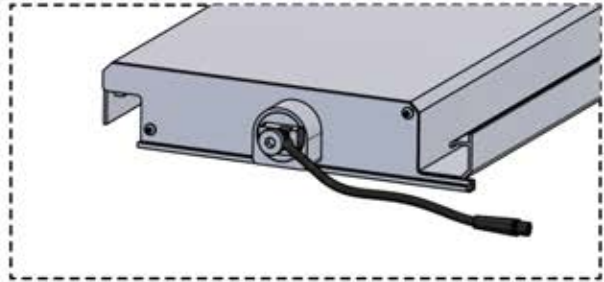

Branchez la LED du
câble au fil de la LED à
4 broches.

65

ANTHRACITE: L258
BLANC: L262
NOIR: L260

66

 <p>4</p> <p>ANTHRACITE: L270 BLANC: L274 NOIR: L272</p>	 <p>S</p> <p>PN-200002367 12x</p>
 <p>5</p> <p>ANTHRACITE: L258 BLANC: L262 NOIR: L260</p>	 <p>6</p> <p>ANTHRACITE: L246 BLANC: L250 NOIR: L248</p>