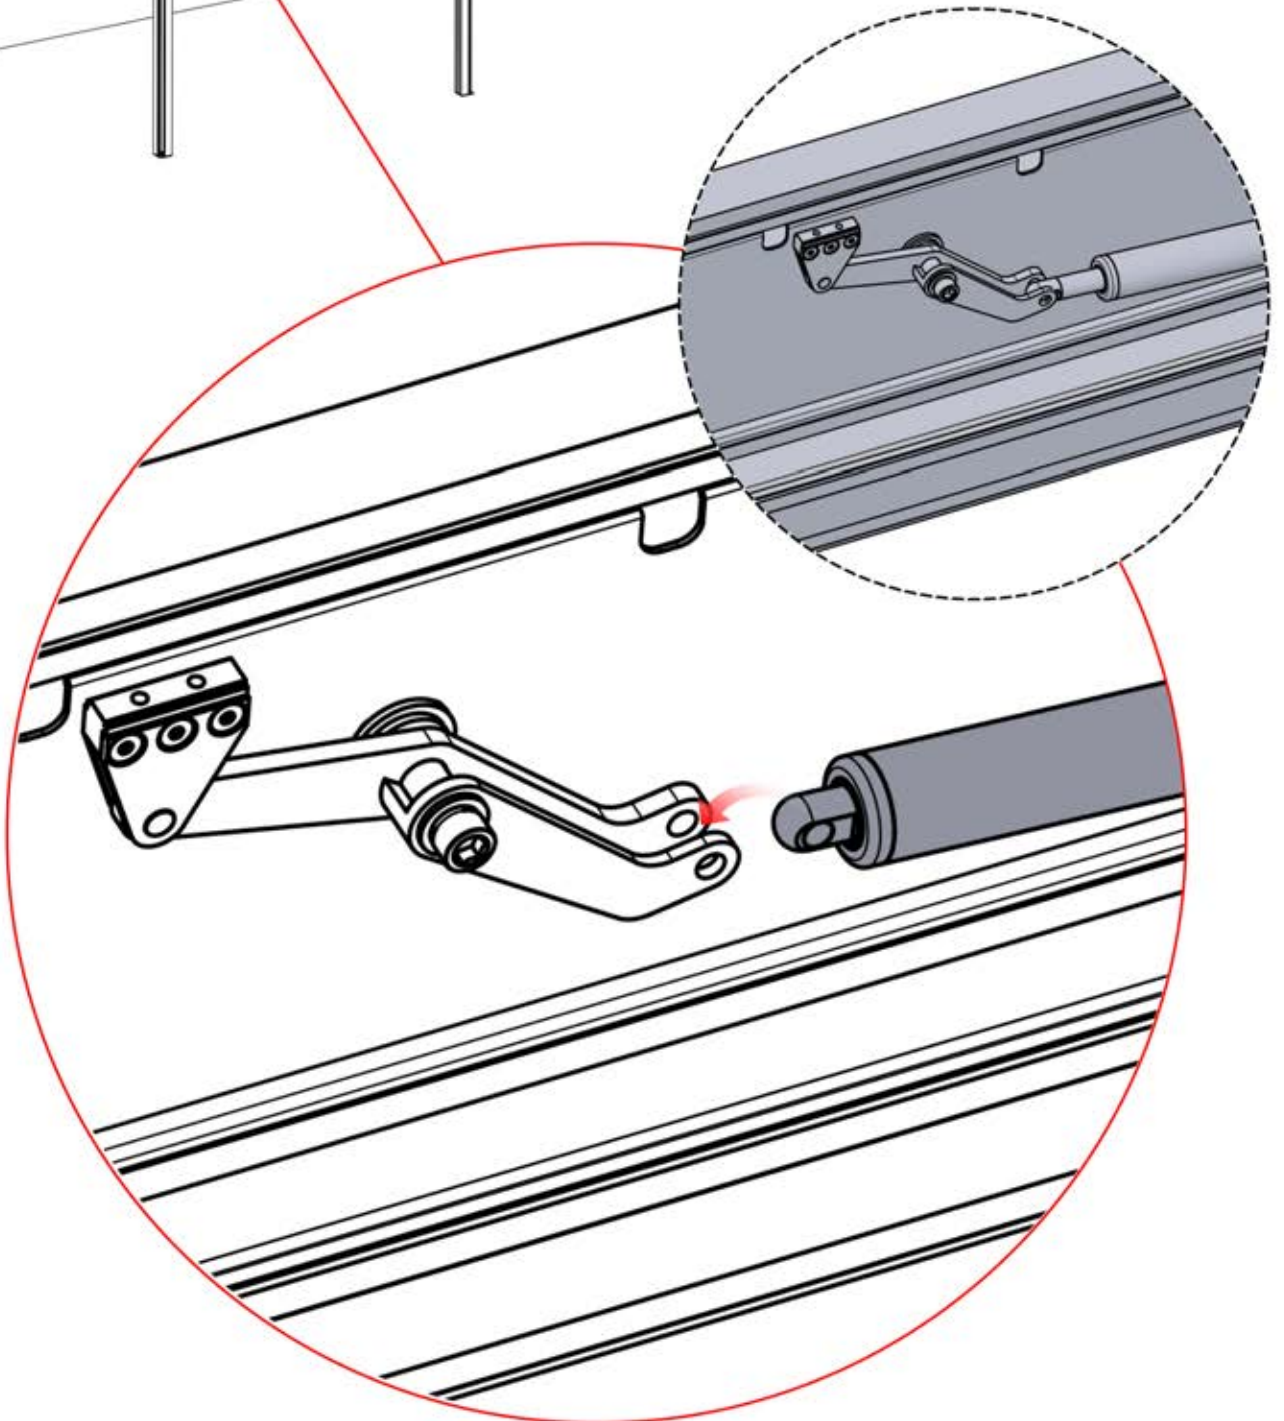

29

30

ENTRÉES ET SORTIES

ARTICLES PAR CARTON

Si vous prévoyez de faire passer le câble d'alimentation par les coins arrière, percez un trou de 10 mm de diamètre dans le cache d'angle (réf. 200002370) comme illustré. Cela permettra au câble de passer lors de l'installation à l'étape 71.