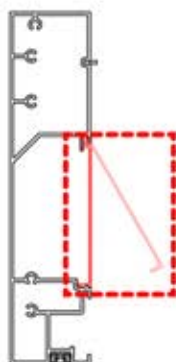

INFORMATION

x7
PERGOLUX

2

ANTHRACITE: B296
BLANC: B300
NOIR: B304

PN-200003524
1x

PN-200003527
2x

PN-200003491
1x