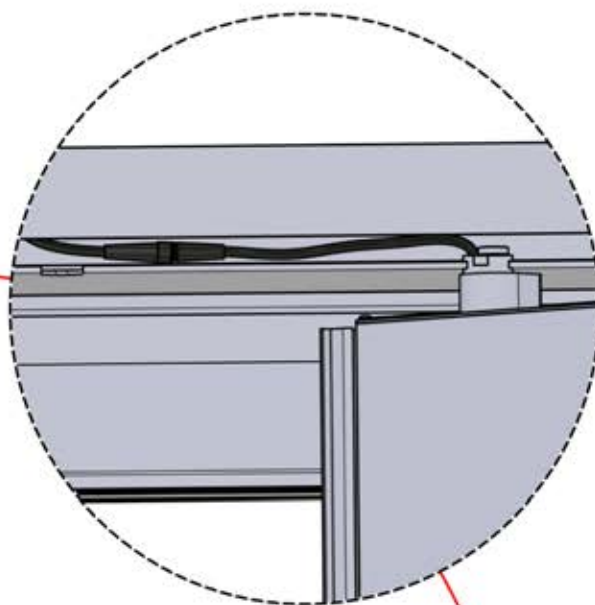

Branchez la LED du
câble au fil de la LED à
4 broches.

65

ANTHRACITE: L258
BLANC: L262
NOIR: L260

66

 <p>4</p> <p>ANTHRACITE: L270 BLANC: L274 NOIR: L272</p>	 <p>S</p> <p>PN-200002367 12x</p>
 <p>5</p> <p>ANTHRACITE: L258 BLANC: L262 NOIR: L260</p>	 <p>6</p> <p>ANTHRACITE: L246 BLANC: L250 NOIR: L248</p>