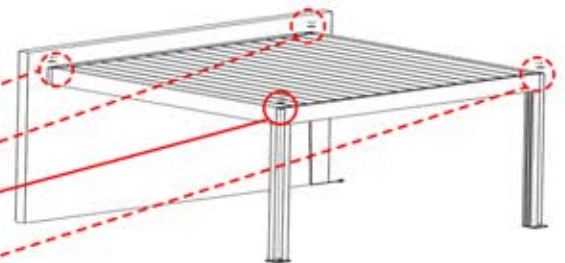

73

74

2

ANTHRACITE: B296
BLANC: B300
NOIR: B304

75

S4 PERGOLUX | PERGOLA PRO MAX ADOSSÉE

4 X 4 M / 13' x 13'