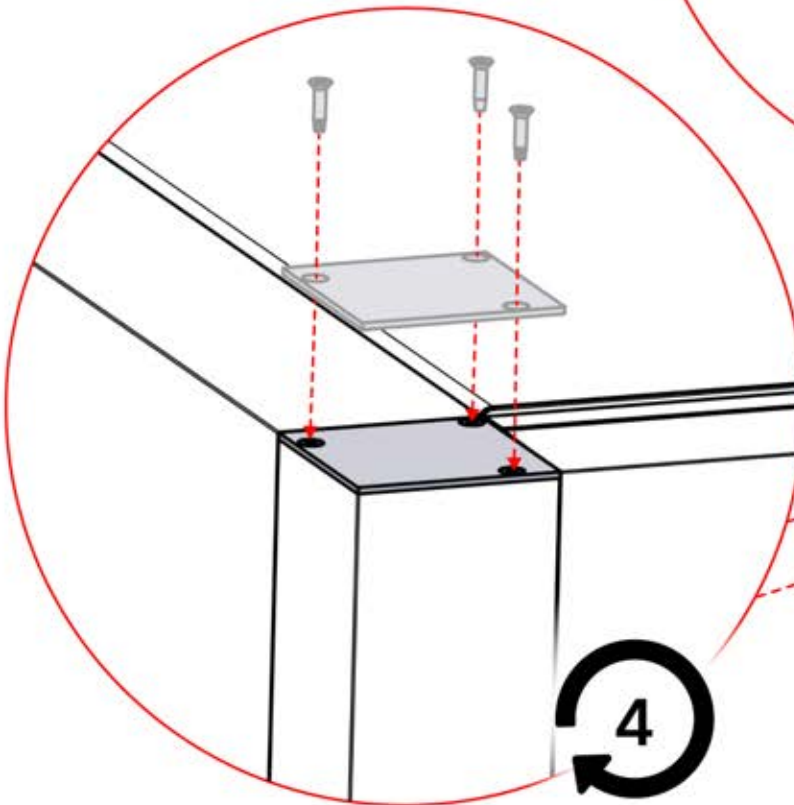

73

74

2

ANTHRACITE: B296
BLANC: B300
NOIR: B304

75

S4 PERGOLUX | PERGOLA PRO MAX ADOSSÉE

4 X 4 M / 13' x 13'