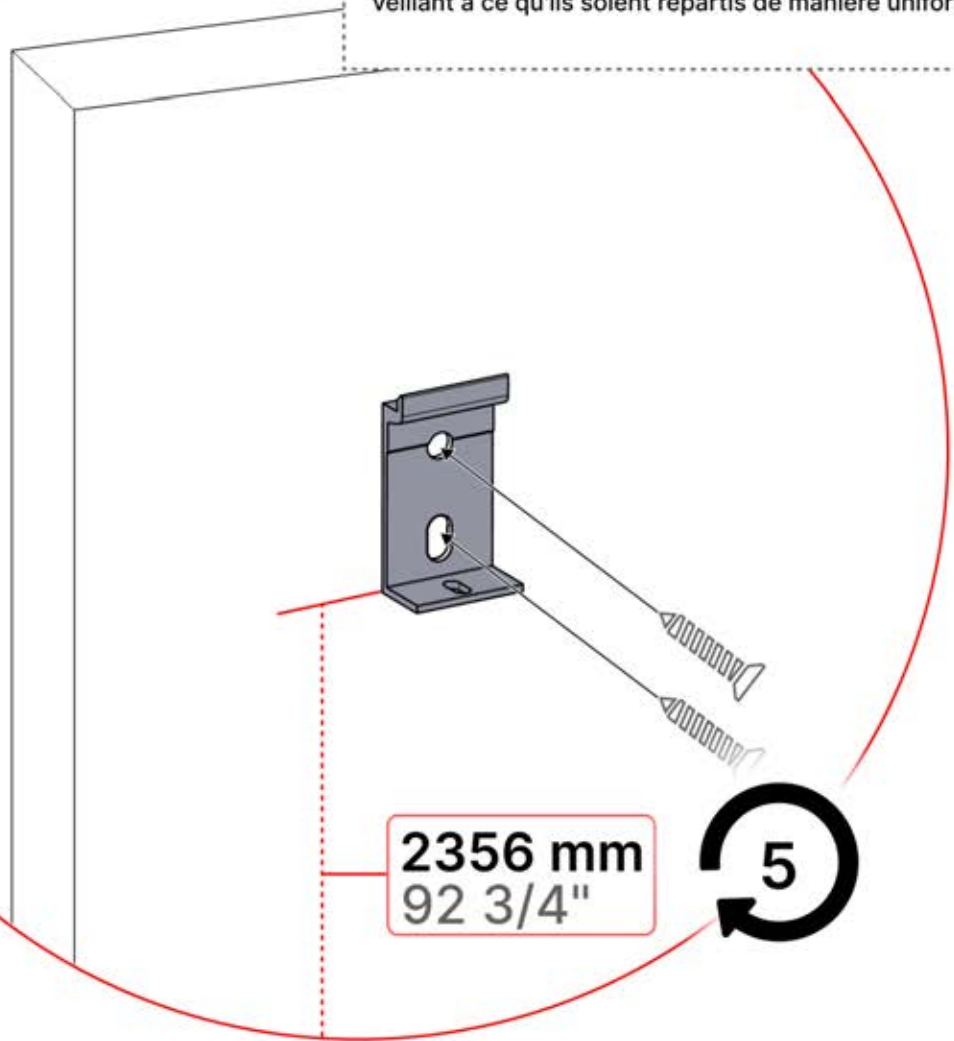

PN-200002373

5x

x10

Installez les premier et dernier supports muraux (réf. PN-200002373) à une distance de 3 600 mm l'un de l'autre. Placez les supports restants entre les deux, en veillant à ce qu'ils soient répartis de manière uniforme.