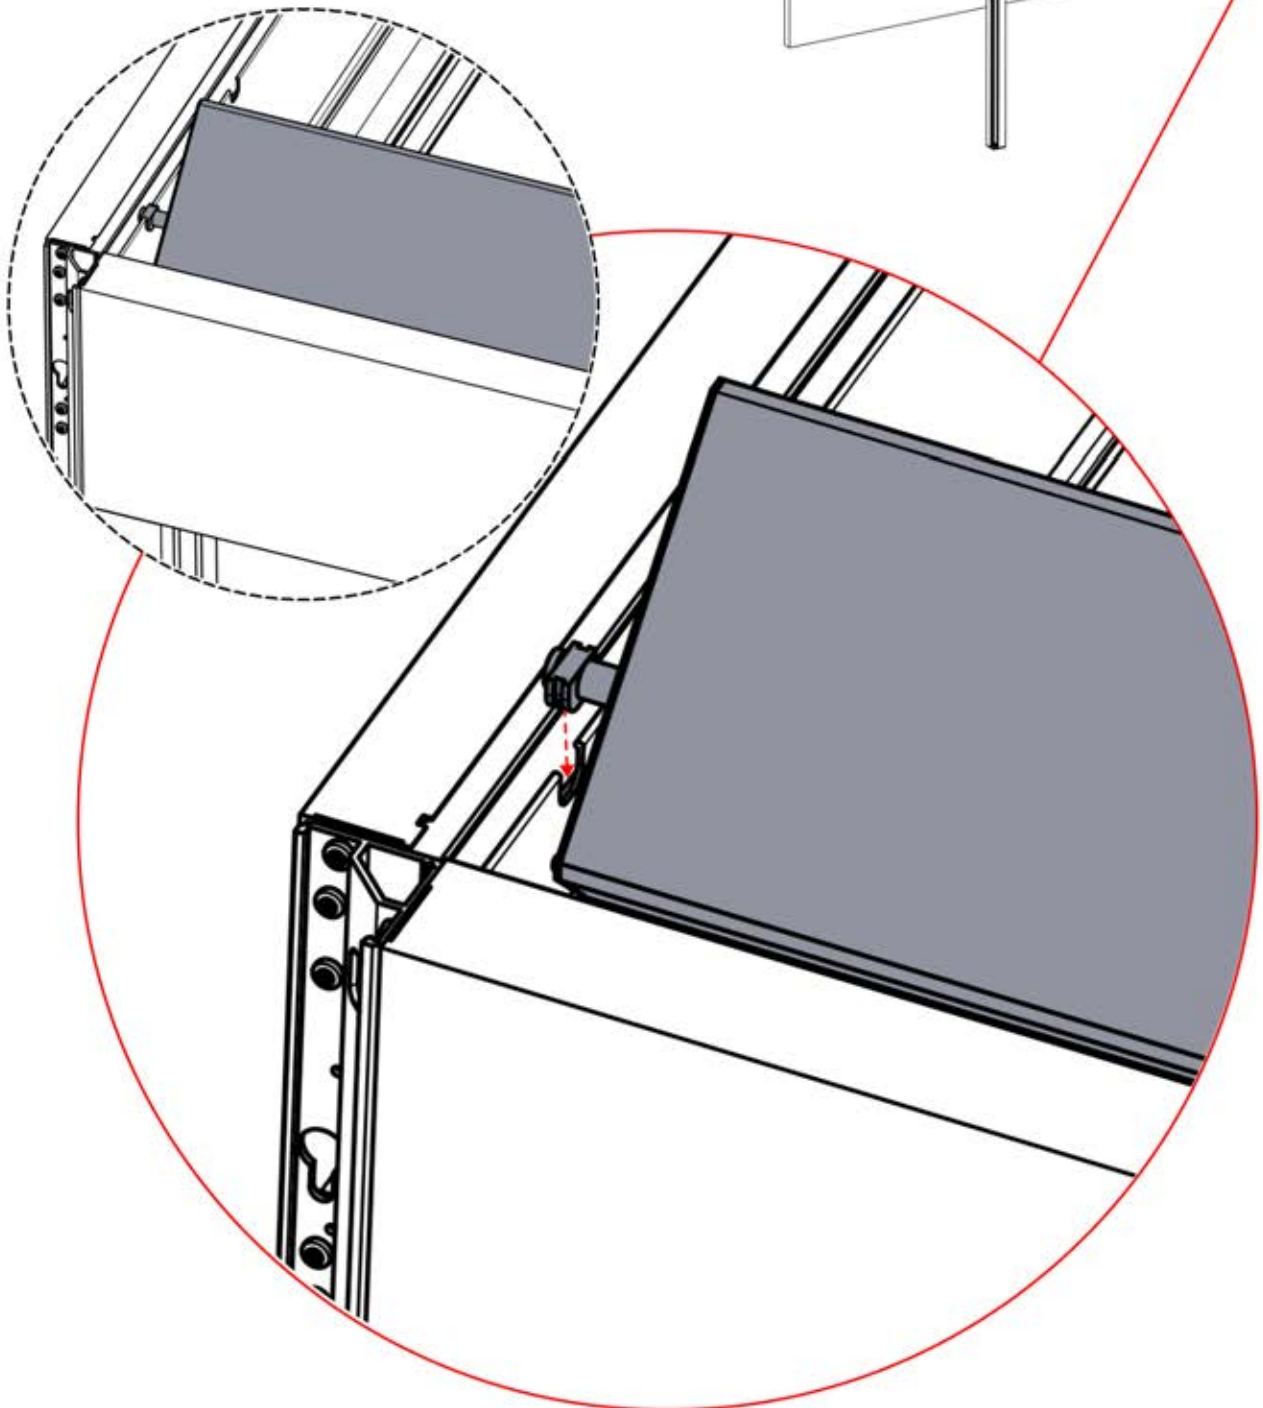

61

x7
PERGOLUX

6

ANTHRACITE: L246
BLANC: L250
NOIR: L248

S

PN-200002367
1x