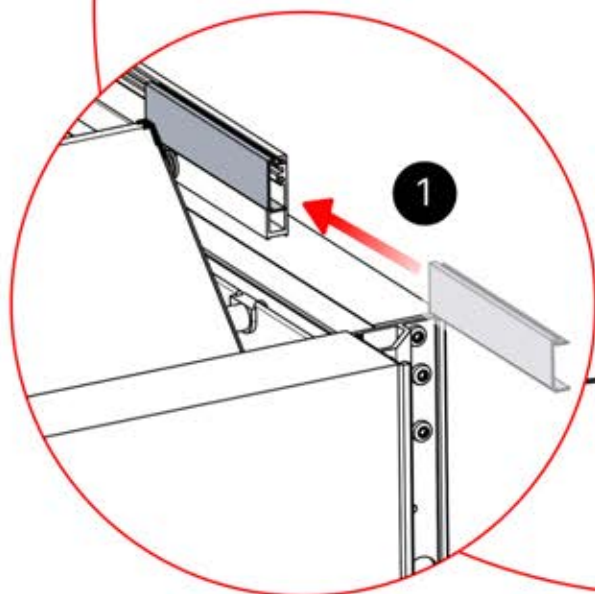

62

6

ANTHRACITE: L246
BLANC: L250
NOIR: L248

PN-200003033
1X

2
click