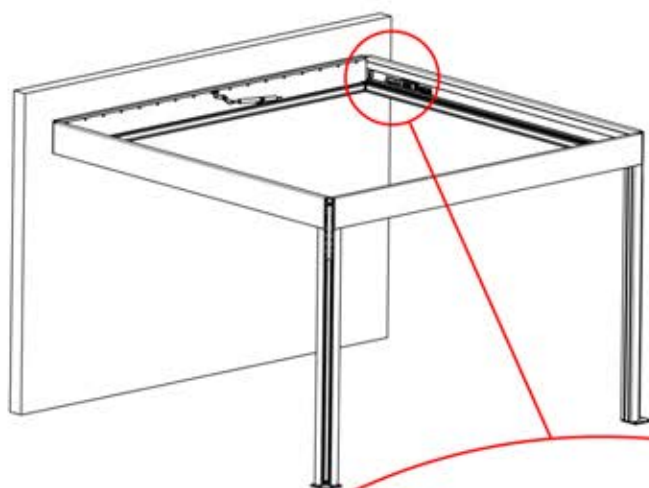

42

!
Acheminez le câble
d'antenne et placez-le
sous la pièce mise en
évidence (réf.
PN-200002329).