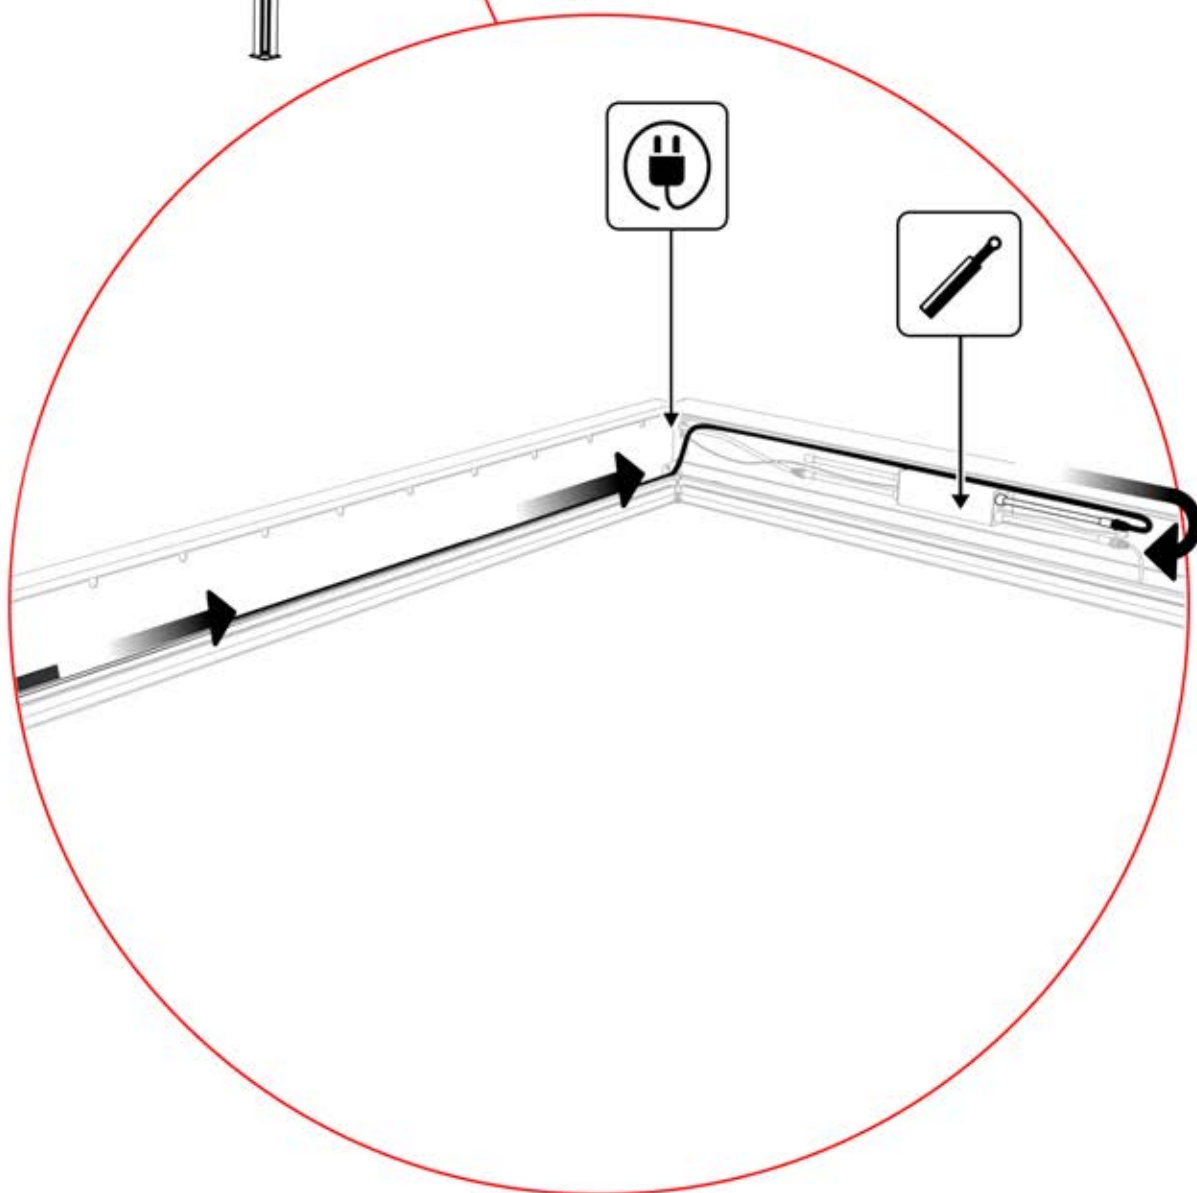

Remarque : l'illustration indique l'emplacement du trou pour un montage dans le coin droit ; si le montage s'effectue à partir du coin gauche, percez le trou du côté opposé.

31

!
Le boîtier de commande
peut être installé sur le
modèle Preferred W
POUTRE

32

 Branchez le fil de terre
avant de brancher
l'appareil sur le secteur !

 GROUNDING

33

!
Le câble d'alimentation
peut être passé à
travers tous les
poteaux.

34

35

36