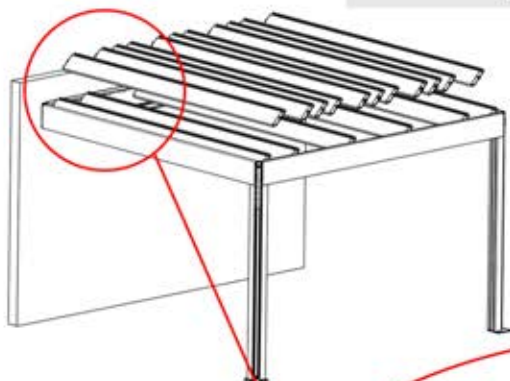

Branchez la LED du
câble au fil de la LED à
4 broches.

65

ANTHRACITE: L258
BLANC: L262
NOIR: L260

66

 <p>4</p> <p>ANTHRACITE: L270 BLANC: L274 NOIR: L272</p>	 <p>S</p> <p>PN-200002367 12x</p>
 <p>5</p> <p>ANTHRACITE: L258 BLANC: L262 NOIR: L260</p>	 <p>6</p> <p>ANTHRACITE: L246 BLANC: L250 NOIR: L248</p>