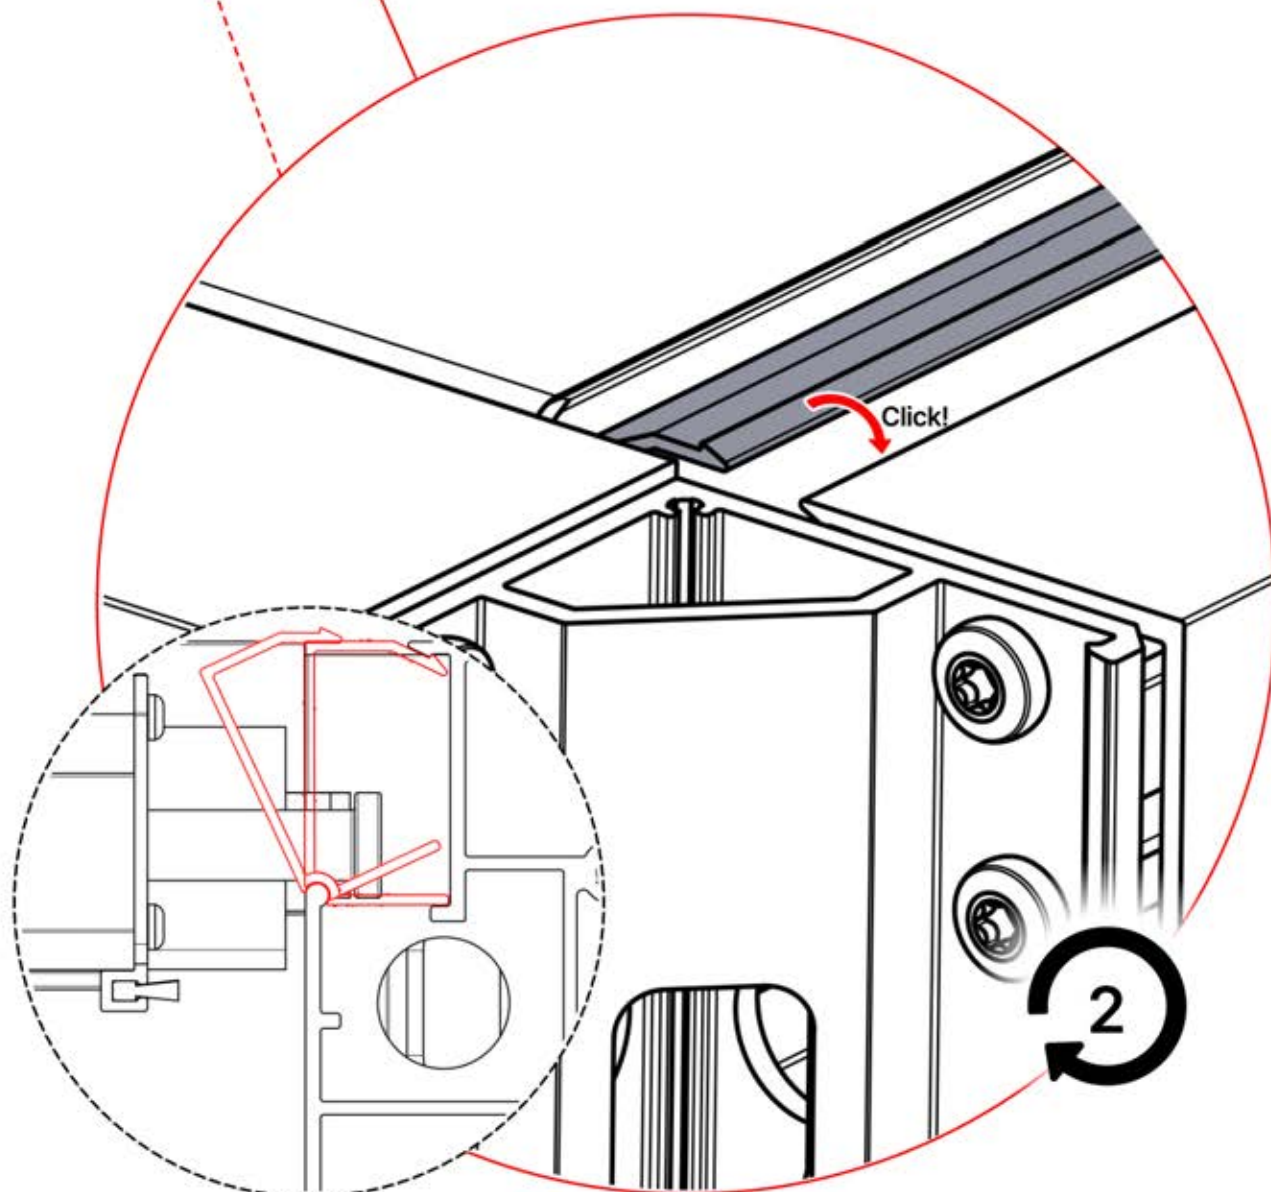

69

x1
PERGOLUX

2

ANTHRACITE: B296
BLANC: B300
NOIR: B304

PN-200002350
1x

PN-200002357
1x