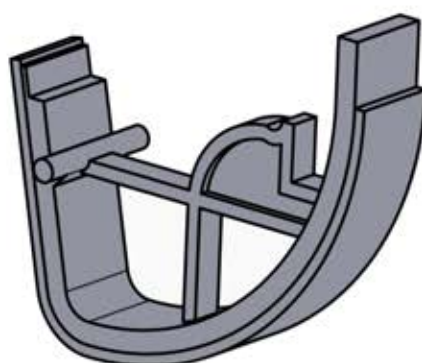

INFORMATION

Appliquer de la graisse sur la pièce

6

ANTHRACITE: L240
BLANC: L244
NOIR: L242

PN-200003051

8x

PN-200003049

8x

PN-200003050

8x