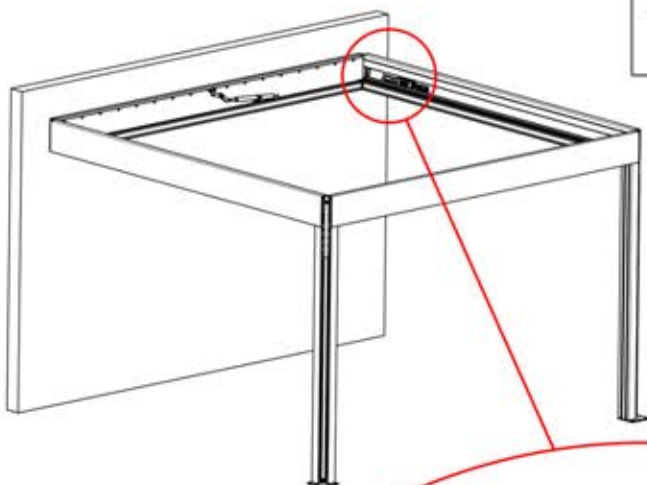

32

Branchez le fil de terre
avant de brancher
l'appareil sur le secteur !

GROUNDING