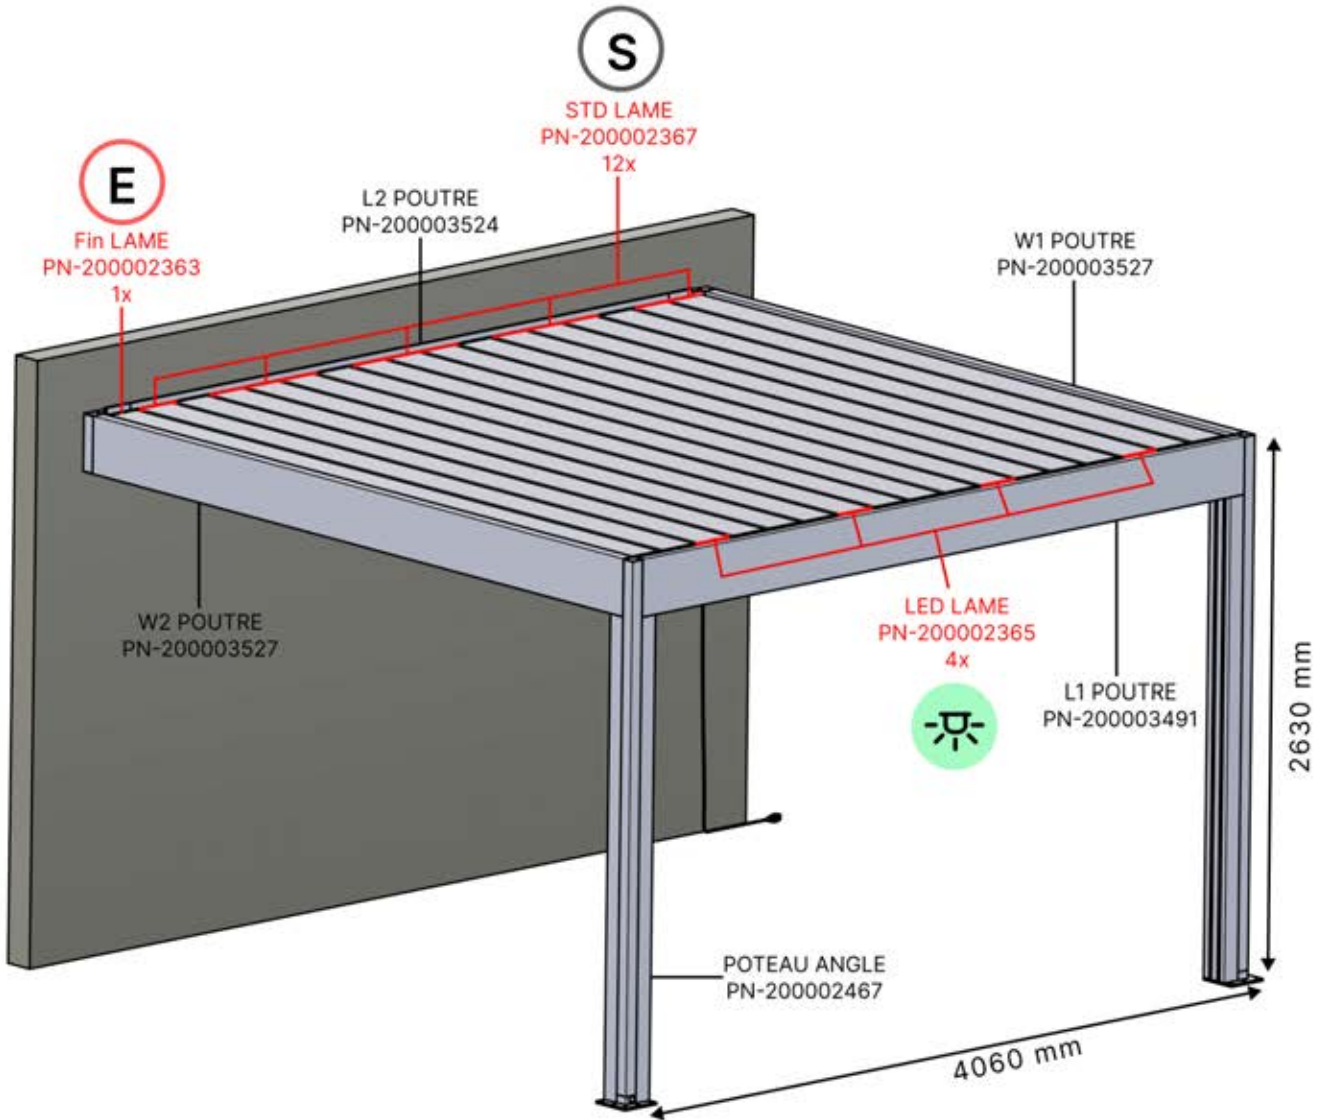

Matter + Smart Home peuvent être connectés à tout moment en scannant simplement le code QR fourni.

Boîtier de commande

[View Manual](#)

S4 PERGOLUX | PERGOLA PRO MAX ADOSSÉE

4 x 4 m / 13' x 13'

4 × 4 m / 13' x 13'