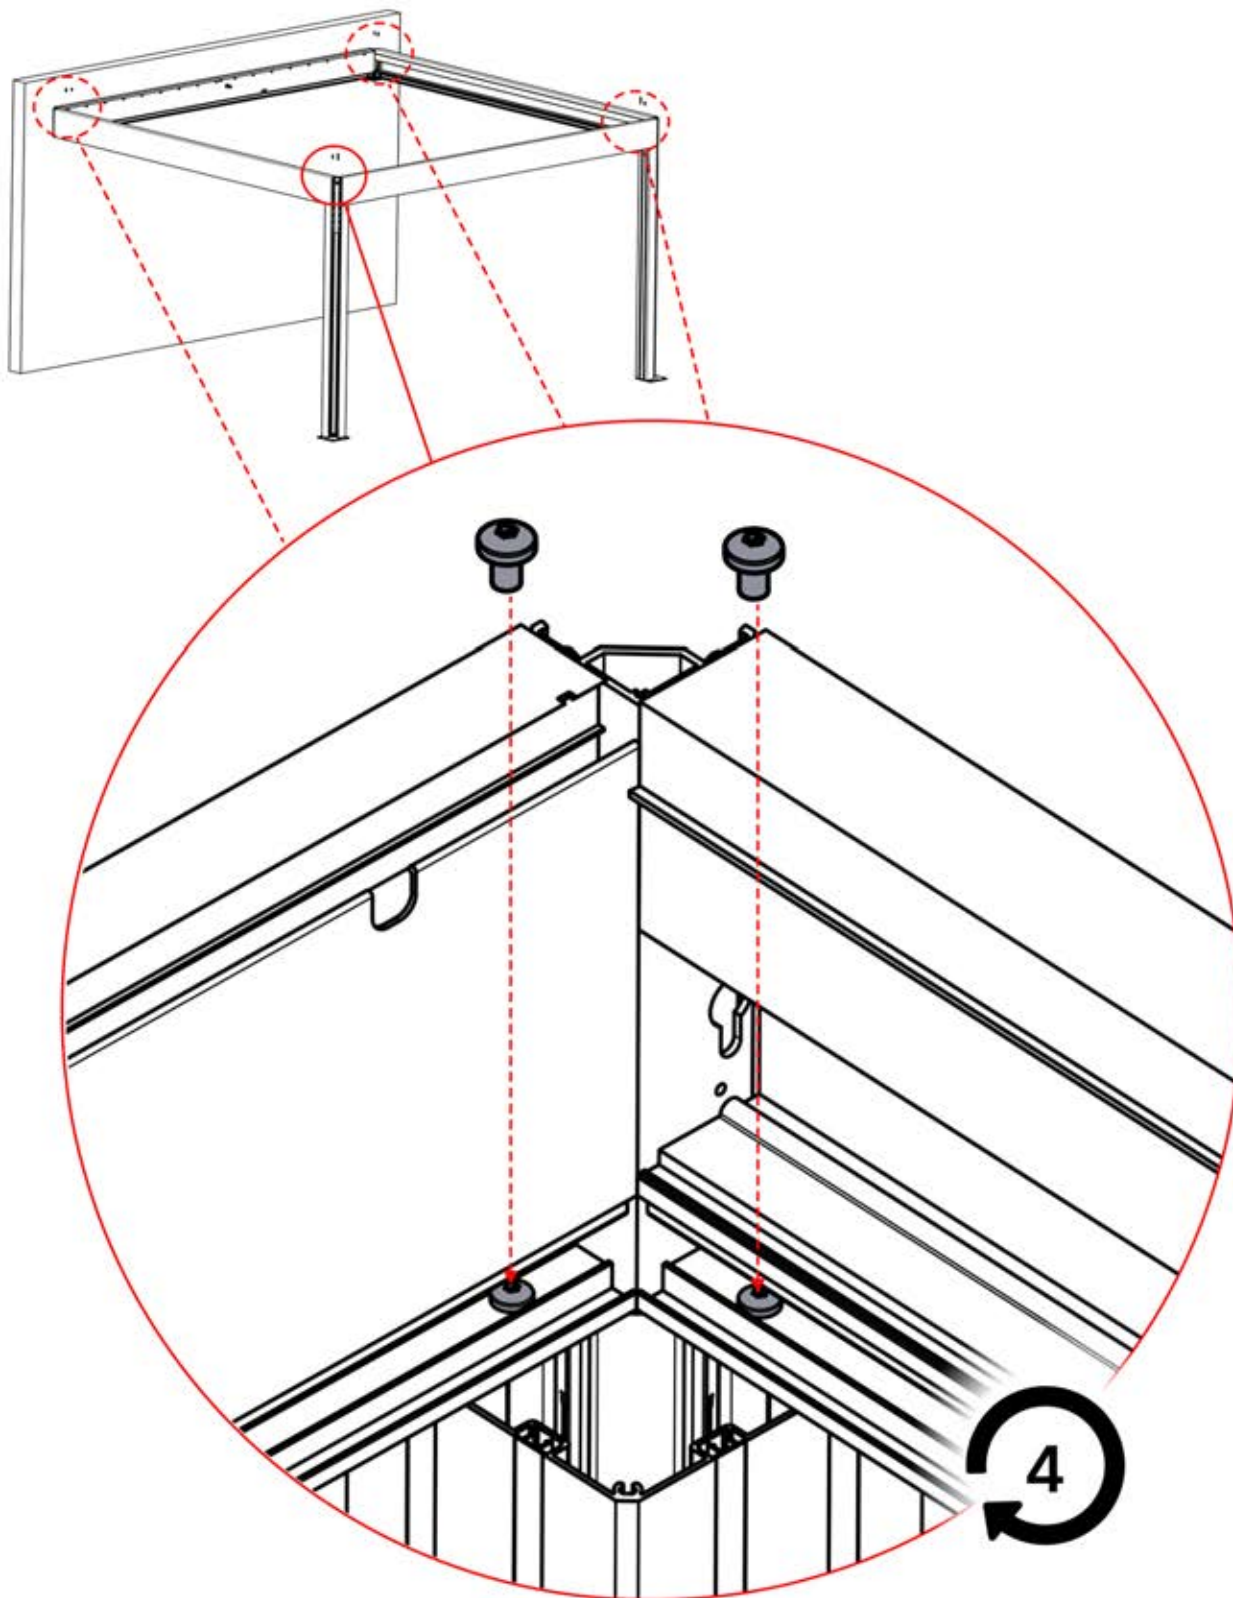

15

	6		PN-200000655
ANTHRACITE:	L246		8X
BLANC:	L250		
NOIR:	L248