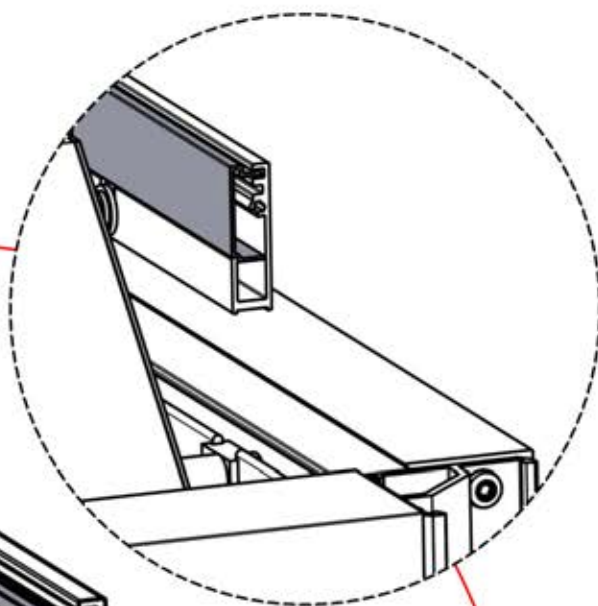

62

6

ANTHRACITE: L246
BLANC: L250
NOIR: L248

PN-200003033
1X

2
click