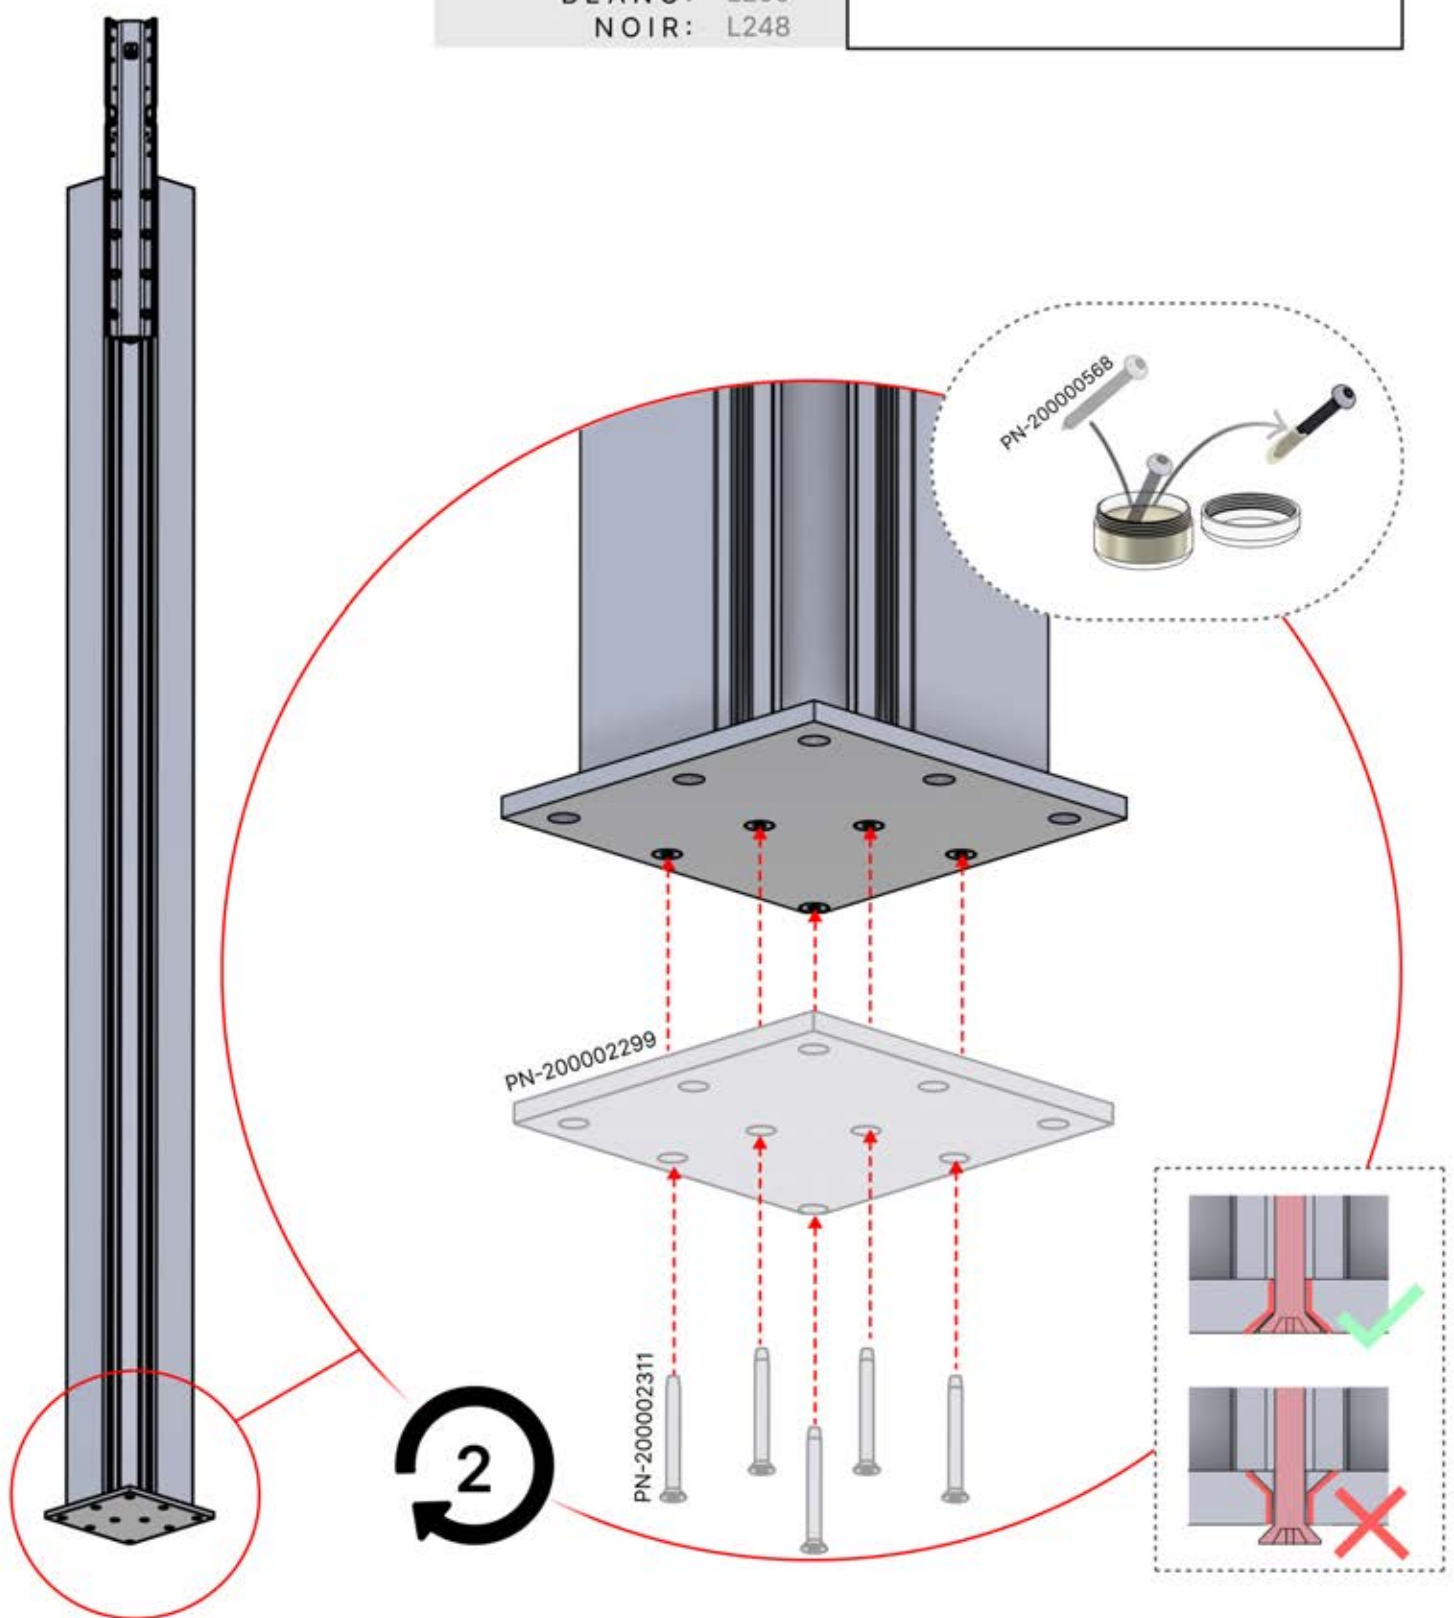

03

 x7 PERGOLUX	1		PN-200002299 4x
ANTHRACITE: C126 BLANC: C127 NOIR: C128			PN-200002311 20x
 x7 PERGOLUX	6		
ANTHRACITE: L246 BLANC: L250 NOIR: L248