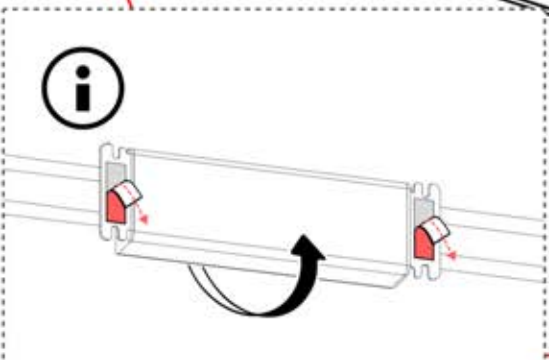

!
Le boîtier de commande
peut être installé sur le
modèle Preferred W
POUTRE