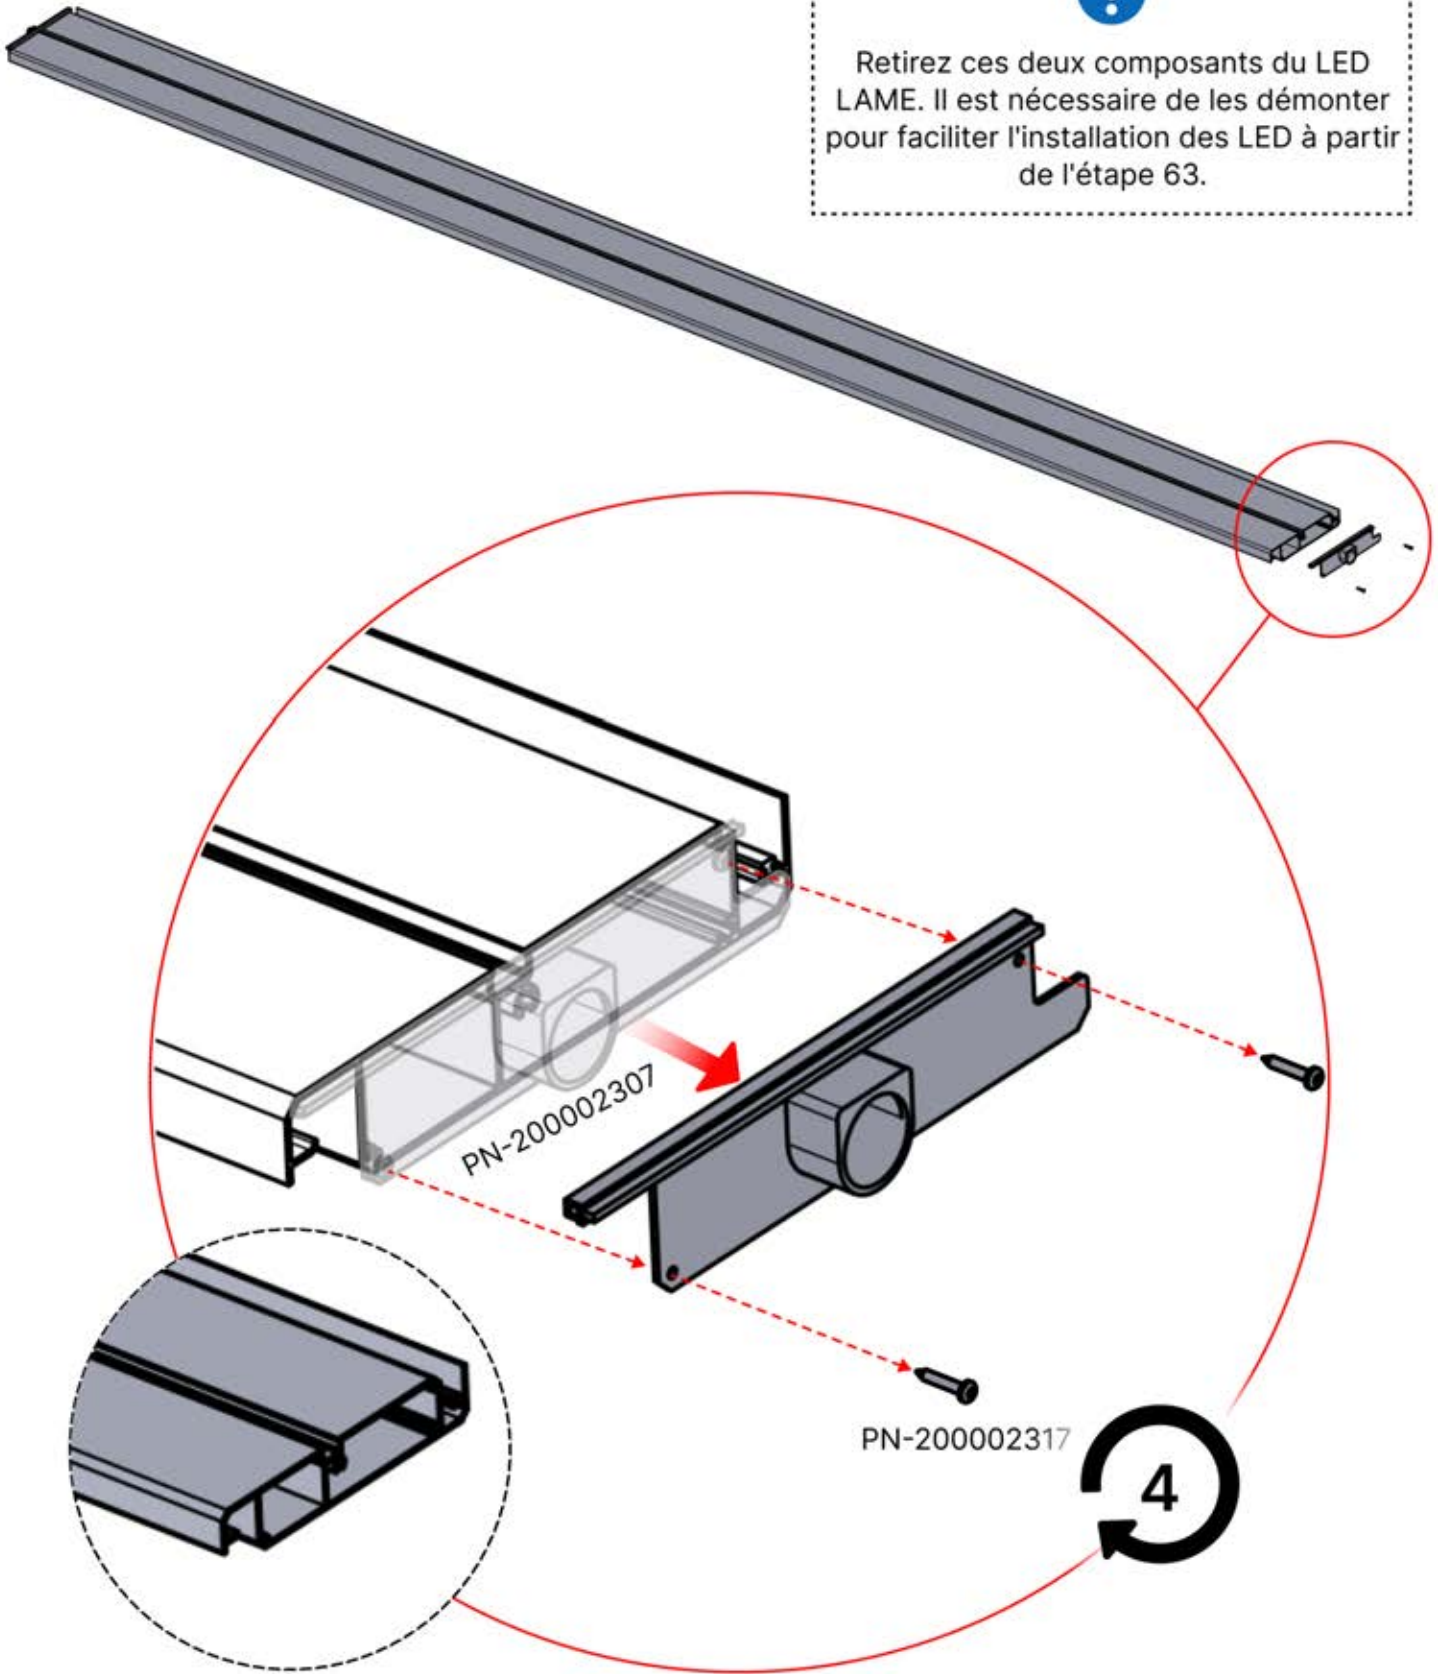

47

x2
FERGOLUX
FERGOLUX

5

ANTHRACITE: L258
BLANC: L262
NOIR: L260

 PN-200002365
4x

Retirez ces deux composants du LED LAME. Il est nécessaire de les démonter pour faciliter l'installation des LED à partir de l'étape 63.