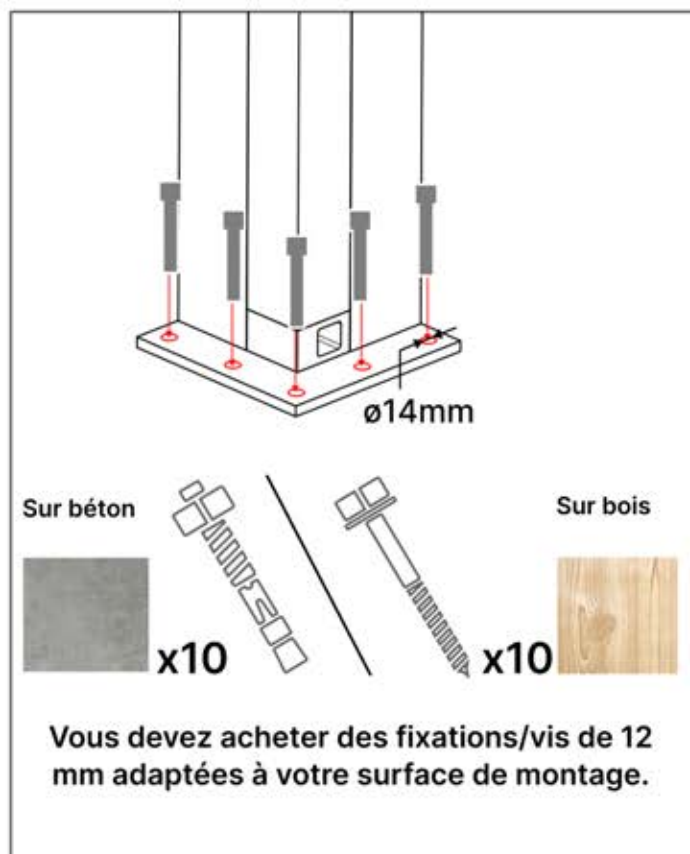

Entrée CA.

Répétez cette étape le nombre de fois indiqué.

Moteur

Faire pivoter.

INFORMATION

Toutes les vis **PERGOLUX** sont fabriquées en acier inoxydable, garantissant durabilité et résistance à la rouille. Pour éviter d'endommager les vis, suivez ces directives :