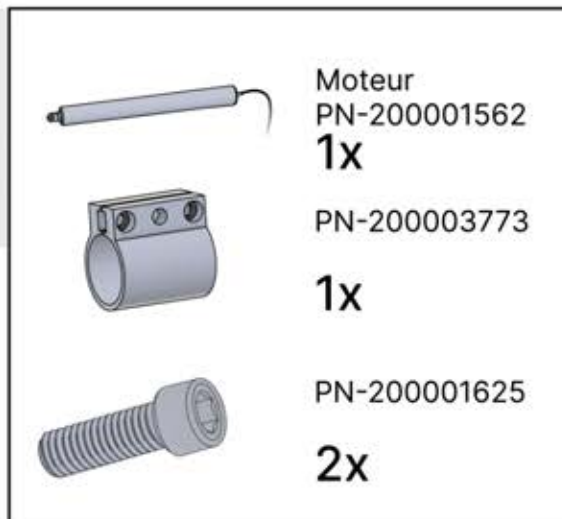

25

x7
PERGOLUX

6

ANTHRACITE: L246
BLANC: L250
NOIR: L248

 PN-200002289
4x

 5.5 x 70
PN-200000958
4x

26

27