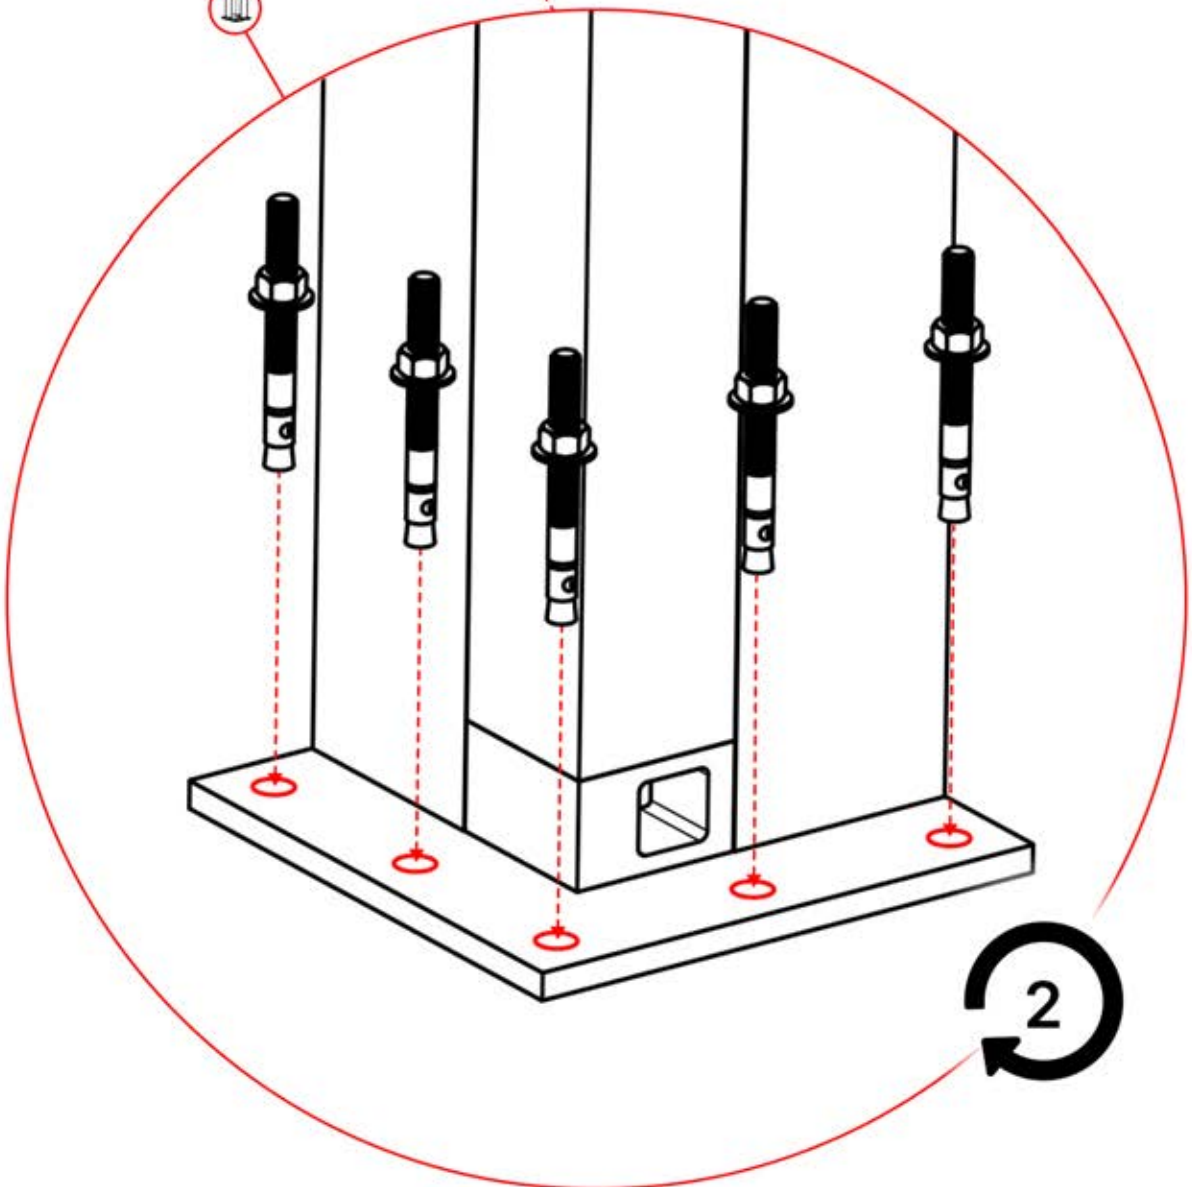

73

74

2

ANTHRACITE: B296
BLANC: B300
NOIR: B304

75

S4 PERGOLUX | PERGOLA PRO MAX ADOSSÉE

4 X 4 M / 13' x 13'