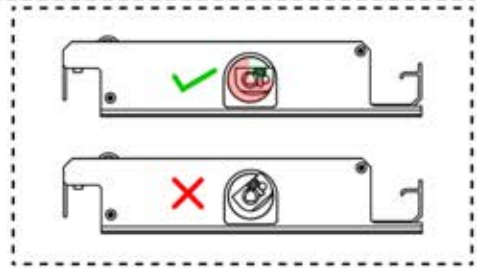

Branchez la LED du
câble au fil de la LED à
4 broches.

65

ANTHRACITE: L258
BLANC: L262
NOIR: L260

66

 <p>4</p> <p>ANTHRACITE: L270 BLANC: L274 NOIR: L272</p>	 <p>S</p> <p>PN-200002367 12x</p>
 <p>5</p> <p>ANTHRACITE: L258 BLANC: L262 NOIR: L260</p>	 <p>6</p> <p>ANTHRACITE: L246 BLANC: L250 NOIR: L248</p>