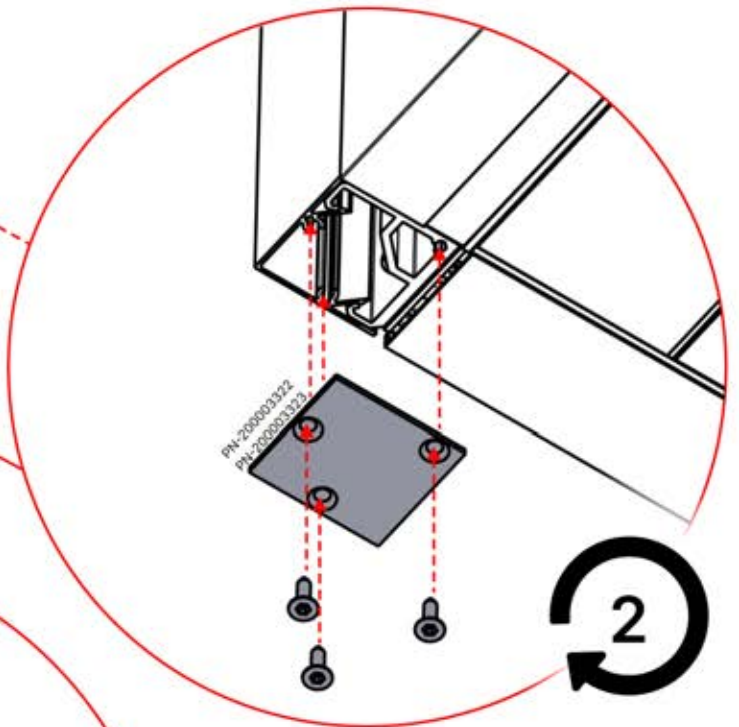

73

74

2

ANTHRACITE: B296
BLANC: B300
NOIR: B304

75

S4 PERGOLUX | PERGOLA PRO MAX ADOSSÉE

4 X 4 M / 13' x 13'