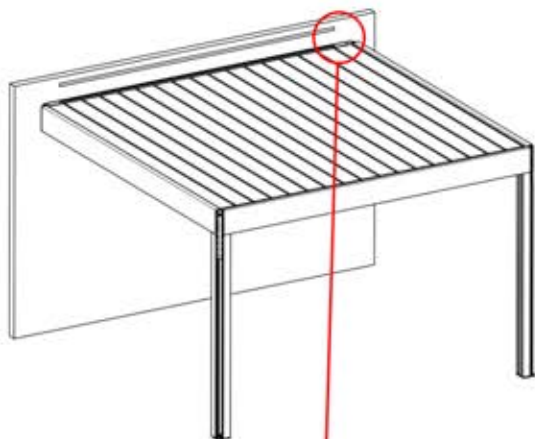

67

x1
PERGOUX

2

ANTHRACITE: B296
BLANC: B300
NOIR: B304

PN-200002348
1x