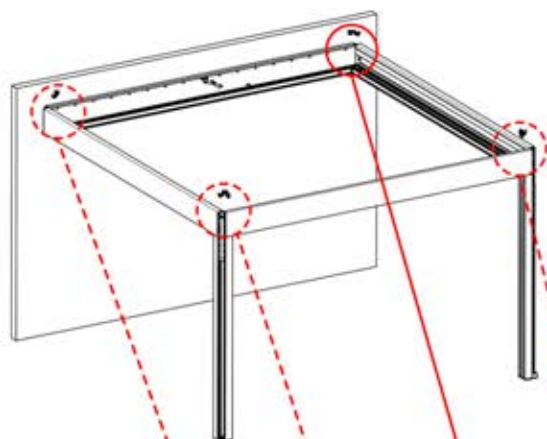

23

x7
PERGOLUX

6

ANTHRACITE: L246
BLANC: L250
NOIR: L248

PN-200003051
8x

PN-200003050
8x

PN-200003049
8x