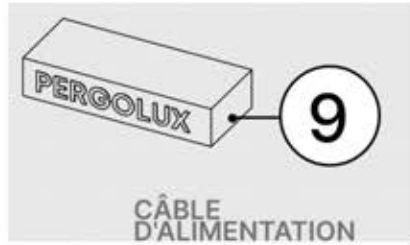

31

!
Le boîtier de commande
peut être installé sur le
modèle Preferred W
POUTRE