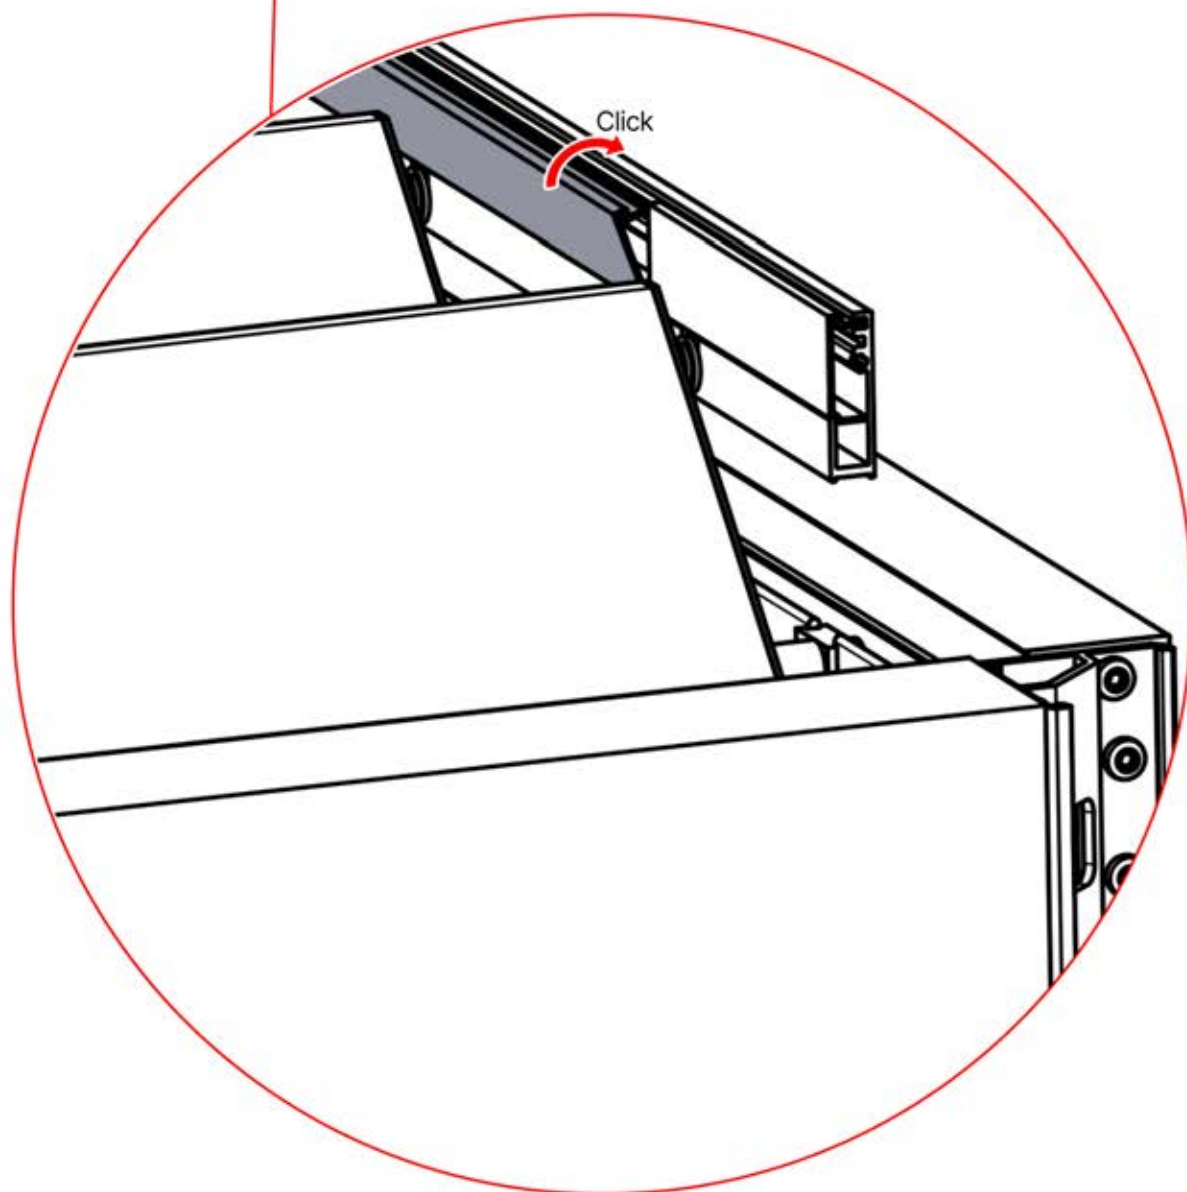

67

x1
PERGOUX

2

ANTHRACITE: B296
BLANC: B300
NOIR: B304

PN-200002348
1x