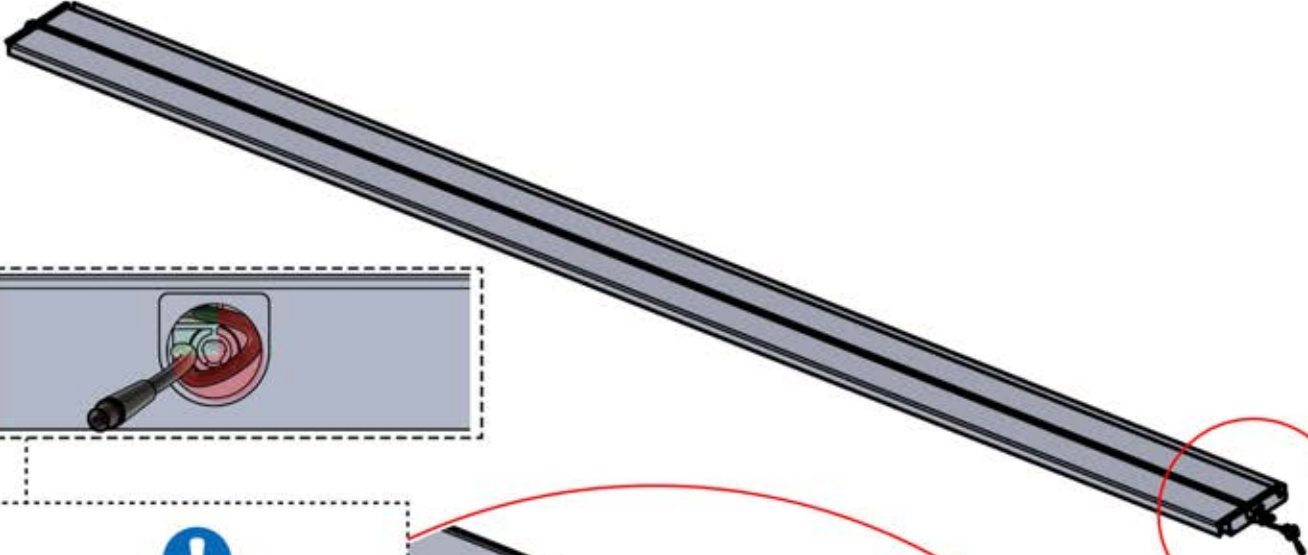

 PN-200002365
4x

Utilisez la pièce n°
PN-200002313 pour fixer
le câble LED dans la plus
petite ouverture

54

x2
FERGOLUX
FERGOLUX

5

ANTHRACITE: L258
BLANC: L262
NOIR: L260

PN-200002365
4x

Tordez le câble LED et insérez-le dans le connecteur LED LAME, en veillant à ce que le fil sorte par le coin supérieur gauche surligné en vert