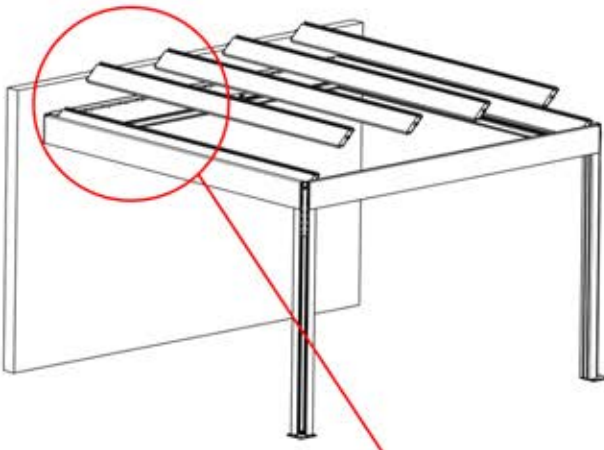

Branchez la LED du
câble au fil de la LED à
4 broches.

65

ANTHRACITE: L258
BLANC: L262
NOIR: L260

66

 <p>4</p> <p>ANTHRACITE: L270 BLANC: L274 NOIR: L272</p>	 <p>S</p> <p>PN-200002367 12x</p>
 <p>5</p> <p>ANTHRACITE: L258 BLANC: L262 NOIR: L260</p>	 <p>6</p> <p>ANTHRACITE: L246 BLANC: L250 NOIR: L248</p>