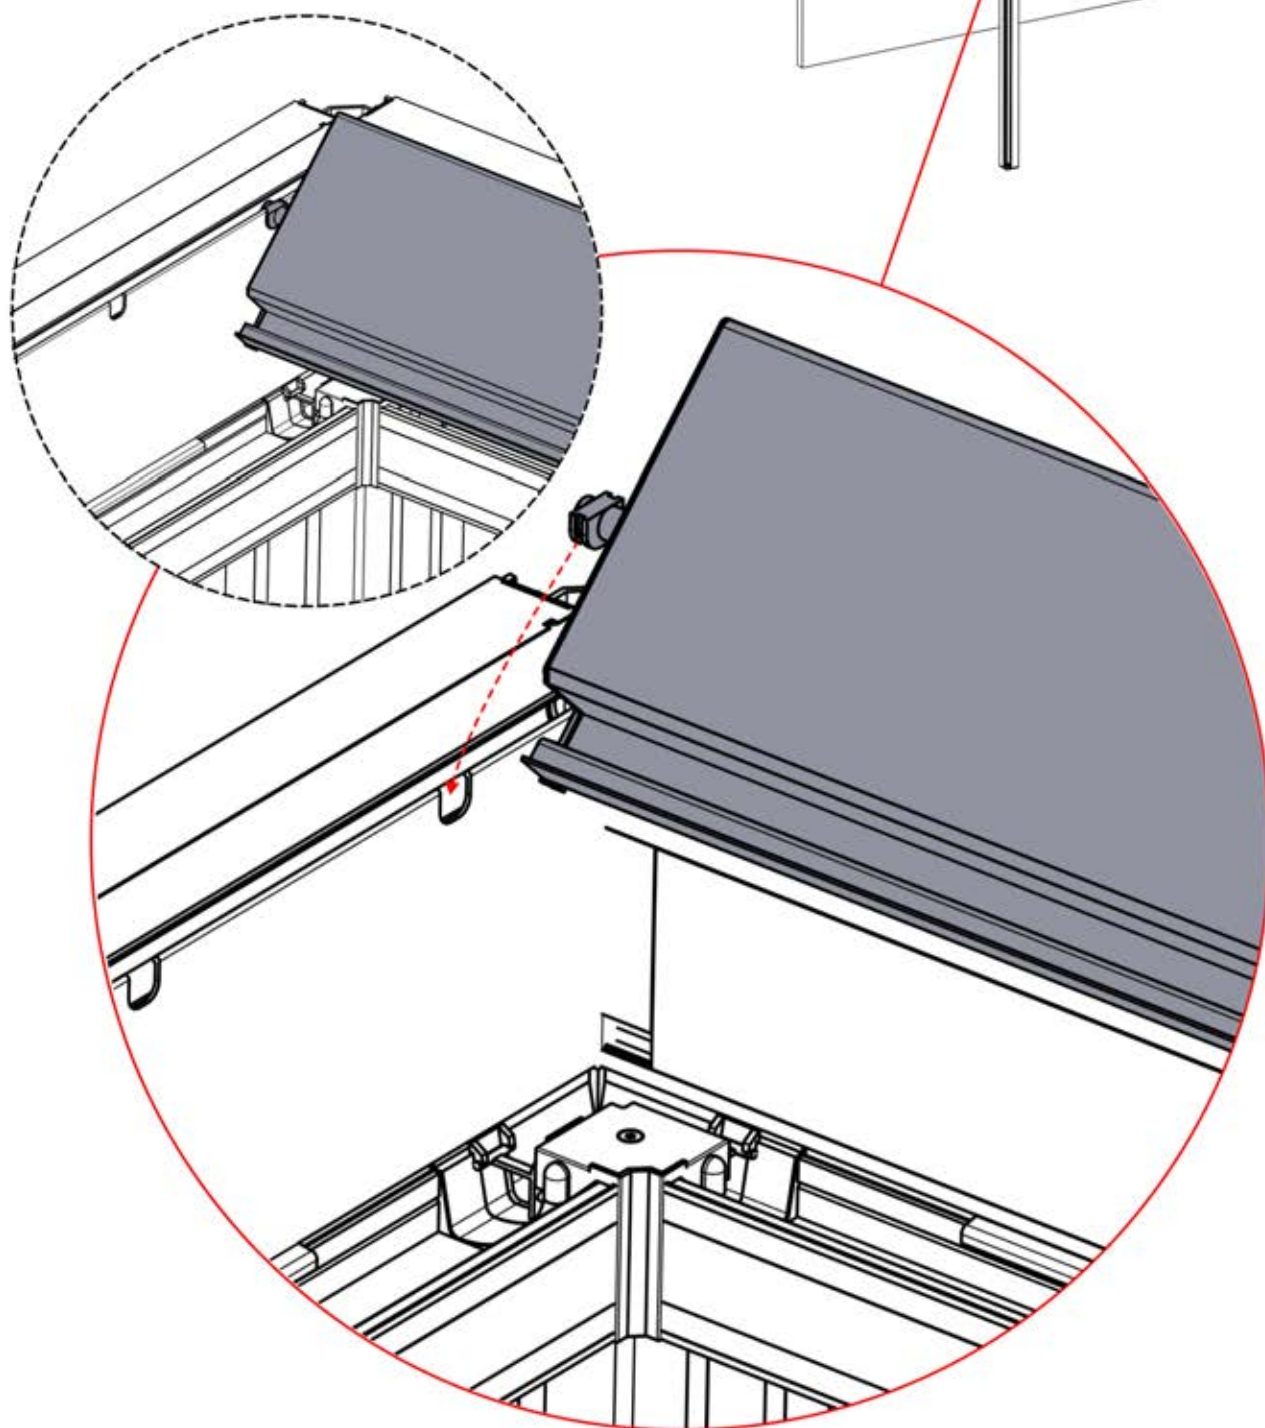

58

4

ANTHRACITE: L270
BLANC: L274
NOIR: L272

E

PN-200002363

1x