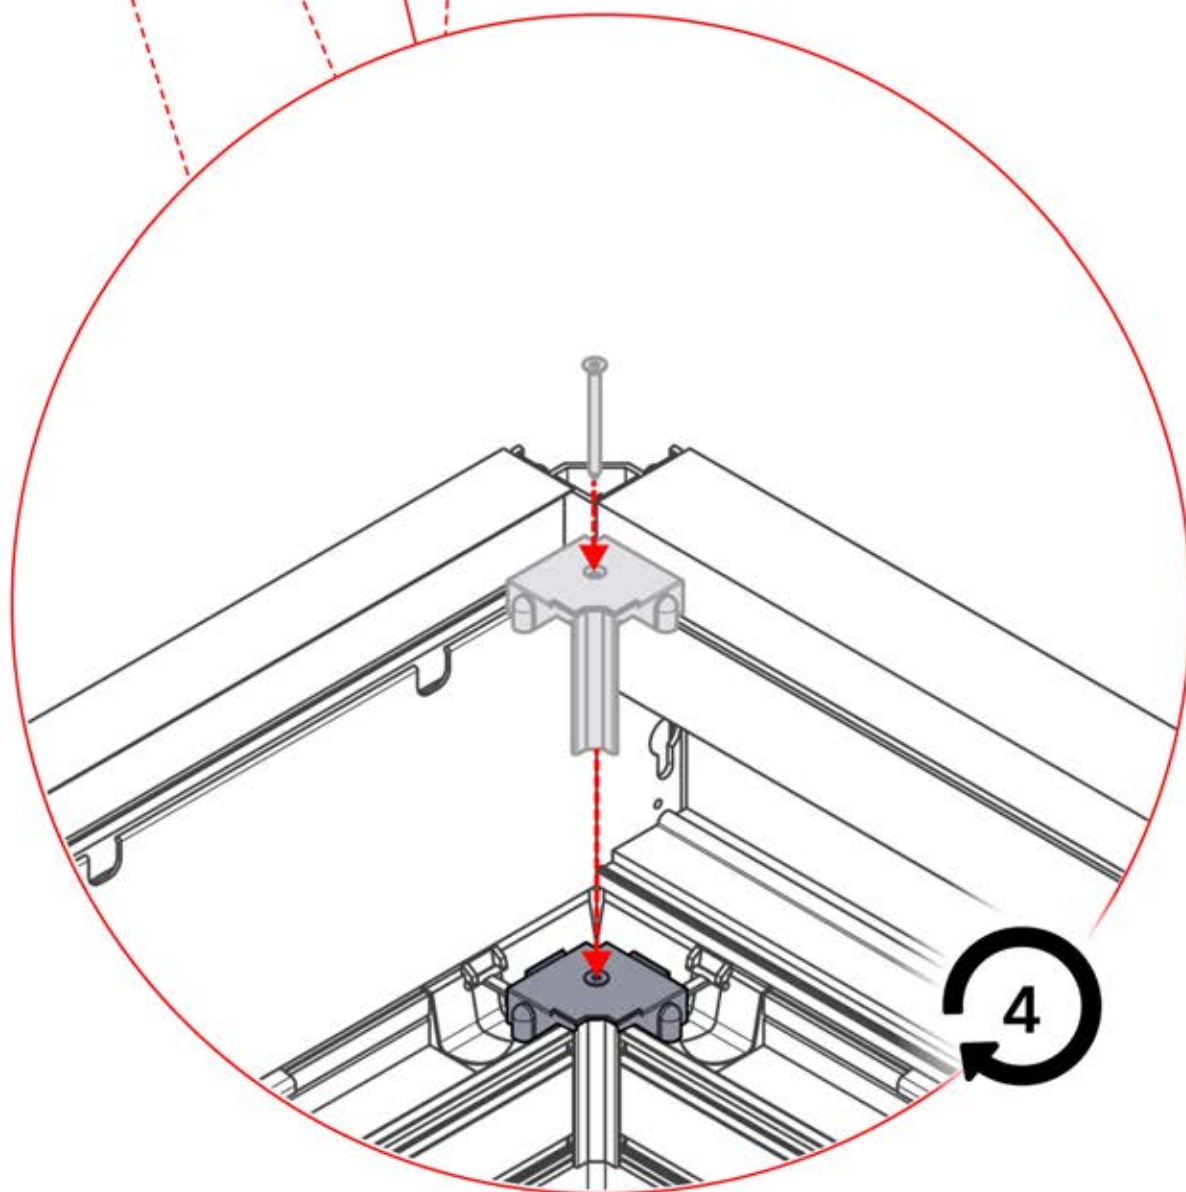

25

x7
PERGOLUX

6

ANTHRACITE: L246
BLANC: L250
NOIR: L248

PN-200002289
4x

5.5 x 70
PN-200000958
4x