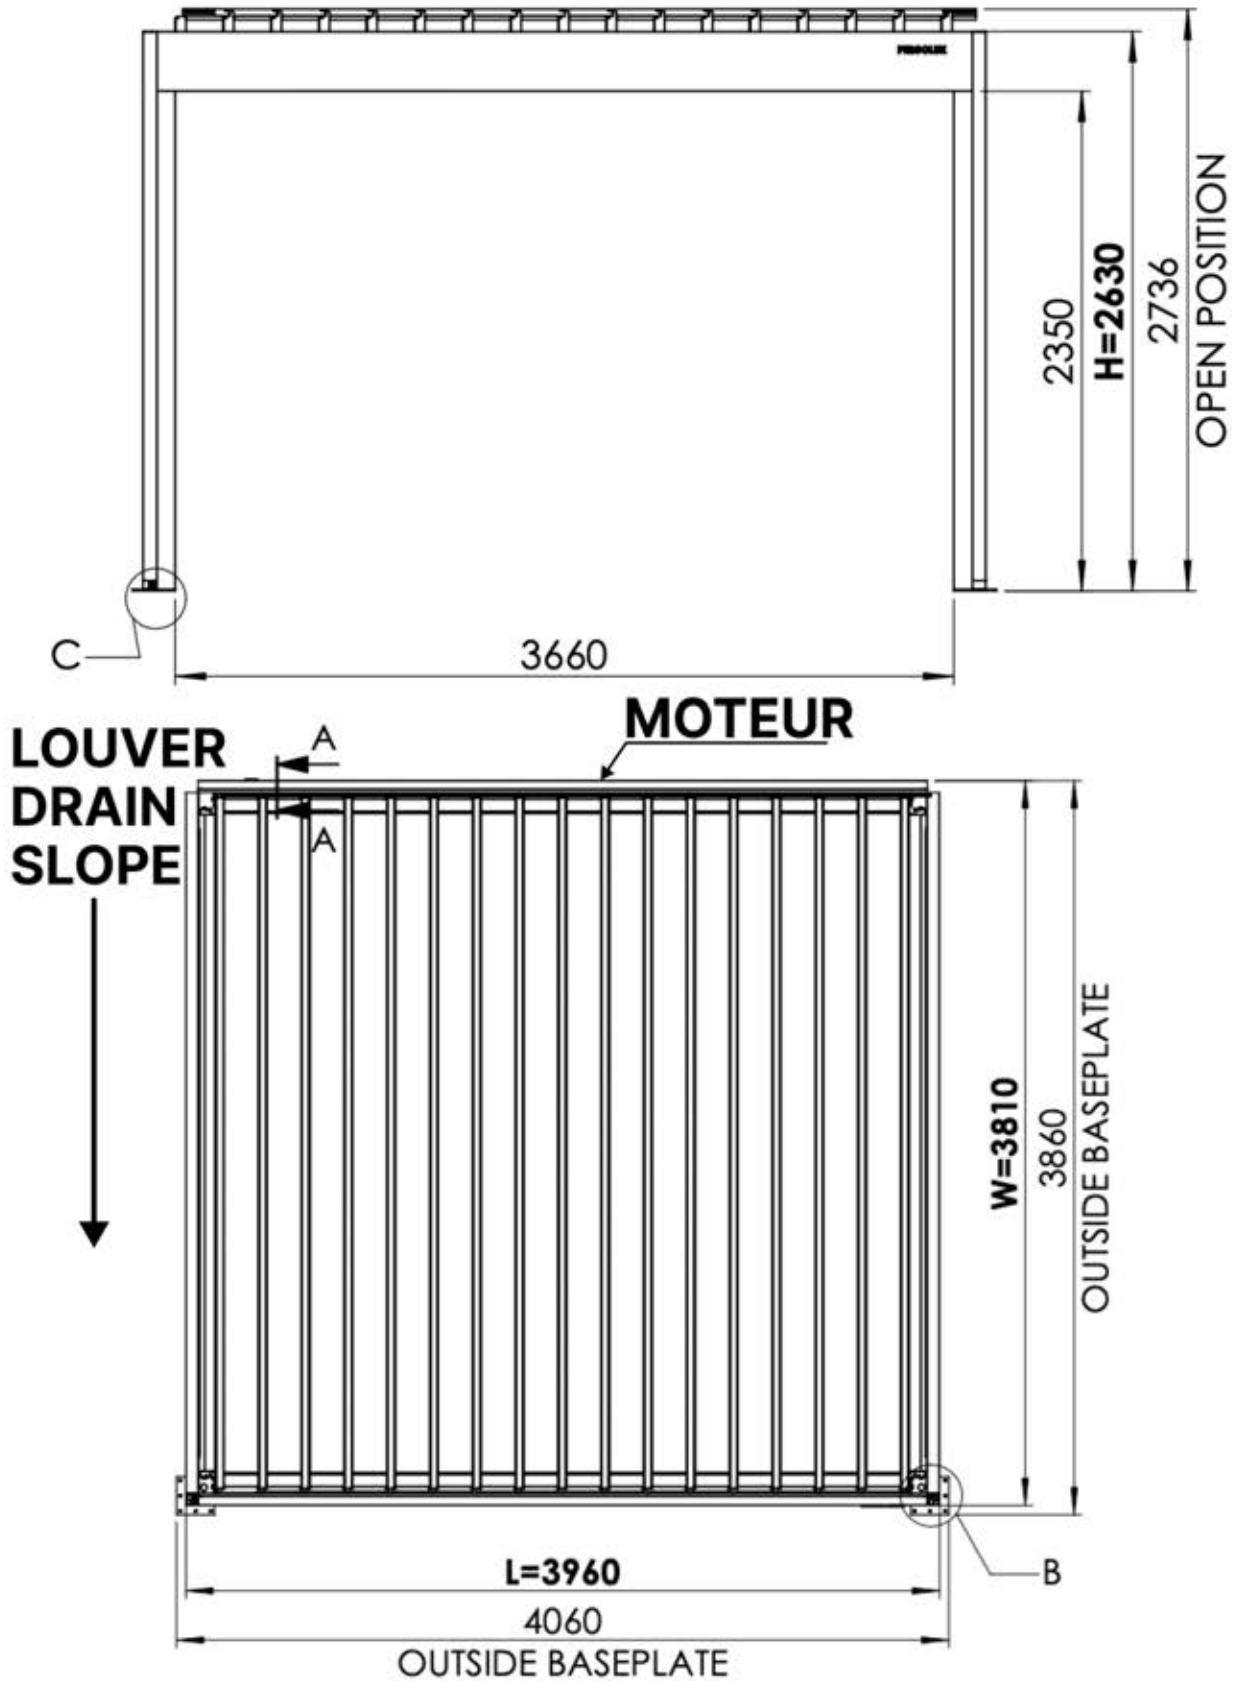

Matter + Smart Home peuvent être connectés à tout moment en scannant simplement le code QR fourni.

Boîtier de commande

[View Manual](#)

S4 PERGOLUX | PERGOLA PRO MAX ADOSSÉE

4 x 4 m / 13' x 13'

4 × 4 m / 13' x 13'