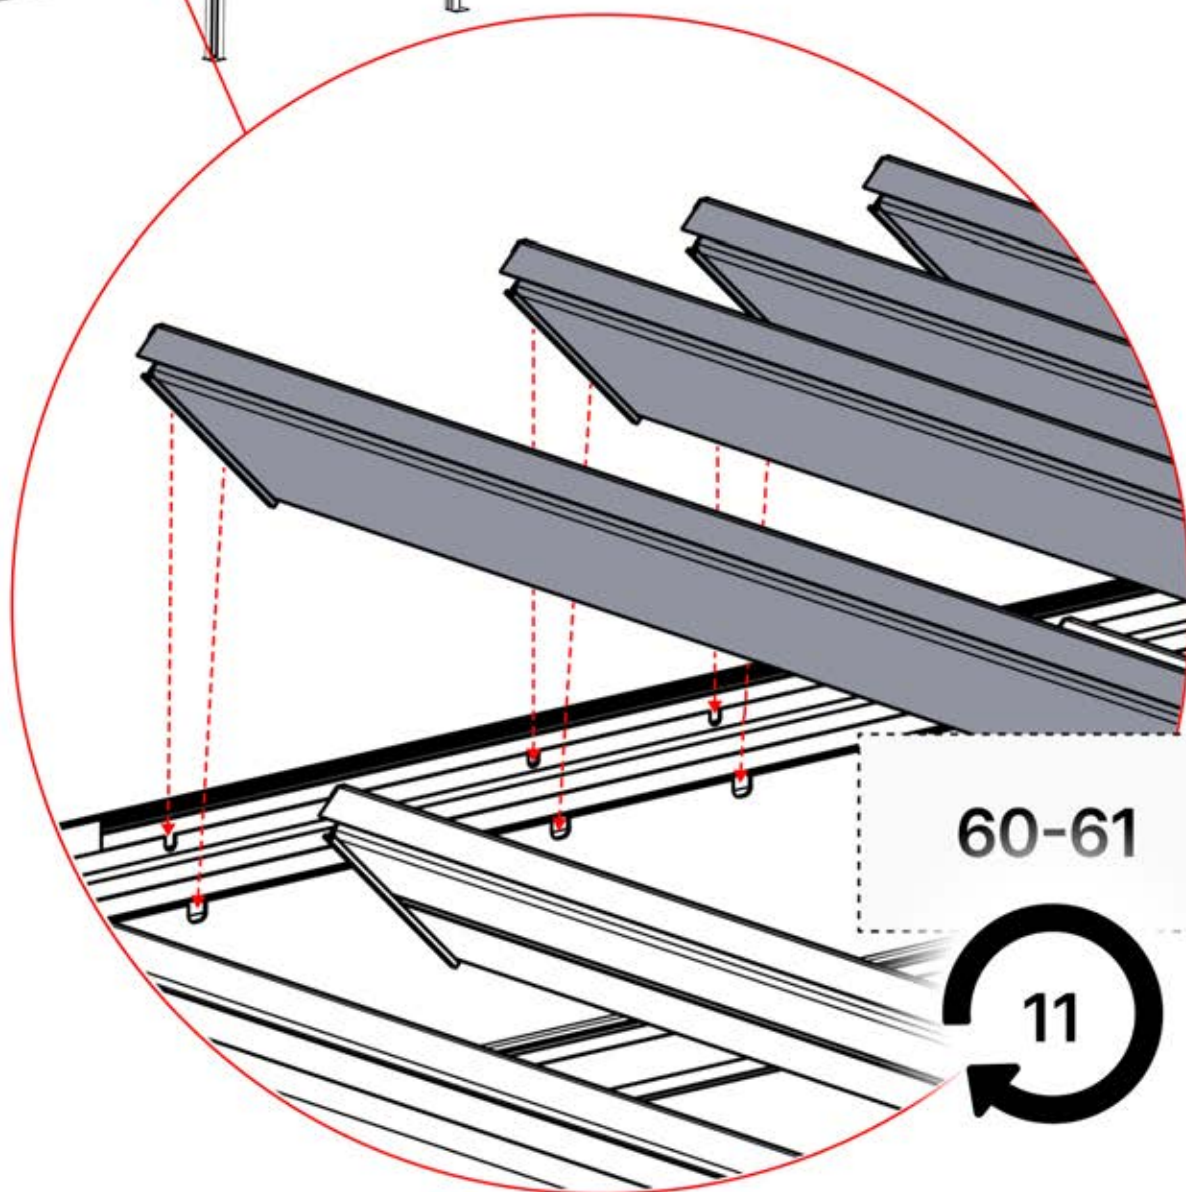

Branchez la LED du
câble au fil de la LED à
4 broches.

65

ANTHRACITE: L258
BLANC: L262
NOIR: L260

66

 <p>4</p> <p>ANTHRACITE: L270 BLANC: L274 NOIR: L272</p>	 <p>S</p> <p>PN-200002367 12x</p>
 <p>5</p> <p>ANTHRACITE: L258 BLANC: L262 NOIR: L260</p>	 <p>6</p> <p>ANTHRACITE: L246 BLANC: L250 NOIR: L248</p>