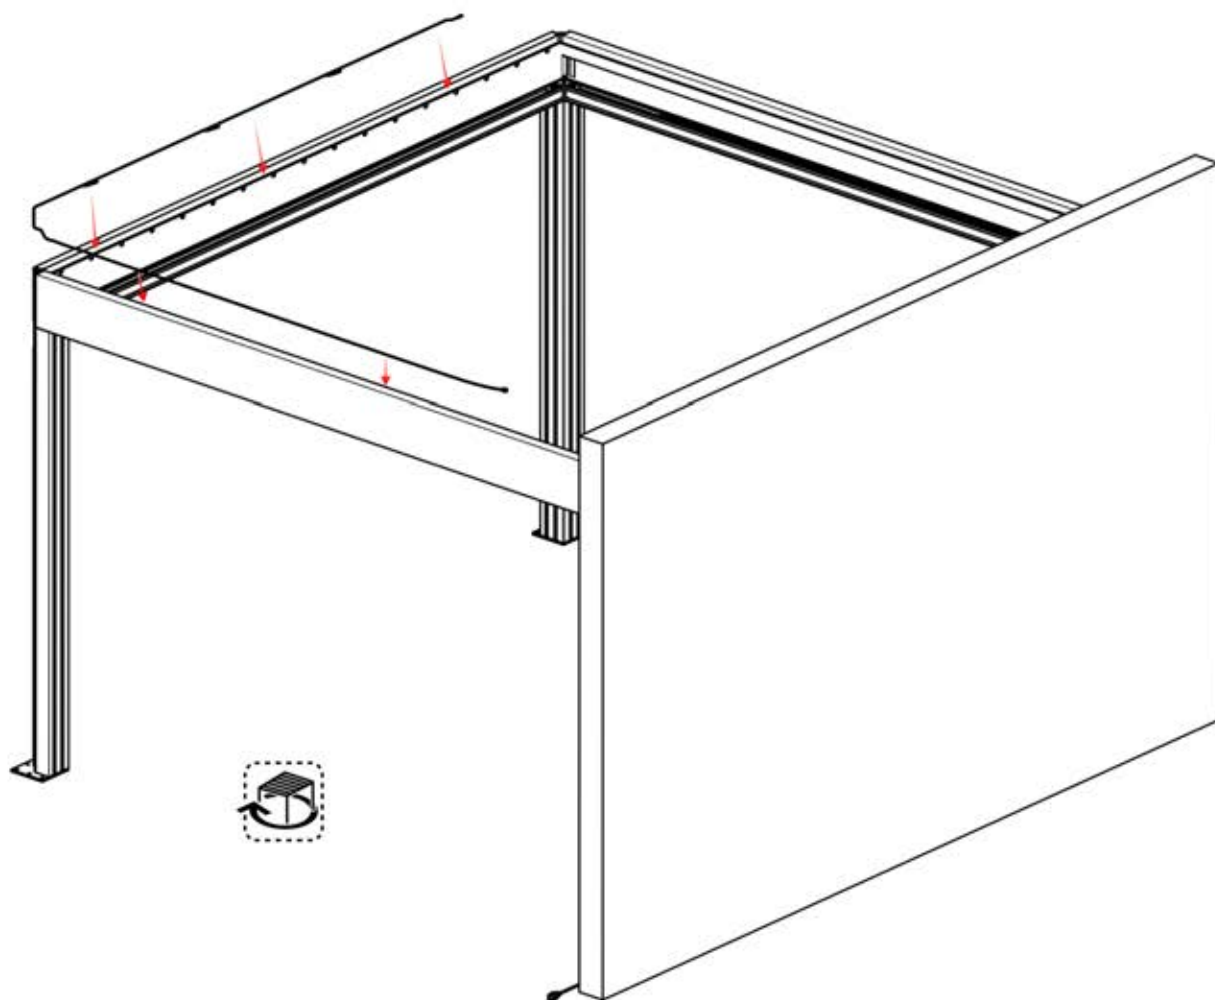

37

2

ANTHRACITE: B296
BLANC: B300
NOIR: B304

6

ANTHRACITE: L246
BLANC: L250
NOIR: L248

38

CABLE LED

FAISCEAU 4 LED