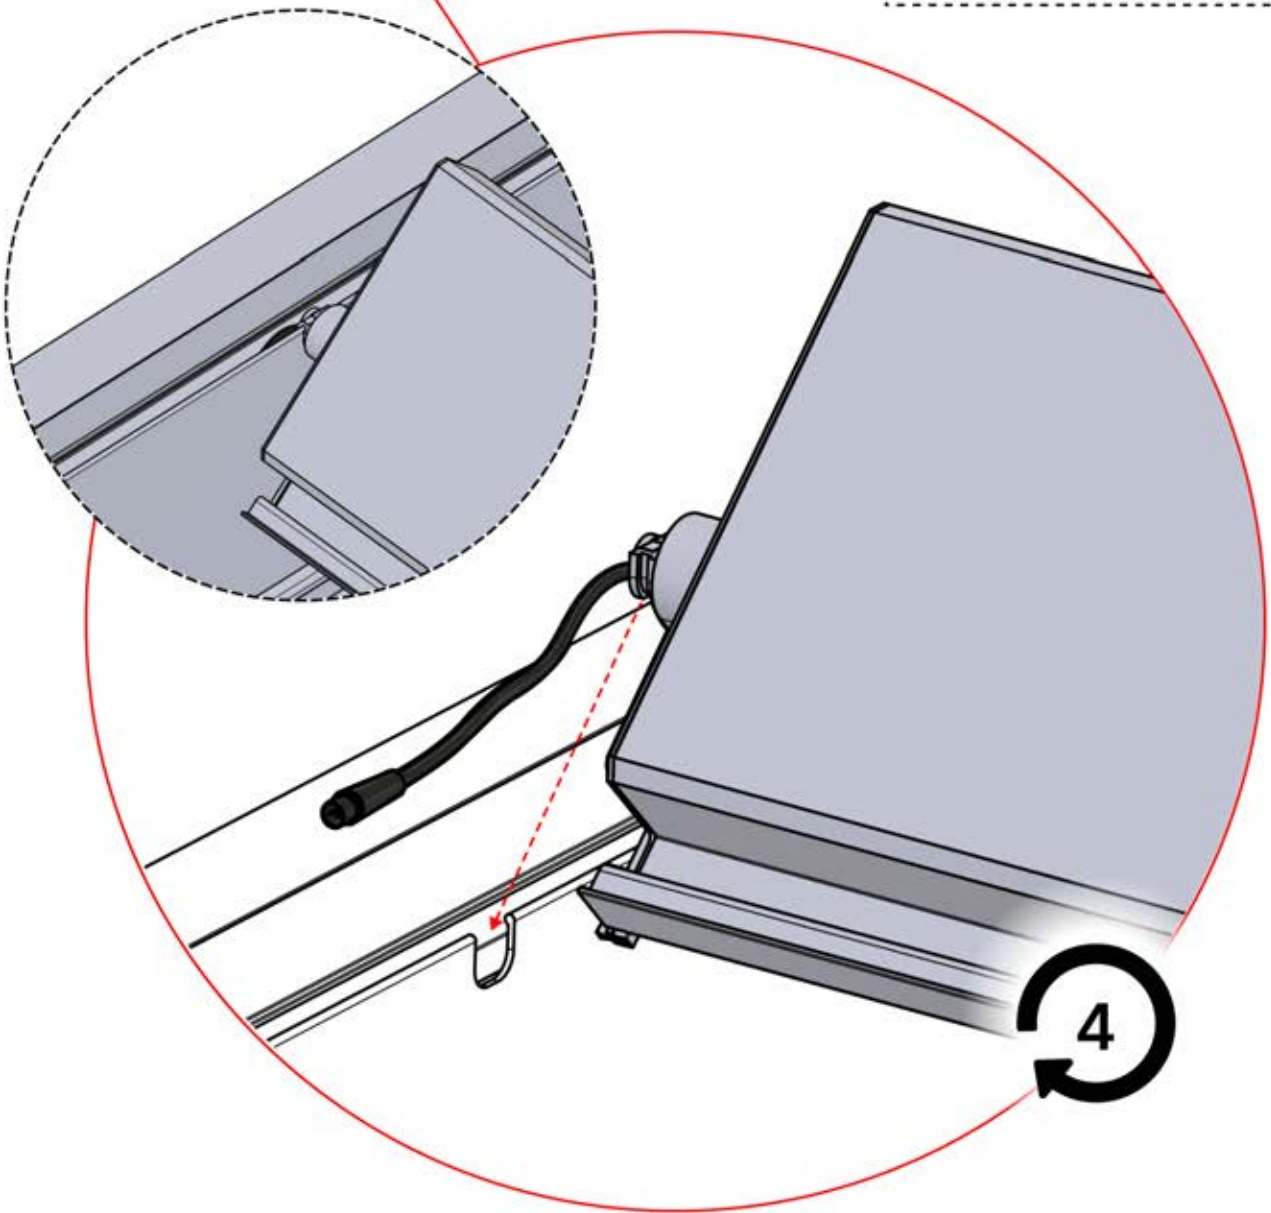

Branchez la LED du
câble au fil de la LED à
4 broches.

65

ANTHRACITE: L258
BLANC: L262
NOIR: L260

66

 <p>4</p> <p>ANTHRACITE: L270 BLANC: L274 NOIR: L272</p>	 <p>S</p> <p>PN-200002367 12x</p>
 <p>5</p> <p>ANTHRACITE: L258 BLANC: L262 NOIR: L260</p>	 <p>6</p> <p>ANTHRACITE: L246 BLANC: L250 NOIR: L248</p>