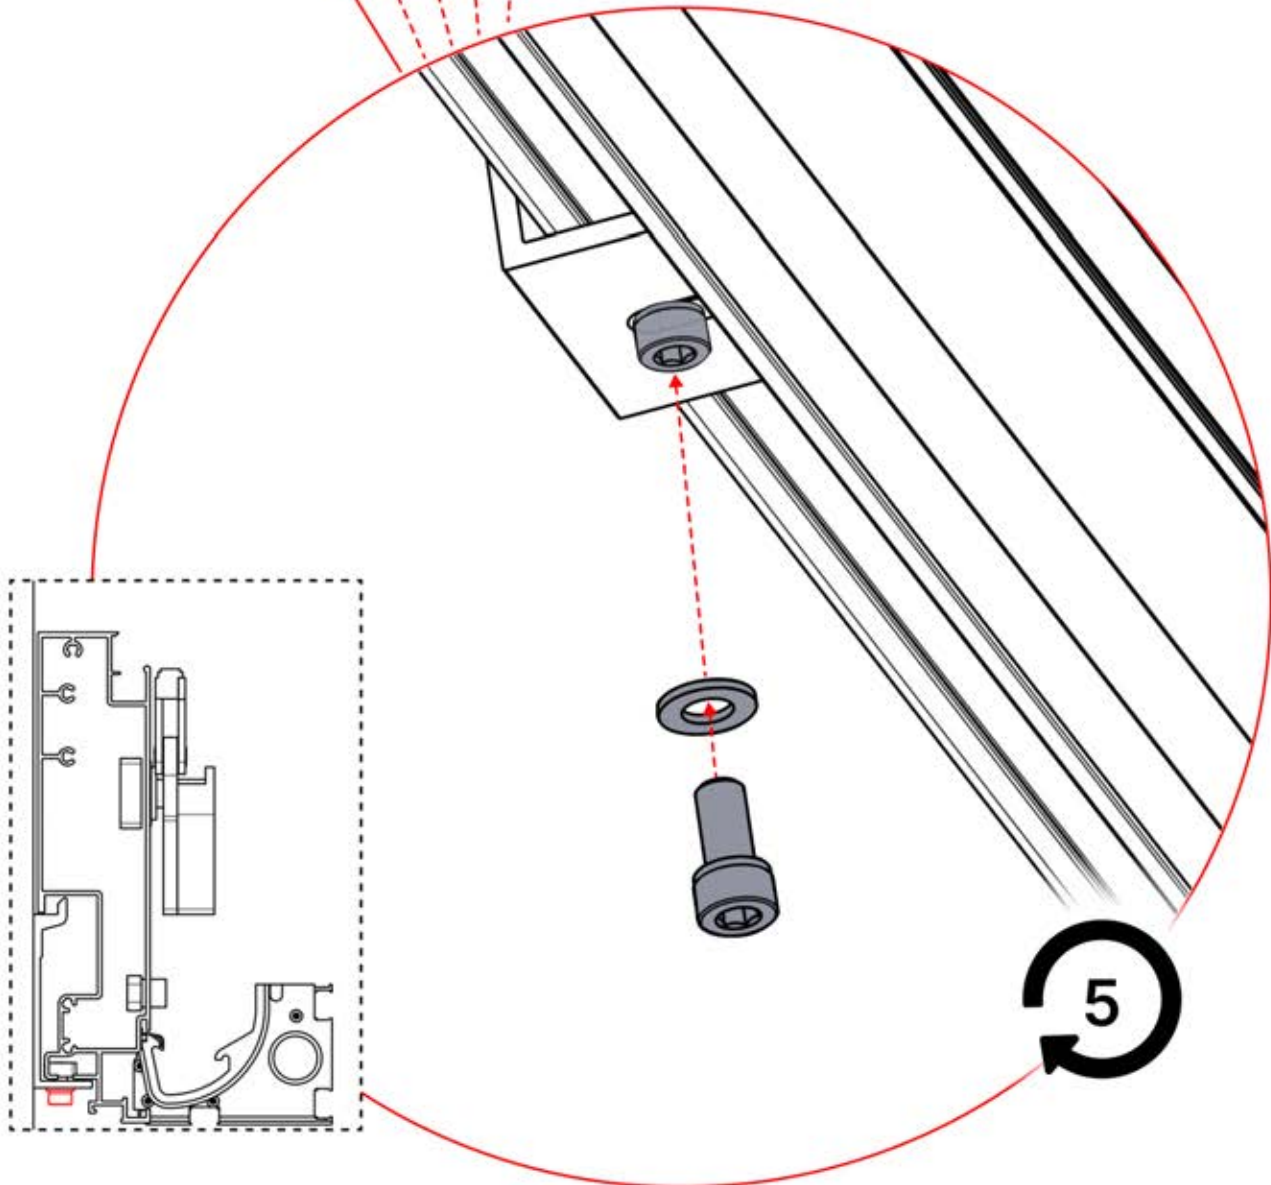

07

x7
PERGOLUX

6

ANTHRACITE: L246
BLANC: L250
NOIR: L248

PN-200002292
5x

PN-200002319
5x