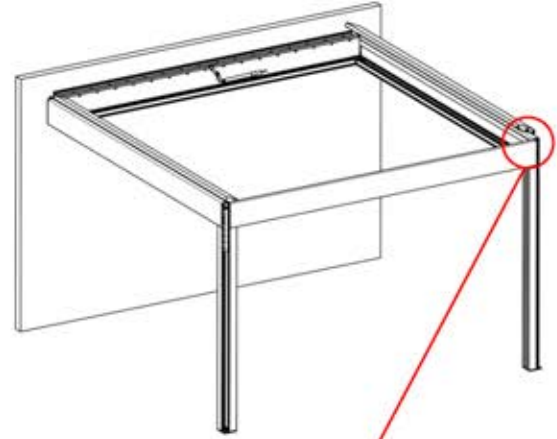

61

x7
PERGOLUX

6

ANTHRACITE: L246
BLANC: L250
NOIR: L248

S

PN-200002367
1x