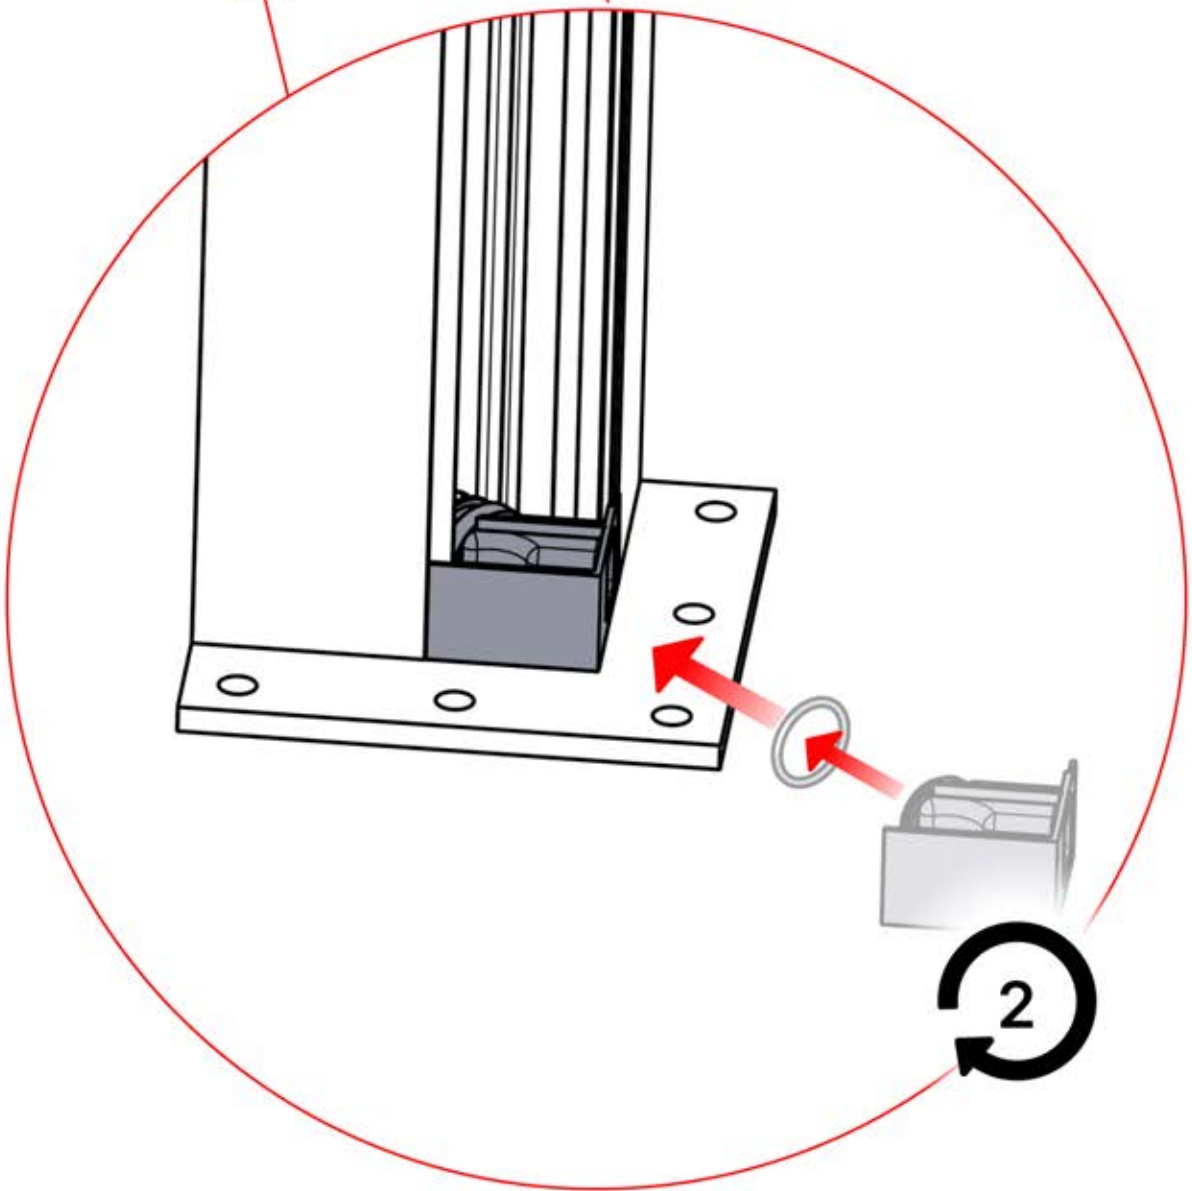

70

x7
PERGOLUX

6

ANTHRACITE: L246
BLANC: L250
NOIR: L248

PN-200002303
2x

PN-200002911
2x