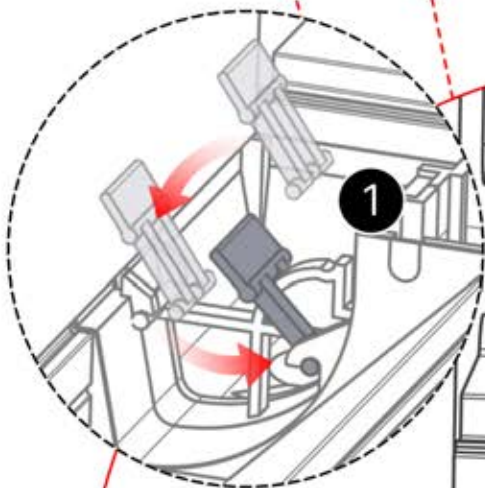

24

X7
PERGOLUX

6

ANTHRACITE: L246
BLANC: L250
NOIR: L248

PN-200003051
8x

PN-200003050
8x

PN-200003049
8x