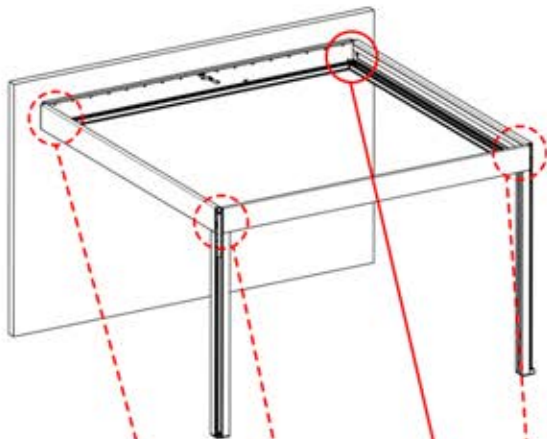

25

x7
PERGOLUX

6

ANTHRACITE: L246
BLANC: L250
NOIR: L248

 PN-200002289
4x

 5.5 x 70
PN-200000958
4x

26

27