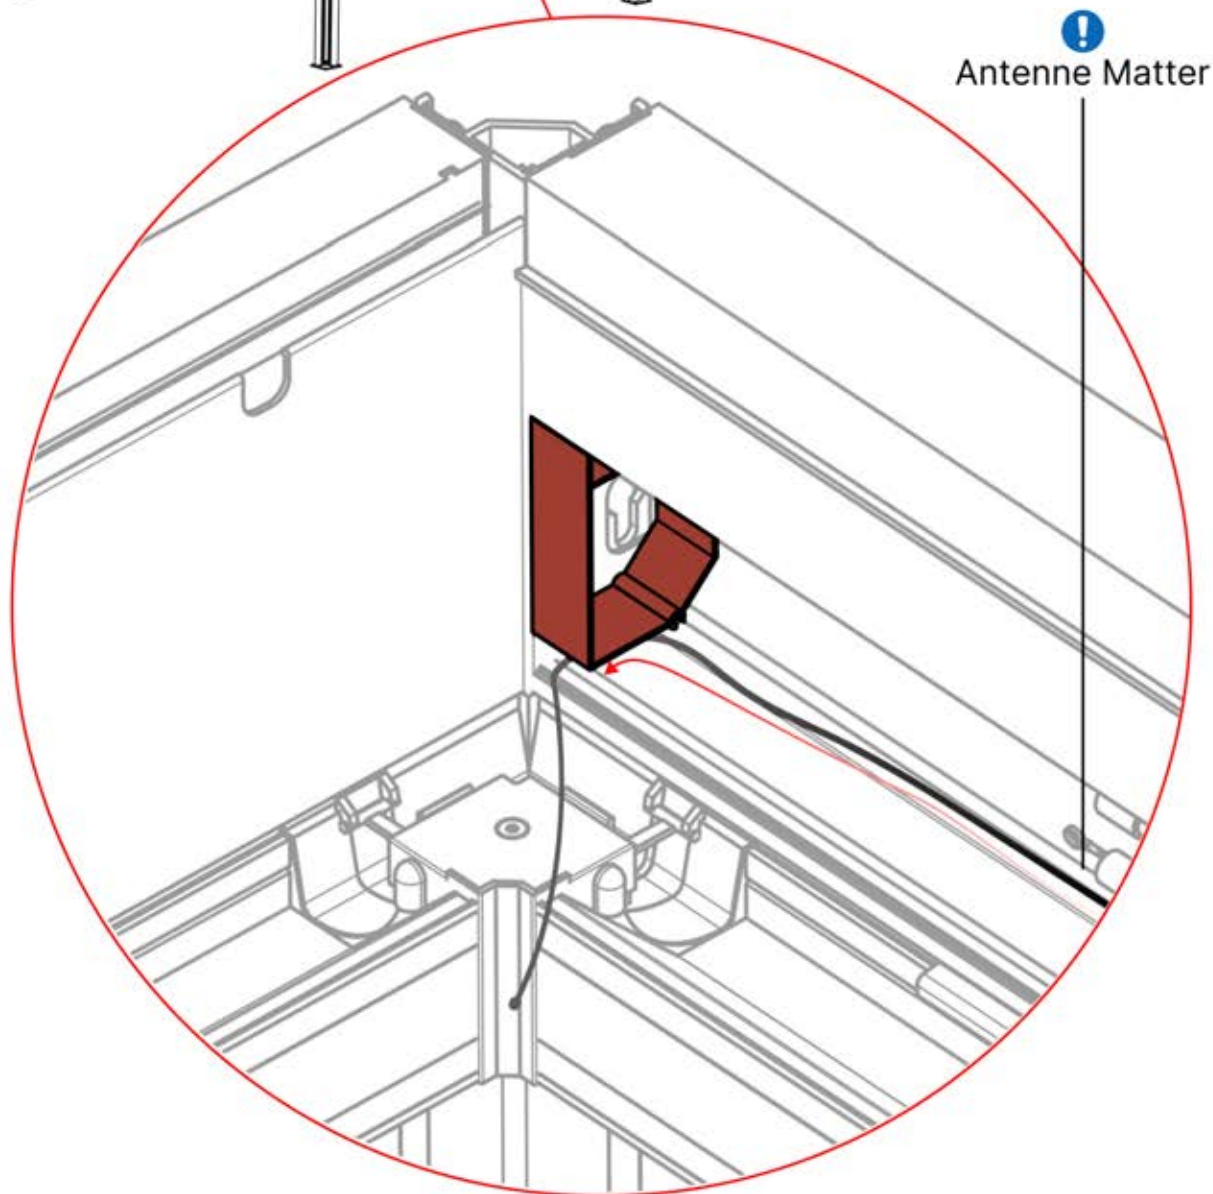

!
Acheminez le câble
d'antenne et placez-le
sous la pièce mise en
évidence (réf.
PN-200002329).