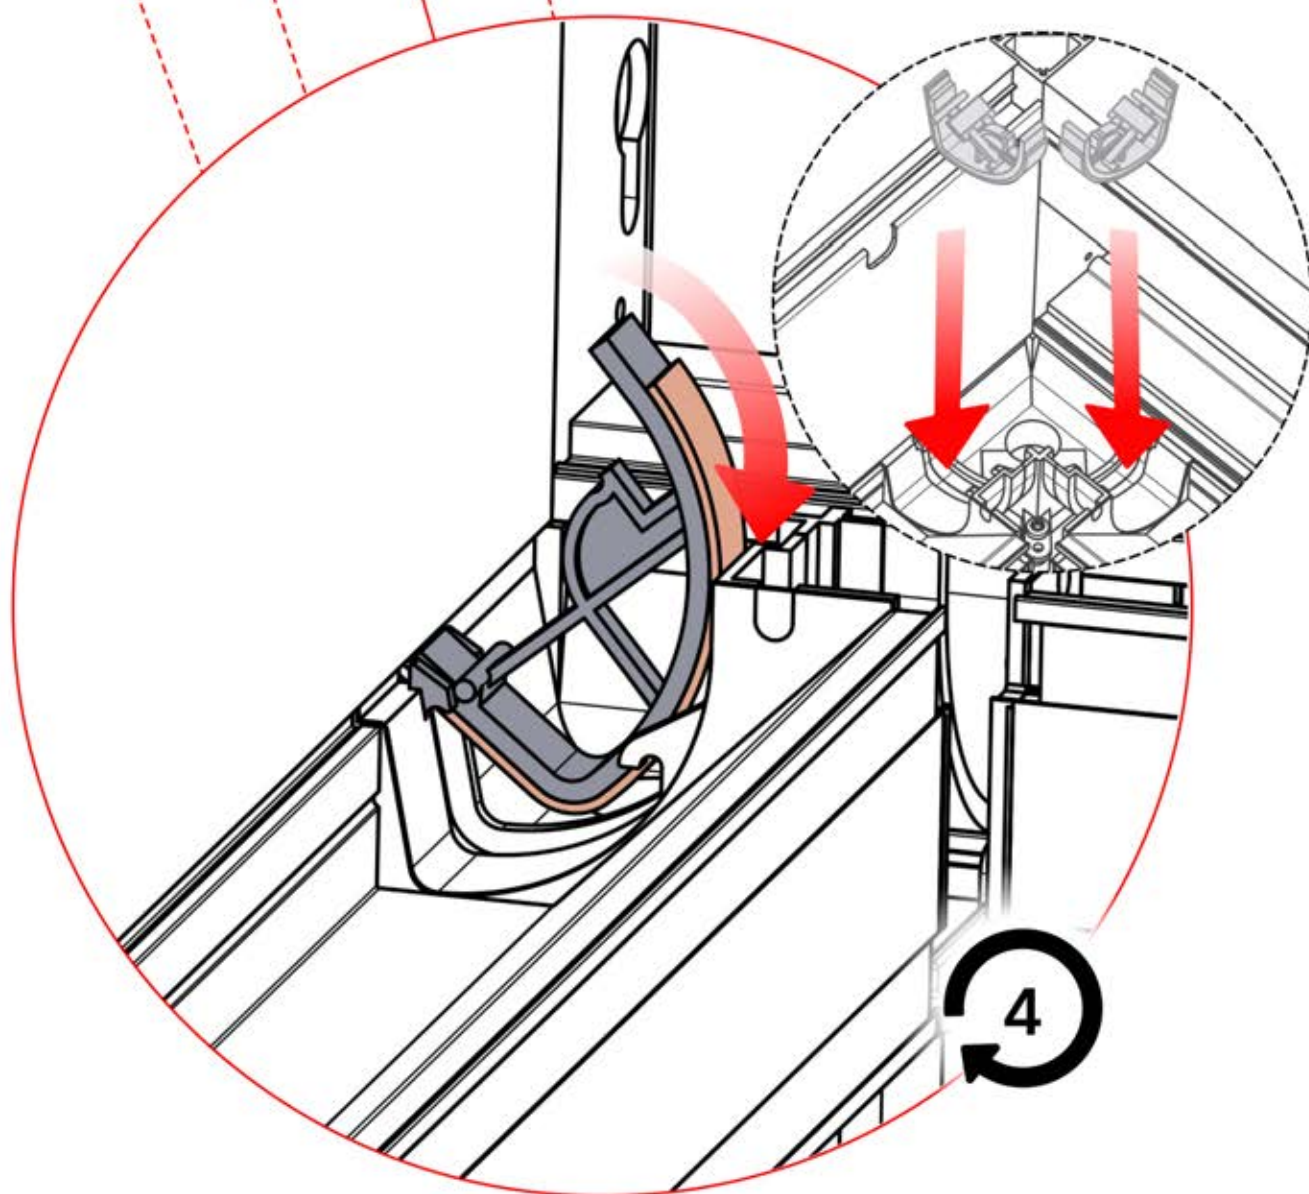

23

x7
PERGOLUX

6

ANTHRACITE: L246
BLANC: L250
NOIR: L248

PN-200003051
8x

PN-200003050
8x

PN-200003049
8x