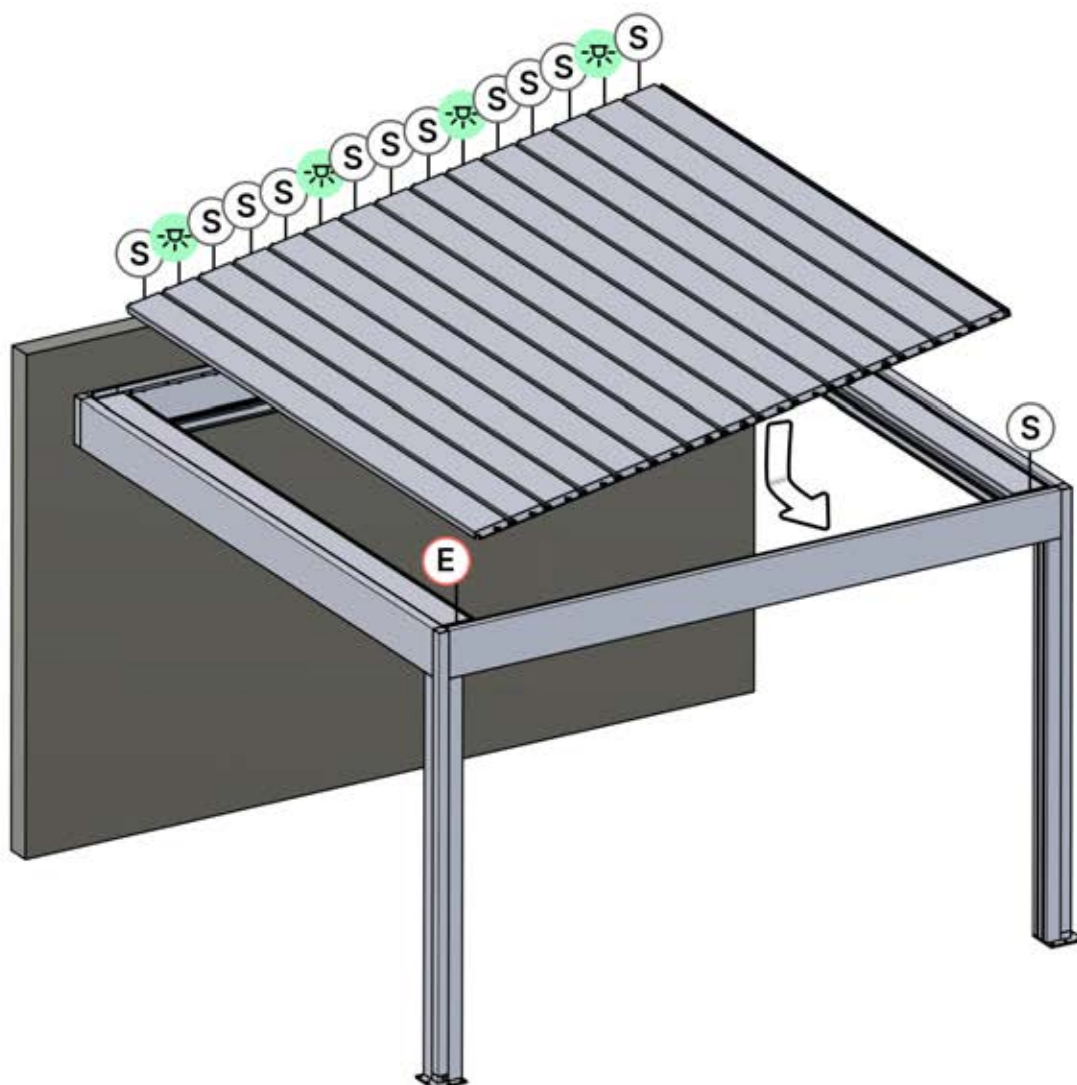

4

55

x2
FERGOLUX
FERGOLUX

5

ANTHRACITE: L258
BLANC: L262
NOIR: L260

PN-200002365
4x

56

57