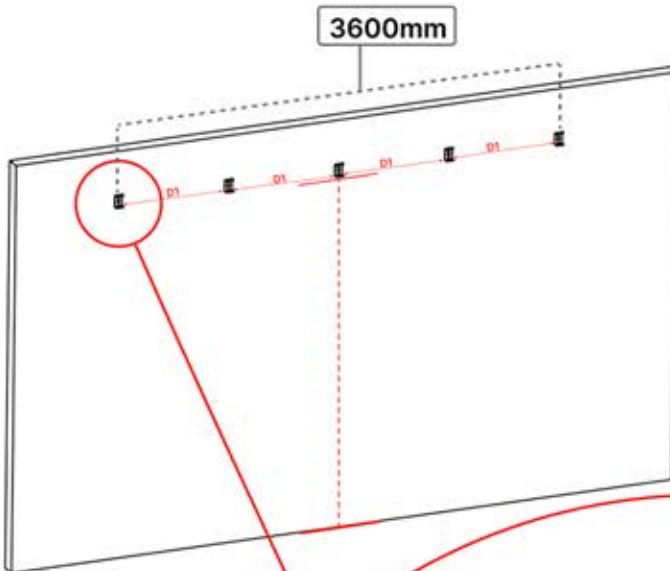

PN-200002373

5x

x10

Installez les premier et dernier supports muraux (réf. PN-200002373) à une distance de 3 600 mm l'un de l'autre. Placez les supports restants entre les deux, en veillant à ce qu'ils soient répartis de manière uniforme.