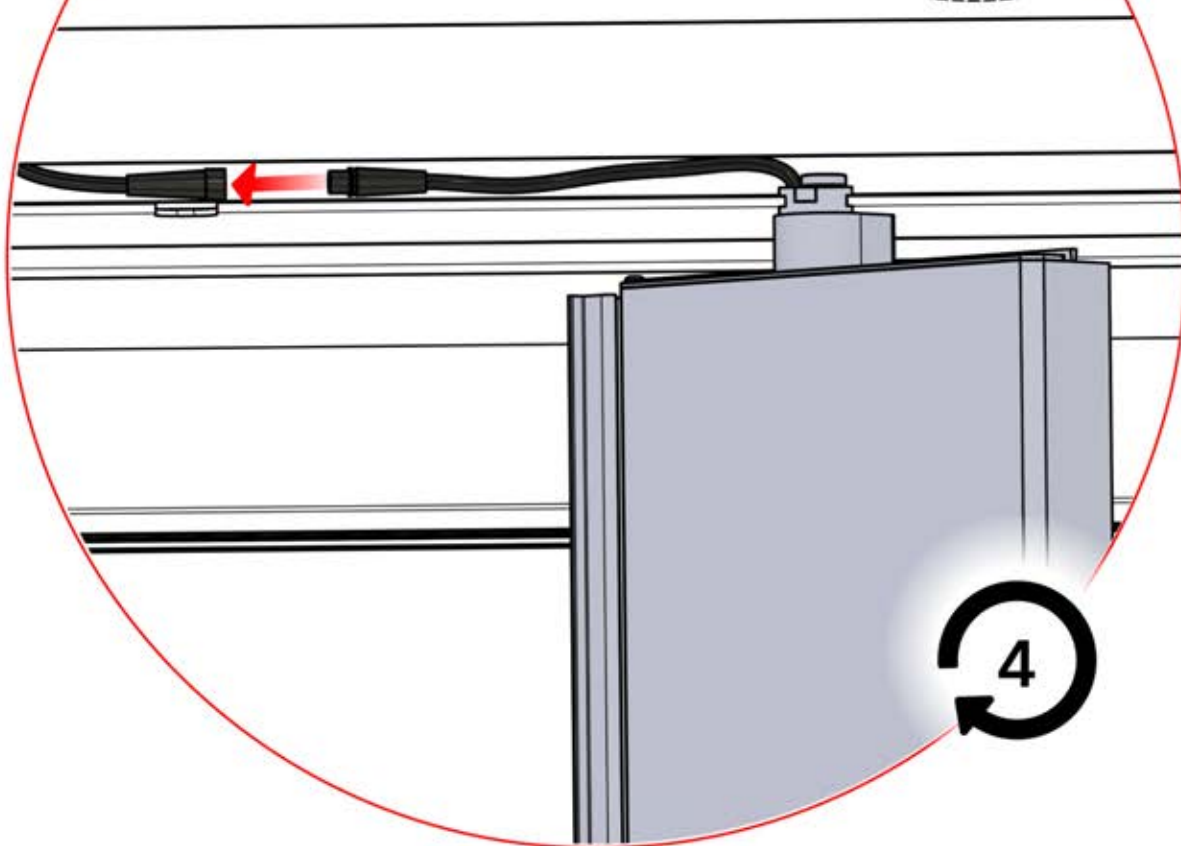

Branchez la LED du
câble au fil de la LED à
4 broches.

65

ANTHRACITE: L258
BLANC: L262
NOIR: L260

66

 <p>4</p> <p>ANTHRACITE: L270 BLANC: L274 NOIR: L272</p>	 <p>S</p> <p>PN-200002367 12x</p>
 <p>5</p> <p>ANTHRACITE: L258 BLANC: L262 NOIR: L260</p>	 <p>6</p> <p>ANTHRACITE: L246 BLANC: L250 NOIR: L248</p>