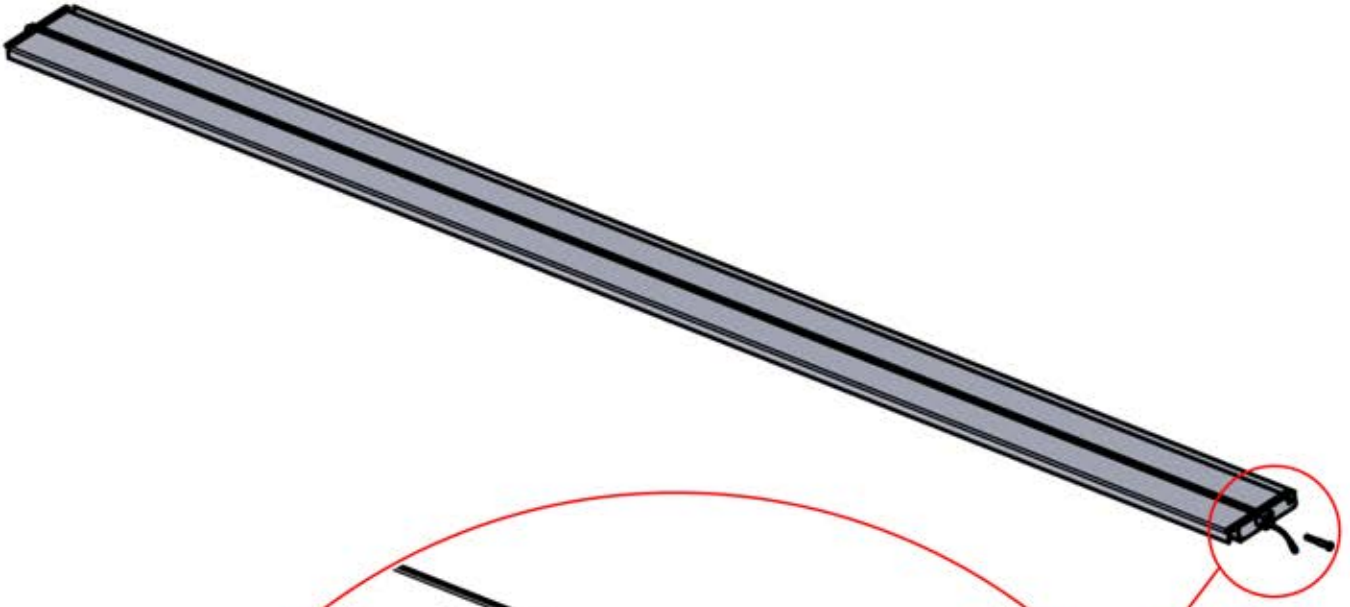

55

x2
FERGOLUX
FERGOLUX

5

ANTHRACITE: L258
BLANC: L262
NOIR: L260

PN-200002365
4x