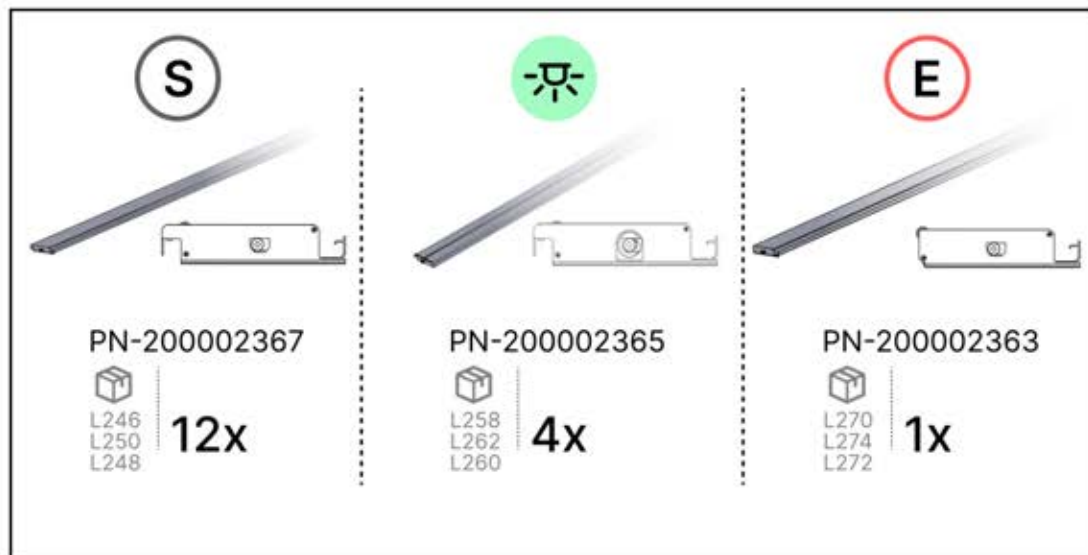

4

55

x2
FERGOLUX
FERGOLUX

5

ANTHRACITE: L258
BLANC: L262
NOIR: L260

PN-200002365
4x

56

57