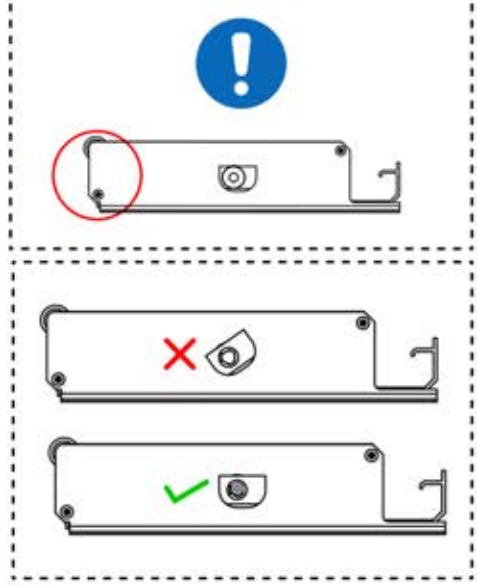

57

x7
PERGOLUX

4

ANTHRACITE: L270
BLANC: L274
NOIR: L272

E

PN-200002363

1x