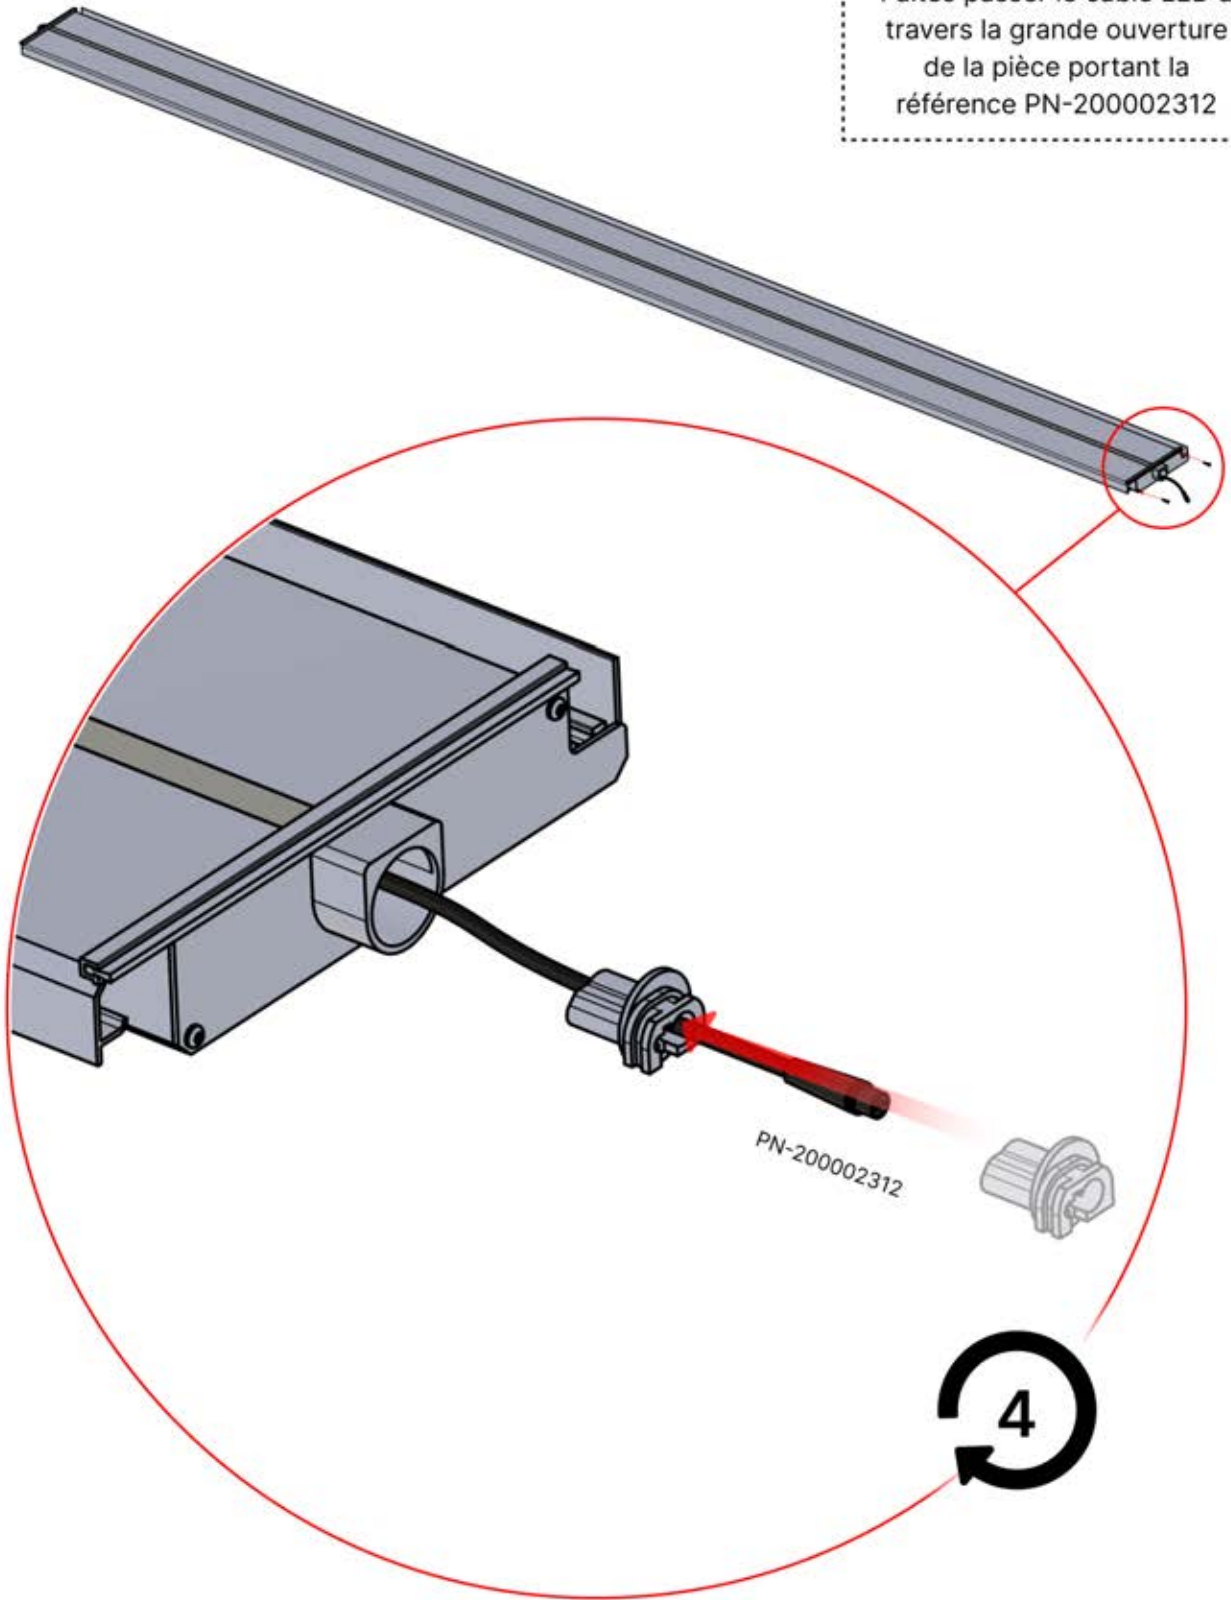

x2
FERGOLUX
FERGOLUX

5

ANTHRACITE: L258
BLANC: L262
NOIR: L260

PN-200002365
4x

Faites passer le câble LED à travers la grande ouverture de la pièce portant la référence PN-200002312

52

x2
FERGOLUX
FERGOLUX

5