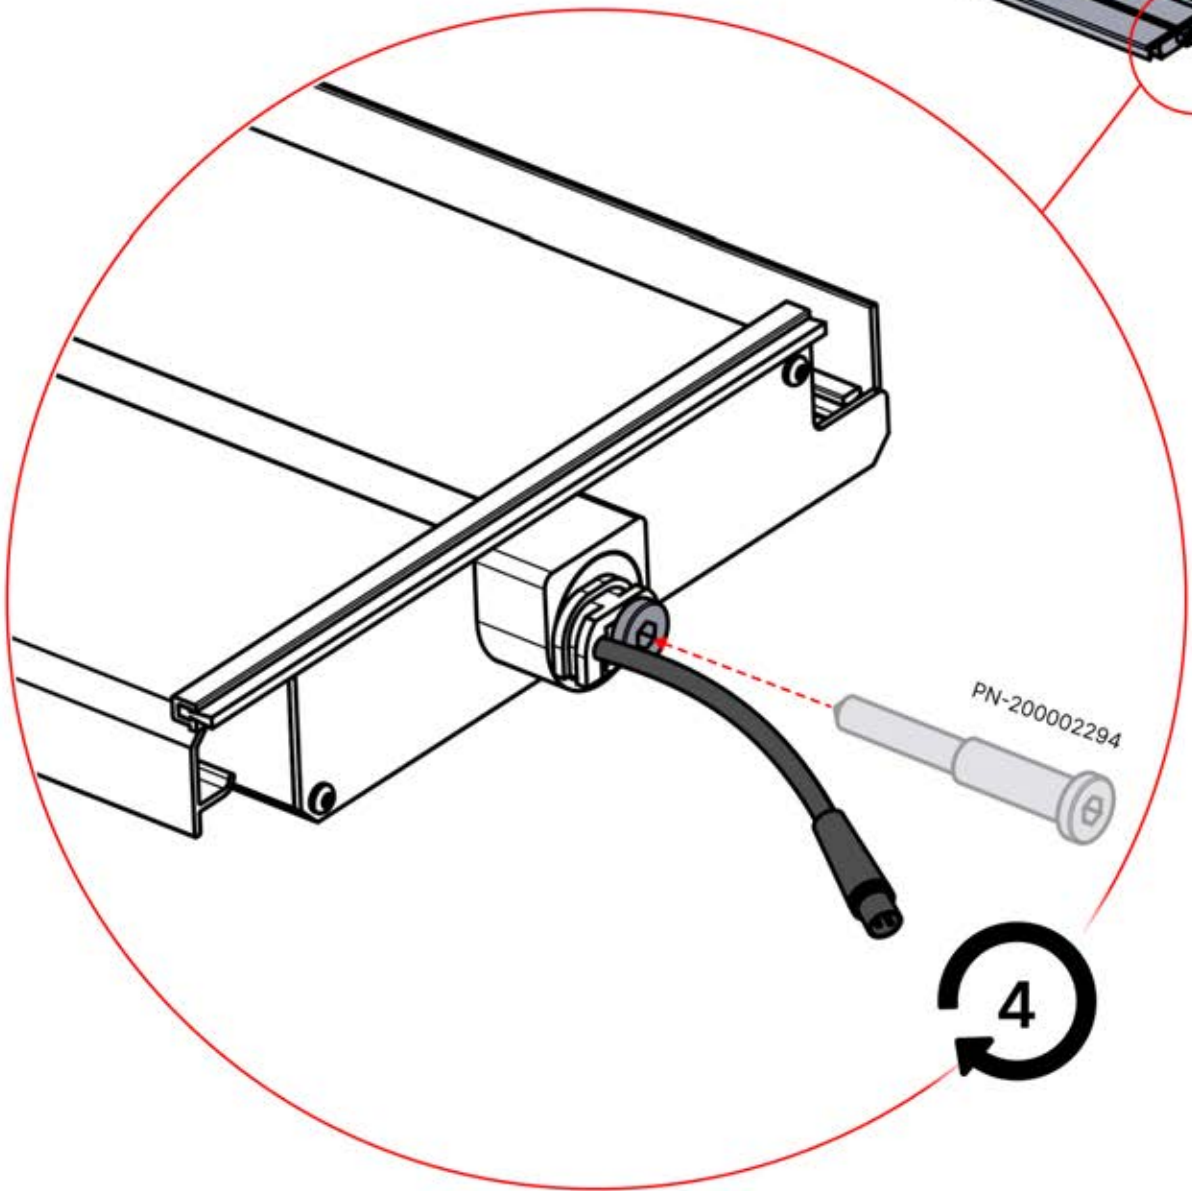

55

x2
FERGOLUX
FERGOLUX

5

ANTHRACITE: L258
BLANC: L262
NOIR: L260

PN-200002365
4x