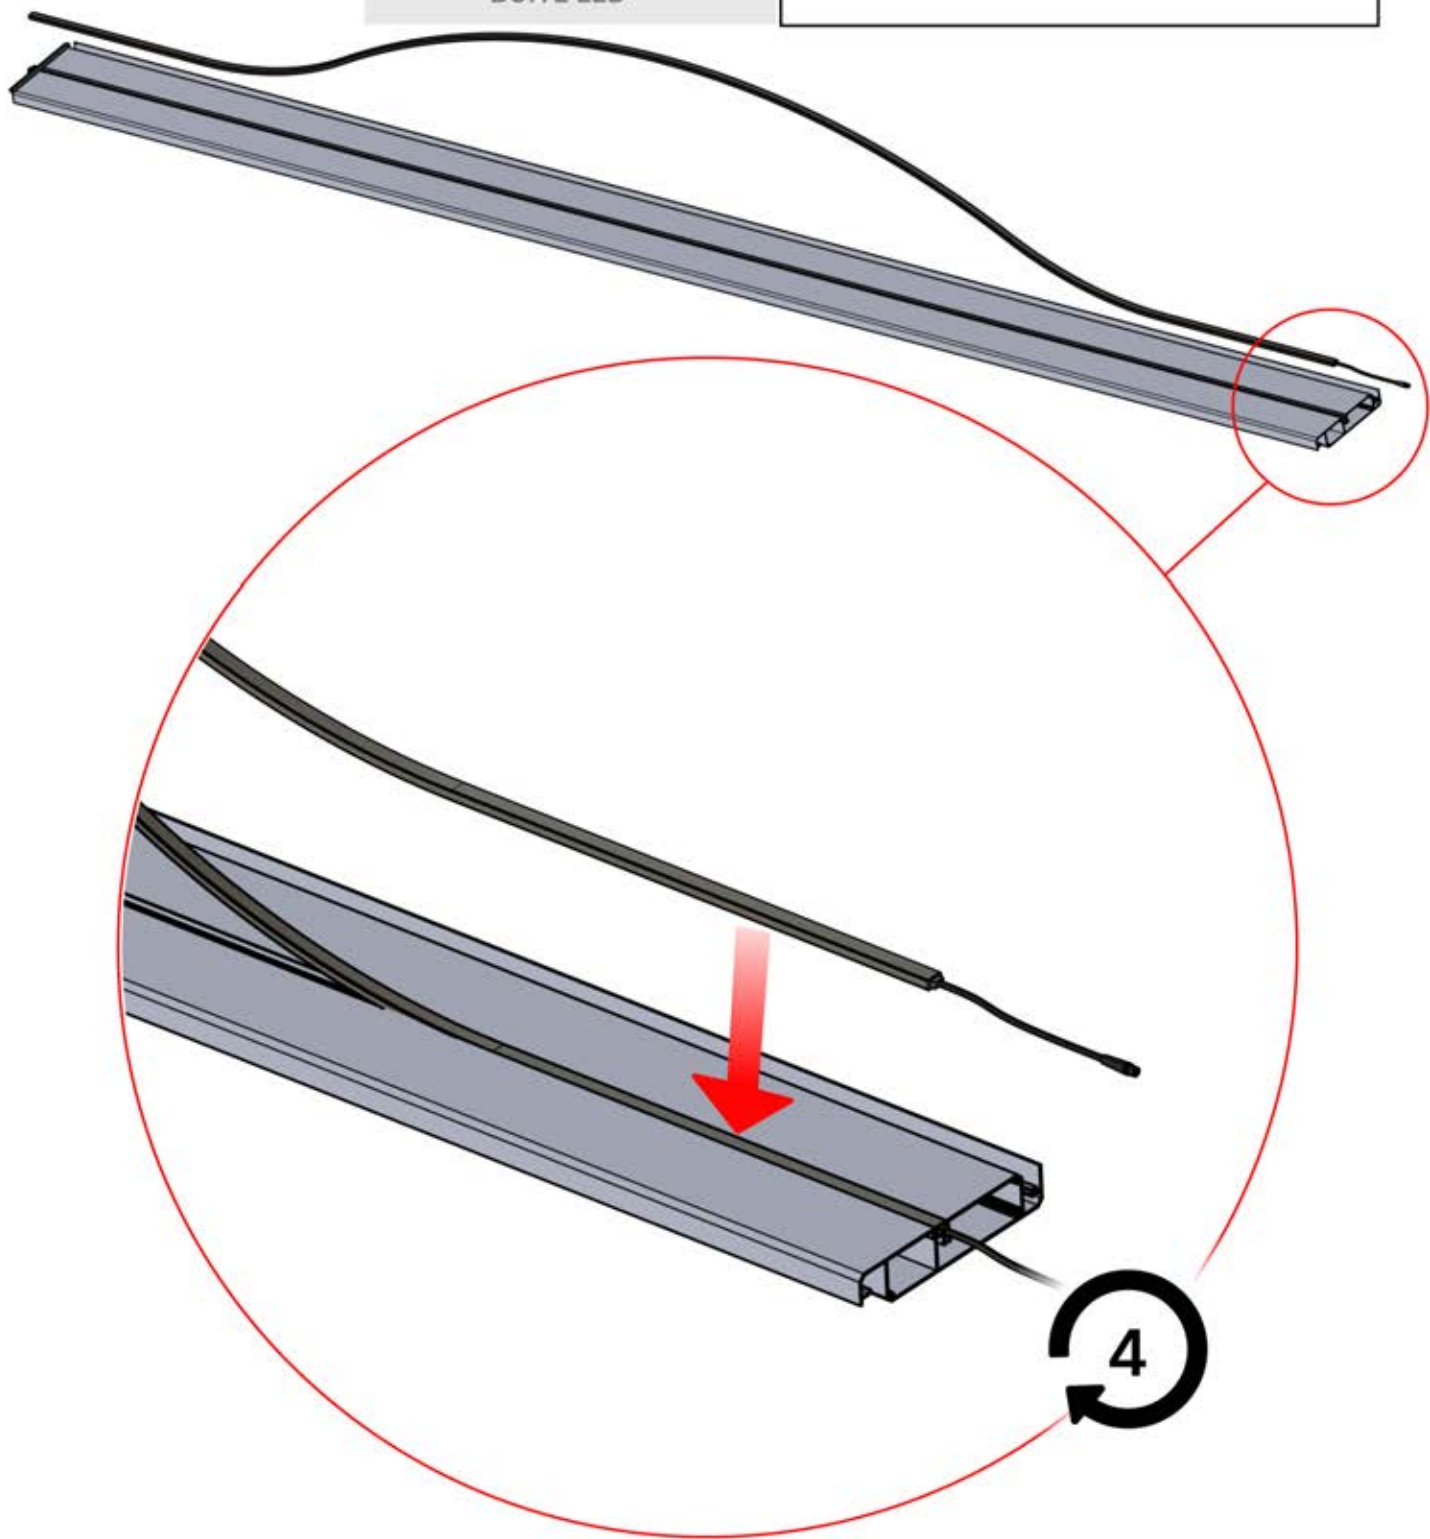

48

x2
PERGOLUX
PERGOLUX

5

ANTHRACITE: L258
BLANC: L262
NOIR: L260

PERGOLUX

10

BOITE LED

PN-200002365
4x

BANDEAU LED
4x