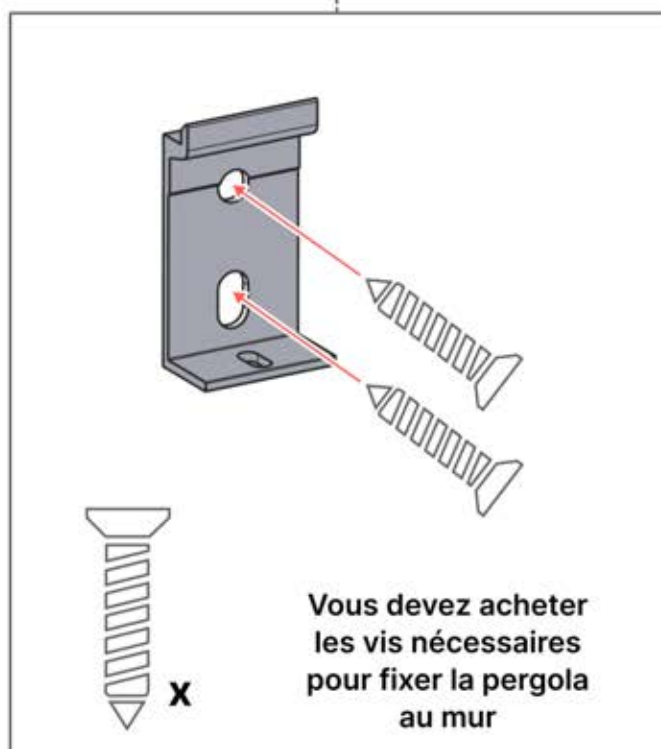

La prise de terre doit être bien branchée avant de mettre l'appareil sous tension.

N'utilisez pas de marteau classique, cela pourrait causer des dommages.

Alignez les lames selon la direction du soleil pour un ombrage optimal.

Entrée CA.

Répétez cette étape le nombre de fois indiqué.

Moteur

Faire pivoter.

INFORMATION

Toutes les vis **PERGOLUX** sont fabriquées en acier inoxydable, garantissant durabilité et résistance à la rouille. Pour éviter d'endommager les vis, suivez ces directives :

- **NE PAS TROP SERRER** : APPLIQUEZ UNE FORCE APPROPRIÉE POUR ÉVITER DE FAUSSER LE FILETAGE.
- **CHOISIR LE BON OUTIL** : UTILISEZ LE TOURNEVIS OU L'EMBOUT ADÉQUAT POUR ÉVITER D'ENDOMMAGER LA TÊTE DE VIS.
- **ASSURER UNE UTILISATION CORRECTE** : AVEC UNE INSTALLATION CONFORME, LES VIS CONSERVERONT LEUR INTÉGRITÉ ET LEUR FONCTIONNALITÉ DANS LE TEMPS.
- **UTILISER UN LUBRIFIANT** : APPLIQUEZ DU LUBRIFIANT POUR FACILITER L'ASSEMBLAGE DES VIS.