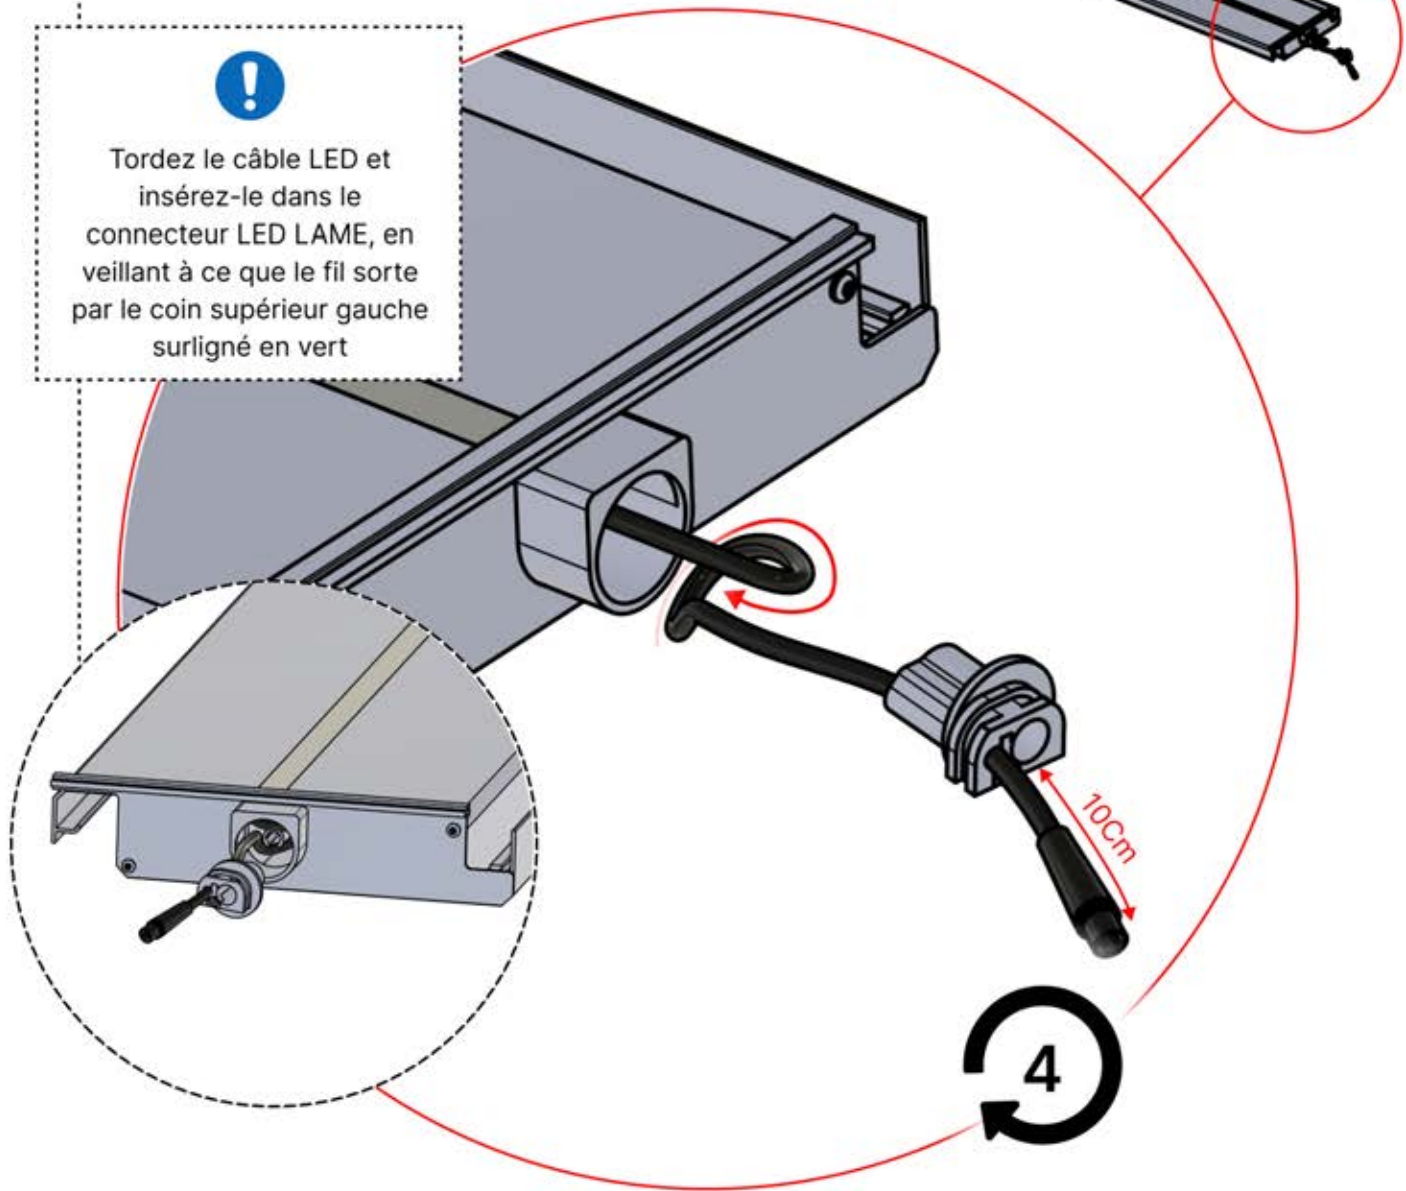

 PN-200002365
4x

Utilisez la pièce n°
PN-200002313 pour fixer
le câble LED dans la plus
petite ouverture

54

x2
FERGOLUX
FERGOLUX

5

ANTHRACITE: L258
BLANC: L262
NOIR: L260

PN-200002365
4x

Tordez le câble LED et insérez-le dans le connecteur LED LAME, en veillant à ce que le fil sorte par le coin supérieur gauche surligné en vert