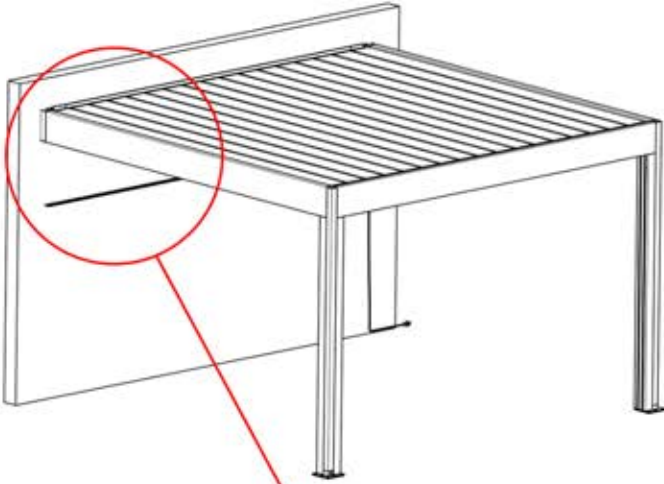

73

74

2

ANTHRACITE: B296
BLANC: B300
NOIR: B304

75

S4 PERGOLUX | PERGOLA PRO MAX ADOSSÉE

4 X 4 M / 13' x 13'