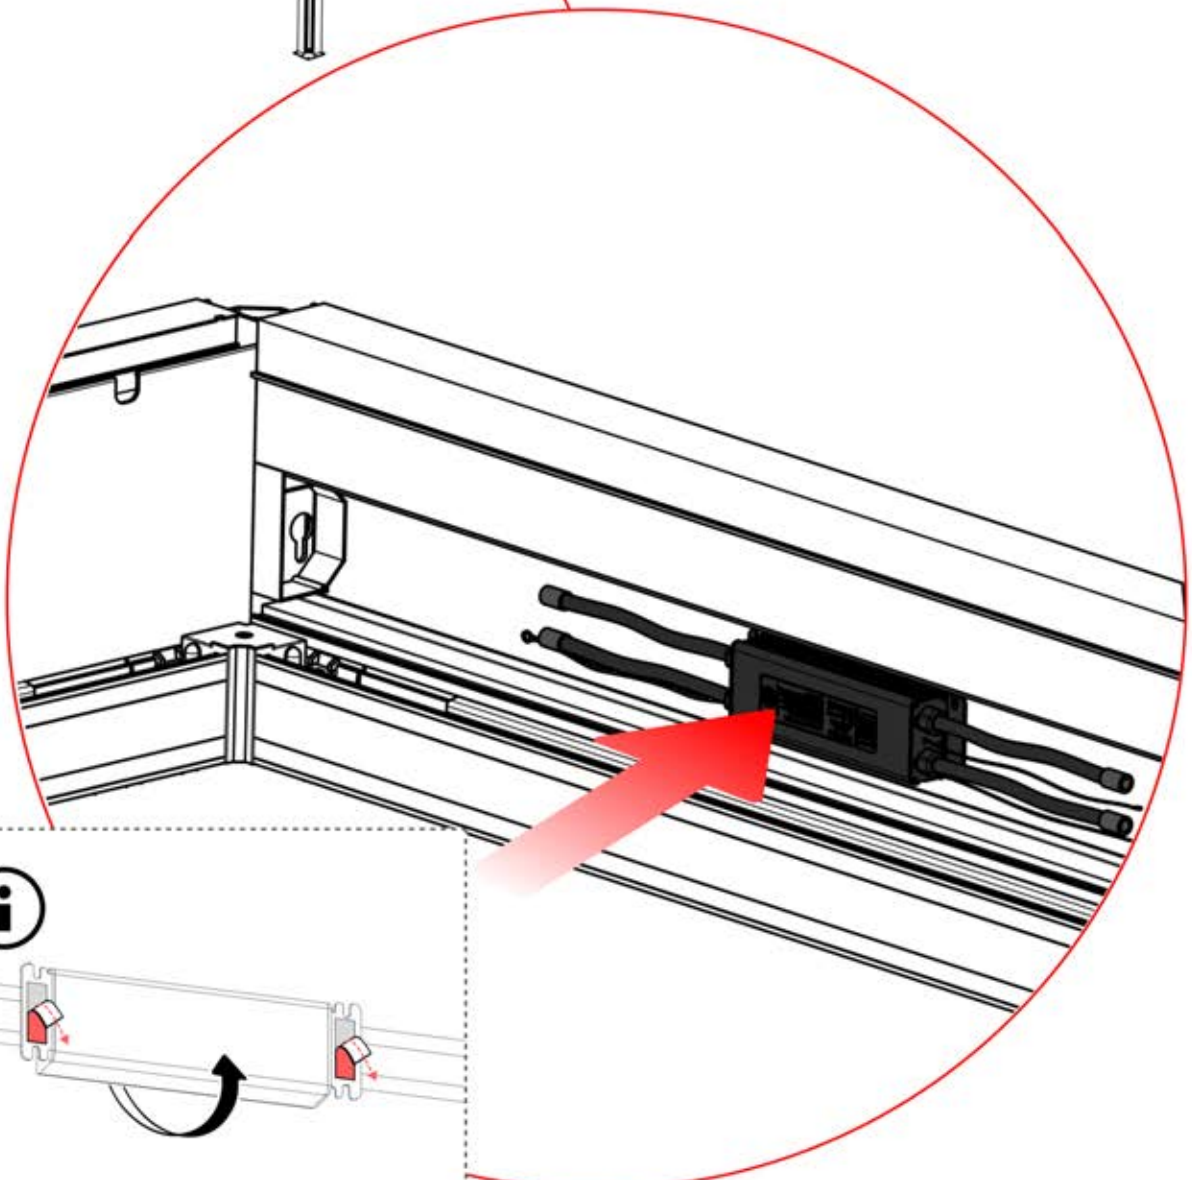

!
Le boîtier de commande
peut être installé sur le
modèle Preferred W
POUTRE