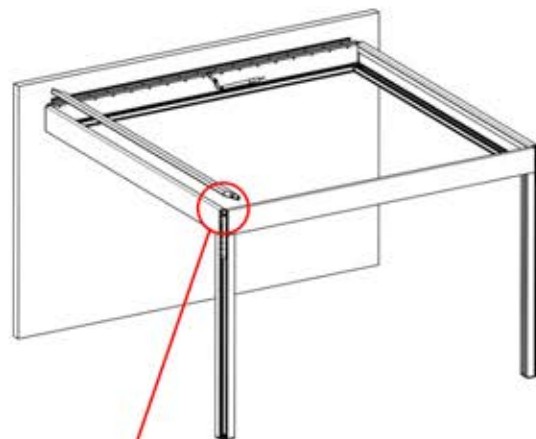

58

4

ANTHRACITE: L270
BLANC: L274
NOIR: L272

E

PN-200002363

1x