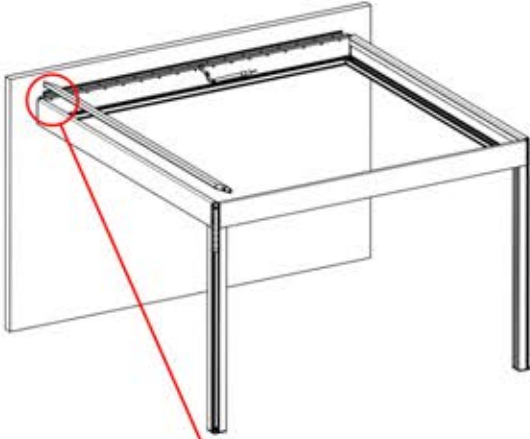

x7
PERGOLUX

4

ANTHRACITE: L270
BLANC: L274
NOIR: L272

E

PN-200002363

1x

58

4