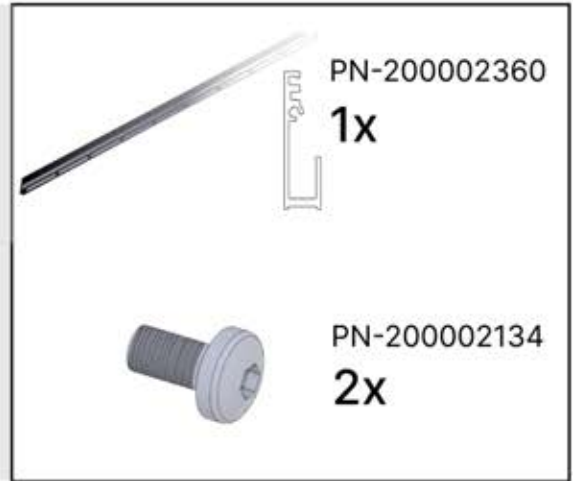

37

2

ANTHRACITE: B296
BLANC: B300
NOIR: B304

6

ANTHRACITE: L246
BLANC: L250
NOIR: L248

38

CABLE LED

FAISCEAU 4 LED