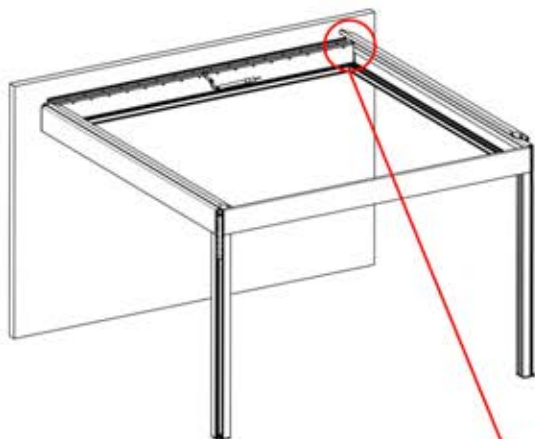

PN-200003033
1X

60

x7
PERGOLUX

6

ANTHRACITE: L246
BLANC: L250
NOIR: L248

S

PN-200002367

1x