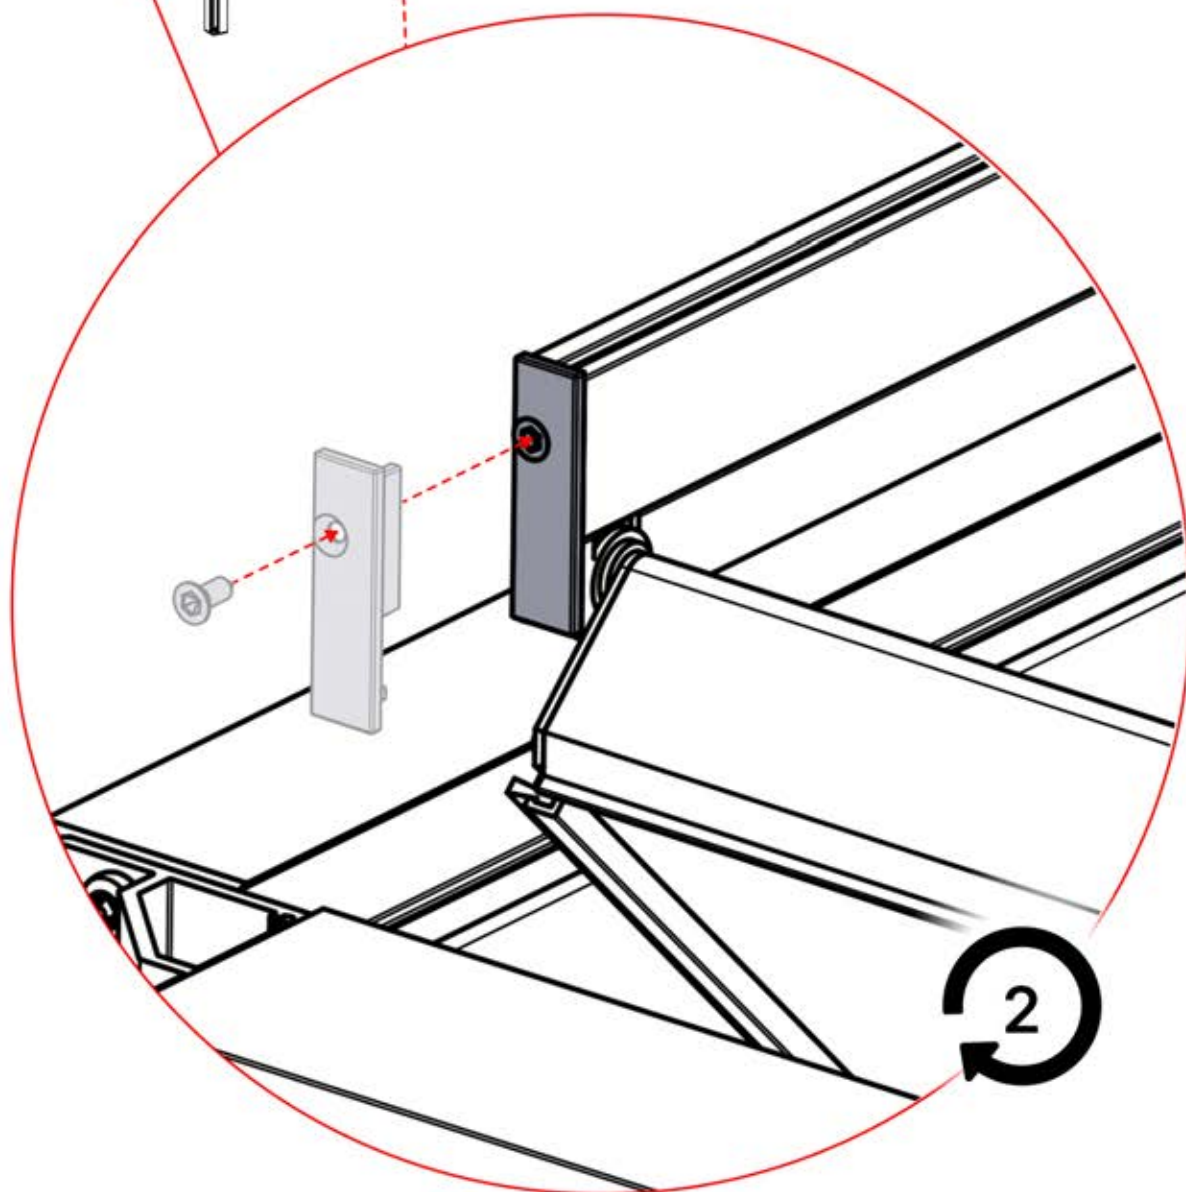

68

x1
FERGOLUX

6

ANTHRACITE: L246
BLANC: L250
NOIR: L248

PN-200003030
1x

PN-200003031
1x

PN-200001207
2x