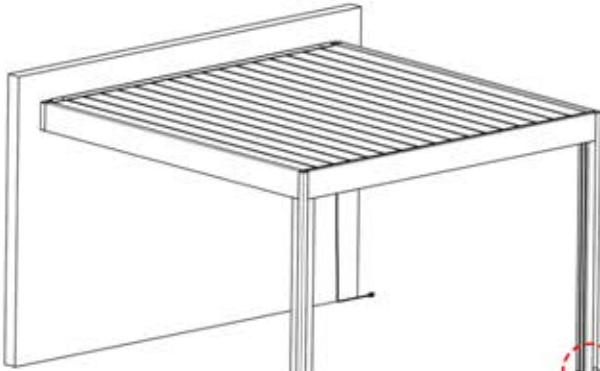

73

74

2

ANTHRACITE: B296
BLANC: B300
NOIR: B304

75

S4 PERGOLUX | PERGOLA PRO MAX ADOSSÉE

4 X 4 M / 13' x 13'