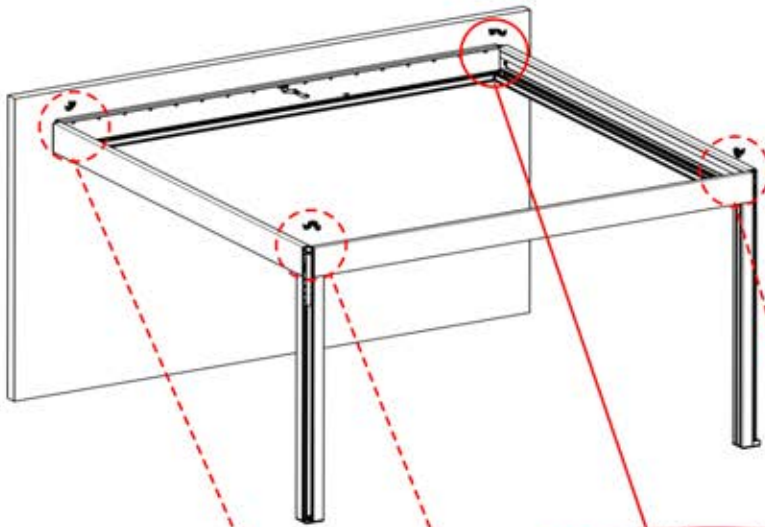

23

6

ANTHRACITE: L245
BLANC: L249
NOIR: L247

PN-200003051
8x

PN-200003050
8x

PN-200003049
8x