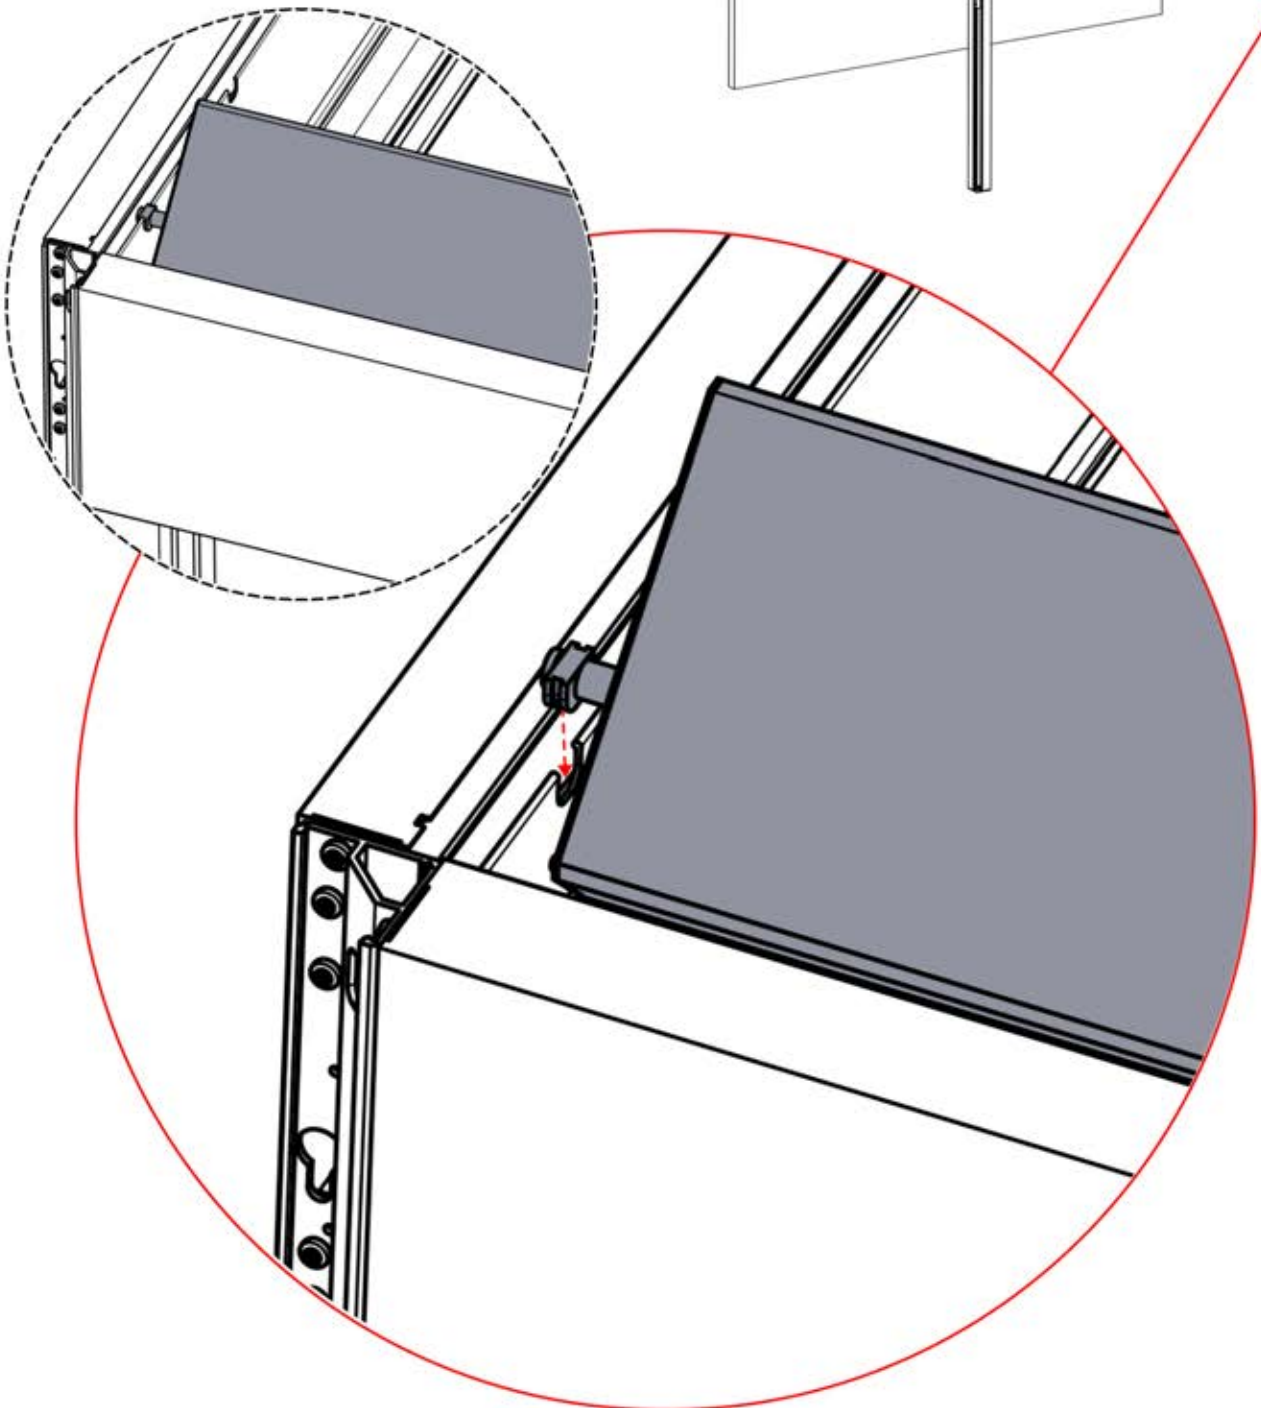

61

x7
PERGOLUX

6

ANTHRACITE: L245
BLANC: L249
NOIR: L247

S

PN-200003533
1x