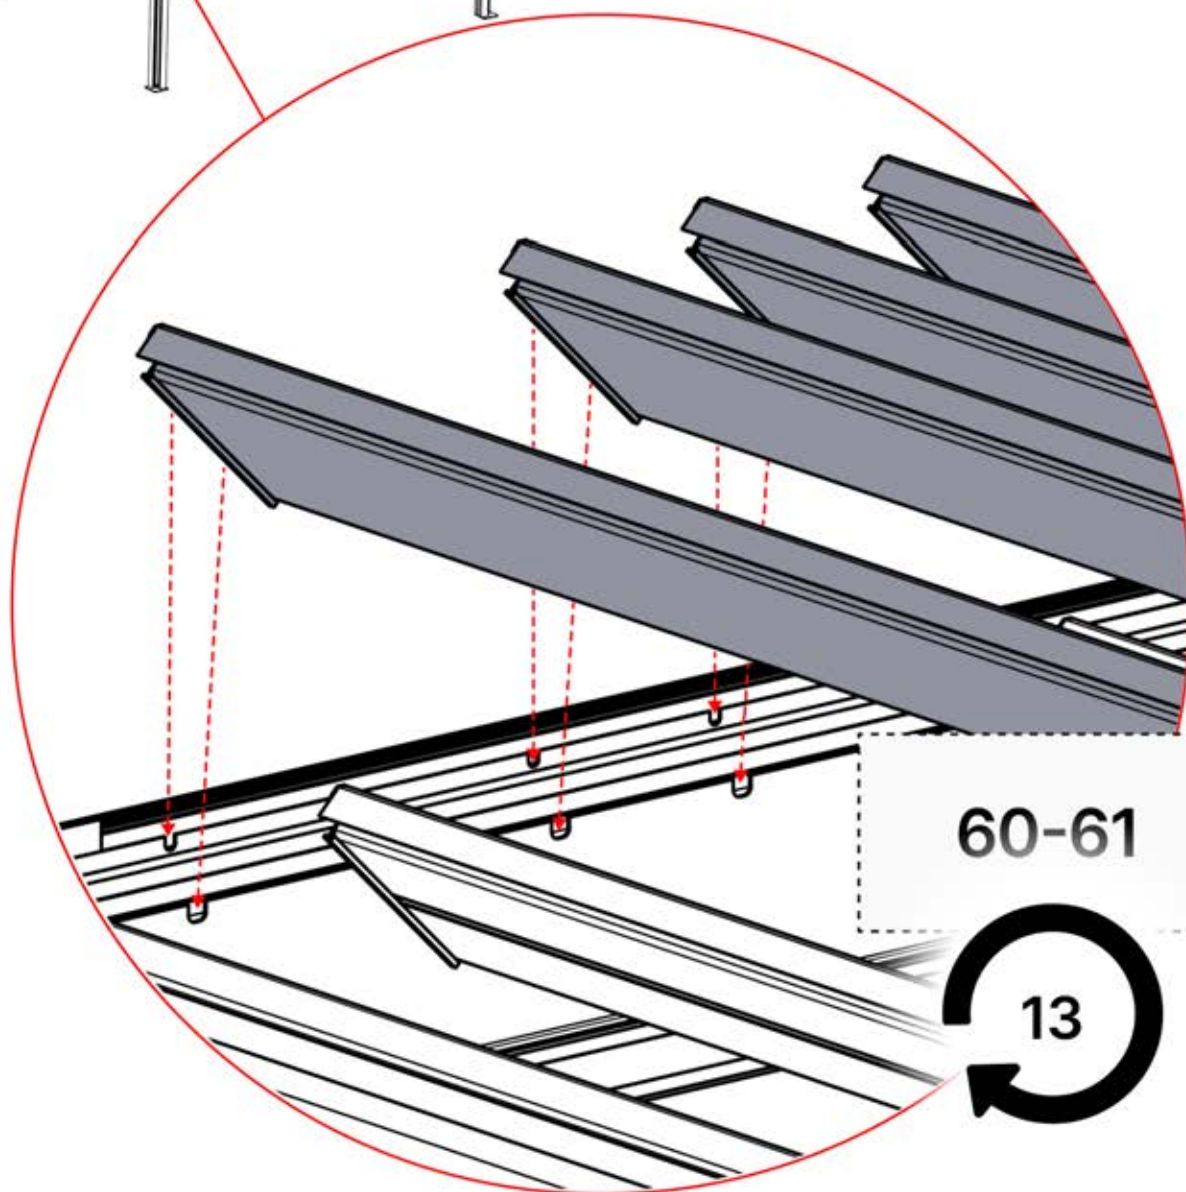

66

x1 PERGOLUX	4	S	PN-200003533 13x
ANTHRACITE: L269 BLANC: L273 NOIR: L271			
x3 PERGOLUX PERGOLUX PERGOLUX	5	x1 PERGOLUX	6
ANTHRACITE: L257 BLANC: L261 NOIR: L259		ANTHRACITE: L245 BLANC: L249 NOIR: L247