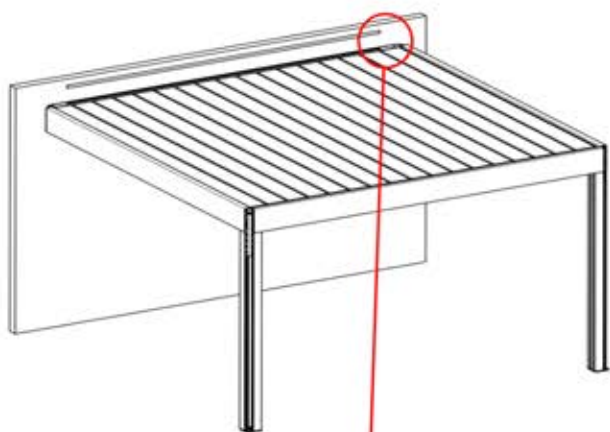

67

2

ANTHRACITE: B297
BLANC: B301
NOIR: B305

PN-200002493

1x

68

x1
FERGOLUX

6