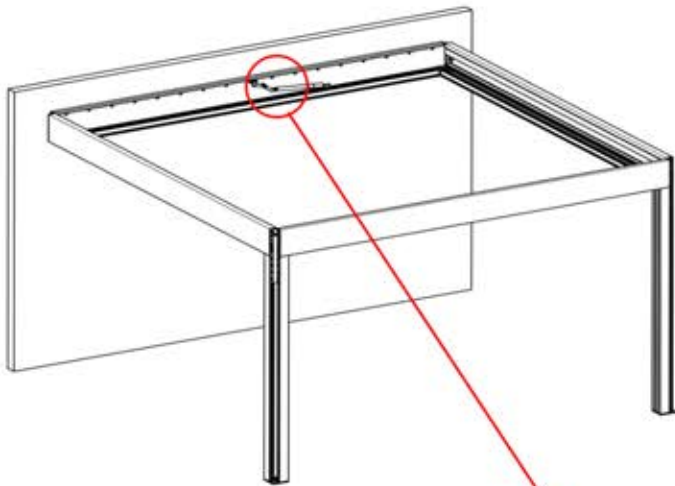

 GROUNDING

33

!
Le câble d'alimentation peut être passé à travers tous les poteaux.

34

35

36

37

x1 PERGOLUX **2**
ANTHRACITE: B297
BLANC: B301
NOIR: B305