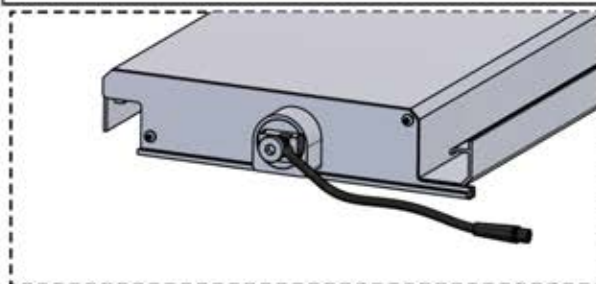

5

ANTHRACITE: L257
BLANC: L261
NOIR: L259

PN-200003537
6x

Branchez la LED du
câble au fil de la LED à
4 broches.

65

x3
PERGOLUX
PERGOLUX
PERGOLUX

5

ANTHRACITE: L257
BLANC: L261
NOIR: L259