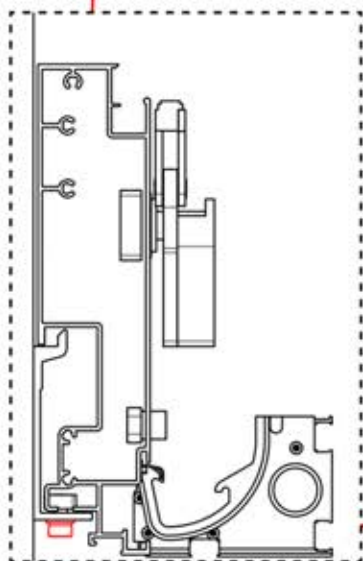

07

x7
PERGOLUX

6

ANTHRACITE: L245
BLANC: L249
NOIR: L247

PN-200002292
5x

PN-200002319
5x