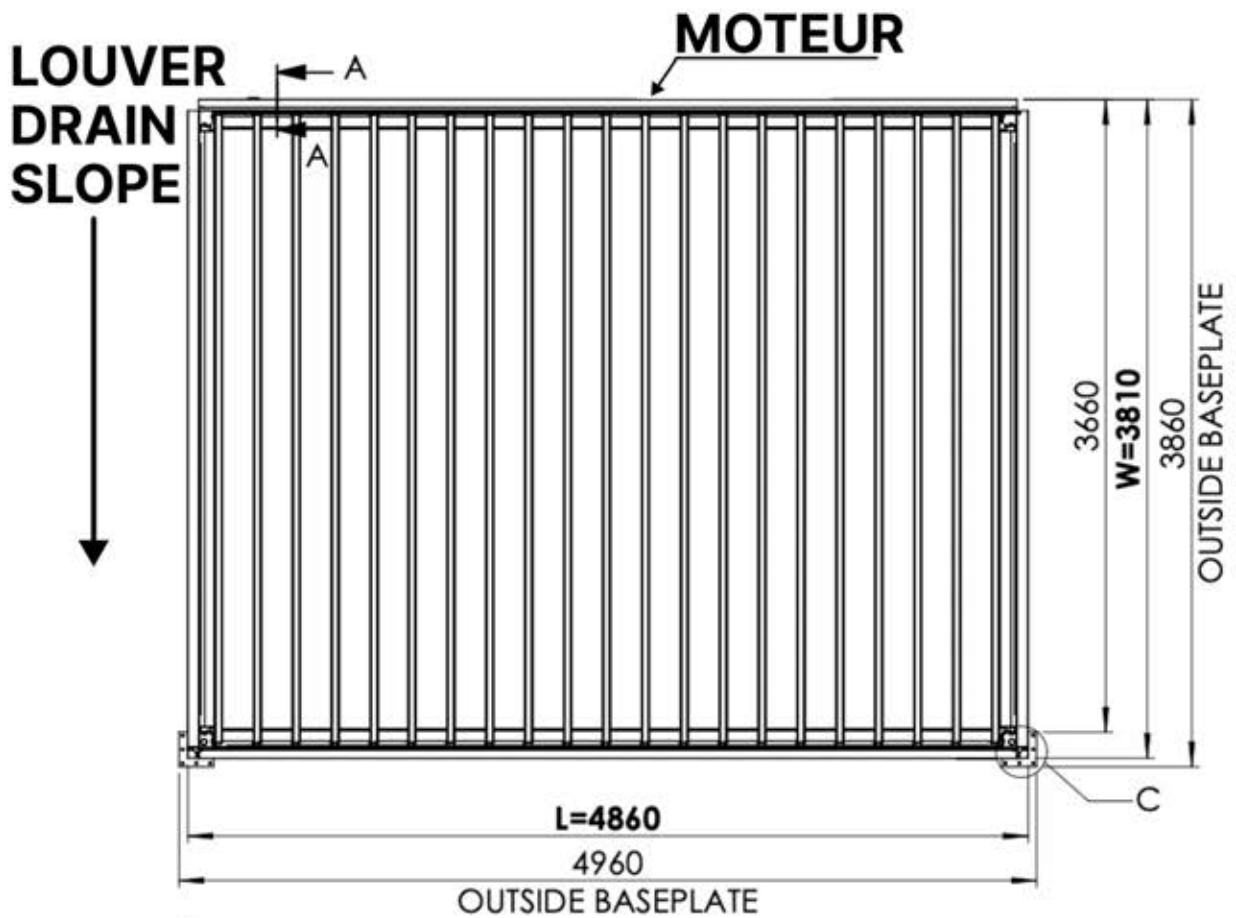

Matter + Smart Home peuvent être connectés à tout moment en scannant simplement le code QR fourni.

Boîtier de commande

[View Manual](#)

S4 PERGOLUX | PERGOLA PRO MAX ADOSSÉE

3 x 5 M / 13' x 16'

3 × 5 M / 13' x 16'