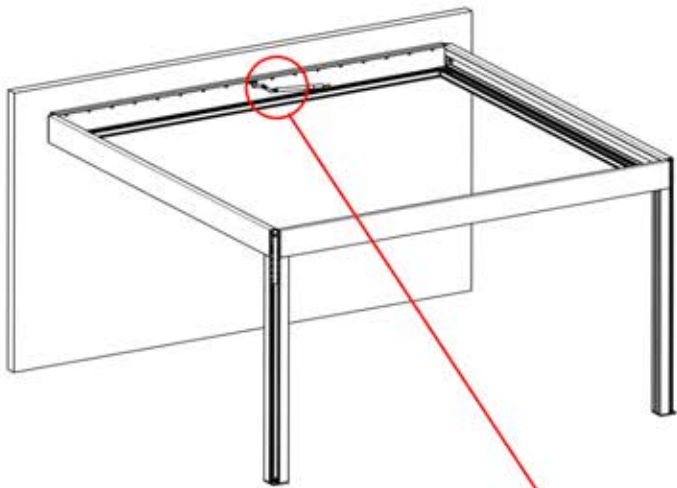

29

30

ENTRÉES ET SORTIES

31

!
Le boîtier de commande peut être installé sur le modèle Preferred W POUTRE

ARTICLES PAR CARTON

Si vous prévoyez de faire passer le câble d'alimentation par les coins arrière, percez un trou de 10 mm de diamètre dans le cache d'angle (réf. 200002370) comme illustré. Cela permettra au câble de passer lors de l'installation à l'étape 71.