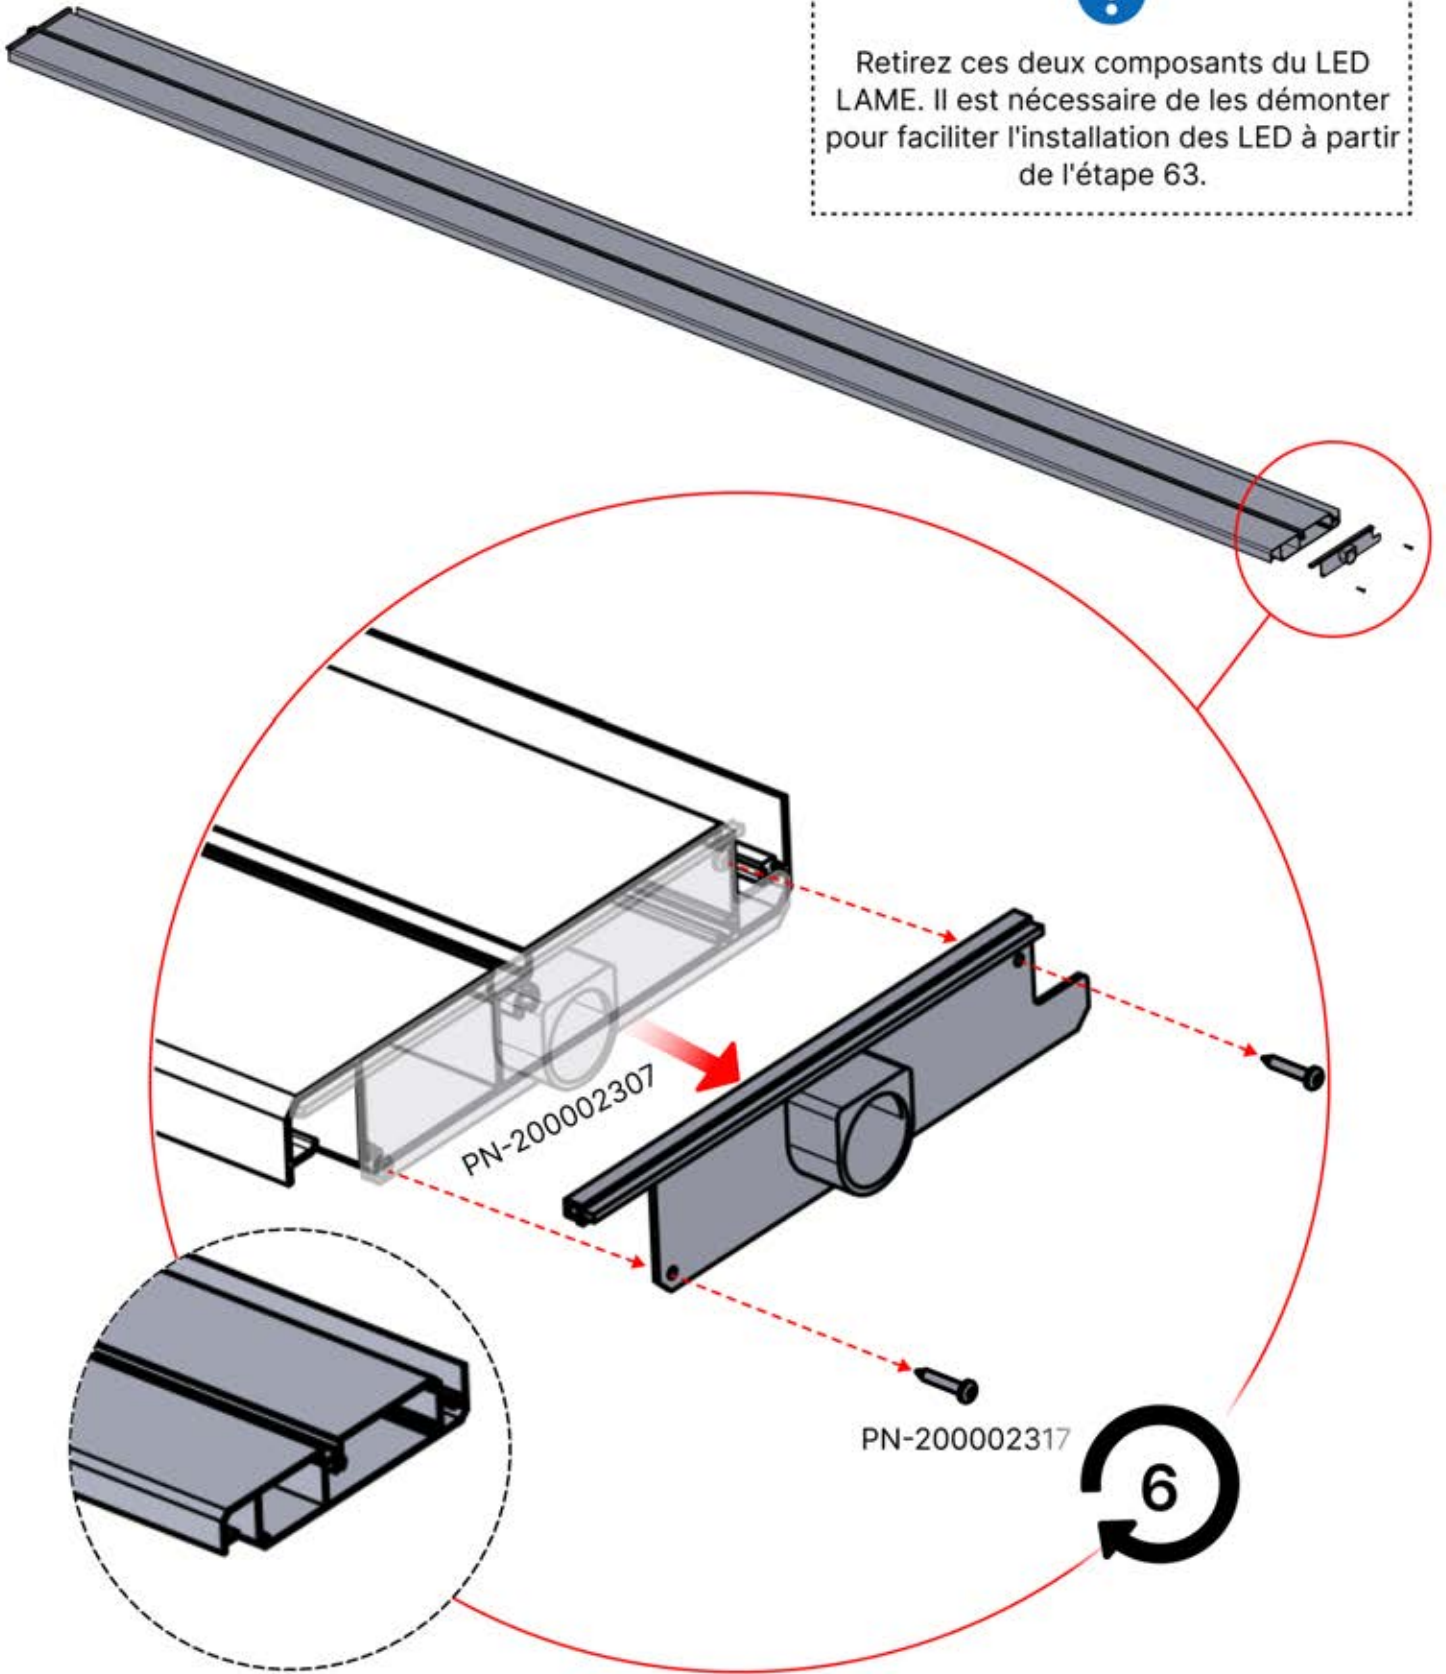

5

ANTHRACITE: L257
BLANC: L261
NOIR: L259

PN-200003537
6x

Retirez ces deux composants du LED LAME. Il est nécessaire de les démonter pour faciliter l'installation des LED à partir de l'étape 63.

48

x3
PERGOLUX
PERGOLUX
PERGOLUX