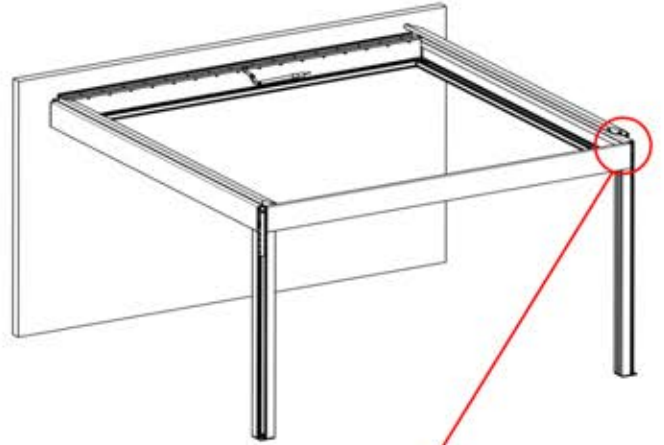

61

x7
PERGOLUX

6

ANTHRACITE: L245
BLANC: L249
NOIR: L247

S

PN-200003533
1x