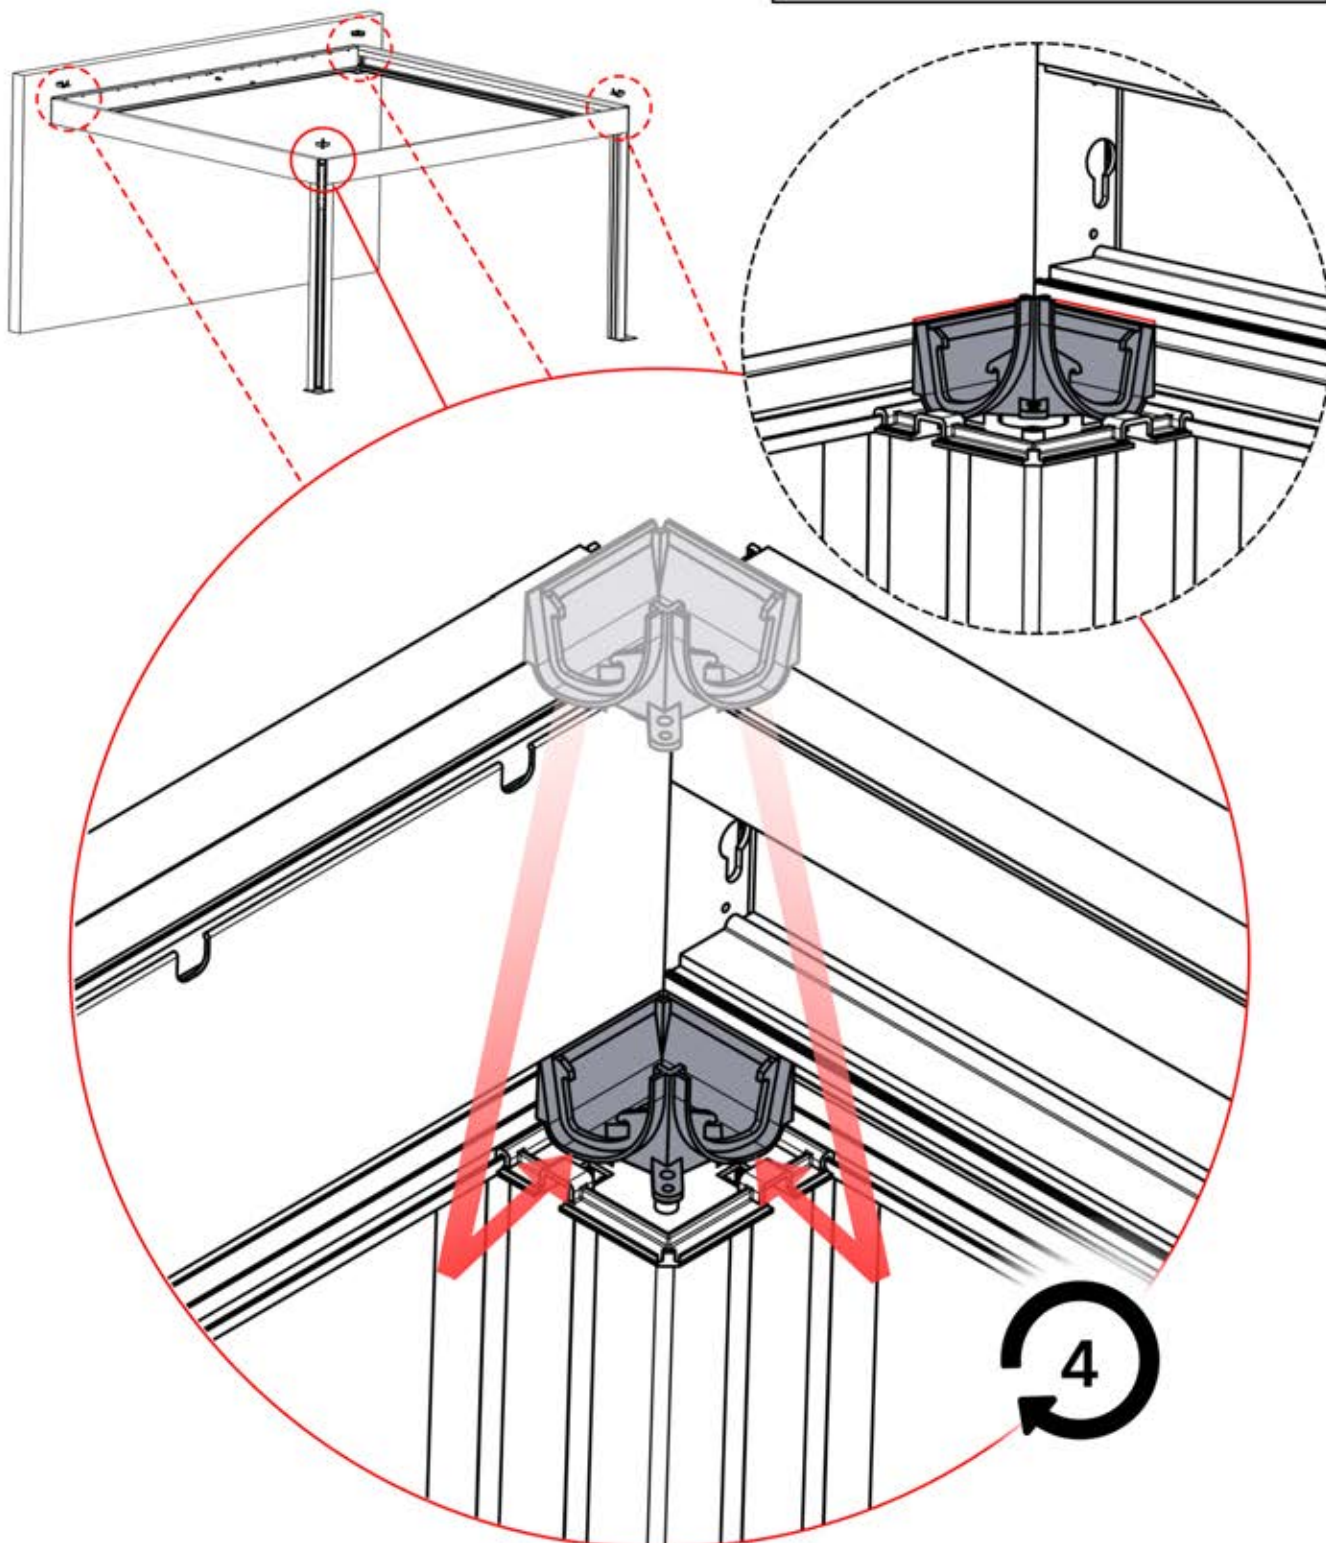

18

x1
PERGOLUX

6

ANTHRACITE: L245
BLANC: L249
NOIR: L247

PN-200002298
2x

PN-200002369
2x