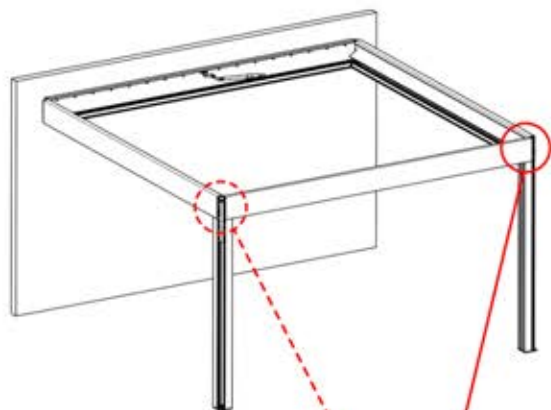

43

3

ANTHRACITE: B313
BLANC: B315
NOIR: B317

2