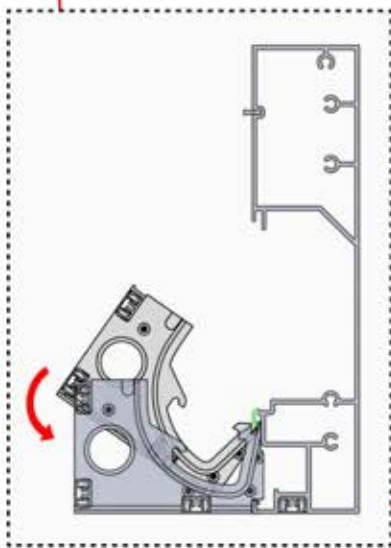

ANTHRACITE: L240
BLANC: L244
NOIR: L242

PN-200002311
2x

21

ANTHRACITE: B297
BLANC: B301
NOIR: B305

ANTHRACITE: B313
BLANC: B315
NOIR: B317

22

3

x1
PERGOLUX