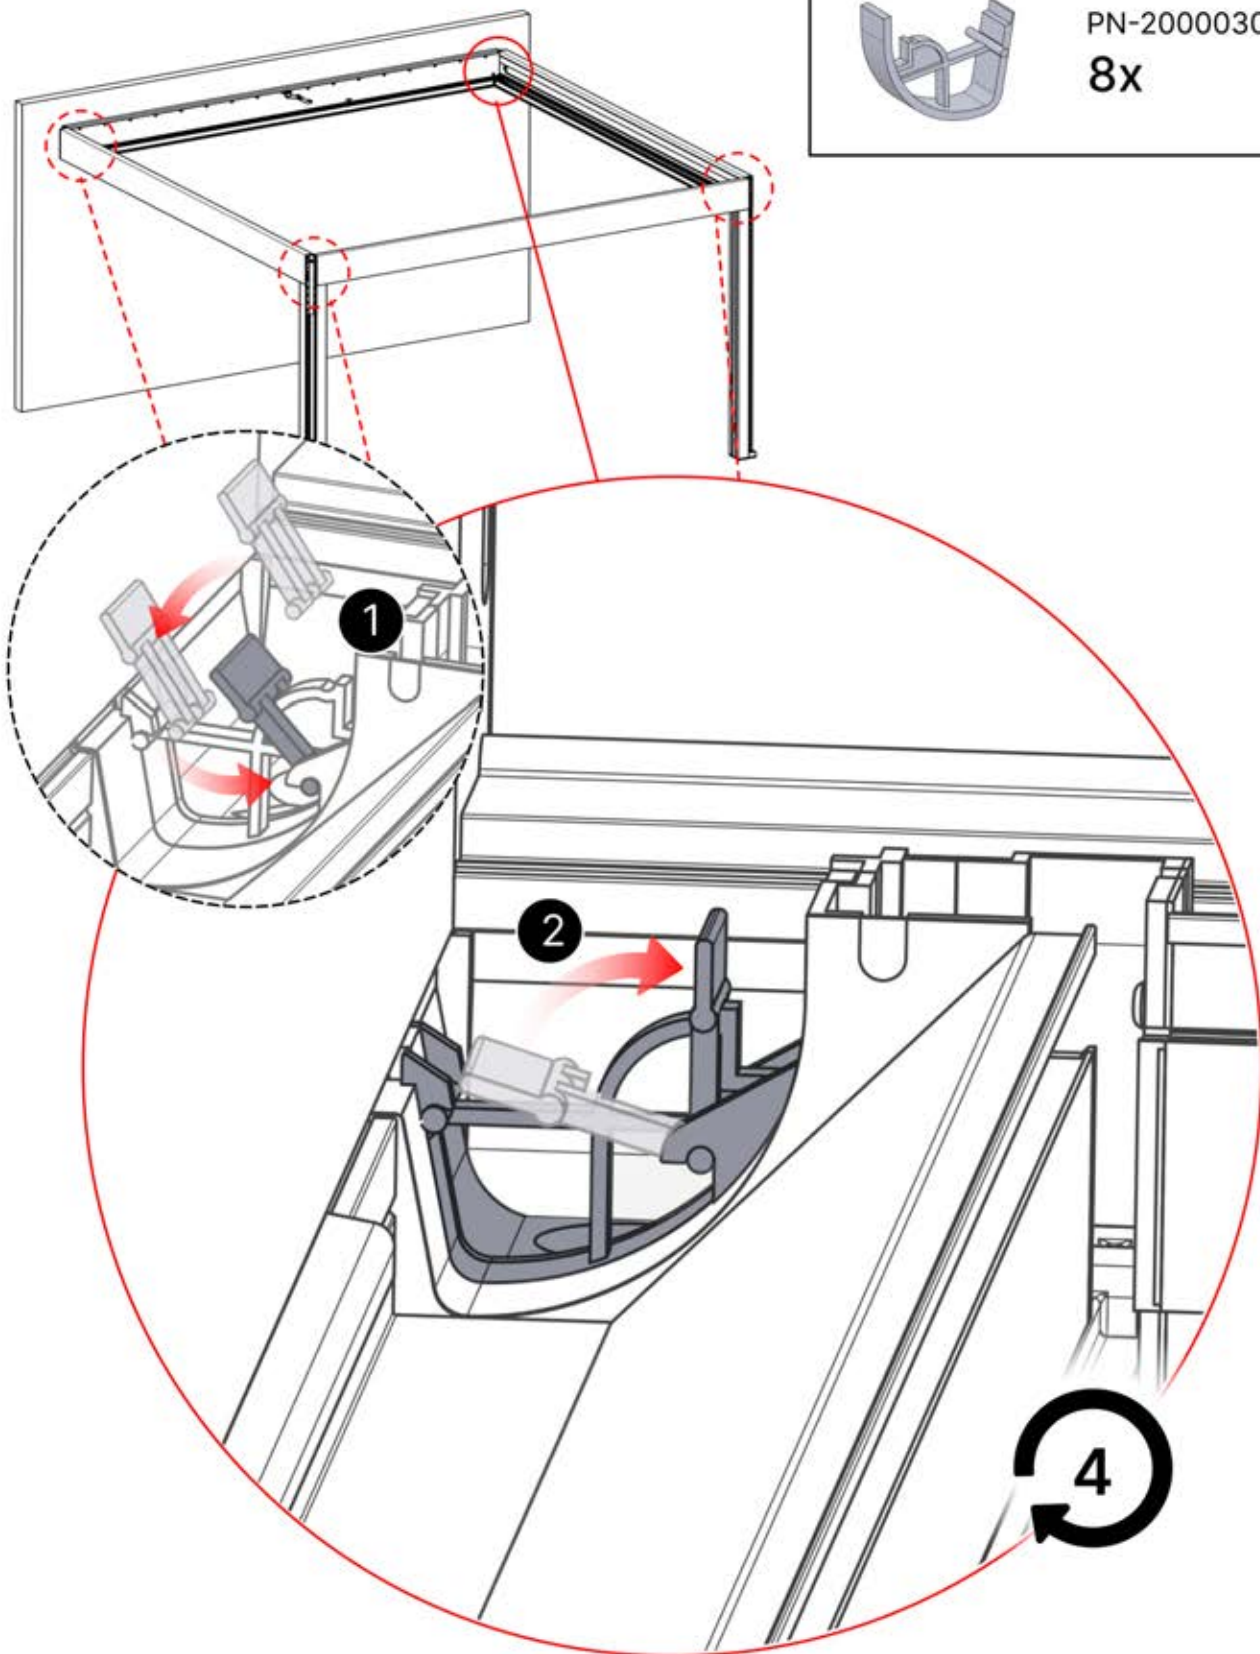

24

6

ANTHRACITE: L245
BLANC: L249
NOIR: L247