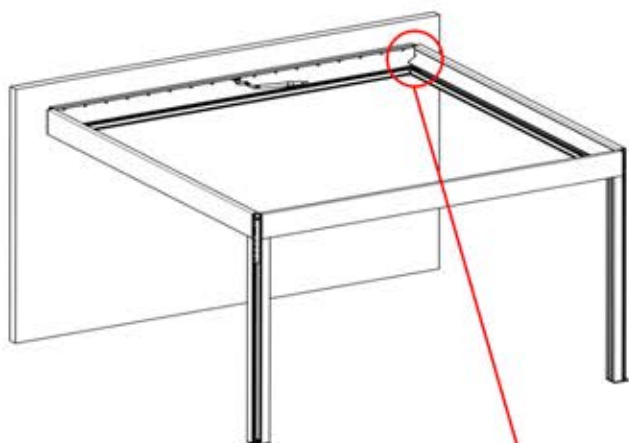

!
Antenne Matter

43

3

ANTHRACITE: B313
BLANC: B315
NOIR: B317

2

INFORMATION

44

45