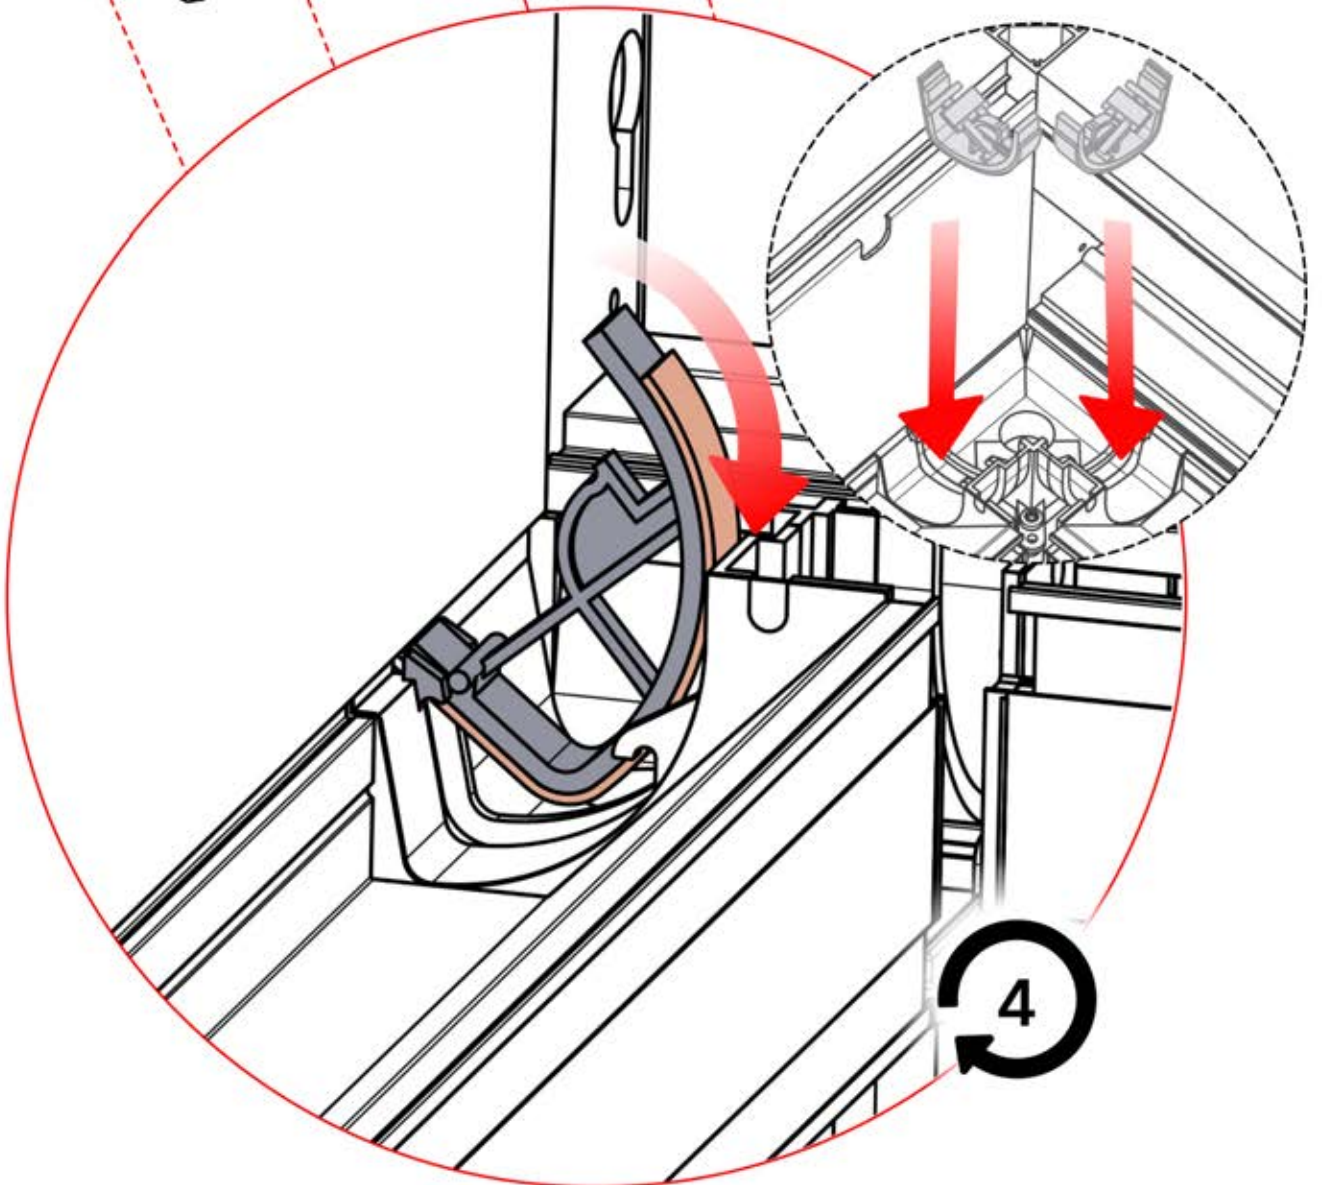

23

6

ANTHRACITE: L245
BLANC: L249
NOIR: L247

PN-200003051
8x

PN-200003050
8x

PN-200003049
8x