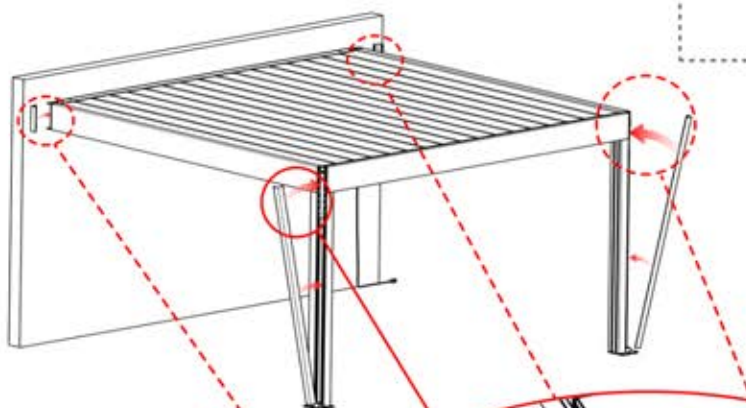

71

x1
PERGOLUX

1

ANTHRACITE: C126
BLANC: C127
NOIR: C128

PN-200002301
4x

3

2

1

4

Click!

PN-200002301