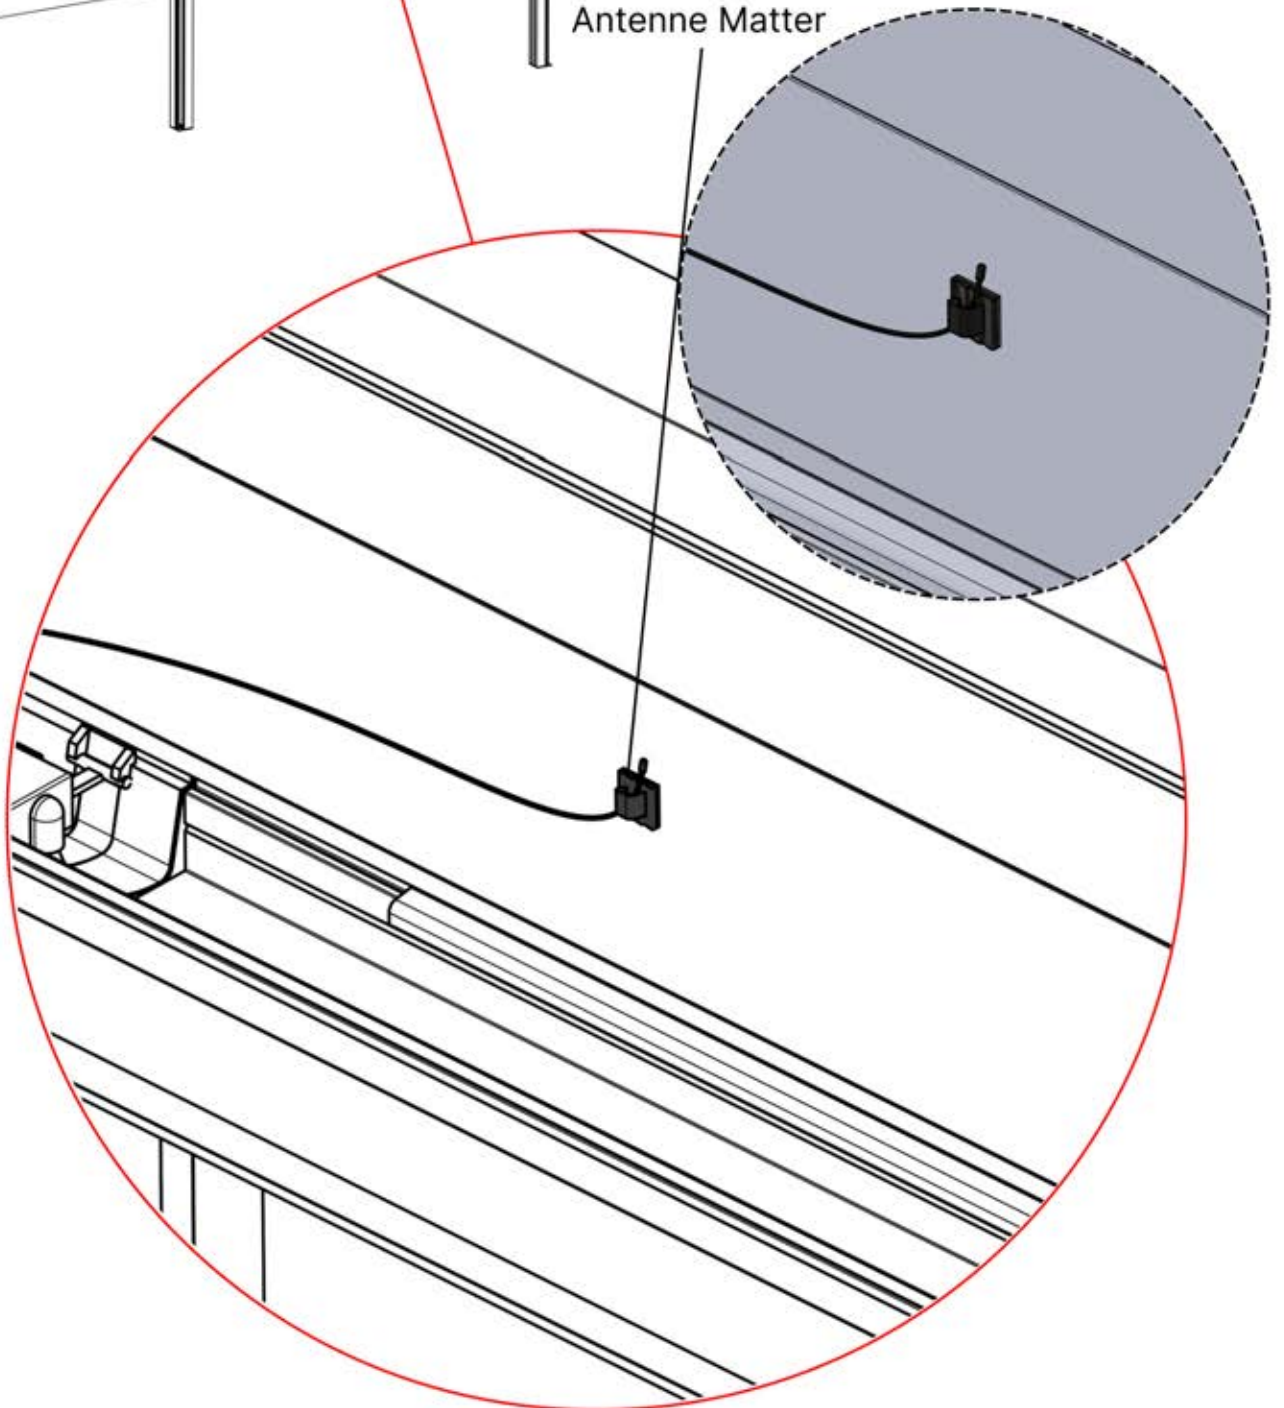

Antenne Matter