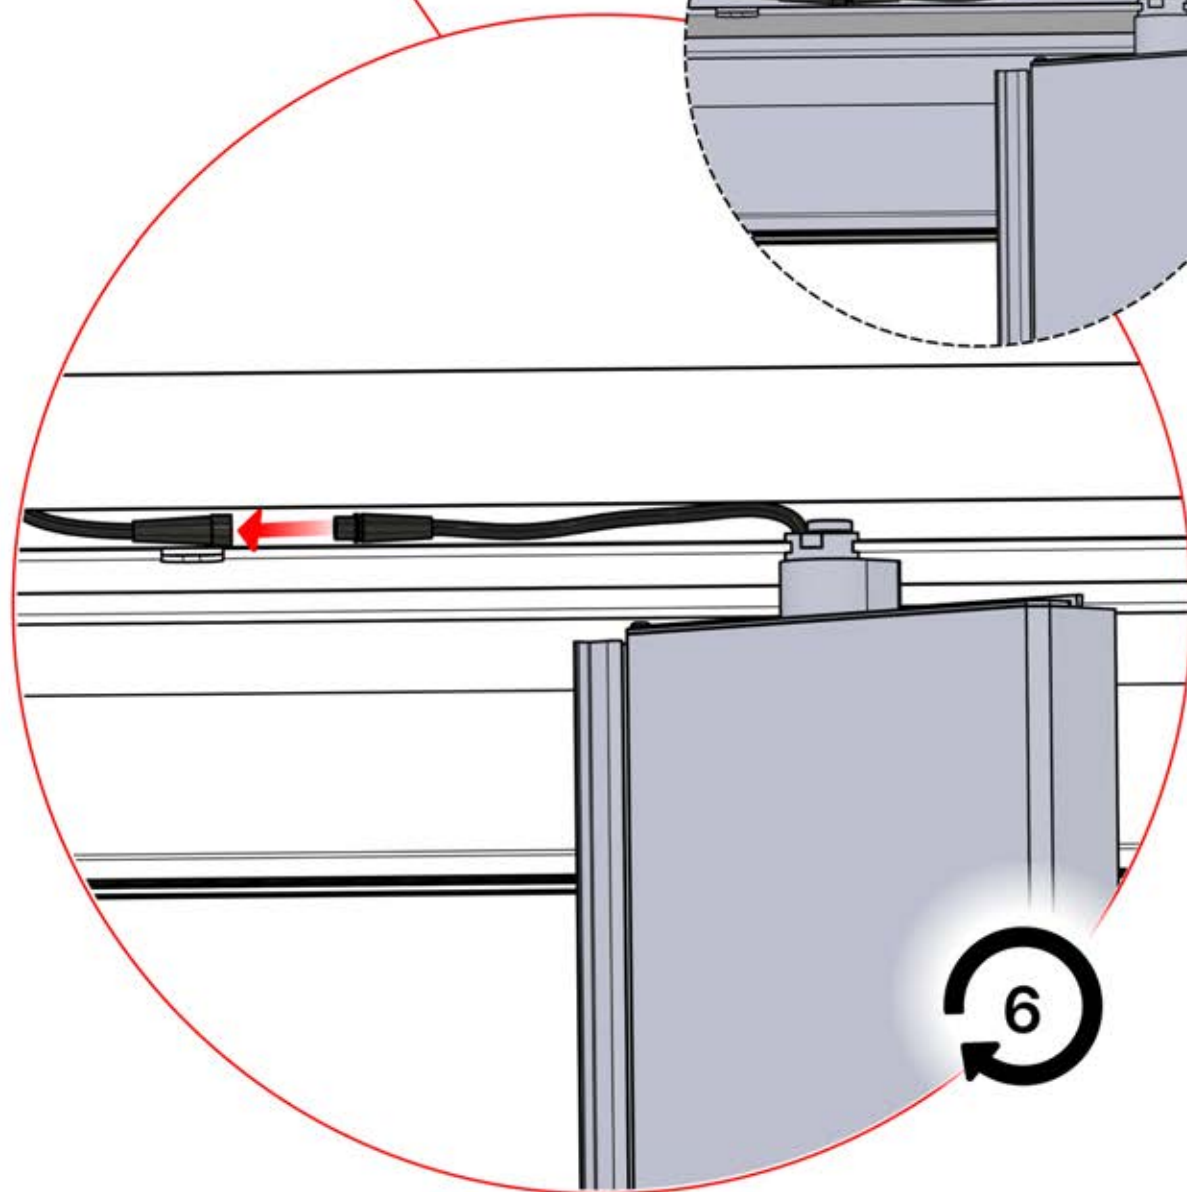

5

ANTHRACITE: L257
BLANC: L261
NOIR: L259

PN-200003537
6x

Branchez la LED du
câble au fil de la LED à
4 broches.

65

x3
PERGOLUX
PERGOLUX
PERGOLUX

5

ANTHRACITE: L257
BLANC: L261
NOIR: L259