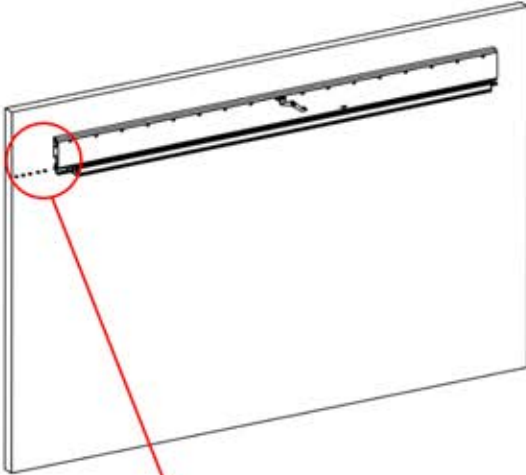

06

6

ANTHRACITE: L245
BLANC: L249
NOIR: L247

PN-200002290

5x