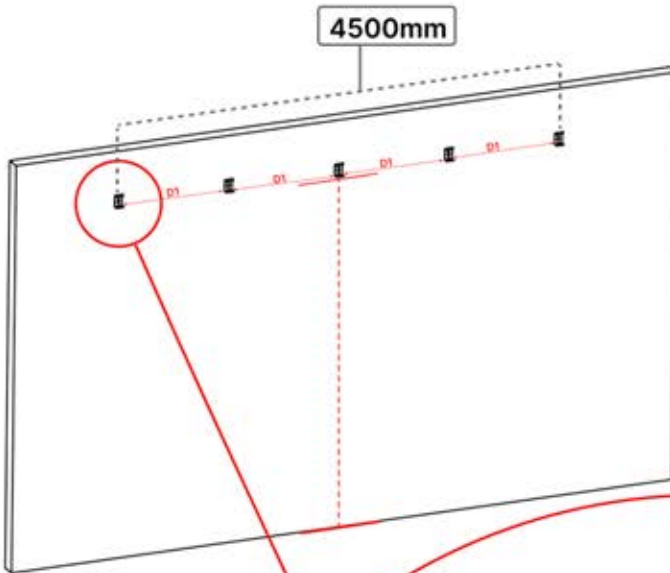

Installez les premier et dernier supports muraux (réf. PN-200002373) à une distance de 3 600 mm l'un de l'autre. Placez les supports restants entre les deux, en veillant à ce qu'ils soient répartis de manière uniforme.

4500mm