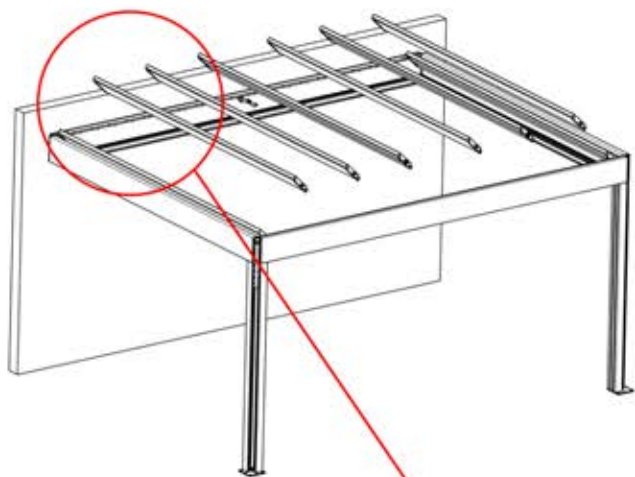

63

x3
FERGOLUX
FERGOLUX
FERGOLUX

5

ANTHRACITE: L257
BLANC: L261
NOIR: L259

PN-200003537
6x