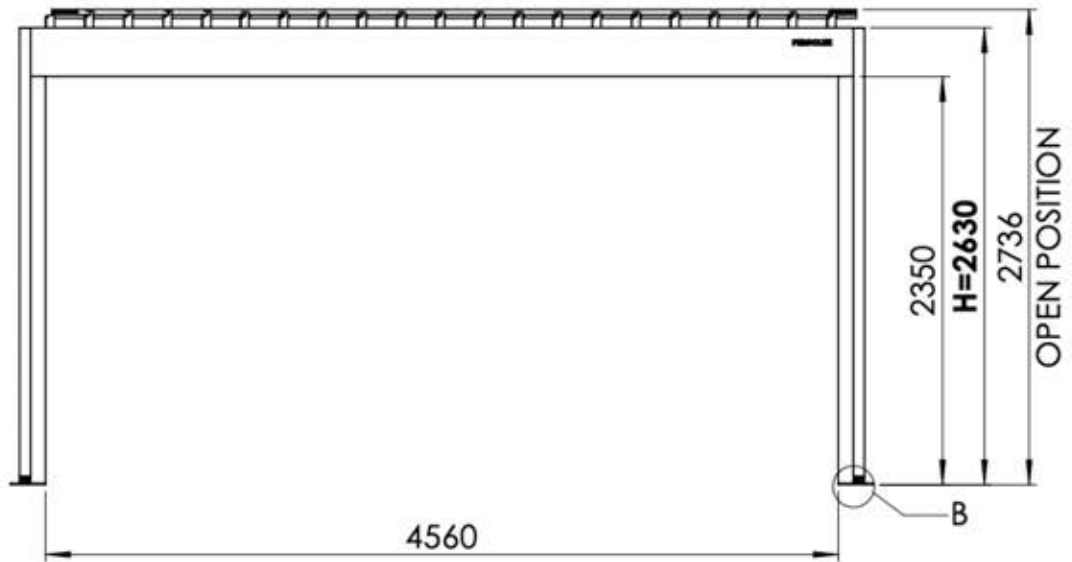

3 × 5 M / 13' x 16'