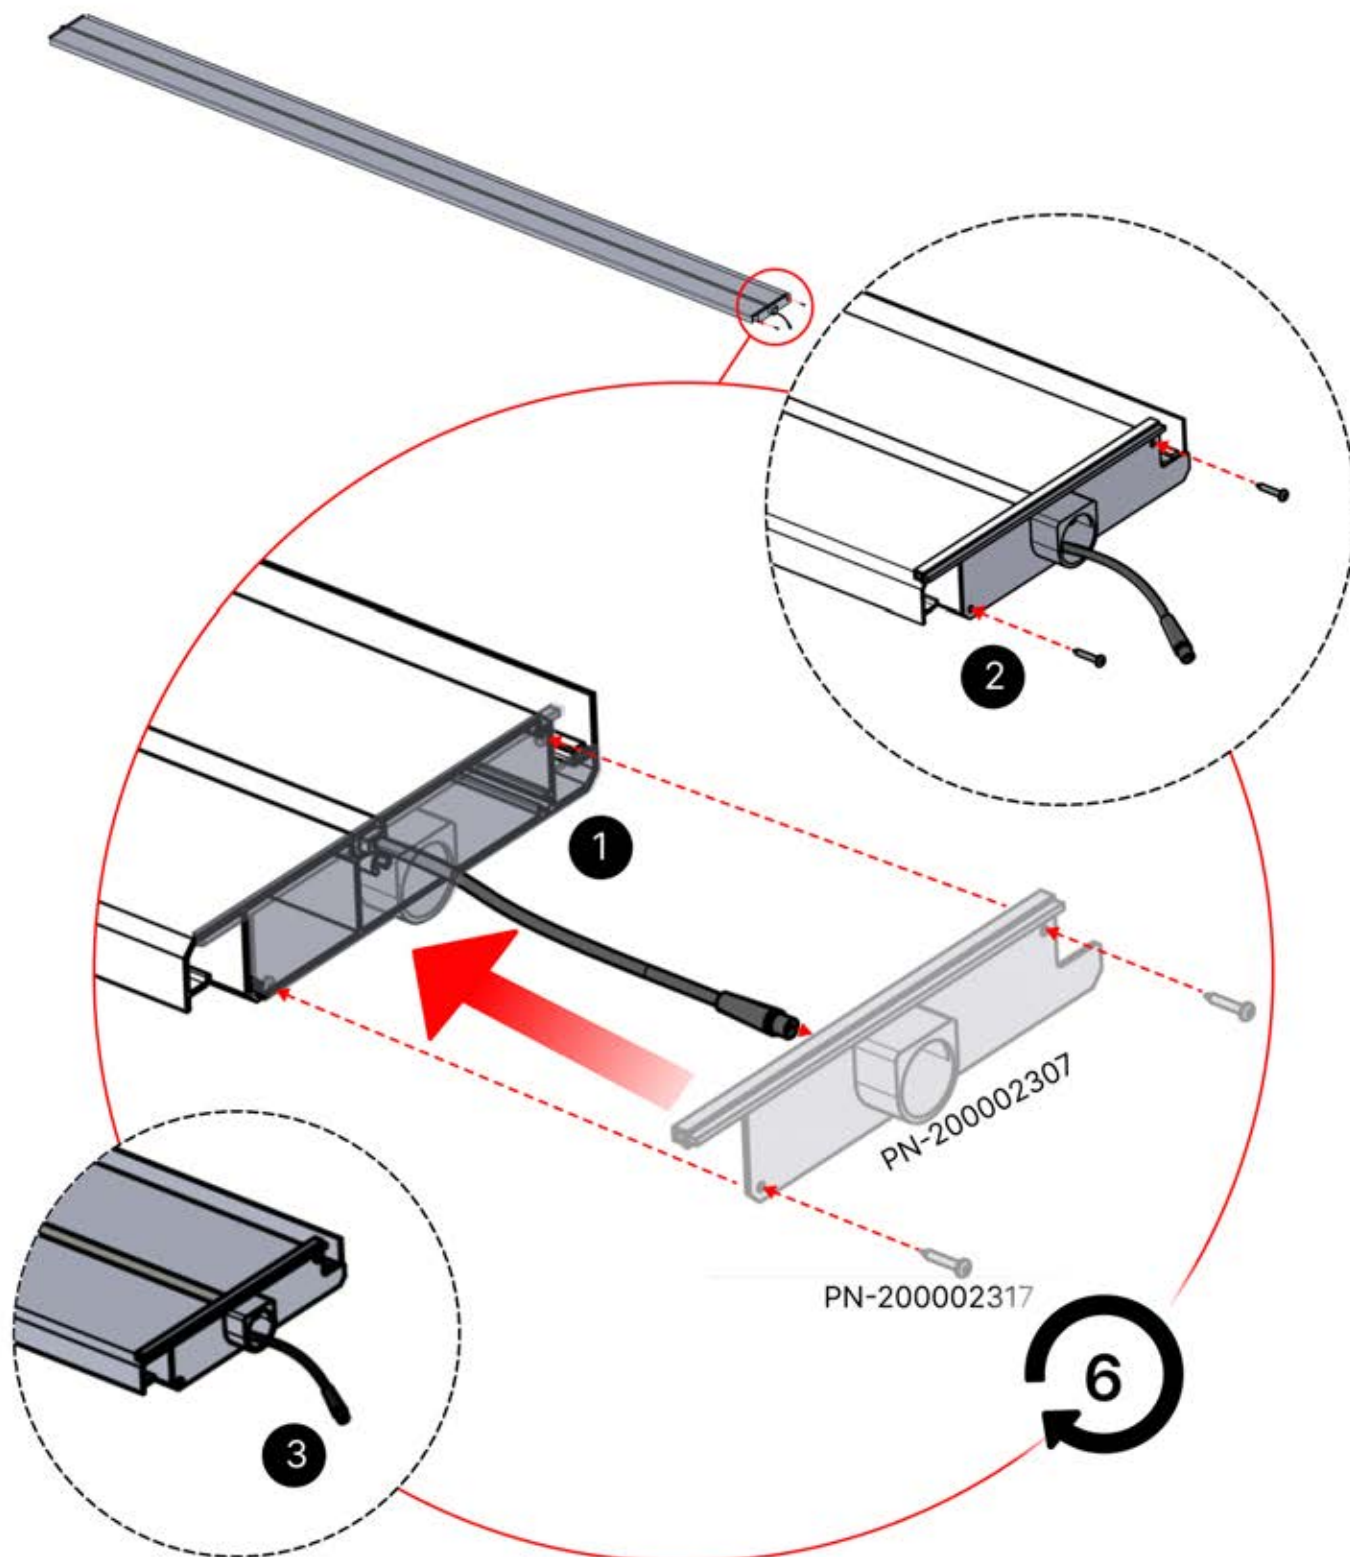

50

x3
FERGOLUX
FERGOLUX
FERGOLUX

5

ANTHRACITE: L257
BLANC: L261
NOIR: L259

PN-200003537
6x