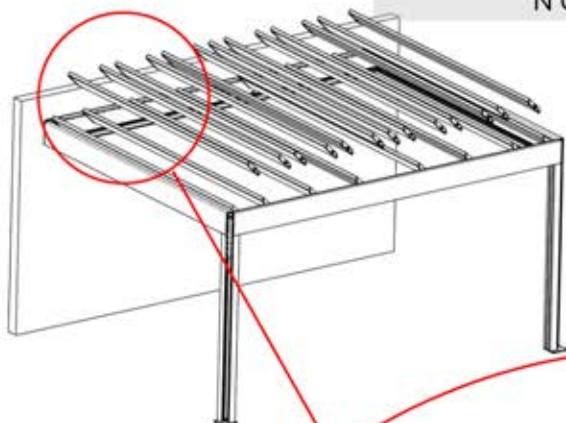

66

x1 PERGOLUX	4	S	PN-200003533 13x
ANTHRACITE: L269 BLANC: L273 NOIR: L271			
x3 PERGOLUX PERGOLUX PERGOLUX	5	x1 PERGOLUX	6
ANTHRACITE: L257 BLANC: L261 NOIR: L259		ANTHRACITE: L245 BLANC: L249 NOIR: L247