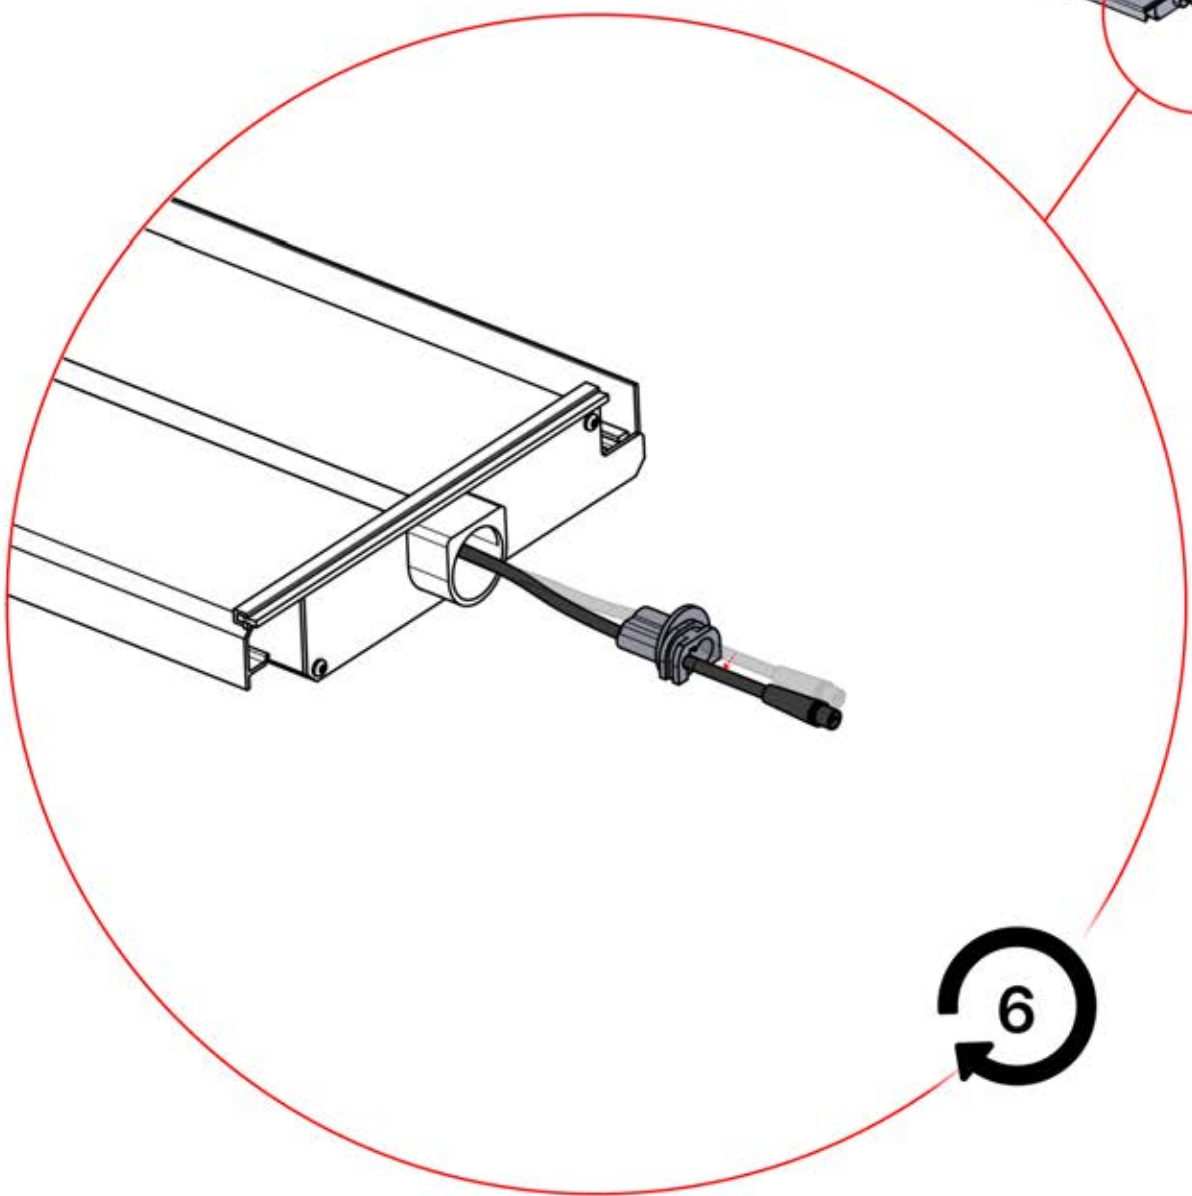

52

x3
FERGOLUX
FERGOLUX
FERGOLUX

5

ANTHRACITE: L257
BLANC: L261
NOIR: L259

PN-200003537
6x

Faites glisser la LED du
câble de la grande
ouverture vers la plus
petite ouverture de la
pièce n° PN-200002312

6