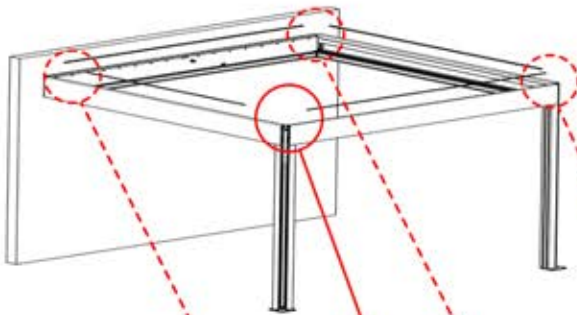

ANTHRACITE: B313
BLANC: B315
NOIR: B317

2

x1
PERGOLUX

ANTHRACITE: B297
BLANC: B301
NOIR: B305

PN-200003587
2x

PN-200002490
2x

INFORMATION

Appliquer de la
graisse sur la pièce