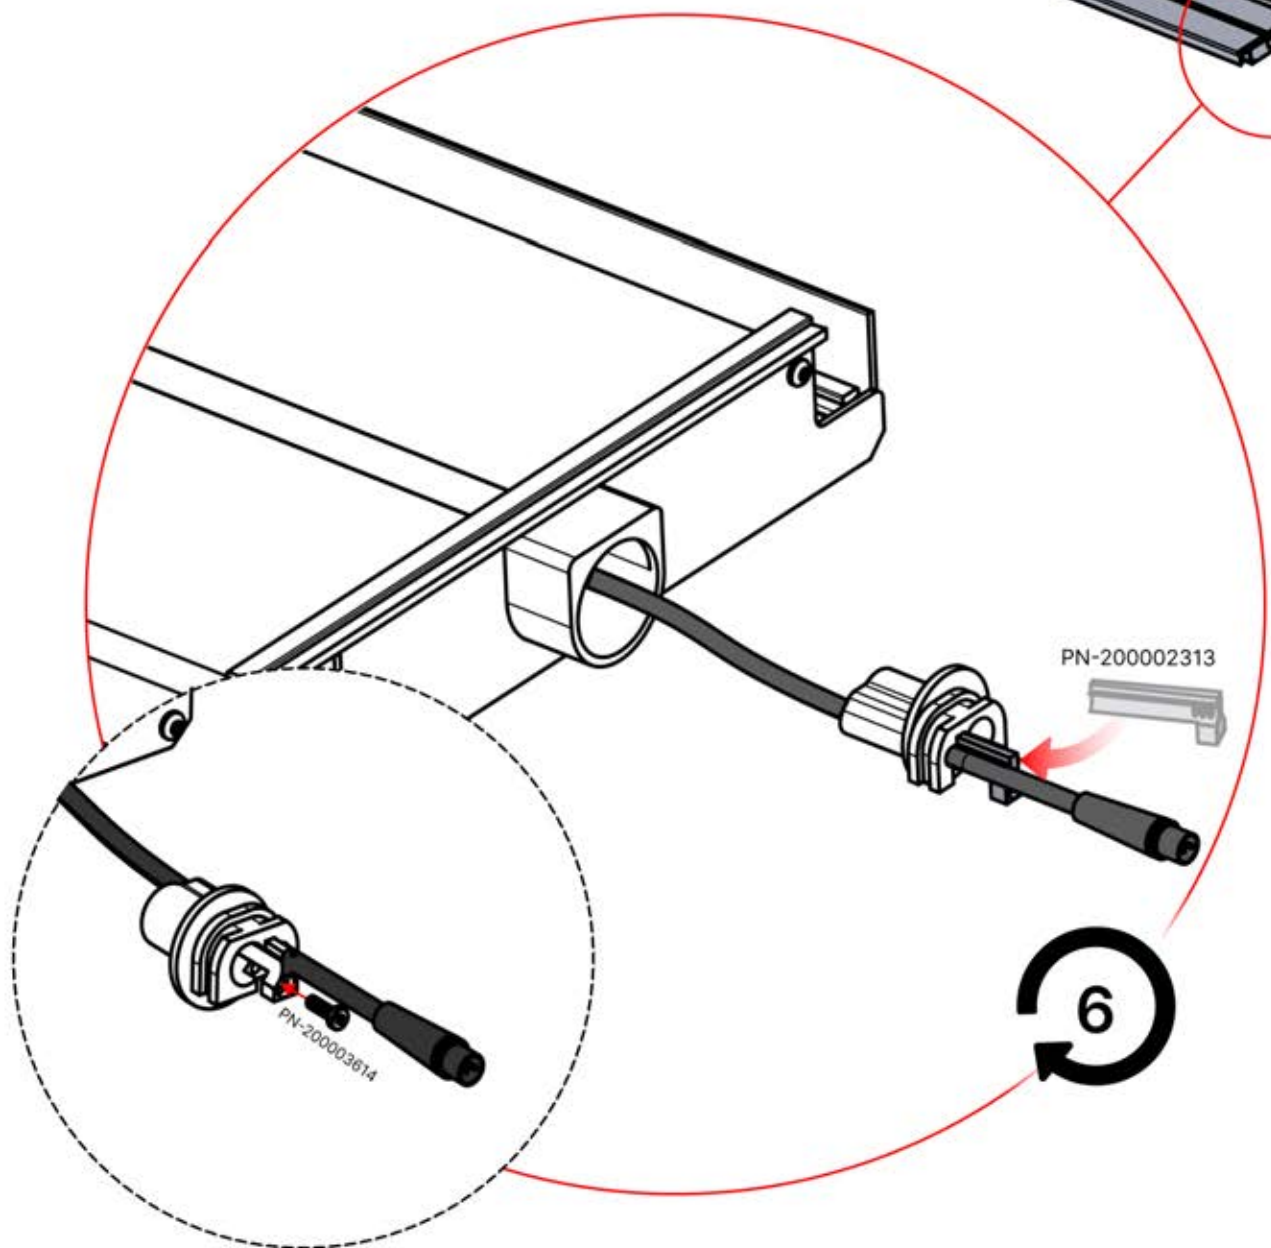

53

x3
FERGOLUX
FERGOLUX
FERGOLUX

5

ANTHRACITE: L257
BLANC: L261
NOIR: L259

PN-200003537
6x

Utilisez la pièce n°
PN-200002313 pour fixer
le câble LED dans la plus
petite ouverture

PN-200002313

PN-200003614

6