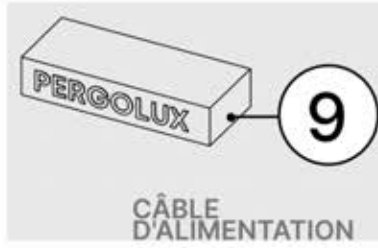

 GROUNDING

33

!
Le câble d'alimentation peut être passé à travers tous les poteaux.

34

35

36

37

x1 PERGOLUX **2**
ANTHRACITE: B297
BLANC: B301
NOIR: B305