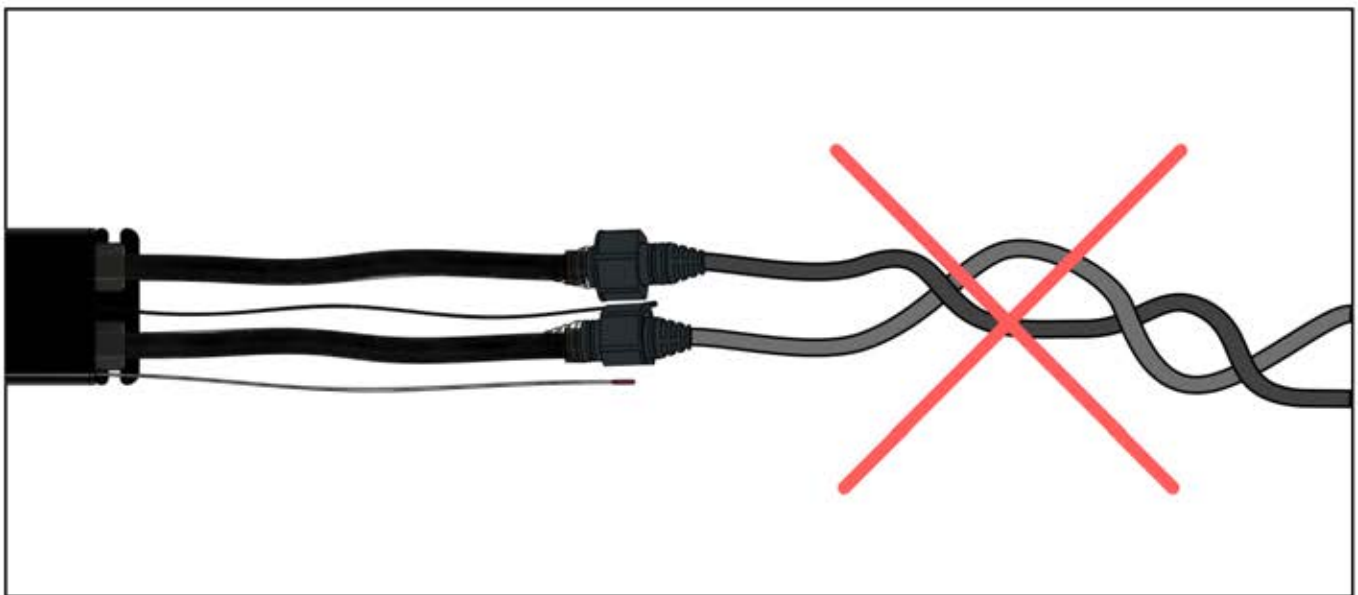

41

BOITIER DE COMMANDE	S4	PN-200002683 5x
! Veillez à ce que le câble de l'antenne Matter reste libre et ne l'attachez pas au câble de la LED et du moteur.		PN-200002684 10x