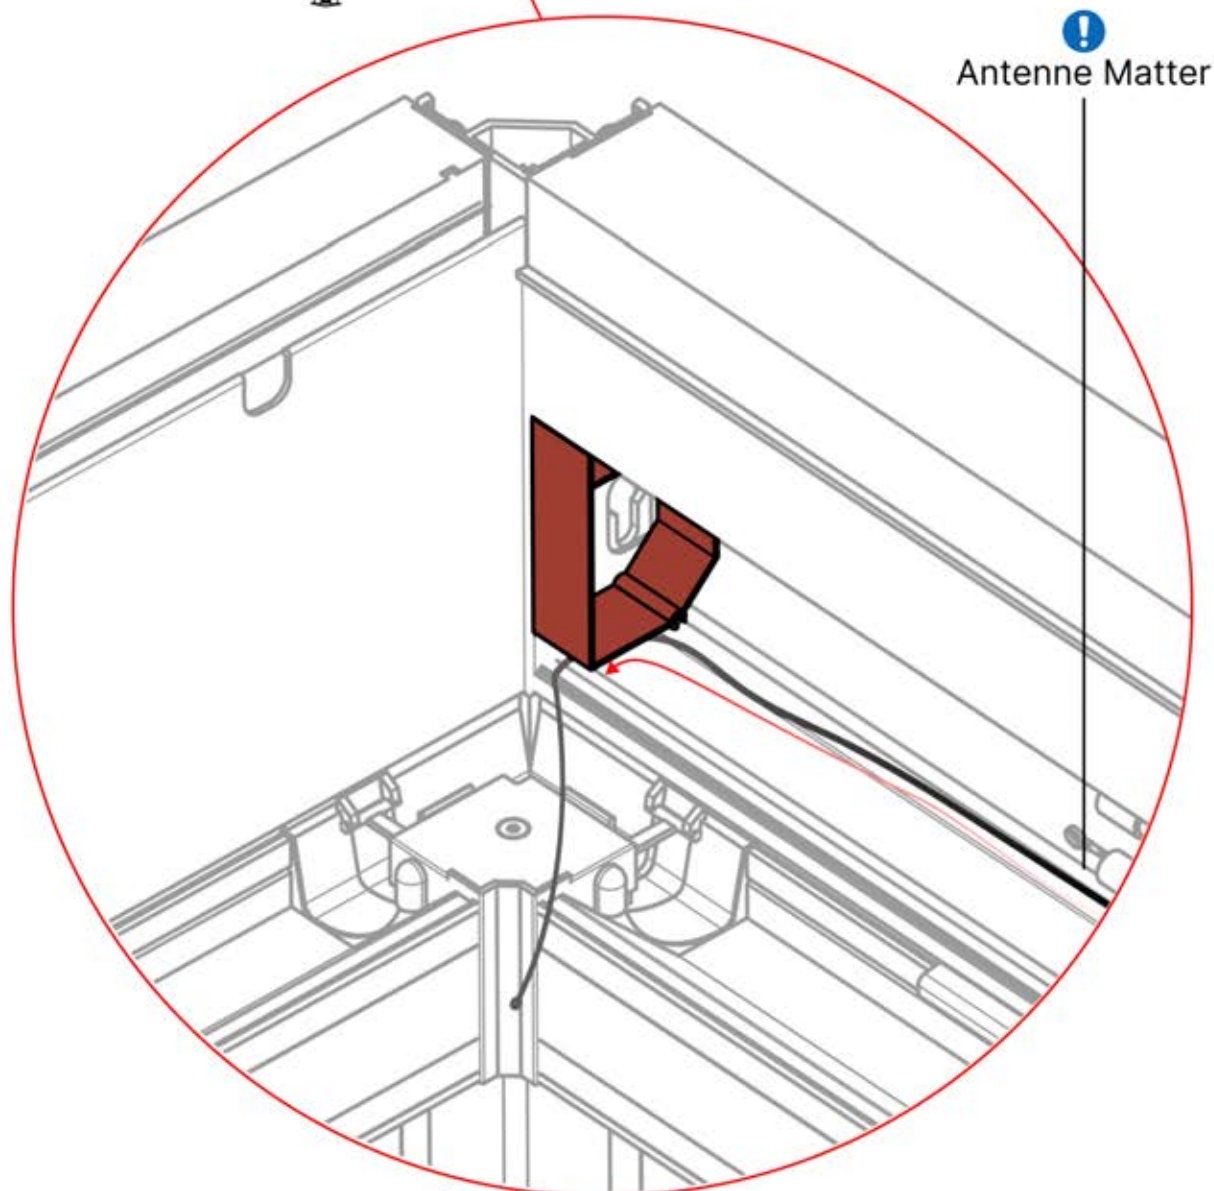

40

41

 <p>BOITIER DE COMMANDE</p>	S4	PN-200002683 5x
<p>! Veillez à ce que le câble de l'antenne Matter reste libre et ne l'attachez pas au câble de la LED et du moteur.</p>		PN-200002684 10x

42

!
Acheminez le câble
d'antenne et placez-le
sous la pièce mise en
évidence (réf.
PN-200002329).