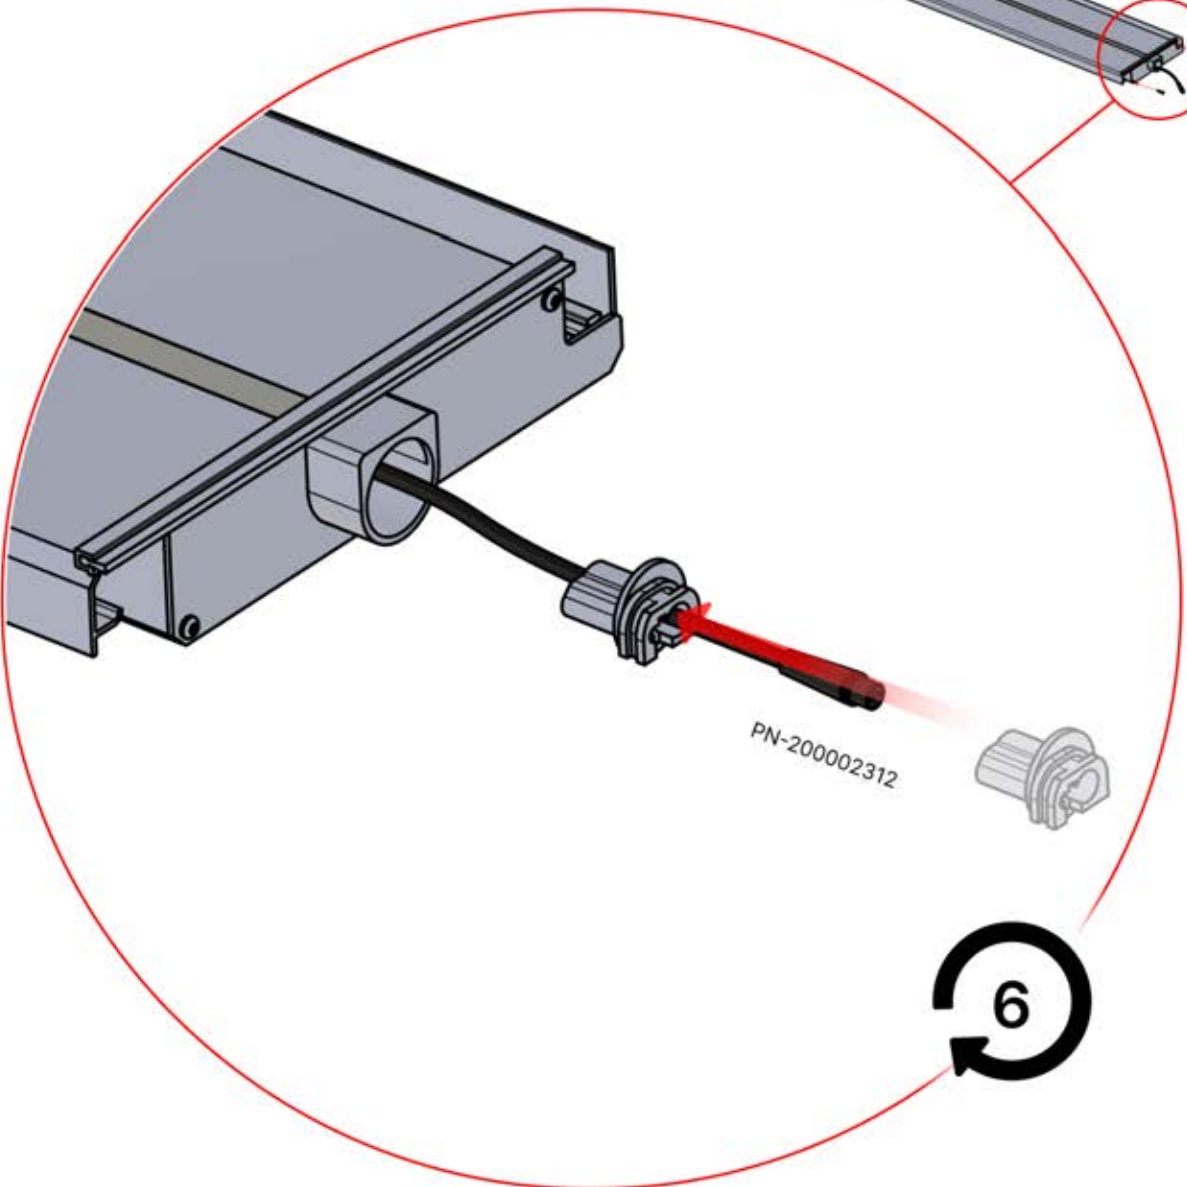

ANTHRACITE: L257
BLANC: L261
NOIR: L259

PN-200003537
6x

Faites passer le câble LED
à travers la grande
ouverture de la pièce
portant la référence
PN-200002312

52

x3
FERGOLUX
FERGOLUX
FERGOLUX

5

ANTHRACITE: L257
BLANC: L261
NOIR: L259