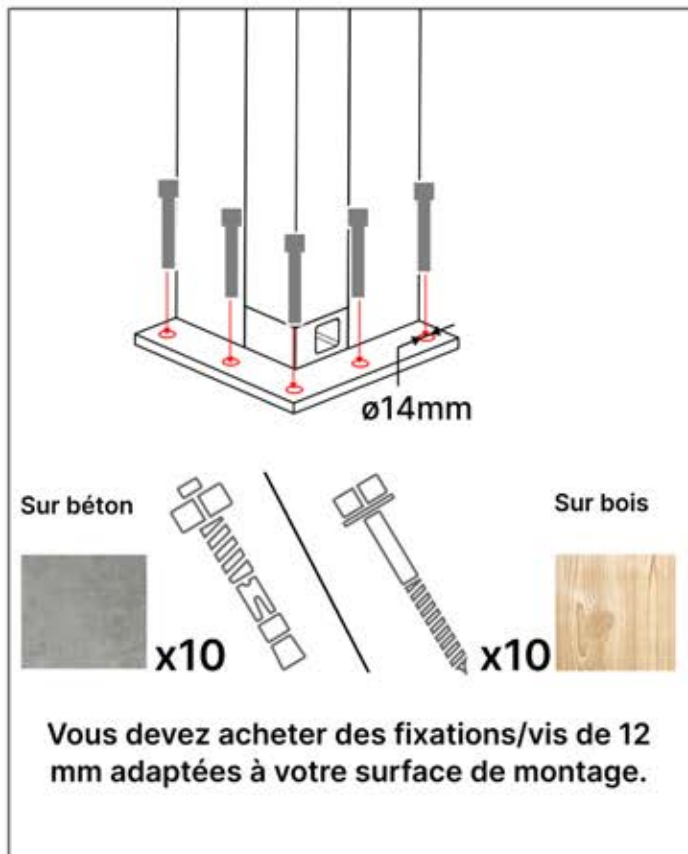

Entrée CA.

Répétez cette étape le nombre de fois indiqué.

Moteur

Faire pivoter.

INFORMATION

Toutes les vis **Pergolux** sont fabriquées en acier inoxydable, garantissant durabilité et résistance à la rouille. Pour éviter d'endommager les vis, suivez ces directives :

- **NE PAS TROP SERRER** : APPLIQUEZ UNE FORCE APPROPRIÉE POUR ÉVITER DE FAUSSER LE FILETAGE.
- **CHOISIR LE BON OUTIL** : UTILISEZ LE TOURNEVIS OU L'EMBOUT ADÉQUAT POUR ÉVITER D'ENDOMMAGER LA TÊTE DE VIS.
- **ASSURER UNE UTILISATION CORRECTE** : AVEC UNE INSTALLATION CONFORME, LES VIS CONSERVERONT LEUR INTÉGRITÉ ET LEUR FONCTIONNALITÉ DANS LE TEMPS.
- **UTILISER UN LUBRIFIANT** : APPLIQUEZ DU LUBRIFIANT POUR FACILITER L'ASSEMBLAGE DES VIS.