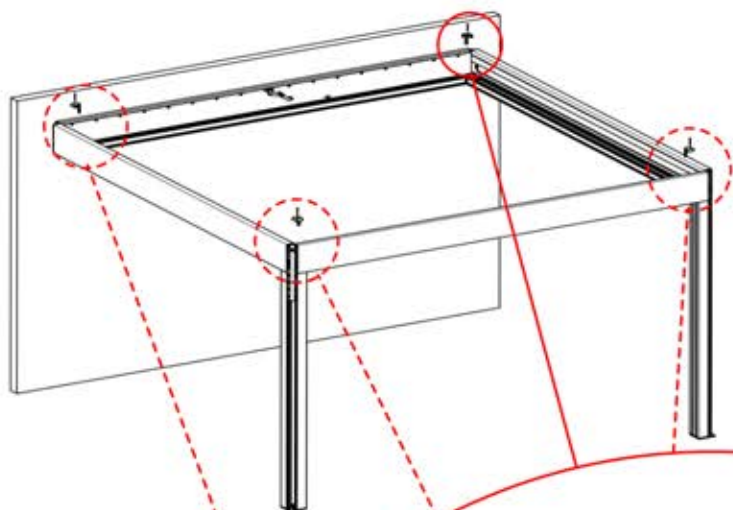

ANTHRACITE: L245
BLANC: L249
NOIR: L247

25

x7
PERGOLUX

6

ANTHRACITE: L245
BLANC: L249
NOIR: L247

 PN-200002289
4x

 5.5 x 70
PN-200000958
4x

26