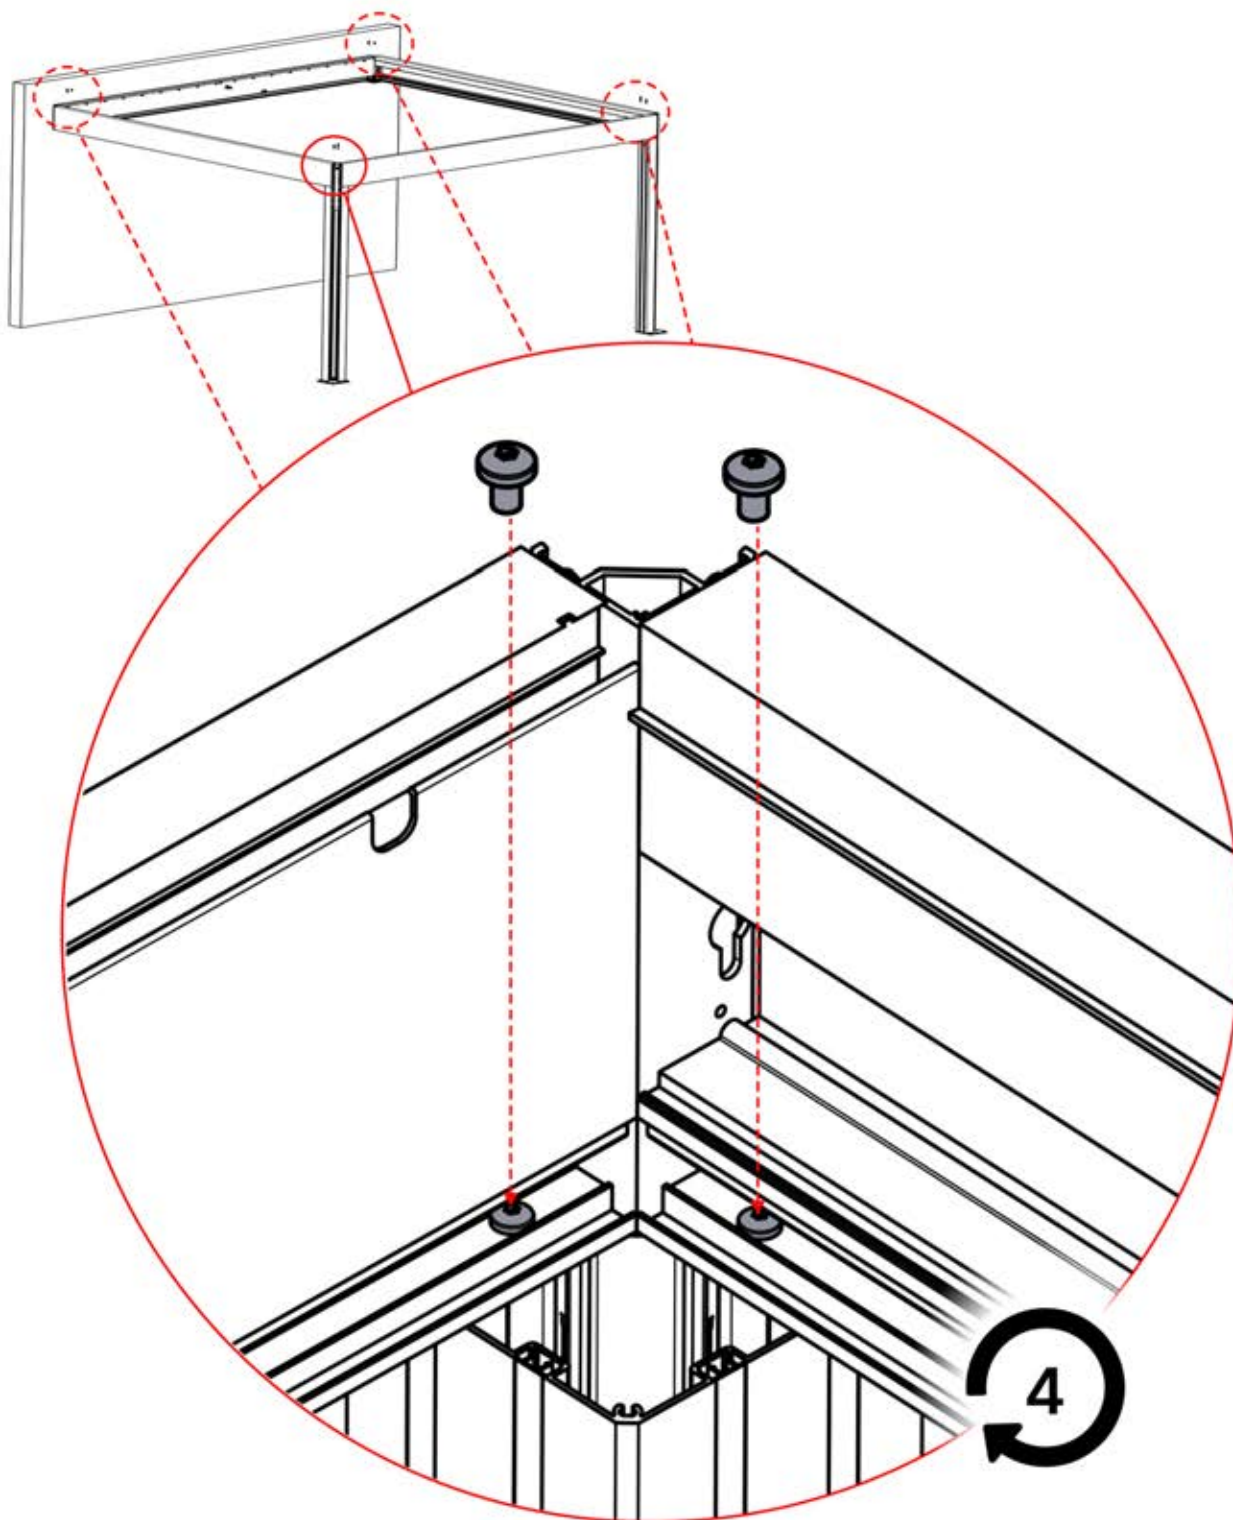

15

	6		PN-200000655
ANTHRACITE:	L245		8X
BLANC:	L249		
NOIR:	L247