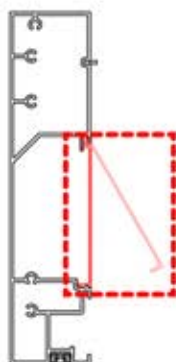

INFORMATION

x7
PERGOLUX

2

ANTHRACITE: B297
BLANC: B301
NOIR: B305

PN-200003525
1x

PN-200003528
2x

PN-200003505
1x