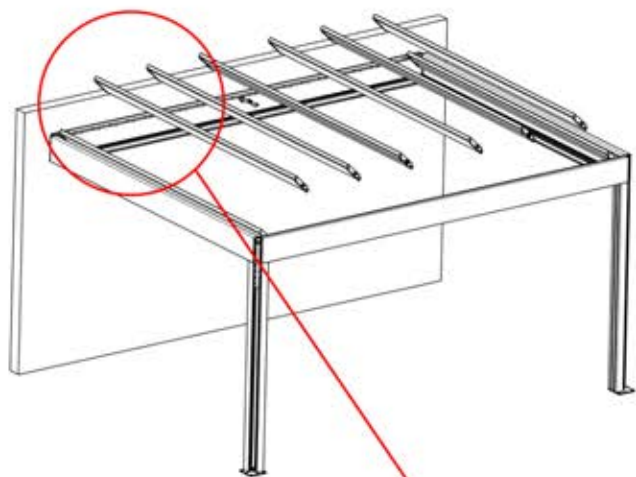

Branchez la LED du
câble au fil de la LED à
4 broches.