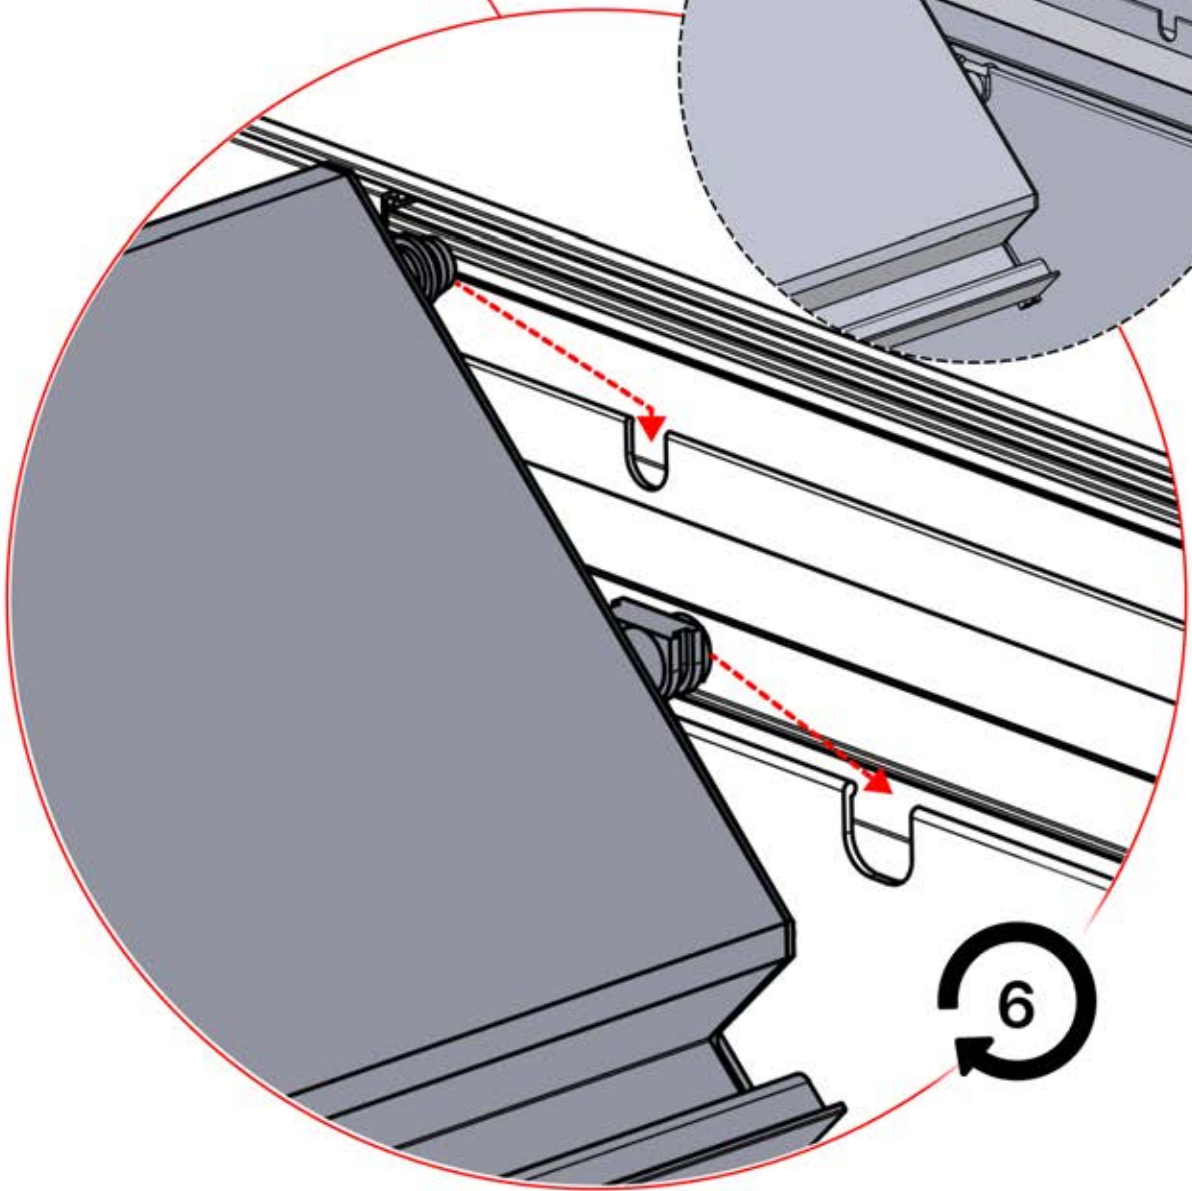

65

x3
PERGOLUX
PERGOLUX
PERGOLUX

5

ANTHRACITE: L257
BLANC: L261
NOIR: L259

PN-200003537
6x