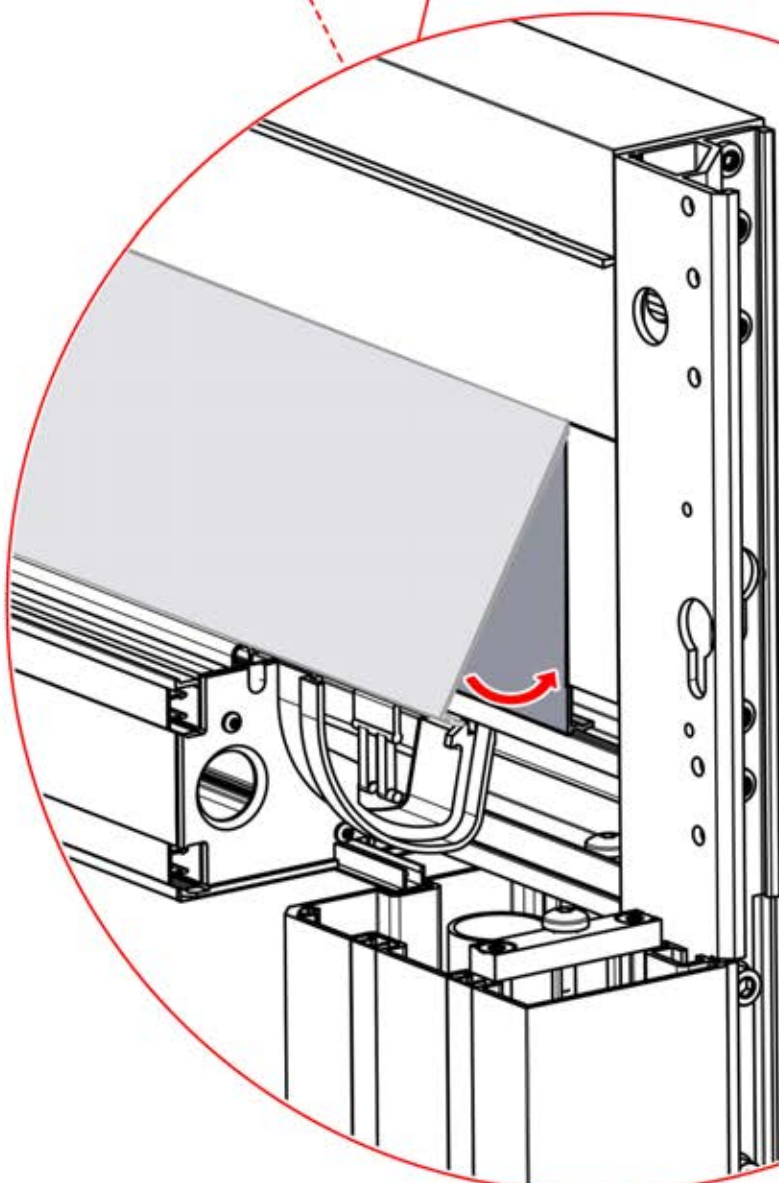

43

3

ANTHRACITE: B313
BLANC: B315
NOIR: B317

2