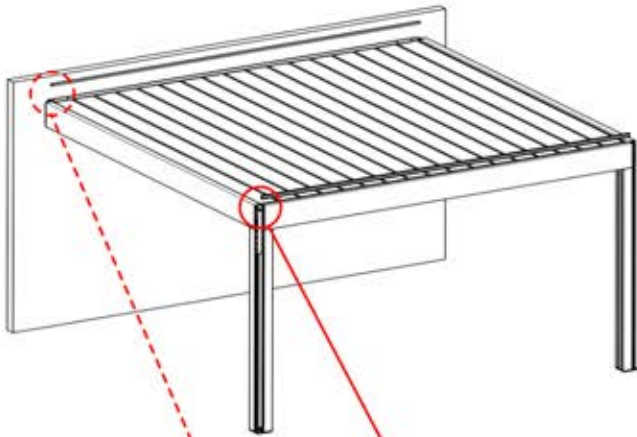

ANTHRACITE: L245
BLANC: L249
NOIR: L247

PN-200003030
1x

PN-200003031
1x

PN-200001207
2x

4.2x12

69

2

ANTHRACITE: B297
BLANC: B301
NOIR: B305