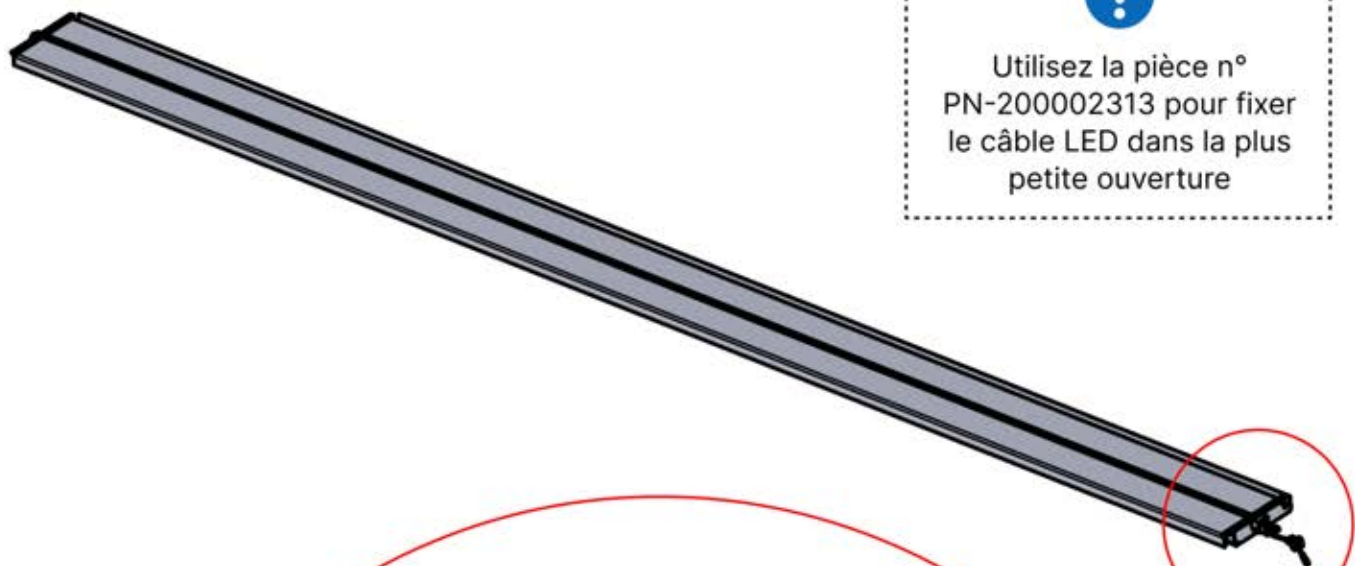

53

x3
FERGOLUX
FERGOLUX
FERGOLUX

5

ANTHRACITE: L257
BLANC: L261
NOIR: L259

PN-200003537
6x

Utilisez la pièce n°
PN-200002313 pour fixer
le câble LED dans la plus
petite ouverture

PN-200002313

PN-200003614

6