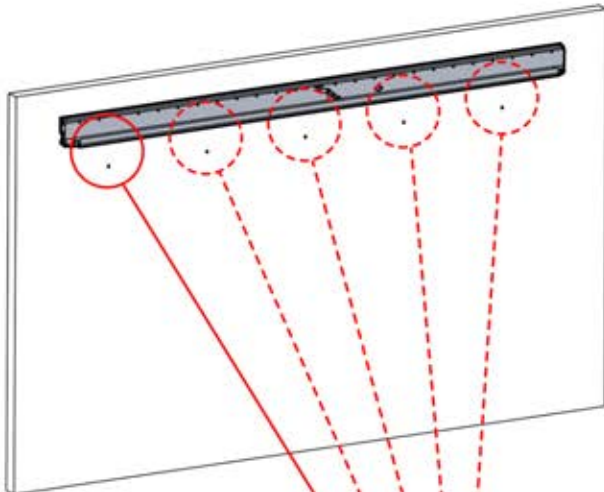

07

x7
PERGOLUX

6

ANTHRACITE: L245
BLANC: L249
NOIR: L247

PN-200002292
5x

PN-200002319
5x