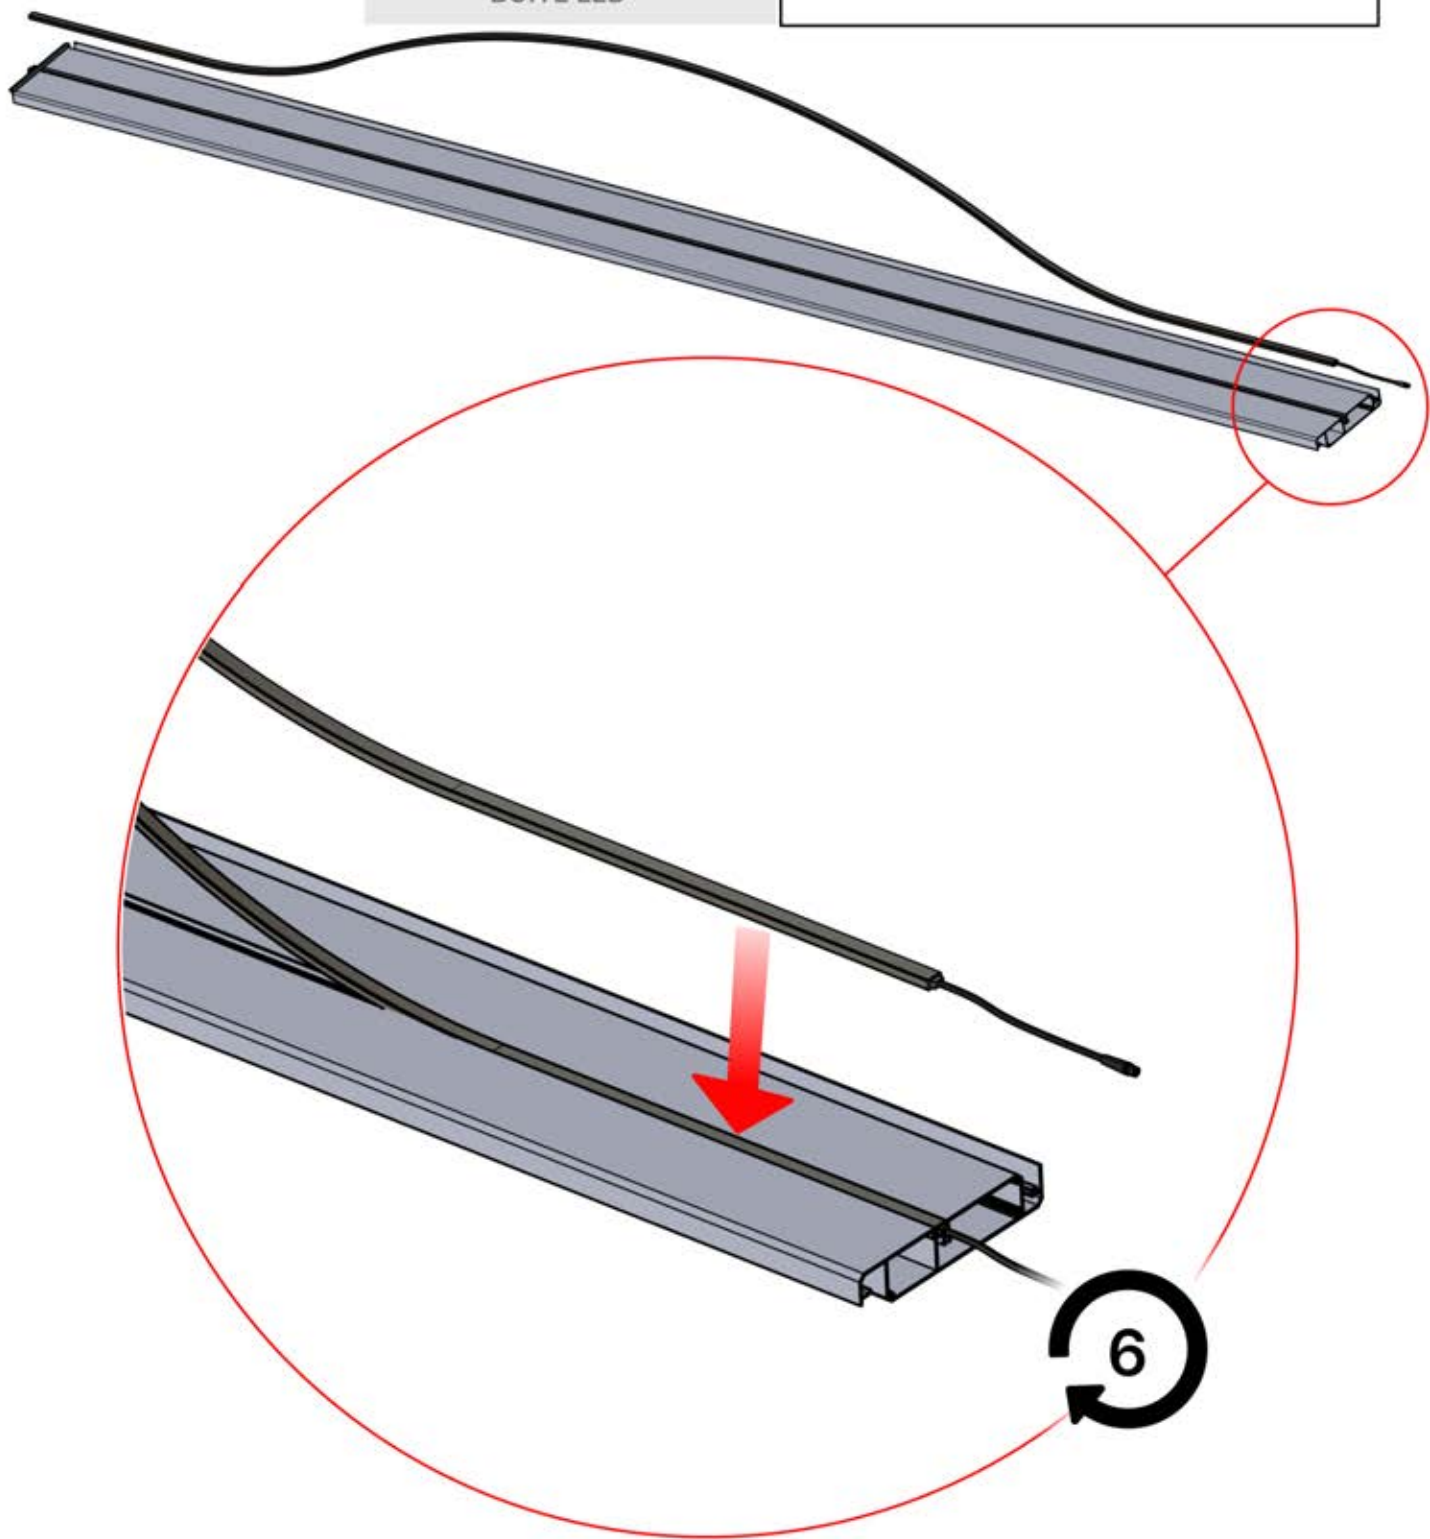

48

x3
PERGOLUX
PERGOLUX
PERGOLUX

5

ANTHRACITE: L257
BLANC: L261
NOIR: L259

PERGOLUX

10

BOITE LED

PN-200003537
6x

BANDEAU LED
4x