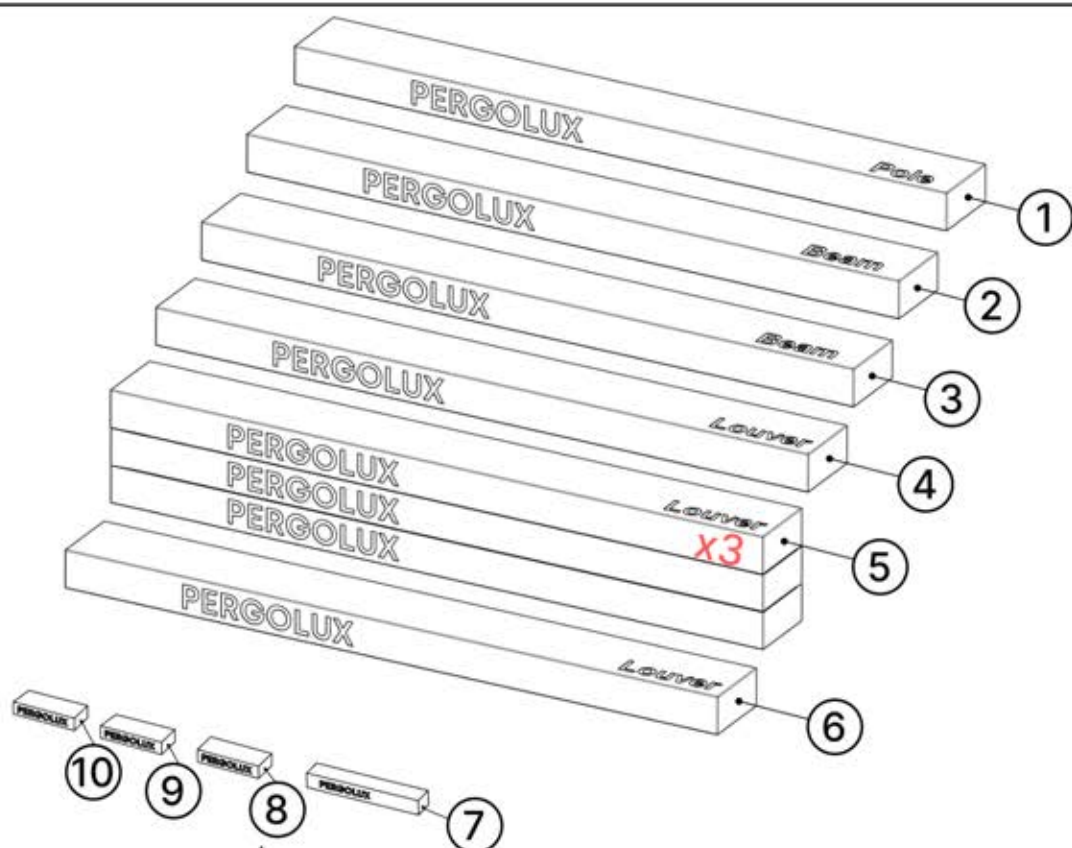

- **NE PAS TROP SERRER** : APPLIQUEZ UNE FORCE APPROPRIÉE POUR ÉVITER DE FAUSSER LE FILETAGE.
- **CHOISIR LE BON OUTIL** : UTILISEZ LE TOURNEVIS OU L'EMBOUT ADÉQUAT POUR ÉVITER D'ENDOMMAGER LA TÊTE DE VIS.
- **ASSURER UNE UTILISATION CORRECTE** : AVEC UNE INSTALLATION CONFORME, LES VIS CONSERVERONT LEUR INTÉGRITÉ ET LEUR FONCTIONNALITÉ DANS LE TEMPS.
- **UTILISER UN LUBRIFIANT** : APPLIQUEZ DU LUBRIFIANT POUR FACILITER L'ASSEMBLAGE DES VIS.

Appliquez du lubrifiant pour faciliter l'assemblage des vis.

INFORMATION

3mm, 4mm, 5mm

TX15, TX20, TX25, TX30

CONTENU DES COLIS

ORDRE	ANTHRACITE	BLANC	NOIR
①	C126	C127	C128
②	B297	B301	B305
③	B313	B315	B317
④	L269	L273	L271
⑤	L257	L261	L259
⑥	L245	L249	L247
⑦	MOTEUR		
⑧	BOITIER DE COMMANDE		
⑨	CÂBLE D'ALIMENTATION		
⑩	BOITE LED		