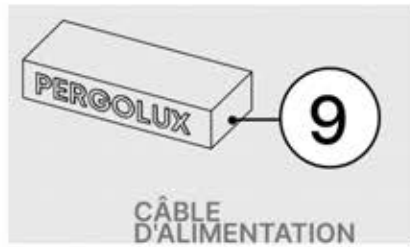

29

30

ENTRÉES ET SORTIES

31

!
Le boîtier de commande peut être installé sur le modèle Preferred W POUTRE

ARTICLES PAR CARTON

Si vous prévoyez de faire passer le câble d'alimentation par les coins arrière, percez un trou de 10 mm de diamètre dans le cache d'angle (réf. 200002370) comme illustré. Cela permettra au câble de passer lors de l'installation à l'étape 71.