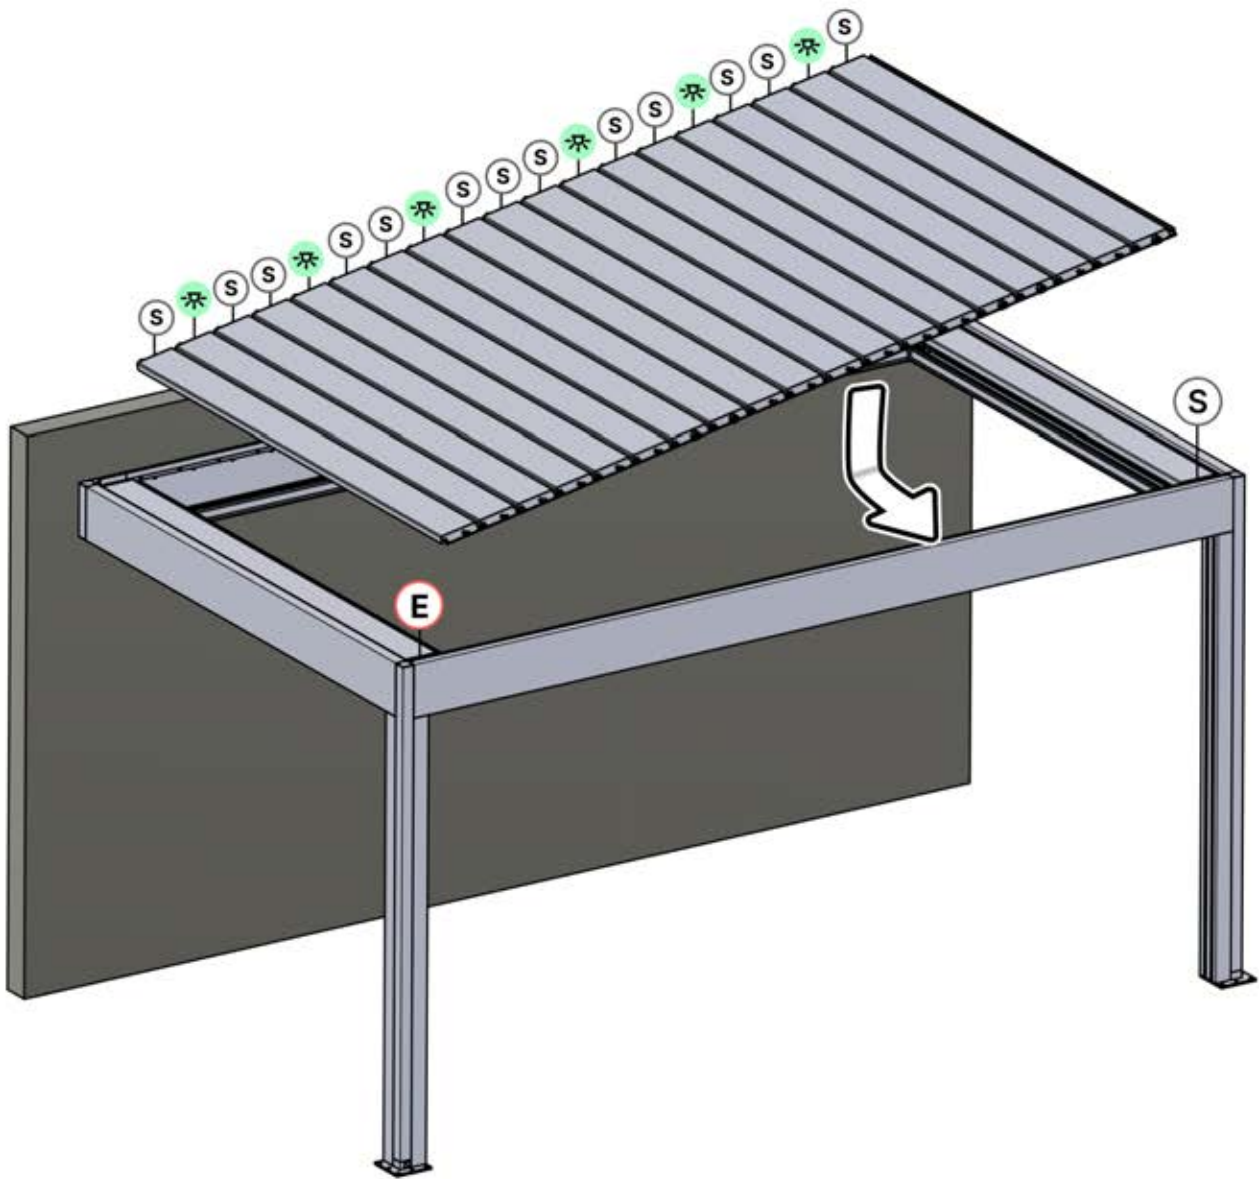

56

PN-200003533 L246 L250 L248 14x	PN-200003537 L257 L261 L259 6x	PN-200003535 L269 L273 L271 1x