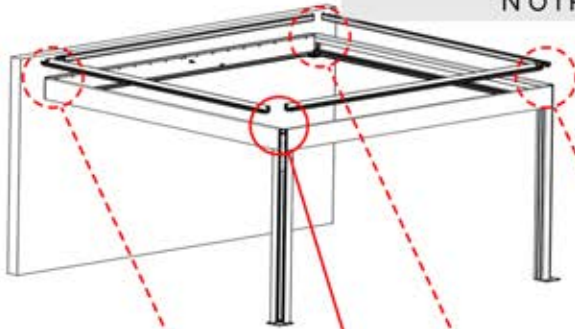

ANTHRACITE: L240
BLANC: L244
NOIR: L242

PN-200002311
2x

21

ANTHRACITE: B297
BLANC: B301
NOIR: B305

ANTHRACITE: B313
BLANC: B315
NOIR: B317

22

3

x1
PERGOLUX