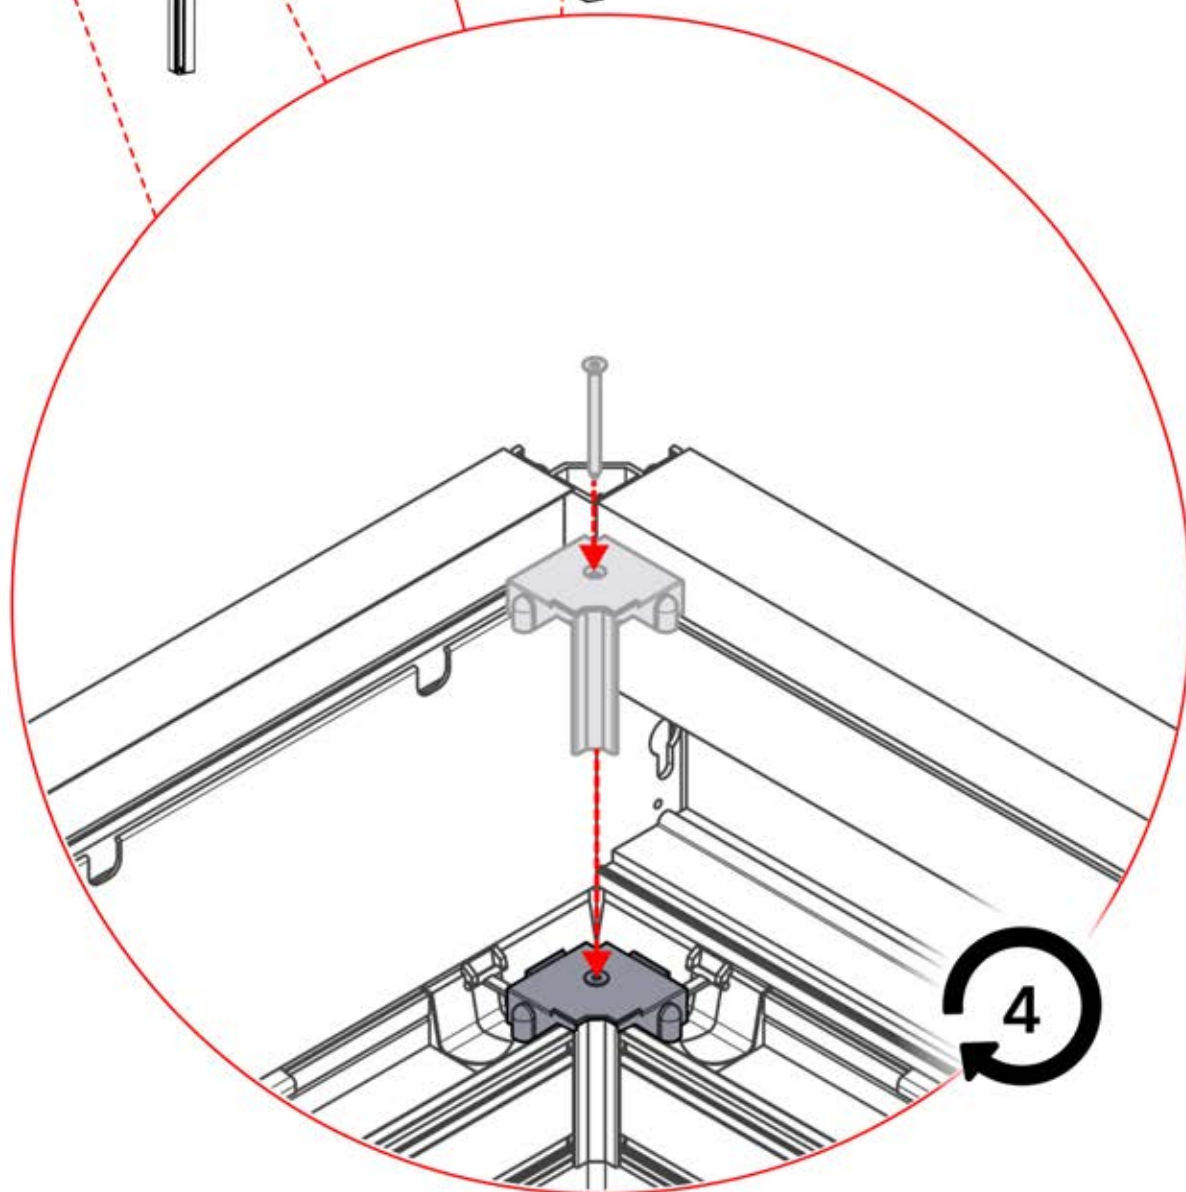

ANTHRACITE: L245
BLANC: L249
NOIR: L247

25

x7
PERGOLUX

6

ANTHRACITE: L245
BLANC: L249
NOIR: L247

 PN-200002289
4x

 5.5 x 70
PN-200000958
4x

26