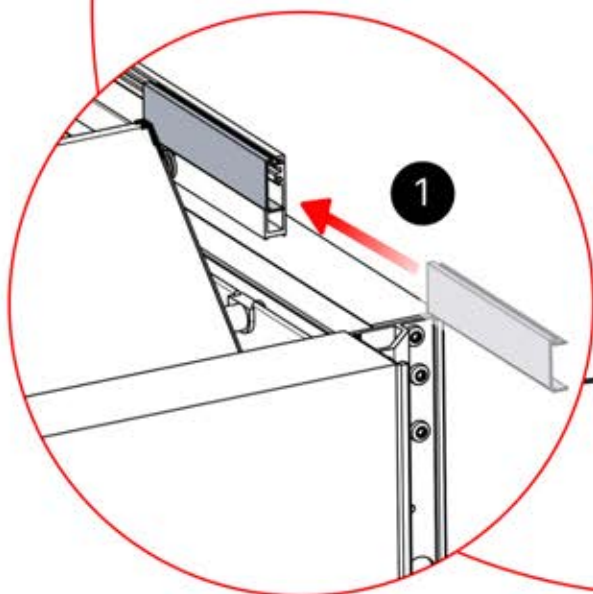

62

6

ANTHRACITE: L245
BLANC: L249
NOIR: L247

2
click

1