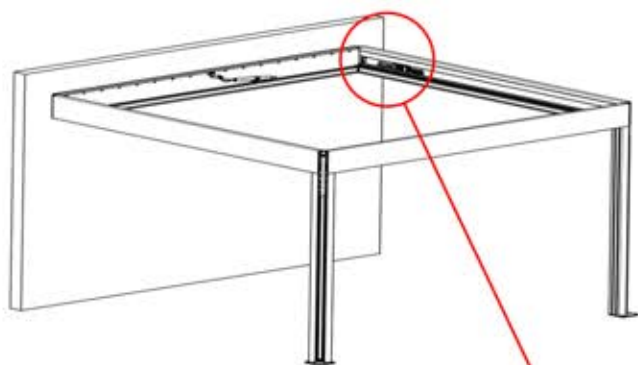

40

41

 <p>BOITIER DE COMMANDE</p>	S4	PN-200002683 5x
<p>! Veillez à ce que le câble de l'antenne Matter reste libre et ne l'attachez pas au câble de la LED et du moteur.</p>		PN-200002684 10x

42

!
Acheminez le câble
d'antenne et placez-le
sous la pièce mise en
évidence (réf.
PN-200002329).