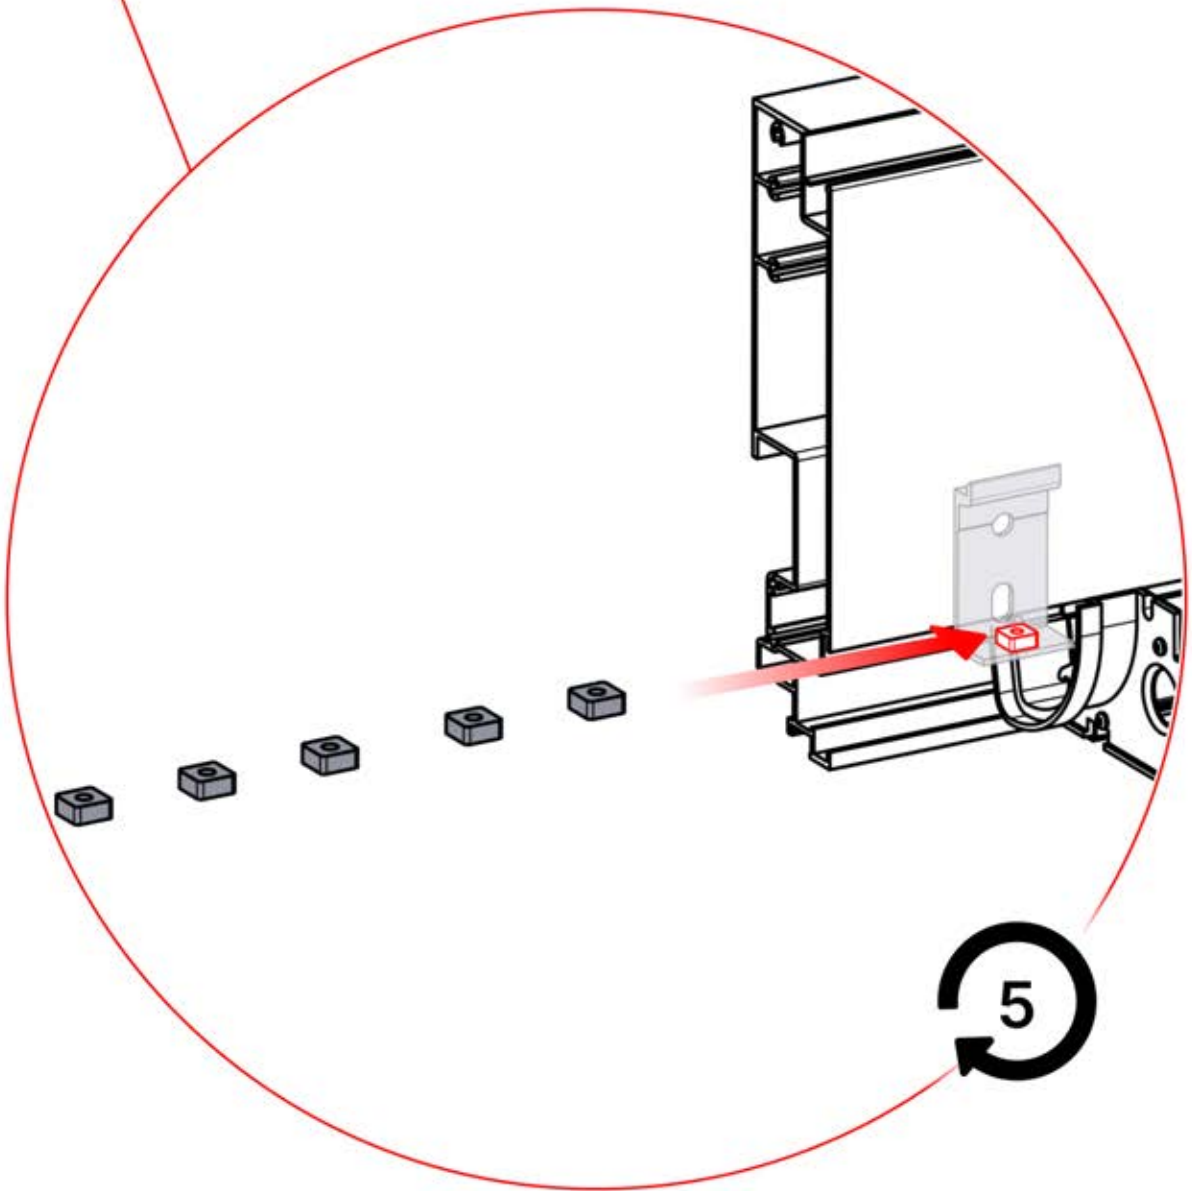

06

6

ANTHRACITE: L245
BLANC: L249
NOIR: L247

PN-200002290

5x