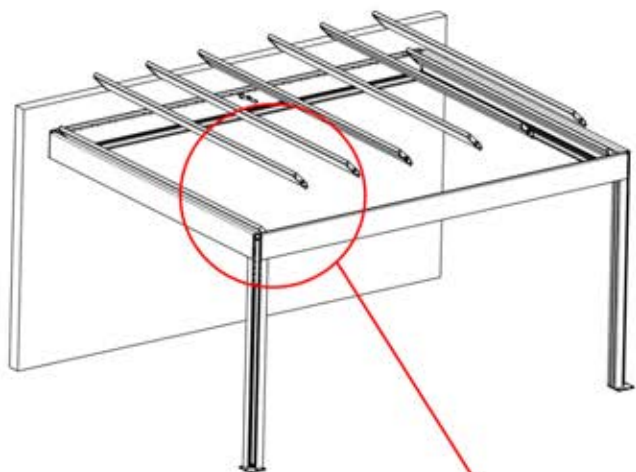

65

x3
PERGOLUX
PERGOLUX
PERGOLUX

5

ANTHRACITE: L257
BLANC: L261
NOIR: L259

PN-200003537
6x