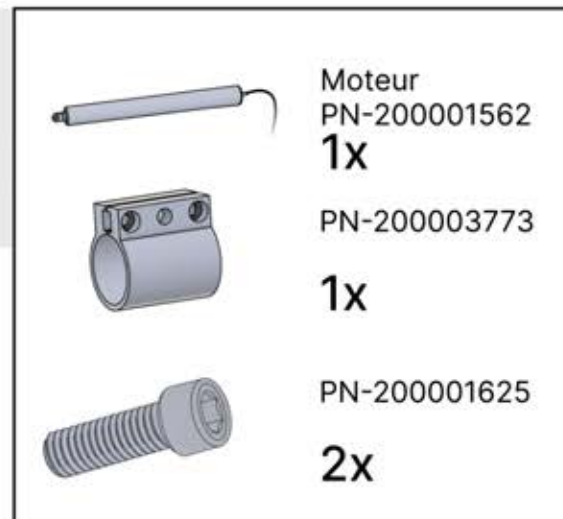

ANTHRACITE: L245
BLANC: L249
NOIR: L247

25

x7
PERGOLUX

6

ANTHRACITE: L245
BLANC: L249
NOIR: L247

 PN-200002289
4x

 5.5 x 70
PN-200000958
4x

26