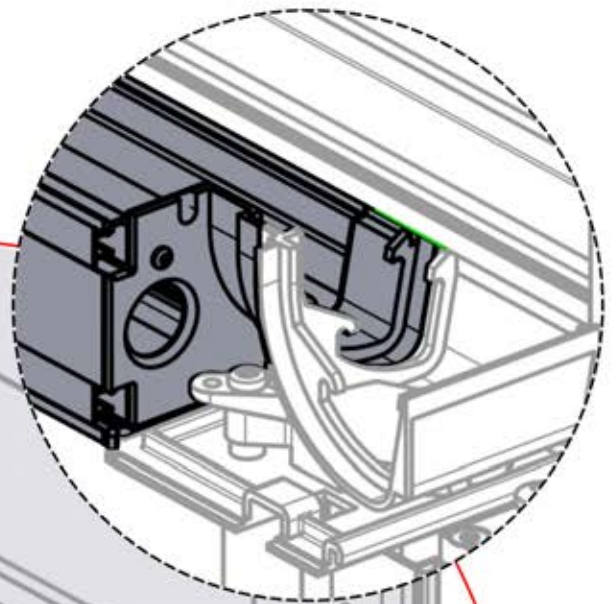

ANTHRACITE: L240
BLANC: L244
NOIR: L242

PN-200002311
2x

21

ANTHRACITE: B297
BLANC: B301
NOIR: B305

ANTHRACITE: B313
BLANC: B315
NOIR: B317

22

3

x1
PERGOLUX