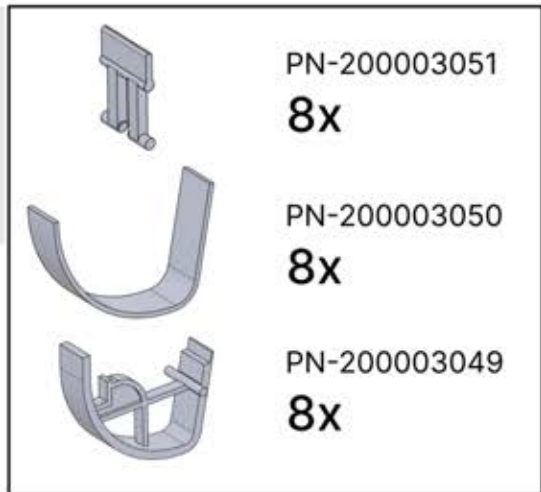

24

6

ANTHRACITE: L245
BLANC: L249
NOIR: L247