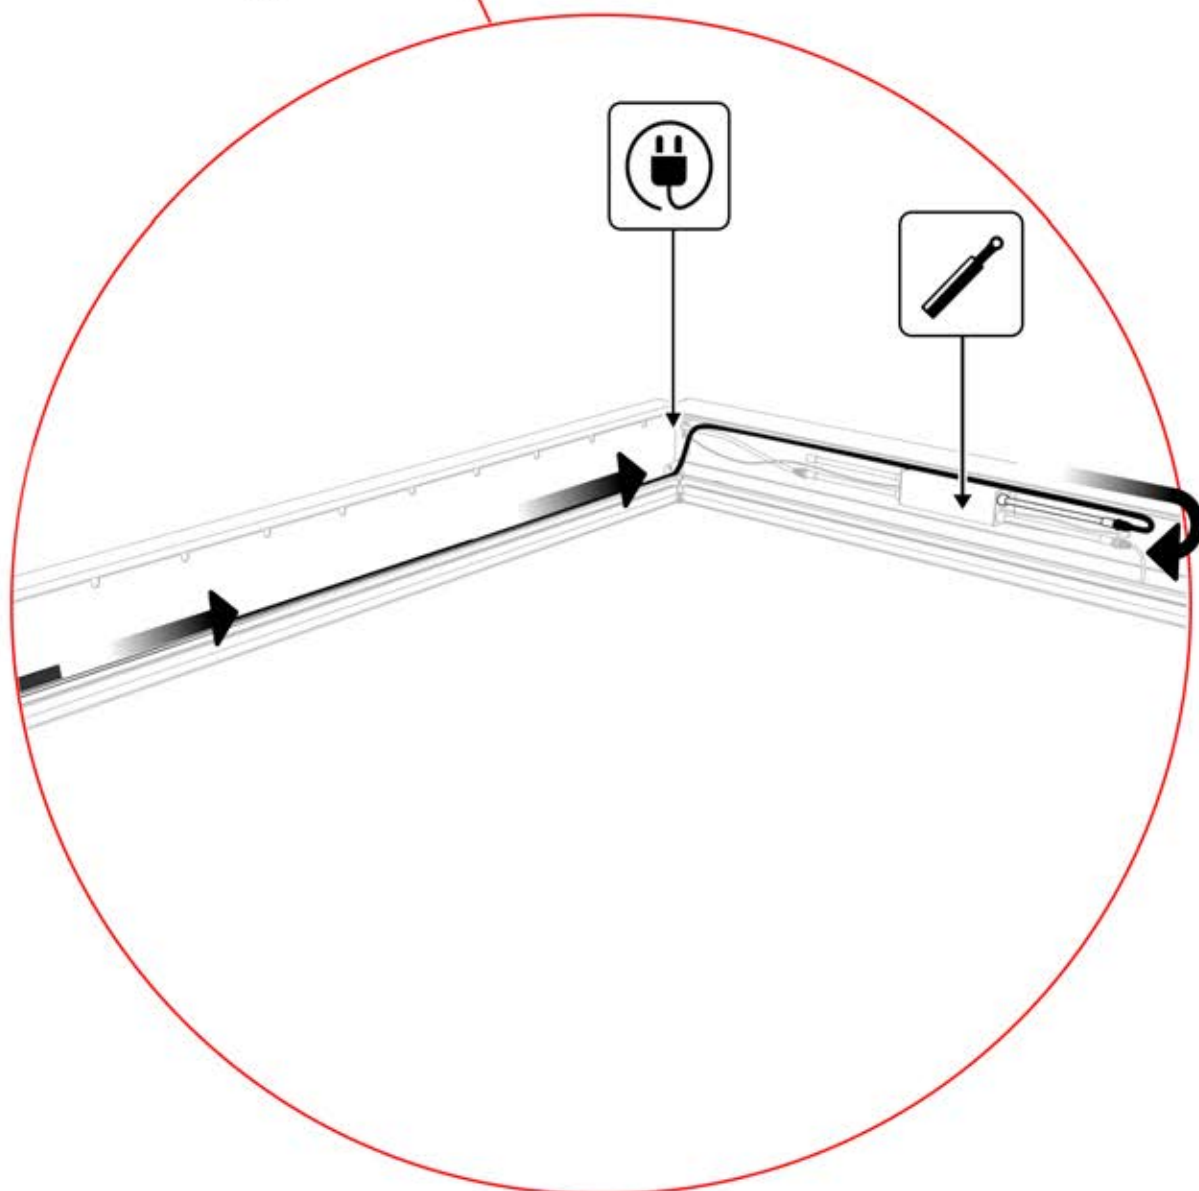

Remarque : l'illustration indique l'emplacement du trou pour un montage dans le coin droit ; si le montage s'effectue à partir du coin gauche, percez le trou du côté opposé.

32

 Branchez le fil de terre avant de brancher l'appareil sur le secteur !

 GROUNDING

33

!
Le câble d'alimentation peut être passé à travers tous les poteaux.

34

35

36

37

x1 PERGOLUX **2**
ANTHRACITE: B297
BLANC: B301
NOIR: B305