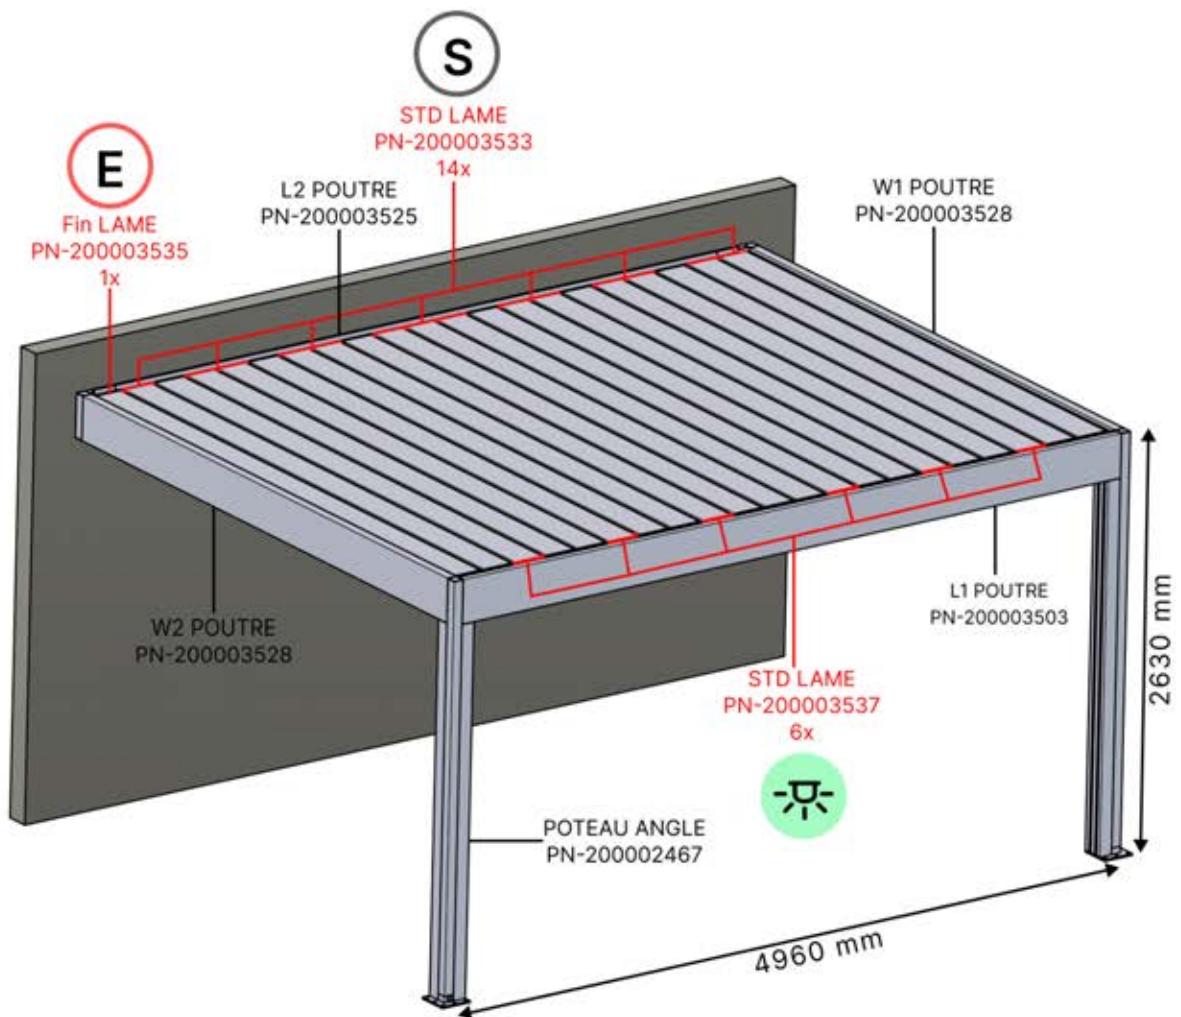

Matter + Smart Home peuvent être connectés à tout moment en scannant simplement le code QR fourni.

Boîtier de commande

[View Manual](#)

S4 PERGOLUX | PERGOLA PRO MAX ADOSSÉE

3 x 5 M / 13' x 16'

3 × 5 M / 13' x 16'