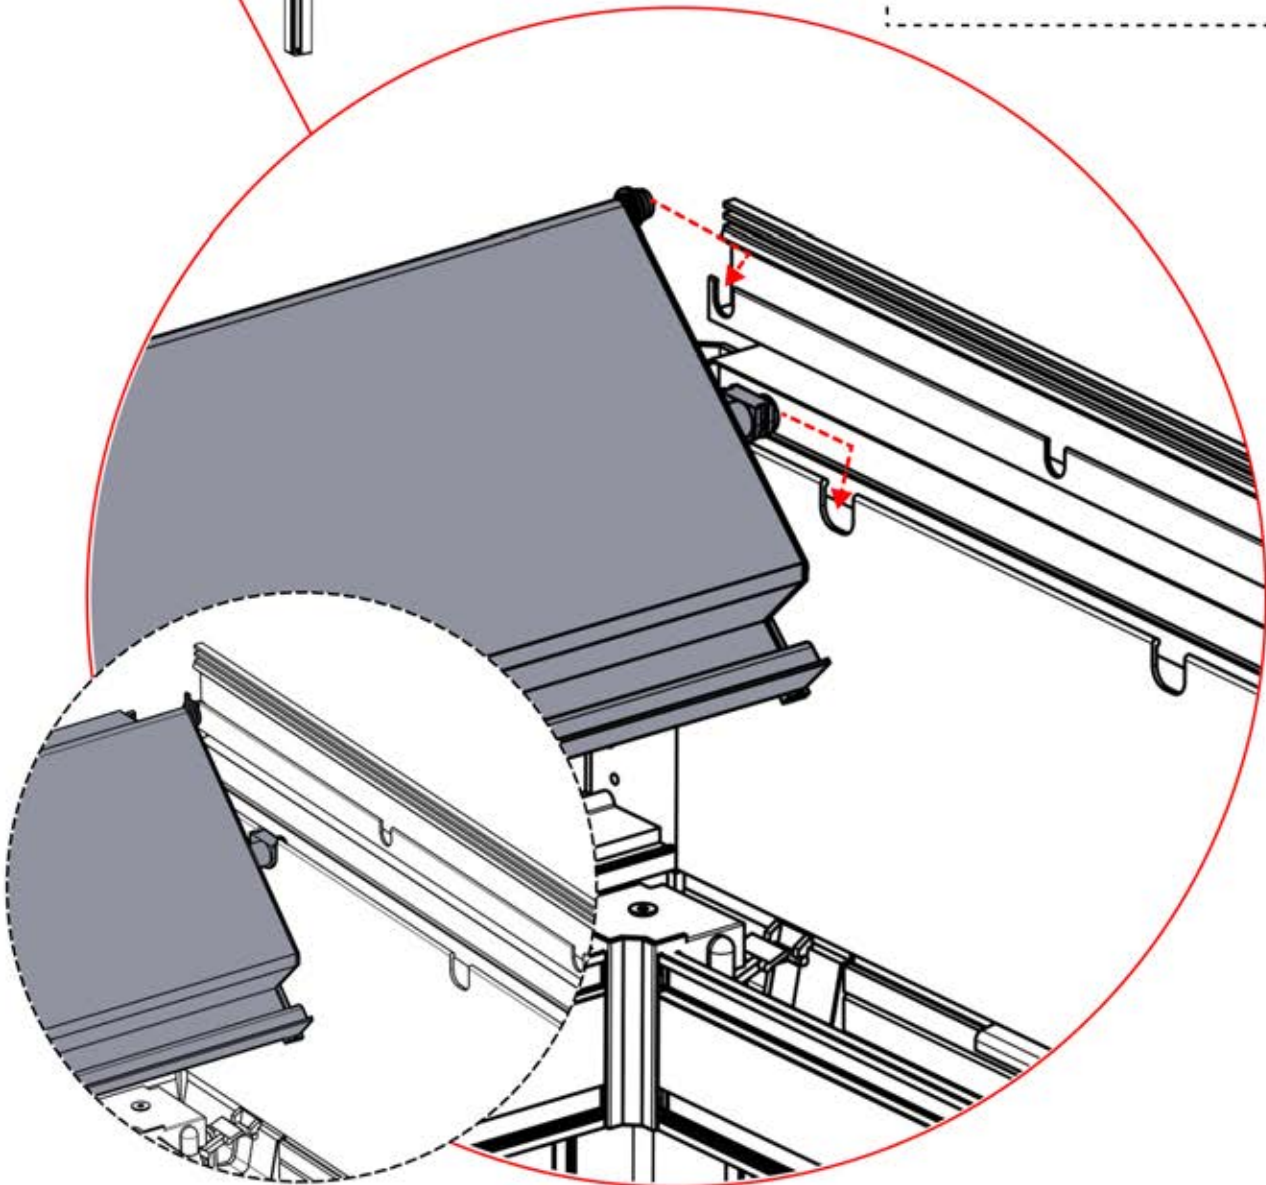

57

4

ANTHRACITE: L269
BLANC: L273
NOIR: L271

E

PN-200003535

1x