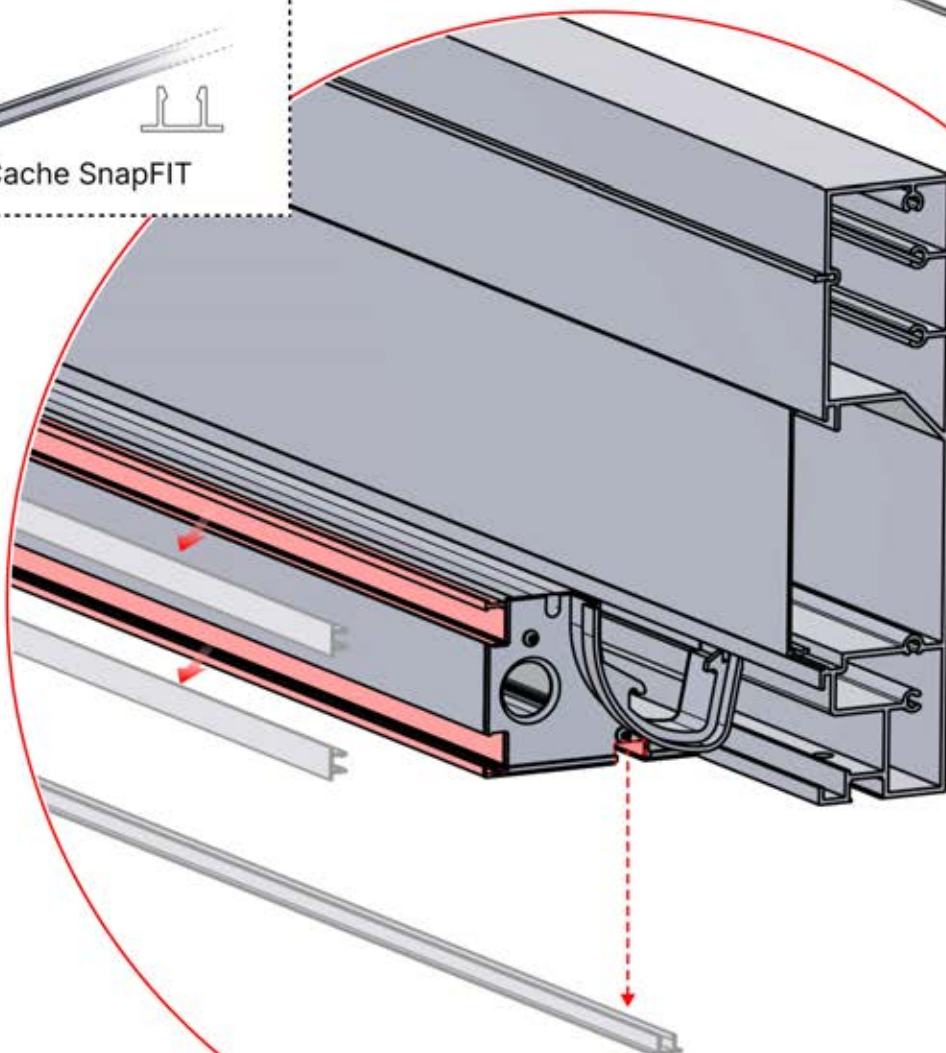

INFORMATION

Installez-vous une lampe chauffante, ou un ventilateur ?

Il est recommandé de retirer les deux
caches Snap-fit de la poutre dès
maintenant.

Cache et clips

PN-200000512
Cache SnapFIT

Cache SnapFIT