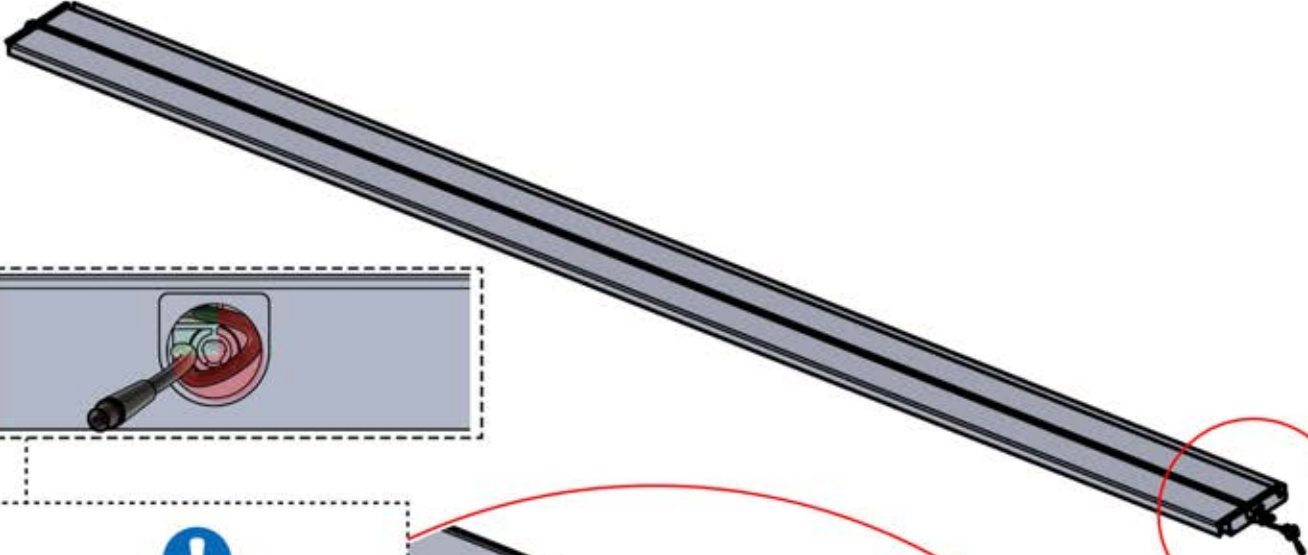

54

x3
FERGOLUX
FERGOLUX
FERGOLUX

5

ANTHRACITE: L257
BLANC: L261
NOIR: L259

PN-200003537
6x