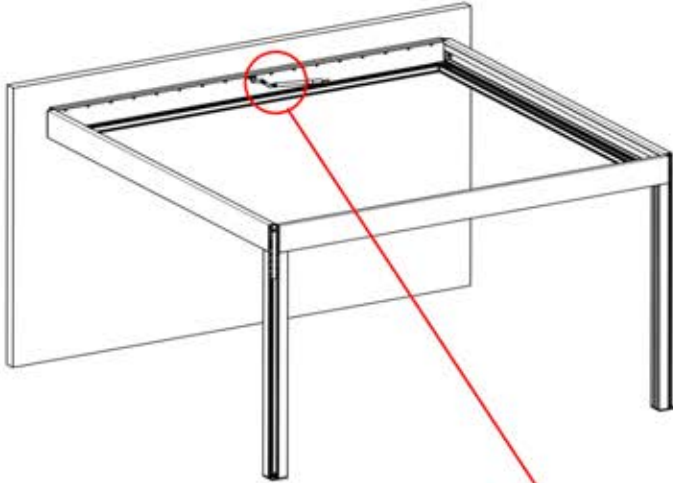

29

30

ENTRÉES ET SORTIES

31

!
Le boîtier de commande peut être installé sur le modèle Preferred W POUTRE

ARTICLES PAR CARTON

Si vous prévoyez de faire passer le câble d'alimentation par les coins arrière, percez un trou de 10 mm de diamètre dans le cache d'angle (réf. 200002370) comme illustré. Cela permettra au câble de passer lors de l'installation à l'étape 71.