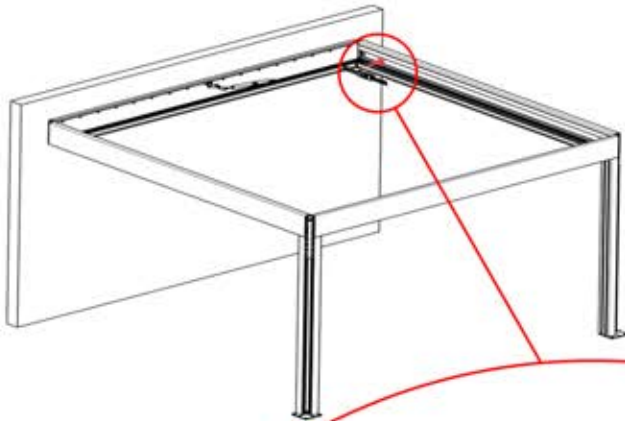

29

30

ENTRÉES ET SORTIES

31

!
Le boîtier de commande peut être installé sur le modèle Preferred W POUTRE

ARTICLES PAR CARTON

Si vous prévoyez de faire passer le câble d'alimentation par les coins arrière, percez un trou de 10 mm de diamètre dans le cache d'angle (réf. 200002370) comme illustré. Cela permettra au câble de passer lors de l'installation à l'étape 71.