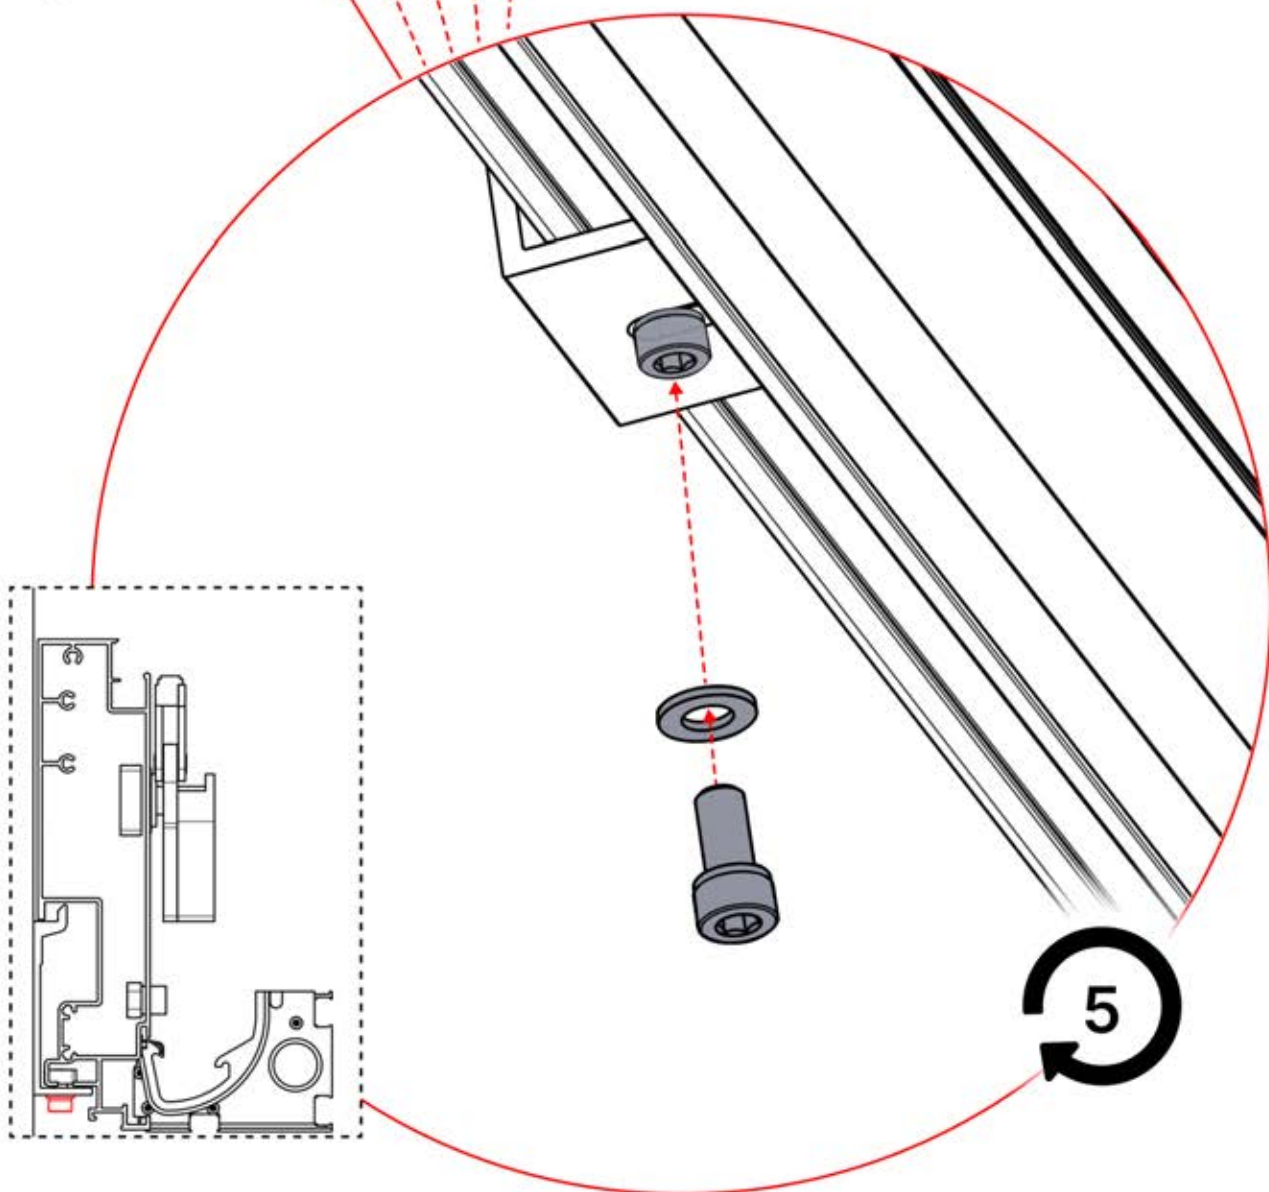

07

x7
PERGOLUX

6

ANTHRACITE: L245
BLANC: L249
NOIR: L247

PN-200002292
5x

PN-200002319
5x