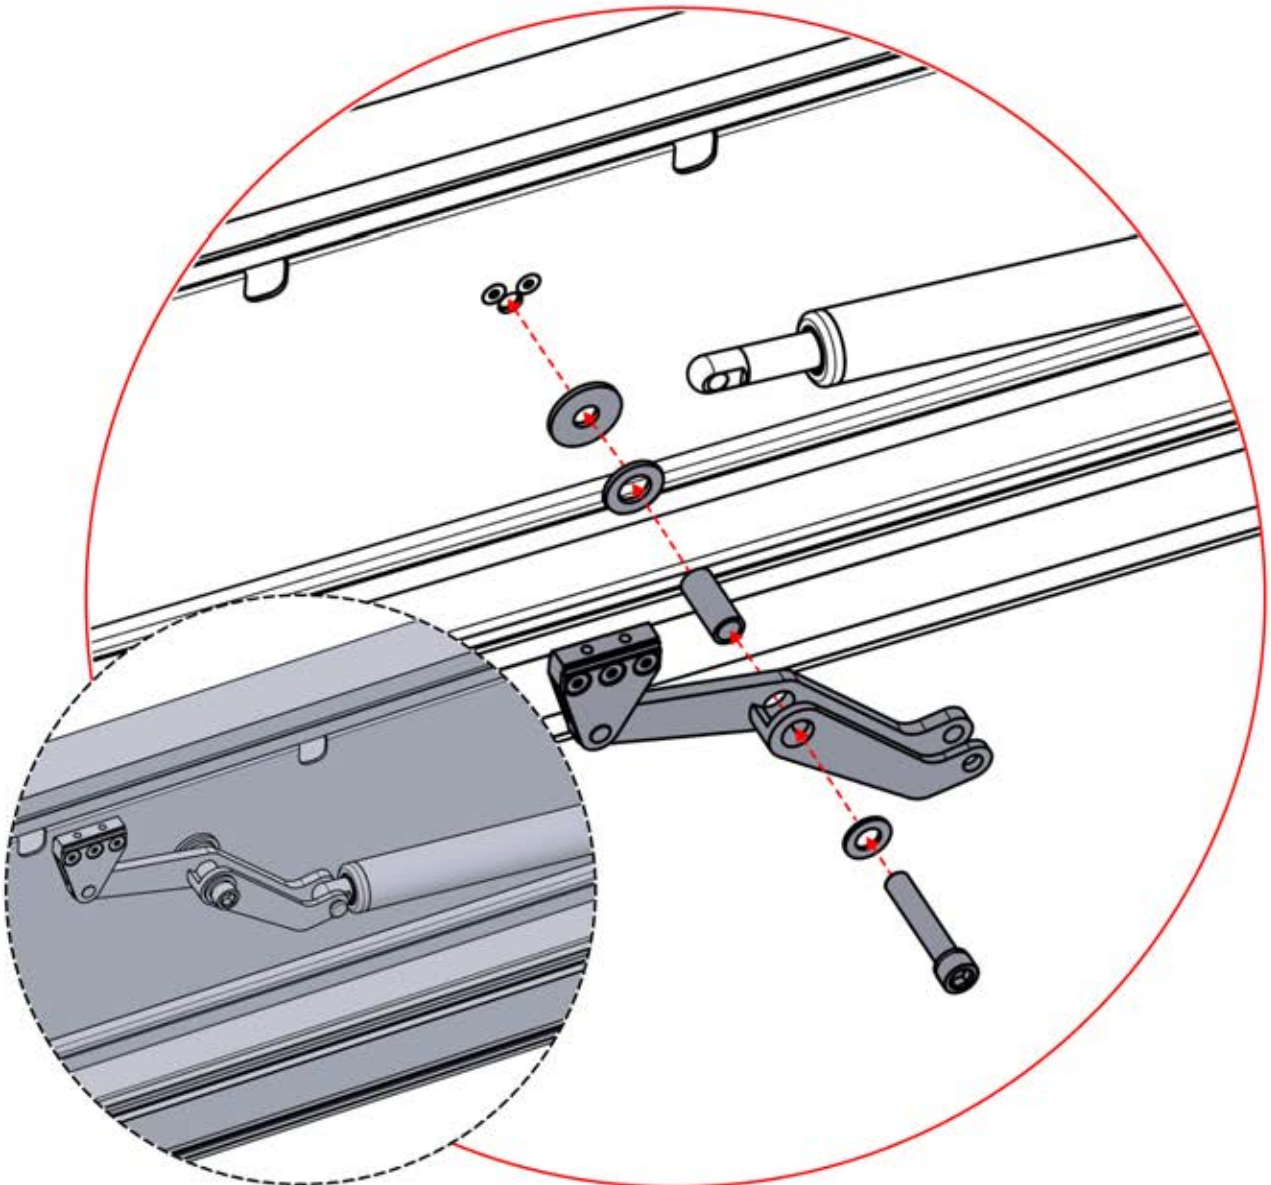

28

ANTHRACITE: L245 BLANC: L249 NOIR: L247	PN-200002326 1x
PN-200003500 1x	PN-200002328 2x
PN-200002330 1x	PN-200002327 1x
PN-200002324 1x	PN-200002333 1x
	PN-200002355 1x