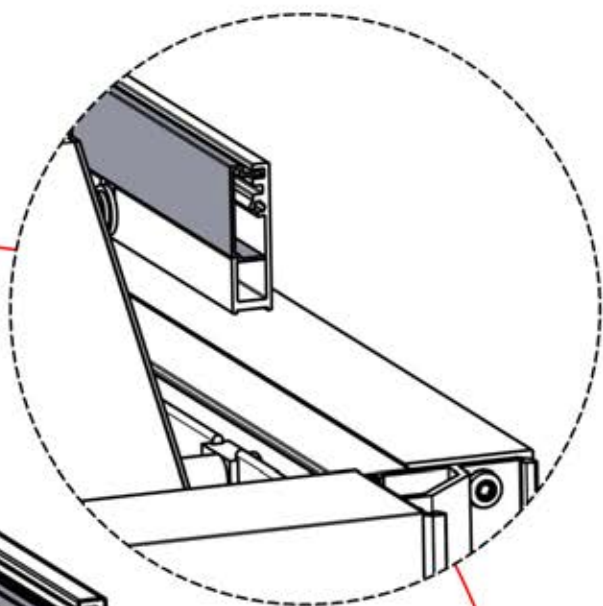

62

6

ANTHRACITE: L245
BLANC: L249
NOIR: L247

2
click