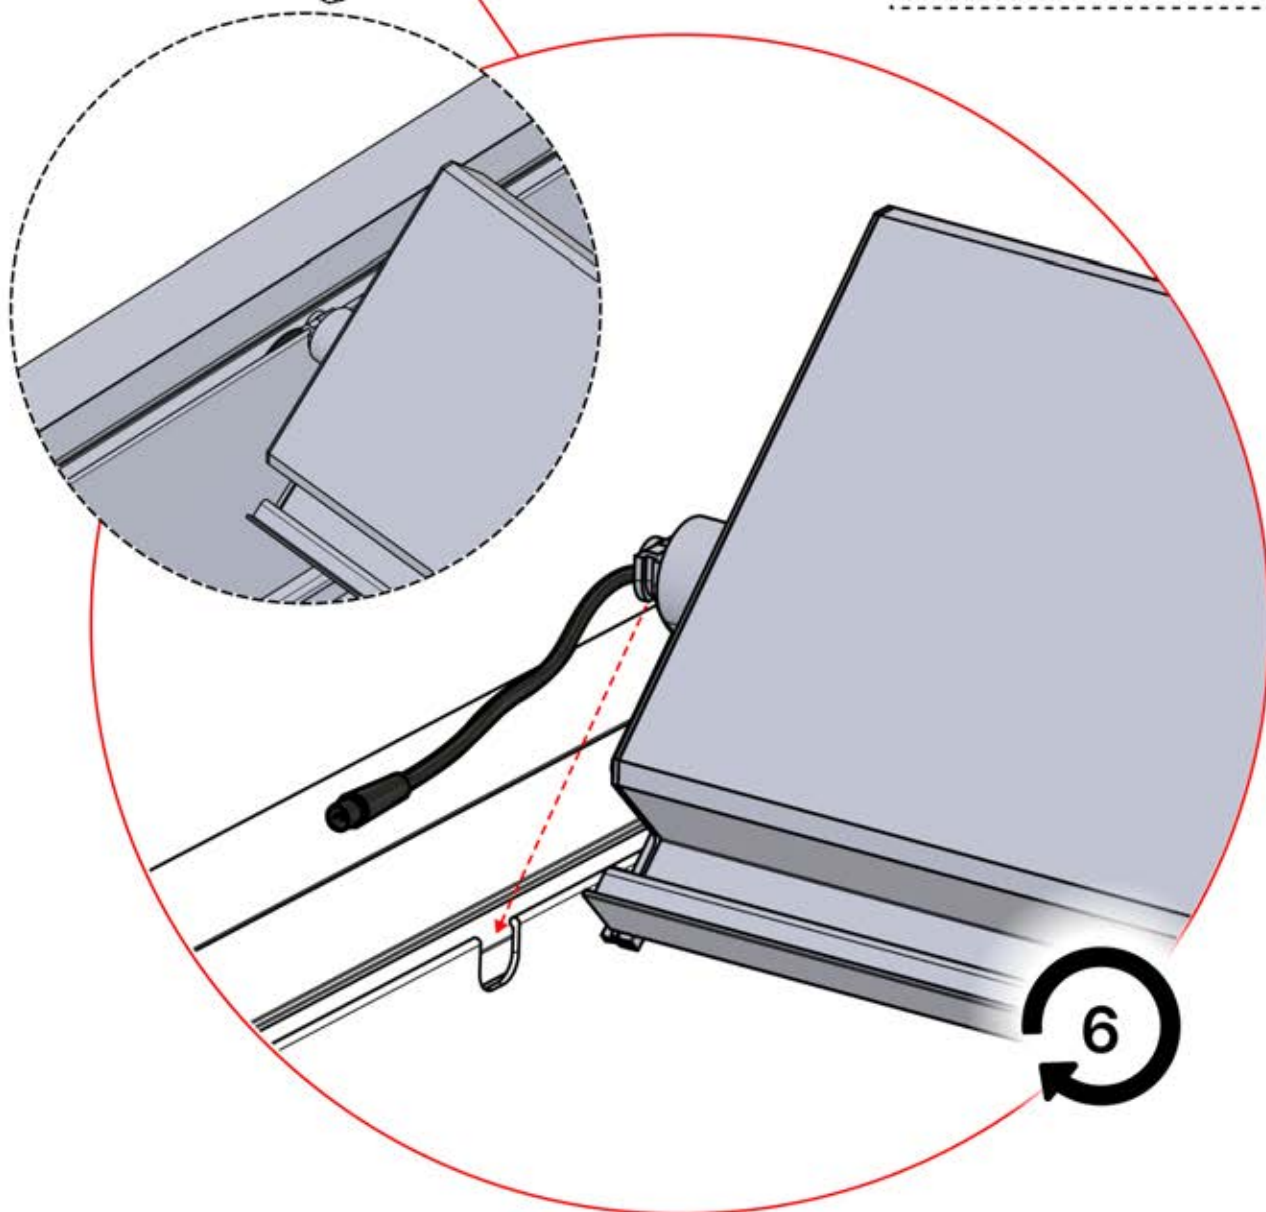

5

ANTHRACITE: L257
BLANC: L261
NOIR: L259

PN-200003537
6x

Branchez la LED du
câble au fil de la LED à
4 broches.

65

x3
PERGOLUX
PERGOLUX
PERGOLUX

5

ANTHRACITE: L257
BLANC: L261
NOIR: L259