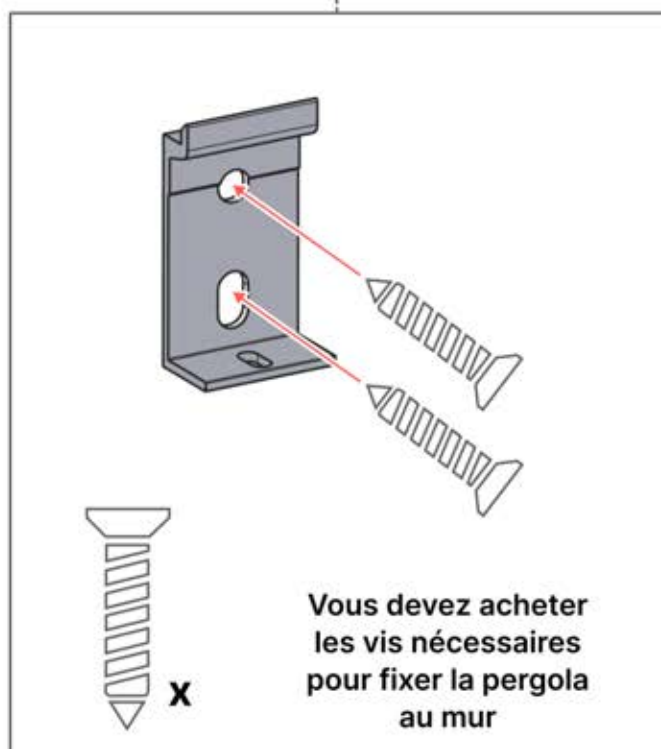

La prise de terre doit être bien branchée avant de mettre l'appareil sous tension.

N'utilisez pas de marteau classique, cela pourrait causer des dommages.

Alignez les lames selon la direction du soleil pour un ombrage optimal.

Entrée CA.

Répétez cette étape le nombre de fois indiqué.

Moteur

Faire pivoter.

INFORMATION

Toutes les vis **Pergolux** sont fabriquées en acier inoxydable, garantissant durabilité et résistance à la rouille. Pour éviter d'endommager les vis, suivez ces directives :

- **NE PAS TROP SERRER** : APPLIQUEZ UNE FORCE APPROPRIÉE POUR ÉVITER DE FAUSSER LE FILETAGE.
- **CHOISIR LE BON OUTIL** : UTILISEZ LE TOURNEVIS OU L'EMBOUT ADÉQUAT POUR ÉVITER D'ENDOMMAGER LA TÊTE DE VIS.
- **ASSURER UNE UTILISATION CORRECTE** : AVEC UNE INSTALLATION CONFORME, LES VIS CONSERVERONT LEUR INTÉGRITÉ ET LEUR FONCTIONNALITÉ DANS LE TEMPS.
- **UTILISER UN LUBRIFIANT** : APPLIQUEZ DU LUBRIFIANT POUR FACILITER L'ASSEMBLAGE DES VIS.