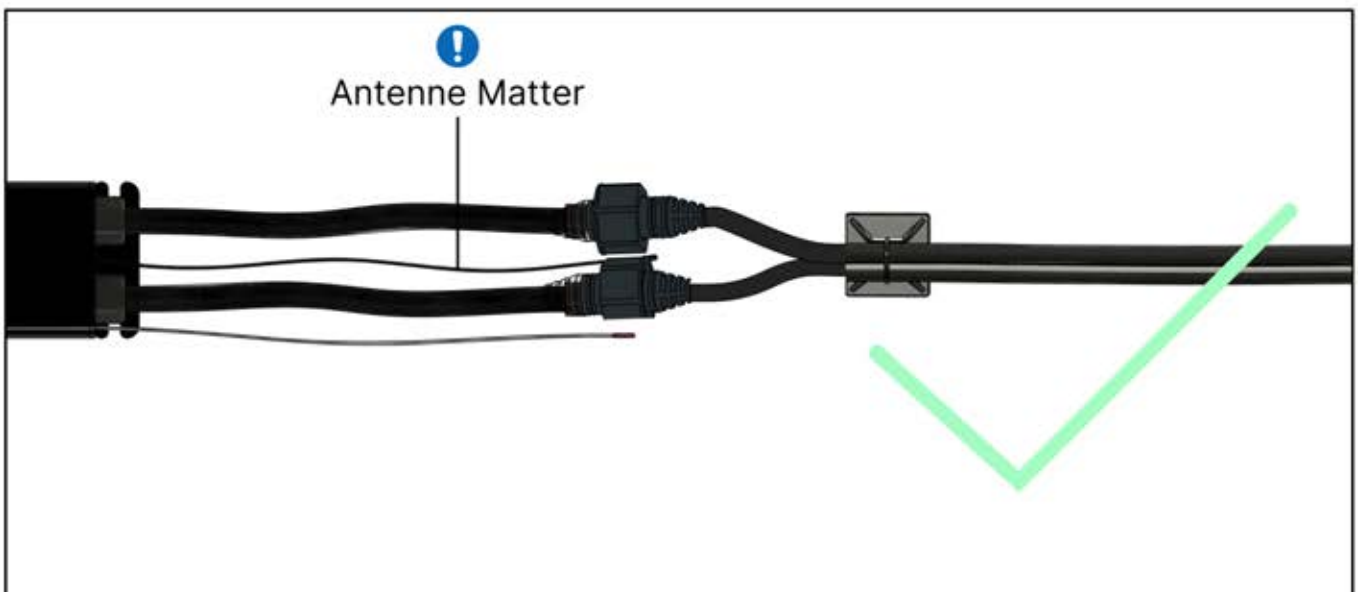

41

BOITIER DE COMMANDE	S4	PN-200002683 5x
! Veillez à ce que le câble de l'antenne Matter reste libre et ne l'attachez pas au câble de la LED et du moteur.		PN-200002684 10x