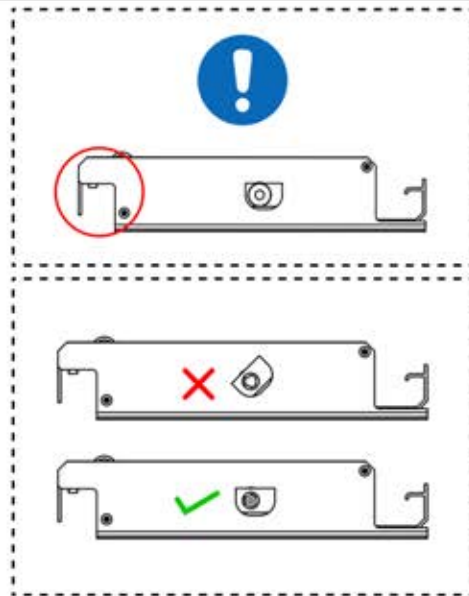

60

x7
PERGOLUX

6

ANTHRACITE: L245
BLANC: L249
NOIR: L247

S

PN-200003533

1x