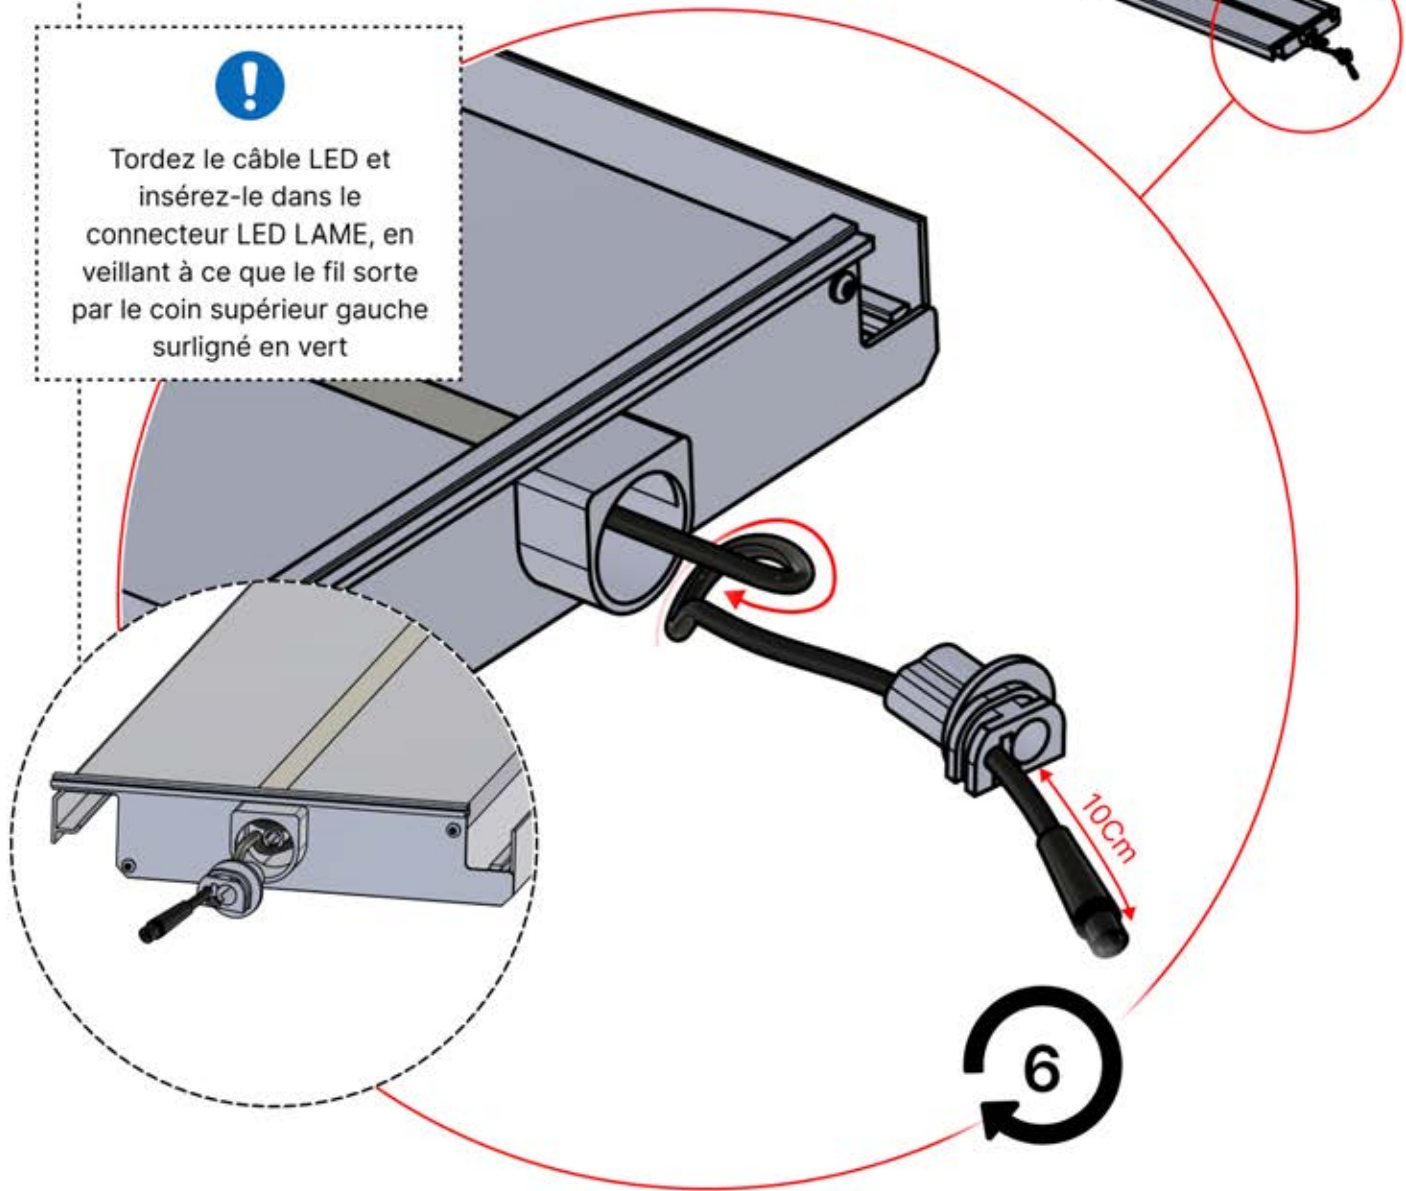

!

Tordez le câble LED et insérez-le dans le connecteur LED LAME, en veillant à ce que le fil sorte par le coin supérieur gauche surligné en vert