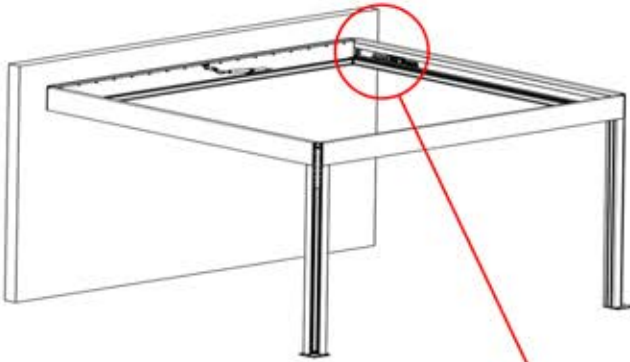

 GROUNDING

33

!
Le câble d'alimentation peut être passé à travers tous les poteaux.

34

35

36

37

x1 PERGOLUX **2**
ANTHRACITE: B297
BLANC: B301
NOIR: B305