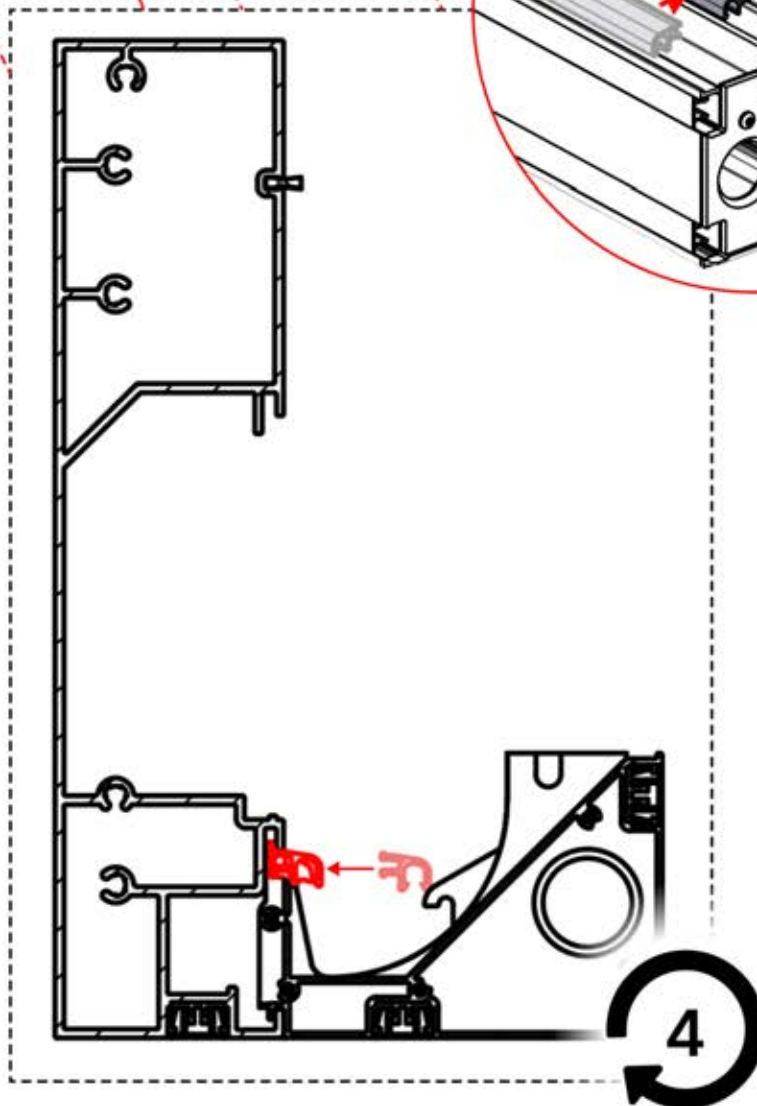

ANTHRACITE: B313
BLANC: B315
NOIR: B317

2

x1
PERGOLUX

ANTHRACITE: B297
BLANC: B301
NOIR: B305

PN-200003587
2x

PN-200002490
2x

INFORMATION

Appliquer de la
graisse sur la pièce