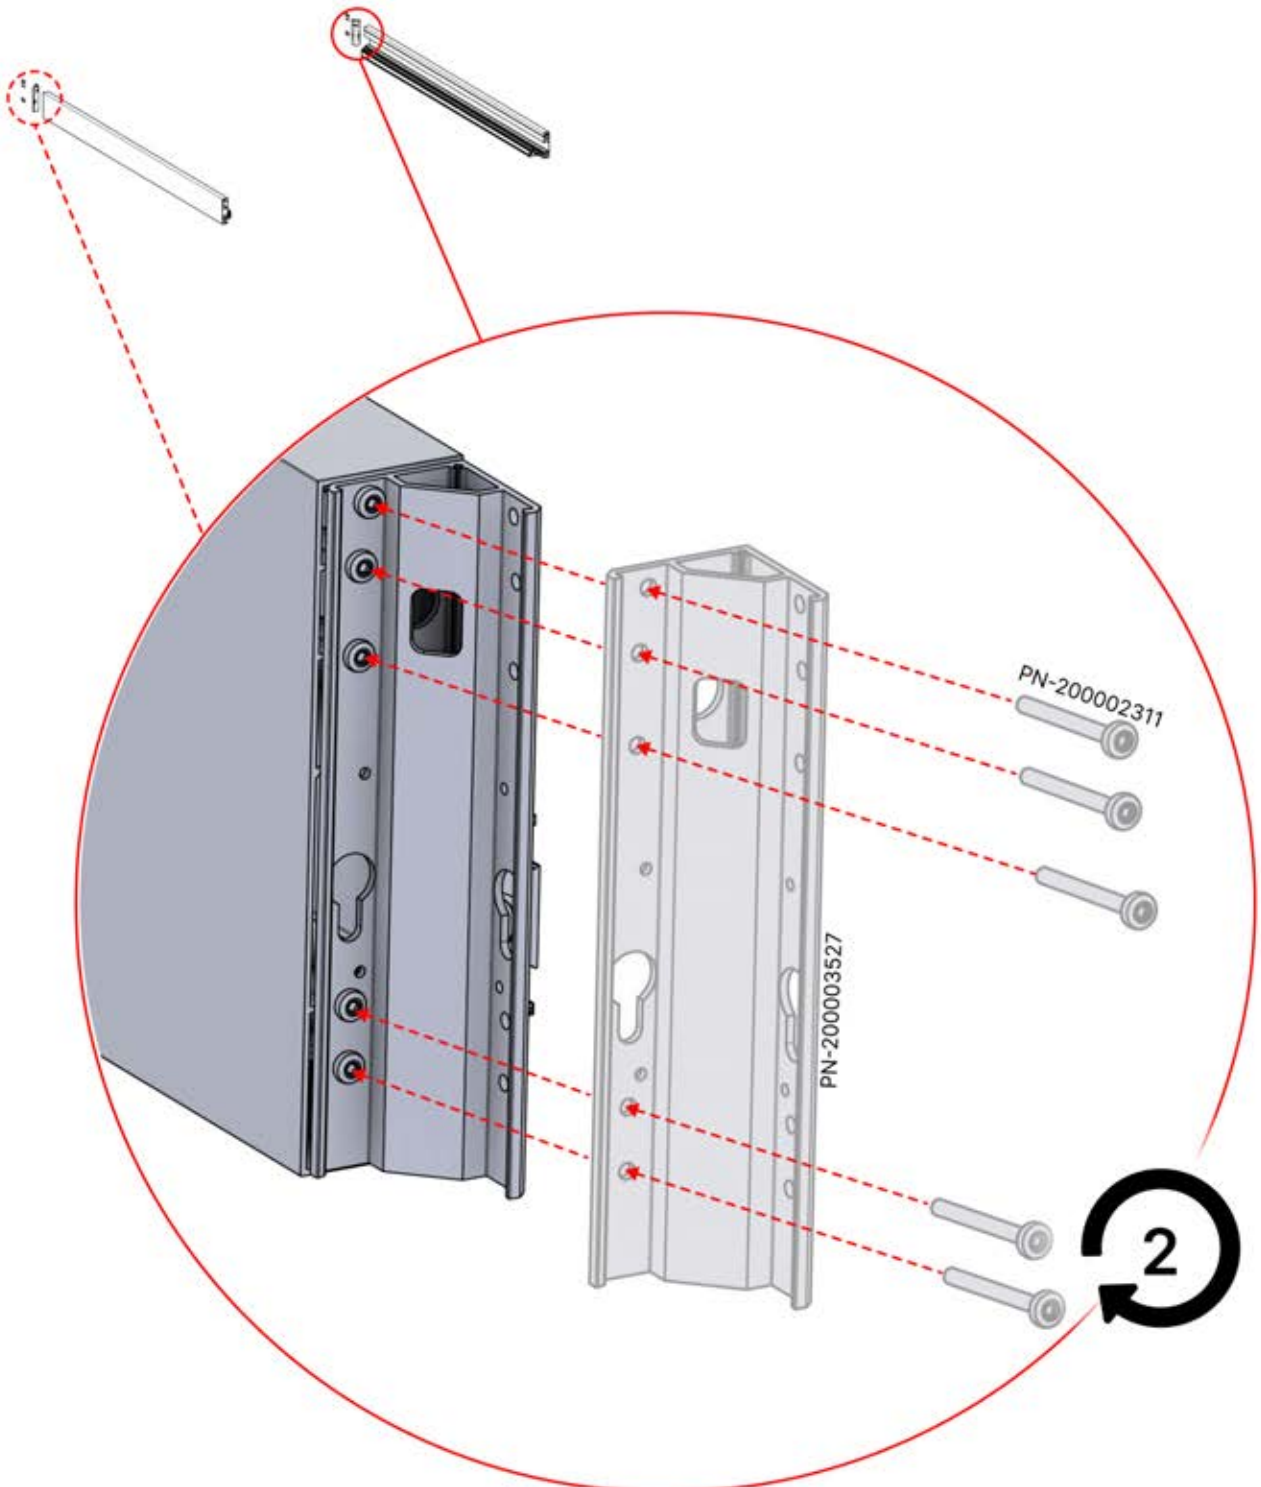

08

3

x1
PERGOLUX

ANTHRACITE: B313
BLANC: B315
NOIR: B317

6

x1
PERGOLUX

ANTHRACITE: L245
BLANC: L249
NOIR: L247

PN-200003528
2x

PN-200002311
10x