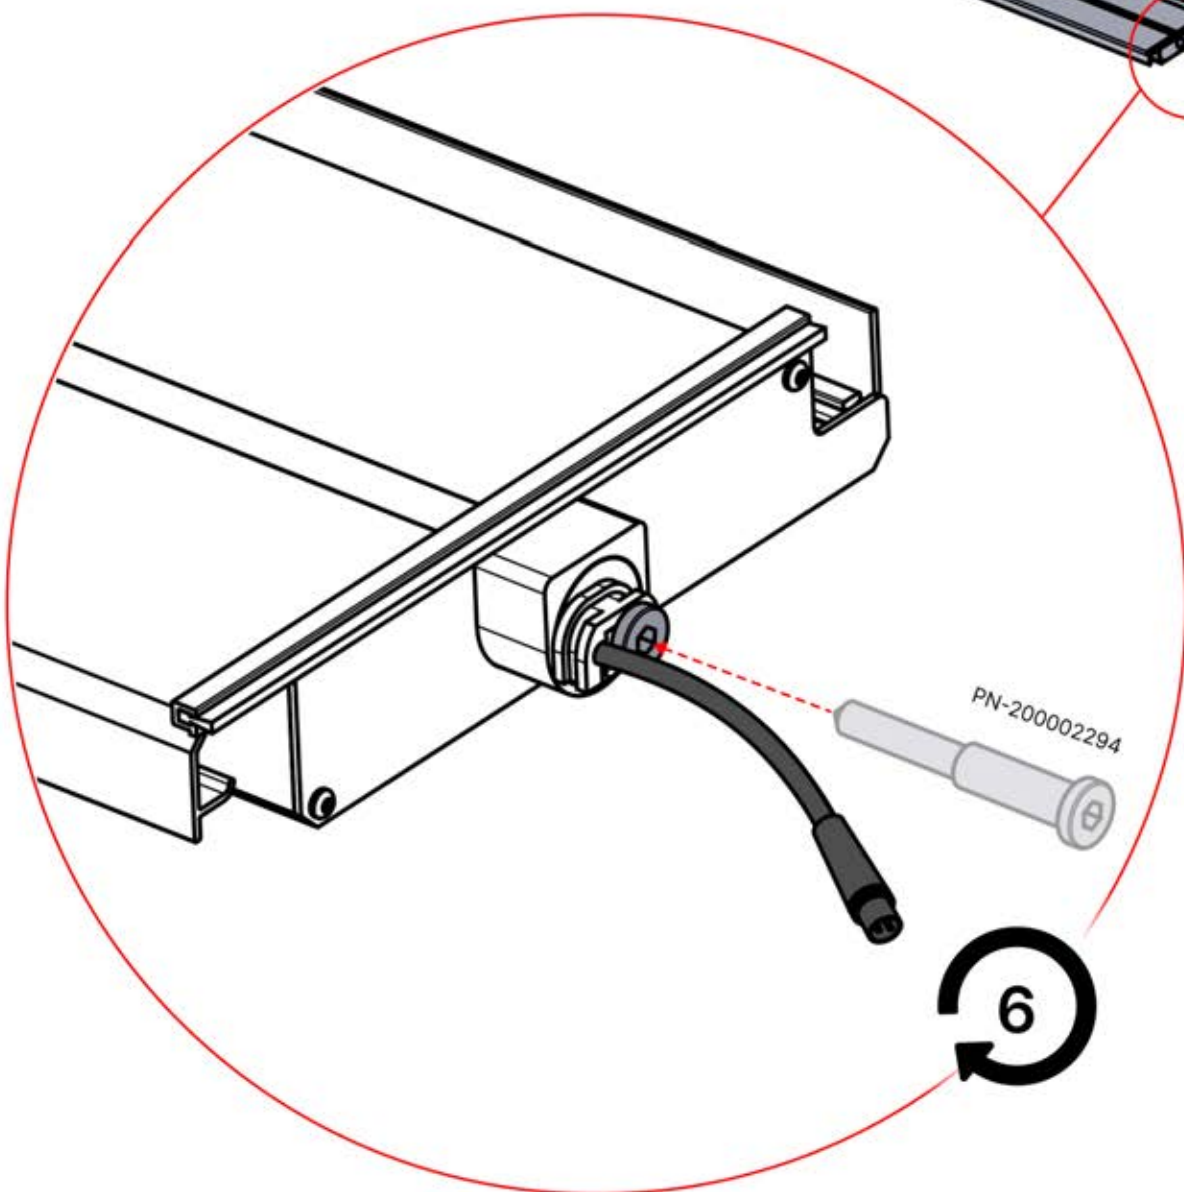

55

x3
FERGOLUX
FERGOLUX
FERGOLUX

5

ANTHRACITE: L257
BLANC: L261
NOIR: L259

PN-200003537
6x