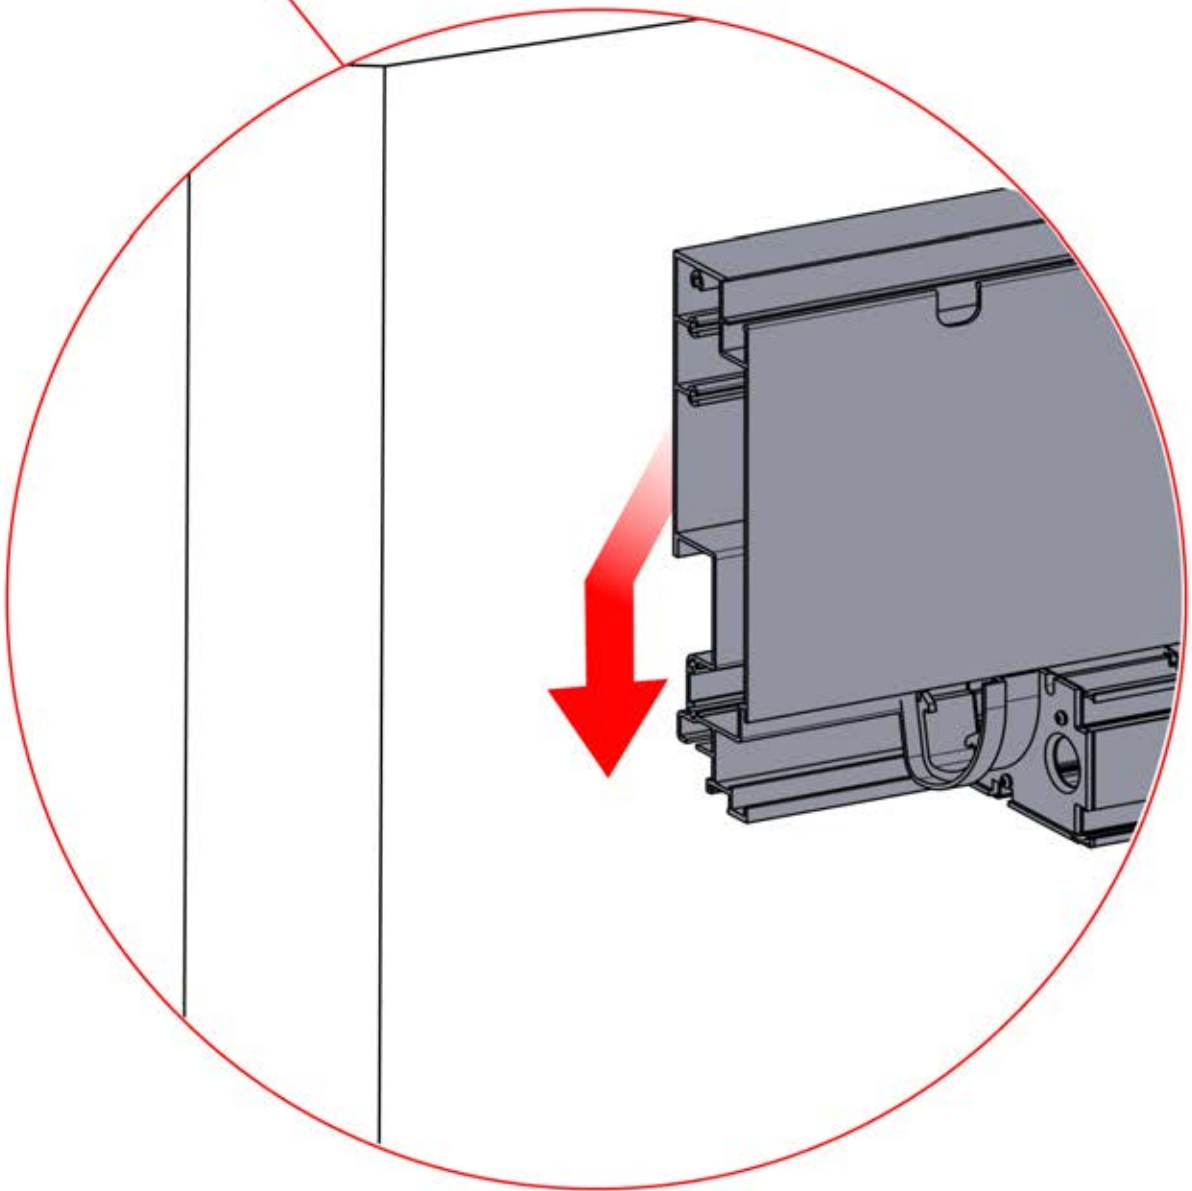

4500mm

2356 mm
92 3/4"

5

05

x7
PERGOLUX

2

ANTHRACITE: B297
BLANC: B301
NOIR: B305

PN-200003525
1x