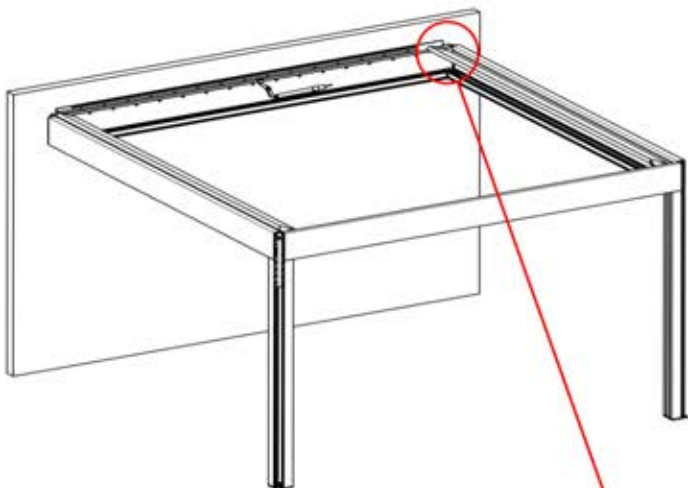

62

6

ANTHRACITE: L245
BLANC: L249
NOIR: L247

2
click