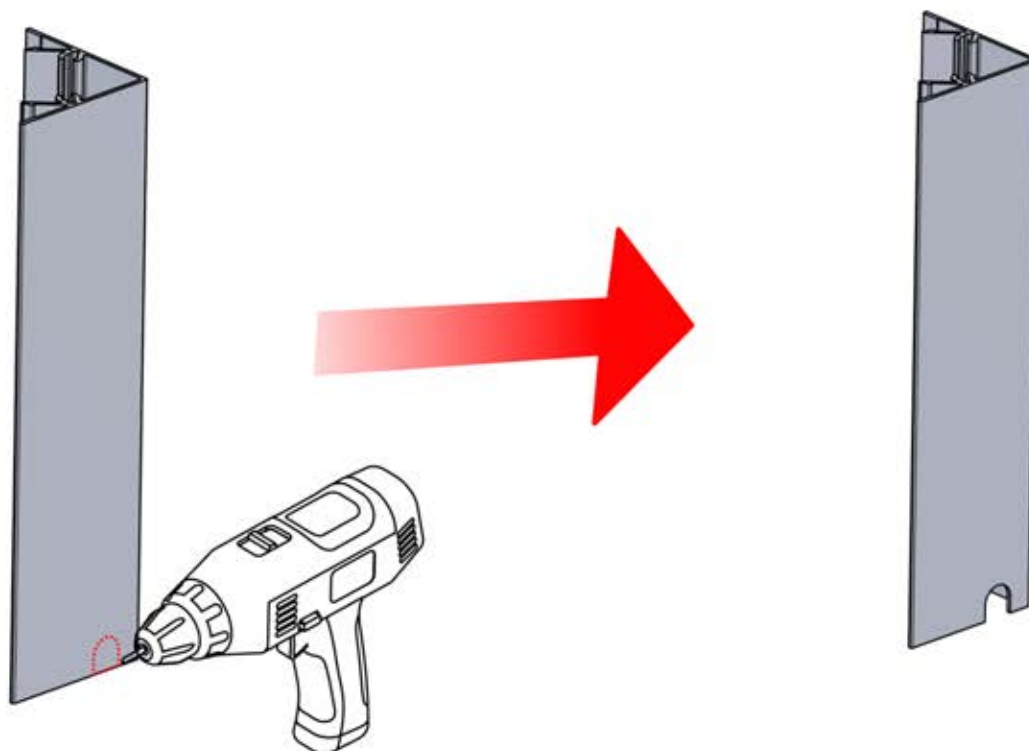

Si vous prévoyez de faire passer le câble d'alimentation par les coins arrière, percez un trou de 10 mm de diamètre dans le cache d'angle (réf. 200002370) comme illustré. Cela permettra au câble de passer lors de l'installation à l'étape 71.

Remarque : l'illustration indique l'emplacement du trou pour un montage dans le coin droit ; si le montage s'effectue à partir du coin gauche, percez le trou du côté opposé.