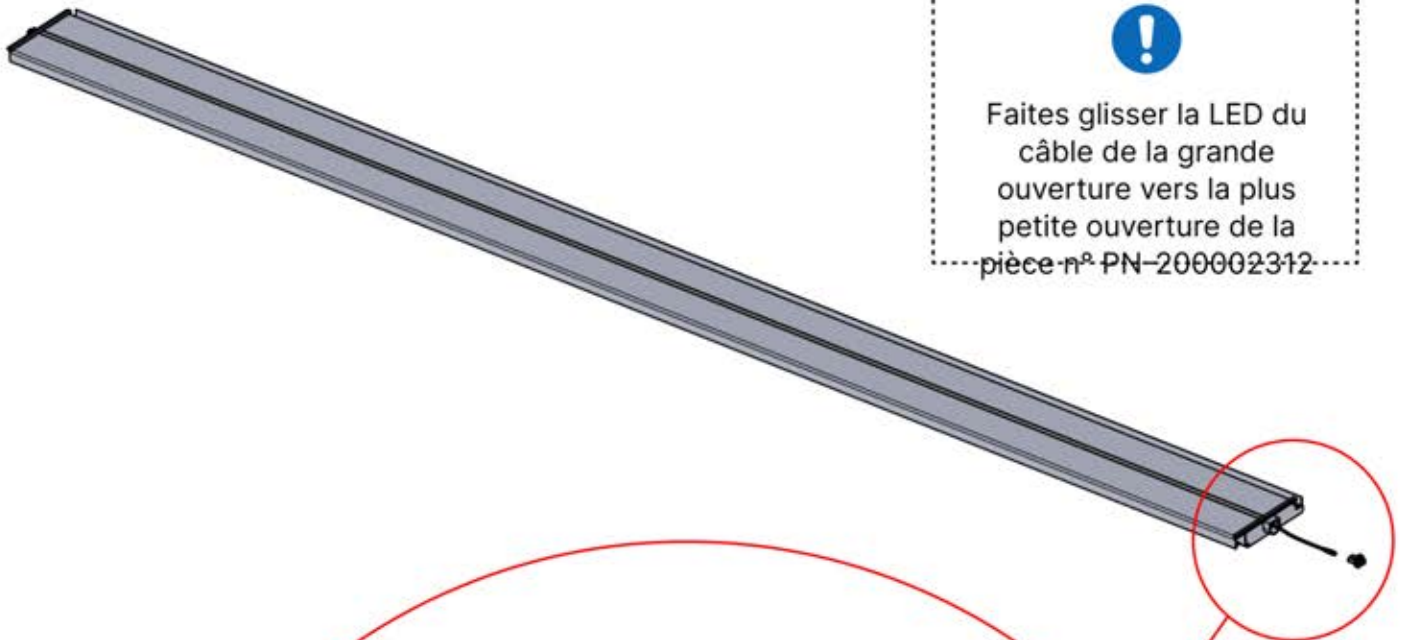

52

x3
FERGOLUX
FERGOLUX
FERGOLUX

5

ANTHRACITE: L257
BLANC: L261
NOIR: L259

PN-200003537
6x

Faites glisser la LED du
câble de la grande
ouverture vers la plus
petite ouverture de la
pièce n° PN-200002312

6