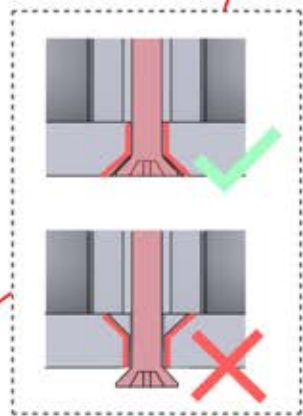

03

 1	PN-200002299 4x
ANTHRACITE: C126 BLANC: C127 NOIR: C128	
 6	PN-200002311 20x
ANTHRACITE: L245 BLANC: L249 NOIR: L247	

2