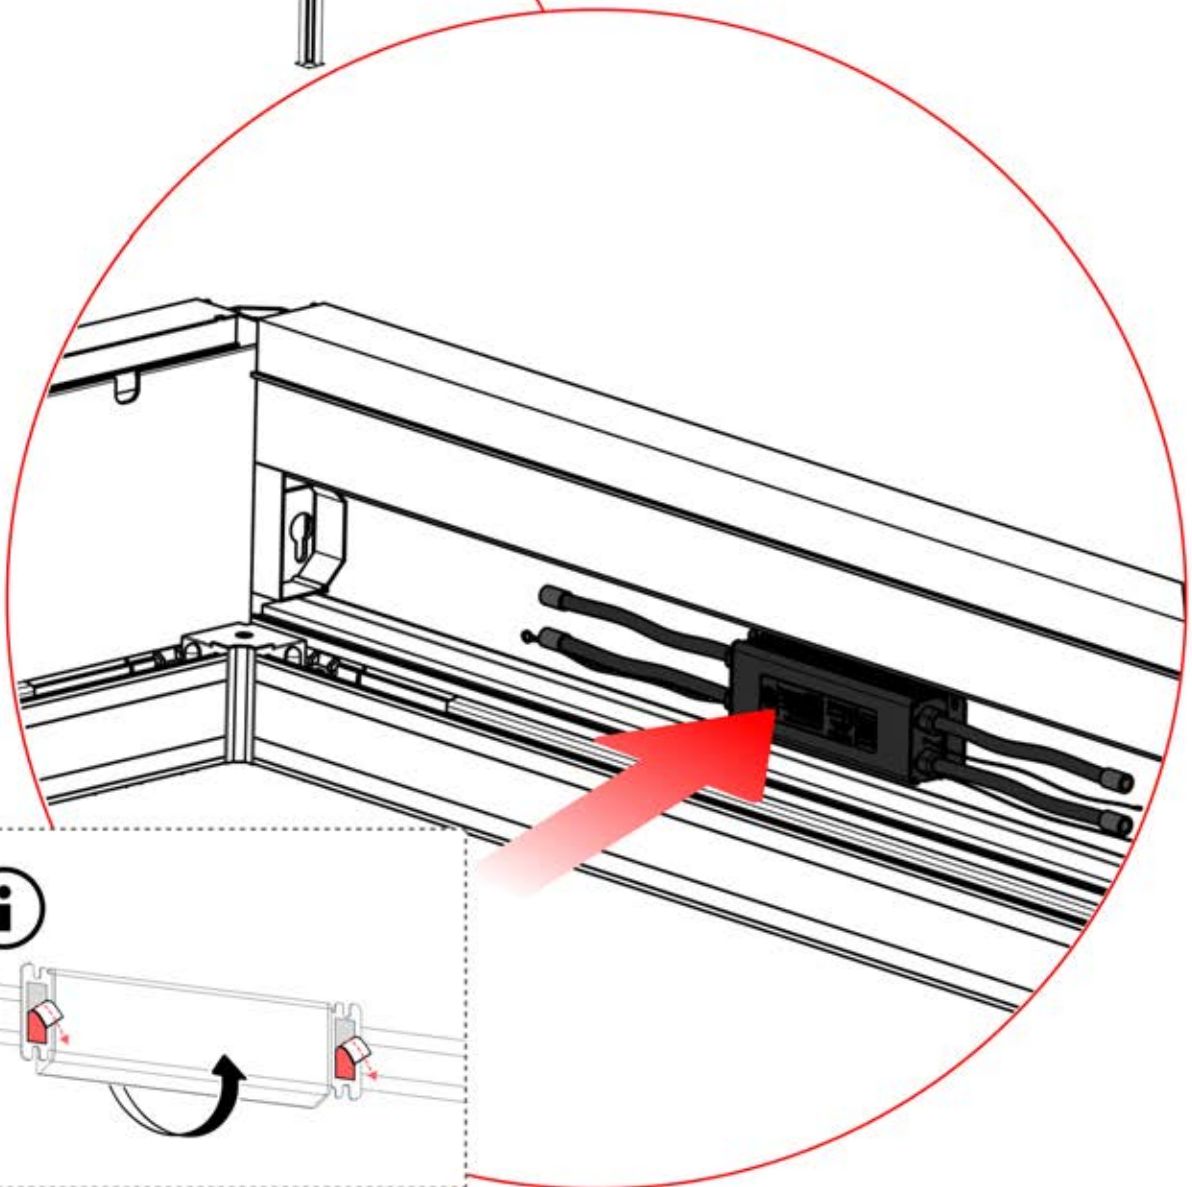

29

30

ENTRÉES ET SORTIES

31

!
Le boîtier de commande peut être installé sur le modèle Preferred W POUTRE

ARTICLES PAR CARTON

Si vous prévoyez de faire passer le câble d'alimentation par les coins arrière, percez un trou de 10 mm de diamètre dans le cache d'angle (réf. 200002370) comme illustré. Cela permettra au câble de passer lors de l'installation à l'étape 71.