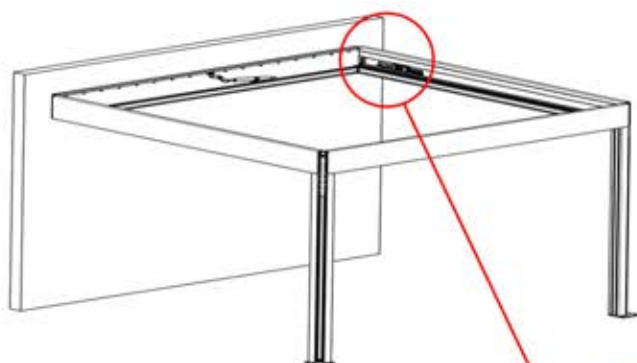

 GROUNDING

33

!
Le câble d'alimentation peut être passé à travers tous les poteaux.

34

35

36

37

x1 PERGOLUX **2**
ANTHRACITE: B297
BLANC: B301
NOIR: B305