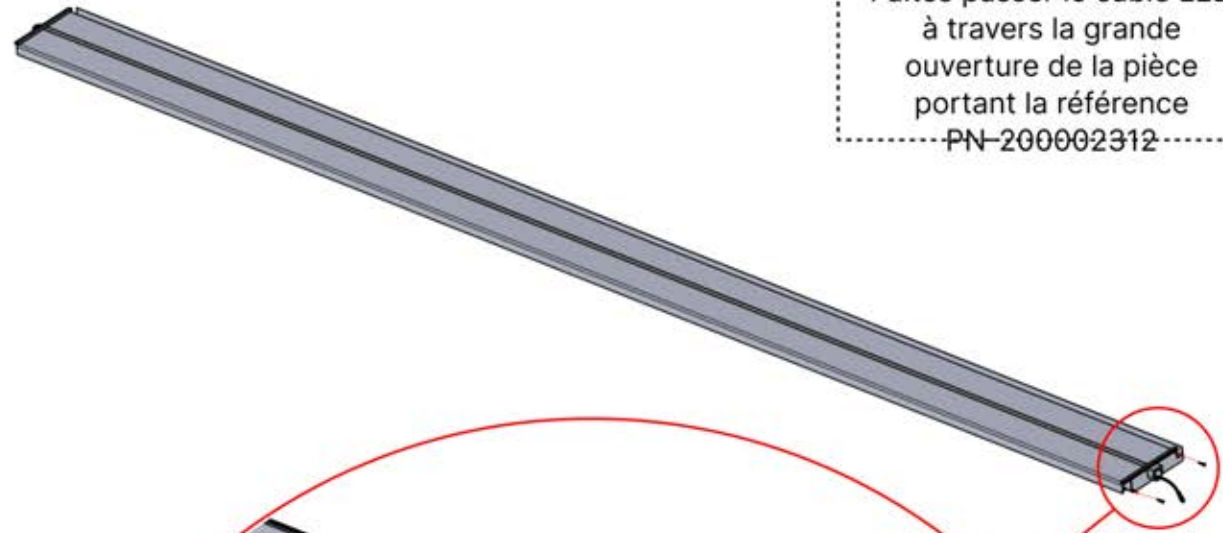

51

x3
FERGOLUX
FERGOLUX
FERGOLUX

5

ANTHRACITE: L257
BLANC: L261
NOIR: L259

PN-200003537
6x

Faites passer le câble LED
à travers la grande
ouverture de la pièce
portant la référence
PN-200002312