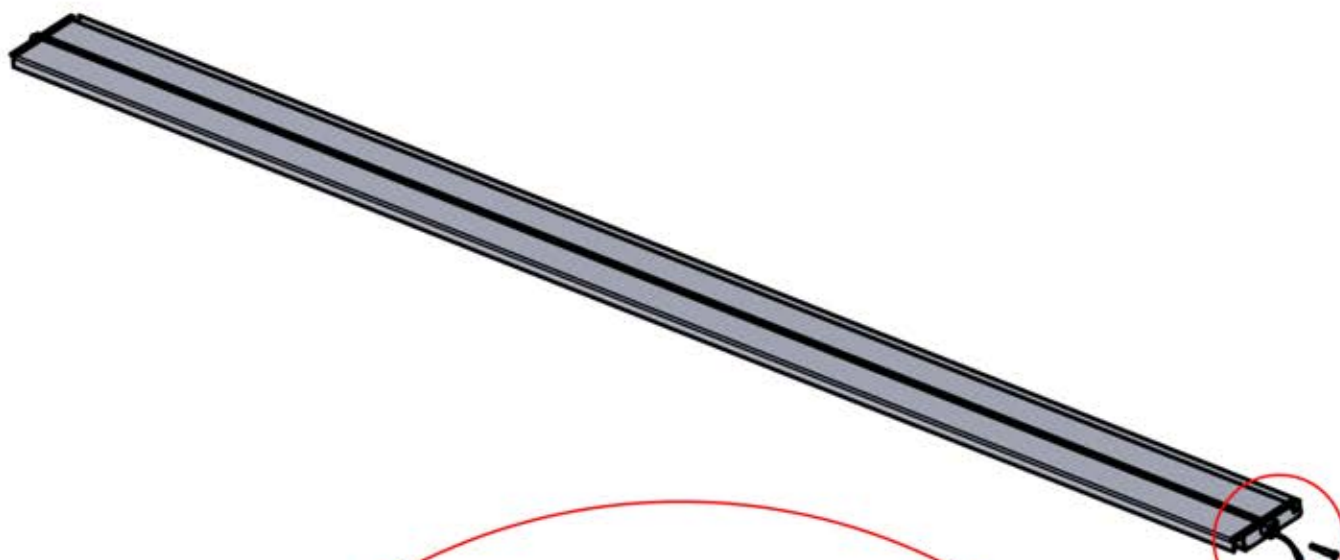

55

x3
FERGOLUX
FERGOLUX
FERGOLUX

5

ANTHRACITE: L257
BLANC: L261
NOIR: L259

PN-200003537
6x