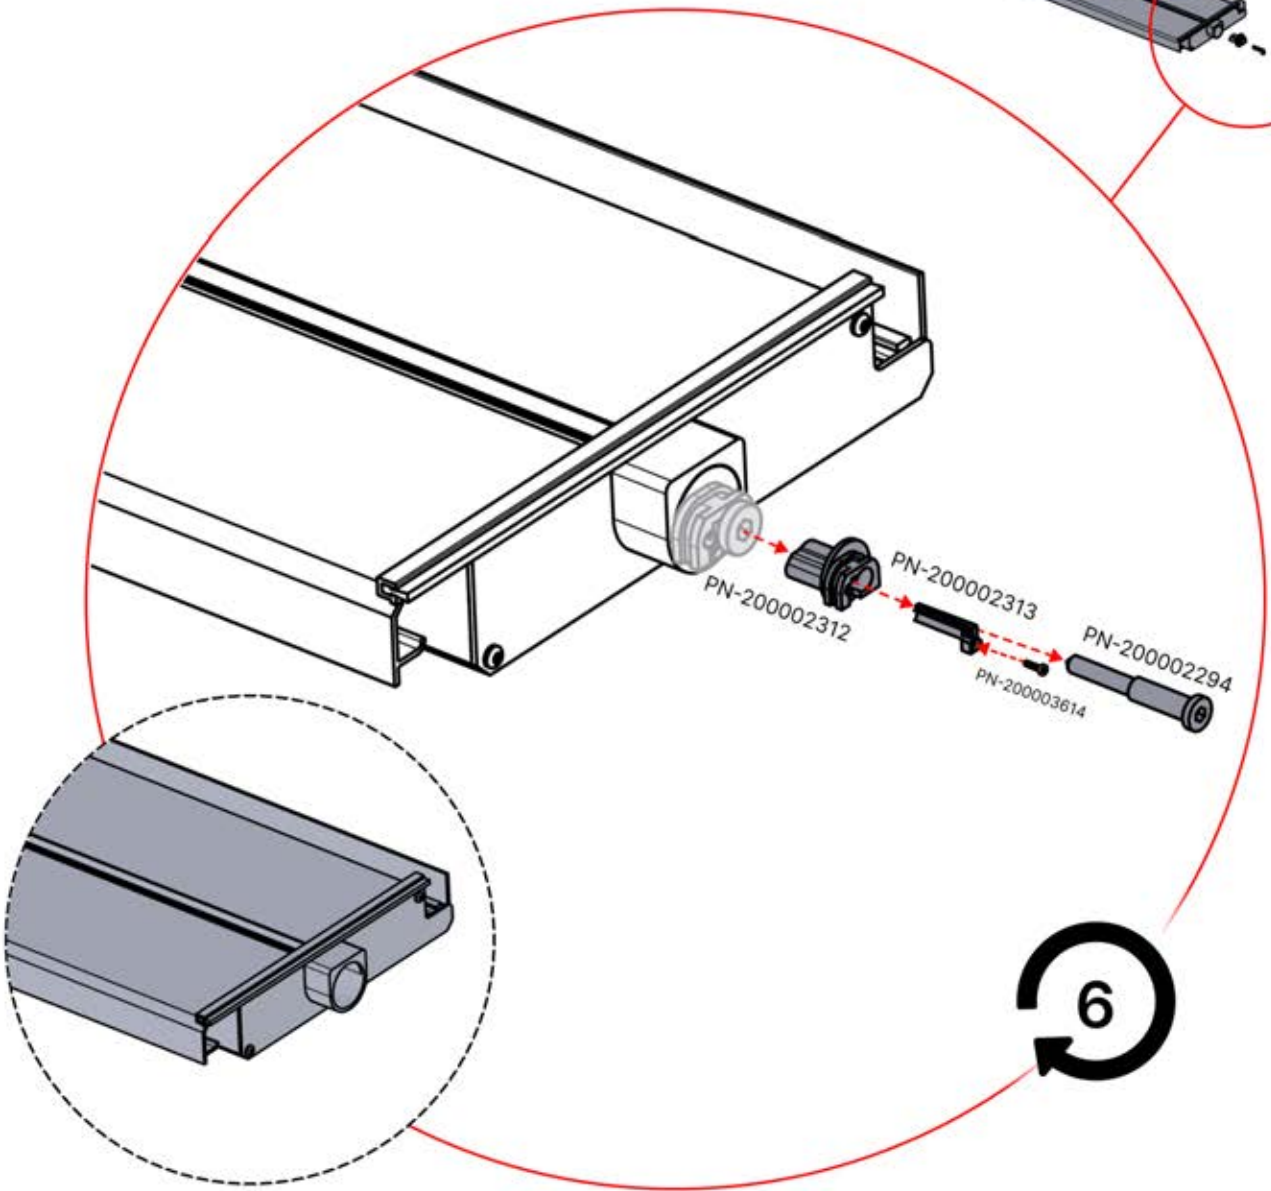

5

ANTHRACITE: L257
BLANC: L261
NOIR: L259

PN-200003537
6x

!

Veillez retirer ces trois composants de la LAME LED. Il faut les démonter pour faciliter l'installation des LED à partir de l'étape 63.

6

47

x3
FERGOLUX
FERGOLUX
FERGOLUX