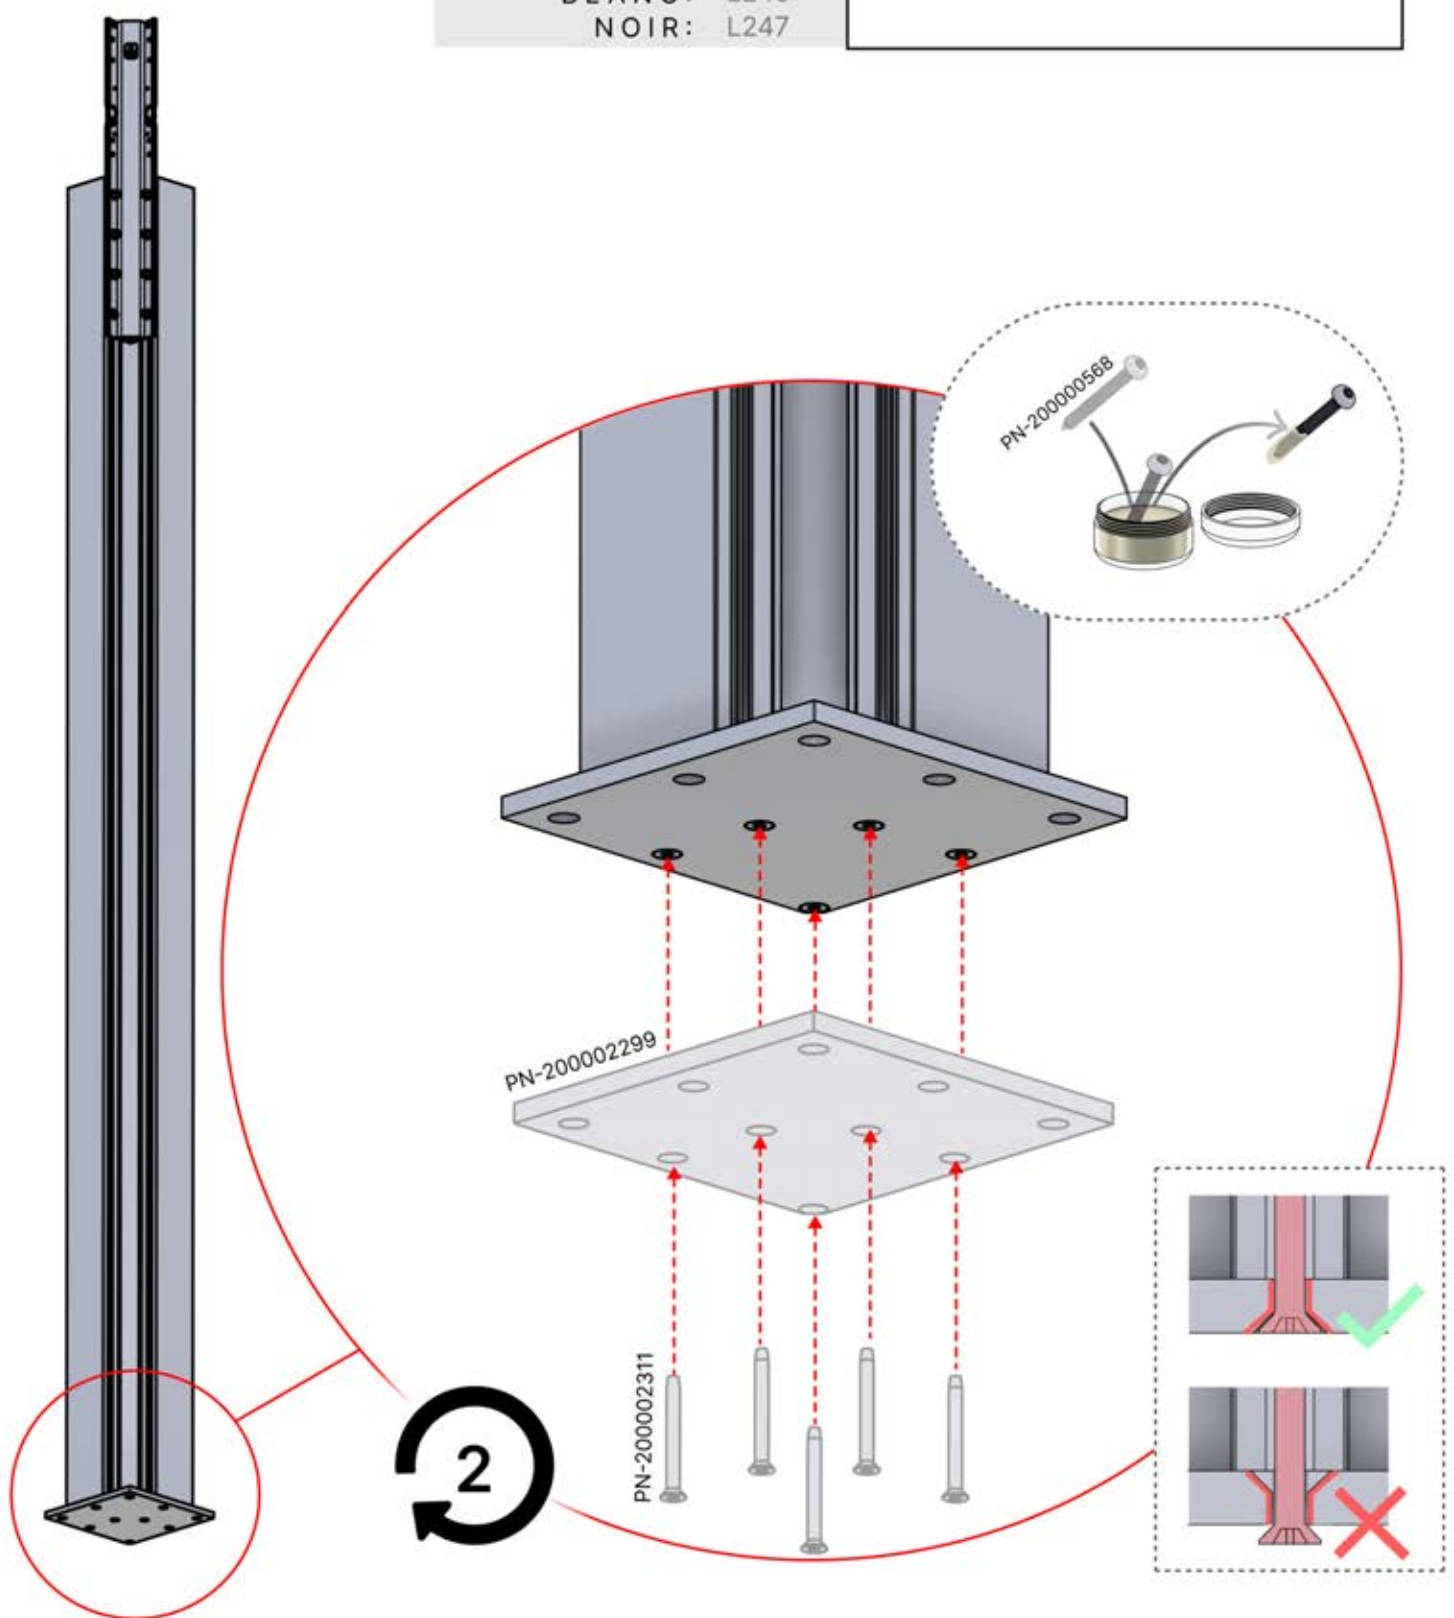

03

 1	PN-200002299 4x
ANTHRACITE: C126 BLANC: C127 NOIR: C128	
 6	PN-200002311 20x
ANTHRACITE: L245 BLANC: L249 NOIR: L247	

2