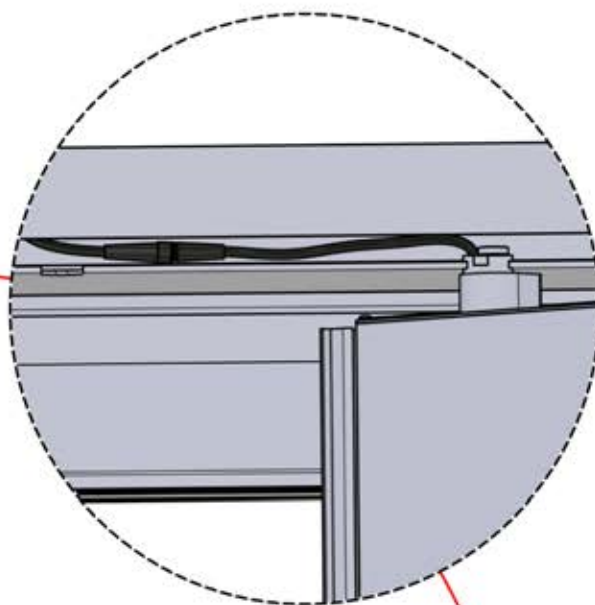

5

ANTHRACITE: L257
BLANC: L261
NOIR: L259

PN-200003537
6x

Branchez la LED du
câble au fil de la LED à
4 broches.

65

x3
PERGOLUX
PERGOLUX
PERGOLUX

5

ANTHRACITE: L257
BLANC: L261
NOIR: L259