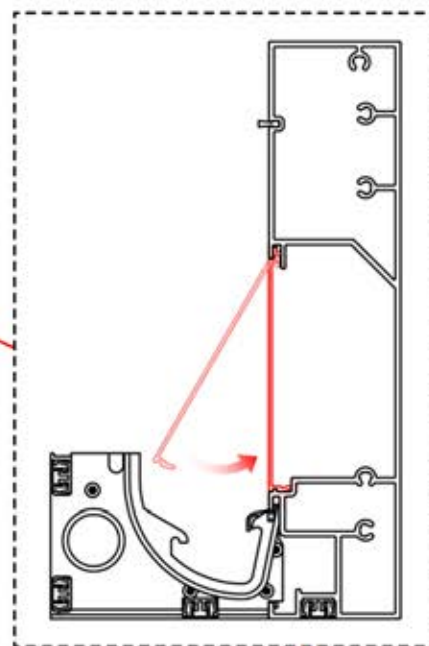

43

3

ANTHRACITE: B313
BLANC: B315
NOIR: B317

2