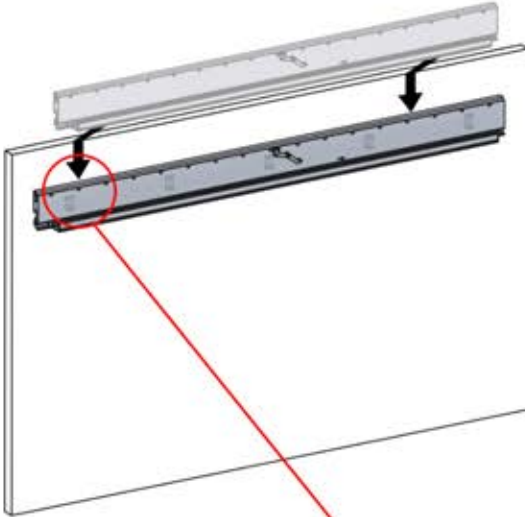

4500mm

2356 mm
92 3/4"

5

05

x7
PERGOLUX

2

ANTHRACITE: B297
BLANC: B301
NOIR: B305

PN-200003525
1x