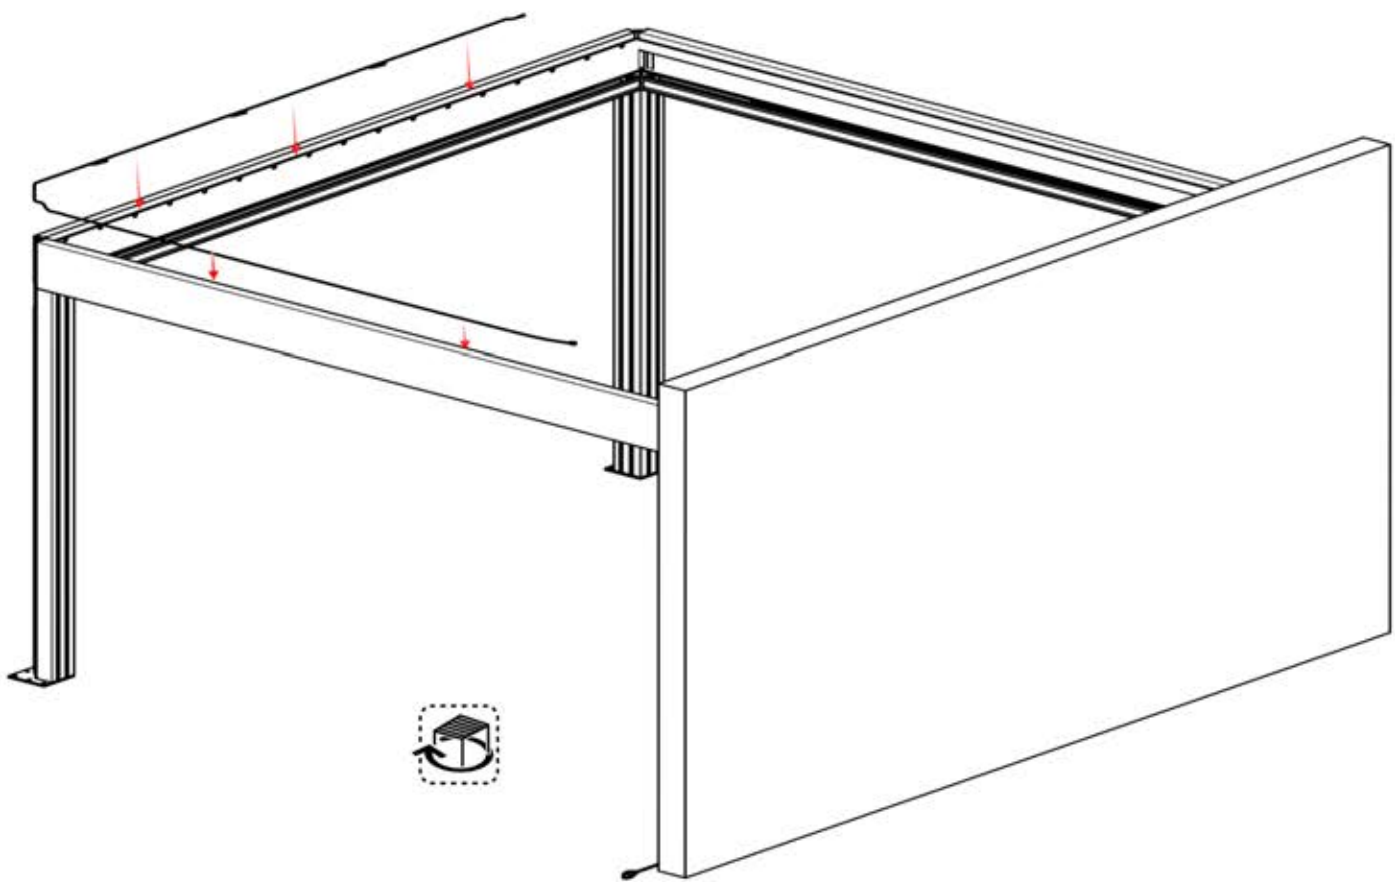

x1 PERGOLUX **6**
ANTHRACITE: L245
BLANC: L249
NOIR: L247

PN-200002492
1x

PN-200002134
2x

38

CABLE LED

FAISCEAU 6 LED

39

FAISCEAU 6 LED