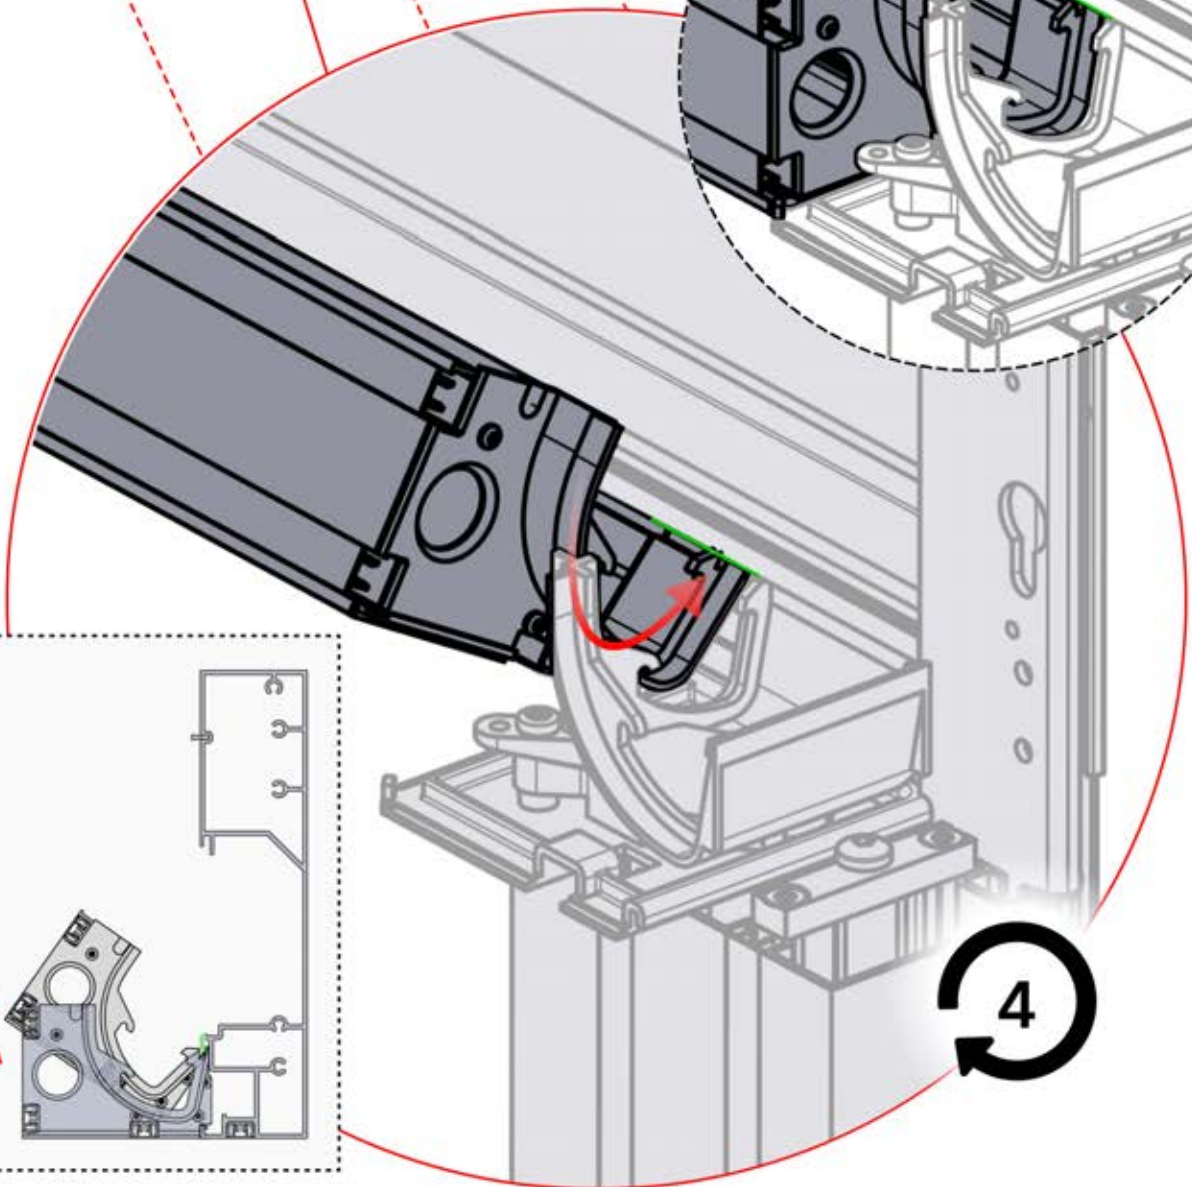

ANTHRACITE: L240
BLANC: L244
NOIR: L242

PN-200002311
2x

21

ANTHRACITE: B297
BLANC: B301
NOIR: B305

ANTHRACITE: B313
BLANC: B315
NOIR: B317

22

3

x1
PERGOLUX