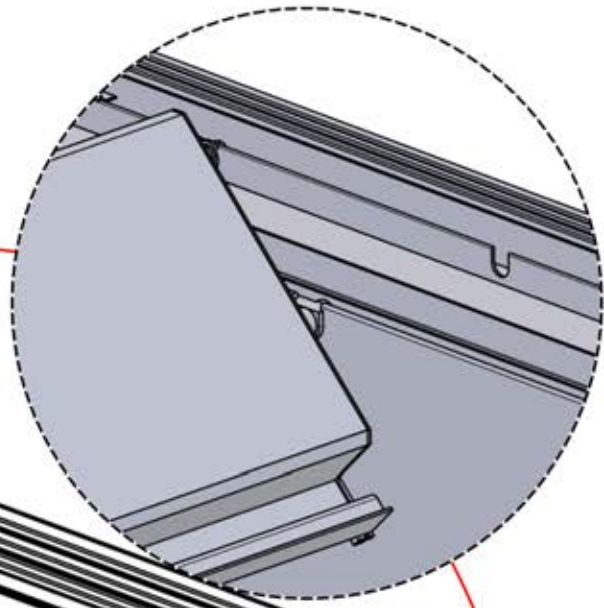

65

x3
PERGOLUX
PERGOLUX
PERGOLUX

5

ANTHRACITE: L257
BLANC: L261
NOIR: L259

PN-200003537
6x