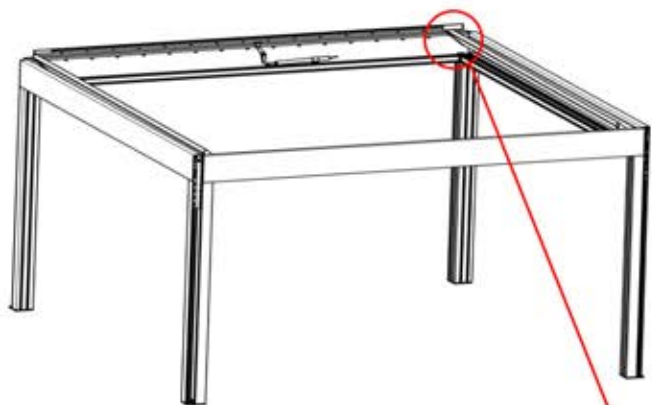

# 55

**x1**  
FERGOLUX

**6**

ANTHRACITE: L240  
BLANC: L244  
NOIR: L242

PN-200003033  
**1X**