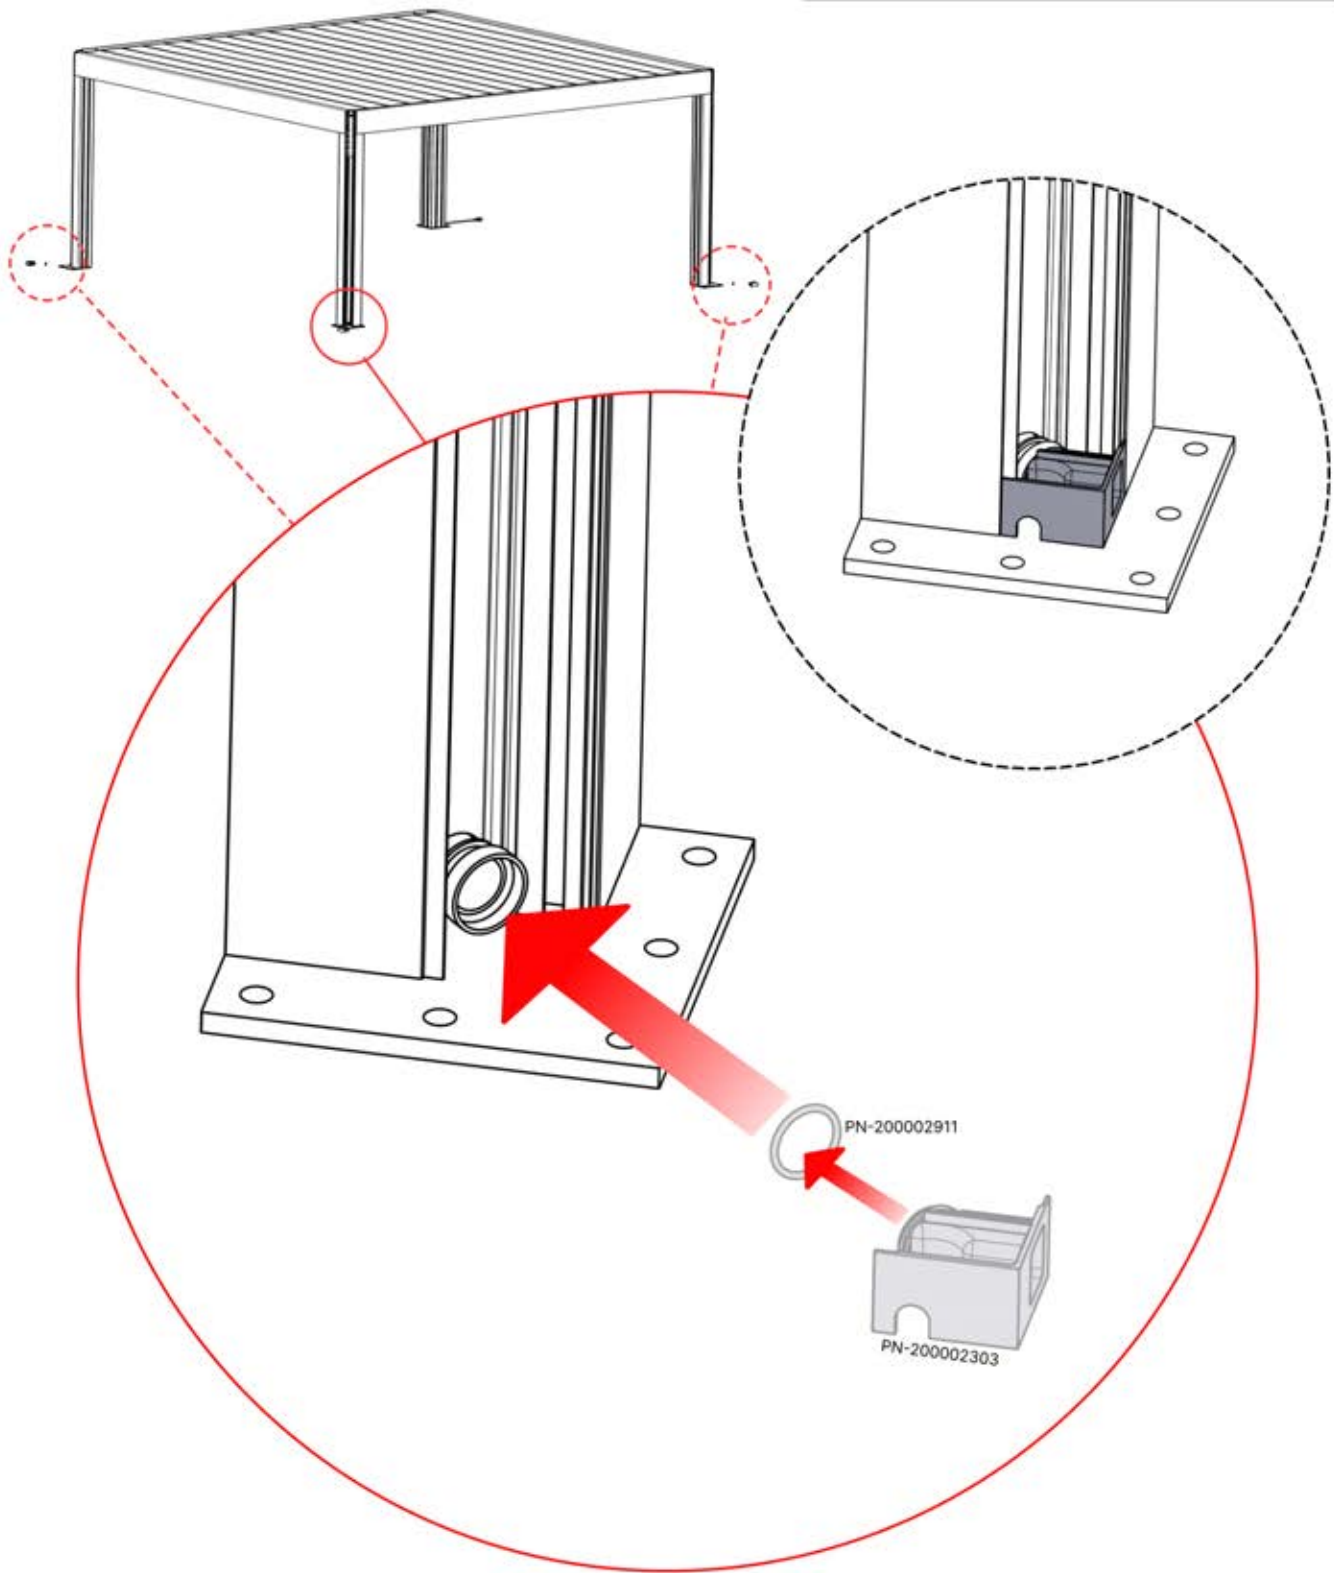

63

6

x7
PERGOLUX

ANTHRACITE: L240
BLANC: L244
NOIR: L242

PN-200002303
4x

PN-200002911
4x