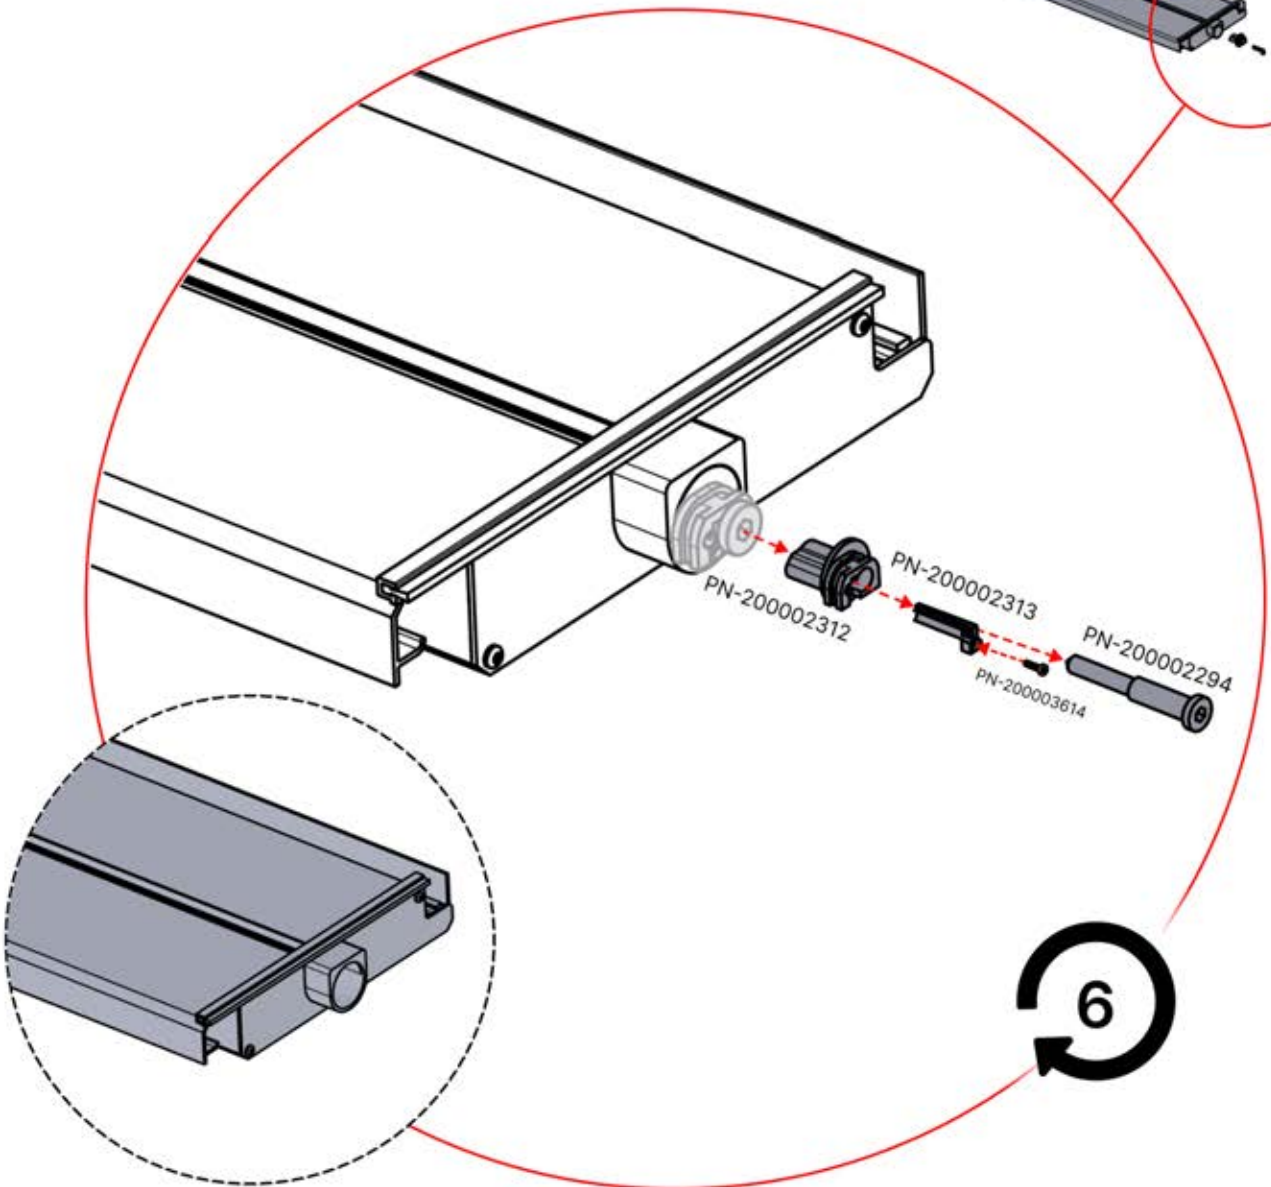

# 39

**x3**  
PERGOLUX  
PERGOLUX  
PERGOLUX

**5**

ANTHRACITE: L252  
BLANC: L256  
NOIR: L254

PN-200002364  
**6x**

**!**

Veillez retirer ces trois composants de la LAME LED. Il faut les démonter pour faciliter l'installation des LED à partir de l'étape 56.