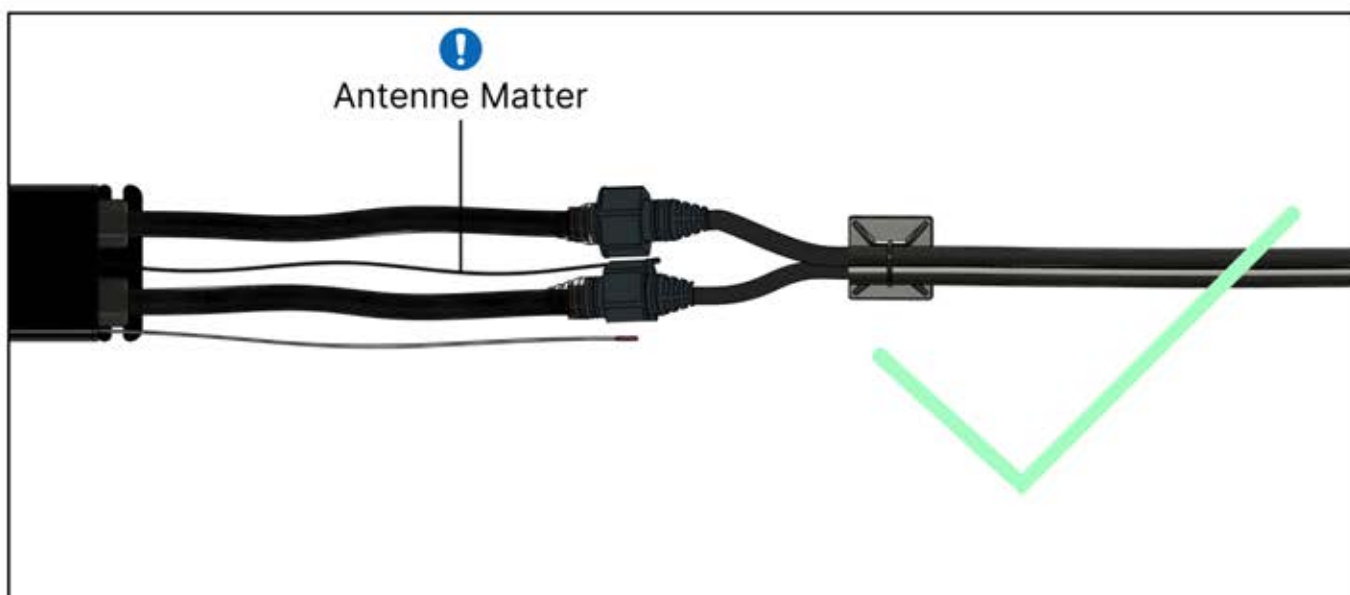

# 34

 **8**

BOITIER DE COMMANDE

Veillez à ce que le câble de l'antenne Matter reste libre et ne l'attachez pas au câble de la LED et du moteur.

**S4**

PN-200002683  
**5x**

PN-200002684  
**10x**