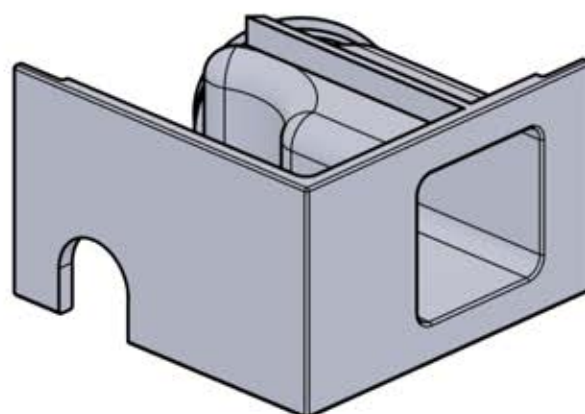

# INFORMATION

	<b>6</b>		PN-200002303 <b>4x</b>
ANTHRACITE:	L240		
BLANC:	L244		
NOIR:	L242		

Choisissez l'une des quatre pièces portant la référence PN-200002303 et percez un trou de 10 mm de diamètre pour y faire passer le câble d'alimentation. Cette pièce doit être montée sur le POTEAU D'ANGLE comme indiqué à l'étape 64