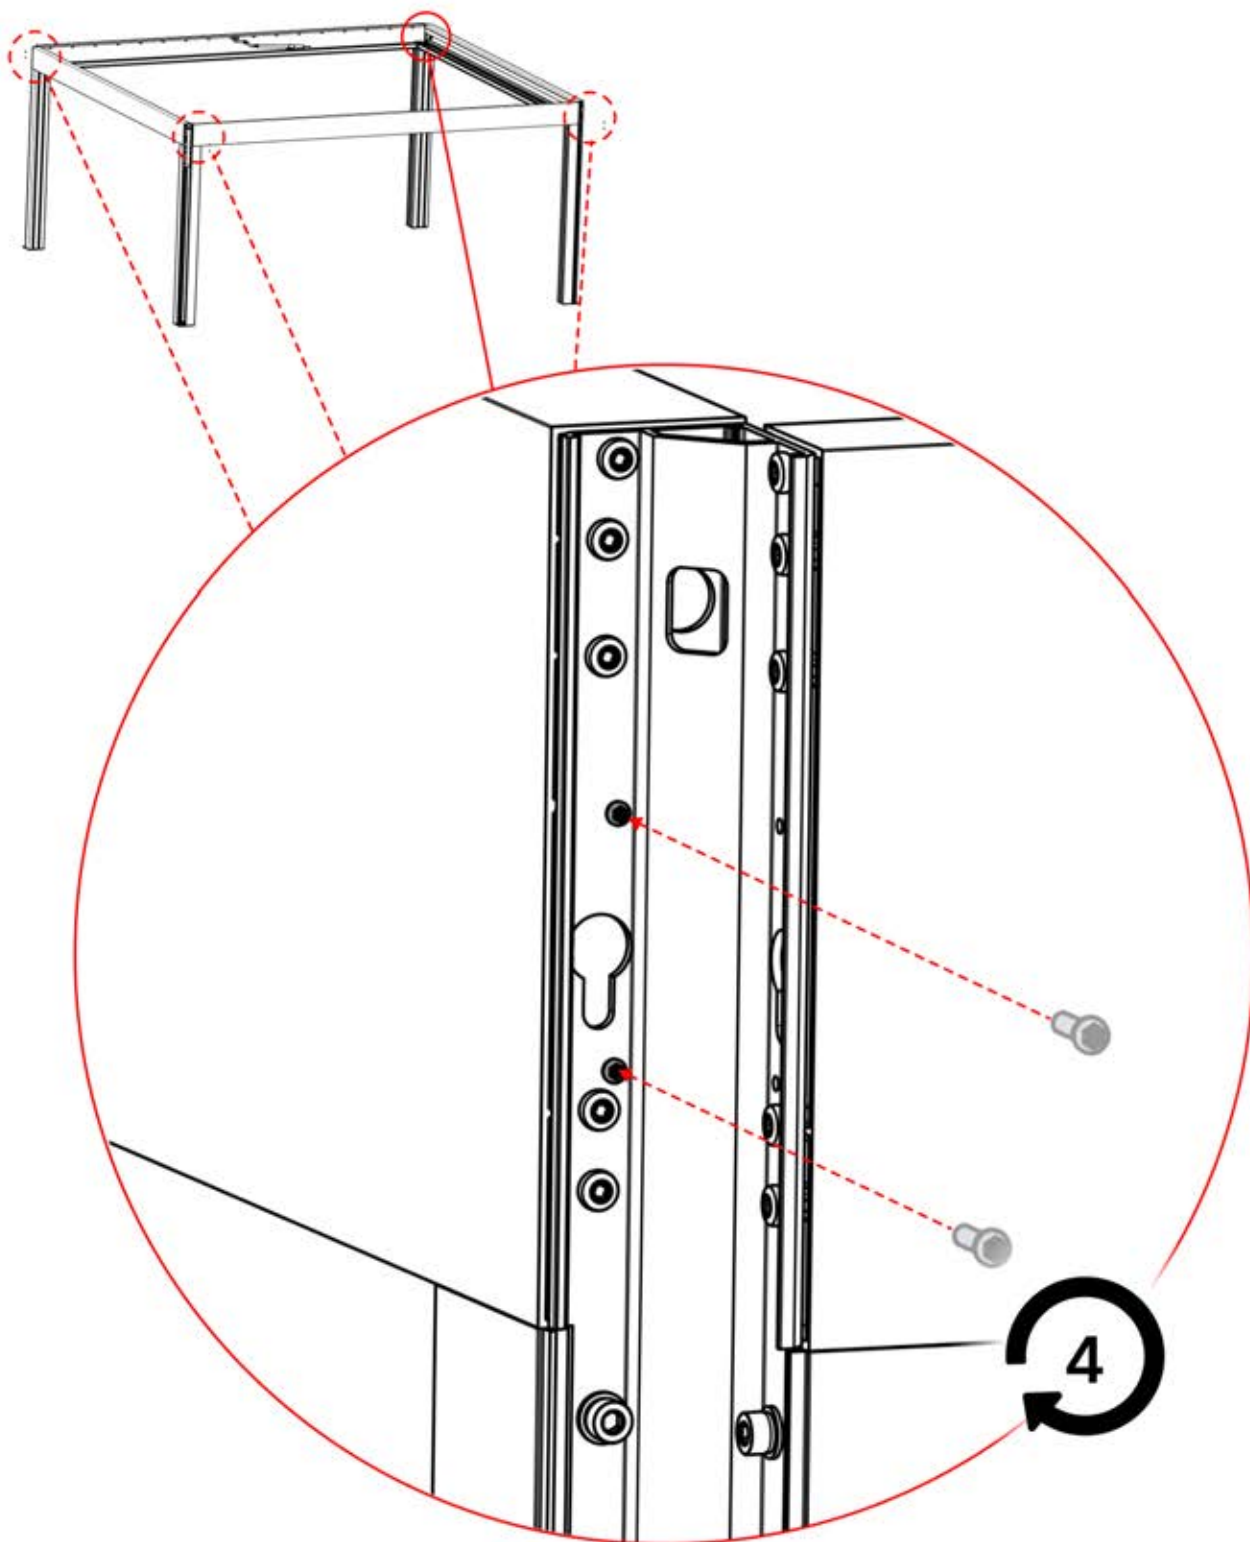

18

6

ANTHRACITE: L240
BLANC: L244
NOIR: L242

PN-200000852
8x