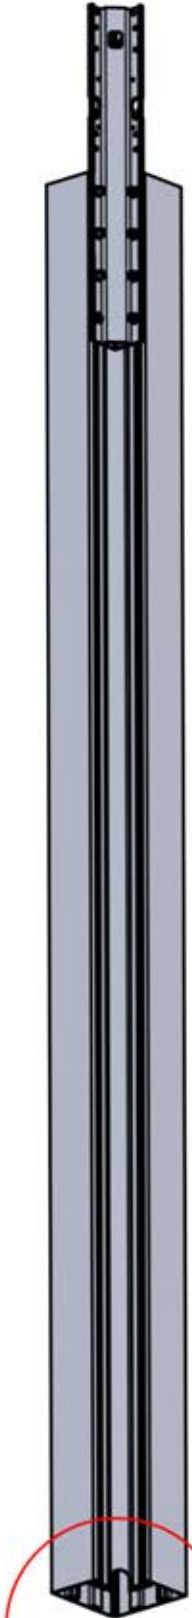

01

	6		PN-200002286
ANTHRACITE: L240			8x
BLANC: L244			
NOIR: L242