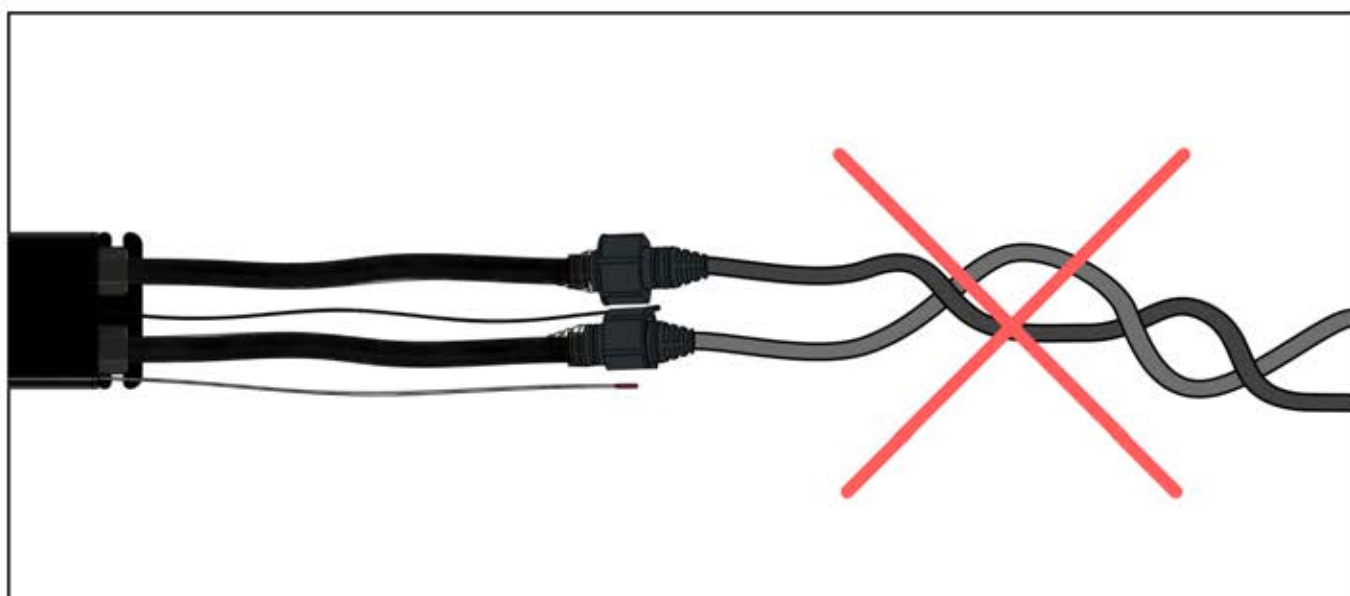

# 34

 **8**

BOITIER DE COMMANDE

Veillez à ce que le câble de l'antenne Matter reste libre et ne l'attachez pas au câble de la LED et du moteur.

**S4**

PN-200002683  
**5x**

PN-200002684  
**10x**