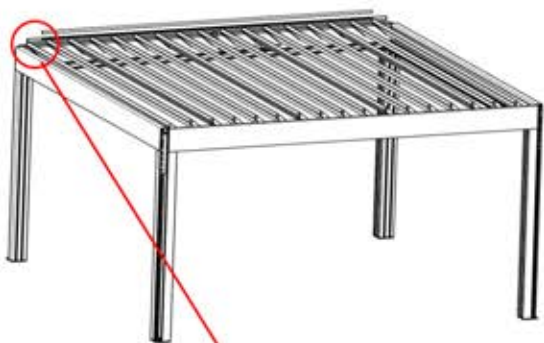

# 60

**x1**  
PERGOLUX

**2**

ANTHRACITE: B286  
BLANC: B290  
NOIR: B294

PN-200002495  
**1x**