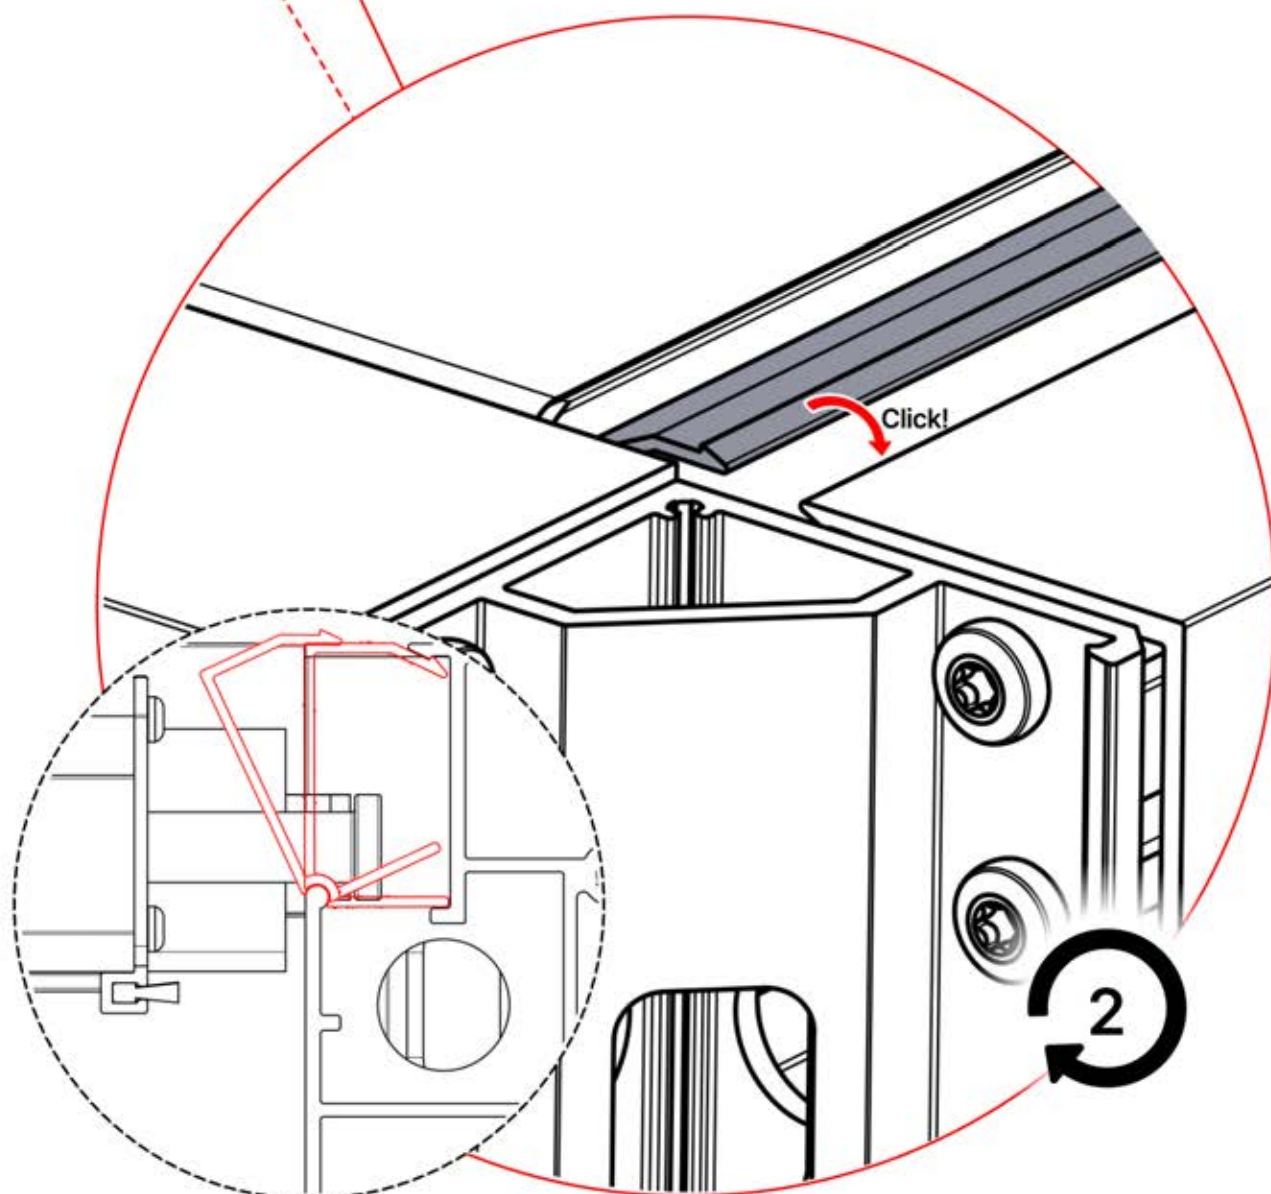

# INFORMATION

	<b>6</b>		PN-200002303 <b>4x</b>
ANTHRACITE:	L240		
BLANC:	L244		
NOIR:	L242		

Choisissez l'une des quatre pièces portant la référence PN-200002303 et percez un trou de 10 mm de diamètre pour y faire passer le câble d'alimentation. Cette pièce doit être montée sur le POTEAU D'ANGLE comme indiqué à l'étape 64