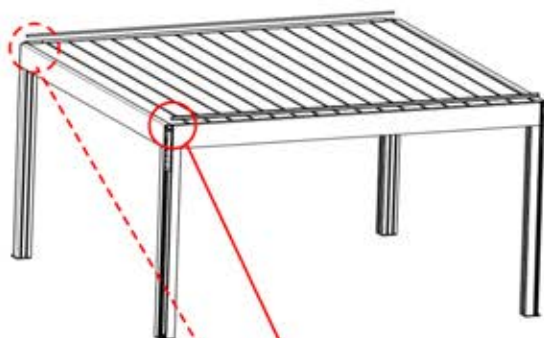

# INFORMATION

	<b>6</b>		PN-200002303 <b>4x</b>
ANTHRACITE:	L240		
BLANC:	L244		
NOIR:	L242		

Choisissez l'une des quatre pièces portant la référence PN-200002303 et percez un trou de 10 mm de diamètre pour y faire passer le câble d'alimentation. Cette pièce doit être montée sur le POTEAU D'ANGLE comme indiqué à l'étape 64