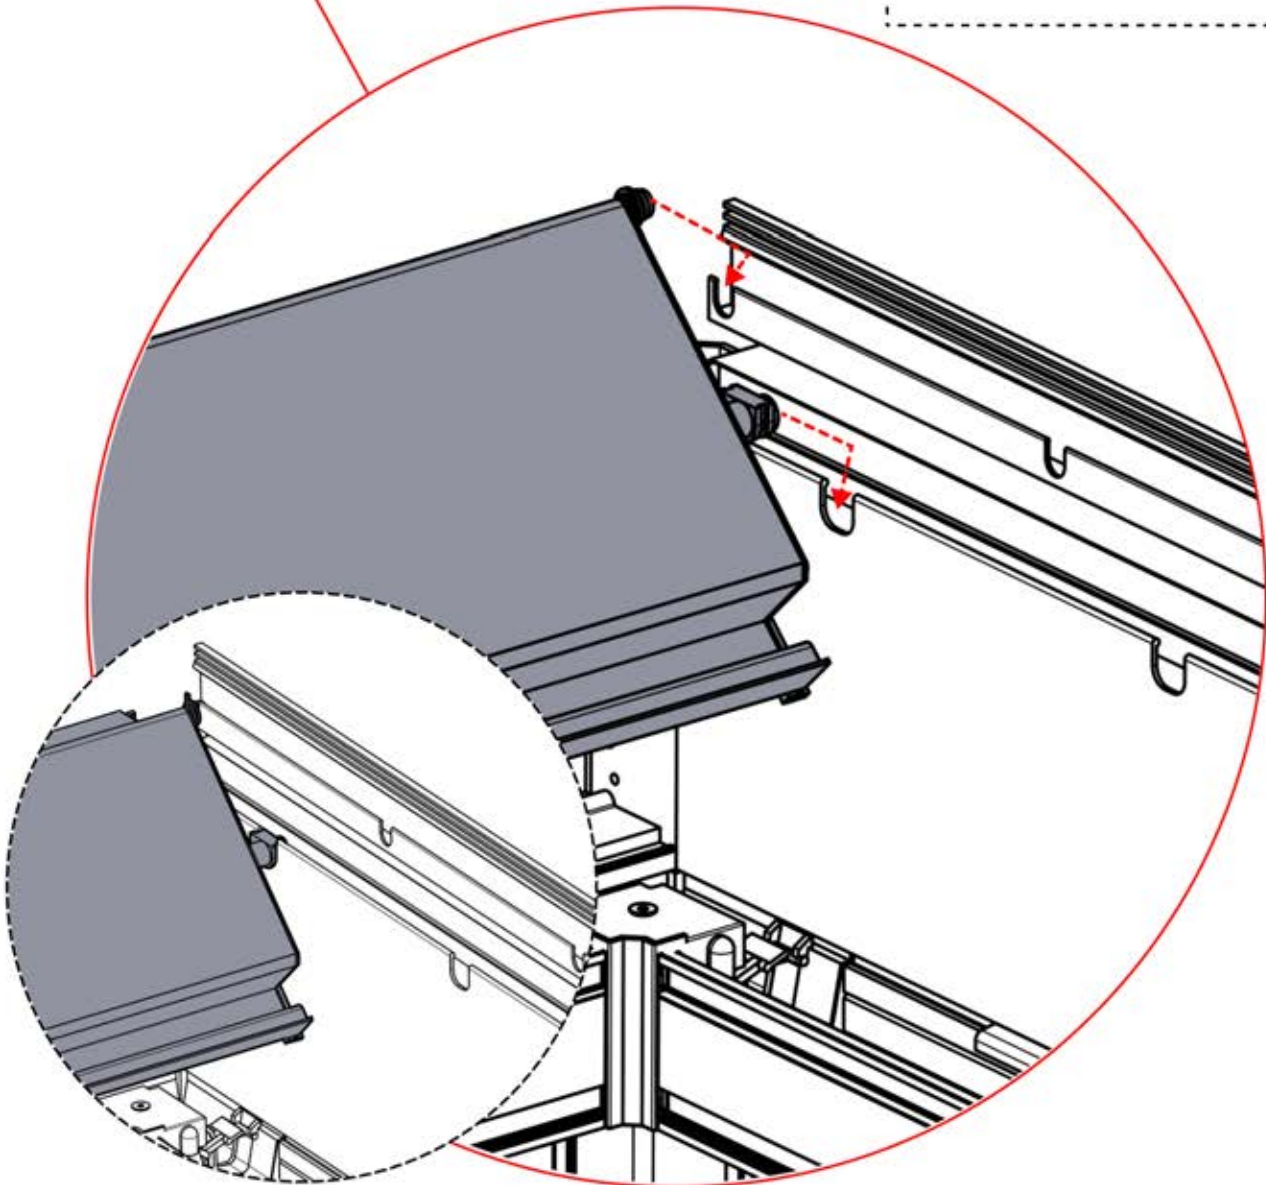

50

4

ANTHRACITE: L264
BLANC: L268
NOIR: L266

E

PN-200002362

1x