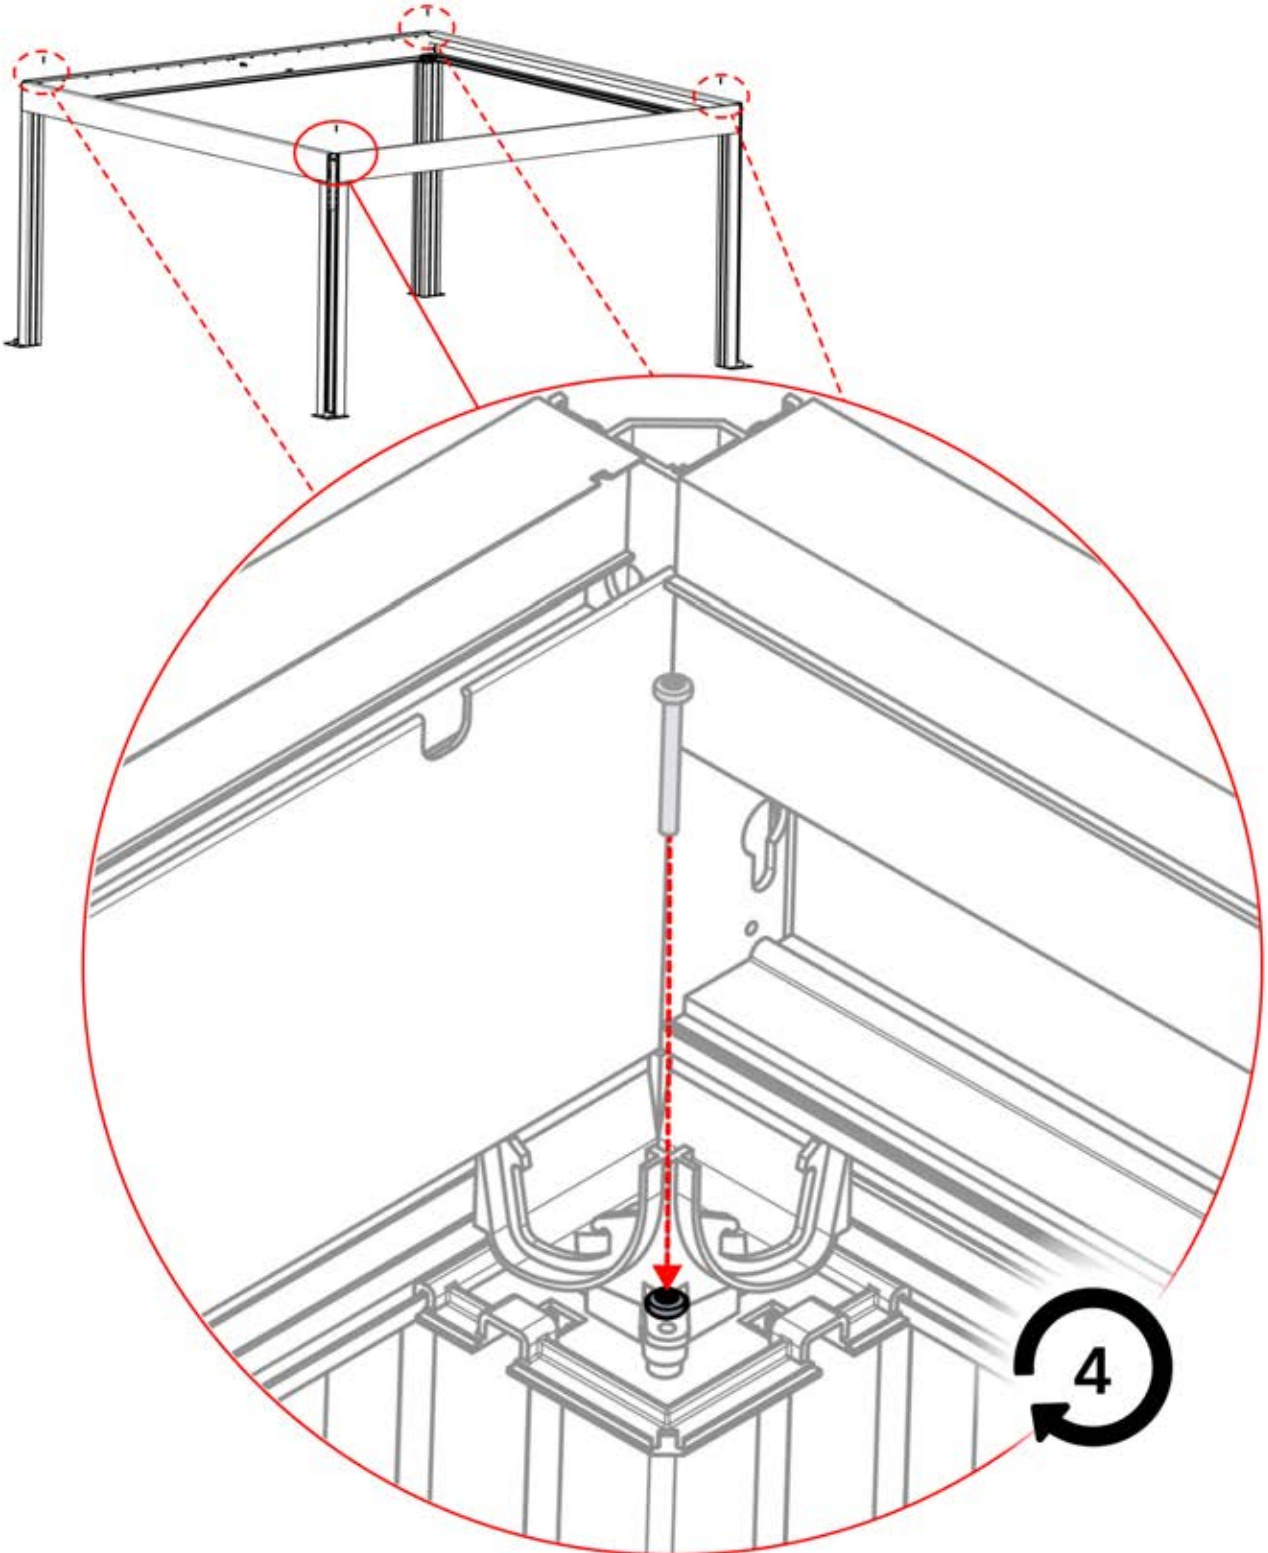

# 11

6

ANTHRACITE: L240  
BLANC: L244  
NOIR: L242

PN-200002311

4x