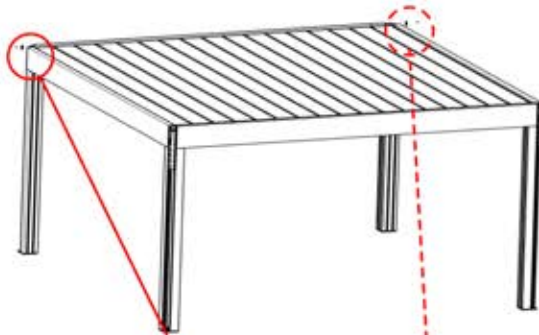

61

x1
FERGOLUX

6

ANTHRACITE: L240
BLANC: L244
NOIR: L242

PN-200003030
1x

PN-200003031
1x

4.2x12
PN-200001207
2x