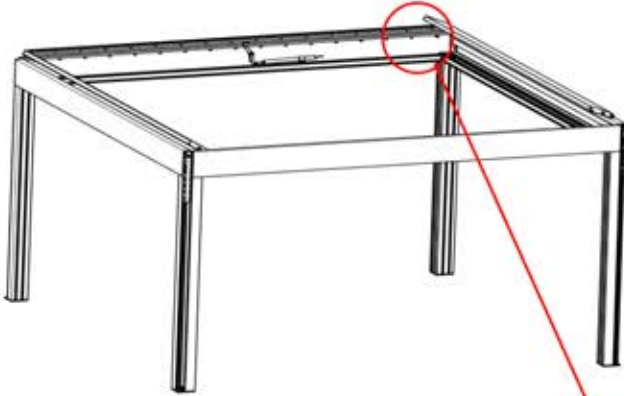

# 54

 x2 PERGOLUX PERGOLUX	 6	 S	 PN-200002366 1x
ANTHRACITE: L240 BLANC: L244 NOIR: L242			