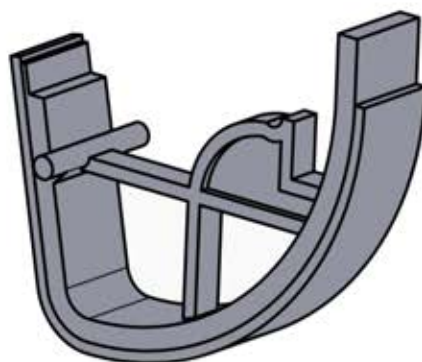

INFORMATION

Appliquer de la graisse sur la pièce

6

ANTHRACITE: L240
BLANC: L244
NOIR: L242

PN-200003051

8x

PN-200003049

8x

PN-200003050

8x