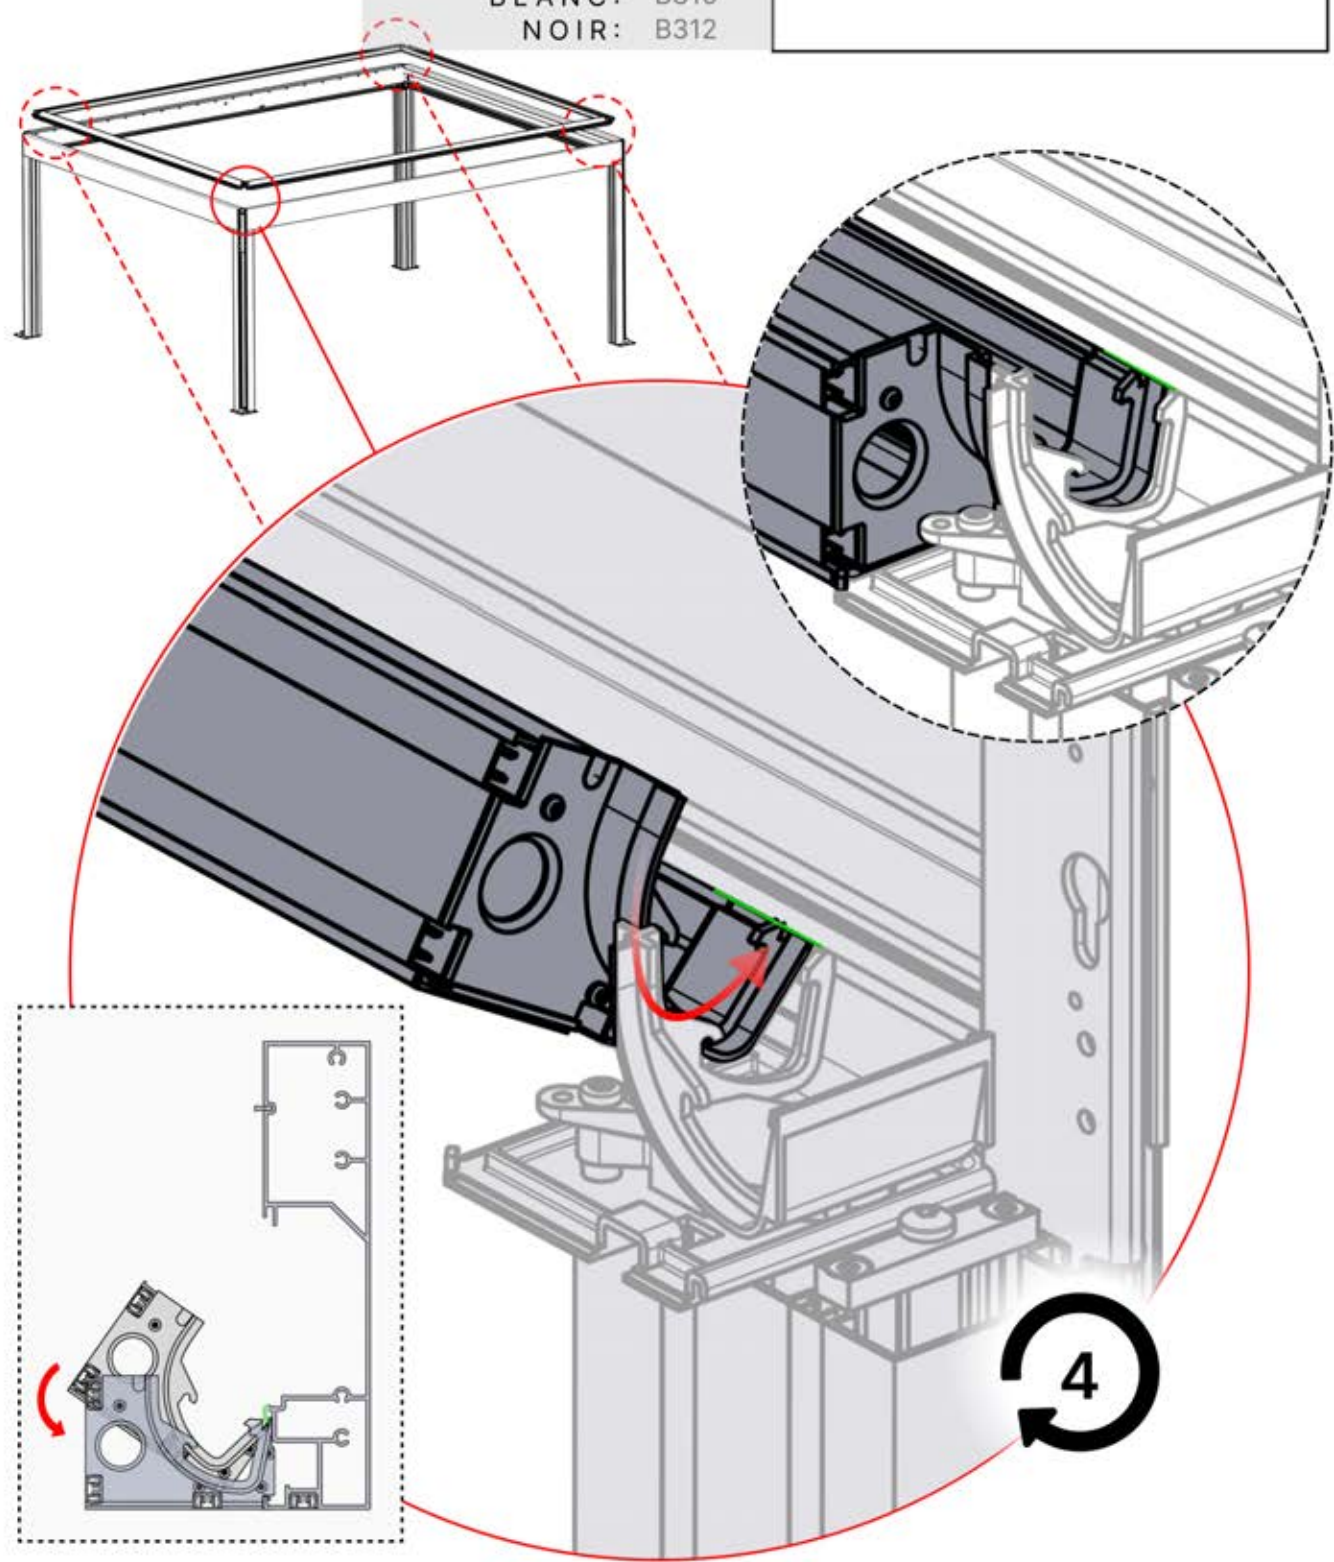

12

ANTHRACITE: B286
BLANC: B290
NOIR: B294

ANTHRACITE: B308
BLANC: B310
NOIR: B312