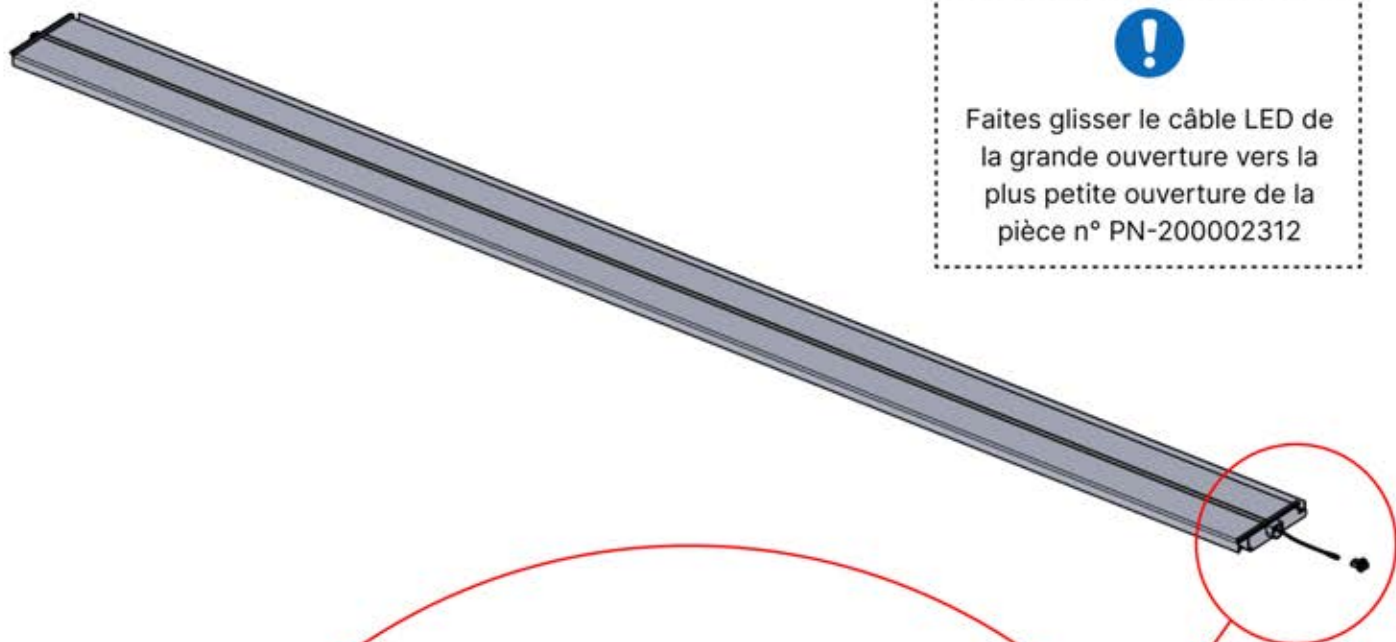

# 45

**!**

Faites glisser le câble LED de la grande ouverture vers la plus petite ouverture de la pièce n° PN-200002312

**6**