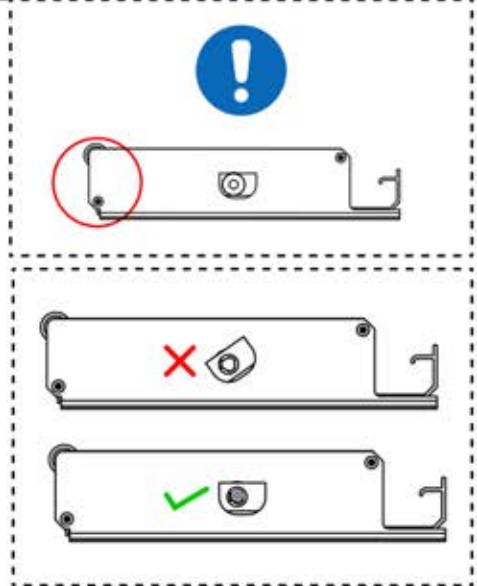

50

4

ANTHRACITE: L264
BLANC: L268
NOIR: L266

E

PN-200002362

1x