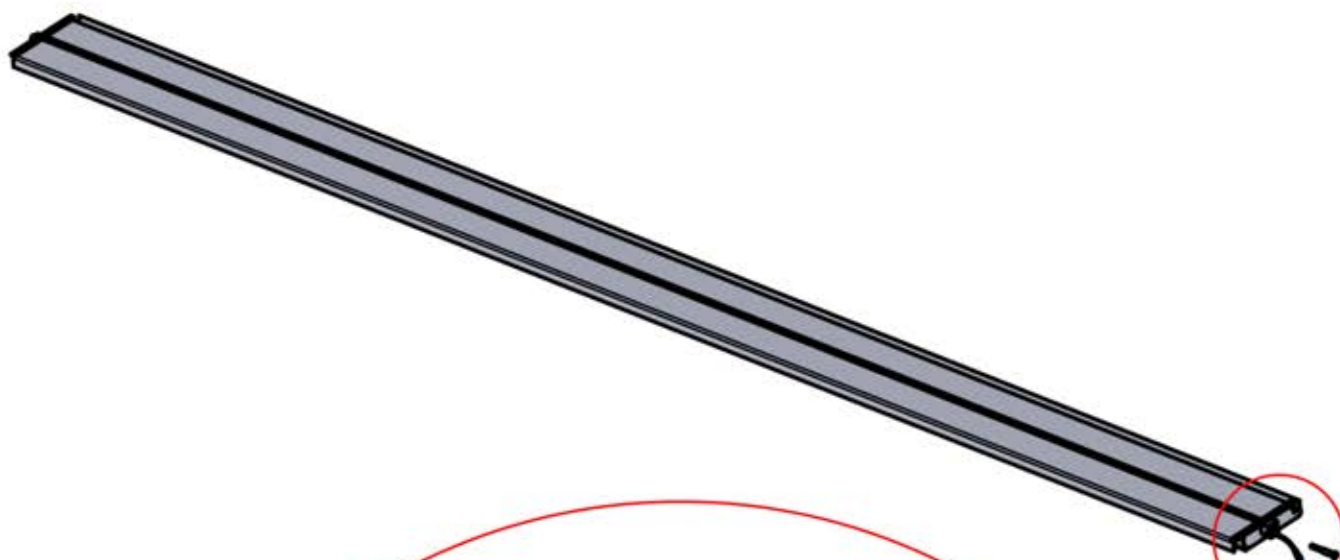

48

x3
PERGOLUX
PERGOLUX
PERGOLUX

5

ANTHRACITE: L252
BLANC: L256
NOIR: L254

PN-200002364
6x