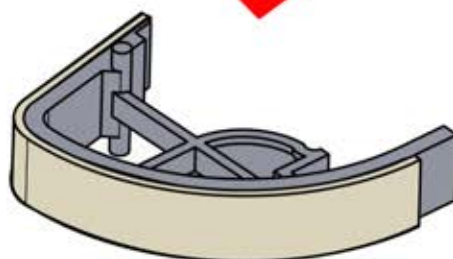

INFORMATION

Appliquer de la graisse sur la pièce

6

ANTHRACITE: L240
BLANC: L244
NOIR: L242

PN-200003051

8x

PN-200003049

8x

PN-200003050

8x