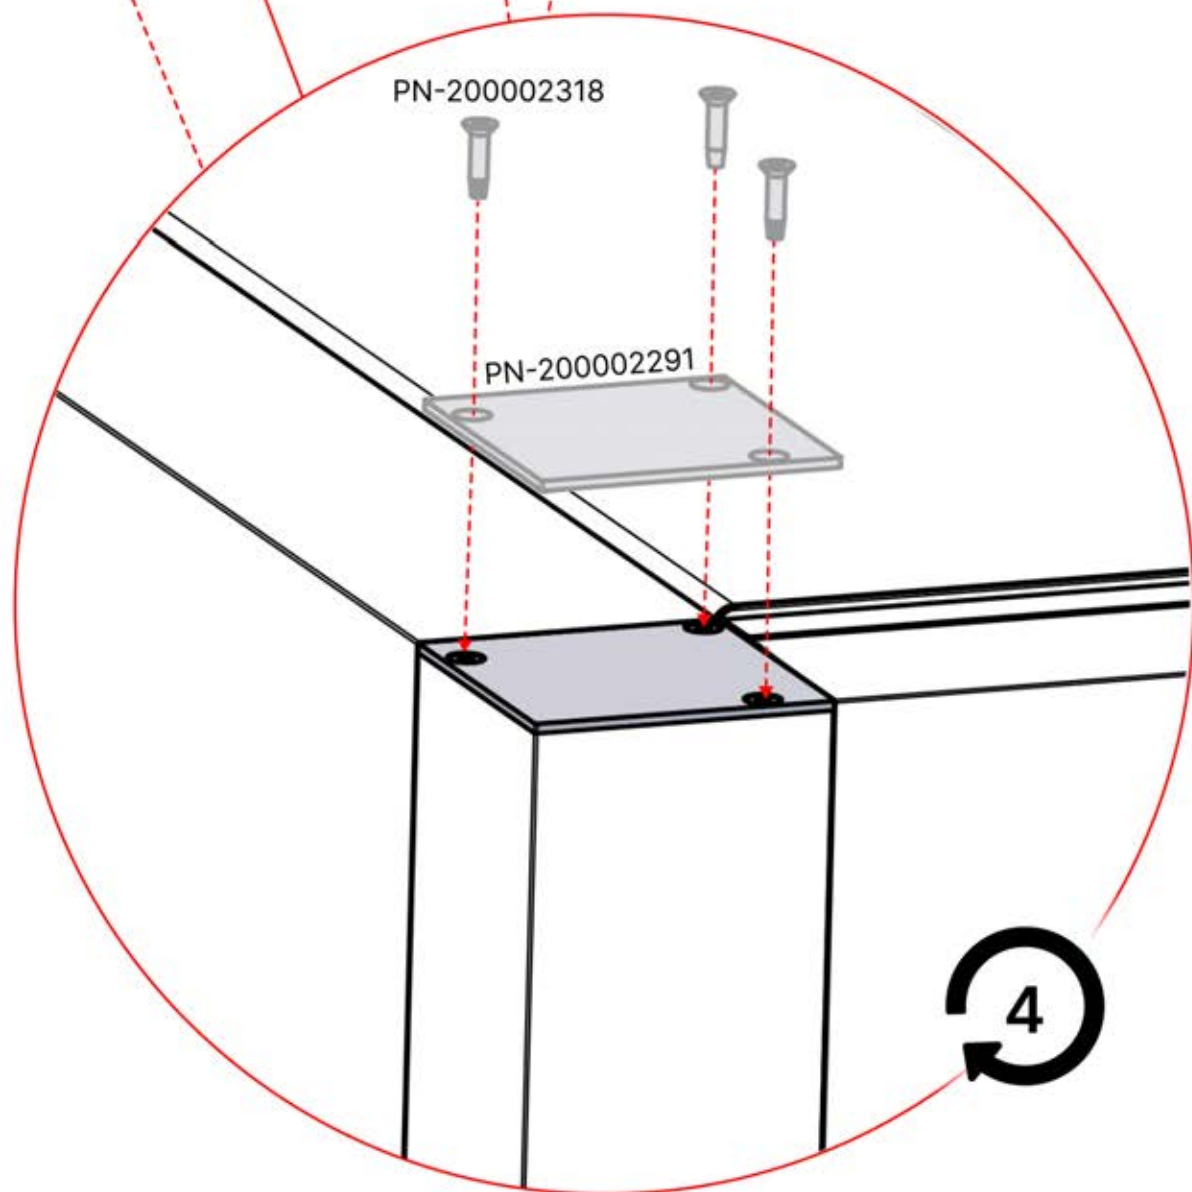

66

x7
PERGOLUX

6

ANTHRACITE: L240
BLANC: L244
NOIR: L242

PN-200002291
4x

PN-200002318
12x