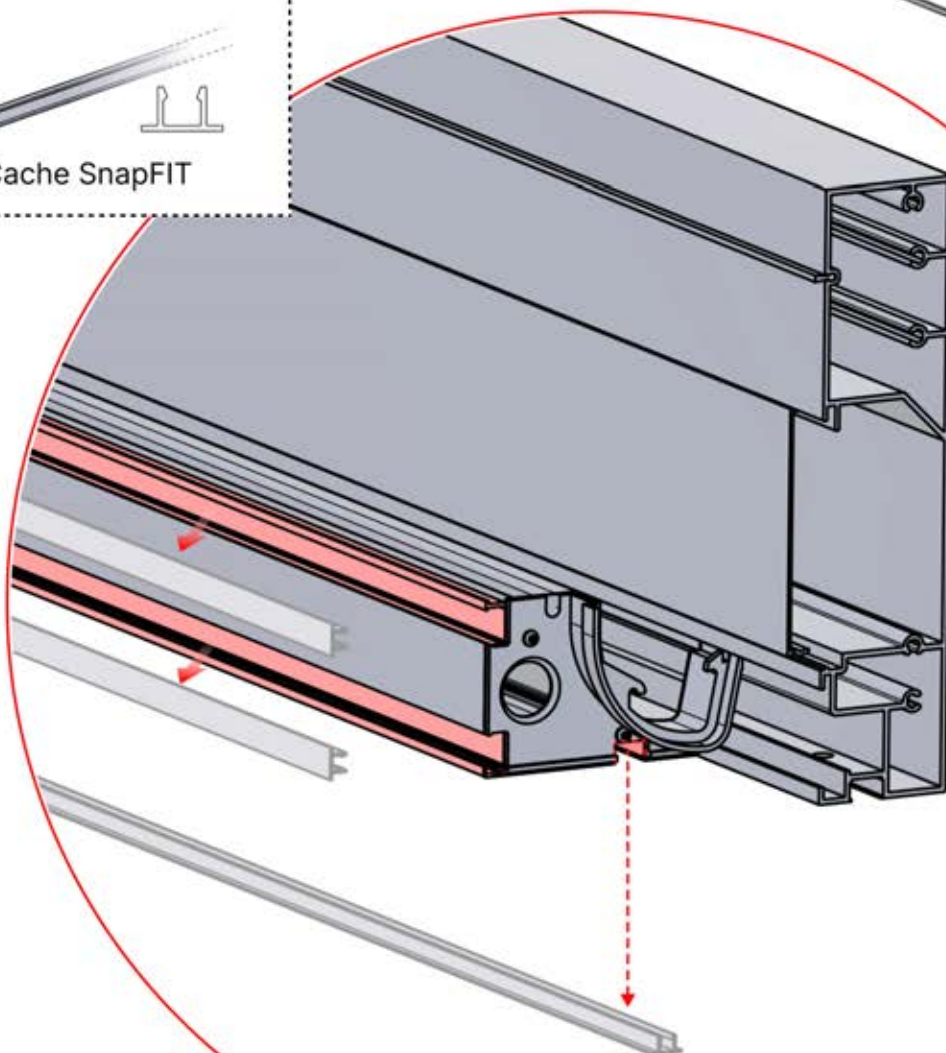

INFORMATION

Installez-vous une lampe chauffante, ou un ventilateur ?

Il est recommandé de retirer les deux caches Snap-fit de la poutre dès maintenant.

Cache et clips

PN-200000512
Cache SnapFIT

Cache SnapFIT