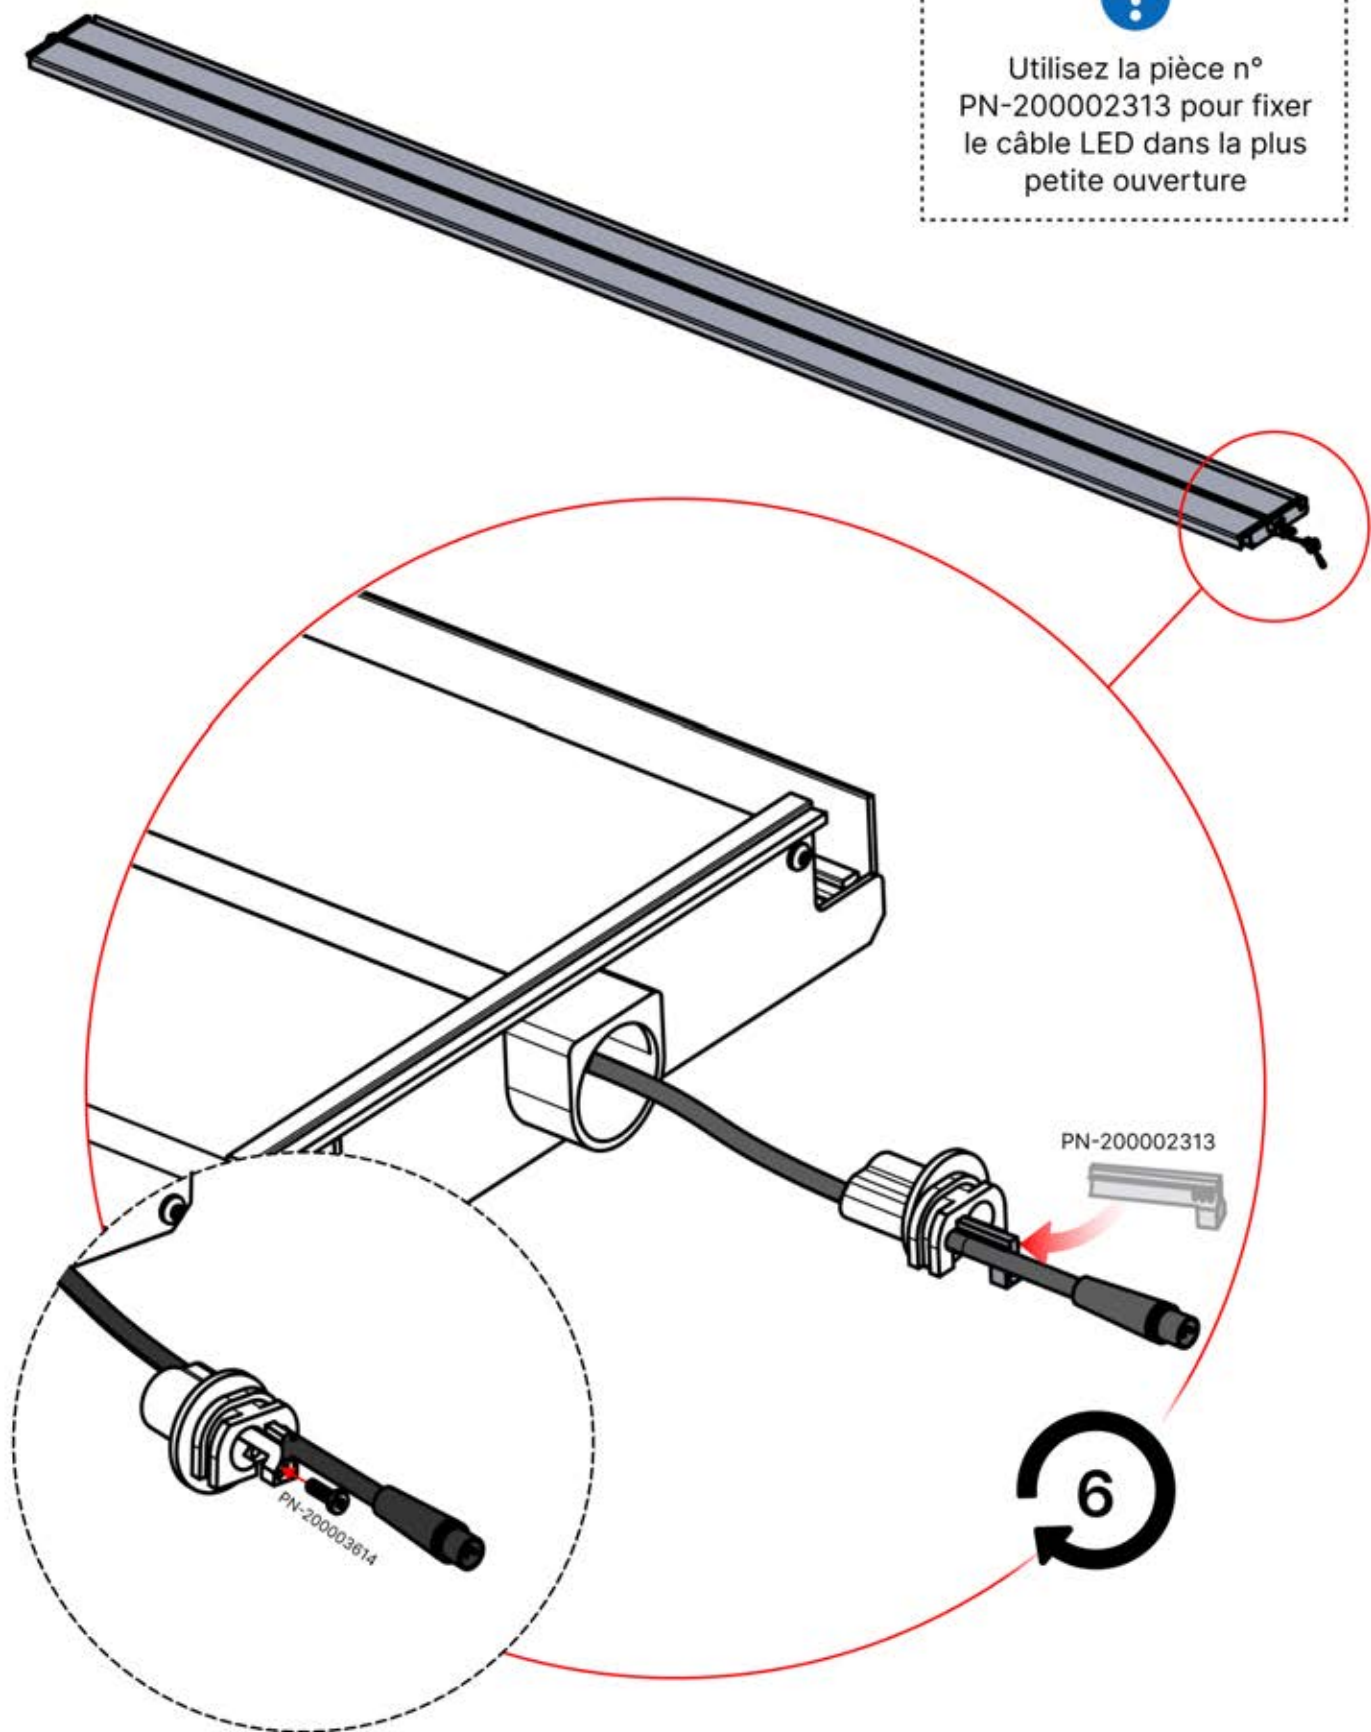

46

x3
PERGOLUX
PERGOLUX
PERGOLUX

5

ANTHRACITE: L252
BLANC: L256
NOIR: L254

PN-200002364
6x

Utilisez la pièce n°
PN-200002313 pour fixer
le câble LED dans la plus
petite ouverture