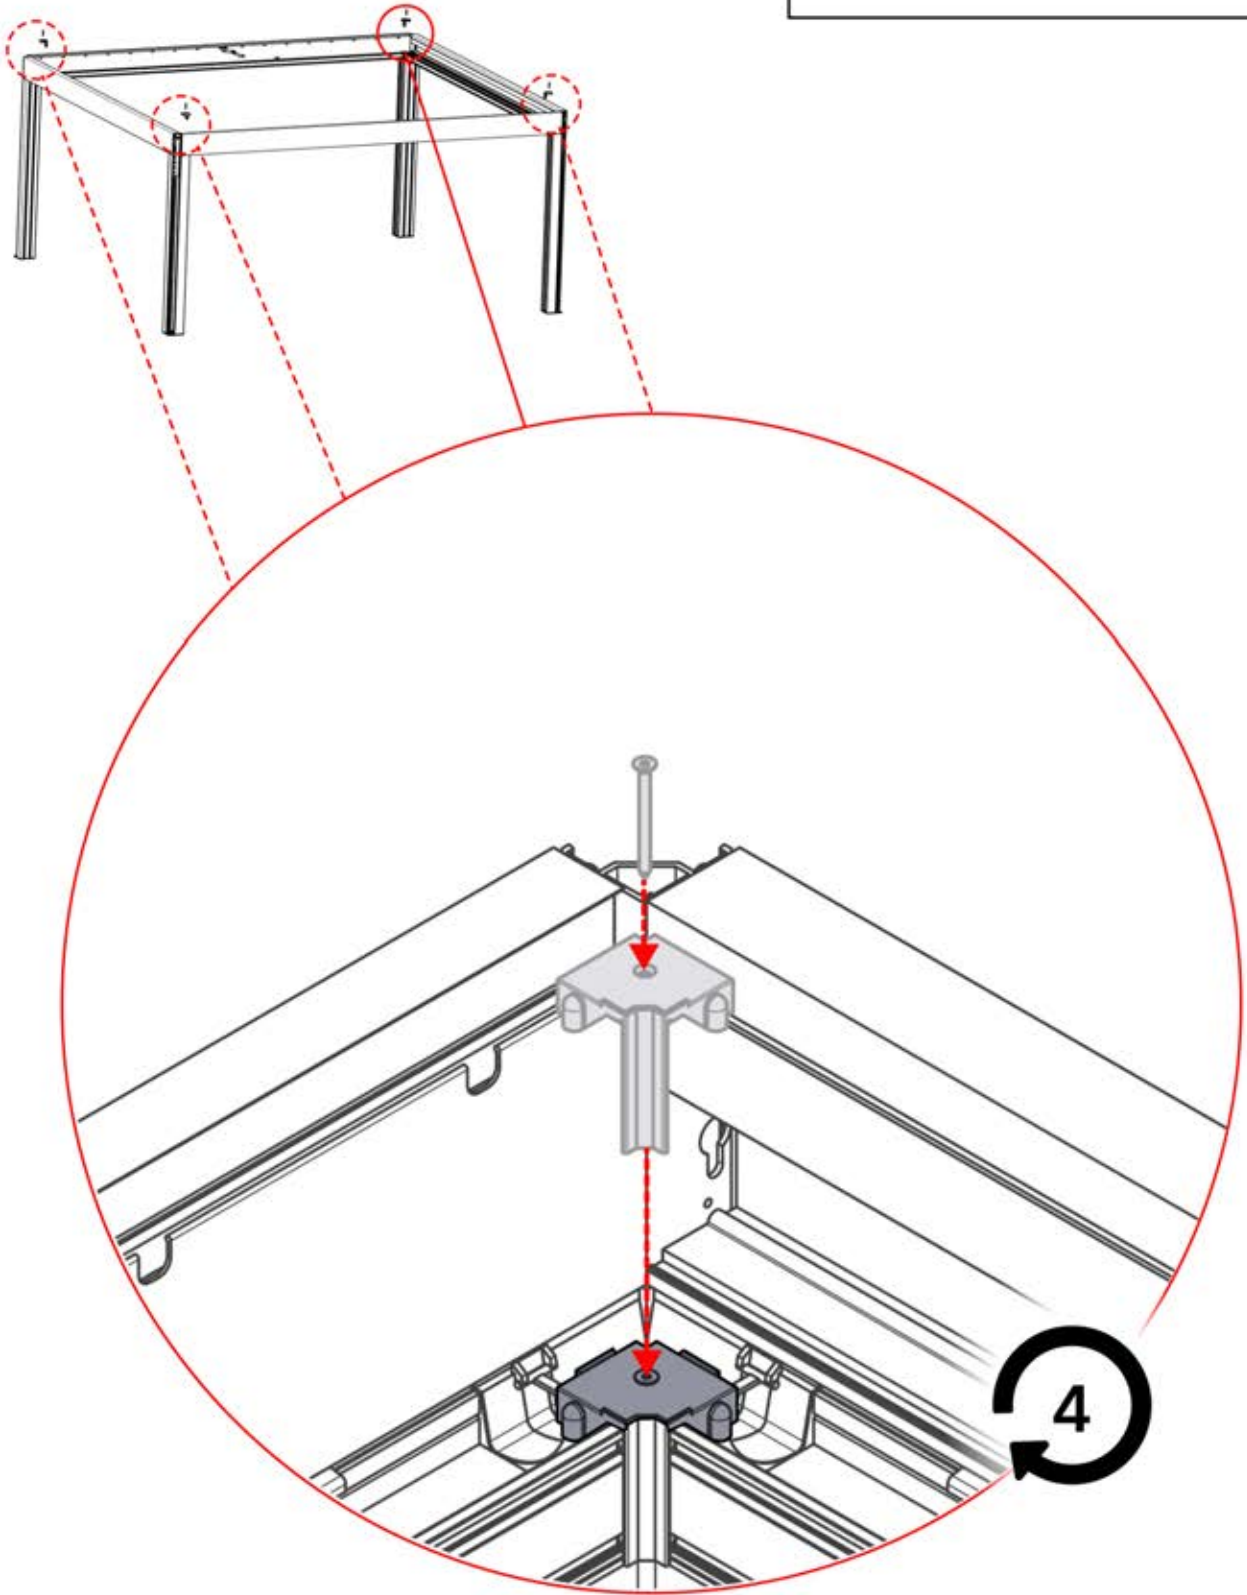

# 16

**x7**  
PERGOLUX

**6**

ANTHRACITE: L240  
BLANC: L244  
NOIR: L242

 PN-200002289  
**4x**

 5.5 x 70  
PN-200000958  
**4x**