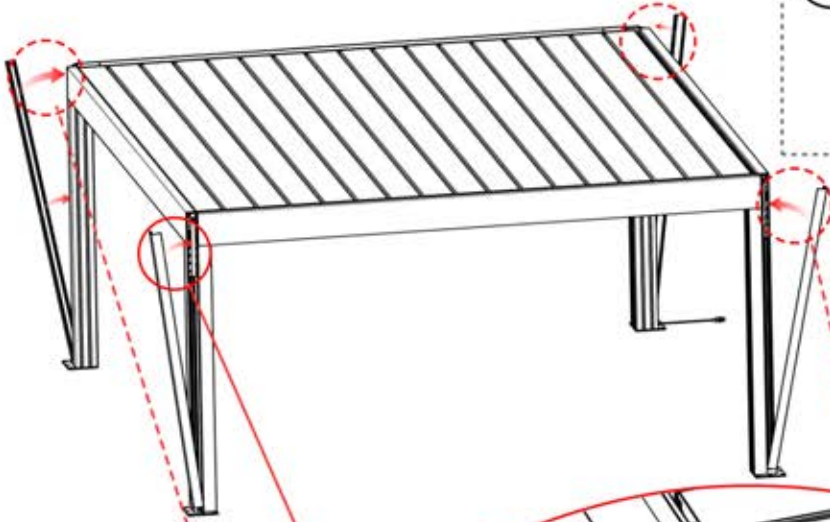

65

x2
PERGOLUX
PERGOLUX

1

ANTHRACITE: C126
BLANC: C127
NOIR: C128

PN-200002301
4x

3

2

1

4

Click!

PN-200002301