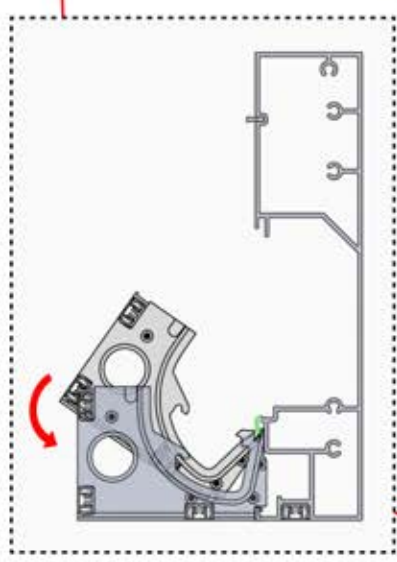

12

ANTHRACITE: B286
BLANC: B290
NOIR: B294

ANTHRACITE: B308
BLANC: B310
NOIR: B312