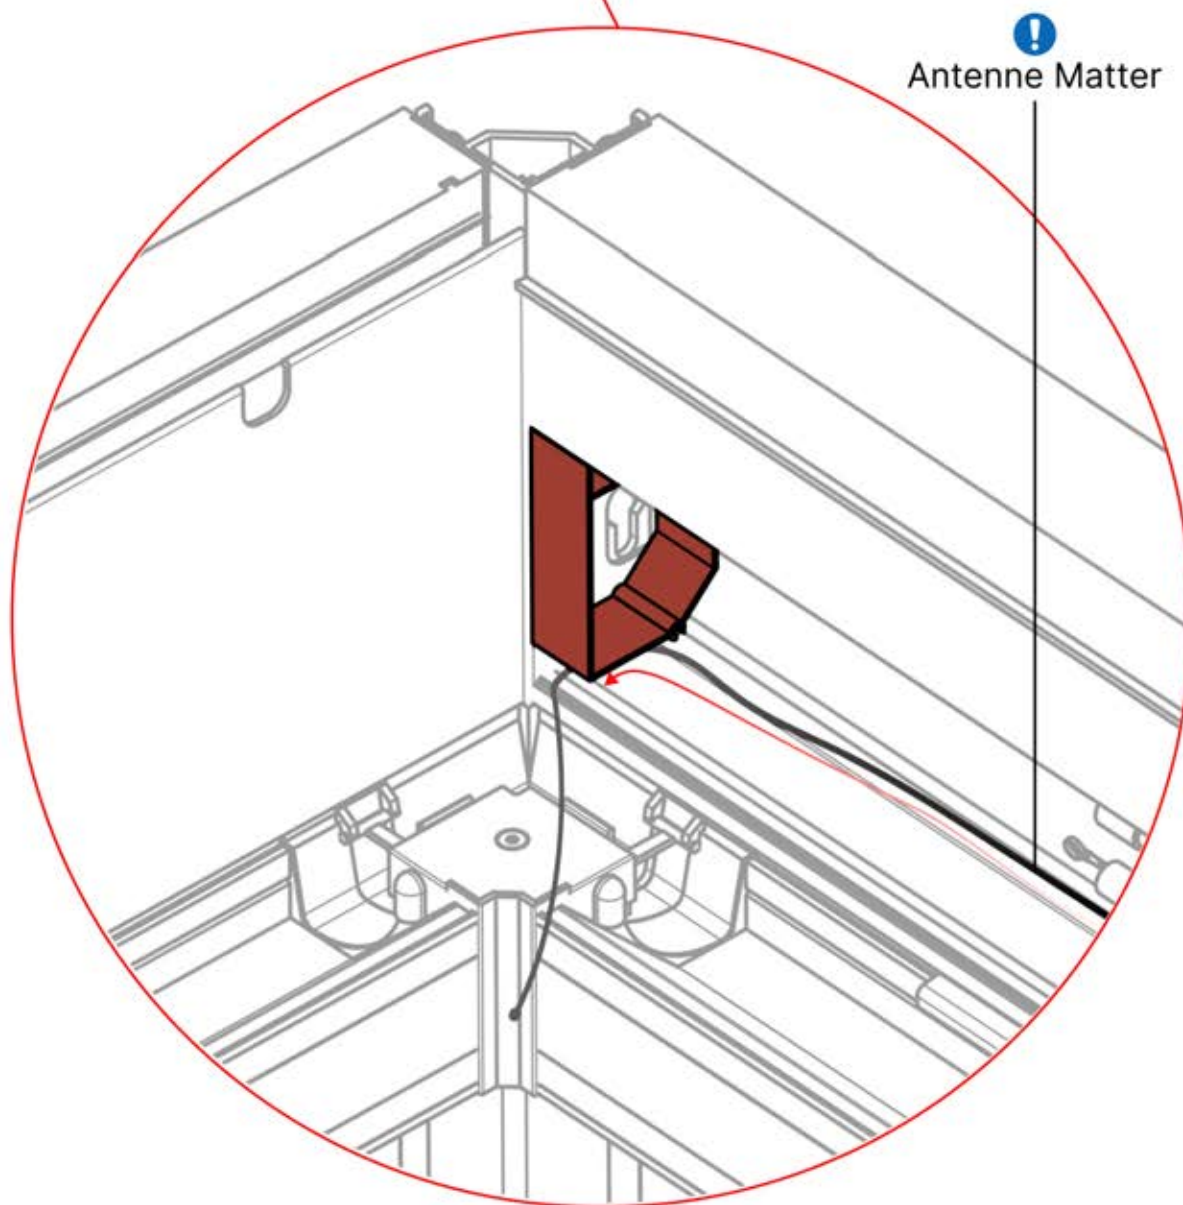

!
Antenne Matter