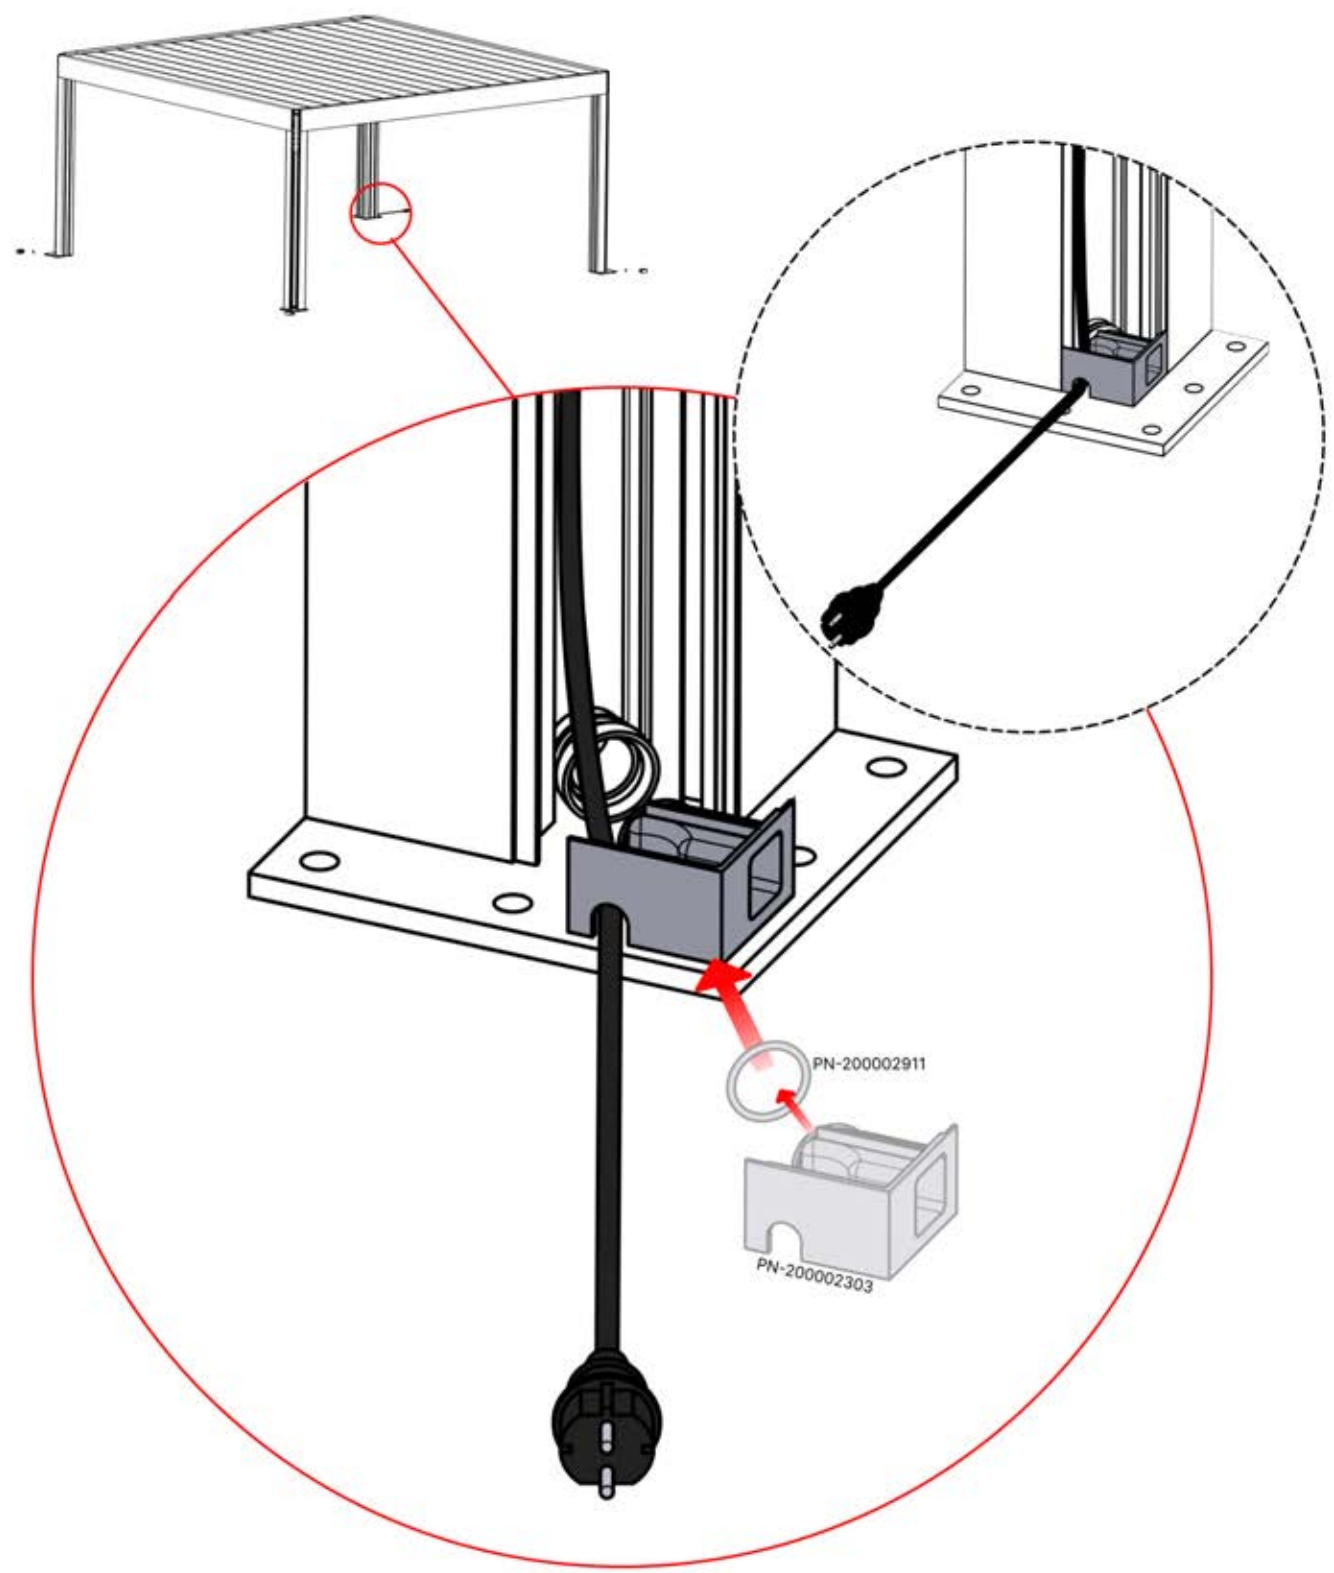

64

x7
PERGOLUX

6

ANTHRACITE: L240
BLANC: L244
NOIR: L242

PN-200002303
4x

PN-200002911
4x