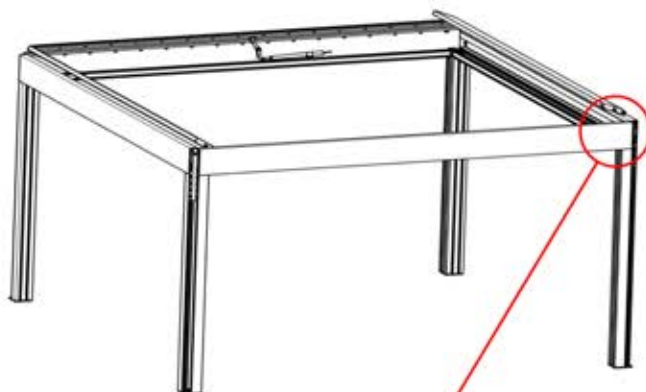

# 54

 x2 PERGOLUX PERGOLUX	 6	 S	 PN-200002366 1x
ANTHRACITE: L240 BLANC: L244 NOIR: L242			