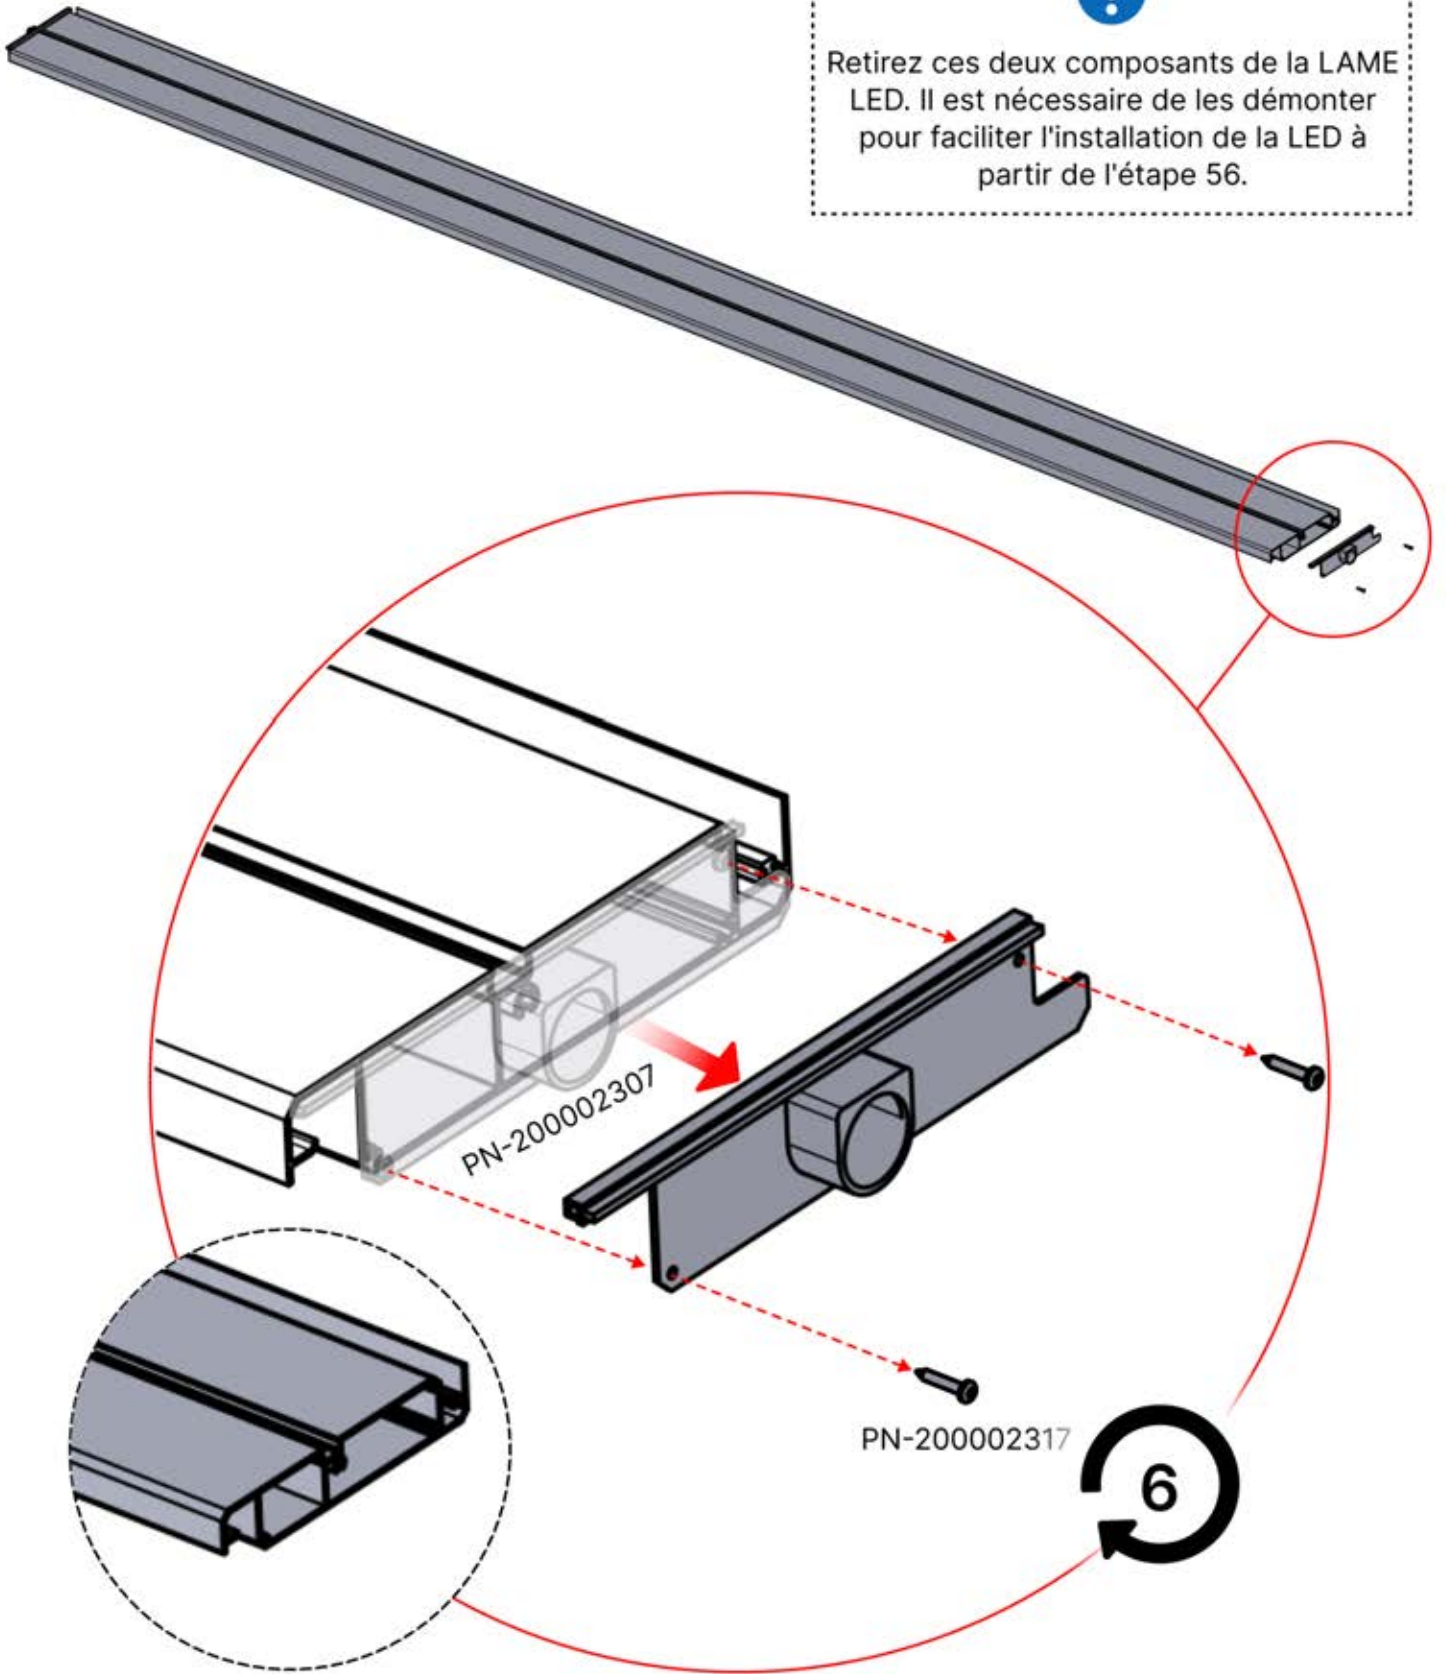

# 40

**x3**  
PERGOLUX  
PERGOLUX  
PERGOLUX

**5**

ANTHRACITE: L252  
BLANC: L256  
NOIR: L254

PN-200002364  
**6x**

Retirez ces deux composants de la LAME LED. Il est nécessaire de les démonter pour faciliter l'installation de la LED à partir de l'étape 56.