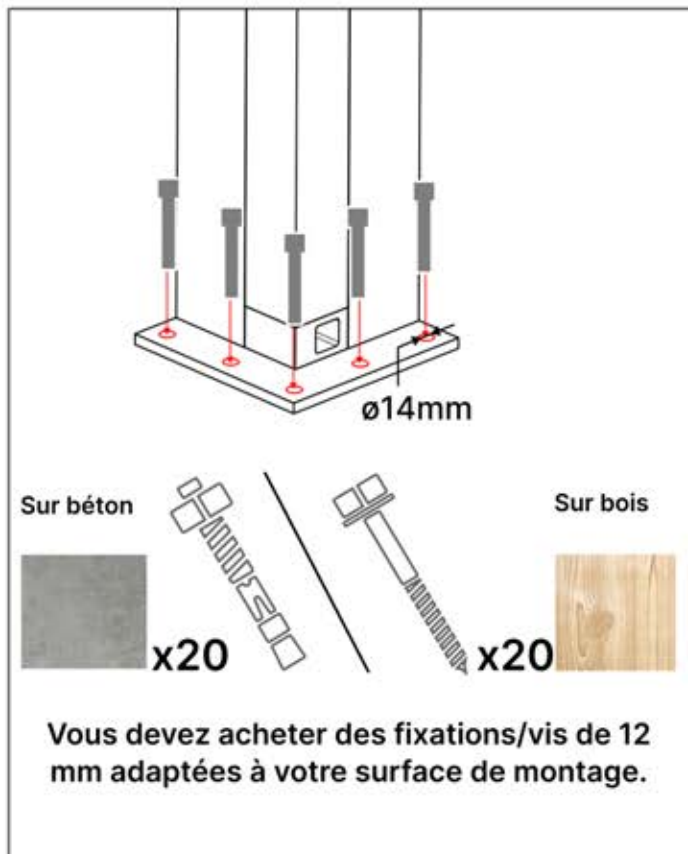

INFORMATION