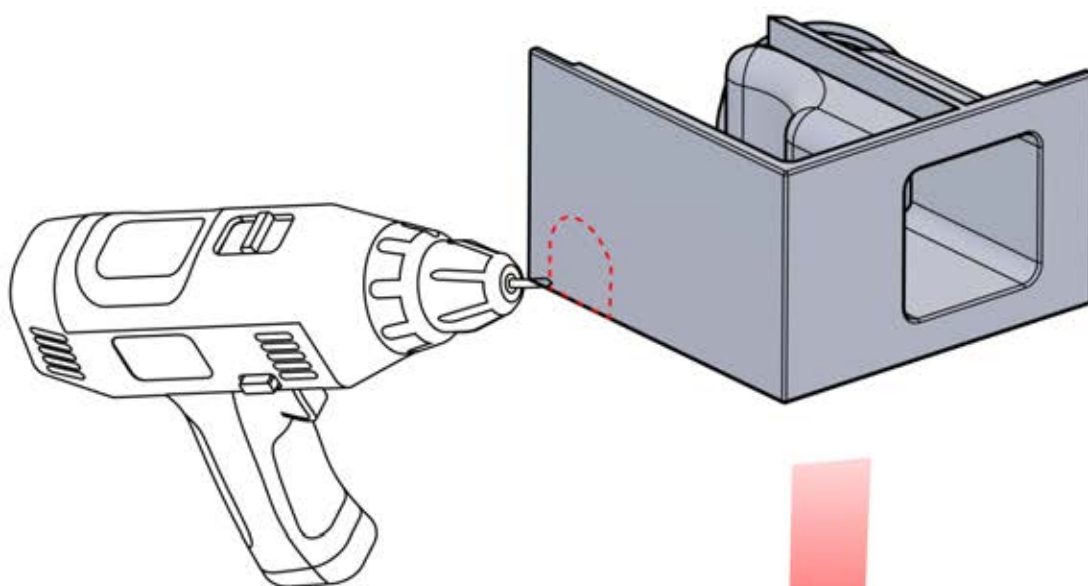

# INFORMATION

	<b>6</b>		PN-200002303 <b>4x</b>
ANTHRACITE:	L240		
BLANC:	L244		
NOIR:	L242		

Choisissez l'une des quatre pièces portant la référence PN-200002303 et percez un trou de 10 mm de diamètre pour y faire passer le câble d'alimentation. Cette pièce doit être montée sur le POTEAU D'ANGLE comme indiqué à l'étape 64