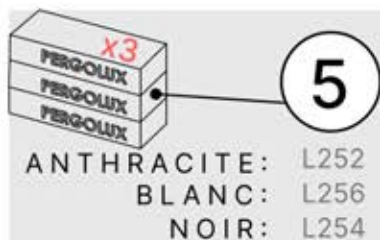

45

!

Faites glisser le câble LED de la grande ouverture vers la plus petite ouverture de la pièce n° PN-200002312

6