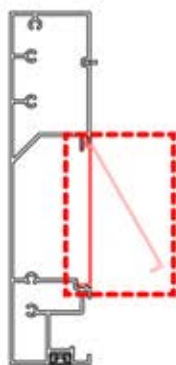

# INFORMATION

**x7**  
PERGOLUX

**2**

ANTHRACITE: B286  
BLANC: B290  
NOIR: B294

PN-200003508  
**1x**

PN-200003486  
**2x**

PN-200003504  
**1x**