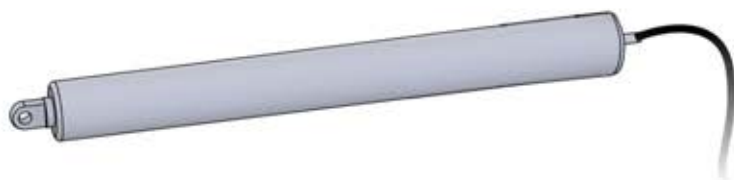

Moteur
PN-200001562
1x

PN-200003773

1x

PN-200001624

1x

PN-200001625

2x