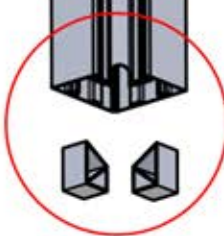

01

	6		PN-200002286
ANTHRACITE: L240			8x
BLANC: L244			
NOIR: L242