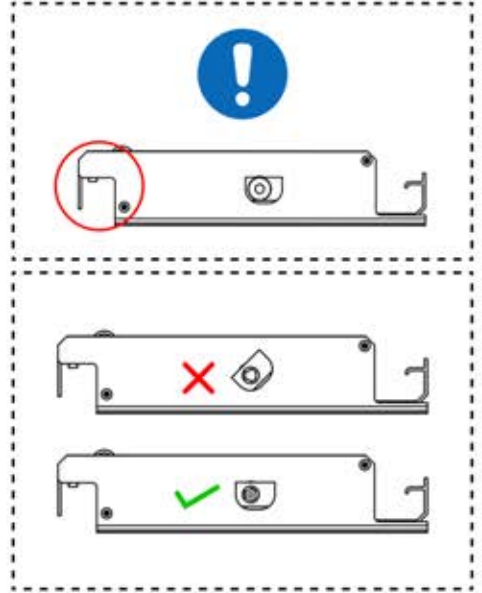

# 53

**x2**  
FERGOLUX  
FERGOLUX

**6**

ANTHRACITE: L240  
BLANC: L244  
NOIR: L242

**S**

PN-200002366

**1x**