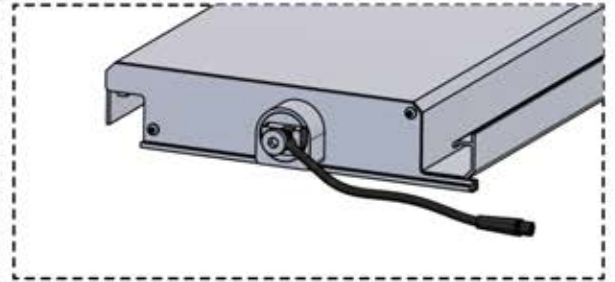

57

Branchez le câble LED
au connecteur LED à 4
broches

58

x2
PERGOLUX
PERGOLUX

5

ANTHRACITE: L252
BLANC: L256
NOIR: L254

 PN-200002364
4x

4