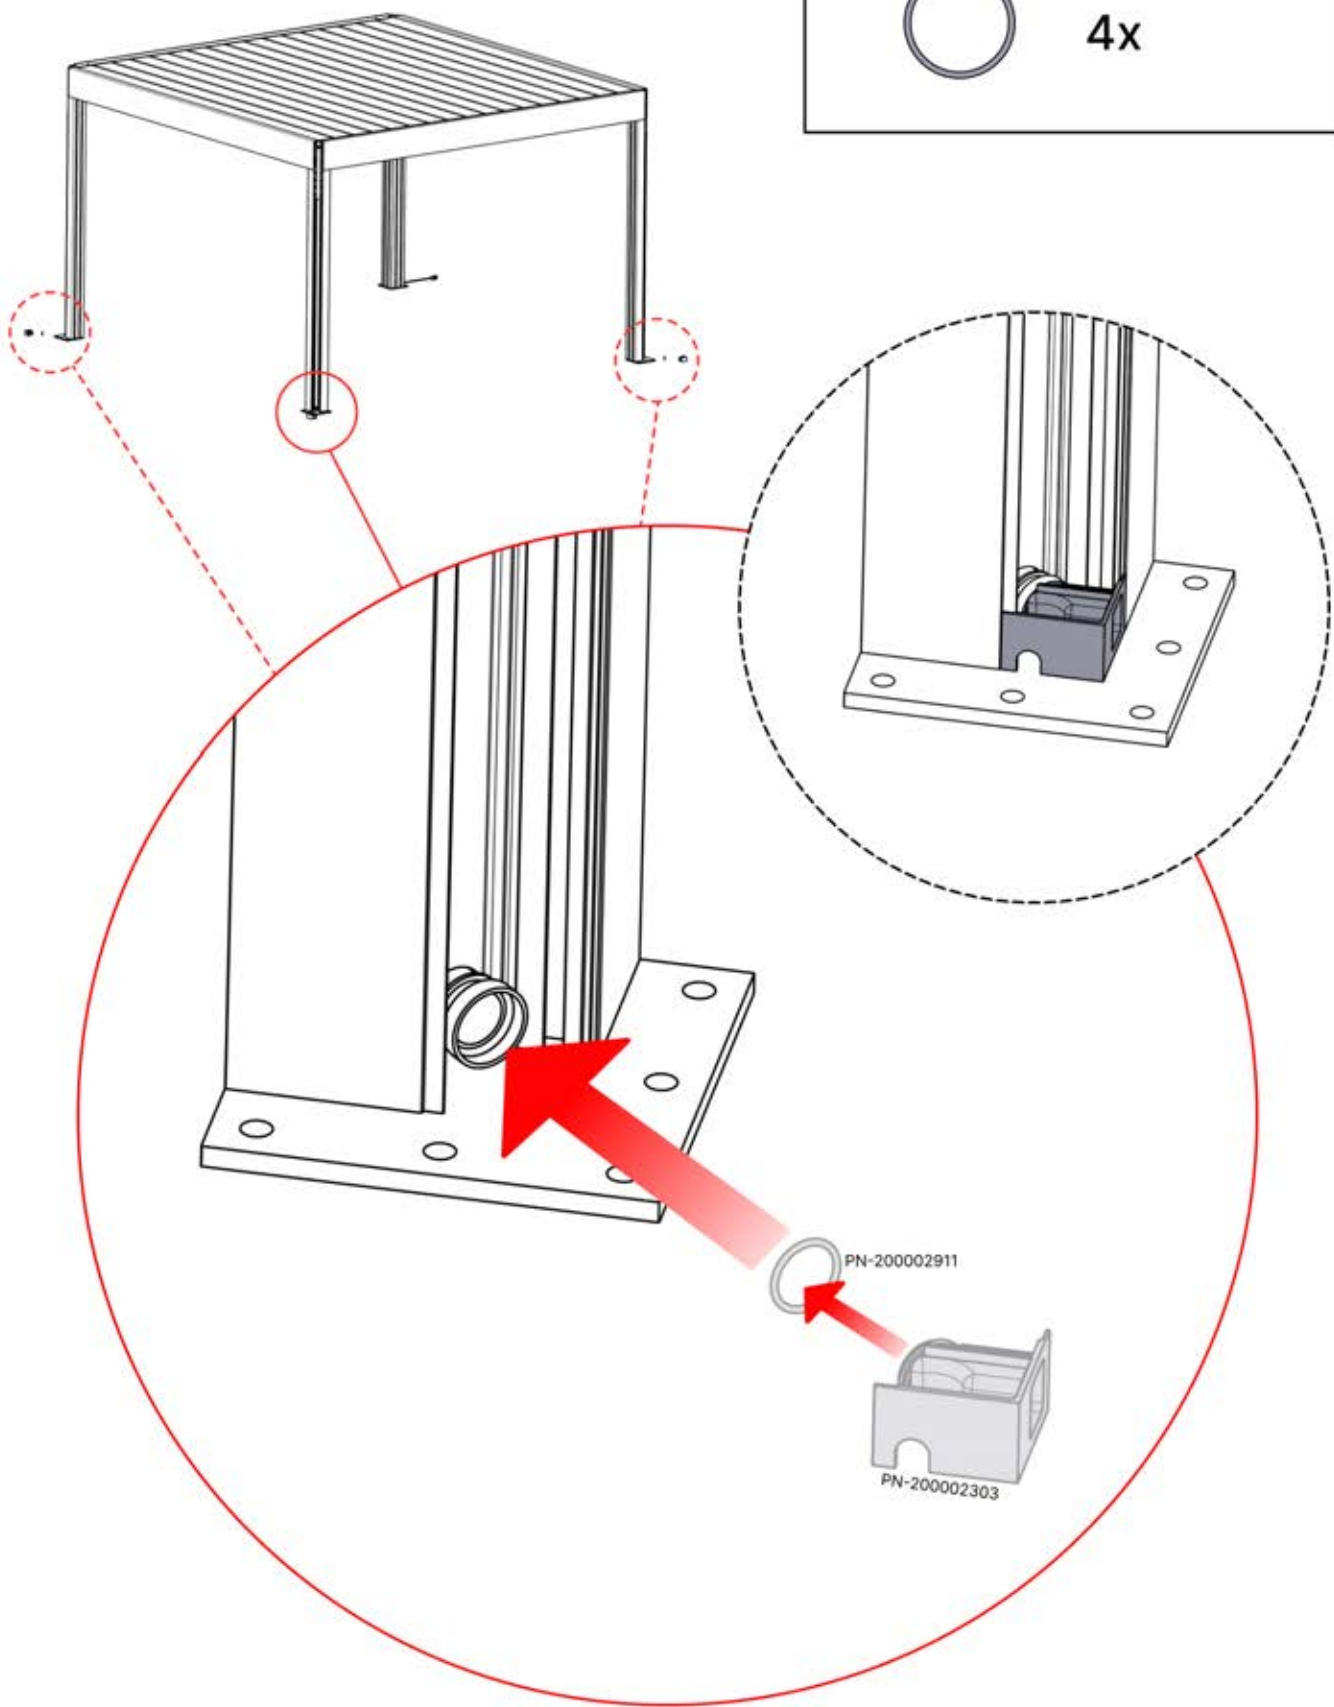

63

6

PERGOLUX **x7**

ANTHRACITE: L240
BLANC: L244
NOIR: L242

PN-200002303
4x

PN-200002911
4x