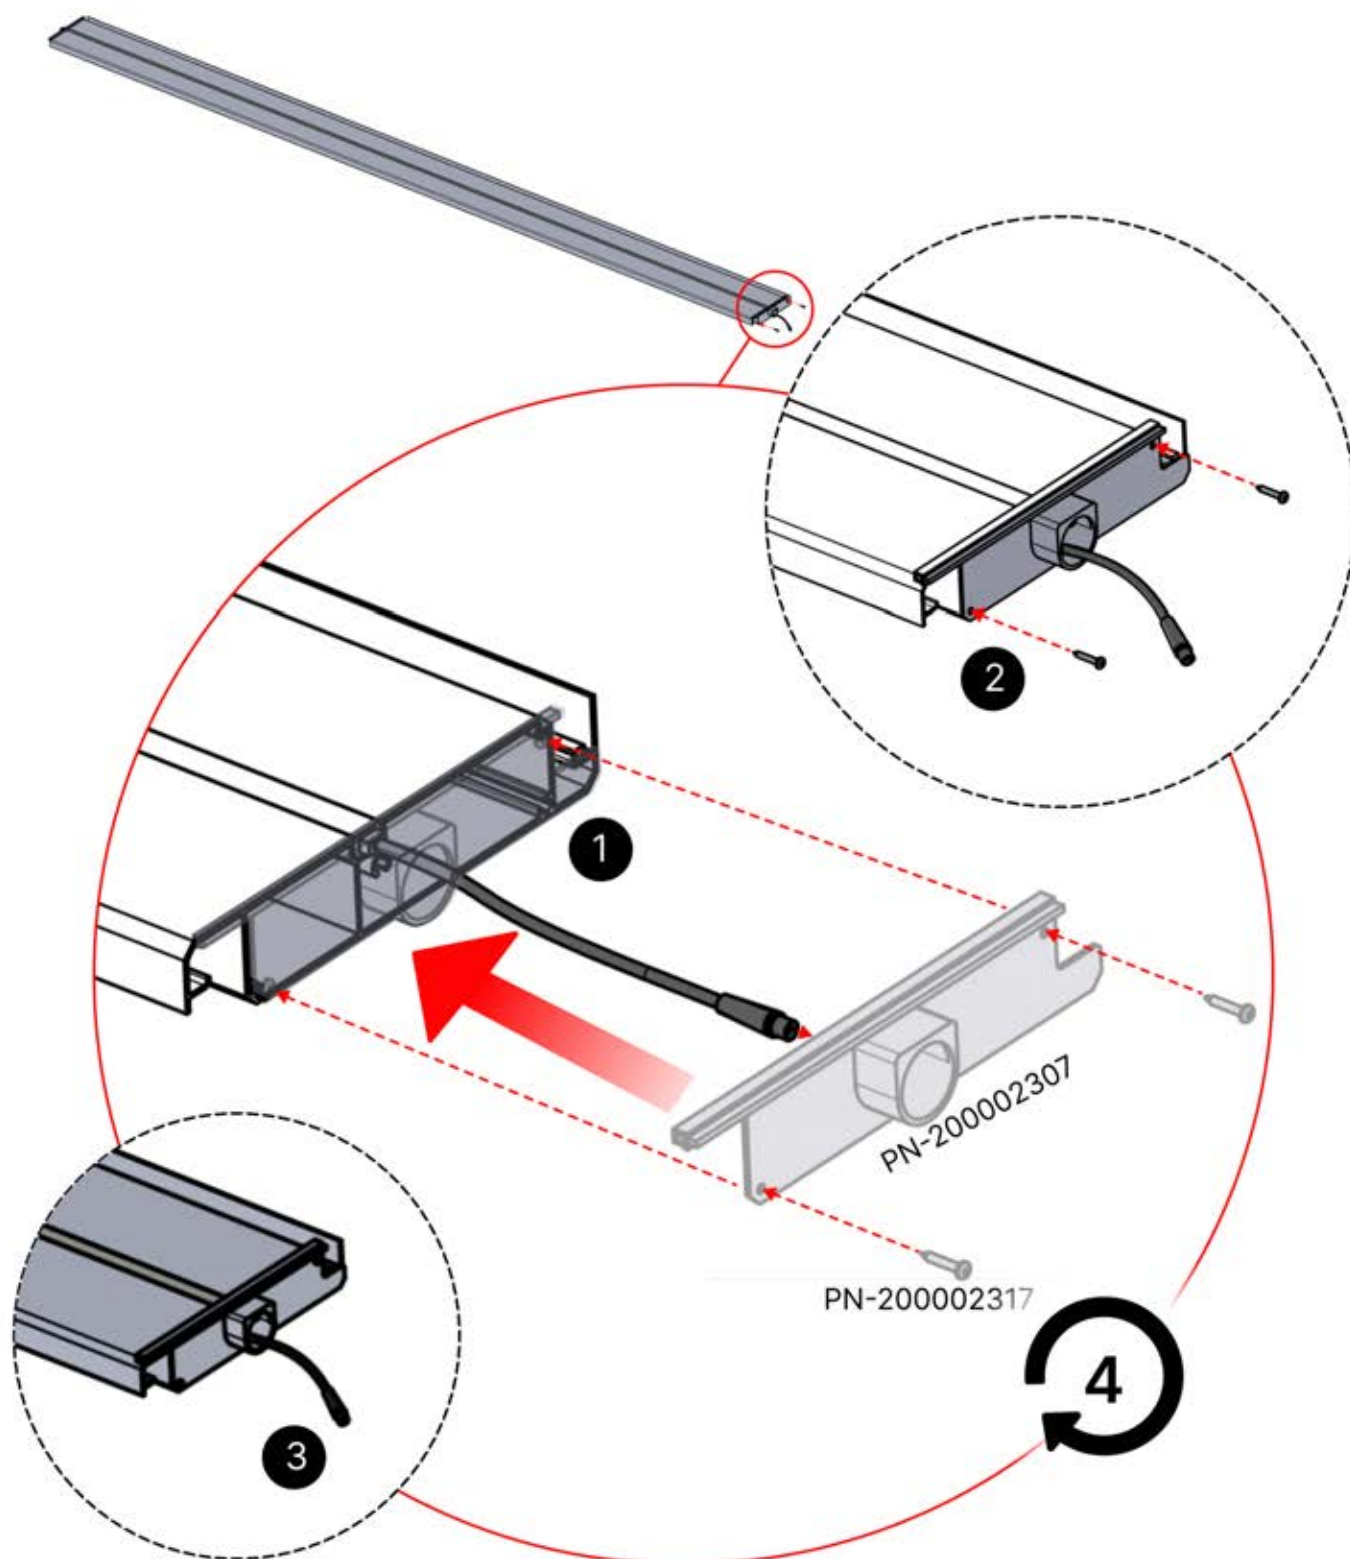

43

x2
FERGOLUX
FERGOLUX

5

ANTHRACITE: L252
BLANC: L256
NOIR: L254

PN-200002364
4x