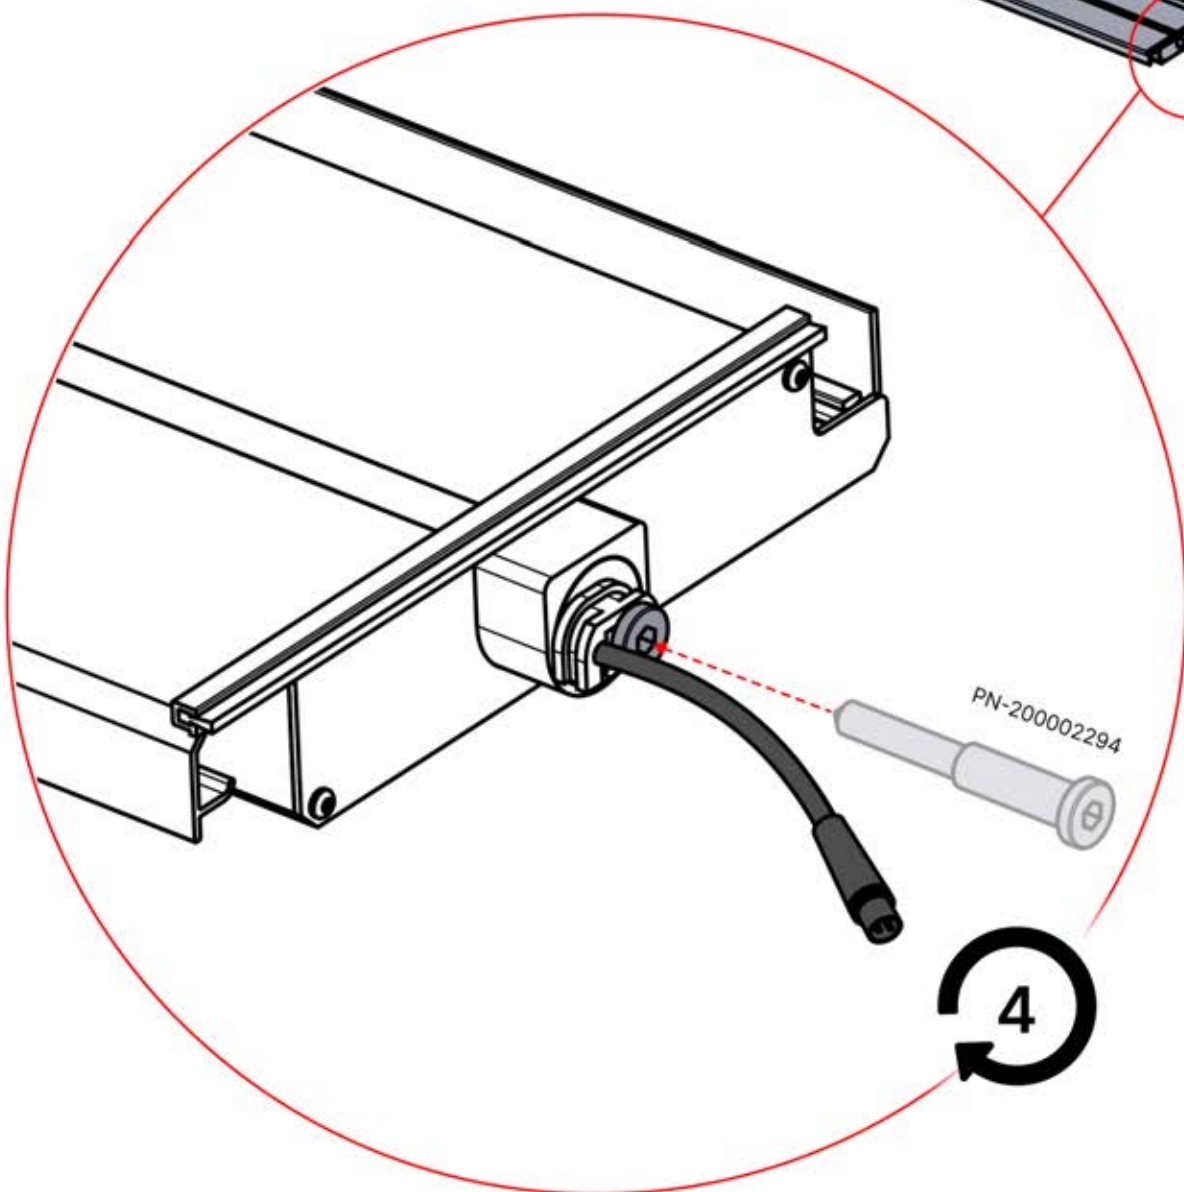

48

x2
FERGOLUX
FERGOLUX

5

ANTHRACITE: L252
BLANC: L256
NOIR: L254

PN-200002364
4x