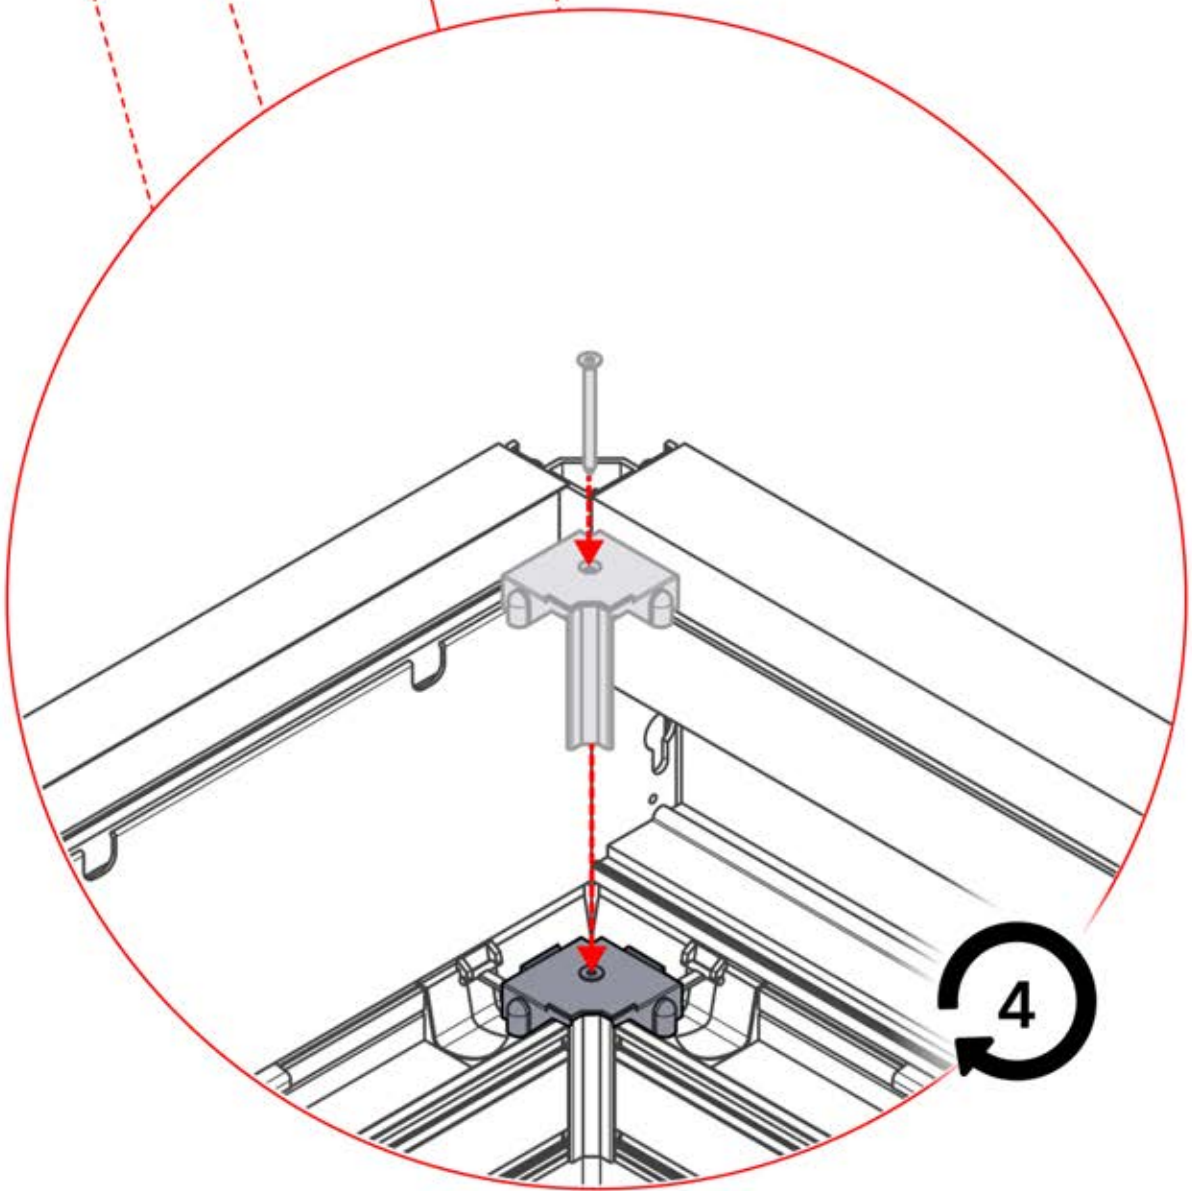

ANTHRACITE: L240
BLANC: L244
NOIR: L242

	PN-200003051 8x
	PN-200003049 8x
	PN-200003050 8x

16

x7
PERGOLUX

6

ANTHRACITE: L240
BLANC: L244
NOIR: L242

 PN-200002289
4x

 5.5 x 70
PN-200000958
4x