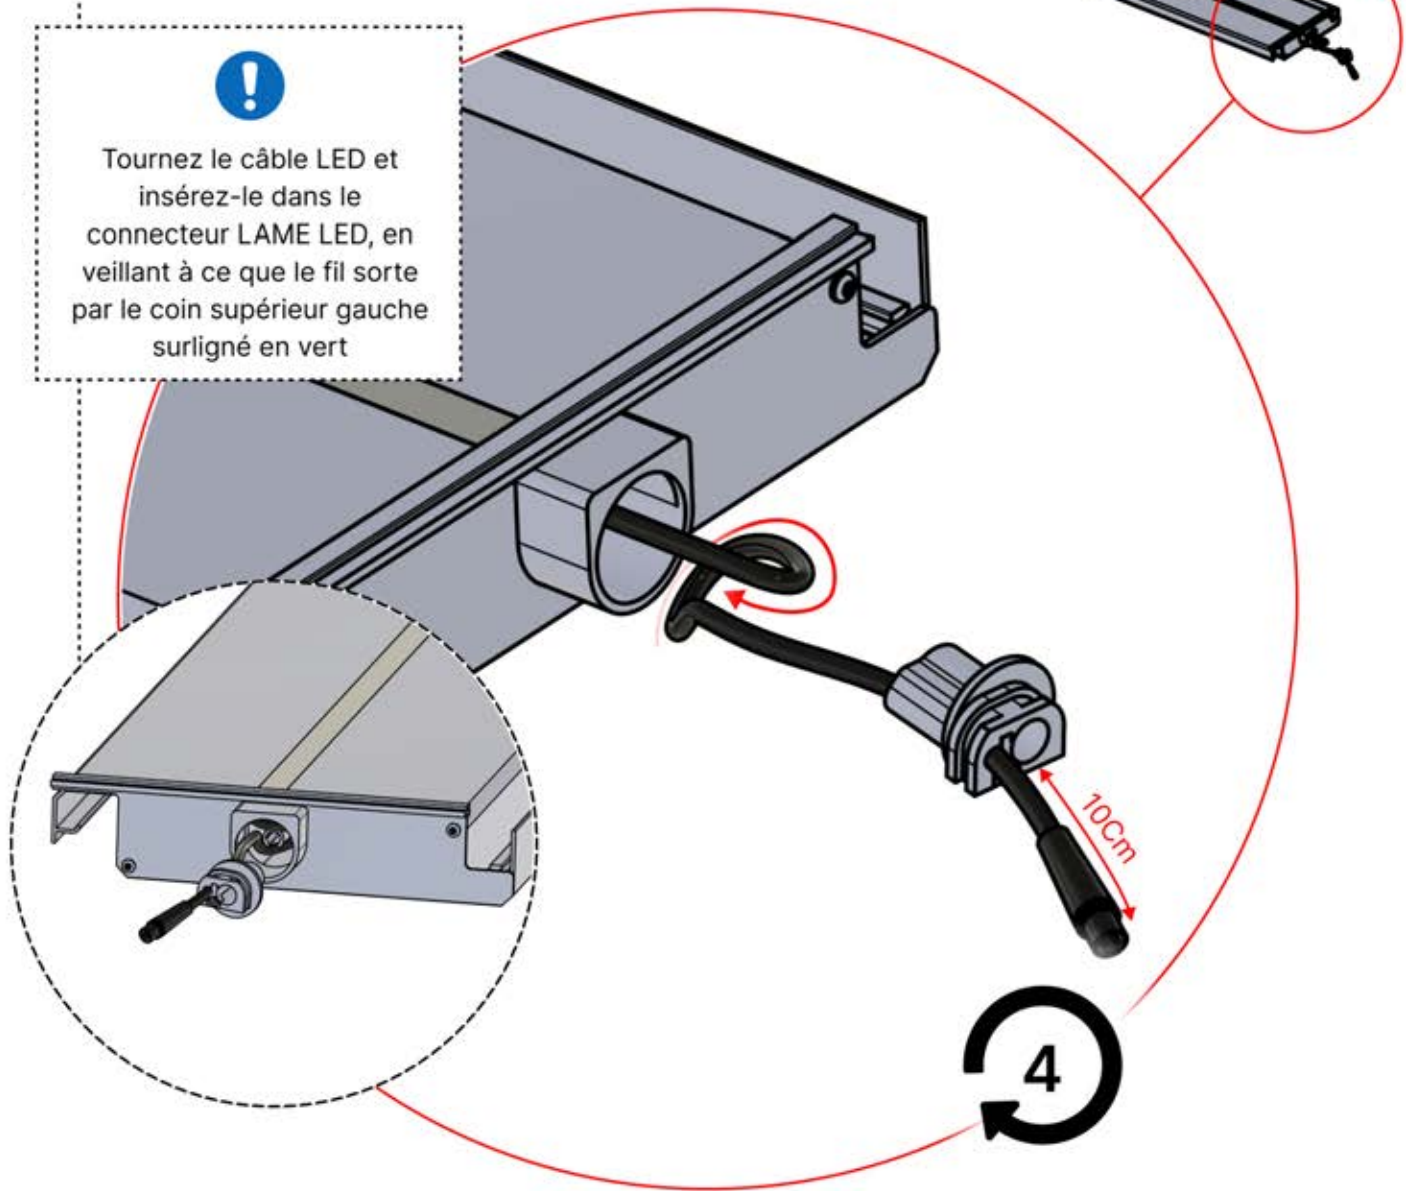

47

x2
FERGOLUX
FERGOLUX

5

ANTHRACITE: L252
BLANC: L256
NOIR: L254

 PN-200002364
4x

Tournez le câble LED et insérez-le dans le connecteur LAME LED, en veillant à ce que le fil sorte par le coin supérieur gauche surligné en vert