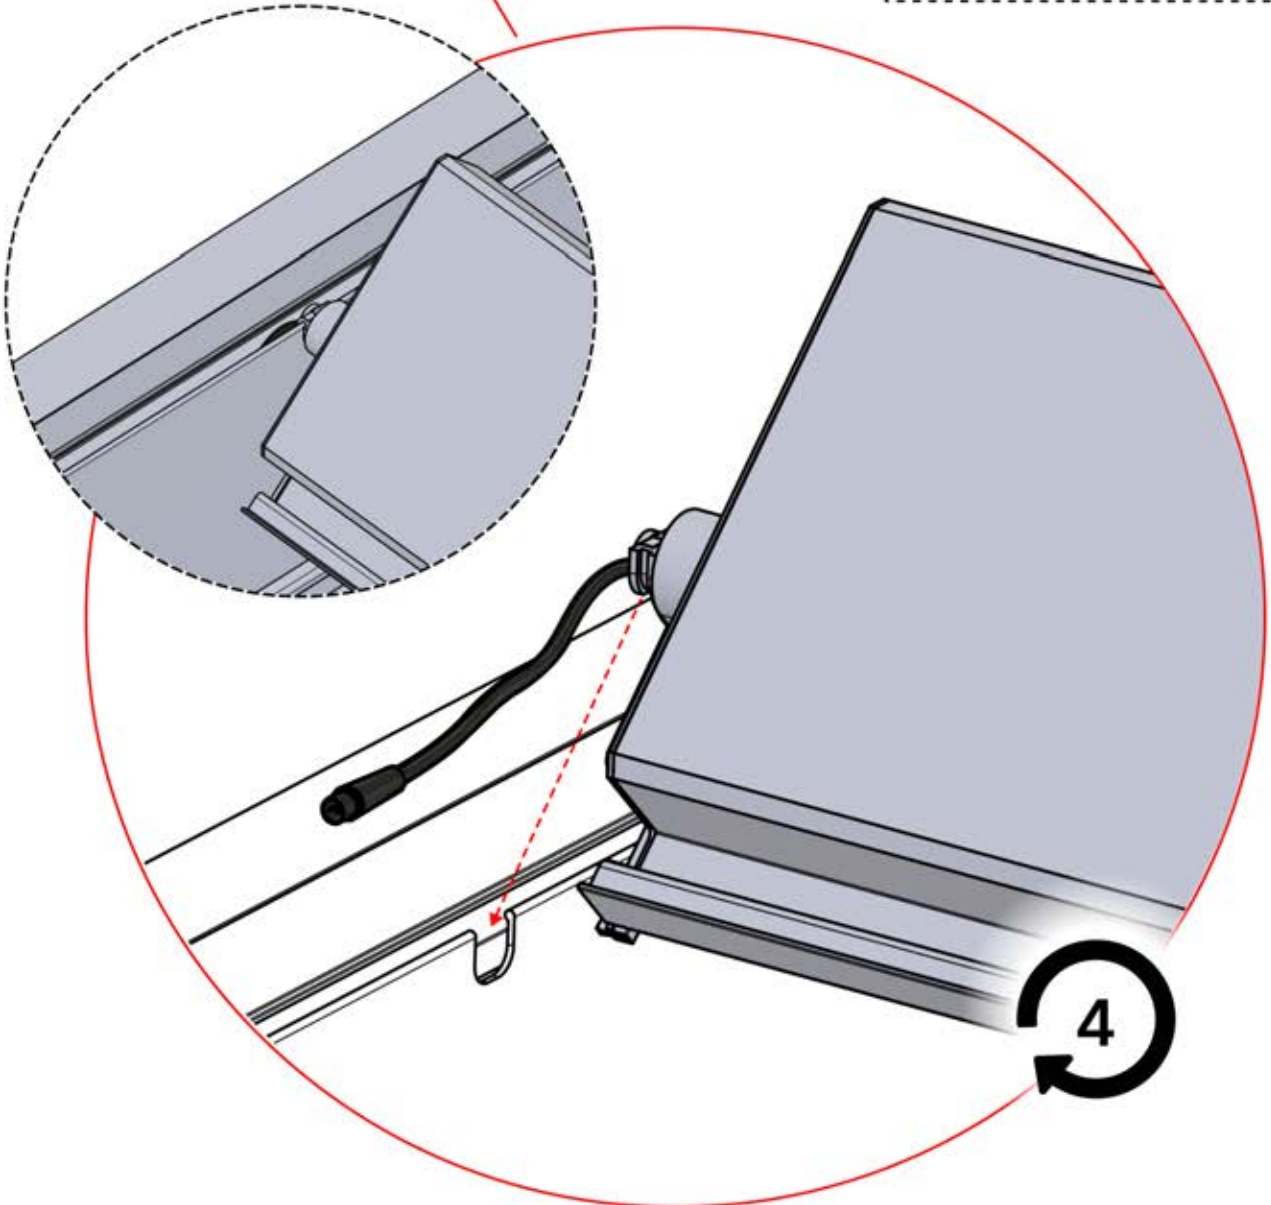

57

Branchez le câble LED
au connecteur LED à 4
broches

58

x2
PERGOLUX
PERGOLUX

5

ANTHRACITE: L252
BLANC: L256
NOIR: L254

 PN-200002364
4x

4