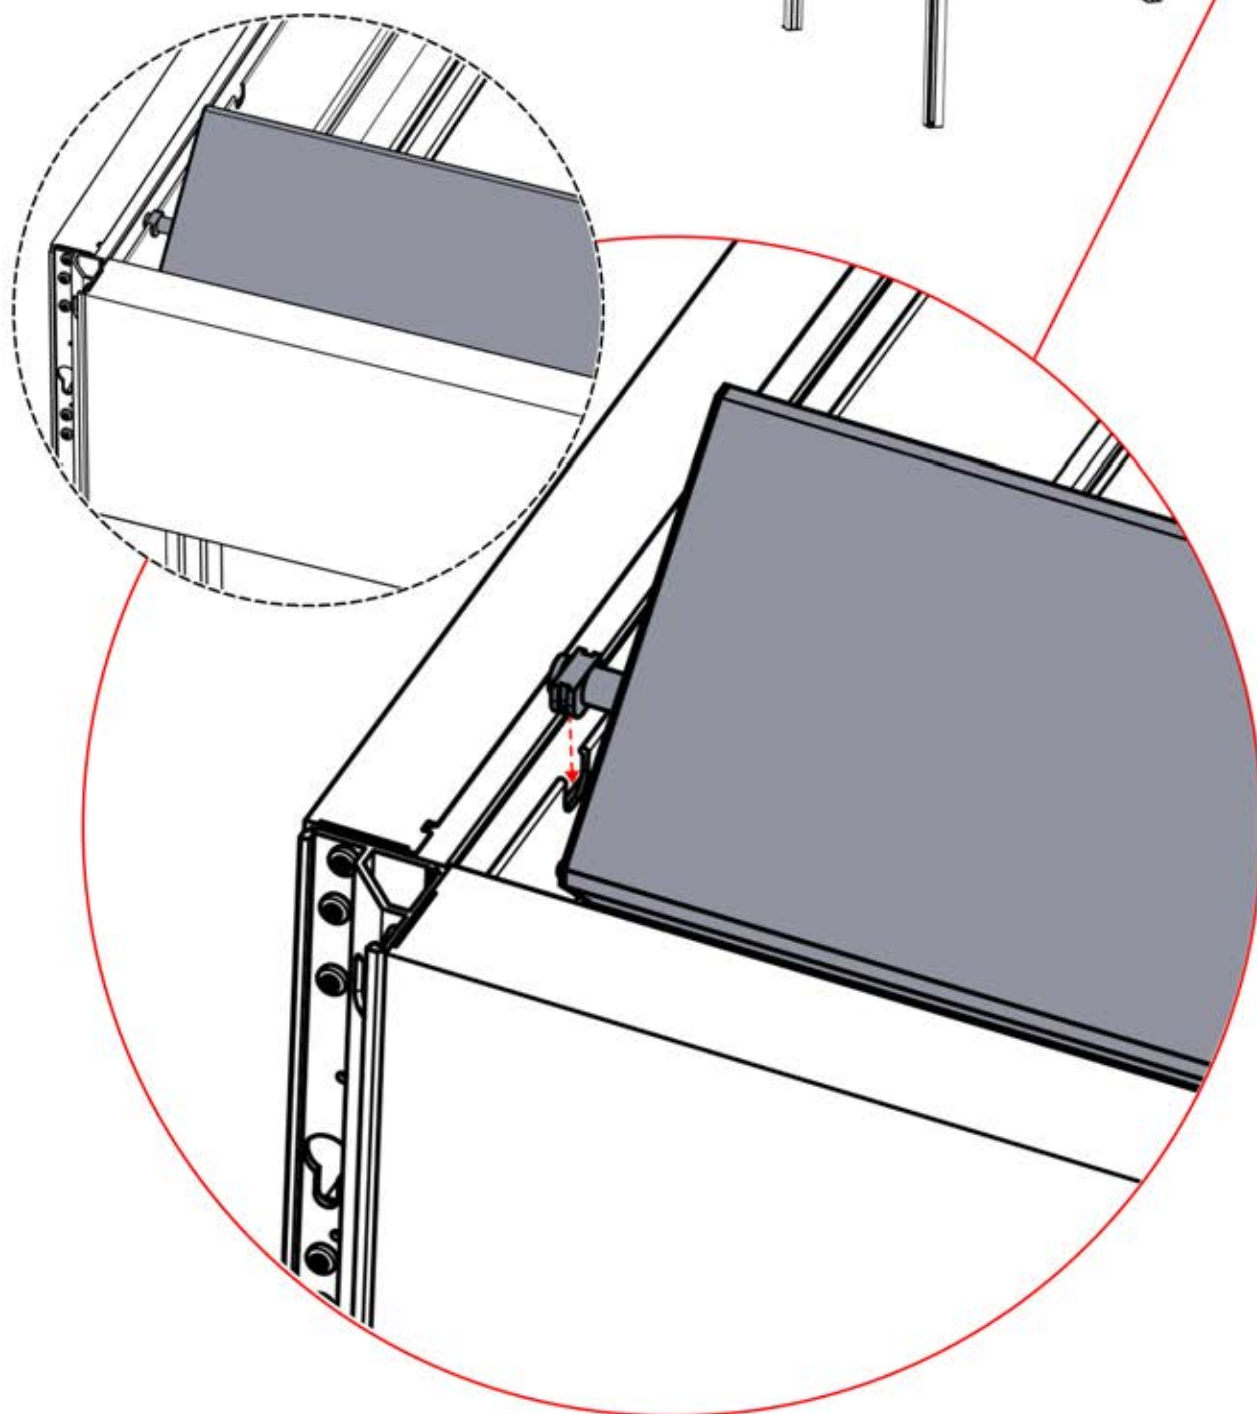

54

x7
PERGOLUX

6

ANTHRACITE: L240
BLANC: L244
NOIR: L242

S

PN-200002366
1x