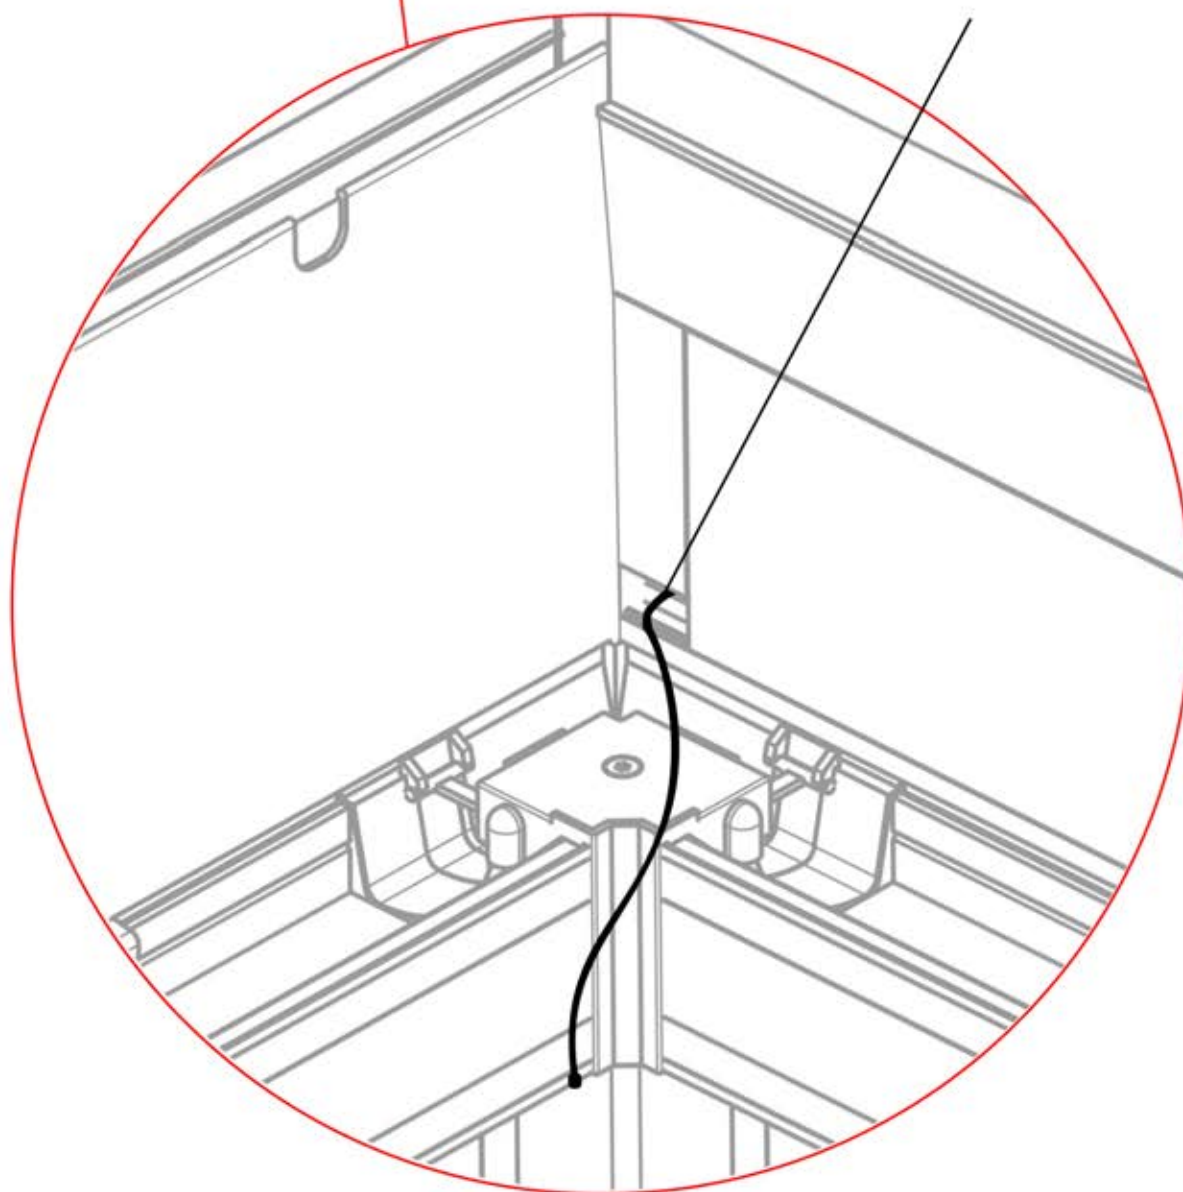

Antenne Matter