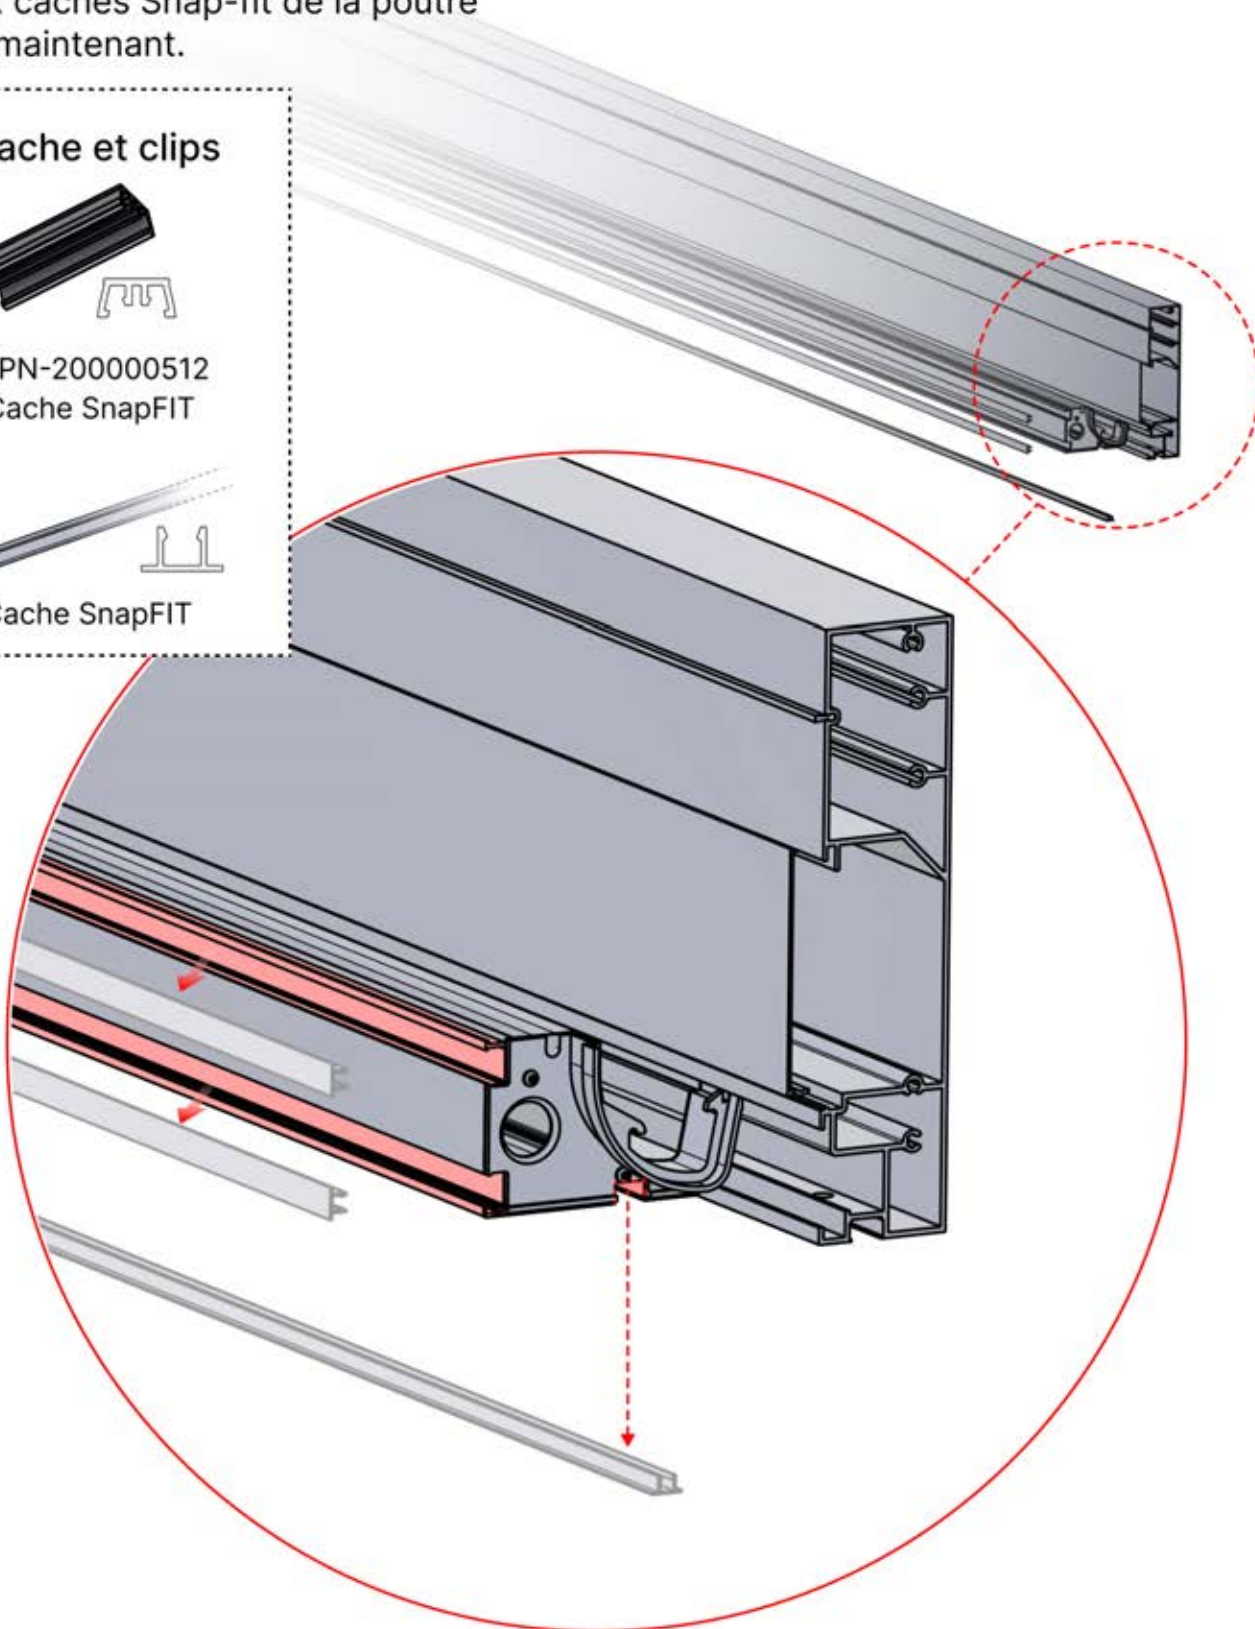

PN-200000512
Cache SnapFIT

Cache SnapFIT

INFORMATION

Installez-vous une lampe chauffante, ou un ventilateur ?

Il est recommandé de retirer les deux caches Snap-fit de la poutre dès maintenant.

INFORMATION

x7
PERGOLUX