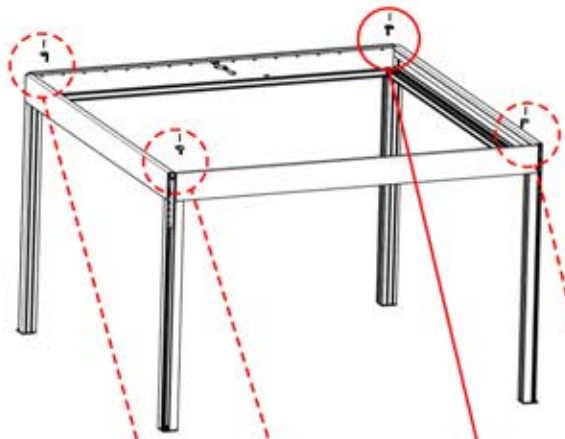

ANTHRACITE: L240
BLANC: L244
NOIR: L242

	PN-200003051 8x
	PN-200003049 8x
	PN-200003050 8x

16

x7
PERGOLUX

6

ANTHRACITE: L240
BLANC: L244
NOIR: L242

 PN-200002289
4x

 5.5 x 70
PN-200000958
4x