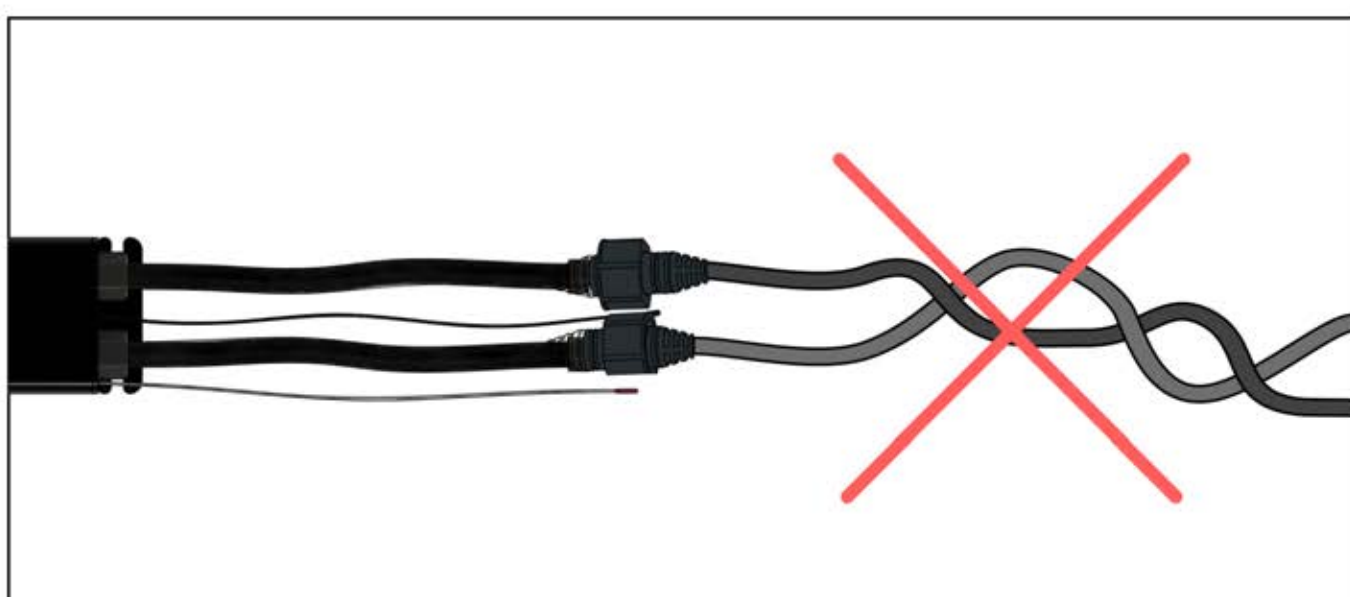

⚠
Veillez à ce que le câble de l'antenne Matter reste libre et ne l'attachez pas au câble de la LED et du moteur.

S4

PN-200002683

5x

PN-200002684

10x

35

!
Acheminez le câble
d'antenne et placez-le
sous la pièce mise en
évidence (réf.
200002329).