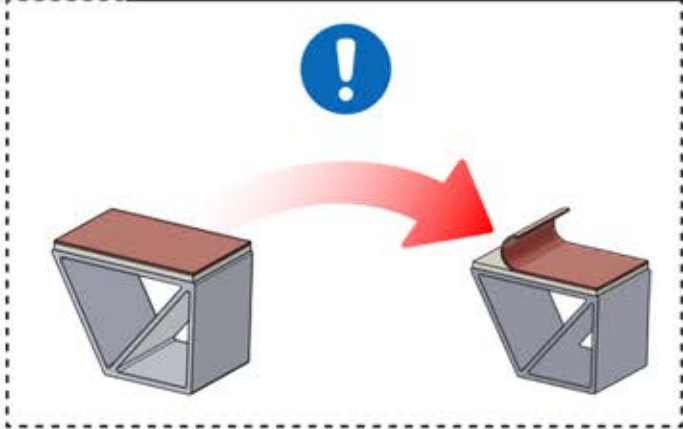

01

	6		PN-200002286 8x
ANTHRACITE: L240 BLANC: L244 NOIR: L242