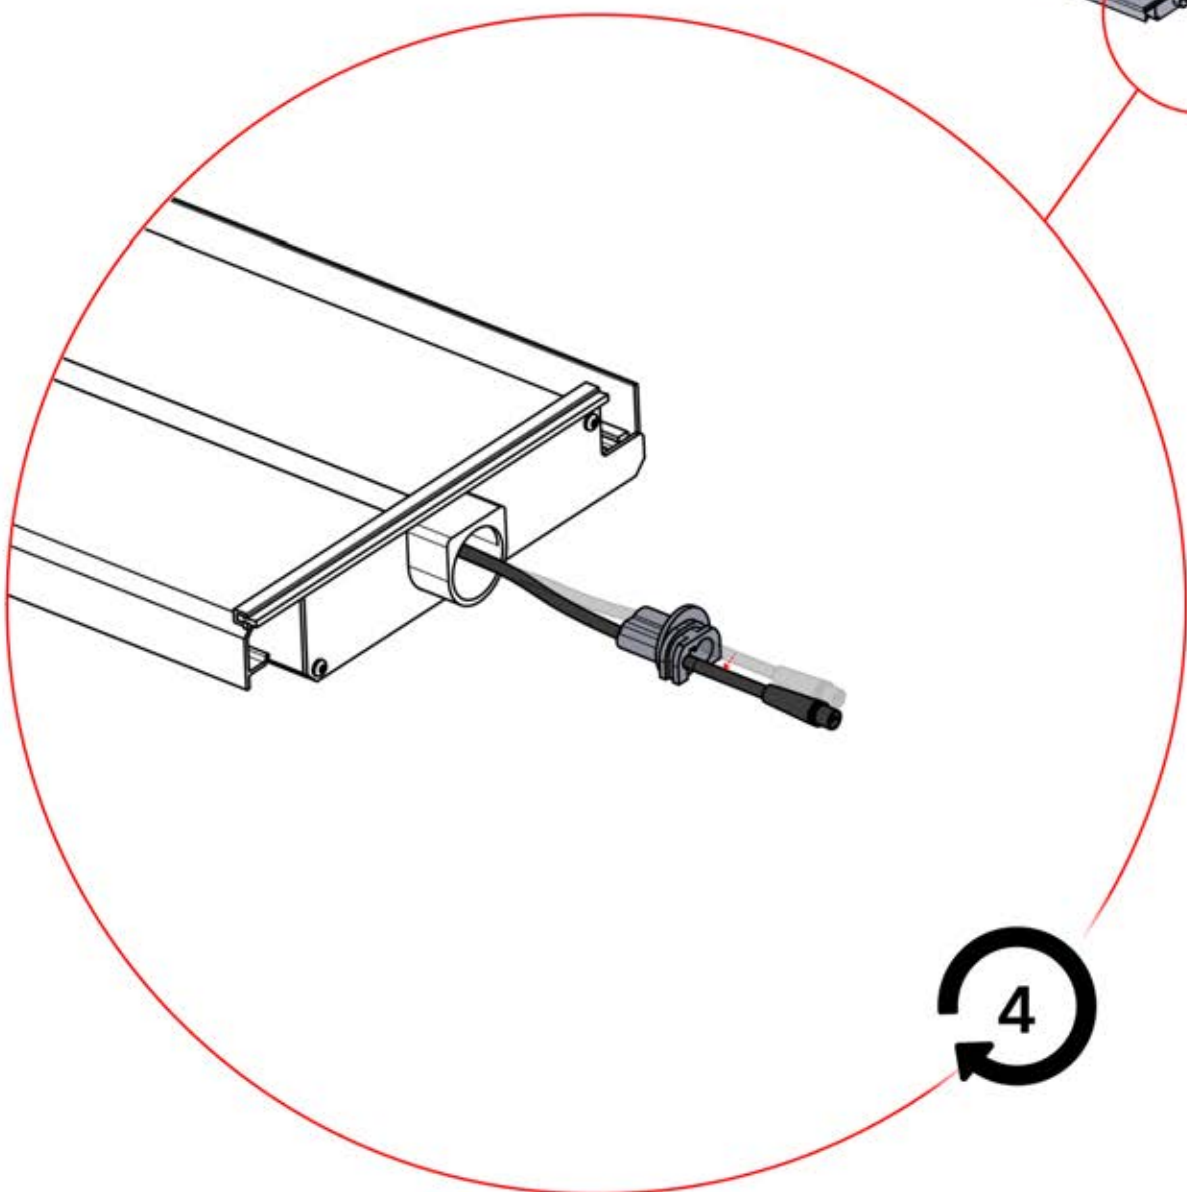

ANTHRACITE: L252
BLANC: L256
NOIR: L254

PN-200002364
4x

Faites passer le câble LED à travers la grande ouverture de la pièce portant la référence PN-200002312

45

Faites glisser le câble LED de la grande ouverture vers la plus petite ouverture de la pièce n° PN-200002312