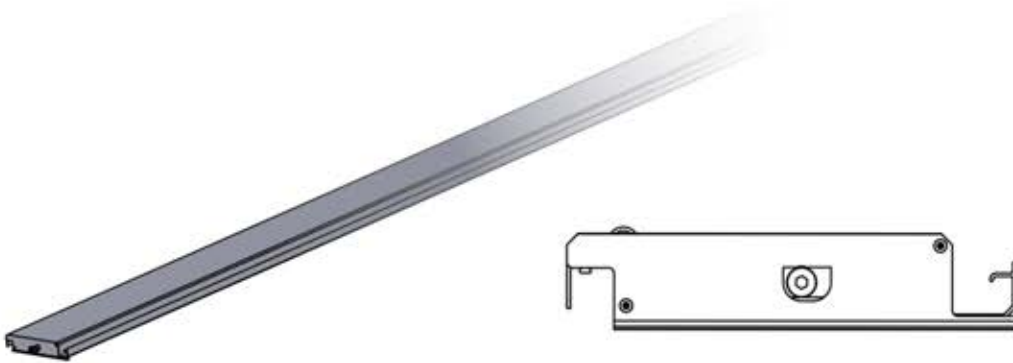

ARTICLES PAR CARTON

	ANTHRACITE	BLANC	NOIR	
	6	L240	L244	L242

Standard = **S**
PN-200002366
4x

PN-20000 3278 150mm	PN-200003033 2x		PN-200003031 1x
	PN-200003030 1x	4.2x12	PN-200001207 2x

PN-20000 3755 	PN-200000655 8x	PN-20000 3758 	PN-200002284 4x