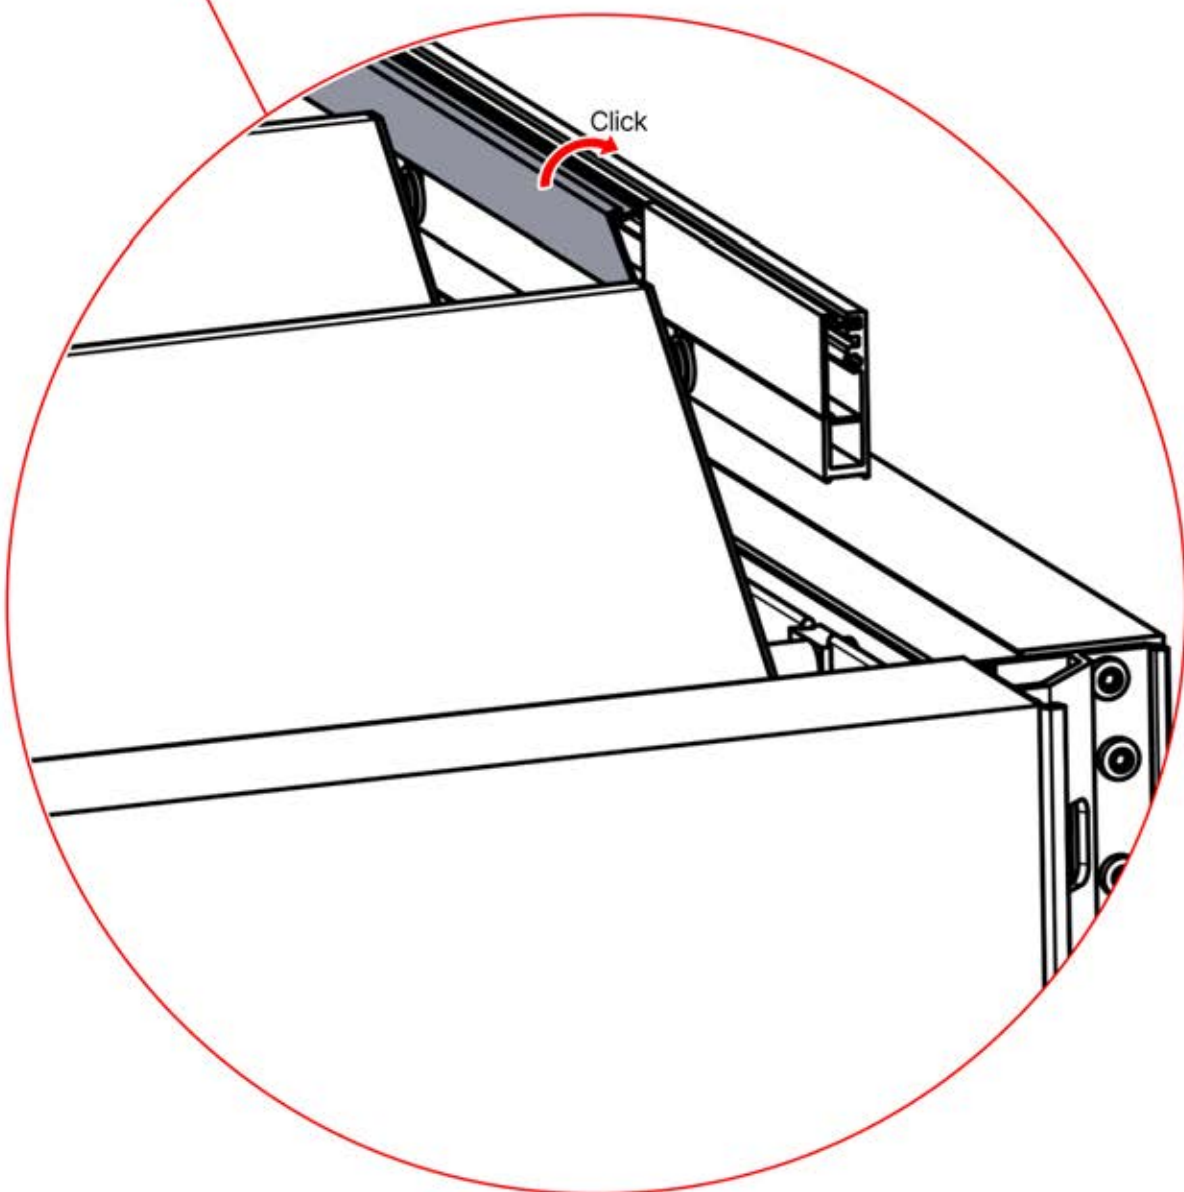

60

2

ANTHRACITE: B284
BLANC: B288
NOIR: B292