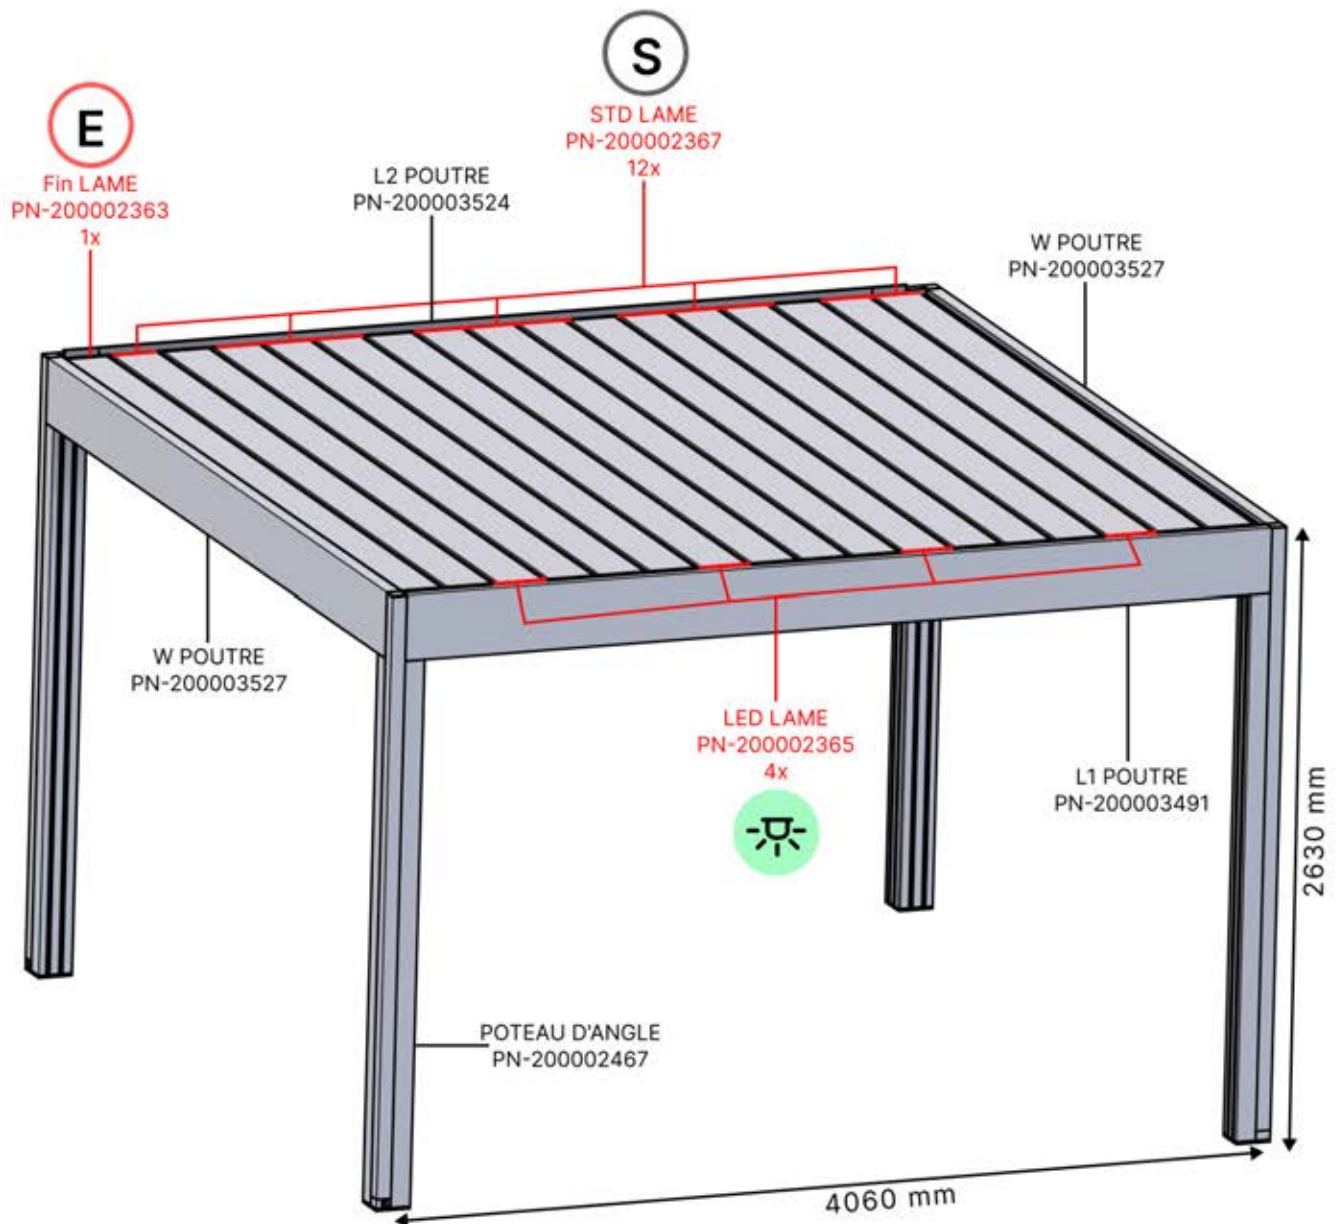

Matter + Smart Home peuvent être connectés à tout moment en scannant simplement le code QR fourni.

Boîtier de commande

[View](#)

S4 PERGOLUX | PERGOLA PRO MAX AUTOPORTÉE

4 x 4 m / 13' x 13'

4 × 4 m / 13' x 13'