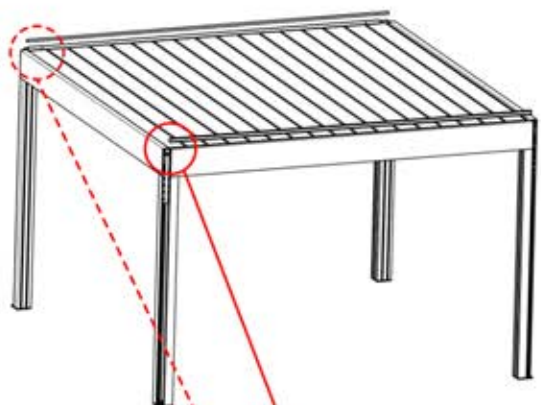

PN-200002357
1x

INFORMATION

	6		PN-200002303 4x
ANTHRACITE: L240			
BLANC: L244			
NOIR: L242			

Choisissez l'une des quatre pièces portant la référence PN-200002303 et percez un trou de 10 mm de diamètre pour y faire passer le câble d'alimentation. Cette pièce doit être montée sur le POTEAU D'ANGLE comme indiqué à l'étape 64