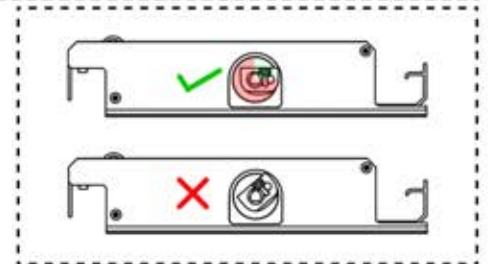

57

Branchez le câble LED
au connecteur LED à 4
broches

58

x2
PERGOLUX
PERGOLUX

5

ANTHRACITE: L252
BLANC: L256
NOIR: L254

 PN-200002364
4x

4