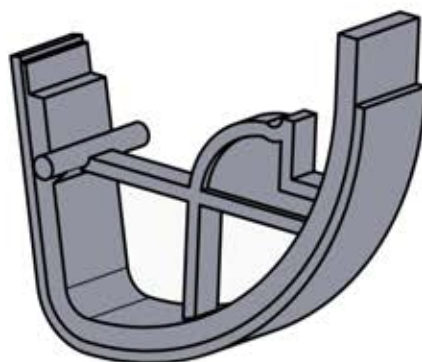

INFORMATION

Appliquer de la
graisse sur la pièce

6

ANTHRACITE: L240
BLANC: L244
NOIR: L242

PN-200003051

8x

PN-200003049

8x

PN-200003050

8x