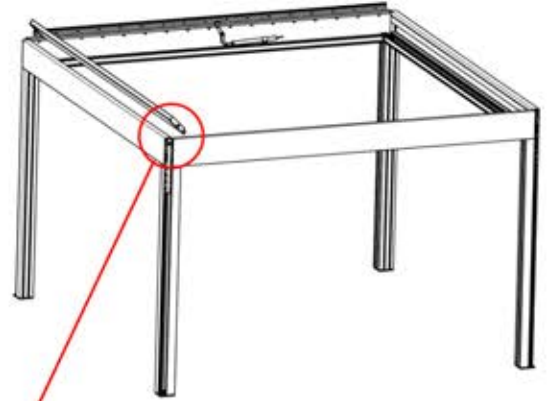

4

ANTHRACITE: L264
BLANC: L268
NOIR: L266

E

PN-200002362

1x

52

x1
FERGOLUX

6