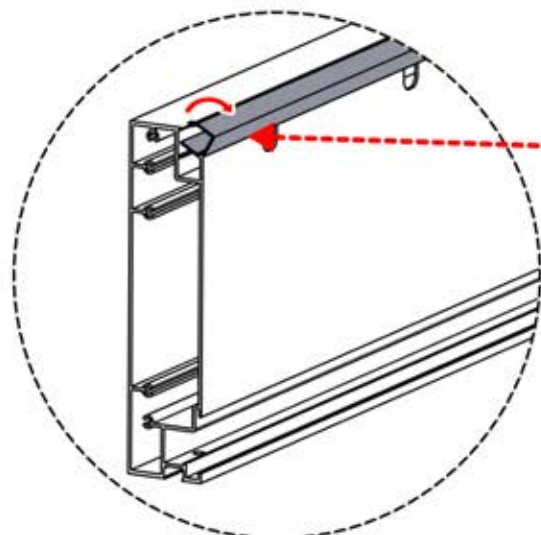

INFORMATION

x7
PERGOLUX

2

ANTHRACITE: B284
BLANC: B288
NOIR: B292

PN-200003490
1x

PN-200003486
2x

PN-200003491
1x