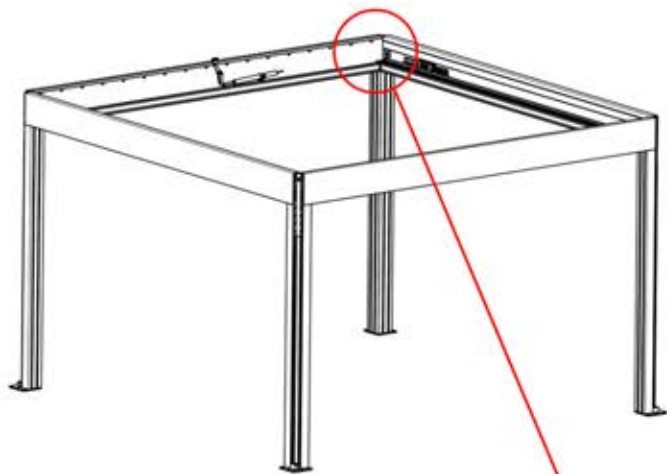

⚠
Veillez à ce que le câble de l'antenne Matter reste libre et ne l'attachez pas au câble de la LED et du moteur.

S4

PN-200002683

5x

PN-200002684

10x

35

!
Acheminez le câble
d'antenne et placez-le
sous la pièce mise en
évidence (réf.
200002329).