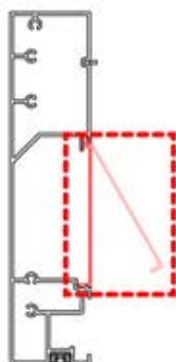

INFORMATION

x7
PERGOLUX

2

ANTHRACITE: B284
BLANC: B288
NOIR: B292

PN-200003490
1x

PN-200003486
2x

PN-200003491
1x