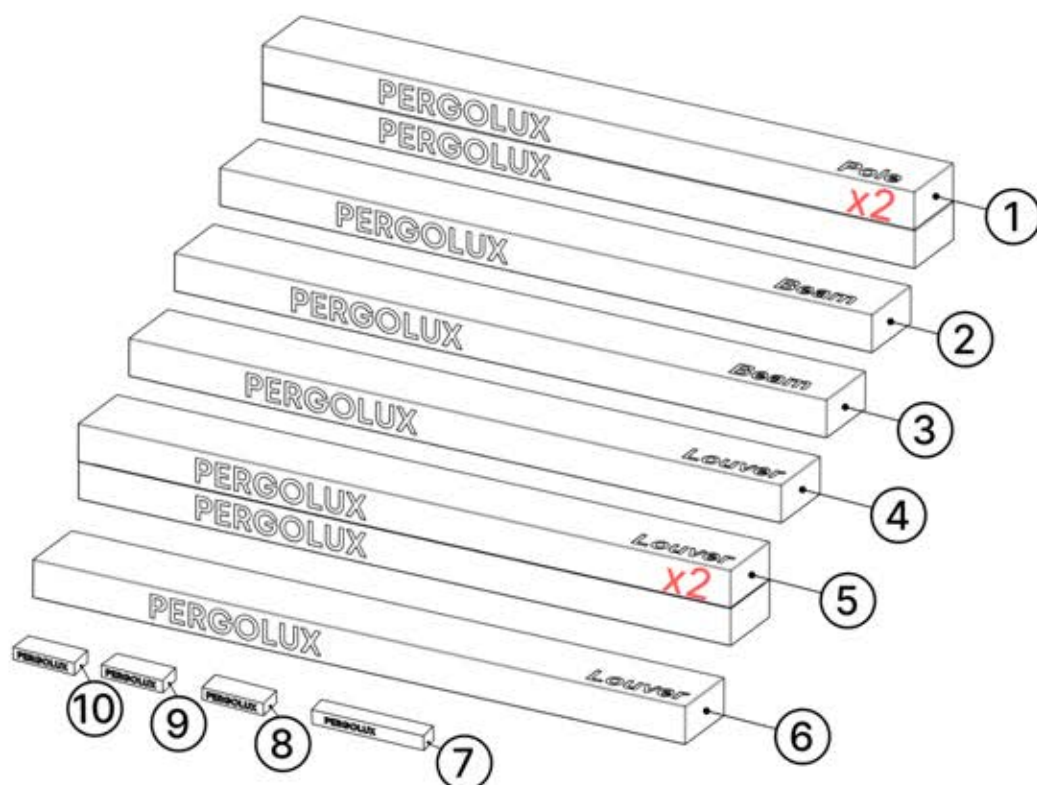

INFORMATION

3mm, 4mm, 5mm

TX15, TX20, TX25, TX30

CONTENU DES COLIS

ORDRE	ANTHRACITE	BLANC	NOIR
①	C126	C127	C128
②	B284	B288	B292
③	B308	B310	B312
④	L264	L268	L266
⑤	L252	L256	L254
⑥	L240	L244	L242
⑦	MOTEUR		
⑧	BOITIER DE COMMANDE		
⑨	CÂBLE D'ALIMENTATION		
⑩	LED		