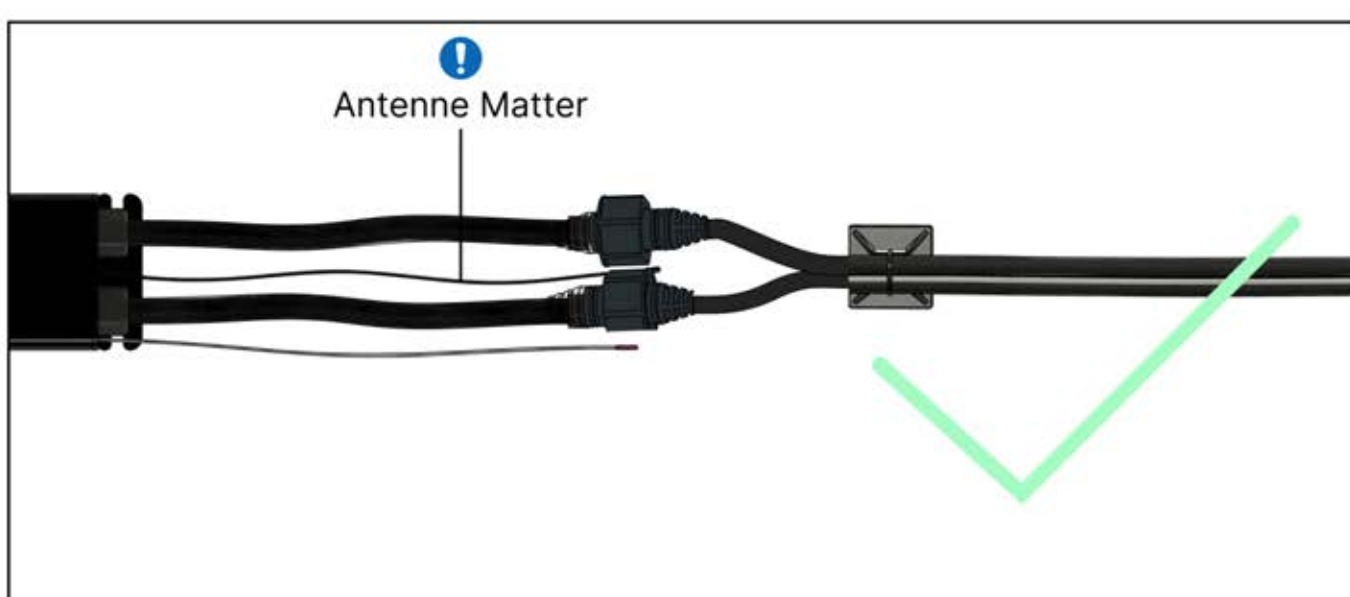

⚠
Veillez à ce que le câble de l'antenne Matter reste libre et ne l'attachez pas au câble de la LED et du moteur.

S4

PN-200002683

5x

PN-200002684

10x

35

!
Acheminez le câble
d'antenne et placez-le
sous la pièce mise en
évidence (réf.
200002329).