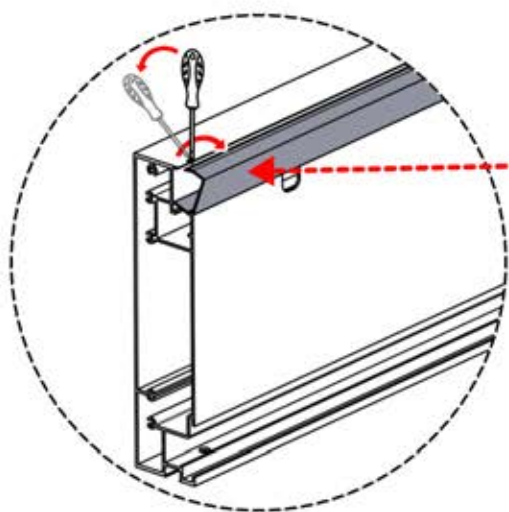

INFORMATION

x7
PERGOLUX

2

ANTHRACITE: B284
BLANC: B288
NOIR: B292

PN-200003490
1x

PN-200003486
2x

PN-200003491
1x