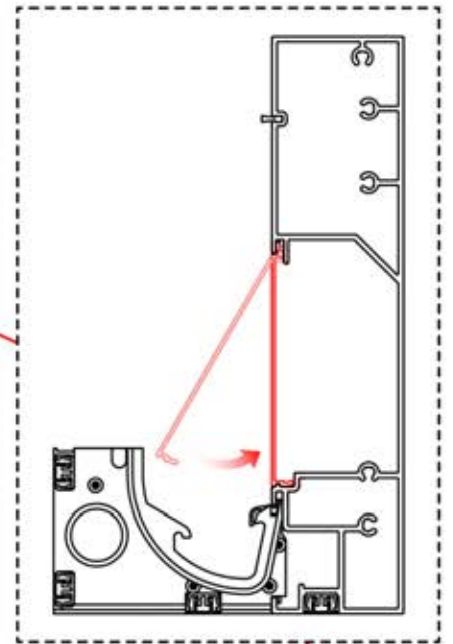

36

3

ANTHRACITE: B308
BLANC: B310
NOIR: B312

2