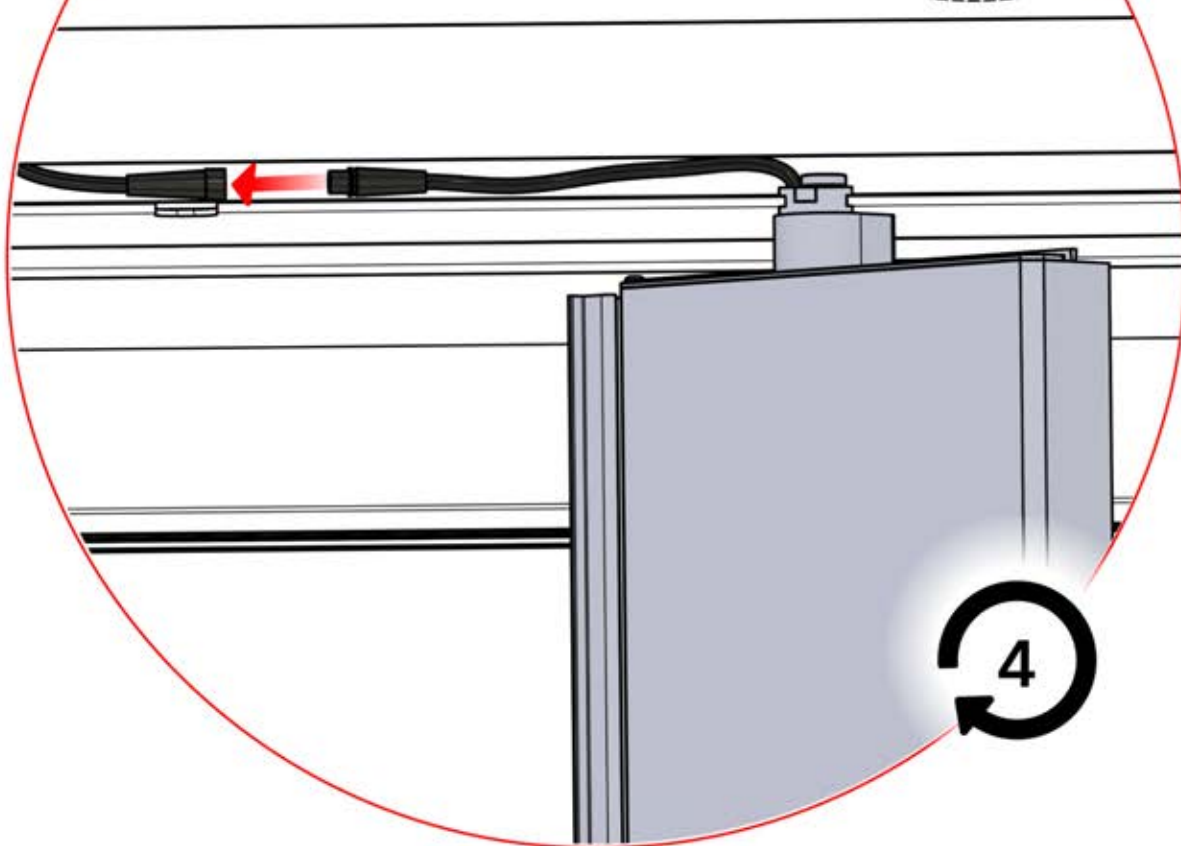

57

Branchez le câble LED
au connecteur LED à 4
broches

58

x2
PERGOLUX
PERGOLUX

5

ANTHRACITE: L252
BLANC: L256
NOIR: L254

 PN-200002364
4x

4