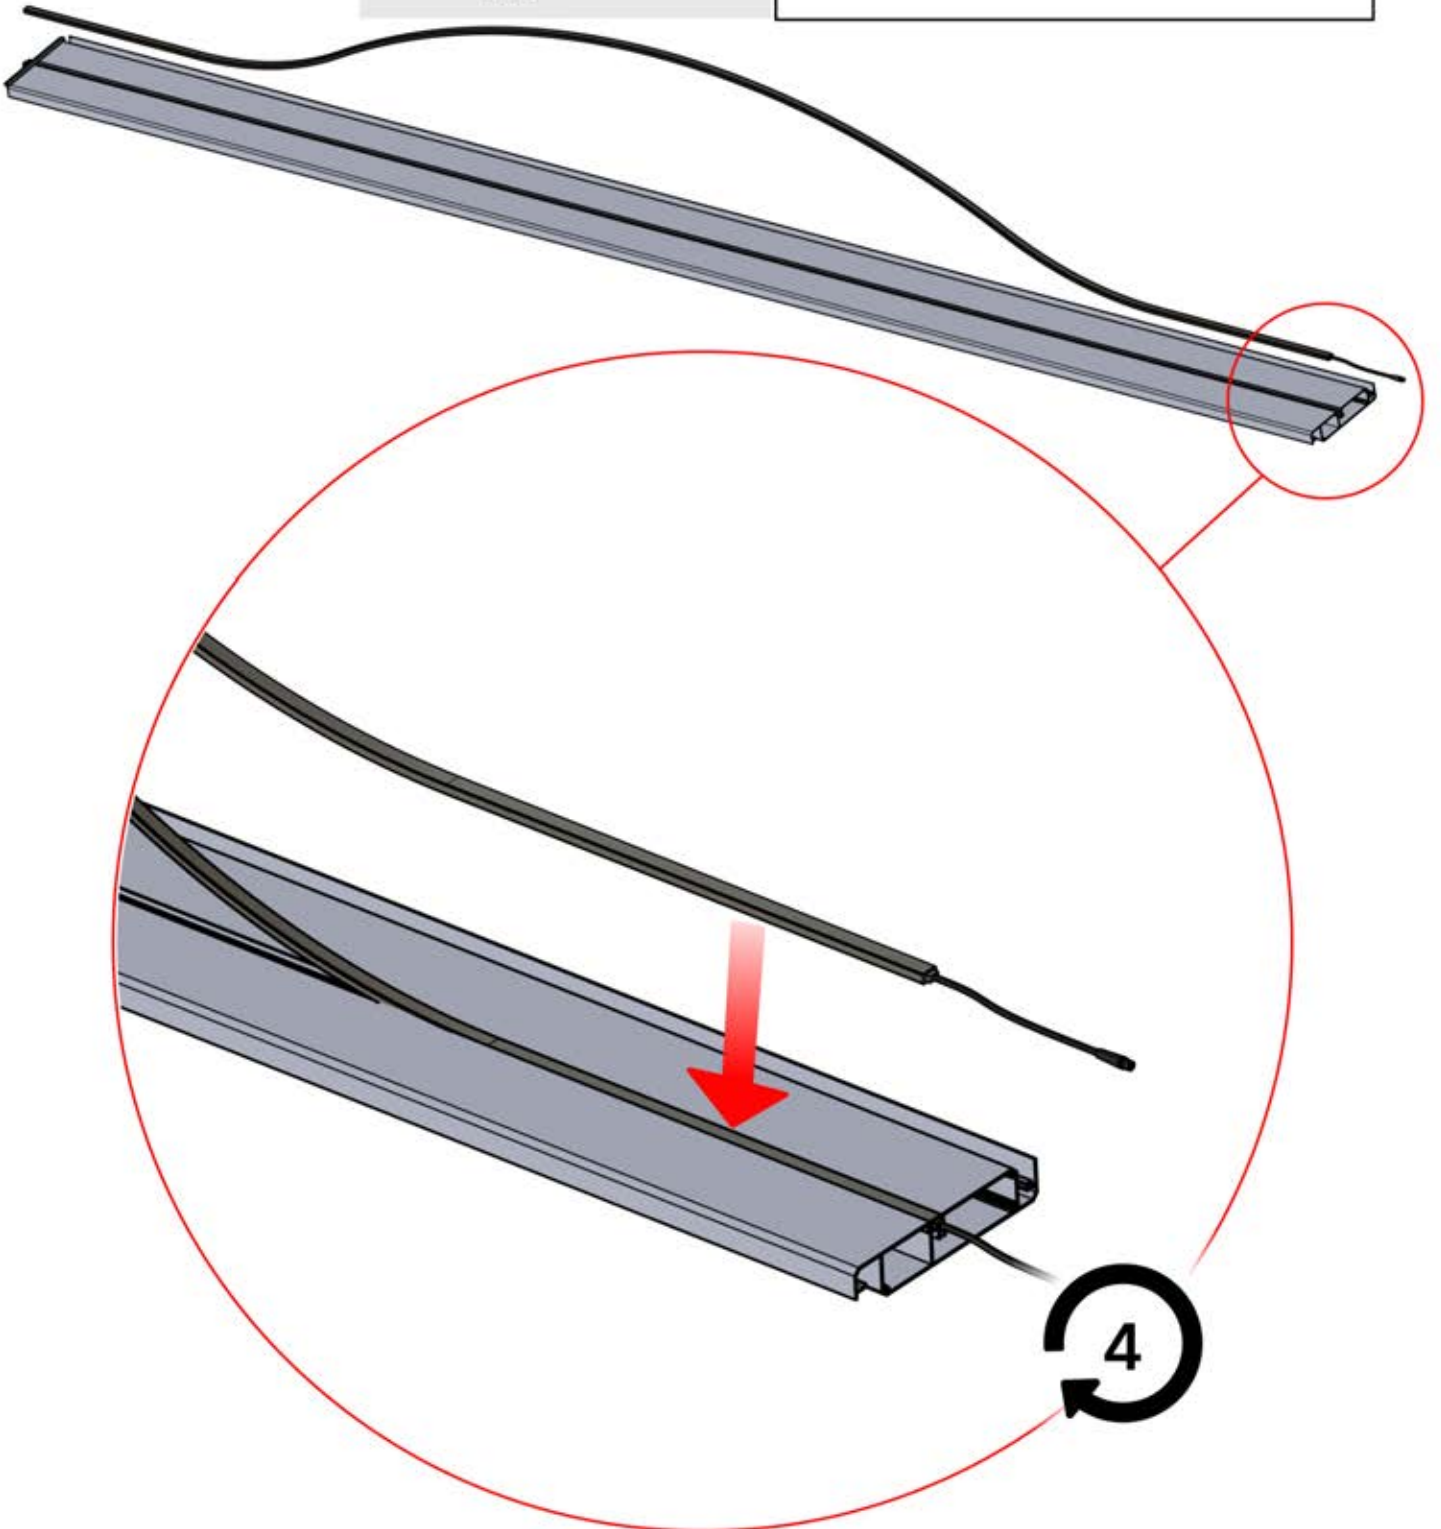

41

x2
PERGOLUX
PERGOLUX

5

ANTHRACITE: L252
BLANC: L256
NOIR: L254

PERGOLUX

10

LED

PN-200002364
4x

LED STRIP
4x