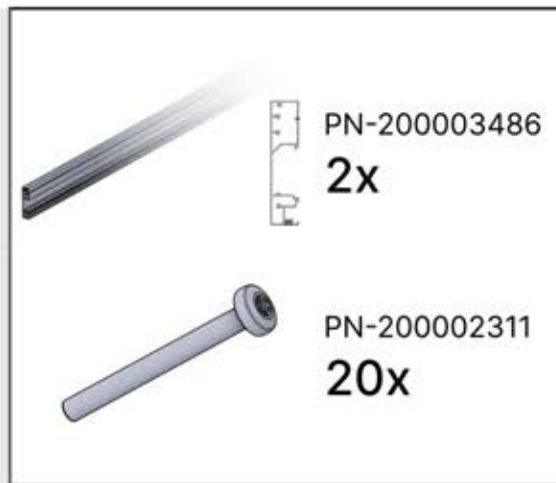

04

ANTHRACITE: B308
BLANC: B310
NOIR: B312

ANTHRACITE: L240
BLANC: L244
NOIR: L242