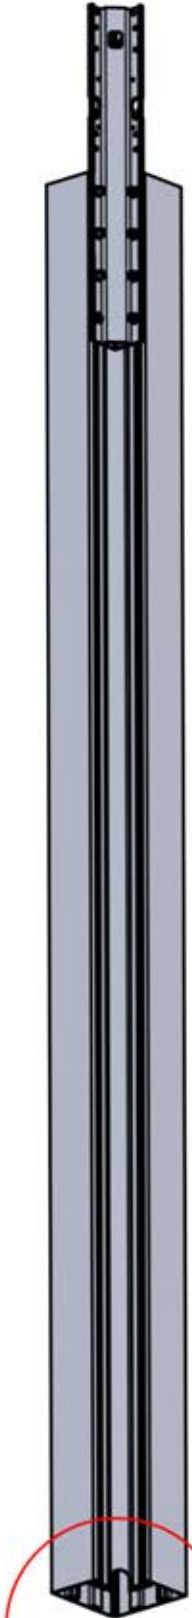

01

	6		PN-200002286 8x
ANTHRACITE: L240 BLANC: L244 NOIR: L242