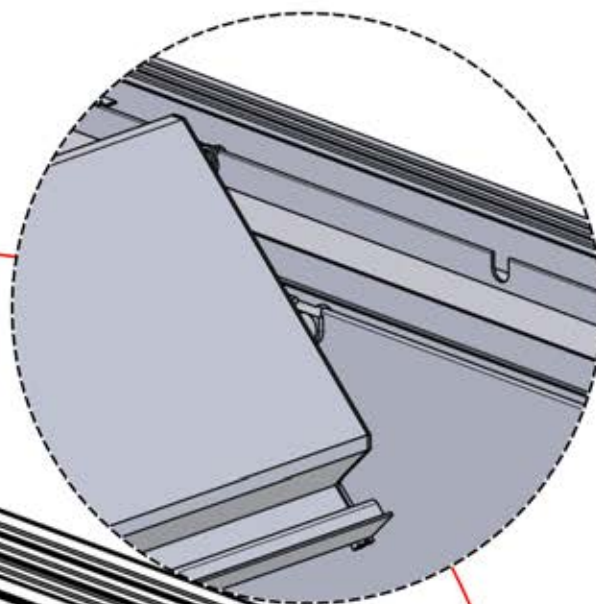

57

Branchez le câble LED
au connecteur LED à 4
broches

58

x2
PERGOLUX
PERGOLUX

5

ANTHRACITE: L252
BLANC: L256
NOIR: L254

 PN-200002364
4x

4