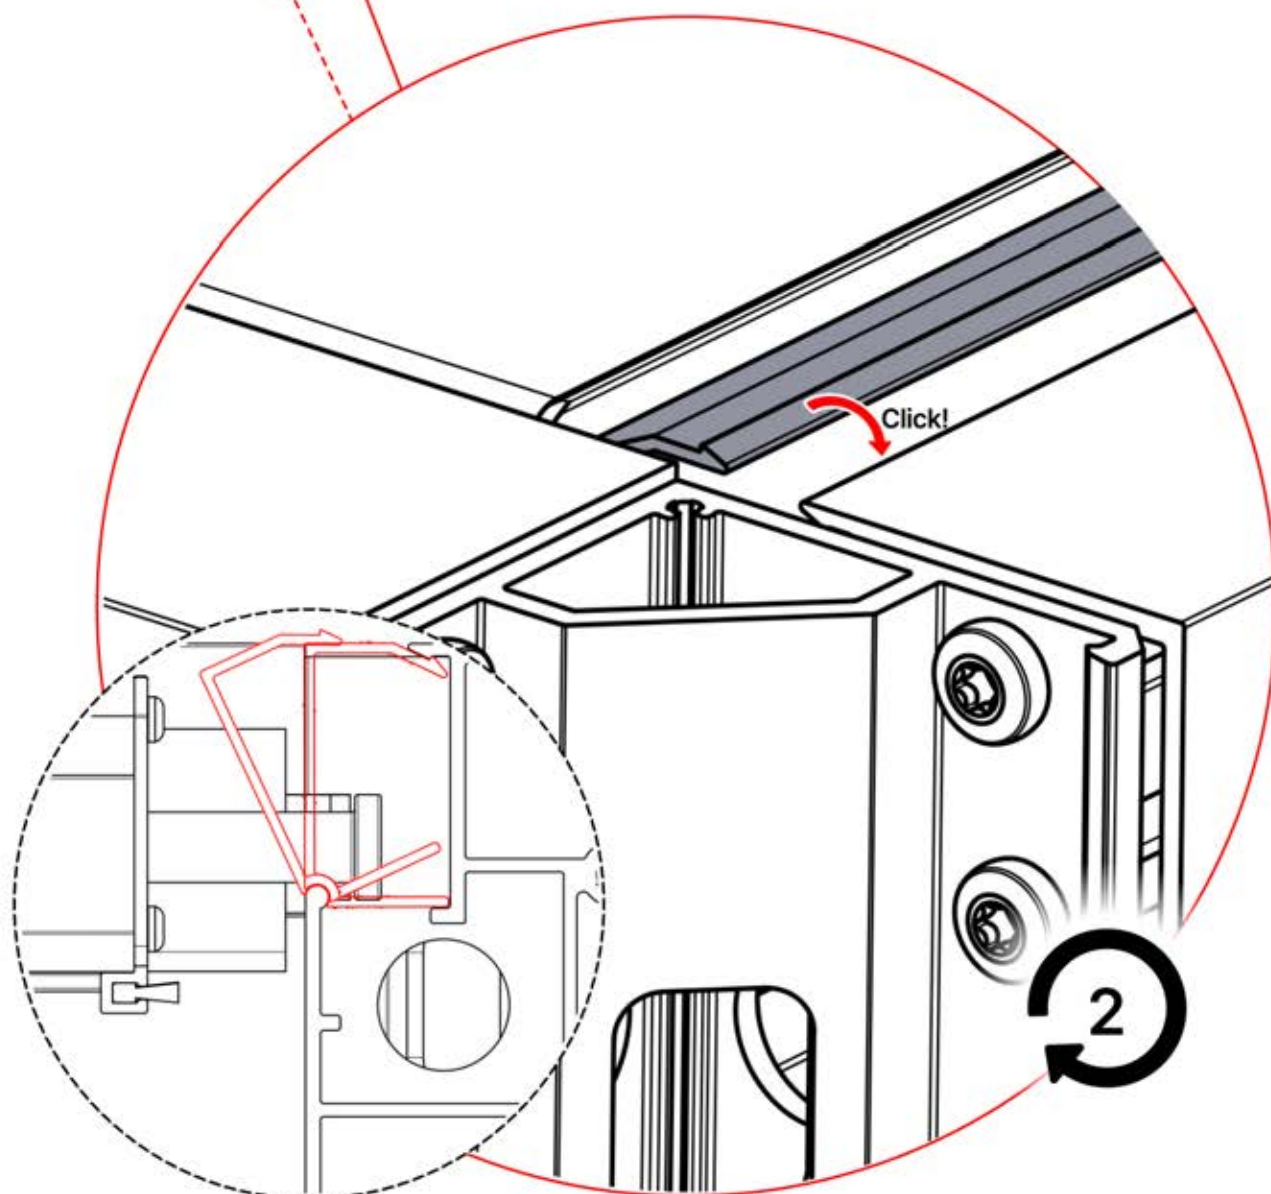

PN-200002357
1x

INFORMATION

	6		PN-200002303 4x
ANTHRACITE: L240			
BLANC: L244			
NOIR: L242			

Choisissez l'une des quatre pièces portant la référence PN-200002303 et percez un trou de 10 mm de diamètre pour y faire passer le câble d'alimentation. Cette pièce doit être montée sur le POTEAU D'ANGLE comme indiqué à l'étape 64