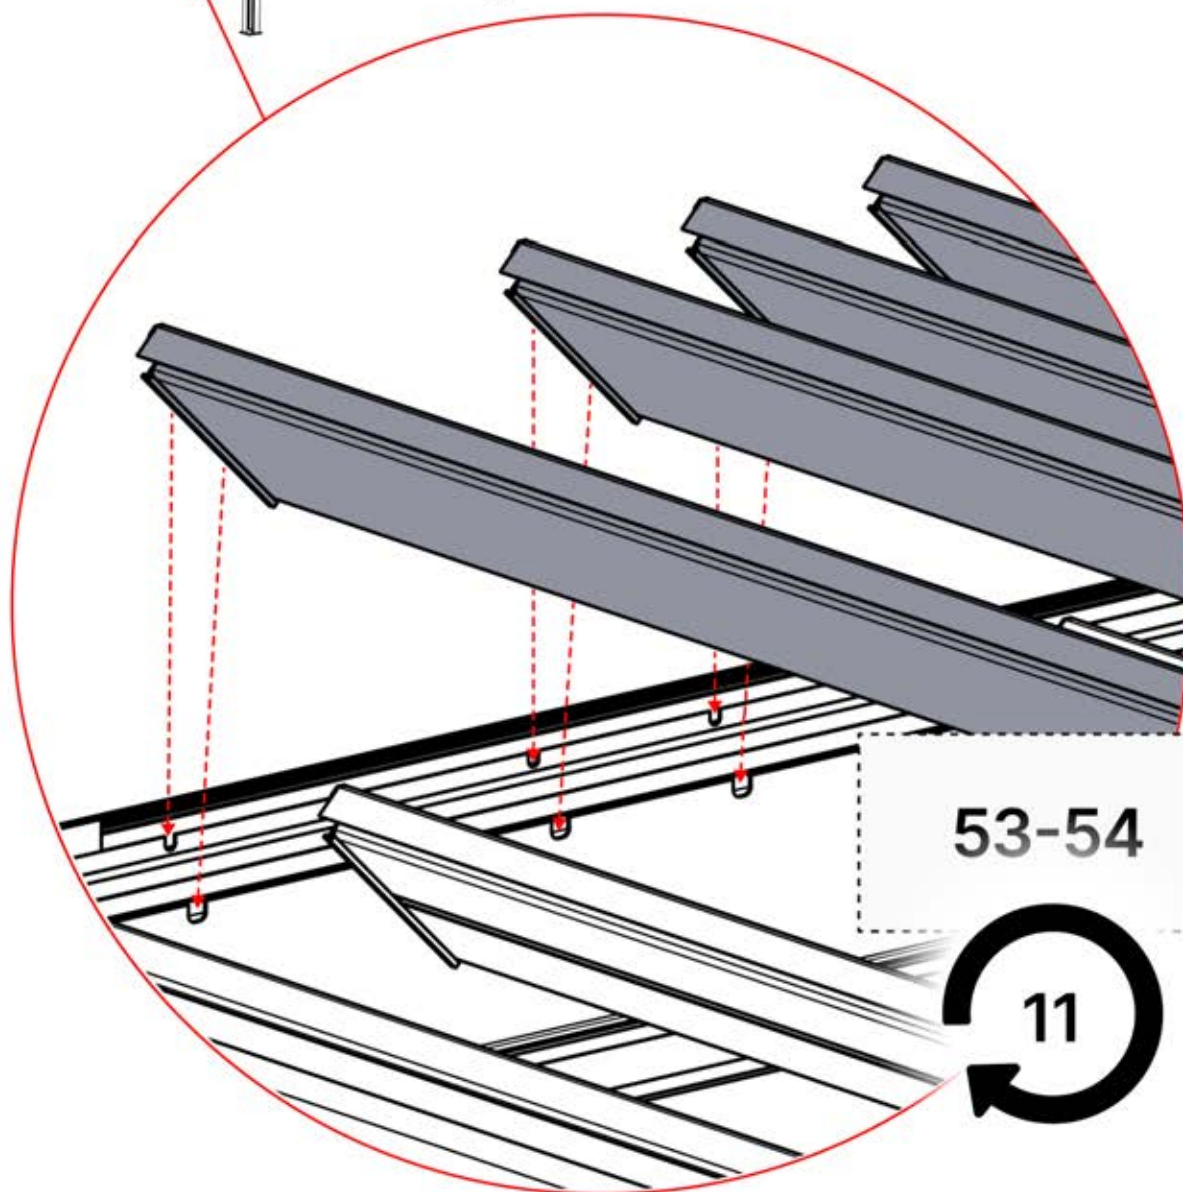

59

4 ANTHRACITE: L264 BLANC: L268 NOIR: L266	S PN-200002366 12x
5 ANTHRACITE: L252 BLANC: L256 NOIR: L254	6 ANTHRACITE: L240 BLANC: L244 NOIR: L242