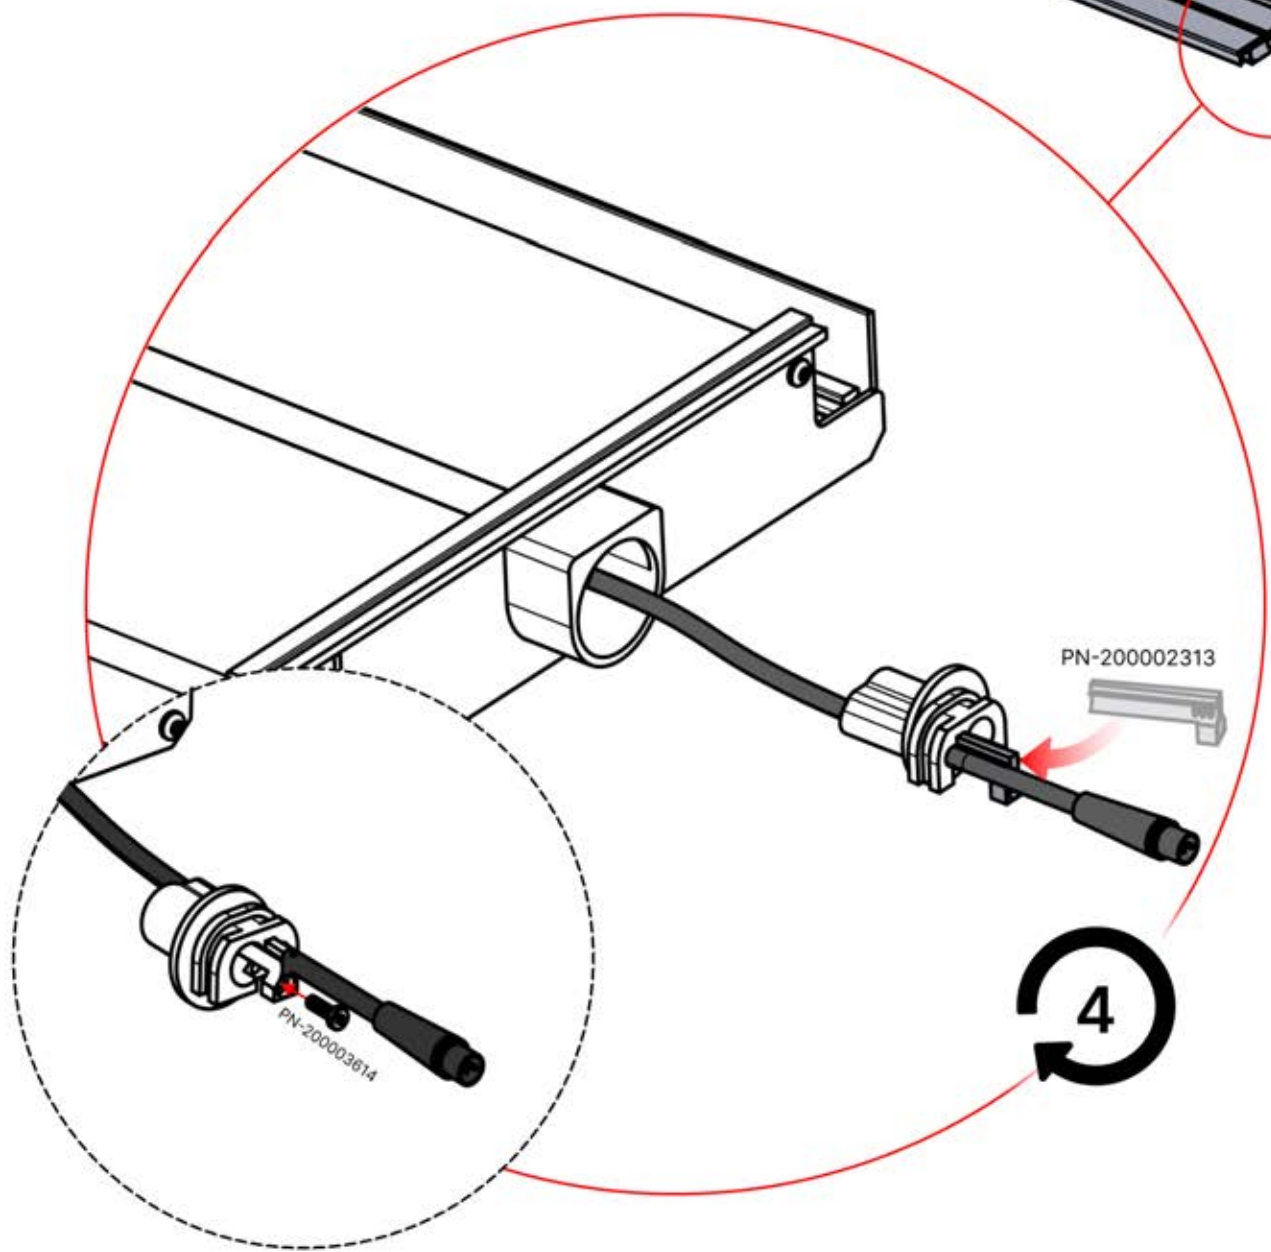

46

x2
FERGOLUX
FERGOLUX

5

ANTHRACITE: L252
BLANC: L256
NOIR: L254

PN-200002364
4x

Utilisez la pièce n°
PN-200002313 pour fixer
le câble LED dans la plus
petite ouverture

PN-200002313

PN-200003614