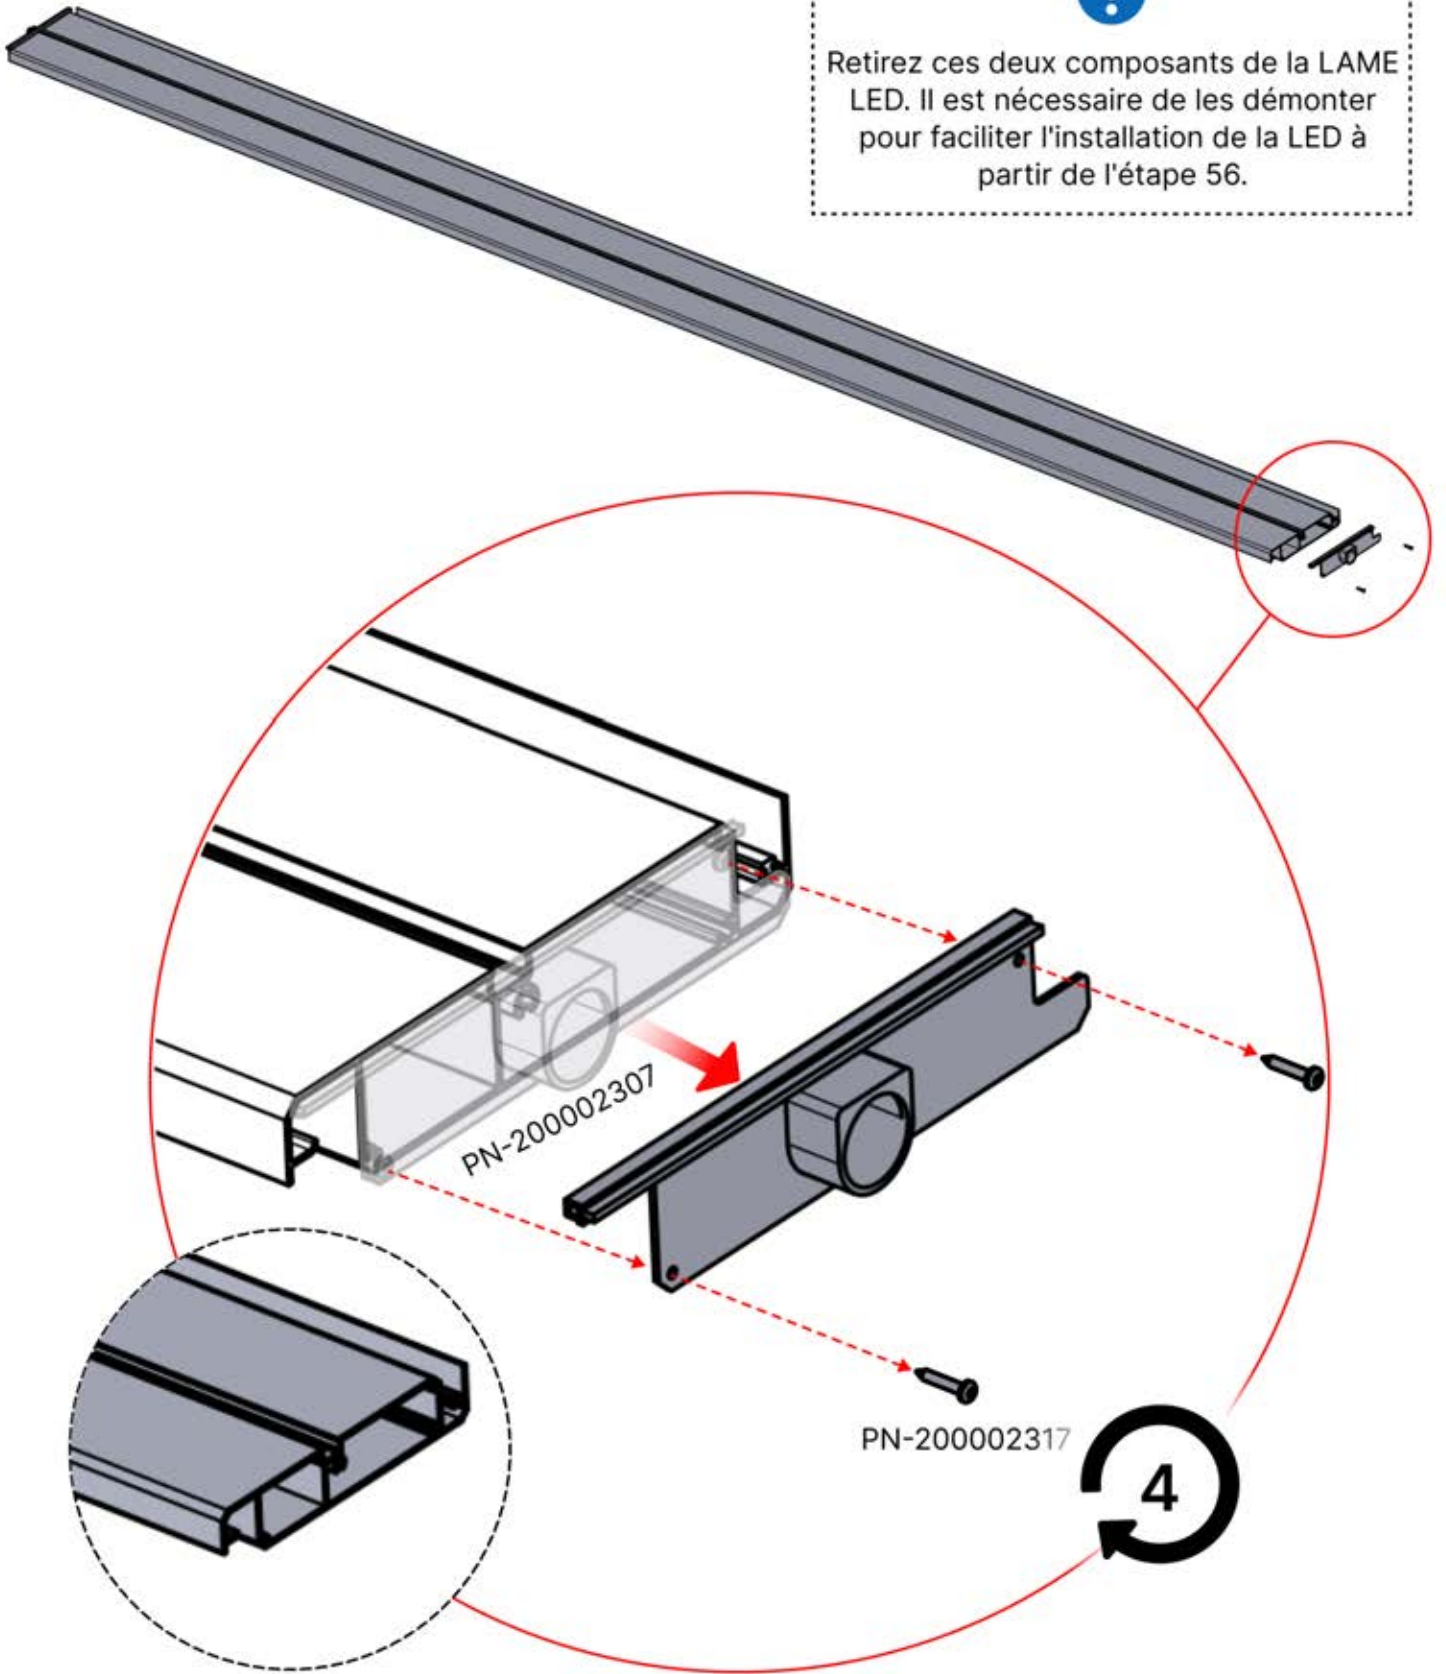

5

ANTHRACITE: L252
BLANC: L256
NOIR: L254

 PN-200002364
4x

Retirez ces deux composants de la LAME LED. Il est nécessaire de les démonter pour faciliter l'installation de la LED à partir de l'étape 56.

41

x2
PERGOLUX
PERGOLUX