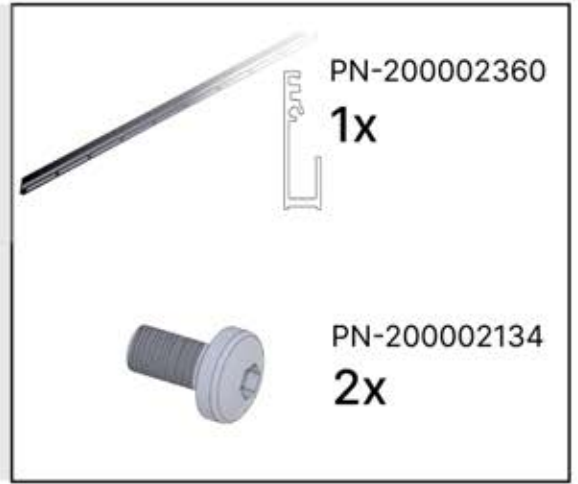

30

2

ANTHRACITE: B284
BLANC: B288
NOIR: B292

6

ANTHRACITE: L240
BLANC: L244
NOIR: L242