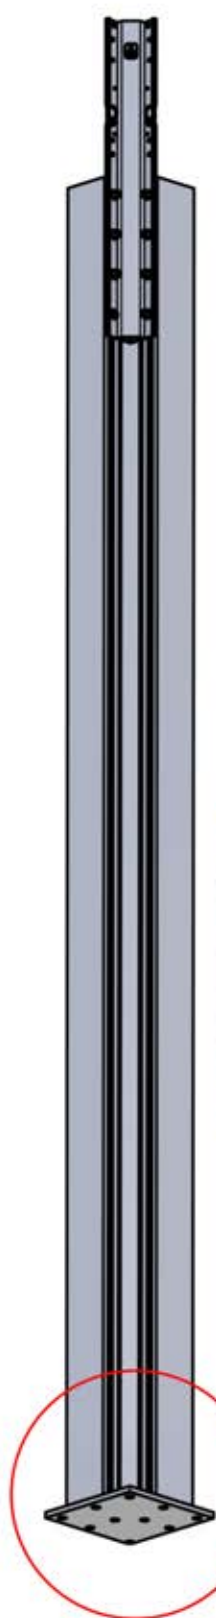

INFORMATION

3mm, 4mm, 5mm

TX15, TX20, TX25, TX30

CONTENU DES COLIS

ORDRE	ANTHRACITE	BLANC	NOIR
①	C126	C127	C128
②	B284	B288	B292
③	B308	B310	B312
④	L264	L268	L266
⑤	L252	L256	L254
⑥	L240	L244	L242
⑦	MOTEUR		
⑧	BOITIER DE COMMANDE		
⑨	CÂBLE D'ALIMENTATION		
⑩	LED		

ANTHRACITE: C126
BLANC: C127
NOIR: C128

x7
PERGOLUX

6

ANTHRACITE: L240
BLANC: L244
NOIR: L242

PN-200002299
4x

PN-200002311
20x

04

ANTHRACITE: B308
BLANC: B310
NOIR: B312