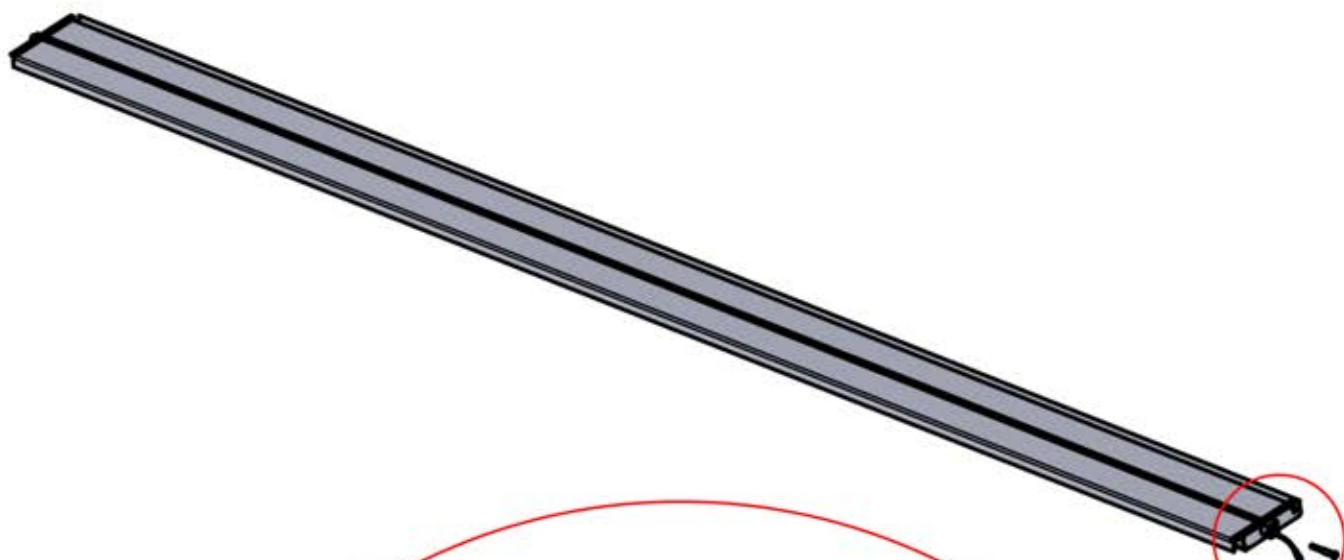

10cm

4

48

x2
FERGOLUX
FERGOLUX

5

ANTHRACITE: L252
BLANC: L256
NOIR: L254

PN-200002364
4x

49