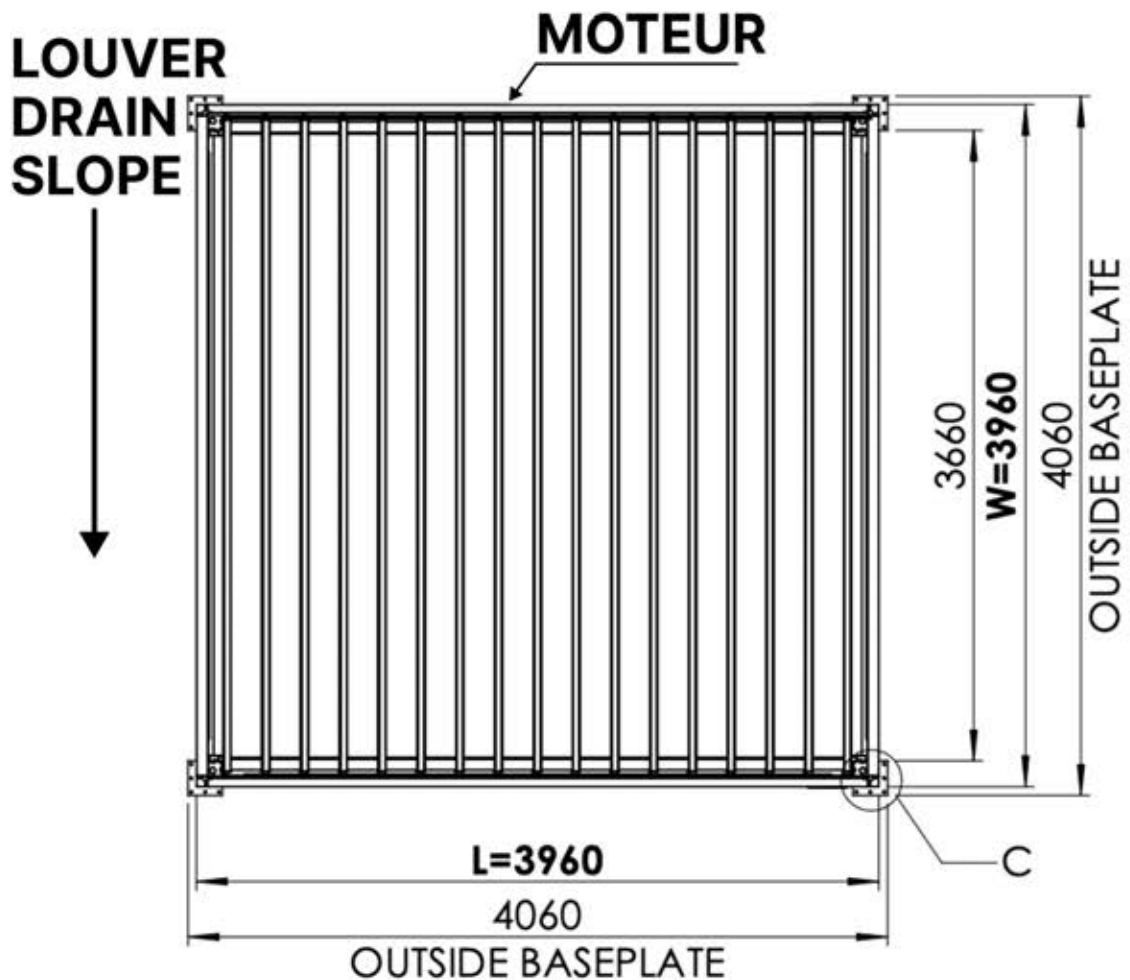

Matter + Smart Home peuvent être connectés à tout moment en scannant simplement le code QR fourni.

Boîtier de commande

[View](#)

S4 PERGOLUX | PERGOLA PRO MAX AUTOPORTÉE

4 x 4 m / 13' x 13'

4 × 4 m / 13' x 13'