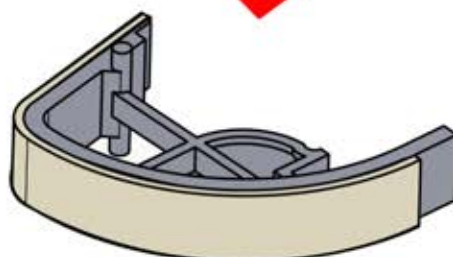

INFORMATION

Appliquer de la
graisse sur la pièce

6

ANTHRACITE: L240
BLANC: L244
NOIR: L242

PN-200003051

8x

PN-200003049

8x

PN-200003050

8x