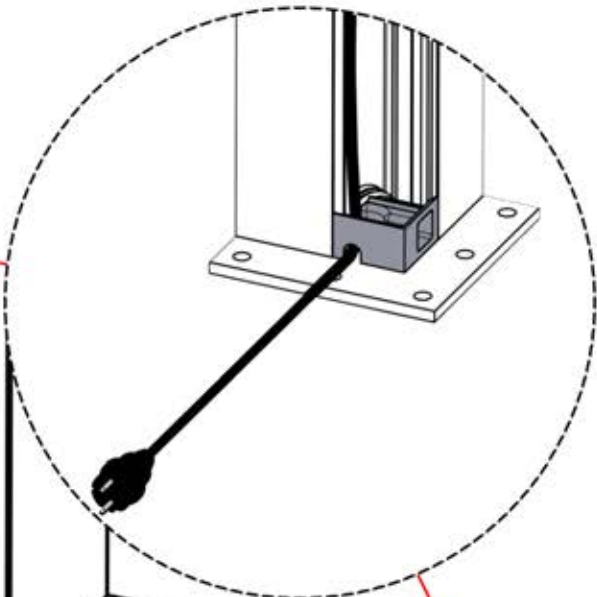

64

x7
PERGOLUX

6

ANTHRACITE: L240
BLANC: L244
NOIR: L242

PN-200002303
4x

PN-200002911
4x