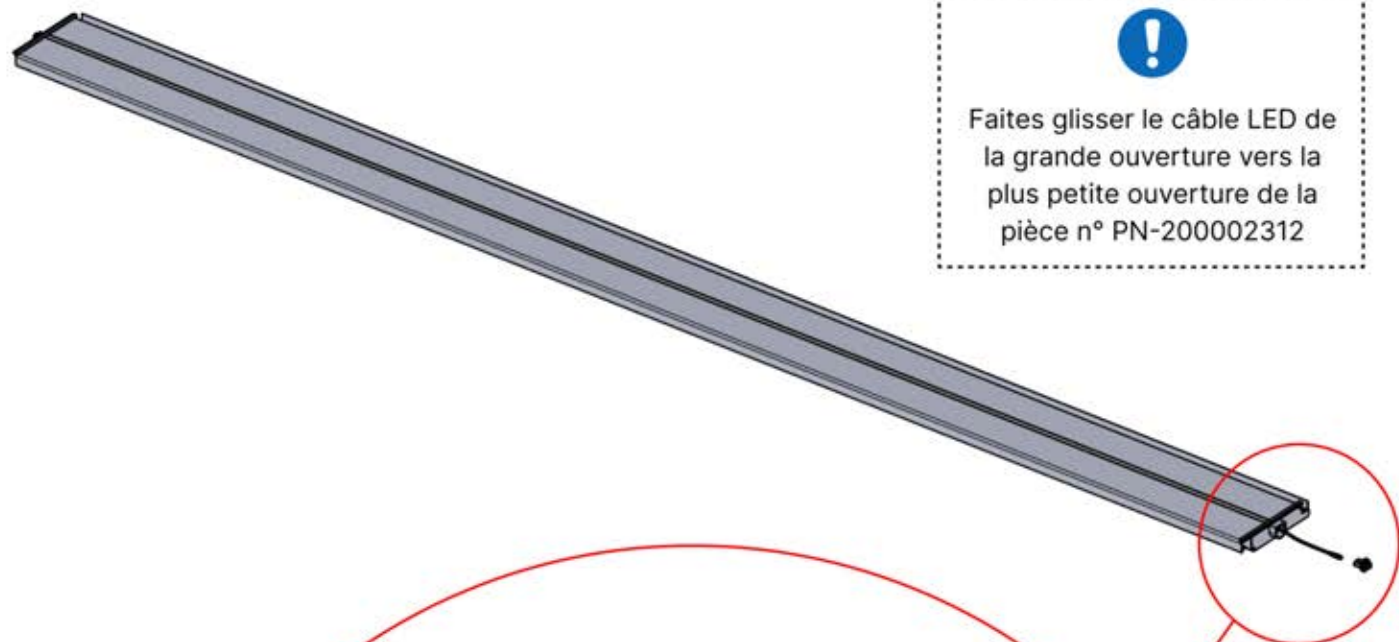

ANTHRACITE: L252
BLANC: L256
NOIR: L254

PN-200002364
4x

Faites passer le câble LED à travers la grande ouverture de la pièce portant la référence PN-200002312

45

Faites glisser le câble LED de la grande ouverture vers la plus petite ouverture de la pièce n° PN-200002312