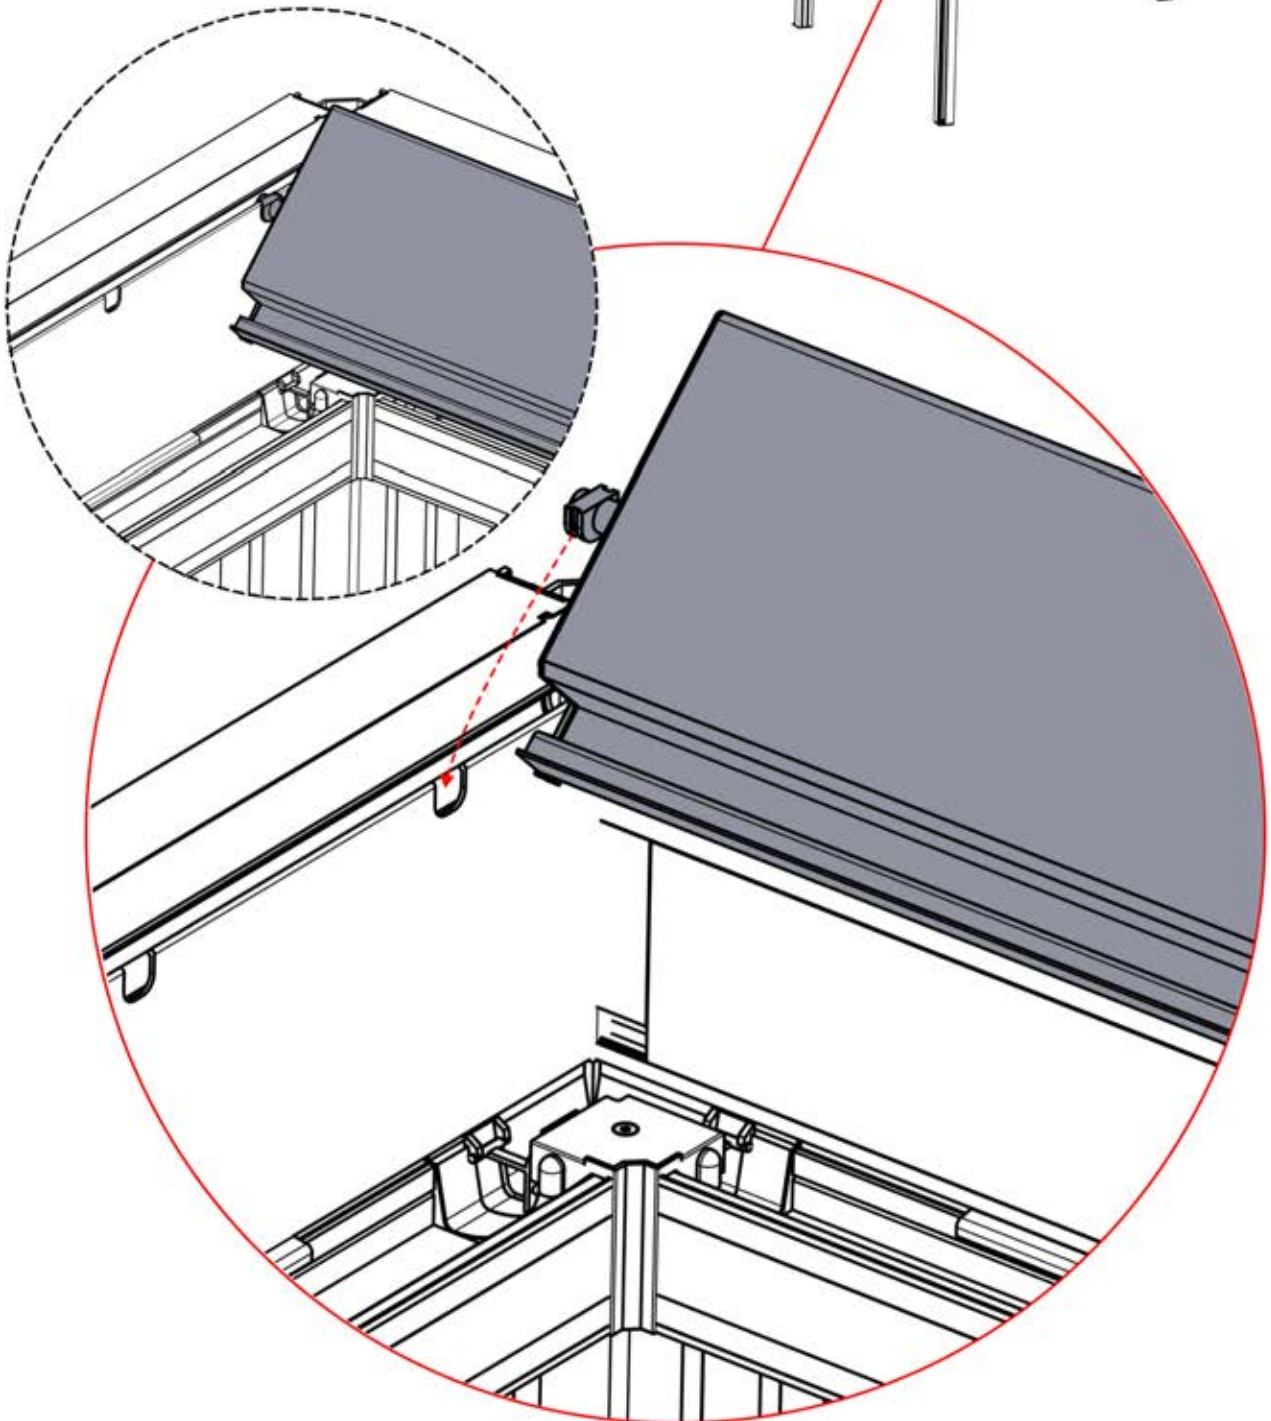

51

4

ANTHRACITE: L264
BLANC: L268
NOIR: L266

E

PN-200002362

1x