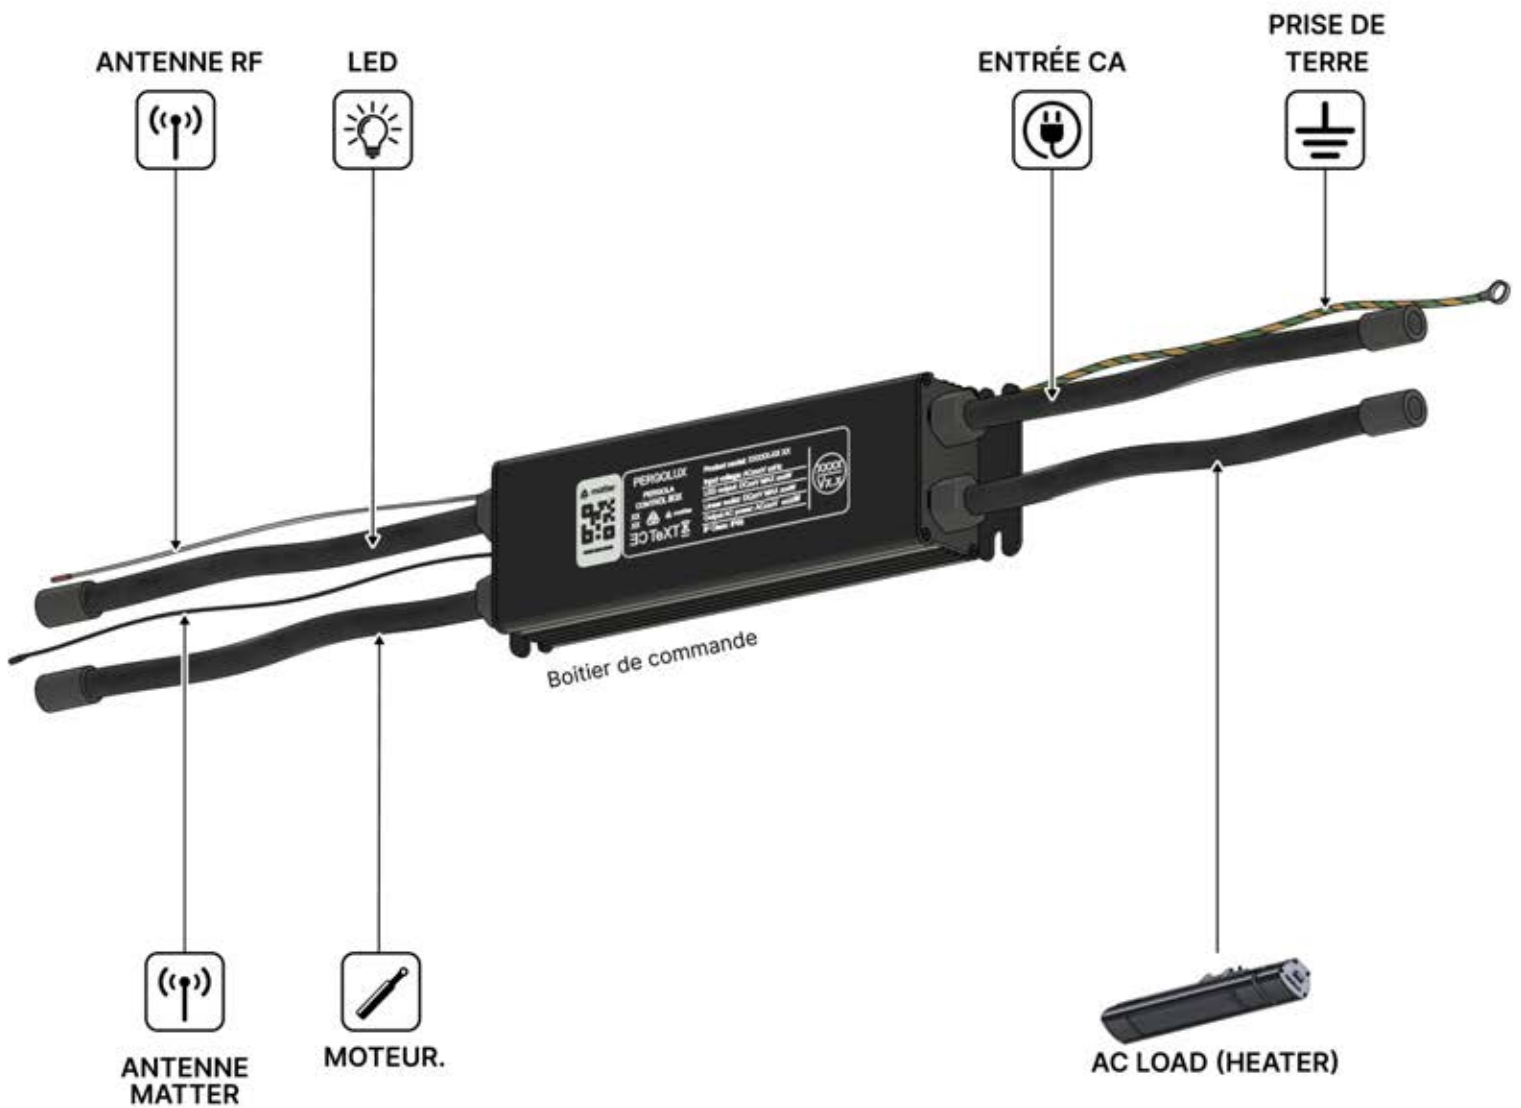

22

23

ENTRÉES ET SORTIES

24

!
Le boîtier de commande
peut être installé sur la
W POUTRE de votre
choix

25

 Branchez le fil de terre
avant de brancher
l'appareil sur le secteur !

TERRE