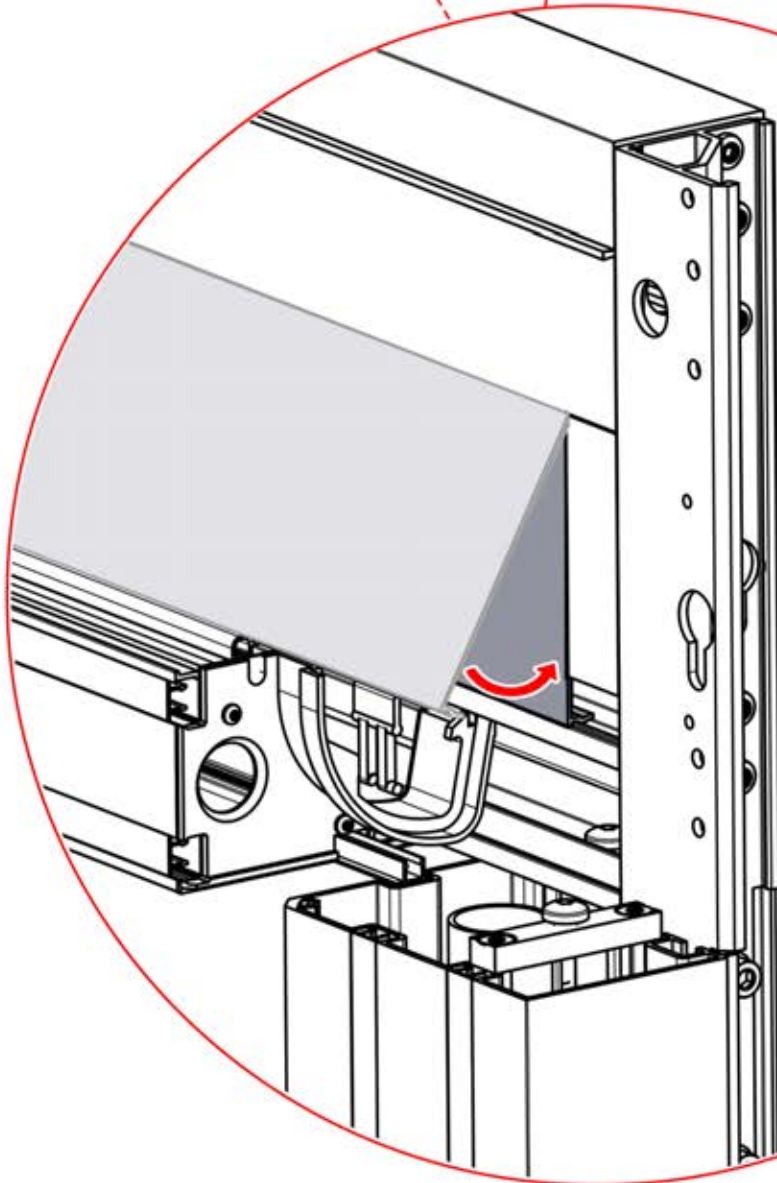

36

3

ANTHRACITE: B308
BLANC: B310
NOIR: B312

2