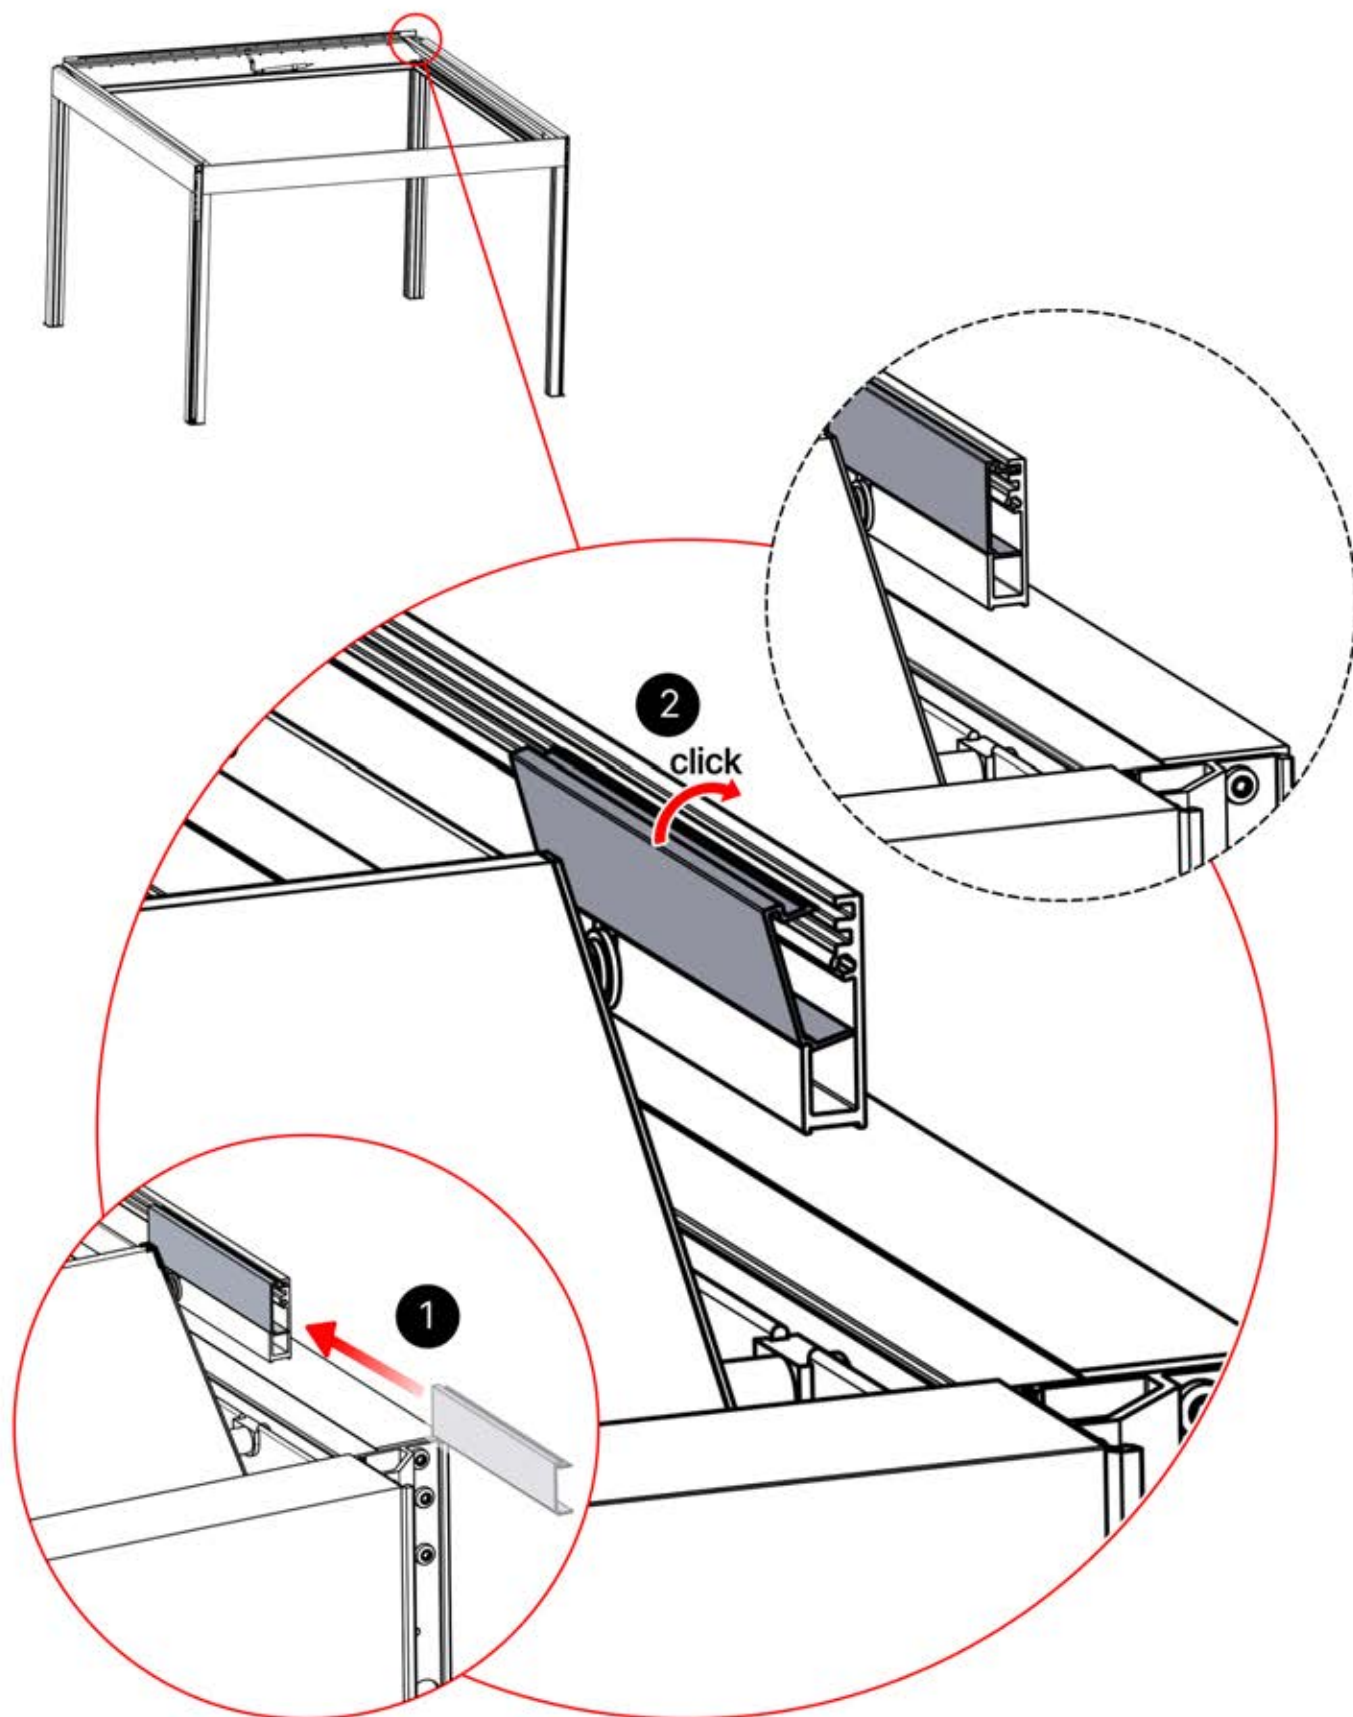

55

x1
FERGOLUX

6

ANTHRACITE: L240
BLANC: L244
NOIR: L242

PN-200003033
1X