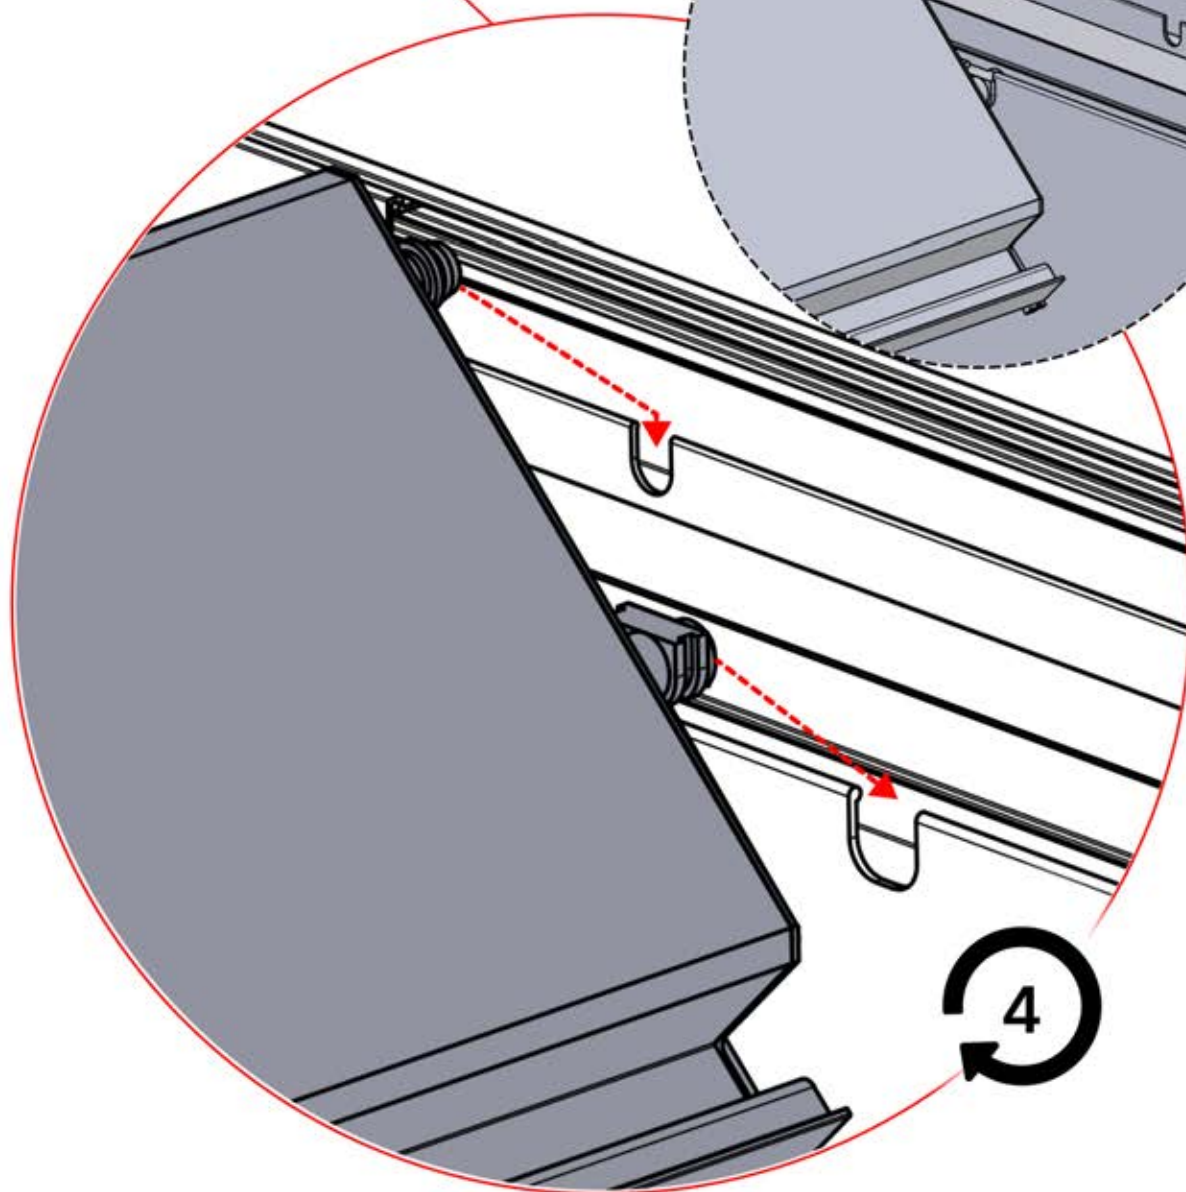

57

Branchez le câble LED
au connecteur LED à 4
broches

58

x2
PERGOLUX
PERGOLUX

5

ANTHRACITE: L252
BLANC: L256
NOIR: L254

 PN-200002364
4x

4