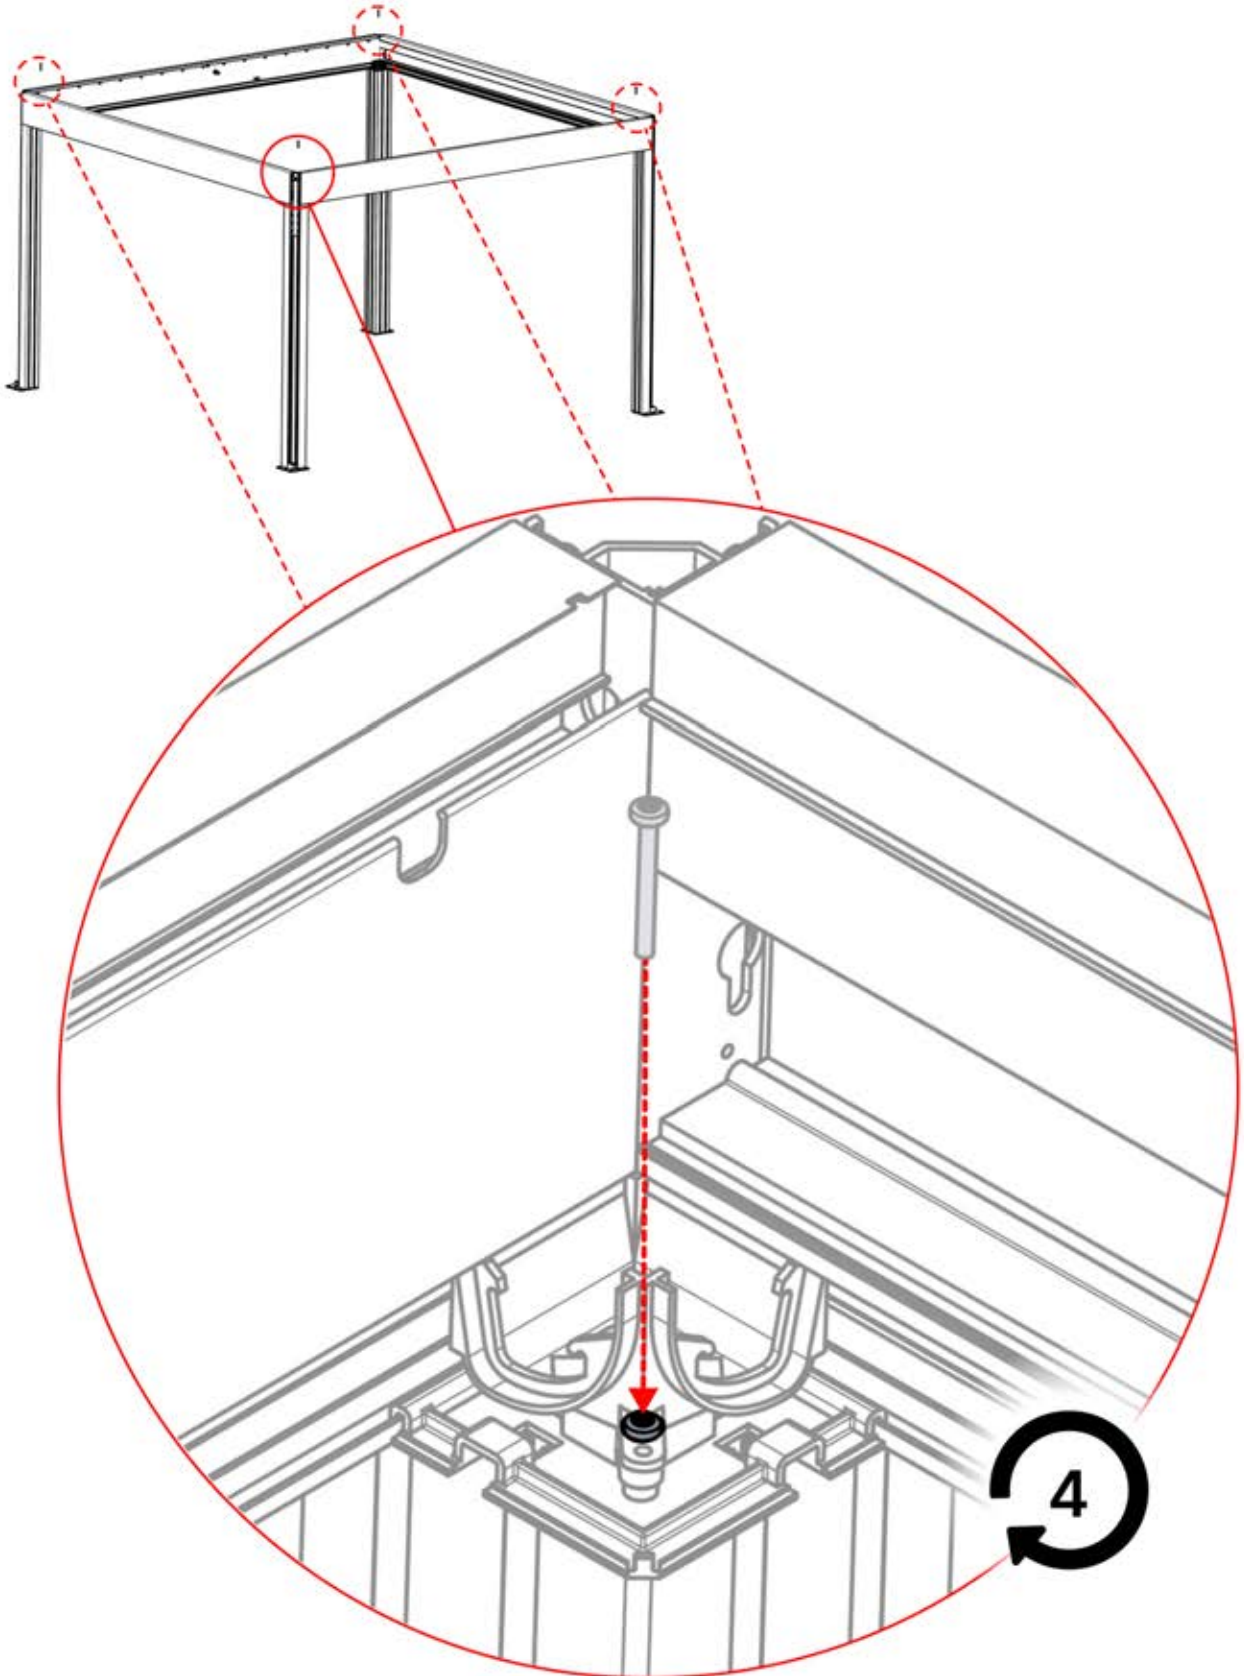

11

x1
PERGOLUX

6

ANTHRACITE: L240
BLANC: L244
NOIR: L242

PN-200002311
4x