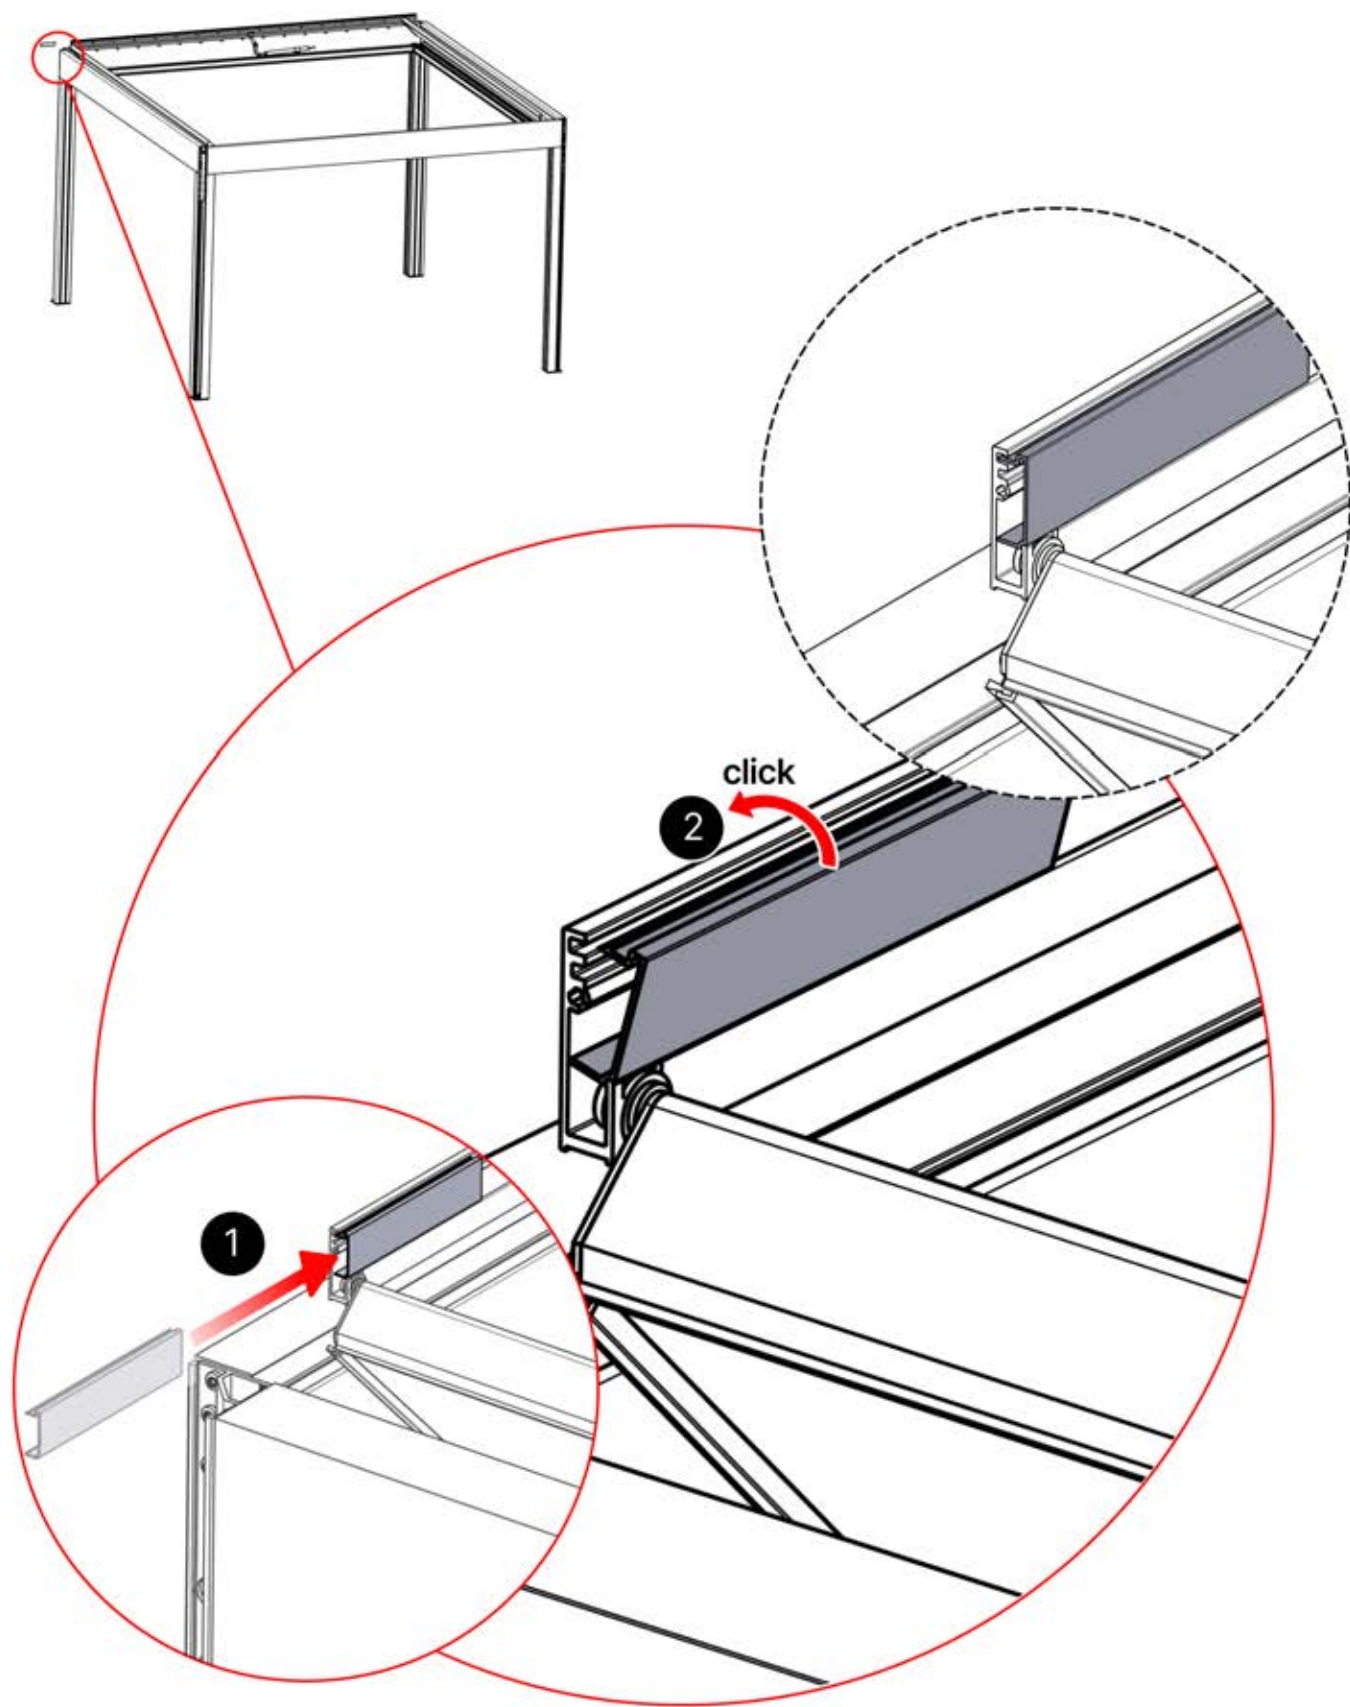

52

x1
FERGOLUX

6

ANTHRACITE: L240
BLANC: L244
NOIR: L242

PN-200003033
1X