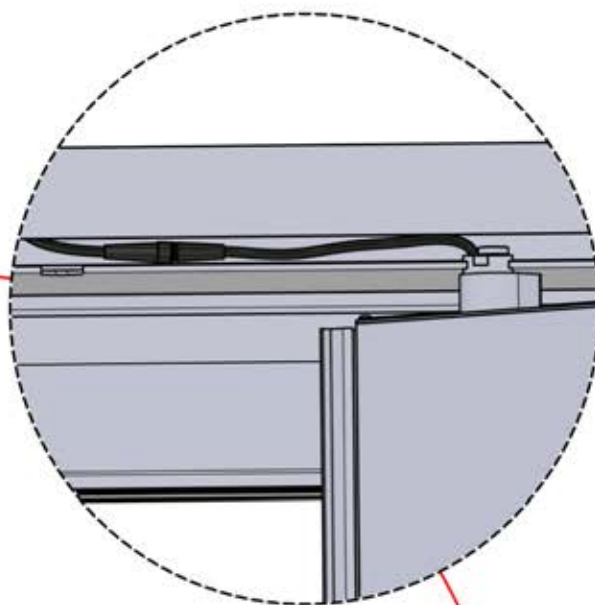

57

Branchez le câble LED
au connecteur LED à 4
broches

58

x2
PERGOLUX
PERGOLUX

5

ANTHRACITE: L252
BLANC: L256
NOIR: L254

 PN-200002364
4x

4