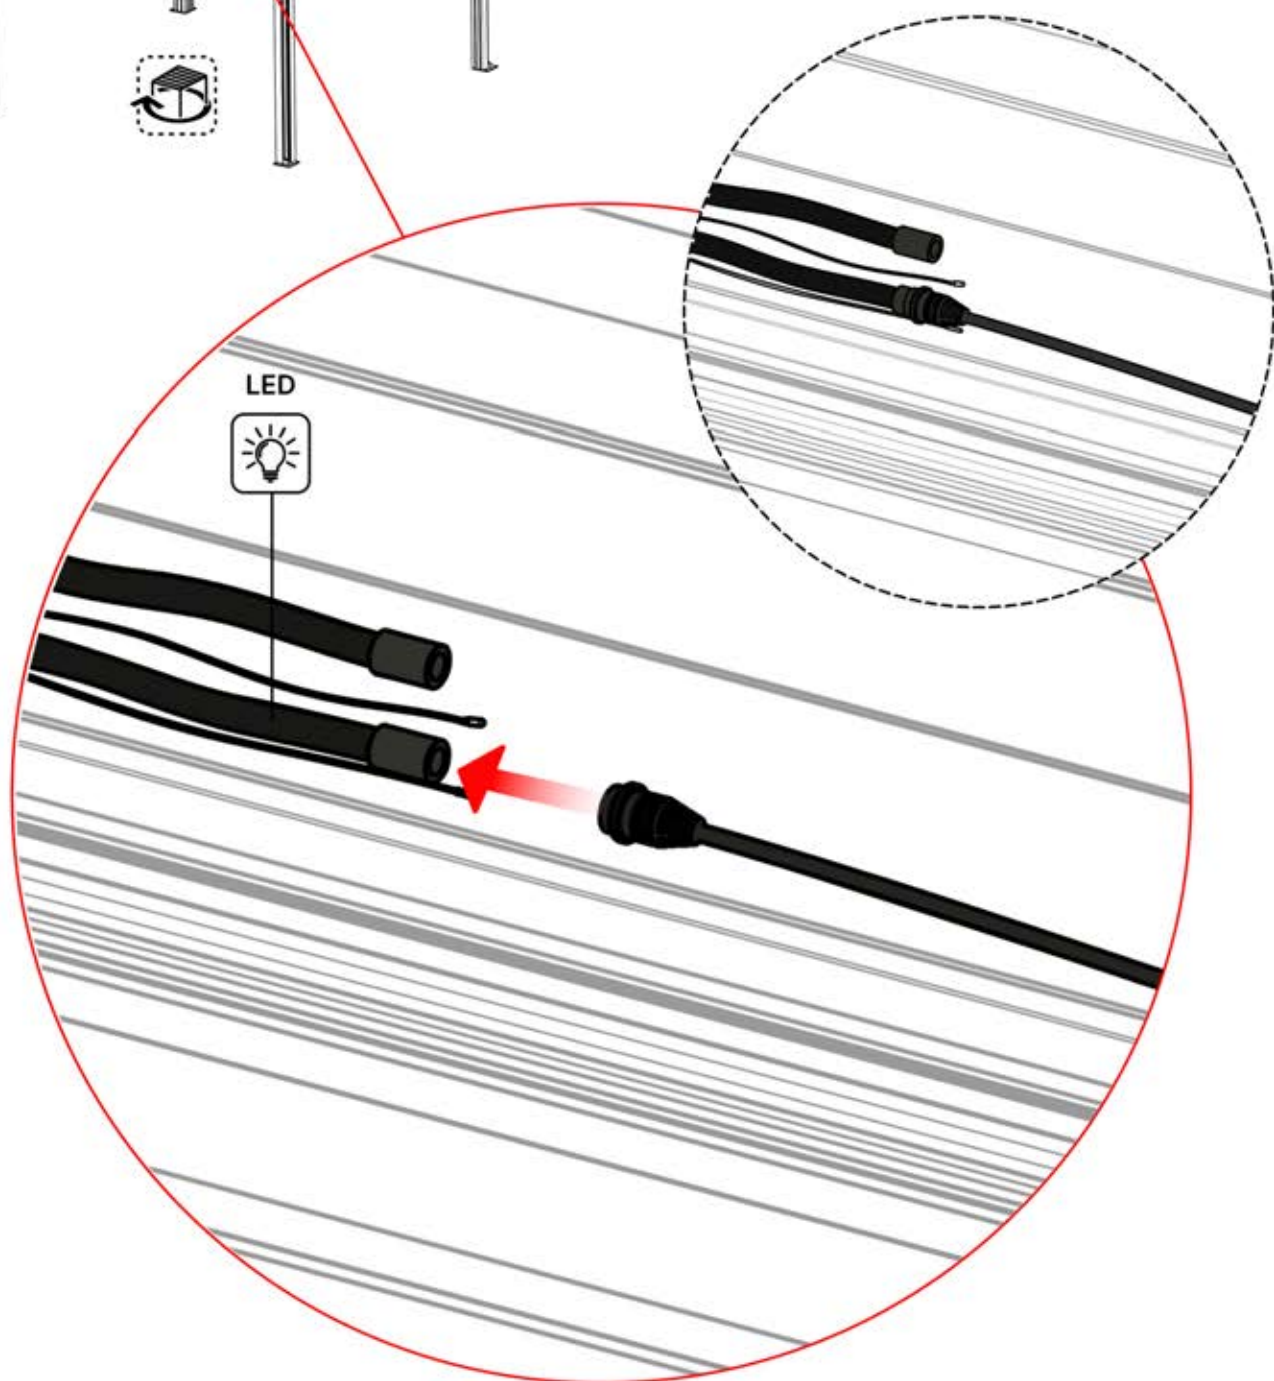

26

!
Le câble d'alimentation peut être passé à travers tous les poteaux.

27

Câble d'alimentation
PN-200003781
1x

28

29

30

2

ANTHRACITE: B284
BLANC: B288
NOIR: B292

6

ANTHRACITE: L240
BLANC: L244
NOIR: L242

31

32

Faisceau 4 LED

33

34