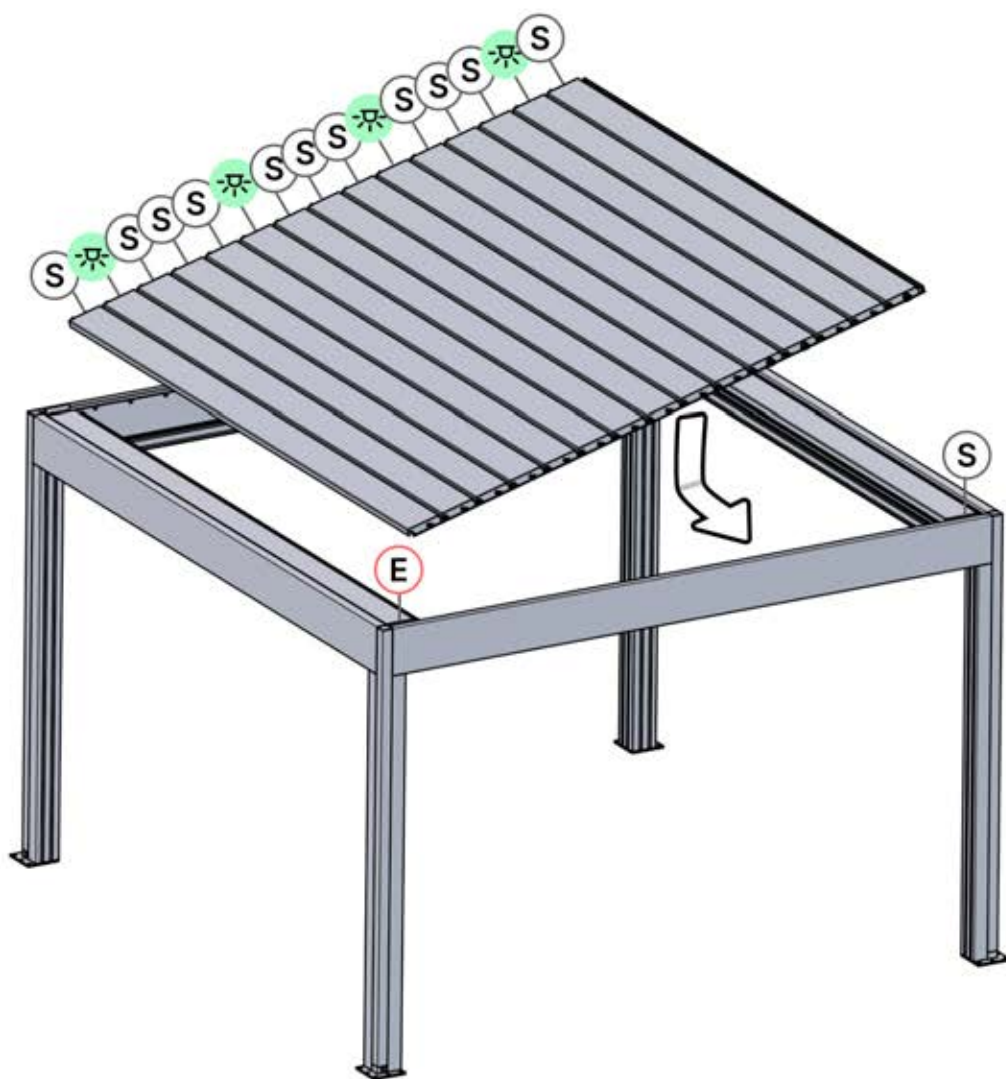

49

PN-200002366 L240 L244 L242 12x	PN-200002364 L252 L256 L254 4x	PN-200002362 L264 L268 L266 1x