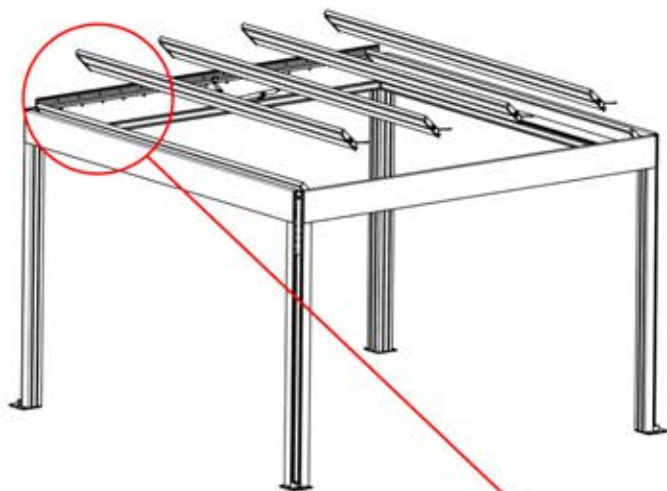

57

Branchez le câble LED
au connecteur LED à 4
broches

58

x2
PERGOLUX
PERGOLUX

5

ANTHRACITE: L252
BLANC: L256
NOIR: L254

 PN-200002364
4x

4