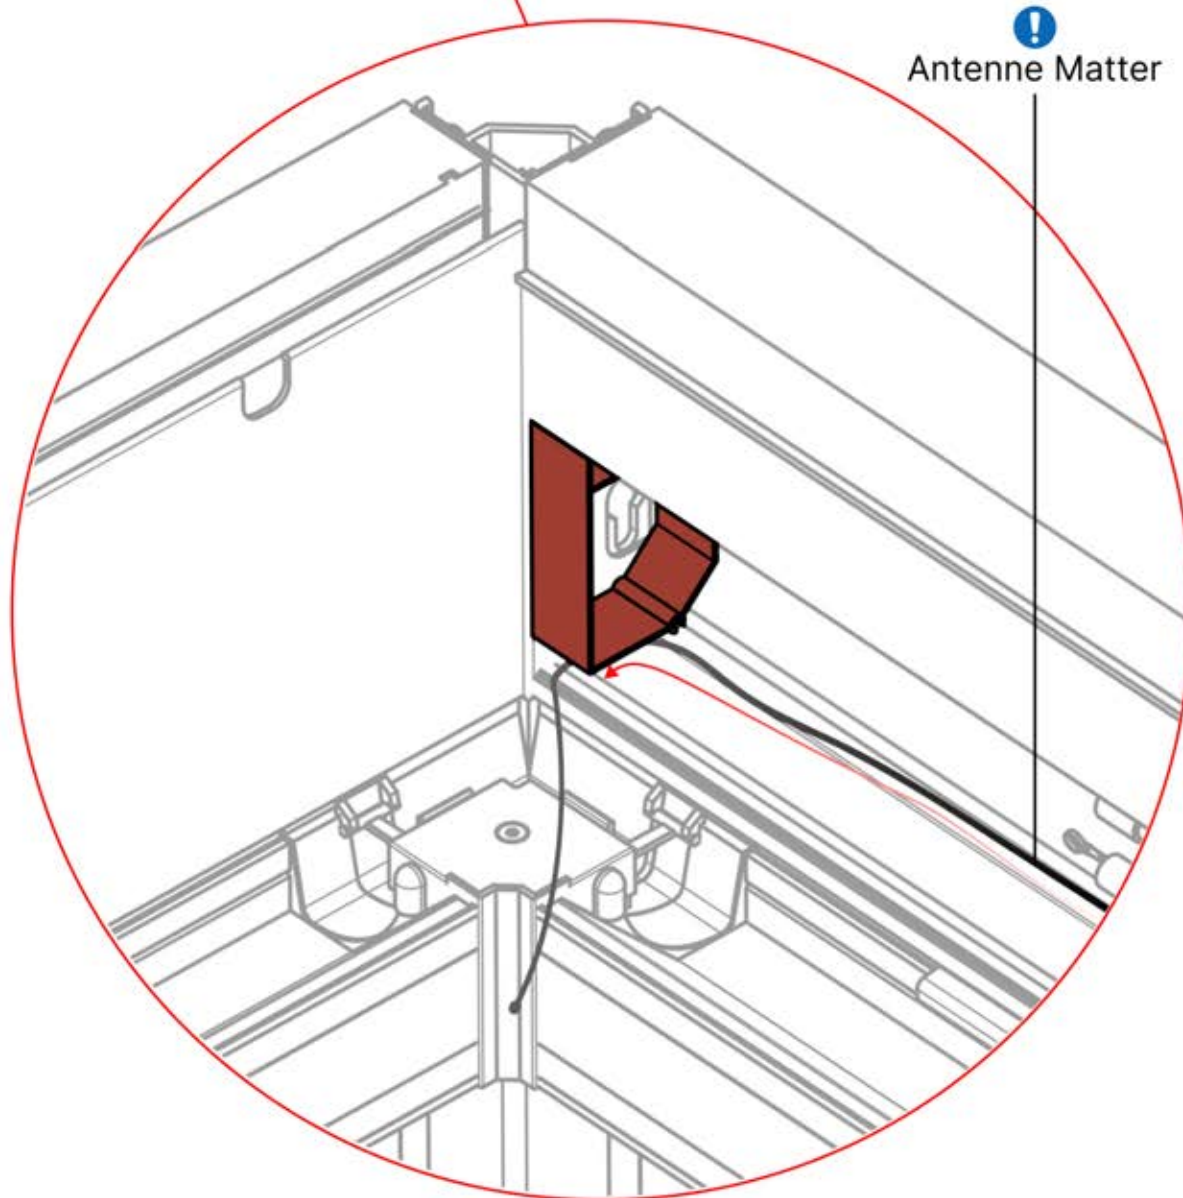

⚠
Veillez à ce que le câble de l'antenne Matter reste libre et ne l'attachez pas au câble de la LED et du moteur.

S4

PN-200002683

5x

PN-200002684

10x

35

!
Acheminez le câble
d'antenne et placez-le
sous la pièce mise en
évidence (réf.
200002329).