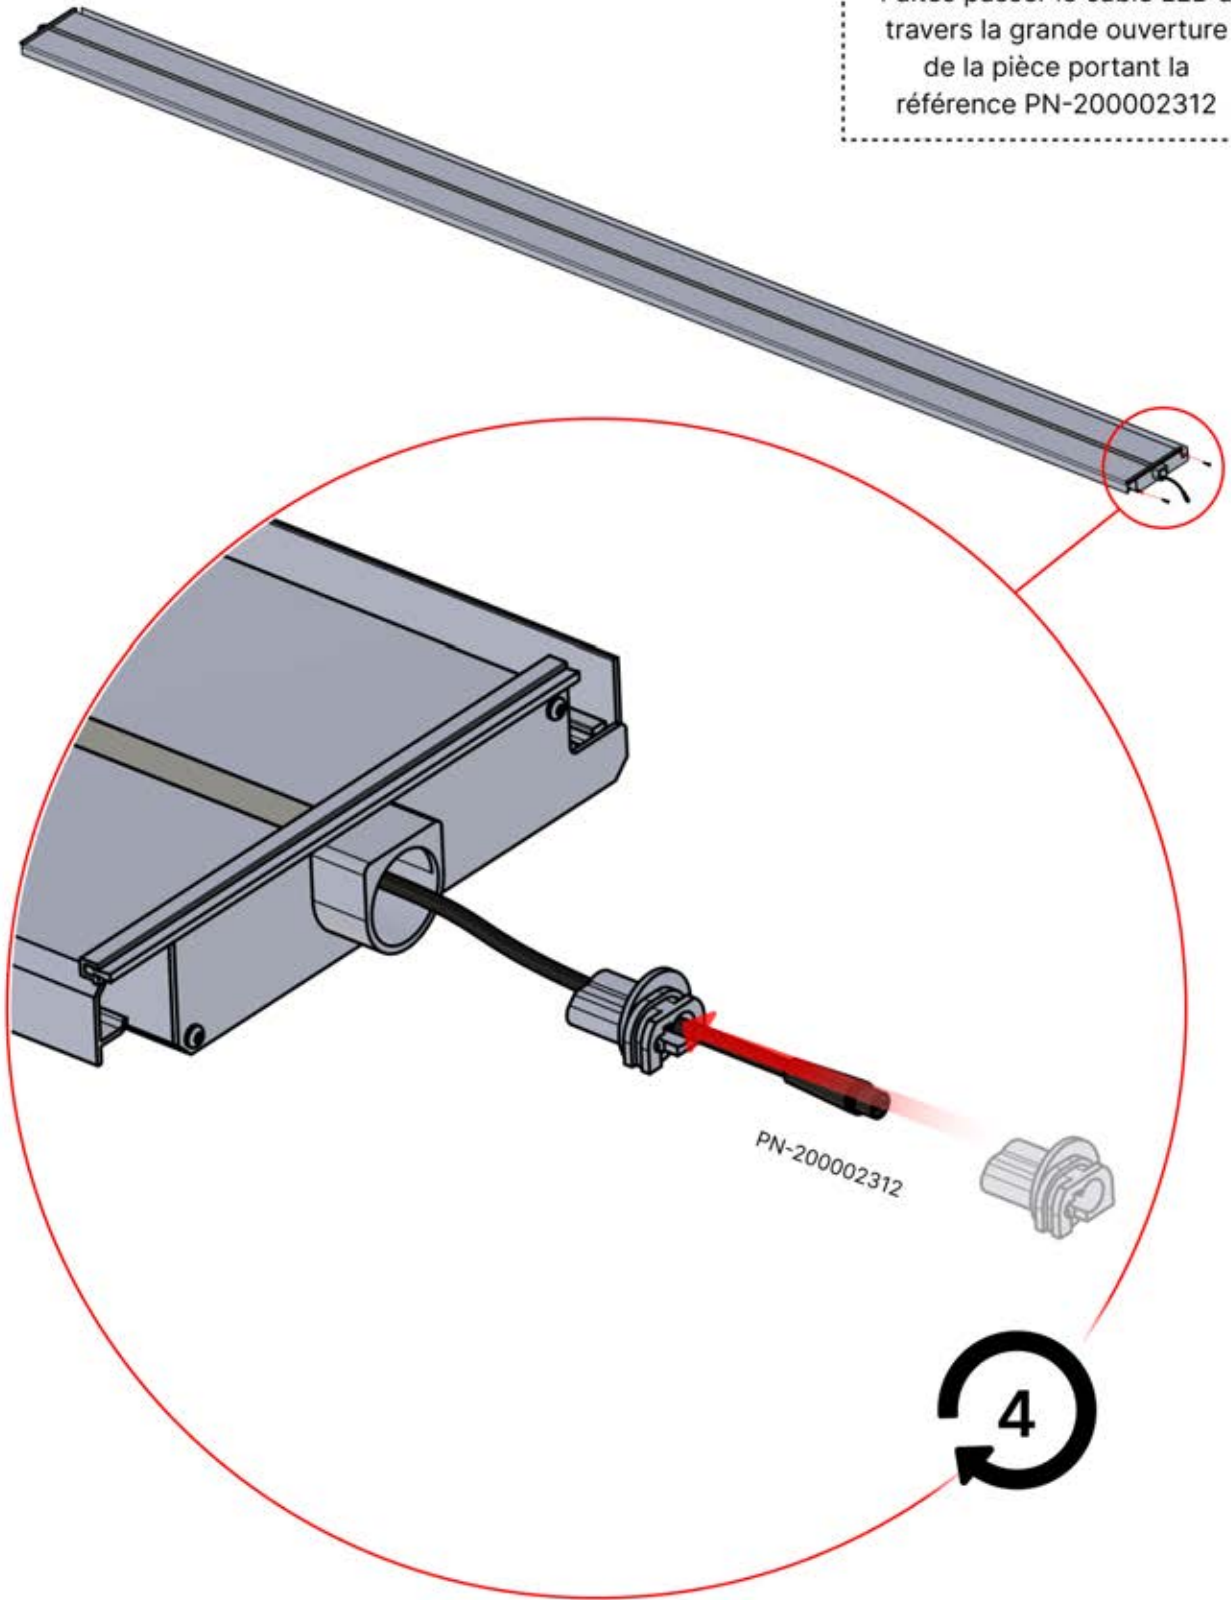

ANTHRACITE: L252
BLANC: L256
NOIR: L254

PN-200002364
4x

Faites passer le câble LED à travers la grande ouverture de la pièce portant la référence PN-200002312

45

Faites glisser le câble LED de la grande ouverture vers la plus petite ouverture de la pièce n° PN-200002312