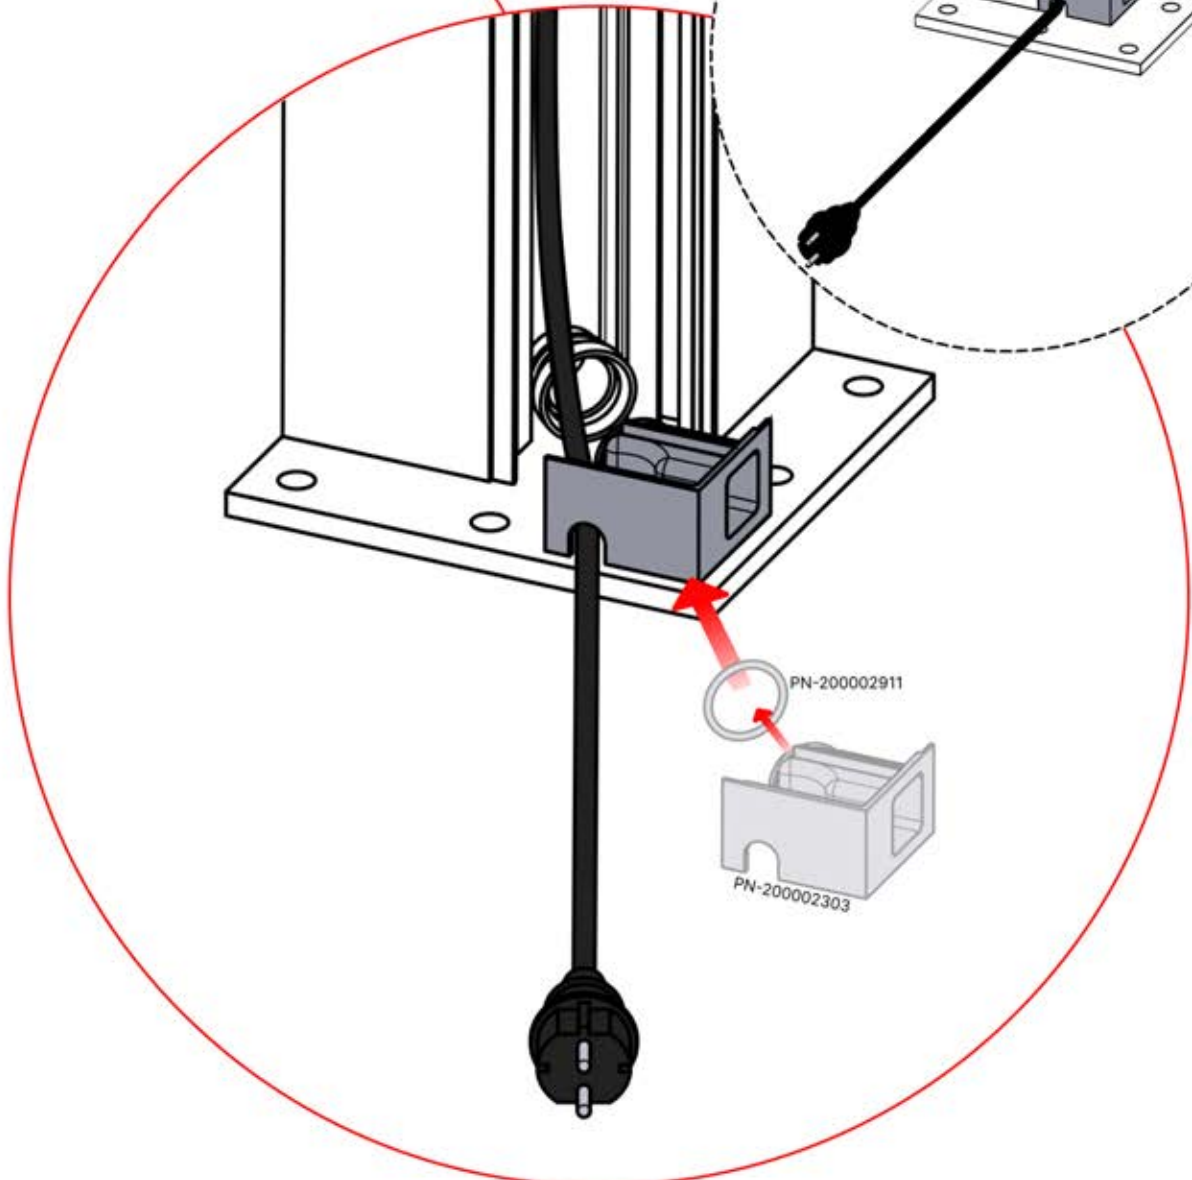

64

x7
PERGOLUX

6

ANTHRACITE: L240
BLANC: L244
NOIR: L242

PN-200002303
4x

PN-200002911
4x