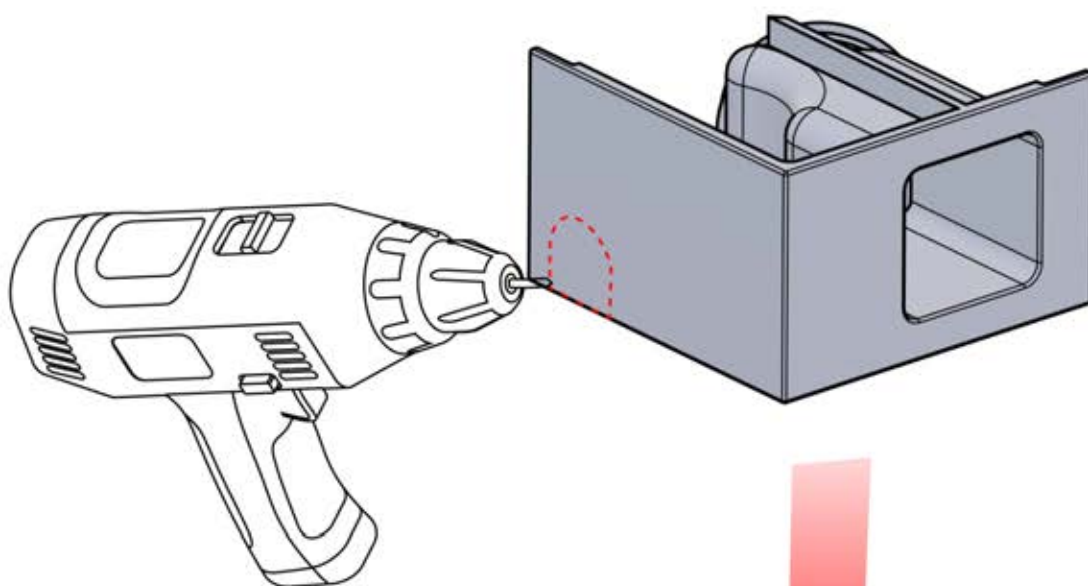

PN-200002357
1x

INFORMATION

	6		PN-200002303 4x
ANTHRACITE: L240			
BLANC: L244			
NOIR: L242			

Choisissez l'une des quatre pièces portant la référence PN-200002303 et percez un trou de 10 mm de diamètre pour y faire passer le câble d'alimentation. Cette pièce doit être montée sur le POTEAU D'ANGLE comme indiqué à l'étape 64