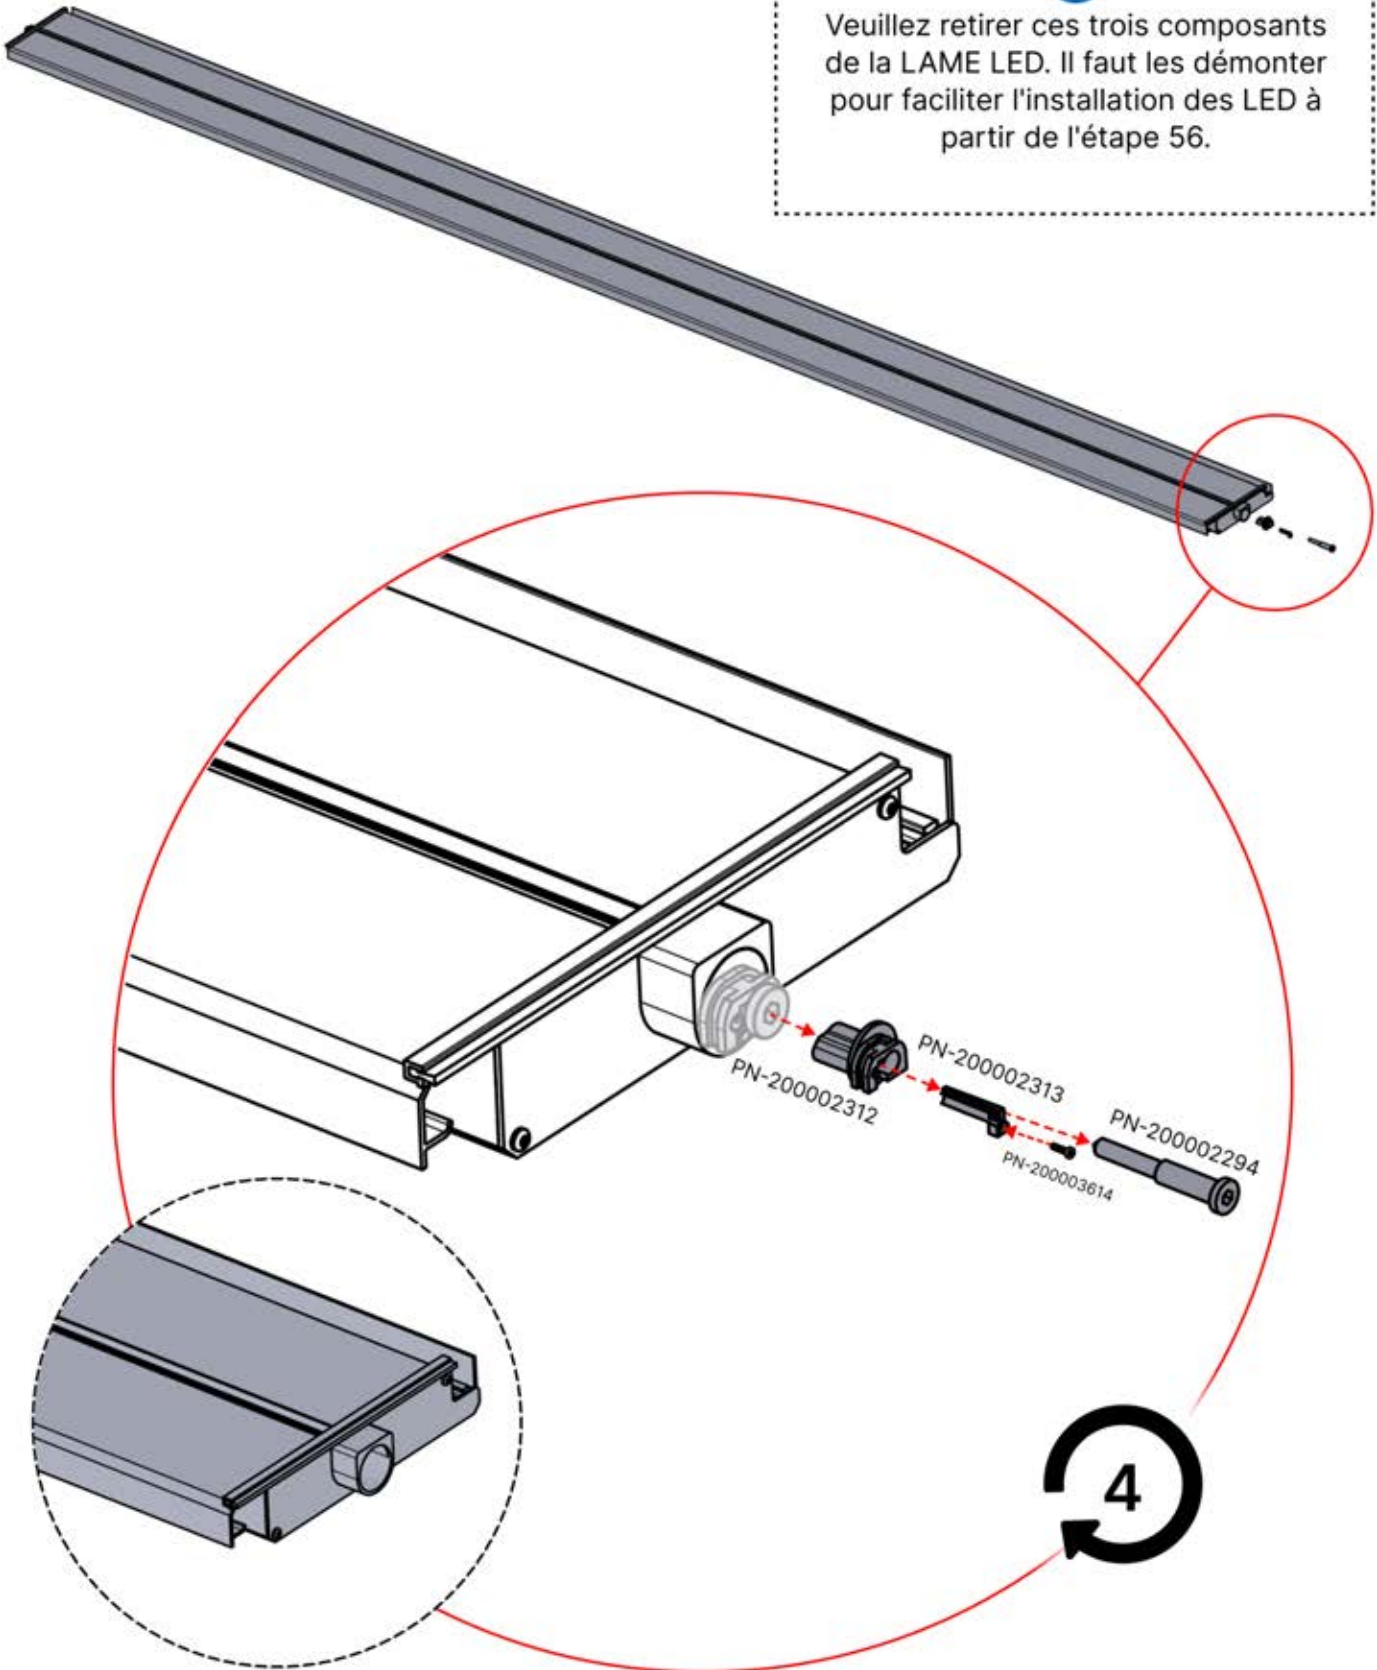

5

ANTHRACITE: L252
BLANC: L256
NOIR: L254

PN-200002364
4x

Veillez retirer ces trois composants de la LAME LED. Il faut les démonter pour faciliter l'installation des LED à partir de l'étape 56.

40

x2
FERGOLUX
FERGOLUX