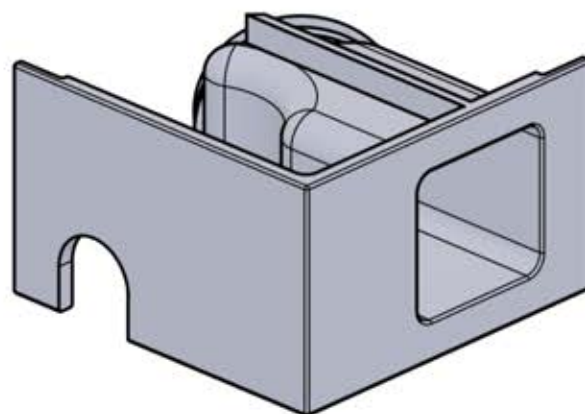

PN-200002357
1x

INFORMATION

	6		PN-200002303 4x
ANTHRACITE: L240			
BLANC: L244			
NOIR: L242			

Choisissez l'une des quatre pièces portant la référence PN-200002303 et percez un trou de 10 mm de diamètre pour y faire passer le câble d'alimentation. Cette pièce doit être montée sur le POTEAU D'ANGLE comme indiqué à l'étape 64