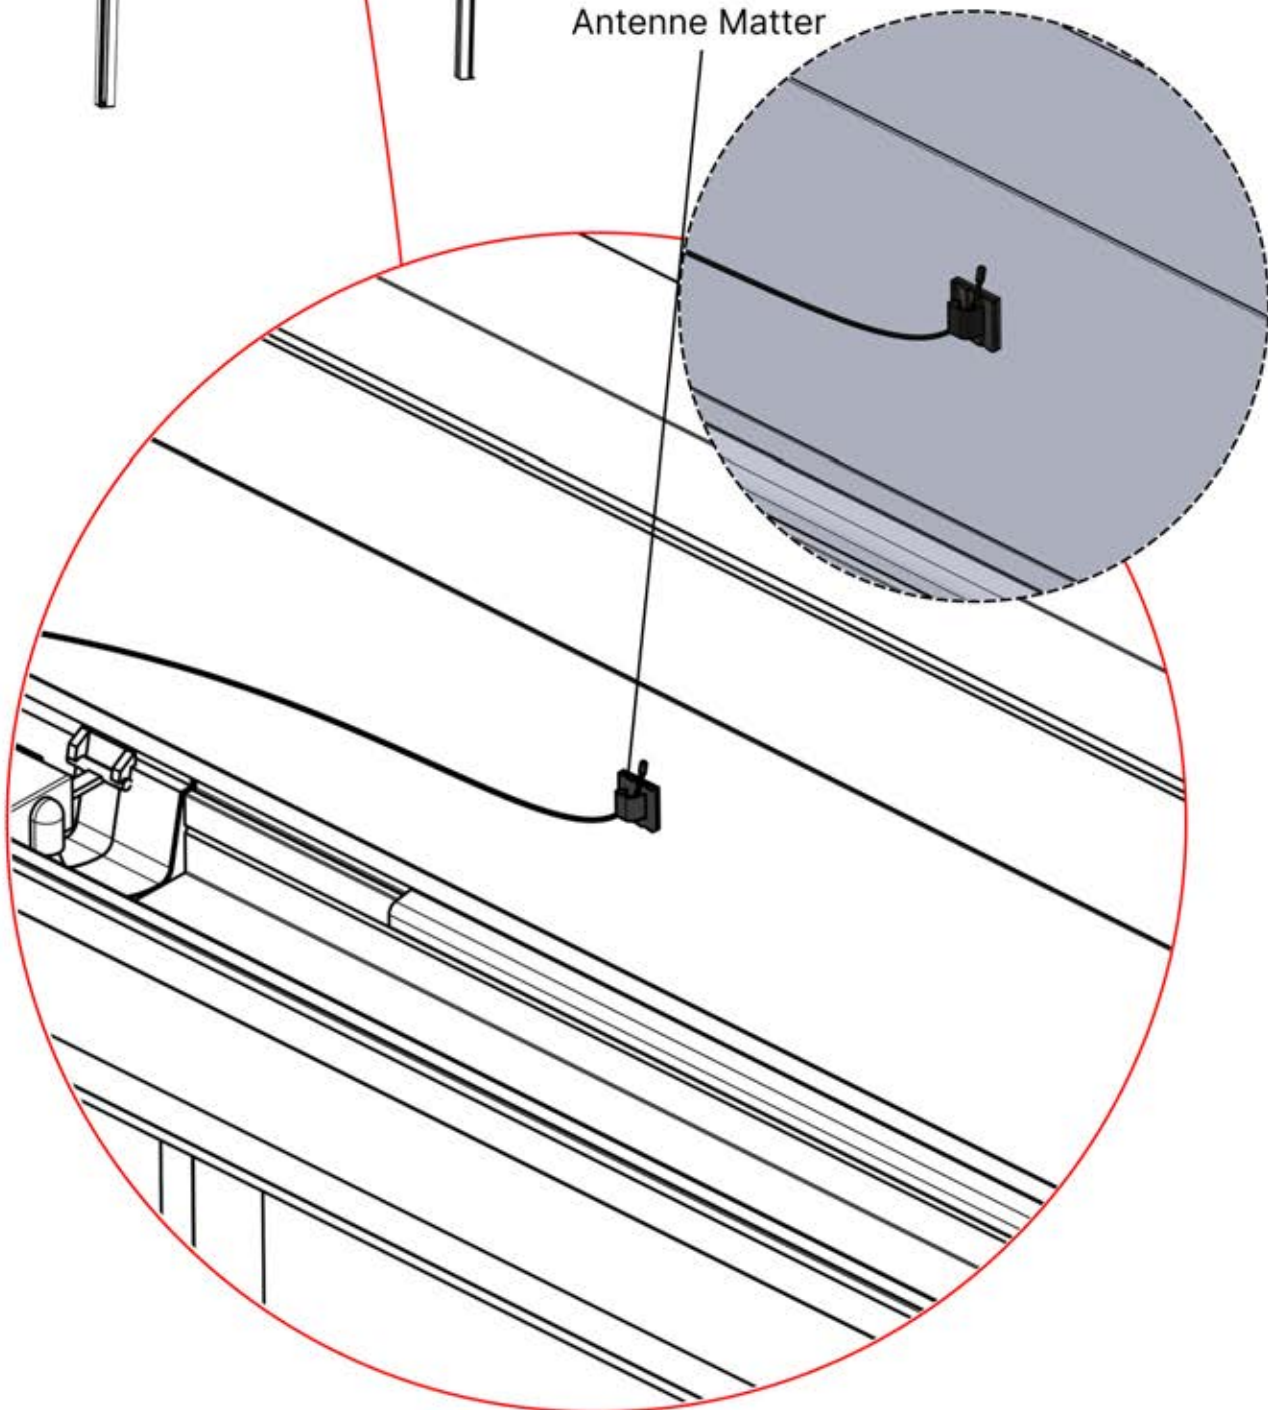

Antenne Matter