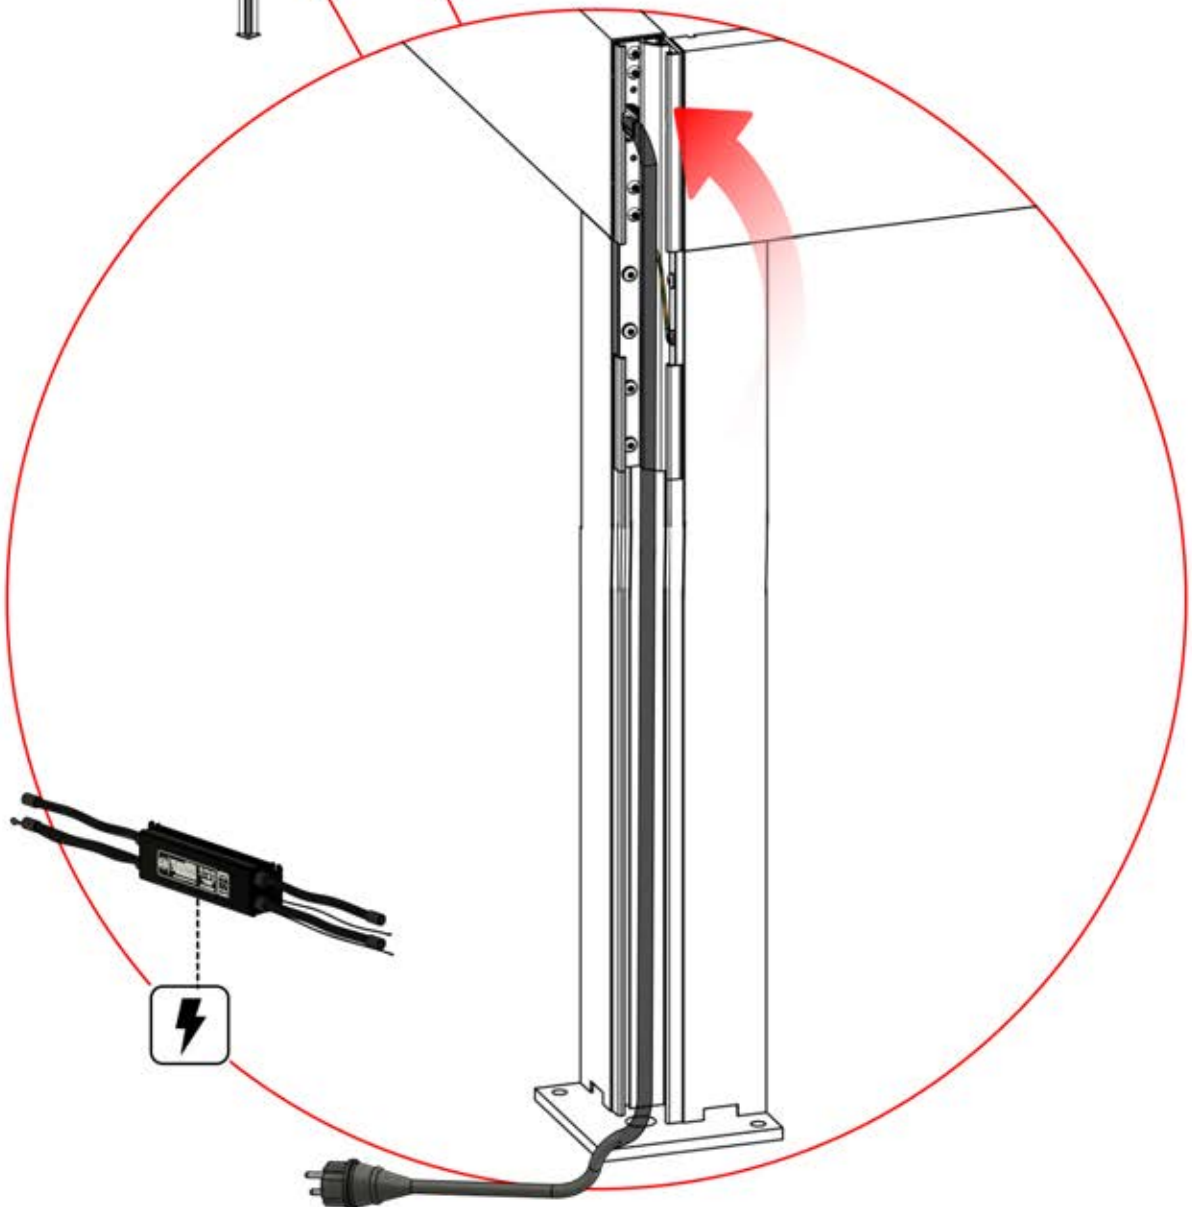

22

23

ENTRÉES ET SORTIES

24

!
Le boîtier de commande
peut être installé sur la
W POUTRE de votre
choix

25

 Branchez le fil de terre
avant de brancher
l'appareil sur le secteur !

TERRE

26

!
Le câble d'alimentation peut être passé à travers tous les poteaux.

27

Câble d'alimentation
PN-200003781
1x

28

29

30

2