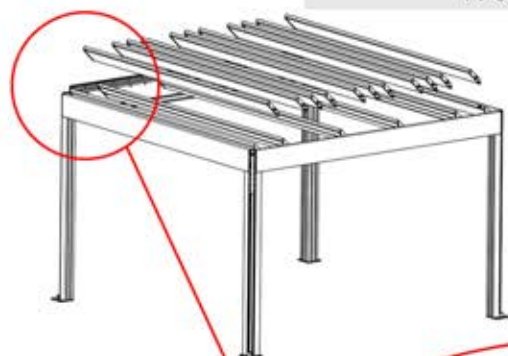

59

4 ANTHRACITE: L264 BLANC: L268 NOIR: L266	S PN-200002366 12x
5 ANTHRACITE: L252 BLANC: L256 NOIR: L254	6 ANTHRACITE: L240 BLANC: L244 NOIR: L242