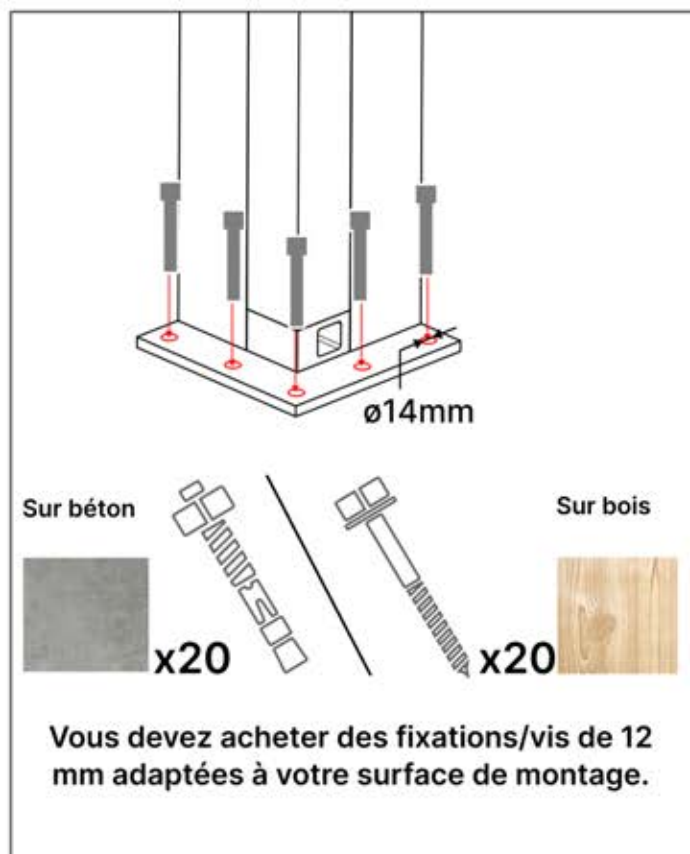

Entrée CA.

Répétez cette étape le nombre de fois indiqué.

Moteur.

Faire pivoter.

INFORMATION

Toutes les vis **Pergolux** sont fabriquées en acier inoxydable, garantissant durabilité et résistance à la rouille. Pour éviter d'endommager les vis, suivez ces directives :