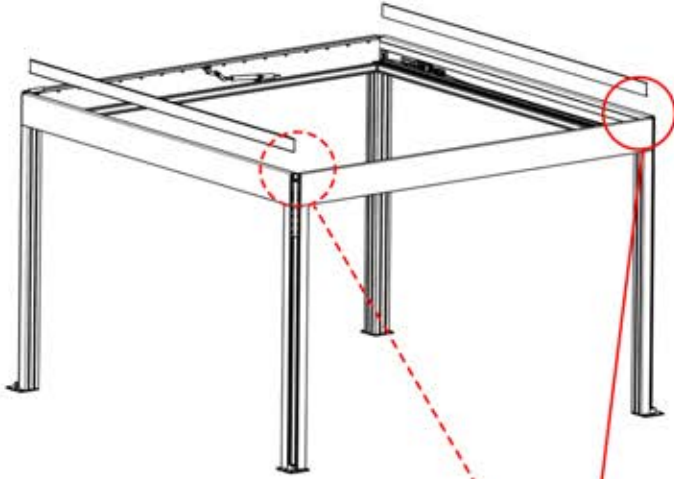

36

3

ANTHRACITE: B308
BLANC: B310
NOIR: B312

2