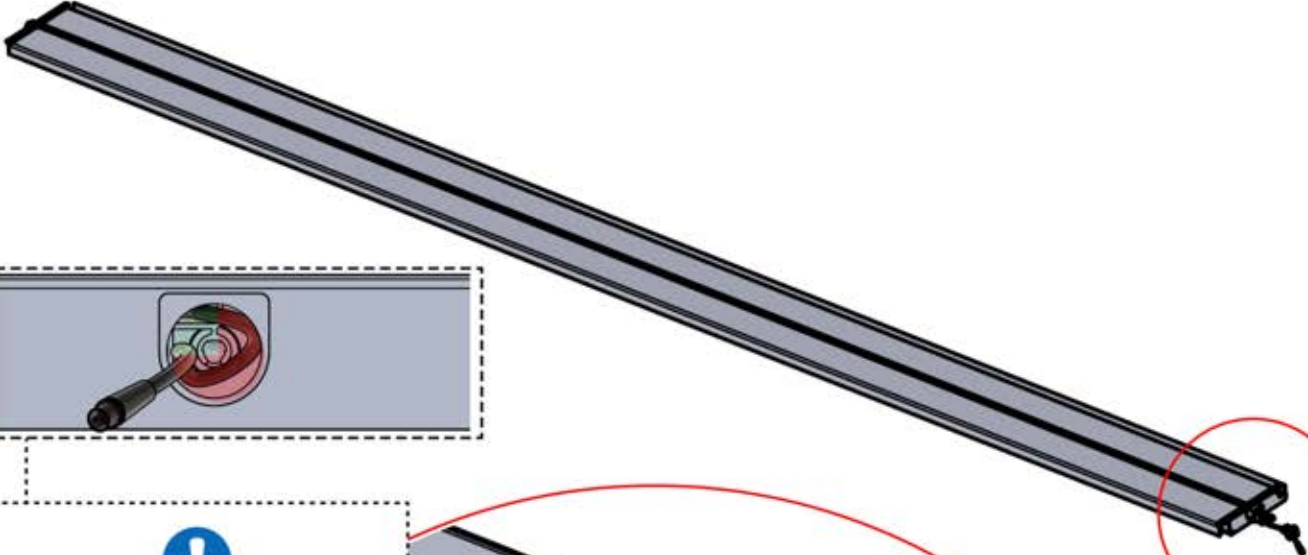

47

x2
FERGOLUX
FERGOLUX

5

ANTHRACITE: L252
BLANC: L256
NOIR: L254

PN-200002364
4x