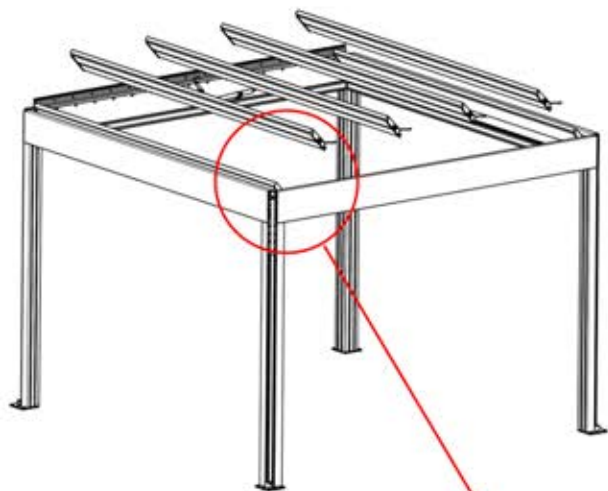

57

Branchez le câble LED
au connecteur LED à 4
broches

58

x2
PERGOLUX
PERGOLUX

5

ANTHRACITE: L252
BLANC: L256
NOIR: L254

 PN-200002364
4x

4