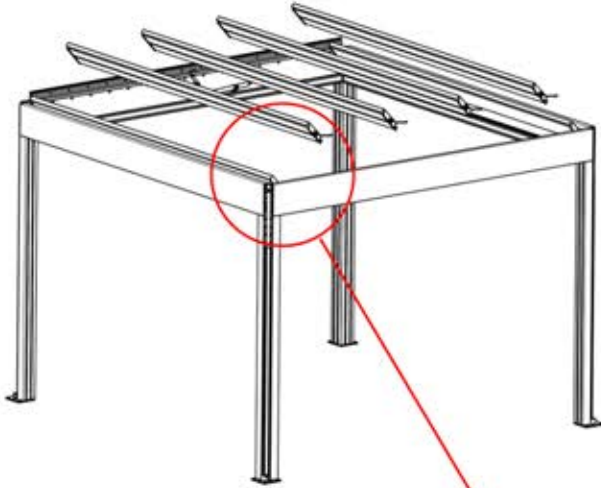

57

Branchez le câble LED
au connecteur LED à 4
broches

58

x2
PERGOLUX
PERGOLUX

5

ANTHRACITE: L252
BLANC: L256
NOIR: L254

 PN-200002364
4x

4