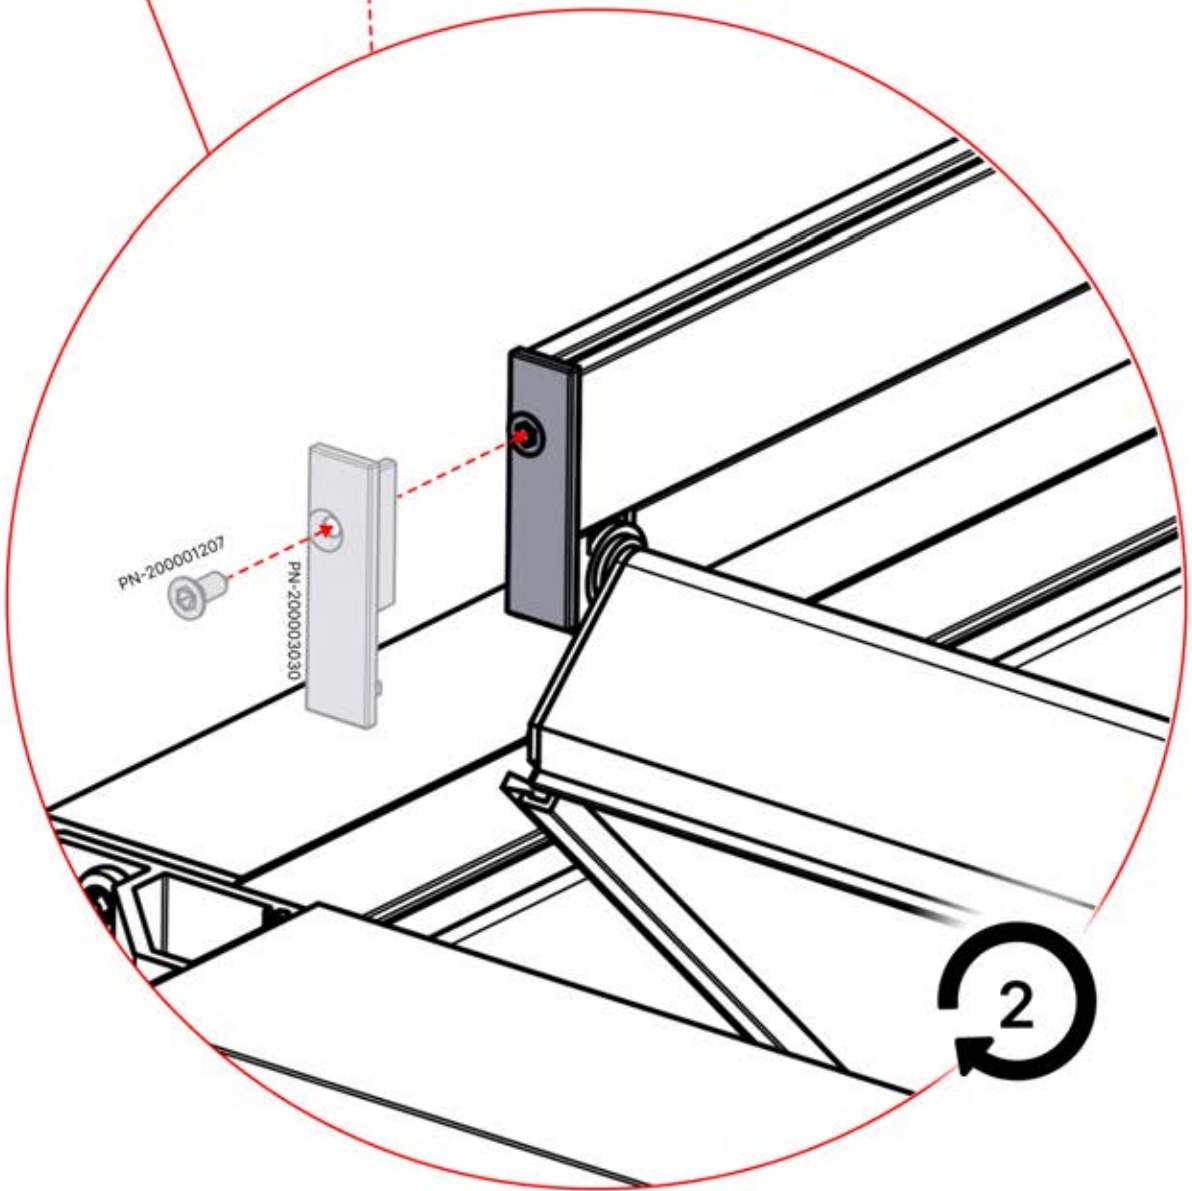

61

x1
FERGOLUX

6

ANTHRACITE: L240
BLANC: L244
NOIR: L242

PN-200003030
1x

PN-200003031
1x

PN-200001207
2x

4.2x12