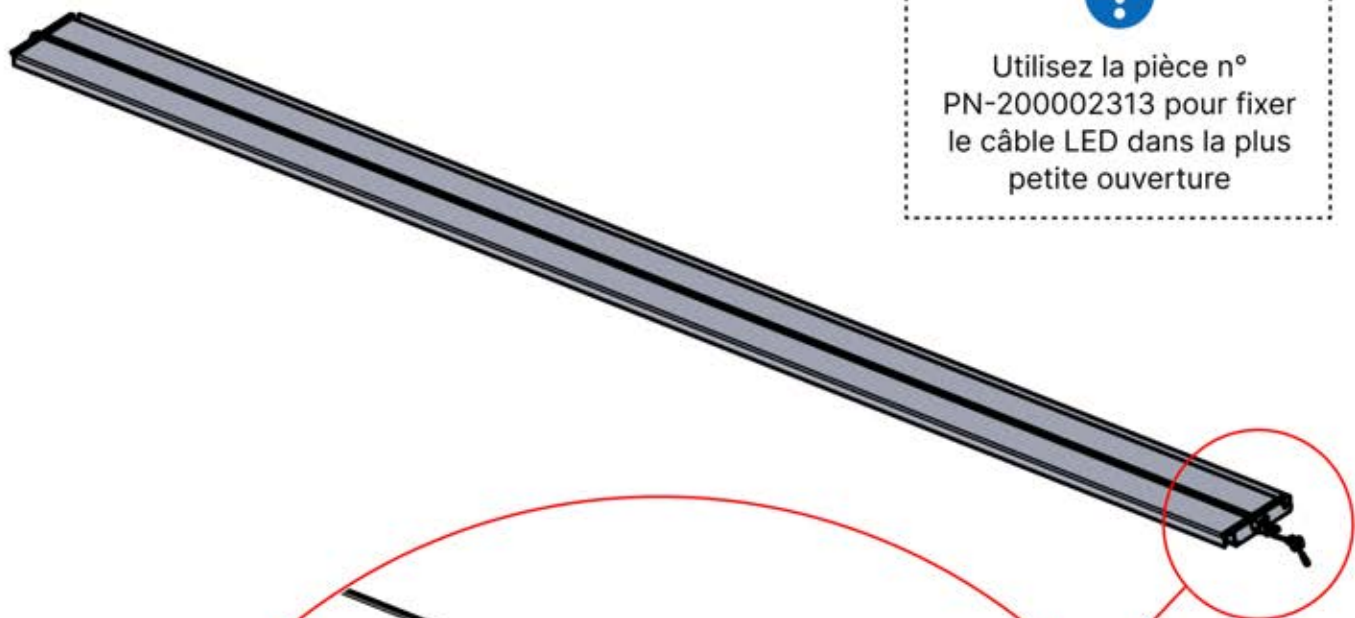

46

x2
FERGOLUX
FERGOLUX

5

ANTHRACITE: L252
BLANC: L256
NOIR: L254

PN-200002364
4x

Utilisez la pièce n°
PN-200002313 pour fixer
le câble LED dans la plus
petite ouverture

PN-200002313

PN-200003614