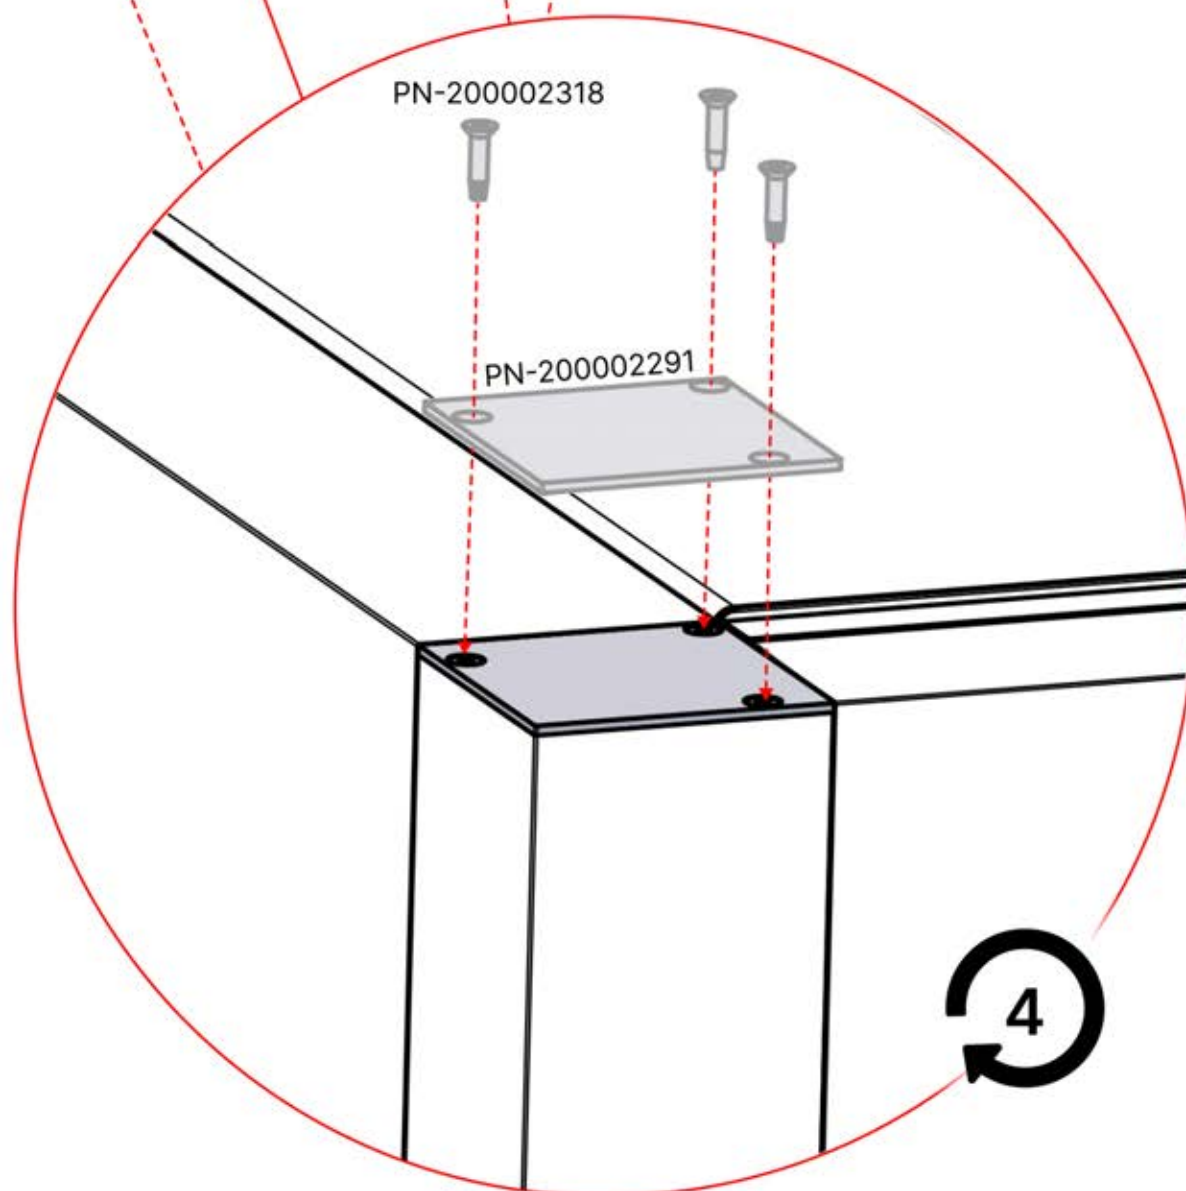

66

x7
PERGOLUX

6

ANTHRACITE: L239
BLANC: L243
NOIR: L241

PN-200002291
4x

PN-200002318
12x