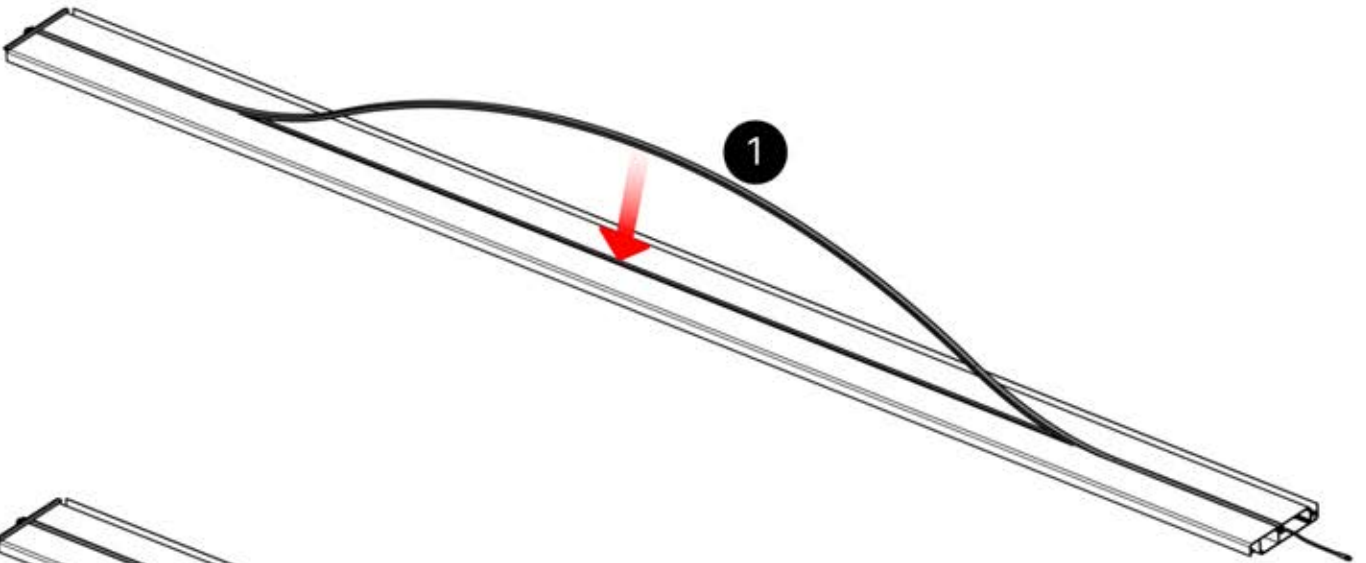

LED STRIP  
**4x**

42