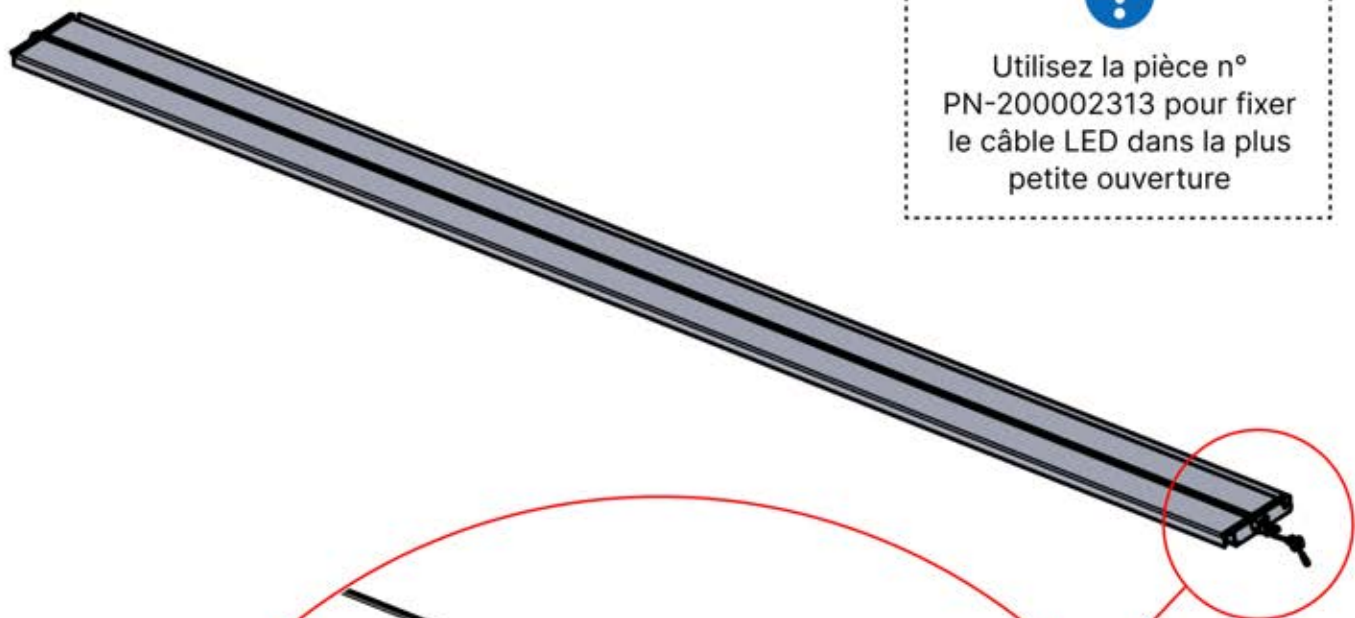

46

x3
PERGOLUX
PERGOLUX
PERGOLUX

5

ANTHRACITE: L251
BLANC: L255
NOIR: L253

PN-200003536
6x

Utilisez la pièce n°
PN-200002313 pour fixer
le câble LED dans la plus
petite ouverture