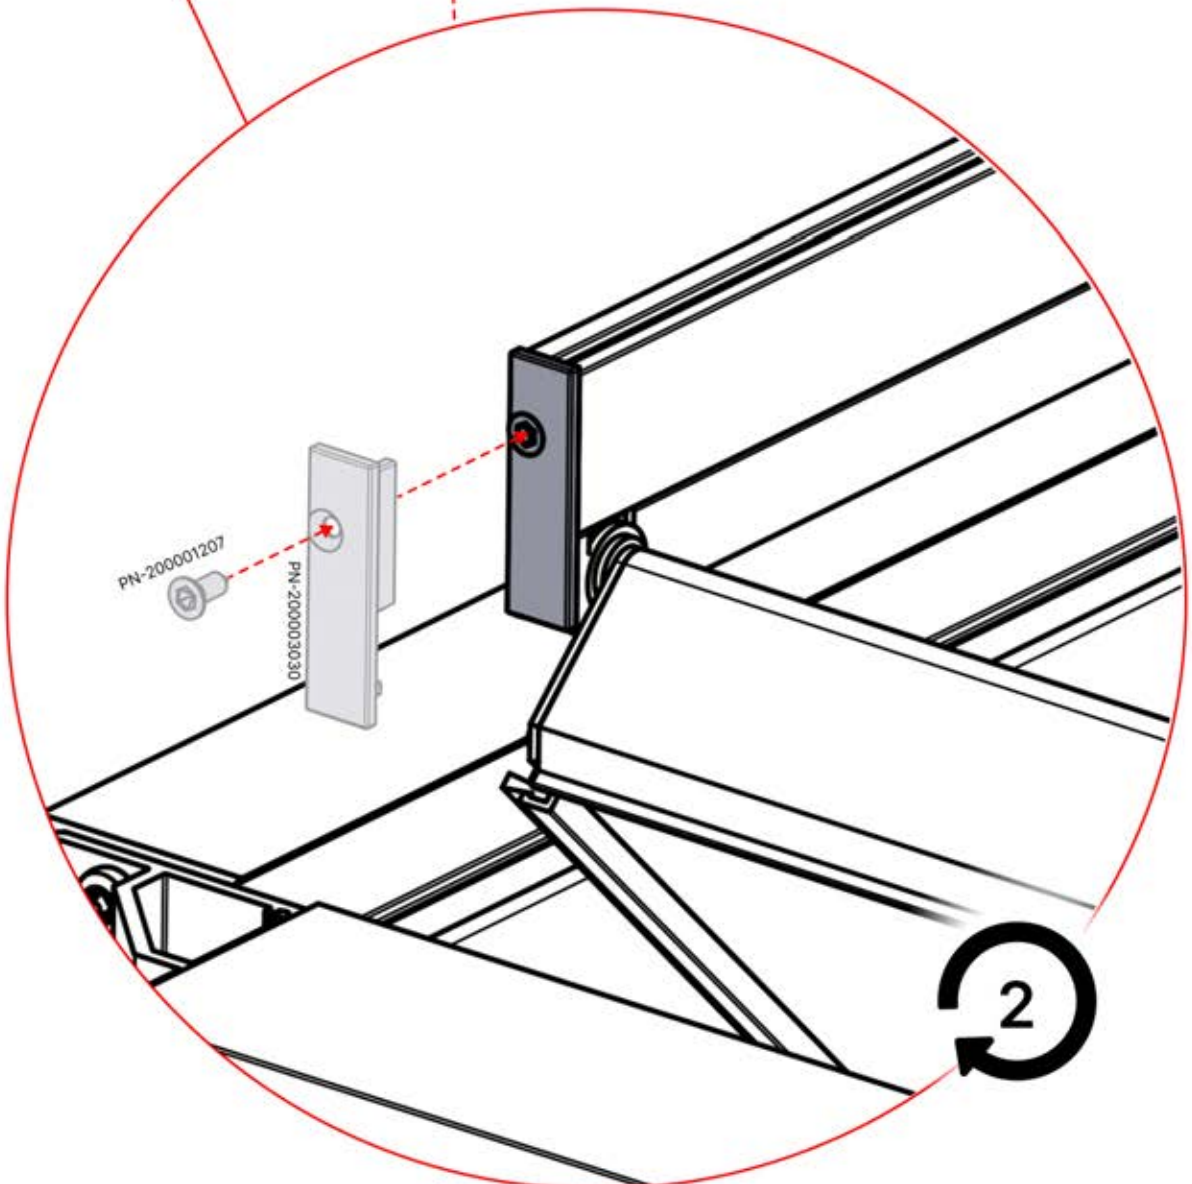

61

x1
FERGOLUX

6

ANTHRACITE: L239
BLANC: L243
NOIR: L241

PN-200003030
1x

PN-200003031
1x

PN-200001207
2x

4.2x12