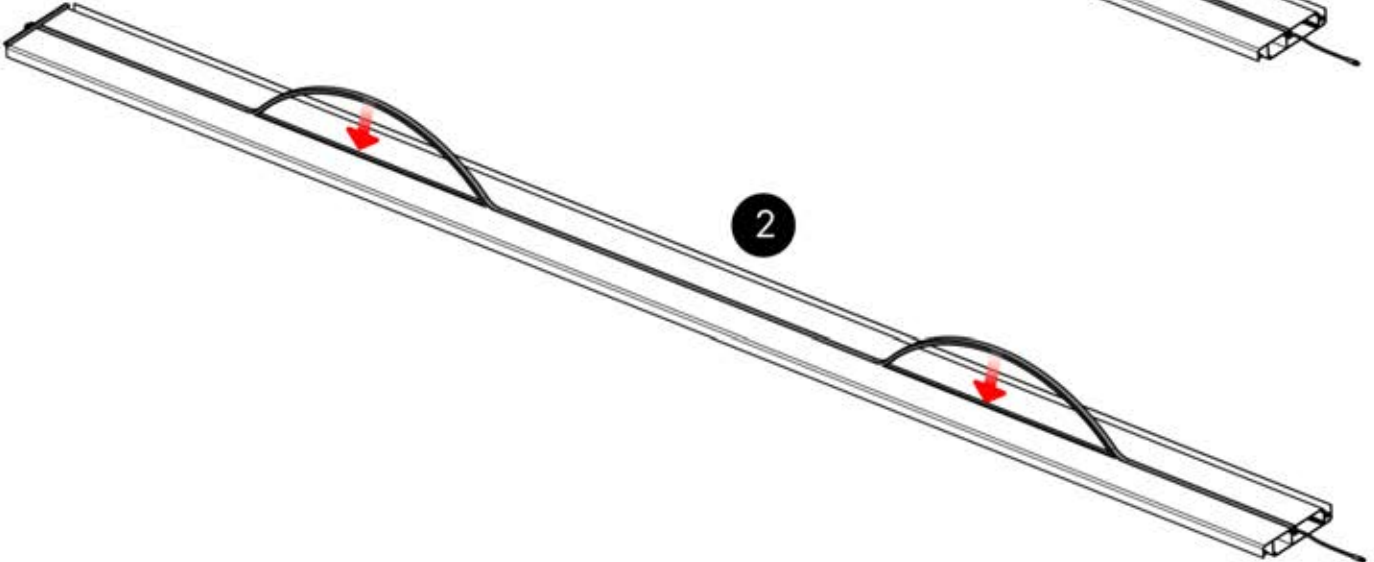

LED STRIP  
**4x**

42