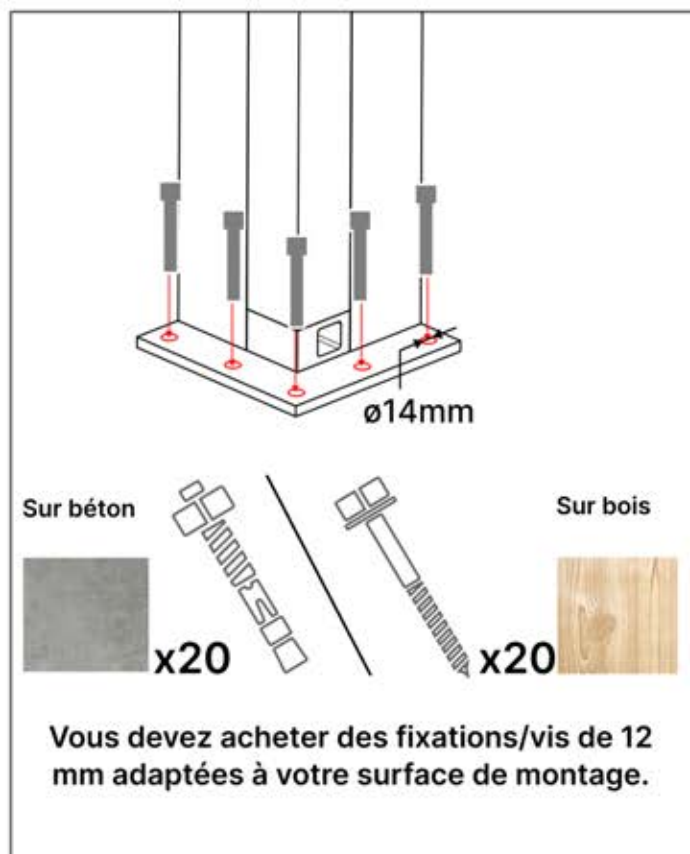

INFORMATION