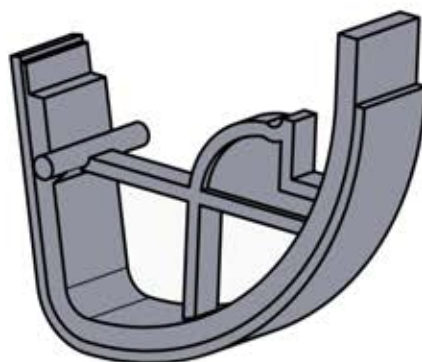

INFORMATION

Appliquer de la graisse sur la pièce

6

ANTHRACITE: L240
BLANC: L244
NOIR: L242

PN-200003051

8x

PN-200003049

8x

PN-200003050

8x