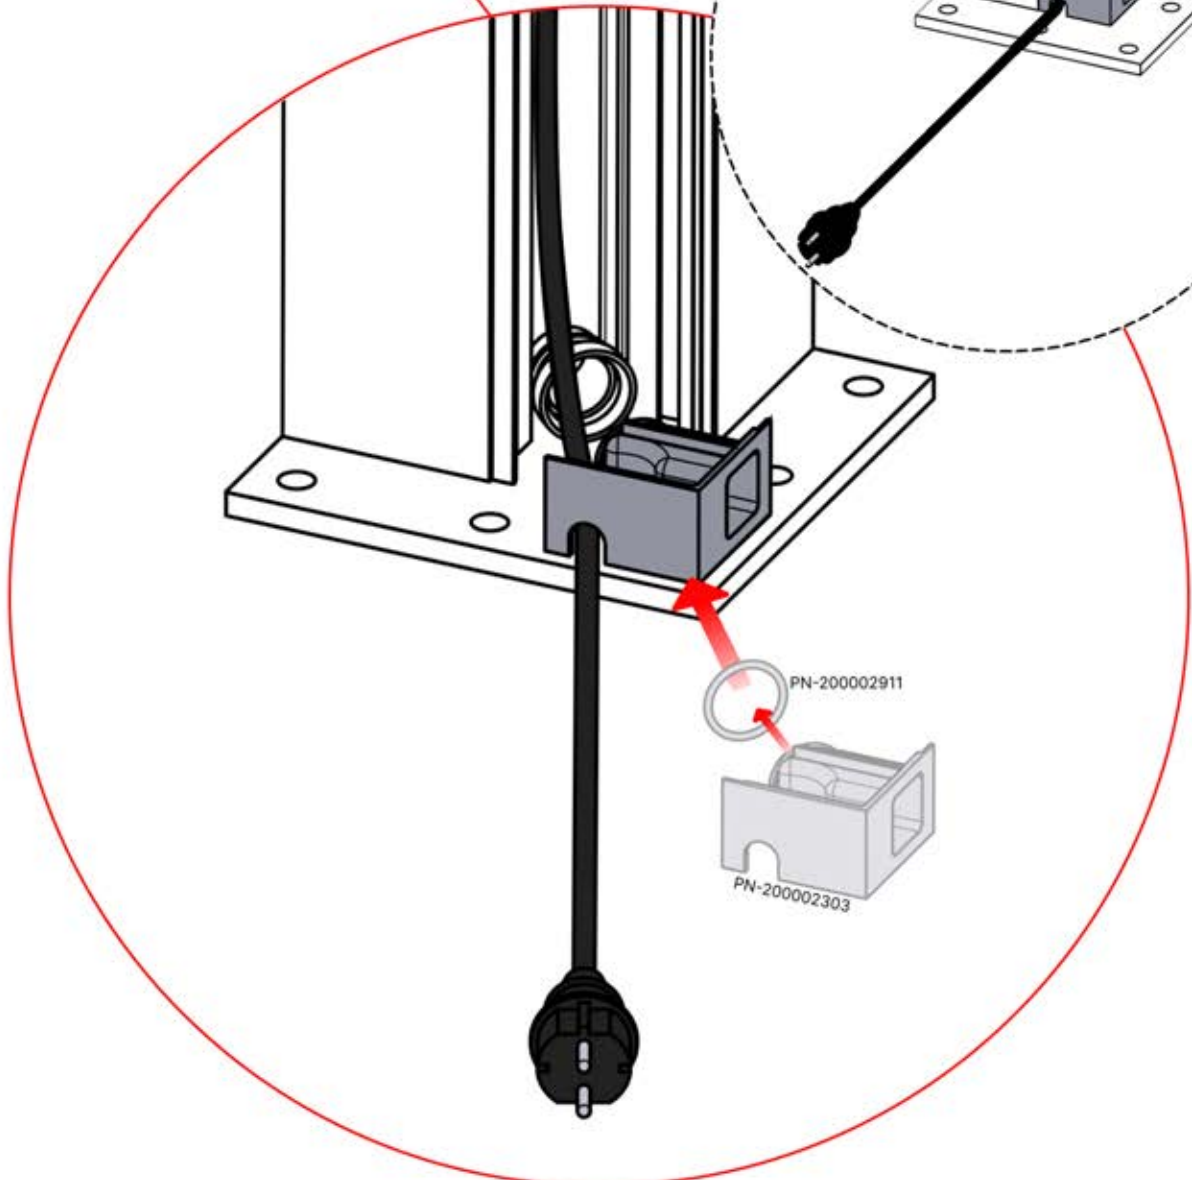

64

x7
PERGOLUX

6

ANTHRACITE: L239
BLANC: L243
NOIR: L241

PN-200002303
4x

PN-200002911
4x

PN-200002911

PN-200002303