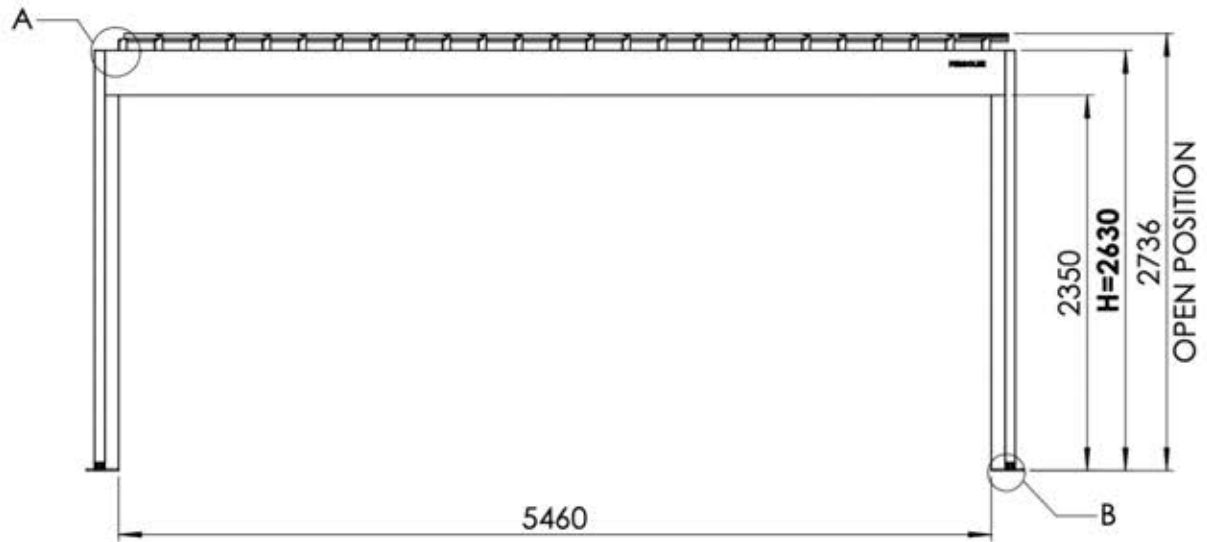

Matter + Smart Home peuvent être connectés à tout moment en scannant simplement le code QR fourni.

Boîtier de commande

[View](#)

3 × 6 m