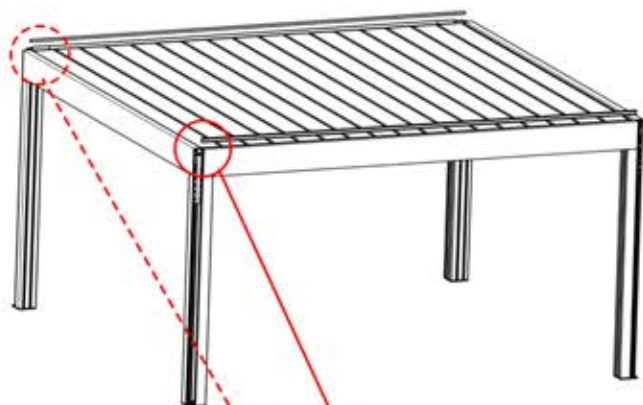

# INFORMATION

	<b>6</b>		PN-200002303 <b>4x</b>
ANTHRACITE: L239			
BLANC: L243			
NOIR: L241			

Choisissez l'une des quatre pièces portant la référence PN-200002303 et percez un trou de 10 mm de diamètre pour y faire passer le câble d'alimentation. Cette pièce doit être montée sur le POTEAU D'ANGLE comme indiqué à l'étape 64