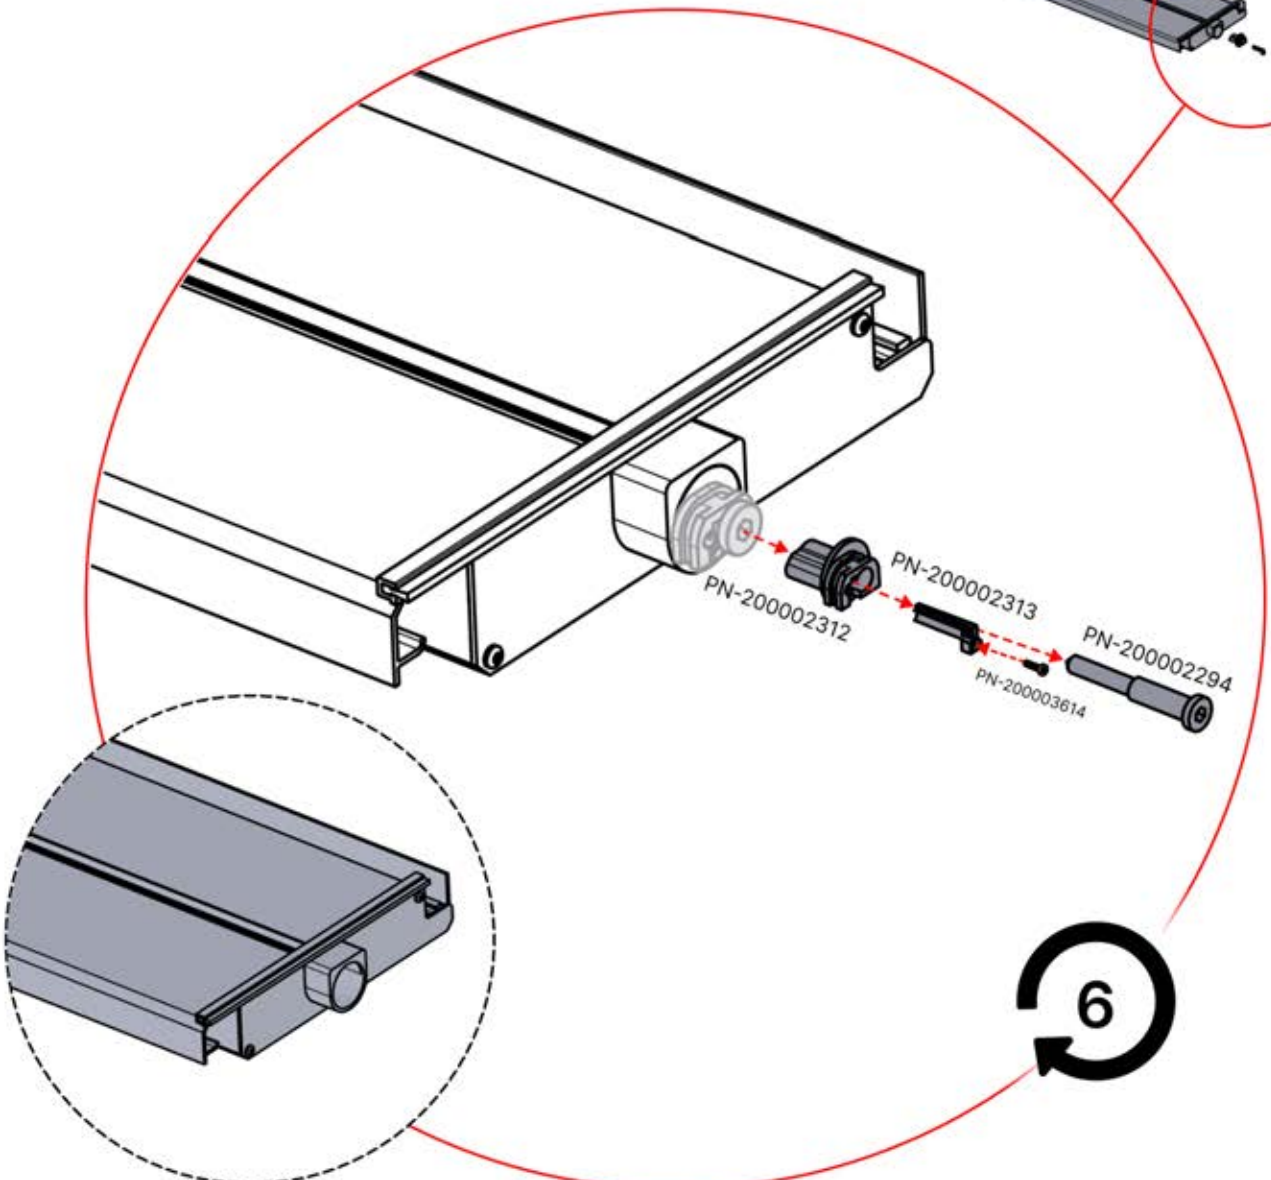

# 39

**x3**  
PERGOLUX  
PERGOLUX  
PERGOLUX

**5**

ANTHRACITE: L251  
BLANC: L255  
NOIR: L253

PN-200003536  
**6x**

**!**

Veillez retirer ces trois composants de la LAME LED. Il faut les démonter pour faciliter l'installation des LED à partir de l'étape 56.