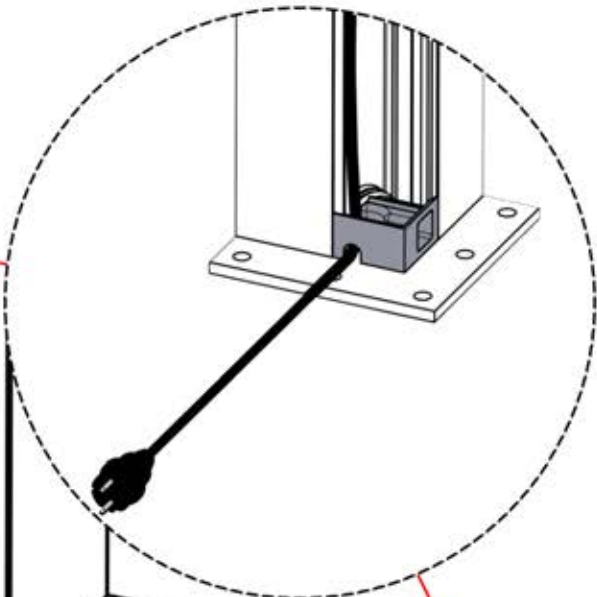

64

x7
PERGOLUX

6

ANTHRACITE: L239
BLANC: L243
NOIR: L241

PN-200002303
4x

PN-200002911
4x

PN-200002911

PN-200002303