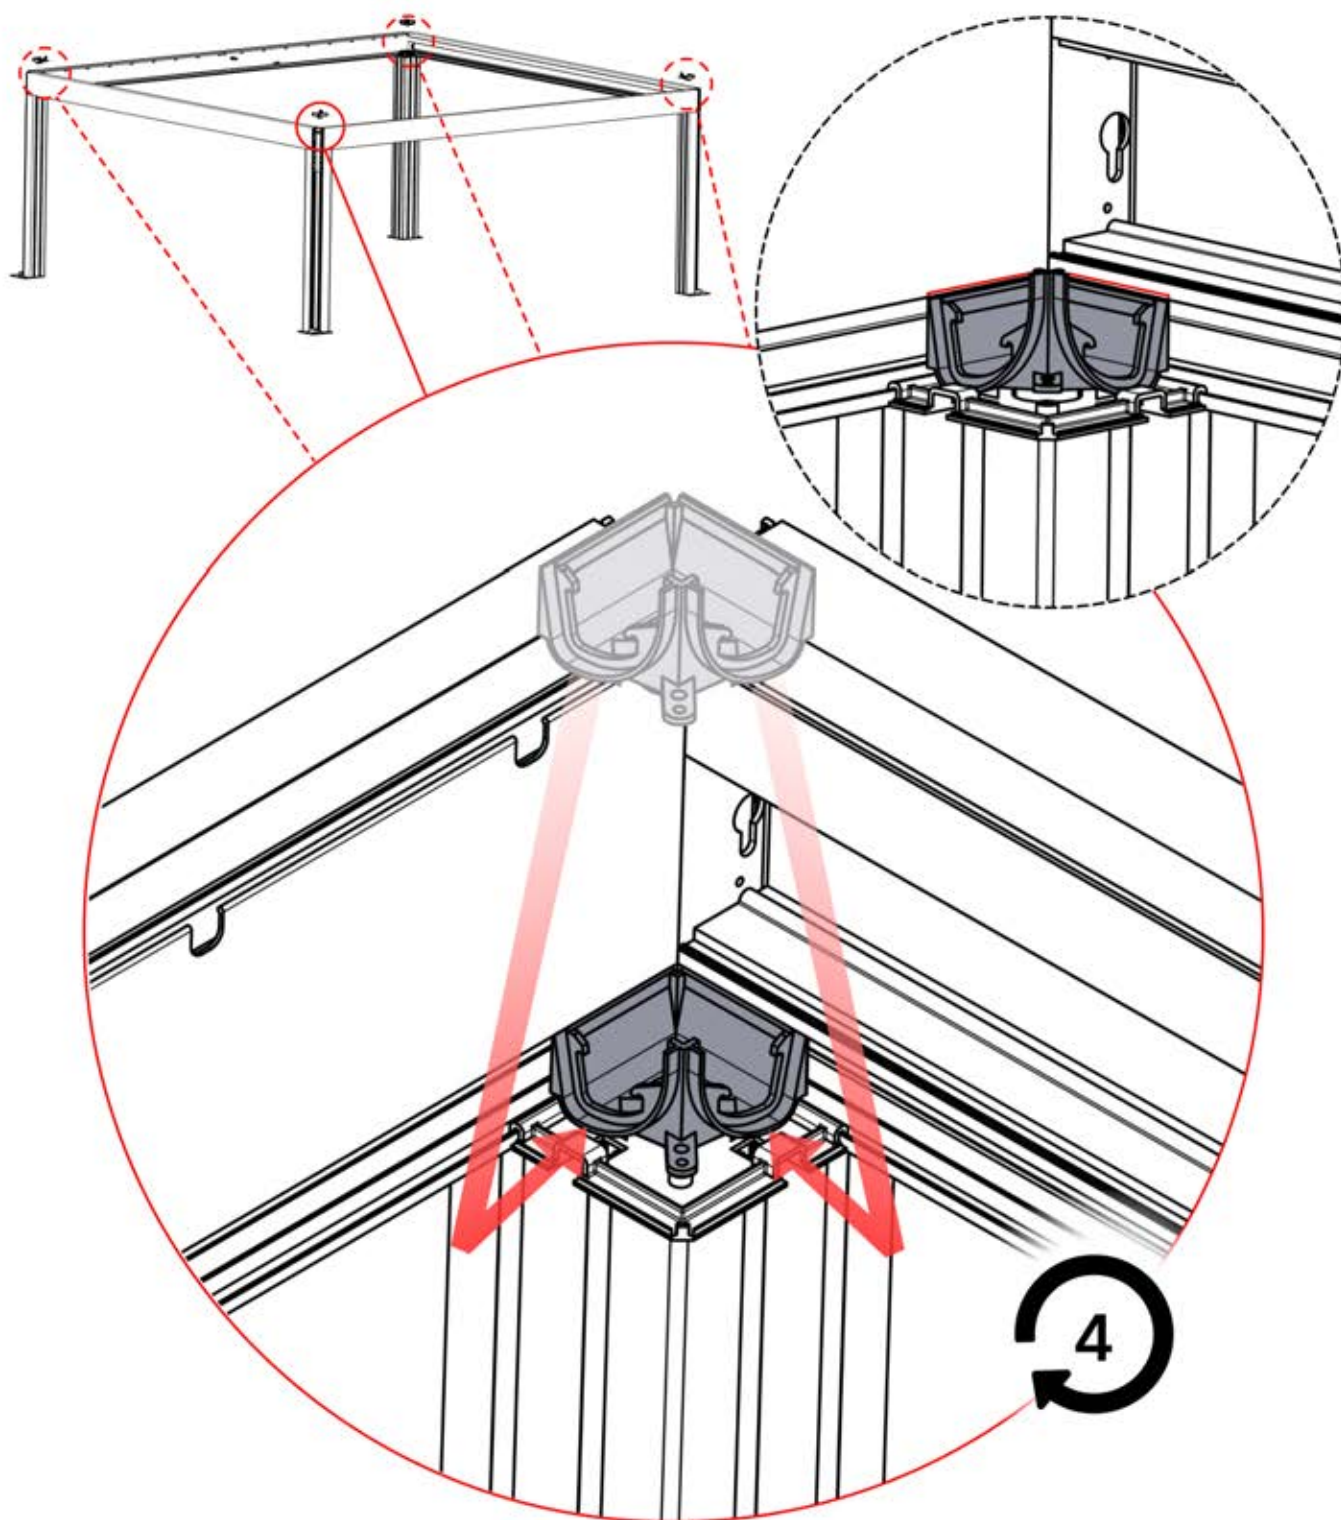

# 09

6

ANTHRACITE: L239  
BLANC: L243  
NOIR: L241

PN-200002298

4x