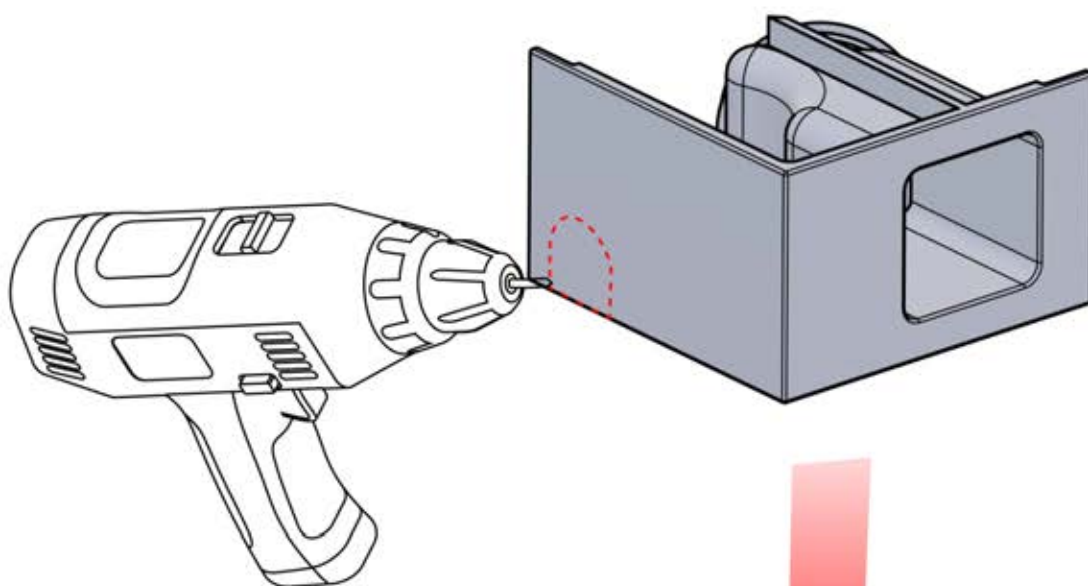

# INFORMATION

	<b>6</b>		PN-200002303 <b>4x</b>
ANTHRACITE: L239			
BLANC: L243			
NOIR: L241			

Choisissez l'une des quatre pièces portant la référence PN-200002303 et percez un trou de 10 mm de diamètre pour y faire passer le câble d'alimentation. Cette pièce doit être montée sur le POTEAU D'ANGLE comme indiqué à l'étape 64