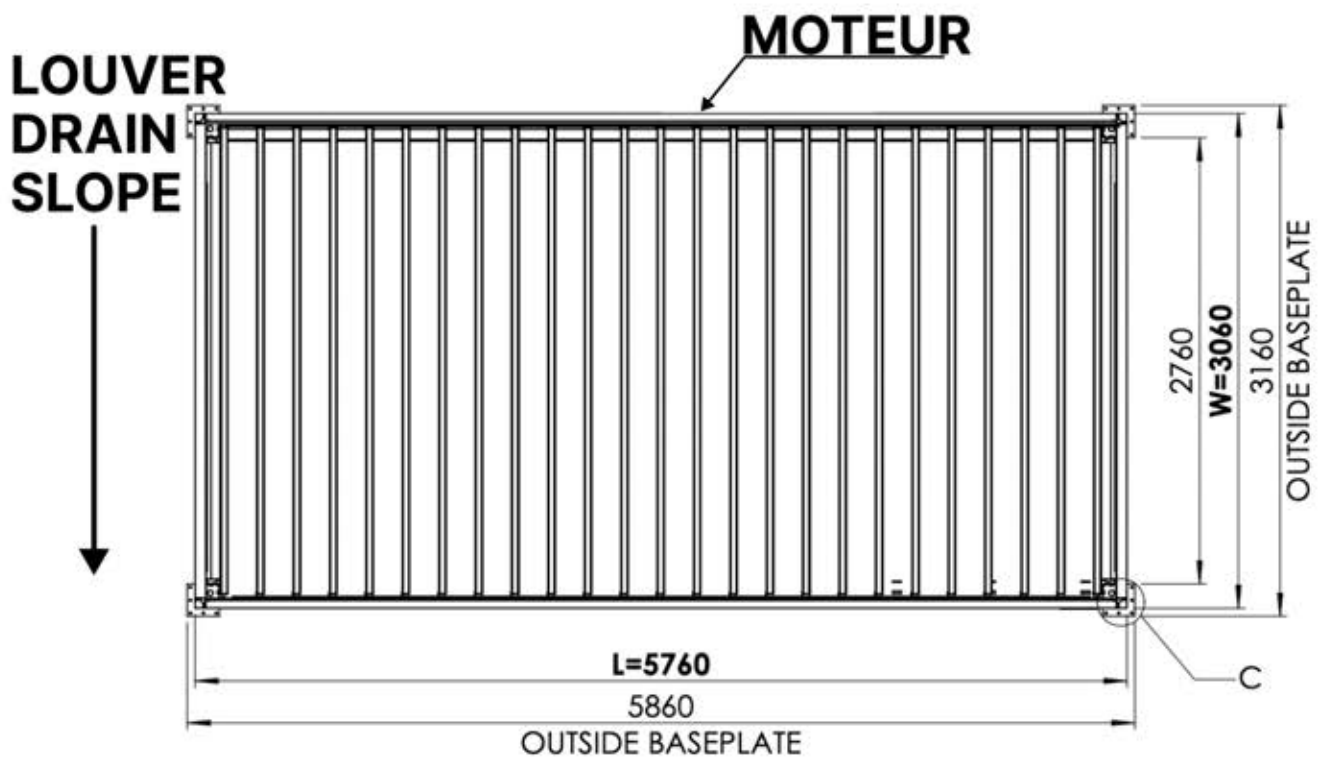

Matter + Smart Home peuvent être connectés à tout moment en scannant simplement le code QR fourni.

Boîtier de commande

[View](#)

3 × 6 m