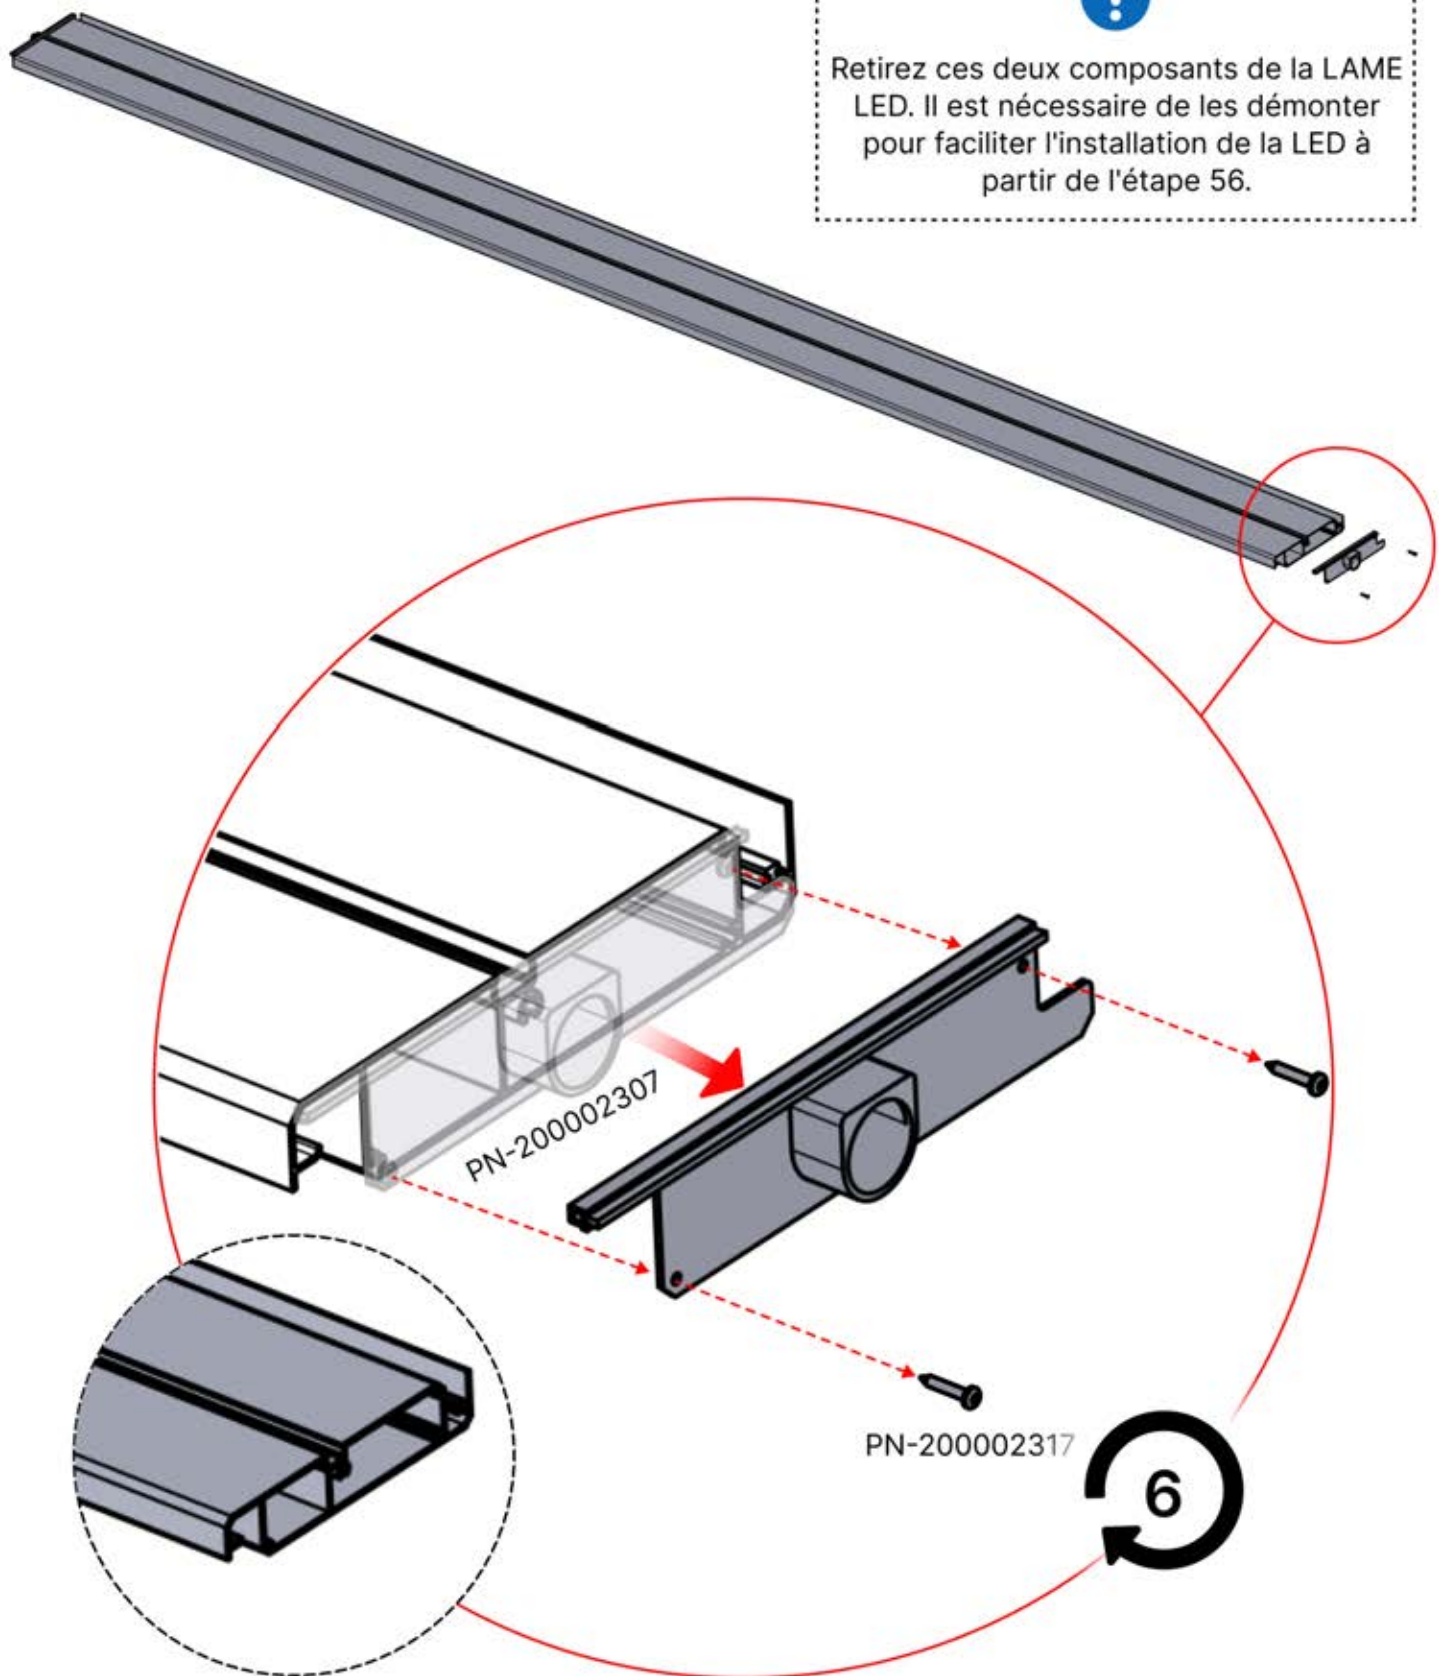

# 40

**x3**  
PERGOLUX  
PERGOLUX  
PERGOLUX

**5**

ANTHRACITE: L251  
BLANC: L255  
NOIR: L253

PN-200003536  
**6x**

Retirez ces deux composants de la LAME LED. Il est nécessaire de les démonter pour faciliter l'installation de la LED à partir de l'étape 56.