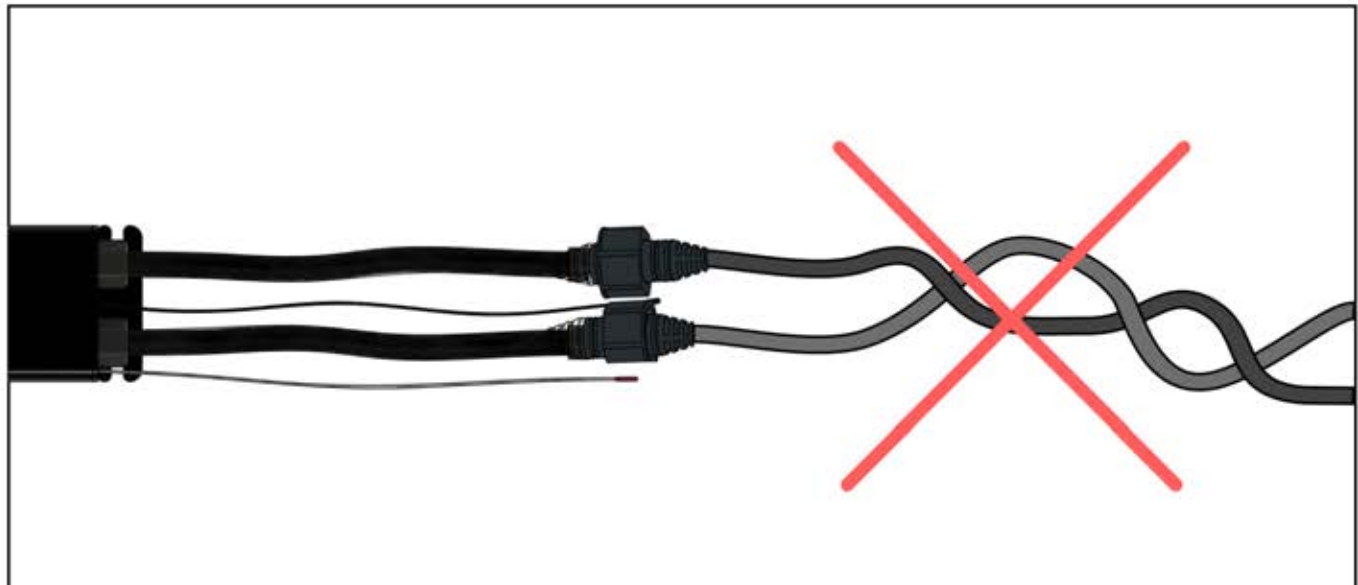

# 34

! Veillez à ce que le câble de l'antenne Matter reste libre et ne l'attachez pas au câble de la LED et du moteur.

S4

PN-200002683

5x

PN-200002684

10x