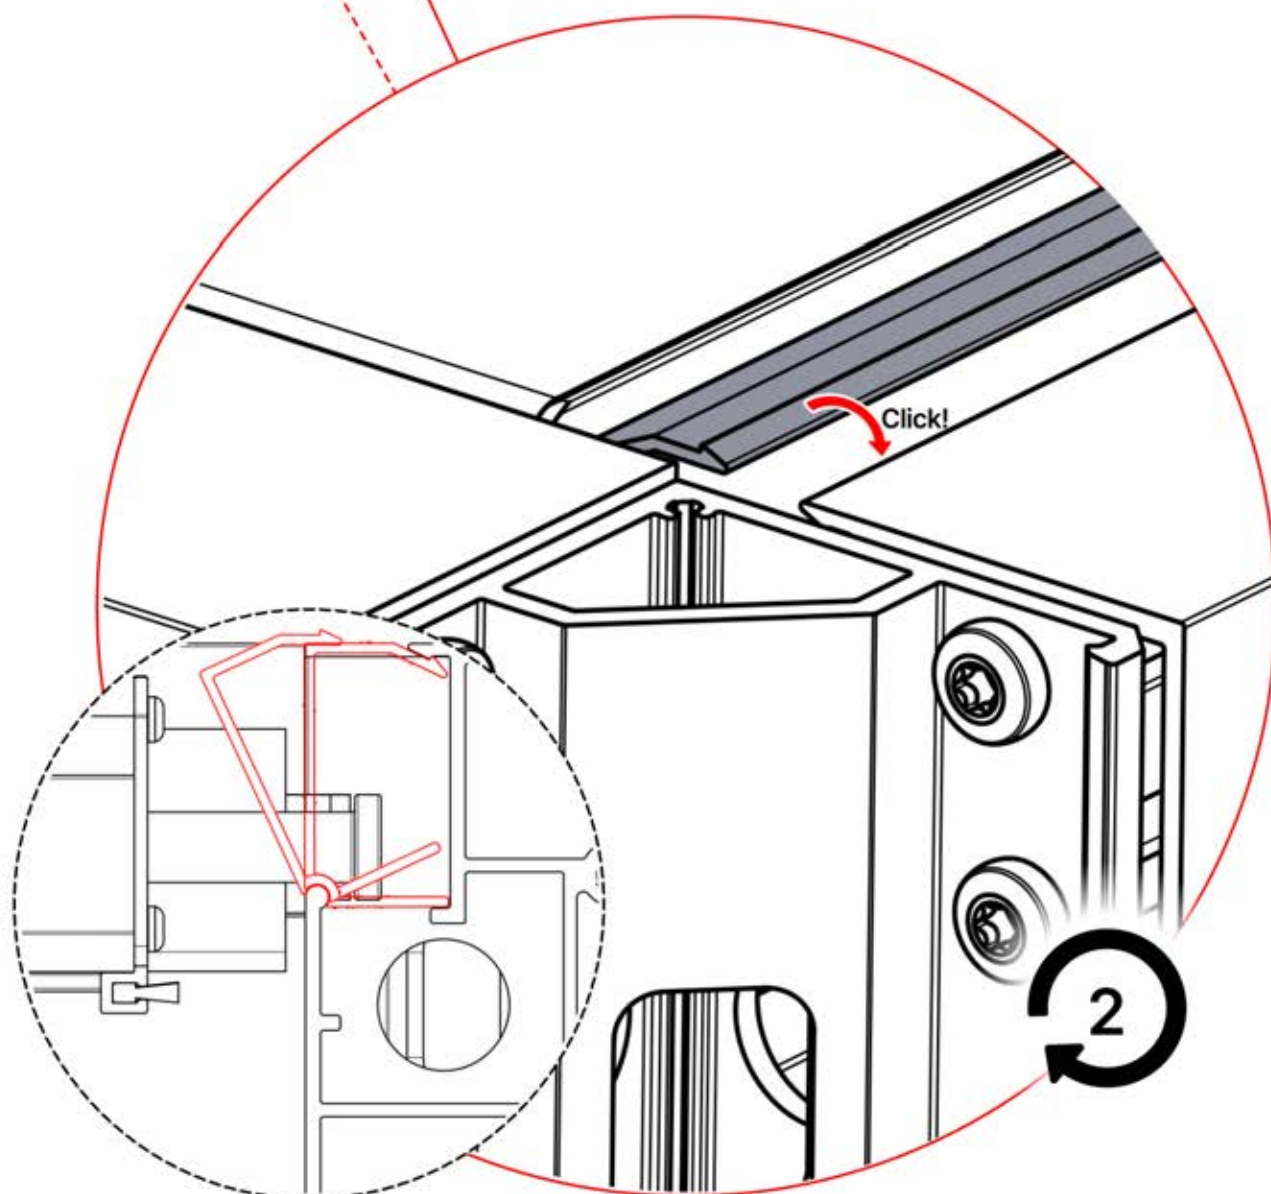

# INFORMATION

	<b>6</b>		PN-200002303 <b>4x</b>
ANTHRACITE: L239			
BLANC: L243			
NOIR: L241			

Choisissez l'une des quatre pièces portant la référence PN-200002303 et percez un trou de 10 mm de diamètre pour y faire passer le câble d'alimentation. Cette pièce doit être montée sur le POTEAU D'ANGLE comme indiqué à l'étape 64