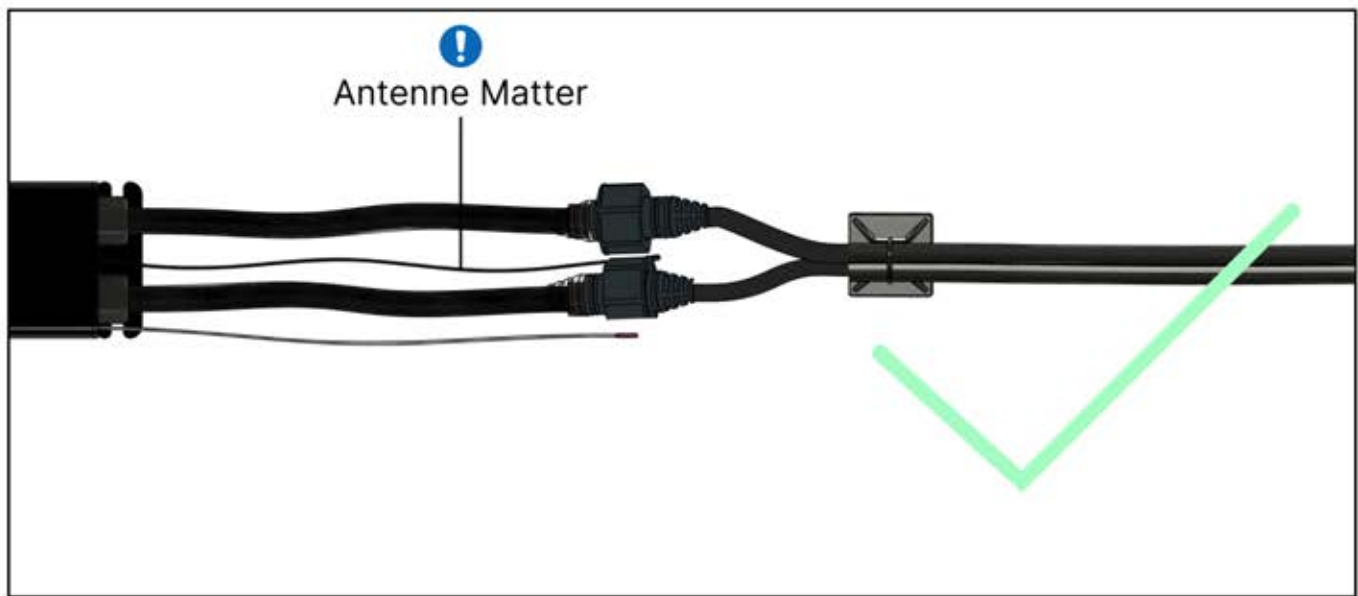

# 34

! Veillez à ce que le câble de l'antenne Matter reste libre et ne l'attachez pas au câble de la LED et du moteur.

S4

PN-200002683

5x

PN-200002684

10x