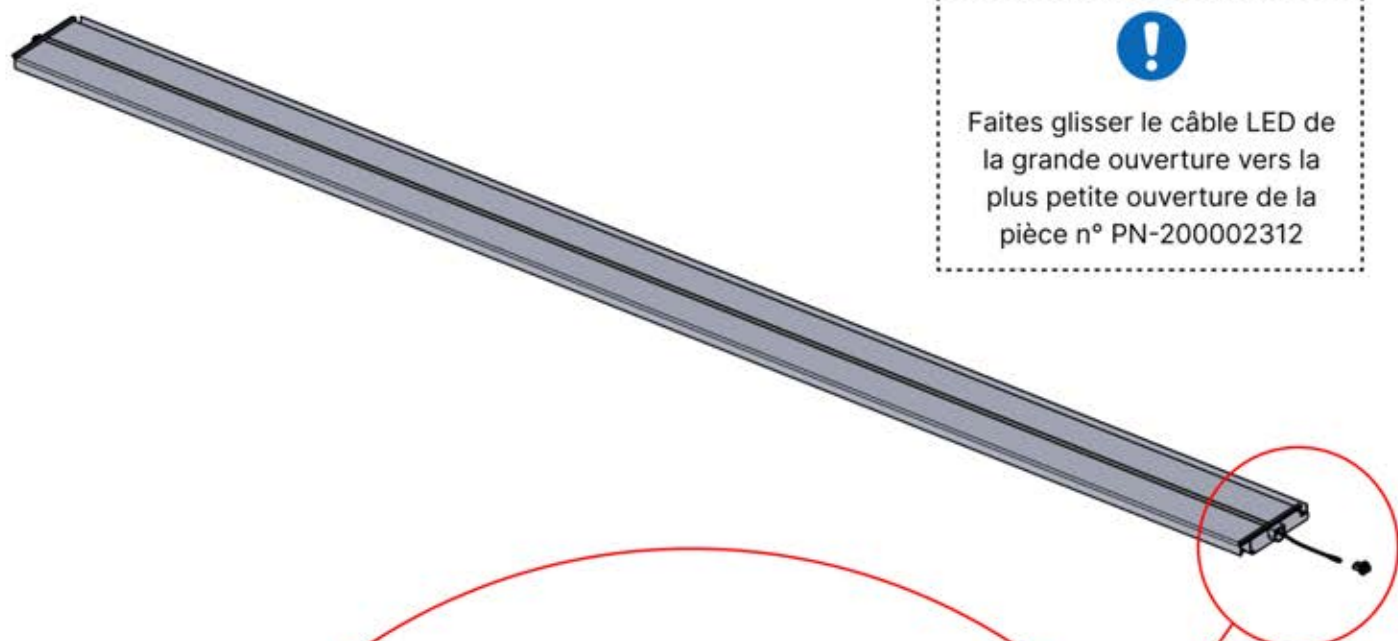

# 45

Faites glisser le câble LED de la grande ouverture vers la plus petite ouverture de la pièce n° PN-200002312

**6**