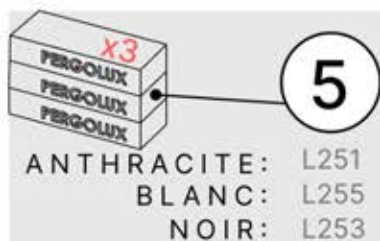

45

Faites glisser le câble LED de la grande ouverture vers la plus petite ouverture de la pièce n° PN-200002312

6