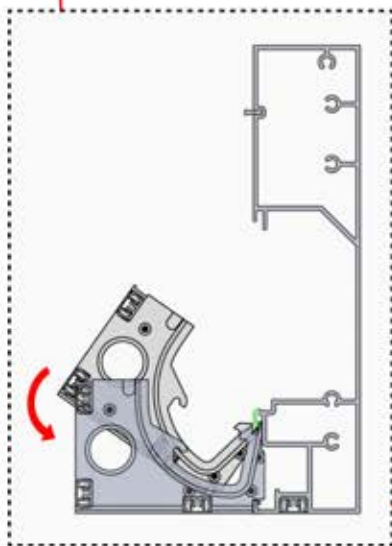

# 12

**x1**  
PERGOLUX

**2**

ANTHRACITE: B286  
BLANC: B290  
NOIR: B294

PN-200002488

**4x**