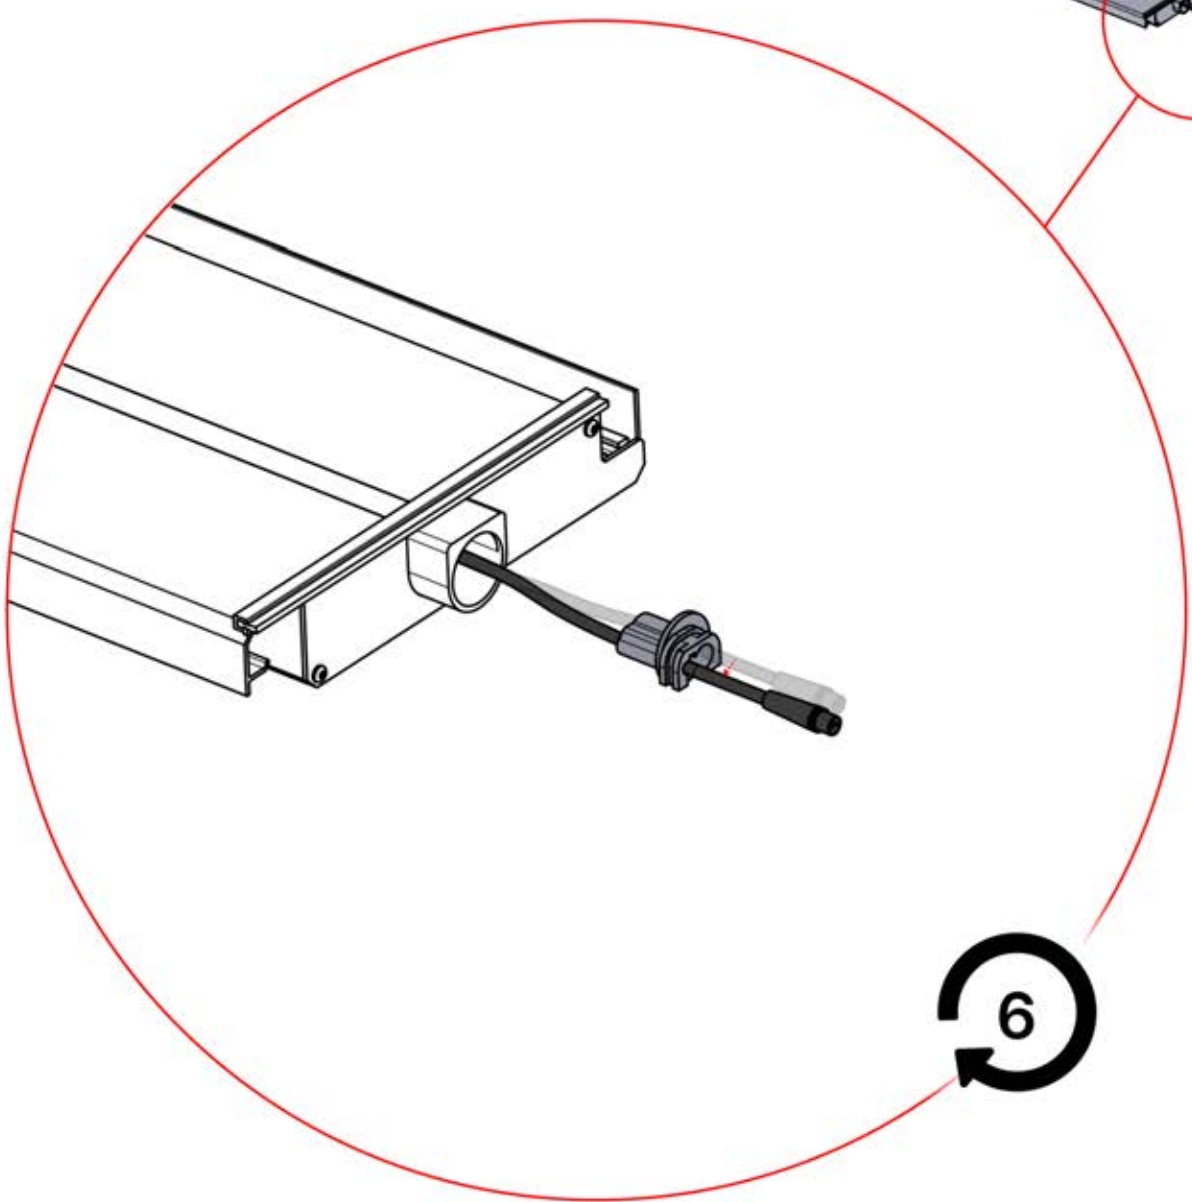

# 45

Faites glisser le câble LED de la grande ouverture vers la plus petite ouverture de la pièce n° PN-200002312

**6**