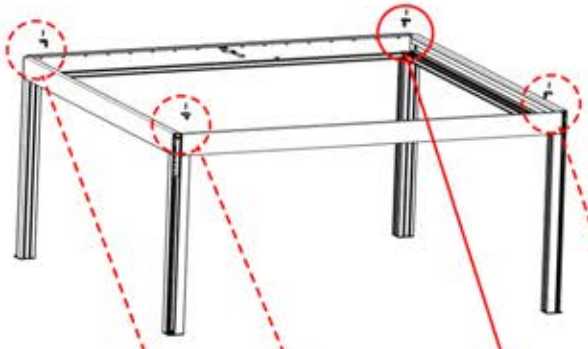

# 16

**x7**  
PERGOLUX

**6**

ANTHRACITE: L239  
BLANC: L243  
NOIR: L241

 PN-200002289  
**4x**

 5.5 x 70  
PN-200000958  
**4x**