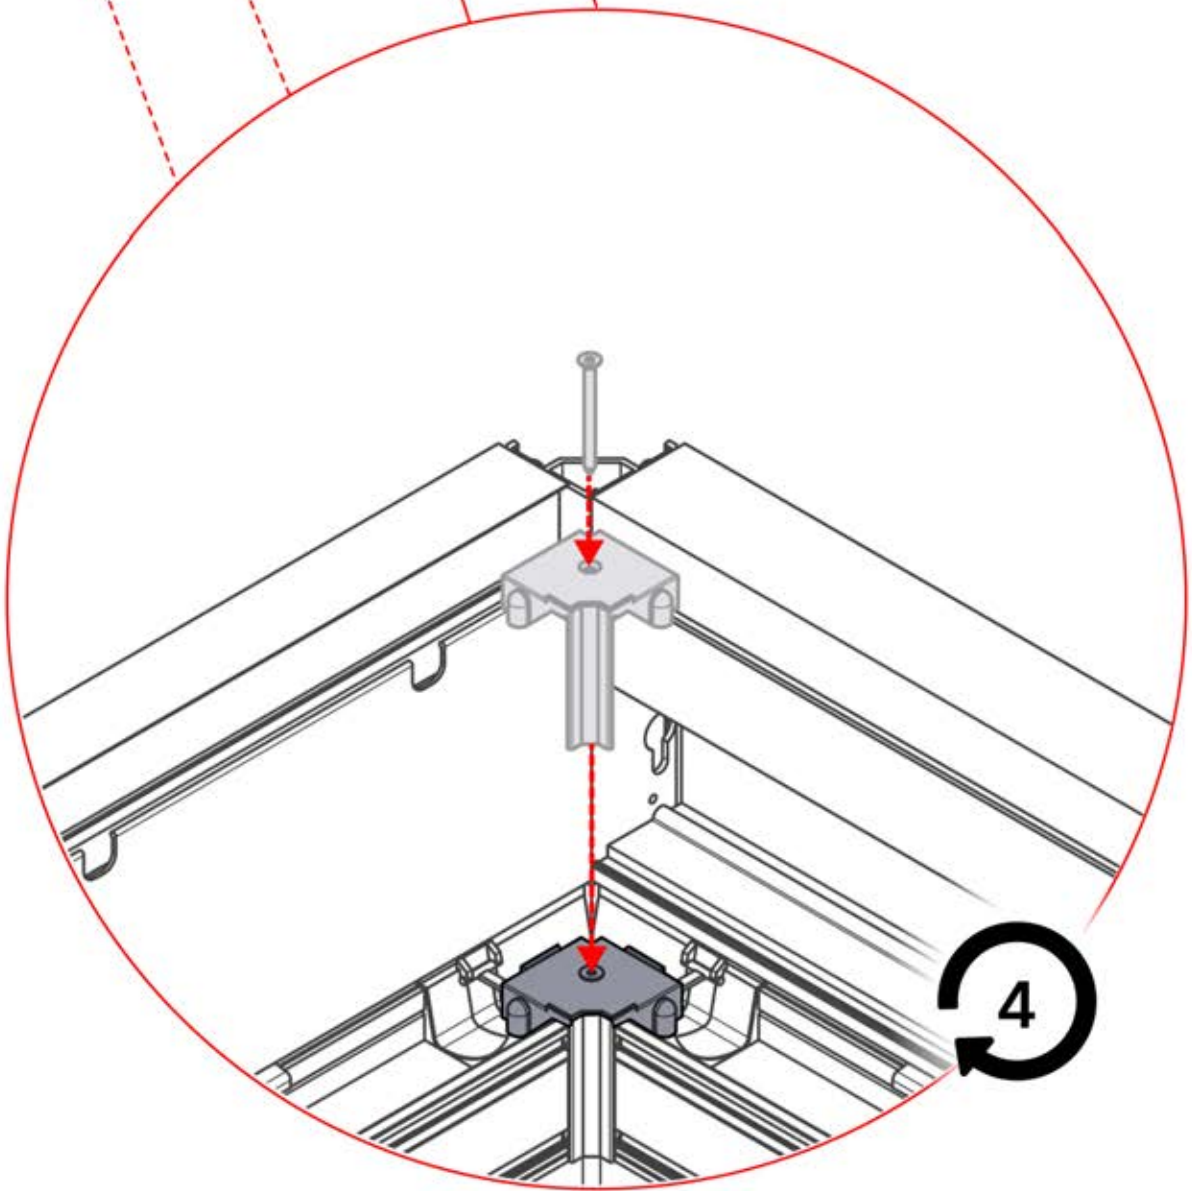

# 16

**x7**  
PERGOLUX

**6**

ANTHRACITE: L239  
BLANC: L243  
NOIR: L241

 PN-200002289  
**4x**

 5.5 x 70  
PN-200000958  
**4x**