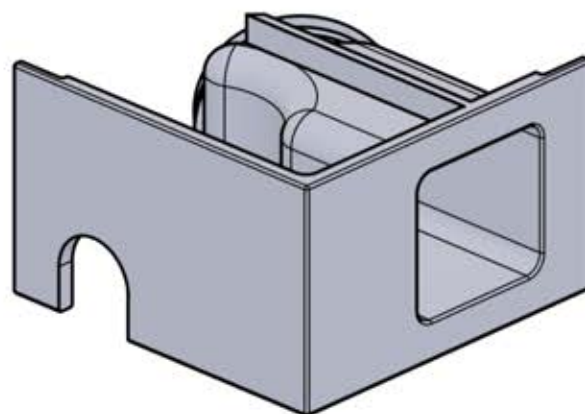

# INFORMATION

	<b>6</b>		PN-200002303 <b>4x</b>
ANTHRACITE: L239			
BLANC: L243			
NOIR: L241			

Choisissez l'une des quatre pièces portant la référence PN-200002303 et percez un trou de 10 mm de diamètre pour y faire passer le câble d'alimentation. Cette pièce doit être montée sur le POTEAU D'ANGLE comme indiqué à l'étape 64