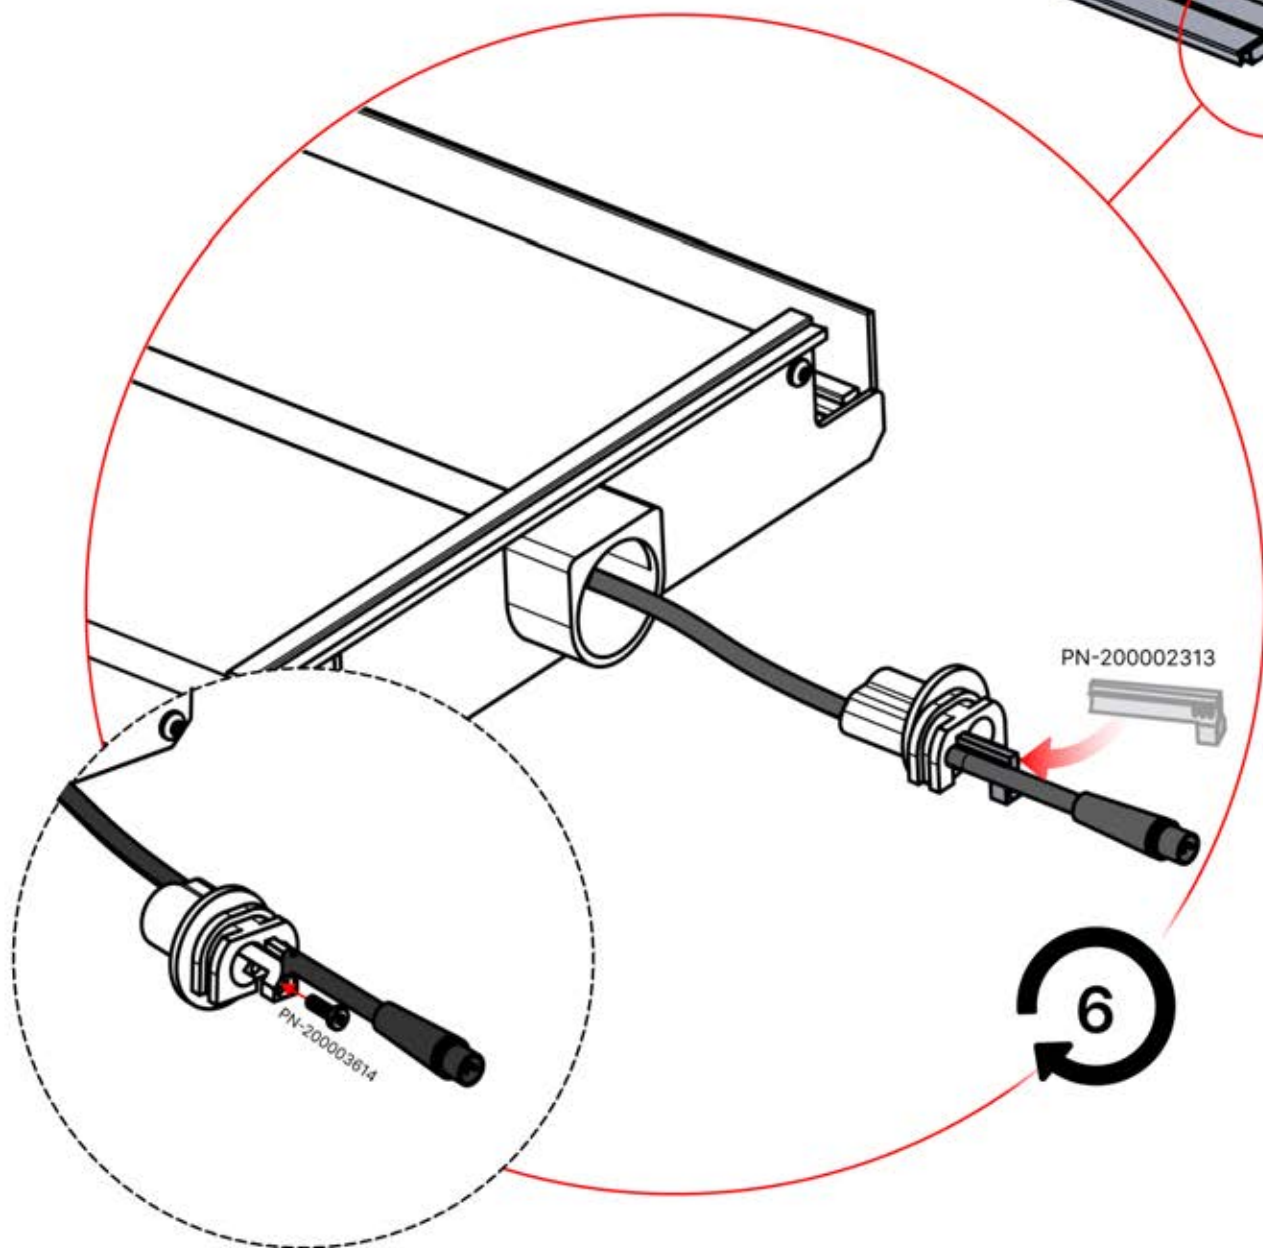

46

x3
PERGOLUX
PERGOLUX
PERGOLUX

5

ANTHRACITE: L251
BLANC: L255
NOIR: L253

PN-200003536
6x

Utilisez la pièce n°
PN-200002313 pour fixer
le câble LED dans la plus
petite ouverture