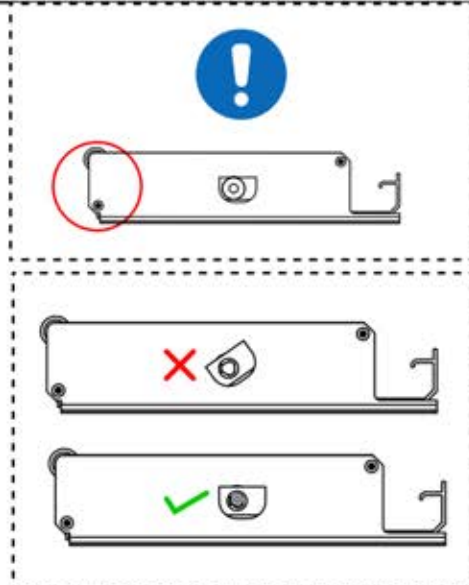

# 50

**x7**  
PERGOLUX

**4**

ANTHRACITE: L263  
BLANC: L267  
NOIR: L265

**E**

PN-200003534

**1x**