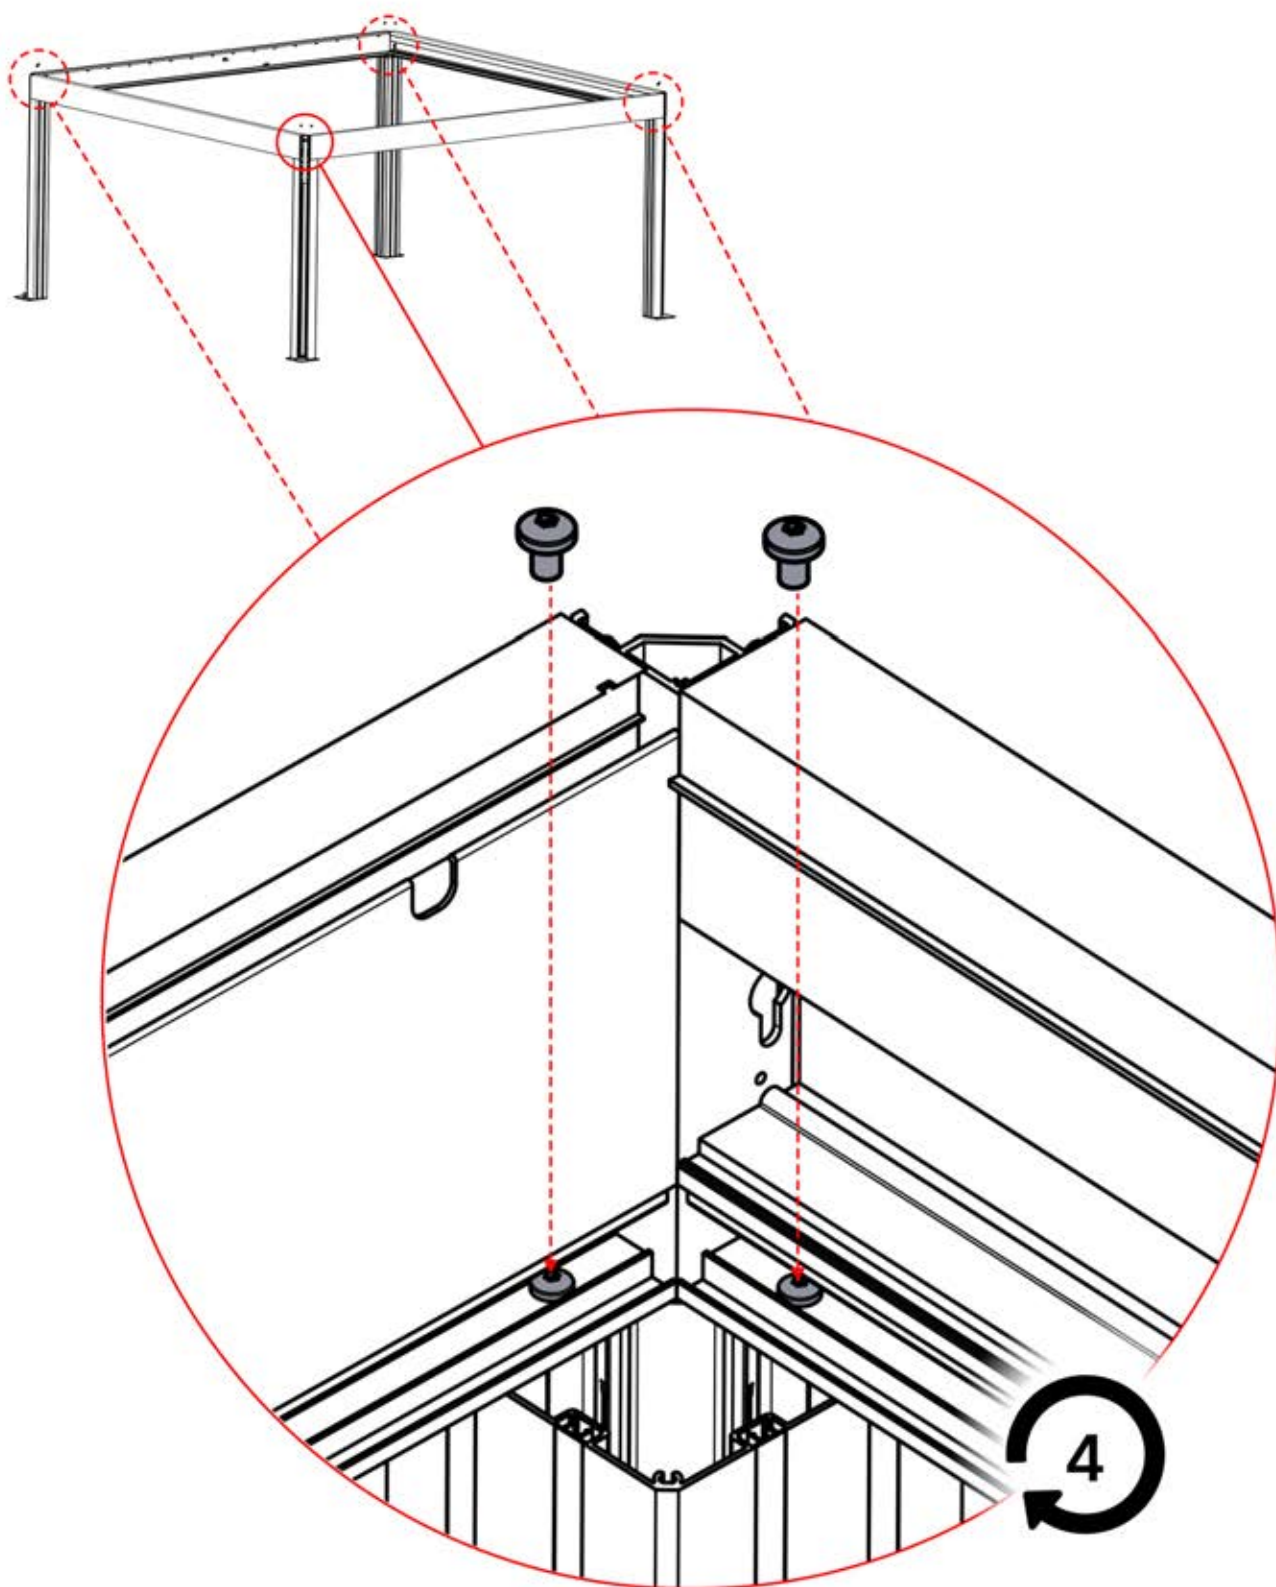

# 06

6

ANTHRACITE: L239  
BLANC: L243  
NOIR: L241

PN-200000655

8x