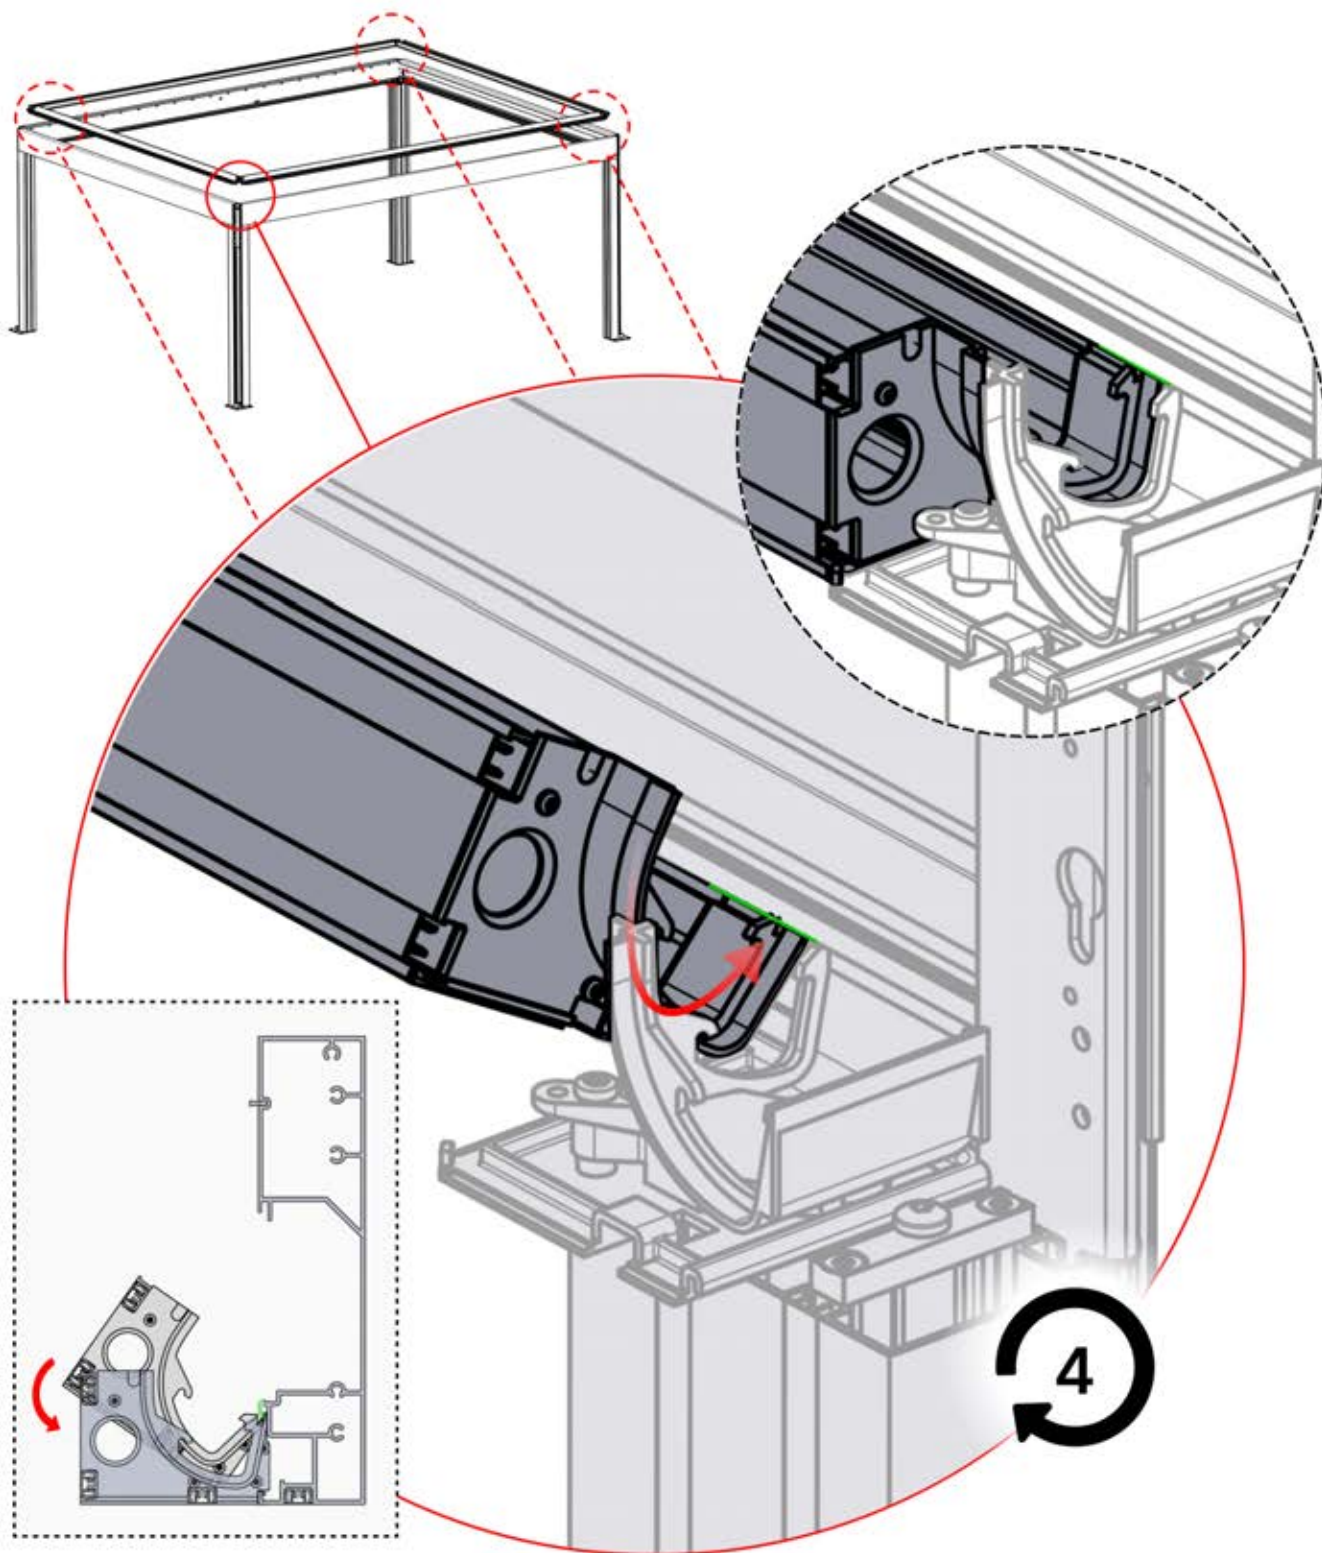

# 12

**x1**  
PERGOLUX

**2**

ANTHRACITE: B286  
BLANC: B290  
NOIR: B294

PN-200002488

**4x**