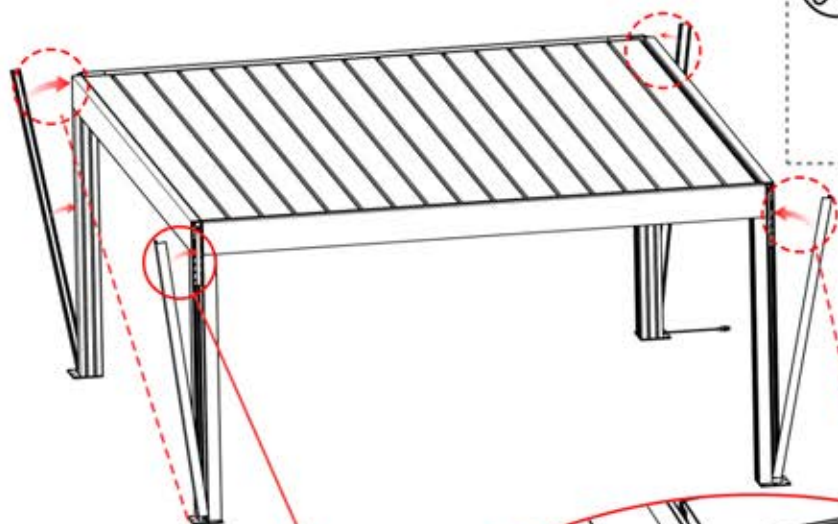

65

x2
PERGOLUX
PERGOLUX

1

ANTHRACITE: C126
BLANC: C127
NOIR: C128

PN-200002301
4x

3

2

1

4

Click!

PN-200002301