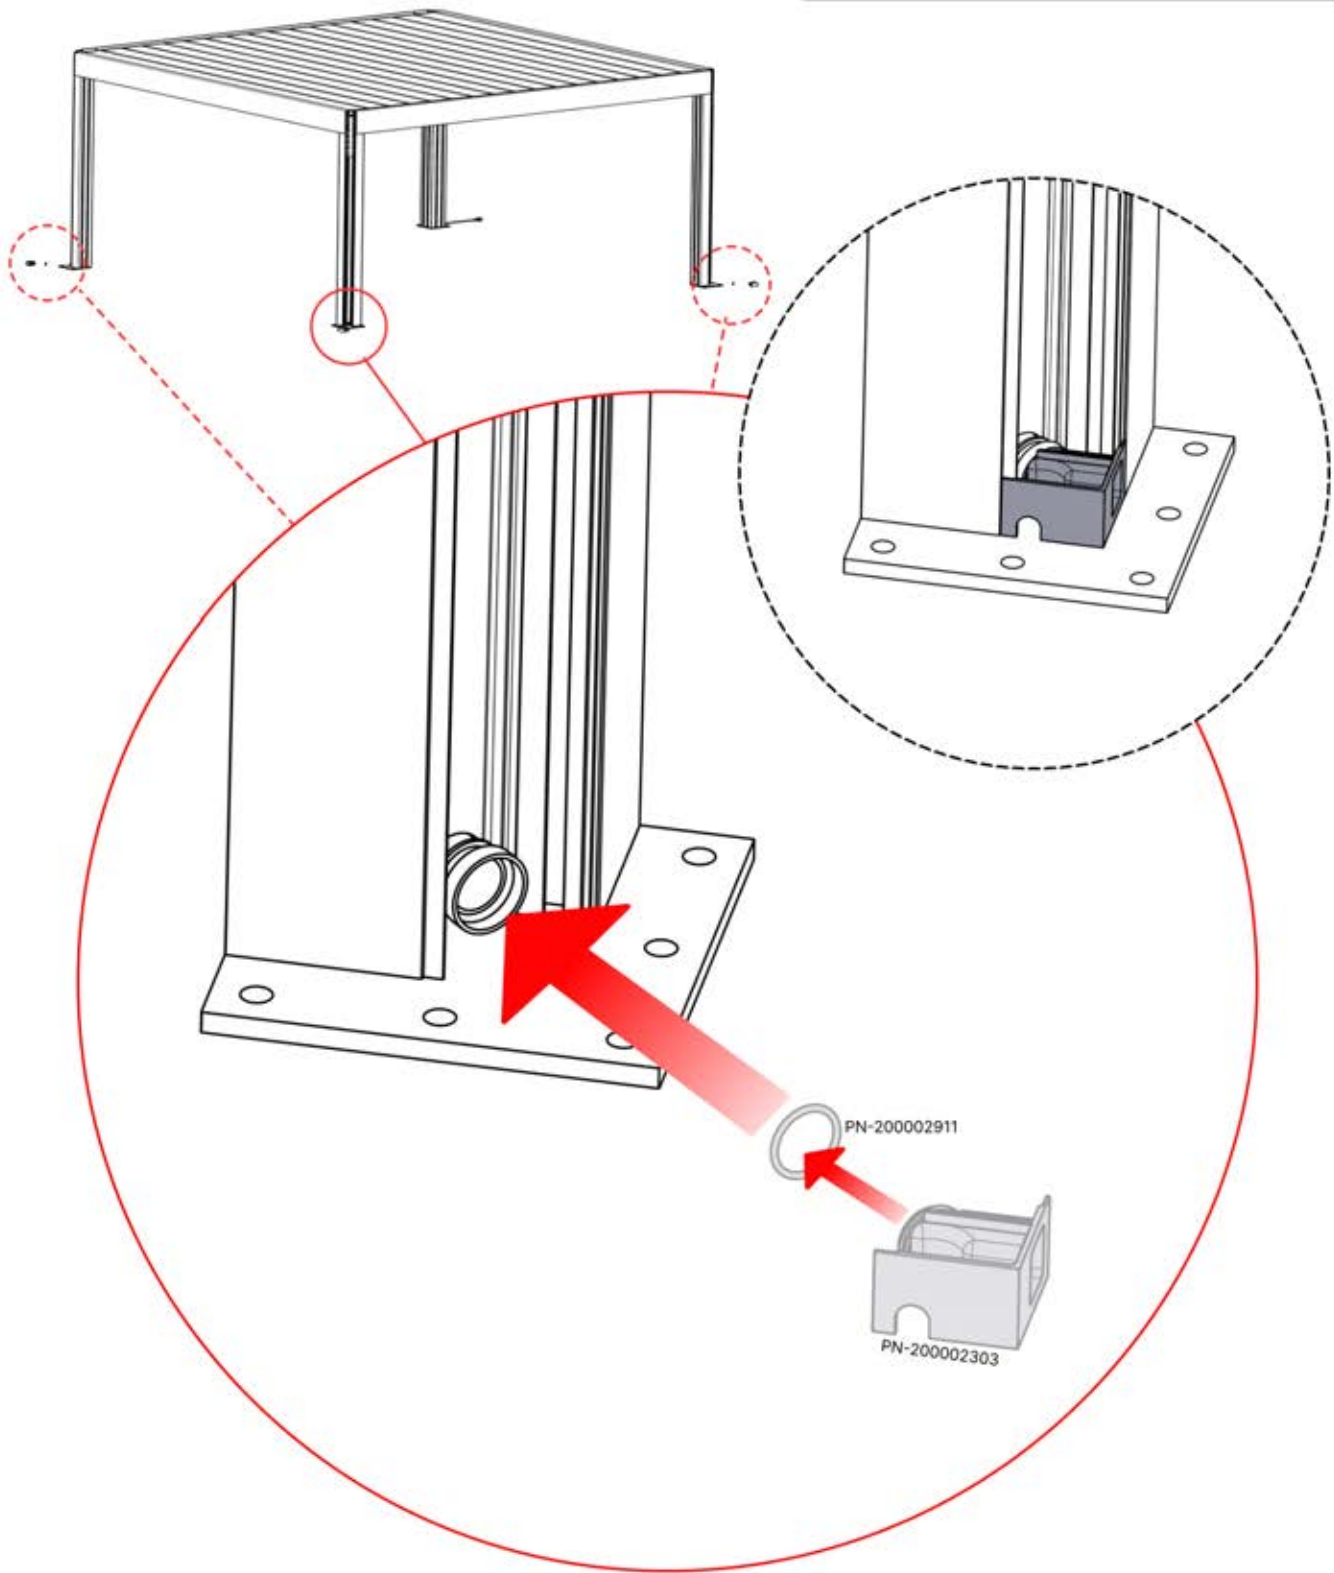

63

6

x7
PERGOLUX

ANTHRACITE: L239
BLANC: L243
NOIR: L241

PN-200002303
4x

PN-200002911
4x