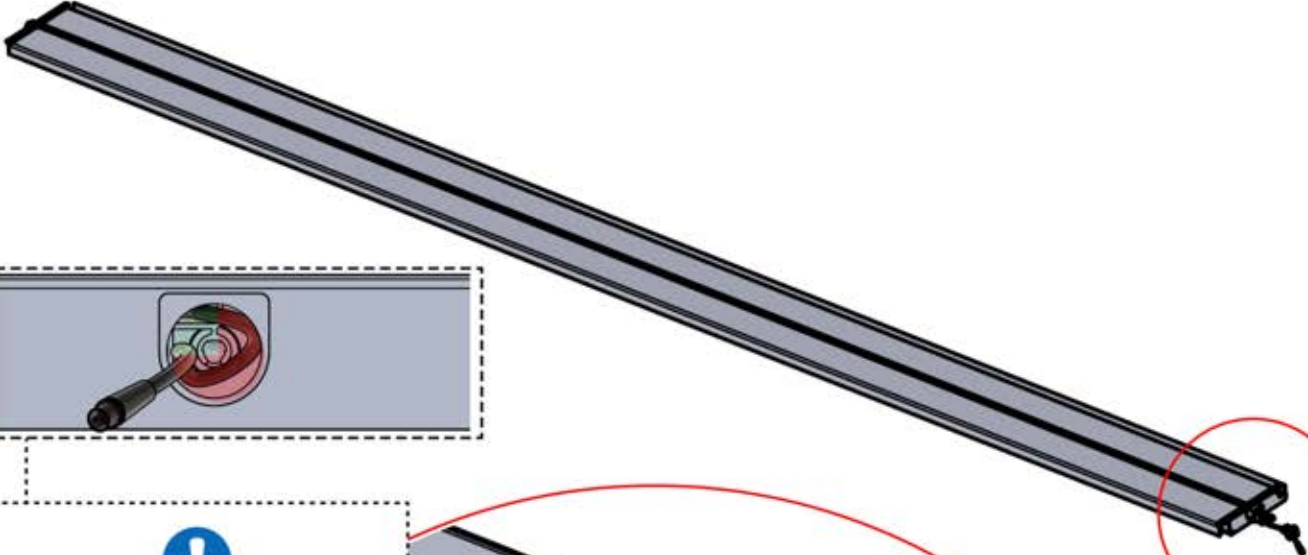

47

x3
PERGOLUX
PERGOLUX
PERGOLUX

5

ANTHRACITE: L251
BLANC: L255
NOIR: L253

PN-200003536
6x