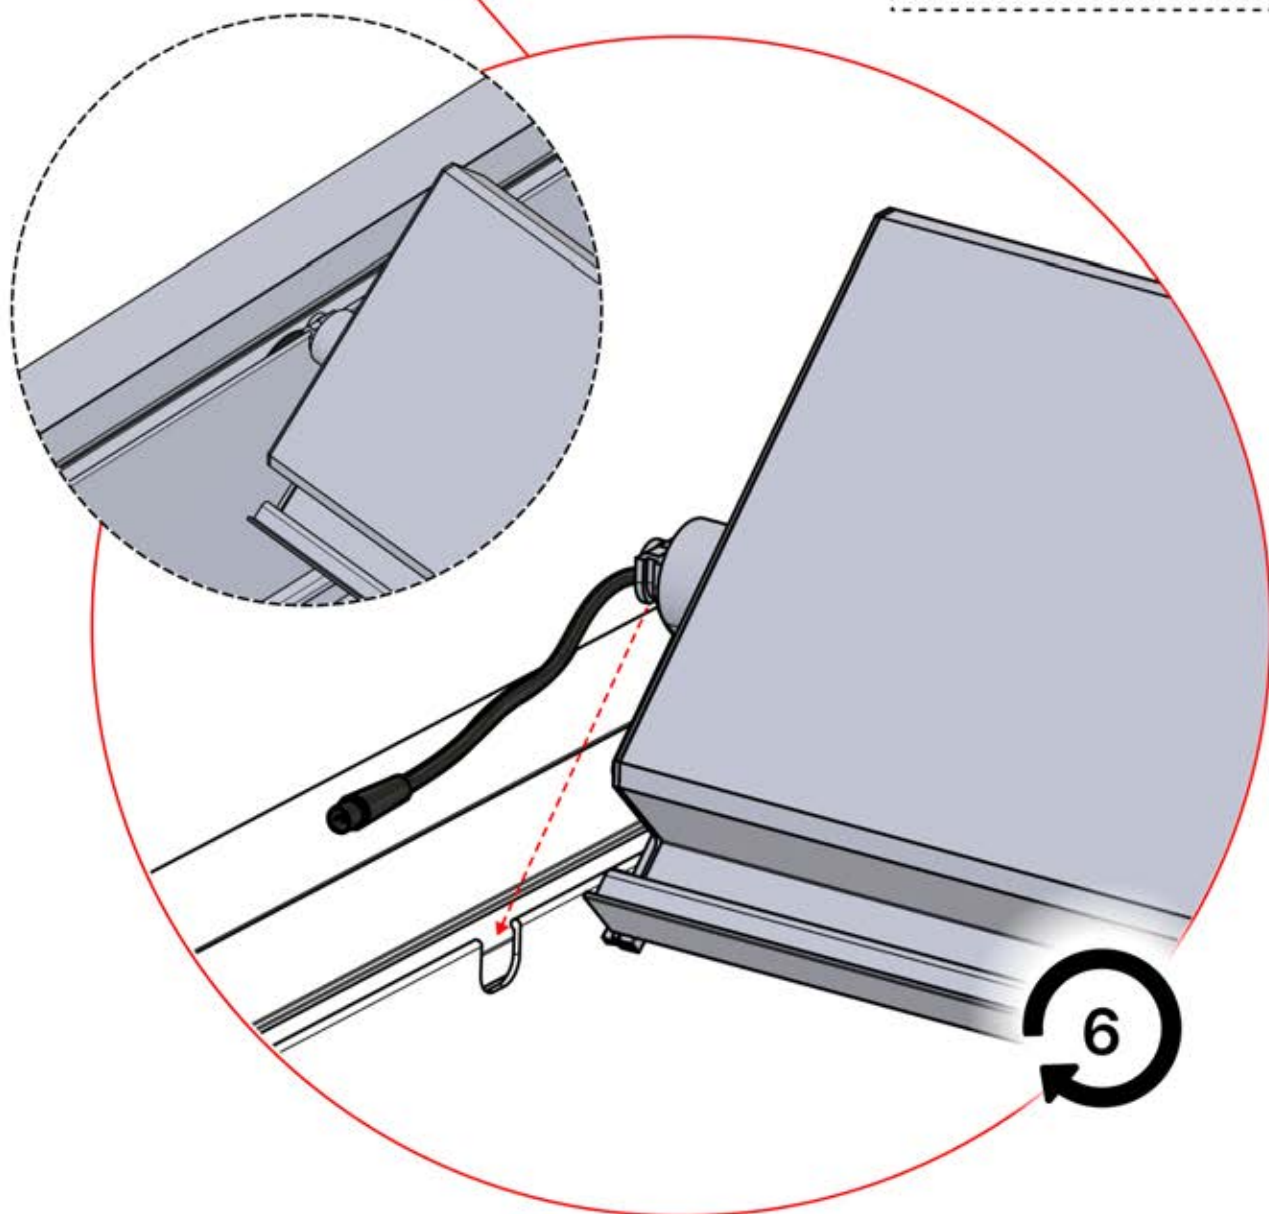

PN-200003536
6x

57

Branchez le câble LED
au connecteur LED à 6
broches

58

x3
PERGOLUX
PERGOLUX
PERGOLUX

5

ANTHRACITE: L251
BLANC: L255
NOIR: L253

 PN-200003536
6x