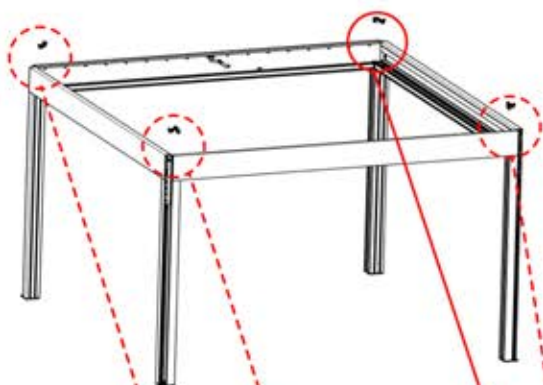

14

6

ANTHRACITE: L239
BLANC: L243
NOIR: L241

PN-200003051
8x

PN-200003049
8x

PN-200003050
8x