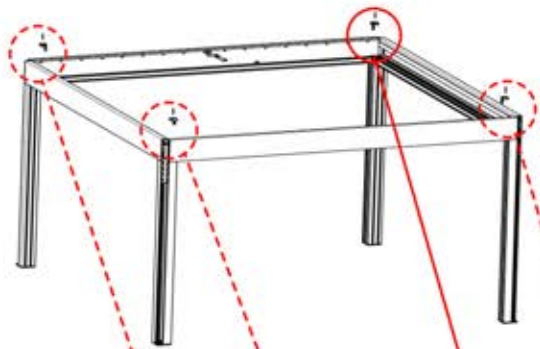

PN-200003050
8x

16

x7
PERGOLUX

6

ANTHRACITE: L239
BLANC: L243
NOIR: L241

 PN-200002289
4x

 5.5 x 70
PN-200000958
4x

17