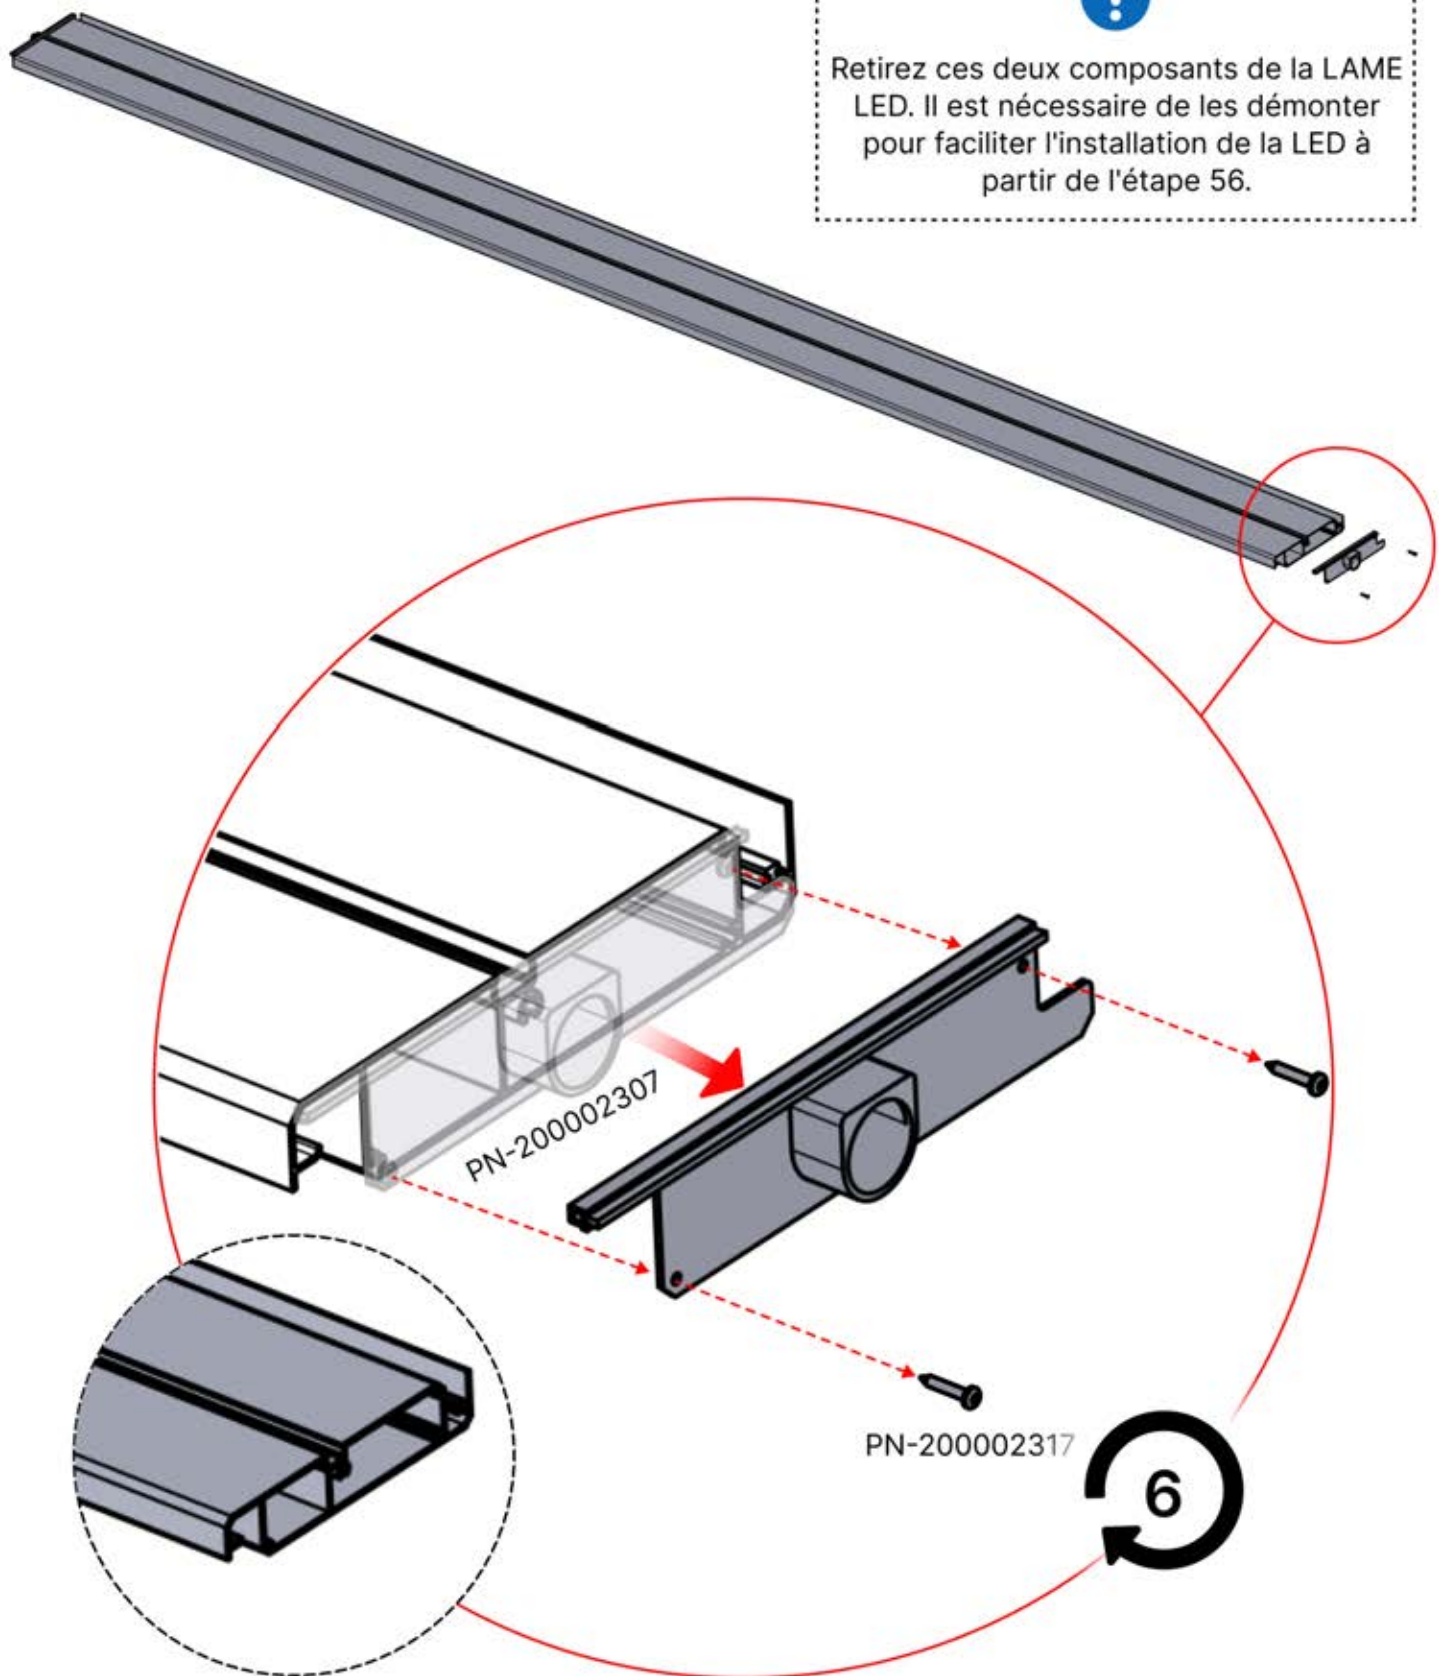

5

ANTHRACITE: L251
BLANC: L255
NOIR: L253

PN-200003536
6x

Retirez ces deux composants de la LAME LED. Il est nécessaire de les démonter pour faciliter l'installation de la LED à partir de l'étape 56.

41

x3
PERGOLUX
PERGOLUX
PERGOLUX