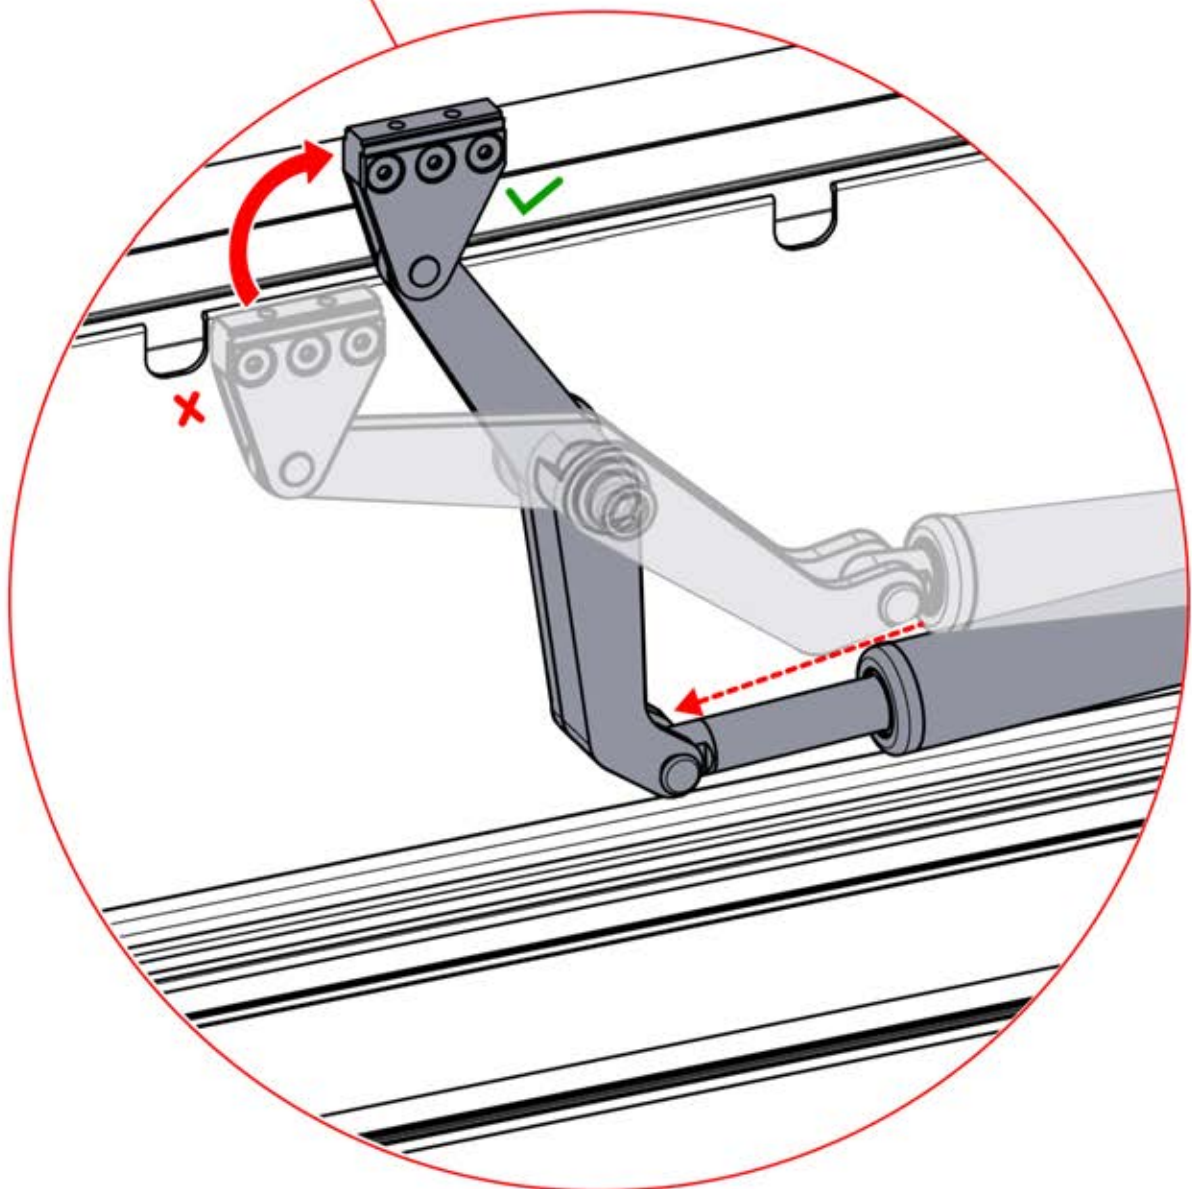

26

Câble d'alimentation
PN-200003781
1x

!
Le câble d'alimentation
peut être passé à
travers tous les
poteaux.

27

28

29

30

 x1 PERGOLUX	2	
ANTHRACITE: B285 BLANC: B289 NOIR: B293		
 x1 PERGOLUX	6	
ANTHRACITE: L239 BLANC: L243 NOIR: L241		
		 PN-200002492 1x
		 PN-200002134 2x