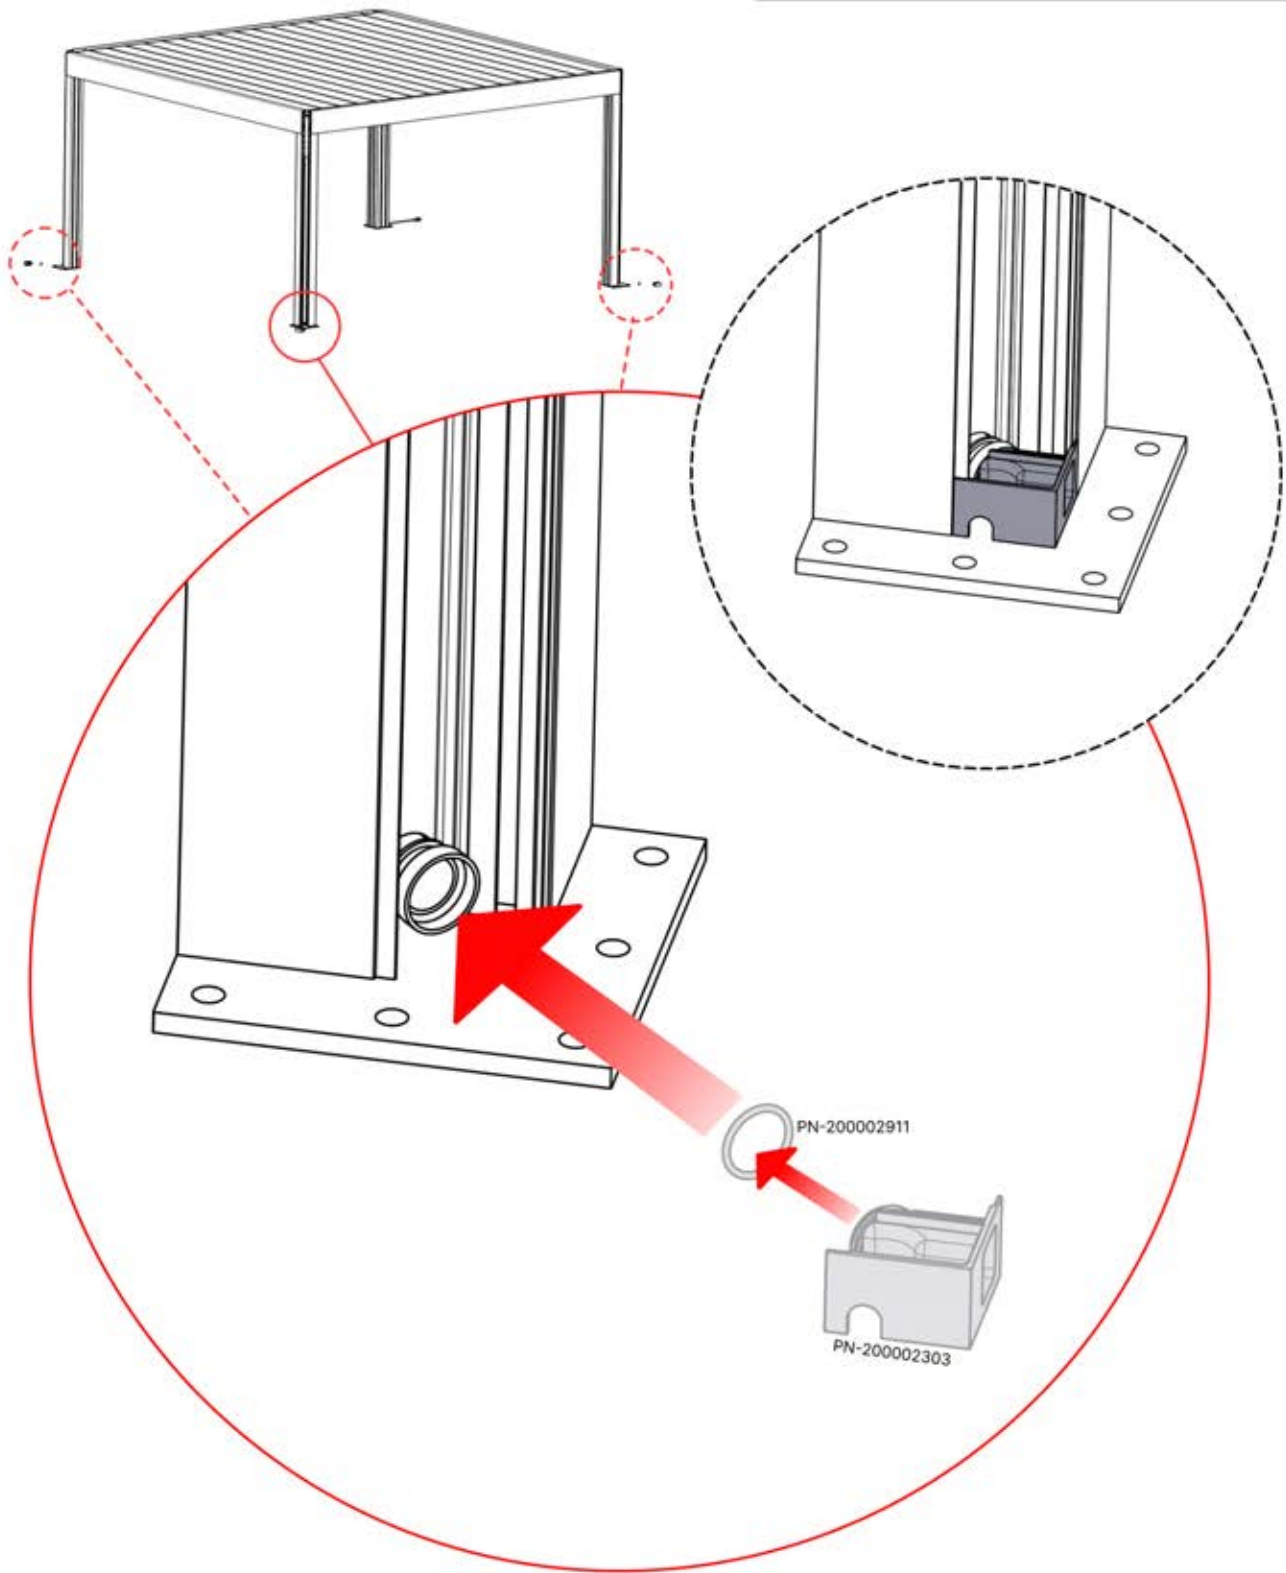

63

6

x7
PERGOLUX

ANTHRACITE: L239
BLANC: L243
NOIR: L241

PN-200002303
4x

PN-200002911
4x