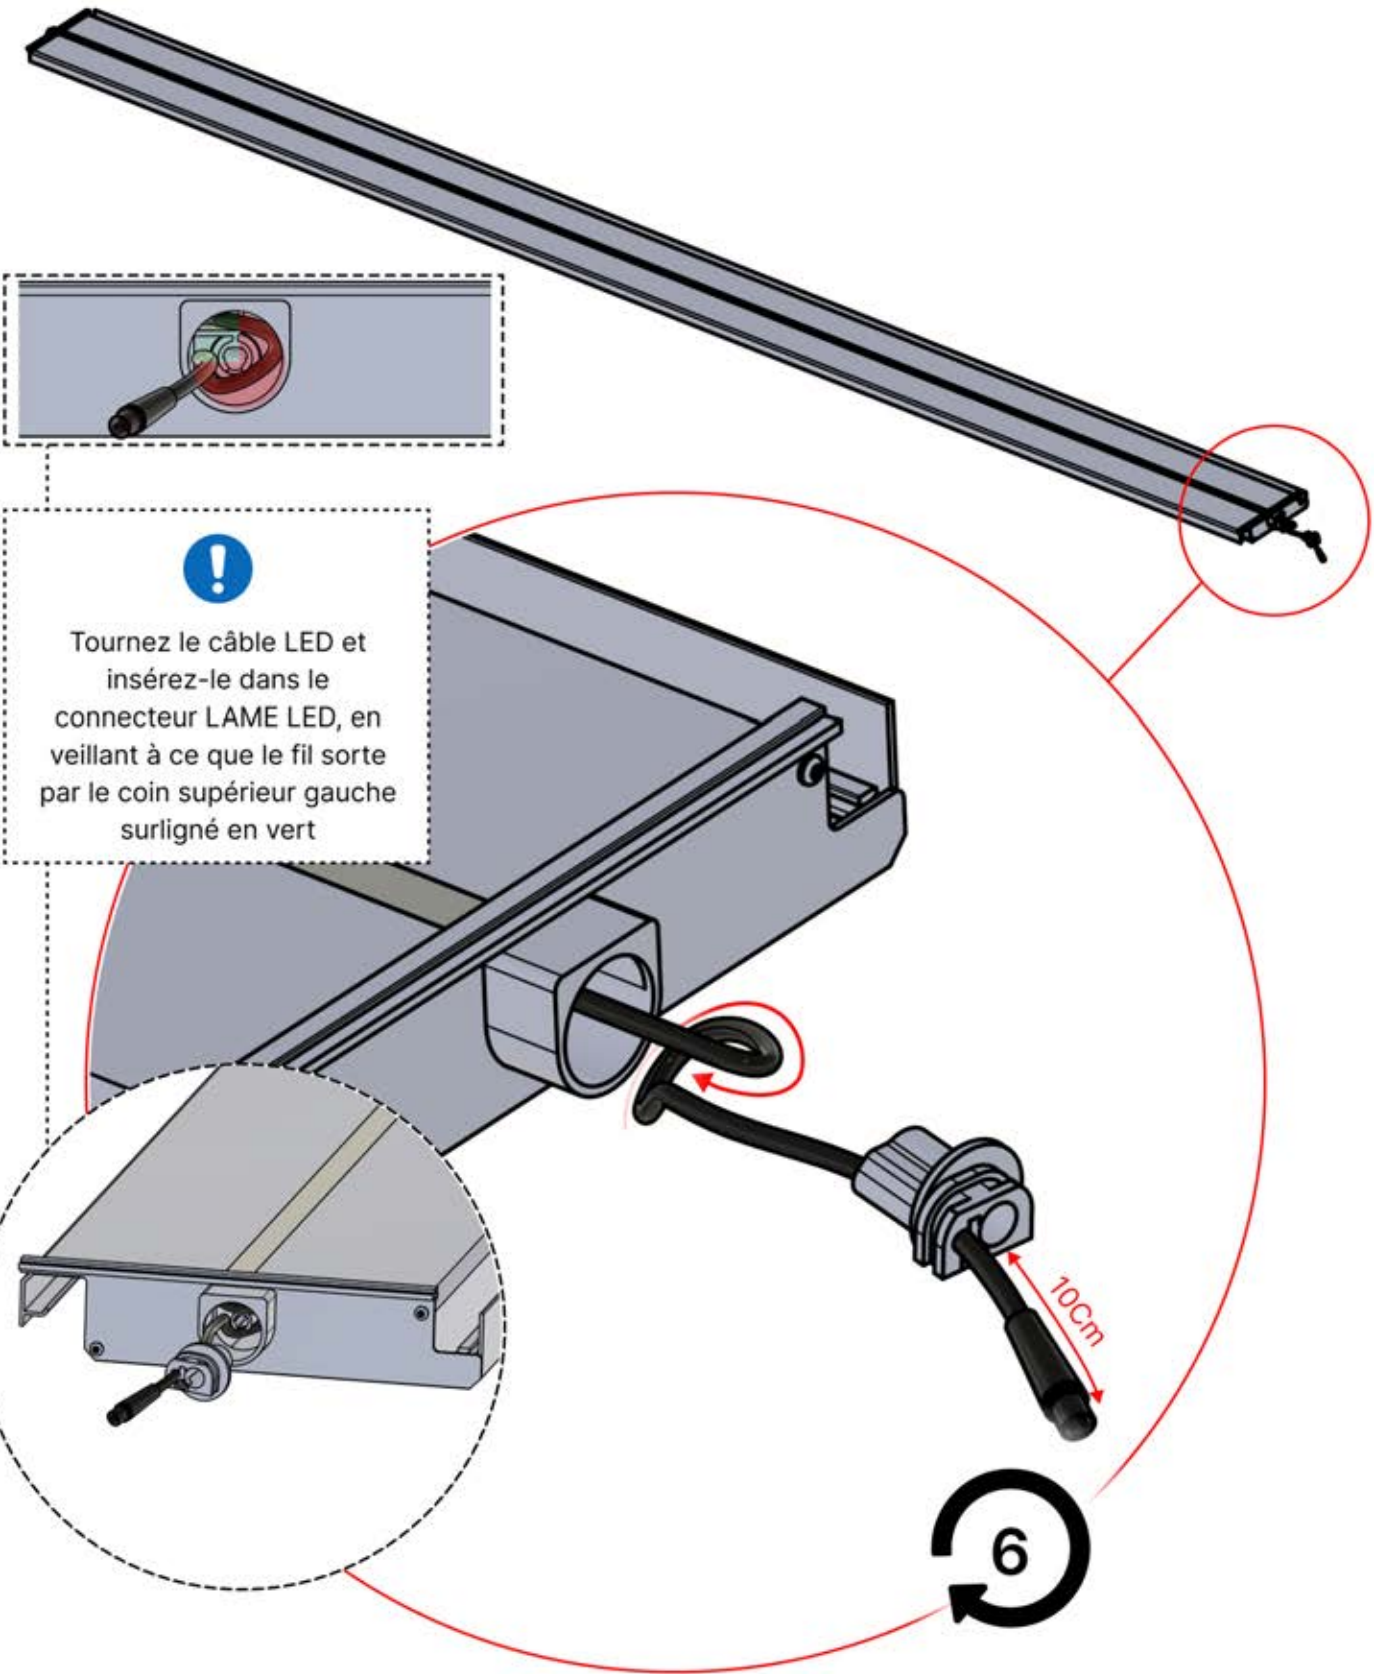

47

x3
FERGOLUX
FERGOLUX
FERGOLUX

5

ANTHRACITE: L251
BLANC: L255
NOIR: L253

PN-200003536
6x