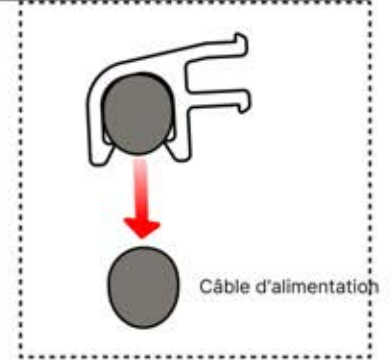

26

Câble d'alimentation
PN-200003781
1x

!
Le câble d'alimentation
peut être passé à
travers tous les
poteaux.

27

28

29

30

 x1 PERGOLUX	2	
ANTHRACITE: B285 BLANC: B289 NOIR: B293		
 x1 PERGOLUX	6	
ANTHRACITE: L239 BLANC: L243 NOIR: L241		
		 PN-200002492 1x
		 PN-200002134 2x