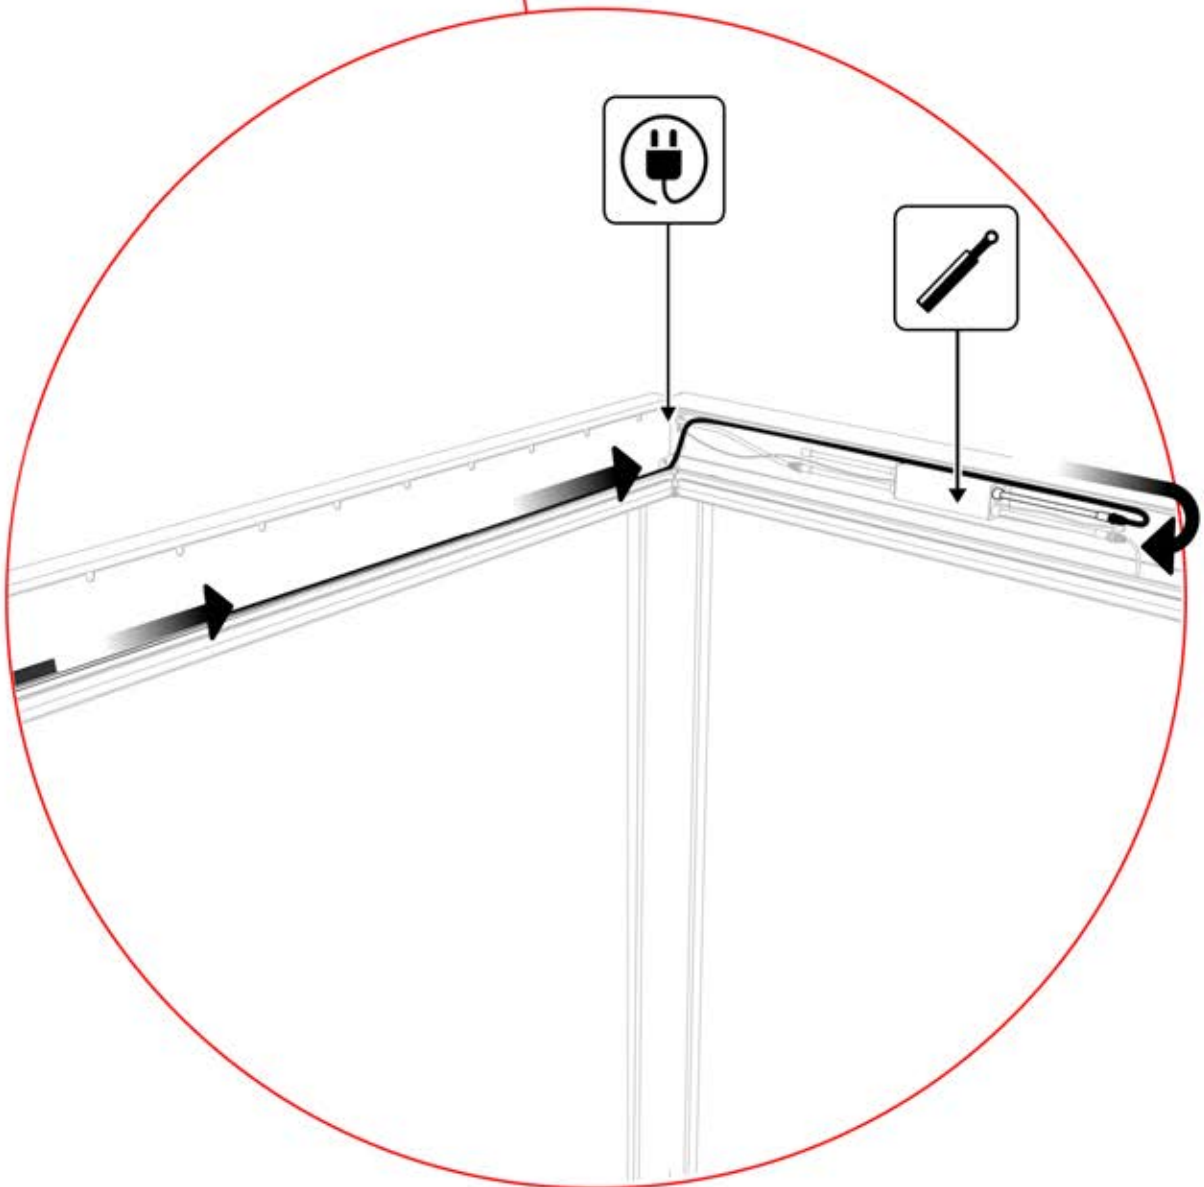

26

Câble d'alimentation
PN-200003781
1x

!
Le câble d'alimentation
peut être passé à
travers tous les
poteaux.

27

28

29

30

 x1 PERGOLUX	2	
ANTHRACITE: B285 BLANC: B289 NOIR: B293		
 x1 PERGOLUX	6	
ANTHRACITE: L239 BLANC: L243 NOIR: L241		
		 PN-200002492 1x
		 PN-200002134 2x