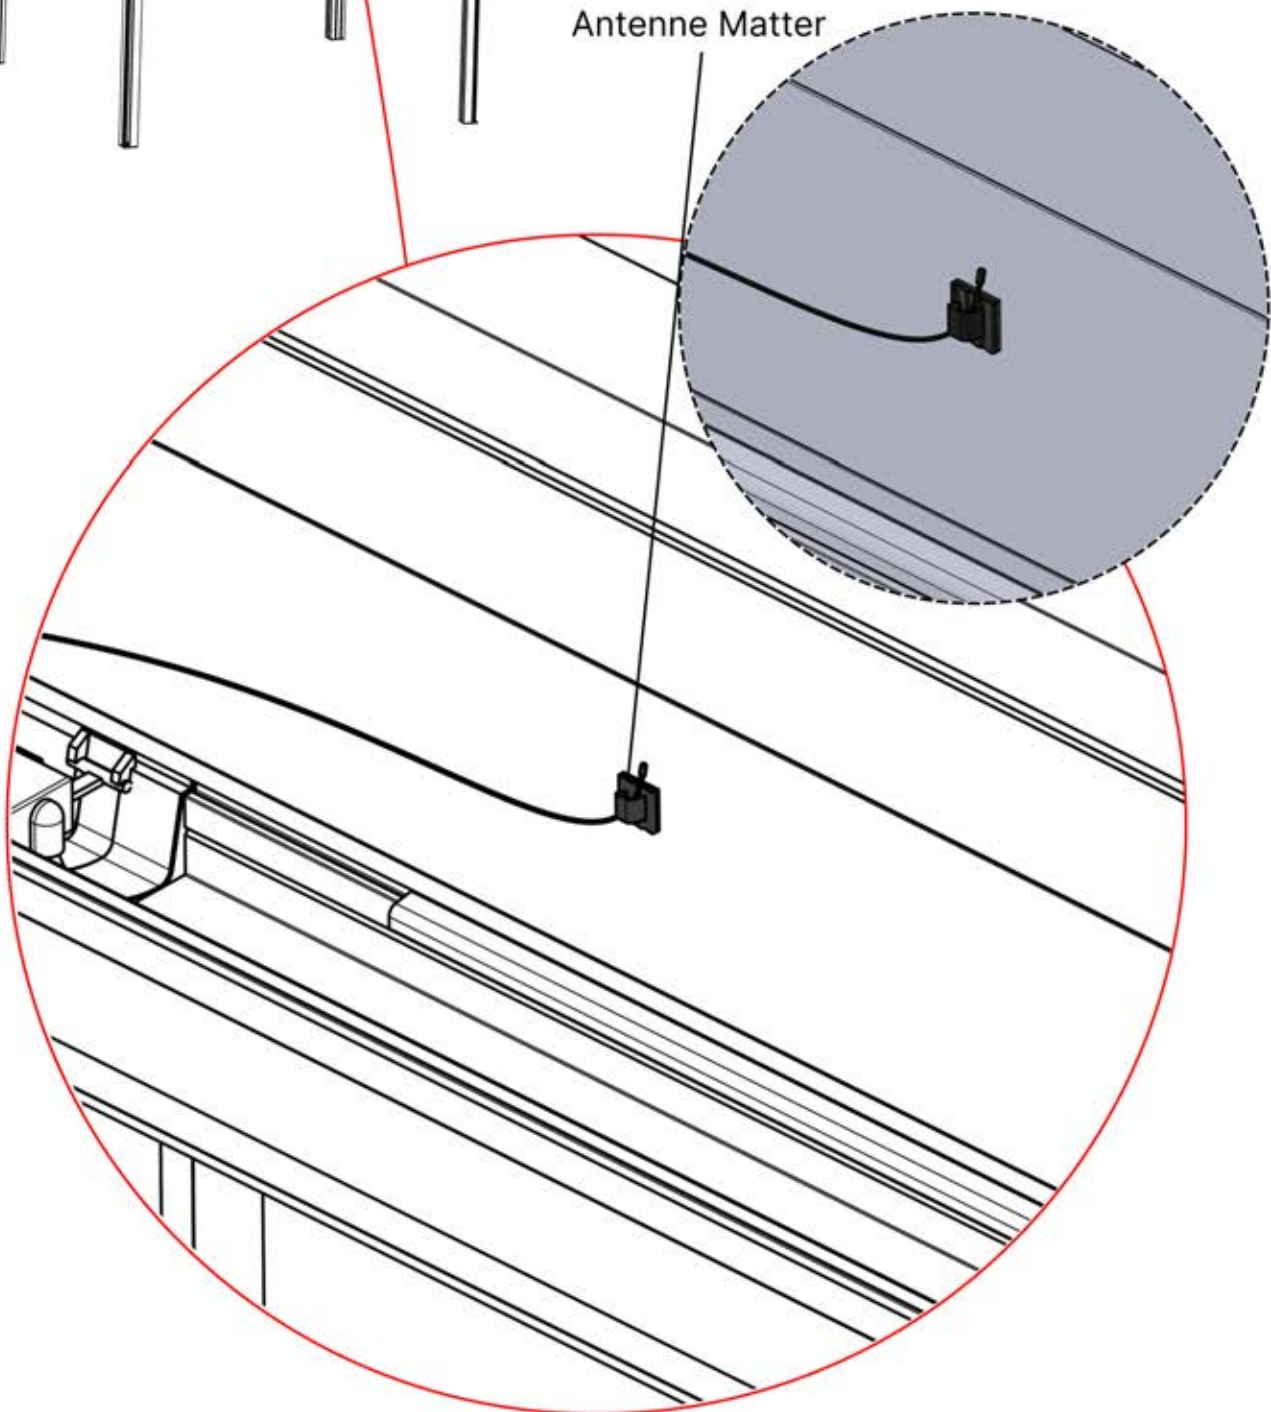

3

ANTHRACITE: B307
BLANC: B309
NOIR: B311

2

INFORMATION

Antenne Matter

37

Antenne Matter

PERGOLUX PRO MAX 3x5