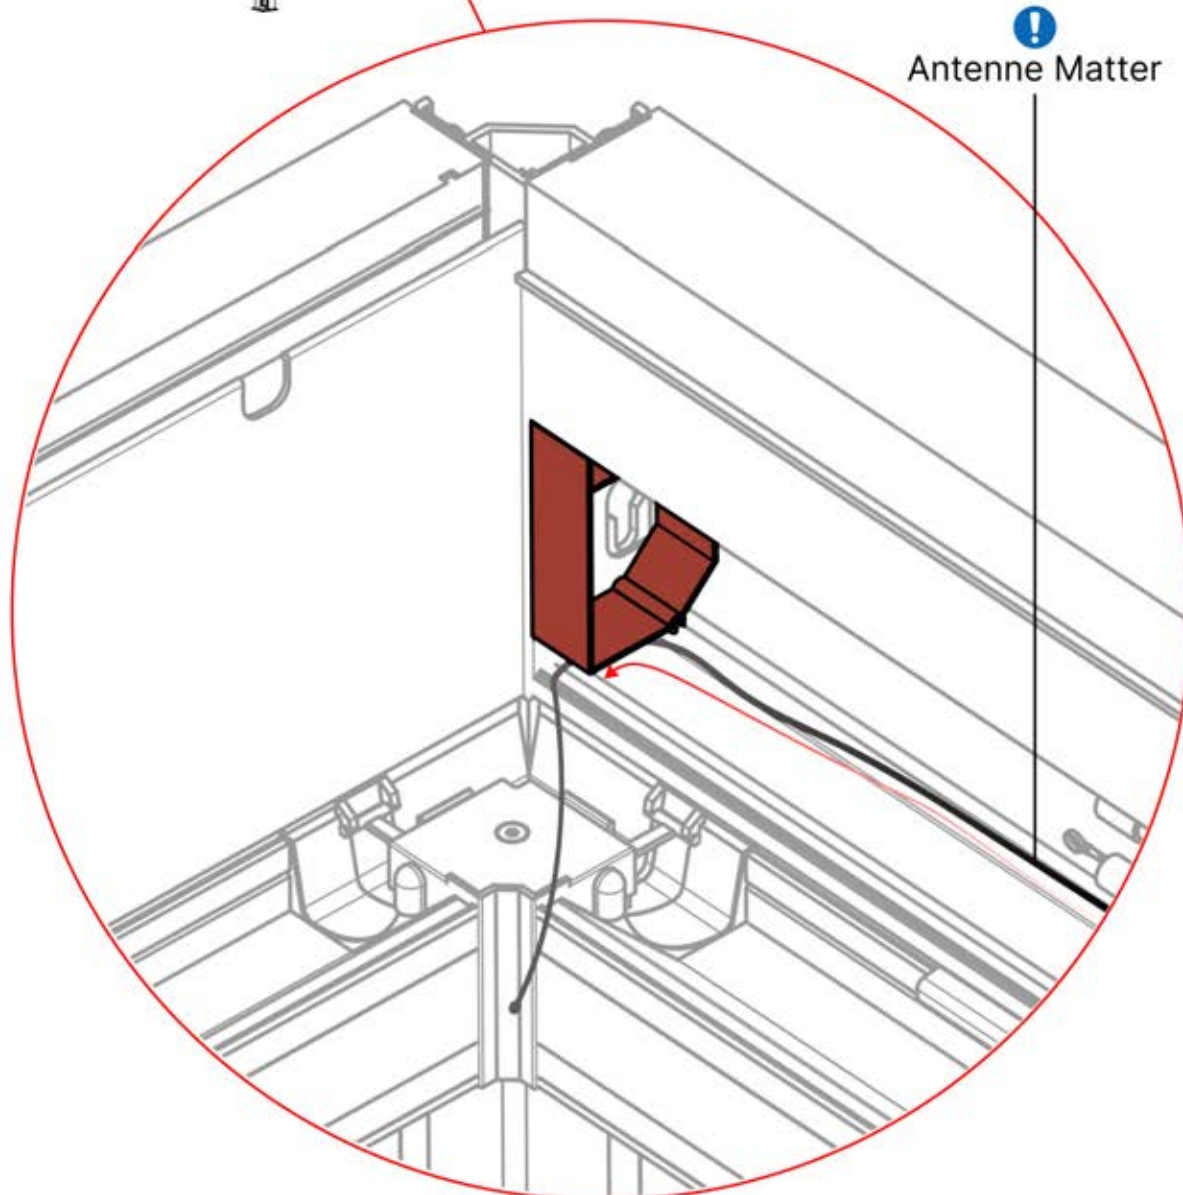

 **5x**

 **10x**

PN-200002683

PN-200002684

35

!
Acheminez le câble
d'antenne et placez-le
sous la pièce mise en
évidence (réf.
200002329).

!
Antenne Matter

36