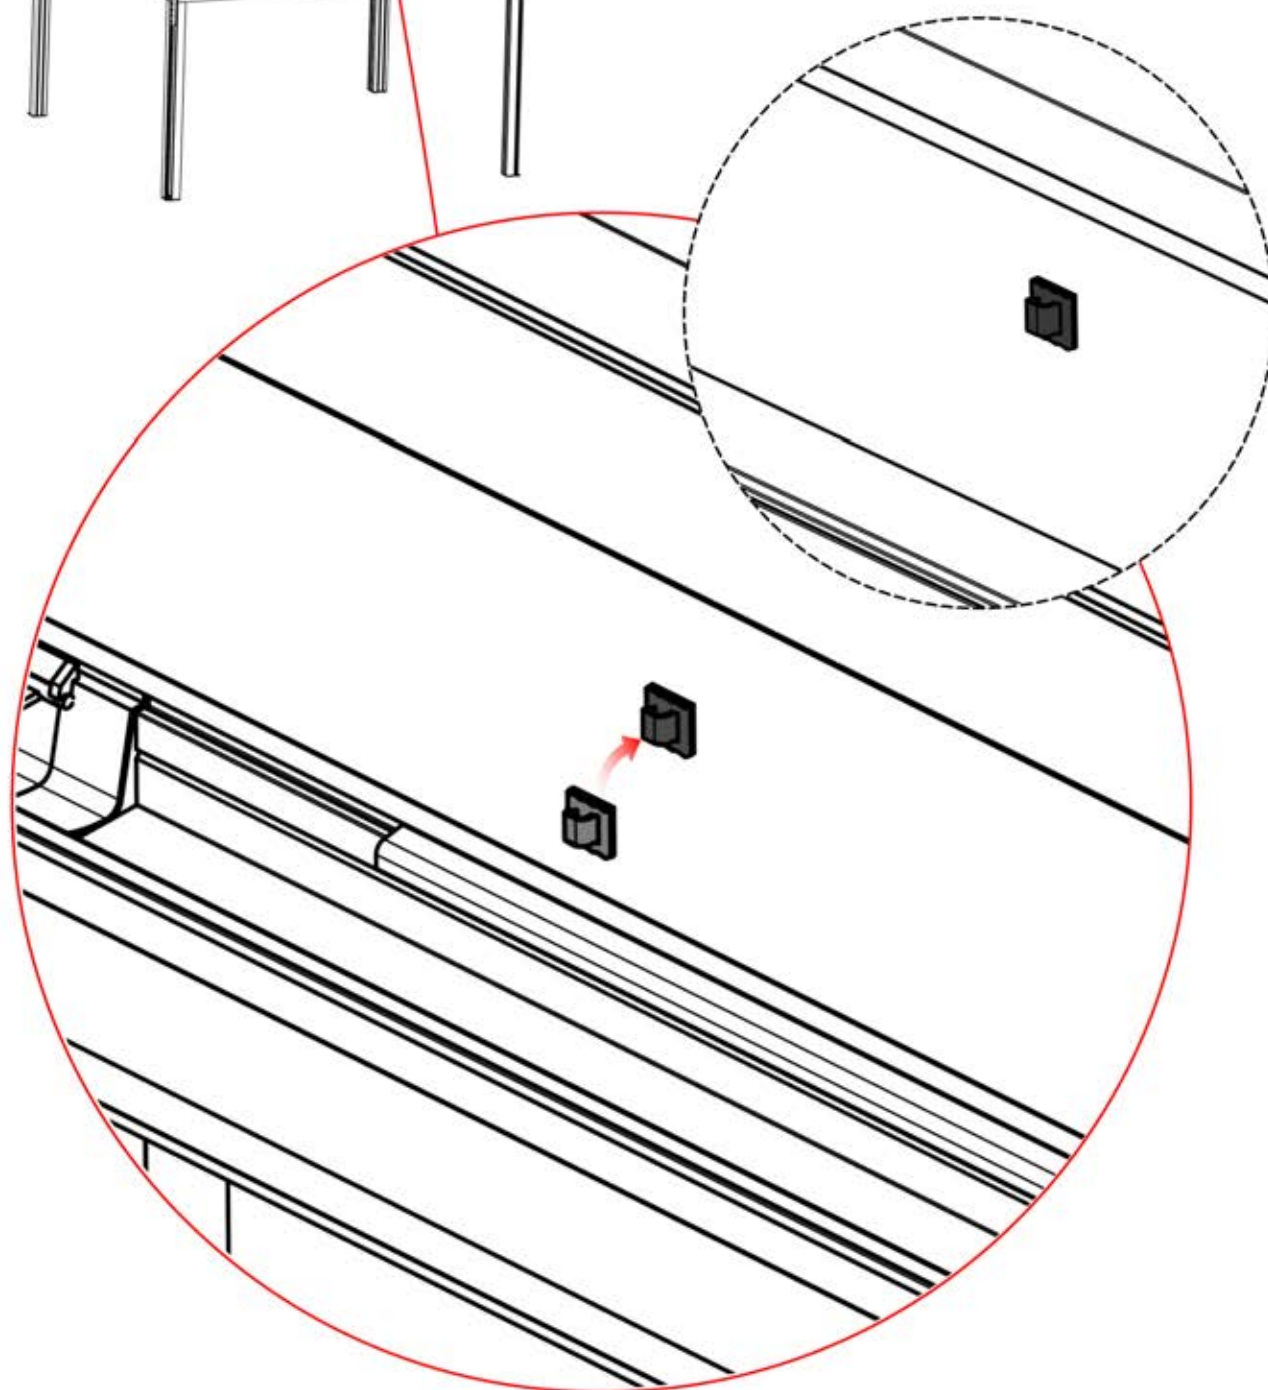

3

ANTHRACITE: B307
BLANC: B309
NOIR: B311

2

INFORMATION

Antenne Matter

37

Antenne Matter

PERGOLUX PRO MAX 3x5