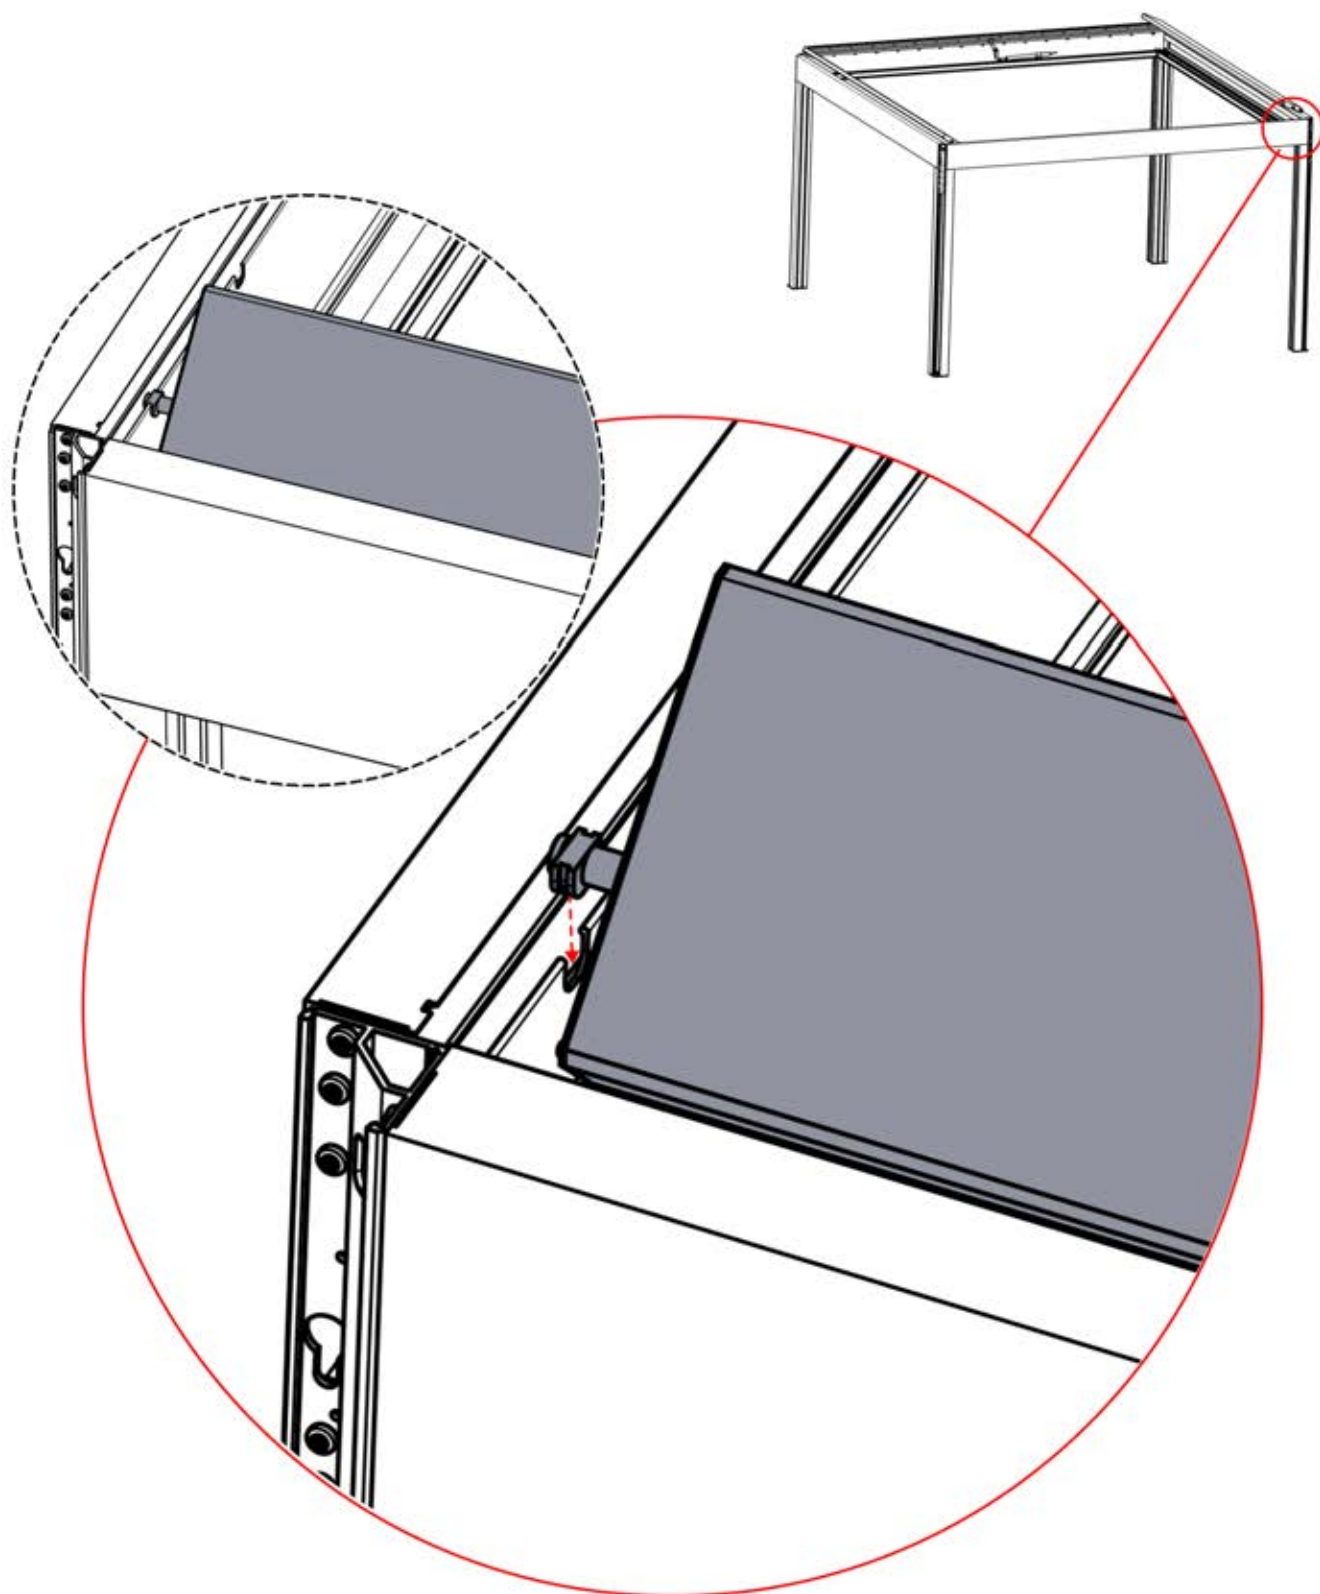

54

x1
PERGOLUX

6

ANTHRACITE: L239
BLANC: L243
NOIR: L241

S

PN-200003532
1x