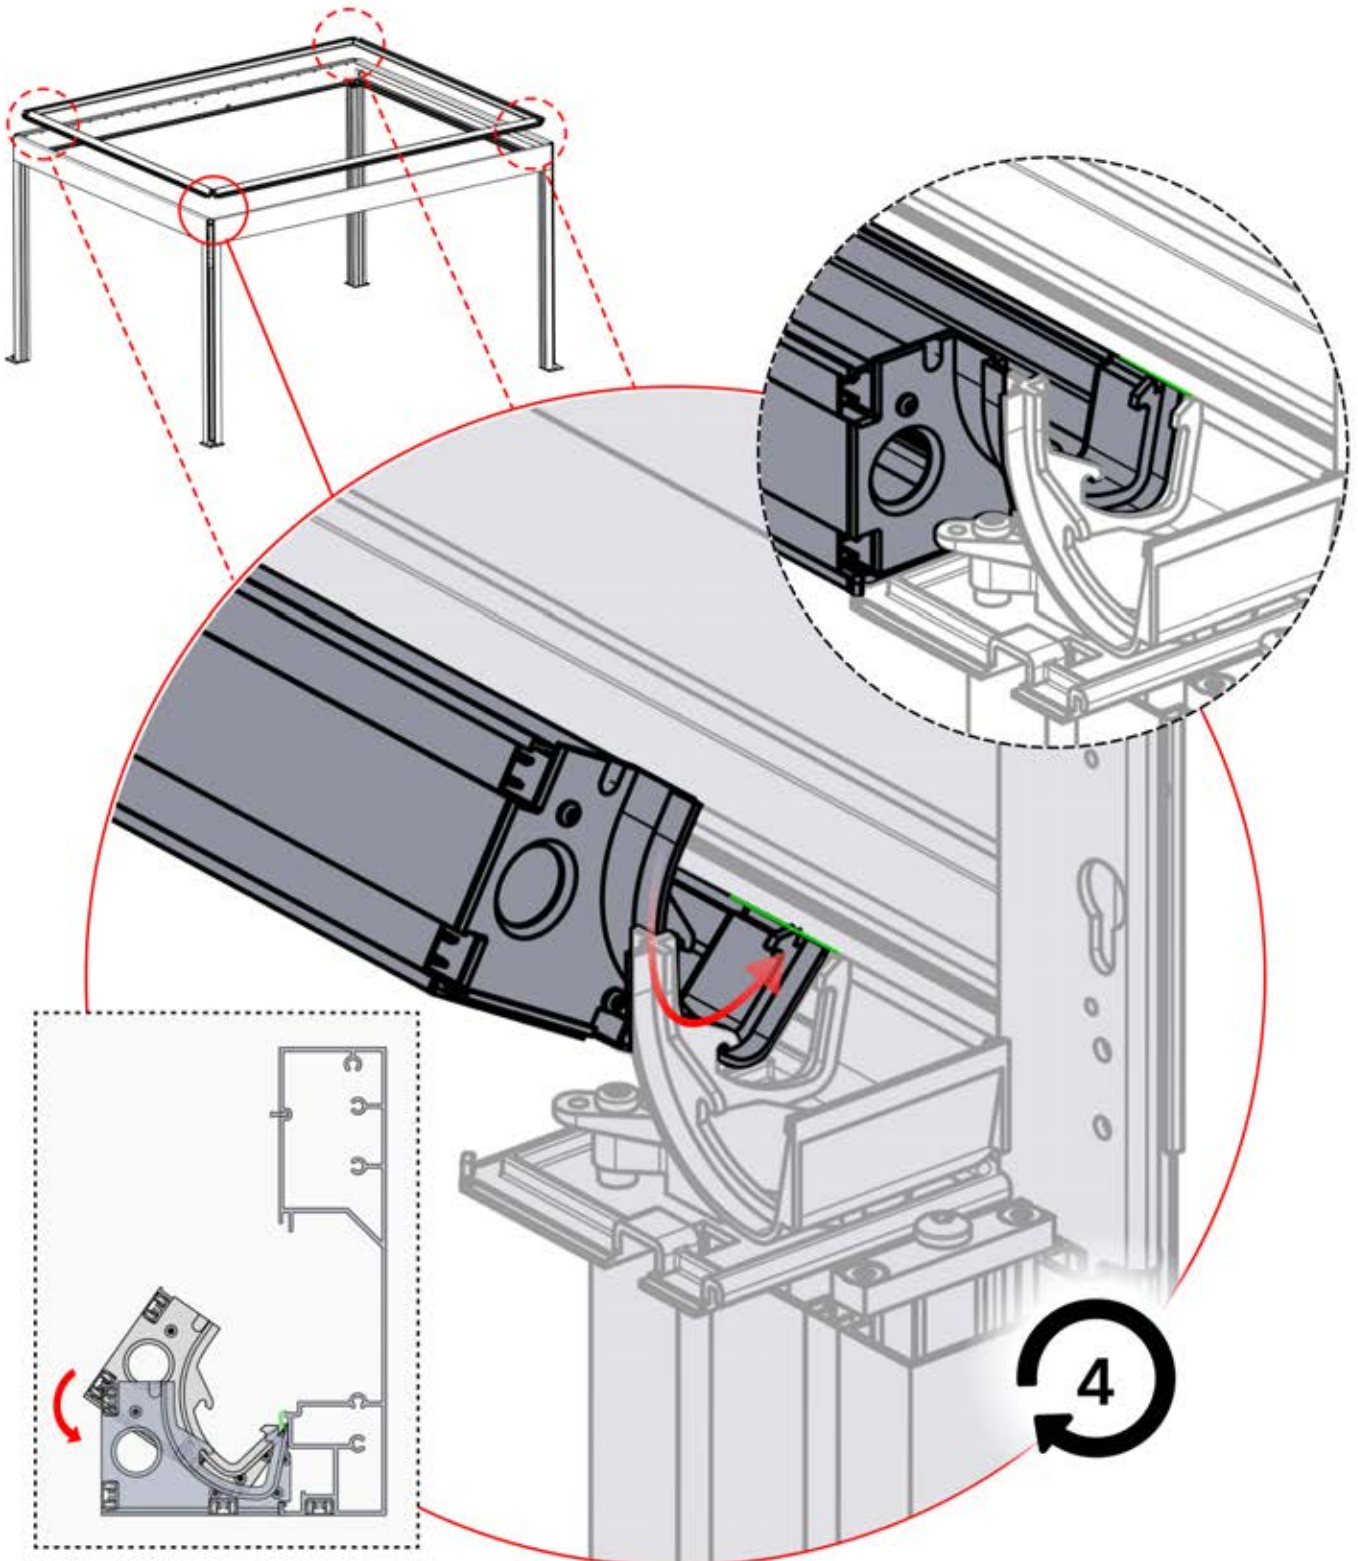

11

x1
PERGOLUX

6

ANTHRACITE: L239
BLANC: L243
NOIR: L241

PN-200002311
4x

12

2

ANTHRACITE: B285
BLANC: B289
NOIR: B293