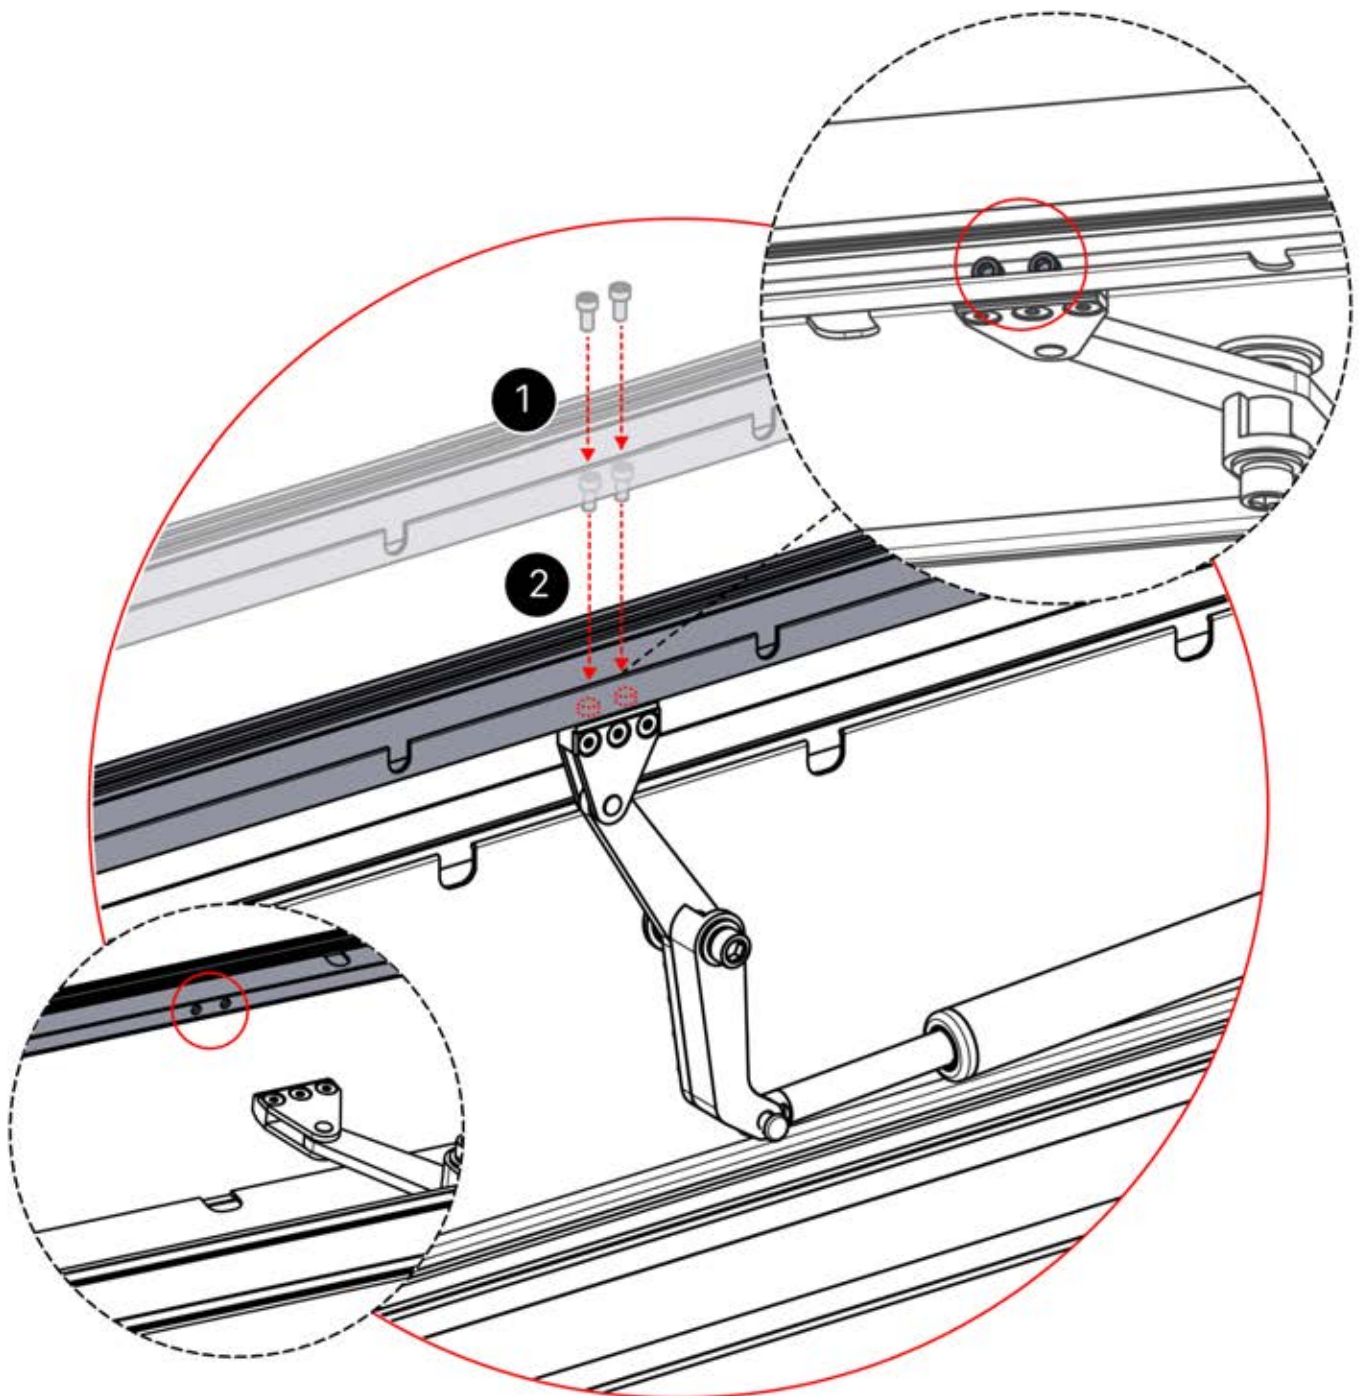

26

Câble d'alimentation
PN-200003781
1x

!
Le câble d'alimentation
peut être passé à
travers tous les
poteaux.

27

28

29

30

 x1 PERGOLUX	2	
ANTHRACITE: B285 BLANC: B289 NOIR: B293		
 x1 PERGOLUX	6	
ANTHRACITE: L239 BLANC: L243 NOIR: L241		
		 PN-200002492 1x
		 PN-200002134 2x