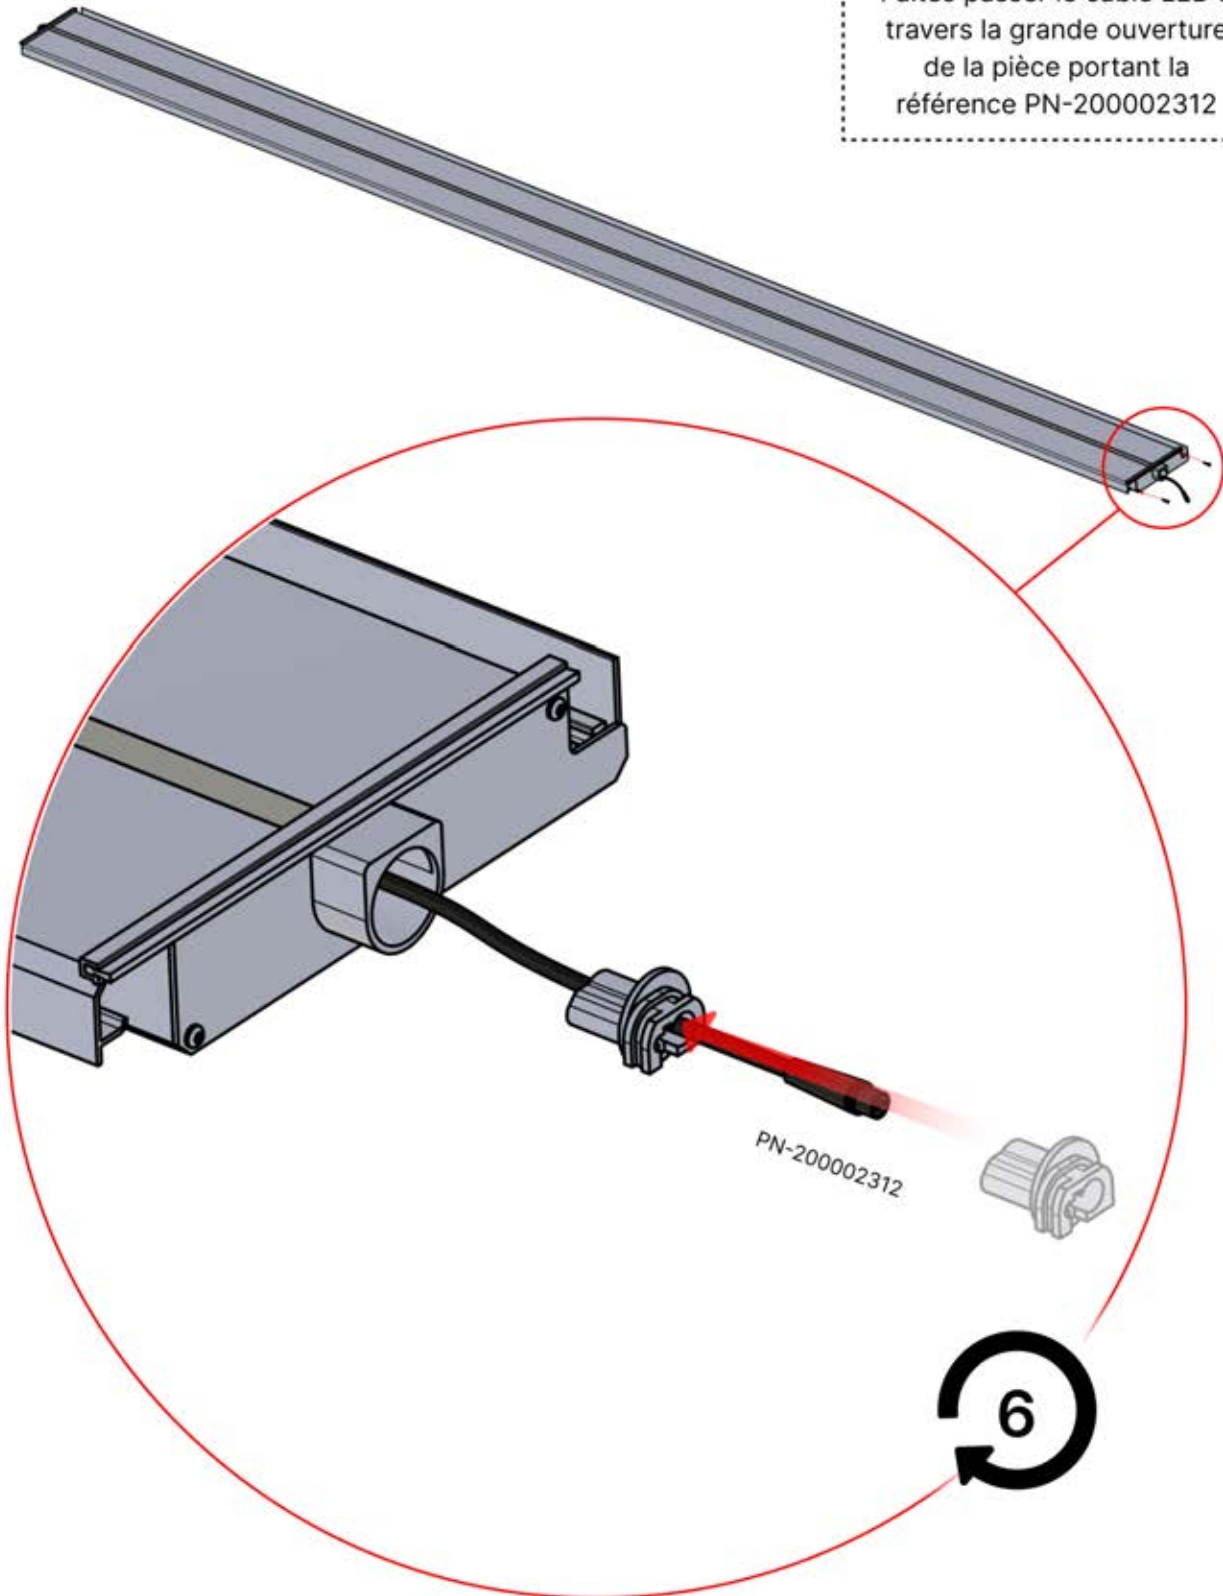

x3
FERGOLUX
FERGOLUX
FERGOLUX

5

ANTHRACITE: L251
BLANC: L255
NOIR: L253

PN-200003536
6x

Faites passer le câble LED à travers la grande ouverture de la pièce portant la référence PN-200002312

45

Faites glisser le câble LED de la grande ouverture vers la plus petite ouverture de la pièce n° PN-200002312