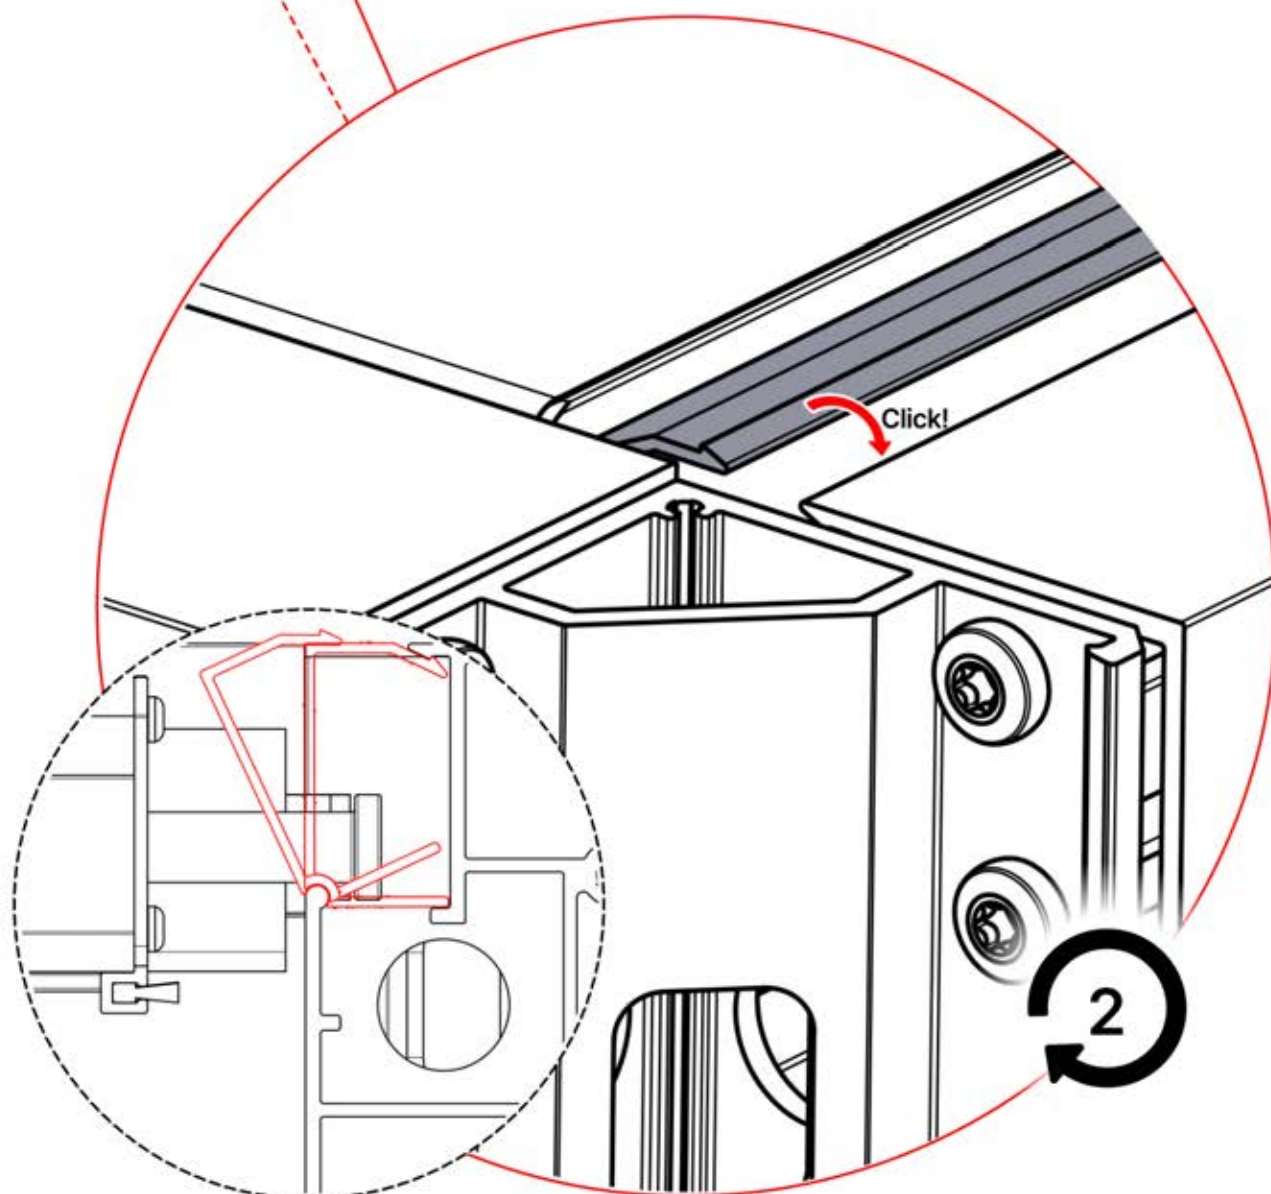

INFORMATION

 **6**

PN-200002303
4x

ANTHRACITE: L239
BLANC: L243
NOIR: L241

Choisissez l'une des quatre pièces portant la référence PN-200002303 et percez un trou de 10 mm de diamètre pour y faire passer le câble d'alimentation. Cette pièce doit être montée sur le POTEAU D'ANGLE comme indiqué à l'étape 64