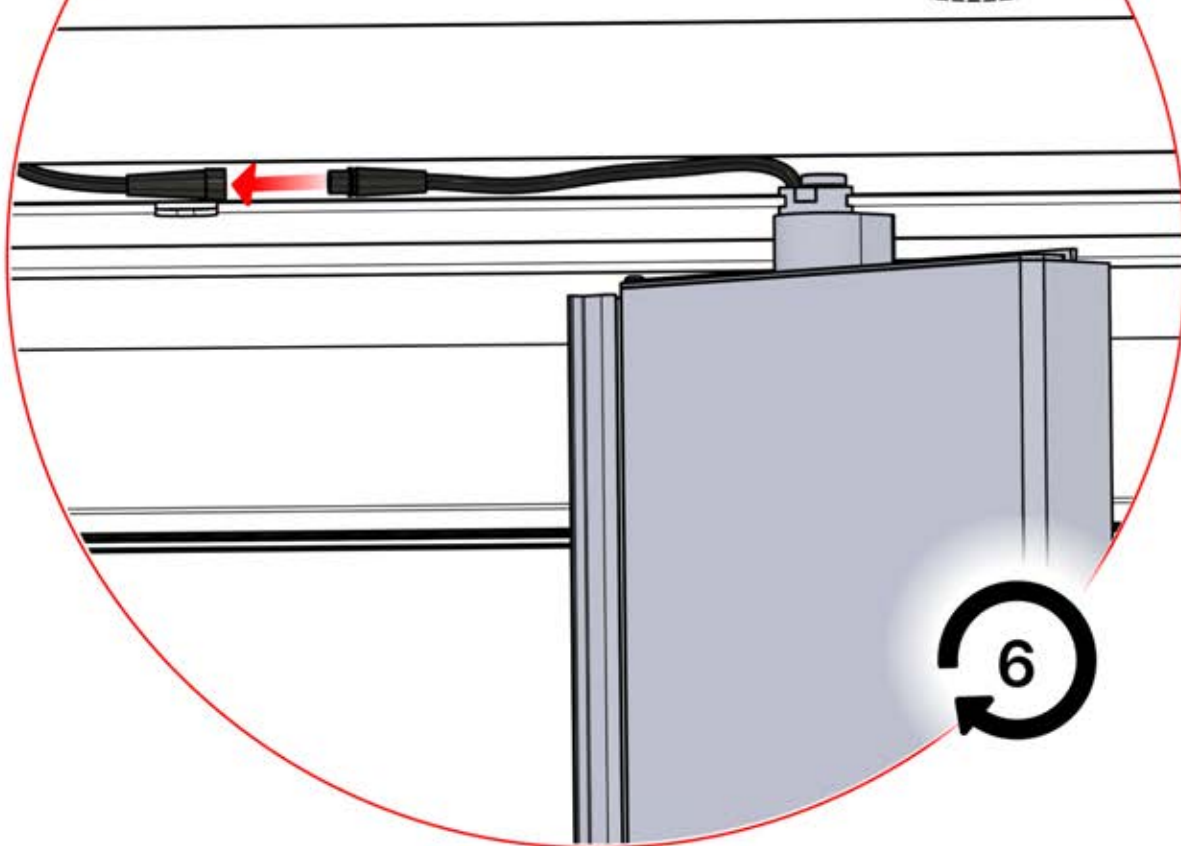

PN-200003536
6x

57

Branchez le câble LED
au connecteur LED à 6
broches

58

x3
PERGOLUX
PERGOLUX
PERGOLUX

5

ANTHRACITE: L251
BLANC: L255
NOIR: L253

 PN-200003536
6x