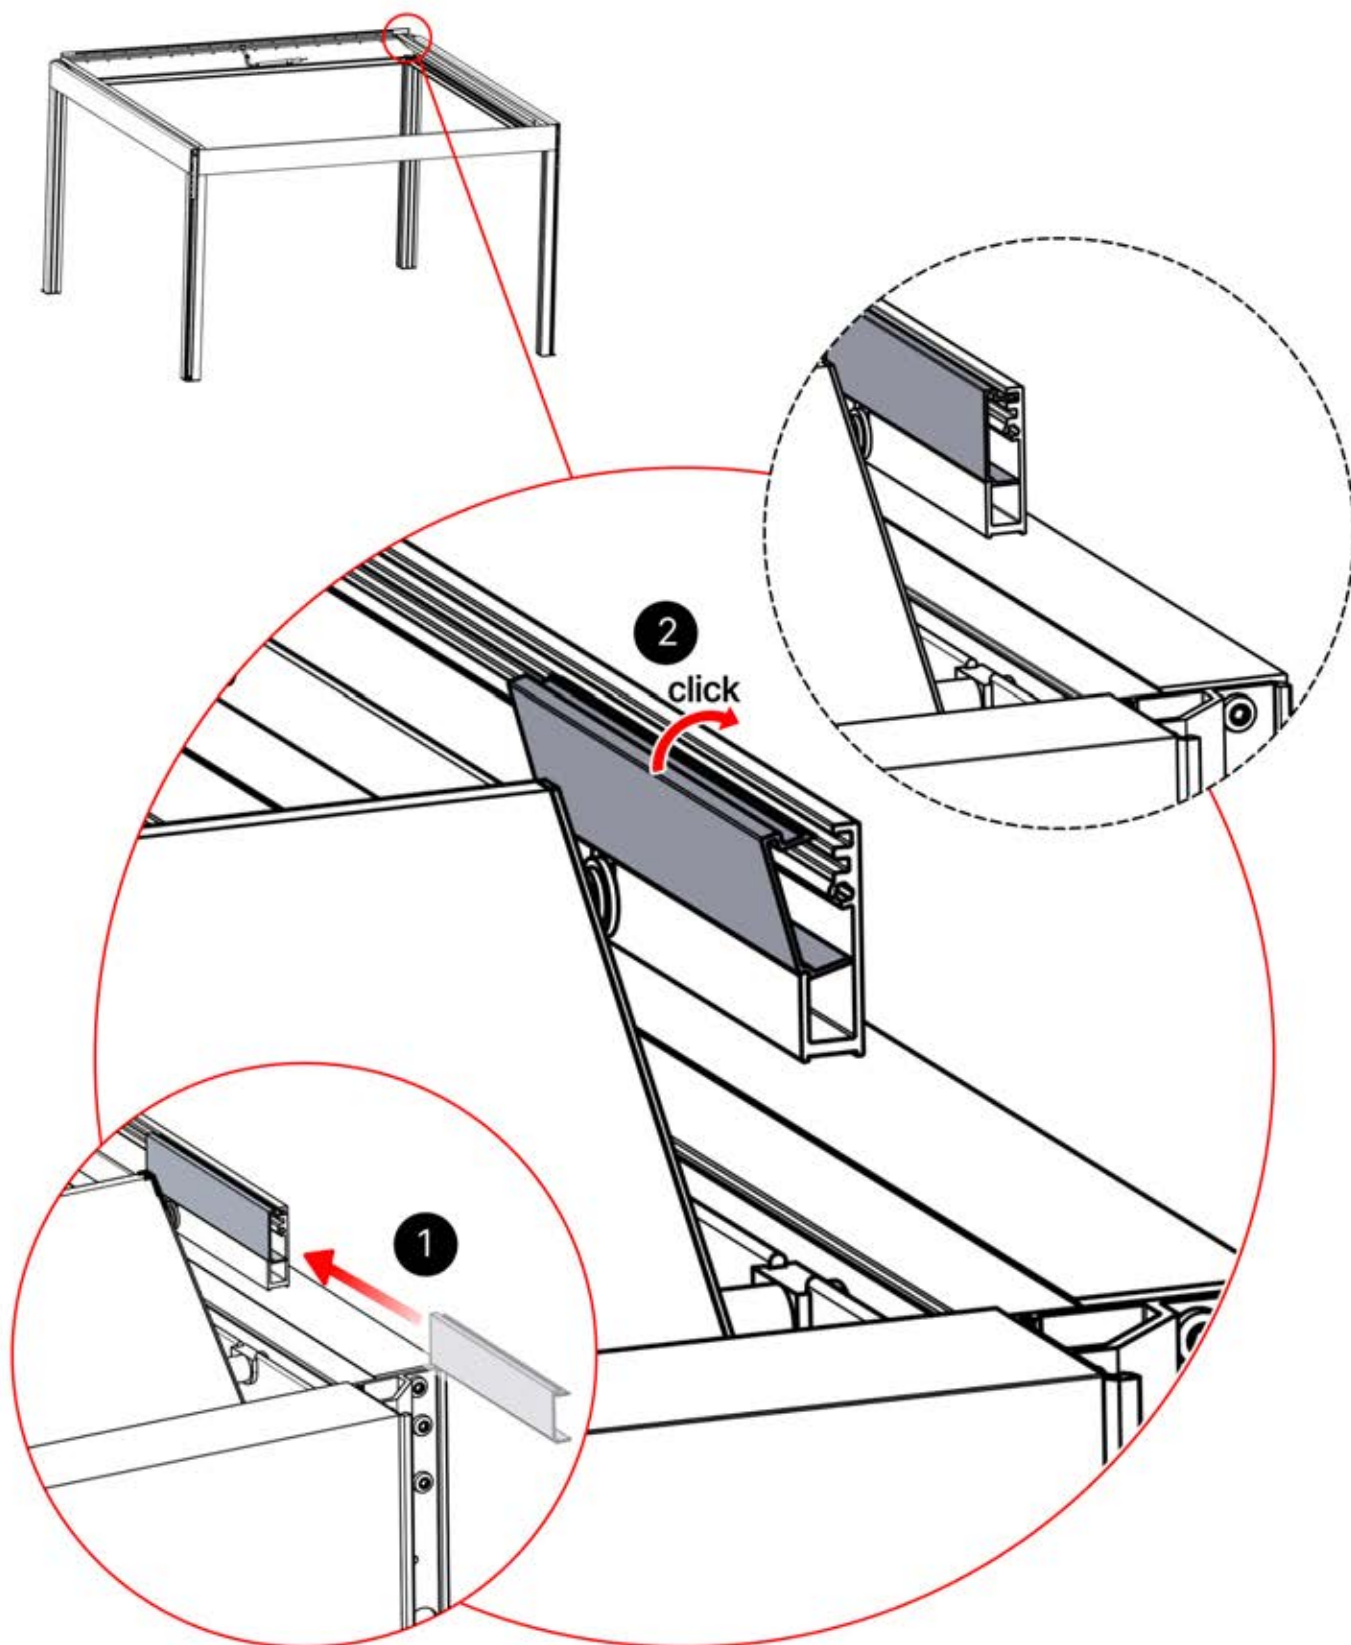

55

6

ANTHRACITE: L239
BLANC: L243
NOIR: L241

PN-200003033
1X