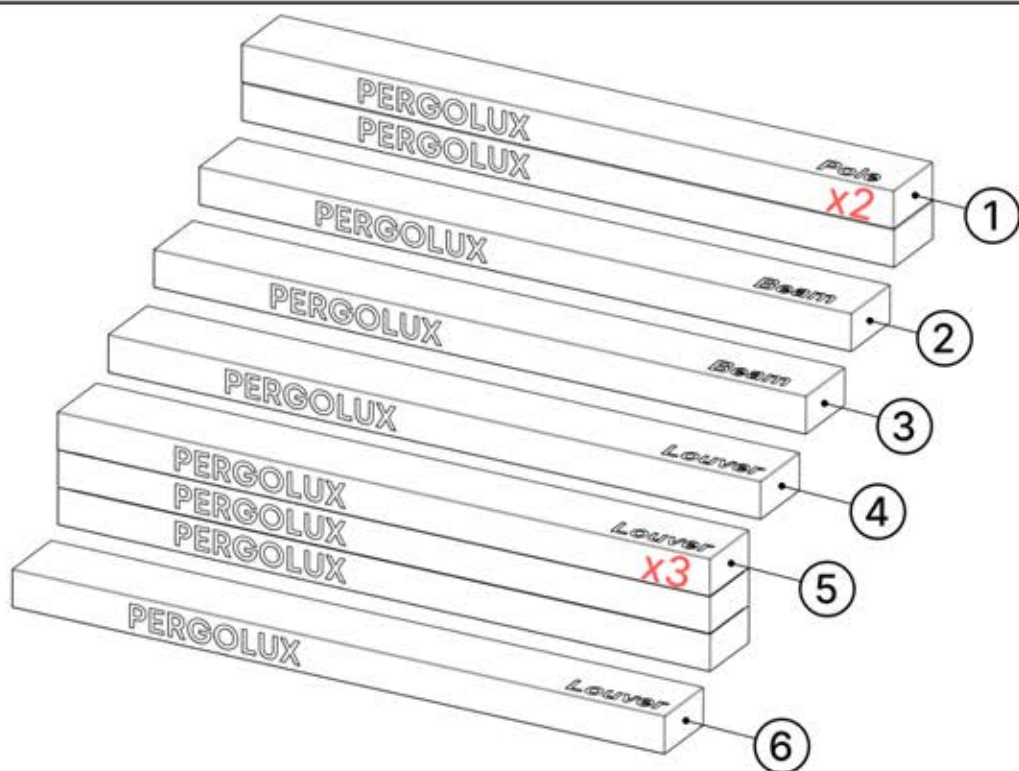

INFORMATION

3mm, 4mm, 5mm

TX15, TX20, TX25, TX30

CONTENU DES COLIS

ORDRE	ANTHRACITE	BLANC	NOIR
①	C126	C127	C128
②	B285	B289	B293
③	B307	B309	B311
④	L263	L267	L265
⑤	L251	L255	L253
⑥	L239	L243	L241
⑦	MOTEUR		
⑧	BOITIER DE COMMANDE		
⑨	CÂBLE D'ALIMENTATION		
⑩	LED		