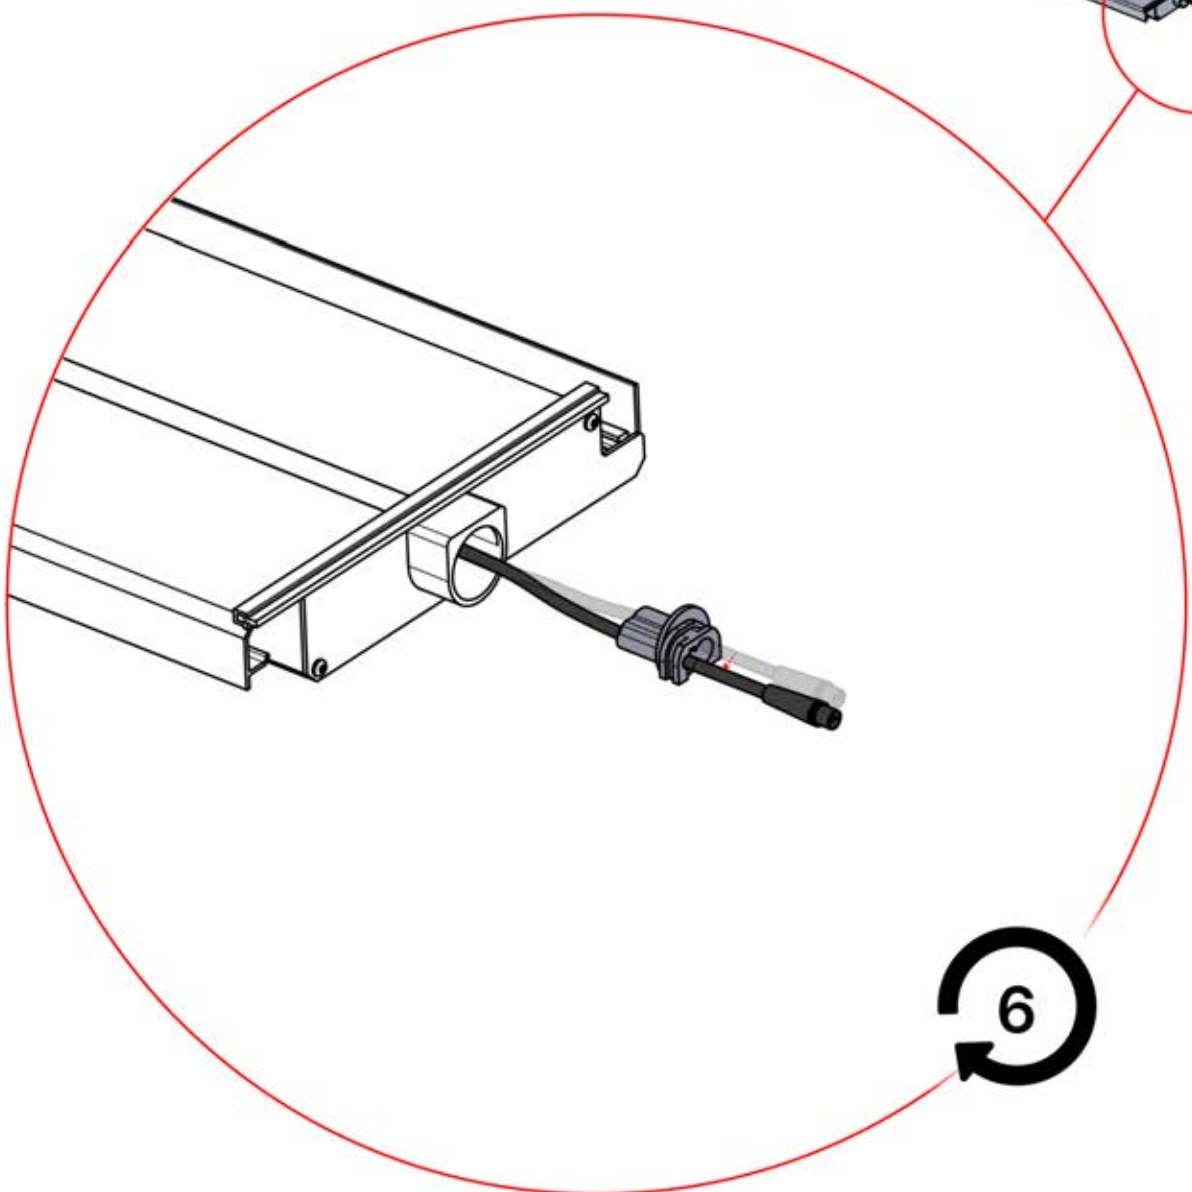

x3
FERGOLUX
FERGOLUX
FERGOLUX

5

ANTHRACITE: L251
BLANC: L255
NOIR: L253

PN-200003536
6x

Faites passer le câble LED à travers la grande ouverture de la pièce portant la référence PN-200002312

45

Faites glisser le câble LED de la grande ouverture vers la plus petite ouverture de la pièce n° PN-200002312