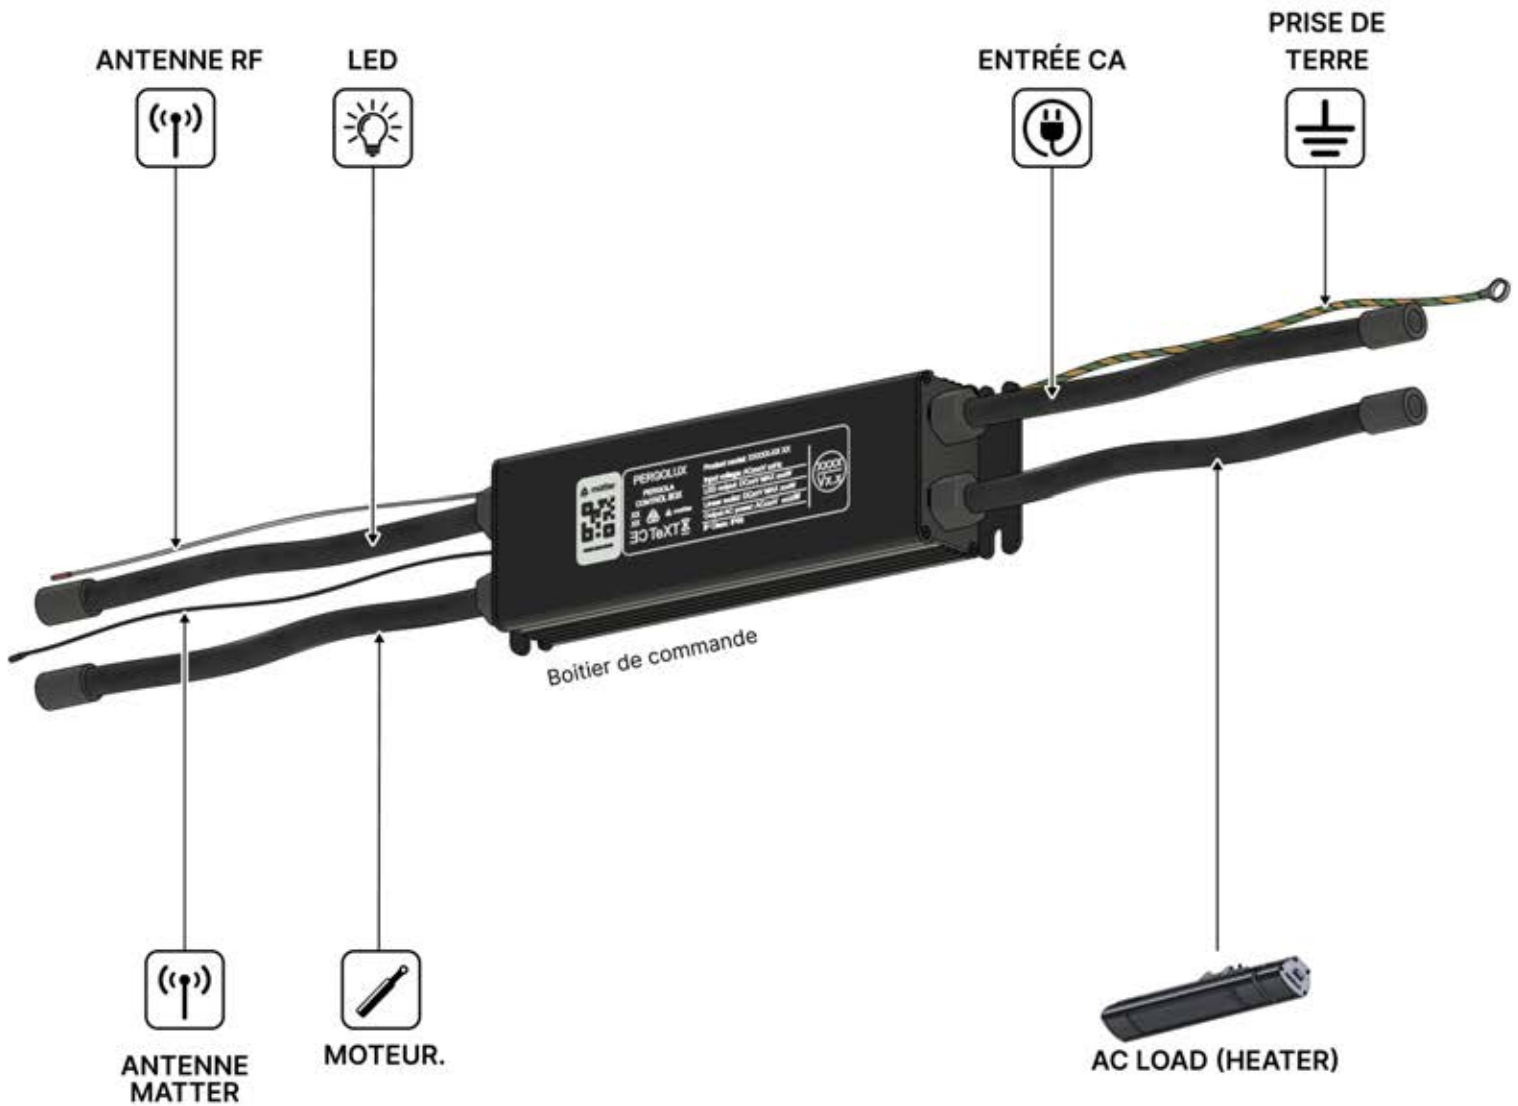

22

23

ENTRÉES ET SORTIES

24

!
Le boîtier de commande
peut être installé sur la
W POUTRE de votre
choix

25

 Branchez le fil de terre
avant de brancher
l'appareil sur le secteur !

 TERRE