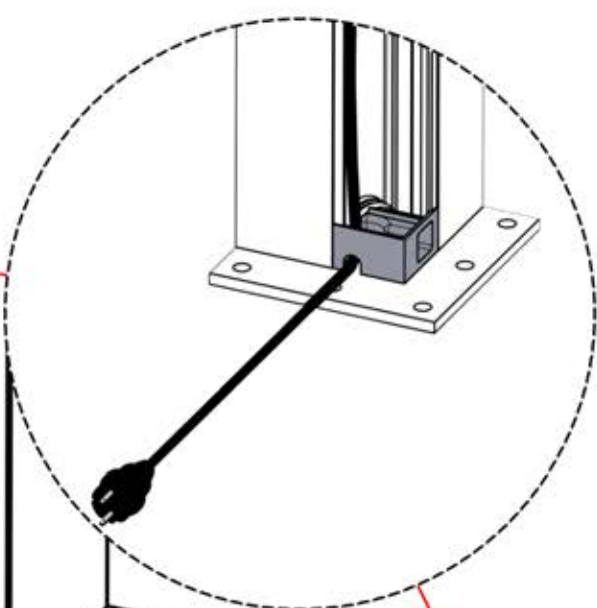

64

x7
PERGOLUX

6

ANTHRACITE: L239
BLANC: L243
NOIR: L241

PN-200002303
4x

PN-200002911
4x