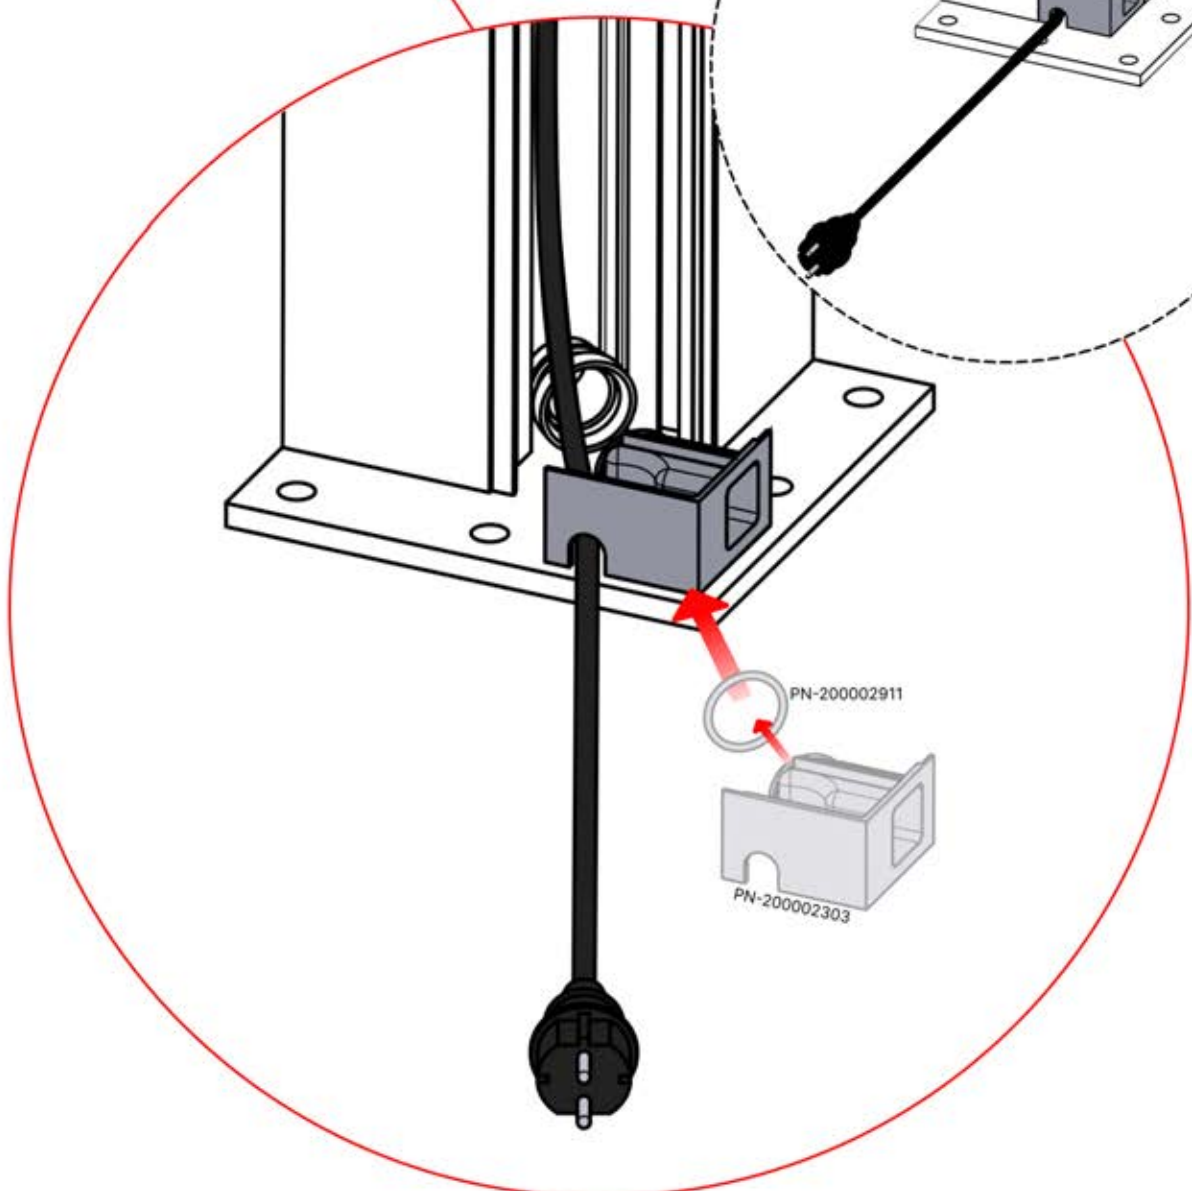

64

x7
PERGOLUX

6

ANTHRACITE: L239
BLANC: L243
NOIR: L241

PN-200002303
4x

PN-200002911
4x