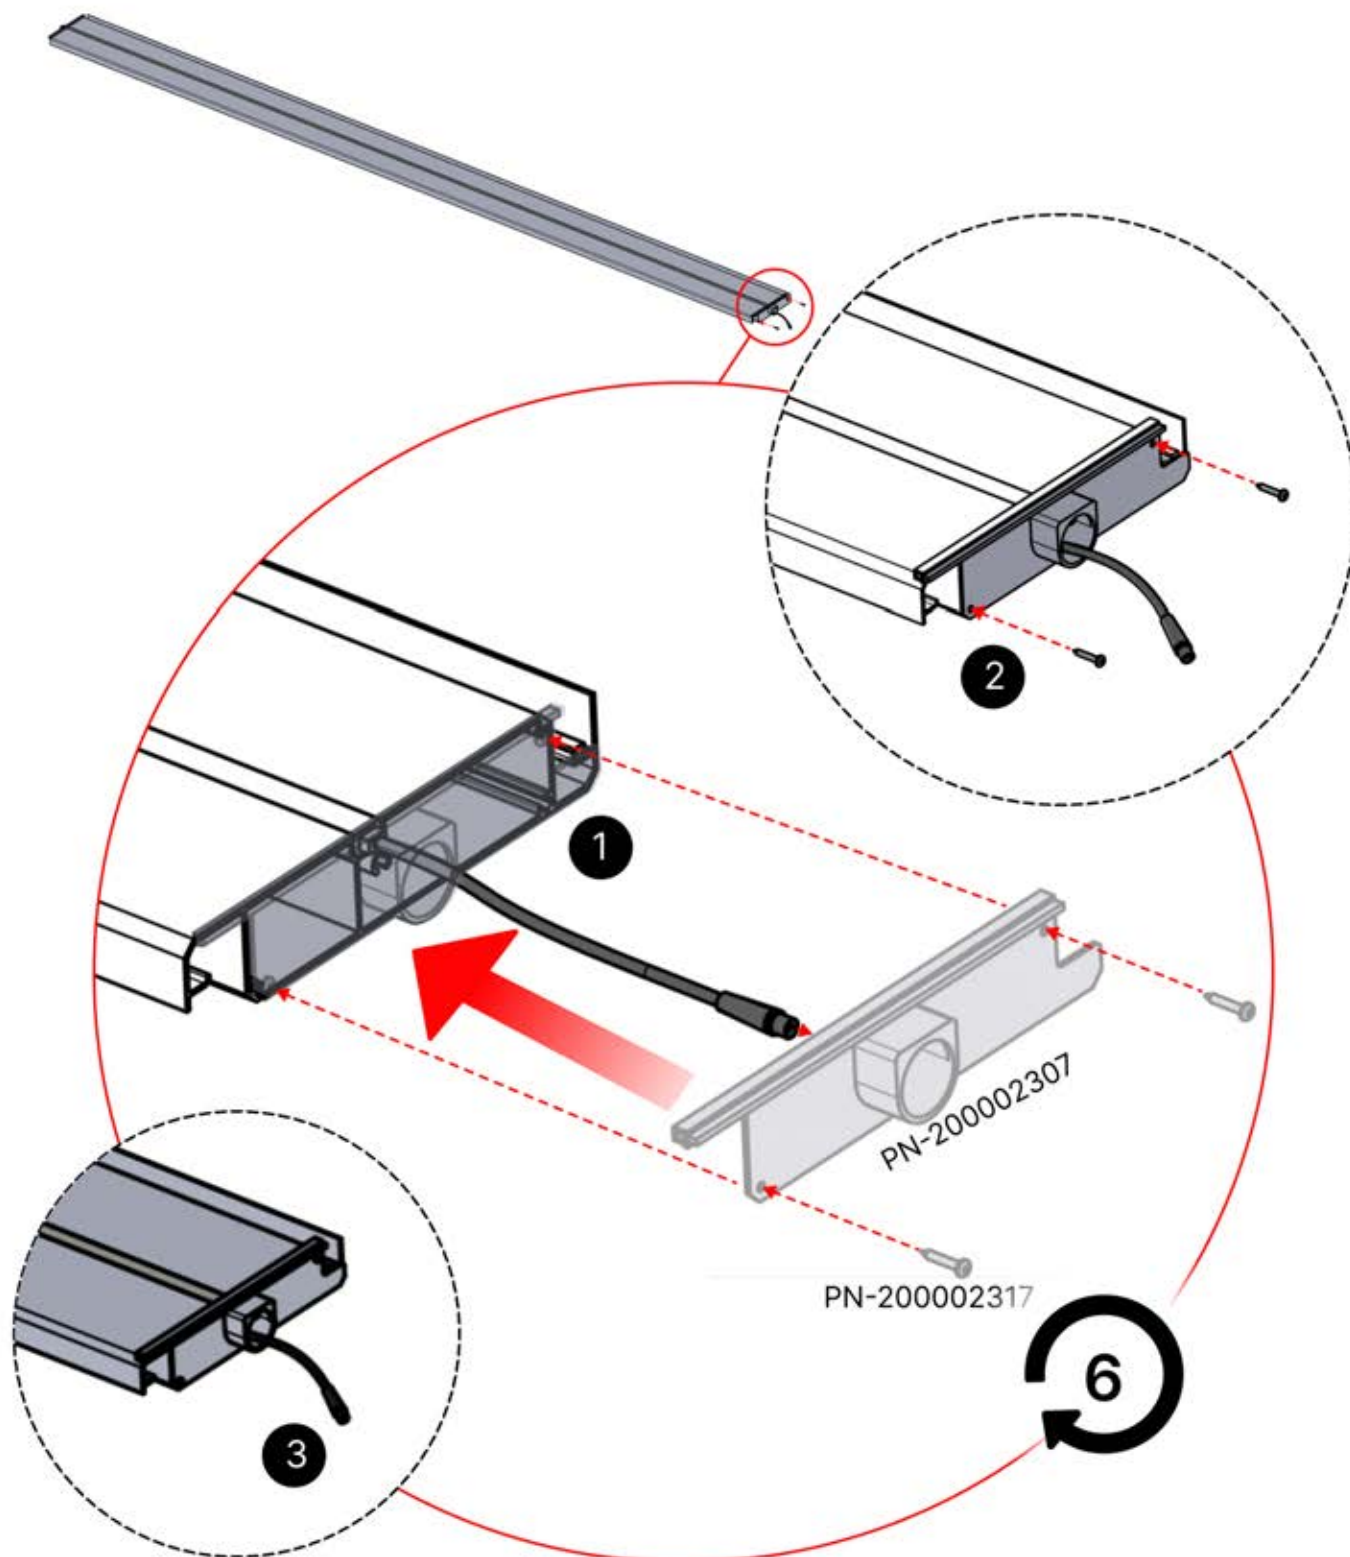

43

x3
FERGOLUX
FERGOLUX
FERGOLUX

5

ANTHRACITE: L251
BLANC: L255
NOIR: L253

PN-200003536
6x