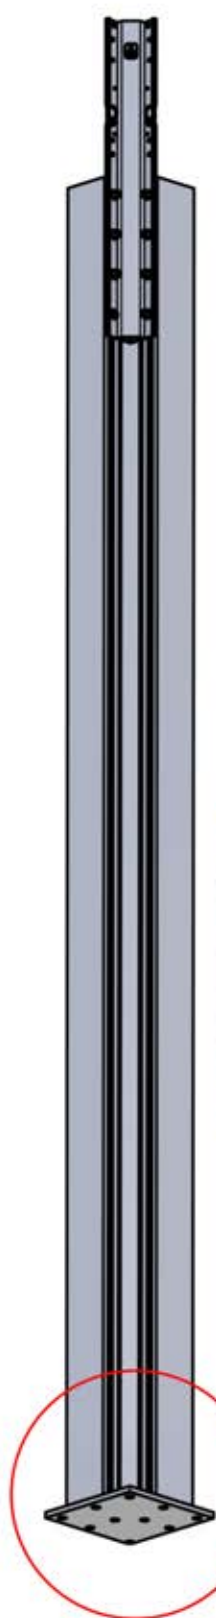

INFORMATION

3mm, 4mm, 5mm

TX15, TX20, TX25, TX30

CONTENU DES COLIS

ORDRE	ANTHRACITE	BLANC	NOIR
①	C126	C127	C128
②	B285	B289	B293
③	B307	B309	B311
④	L263	L267	L265
⑤	L251	L255	L253
⑥	L239	L243	L241
⑦	MOTEUR		
⑧	BOITIER DE COMMANDE		
⑨	CÂBLE D'ALIMENTATION		
⑩	LED		

	ANTHRACITE	BLANC	NOIR
	L239	L243	L241

 PN-20000 3757 	PN-200002282 4x		PN-200002298 4x
		PN-200000832 4x	

 PN-20000 3496 	PN-200002289 4x	 PN-20000 3756 	PN-200000958 4x
--	---------------------------	---	---------------------------

ANTHRACITE: C126
BLANC: C127
NOIR: C128

x7
PERGOLUX

6

ANTHRACITE: L239
BLANC: L243
NOIR: L241

PN-200002299
4x

PN-200002311
20x

04

3