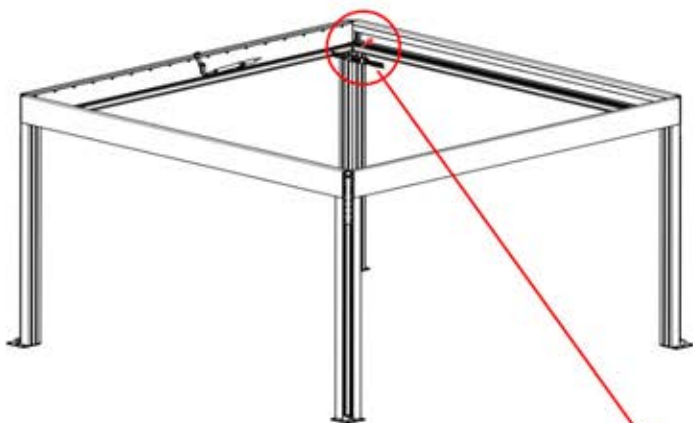

22

23

ENTRÉES ET SORTIES

24

!
Le boîtier de commande
peut être installé sur la
W POUTRE de votre
choix

25

 Branchez le fil de terre
avant de brancher
l'appareil sur le secteur !

 TERRE