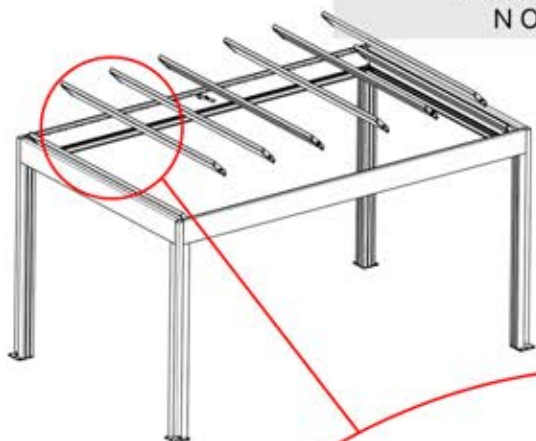

59

x1 PERGOLUX	4	PN-200003532 13x	
ANTHRACITE: L263 BLANC: L267 NOIR: L265			
x3 PERGOLUX PERGOLUX PERGOLUX	5	x1 PERGOLUX	6
ANTHRACITE: L251 BLANC: L255 NOIR: L253		ANTHRACITE: L239 BLANC: L243 NOIR: L241