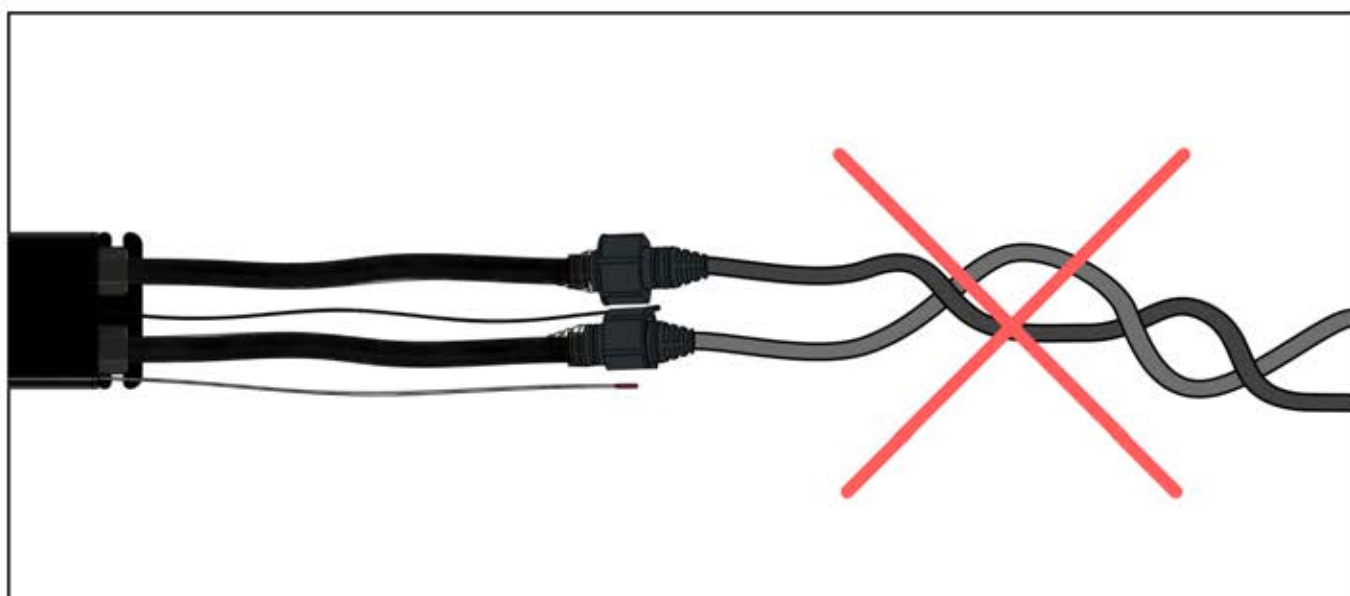

34

8

BOITIER DE
COMMANDE

Veillez à ce que le câble de
l'antenne Matter reste libre et
ne l'attachez pas au câble de
la LED et du moteur.

S4

5x

10x

PN-200002683

PN-200002684