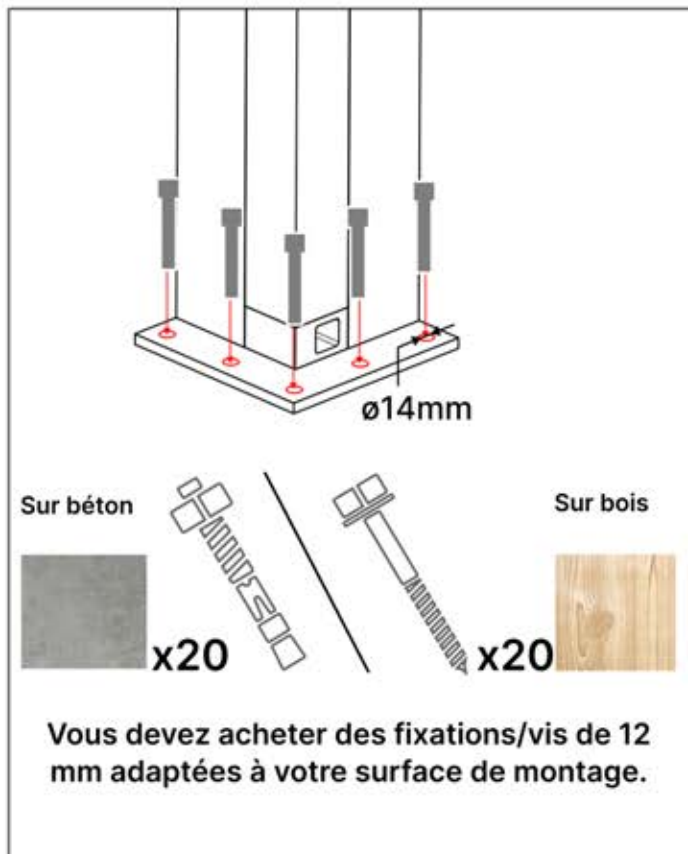

Entrée CA.

Répétez cette étape le nombre de fois indiqué.

Moteur.

Faire pivoter.

INFORMATION

Toutes les vis **PERGOLUX** sont fabriquées en acier inoxydable, garantissant durabilité et résistance à la rouille. Pour éviter d'endommager les vis, suivez ces directives :

- **NE PAS TROP SERRER** : APPLIQUEZ UNE FORCE APPROPRIÉE POUR ÉVITER DE FAUSSER LE FILETAGE.
- **CHOISIR LE BON OUTIL** : UTILISEZ LE TOURNEVIS OU L'EMBOUT ADÉQUAT POUR ÉVITER D'ENDOMMAGER LA TÊTE DE VIS.
- **ASSURER UNE UTILISATION CORRECTE** : AVEC UNE INSTALLATION CONFORME, LES VIS CONSERVERONT LEUR INTÉGRITÉ ET LEUR FONCTIONNALITÉ DANS LE TEMPS.
- **UTILISER UN LUBRIFIANT** : APPLIQUEZ DU LUBRIFIANT POUR FACILITER L'ASSEMBLAGE DES VIS.