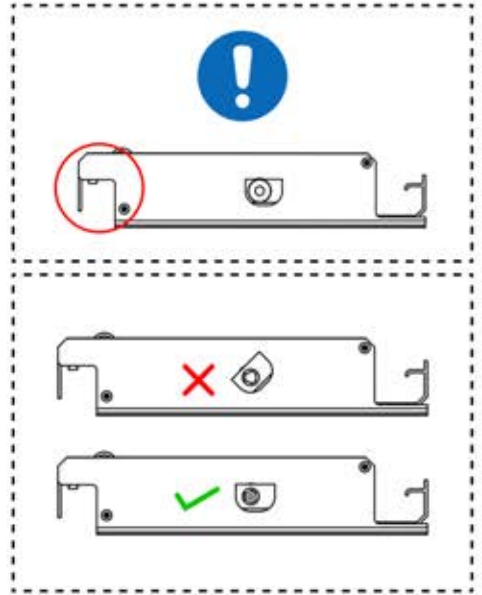

53

6

ANTHRACITE: L239
BLANC: L243
NOIR: L241

S

PN-200003532

1x