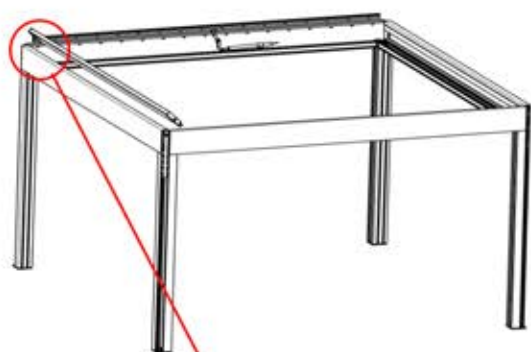

50

x7
PERGOLUX

4

ANTHRACITE: L263
BLANC: L267
NOIR: L265

E

PN-200003534

1x