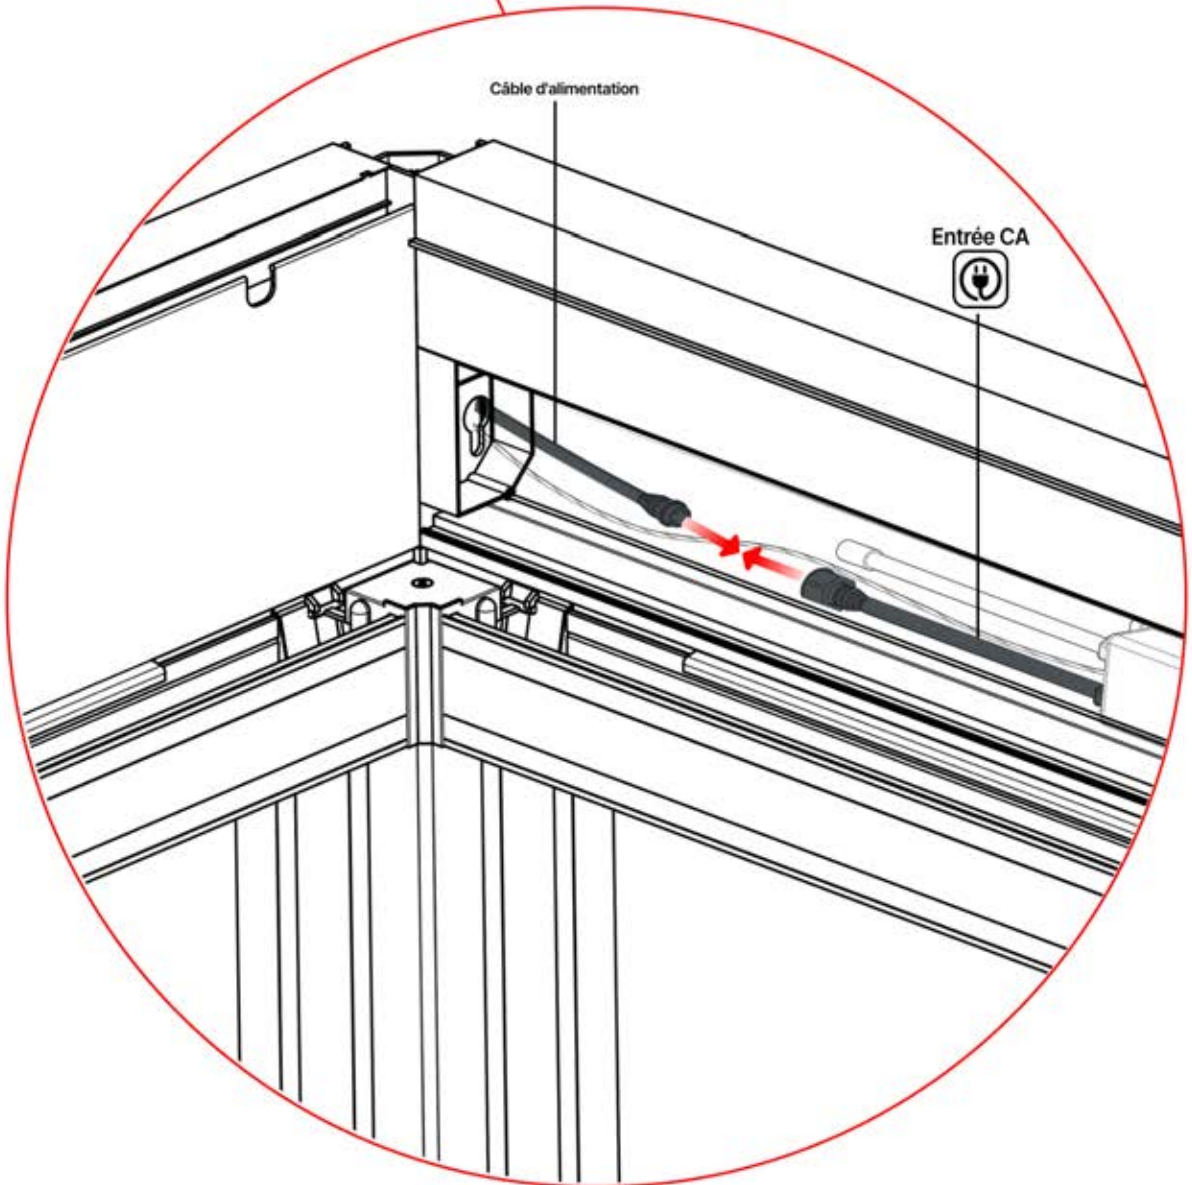

26

Câble d'alimentation
PN-200003781
1x

!
Le câble d'alimentation
peut être passé à
travers tous les
poteaux.

27

28

29

30

 x1 PERGOLUX	2	
ANTHRACITE: B285 BLANC: B289 NOIR: B293		
 x1 PERGOLUX	6	
ANTHRACITE: L239 BLANC: L243 NOIR: L241		
		 PN-200002492 1x
		 PN-200002134 2x