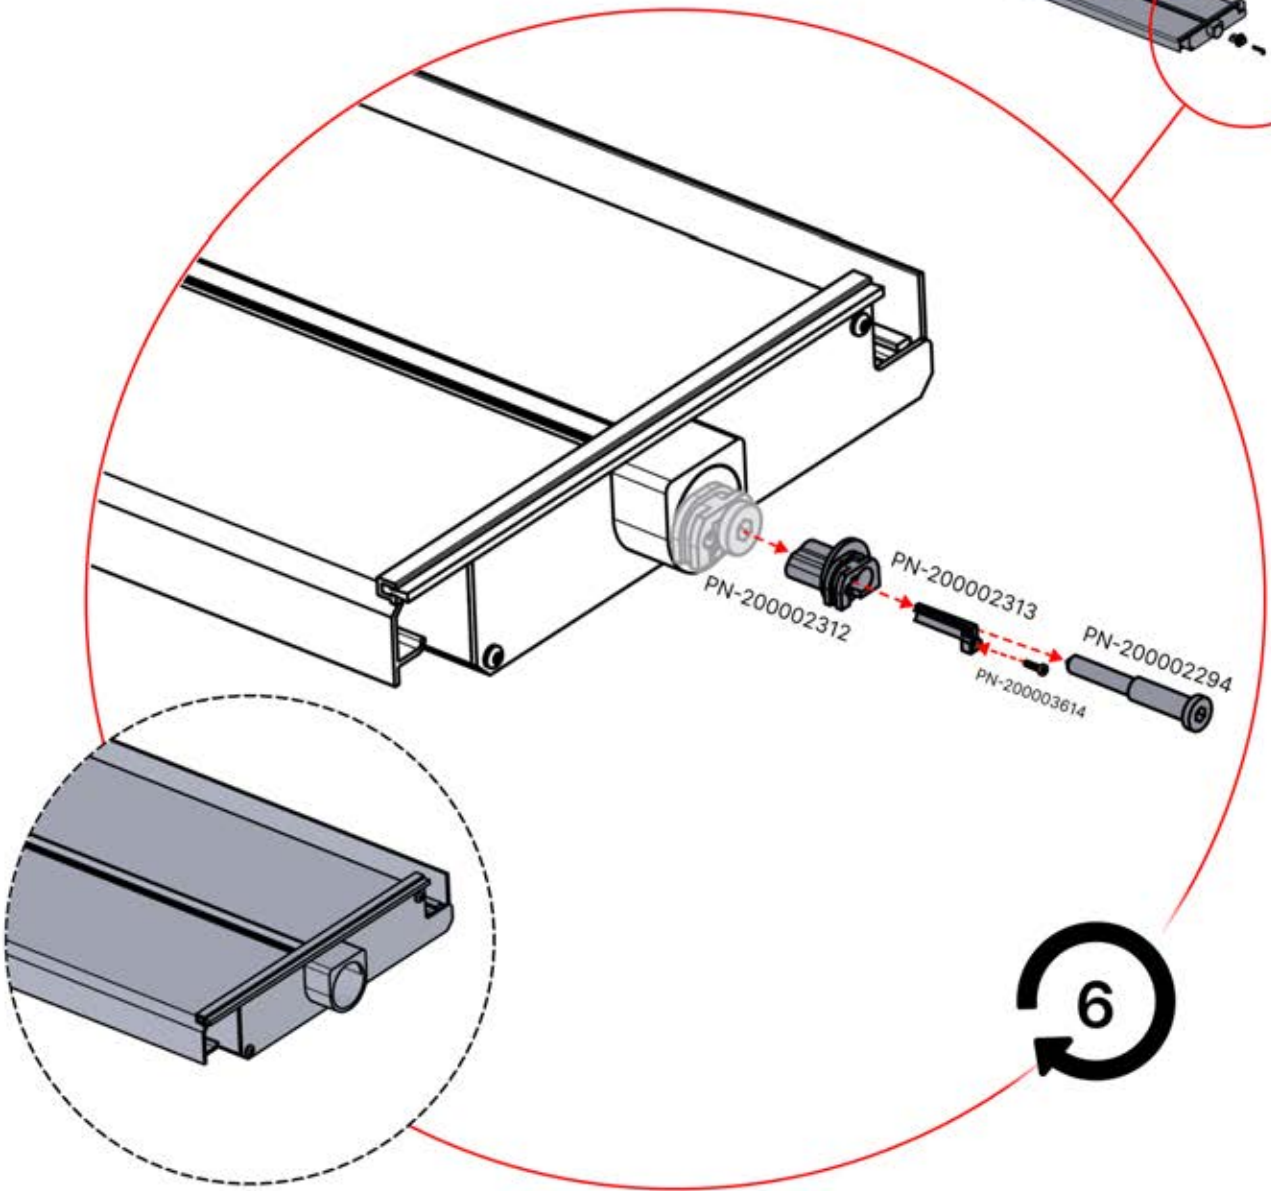

5

ANTHRACITE: L251
BLANC: L255
NOIR: L253

PN-200003536
6x

!

Veillez retirer ces trois composants de la LAME LED. Il faut les démonter pour faciliter l'installation des LED à partir de l'étape 56.

6

40

x3
FERGOLUX
FERGOLUX
FERGOLUX