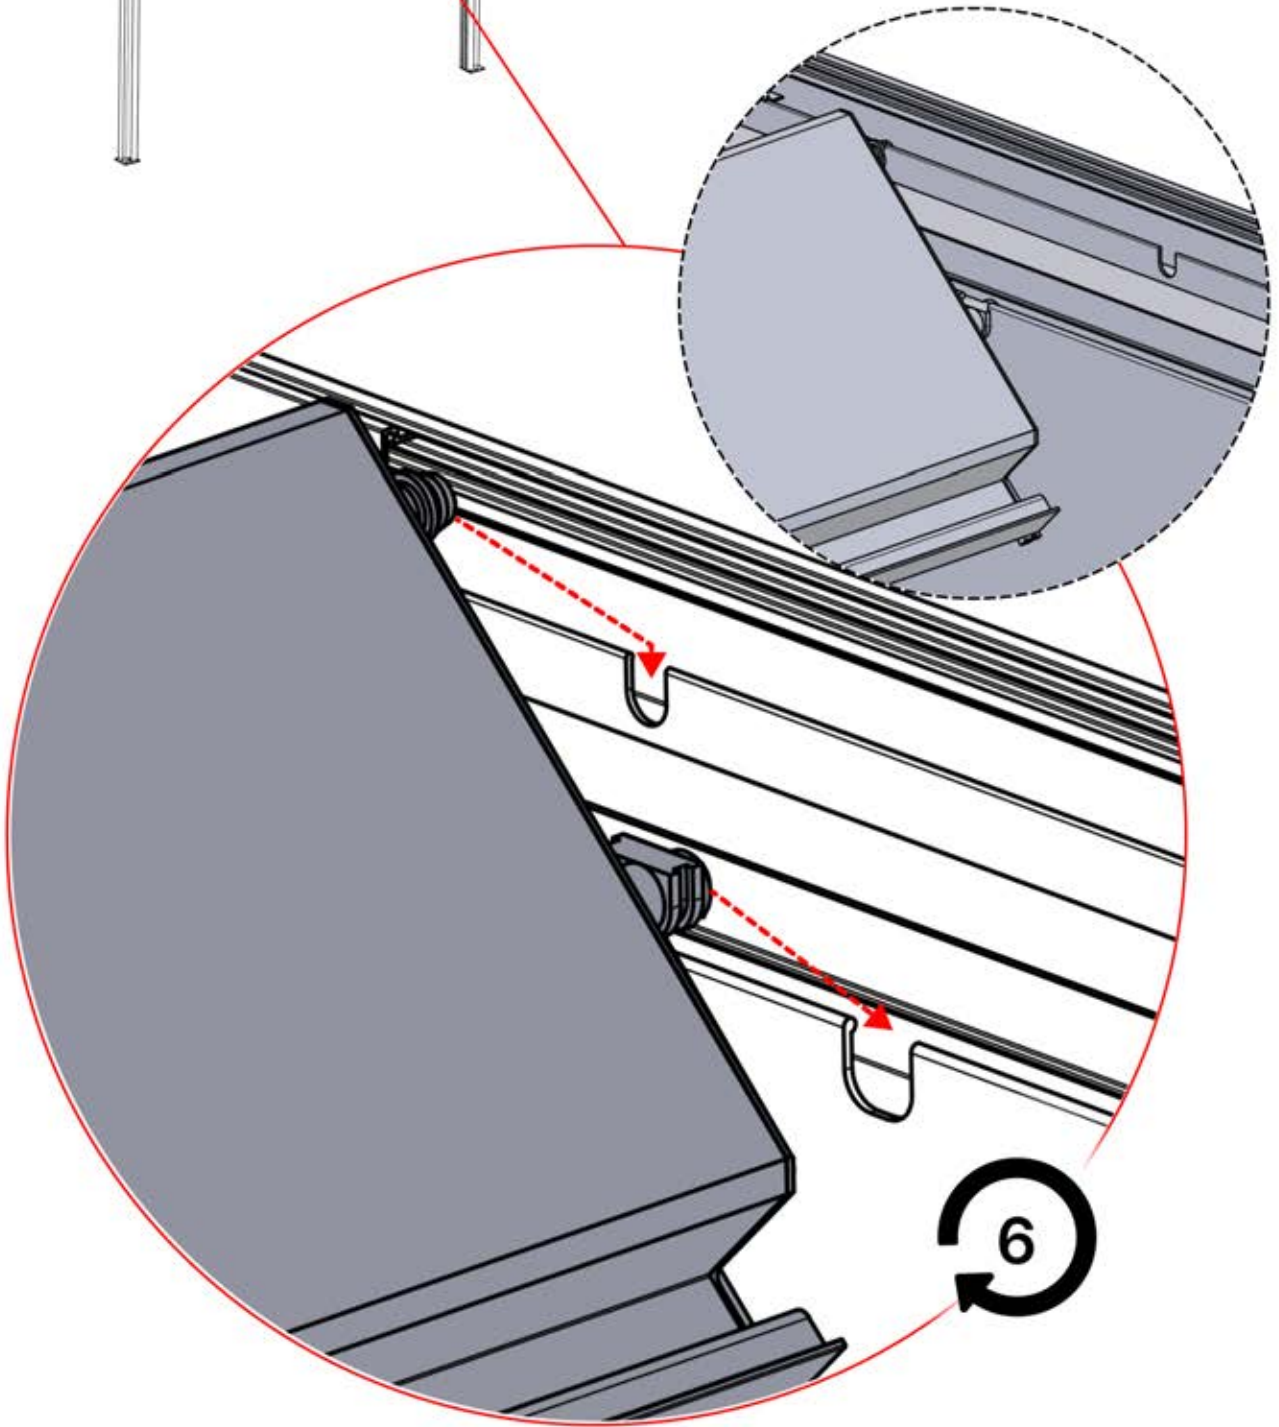

PN-200003536
6x

57

Branchez le câble LED
au connecteur LED à 6
broches

58

x3
PERGOLUX
PERGOLUX
PERGOLUX

5

ANTHRACITE: L251
BLANC: L255
NOIR: L253

 PN-200003536
6x