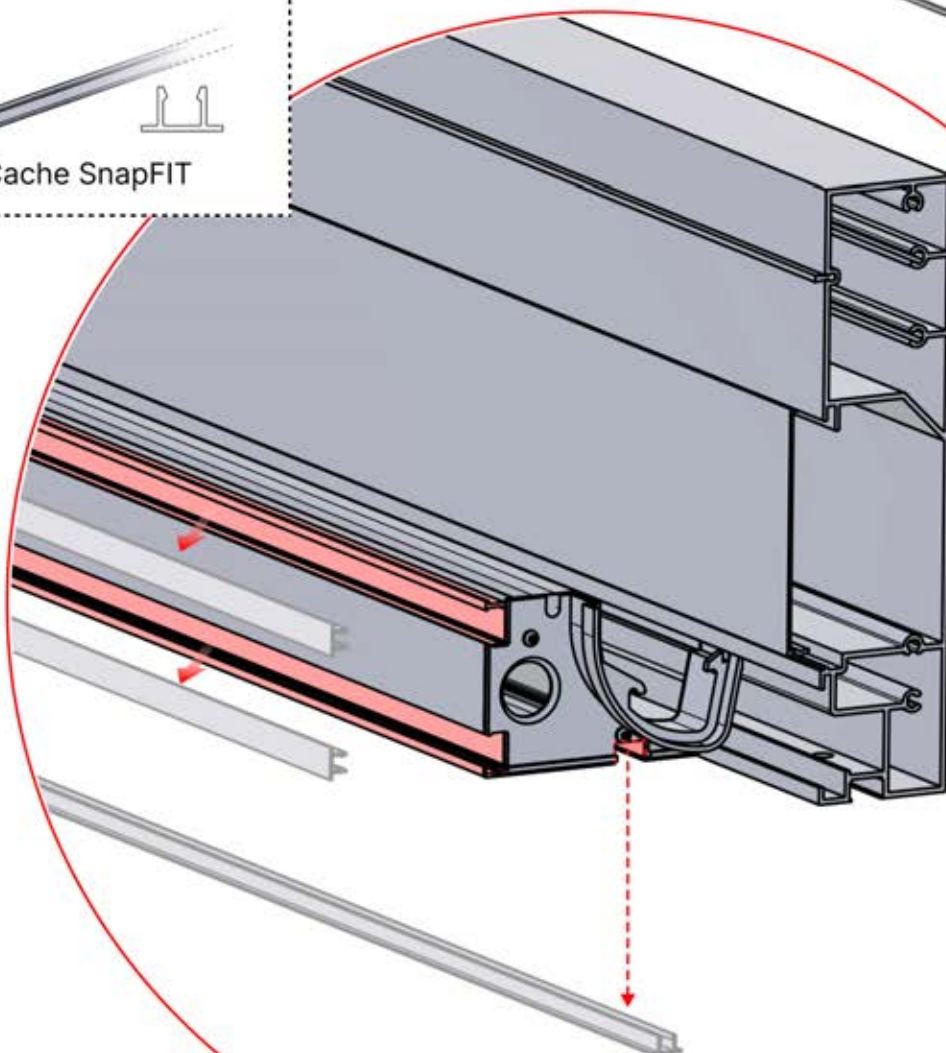

INFORMATION

Installez-vous une lampe chauffante, ou un ventilateur ?

Il est recommandé de retirer les deux caches Snap-fit de la poutre dès maintenant.

Cache et clips

PN-200000512
Cache SnapFIT

Cache SnapFIT