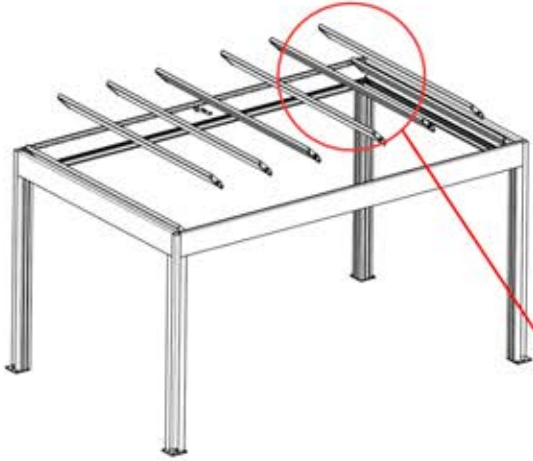

PN-200003536
6x

57

Branchez le câble LED
au connecteur LED à 6
broches

58

x3
PERGOLUX
PERGOLUX
PERGOLUX

5

ANTHRACITE: L251
BLANC: L255
NOIR: L253

 PN-200003536
6x