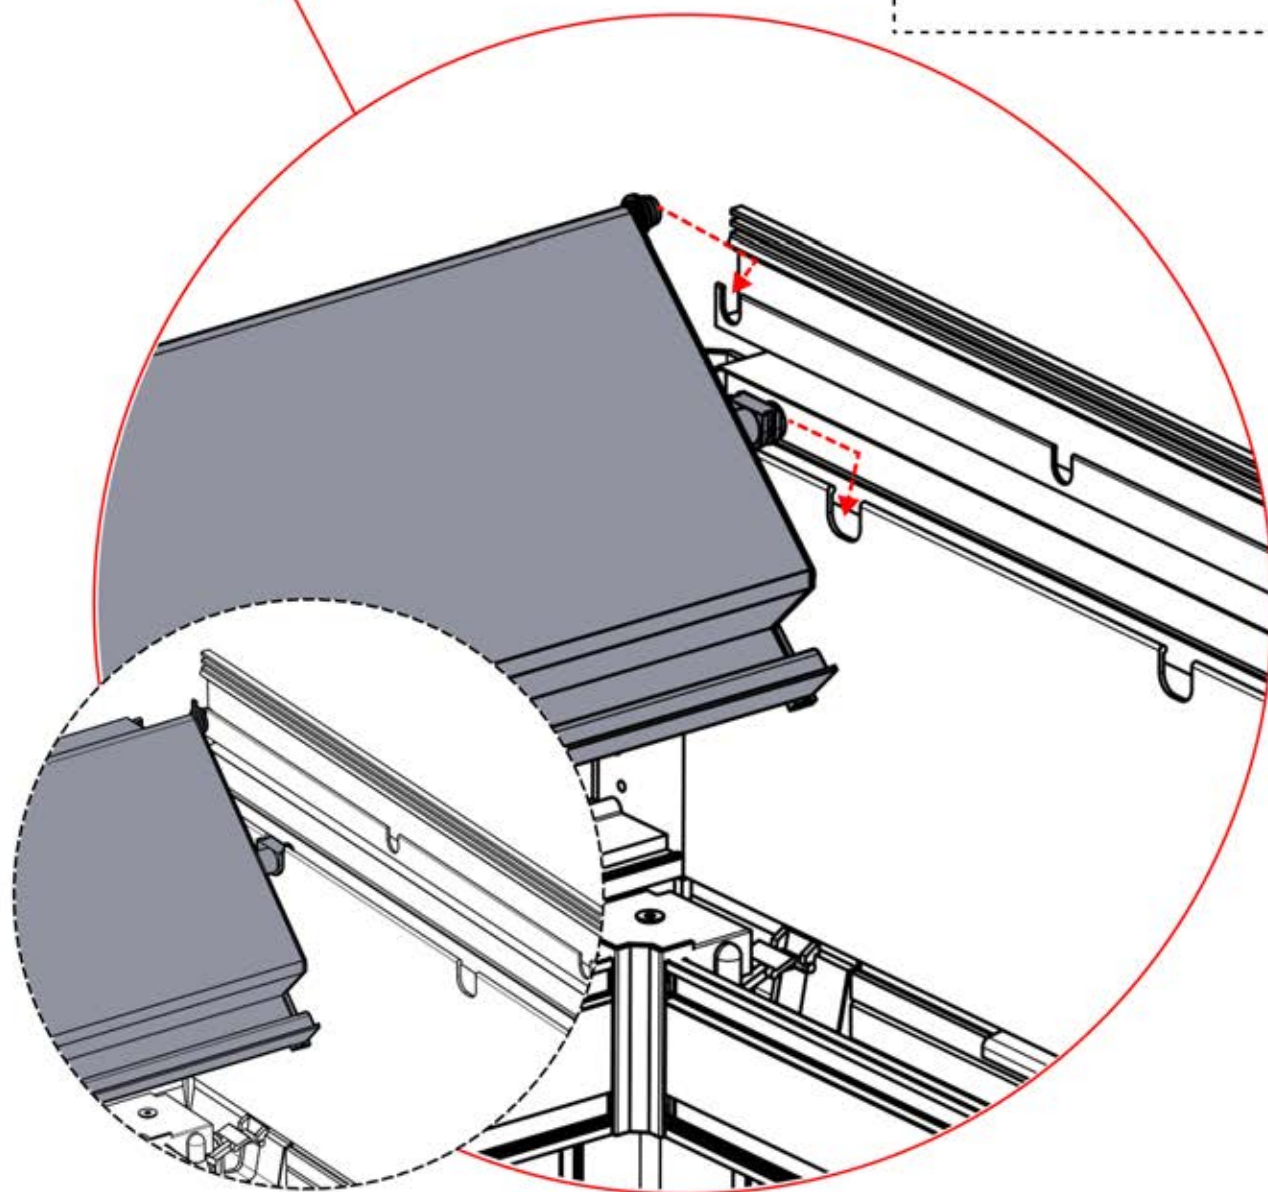

50

x7
PERGOLUX

4

ANTHRACITE: L263
BLANC: L267
NOIR: L265

E

PN-200003534

1x