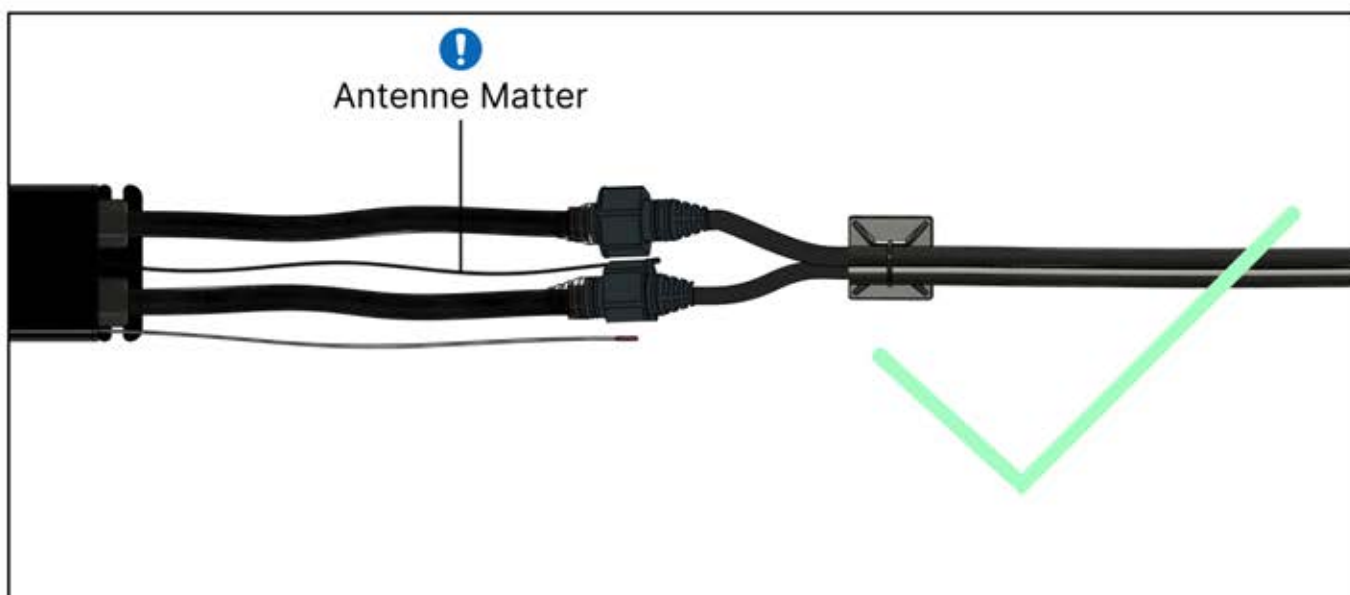

34

8

BOITIER DE
COMMANDE

Veillez à ce que le câble de
l'antenne Matter reste libre et
ne l'attachez pas au câble de
la LED et du moteur.

S4

5x

10x

PN-200002683

PN-200002684