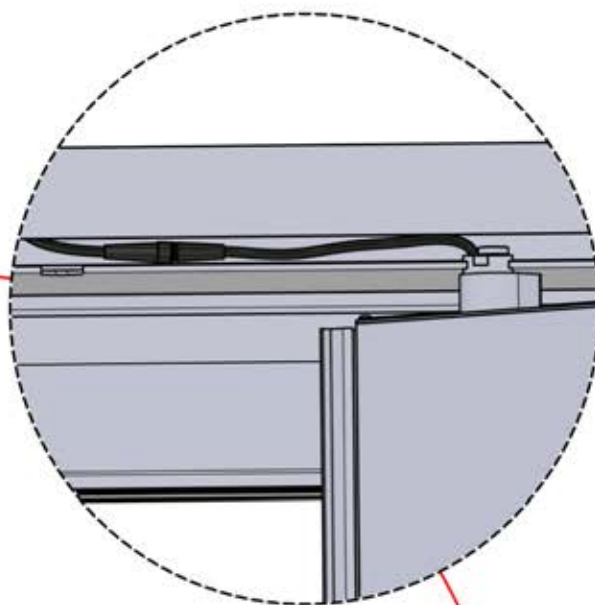

PN-200003536
6x

57

Branchez le câble LED
au connecteur LED à 6
broches

58

x3
PERGOLUX
PERGOLUX
PERGOLUX

5

ANTHRACITE: L251
BLANC: L255
NOIR: L253

 PN-200003536
6x