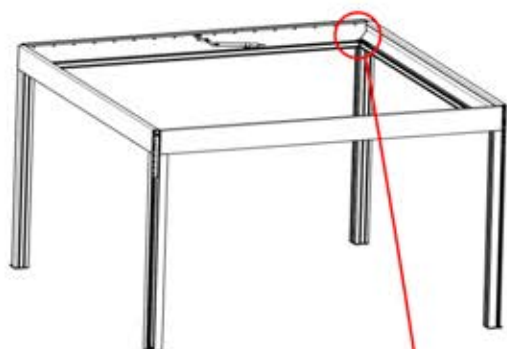

3

ANTHRACITE: B307
BLANC: B309
NOIR: B311

2

INFORMATION

Antenne Matter

37

Antenne Matter

PERGOLUX PRO MAX 3x5