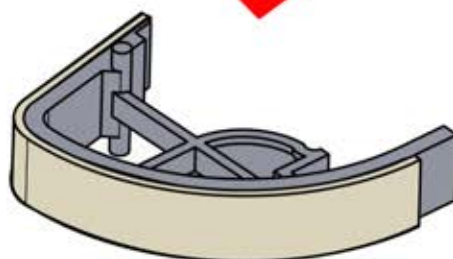

8x

PN-200003049

8x

PN-200003050

8x

14

6

ANTHRACITE: L239
BLANC: L243
NOIR: L241