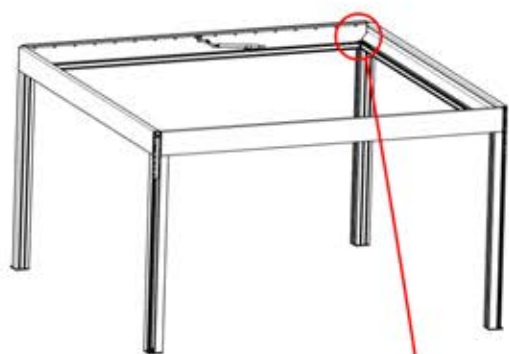

3

ANTHRACITE: B307
BLANC: B309
NOIR: B311

2

INFORMATION

Antenne Matter

37

Antenne Matter

PERGOLUX PRO MAX 3x5