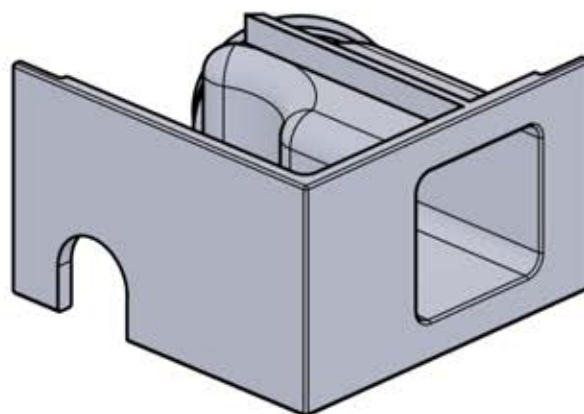

INFORMATION

 **6**

PN-200002303
4x

ANTHRACITE: L239
BLANC: L243
NOIR: L241

Choisissez l'une des quatre pièces portant la référence PN-200002303 et percez un trou de 10 mm de diamètre pour y faire passer le câble d'alimentation. Cette pièce doit être montée sur le POTEAU D'ANGLE comme indiqué à l'étape 64