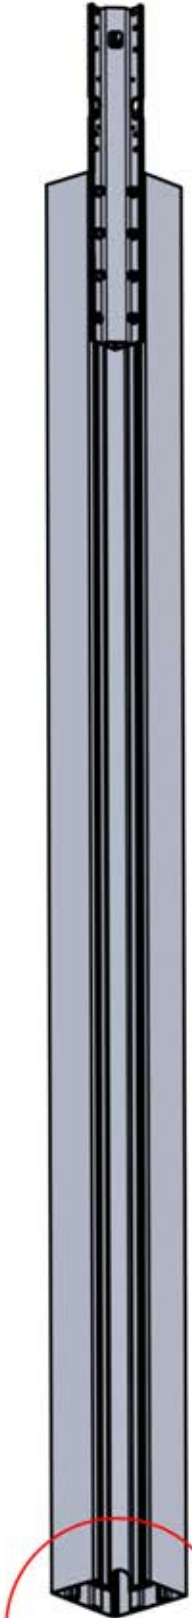

01

6

ANTHRACITE: L239
BLANC: L243
NOIR: L241

PN-200002286

8x