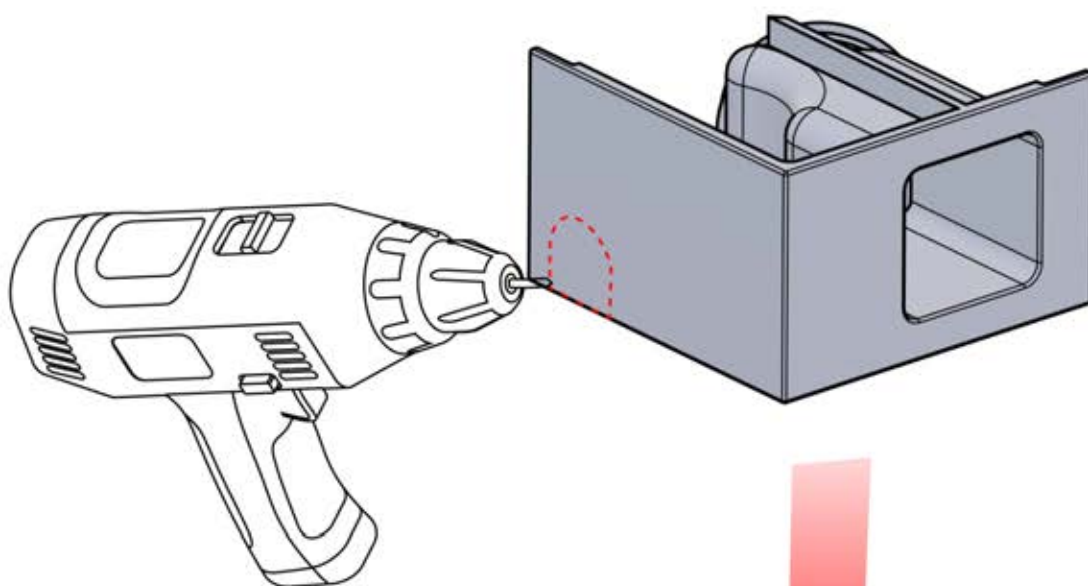

INFORMATION

 **6**

PN-200002303
4x

ANTHRACITE: L239
BLANC: L243
NOIR: L241

Choisissez l'une des quatre pièces portant la référence PN-200002303 et percez un trou de 10 mm de diamètre pour y faire passer le câble d'alimentation. Cette pièce doit être montée sur le POTEAU D'ANGLE comme indiqué à l'étape 64