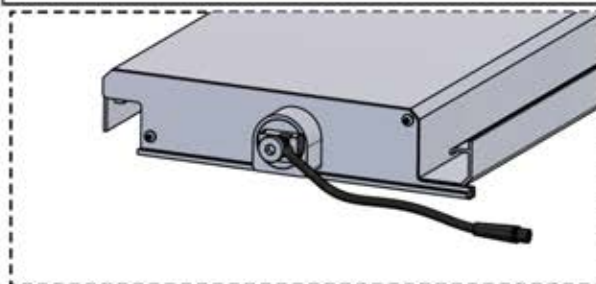

PN-200003536
6x

57

Branchez le câble LED
au connecteur LED à 6
broches

58

x3
PERGOLUX
PERGOLUX
PERGOLUX

5

ANTHRACITE: L251
BLANC: L255
NOIR: L253

 PN-200003536
6x