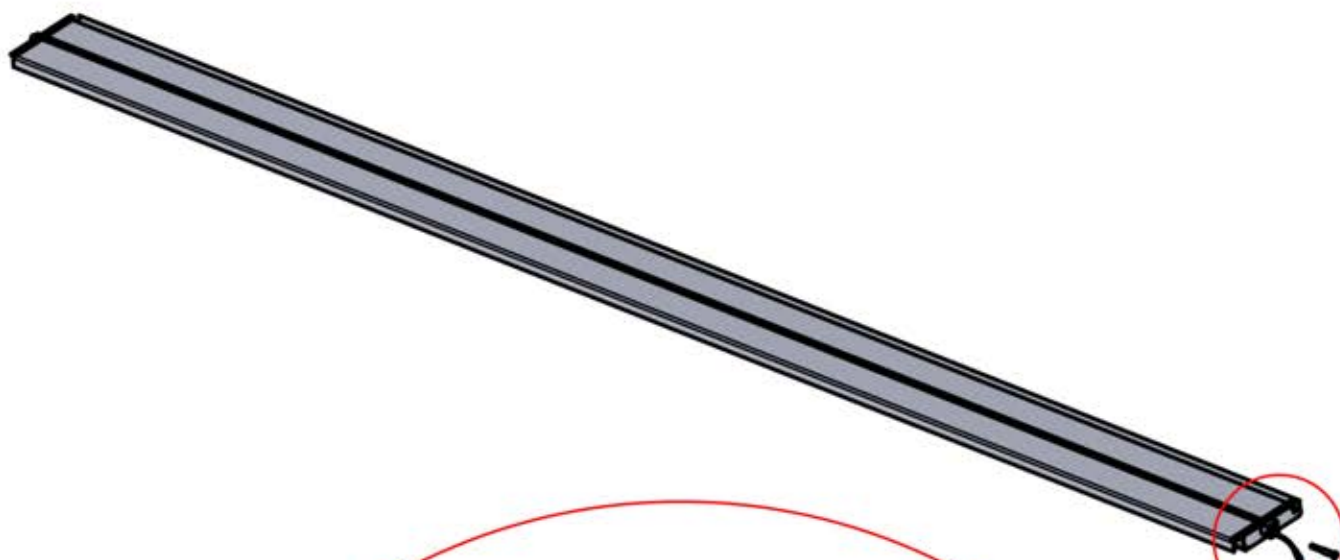

48

x3
FERGOLUX
FERGOLUX
FERGOLUX

5

ANTHRACITE: L251
BLANC: L255
NOIR: L253

PN-200003536
6x