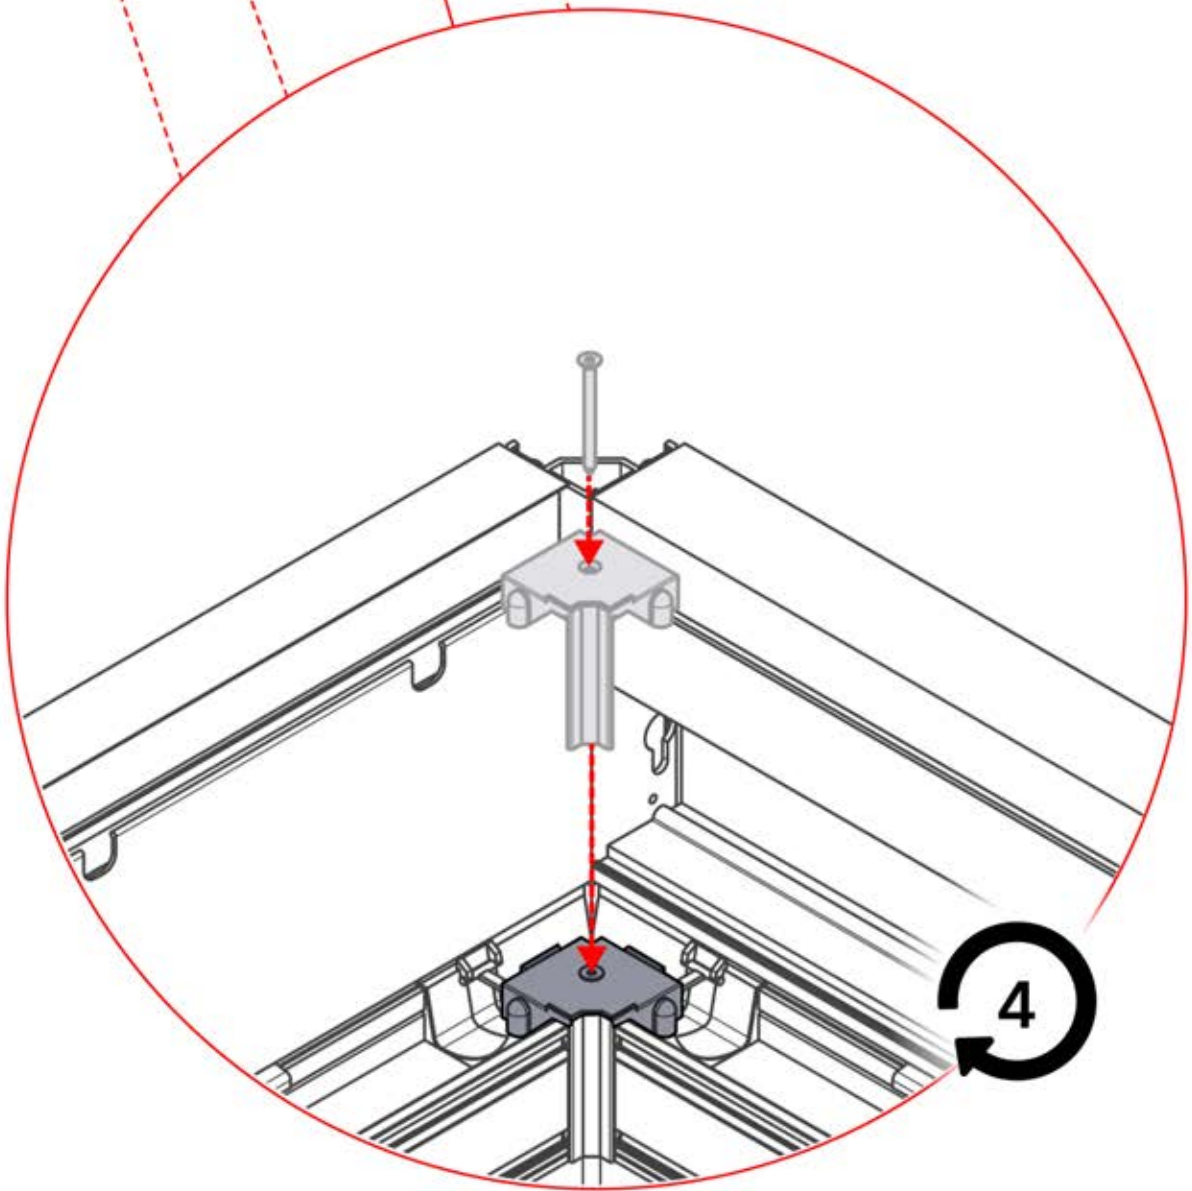

PN-200003050
8x

16

x7
PERGOLUX

6

ANTHRACITE: L239
BLANC: L243
NOIR: L241

 PN-200002289
4x

 5.5 x 70
PN-200000958
4x

17