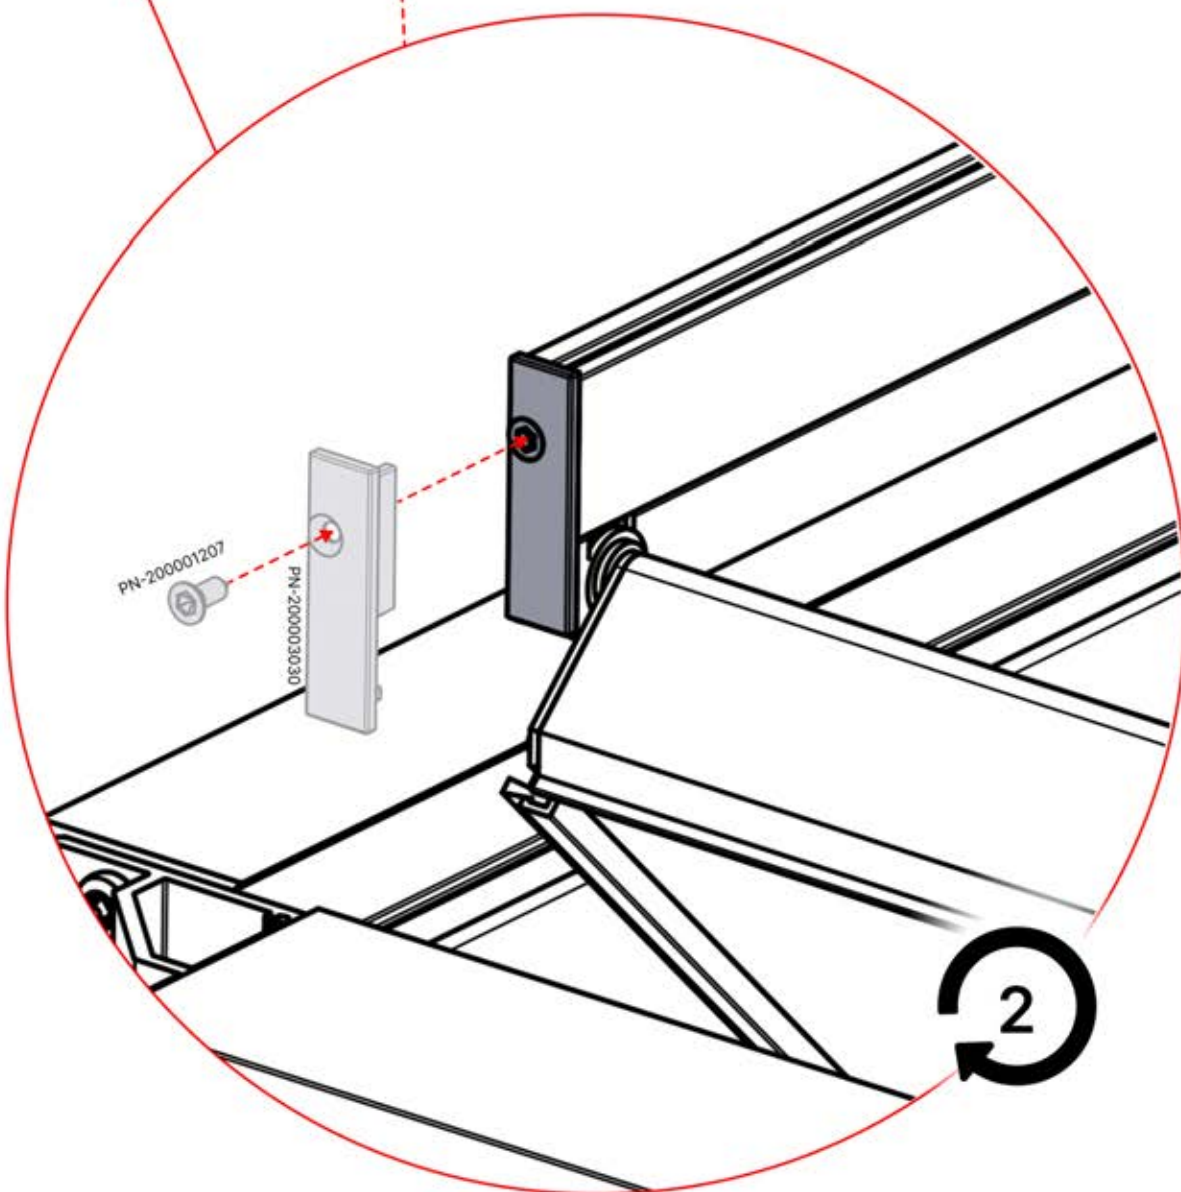

61

x1
FERGOLUX

6

ANTHRACITE: L239
BLANC: L243
NOIR: L241

PN-200003030
1x

PN-200003031
1x

4.2x12
PN-200001207
2x