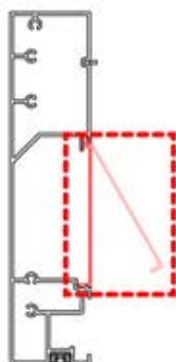

INFORMATION

x7
PERGOLUX

2

ANTHRACITE: B284
BLANC: B288
NOIR: B292

PN-200003507
1x

PN-200003529
2x

PN-200003503
1x