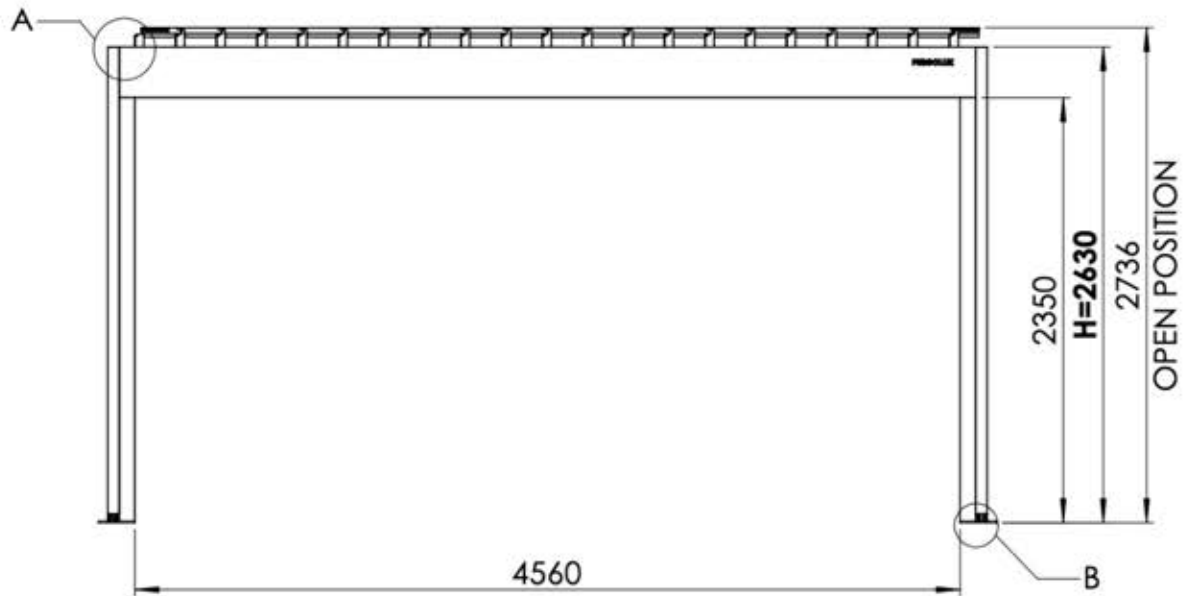

3 × 5 m / 10' x 16'

INFORMATION

Allez-vous installer des persiennes, des parois vitrées ou des stores ?

Il est recommandé de retirer ces caches rubans led et ces clips maintenant, avant d'installer la pergola.