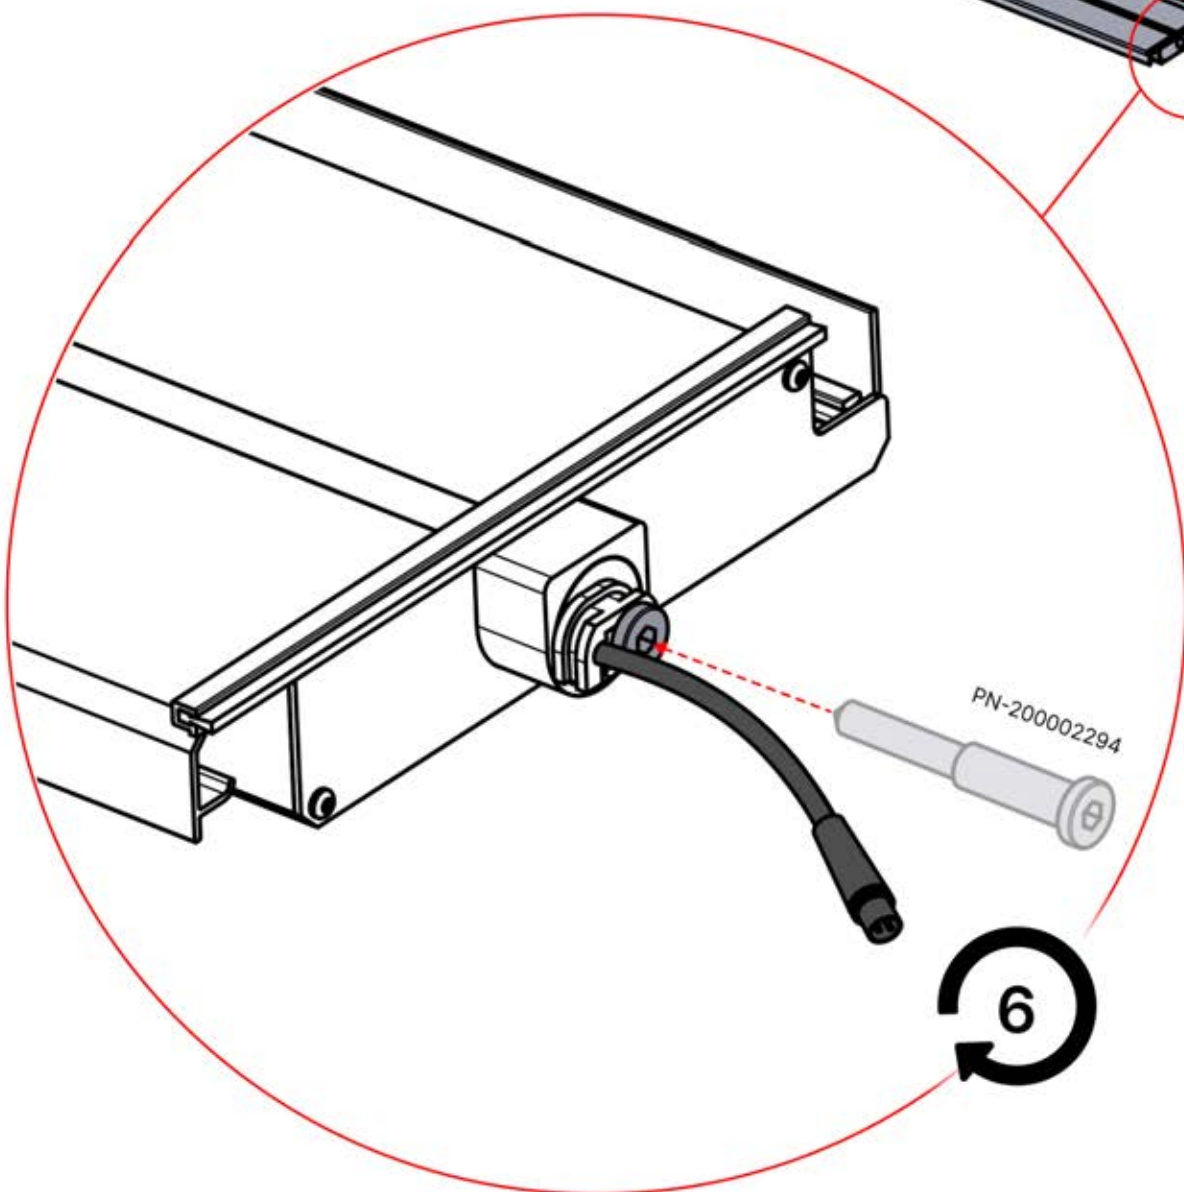

48

x3
FERGOLUX
FERGOLUX
FERGOLUX

5

ANTHRACITE: L251
BLANC: L255
NOIR: L253

PN-200003536
6x