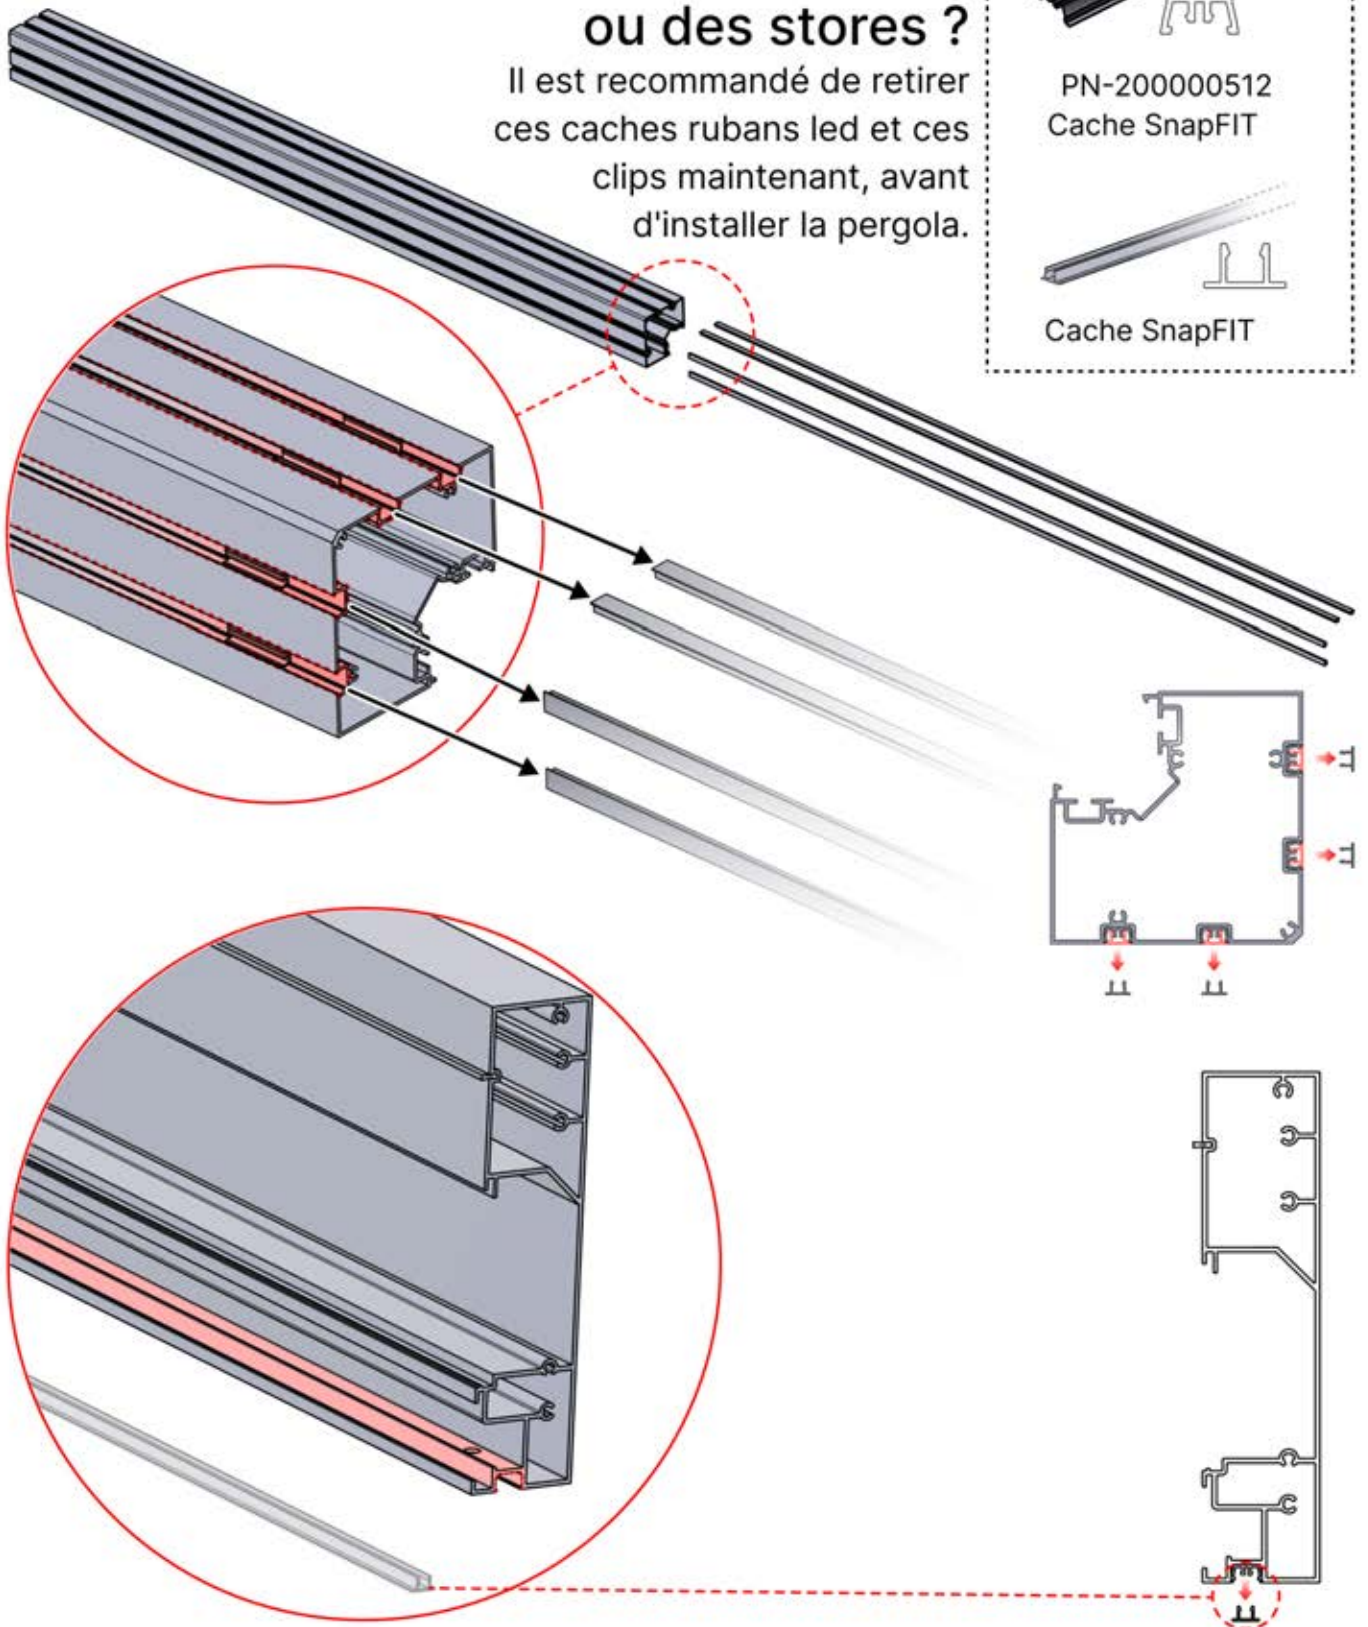

INFORMATION

Allez-vous installer des persiennes, des parois vitrées ou des stores ?

Il est recommandé de retirer ces caches rubans led et ces clips maintenant, avant d'installer la pergola.

Cache et clips

PN-200000512
Cache SnapFIT

Cache SnapFIT