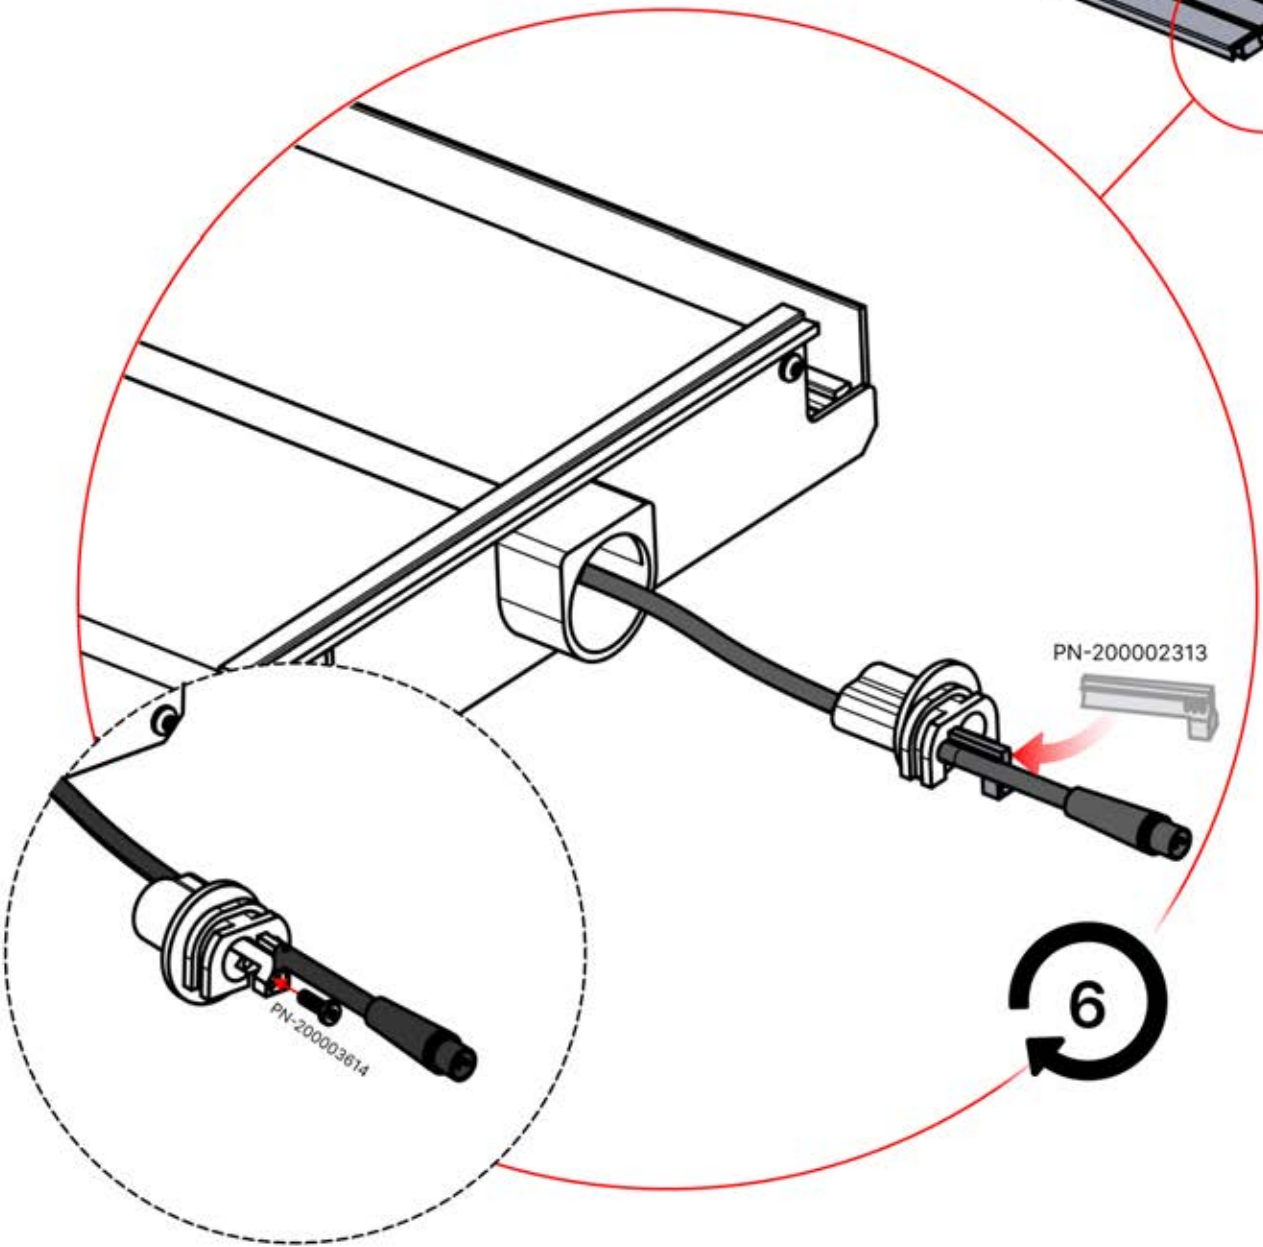

6

46

x3
FERGOLUX
FERGOLUX
FERGOLUX

5

ANTHRACITE: L251
BLANC: L255
NOIR: L253

 PN-200003536
6x

Utilisez la pièce n°
PN-200002313 pour fixer
le câble LED dans la plus
petite ouverture

47