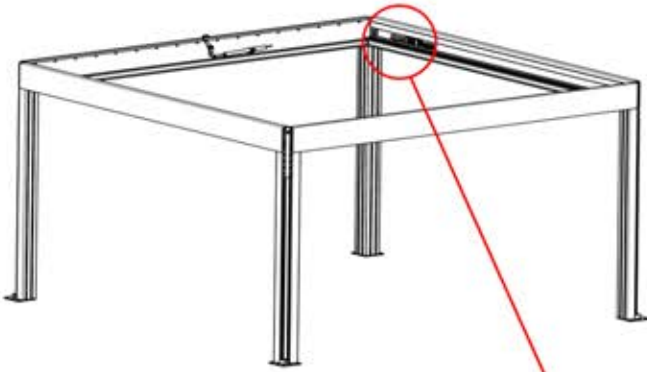

26

Câble d'alimentation
PN-200003781
1x

!
Le câble d'alimentation
peut être passé à
travers tous les
poteaux.

27

28

29

30

 x1 PERGOLUX	2	
ANTHRACITE: B285 BLANC: B289 NOIR: B293		
 x1 PERGOLUX	6	
ANTHRACITE: L239 BLANC: L243 NOIR: L241		
		 PN-200002492 1x
		 PN-200002134 2x