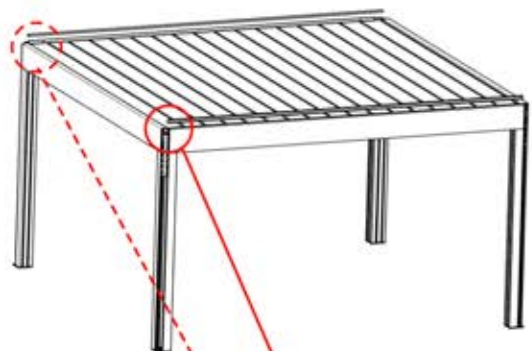

PN-200003031
1x

4.2x12
PN-200001207
2x

62

x1
PERGOLUX

2

ANTHRACITE: B285
BLANC: B289
NOIR: B293

PN-200002474
1x

PN-200002470
1x