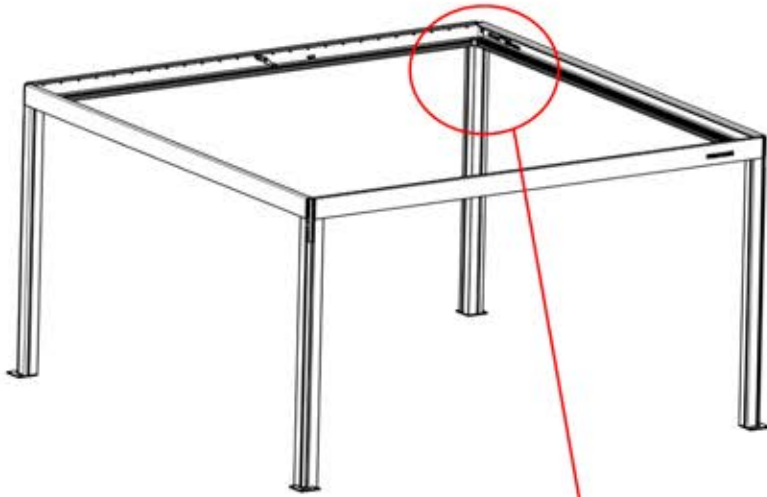

26

Câble d'alimentation
PN-200003781
1x

!
Le câble d'alimentation
peut être passé à
travers tous les
poteaux.

27

28

29

30

 x1 PERGOLUX	2	
ANTHRACITE: B285 BLANC: B289 NOIR: B293		
 x1 PERGOLUX	6	
ANTHRACITE: L239 BLANC: L243 NOIR: L241		
		 PN-200002492 1x
		 PN-200002134 2x