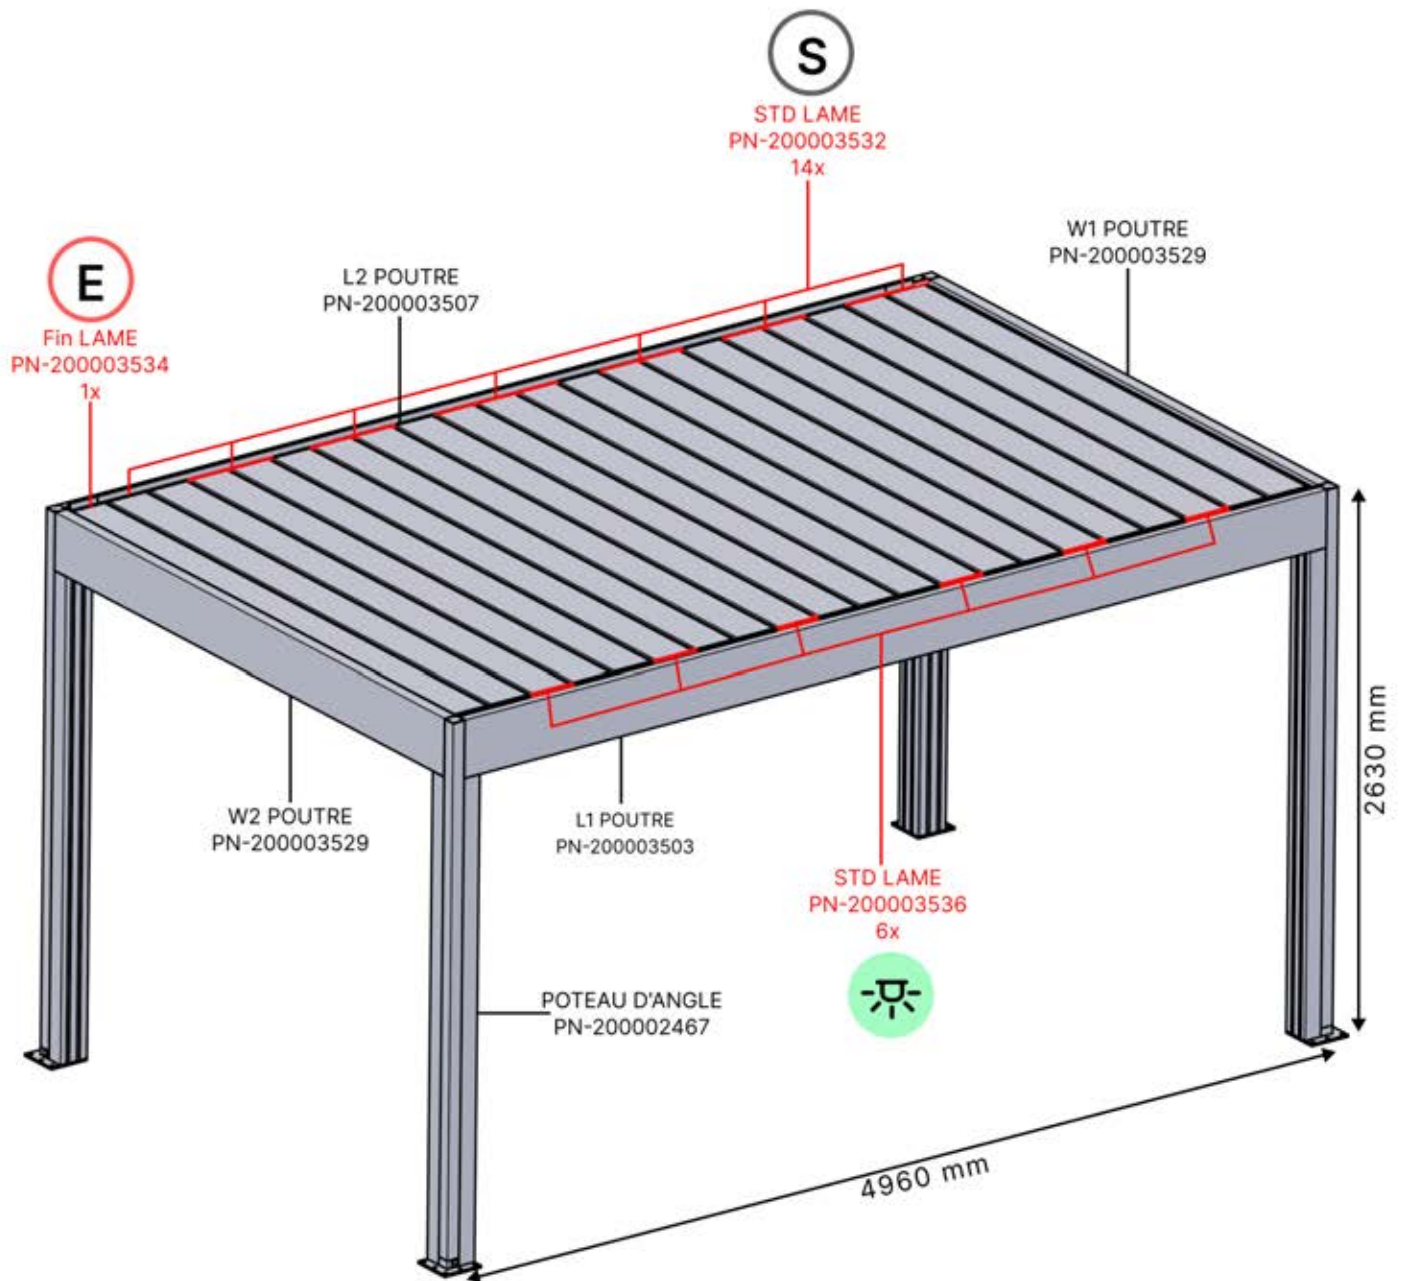

S4 PERGOLUX | PERGOLA PRO MAX AUTOPORTÉE

3 x 5 m / 10' x 16'