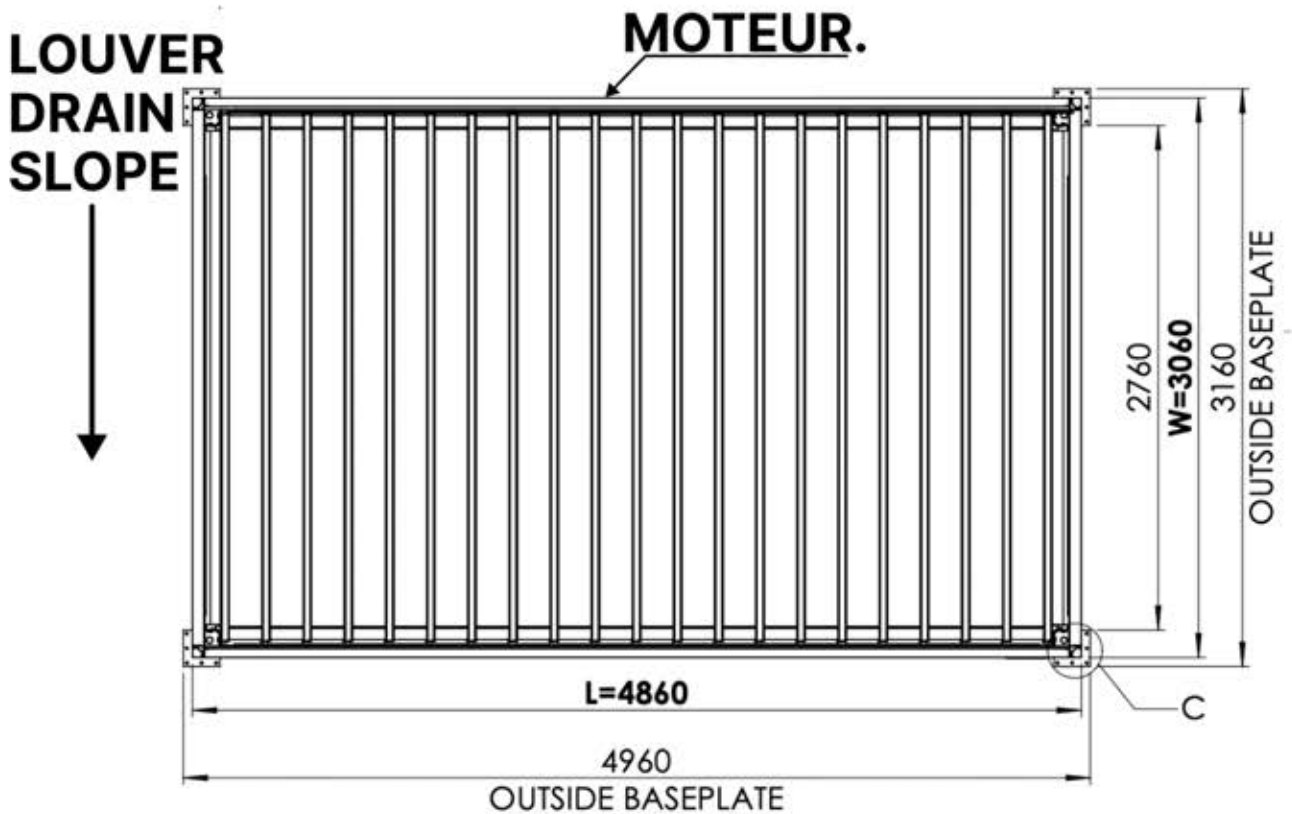

S4 PERGOLUX | PERGOLA PRO MAX AUTOPORTÉE

3 × 5 m / 10' x 16'