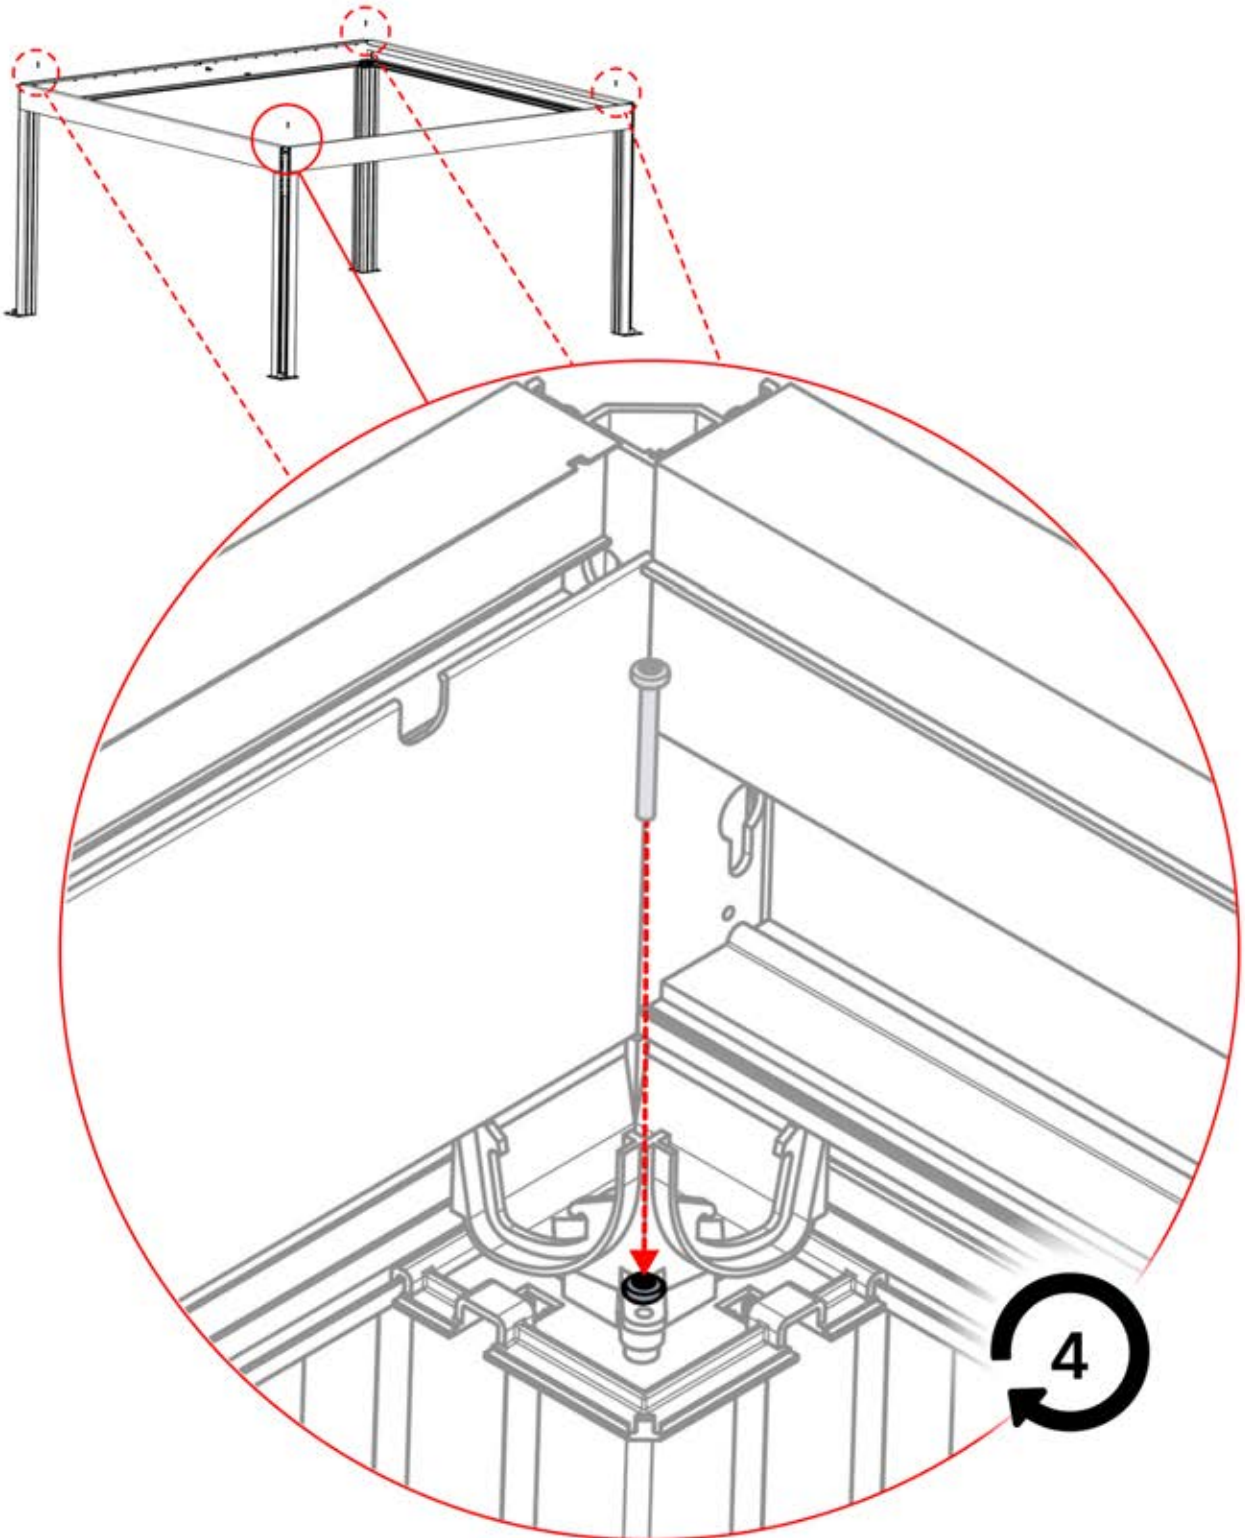

11

x1
PERGOLUX

6

ANTHRACITE: L239
BLANC: L243
NOIR: L241

PN-200002311
4x

12

2

ANTHRACITE: B285
BLANC: B289
NOIR: B293