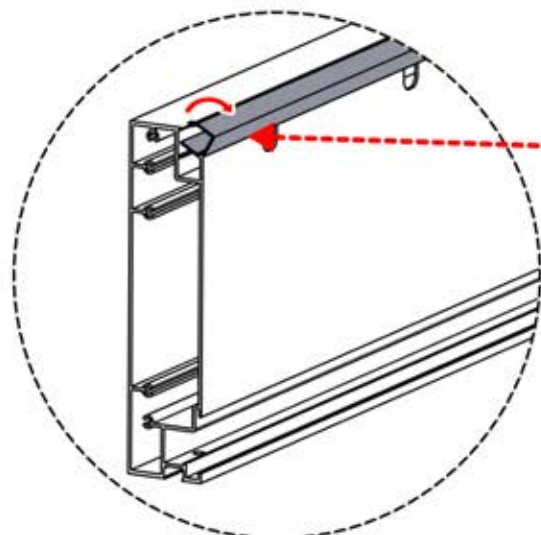

INFORMATION

x7
PERGOLUX

2

ANTHRACITE: B284
BLANC: B288
NOIR: B292

PN-200003507
1x

PN-200003529
2x

PN-200003503
1x