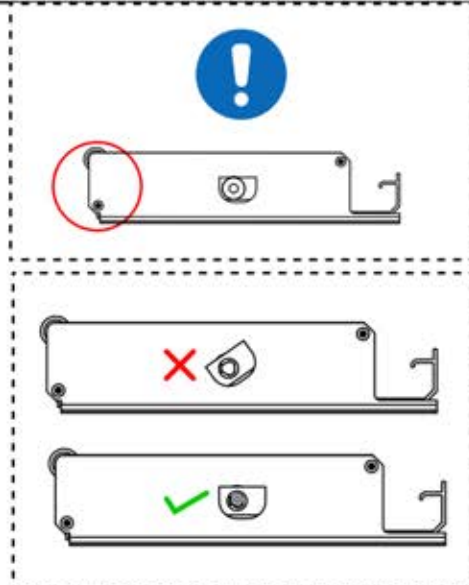

50

x7
PERGOLUX

4

ANTHRACITE: L263
BLANC: L267
NOIR: L265

E

PN-200003534

1x