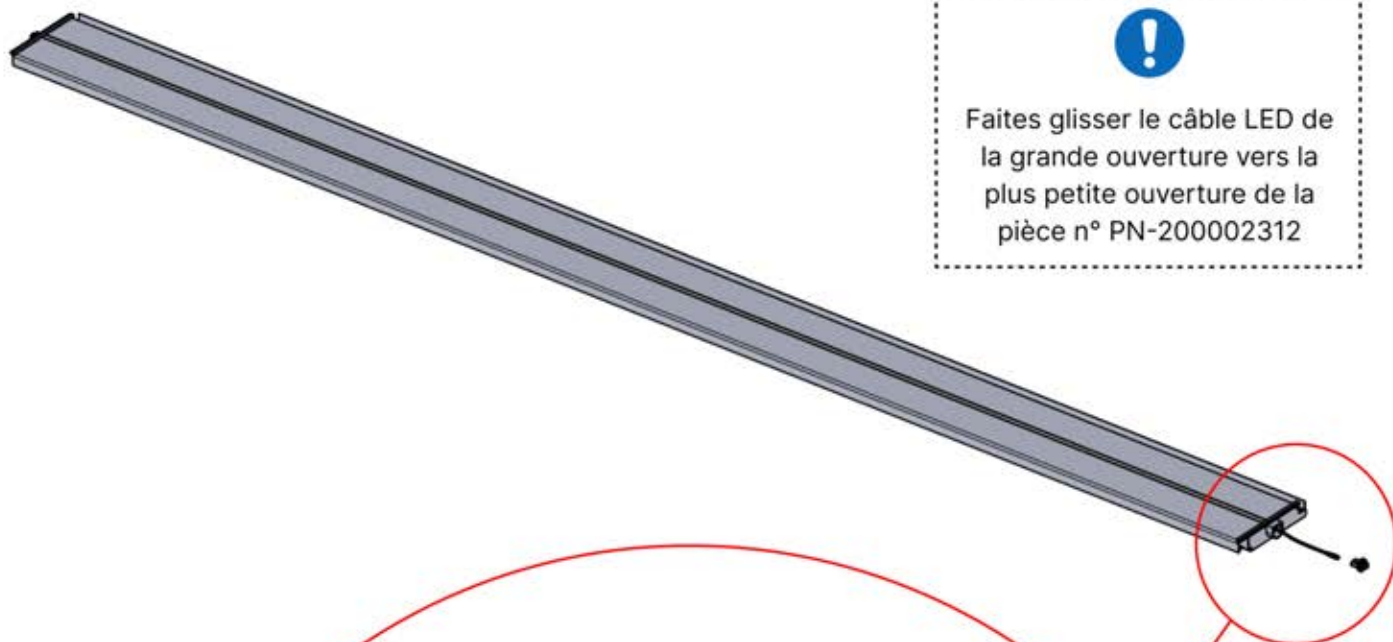

x3
FERGOLUX
FERGOLUX
FERGOLUX

5

ANTHRACITE: L251
BLANC: L255
NOIR: L253

PN-200003536
6x

Faites passer le câble LED à travers la grande ouverture de la pièce portant la référence PN-200002312

45

Faites glisser le câble LED de la grande ouverture vers la plus petite ouverture de la pièce n° PN-200002312