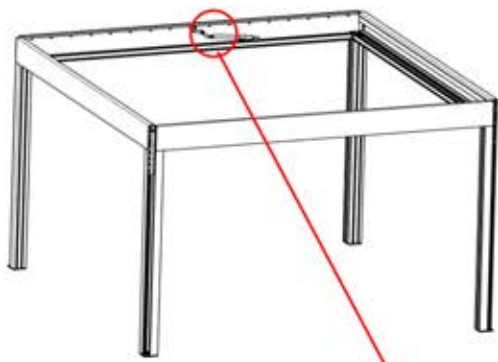

26

Câble d'alimentation
PN-200003781
1x

!
Le câble d'alimentation
peut être passé à
travers tous les
poteaux.

27

28

29

30

 x1 PERGOLUX	2	
ANTHRACITE: B285 BLANC: B289 NOIR: B293		
 x1 PERGOLUX	6	
ANTHRACITE: L239 BLANC: L243 NOIR: L241		
		 PN-200002492 1x
		 PN-200002134 2x