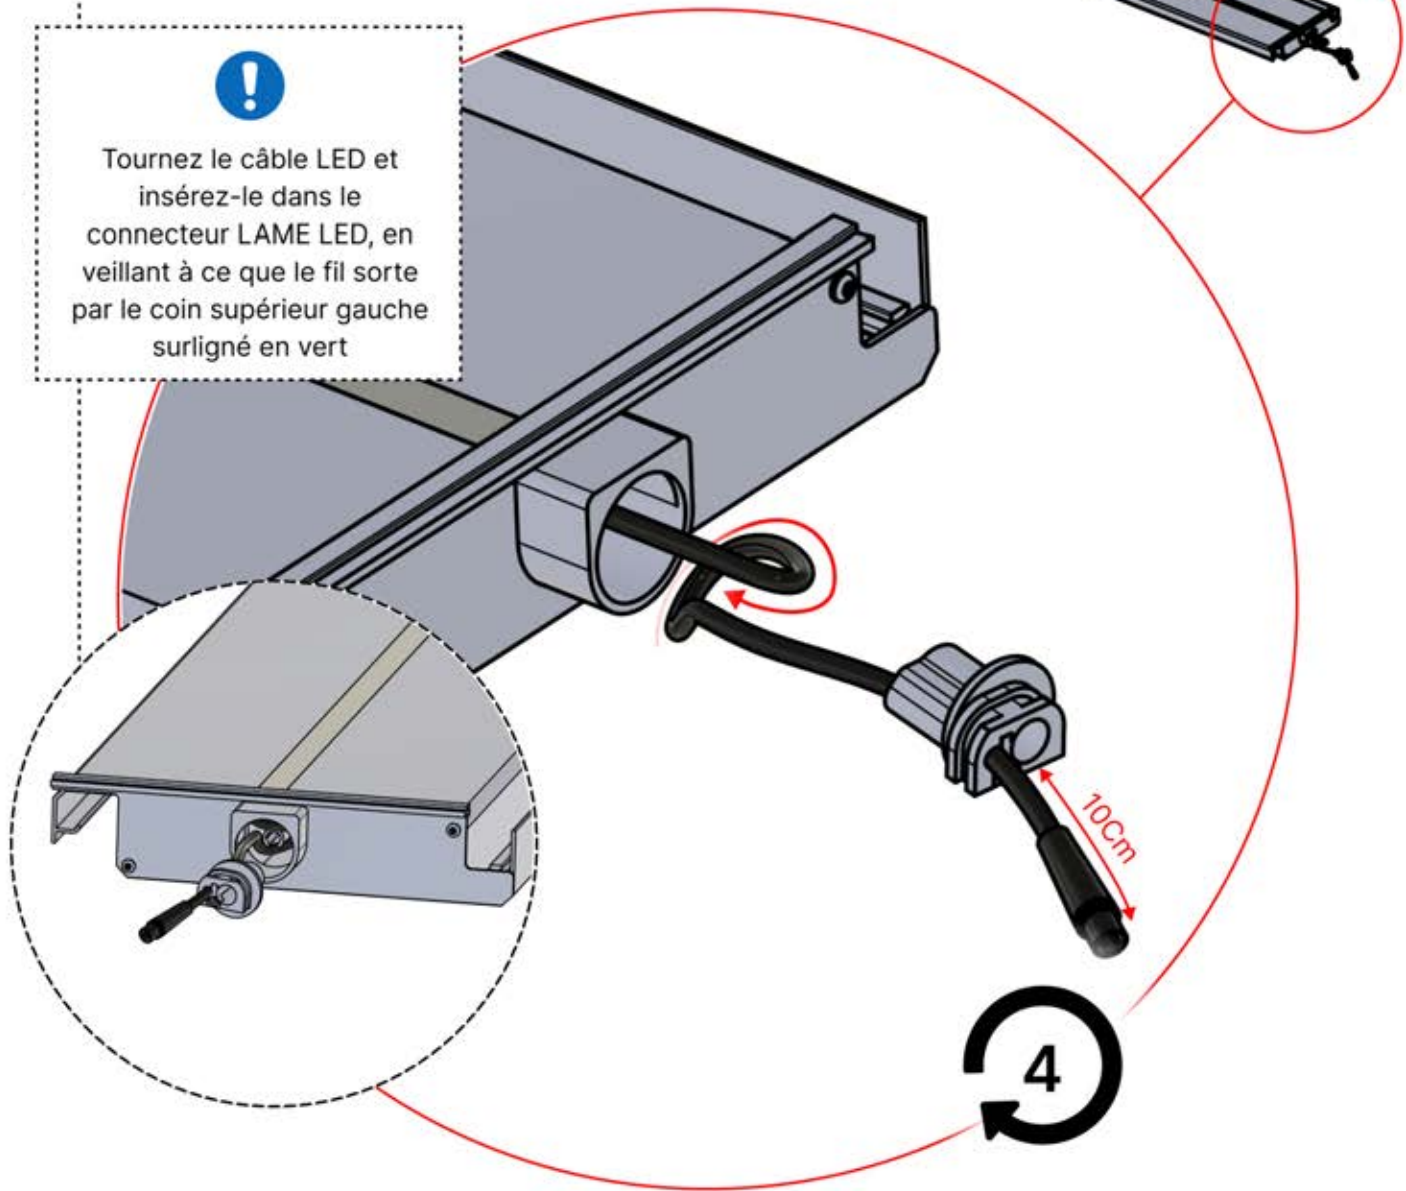

# 47

**x2**  
FERGOLUX  
FERGOLUX

**5**

ANTHRACITE: L251  
BLANC: L255  
NOIR: L253

PN-200003536  
**4x**

Tournez le câble LED et insérez-le dans le connecteur LAME LED, en veillant à ce que le fil sorte par le coin supérieur gauche surligné en vert