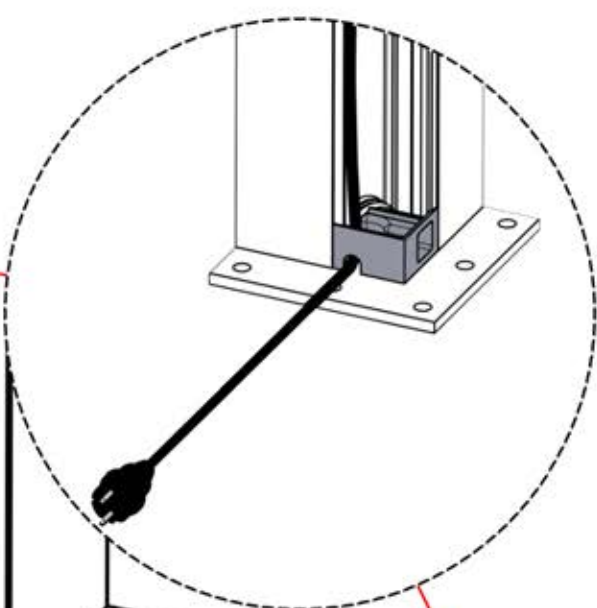

64

x7
PERGOLUX

6

ANTHRACITE: L239
BLANC: L243
NOIR: L241

PN-200002303
4x

PN-200002911
4x

PN-200002911

PN-200002303