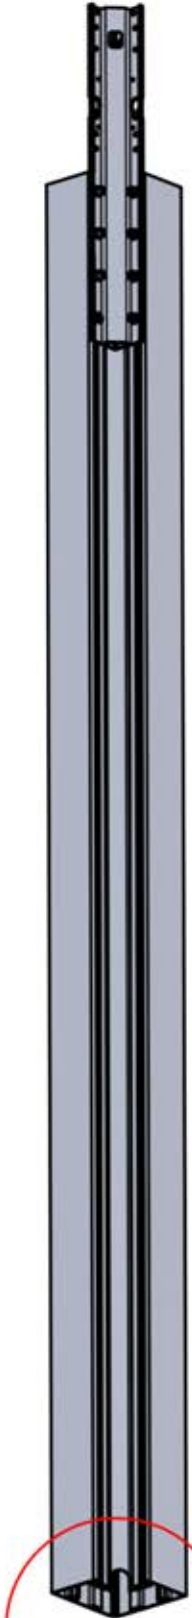

01

6

ANTHRACITE: L239
BLANC: L243
NOIR: L241

PN-200002286

8x