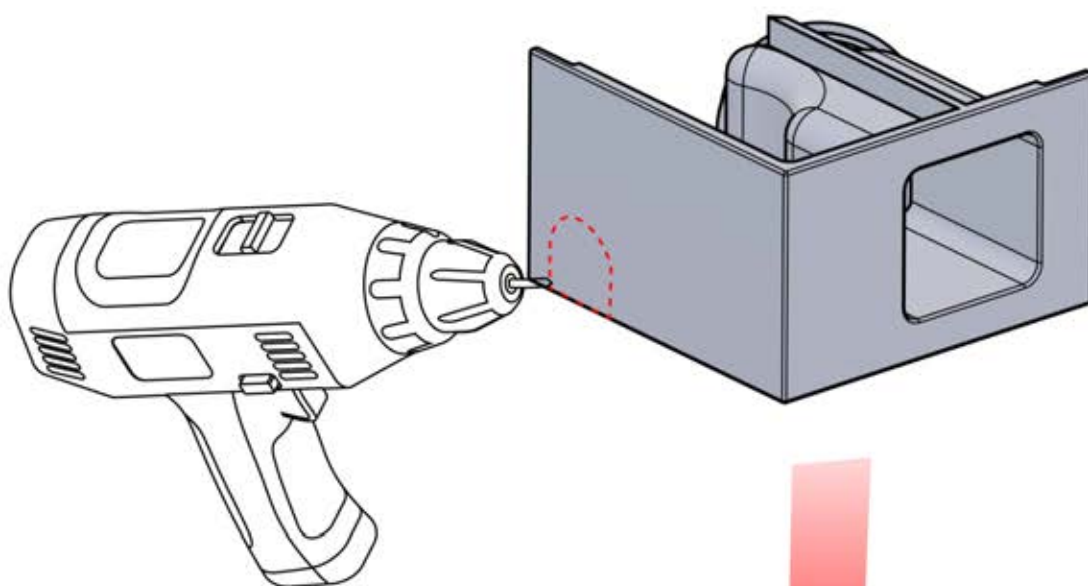

# INFORMATION

	<b>6</b>		PN-200002303 <b>4x</b>
ANTHRACITE:	L240		
BLANC:	L244		
NOIR:	L242		

Choisissez l'une des quatre pièces portant la référence PN-200002303 et percez un trou de 10 mm de diamètre pour y faire passer le câble d'alimentation. Cette pièce doit être montée sur le POTEAU D'ANGLE comme indiqué à l'étape 64