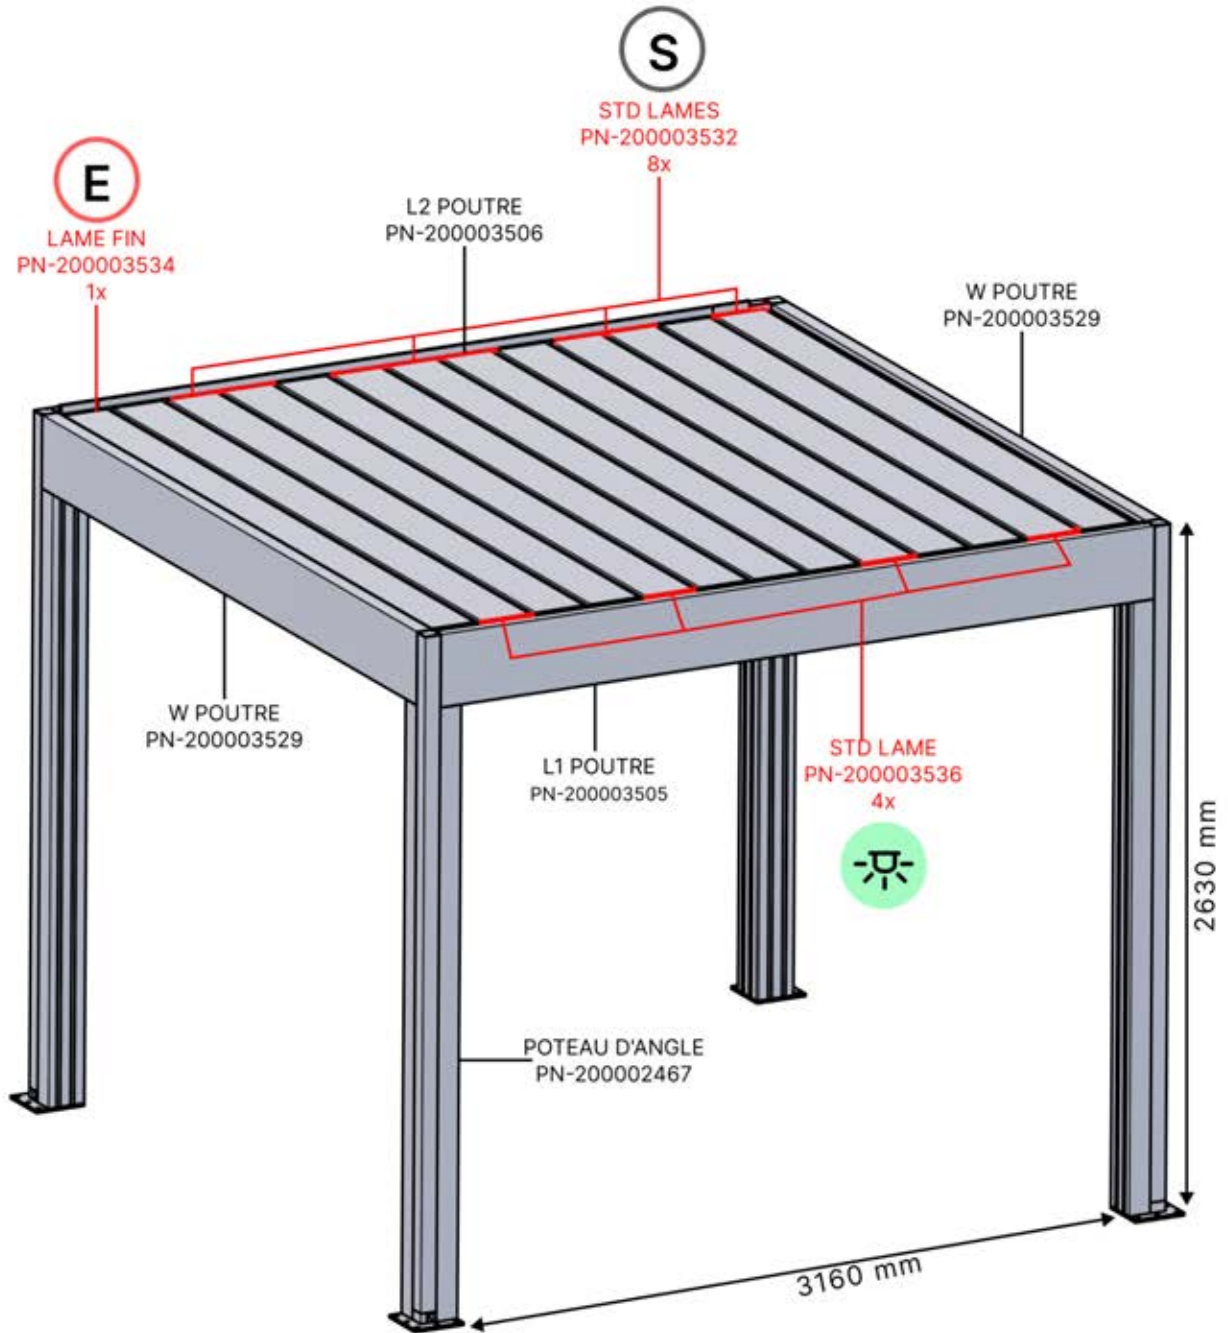

Matter + Smart Home peuvent être connectés à tout moment en scannant simplement le code QR fourni.

Boîtier de commande

[View](#)

S4 PERGOLUX | PERGOLA PRO MAX AUTOPORTÉE

3 x 3 m / 10' x 10'

3 × 3 m / 10' x 10'