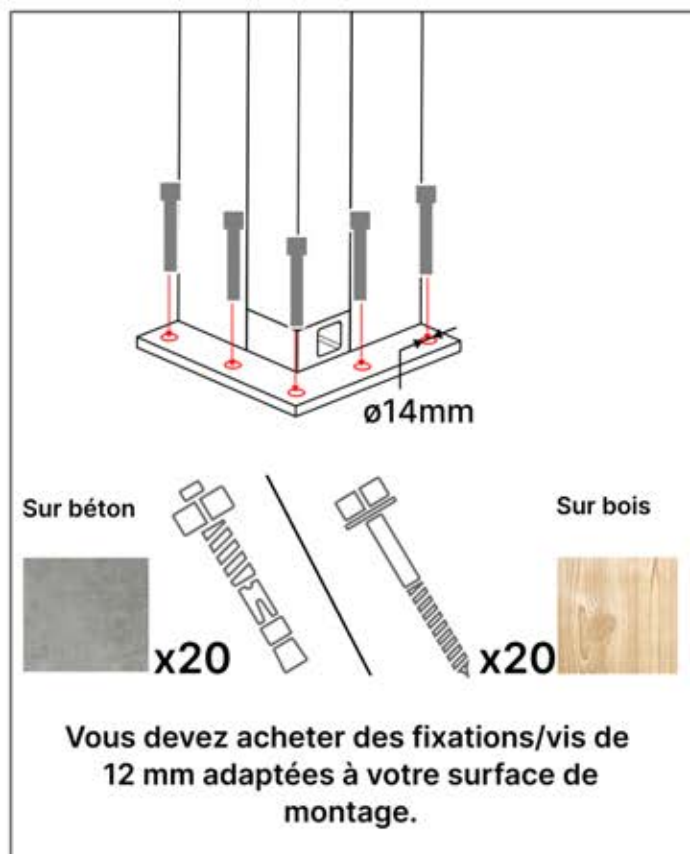

INFORMATION