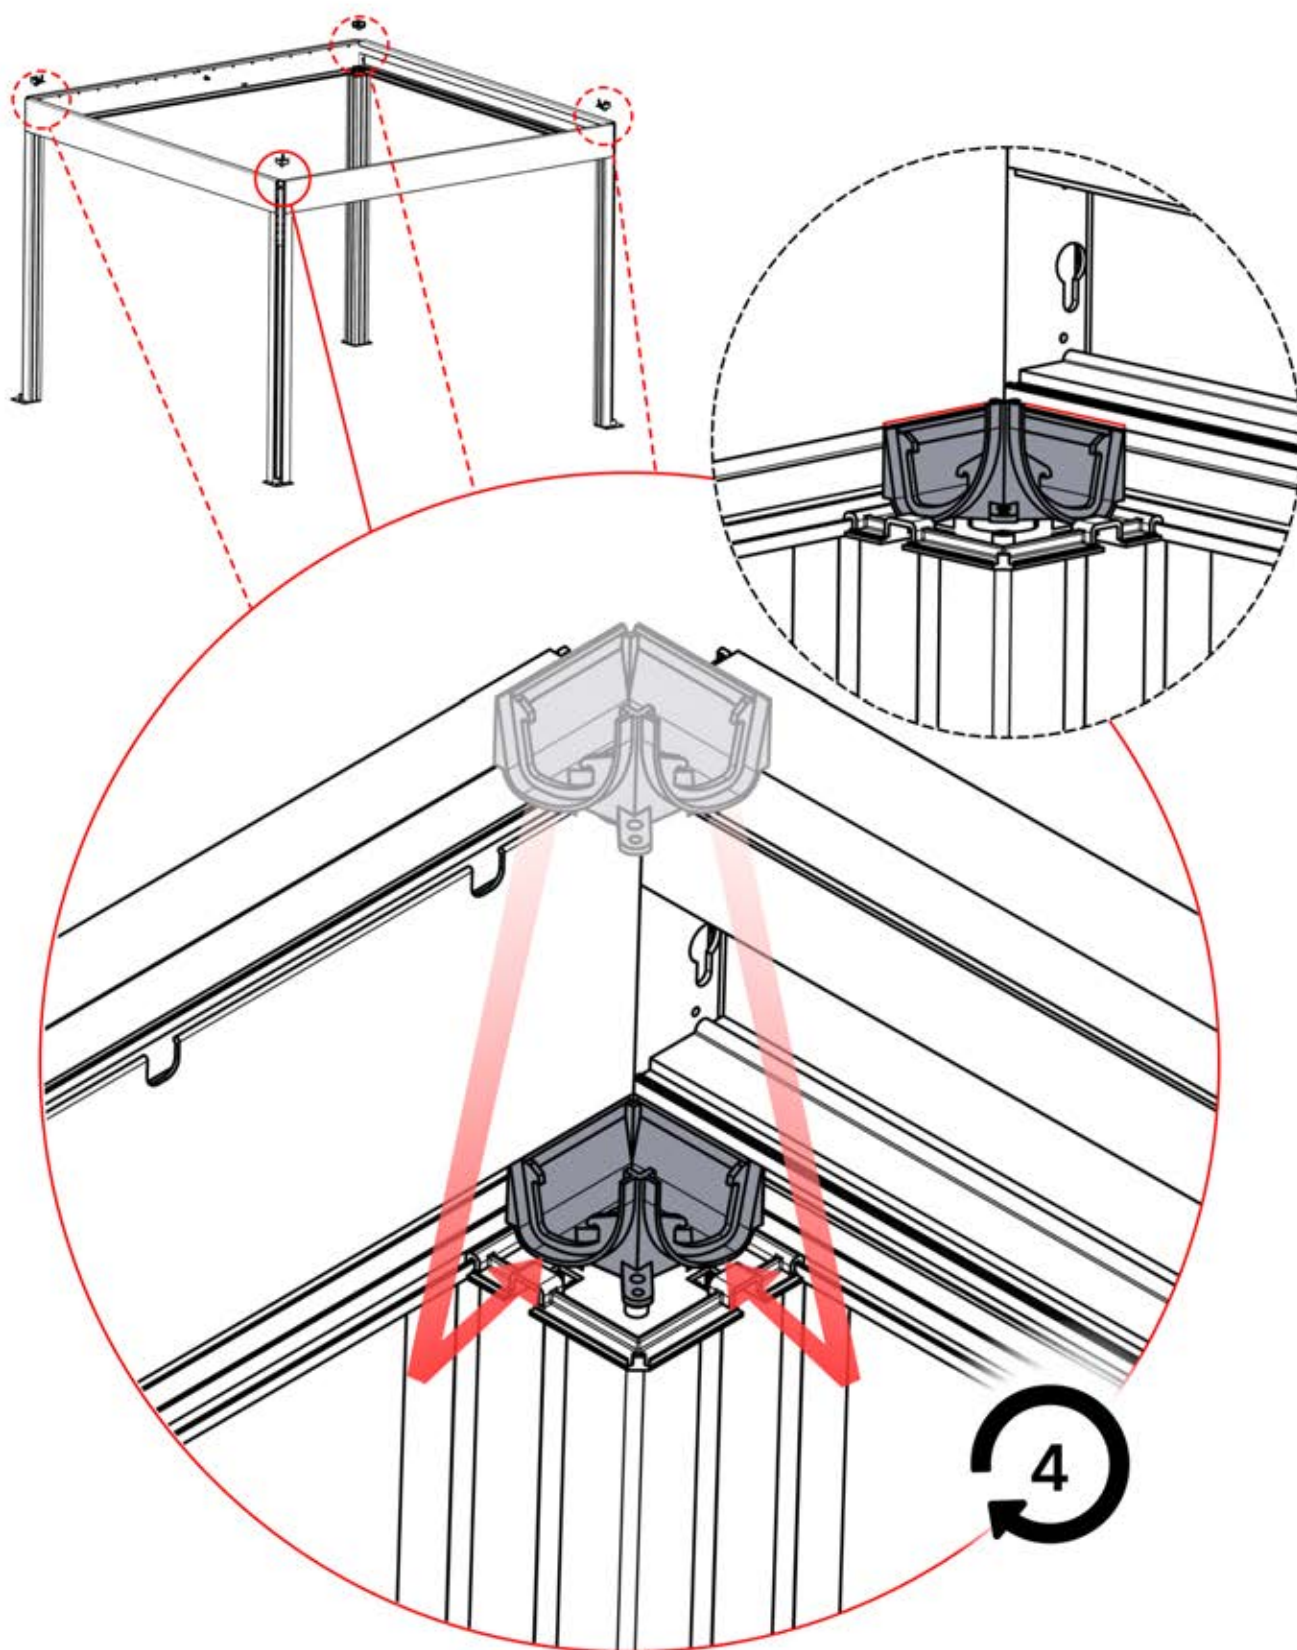

# 09

6

ANTHRACITE: L239  
BLANC: L243  
NOIR: L241

PN-200002298

4x