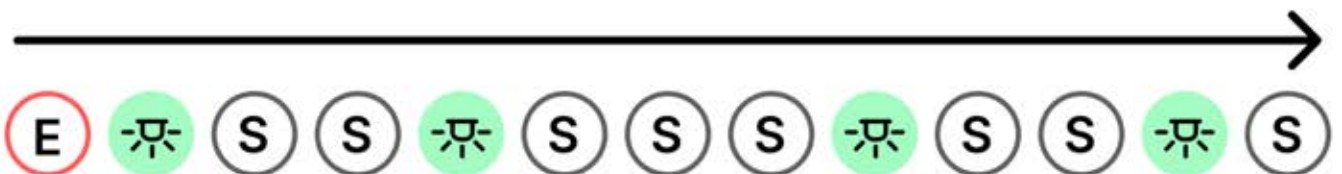

Matter + Smart Home peuvent être connectés à tout moment en scannant simplement le code QR fourni.

Boîtier de commande

[View](#)

S4 PERGOLUX | PERGOLA PRO MAX AUTOPORTÉE

3 x 3 m / 10' x 10'

3 × 3 m / 10' x 10'