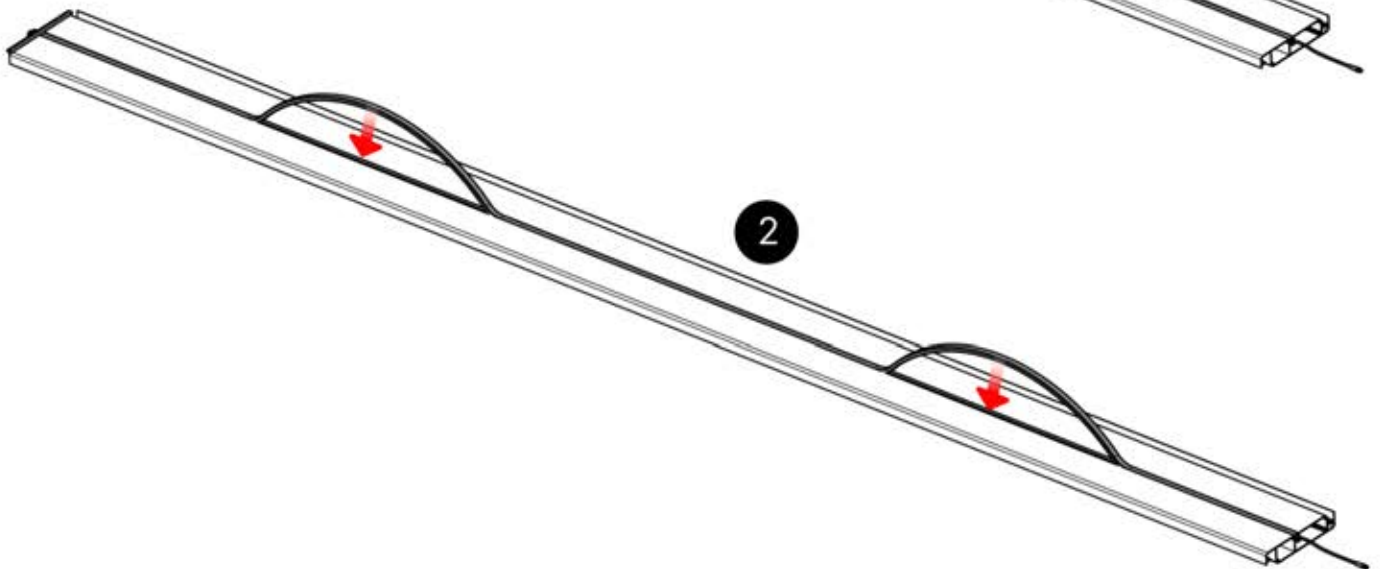

LED STRIP  
**4x**

42