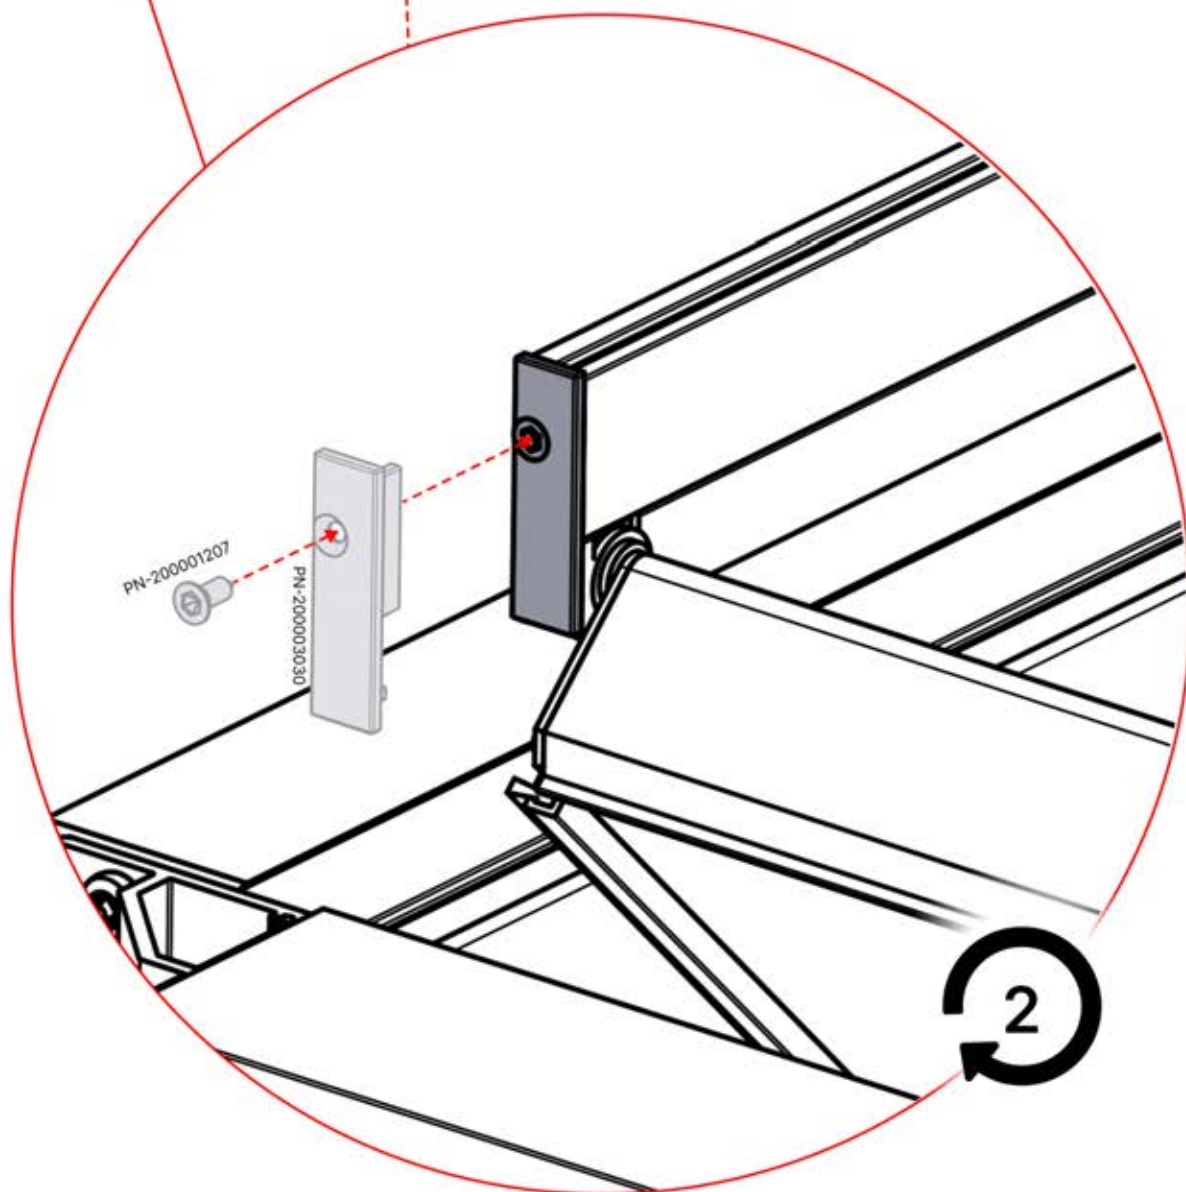

61

x1
FERGOLUX

6

ANTHRACITE: L239
BLANC: L243
NOIR: L241

PN-200003030
1x

PN-200003031
1x

PN-200001207
2x