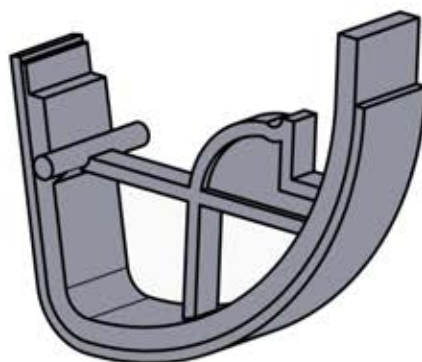

INFORMATION

Appliquer de la graisse sur la pièce

6

ANTHRACITE: L239
BLANC: L243
NOIR: L241

PN-200003051

8x

PN-200003049

8x

PN-200003050

8x