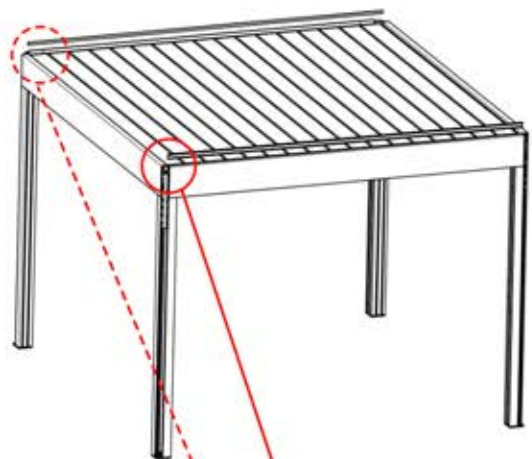

# INFORMATION

	<b>6</b>		PN-200002303 <b>4x</b>
ANTHRACITE:	L240		
BLANC:	L244		
NOIR:	L242		

Choisissez l'une des quatre pièces portant la référence PN-200002303 et percez un trou de 10 mm de diamètre pour y faire passer le câble d'alimentation. Cette pièce doit être montée sur le POTEAU D'ANGLE comme indiqué à l'étape 64