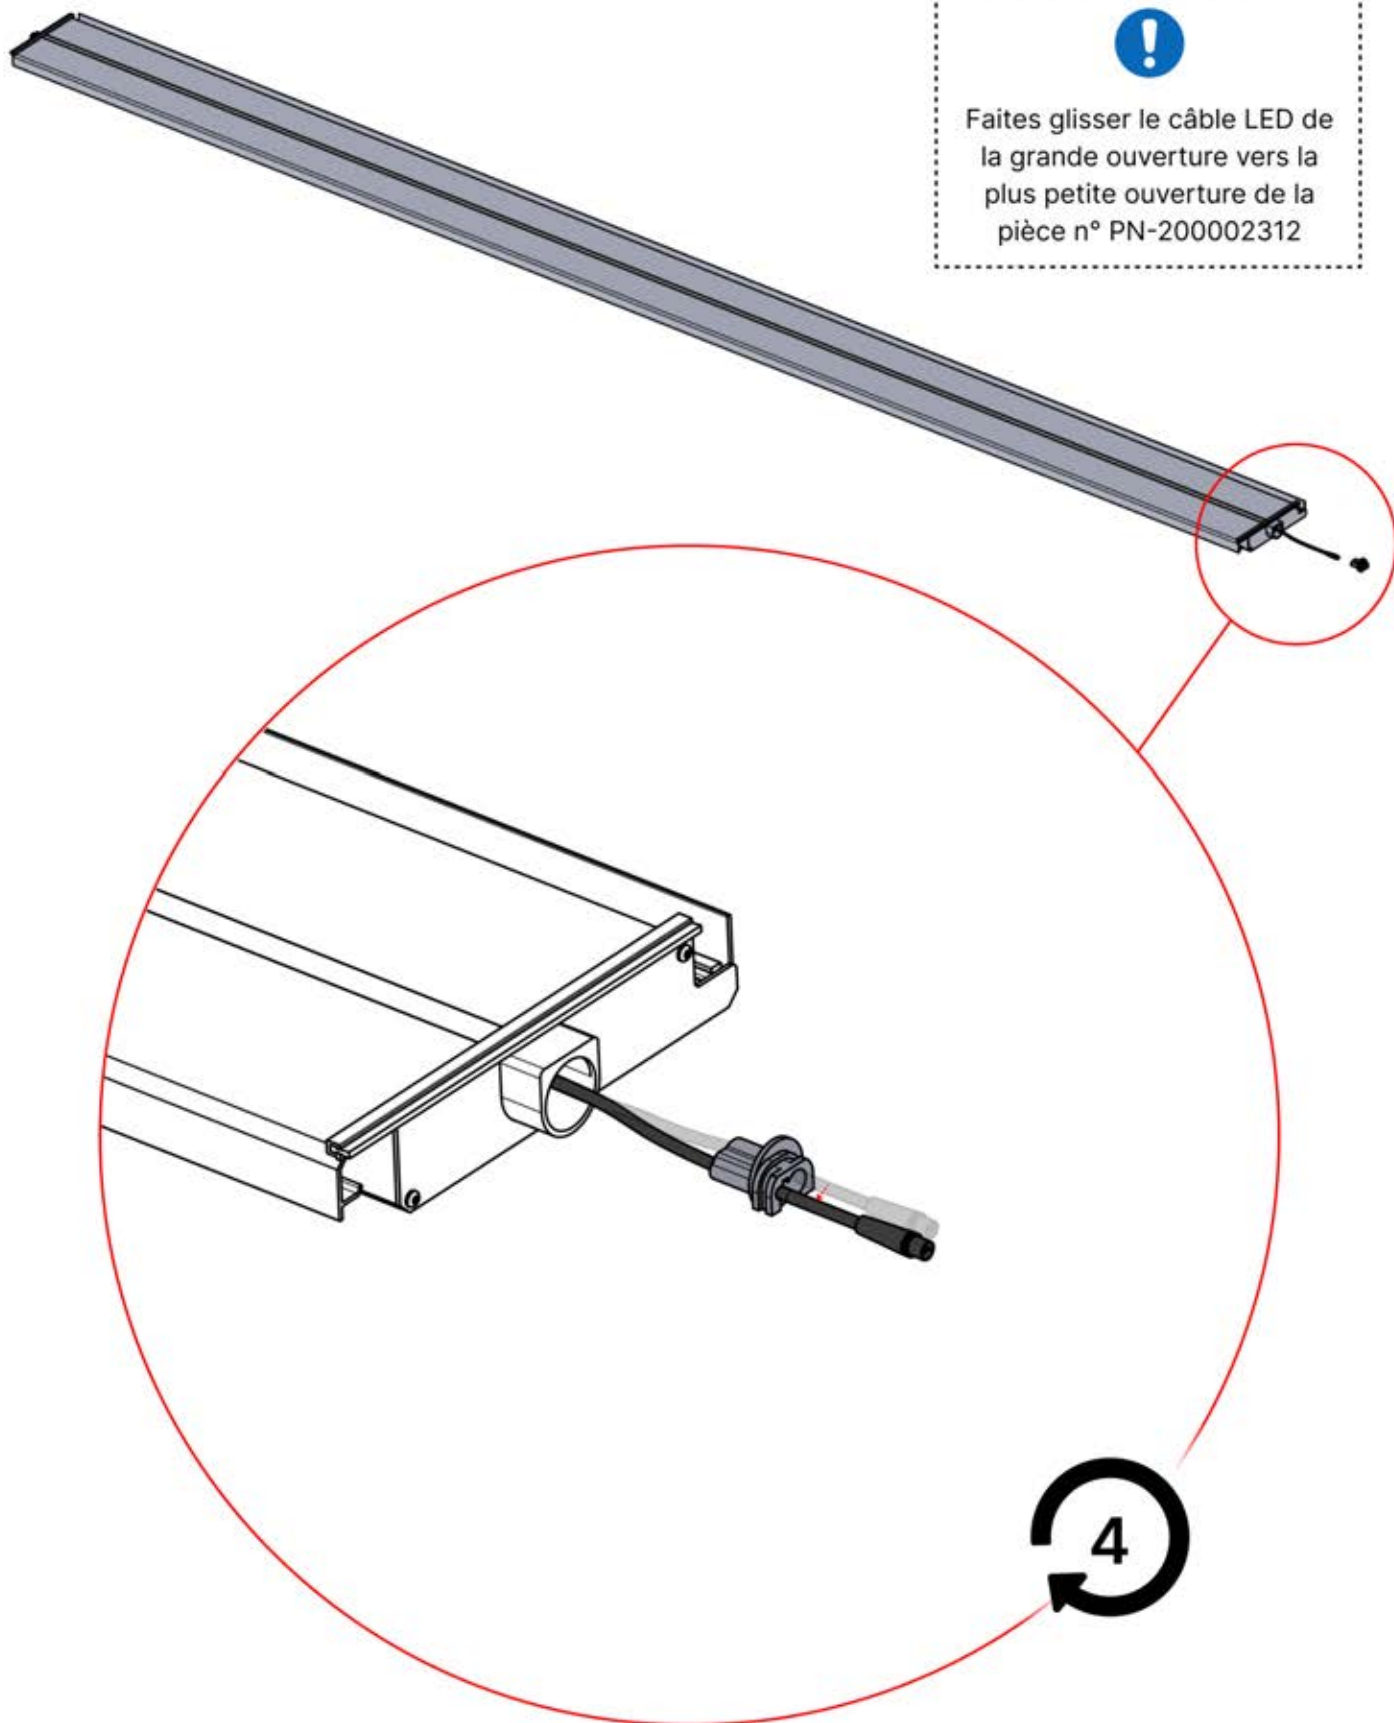

# 45

Faites glisser le câble LED de la grande ouverture vers la plus petite ouverture de la pièce n° PN-200002312