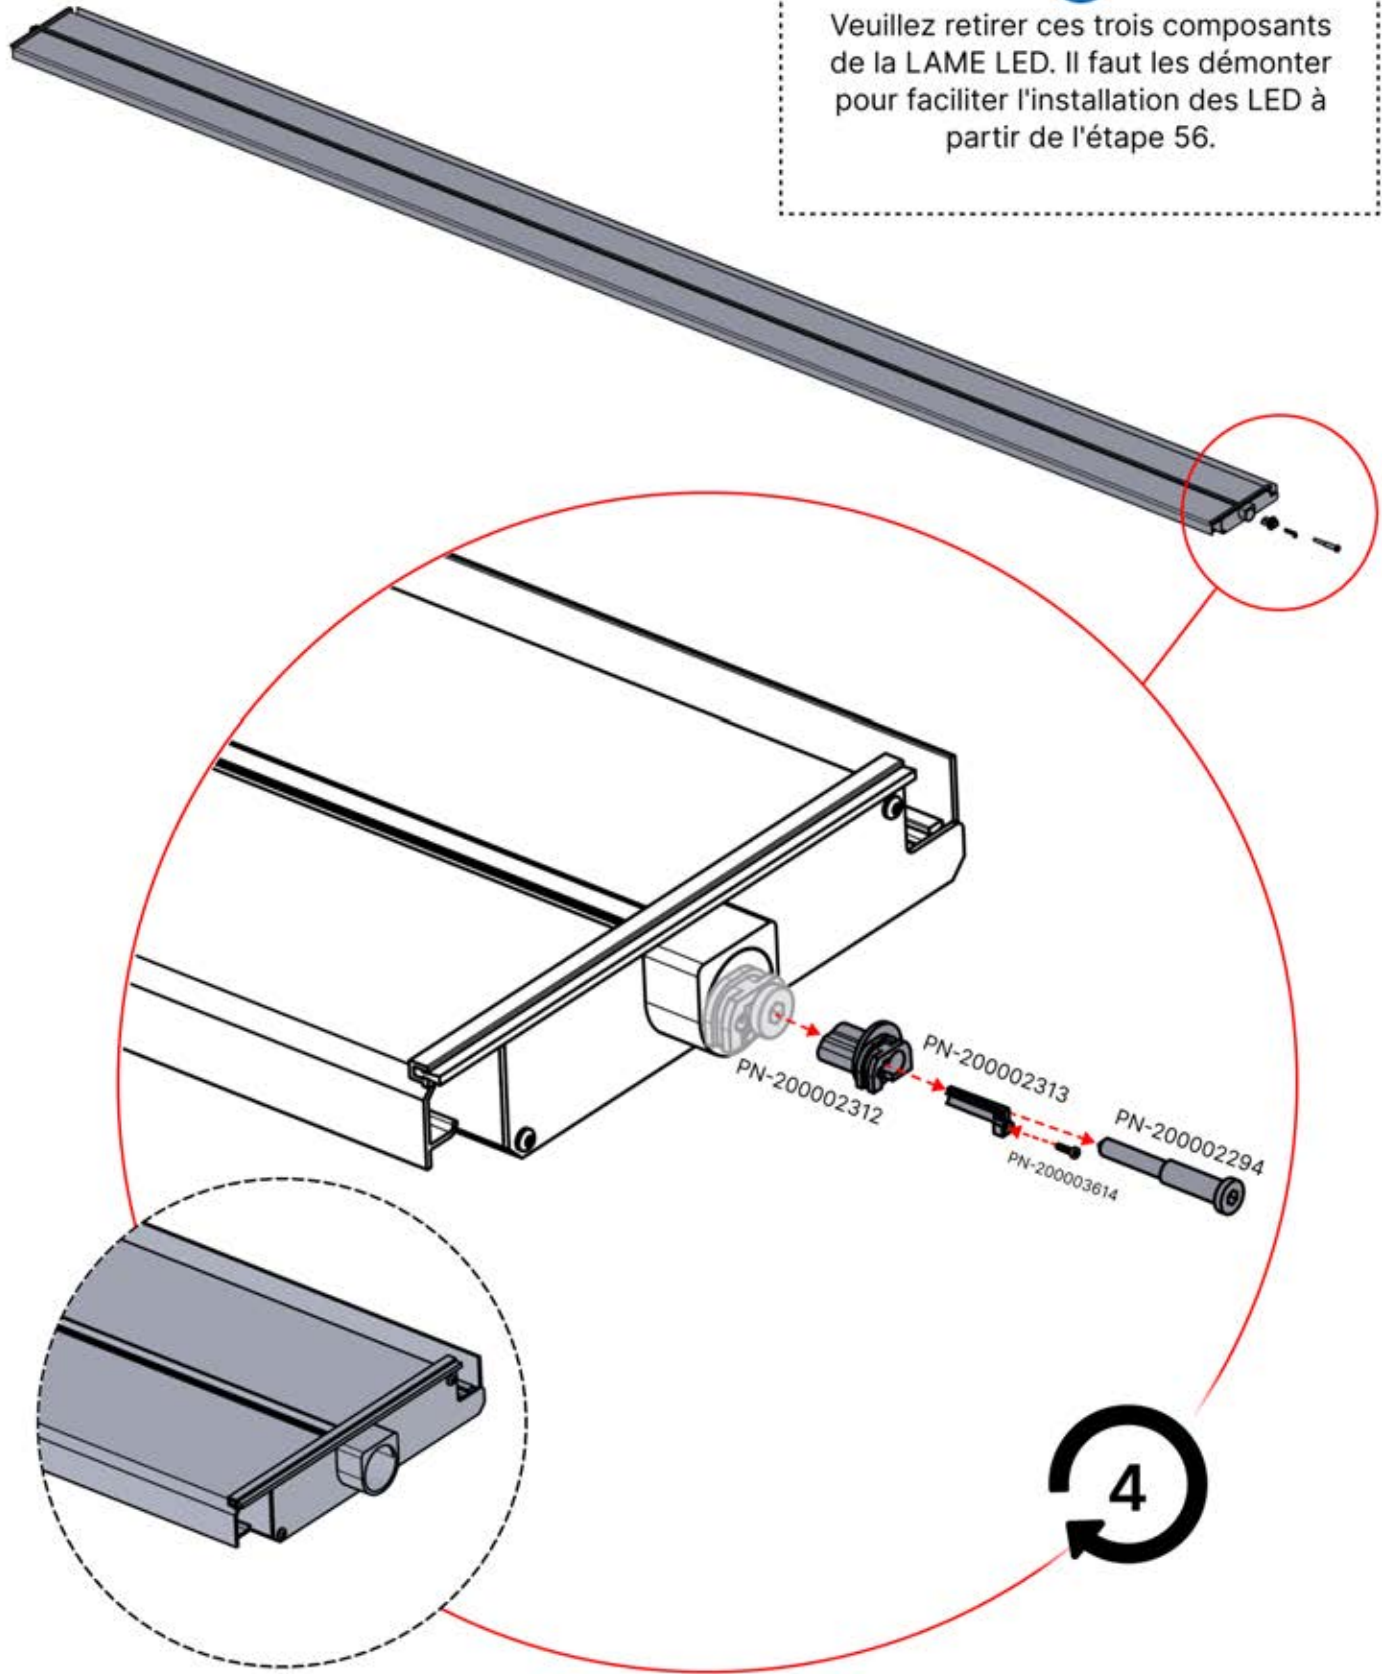

# 39

**x2**  
FERGOLUX  
FERGOLUX

**5**

ANTHRACITE: L251  
BLANC: L255  
NOIR: L253

PN-200003536  
**4x**

Veillez retirer ces trois composants de la LAME LED. Il faut les démonter pour faciliter l'installation des LED à partir de l'étape 56.