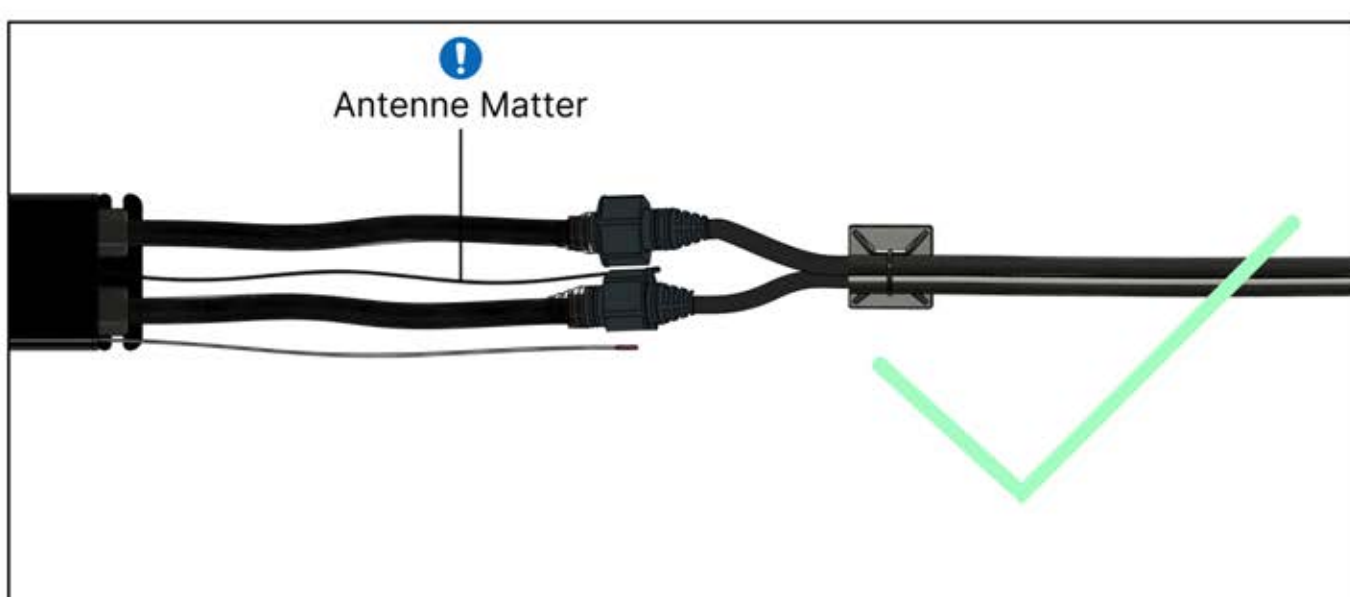

# 34

! Veillez à ce que le câble de l'antenne Matter reste libre et ne l'attachez pas au câble de la LED et du moteur.

S4

PN-200002683

5x

PN-200002684

10x