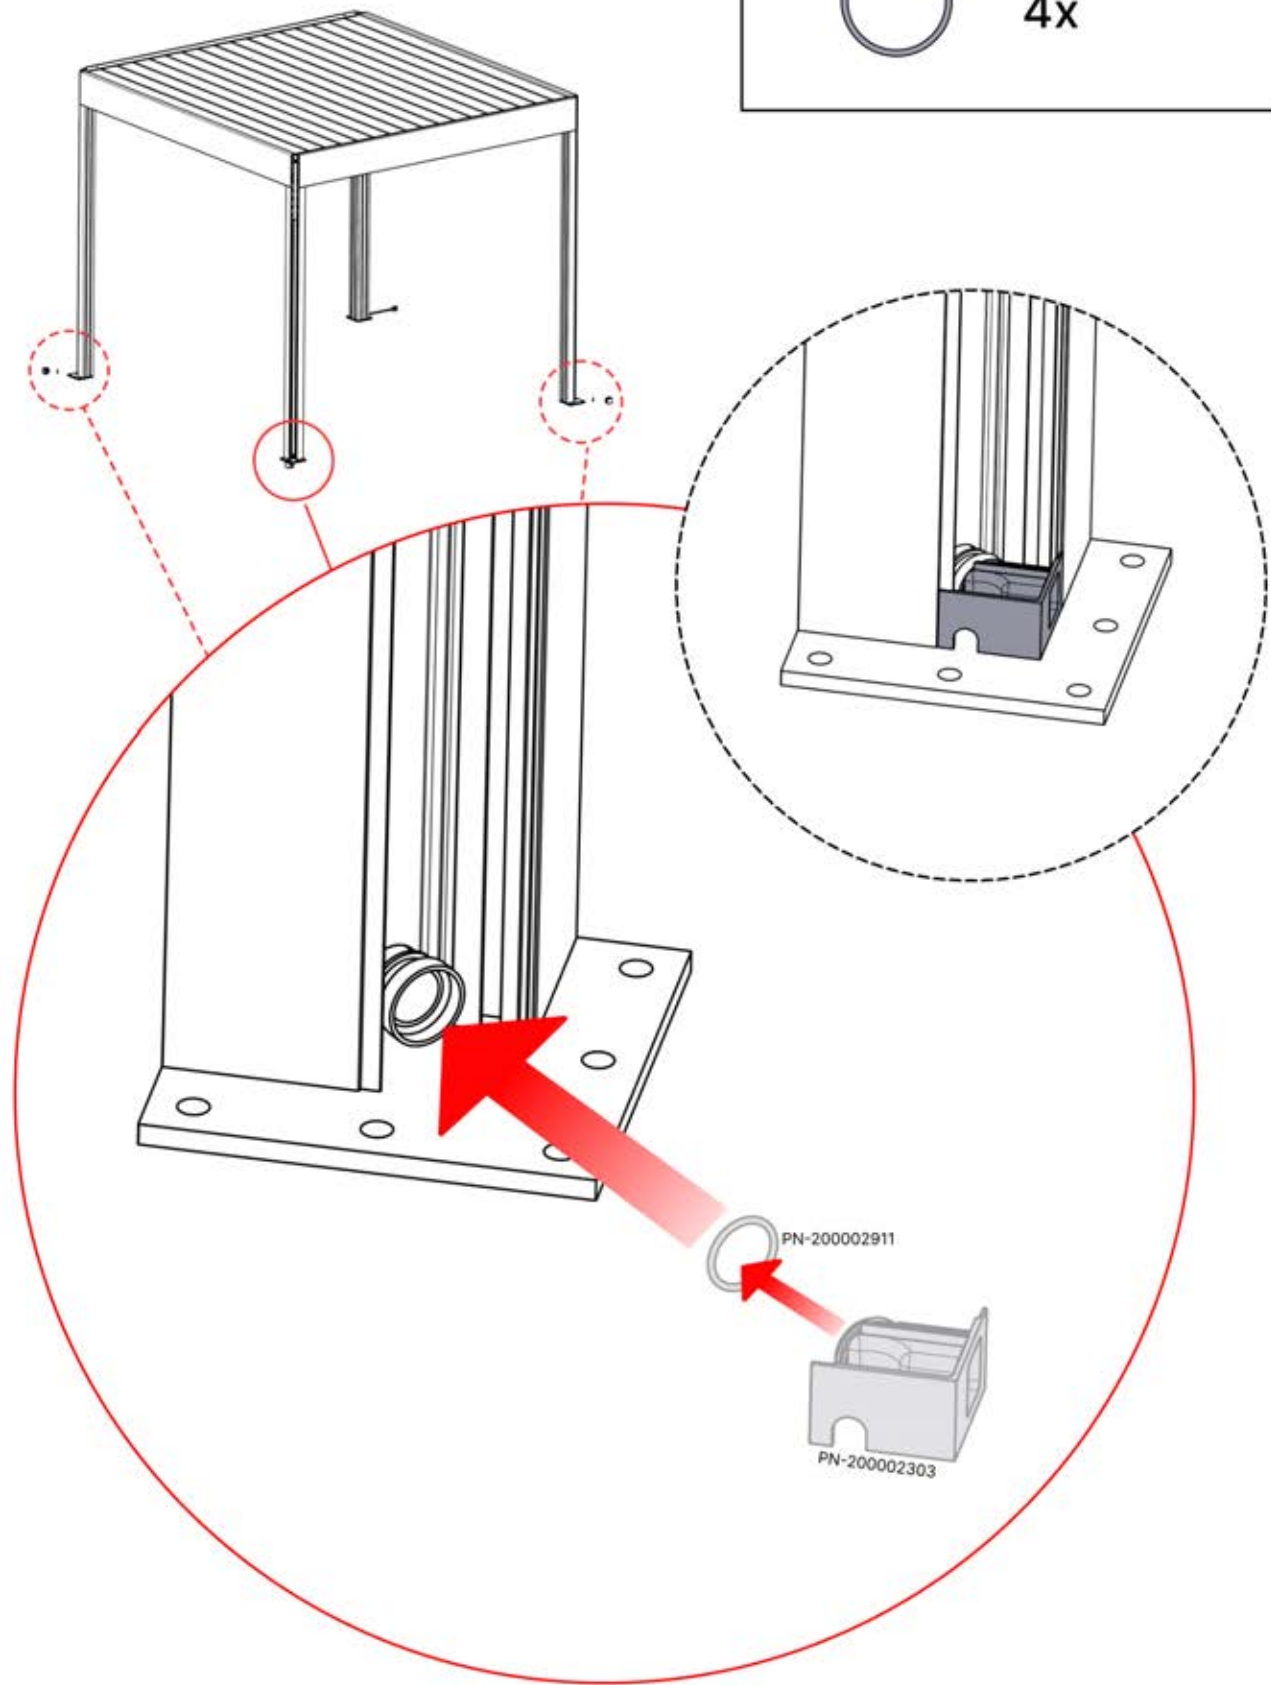

63

6

x7
PERGOLUX

ANTHRACITE: L239
BLANC: L243
NOIR: L241

PN-200002303
4x

PN-200002911
4x