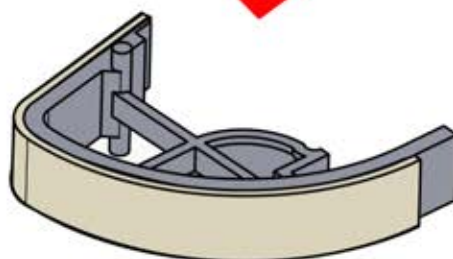

INFORMATION

Appliquer de la graisse sur la pièce

6

ANTHRACITE: L239
BLANC: L243
NOIR: L241

PN-200003051

8x

PN-200003049

8x

PN-200003050

8x