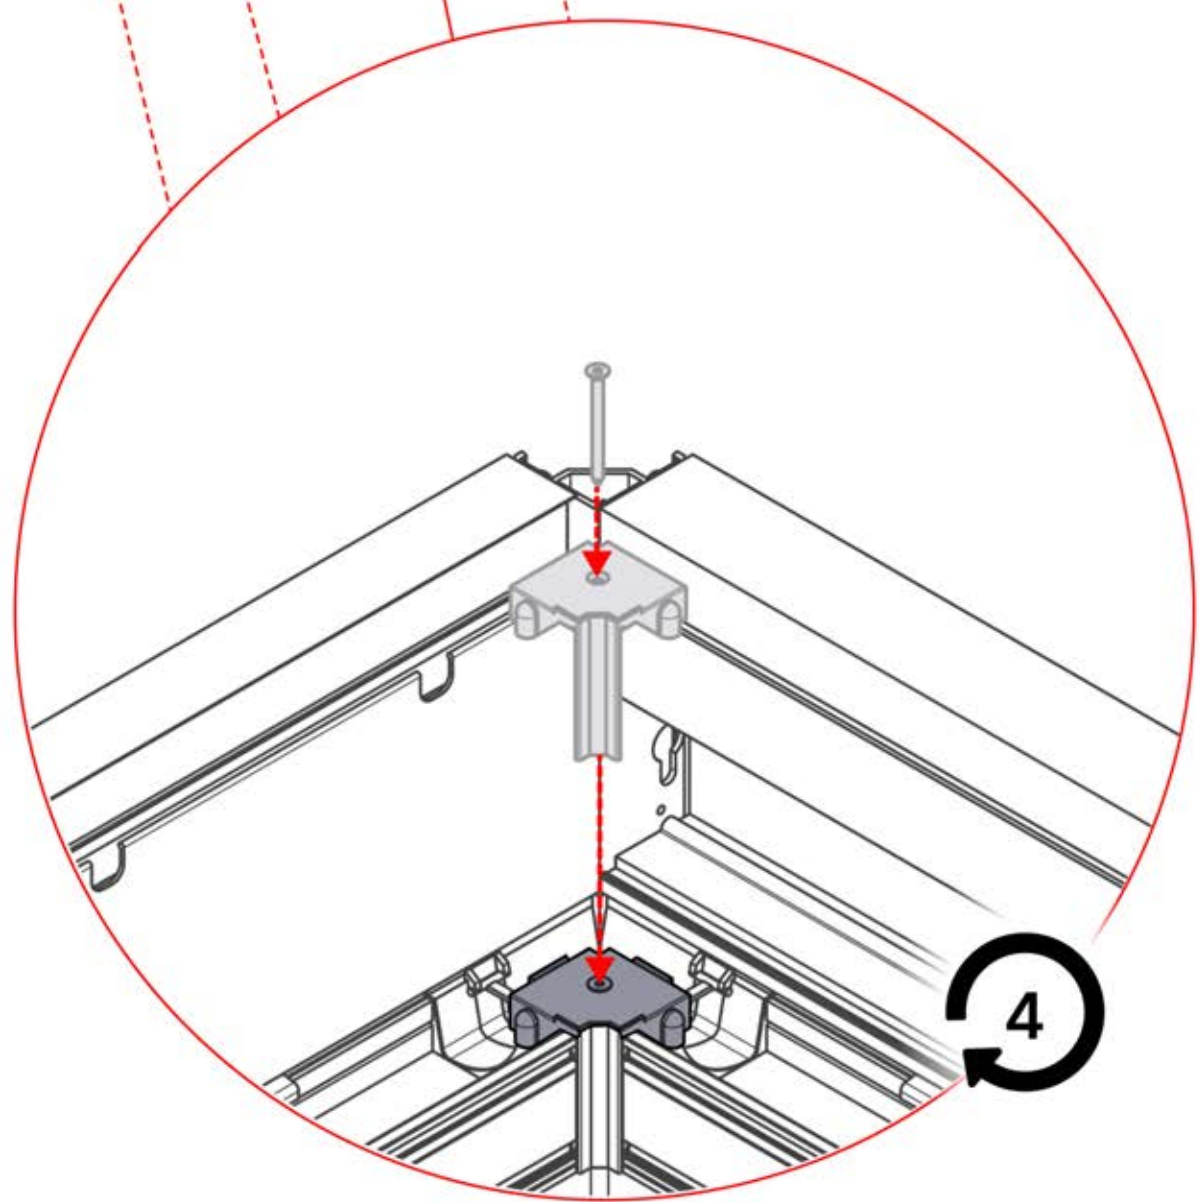

# 16

**x7**  
PERGOLUX

**6**

ANTHRACITE: L239  
BLANC: L243  
NOIR: L241

 PN-200002289  
**4x**

 5.5 x 70  
PN-200000958  
**4x**