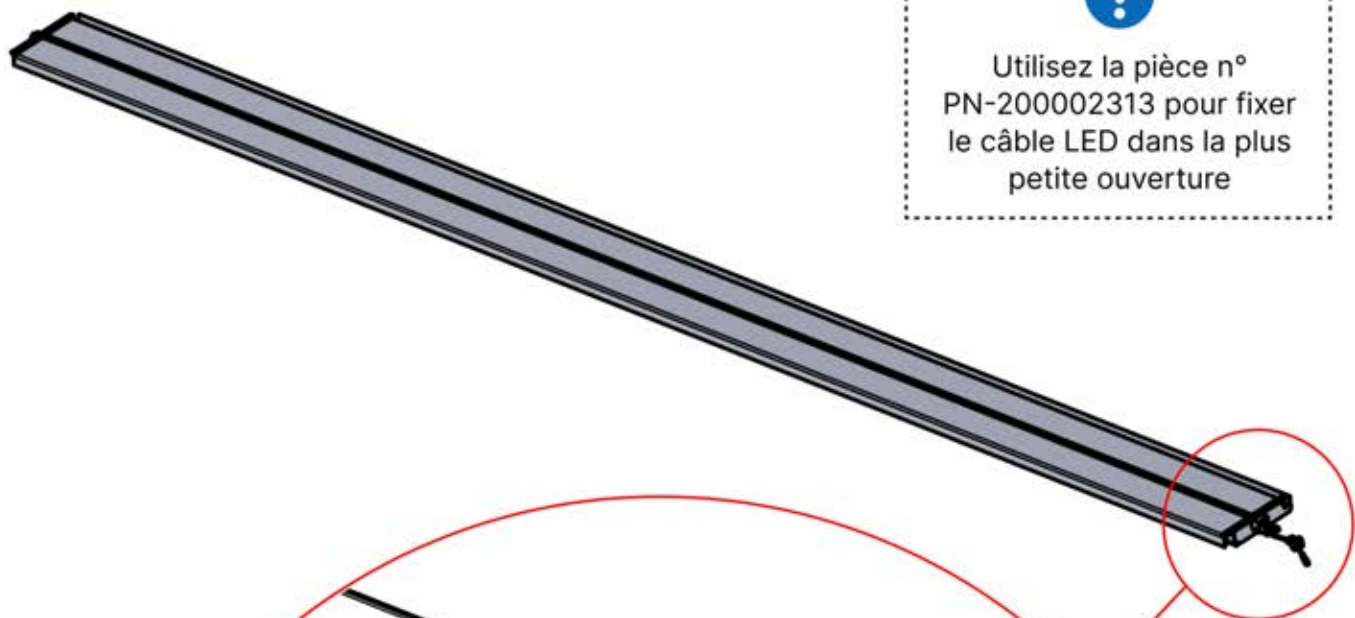

46

x2
FERGOLUX
FERGOLUX

5

ANTHRACITE: L251
BLANC: L255
NOIR: L253

PN-200003536
4x

Utilisez la pièce n°
PN-200002313 pour fixer
le câble LED dans la plus
petite ouverture