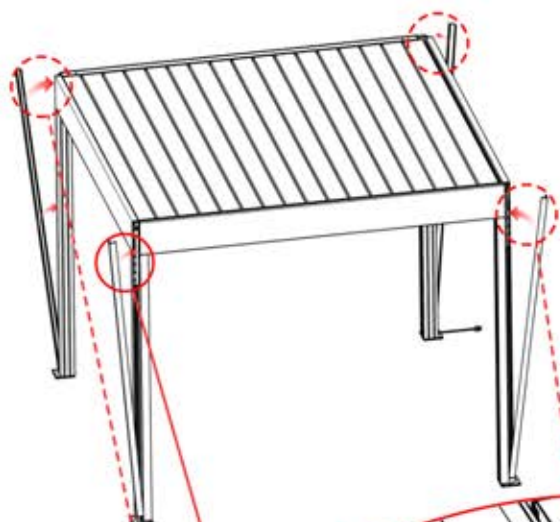

65

x2
PERGOLUX
PERGOLUX

1

ANTHRACITE: C126
BLANC: C127
NOIR: C128

PN-200002301
4x

3

2

1

PN-200002301

Click!

4