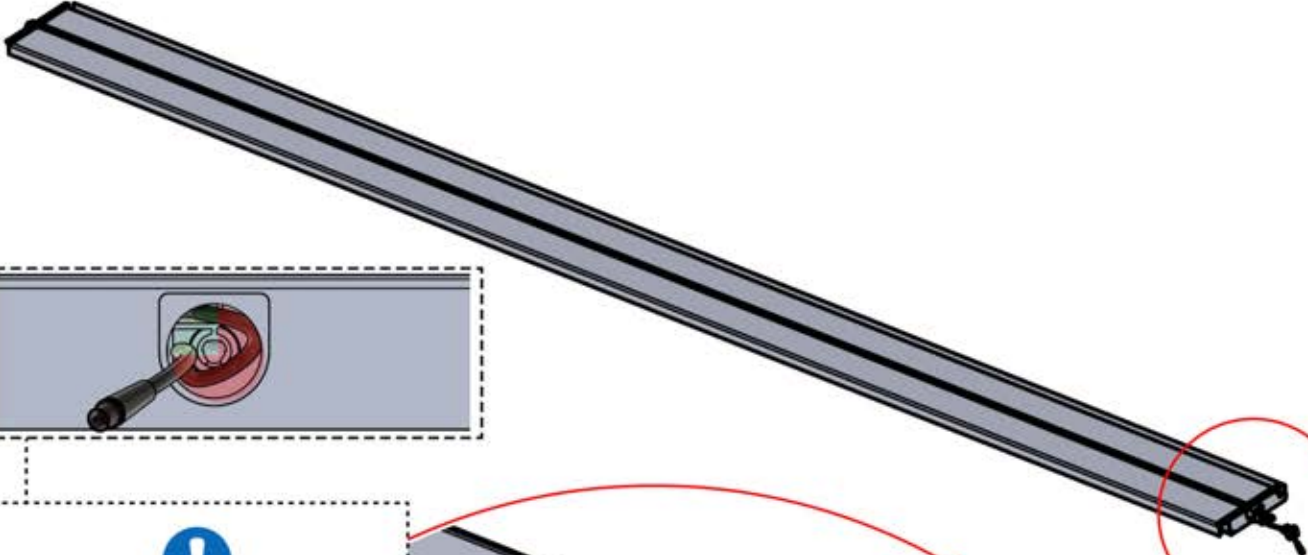

# 47

**x2**  
FERGOLUX  
FERGOLUX

**5**

ANTHRACITE: L251  
BLANC: L255  
NOIR: L253

PN-200003536  
**4x**

Tournez le câble LED et insérez-le dans le connecteur LAME LED, en veillant à ce que le fil sorte par le coin supérieur gauche surligné en vert