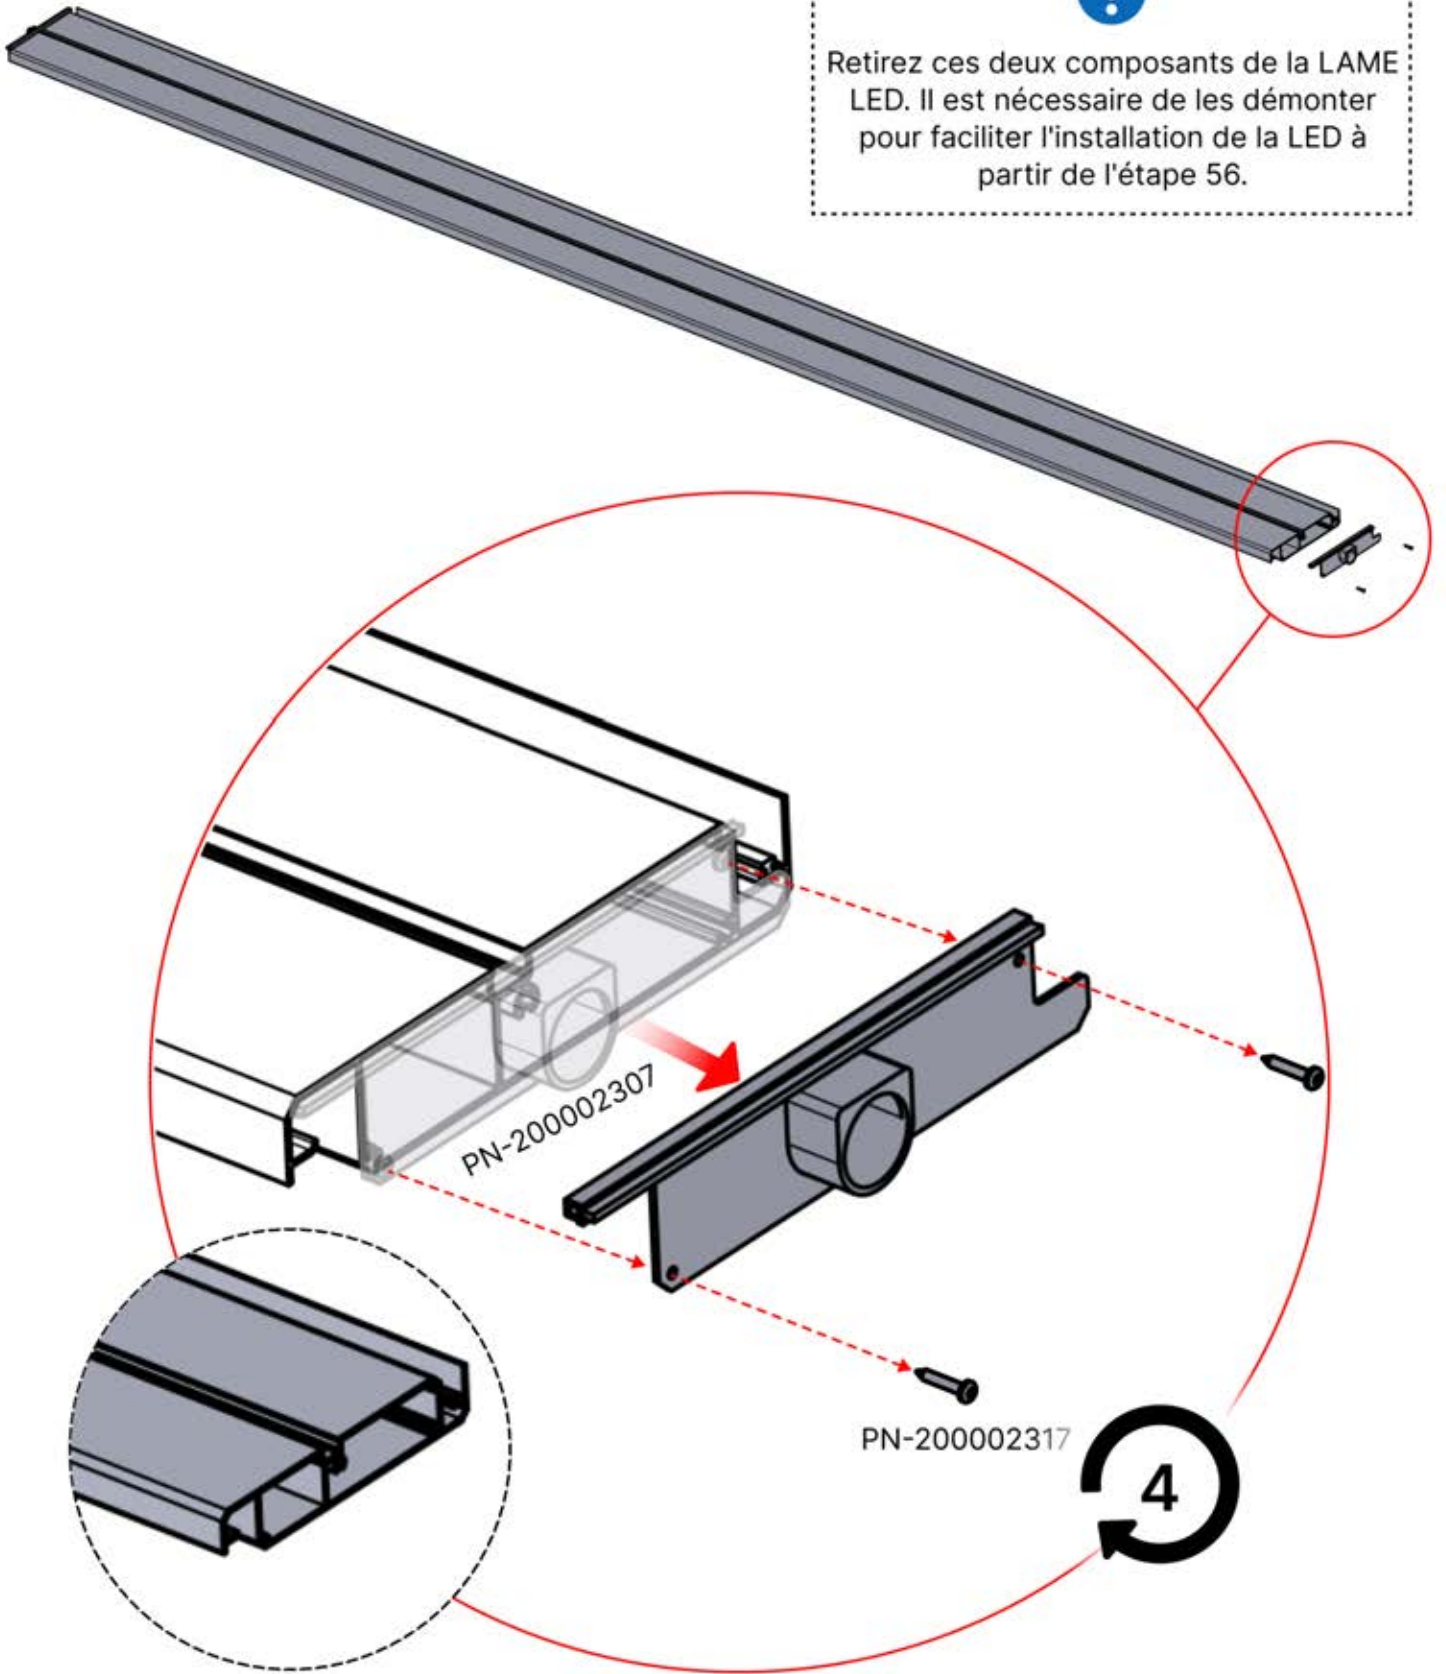

# 40

**x2**  
FERGOLUX  
FERGOLUX

**5**

ANTHRACITE: L251  
BLANC: L255  
NOIR: L253

 PN-200003536  
**4x**

Retirez ces deux composants de la LAME LED. Il est nécessaire de les démonter pour faciliter l'installation de la LED à partir de l'étape 56.