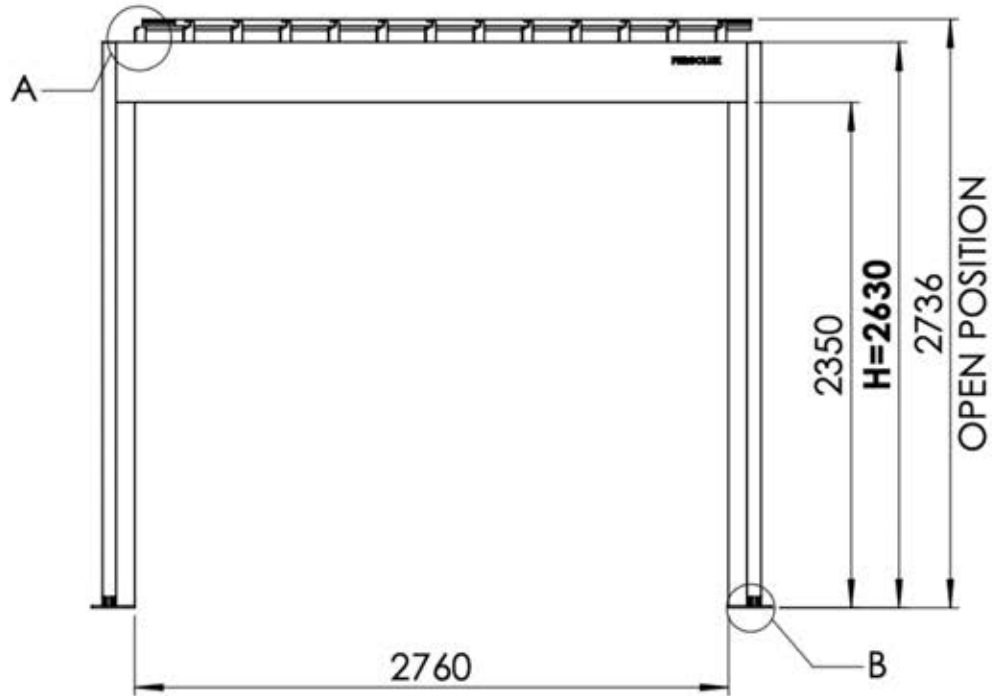

Matter + Smart Home peuvent être connectés à tout moment en scannant simplement le code QR fourni.

Boîtier de commande

[View](#)

S4 PERGOLUX | PERGOLA PRO MAX AUTOPORTÉE

3 x 3 m / 10' x 10'

3 × 3 m / 10' x 10'