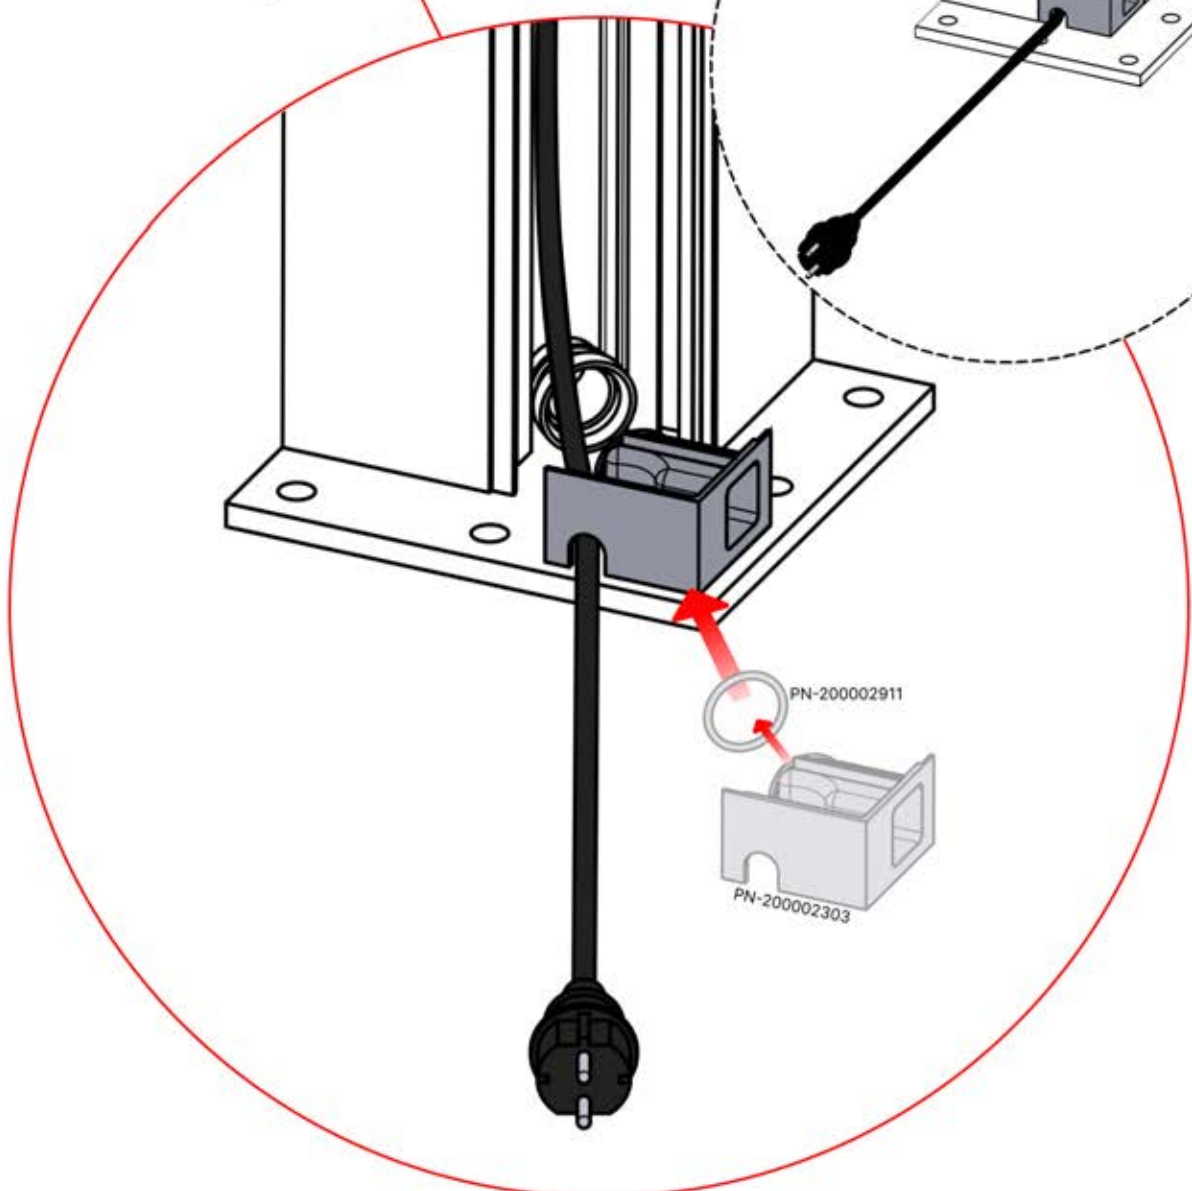

64

x7
PERGOLUX

6

ANTHRACITE: L239
BLANC: L243
NOIR: L241

PN-200002303
4x

PN-200002911
4x

PN-200002911

PN-200002303