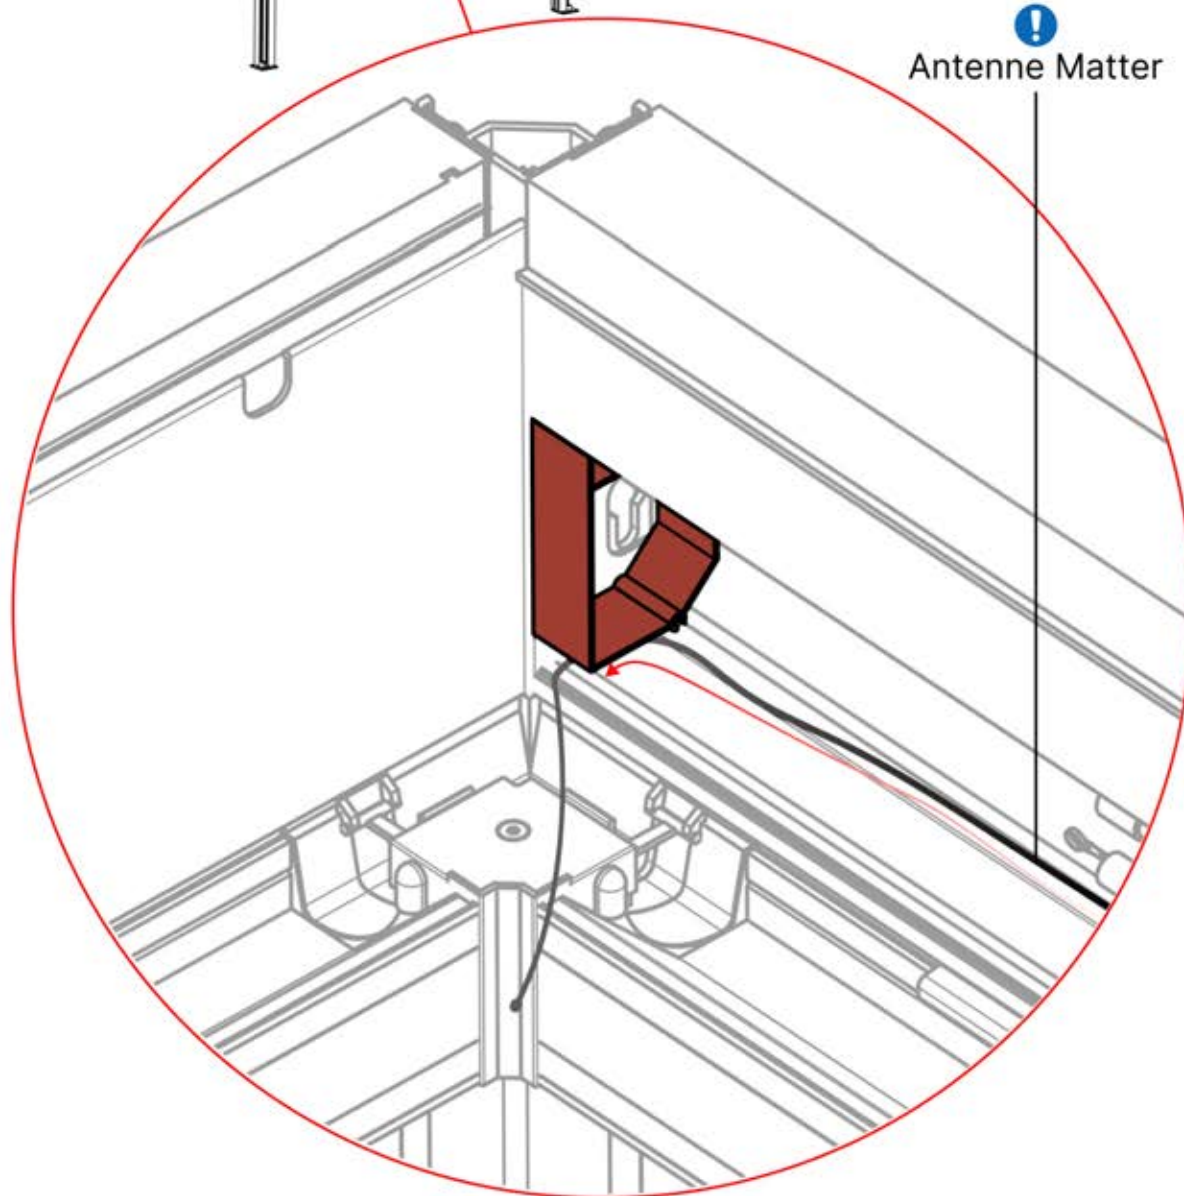

!
Acheminez le câble
d'antenne et placez-le
sous la pièce mise en
évidence (réf.
200002329).