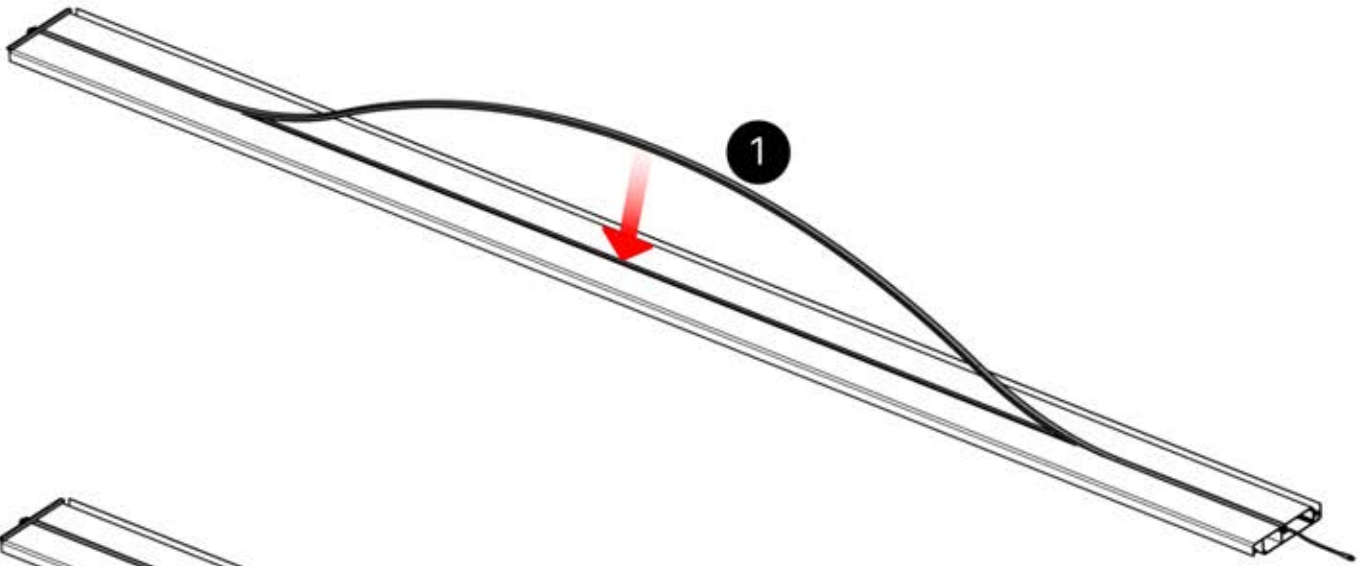

LED STRIP  
**4x**

42