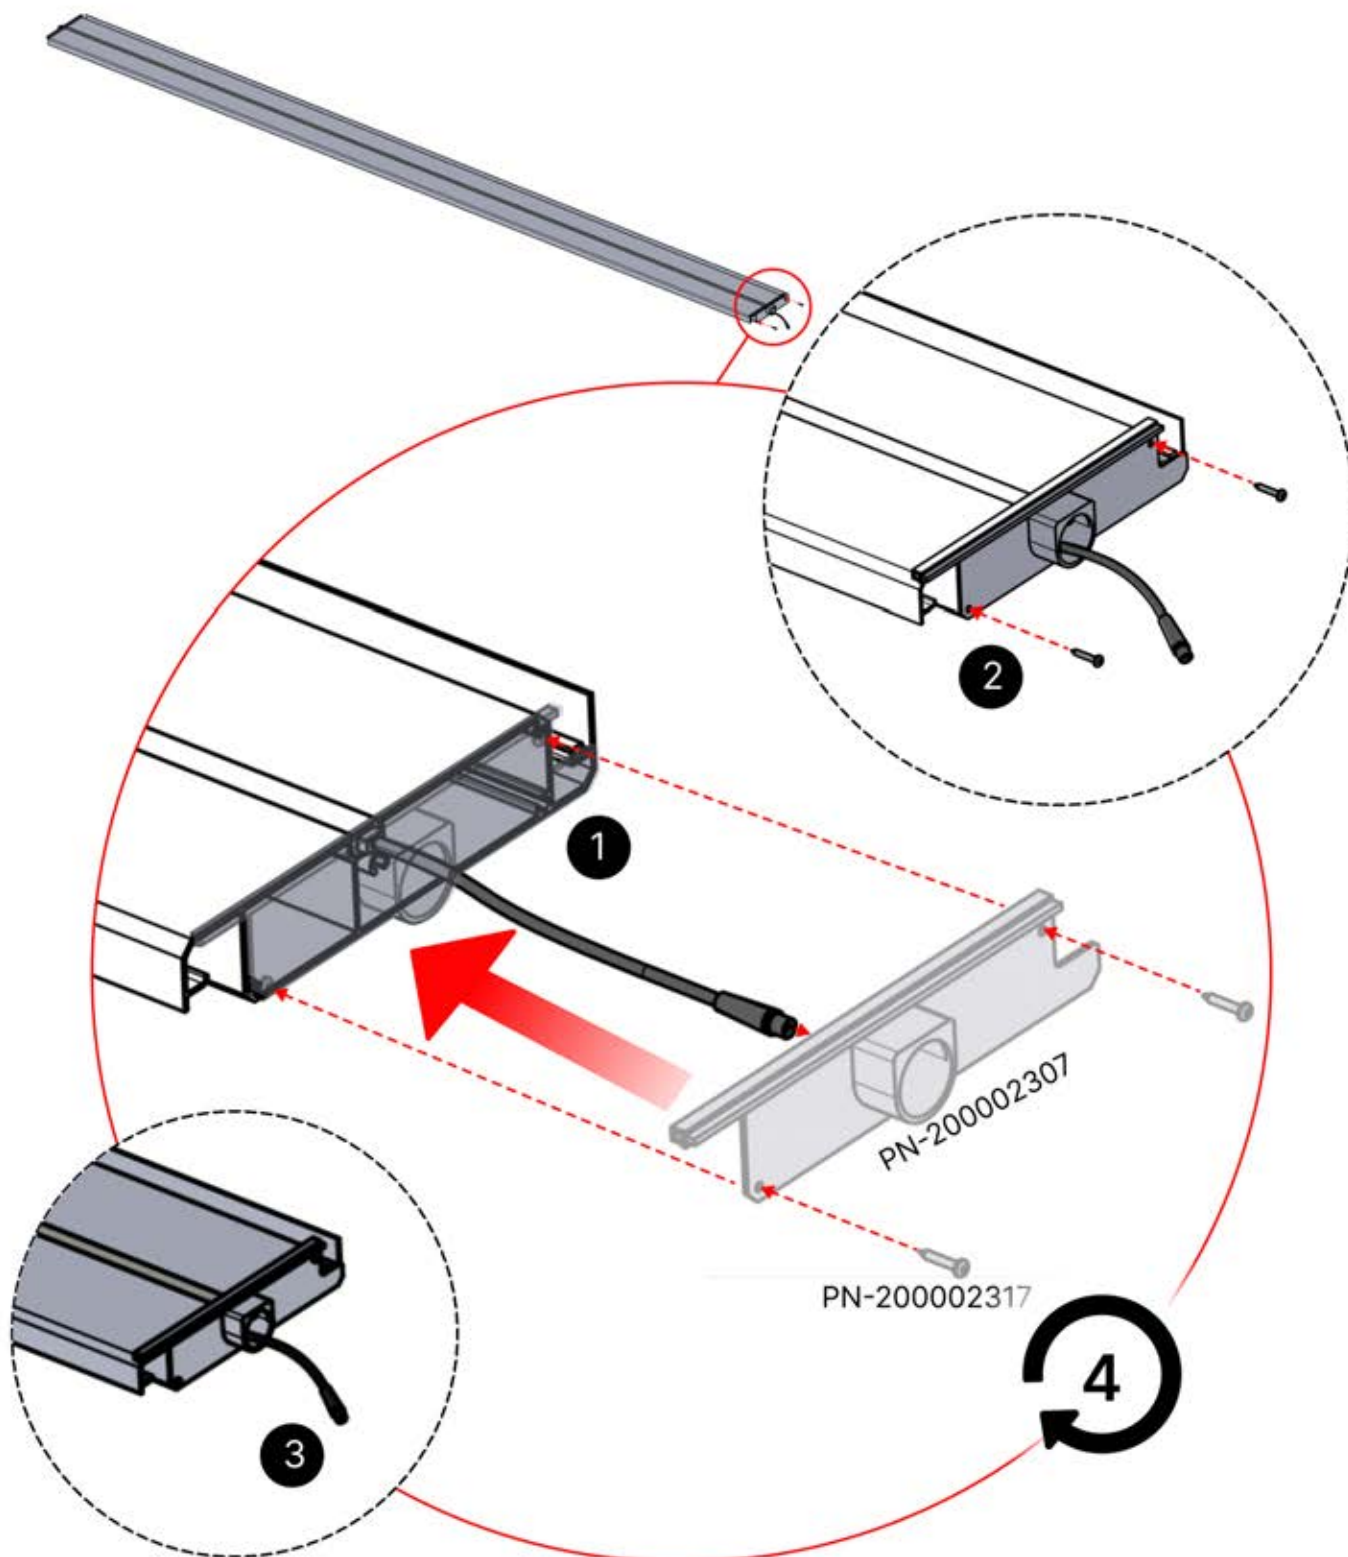

43

x2
FERGOLUX
FERGOLUX

5

ANTHRACITE: L251
BLANC: L255
NOIR: L253

PN-200003536
4x