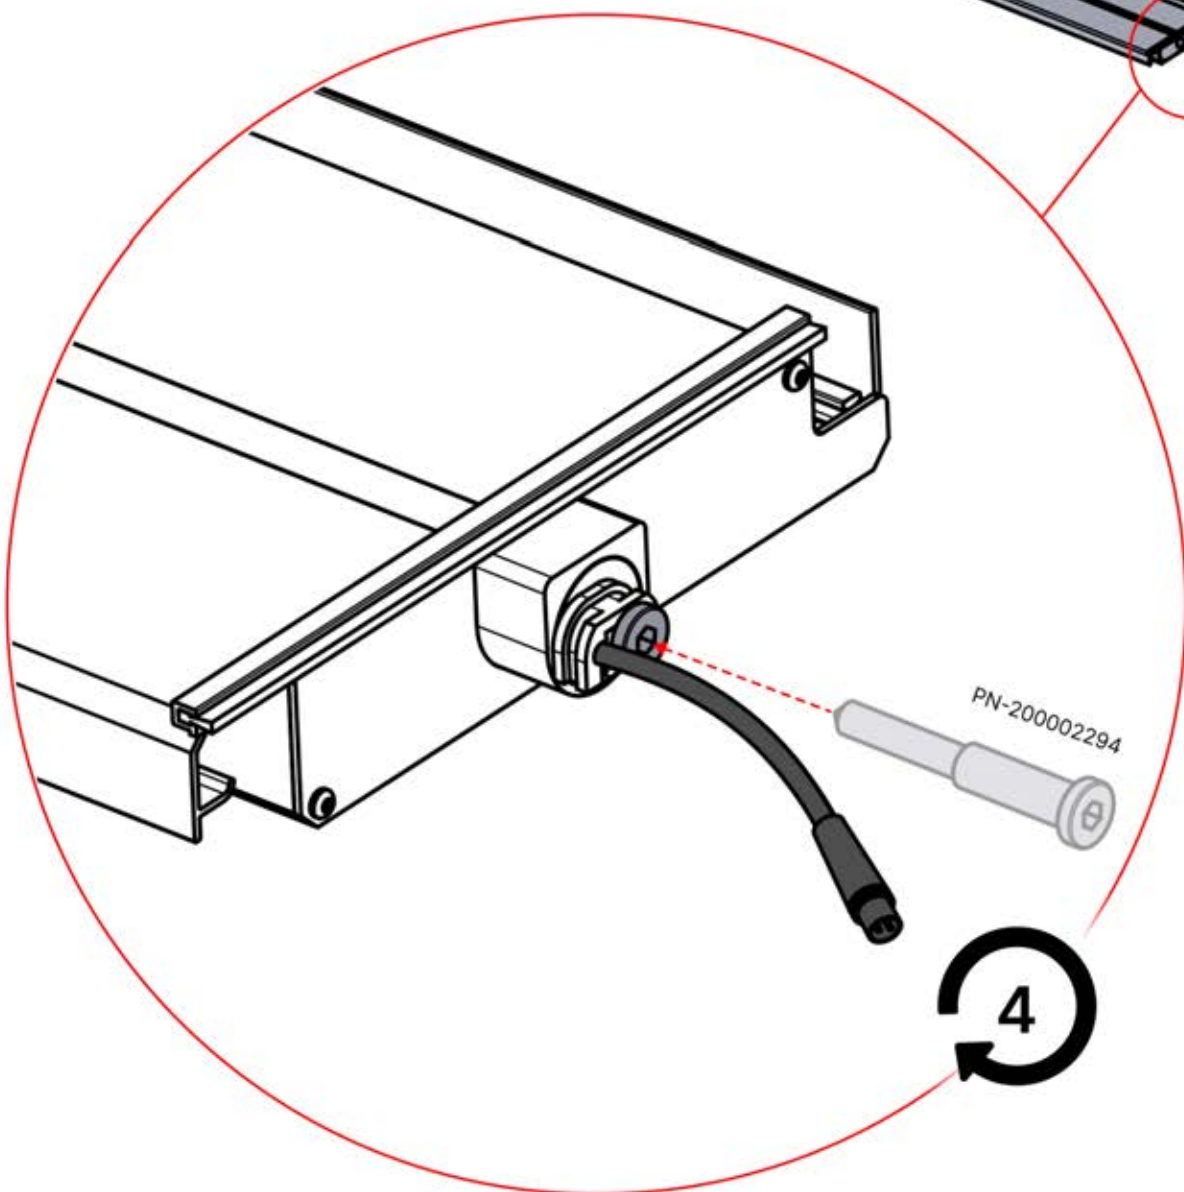

48

x2
FERGOLUX
FERGOLUX

5

ANTHRACITE: L251
BLANC: L255
NOIR: L253

PN-200003536
4x