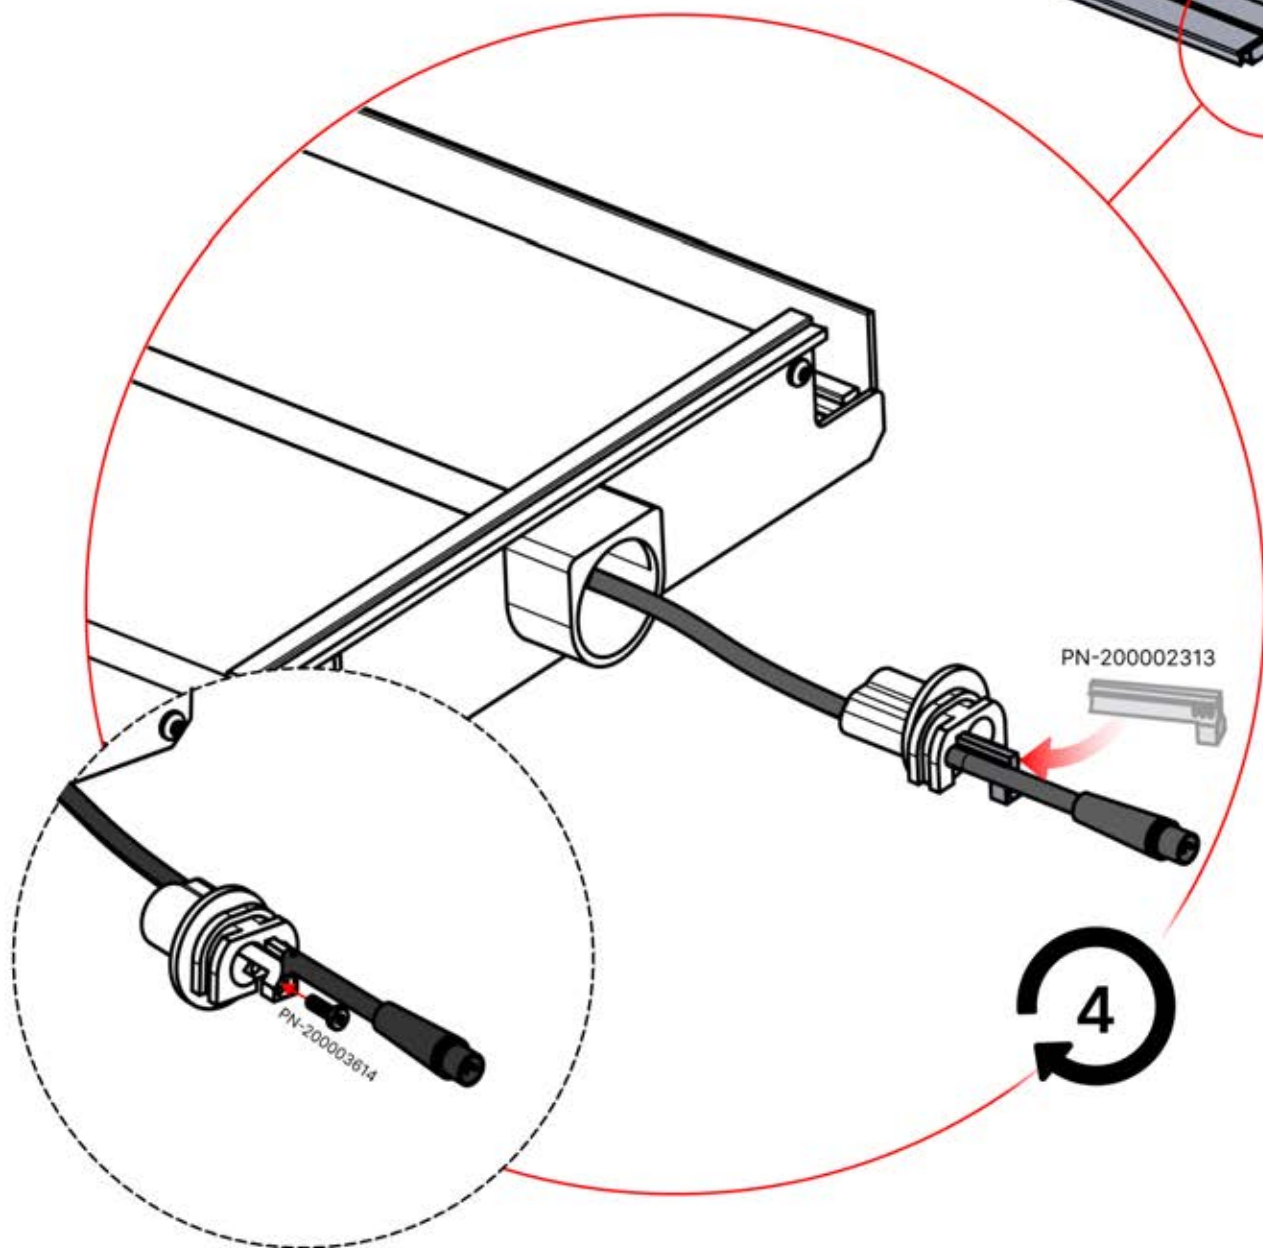

46

x2
FERGOLUX
FERGOLUX

5

ANTHRACITE: L251
BLANC: L255
NOIR: L253

PN-200003536
4x

Utilisez la pièce n°
PN-200002313 pour fixer
le câble LED dans la plus
petite ouverture