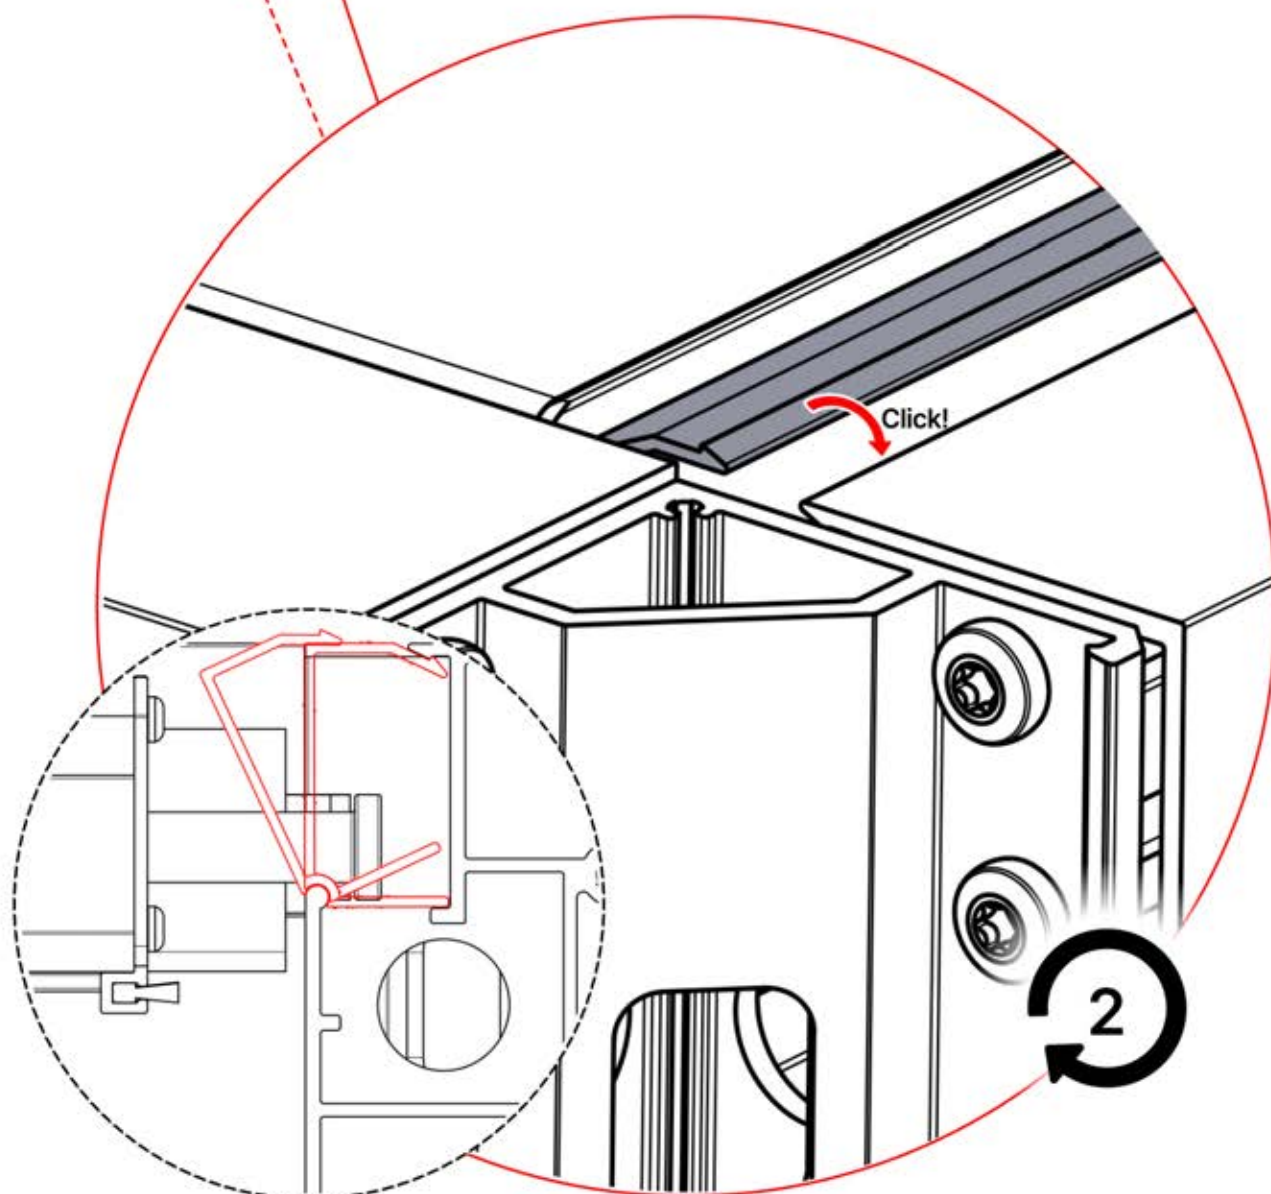

# INFORMATION

	<b>6</b>		PN-200002303 <b>4x</b>
ANTHRACITE:	L240		
BLANC:	L244		
NOIR:	L242		

Choisissez l'une des quatre pièces portant la référence PN-200002303 et percez un trou de 10 mm de diamètre pour y faire passer le câble d'alimentation. Cette pièce doit être montée sur le POTEAU D'ANGLE comme indiqué à l'étape 64