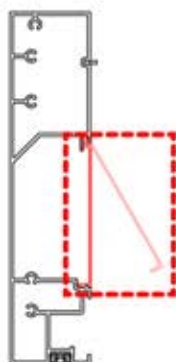

# INFORMATION

**x7**  
PERGOLUX

**2**

ANTHRACITE: B283  
BLANC: B287  
NOIR: B291

PN-200003506  
**1x**

PN-200003529  
**2x**

PN-200003505  
**1x**