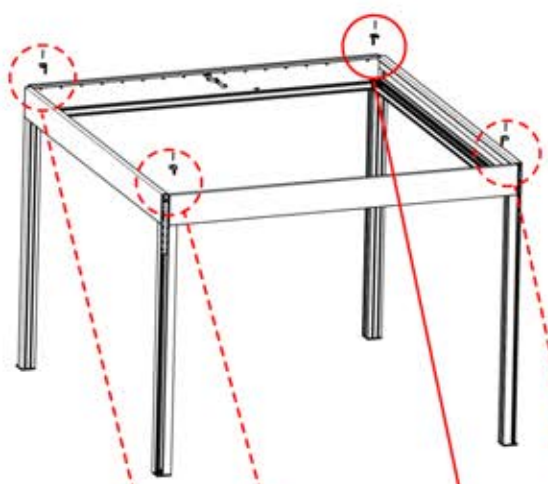

# 16

**x7**  
PERGOLUX

**6**

ANTHRACITE: L239  
BLANC: L243  
NOIR: L241

 PN-200002289  
**4x**

 5.5 x 70  
PN-200000958  
**4x**