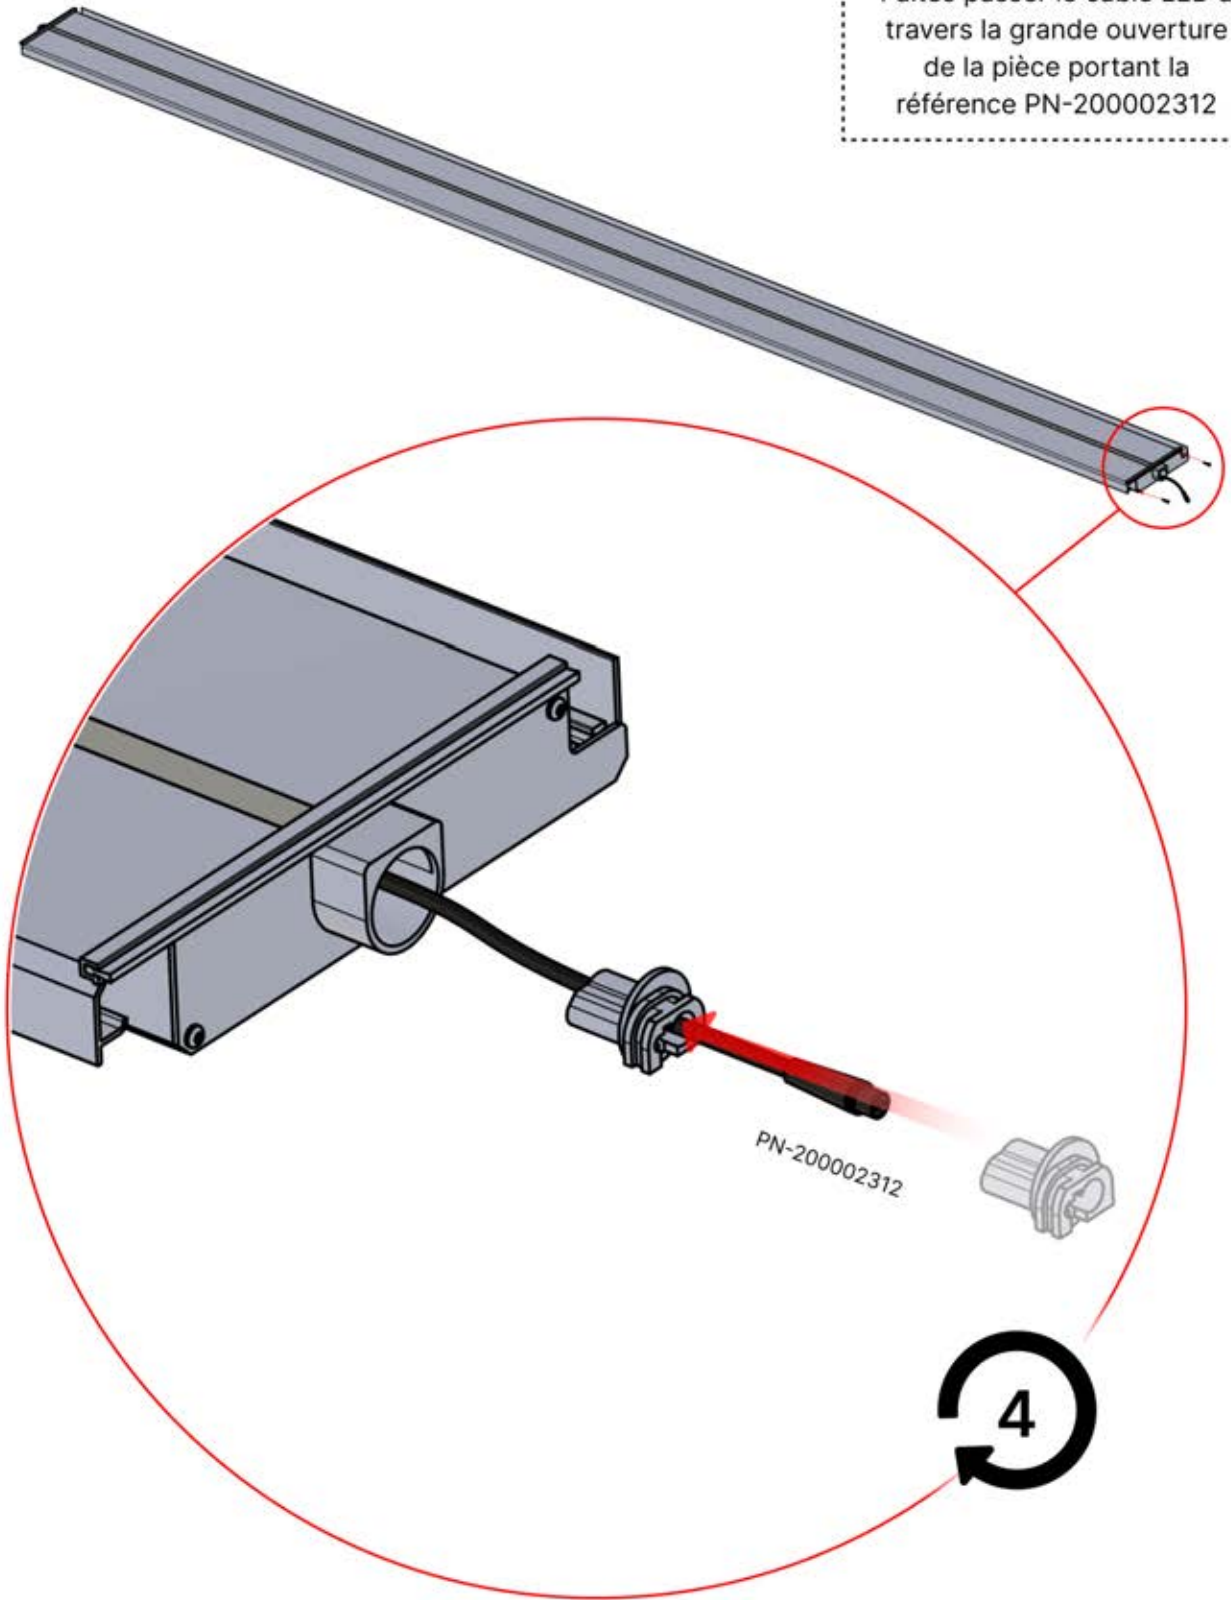

# 45

Faites glisser le câble LED de la grande ouverture vers la plus petite ouverture de la pièce n° PN-200002312