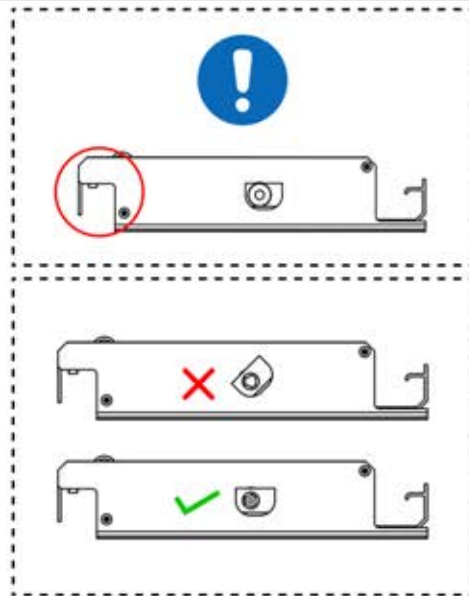

# 53

**x2**  
PERGOLUX  
PERGOLUX

**5**

ANTHRACITE: L251  
BLANC: L255  
NOIR: L253

**S**

PN-200003532

**1x**