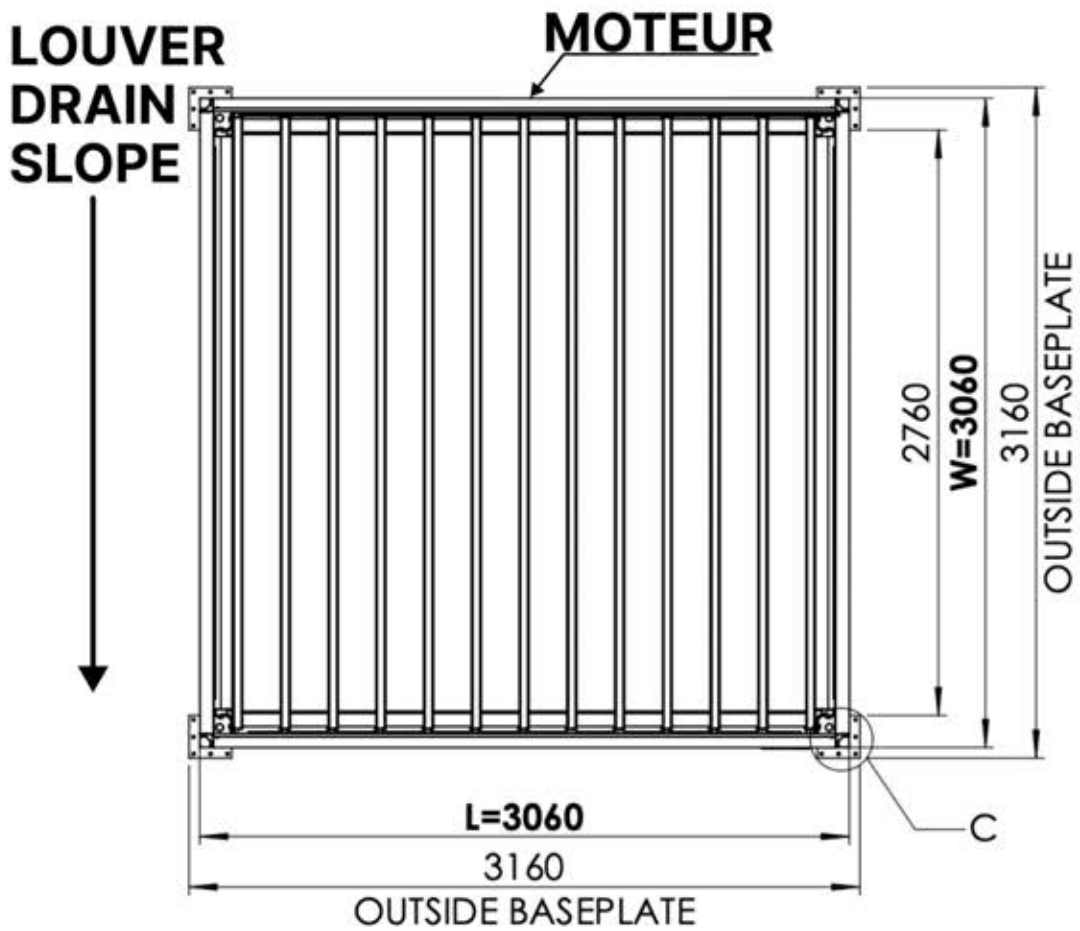

Matter + Smart Home peuvent être connectés à tout moment en scannant simplement le code QR fourni.

Boîtier de commande

[View](#)

S4 PERGOLUX | PERGOLA PRO MAX AUTOPORTÉE

3 x 3 m / 10' x 10'

3 × 3 m / 10' x 10'