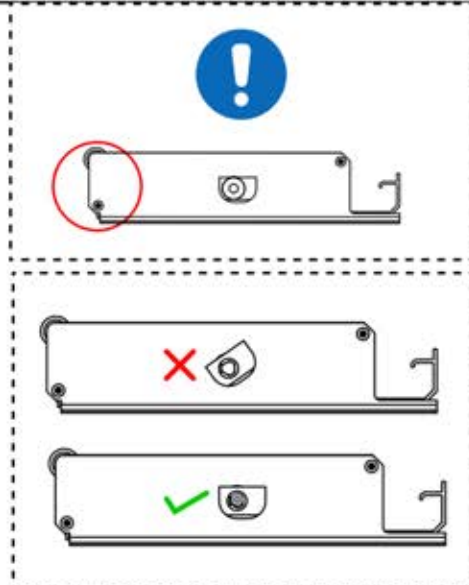

# 50

4

ANTHRACITE: L263  
BLANC: L267  
NOIR: L265

E

PN-200003534

1x