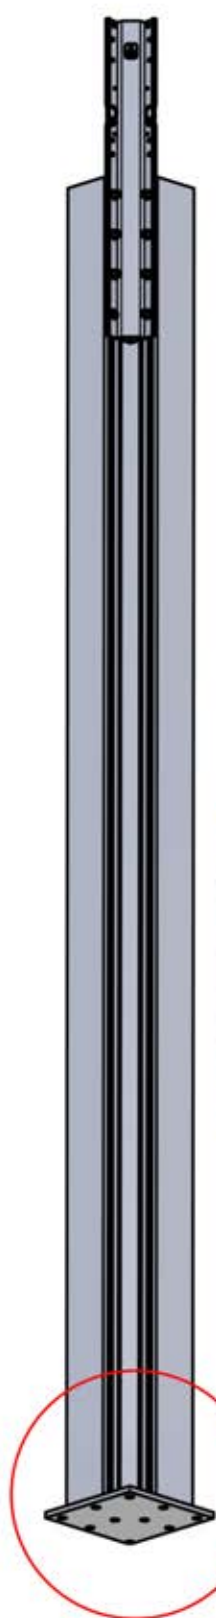

03

x2
PERGOLUX
PERGOLUX

1

ANTHRACITE: C126
BLANC: C127
NOIR: C128

x7
PERGOLUX

6

ANTHRACITE: L239
BLANC: L243
NOIR: L241

PN-200002299
4x

PN-200002311
20x