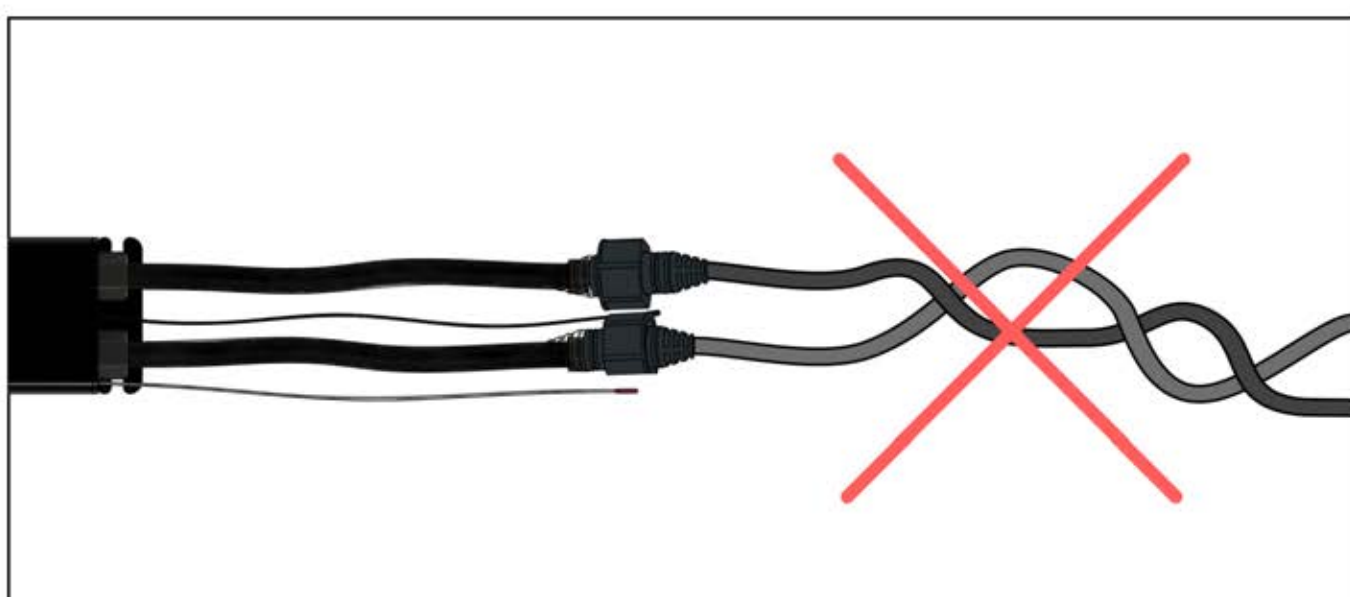

# 34

! Veillez à ce que le câble de l'antenne Matter reste libre et ne l'attachez pas au câble de la LED et du moteur.

S4

PN-200002683

5x

PN-200002684

10x