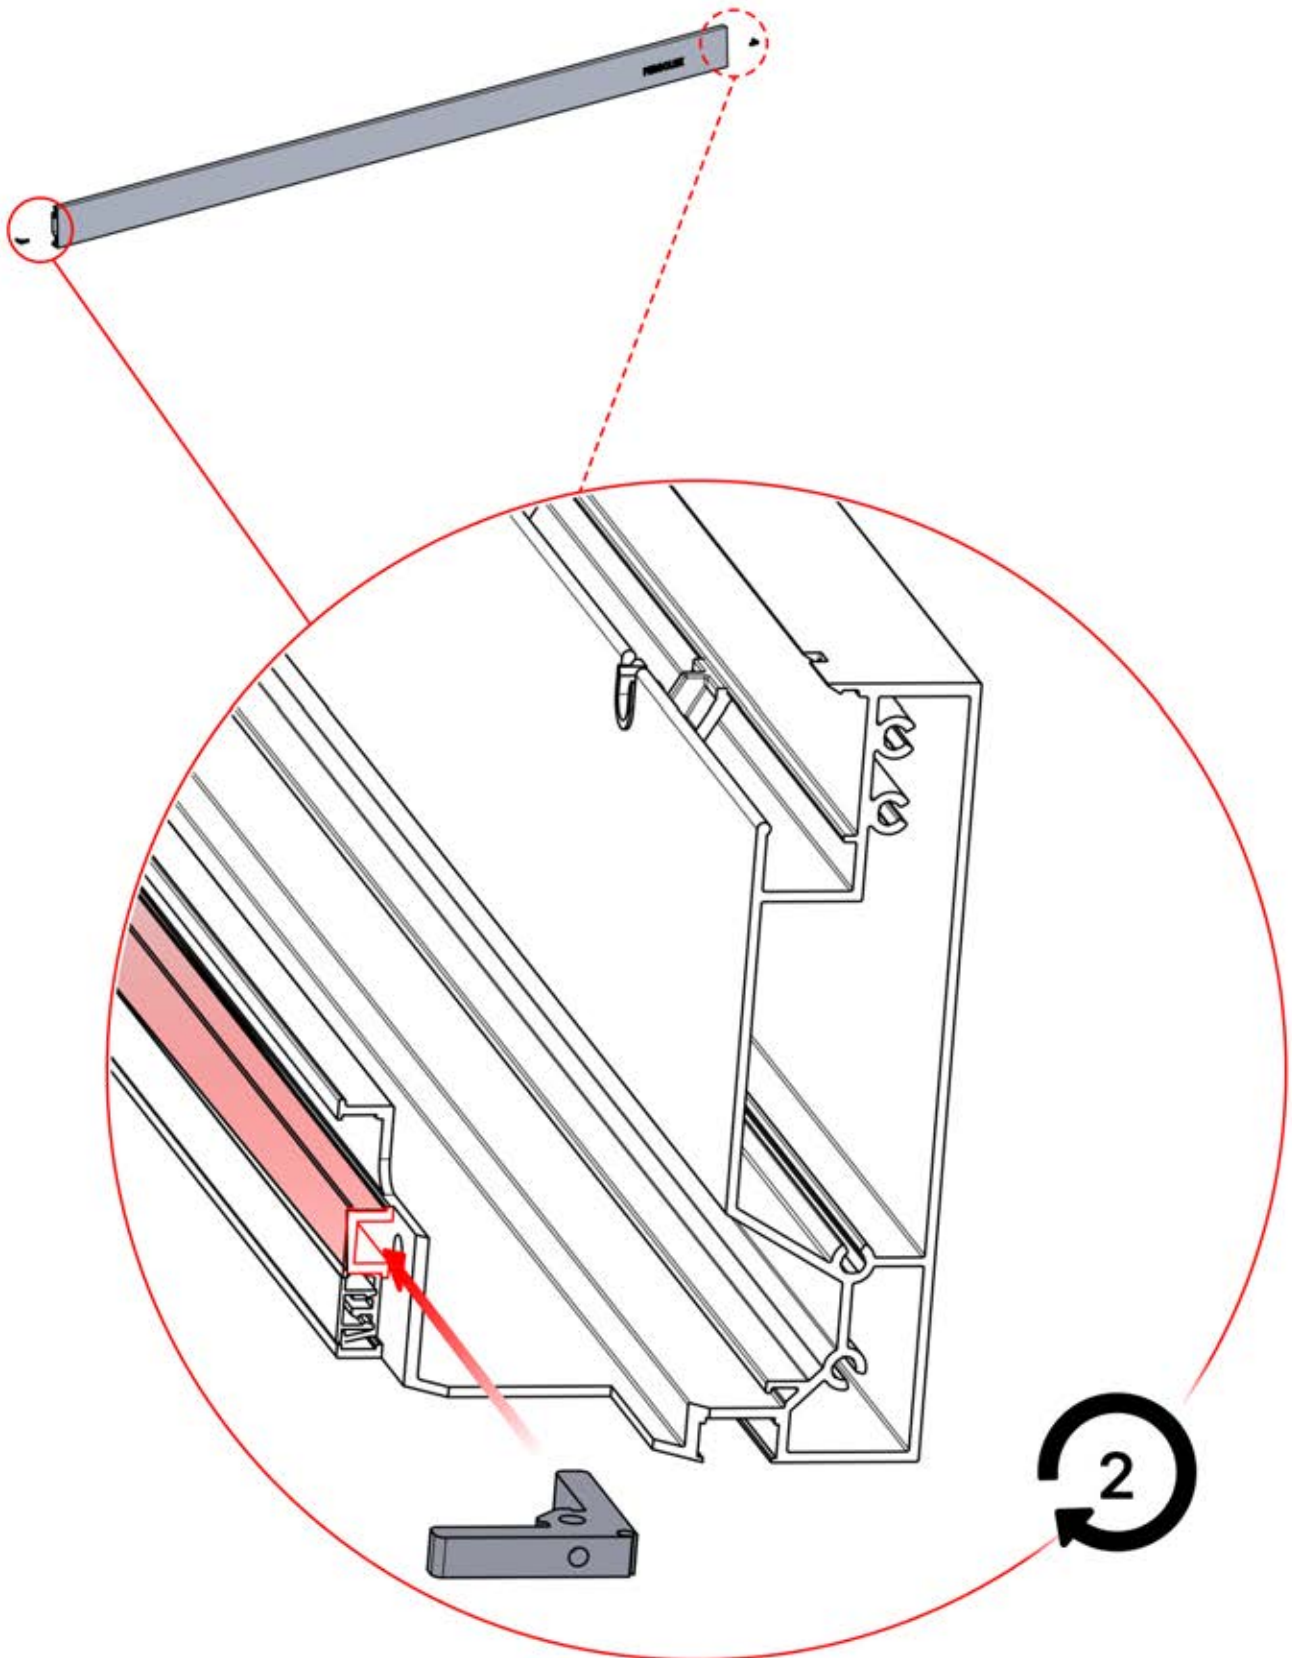

14

4

ANTHRACITE: B247
BLANC: B255
NOIR: B251

PN-200000507
2x