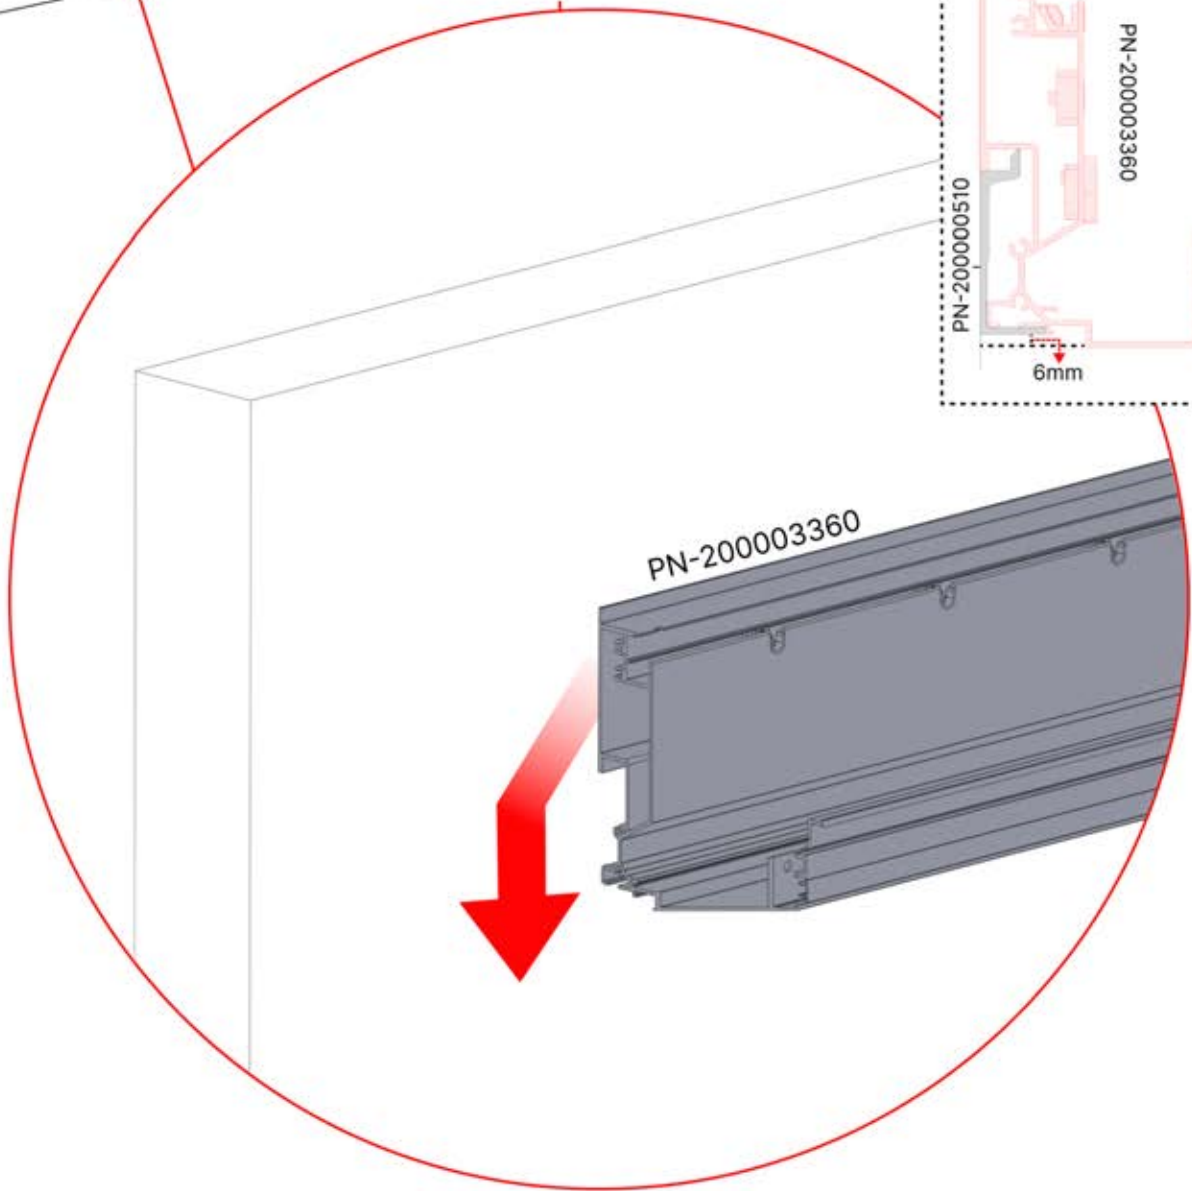

04

4

ANTHRACITE: B247
BLANC: B255
NOIR: B251