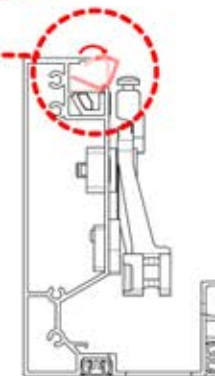

PN-200003360