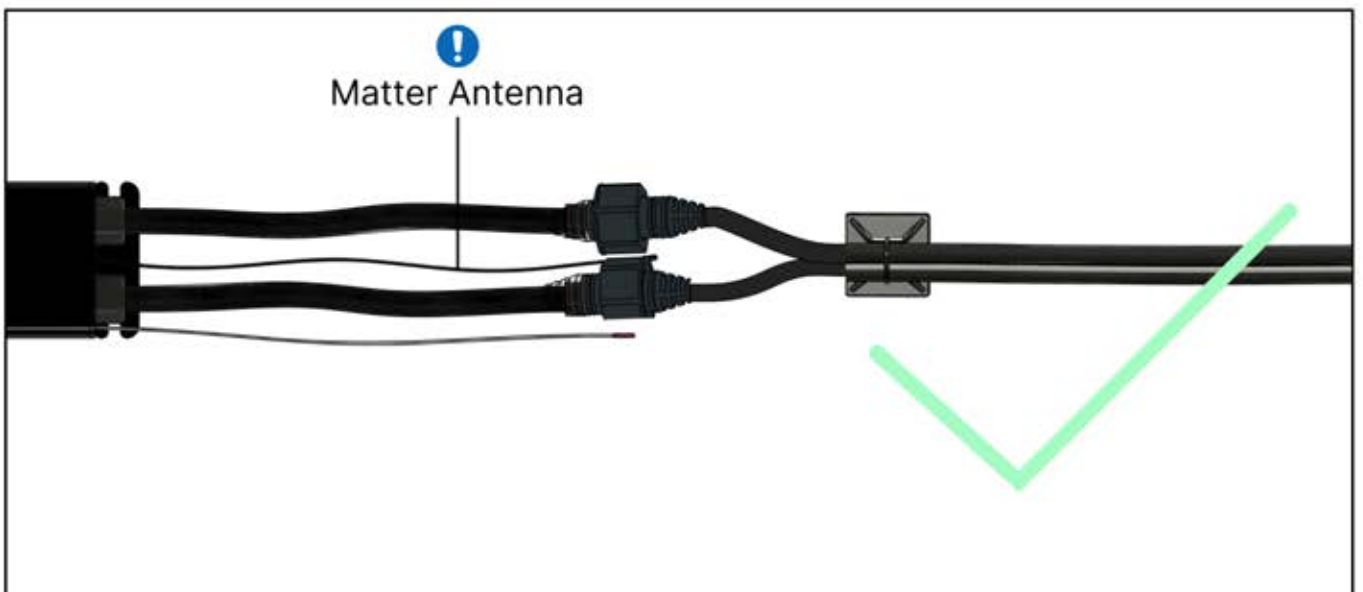

46

BOÎTIER DE COMMANDE	S4	PN-200002683
! Veillez à ce que le fil de l'antenne ne soit pas enroulé et ne le nouez pas avec les fils de la LED et du moteur		5x
		PN-200002684 10x