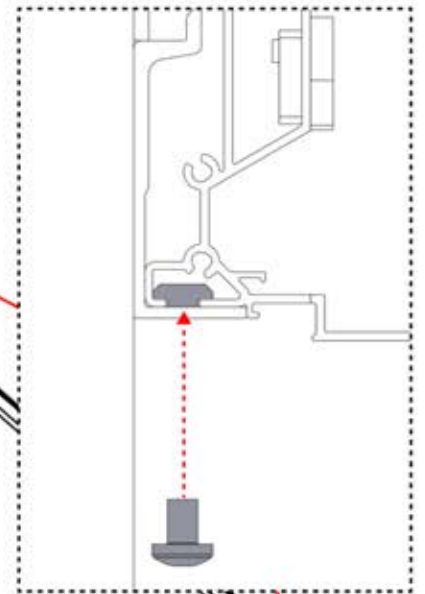

06

4

ANTHRACITE: B247
BLANC: B255
NOIR: B251

PN-200000655

7x

PN-200000655

7