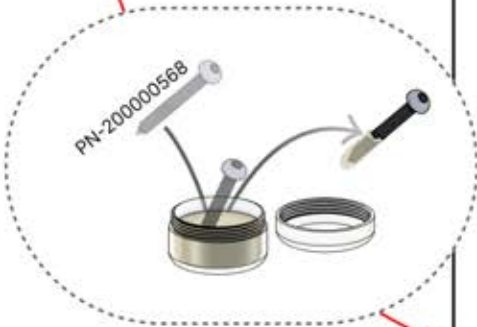

16

4

ANTHRACITE: B247
BLANC: B255
NOIR: B251

PN-200000568
8X