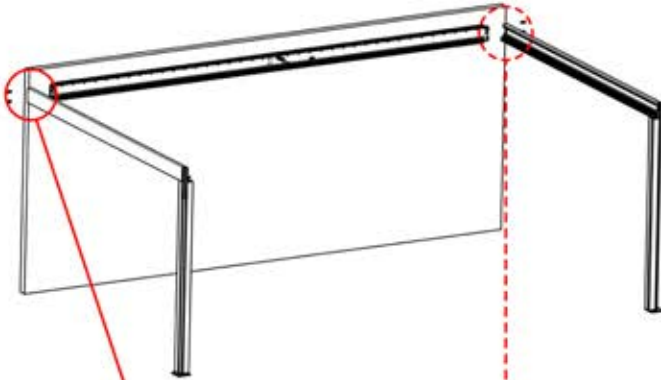

12

13

x7
PERGOLUX

4

ANTHRACITE: B247
BLANC: B255
NOIR: B251

PN-20000568
8x

14

4