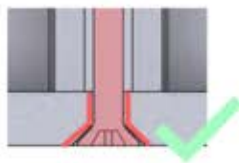

PN-200000560

4