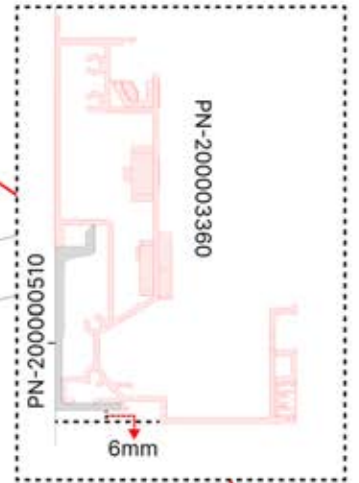

2356 mm
92 3/4"

04

4

ANTHRACITE: B247
BLANC: B255
NOIR: B251

05

4

ANTHRACITE: B247
BLANC: B255
NOIR: B251

PN-200000669
7x