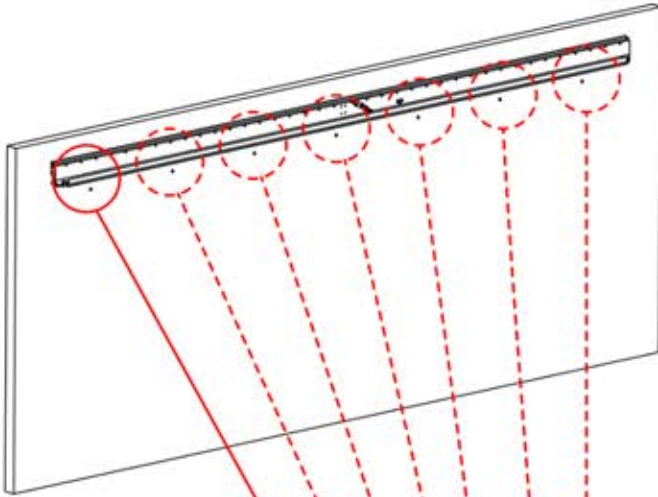

06

4

ANTHRACITE: B247
BLANC: B255
NOIR: B251

PN-200000655

7x

PN-200000655

7