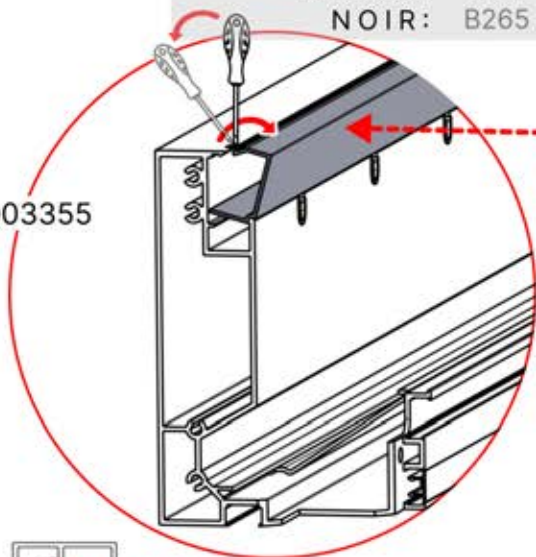

PN-200003355