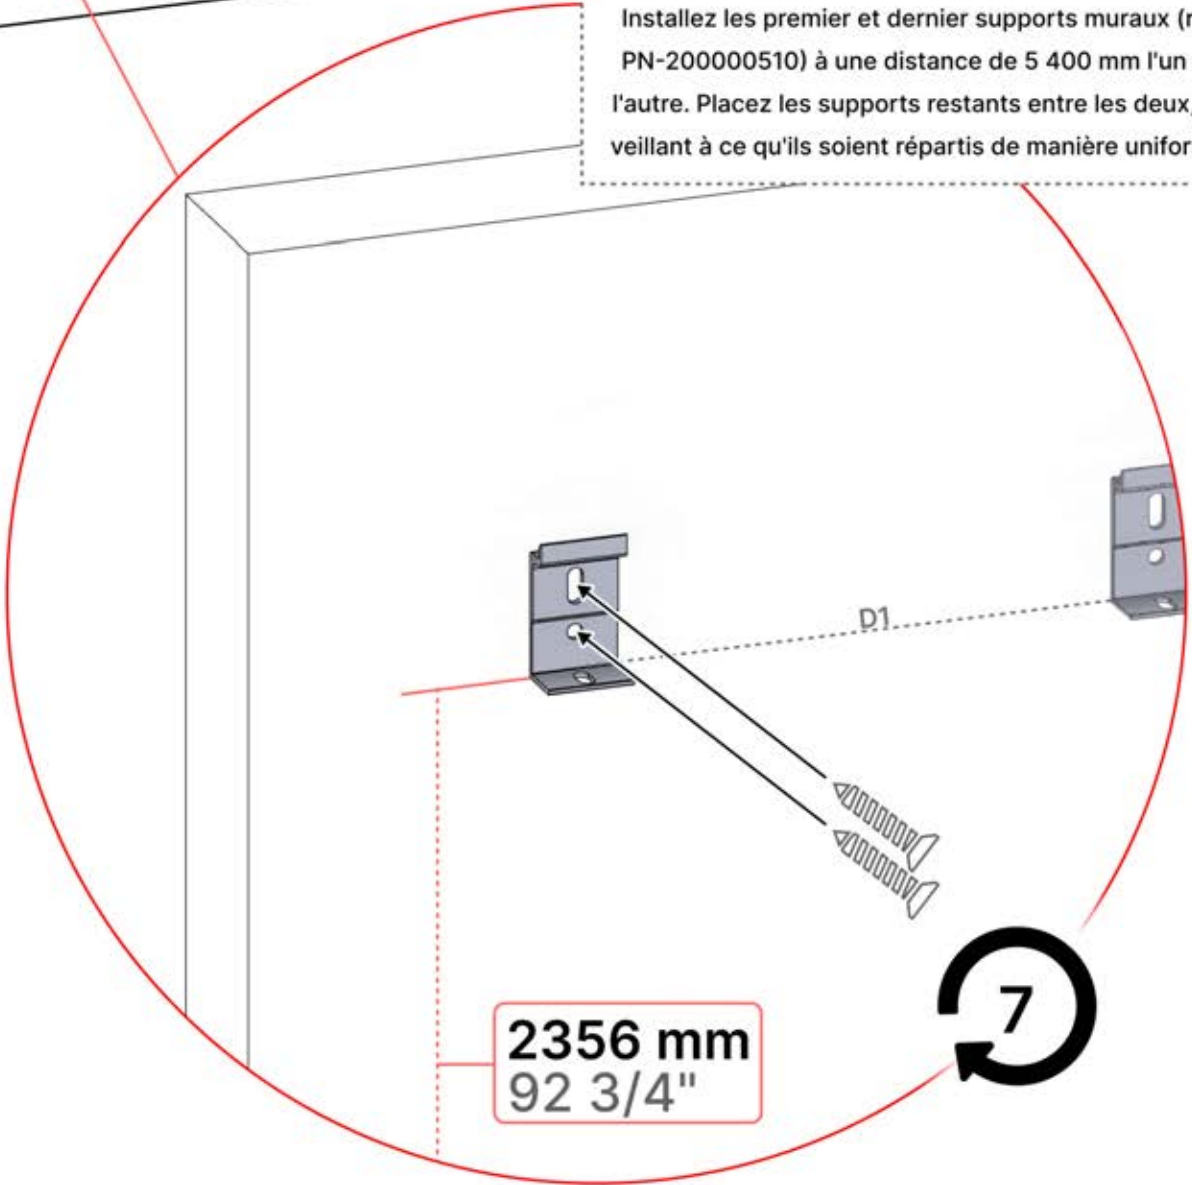

5.5x60
7/32" x
2-3/8"

03

4

ANTHRACITE: B247
BLANC: B255
NOIR: B251

PN-200000510
7x

5400 mm

x10

Installez les premier et dernier supports muraux (réf. PN-200000510) à une distance de 5 400 mm l'un de l'autre. Placez les supports restants entre les deux, en veillant à ce qu'ils soient répartis de manière uniforme.