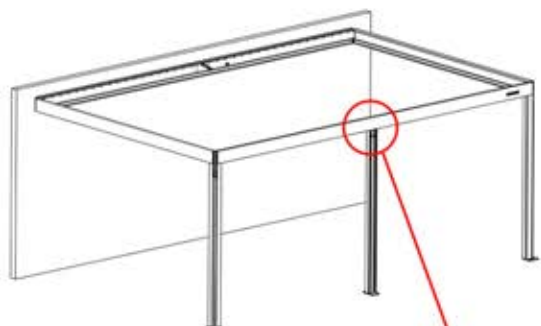

18

x1
FERGOLUX

2

ANTHRACITE: C123
BLANC: C125
NOIR: C124

PN-200000826
3x