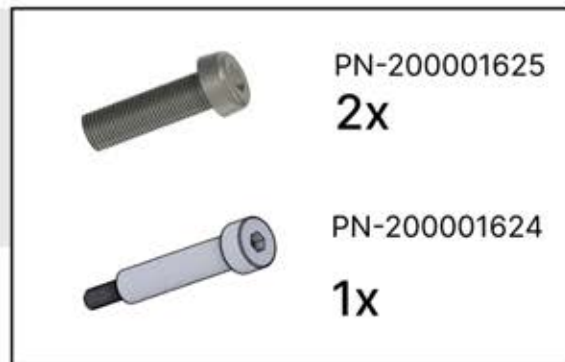

 PN-200000960
4x

4

35

36

37

x1
PERGOLUX

4

ANTHRACITE: B247
BLANC: B255
NOIR: B251