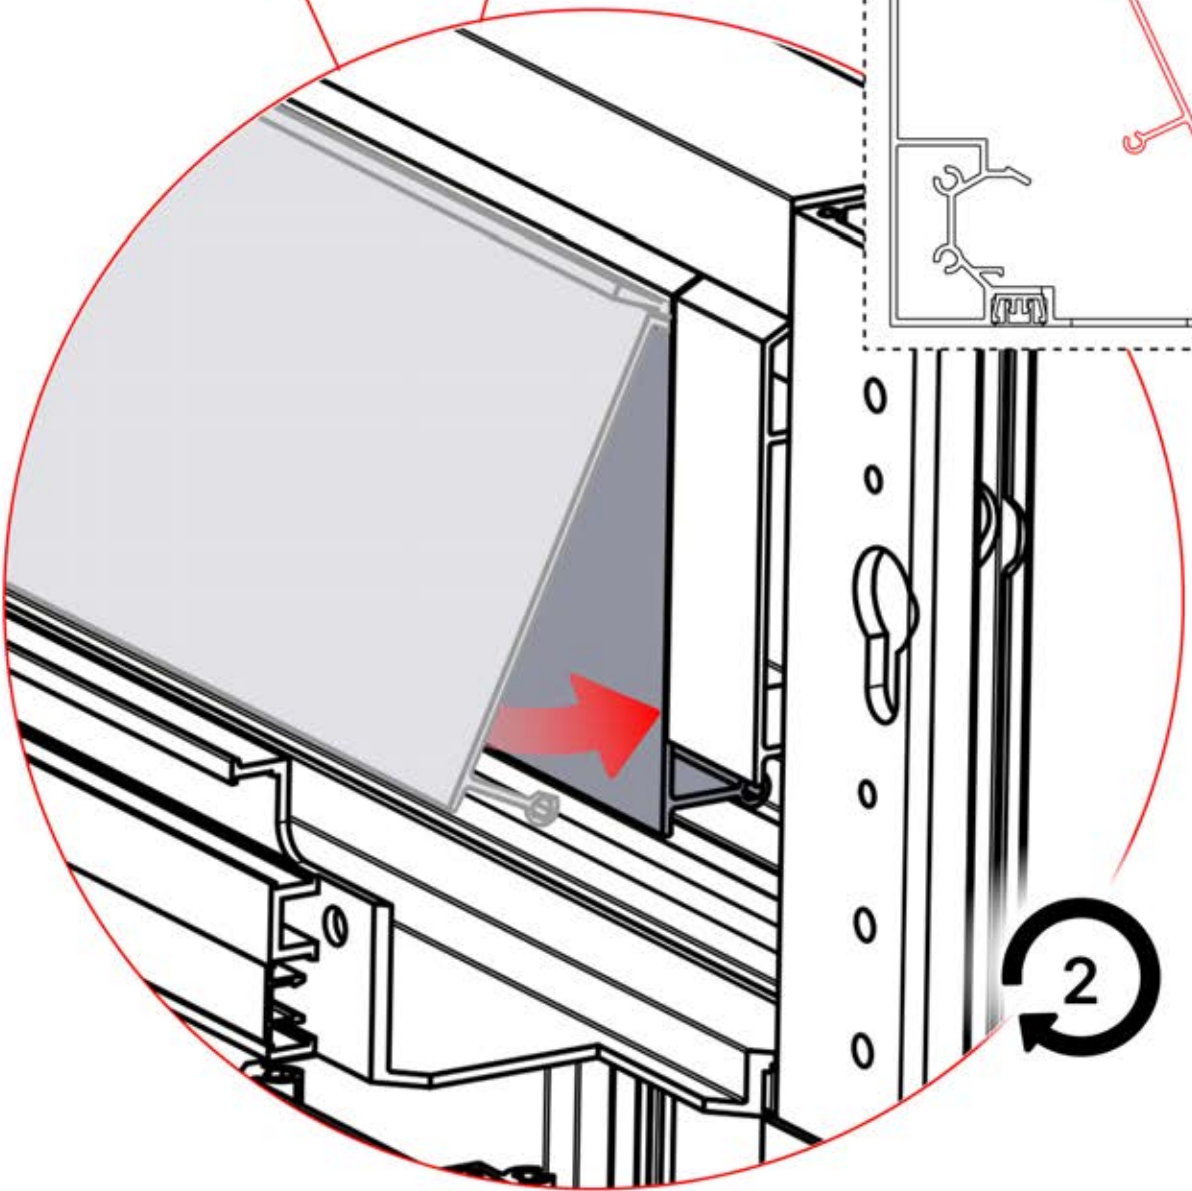

47

!
Dirigez l'antenne Matter
et placez-la sous la
pièce mise en évidence
(réf. 200002622).

48

5

ANTHRACITE: B263
BLANC: B267
NOIR: B265

PN-200003329

1x

INFORMATION