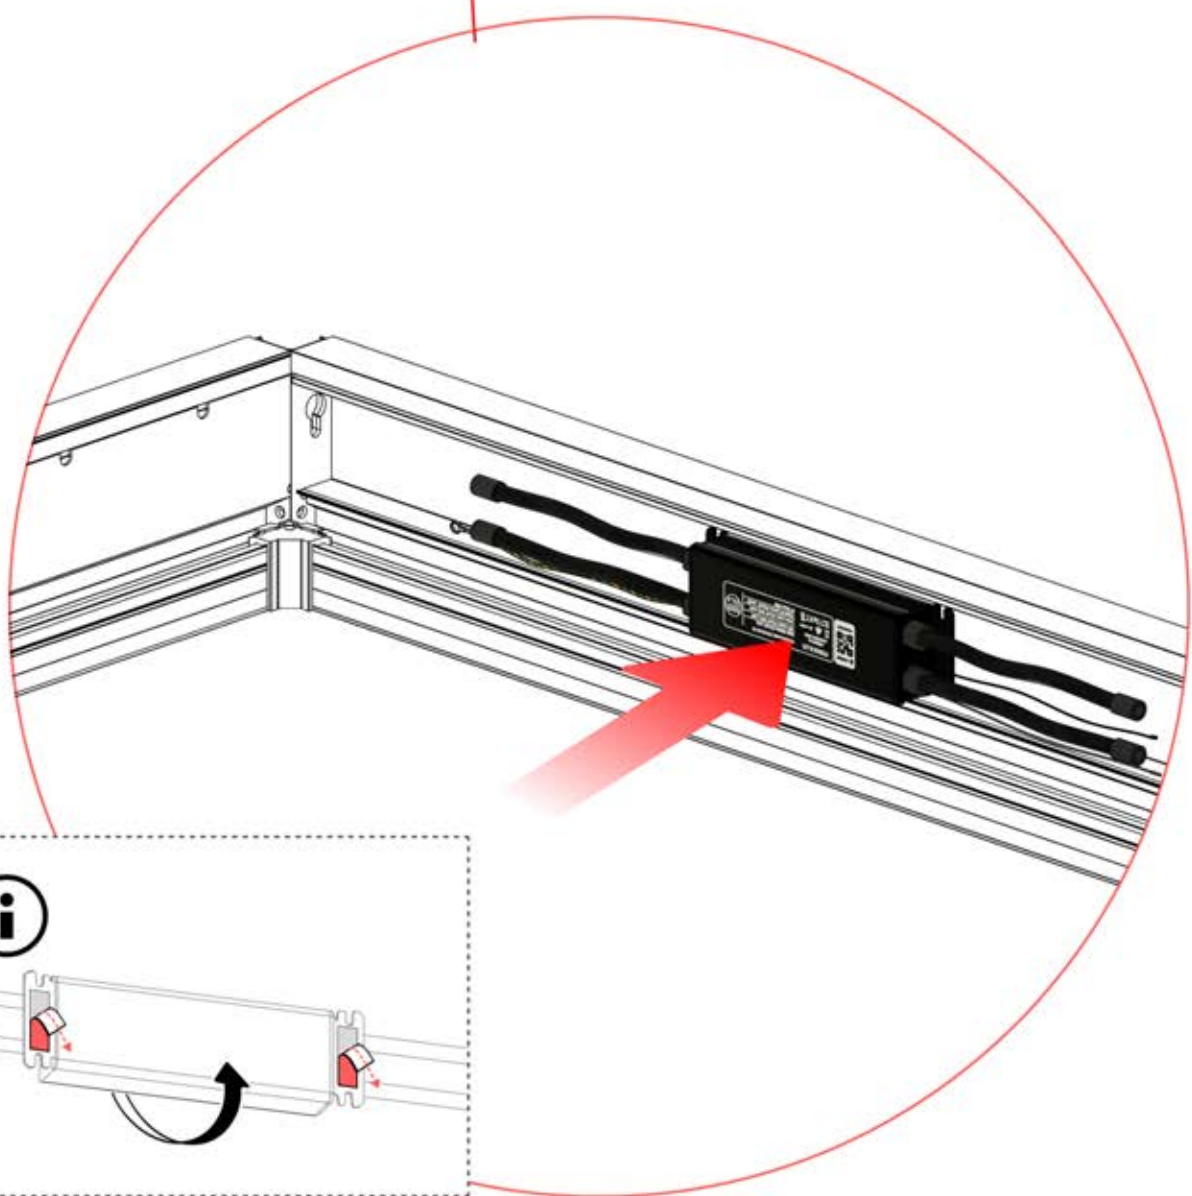

Remarque : l'illustration indique l'emplacement du trou pour un montage dans le coin droit ; si le montage s'effectue à partir du coin gauche, percez le trou du côté opposé.

39

!
Le boîtier de commande peut être installé sur la poutre en W de votre choix