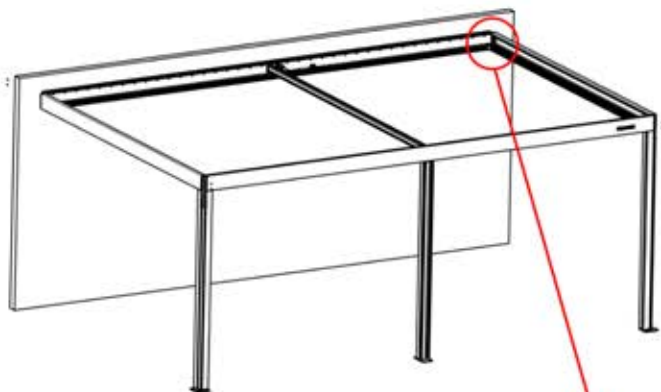

47

!
Dirigez l'antenne Matter
et placez-la sous la
pièce mise en évidence
(réf. 200002622).