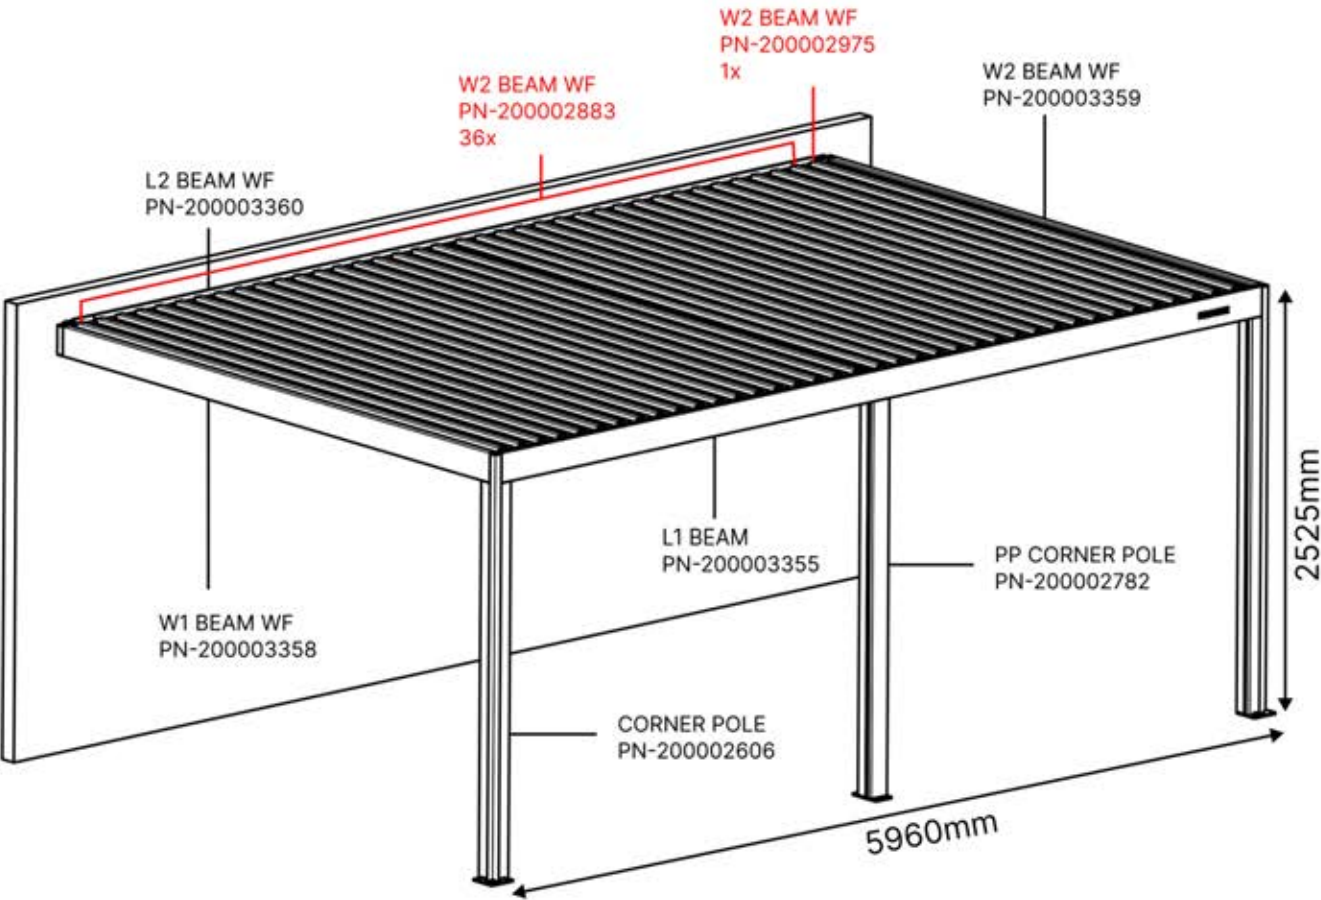

Matter + smart home peuvent être connectés à tout moment en scannant simplement le code QR fourni.

BOÎTIER DE COMMANDE

[View Manual](#)

4 × 6 M

4 × 6 M

INFORMATION

Allez-vous installer des persiennes, des parois vitrées ou des stores ?