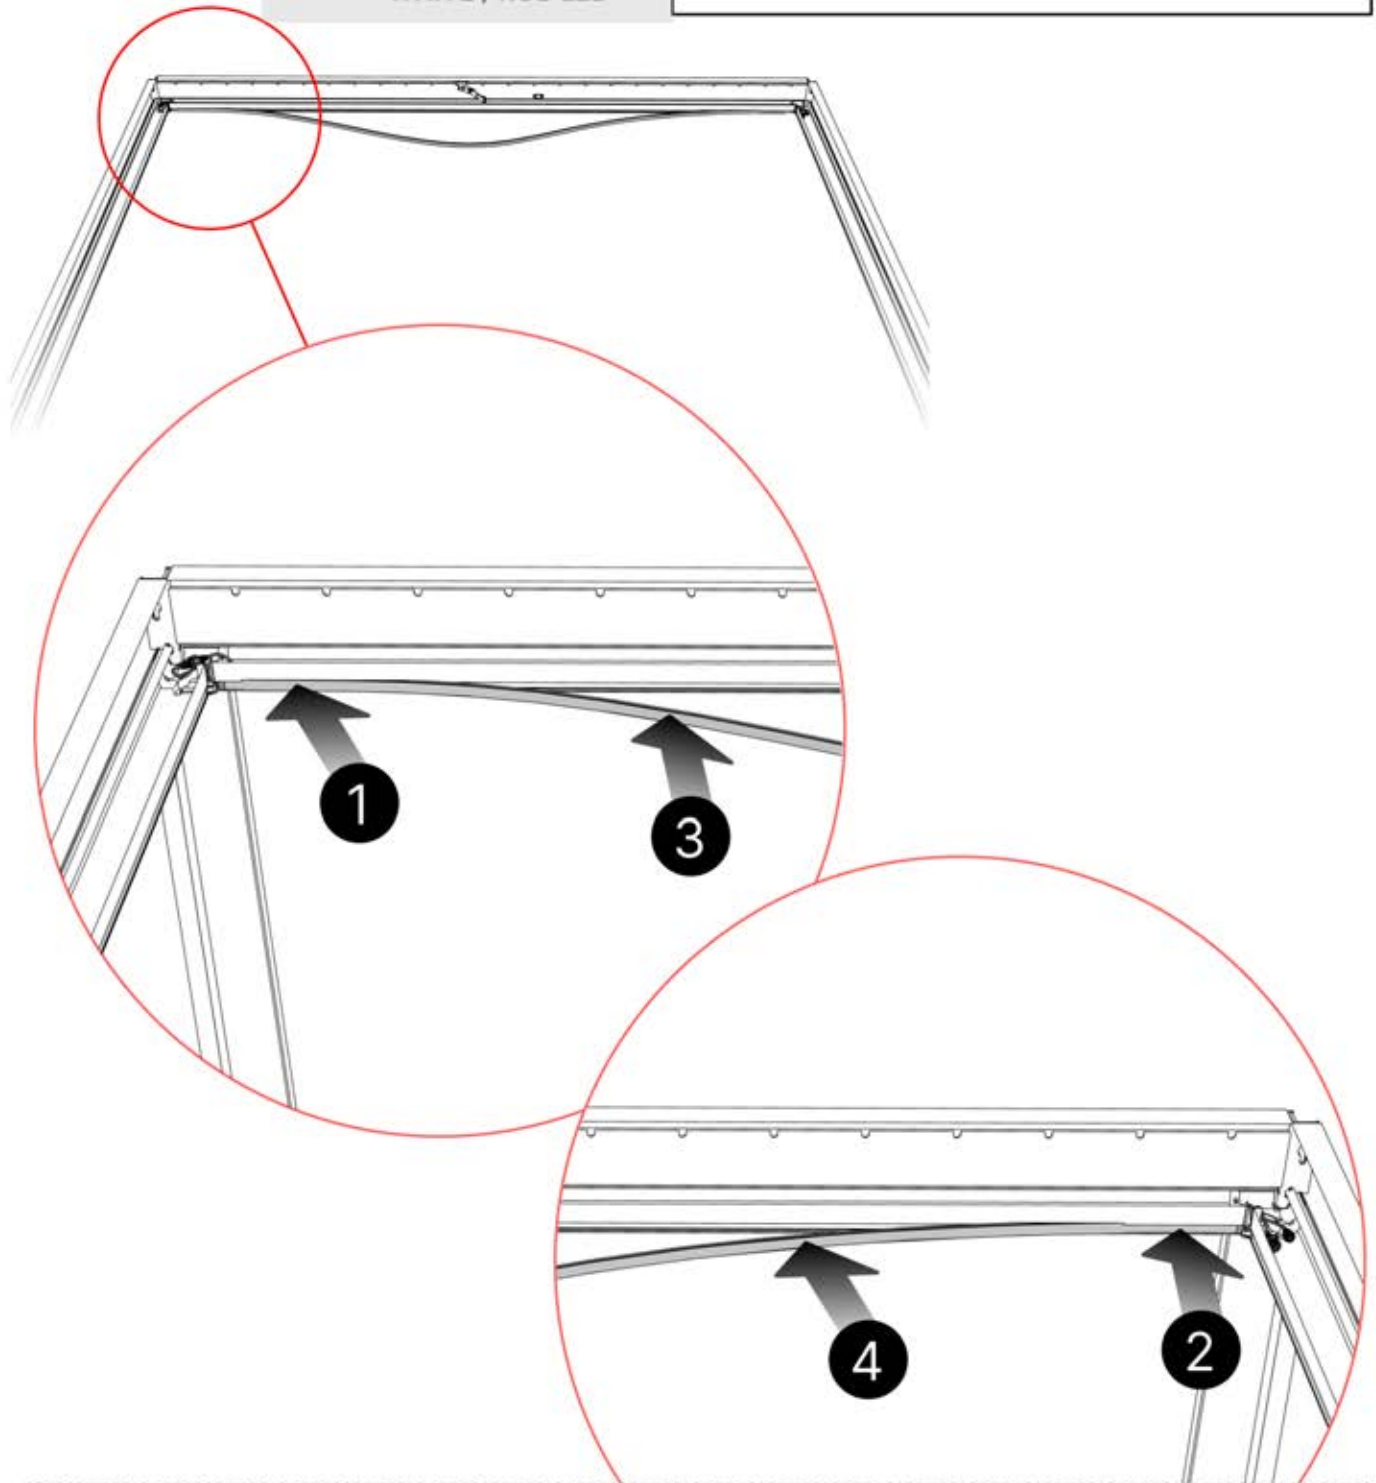

Ce côté est le devant et doit être tourné vers l'extérieur

Ce côté correspond au dos et doit être orienté vers la poutre

29

Conseil : pour faciliter l'installation des LED, vaporisez de l'eau savonneuse sur le rail avant de procéder au montage.