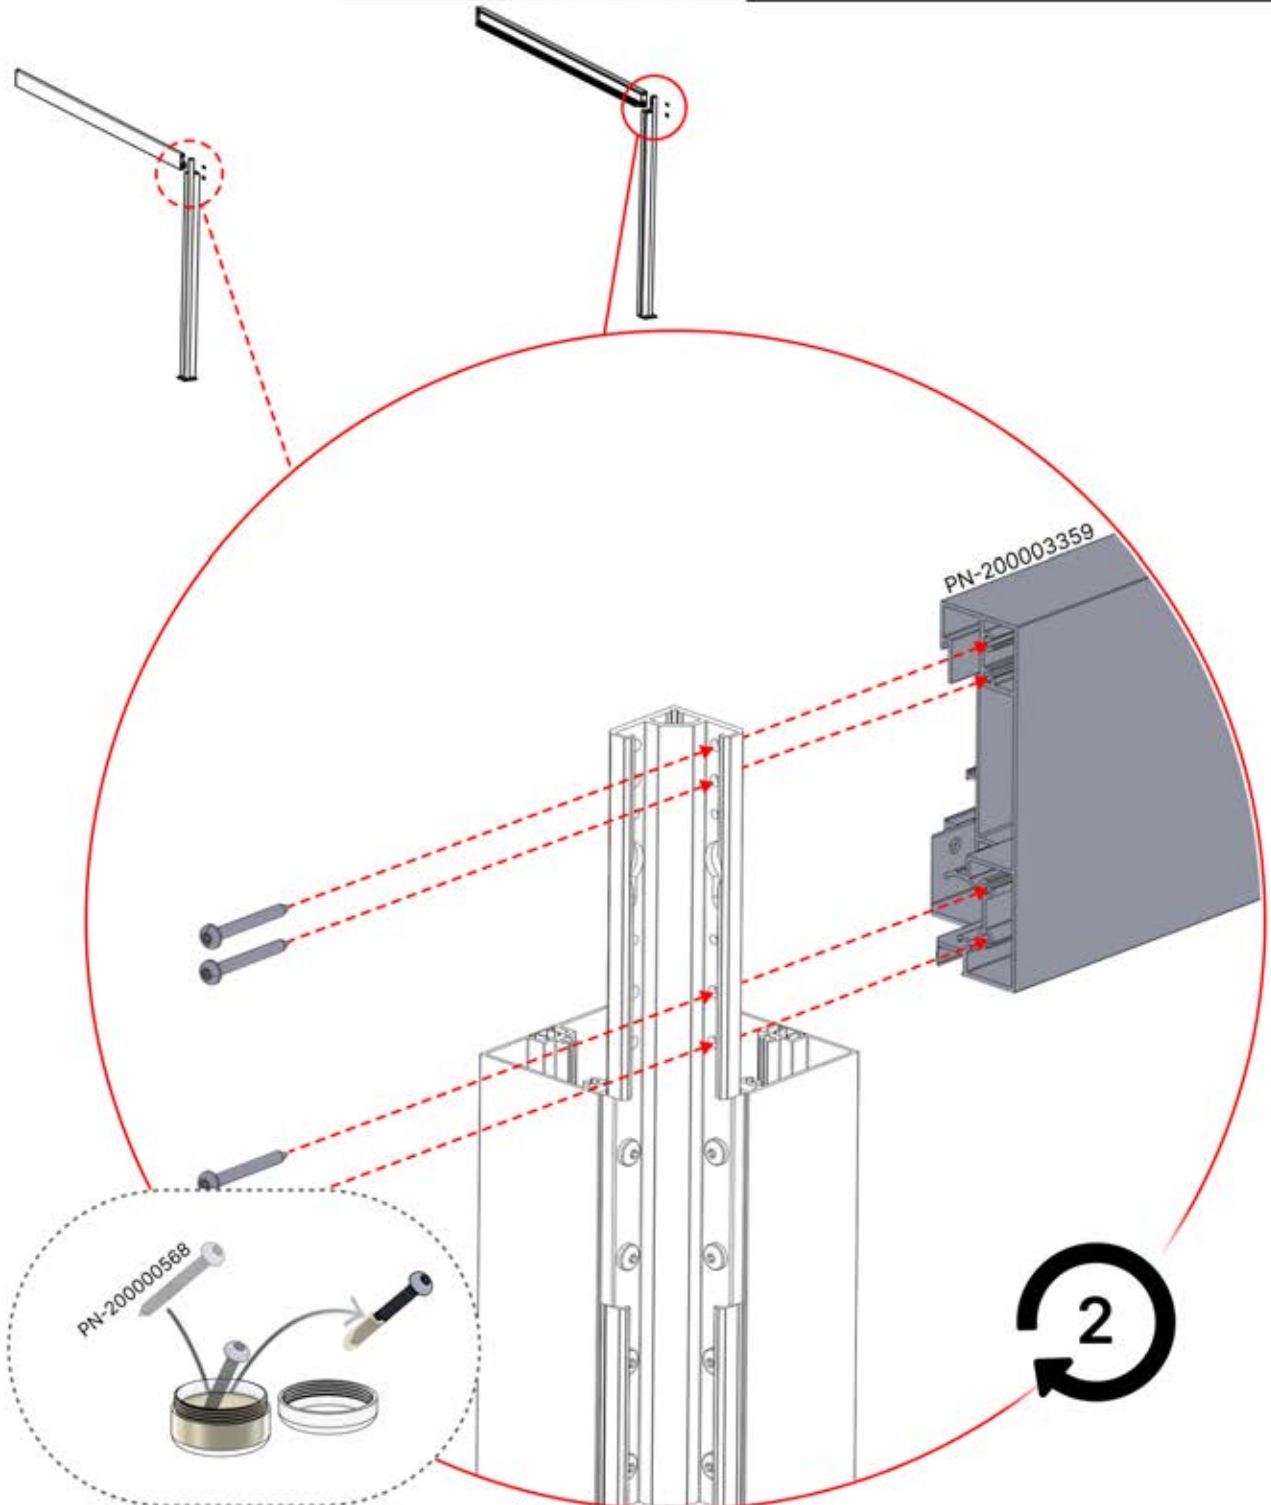

08

5

x7
PERGOLUX

ANTHRACITE: B263
BLANC: B267
NOIR: B265

4

x7
PERGOLUX

ANTHRACITE: B247
BLANC: B255
NOIR: B251

PN-200003358
1x

PN-200003359
1x

PN-200000568
8x