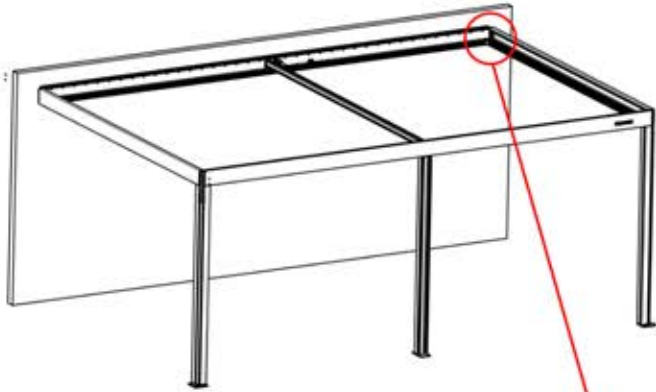

47

!
Dirigez l'antenne Matter
et placez-la sous la
pièce mise en évidence
(réf. 200002622).

48

5

ANTHRACITE: B263
BLANC: B267
NOIR: B265

PN-200003329

1x

INFORMATION