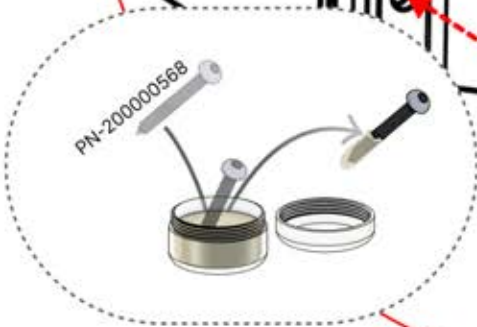

12

13

x7
PERGOLUX

4

ANTHRACITE: B247
BLANC: B255
NOIR: B251

PN-20000568
8x

14

4