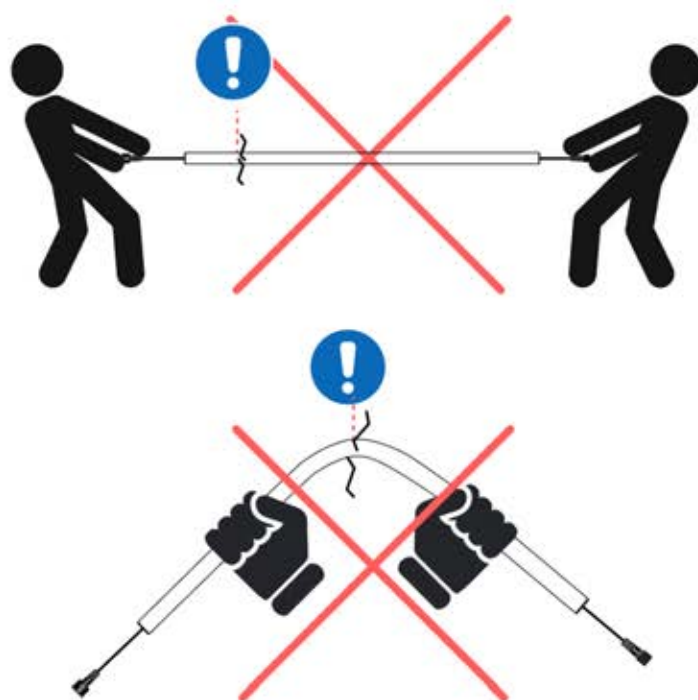

Manipulez avec précaution.

Lors de l'installation des LEDs, ne tirez pas et ne pliez pas les fils des deux côtés, car cela pourrait entraîner le détachement des soudures. Utilisez un adhésif et un mastic de haute qualité, résistants aux intempéries et à la moisissure, pour sceller les angles de la pergola et éviter toute infiltration. Optez pour des produits conçus pour une utilisation en extérieur et offrant une adhérence solide et durable.