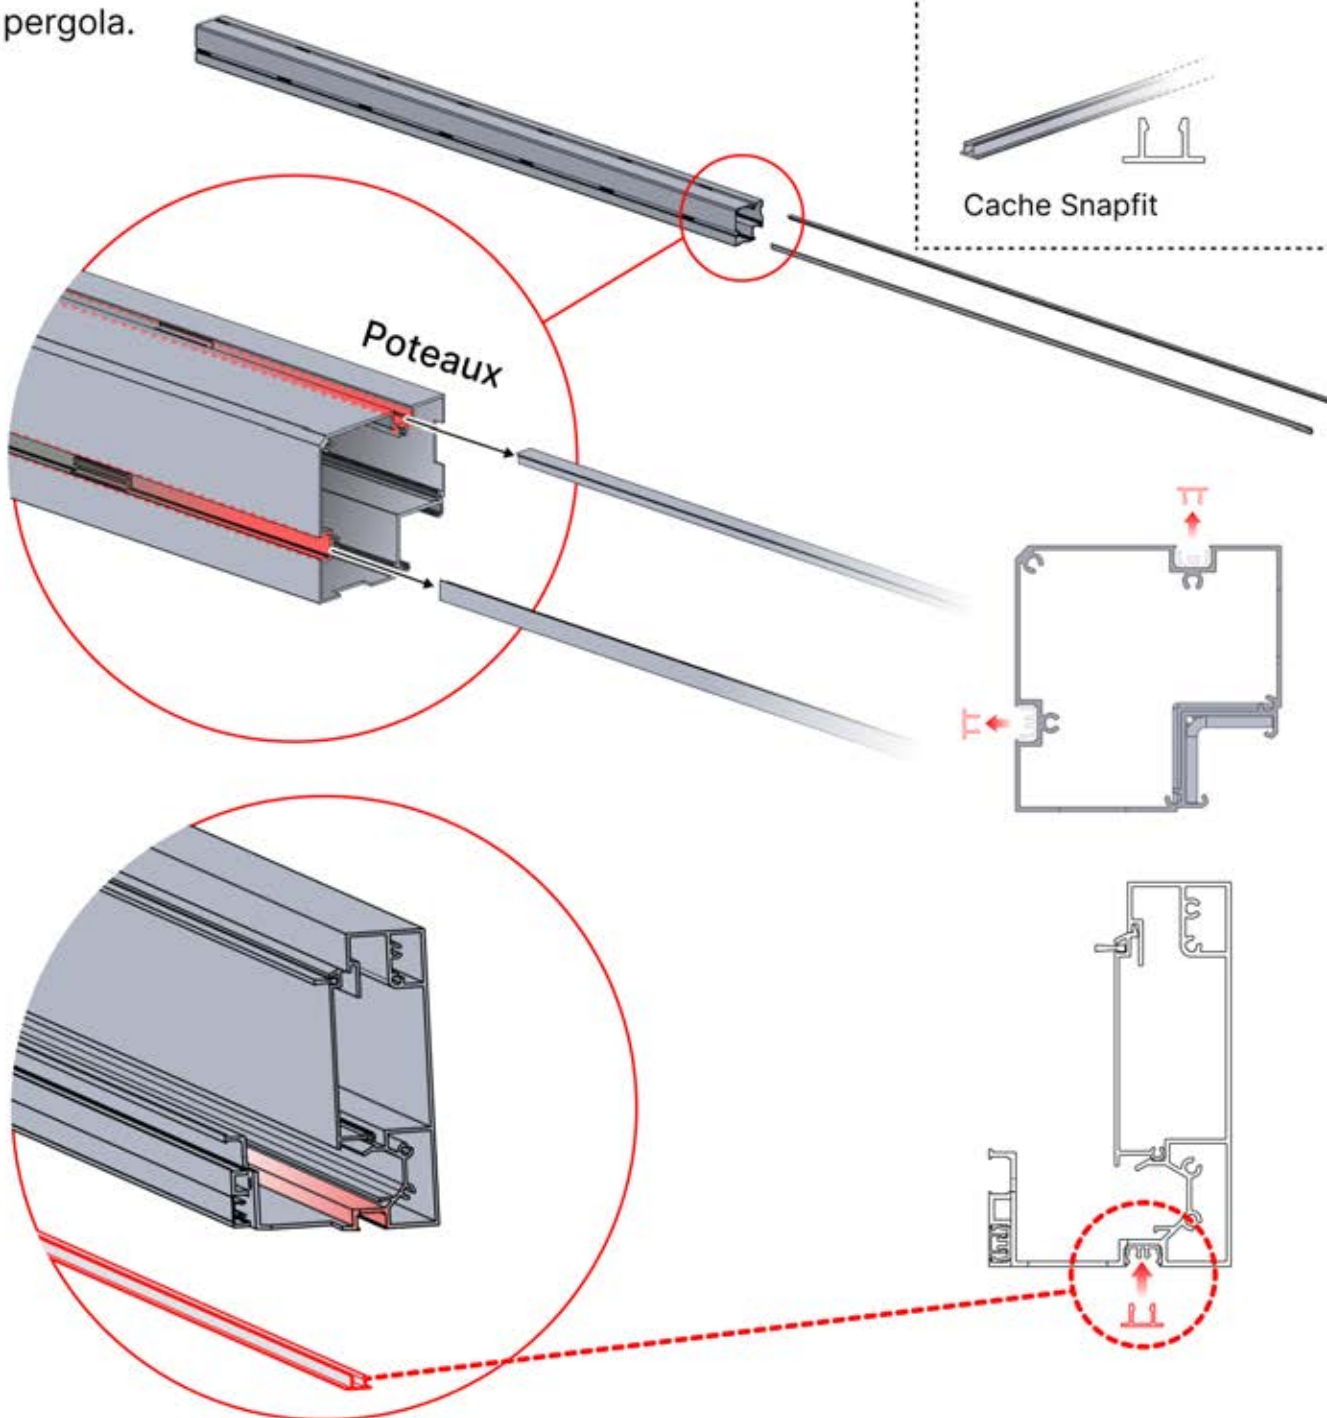

Il est recommandé de retirer ces caches rubans led et ces clips maintenant, avant d'installer la pergola.

Cache et clips

PN-200000512
Clip de fixation Snapfit

Cache Snapfit

INFORMATION

Installez-vous une lampe chauffante, un ventilateur ou des lumières LED ?