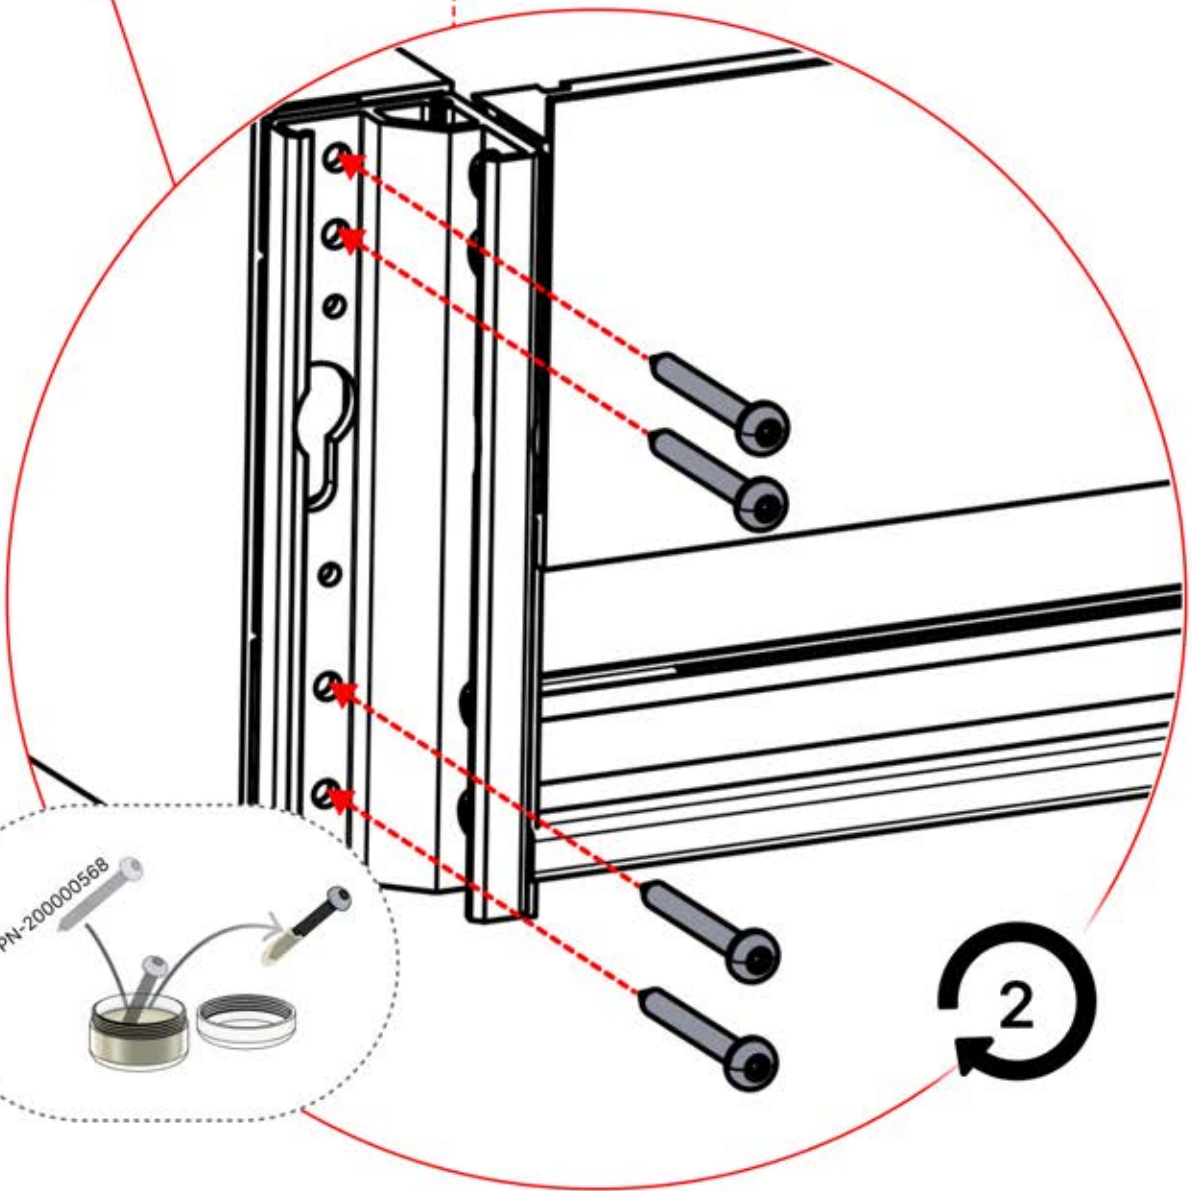

12

13

x7
PERGOLUX

4

ANTHRACITE: B247
BLANC: B255
NOIR: B251

PN-20000568
8x

14

4