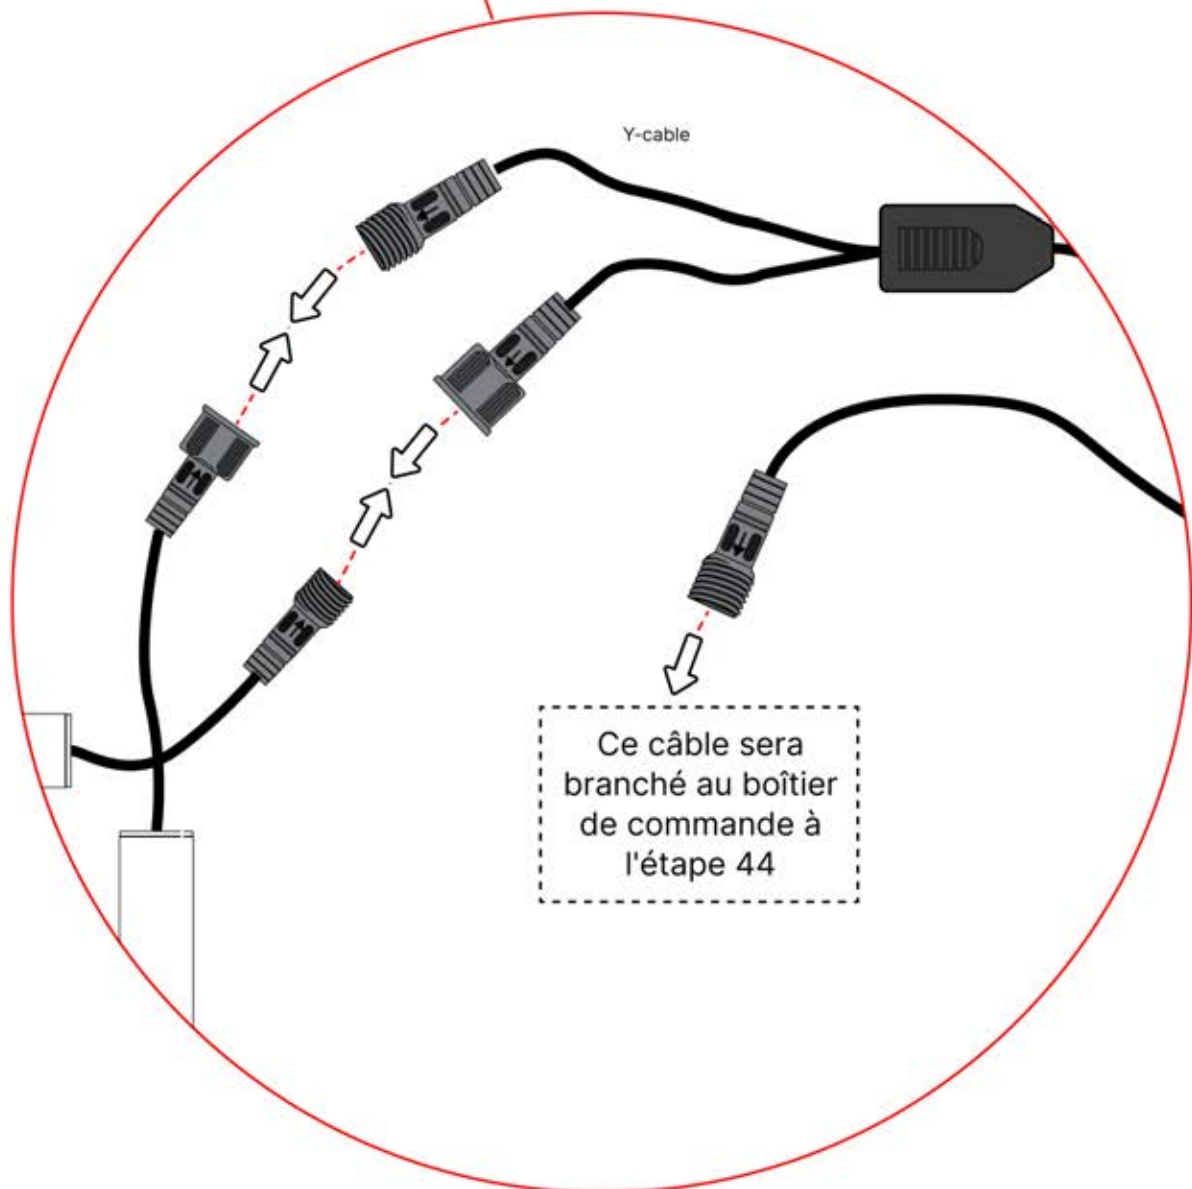

INFORMATION