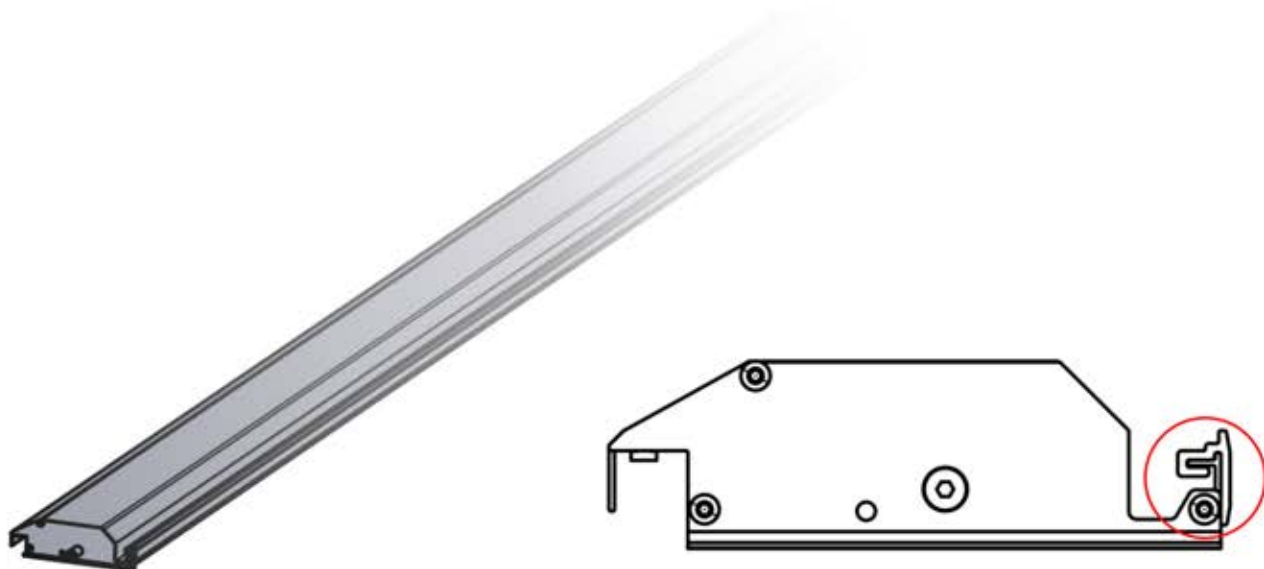

CONTENU DES COLIS

x1
PERGOLUX

6

ANTHRACITE: B275
BLANC: B279
NOIR: B277

PLR 150 G2 PRO LOUVER END FS 4M
PACKAGE

PN-200002975

1x