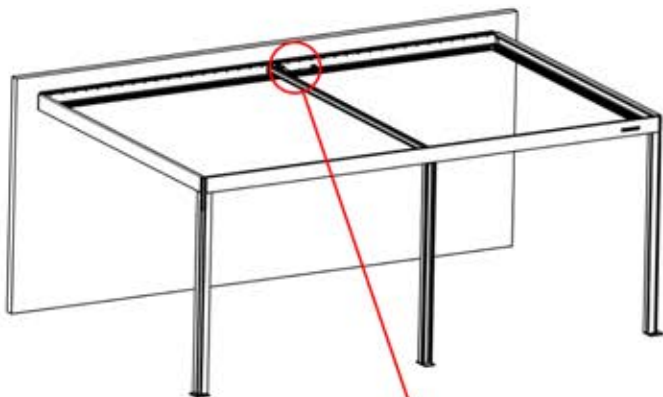

 PN-200000960
4x

4

35

36

37

x1
PERGOLUX

4

ANTHRACITE: B247
BLANC: B255
NOIR: B251