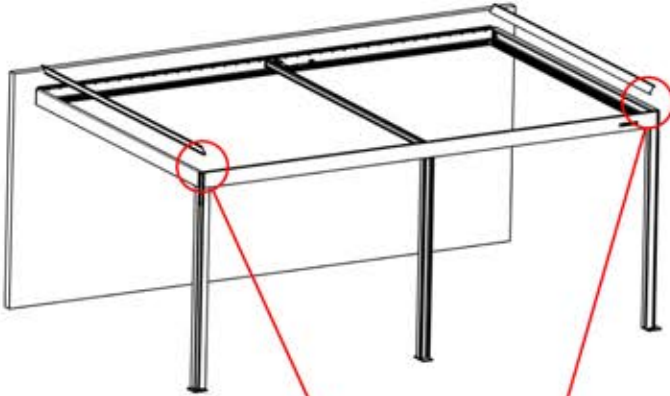

47

!
Dirigez l'antenne Matter
et placez-la sous la
pièce mise en évidence
(réf. 200002622).

48

5

ANTHRACITE: B263
BLANC: B267
NOIR: B265

PN-200003329

1x

INFORMATION