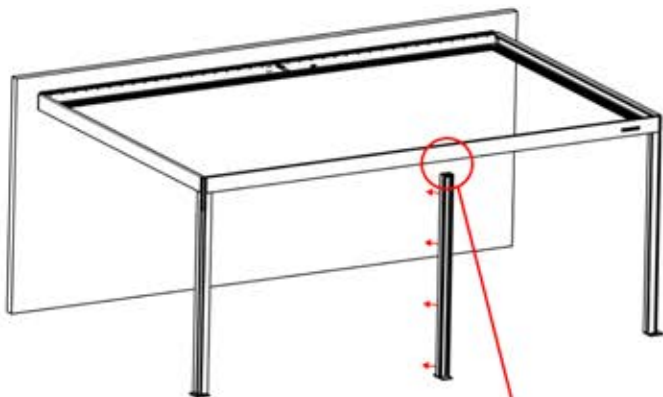

PN-200000568
8X

17

2

ANTHRACITE:	C123
BLANC:	C125
NOIR:	C124

PN-200002782
1X

18

x1
FERGOLUX

2