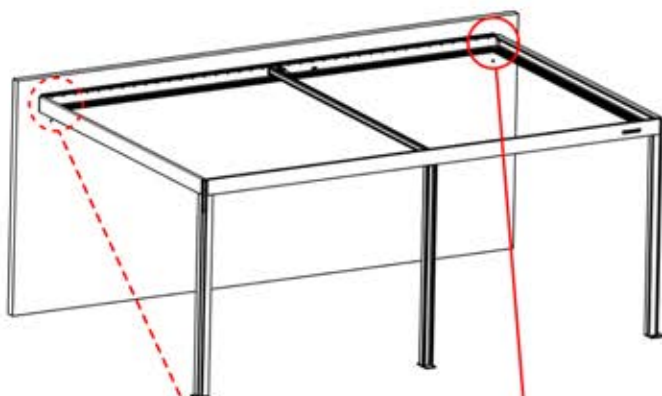

32

4

ANTHRACITE: B247
BLANC: B255
NOIR: B251

PN-200000516
2x