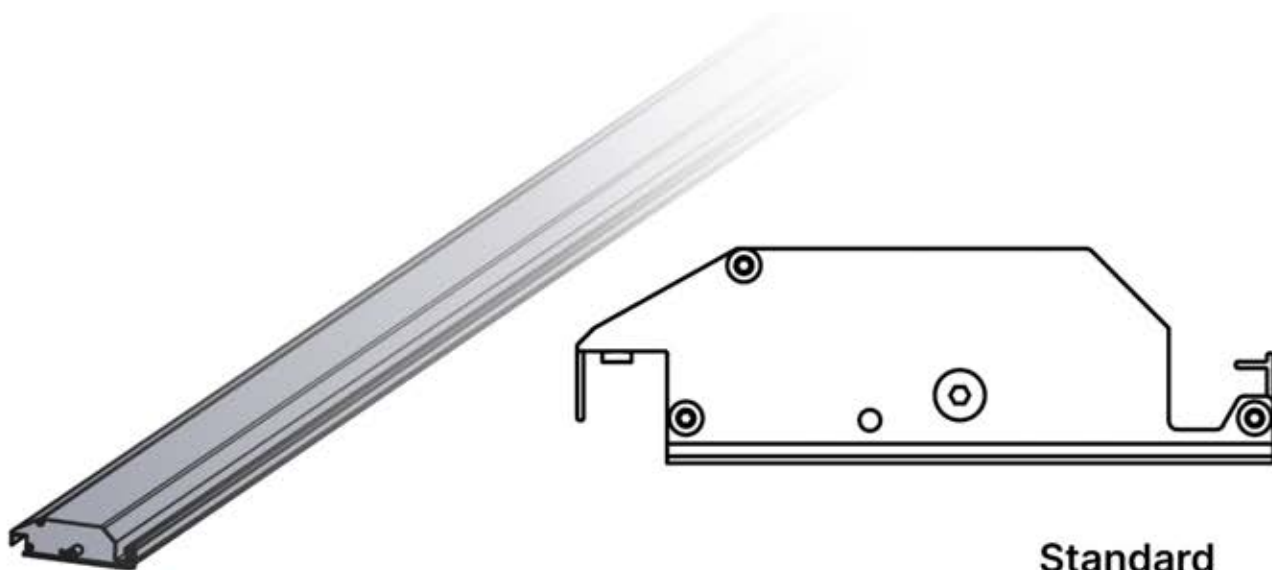

x6
PERGOLUX
PERGOLUX
PERGOLUX
PERGOLUX
PERGOLUX
PERGOLUX

3

ANTHRACITE: L222
BLANC: L226
NOIR: L224

PLR 150 G2 PRO LOUVER STD FS 4M
PACKAGE

PN-200002883

36x