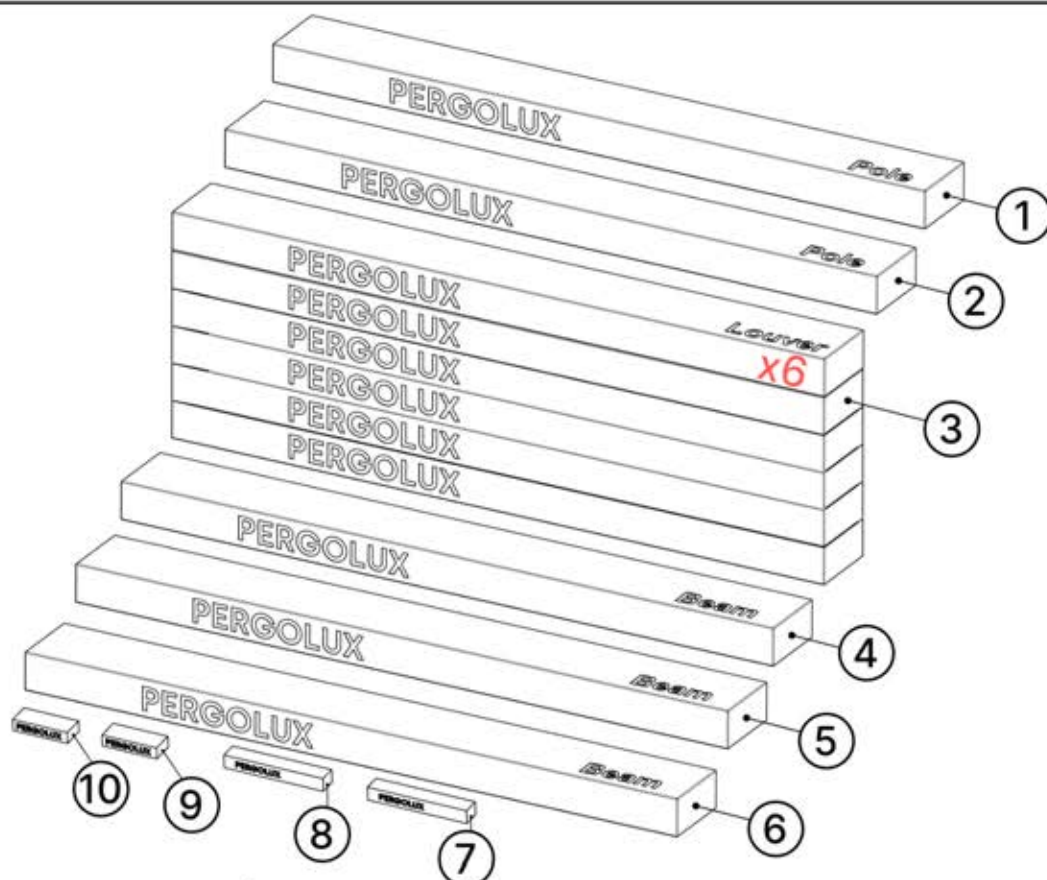

OUTILS

3mm, 4mm, 5mm

TX15, TX20, TX25, TX30

CONTENU DES COLIS

ORDRE	ANTHRACITE	WHITE	BLACK
①	C120	C122	C121
②	C123	C125	C124
③	L222	L226	L224
④	B247	B255	B251
⑤	B263	NOIR	B265
⑥	B275	B279	B277
⑦	MOTEUR		
⑧	BOÎTIER DE COMMANDE		
⑨	CÂBLE D'ALIMENTATION		
⑩	BLANC		