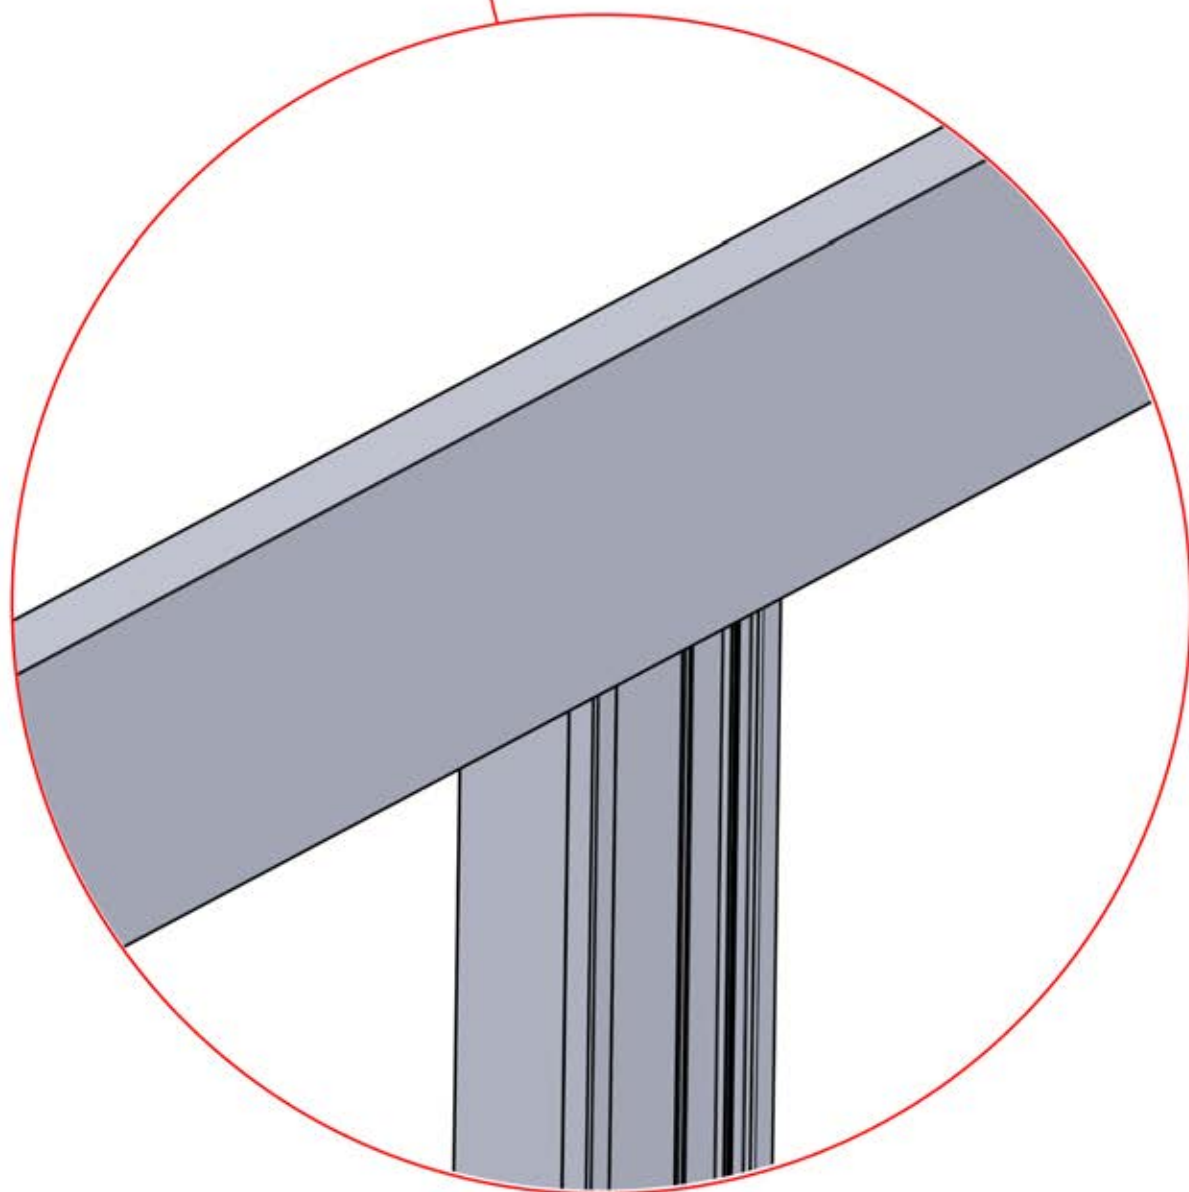

PN-200000568
8X

17

2

ANTHRACITE:	C123
BLANC:	C125
NOIR:	C124

PN-200002782
1X

18

x1
FERGOLUX

2