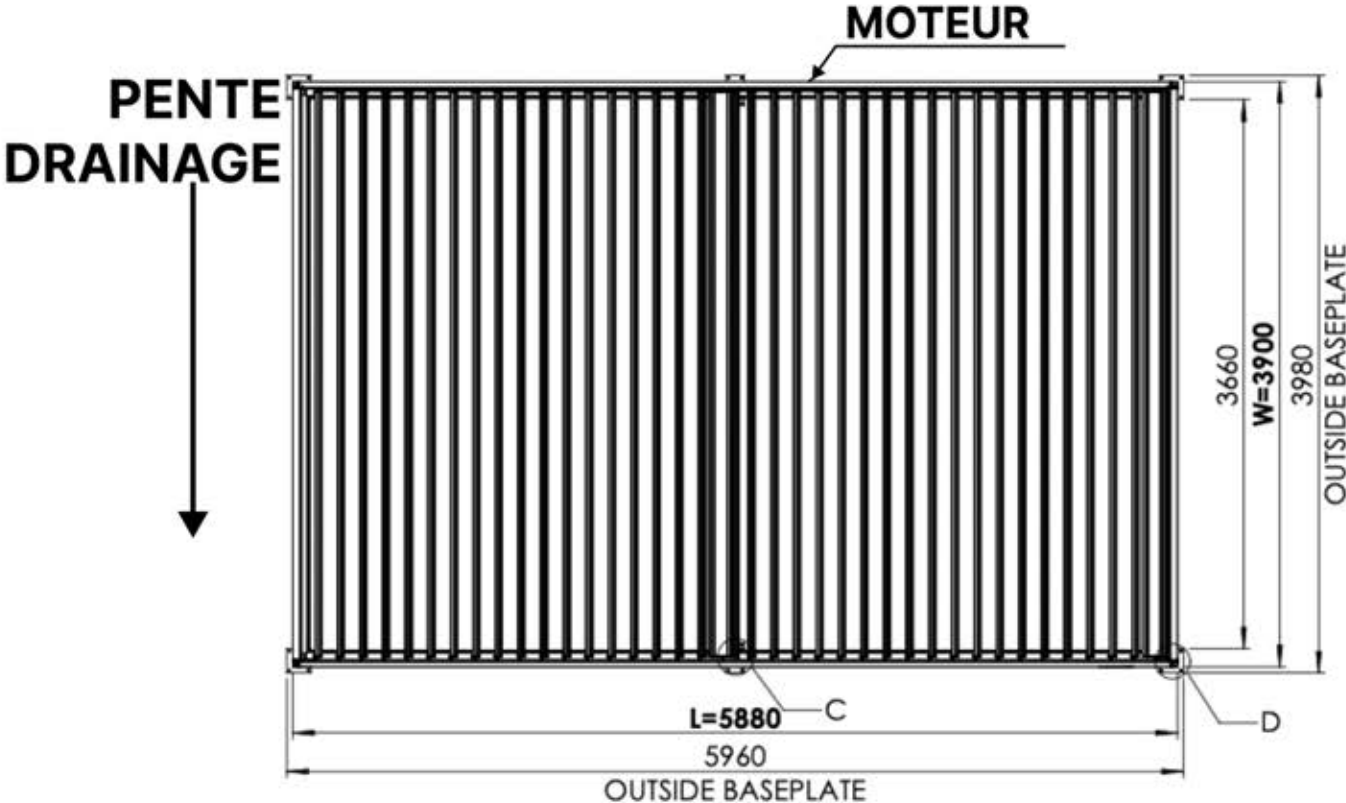

Matter + smart home peuvent être connectés à tout moment en scannant simplement le code QR fourni.

BOÎTIER DE COMMANDE

[View Manual](#)

4 × 6 M

4 × 6 M

INFORMATION

Allez-vous installer des persiennes, des parois vitrées ou des stores ?