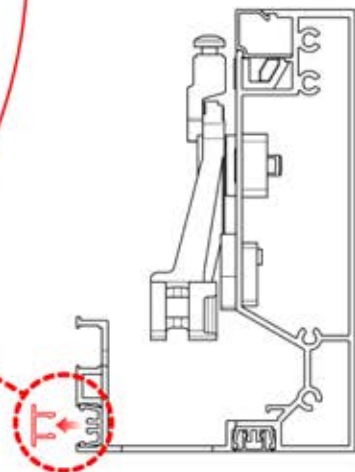

Il est recommandé de retirer les
deux caches Snap-fit de la poutre
dès maintenant.

Cache et clips

PN-200000512
Clip de fixation Snapfit

Cache Snapfit

INFORMATION

4

ANTHRACITE: B247
BLANC: B255
NOIR: B251

5