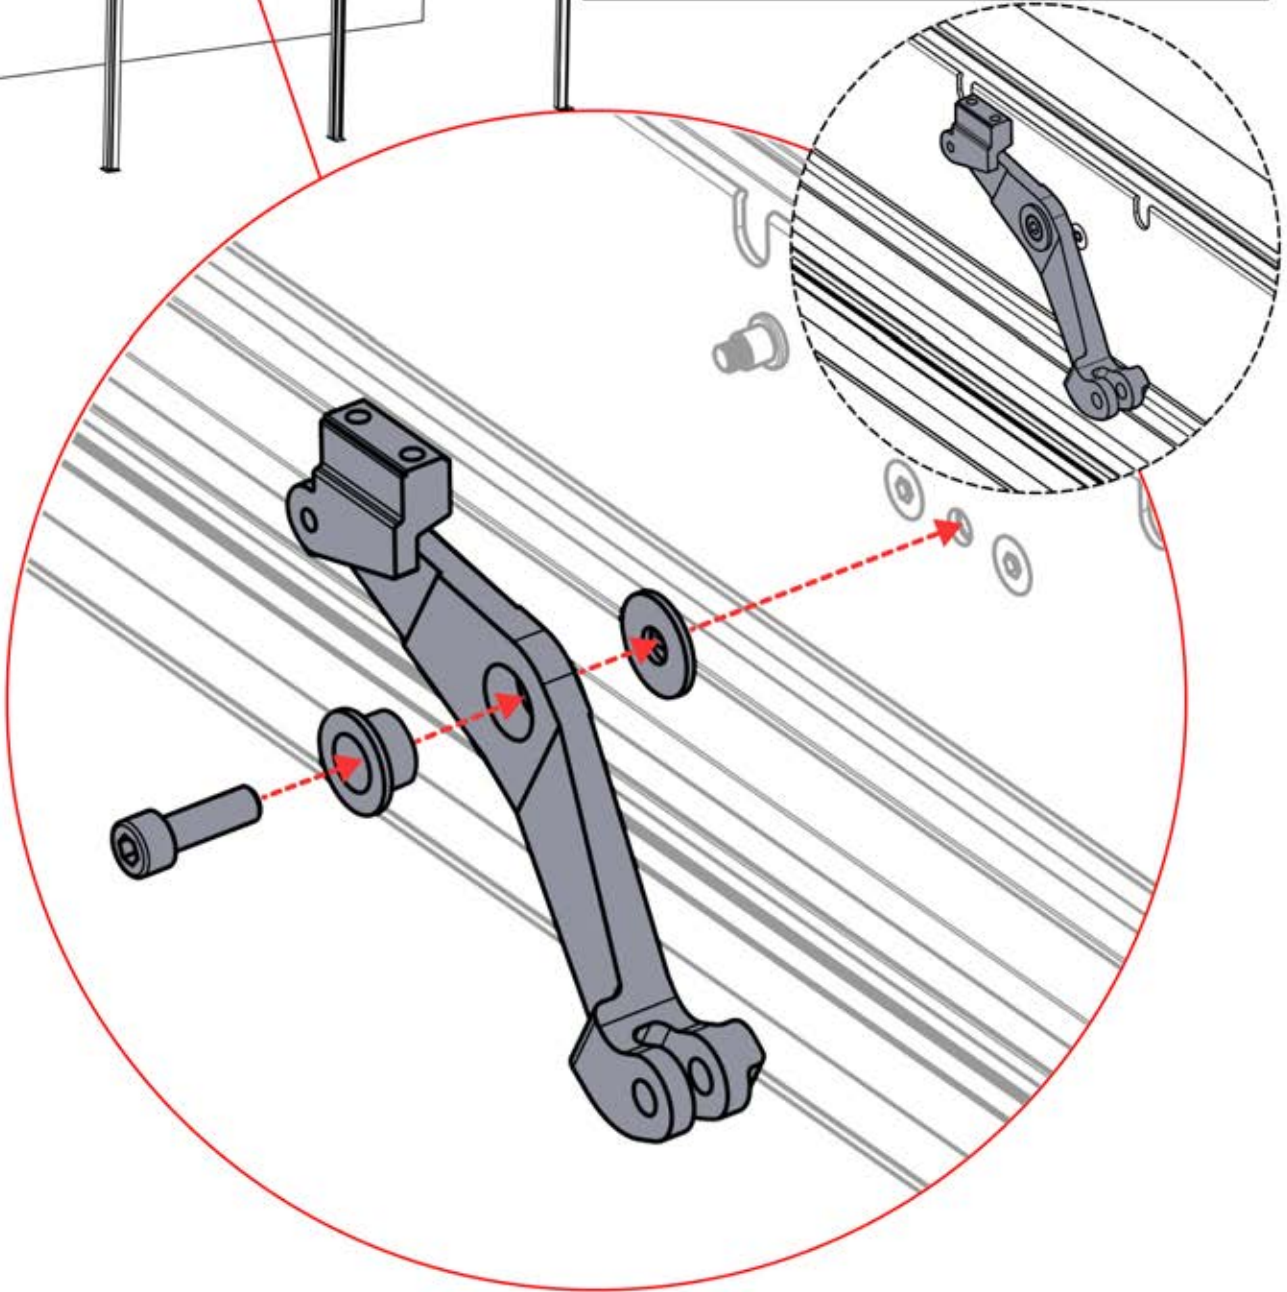

37

x1
PERGOLUX

4

ANTHRACITE: B247
BLANC: B255
NOIR: B251

PN-200003372
1x

PN-20000502
1x

PN-200003373
1x

PN-20000561
1x