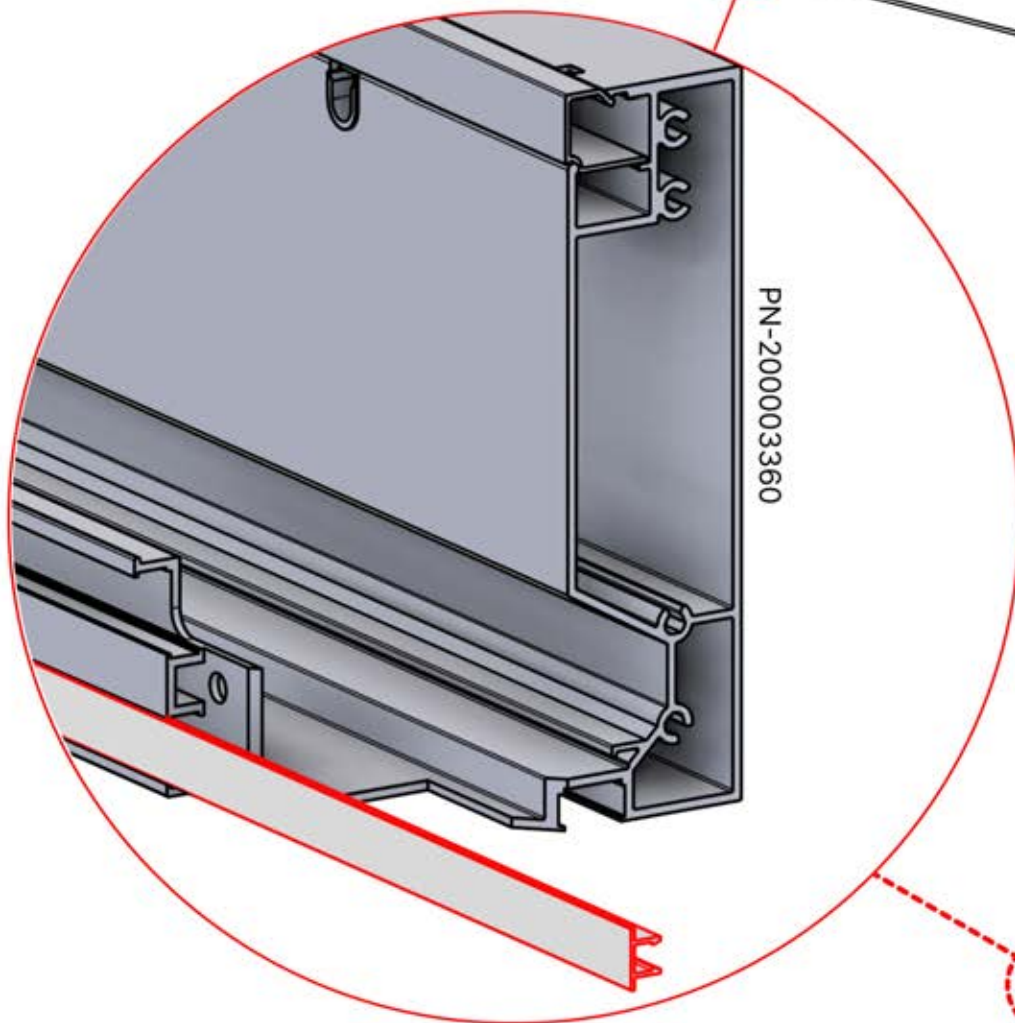

Il est recommandé de retirer les
deux caches Snap-fit de la poutre
dès maintenant.

Cache et clips

PN-200000512
Clip de fixation Snapfit

Cache Snapfit

INFORMATION

4

ANTHRACITE: B247
BLANC: B255
NOIR: B251

5