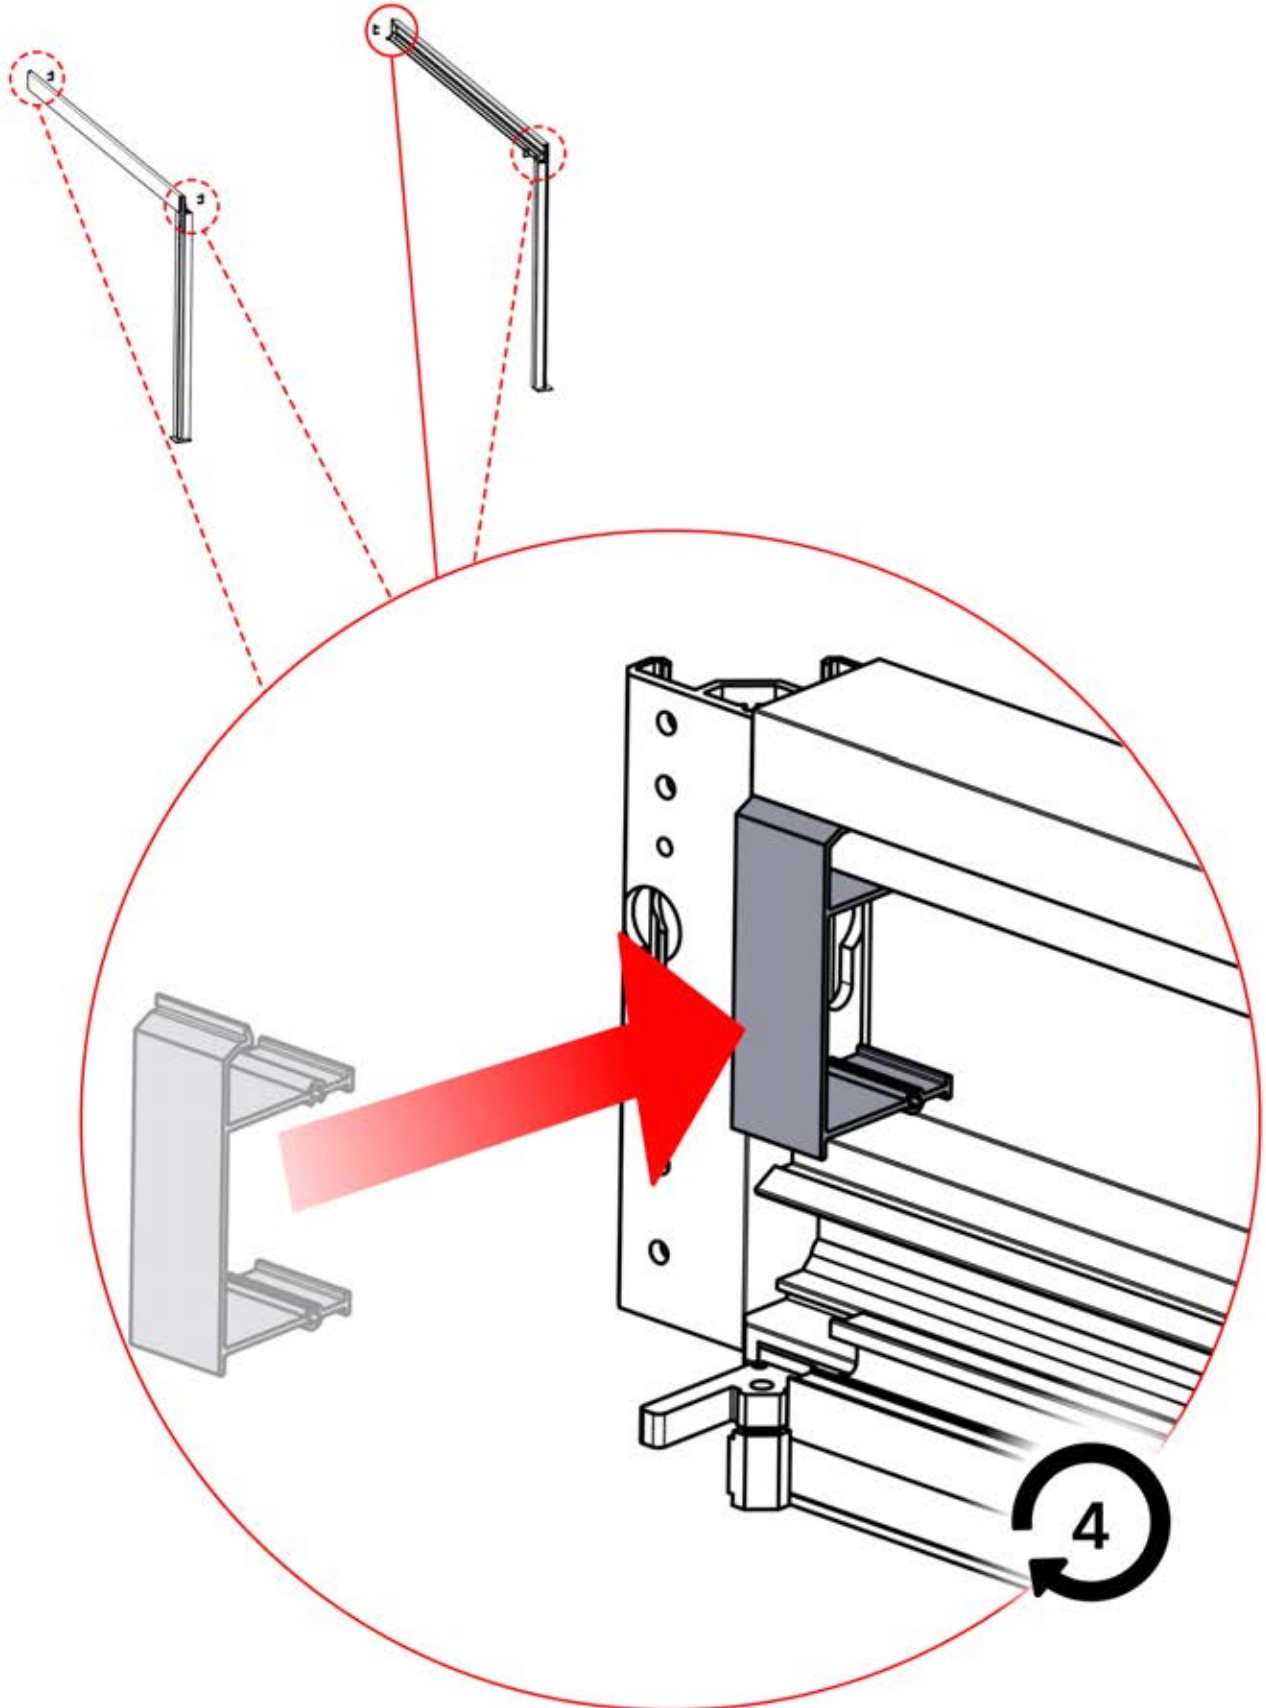

10

	4		PN-200002622 4x
ANTHRACITE: B247 BLANC: B255 NOIR: B251