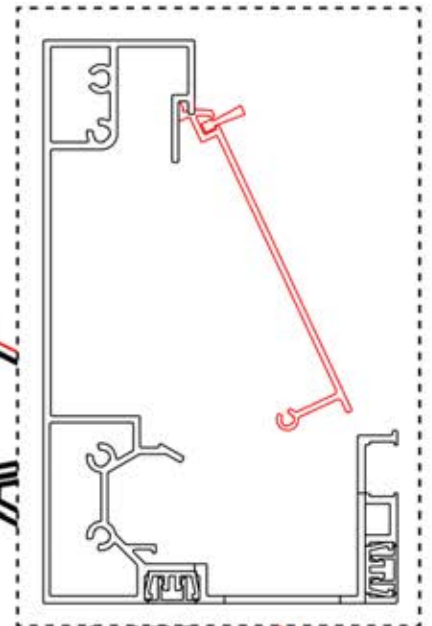

47

!
Dirigez l'antenne Matter
et placez-la sous la
pièce mise en évidence
(réf. 200002622).

48

5

ANTHRACITE: B263
BLANC: B267
NOIR: B265

PN-200003329

1x

INFORMATION