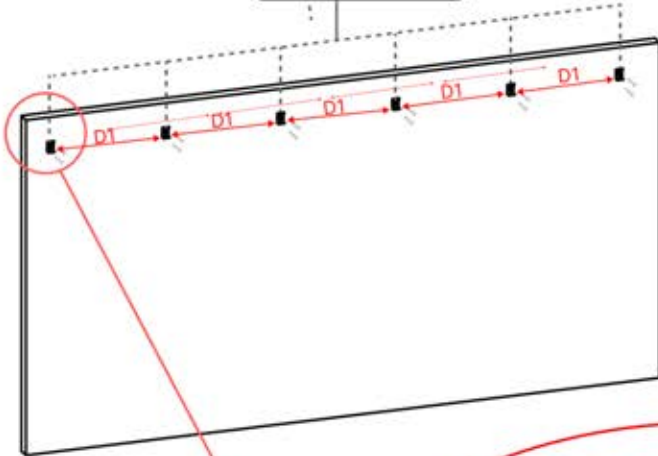

5.5x60
7/32" x
2-3/8"

03

4

ANTHRACITE: B247
BLANC: B255
NOIR: B251

PN-200000510
7x

5400 mm

x10

Installez les premier et dernier supports muraux (réf. PN-200000510) à une distance de 5 400 mm l'un de l'autre. Placez les supports restants entre les deux, en veillant à ce qu'ils soient répartis de manière uniforme.