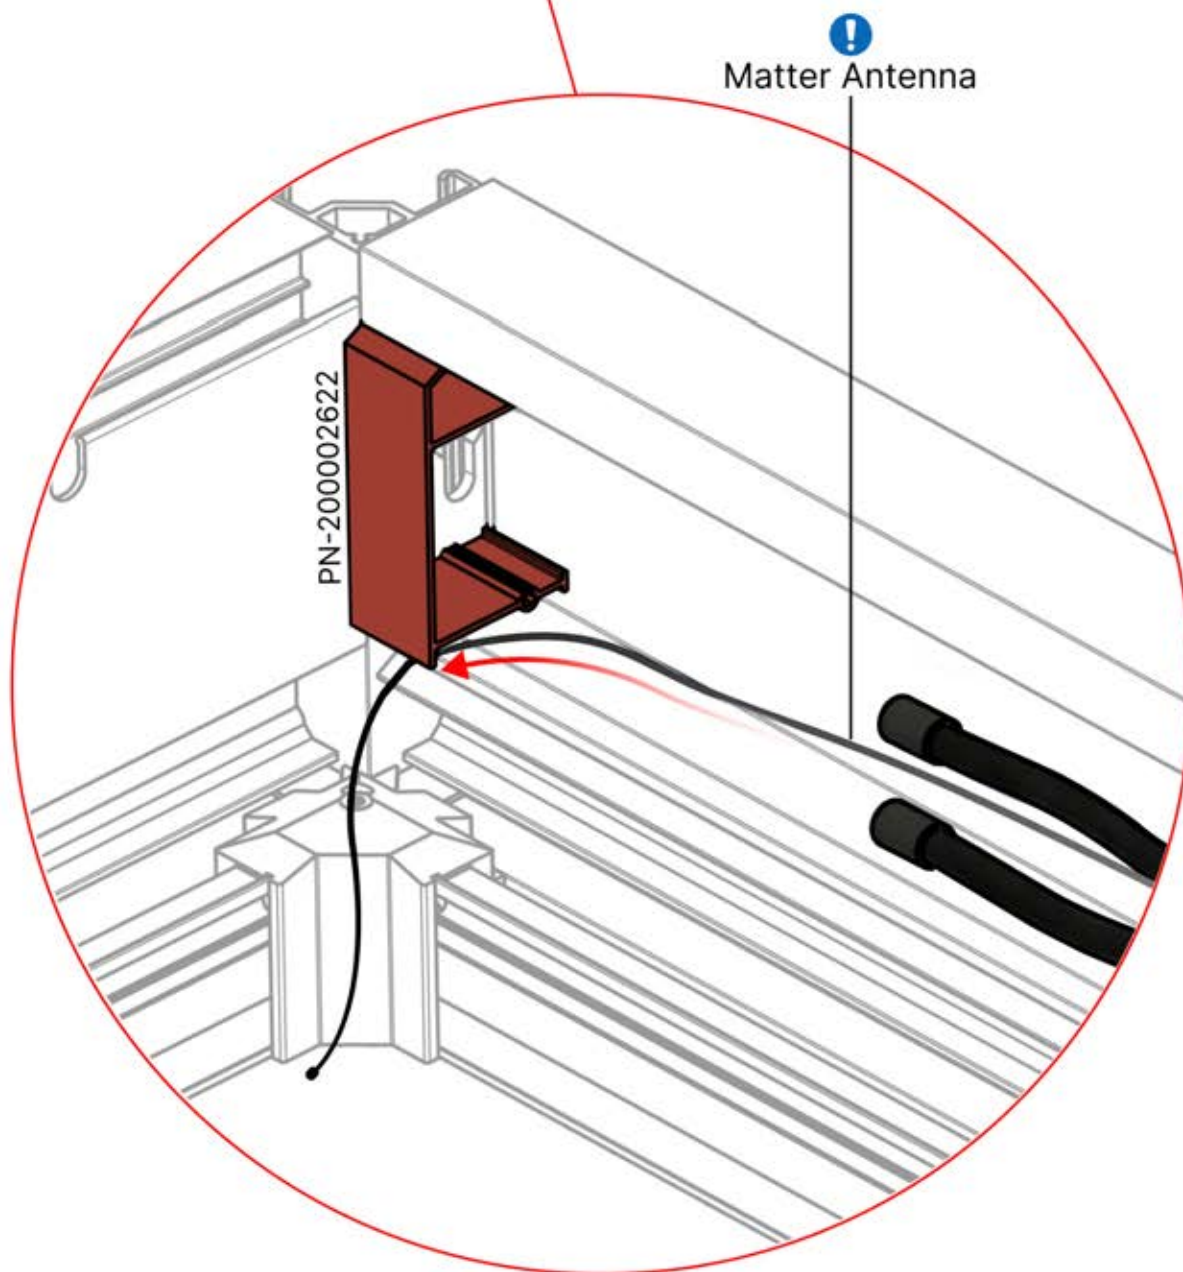

!
Dirigez l'antenne Matter
et placez-la sous la
pièce mise en évidence
(réf. 200002622).