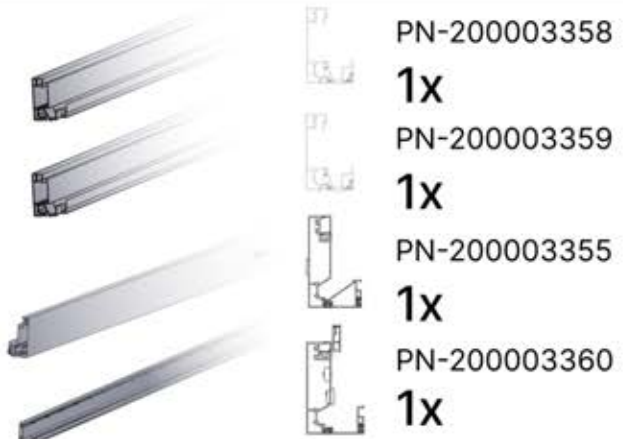

INFORMATION

4

ANTHRACITE: B247
BLANC: B255
NOIR: B251

5

ANTHRACITE: B263
BLANC: B267
NOIR: B265