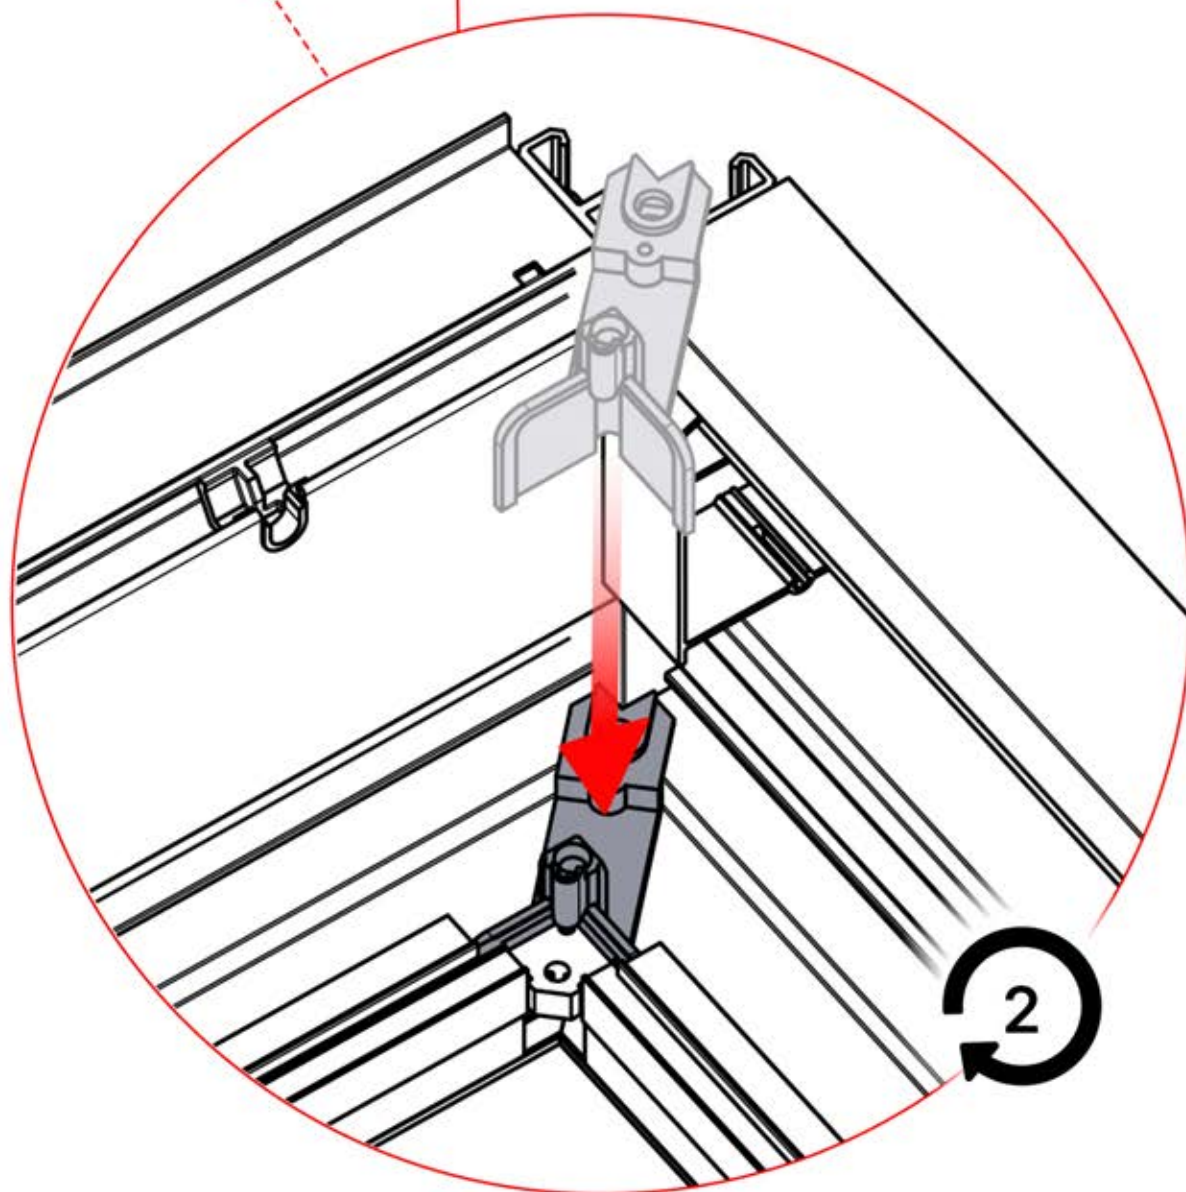

26

4

ANTHRACITE: B247
BLANC: B255
NOIR: B251

PN-200002792

2x