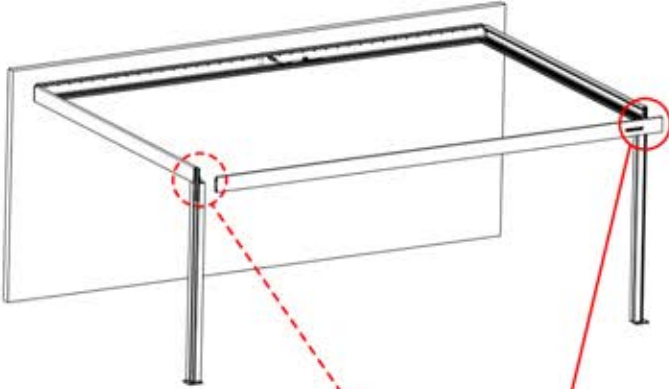

ANTHRACITE: B247
BLANC: B255
NOIR: B251

PN-200000507
2x

15

4

ANTHRACITE: B247
BLANC: B255
NOIR: B251

16

4

ANTHRACITE: B247
BLANC: B255
NOIR: B251