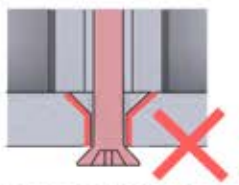

PN-200000560

4