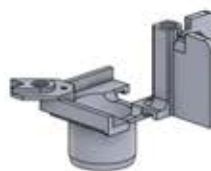

4

ANTHRACITE: B247
BLANC: B255
NOIR: B251

PN-200002617

2x