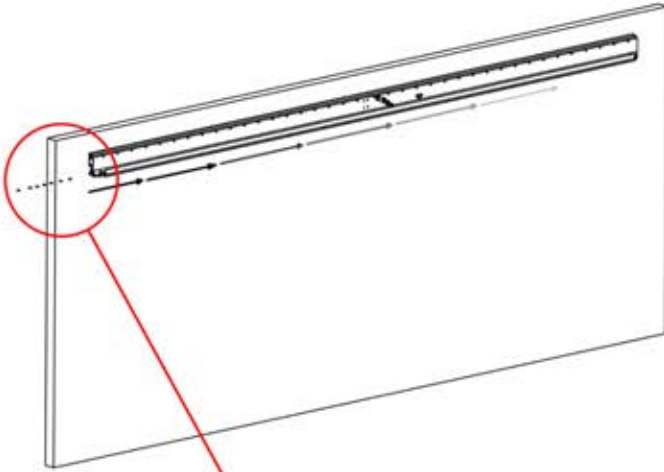

05

4

ANTHRACITE: B247
BLANC: B255
NOIR: B251

PN-200000669
7x