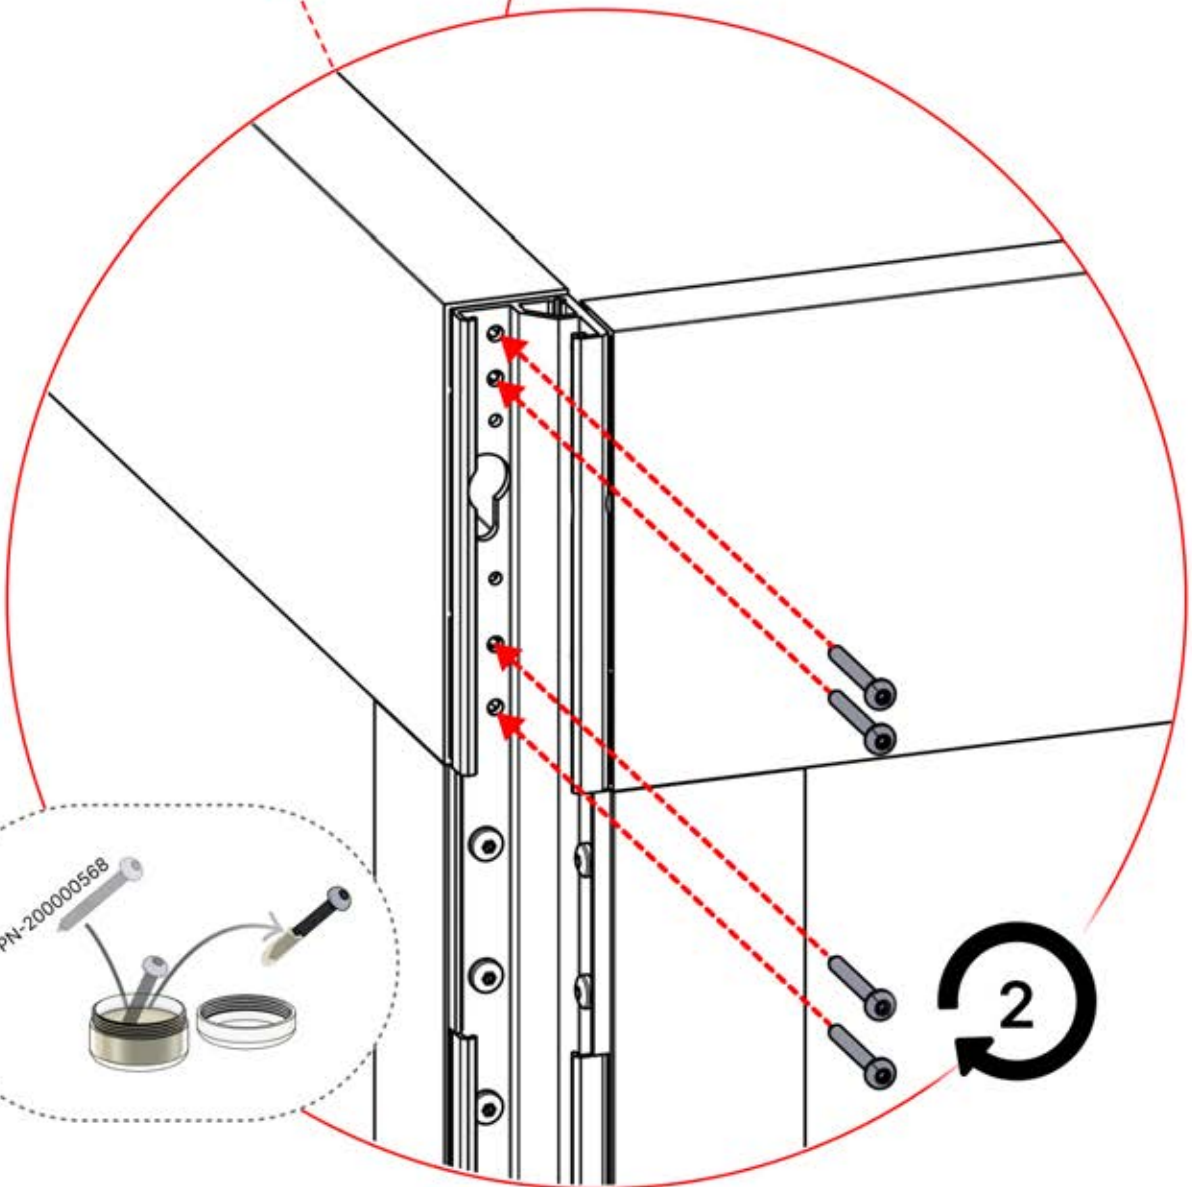

16

4

ANTHRACITE: B247
BLANC: B255
NOIR: B251

PN-200000568
8X