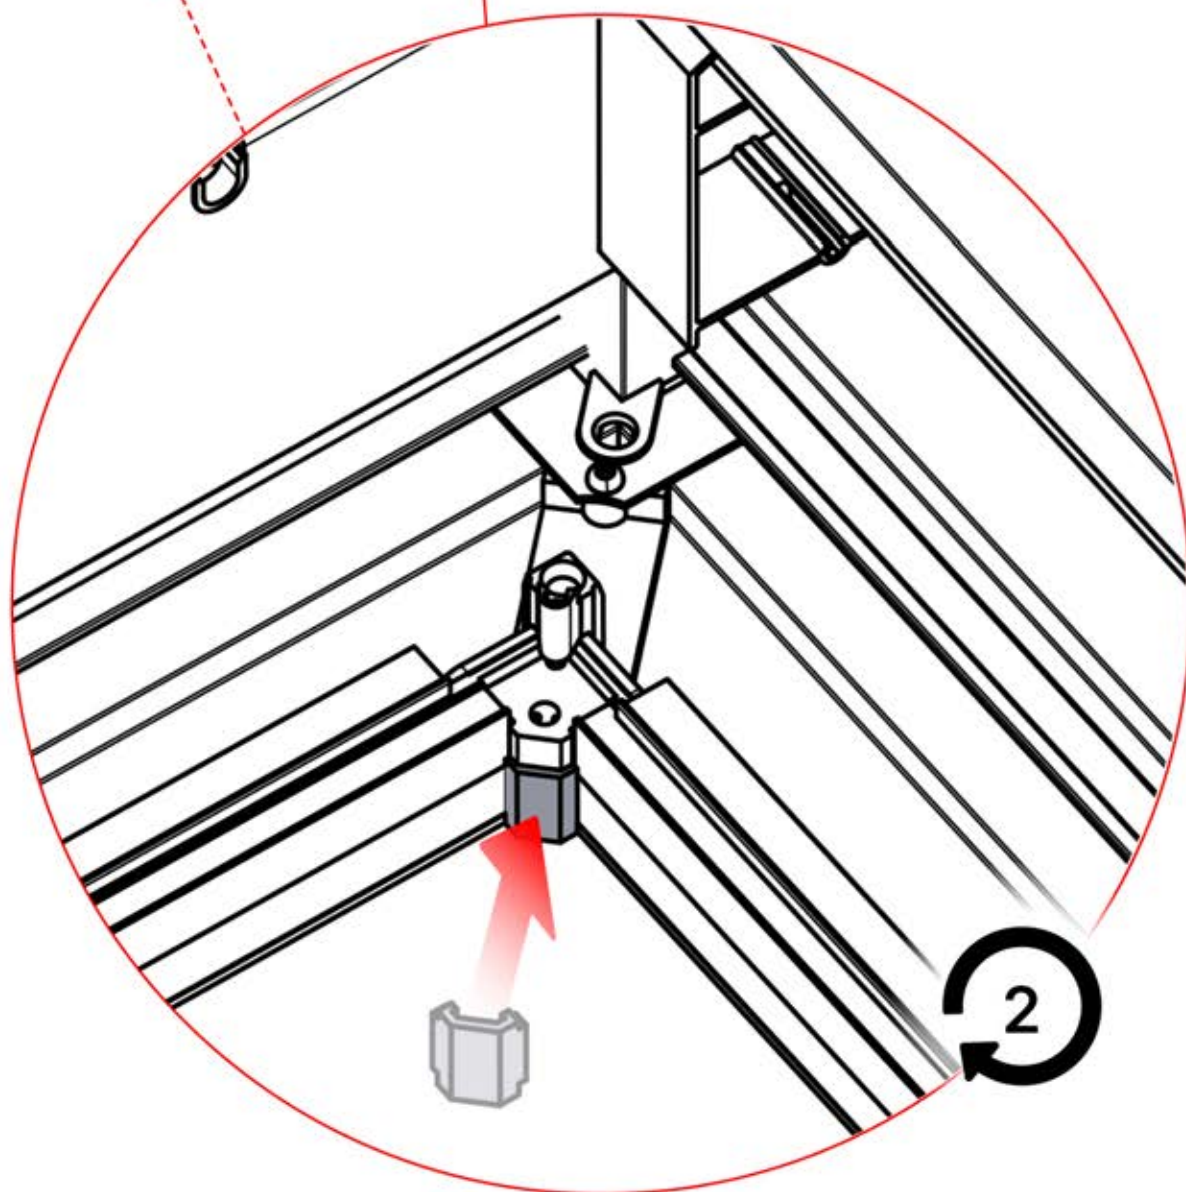

32

4

ANTHRACITE: B247
BLANC: B255
NOIR: B251

PN-200000516
2x