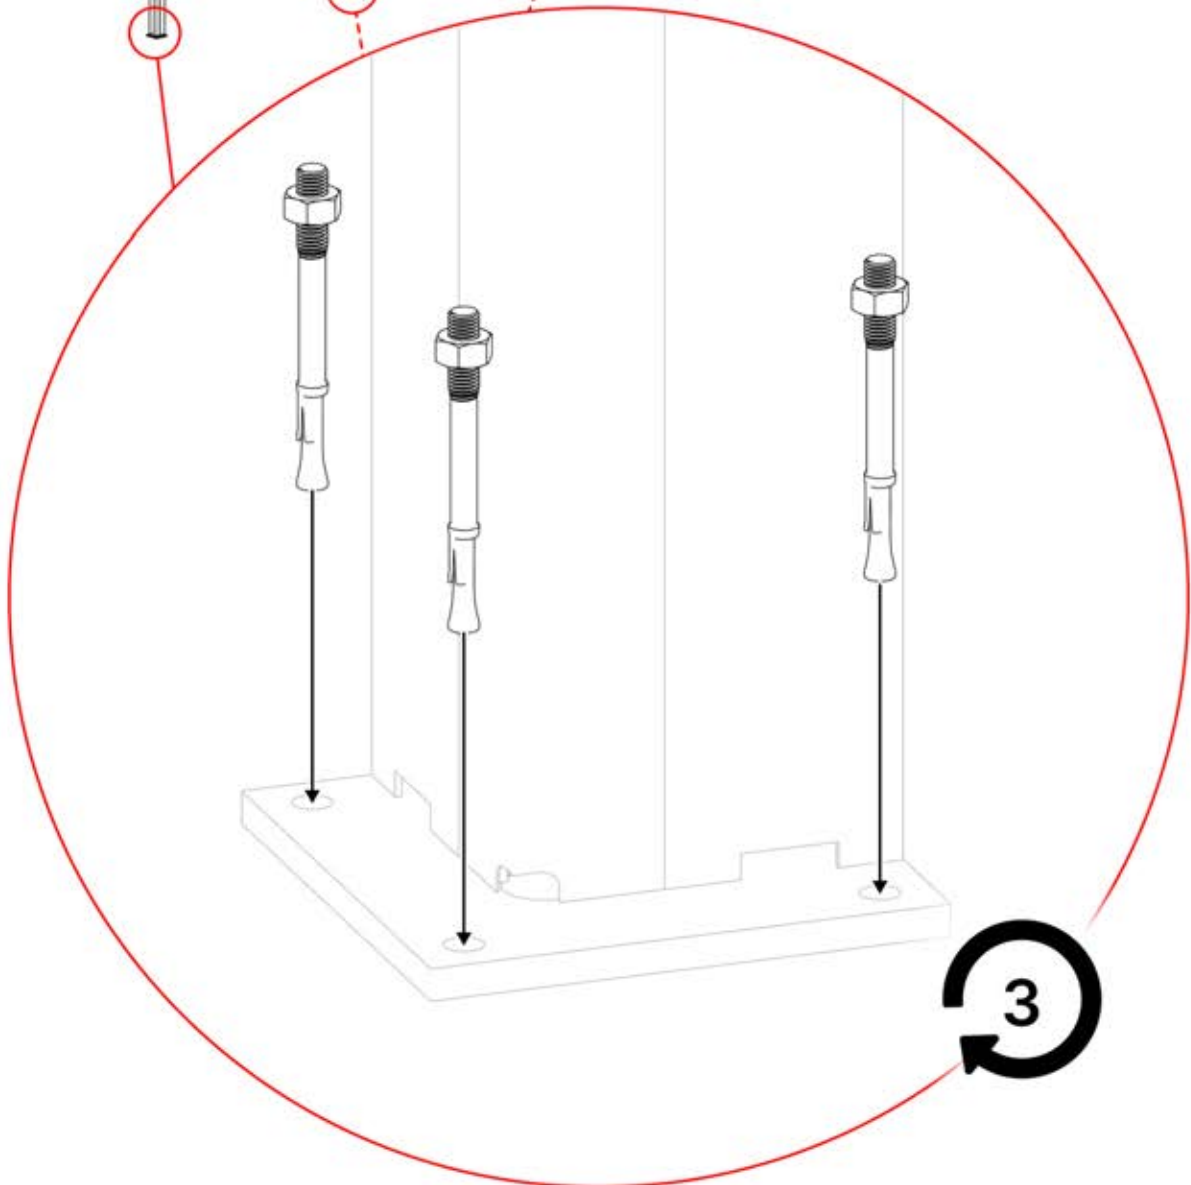

ANTHRACITE: C123
BLANC: C125
NOIR: C124

PN-200002783
1X

68

x1
PERGOLUX

4

ANTHRACITE: B247
BLANC: B255
NOIR: B251

PN-200003334
1x

69