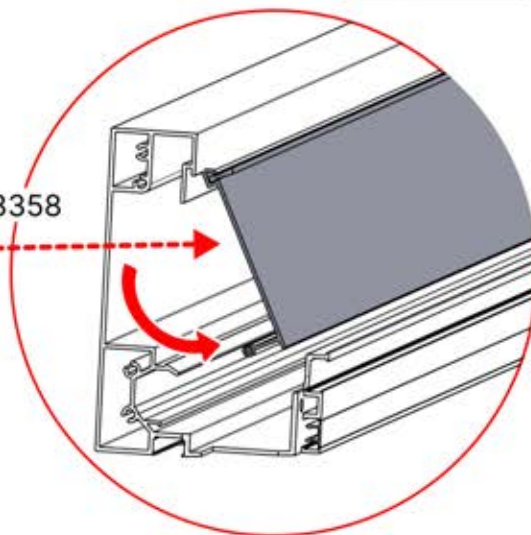

PN-200003358