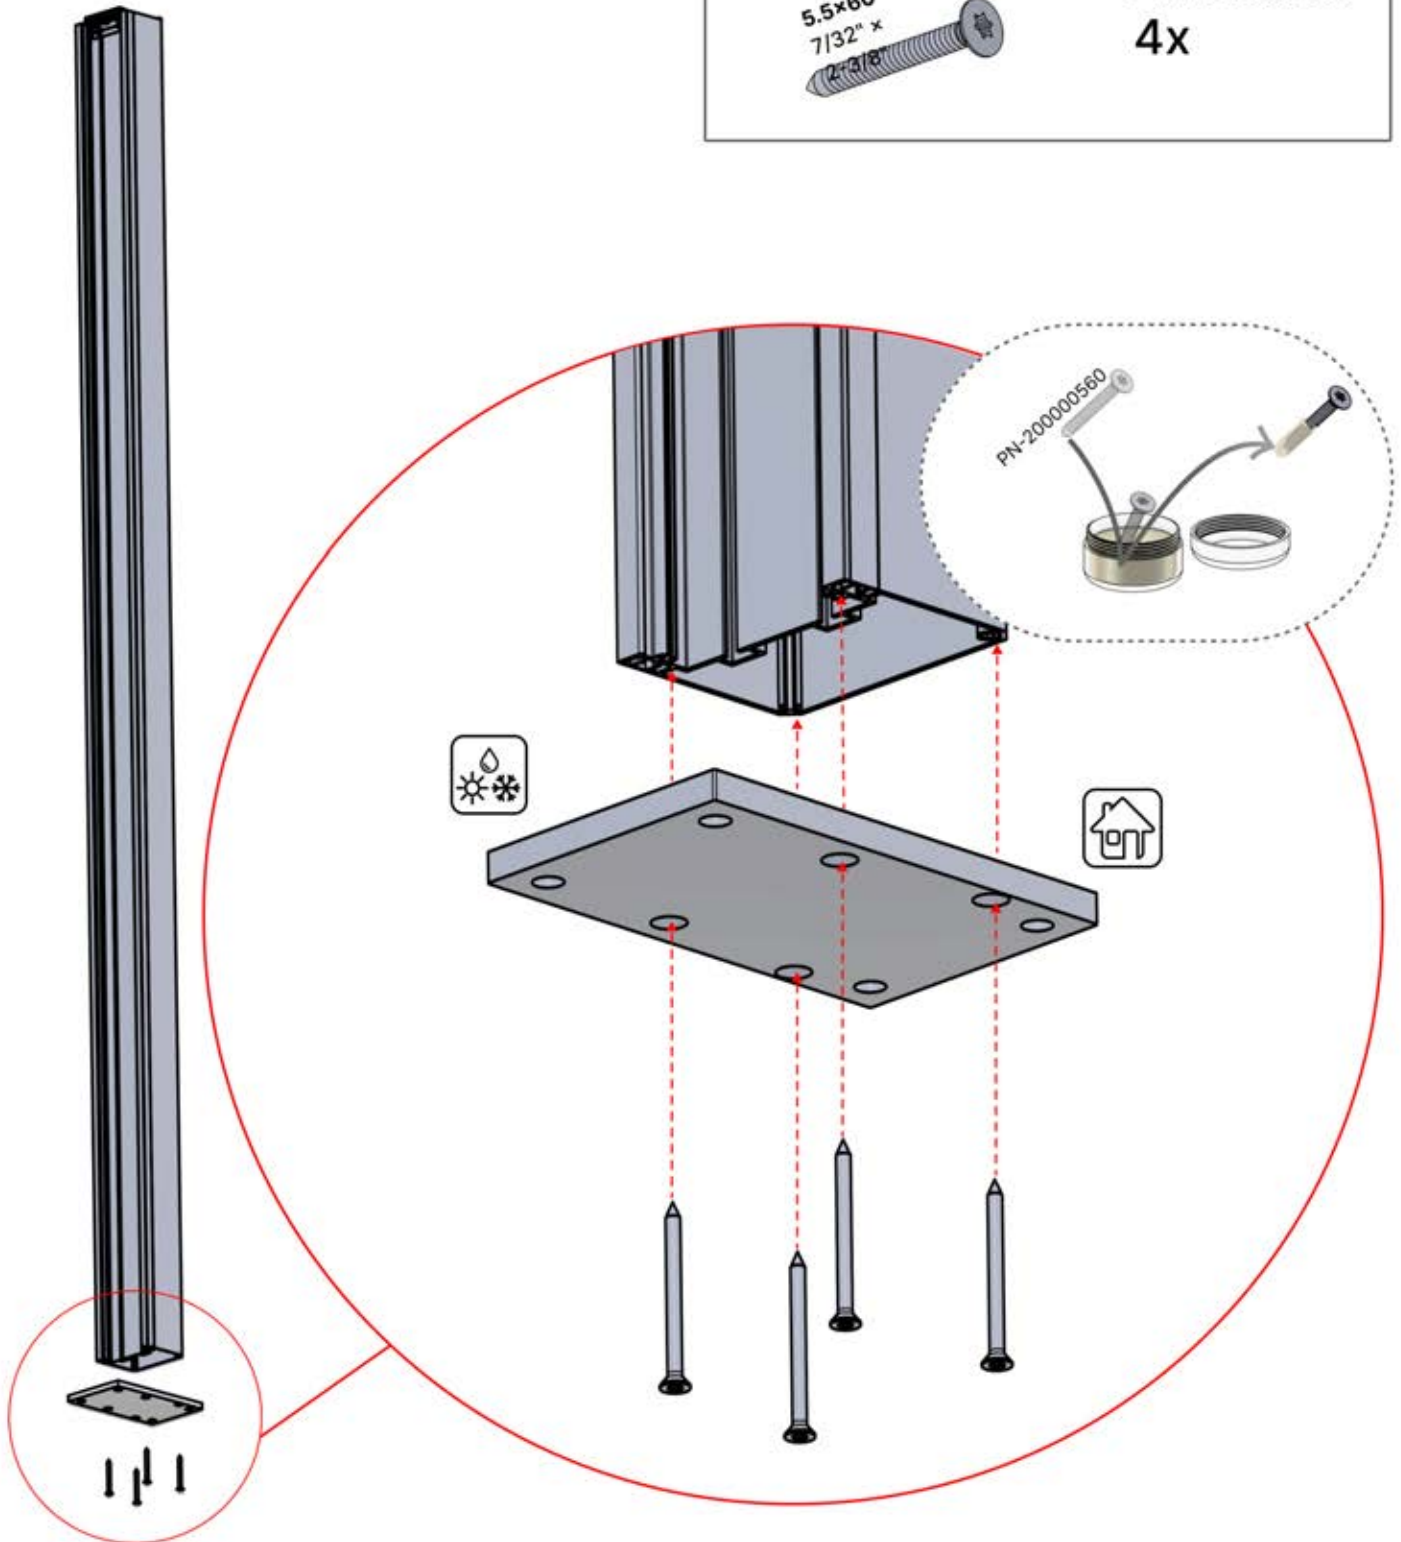

5.5x60
7/32" x
2-3/8"

03

4

ANTHRACITE: B247
BLANC: B255
NOIR: B251

PN-200000510
7x

5400 mm

x10

Installez les premier et dernier supports muraux (réf. PN-200000510) à une distance de 5 400 mm l'un de l'autre. Placez les supports restants entre les deux, en veillant à ce qu'ils soient répartis de manière uniforme.