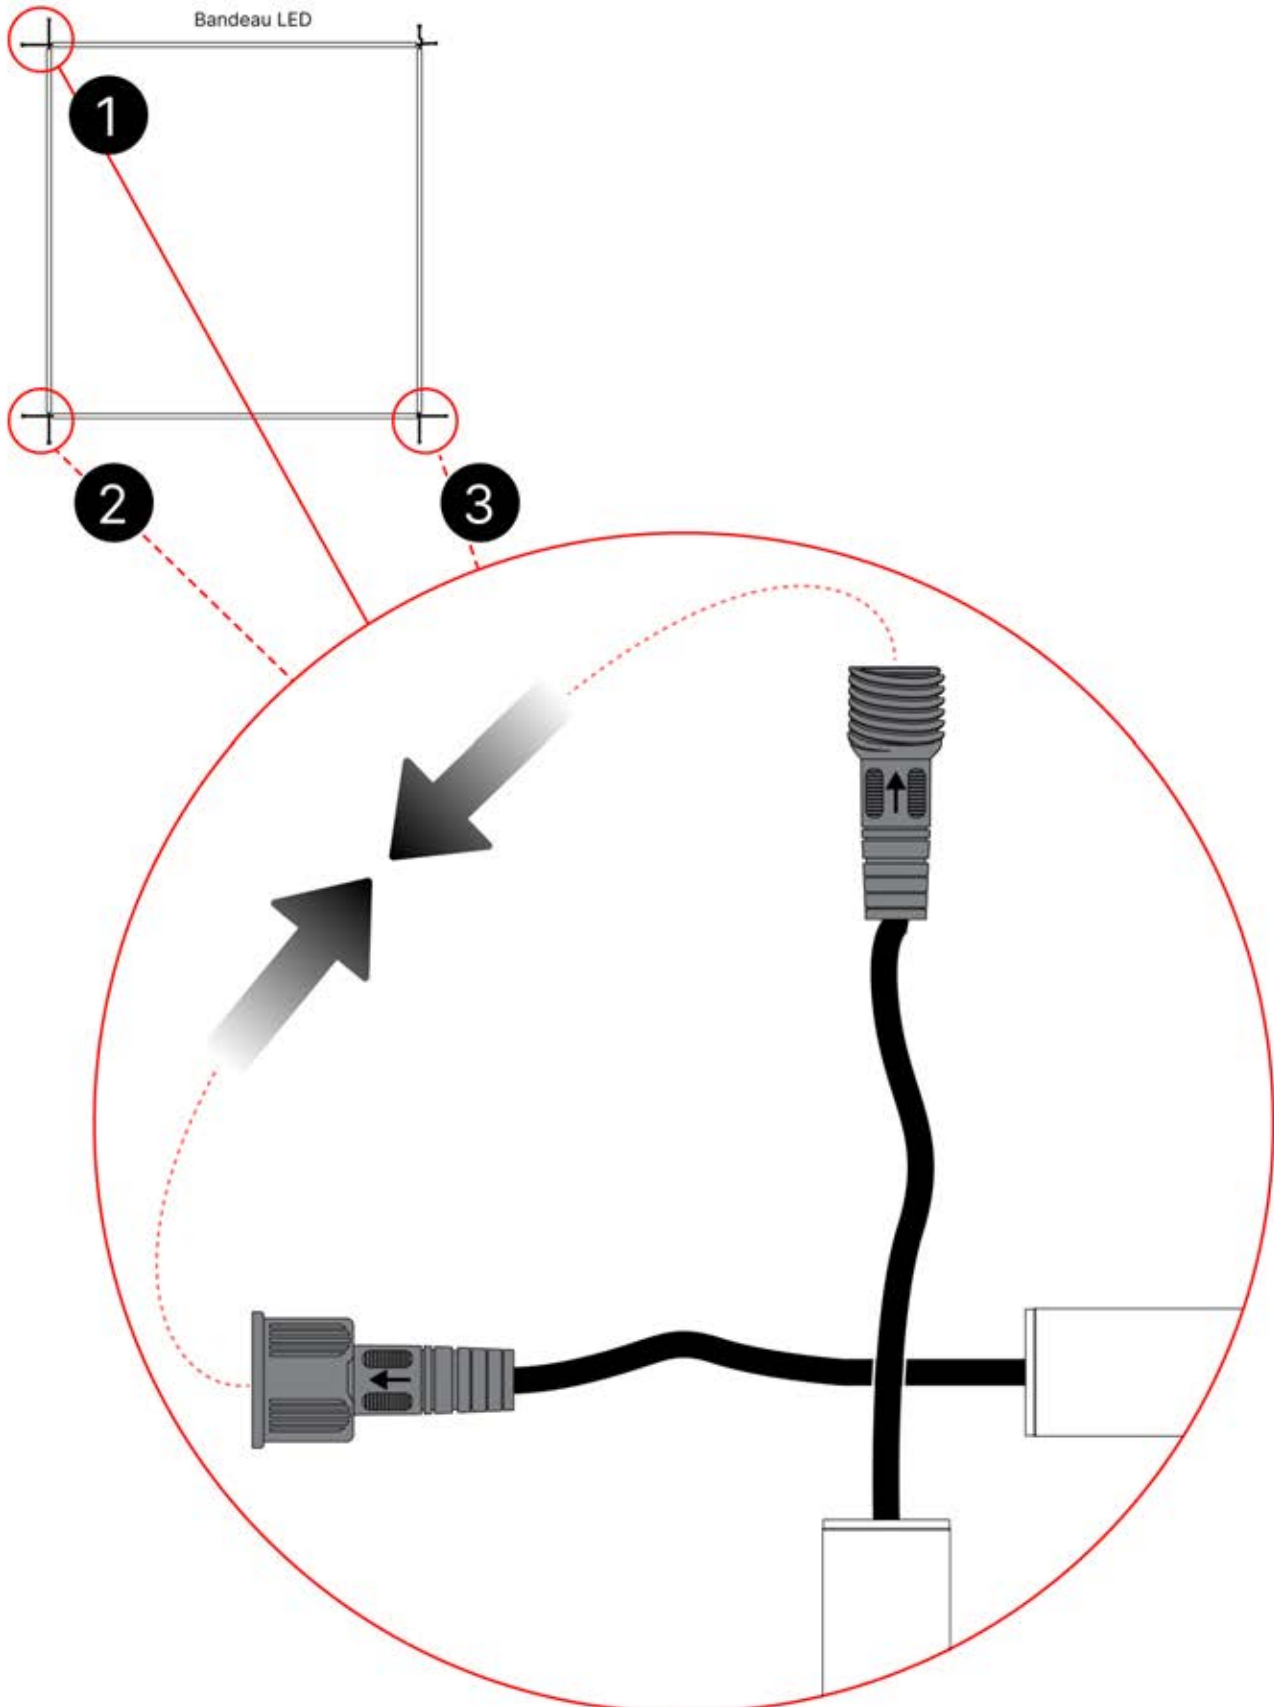

INFORMATION IMPORTANTE