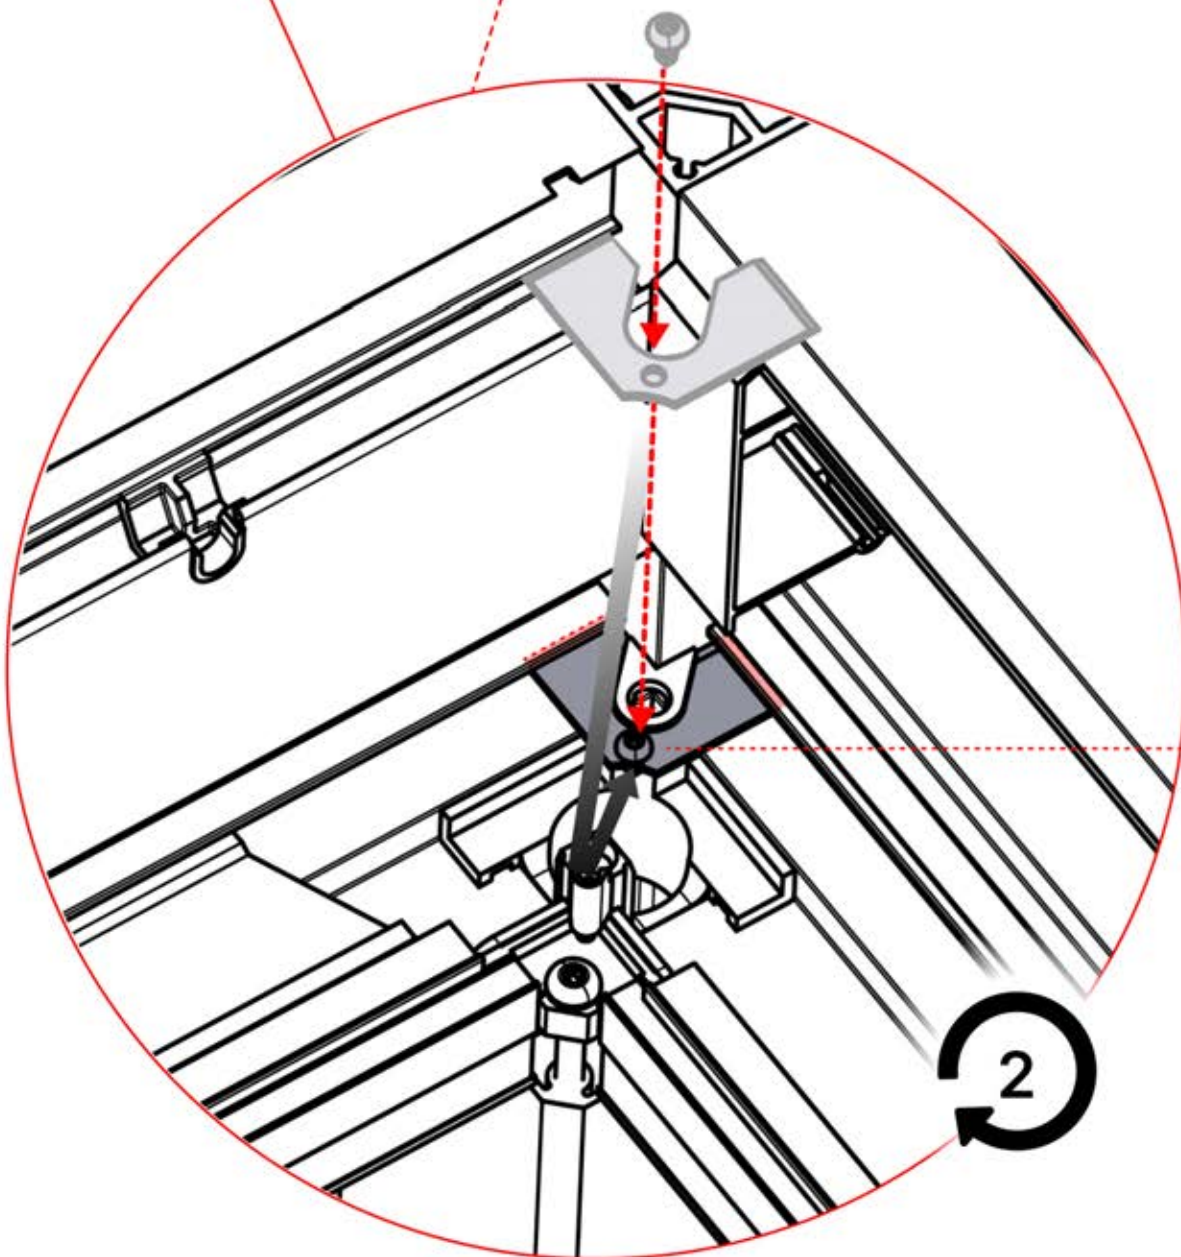

25

x1
FERGOLUX

4

ANTHRACITE: B247
BLANC: B255
NOIR: B251

PN-200002618
2x

3.5x8
6 x 5/16"

PN-200000571
2x