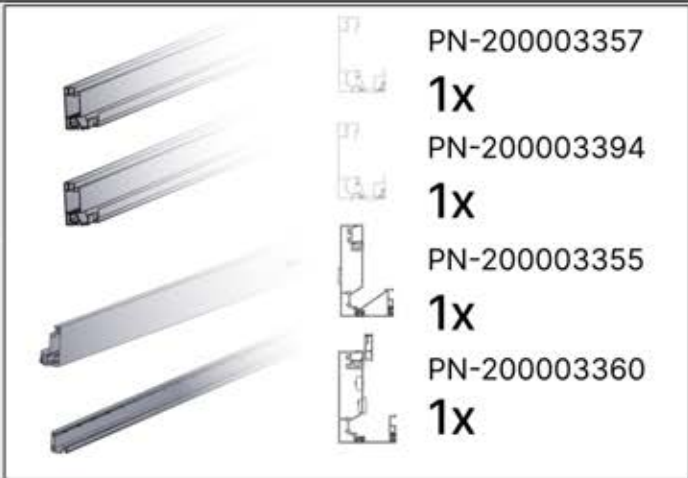

INFORMATION

ANTHRACITE: B247
BLANC: B255
NOIR: B251

ANTHRACITE: B262
BLANC: B266
NOIR: B264