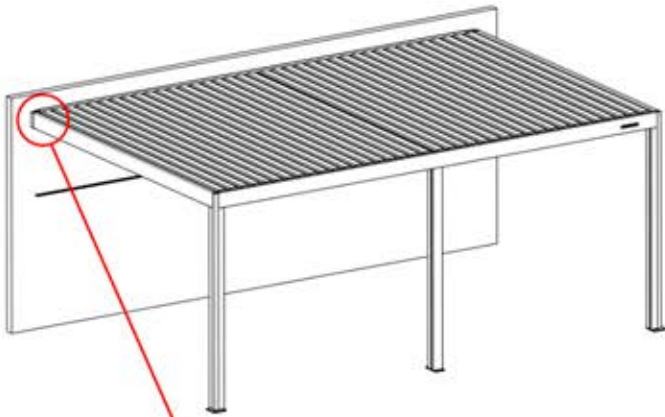

68

x1
PERGOLUX

4

ANTHRACITE: B247
BLANC: B255
NOIR: B251

PN-200003334
1x