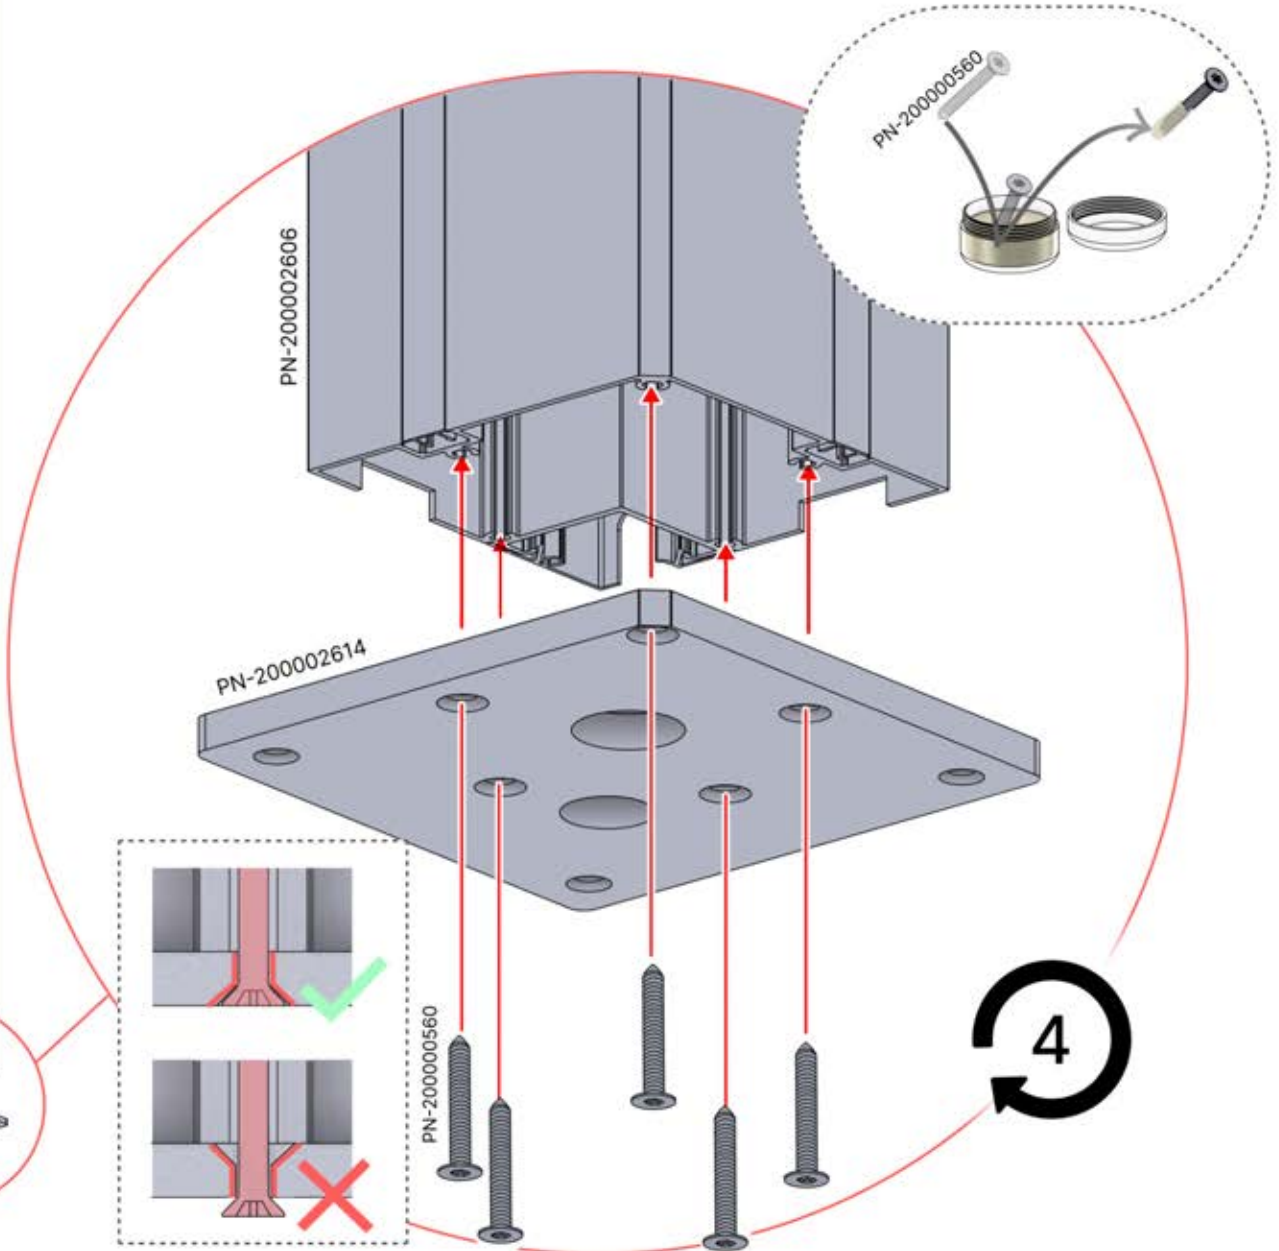

01

ANTHRACITE: C120
BLANC: C122
NOIR: C121

ANTHRACITE: B247
BLANC: B255
NOIR: B251

PN-200002606
4x

PN-200002614
4x

PN-200000560
20x