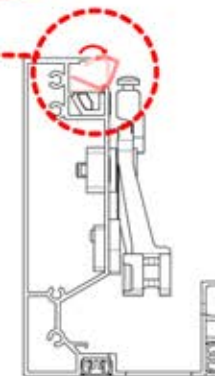

PN-200003360