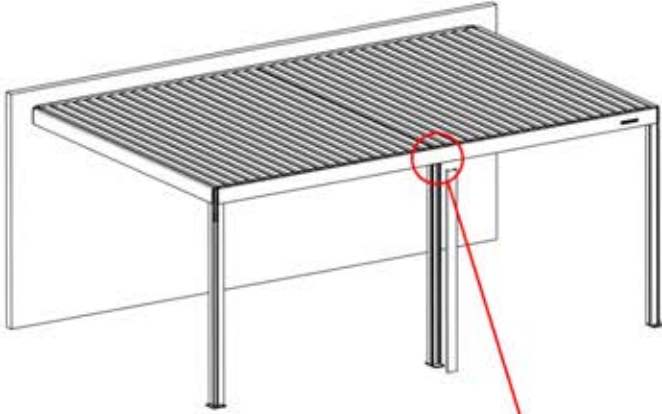

PN-200003323
1x

PN-200000840
18x

66

67

PERGOLUX *x1* **2**

ANTHRACITE: C123
BLANC: C125
NOIR: C124

PN-200002783
1X

68