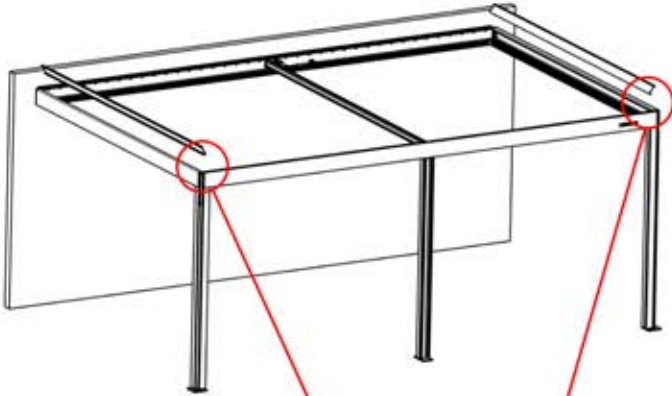

47

Dirigez l'antenne Matter
et placez-la sous la
pièce mise en évidence
(réf. 200002622).

48

5

ANTHRACITE: B262
BLANC: B266
NOIR: B264

PN-200003556

1x

INFORMATION