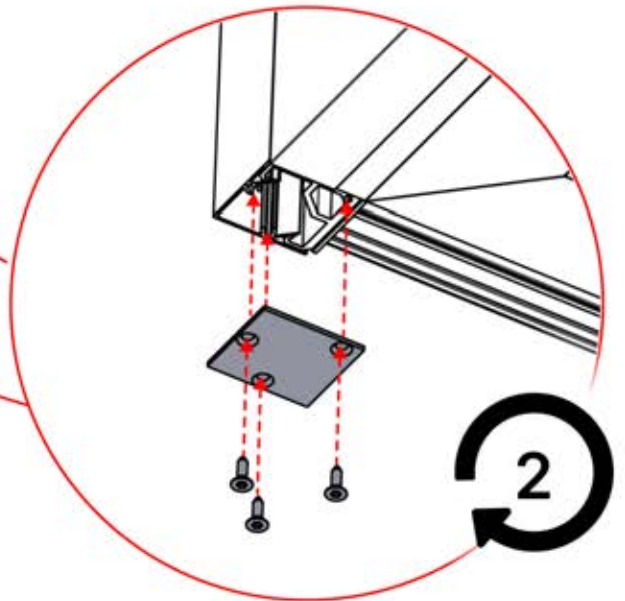

65

4

ANTHRACITE: B247
BLANC: B255
NOIR: B251

PN-200001514
4x

PN-200003322
1x

PN-200003323
1x

PN-200000840
18x