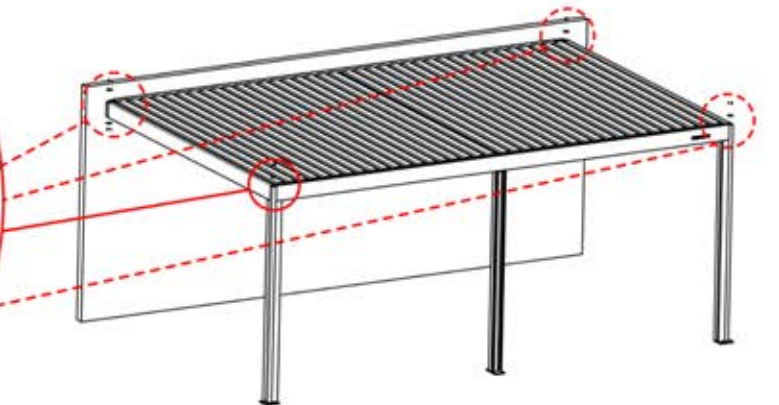

65

4

ANTHRACITE: B247
BLANC: B255
NOIR: B251

PN-200001514
4x

PN-200003322
1x

PN-200003323
1x

PN-200000840
18x