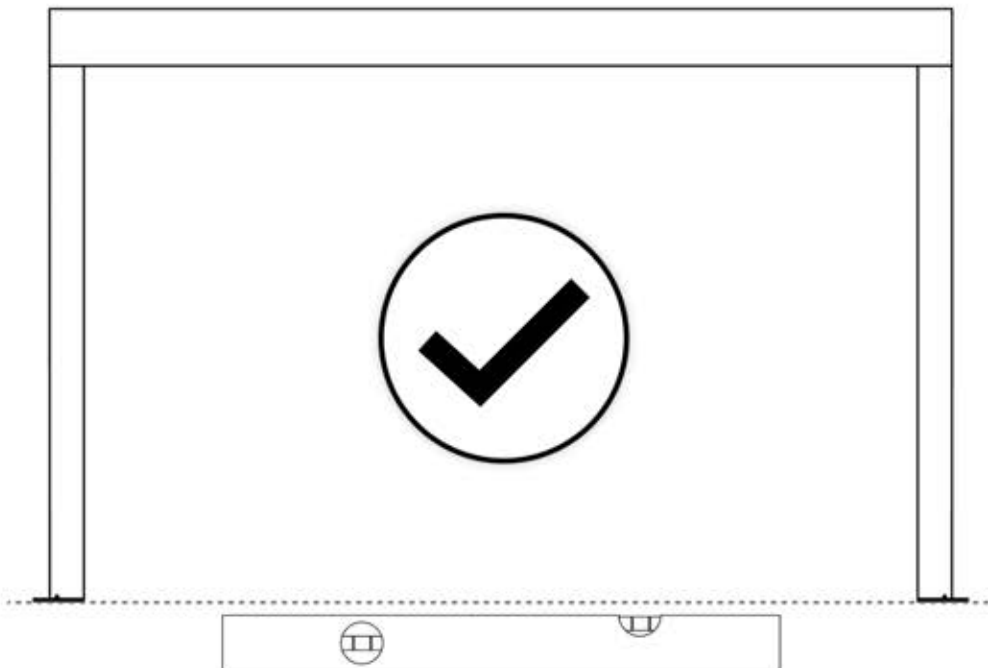

PN-200003323
1x

PN-200000840
18x

66

67

PERGOLUX *x1* **2**

ANTHRACITE: C123
BLANC: C125
NOIR: C124

PN-200002783
1X

68