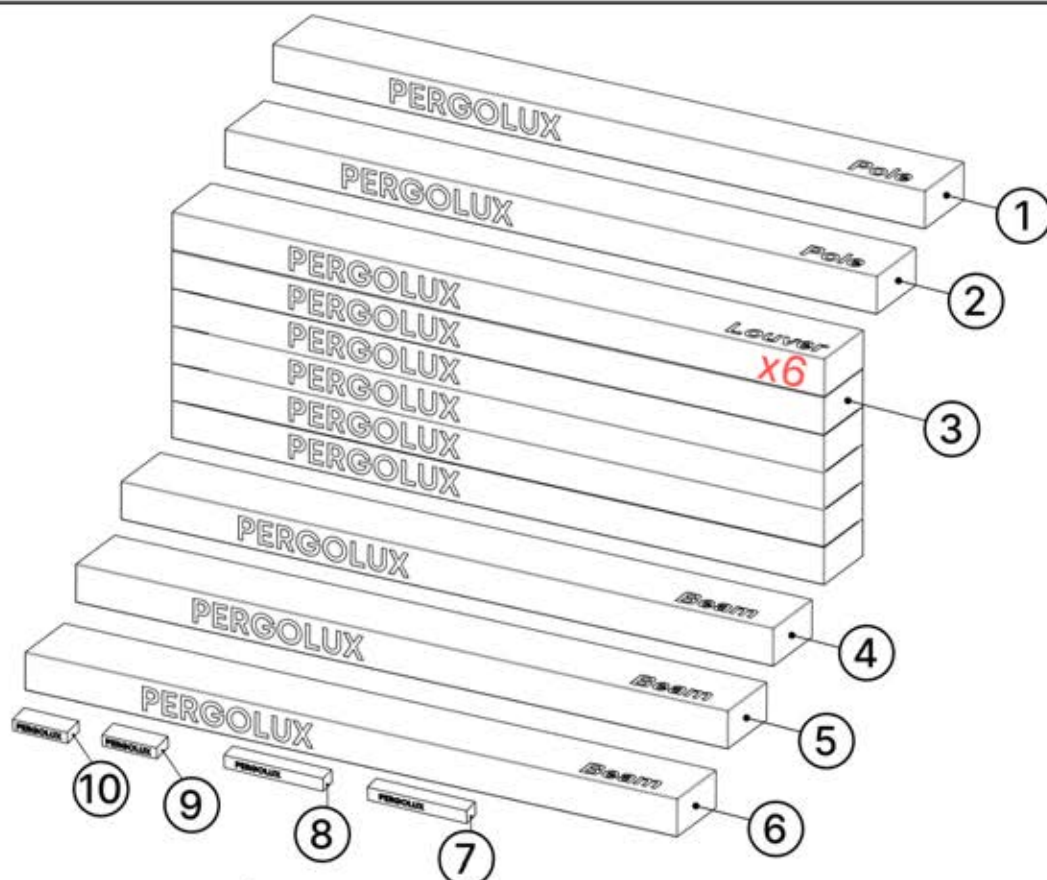

CONTENU DES COLIS

ORDRE	ANTHRACITE	WHITE	BLACK
①	C120	L225	L223
②	C123	C125	C124
③	L221	L226	L224
④	B247	B266	B264
⑤	B262	NOIR	B274
⑥	B278	B276	B277
⑦	MOTEUR		
⑧	BOÎTIER DE COMMANDE		
⑨	CÂBLE D'ALIMENTATION		
⑩	BLANC