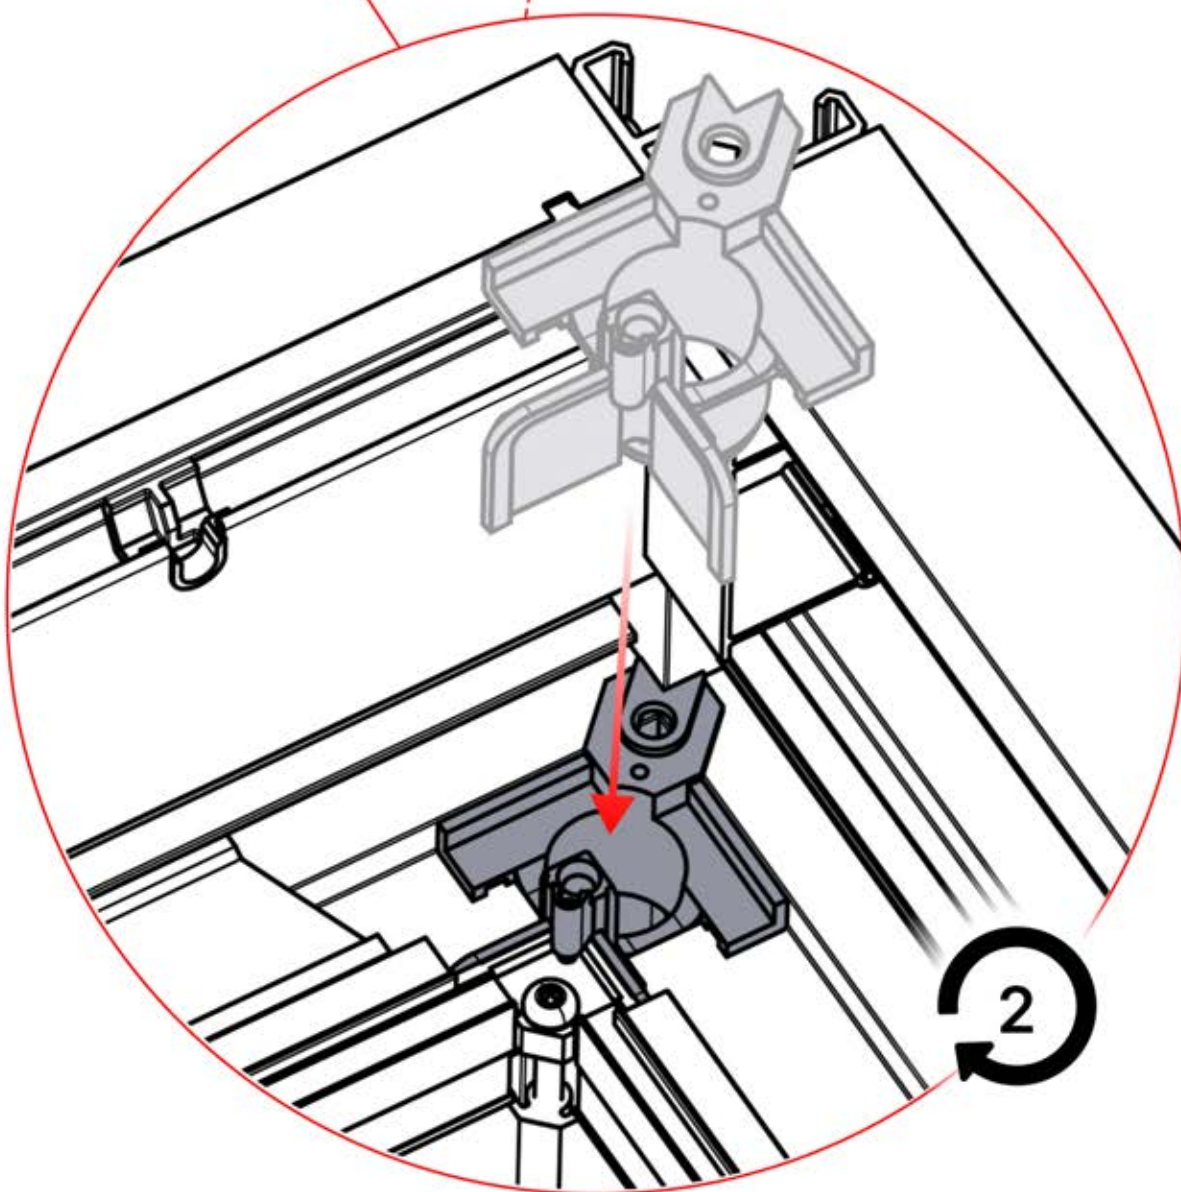

24

4

ANTHRACITE: B247
BLANC: B255
NOIR: B251

PN-200002617

2x