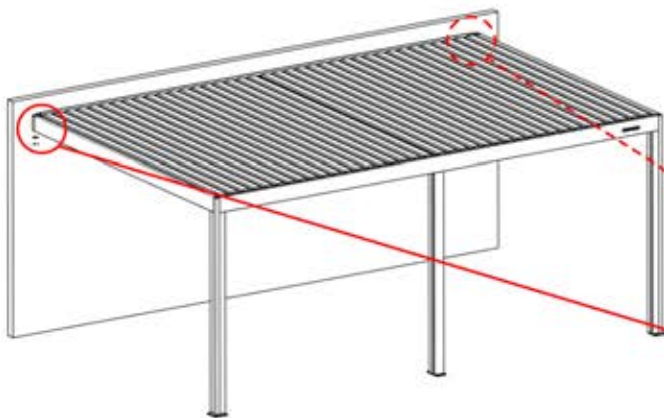

PN-200003323
1x

PN-200000840
18x

66

67

PERGOLUX *x1* **2**

ANTHRACITE: C123
BLANC: C125
NOIR: C124

PN-200002783
1X

68