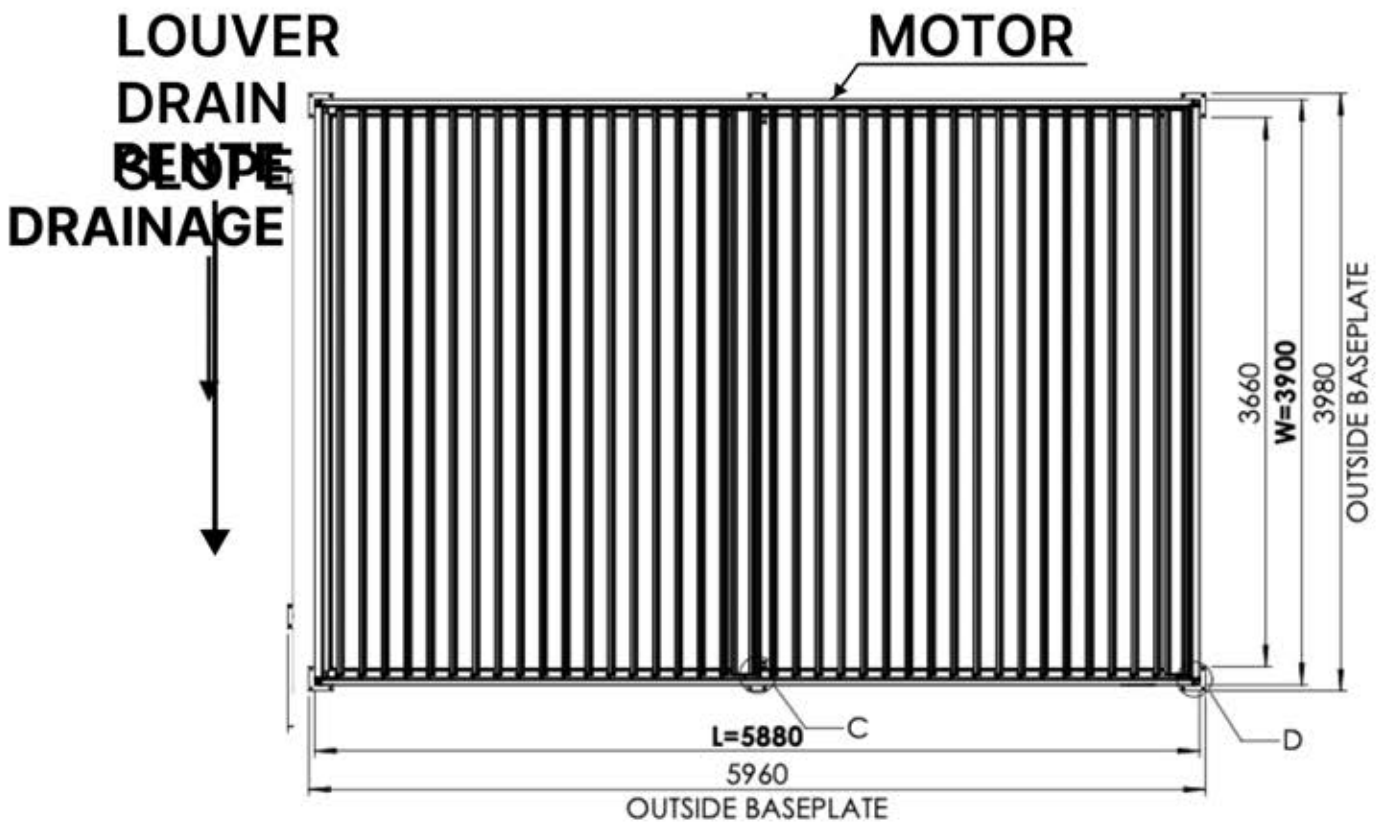

Matter + smart home peuvent être connectés à tout moment en scannant simplement le code QR fourni.

BOÎTIER DE COMMANDE

[View Manual](#)

3 x 6 M

3 × 6 M

INFORMATION

Allez-vous installer des persiennes, des parois vitrées ou des stores ?