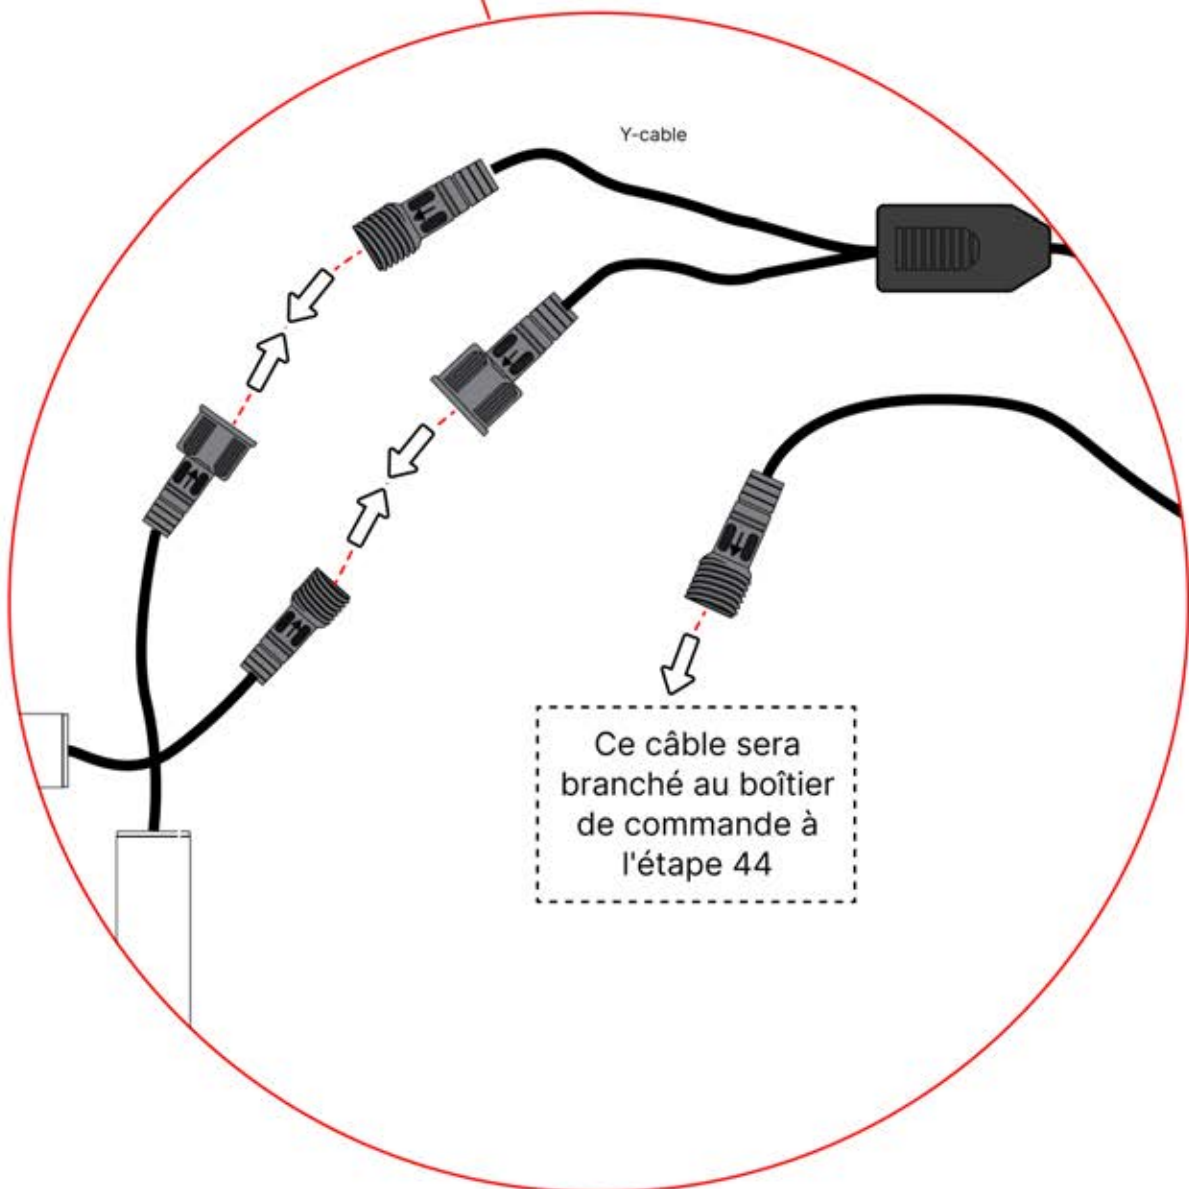

INFORMATION