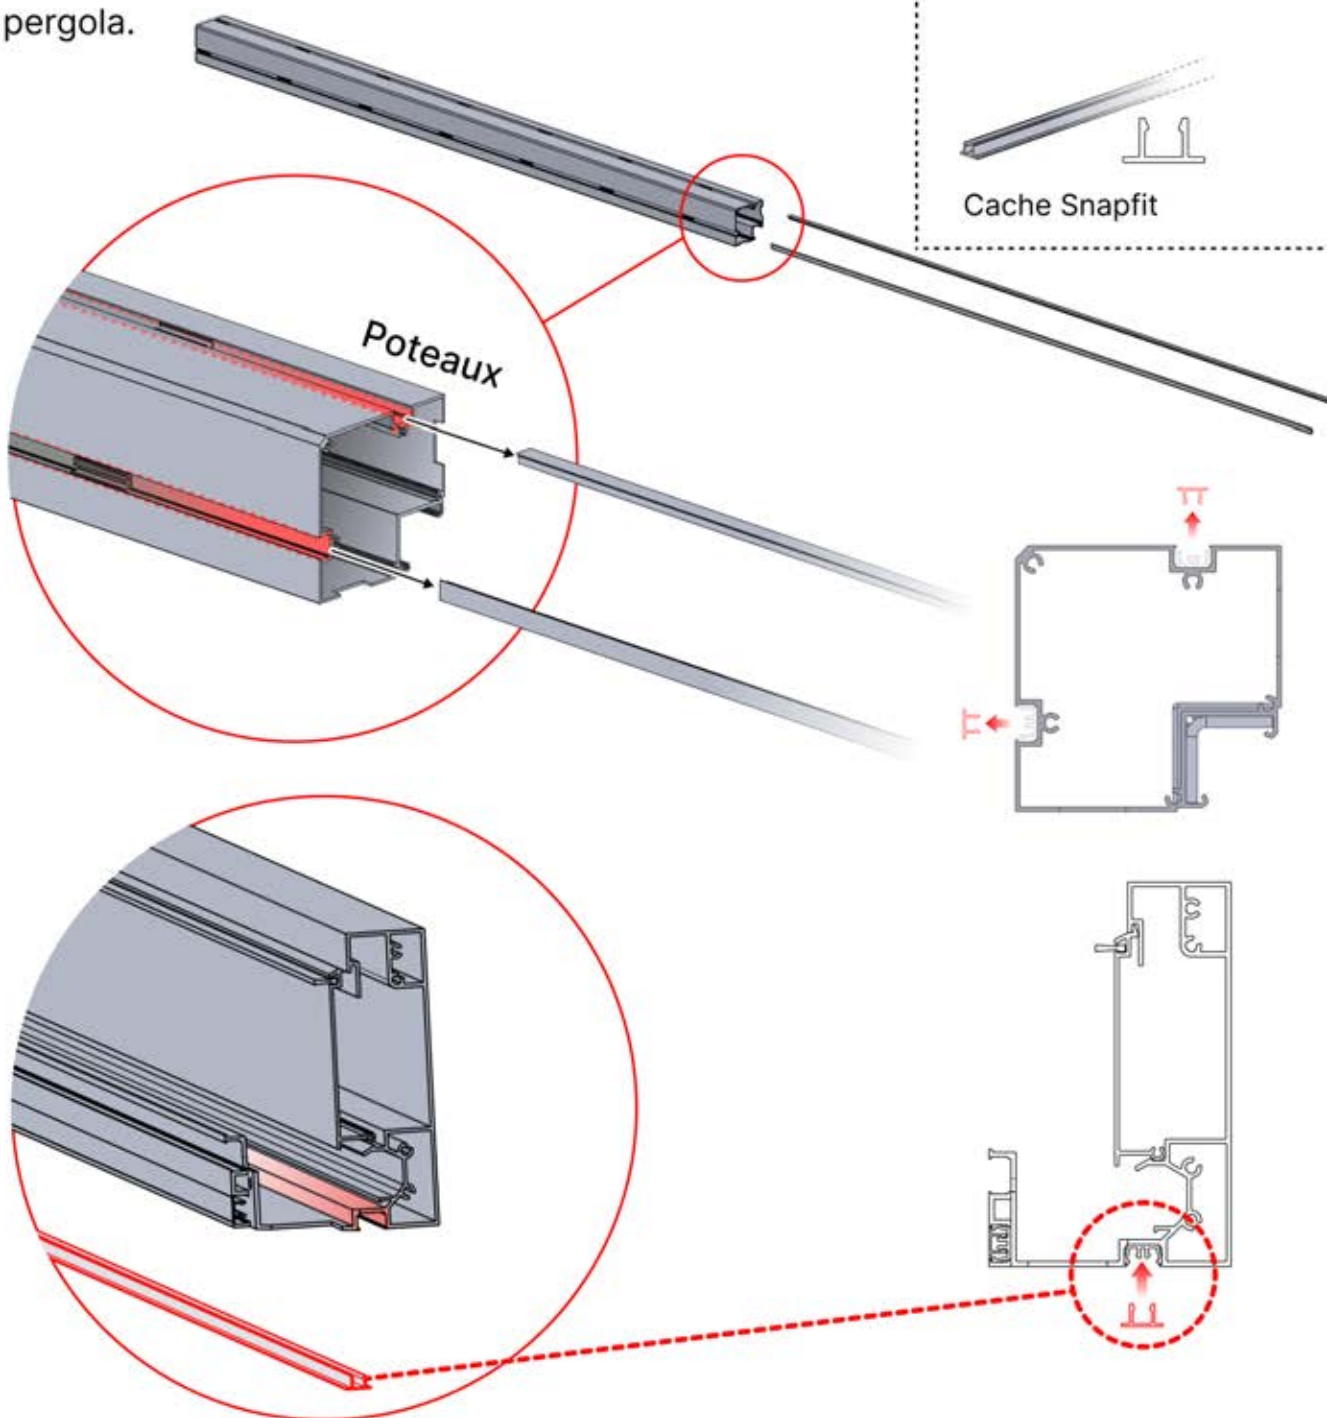

Il est recommandé de retirer ces caches rubans led et ces clips maintenant, avant d'installer la pergola.

Cache et clips

PN-200000512
Clip de fixation Snapfit

Cache Snapfit

INFORMATION

Installez-vous une lampe chauffante, un ventilateur ou des lumières LED ?