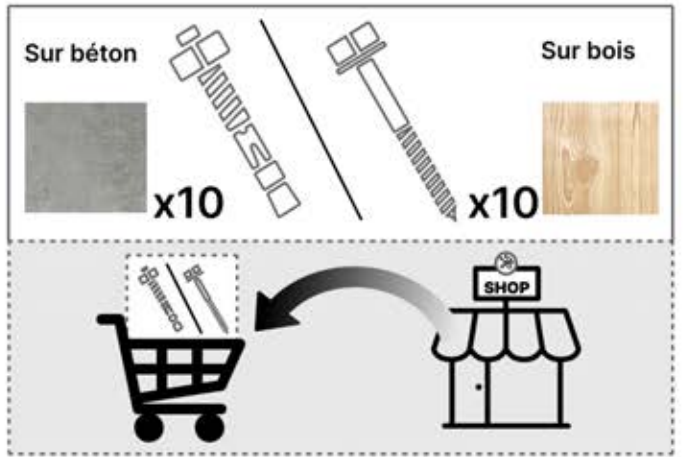

x1
PERGOLUX

4

ANTHRACITE: B247
BLANC: B255
NOIR: B251

PN-200003334
1x

69

3 X 6 m