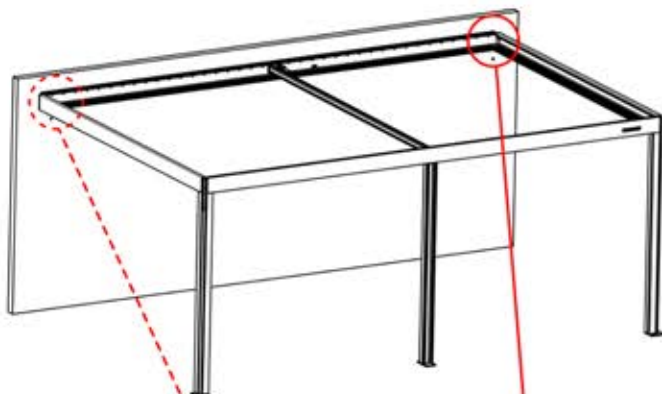

32

4

ANTHRACITE: B247
BLANC: B255
NOIR: B251

PN-200000516
2x