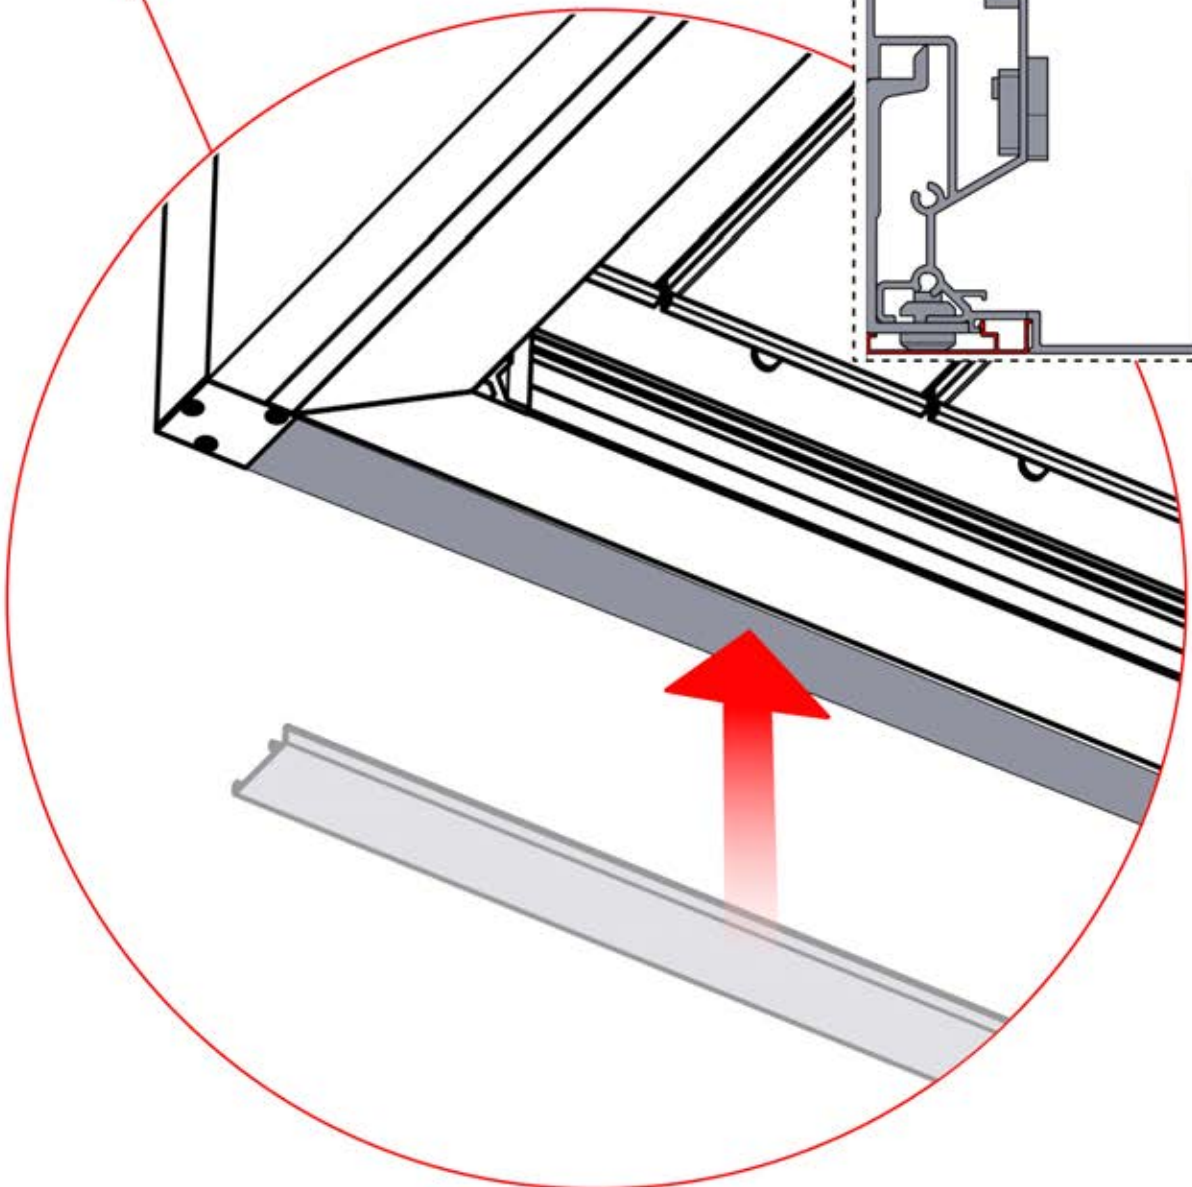

x1
PERGOLUX

4

ANTHRACITE: B247
BLANC: B255
NOIR: B251

PN-200003334
1x

69

3 X 6 m