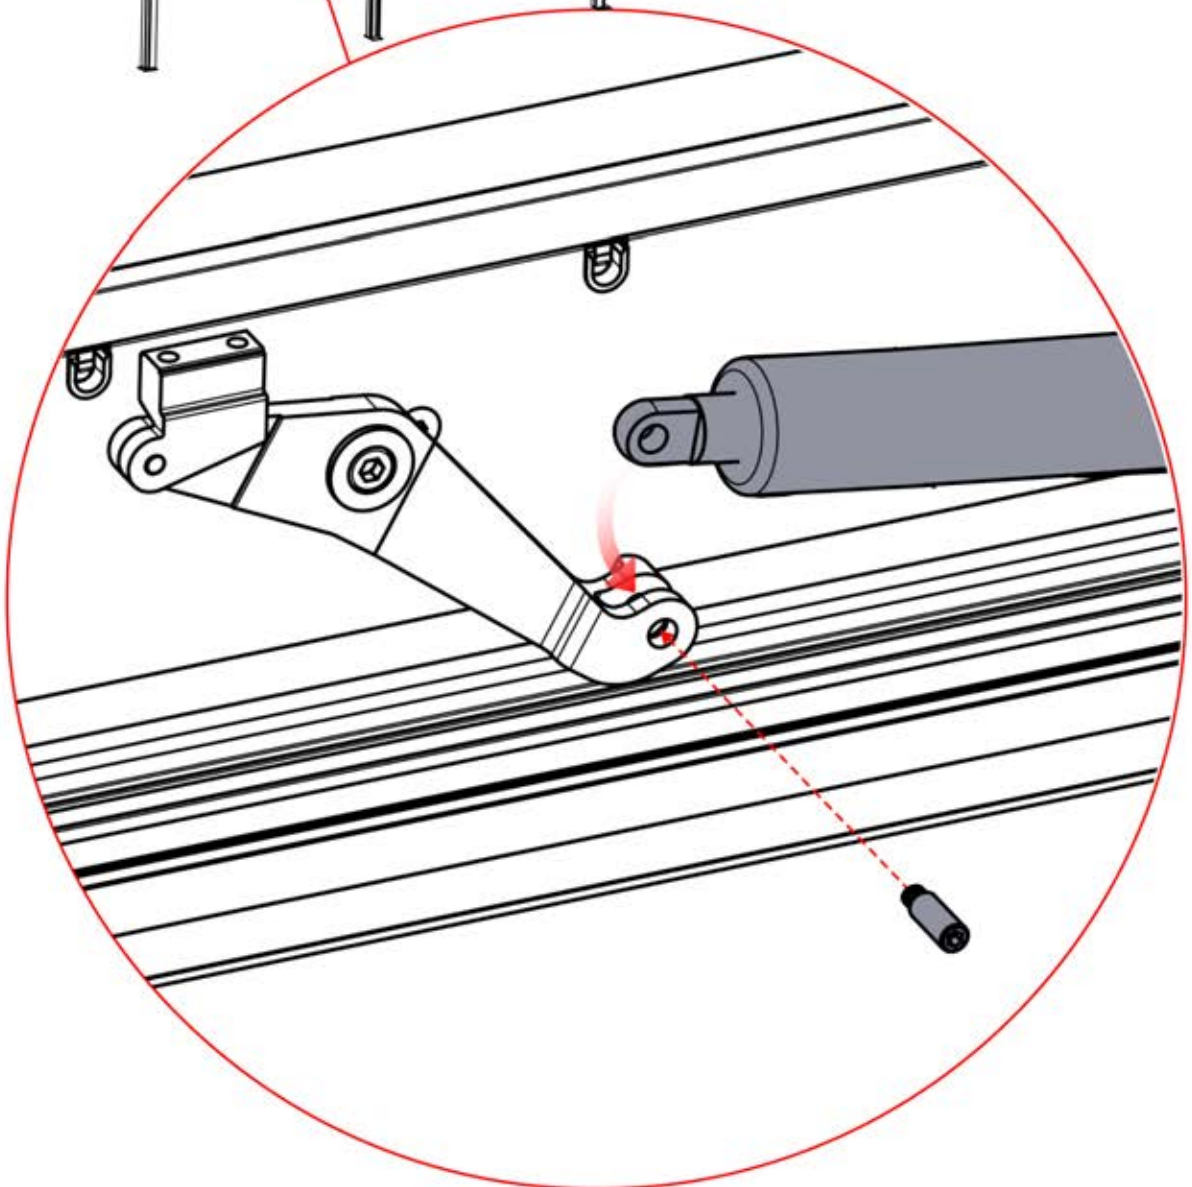

38

7
ELECTRIC MOTEUR

4
ANTHRACITE: B247
BLANC: B255
NOIR: B251

PN-200001562
1x

PN-200001946
1x