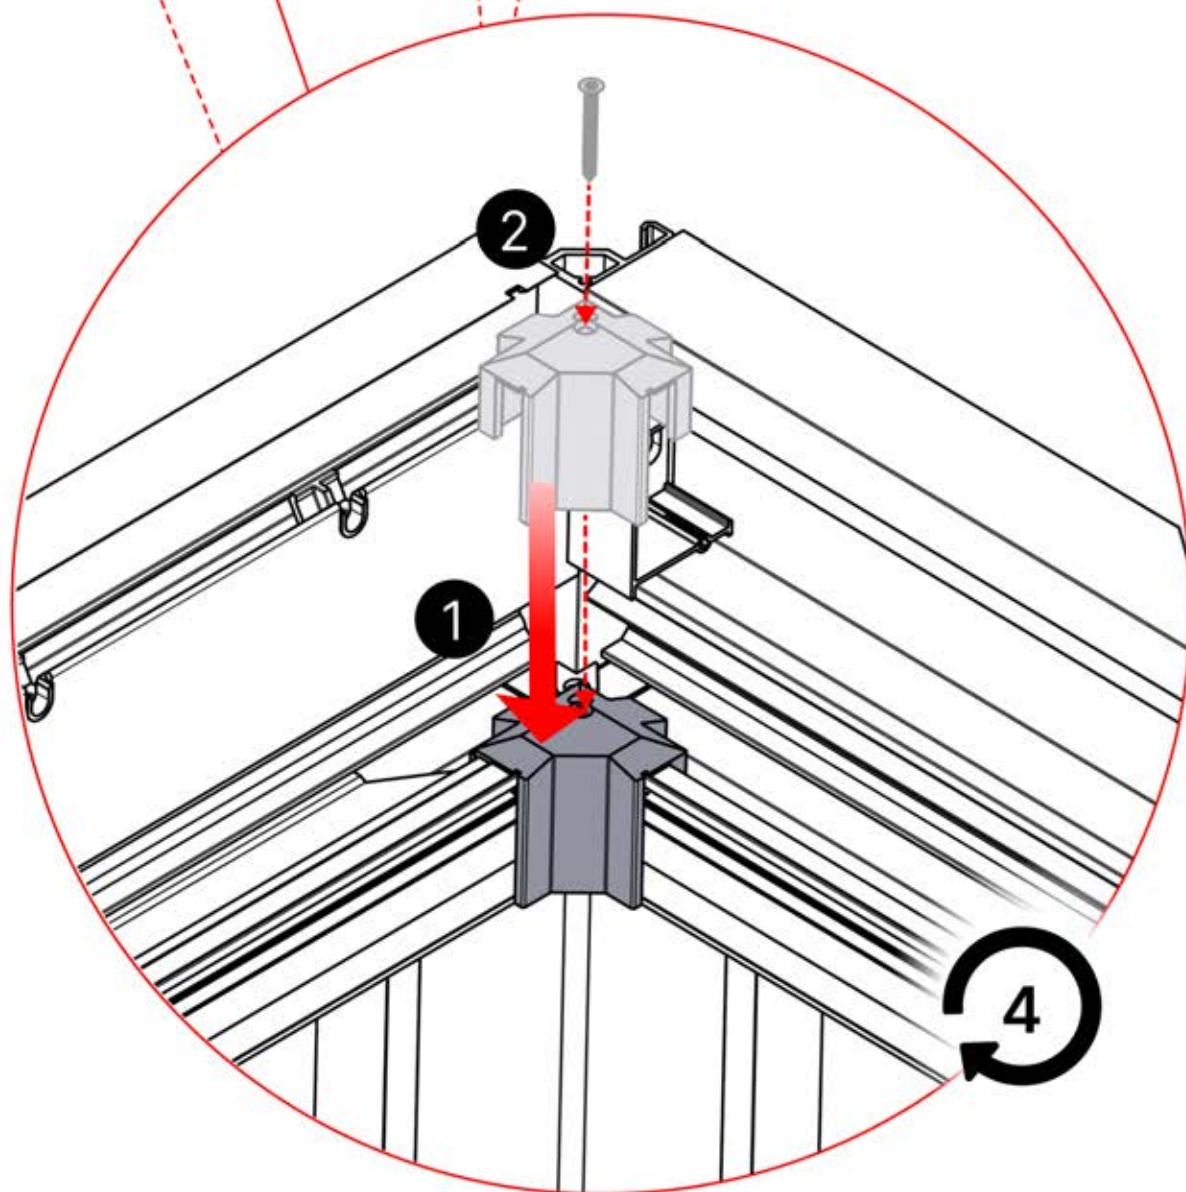

33

x1
FERGOLUX

4

ANTHRACITE: B247
BLANC: B255
NOIR: B251

PN-200002625
4x

PN-200000960
4x