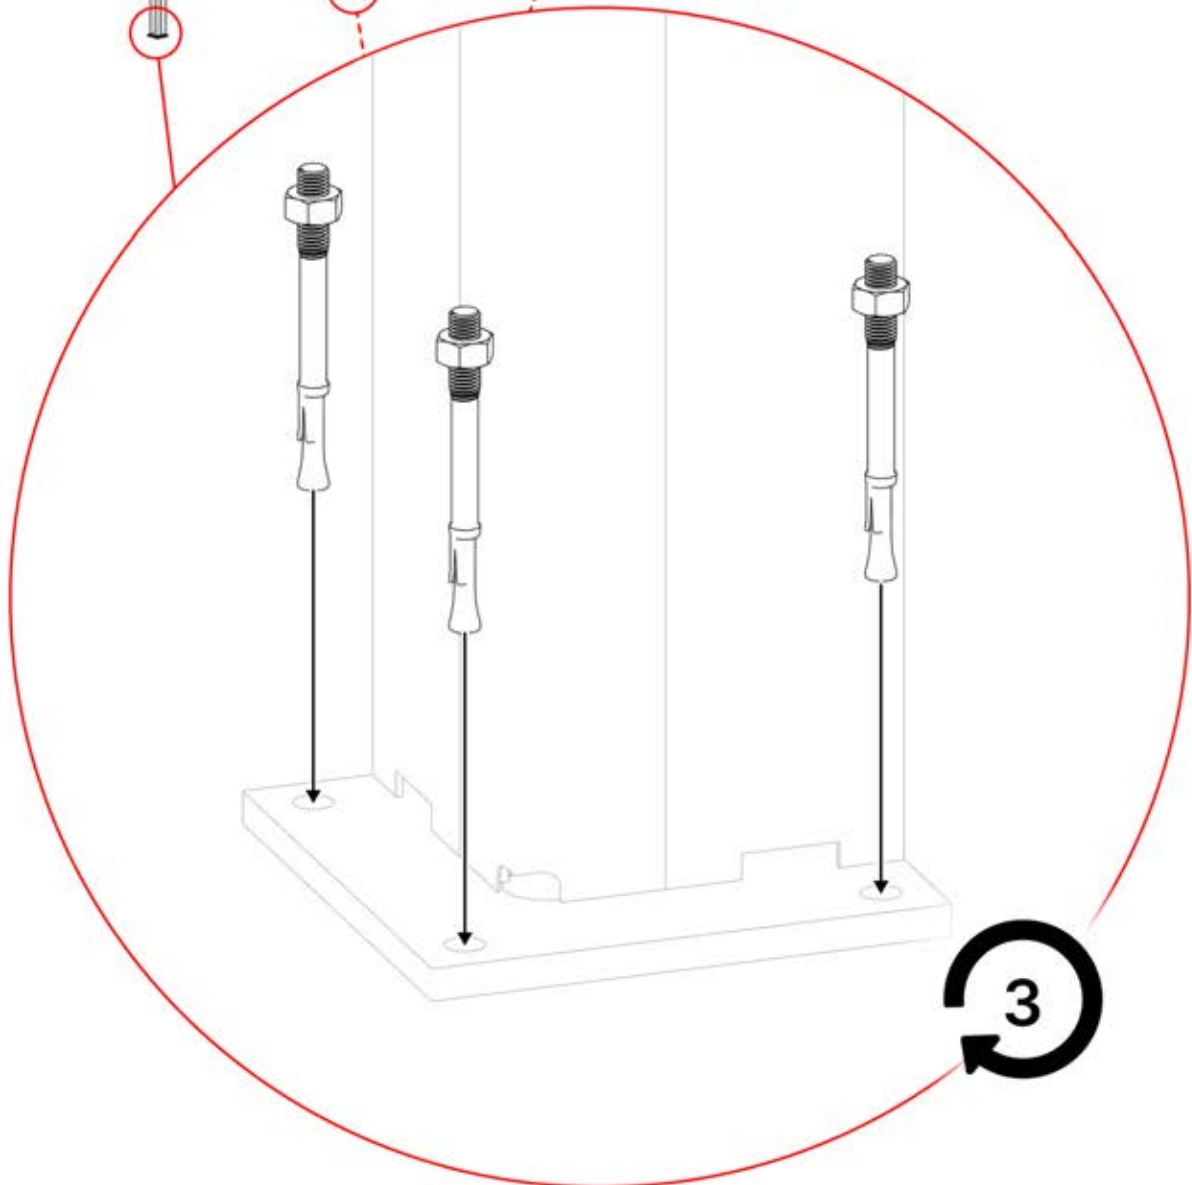

x1
PERGOLUX

4

ANTHRACITE: B247
BLANC: B255
NOIR: B251

PN-200003334
1x

69

3 X 6 m