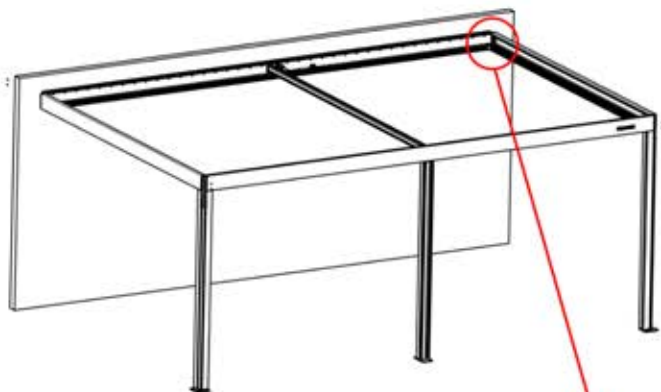

47

Dirigez l'antenne Matter
et placez-la sous la
pièce mise en évidence
(réf. 200002622).