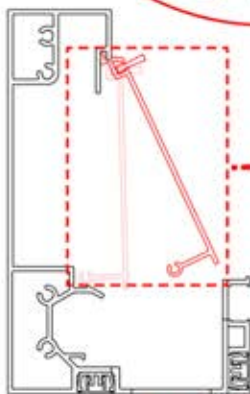

PN-200003394