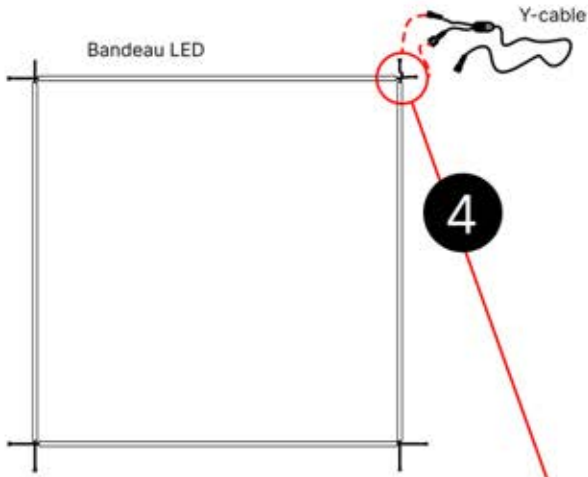

INFORMATION