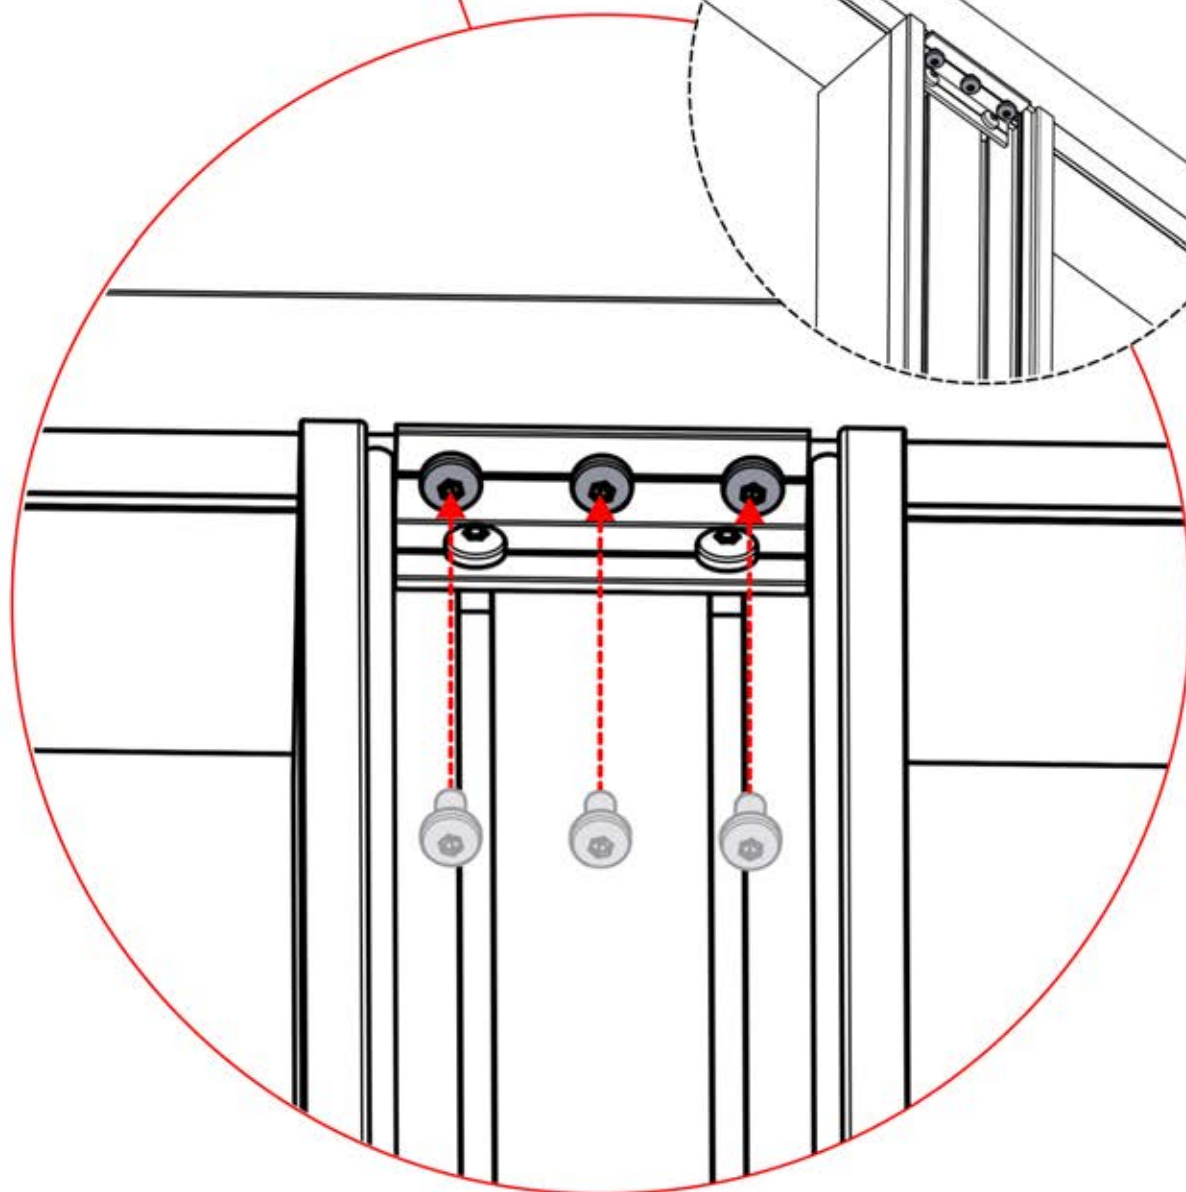

18

x1
FERGOLUX

2

ANTHRACITE: C123
BLANC: C125
NOIR: C124

PN-200000826
3x