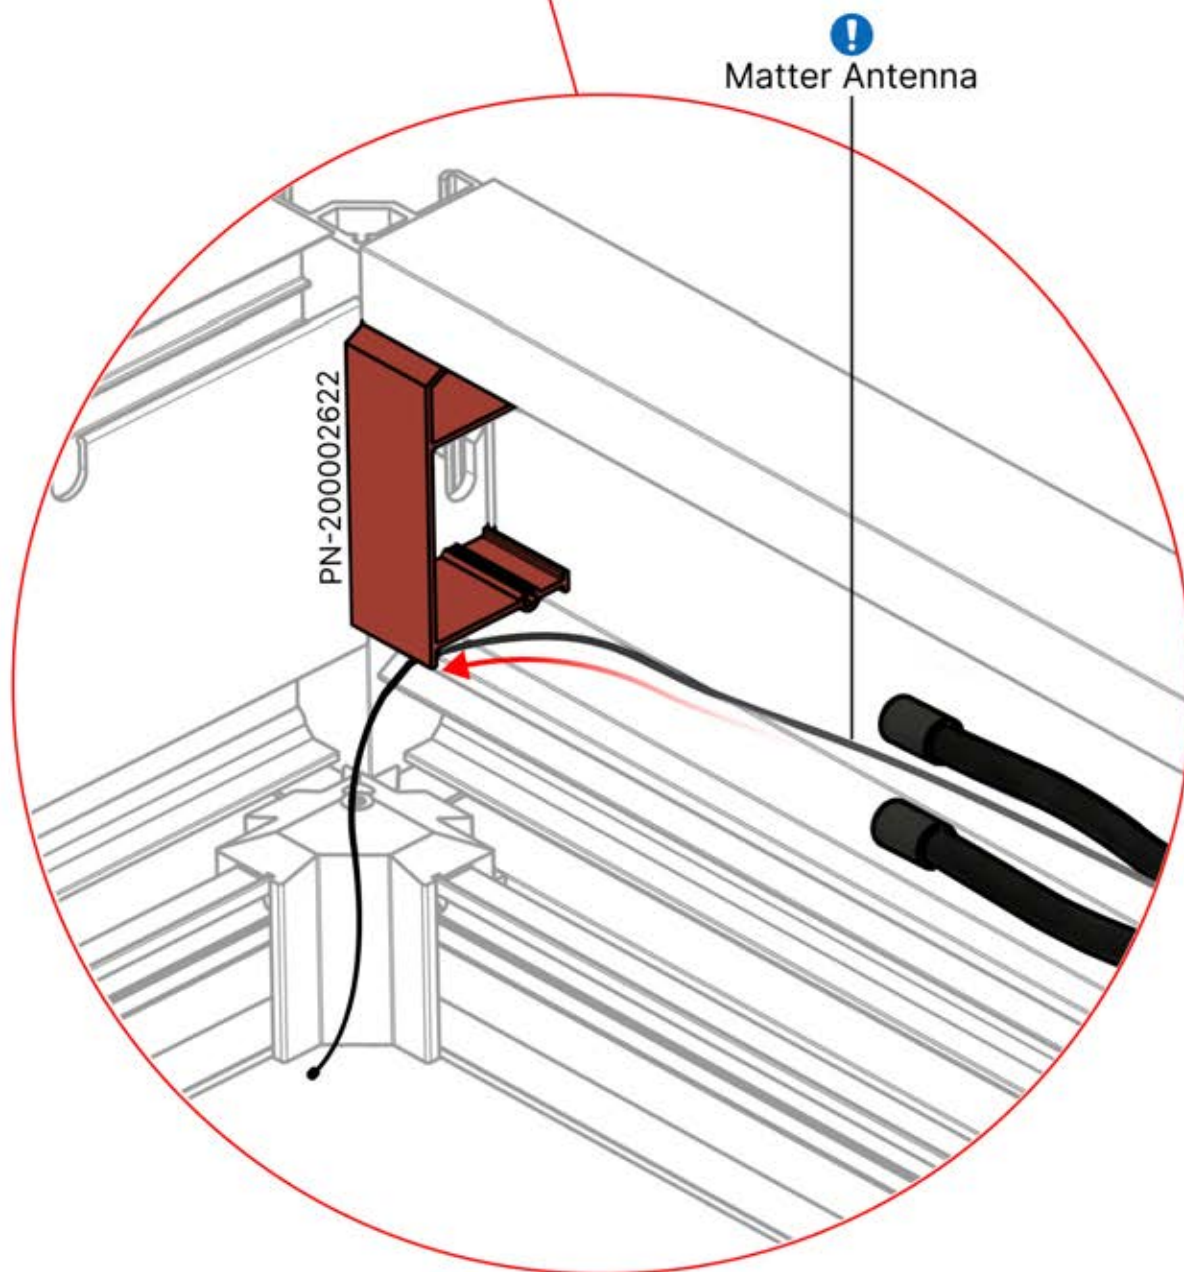

Dirigez l'antenne Matter
et placez-la sous la
pièce mise en évidence
(réf. 200002622).