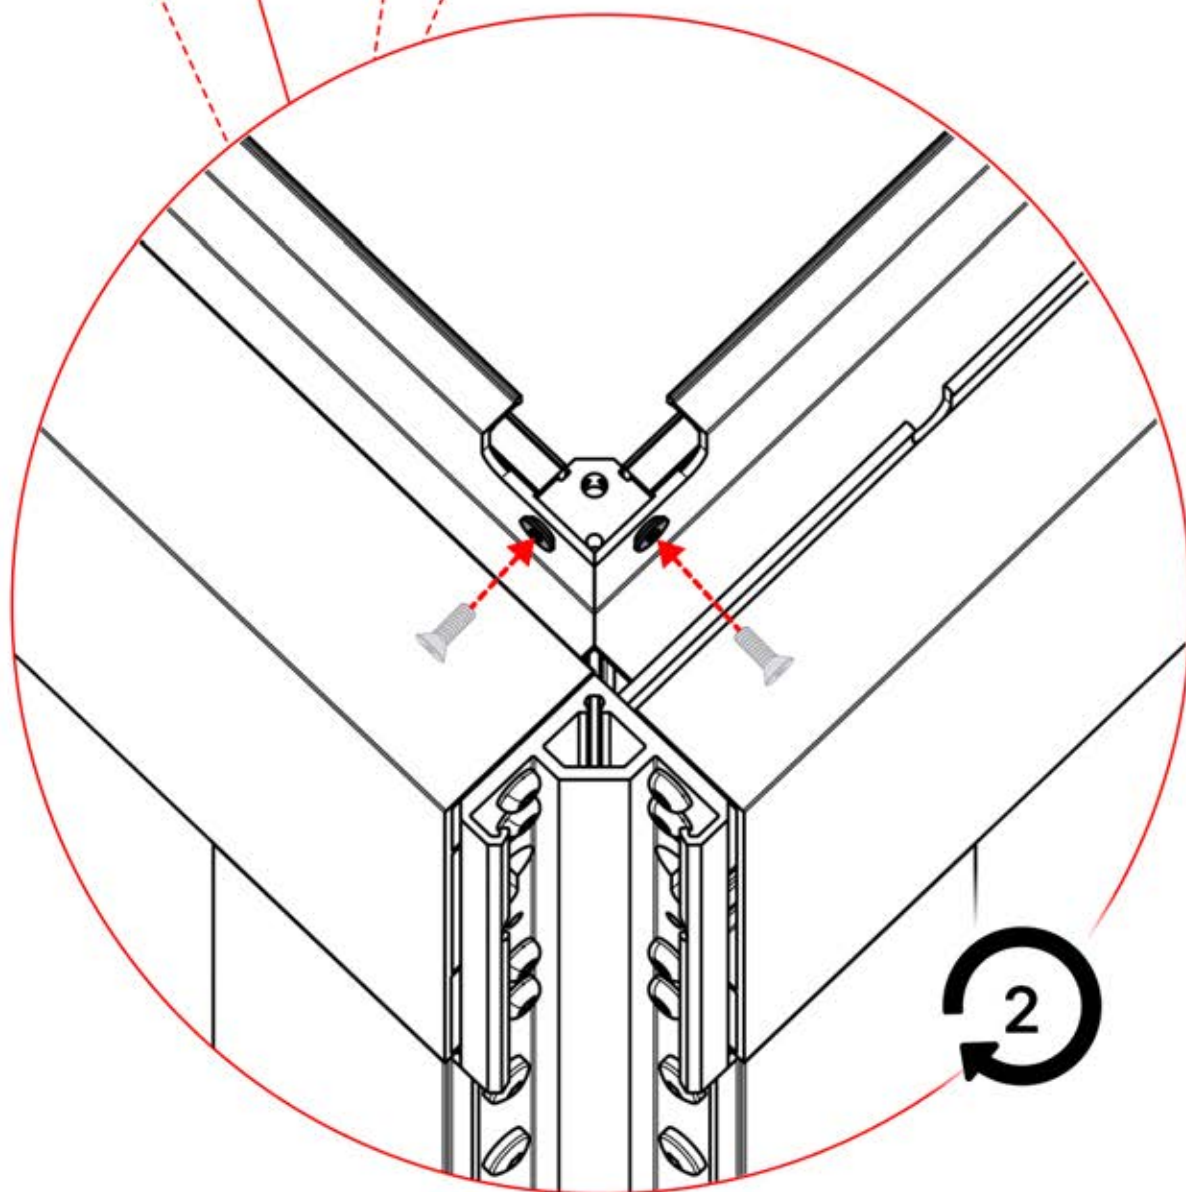

22

4

ANTHRACITE: B247
BLANC: B255
NOIR: B251

PN-200000569

8x