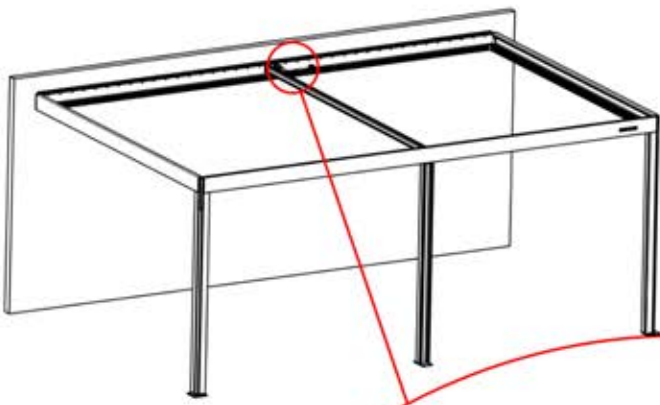

37

x1
PERGOLUX

4

ANTHRACITE: B247
BLANC: B255
NOIR: B251

PN-200003372
1x

PN-20000502
1x

PN-200003373
1x

PN-20000561
1x