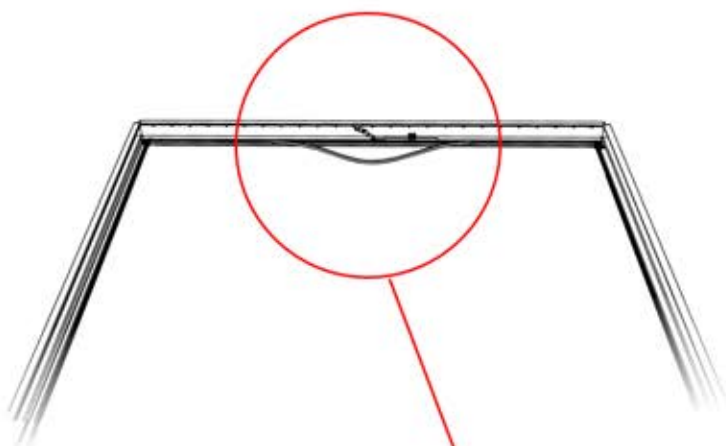

Ce côté est le devant et doit être tourné vers l'extérieur

Ce côté correspond au dos et doit être orienté vers la poutre

29

Conseil : pour faciliter l'installation des LED, vaporisez de l'eau savonneuse sur le rail avant de procéder au montage.