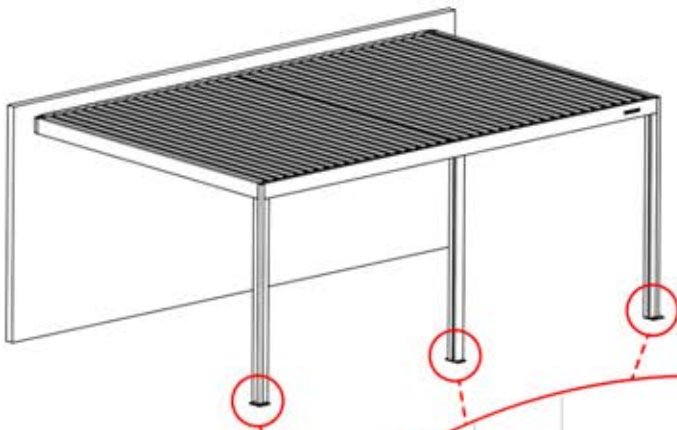

x1
PERGOLUX

4

ANTHRACITE: B247
BLANC: B255
NOIR: B251

PN-200003334
1x

69

3 X 6 m