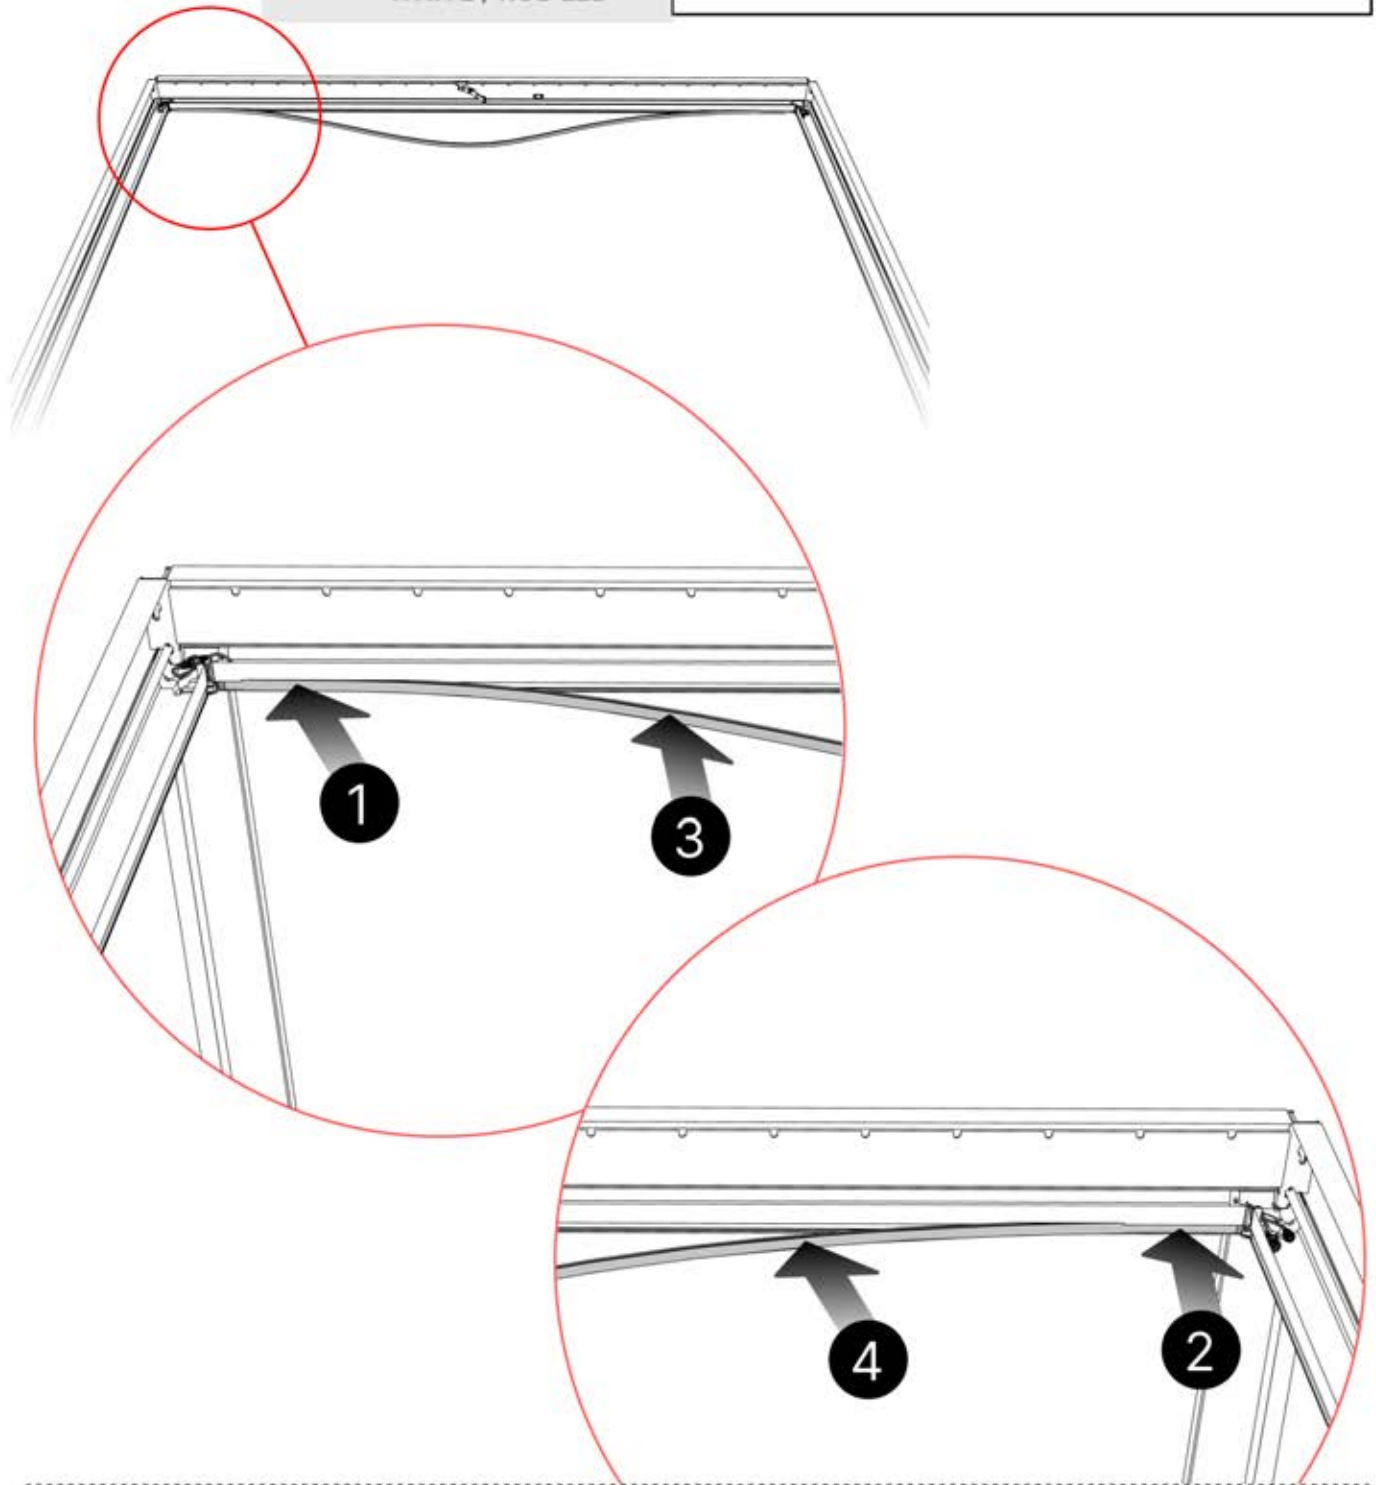

Ce côté est le devant et doit être tourné vers l'extérieur

Ce côté correspond au dos et doit être orienté vers la poutre

29

Conseil : pour faciliter l'installation des LED, vaporisez de l'eau savonneuse sur le rail avant de procéder au montage.