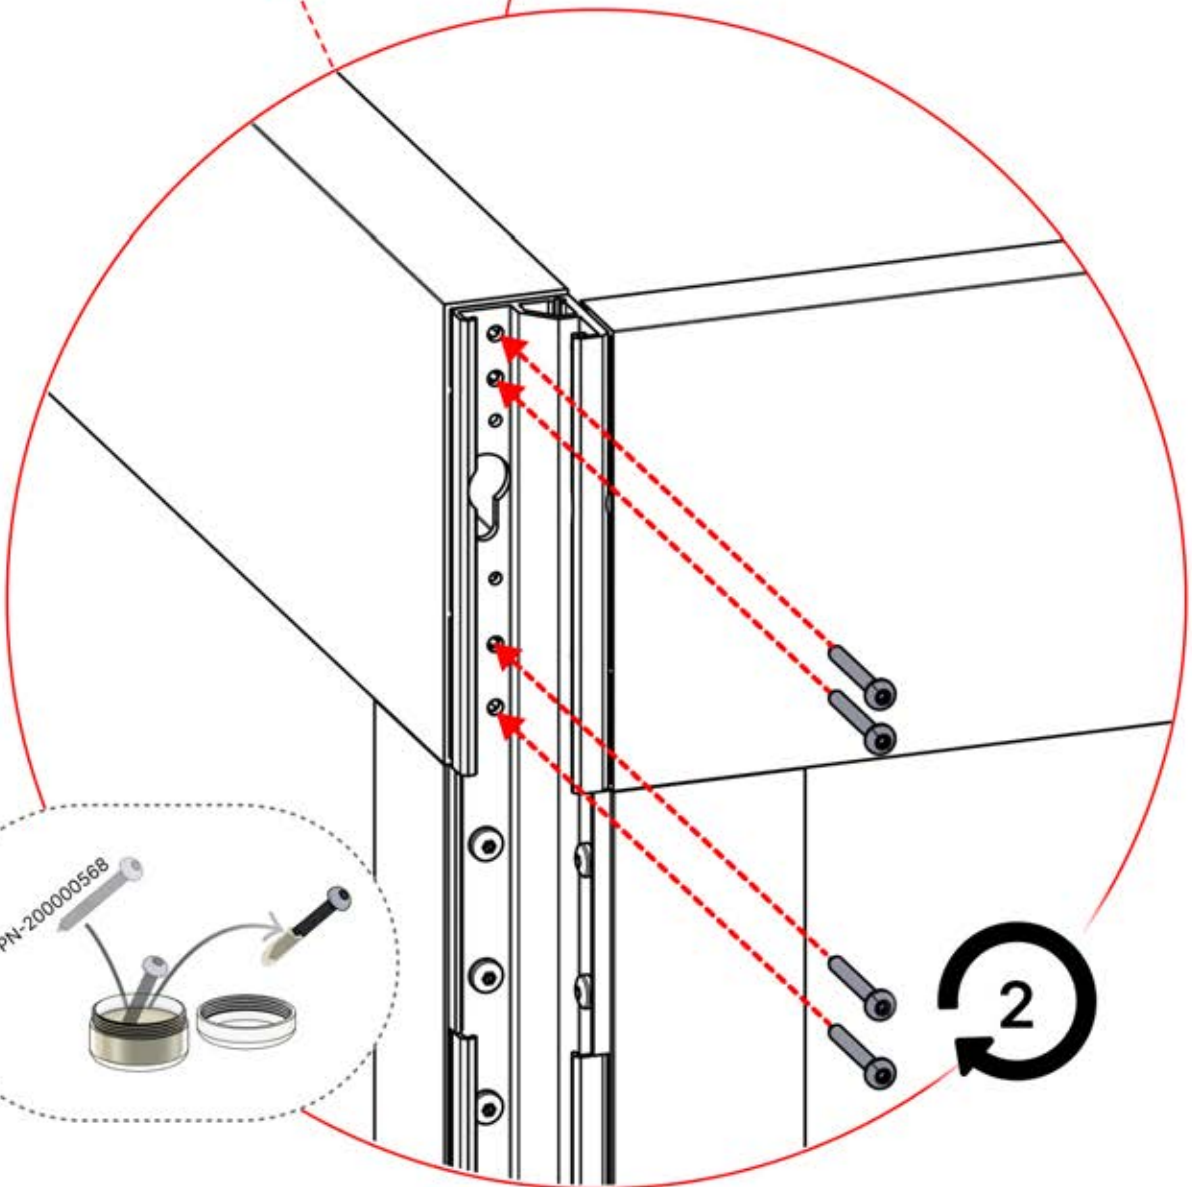

16

4

ANTHRACITE: B247
BLANC: B255
NOIR: B251

PN-200000568
8X

PN-200000568