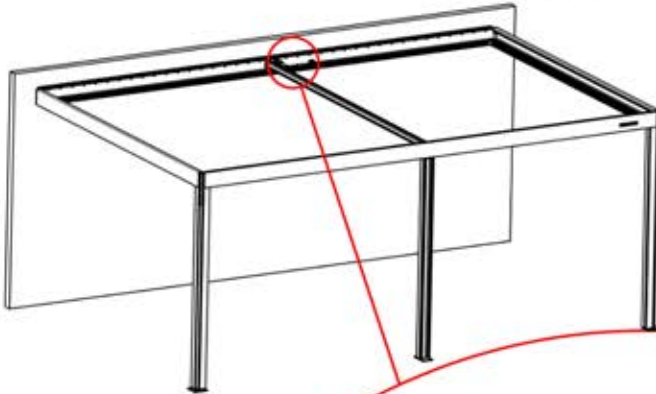

38

7
ELECTRIC MOTEUR

4
ANTHRACITE: B247
BLANC: B255
NOIR: B251

PN-200001562
1x

PN-200001946
1x