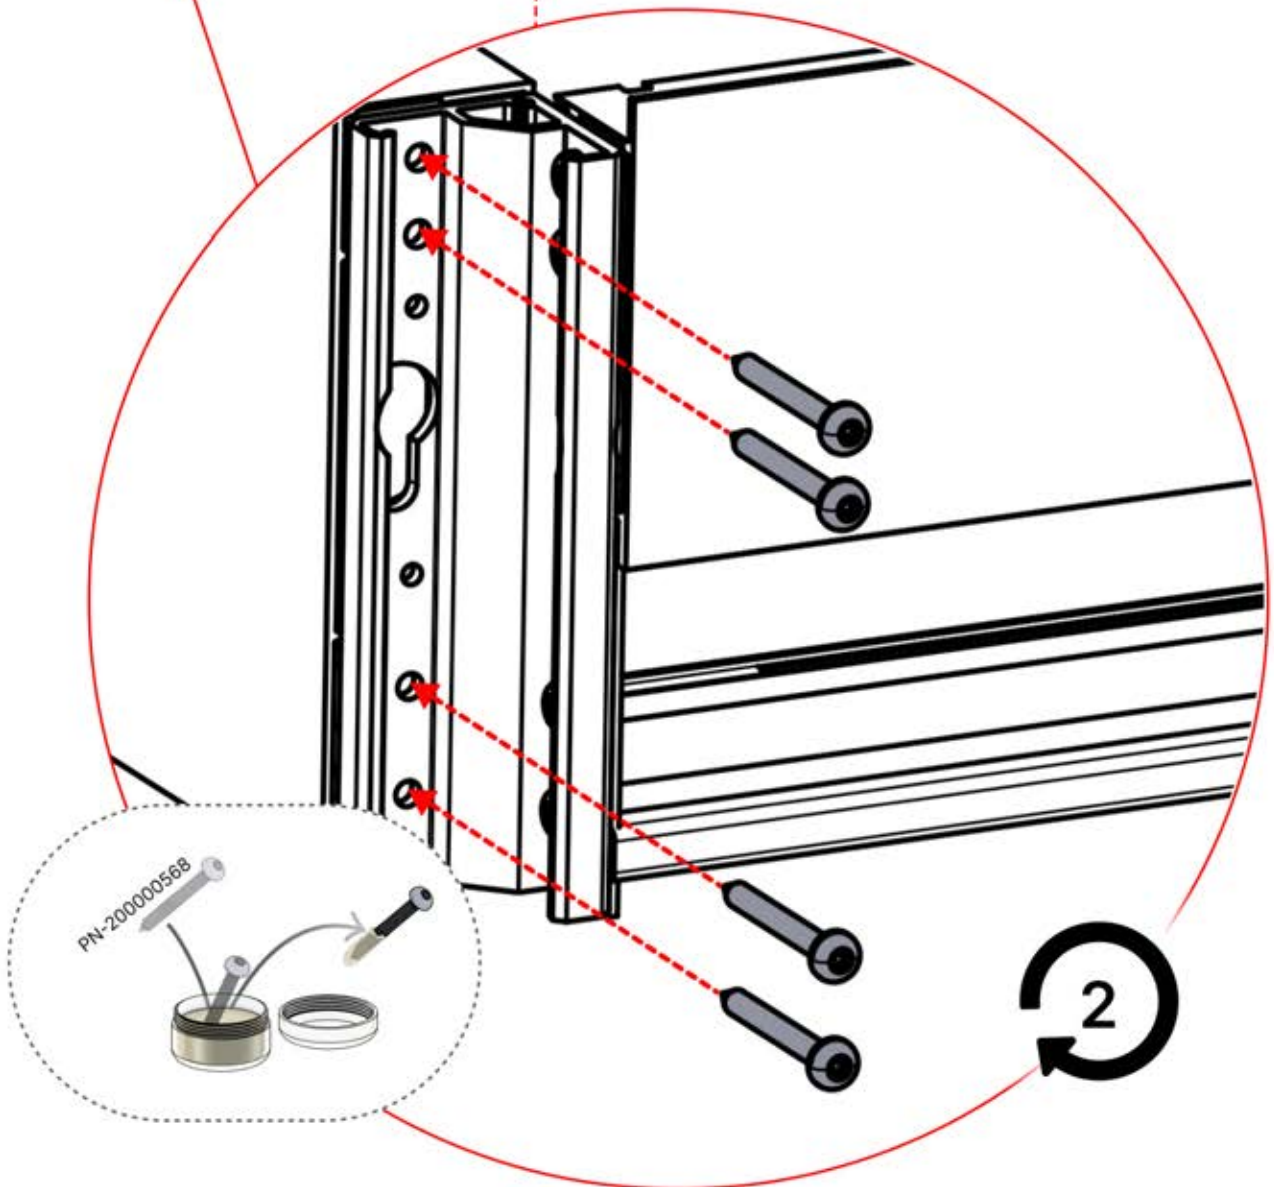

13

x7
PERGOLUX

4

ANTHRACITE: B247
BLANC: B255
NOIR: B251

PN-20000568
8x