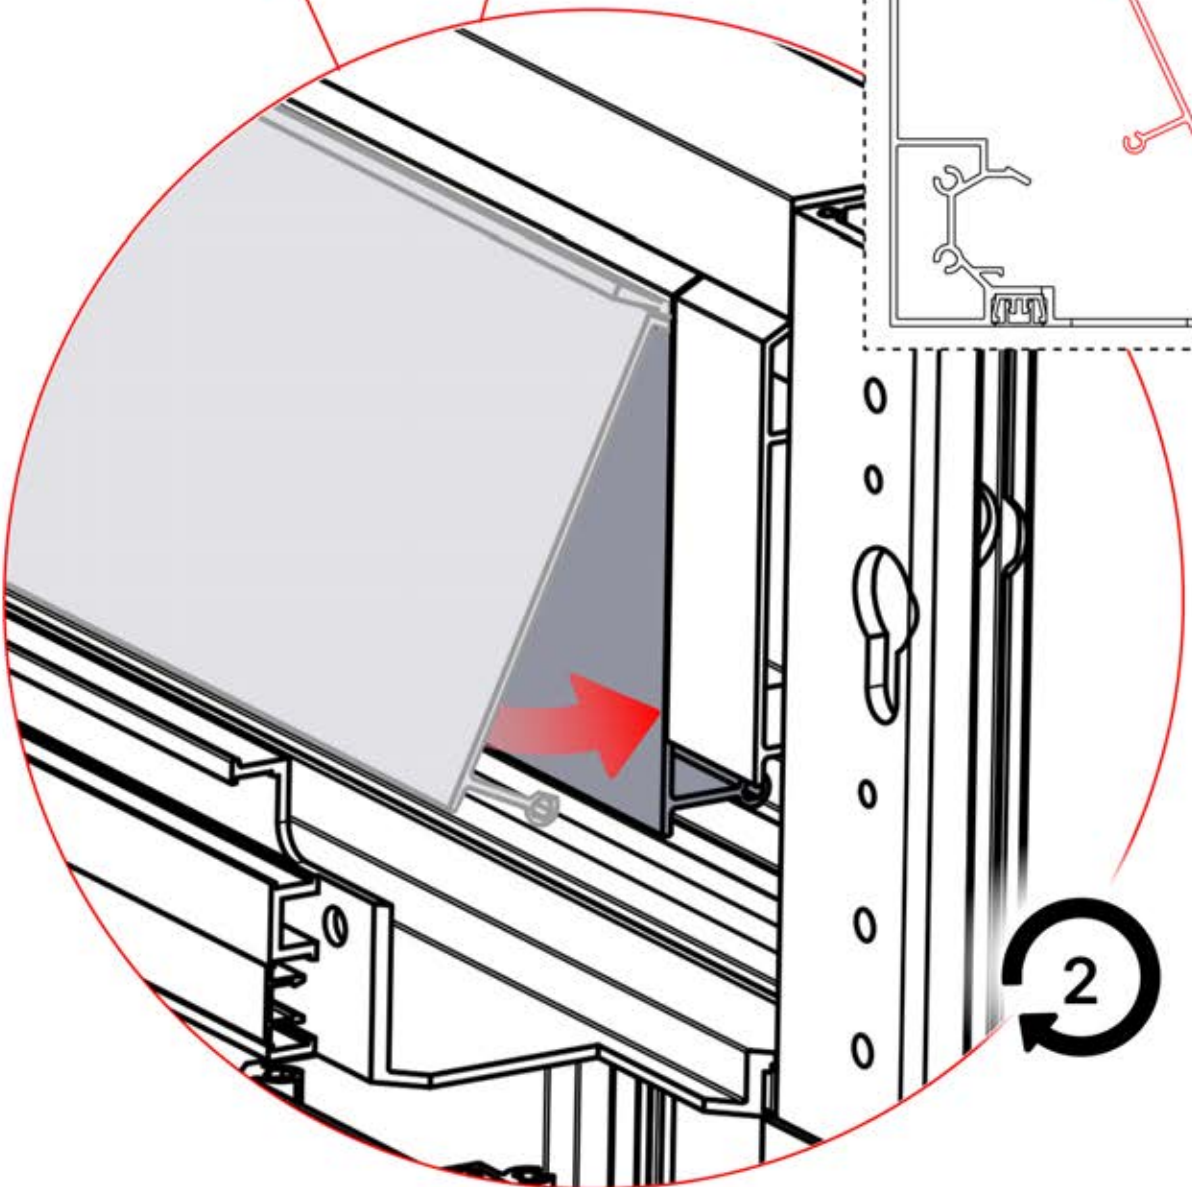

47

Dirigez l'antenne Matter
et placez-la sous la
pièce mise en évidence
(réf. 200002622).

48

5

ANTHRACITE: B262
BLANC: B266
NOIR: B264

PN-200003556

1x

INFORMATION