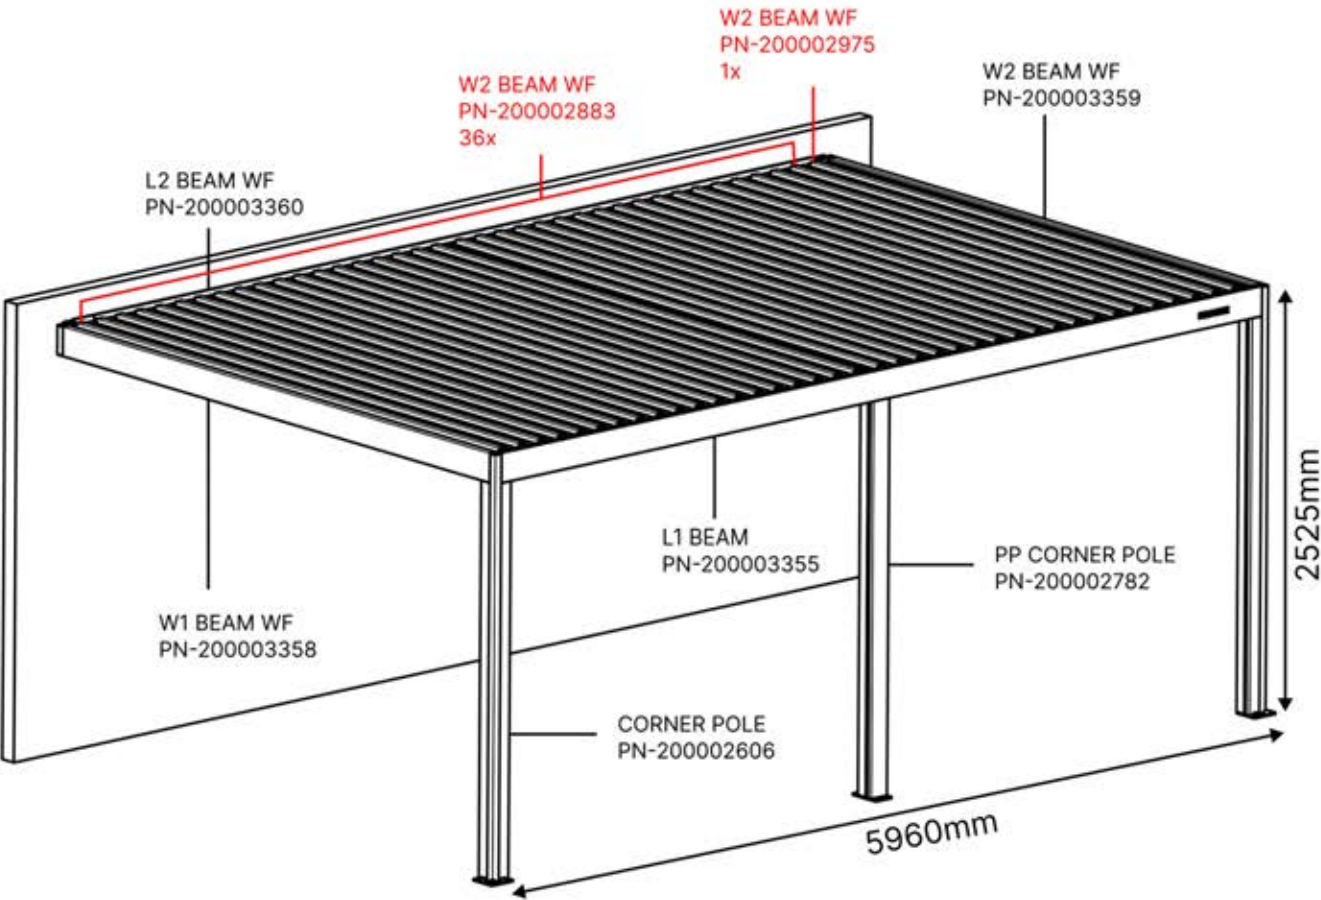

Matter + smart home peuvent être connectés à tout moment en scannant simplement le code QR fourni.

BOÎTIER DE COMMANDE

[View Manual](#)

3 x 6 M

3 × 6 M

INFORMATION

Allez-vous installer des persiennes, des parois vitrées ou des stores ?