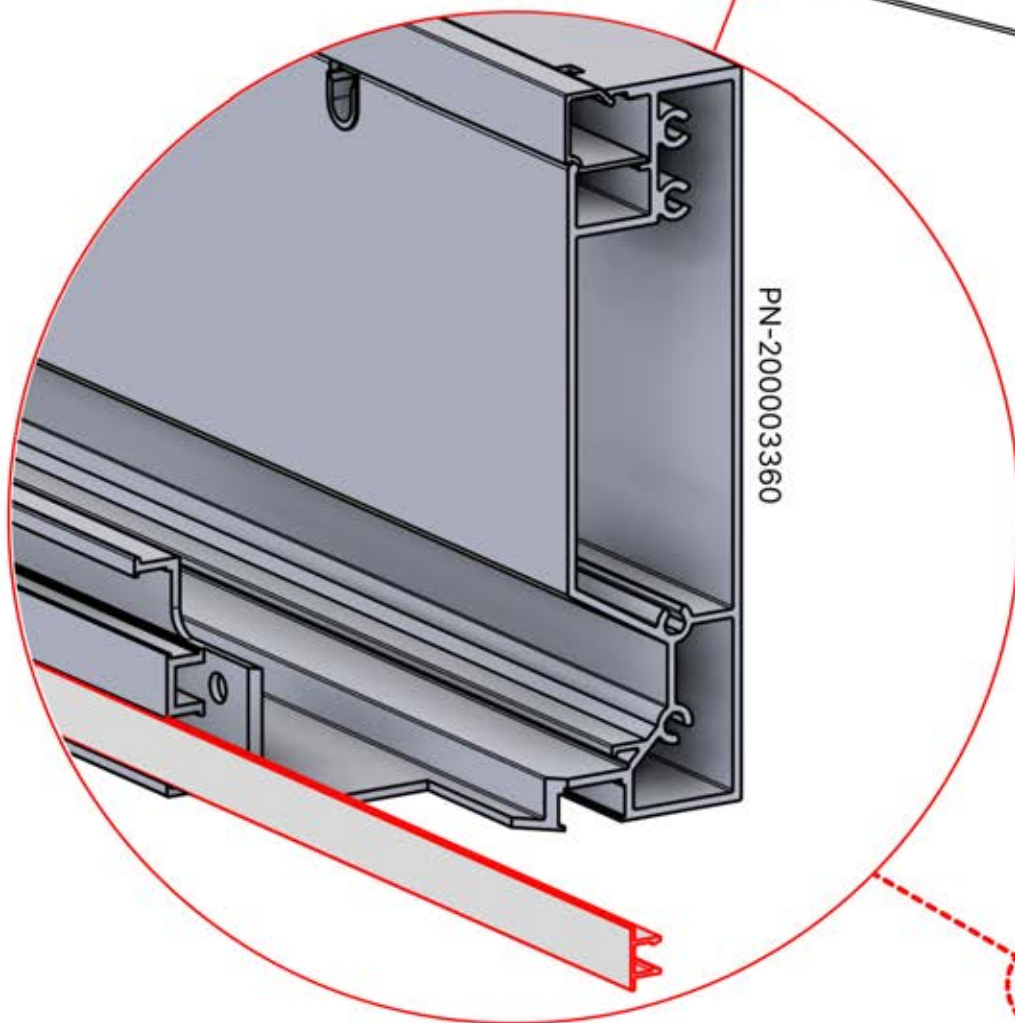

Il est recommandé de retirer les deux caches Snap-fit de la poutre dès maintenant.

Cache et clips

PN-200000512
Clip de fixation Snapfit

Cache Snapfit

PN-200003360

INFORMATION

ANTHRACITE: B247
 BLANC: B255
 NOIR: B251