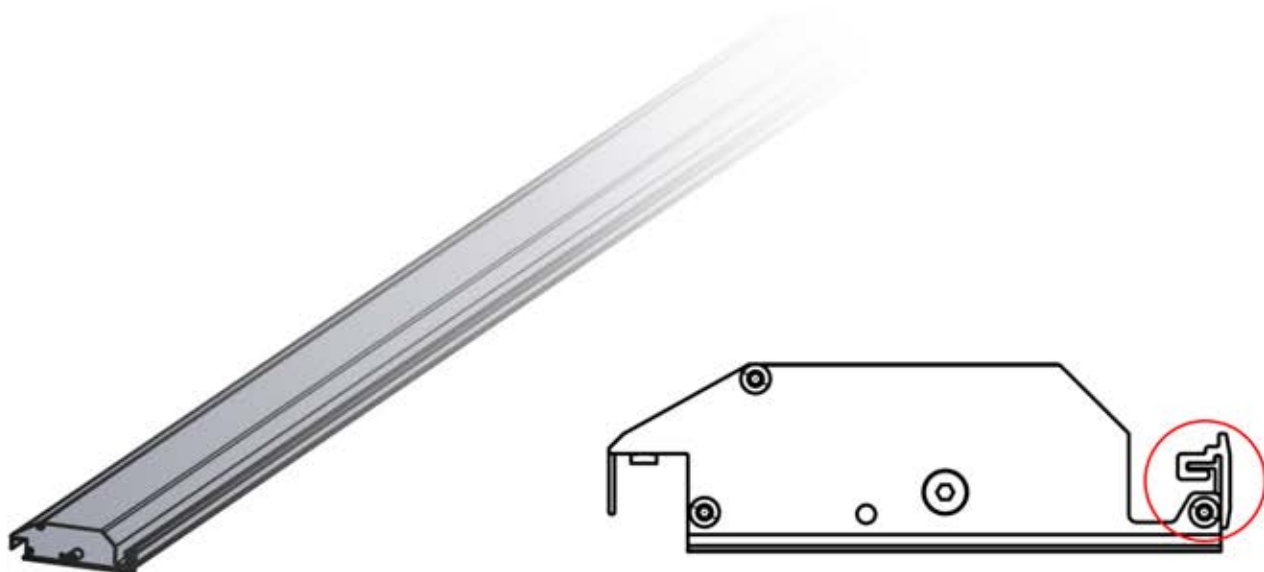

CONTENU DES COLIS

x1
PERGOLUX

6

ANTHRACITE: B274
BLANC: B278
NOIR: B276

PLR 150 G2 PRO LOUVER END FS 4M
PACKAGE

PN-200002975

1x