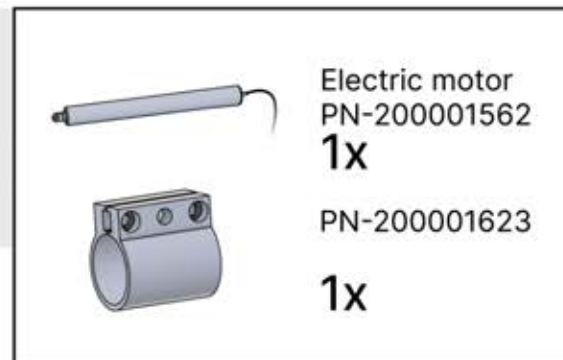

4

ANTHRACITE: B247
BLANC: B255
NOIR: B251

PN-200002625
4x

PN-200000960
4x

4

35

36

37