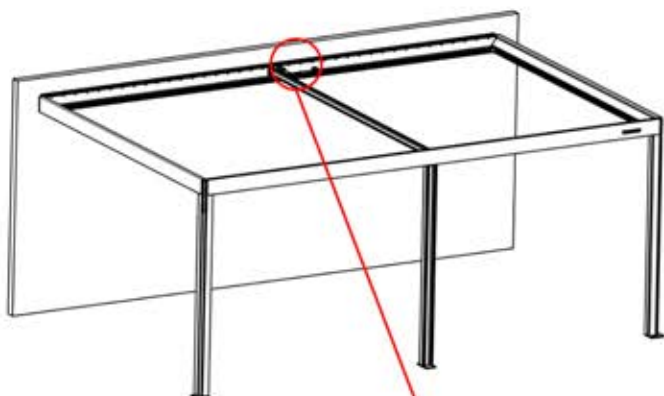

52

4

ANTHRACITE: B247
BLANC: B255
NOIR: B251

PN-200002866
1x

PN-200000826
2x