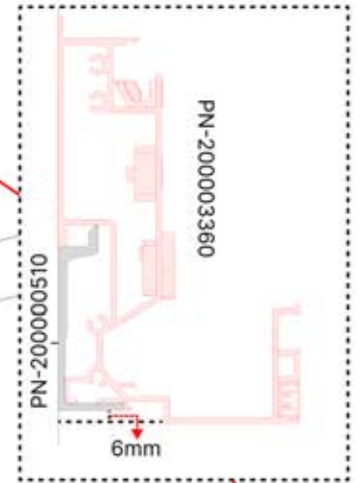

2356 mm
92 3/4"

04

4

ANTHRACITE: B247
BLANC: B255
NOIR: B251

05

4

ANTHRACITE: B247
BLANC: B255
NOIR: B251

PN-200000669
7x