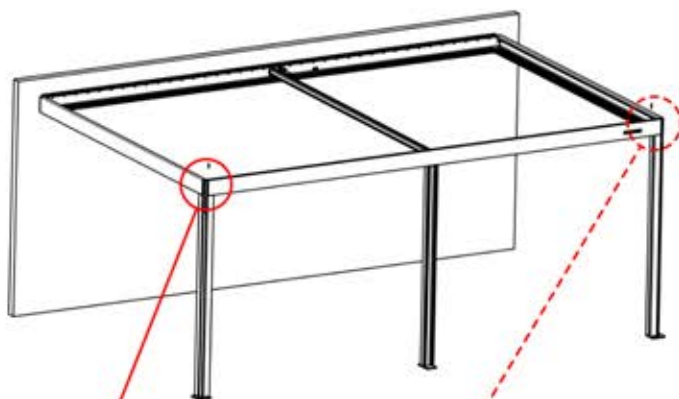

PN-200000569

8x

23

4

ANTHRACITE: B247
BLANC: B255
NOIR: B251

PN-200000568

2x

24