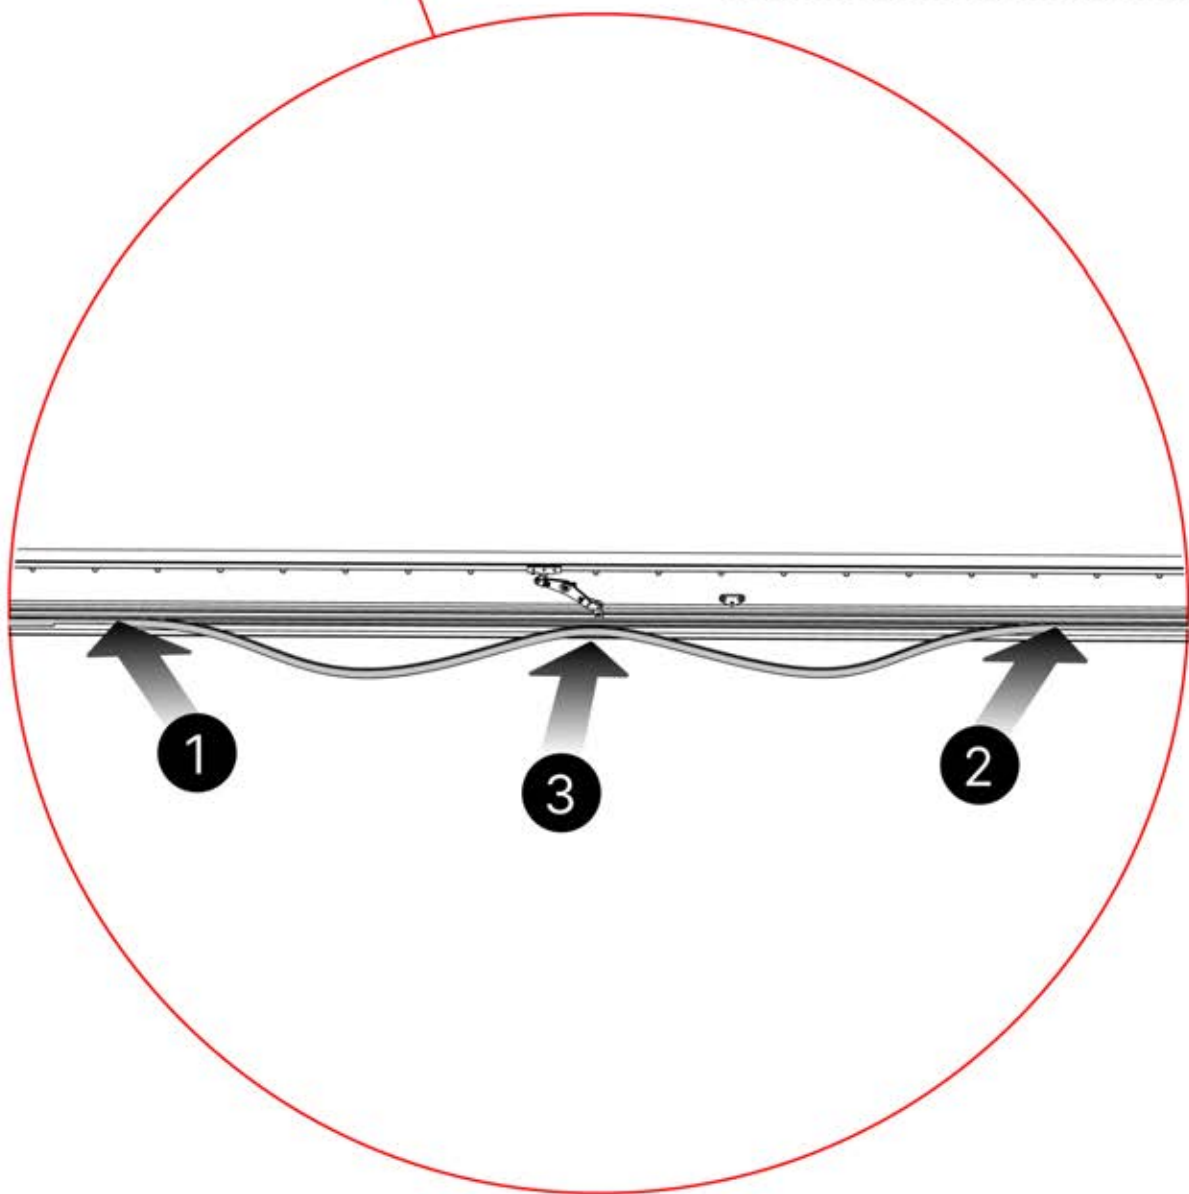

Ce côté est le devant et doit être tourné vers l'extérieur

Ce côté correspond au dos et doit être orienté vers la poutre

29

Conseil : pour faciliter l'installation des LED, vaporisez de l'eau savonneuse sur le rail avant de procéder au montage.