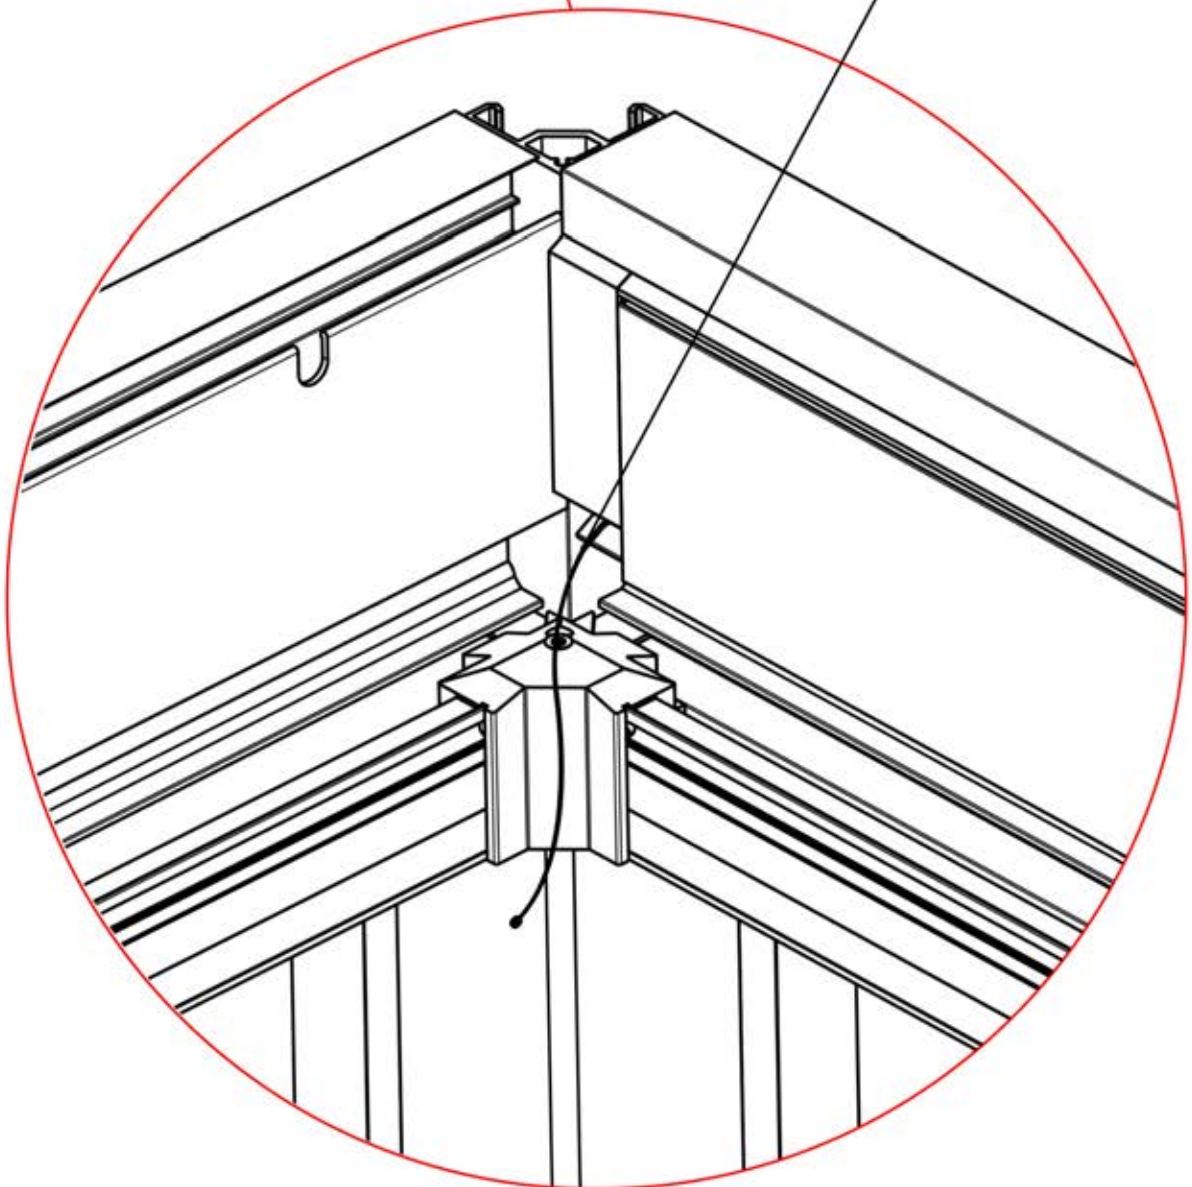

Matter Antenna