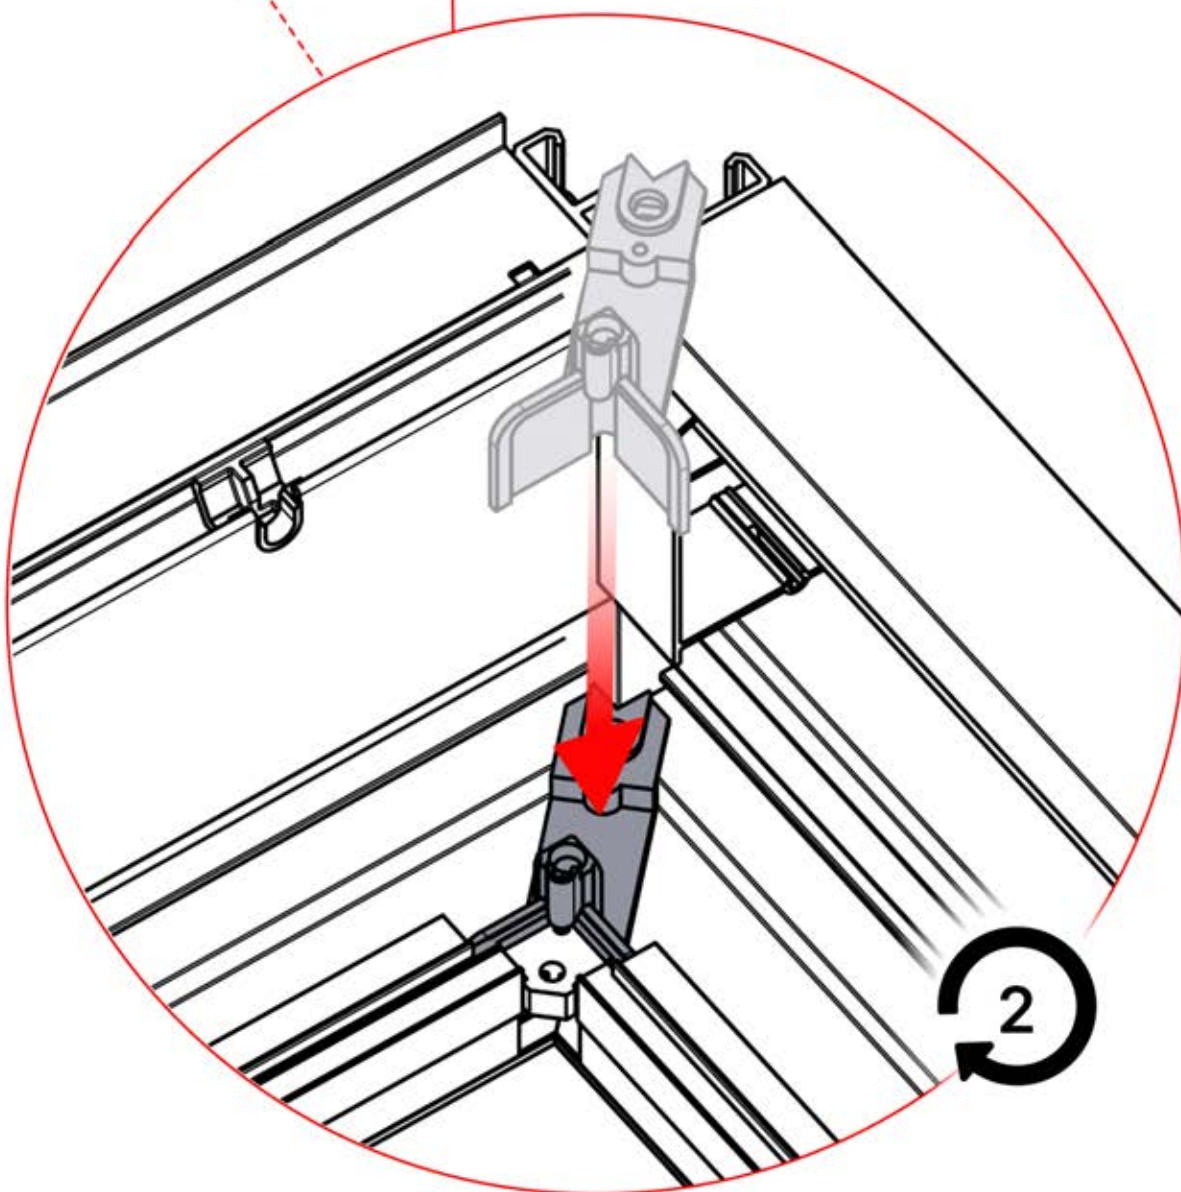

26

4

ANTHRACITE: B247
BLANC: B255
NOIR: B251

PN-200002792

2x