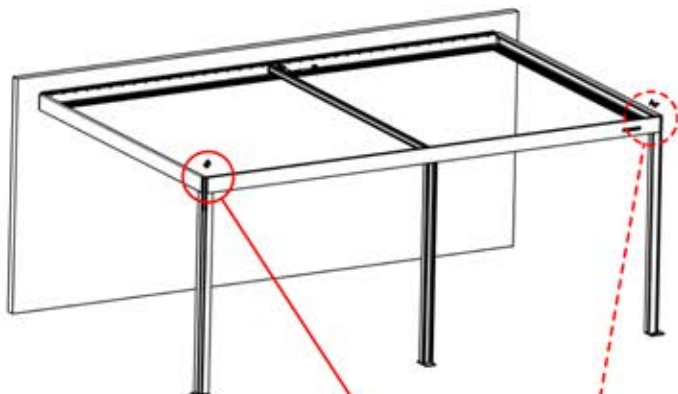

24

4

ANTHRACITE: B247
BLANC: B255
NOIR: B251

PN-200002617

2x