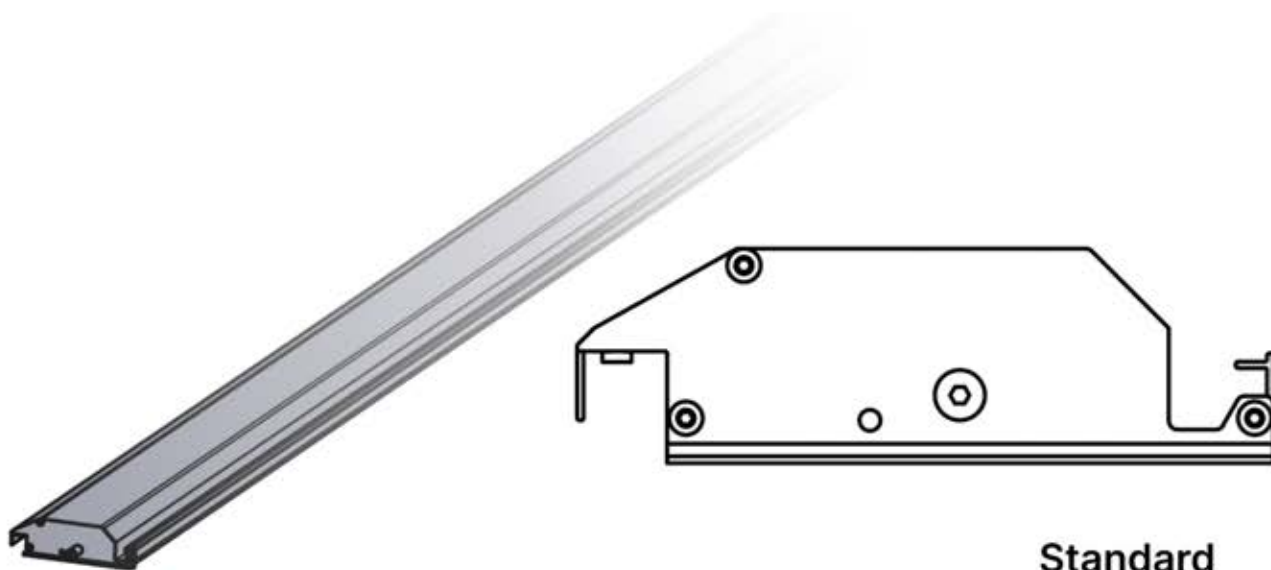

Standard

x6
PERGOLUX
PERGOLUX
PERGOLUX
PERGOLUX
PERGOLUX
PERGOLUX

3

ANTHRACITE: L221
BLANC: L225
NOIR: L223

PLR 150 G2 PRO LOUVER STD FS 4M
PACKAGE

PN-200002879

36x

53