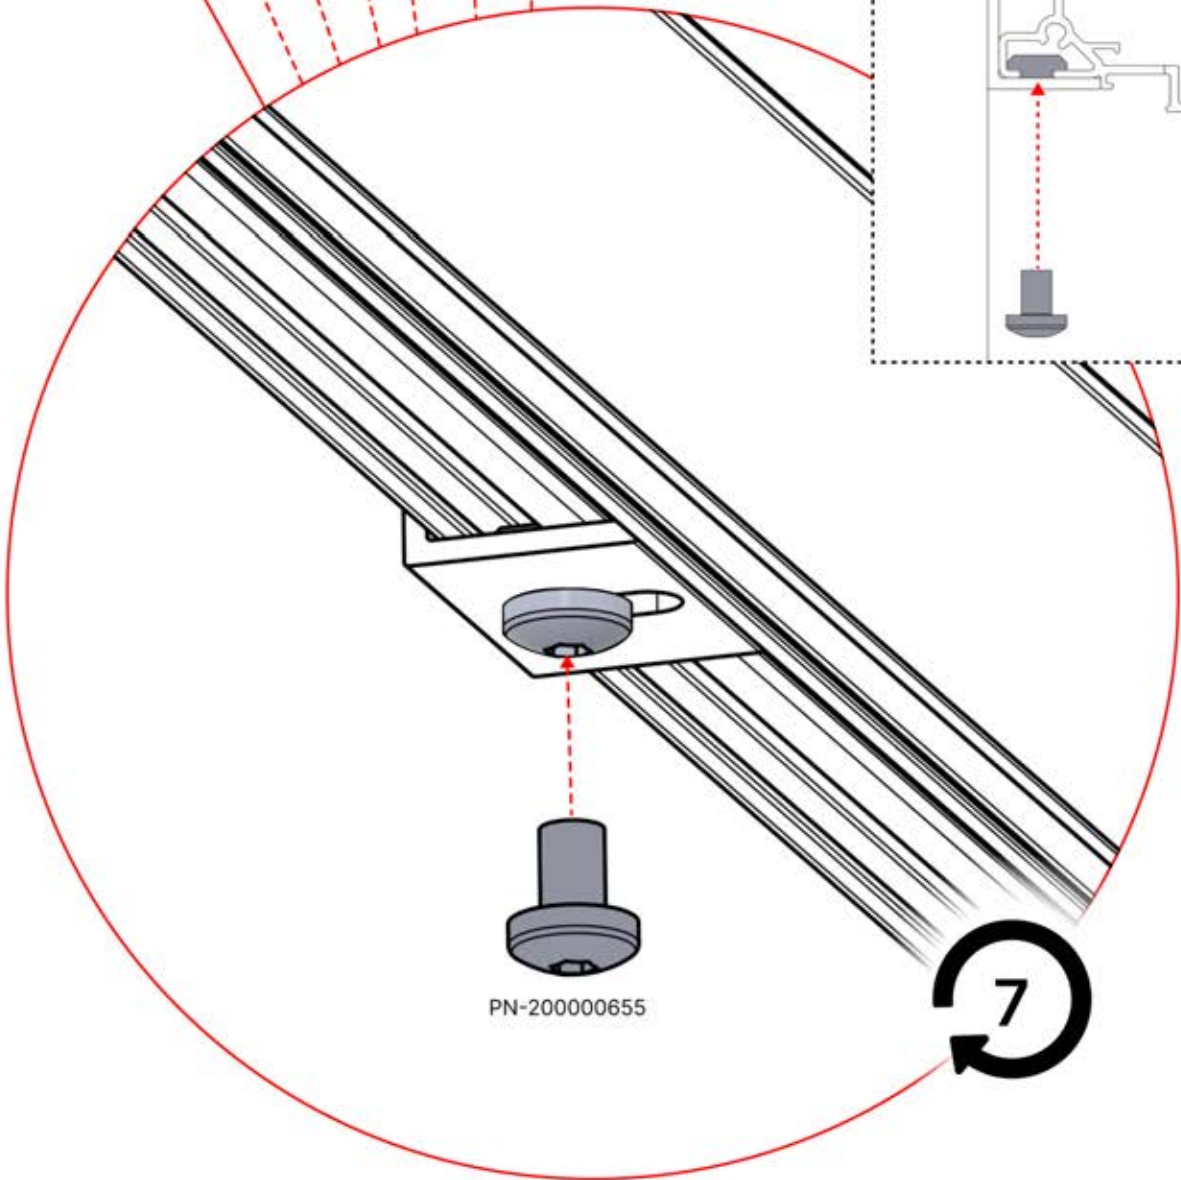

06

4

ANTHRACITE: B247
BLANC: B255
NOIR: B251

PN-200000655

7x

PN-200000655

7