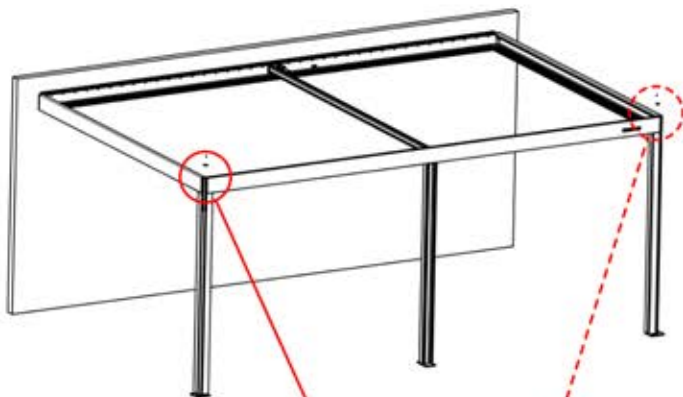

 PN-200002618
2x

 3.5x8
6 x 5/16"

PN-200000571
2x

26

4

ANTHRACITE: B247
BLANC: B255
NOIR: B251

PN-200002792

2x