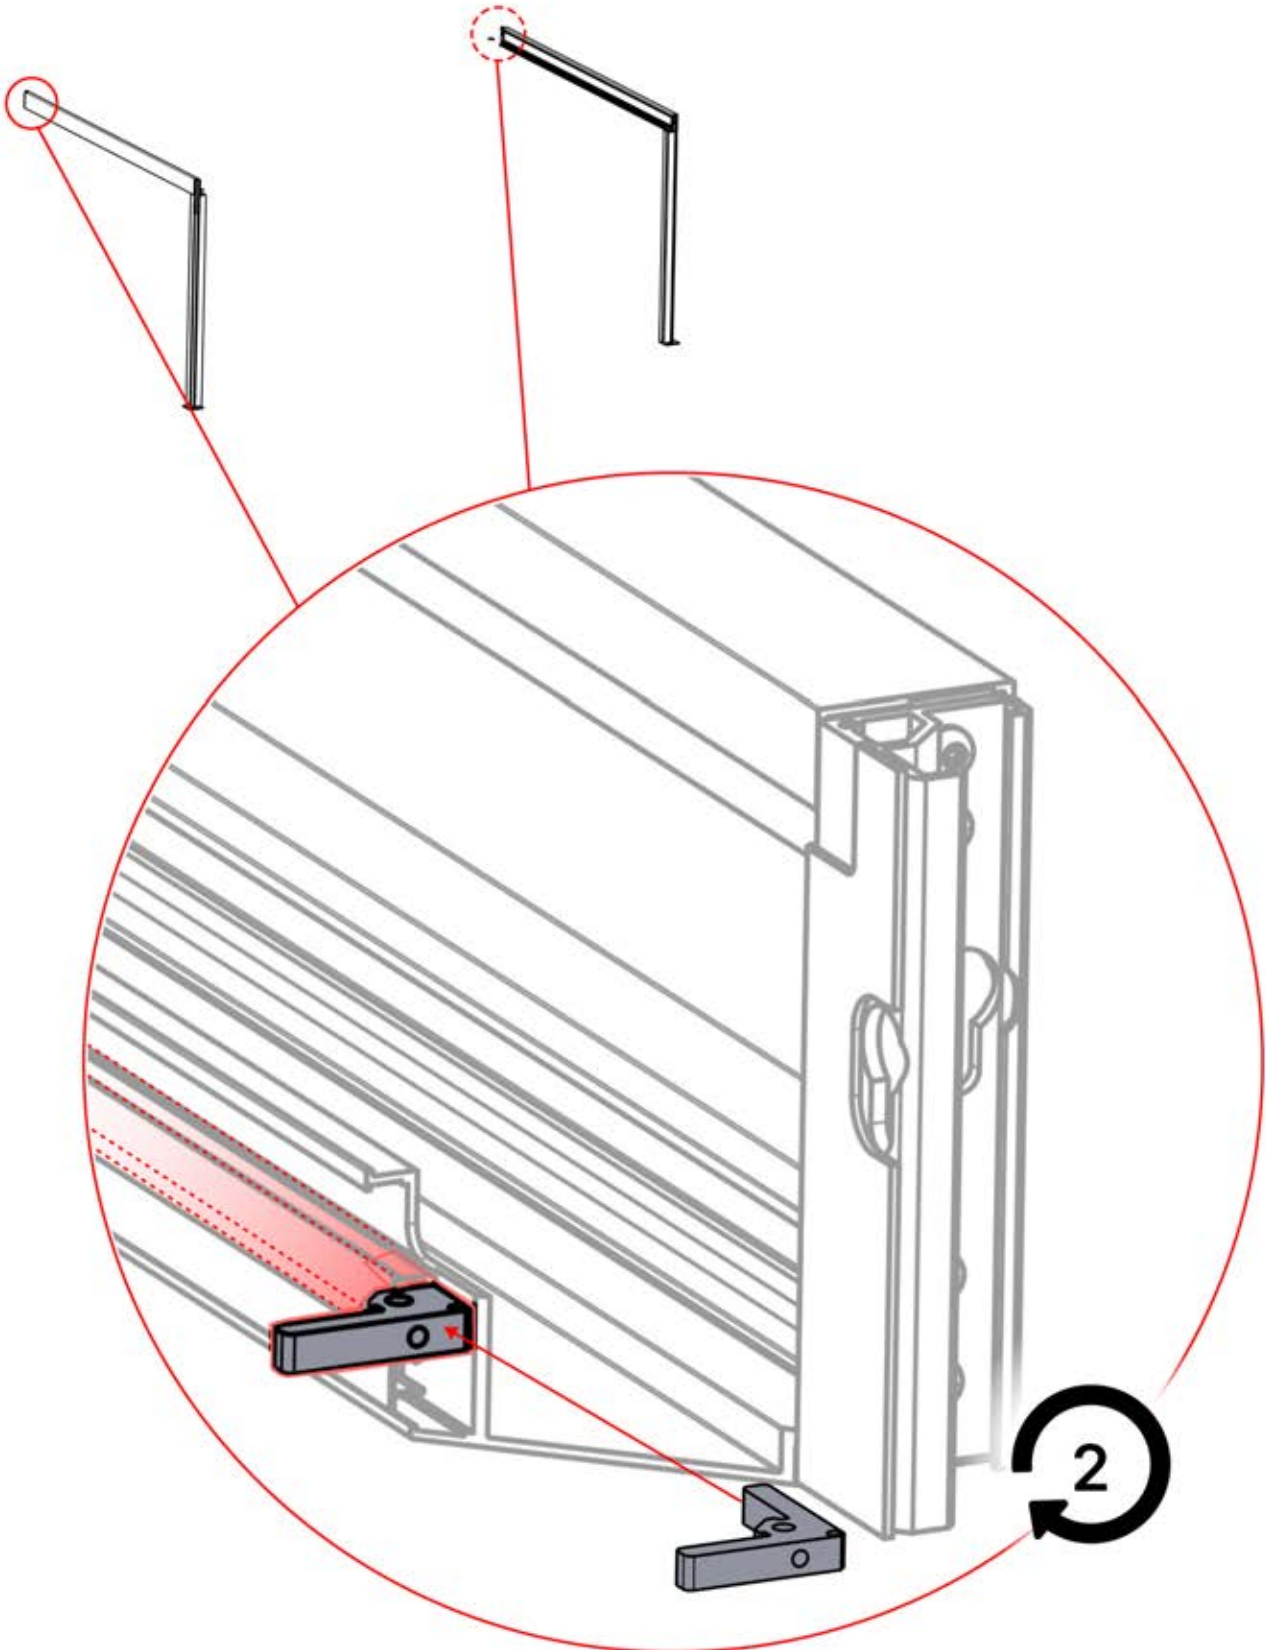

09

x7
PERGOLUX

4

ANTHRACITE: B247
BLANC: B255
NOIR: B251

PN-200000507
2x