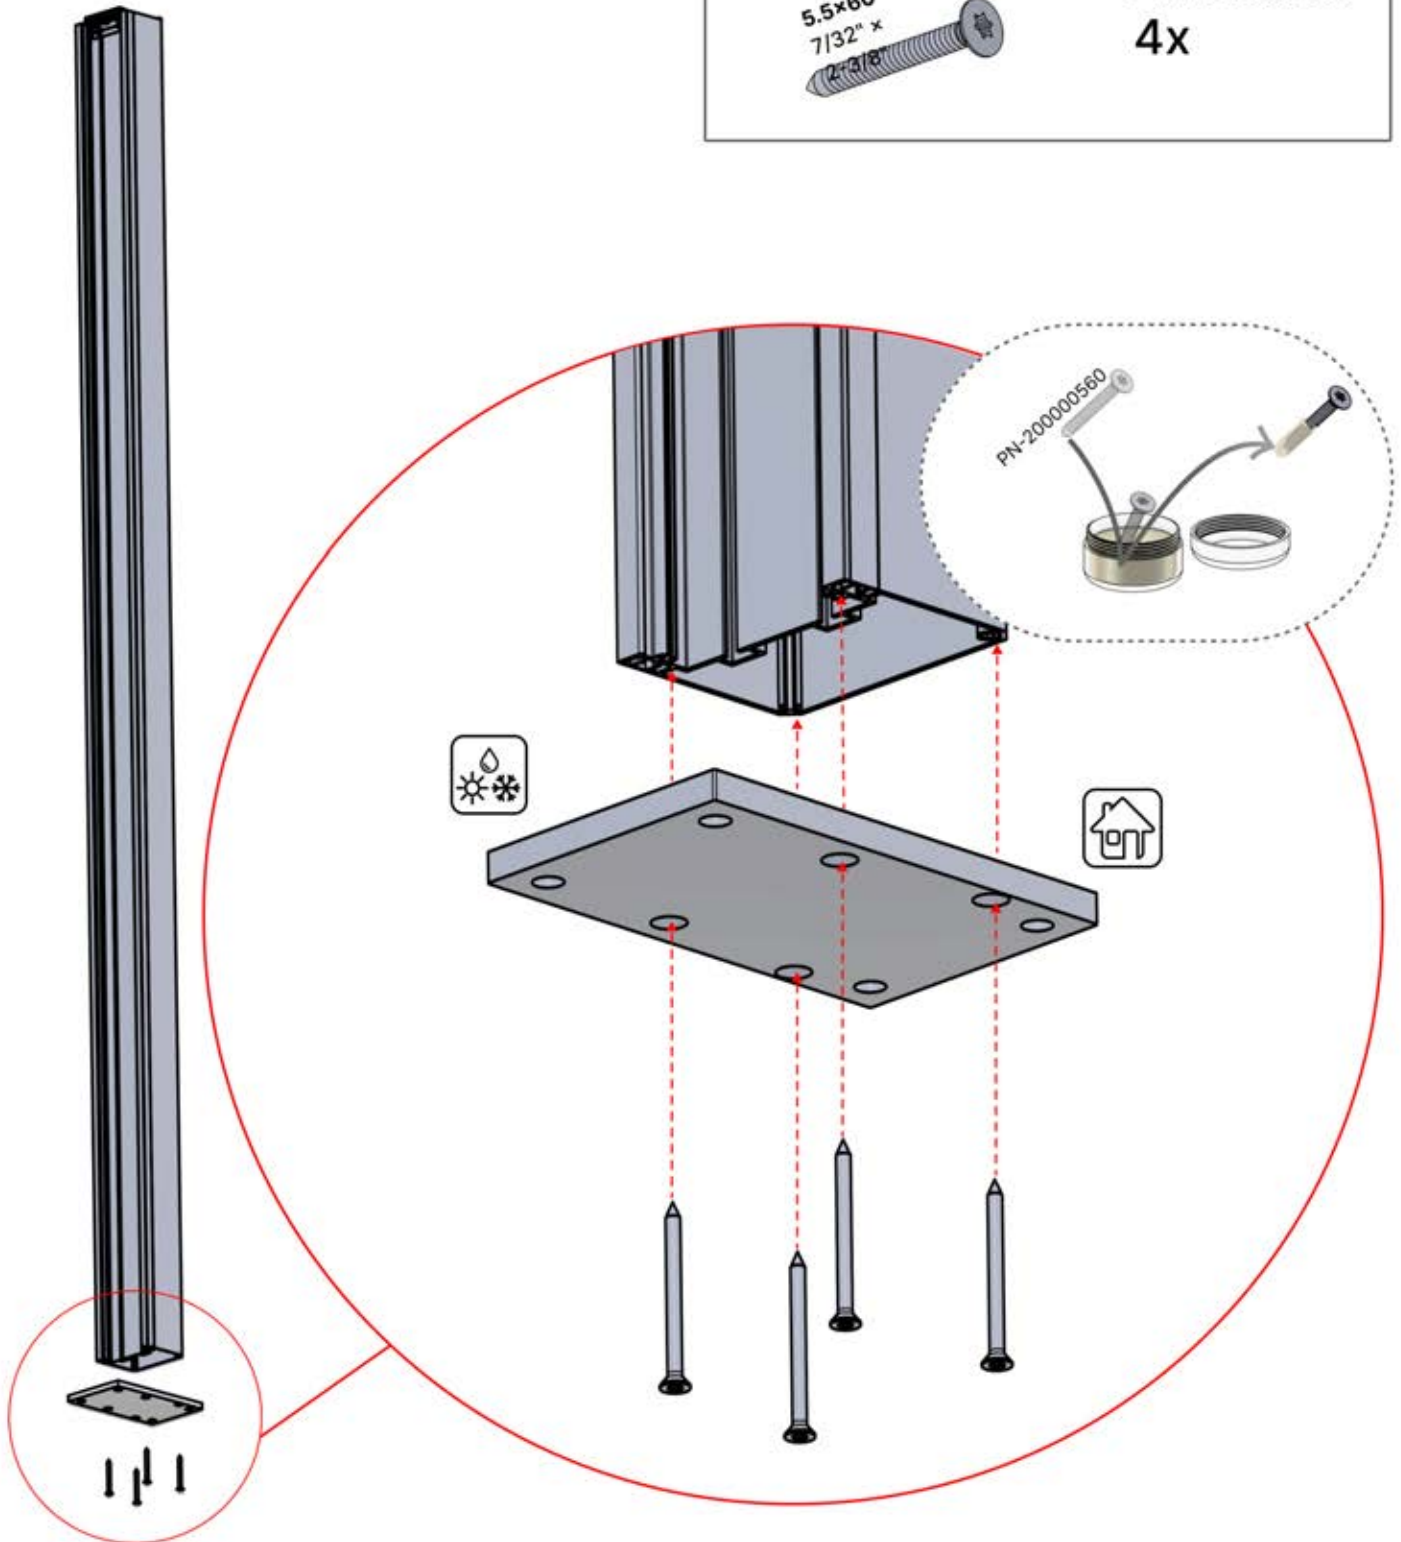

02

x1
PERGOLUX

4

ANTHRACITE: B247
BLANC: B255
NOIR: B251

PN-200002782
1x

PN-200000731
2x

PN-200000560
4x

5.5x60
7/32" x
2-3/8"