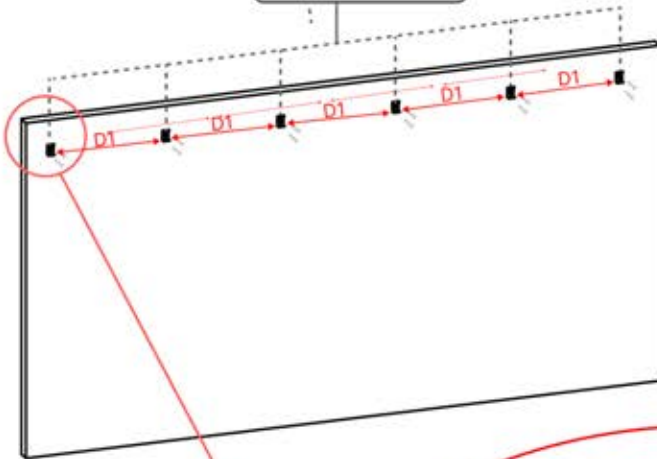

PN-200000560
4x

5.5x60
7/32" x
2-3/8"

03

4

ANTHRACITE: B247
BLANC: B255
NOIR: B251

PN-200000510
7x

5400 mm

x14