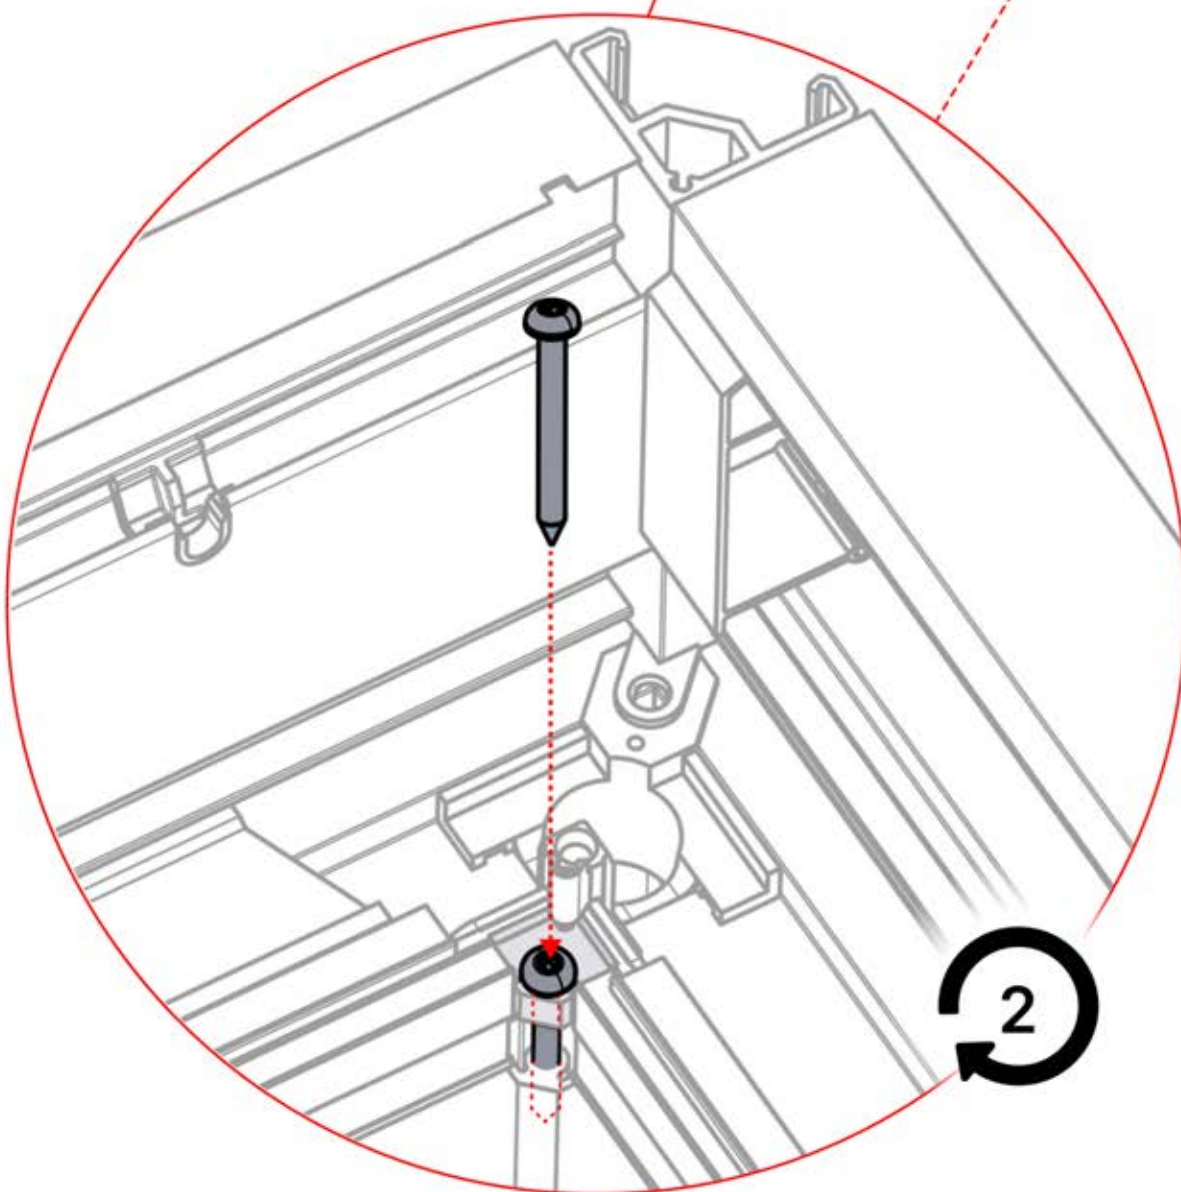

PN-200000569

8x

23

4

ANTHRACITE: B247
BLANC: B255
NOIR: B251

PN-200000568

2x

24