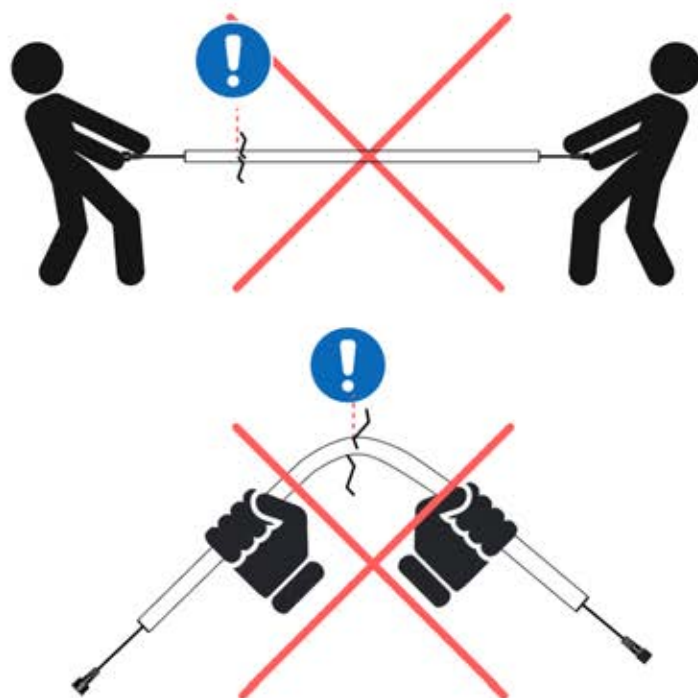

Manipulez avec précaution.

Lors de l'installation des LEDs, ne tirez pas et ne pliez pas les fils des deux côtés, car cela pourrait entraîner le détachement des soudures. Utilisez un adhésif et un mastic de haute qualité, résistants aux intempéries et à la moisissure, pour sceller les angles de la pergola et éviter toute infiltration. Optez pour des produits conçus pour une utilisation en extérieur et offrant une adhérence solide et durable.