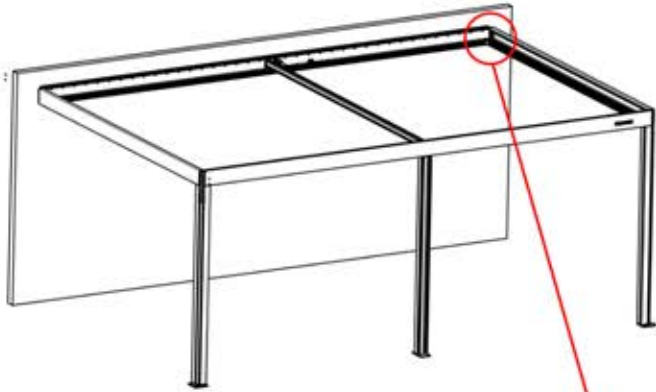

47

Dirigez l'antenne Matter
et placez-la sous la
pièce mise en évidence
(réf. 200002622).

48

5

ANTHRACITE: B262
BLANC: B266
NOIR: B264

PN-200003556

1x

INFORMATION