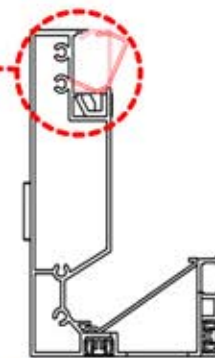

PN-200003355