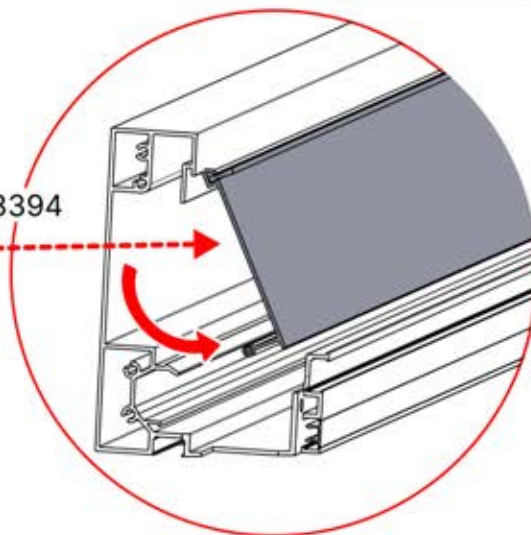

PN-200003394