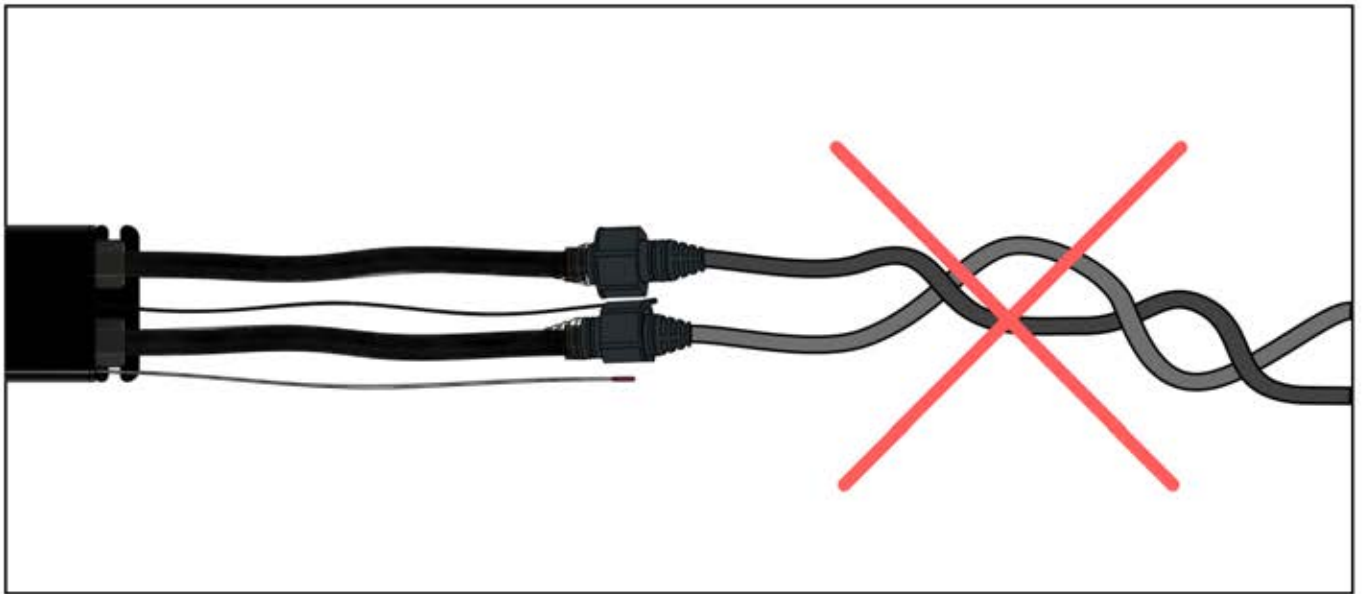

46

BOÎTIER DE COMMANDE	S4	PN-200002683 5x
⚠ Veillez à ce que le fil de l'antenne ne soit pas enroulé et ne le nouez pas avec les fils de la LED et du moteur	 	PN-200002684 10x