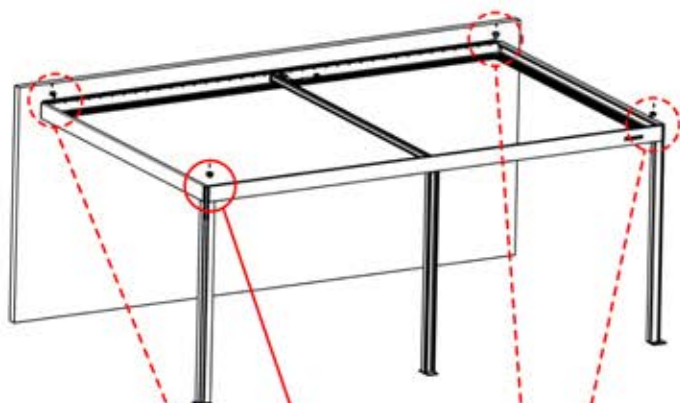

33

x1
FERGOLUX

4

ANTHRACITE: B247
BLANC: B255
NOIR: B251

PN-200002625
4x

PN-200000960
4x