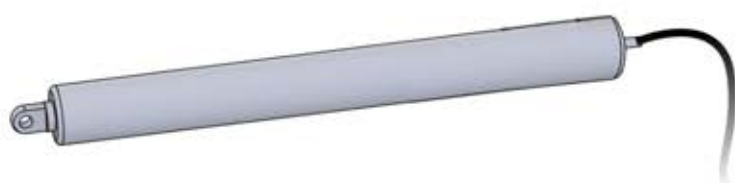

CONTENU DES COLIS

7

MOTEUR

Moteur
PN-200001562
1x

PN-200001623
1x

PN-200001624
1x

PN-200001625
2x

8

WHITE / RGB LED

LED light strip
4x

Y cable
1x