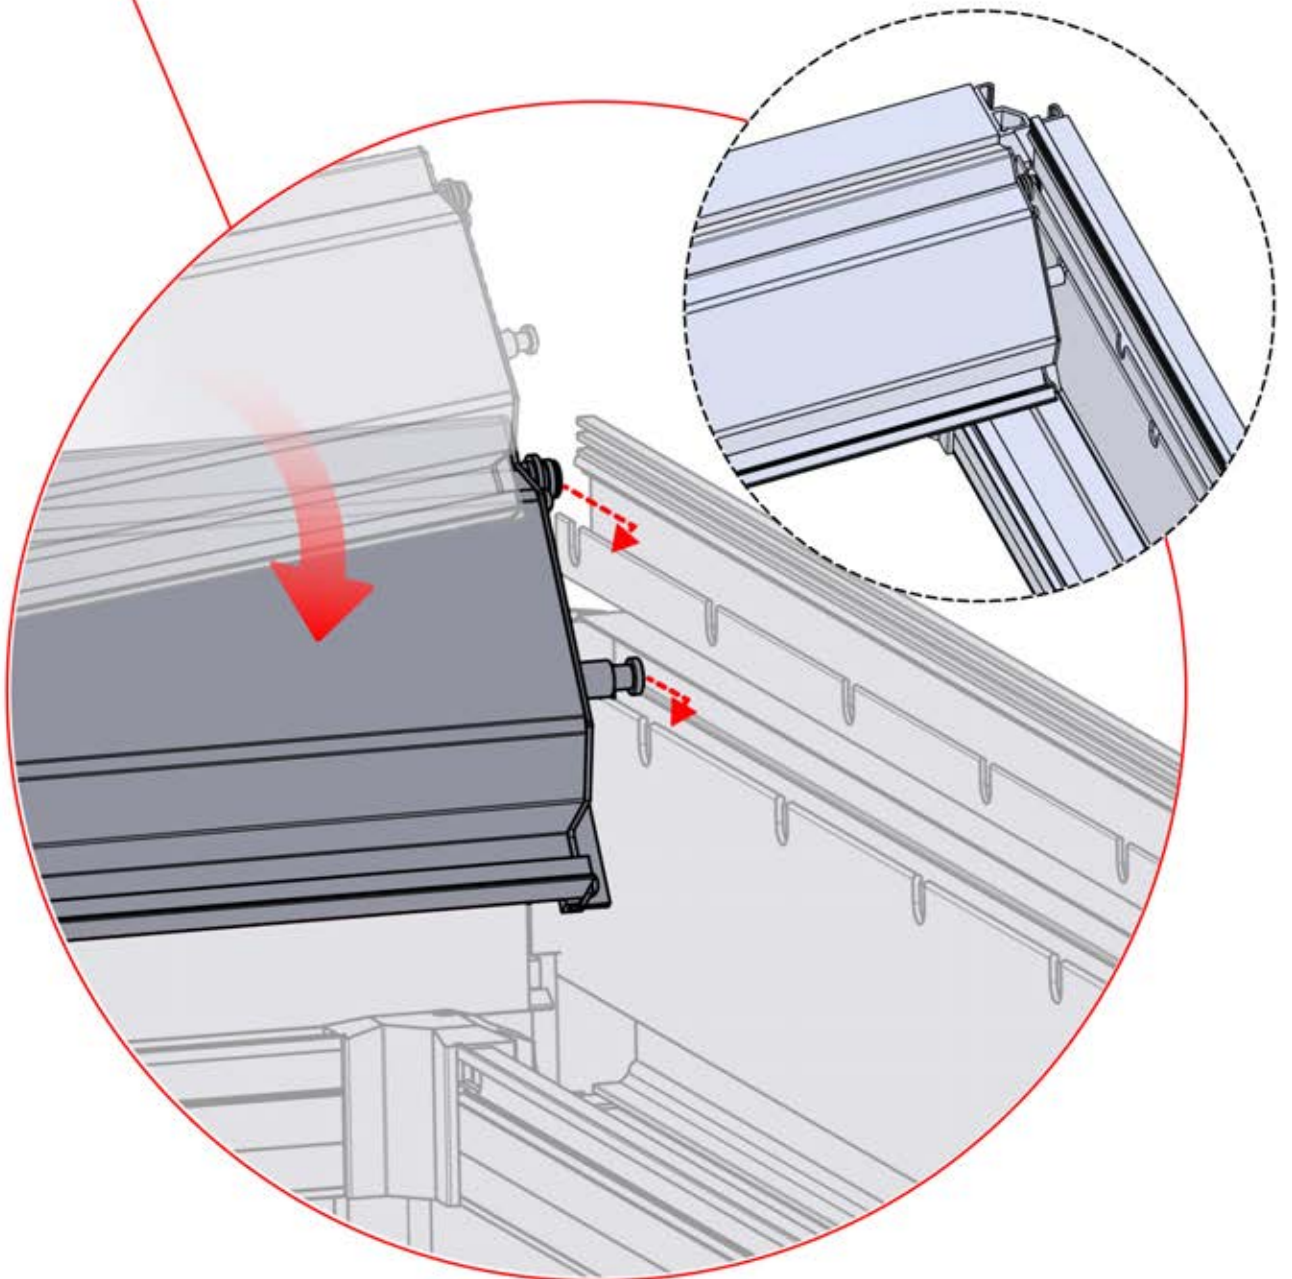

53

3

ANTHRACITE: L221
BLANC: L225
NOIR: L223