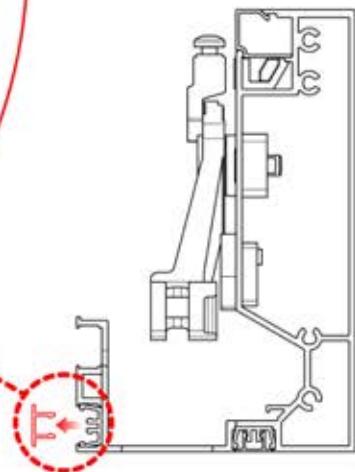

Il est recommandé de retirer les deux caches Snap-fit de la poutre dès maintenant.

Cache et clips

PN-200000512
Clip de fixation Snapfit

Cache Snapfit

PN-200003360

INFORMATION

ANTHRACITE: B247
 BLANC: B255
 NOIR: B251