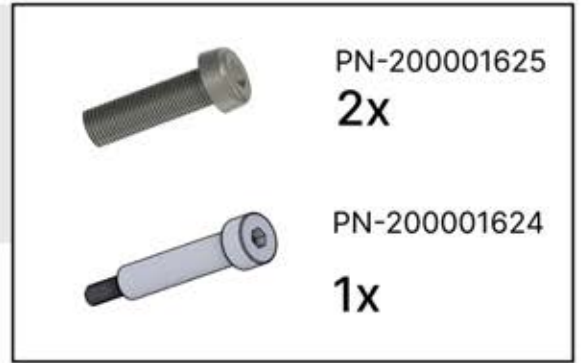

4

ANTHRACITE: B247
BLANC: B255
NOIR: B251

PN-200002625
4x

PN-200000960
4x

4

35

36

37