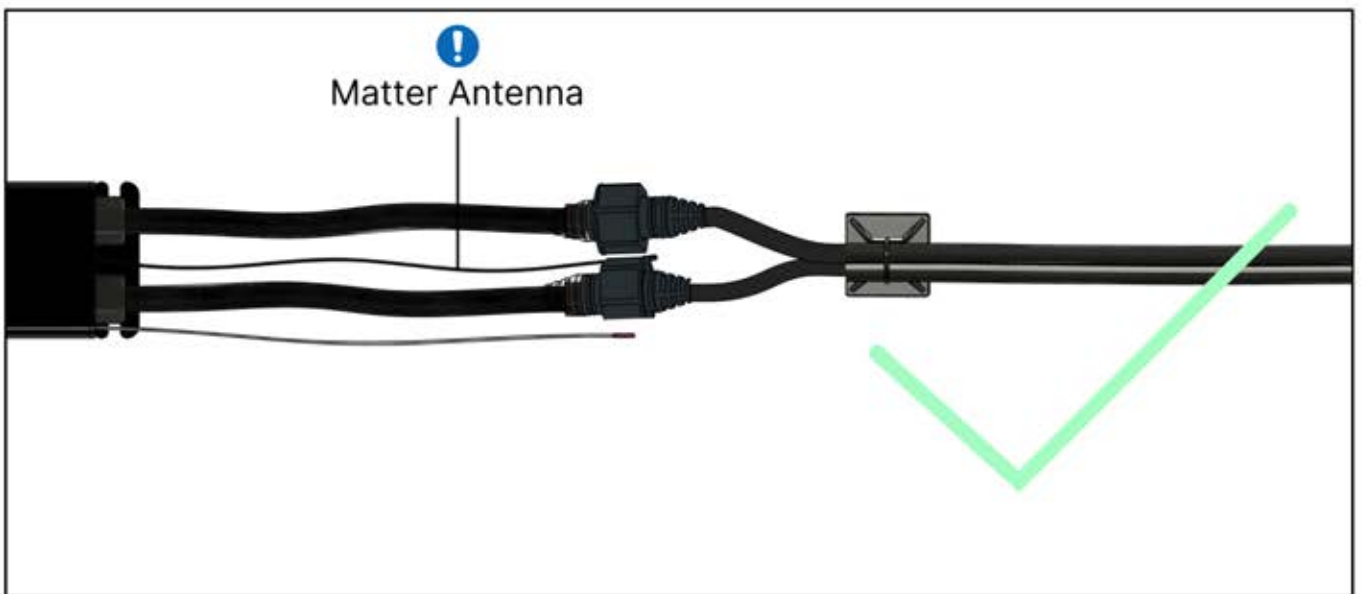

46

BOÎTIER DE COMMANDE	S4	PN-200002683 5x
⚠ Veillez à ce que le fil de l'antenne ne soit pas enroulé et ne le nouez pas avec les fils de la LED et du moteur	 	PN-200002684 10x