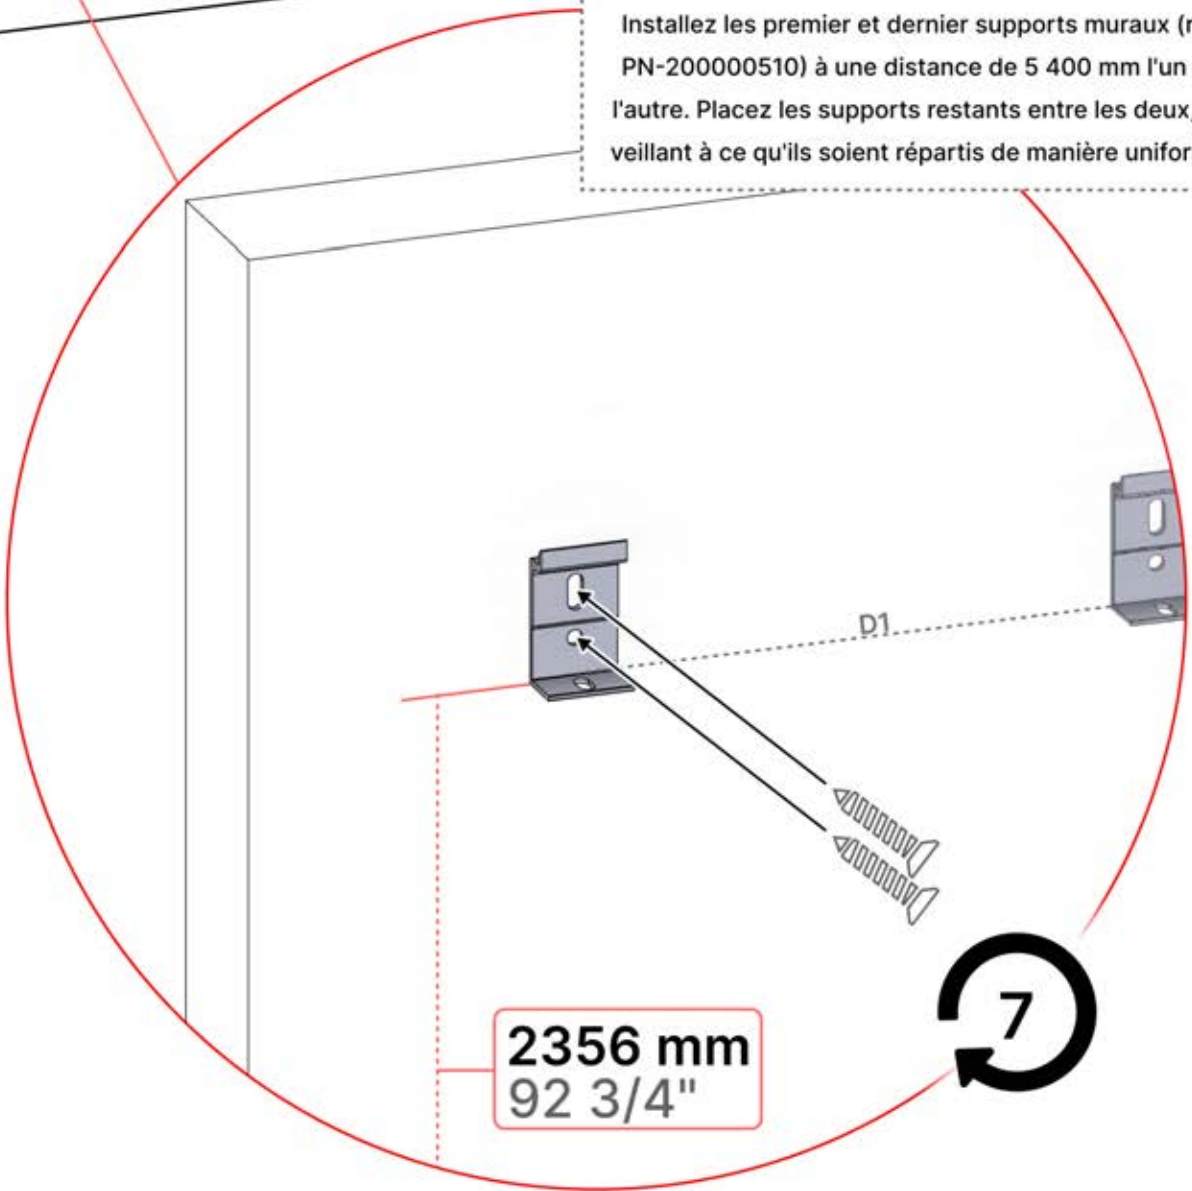

Installez les premier et dernier supports muraux (réf. PN-200000510) à une distance de 5 400 mm l'un de l'autre. Placez les supports restants entre les deux, en veillant à ce qu'ils soient répartis de manière uniforme.