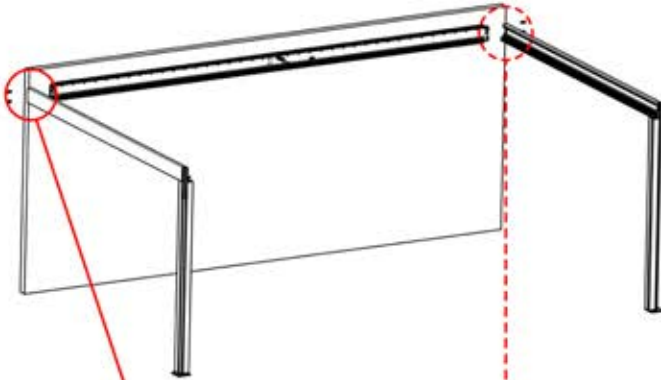

13

x7
PERGOLUX

4

ANTHRACITE: B247
BLANC: B255
NOIR: B251

PN-20000568
8x