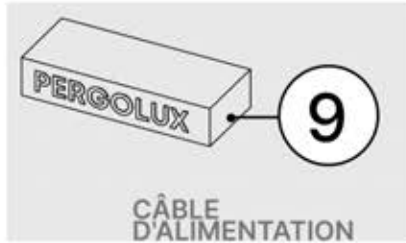

42

!
Le câble d'alimentation peut passer par tous les poteaux.