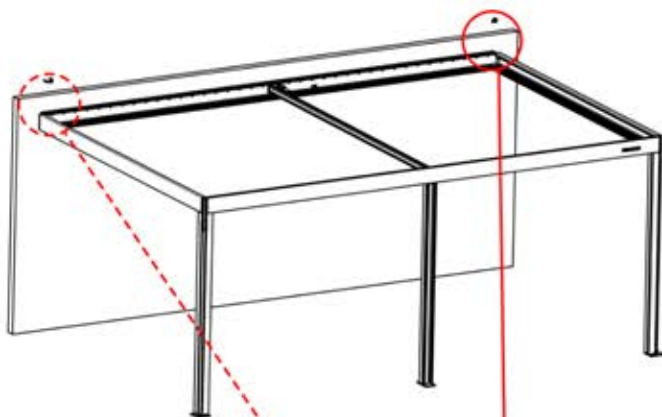

 PN-200002618
2x

 3.5x8
6 x 5/16"

PN-200000571
2x

26

4

ANTHRACITE: B247
BLANC: B255
NOIR: B251

PN-200002792

2x