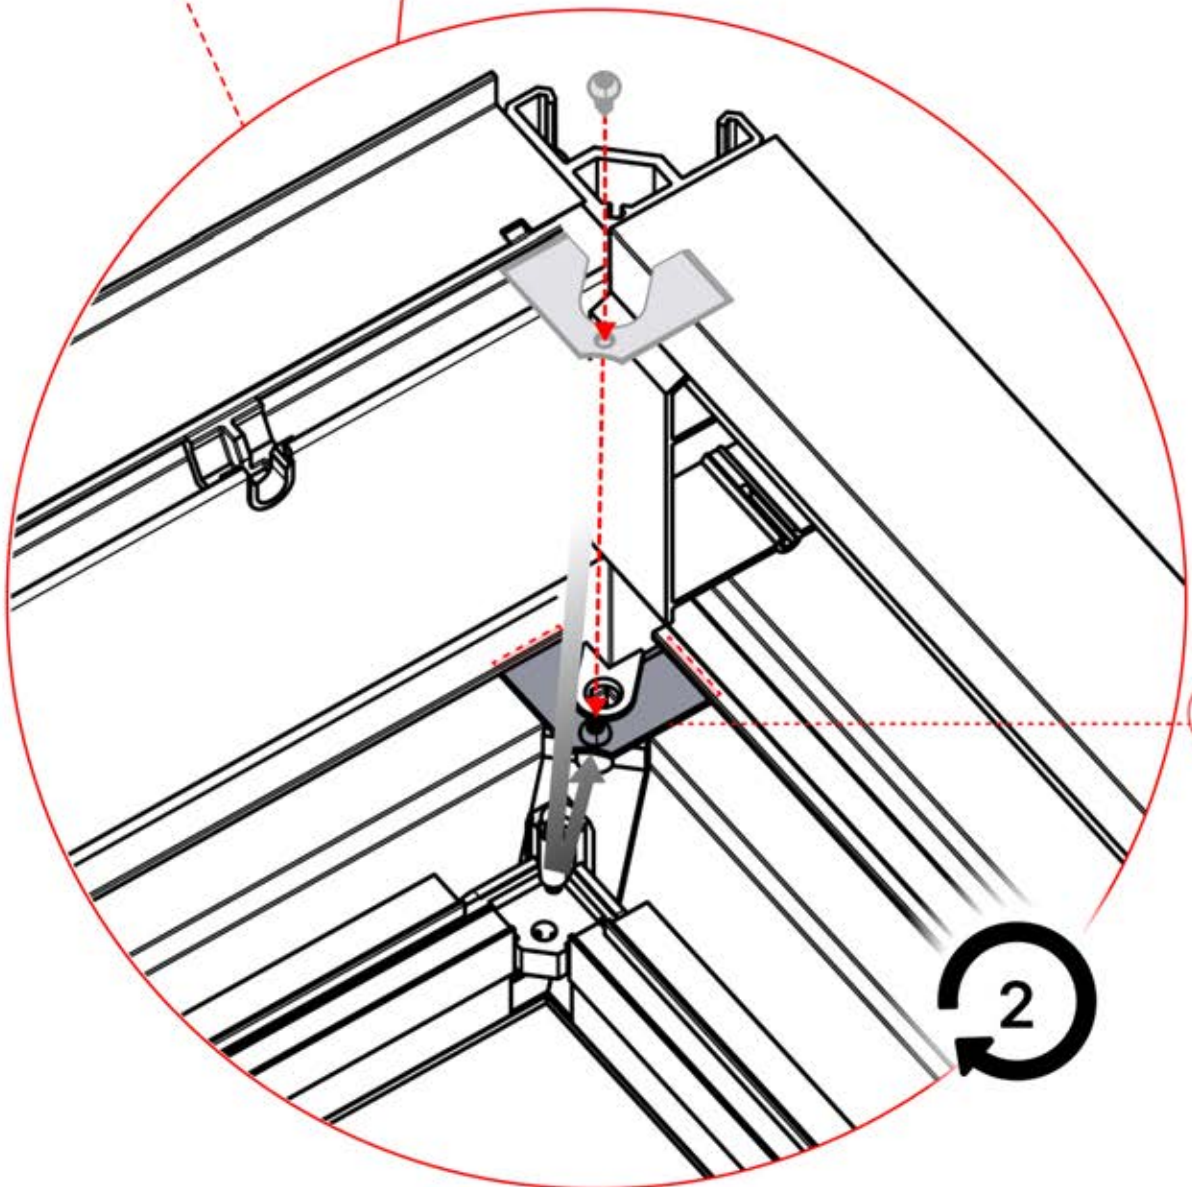

27

4

ANTHRACITE: B247
BLANC: B255
NOIR: B251

PN-200002618

2x

PN-200000571

2x