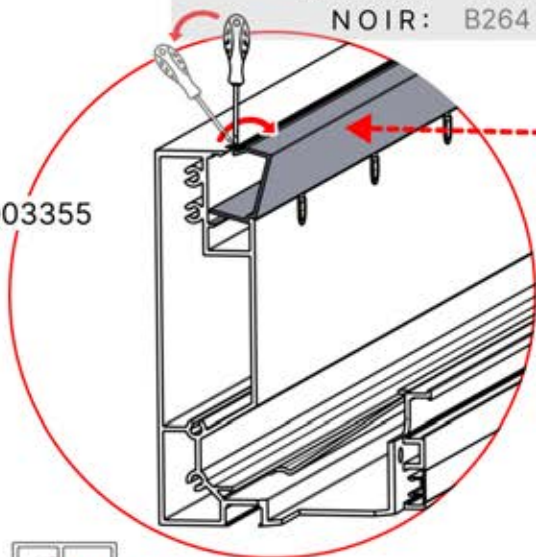

PN-200003355