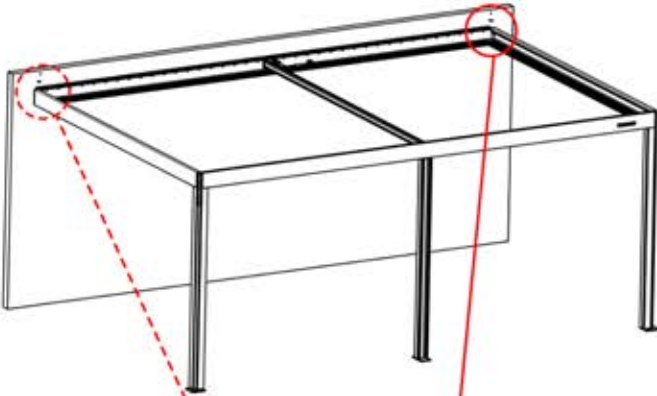

27

4

ANTHRACITE: B247
BLANC: B255
NOIR: B251

PN-200002618

2x

PN-200000571

2x