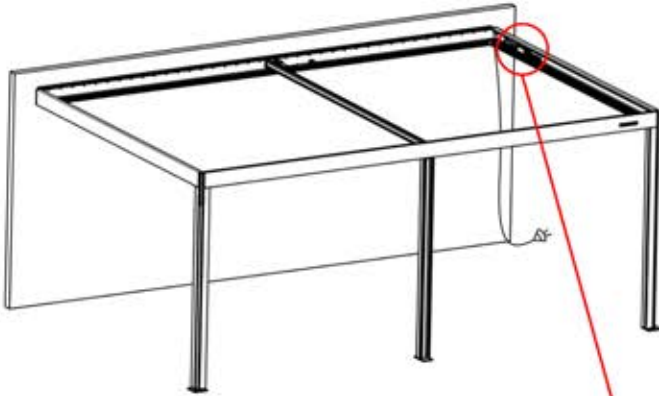

42

!
Le câble d'alimentation peut passer par tous les poteaux.