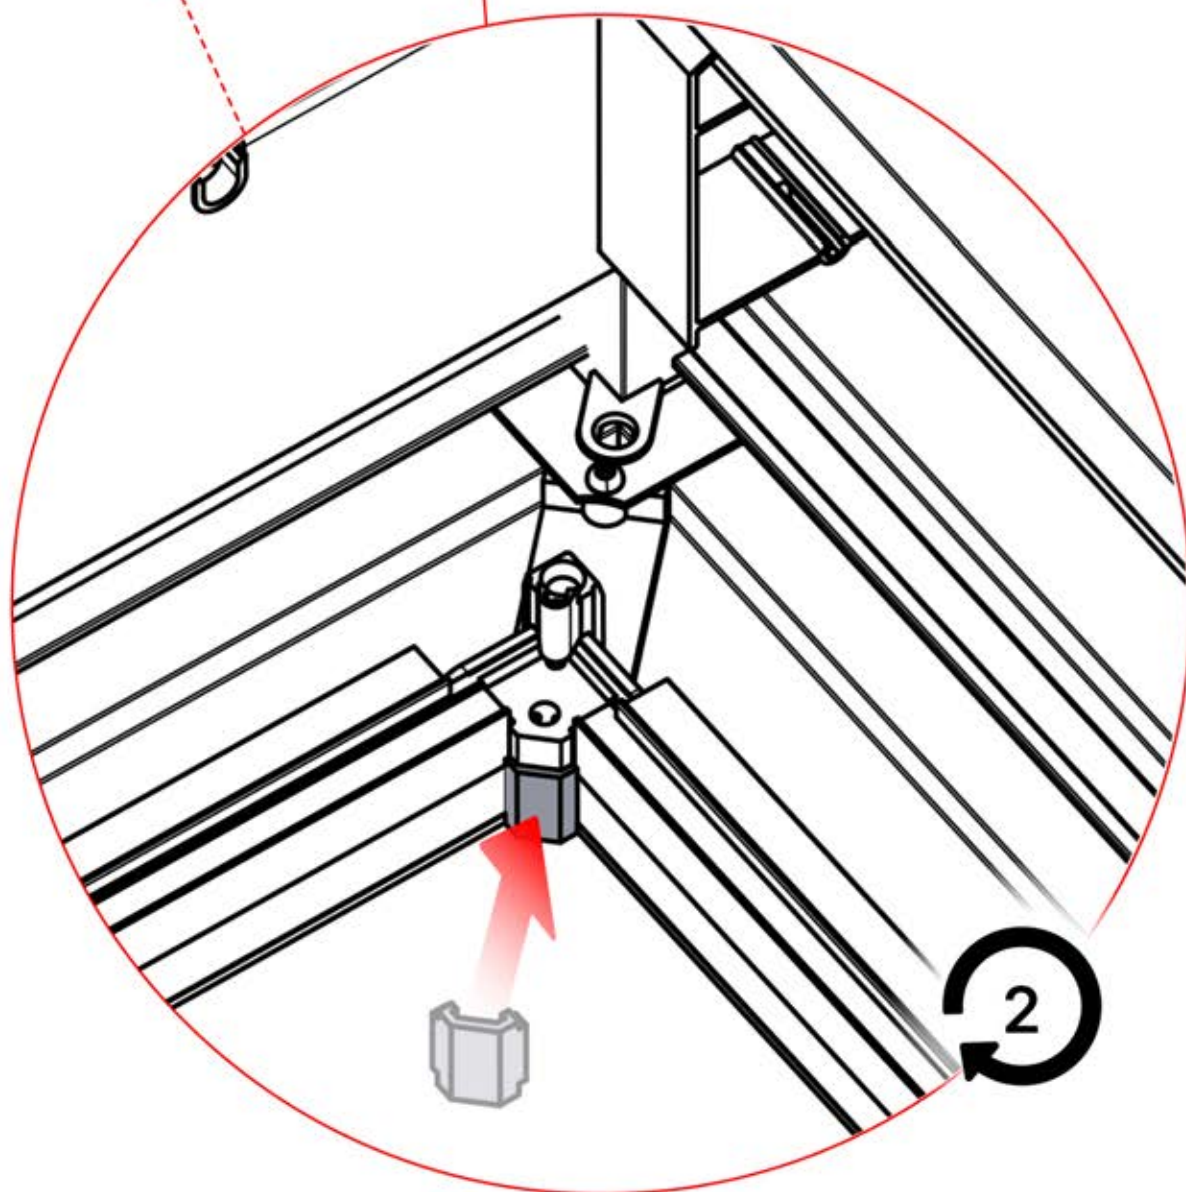

32

4

ANTHRACITE: B247
BLANC: B255
NOIR: B251

PN-200000516
2x