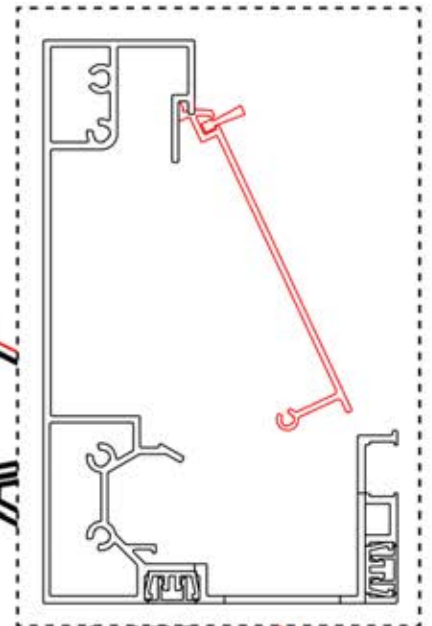

47

Dirigez l'antenne Matter
et placez-la sous la
pièce mise en évidence
(réf. 200002622).

48

5

ANTHRACITE: B262
BLANC: B266
NOIR: B264

PN-200003556

1x

INFORMATION