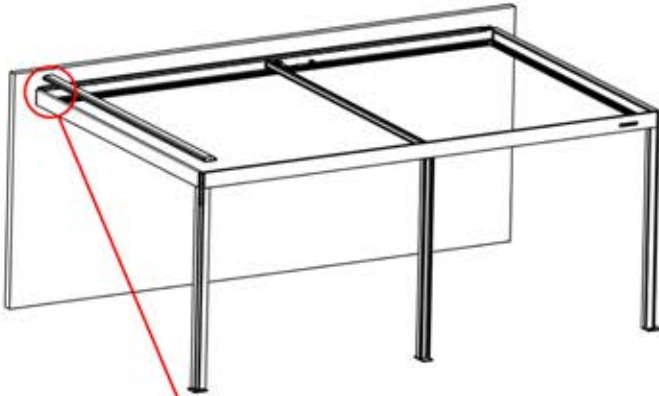

53

3

ANTHRACITE: L221
BLANC: L225
NOIR: L223