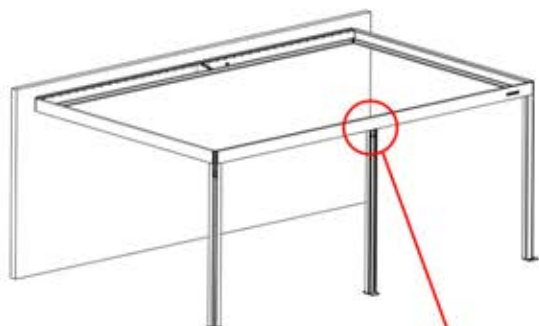

18

x1
FERGOLUX

2

ANTHRACITE: C123
BLANC: C125
NOIR: C124

PN-200000826
3x