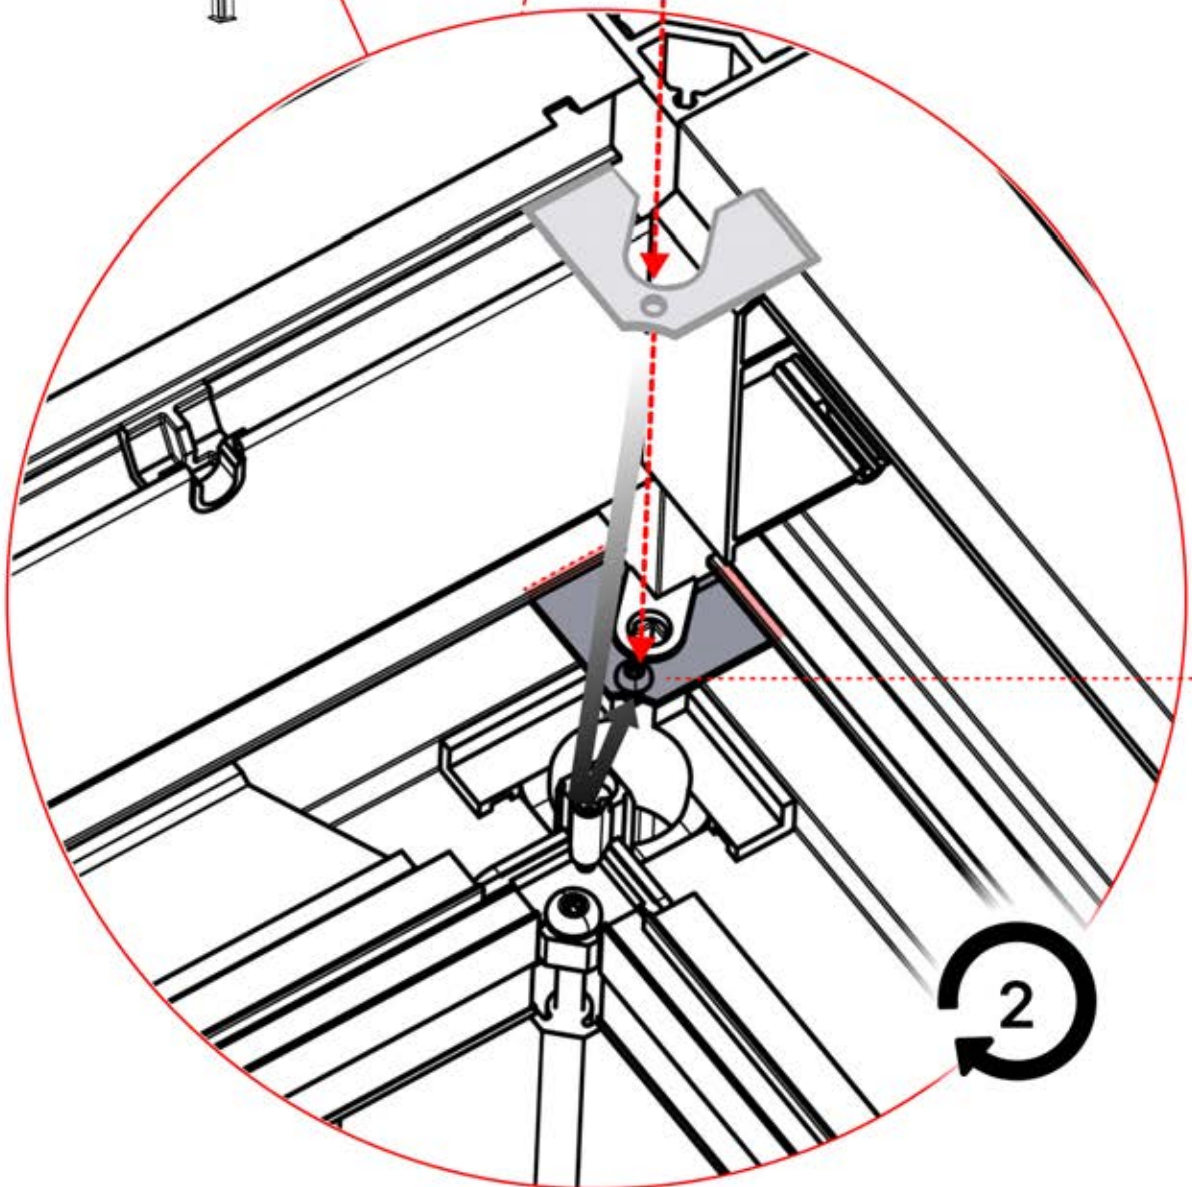

19

x1
FERGOLUX

4

ANTHRACITE: B245
BLANC: B253
NOIR: B249

PN-200002618
2x

PN-200000571
2x

3.5x8
6 x 5/16"