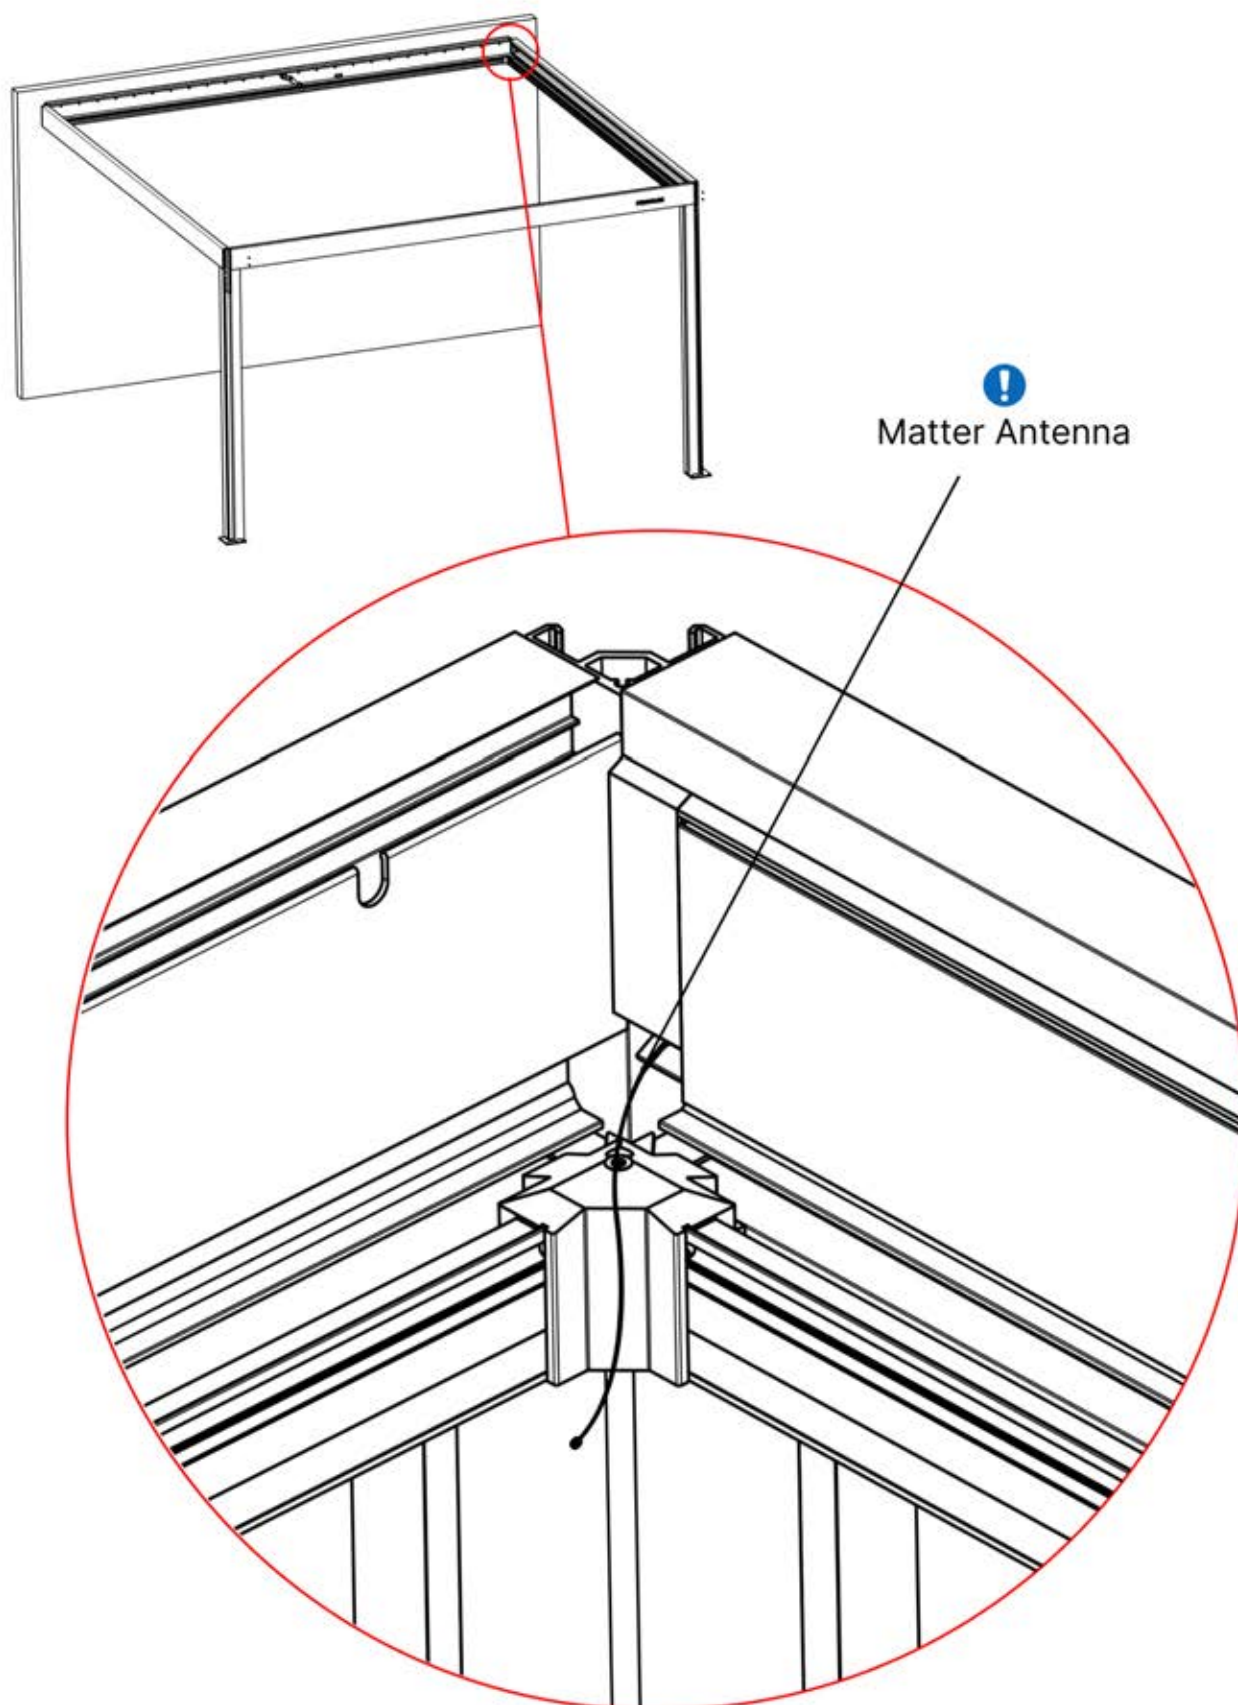

INFORMATION