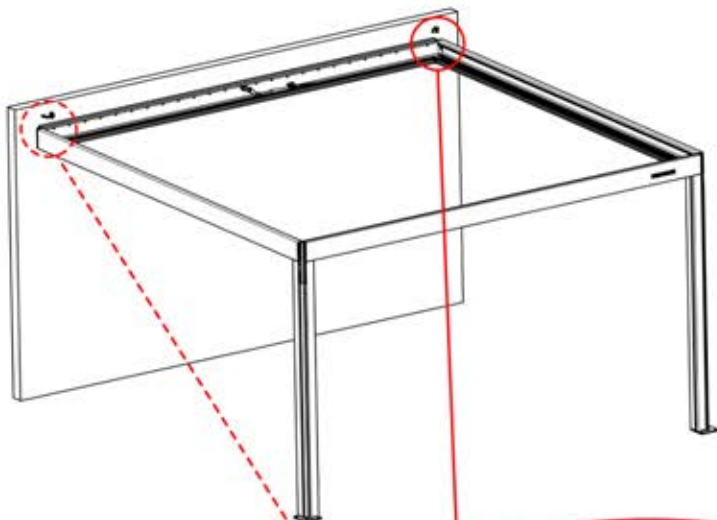

20

4

ANTHRACITE: B245
BLANC: B253
NOIR: B249

PN-200002792

2x