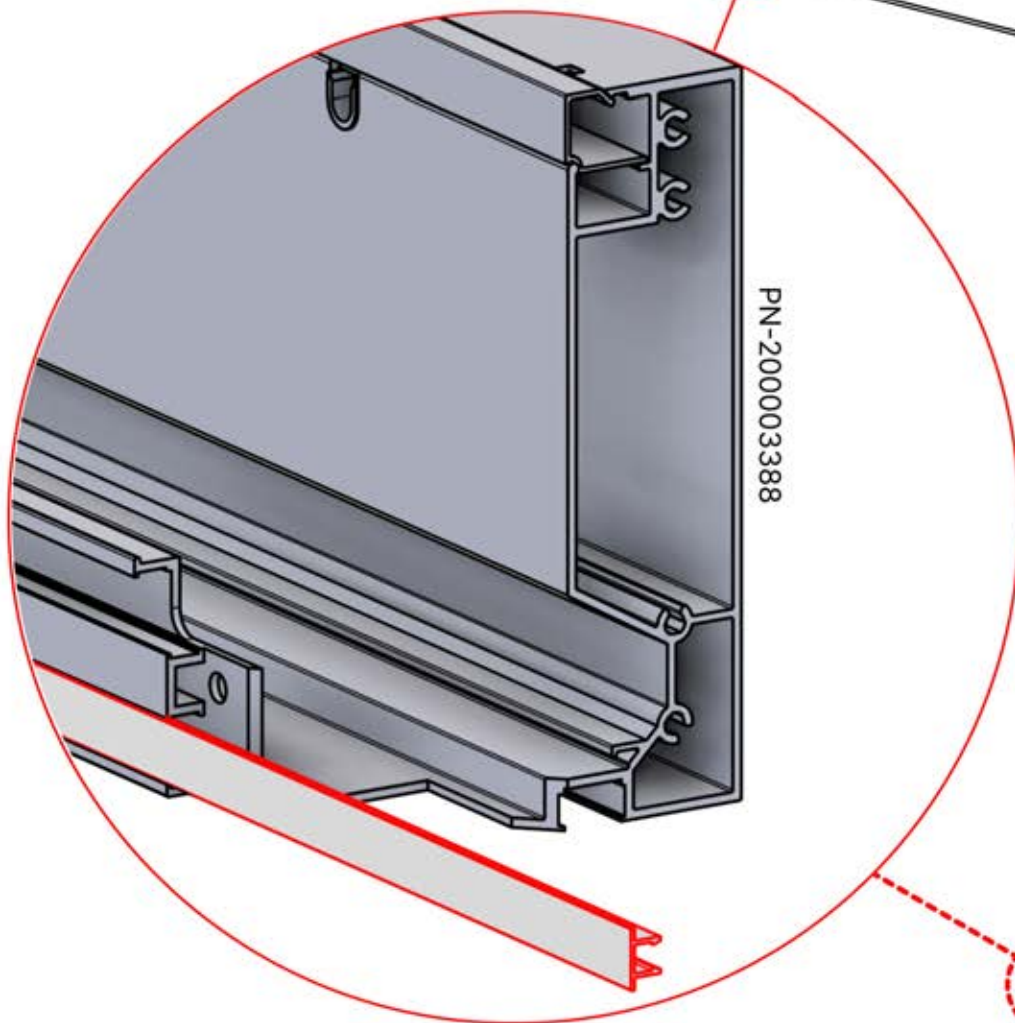

Il est recommandé de retirer les
deux caches Snap-fit de la poutre
dès maintenant.

Cache et clips

PN-200000512
Clip de fixation Snapfit

Cache Snapfit

INFORMATION

ANTHRACITE: B245
BLANC: B253
NOIR: B249

ANTHRACITE: B262
BLANC: B266
NOIR: B264