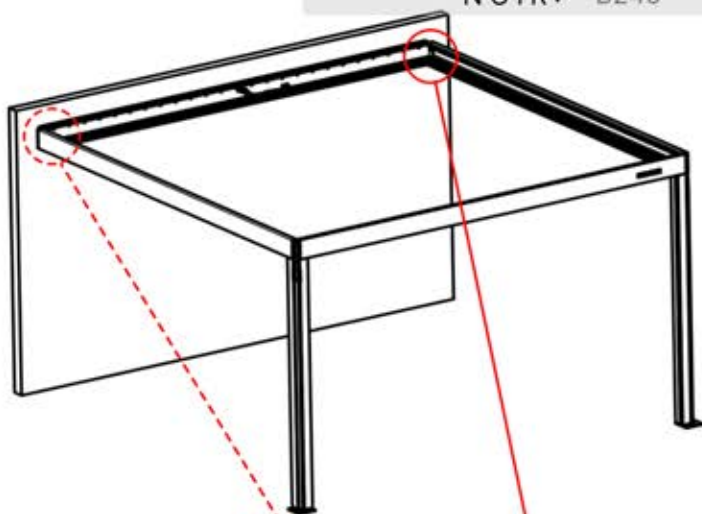

26

4

ANTHRACITE: B245
BLANC: B253
NOIR: B249

PN-200000516
2x