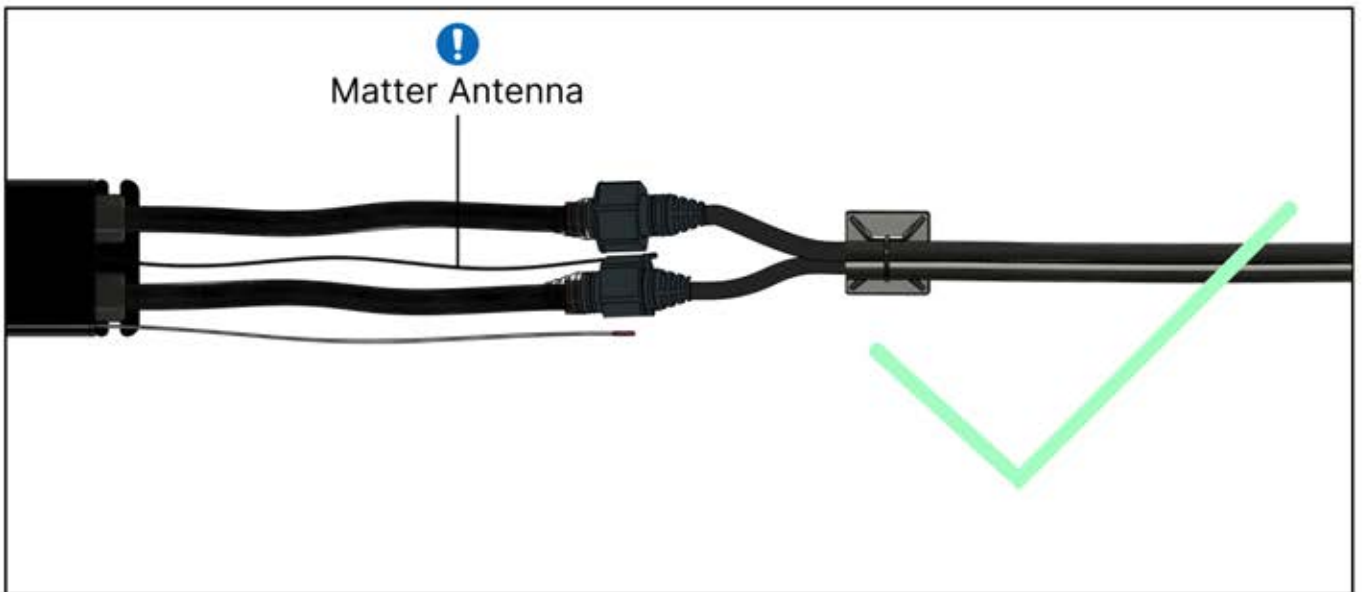

40

BOÎTIER DE COMMANDE	S4	PN-200002683
⚠ Veillez à ce que le fil de l'antenne ne soit pas enroulé et ne le nouez pas avec les fils de la LED et du moteur		5x
		PN-200002684 10x