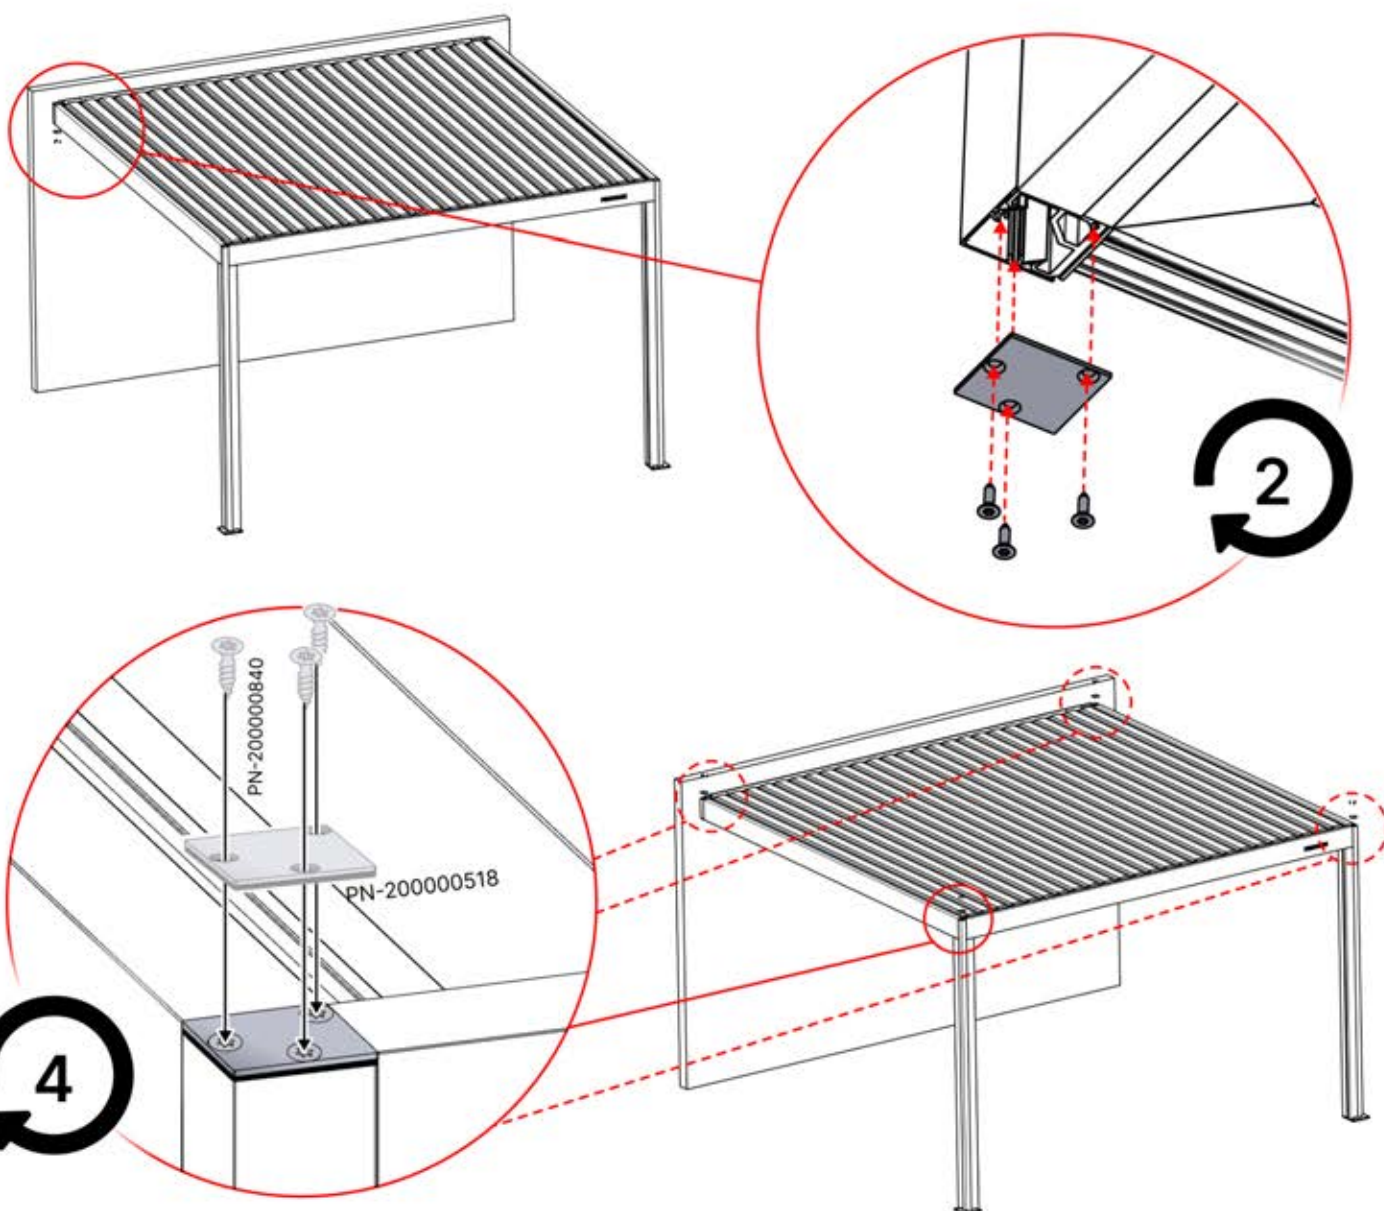

59

x1

4

ANTHRACITE: B245
BLANC: B253
NOIR: B249

PN-200001514
4x

PN-200003323
2x

PN-200003322
2x

PN-200000840
18x