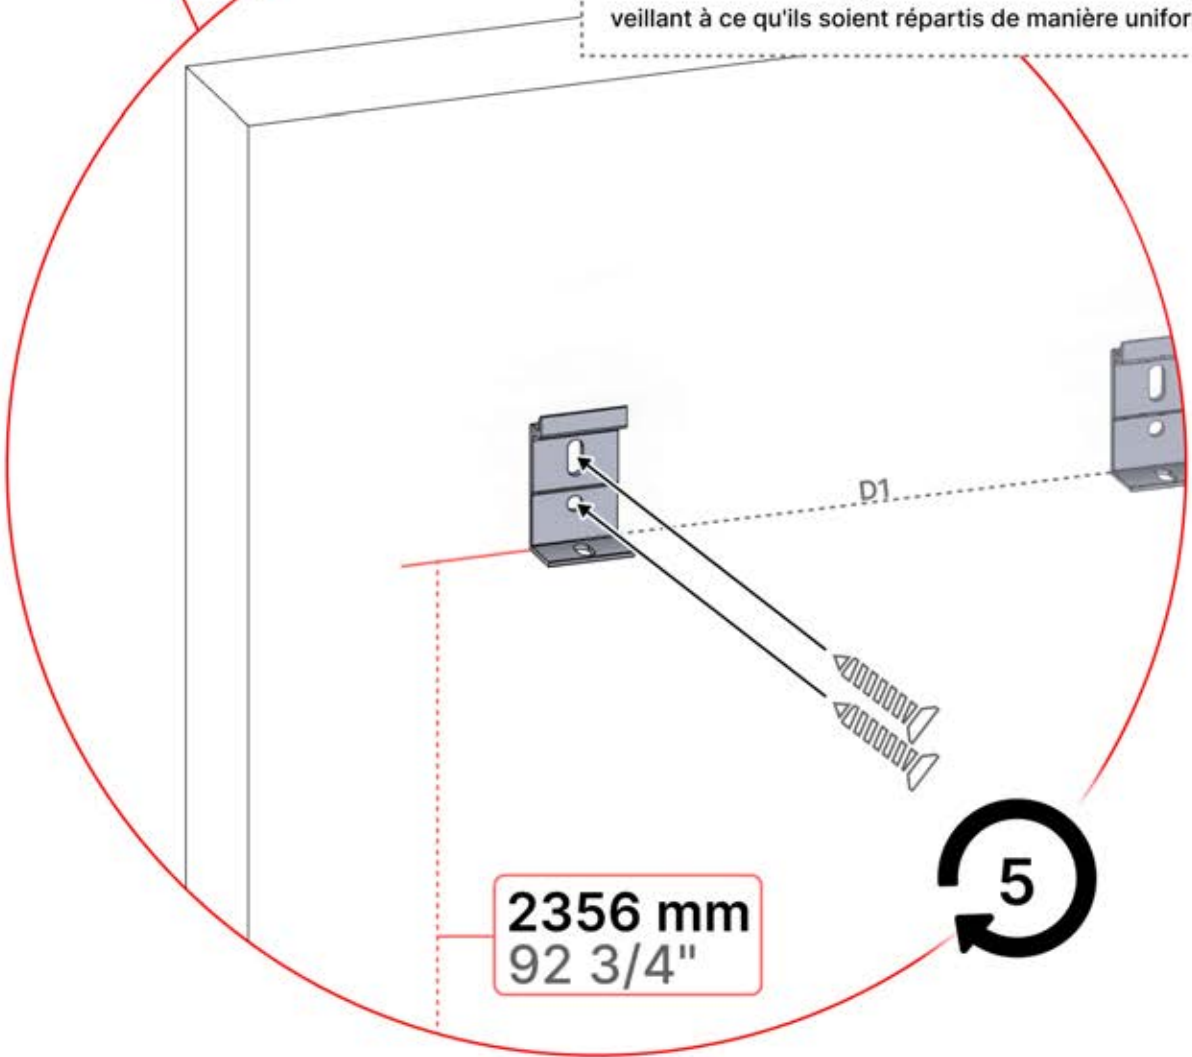

Installez les premier et dernier supports muraux (réf. PN-200000510) à une distance de 3 000 mm l'un de l'autre. Placez les supports restants entre les deux, en veillant à ce qu'ils soient répartis de manière uniforme.