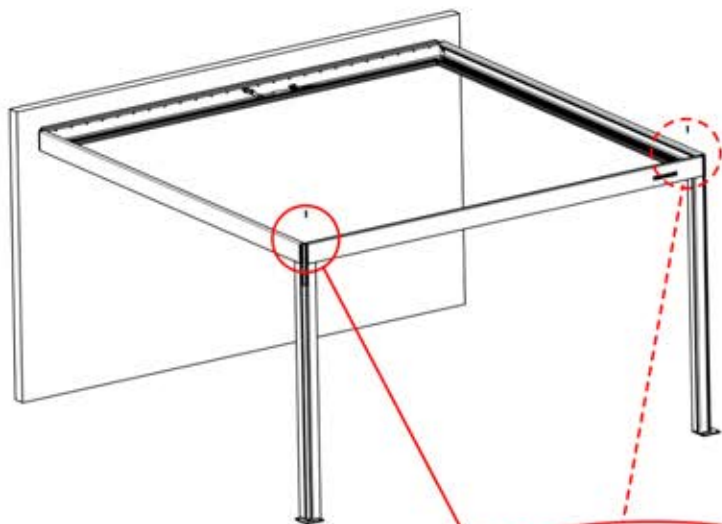

4

ANTHRACITE: B245
BLANC: B253
NOIR: B249

PN-200000569
8x

17

x7
PERGOLUX

4

ANTHRACITE: B245
BLANC: B253
NOIR: B249

PN-200000568
2x