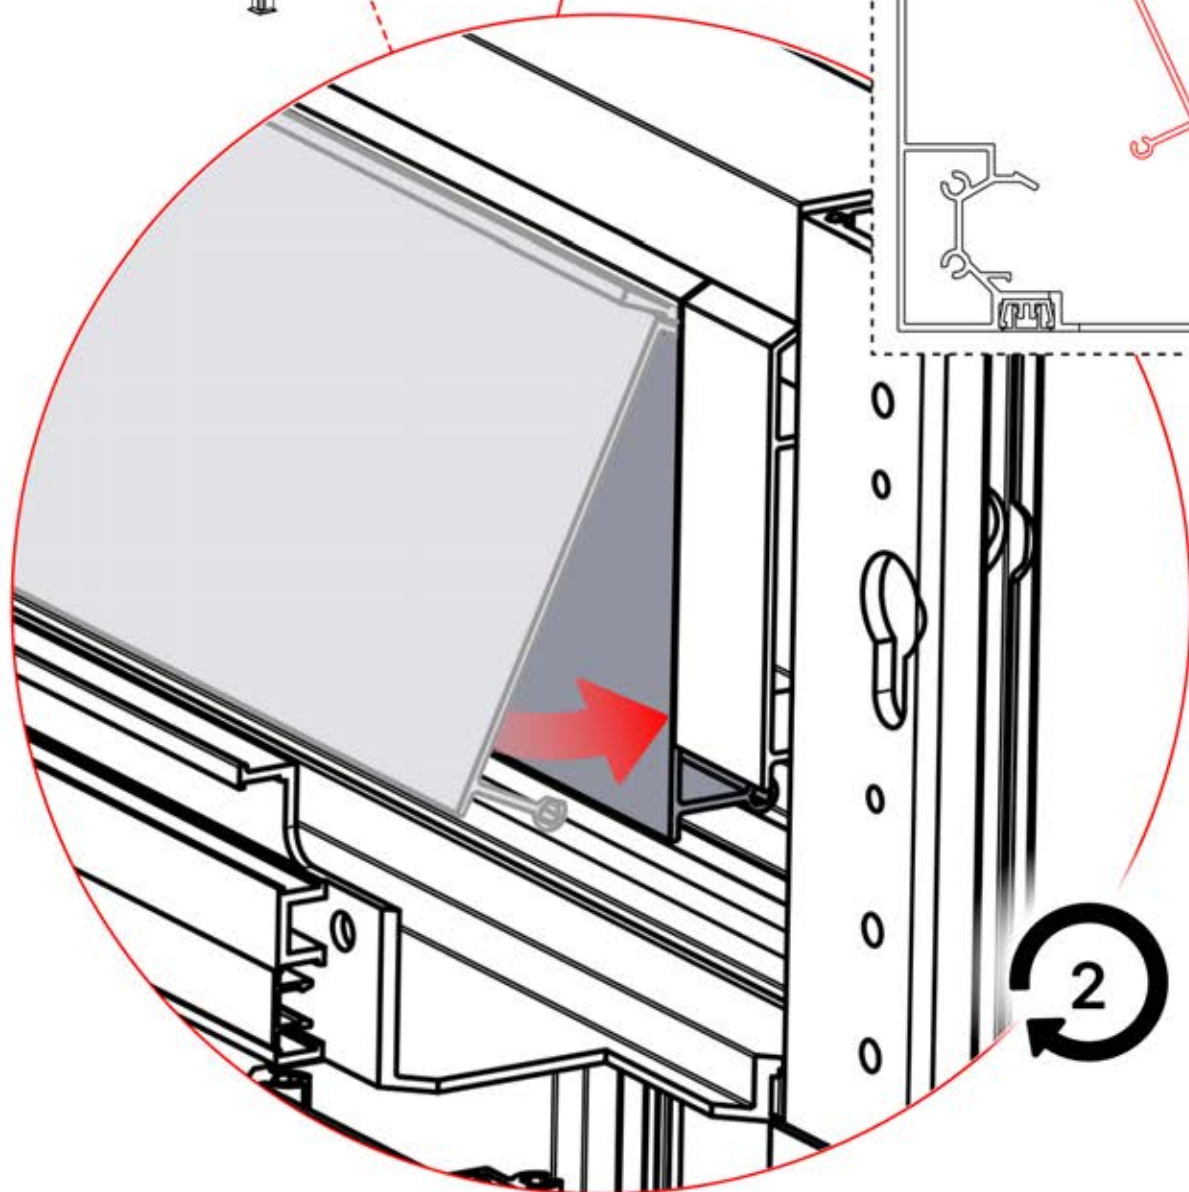

41

Dirigez l'antenne Matter
et placez-la sous la
pièce mise en évidence
(réf. 200002622).

Matter Antenna

42

x1
PERGOLUX

5

ANTHRACITE: B262
BLANC: B266
NOIR: B264

PN-200003329
1x