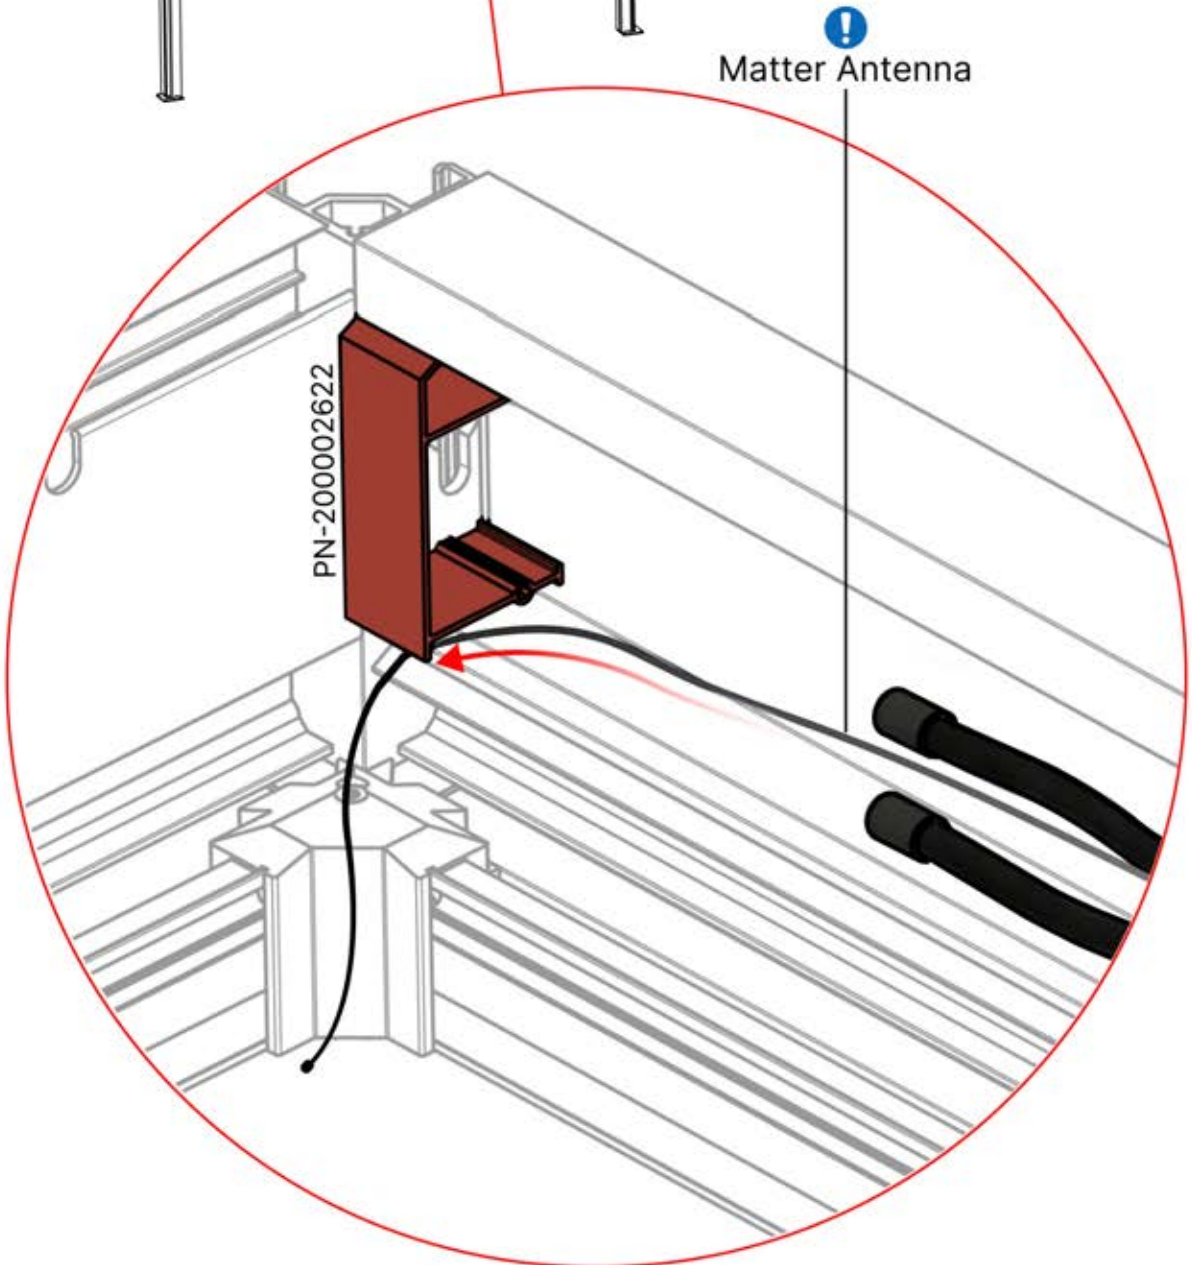

Dirigez l'antenne Matter
et placez-la sous la
pièce mise en évidence
(réf. 200002622).