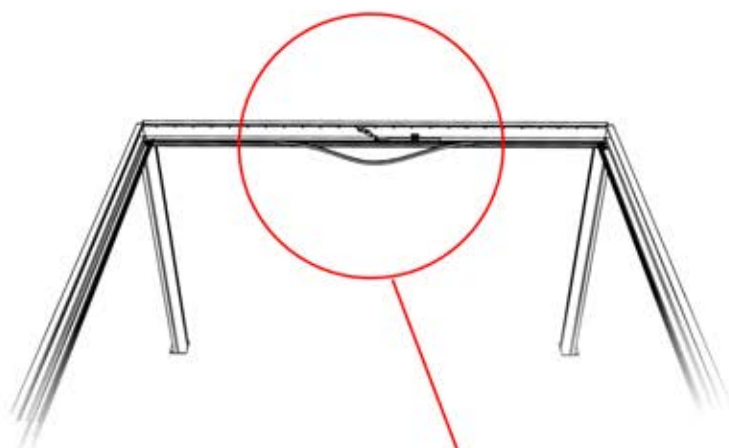

23

Conseil : pour faciliter l'installation des LED, vaporisez de l'eau savonneuse sur le rail avant de procéder au montage.