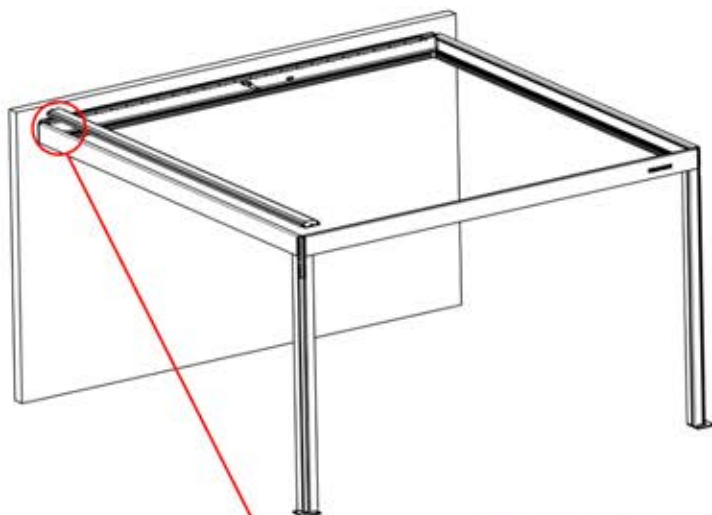

47

x3
PERGOLUX
PERGOLUX
PERGOLUX

2

ANTHRACITE: L221
BLANC: L225
NOIR: L223

PN-200002879
1x