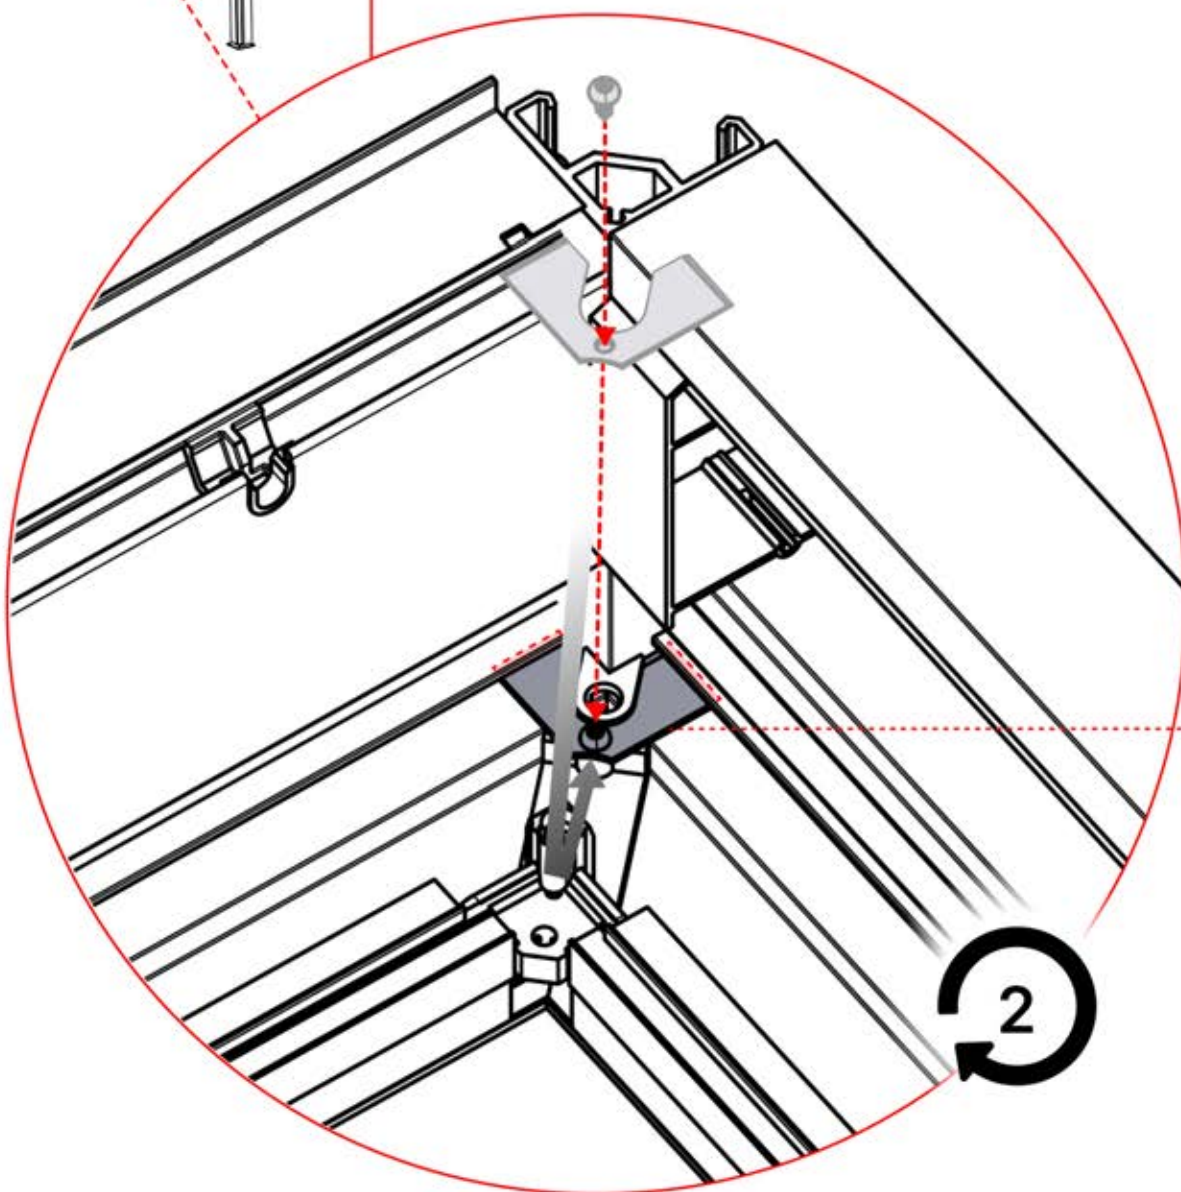

INFORMATION IMPORTANTE

Manipulez avec précaution.

Lors de l'installation des LEDs, ne tirez pas et ne pliez pas les fils des deux côtés, car cela pourrait entraîner le détachement des soudures. Utilisez un adhésif et un mastic de haute qualité, résistants aux intempéries et à la moisissure, pour sceller les angles de la pergola et éviter toute infiltration. Optez pour des produits conçus pour une utilisation en extérieur et offrant une adhérence solide et durable.