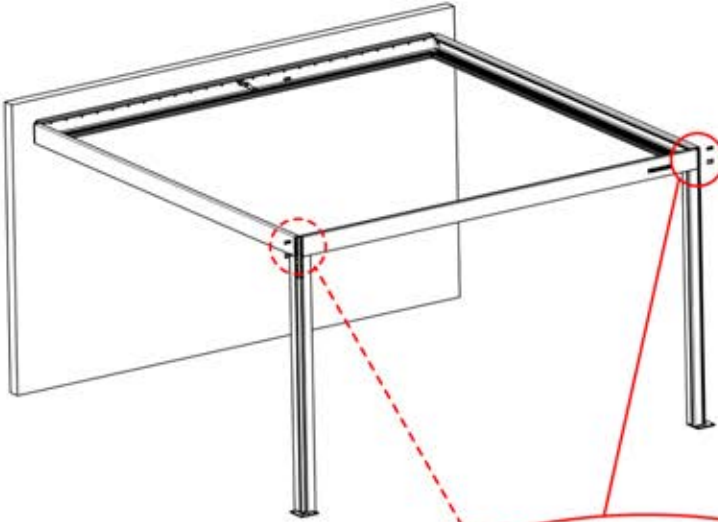

2x

15

x1
PERGOLUX

4

ANTHRACITE: B245
BLANC: B253
NOIR: B249

PN-200000568
8x

16

x1
PERGOLUX