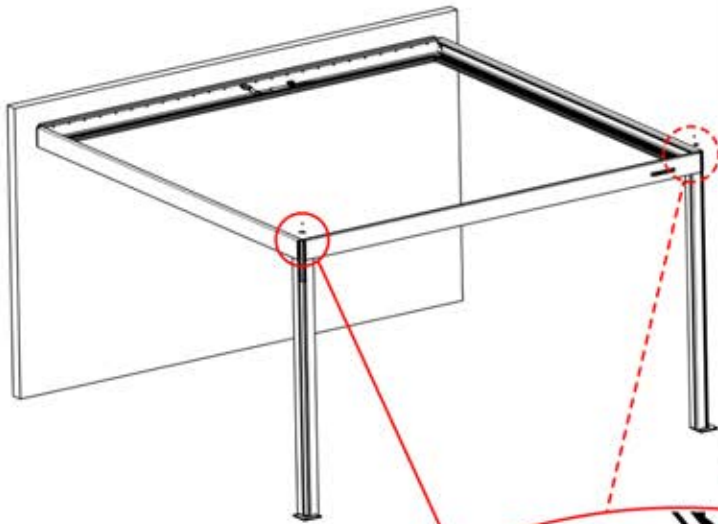

19

x1
FERGOLUX

4

ANTHRACITE: B245
BLANC: B253
NOIR: B249

PN-200002618
2x

PN-200000571
2x

3.5x8
6 x 5/16"