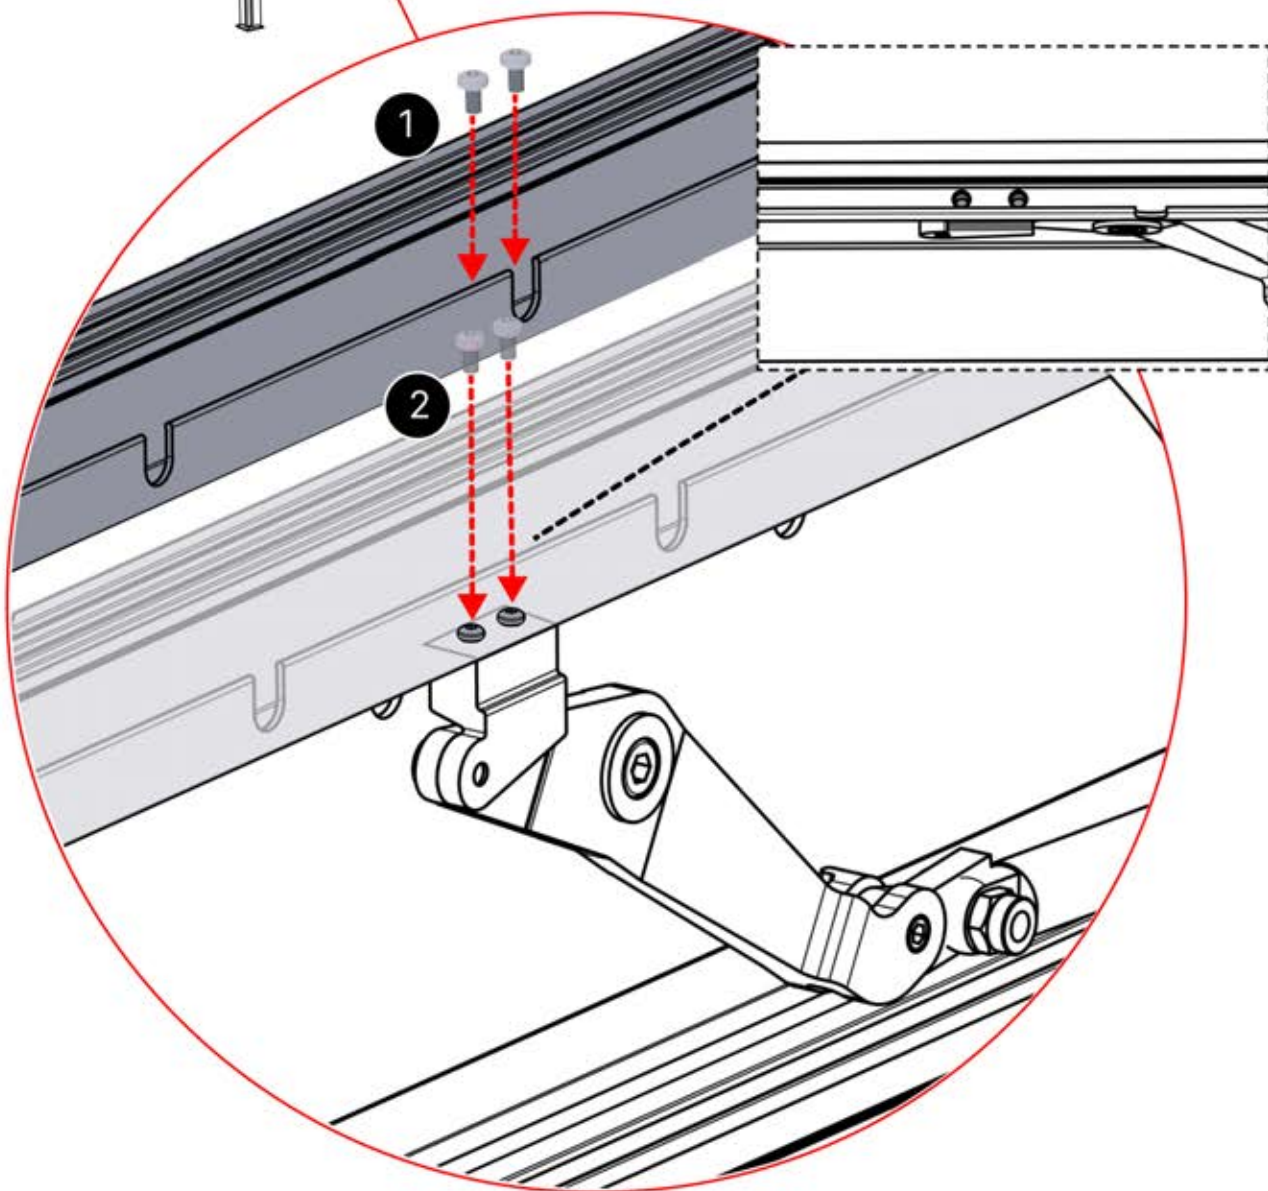

INFORMATION

43

45

Remote
Controller

Réglez le moteur en
vue de son
montage à l'étape 46

46

4

ANTHRACITE: B245
BLANC: B253
NOIR: B249