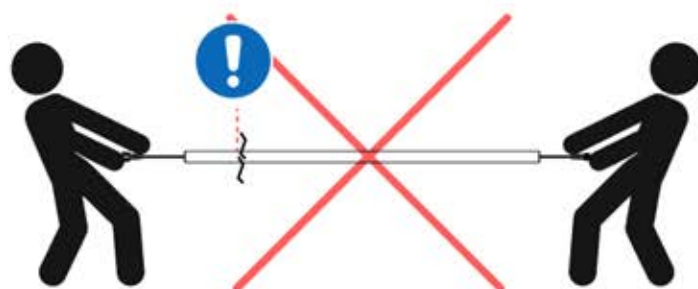

INFORMATION IMPORTANTE

Manipulez avec précaution.

Lors de l'installation des LEDs, ne tirez pas et ne pliez pas les fils des deux côtés, car cela pourrait entraîner le détachement des soudures. Utilisez un adhésif et un mastic de haute qualité, résistants aux intempéries et à la moisissure, pour sceller les angles de la pergola et éviter toute infiltration. Optez pour des produits conçus pour une utilisation en extérieur et offrant une adhérence solide et durable.