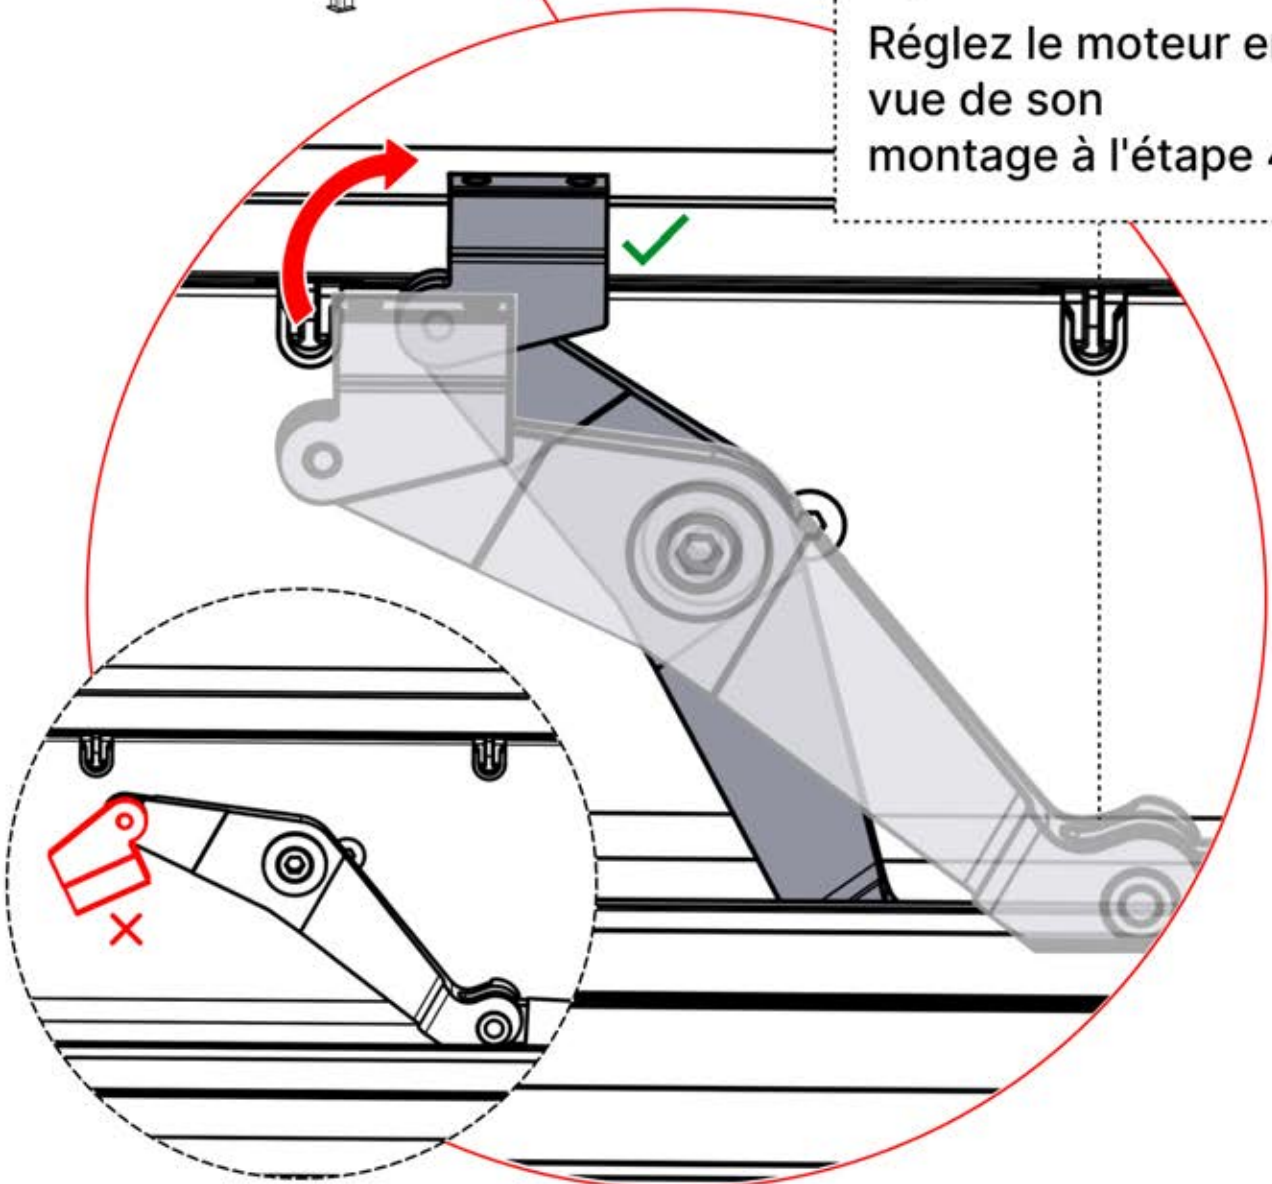

INFORMATION

43

45

Remote
Controller

Réglez le moteur en
vue de son
montage à l'étape 46

46

4

ANTHRACITE: B245
BLANC: B253
NOIR: B249