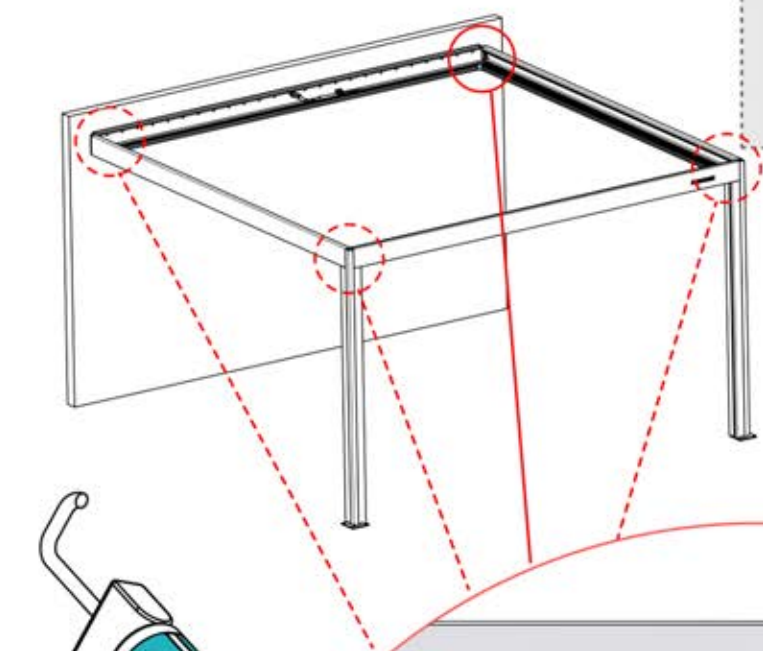

Utilisez suffisamment de silicone et appuyez jusqu'à ce que le silicone sorte

PN-200000509