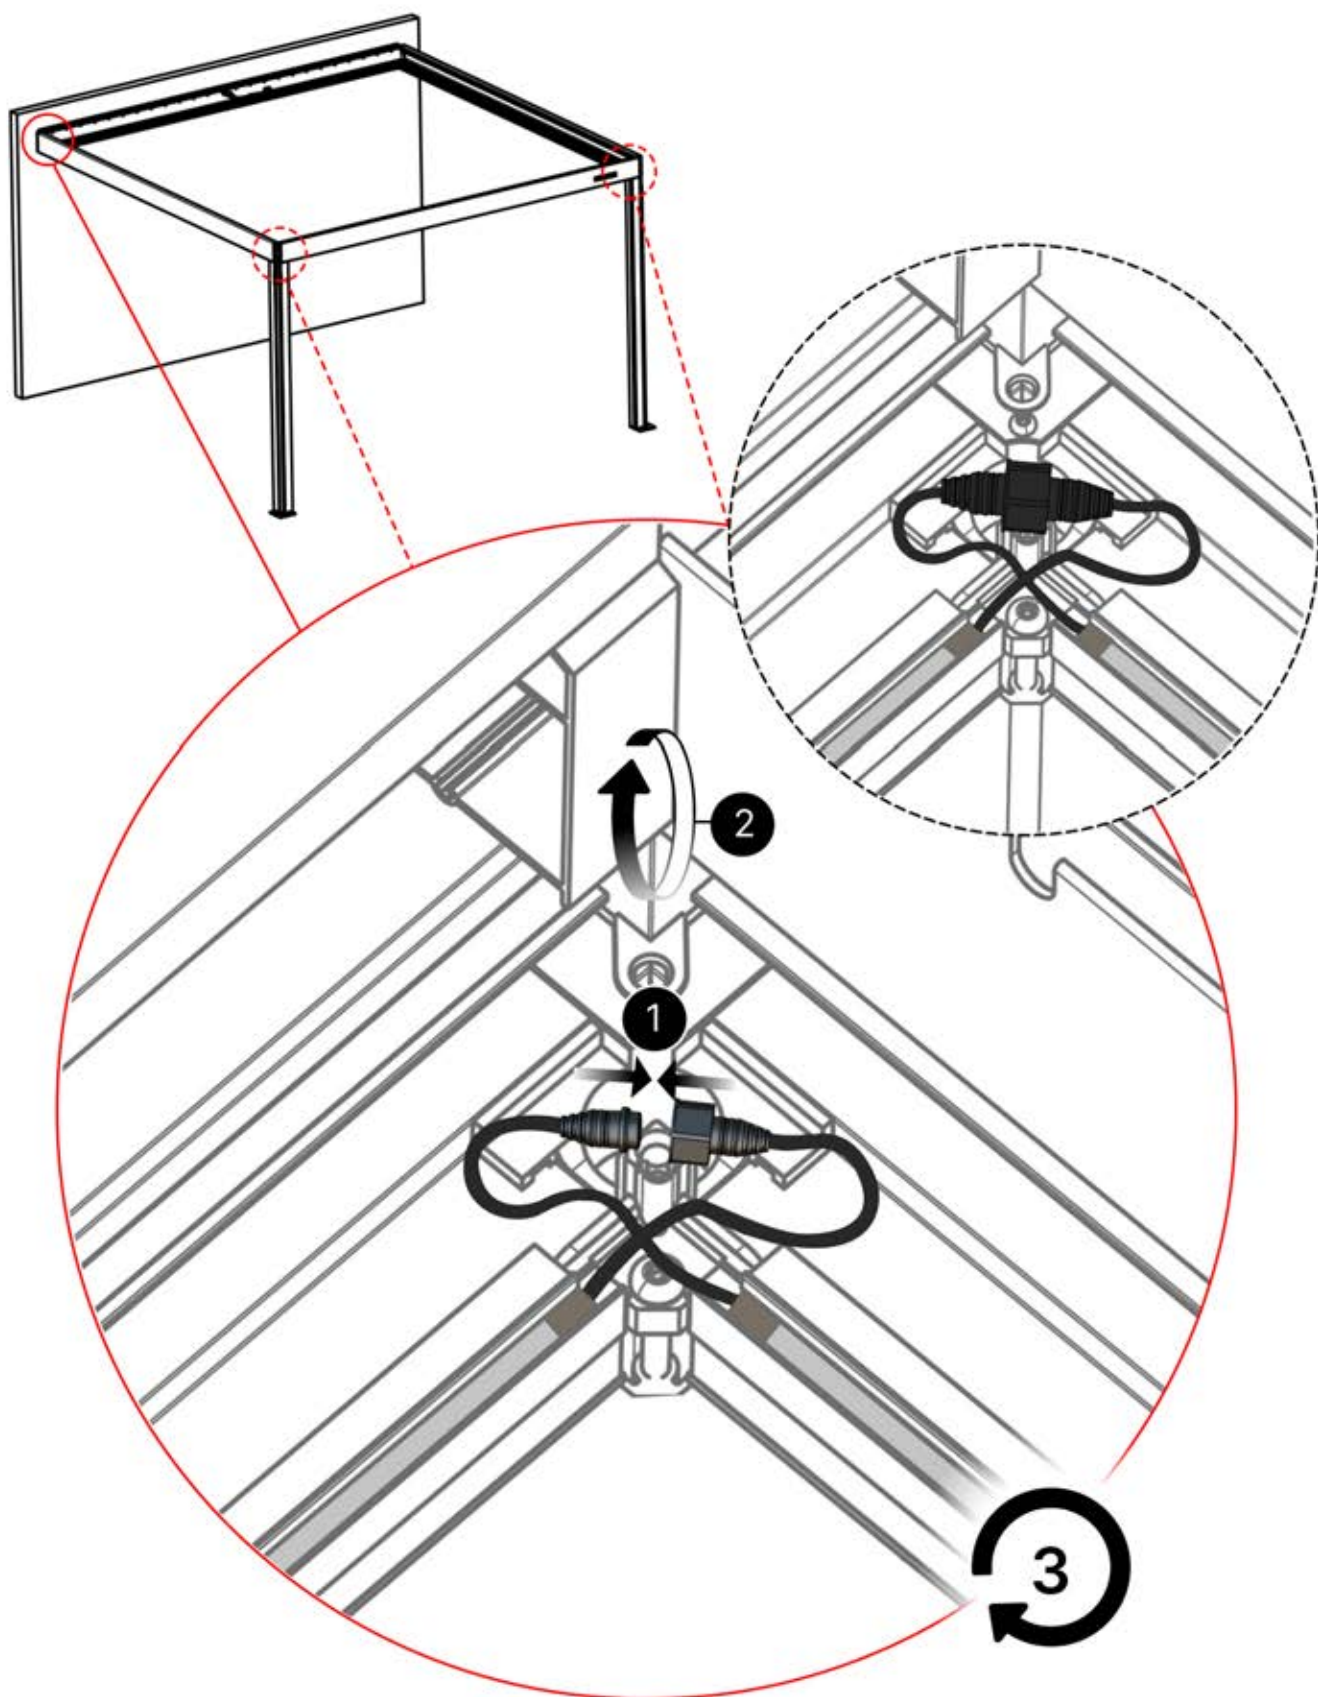

Ce côté correspond au dos et doit être orienté vers la poutre

23

Conseil : pour faciliter l'installation des LED, vaporisez de l'eau savonneuse sur le rail avant de procéder au montage.

24

25

26

4

ANTHRACITE: B245
BLANC: B253
NOIR: B249