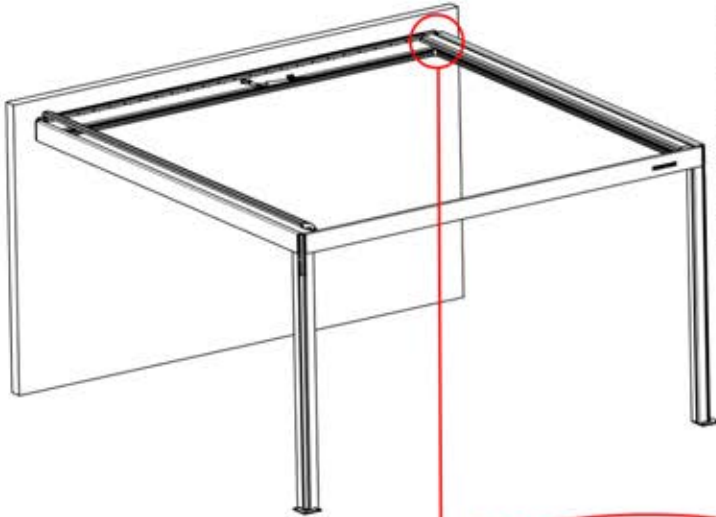

50

x1
PERGOLUX

3

ANTHRACITE: L233
BLANC: L237
NOIR: L235

PN-200002957
1x