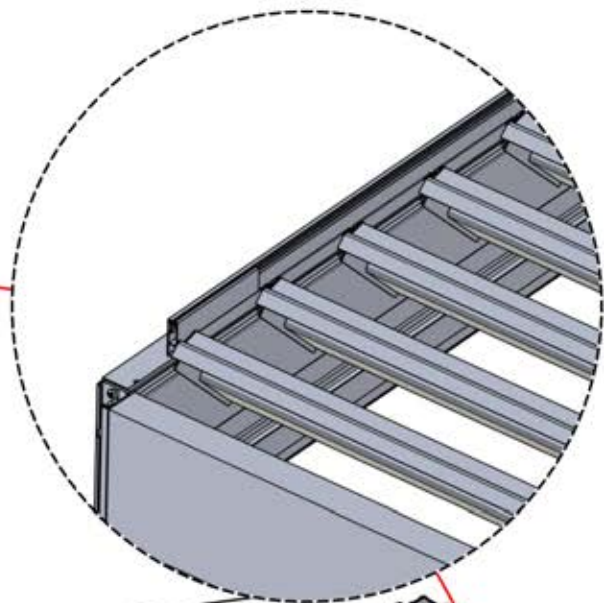

53

x1
PERGOLUX

3

ANTHRACITE: L233
BLANC: L237
NOIR: L235

x3
PERGOLUX
PERGOLUX
PERGOLUX

2

ANTHRACITE: L221
BLANC: L225
NOIR: L223

PN-200002879
23x

52-53