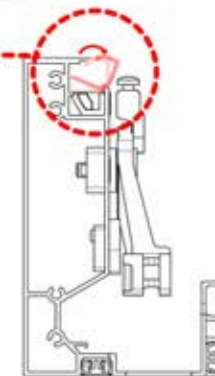

PN-200003388