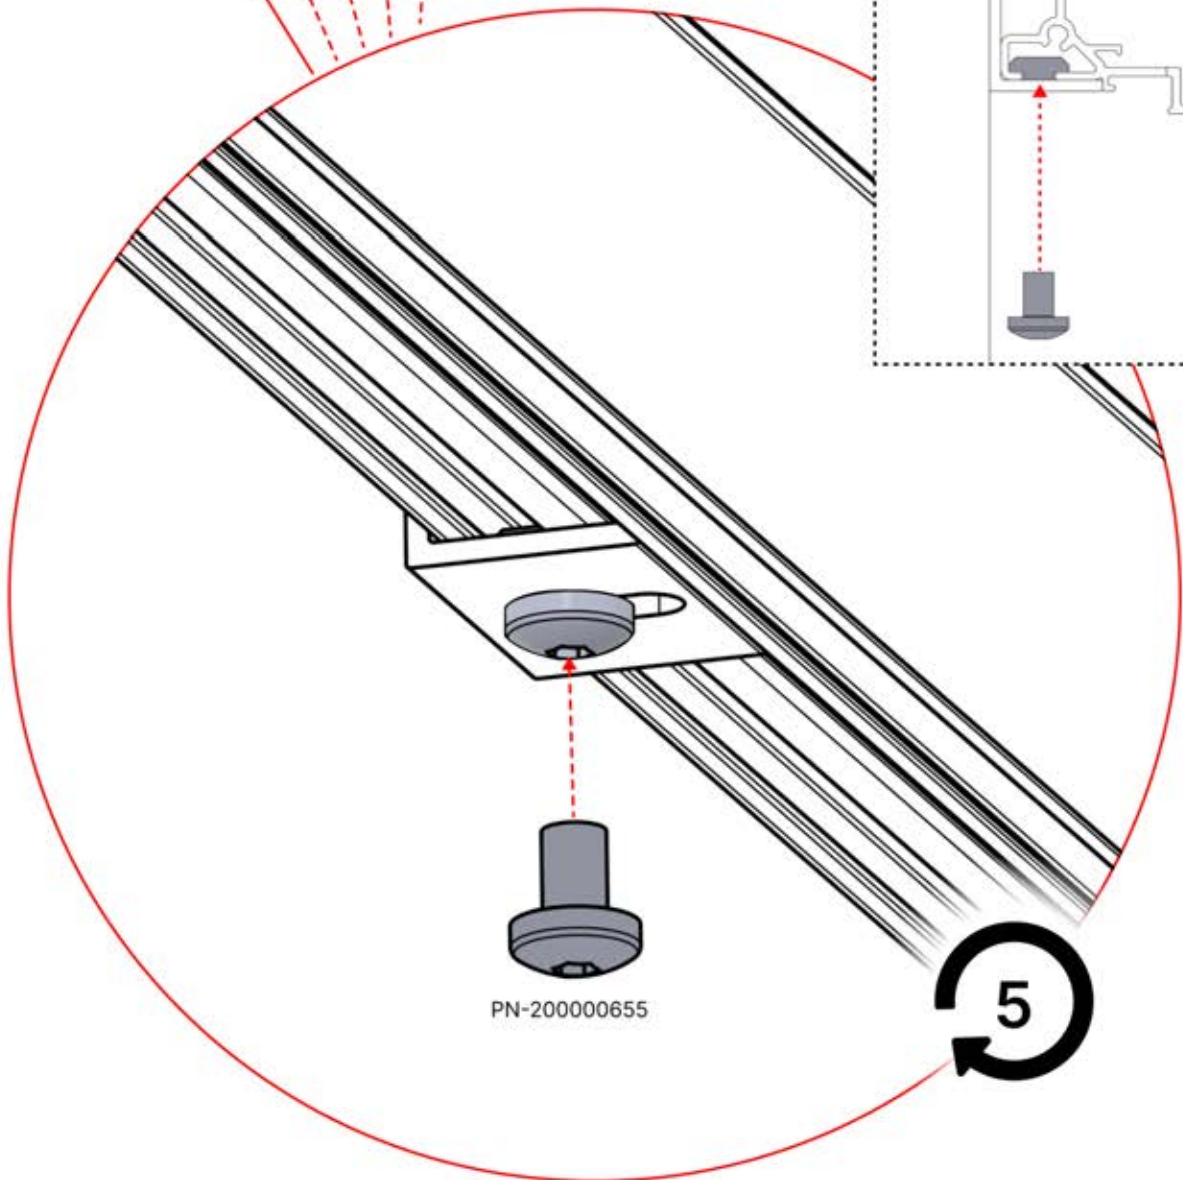

05

4

ANTHRACITE: B245
BLANC: B253
NOIR: B249

PN-200000655
5x

PN-200000655

5