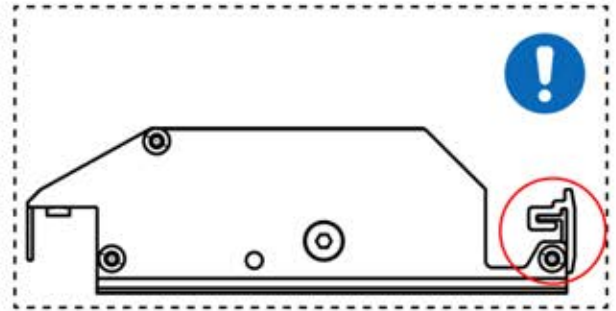

50

x1
PERGOLUX

3

ANTHRACITE: L233
BLANC: L237
NOIR: L235

PN-200002957
1x