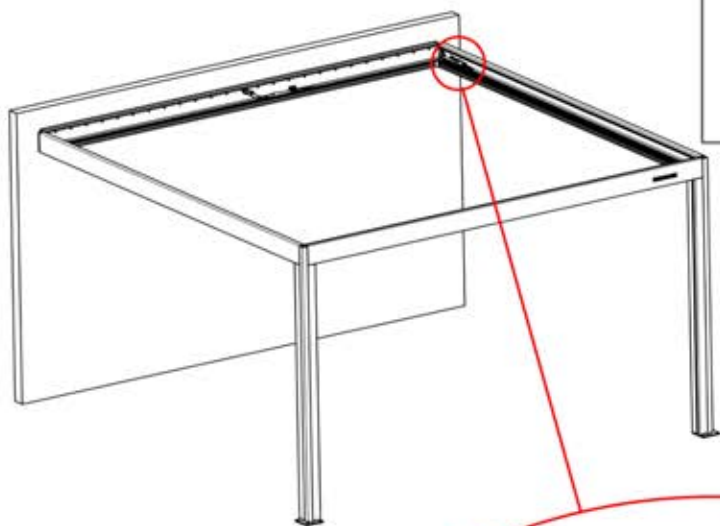

34

Raccordez le fil de terre
avant de brancher
l'appareil sur le secteur !

The diagram shows a power cord with a ground wire (green and yellow striped) being inserted into a terminal on the back of a device. A ground symbol (three horizontal lines of decreasing width) is shown next to the terminal, with an arrow pointing to the ground wire connection point.