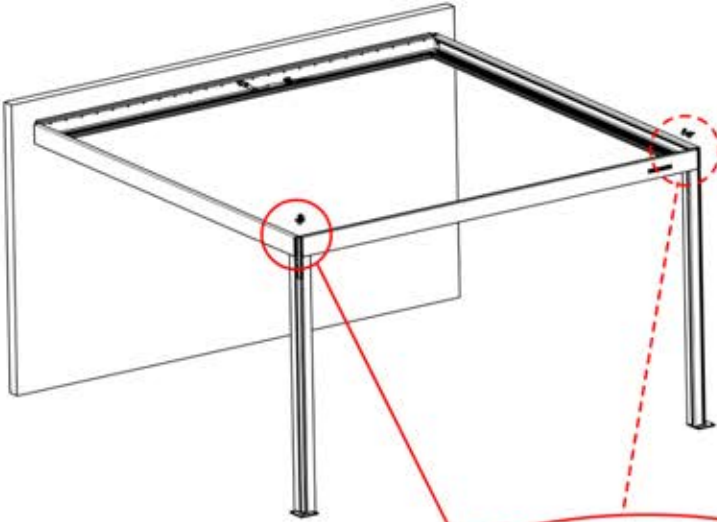

18

4

ANTHRACITE: B245
BLANC: B253
NOIR: B249

PN-200002617

2x