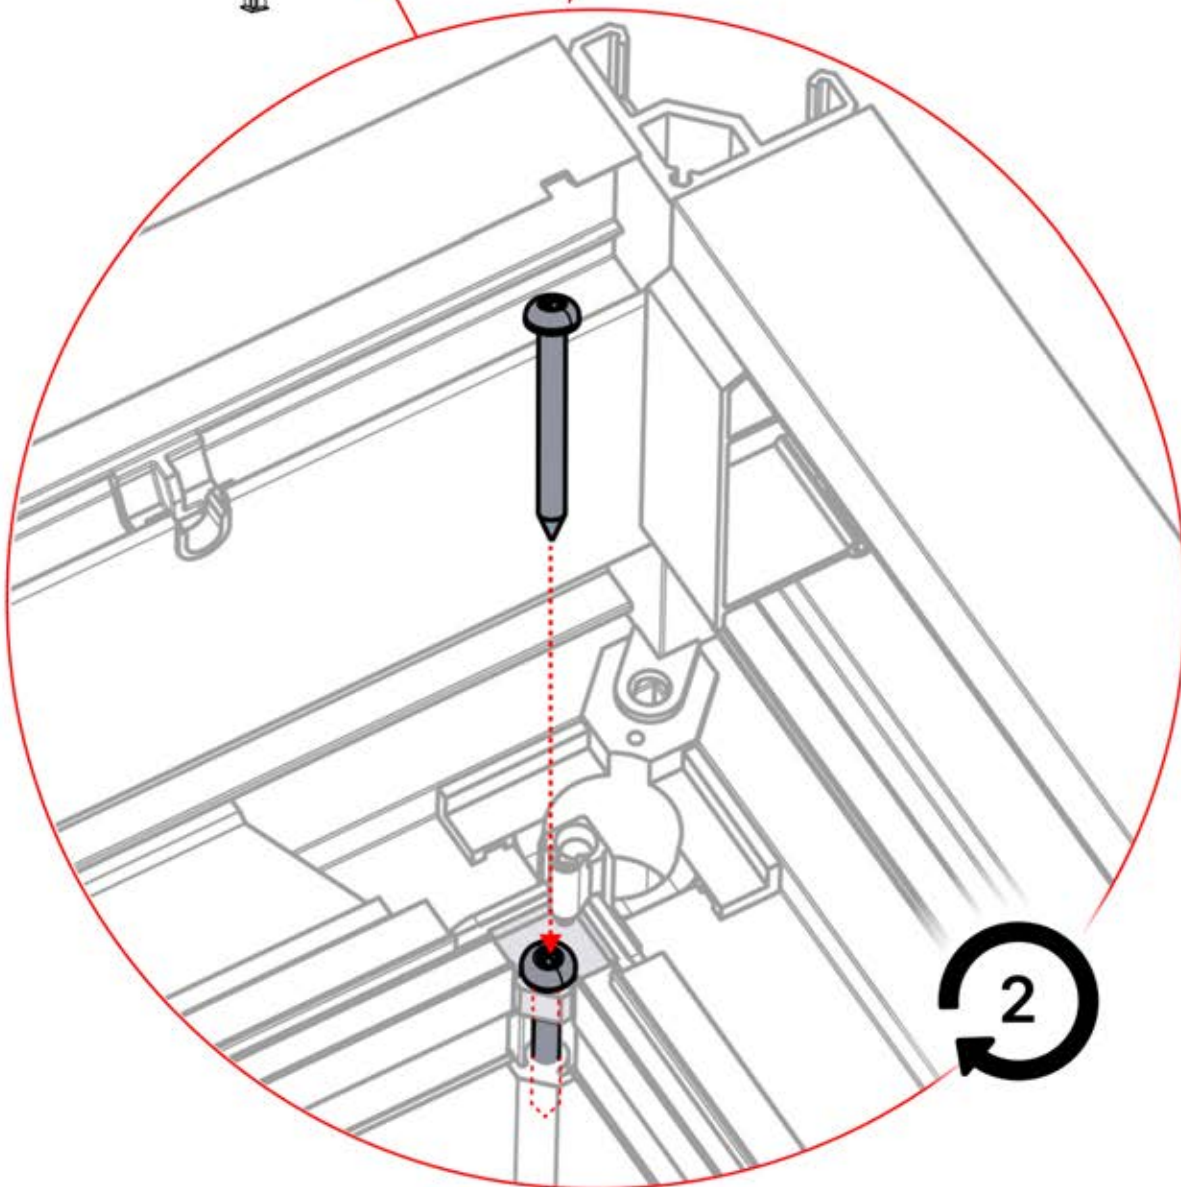

4

ANTHRACITE: B245
BLANC: B253
NOIR: B249

PN-200000569
8x

17

x7
PERGOLUX

4

ANTHRACITE: B245
BLANC: B253
NOIR: B249

PN-200000568
2x