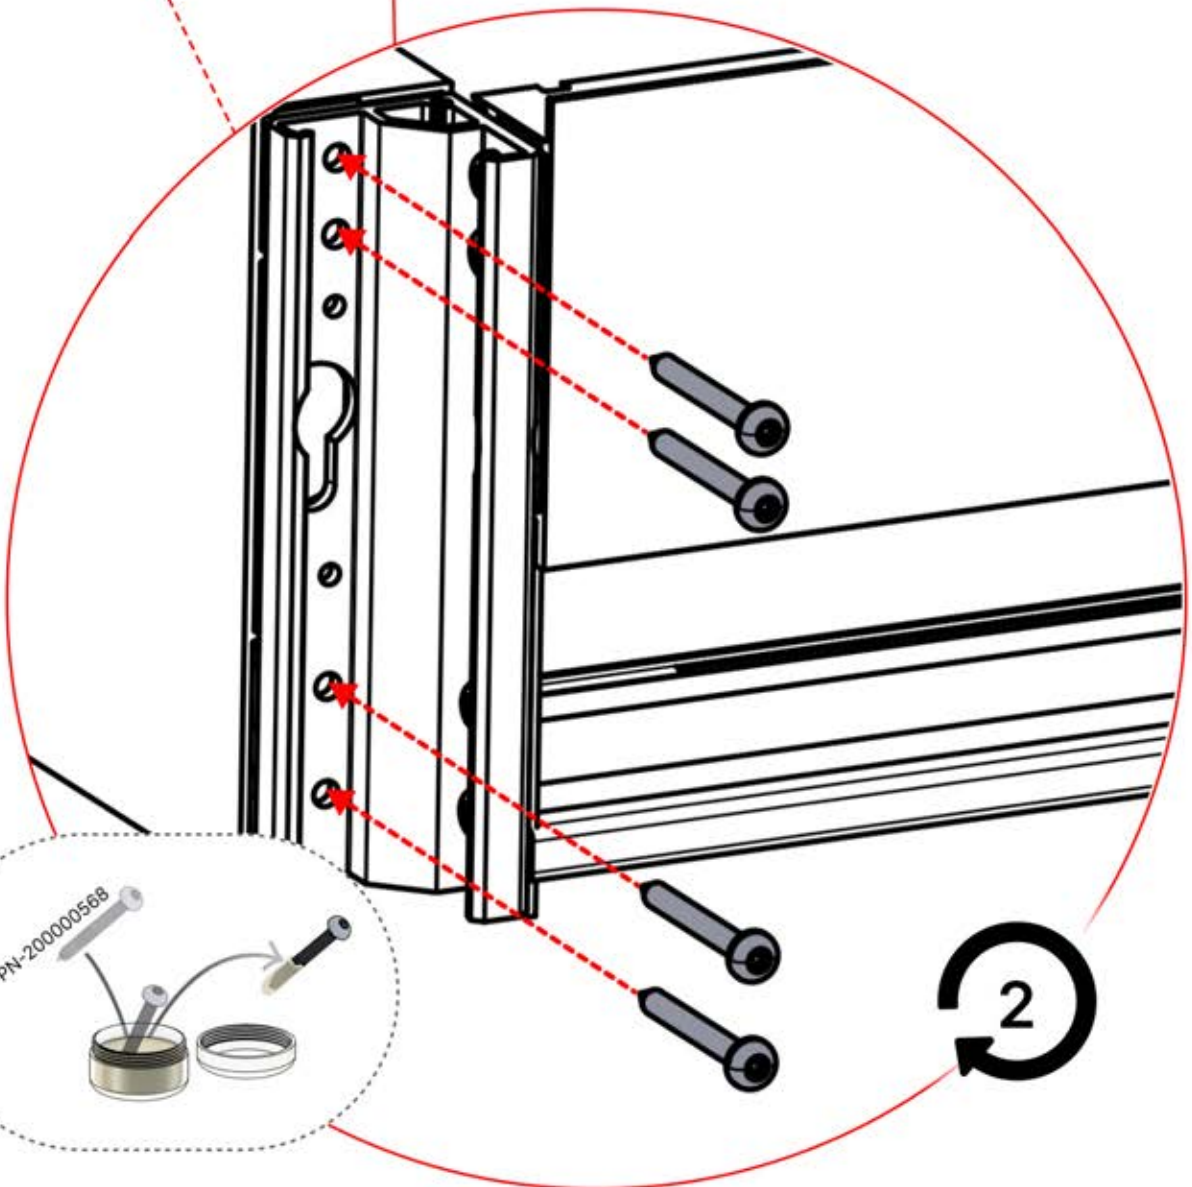

12

x1
FERGOLUX

4

ANTHRACITE: B245
BLANC: B253
NOIR: B249

PN-200000568
8x