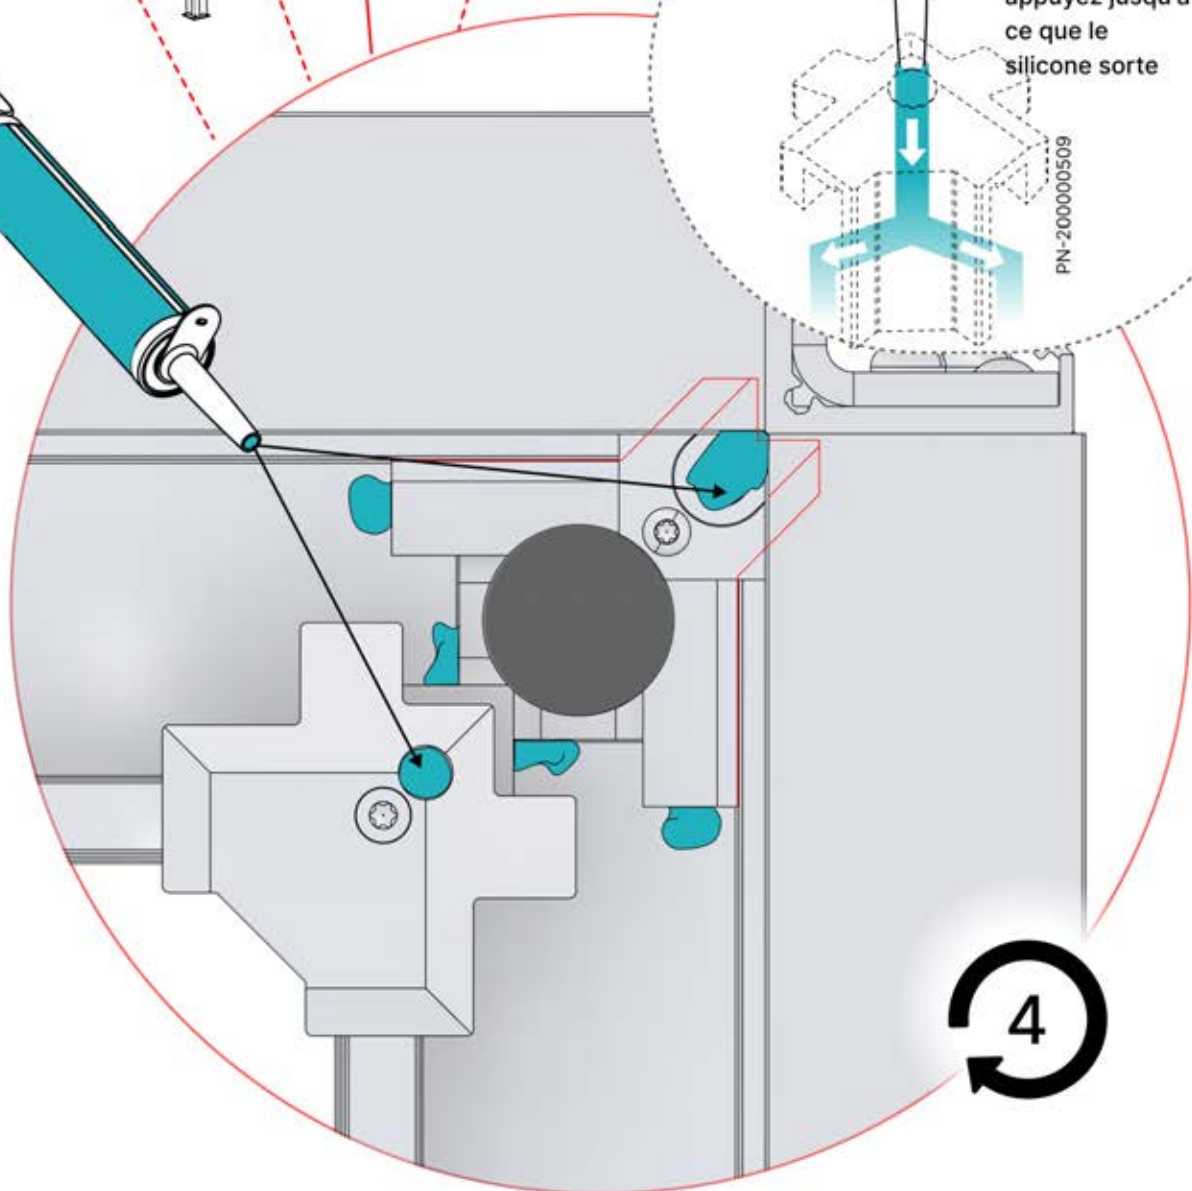

Utilisez suffisamment de silicone et appuyez jusqu'à ce que le silicone sorte

PN-200000509