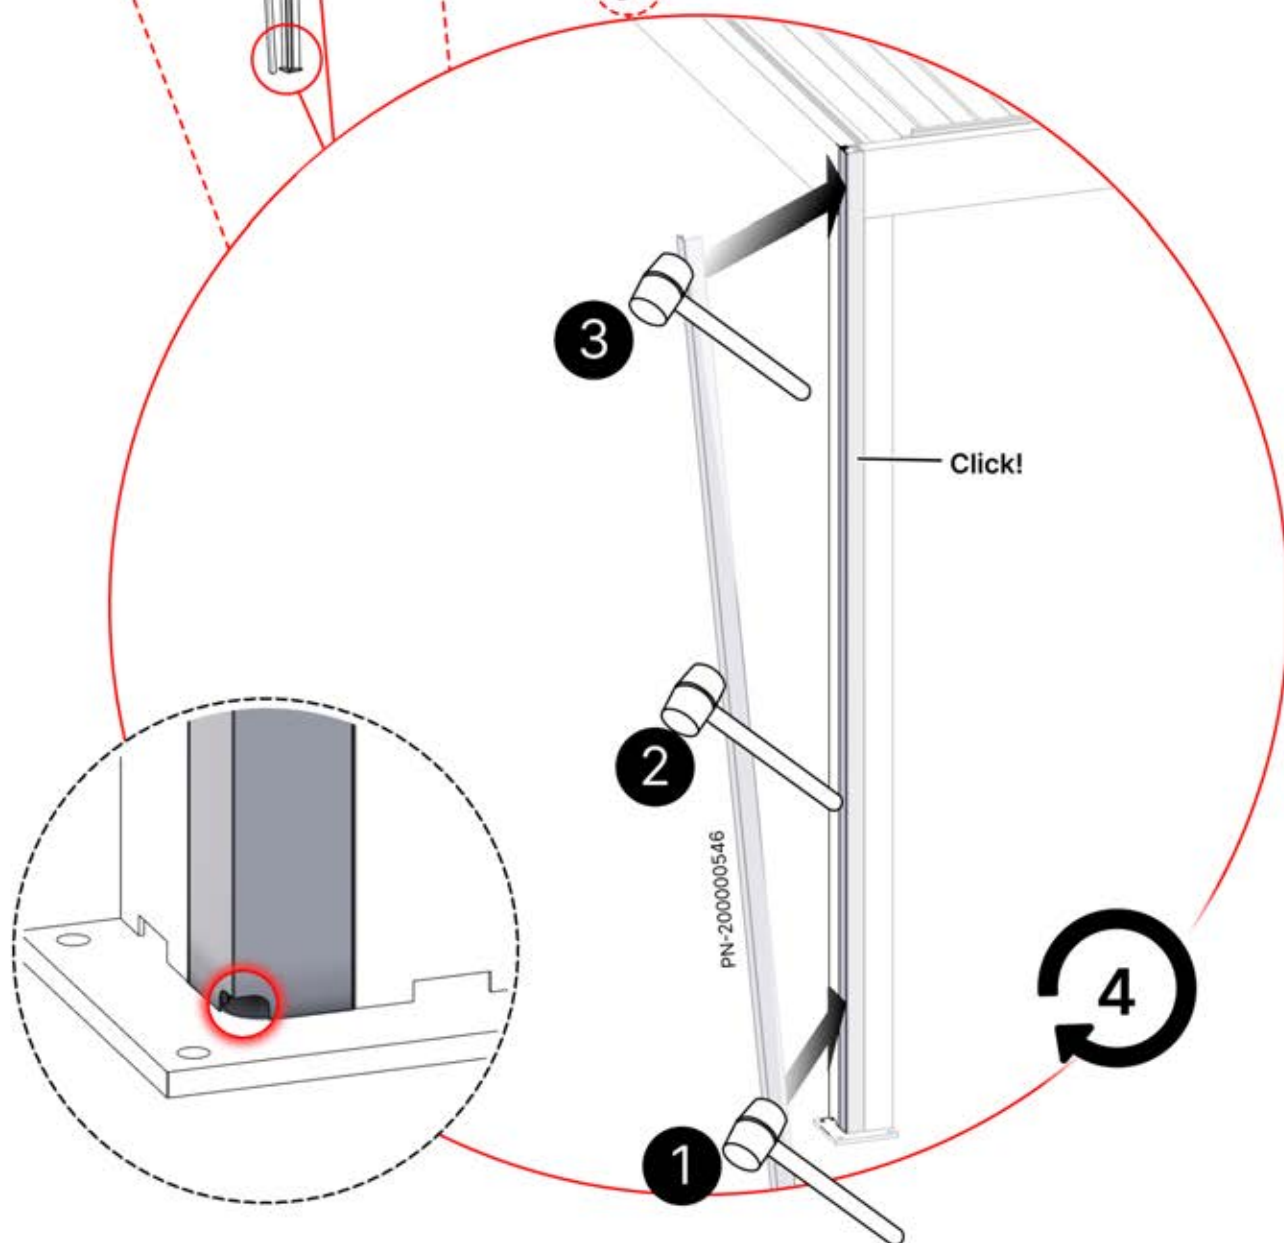

58

ANTHRACITE: B245
BLANC: B253
NOIR: B249

ANTHRACITE: C120
BLANC: C122
NOIR: C121

PN-200003386

2x

PN-200003324

2x