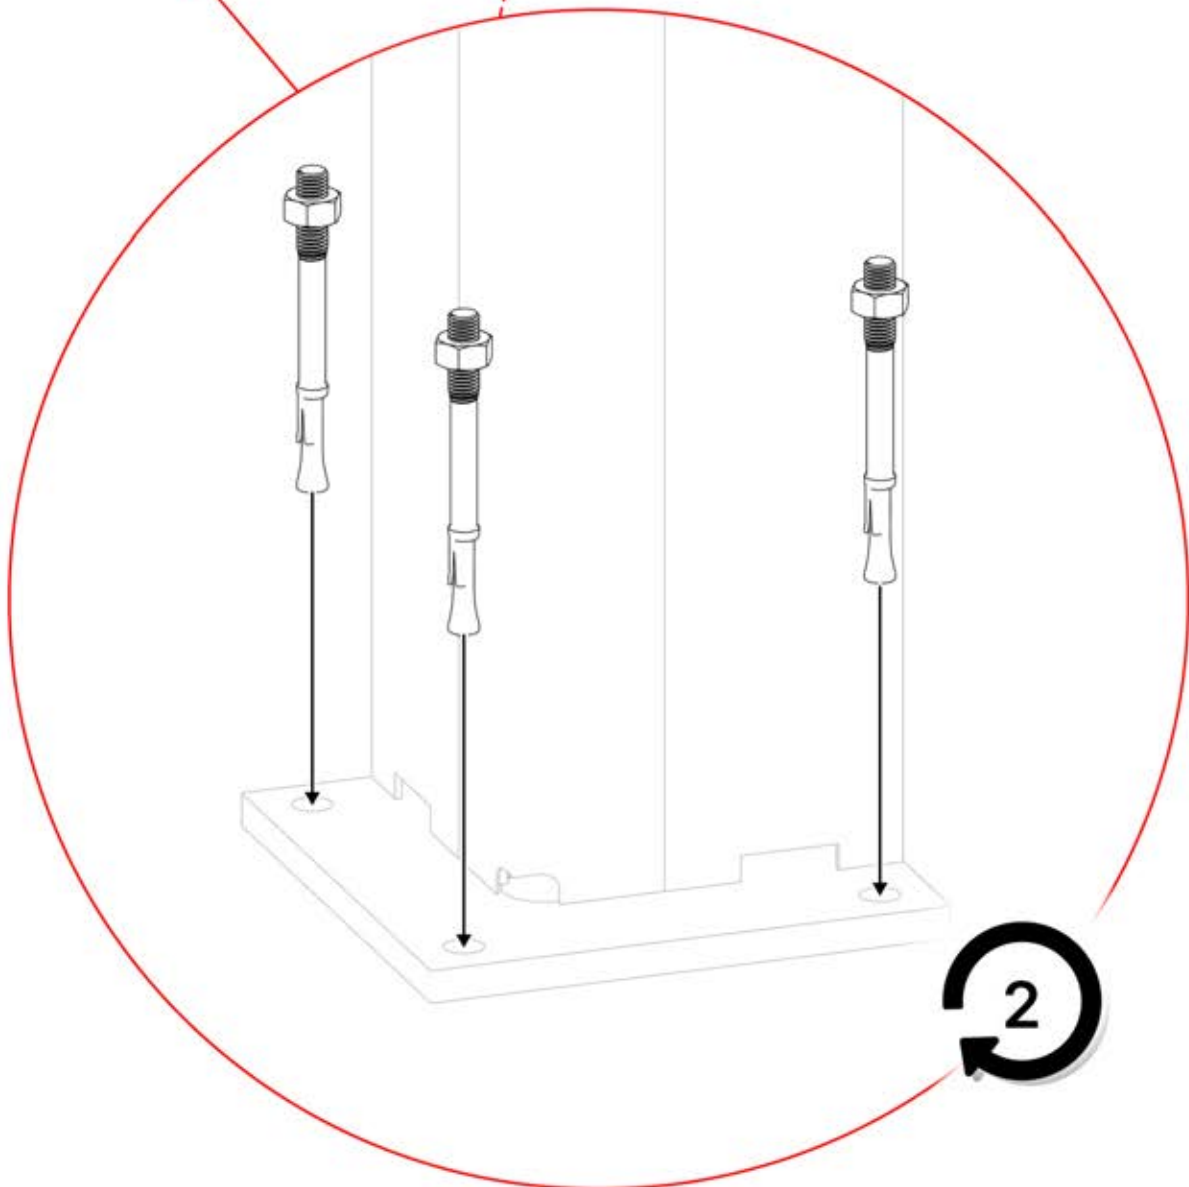

PERGOLUX | PERGOLA PRO AUTOPORTÉE

S4

3 X 4 M / 10' X 13'