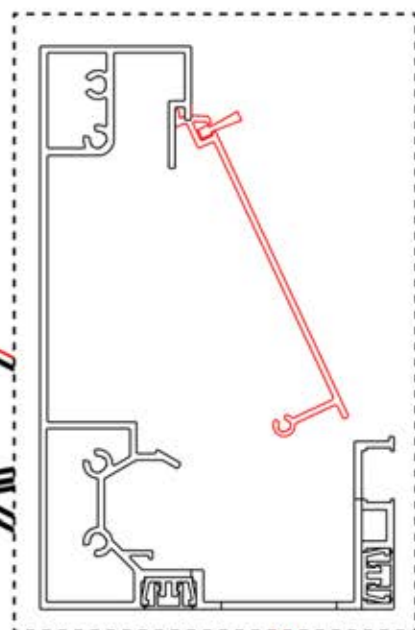

41

Dirigez l'antenne Matter
et placez-la sous la
pièce mise en évidence
(réf. 200002622).

Matter Antenna

42

x1
PERGOLUX

5

ANTHRACITE: B262
BLANC: B266
NOIR: B264

PN-200003329
1x