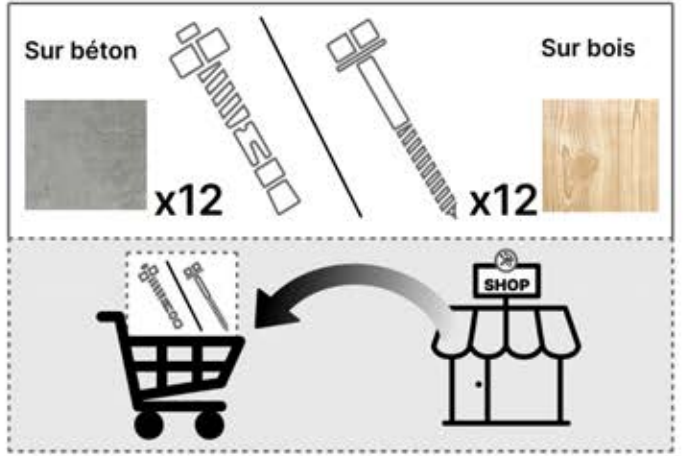

PERGOLUX | PERGOLA PRO AUTOPORTÉE

S4

3 X 4 M / 10' X 13'