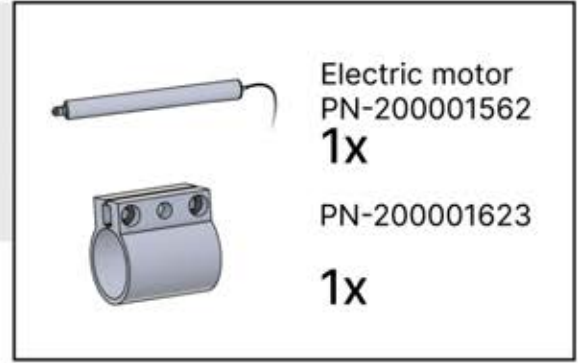

Utilisez suffisamment de silicone et appuyez jusqu'à ce que le silicone sorte

PN-200000509

30

31

x1
FERGOLUX

4

ANTHRACITE: B245
BLANC: B253
NOIR: B249

PN-200003372
1x