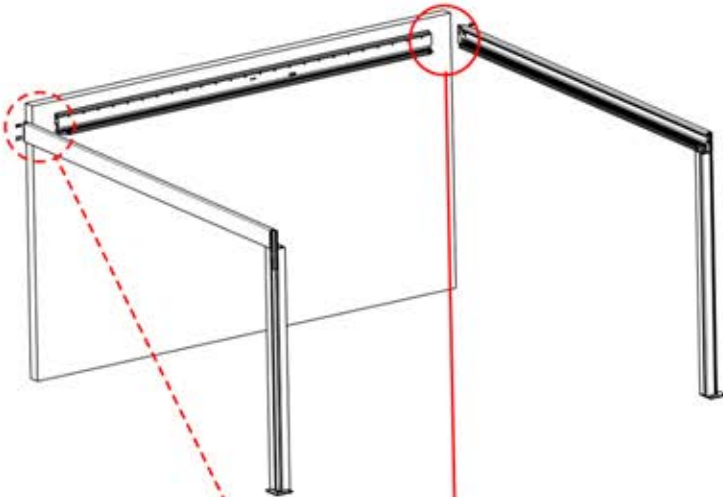

	4		PN-200000680
ANTHRACITE: B245			8x
BLANC: B253			
NOIR: B249			

11

12

x1
FERGOLUX

4

ANTHRACITE: B245
BLANC: B253
NOIR: B249

PN-200000568
8x

13