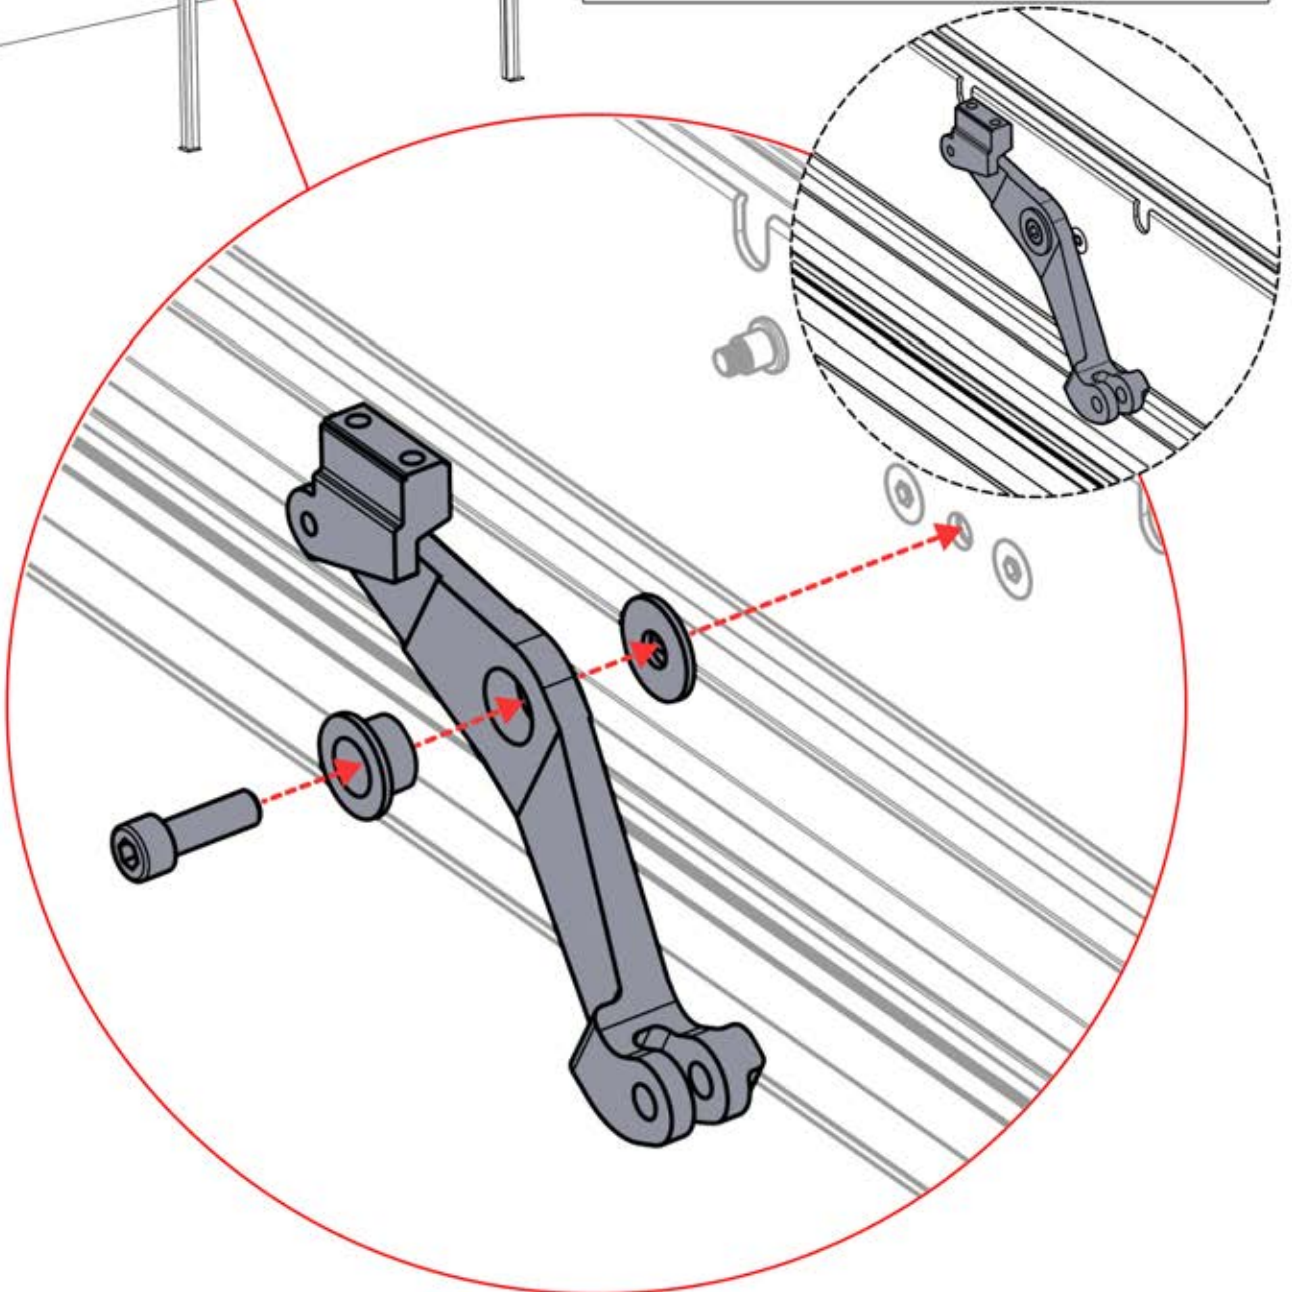

PN-200003372
1x

PN-20000502
1x

PN-200003373
1x

PN-20000561
1x