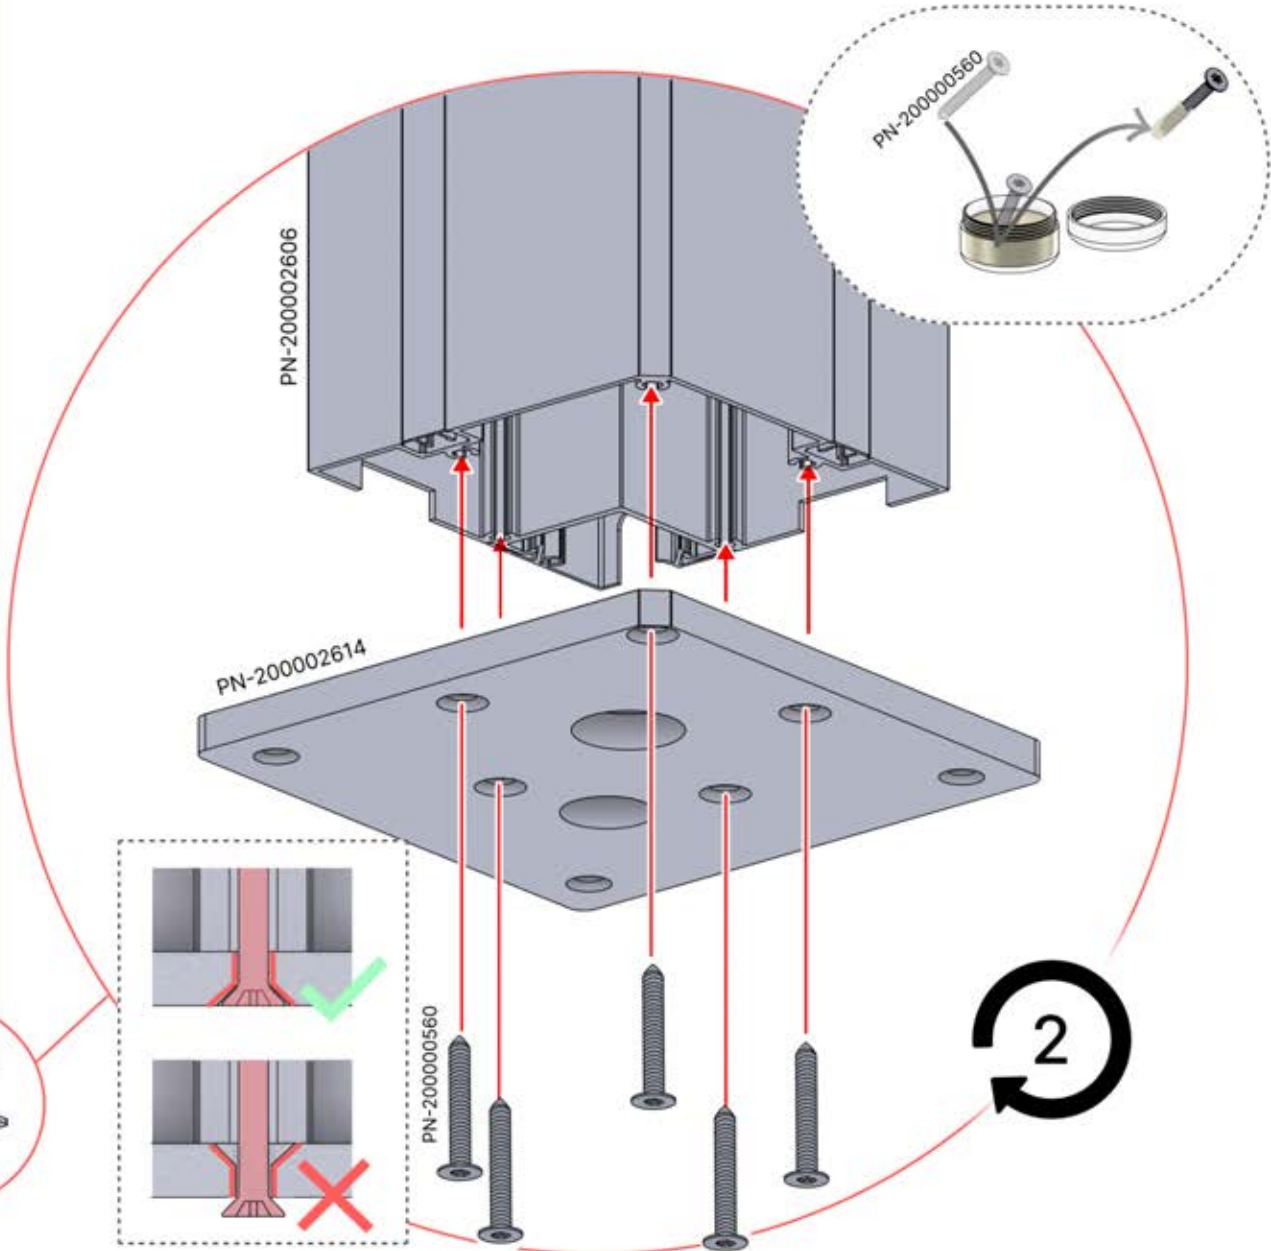

01

1

ANTHRACITE: C120
BLANC: C122
NOIR: C121

4

ANTHRACITE: B245
BLANC: B253
NOIR: B249

PN-200002606
2x

PN-200002614
2x

PN-200000560
10x

PN-200000560

2