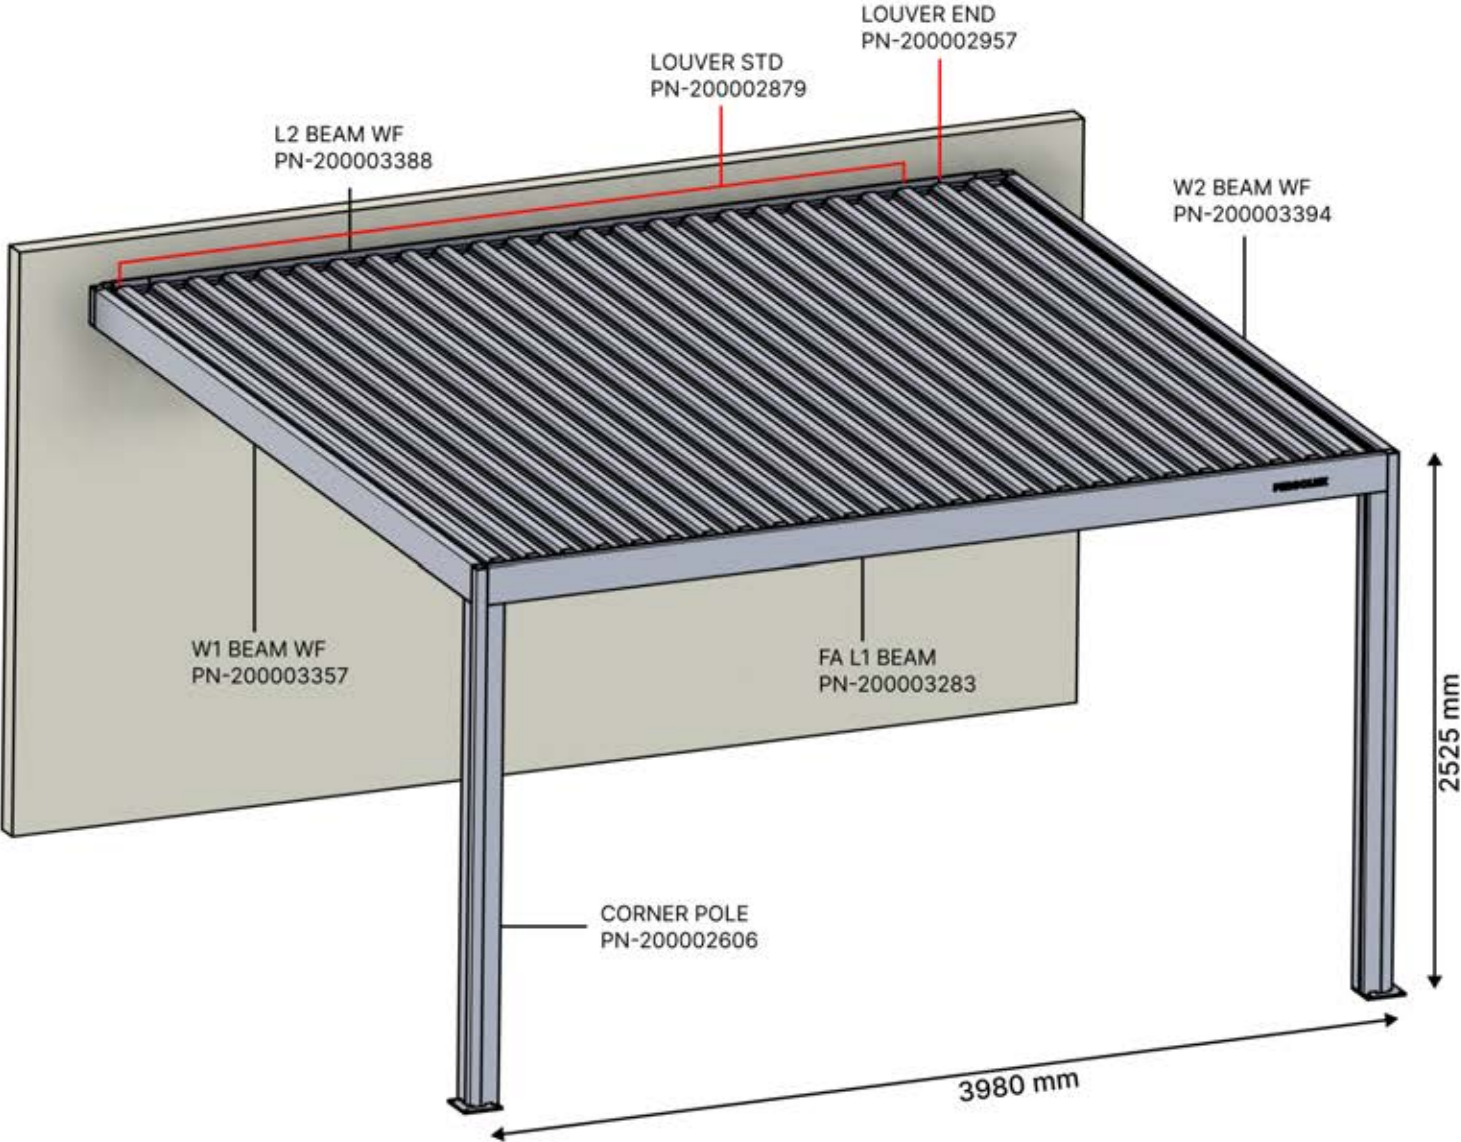

Matter + smart home peuvent être connectés à tout moment en scannant simplement le code QR fourni.

BOÎTIER DE COMMANDE

[View Manual](#)

3 x 4 M / 10' x 13'

3 × 4 M / 10' x 13'

INFORMATION

Allez-vous installer des persiennes, des parois vitrées ou des stores ?