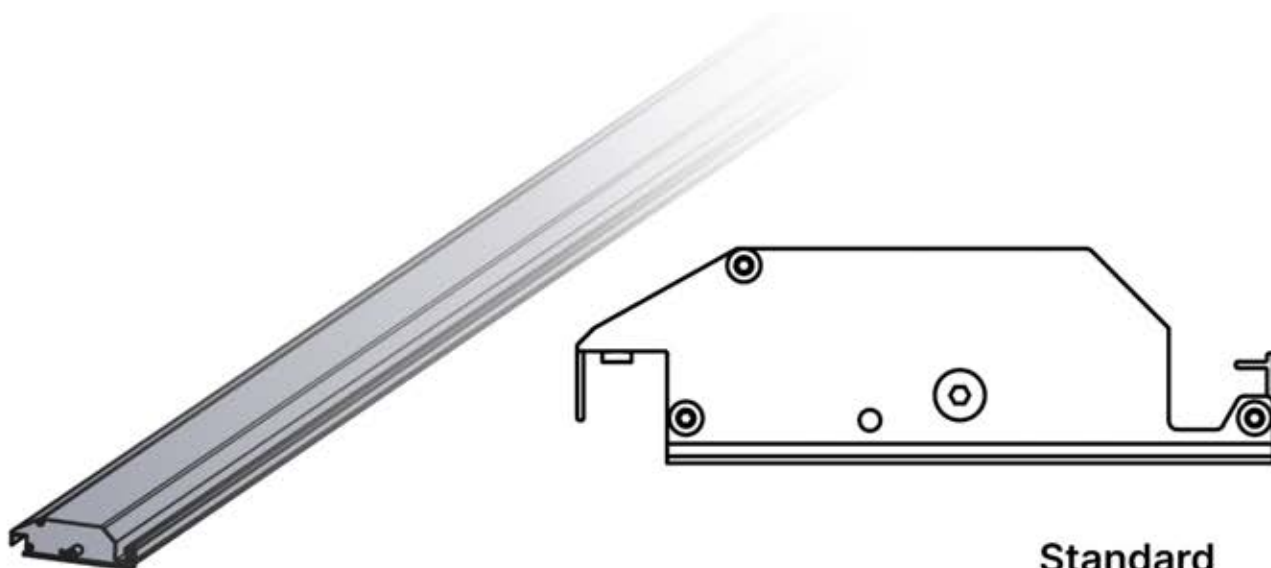

PLR 150 G2 PRO LOUVER STD FS 4M
PACKAGE

PN-200002879

24x