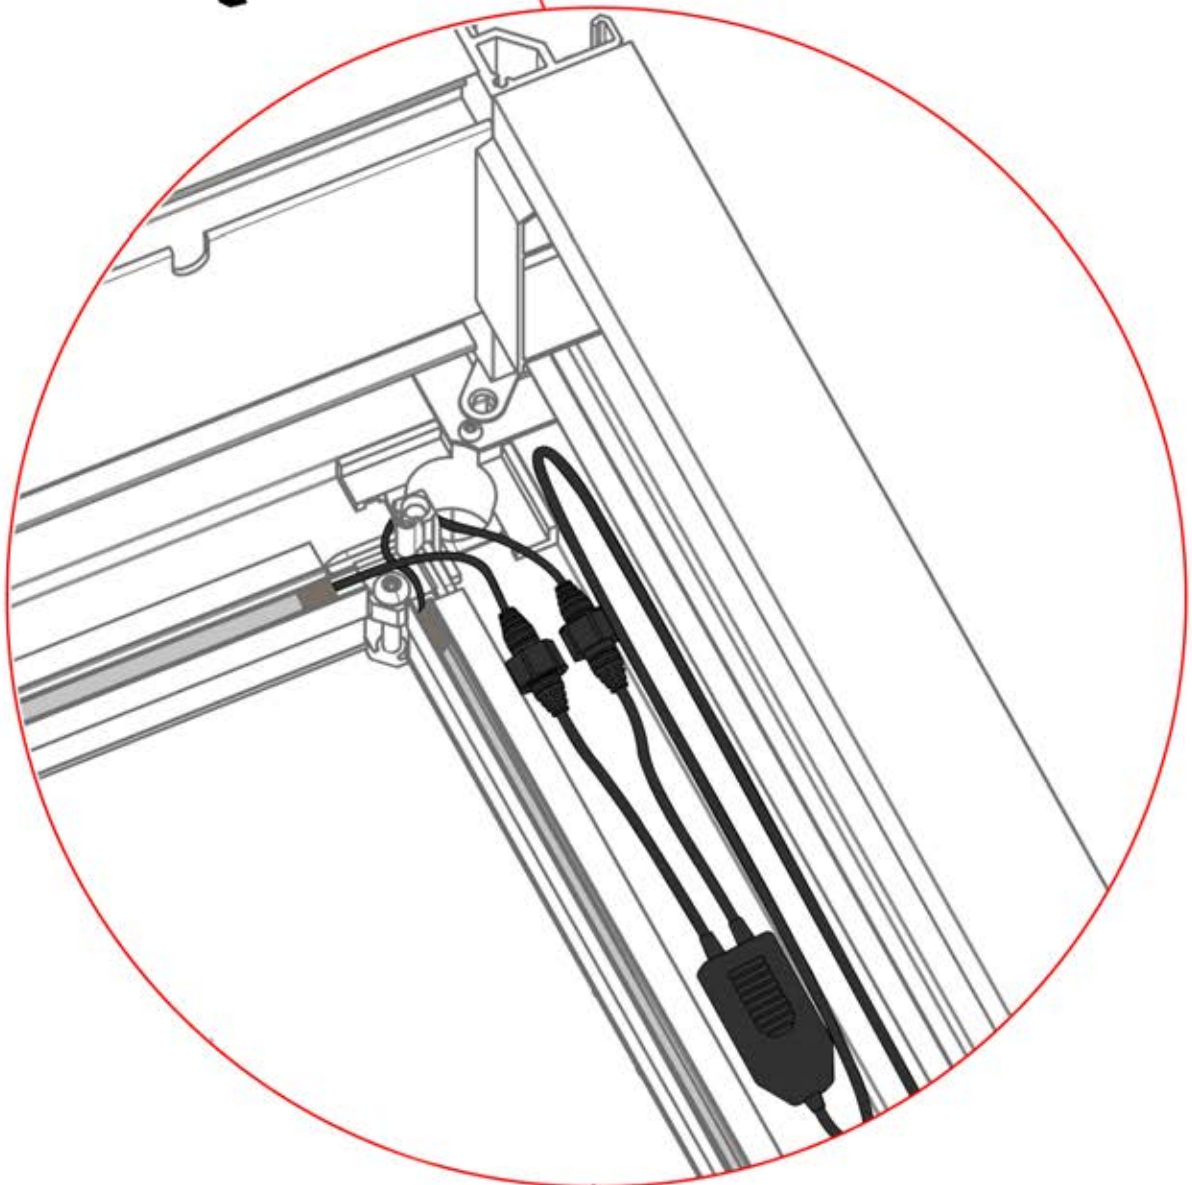

Ce côté correspond au dos et doit être orienté vers la poutre

23

Conseil : pour faciliter l'installation des LED, vaporisez de l'eau savonneuse sur le rail avant de procéder au montage.

24

25

26

4

ANTHRACITE: B245
BLANC: B253
NOIR: B249