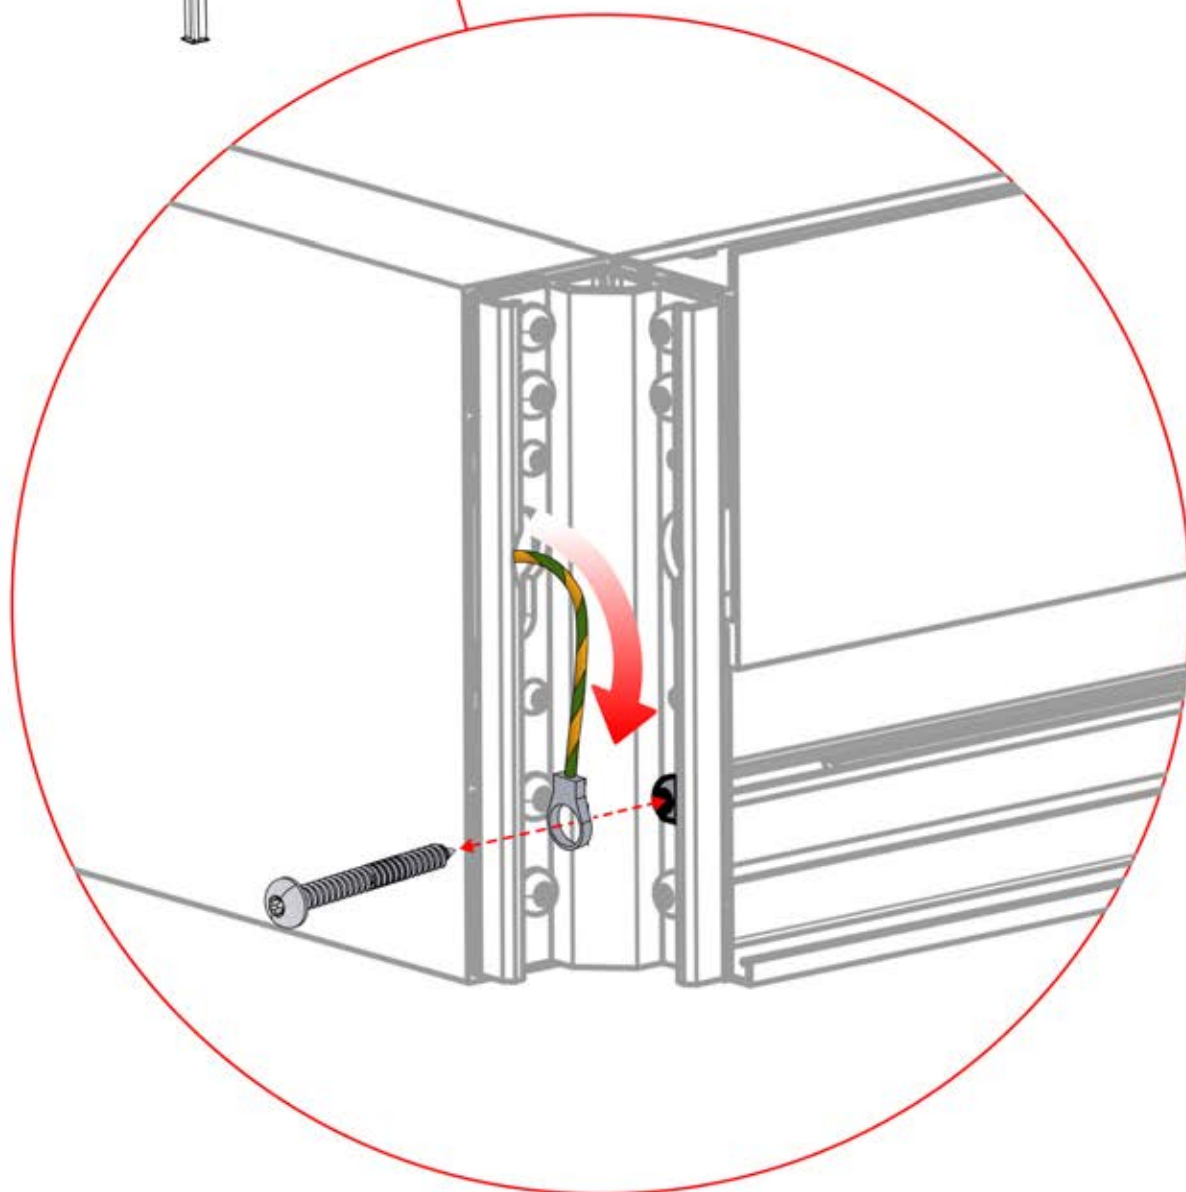

Remarque : l'illustration indique l'emplacement du trou pour un montage dans le coin droit ; si le montage s'effectue à partir du coin gauche, percez le trou du côté opposé.

33

!
Le boîtier de commande peut être installé sur la poutre en W de votre choix

34

 Raccordez le fil de terre
avant de brancher
l'appareil sur le secteur !

The diagram shows a power cord with a ground wire (green and yellow striped) being inserted into a terminal on the back of a device. A ground symbol (three horizontal lines of decreasing width) is shown next to the terminal, with an arrow pointing to the ground wire connection point.