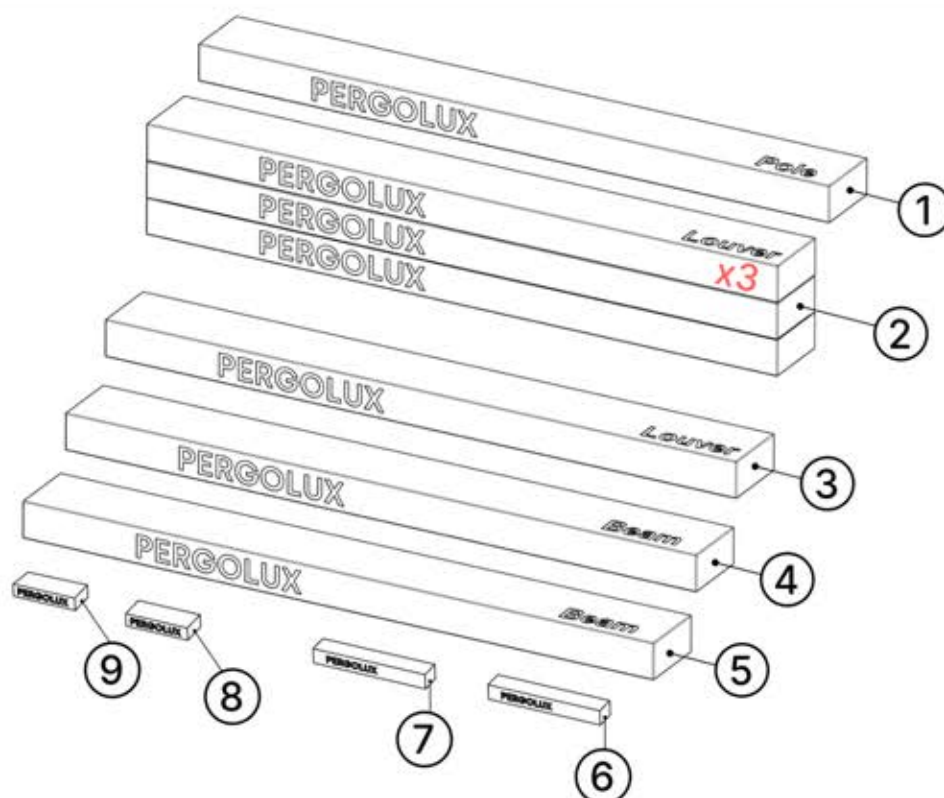

- **NE PAS TROP SERRER** : Appliquez une force appropriée pour éviter de fausser le filetage.
- **CHOISIR LE BON OUTIL** : Utilisez le tournevis ou l'embout adéquat pour éviter d'endommager la tête de vis.
- **ASSURER UNE UTILISATION CORRECTE** : Avec une installation conforme, les vis conserveront leur intégrité et leur fonctionnalité dans le temps.
- **UTILISER UN LUBRIFIANT** : Appliquez du lubrifiant pour faciliter l'assemblage des vis.

INFORMATION

3mm, 4mm, 5mm

TX15, TX20, TX25, TX30

CONTENU DES COLIS

ORDRE	ANTHRACITE	BLANC	NOIR
①	C120	C122	C121
②	L221	L225	L223
③	L233	L237	L235
④	B245	B253	B249
⑤	B262	B266	B264
⑥	BLANC / RGB LED		
⑦	MOTEUR		
⑧	BOÎTIER DE COMMANDE		
⑨	CÂBLE D'ALIMENTATION		