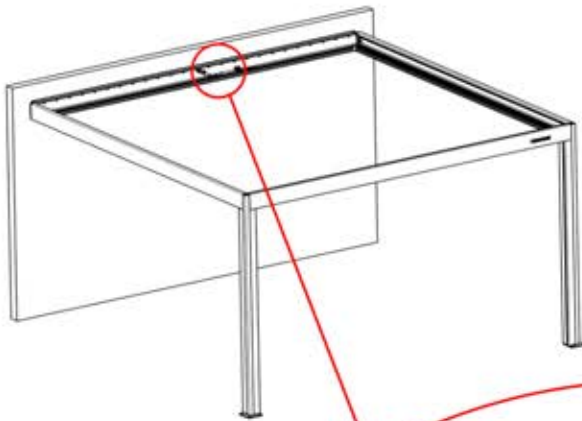

Utilisez suffisamment de silicone et appuyez jusqu'à ce que le silicone sorte

PN-200000509

30

31

x1
FERGOLUX

4

ANTHRACITE: B245
BLANC: B253
NOIR: B249

PN-200003372
1x