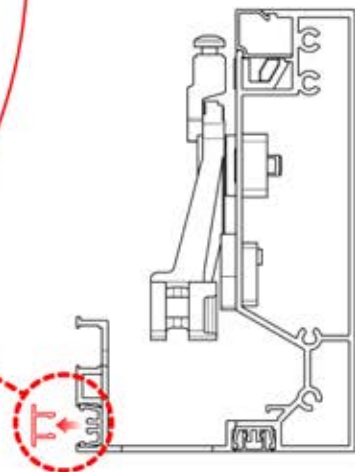

Il est recommandé de retirer les
deux caches Snap-fit de la poutre
dès maintenant.

Cache et clips

PN-200000512
Clip de fixation Snapfit

Cache Snapfit

INFORMATION

ANTHRACITE: B245
BLANC: B253
NOIR: B249

ANTHRACITE: B262
BLANC: B266
NOIR: B264