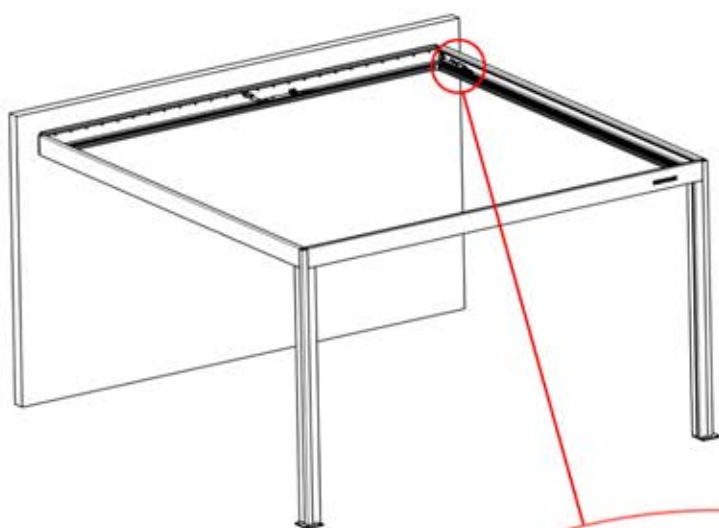

Remarque : l'illustration indique l'emplacement du trou pour un montage dans le coin droit ; si le montage s'effectue à partir du coin gauche, percez le trou du côté opposé.

33

!
Le boîtier de commande peut être installé sur la poutre en W de votre choix