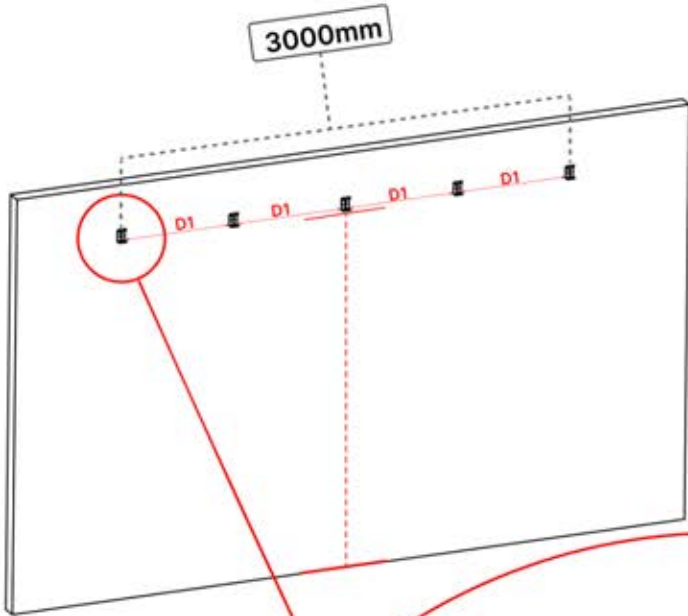

02

4

ANTHRACITE: B245
BLANC: B253
NOIR: B249

PN-200000510
5x