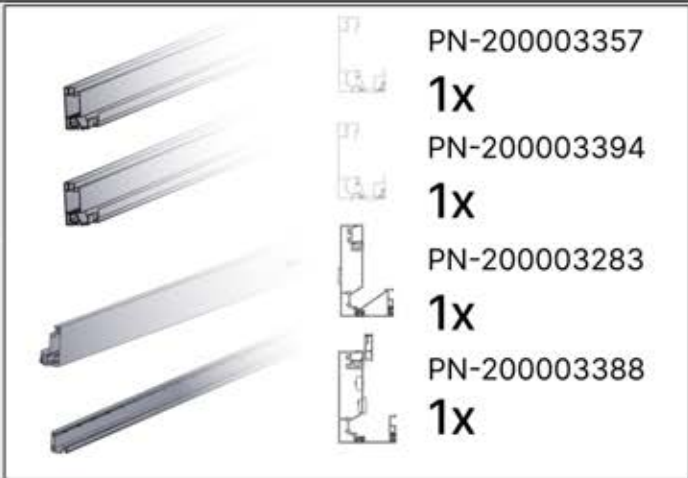

Il est recommandé de retirer les
deux caches Snap-fit de la poutre
dès maintenant.

Cache et clips

PN-200000512
Clip de fixation Snapfit

Cache Snapfit

INFORMATION

ANTHRACITE: B245
BLANC: B253
NOIR: B249

ANTHRACITE: B262
BLANC: B266
NOIR: B264