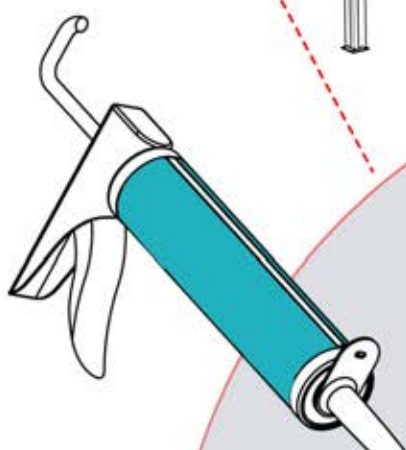

Utilisez suffisamment de silicone et appuyez jusqu'à ce que le silicone sorte

PN-200000509