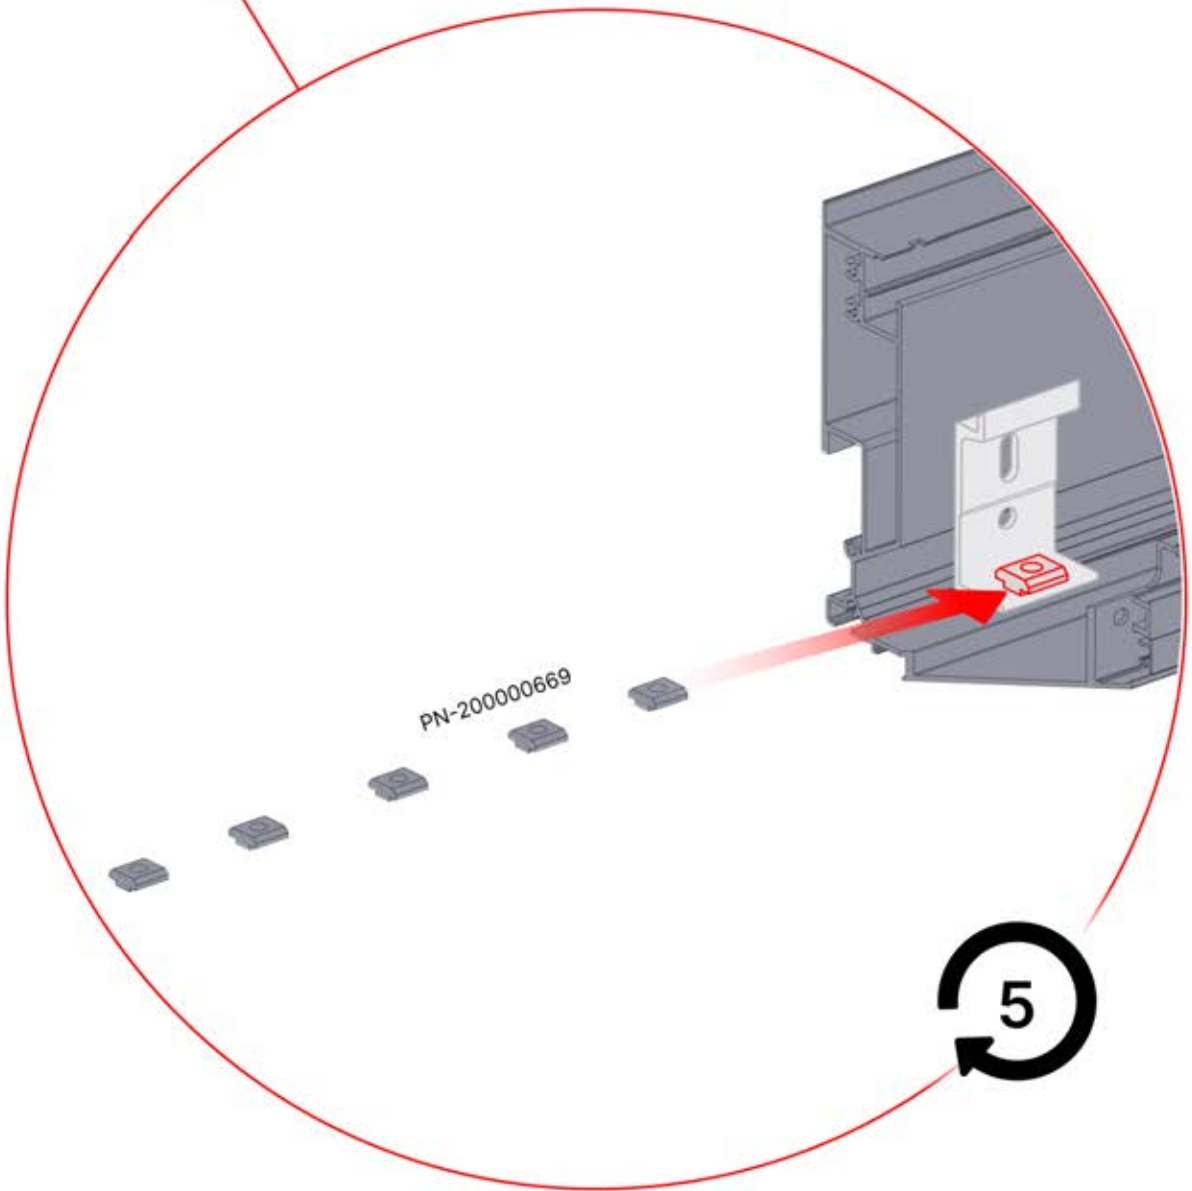

04

4

ANTHRACITE: B245
BLANC: B253
NOIR: B249

PN-200000669
5x