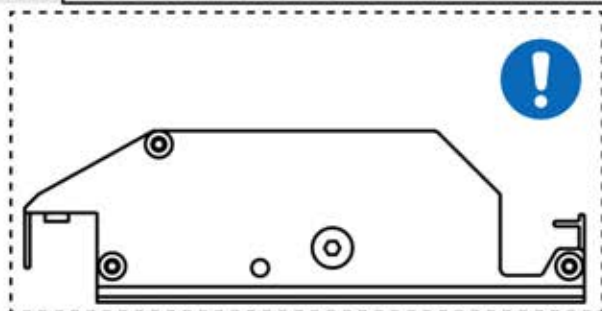

47

x3
PERGOLUX
PERGOLUX
PERGOLUX

2

ANTHRACITE: L221
BLANC: L225
NOIR: L223

PN-200002879
1x