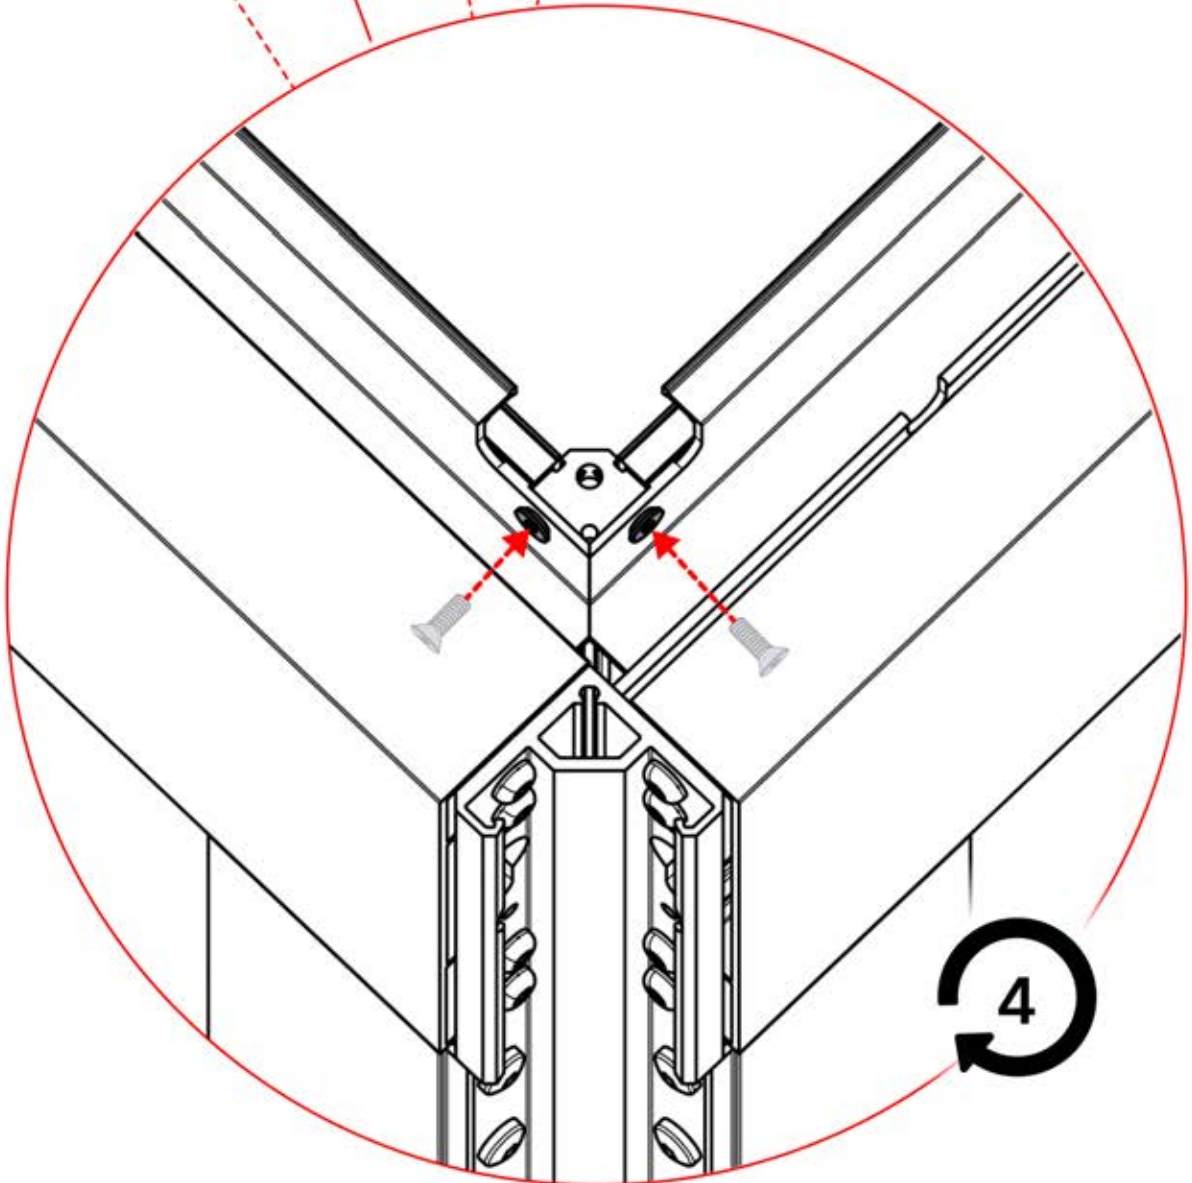

16

x1
PERGOLUX

4

ANTHRACITE: B245
BLANC: B253
NOIR: B249

PN-200000569
8x