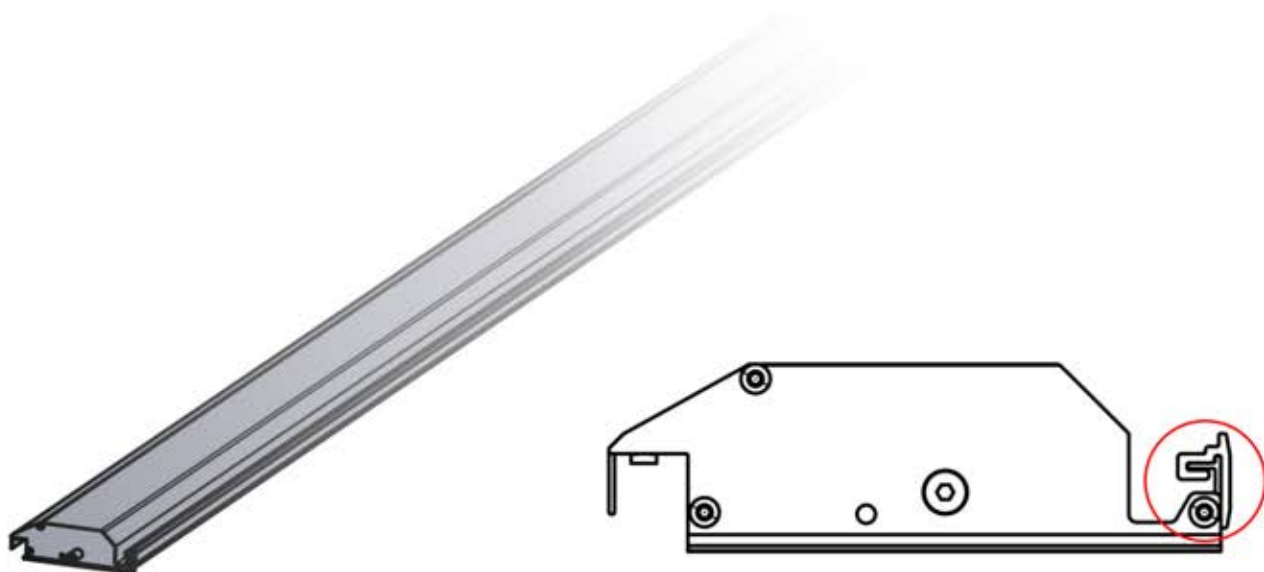

CONTENU DES COLIS

PLR 150 G2 PRO LOUVER END FS 4M
PACKAGE

PN-200002957

1x