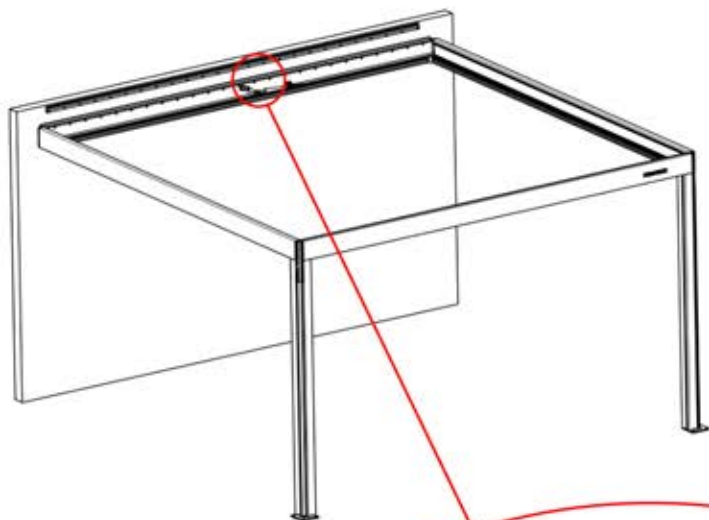

INFORMATION

43

45

Remote
Controller

Réglez le moteur en
vue de son
montage à l'étape 46

46

4

ANTHRACITE: B245
BLANC: B253
NOIR: B249