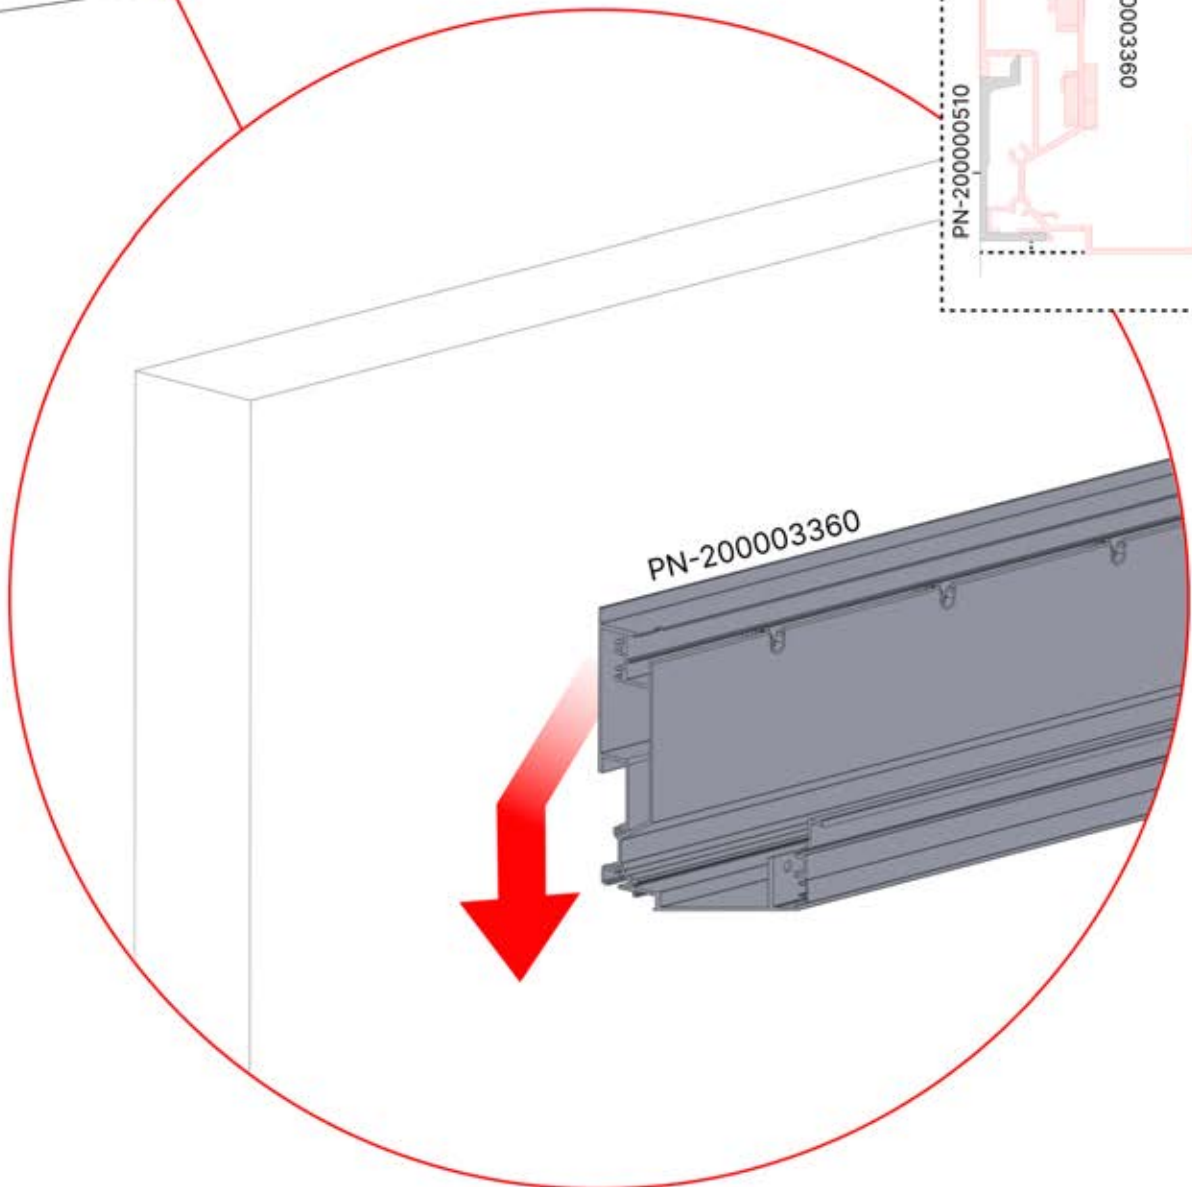

03

x7
PERGOLUX

4

ANTHRACITE: B245
BLANC: B253
NOIR: B249

PN-200003388
1x