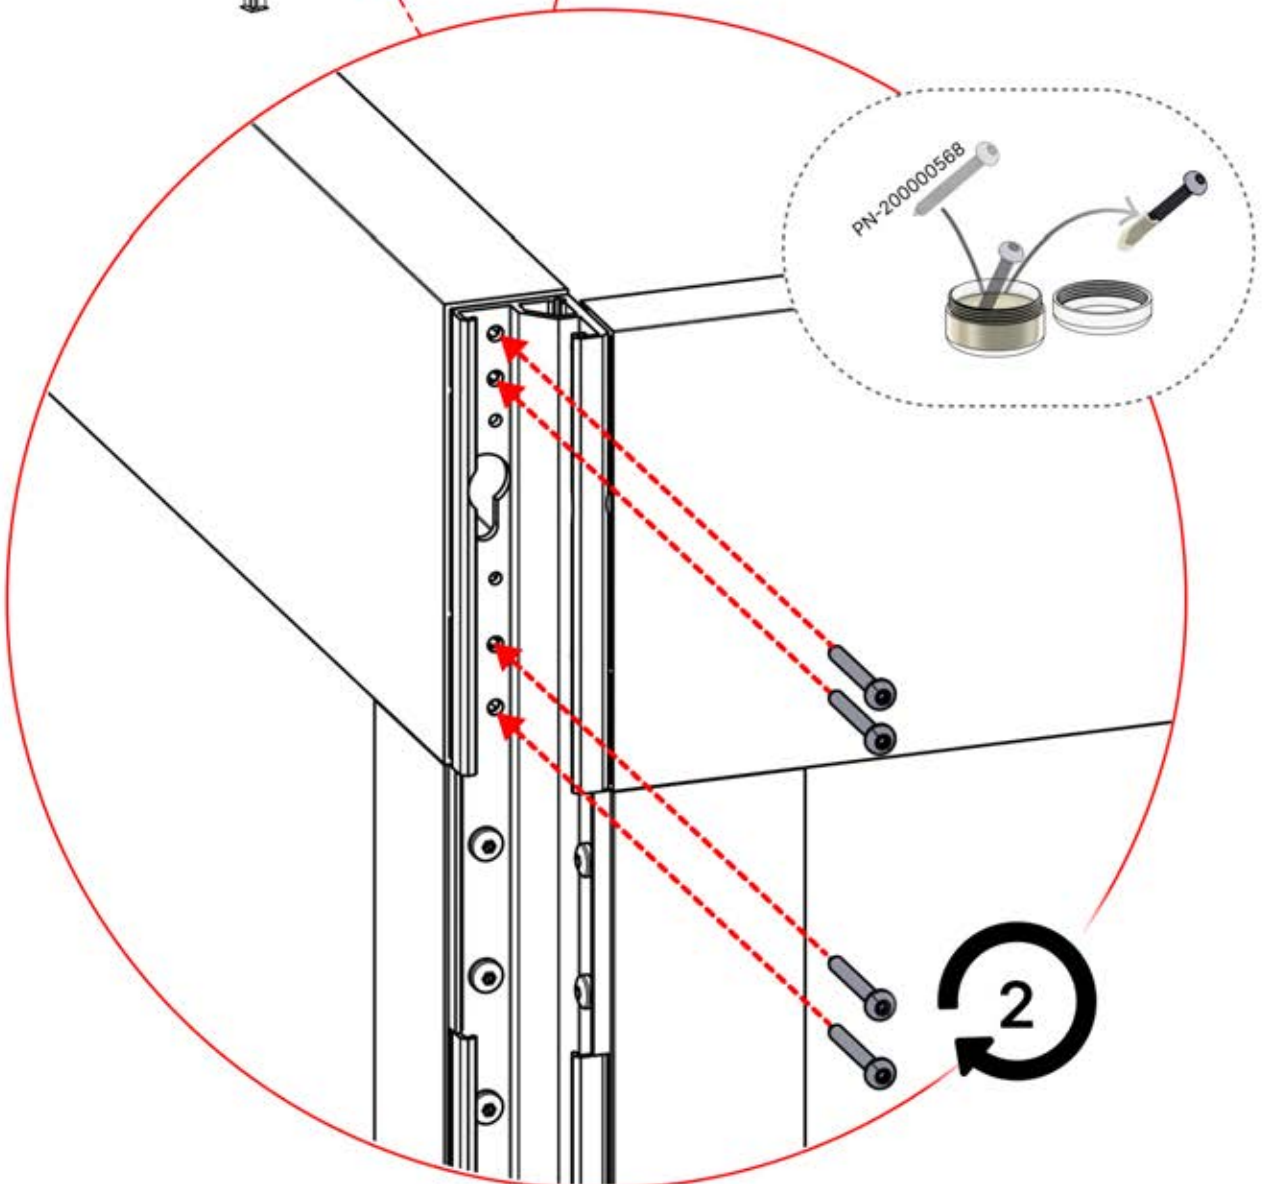

2x

15

x1
PERGOLUX

4

ANTHRACITE: B245
BLANC: B253
NOIR: B249

PN-200000568
8x

16

x1
PERGOLUX