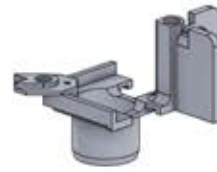

4

ANTHRACITE: B245
BLANC: B253
NOIR: B249

PN-200002617

2x