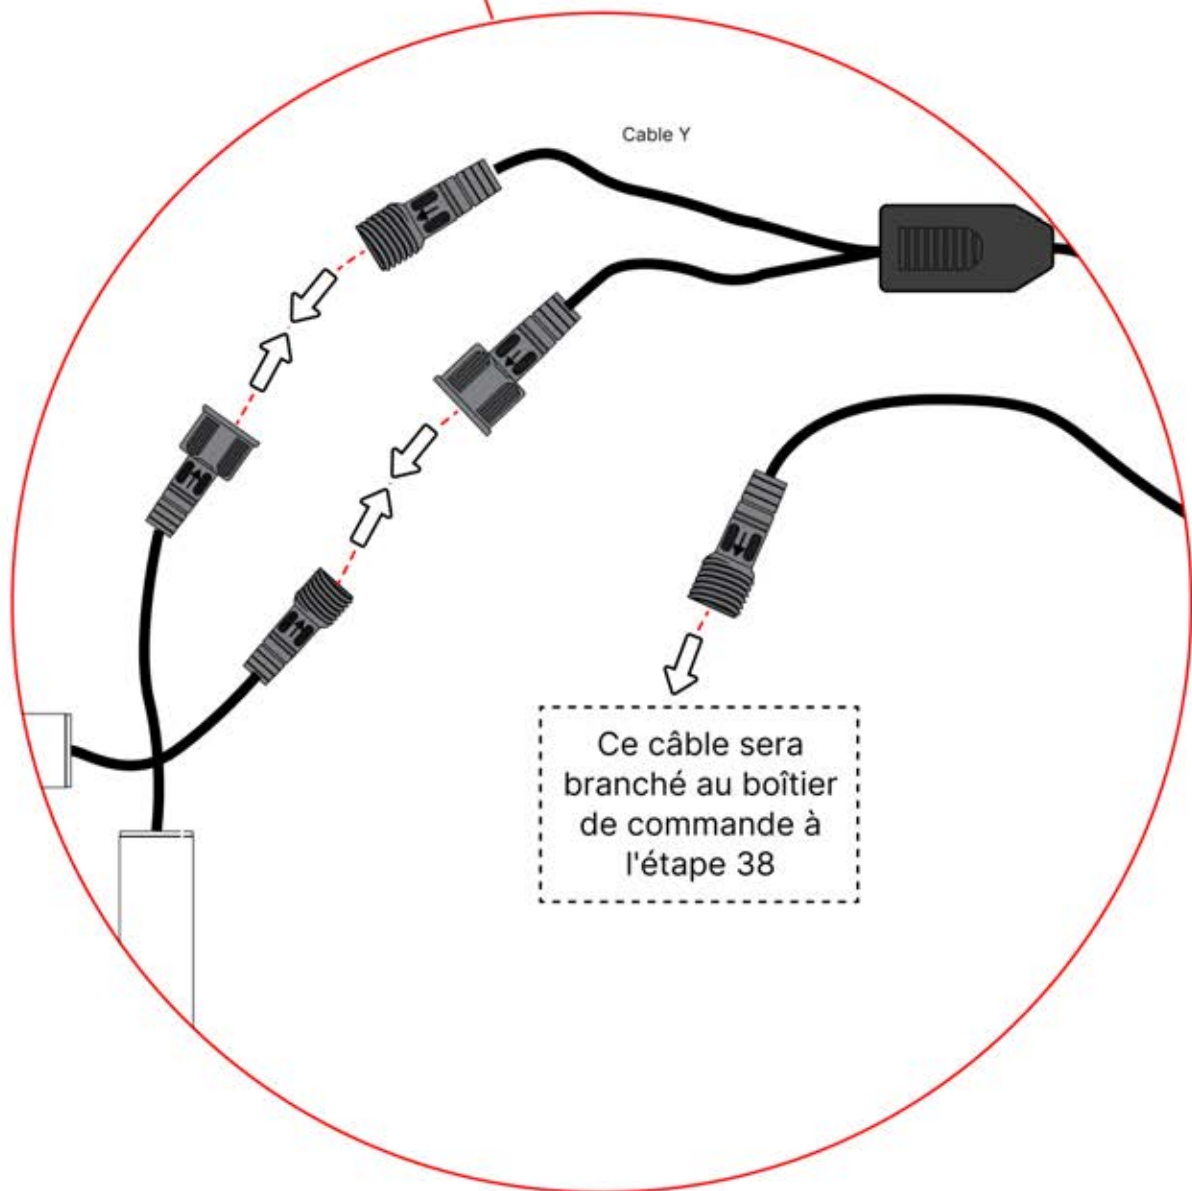

INFORMATION IMPORTANTE

Manipulez avec précaution.

Lors de l'installation des LEDs, ne tirez pas et ne pliez pas les fils des deux côtés, car cela pourrait entraîner le détachement des soudures. Utilisez un adhésif et un mastic de haute qualité, résistants aux intempéries et à la moisissure, pour sceller les angles de la pergola et éviter toute infiltration. Optez pour des produits conçus pour une utilisation en extérieur et offrant une adhérence solide et durable.

Ces vidéos contiennent des informations importantes concernant le processus de montage.

Ces vidéos contiennent des informations importantes concernant le processus de montage.

INFORMATION

INFORMATION

22

Ce côté est le devant et doit être tourné vers l'extérieur