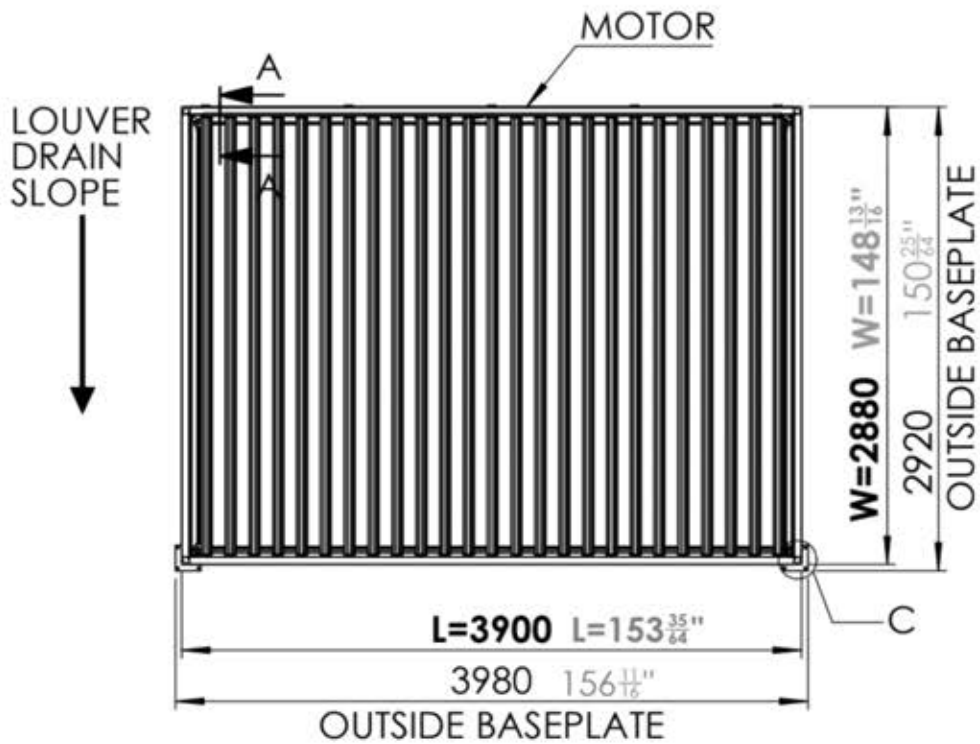

Matter + smart home peuvent être connectés à tout moment en scannant simplement le code QR fourni.

BOÎTIER DE COMMANDE

[View Manual](#)

3 x 4 M / 10' x 13'

3 × 4 M / 10' x 13'

INFORMATION

Allez-vous installer des persiennes, des parois vitrées ou des stores ?