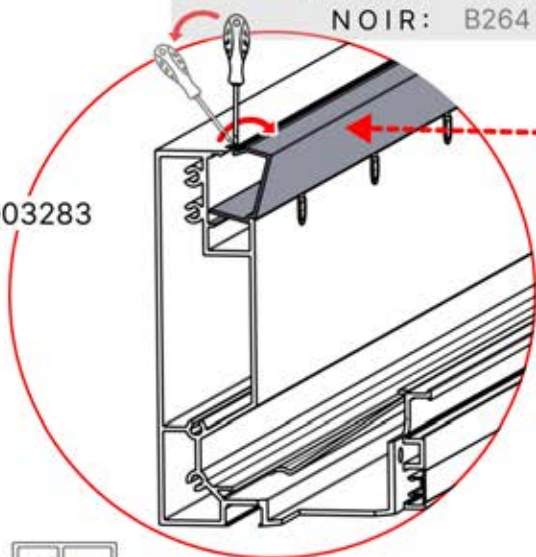

PN-200003283