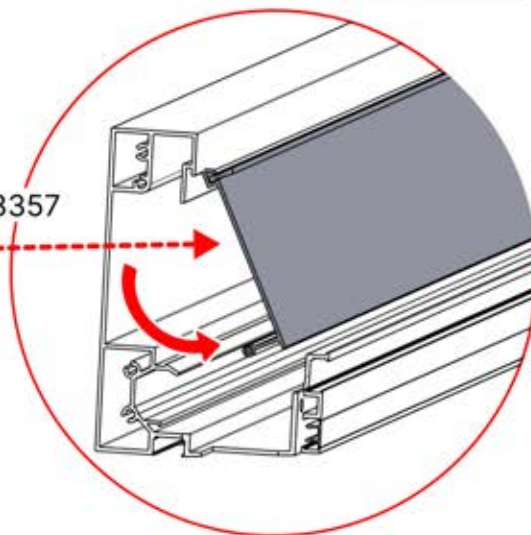

PN-200003357