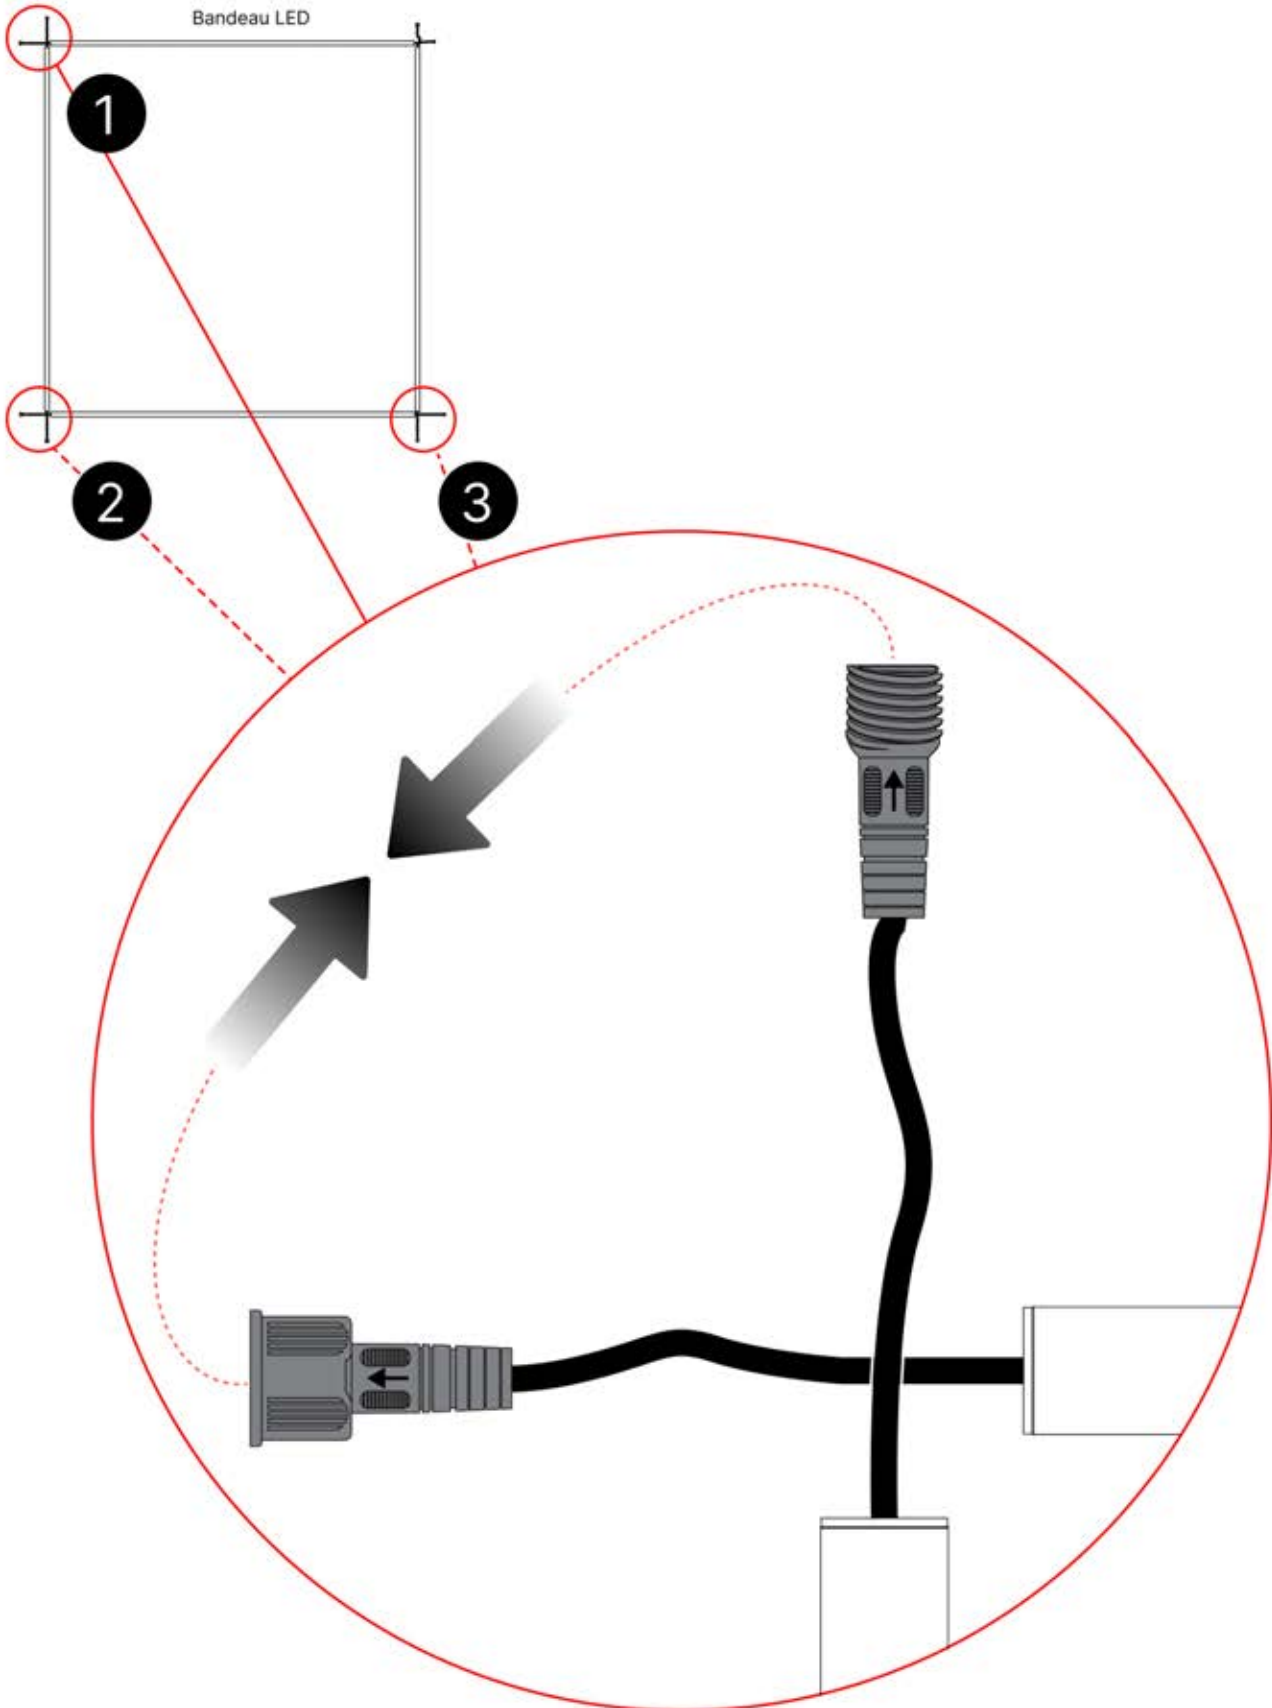

INFORMATION