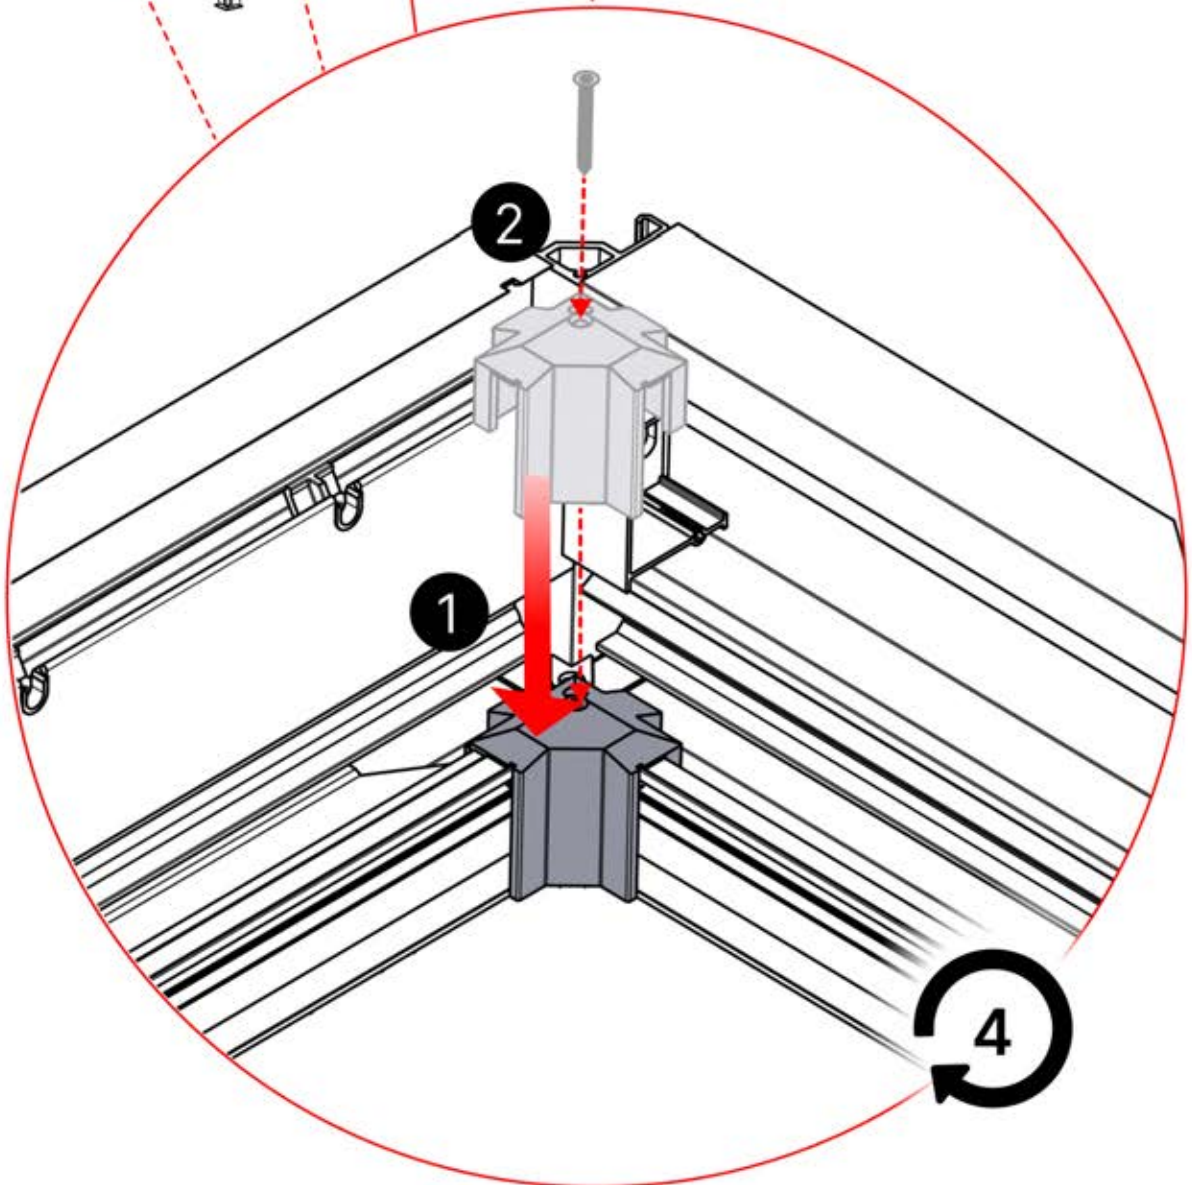

27

4

ANTHRACITE: B245
BLANC: B253
NOIR: B249

PN-200002625

4x

PN-200000960

4x