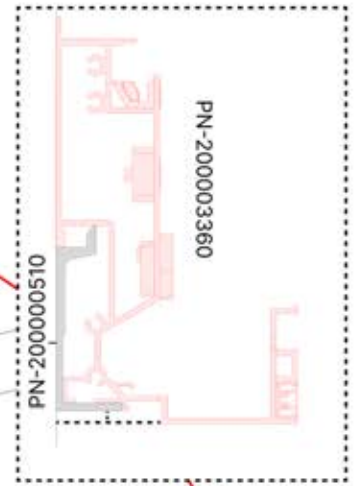

2356 mm
92 3/4"

5

03

x7
PERGOLUX

4

ANTHRACITE: B245
BLANC: B253
NOIR: B249

PN-200003388
1x

04