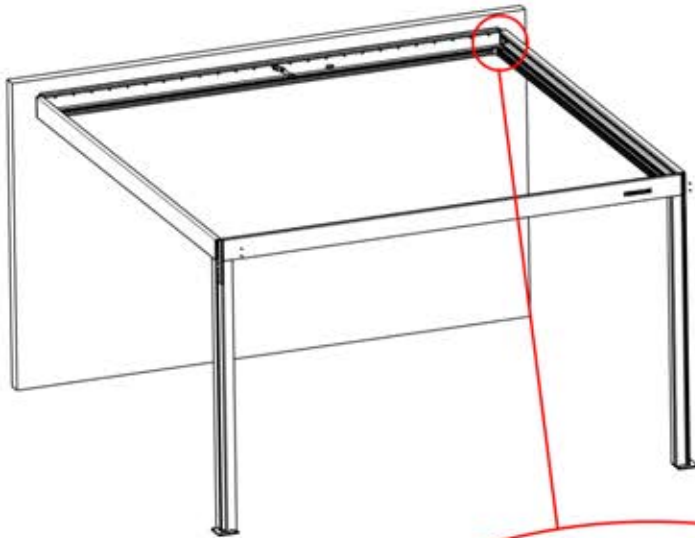

41

Dirigez l'antenne Matter
et placez-la sous la
pièce mise en évidence
(réf. 200002622).

Matter Antenna