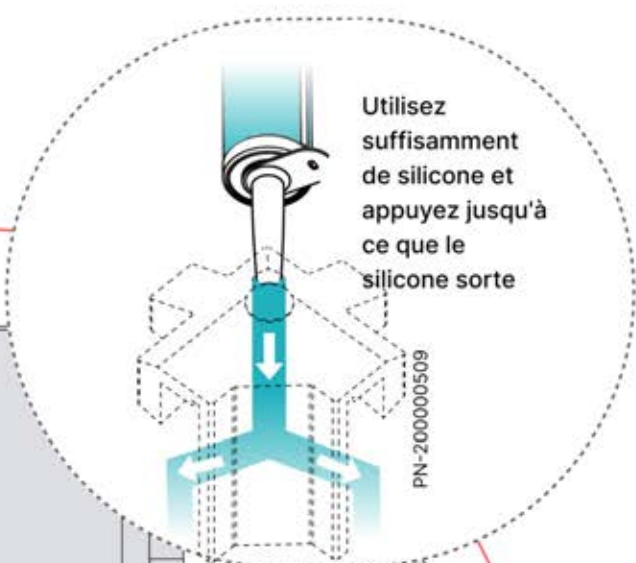

Utilisez suffisamment de silicone et appuyez jusqu'à ce que le silicone sorte

PN-200000509