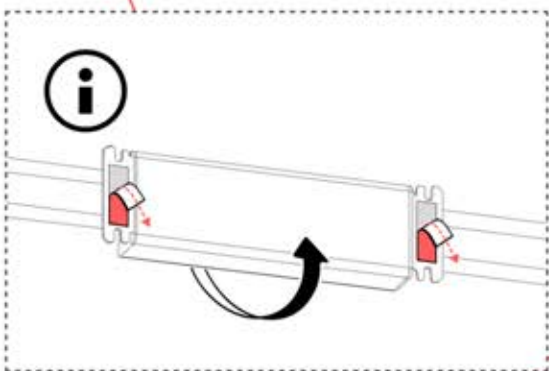

!
Le boîtier de commande peut être installé sur la poutre en W de votre choix