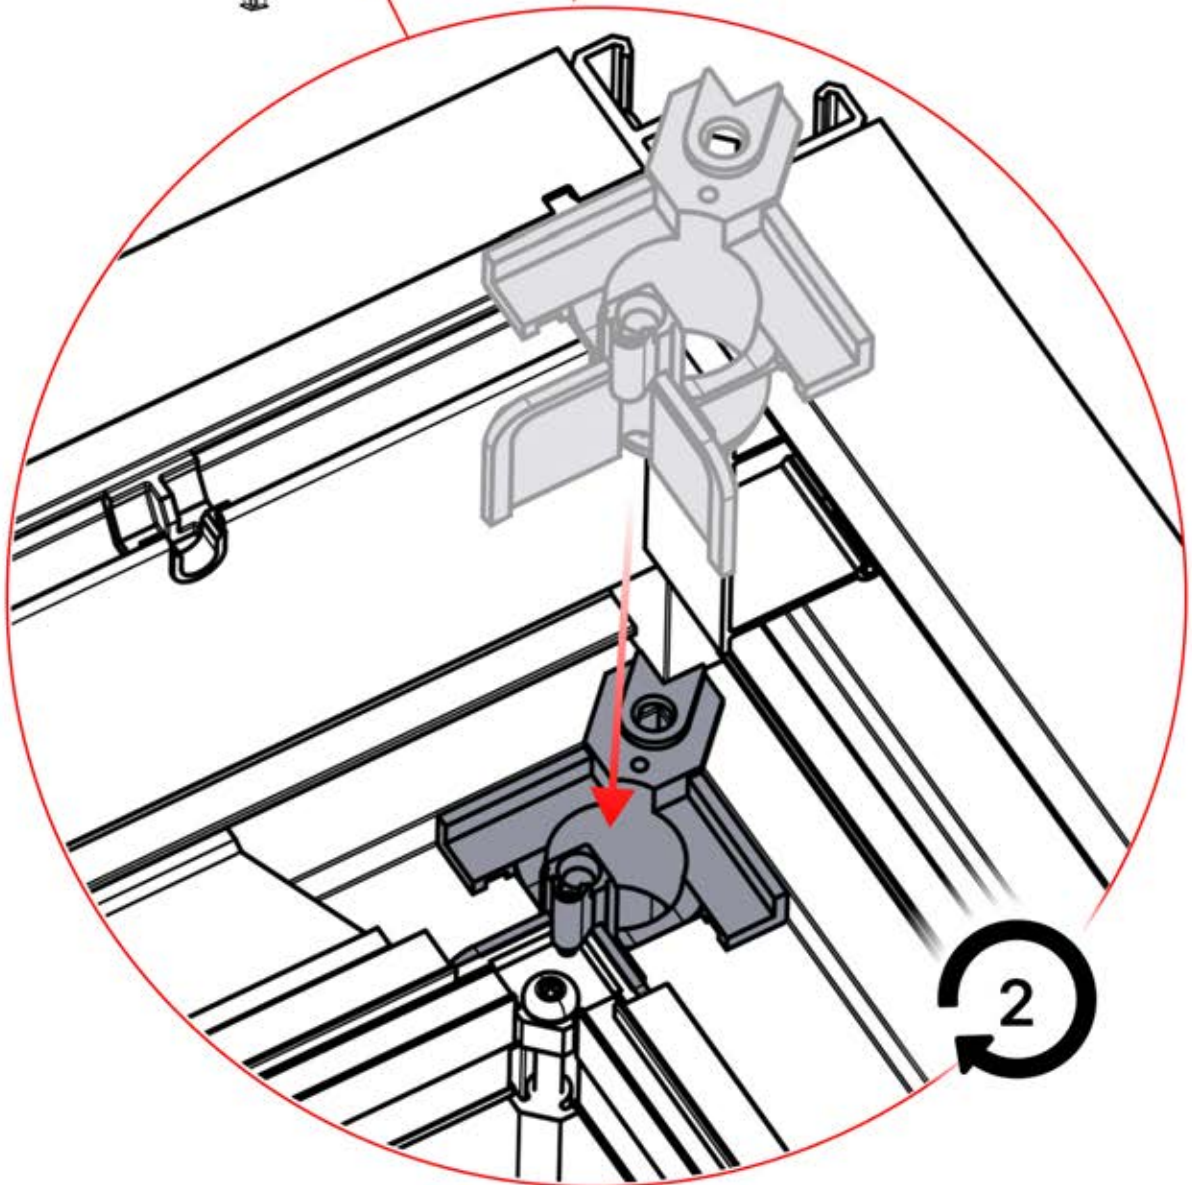

18

4

ANTHRACITE: B245
BLANC: B253
NOIR: B249

PN-200002617

2x