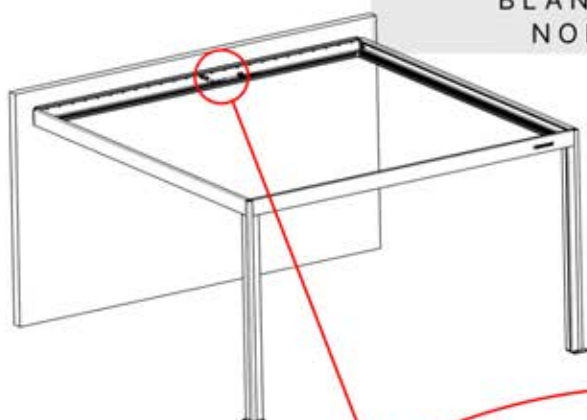

32

7

MOTEUR

4

ANTHRACITE: B245
BLANC: B253
NOIR: B249

PN-200001562
1x

PN-200001946
1x