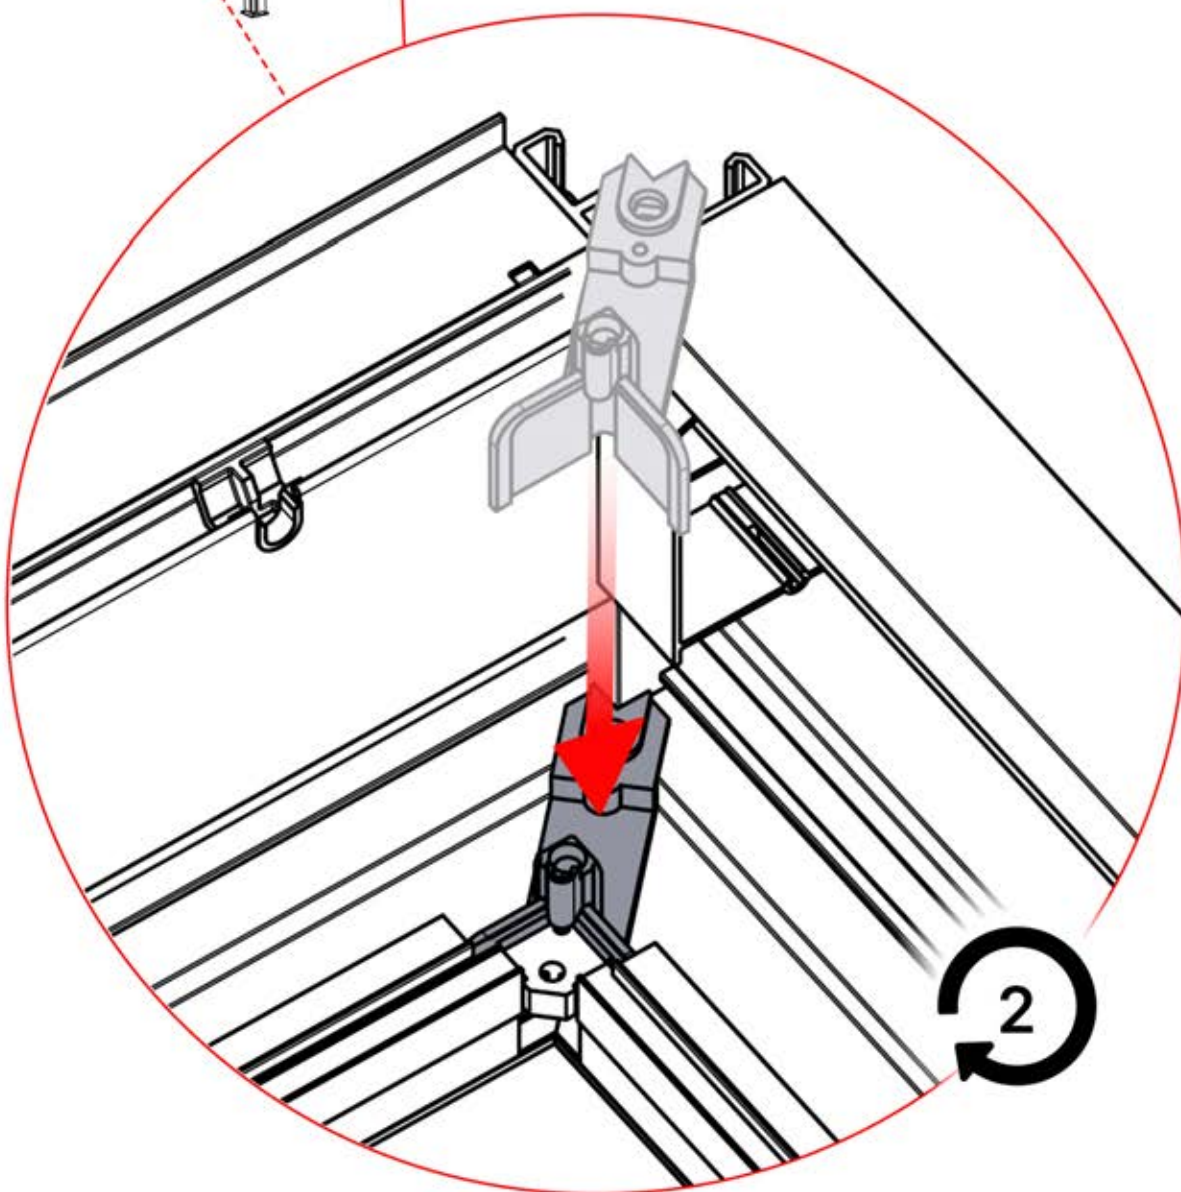

20

4

ANTHRACITE: B245
BLANC: B253
NOIR: B249

PN-200002792

2x