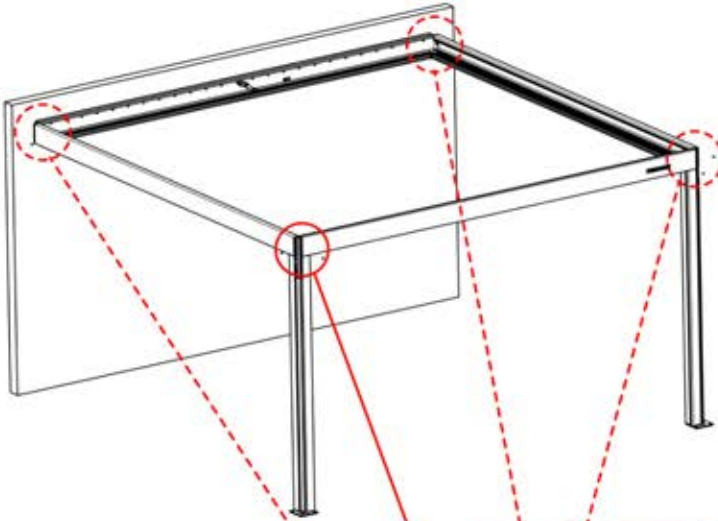

16

x1
PERGOLUX

4

ANTHRACITE: B245
BLANC: B253
NOIR: B249

PN-200000569
8x