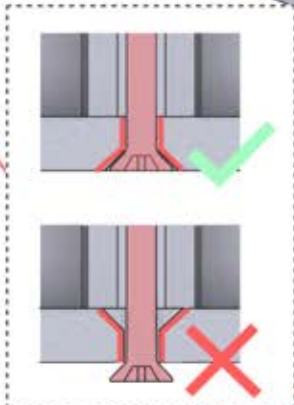

01

1

ANTHRACITE: C120
BLANC: C122
NOIR: C121

4

ANTHRACITE: B245
BLANC: B253
NOIR: B249

PN-200002606
2x

PN-200002614
2x

PN-200000560
10x

PN-200000560

2