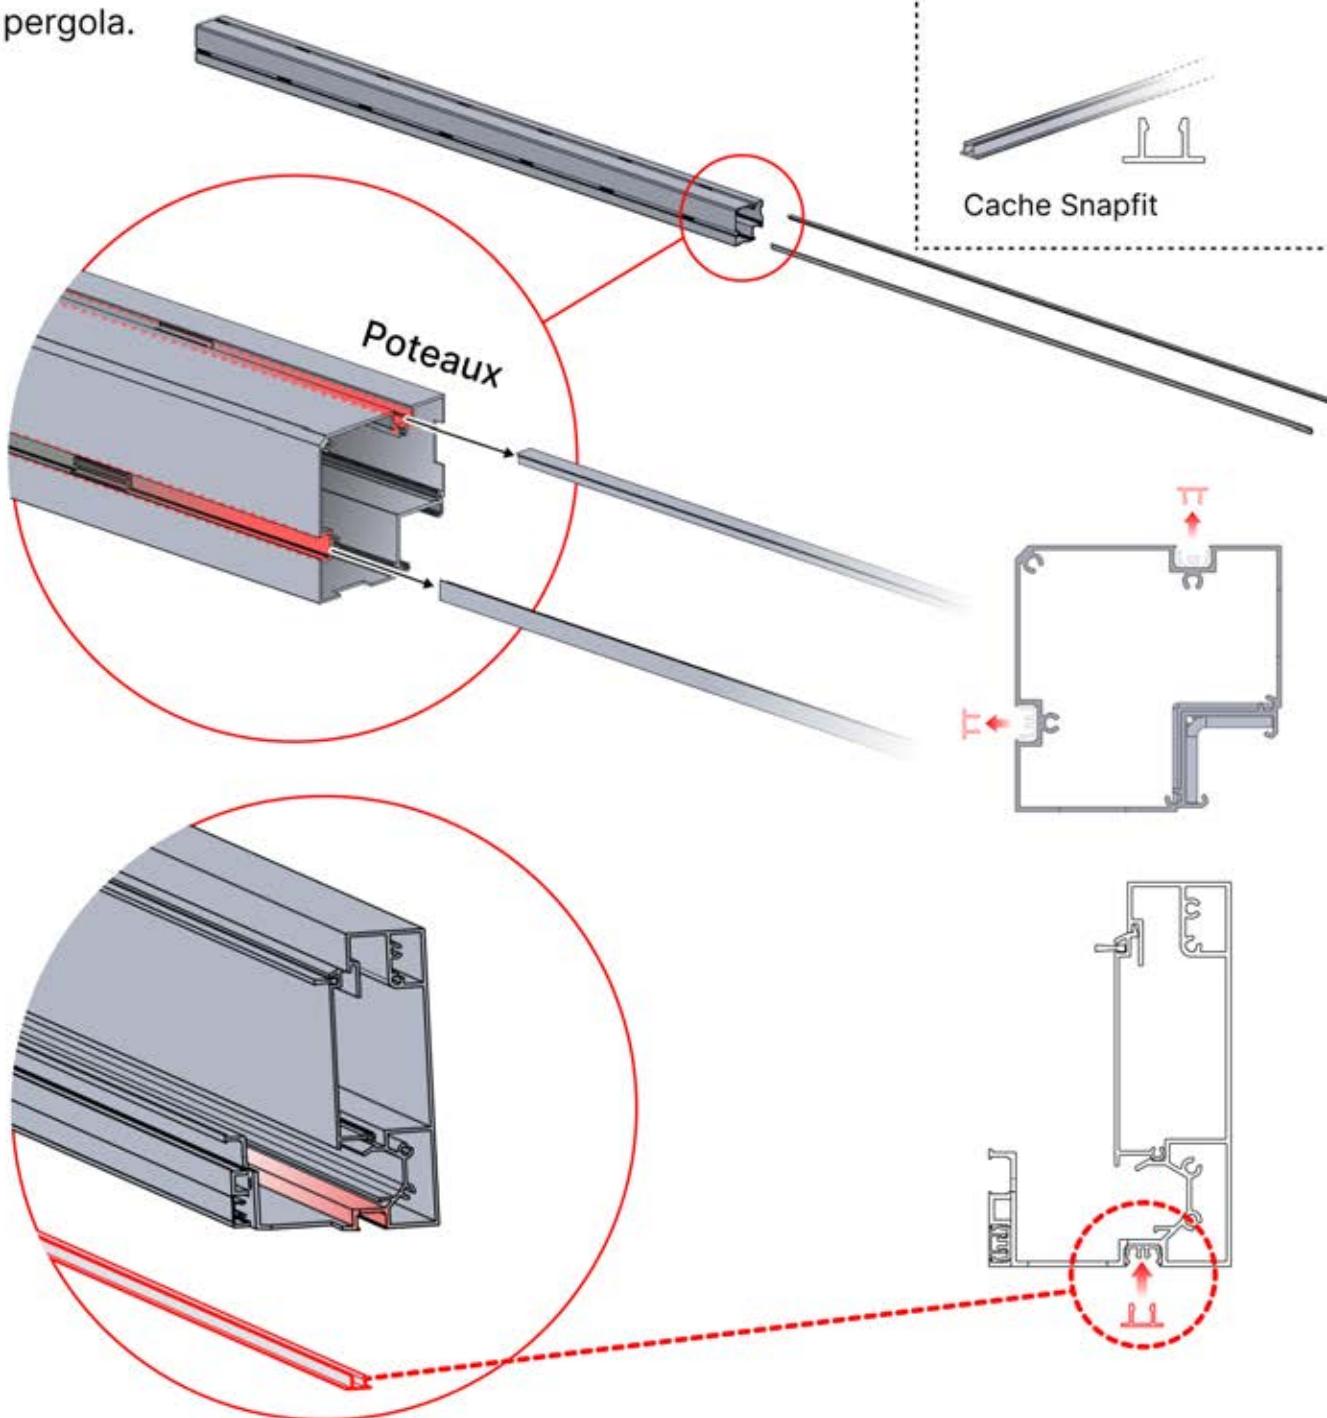

Matter + smart home peuvent être connectés à tout moment en scannant simplement le code QR fourni.

BOÎTIER DE COMMANDE

[View Manual](#)

3 x 4 M / 10' x 13'

3 × 4 M / 10' x 13'

INFORMATION

Allez-vous installer des persiennes, des parois vitrées ou des stores ?

Il est recommandé de retirer ces caches rubans led et ces clips maintenant, avant d'installer la pergola.

Cache et clips

PN-200000512
Clip de fixation Snapfit

Cache Snapfit

INFORMATION

Installez-vous une
lampe chauffante, un
ventilateur ou des
lumières LED ?