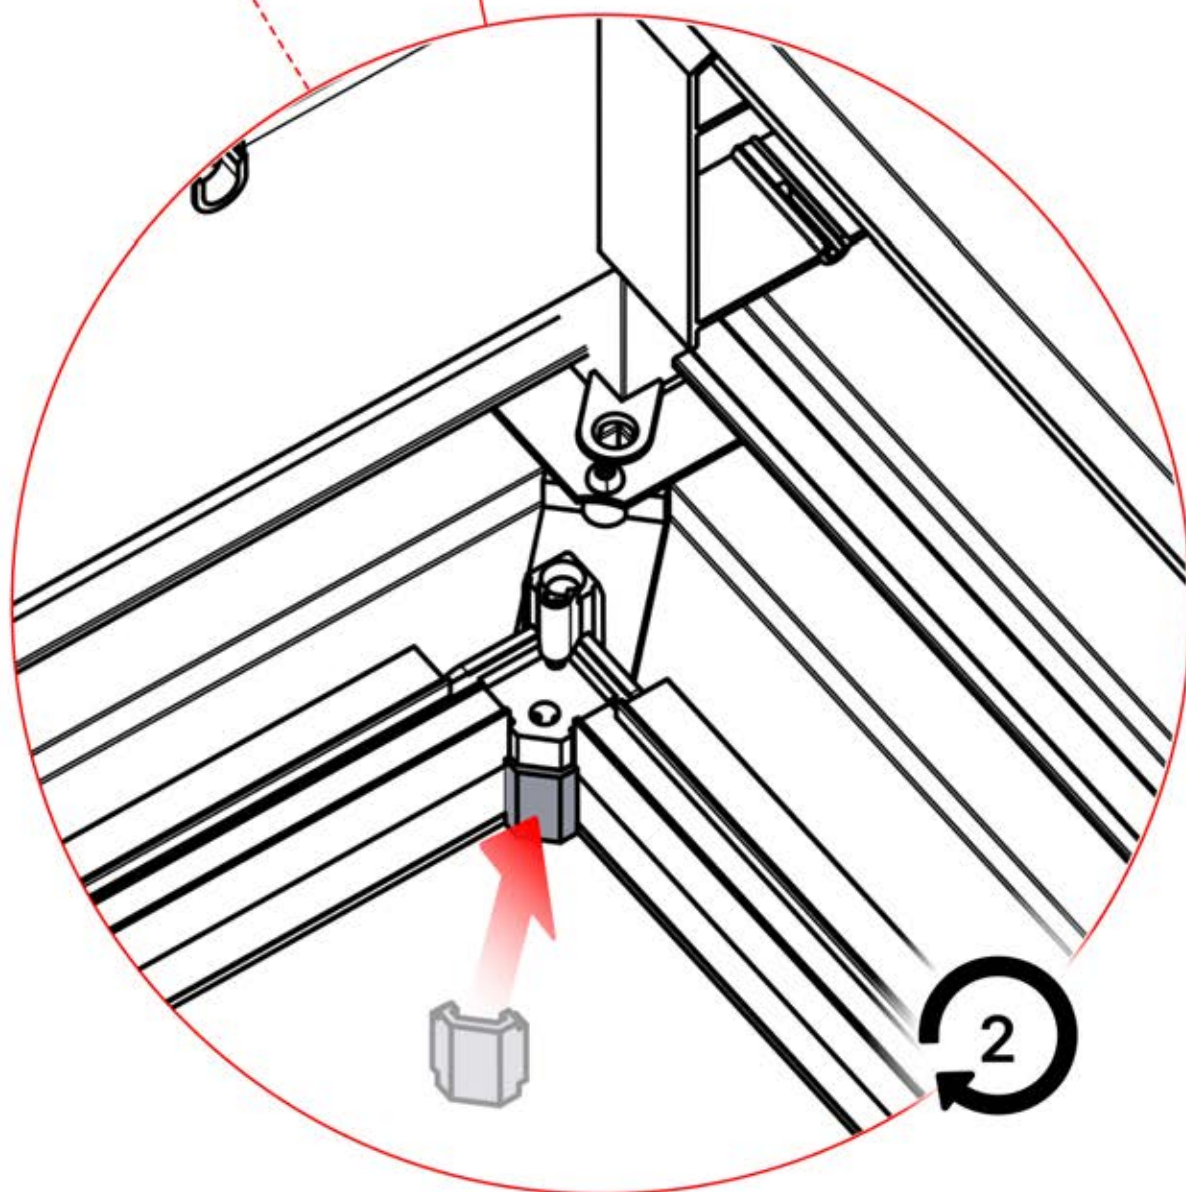

26

4

ANTHRACITE: B245
BLANC: B253
NOIR: B249

PN-200000516
2x