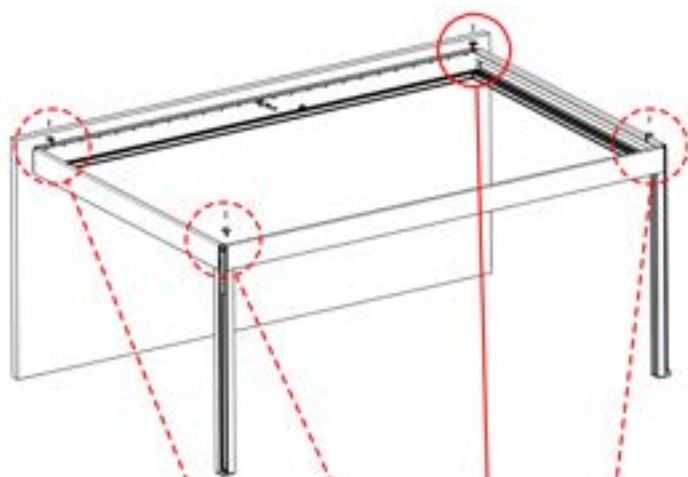

 5.5 x 70
PN-200000958
4x

26

27

28

 ANTHRACITE: L246 WHITE: L250 BLACK: L248	6	 PN-200002326 1x
 PN-200003500 1x		 PN-200002328 2x
 PN-200002330 1x		 PN-200002327 1x
 PN-200002324 1x		 PN-200002333 1x
		 PN-200002355 1x