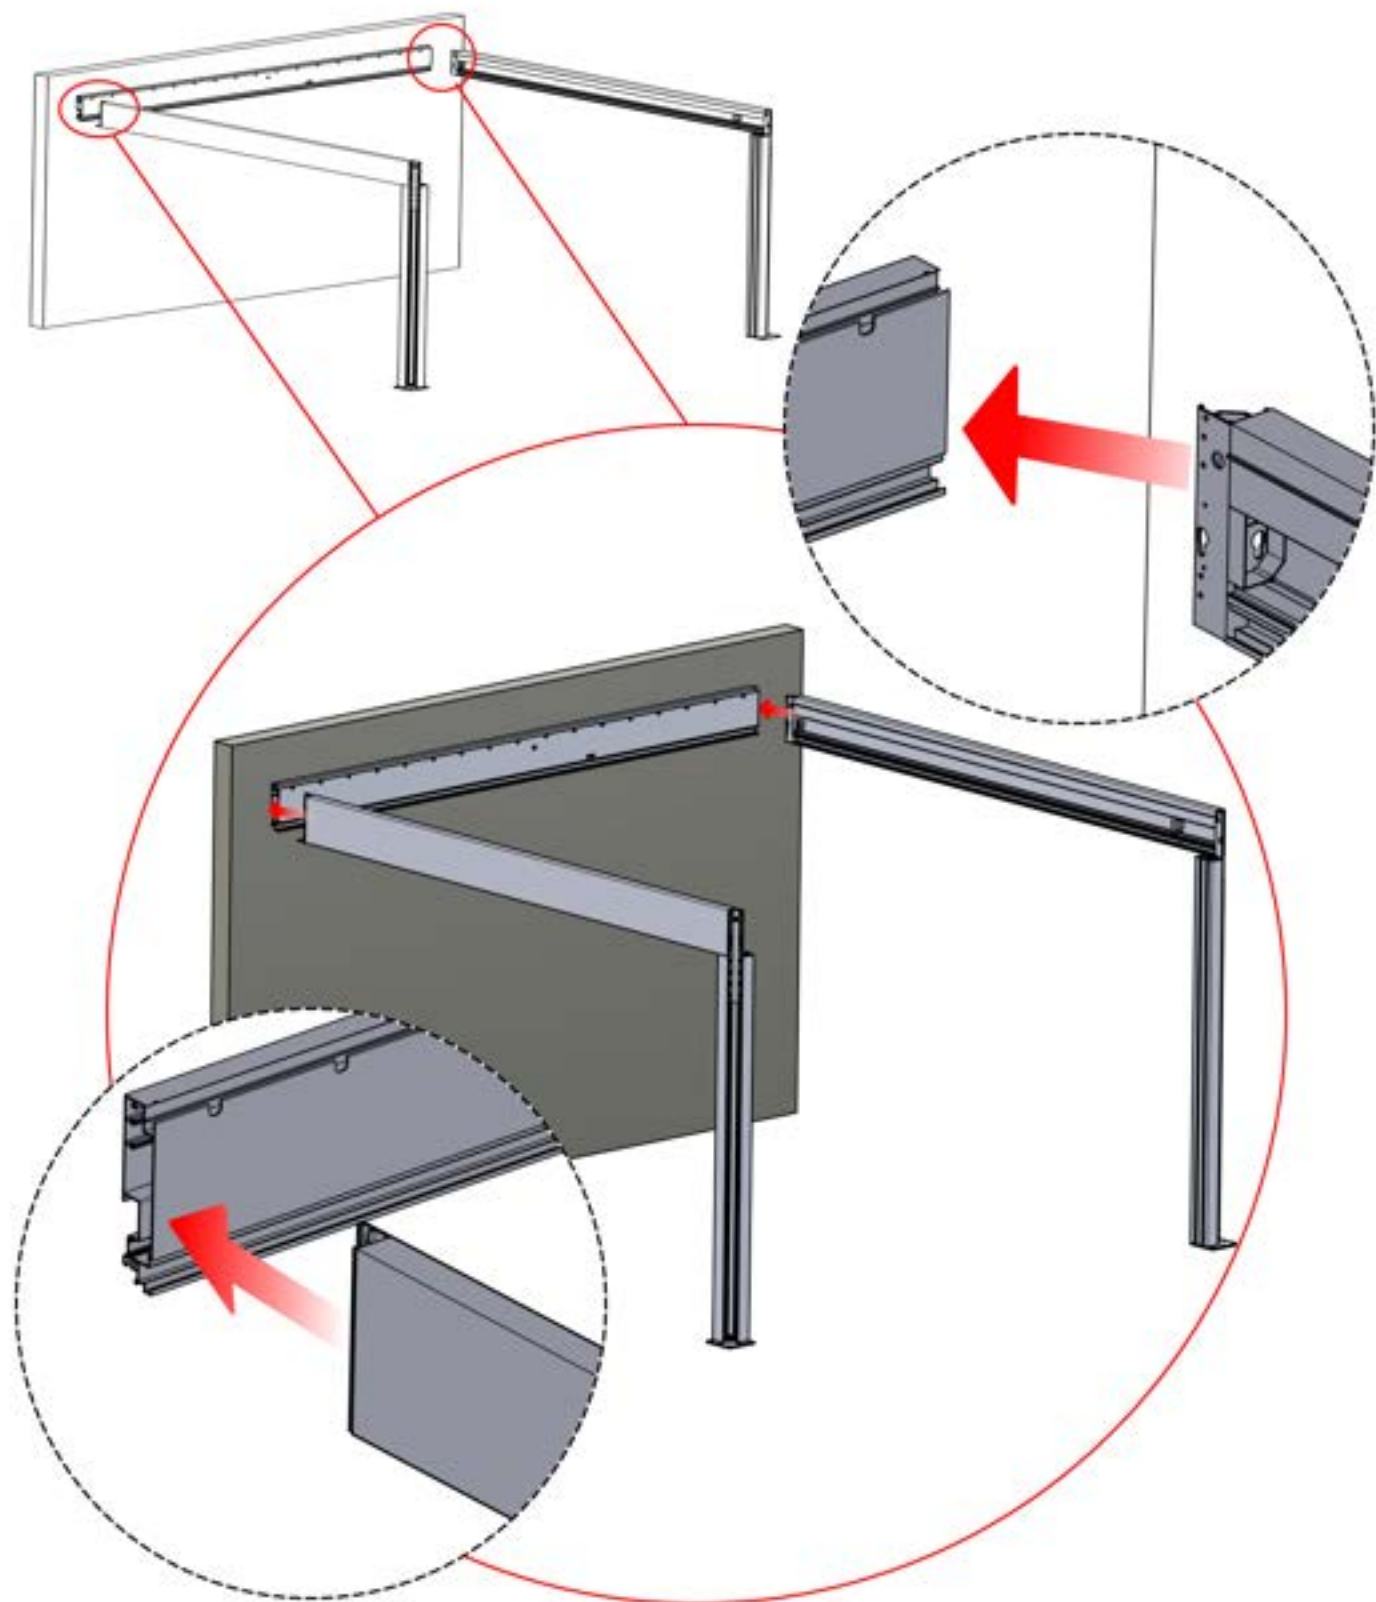

10

 **x7**
PERGO LUX

6

ANTHRACITE: L246
WHITE: L250
BLACK: L248

PN-200002329
4x

11

	6		PN-200000852
ANTHRACITE:	L246		8x
WHITE:	L250		
BLACK:	L248		

12