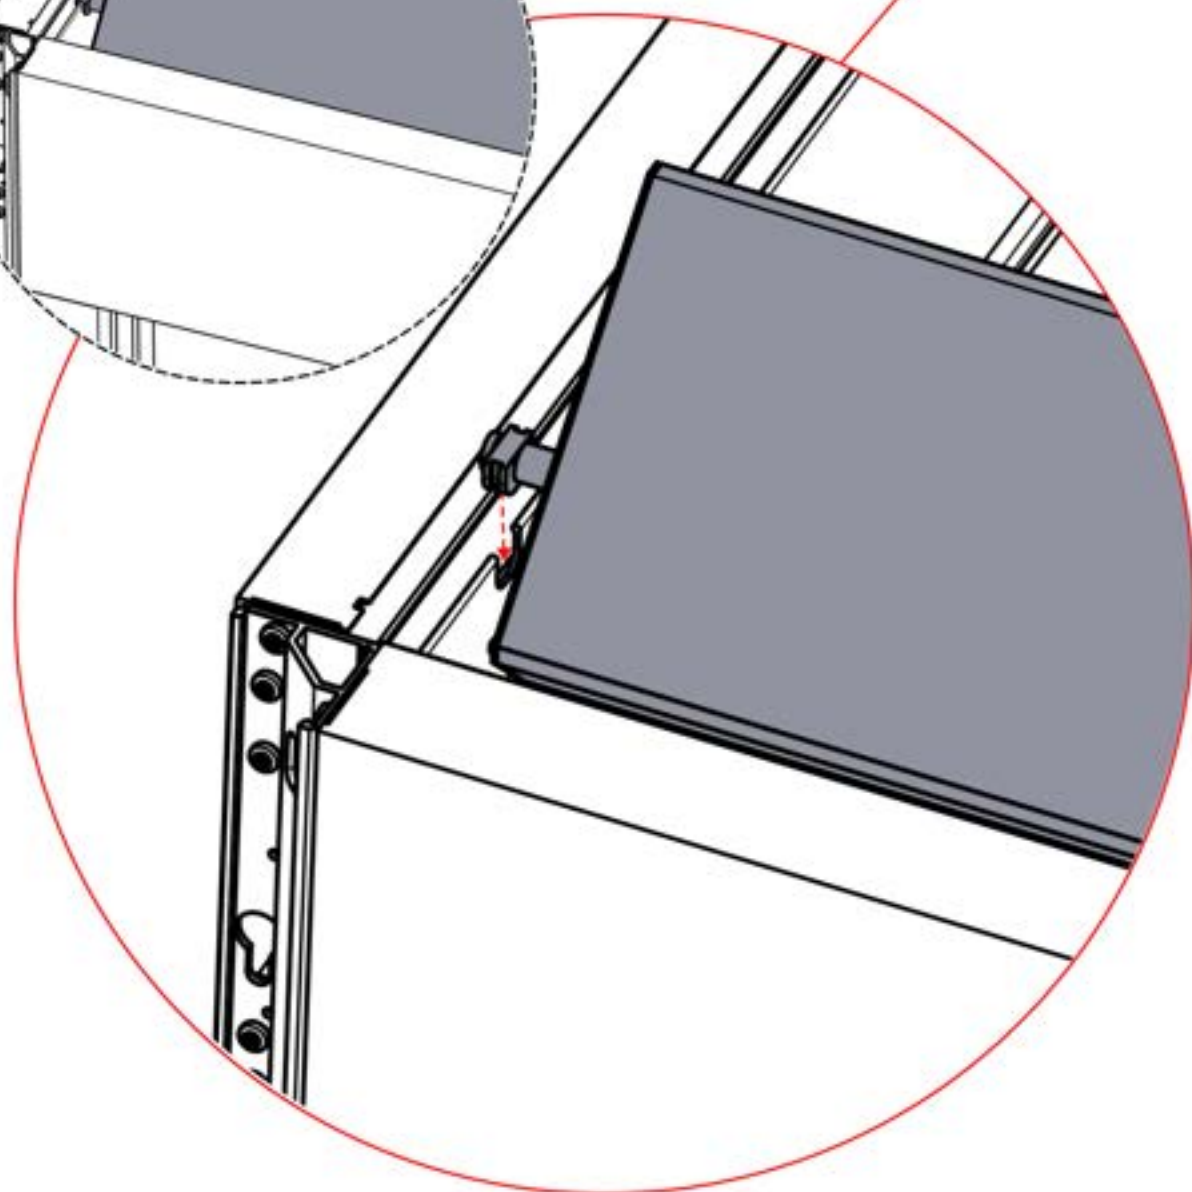

PN-200002367

1x

61

x7
PERGOLUX

6

ANTHRACITE: L246
WHITE: L250
BLACK: L248

S

PN-200002367
1x