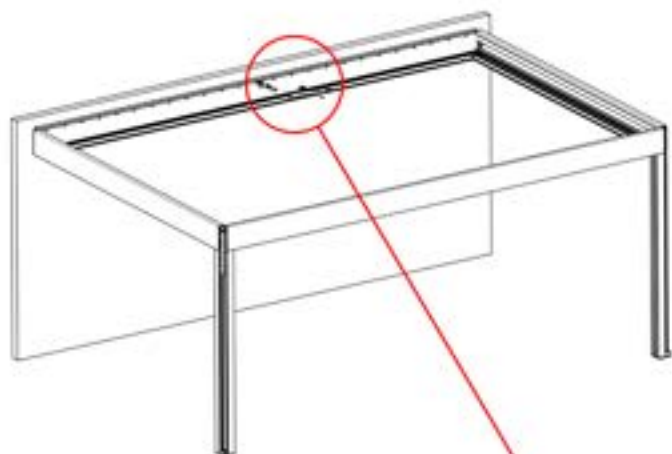

 5.5 x 70
PN-200000958
4x

26

27

28

 ANTHRACITE: L246 WHITE: L250 BLACK: L248	6	 PN-200002326 1x
 PN-200003500 1x		 PN-200002328 2x
 PN-200002330 1x		 PN-200002327 1x
 PN-200002324 1x		 PN-200002333 1x
		 PN-200002355 1x