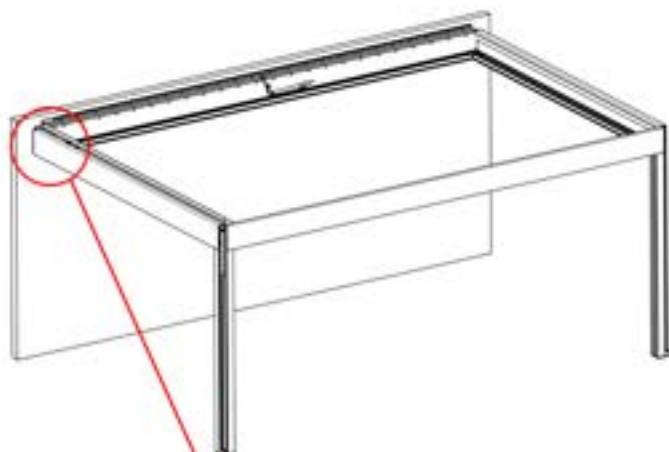

59

x7
FERGOLUX

6

ANTHRACITE: L246
WHITE: L250
BLACK: L248

PN-200003033
1X