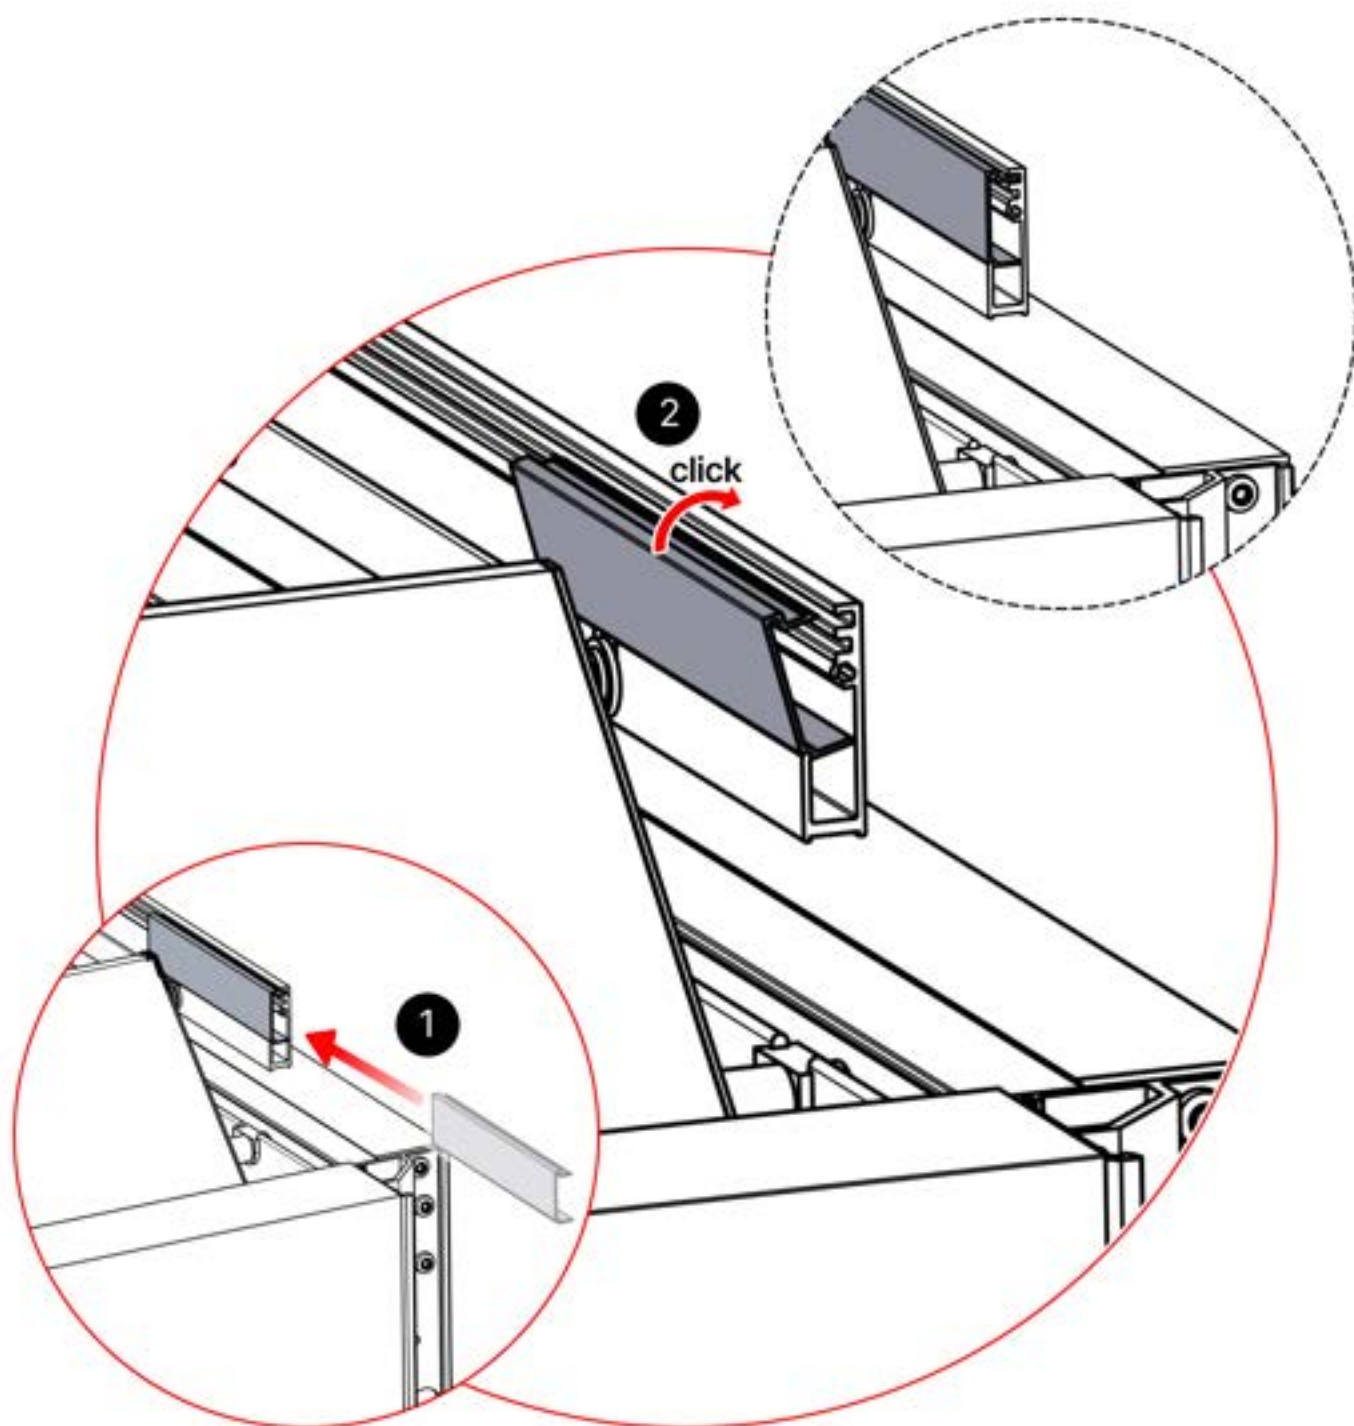

62

6

ANTHRACITE: L246
WHITE: L250
BLACK: L248

PN-200003033
1X