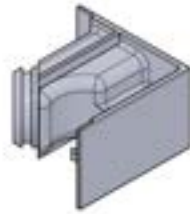

ANTHRACITE: B298
WHITE: B302
BLACK: B306

PN-200002476
1x

PN-200002472
1x

70

6

ANTHRACITE: L246
WHITE: L250
BLACK: L248

PN-200002303
2x

PN-200002911
2x