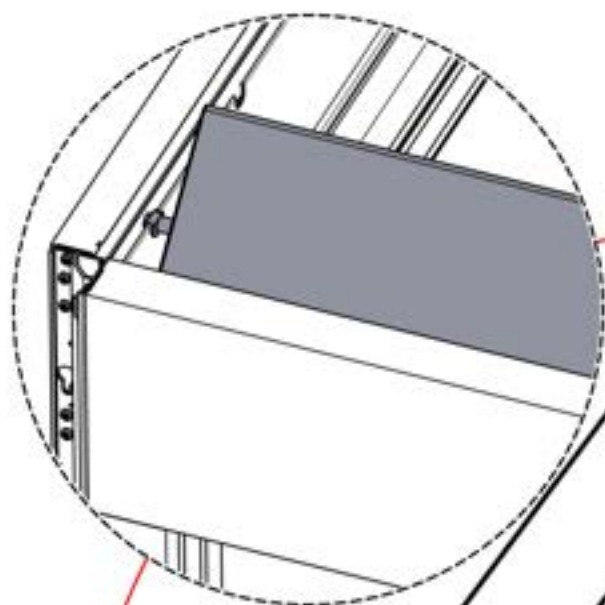

PN-200002367

1x

61

x7
PERGOLUX

6

ANTHRACITE: L246
WHITE: L250
BLACK: L248

S

PN-200002367
1x