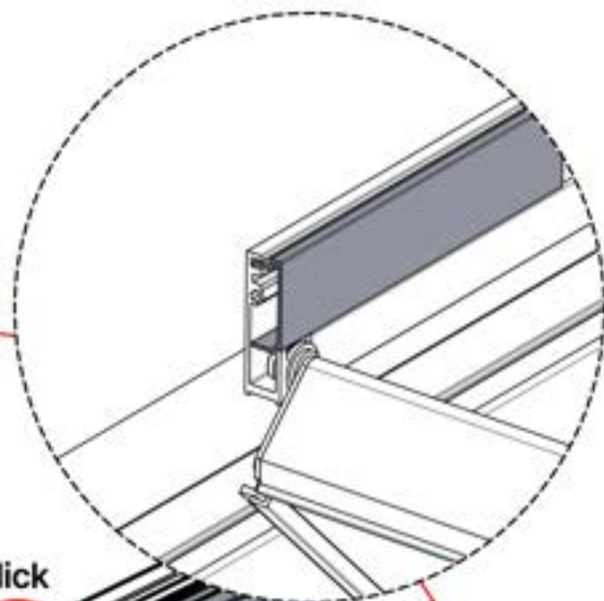

59

x7
FERGOLUX

6

ANTHRACITE: L246
WHITE: L250
BLACK: L248

PN-200003033
1X