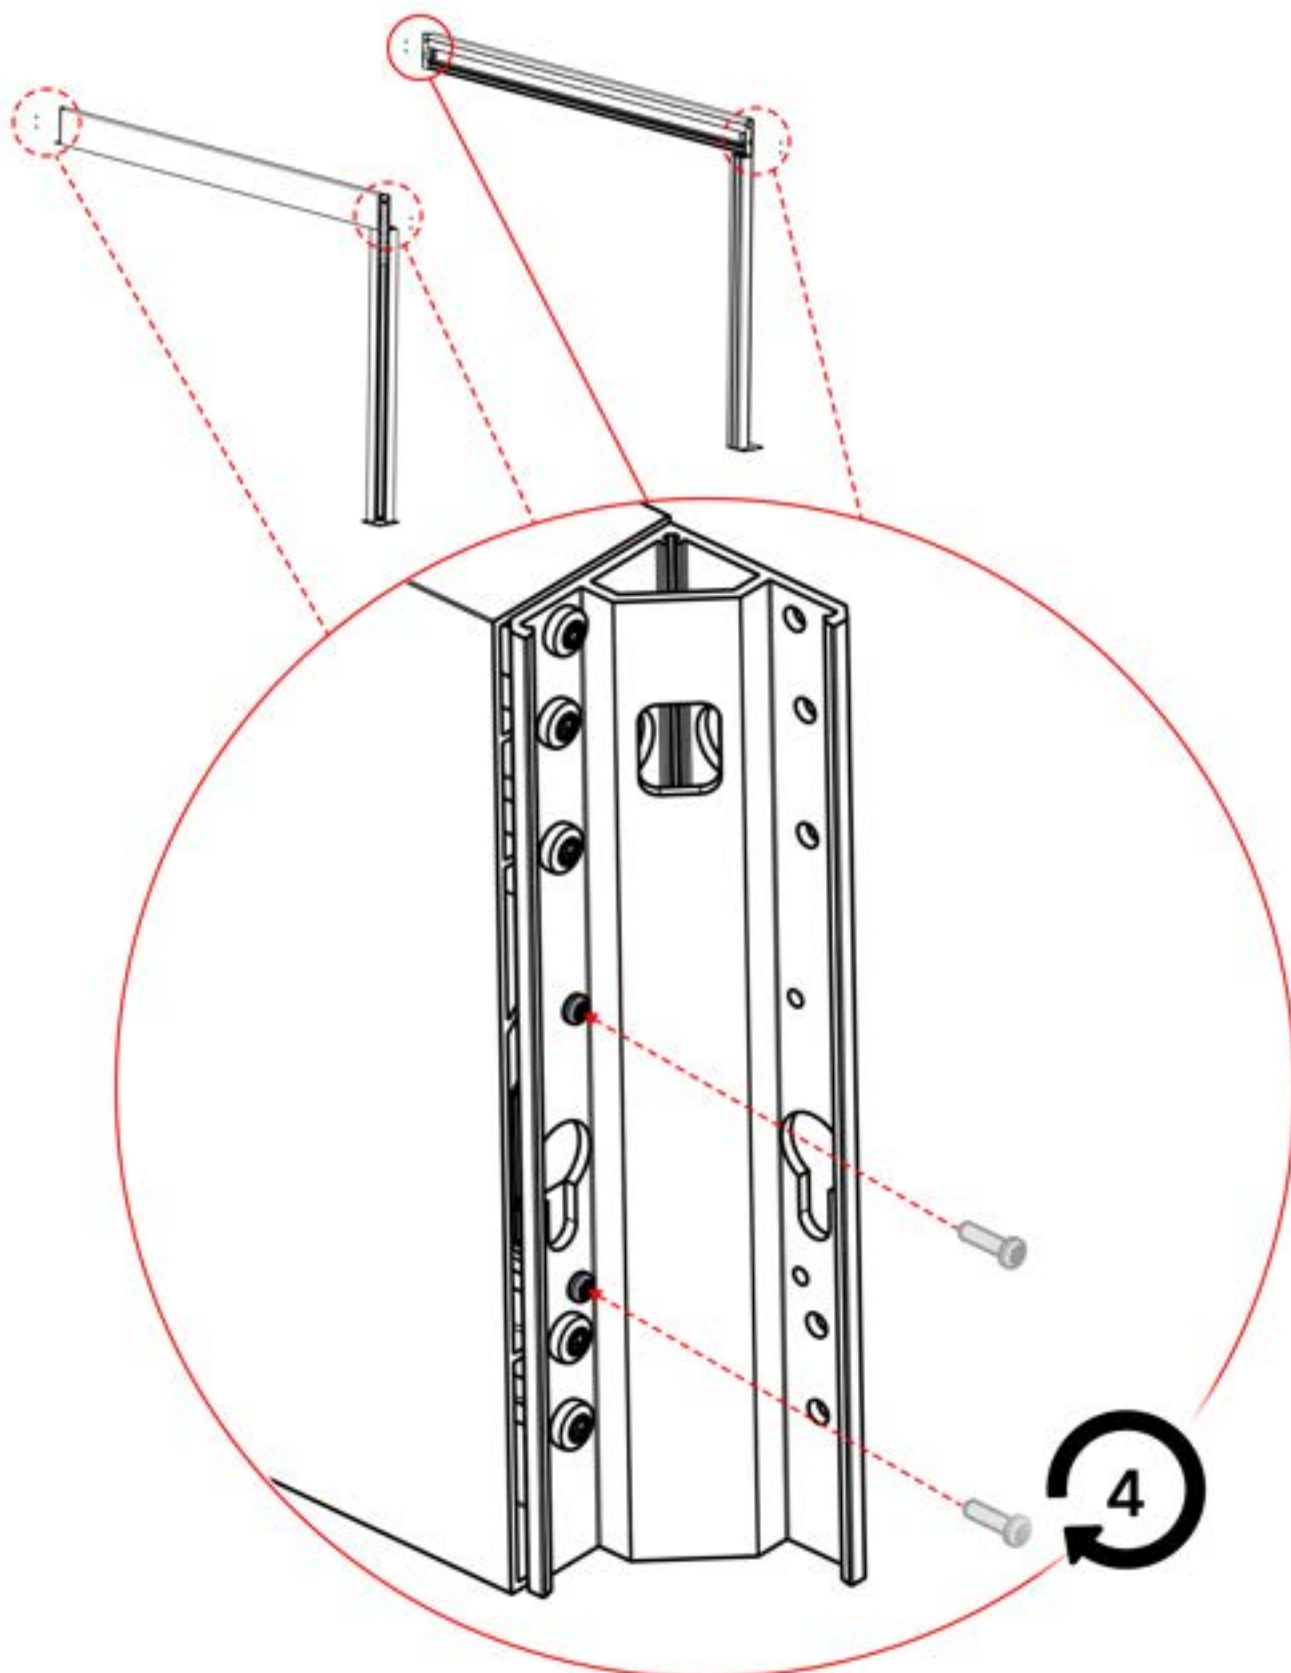

10

 **x7**
PERGO LUX

6

ANTHRACITE: L246
WHITE: L250
BLACK: L248

PN-200002329
4x

11

	6		PN-200000852
ANTHRACITE:	L246		8x
WHITE:	L250		
BLACK:	L248		

12