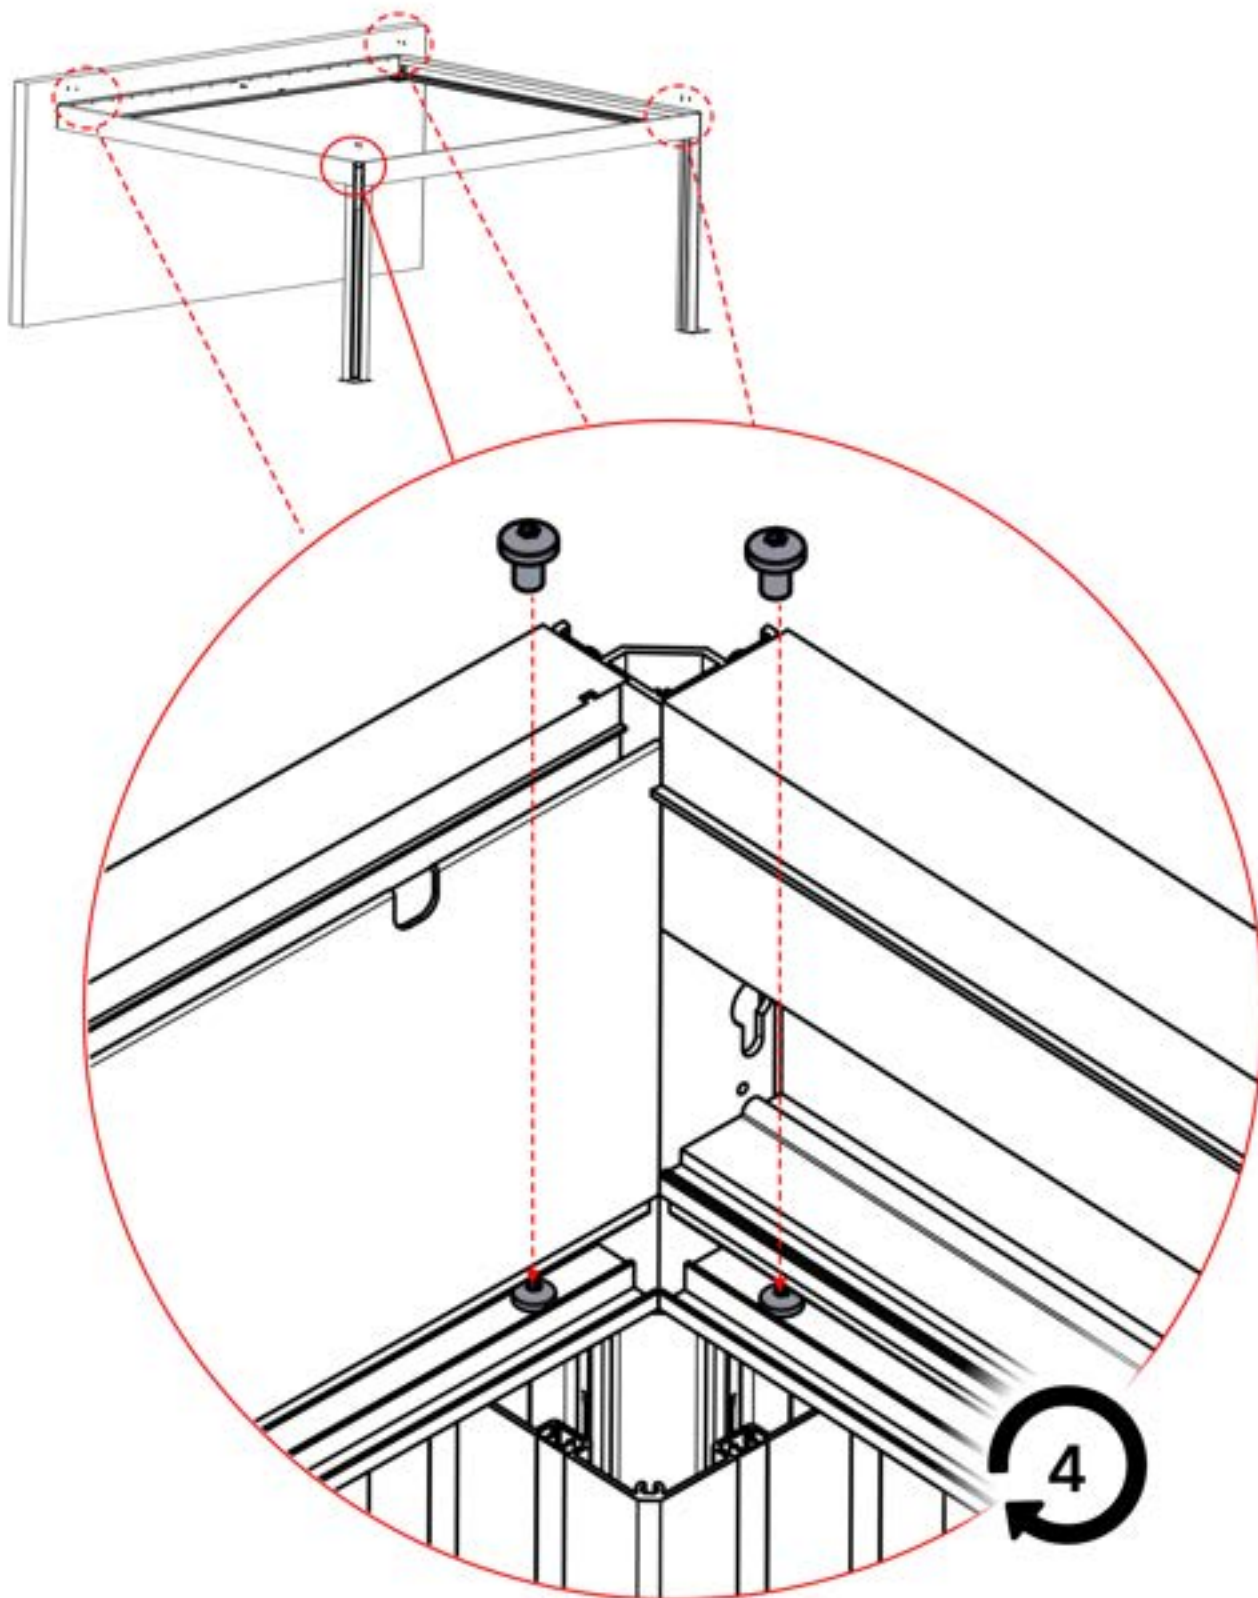

15

	6		PN-200000655
ANTHRACITE: L246			8X
WHITE: L250			
BLACK: L248