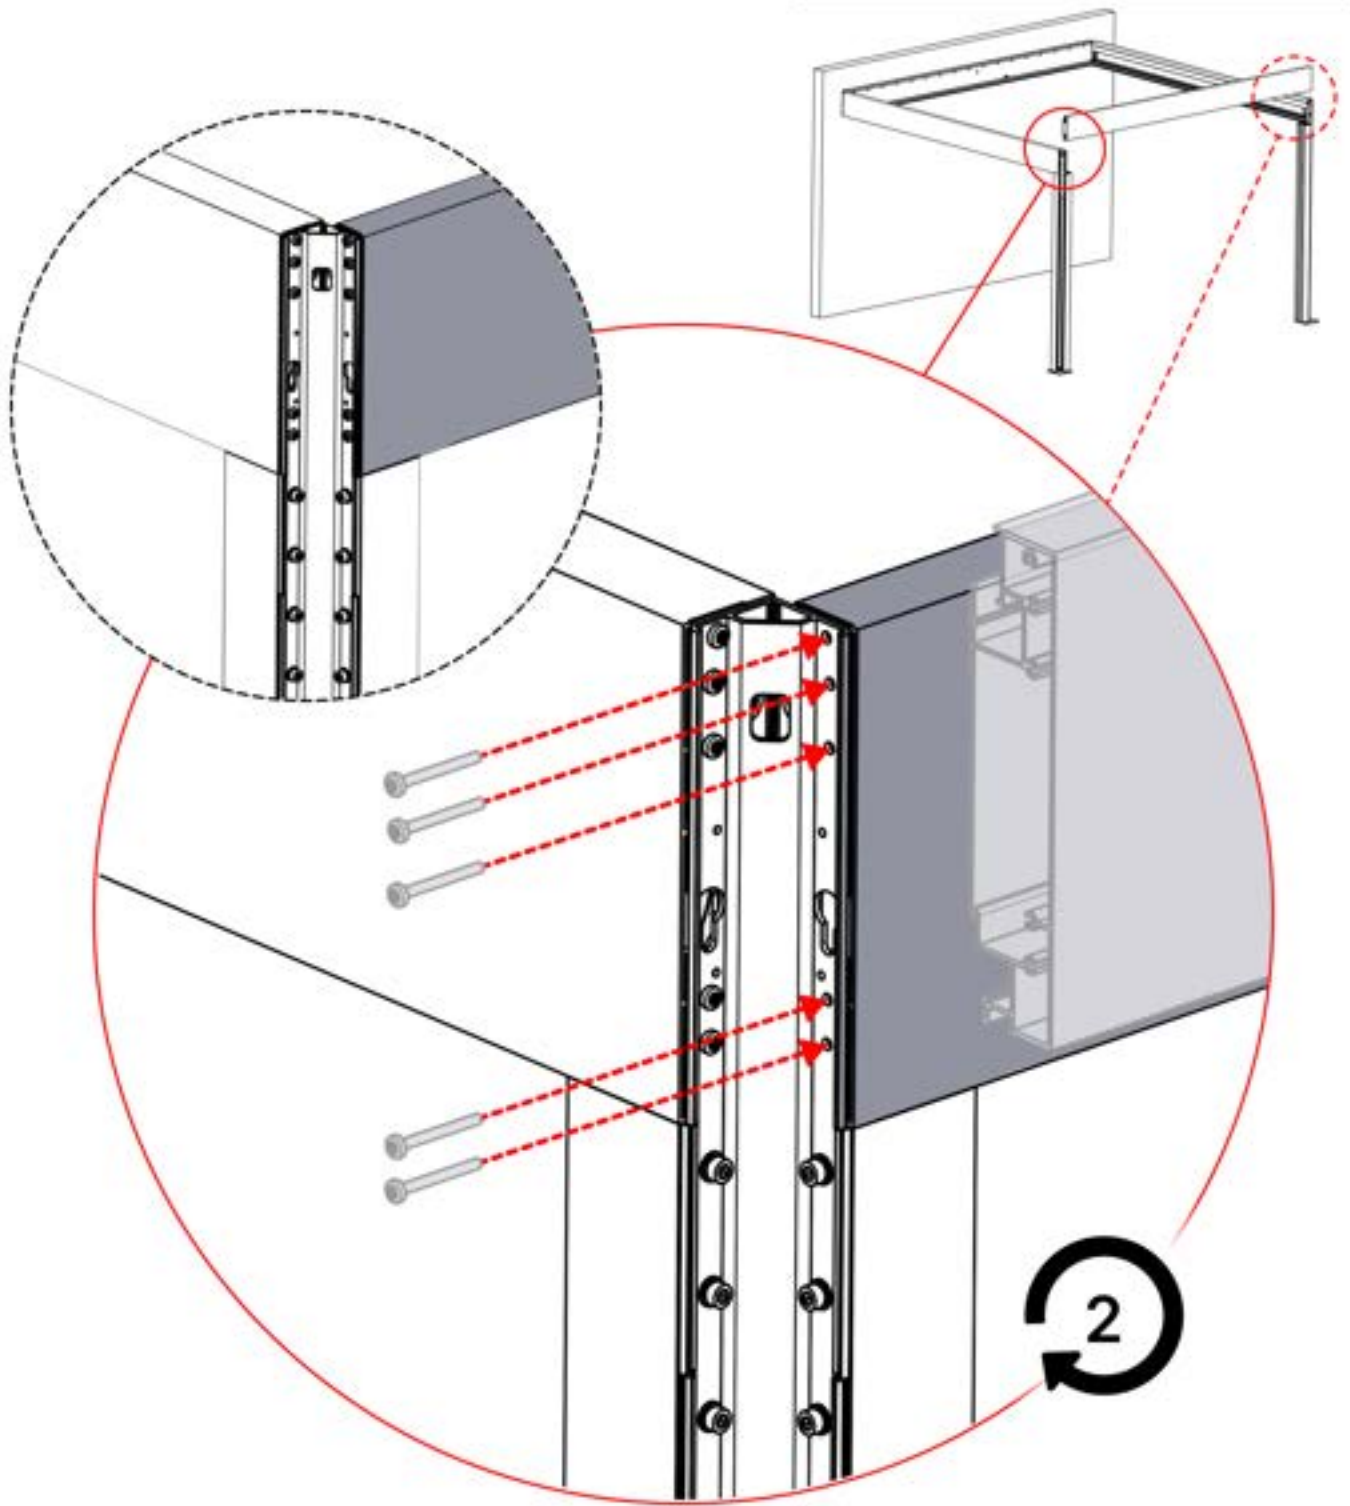

14

 x7 FERDOLUX	2		PN-200003504 1x
ANTHRACITE: B298 WHITE: B302 BLACK: B306			PN-200002311 20x
 x7 FERDOLUX	6		
ANTHRACITE: L246 WHITE: L250 BLACK: L248