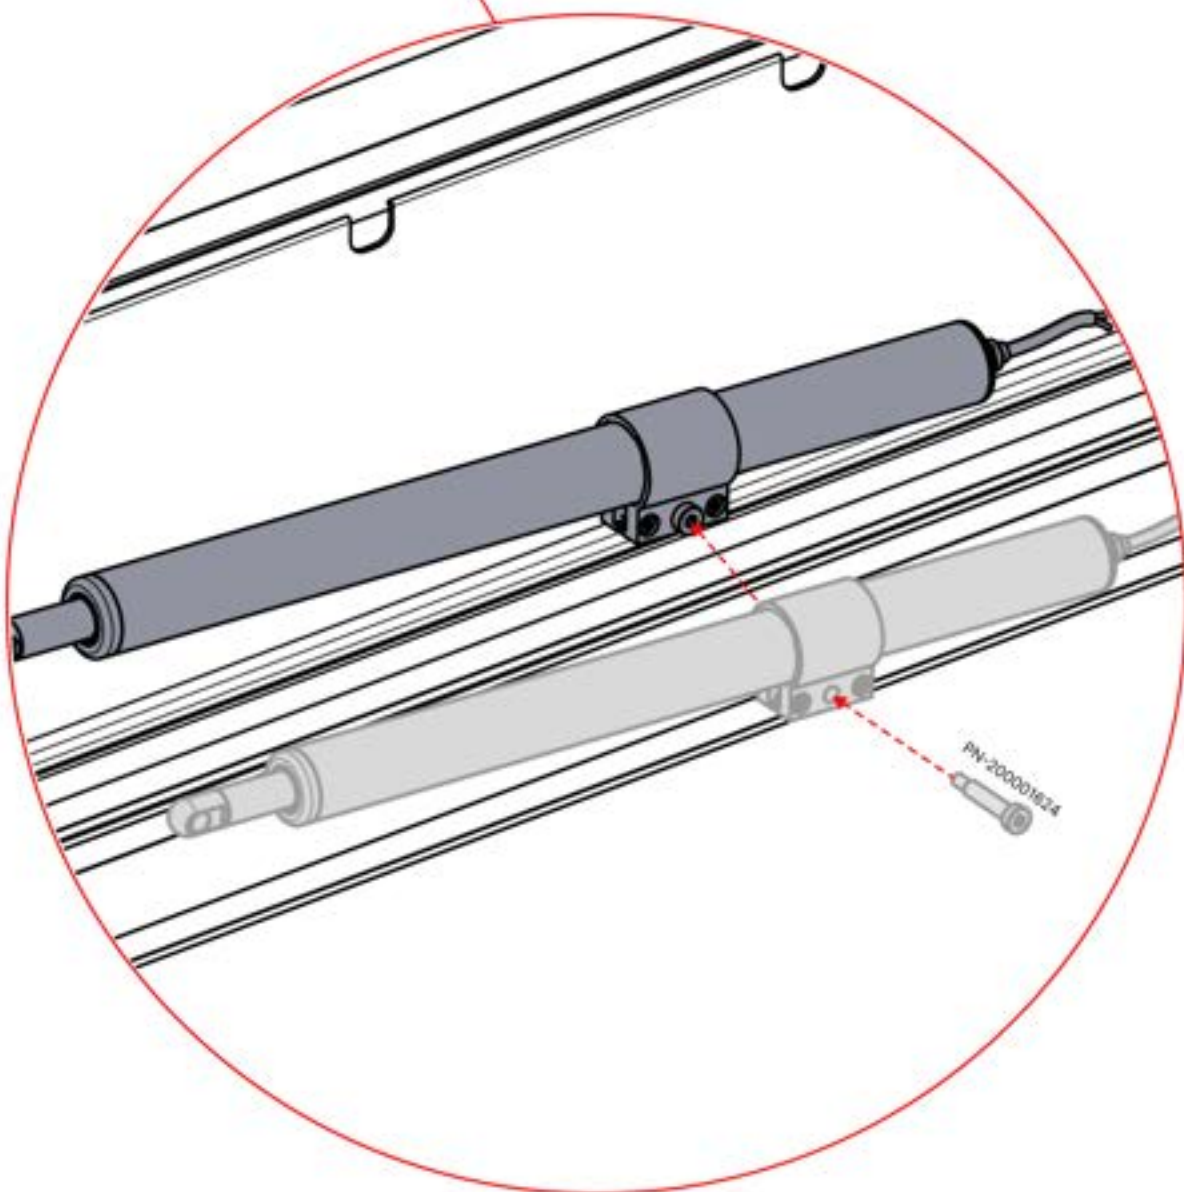

 5.5 x 70
PN-200000958
4x

26

27

28

 ANTHRACITE: L246 WHITE: L250 BLACK: L248	6	 PN-200002326 1x
 PN-200003500 1x		 PN-200002328 2x
 PN-200002330 1x		 PN-200002327 1x
 PN-200002324 1x		 PN-200002333 1x
		 PN-200002355 1x