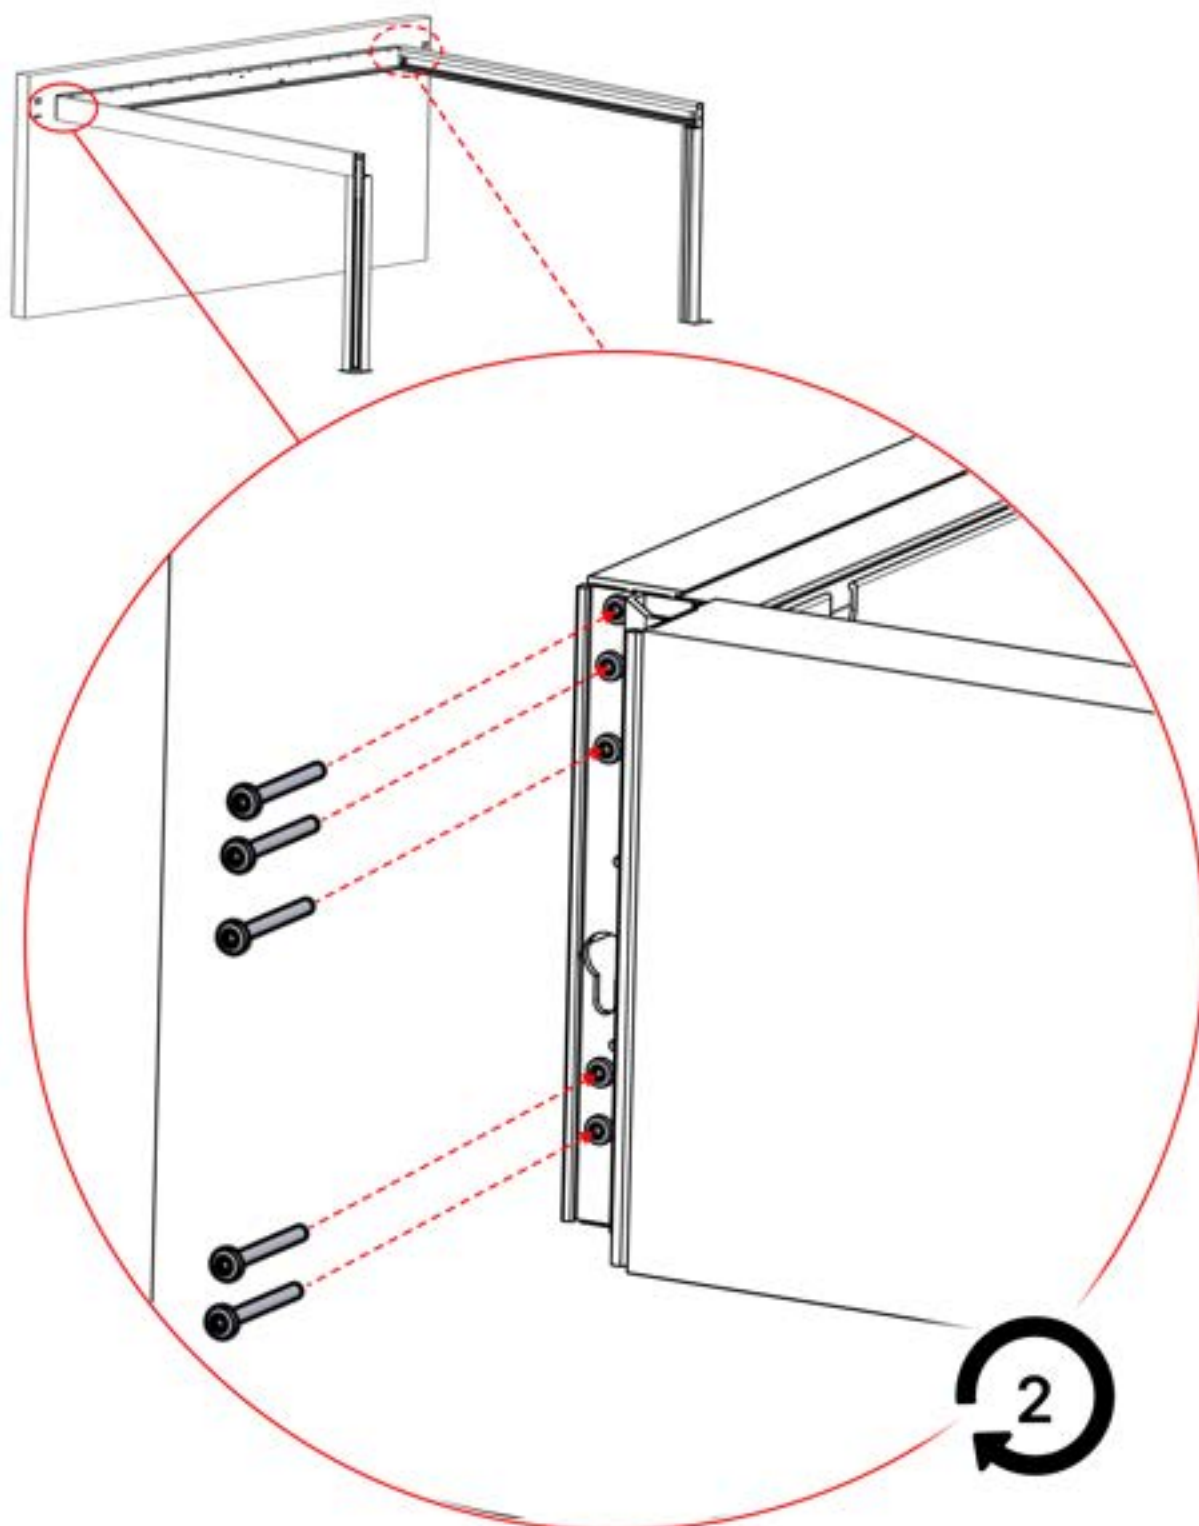

13

	6		PN-200002311 10x
ANTHRACITE: L246 WHITE: L250 BLACK: L248