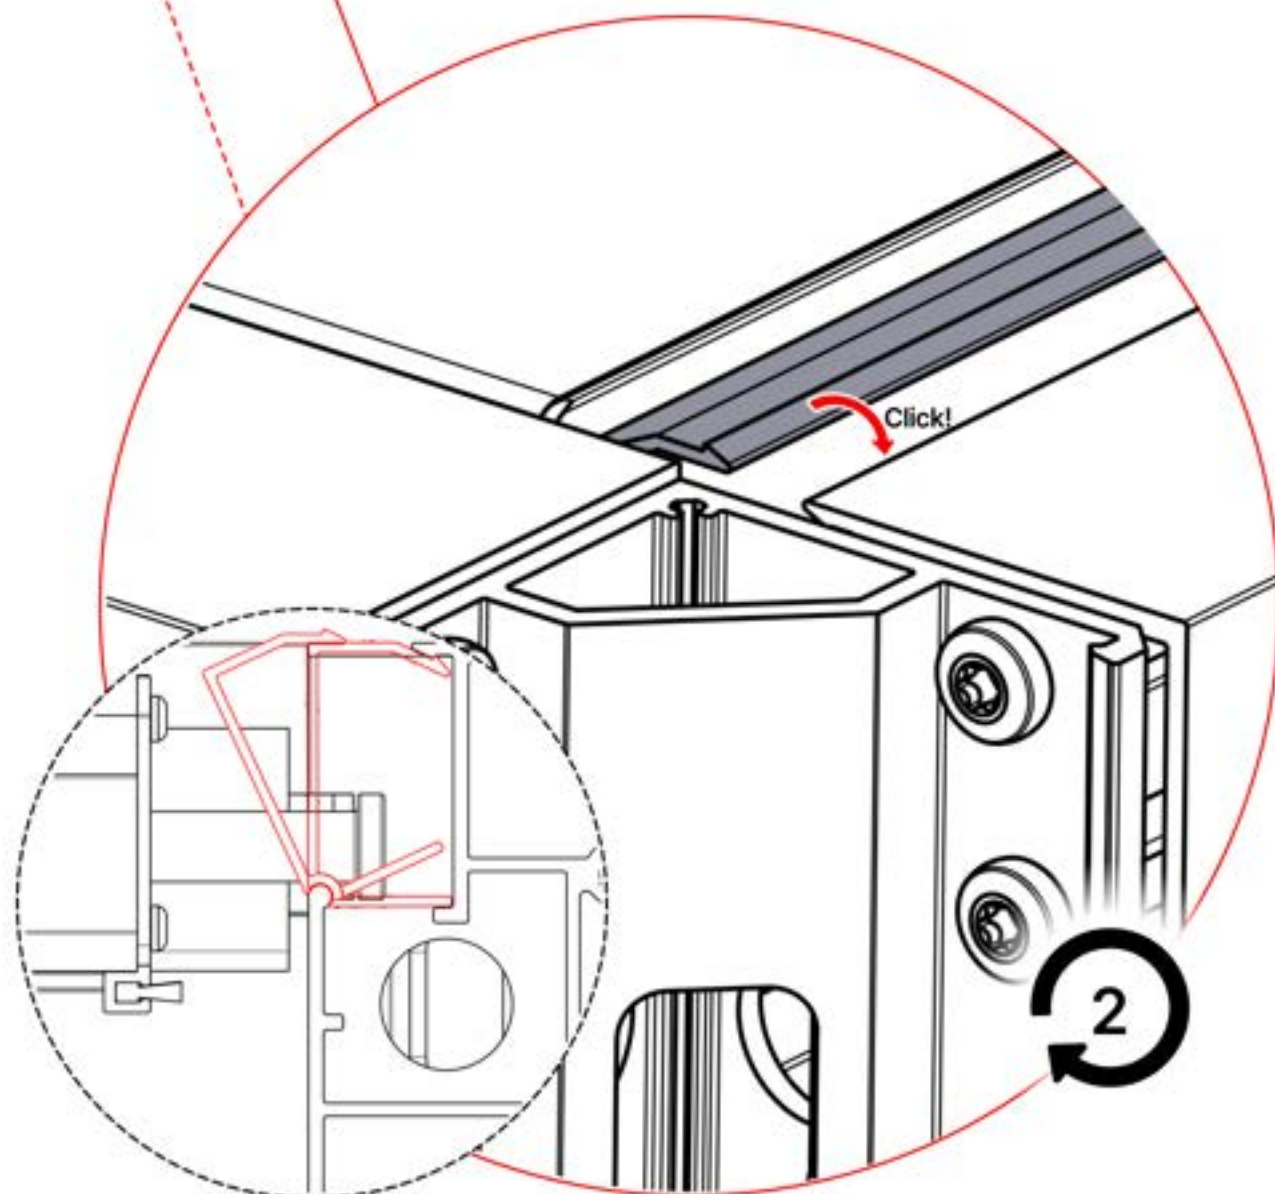

69

x1
PERIGOUX

2

ANTHRACITE: B298
WHITE: B302
BLACK: B306

PN-200002476
1x

PN-200002472
1x