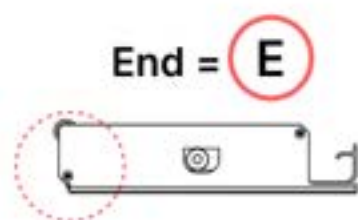

PN-200002363

L270
L274
L272

1x