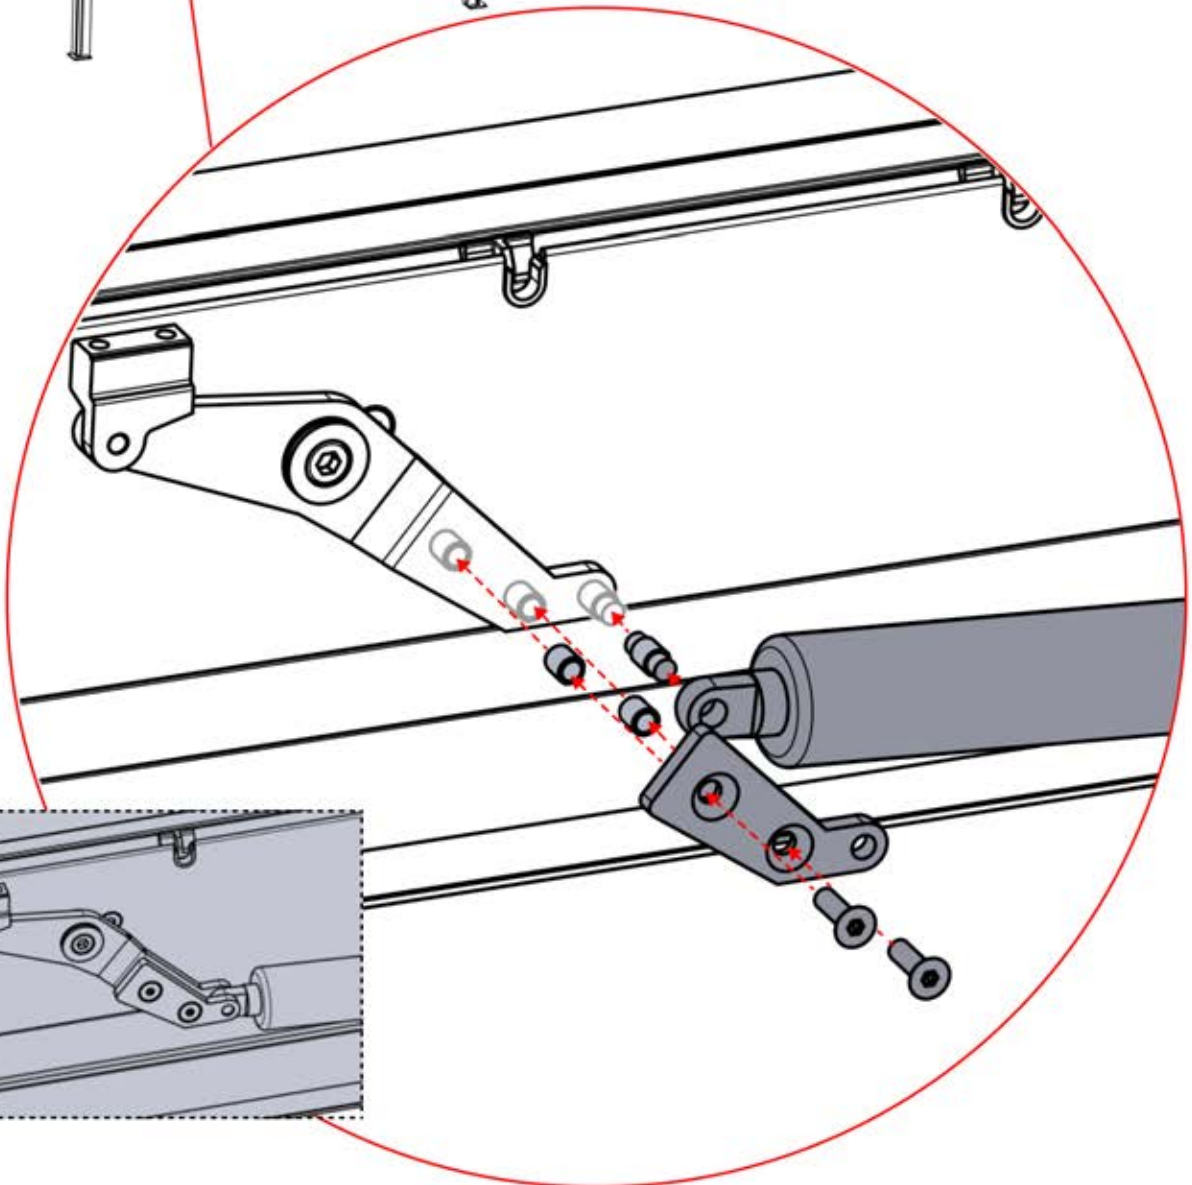

11

4

ANTHRAZIT: B187
WEISS: B193
SCHWARZ: B190

	PN-200003367 1x
	PN-200000853 2x
	PN-200003370 1x
	PN-200003368 2x