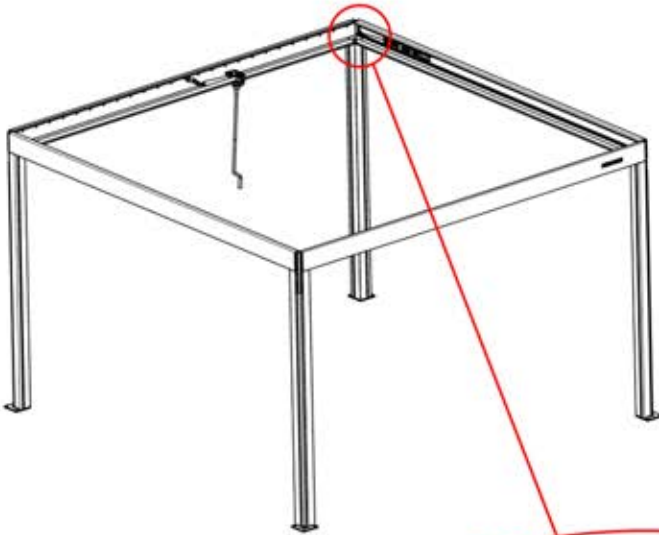

21

!
Führen Sie die Matter-Antenne und platzieren Sie sie unter dem markierten Bereich (PN-200002622).