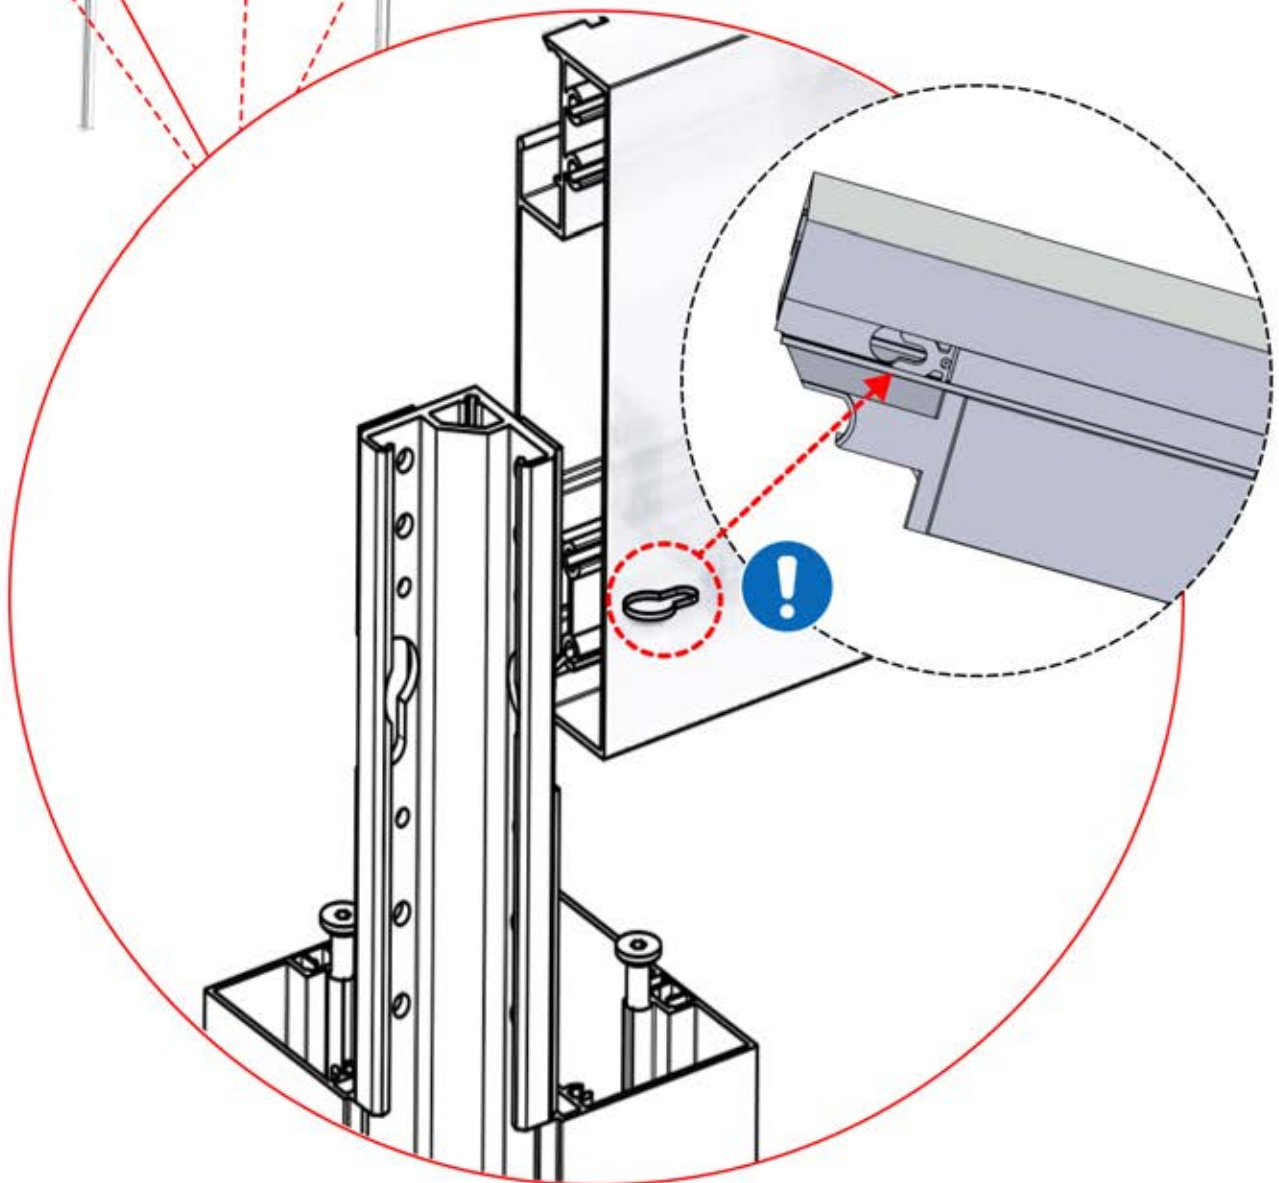

INFORMATIONEN

5

ANTHRAZIT: C120
WEISS: C122
SCHWARZ: C121

4

ANTHRAZIT: B187
WEISS: B193
SCHWARZ: B190