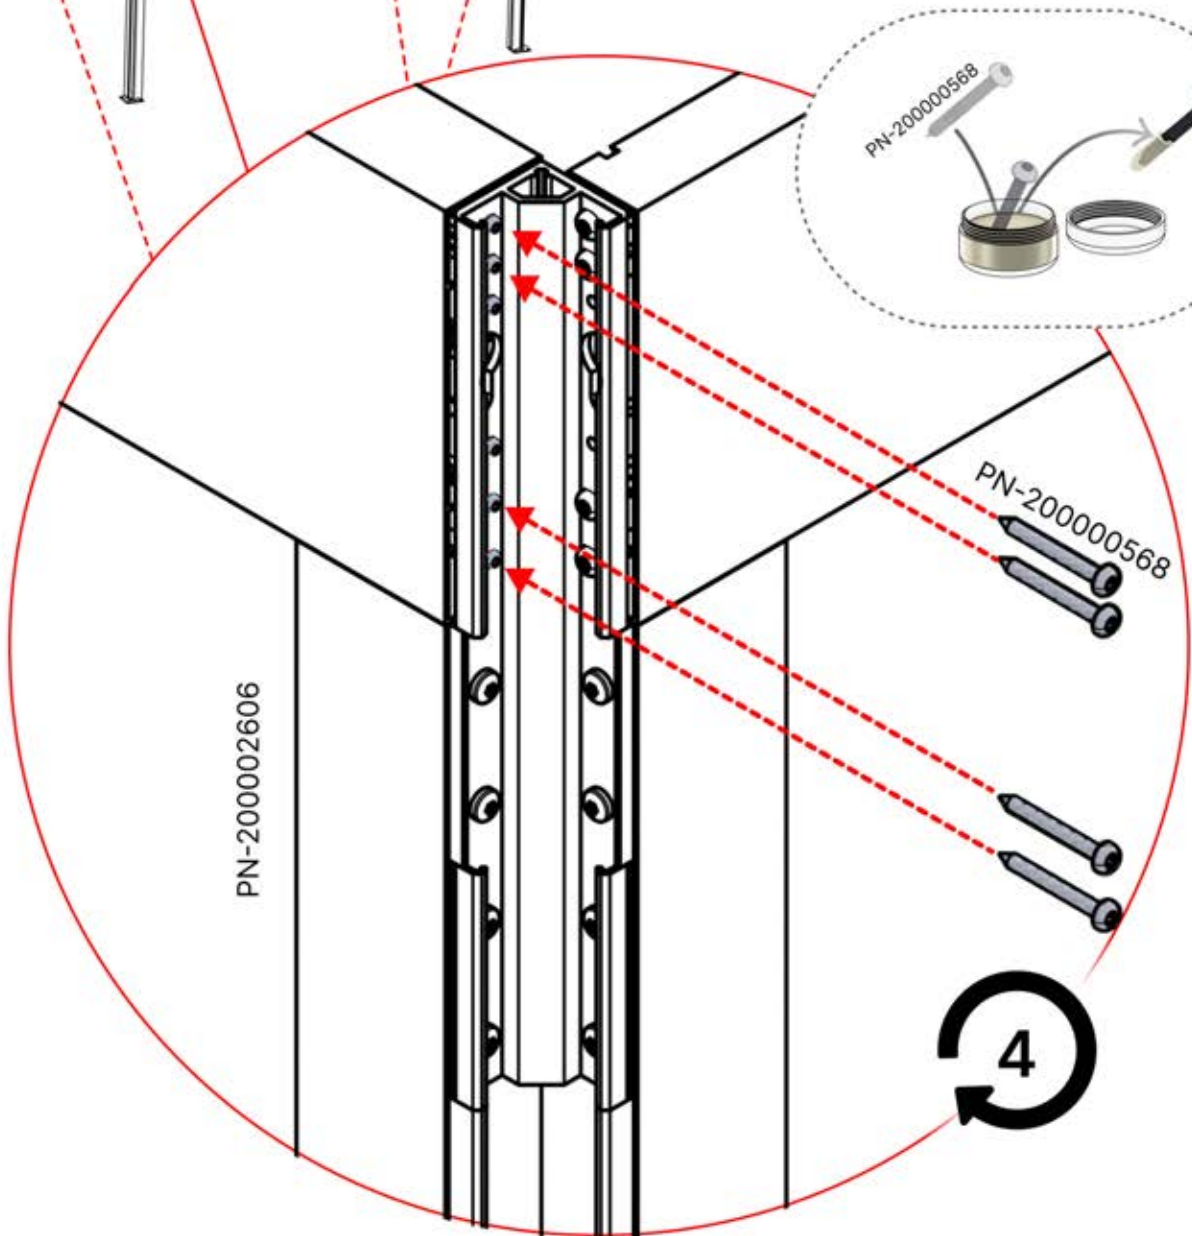

PN-200000568
16x

PN-200002606

PN-200000568

4

INFORMATIONEN

Haben Sie LED-Lichter bestellt?

Dann beginnen Sie jetzt mit der Montage. 

Folgen Sie einfach den Anweisungen für die LED-Lichter in den PDF- und Video-Anleitungen: