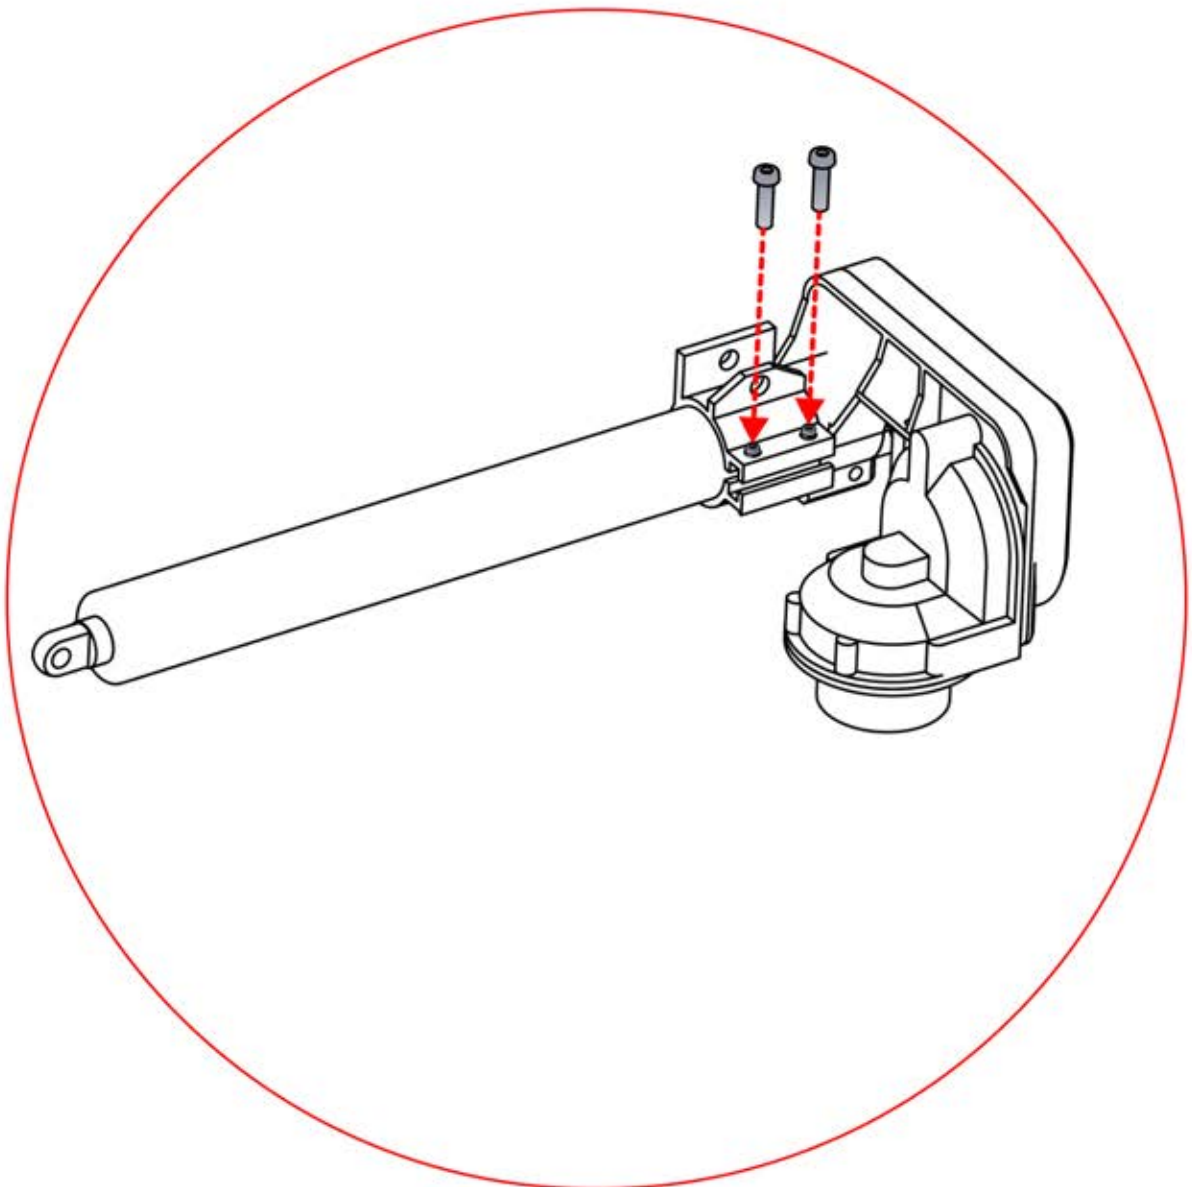

09

4

ANTHRAZIT: B187
WEISS: B193
SCHWARZ: B190

PN-200001625
2x