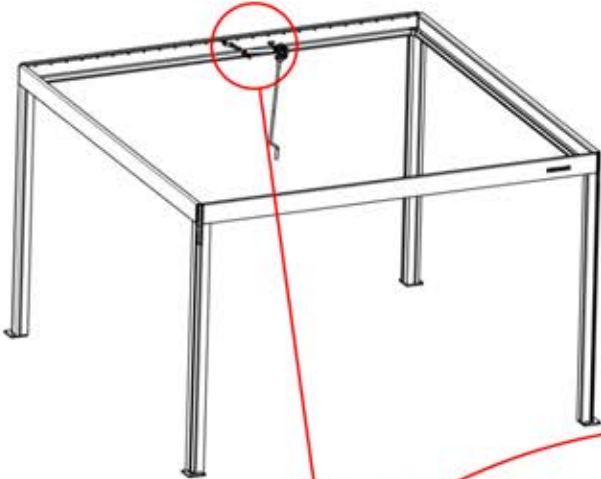

11

4

ANTHRAZIT: B187
WEISS: B193
SCHWARZ: B190

	PN-200003367 1x
	PN-200000853 2x
	PN-200003370 1x
	PN-200003368 2x