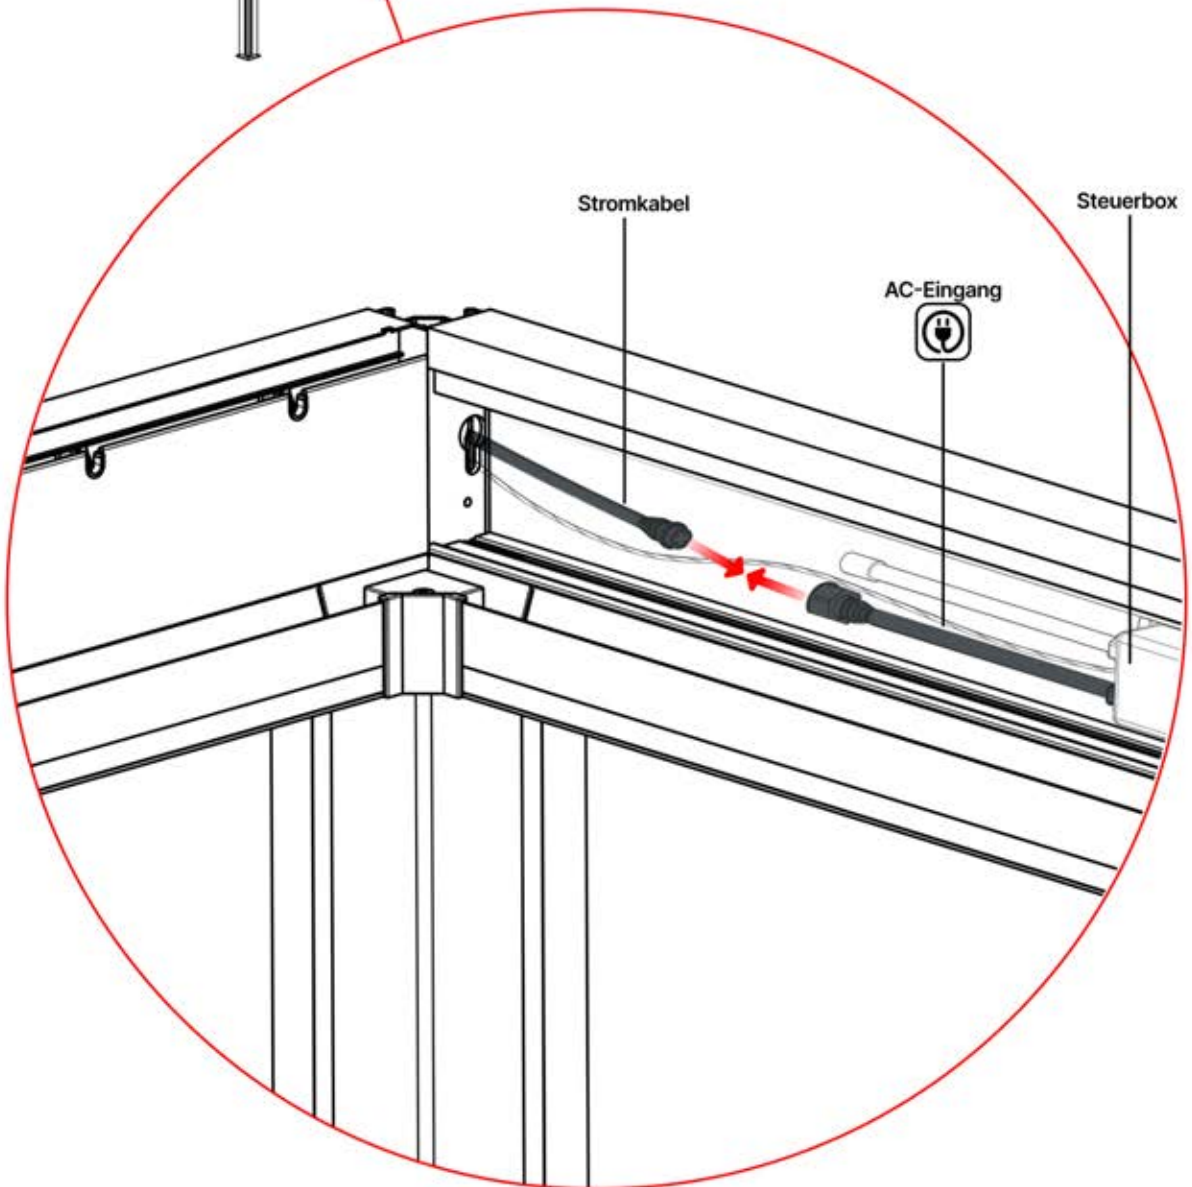

! ** Nur wenn Sie LED-Lichter zur Pergola bestellt haben.

16