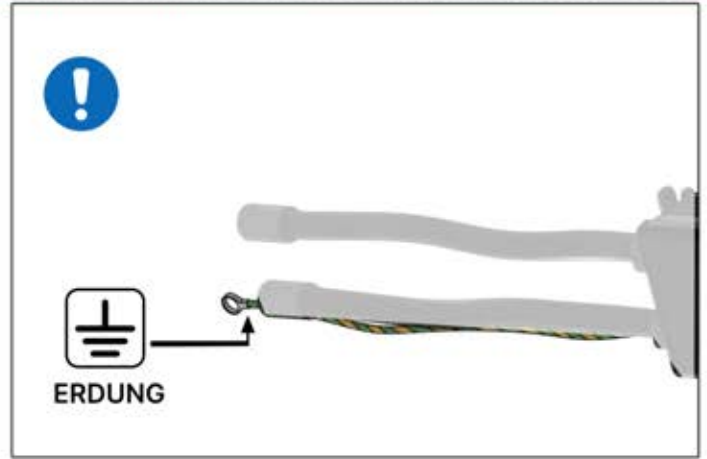

13

! Steuerbox kann am bevorzugten W Balken angebracht werden.

! ** Nur wenn Sie LED-Lichter zur Pergola bestellt haben.

14

! ** Nur wenn Sie LED-Lichter zur Pergola bestellt haben.

15

Stromkabel
PN-200003781
1x