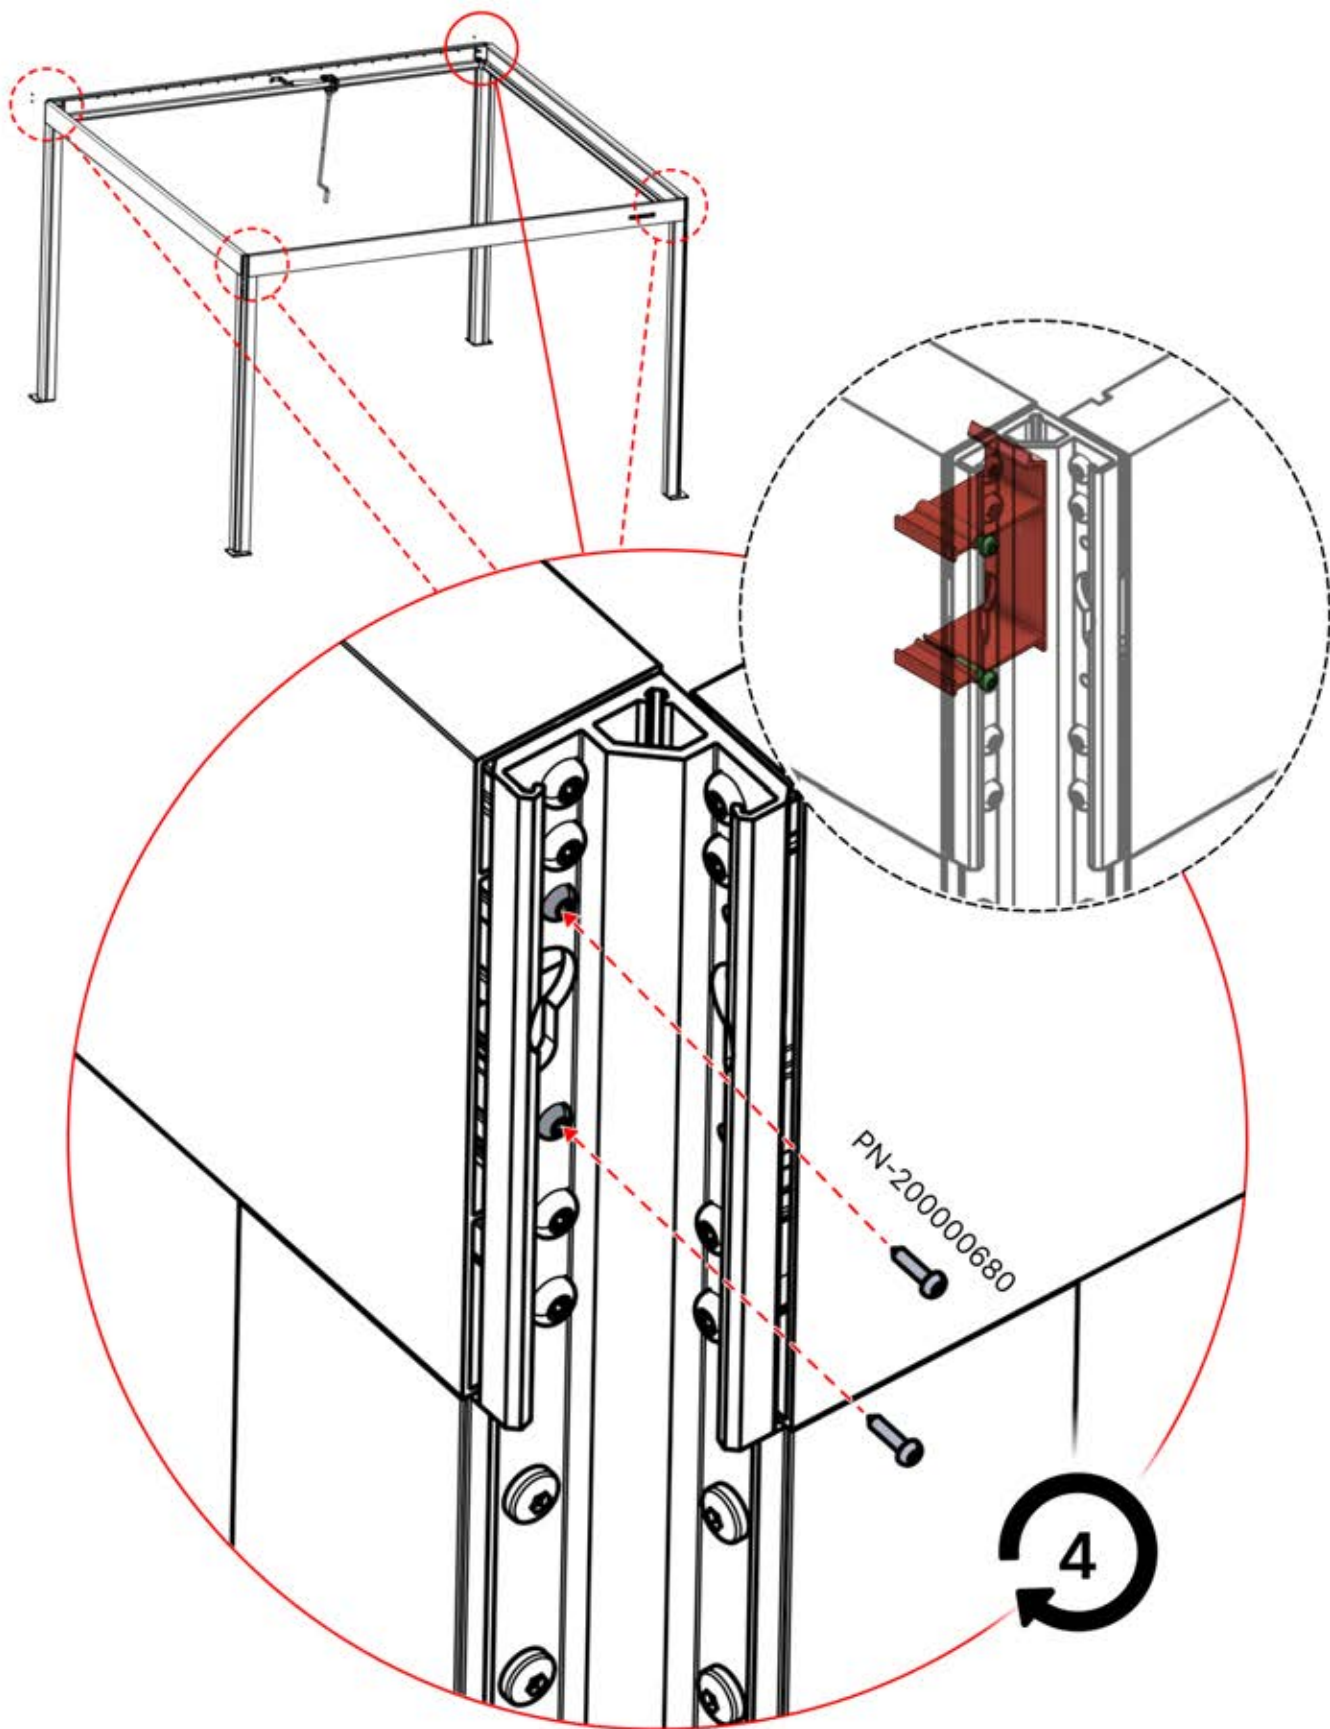

20

ANTHRAZIT: B187
WEISS: B193
SCHWARZ: B190