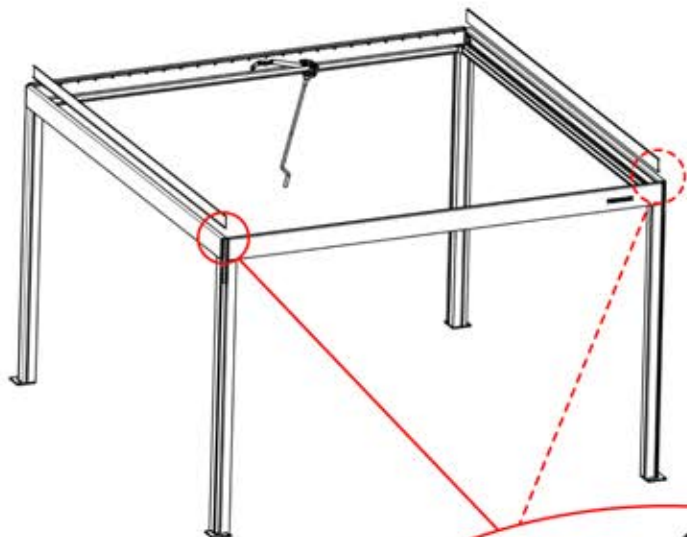

20

ANTHRAZIT: B187
WEISS: B193
SCHWARZ: B190

21

!
Führen Sie die Matter-Antenne und platzieren Sie sie unter dem markierten Bereich (PN-200002622).

22

3

ANTHRAZIT: B208
WEISS: B212
SCHWARZ: B210

PN-200002708
2x