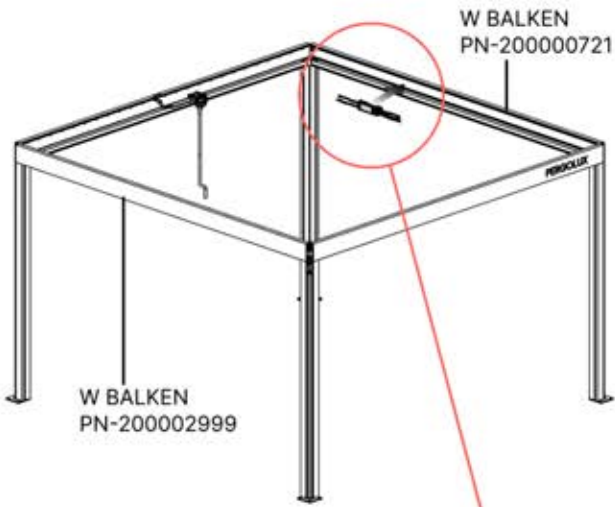

! ** Nur wenn Sie LED-Lichter zur Pergola bestellt haben.

13