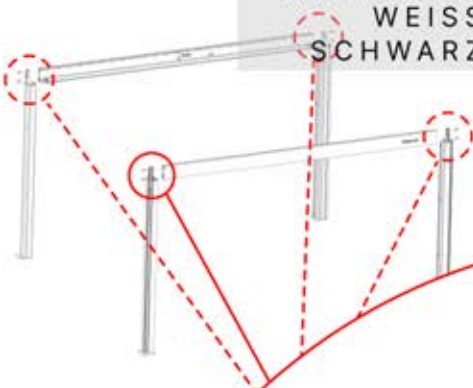

INFORMATIONEN

5

ANTHRAZIT: C120
WEISS: C122
SCHWARZ: C121

4

ANTHRAZIT: B187
WEISS: B193
SCHWARZ: B190