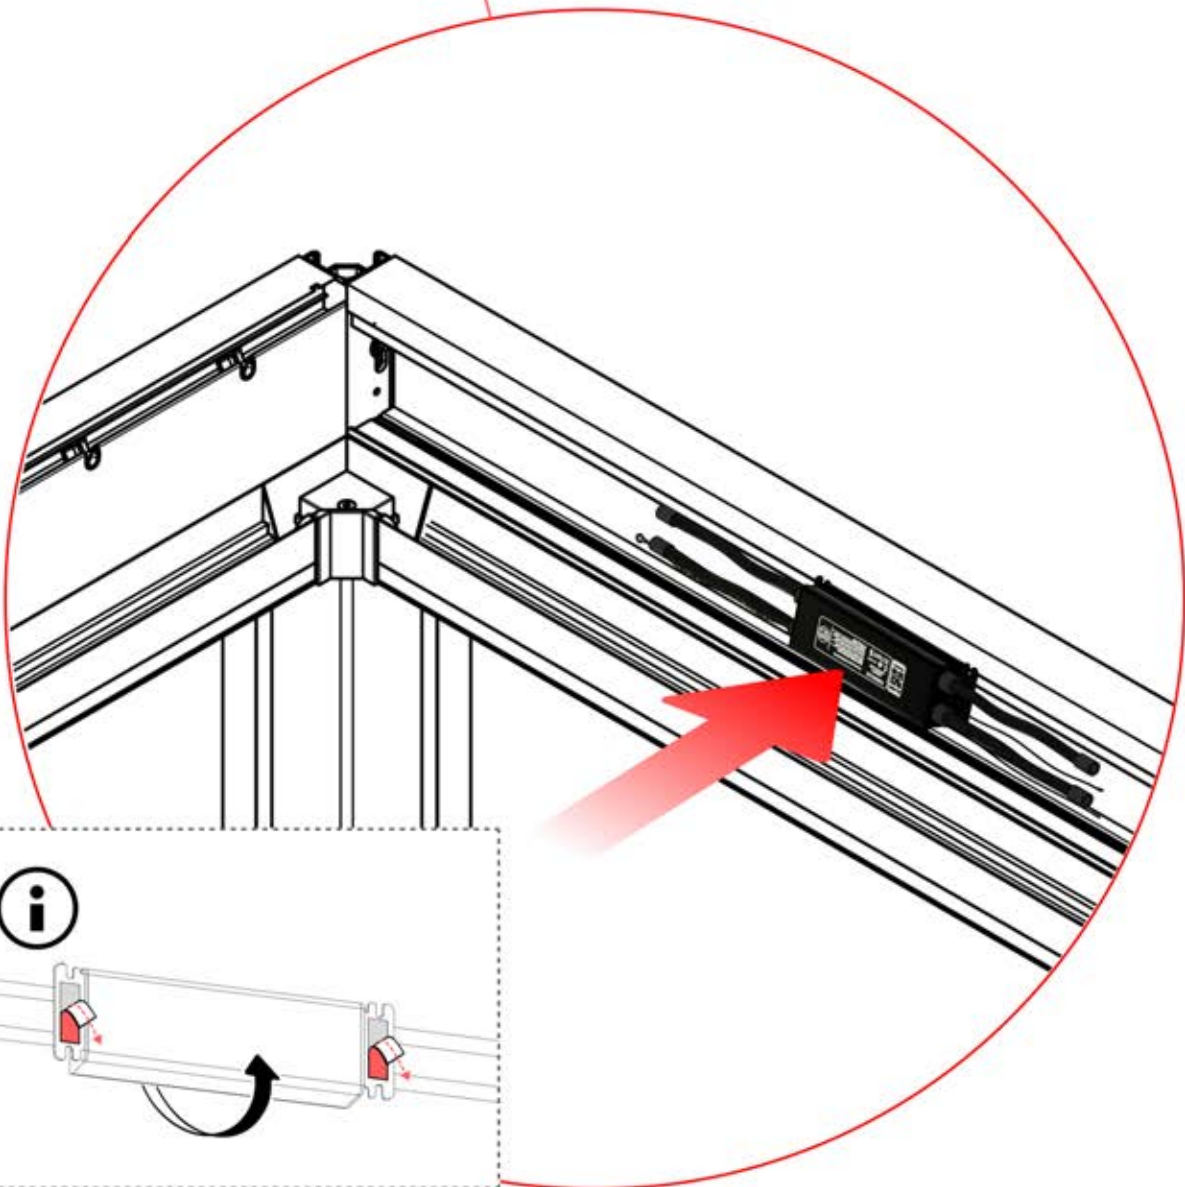

13

! Steuerbox kann am bevorzugten W Balken angebracht werden.

! ** Nur wenn Sie LED-Lichter zur Pergola bestellt haben.

14

! ** Nur wenn Sie LED-Lichter zur Pergola bestellt haben.

15

Stromkabel
PN-200003781
1x