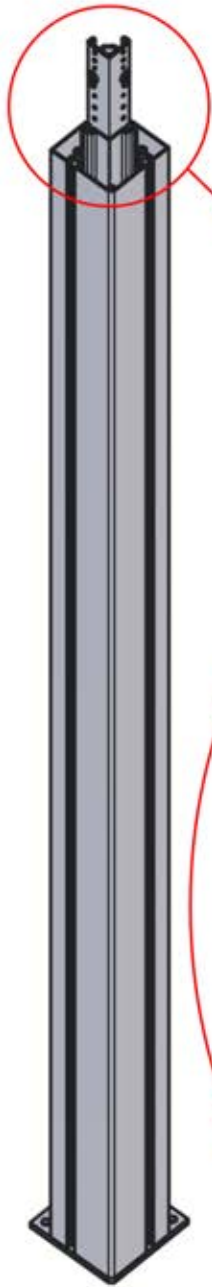

02

4

ANTHRAZIT: B187
WEISS: B193
SCHWARZ: B190

PN-200002706

8x

4