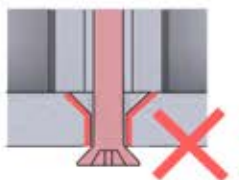

PN-200000560

4