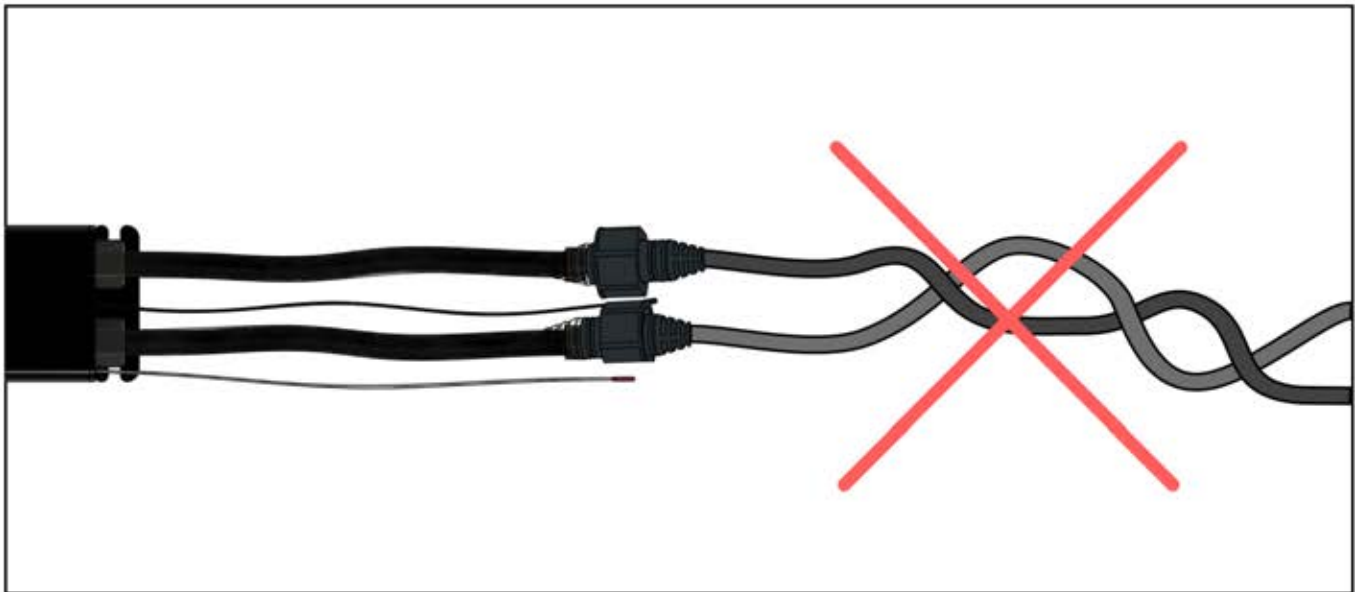

! ** Nur wenn Sie LED-Lichter zur Pergola bestellt haben.

18

PERGOLUX 7

STEUERBOX

! Verdrehen Sie das Matter-Antennenkabel nicht mit den LED- und Motorkabeln.

S4

PN-200002683
5x

PN-200002684
10x