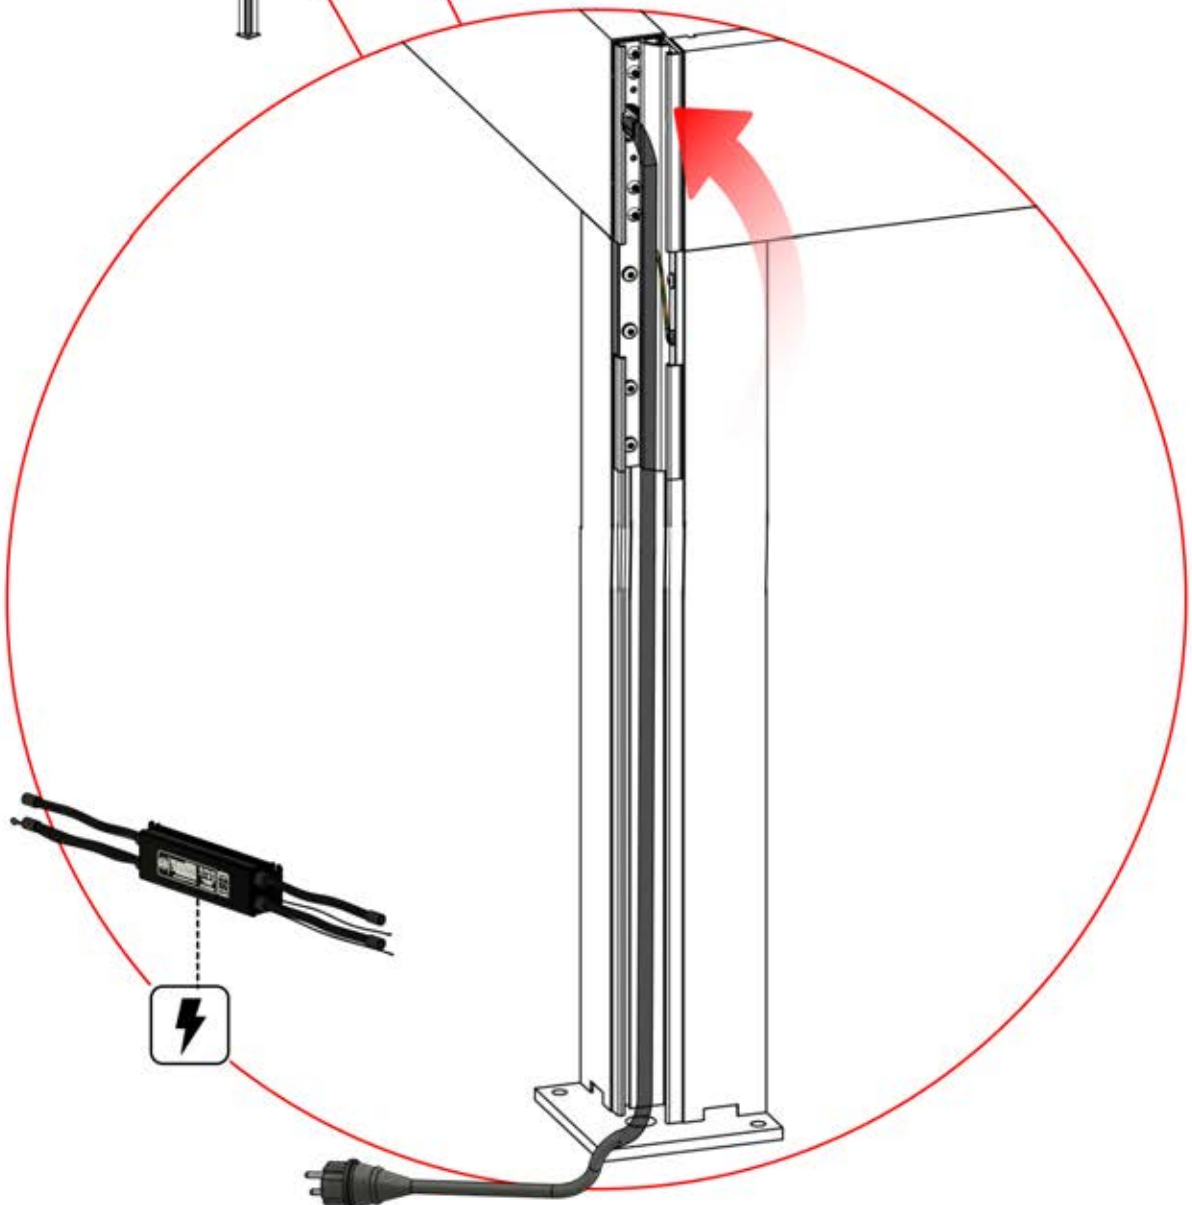

Stromkabel kann
durch alle Pfosten
geführt werden.