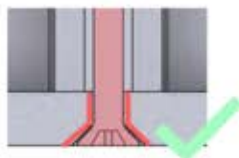

PN-200000560

4