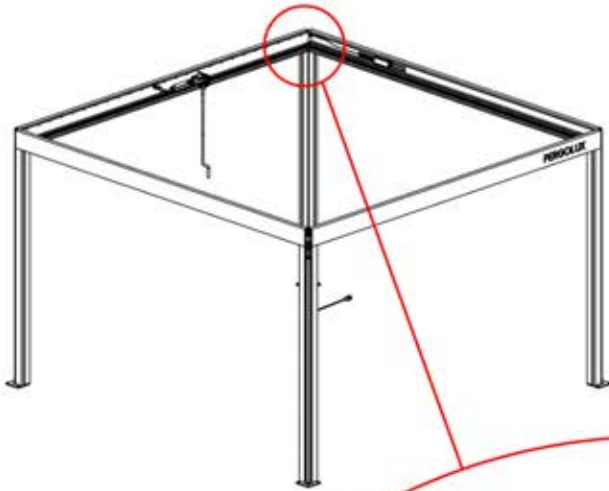

! ** Nur wenn Sie LED-Lichter zur Pergola bestellt haben.

16