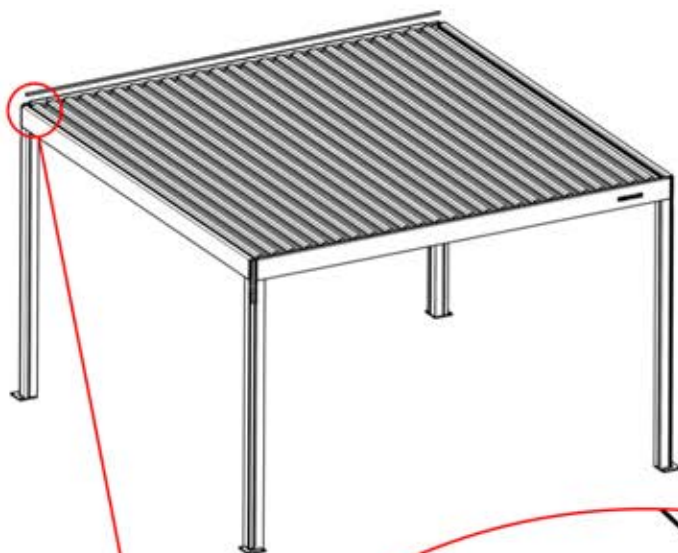

39

4

ANTHRAZIT: B187
WEISS: B193
SCHWARZ: B190

PN-200002952
1x