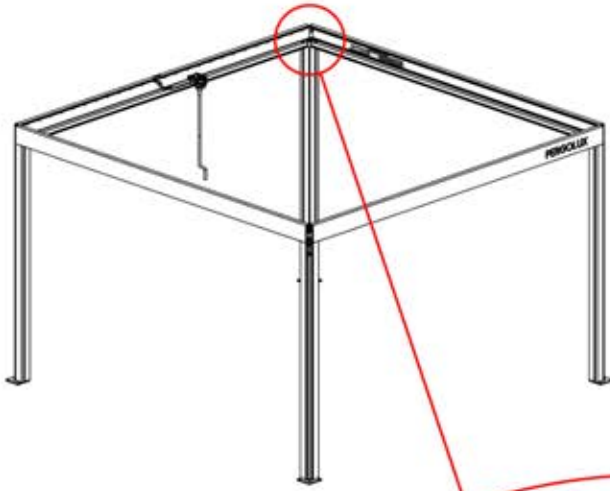

13

! Steuerbox kann am bevorzugten W Balken angebracht werden.

! ** Nur wenn Sie LED-Lichter zur Pergola bestellt haben.

14

! ** Nur wenn Sie LED-Lichter zur Pergola bestellt haben.

15

Stromkabel
PN-200003781
1x