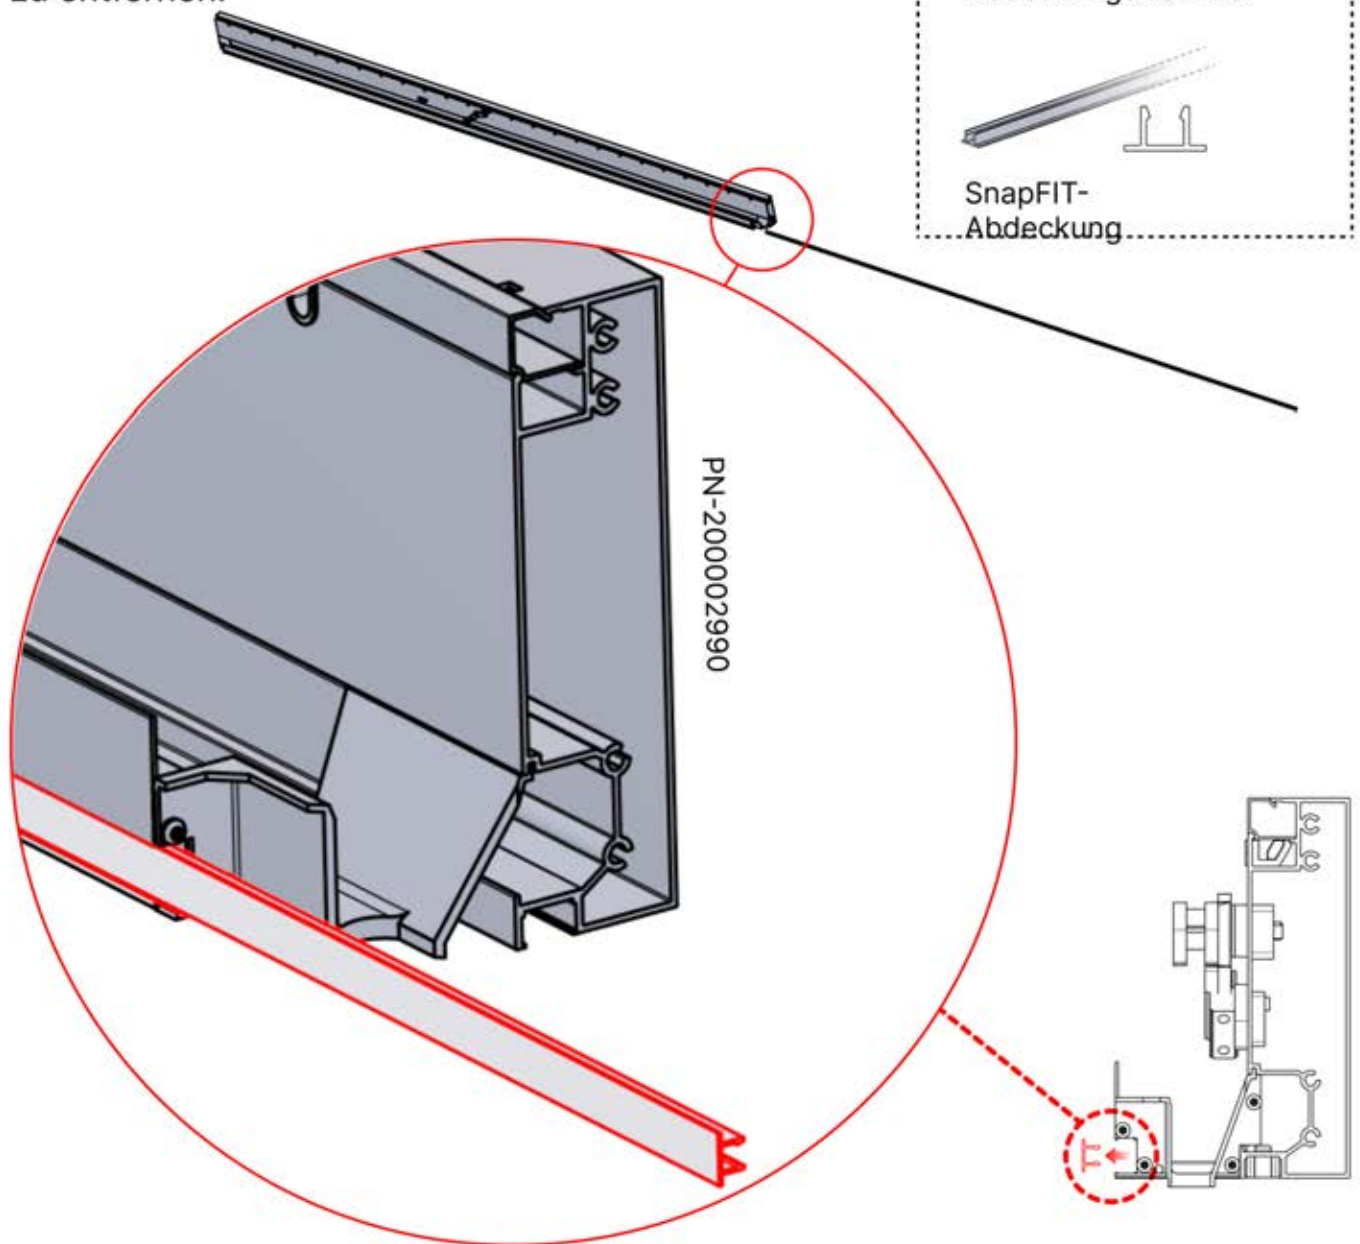

INFORMATIONEN

Bringen Sie eine
Wärmelampe, einen
Ventilator oder LED-
Lichter an?

Wir empfehlen, jetzt beide
SnapFIT-Abdeckungen vom Balken
zu entfernen.

Abdeckung und
Klammern

PN-200000512
SnapFIT-
Abdeckungsklammer

SnapFIT-
Abdeckung