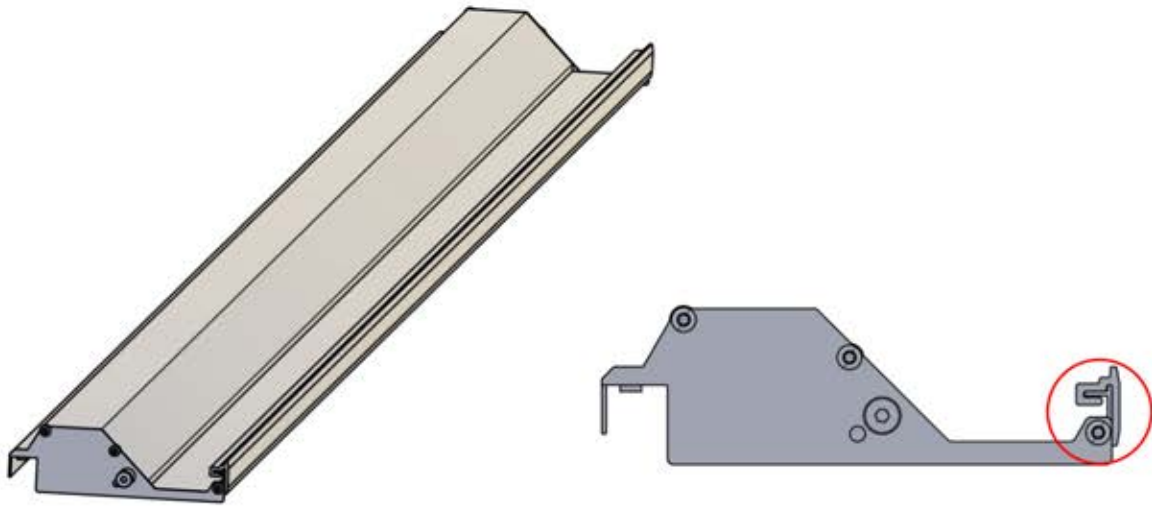

ANTHRAZIT: B187
WEISS: B193
SCHWARZ: B190

PN-200002954
1x

PN-200000826
2x

PERGOLA-LAMELLEN

P.PERGOLA 4M FS ENDLAMELLE
PN-200003456

1x

P.PERGOLA 4M FS LAMELLE
PN-200002714

18x