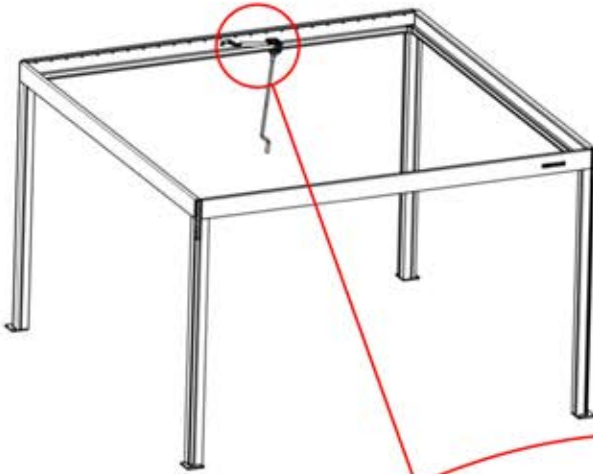

12

4

ANTHRAZIT: B187
WEISS: B193
SCHWARZ: B190

PN-200001624

1x