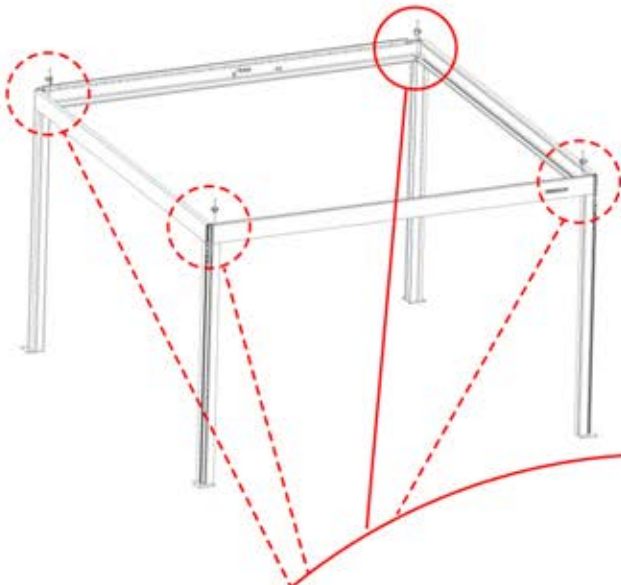

07

x1
FERGOLUX

4

ANTHRAZIT: B187
WEISS: B193
SCHWARZ: B190

PN-200002709
4x

PN-200000958
4x

08

09