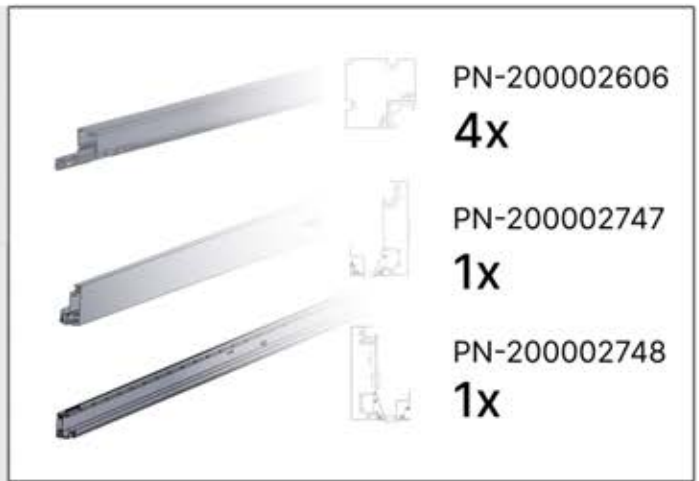

INFORMATIONEN

5

ANTHRAZIT: C120
WEISS: C122
SCHWARZ: C121

4

ANTHRAZIT: B187
WEISS: B193
SCHWARZ: B190