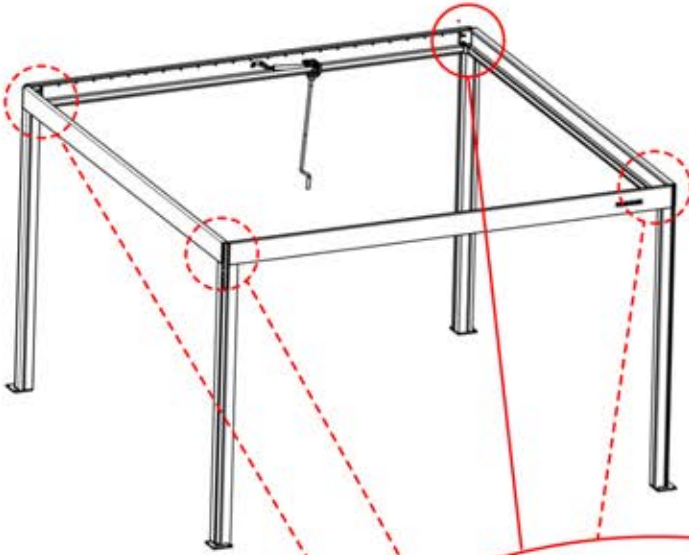

19

4

ANTHRAZIT: B187
WEISS: B193
SCHWARZ: B190

PN-200002622

4x