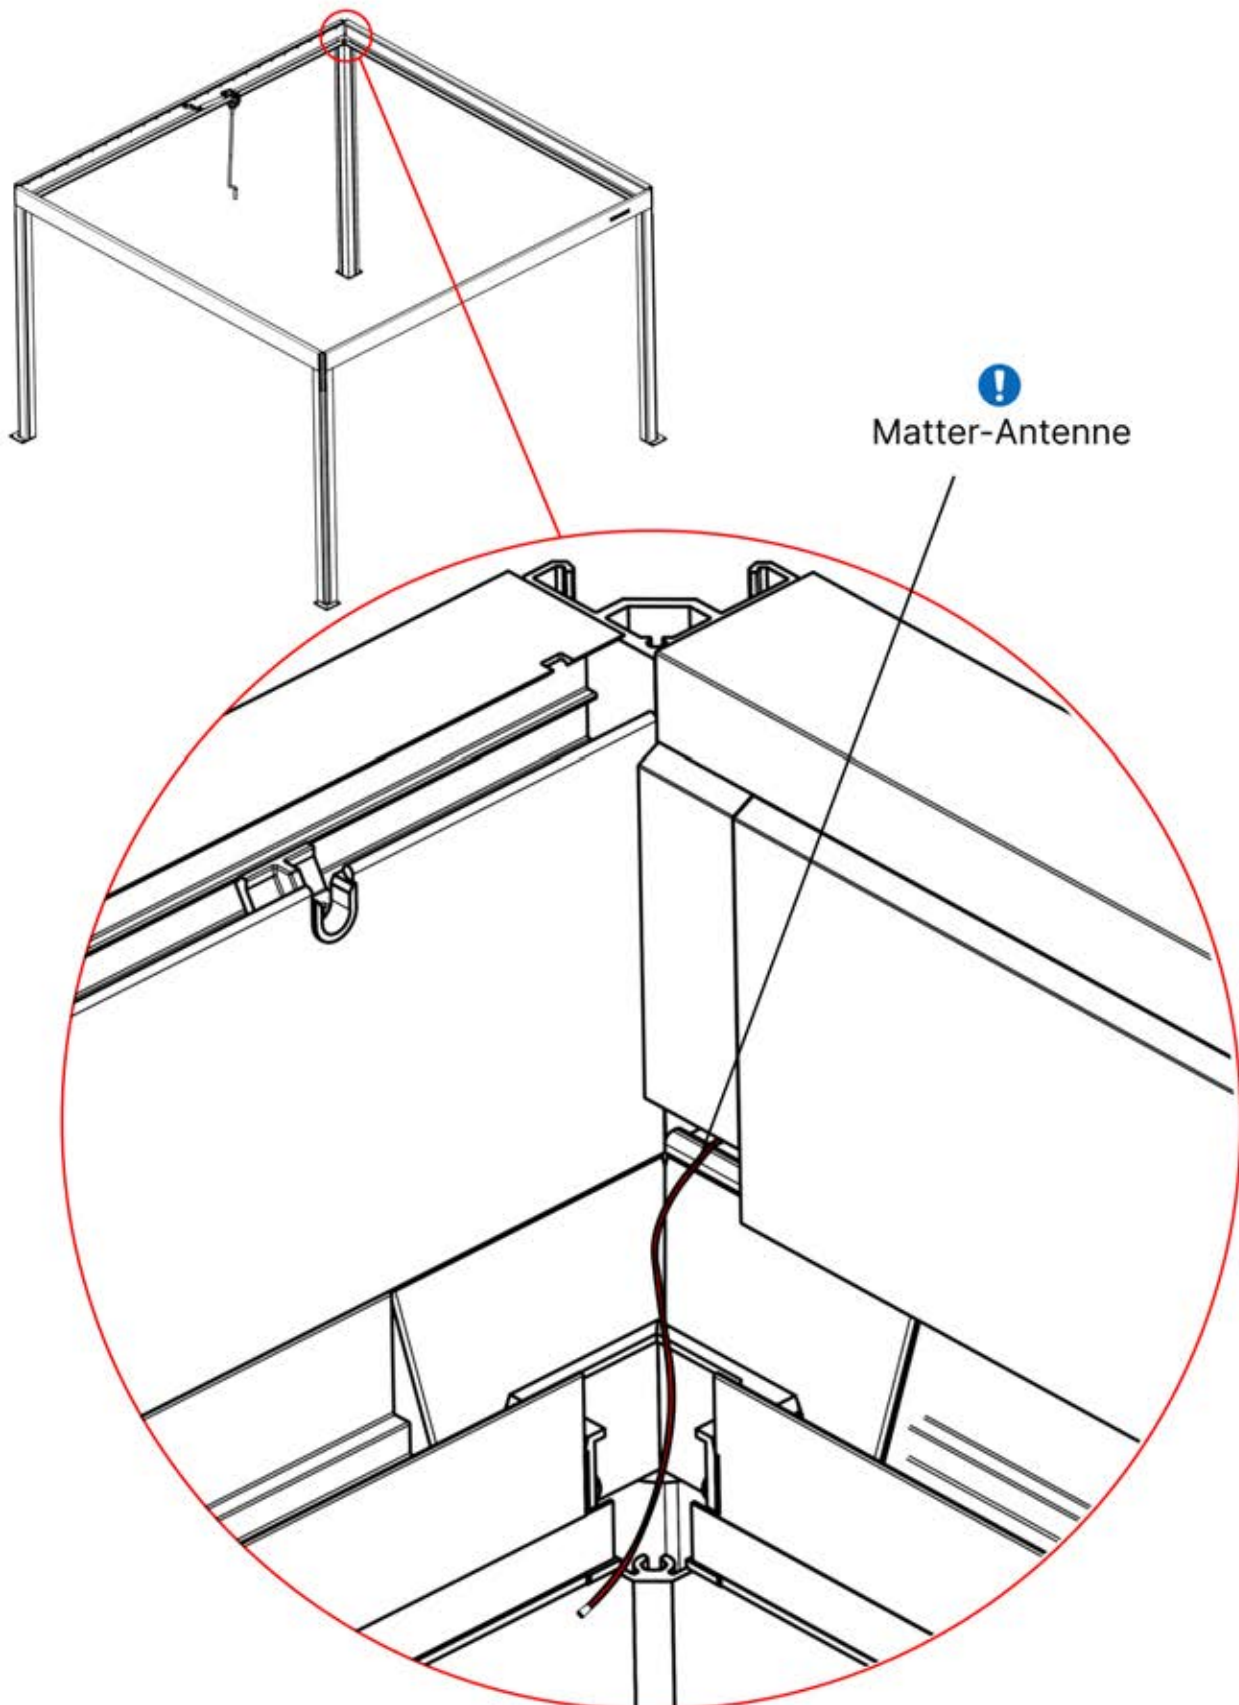

INFORMATIONEN