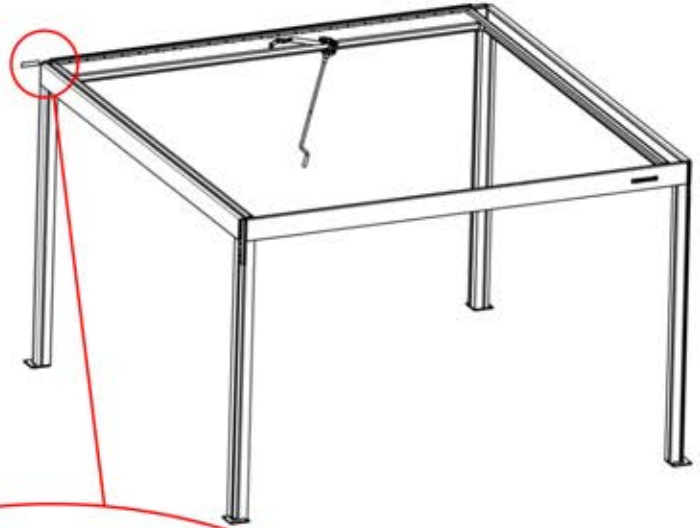

30

4

ANTHRAZIT: B187
WEISS: B193
SCHWARZ: B190

PN-200003033
1x

1