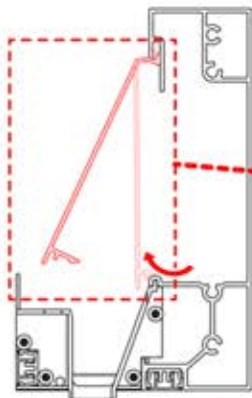

INFORMATIONEN

3

ANTHRAZIT: B208
WEISS: B212
SCHWARZ: B210

4

ANTHRAZIT: B187
WEISS: B193
SCHWARZ: B190

PN-200002746

2x

PN-200002988

1x

PN-200002990

1x

PN-200002747

PN-200002990

PN-200002988