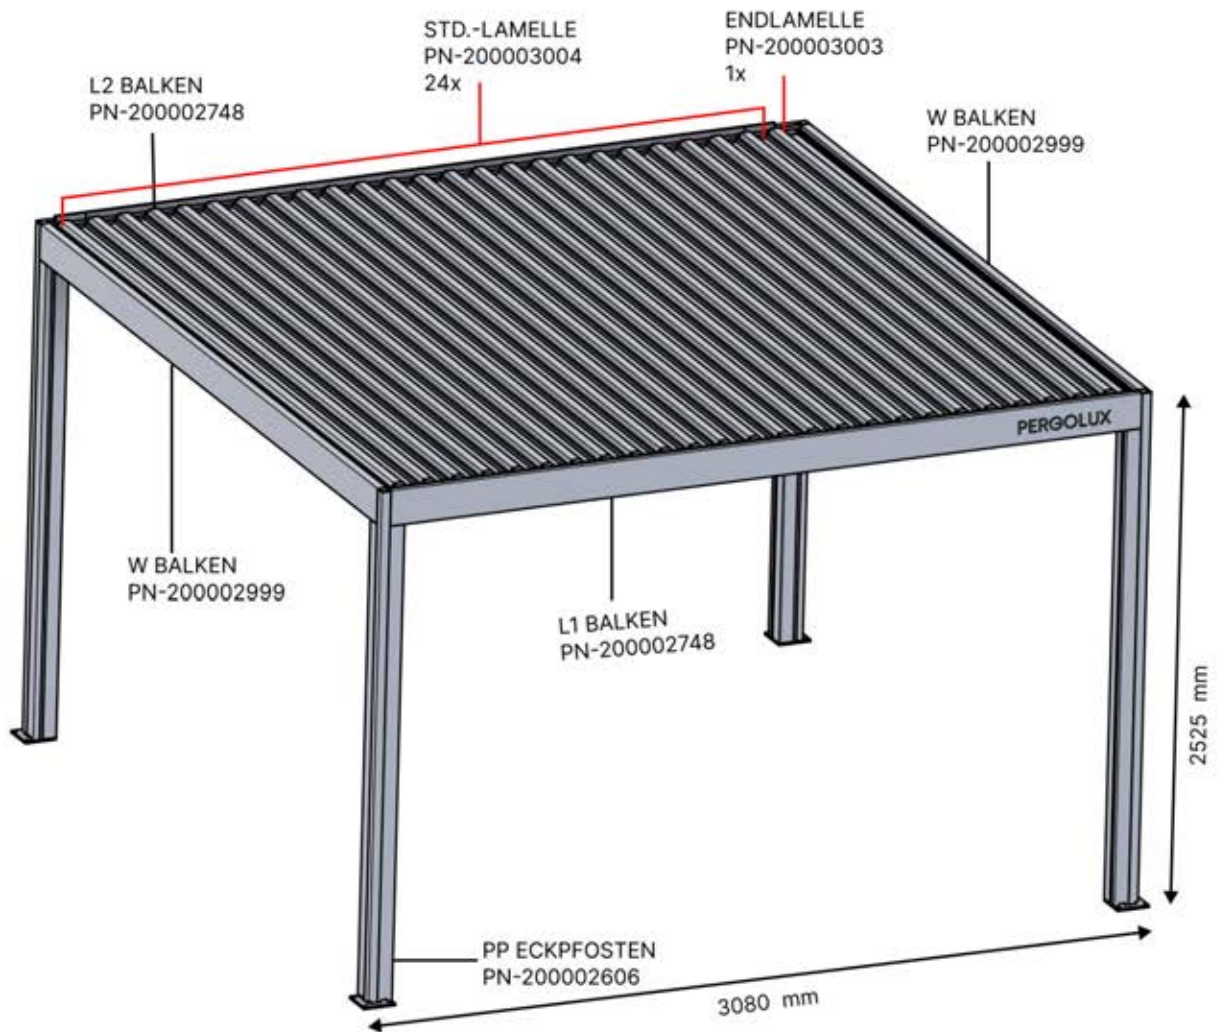

Matter und Smart Home lassen sich jederzeit verbinden, indem Sie einfach den bereitgestellten QR-Code scannen.

Steuerbox

→ [Handbuch](#)

3 x 3 M / 10' x 10'

3 × 3 m / 10' x 10'

INFORMATIONEN

Montieren Sie ein Rollo, Lamellen- oder Glaswände?