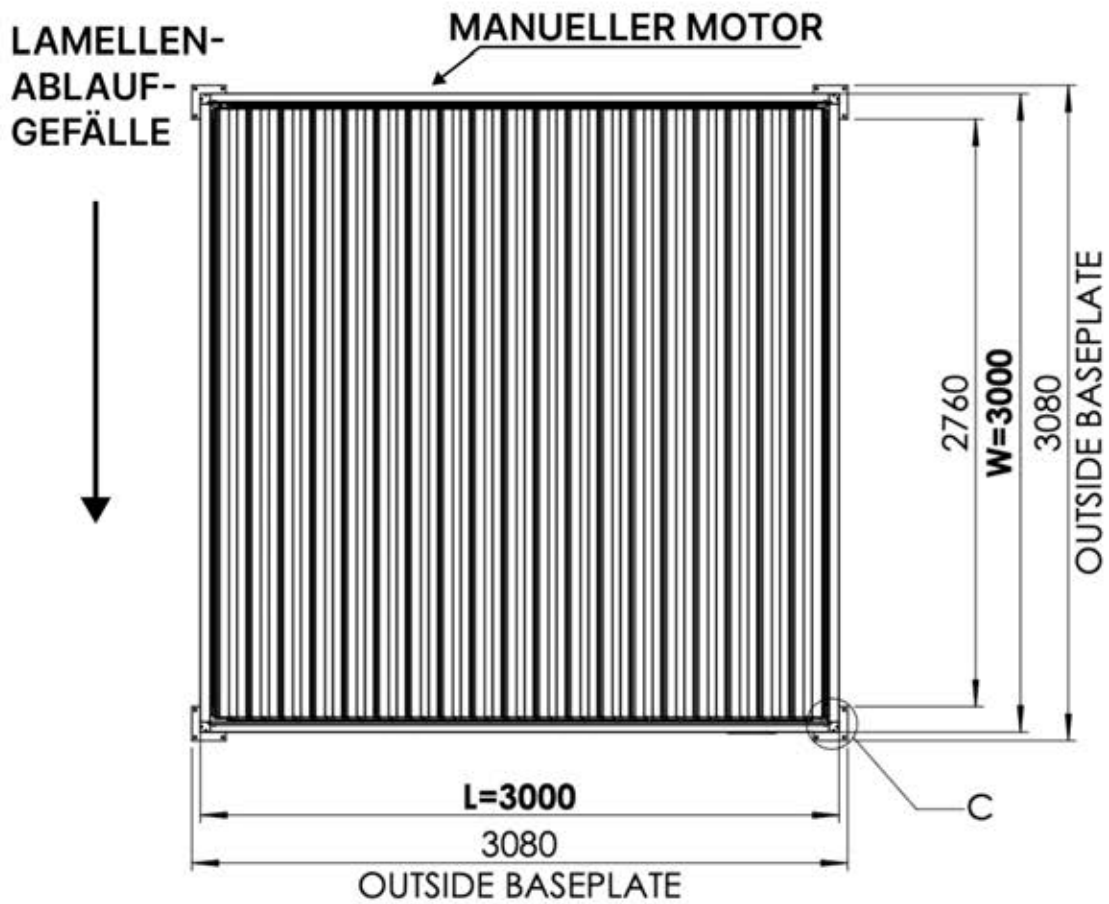

Matter und Smart Home lassen sich jederzeit verbinden, indem Sie einfach den bereitgestellten QR-Code scannen.

Steuerbox

→ [Handbuch](#)

3 x 3 M / 10' x 10'

3 × 3 m / 10' x 10'

INFORMATIONEN

Montieren Sie ein Rollo, Lamellen- oder Glaswände?