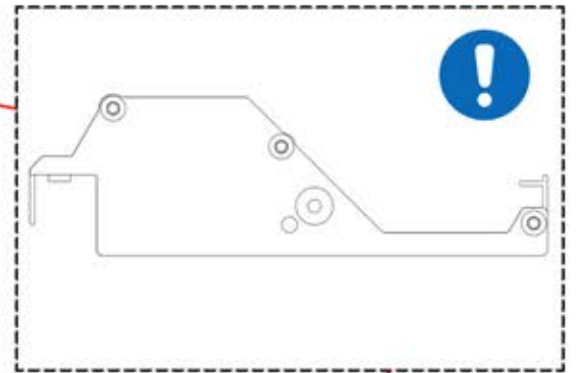

27

x3
PERGOLUX
PERGOLUX
PERGOLUX

1

ANTHRAZIT: L191
WEISS: L195
SCHWARZ: L193

PN-200002714
1x

28

x3
PERGOLUX
PERGOLUX
PERGOLUX

1