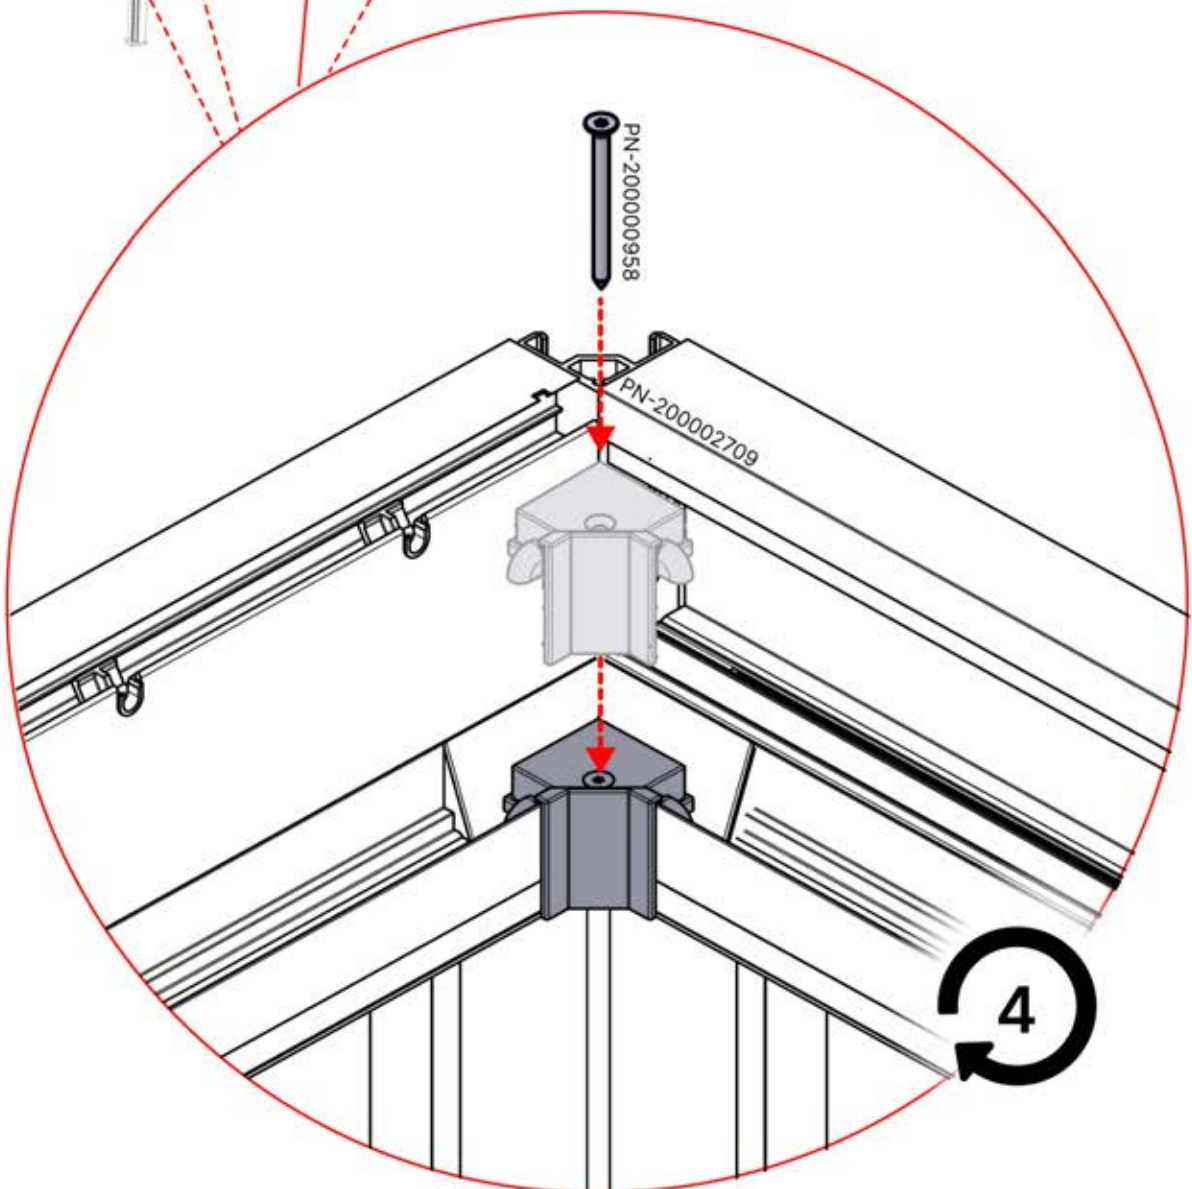

07

x1
FERGOLUX

4

ANTHRAZIT: B187
WEISS: B193
SCHWARZ: B190

PN-200002709
4x

PN-200000958
4x