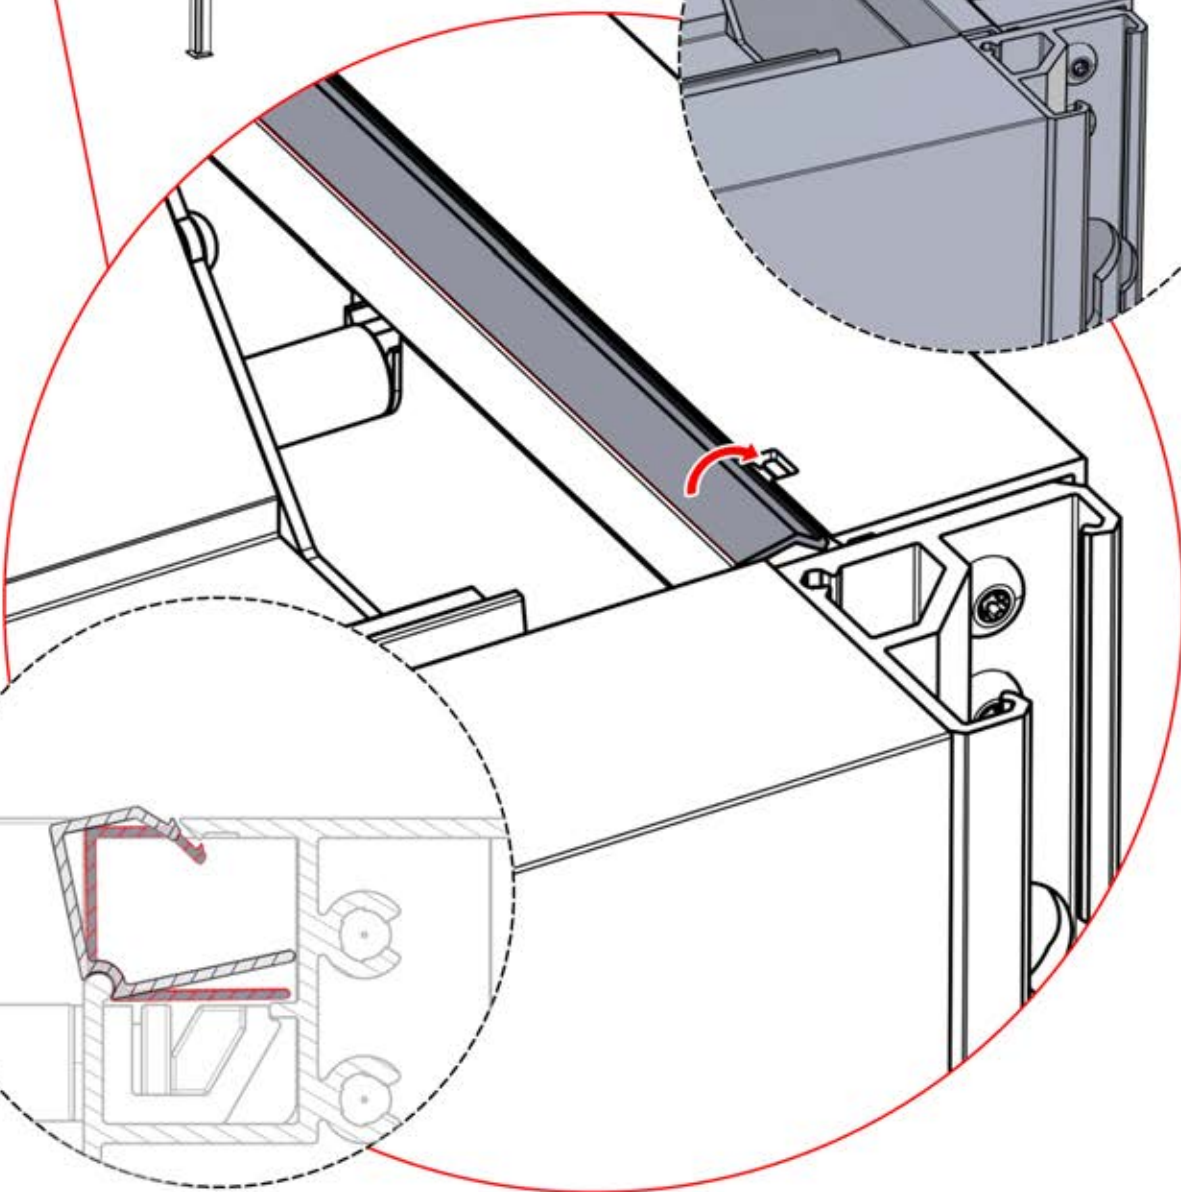

39

4

ANTHRAZIT: B187
WEISS: B193
SCHWARZ: B190

PN-200002952
1x

40

x2
FERGOLUX
FERGOLUX

5

ANTHRAZIT: C120
WEISS: C122
SCHWARZ: C121