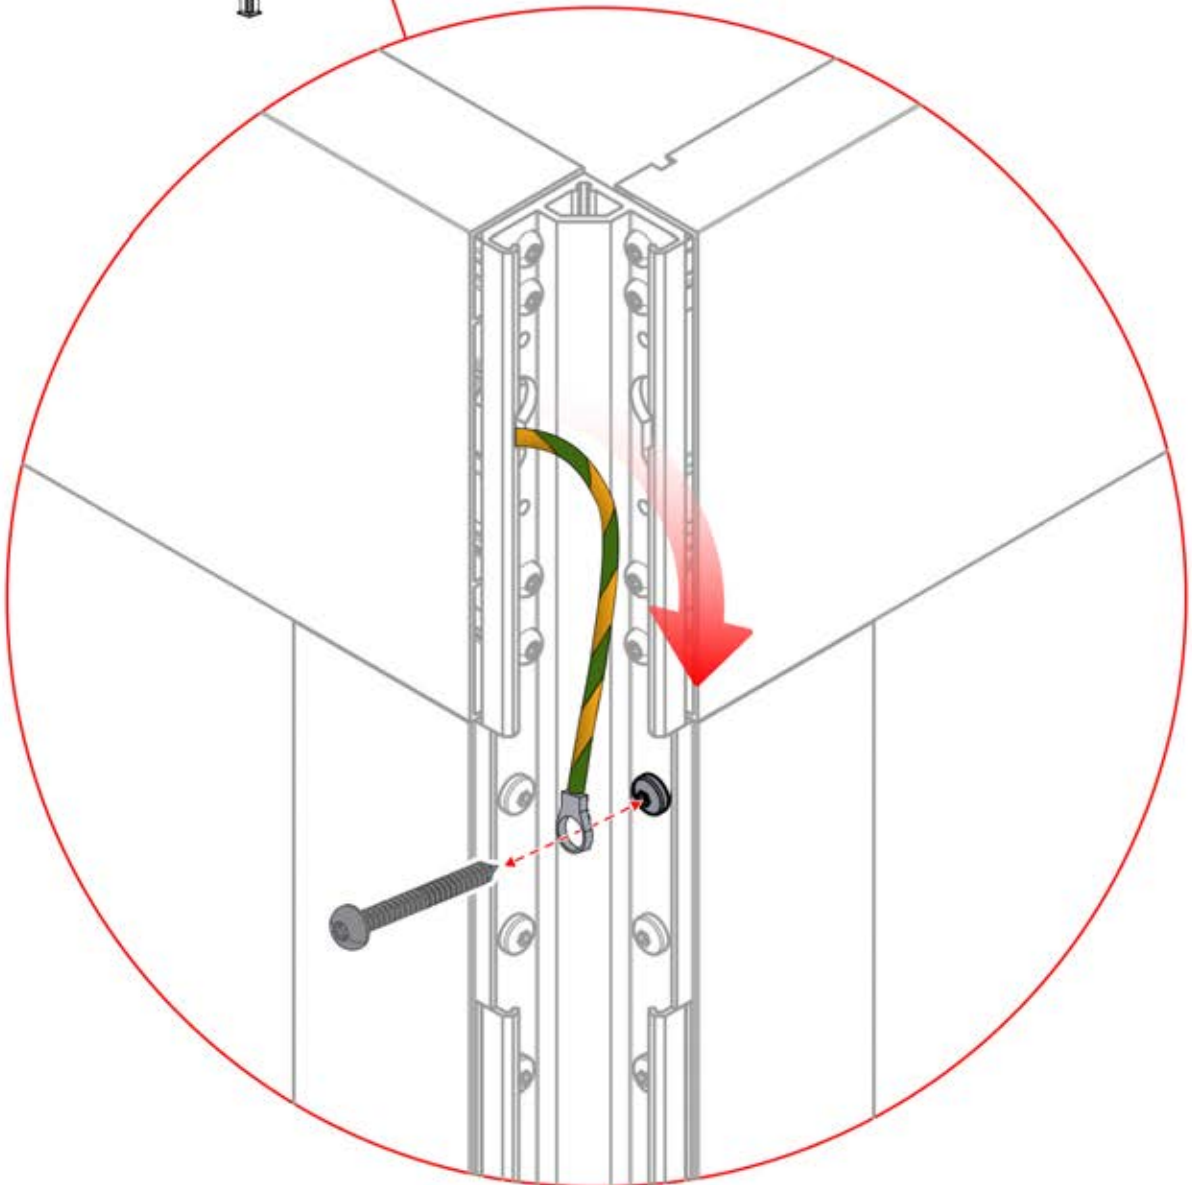

13

! Steuerbox kann am bevorzugten W Balken angebracht werden.

! ** Nur wenn Sie LED-Lichter zur Pergola bestellt haben.

14

! ** Nur wenn Sie LED-Lichter zur Pergola bestellt haben.

15

Stromkabel
PN-200003781
1x