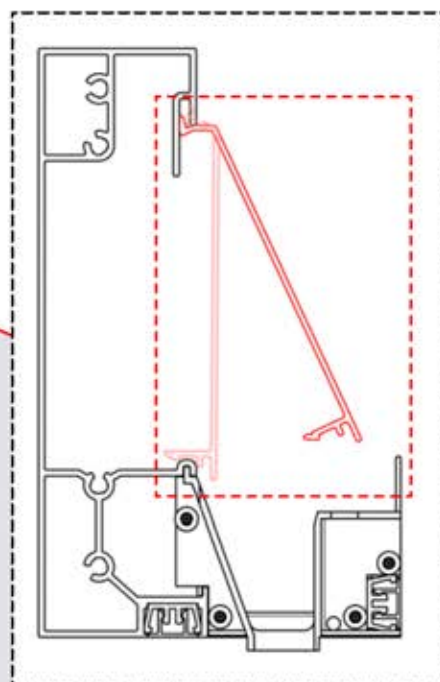

20

ANTHRAZIT: B187
WEISS: B193
SCHWARZ: B190

21

!
Führen Sie die Matter-Antenne und platzieren Sie sie unter dem markierten Bereich (PN-200002622).

22

3

ANTHRAZIT: B208
WEISS: B212
SCHWARZ: B210

PN-200002708
2x