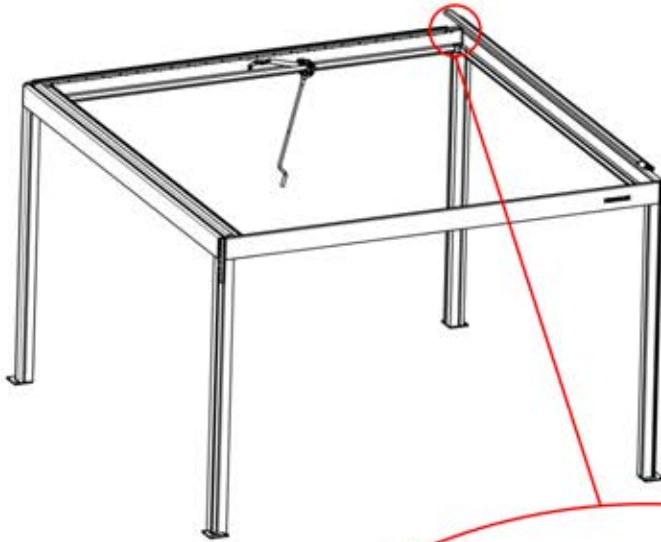

31

x1
FERGOLUX

2

ANTHRAZIT: L203
WEISS: L207
SCHWARZ: L205

PN-200003456
1x