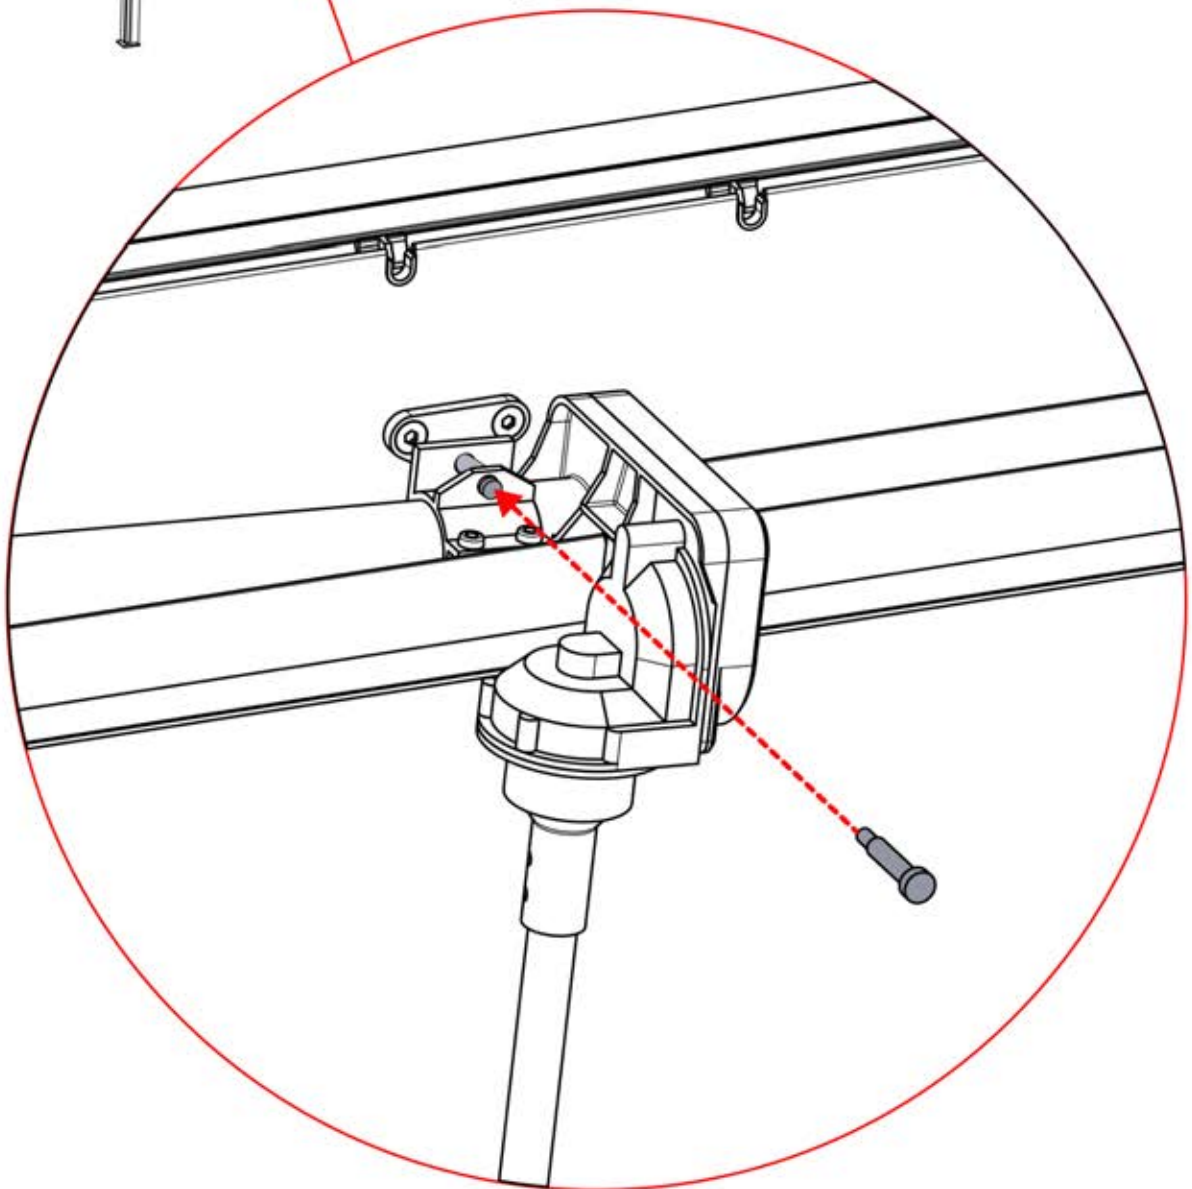

12

4

ANTHRAZIT: B187
WEISS: B193
SCHWARZ: B190

PN-200001624

1x