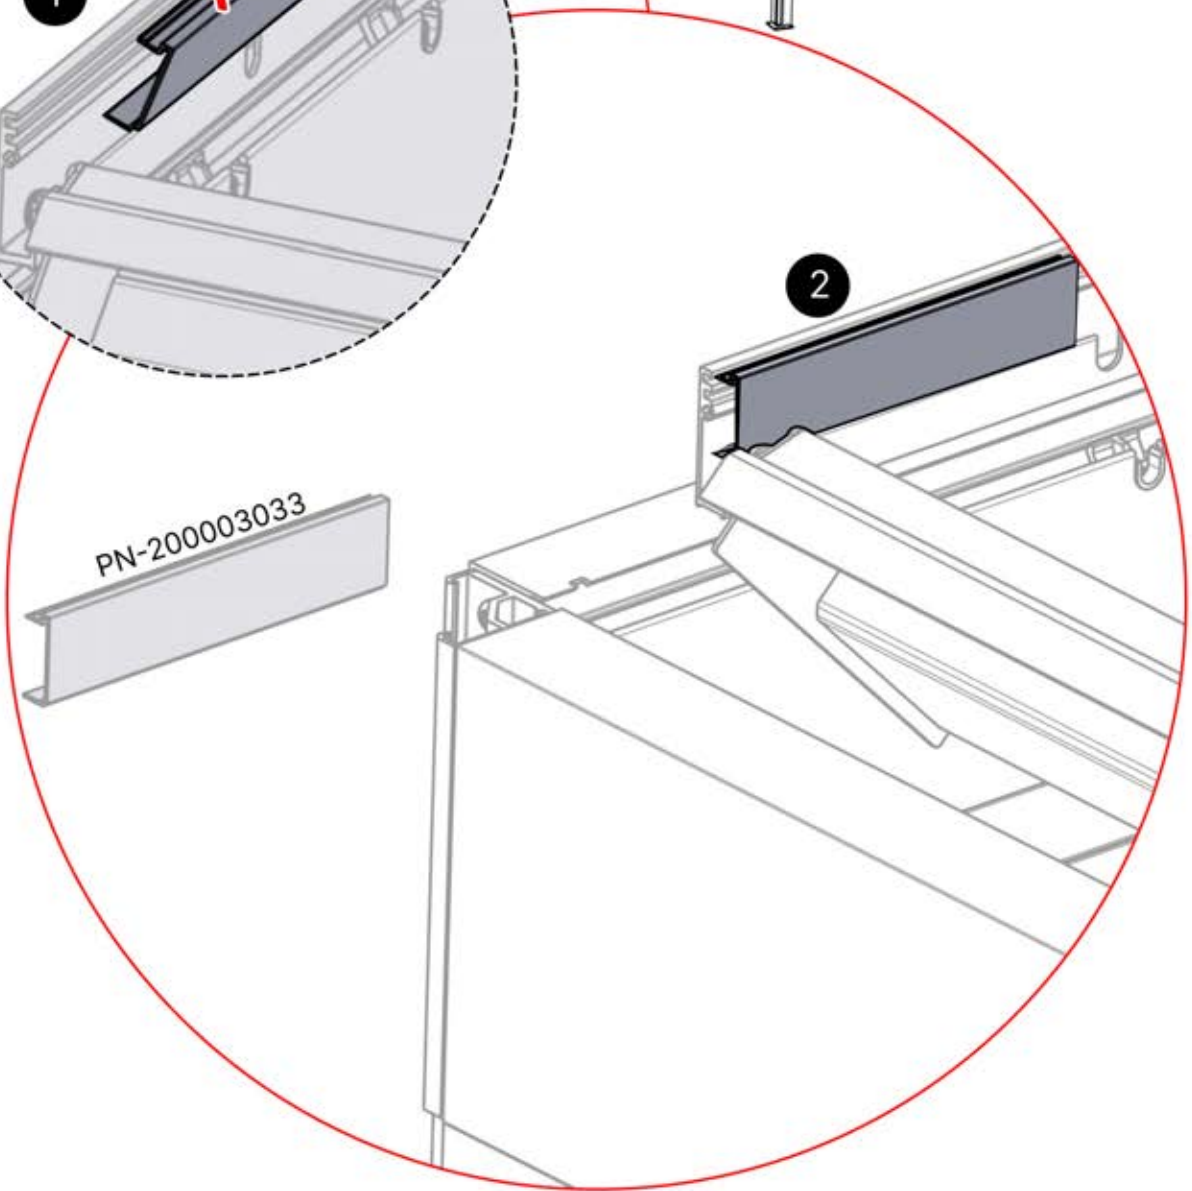

PN-200003033