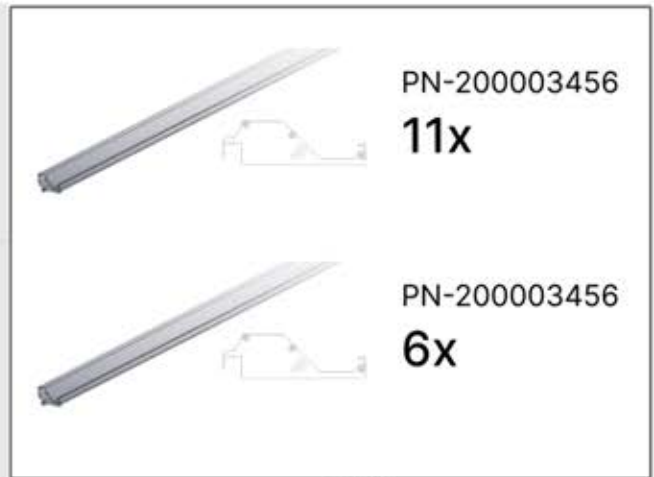

35

ANTHRAZIT: L191
WEISS: L195
SCHWARZ: L193

ANTHRAZIT: L203
WEISS: L207
SCHWARZ: L205