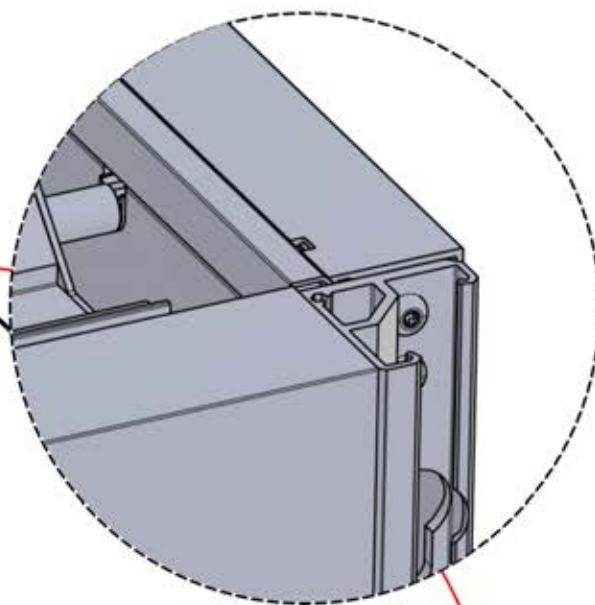

39

4

ANTHRAZIT: B187
WEISS: B193
SCHWARZ: B190

PN-200002952
1x

40

x2
FERGOLUX
FERGOLUX

5

ANTHRAZIT: C120
WEISS: C122
SCHWARZ: C121