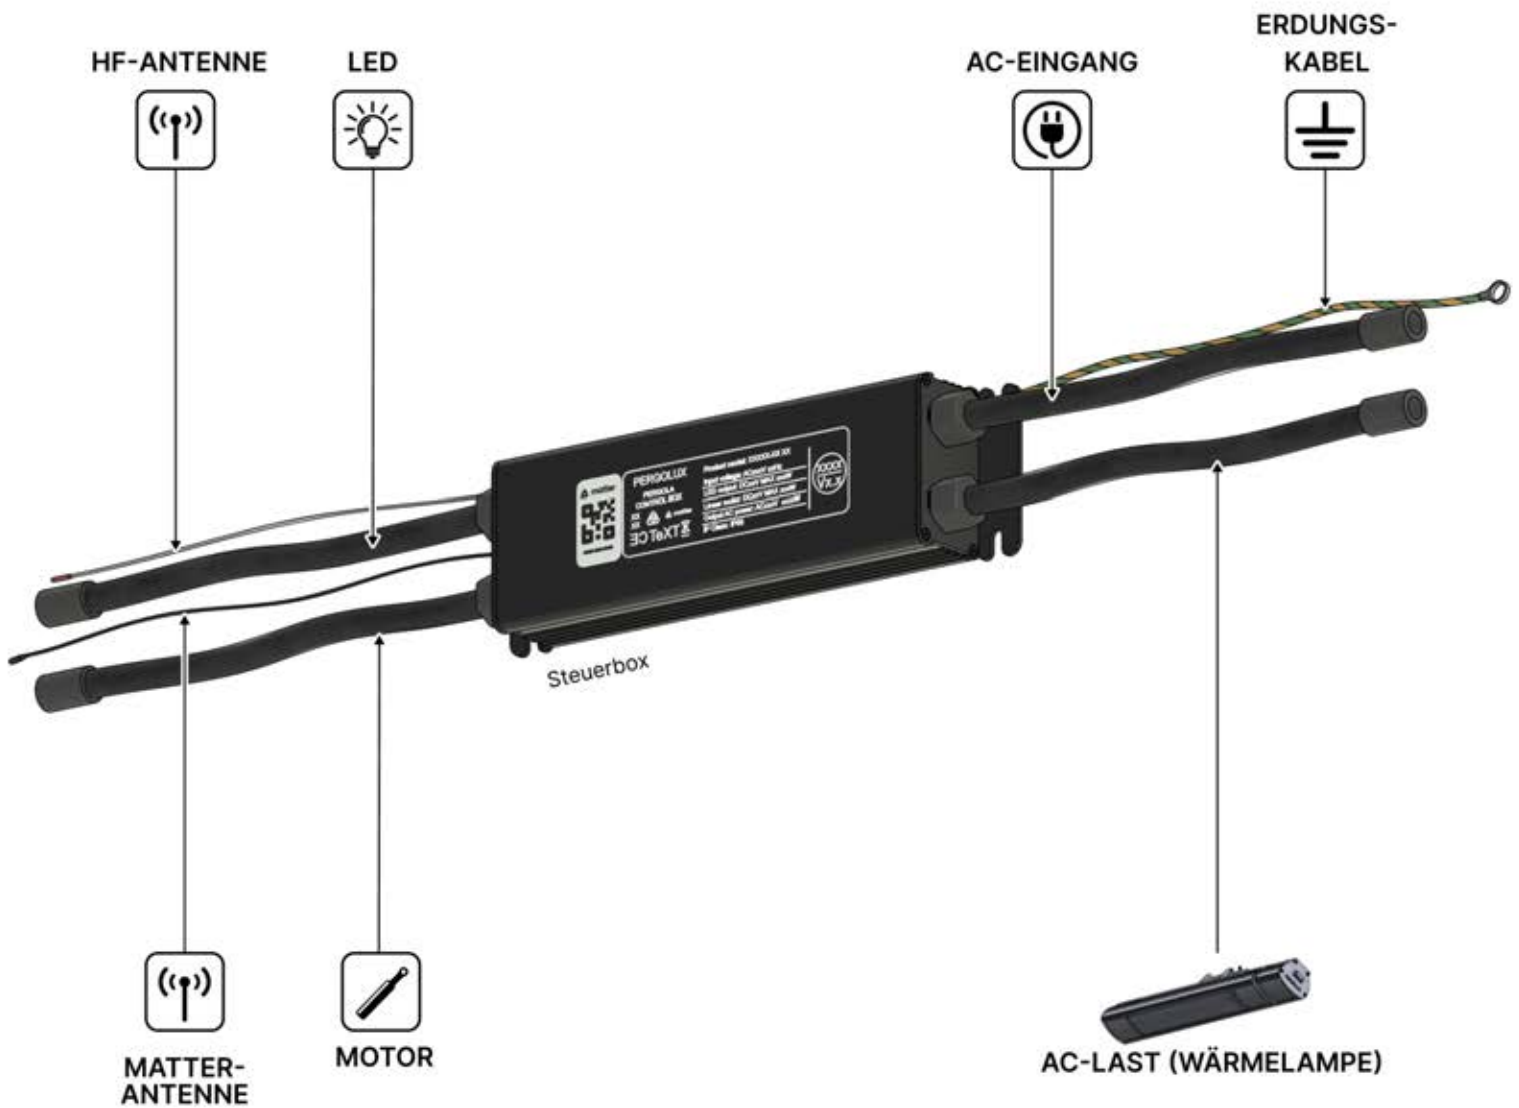

EIN- UND AUSGÄNGE

! ** Nur wenn Sie LED-Lichter zur Pergola bestellt haben.