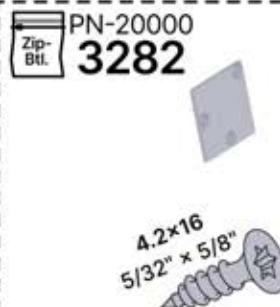

PN-20000
3320

PN-200000826
2x

PN-20000
3310

PN-200002709
4x

5.5 x 70

PN-200000958
4x

PN-20000
3282

PN-200001514
4x

4.2x16
5/32" x 5/8"

PN-200000840
12x

PN-20000
3278

PN-200003031
1x

PN-200003030
1x

150mm

PN-200003033
2x

4.2x16
5/32" x 5/8"