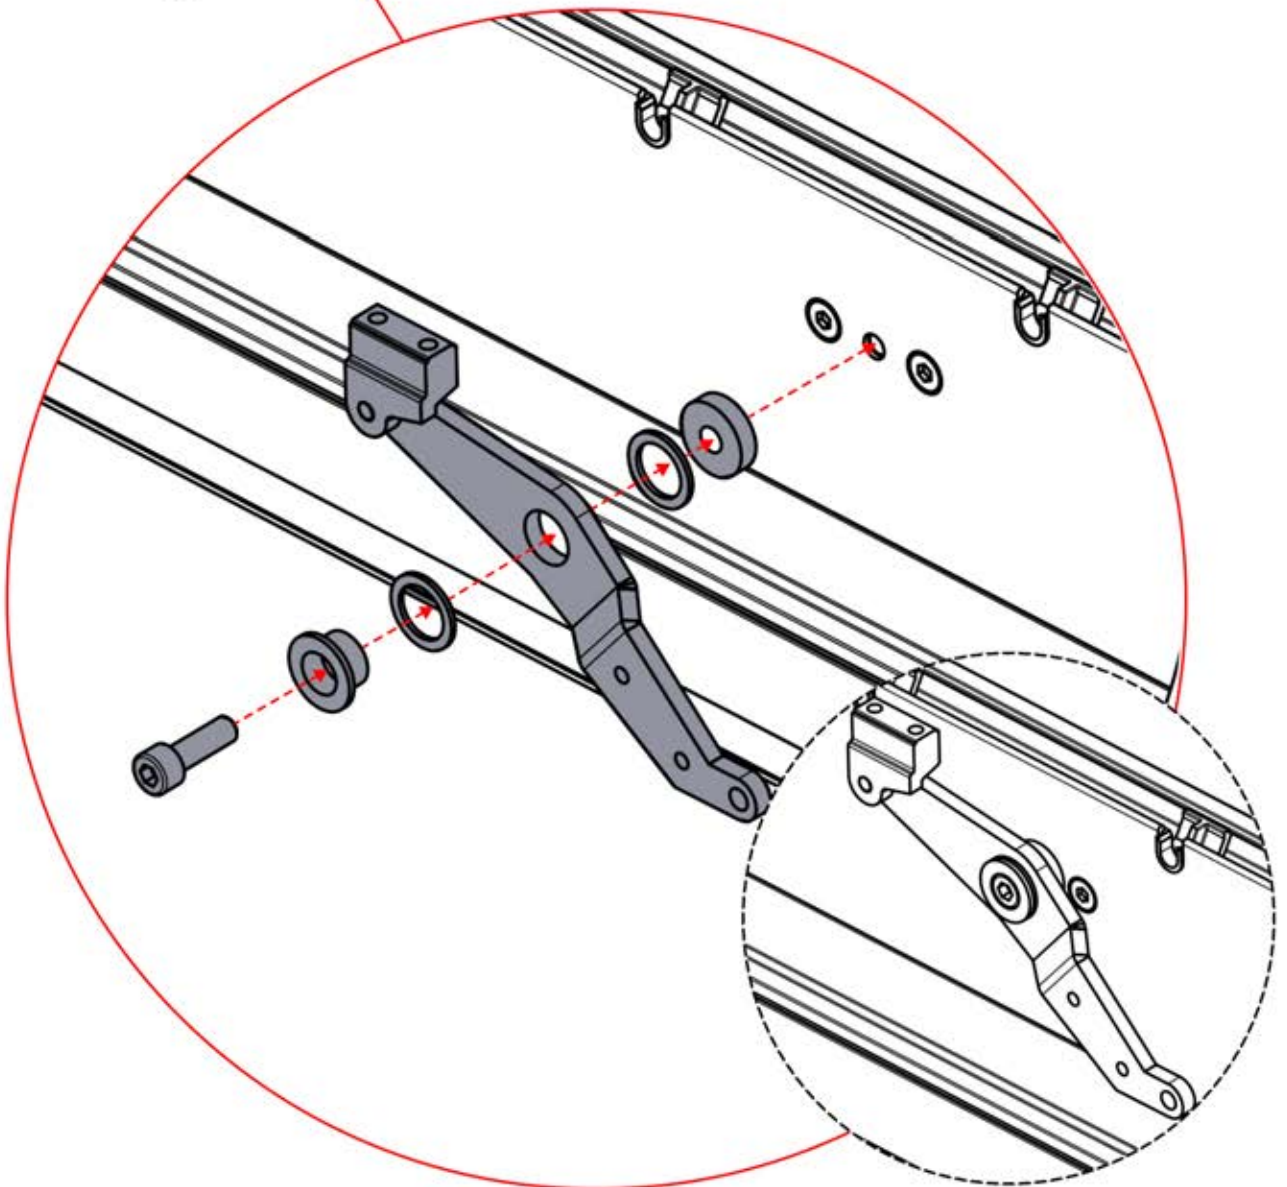

PN-200003318
1x

PN-200003317
1x

PN-200000511
2x

PN-200000502
1x

PN-200000561
1x