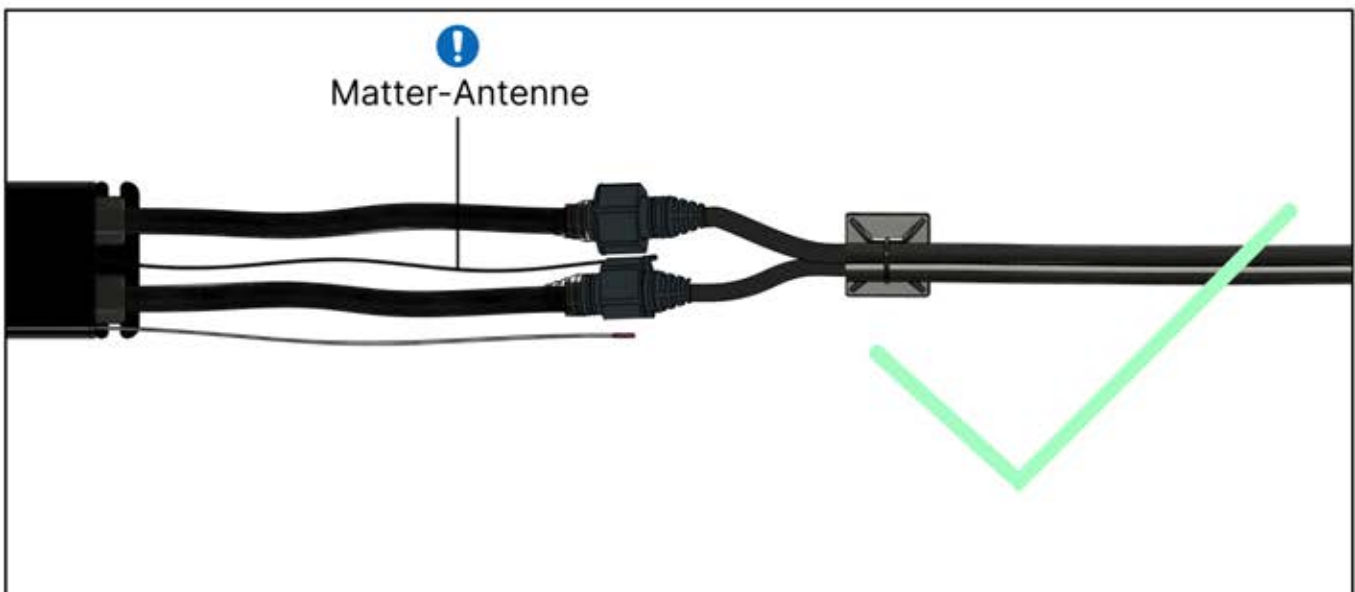

! ** Nur wenn Sie LED-Lichter zur Pergola bestellt haben.

18

PERGOLUX 7

STEUERBOX

! Verdrehen Sie das Matter-Antennenkabel nicht mit den LED- und Motorkabeln.

S4

PN-200002683
5x

PN-200002684
10x