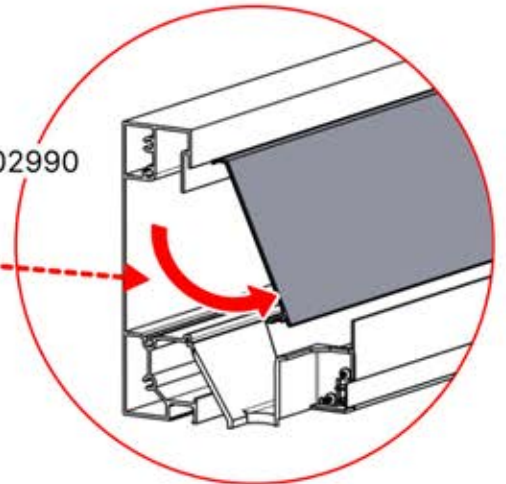

PN-200002990

PN-200002988