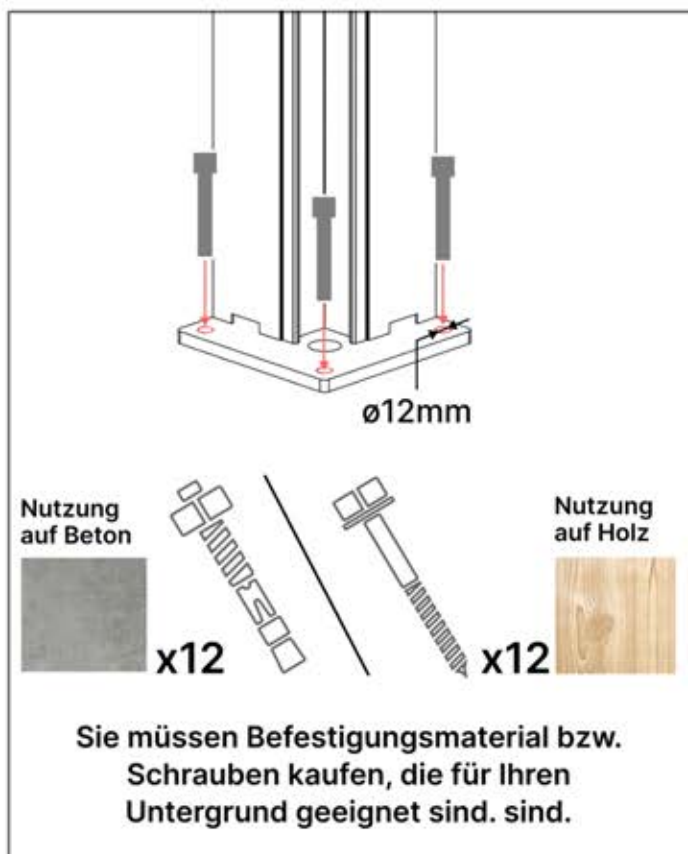

Richten Sie die Lamellen für optimalen Schatten entsprechend der Sonneneinstrahlung aus.

AC-Eingang

Wiederholen Sie diesen Schritt so oft, wie die Zahl anzeigt.

Motor

Umdrehen

INFORMATIONEN

Alle Schrauben von **PERGOLUX** sind aus Edelstahl, um Langlebigkeit und Rostbeständigkeit zu garantieren. Befolgen Sie folgende Hinweise, um Schäden an den Schrauben zu vermeiden:

- **NICHT ZU FEST ANZIEHEN:** Wenden Sie angemessenen Druck an, um eine Beschädigung des Gewindes zu vermeiden
- **DAS RICHTIGE WERKZEUG WÄHLEN:** Verwenden Sie den passenden Schraubendreher bzw. Bit, um den Schraubenkopf nicht zu beschädigen.
- **AUF RICHTIGE VERWENDUNG ACHTEN:** Bei korrekter Montage behalten Schrauben ihre Festigkeit und Funktionsfähigkeit über lange Zeit.
- **SCHMIEREN:** Verwenden Sie Schmiermittel für eine leichtere Montage der Schraube.