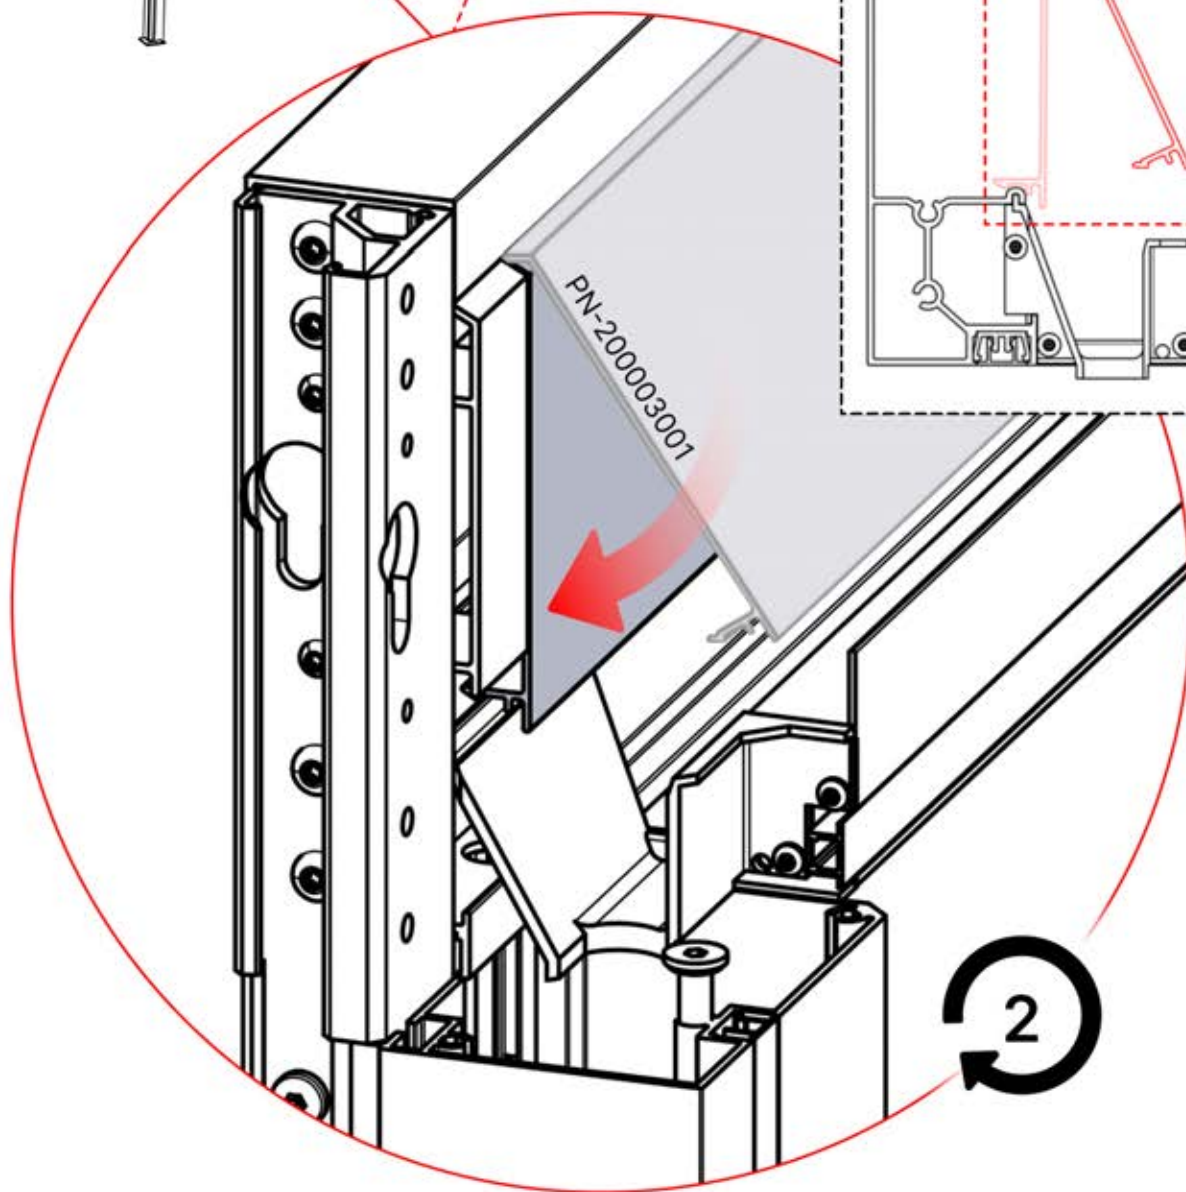

20

ANTHRAZIT: B187
WEISS: B193
SCHWARZ: B190

21

!
Führen Sie die Matter-Antenne und platzieren Sie sie unter dem markierten Bereich (PN-200002622).

22

3

ANTHRAZIT: B208
WEISS: B212
SCHWARZ: B210

PN-200002708
2x