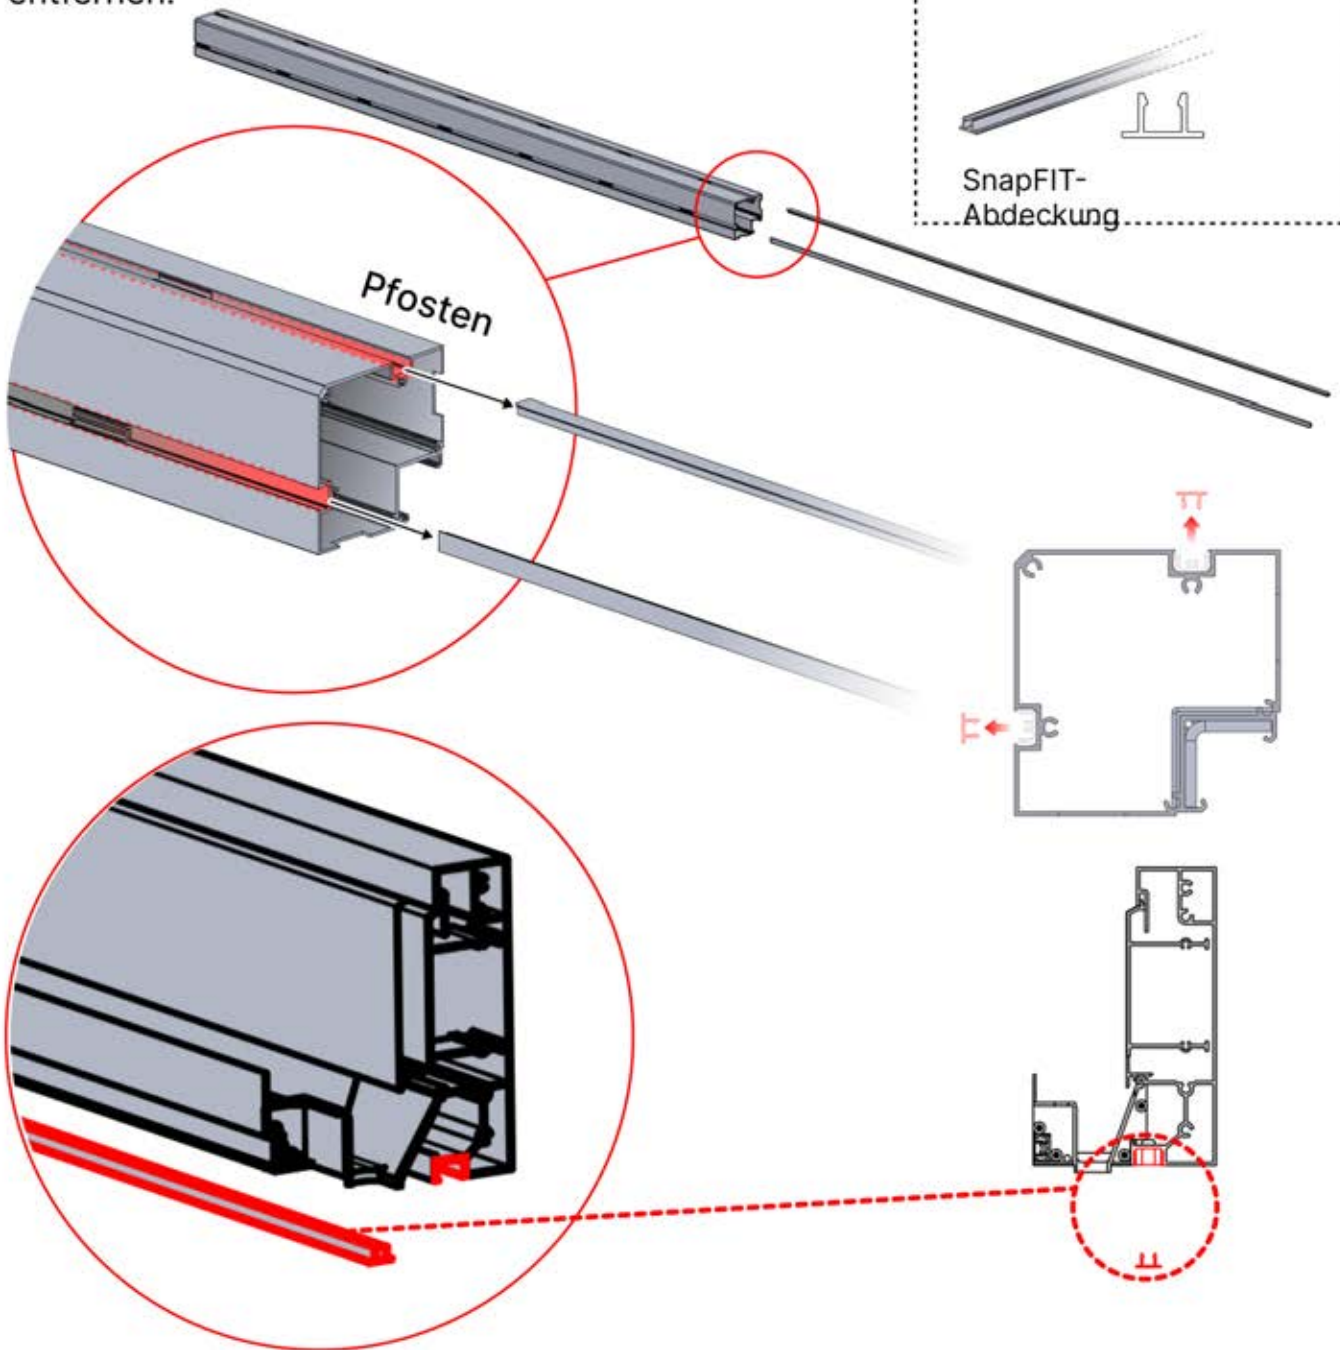

Matter und Smart Home lassen sich jederzeit verbinden, indem Sie einfach den bereitgestellten QR-Code scannen.

Steuerbox

→ [Handbuch](#)

3 x 3 M / 10' x 10'

3 × 3 m / 10' x 10'

INFORMATIONEN

Montieren Sie ein Rollo, Lamellen- oder Glaswände?

Wir empfehlen, diese SnapFIT-Abdeckungen und -Klammern jetzt vor der Montage der Pergola zu entfernen.

Abdeckung und Klammern

PN-200000512
SnapFIT-
Abdeckungsklammer

SnapFIT-
Abdeckung

INFORMATIONEN

Bringen Sie eine
Wärmelampe, einen
Ventilator oder LED-
Lichter an?