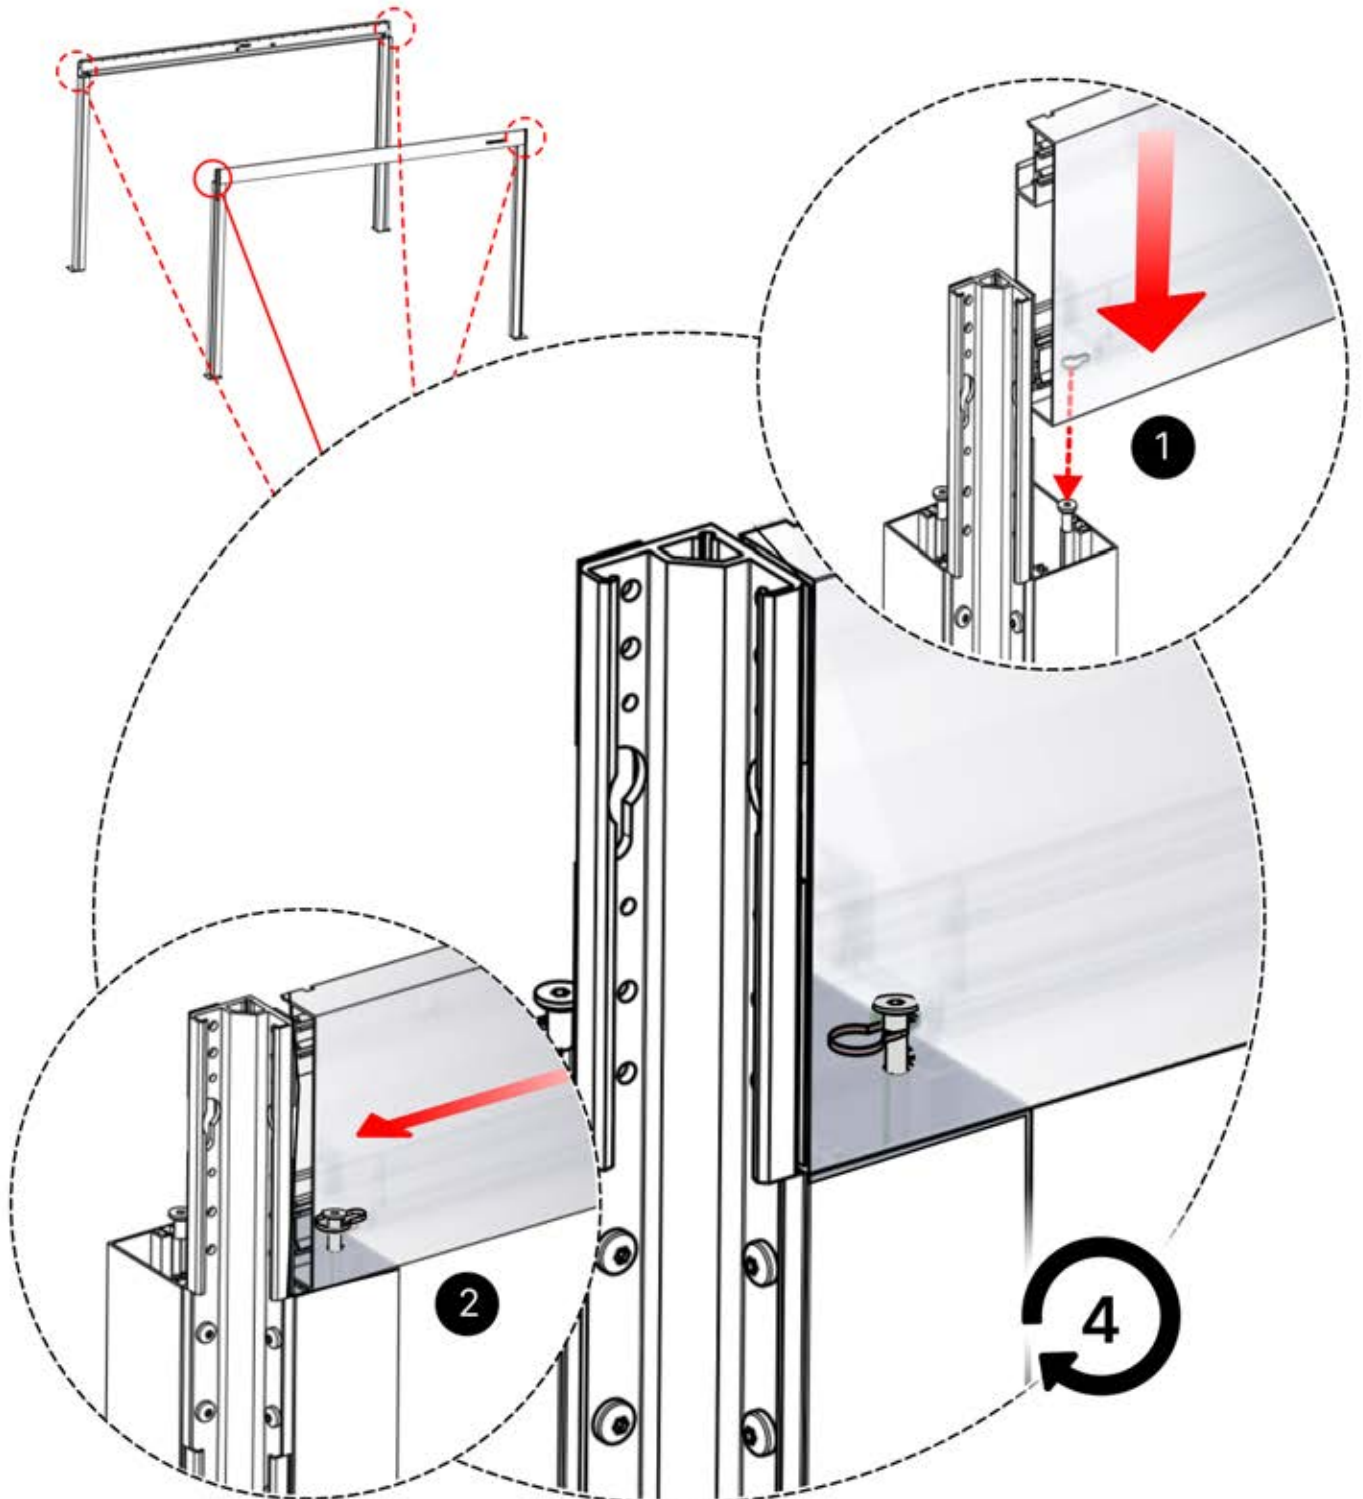

03

	5
ANTHRAZIT: C120	
WEISS: C122	
SCHWARZ: C121	
	4
ANTHRAZIT: B187	
WEISS: B193	
SCHWARZ: B190	

		PN-200002606 4x
		PN-200002747 1x
		PN-200002748 1x