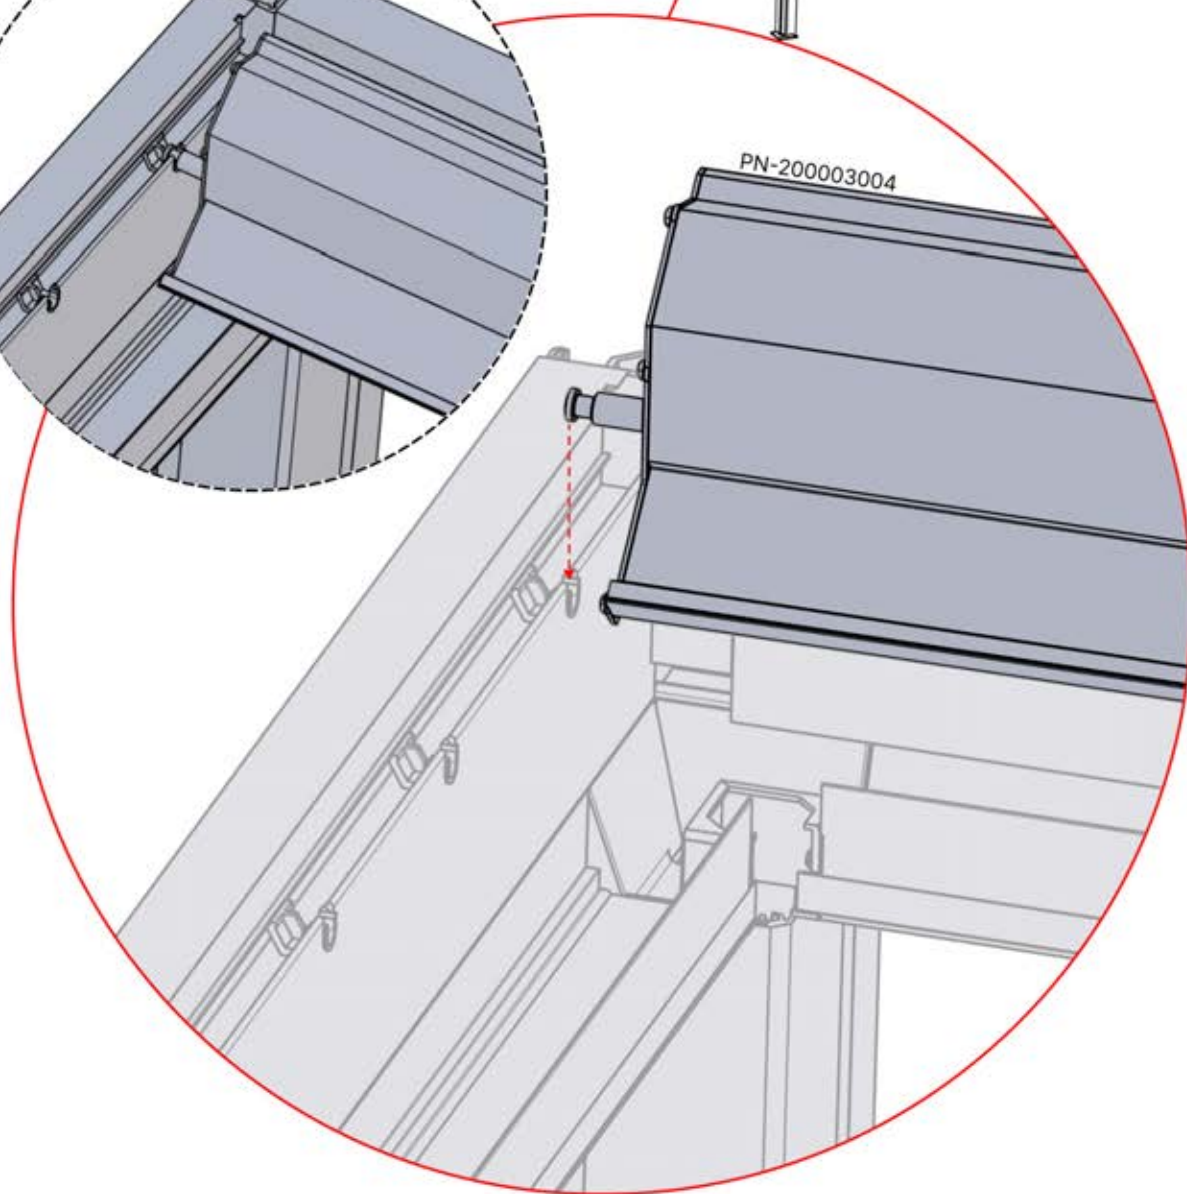

ANTHRAZIT: L191
WEISS: L195
SCHWARZ: L193

PN-200002714
1x

29

1

ANTHRAZIT: L191
WEISS: L195
SCHWARZ: L193

30

4

ANTHRAZIT: B187
WEISS: B193
SCHWARZ: B190