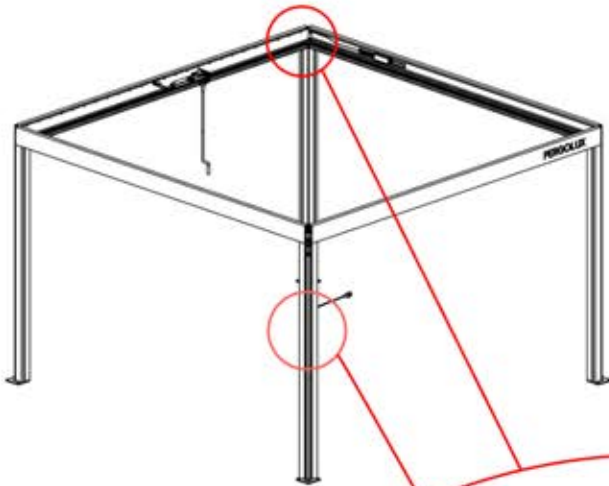

13

! Steuerbox kann am bevorzugten W Balken angebracht werden.

! ** Nur wenn Sie LED-Lichter zur Pergola bestellt haben.

14

! ** Nur wenn Sie LED-Lichter zur Pergola bestellt haben.

15

Stromkabel
PN-200003781
1x