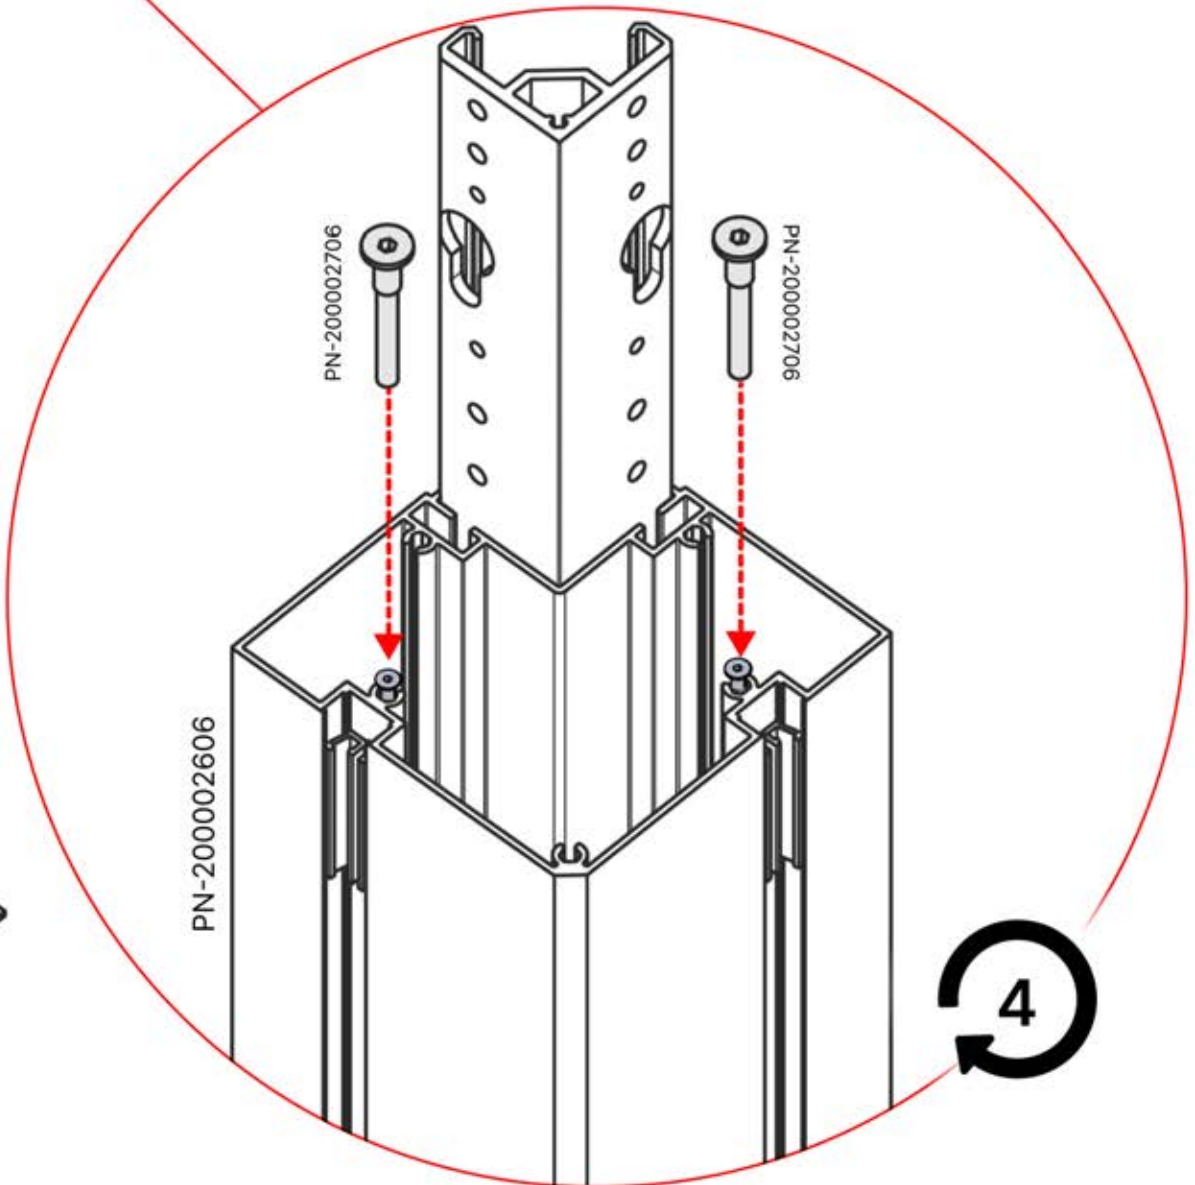

02

4

ANTHRAZIT: B187
WEISS: B193
SCHWARZ: B190

PN-200002706

8x

4