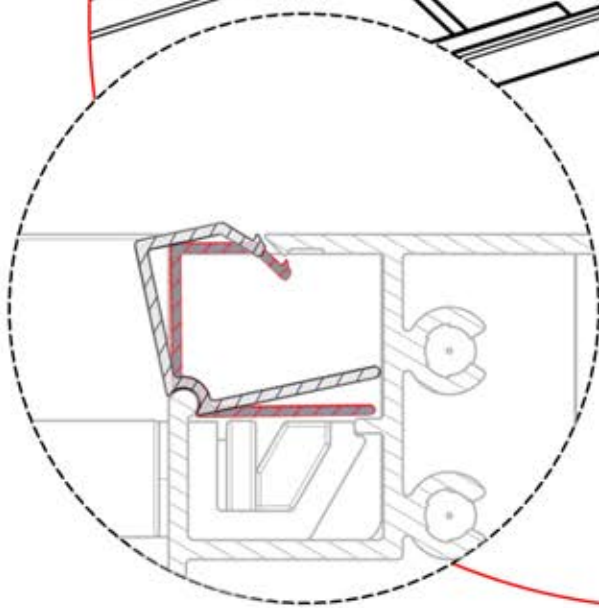

39

4

ANTHRAZIT: B187
WEISS: B193
SCHWARZ: B190

PN-200002952
1x

40

x2
FERGOLUX
FERGOLUX

5

ANTHRAZIT: C120
WEISS: C122
SCHWARZ: C121