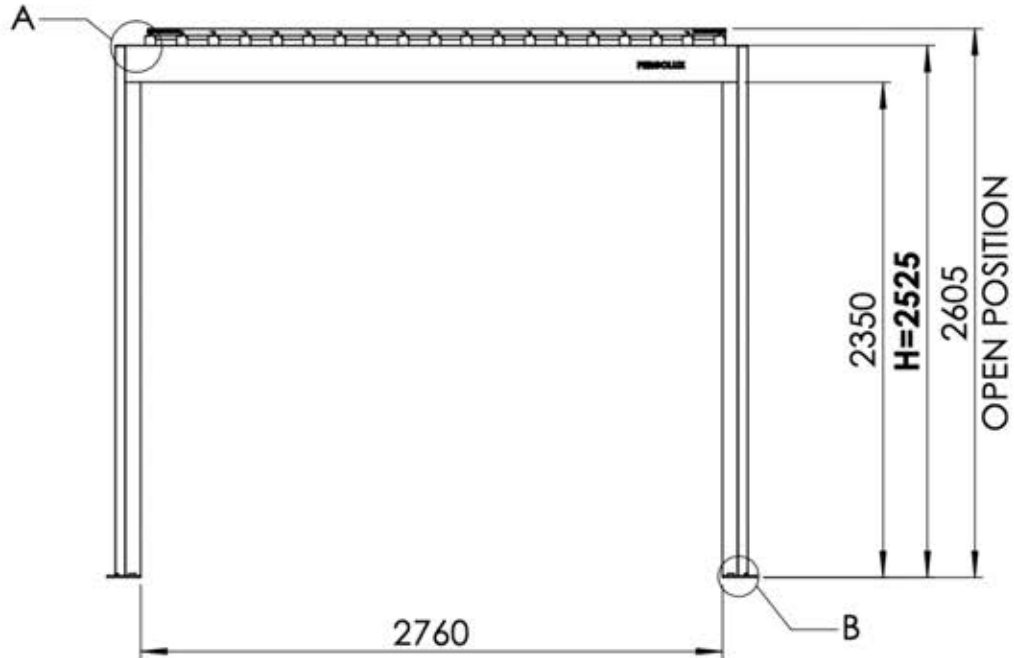

Matter und Smart Home lassen sich jederzeit verbinden, indem Sie einfach den bereitgestellten QR-Code scannen.

Steuerbox

→ [Handbuch](#)

3 x 3 M / 10' x 10'

3 × 3 m / 10' x 10'

INFORMATIONEN

Montieren Sie ein Rollo, Lamellen- oder Glaswände?