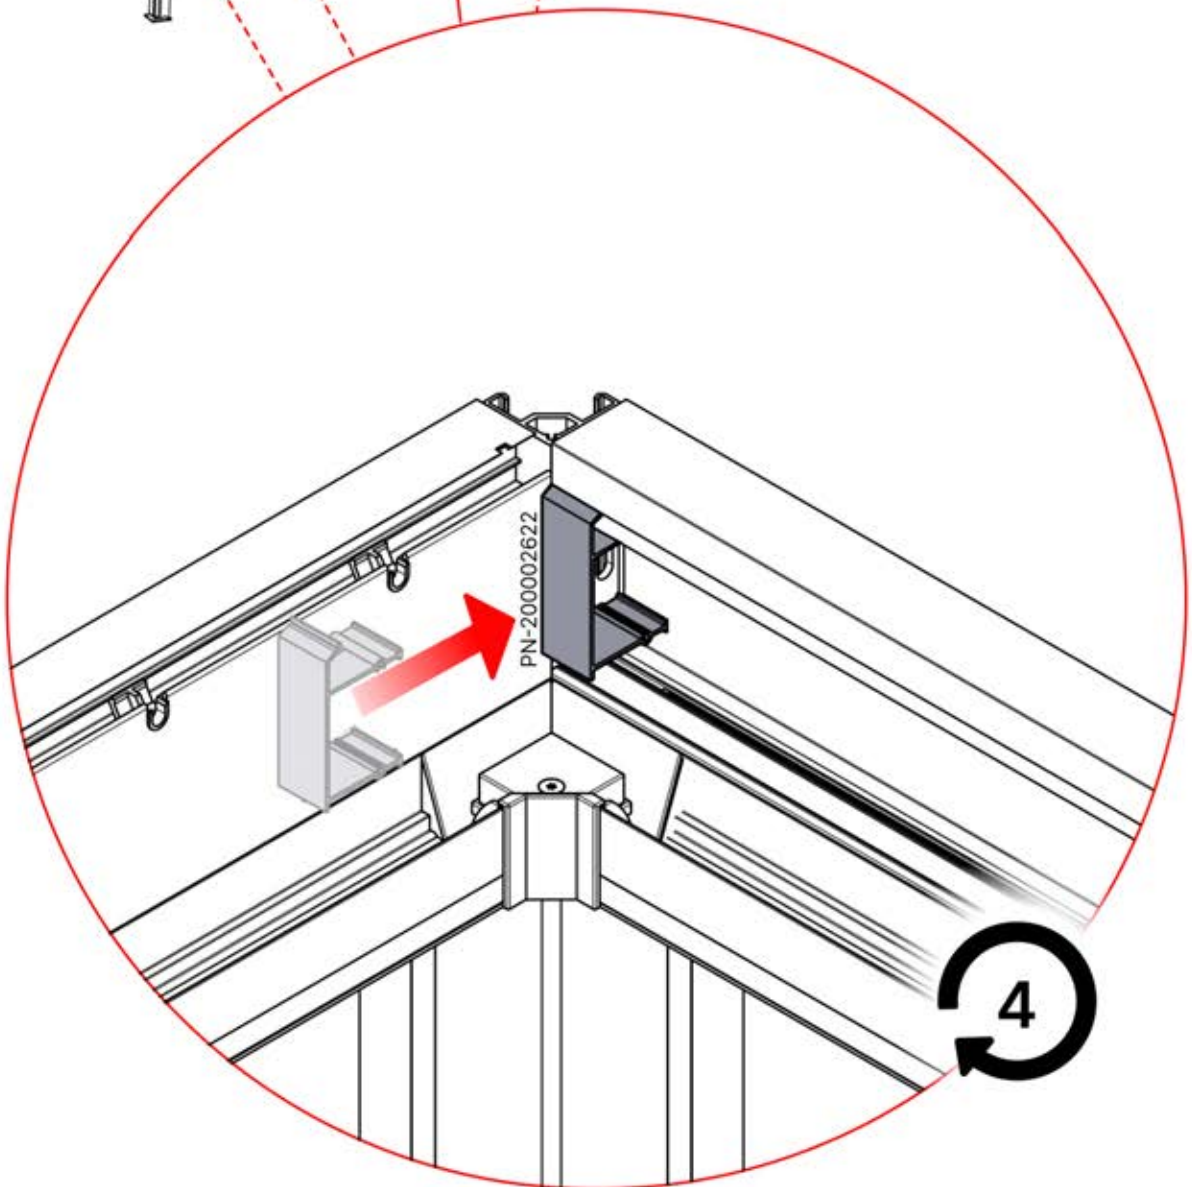

19

4

ANTHRAZIT: B187
WEISS: B193
SCHWARZ: B190

PN-200002622

4x