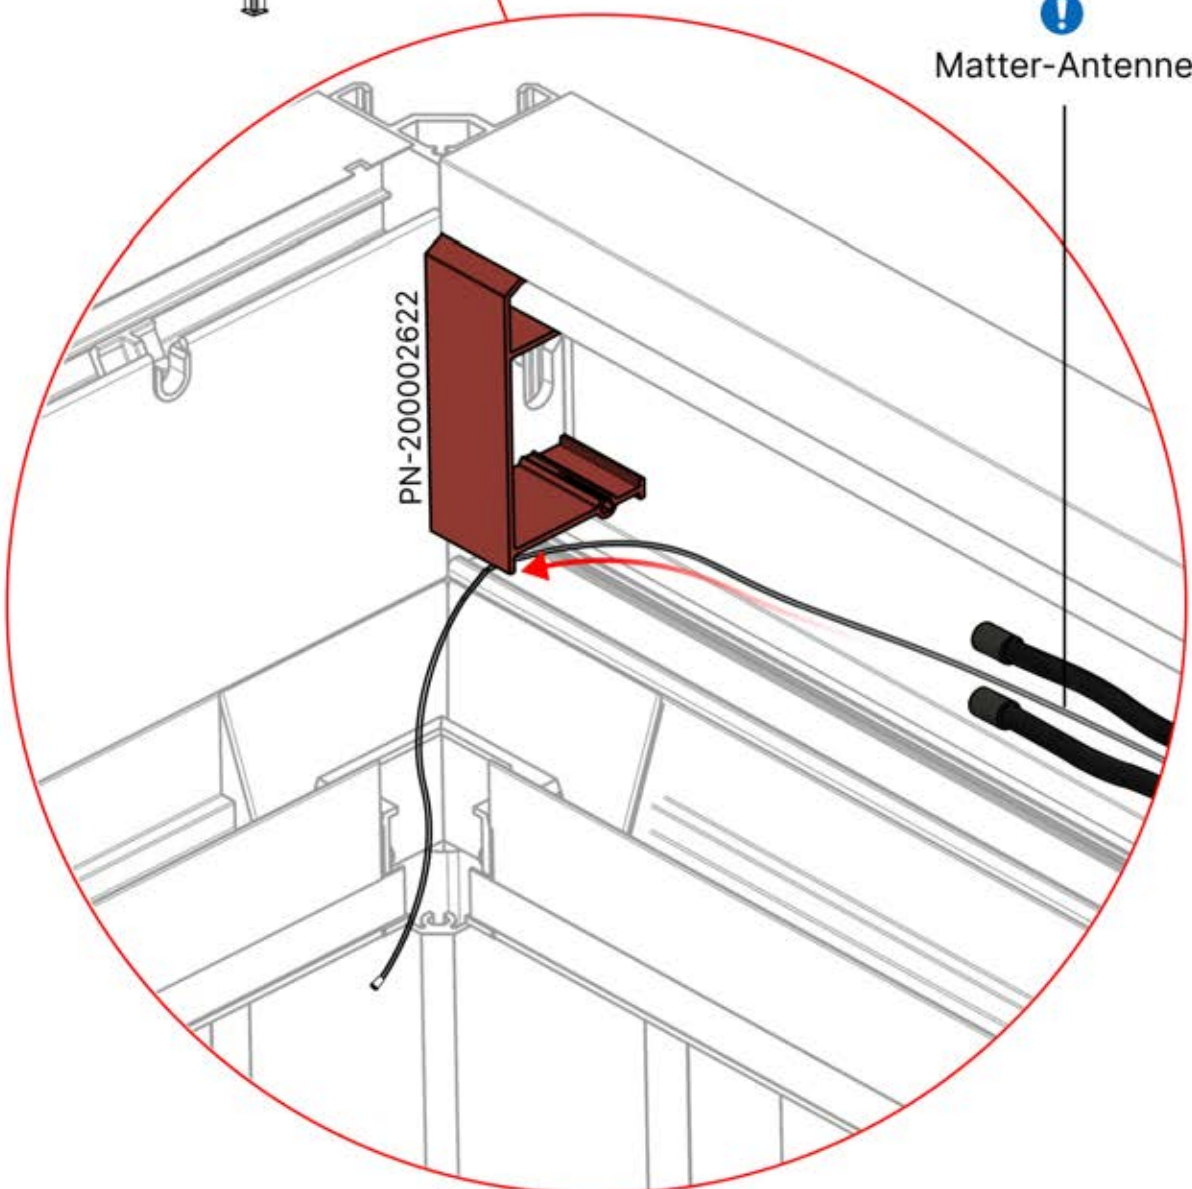

20

ANTHRAZIT: B187
WEISS: B193
SCHWARZ: B190

21

!
Führen Sie die Matter-Antenne und platzieren Sie sie unter dem markierten Bereich (PN-200002622).

22

3

ANTHRAZIT: B208
WEISS: B212
SCHWARZ: B210

PN-200002708
2x