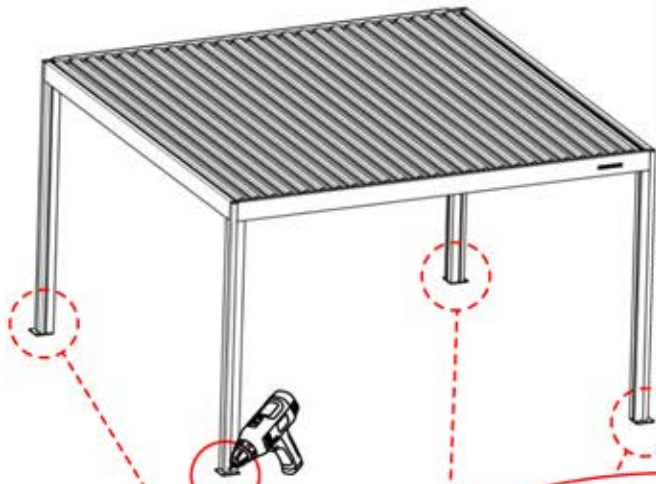

# 43

PERGOLUX | PERGOLA FREISTEHEND S4

3 X 4 M / 10' x 13'