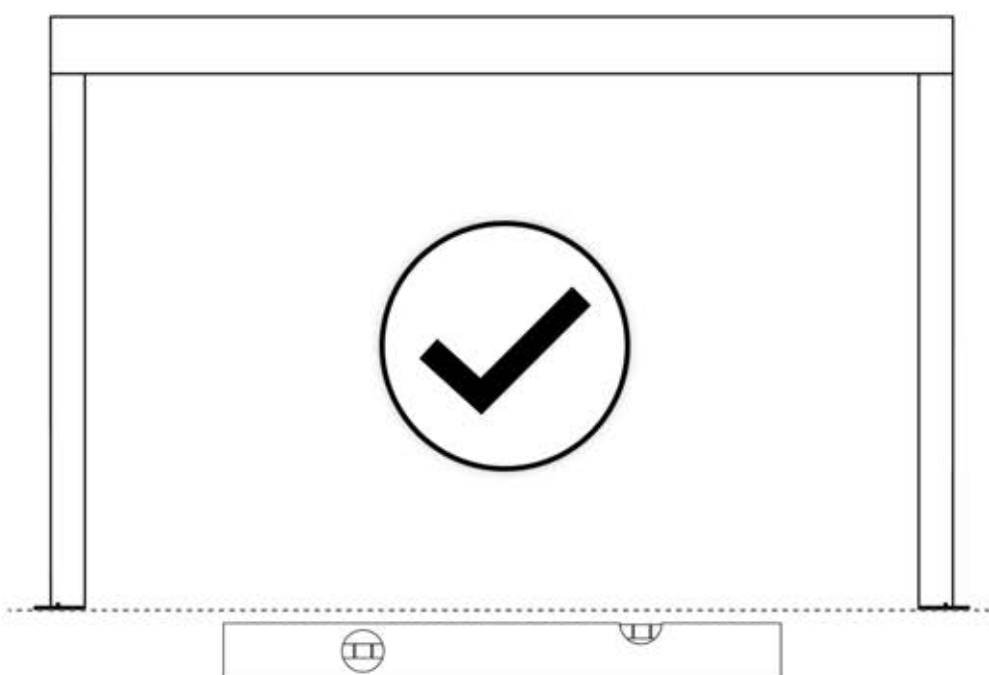

# 43

PERGOLUX | PERGOLA FREISTEHEND S4

3 X 4 M / 10' x 13'