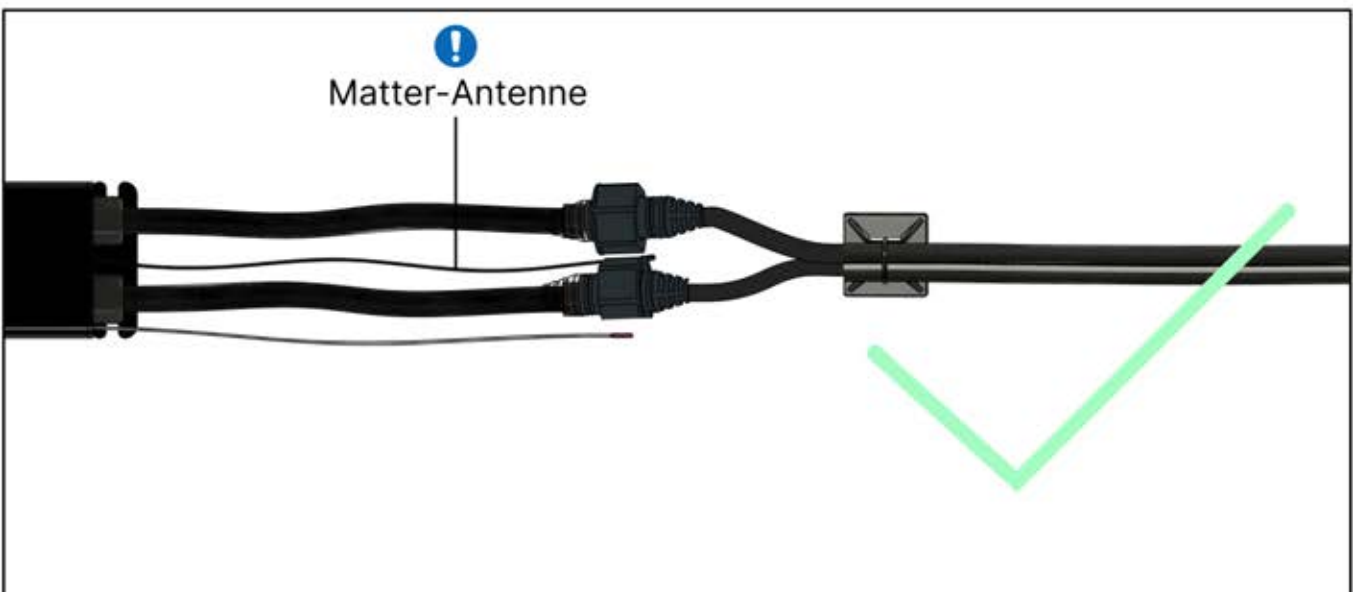

! ** Nur wenn Sie LED-Lichter zur Pergola bestellt haben.

18

PERGOLUX

7

STEUERBOX

! Verdrehen Sie das Matter-Antennenkabel nicht mit den LED- und Motorkabeln.

S4

PN-200002683

5x

PN-200002684

10x