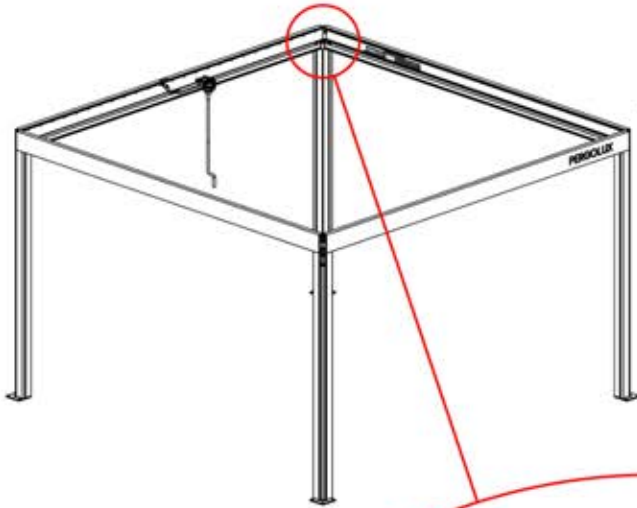

! ** Nur wenn Sie LED-Lichter zur Pergola bestellt haben.

14

Vor dem Anschluss an den Strom schließen Sie zunächst das Erdungskabel an.

ERDUNG