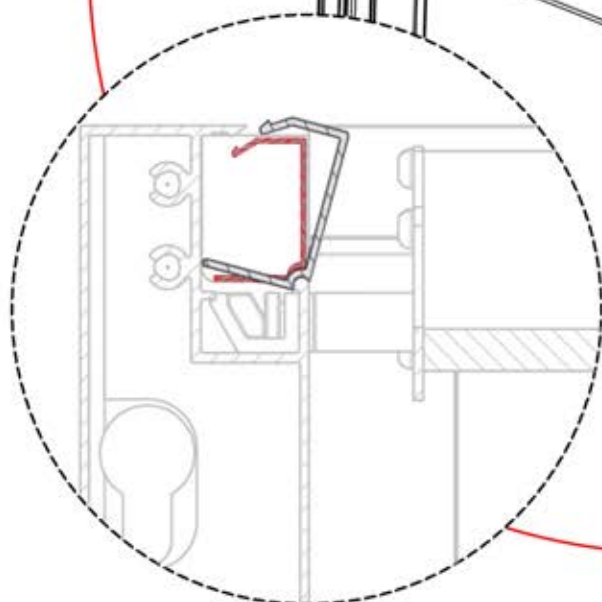

# 38

4

ANTHRAZIT: B188  
WEISS: B194  
SCHWARZ: B191

PN-200002609

1x