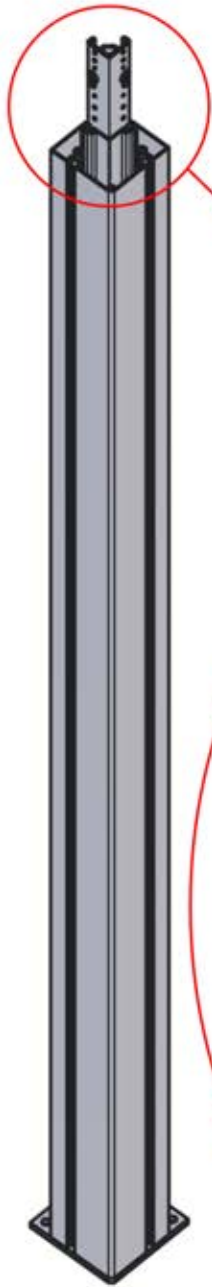

# 01

5

ANTHRAZIT: C120  
WEISS: C122  
SCHWARZ: C121

4

ANTHRAZIT: B188  
WEISS: B194  
SCHWARZ: B191

PN-200002606  
4x

PN-200002614  
4x

PN-200000560  
20x

# INFORMATIONEN

**5**

ANTHRAZIT: C120  
WEISS: C122  
SCHWARZ: C121

**4**

ANTHRAZIT: B188  
WEISS: B194  
SCHWARZ: B191