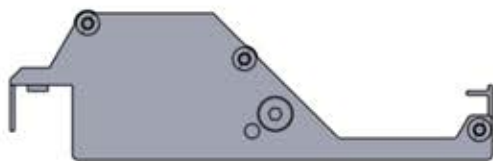

PERGOLA-LAMELLEN

P.PERGOLA 3M FS ENDLAMELLE
PN-200003456

1x

24x