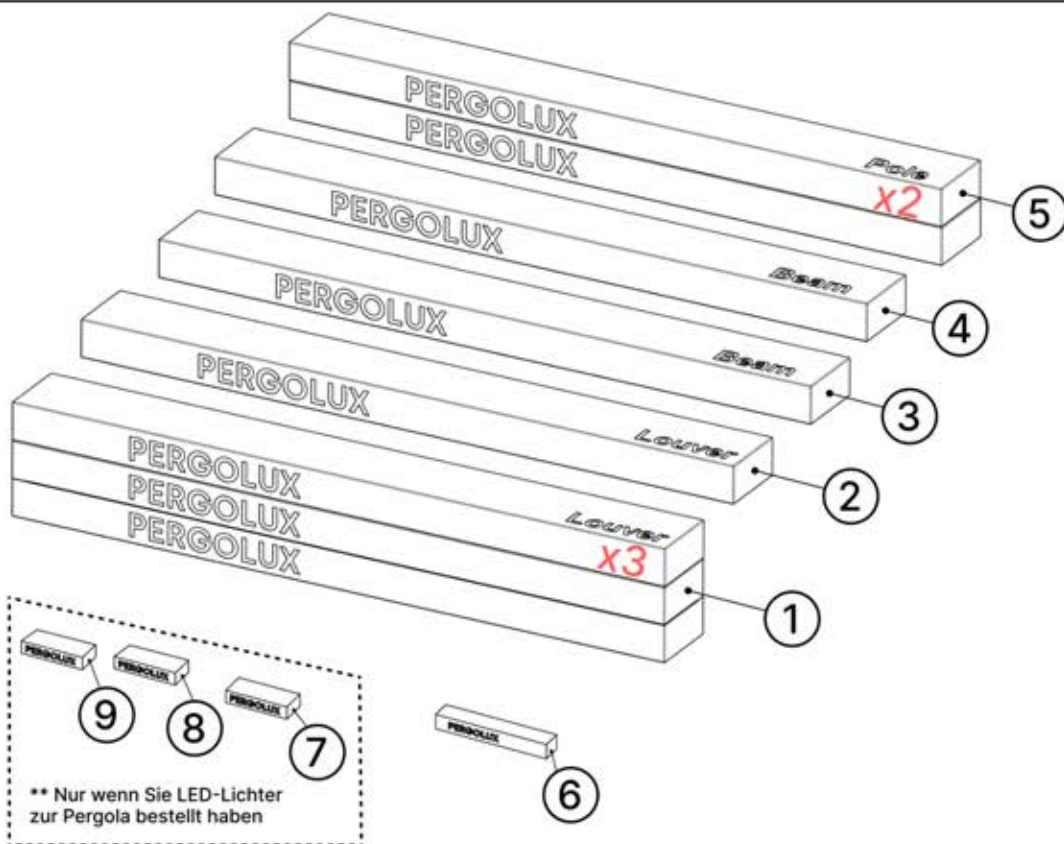

PAKETÜBERSICHT

** Nur wenn Sie LED-Lichter zur Pergola bestellt haben

	ANTHRAZIT	WEISS	SCHWARZ
①	L191	L195	L193
②	L203	L207	L205
③	B208	B212	B210
④	B188	B194	B191
⑤	C120	C122	C121
⑥	MANUELLER MOTOR	MANUELLER MOTOR	MANUELLER MOTOR

** Nur wenn Sie LED-Lichter zur Pergola bestellt haben

⑦	STEUERBOX
⑧	STROMKABEL
⑨	LED-BOX