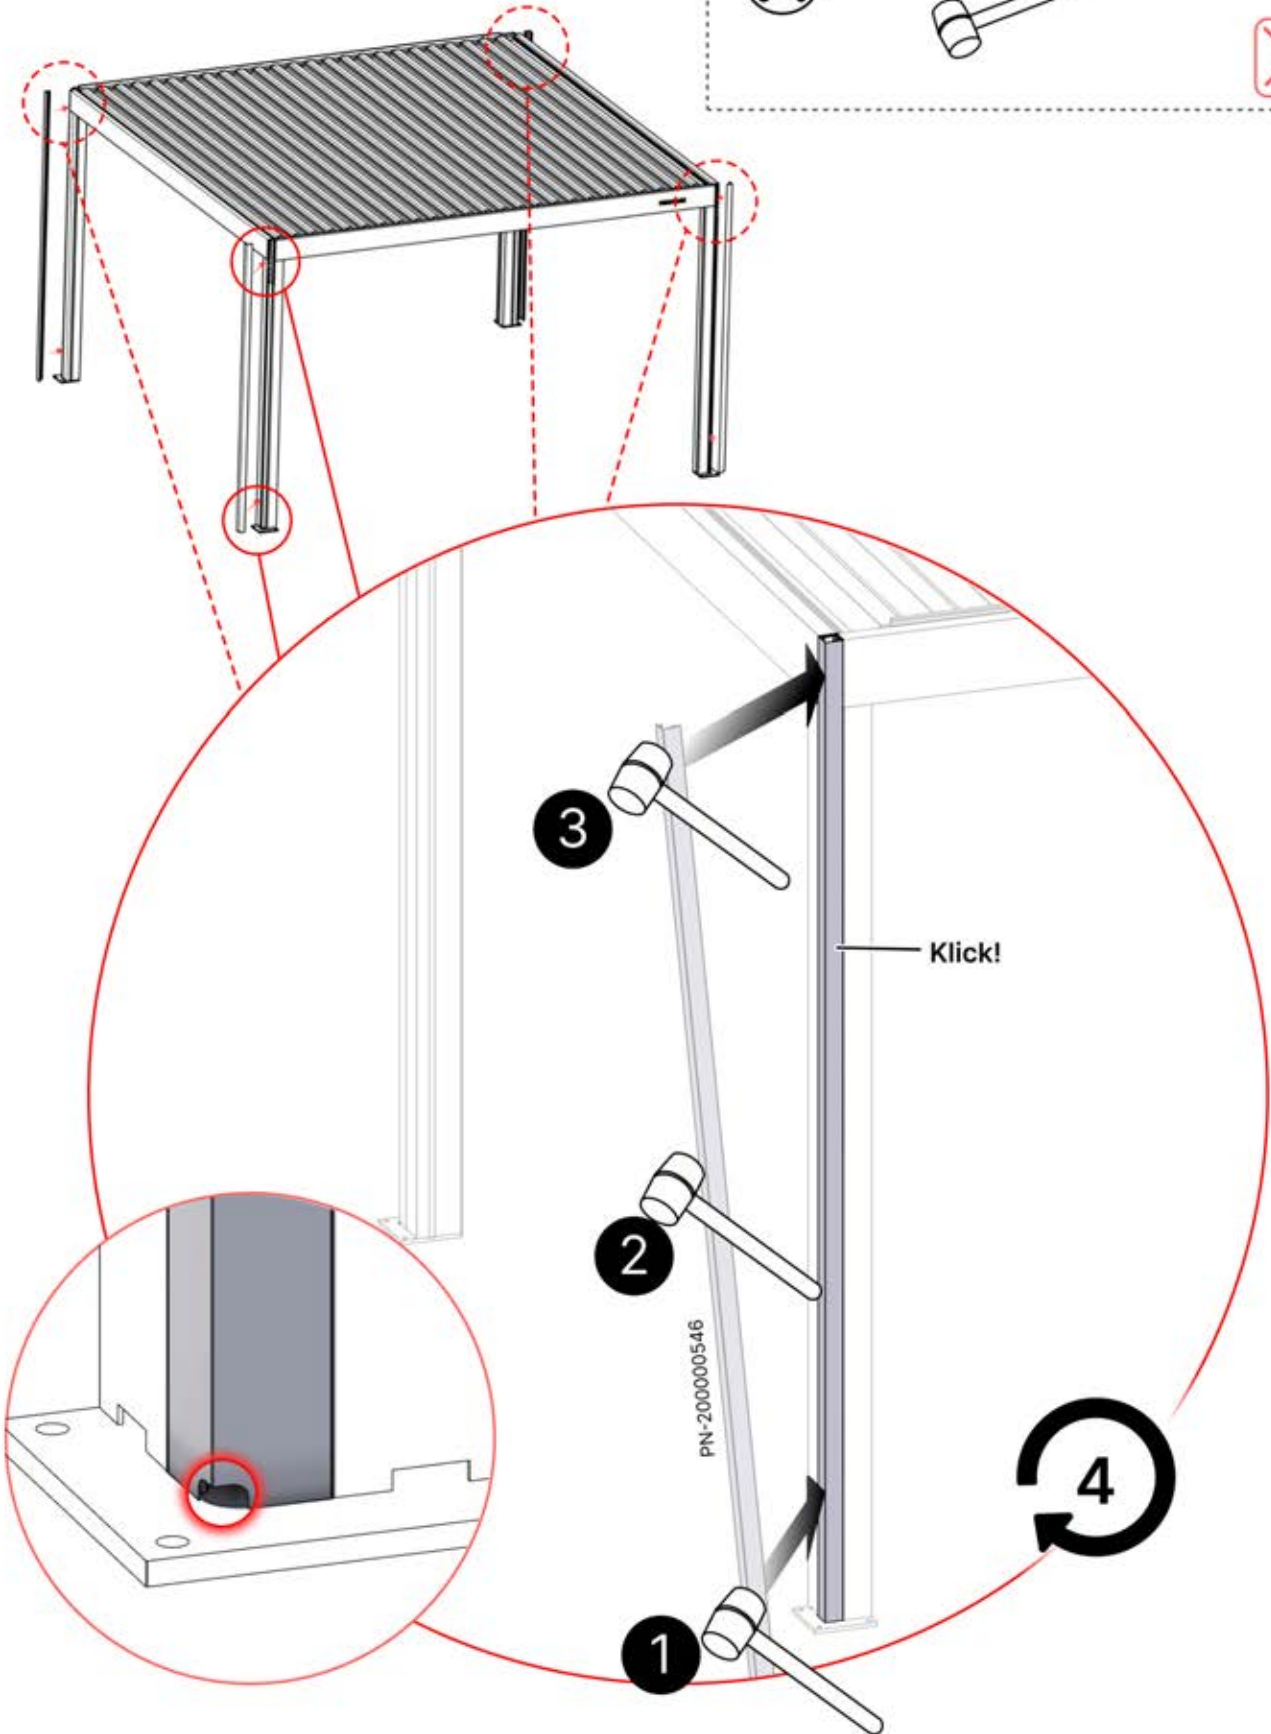

40

x2
FERGOLUX
FERGOLUX

5

ANTHRAZIT: C120
WEISS: C122
SCHWARZ: C121

PN-200003386
4X

⊗

⊗