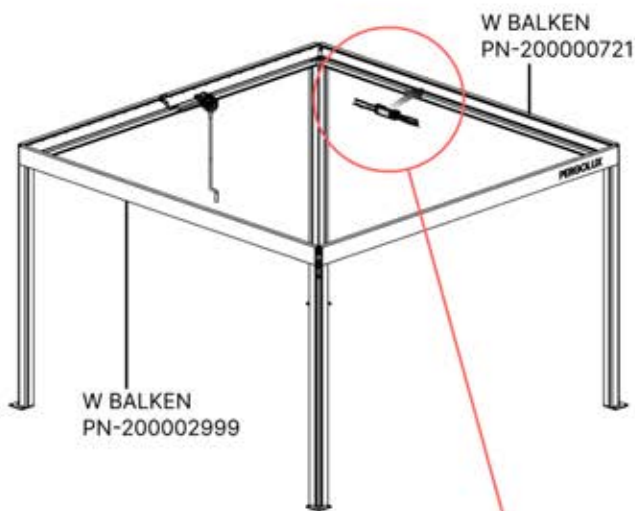

# 13

**!**  
Steuerbox kann am bevorzugten W Balken angebracht werden.

! \*\* Nur wenn Sie LED-Lichter zur Pergola bestellt haben.