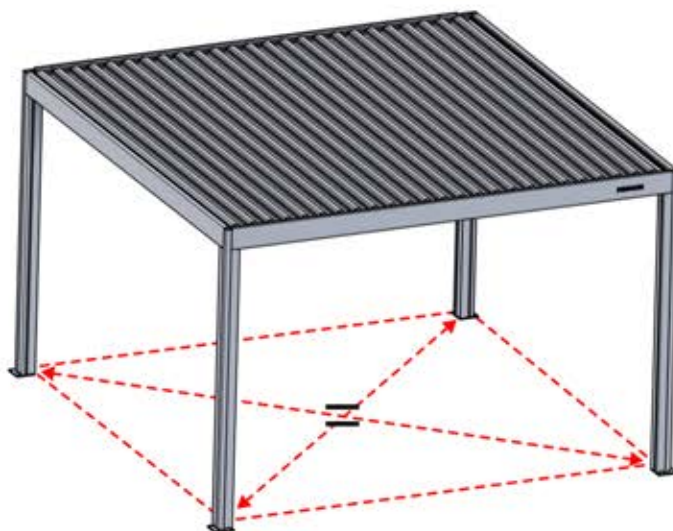

# 43

PERGOLUX | PERGOLA FREISTEHEND S4

3 X 4 M / 10' x 13'