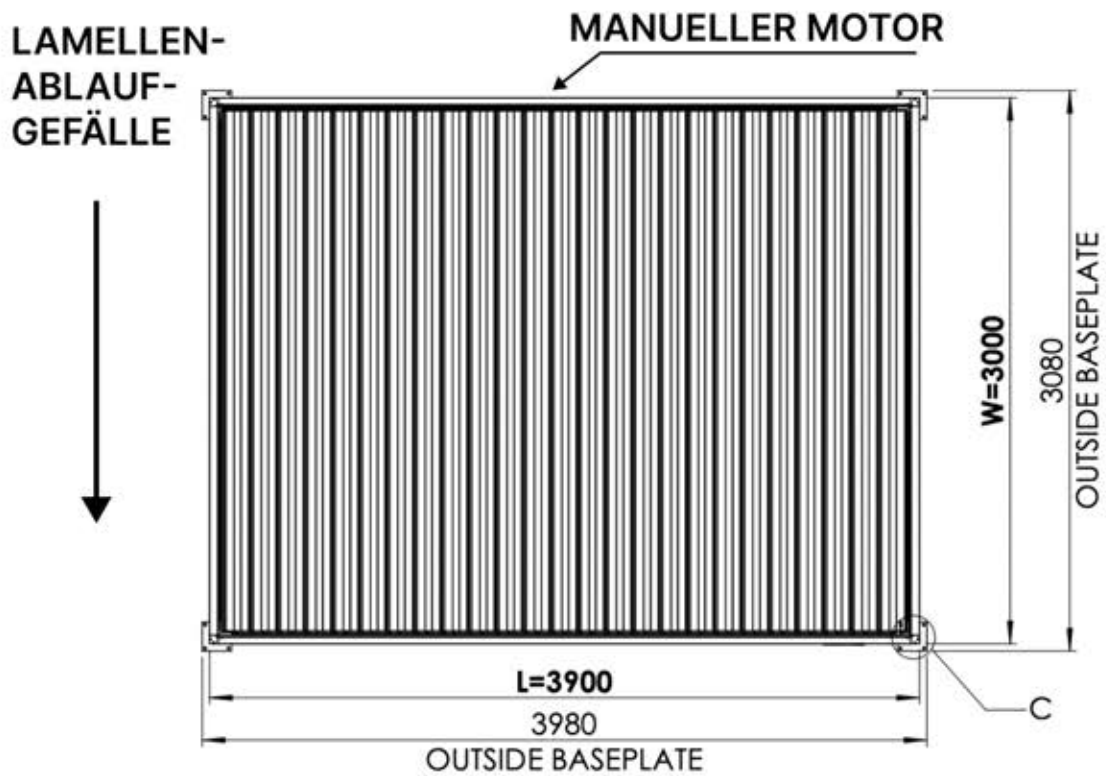

**Matter und Smart Home lassen sich jederzeit verbinden, indem Sie einfach den bereitgestellten QR-Code scannen.**

Steuerbox

→ Handbuch

3 x 4 M / 10' x 13'

**3 × 4 M / 10' x 13'**