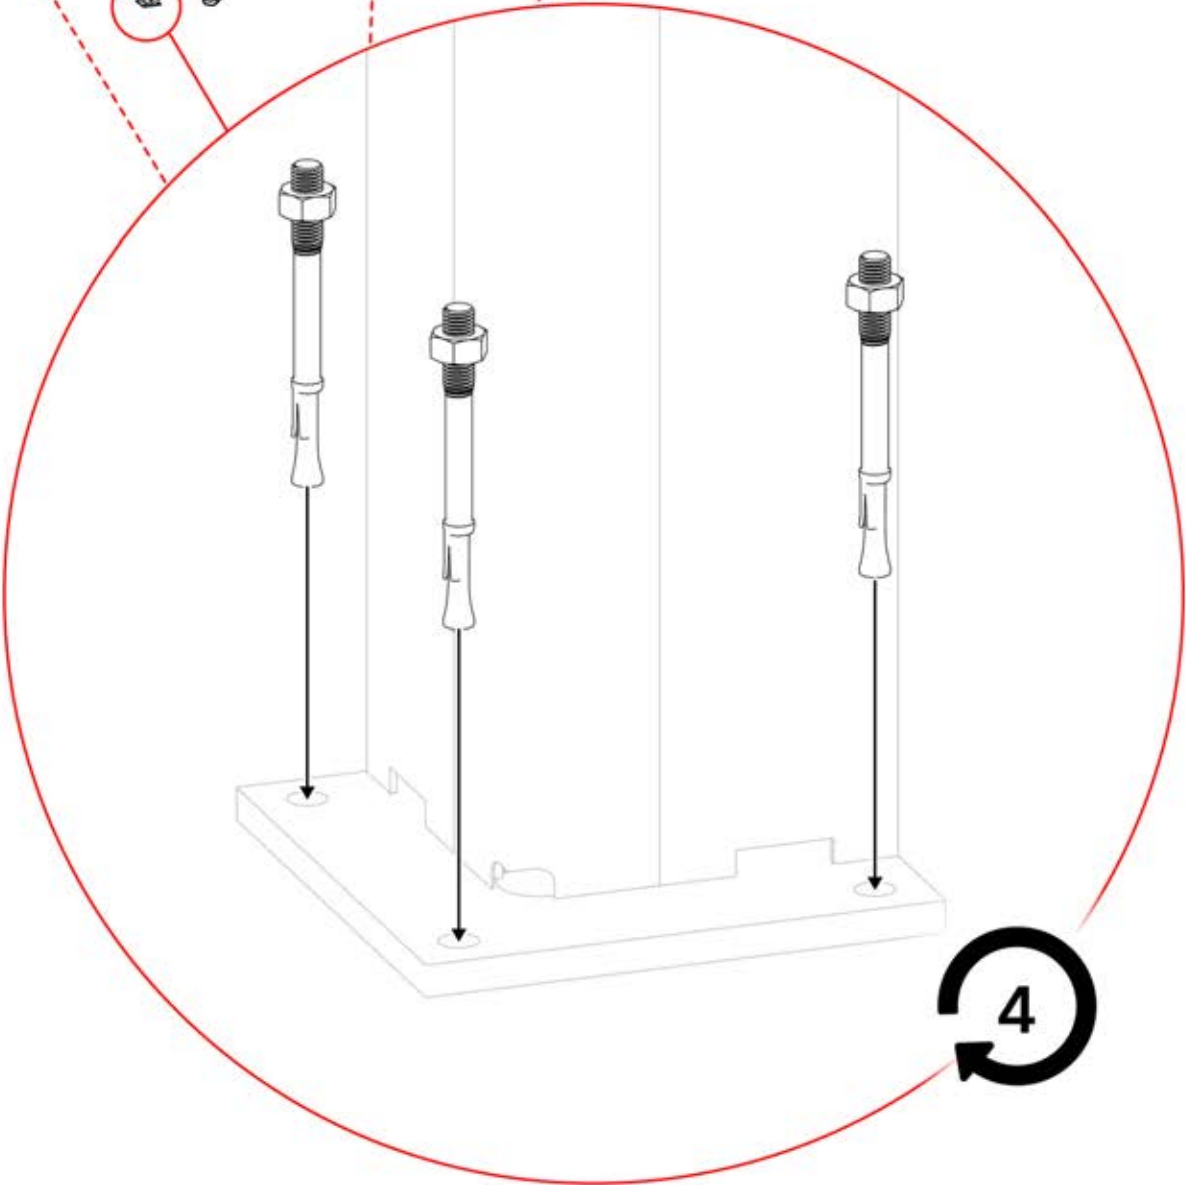

# 43

PERGOLUX | PERGOLA FREISTEHEND S4

3 X 4 M / 10' x 13'