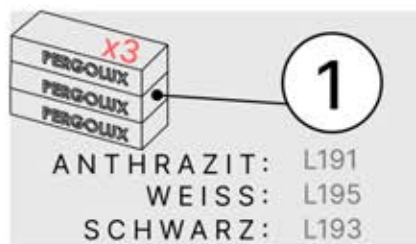

PERGOLA-LAMELLEN

P.PERGOLA 3M FS ENDLAMELLE
PN-200003456

1x

24x