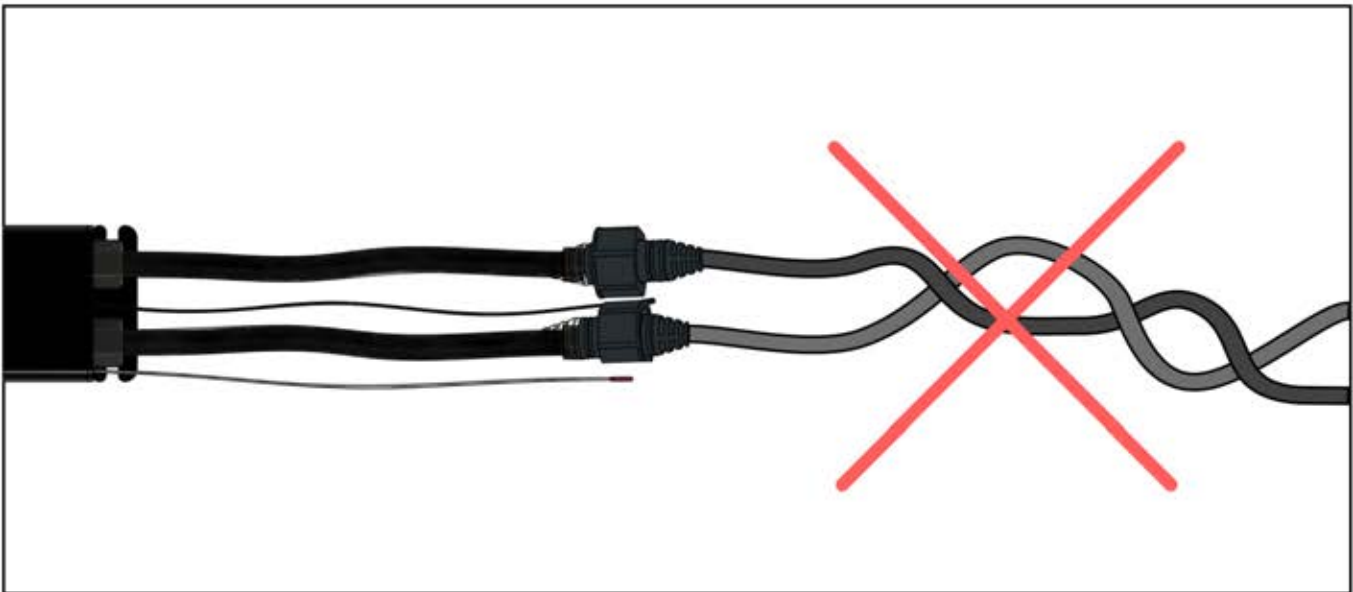

! ** Nur wenn Sie LED-Lichter zur Pergola bestellt haben.

18

PERGOLUX

7

STEUERBOX

! Verdrehen Sie das Matter-Antennenkabel nicht mit den LED- und Motorkabeln.

S4

PN-200002683

5x

PN-200002684

10x