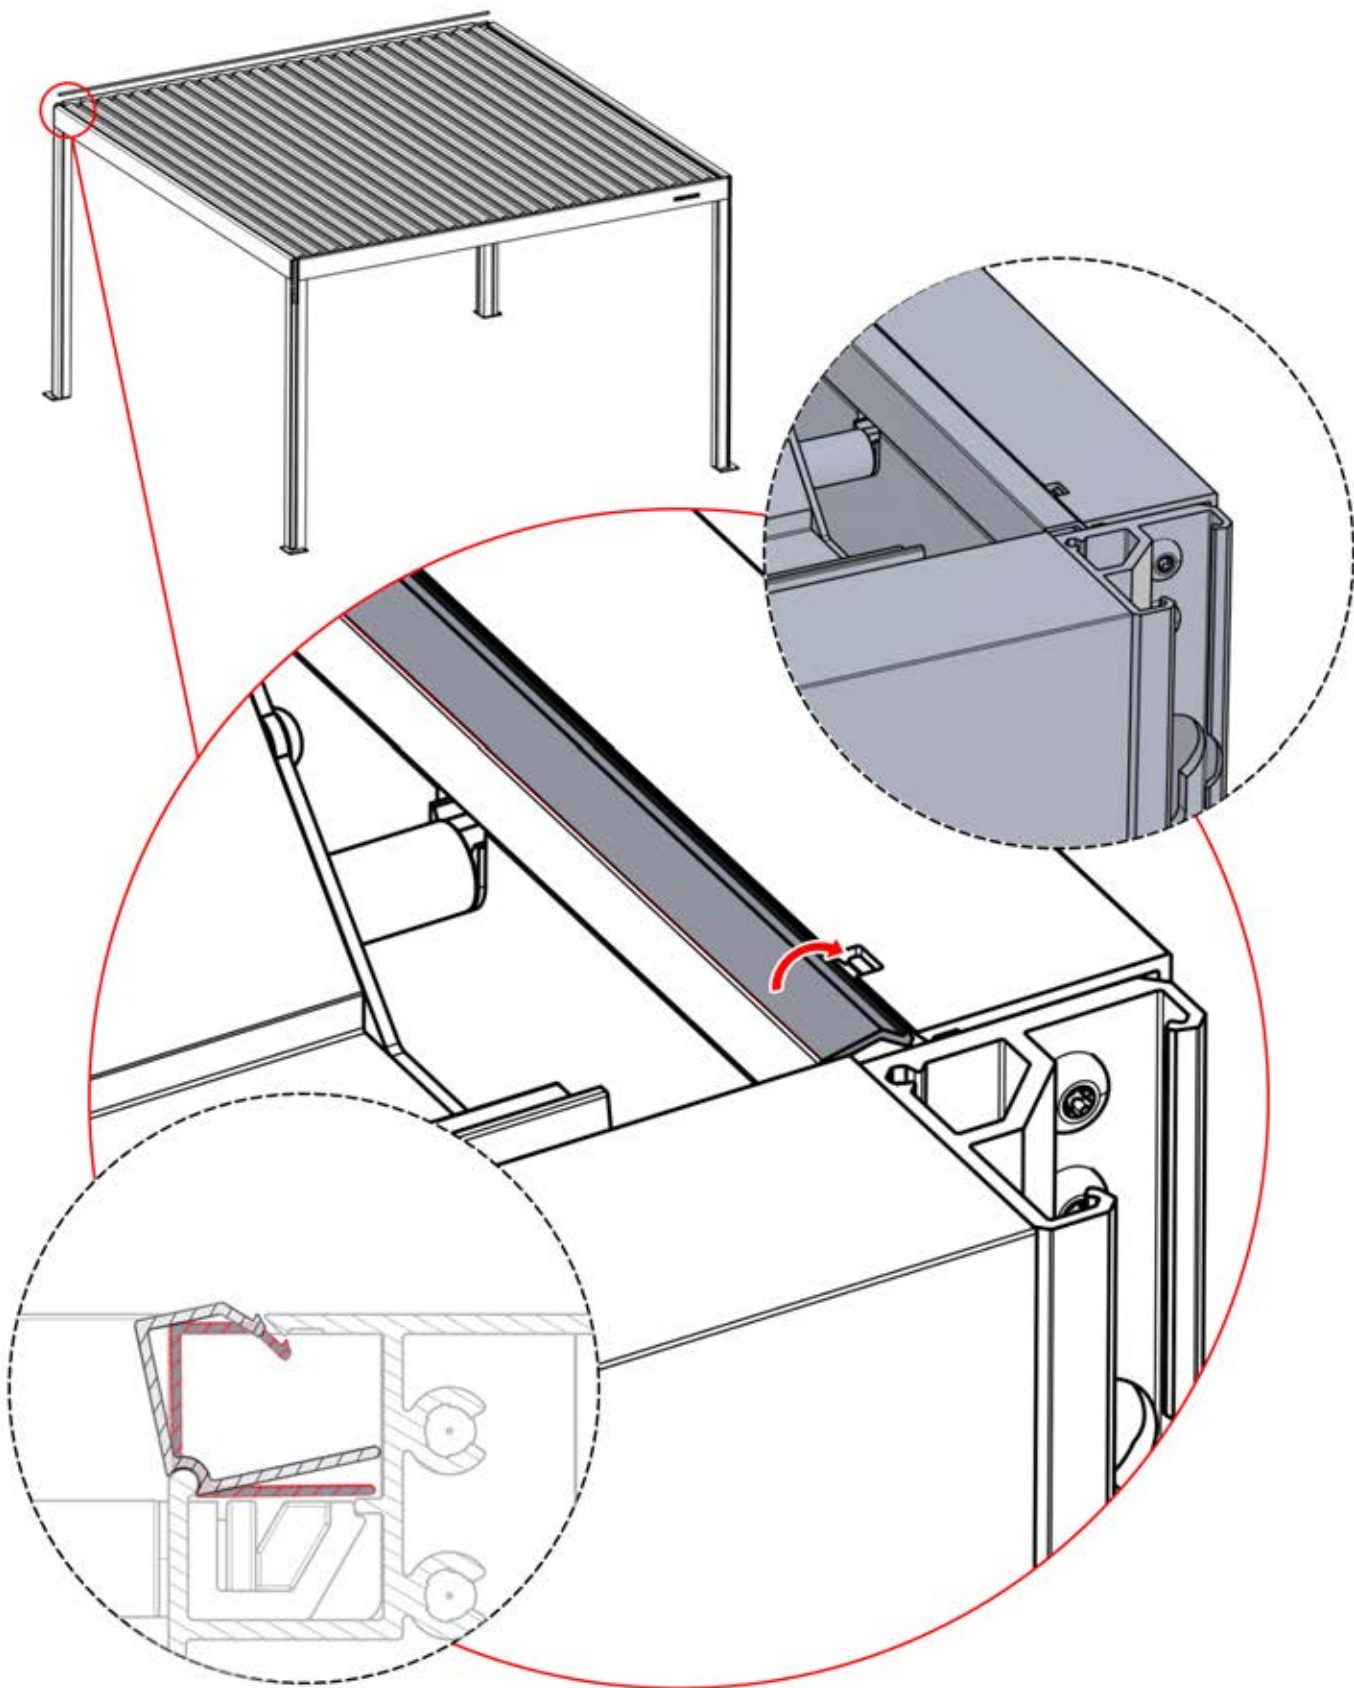

39

4

ANTHRAZIT: B188
WEISS: B194
SCHWARZ: B191