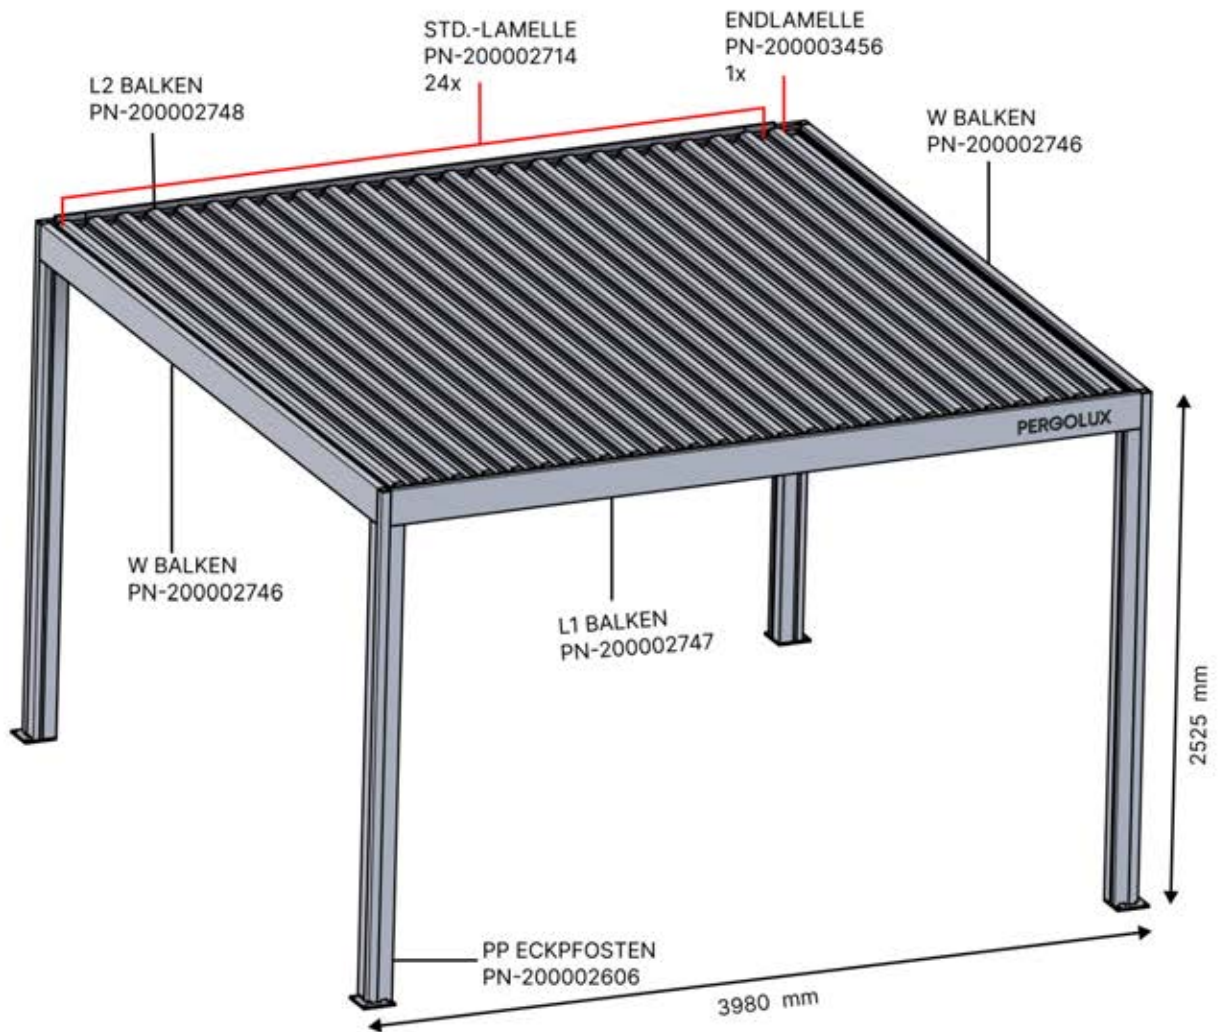

**Matter und Smart Home lassen sich jederzeit verbinden, indem Sie einfach den bereitgestellten QR-Code scannen.**

Steuerbox

→ Handbuch

3 x 4 M / 10' x 13'

**3 × 4 M / 10' x 13'**