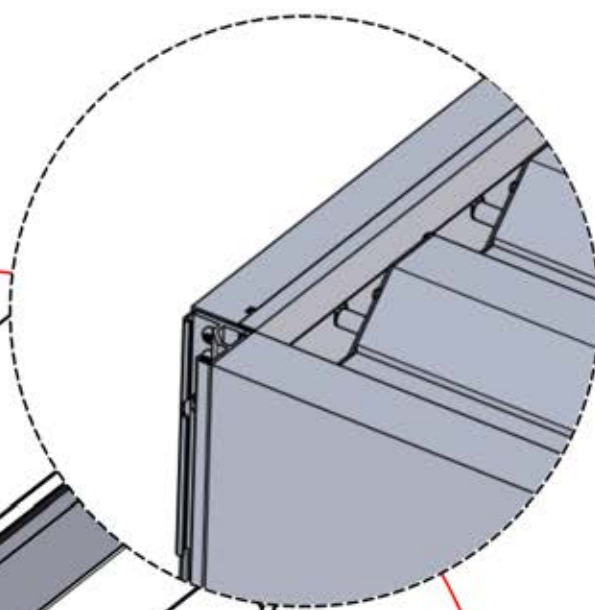

# 38

4

ANTHRAZIT: B188  
WEISS: B194  
SCHWARZ: B191

PN-200002609

1x