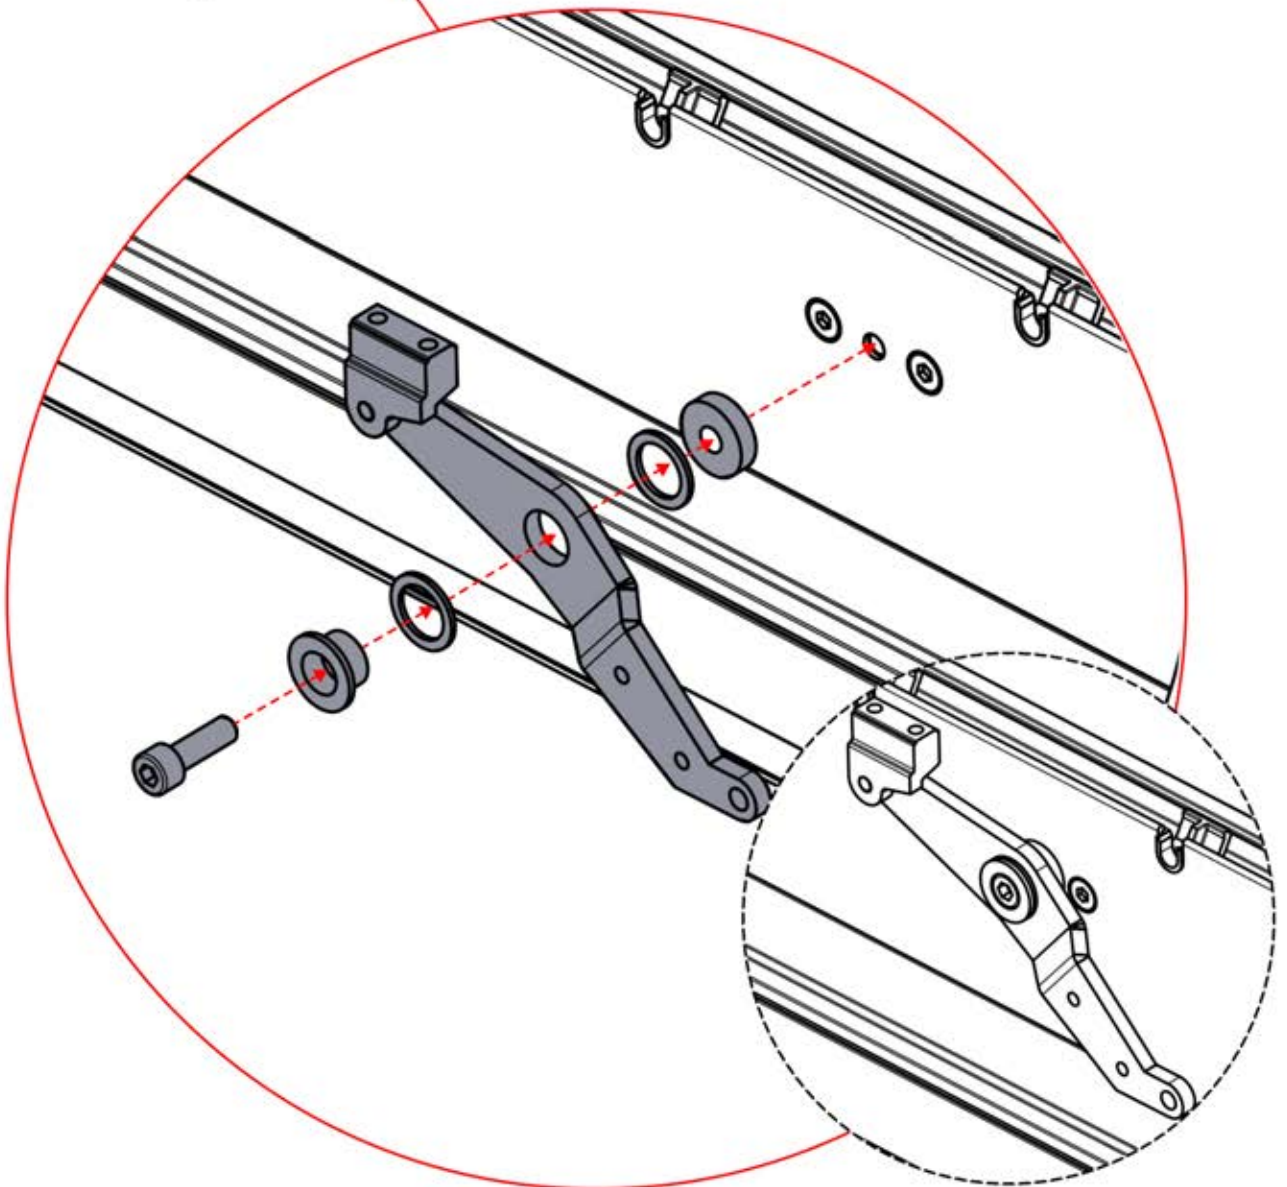

PN-200003318
1x

PN-200003317
1x

PN-200000511
2x

PN-200000502
1x

PN-200000561
1x

8x25