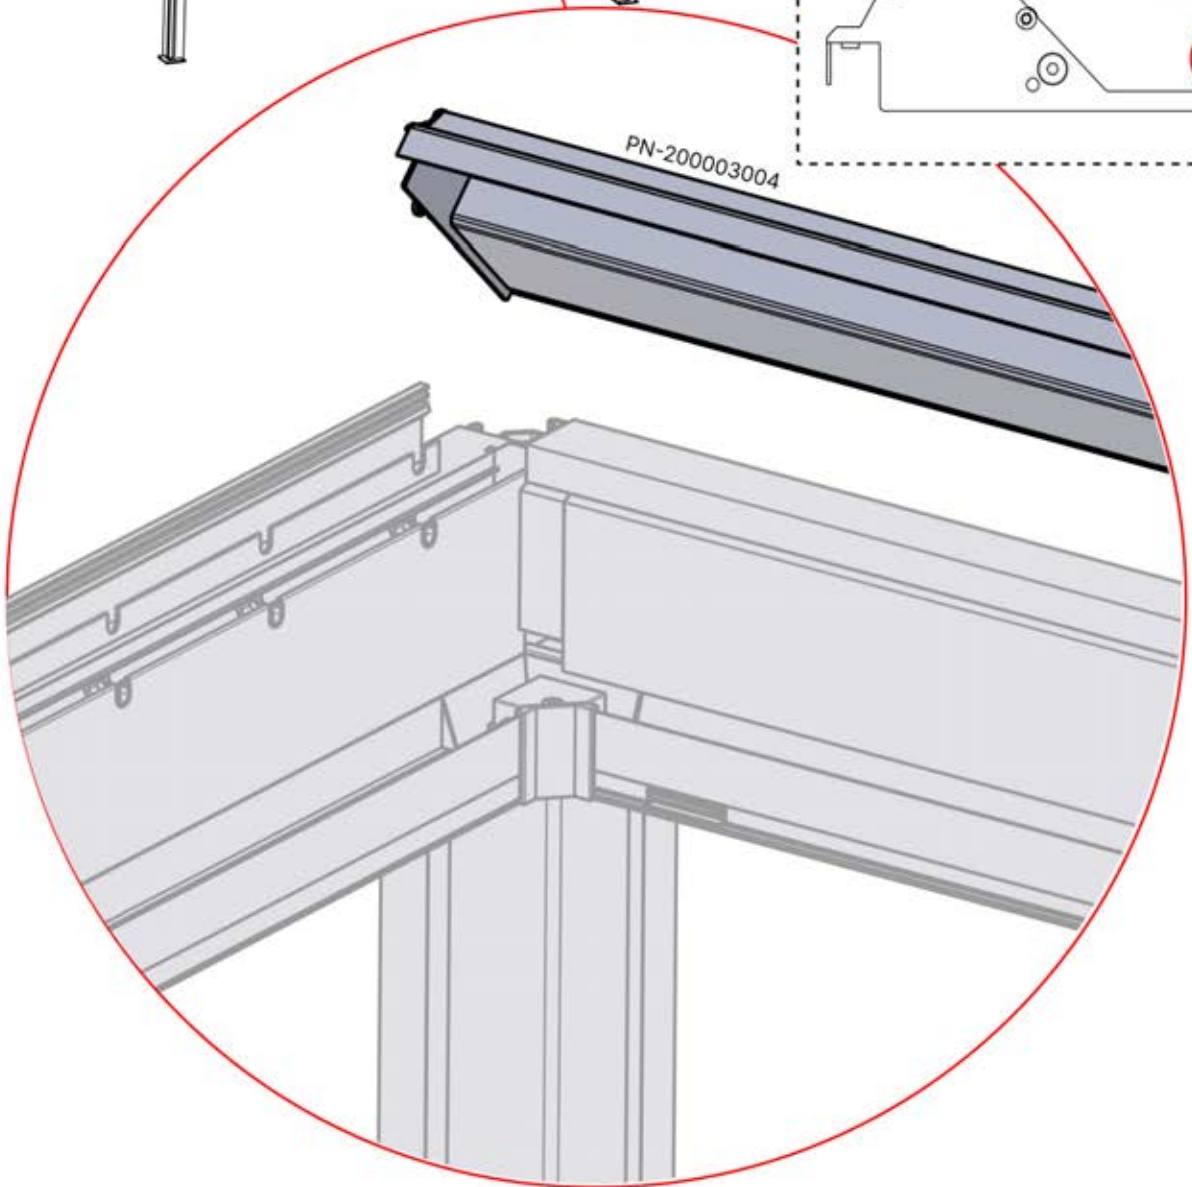

31

		PN-200003456 1x
ANTHRAZIT: L203 WEISS: L207 SCHWARZ: L205