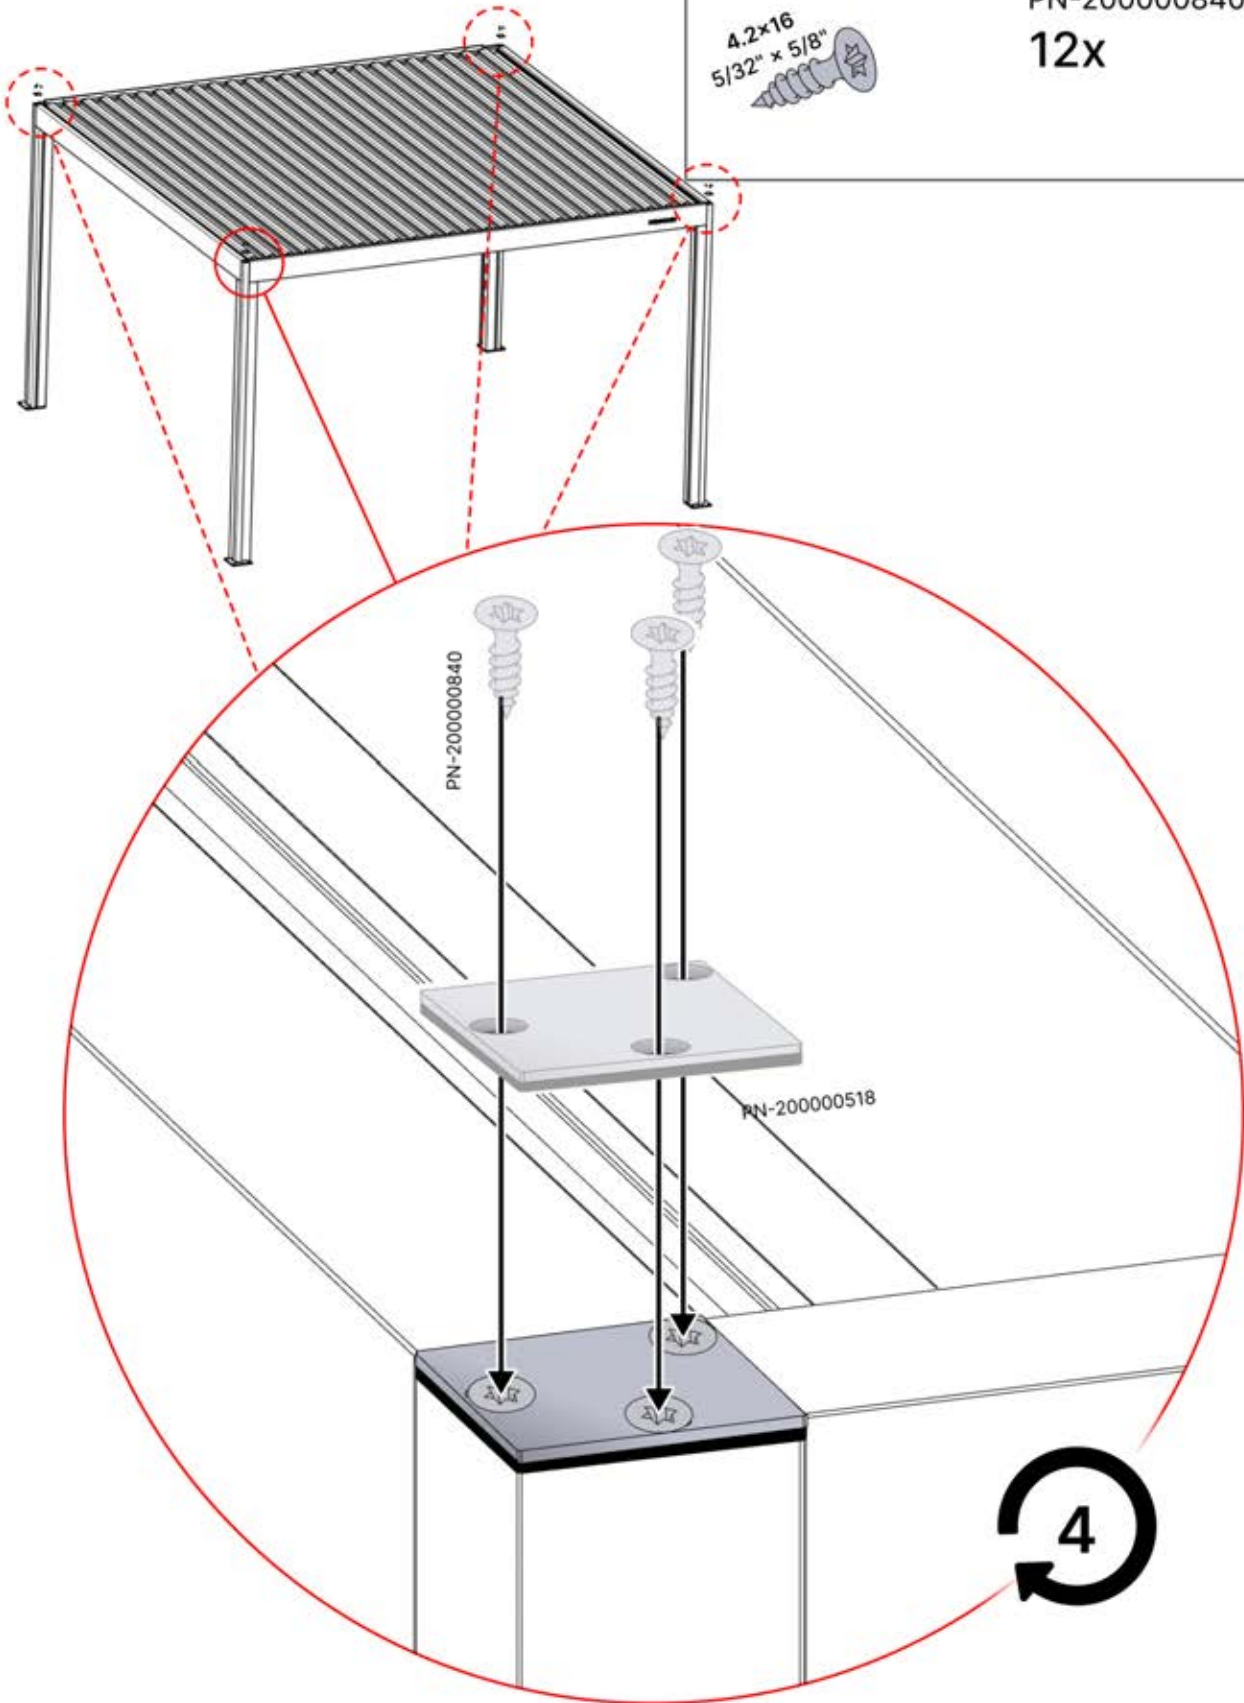

41

4

ANTHRAZIT: B188
WEISS: B194
SCHWARZ: B191

PN-200002614

4x

PN-200000840

12x