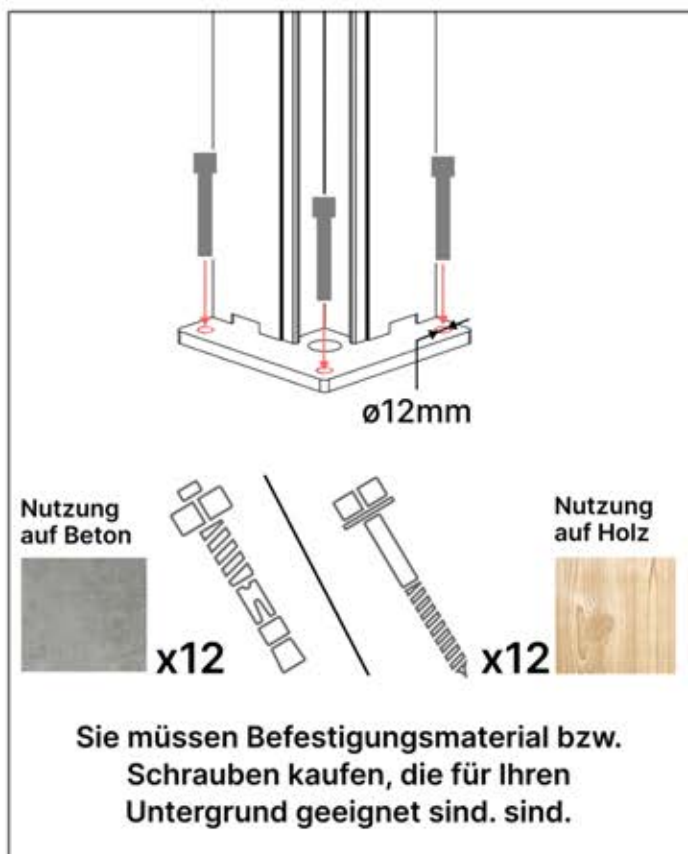

# INFORMATIONEN

Alle Schrauben von **PERGOLUX** sind aus Edelstahl, um Langlebigkeit und Rostbeständigkeit zu garantieren. Befolgen Sie folgende Hinweise, um Schäden an den Schrauben zu vermeiden:

- **NICHT ZU FEST ANZIEHEN:** Wenden Sie angemessenen Druck an, um eine Beschädigung des Gewindes zu vermeiden
- **DAS RICHTIGE WERKZEUG WÄHLEN:** Verwenden Sie den passenden Schraubendreher bzw. Bit, um den Schraubenkopf nicht zu beschädigen.
- **AUF RICHTIGE VERWENDUNG ACHTEN:** Bei korrekter Montage behalten Schrauben ihre Festigkeit und Funktionsfähigkeit über lange Zeit.
- **SCHMIEREN:** Verwenden Sie Schmiermittel für eine leichtere Montage der Schraube.