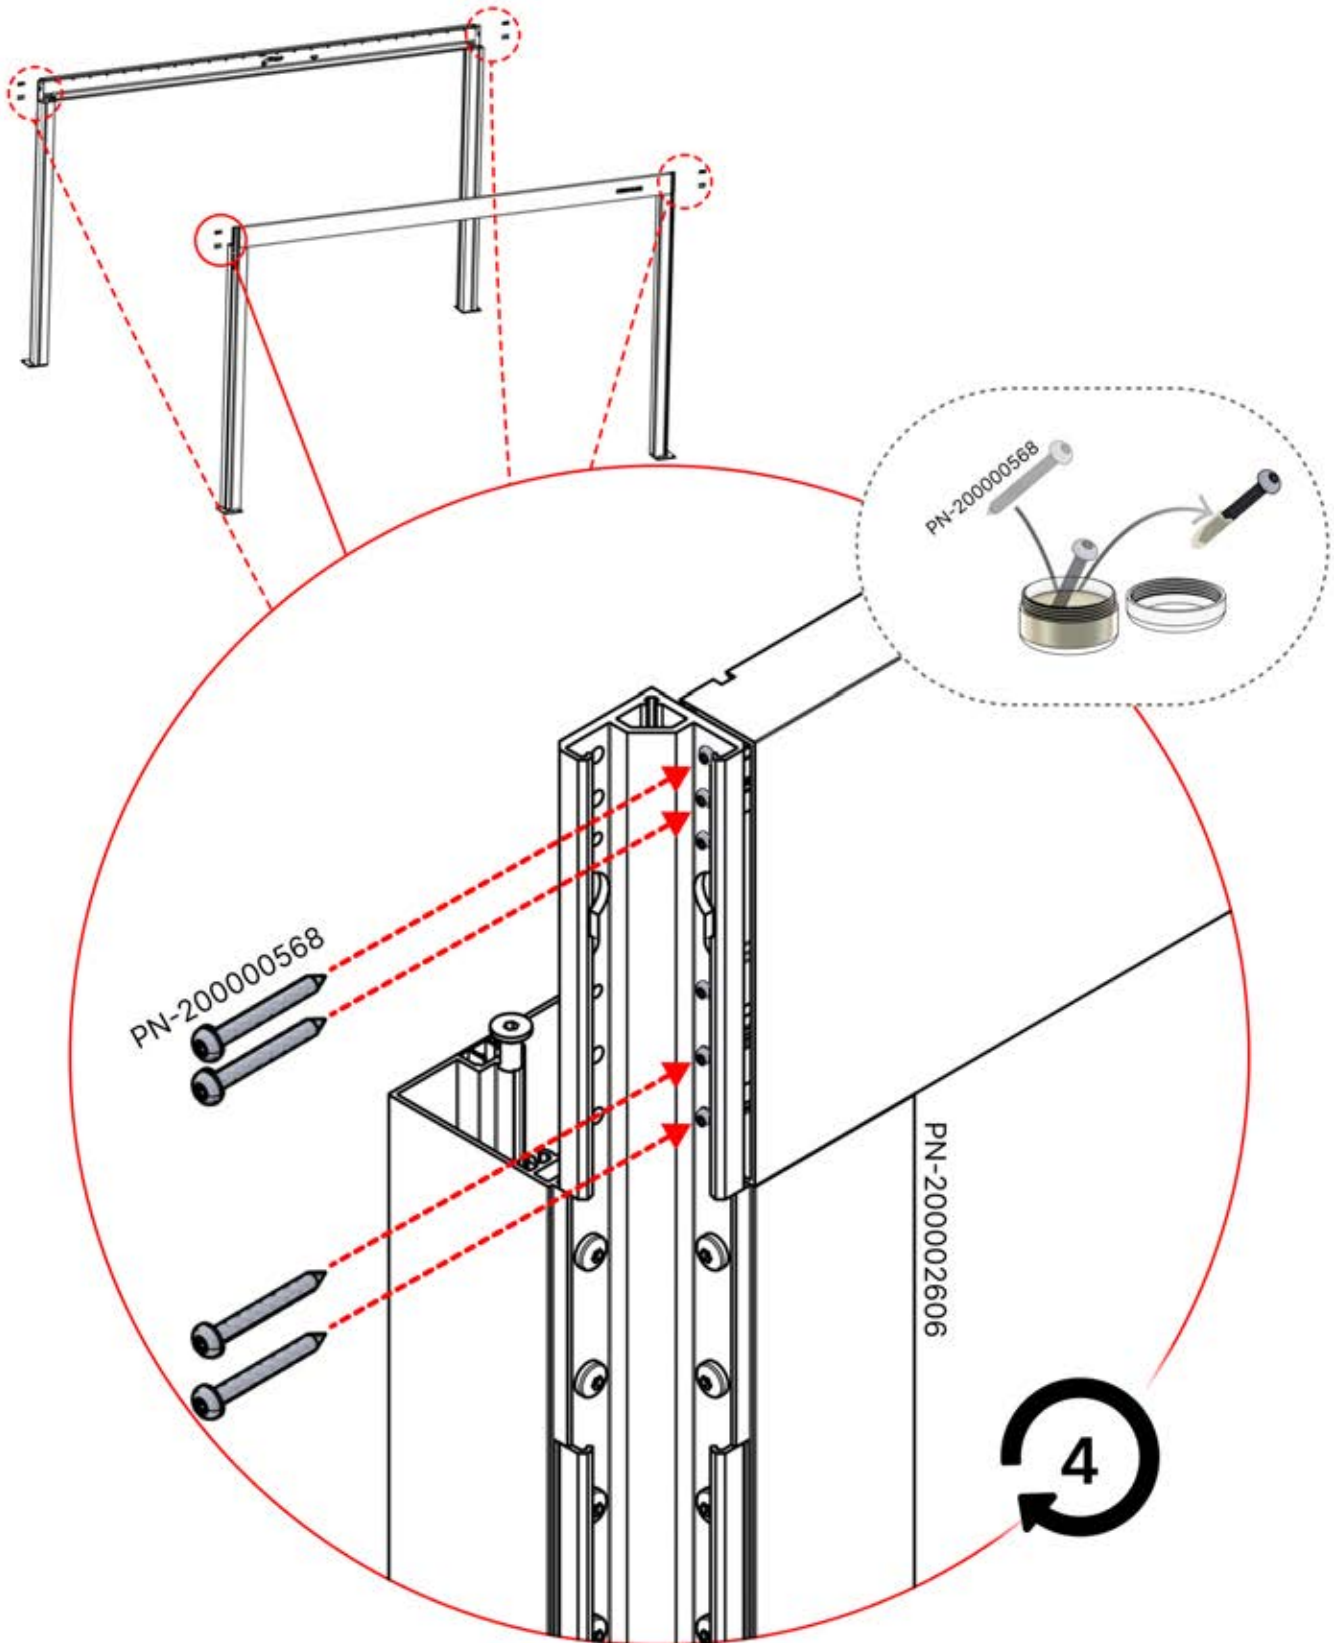

# 04

**x1**  
PERGOLUX

**4**

ANTHRAZIT: B188  
WEISS: B194  
SCHWARZ: B191

PN-200000568  
**16x**