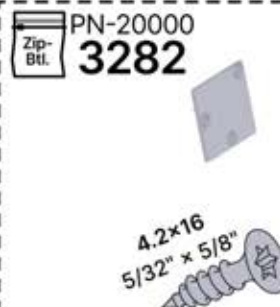

PN-20000
3282

PN-200001514
4x

4.2x16
5/32" x 5/8"

PN-200000840
12x