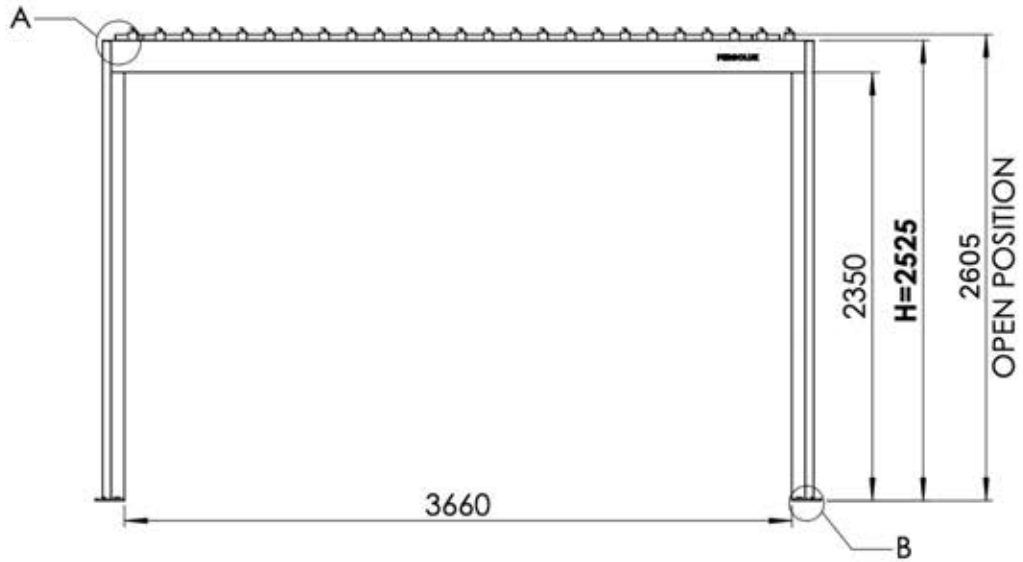

**Matter und Smart Home lassen sich jederzeit verbinden, indem Sie einfach den bereitgestellten QR-Code scannen.**

Steuerbox

→ Handbuch

3 x 4 M / 10' x 13'

**3 × 4 M / 10' x 13'**