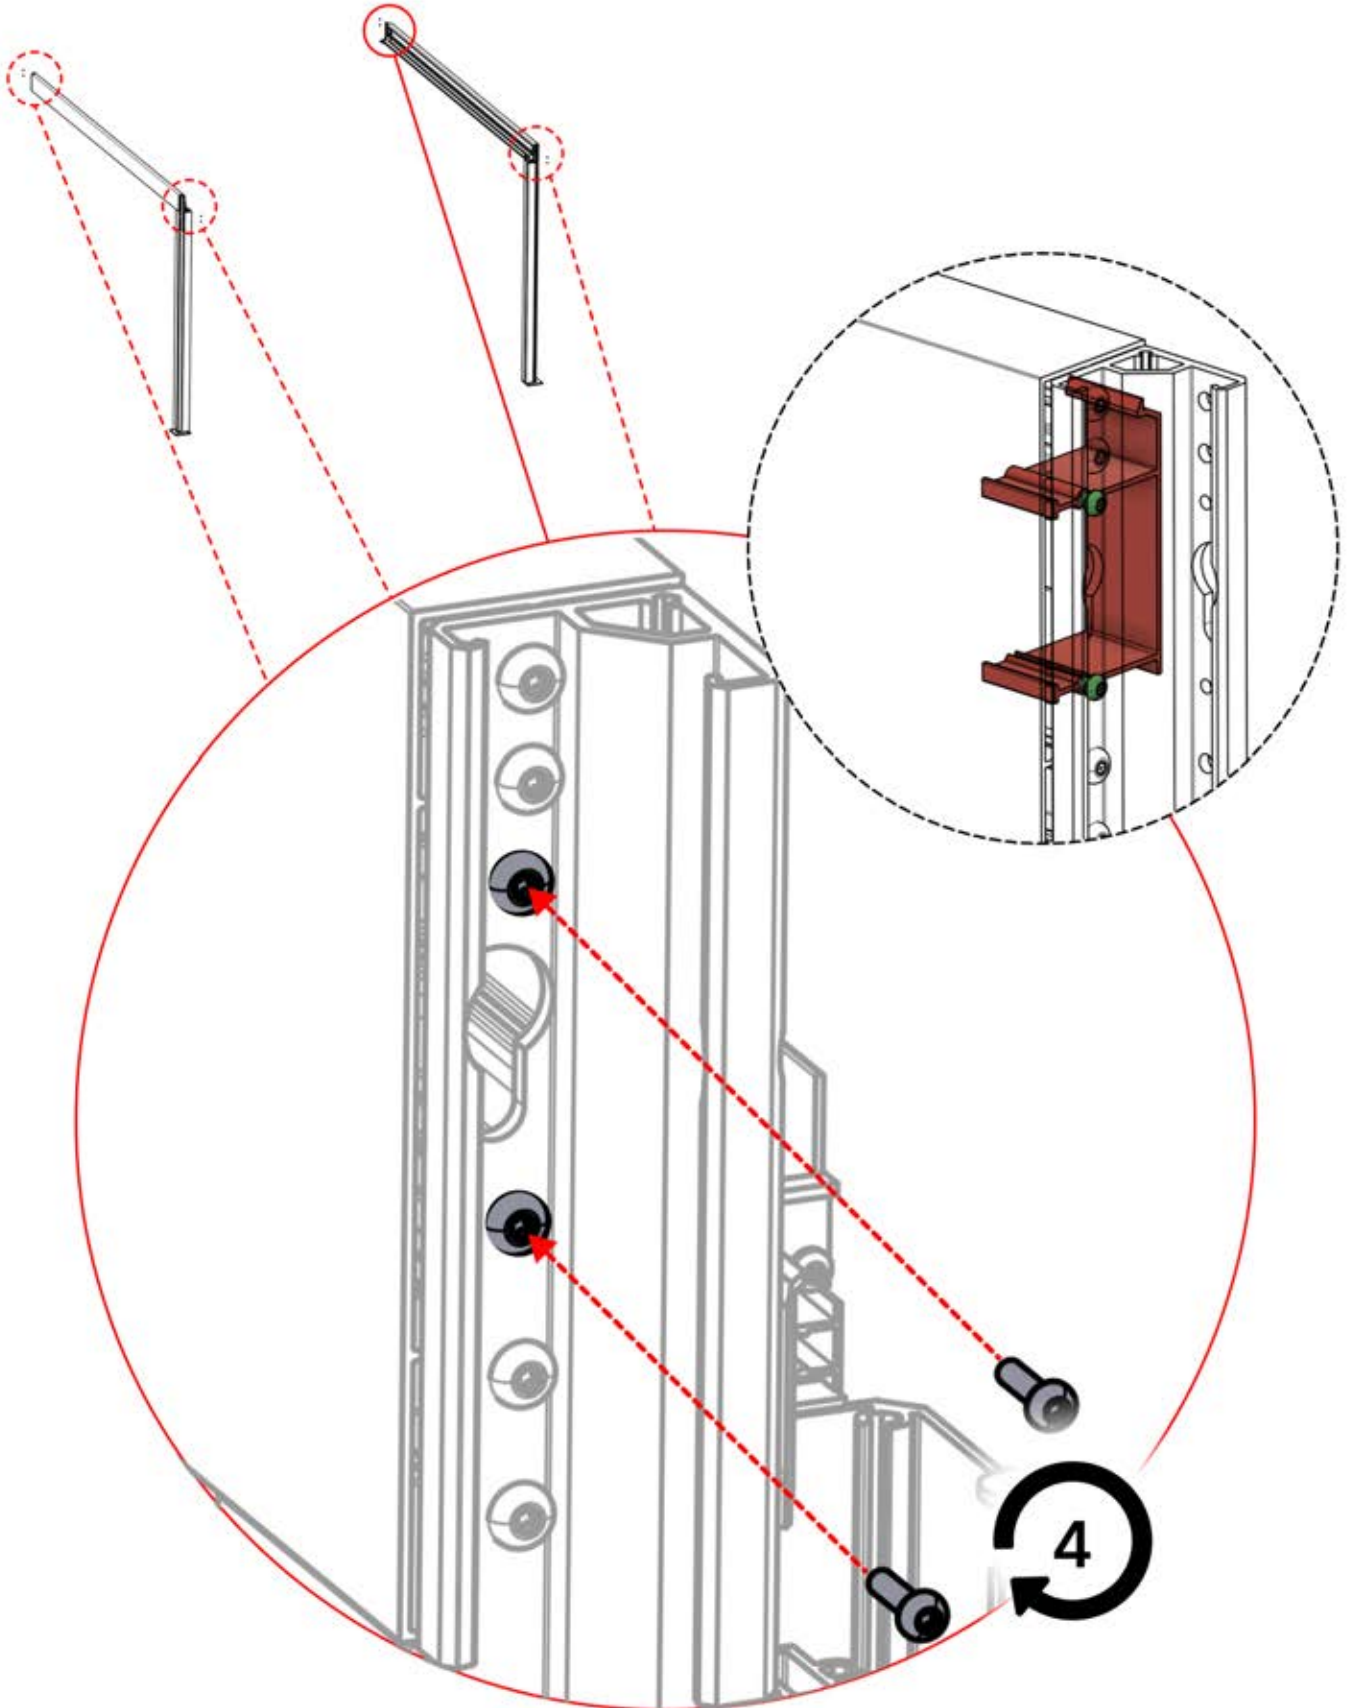

# 11

4

ANTHRAZIT: B196  
WEISS: B204  
SCHWARZ: B200

PN-200000680

8x

12