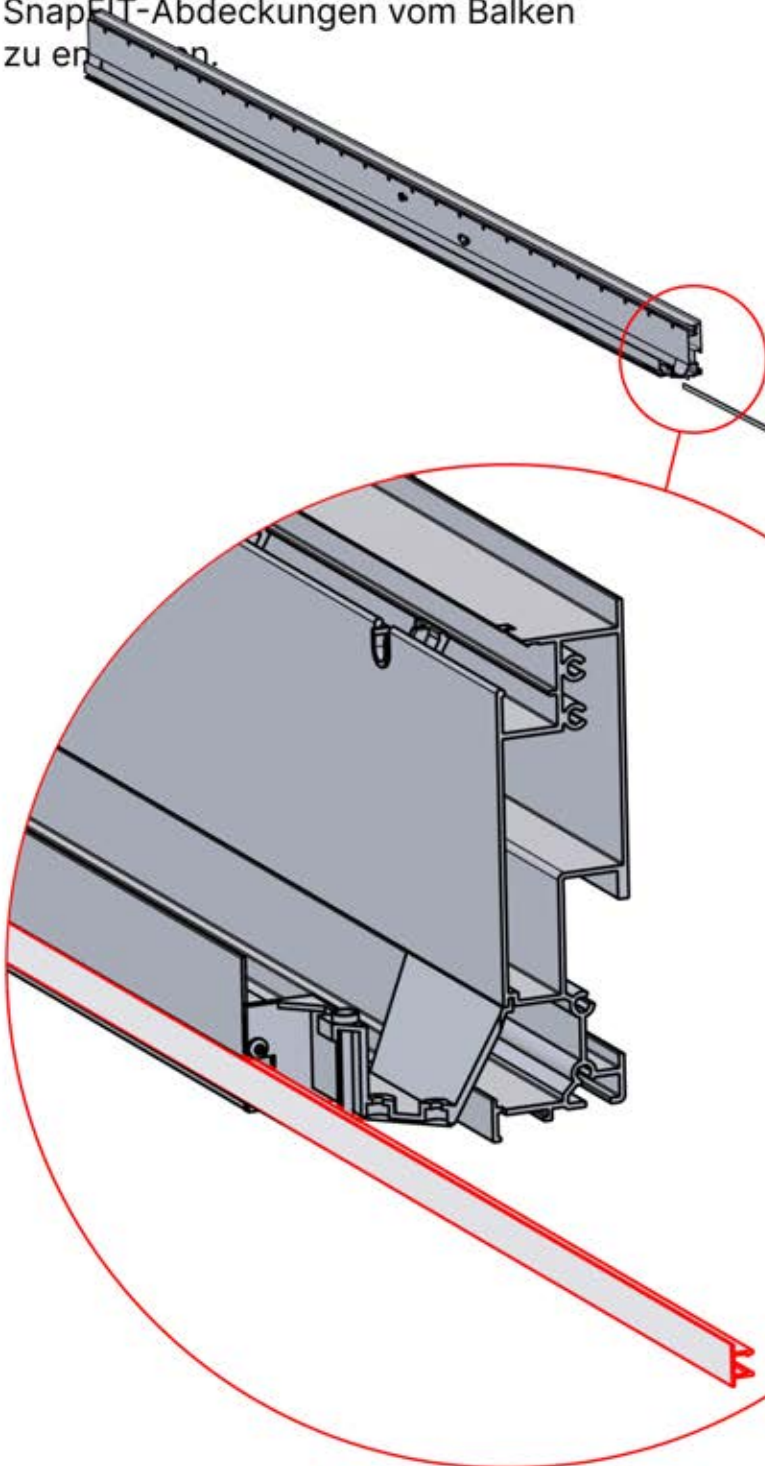

INFORMATIONEN

Bringen Sie eine
Wärmelampe, einen
Ventilator oder LED-
Lichter an?

Wir empfehlen, jetzt beide
SnapFIT-Abdeckungen vom Balken
zu entfernen.

Abdeckung und
Klammern

PN-200000512
LED-Streifen-
Abdeckungsklammer

SnapFIT-
Abdeckung