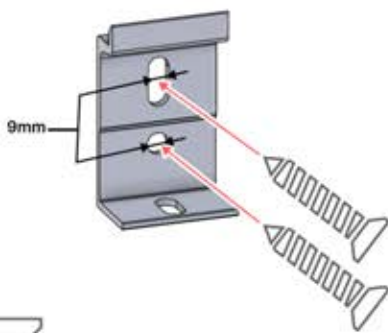

Nutzung auf Beton

x6

Nutzung auf Holz

x6

Sie benötigen 10-mm-Schrauben, um die Pergola am Untergrund zu befestigen.

Sie benötigen 8-mm-Schrauben, um die Pergola an der Wand zu befestigen.

# INFORMATIONEN

---

Alle Schrauben von **PERGOLUX** sind aus Edelstahl, um Langlebigkeit und Rostbeständigkeit zu garantieren. Befolgen Sie folgende Hinweise, um Schäden an den Schrauben zu vermeiden:

- **NICHT ZU FEST ANZIEHEN:** Wenden Sie angemessenen Druck an, um eine Beschädigung des Gewindes zu vermeiden.
- **DAS RICHTIGE WERKZEUG WÄHLEN:** Verwenden Sie den passenden Schraubendreher bzw. Bit, um den Schraubenkopf nicht zu beschädigen.
- **AUF RICHTIGE VERWENDUNG ACHTEN:** Bei korrekter Montage behalten Schrauben ihre Festigkeit und Funktionsfähigkeit über lange Zeit.
- **SCHMIEREN:** Verwenden Sie Schmiermittel für eine leichtere Montage der Schraube.