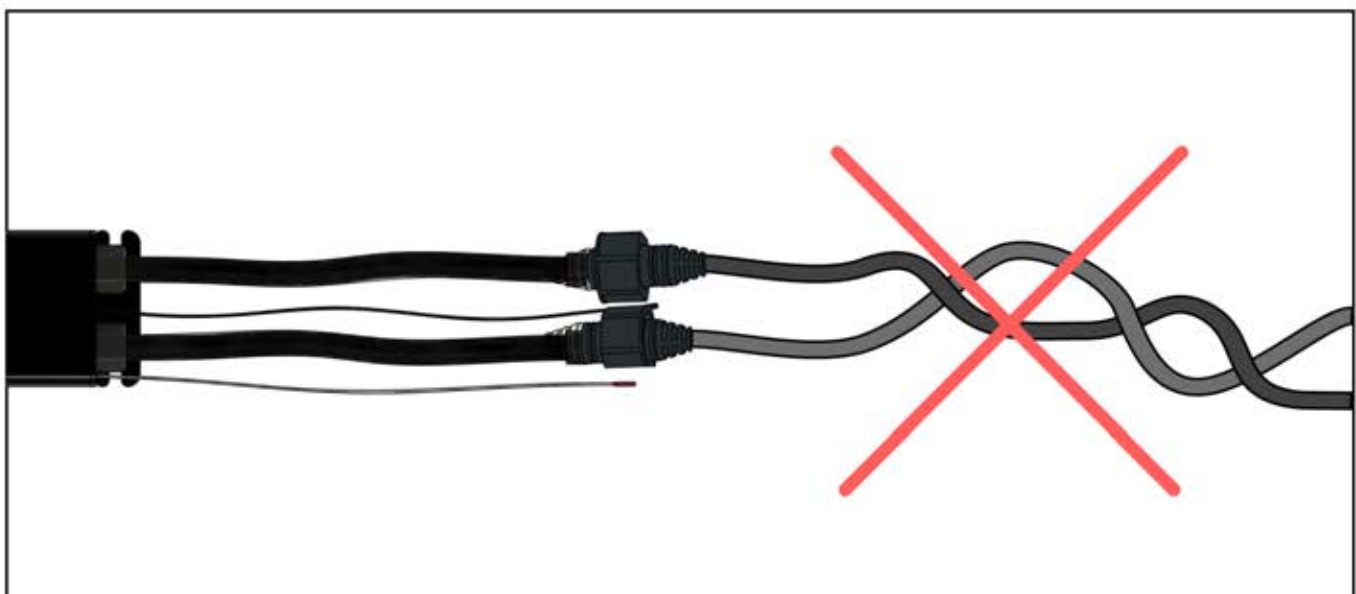

# 30

PERGOLUX  
7  
STEUERBOX

!  
Verdrehen Sie das  
Matter-Antennenkabel  
nicht mit den LED- und  
Motorkabeln.

S4

PN-200002683  
5x

PN-200002684  
10x