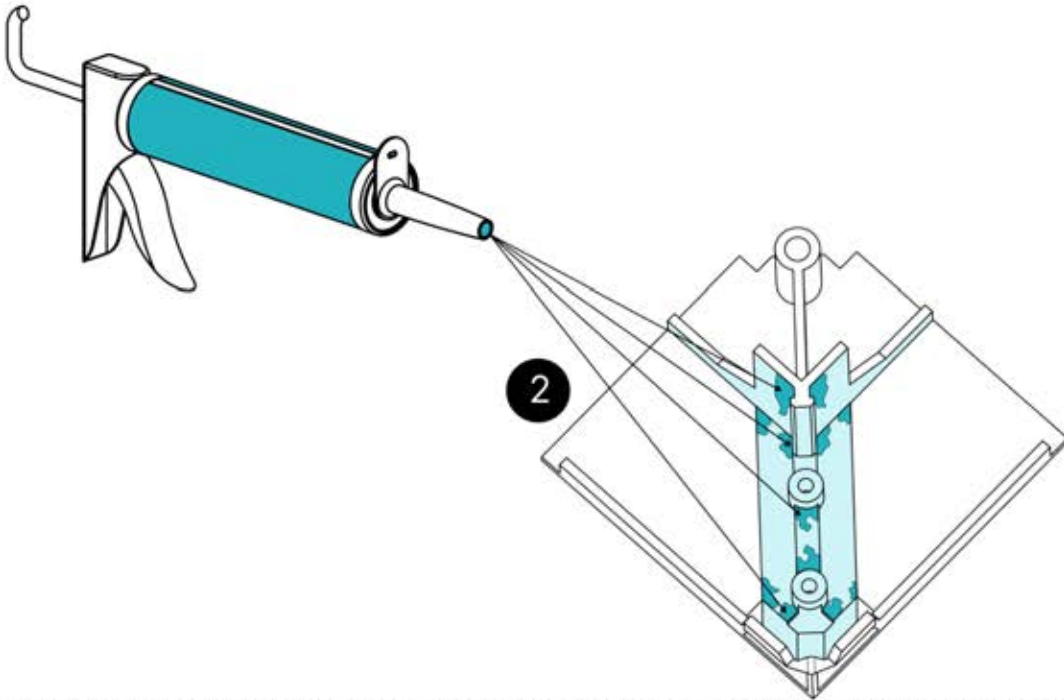

# 16

4

ANTHRAZIT: B196  
WEISS: B204  
SCHWARZ: B200

PN-200002793

2x

1

3