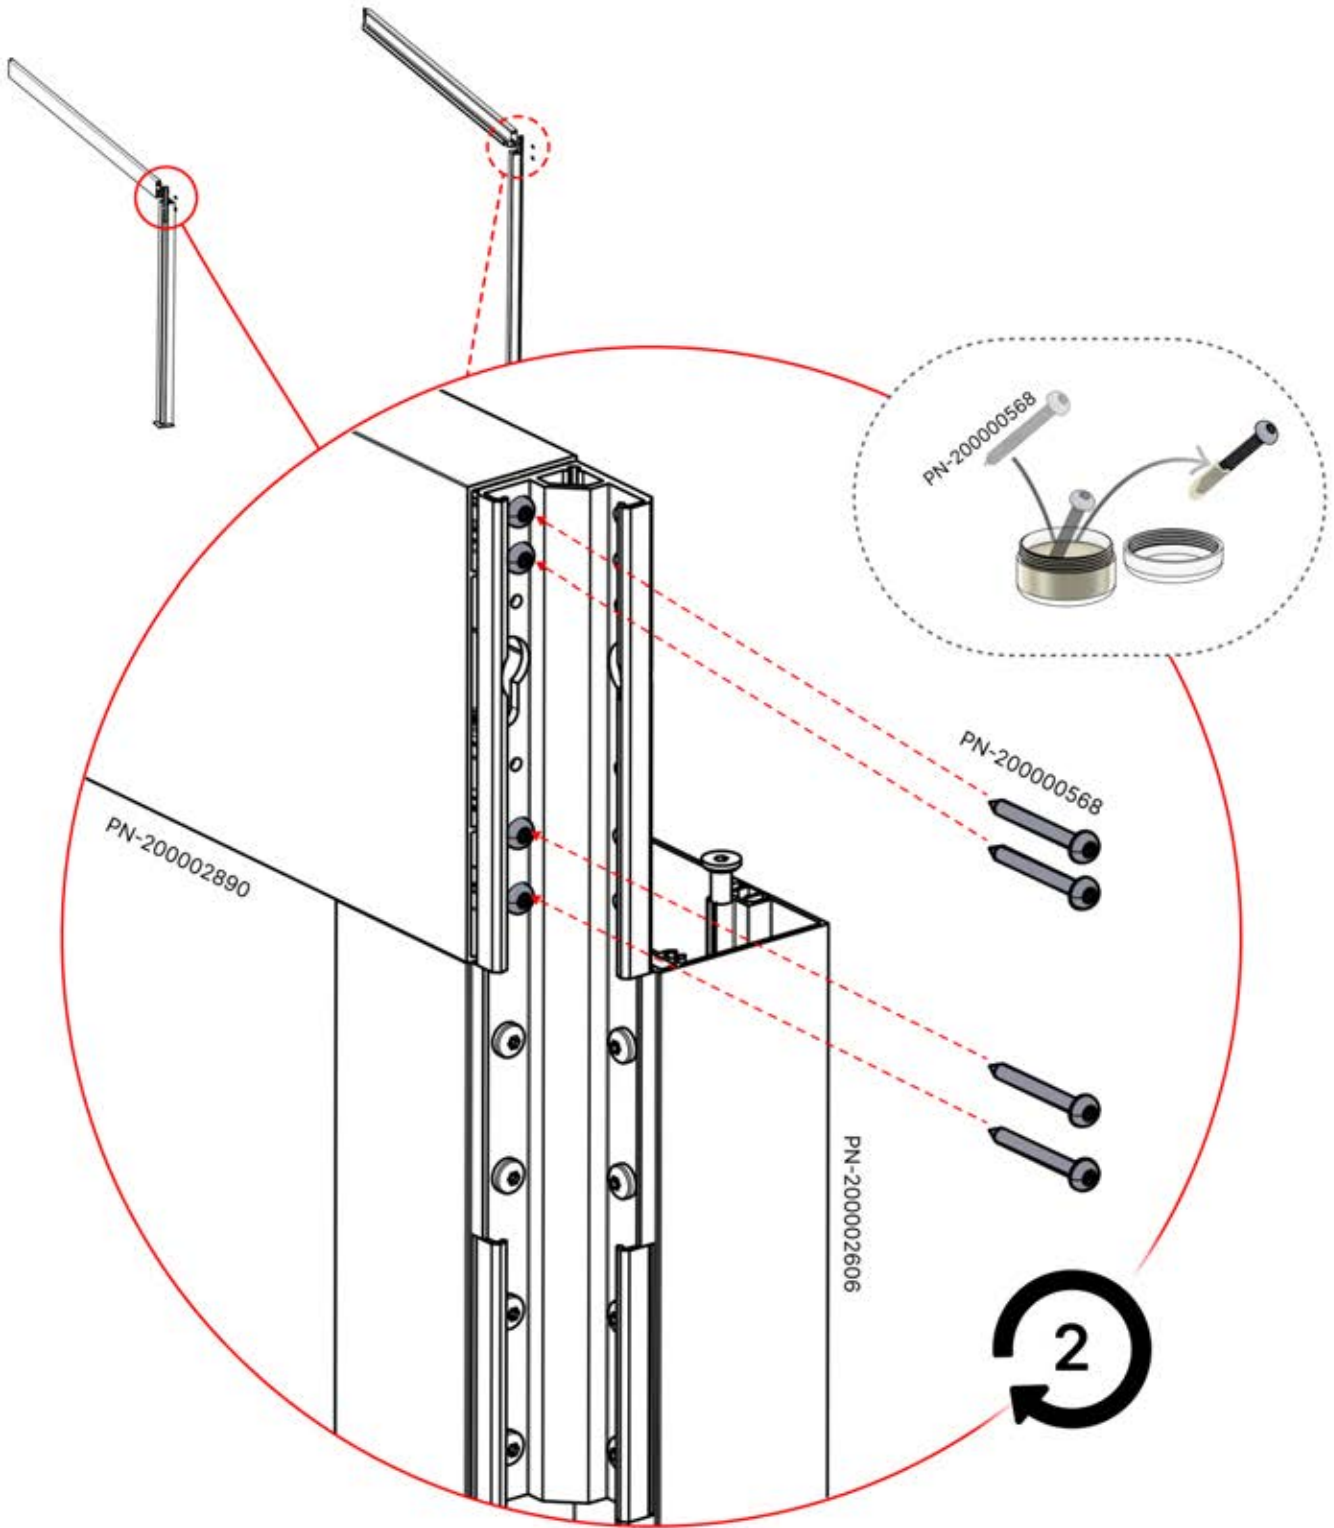

# 09

**x1**  
FERGOLUX

**4**

ANTHRAZIT: B196  
WEISS: B204  
SCHWARZ: B200

PN-200000568  
**8x**