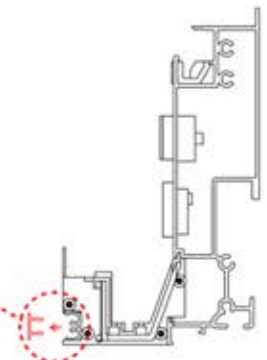

INFORMATIONEN

Bringen Sie eine
Wärmelampe, einen
Ventilator oder LED-
Lichter an?

Wir empfehlen, jetzt beide
SnapFIT-Abdeckungen vom Balken
zu entfernen.

Abdeckung und
Klammern

PN-200000512
LED-Streifen-
Abdeckungsklammer

SnapFIT-
Abdeckung