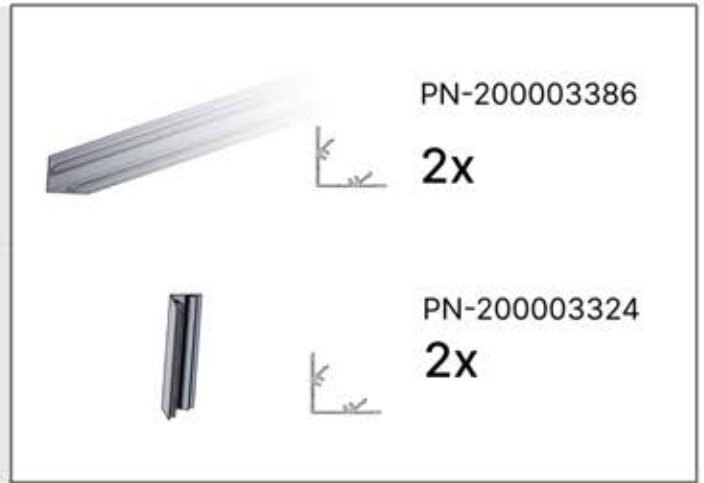

50

ANTHRAZIT: C120
WEISS: C122
SCHWARZ: C121

ANTHRAZIT: B196
WEISS: B204
SCHWARZ: B200