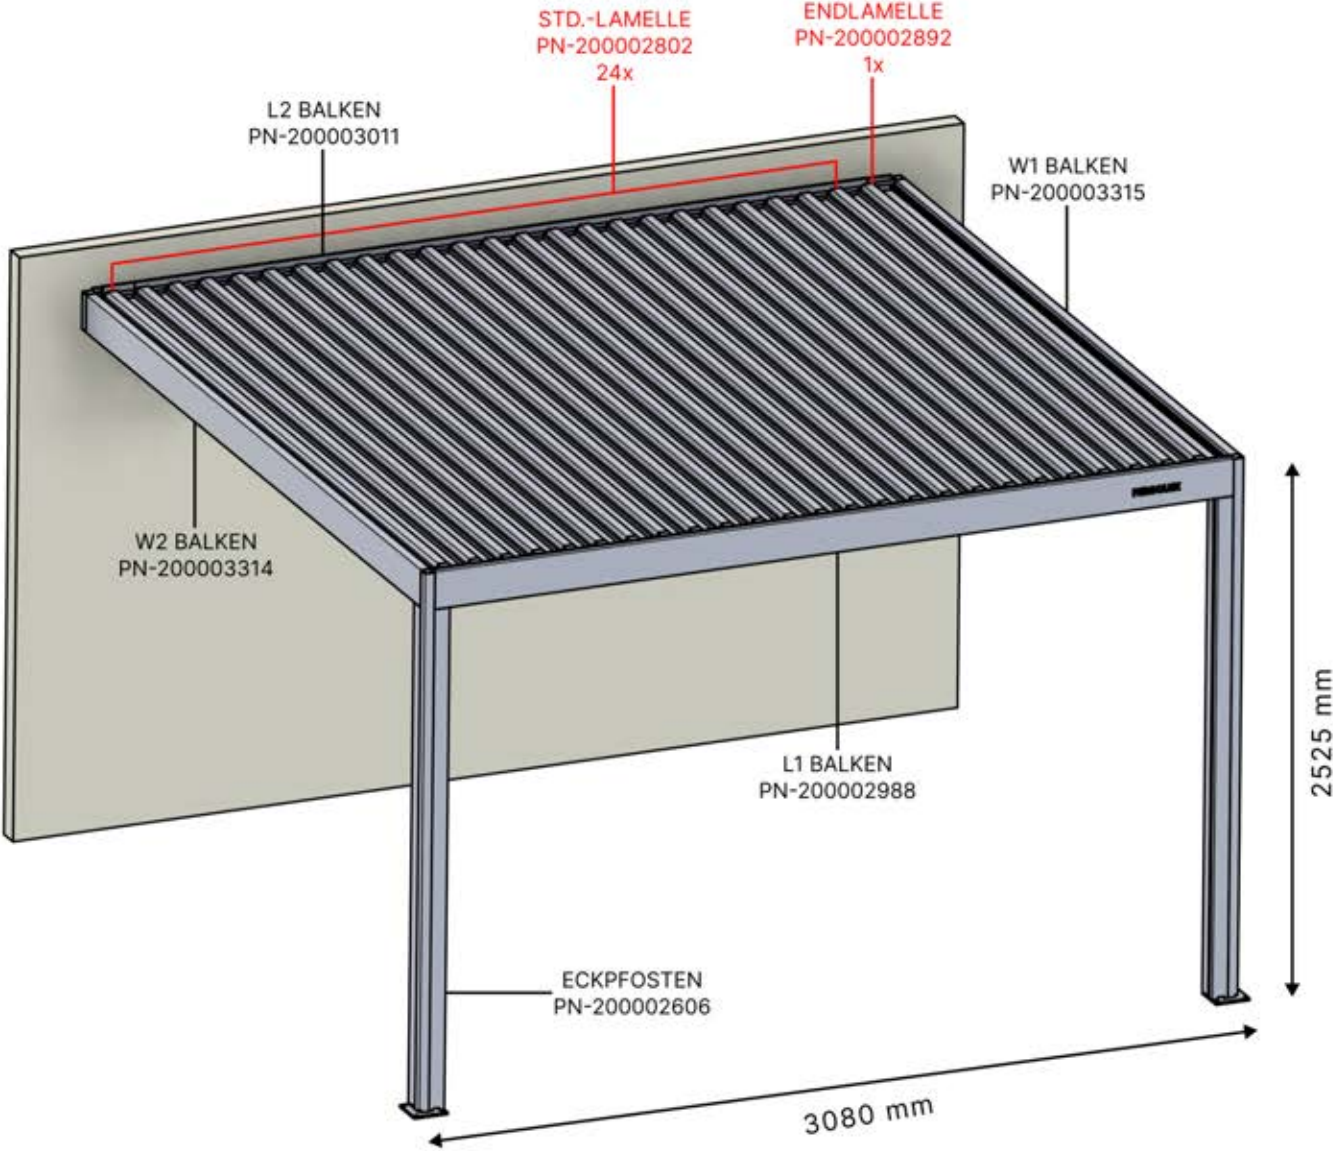

**Matter und Smart Home lassen sich jederzeit verbinden, indem Sie einfach den bereitgestellten QR-Code scannen.**

Steuerbox

→ [Handbuch](#)

PERGOLUX | PERGOLA WANDMONTIERT S4

3 x 3 m / 10' x 10'

PERGOLUX | PERGOLA WANDMONTIERT S4