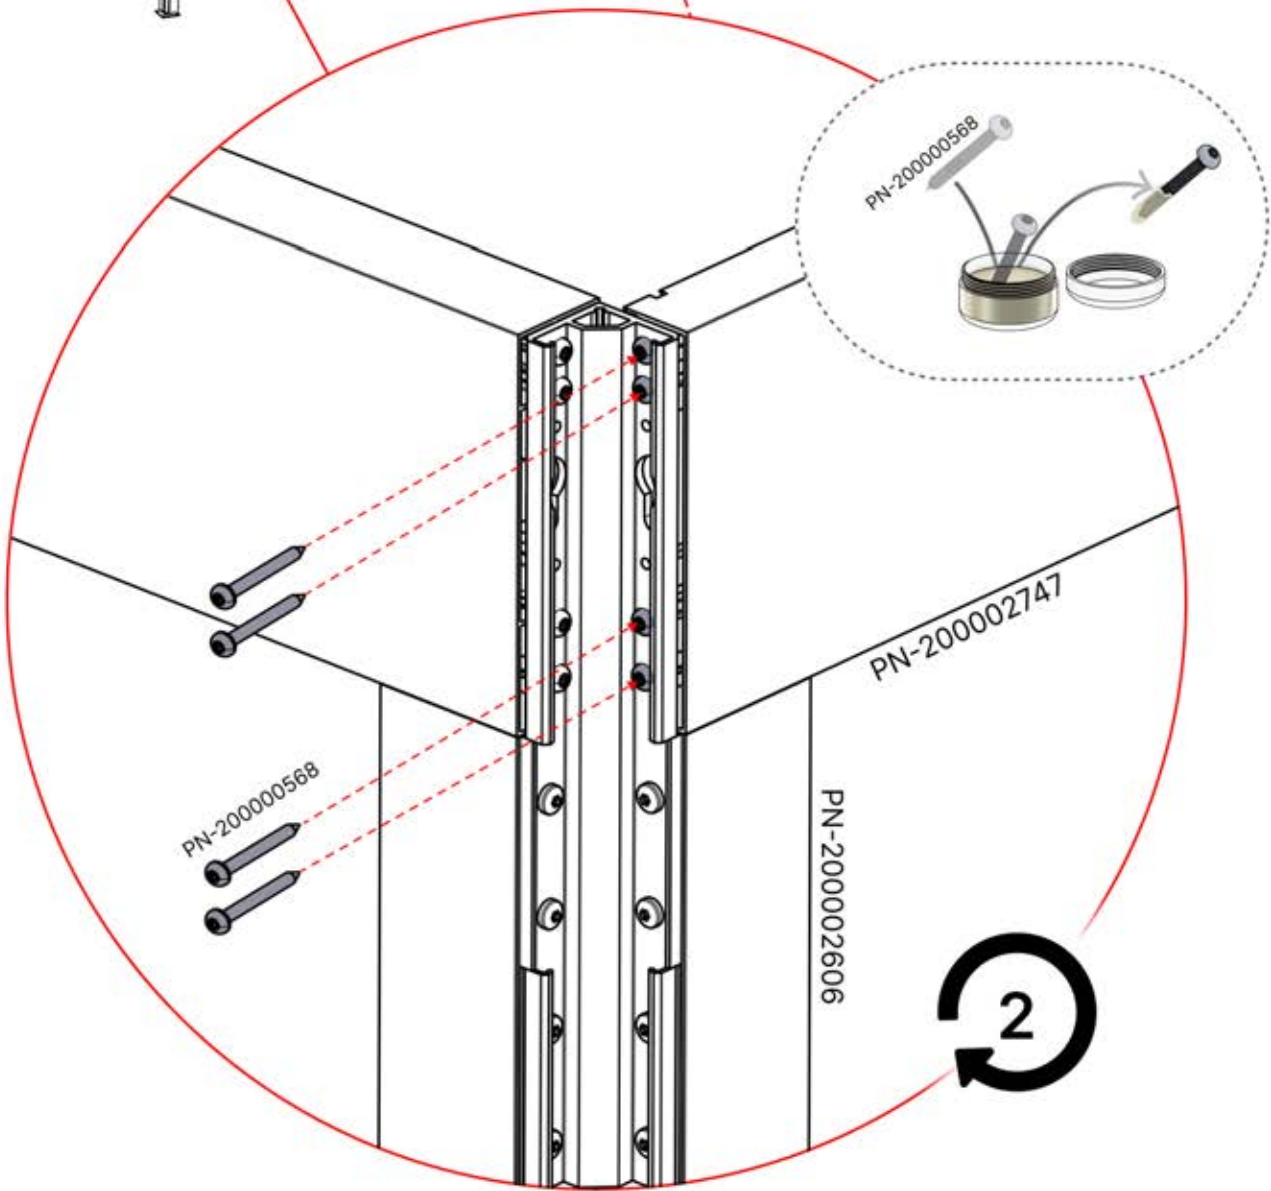

# 16

4

ANTHRAZIT: B196  
WEISS: B204  
SCHWARZ: B200

PN-200002793

2x

1

3