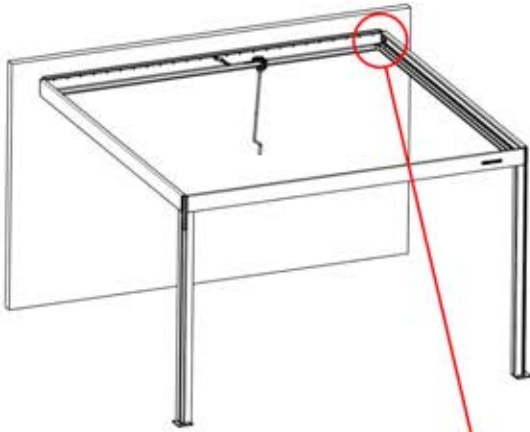

31

!
Führen Sie die Matter-Antenne und platzieren Sie sie unter dem markierten Bereich (PN-200002622).