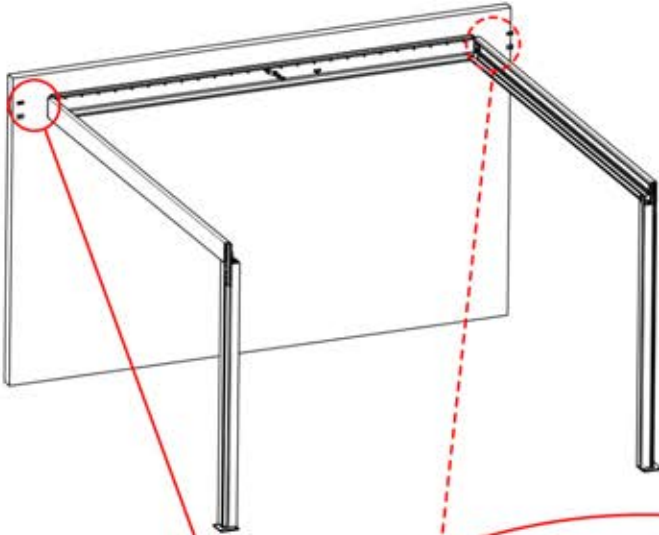

13

4

ANTHRAZIT: B196
WEISS: B204
SCHWARZ: B200

PN-200000568
8x