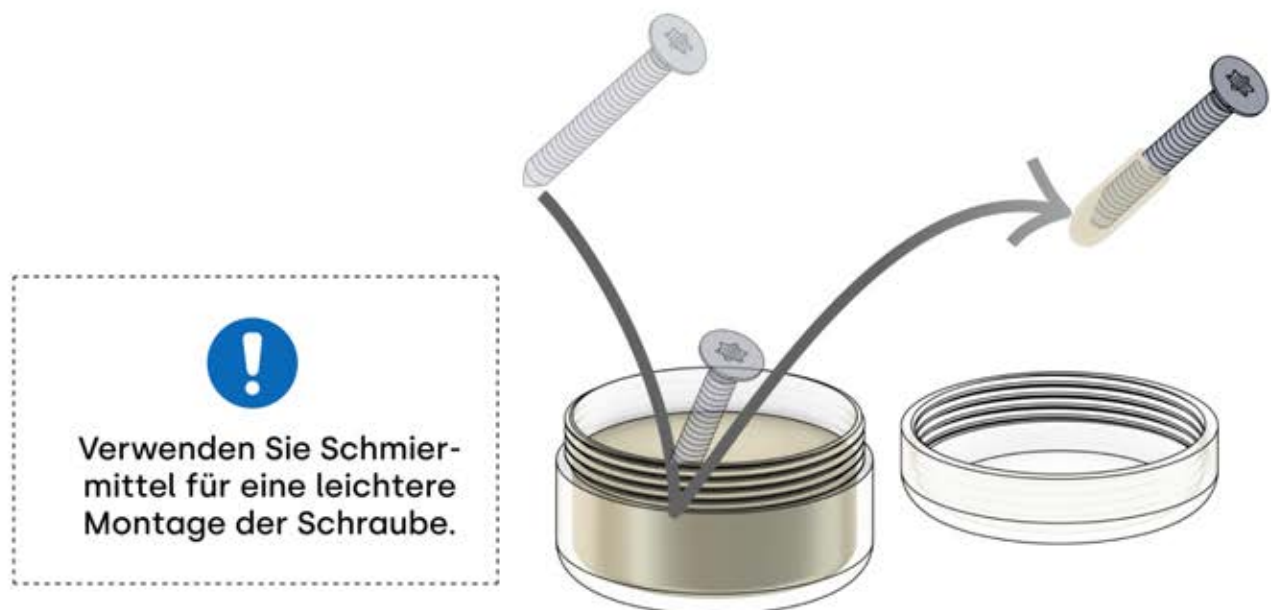

# INFORMATIONEN

Verwenden Sie einen hochwertigen, witterungsbeständigen und schimmelresistenten Kleb- und Dichtstoff, um die Ecken der Pergola abzudichten. Achten Sie auf Produkte, die für den Außenbereich geeignet sind und eine starke, dauerhafte Verbindung gewährleisten.

Nutzung auf Beton

x6

Nutzung auf Holz

x6

Sie benötigen 10-mm-Schrauben, um die Pergola am Untergrund zu befestigen.

Sie benötigen 8-mm-Schrauben, um die Pergola an der Wand zu befestigen.

# INFORMATIONEN

---

Alle Schrauben von **PERGOLUX** sind aus Edelstahl, um Langlebigkeit und Rostbeständigkeit zu garantieren. Befolgen Sie folgende Hinweise, um Schäden an den Schrauben zu vermeiden:

- **NICHT ZU FEST ANZIEHEN:** Wenden Sie angemessenen Druck an, um eine Beschädigung des Gewindes zu vermeiden.
- **DAS RICHTIGE WERKZEUG WÄHLEN:** Verwenden Sie den passenden Schraubendreher bzw. Bit, um den Schraubenkopf nicht zu beschädigen.
- **AUF RICHTIGE VERWENDUNG ACHTEN:** Bei korrekter Montage behalten Schrauben ihre Festigkeit und Funktionsfähigkeit über lange Zeit.
- **SCHMIEREN:** Verwenden Sie Schmiermittel für eine leichtere Montage der Schraube.