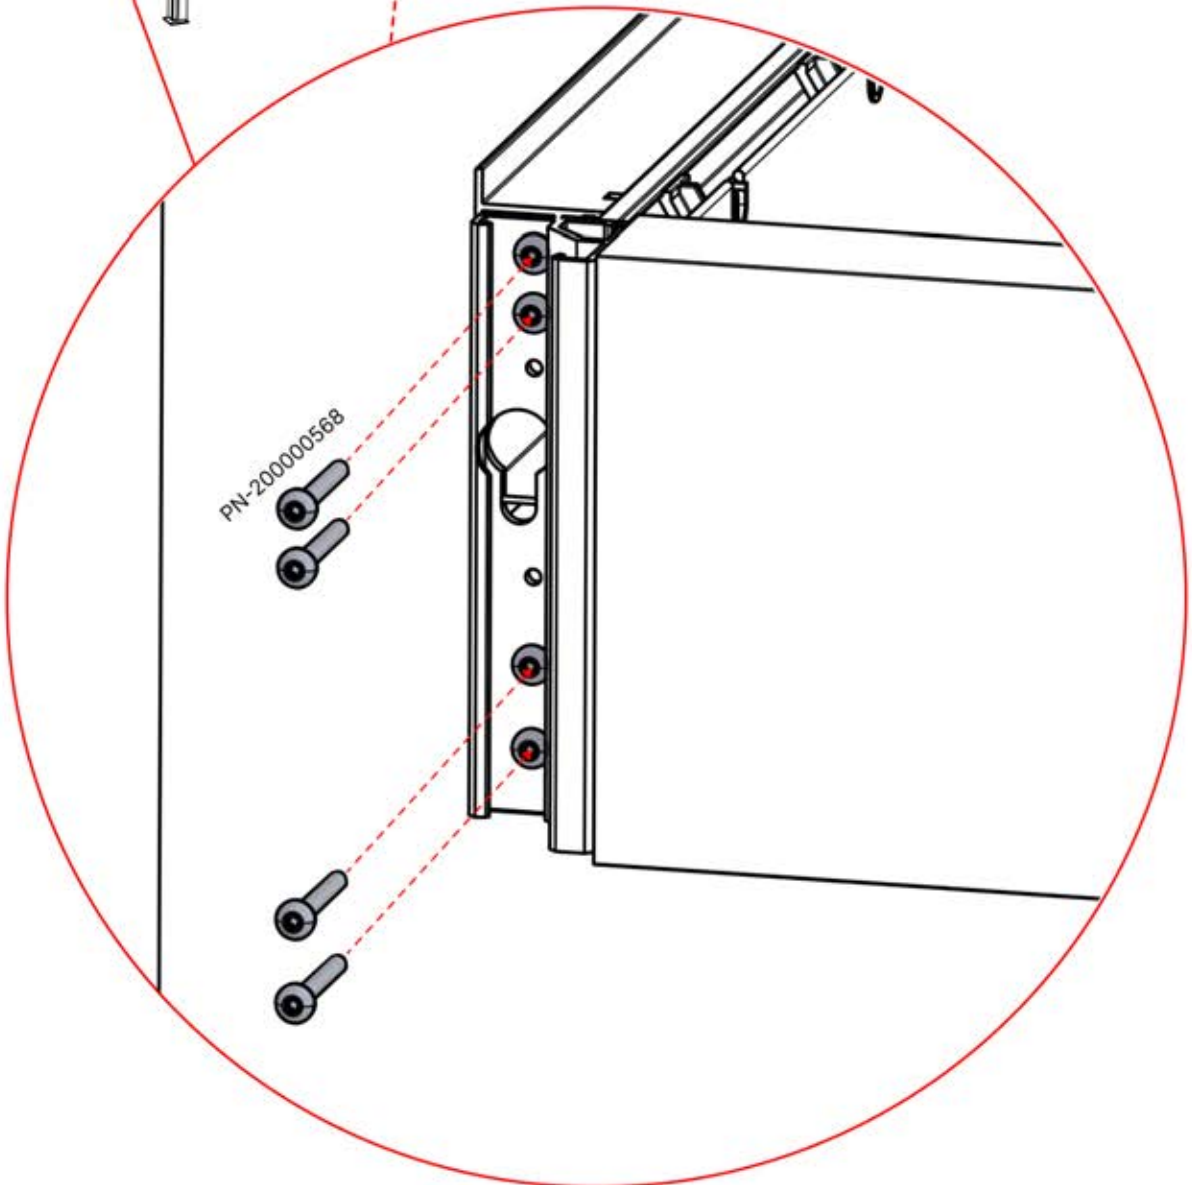

13

4

ANTHRAZIT: B196
WEISS: B204
SCHWARZ: B200

PN-200000568
8x