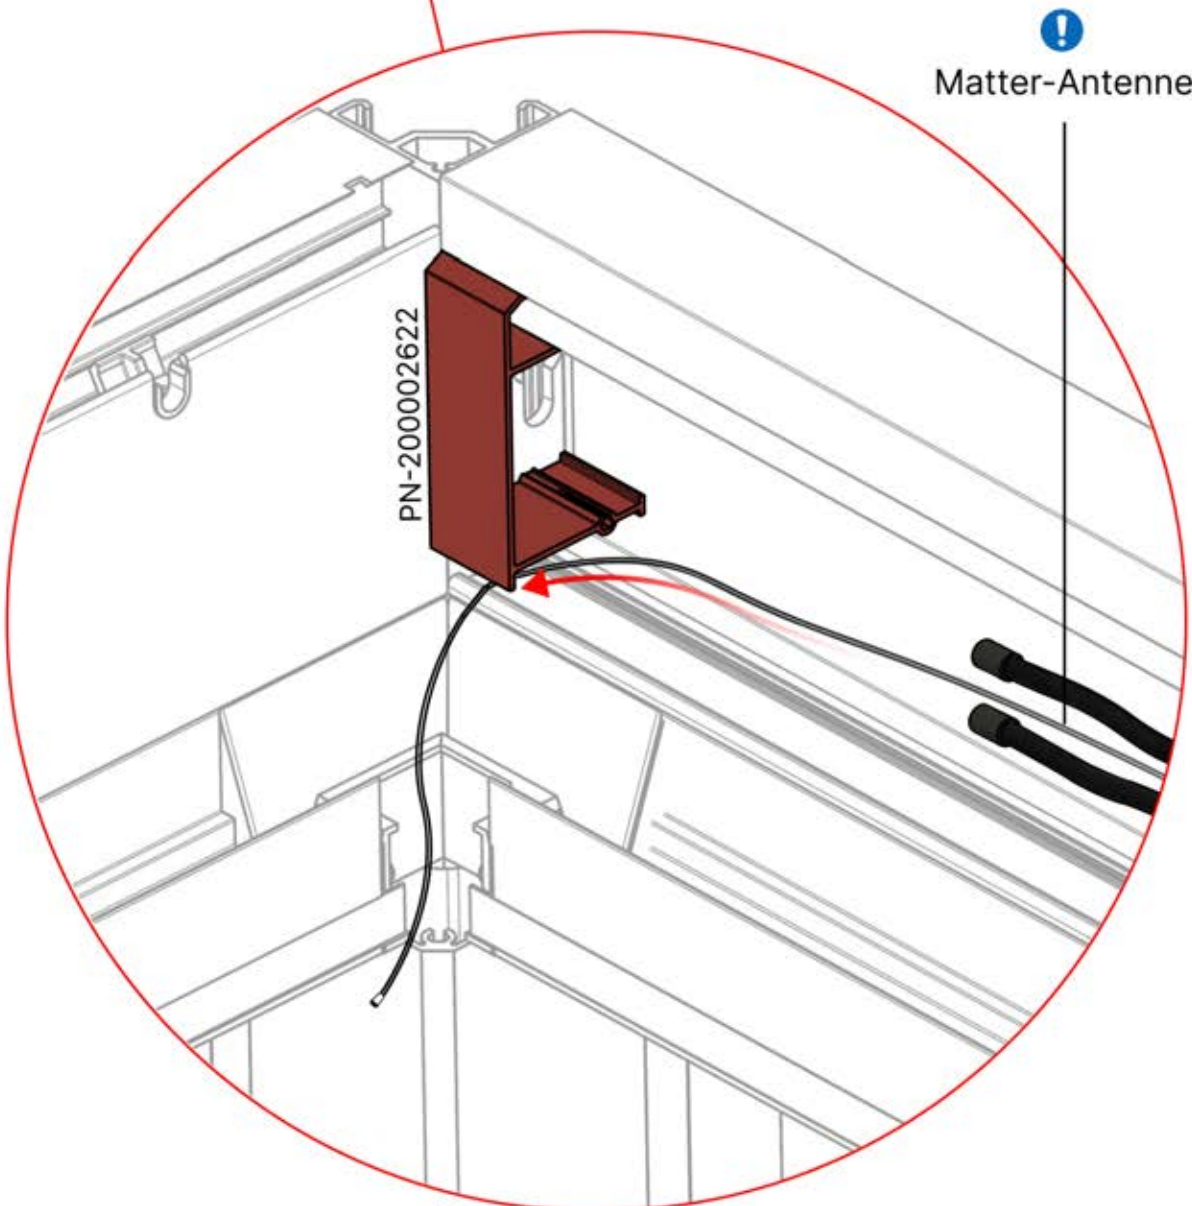

!
Führen Sie die Matter-Antenne und platzieren Sie sie unter dem markierten Bereich (PN-200002622).