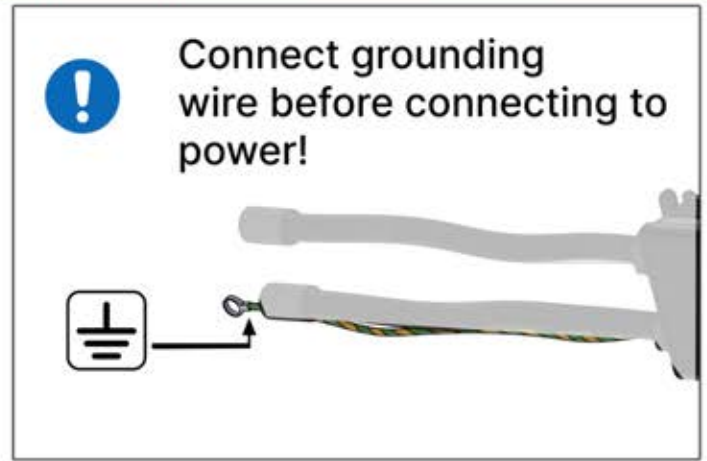

! ** Only if you ordered LED lights to your pergola.

26