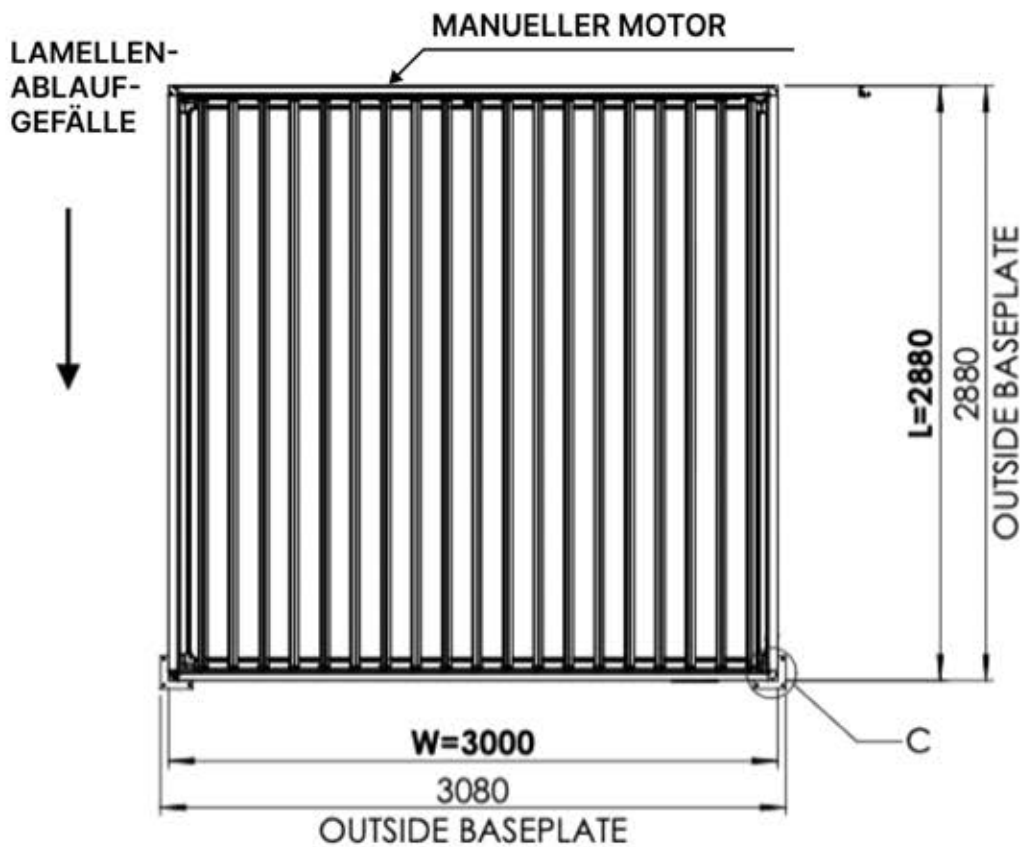

PERGOLUX | PERGOLA WANDMONTIERT S4

3 × 3 m / 10' x 10'