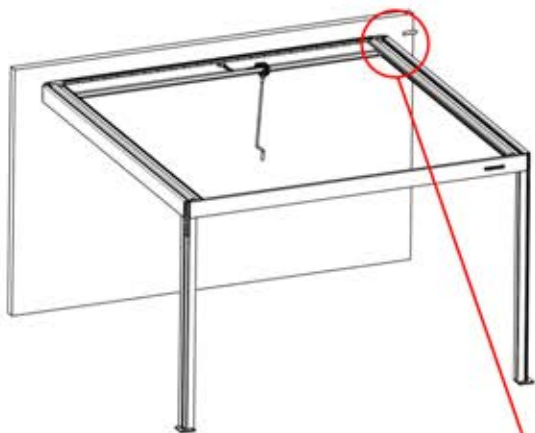

# 44

4

ANTHRAZIT: B196  
WEISS: B204  
SCHWARZ: B200

PN-200003033

1x