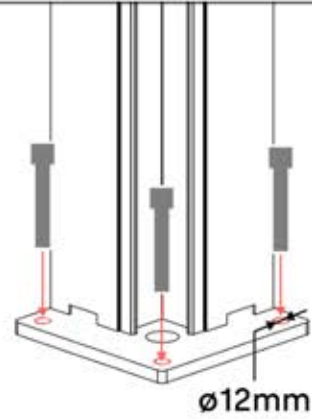

# ERKLÄRUNG DER SYMBOLE

---

Kennzeichnet die Außenseite der Pergola-Konstruktion.

Dieser Schritt könnte mehr Kraft erfordern.

Kennzeichnet die Innenseite der Pergola-Konstruktion.

Wichtige Hinweise, die bei der Installation zu beachten sind.

AC-Eingang

Wiederholen Sie diesen Schritt so oft, wie die Zahl anzeigt.

Motor

Umdrehen

Nutzung auf Beton

x6

Nutzung auf Holz

x6

Sie benötigen 10-mm-Schrauben, um die Pergola am Untergrund zu befestigen.

Sie benötigen 8-mm-Schrauben, um die Pergola an der Wand zu befestigen.