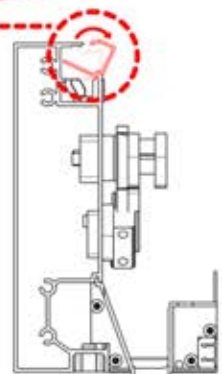

PN-200003314