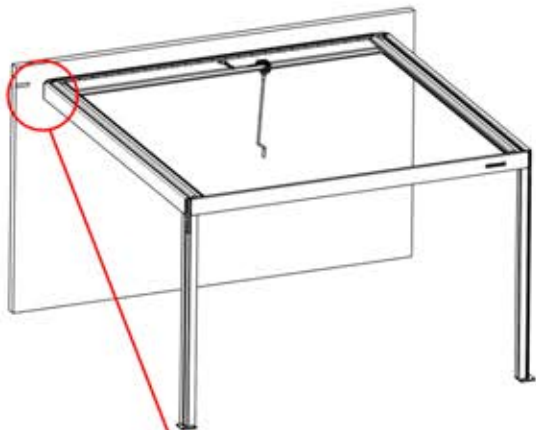

# 40

4

ANTHRAZIT: B196  
WEISS: B204  
SCHWARZ: B200

PN-200003033

1x