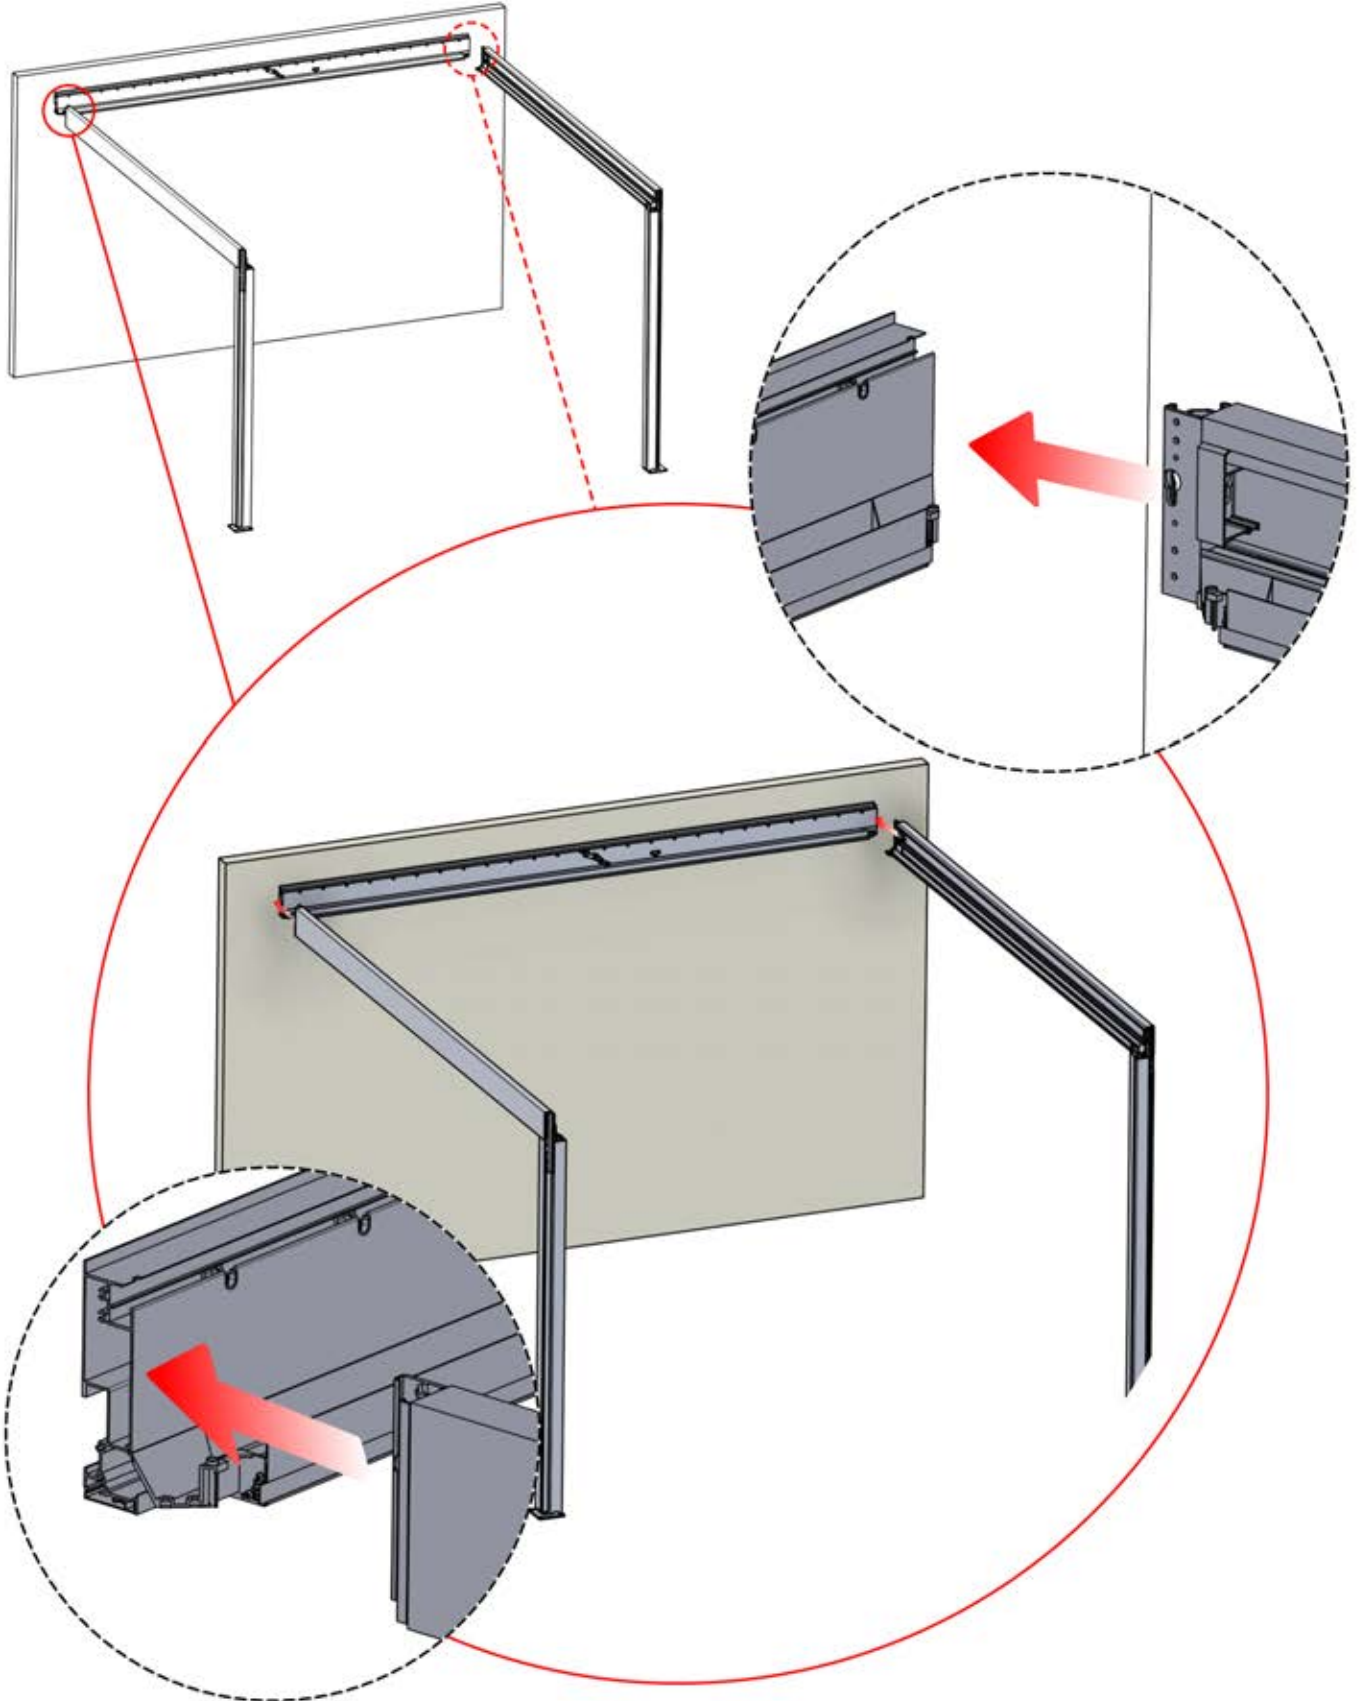

# 11

4

ANTHRAZIT: B196  
WEISS: B204  
SCHWARZ: B200

PN-200000680

8x

12