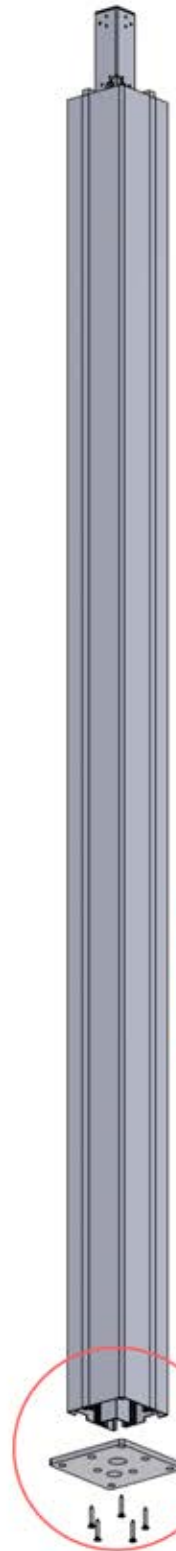

01

5

x1
FERGOLUX

ANTHRAZIT: C120
WEISS: C122
SCHWARZ: C121

4

x1
FERGOLUX

ANTHRAZIT: B196
WEISS: B204
SCHWARZ: B200

PN-200002606
2x

PN-200002614
2x

PN-200000560
10x

5.5x60
1/32" x 2-3/8"