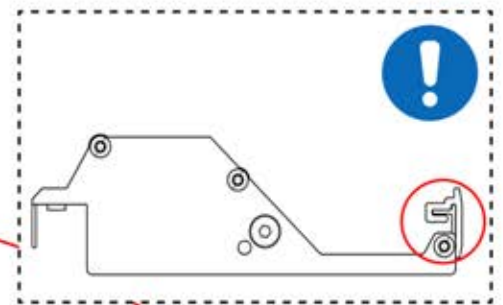

41

2

ANTHRAZIT: L209
WEISS: L213
SCHWARZ: L211

PN-200002801
1x