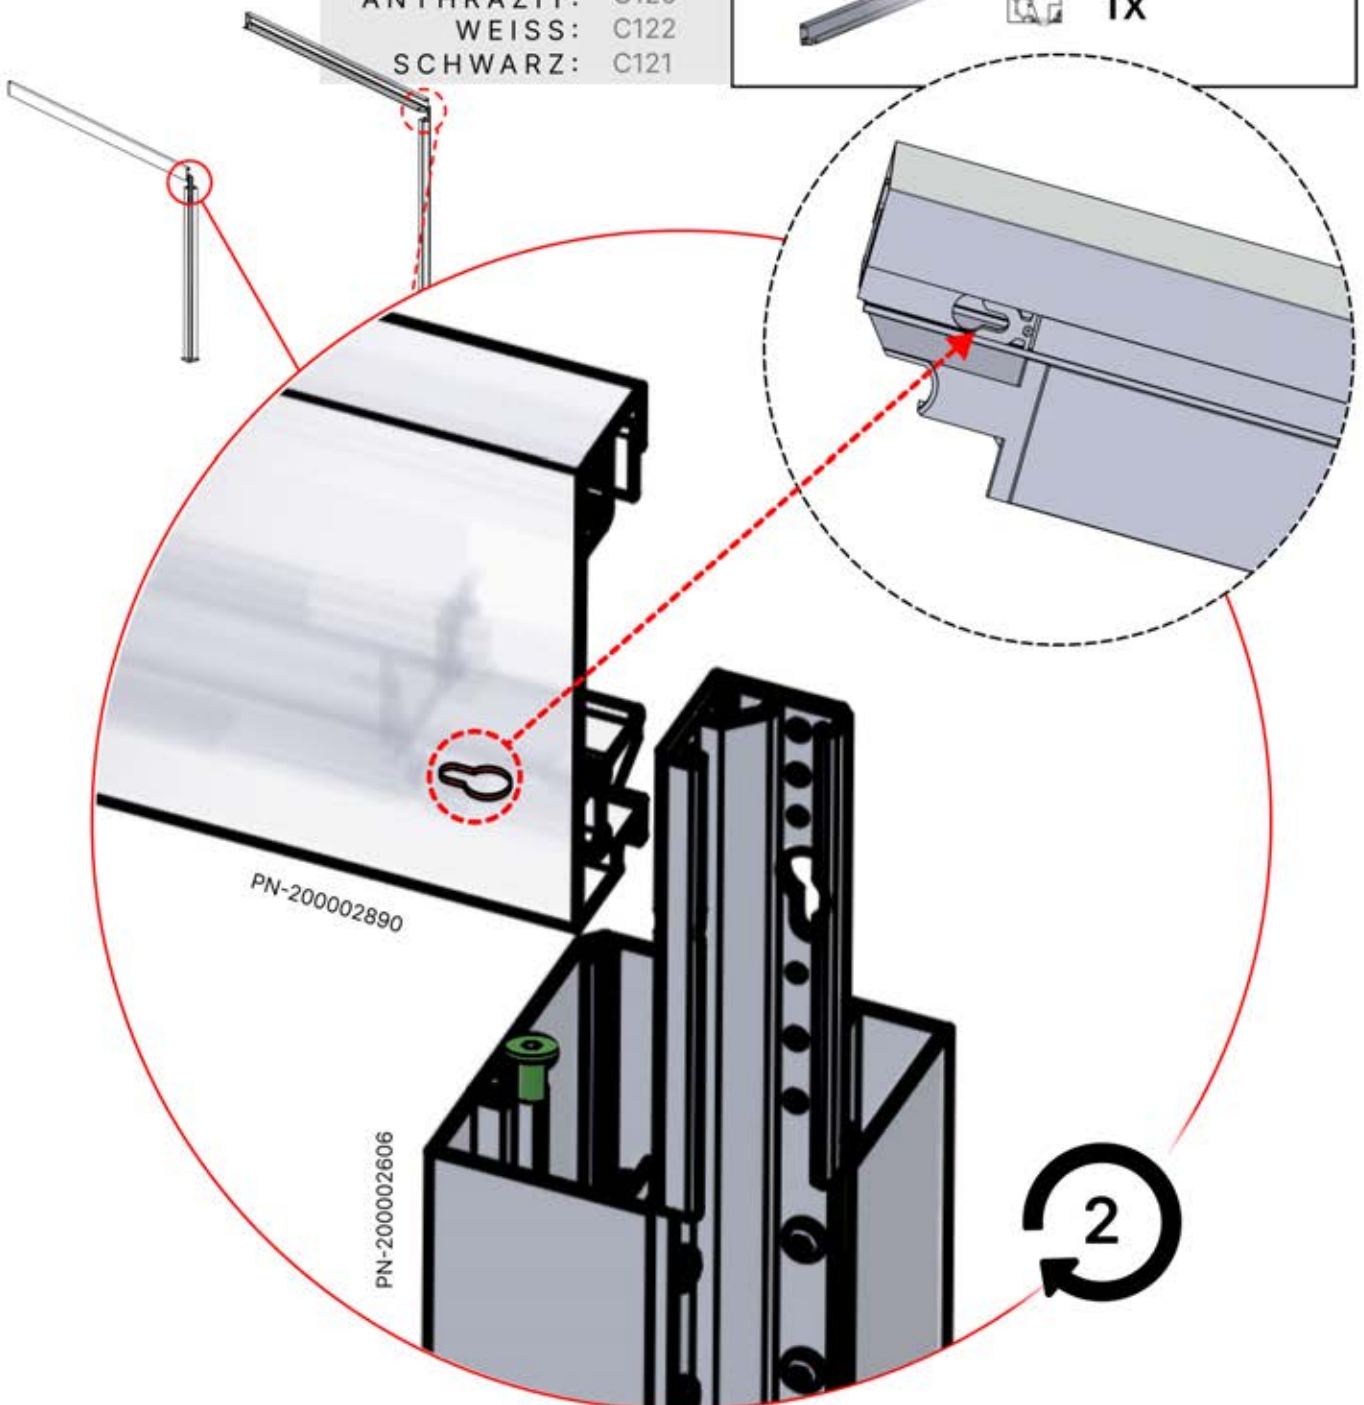

INFORMATIONEN

3

x1
PERGOLUX

ANTHRAZIT: B214
WEISS: B218
SCHWARZ: B216

5

x1
PERGOLUX

ANTHRAZIT: C120
WEISS: C122
SCHWARZ: C121

PN-200002606
2x

PN-200003314
1x

PN-200003315
1x