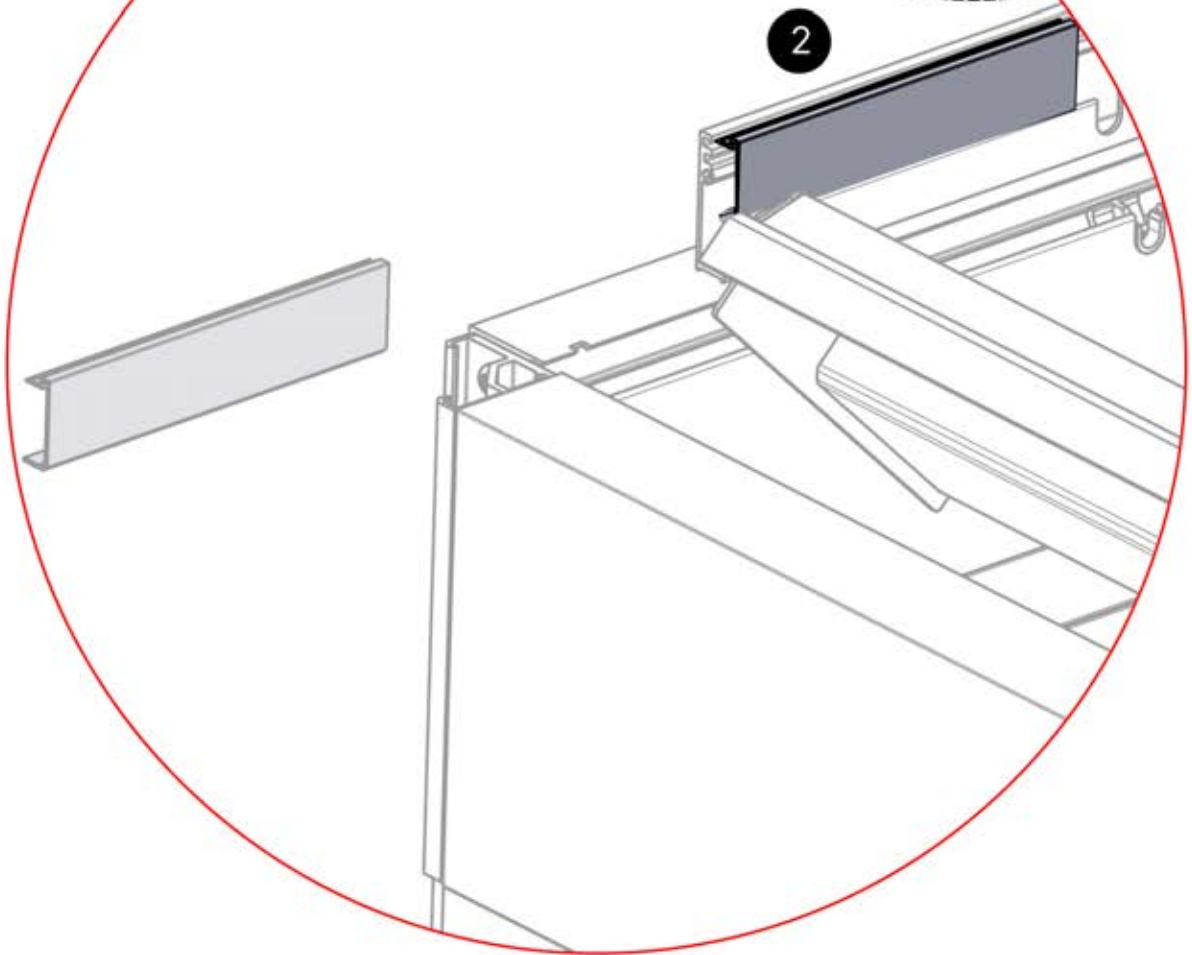

# 40

4

ANTHRAZIT: B196  
WEISS: B204  
SCHWARZ: B200

PN-200003033

1x