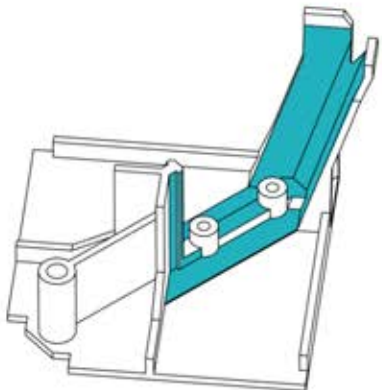

# 16

4

ANTHRAZIT: B196  
WEISS: B204  
SCHWARZ: B200

PN-200002793

2x

1

3