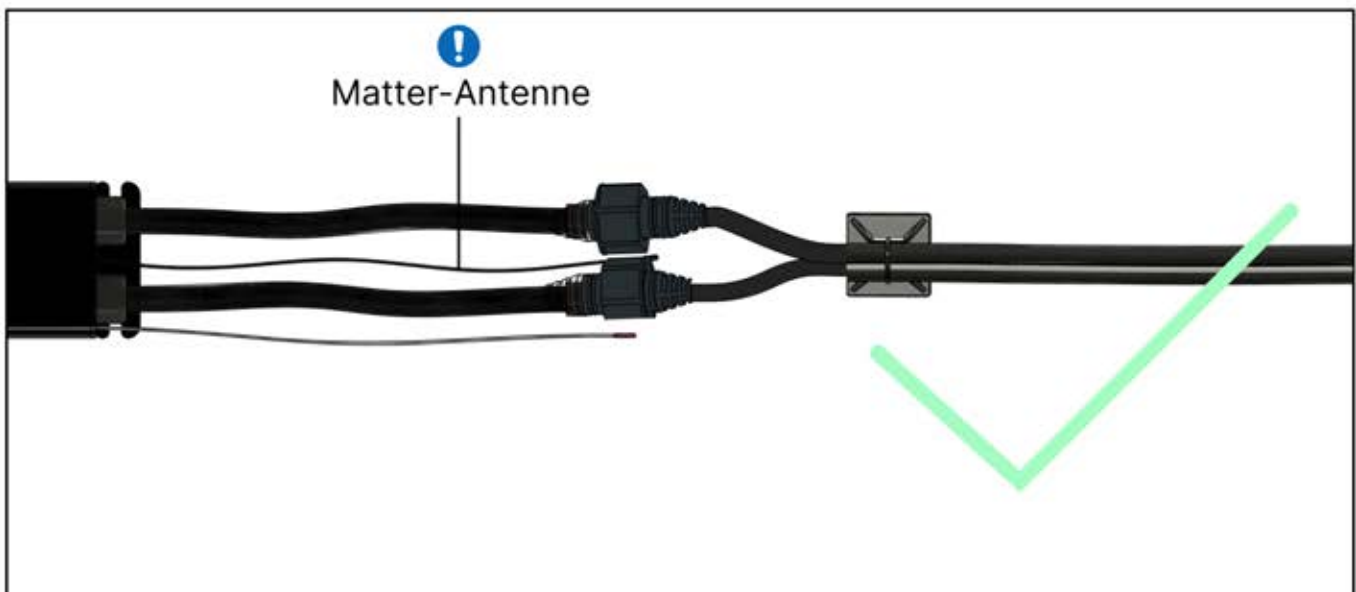

! ** Nur wenn Sie LED-Lichter zur Pergola bestellt haben.

30

PERGOLUX
7
STEUERBOX

!
Verdrehen Sie das
Matter-Antennenkabel
nicht mit den LED- und
Motorkabeln.

S4

PN-200002683
5x

PN-200002684
10x