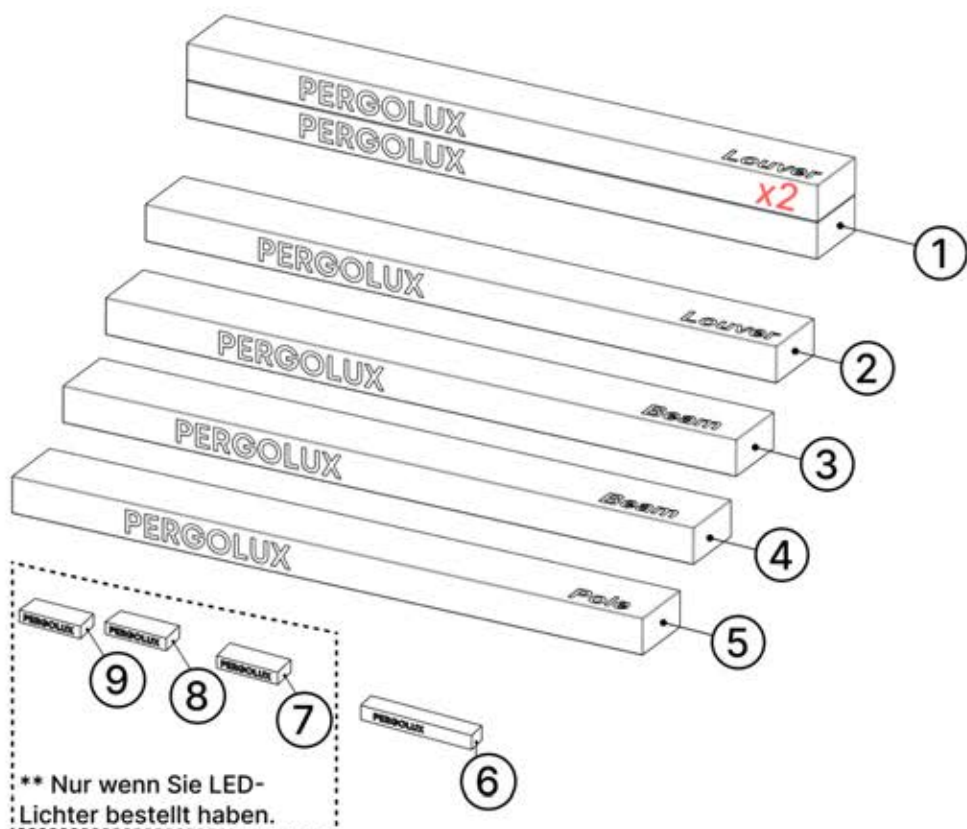

INHALT DER VERPACKUNG

** Nur wenn Sie LED-Lichter bestellt haben.

	ANTHRAZIT	WEISS	SCHWARZ
①	L197	L201	L199
②	L209	L213	L211
③	B214	B218	B216
④	B196	B204	B200
⑤	C120	C122	C121
⑥	MANUELLER MOTOR	MANUELLER MOTOR	MANUELLER MOTOR

** Nur wenn Sie LED-Lichter zur Pergola bestellt haben

⑦	STEUERBOX
⑧	STROMKABEL
⑨	LED-BOX