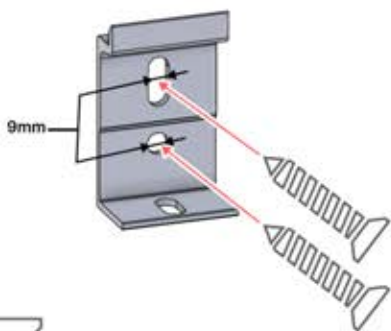

Richten Sie die Lamellen für optimalen Schatten entsprechend der Sonneneinstrahlung aus.

AC-Eingang

Wiederholen Sie diesen Schritt so oft, wie die Zahl anzeigt.

Motor

Umdrehen

INFORMATIONEN

Verwenden Sie einen hochwertigen, witterungsbeständigen und schimmelresistenten Kleb- und Dichtstoff, um die Ecken der Pergola abzudichten. Achten Sie auf Produkte, die für den Außenbereich geeignet sind und eine starke, dauerhafte Verbindung gewährleisten.

Nutzung auf Beton

x6

Nutzung auf Holz

x6

Sie benötigen 10-mm-Schrauben, um die Pergola am Untergrund zu befestigen.

Sie benötigen 8-mm-Schrauben, um die Pergola an der Wand zu befestigen.

INFORMATIONEN

Alle Schrauben von **PERGOLUX** sind aus Edelstahl, um Langlebigkeit und Rostbeständigkeit zu garantieren. Befolgen Sie folgende Hinweise, um Schäden an den Schrauben zu vermeiden:

- **NICHT ZU FEST ANZIEHEN:** Wenden Sie angemessenen Druck an, um eine Beschädigung des Gewindes zu vermeiden.
- **DAS RICHTIGE WERKZEUG WÄHLEN:** Verwenden Sie den passenden Schraubendreher bzw. Bit, um den Schraubenkopf nicht zu beschädigen.
- **AUF RICHTIGE VERWENDUNG ACHTEN:** Bei korrekter Montage behalten Schrauben ihre Festigkeit und Funktionsfähigkeit über lange Zeit.
- **SCHMIEREN:** Verwenden Sie Schmiermittel für eine leichtere Montage der Schraube.