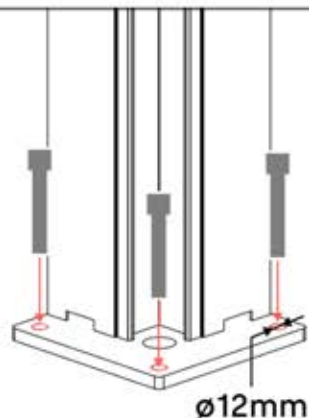

Richten Sie die Lamellen für optimalen Schatten entsprechend der Sonneneinstrahlung aus.

AC-Eingang

Wiederholen Sie diesen Schritt so oft, wie die Zahl anzeigt.

Motor

Umdrehen

INFORMATIONEN

Verwenden Sie einen hochwertigen, witterungsbeständigen und schimmelresistenten Kleb- und Dichtstoff, um die Ecken der Pergola abzudichten. Achten Sie auf Produkte, die für den Außenbereich geeignet sind und eine starke, dauerhafte Verbindung gewährleisten.

Nutzung auf Beton

x6

Nutzung auf Holz

x6

Sie benötigen 10-mm-Schrauben, um die Pergola am Untergrund zu befestigen.

Sie benötigen 8-mm-Schrauben, um die Pergola an der Wand zu befestigen.

INFORMATIONEN

Alle Schrauben von **PERGOLUX** sind aus Edelstahl, um Langlebigkeit und Rostbeständigkeit zu garantieren. Befolgen Sie folgende Hinweise, um Schäden an den Schrauben zu vermeiden: