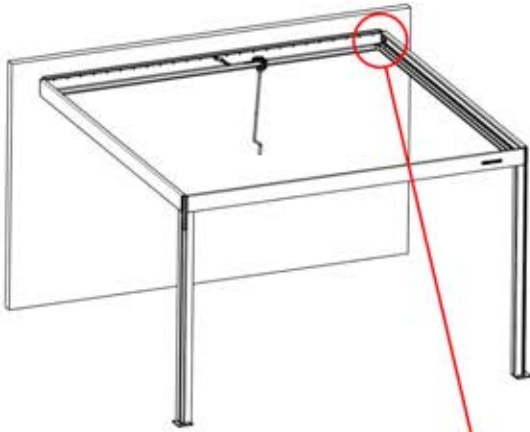

S4

PN-200002683
5x

PN-200002684
10x

31

!
Führen Sie die Matter-Antenne und platzieren Sie sie unter dem markierten Bereich (PN-200002622).

32

ANTHRAZIT: B214
WEISS: B218
SCHWARZ: B216

INFORMATIONEN