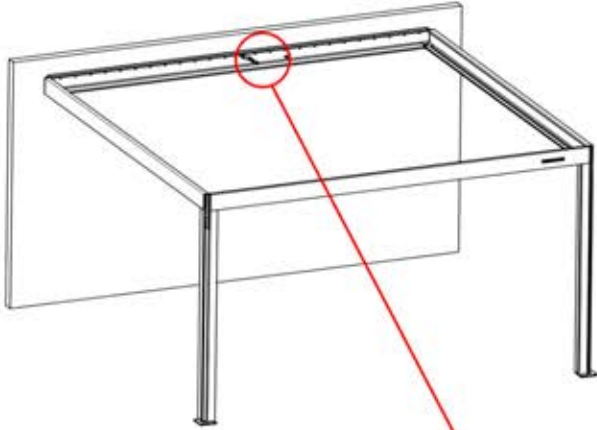

23

4

ANTHRAZIT: B197
WEISS: B205
SCHWARZ: B201