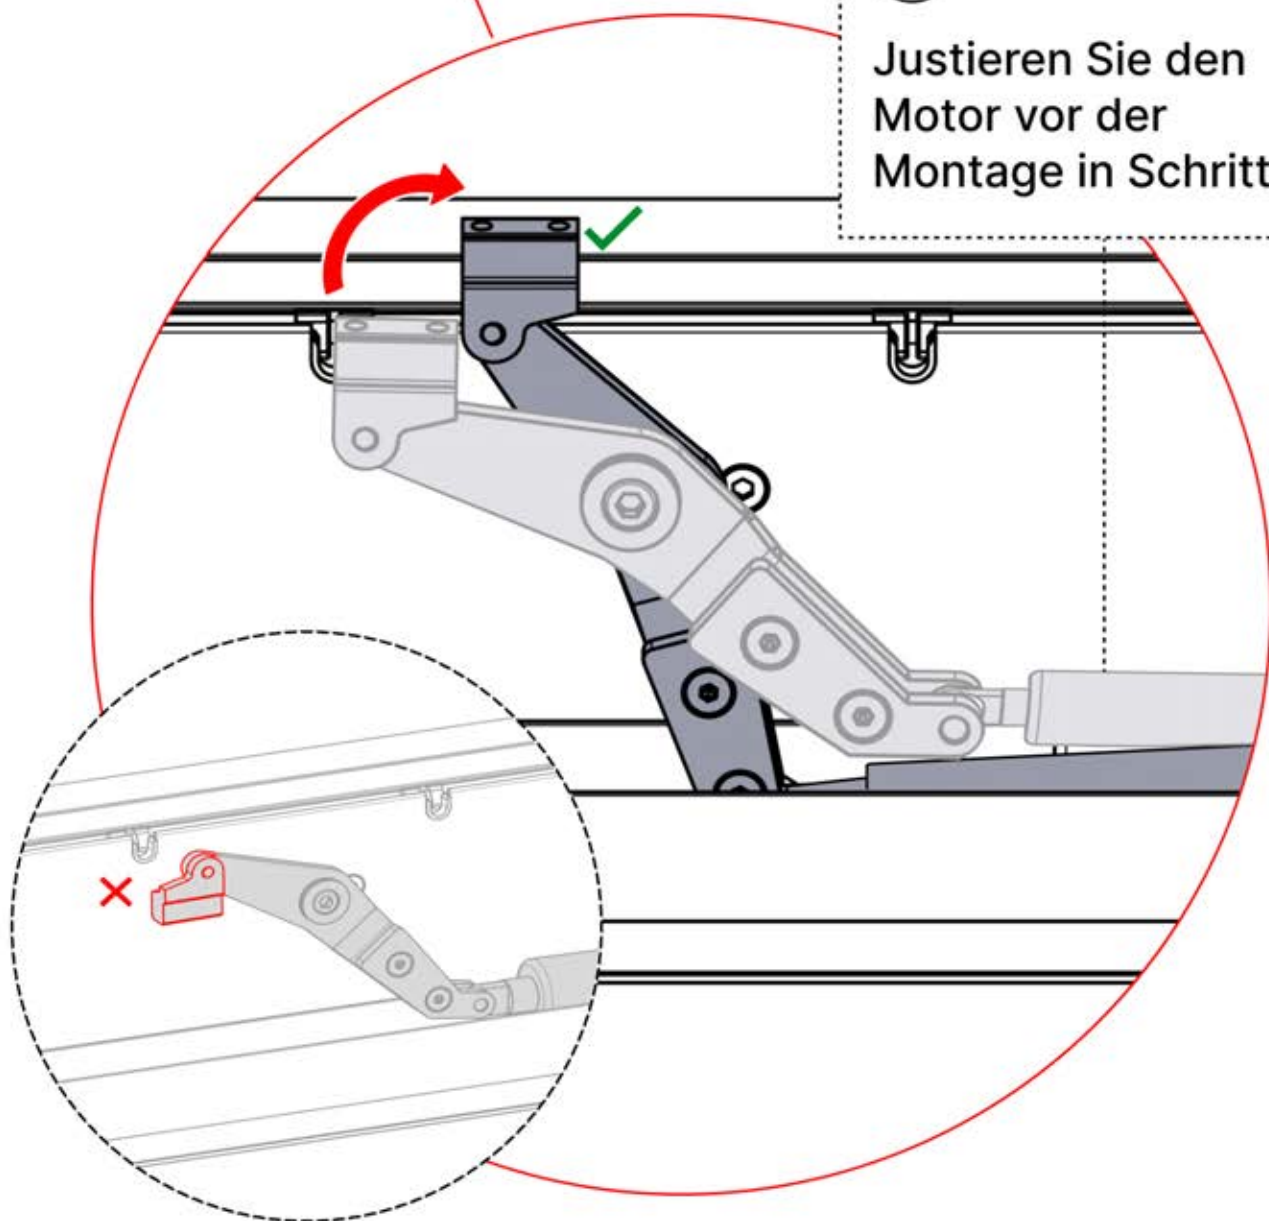

Matter-Antenne

33

Matter-Antennclip
1x

34

35

i
Justieren Sie den Motor vor der Montage in Schritt 36.

36

x1
FERGOLUX