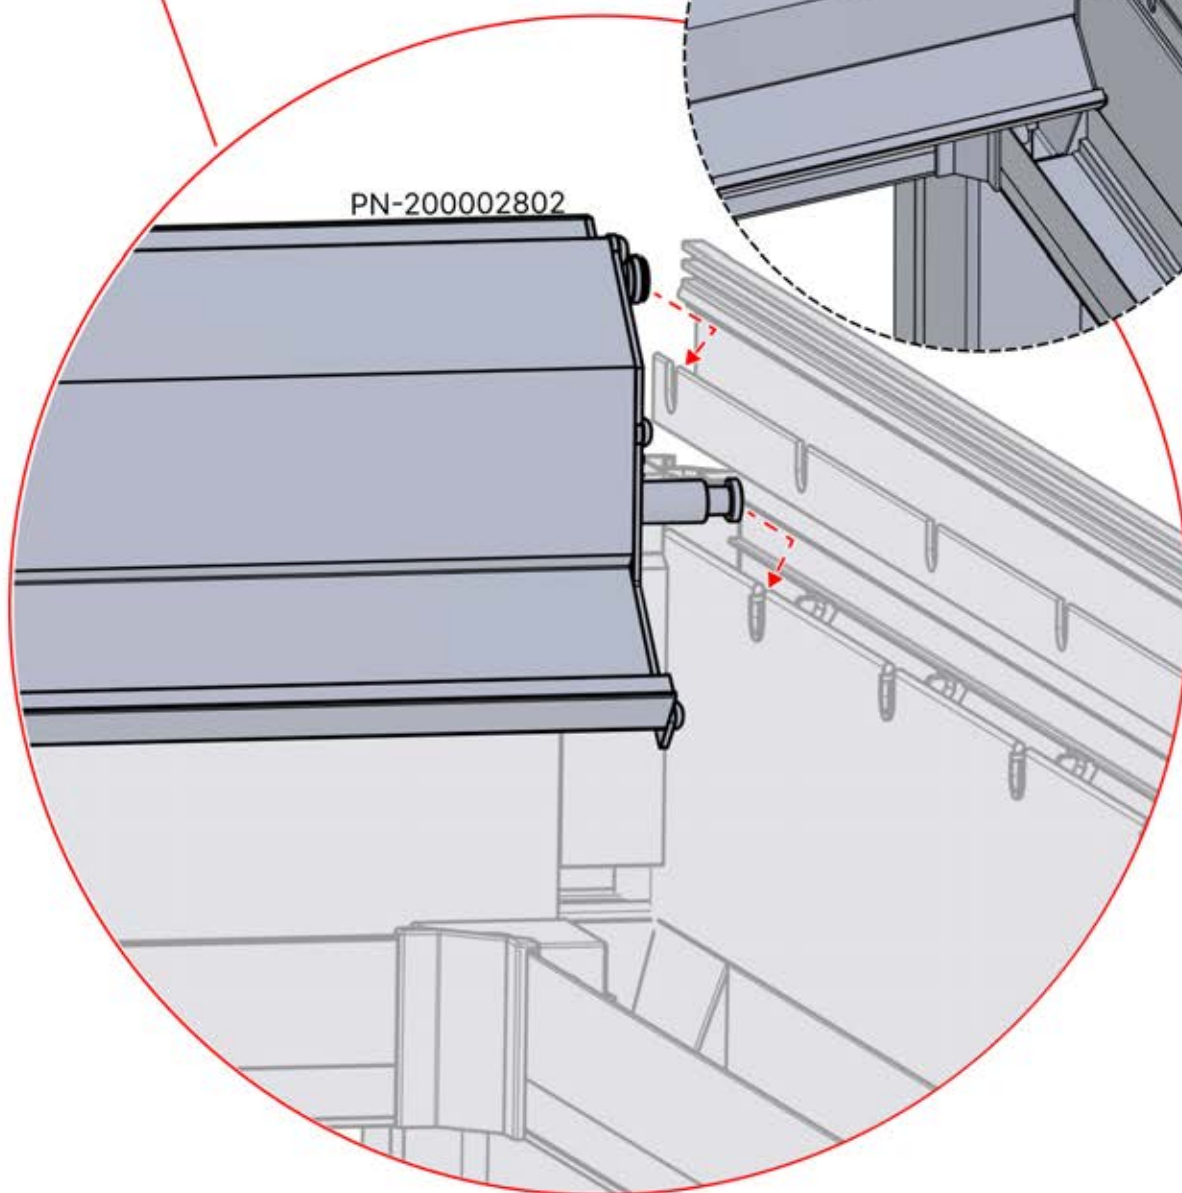

38

x2
PERGOLUX
PERGOLUX

1

ANTHRAZIT: L197
WEISS: L201
SCHWARZ: L199

PN-200002802
1x