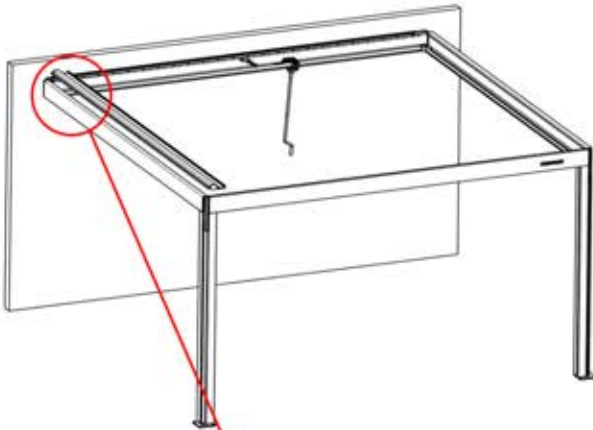

18x

37

x2
PERGOLUX
PERGOLUX

1

ANTHRAZIT: L197
WEISS: L201
SCHWARZ: L199

PN-200002802
1x

38

x2
PERGOLUX
PERGOLUX