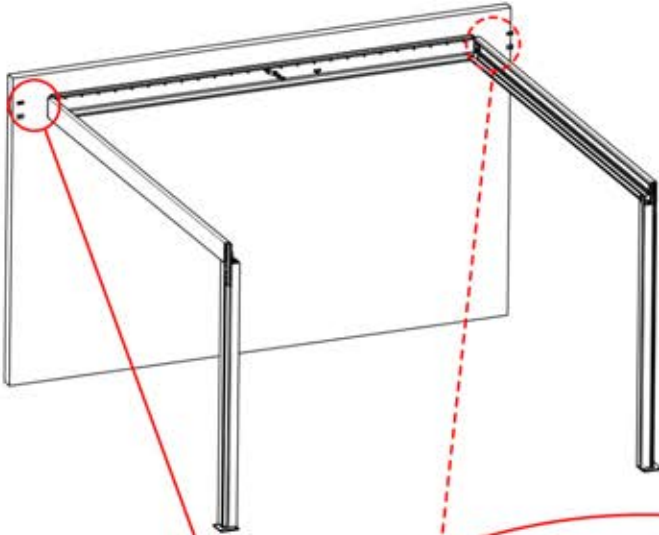

13

4

ANTHRAZIT: B197
WEISS: B205
SCHWARZ: B201

PN-200000568
8x