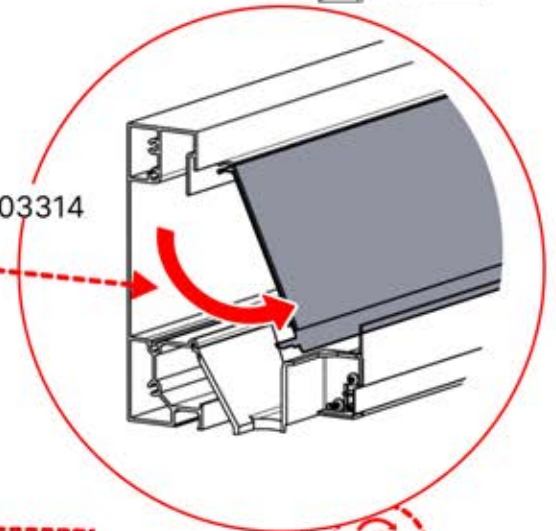

PN-200003314