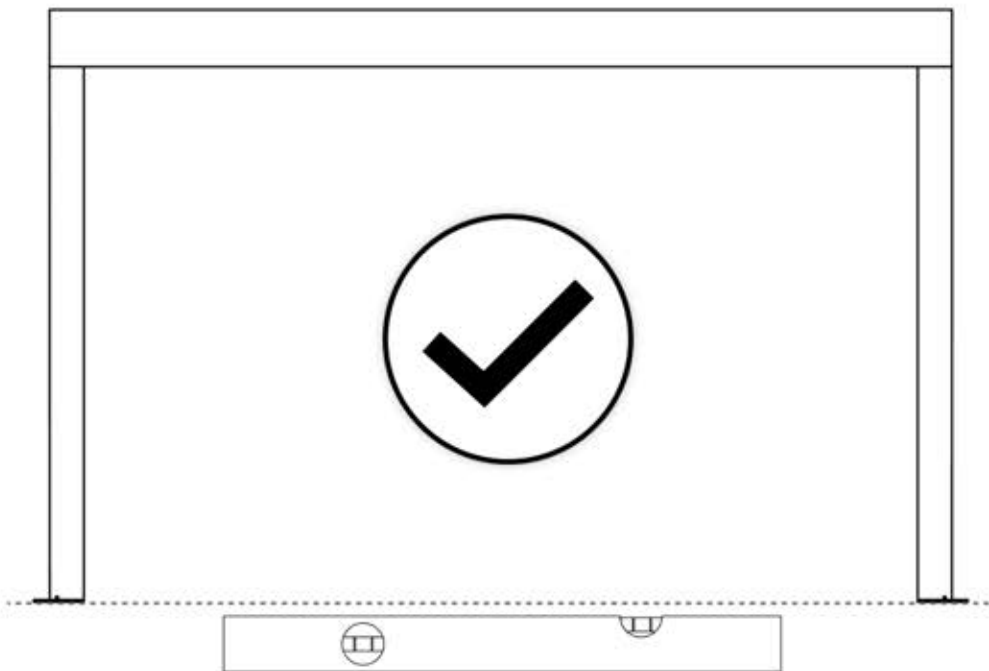

x1
PERGOLUX

ANTHRAZIT: B197
WEISS: B205
SCHWARZ: B201

PN-200001514
4x

PN-200003322
1x

PN-200003323
1x

PN-200000840
18x

4.2x16
5/32" x 5/8"

52