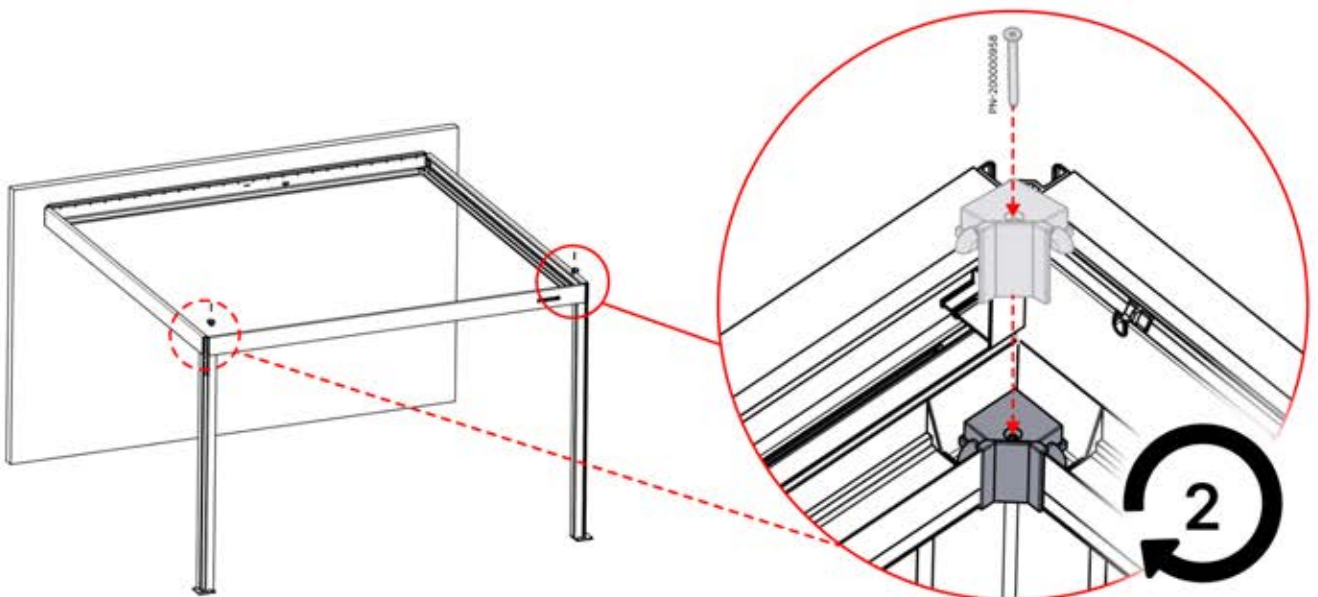

Folgen Sie einfach den Anweisungen für die LED-Lichter in den PDF- und Video-Anleitungen:

19

 **4**

ANTHRAZIT: B197
WEISS: B205
SCHWARZ: B201

 PN-200002709
4x

 5.5 x 70
PN-200000958
2x

 PN-200000668
2x

20