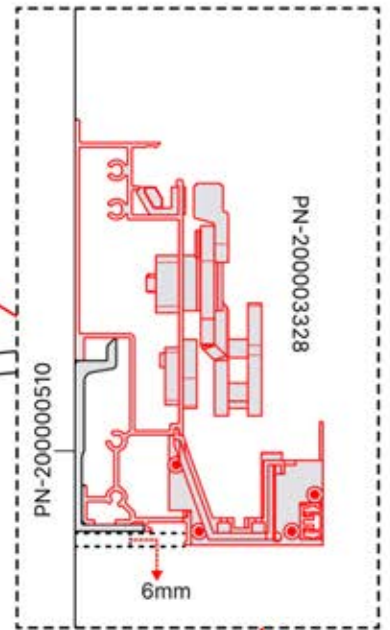

04

x7
PERGOLUX

4

ANTHRAZIT: B197
WEISS: B205
SCHWARZ: B201

PN-200003328
1x