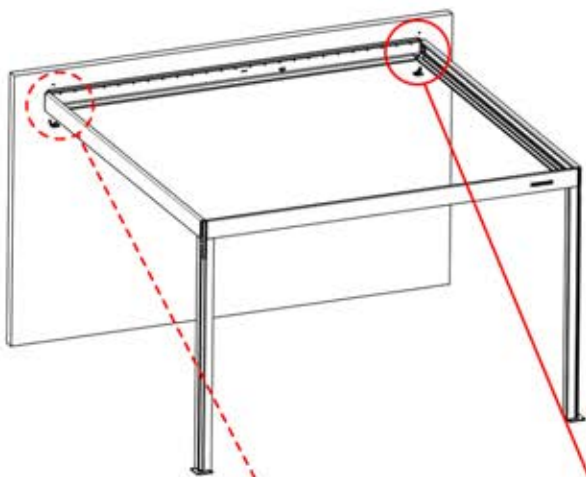

1

3

17

x1
FERGOLUX

4

ANTHRAZIT: B197
WEISS: B205
SCHWARZ: B201

PN-200002793
2x

18