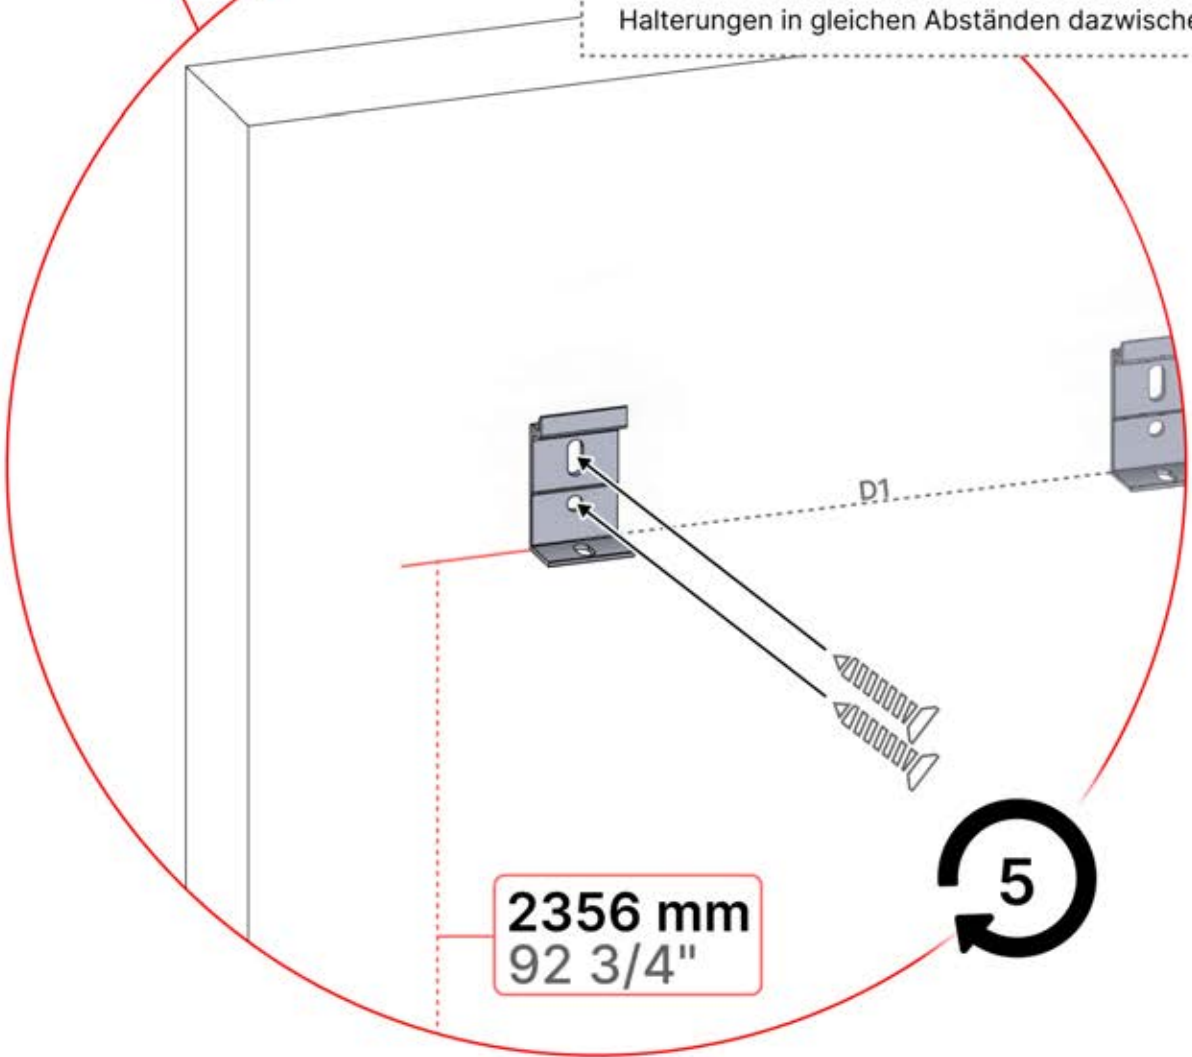

03

4

ANTHRAZIT: B197
WEISS: B205
SCHWARZ: B201

PN-200000510
5x

x10

Montieren Sie die erste und die letzte Wandhalterung (PN-200000510) mit einem Abstand von **3000mm**. Platzieren Sie die übrigen Halterungen in gleichen Abständen dazwischen.