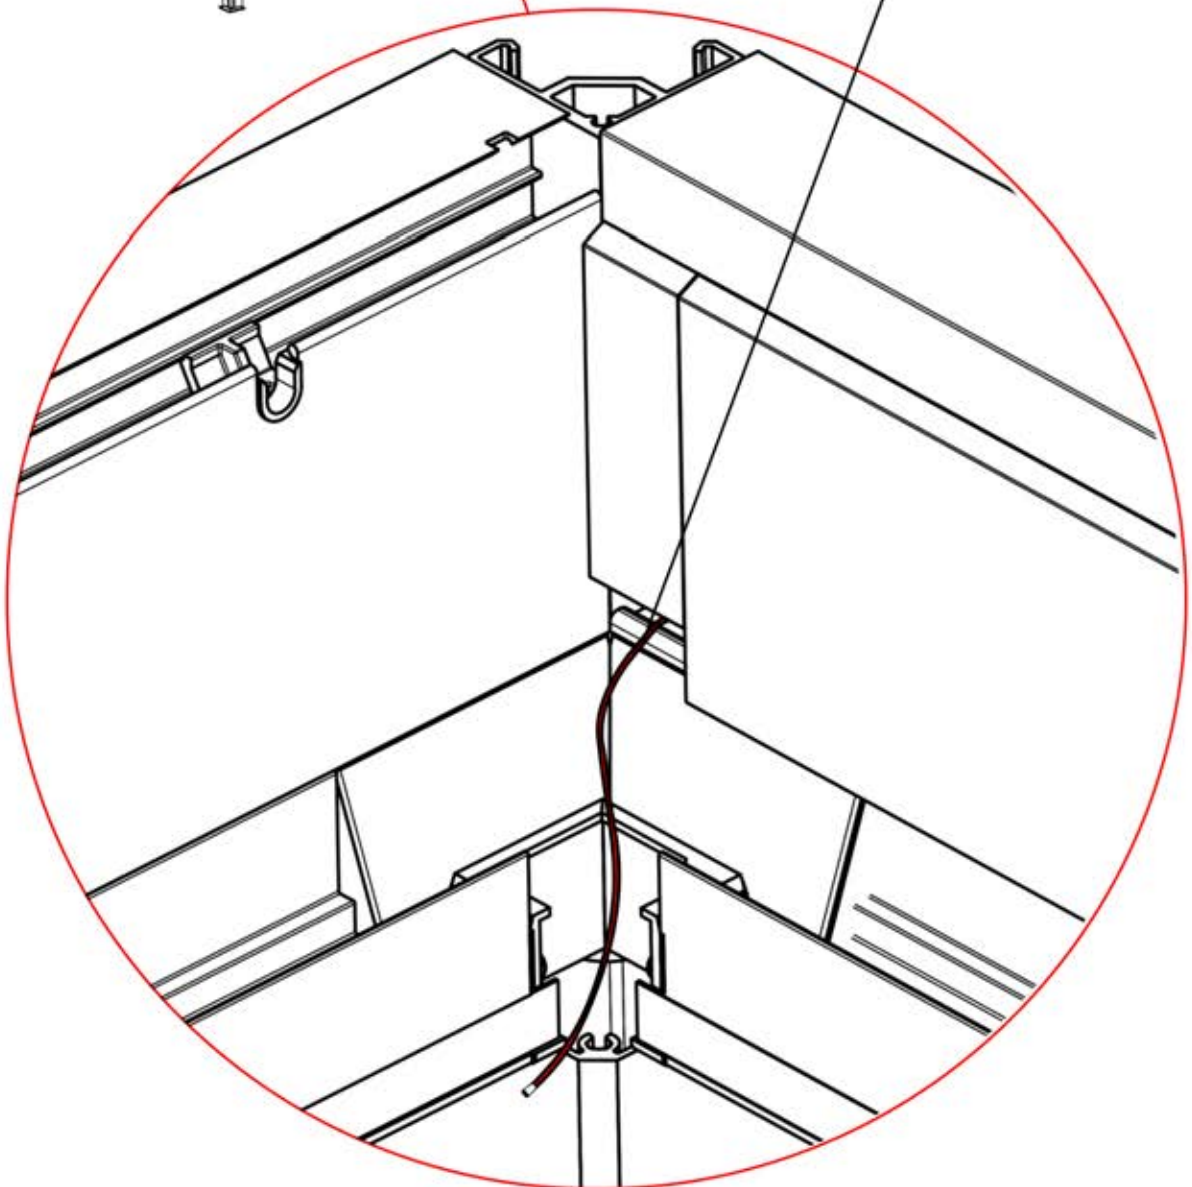

Matter-Antenne