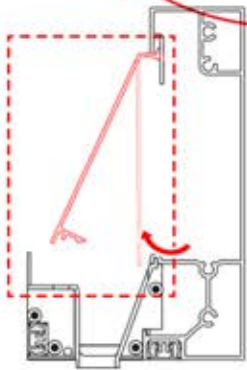

INFORMATIONEN

3 ANTHRAZIT: B214 WEISS: B218 SCHWARZ: B216	4 ANTHRAZIT: B197 WEISS: B205 SCHWARZ: B201	PN-200003315 1x
		PN-200003314 1x
		PN-200002747 1x
		PN-200003328 1x