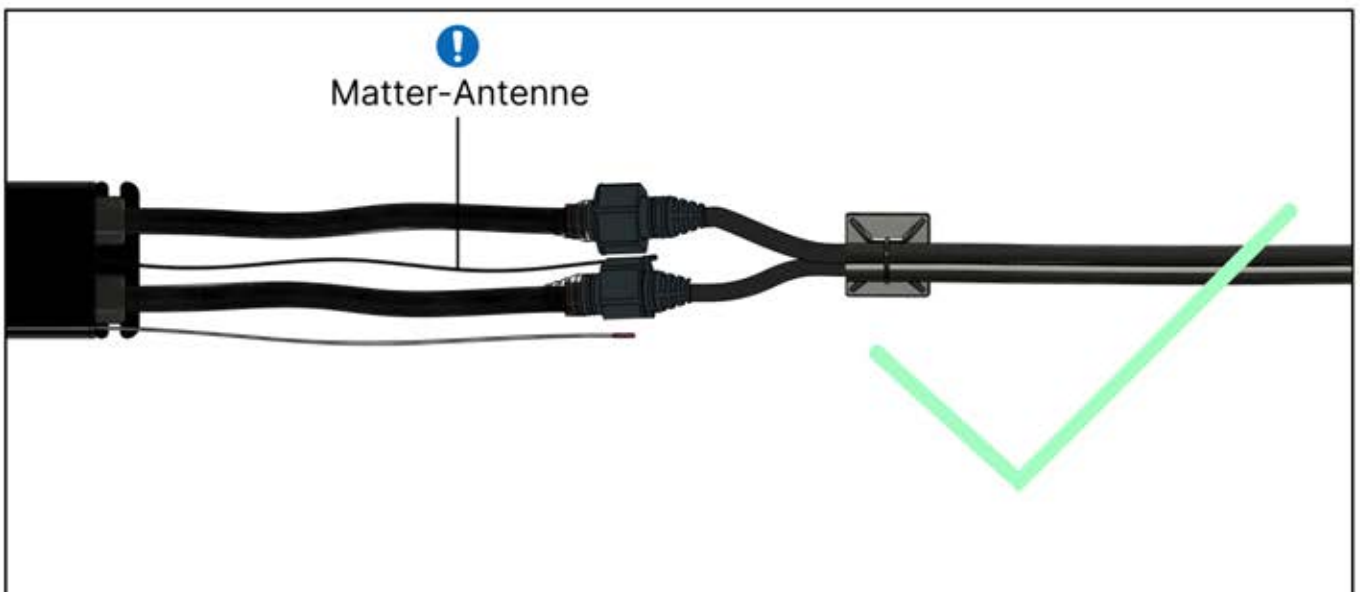

! ** Nur wenn Sie LED-Lichter zur Pergola bestellt haben.

30

PERGOLUX
7
STEUERBOX

! Verdrehen Sie das Matter-Antennenkabel nicht mit den LED- und Motorkabeln.

S4

PN-200002683
5x

PN-200002684
10x