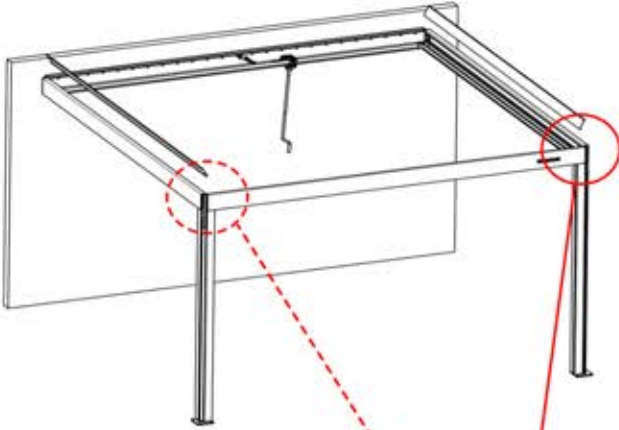

S4

PN-200002683
5x

PN-200002684
10x

31

!
Führen Sie die Matter-Antenne und platzieren Sie sie unter dem markierten Bereich (PN-200002622).

32

ANTHRAZIT: B214
WEISS: B218
SCHWARZ: B216

INFORMATIONEN