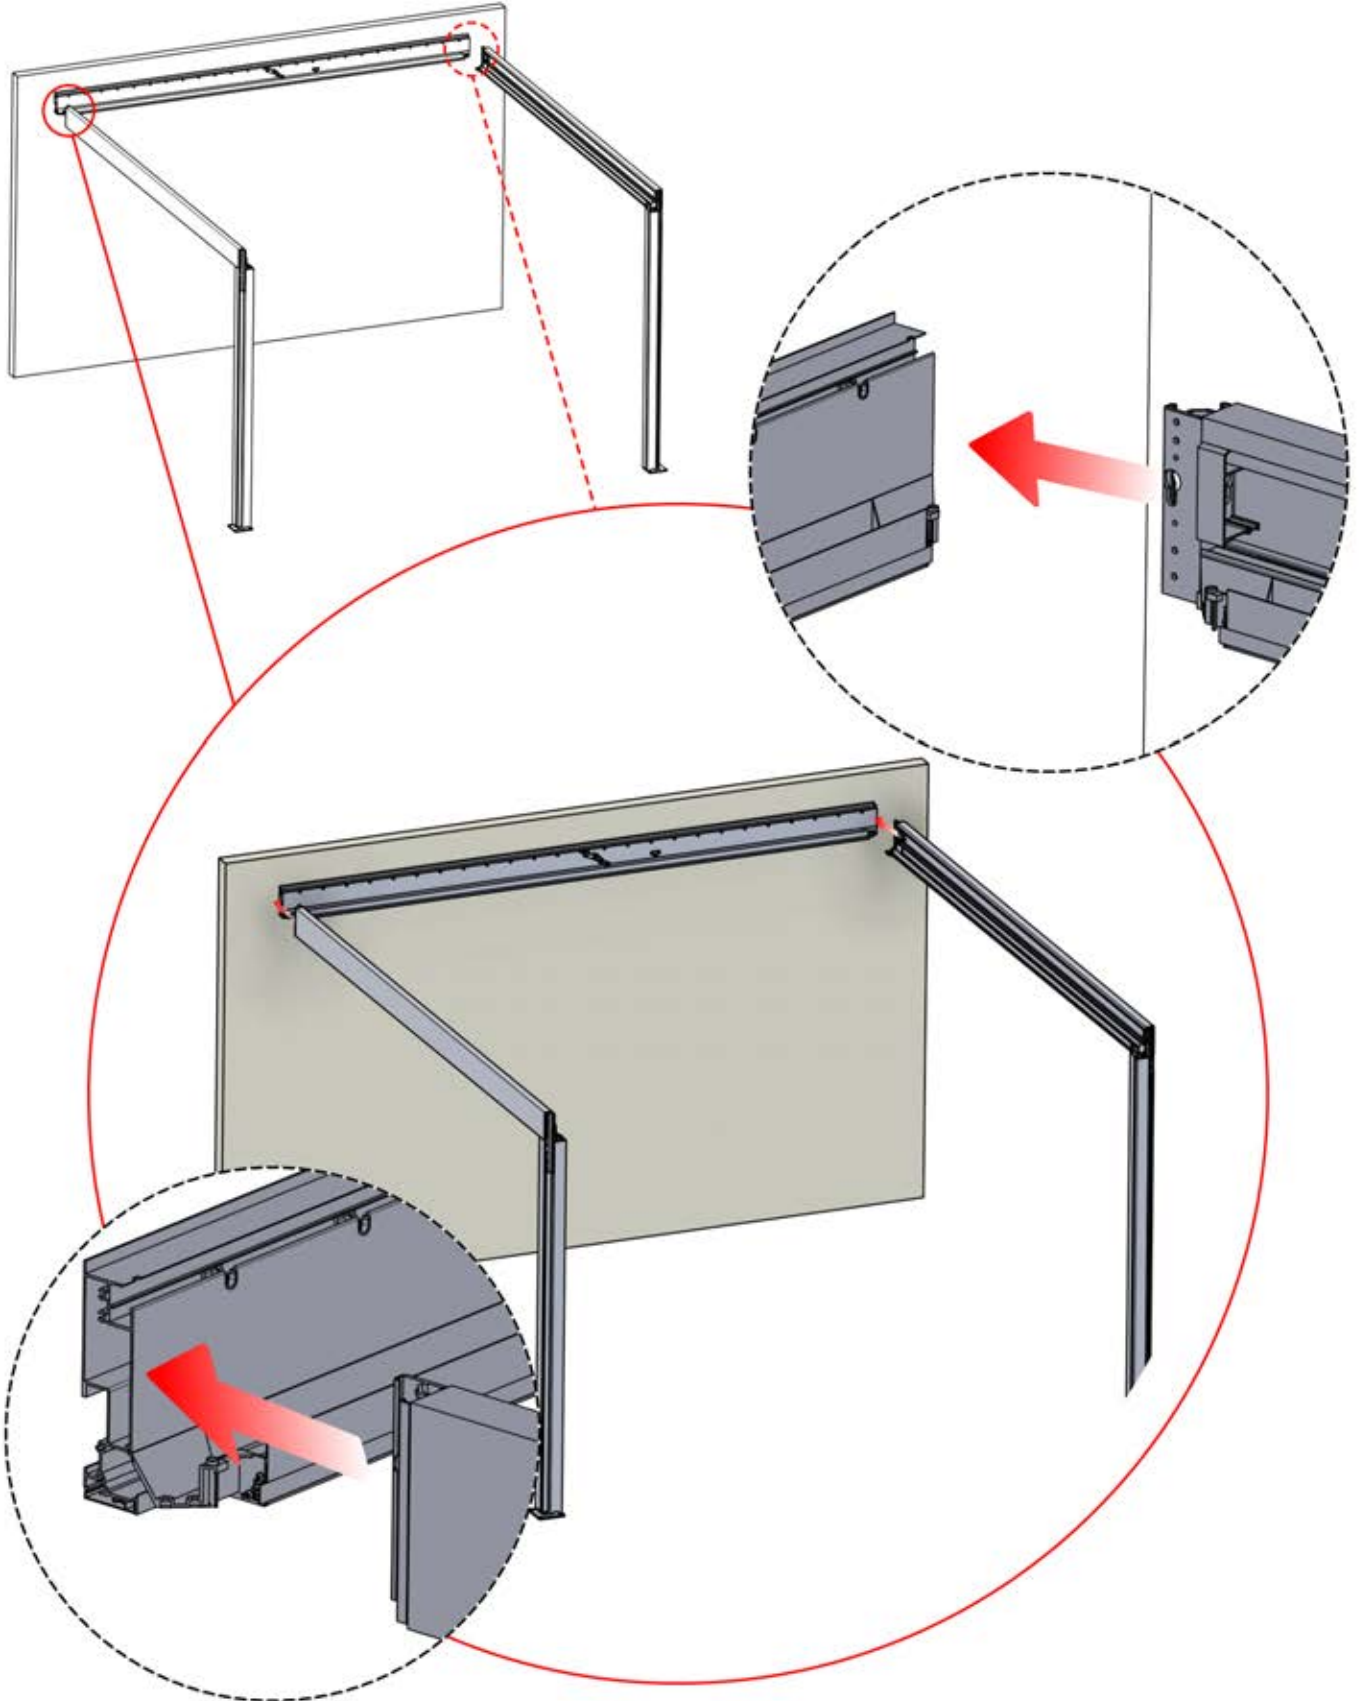

4

ANTHRAZIT: B197
WEISS: B205
SCHWARZ: B201

PN-200000680

8x

12

13

 **4**

ANTHRAZIT: B197
WEISS: B205
SCHWARZ: B201