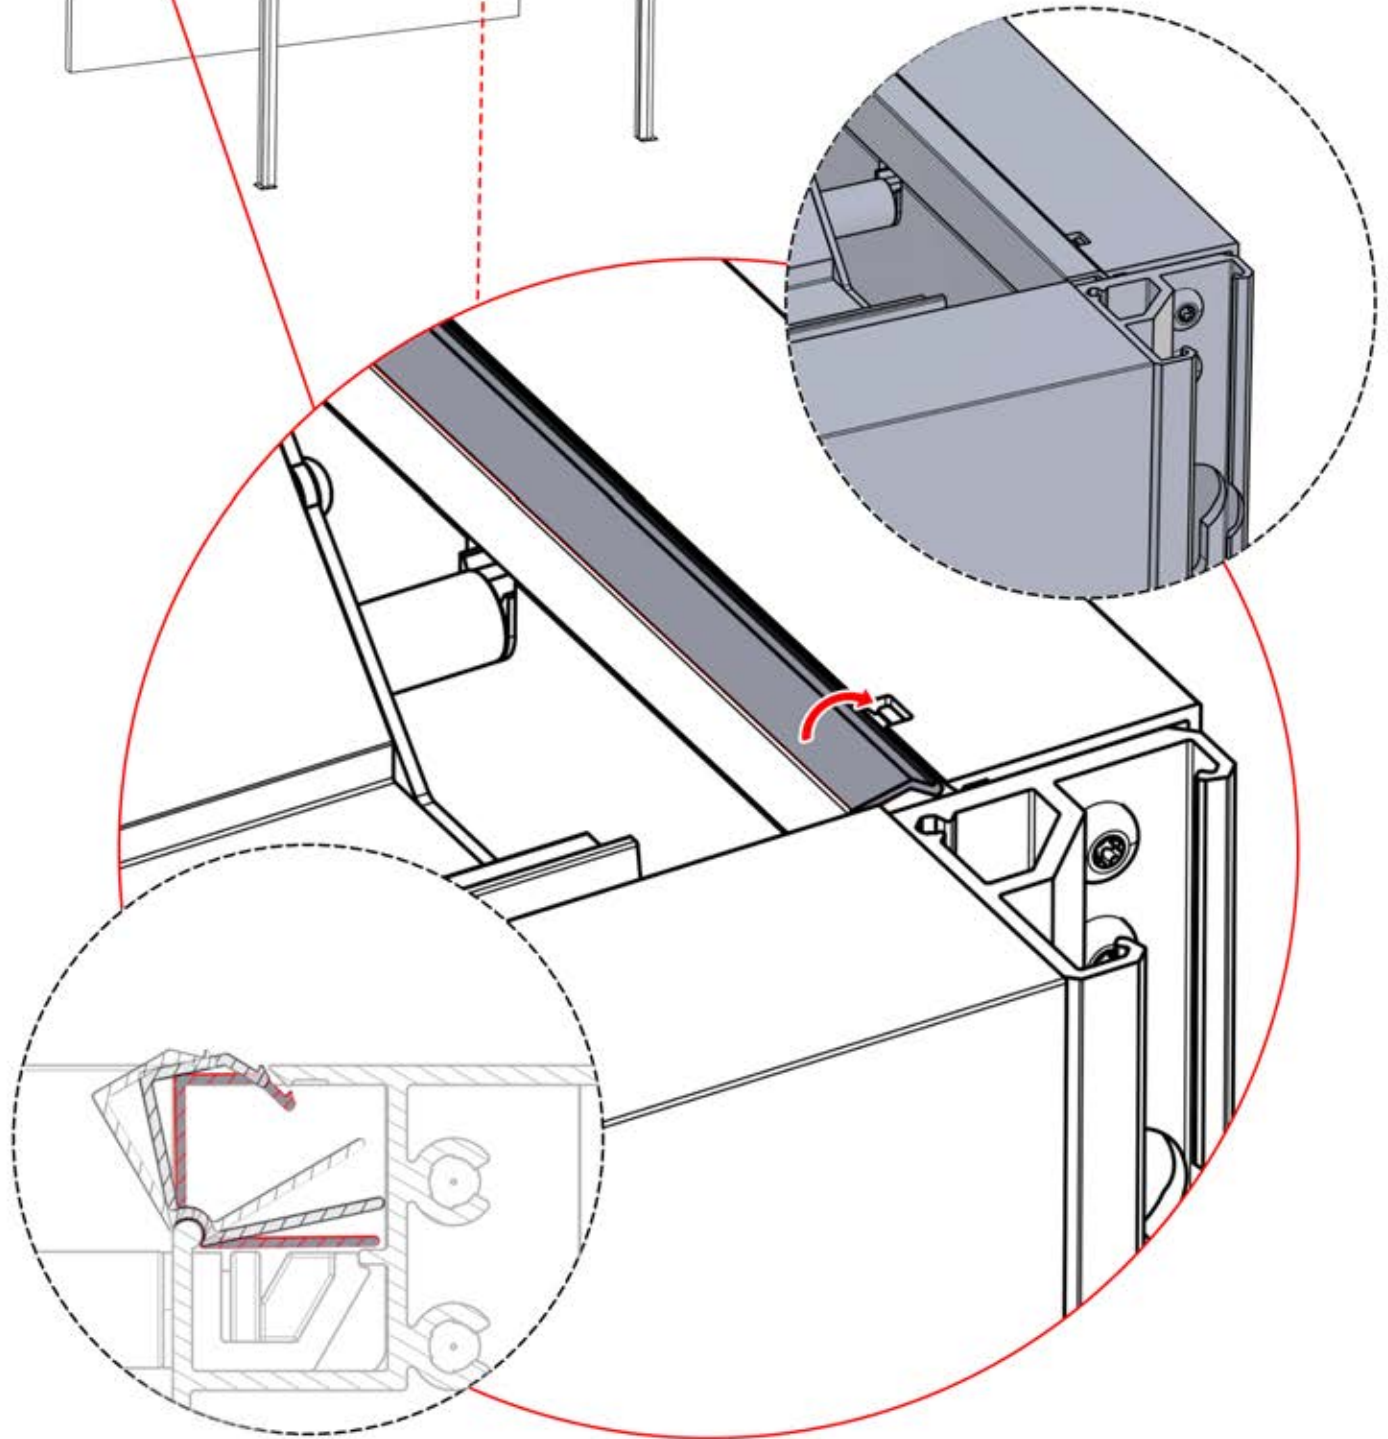

49

4

ANTHRAZIT: B197
WEISS: B205
SCHWARZ: B201