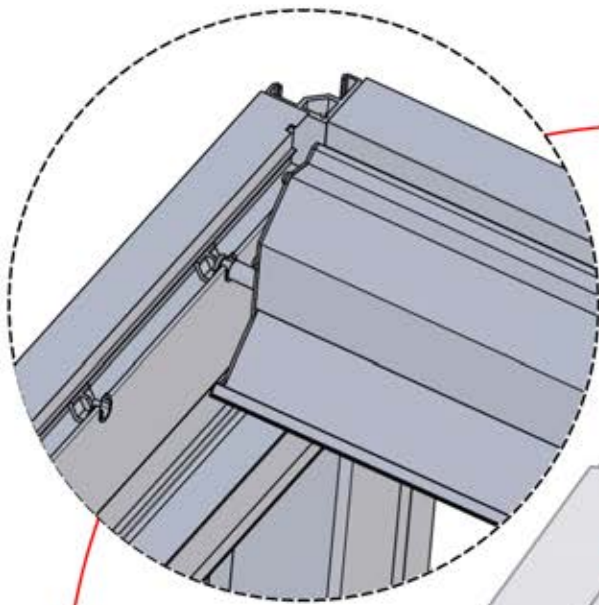

39

1

ANTHRAZIT: L197
WEISS: L201
SCHWARZ: L199