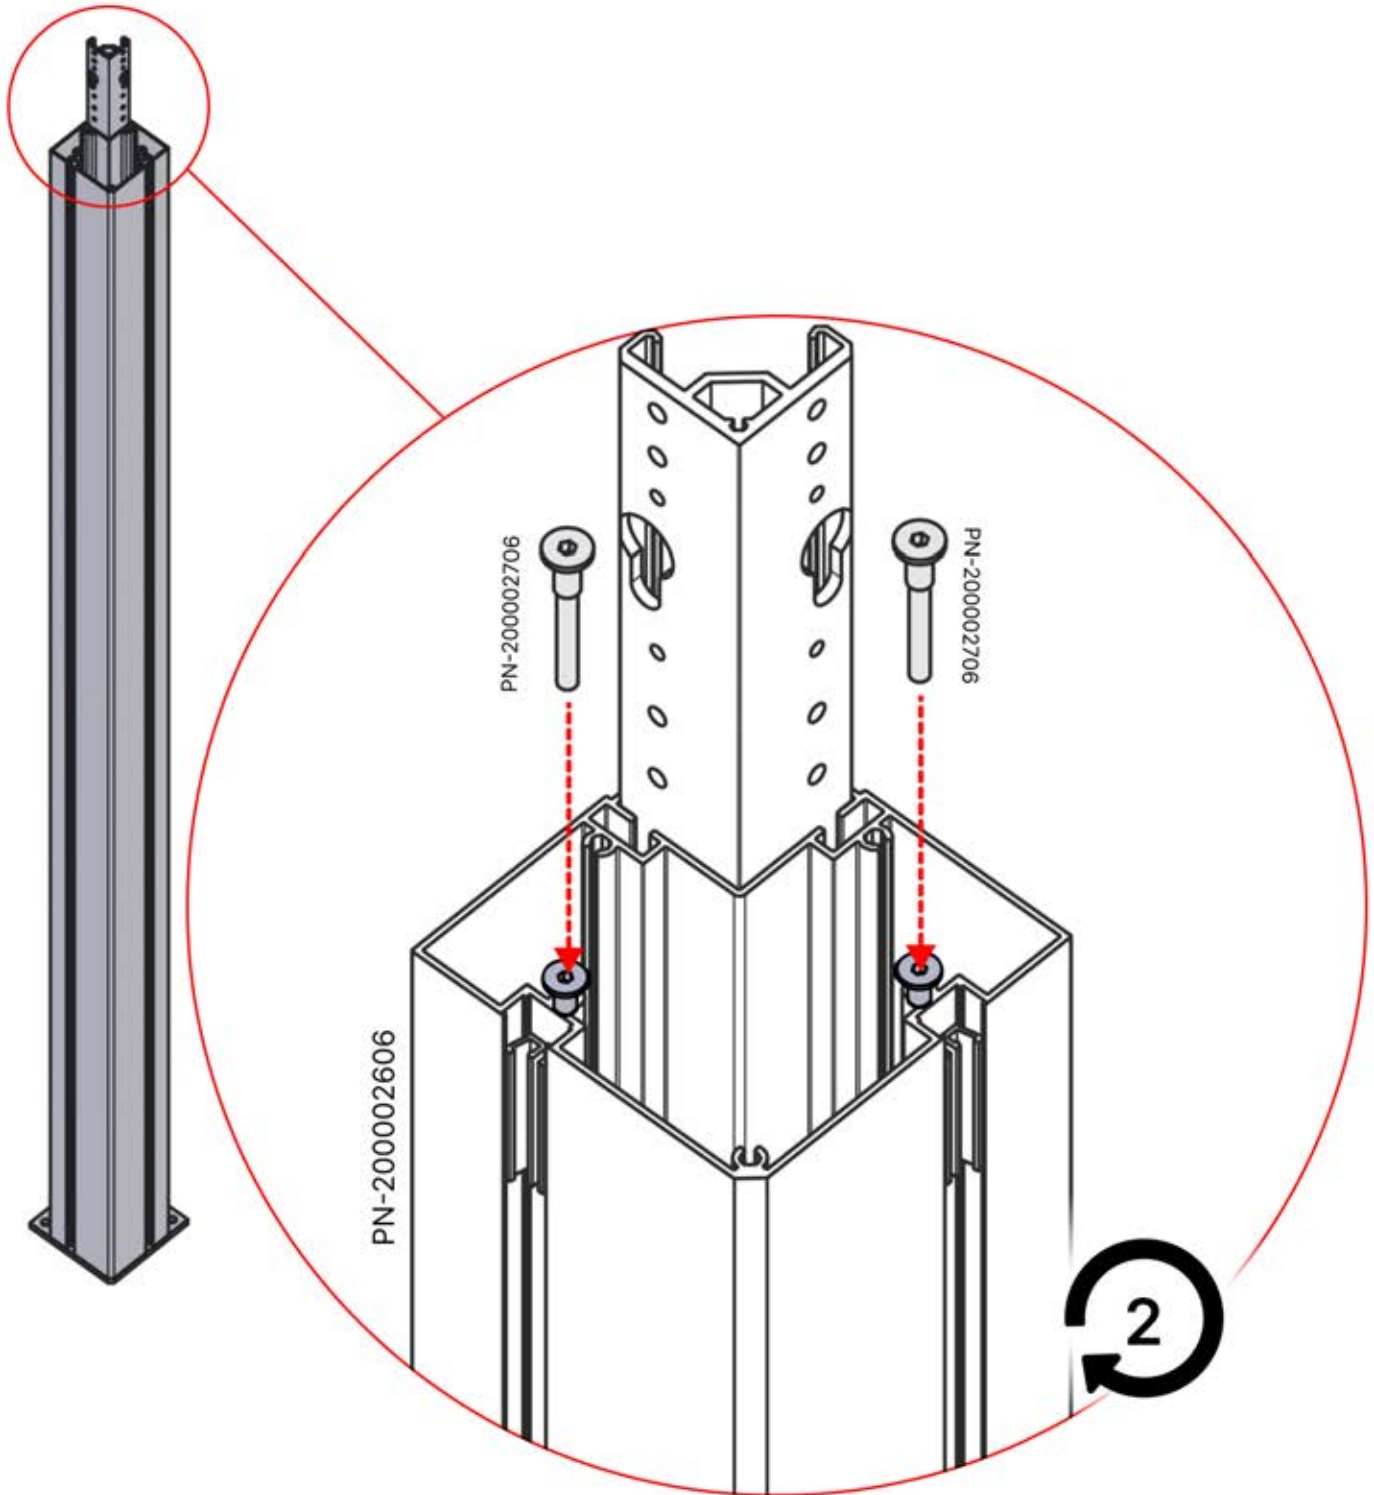

03

4

ANTHRAZIT: B197
WEISS: B205
SCHWARZ: B201

PN-200000510
5x

x10

Montieren Sie die erste und die letzte Wandhalterung (PN-200000510) mit einem Abstand von **3000mm**. Platzieren Sie die übrigen Halterungen in gleichen Abständen dazwischen.