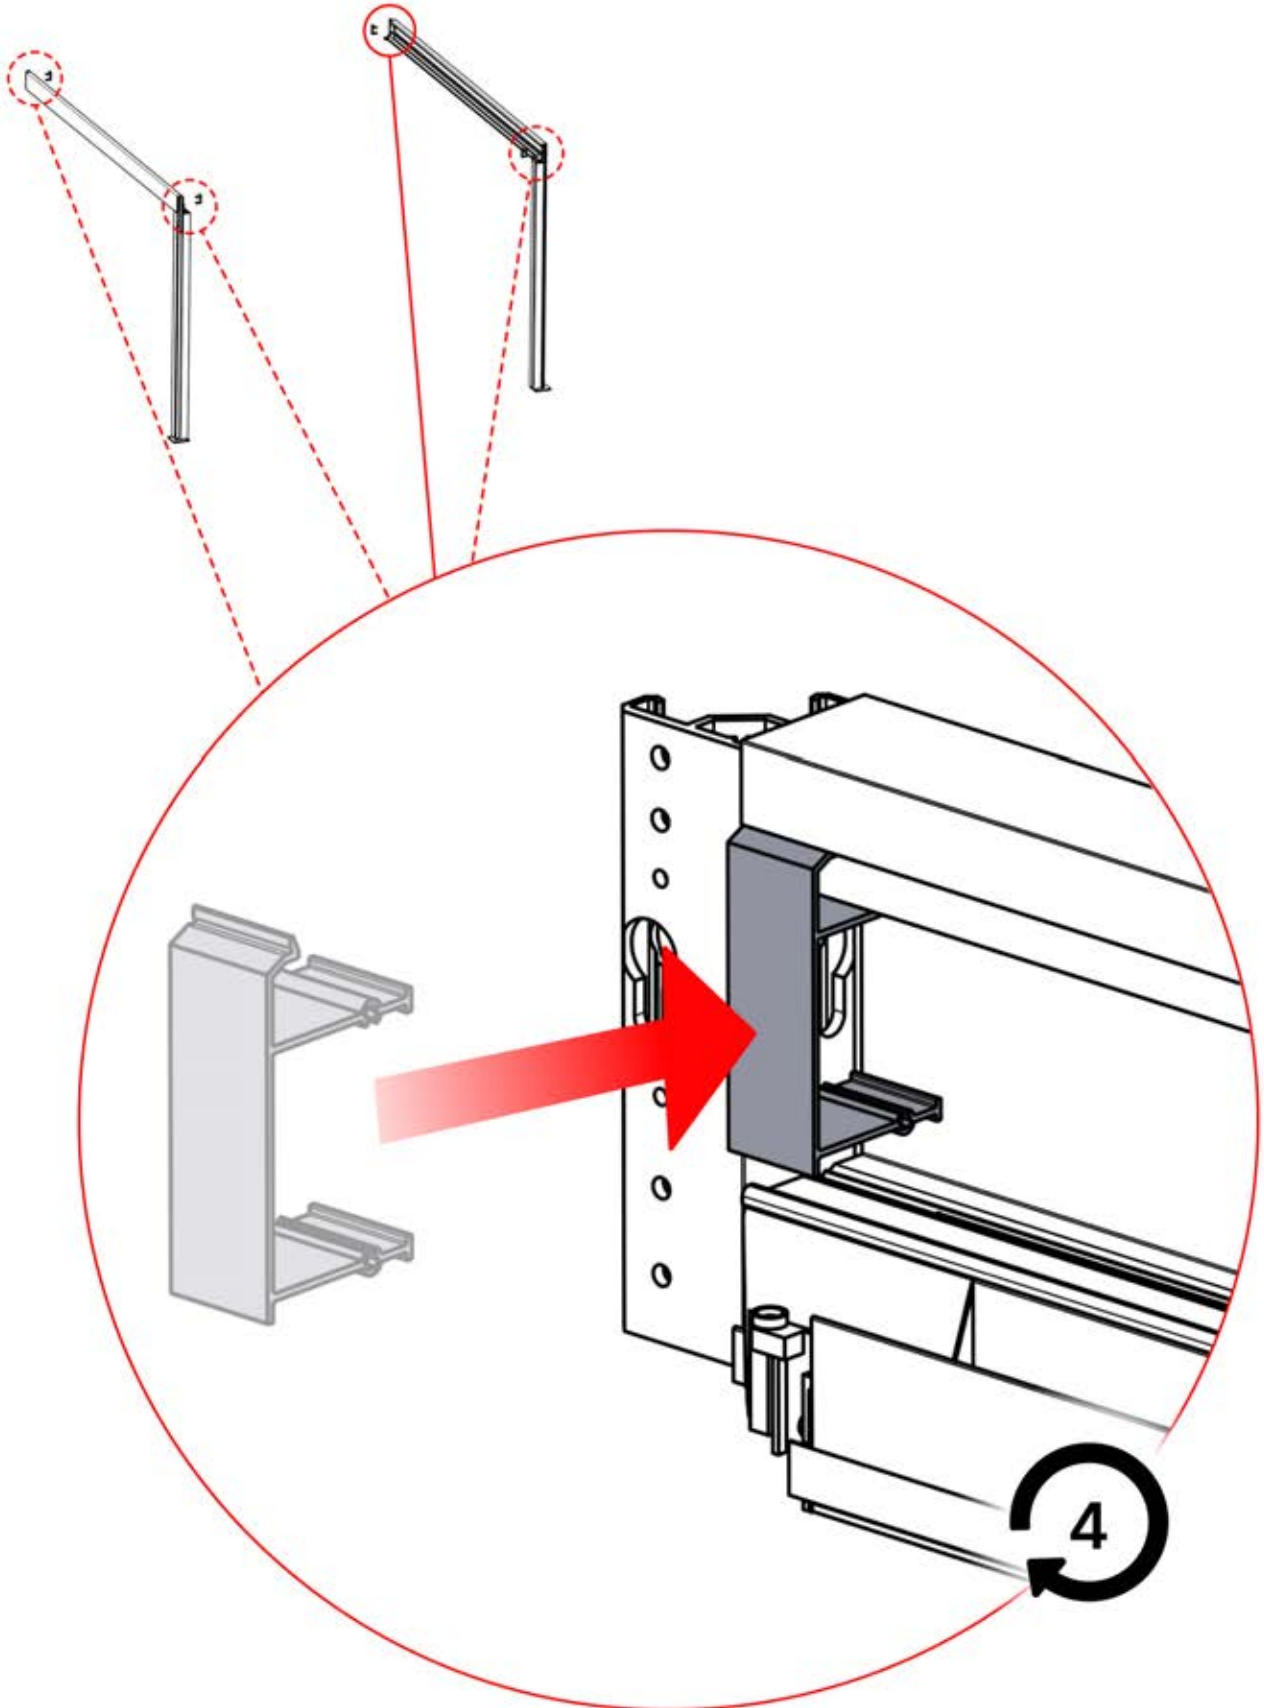

10

	4			PN-200002622 4x
ANTHRAZIT: B197 WEISS: B205 SCHWARZ: B201