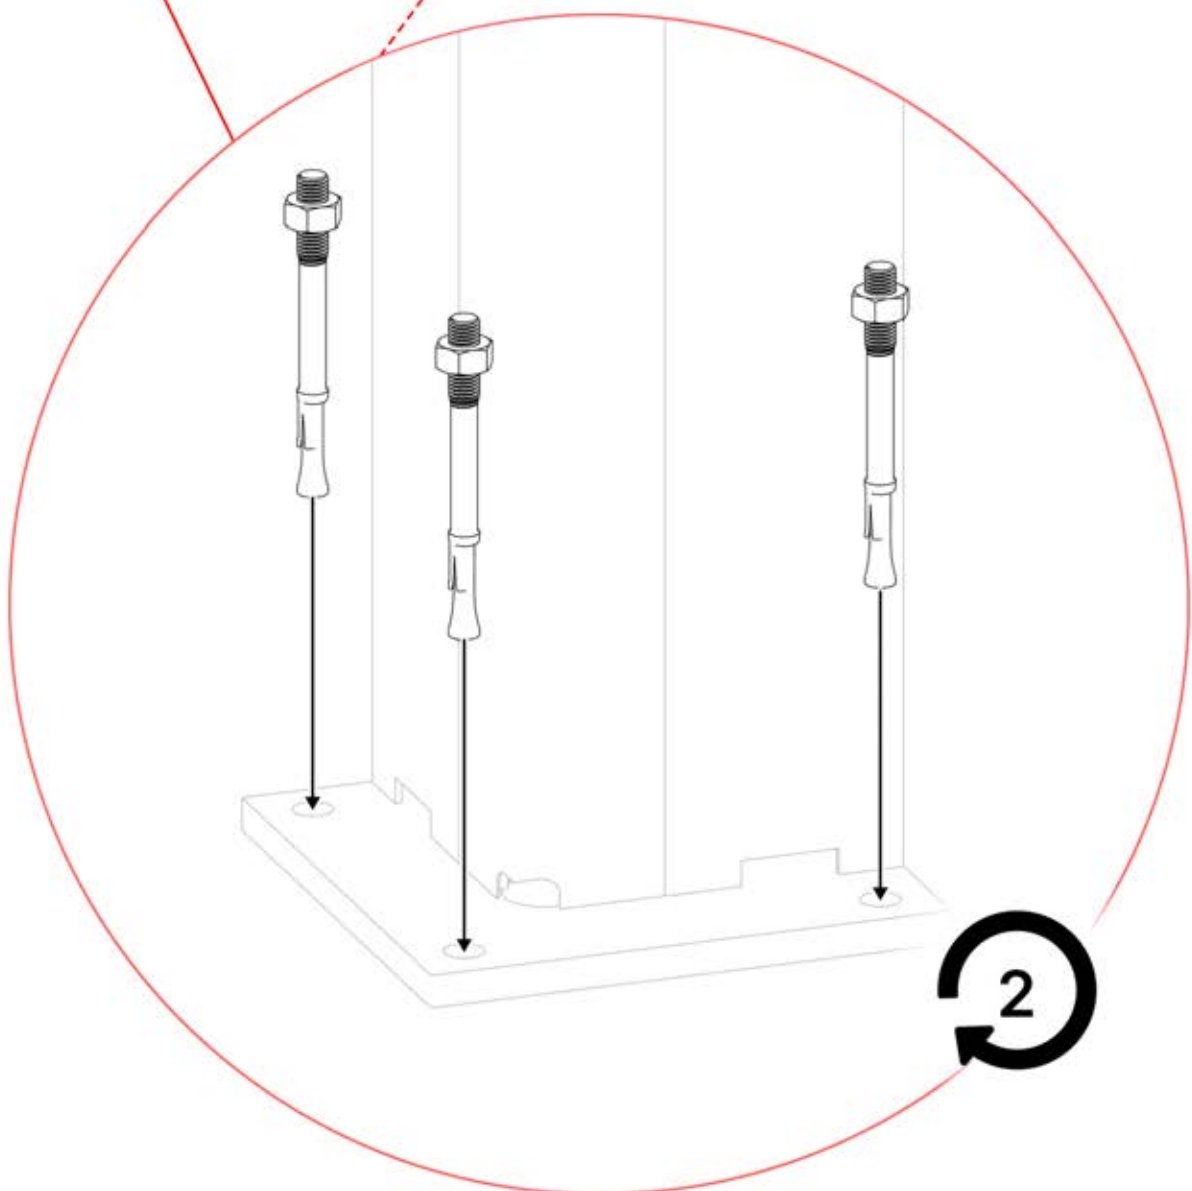

2

PERGOLUX | PERGOLA WANDMONTIERT S4

3 × 4 m / 10' x 13'