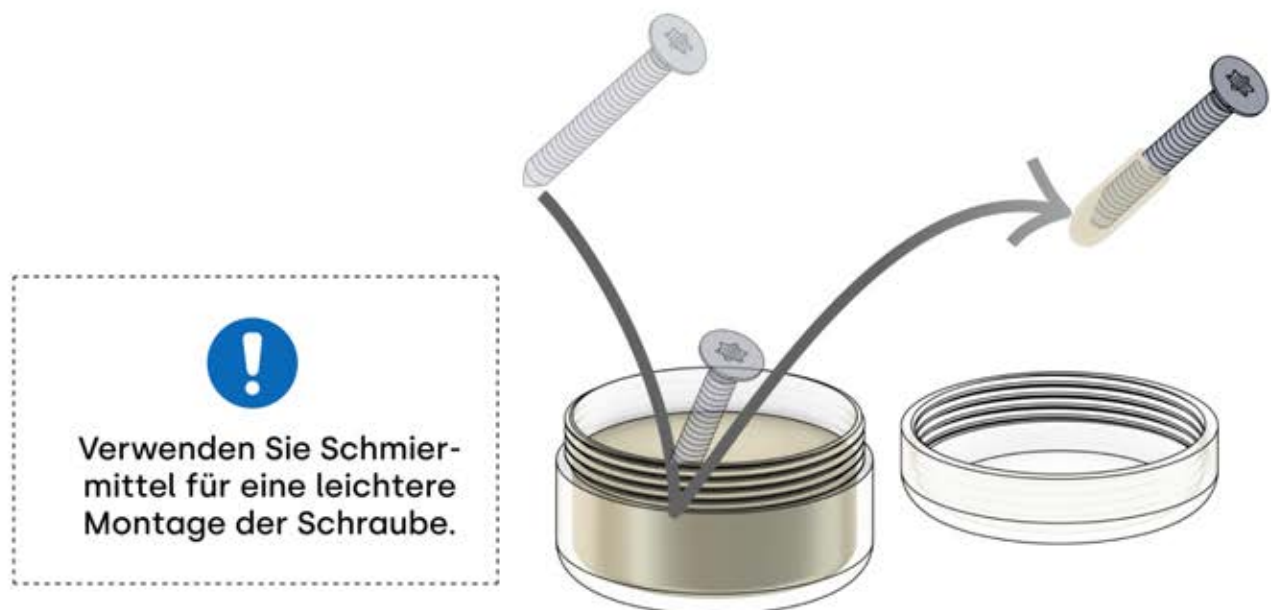

Richten Sie die Lamellen für optimalen Schatten entsprechend der Sonneneinstrahlung aus.

AC-Eingang

Wiederholen Sie diesen Schritt so oft, wie die Zahl anzeigt.

Motor

Umdrehen

INFORMATIONEN

Verwenden Sie einen hochwertigen, witterungsbeständigen und schimmelresistenten Kleb- und Dichtstoff, um die Ecken der Pergola abzudichten. Achten Sie auf Produkte, die für den Außenbereich geeignet sind und eine starke, dauerhafte Verbindung gewährleisten.

Nutzung auf Beton

x6

Nutzung auf Holz

x6

Sie benötigen 10-mm-Schrauben, um die Pergola am Untergrund zu befestigen.

Sie benötigen 8-mm-Schrauben, um die Pergola an der Wand zu befestigen.

INFORMATIONEN

Alle Schrauben von **PERGOLUX** sind aus Edelstahl, um Langlebigkeit und Rostbeständigkeit zu garantieren. Befolgen Sie folgende Hinweise, um Schäden an den Schrauben zu vermeiden:

- **NICHT ZU FEST ANZIEHEN:** Wenden Sie angemessenen Druck an, um eine Beschädigung des Gewindes zu vermeiden.
- **DAS RICHTIGE WERKZEUG WÄHLEN:** Verwenden Sie den passenden Schraubendreher bzw. Bit, um den Schraubenkopf nicht zu beschädigen.
- **AUF RICHTIGE VERWENDUNG ACHTEN:** Bei korrekter Montage behalten Schrauben ihre Festigkeit und Funktionsfähigkeit über lange Zeit.
- **SCHMIEREN:** Verwenden Sie Schmiermittel für eine leichtere Montage der Schraube.