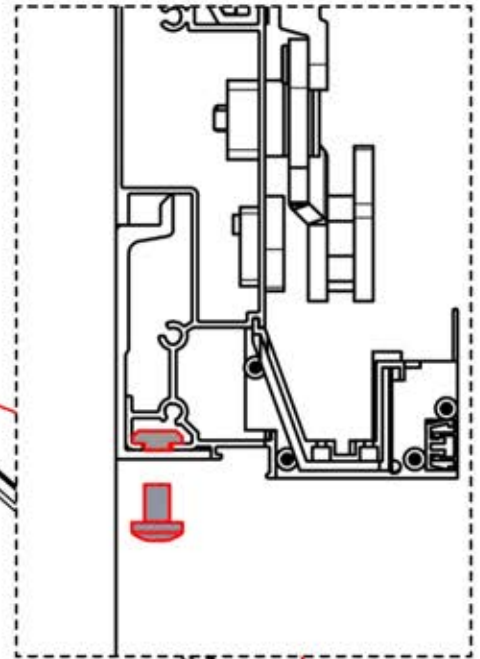

06

x1
PERGOLUX

4

ANTHRAZIT: B197
WEISS: B205
SCHWARZ: B201

PN-200000655
5x