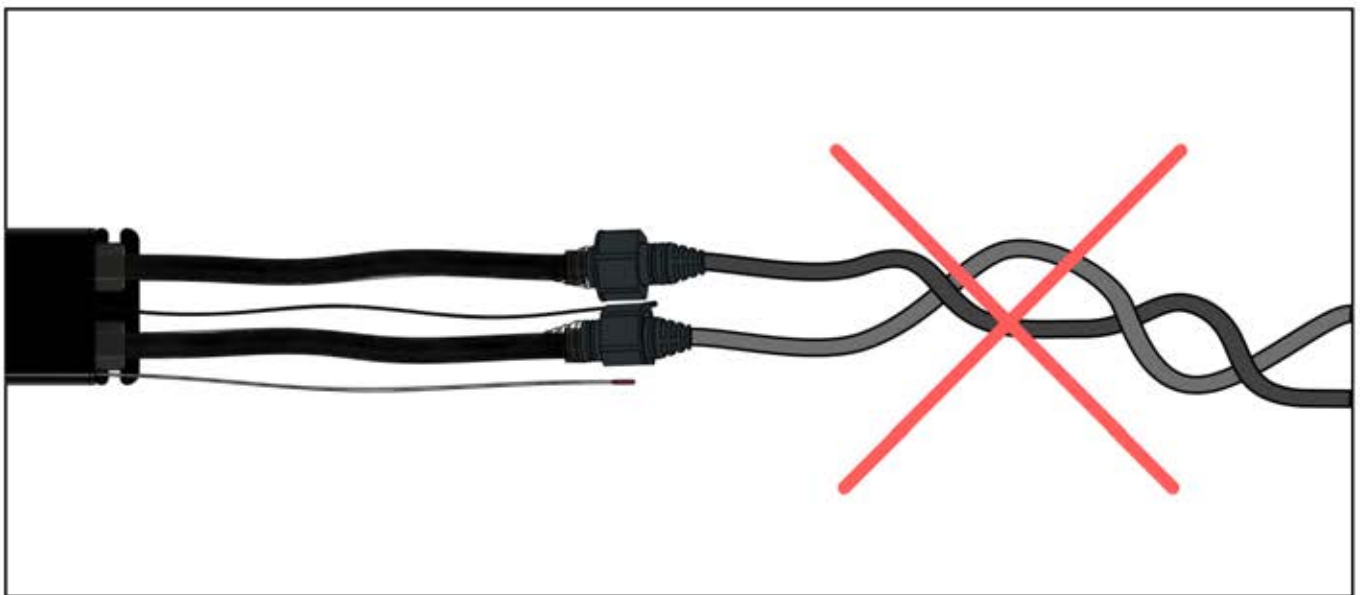

! ** Nur wenn Sie LED-Lichter zur Pergola bestellt haben.

30

PERGOLUX
7
STEUERBOX

! Verdrehen Sie das Matter-Antennenkabel nicht mit den LED- und Motorkabeln.

S4

PN-200002683
5x

PN-200002684
10x