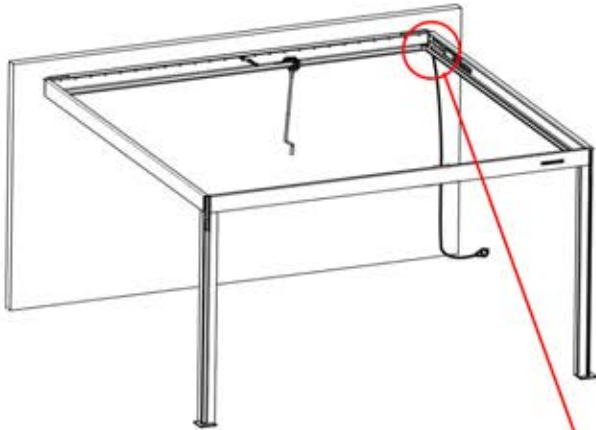

25

!
Steuerbox kann am bevorzugten W Balken angebracht werden.

26

Vor dem Anschluss an den Strom schließen Sie zunächst das Erdungskabel an.

! ** Nur wenn Sie LED-Lichter zur Pergola bestellt haben.

27

! Stromkabel kann durch alle Pfosten geführt werden.