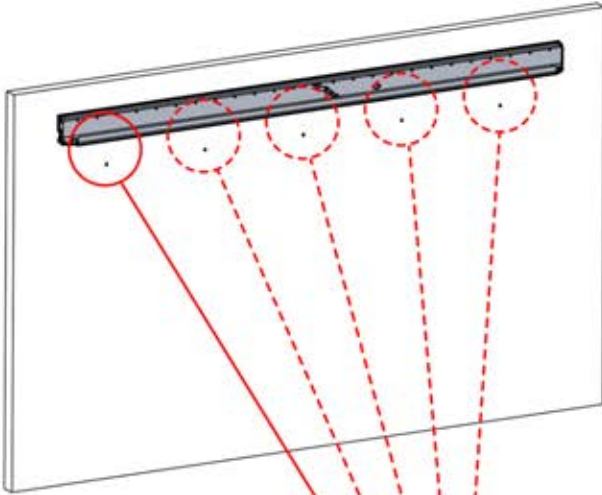

06

x1
PERGOLUX

4

ANTHRAZIT: B197
WEISS: B205
SCHWARZ: B201

PN-200000655
5x