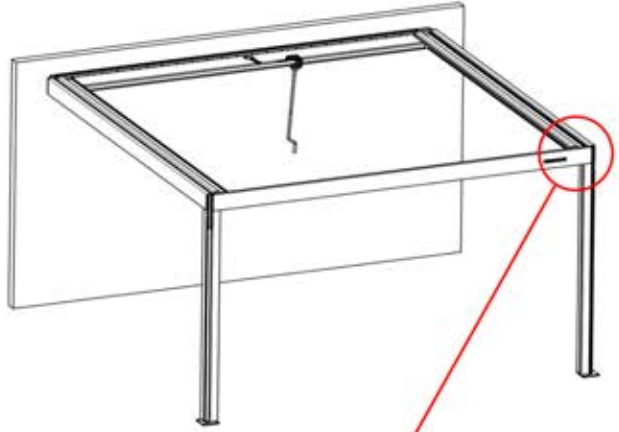

x1
FERGOLUX

2

ANTHRAZIT: L209
WEISS: L213
SCHWARZ: L211

PN-200002801
1x

43

2

ANTHRAZIT: L209
WEISS: L213
SCHWARZ: L211

44