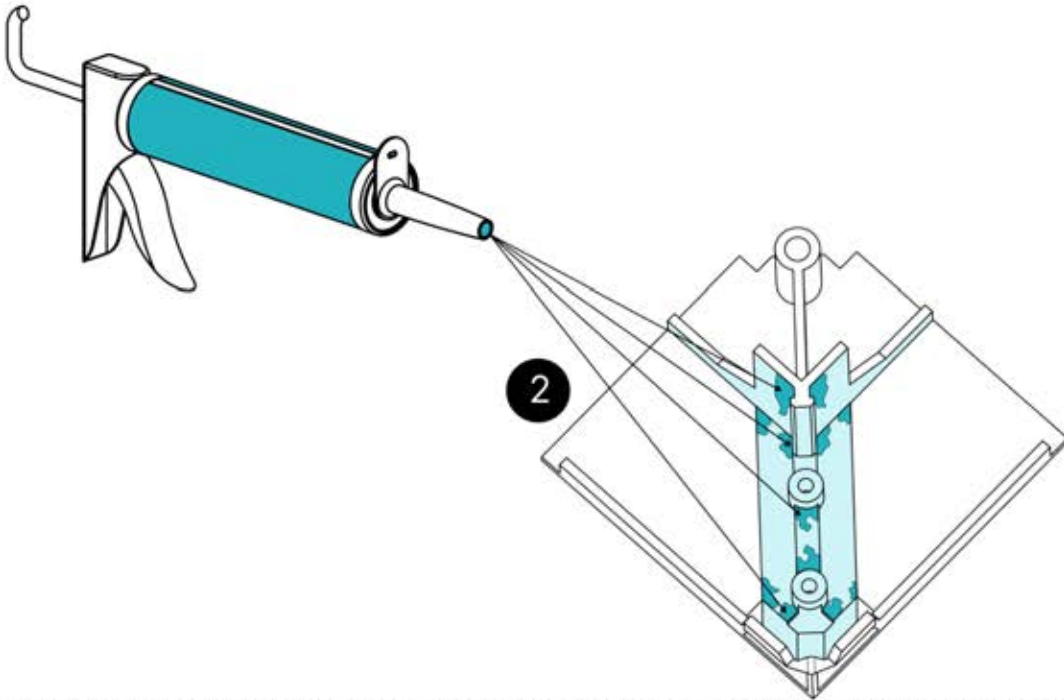

16

4

ANTHRAZIT: B197
WEISS: B205
SCHWARZ: B201

PN-200002793

2x

1

3