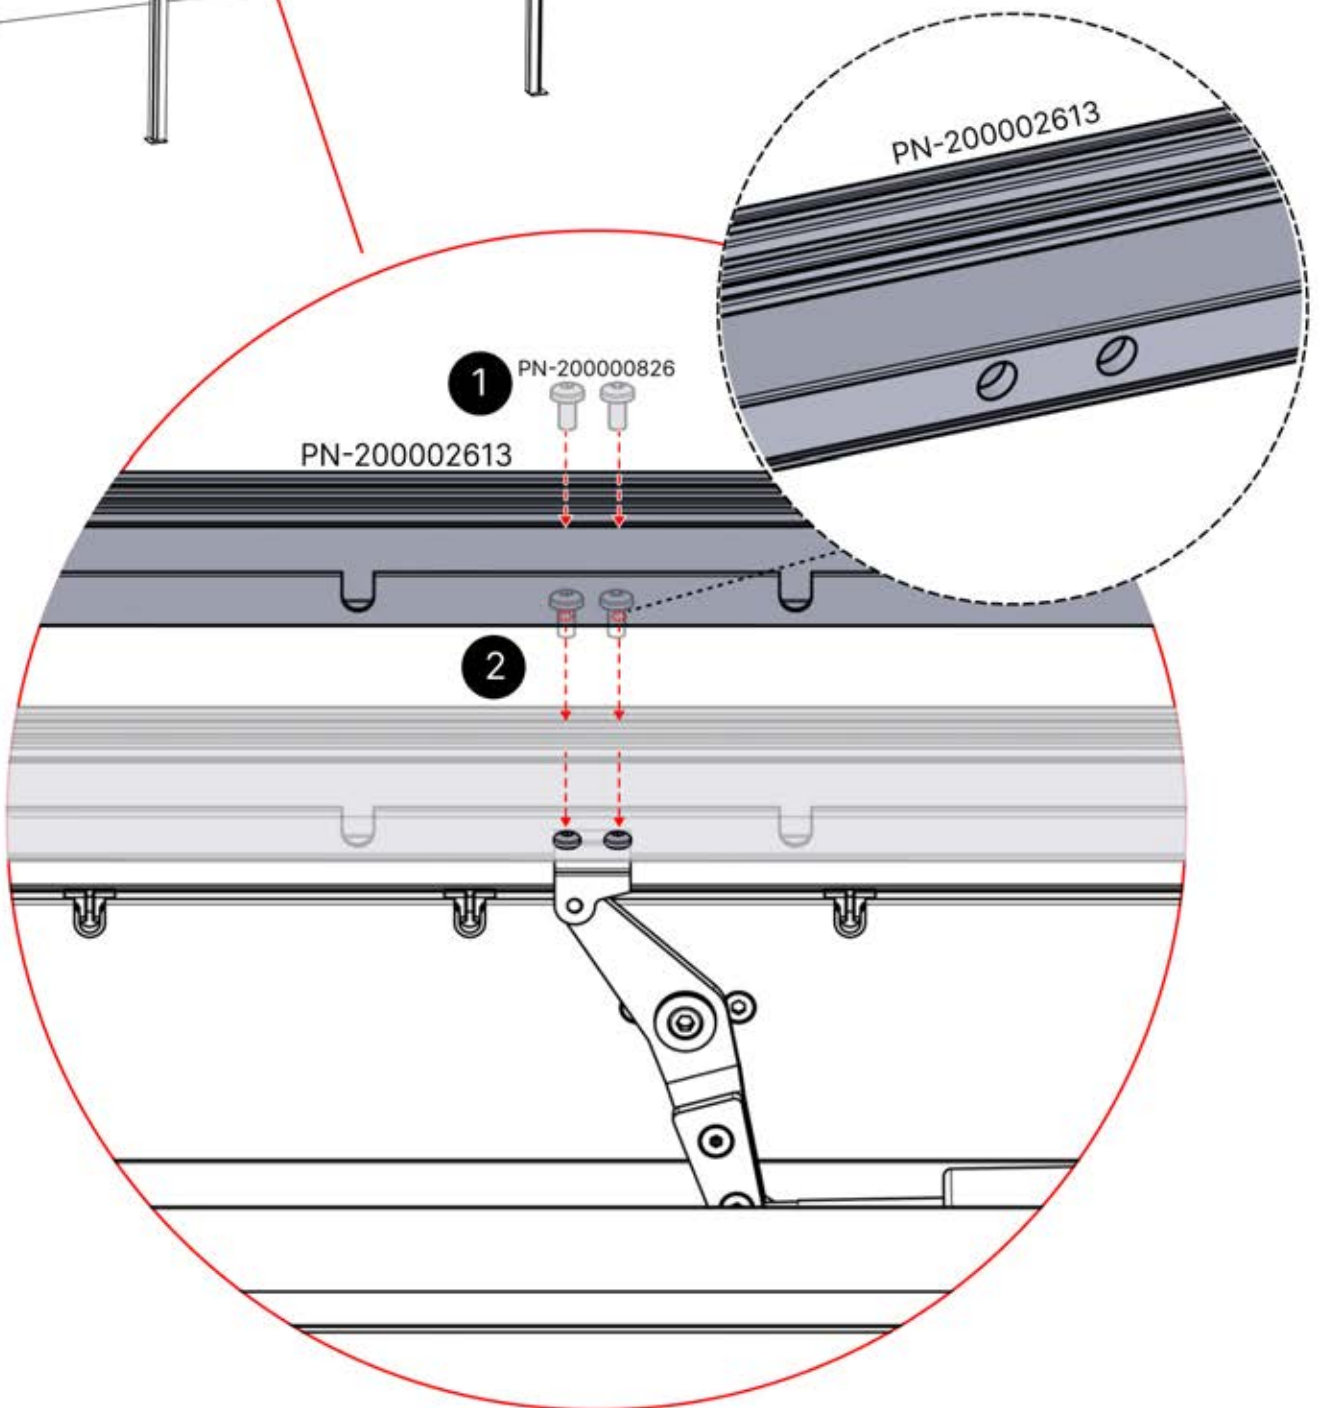

36

x1
FERGOLUX

4

ANTHRAZIT: B197
WEISS: B205
SCHWARZ: B201

PN-200002613
1x

PN-200000826
2x