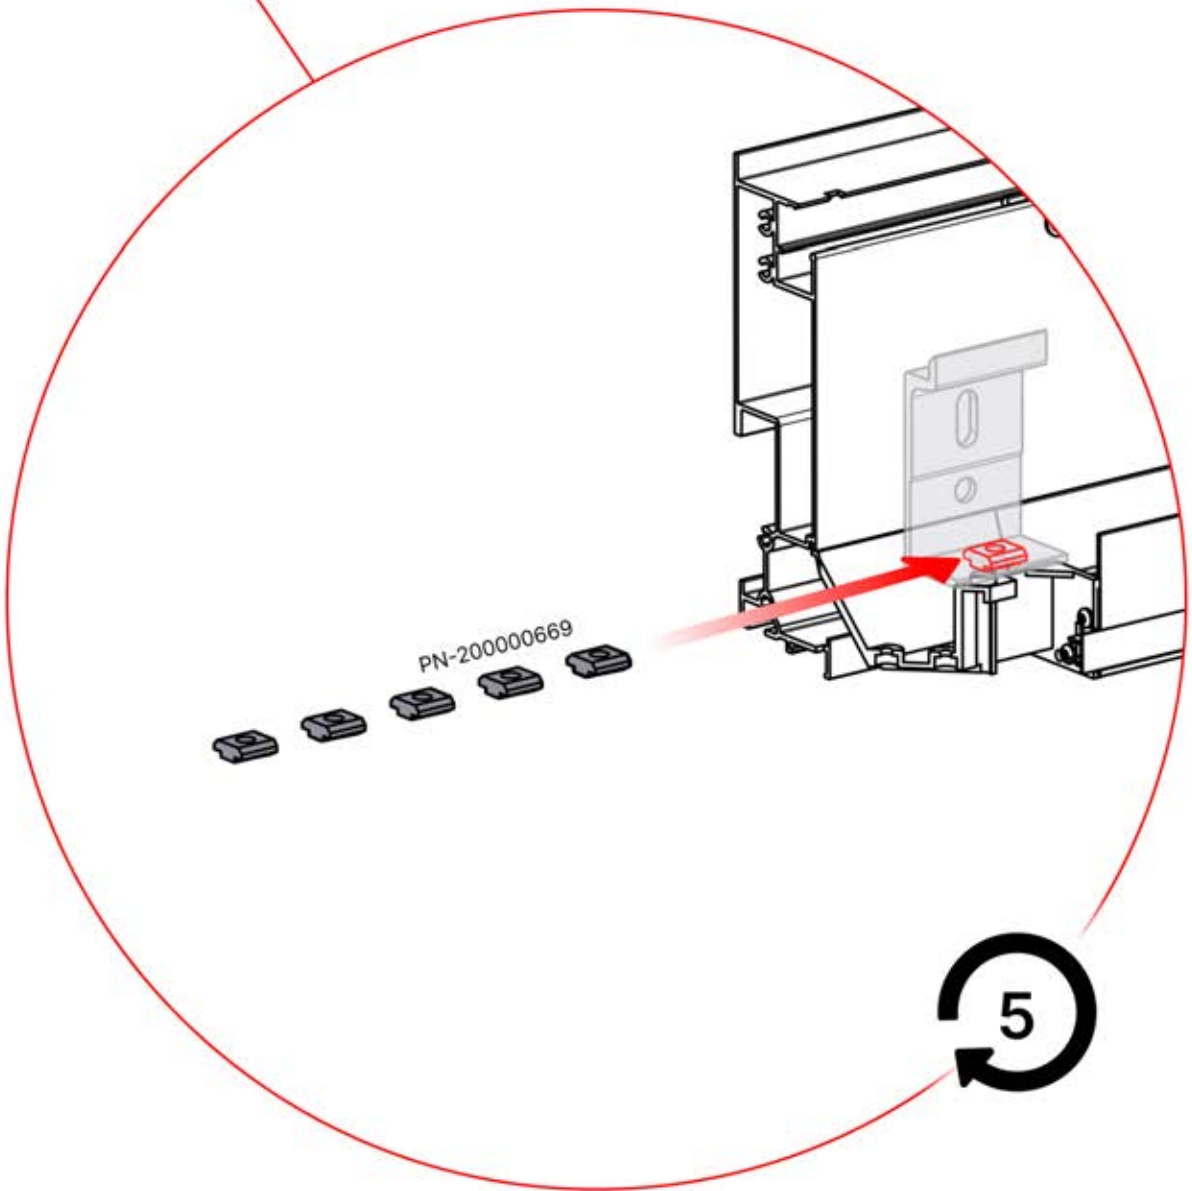

05

4

ANTHRAZIT: B197
WEISS: B205
SCHWARZ: B201

PN-200000669
5x

5