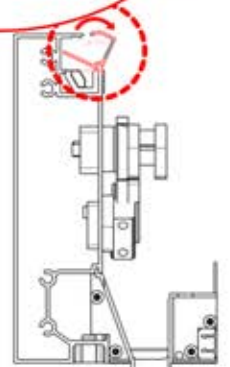

PN-200003314