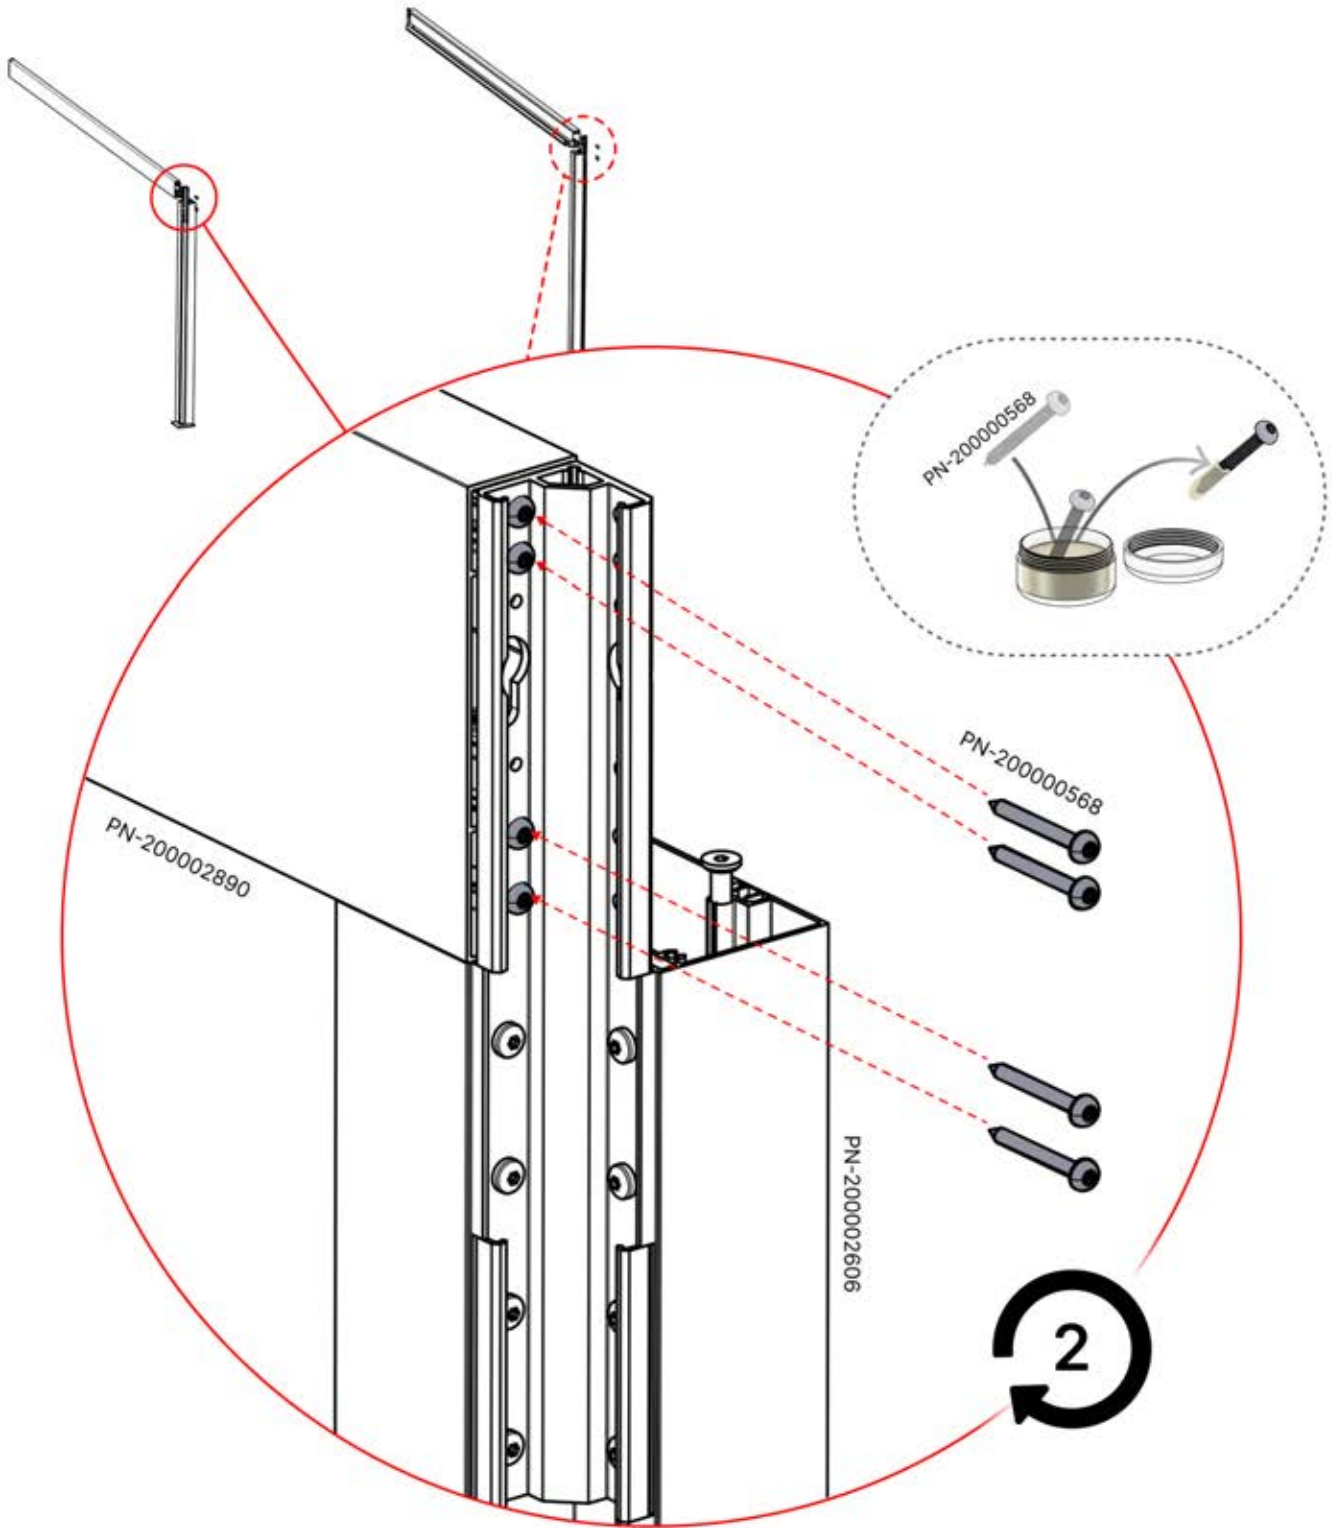

09

x1
FERGOLUX

4

ANTHRAZIT: B197
WEISS: B205
SCHWARZ: B201

PN-200000568
8x

10

	4			PN-200002622 4x
ANTHRAZIT: B197 WEISS: B205 SCHWARZ: B201				

11