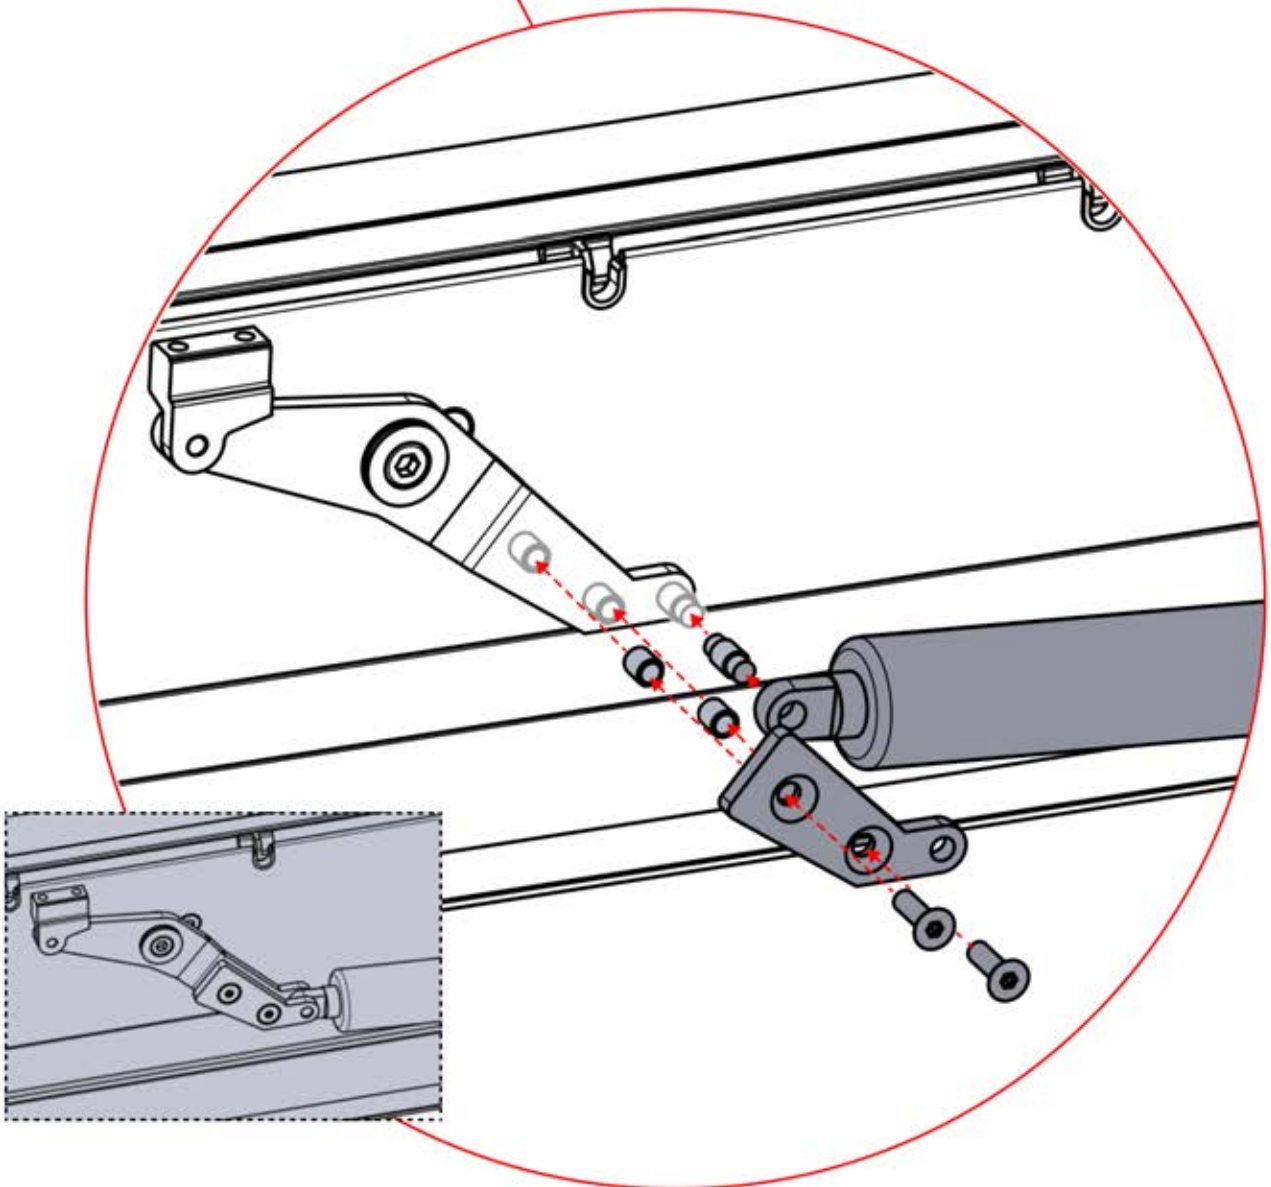

PN-200003367
1x

PN-200000853
2x

PN-200003370
1x

PN-200003368
2x