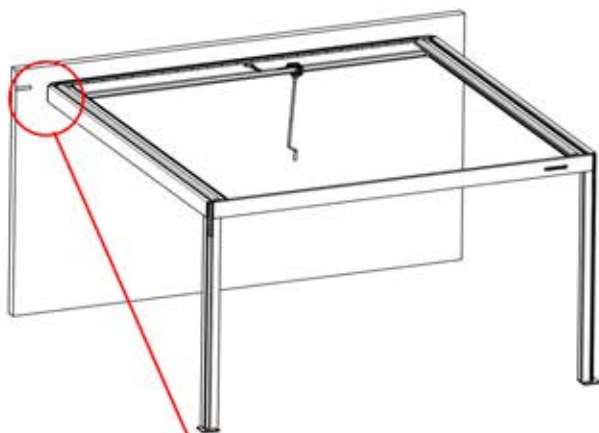

40

4

ANTHRAZIT: B197
WEISS: B205
SCHWARZ: B201

PN-200003033

1x