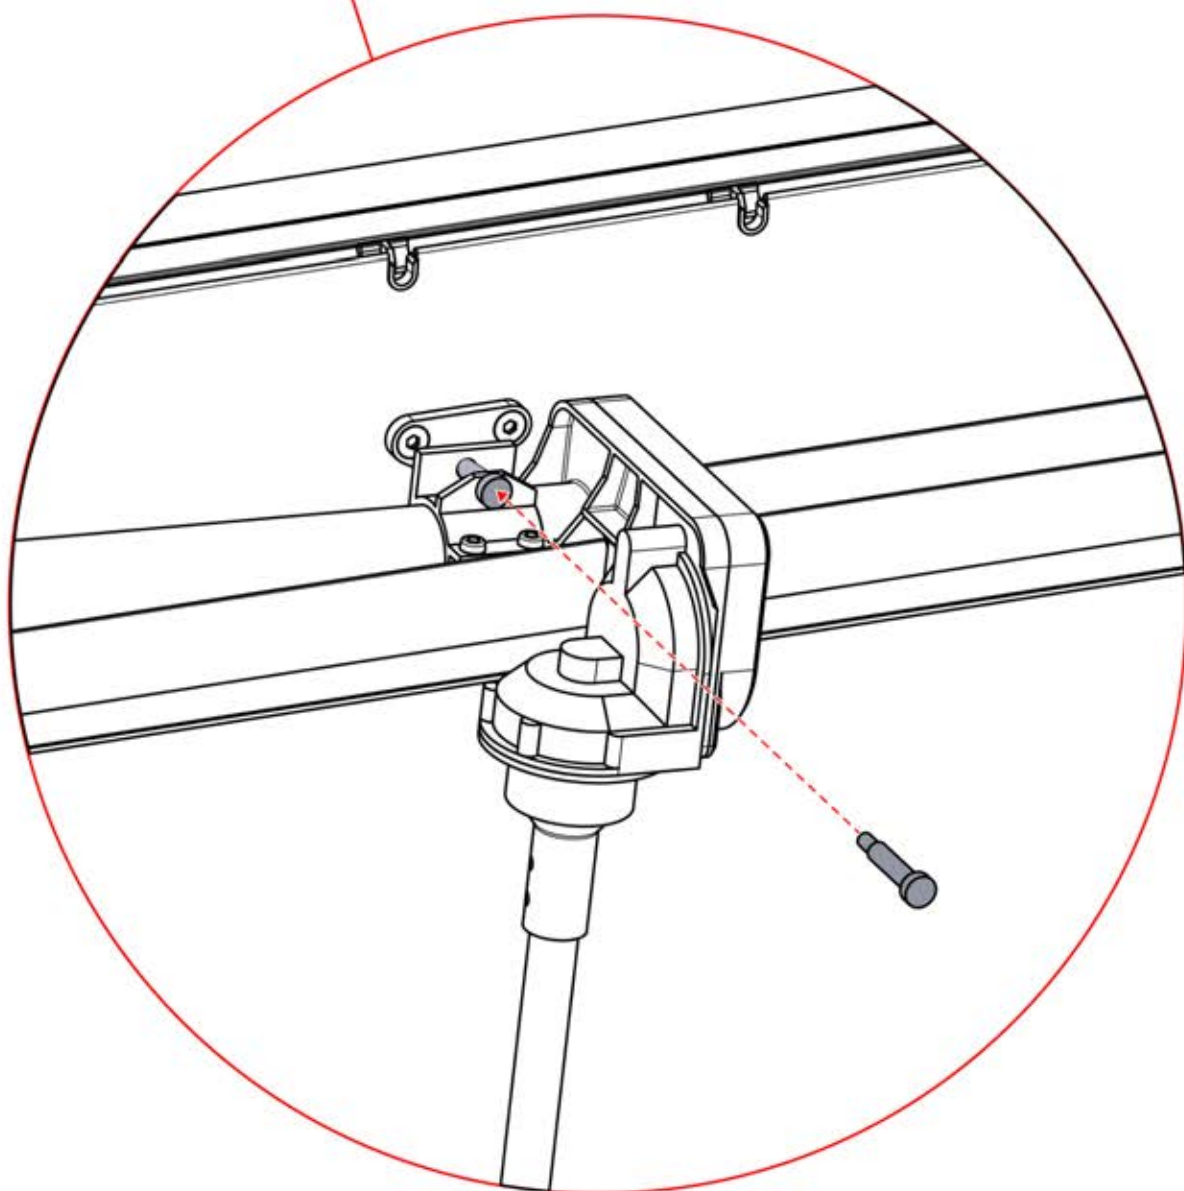

EIN- UND AUSGÄNGE

! ** Nur wenn Sie LED-Lichter zur Pergola bestellt haben.

ACHTUNG: MOTOR-RESET-WARNUNG

Während eines Steuerbox-Resets fährt der Motor vollständig aus und wieder ein. Der Motor sollte vom Motorarm getrennt werden, um Verletzungen oder Schäden an der Pergola zu vermeiden.