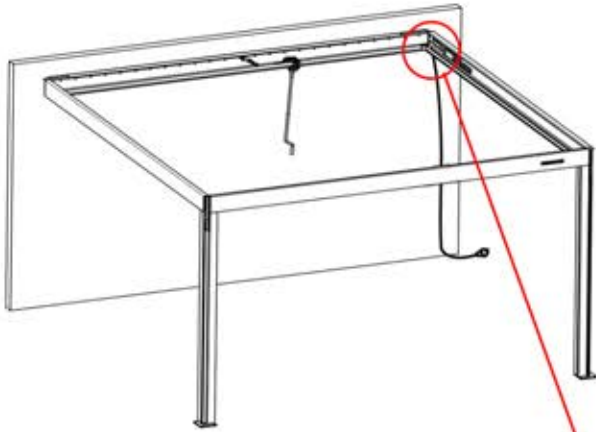

! ** Nur wenn Sie LED-Lichter zur Pergola bestellt haben.

28