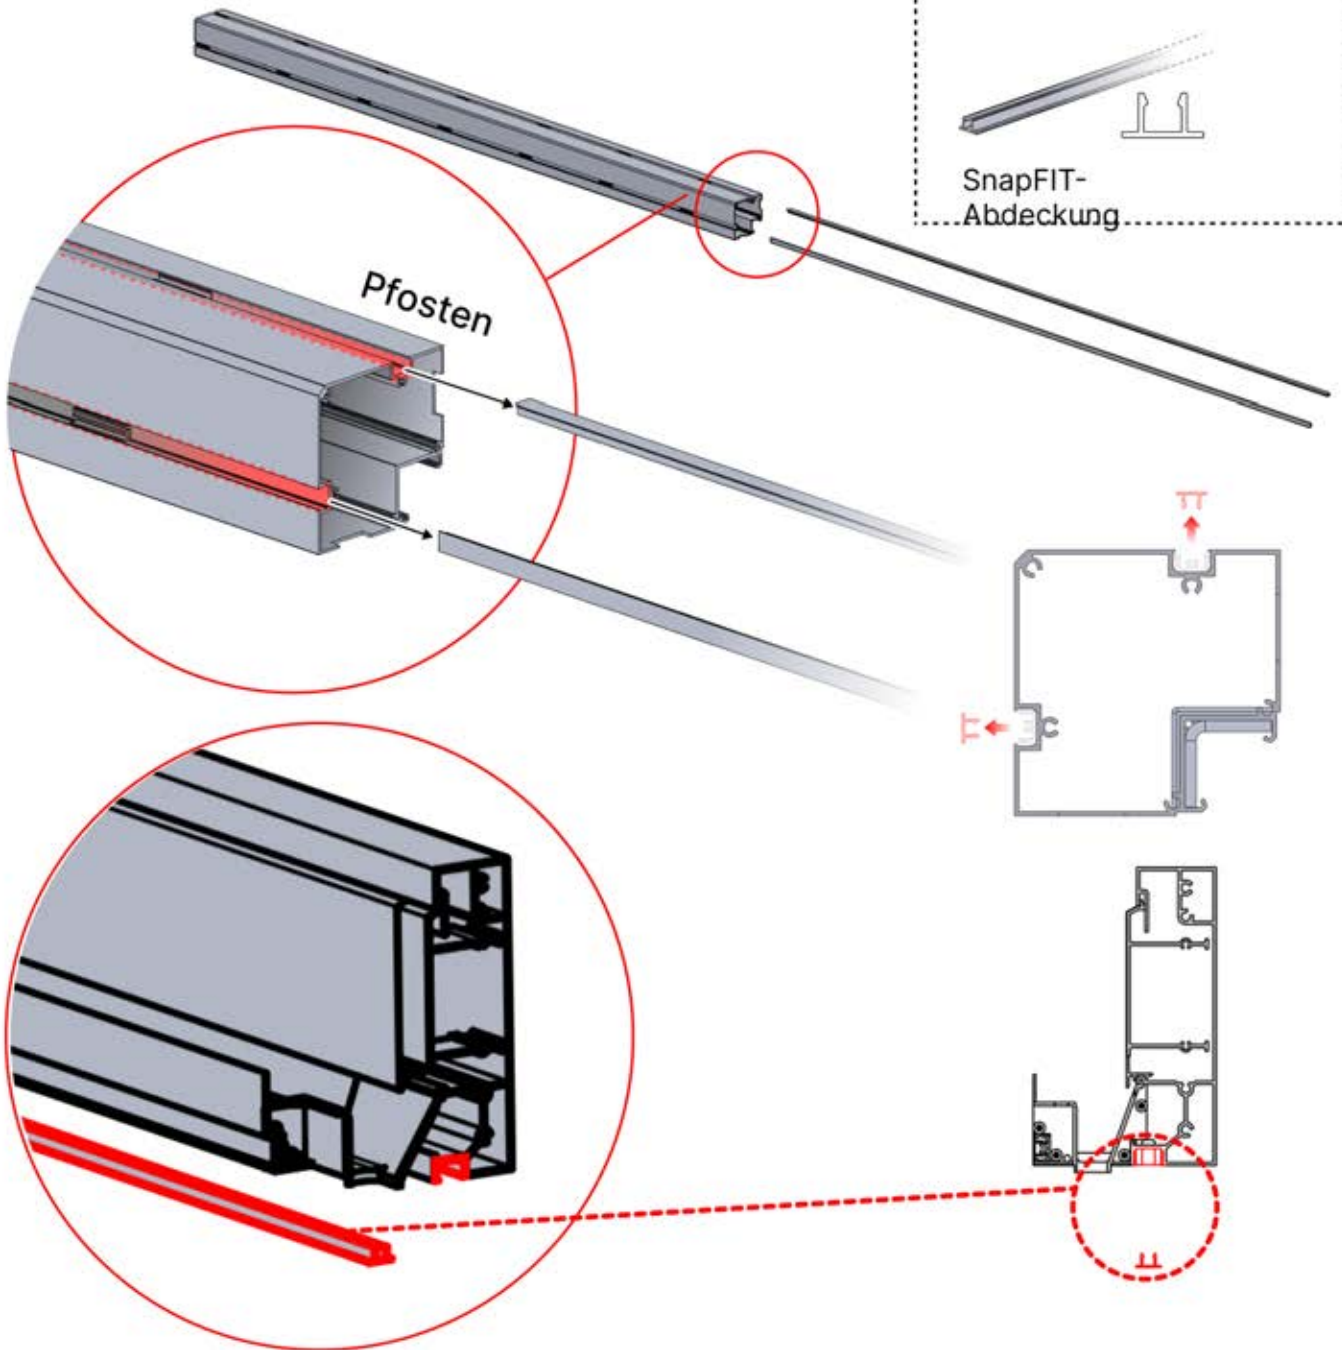

INFORMATIONEN

Montieren Sie ein Rollo, Lamellen- oder Glaswände?

Wir empfehlen, die SnapFIT-Abdeckungen und Klammern vor der Montage der Pergola zu entfernen.

Abdeckung und Klammern

PN-200000512
SnapFIT-
Abdeckungsklammer

SnapFIT-
Abdeckung