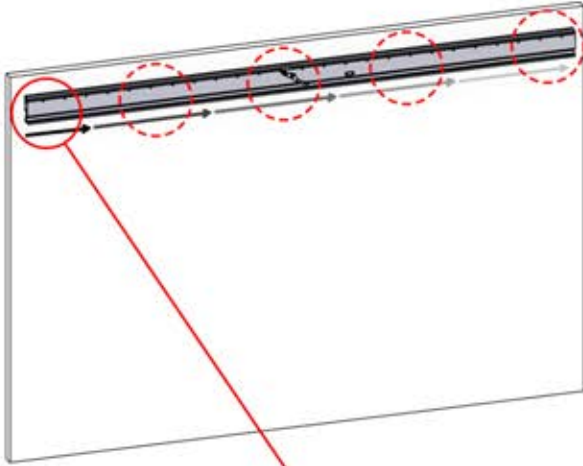

05

4

ANTHRAZIT: B197
WEISS: B205
SCHWARZ: B201

PN-200000669
5x

5