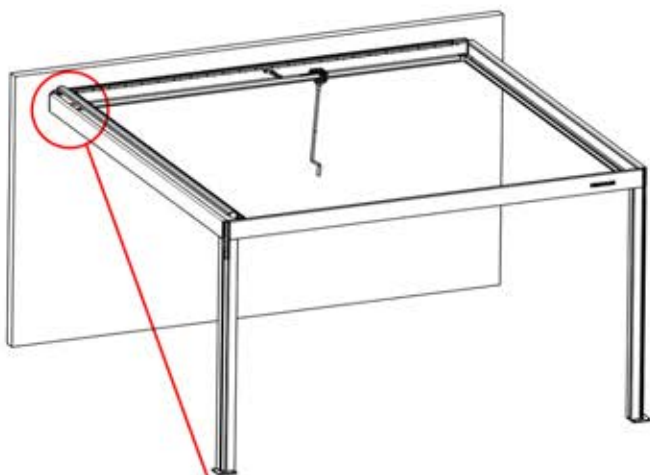

38

x2
PERGOLUX
PERGOLUX

1

ANTHRAZIT: L197
WEISS: L201
SCHWARZ: L199

PN-200002802
1x