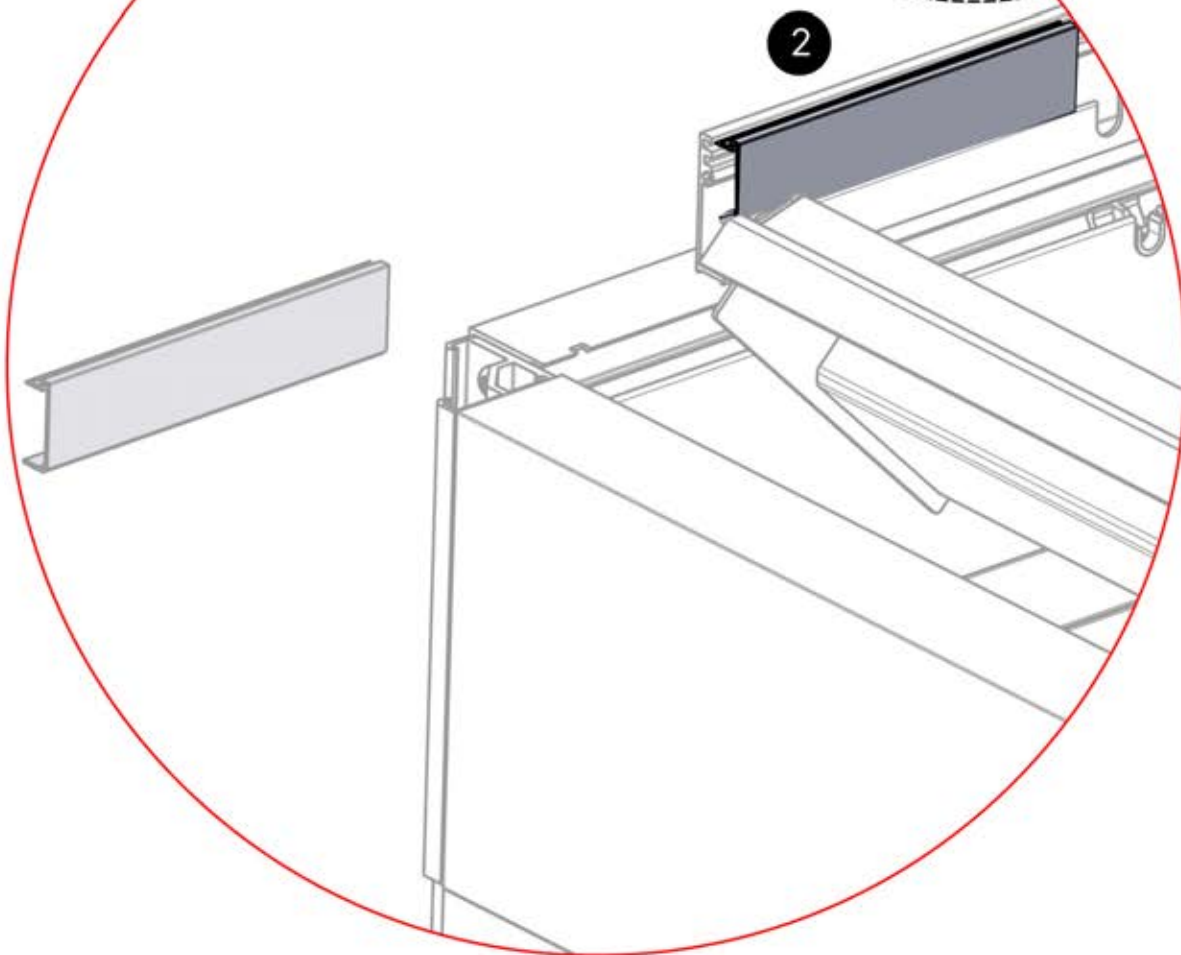

40

4

ANTHRAZIT: B197
WEISS: B205
SCHWARZ: B201

PN-200003033

1x