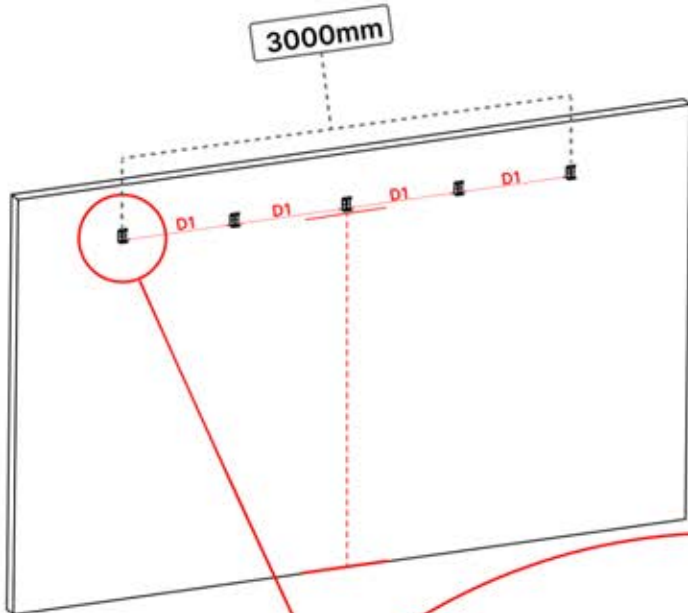

03

4

ANTHRAZIT: B197
WEISS: B205
SCHWARZ: B201

PN-200000510
5x

x10

Montieren Sie die erste und die letzte Wandhalterung (PN-200000510) mit einem Abstand von **3000mm**. Platzieren Sie die übrigen Halterungen in gleichen Abständen dazwischen.