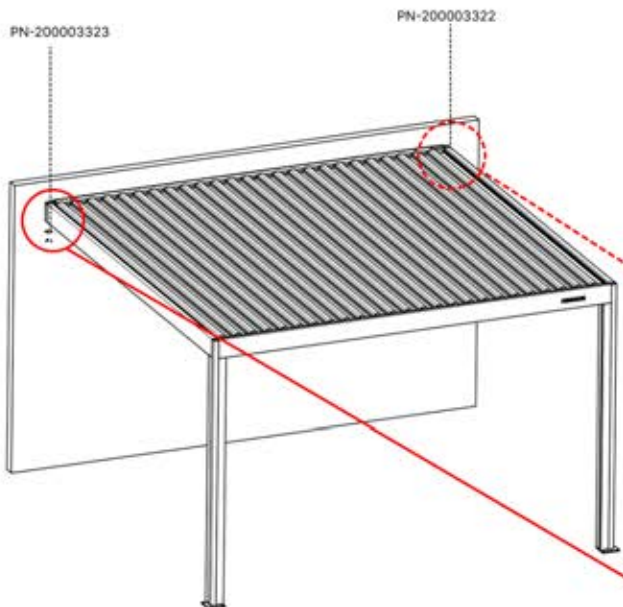

51

4

x1
PERGOLUX

ANTHRAZIT: B197
WEISS: B205
SCHWARZ: B201

PN-200001514
4x

PN-200003322
1x

PN-200003323
1x

PN-200000840
18x

4.2x16
5/32" x 5/8"