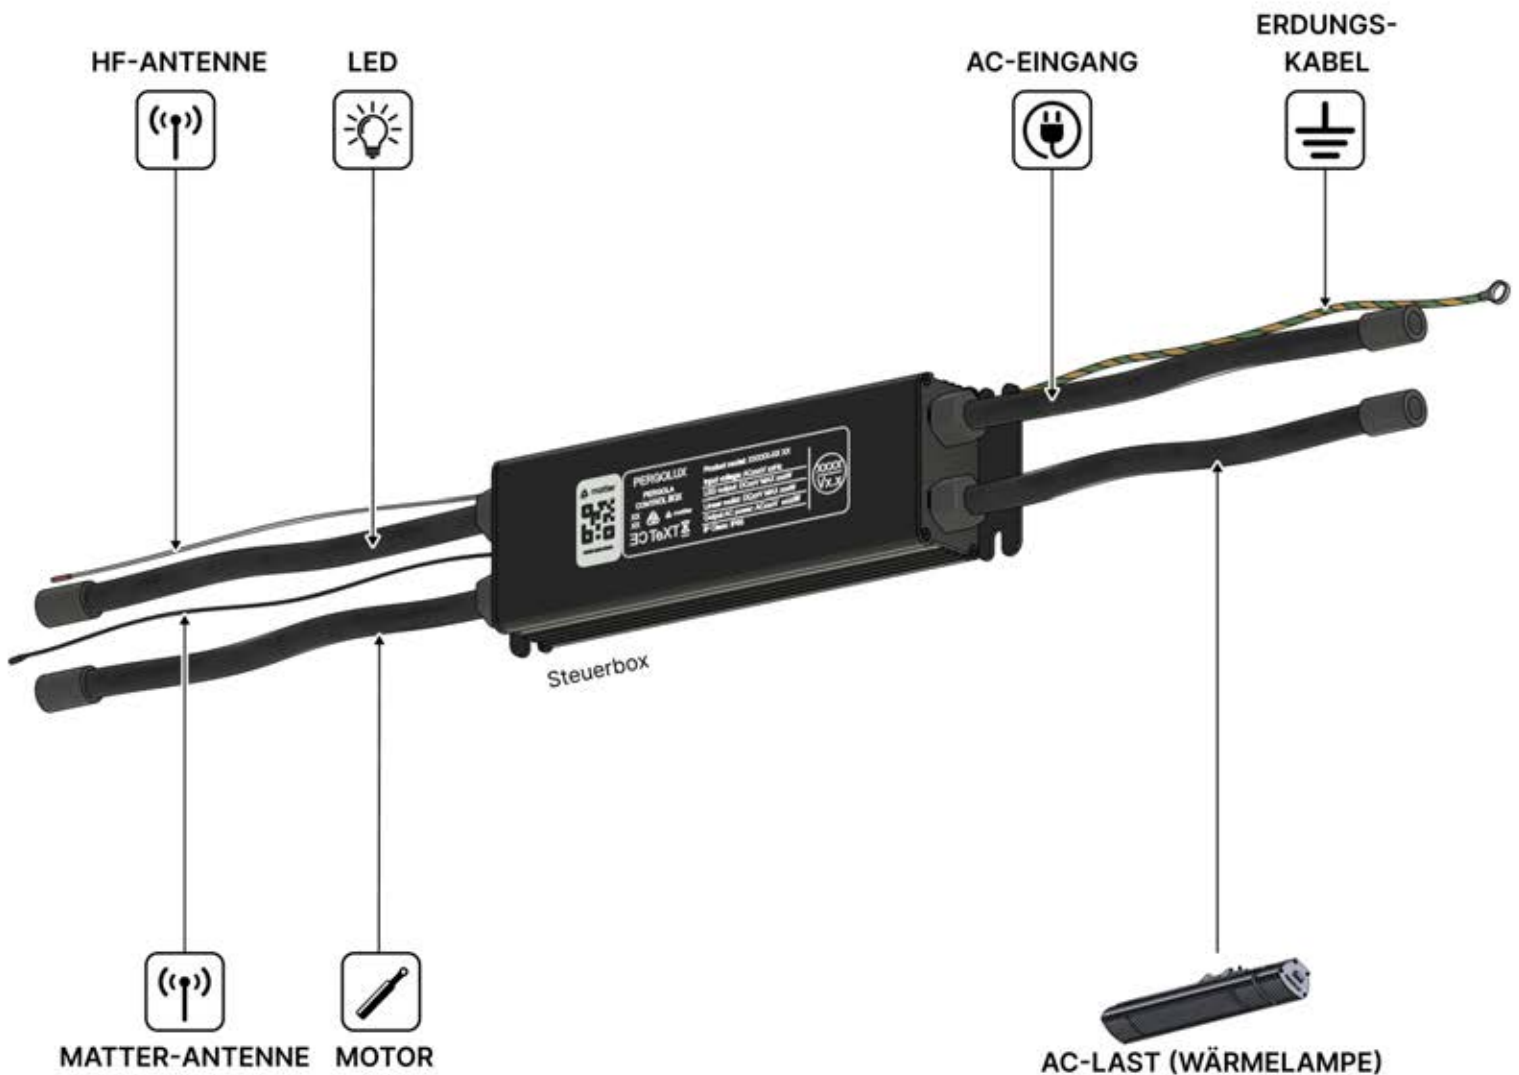

EIN- UND AUSGÄNGE

! ** Nur wenn Sie LED-Lichter zur Pergola bestellt haben.

ACHTUNG: MOTOR-RESET-WARNUNG

Während eines Steuerbox-Resets fährt der Motor vollständig aus und wieder ein. Der Motor sollte vom Motorarm getrennt werden, um Verletzungen oder Schäden an der Pergola zu vermeiden.