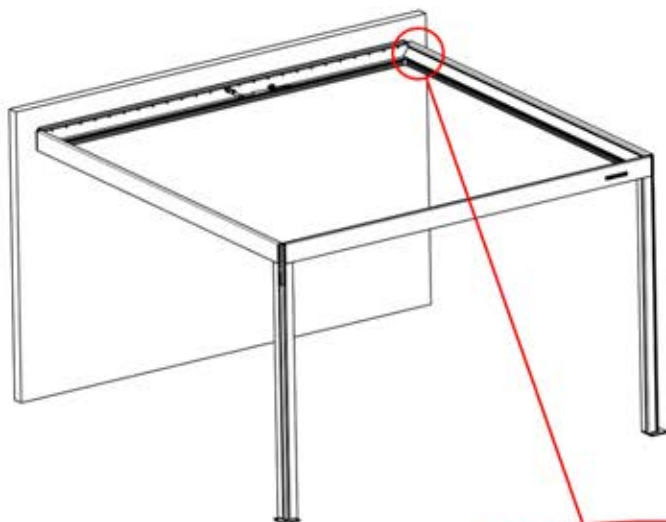

33

Matter-Antennclip
1x