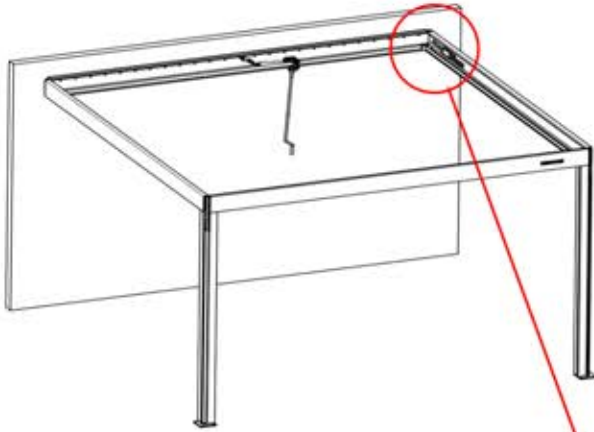

26

Vor dem Anschluss an den Strom schließen Sie zunächst das Erdungskabel an.