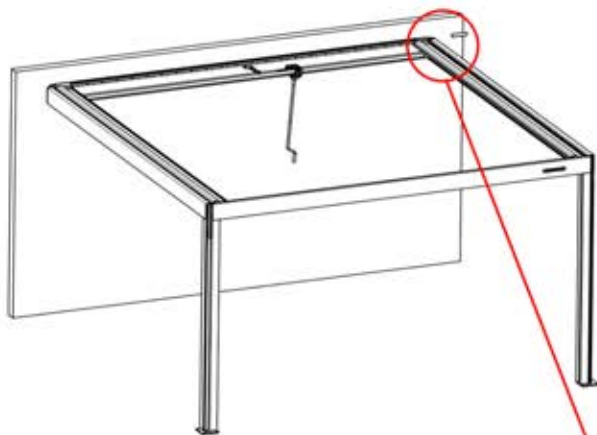

44

4

ANTHRAZIT: B197
WEISS: B205
SCHWARZ: B201

PN-200003033

1x