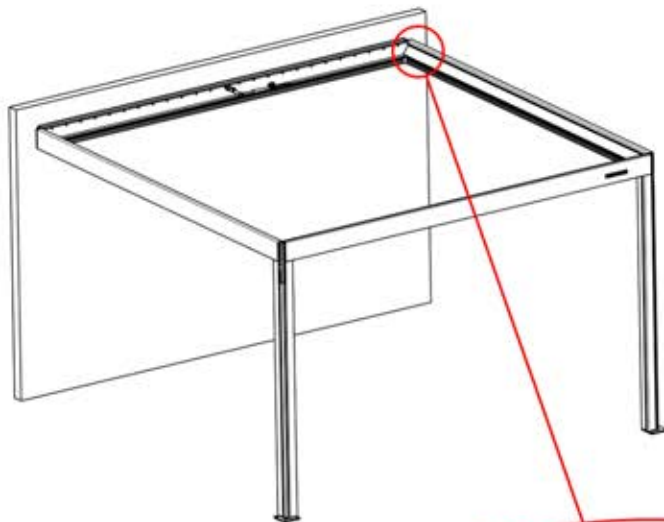

S4

PN-200002683
5x

PN-200002684
10x

31

!
Führen Sie die Matter-Antenne und platzieren Sie sie unter dem markierten Bereich (PN-200002622).

32

ANTHRAZIT: B214
WEISS: B218
SCHWARZ: B216

INFORMATIONEN