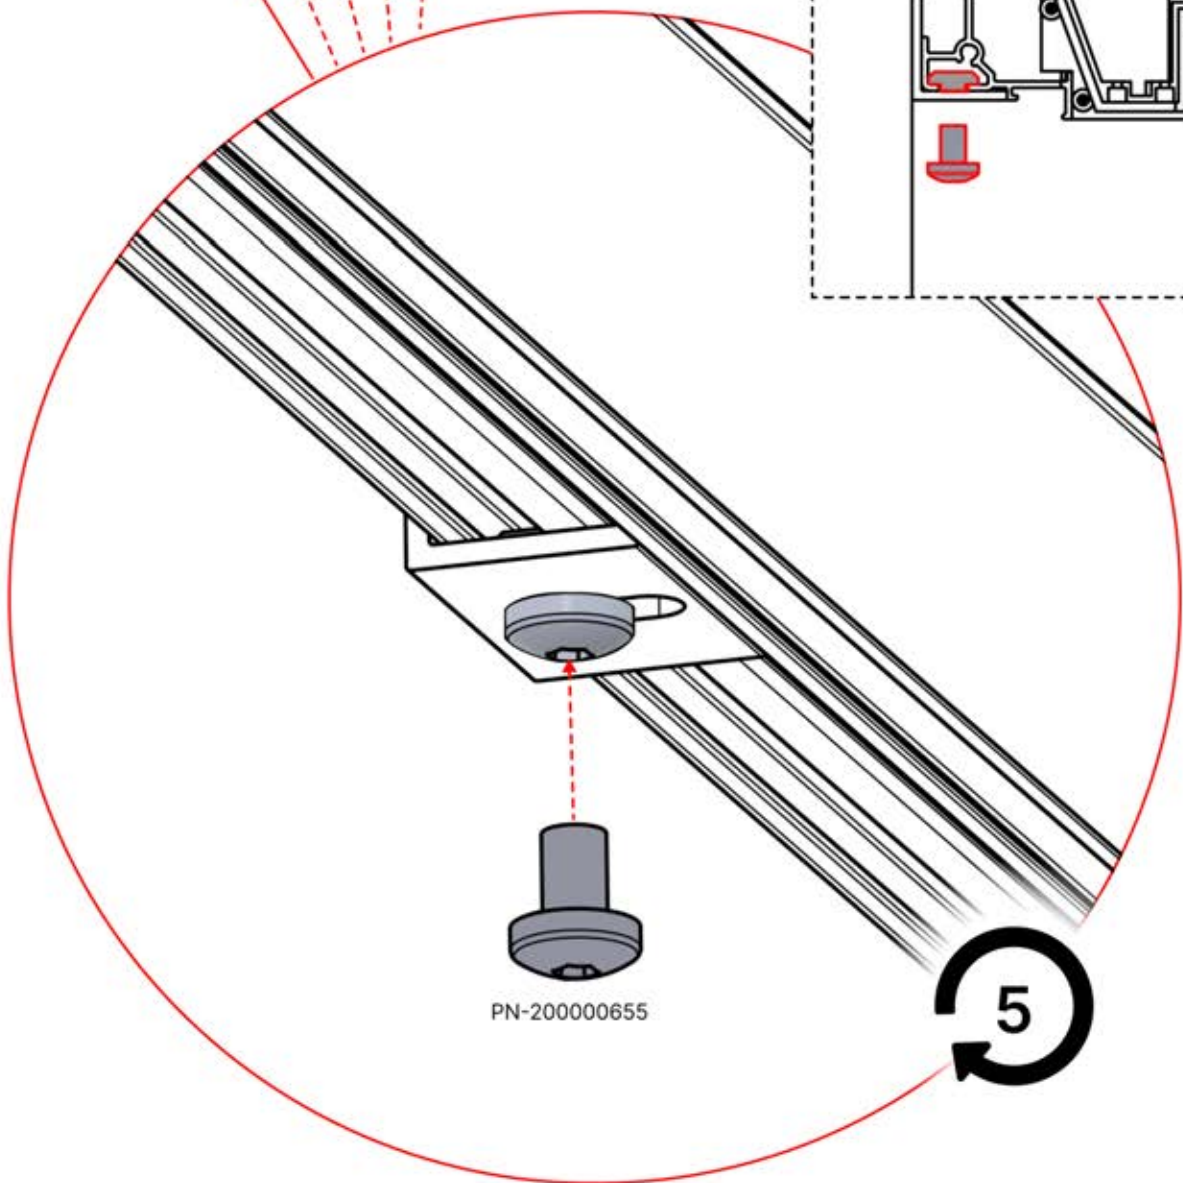

06

x1
PERGOLUX

4

ANTHRAZIT: B197
WEISS: B205
SCHWARZ: B201

PN-200000655
5x