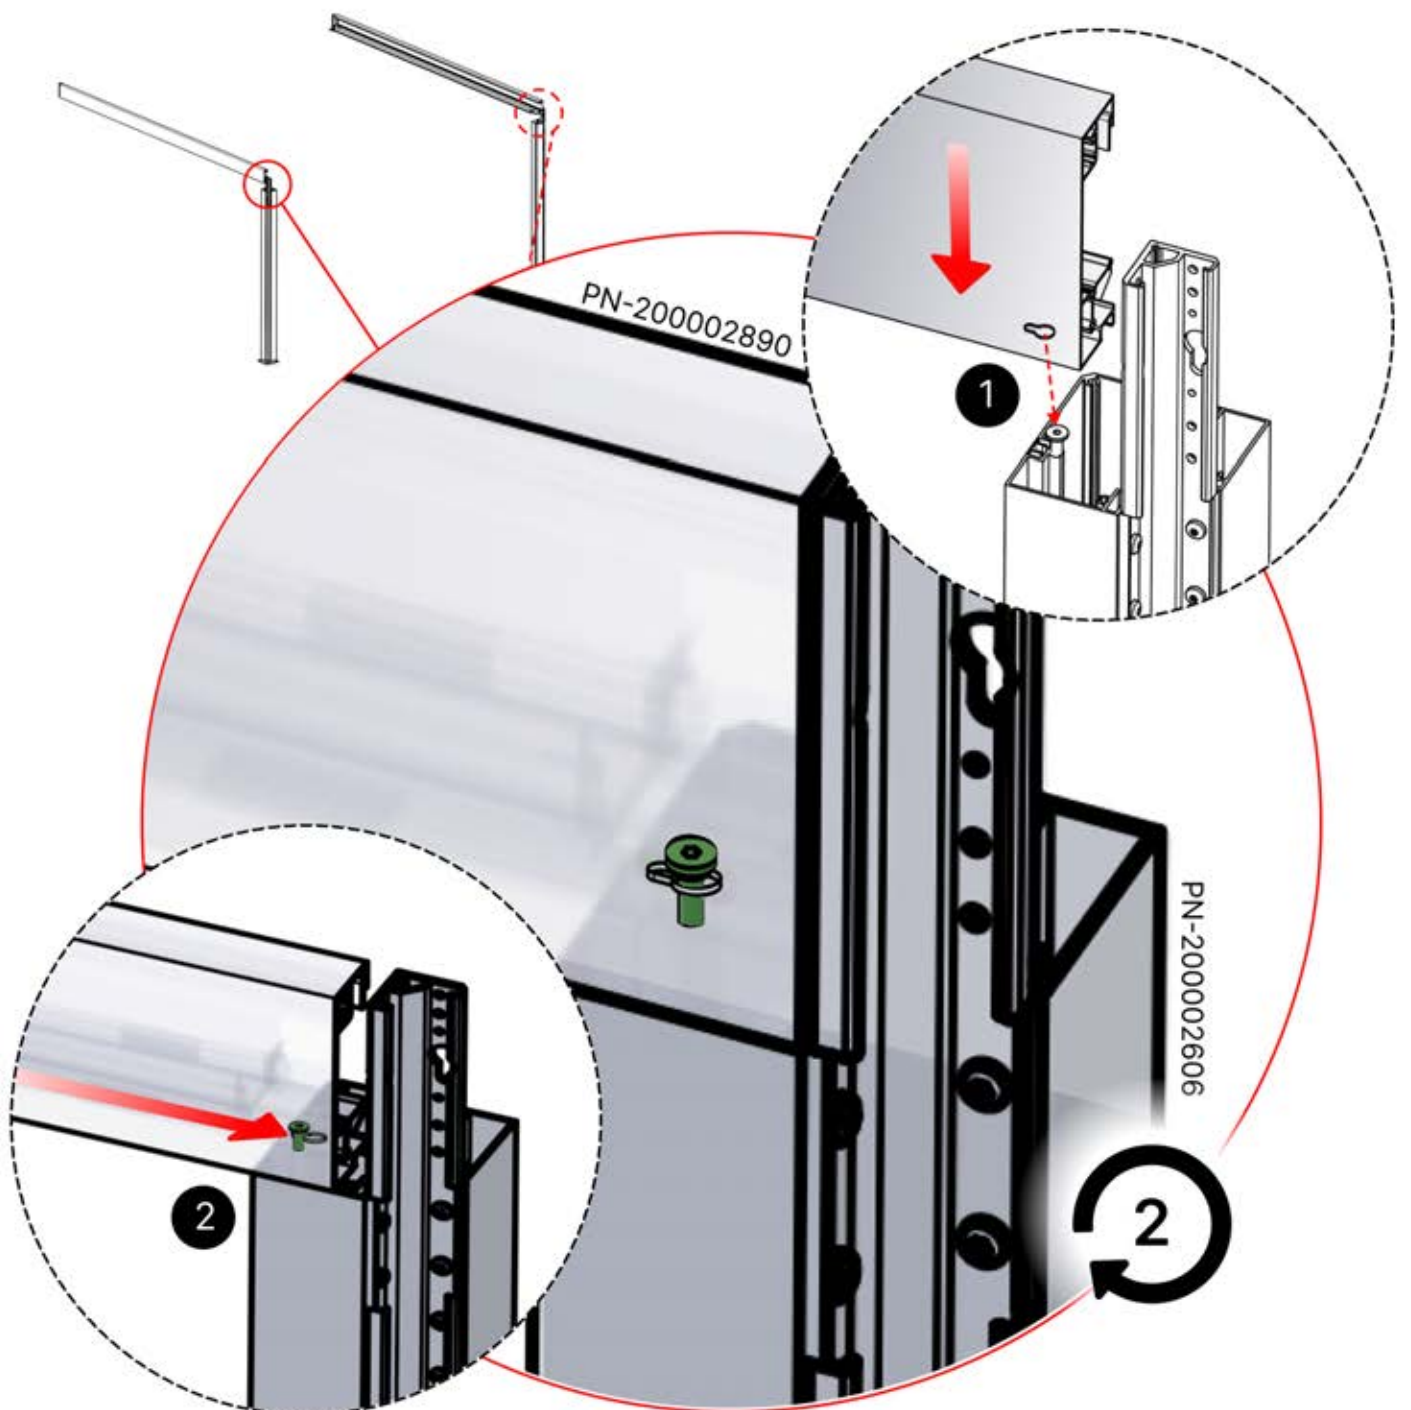

08

	3
ANTHRAZIT: B214	
WEISS: B218	
SCHWARZ: B216	
	5
ANTHRAZIT: C120	
WEISS: C122	
SCHWARZ: C121	

		PN-200002606
		2x
		PN-200002889
		1x
		PN-200003315
		1x