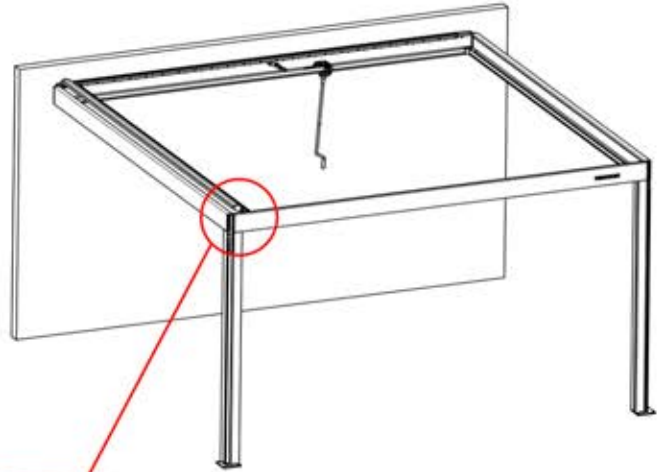

39

1

ANTHRAZIT: L197
WEISS: L201
SCHWARZ: L199