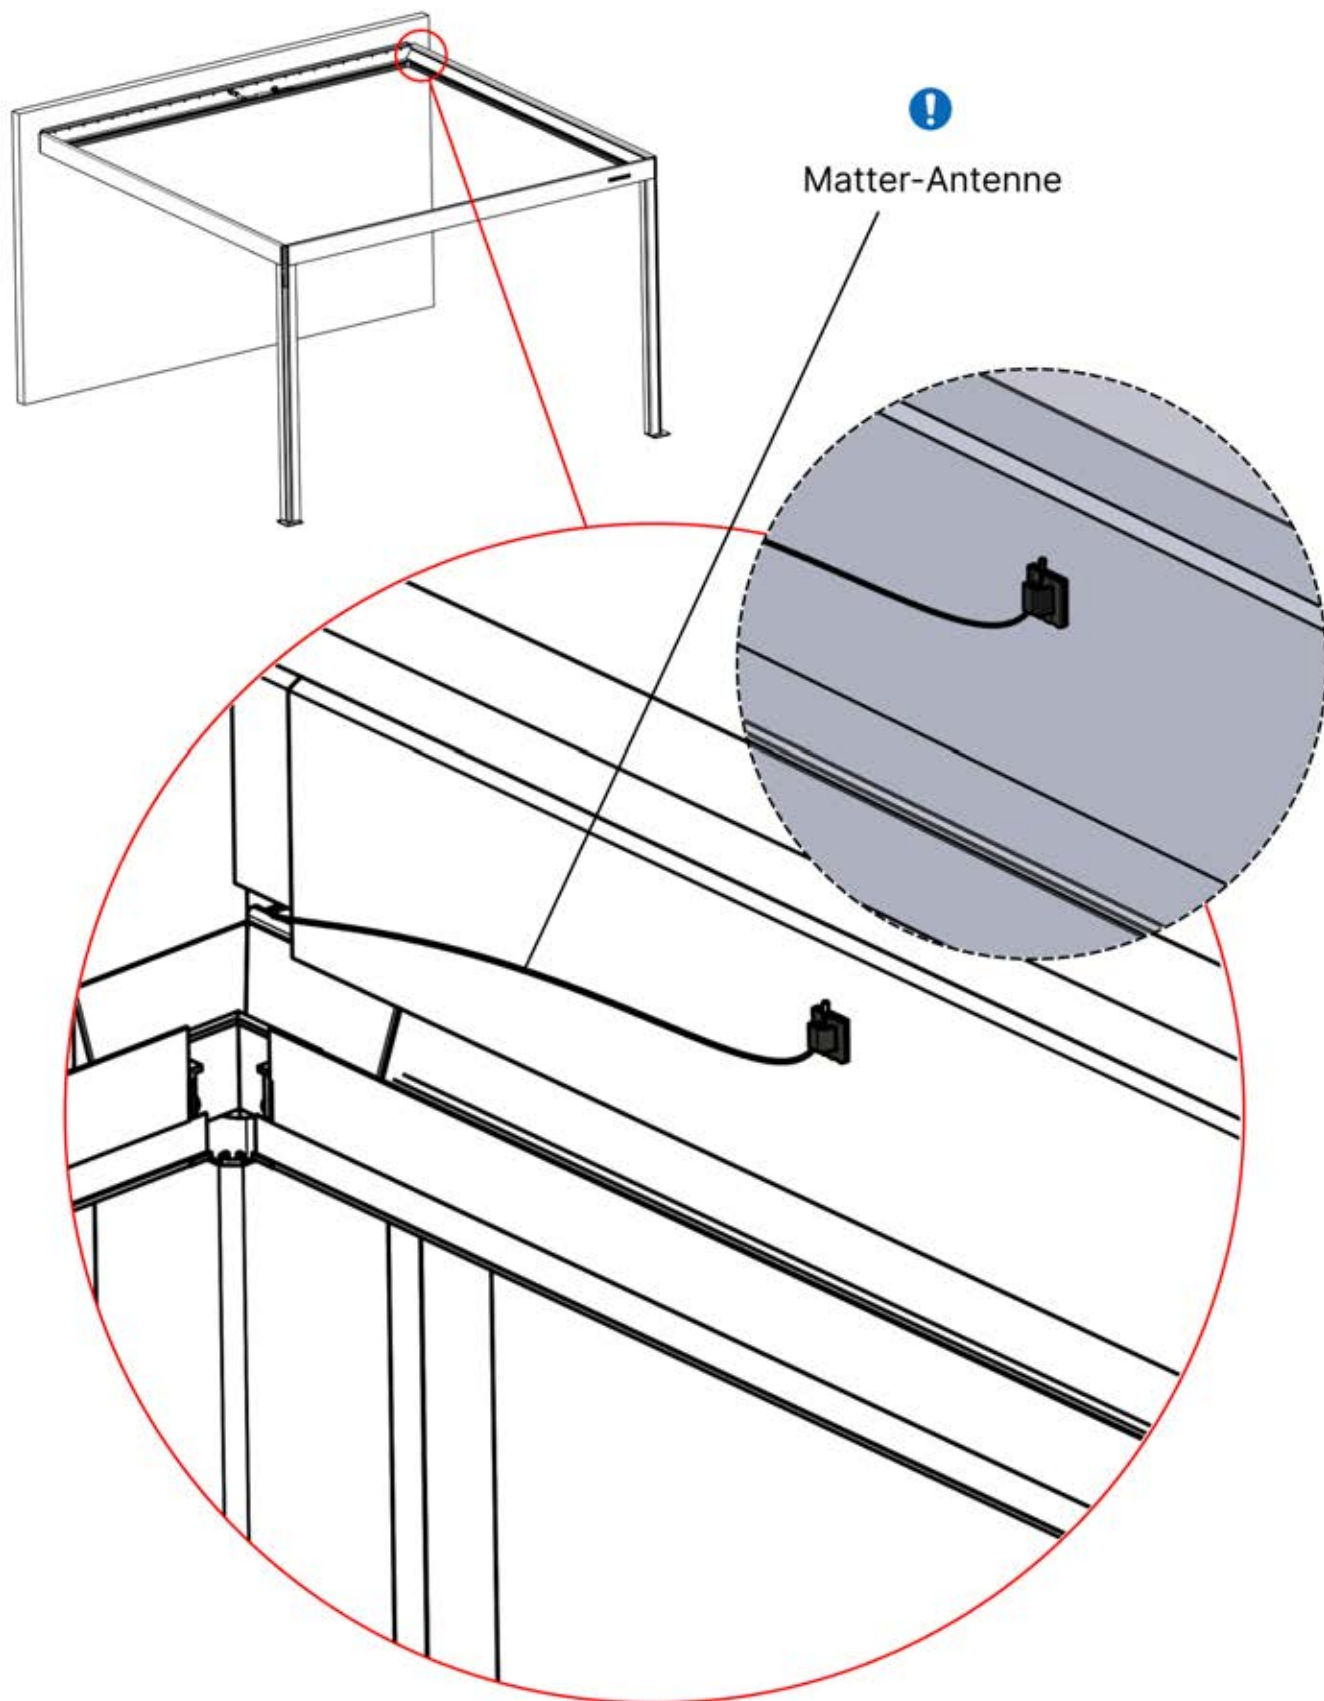

Matter-Antenne

33

Matter-Antennclip
1x

34

35

i
Justieren Sie den Motor vor der Montage in Schritt 36.

36

x1
FERGOLUX