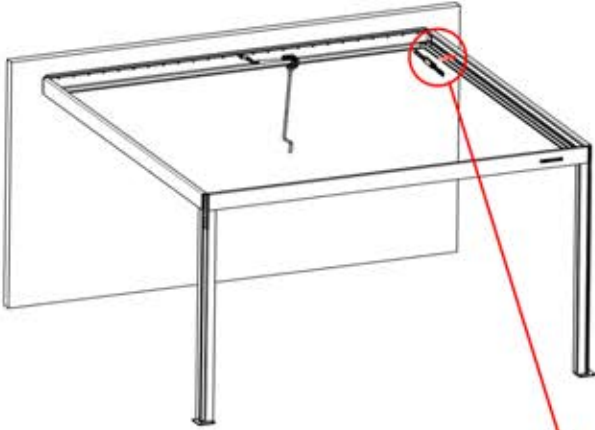

! ** Nur wenn Sie LED-Lichter zur Pergola bestellt haben.

25