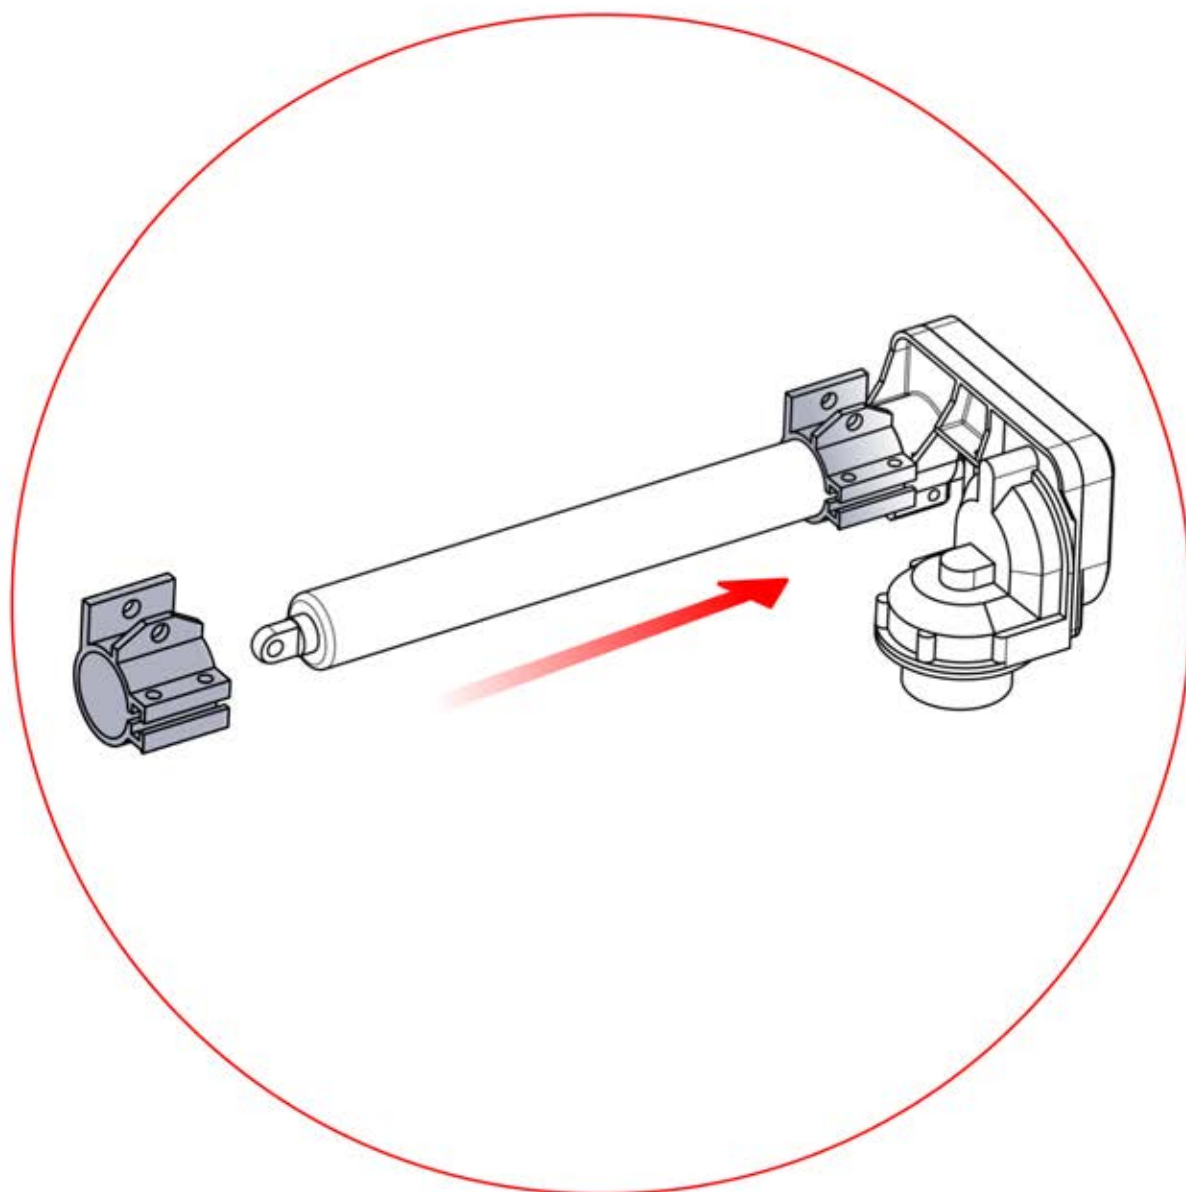

Folgen Sie einfach den Anweisungen für die LED-Lichter in den PDF- und Video-Anleitungen:

19

 **4**

ANTHRAZIT: B197
WEISS: B205
SCHWARZ: B201

 PN-200002709
4x

 5.5 x 70
PN-200000958
2x

 PN-200000668
2x

20