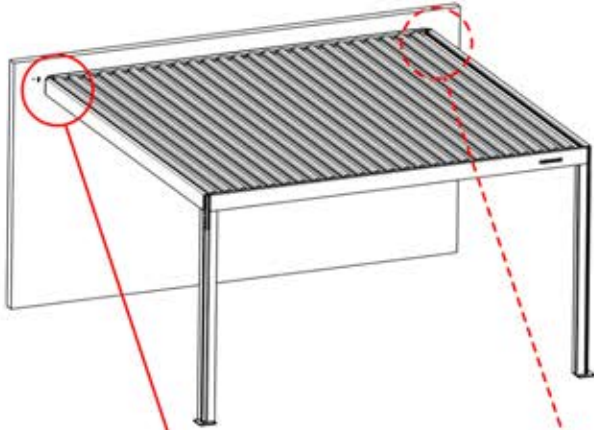

47

4

ANTHRAZIT: B197
WEISS: B205
SCHWARZ: B201