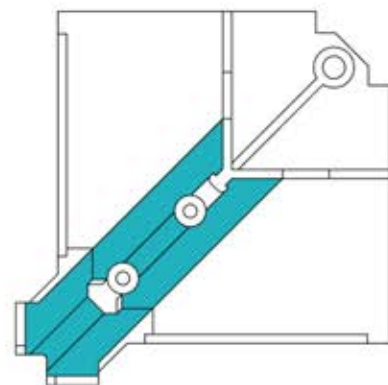

16

4

ANTHRAZIT: B197
WEISS: B205
SCHWARZ: B201

PN-200002793

2x

1

3