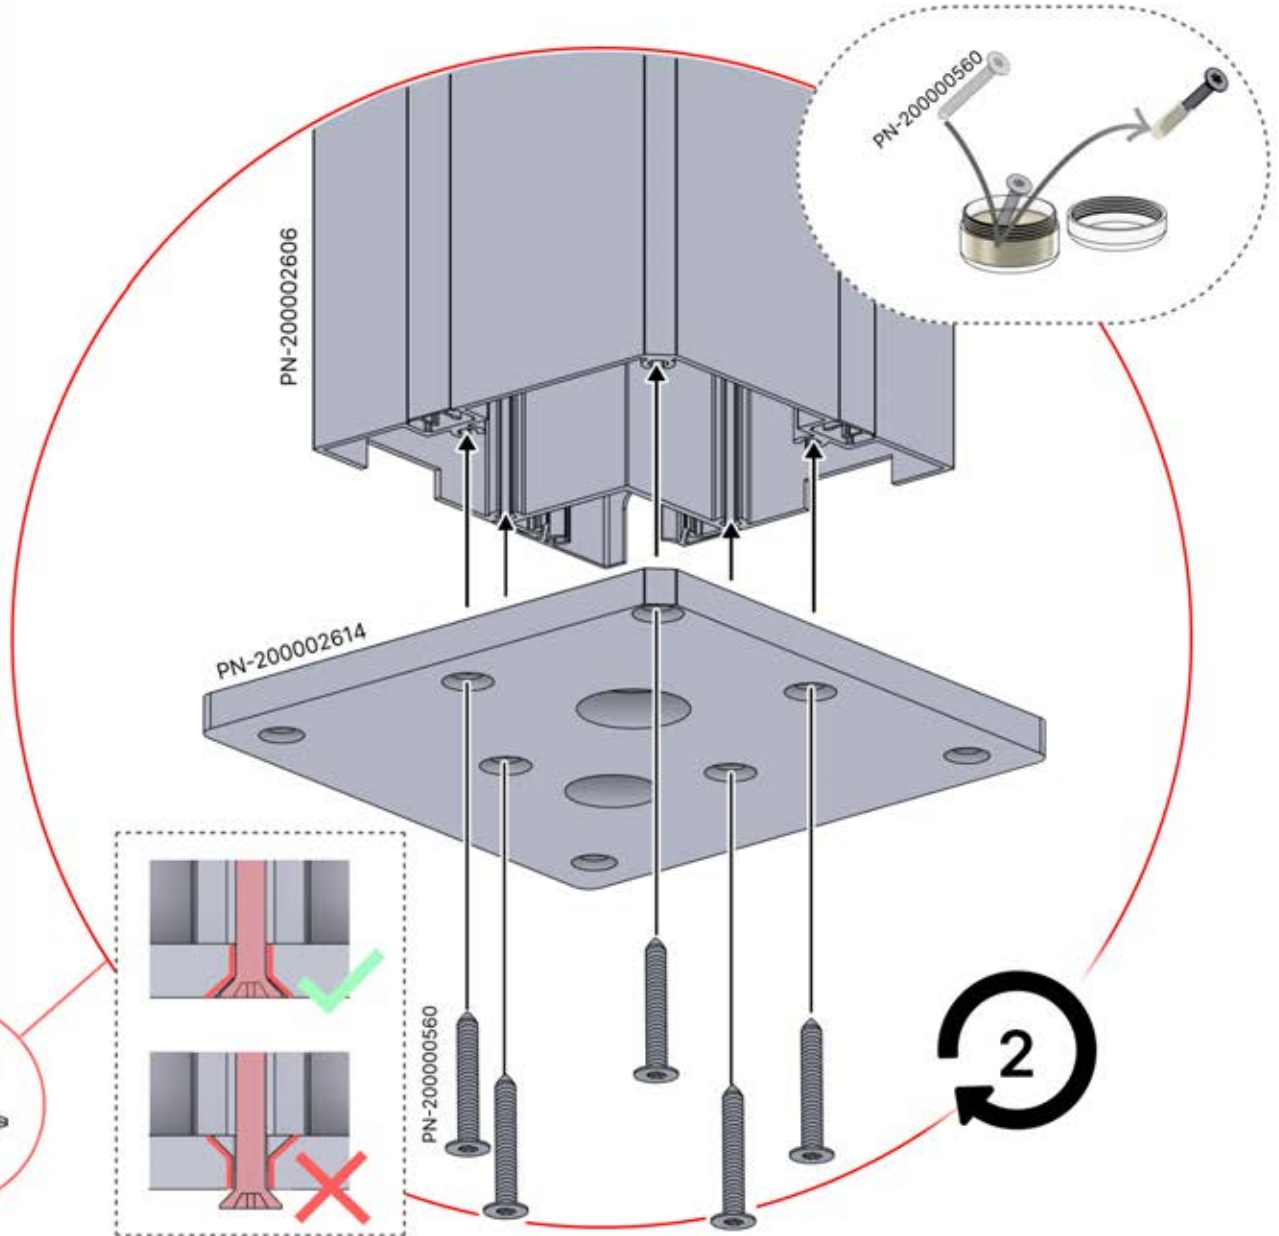

01

5

x1
FERGOLUX

ANTHRAZIT: C120
WEISS: C122
SCHWARZ: C121

4

x1
FERGOLUX

ANTHRAZIT: B197
WEISS: B205
SCHWARZ: B201

PN-200002606
2x

PN-200002614
2x

PN-200000560
10x

5.5x60
1/32" x 2-3/8"