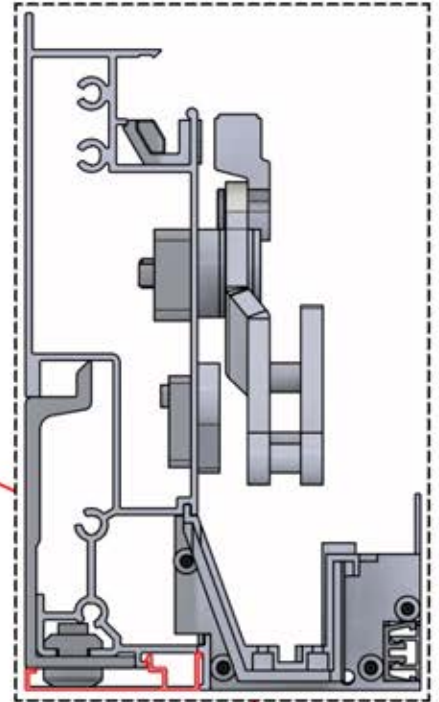

53

4

ANTHRAZIT: B197
WEISS: B205
SCHWARZ: B201