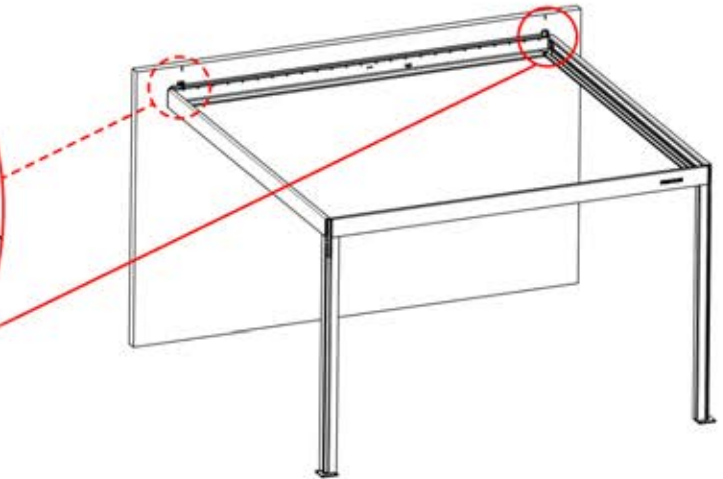

Folgen Sie einfach den Anweisungen für die LED-Lichter in den PDF- und Video-Anleitungen:

19

 **4**

ANTHRAZIT: B197
WEISS: B205
SCHWARZ: B201

 PN-200002709
4x

 5.5 x 70
PN-200000958
2x

 PN-200000668
2x

20