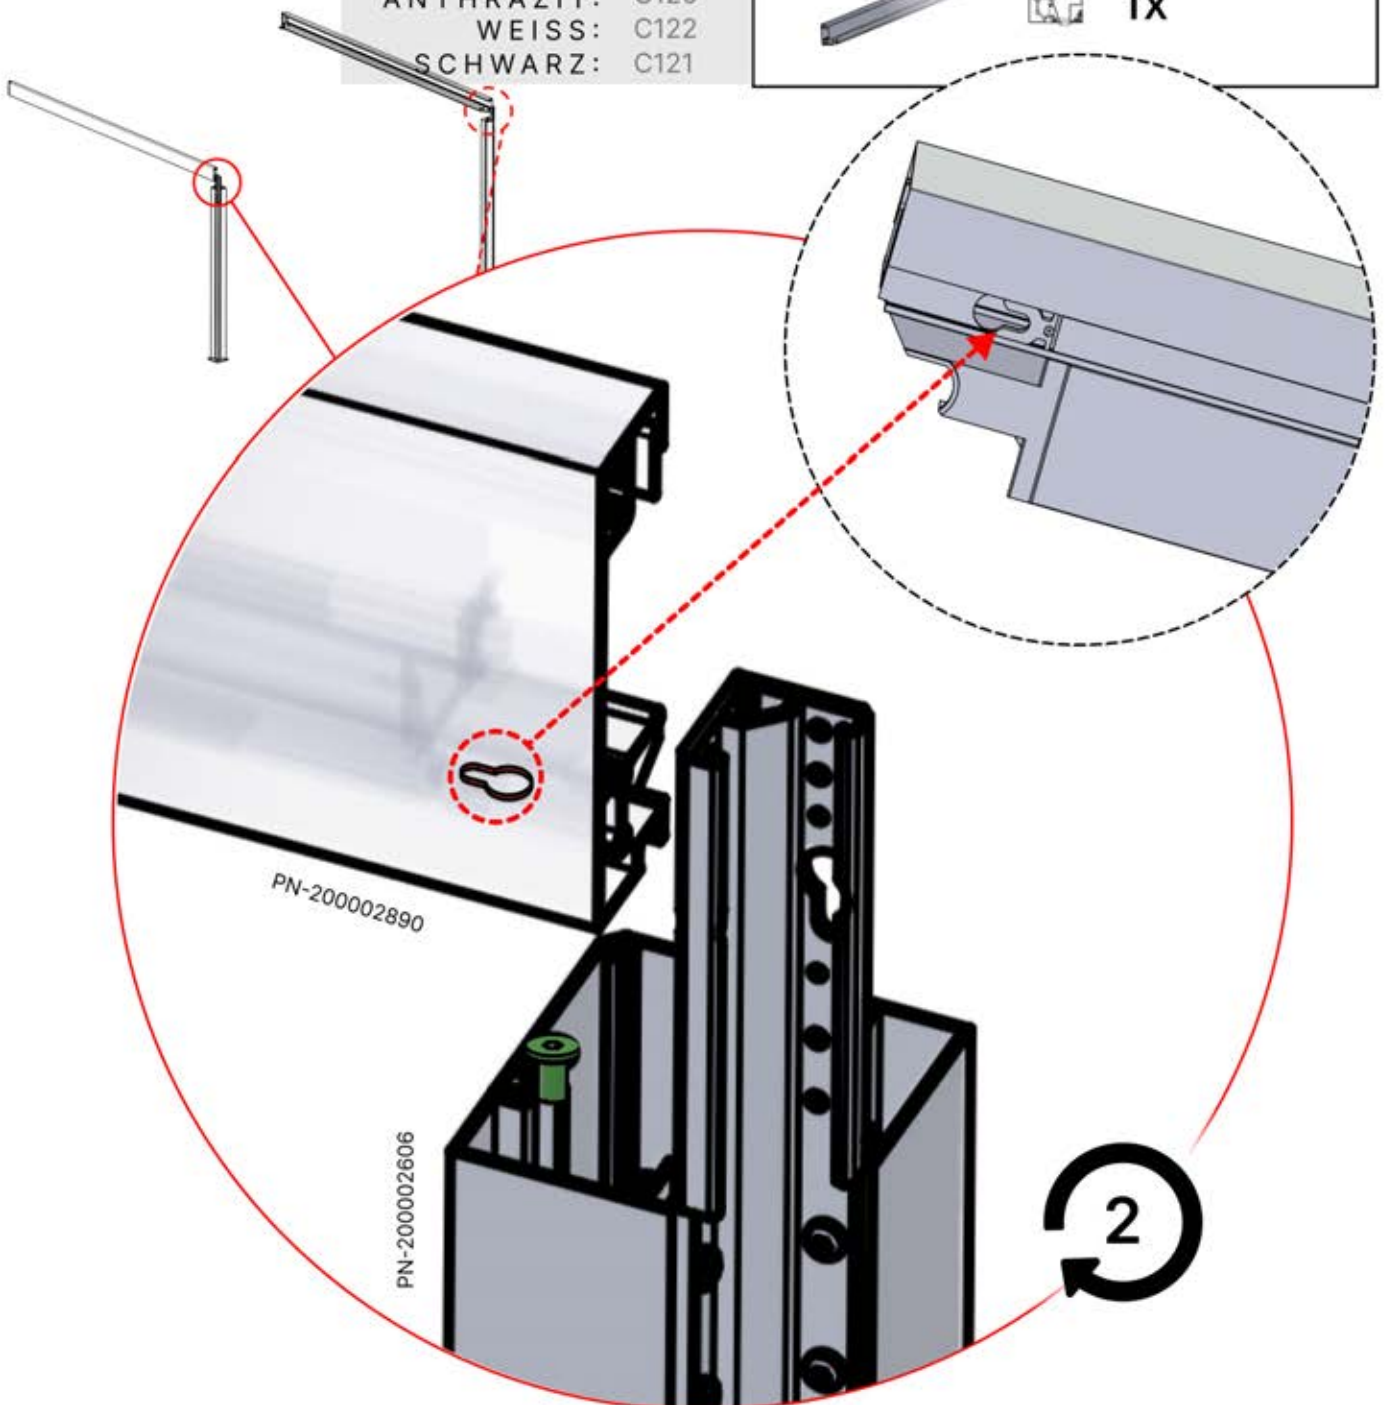

INFORMATIONEN

3

x1
PERGOLUX

ANTHRAZIT: B214
WEISS: B218
SCHWARZ: B216

5

x1
PERGOLUX

ANTHRAZIT: C120
WEISS: C122
SCHWARZ: C121

PN-200002606
2x

PN-200002889
1x

PN-200003315
1x