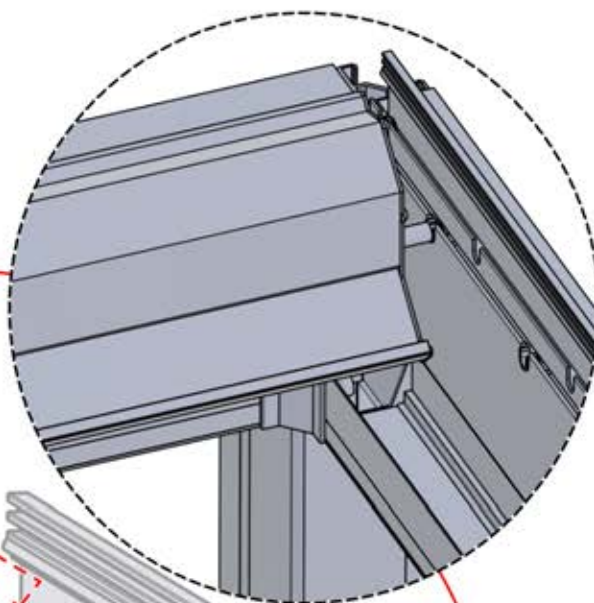

38

x2
PERGOLUX
PERGOLUX

1

ANTHRAZIT: L197
WEISS: L201
SCHWARZ: L199

PN-200002802
1x