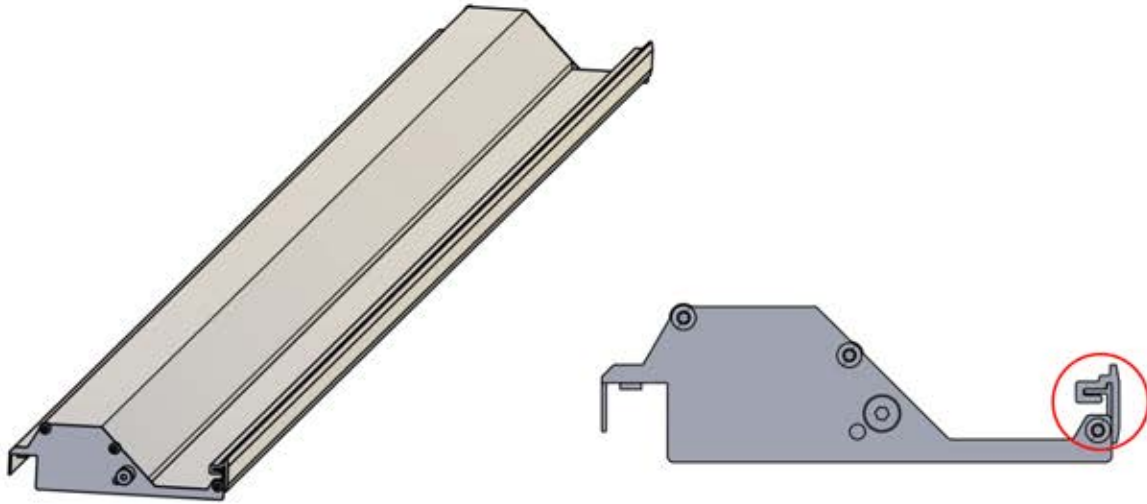

PERGOLA-LAMELLEN

P.PERGOLA 4M FS ENDLAMELLE
PN-200002801

1x