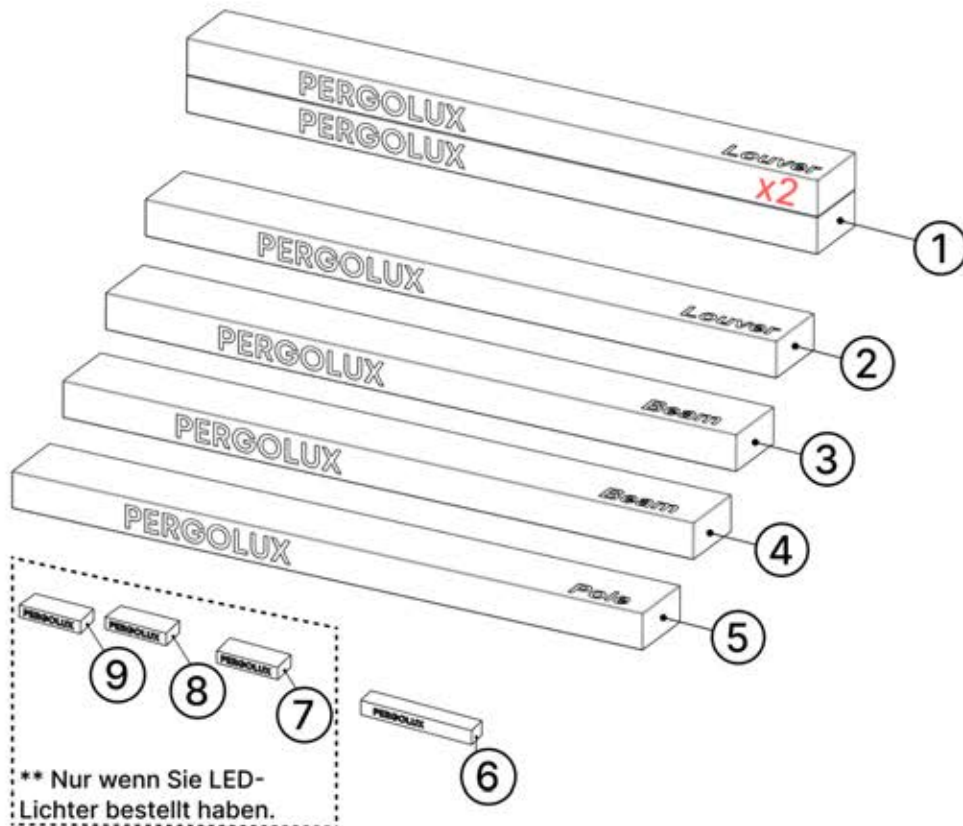

Nutzung auf Beton

x6

Nutzung auf Holz

x6

Sie benötigen 10-mm-Schrauben, um die Pergola am Untergrund zu befestigen.

Sie benötigen 8-mm-Schrauben, um die Pergola an der Wand zu befestigen.

INFORMATIONEN

Alle Schrauben von **PERGOLUX** sind aus Edelstahl, um Langlebigkeit und Rostbeständigkeit zu garantieren. Befolgen Sie folgende Hinweise, um Schäden an den Schrauben zu vermeiden:

WERKZEUG

3mm, 4mm, 5mm

TX15, TX20, TX25, TX30

INHALT DER VERPACKUNG

** Nur wenn Sie LED-Lichter bestellt haben.

	ANTHRAZIT	L 2 0 1	L 1 9 9
①	L197	L201	L199
②	L209	L213	L211
③	B214	B218	B216
④	B197	B205	B201
⑤	C120	C122	C121
⑥	HINWEIS: FALLS TEILENUMMERN DEN ZUBEHÖRBEUTELN FEHLEN, SEHEN SIE NACH.	HINWEIS: FALLS TEILENUMMERN DEN ZUBEHÖRBEUTELN FEHLEN, SEHEN SIE NACH.	HINWEIS: FALLS TEILENUMMERN AUF DEN ZUBEHÖRBEUTELN FEHLEN, SEHEN SIE NACH.
⑦	** Nur wenn Sie LED-Lichter zur Pergola bestellt haben. LED-BOX		
⑧	STROMKABEL		
⑨	LED-BOX		