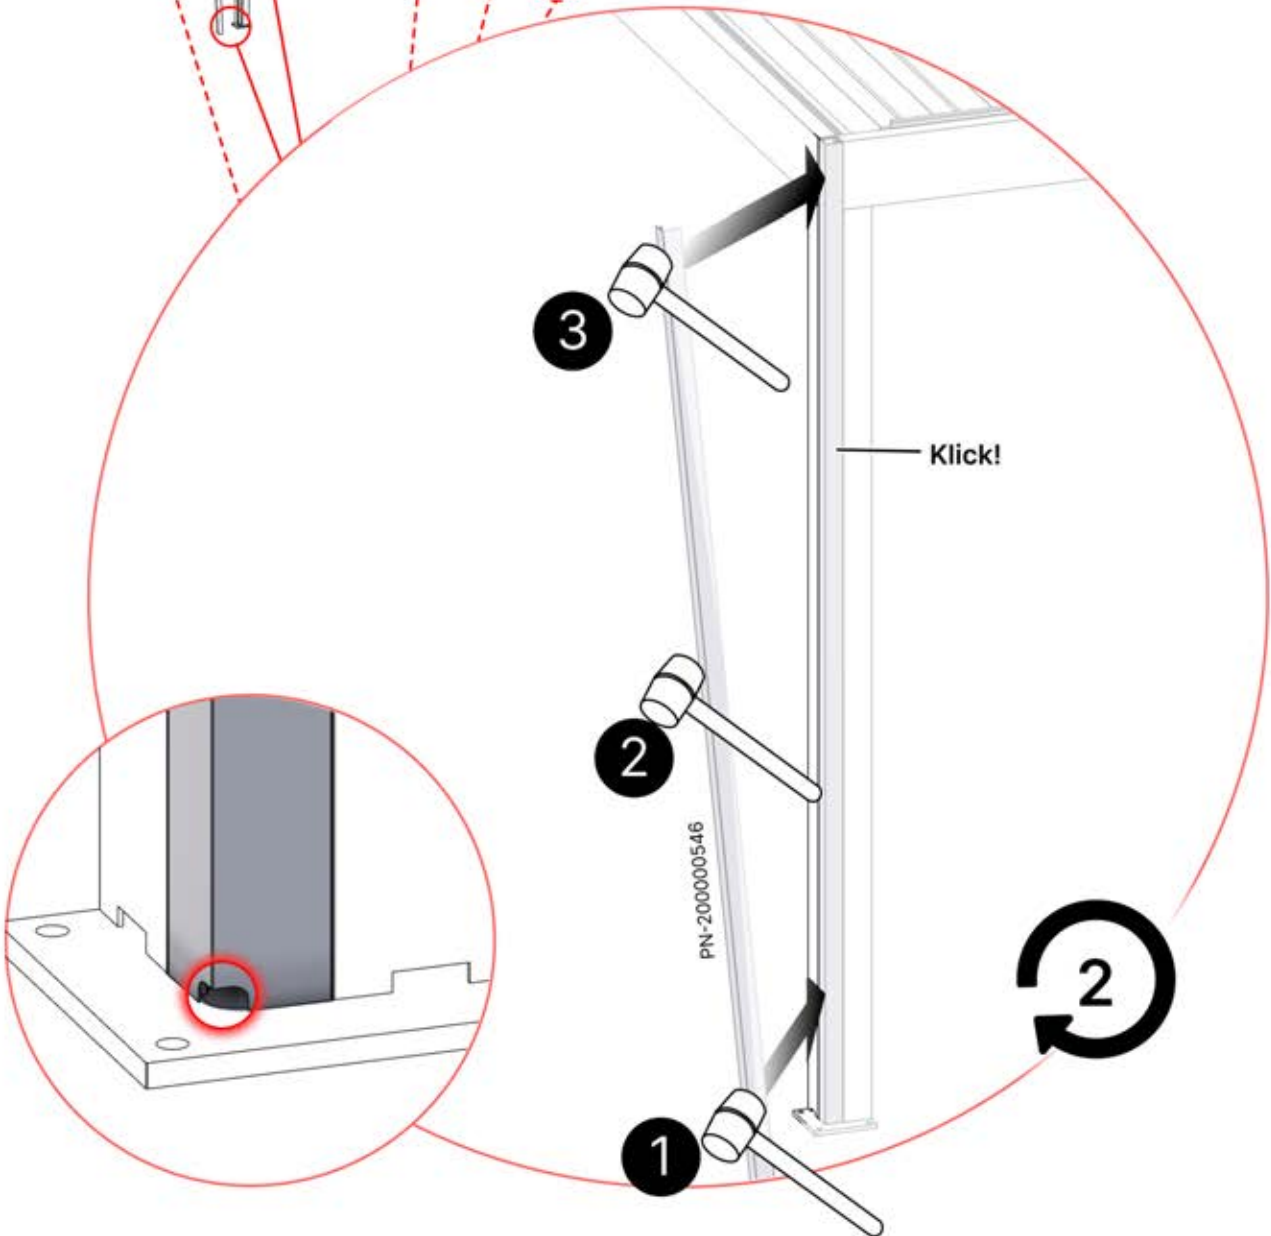

50

ANTHRAZIT: C120
WEISS: C122
SCHWARZ: C121

ANTHRAZIT: B197
WEISS: B205
SCHWARZ: B201