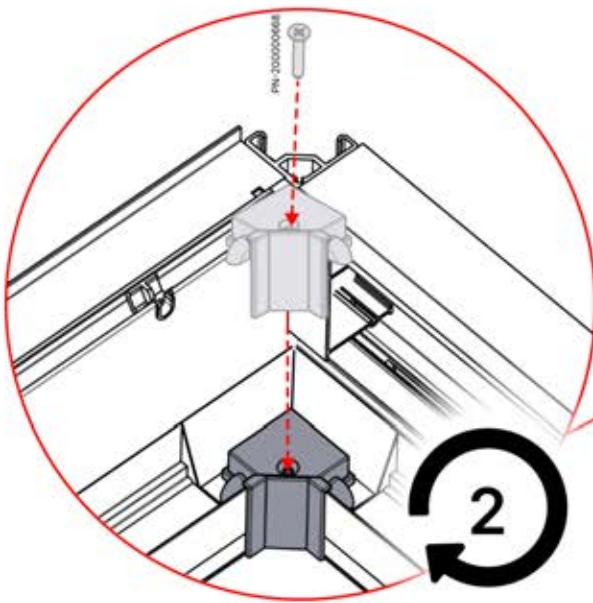

Folgen Sie einfach den Anweisungen für die LED-Lichter in den PDF- und Video-Anleitungen:

19

 **4**

ANTHRAZIT: B197
WEISS: B205
SCHWARZ: B201

 PN-200002709
4x

 5.5 x 70
PN-200000958
2x

 PN-200000668
2x

20