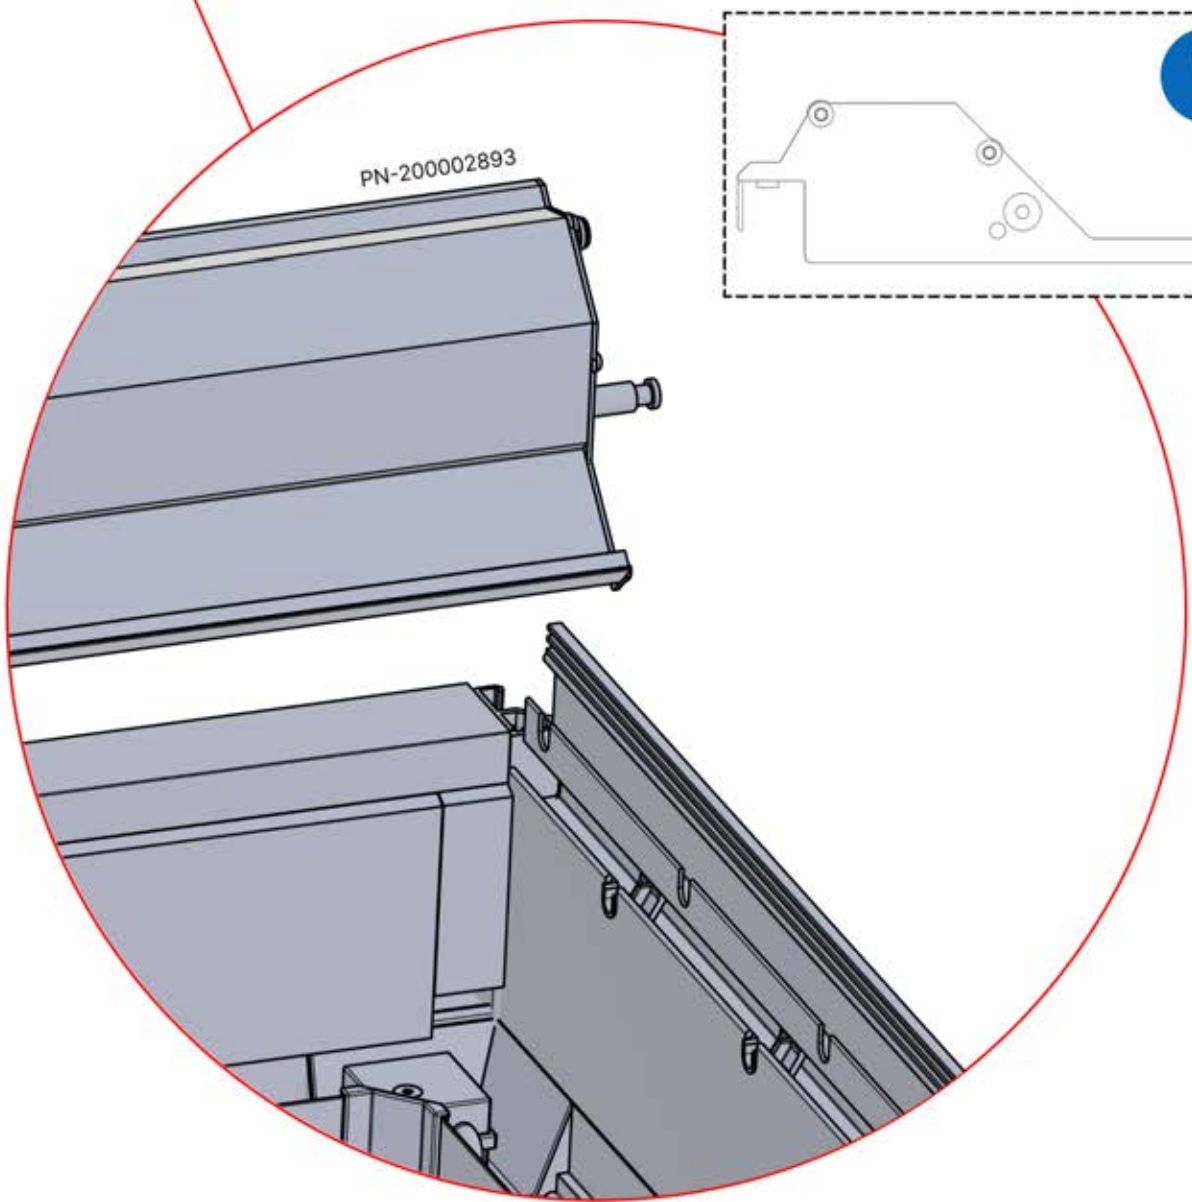

18x

37

x2
PERGOLUX
PERGOLUX

1

ANTHRAZIT: L197
WEISS: L201
SCHWARZ: L199

PN-200002802
1x

38

x2
PERGOLUX
PERGOLUX