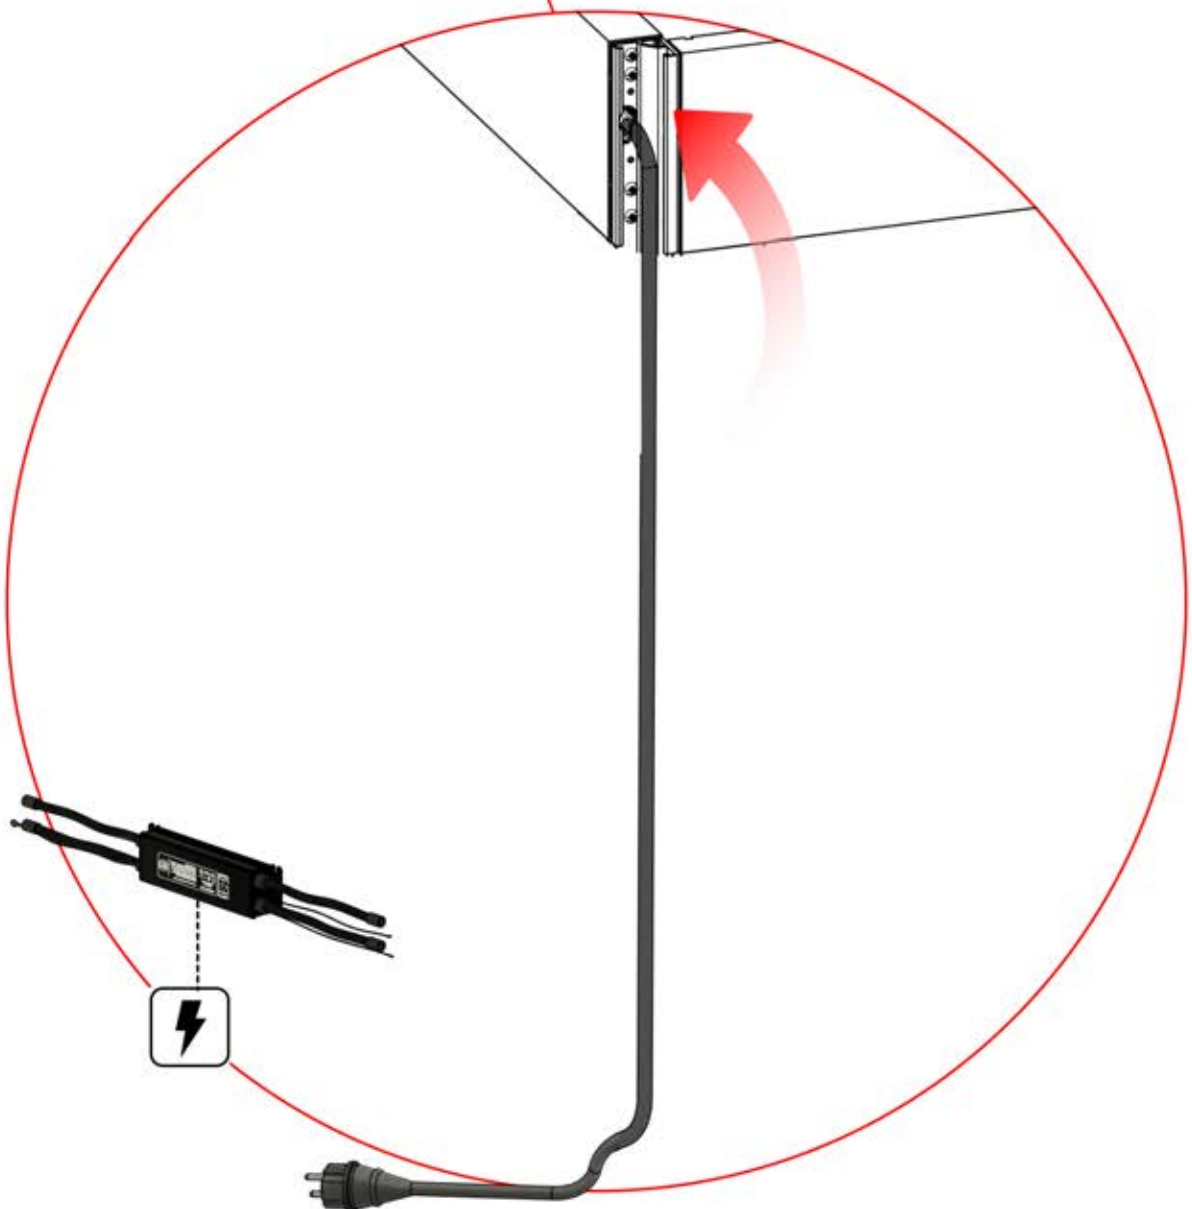

Hinweis: Die Abbildung zeigt die Bohrposition für eine Montage an der rechten Ecke; bei der Verlegung von der linken Ecke aus bohren Sie das Loch auf der gegenüberliegenden Seite.

! ** Nur wenn Sie LED-Lichter zur Pergola bestellt haben.

25

!
Steuerbox kann am bevorzugten W Balken angebracht werden.

26

Vor dem Anschluss an den Strom schließen Sie zunächst das Erdungskabel an.

! ** Nur wenn Sie LED-Lichter zur Pergola bestellt haben.

27

! Stromkabel kann durch alle Pfosten geführt werden.

! ** Nur wenn Sie LED-Lichter zur Pergola bestellt haben.

28

29

1

Wenn Sie eine Wärmelampe installieren wollen, tun Sie dies jetzt.

Folgen Sie den Anweisungen in der Montageanleitung für die Wärmelampe.

2

Jetzt ist es Zeit, den Motor und die LED-Lichter an die Pergola-Steuerbox anzuschließen.