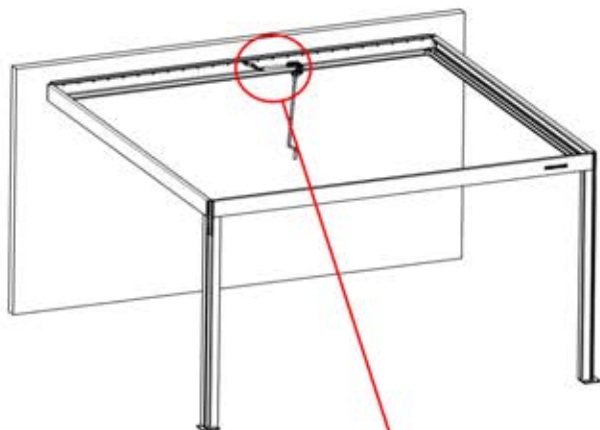

24

4

ANTHRAZIT: B197
WEISS: B205
SCHWARZ: B201

PN-200001624

1x