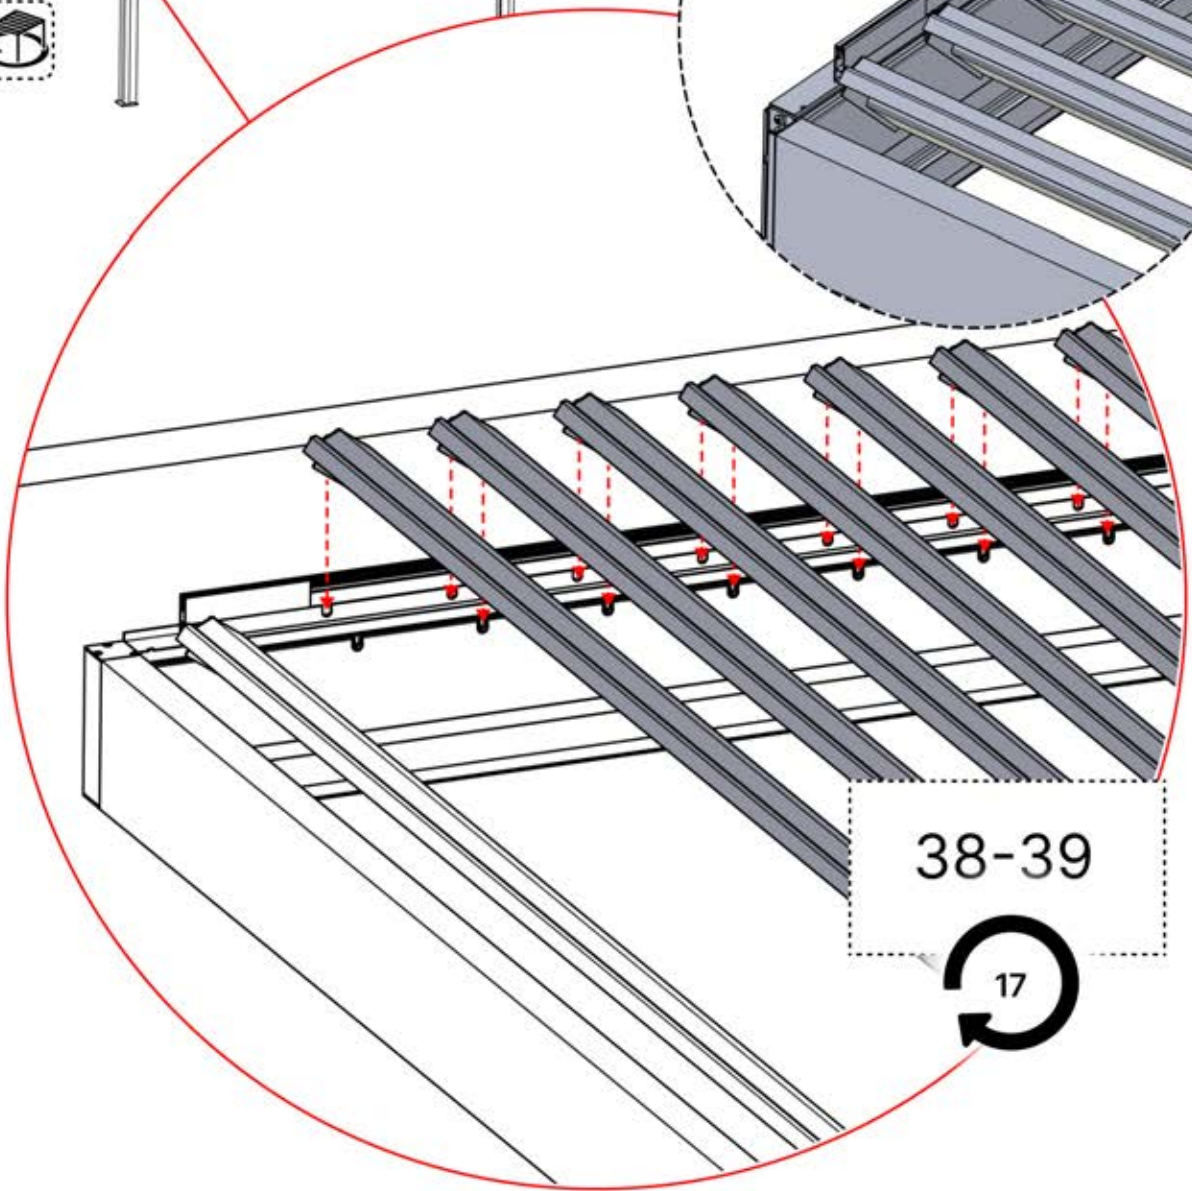

45

1

ANTHRAZIT: L197
WEISS: L201
SCHWARZ: L199

2

ANTHRAZIT: L209
WEISS: L213
SCHWARZ: L211

38-39