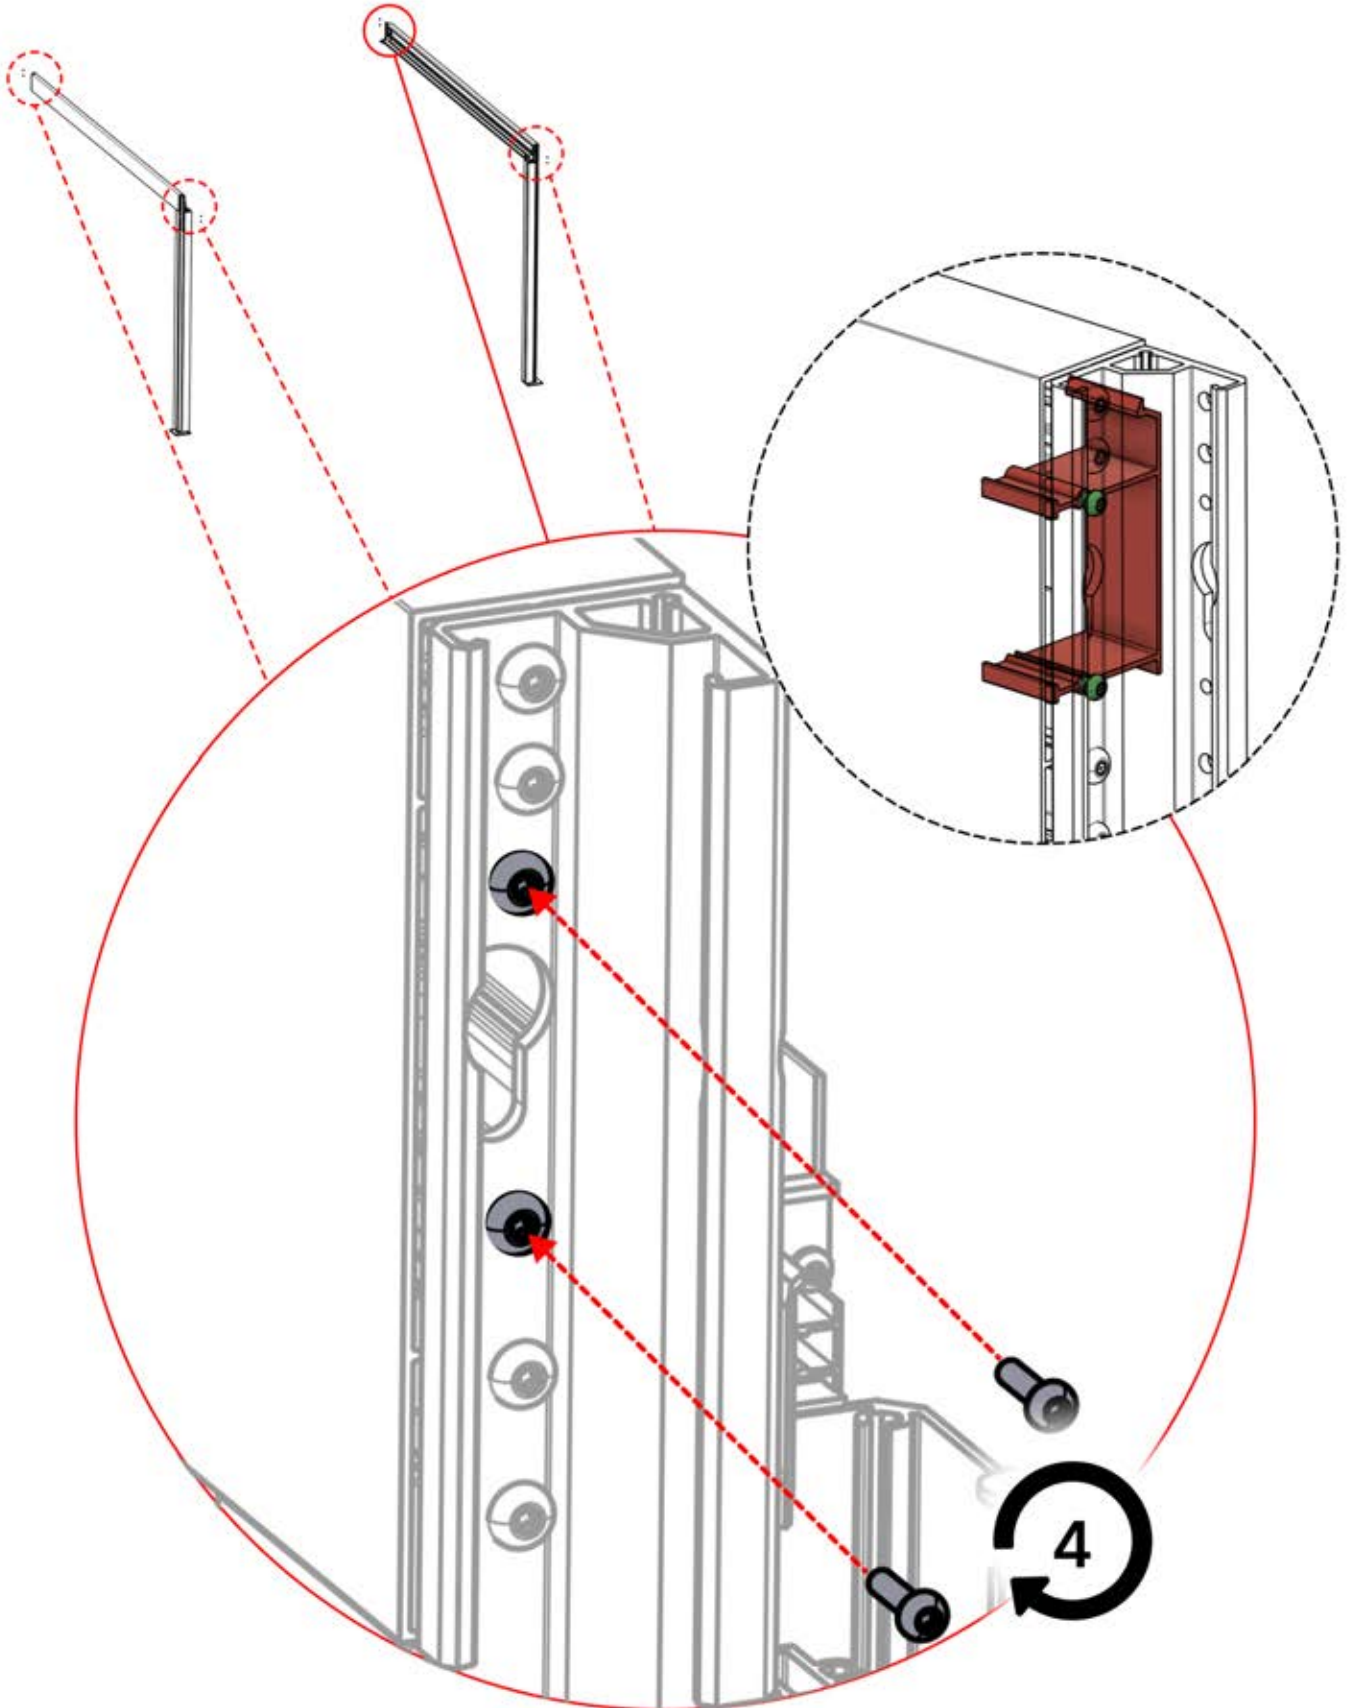

11

4

ANTHRAZIT: B197
WEISS: B205
SCHWARZ: B201

PN-200000680

8x