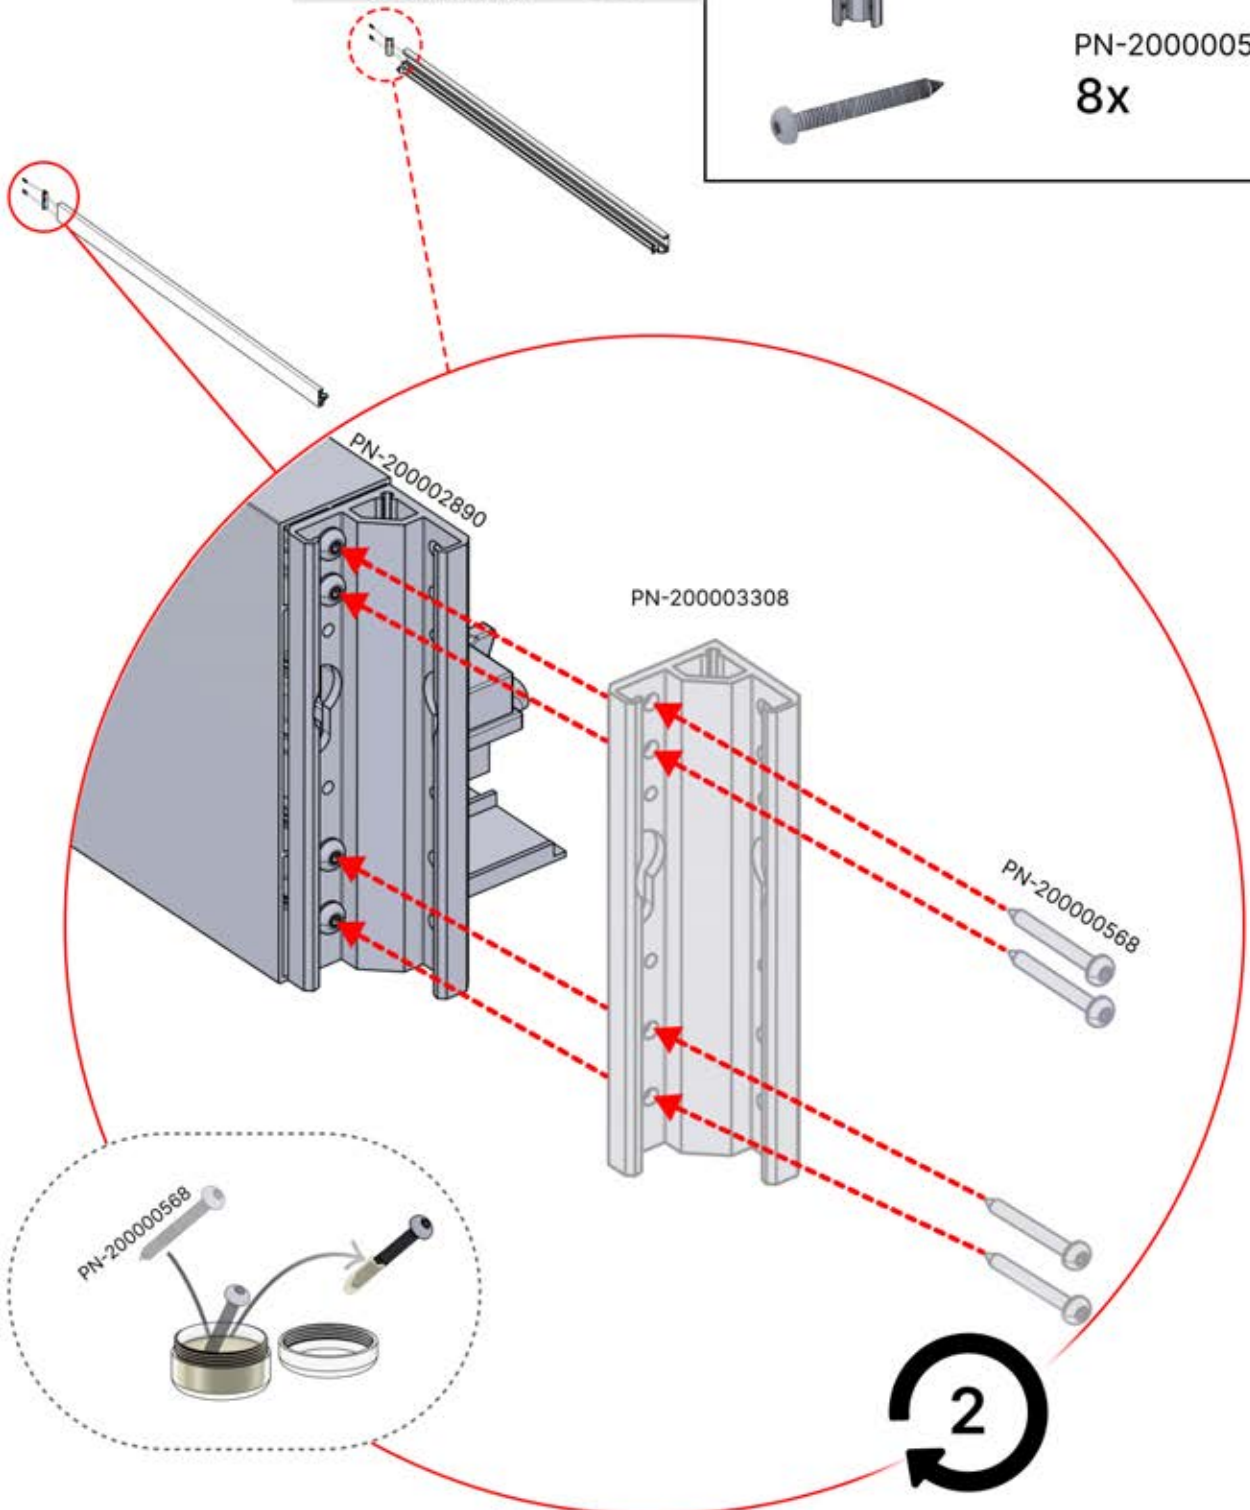

07

3

x1
FERGOLUX

ANTHRAZIT: B214
WEISS: B218
SCHWARZ: B216

4

x1
FERGOLUX

ANTHRAZIT: B197
WEISS: B205
SCHWARZ: B201

PN-200003315
1x

PN-200002889
1x

PN-200003308
2x

PN-200000568
8x