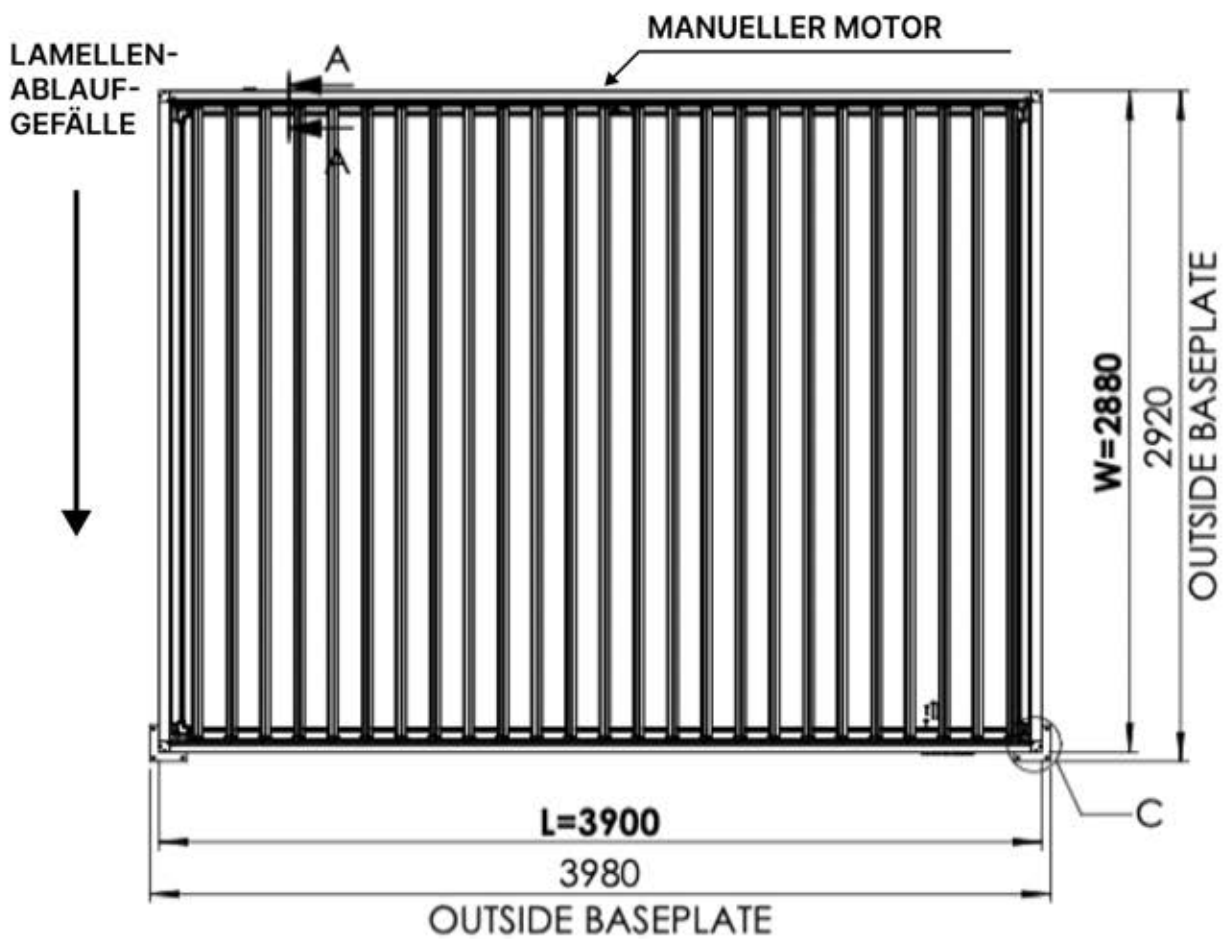

Matter und Smart Home lassen sich jederzeit verbinden, indem Sie einfach den bereitgestellten QR-Code scannen.

Steuerbox

→ [Handbuch](#)

PERGOLUX | PERGOLA WANDMONTIERT S4

3 × 4 m / 10' x 13'

3 × 4 m / 10' x 13'