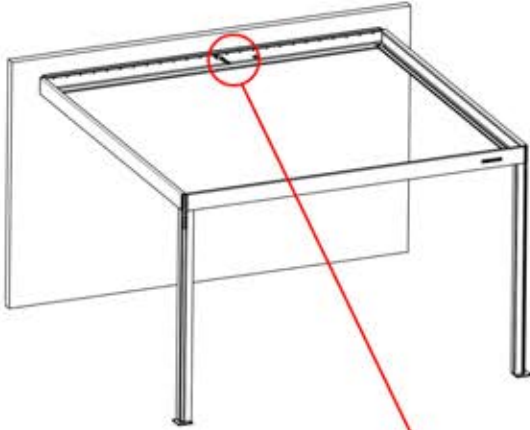

22

4

ANTHRAZIT: B197
WEISS: B205
SCHWARZ: B201