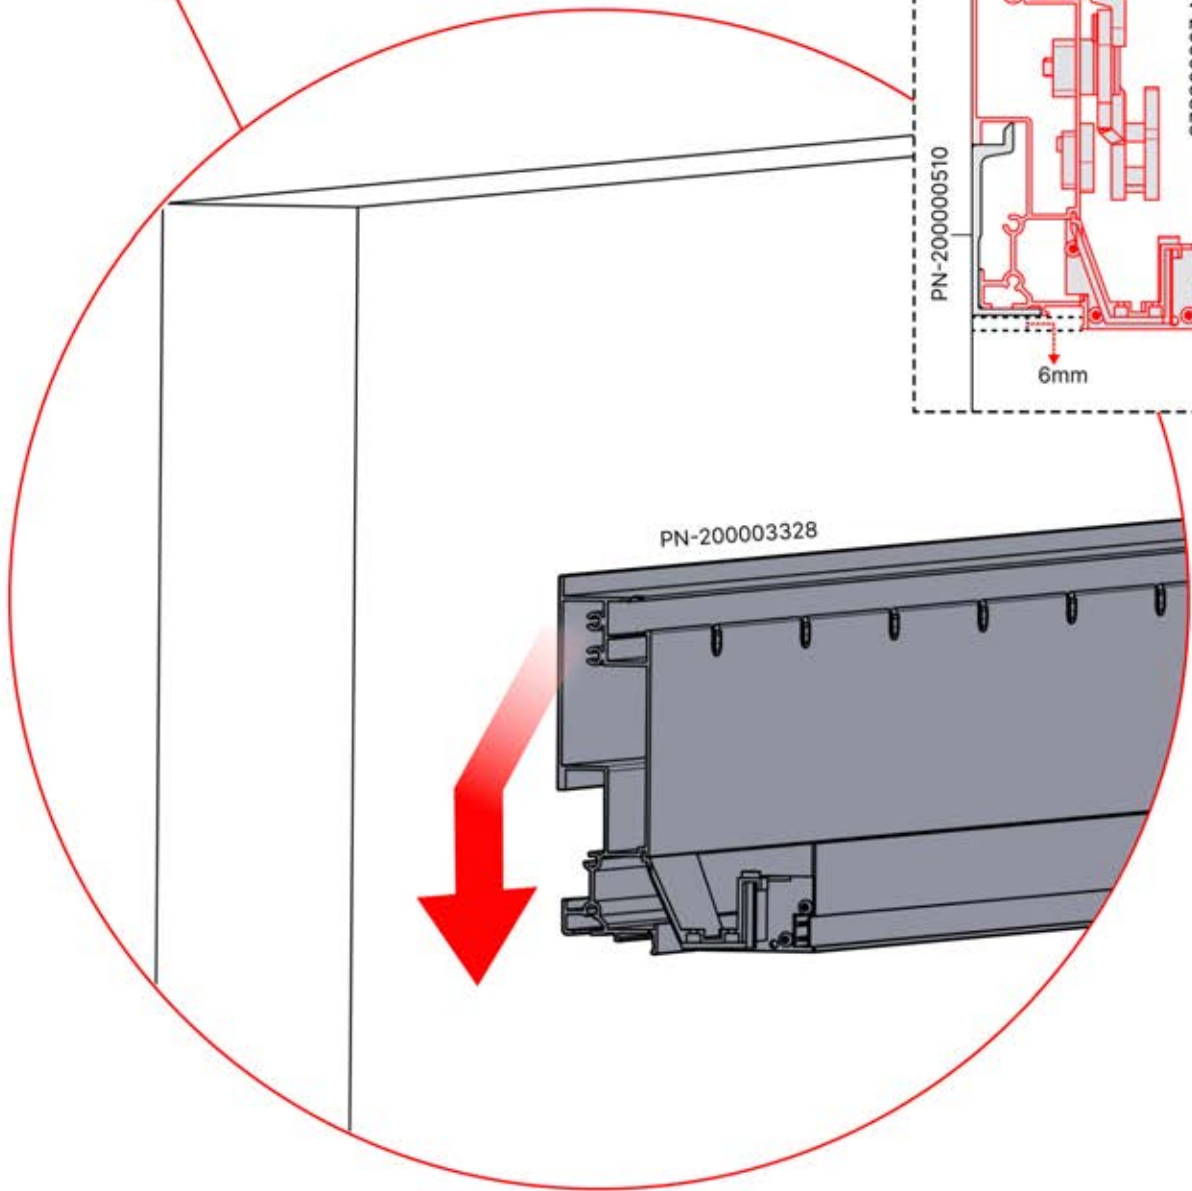

04

x7
PERGOLUX

4

ANTHRAZIT: B197
WEISS: B205
SCHWARZ: B201

PN-200003328
1x