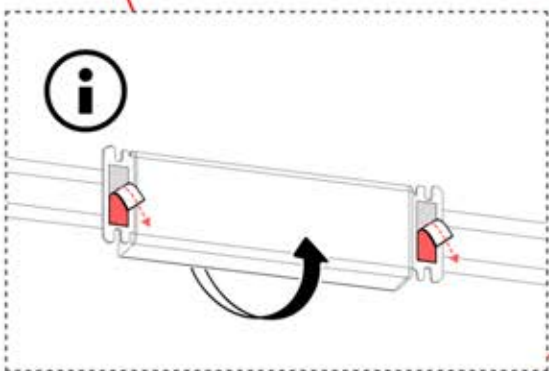

!
Steuerbox kann am bevorzugten W Balken angebracht werden.