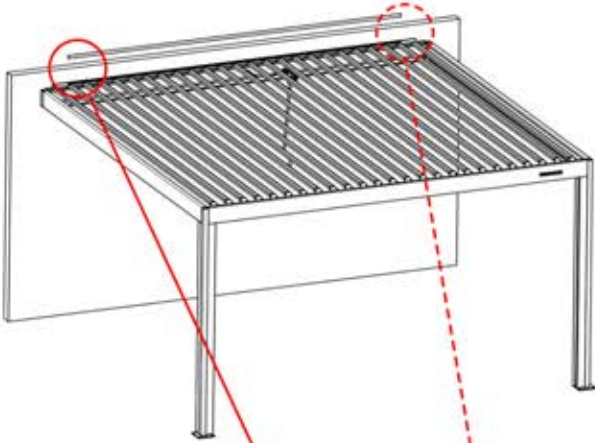

ANTHRAZIT: L209
WEISS: L213
SCHWARZ: L211

38-39

46

4

ANTHRAZIT: B197
WEISS: B205
SCHWARZ: B201

PN-200002633

1x

47