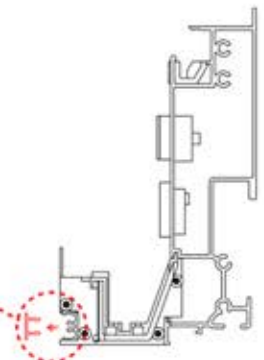

INFORMATIONEN

Bringen Sie eine
Wärmelampe, einen
Ventilator oder LED-
Lichter an?

Wir empfehlen, jetzt beide
SnapFIT-Abdeckungen vom Balken
zu entfernen.

Abdeckung und
Klammern

PN-200000512
LED-Streifen-
Abdeckungsklammer

SnapFIT-
Abdeckung