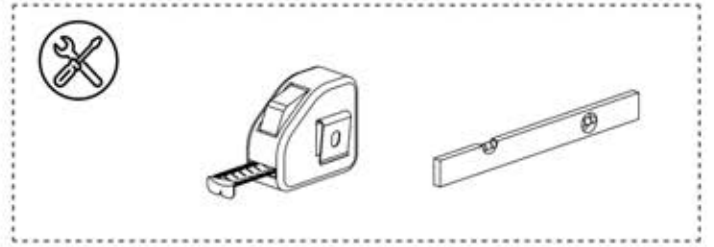

x1
PERGOLUX

ANTHRAZIT: B197
WEISS: B205
SCHWARZ: B201

PN-200001514
4x

PN-200003322
1x

PN-200003323
1x

PN-200000840
18x

4.2x16
5/32" x 5/8"

52