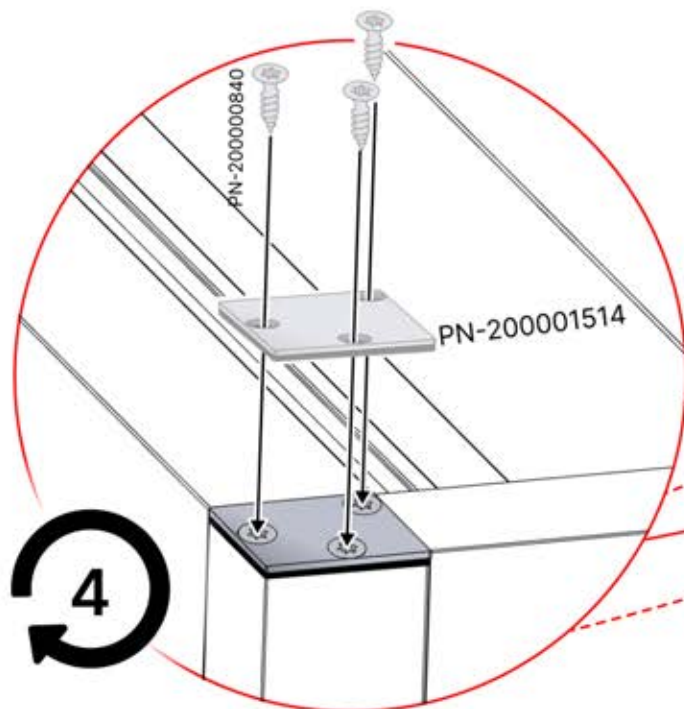

x1
PERGOLUX

ANTHRAZIT: B197
WEISS: B205
SCHWARZ: B201

PN-200001514
4x

PN-200003322
1x

PN-200003323
1x

PN-200000840
18x

4.2x16
5/32" x 5/8"

52