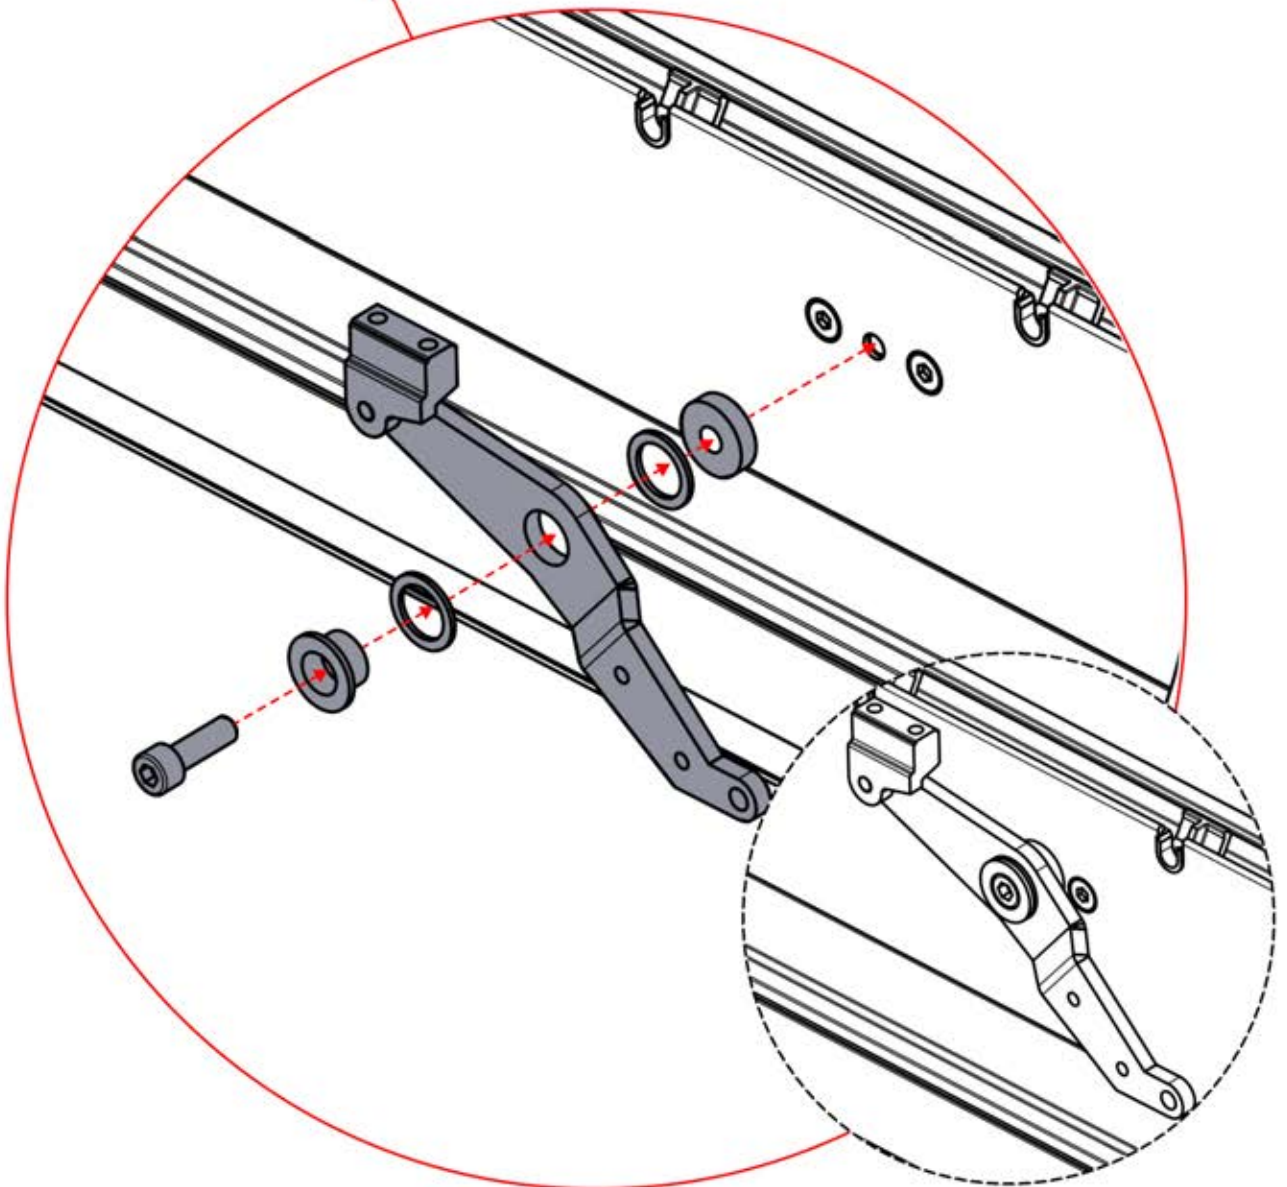

PN-200003318
1x

PN-200003317
1x

PN-200000511
2x

PN-200000502
1x

PN-200000561
1x