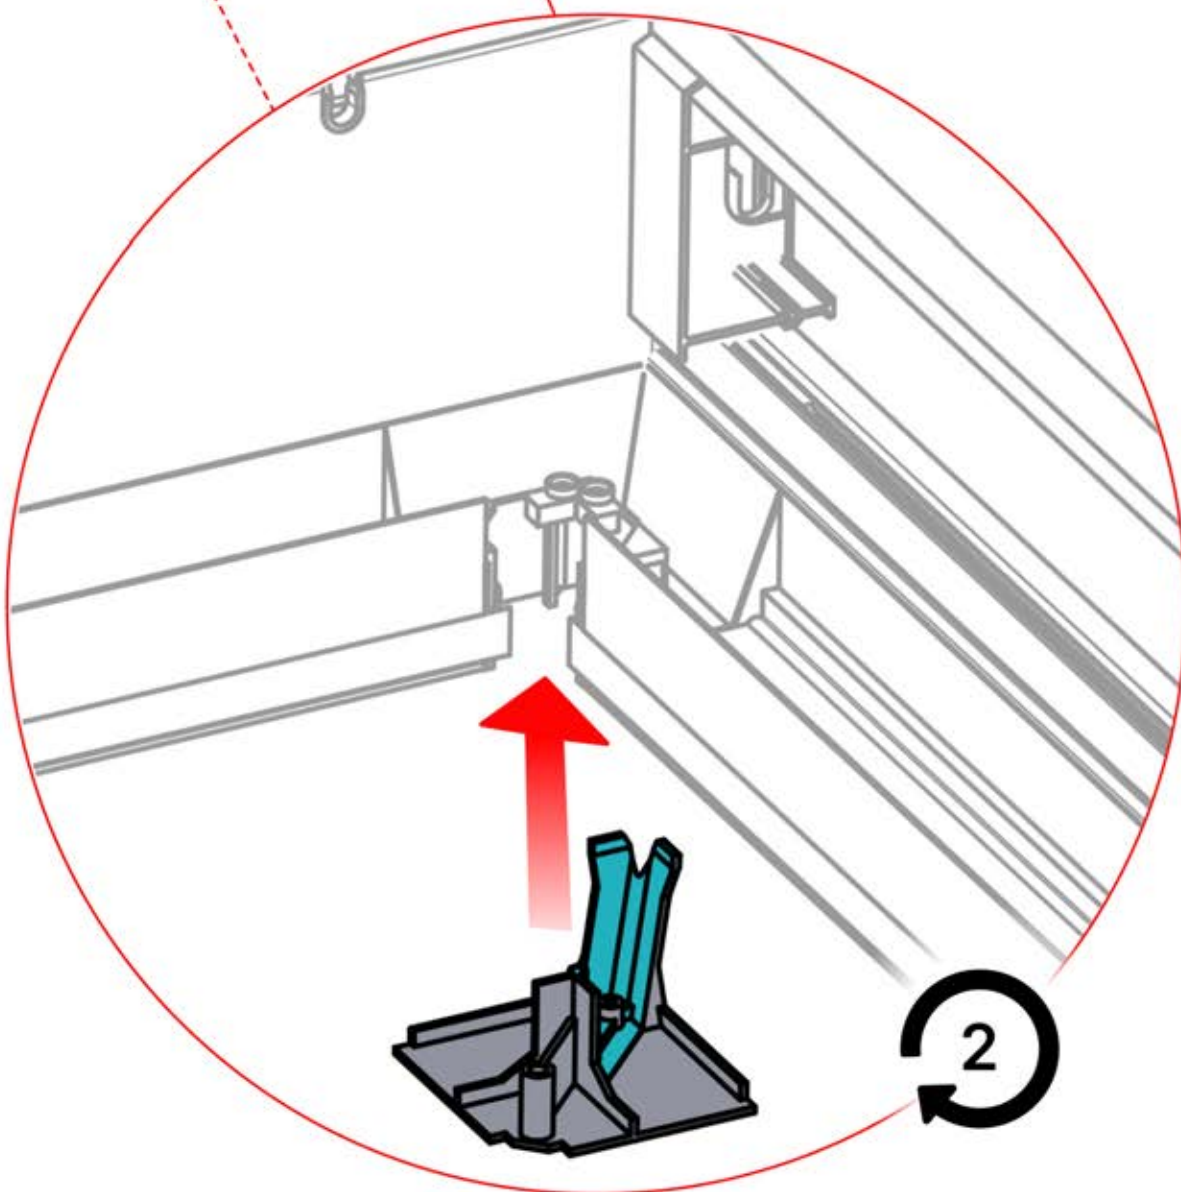

17

x1
FERGOLUX

4

ANTHRAZIT: B197
WEISS: B205
SCHWARZ: B201

PN-200002793
2x