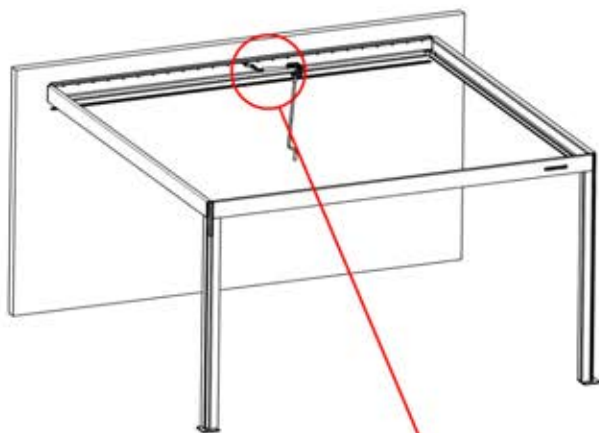

Matter-Antenne

33

Matter-Antennclip
1x

34

35

i
Justieren Sie den Motor vor der Montage in Schritt 36.

36

x1
FERGOLUX