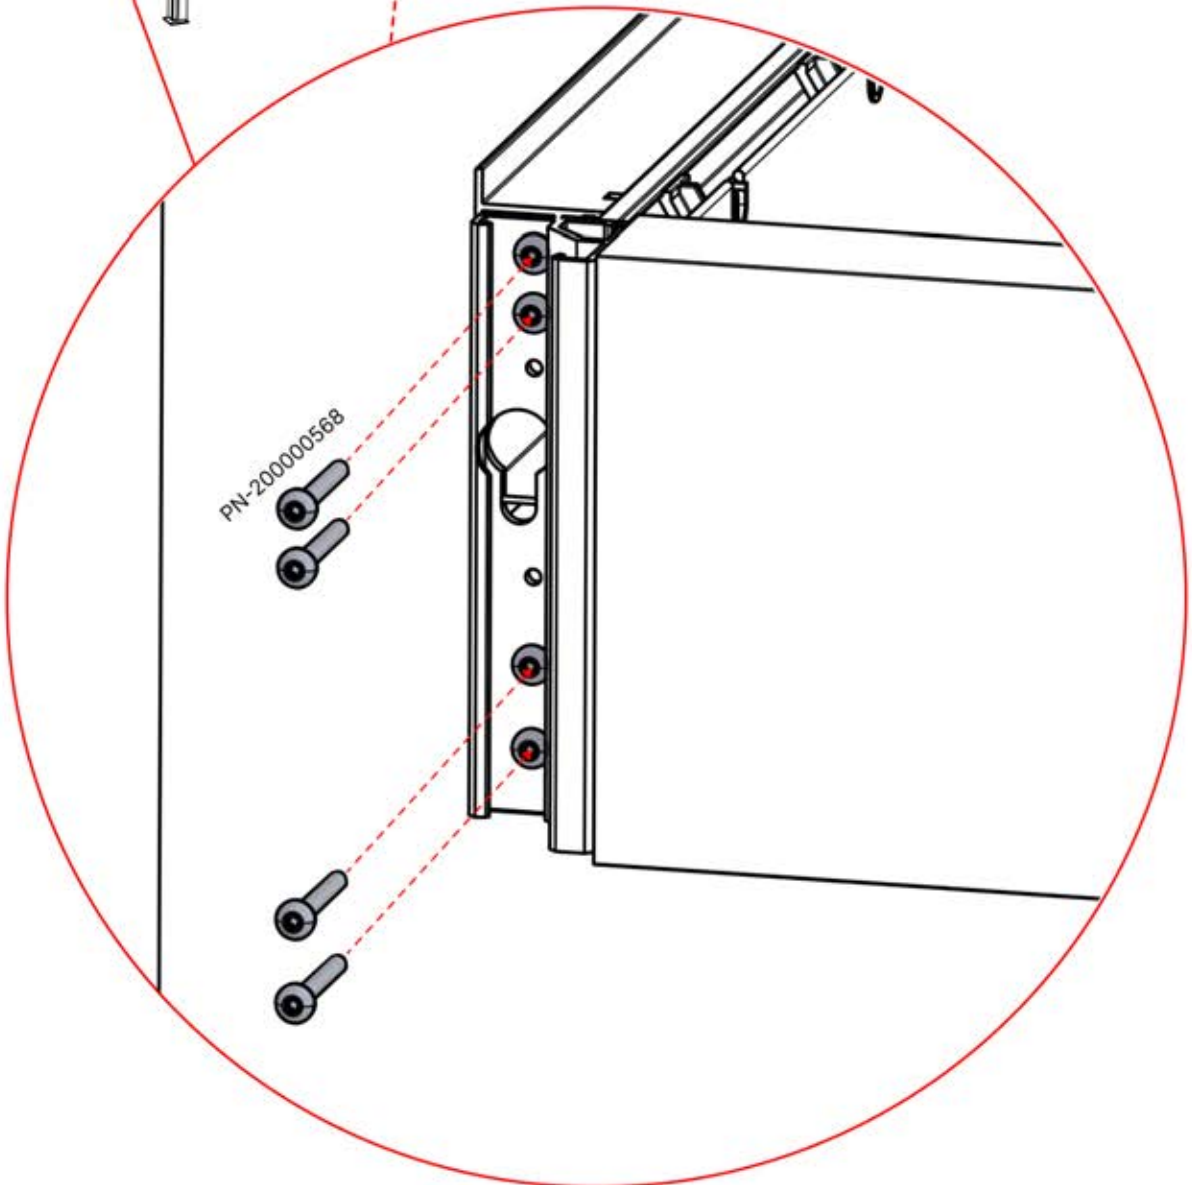

13

4

ANTHRAZIT: B197
WEISS: B205
SCHWARZ: B201

PN-200000568
8x