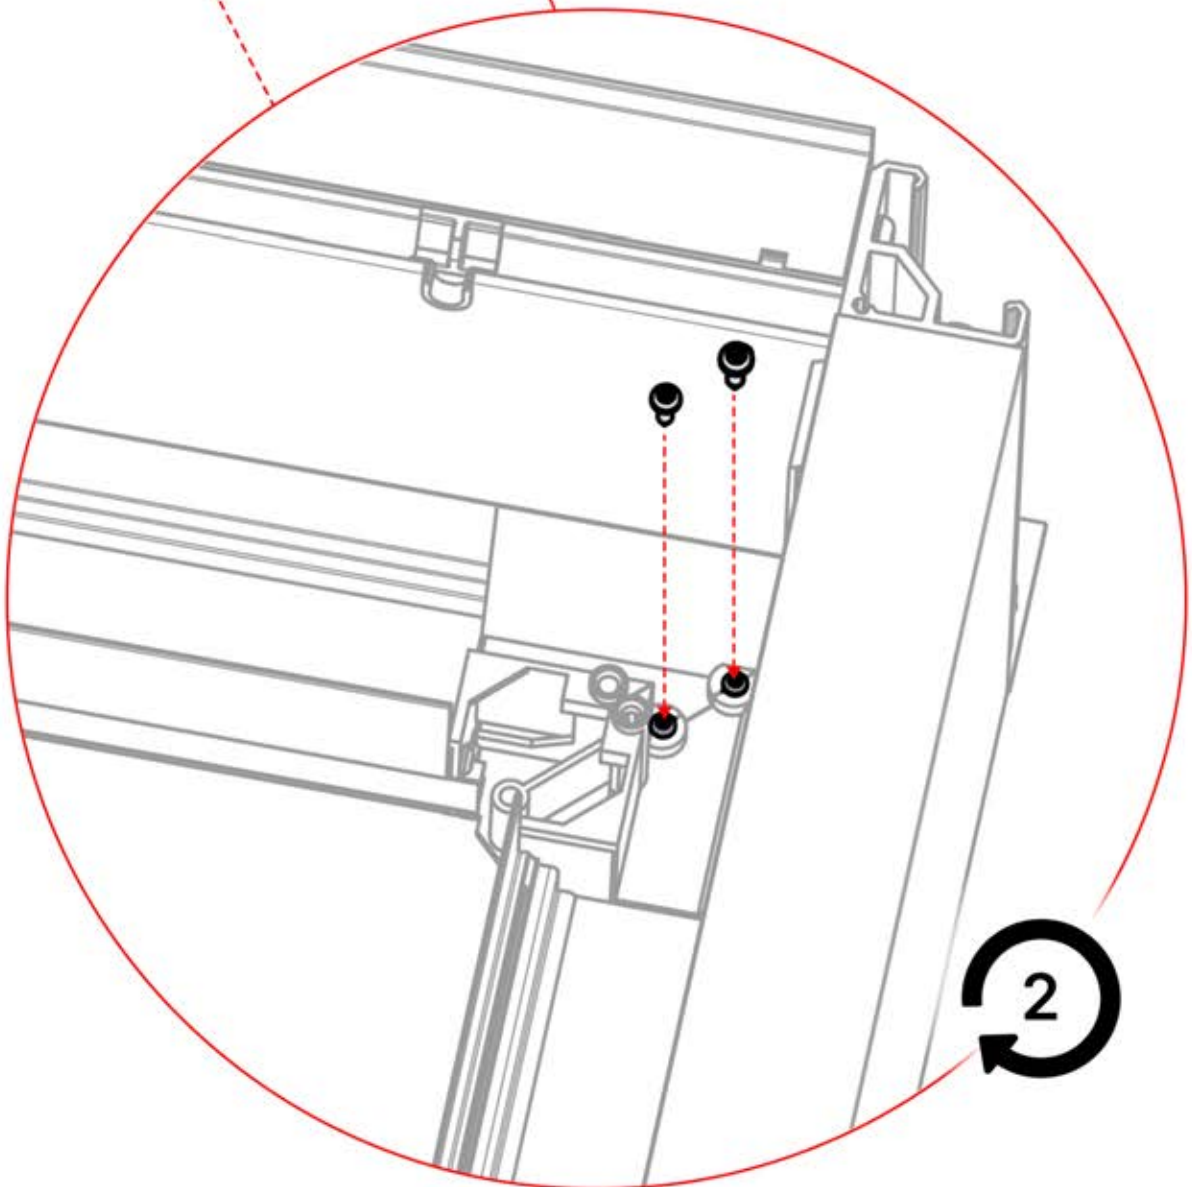

18

x1
FERGOLUX

4

ANTHRAZIT: B197
WEISS: B205
SCHWARZ: B201

PN-200002793
2x

PN-200003034
4x