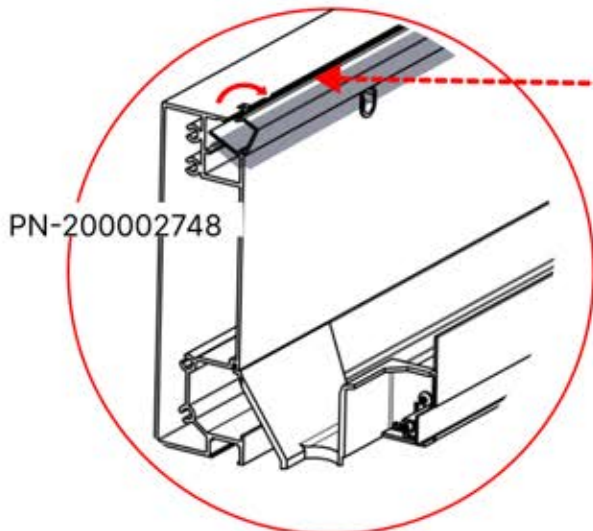

PN-200003314