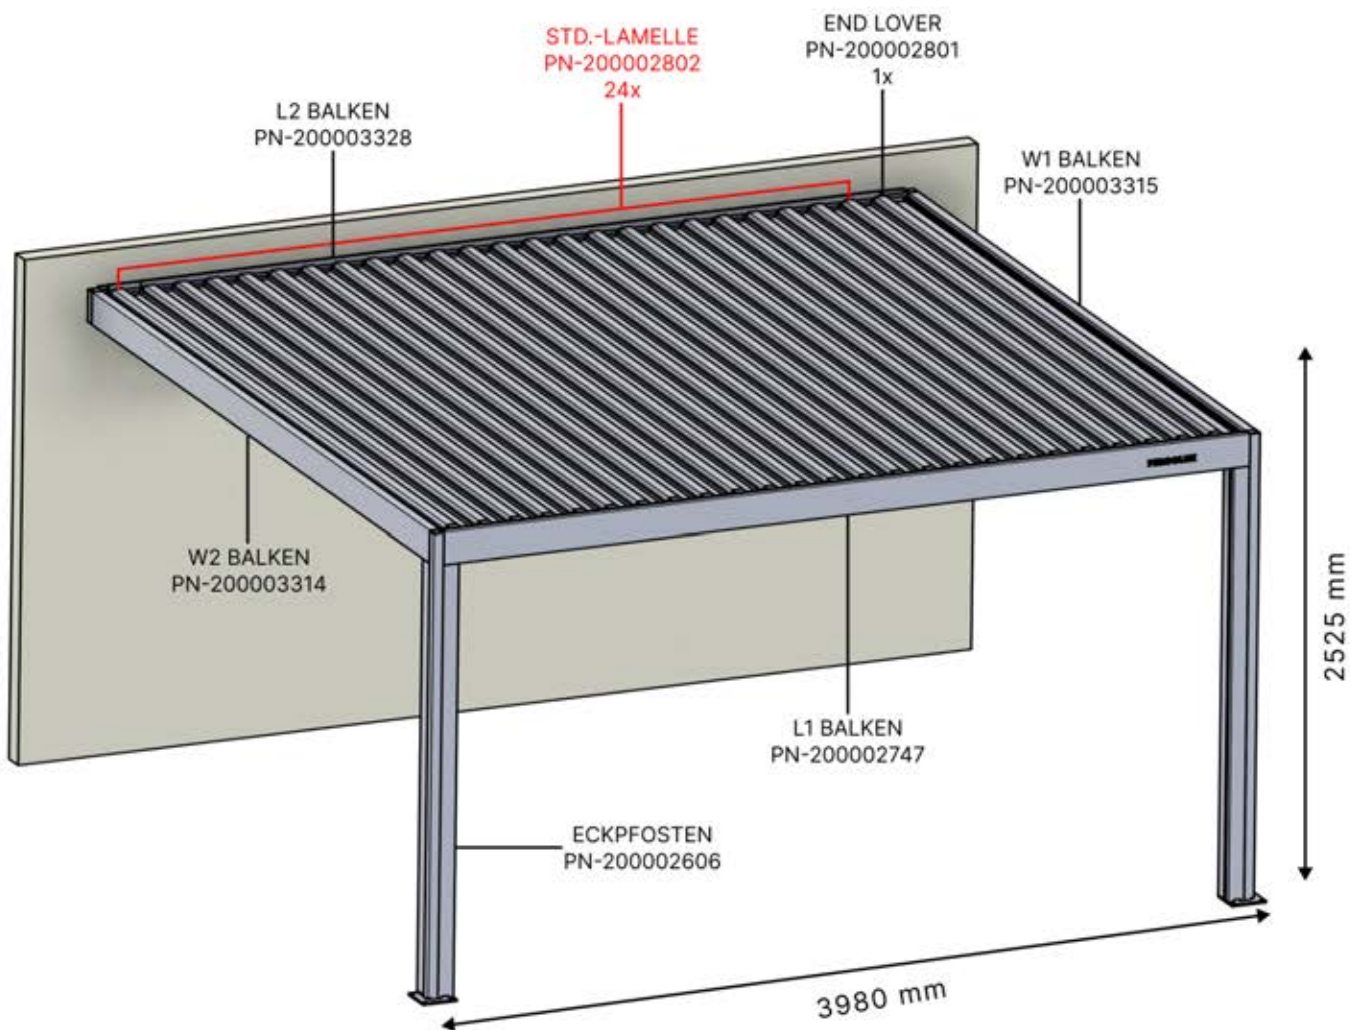

Matter und Smart Home lassen sich jederzeit verbinden, indem Sie einfach den bereitgestellten QR-Code scannen.

Steuerbox

→ [Handbuch](#)

PERGOLUX | PERGOLA WANDMONTIERT S4

3 × 4 m / 10' x 13'

3 × 4 m / 10' x 13'