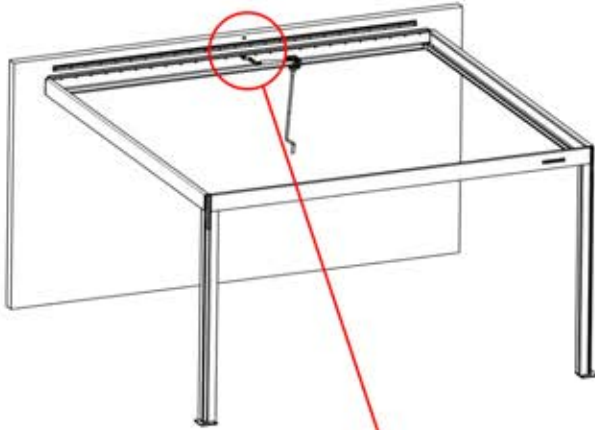

36

x1
FERGOLUX

4

ANTHRAZIT: B197
WEISS: B205
SCHWARZ: B201

PN-200002613
1x

PN-200000826
2x