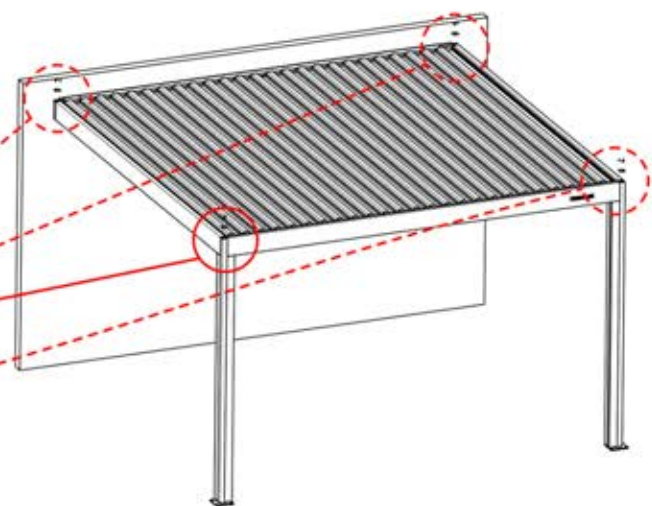

51

4

x1
PERGOLUX

ANTHRAZIT: B197
WEISS: B205
SCHWARZ: B201

PN-200001514
4x

PN-200003322
1x

PN-200003323
1x

PN-200000840
18x

4.2x16
5/32" x 5/8"