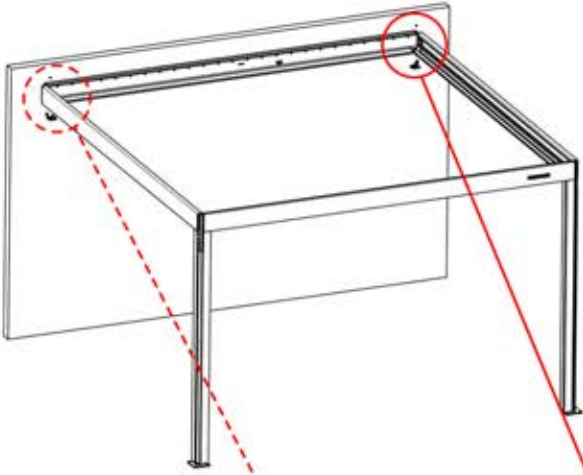

18

x1
FERGOLUX

4

ANTHRAZIT: B197
WEISS: B205
SCHWARZ: B201

PN-200002793
2x

PN-200003034
4x