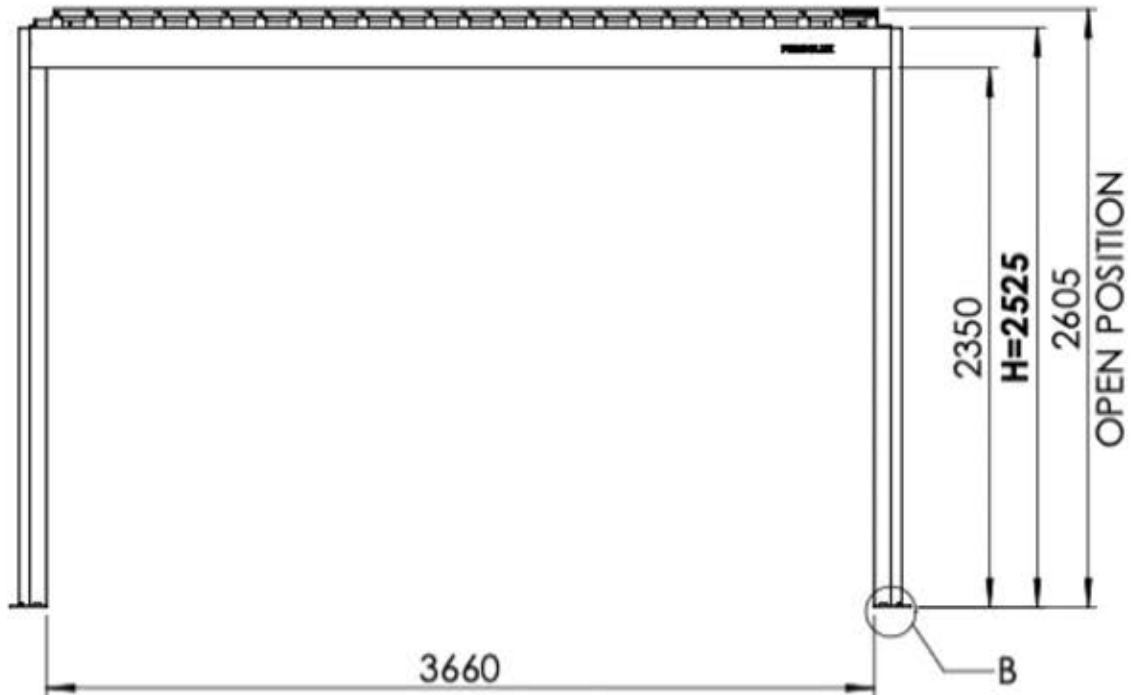

Matter und Smart Home lassen sich jederzeit verbinden, indem Sie einfach den bereitgestellten QR-Code scannen.

Steuerbox

→ [Handbuch](#)

PERGOLUX | PERGOLA WANDMONTIERT S4

3 × 4 m / 10' x 13'

3 × 4 m / 10' x 13'