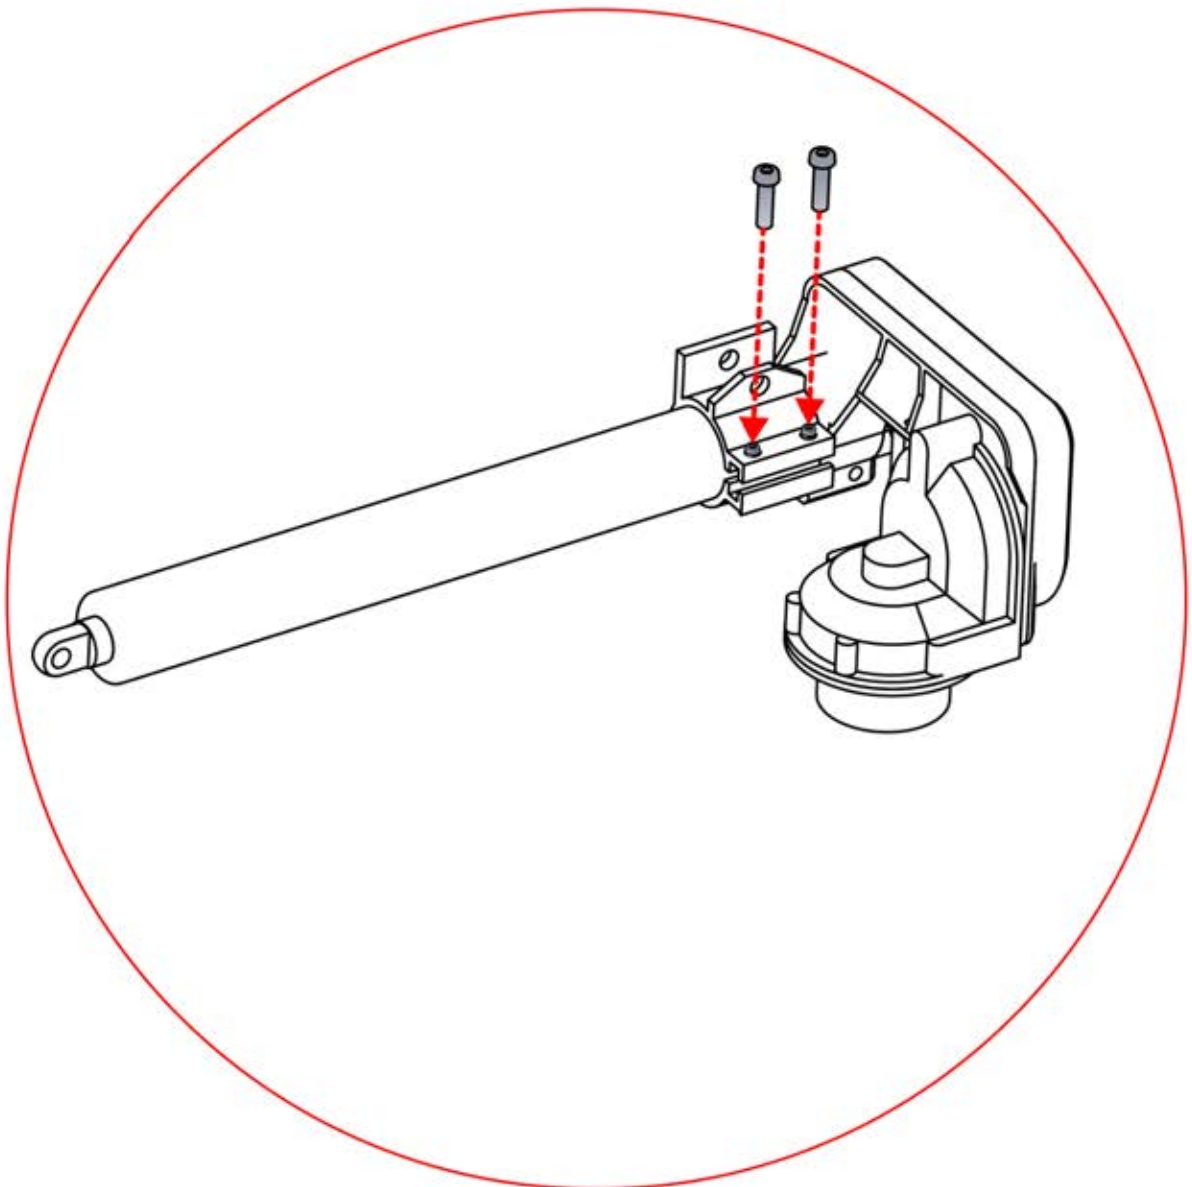

21

4

ANTHRAZIT: B197
WEISS: B205
SCHWARZ: B201

PN-200001625
2x