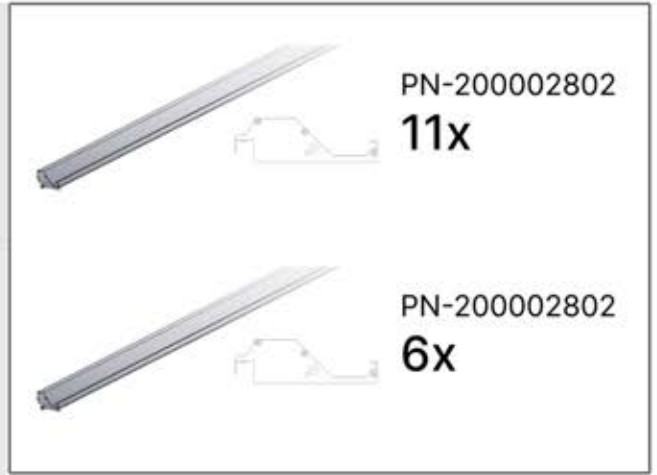

45

1

ANTHRAZIT: L197
WEISS: L201
SCHWARZ: L199

2

ANTHRAZIT: L209
WEISS: L213
SCHWARZ: L211

38-39