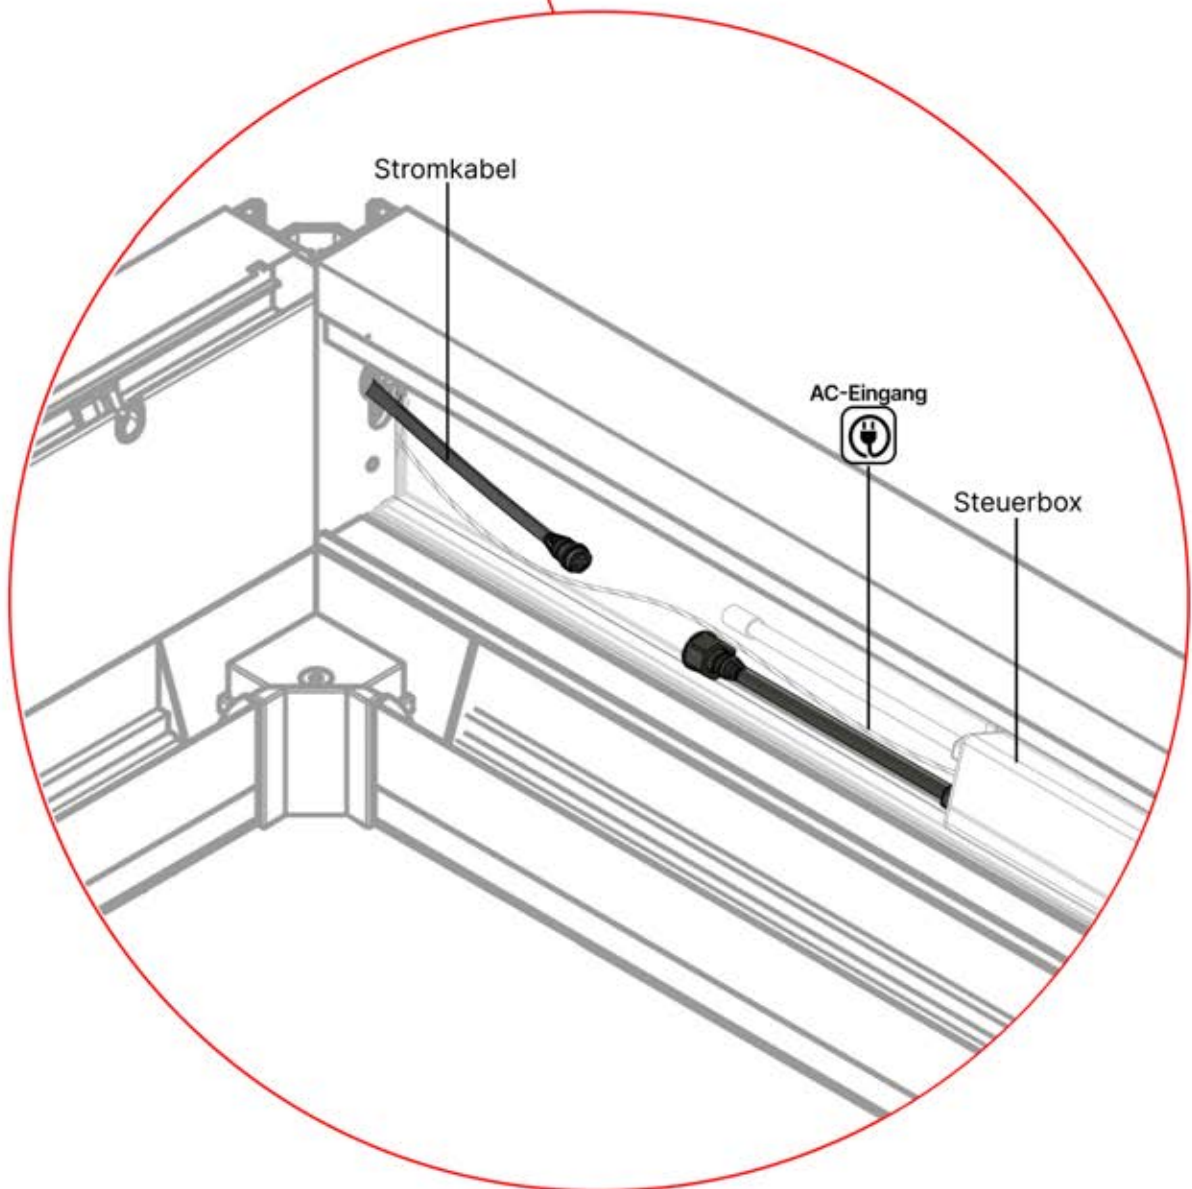

Hinweis: Die Abbildung zeigt die Bohrposition für eine Montage an der rechten Ecke; bei der Verlegung von der linken Ecke aus bohren Sie das Loch auf der gegenüberliegenden Seite.

! ** Nur wenn Sie LED-Lichter zur Pergola bestellt haben.

25

!
Steuerbox kann am bevorzugten W Balken angebracht werden.

26

Vor dem Anschluss an den Strom schließen Sie zunächst das Erdungskabel an.

! ** Nur wenn Sie LED-Lichter zur Pergola bestellt haben.

27

! Stromkabel kann durch alle Pfosten geführt werden.

! ** Nur wenn Sie LED-Lichter zur Pergola bestellt haben.

28

29

1

Wenn Sie eine Wärmelampe installieren wollen, tun Sie dies jetzt.

Folgen Sie den Anweisungen in der Montageanleitung für die Wärmelampe.

2

Jetzt ist es Zeit, den Motor und die LED-Lichter an die Pergola-Steuerbox anzuschließen.