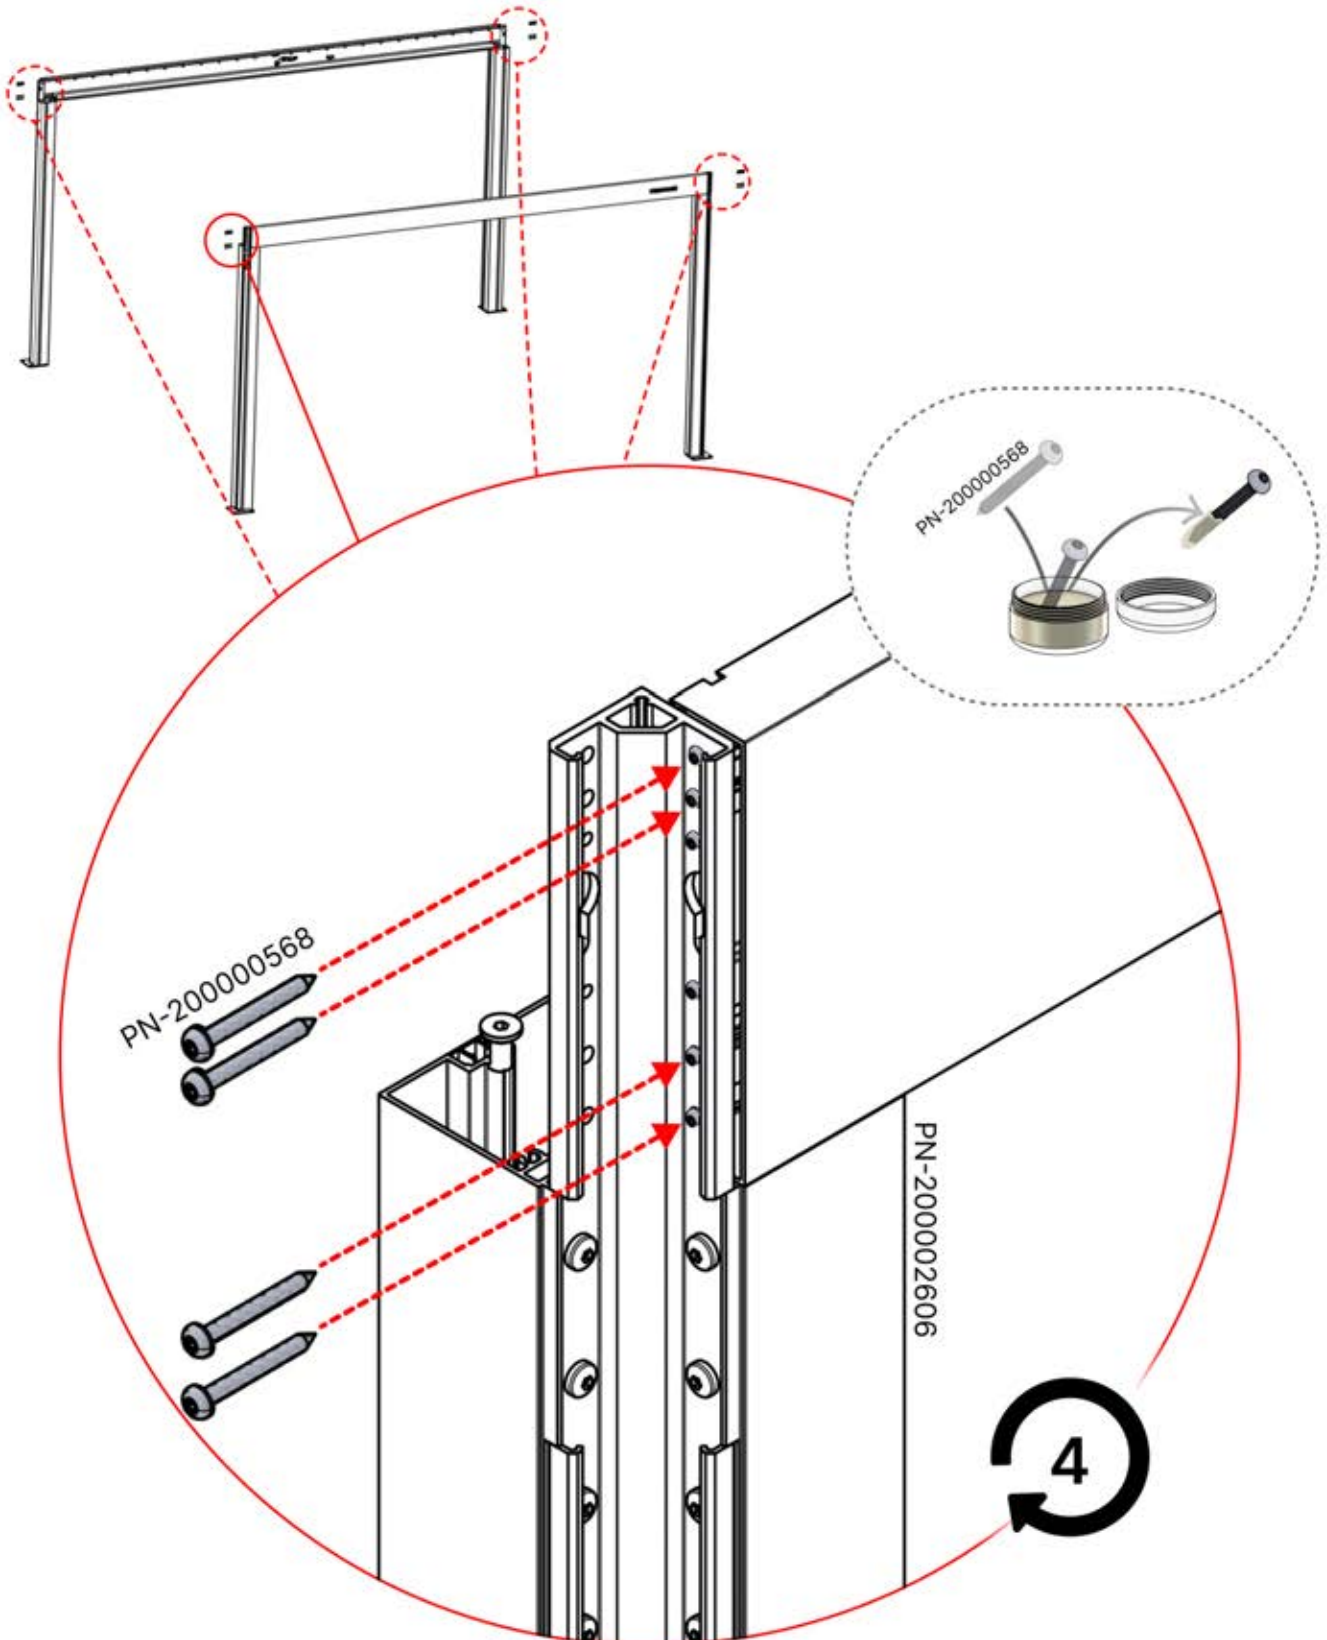

04

x1
PERGOLUX

4

ANTHRAZIT: B280
WEISS: B195
SCHWARZ: B192

PN-200000568
16x