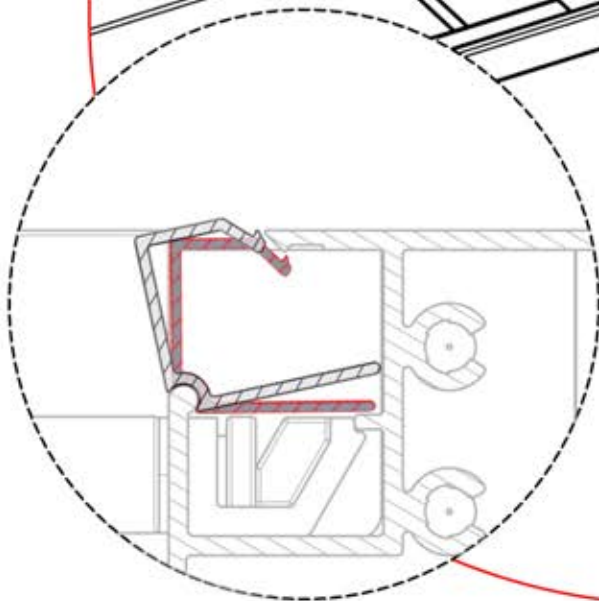

39

4

ANTHRAZIT: B280
WEISS: B195
SCHWARZ: B192

PN-200002974

1x