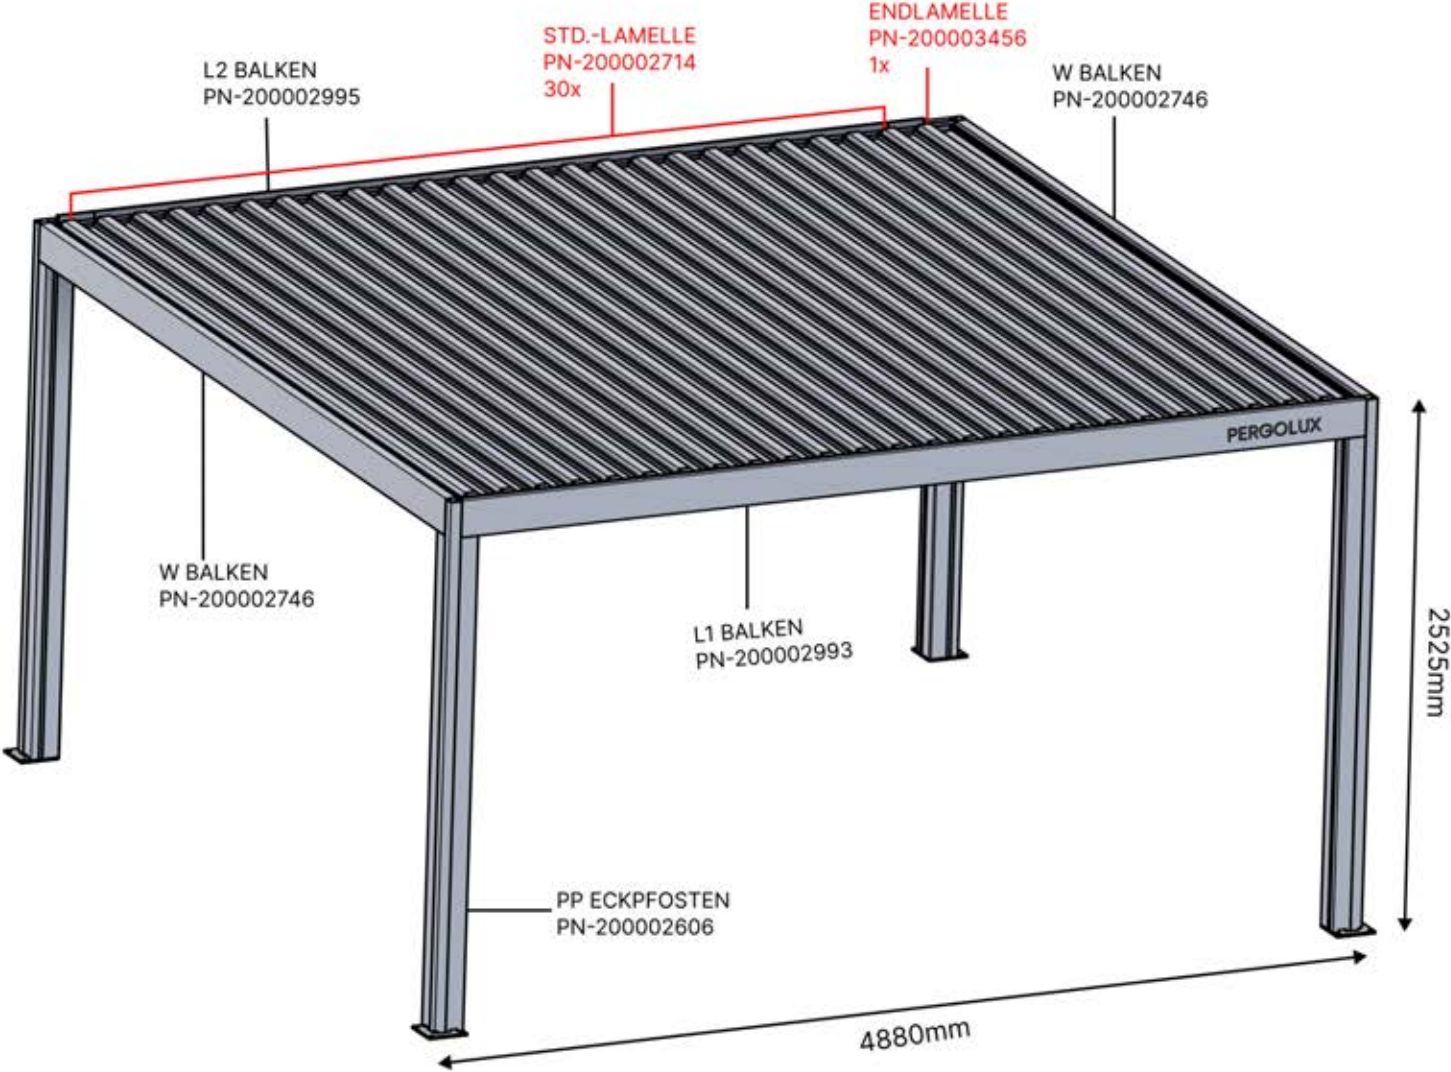

Matter und Smart Home lassen sich jederzeit verbinden, indem Sie einfach den bereitgestellten QR-Code scannen.

Steuerbox

→ Handbuch

3 x 5 M / 10' x 16'

3 X 5 M / 10' x 16'

INFORMATIONEN

Montieren Sie ein Rollo, Lamellen- oder Glaswände?