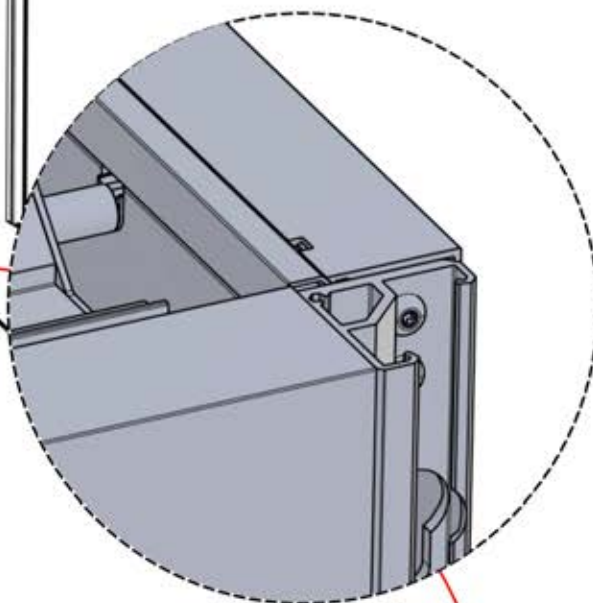

39

4

ANTHRAZIT: B280
WEISS: B195
SCHWARZ: B192

PN-200002974

1x