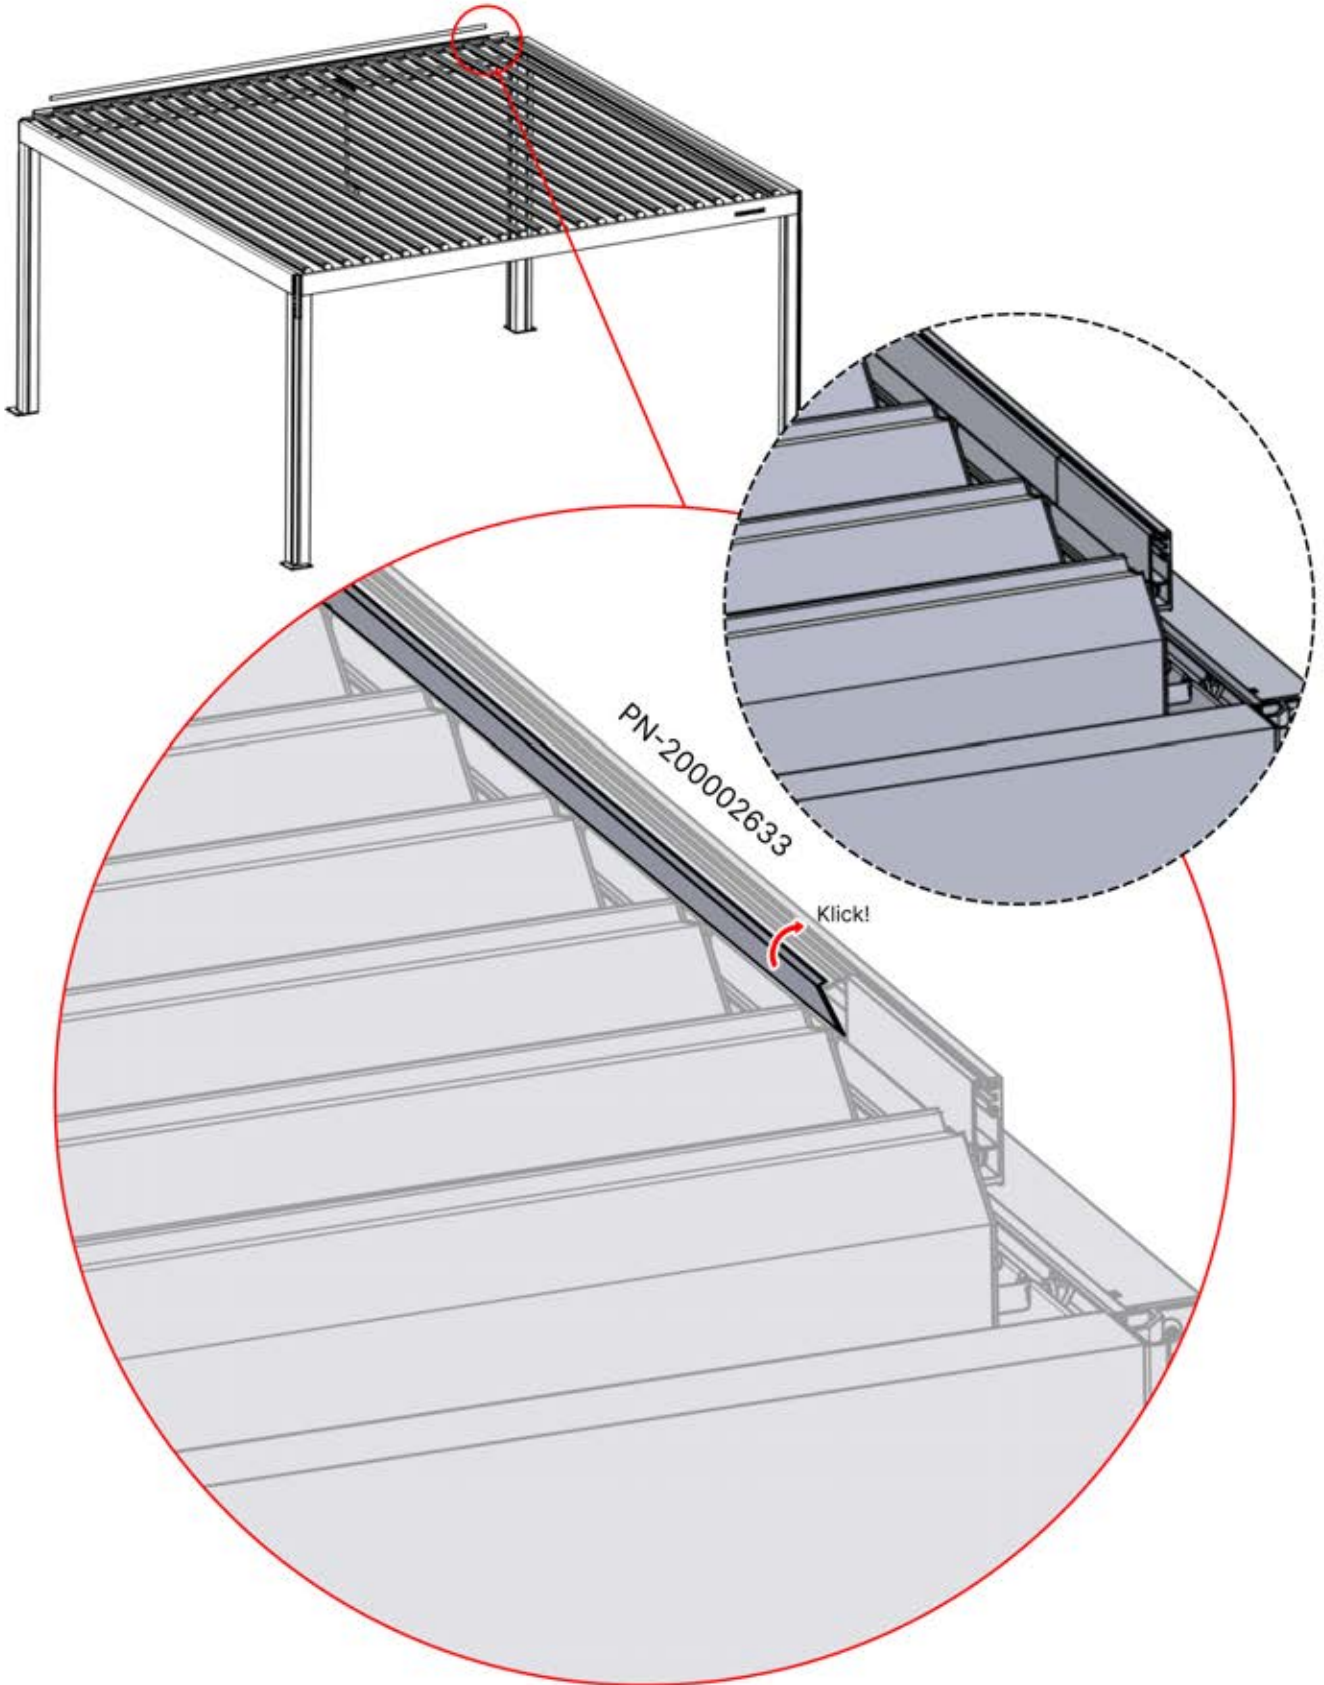

36

4

ANTHRAZIT: B280
WEISS: B195
SCHWARZ: B192

PN-200002972

1x

37

4

ANTHRAZIT: B280
WEISS: B195
SCHWARZ: B192