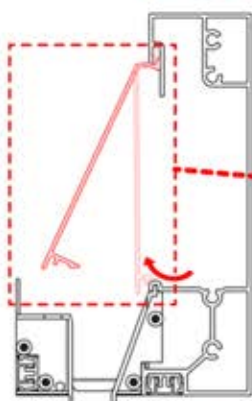

INFORMATIONEN

ANTHRAZIT: B208
WEISS: B212
SCHWARZ: B210

ANTHRAZIT: B280
WEISS: B195
SCHWARZ: B192