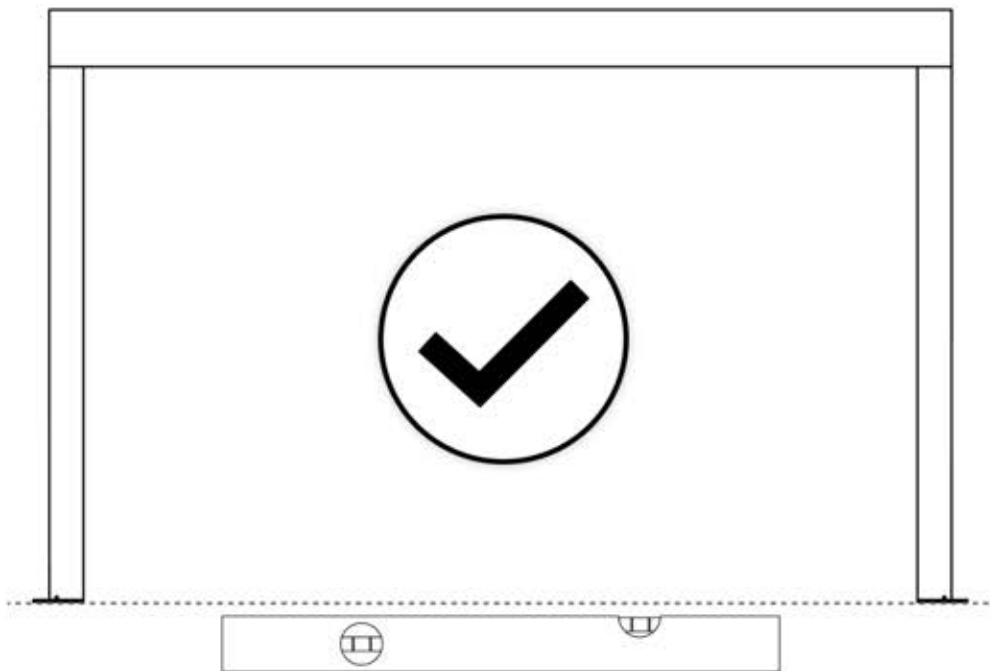

42

43

PERGOLUX | PERGOLA FREISTEHEND S4

3 X 5 M / 10' x 16'