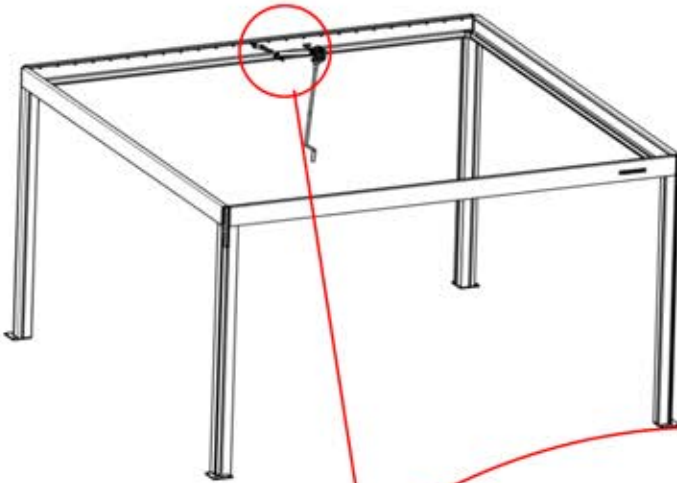

11

4

ANTHRAZIT: B280
WEISS: B195
SCHWARZ: B192

PN-200003367
1x

PN-200000853
2x

PN-200003370
1x

PN-200003368
2x