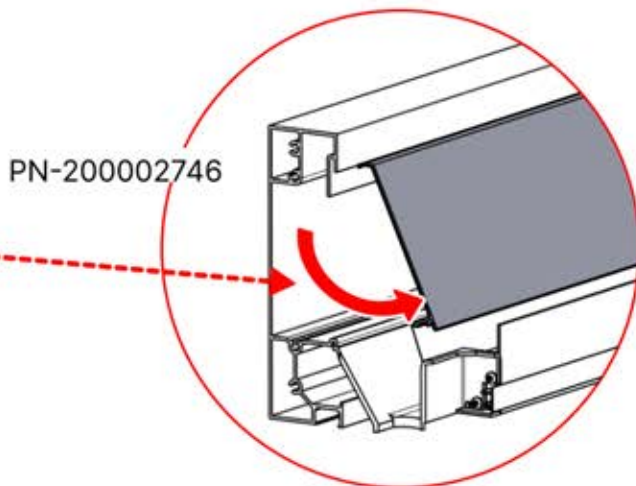

INFORMATIONEN

ANTHRAZIT: B208
WEISS: B212
SCHWARZ: B210

ANTHRAZIT: B280
WEISS: B195
SCHWARZ: B192