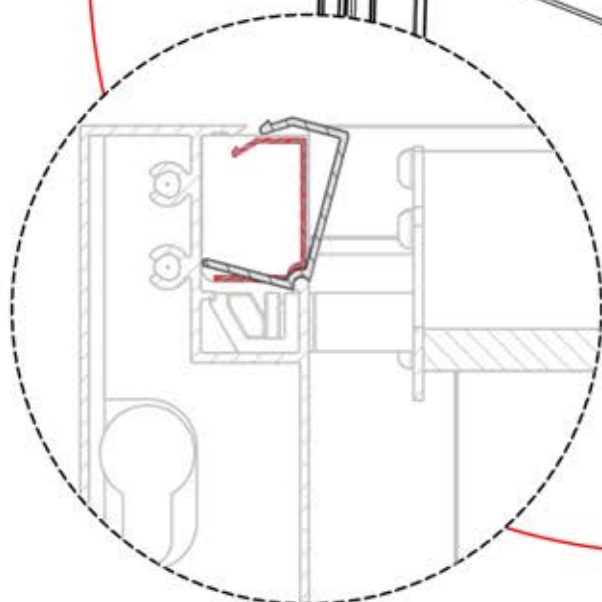

PN-200003030
1x

PN-200003031
1x

PN-200001207
2x

38

4

ANTHRAZIT: B280
WEISS: B195
SCHWARZ: B192

PN-200002861
1x

39