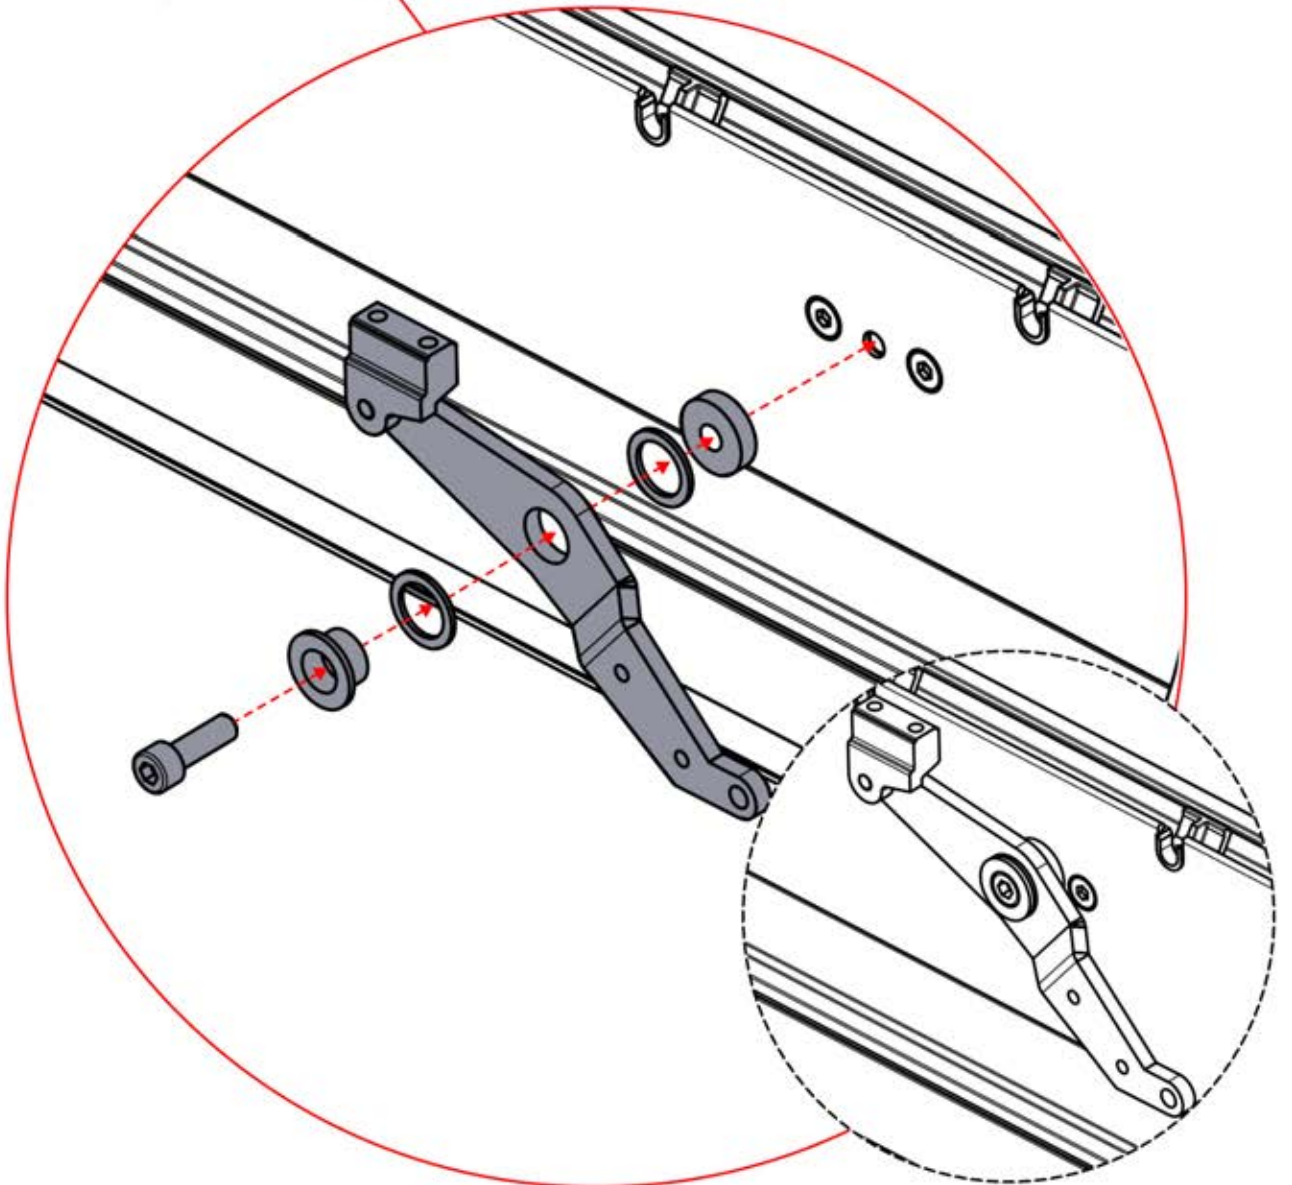

10

x7
FERGOLUX

4

ANTHRAZIT: B280
WEISS: B195
SCHWARZ: B192

PN-200003318
1x

PN-200003317
1x

PN-200000511
2x

PN-200000502
1x

PN-200000561
1x