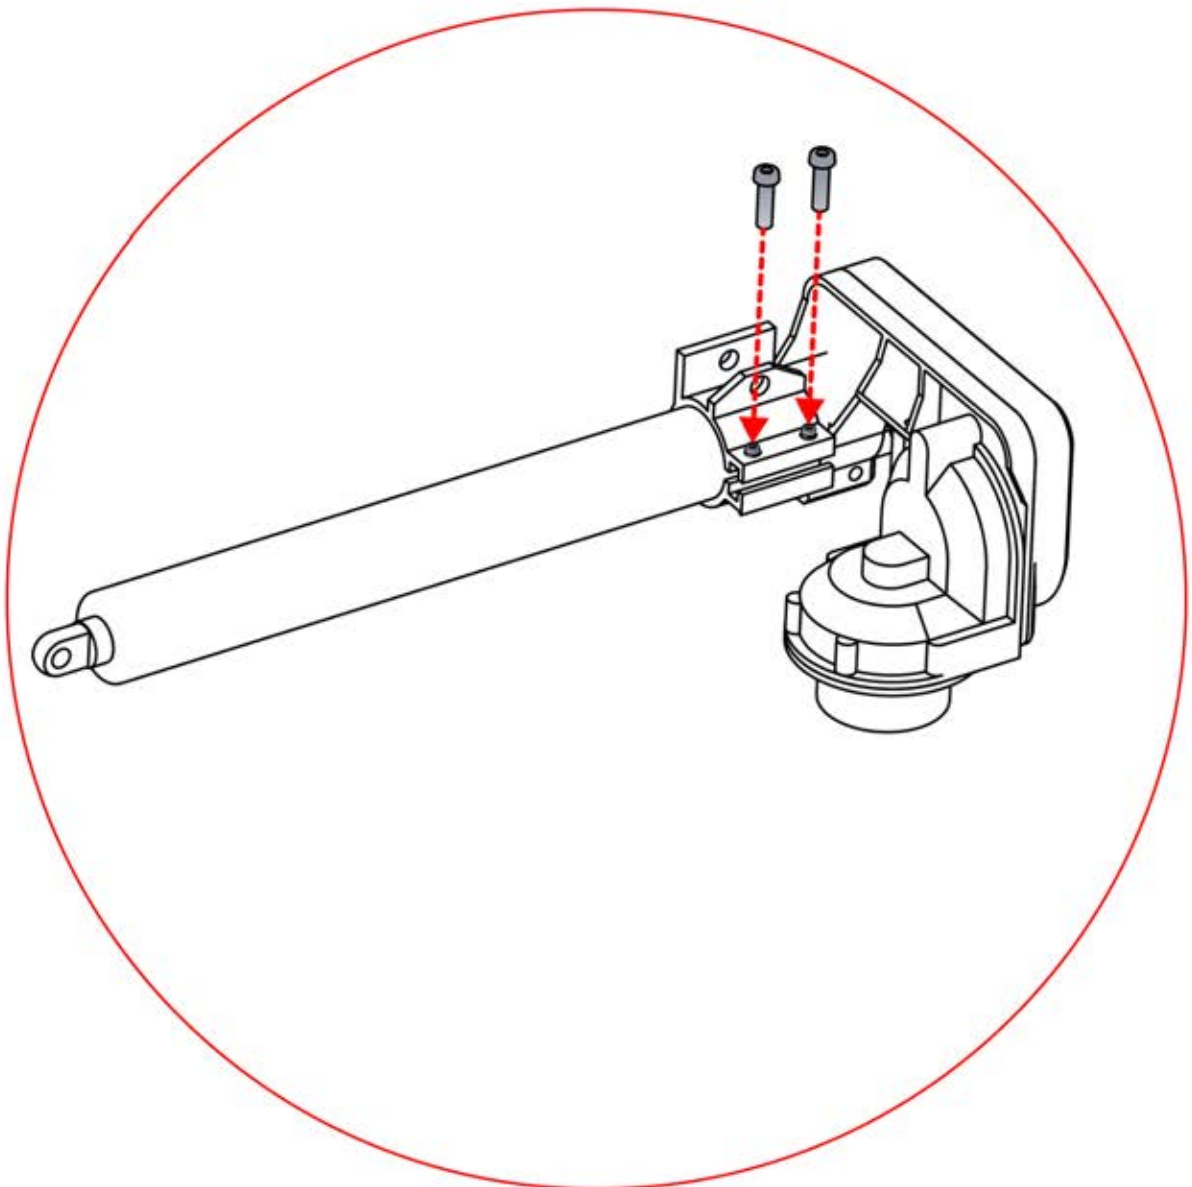

Folgen Sie einfach den Anweisungen für die LED-Lichter in den PDF- und Video-Anleitungen:

08

09

4

ANTHRAZIT: B280
WEISS: B195
SCHWARZ: B192

PN-200001625
2x

10

x7
FERGOLUX