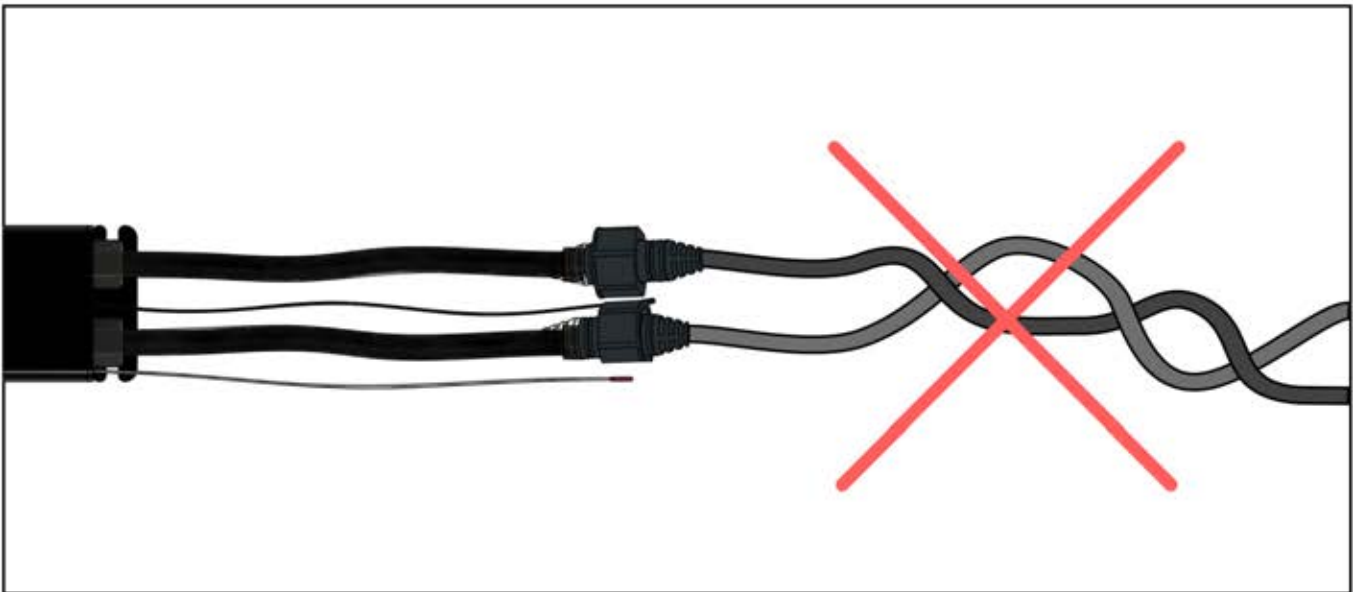

18

PERGOLUX 7

STEUERBOX

! Verdrehen Sie das Matter-Antennenkabel nicht mit den LED- und Motorkabeln.

S4

PN-200002683
5x

PN-200002684
10x