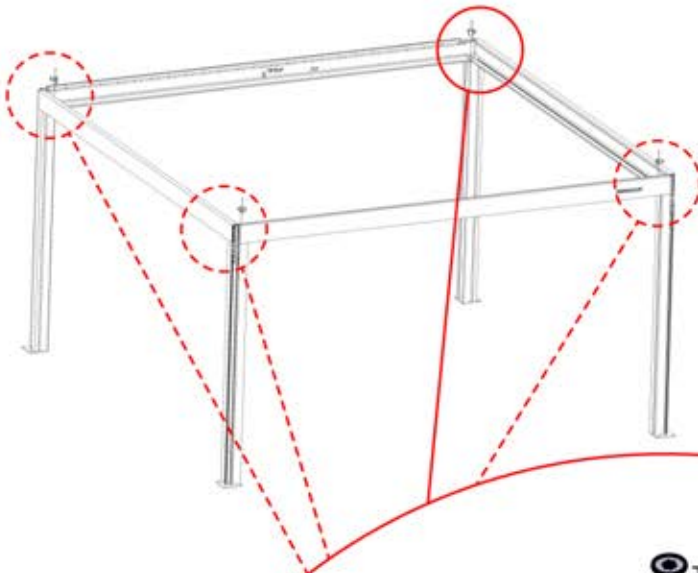

x1
FERGOLUX

4

ANTHRAZIT: B280
WEISS: B195
SCHWARZ: B192

PN-200002709
4x

PN-200000958
4x

INFORMATIONEN

Haben Sie LED-Lichter bestellt?

Dann beginnen Sie jetzt mit der Montage. 