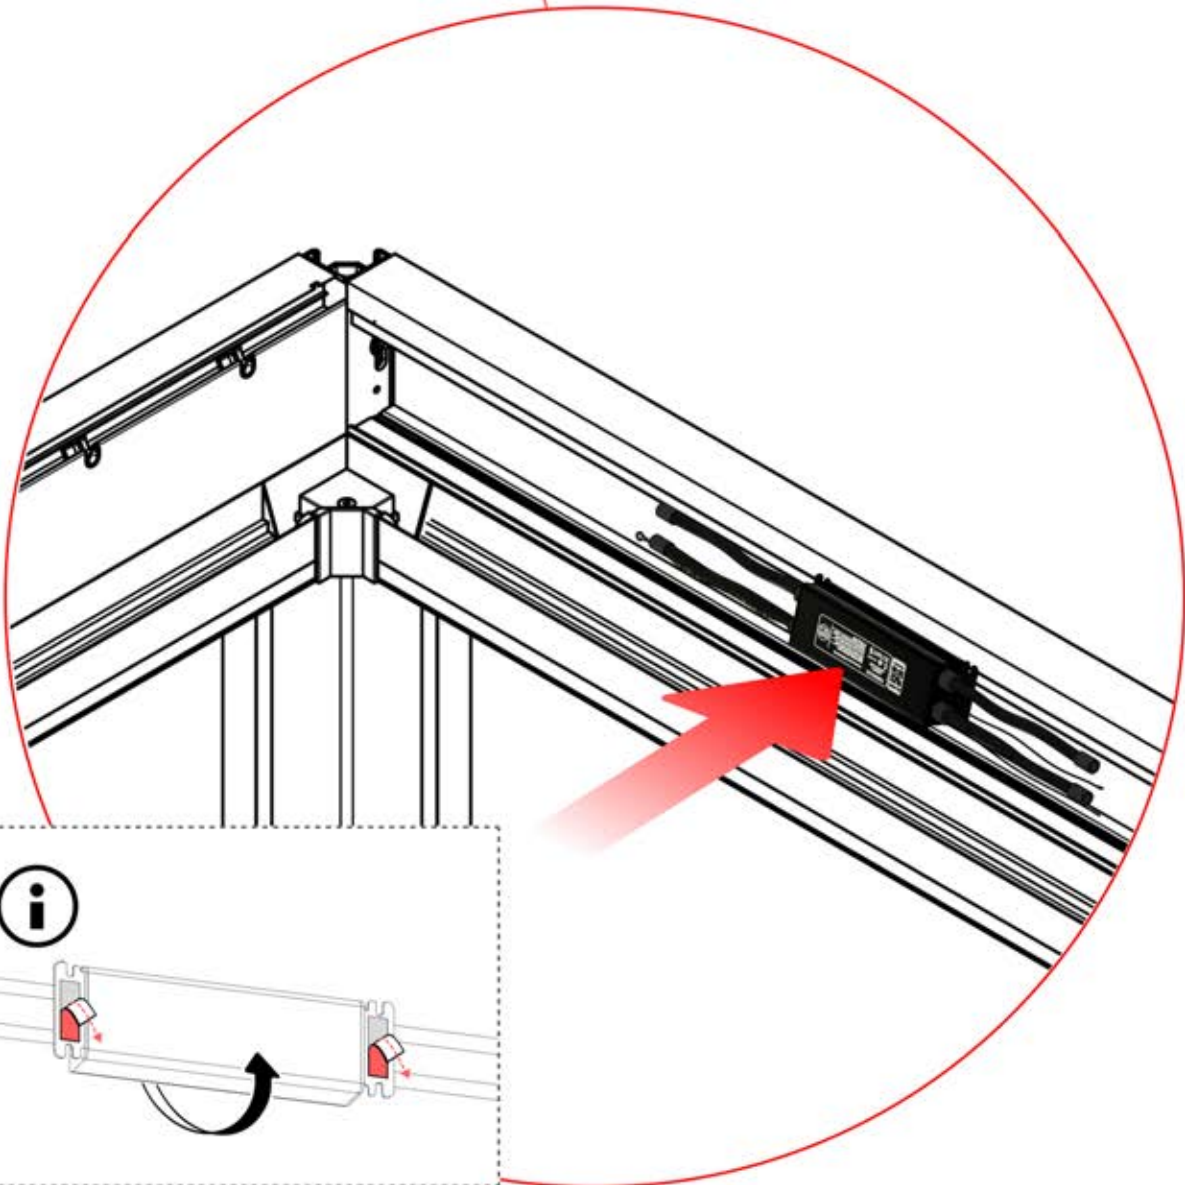

ANTHRAZIT: B280
WEISS: B195
SCHWARZ: B192

PN-200001624

1x

EIN- UND AUSGÄNGE

! ** Nur wenn Sie LED-Lichter zur Pergola bestellt haben.

! ** Nur wenn Sie LED-Lichter zur Pergola bestellt haben.

13

!
Steuerbox kann am bevorzugten W Balken angebracht werden.