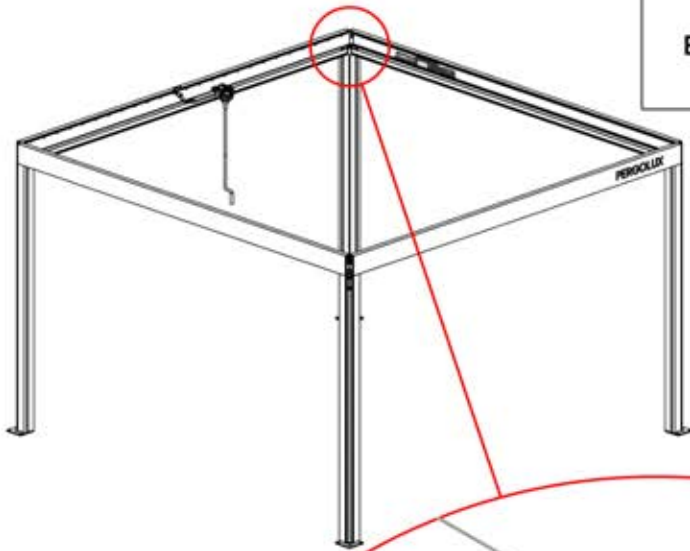

** Nur wenn Sie LED-Lichter zur Pergola bestellt haben.

14

Vor dem Anschluss an den Strom schließen Sie zunächst das Erdungskabel an.

ERDUNG

! ** Nur wenn Sie LED-Lichter zur Pergola bestellt haben.

15

Stromkabel
PN-200003781
1x