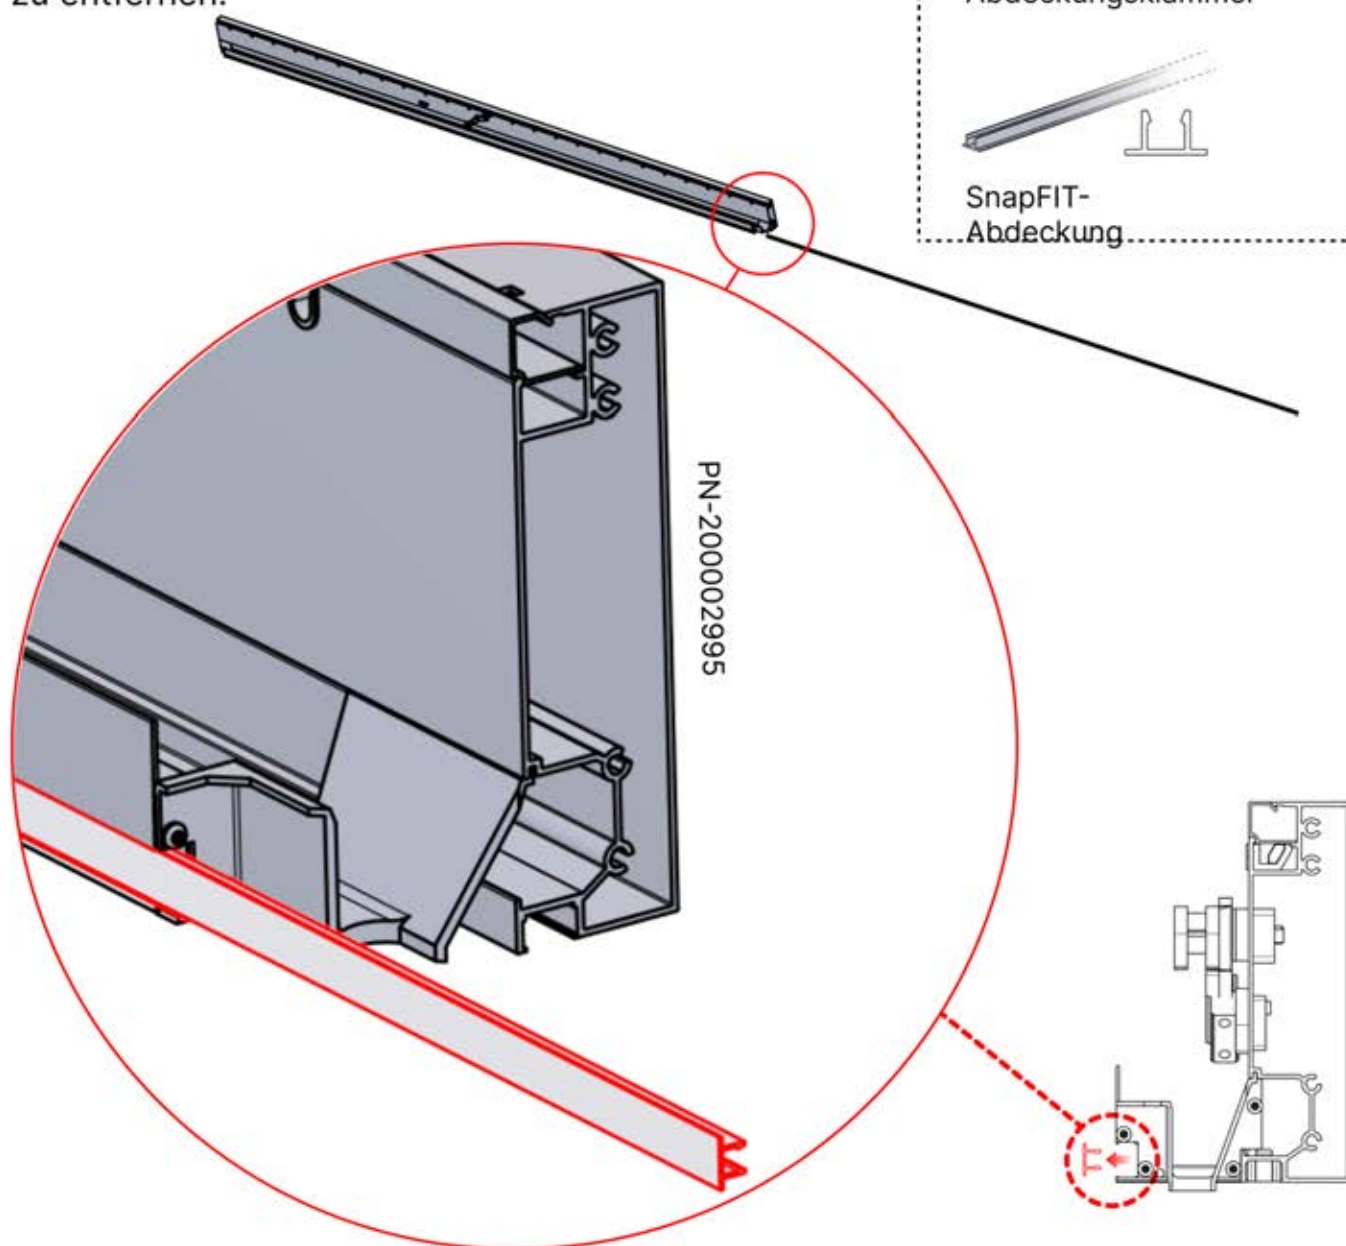

INFORMATIONEN

Bringen Sie eine
Wärmelampe, einen
Ventilator oder LED-
Lichter an?

Wir empfehlen, jetzt beide
SnapFIT-Abdeckungen vom Balken
zu entfernen.

Abdeckung und
Klammern

PN-200000512
SnapFIT-
Abdeckungsklammer

SnapFIT-
Abdeckung