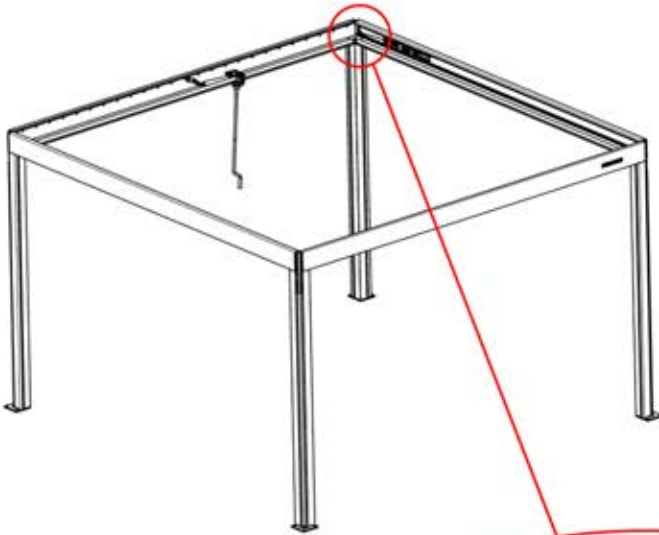

20

4

ANTHRAZIT: B280
WEISS: B195
SCHWARZ: B192

21

!
Führen Sie die Matter-Antenne und platzieren Sie sie unter dem markierten Bereich (PN-200002622).

22

3

ANTHRAZIT: B208
WEISS: B212
SCHWARZ: B210