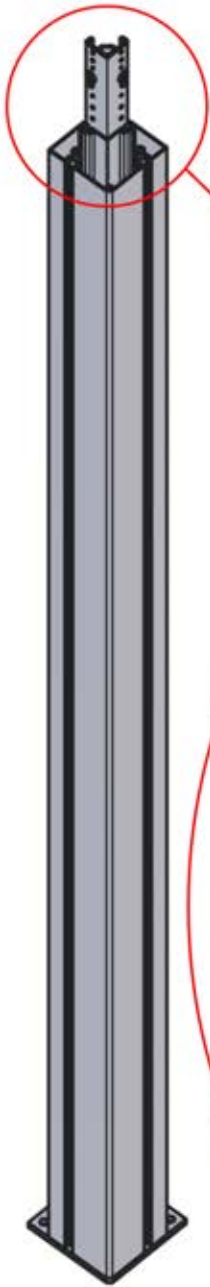

02

4

ANTHRAZIT: B280
WEISS: B195
SCHWARZ: B192

PN-200002706

8x

PN-200002706

PN-200002706

PN-200002606