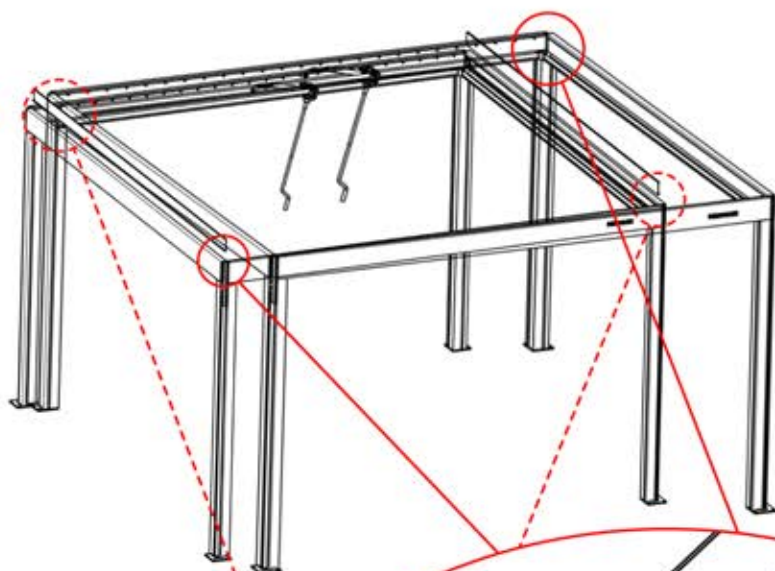

22

3

ANTHRAZIT: B208
WEISS: B212
SCHWARZ: B210

PN-200002708
2x