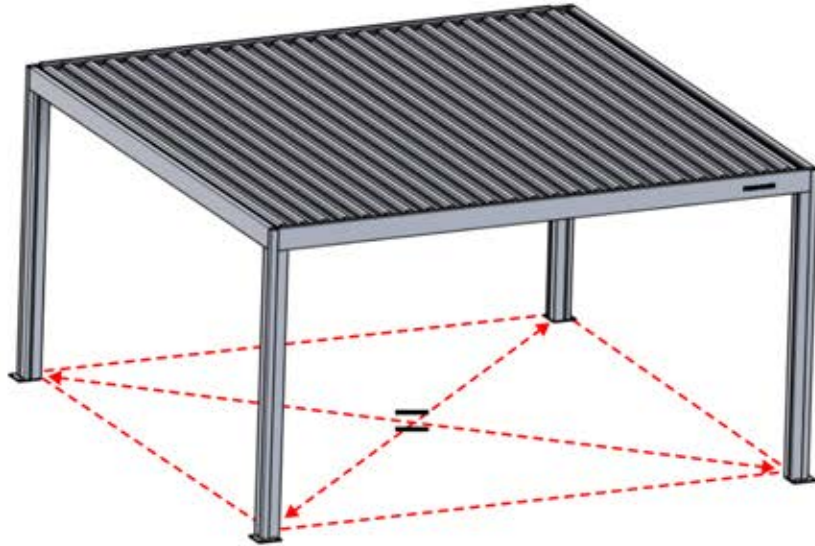

42

43

PERGOLUX | PERGOLA FREISTEHEND S4

3 X 5 M / 10' x 16'