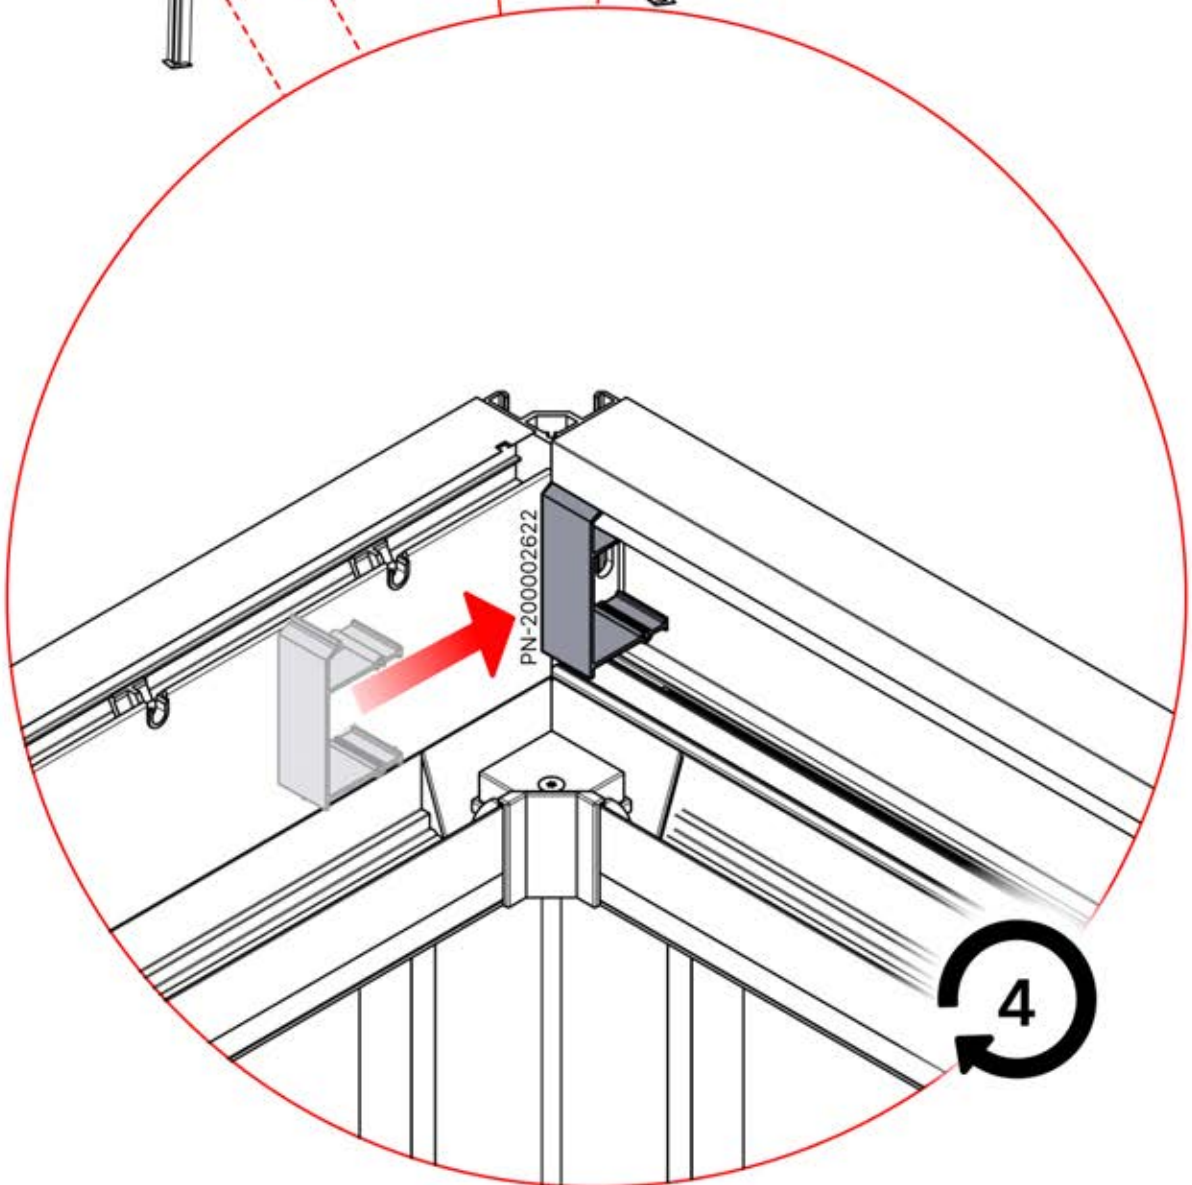

19

4

ANTHRAZIT: B280
WEISS: B195
SCHWARZ: B192

PN-200002622

4x