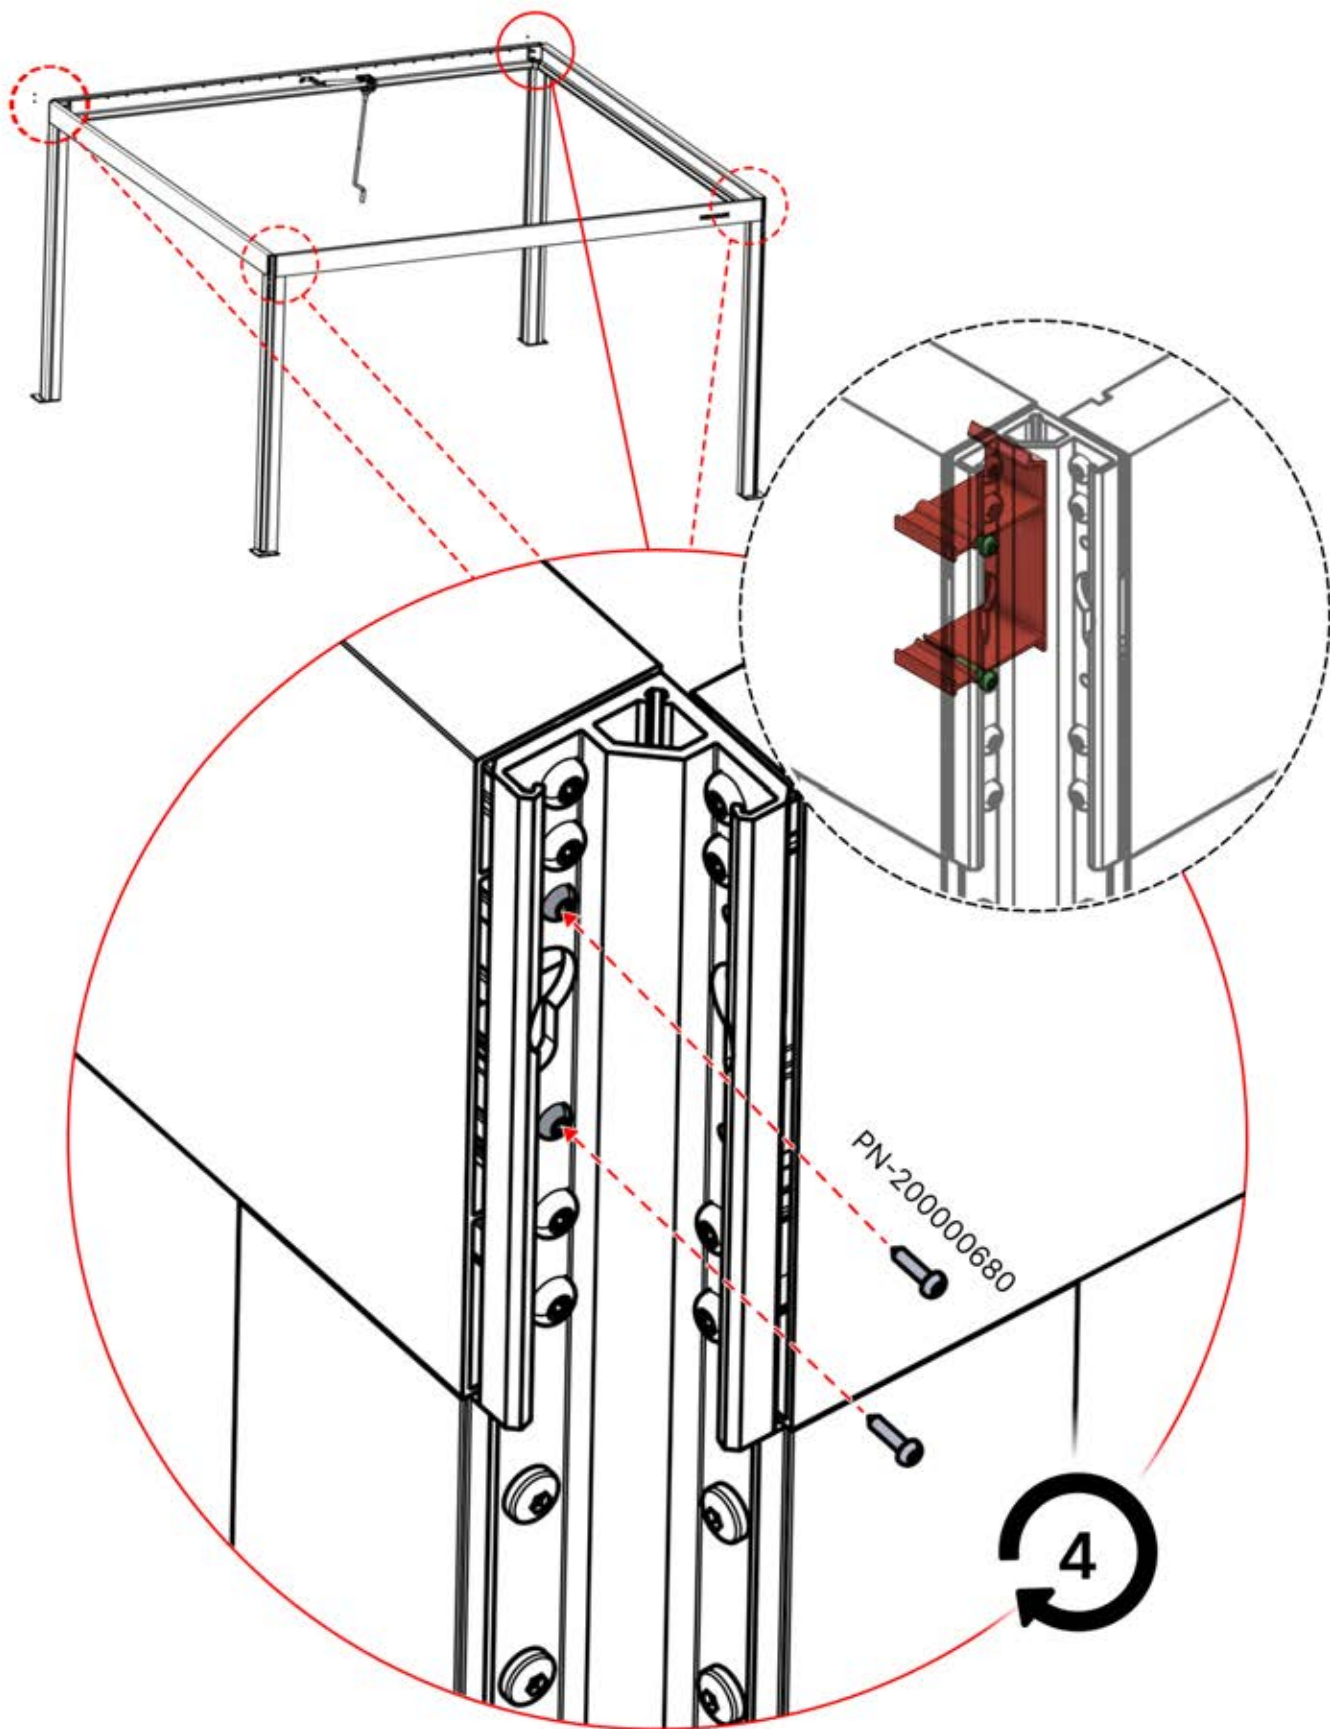

20

4

ANTHRAZIT: B280
WEISS: B195
SCHWARZ: B192