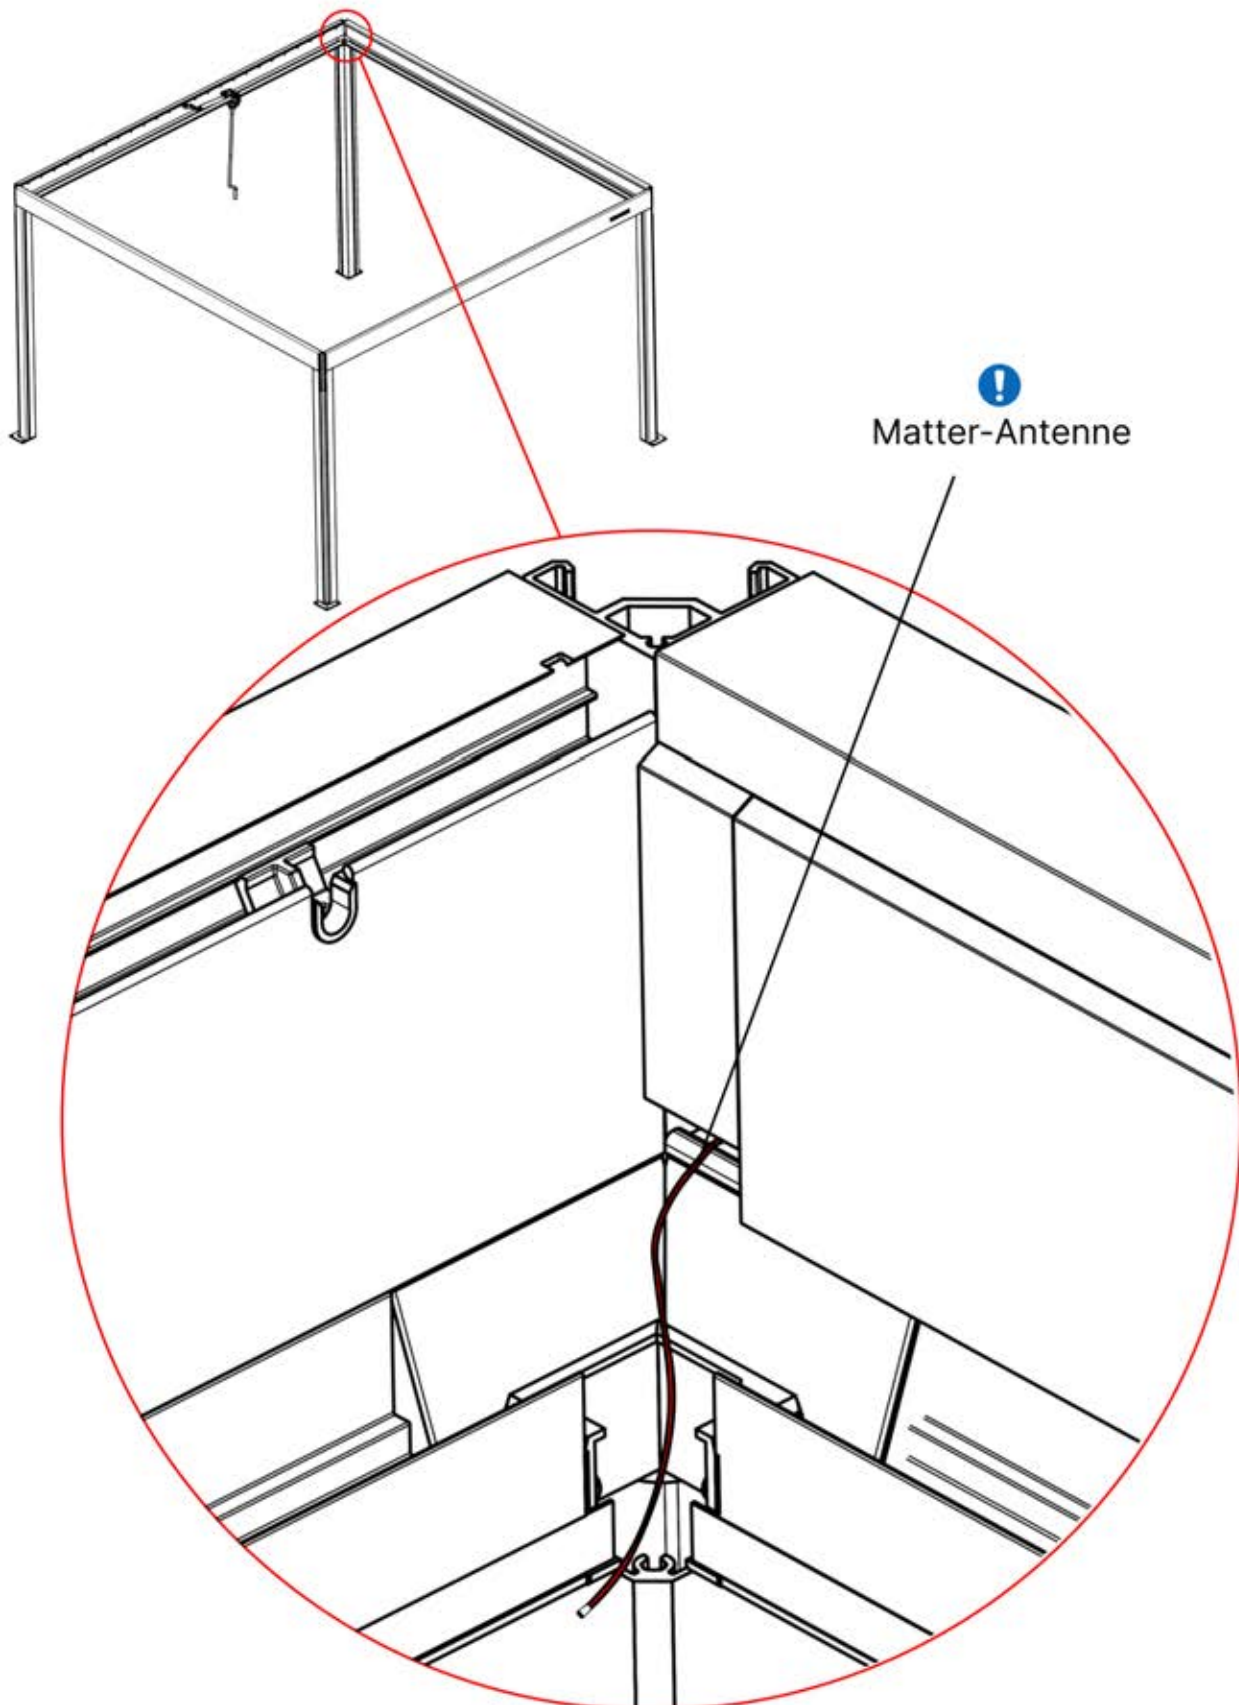

INFORMATIONEN