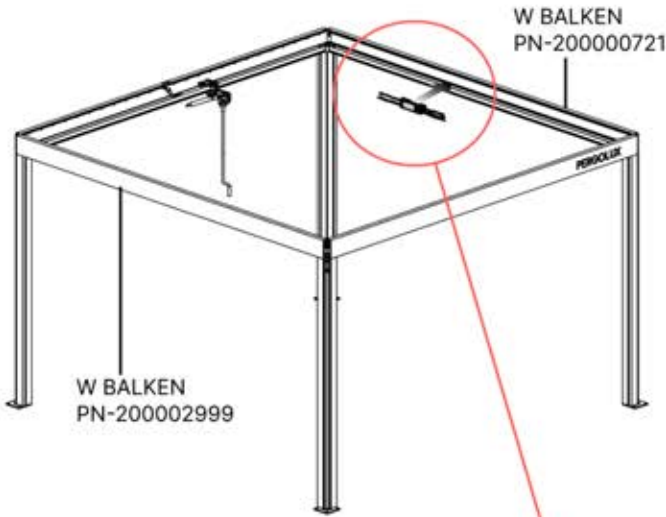

ANTHRAZIT: B280
WEISS: B195
SCHWARZ: B192

PN-200001624

1x

EIN- UND AUSGÄNGE

! ** Nur wenn Sie LED-Lichter zur Pergola bestellt haben.

! ** Nur wenn Sie LED-Lichter zur Pergola bestellt haben.

13

!
Steuerbox kann am bevorzugten W Balken angebracht werden.