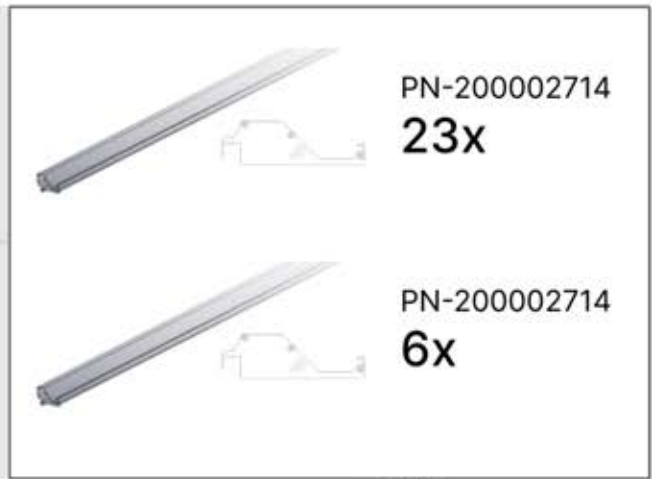

PN-200003033

1x

35

1

ANTHRAZIT: L191
WEISS: L195
SCHWARZ: L193

2

ANTHRAZIT: L203
WEISS: L207
SCHWARZ: L205

28-29