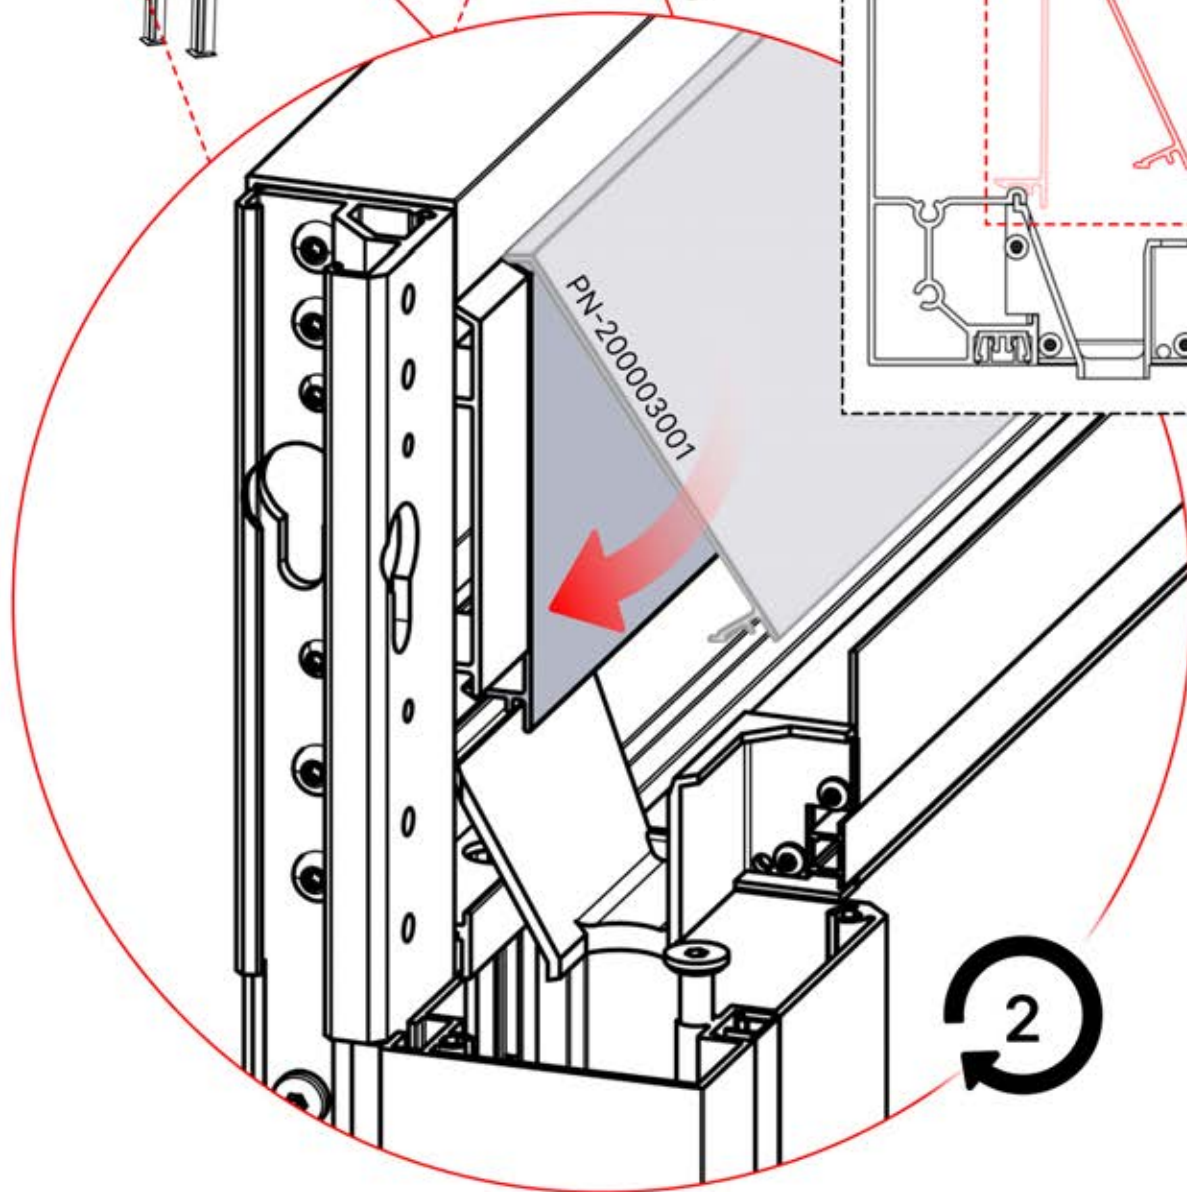

22

3

ANTHRAZIT: B208
WEISS: B212
SCHWARZ: B210

PN-200002708
2x