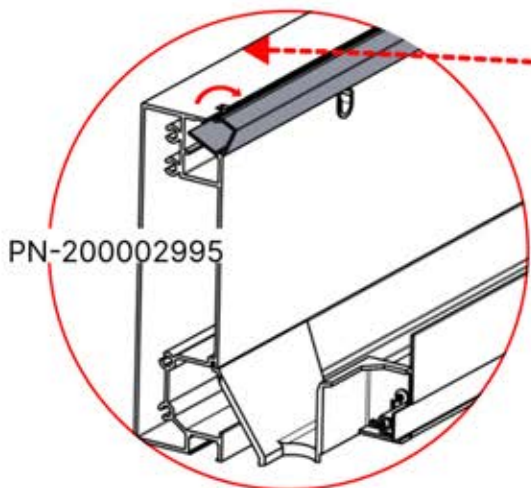

INFORMATIONEN

ANTHRAZIT: B208
WEISS: B212
SCHWARZ: B210

ANTHRAZIT: B280
WEISS: B195
SCHWARZ: B192