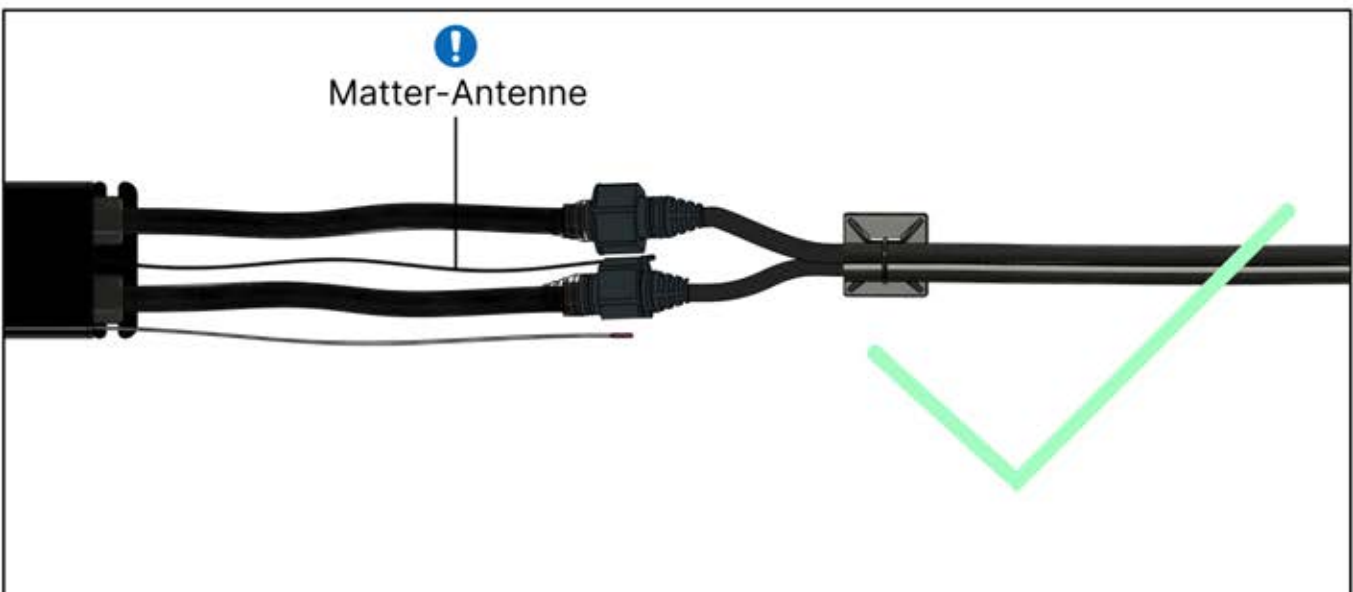

18

PERGOLUX 7

STEUERBOX

! Verdrehen Sie das Matter-Antennenkabel nicht mit den LED- und Motorkabeln.

S4

PN-200002683
5x

PN-200002684
10x