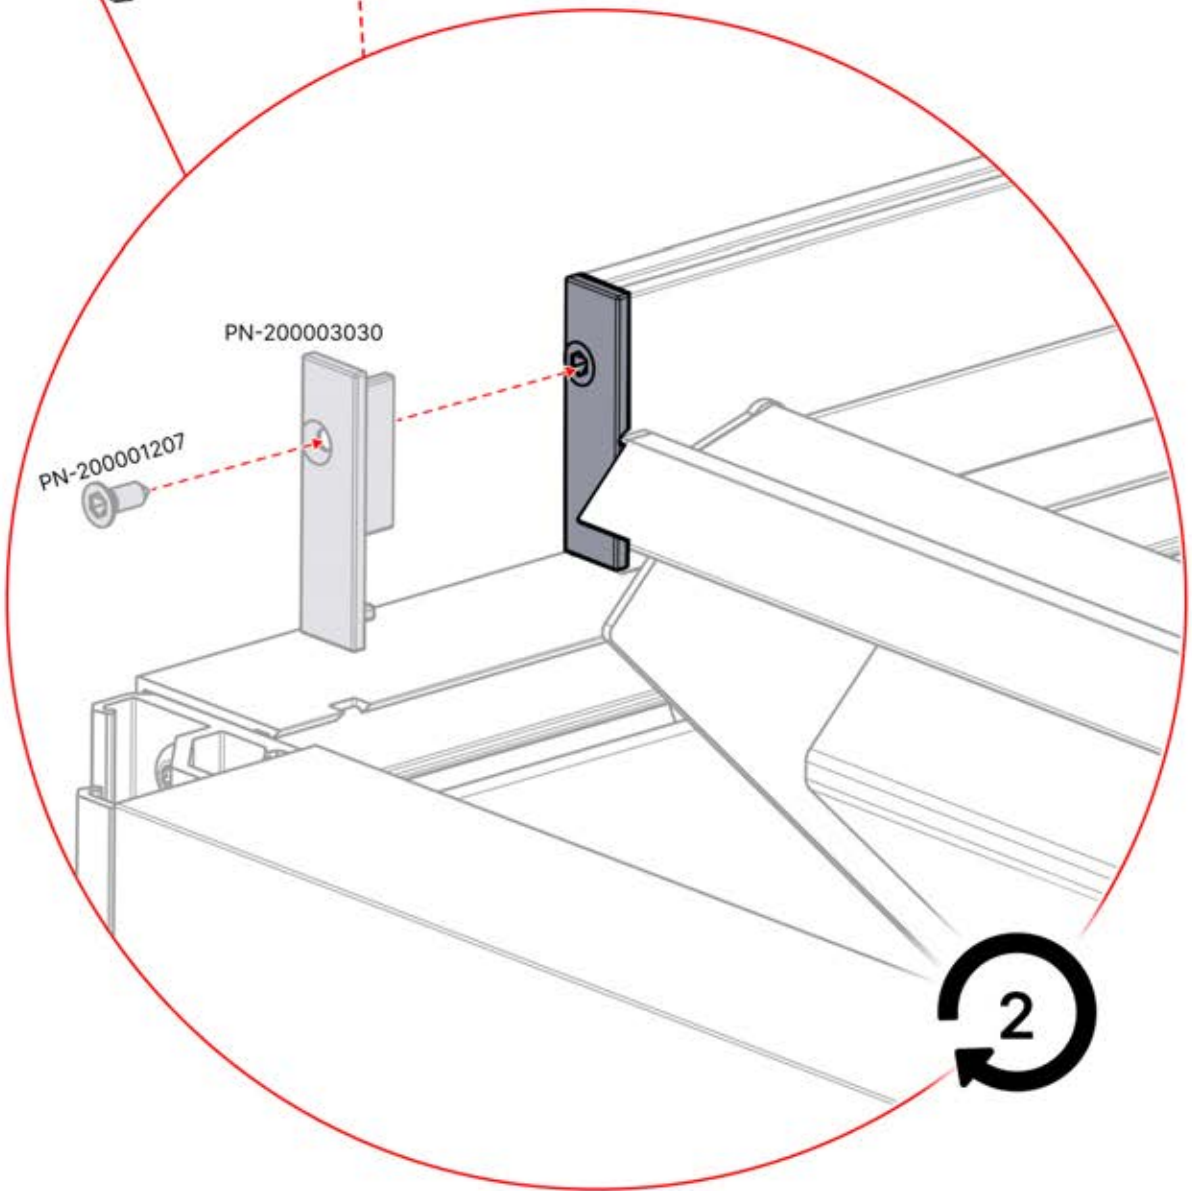

37

4

ANTHRAZIT: B280
WEISS: B195
SCHWARZ: B192

PN-200003030
1x

PN-200003031
1x

PN-200001207
2x