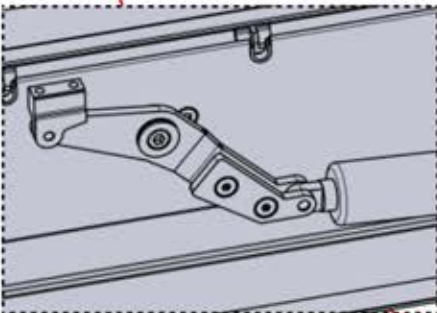

11

4

ANTHRAZIT: B280
WEISS: B195
SCHWARZ: B192

PN-200003367
1x

PN-200000853
2x

PN-200003370
1x

PN-200003368
2x