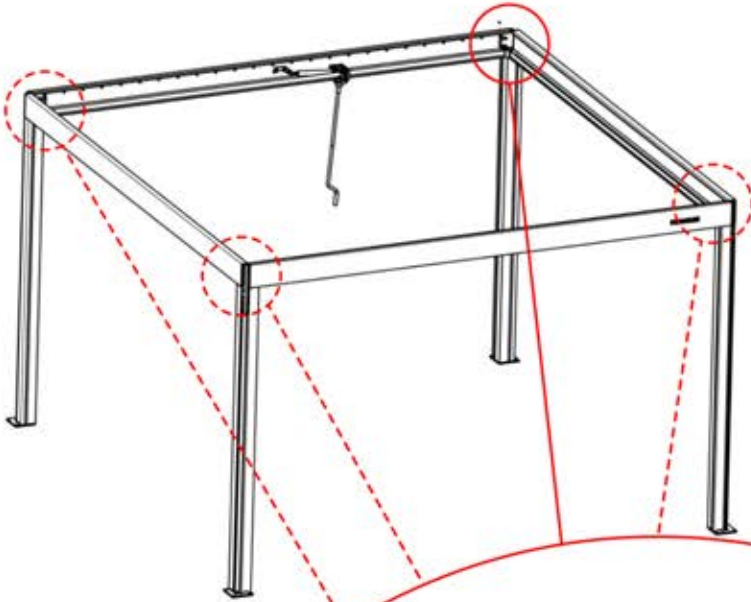

19

4

ANTHRAZIT: B280
WEISS: B195
SCHWARZ: B192

PN-200002622

4x