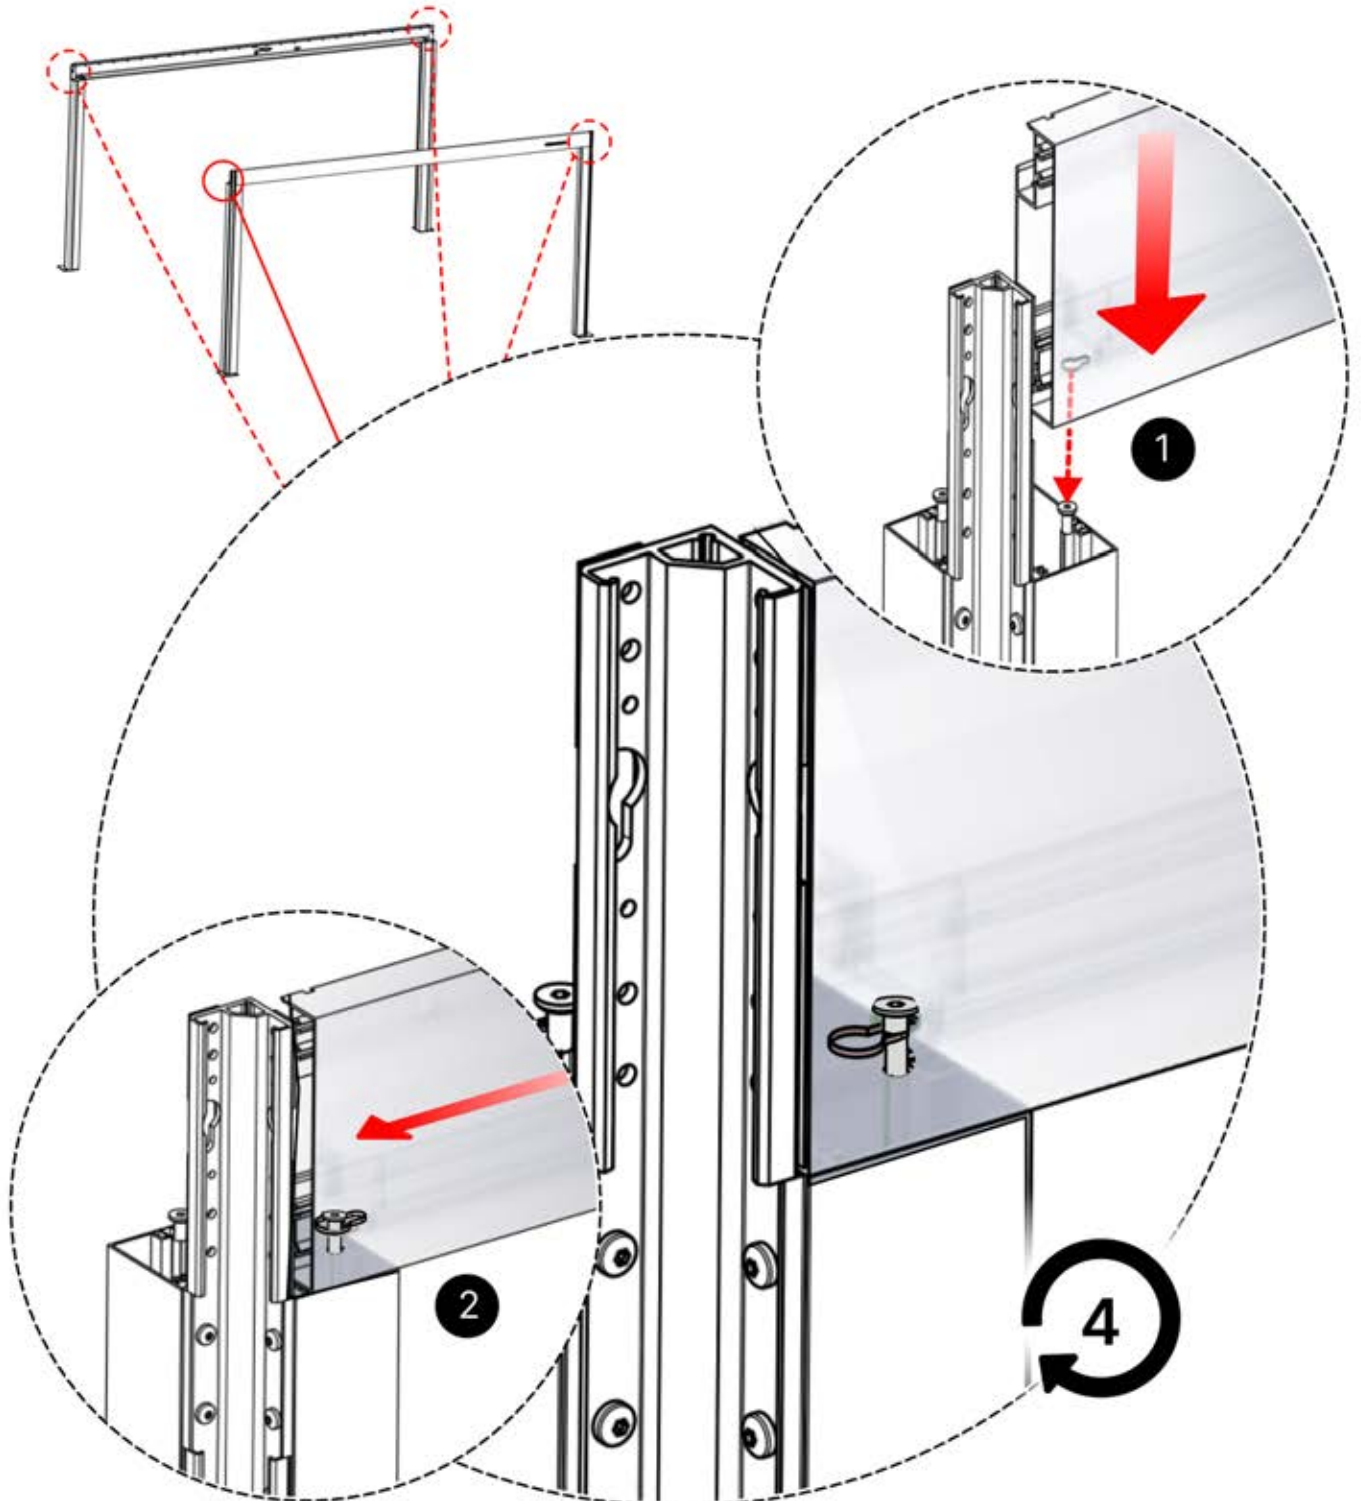

03

	5
ANTHRAZIT: C120	
WEISS: C122	
SCHWARZ: C121	
	4
ANTHRAZIT: B280	
WEISS: B195	
SCHWARZ: B192	

	PN-200002606 4x
	PN-200002993 1x
	PN-200002995 1x