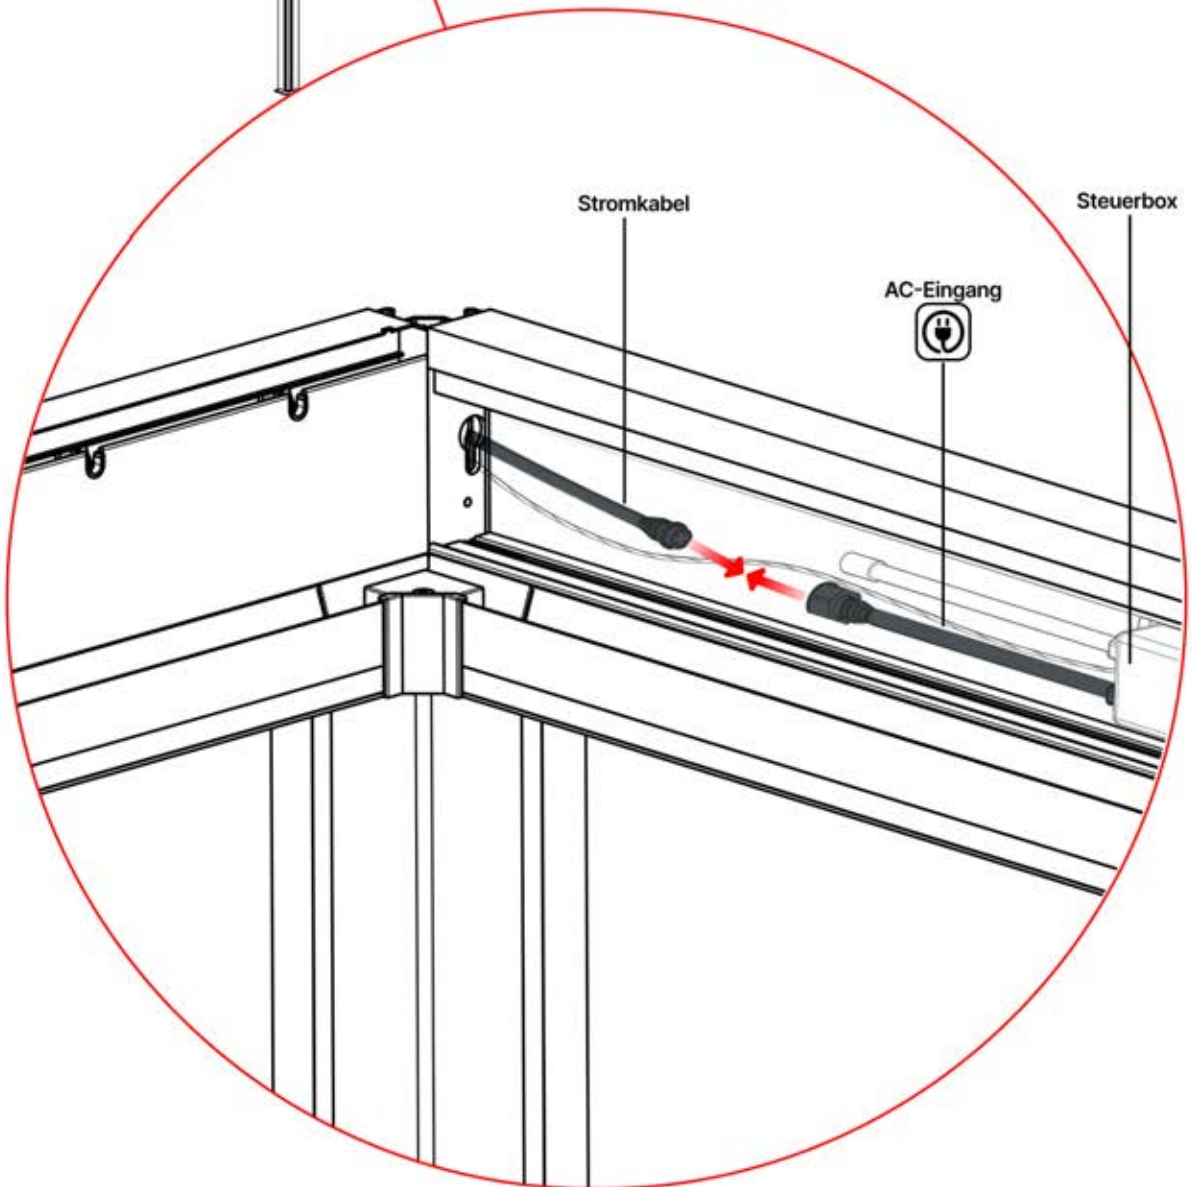

! ** Nur wenn Sie LED-Lichter zur Pergola bestellt haben.

16