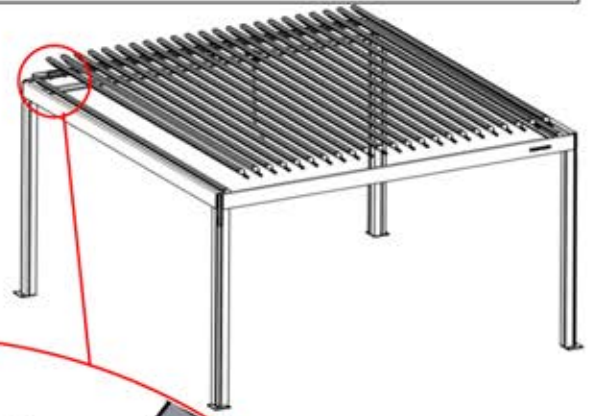

35

1

ANTHRAZIT: L191
WEISS: L195
SCHWARZ: L193

2

ANTHRAZIT: L203
WEISS: L207
SCHWARZ: L205

28-29