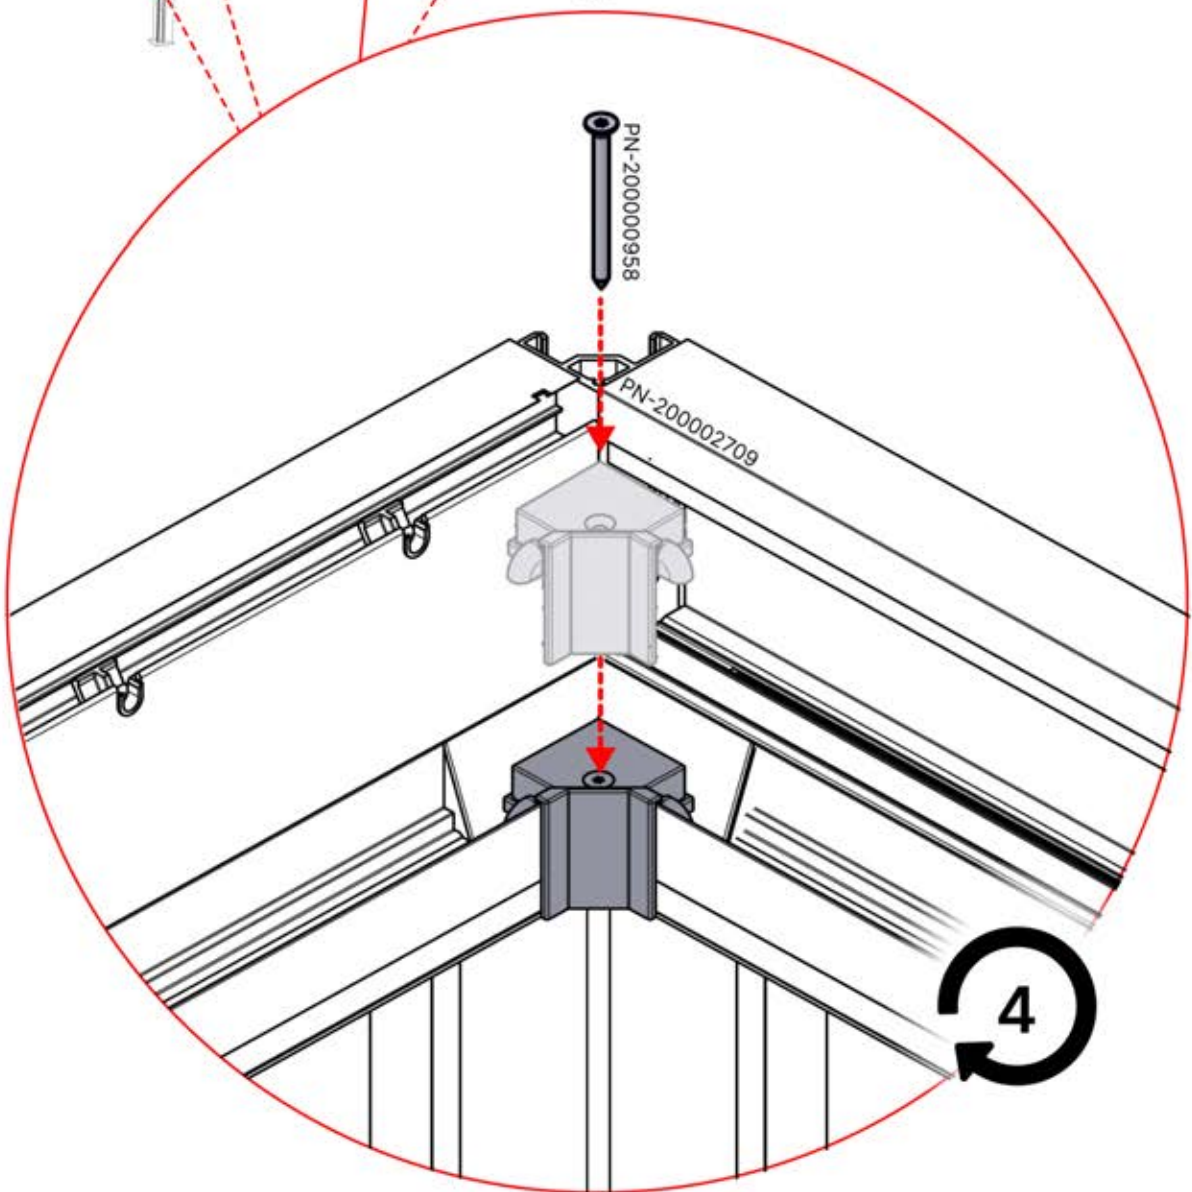

07

x1
FERGOLUX

4

ANTHRAZIT: B280
WEISS: B195
SCHWARZ: B192

PN-200002709
4x

PN-200000958
4x