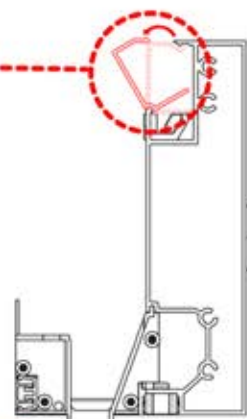

INFORMATIONEN

ANTHRAZIT: B208
WEISS: B212
SCHWARZ: B210

ANTHRAZIT: B280
WEISS: B195
SCHWARZ: B192