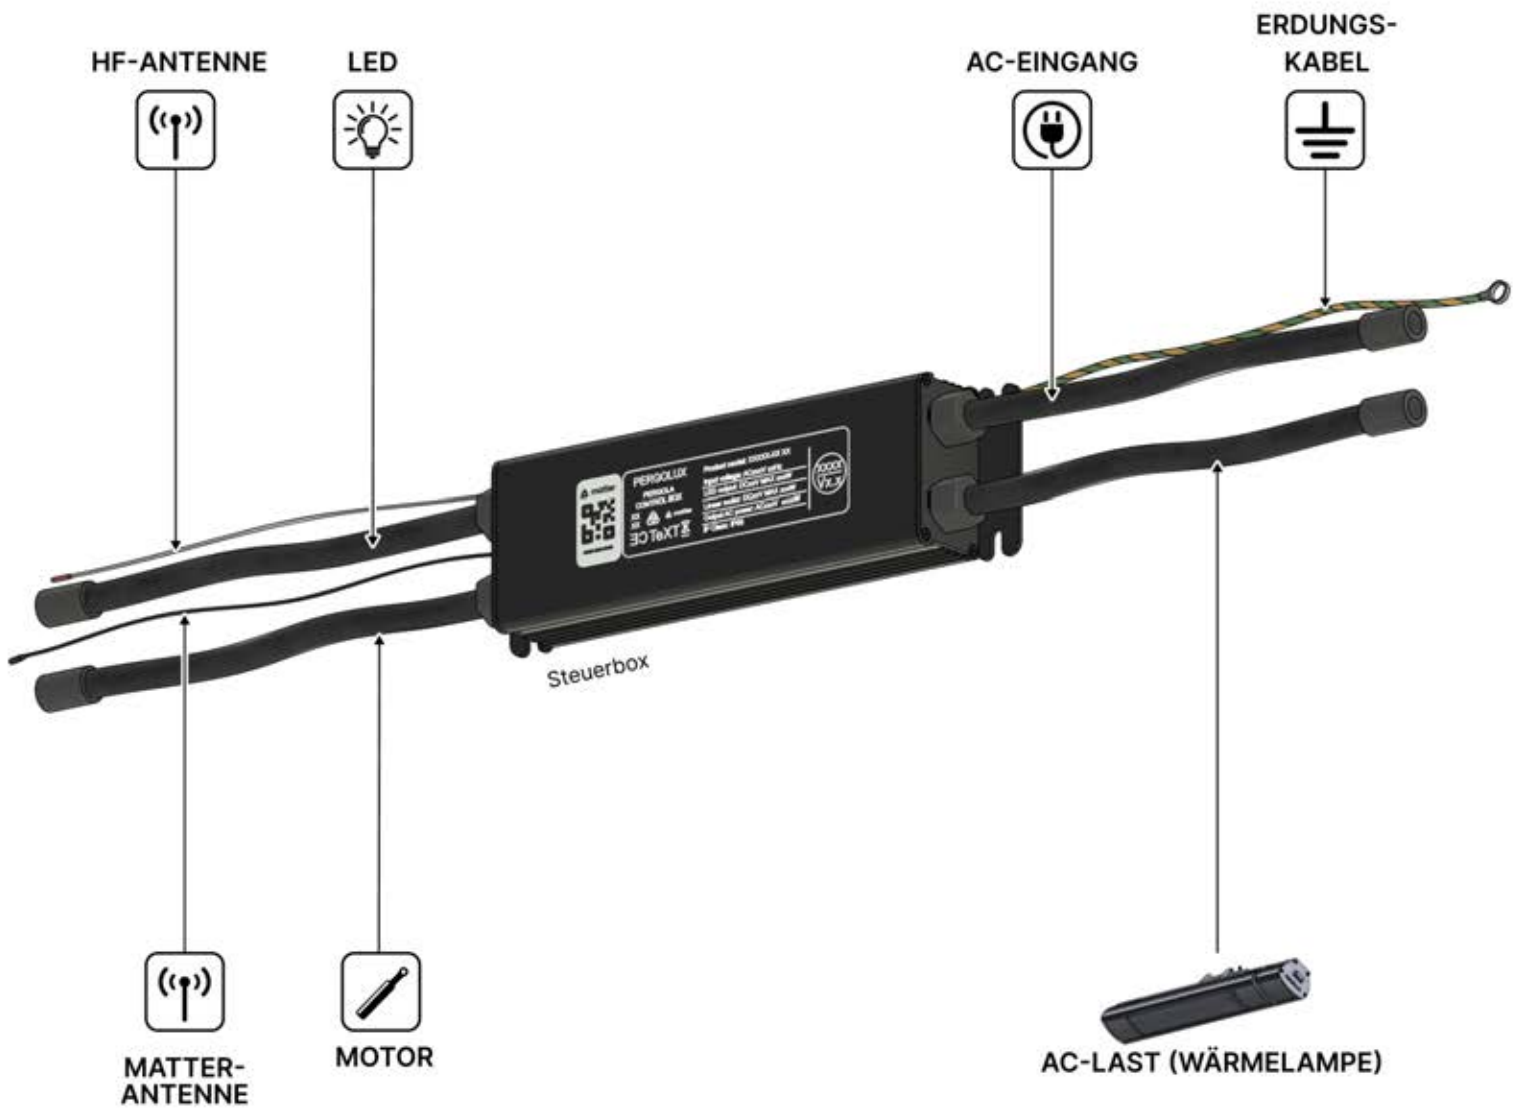

EIN- UND AUSGÄNGE

! ** Nur wenn Sie LED-Lichter zur Pergola bestellt haben.