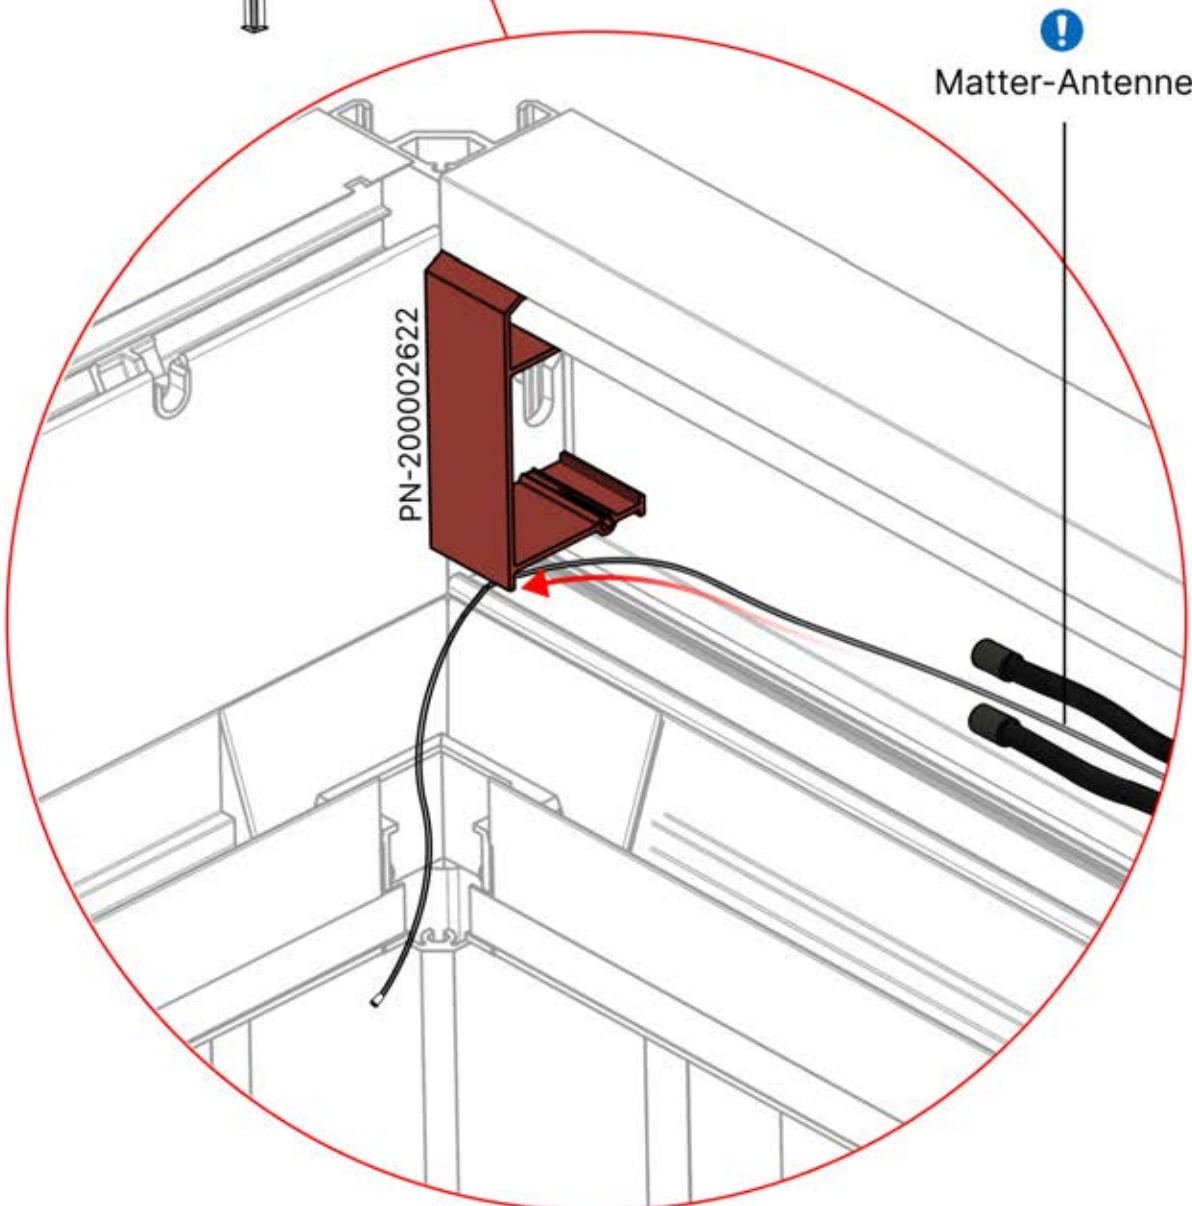

!
Führen Sie die Matter-Antenne und platzieren Sie sie unter dem markierten Bereich (PN-200002622).