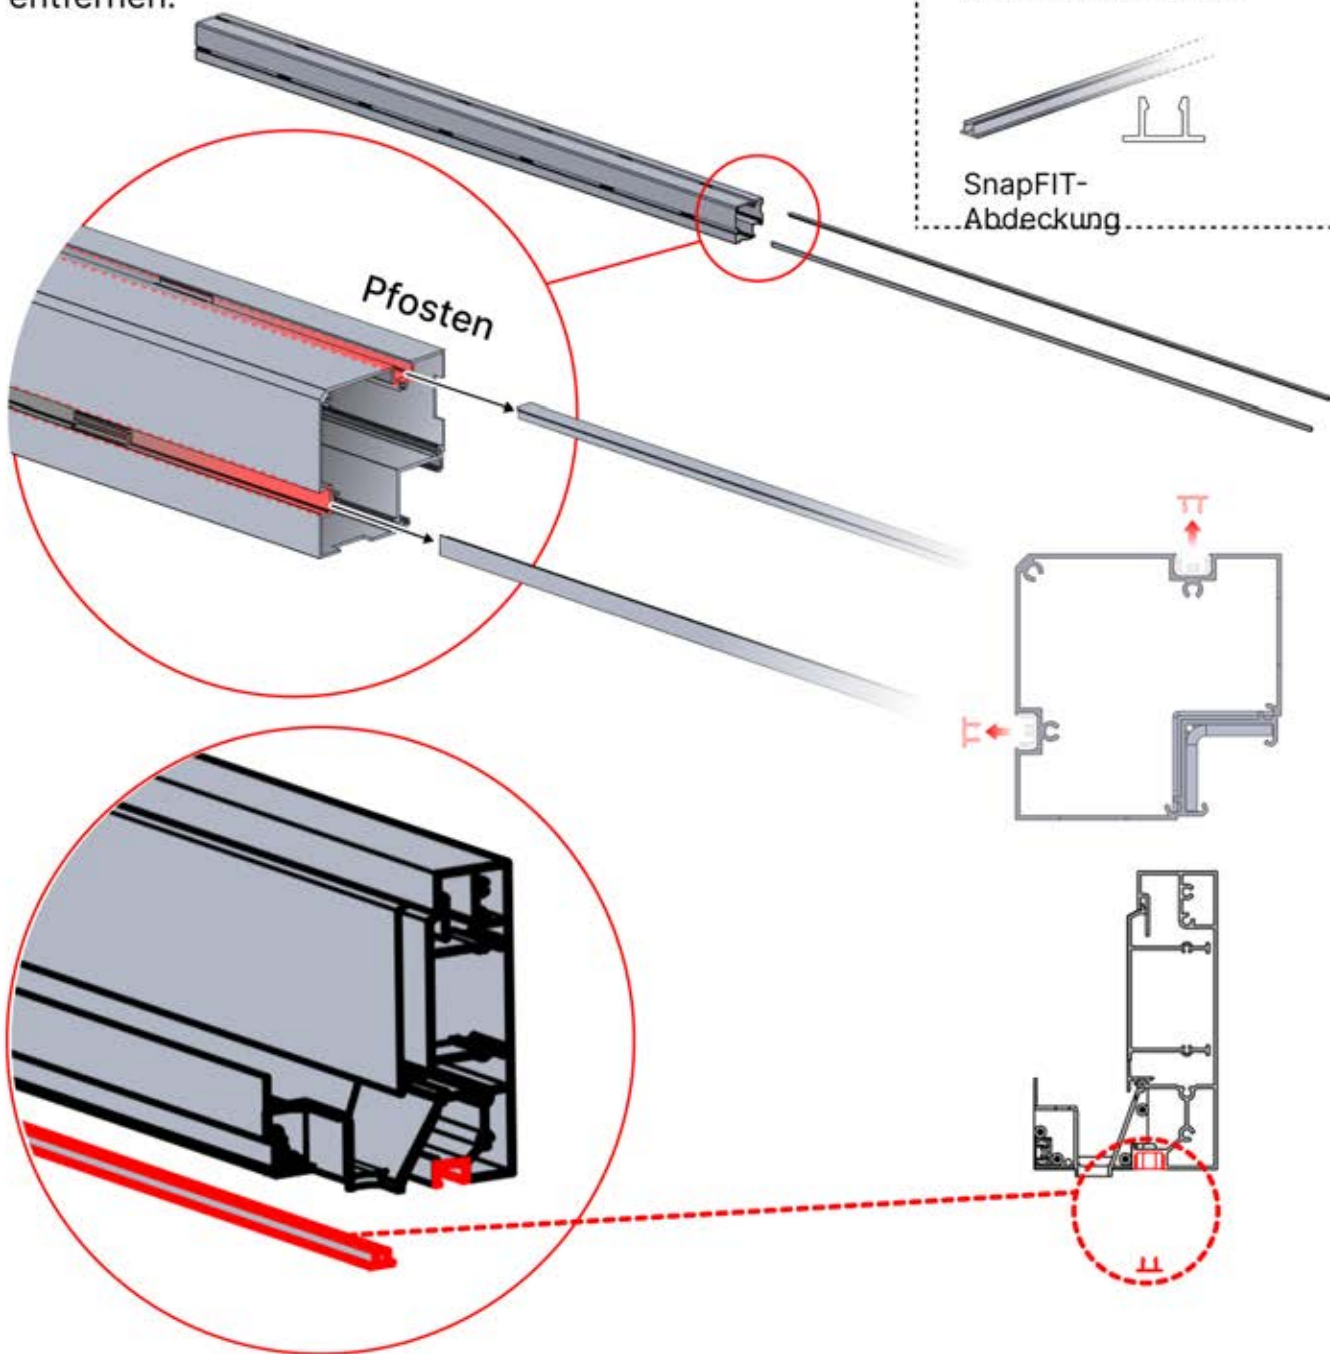

Matter und Smart Home lassen sich jederzeit verbinden, indem Sie einfach den bereitgestellten QR-Code scannen.

Steuerbox

→ Handbuch

3 x 5 M / 10' x 16'

3 X 5 M / 10' x 16'

INFORMATIONEN

Montieren Sie ein Rollo, Lamellen- oder Glaswände?

Wir empfehlen, diese SnapFIT-Abdeckungen und -Klammern jetzt vor der Montage der Pergola zu entfernen.

Abdeckung und Klammern

PN-20000512
SnapFIT-
Abdeckungsklammer

SnapFIT-
Abdeckung

INFORMATIONEN

Bringen Sie eine
Wärmelampe, einen
Ventilator oder LED-
Lichter an?