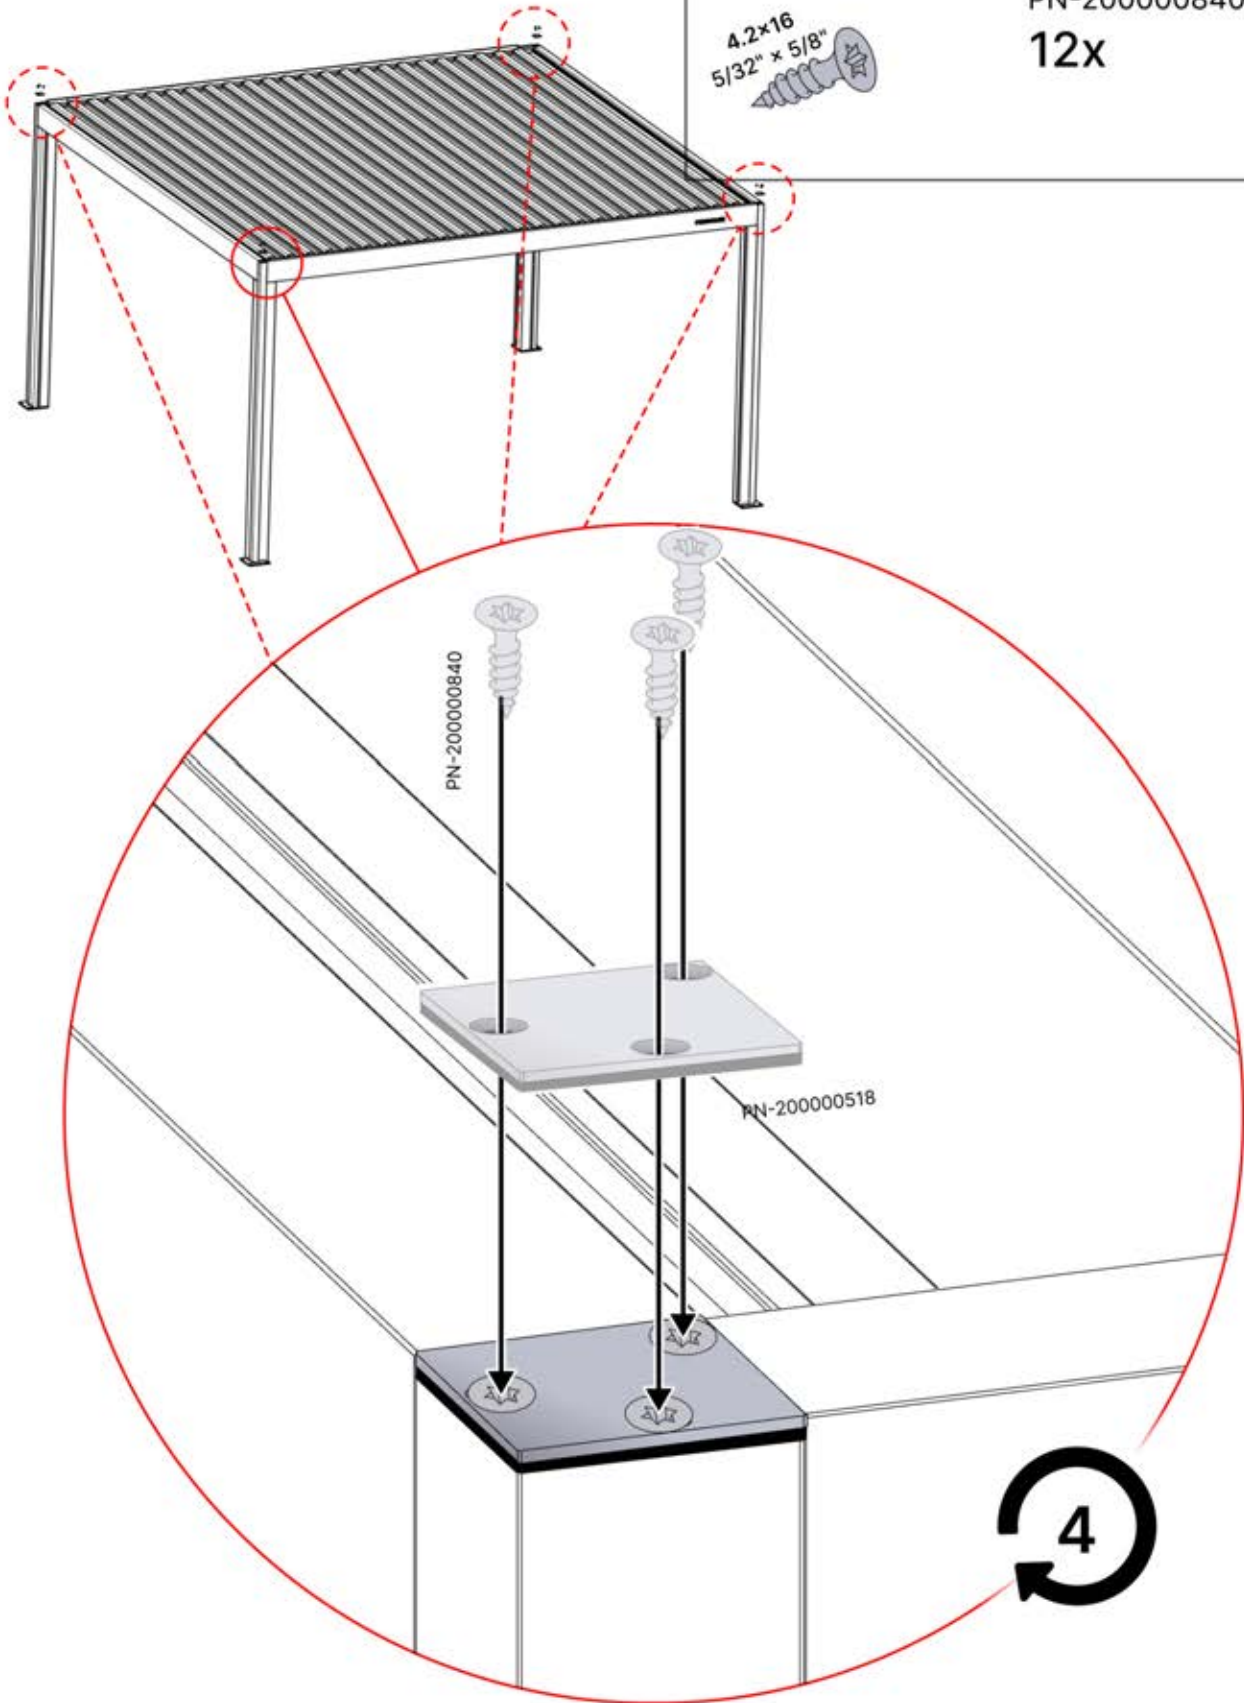

42

43

PERGOLUX | PERGOLA FREISTEHEND S4

3 X 5 M / 10' x 16'