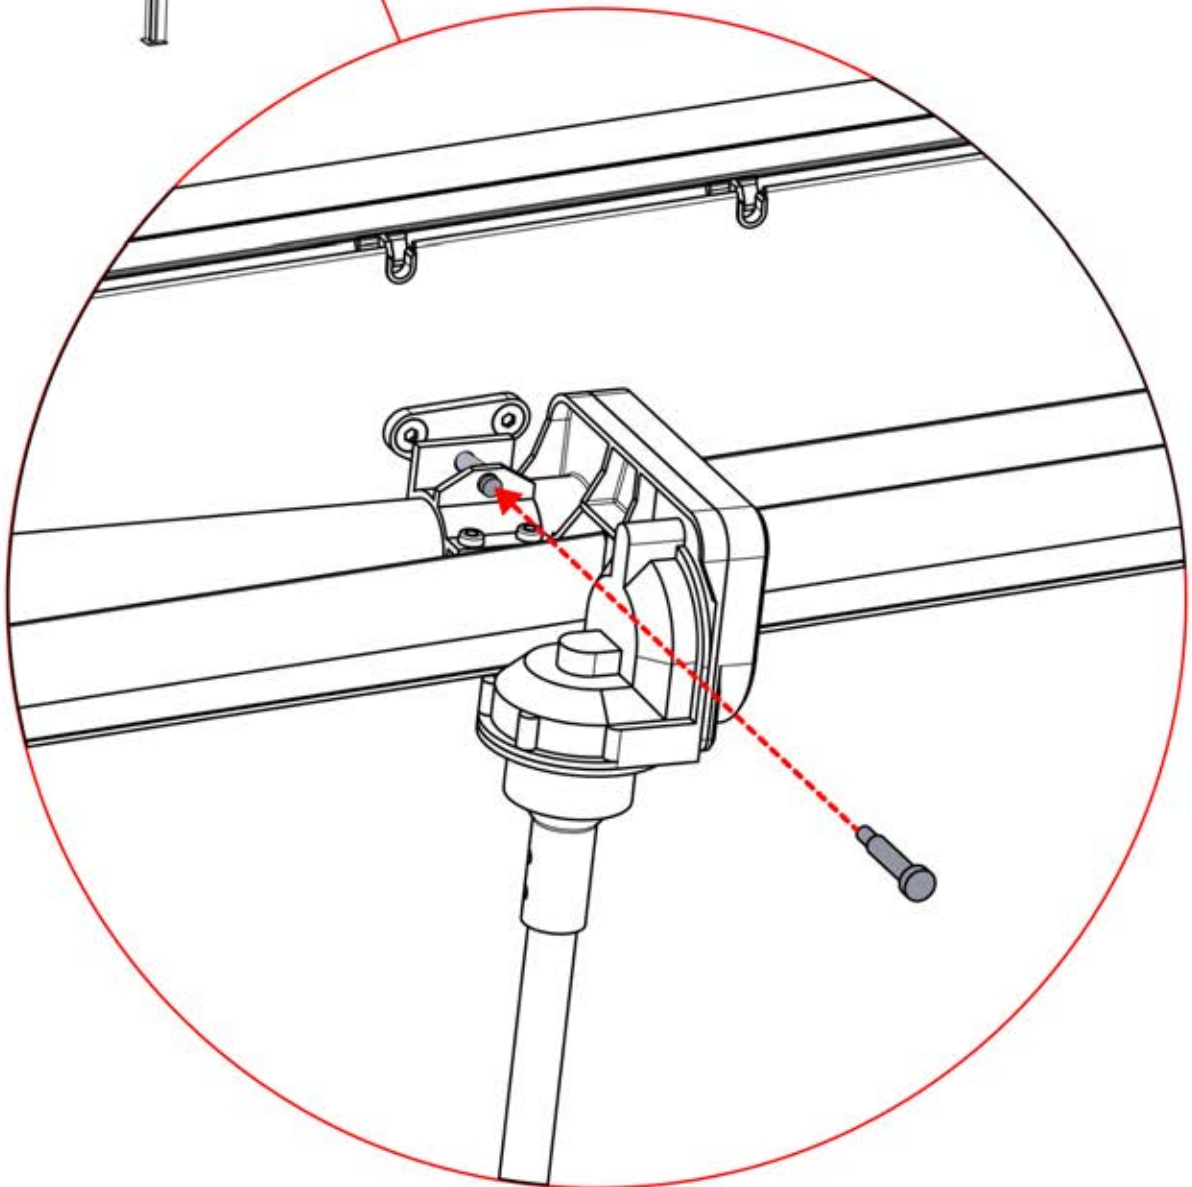

ANTHRAZIT: B280
WEISS: B195
SCHWARZ: B192

PN-200001624

1x

EIN- UND AUSGÄNGE

! ** Nur wenn Sie LED-Lichter zur Pergola bestellt haben.

! ** Nur wenn Sie LED-Lichter zur Pergola bestellt haben.

13

!
Steuerbox kann am bevorzugten W Balken angebracht werden.