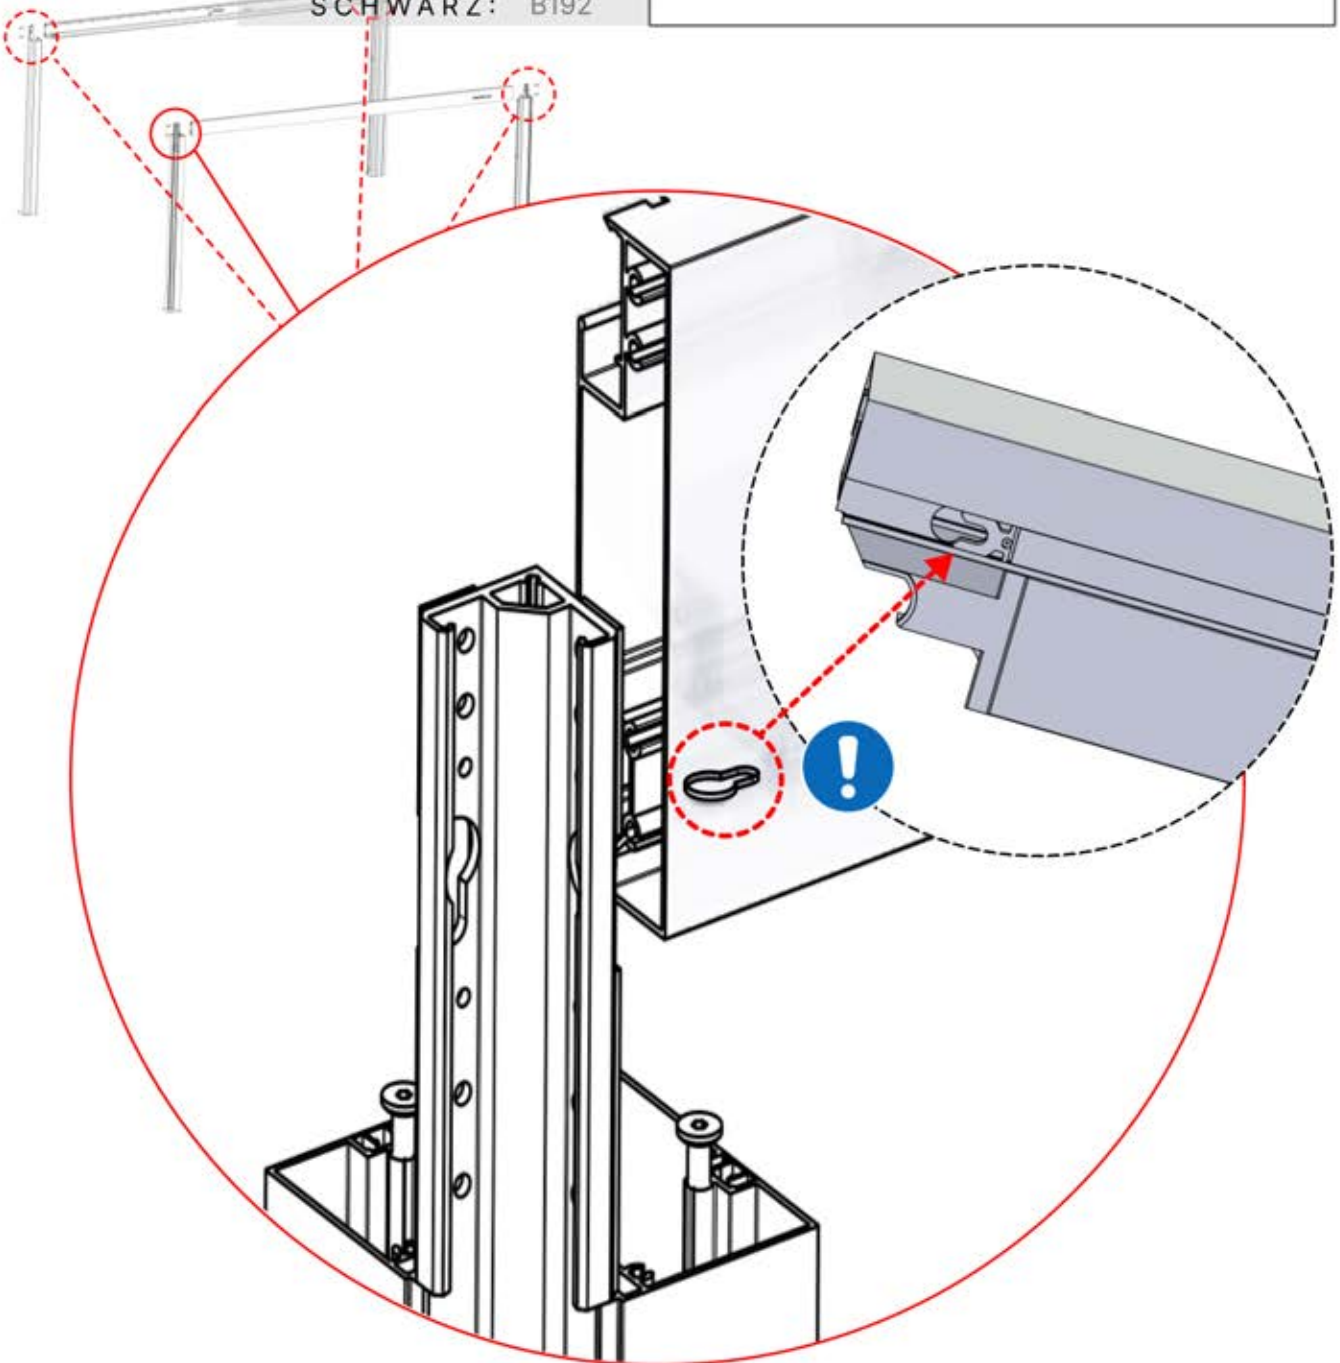

INFORMATIONEN

ANTHRAZIT: C120
WEISS: C122
SCHWARZ: C121

ANTHRAZIT: B280
WEISS: B195
SCHWARZ: B192