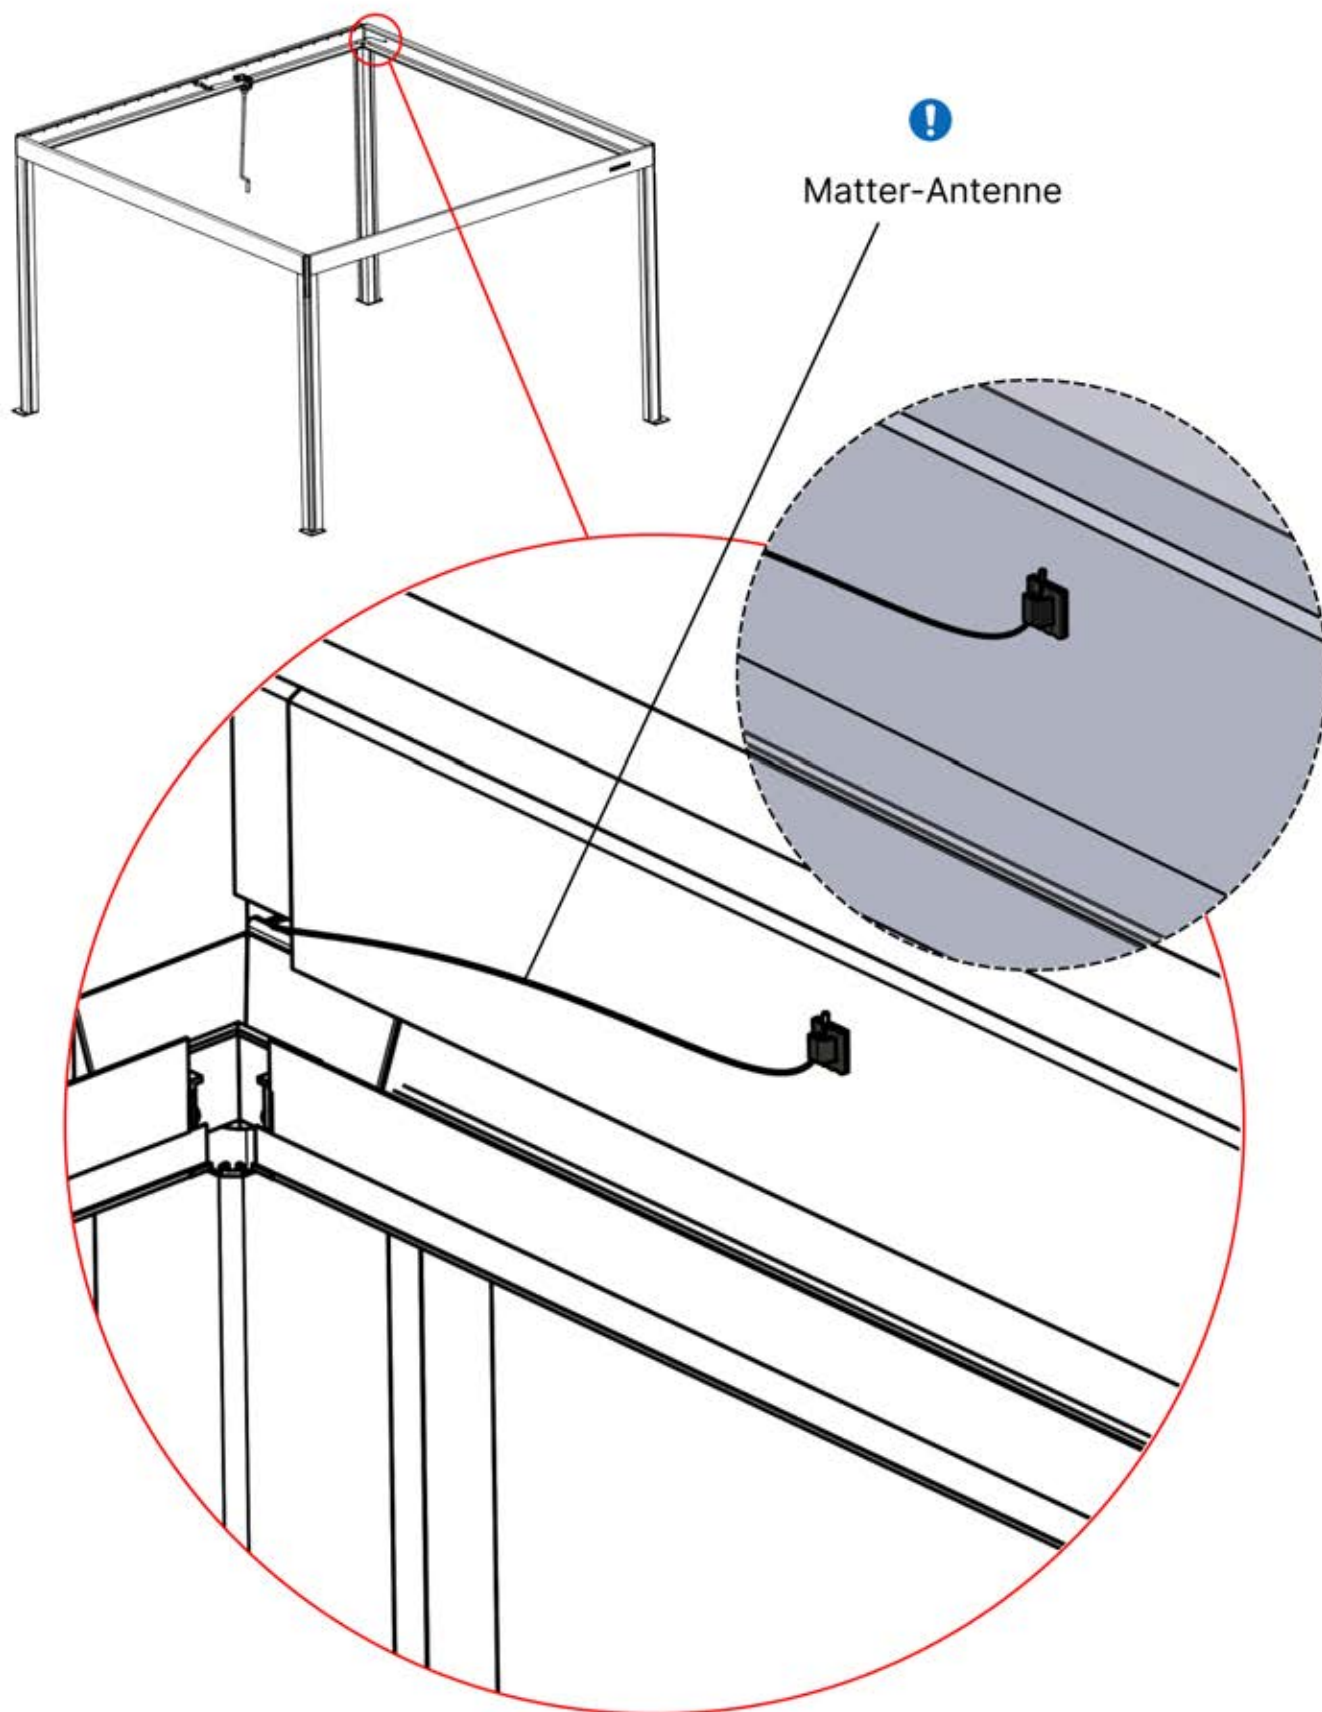

PN-200002708
2x

INFORMATIONEN

23

Matter-Antennencлип
1x

24

25

i
Justieren Sie den Motor vor der Montage in Schritt 26.

26