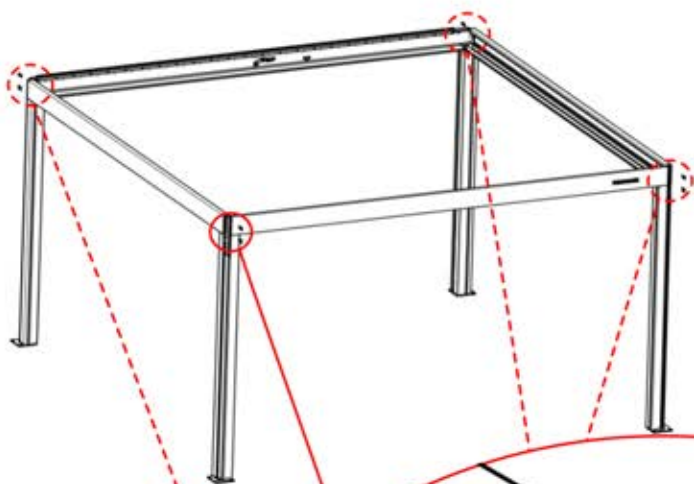

06

4

ANTHRAZIT: B280
WEISS: B195
SCHWARZ: B192

PN-200000568
16x

PN-200000568

PN-200002606

4

07