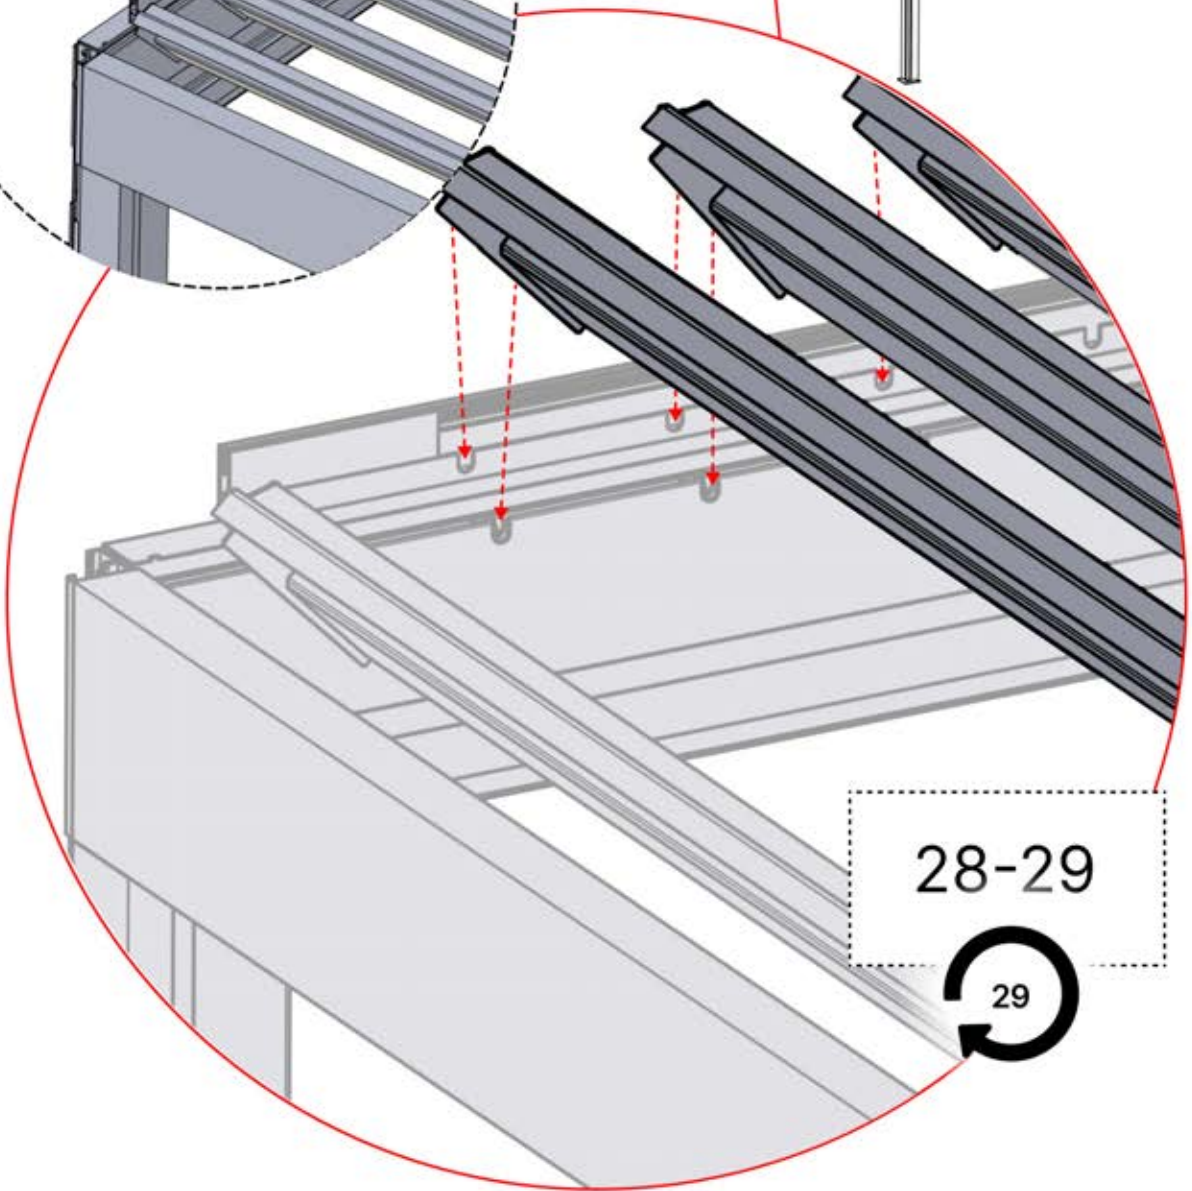

PN-200003033

1x

35

1

ANTHRAZIT: L191
WEISS: L195
SCHWARZ: L193

2

ANTHRAZIT: L203
WEISS: L207
SCHWARZ: L205

28-29