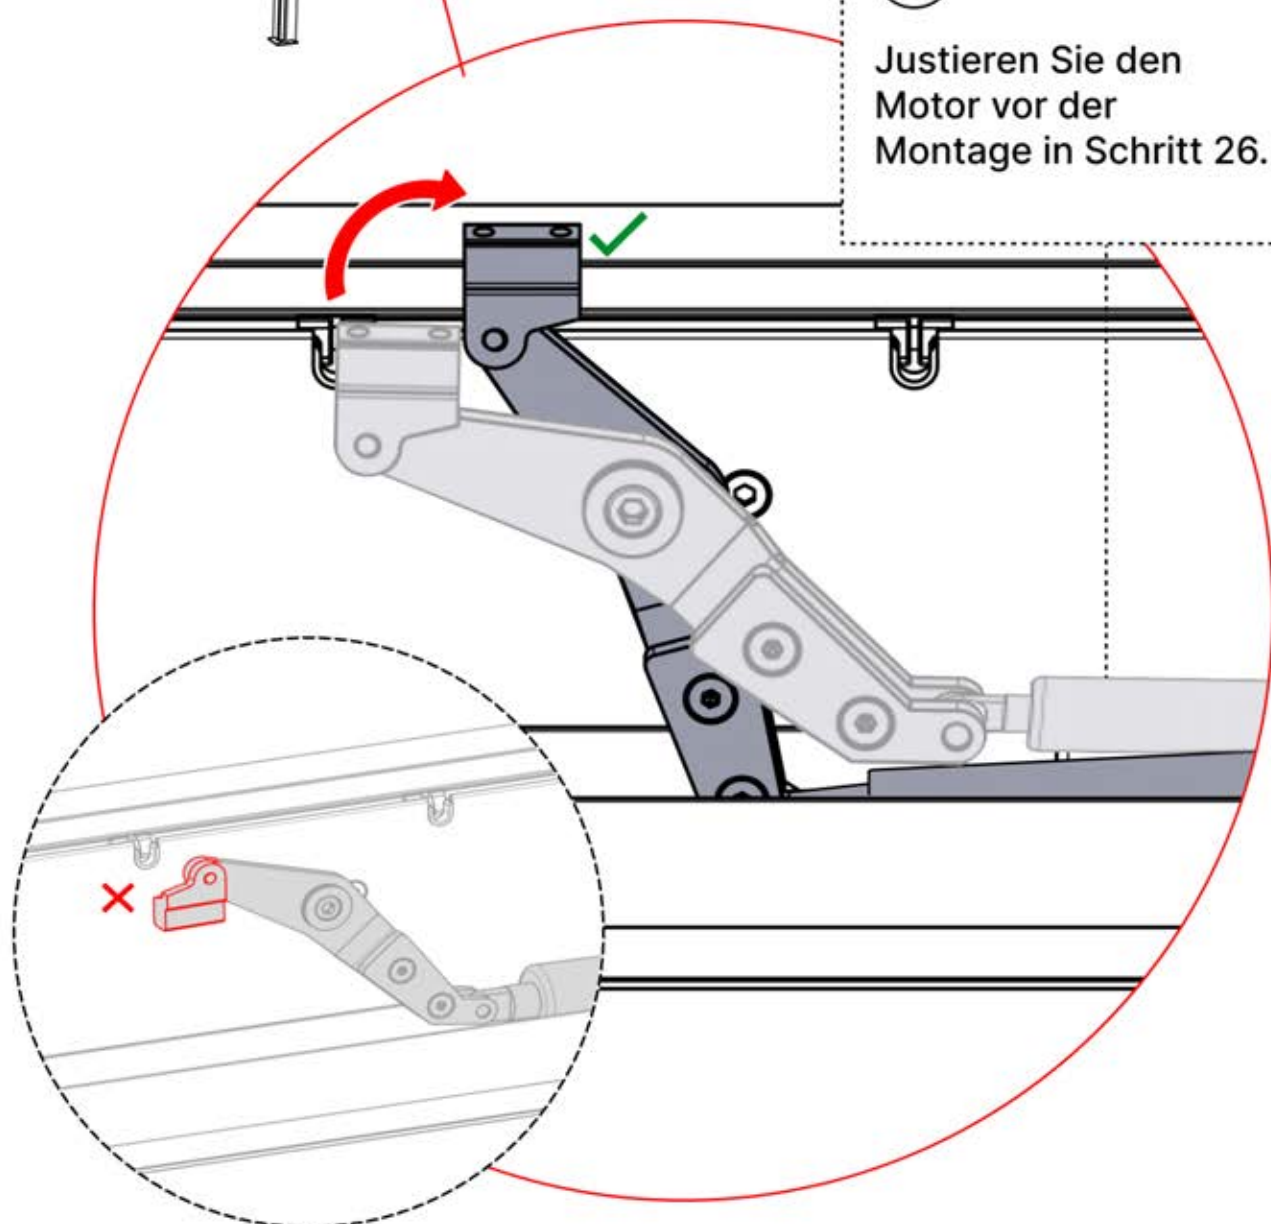

PN-200002708
2x

INFORMATIONEN

23

Matter-Antennencлип
1x

24

25

i
Justieren Sie den Motor vor der Montage in Schritt 26.

26