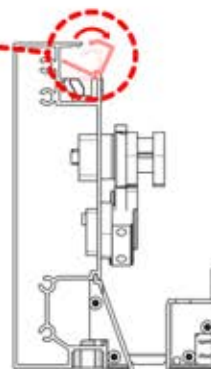

INFORMATIONEN

ANTHRAZIT: B208
WEISS: B212
SCHWARZ: B210

ANTHRAZIT: B280
WEISS: B195
SCHWARZ: B192