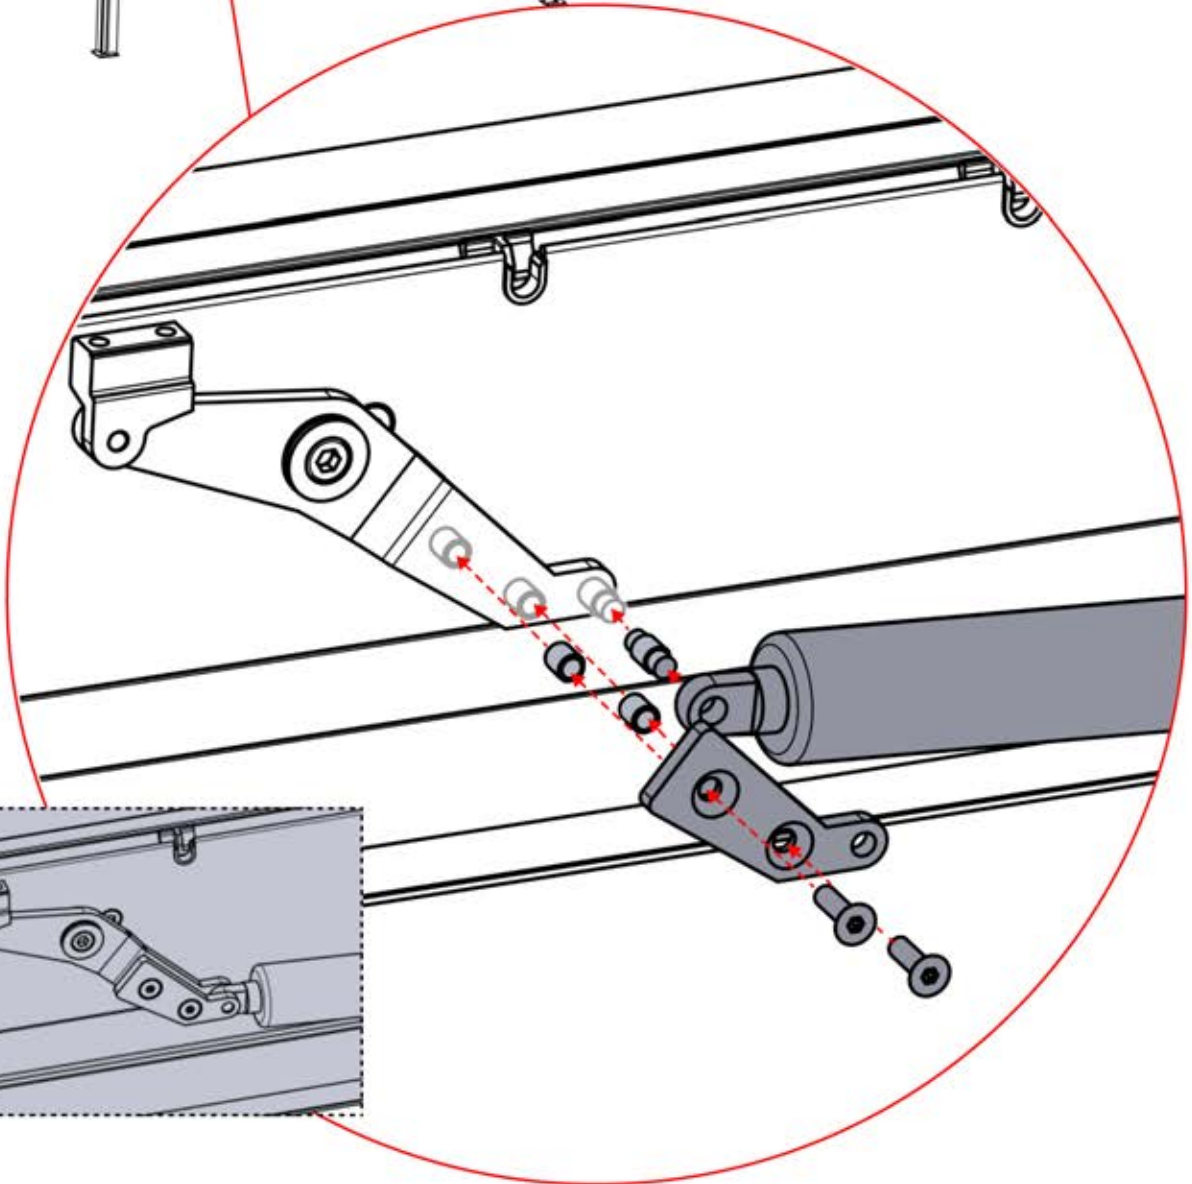

11

4

ANTHRAZIT: B280
WEISS: B195
SCHWARZ: B192

PN-200003367
1x

PN-200000853
2x

PN-200003370
1x

PN-200003368
2x