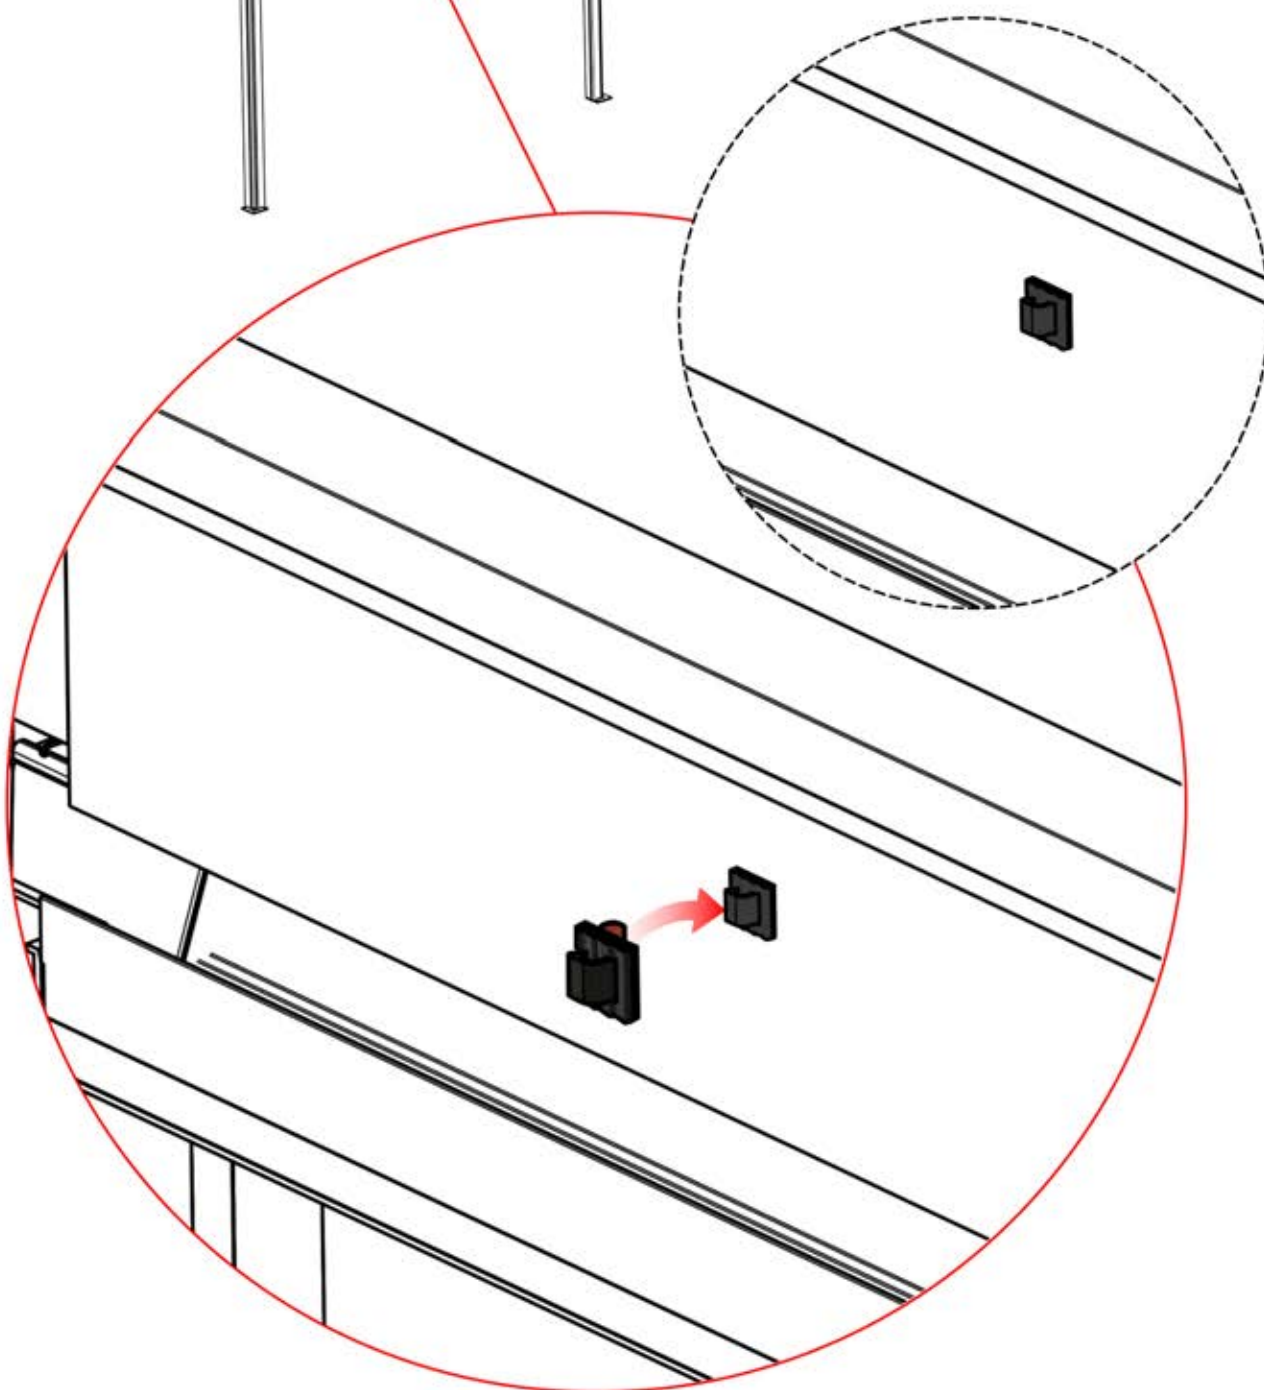

23

Matter-Antennencлип
1x