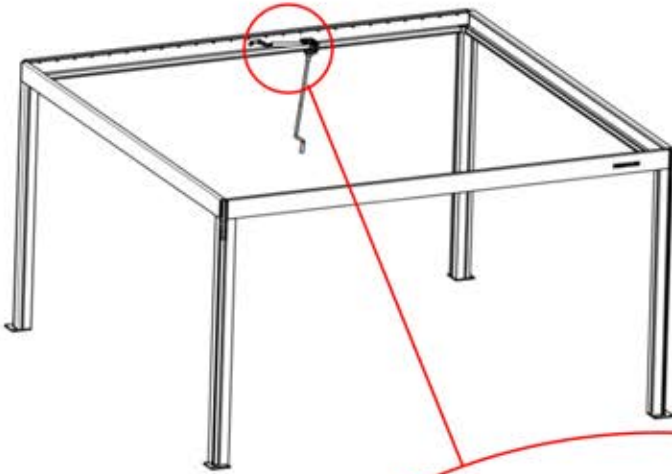

ANTHRAZIT: B280
WEISS: B195
SCHWARZ: B192

PN-200001624

1x

EIN- UND AUSGÄNGE

! ** Nur wenn Sie LED-Lichter zur Pergola bestellt haben.

! ** Nur wenn Sie LED-Lichter zur Pergola bestellt haben.

13

!
Steuerbox kann am bevorzugten W Balken angebracht werden.