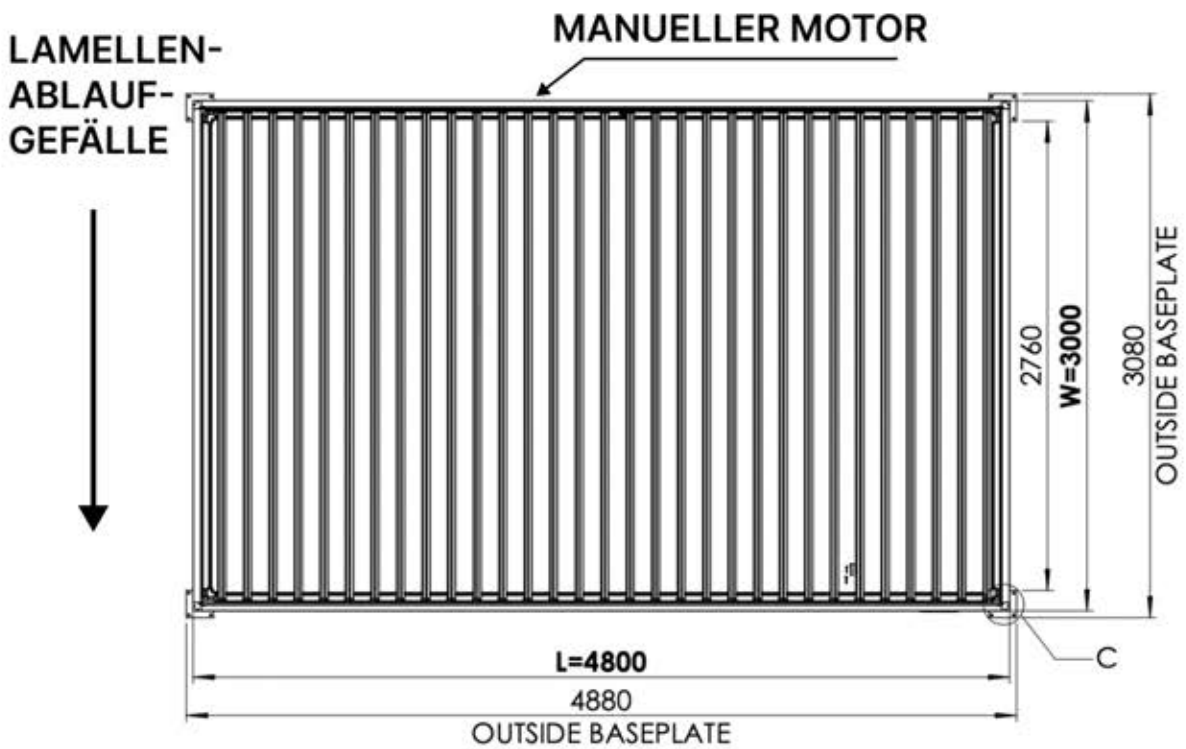

Matter und Smart Home lassen sich jederzeit verbinden, indem Sie einfach den bereitgestellten QR-Code scannen.

Steuerbox

→ Handbuch

3 x 5 M / 10' x 16'

3 X 5 M / 10' x 16'

INFORMATIONEN

Montieren Sie ein Rollo, Lamellen- oder Glaswände?