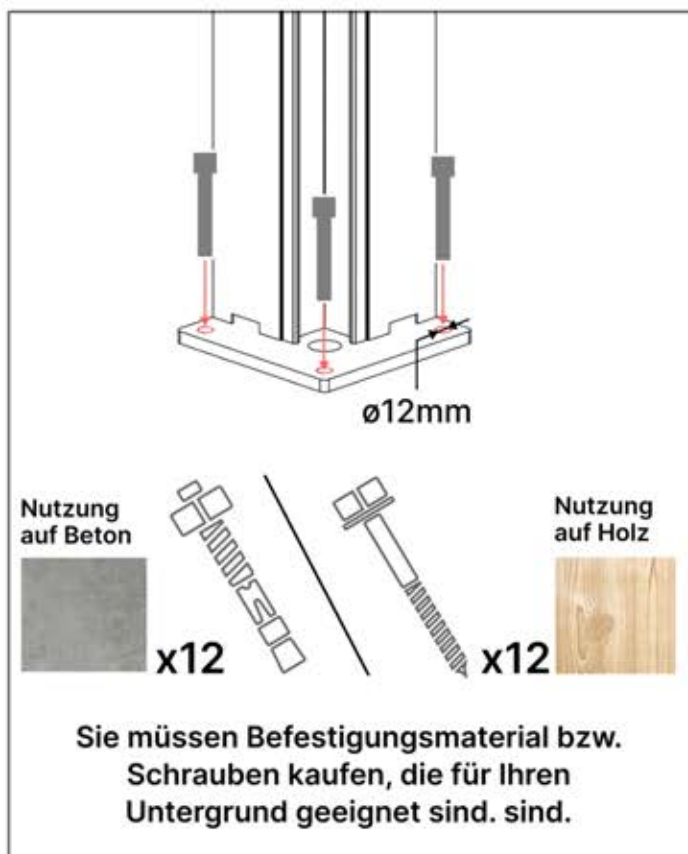

Richten Sie die Lamellen für optimalen Schatten entsprechend der Sonneneinstrahlung aus.

AC-Eingang

Wiederholen Sie diesen Schritt so oft, wie die Zahl anzeigt.

Motor

Umdrehen

INFORMATIONEN

Alle Schrauben von **PERGOLUX** sind aus Edelstahl, um Langlebigkeit und Rostbeständigkeit zu garantieren. Befolgen Sie folgende Hinweise, um Schäden an den Schrauben zu vermeiden:

- **NICHT ZU FEST ANZIEHEN:** Wenden Sie angemessenen Druck an, um eine Beschädigung des Gewindes zu vermeiden
- **DAS RICHTIGE WERKZEUG WÄHLEN:** Verwenden Sie den passenden Schraubendreher bzw. Bit, um den Schraubenkopf nicht zu beschädigen.
- **AUF RICHTIGE VERWENDUNG ACHTEN:** Bei korrekter Montage behalten Schrauben ihre Festigkeit und Funktionsfähigkeit über lange Zeit.
- **SCHMIEREN:** Verwenden Sie Schmiermittel für eine leichtere Montage der Schraube.