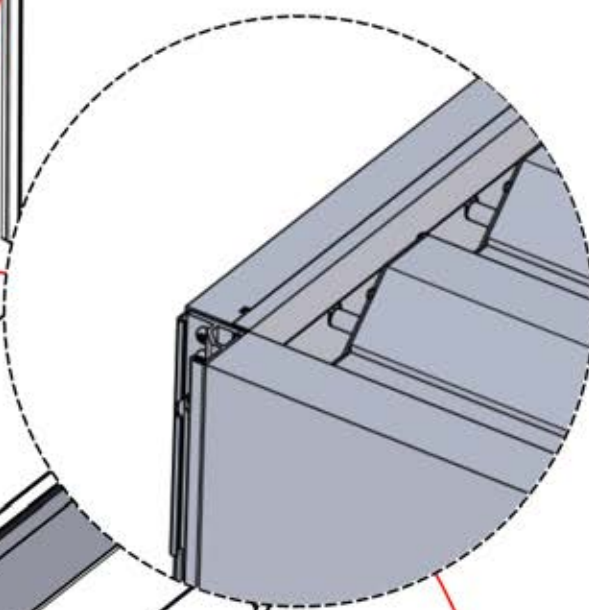

PN-200003030
1x

PN-200003031
1x

PN-200001207
2x

38

4

ANTHRAZIT: B280
WEISS: B195
SCHWARZ: B192

PN-200002861
1x

39