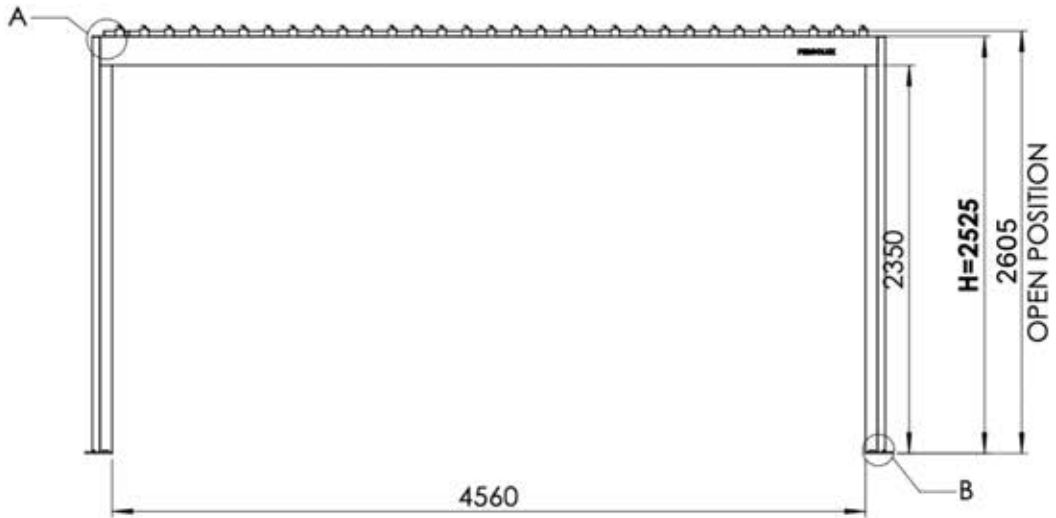

Matter und Smart Home lassen sich jederzeit verbinden, indem Sie einfach den bereitgestellten QR-Code scannen.

Steuerbox

→ Handbuch

3 x 5 M / 10' x 16'

3 X 5 M / 10' x 16'

INFORMATIONEN

Montieren Sie ein Rollo, Lamellen- oder Glaswände?