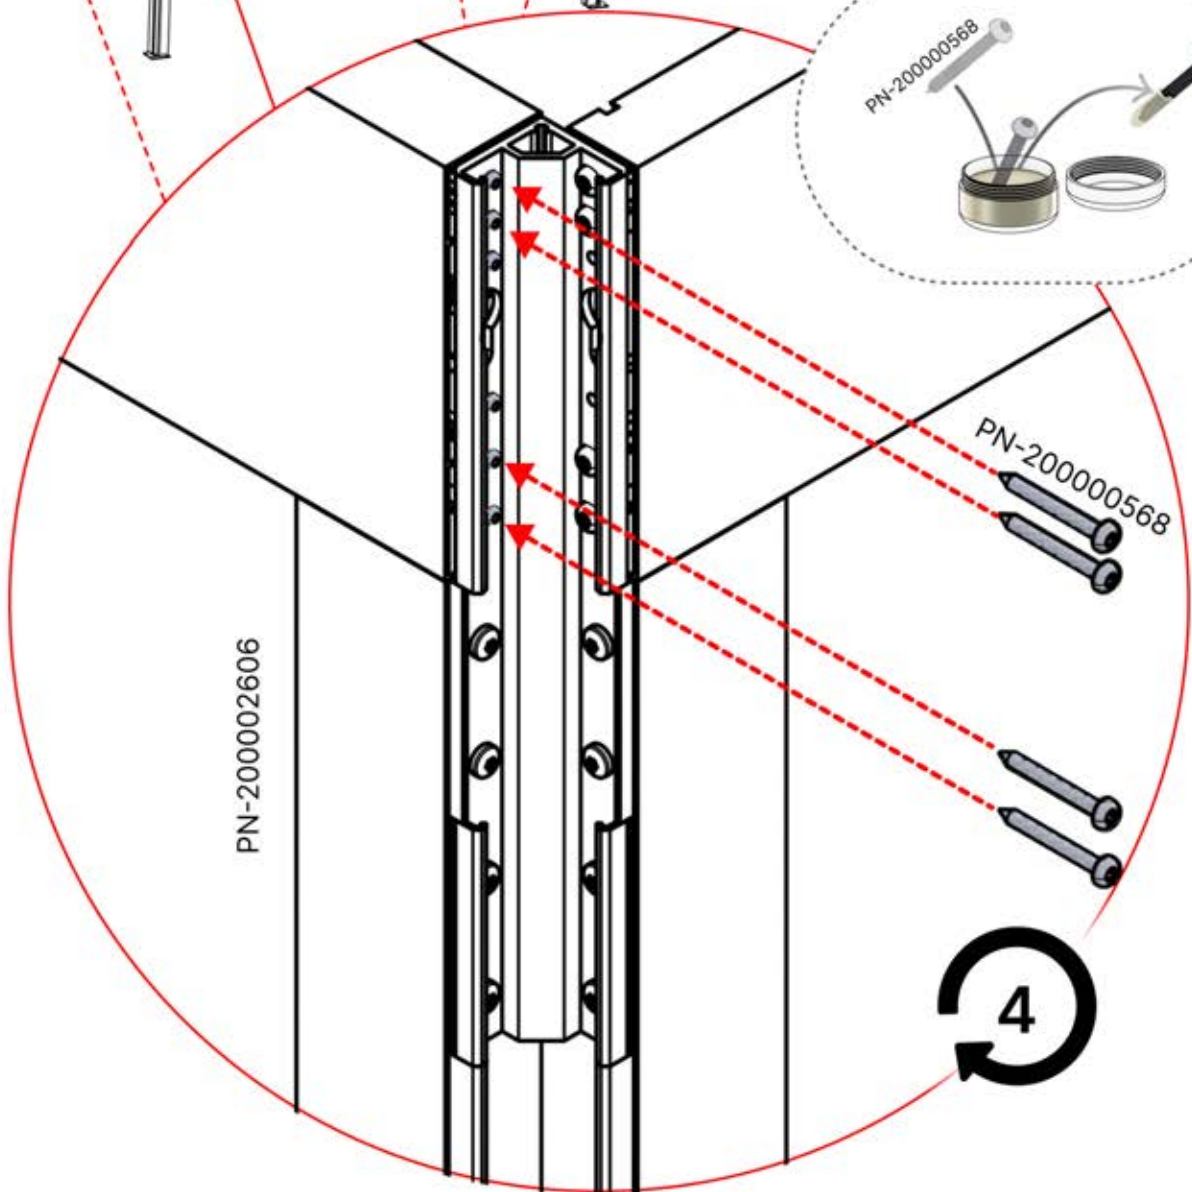

06

4

ANTHRAZIT: B280
WEISS: B195
SCHWARZ: B192

PN-200000568
16x

PN-200000568

PN-200002606

4

07