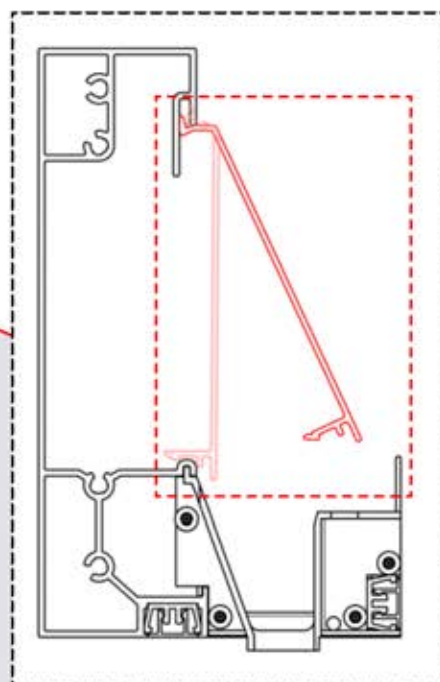

22

3

ANTHRAZIT: B208
WEISS: B212
SCHWARZ: B210

PN-200002708
2x