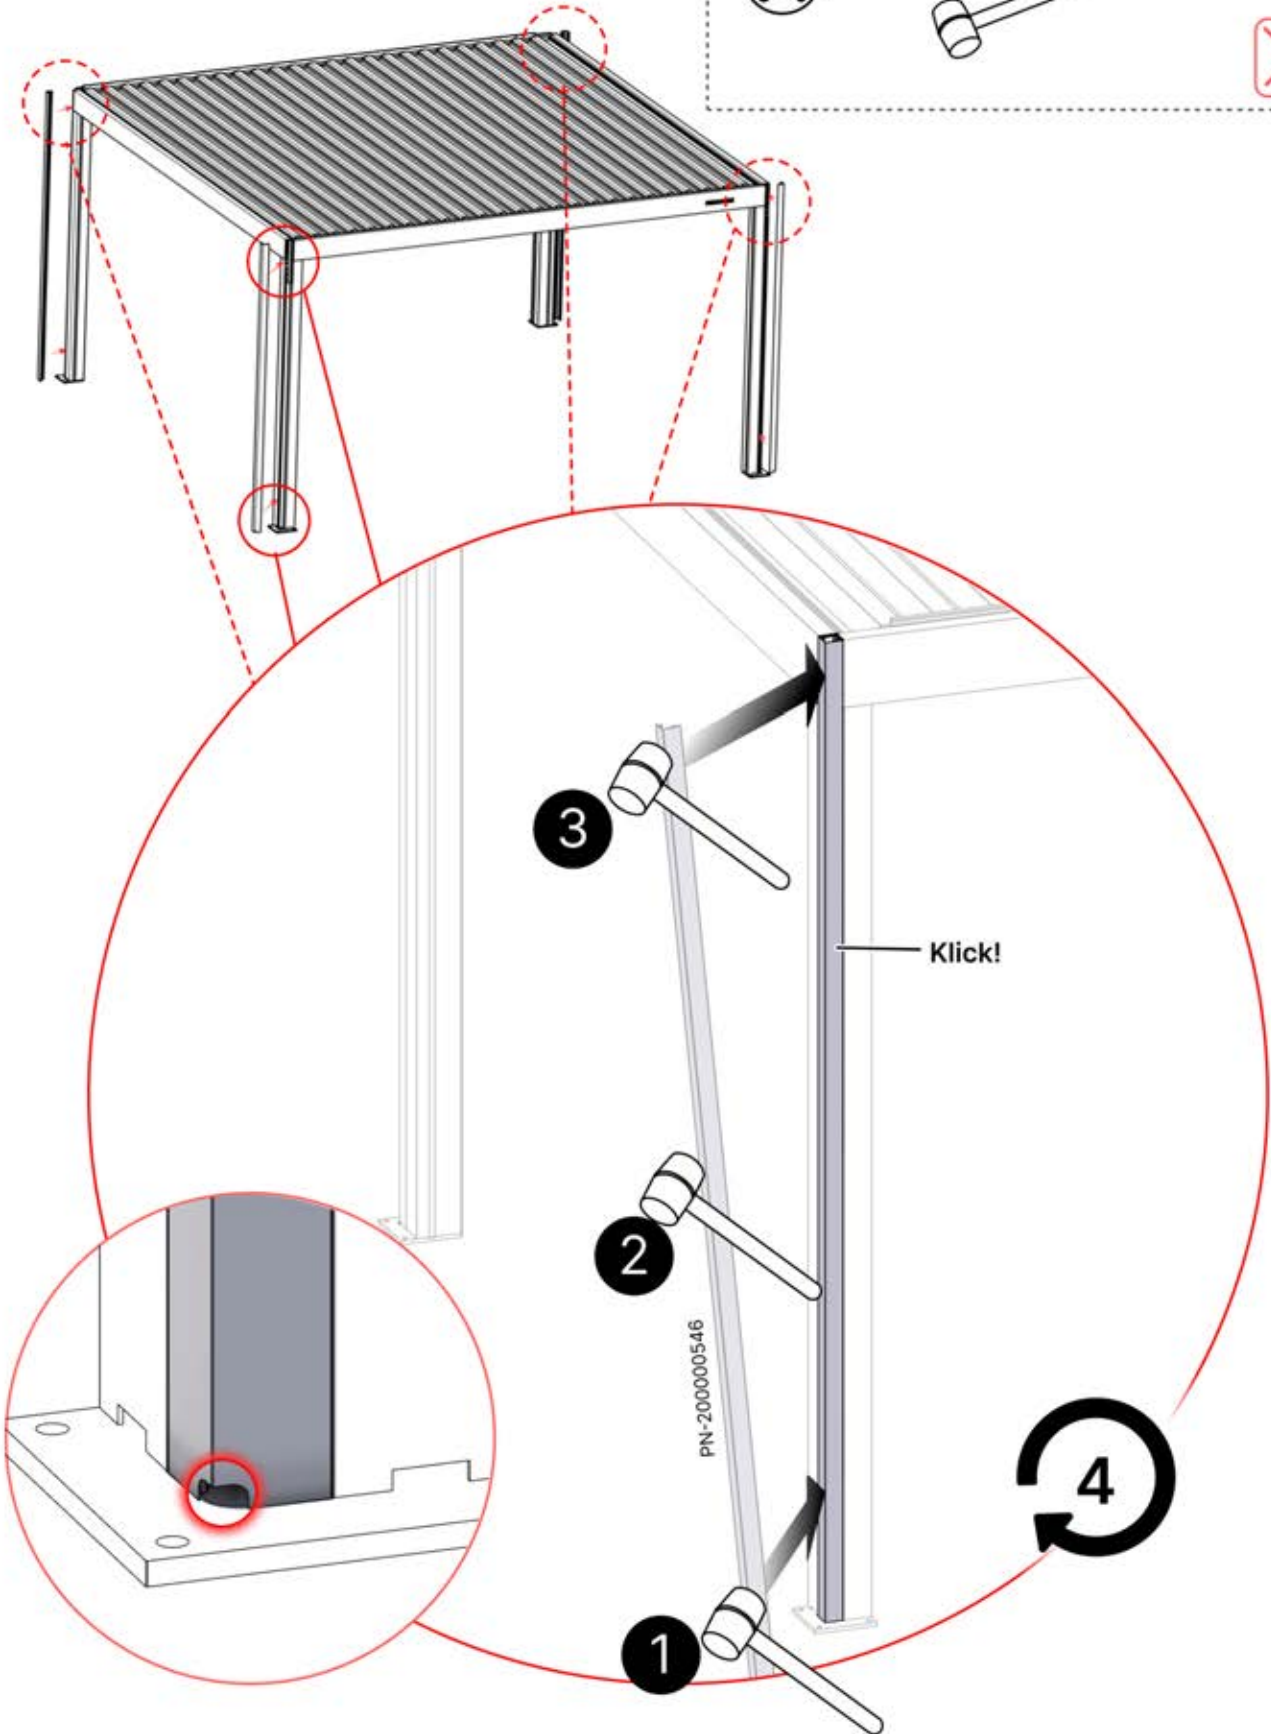

40

x2
FERGOLUX
FERGOLUX

5

ANTHRAZIT: C120
WEISS: C122
SCHWARZ: C121

PN-200003386
4X