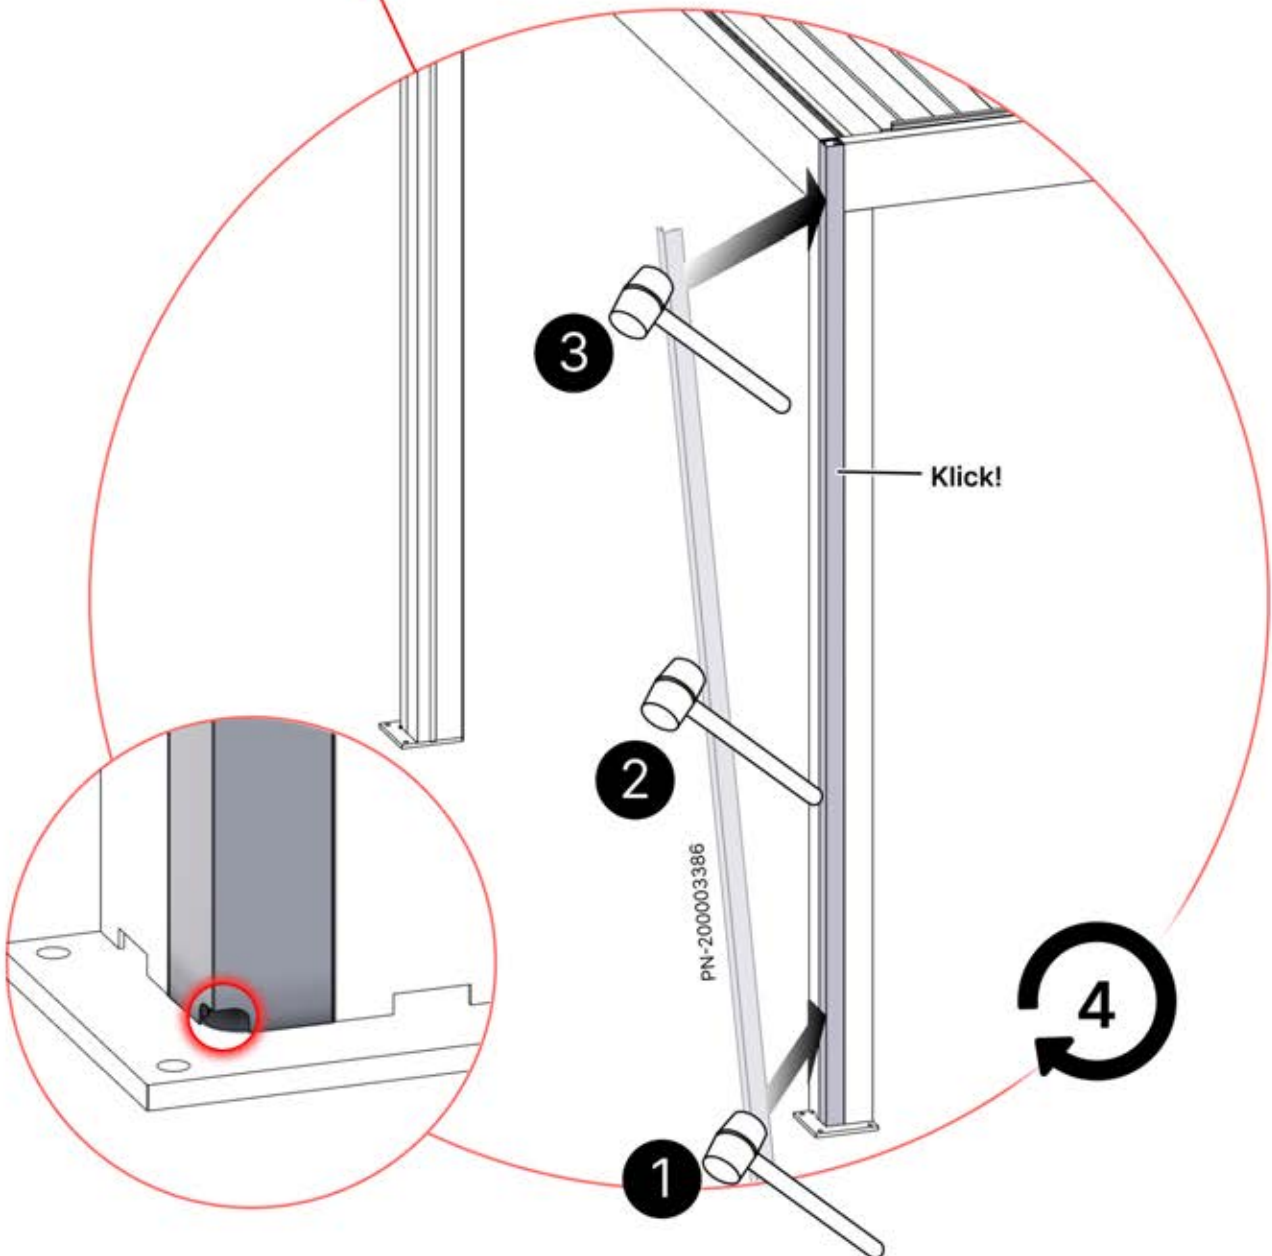

47

x2
PERGOLUX
PERGOLUX

6

ANTHRAZIT: C120
WEISS: C122
SCHWARZ: C121

PN-200003386

4x