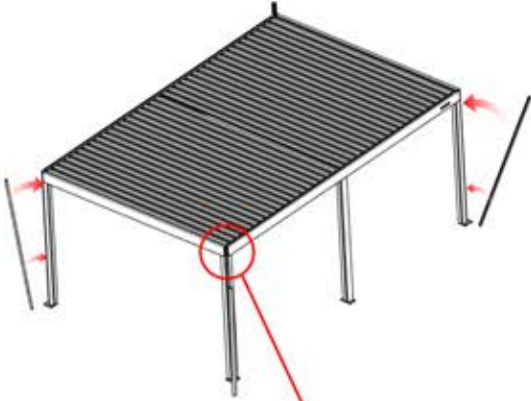

47

x2
PERGOLUX
PERGOLUX

6

ANTHRAZIT: C120
WEISS: C122
SCHWARZ: C121

PN-200003386

4x