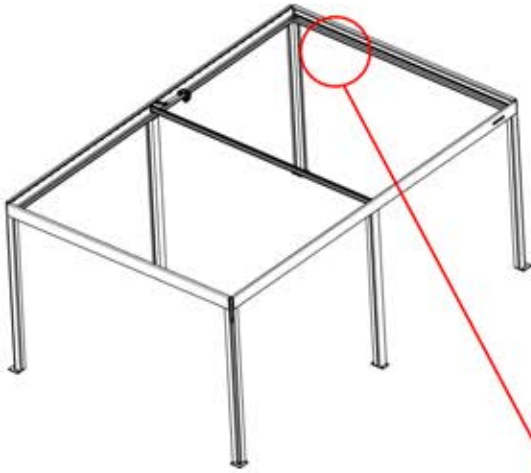

Stromkabel
PN-200003781
1x