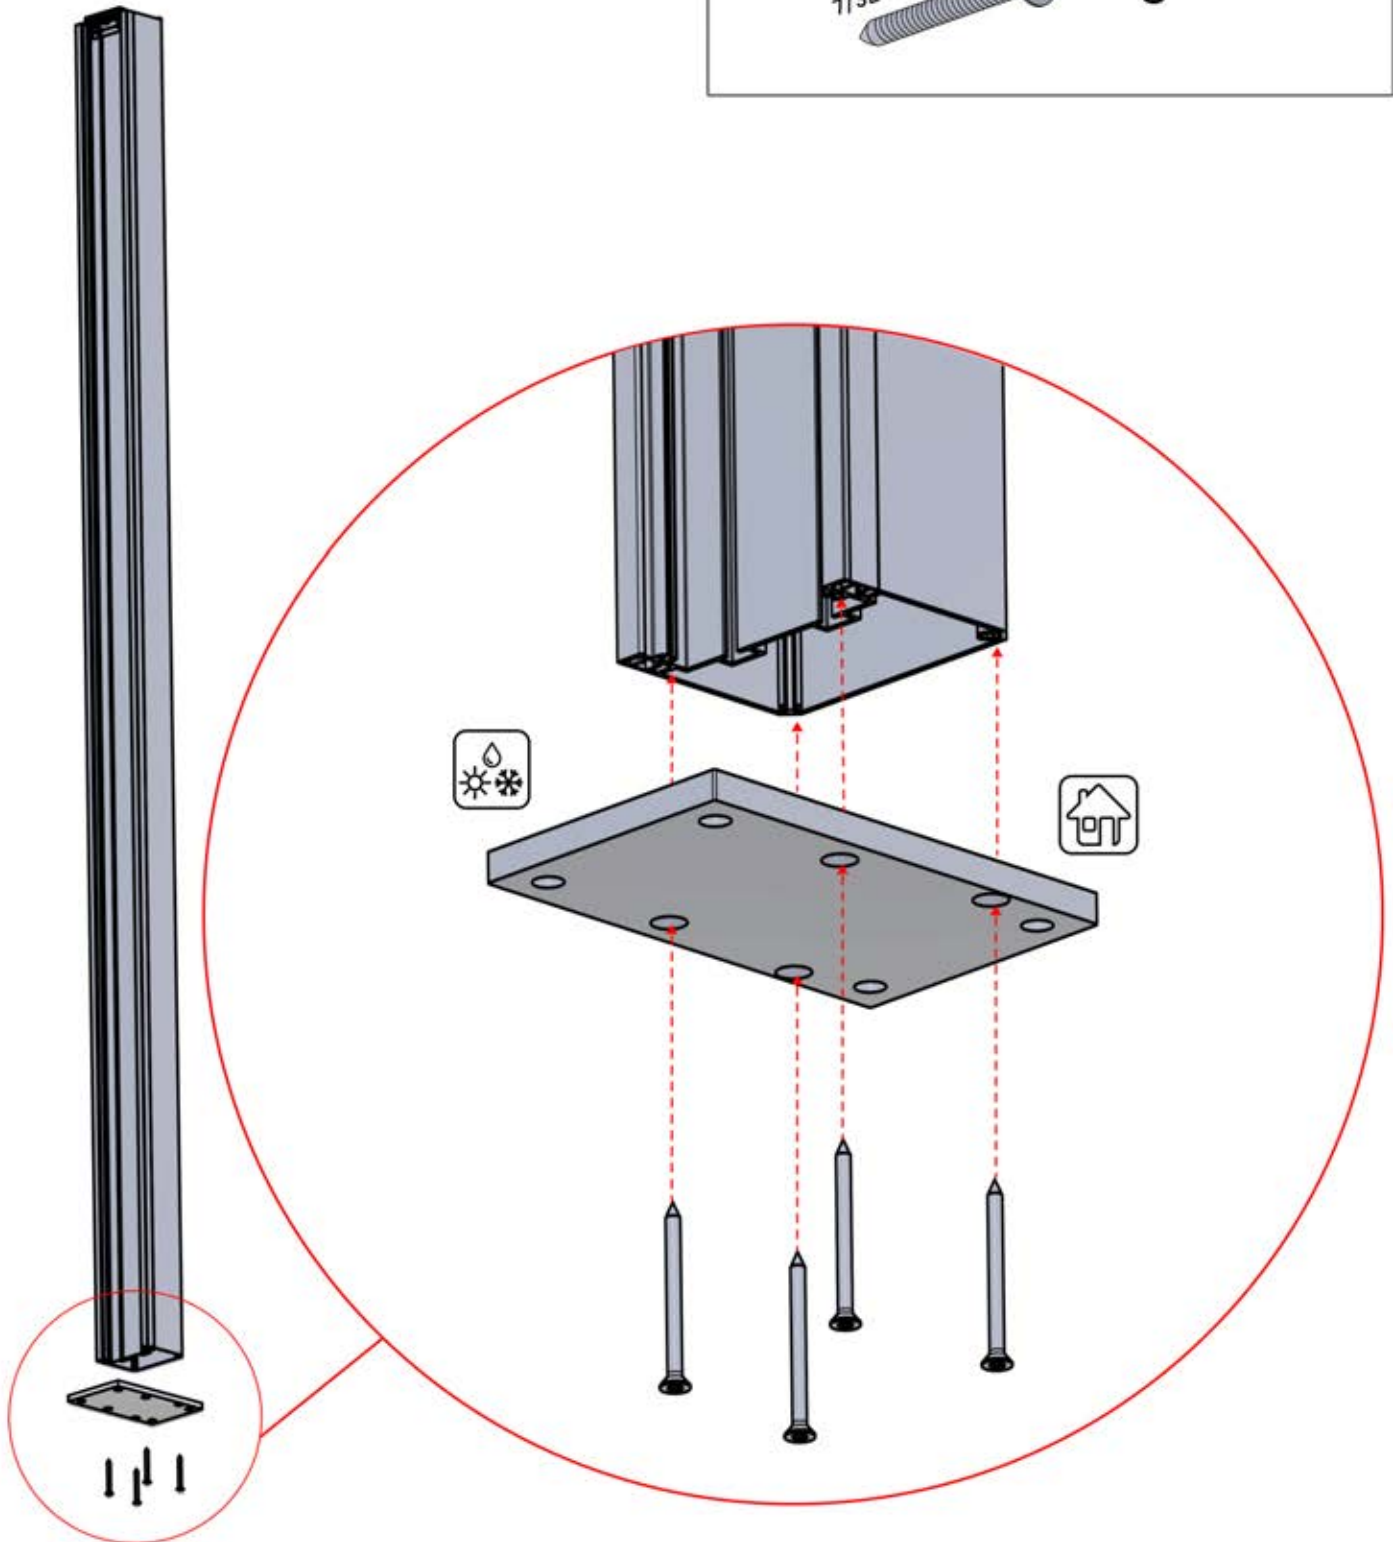

# 02

**x2**  
PERGOLUX  
PERGOLUX

**5**

ANTHRAZIT: C123  
WEISS: C125  
SCHWARZ: C124

PN-200002782  
**2x**

PN-200002785  
**2x**

PN-200000560  
**8**

5.5x60  
7/32" x 2-3/8"