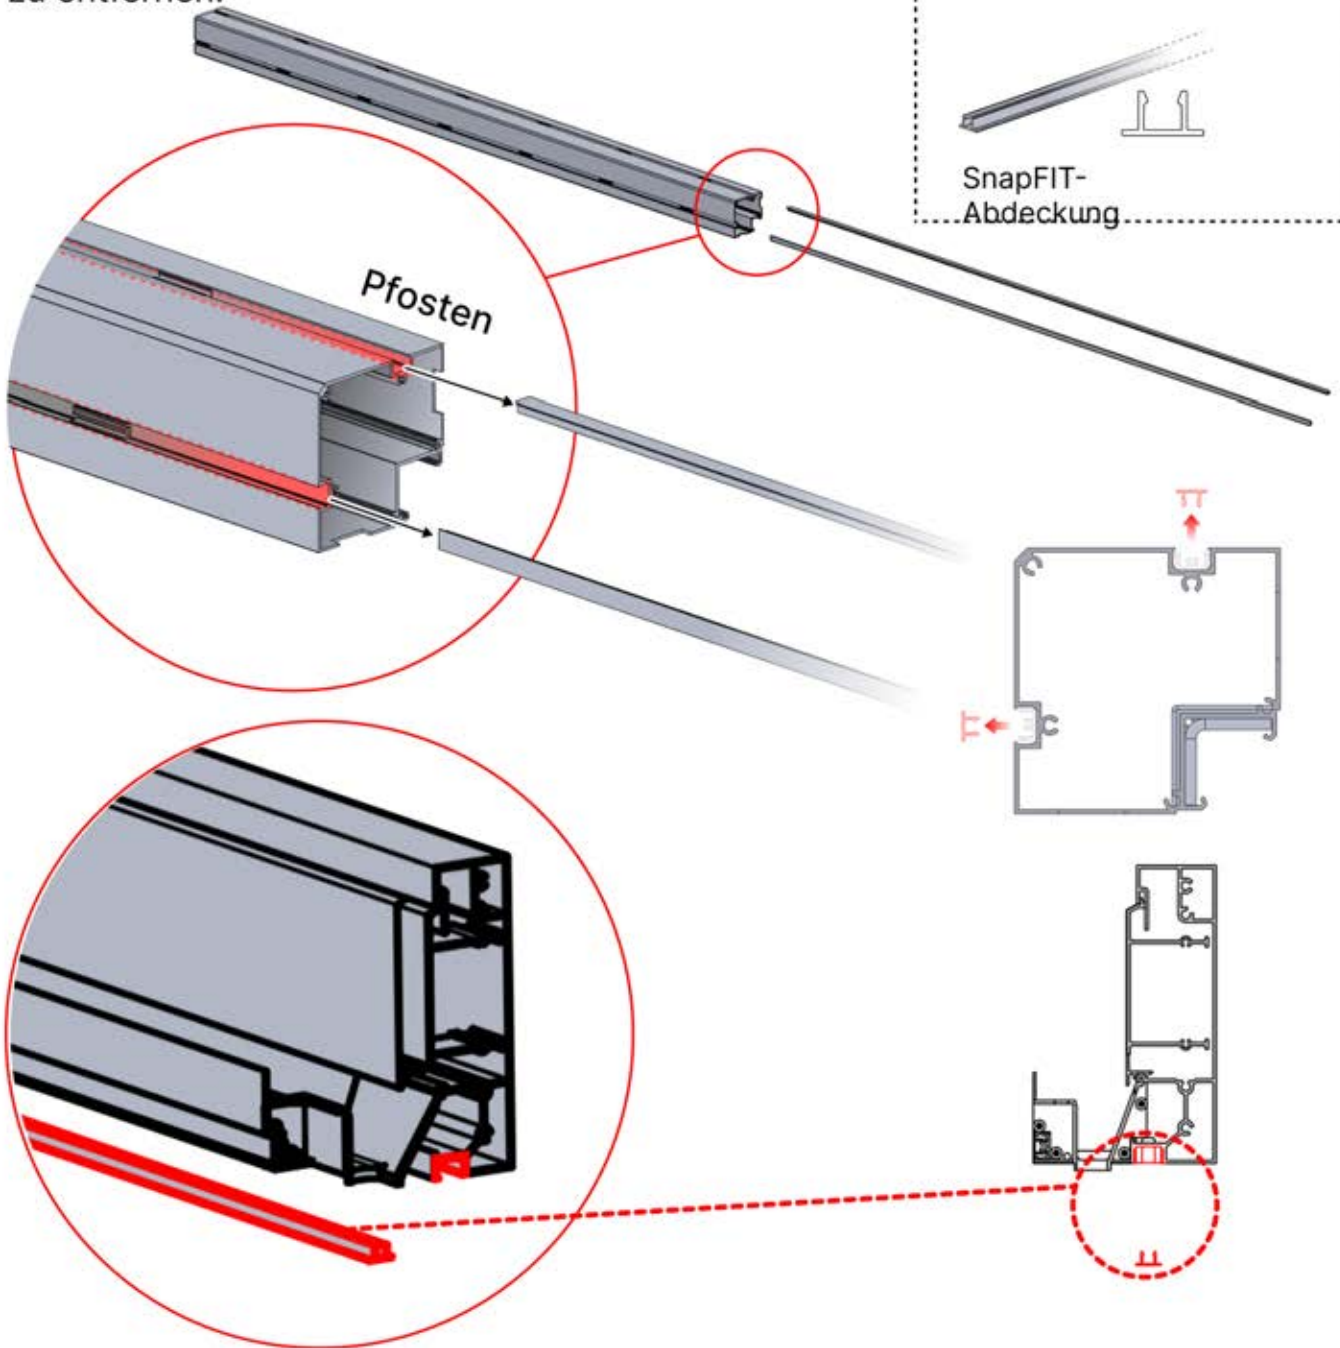

INFORMATIONEN

Werden Sie Lamellen- oder Glaswände oder Rollos anbringen?

Wir empfehlen, diese Abdeckungen und Klammern für die LED-Streifen bereits vor der Montage der Pergola zu entfernen.

Abdeckung und Klammern

PN-200000512
SnapFIT-
Abdeckungsklammer

SnapFIT-
Abdeckung