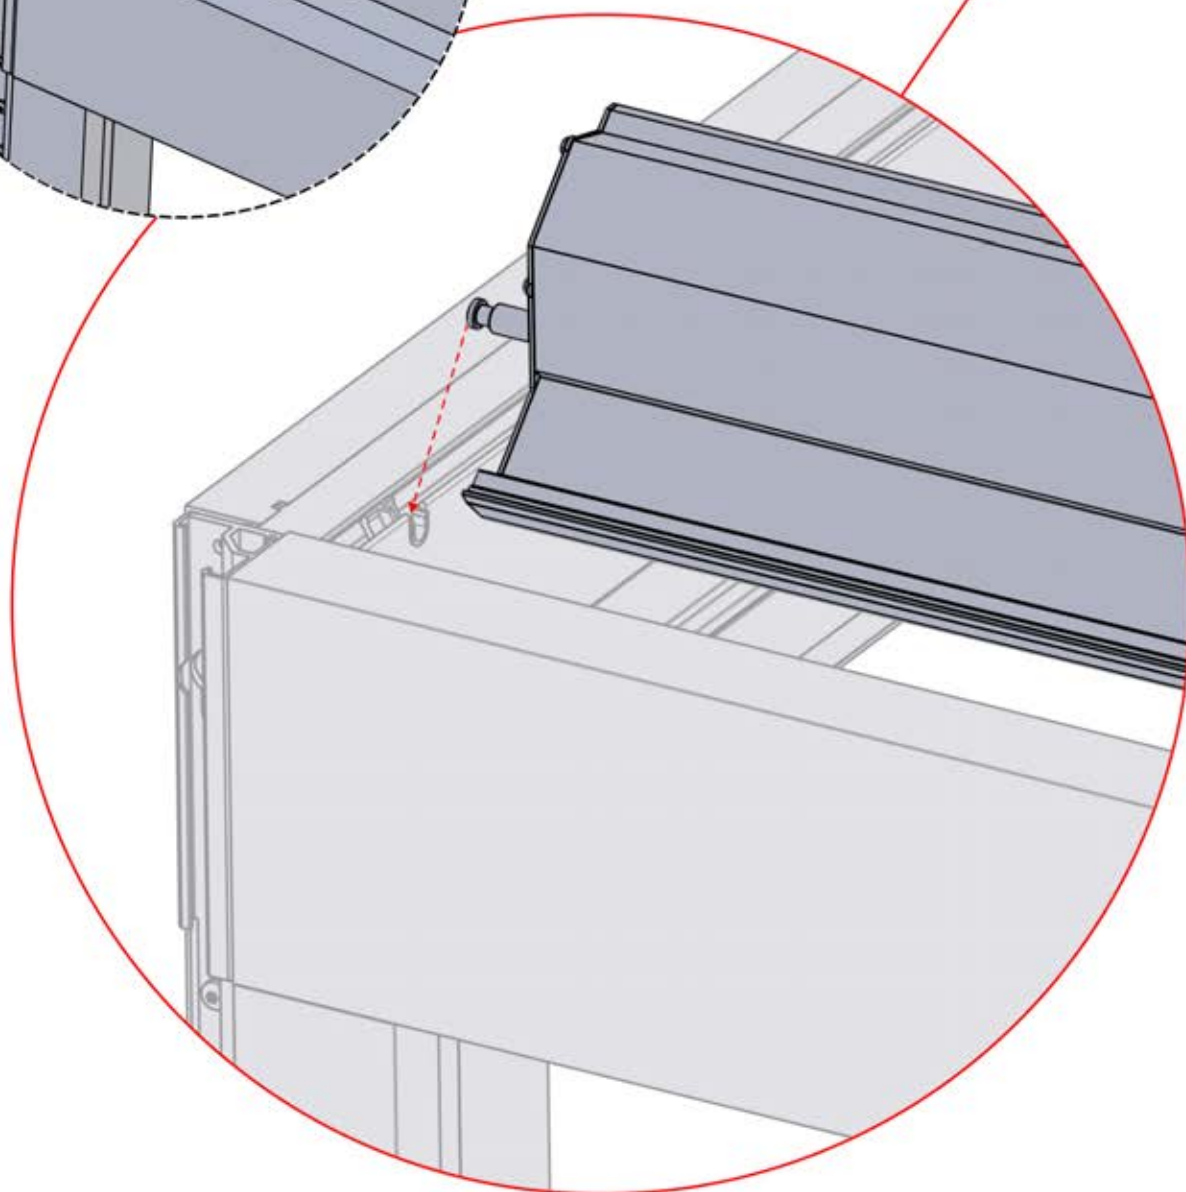

# 39

4

ANTHRAZIT: B220  
WEISS: B224  
SCHWARZ: B222

PN-200002718

1x