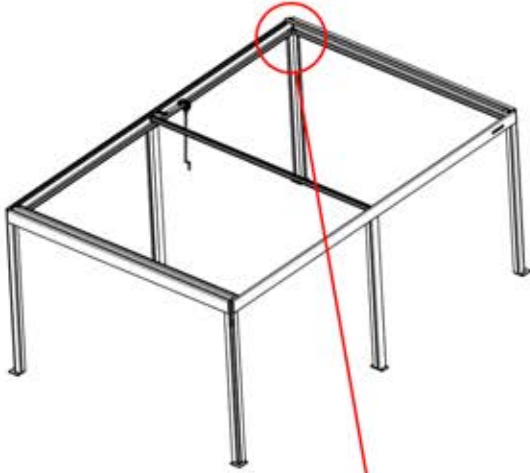

# 38

4

ANTHRAZIT: B220  
WEISS: B224  
SCHWARZ: B222

PN-200002718  
1x