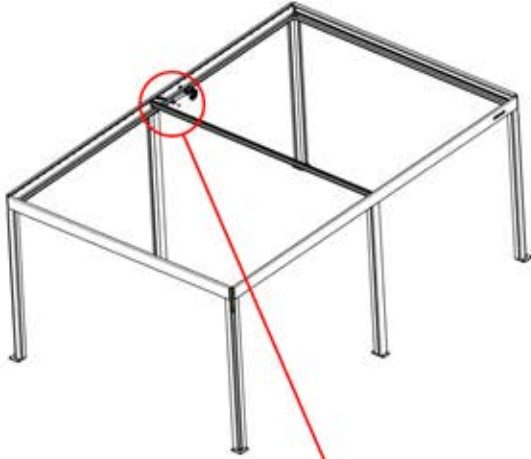

16

3

x1
PERGOLUX

ANTHRAZIT: B189
WEISS: B281
SCHWARZ: B282

PN-200003318
1x

PN-200003317
1x

PN-200000511
2x

PN-200000502
1x

PN-200000561
1x