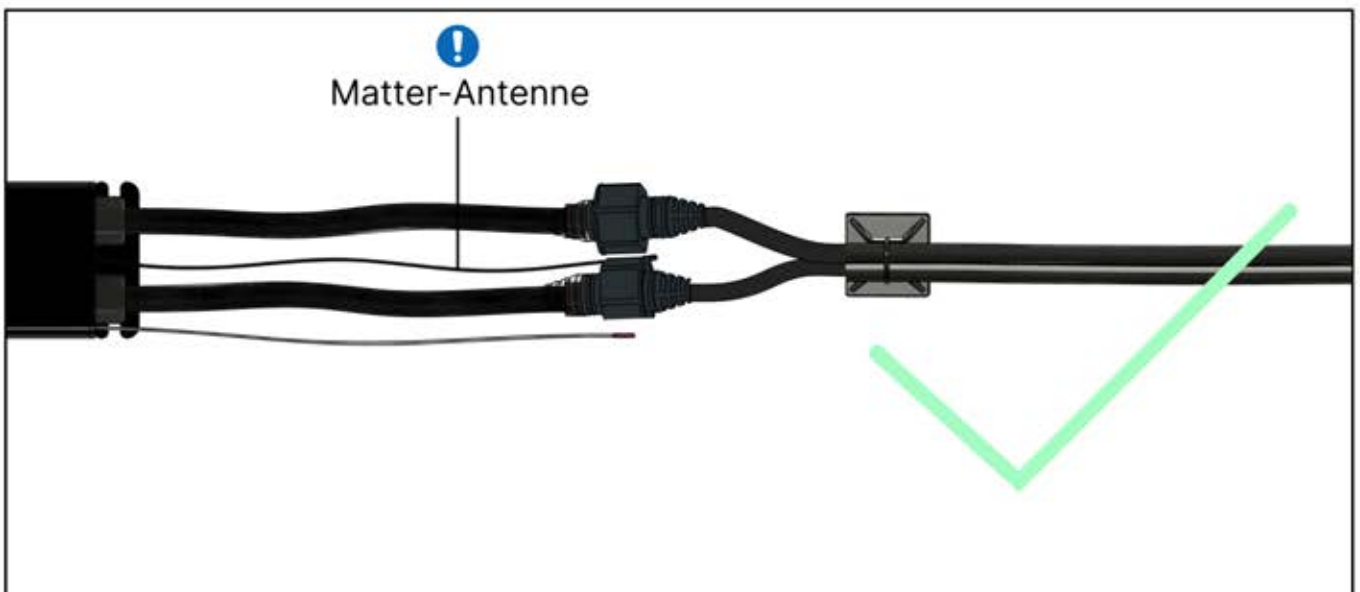

! ** Nur wenn Sie LED-Lichter zur Pergola bestellt haben.

24

PERGOLUX 7

STEUERBOX

! Verdrehen Sie das Matter-Antennenkabel nicht mit den LED- und Motorkabeln.

S4

PN-200002683

5x

PN-200002684

10x