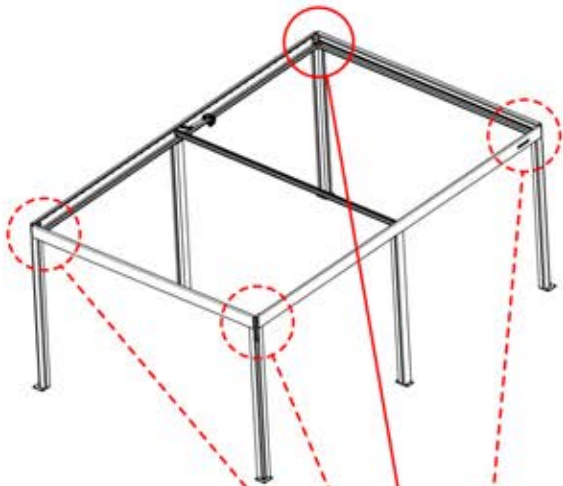

25

	3		PN-200002622 4x
ANTHRAZIT: B189 WEISS: B281 SCHWARZ: B282