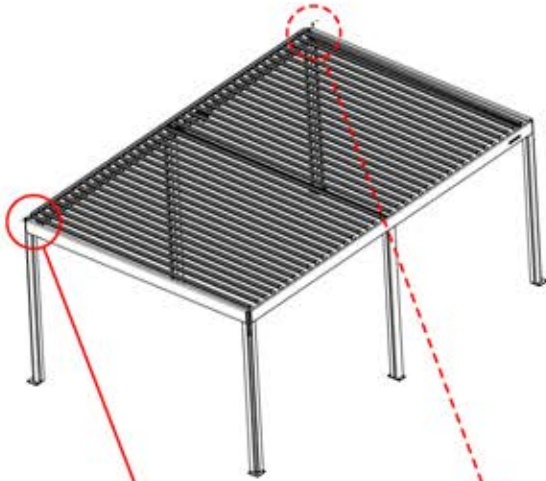

43

x1
FERGOLUX

3

ANTHRAZIT: B189
WEISS: B281
SCHWARZ: B282