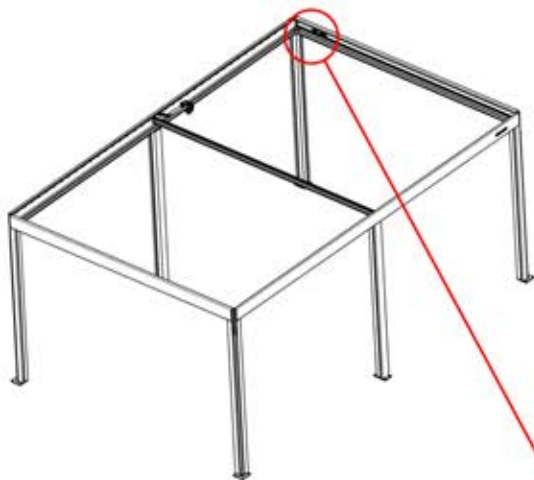

Stromkabel

1x