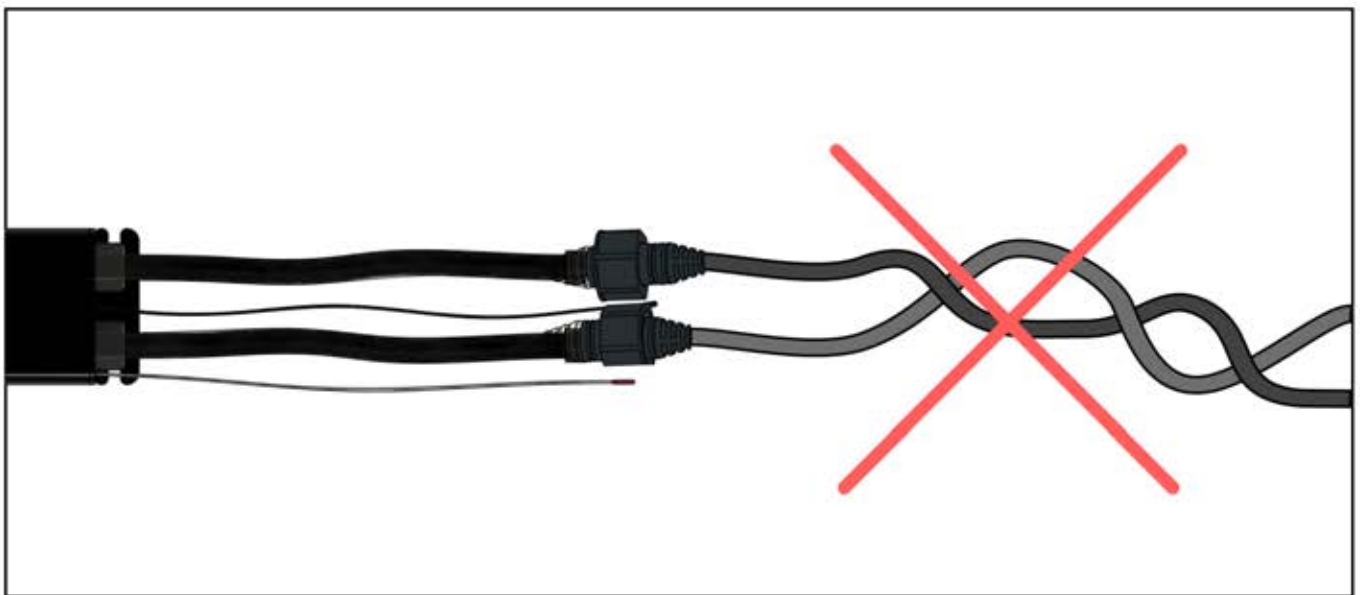

! ** Nur wenn Sie LED-Lichter zur Pergola bestellt haben.

24

PERGOLUX 7

STEUERBOX

! Verdrehen Sie das Matter-Antennenkabel nicht mit den LED- und Motorkabeln.

S4

PN-200002683

5x

PN-200002684

10x