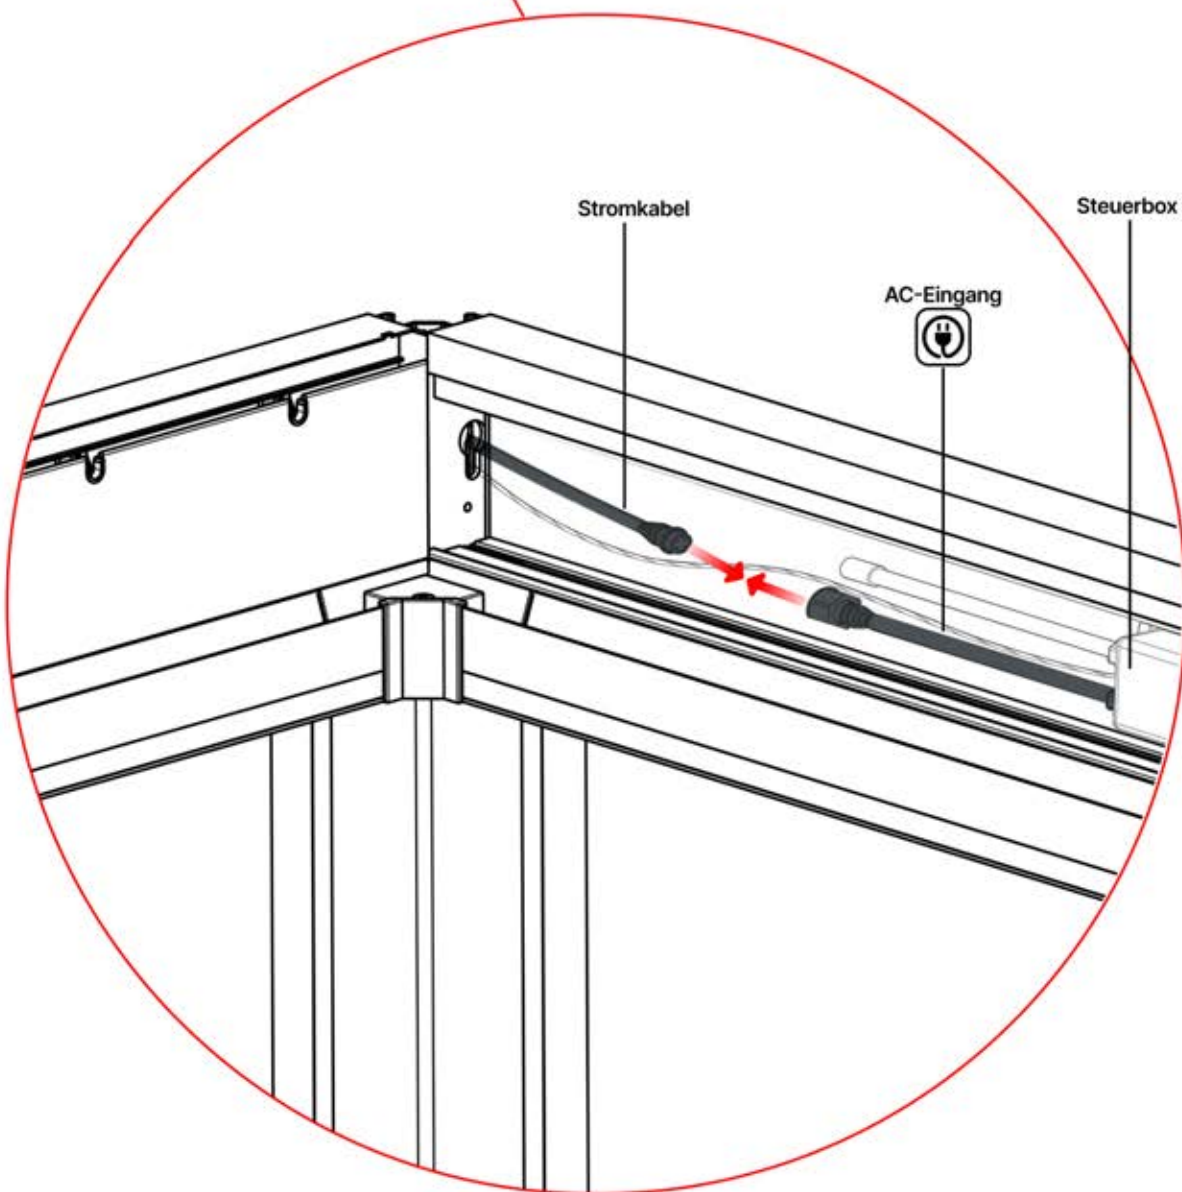

Stromkabel

1x