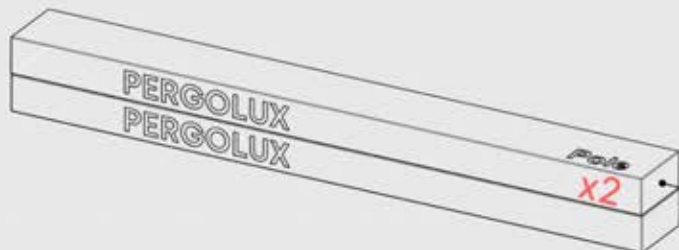

INHALT DER VERPACKUNG

ANTHRAZIT

WEISS

SCHWARZ

6

C120

C122

C121