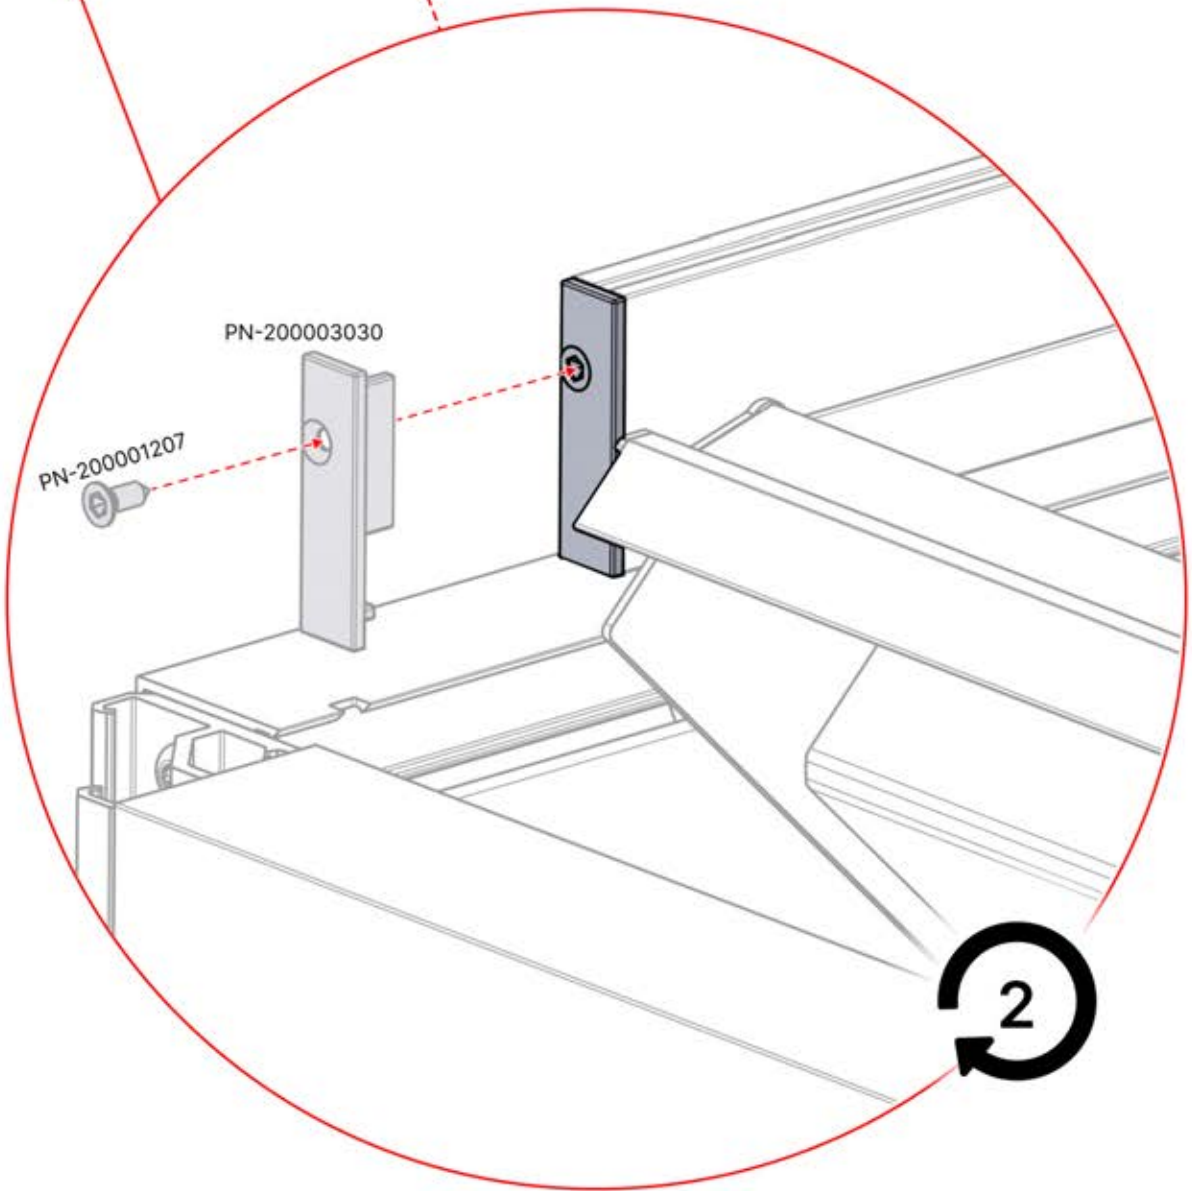

PN-200003030

1x

PN-200003030

1x

PN-200001207

1x