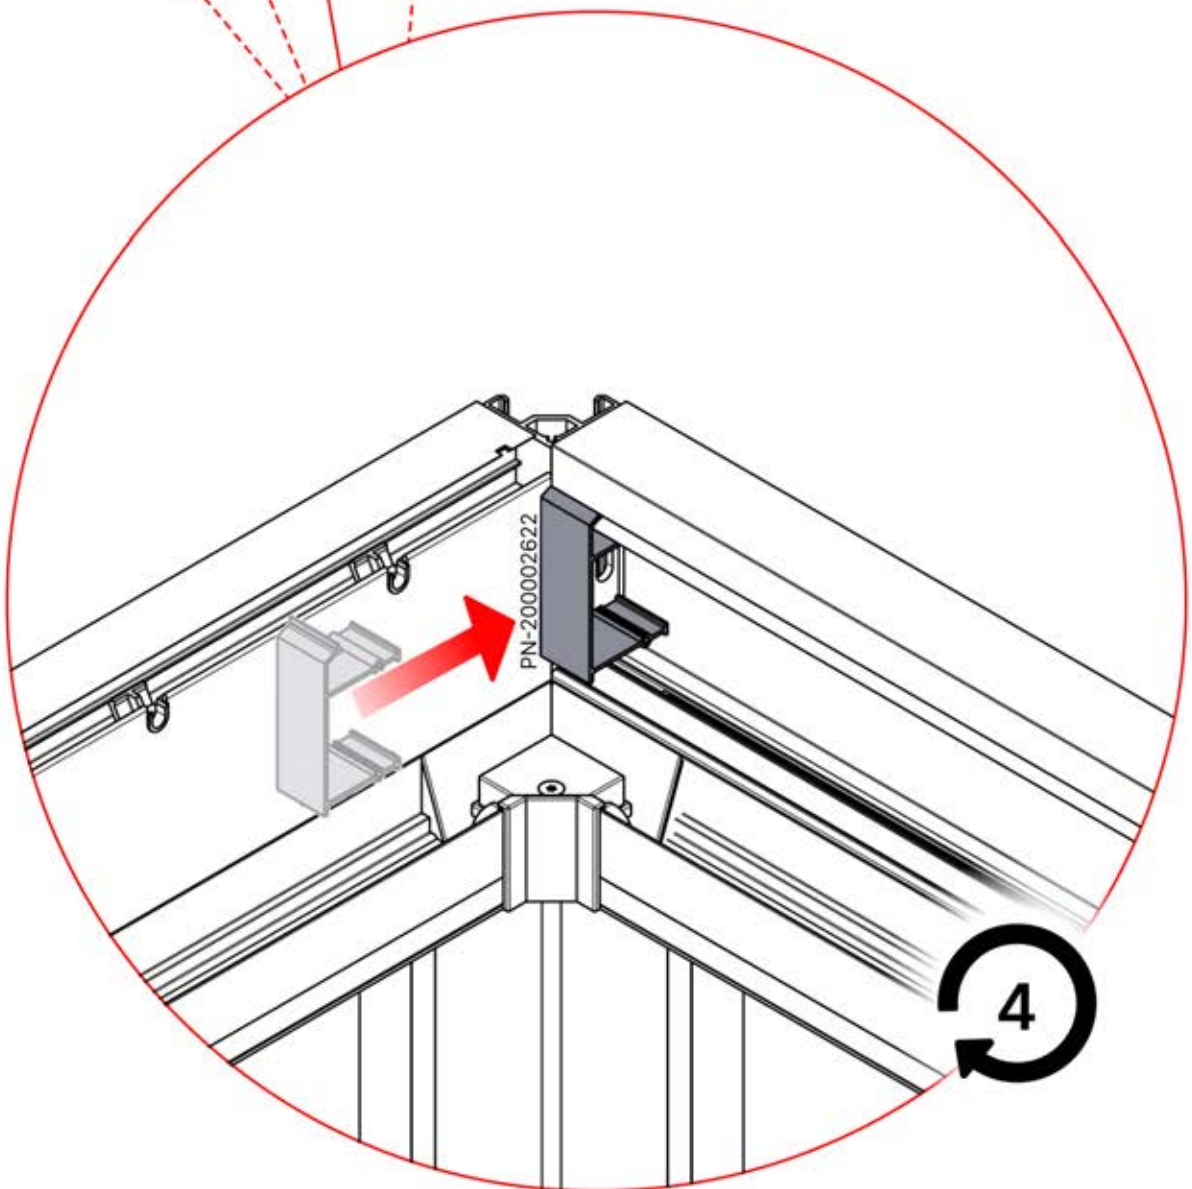

25

	3		PN-200002622 4x
ANTHRAZIT: B189 WEISS: B281 SCHWARZ: B282