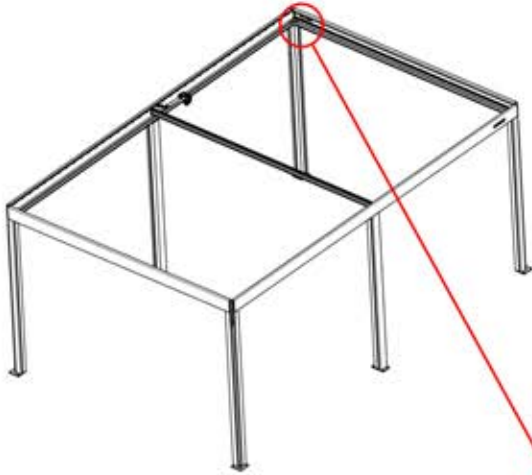

! ** Nur wenn Sie LED-Lichter zur Pergola bestellt haben.

20

Vor dem Anschluss an den Strom schließen Sie zunächst das Erdungskabel an.

ERDUNG