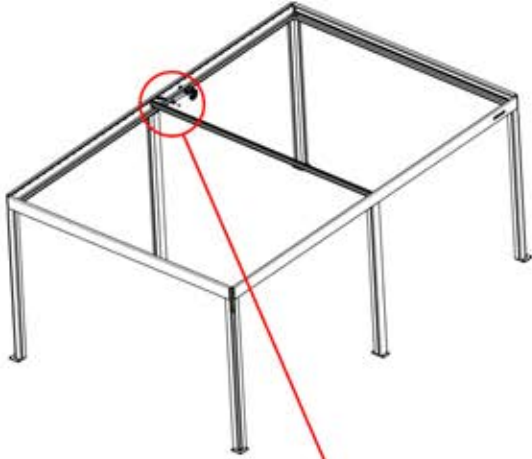

17

ANTHRAZIT: B189
WEISS: B281
SCHWARZ: B282