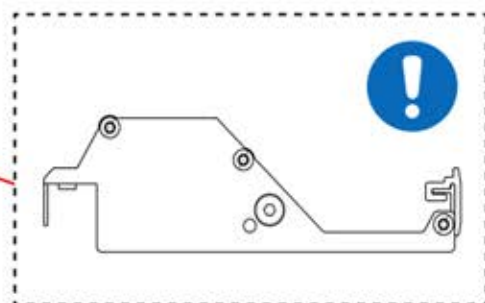

# 37

4

ANTHRAZIT: B220  
WEISS: B224  
SCHWARZ: B222

PN-200002718

1x

PN-200003003