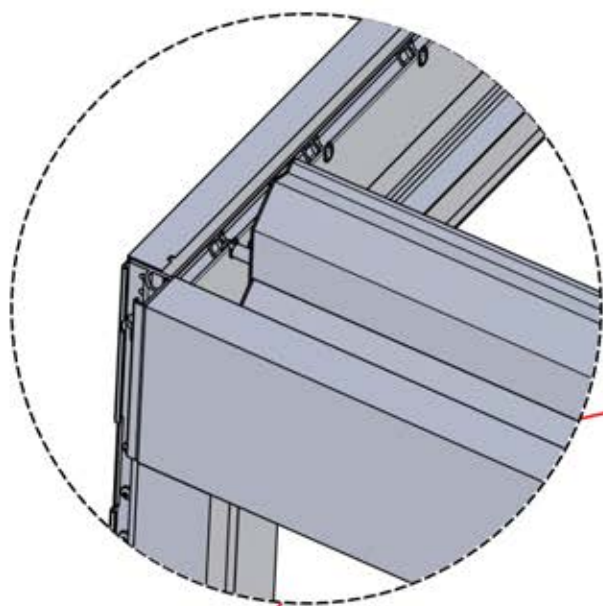

# 39

4

ANTHRAZIT: B220  
WEISS: B224  
SCHWARZ: B222

PN-200002718

1x