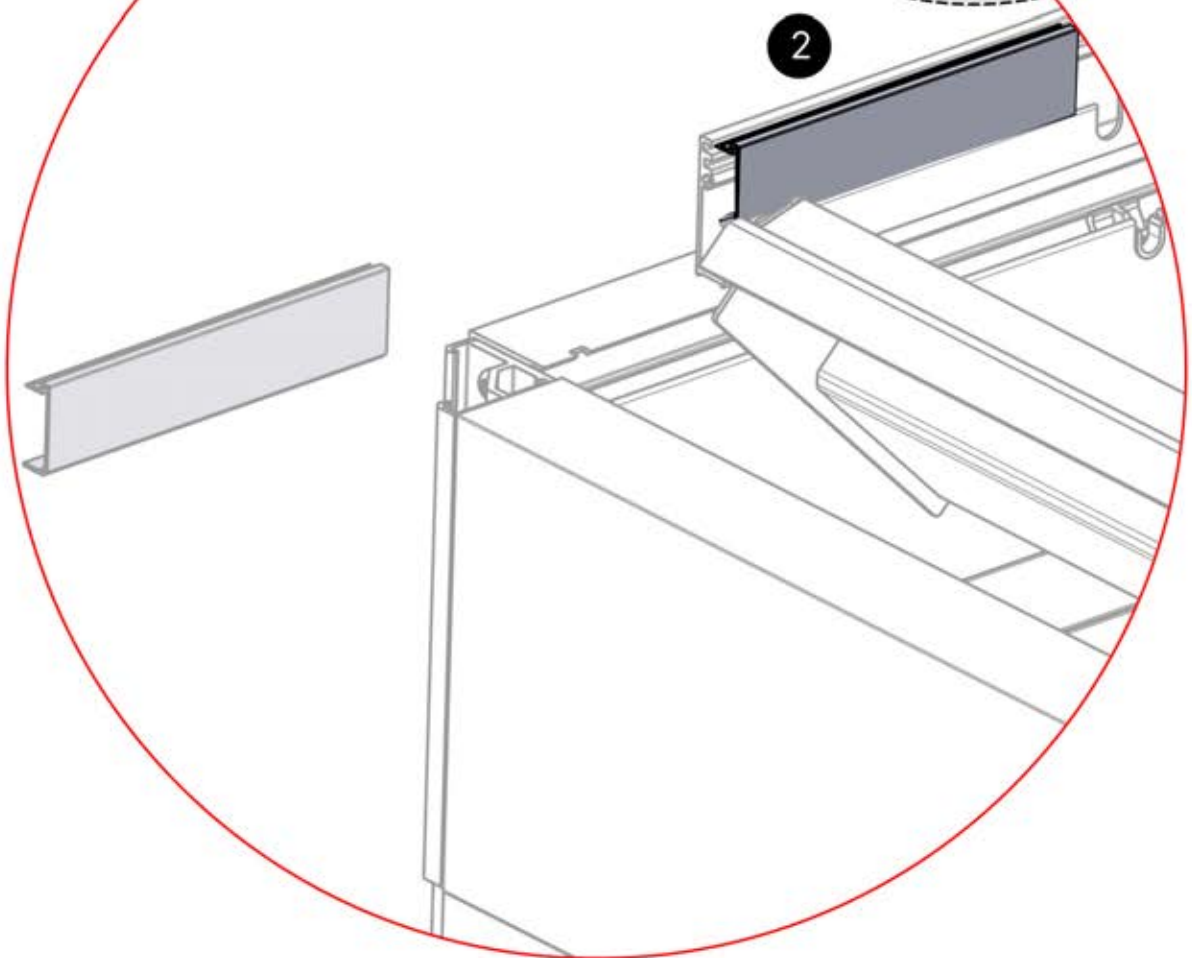

# 40

**3**

**PERGOLUX** x1

ANTHRAZIT:	B189
WEISS:	B281
SCHWARZ:	B282

PN-200003033

**1x**