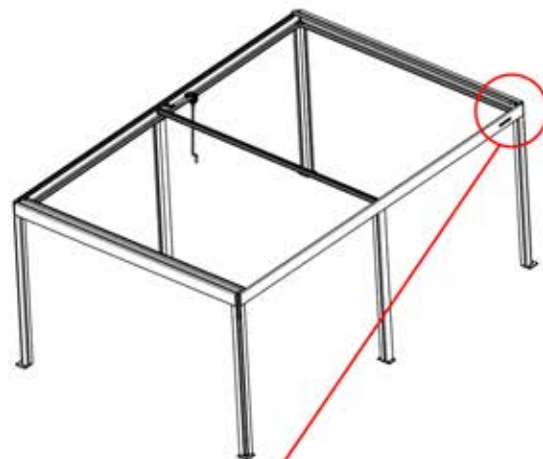

# 39

4

ANTHRAZIT: B220  
WEISS: B224  
SCHWARZ: B222

PN-200002718

1x