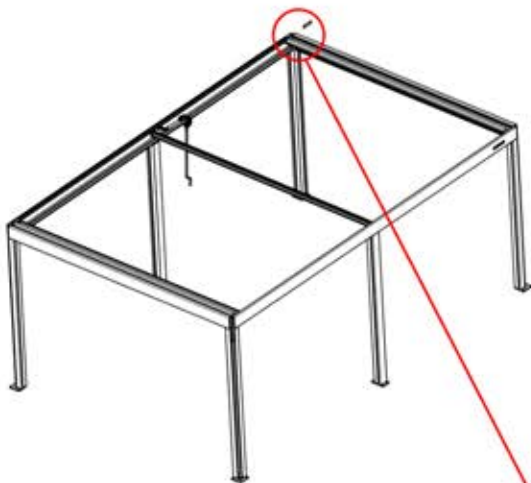

40

3

PERGOLUX x1

ANTHRAZIT:	B189
WEISS:	B281
SCHWARZ:	B282

PN-200003033

1x