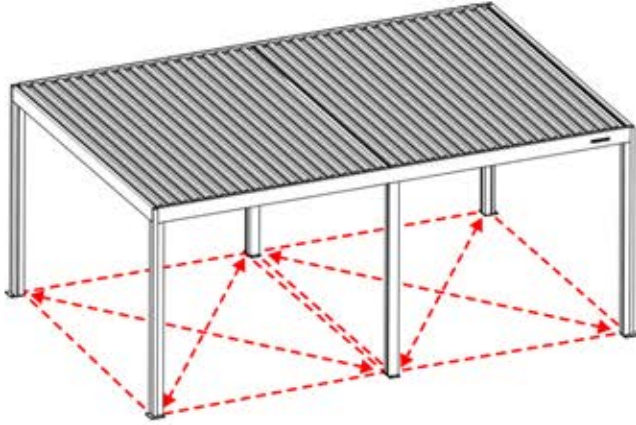

# 49

PERGOLUX | PERGOLA FREISTEHEND

S4

3 × 6 m