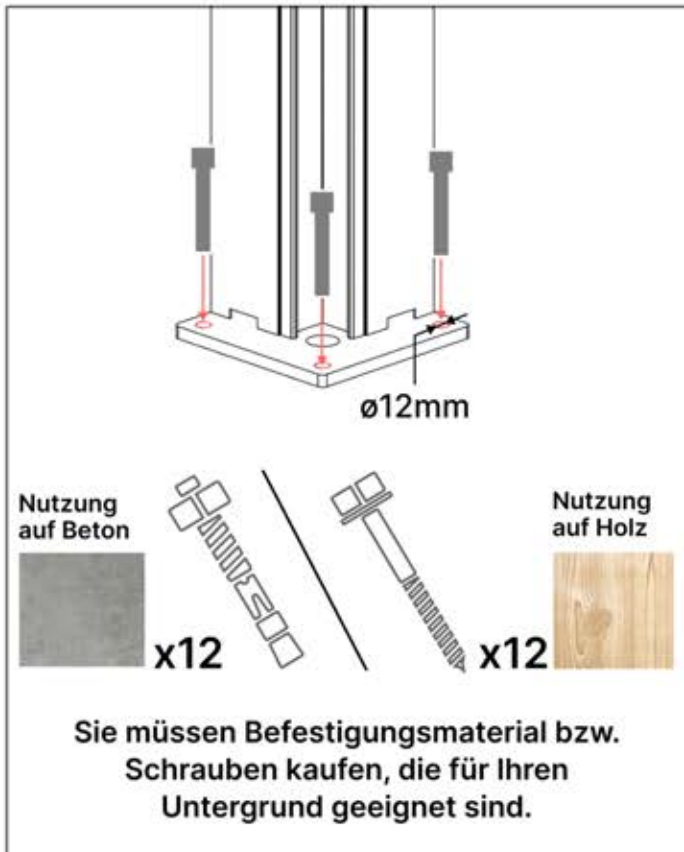

# INFORMATIONEN

Alle Schrauben von **PERGOLUX** sind aus Edelstahl, um Langlebigkeit und Rostbeständigkeit zu garantieren. Befolgen Sie folgende Hinweise, um Schäden an den Schrauben zu vermeiden:

- **NICHT ZU FEST ANZIEHEN:** Wenden Sie angemessenen Druck an, um eine Beschädigung des Gewindes zu vermeiden
- **DAS RICHTIGE WERKZEUG WÄHLEN:** Verwenden Sie den passenden Schraubendreher bzw. Bit, um den Schraubenkopf nicht zu beschädigen.
- **AUF RICHTIGE VERWENDUNG ACHTEN:** Bei korrekter Montage behalten Schrauben ihre Festigkeit und Funktionsfähigkeit über lange Zeit.
- **SCHMIEREN:** Verwenden Sie Schmiermittel für eine leichtere Montage der Schraube.