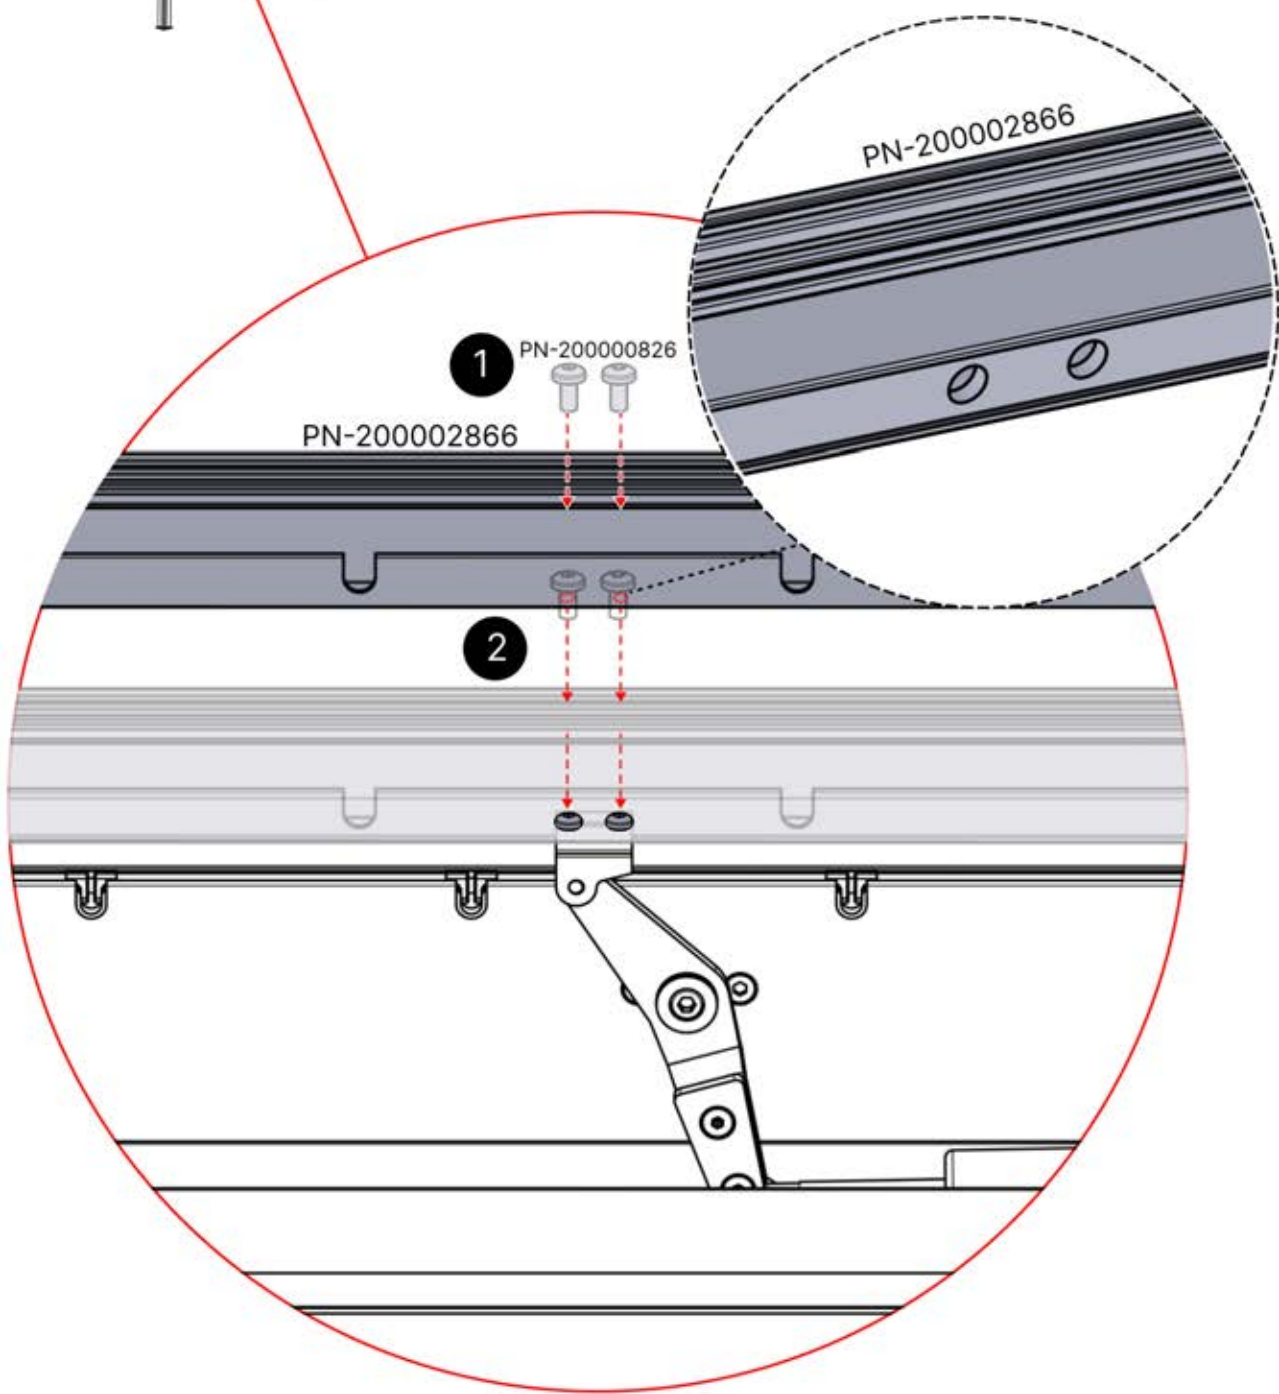

43

3

x1
FERGOLUX

ANTHRAZIT: B199
WEISS: B207
SCHWARZ: B203

PN-200002866
1x

PN-200000826
2x