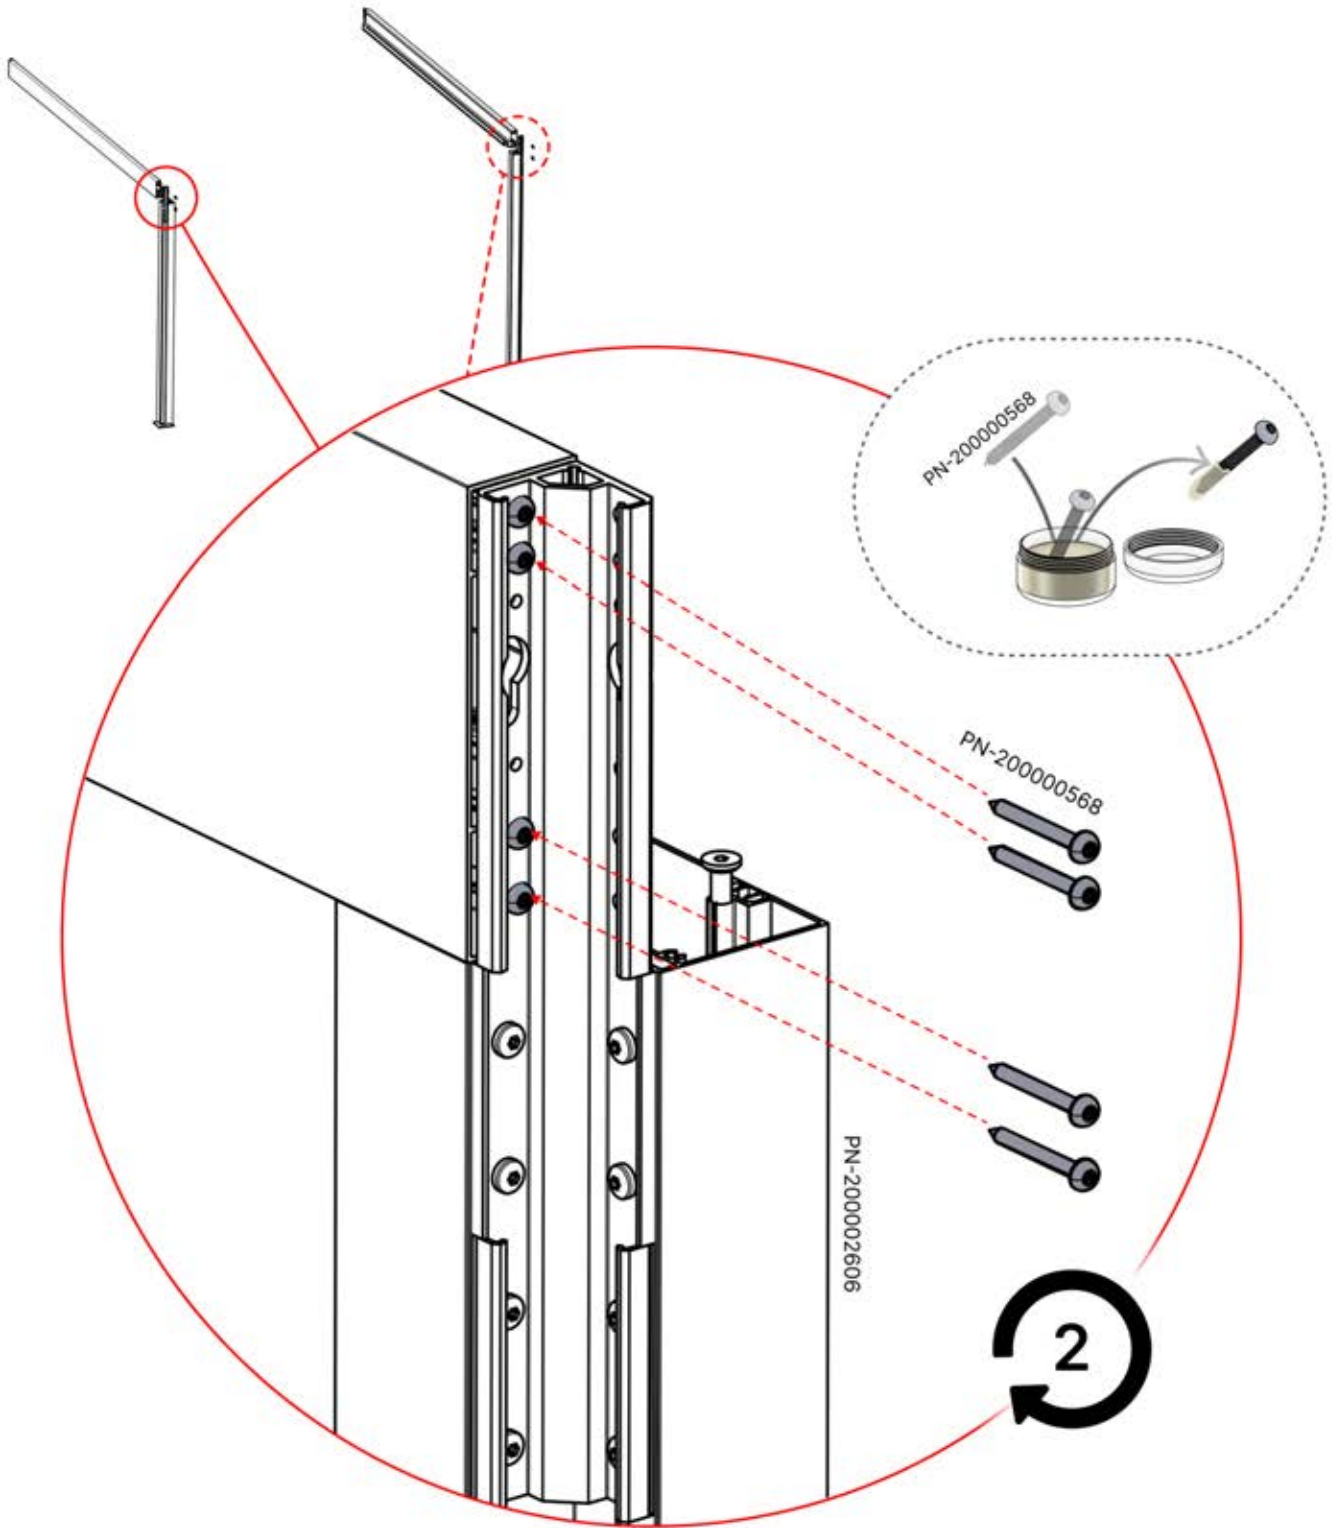

10

x1
FERGOLUX

3

ANTHRAZIT: B199
WEISS: B207
SCHWARZ: B203

PN-200000568
8x