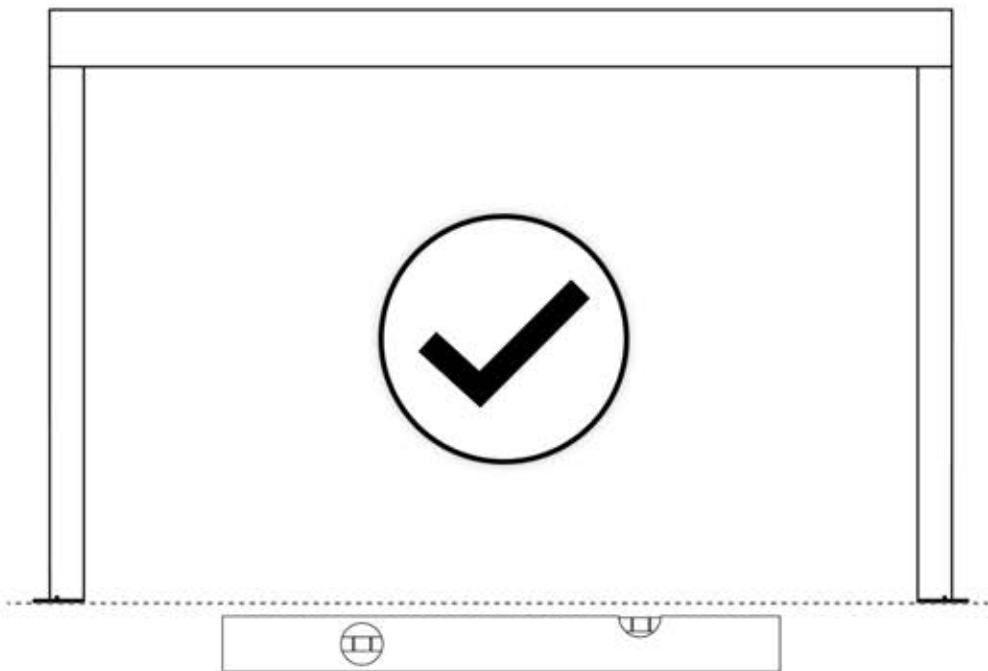

PN-200003322
1x

PN-200000840
18x

4.2x16
5/32" x 5/8"

59

60

3

ANTHRAZIT: B199
WEISS: B207
SCHWARZ: B203

61