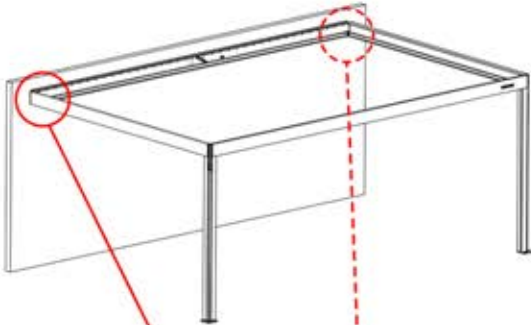

13

14

x1
FERGOLUX

3

ANTHRAZIT: B199
WEISS: B207
SCHWARZ: B203

PN-200000568
8X

15

x1
FERGOLUX