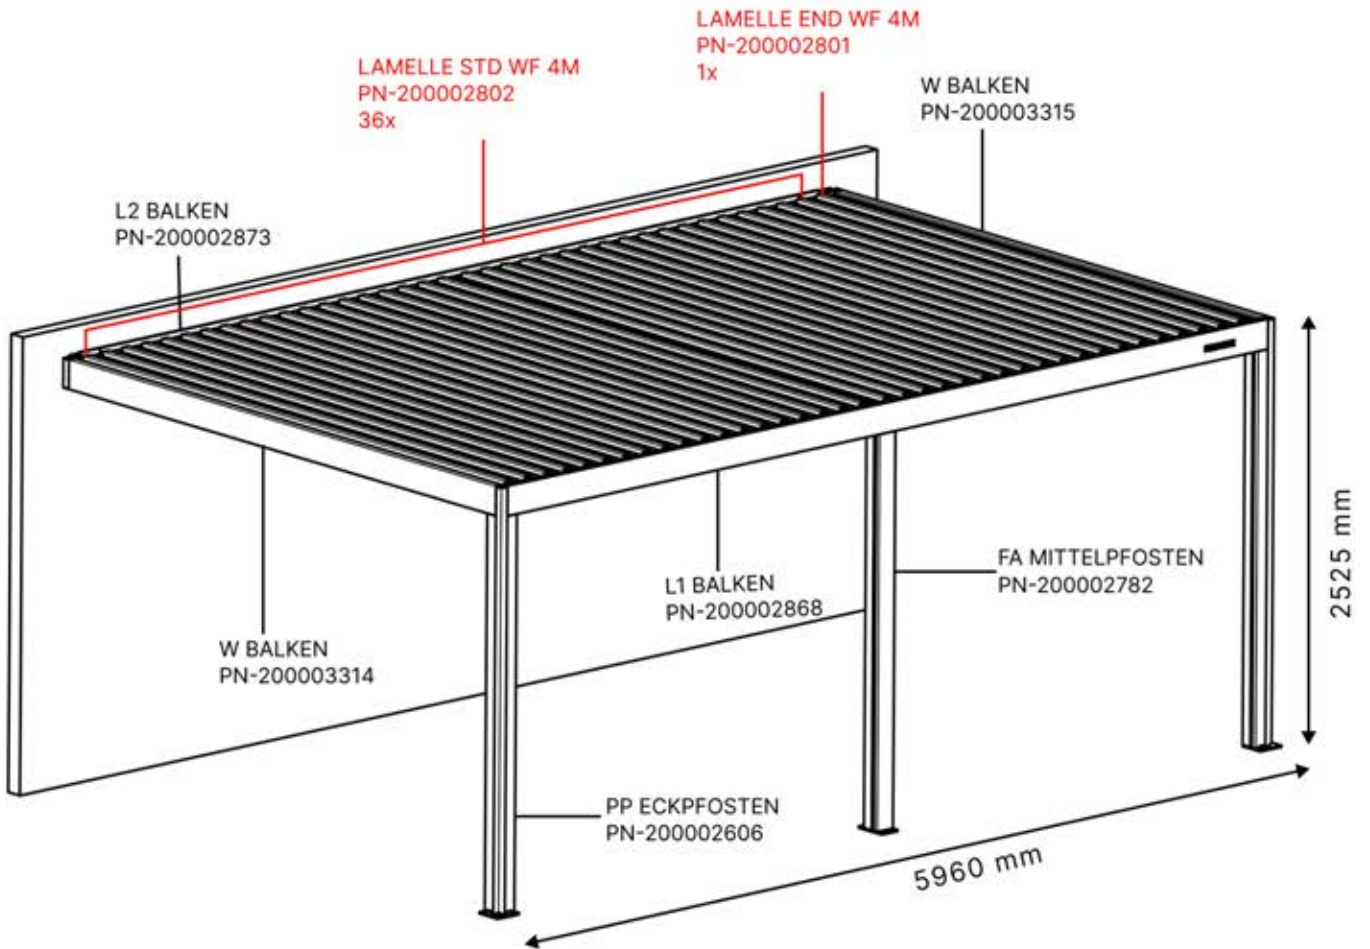

Matter und Smart Home lassen sich jederzeit verbinden, indem Sie einfach den bereitgestellten QR-Code scannen.

Steuerbox

→ Handbuch

3 × 6 m

3 × 6 M

INFORMATIONEN

Werden Sie Lamellen- oder Glaswände anbringen?