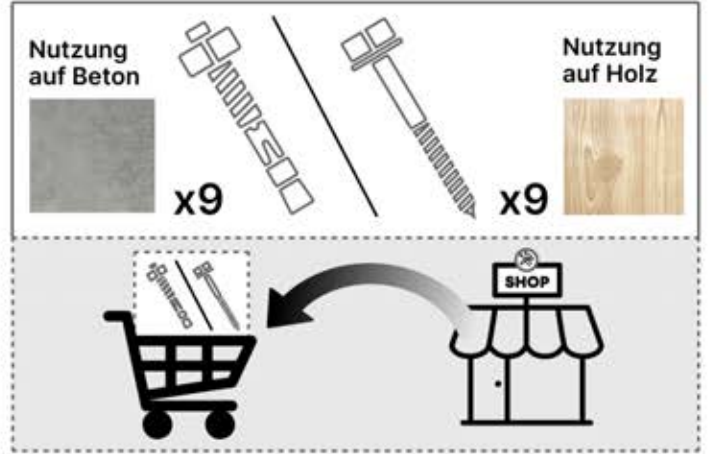

PN-200003322
1x

PN-200000840
18x

4.2x16
5/32" x 5/8"

59

60

3

ANTHRAZIT: B199
WEISS: B207
SCHWARZ: B203

61