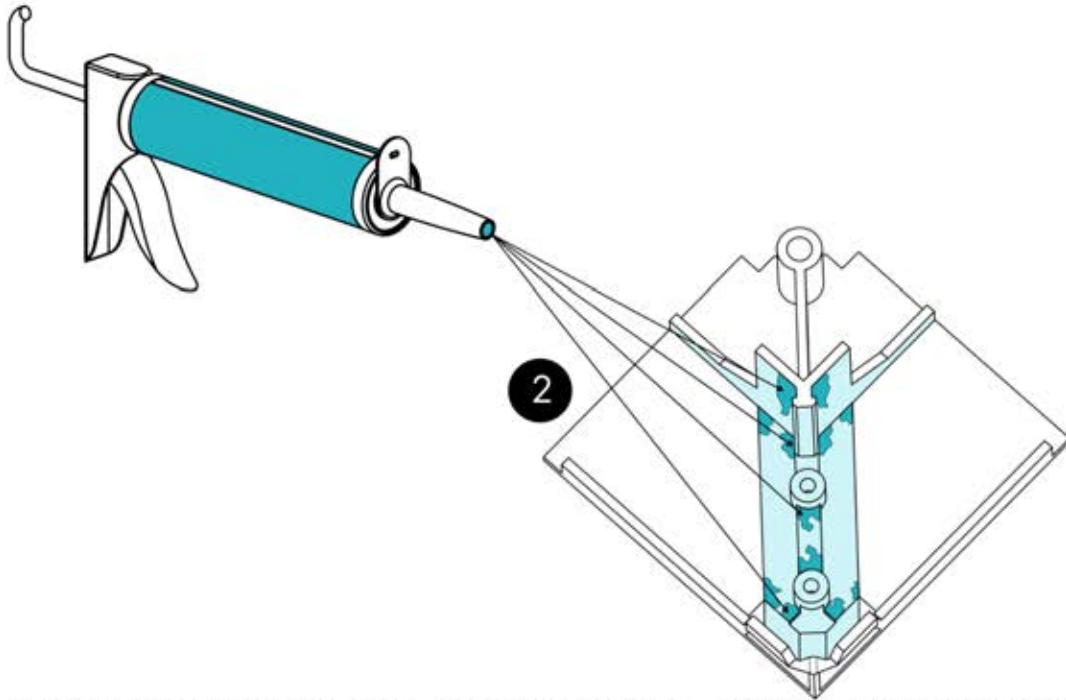

17

x1
FERGOUX

3

ANTHRAZIT: B199
WEISS: B207
SCHWARZ: B203

PN-200002793
2x

1

2

3