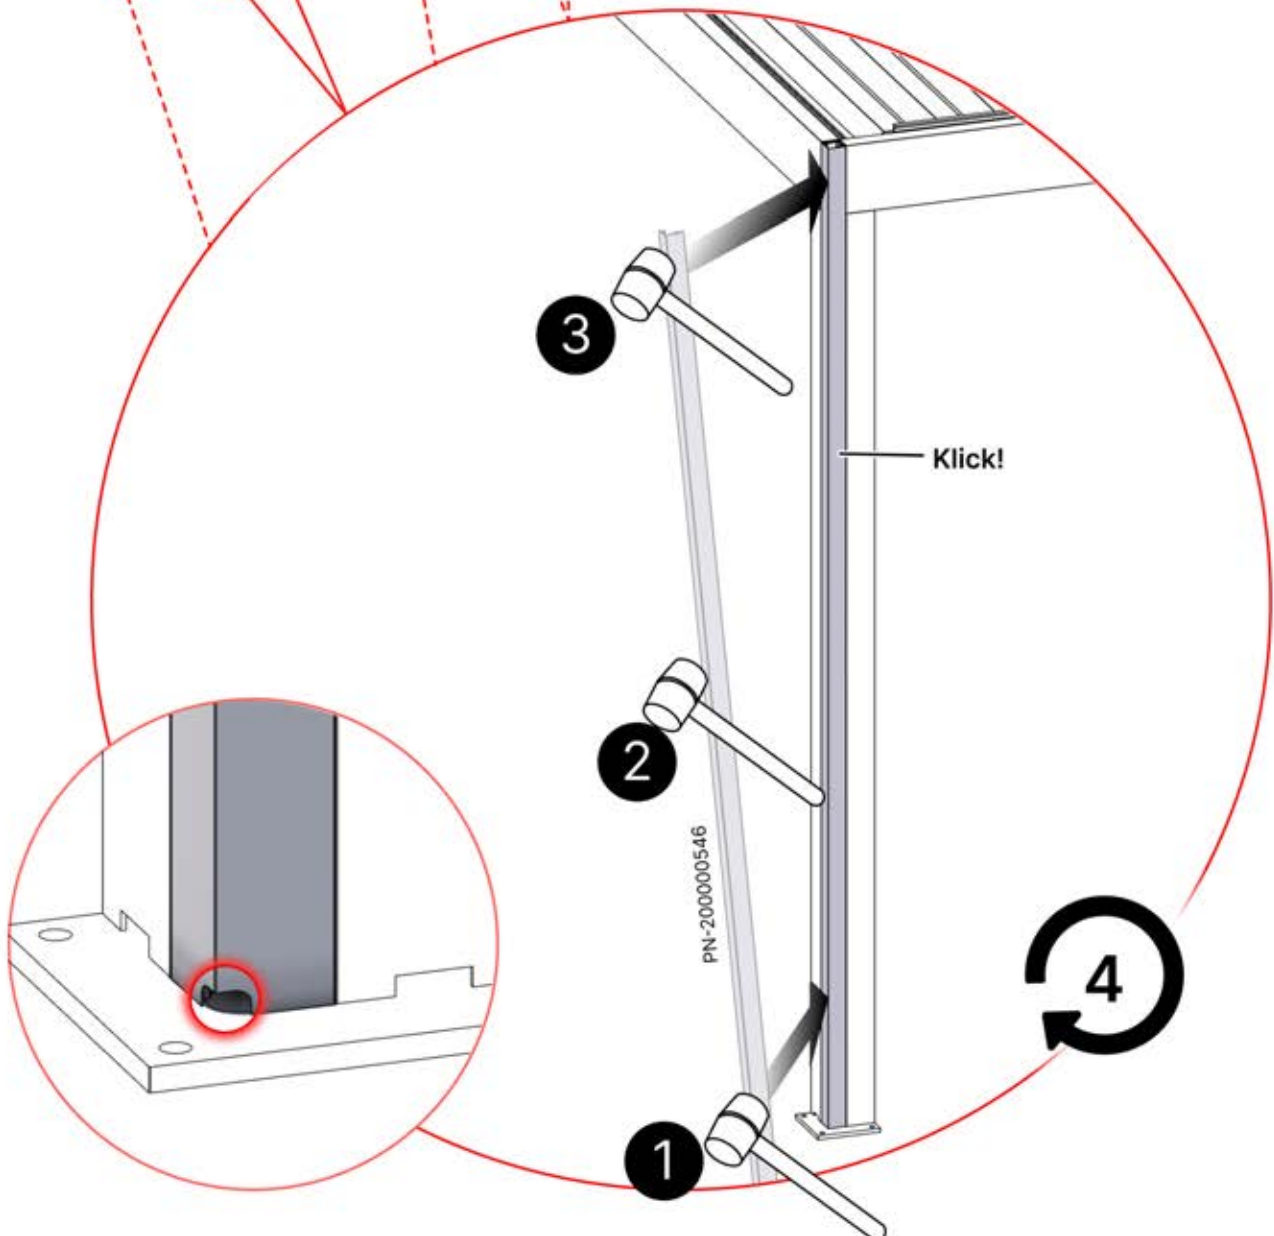

57

5

ANTHRAZIT: C120
WEISS: C122
SCHWARZ: C121

3

ANTHRAZIT: B199
WEISS: B207
SCHWARZ: B203

PN-200003386

2X

PN-200003324

2x