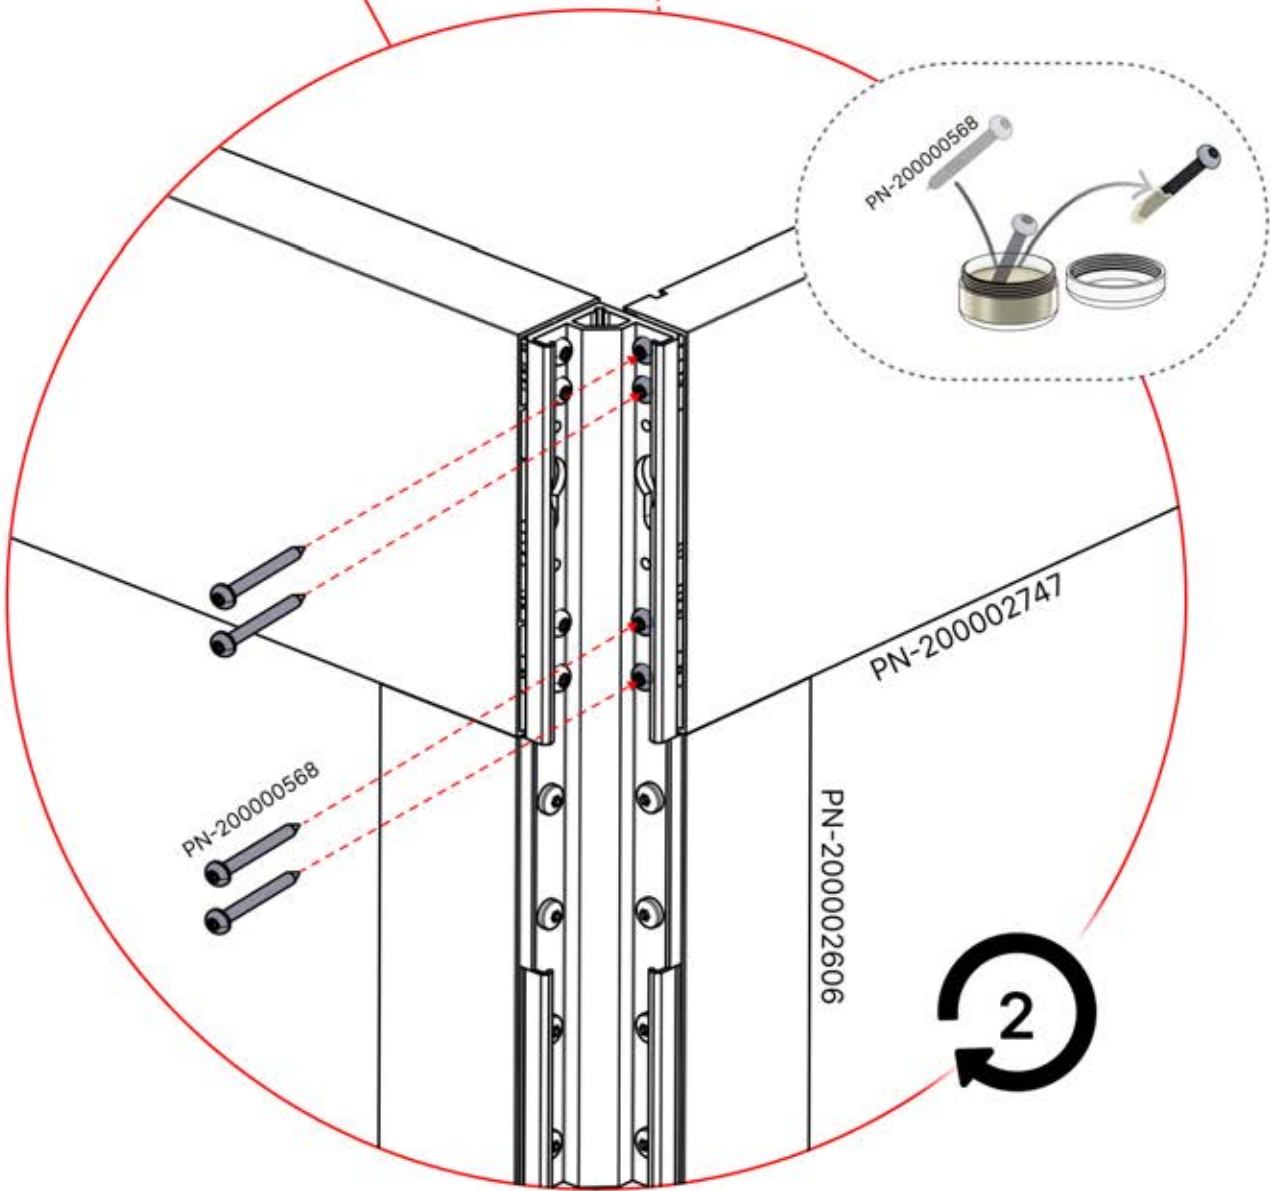

17

x1
FERGOUX

3

ANTHRAZIT: B199
WEISS: B207
SCHWARZ: B203

PN-200002793
2x

1

2

3