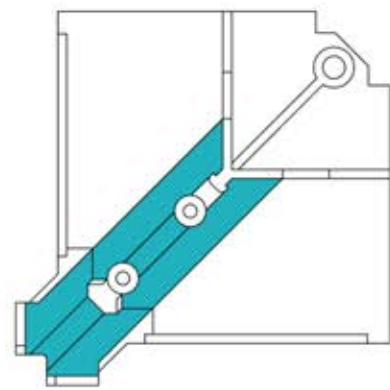

17

x1
FERGOUX

3

ANTHRAZIT: B199
WEISS: B207
SCHWARZ: B203

PN-200002793
2x

1

2

3