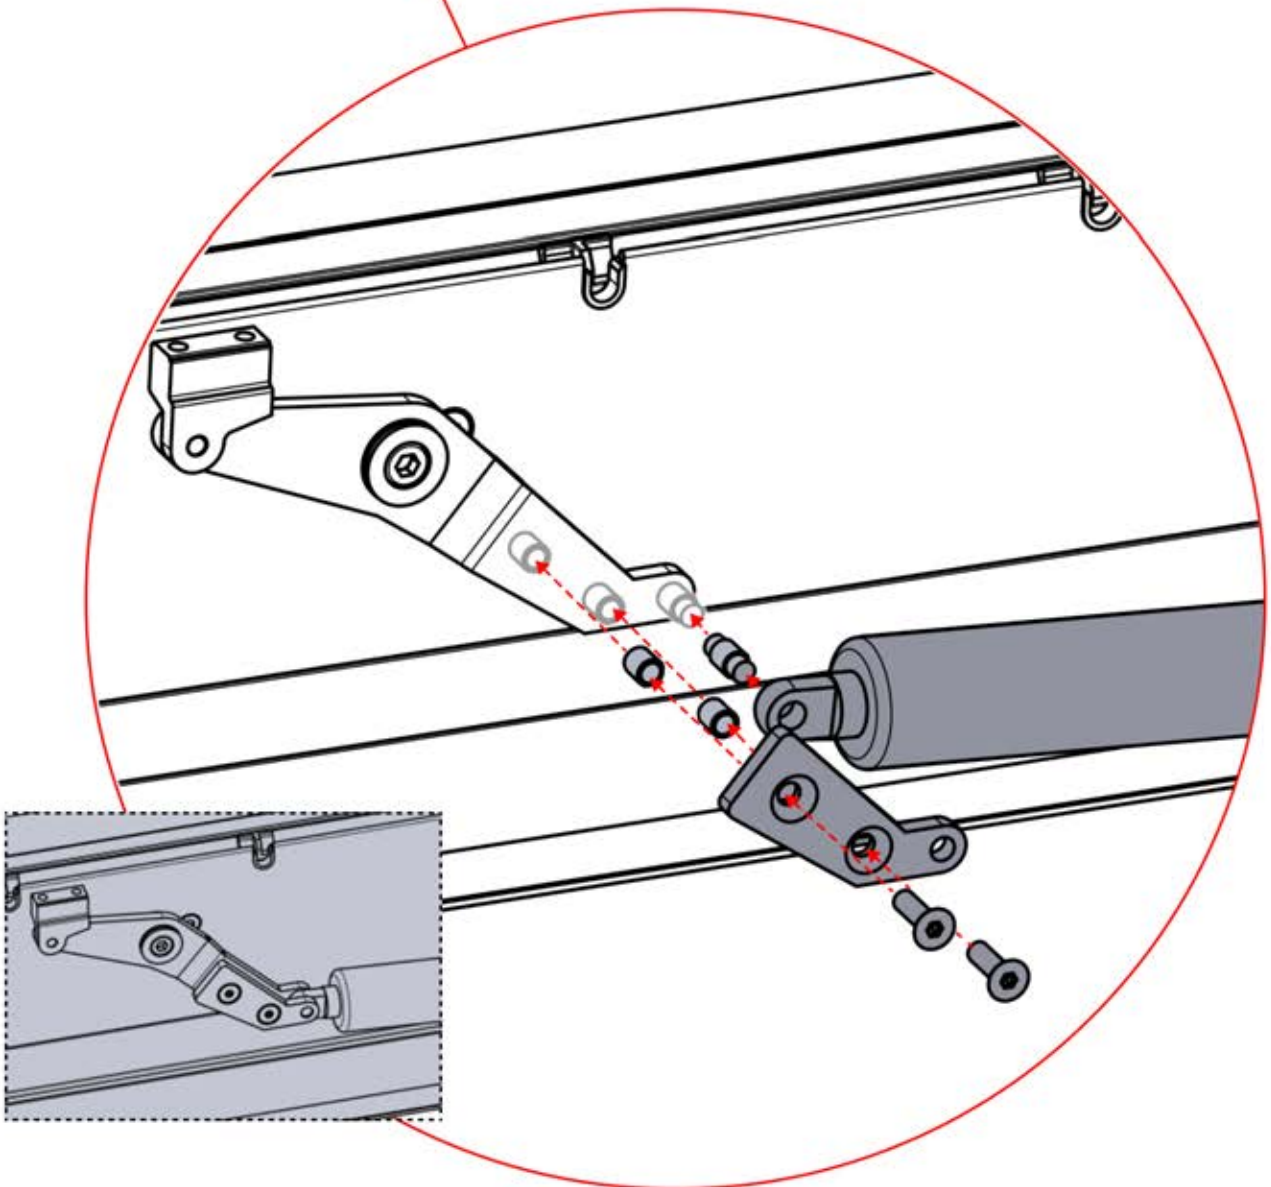

PN-200003367
1x

PN-200000853
2x

PN-200003370
1x

PN-200003368
2x