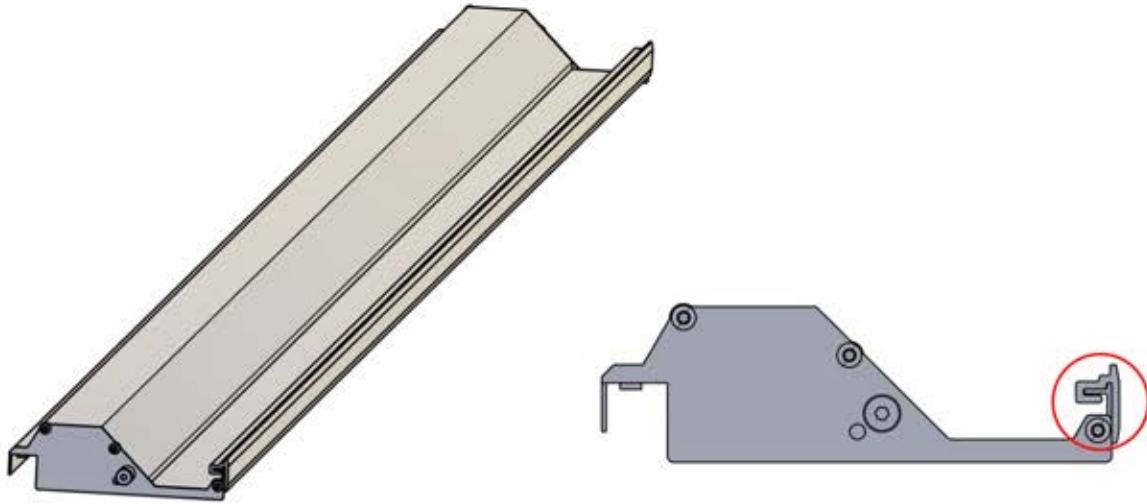

PERGOLA-LAMELLEN

P.PERGOLA 4M FS ENDLAMELLE
PN-200002801

1x