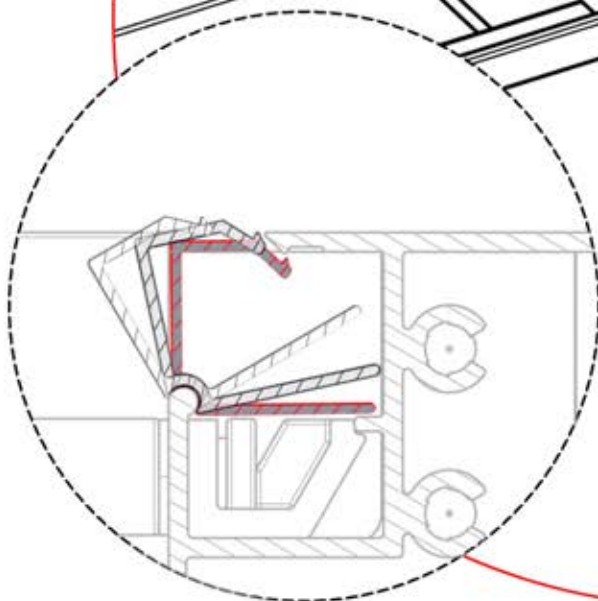

56

3

ANTHRAZIT: B199
WEISS: B207
SCHWARZ: B203

PN-200002867
1x