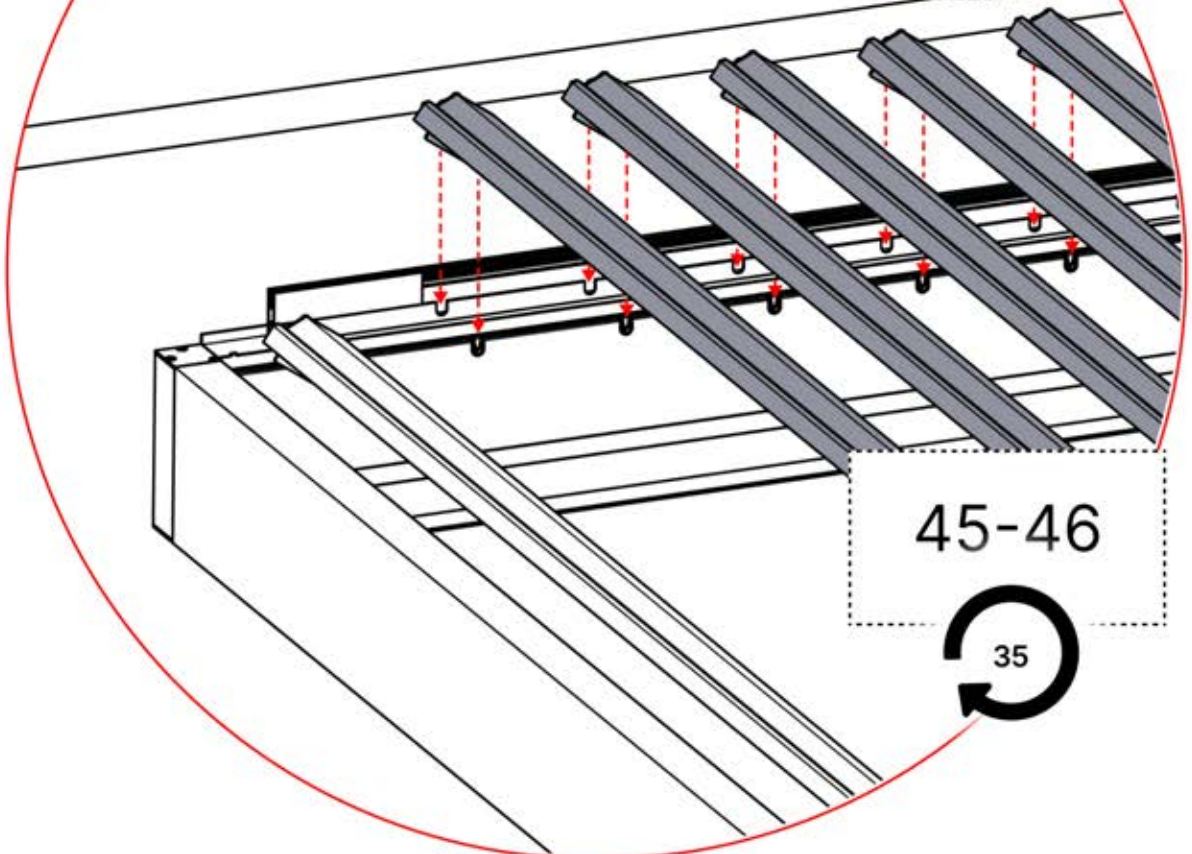

52

1

x6
FERGOLUX
FERGOLUX
FERGOLUX
FERGOLUX
FERGOLUX
FERGOLUX

ANTHRAZIT: L197
WEISS: L201
SCHWARZ: L199

6

x1
FERGOLUX

ANTHRAZIT: B226
WEISS: B230
SCHWARZ: B228

PN-200002802
35x

PN-200002802
6x