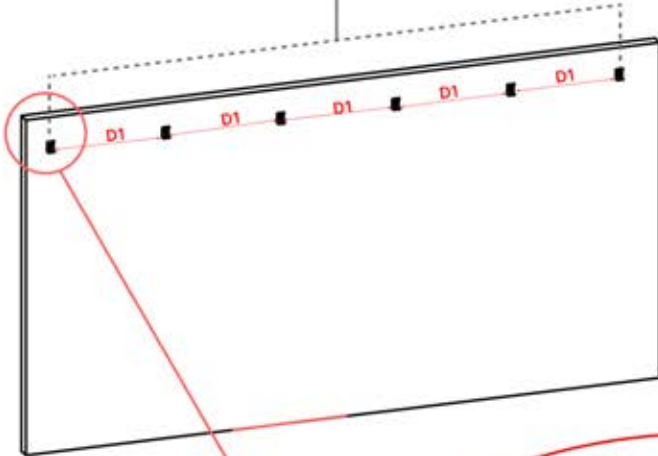

3

ANTHRAZIT: B199
WEISS: B207
SCHWARZ: B203

PN-200000510
6x

4950 mm

x12

Montieren Sie die erste und die letzte Wandhalterung (PN-200000510) mit einem Abstand von **4950mm**. Platzieren Sie die übrigen Halterungen in gleichen Abständen dazwischen.