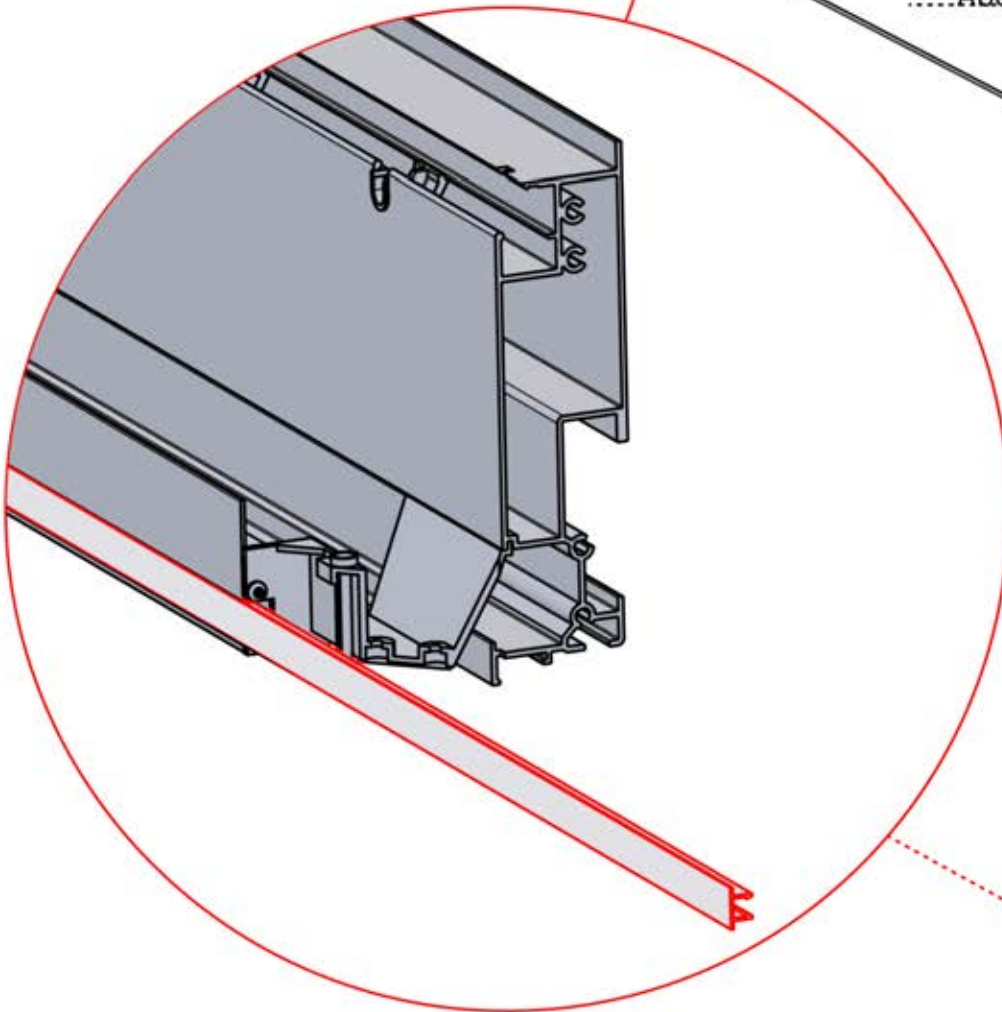

Abdeckung und
Klammern

PN-200000512
LED-Streifen-
Abdeckungsklammer

SnapFIT-
Abdeckung