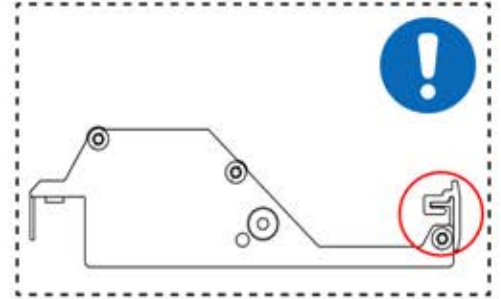

48

6

ANTHRAZIT: B226
WEISS: B230
SCHWARZ: B228