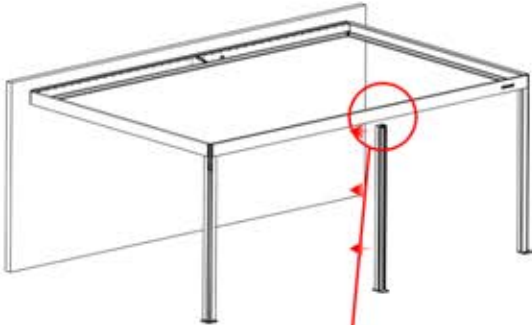

21

4

ANTHRAZIT: C123
WEISS: C125
SCHWARZ: C124

PN-200002782
1x