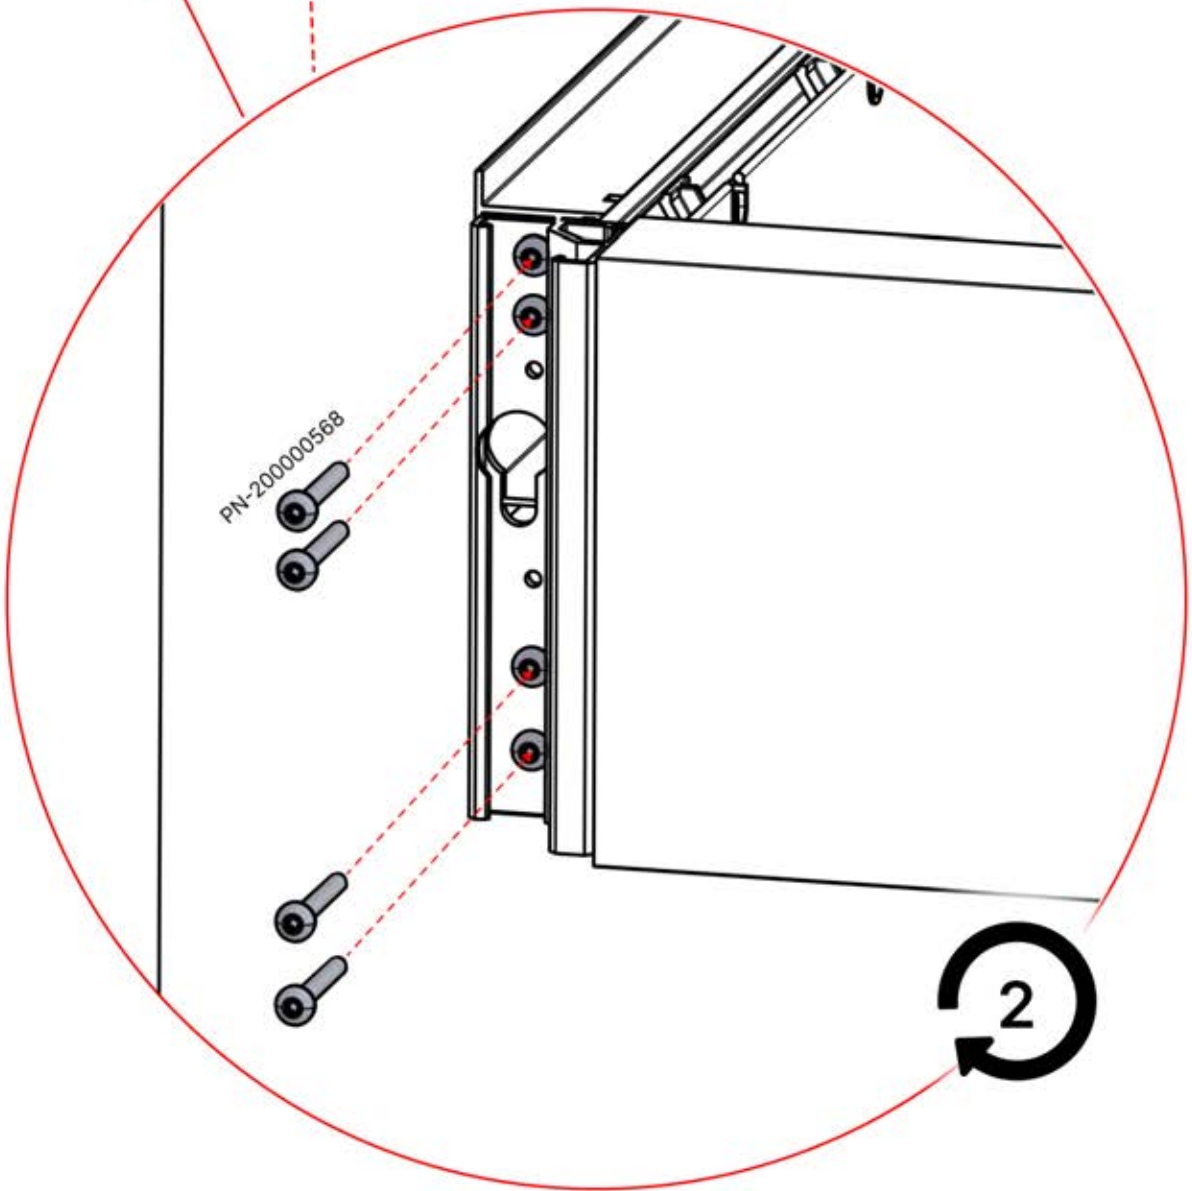

14

x1
FERGOLUX

3

ANTHRAZIT: B199
WEISS: B207
SCHWARZ: B203

PN-200000568
8X