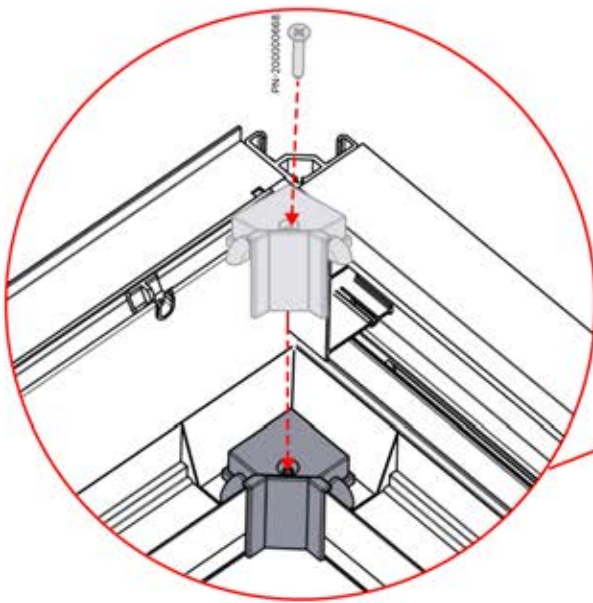

20

x1
PERGOLUX

3

ANTHRAZIT: B199
WEISS: B207
SCHWARZ: B203

PN-200002709
4x

5.5 x 70
PN-200000958
2x

PN-200000668
2x