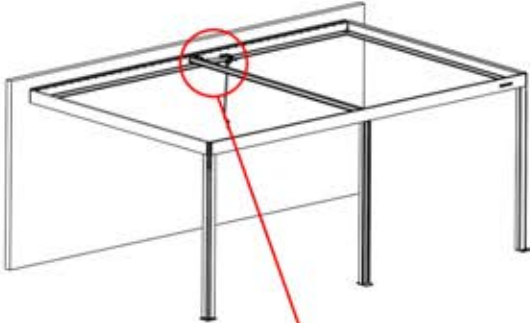

42

i
Justieren Sie den Motor vor der Montage in Schritt 43.