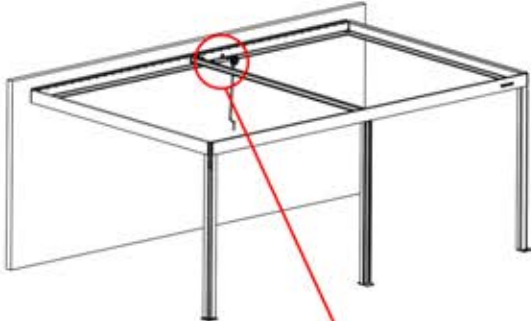

29

3

ANTHRAZIT: B199
WEISS: B207
SCHWARZ: B203