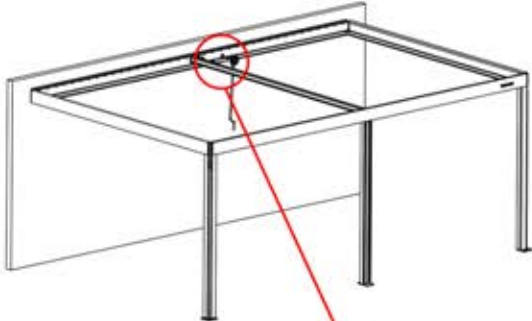

30

3

ANTHRAZIT: B199
WEISS: B207
SCHWARZ: B203