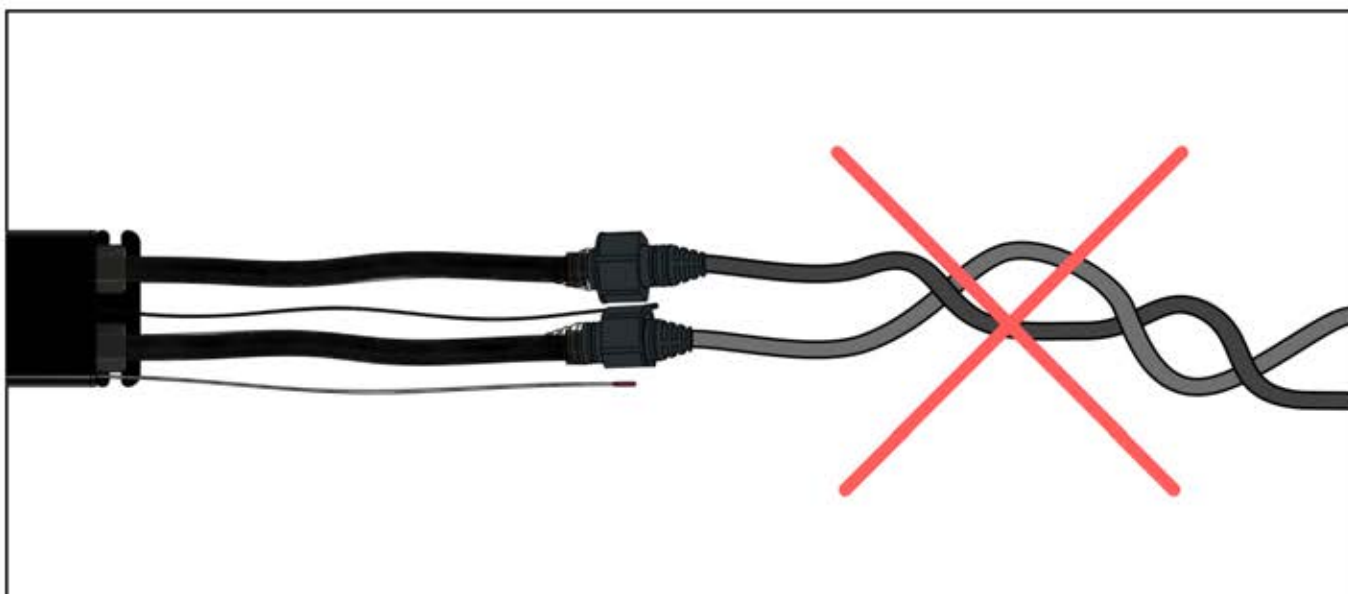

! ** Nur wenn Sie LED-Lichter zur Pergola bestellt haben.

37

PERGOLUX 7

STEUERBOX

! Verdrehen Sie das Matter-Antennenkabel nicht mit den LED- und Motorkabeln.

S4

PN-200002683

5x

PN-200002684

10x