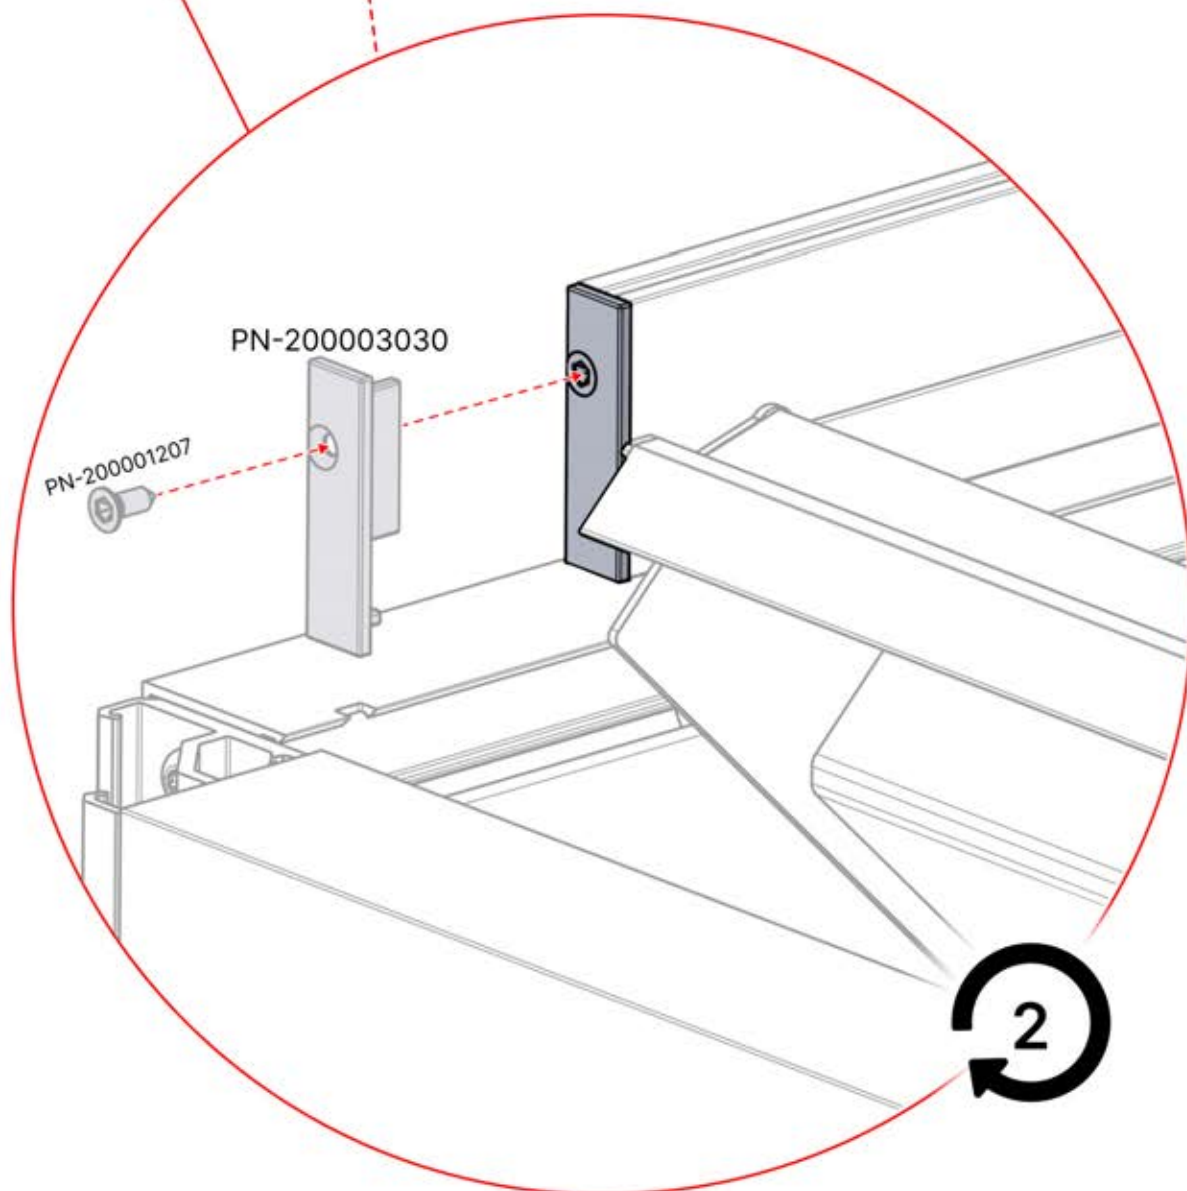

54

x1
FERGOLUX

3

ANTHRAZIT: B199
WEISS: B207
SCHWARZ: B203

PN-200003030
1x

PN-200003030
1x

PN-200001207
1x

4.2x16
5/32" x 5/8"