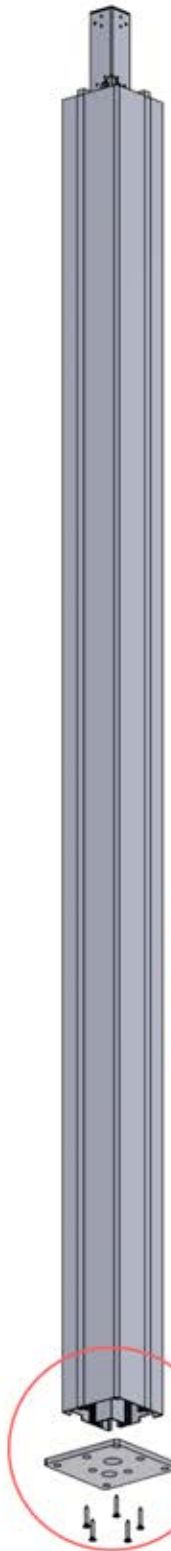

01

x1 **5**
ANTHRAZIT: C120
WEISS: C122
SCHWARZ: C121

x1 **3**
ANTHRAZIT: B199
WEISS: B207
SCHWARZ: B203

PN-200002606
2x

PN-200002614
2x

PN-200000560
10x

5.5x60
1/32" x 2-3/8"