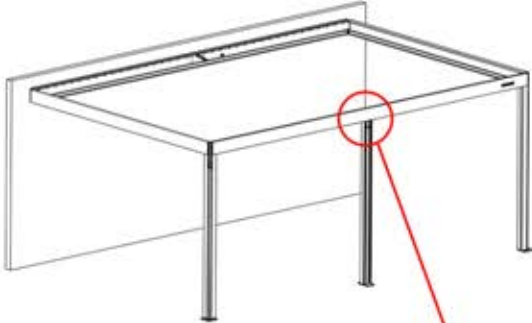

22

x1
FERGOLUX

4

ANTHRAZIT: C123
WEISS: C125
SCHWARZ: C124

PN-200003603
3x