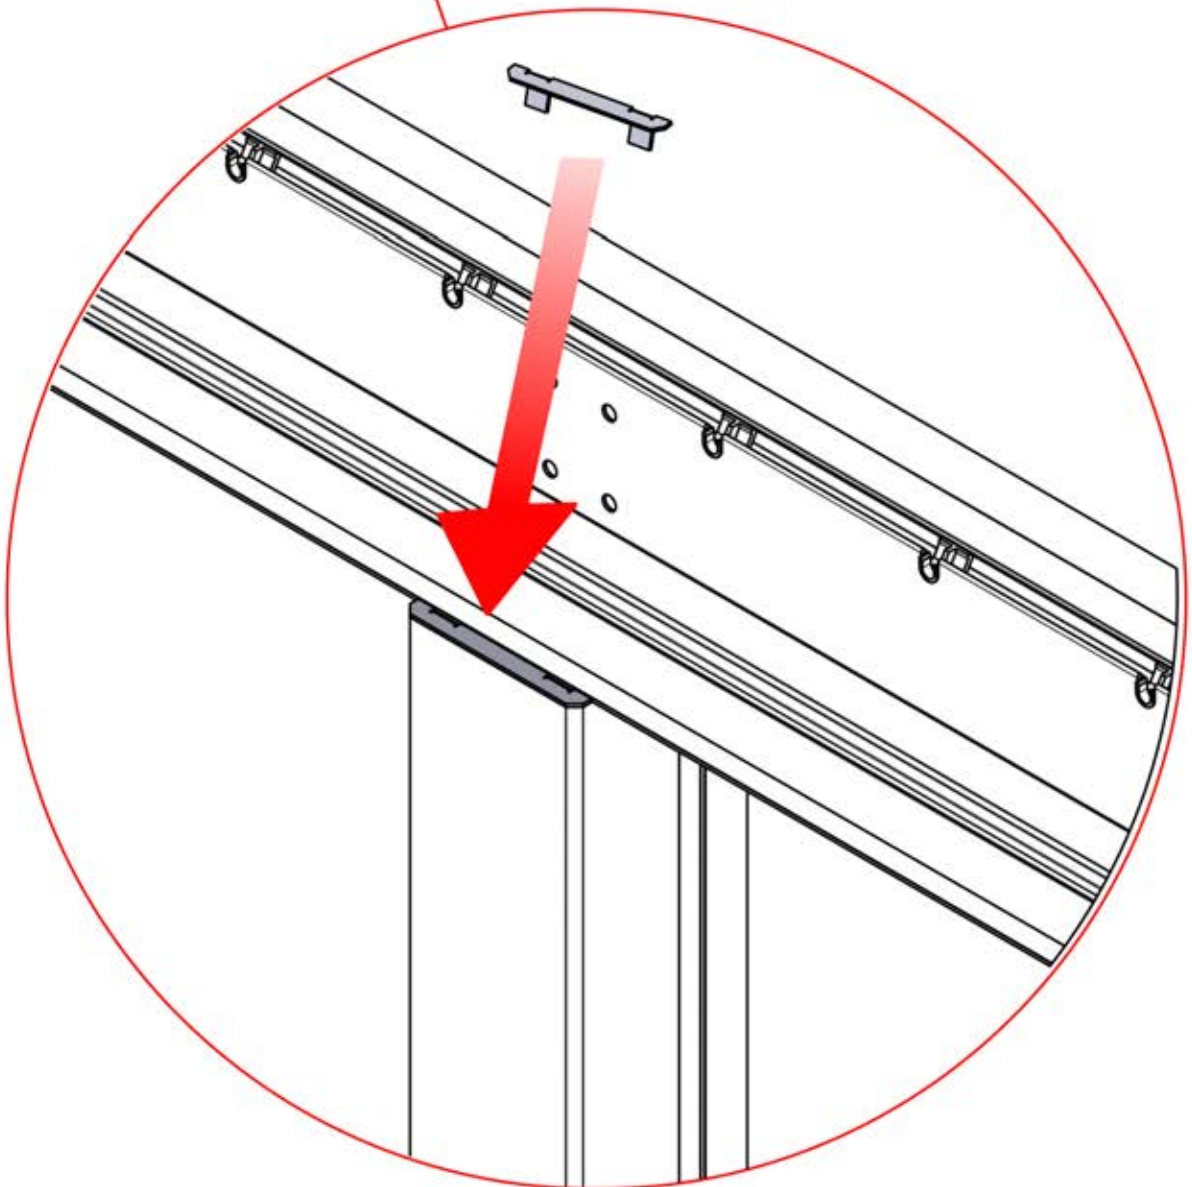

24

3

ANTHRAZIT: B199
WEISS: B207
SCHWARZ: B203

PN-200003384
1X