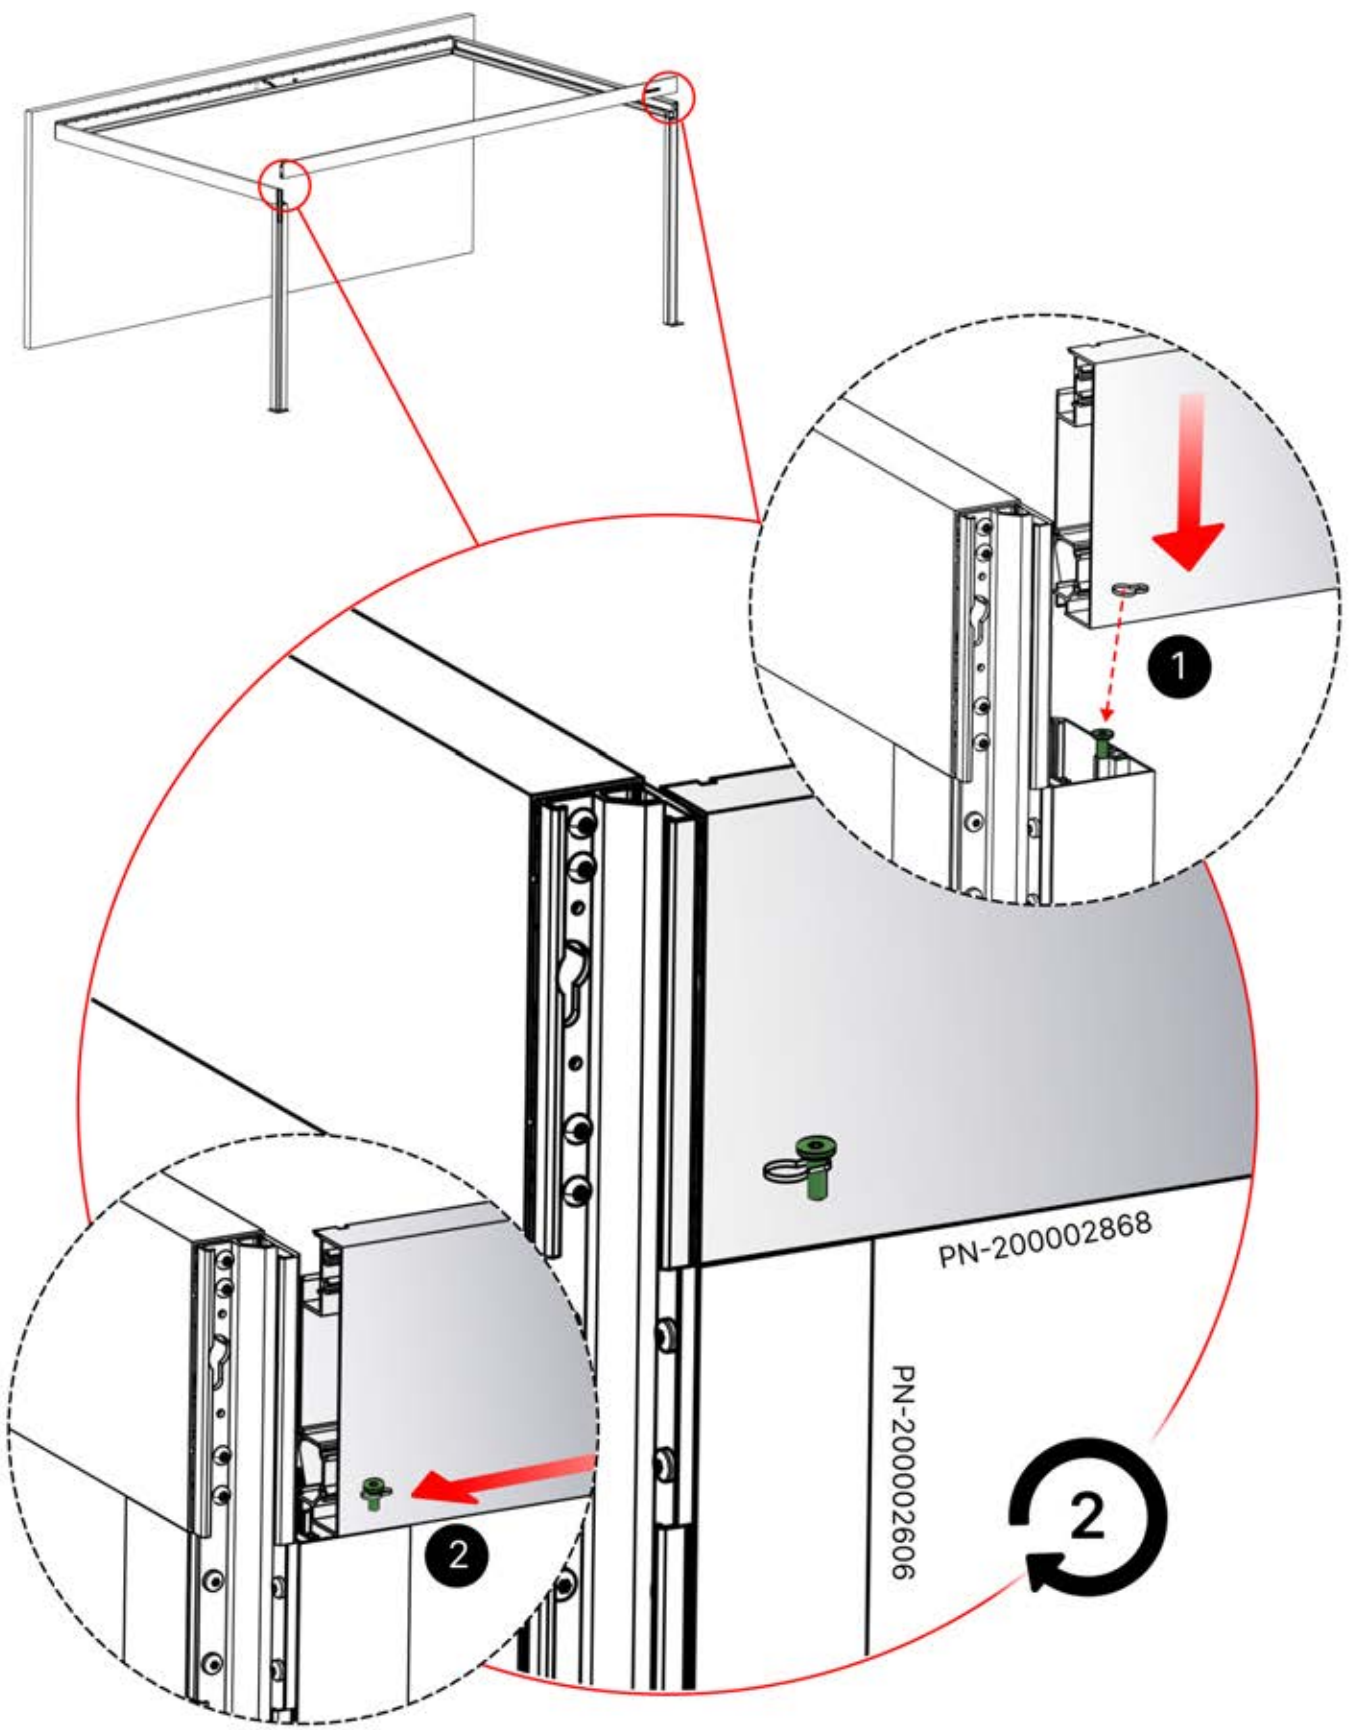

15

x1
FERGOLUX

3

ANTHRAZIT: B199
WEISS: B207
SCHWARZ: B203

PN-200002868
1x