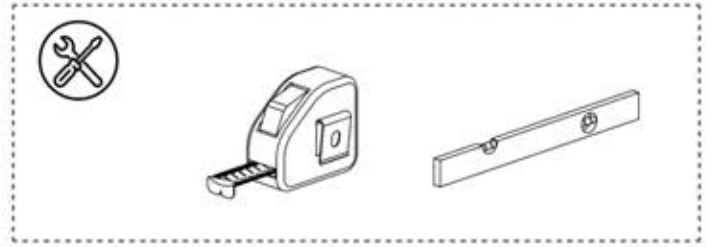

PN-200003322
1x

PN-200000840
18x

4.2x16
5/32" x 5/8"

59

60

3

ANTHRAZIT: B199
WEISS: B207
SCHWARZ: B203

61