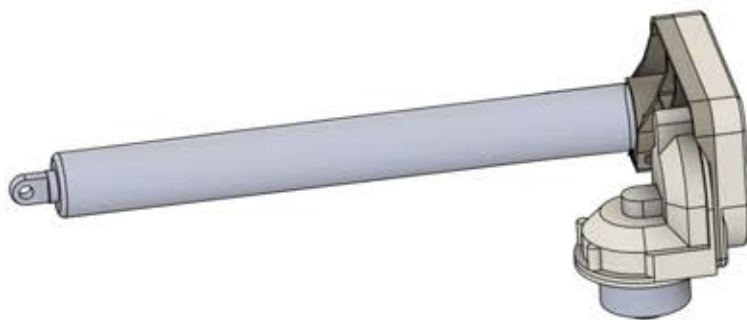

Manueller Motor
PN-200001563
1x

PN-200001623

1x

PN-200001624

1x

PN-200001625

2x

Handkurbel

1x