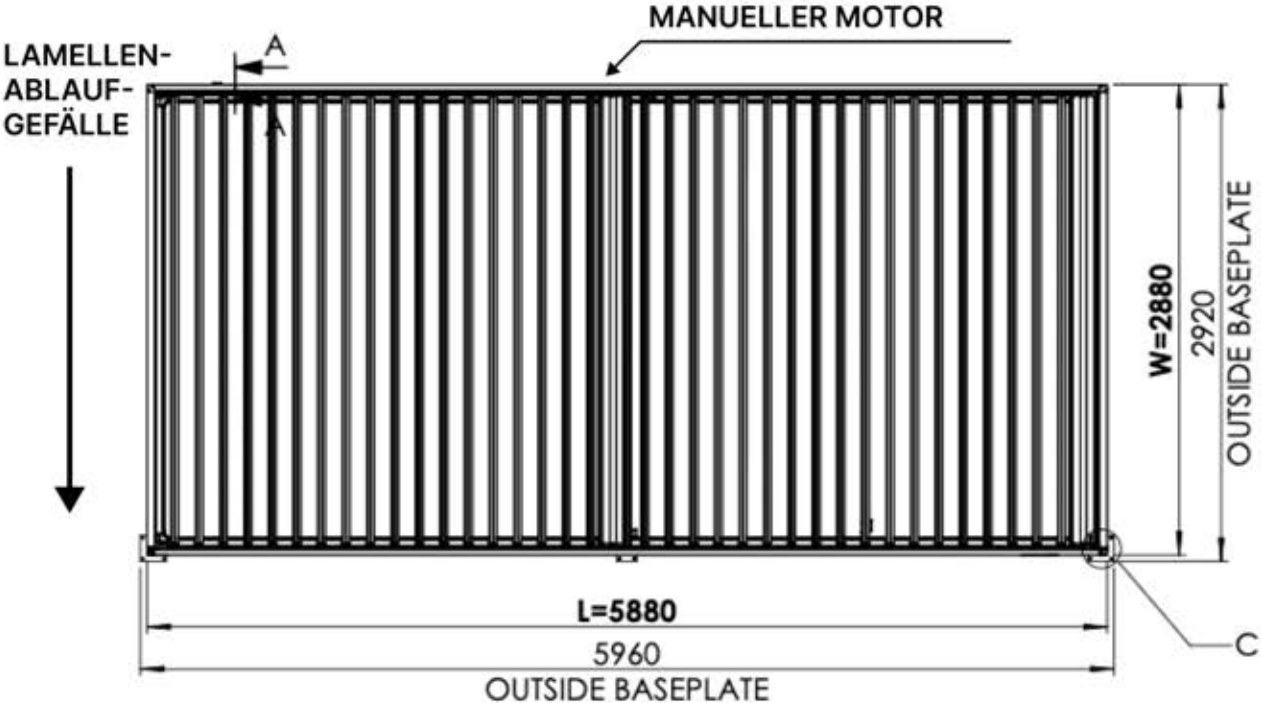

Matter und Smart Home lassen sich jederzeit verbinden, indem Sie einfach den bereitgestellten QR-Code scannen.

Steuerbox

→ Handbuch

3 × 6 m

3 × 6 M

INFORMATIONEN

Werden Sie Lamellen- oder Glaswände anbringen?