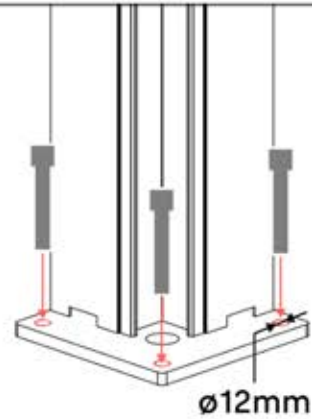

Richten Sie die Lamellen für optimalen Schatten entsprechend der Sonneneinstrahlung aus.

AC-Eingang

Wiederholen Sie diesen Schritt so oft, wie die Zahl anzeigt.

Motor

Umdrehen

INFORMATIONEN

Verwenden Sie einen hochwertigen, witterungsbeständigen und schimmelresistenten Kleb- und Dichtstoff, um die Ecken der Pergola abzudichten. Achten Sie auf Produkte, die für den Außenbereich geeignet sind und eine starke, dauerhafte Verbindung gewährleisten.

Nutzung auf Beton

x9

Nutzung auf Holz

x9

Sie benötigen 10-mm-Schrauben, um die Pergola am Untergrund zu befestigen.

Sie benötigen 8-mm-Schrauben, um die Pergola an der Wand zu befestigen.

INFORMATIONEN

Alle Schrauben von **PERGOLUX** sind aus Edelstahl, um Langlebigkeit und Rostbeständigkeit zu garantieren. Befolgen Sie folgende Hinweise, um Schäden an den Schrauben zu vermeiden: