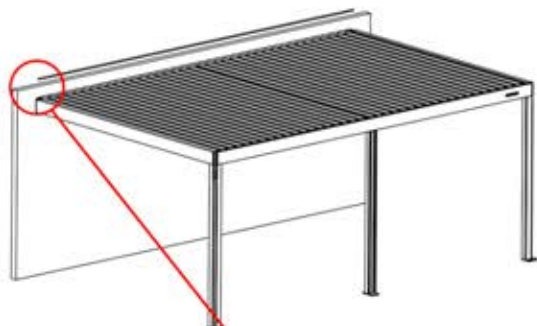

55

3

ANTHRAZIT: B199
WEISS: B207
SCHWARZ: B203

PN-200002867

1x