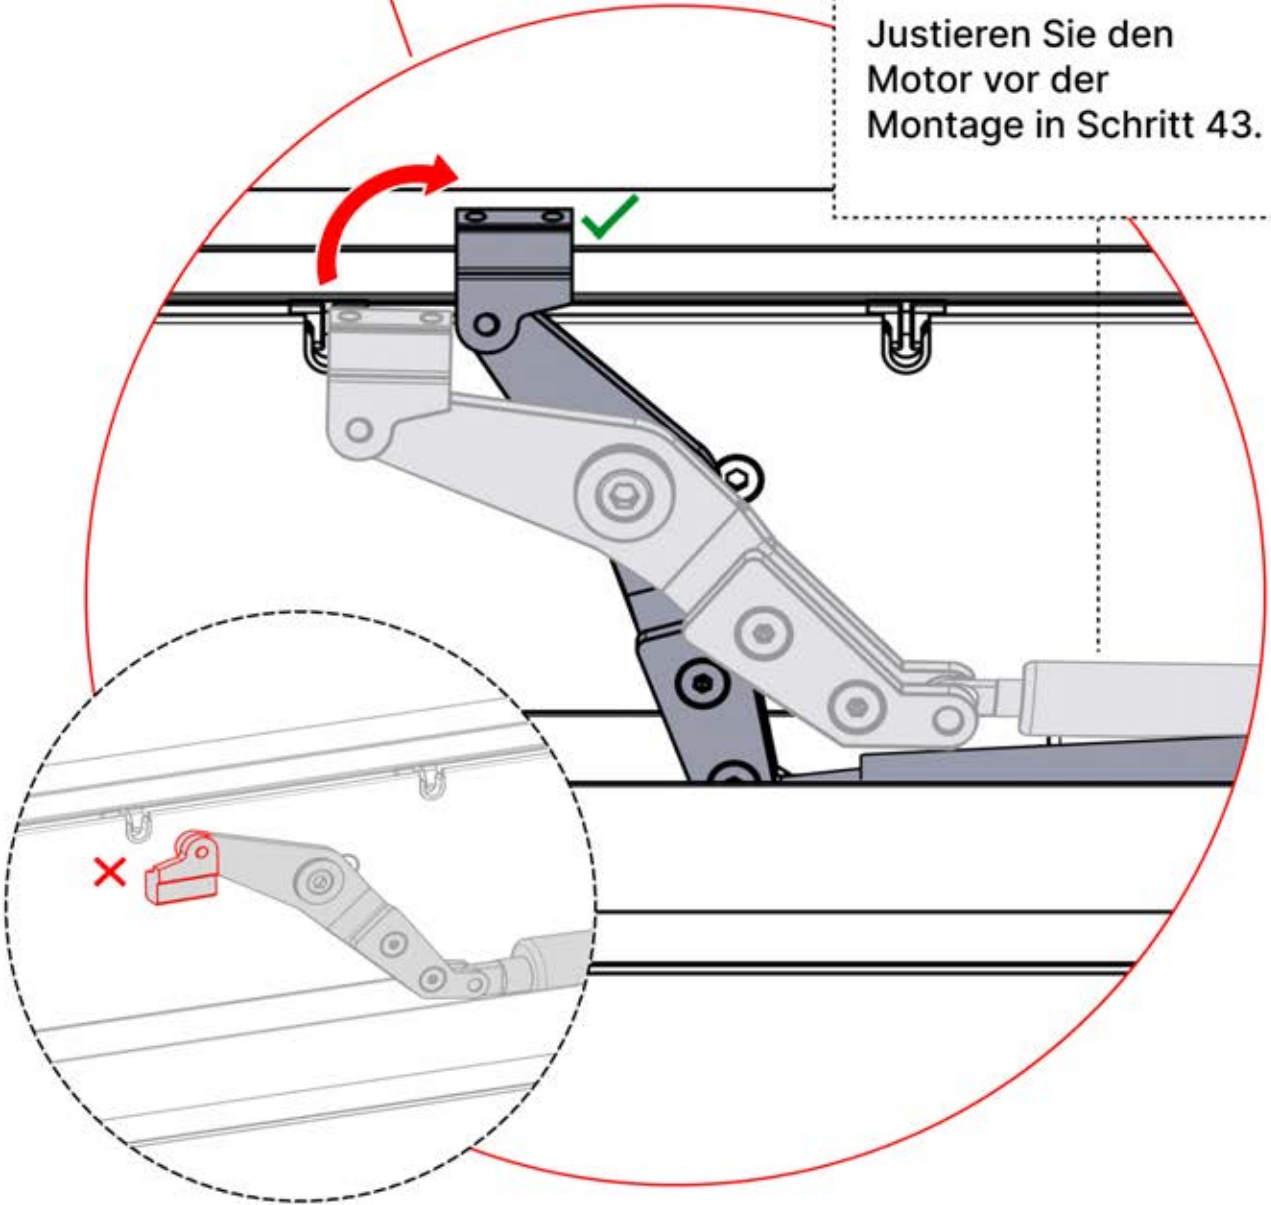

i
Justieren Sie den Motor vor der Montage in Schritt 43.