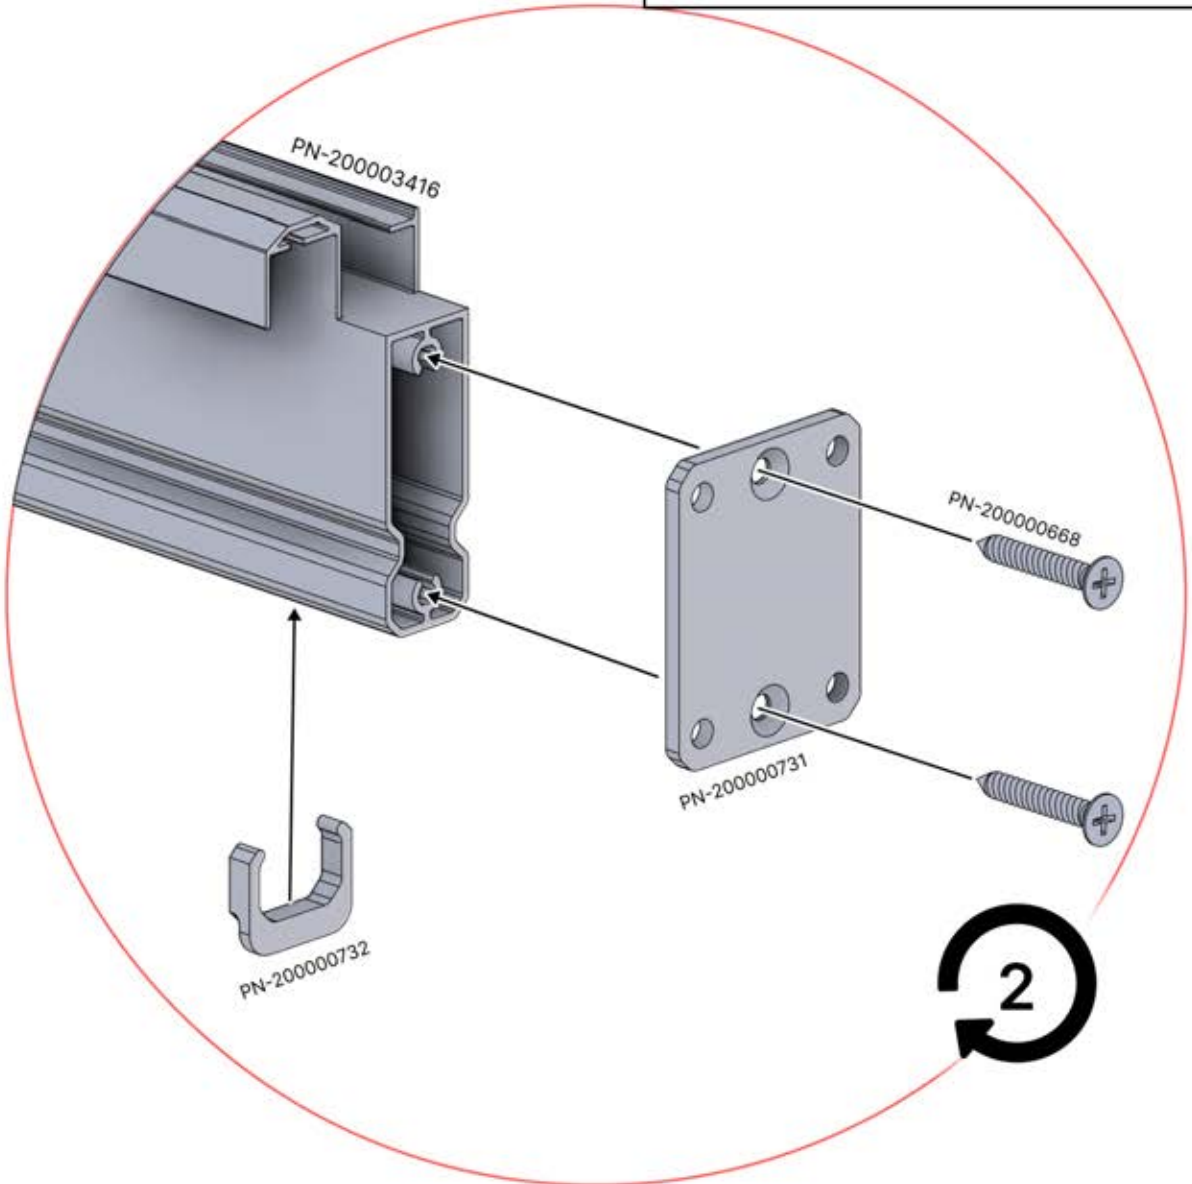

25

6

x1
FERGOLUX

ANTHRAZIT: B226
WEISS: B230
SCHWARZ: B228

3

x1
FERGOLUX

ANTHRAZIT: B199
WEISS: B207
SCHWARZ: B203

	PN-200003416 1X
	PN-200000731 2X
	PN-200000732 2X
	PN-200000668 4X