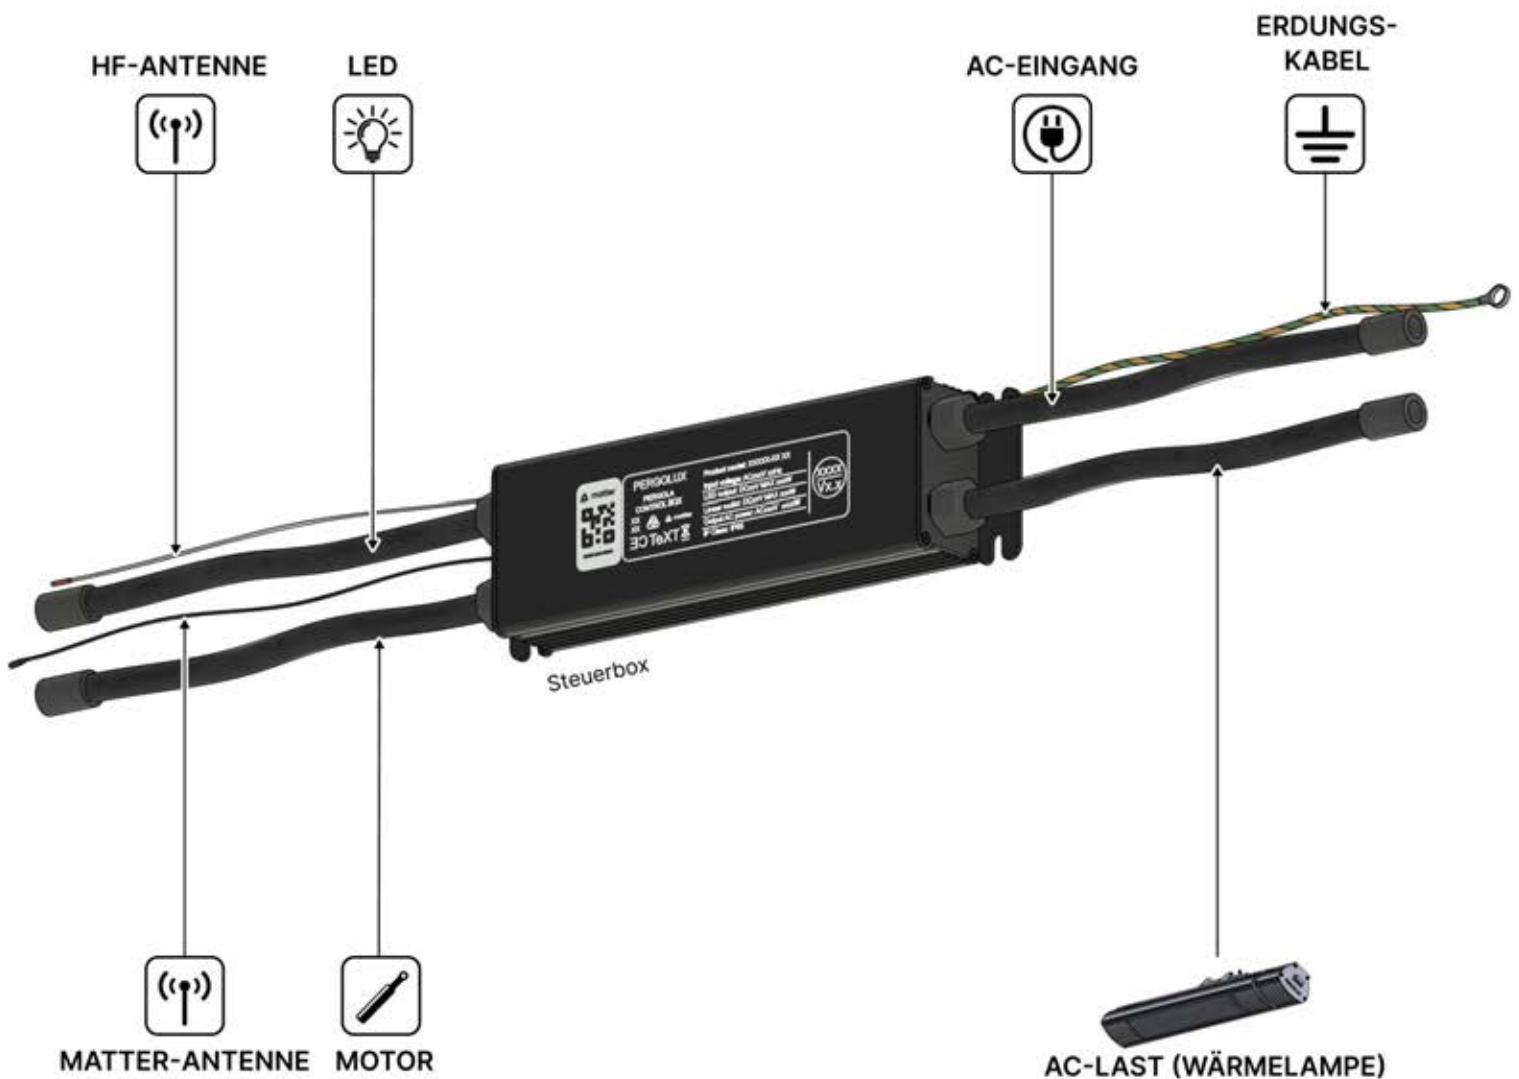

EIN- UND AUSGÄNGE

! ** Nur wenn Sie LED-Lichter zur Pergola bestellt haben.

ACHTUNG: MOTOR-RESET-WARNUNG

Während eines Steuerbox-Resets fährt der Motor vollständig aus und wieder ein. Der Motor sollte vom Motorarm getrennt werden, um Verletzungen oder Schäden an der Pergola zu vermeiden.