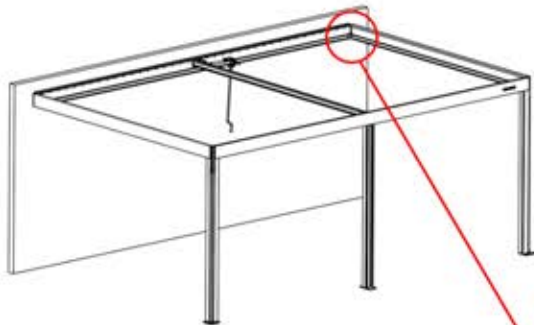

INFORMATIONEN