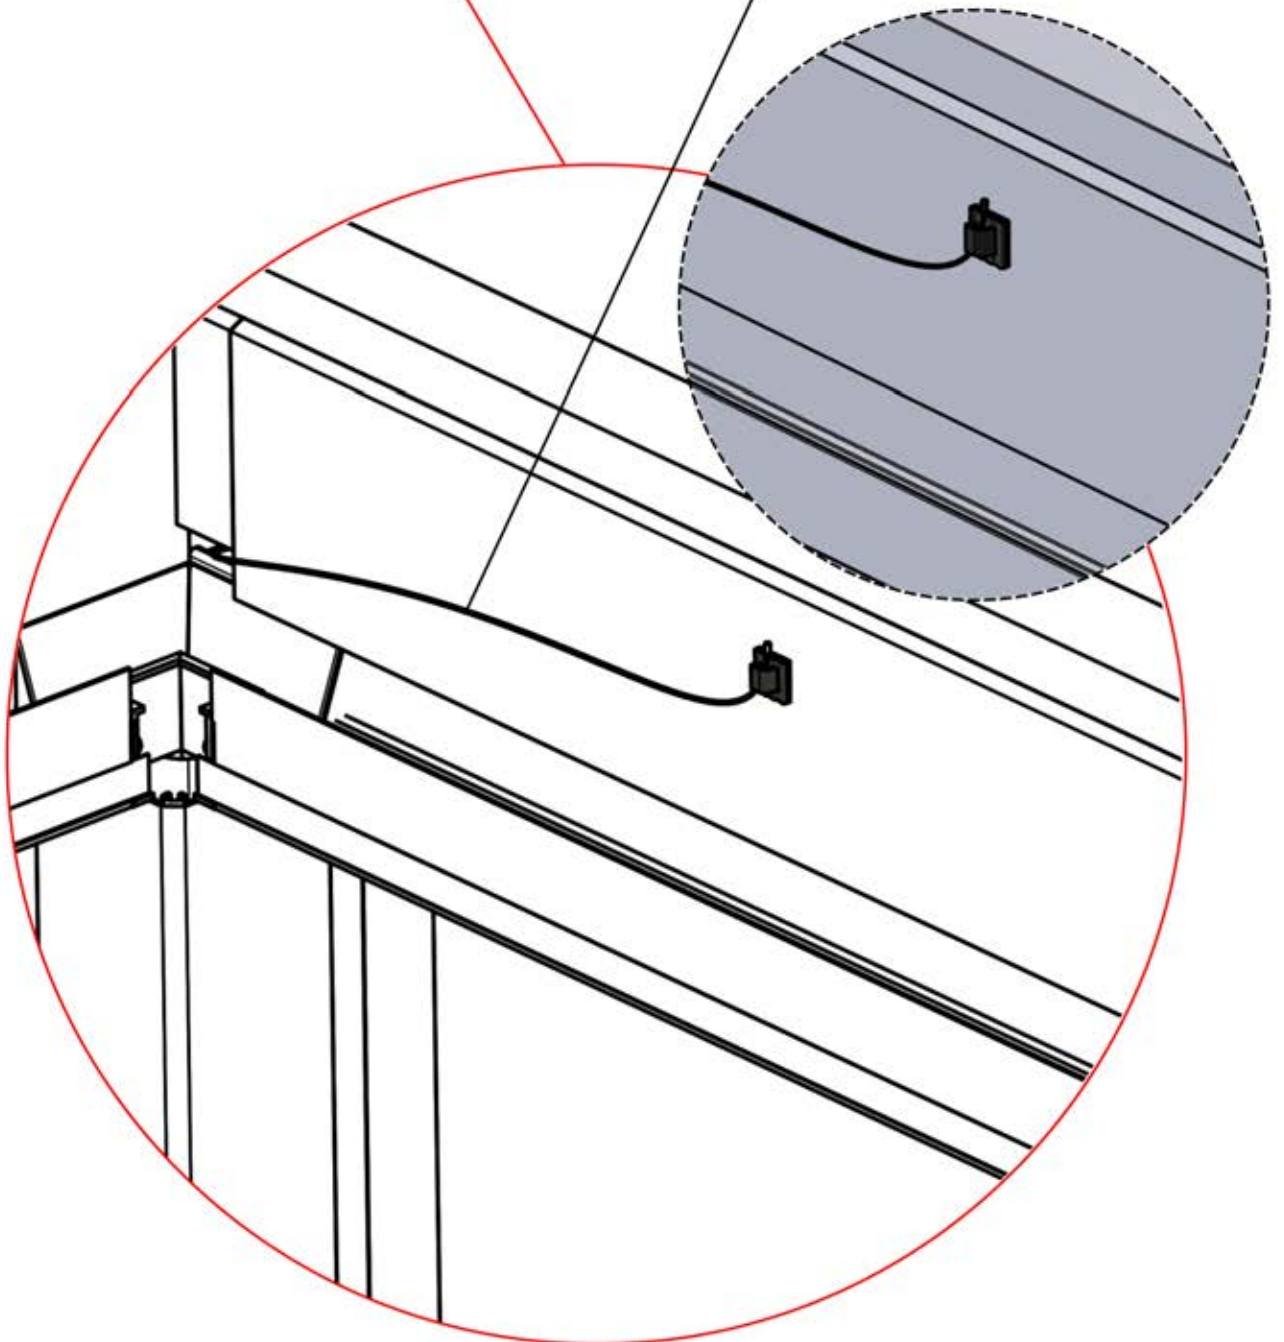

Matter-Antenne