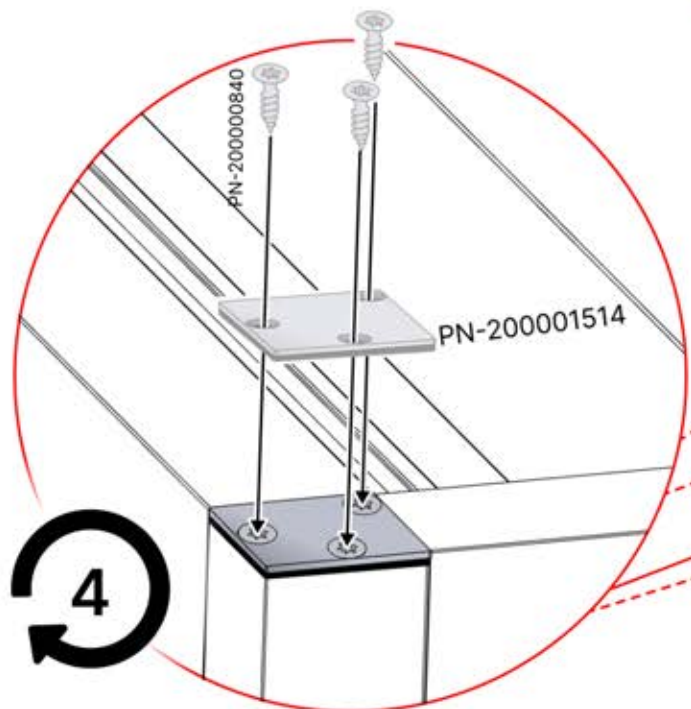

58

x1
FERGOLUX

3

ANTHRAZIT: B199
WEISS: B207
SCHWARZ: B203

PN-200001514
4x

PN-200003323
1x

PN-200003322
1x

PN-200000840
18x

4.2x16
5/32" x 5/8"