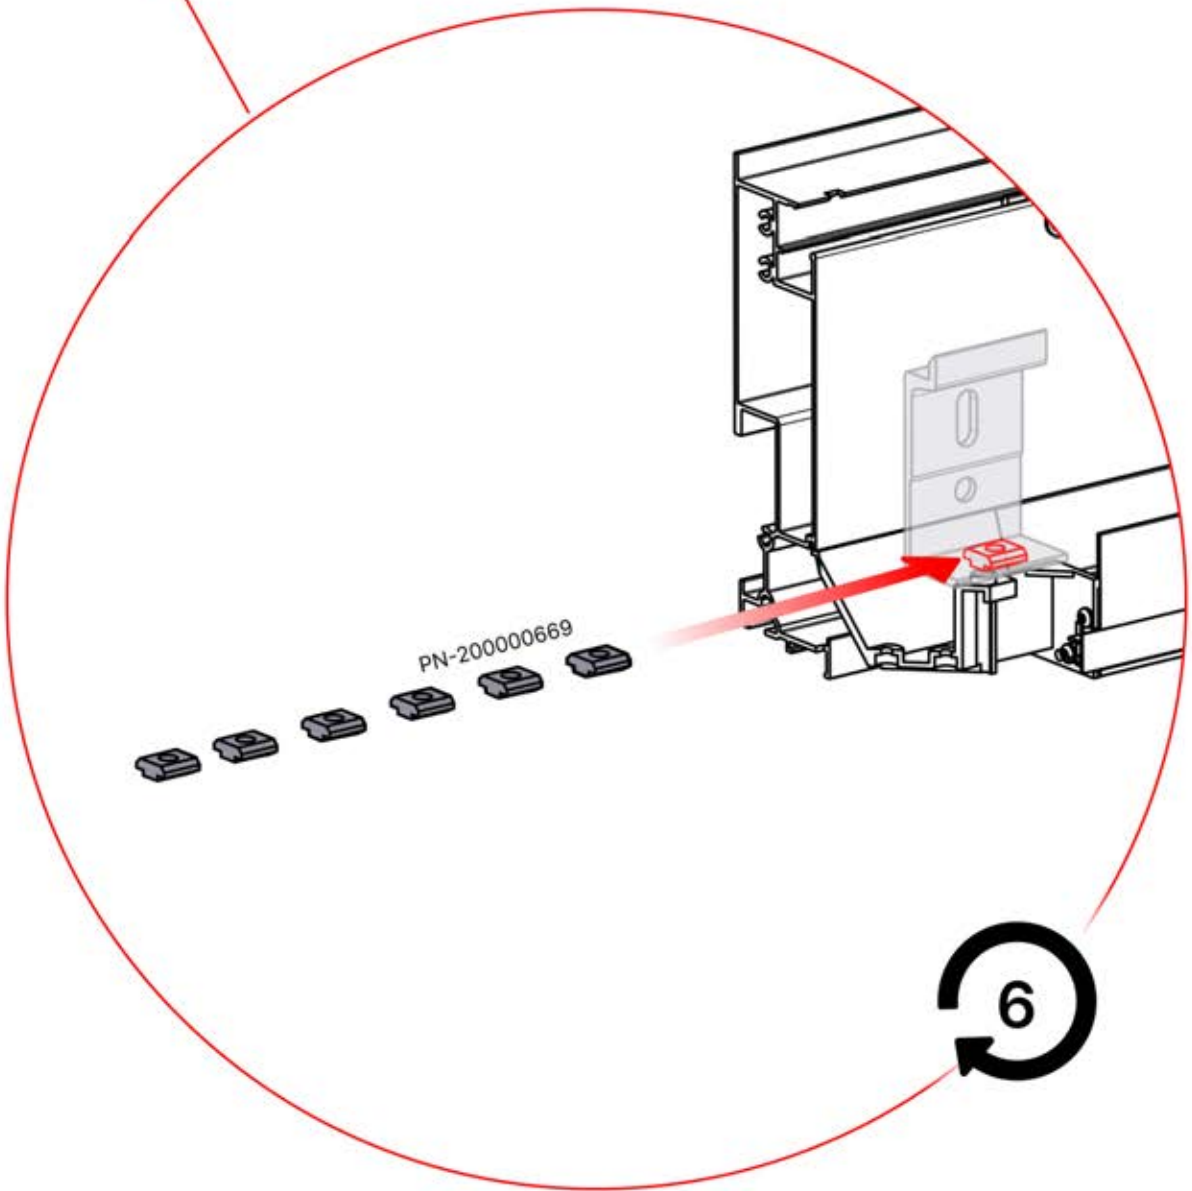

06

3

ANTHRAZIT: B199
WEISS: B207
SCHWARZ: B203

PN-200000669
6x