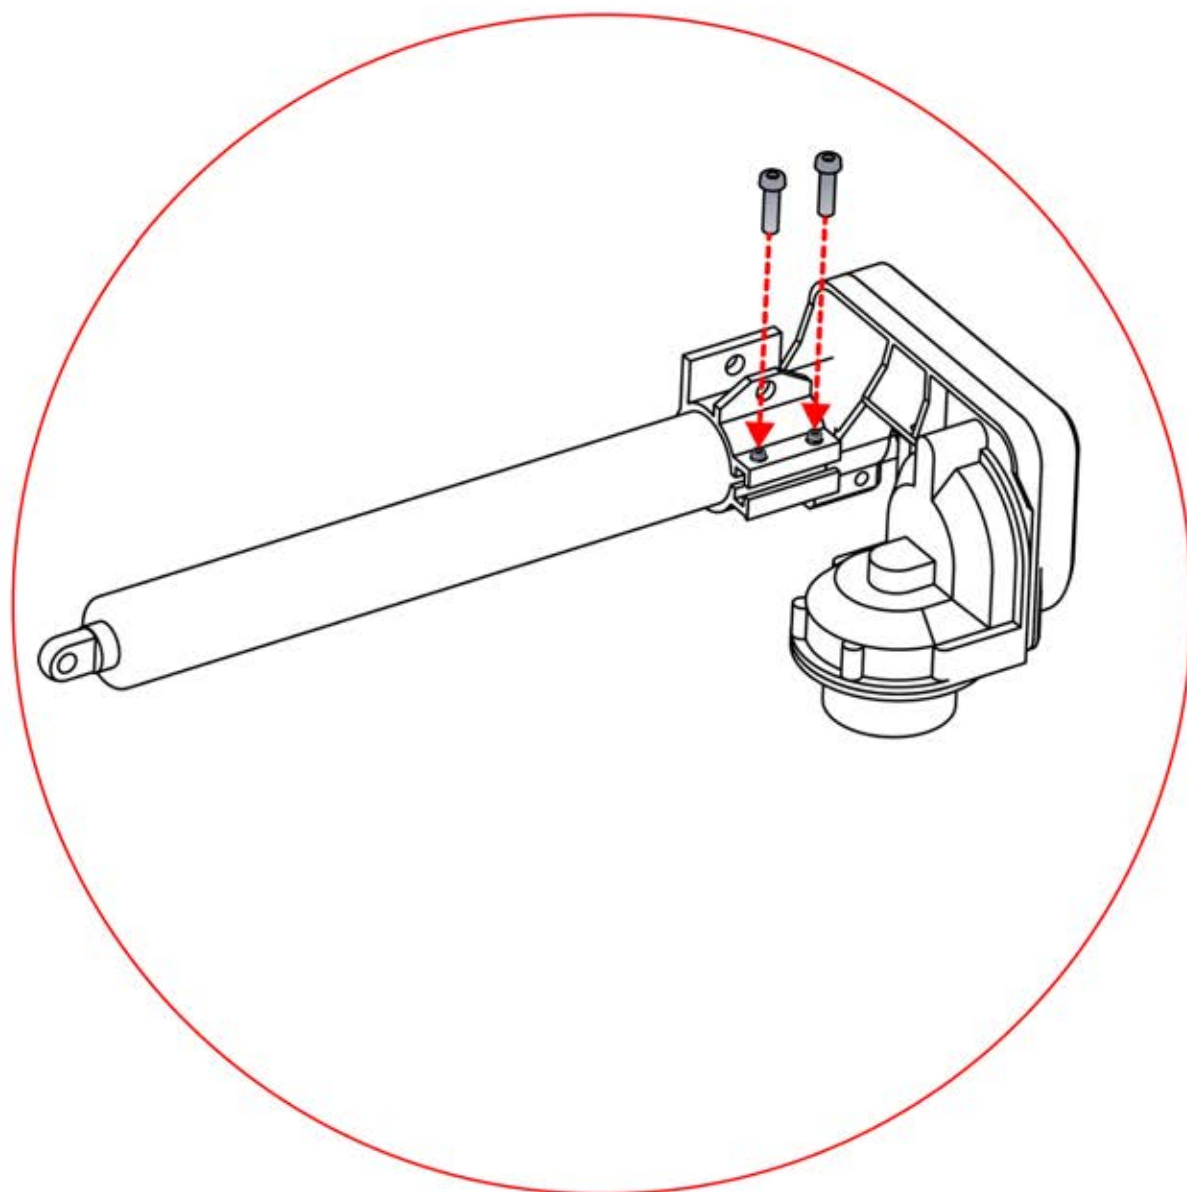

28

3

ANTHRAZIT: B199
WEISS: B207
SCHWARZ: B203

PN-200001625

2x