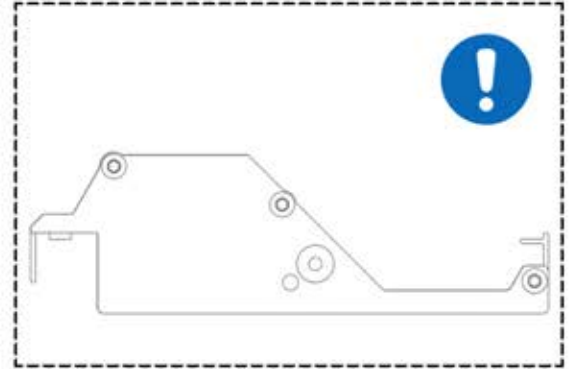

44

X6
FERGOLUX
FERGOLUX
FERGOLUX
FERGOLUX
FERGOLUX
FERGOLUX

1

ANTHRAZIT: L197
WEISS: L201
SCHWARZ: L199

PN-200002802
1x