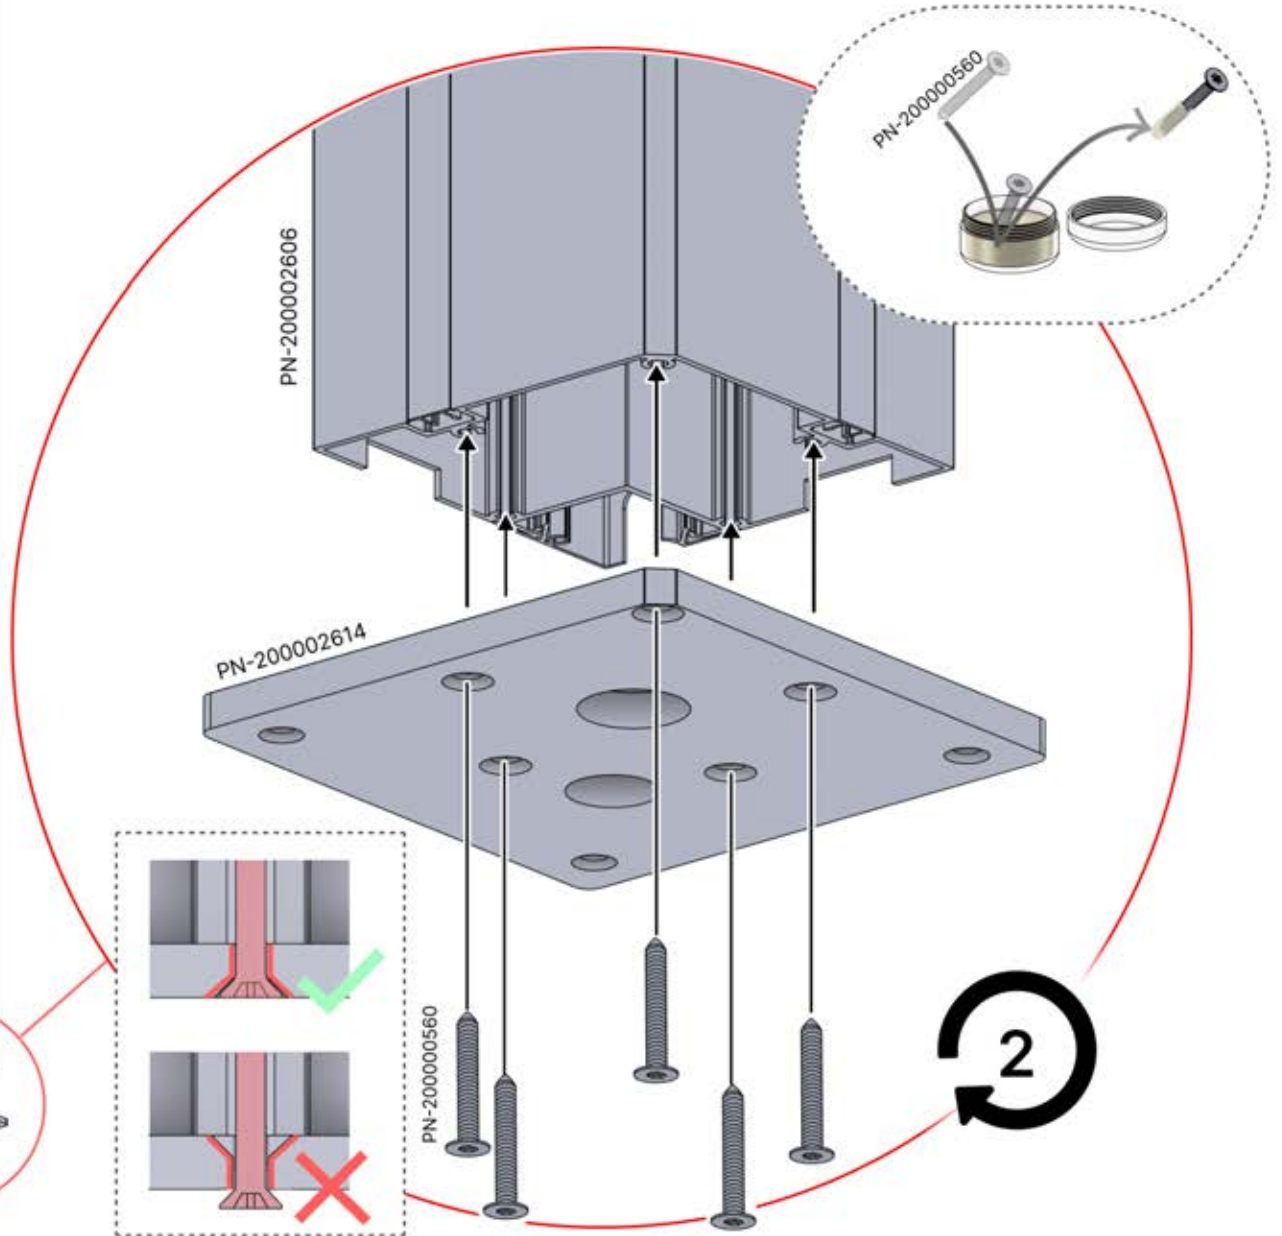

01

x1 **5**
ANTHRAZIT: C120
WEISS: C122
SCHWARZ: C121

x1 **3**
ANTHRAZIT: B199
WEISS: B207
SCHWARZ: B203

PN-200002606
2x

PN-200002614
2x

PN-200000560
10x

5.5x60
1/32" x 2-3/8"