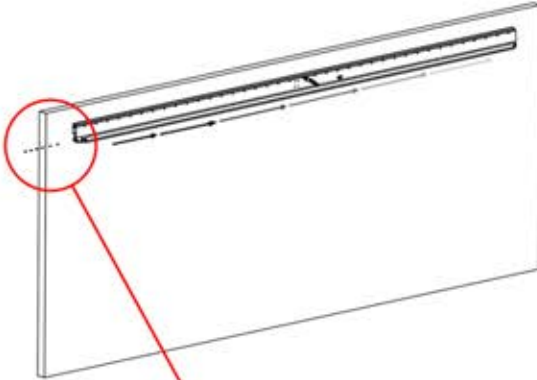

06

3

ANTHRAZIT: B199
WEISS: B207
SCHWARZ: B203

PN-200000669
6x