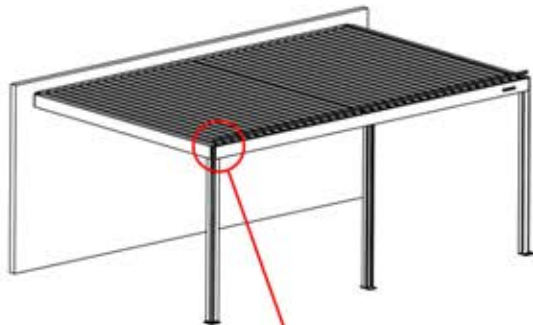

56

3

ANTHRAZIT: B199
WEISS: B207
SCHWARZ: B203

PN-200002867
1x