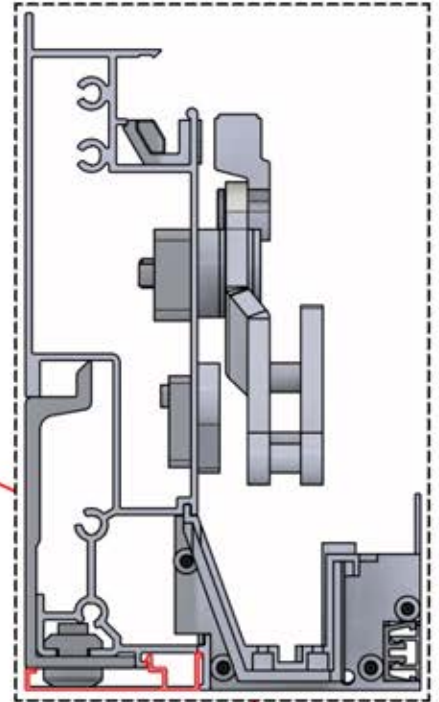

PN-200003322
1x

PN-200000840
18x

4.2x16
5/32" x 5/8"

59

60

3

ANTHRAZIT: B199
WEISS: B207
SCHWARZ: B203

61