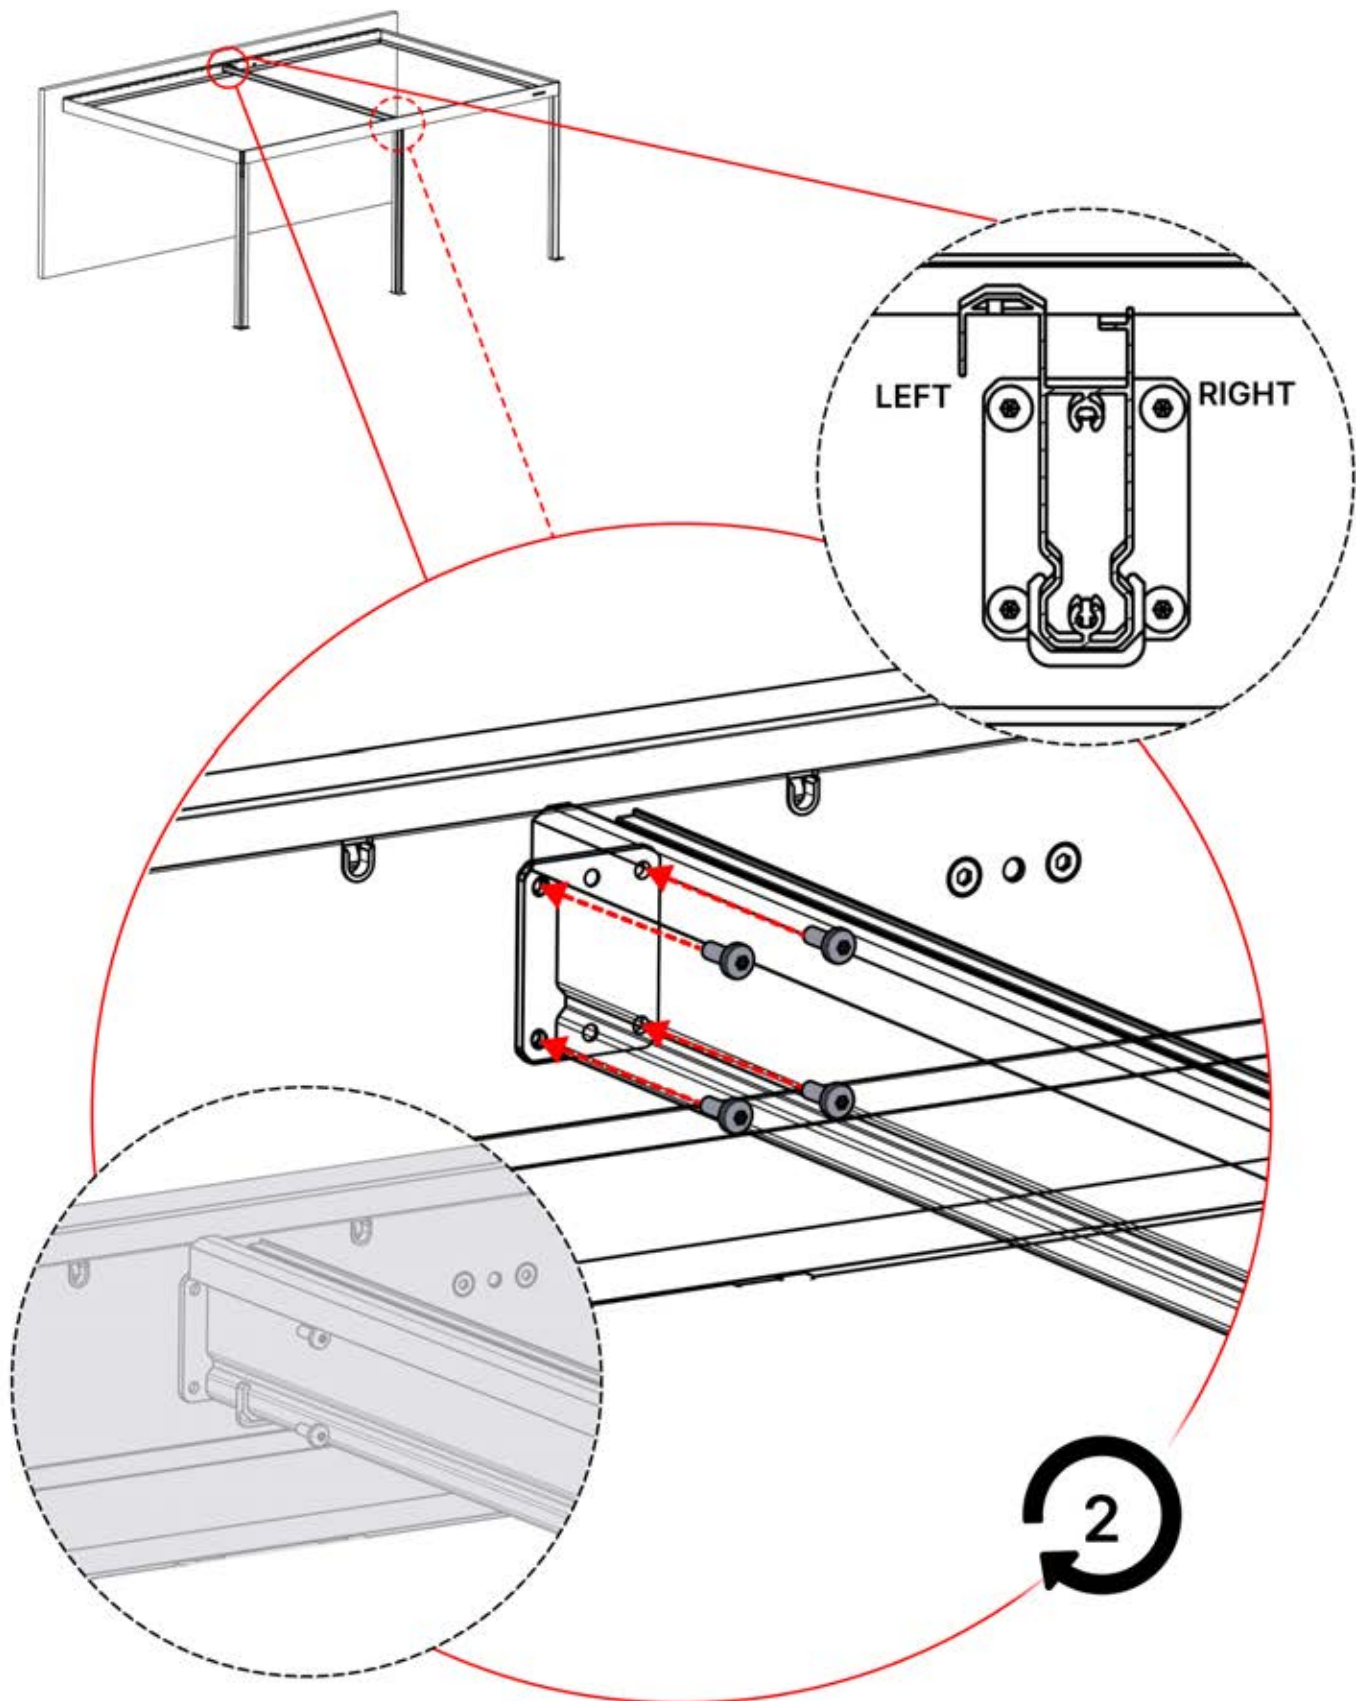

26

x1
FERGOUX

3

ANTHRAZIT: B199
WEISS: B207
SCHWARZ: B203

PN-200000415
8x