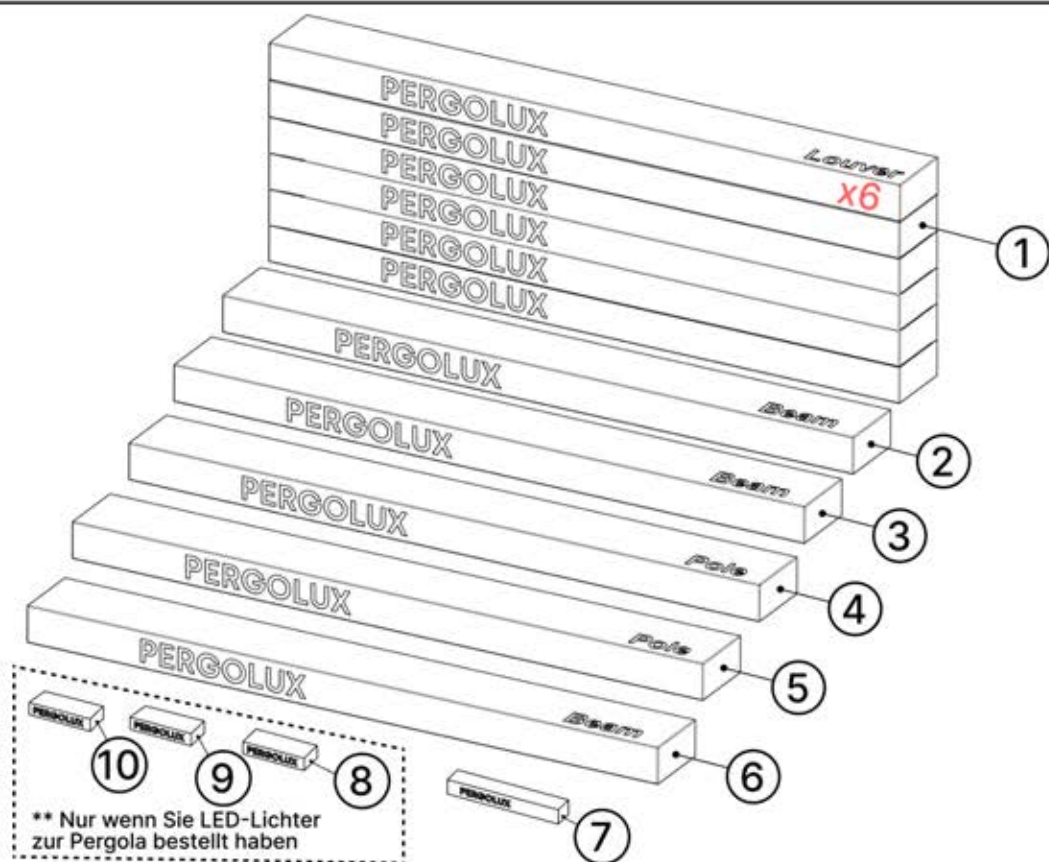

PAKETÜBERSICHT

ANTHRAZIT   WEISS   SCHWARZ

①	L197	L201	L199
②	B214	B218	B216
③	B199	B207	B203
④	C123	C125	C124
⑤	C120	C122	C121
⑥	B226	B230	B228
⑦	MANUELLER MOTOR	MANUELLER MOTOR	MANUELLER MOTOR

** Nur wenn Sie LED-Lichter zur Pergola bestellt haben

⑧	STEUERBOX
⑨	STROMKABEL
⑩	LED-BOX