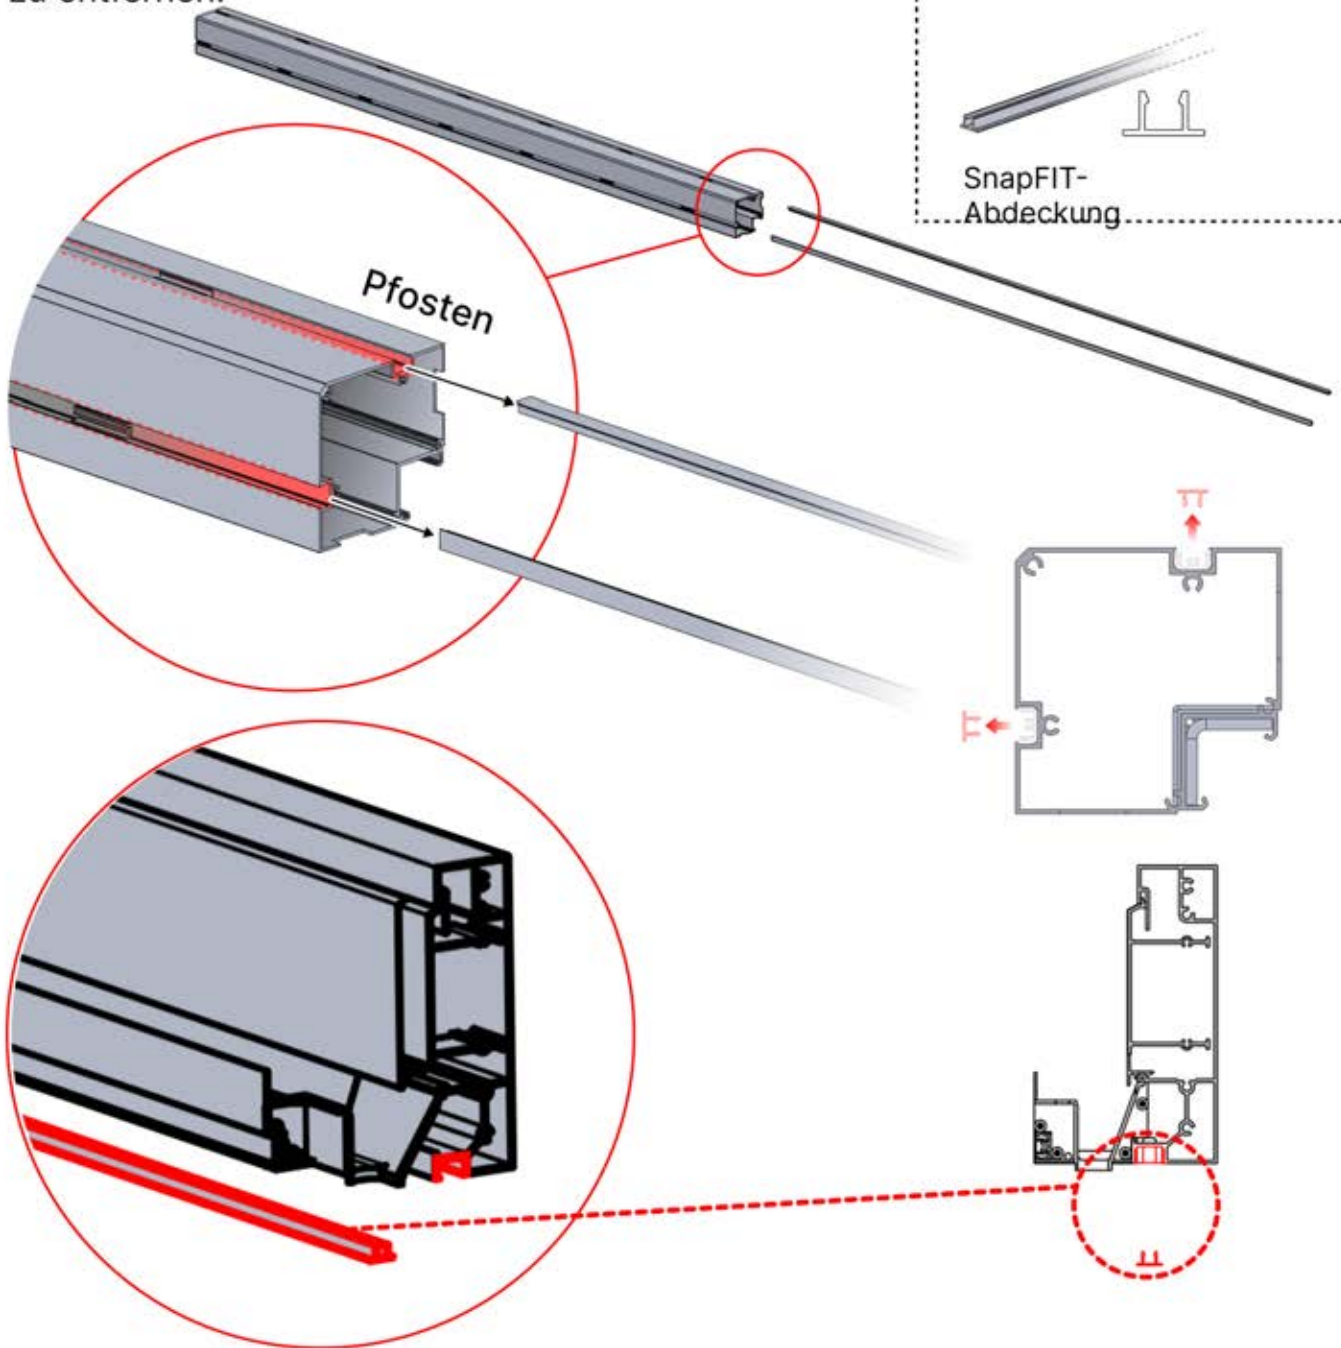

Matter und Smart Home lassen sich jederzeit verbinden, indem Sie einfach den bereitgestellten QR-Code scannen.

Steuerbox

→ Handbuch

3 × 6 m

3 × 6 M

INFORMATIONEN

Werden Sie Lamellen- oder Glaswände anbringen?

Wir empfehlen, diese Abdeckungen und Klammern für die LED-Streifen bereits vor der Montage der Pergola zu entfernen.

Abdeckung und Klammern

PN-200000512
SnapFIT-
Abdeckungsklammer

SnapFIT-
Abdeckung

INFORMATIONEN