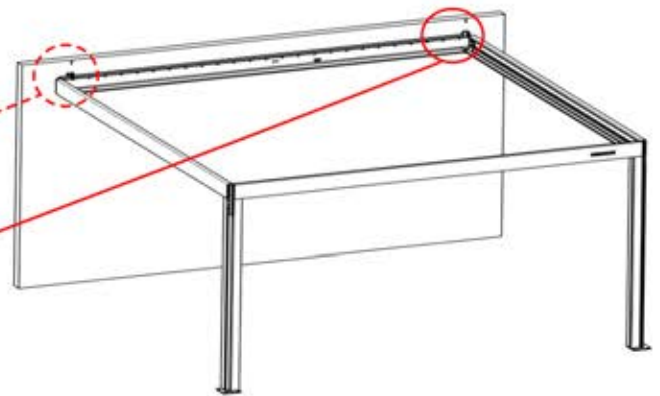

20

x1
PERGOLUX

3

ANTHRAZIT: B199
WEISS: B207
SCHWARZ: B203

PN-200002709
4x

5.5 x 70
PN-200000958
2x

PN-200000668
2x

21