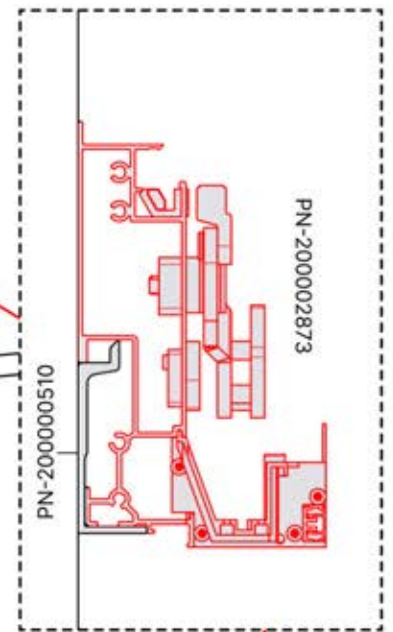

D1

2356 mm
92 3/4"

05

x1
FERGOLUX

3

ANTHRAZIT: B199
WEISS: B207
SCHWARZ: B203

PN-200002873
1x

06