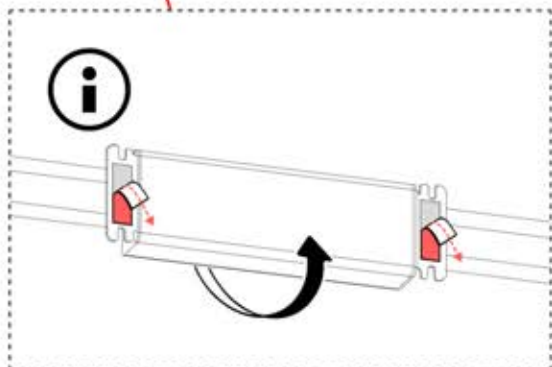

!
Steuerbox kann am bevorzugten W Balken angebracht werden.