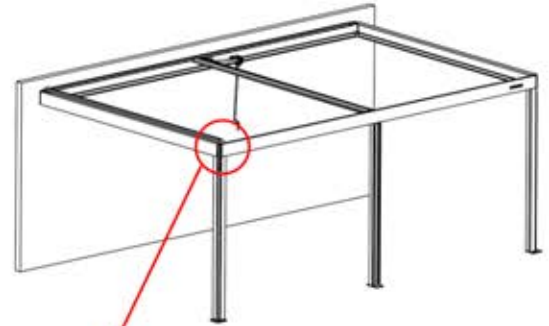

46

X6
PERGOLUX
PERGOLUX
PERGOLUX
PERGOLUX
PERGOLUX
PERGOLUX
PERGOLUX

1

ANTHRAZIT: L197
WEISS: L201
SCHWARZ: L199

PN-200002802
1x