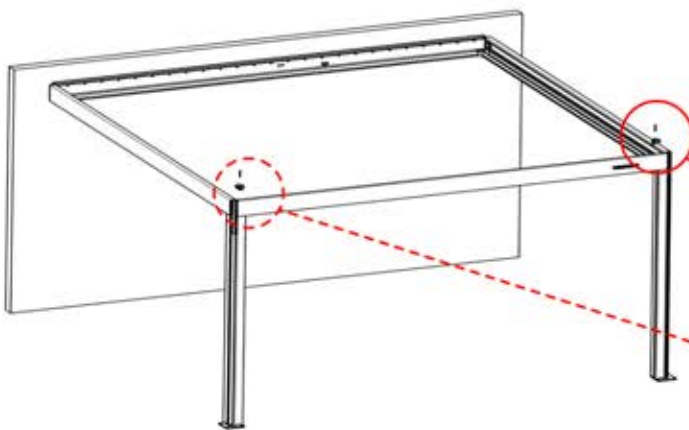

20

x1
PERGOLUX

3

ANTHRAZIT: B199
WEISS: B207
SCHWARZ: B203

PN-200002709
4x

5.5 x 70
PN-200000958
2x

PN-200000668
2x

21