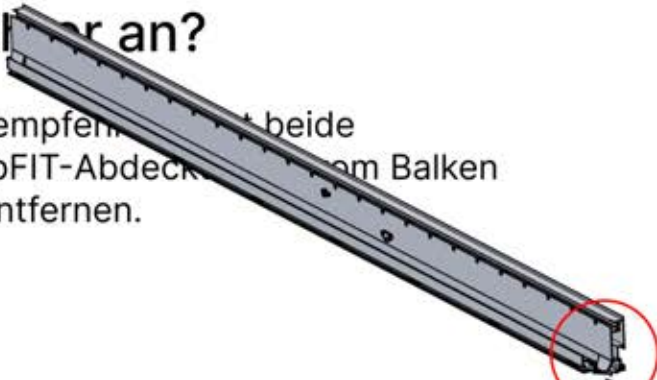

INFORMATIONEN

Bringen Sie eine
Wärmelampe, einen
Ventilator oder LED-
Licht an?

Wir empfehlen, die beide
SnapFIT-Abdeckungen vom Balken
zu entfernen.