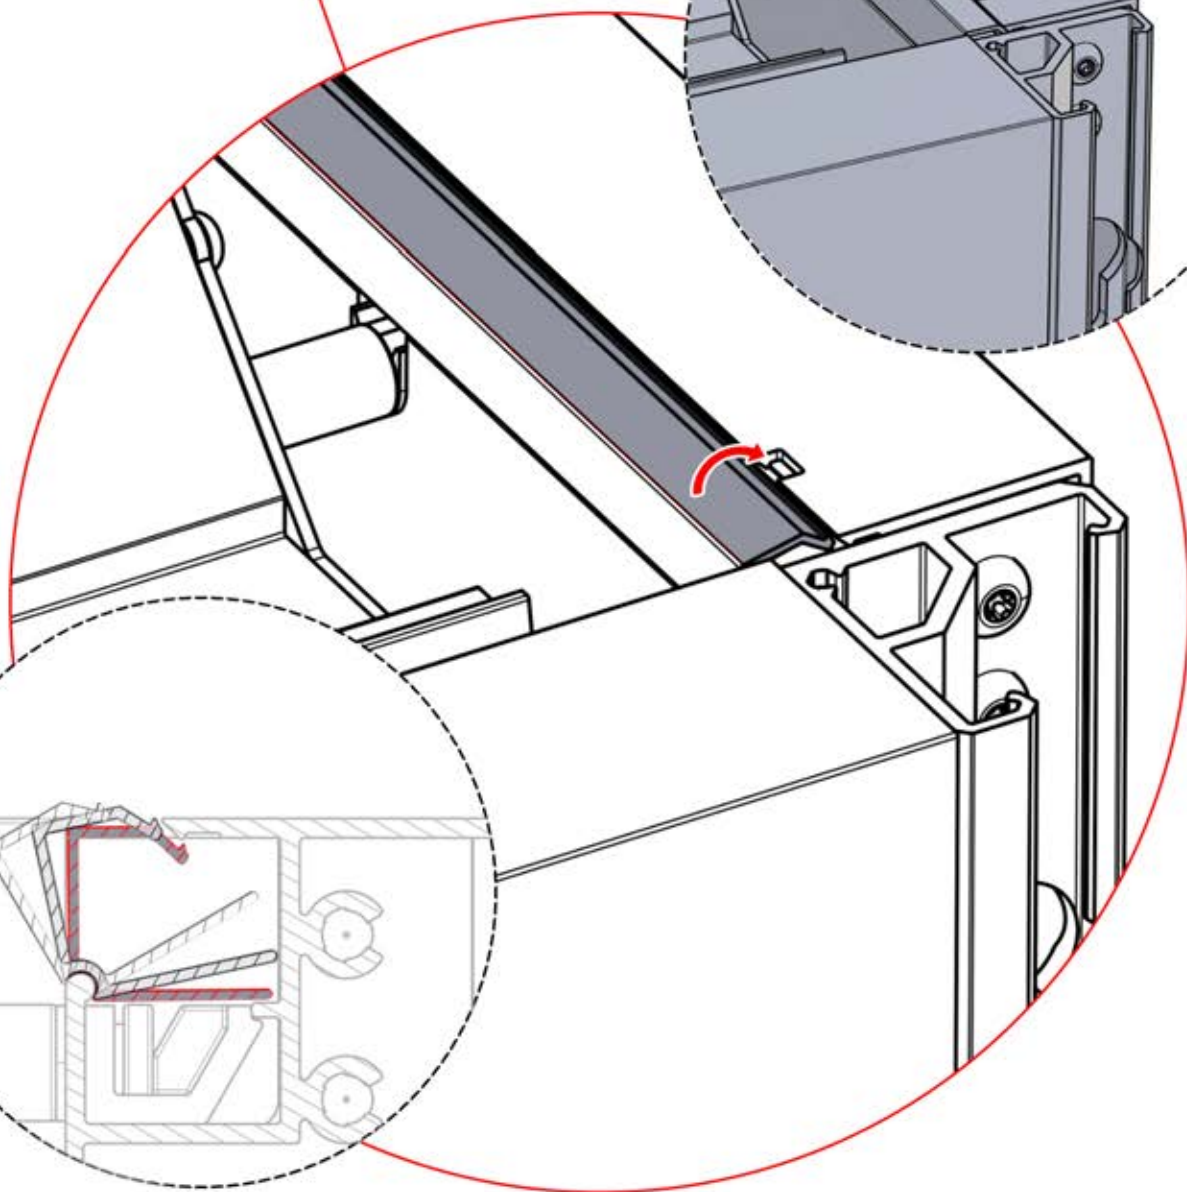

56

3

ANTHRAZIT: B199
WEISS: B207
SCHWARZ: B203

PN-200002867
1x