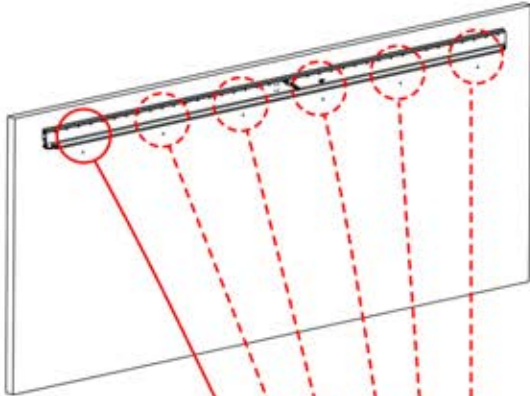

07

x1
PERGOLUX

3

ANTHRAZIT: B199
WEISS: B207
SCHWARZ: B203

PN-200000655
6x

PN-200000655

6