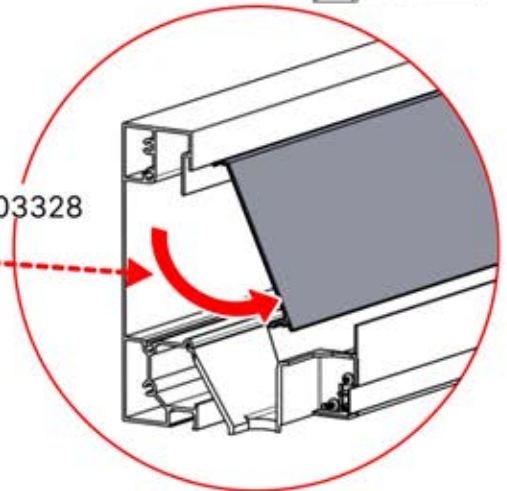

PN-200003328