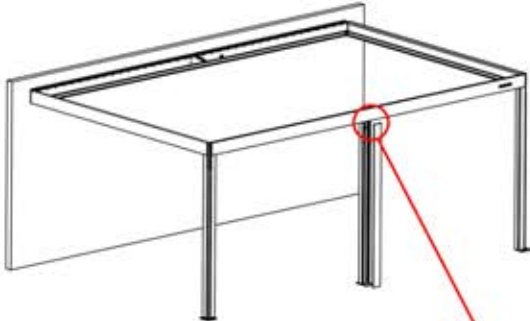

23

x7
PERGOLUX

4

ANTHRAZIT: C123
WEISS: C125
SCHWARZ: C124

PN-200002783
2x

24

 **3**

ANTHRAZIT: B199
WEISS: B207
SCHWARZ: B203