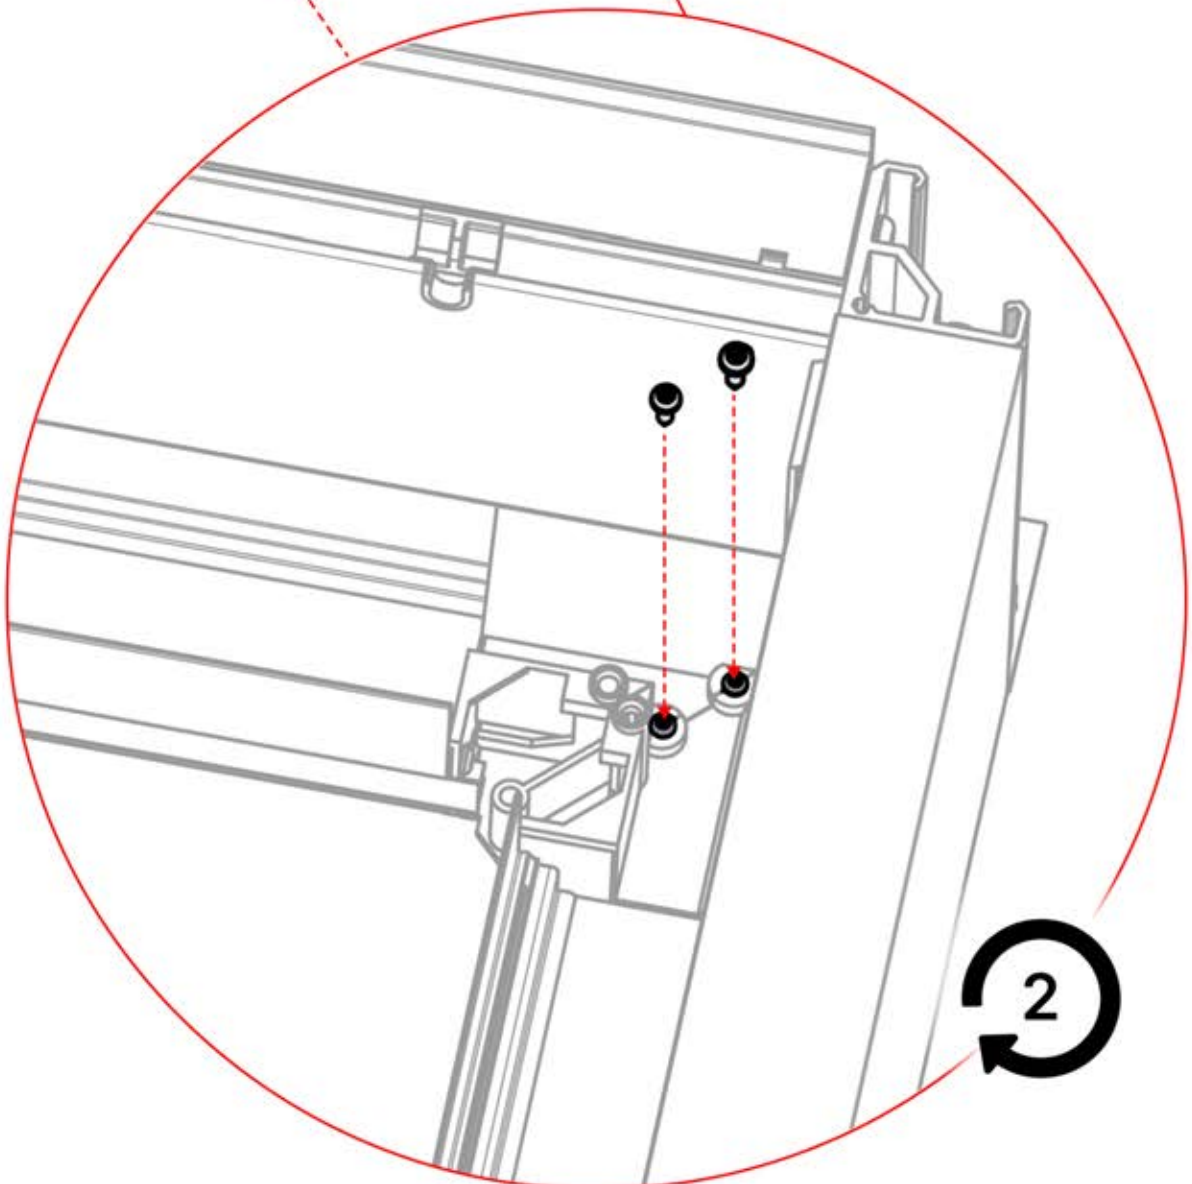

ANTHRAZIT: B199
WEISS: B207
SCHWARZ: B203

PN-200002793
2x

PN-200003034
4x

INFORMATIONEN

Haben Sie LED-Lichter bestellt?

Dann beginnen Sie jetzt mit der Montage. 

Folgen Sie einfach den Anweisungen für die LED-Lichter in den PDF- und Video-Anleitungen: