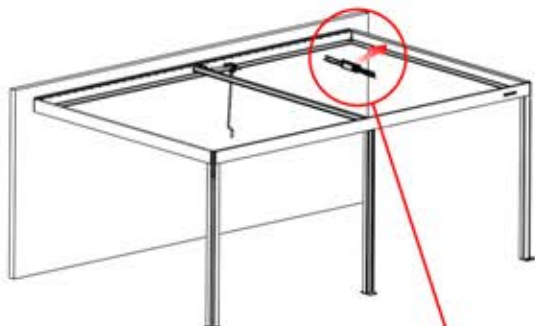

! ** Nur wenn Sie LED-Lichter zur Pergola bestellt haben.

32