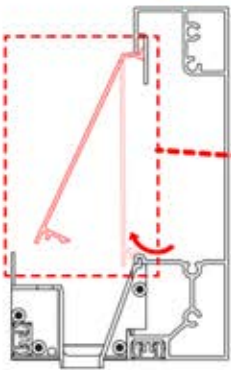

INFORMATIONEN

2

PERGOLUX x1

ANTHRAZIT: B214
WEISS: B218
SCHWARZ: B216

3

PERGOLUX x1

ANTHRAZIT: B199
WEISS: B207
SCHWARZ: B203

PN-200003314
1x

PN-200003315
1x

PN-200002868
1x

PN-200002873
1x