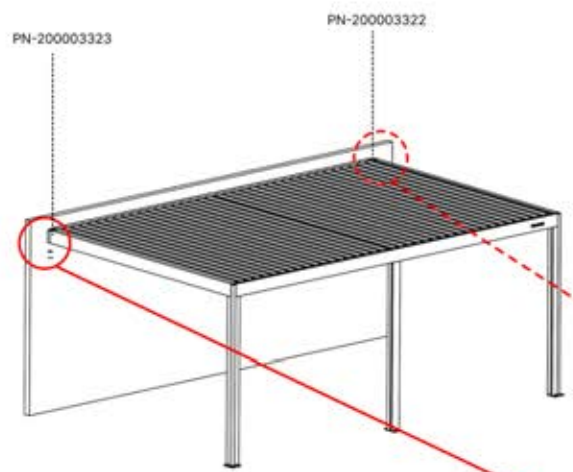

58

x1
FERGOLUX

3

ANTHRAZIT: B199
WEISS: B207
SCHWARZ: B203

PN-200001514
4x

PN-200003323
1x

PN-200003322
1x

PN-200000840
18x

4.2x16
5/32" x 5/8"