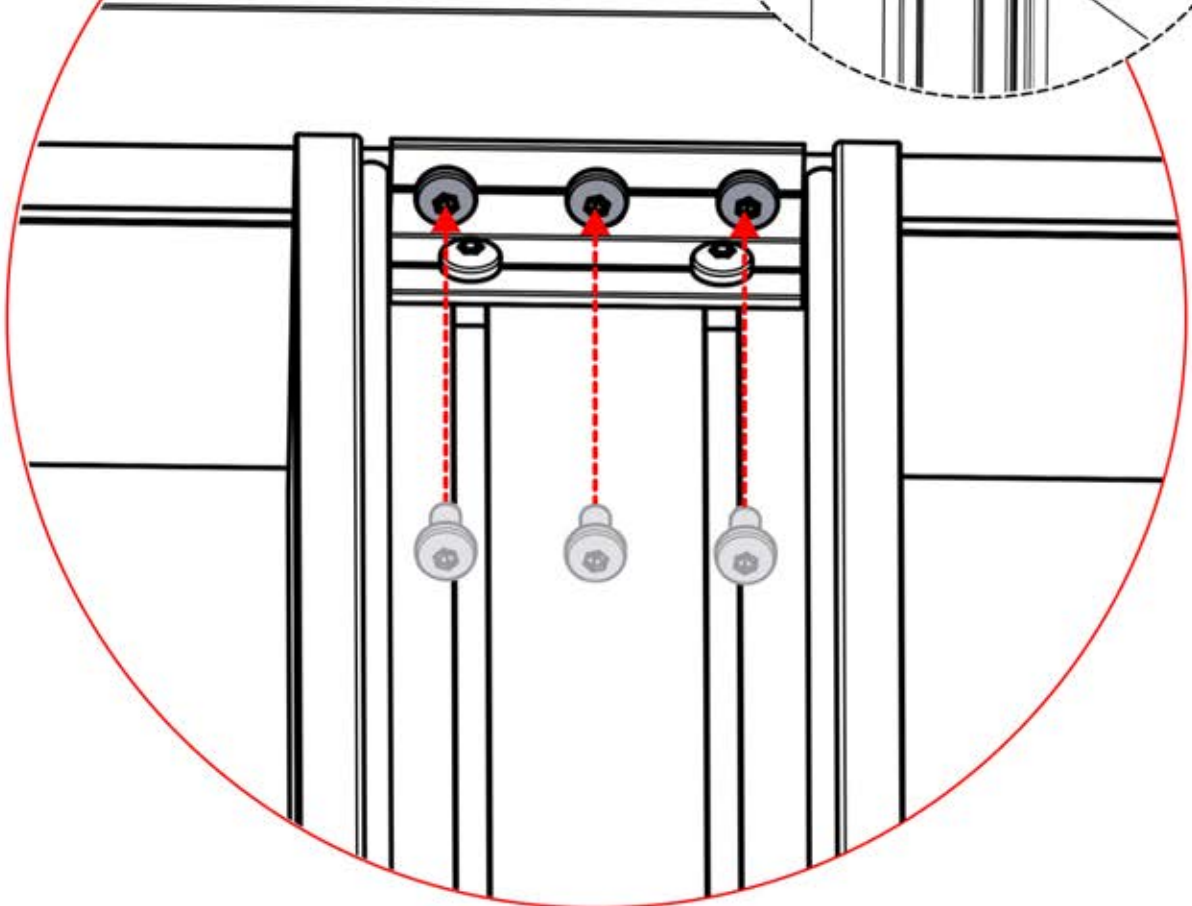

22

x1
FERGOLUX

4

ANTHRAZIT: C123
WEISS: C125
SCHWARZ: C124

PN-200003603
3x