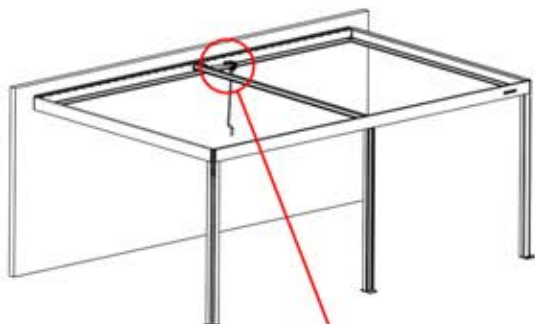

31

3

ANTHRAZIT: B199
WEISS: B207
SCHWARZ: B203

PN-200001624

1x