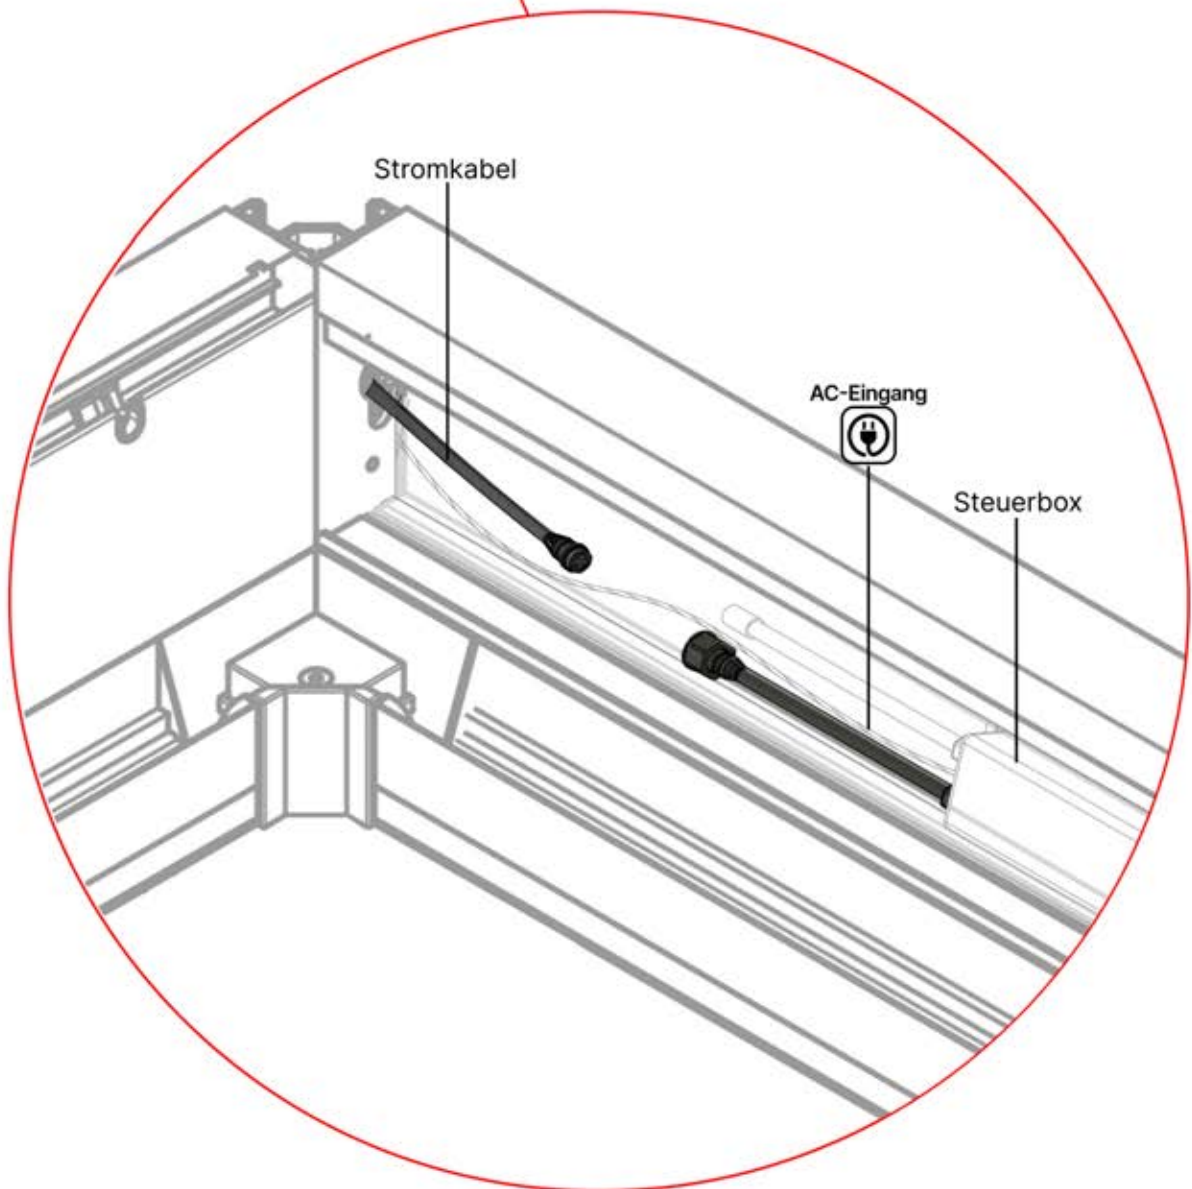

Hinweis: Die Abbildung zeigt die Bohrposition für eine Montage an der rechten Ecke; bei der Verlegung von der linken Ecke aus bohren Sie das Loch auf der gegenüberliegenden Seite.

! ** Nur wenn Sie LED-Lichter zur Pergola bestellt haben.

32

!
Steuerbox kann am bevorzugten W Balken angebracht werden.

33

! ** Nur wenn Sie LED-Lichter zur Pergola bestellt haben.

34

! Stromkabel kann durch alle Pfosten geführt werden.

! ** Nur wenn Sie LED-Lichter zur Pergola bestellt haben.

35

36

1

Wenn Sie eine Wärmelampe installieren wollen, tun Sie dies jetzt.

Folgen Sie den Anweisungen in der Montageanleitung für die Wärmelampe.

2

Jetzt ist es Zeit, den Motor und die LED-Lichter an die Pergola-Steuerbox anzuschließen.