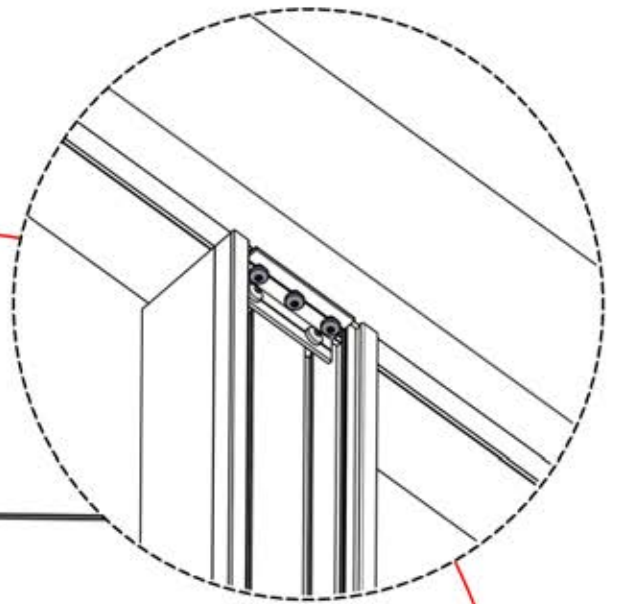

22

x1
FERGOLUX

4

ANTHRAZIT: C123
WEISS: C125
SCHWARZ: C124

PN-200003603
3x