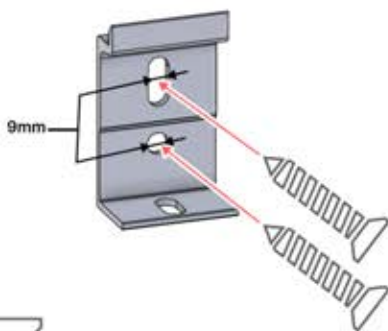

Richten Sie die Lamellen für optimalen Schatten entsprechend der Sonneneinstrahlung aus.

AC-Eingang

Wiederholen Sie diesen Schritt so oft, wie die Zahl anzeigt.

Motor

Umdrehen

INFORMATIONEN

Verwenden Sie einen hochwertigen, witterungsbeständigen und schimmelresistenten Kleb- und Dichtstoff, um die Ecken der Pergola abzudichten. Achten Sie auf Produkte, die für den Außenbereich geeignet sind und eine starke, dauerhafte Verbindung gewährleisten.

Nutzung auf Beton

x9

Nutzung auf Holz

x9

Sie benötigen 10-mm-Schrauben, um die Pergola am Untergrund zu befestigen.

Sie benötigen 8-mm-Schrauben, um die Pergola an der Wand zu befestigen.

INFORMATIONEN

Alle Schrauben von **PERGOLUX** sind aus Edelstahl, um Langlebigkeit und Rostbeständigkeit zu garantieren. Befolgen Sie folgende Hinweise, um Schäden an den Schrauben zu vermeiden:

- **NICHT ZU FEST ANZIEHEN:** Wenden Sie angemessenen Druck an, um eine Beschädigung des Gewindes zu vermeiden.
- **DAS RICHTIGE WERKZEUG WÄHLEN:** Verwenden Sie den passenden Schraubendreher bzw. Bit, um den Schraubenkopf nicht zu beschädigen.
- **AUF RICHTIGE VERWENDUNG ACHTEN:** Bei korrekter Montage behalten Schrauben ihre Festigkeit und Funktionsfähigkeit über lange Zeit.
- **SCHMIEREN:** Verwenden Sie Schmiermittel für eine leichtere Montage der Schraube.