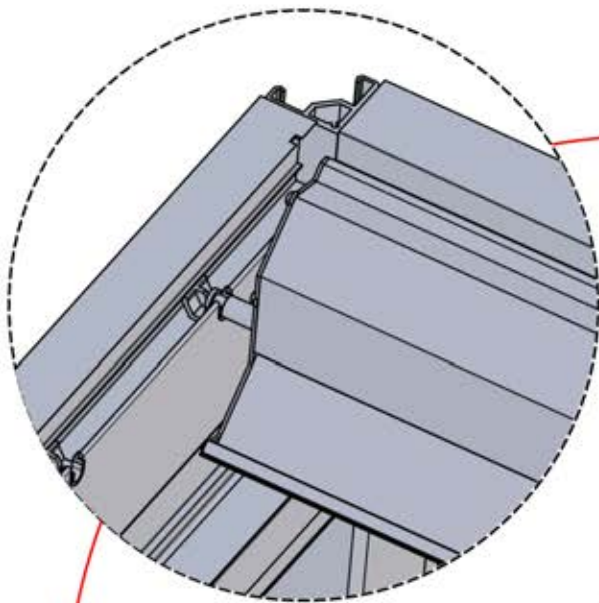

46

X6
PERGOLUX
PERGOLUX
PERGOLUX
PERGOLUX
PERGOLUX
PERGOLUX
PERGOLUX

1

ANTHRAZIT: L197
WEISS: L201
SCHWARZ: L199

PN-200002802
1x