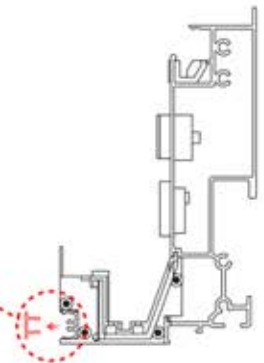

Abdeckung und
Klammern

PN-200000512
LED-Streifen-
Abdeckungsklammer

SnapFIT-
Abdeckung