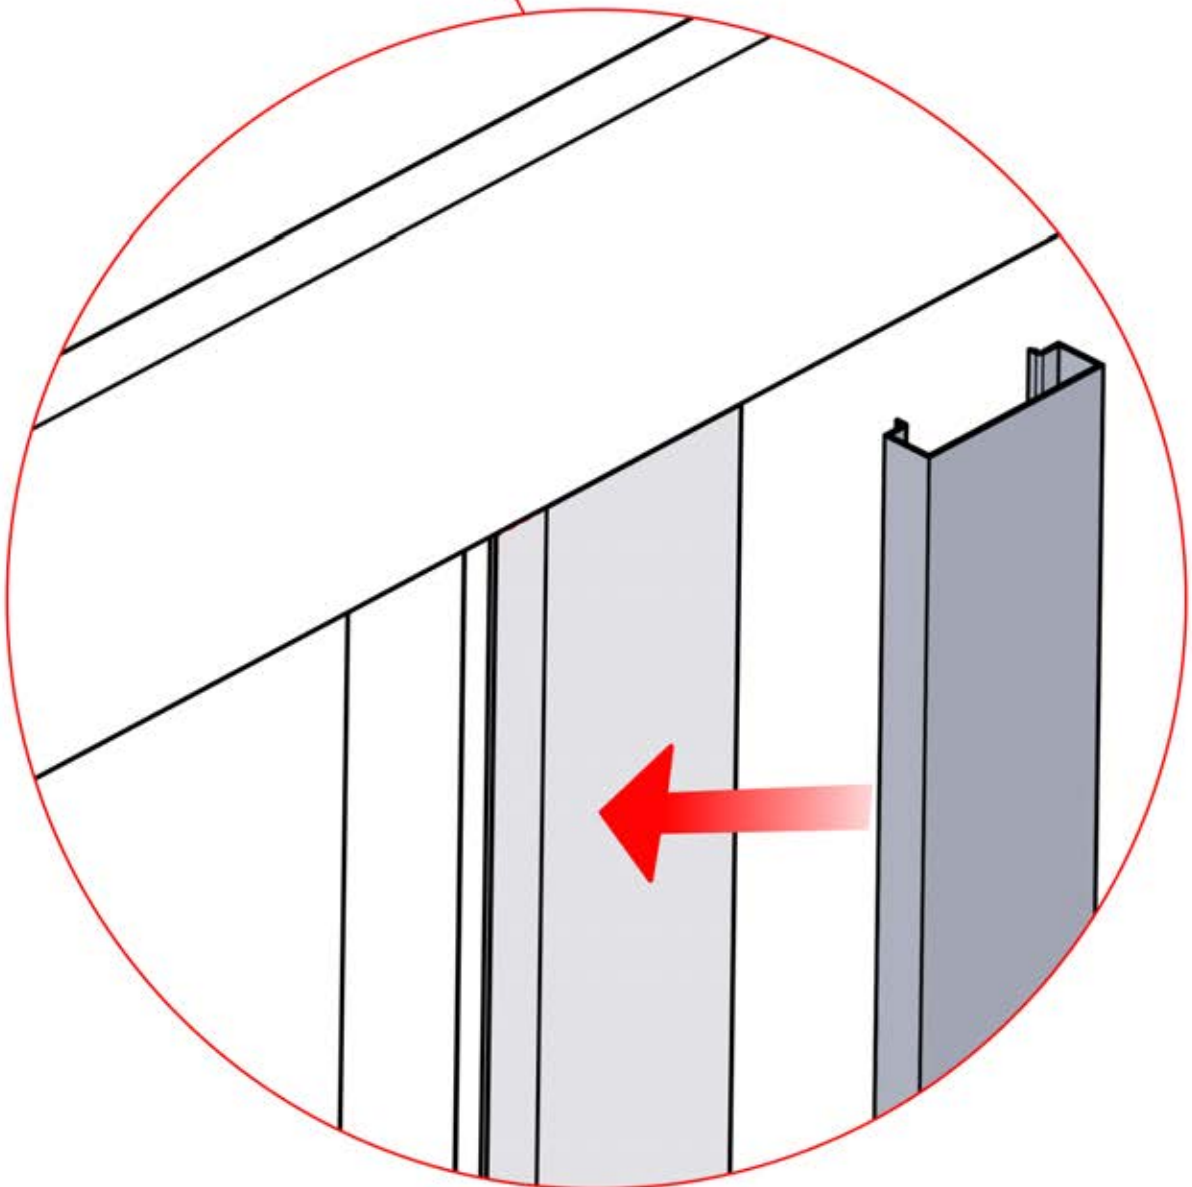

23

x7
PERGOLUX

4

ANTHRAZIT: C123
WEISS: C125
SCHWARZ: C124

PN-200002783
2x

24

 **3**

ANTHRAZIT: B199
WEISS: B207
SCHWARZ: B203