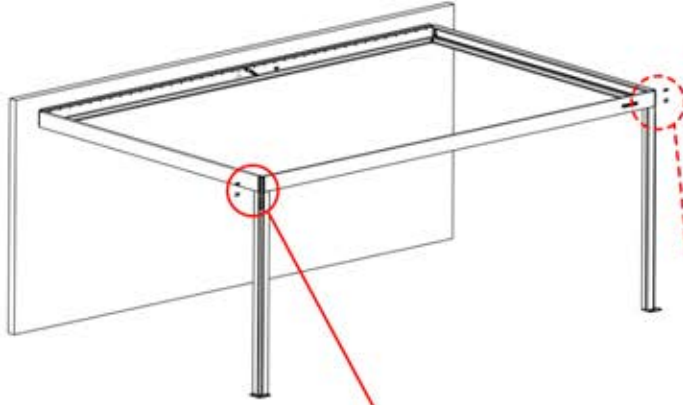

3

ANTHRAZIT: B199
WEISS: B207
SCHWARZ: B203

PN-200002868
1x

16

3

PERGOLUX **x7**

ANTHRAZIT: B199
WEISS: B207
SCHWARZ: B203

PN-200000568
8x