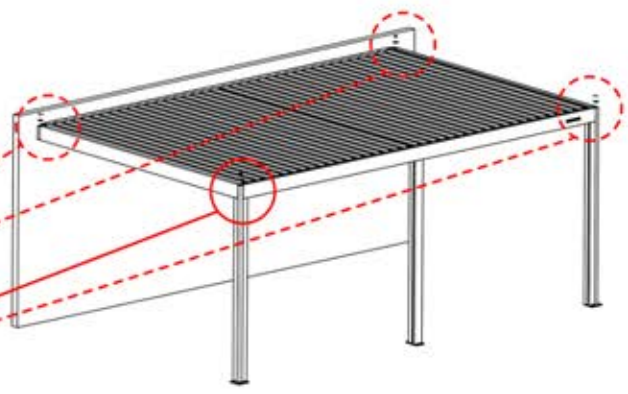

58

x1
FERGOLUX

3

ANTHRAZIT: B199
WEISS: B207
SCHWARZ: B203

PN-200001514
4x

PN-200003323
1x

PN-200003322
1x

PN-200000840
18x

4.2x16
5/32" x 5/8"