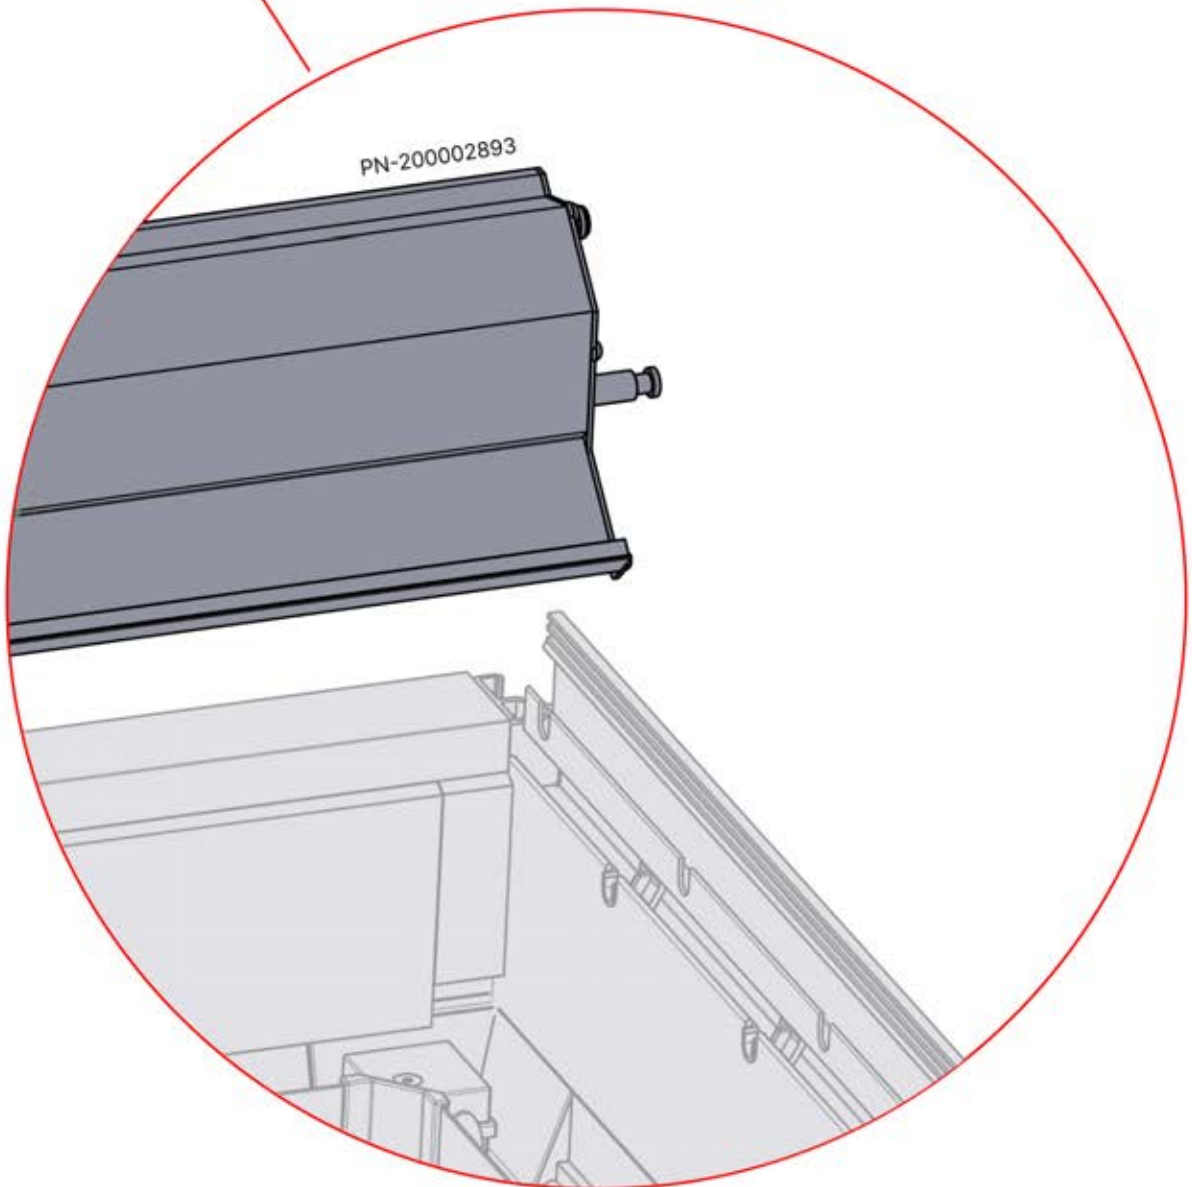

45

X6
PERGOLUX
PERGOLUX
PERGOLUX
PERGOLUX
PERGOLUX
PERGOLUX

1

ANTHRAZIT: L197
WEISS: L201
SCHWARZ: L199

PN-200002802
1x

46

X6
PERGOLUX
PERGOLUX
PERGOLUX
PERGOLUX
PERGOLUX
PERGOLUX
PERGOLUX

1