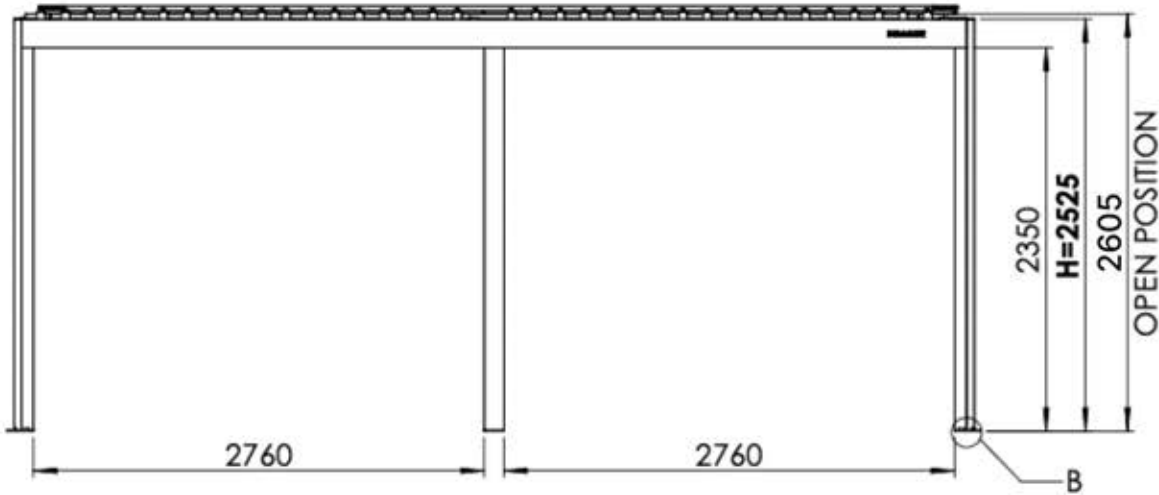

Matter und Smart Home lassen sich jederzeit verbinden, indem Sie einfach den bereitgestellten QR-Code scannen.

Steuerbox

→ Handbuch

3 × 6 m

3 × 6 M

INFORMATIONEN

Werden Sie Lamellen- oder Glaswände anbringen?