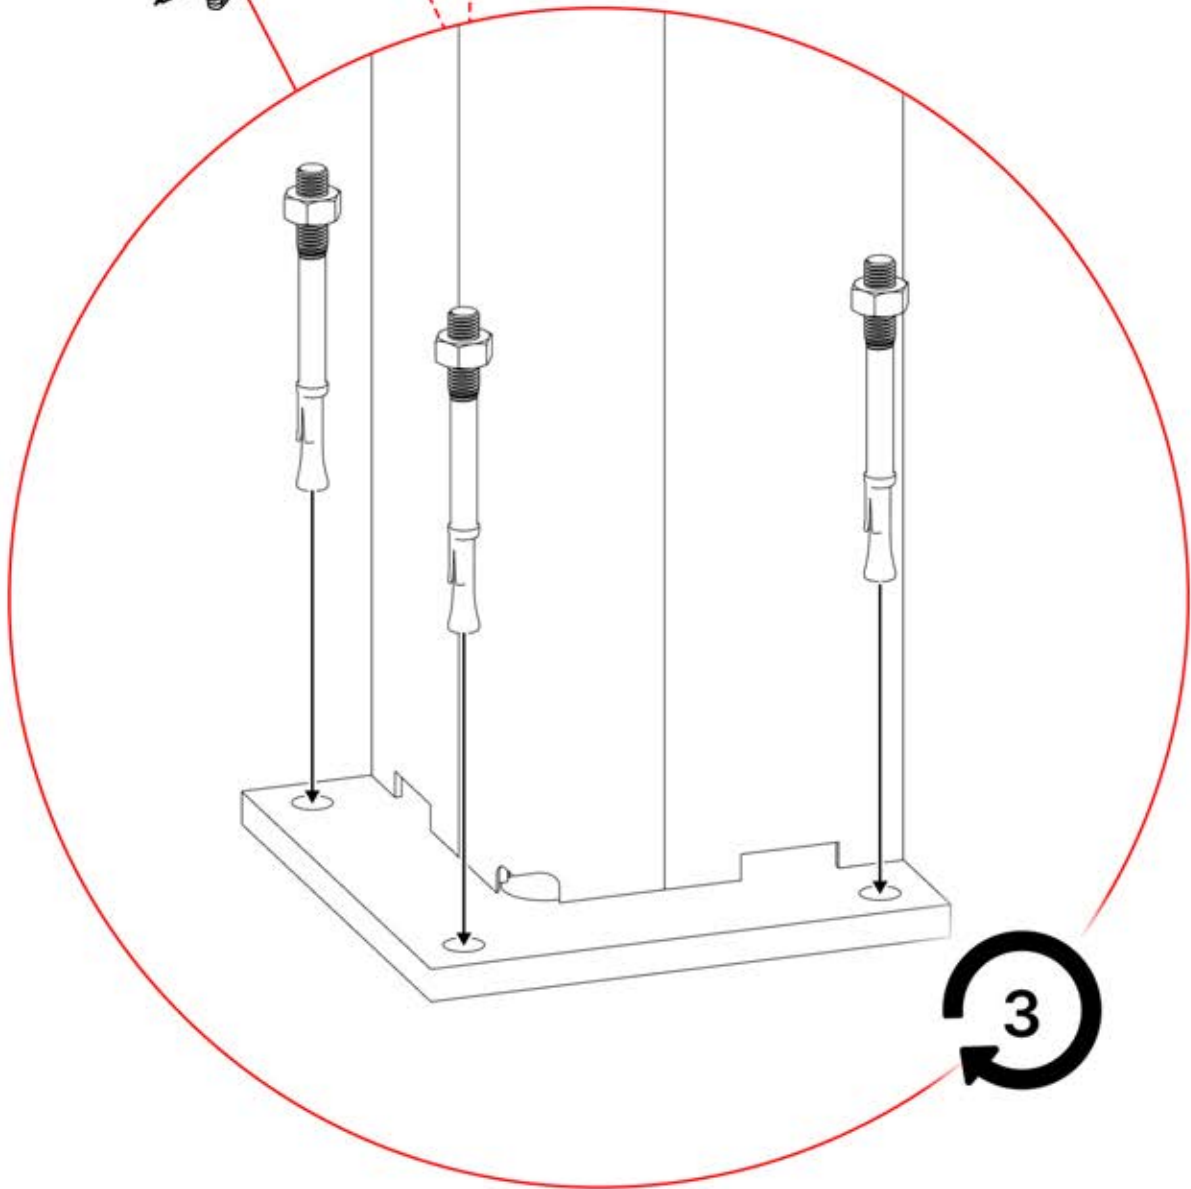

PERGOLUX | PERGOLA WANDMONTIERT S4

3 × 6 m