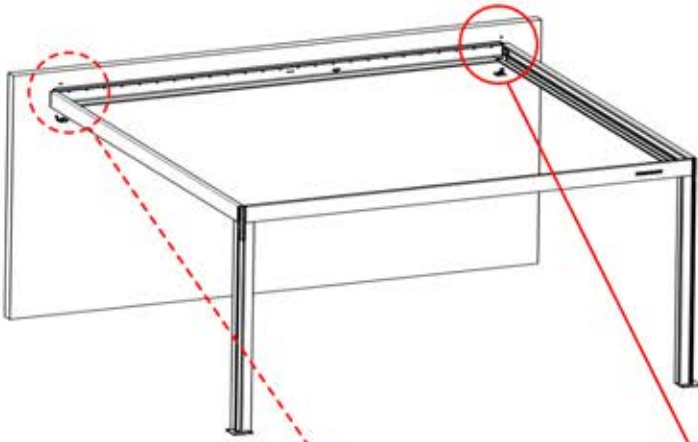

18

x1
FERGOLUX

3

ANTHRAZIT: B199
WEISS: B207
SCHWARZ: B203

PN-200002793
2x

19

x1
FERGOLUX

3