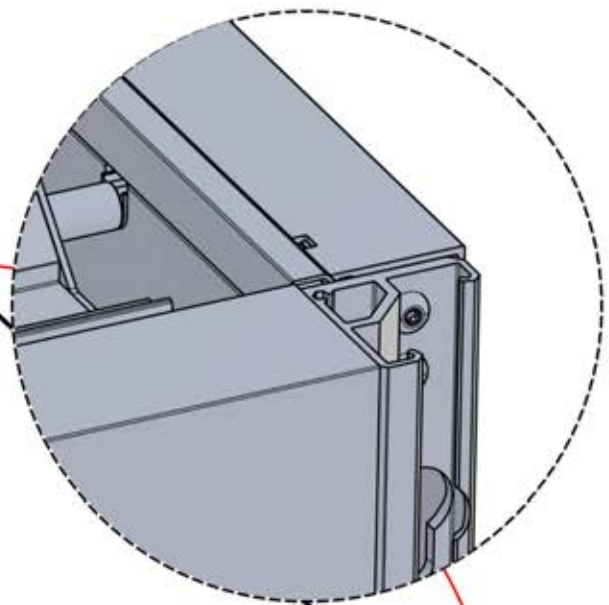

56

3

ANTHRAZIT: B199
WEISS: B207
SCHWARZ: B203

PN-200002867
1x