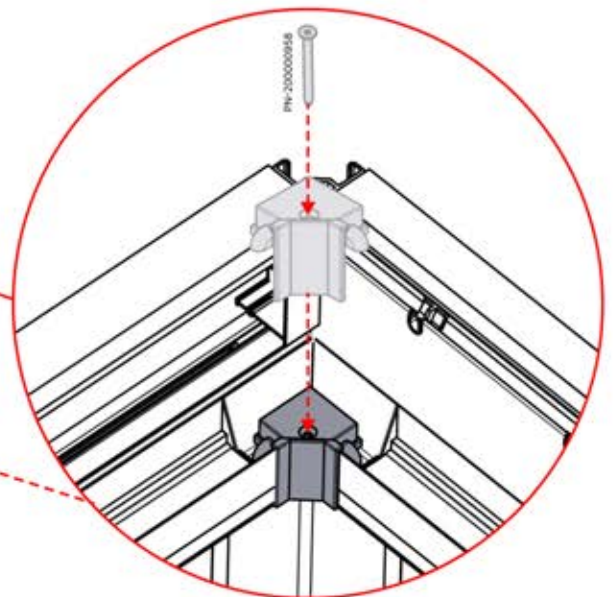

20

x1
PERGOLUX

3

ANTHRAZIT: B199
WEISS: B207
SCHWARZ: B203

PN-200002709
4x

5.5 x 70
PN-200000958
2x

PN-200000668
2x