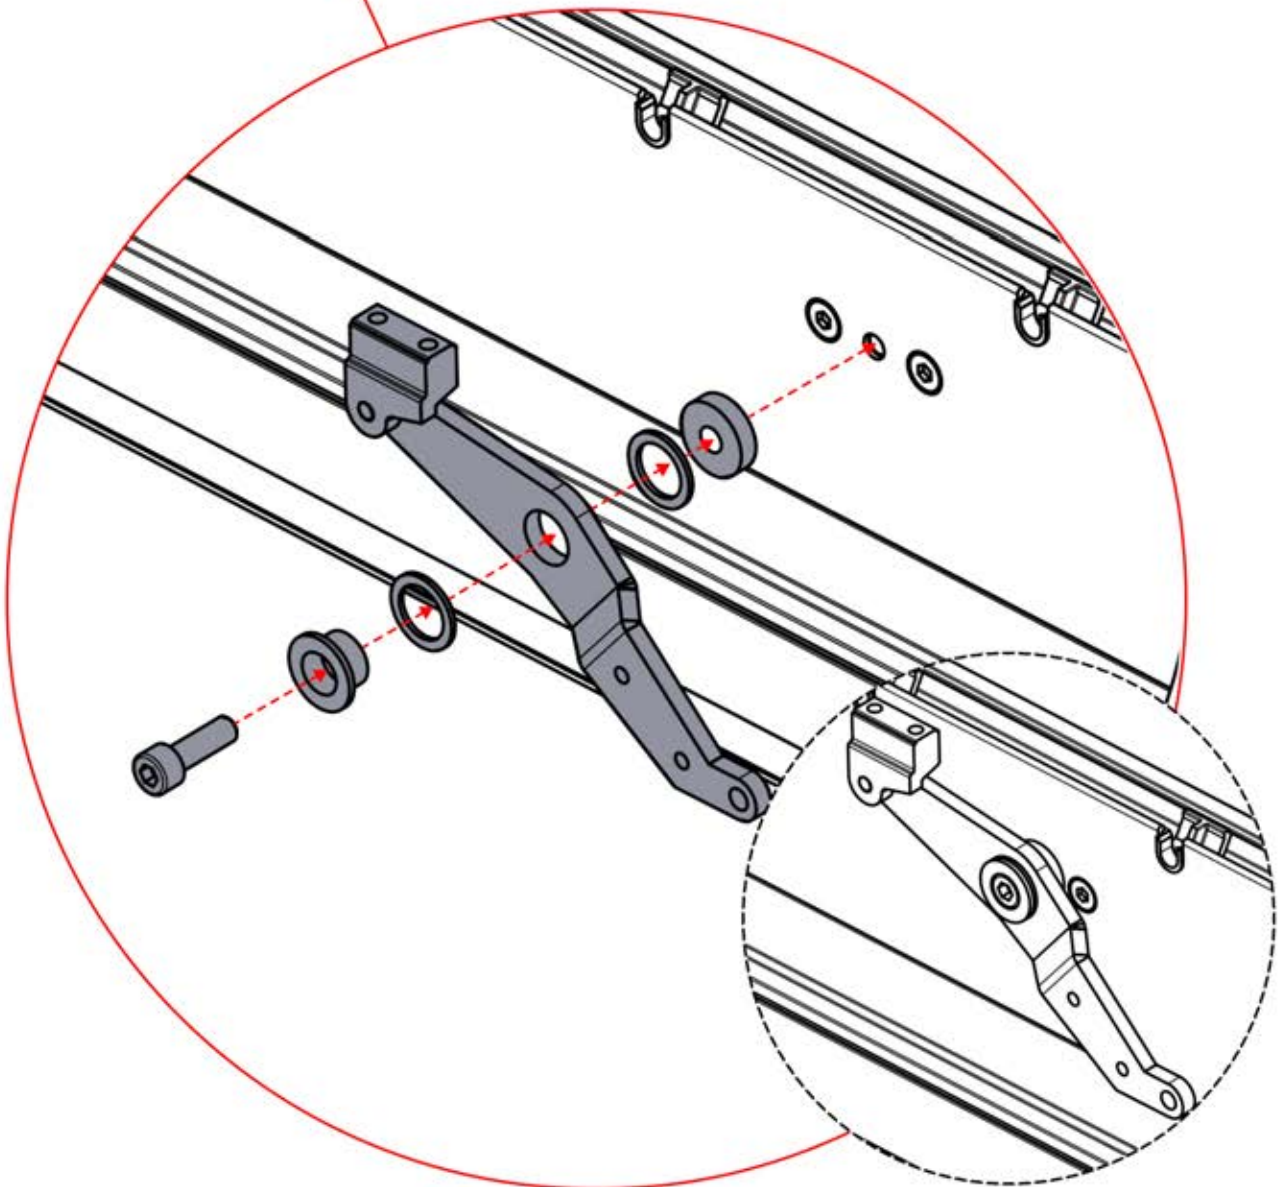

PN-200003318
1x

PN-200003317
1x

PN-200000511
2x

PN-200000502
1x

PN-200000561
1x