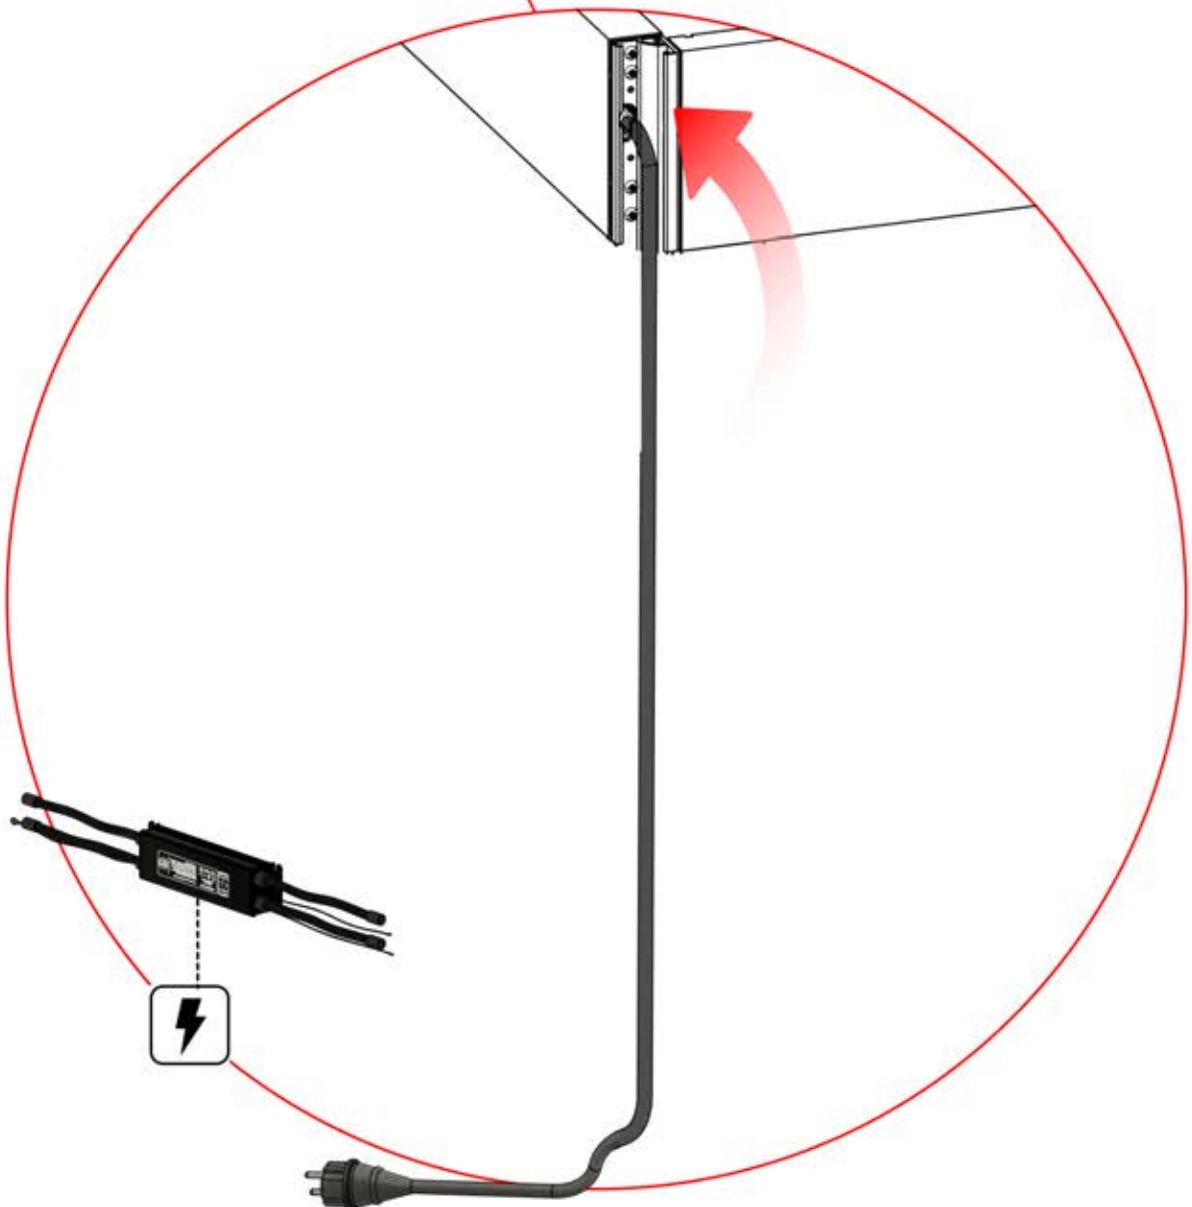

Hinweis: Die Abbildung zeigt die Bohrposition für eine Montage an der rechten Ecke; bei der Verlegung von der linken Ecke aus bohren Sie das Loch auf der gegenüberliegenden Seite.

! ** Nur wenn Sie LED-Lichter zur Pergola bestellt haben.

32

!
Steuerbox kann am bevorzugten W Balken angebracht werden.

33

! ** Nur wenn Sie LED-Lichter zur Pergola bestellt haben.

34

! Stromkabel kann durch alle Pfosten geführt werden.

! ** Nur wenn Sie LED-Lichter zur Pergola bestellt haben.

35

36

1

Wenn Sie eine Wärmelampe installieren wollen, tun Sie dies jetzt.

Folgen Sie den Anweisungen in der Montageanleitung für die Wärmelampe.

2

Jetzt ist es Zeit, den Motor und die LED-Lichter an die Pergola-Steuerbox anzuschließen.