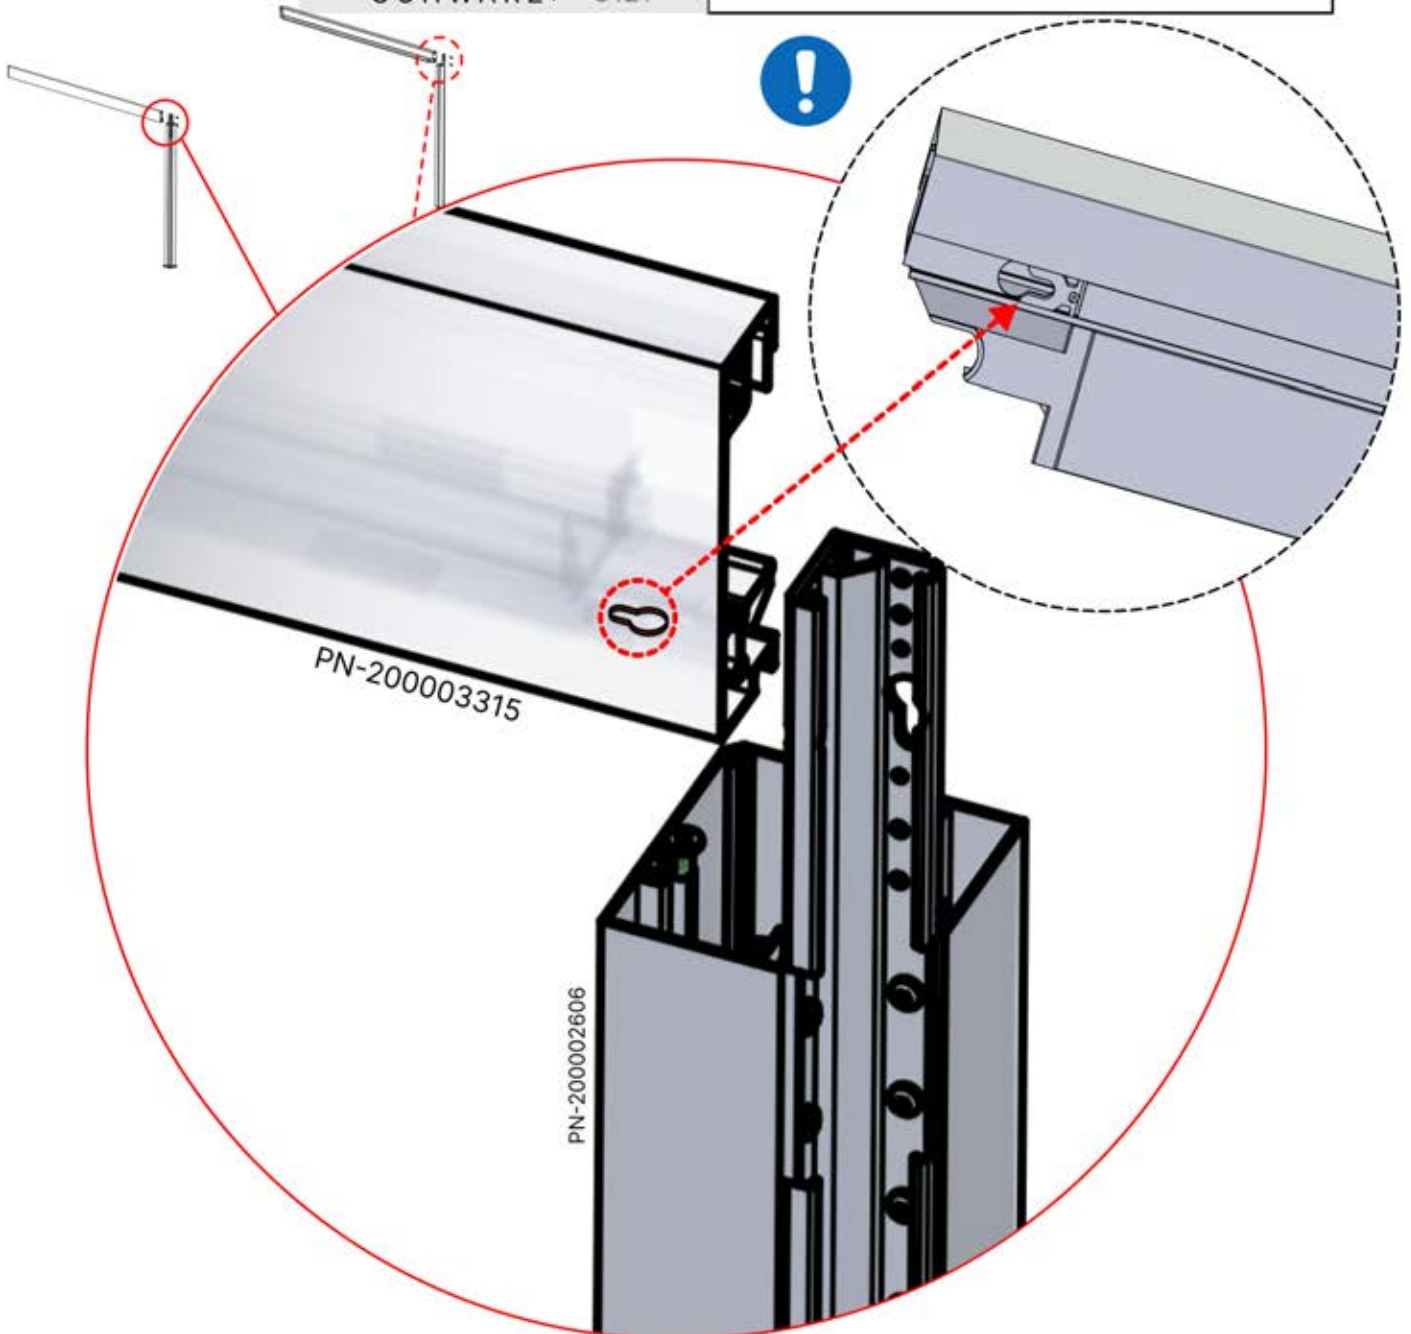

INFORMATIONEN

 x1 PERGOLUX	2		PN-200002606 2x
ANTHRAZIT: B214 WEISS: B218 SCHWARZ: B216			PN-200003314 2x
 x1 PERGOLUX	5		PN-200003315 2x
ANTHRAZIT: C120 WEISS: C122 SCHWARZ: C121