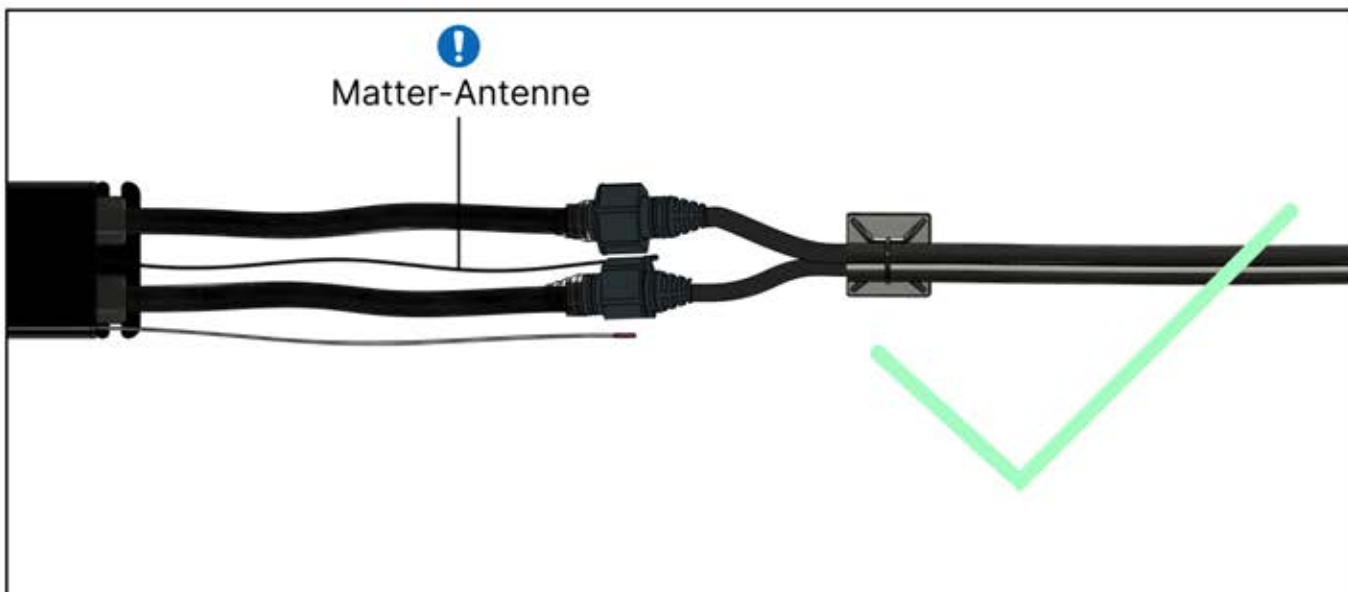

! ** Nur wenn Sie LED-Lichter zur Pergola bestellt haben.

37

PERGOLUX 7

STEUERBOX

! Verdrehen Sie das Matter-Antennenkabel nicht mit den LED- und Motorkabeln.

S4

PN-200002683

5x

PN-200002684

10x