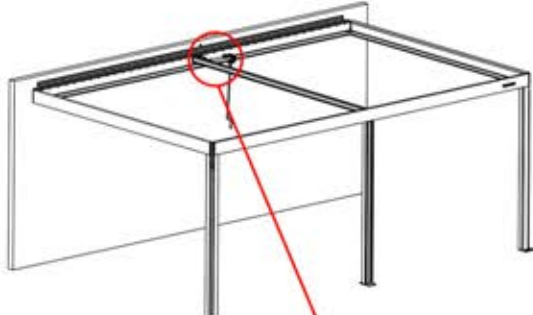

43

3

x1
FERGOLUX

ANTHRAZIT: B199
WEISS: B207
SCHWARZ: B203

PN-200002866
1x

PN-200000826
2x