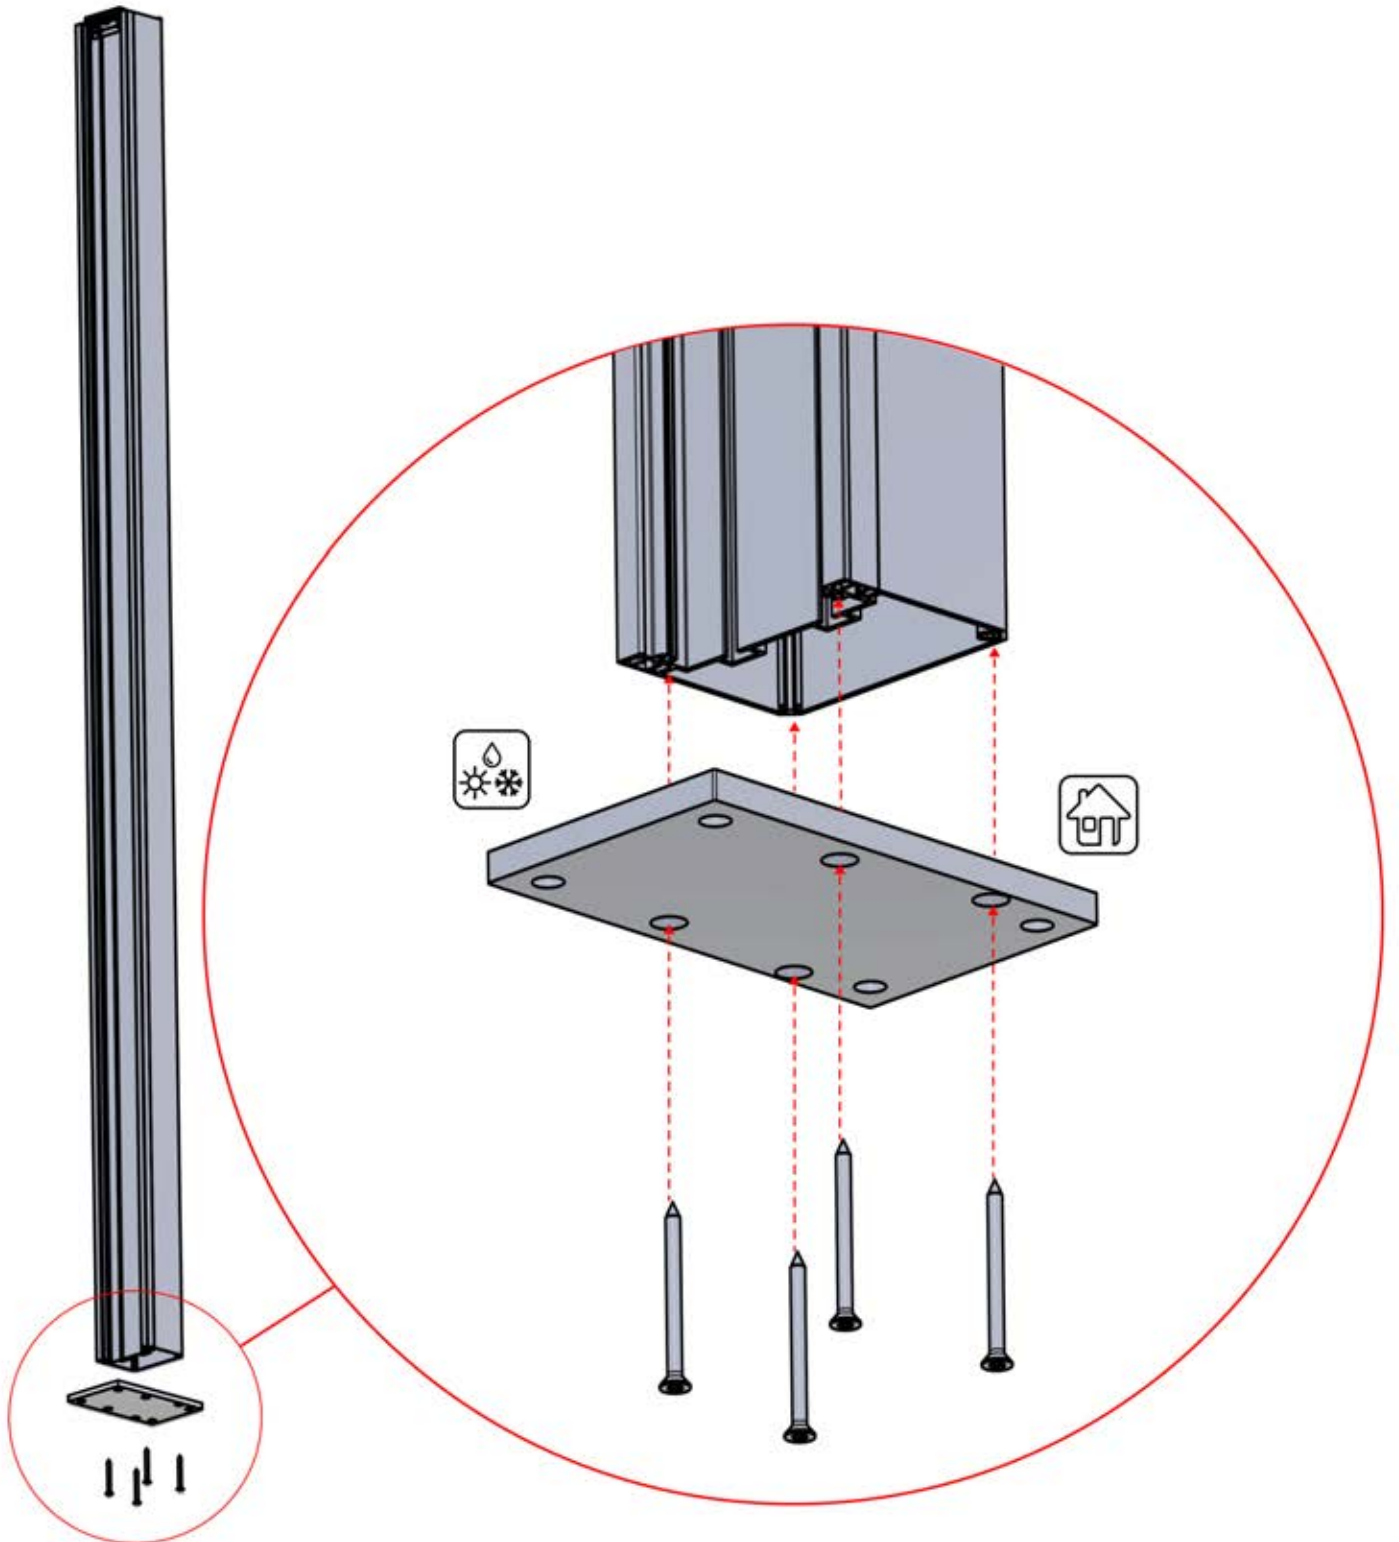

02

x7
PERGOLUX

4

ANTHRAZIT: C123
WEISS: C125
SCHWARZ: C124

PN-200002782
1x

PN-200000560
4x

5.5x60
7/32" x 2-3/8"