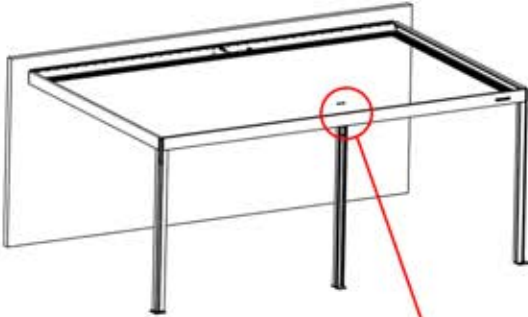

24

3

ANTHRAZIT: B199
WEISS: B207
SCHWARZ: B203

PN-200003384
1X