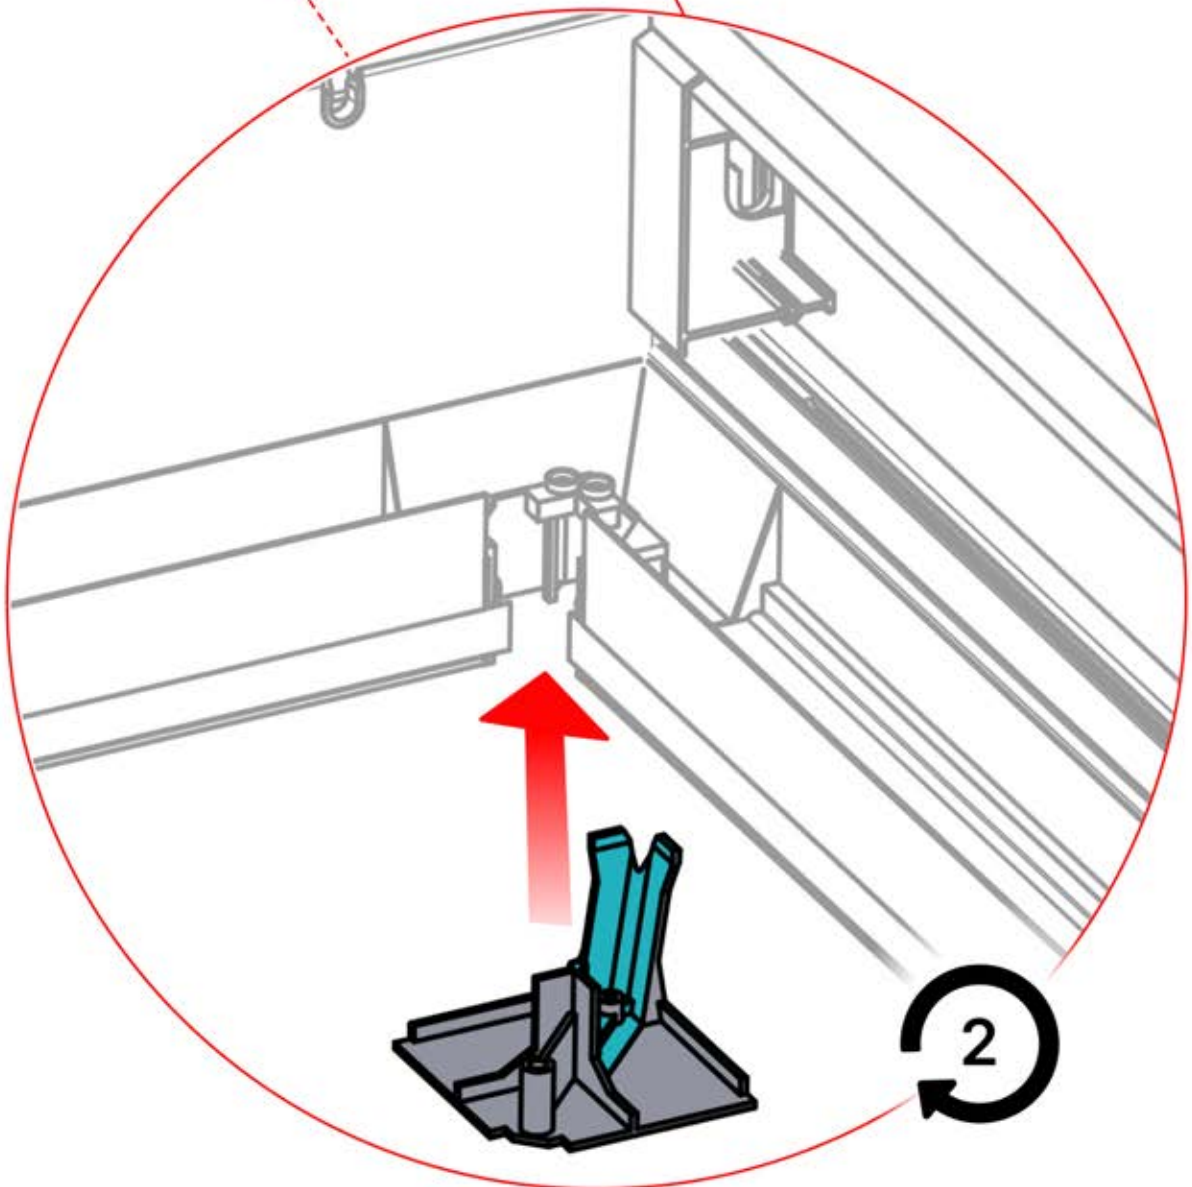

18

x1
FERGOLUX

3

ANTHRAZIT: B199
WEISS: B207
SCHWARZ: B203

PN-200002793
2x