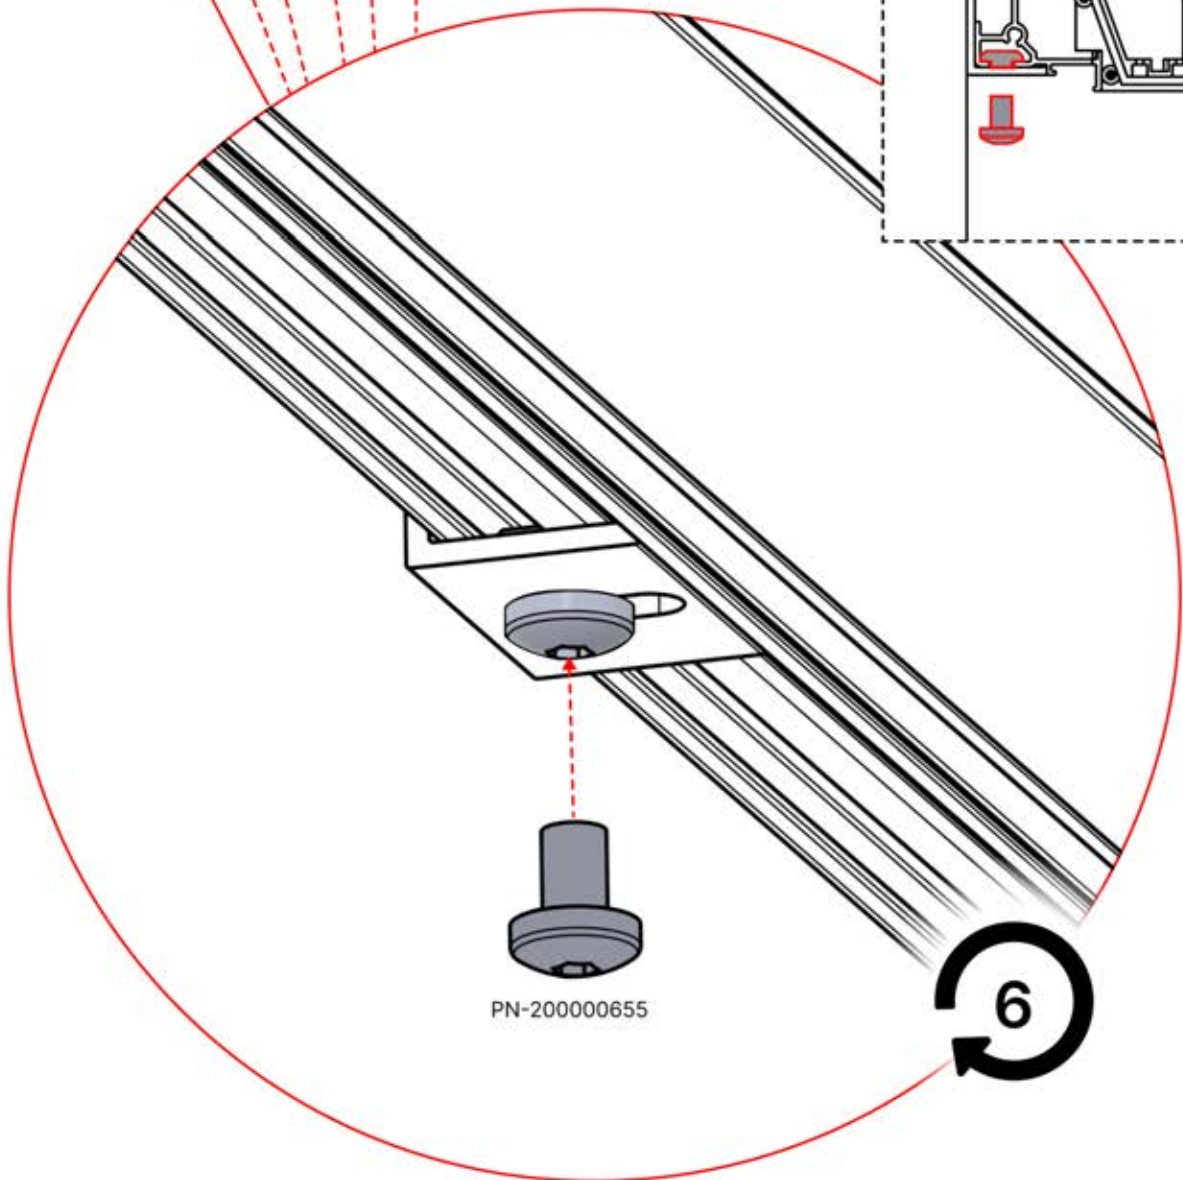

07

x1
PERGOLUX

3

ANTHRAZIT: B199
WEISS: B207
SCHWARZ: B203

PN-200000655
6x

PN-200000655

6