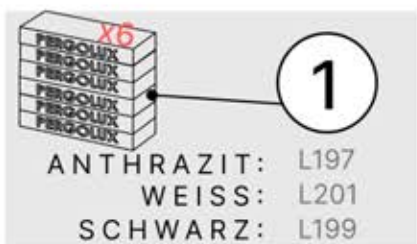

PERGOLA-LAMELLEN

P.PERGOLA 4M FS ENDLAMELLE
PN-200002801

1x

36x