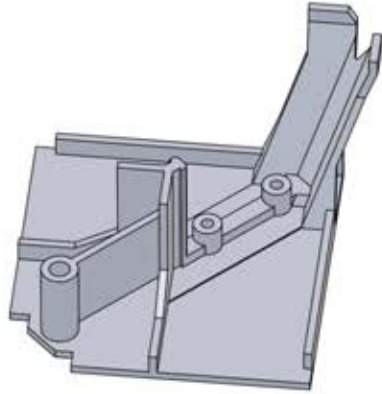

17

x1
FERGOUX

3

ANTHRAZIT: B199
WEISS: B207
SCHWARZ: B203

PN-200002793
2x

1

2

3