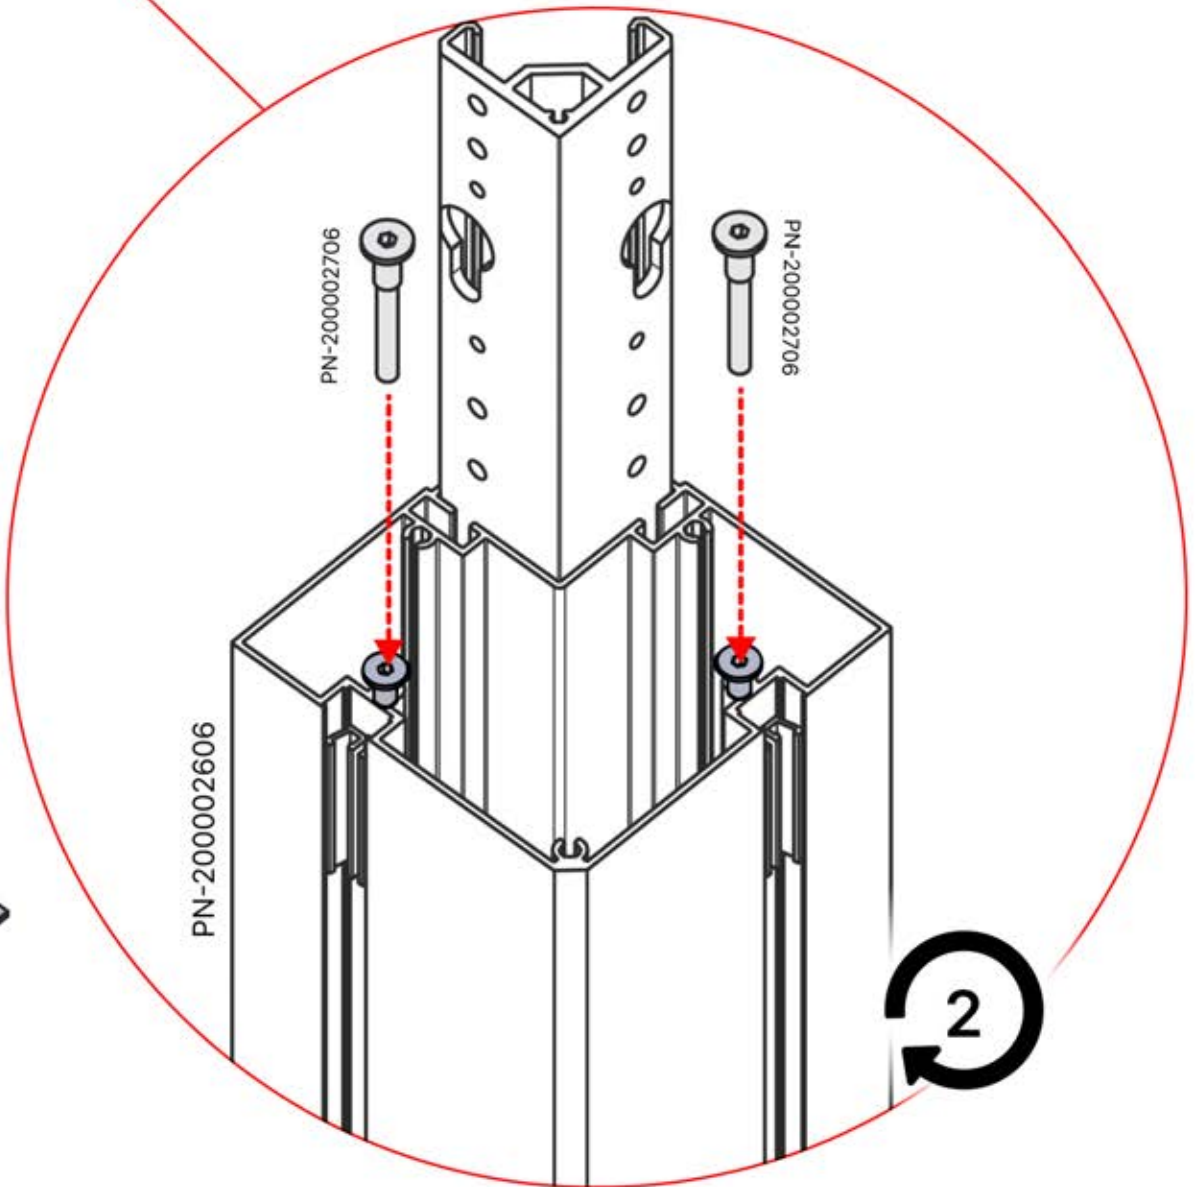

03

3

ANTHRAZIT: B199
WEISS: B207
SCHWARZ: B203

PN-200002706
4x