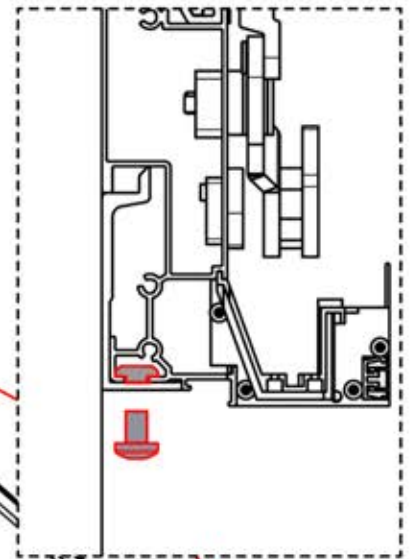

07

x1
PERGOLUX

3

ANTHRAZIT: B199
WEISS: B207
SCHWARZ: B203

PN-200000655
6x

PN-200000655

6