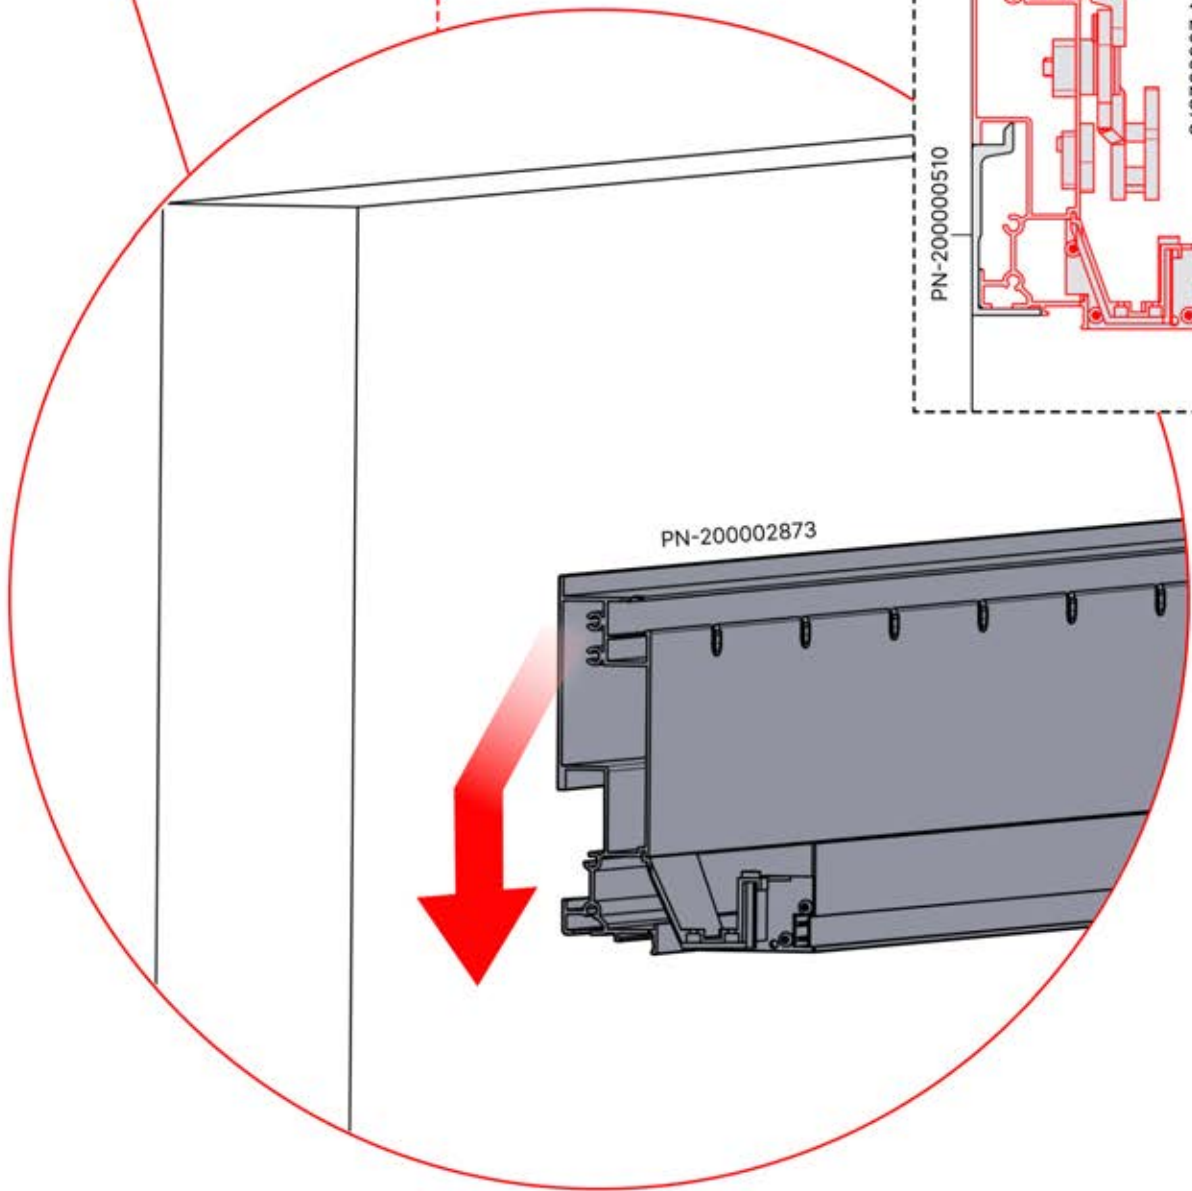

05

x1
FERGOLUX

3

ANTHRAZIT: B199
WEISS: B207
SCHWARZ: B203

PN-200002873
1x