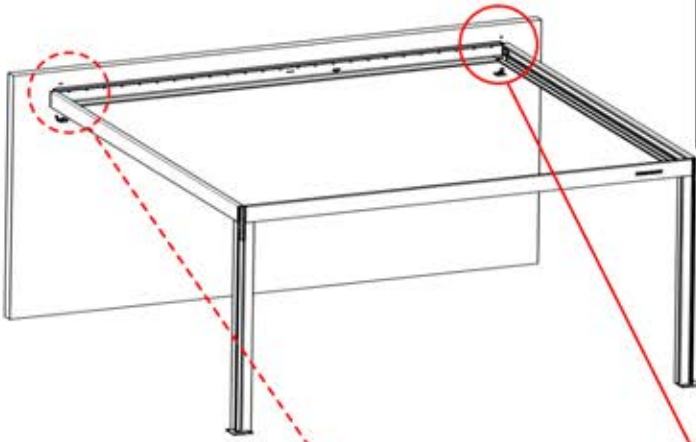

19

x1
FERGOLUX

3

ANTHRAZIT: B199
WEISS: B207
SCHWARZ: B203

PN-200002793
2x

PN-200003034
4x