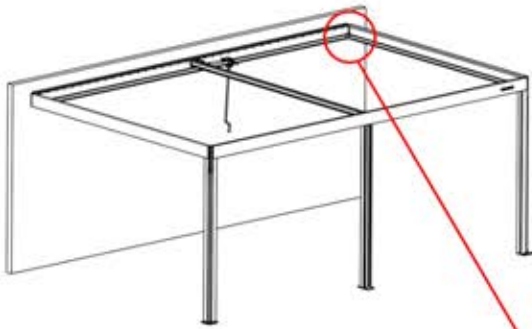

S4

PN-200002683

5x

PN-200002684

10x

38

!
Führen Sie die Matter-
Antenne und platzieren
Sie sie unter dem
markierten Bereich
(PN-200002622).

39