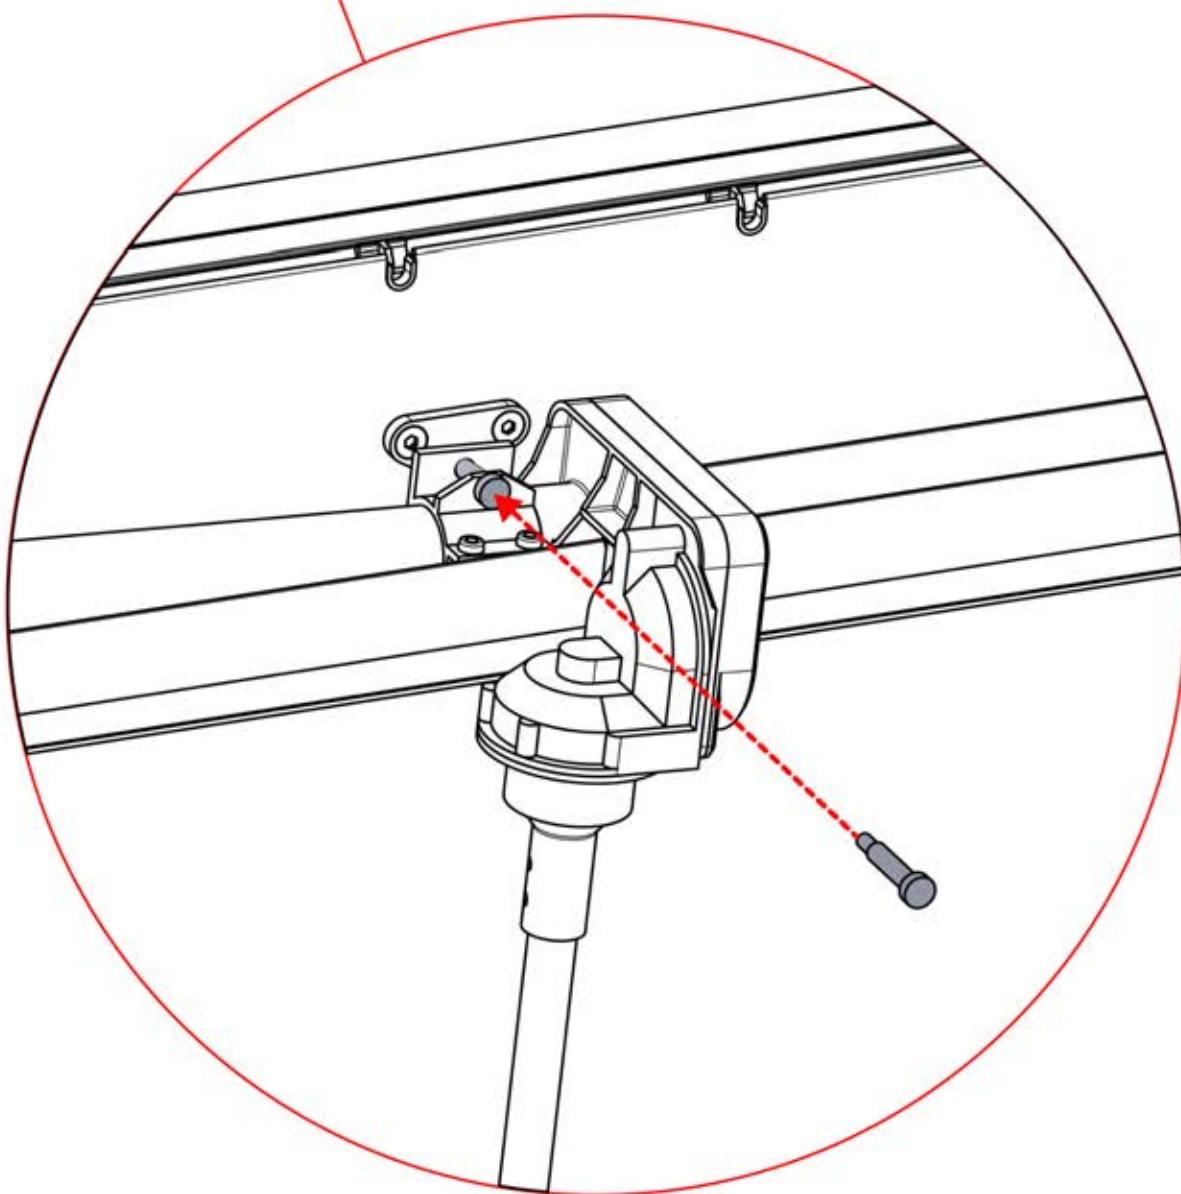

EIN- UND AUSGÄNGE

! ** Nur wenn Sie LED-Lichter zur Pergola bestellt haben.

ACHTUNG: MOTOR-RESET-WARNUNG

Während eines Steuerbox-Resets fährt der Motor vollständig aus und wieder ein. Der Motor sollte vom Motorarm getrennt werden, um Verletzungen oder Schäden an der Pergola zu vermeiden.