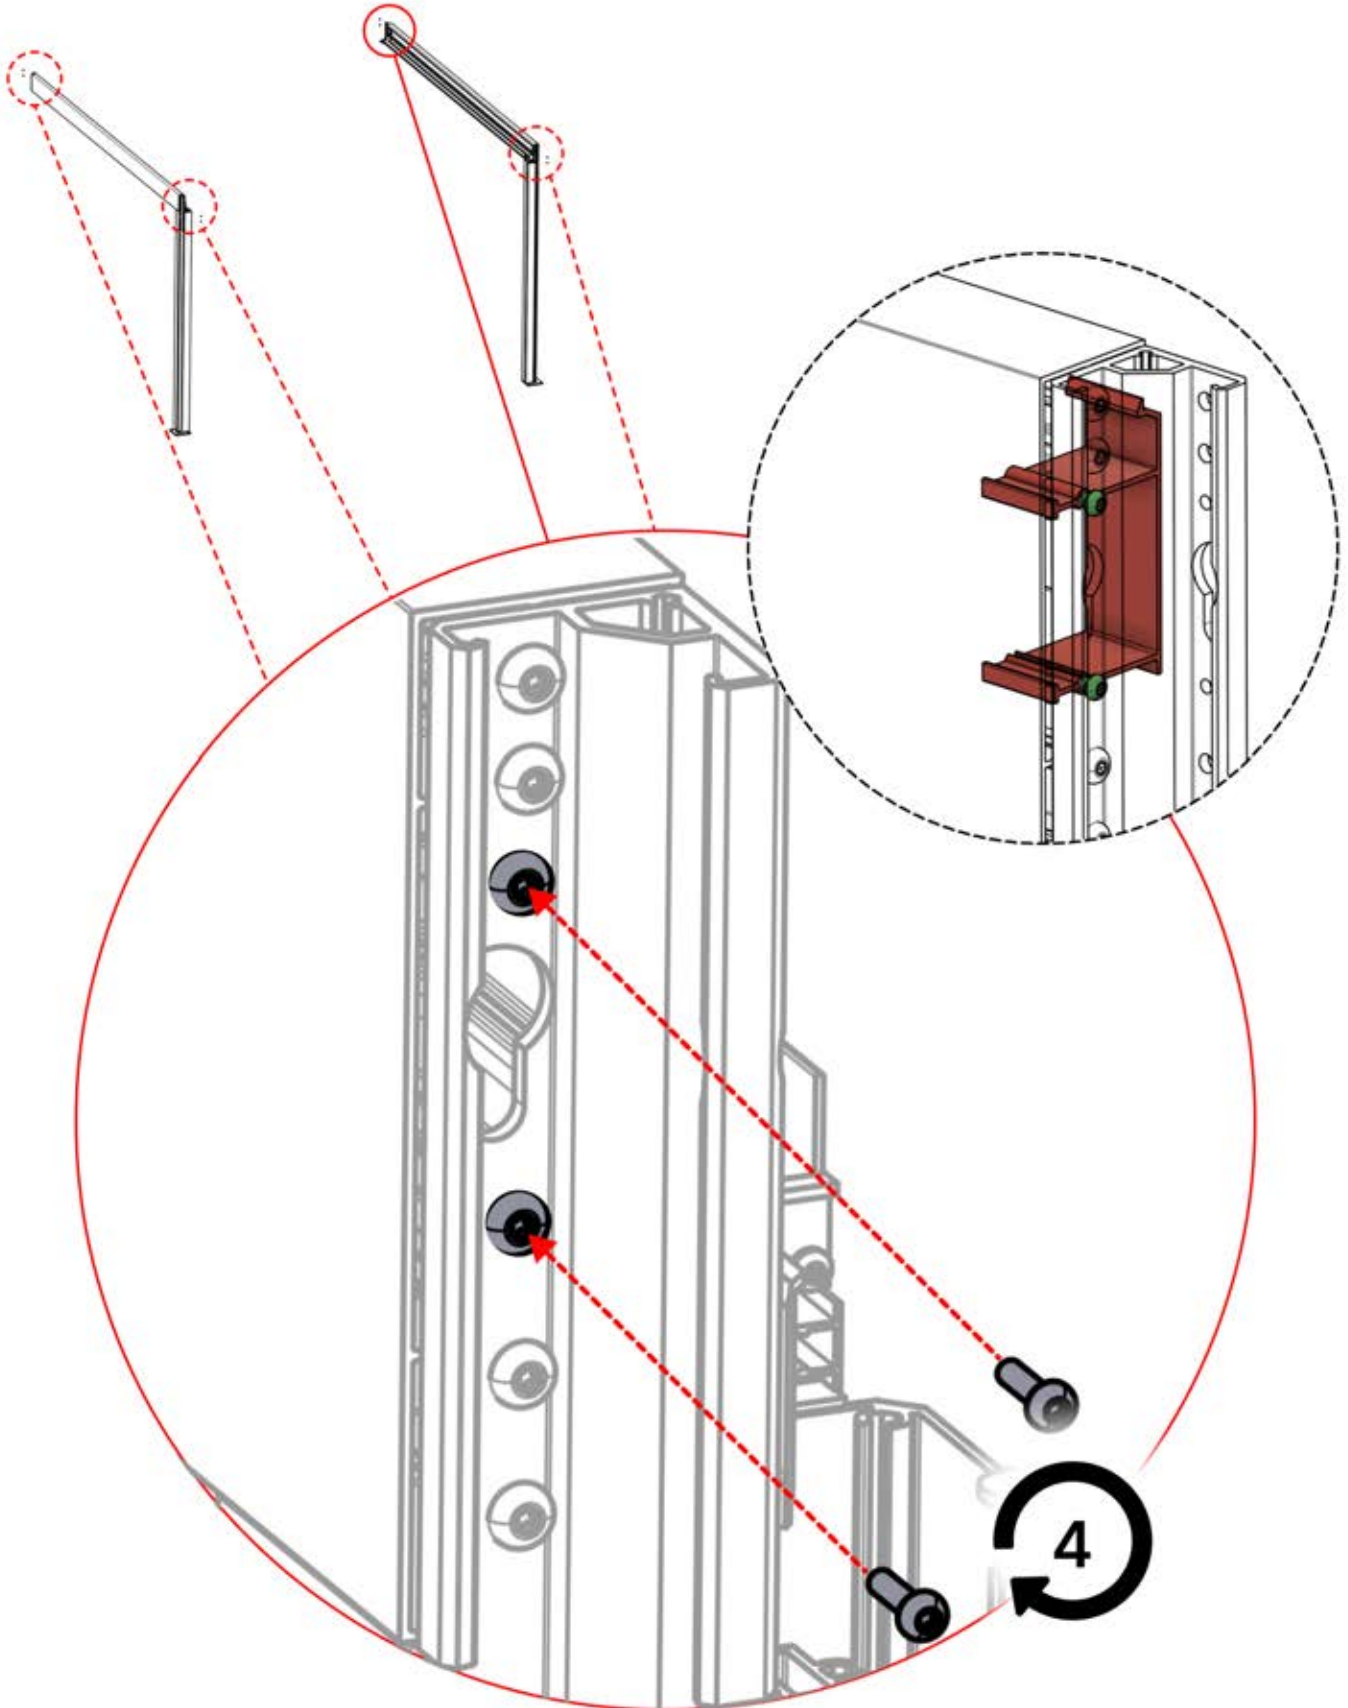

12

ANTHRAZIT: B199
WEISS: B207
SCHWARZ: B203