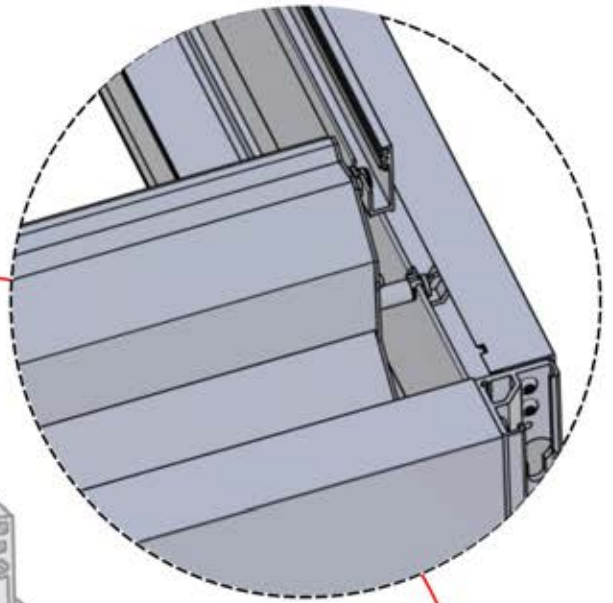

32

2

ANTHRAZIT: L204
WEISS: L208
SCHWARZ: L206