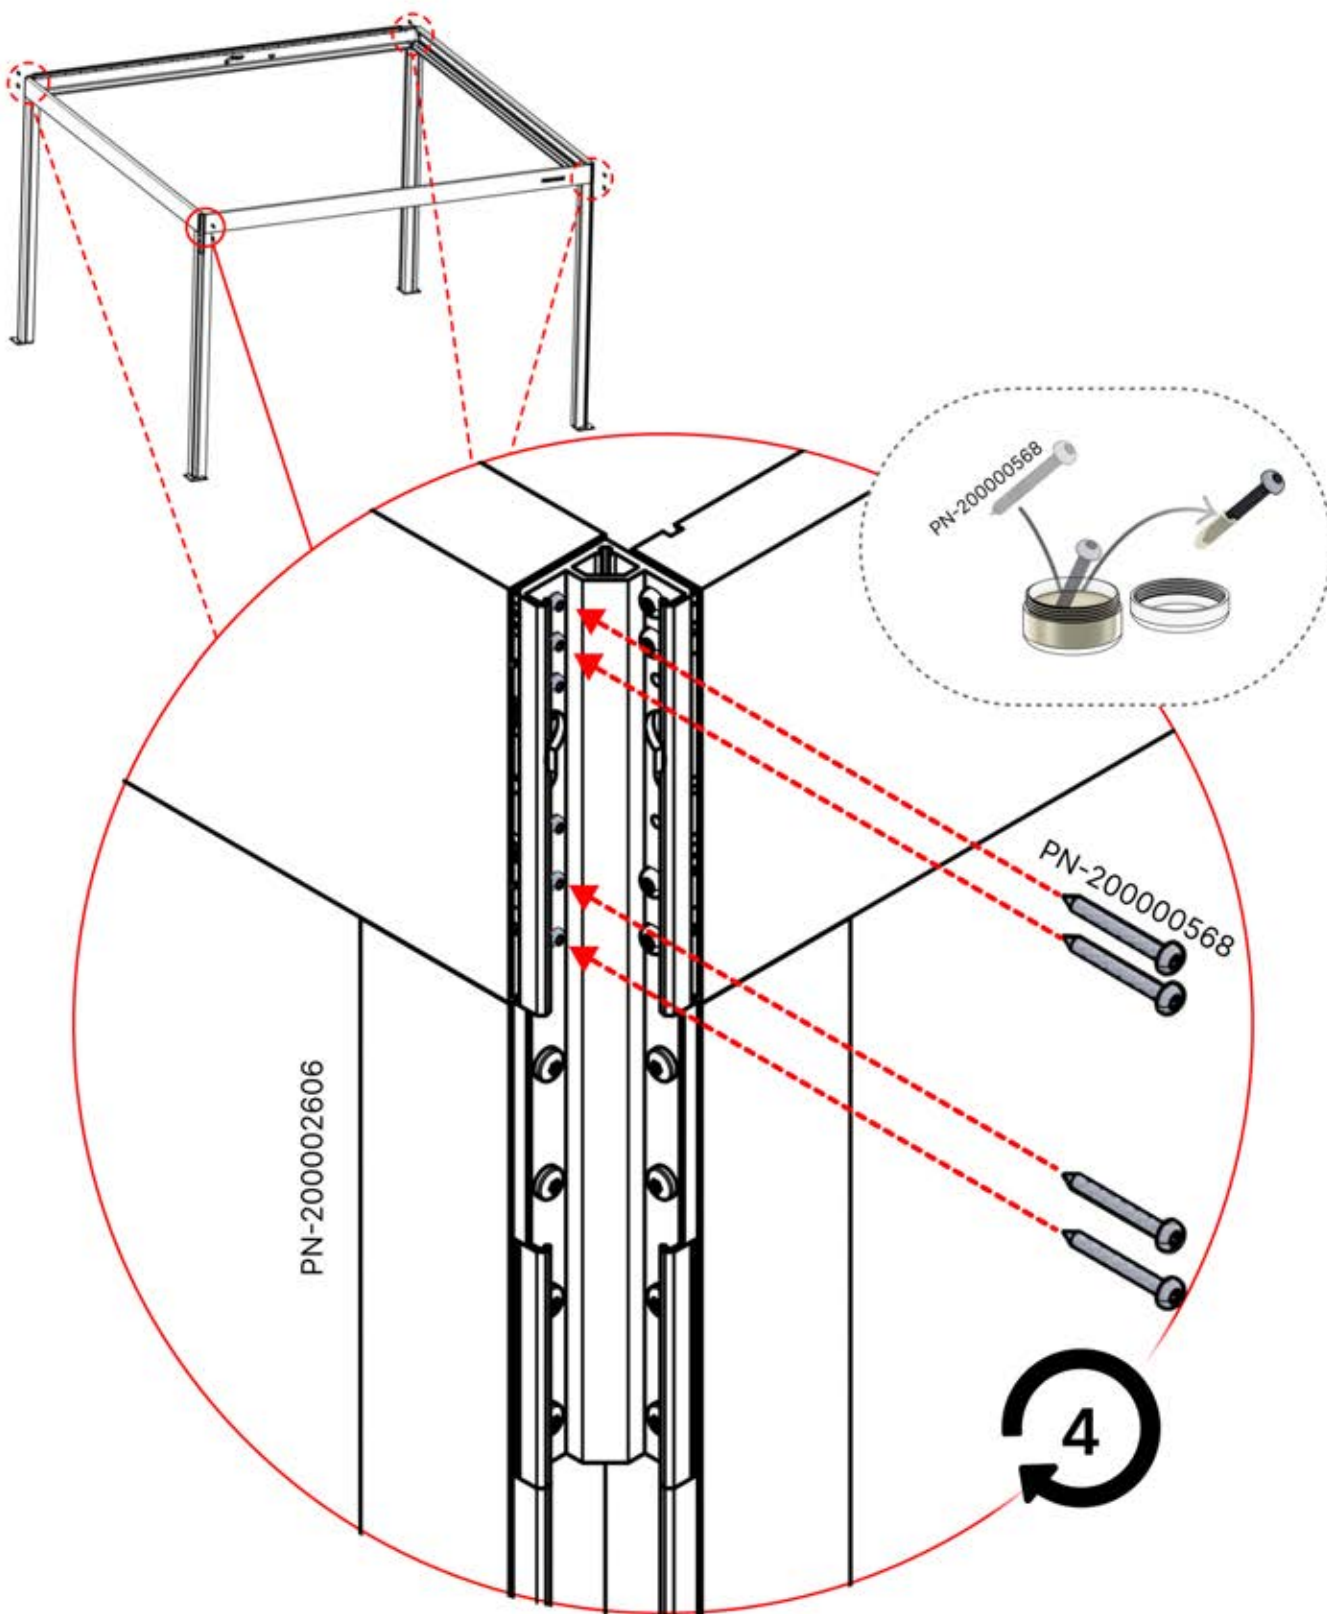

4

ANTHRAZIT: B188
WEISS: B194
SCHWARZ: B191

PN-200000568
16x

INFORMATIONEN

Haben Sie LED-Lichter bestellt?

Dann beginnen Sie jetzt mit der Montage. 

Folgen Sie einfach den Anweisungen für die LED-Lichter in den PDF- und Video-Anleitungen: