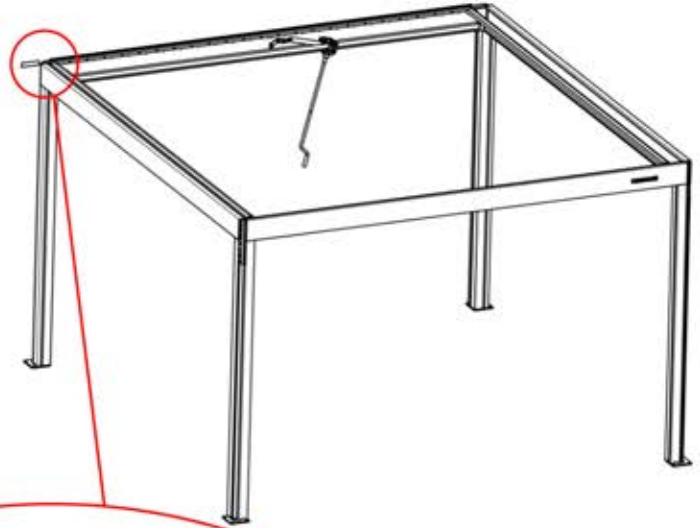

30

4

ANTHRAZIT: B188
WEISS: B194
SCHWARZ: B191