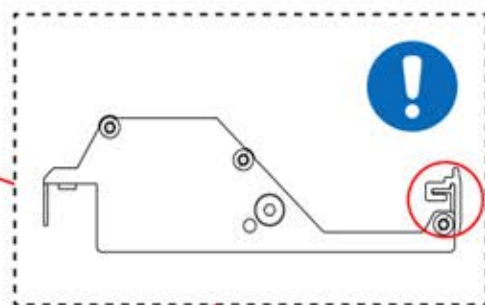

4

ANTHRAZIT: B188
WEISS: B194
SCHWARZ: B191

31

x1
FERGOLUX

2

ANTHRAZIT: L204
WEISS: L208
SCHWARZ: L206

PN-200003003
1x

32