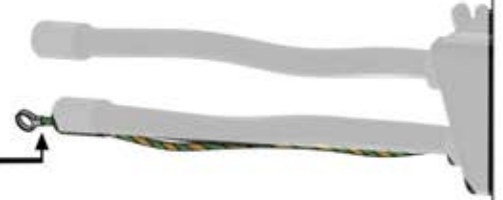

** Nur wenn Sie LED-Lichter zur Pergola bestellt haben.

14

Vor dem Anschluss an den Strom schließen Sie zunächst das Erdungskabel an.

ERDUNG