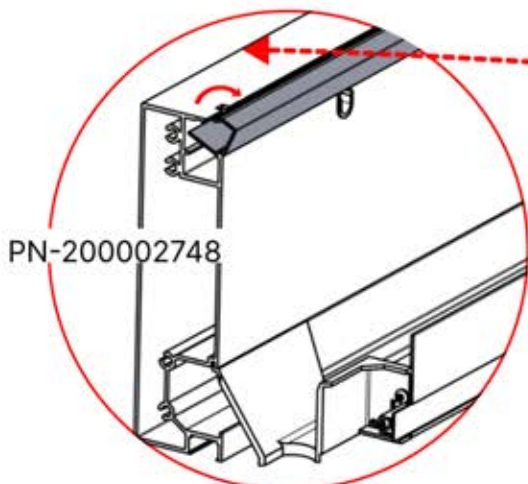

INFORMATIONEN

ANTHRAZIT: B209
WEISS: B213
SCHWARZ: B211

ANTHRAZIT: B188
WEISS: B194
SCHWARZ: B191