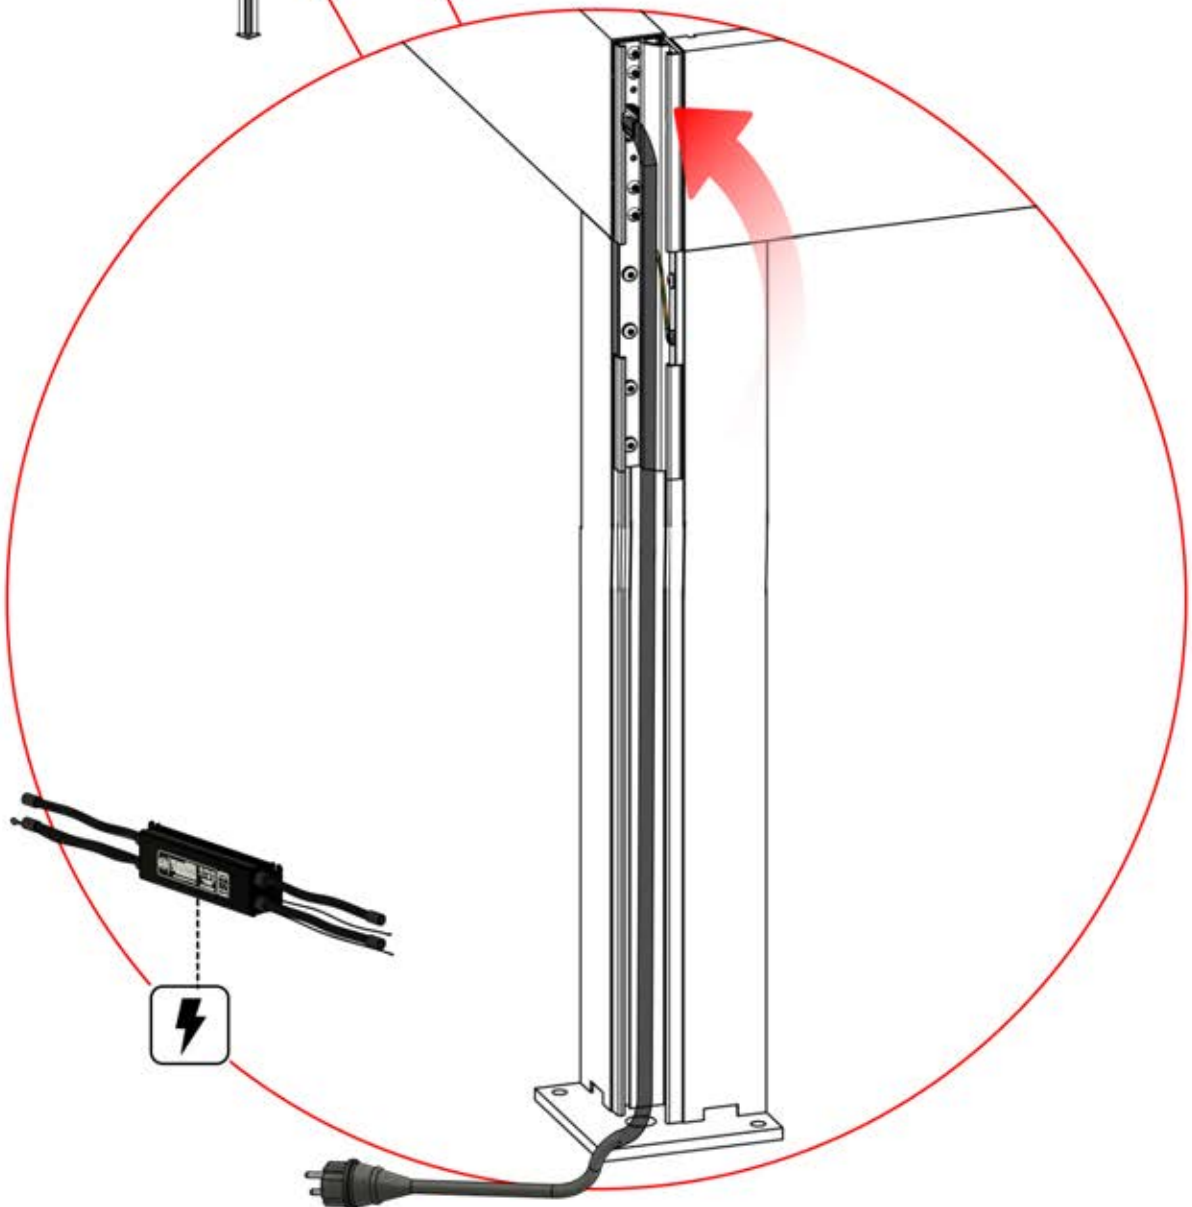

! ** Nur wenn Sie LED-Lichter zur Pergola bestellt haben.

13

! Steuerbox kann am bevorzugten W Balken angebracht werden.

** Nur wenn Sie LED-Lichter zur Pergola bestellt haben.

14

Vor dem Anschluss an den Strom schließen Sie zunächst das Erdungskabel an.

ERDUNG

! ** Nur wenn Sie LED-Lichter zur Pergola bestellt haben.

15

Stromkabel
PN-200003781
1x

Stromkabel kann
durch alle Pfosten
geführt werden.

! ** Nur wenn Sie LED-Lichter zur Pergola bestellt haben.

16

17

1

Wenn Sie eine Wärmelampe installieren wollen, tun Sie dies jetzt.

Folgen Sie den Anweisungen in der Montageanleitung für die Wärmelampe.

2

Jetzt ist es Zeit, den Motor und die LED-Lichter an die Pergola-Steuerbox anzuschließen.