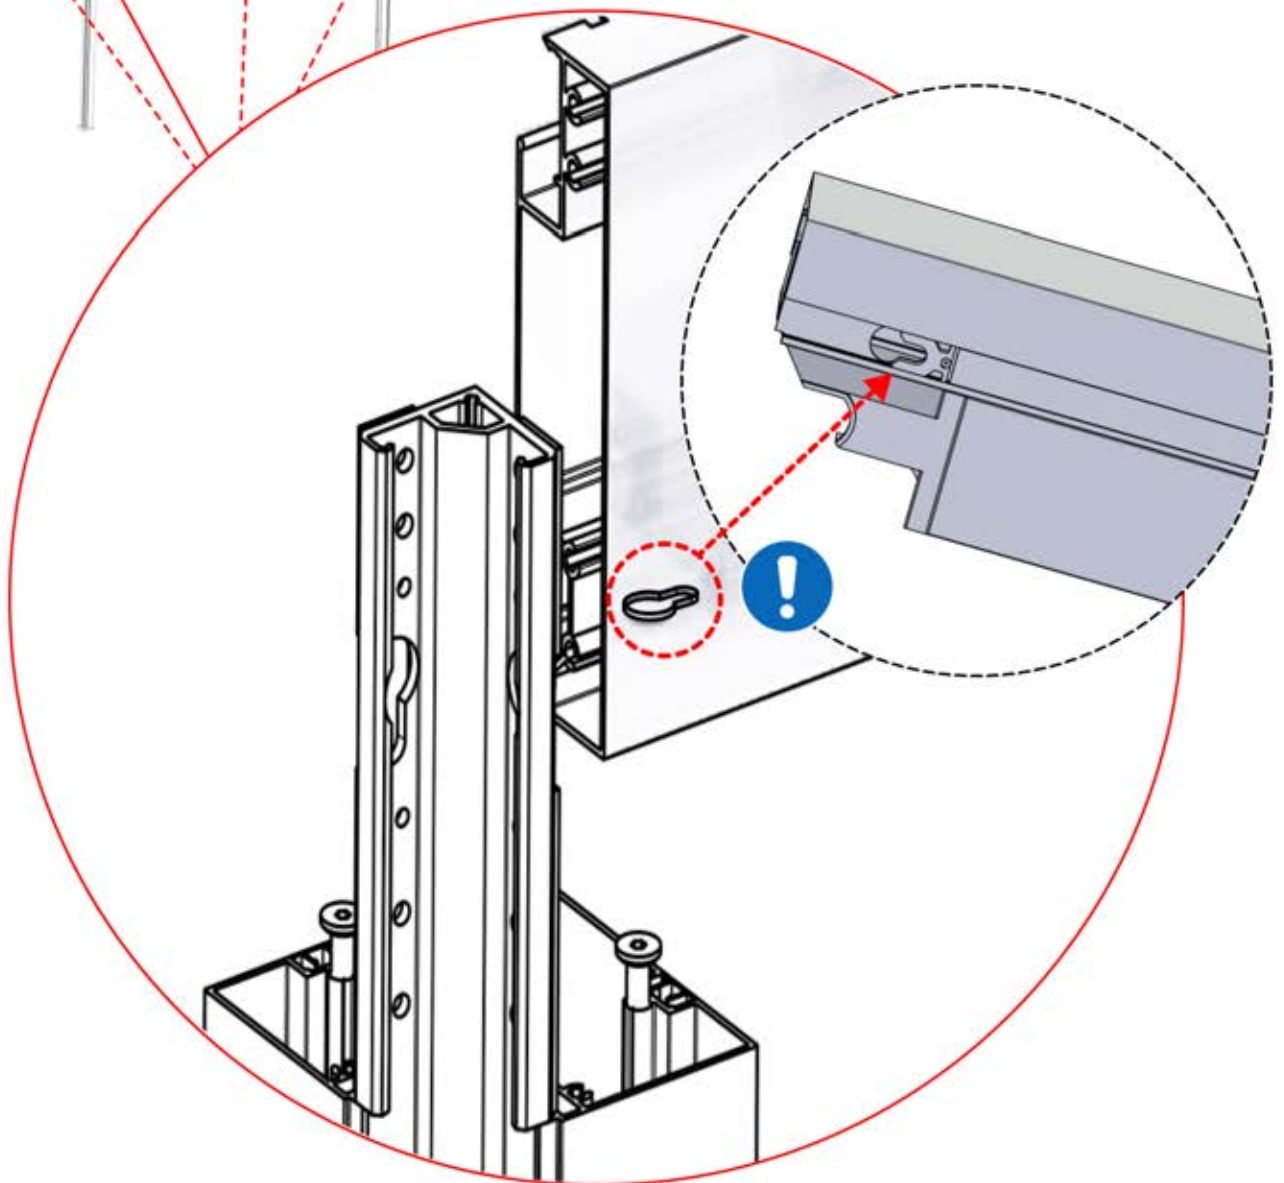

INFORMATIONEN

5

ANTHRAZIT: C120
WEISS: C122
SCHWARZ: C121

4

ANTHRAZIT: B188
WEISS: B194
SCHWARZ: B191