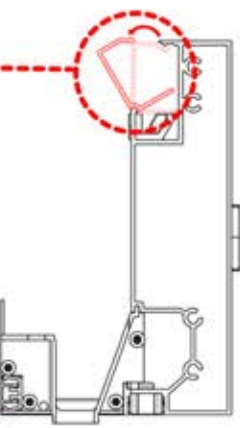

INFORMATIONEN

ANTHRAZIT: B209
WEISS: B213
SCHWARZ: B211

ANTHRAZIT: B188
WEISS: B194
SCHWARZ: B191