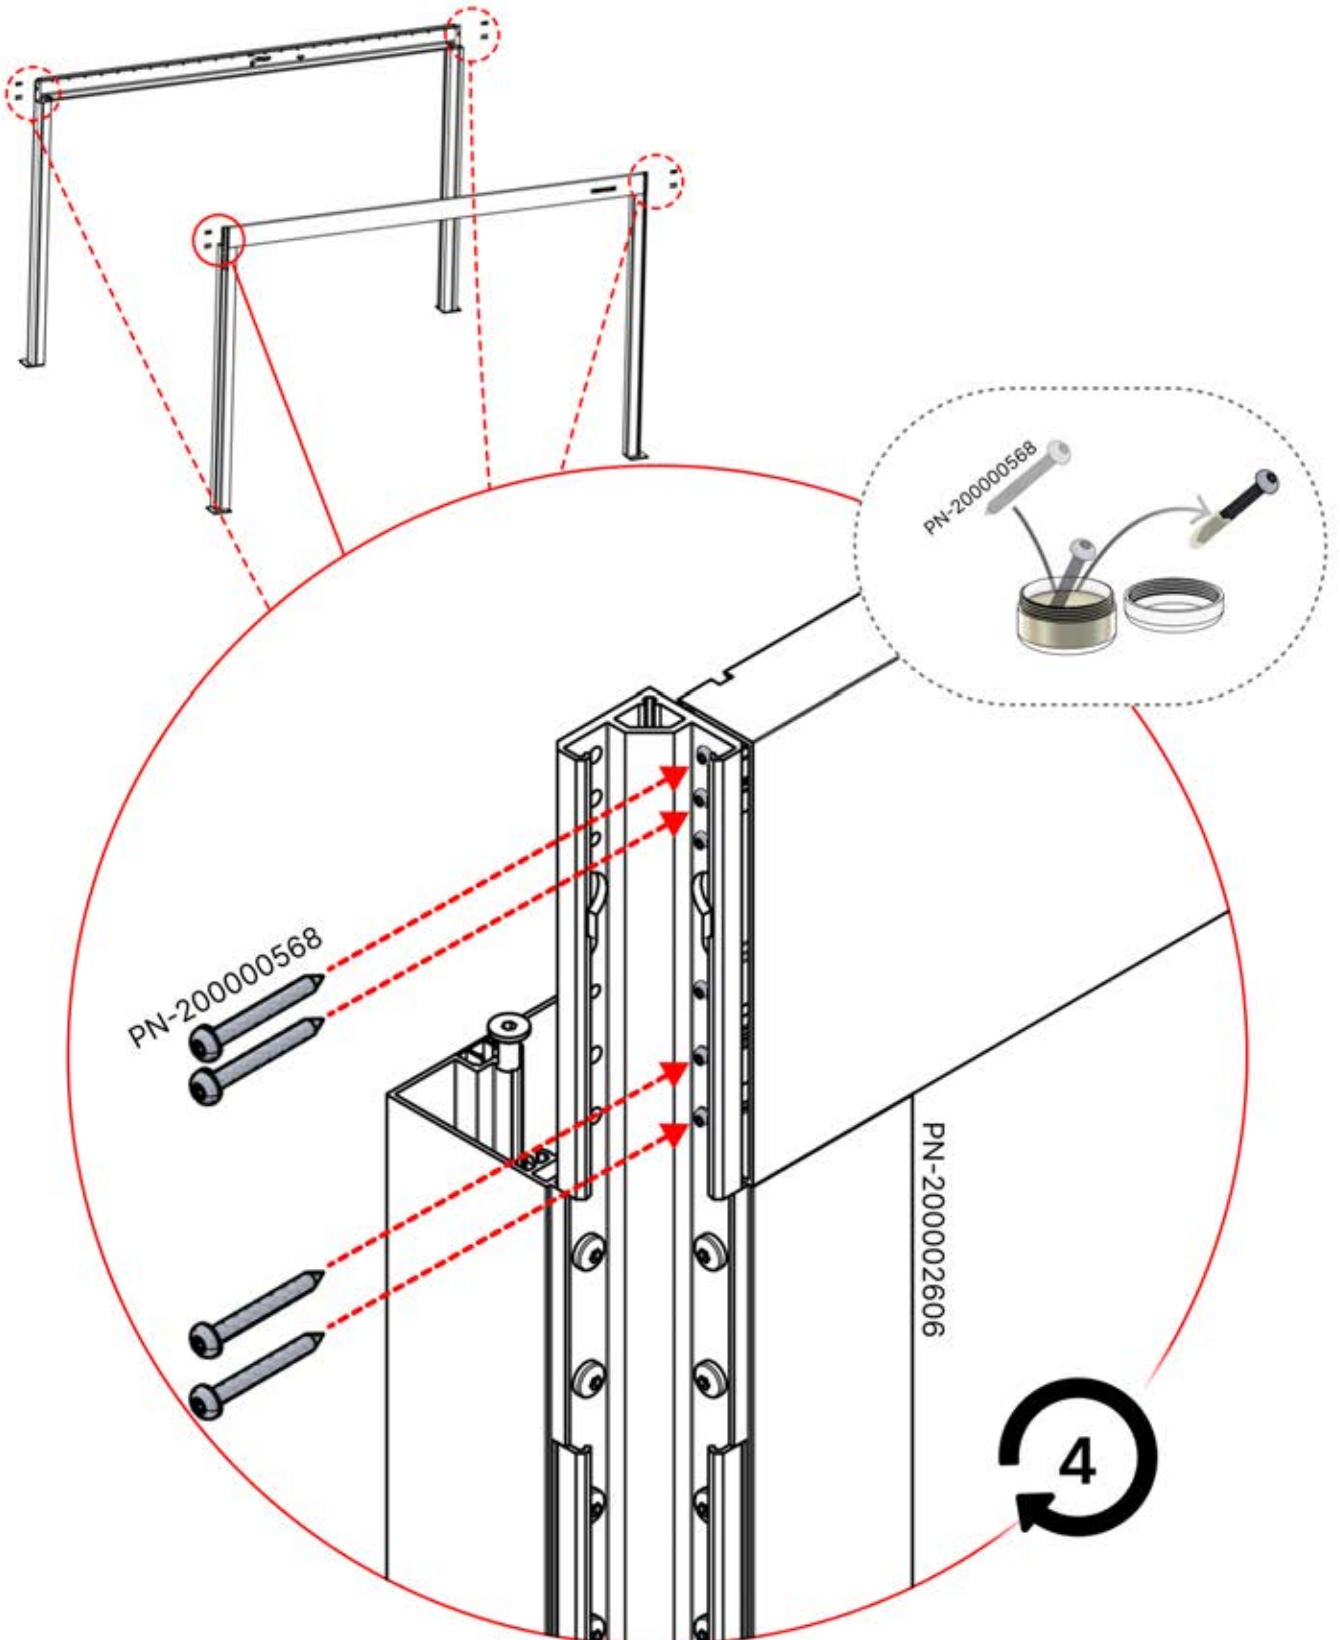

04

x1
FERGOLUX

4

ANTHRAZIT: B188
WEISS: B194
SCHWARZ: B191

PN-200000568
16x