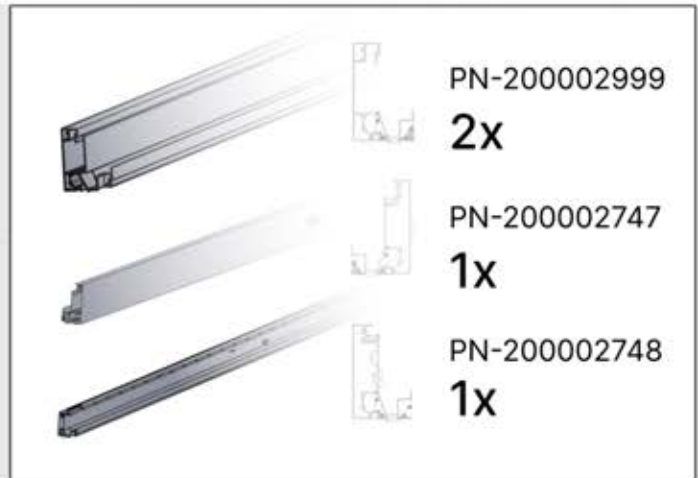

INFORMATIONEN

ANTHRAZIT: B209
WEISS: B213
SCHWARZ: B211

ANTHRAZIT: B188
WEISS: B194
SCHWARZ: B191