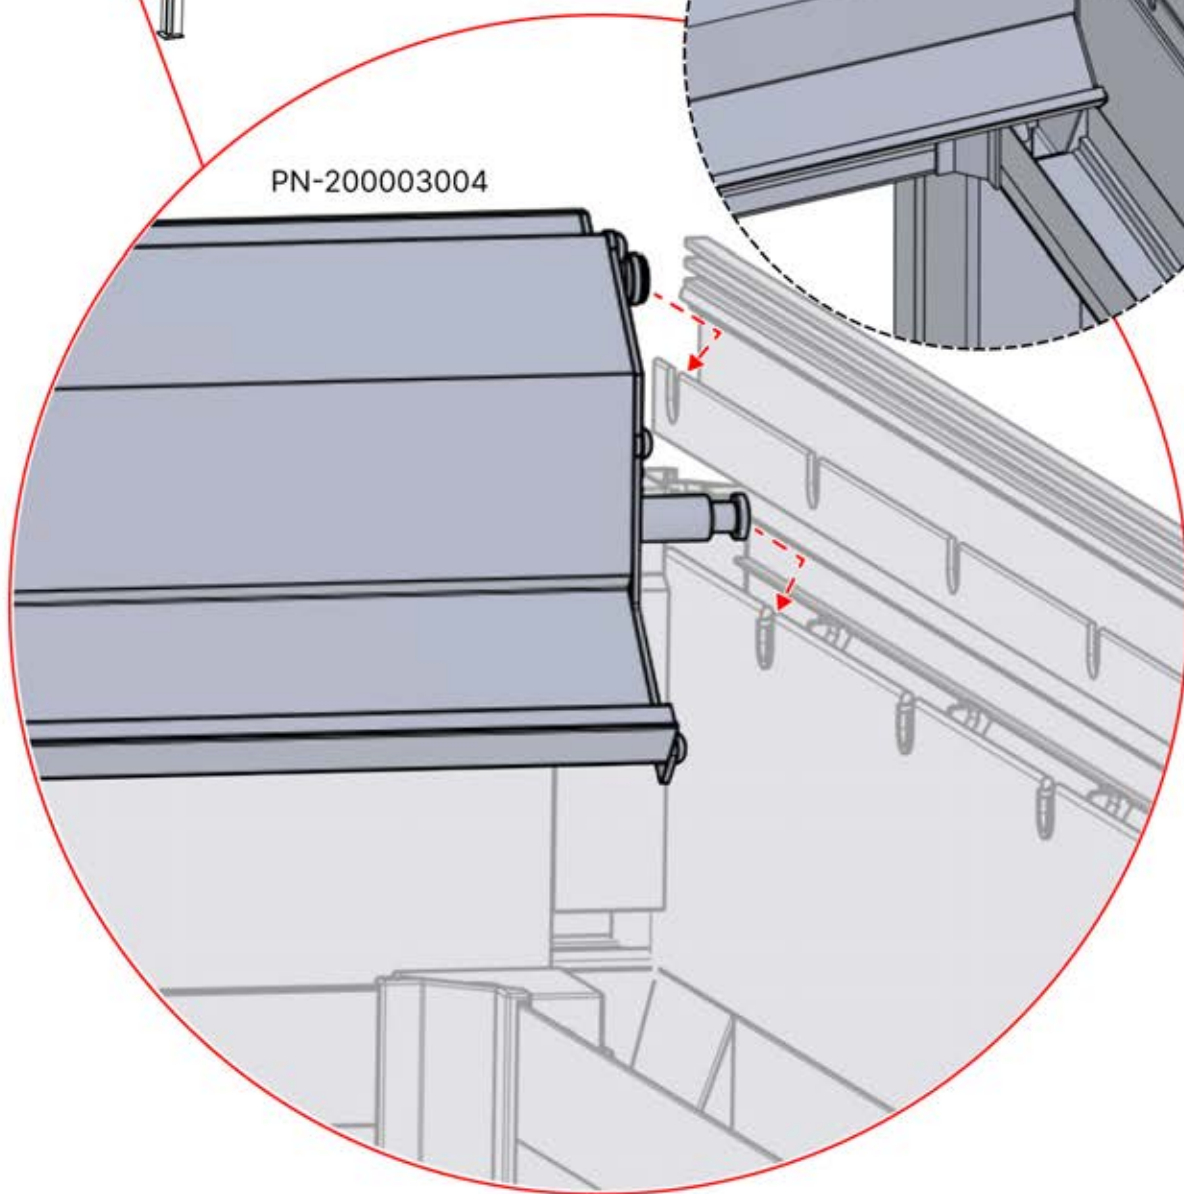

28

x3
PERGOLUX
PERGOLUX
PERGOLUX

1

ANTHRAZIT: L192
WEISS: L196
SCHWARZ: L194

PN-200003004
1x