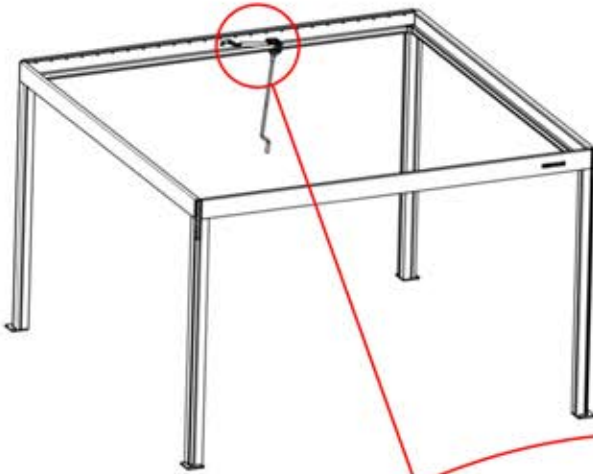

12

4

ANTHRAZIT: B188
WEISS: B194
SCHWARZ: B191

PN-200001624
1x