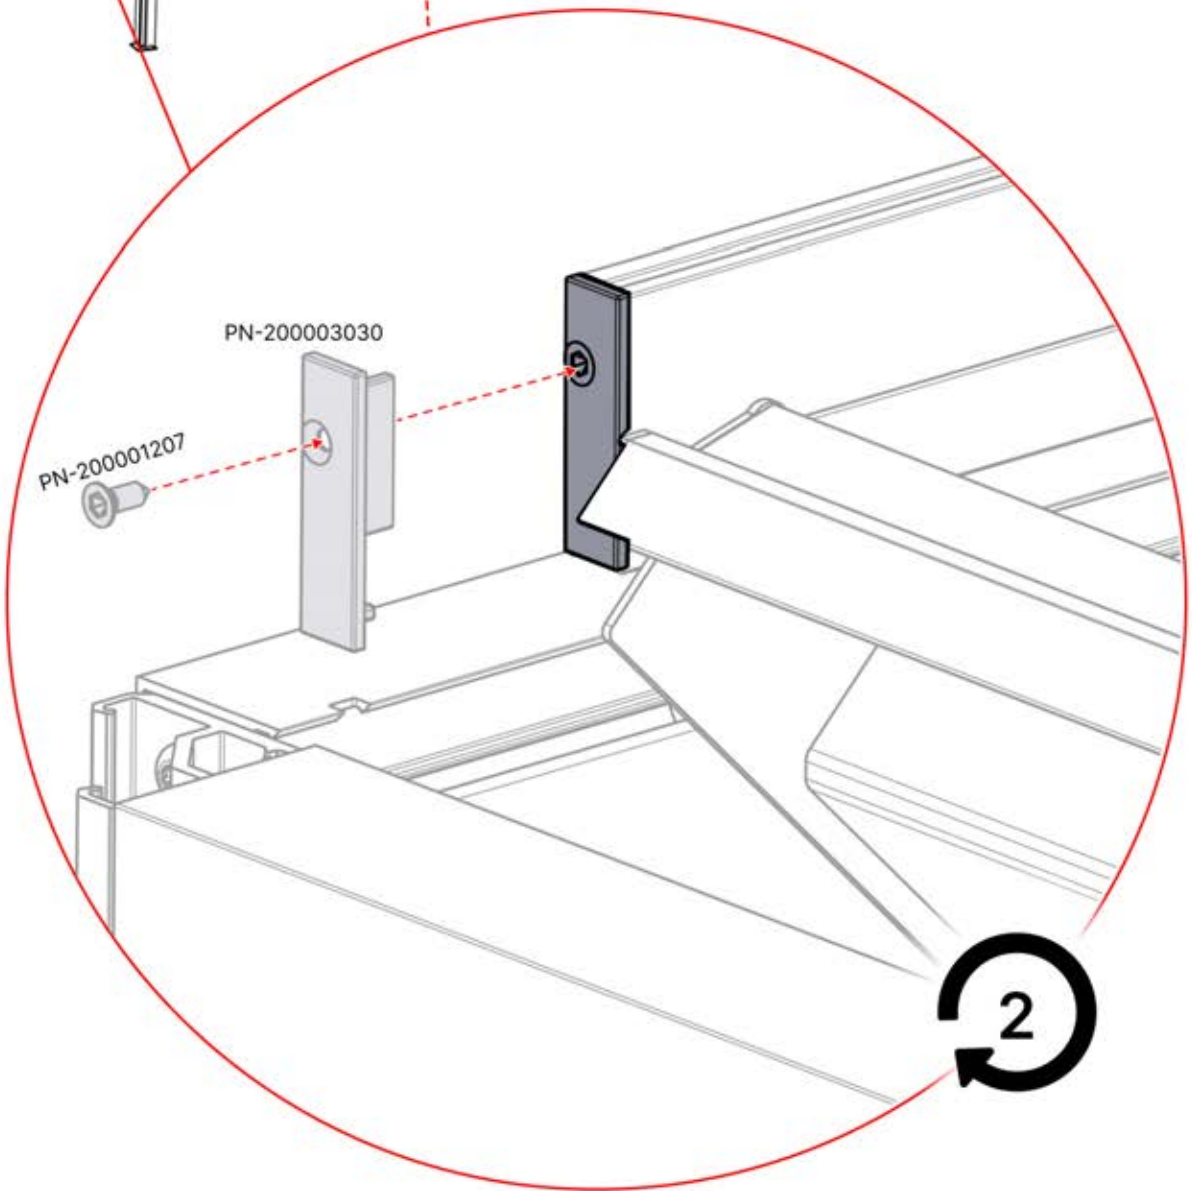

PN-200003030
1x

PN-200003031
1x

PN-200001207
2x