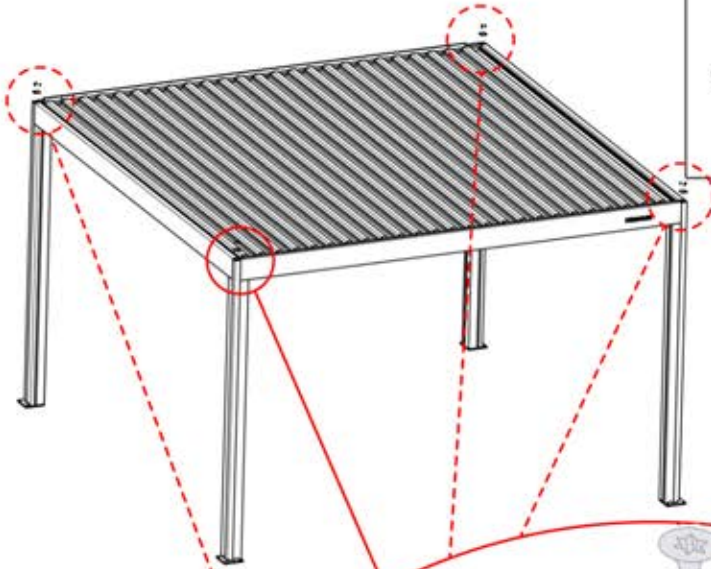

41

4

ANTHRAZIT: B188
WEISS: B194
SCHWARZ: B191

PN-200002614

4x

PN-200000840

12x