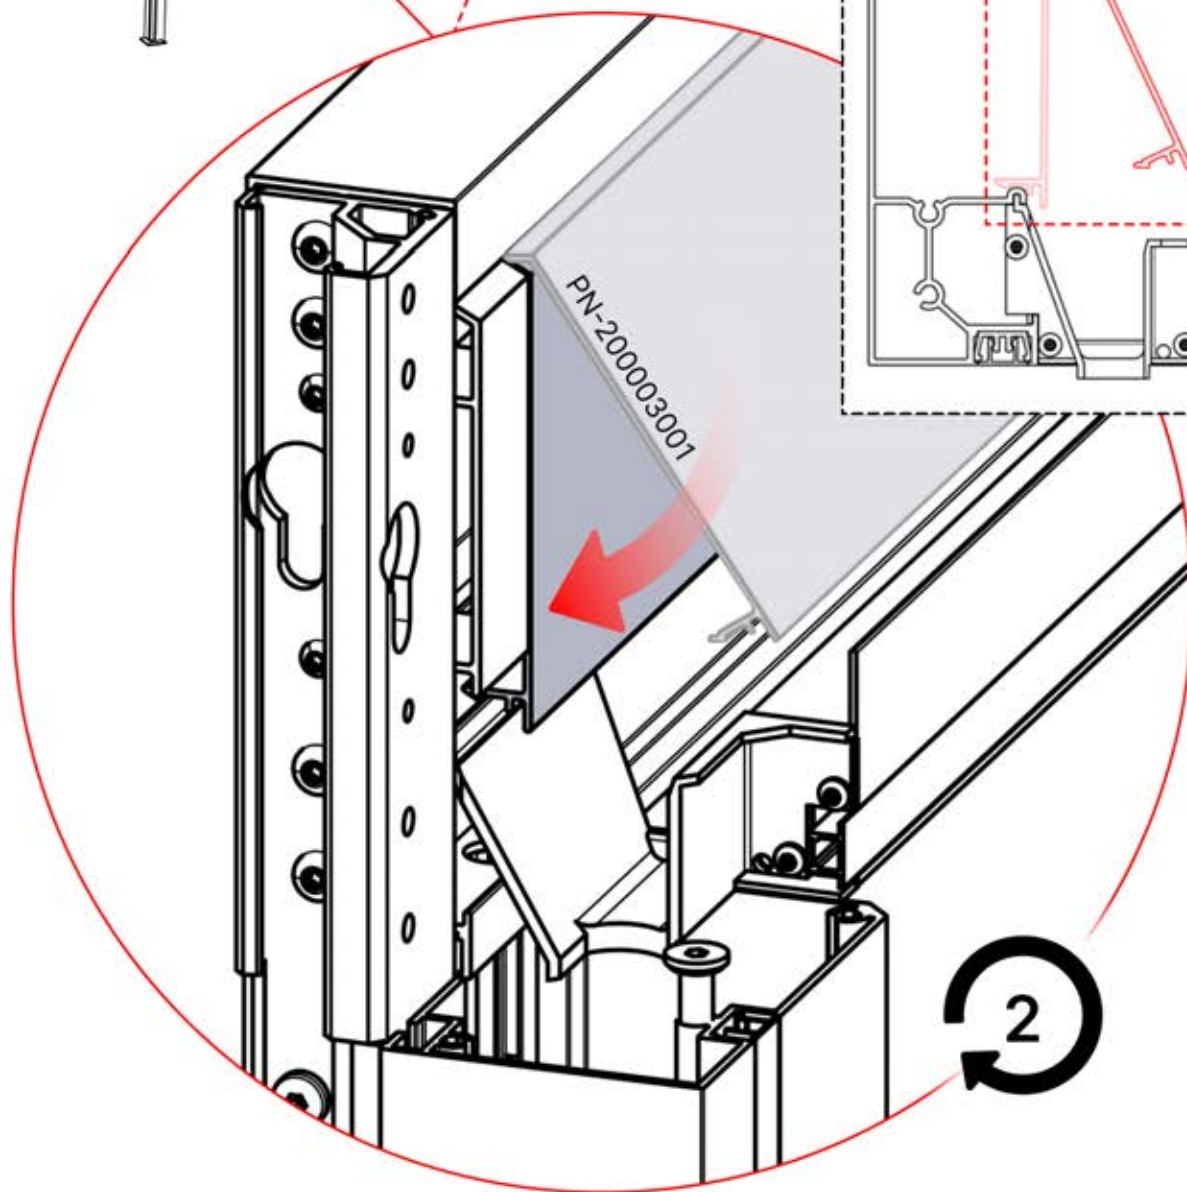

22

3

ANTHRAZIT: B209
WEISS: B213
SCHWARZ: B211

PN-200003001
2x