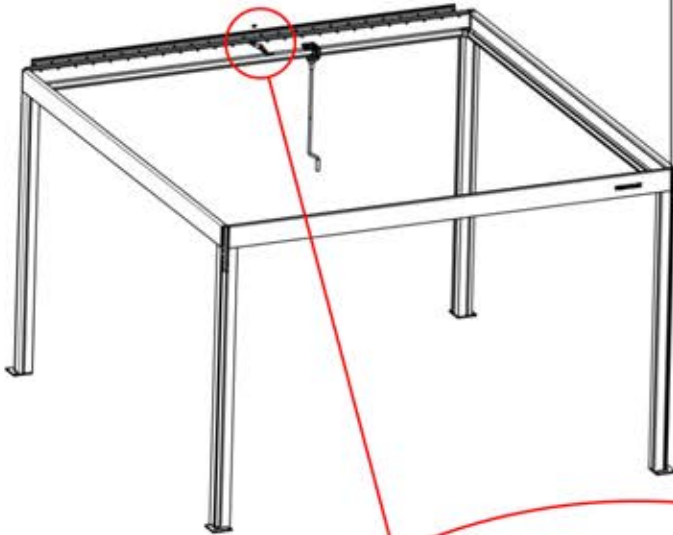

26

x7
PERGOLUX

4

ANTHRAZIT: B188
WEISS: B194
SCHWARZ: B191

PN-200002613
1x

PN-200000826
2x