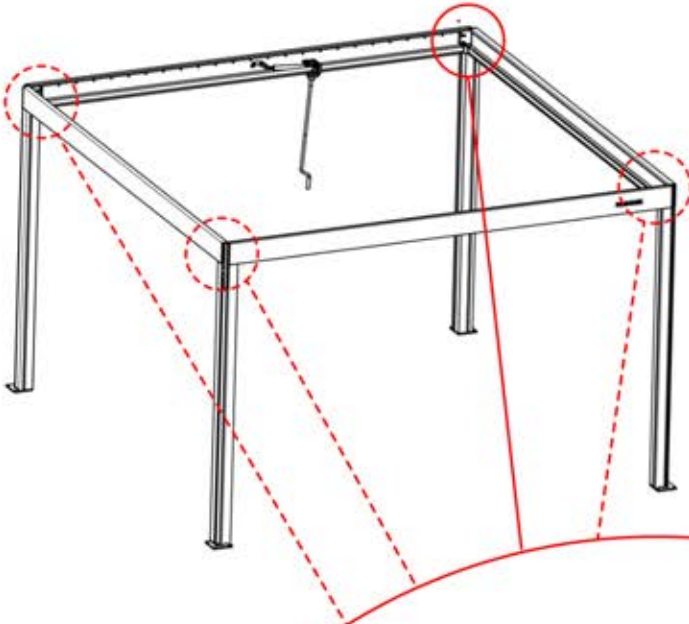

20

4

ANTHRAZIT: B188
WEISS: B194
SCHWARZ: B191

21

!
Führen Sie die Matter-Antenne und platzieren Sie sie unter dem markierten Bereich (PN-200002622).

22

3

ANTHRAZIT: B209
WEISS: B213
SCHWARZ: B211