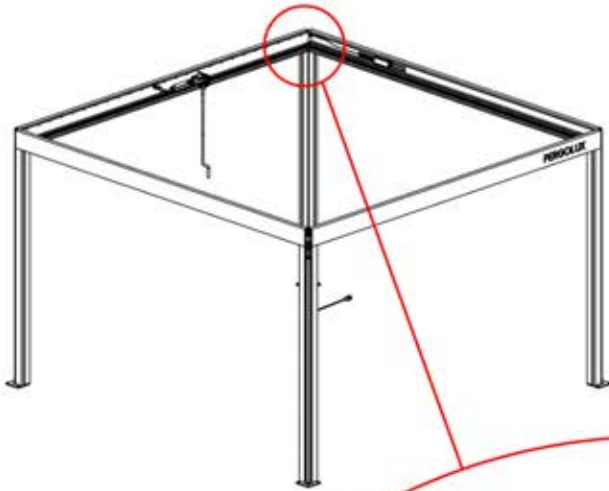

ERDUNG

! ** Nur wenn Sie LED-Lichter zur Pergola bestellt haben.

15

Stromkabel
PN-200003781
1x

Stromkabel kann
durch alle Pfosten
geführt werden.

! ** Nur wenn Sie LED-Lichter zur Pergola bestellt haben.

16