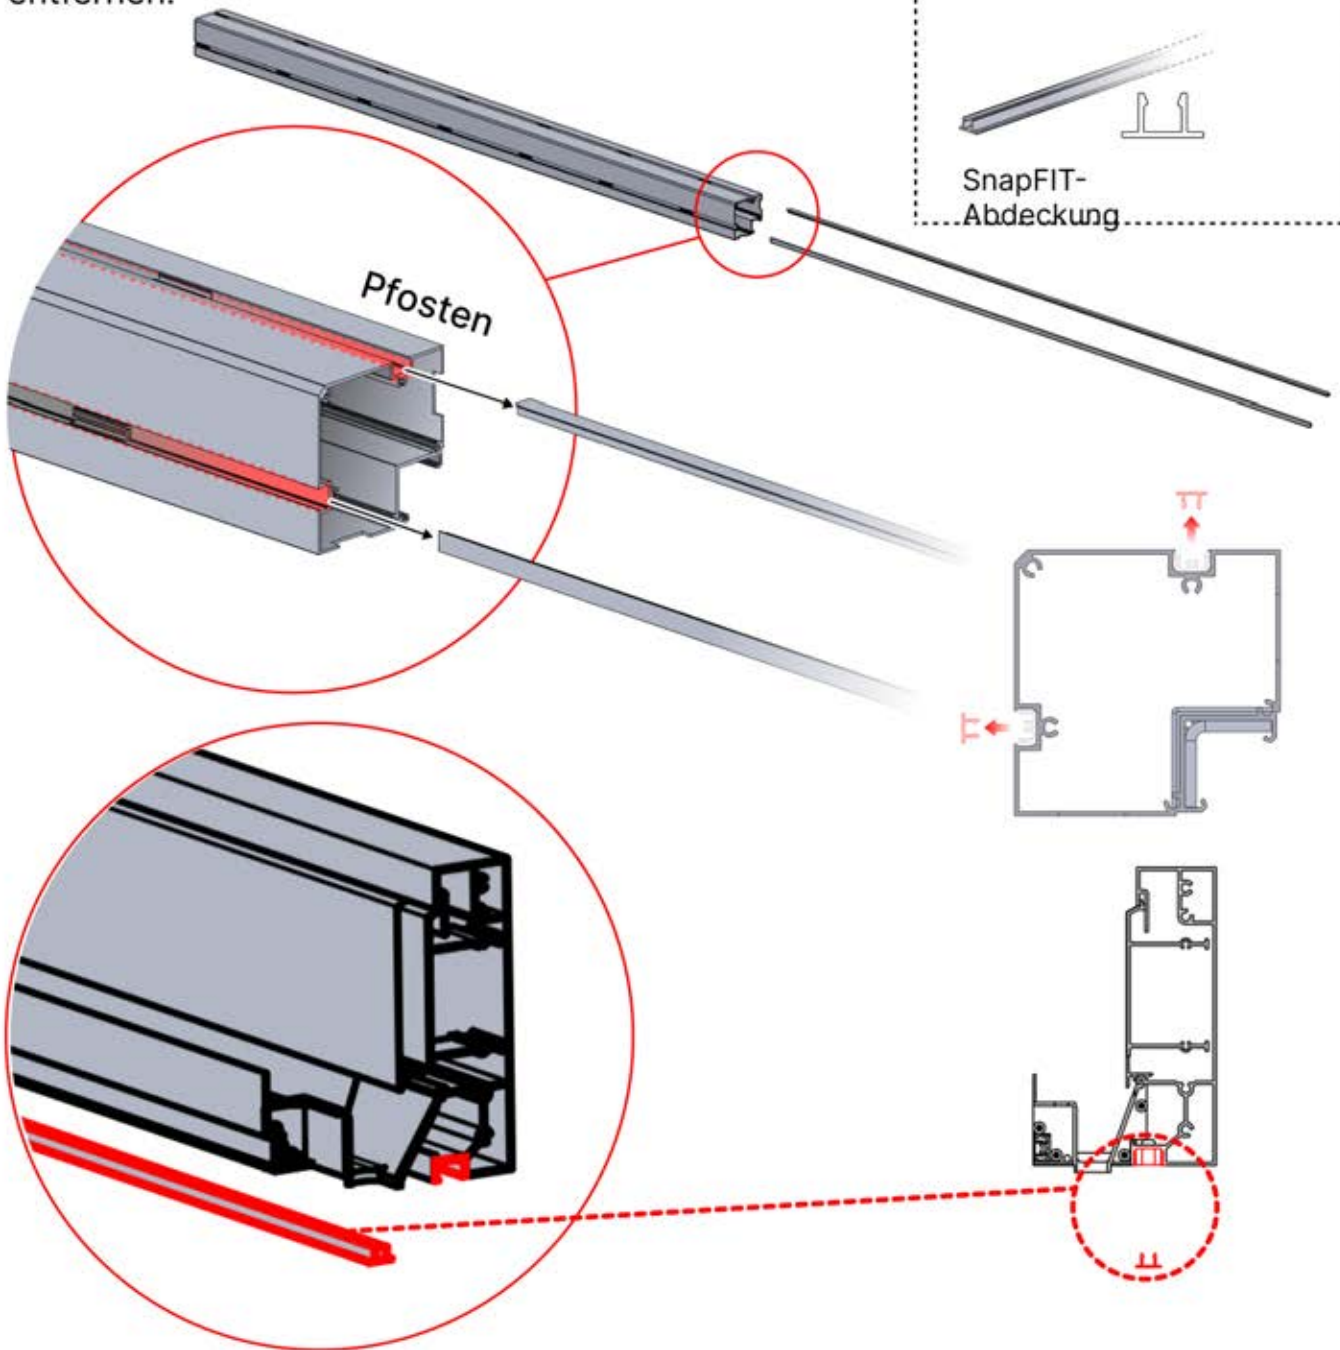

Matter und Smart Home lassen sich jederzeit verbinden, indem Sie einfach den bereitgestellten QR-Code scannen.

Steuerbox

→ Handbuch

4 x 4 M / 13' x 13'

4 × 4 m / 13' x 13'

INFORMATION

Montieren Sie ein Rollo, Lamellen- oder Glaswände?

Wir empfehlen, diese SnapFIT-Abdeckungen und -Klammern jetzt vor der Montage der Pergola zu entfernen.

Abdeckung und Klammern

PN-200000512
SnapFIT-
Abdeckungsklammer

SnapFIT-
Abdeckung

INFORMATIONEN

Bringen Sie eine
Wärmelampe, einen
Ventilator oder LED-
Lichter an?