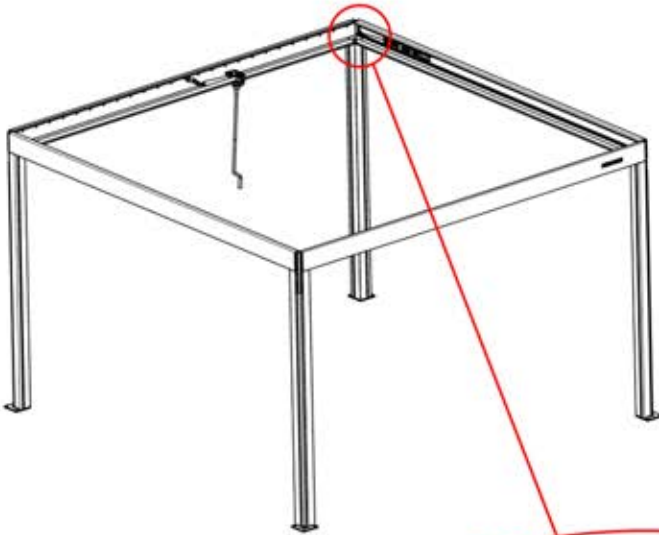

20

4

ANTHRAZIT: B188
WEISS: B194
SCHWARZ: B191

21

!
Führen Sie die Matter-Antenne und platzieren Sie sie unter dem markierten Bereich (PN-200002622).

22

3

ANTHRAZIT: B209
WEISS: B213
SCHWARZ: B211