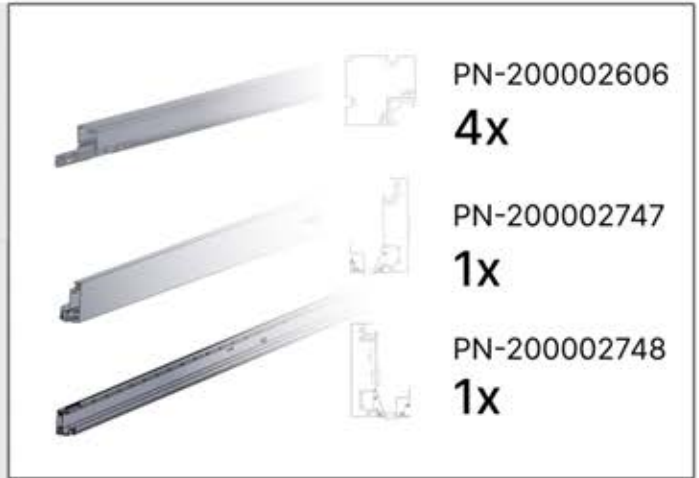

INFORMATIONEN

5

ANTHRAZIT: C120
WEISS: C122
SCHWARZ: C121

4

ANTHRAZIT: B188
WEISS: B194
SCHWARZ: B191