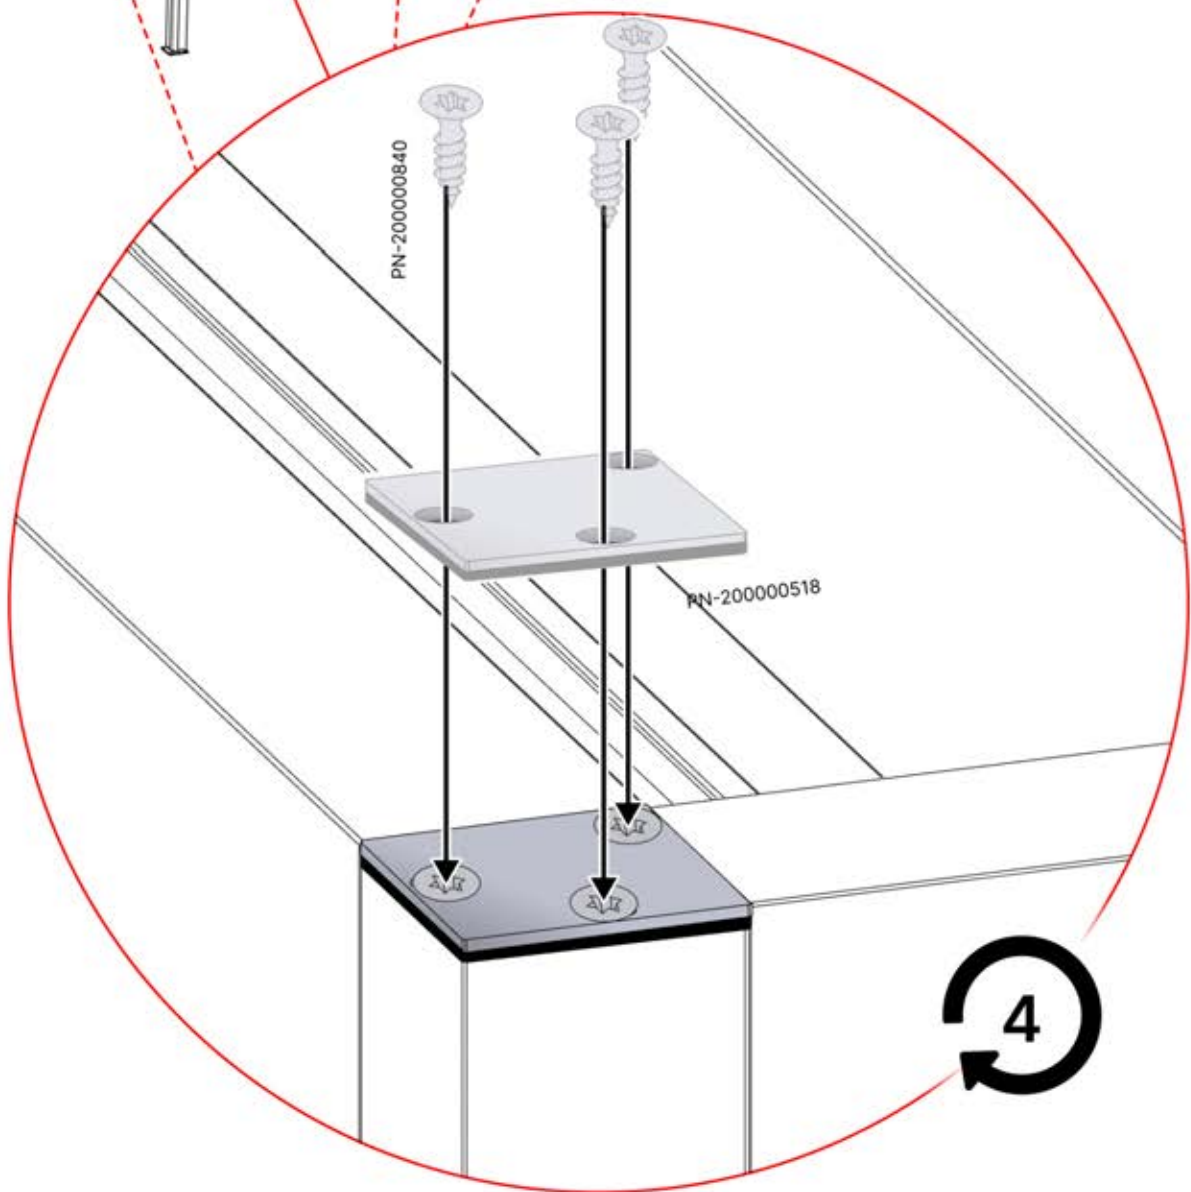

41

4

ANTHRAZIT: B188
WEISS: B194
SCHWARZ: B191

PN-200002614

4x

PN-200000840

12x