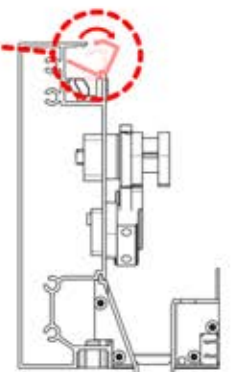

INFORMATIONEN

ANTHRAZIT: B209
WEISS: B213
SCHWARZ: B211

ANTHRAZIT: B188
WEISS: B194
SCHWARZ: B191