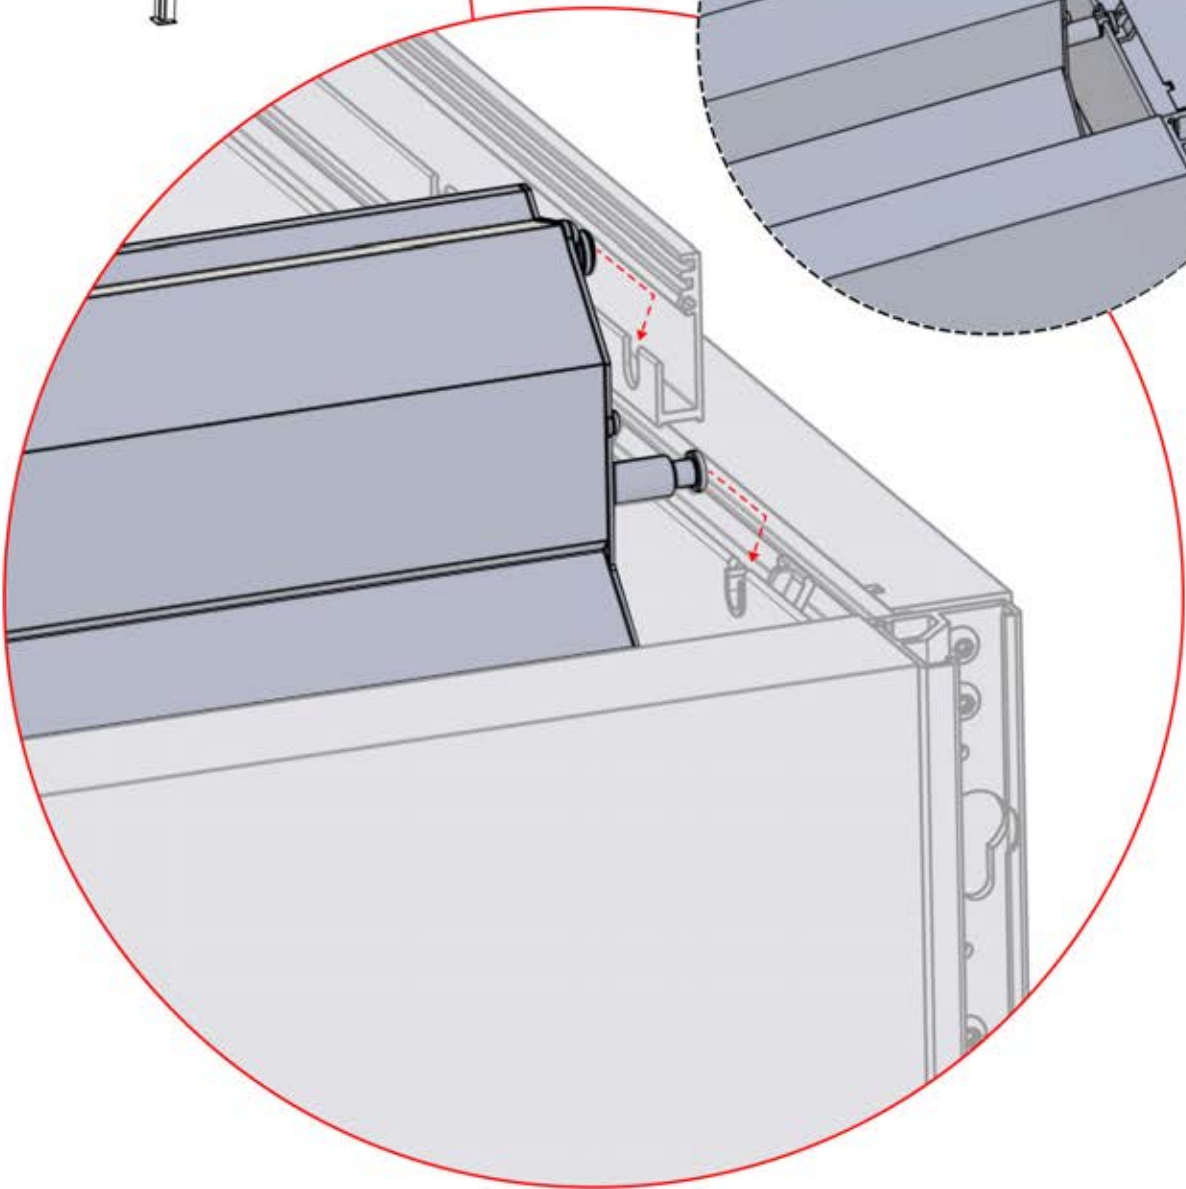

32

2

ANTHRAZIT: L204
WEISS: L208
SCHWARZ: L206