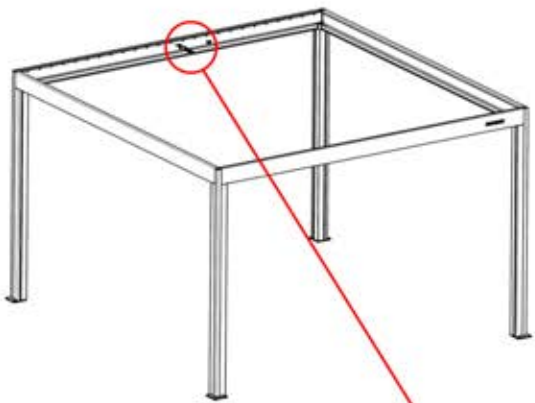

10

x7
FERGOLUX

4

ANTHRAZIT: B188
WEISS: B194
SCHWARZ: B191