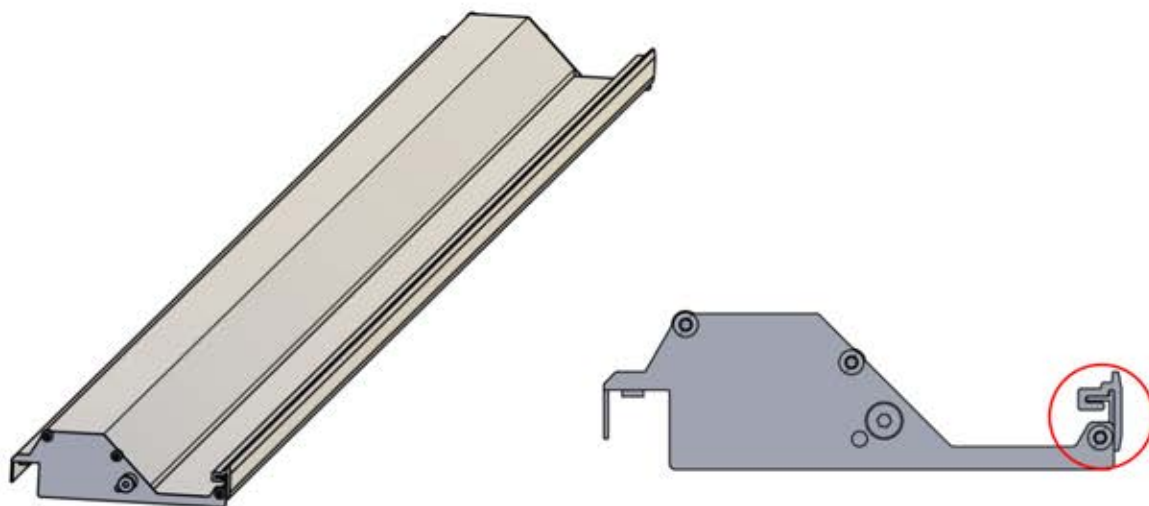

PERGOLA-LAMELLEN

P.PERGOLA 4M FS ENDLAMELLE
PN-200003003

1x