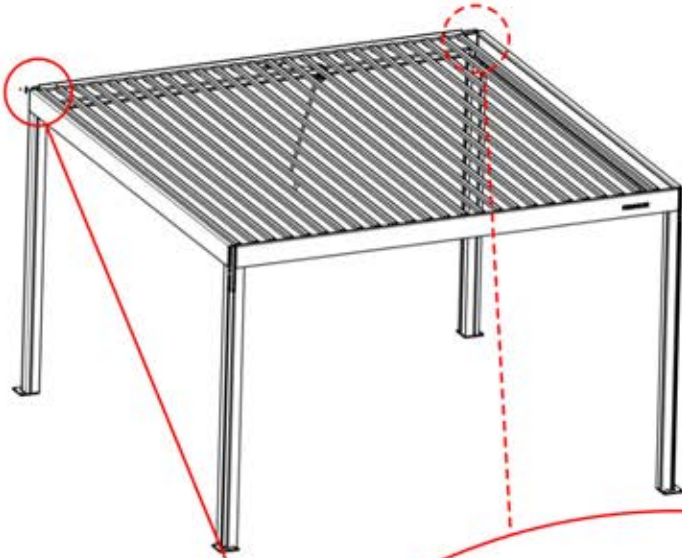

37

4

ANTHRAZIT: B188
WEISS: B194
SCHWARZ: B191