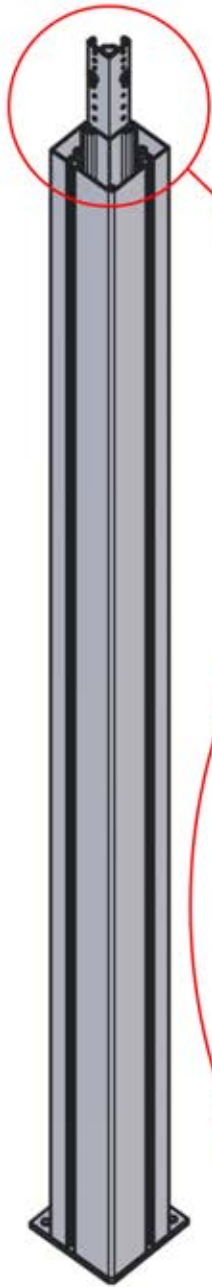

02

4

ANTHRAZIT: B188
WEISS: B194
SCHWARZ: B191

PN-200002706

8x