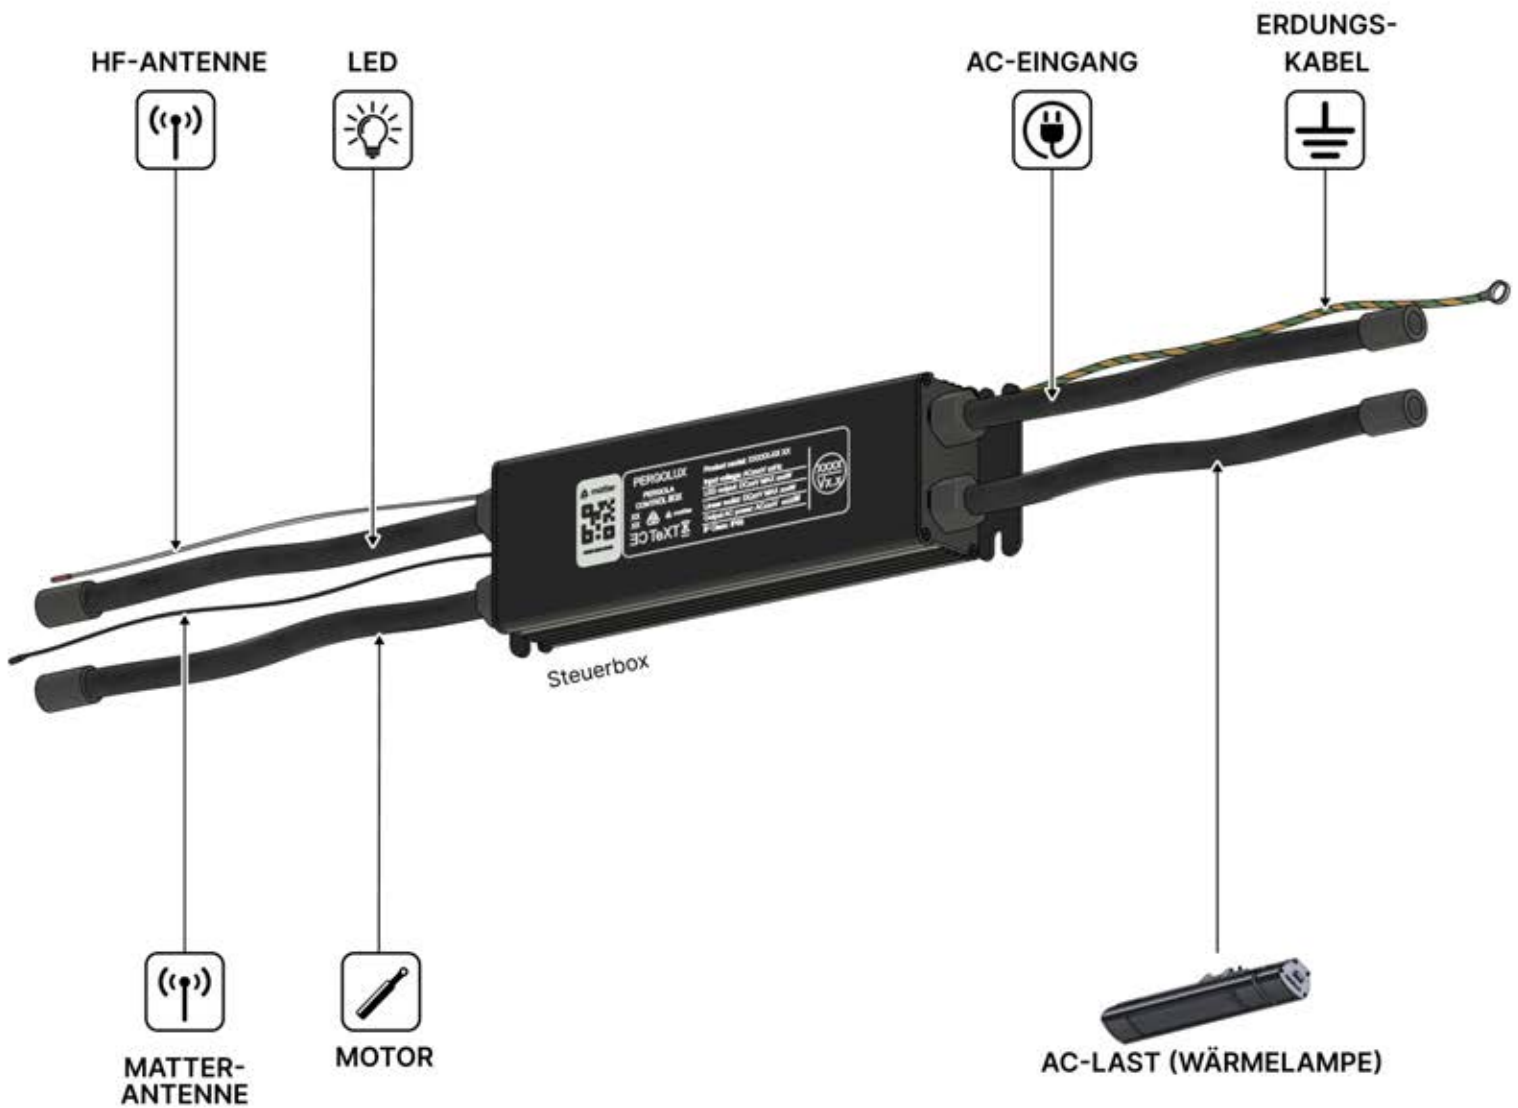

! ** Nur wenn Sie LED-Lichter zur Pergola bestellt haben.

13

! Steuerbox kann am bevorzugten W Balken angebracht werden.

** Nur wenn Sie LED-Lichter zur Pergola bestellt haben.

14

Vor dem Anschluss an den Strom schließen Sie zunächst das Erdungskabel an.