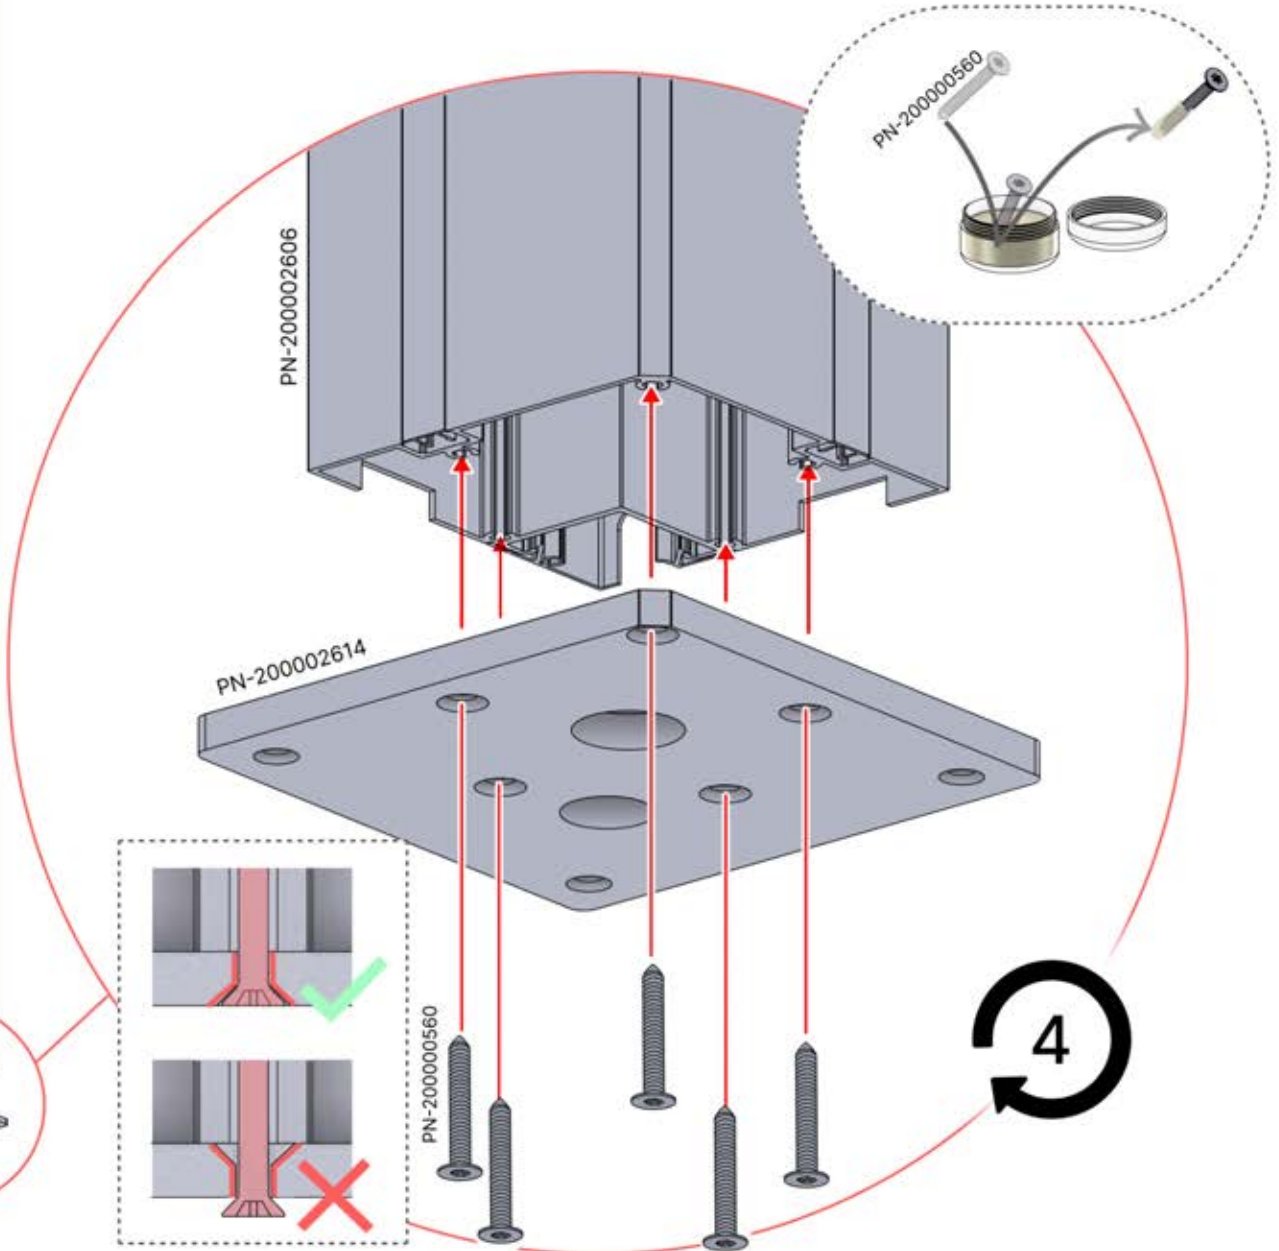

01

5

ANTHRAZIT: C120
WEISS: C122
SCHWARZ: C121

4

ANTHRAZIT: B188
WEISS: B194
SCHWARZ: B191

PN-200002606
4x

PN-200002614
4x

PN-200000560
20x