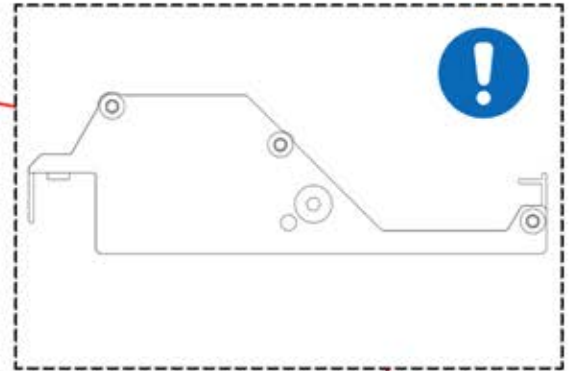

P.PERGOLA 4M FS LAMELLE
PN-200003004

24x

27

x3
PERGOLUX
PERGOLUX
PERGOLUX

1

ANTHRAZIT: L192
WEISS: L196
SCHWARZ: L194

PN-200003004
1x

28