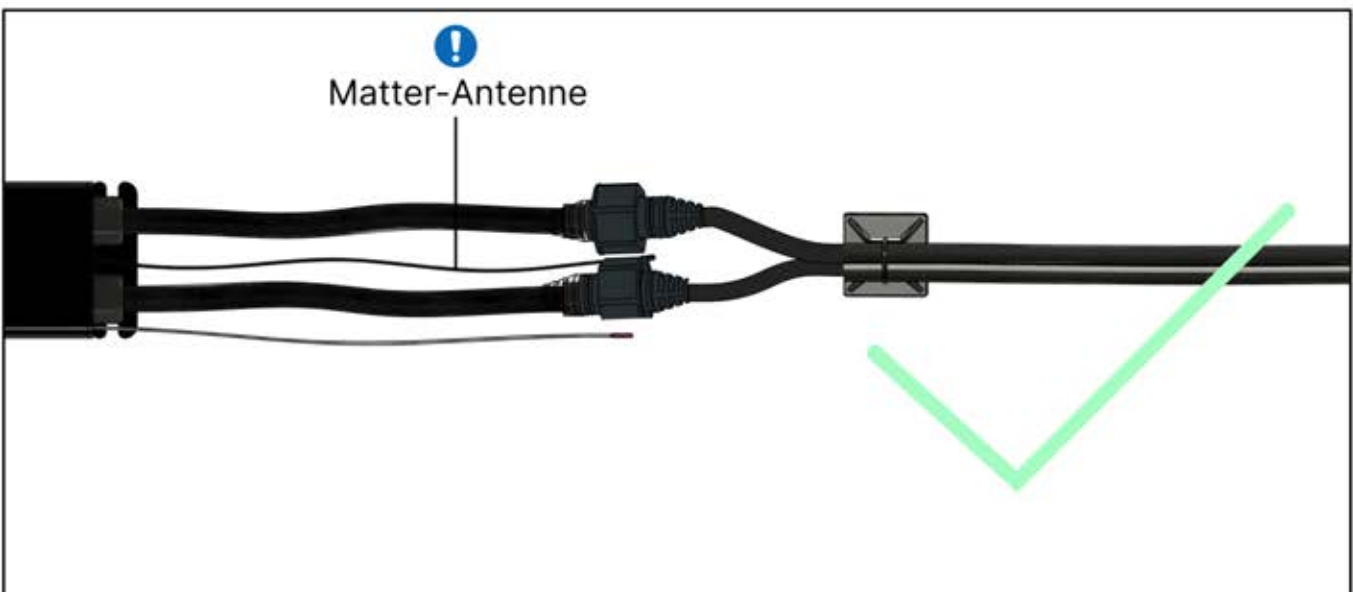

18

PERGOLUX

7

STEUERBOX

! Verdrehen Sie das Matter-Antennenkabel nicht mit den LED- und Motorkabeln.

S4

PN-200002683

5x

PN-200002684

10x