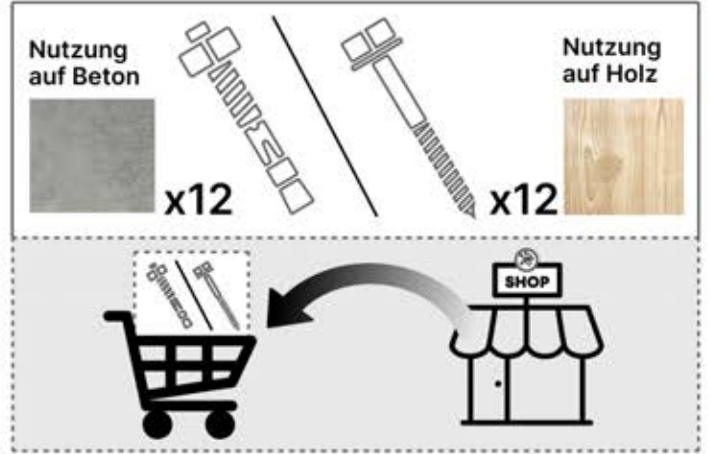

PERGOLUX | PERGOLA FREISTEHEND S4

4 X 4 M / 13' x 13'