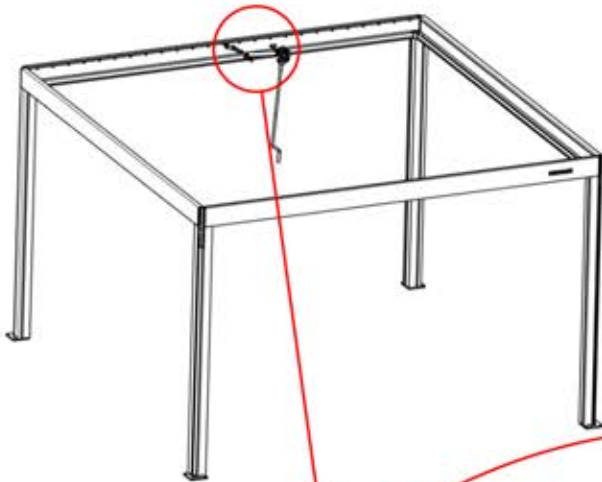

11

4

ANTHRAZIT: B188
WEISS: B194
SCHWARZ: B191

	PN-200003367 1x
	PN-200000853 2x
	PN-200003370 1x
	PN-200003368 2x