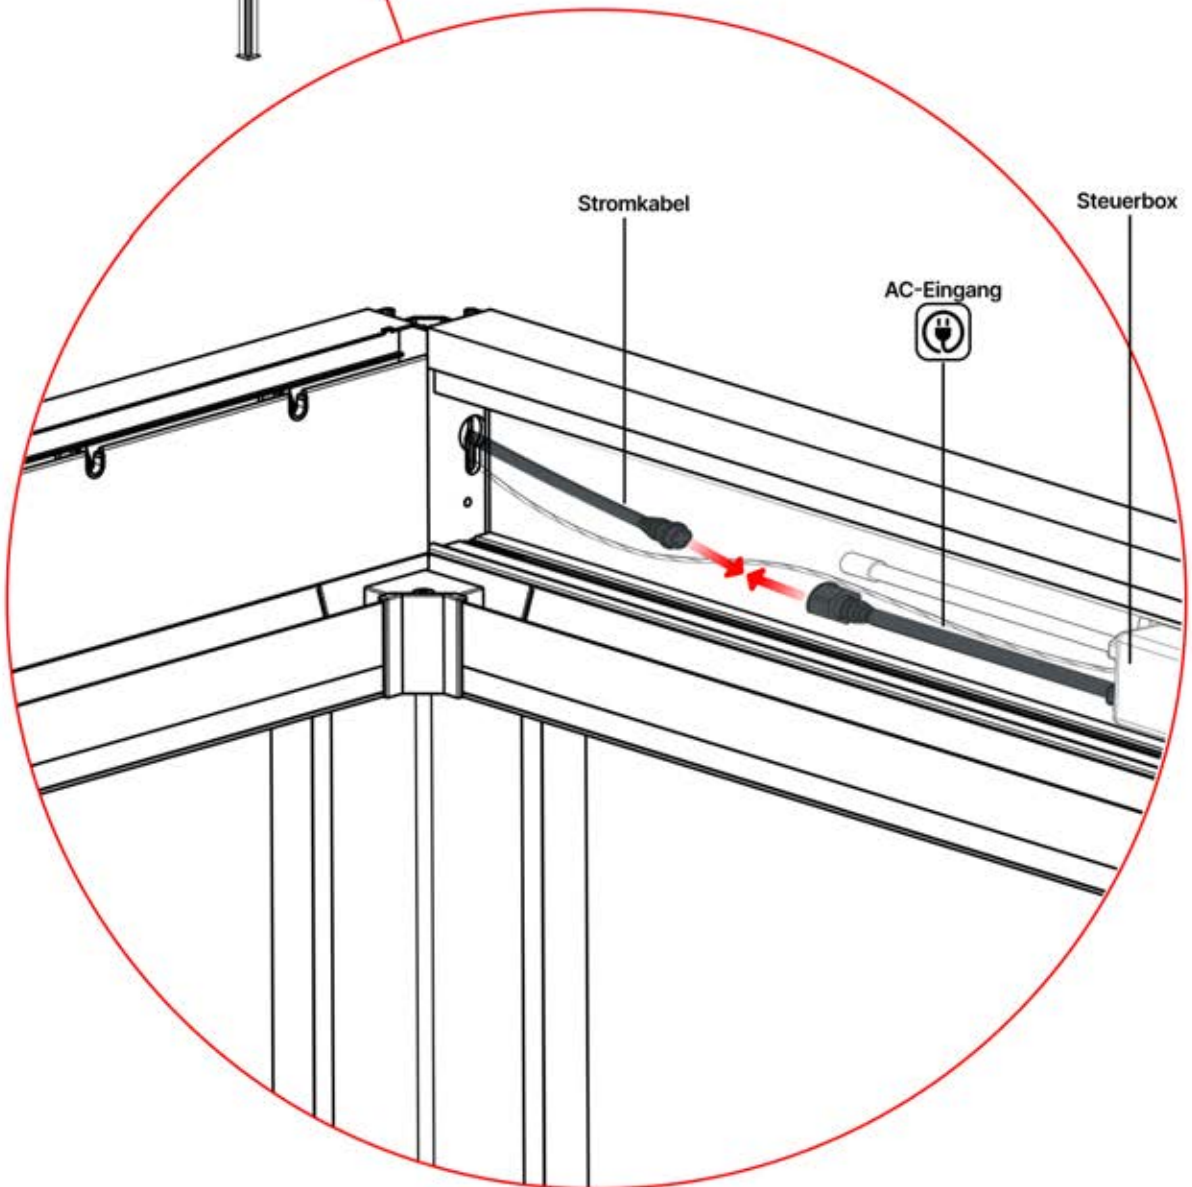

17

1

Wenn Sie eine Wärmelampe installieren wollen, tun Sie dies jetzt.

Folgen Sie den Anweisungen in der Montageanleitung für die Wärmelampe.

2

Jetzt ist es Zeit, den Motor und die LED-Lichter an die Pergola-Steuerbox anzuschließen.