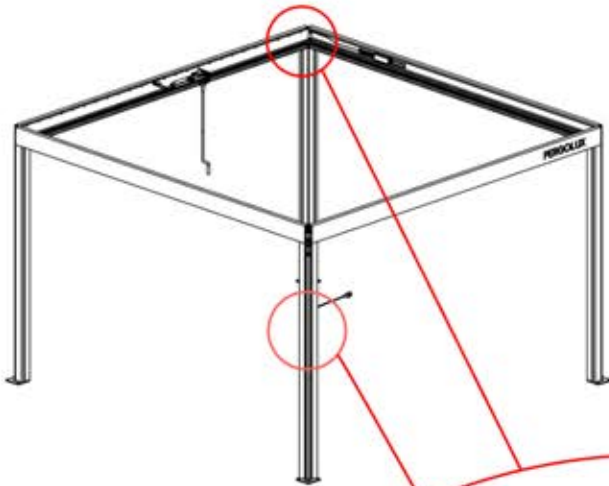

ERDUNG

! ** Nur wenn Sie LED-Lichter zur Pergola bestellt haben.

15

Stromkabel
PN-200003781
1x

Stromkabel kann
durch alle Pfosten
geführt werden.

! ** Nur wenn Sie LED-Lichter zur Pergola bestellt haben.

16