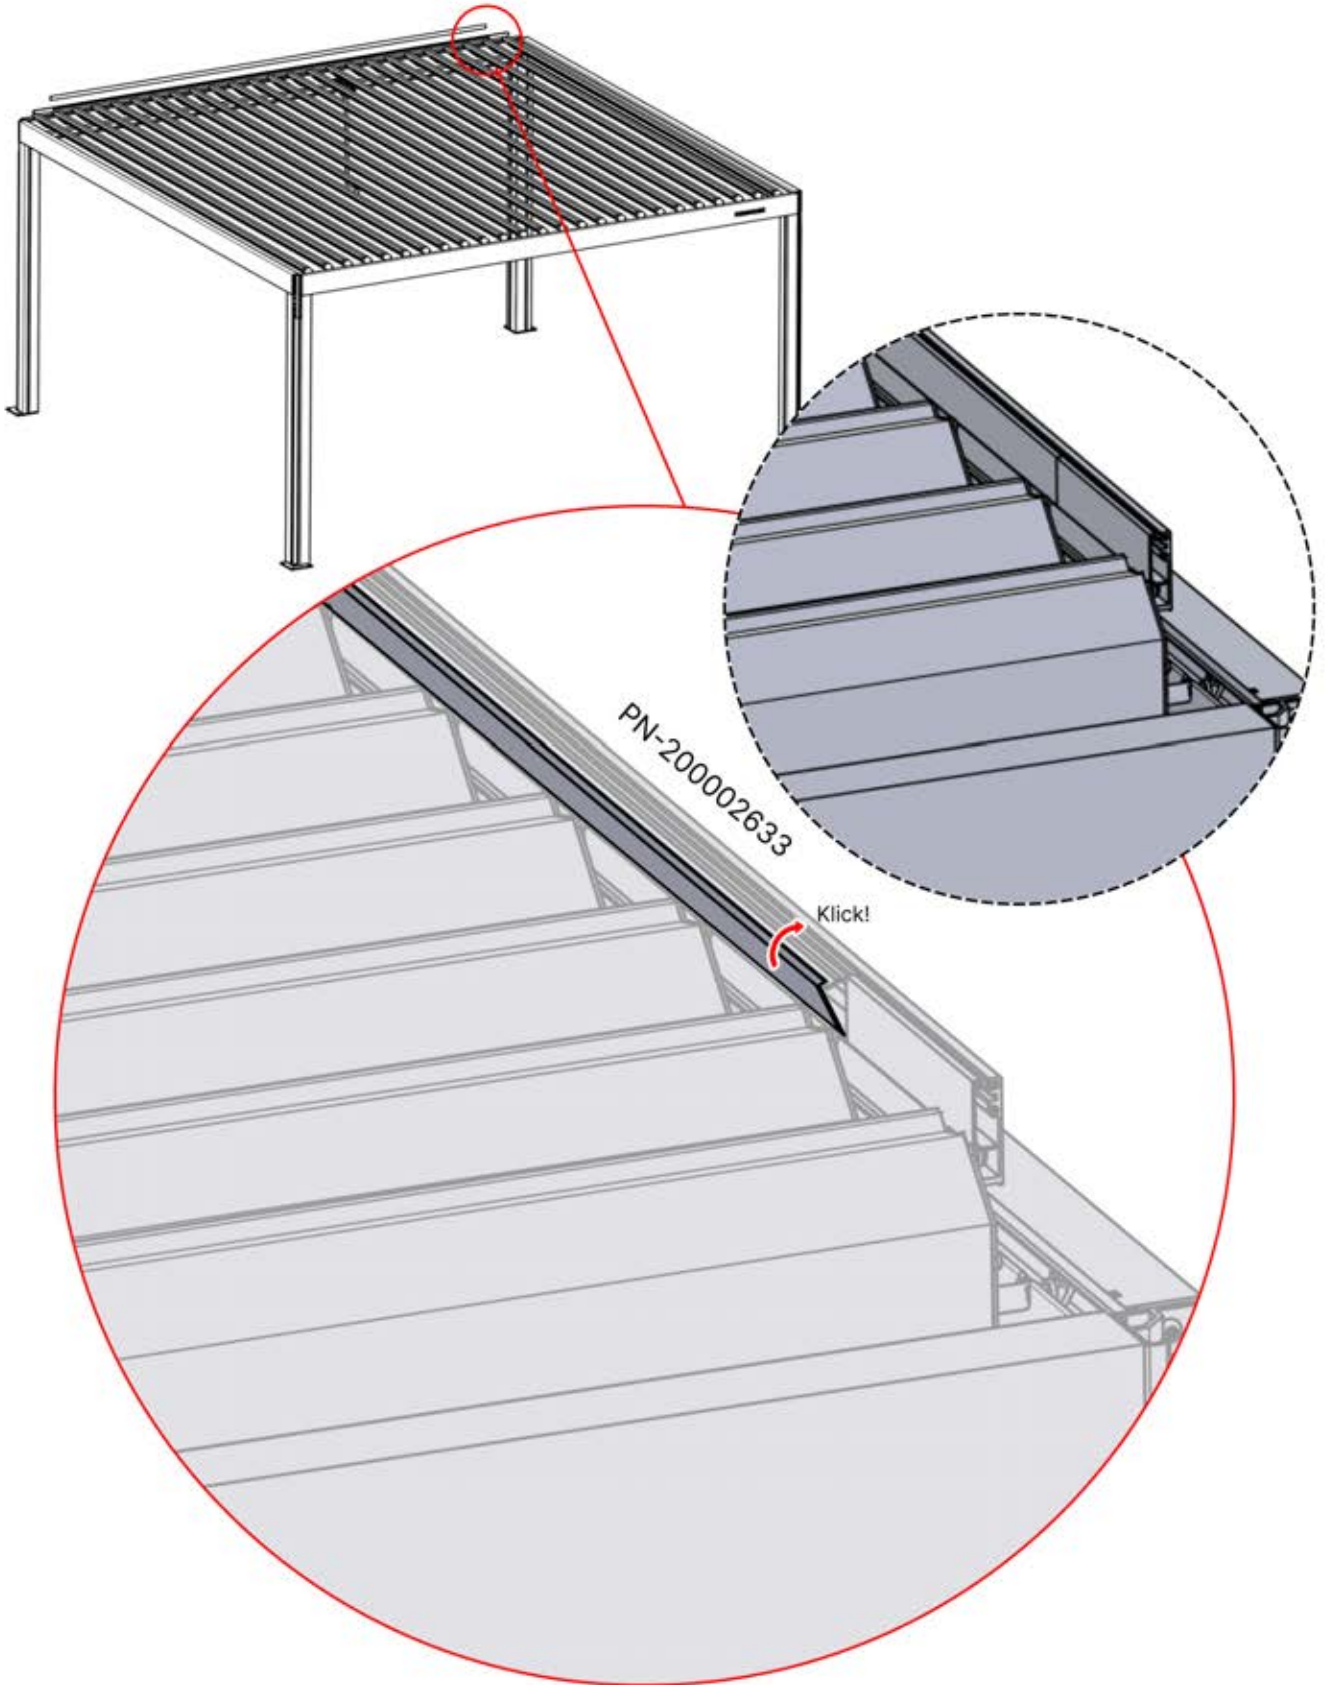

2

x1
PERGOLUX

ANTHRAZIT: L192
WEISS: L208
SCHWARZ: L206

PN-200003004
17x

PN-200003004
6x

36

	4		PN-200002633 1x
ANTHRAZIT:	B188		
WEISS:	B194		
SCHWARZ:	B191		

37