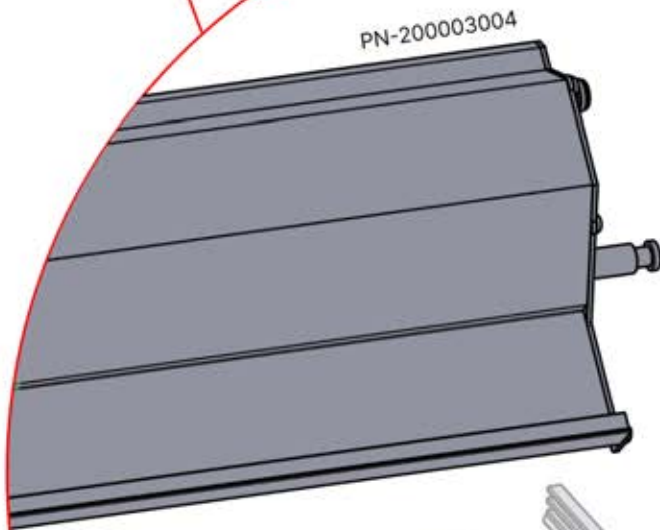

P.PERGOLA 4M FS LAMELLE
PN-200003004

24x

27

x3
PERGOLUX
PERGOLUX
PERGOLUX

1

ANTHRAZIT: L192
WEISS: L196
SCHWARZ: L194

PN-200003004
1x

28