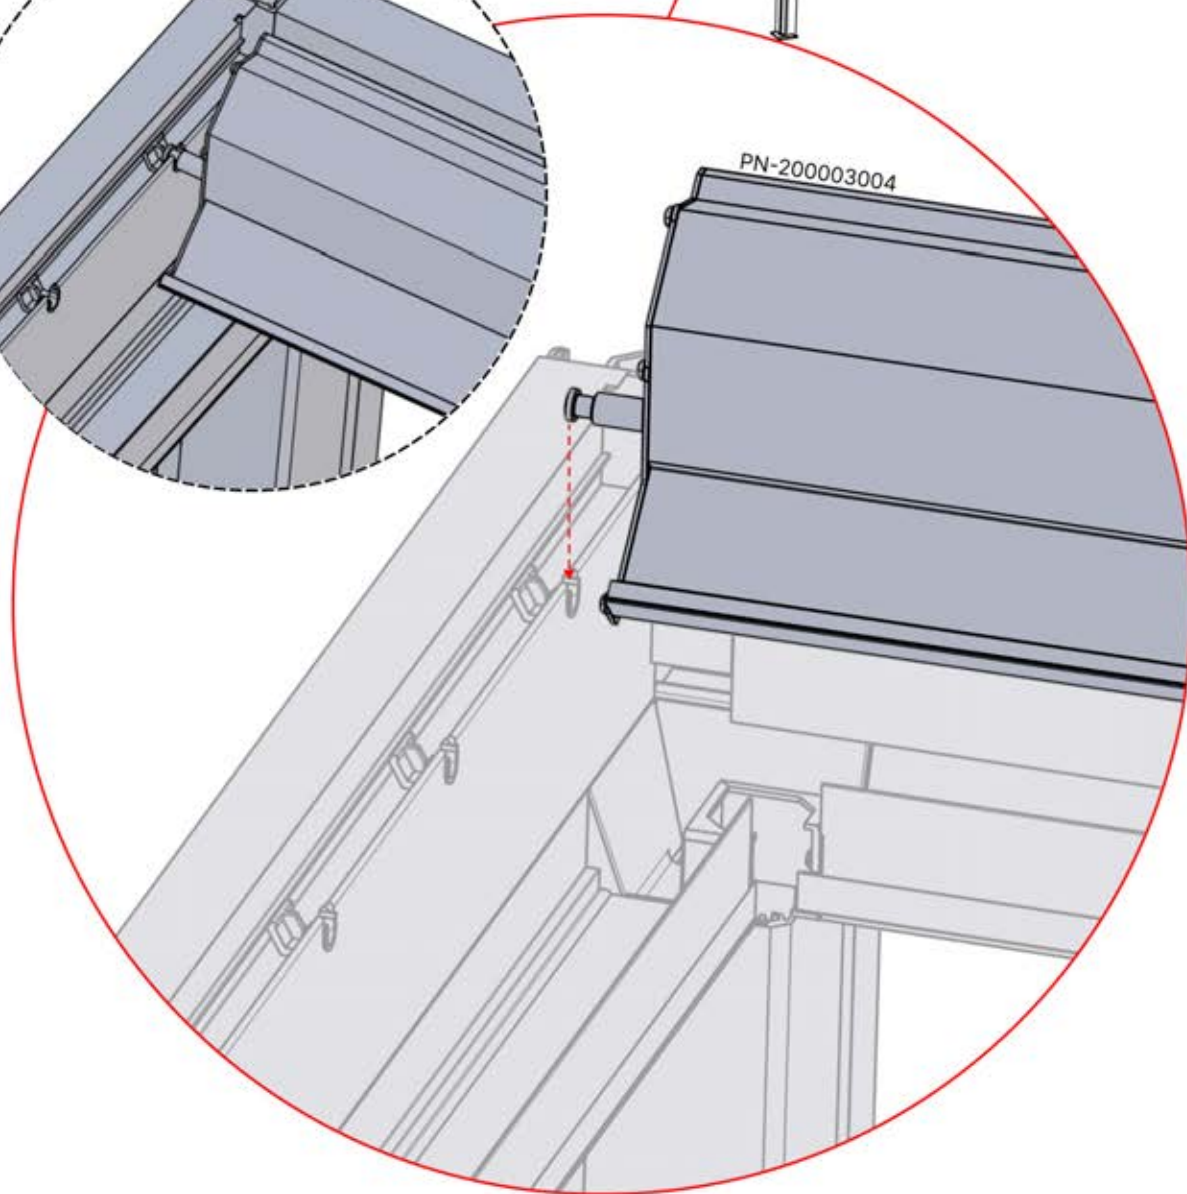

x3
PERGOLUX
PERGOLUX
PERGOLUX

1

ANTHRAZIT: L192
WEISS: L196
SCHWARZ: L194

PN-200003004
1x

29

1

ANTHRAZIT: L192
WEISS: L196
SCHWARZ: L194

30