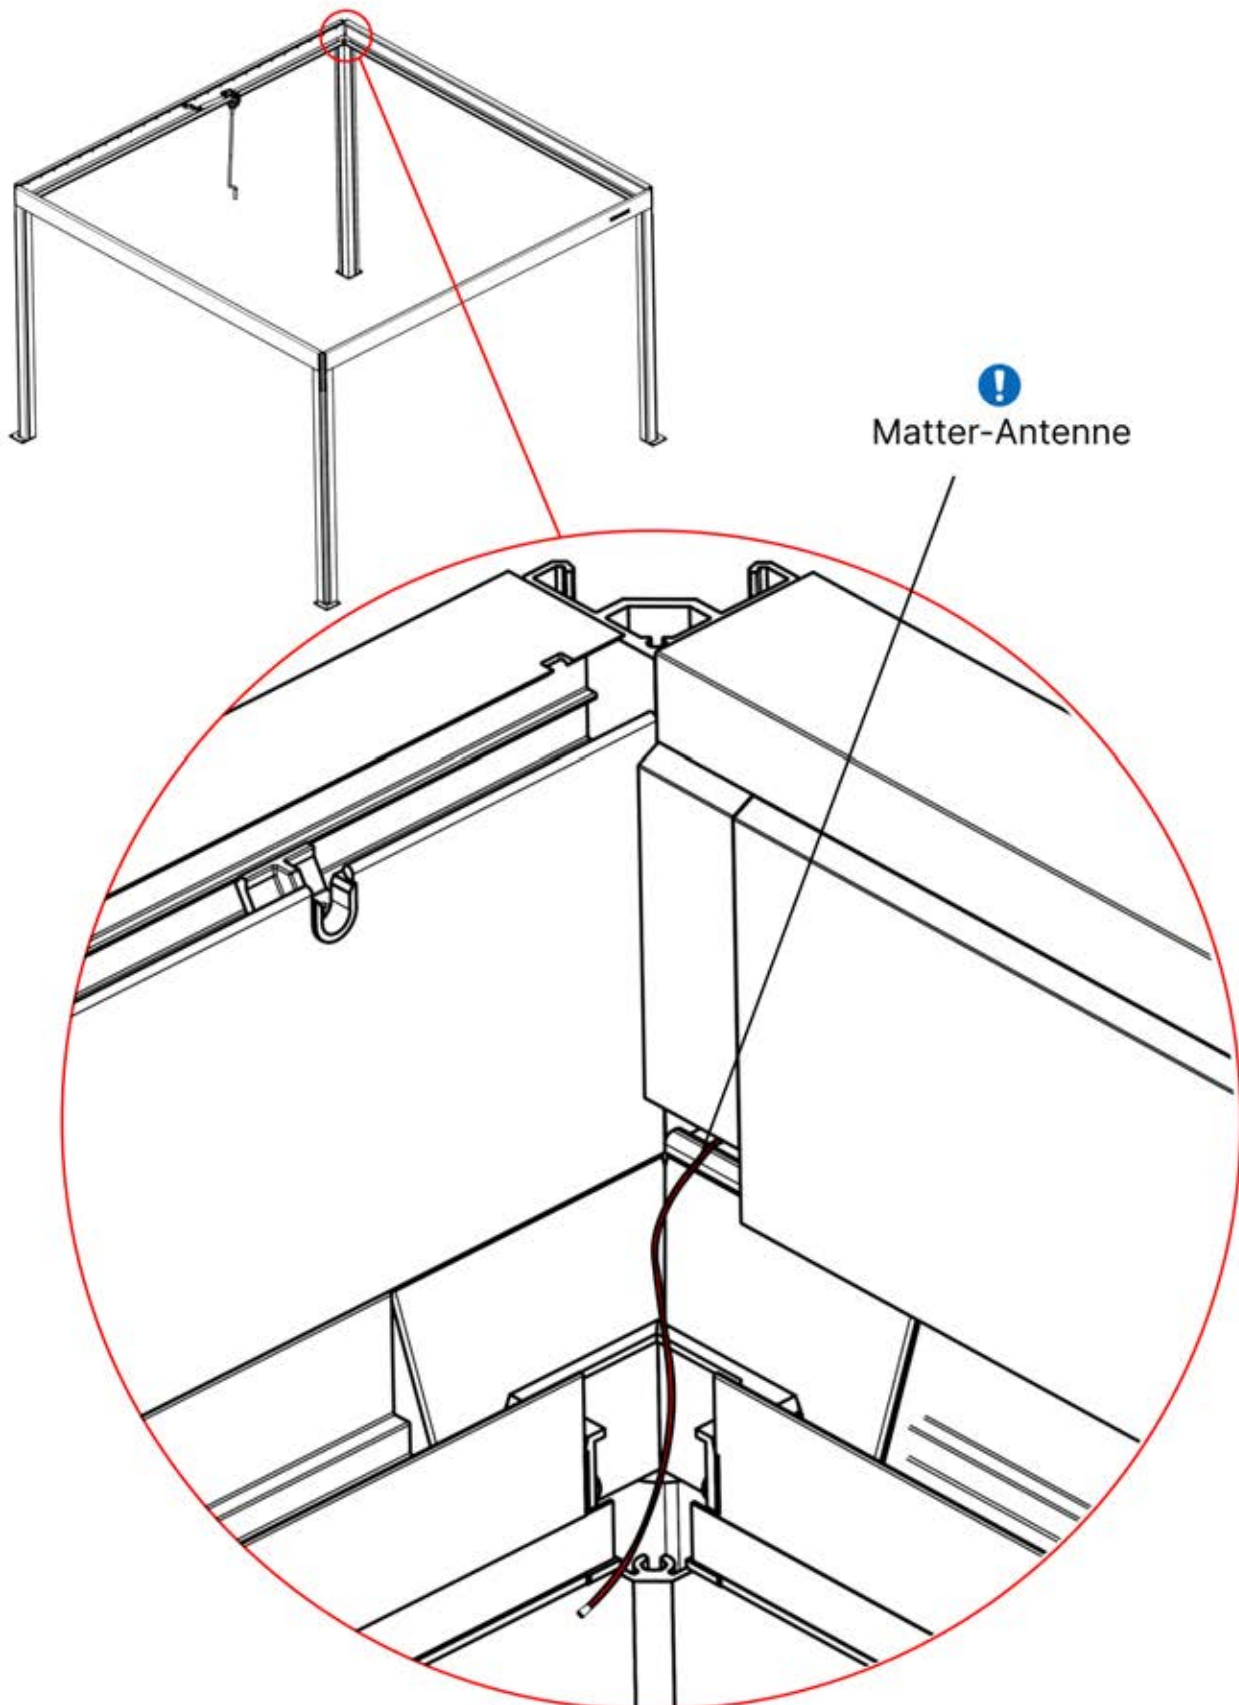

INFORMATIONEN