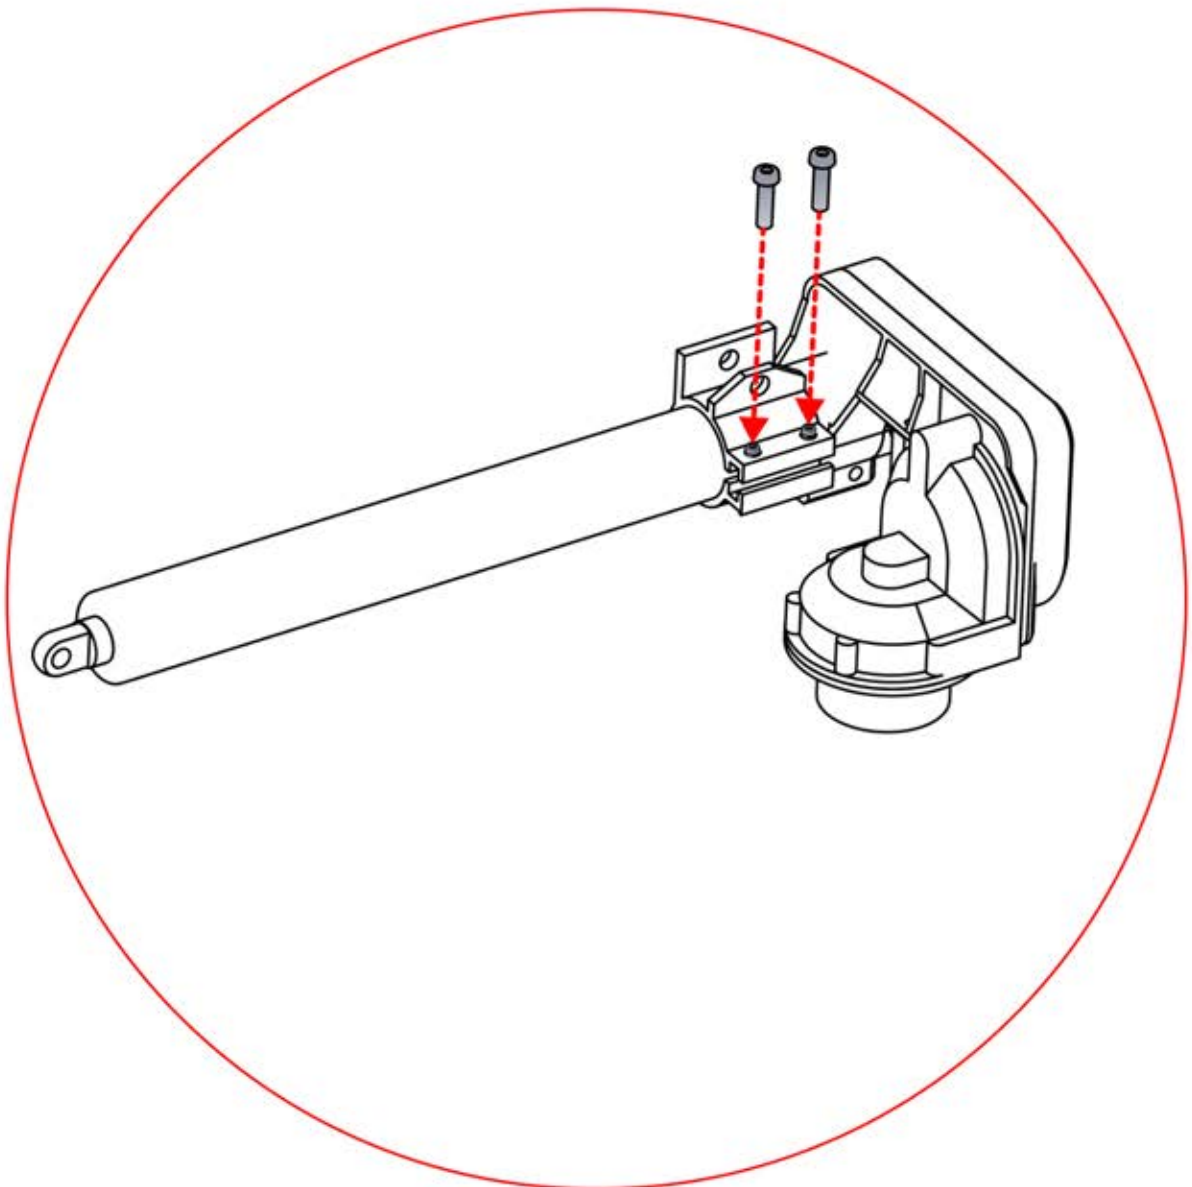

09

4

ANTHRAZIT: B188
WEISS: B194
SCHWARZ: B191

PN-200001625
2x