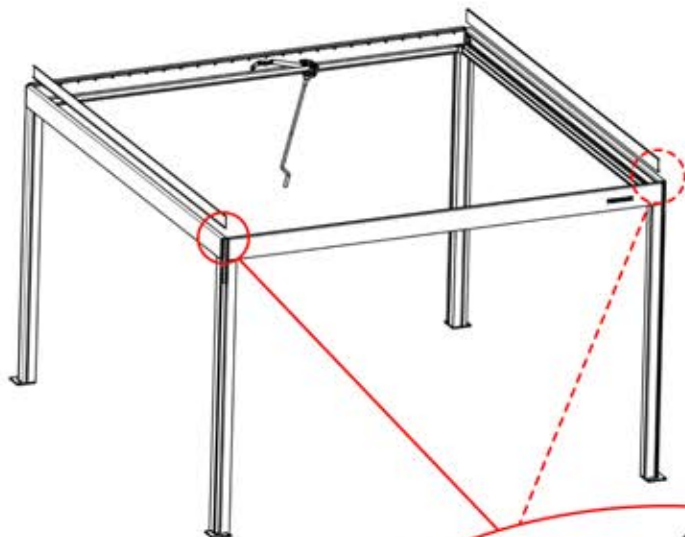

22

3

ANTHRAZIT: B209
WEISS: B213
SCHWARZ: B211

PN-200003001
2x