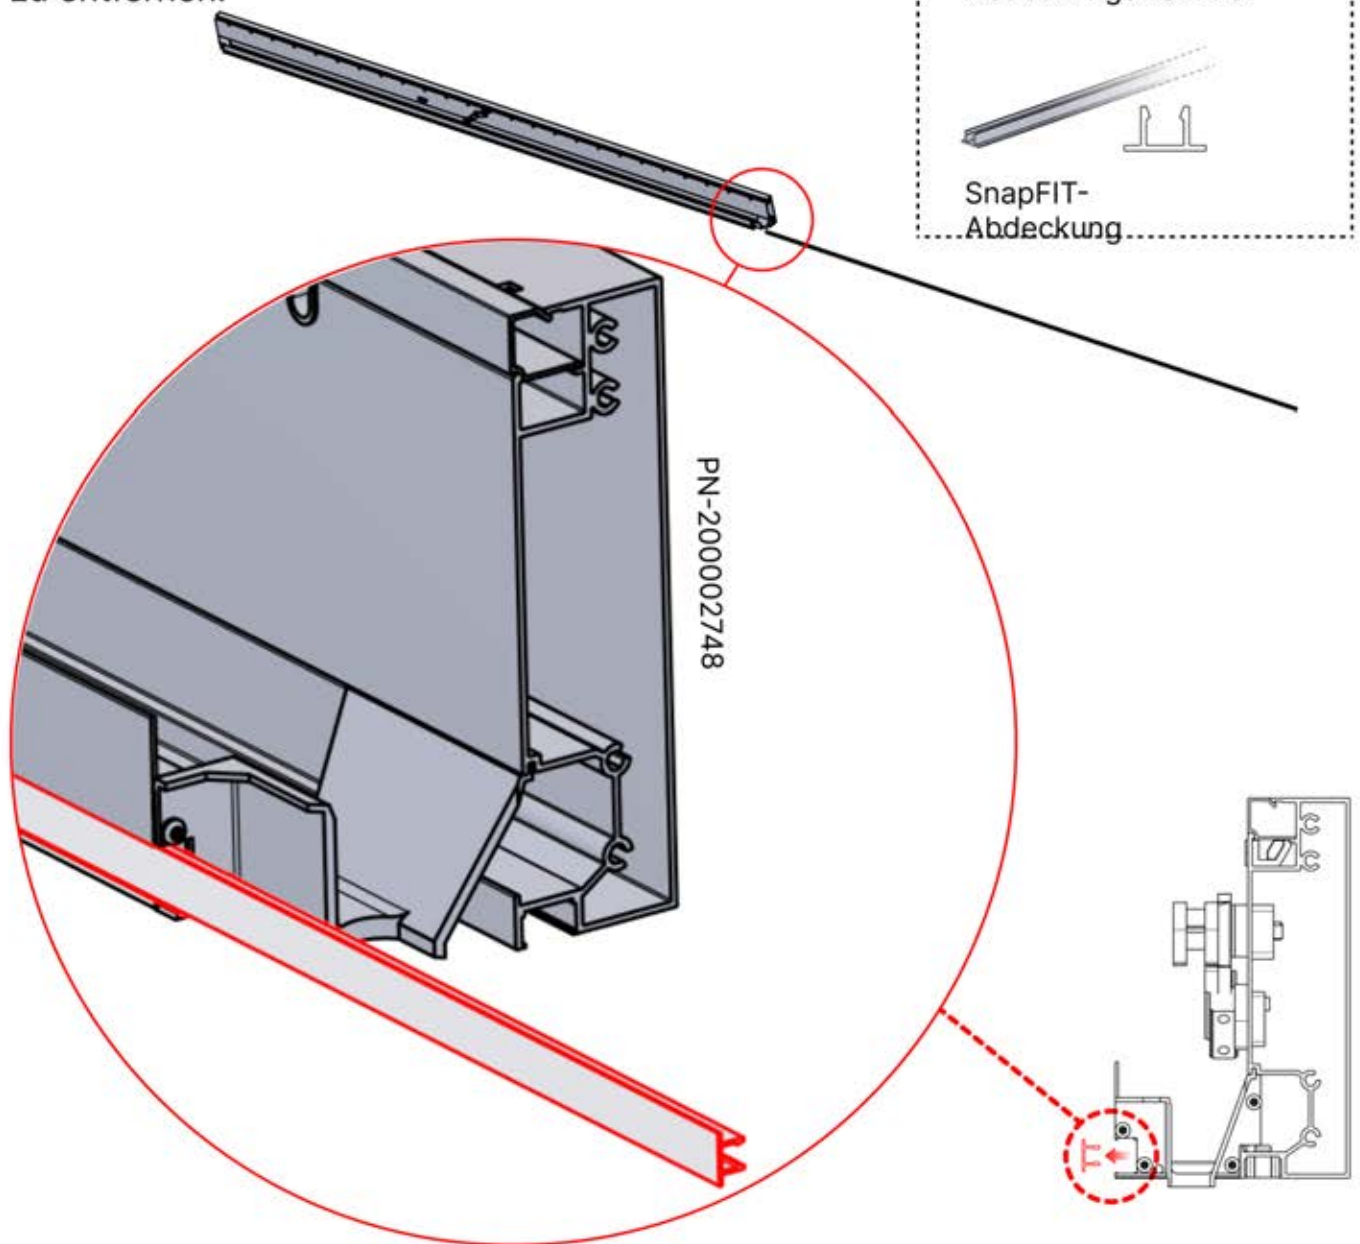

INFORMATIONEN

Bringen Sie eine
Wärmelampe, einen
Ventilator oder LED-
Lichter an?

Wir empfehlen, jetzt beide
SnapFIT-Abdeckungen vom Balken
zu entfernen.

Abdeckung und
Klammern

PN-200000512
SnapFIT-
Abdeckungsklammer

SnapFIT-
Abdeckung