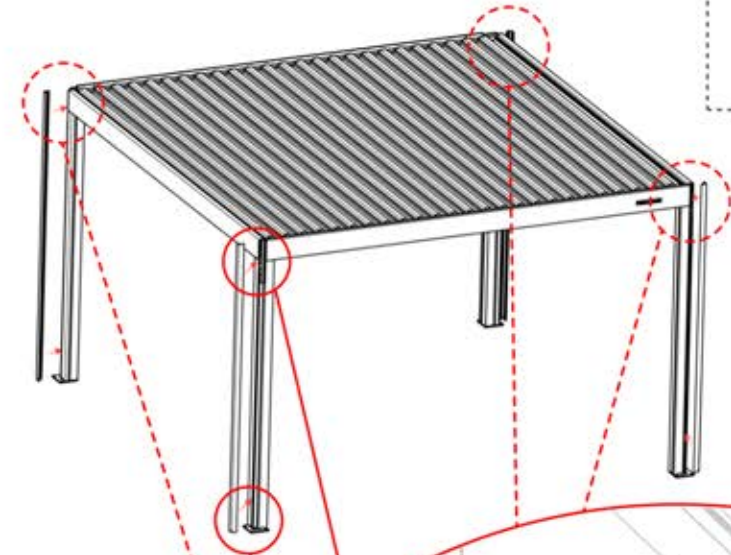

40

x2
FERGOLUX
FERGOLUX

5

ANTHRAZIT: C120
WEISS: C122
SCHWARZ: C121

PN-200003386
4X

3

2

1

4

Klick!

PN-200000546