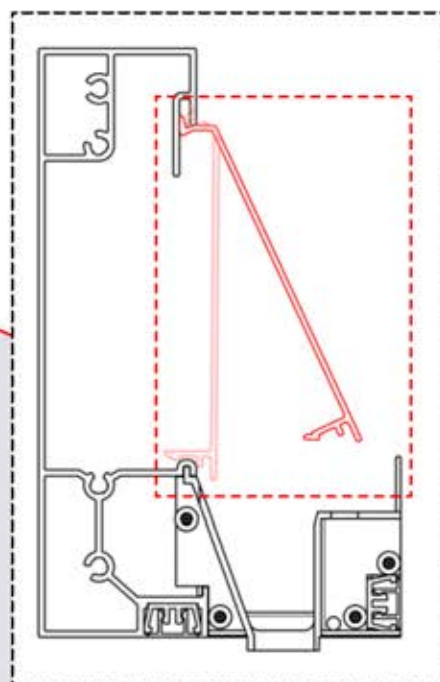

22

3

ANTHRAZIT: B209
WEISS: B213
SCHWARZ: B211

PN-200003001
2x