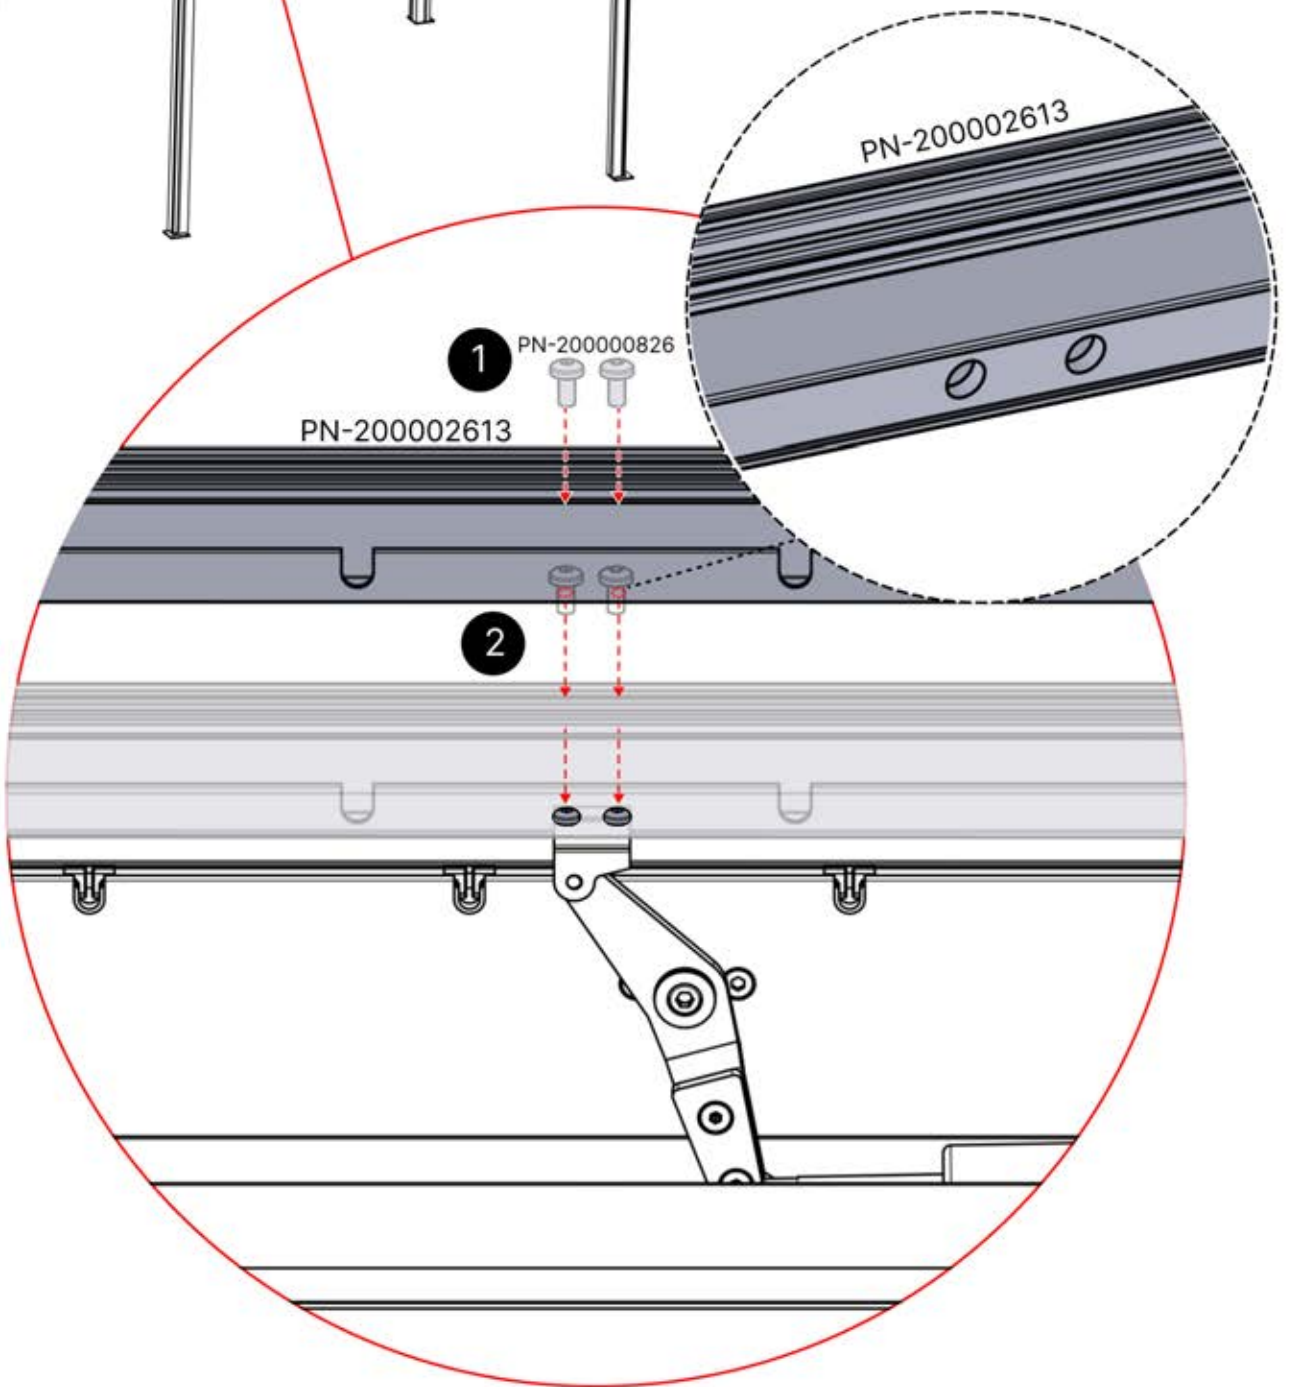

26

x7
PERGOLUX

4

ANTHRAZIT: B188
WEISS: B194
SCHWARZ: B191

PN-200002613
1x

PN-200000826
2x