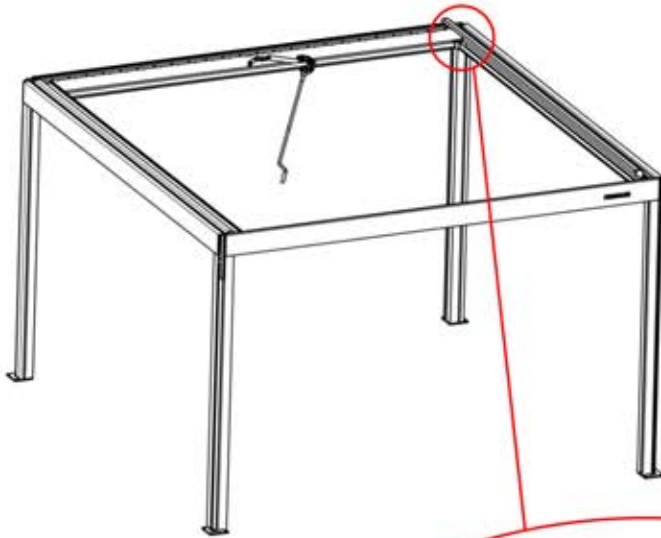

32

2

ANTHRAZIT: L204
WEISS: L208
SCHWARZ: L206