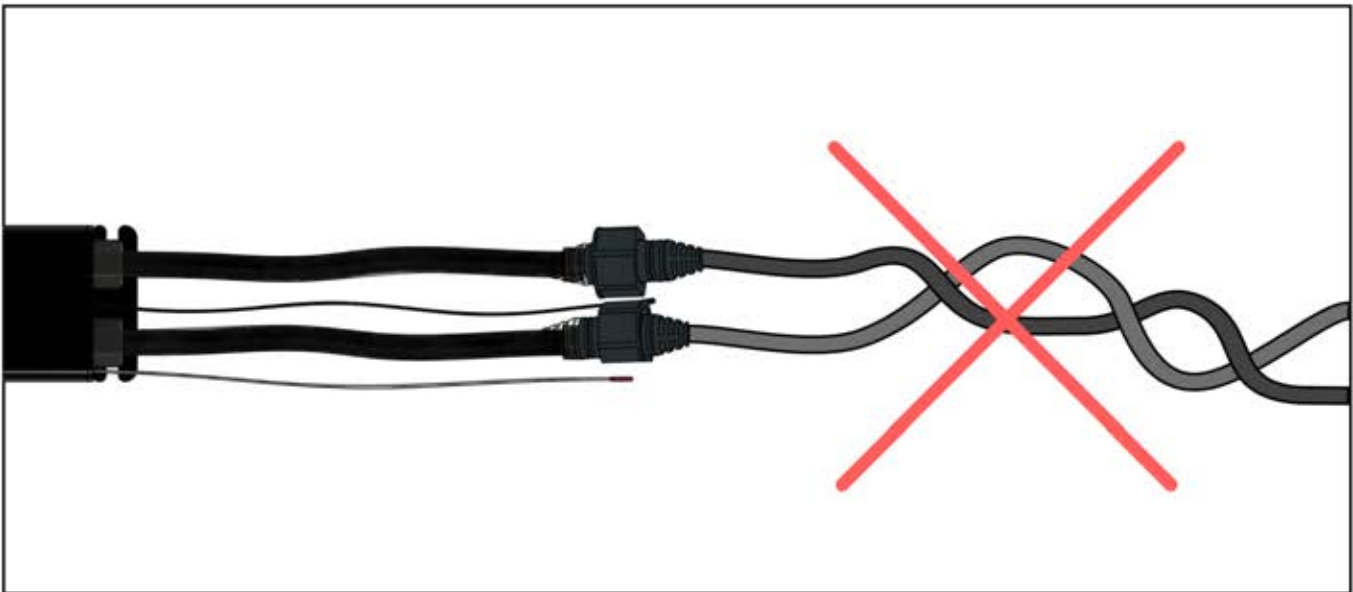

18

PERGOLUX

7

STEUERBOX

! Verdrehen Sie das Matter-Antennenkabel nicht mit den LED- und Motorkabeln.

S4

PN-200002683

5x

PN-200002684

10x