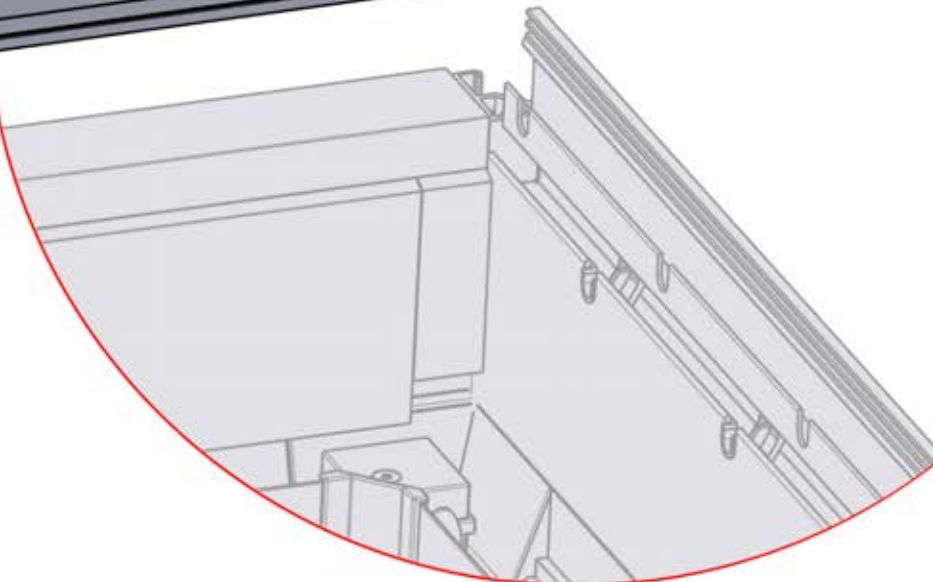

P.PERGOLA 4M FS LAMELLE
PN-200003004

24x

27

x3
PERGOLUX
PERGOLUX
PERGOLUX

1

ANTHRAZIT: L192
WEISS: L196
SCHWARZ: L194

PN-200003004
1x

28