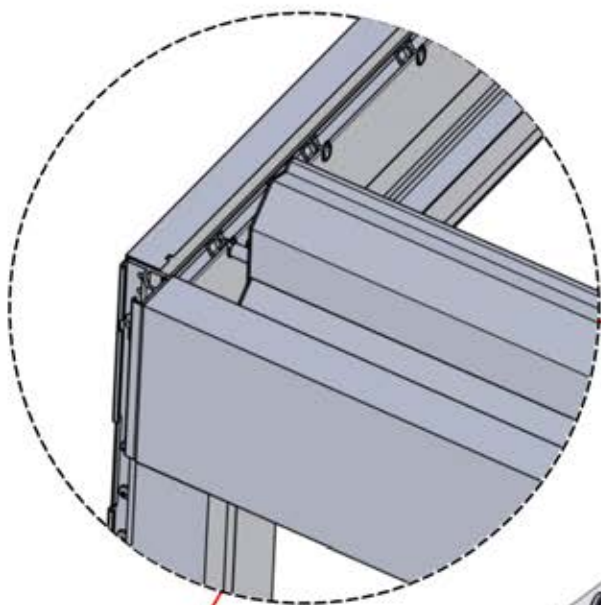

2

ANTHRAZIT: L204
WEISS: L208
SCHWARZ: L206

33

2

ANTHRAZIT: L204
WEISS: L208
SCHWARZ: L206

PN-200003003

1x

34