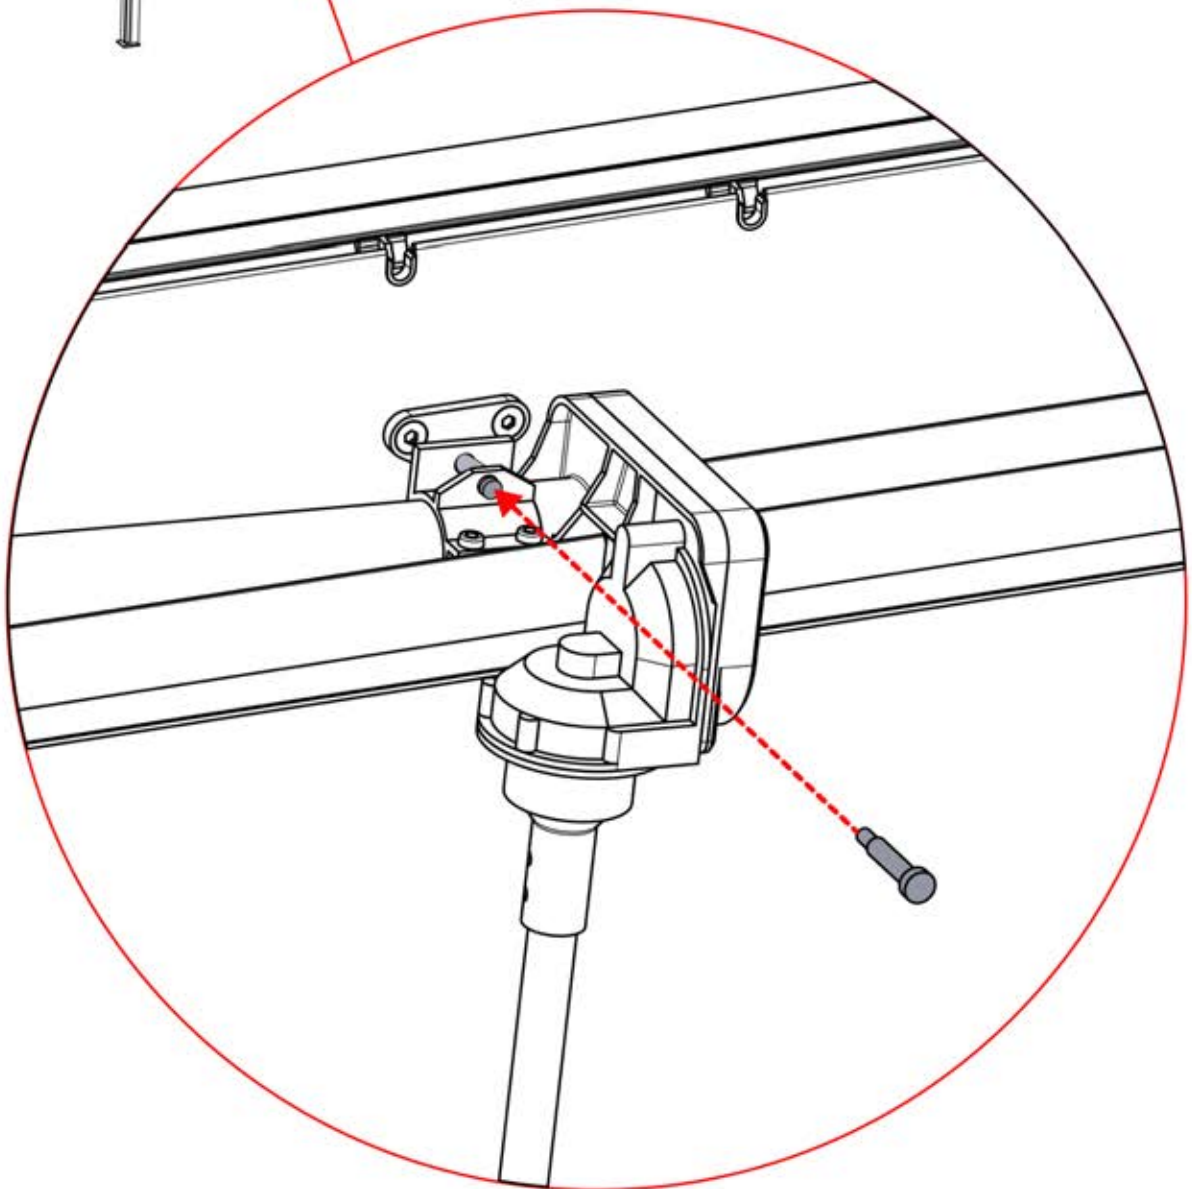

12

4

ANTHRAZIT: B188
WEISS: B194
SCHWARZ: B191

PN-200001624
1x