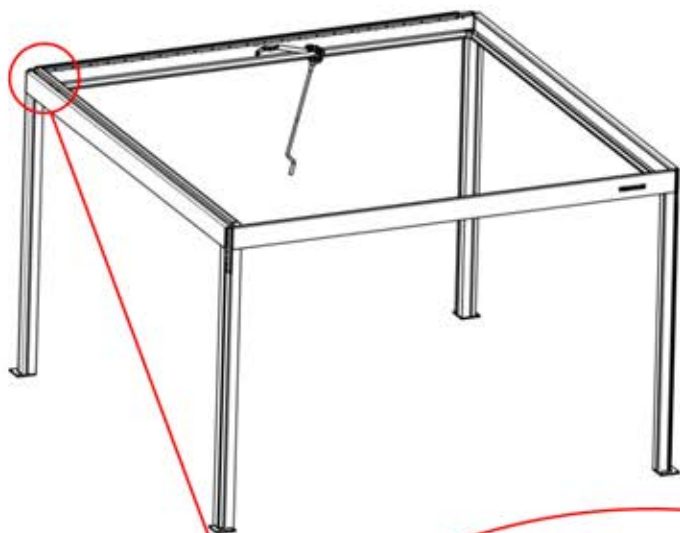

28

x3
PERGOLUX
PERGOLUX
PERGOLUX

1

ANTHRAZIT: L192
WEISS: L196
SCHWARZ: L194

PN-200003004
1x