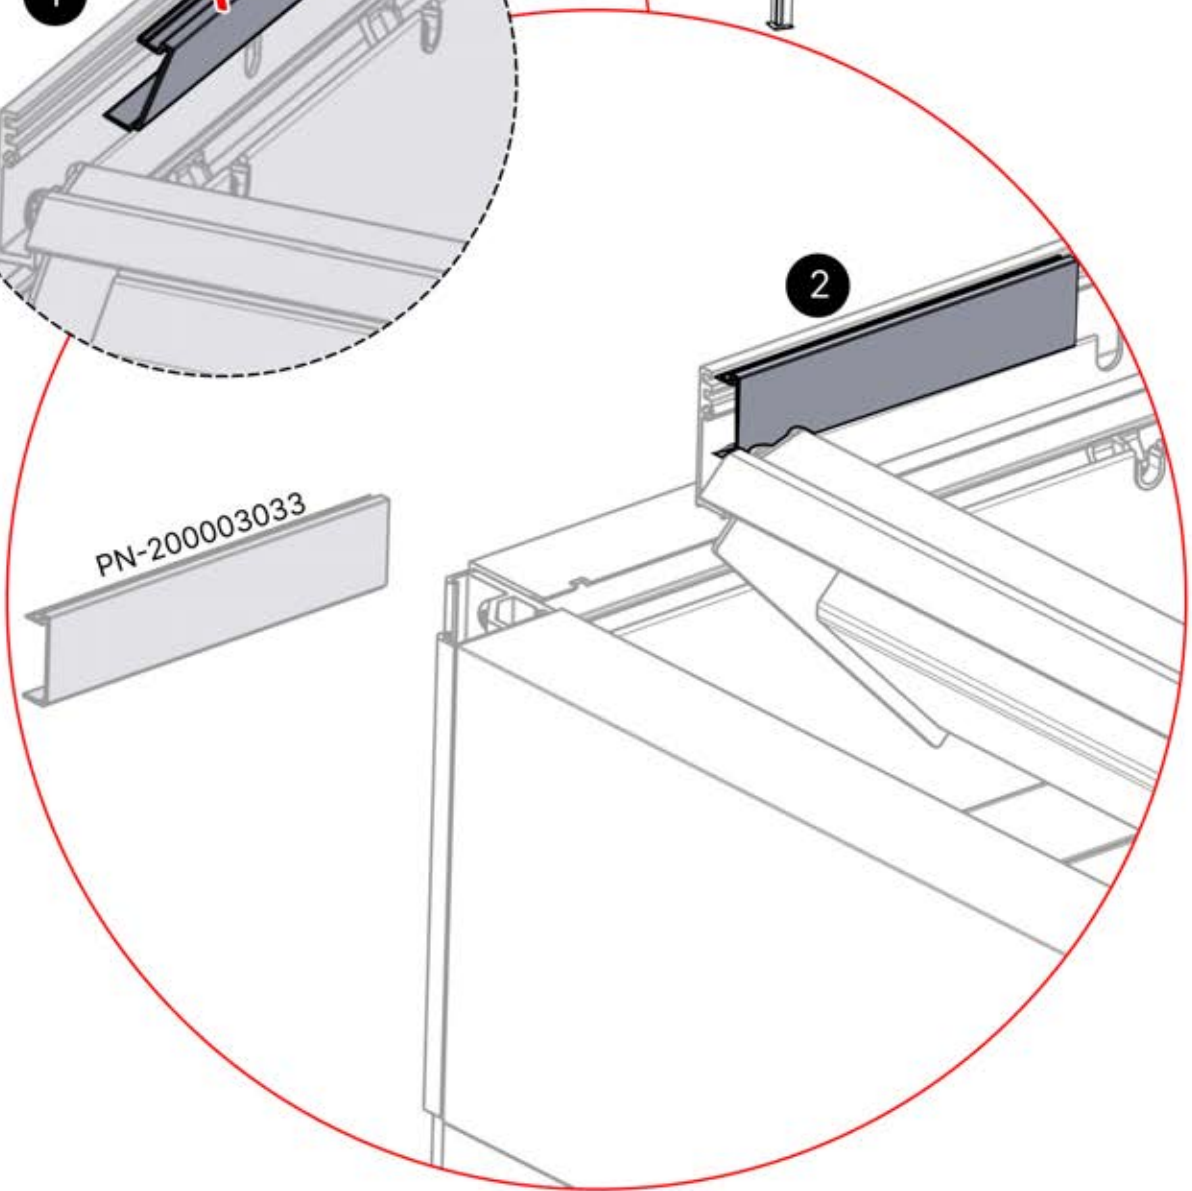

30

4

ANTHRAZIT: B188
WEISS: B194
SCHWARZ: B191