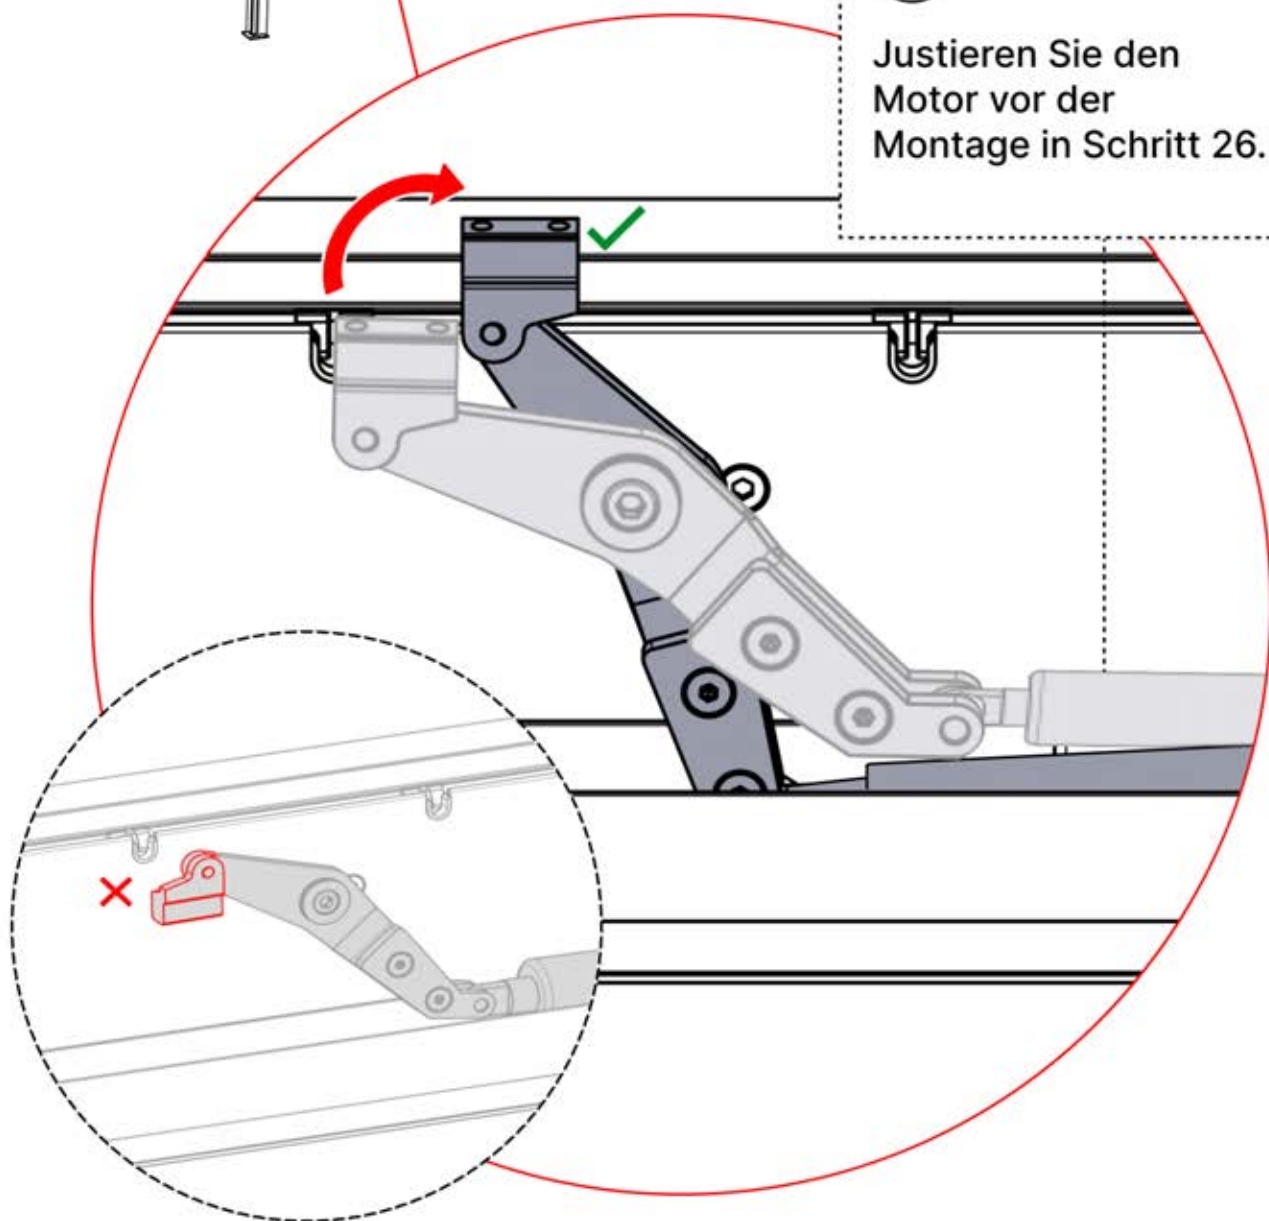

PN-200003001
2x

INFORMATIONEN

23

24

Matter-Antenne

25

i
Justieren Sie den Motor vor der Montage in Schritt 26.

26