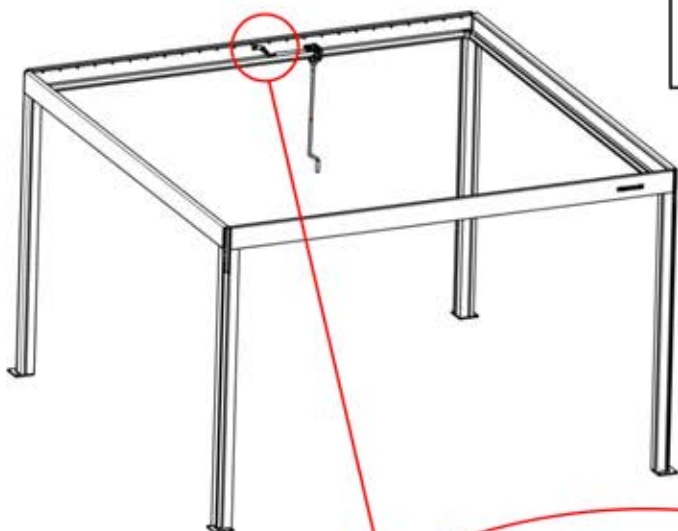

PN-200003001
2x

INFORMATIONEN

23

24

Matter-Antenne

25

i
Justieren Sie den Motor vor der Montage in Schritt 26.

26