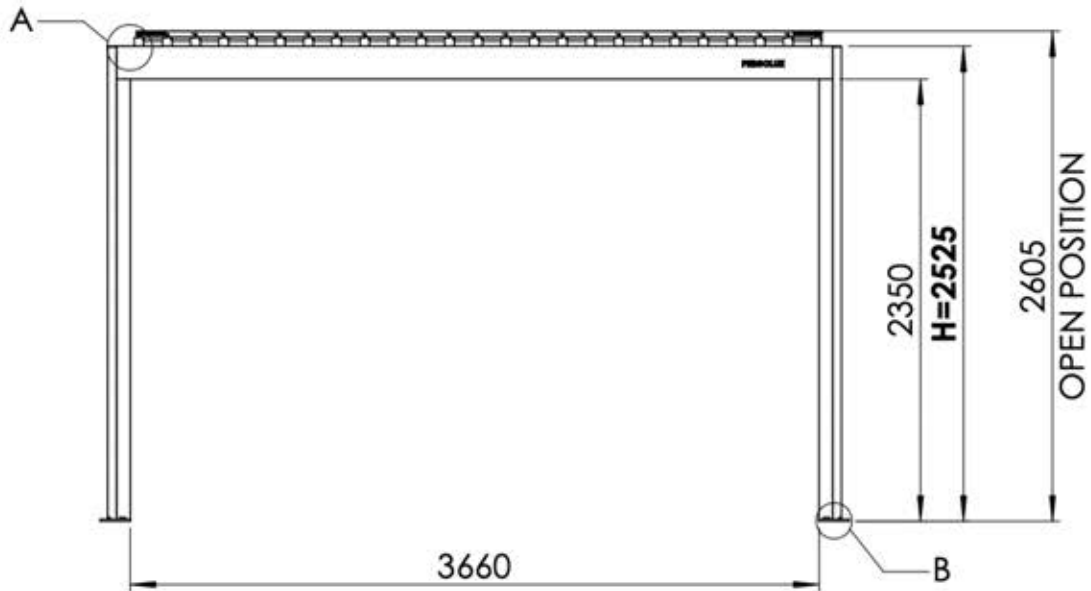

Matter und Smart Home lassen sich jederzeit verbinden, indem Sie einfach den bereitgestellten QR-Code scannen.

Steuerbox

→ Handbuch

4 x 4 M / 13' x 13'

4 × 4 m / 13' x 13'

INFORMATION

Montieren Sie ein Rollo, Lamellen- oder Glaswände?