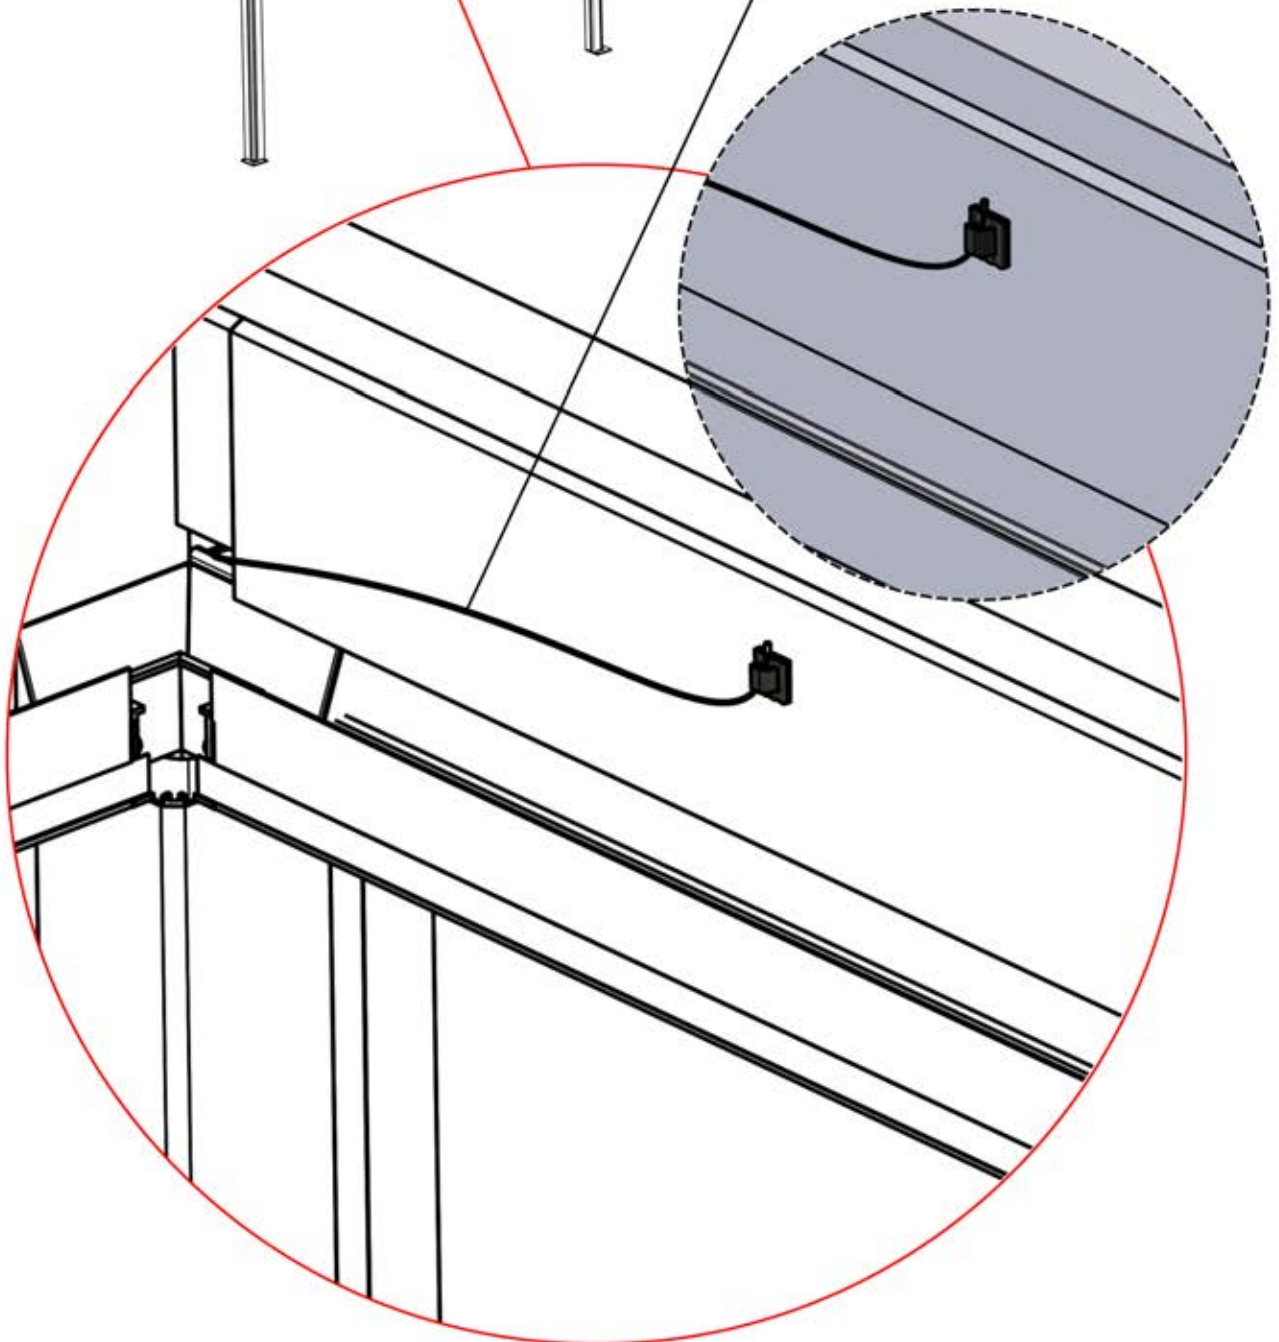

PN-200003001
2x

INFORMATIONEN

23

24

Matter-Antenne

25

i
Justieren Sie den Motor vor der Montage in Schritt 26.

26