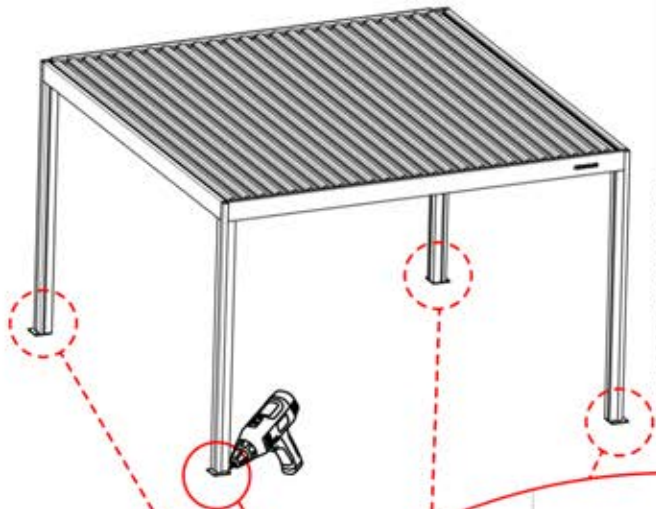

PERGOLUX | PERGOLA FREISTEHEND S4

4 X 4 M / 13' x 13'