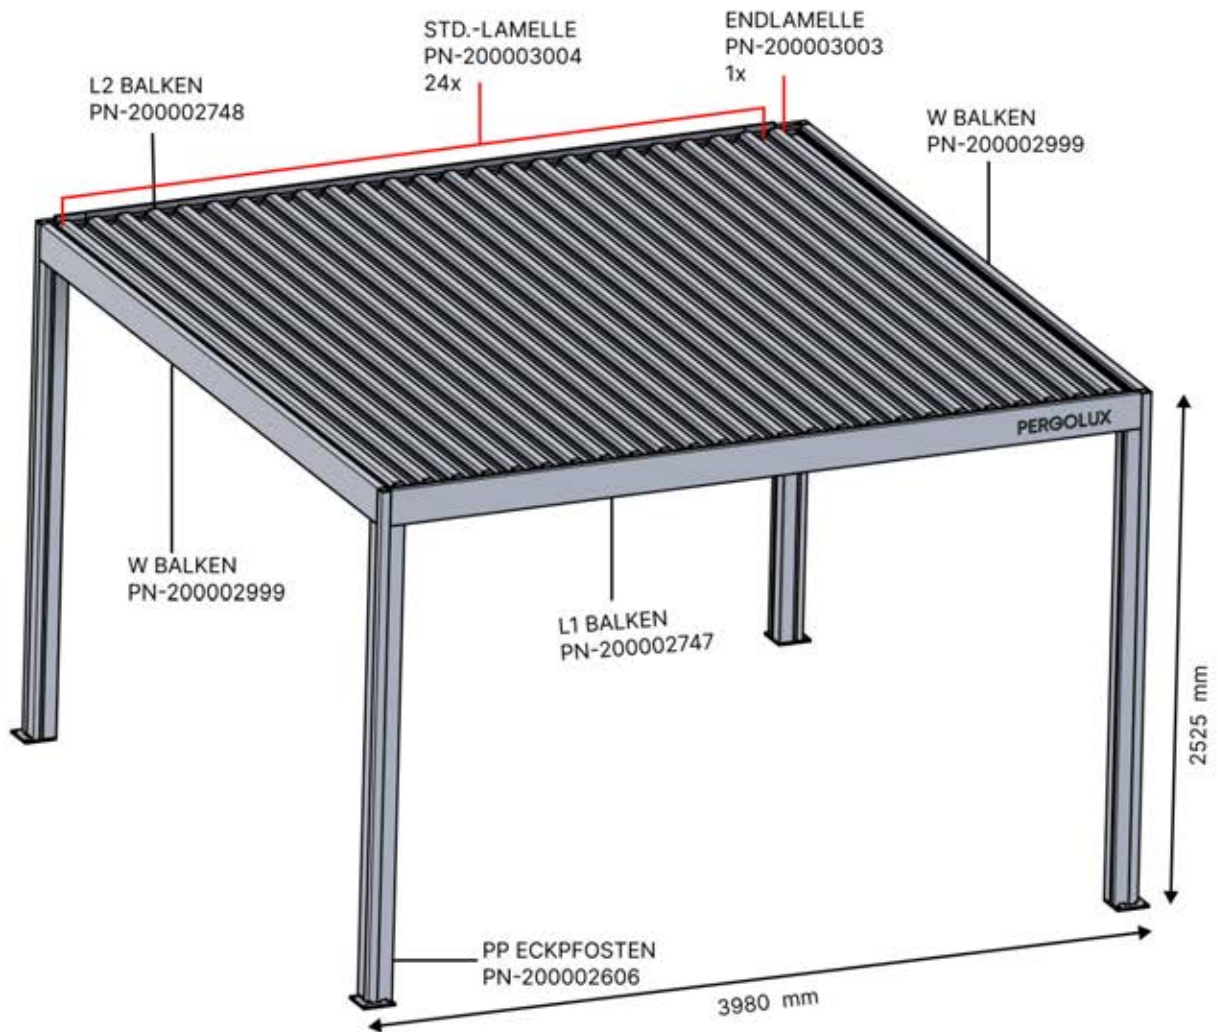

Matter und Smart Home lassen sich jederzeit verbinden, indem Sie einfach den bereitgestellten QR-Code scannen.

Steuerbox

→ Handbuch

4 x 4 M / 13' x 13'

4 × 4 m / 13' x 13'

INFORMATION

Montieren Sie ein Rollo, Lamellen- oder Glaswände?