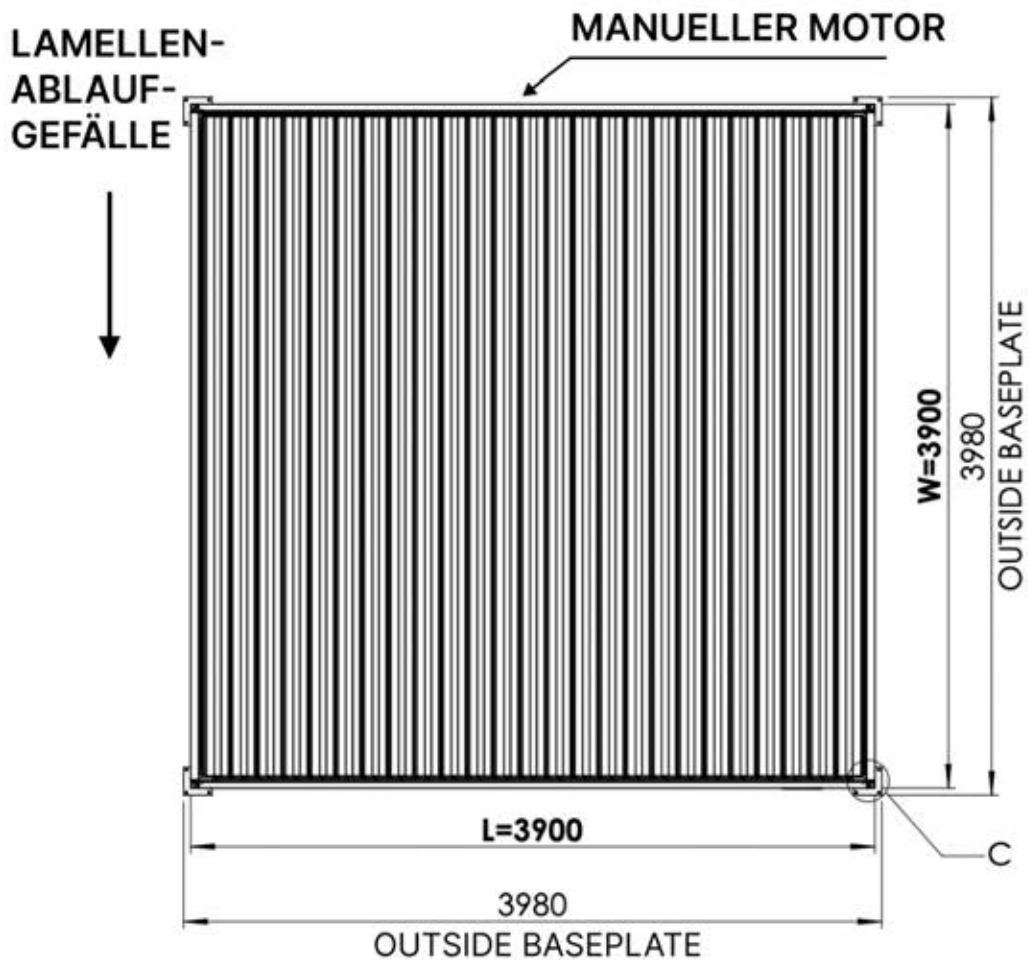

Matter und Smart Home lassen sich jederzeit verbinden, indem Sie einfach den bereitgestellten QR-Code scannen.

Steuerbox

→ Handbuch

4 x 4 M / 13' x 13'

4 × 4 m / 13' x 13'

INFORMATION

Montieren Sie ein Rollo, Lamellen- oder Glaswände?