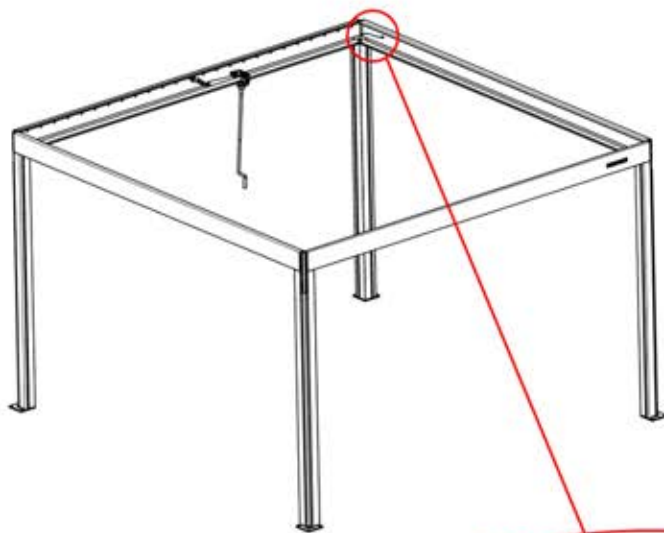

PN-200003001
2x

INFORMATIONEN

23

24

Matter-Antenne

25

i
Justieren Sie den Motor vor der Montage in Schritt 26.

26