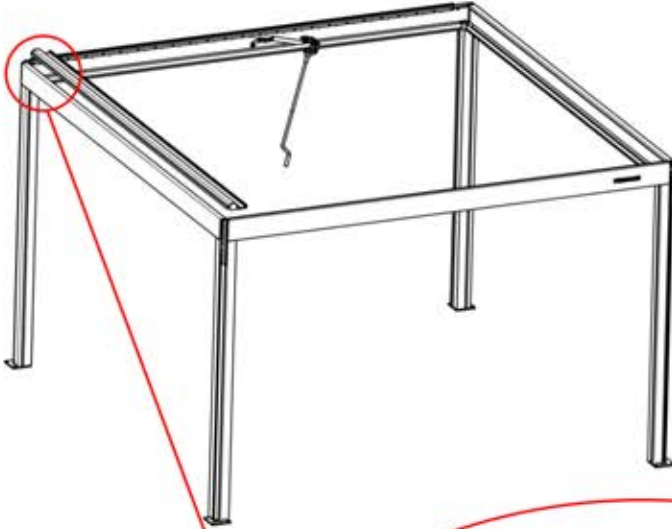

P.PERGOLA 4M FS LAMELLE
PN-200003004

24x

27

x3
PERGOLUX
PERGOLUX
PERGOLUX

1

ANTHRAZIT: L192
WEISS: L196
SCHWARZ: L194

PN-200003004
1x

28