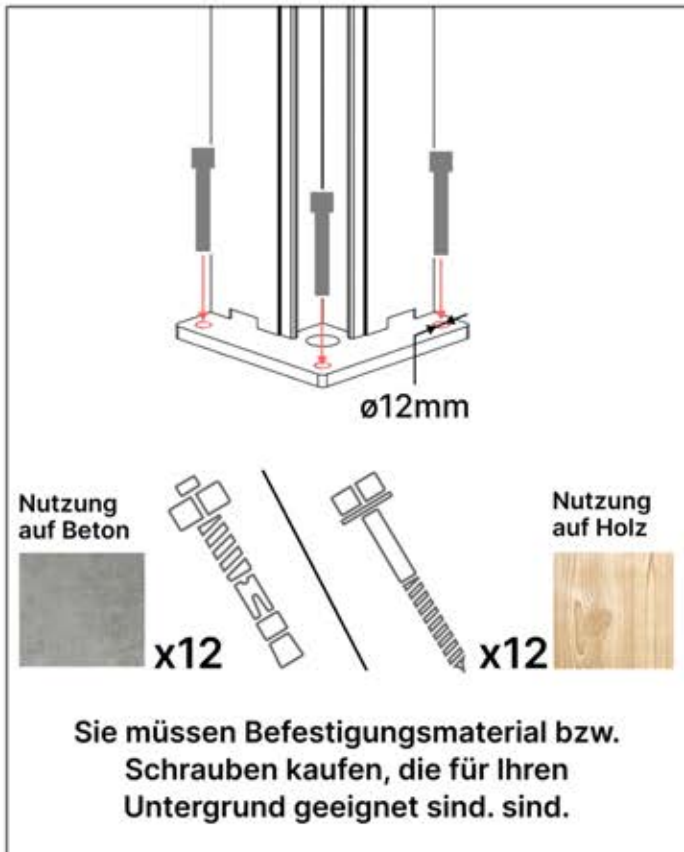

Richten Sie die Lamellen für optimalen Schatten entsprechend der Sonneneinstrahlung aus.

AC-Eingang

Wiederholen Sie diesen Schritt so oft, wie die Zahl anzeigt.

Motor

Umdrehen

INFORMATIONEN

Alle Schrauben von **PERGOLUX** sind aus Edelstahl, um Langlebigkeit und Rostbeständigkeit zu garantieren. Befolgen Sie folgende Hinweise, um Schäden an den Schrauben zu vermeiden:

- **NICHT ZU FEST ANZIEHEN:** Wenden Sie angemessenen Druck an, um eine Beschädigung des Gewindes zu vermeiden
- **DAS RICHTIGE WERKZEUG WÄHLEN:** Verwenden Sie den passenden Schraubendreher bzw. Bit, um den Schraubenkopf nicht zu beschädigen.
- **AUF RICHTIGE VERWENDUNG ACHTEN:** Bei korrekter Montage behalten Schrauben ihre Festigkeit und Funktionsfähigkeit über lange Zeit.
- **SCHMIEREN:** Verwenden Sie Schmiermittel für eine leichtere Montage der Schraube.