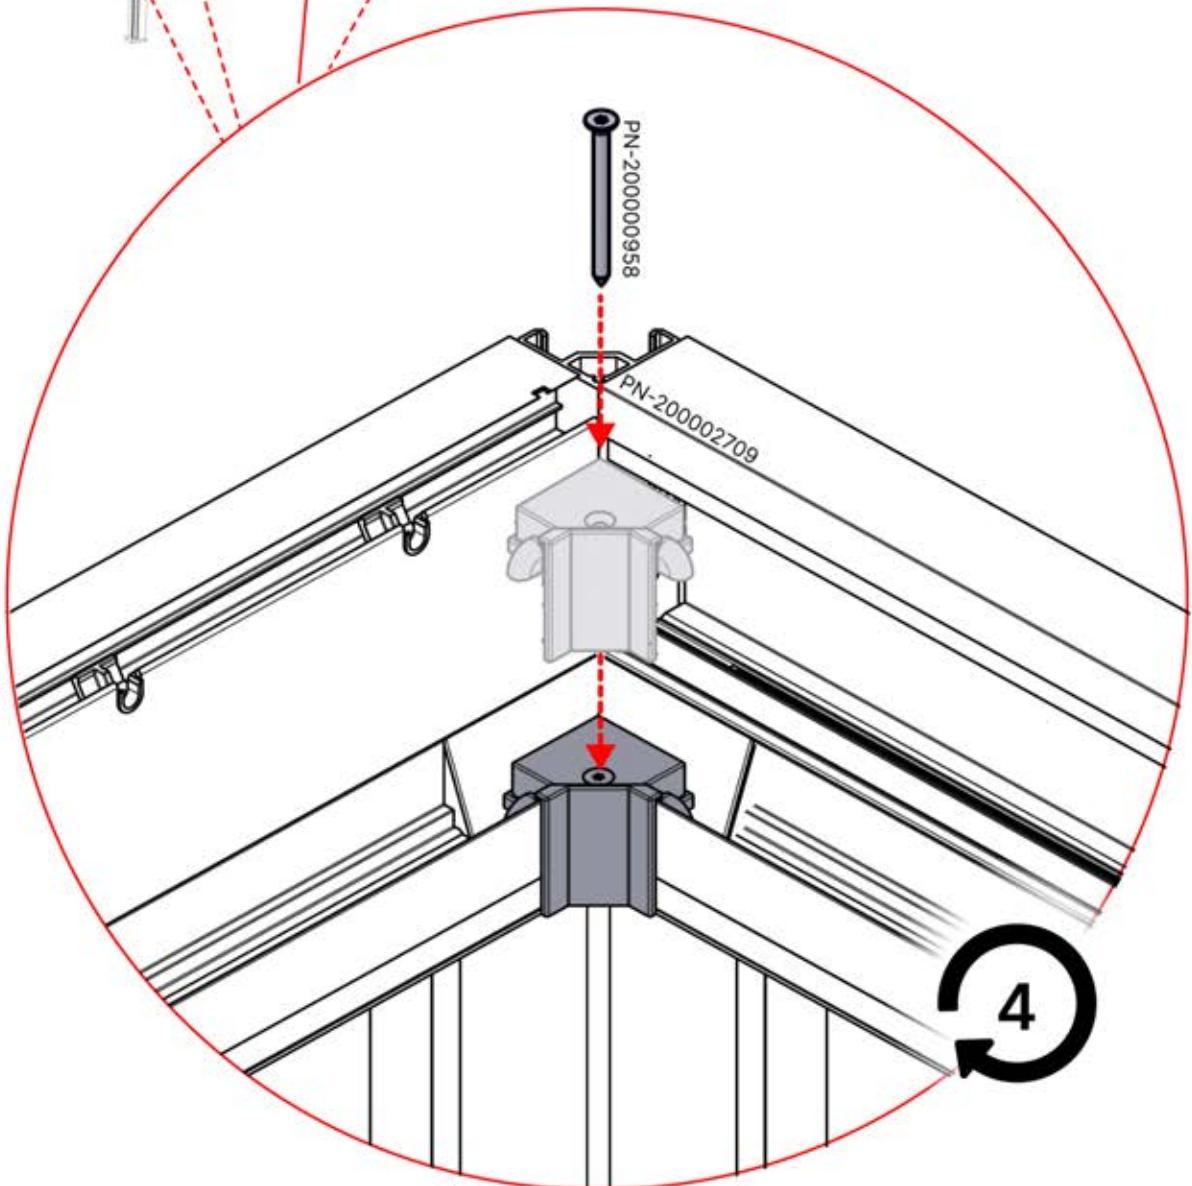

07

x1
FERGOLUX

4

ANTHRAZIT: B188
WEISS: B194
SCHWARZ: B191

PN-200002709
4x

PN-200000958
4x