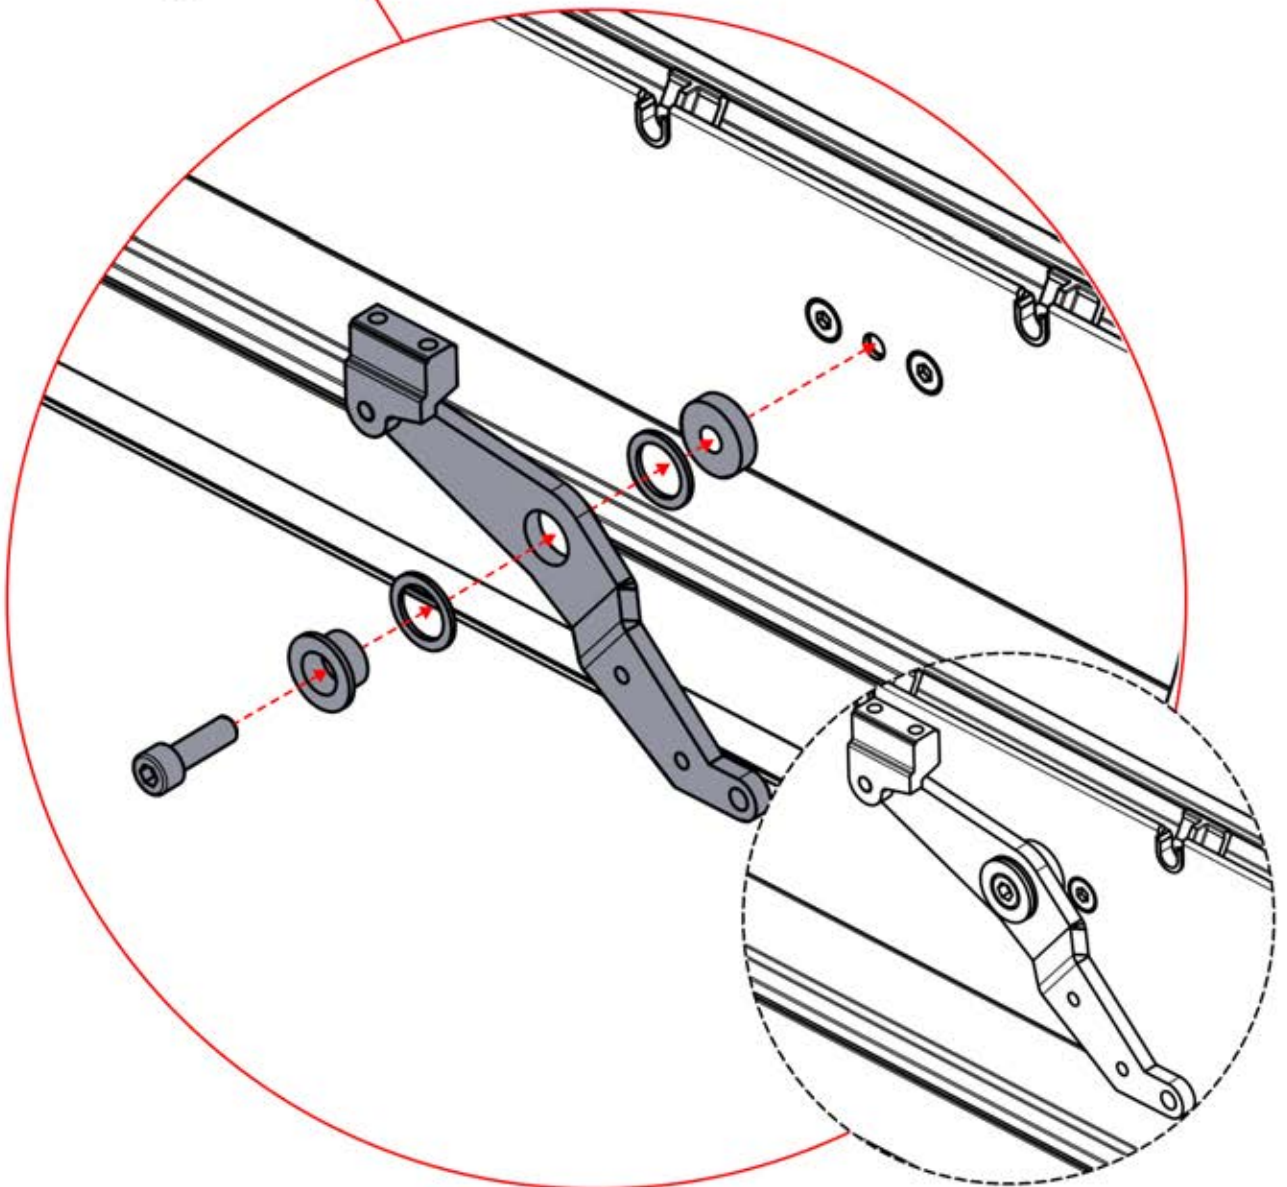

PN-200003318
1x

PN-200003317
1x

PN-200000511
2x

PN-200000502
1x

PN-200000561
1x

8x25