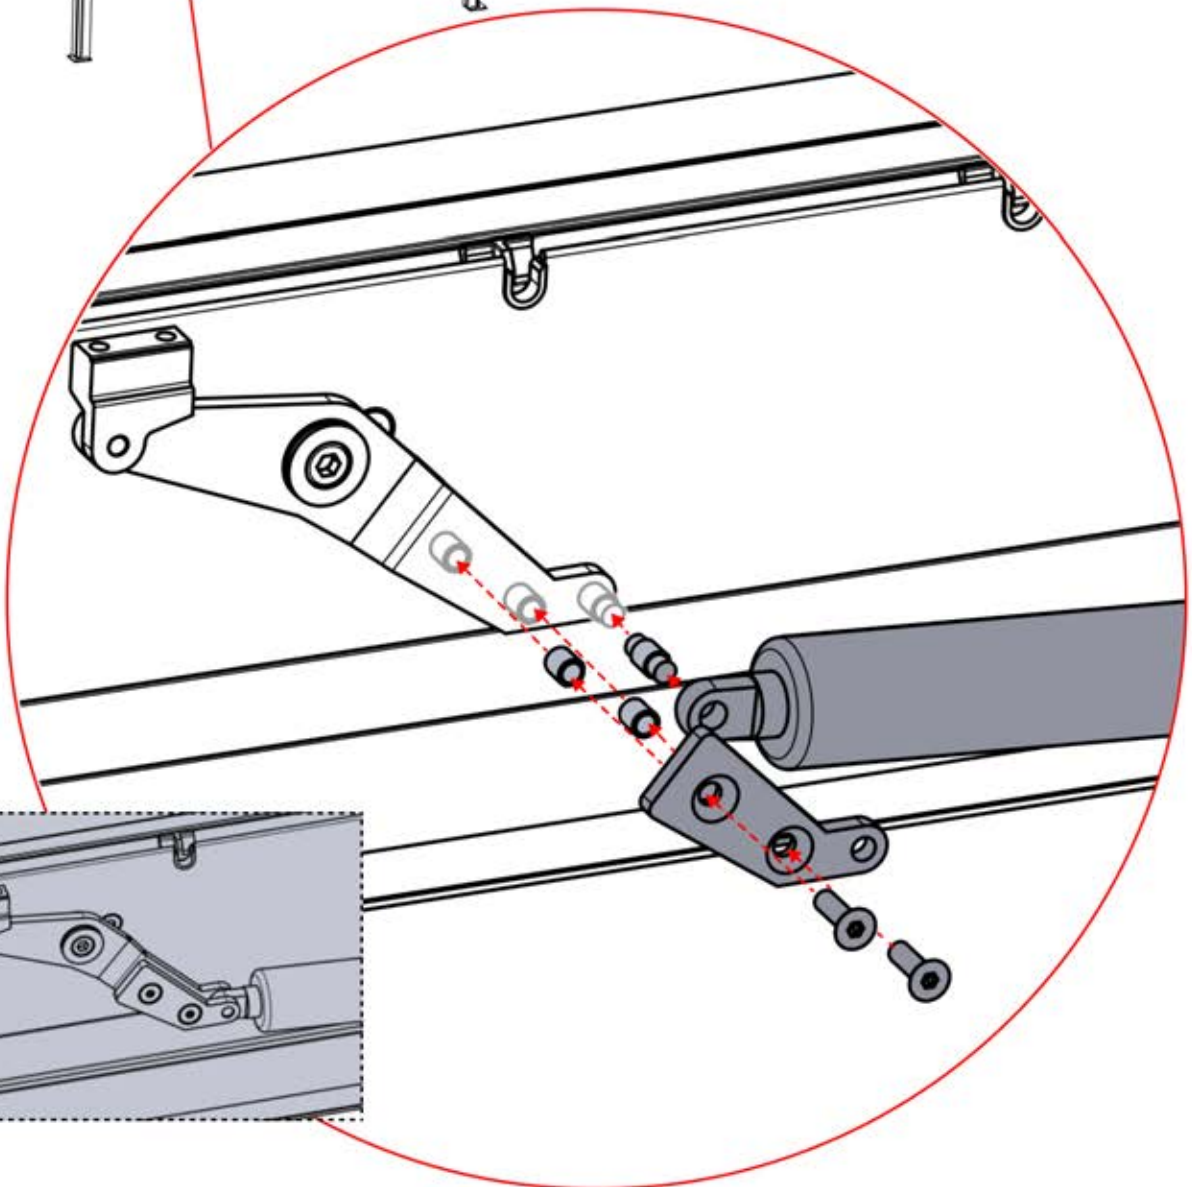

11

4

ANTHRAZIT: B188
WEISS: B194
SCHWARZ: B191

	PN-200003367 1x
	PN-200000853 2x
	PN-200003370 1x
	PN-200003368 2x