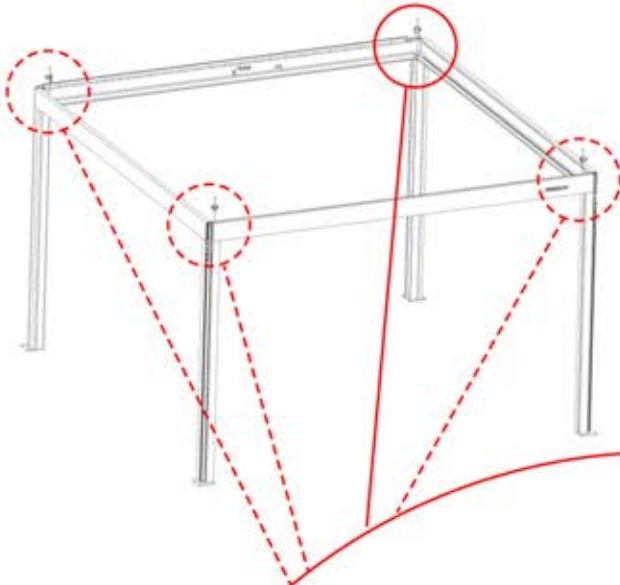

07

x1
FERGOLUX

4

ANTHRAZIT: B188
WEISS: B194
SCHWARZ: B191

PN-200002709
4x

PN-200000958
4x

08

09