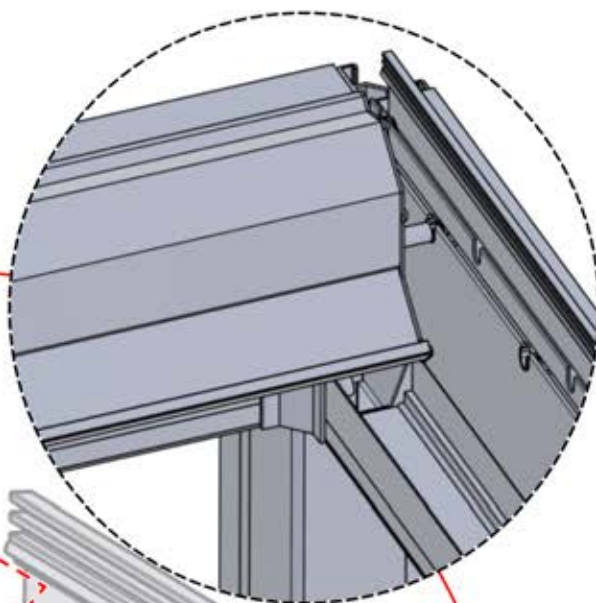

28

x3
PERGOLUX
PERGOLUX
PERGOLUX

1

ANTHRAZIT: L192
WEISS: L196
SCHWARZ: L194

PN-200003004
1x