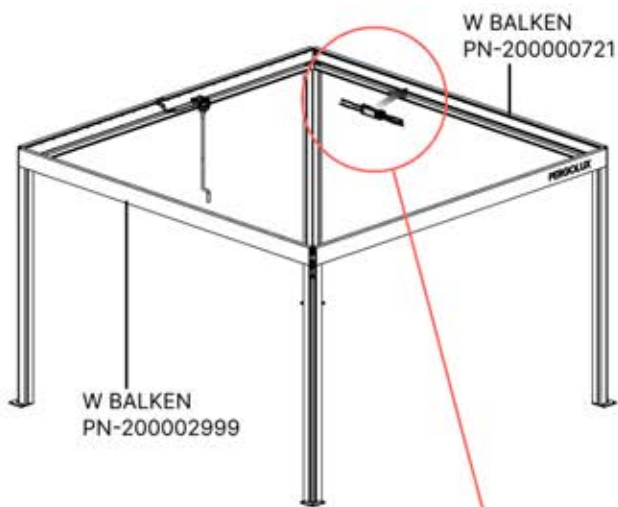

! ** Nur wenn Sie LED-Lichter zur Pergola bestellt haben.

13