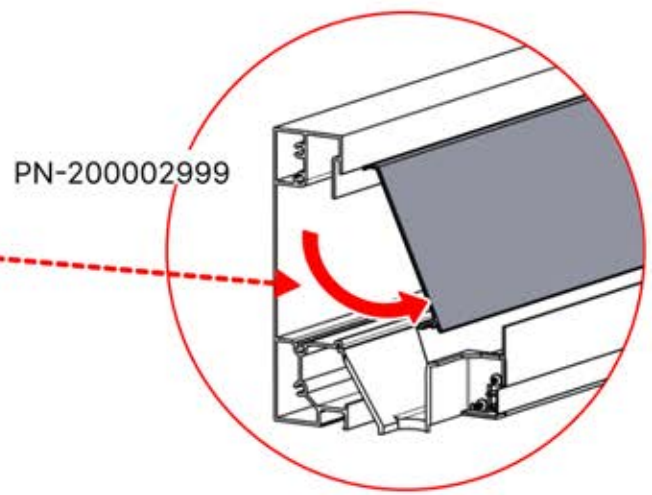

INFORMATIONEN

ANTHRAZIT: B209
WEISS: B213
SCHWARZ: B211

ANTHRAZIT: B188
WEISS: B194
SCHWARZ: B191