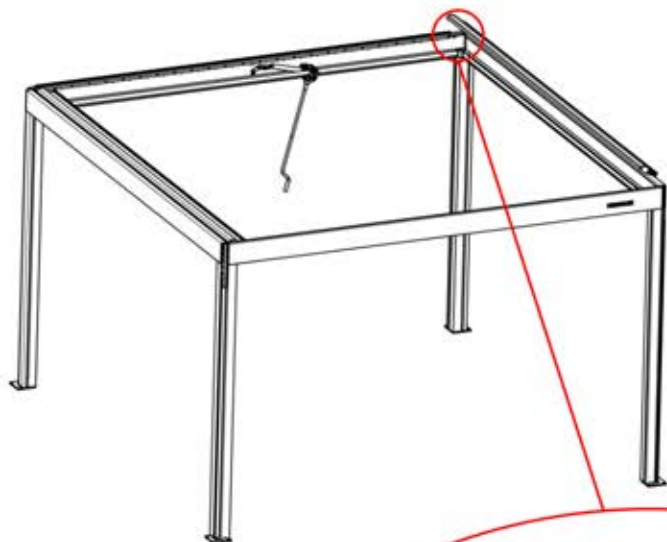

4

ANTHRAZIT: B188
WEISS: B194
SCHWARZ: B191

31

x1
FERGOLUX

2

ANTHRAZIT: L204
WEISS: L208
SCHWARZ: L206

PN-200003003
1x

32