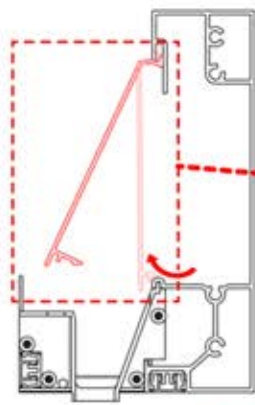

INFORMATIONEN

ANTHRAZIT: B209
WEISS: B213
SCHWARZ: B211

ANTHRAZIT: B188
WEISS: B194
SCHWARZ: B191