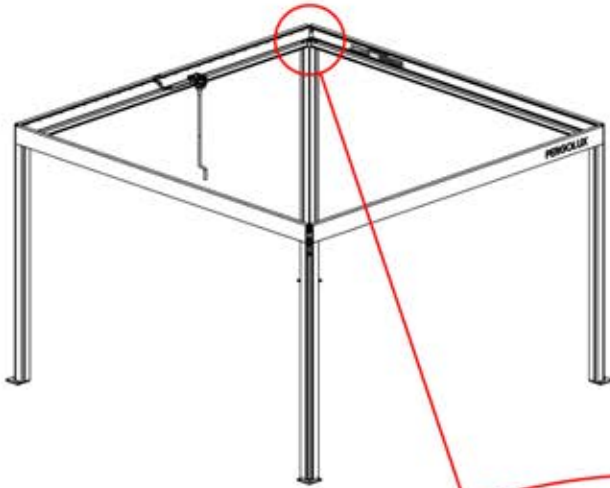

** Nur wenn Sie LED-Lichter zur Pergola bestellt haben.

14

Vor dem Anschluss an den Strom schließen Sie zunächst das Erdungskabel an.

ERDUNG