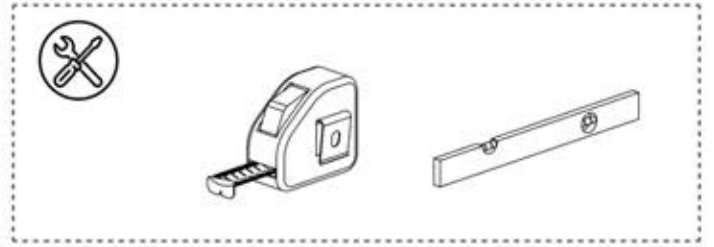

4

ANTHRAZIT: B188
WEISS: B194
SCHWARZ: B191

PN-200002614

4x

PN-200000840

12x

42

43