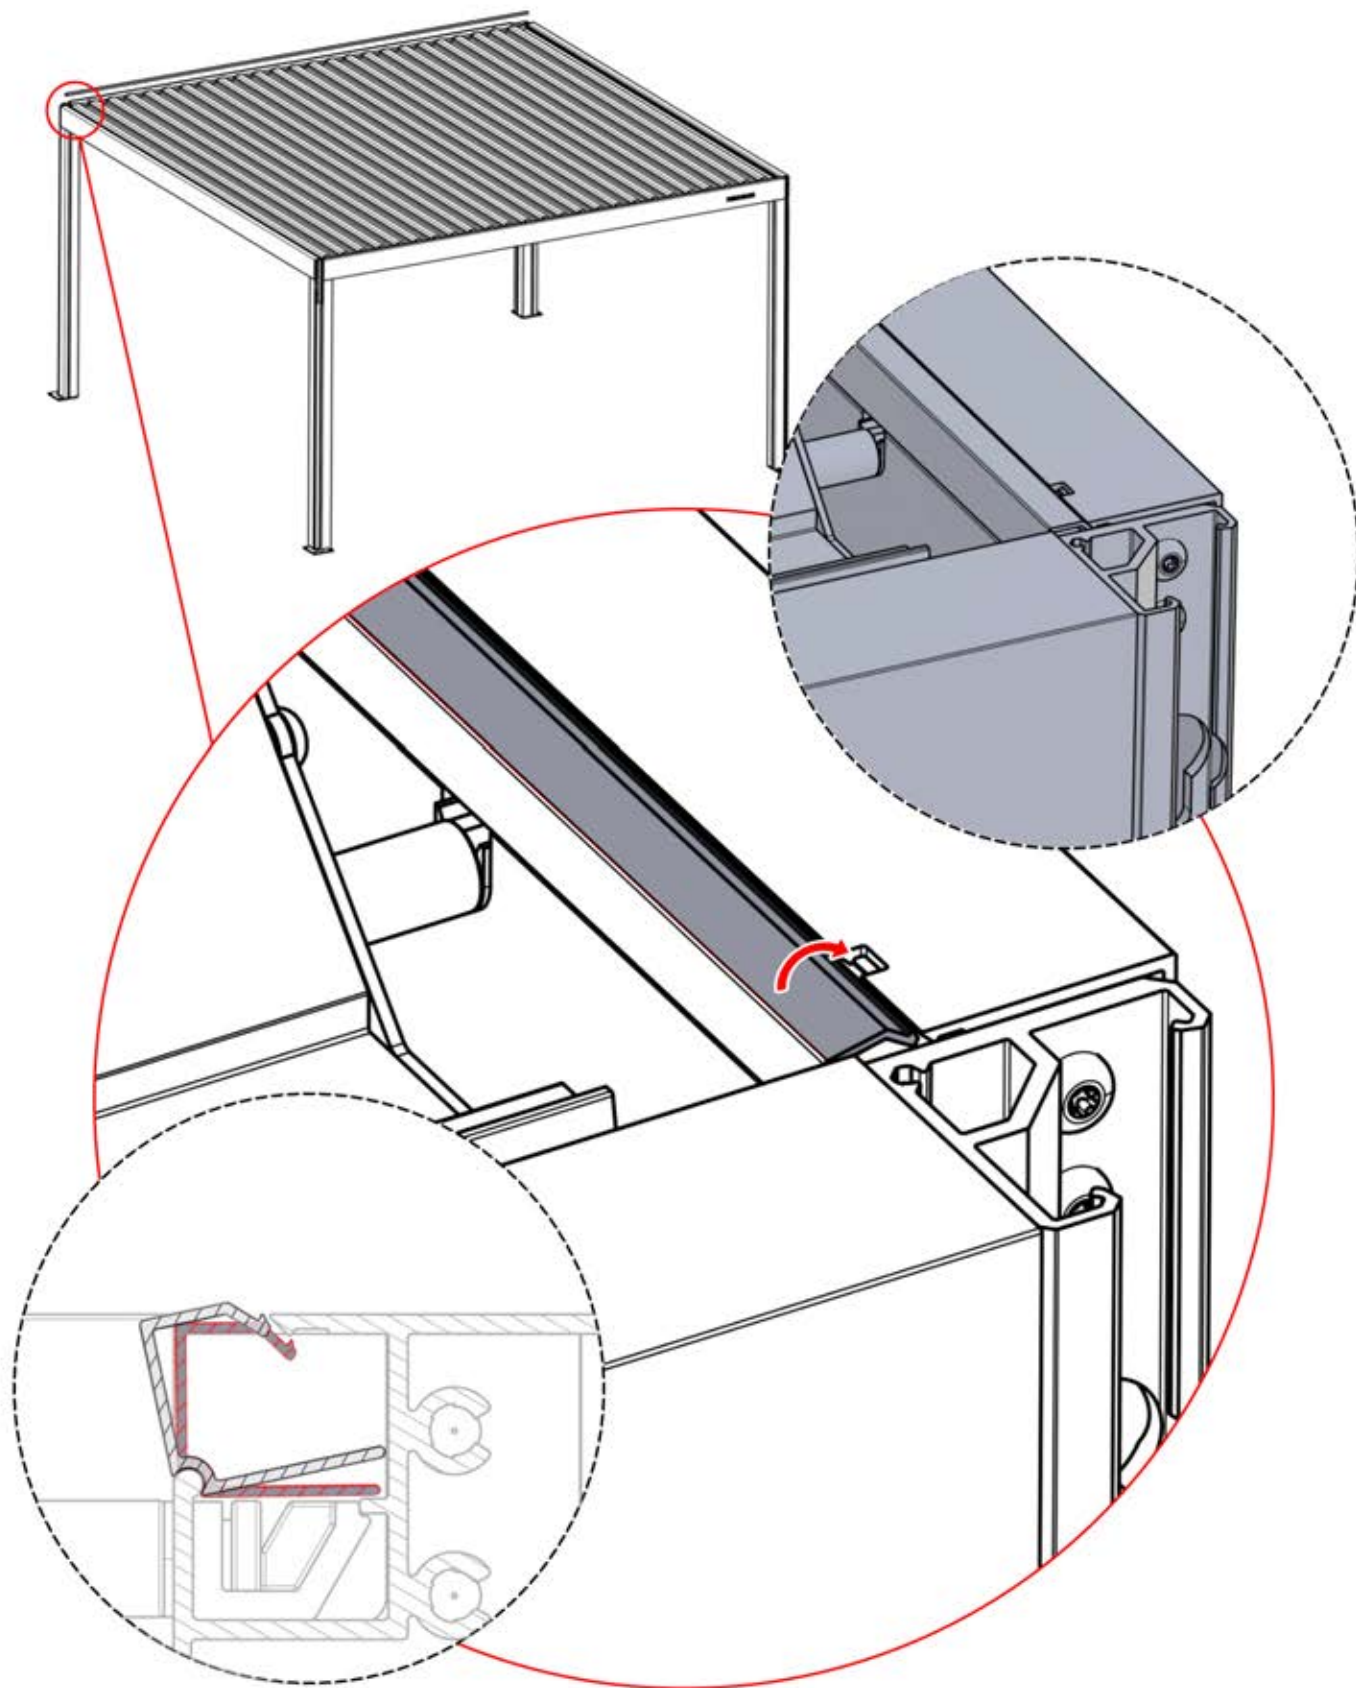

1x

39

4

ANTHRAZIT: B280
WEISS: B195
SCHWARZ: B192

PN-200002623

1x

40

x2
FERGOLUX
FERGOLUX