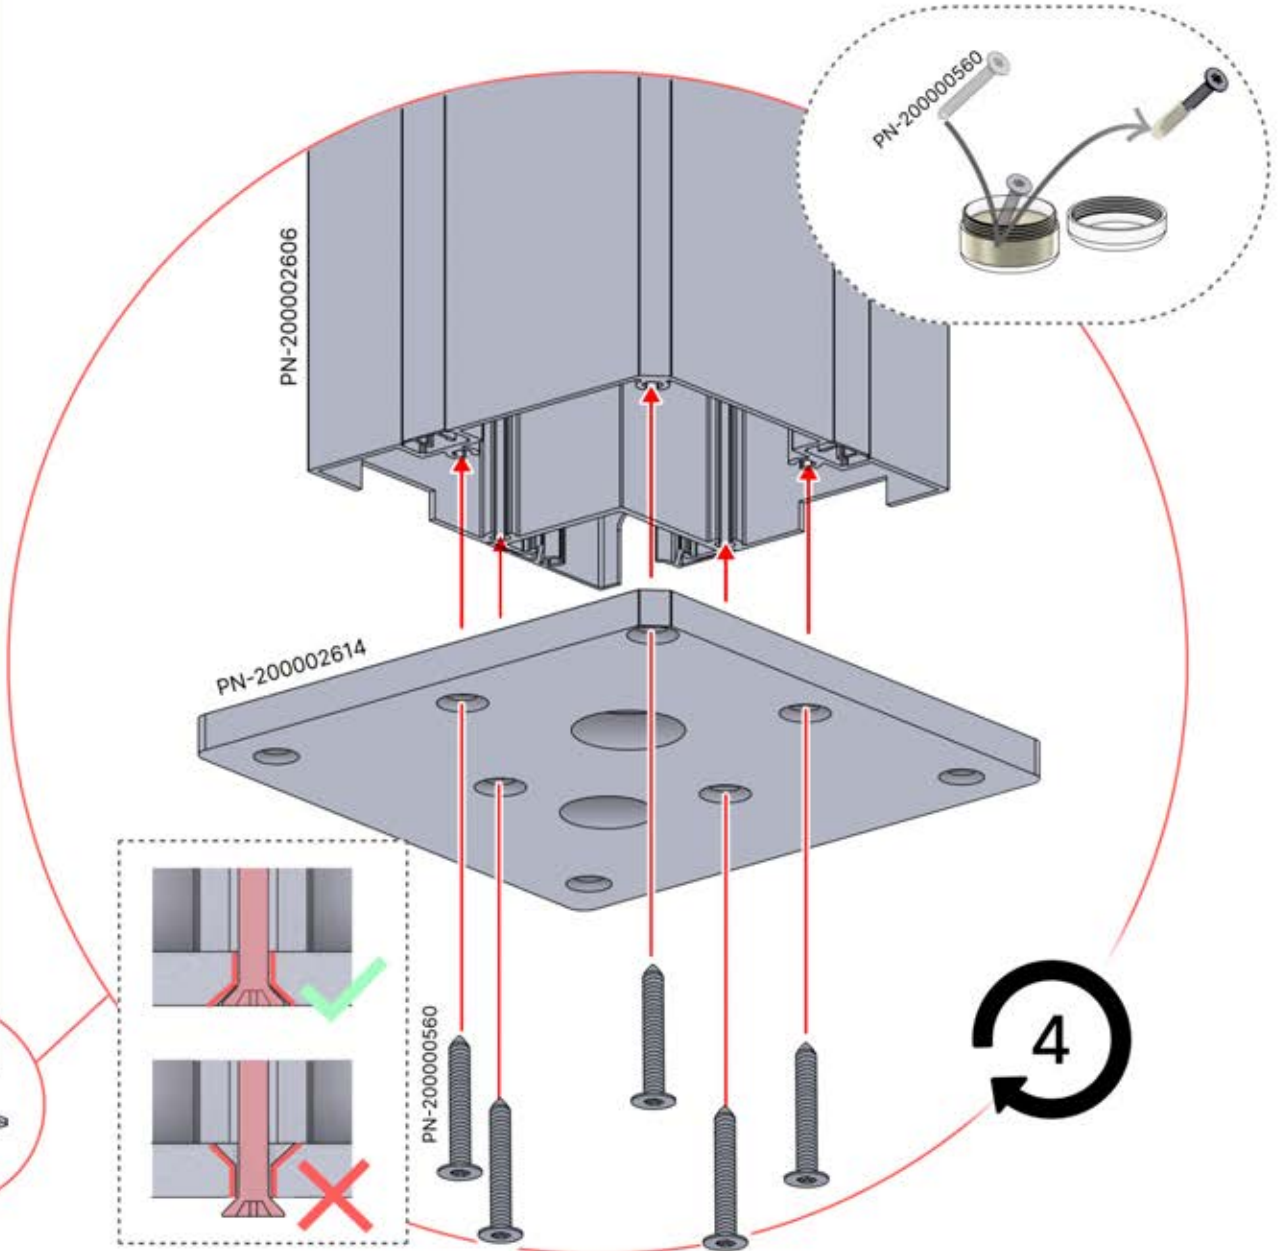

01

5

ANTHRAZIT: C120
WEISS: C122
SCHWARZ: C121

4

ANTHRAZIT: B280
WEISS: B195
SCHWARZ: B192

PN-200002606
4x

PN-200002614
4x

PN-200000560
20x

PN-200002606

PN-200002614

PN-200000560

PN-200000560

4