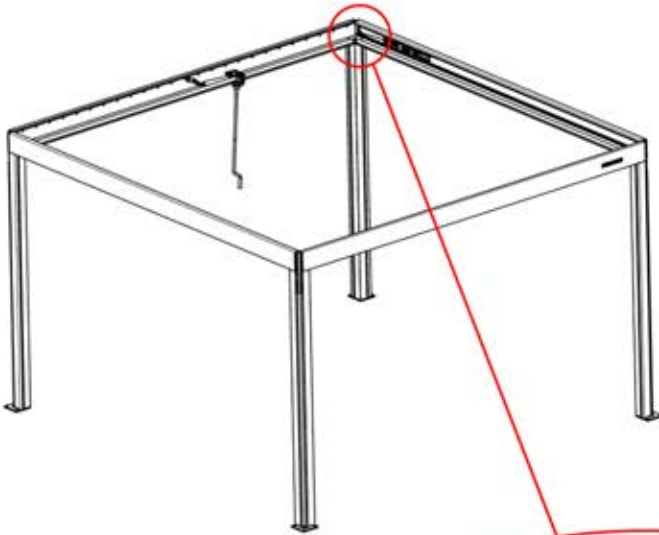

21

!
Führen Sie die Matter-Antenne und platzieren Sie sie unter dem markierten Bereich (PN-200002622).