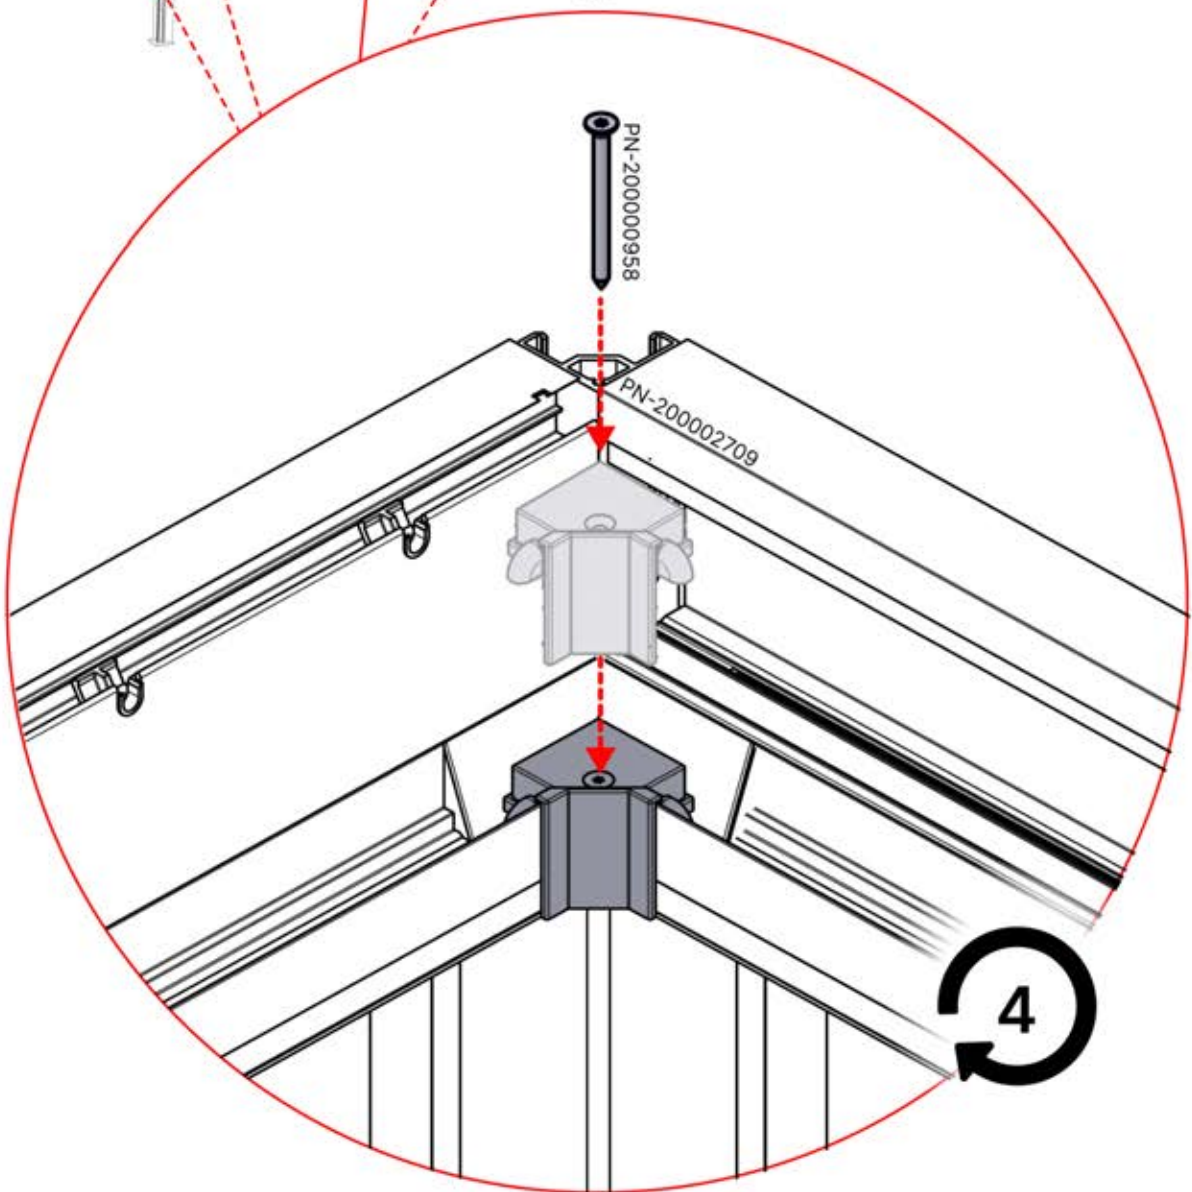

07

x1
FERGOLUX

4

ANTHRAZIT: B280
WEISS: B195
SCHWARZ: B192

PN-200002709
4x

PN-200000958
4x