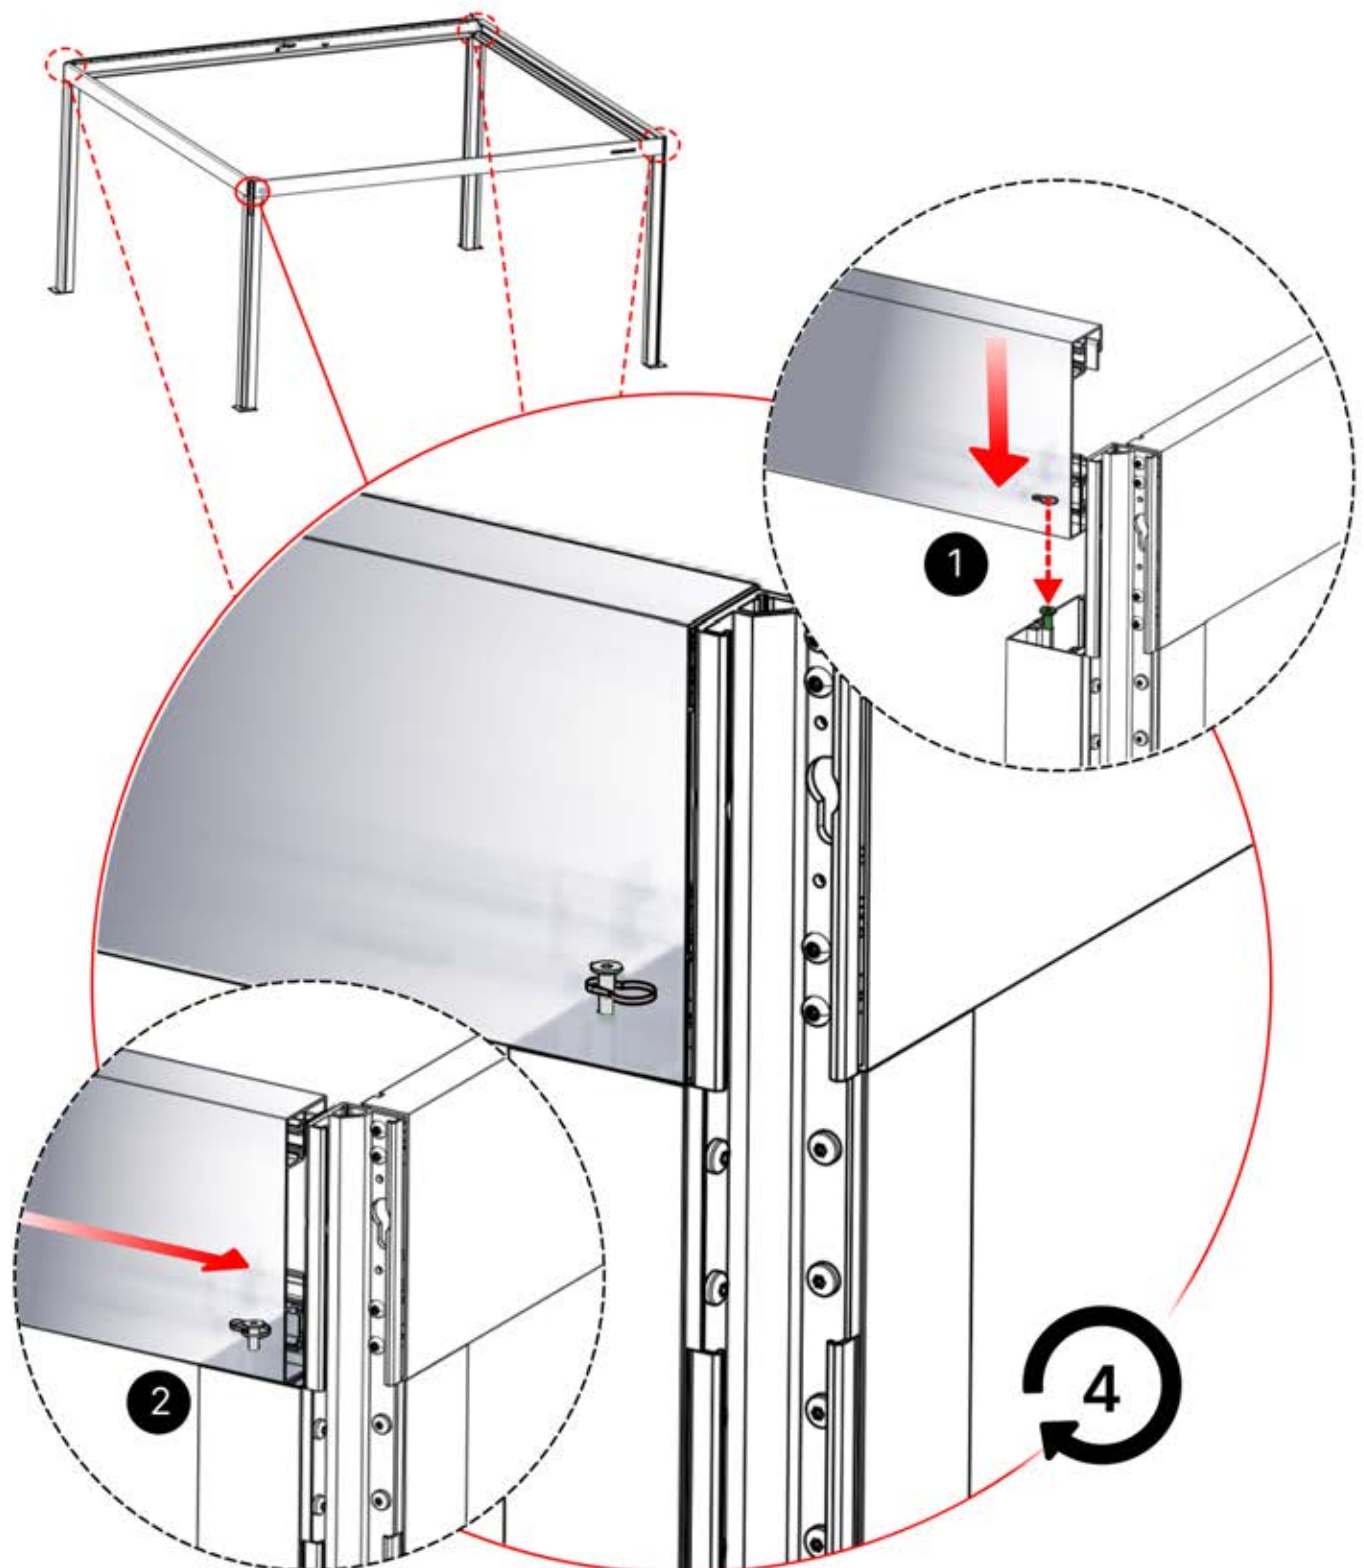

05

x1
PERGOLUX

3

ANTHRAZIT: B209
WEISS: B213
SCHWARZ: B211

PN-200002999
2x