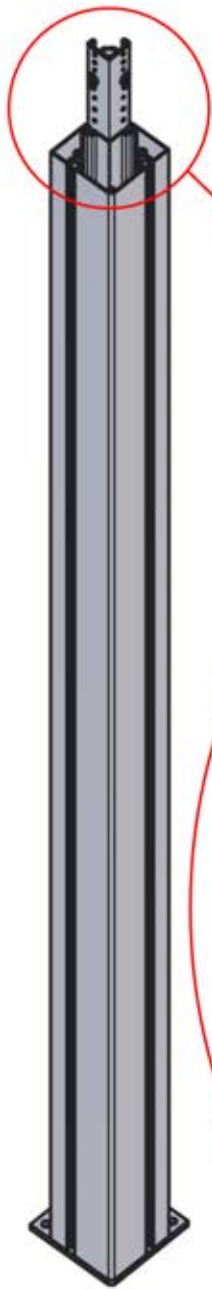

02

4

ANTHRAZIT: B280
WEISS: B195
SCHWARZ: B192

PN-200002706

8x

PN-200002606

PN-200002706

PN-200002706