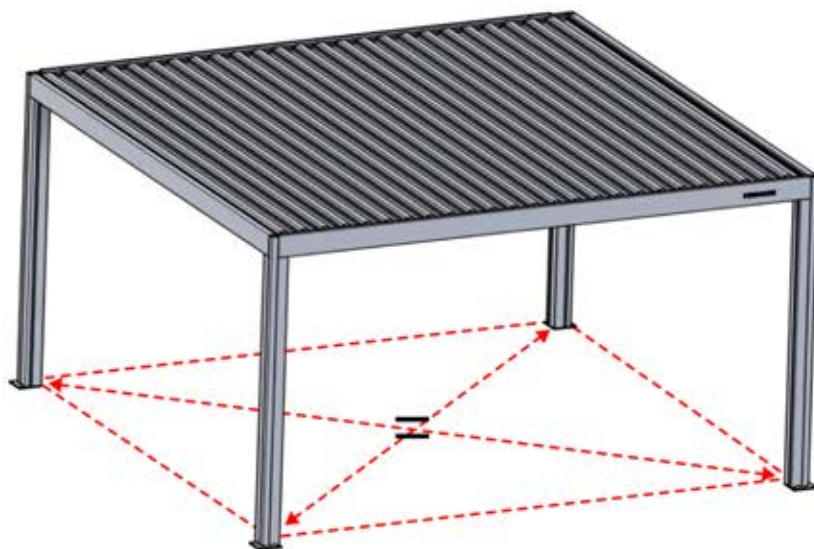

PN-200002614

4x

PN-200000840

12x

42

43

PERGOLUX | PERGOLA FREISTEHEND S4

4 X 5 M / 13' x 16'