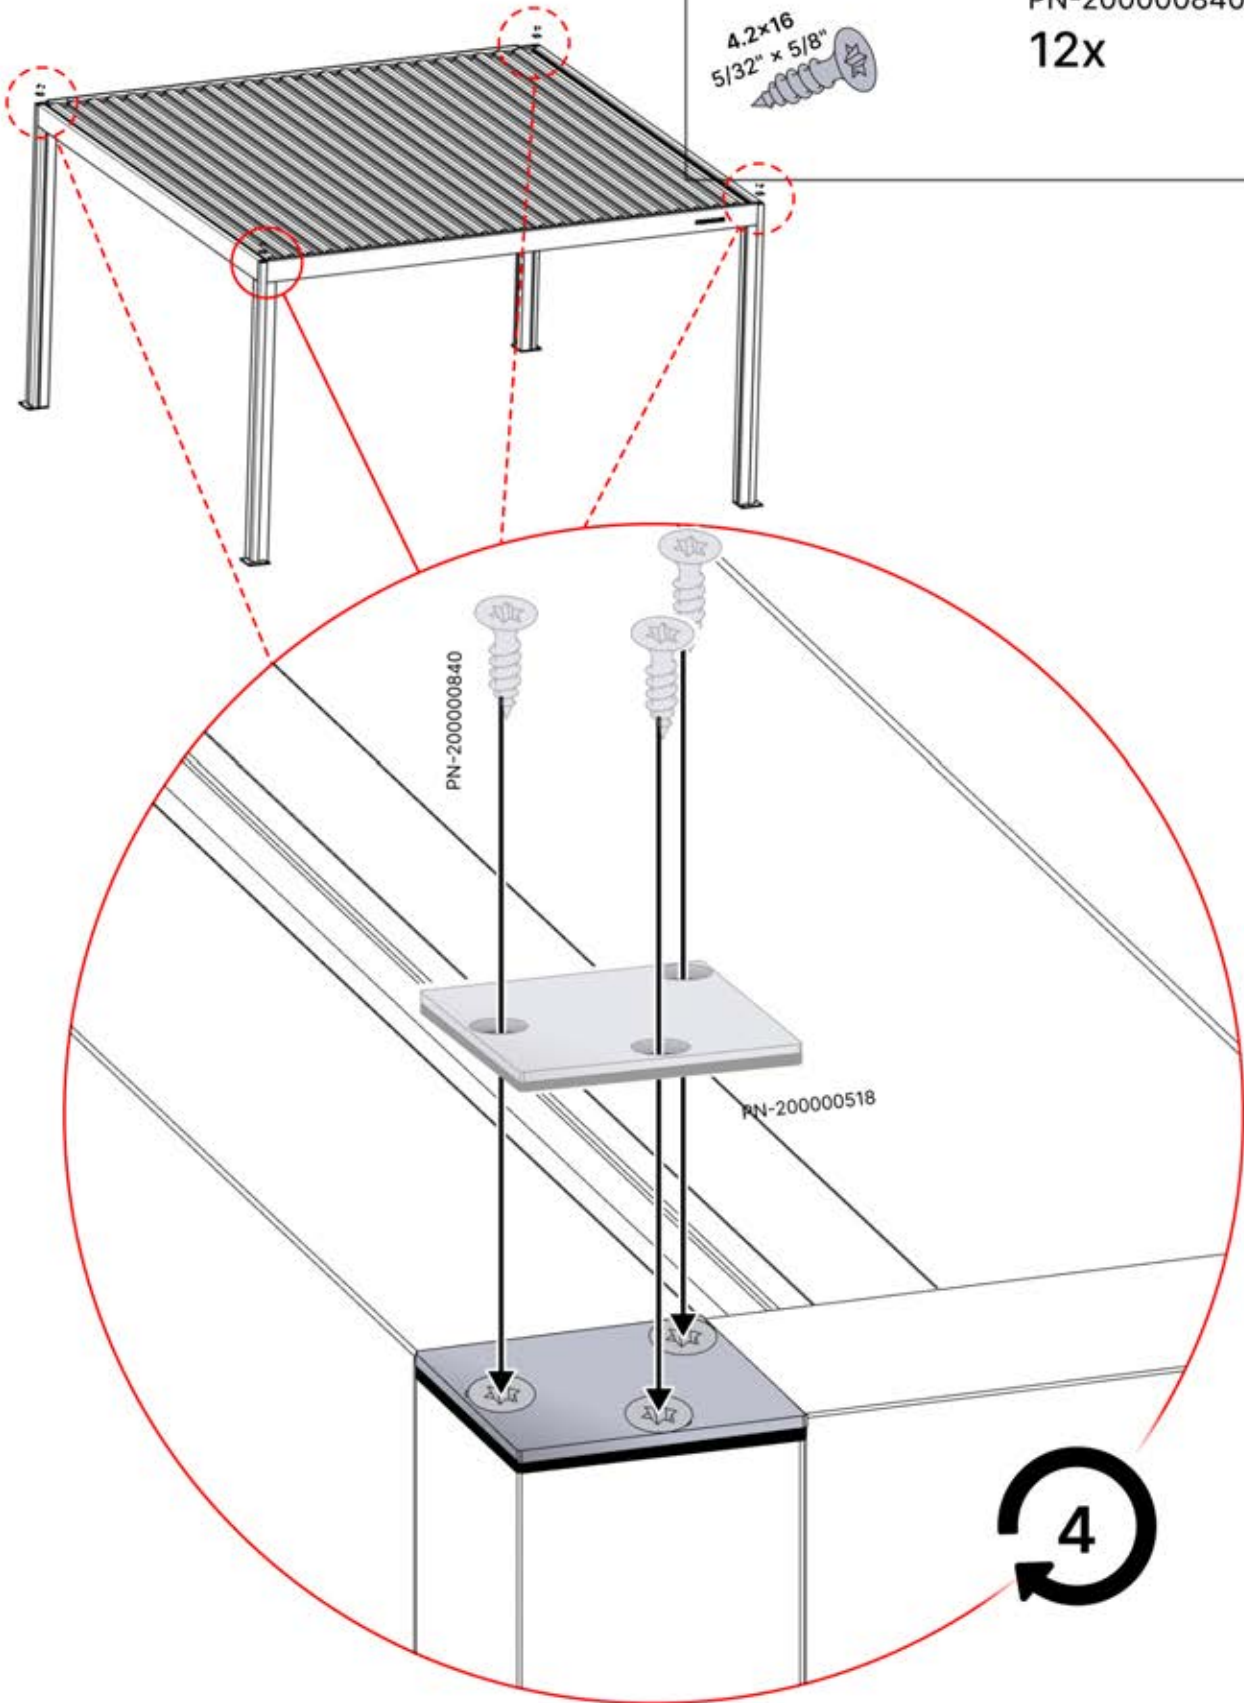

PN-200002614

4x

PN-200000840

12x

42

43

PERGOLUX | PERGOLA FREISTEHEND S4

4 X 5 M / 13' x 16'