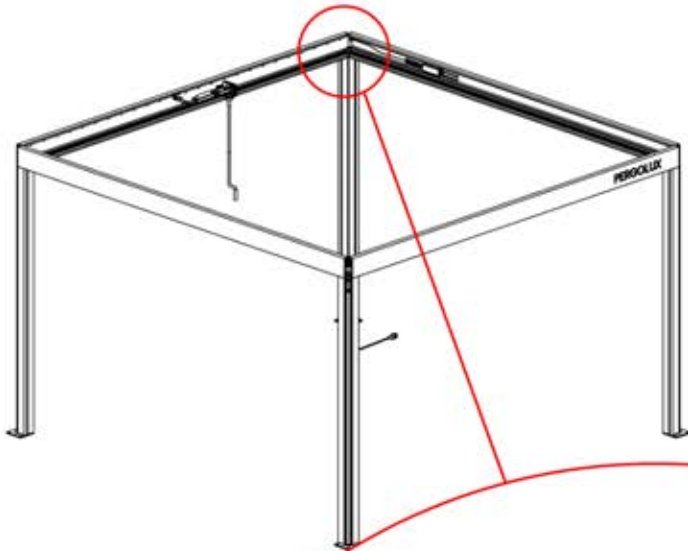

15

Stromkabel
PN-200003781
1x

Stromkabel kann
durch alle Pfosten
geführt werden.

! ** Nur wenn Sie LED-Lichter zur Pergola bestellt haben.

16

17

1

Wenn Sie eine Wärmelampe installieren wollen, tun Sie dies jetzt.