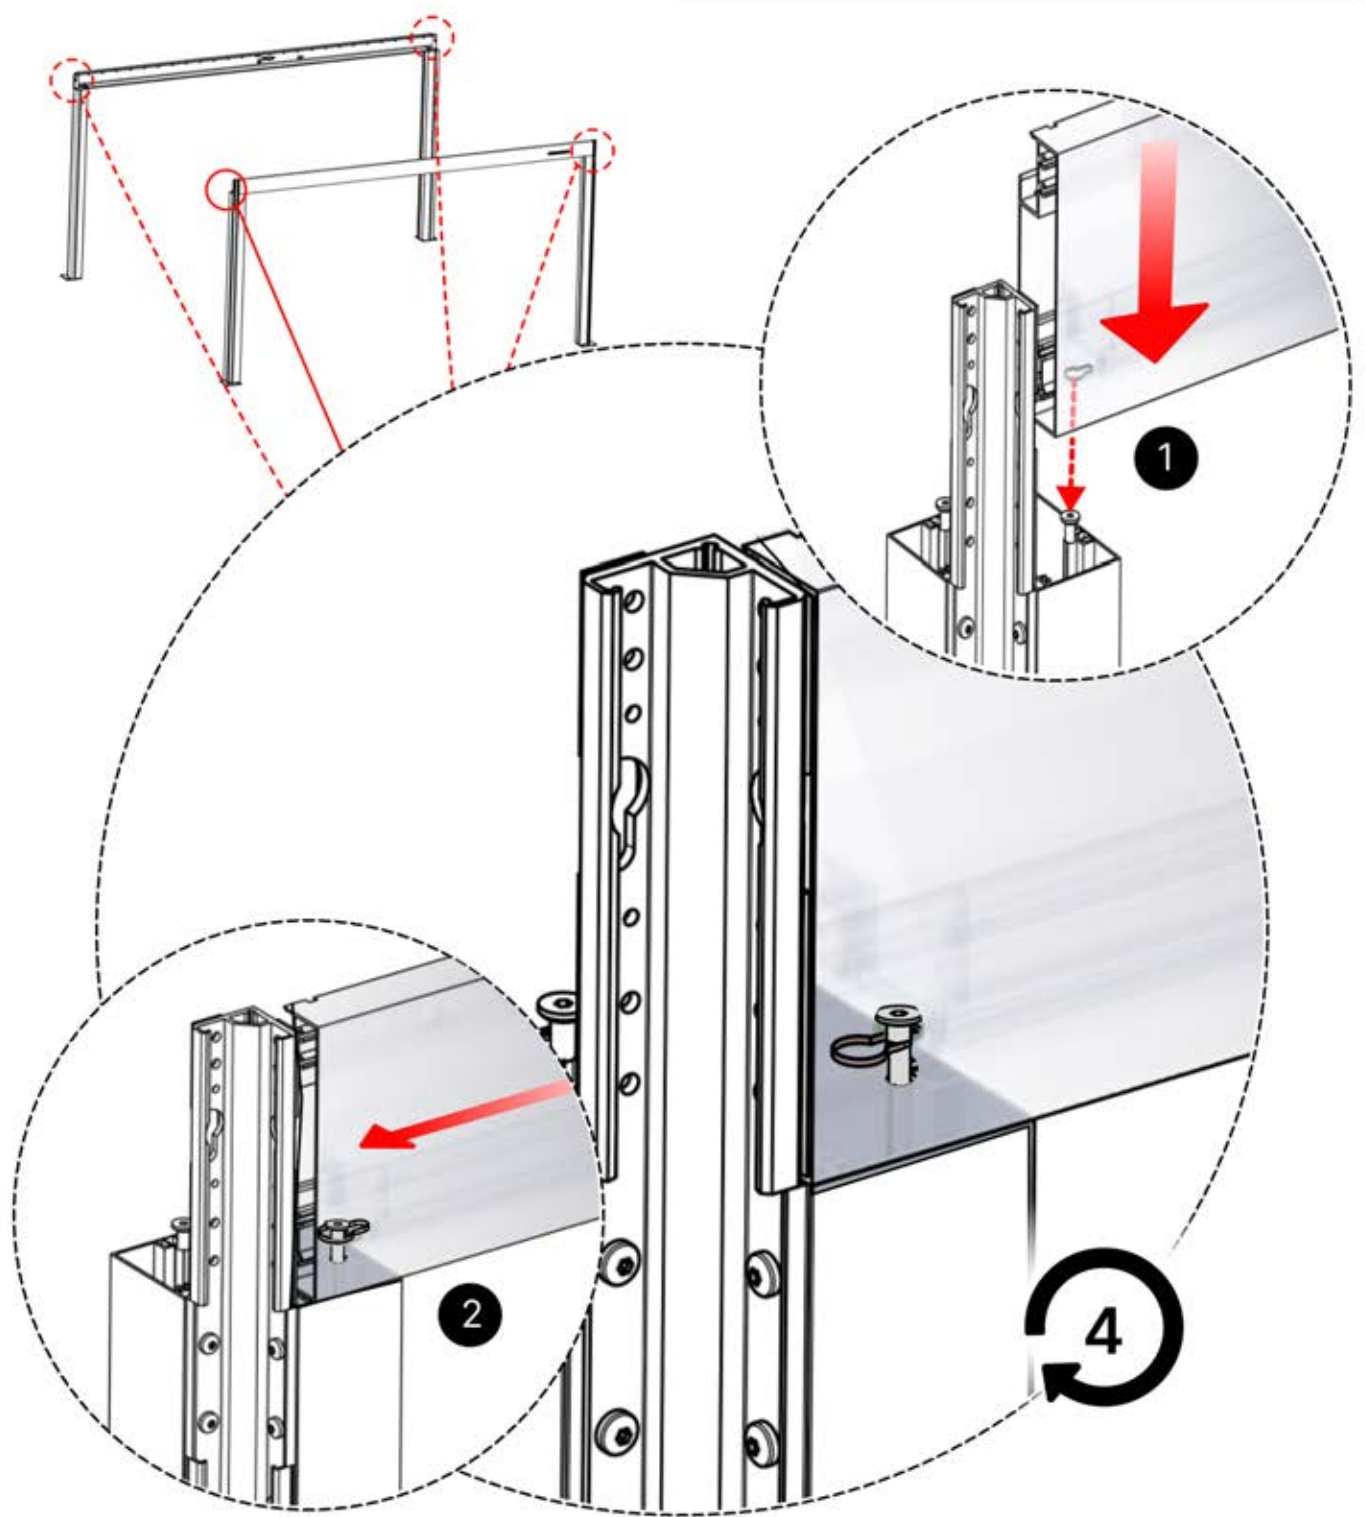

03

	5
ANTHRAZIT: C120	
WEISS: C122	
SCHWARZ: C121	
	4
ANTHRAZIT: B280	
WEISS: B195	
SCHWARZ: B192	

	PN-200002606 4x
	PN-200002993 1x
	PN-200002995 1x