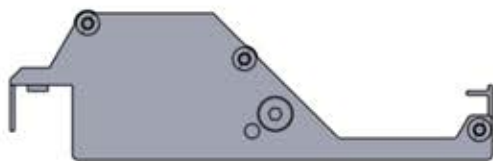

PERGOLA-LAMELLEN

P.PERGOLA 4M FS ENDLAMELLE
PN-200003003

1x

P.PERGOLA 4M FS LAMELLE
PN-200003004

30x