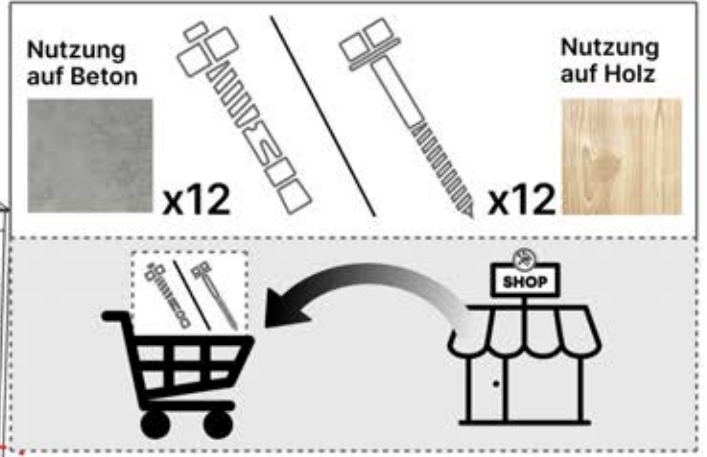

PN-200002614

4x

PN-200000840

12x

42

43

PERGOLUX | PERGOLA FREISTEHEND S4

4 X 5 M / 13' x 16'