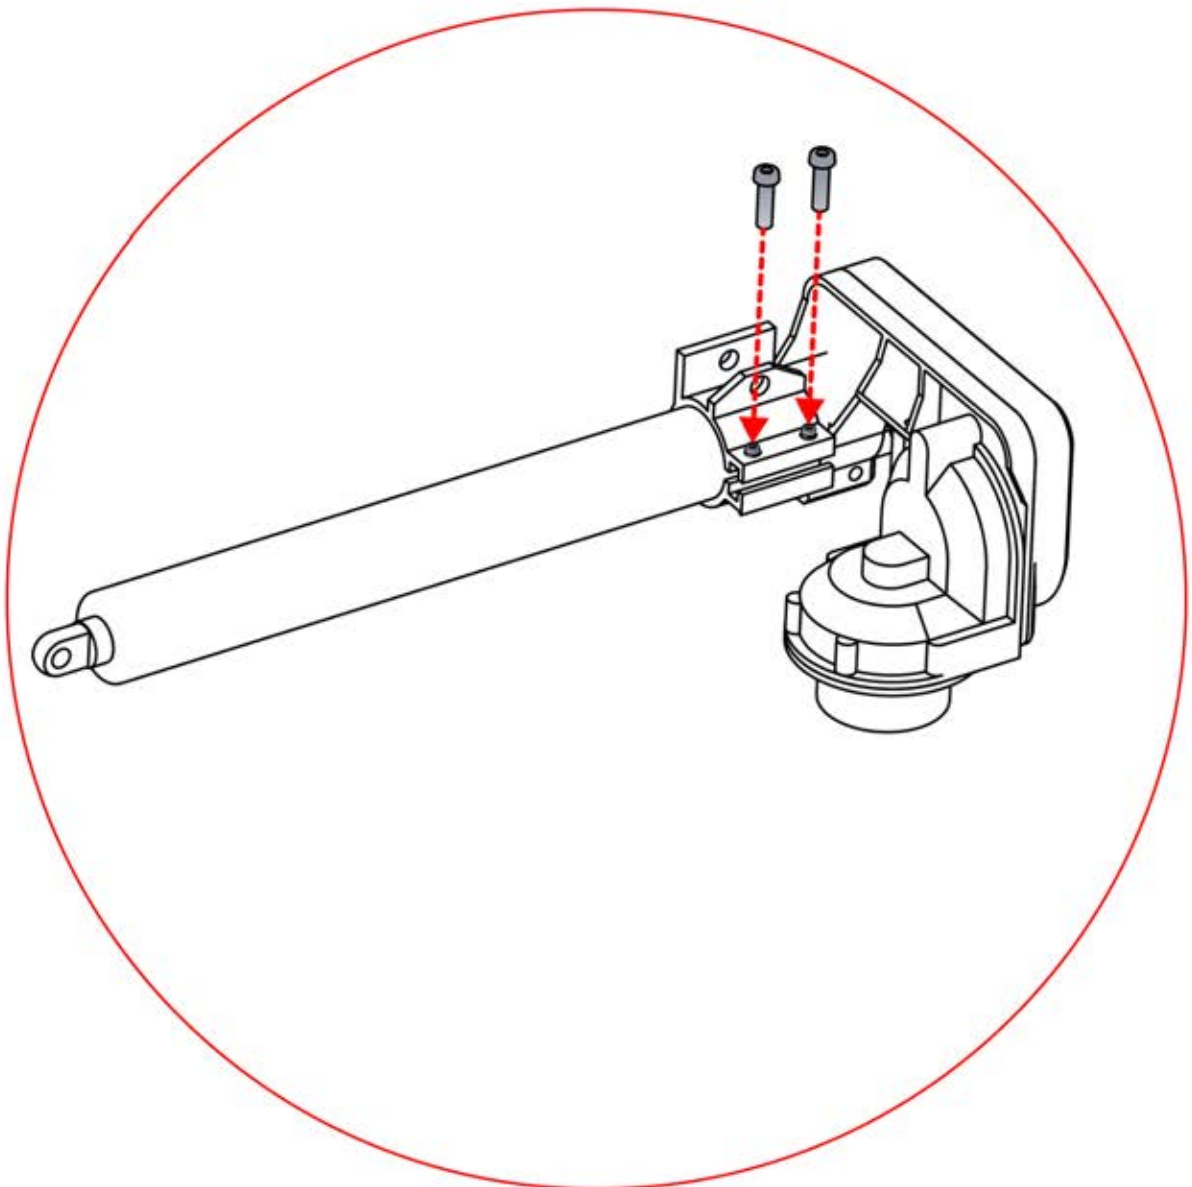

09

4

ANTHRAZIT: B280
WEISS: B195
SCHWARZ: B192

PN-200001625
2x