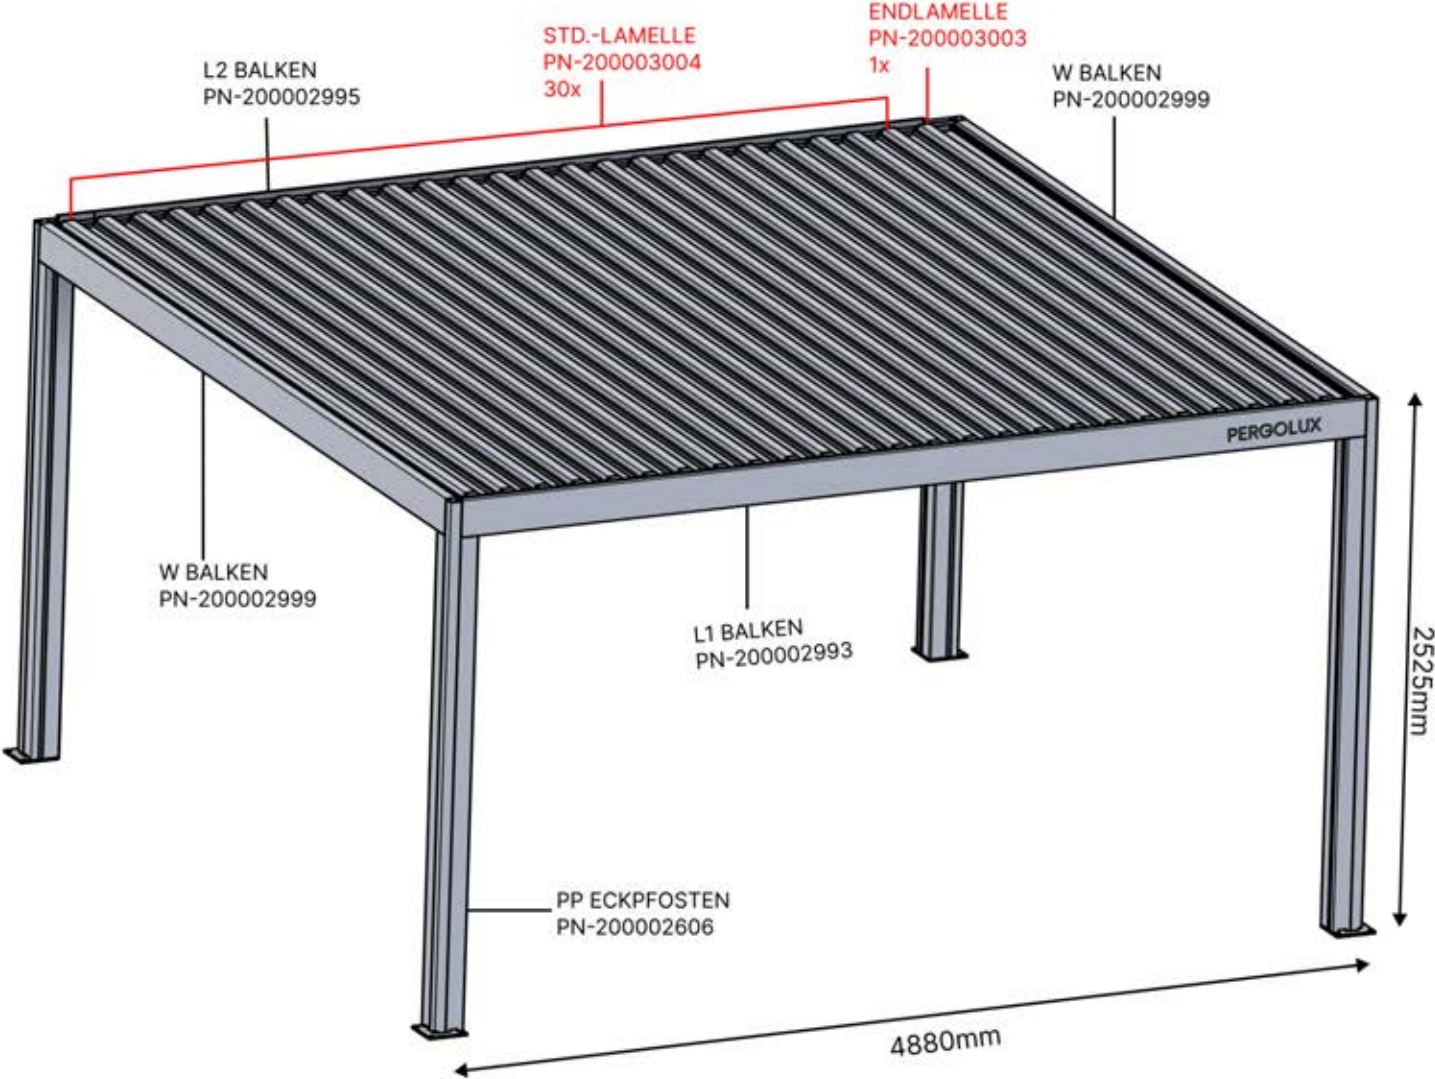

Matter und Smart Home lassen sich jederzeit verbinden, indem Sie einfach den bereitgestellten QR-Code scannen.

Steuerbox

→ [Handbuch](#)

4 x 5 M / 13' x 16'

4 × 5 m / 13' x 16'

INFORMATIONEN

Montieren Sie ein Rollo, Lamellen- oder Glaswände?