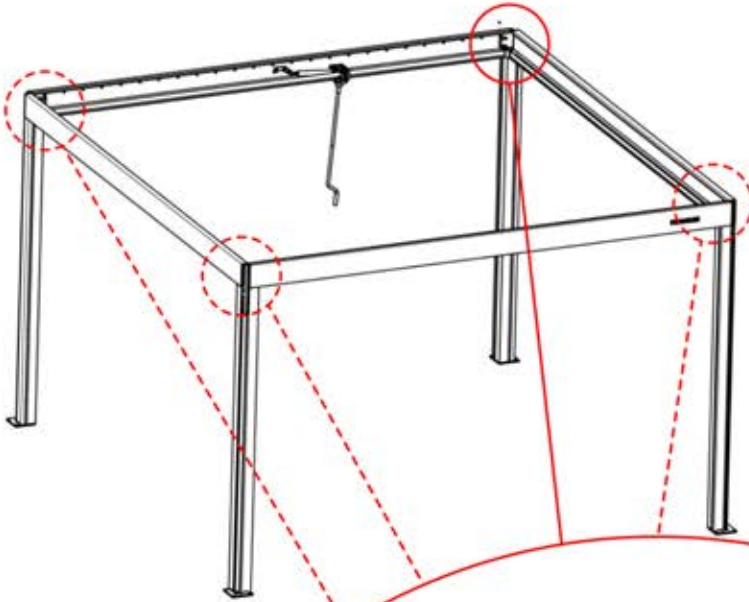

19

4

ANTHRAZIT: B280
WEISS: B195
SCHWARZ: B192

PN-200002622

4x