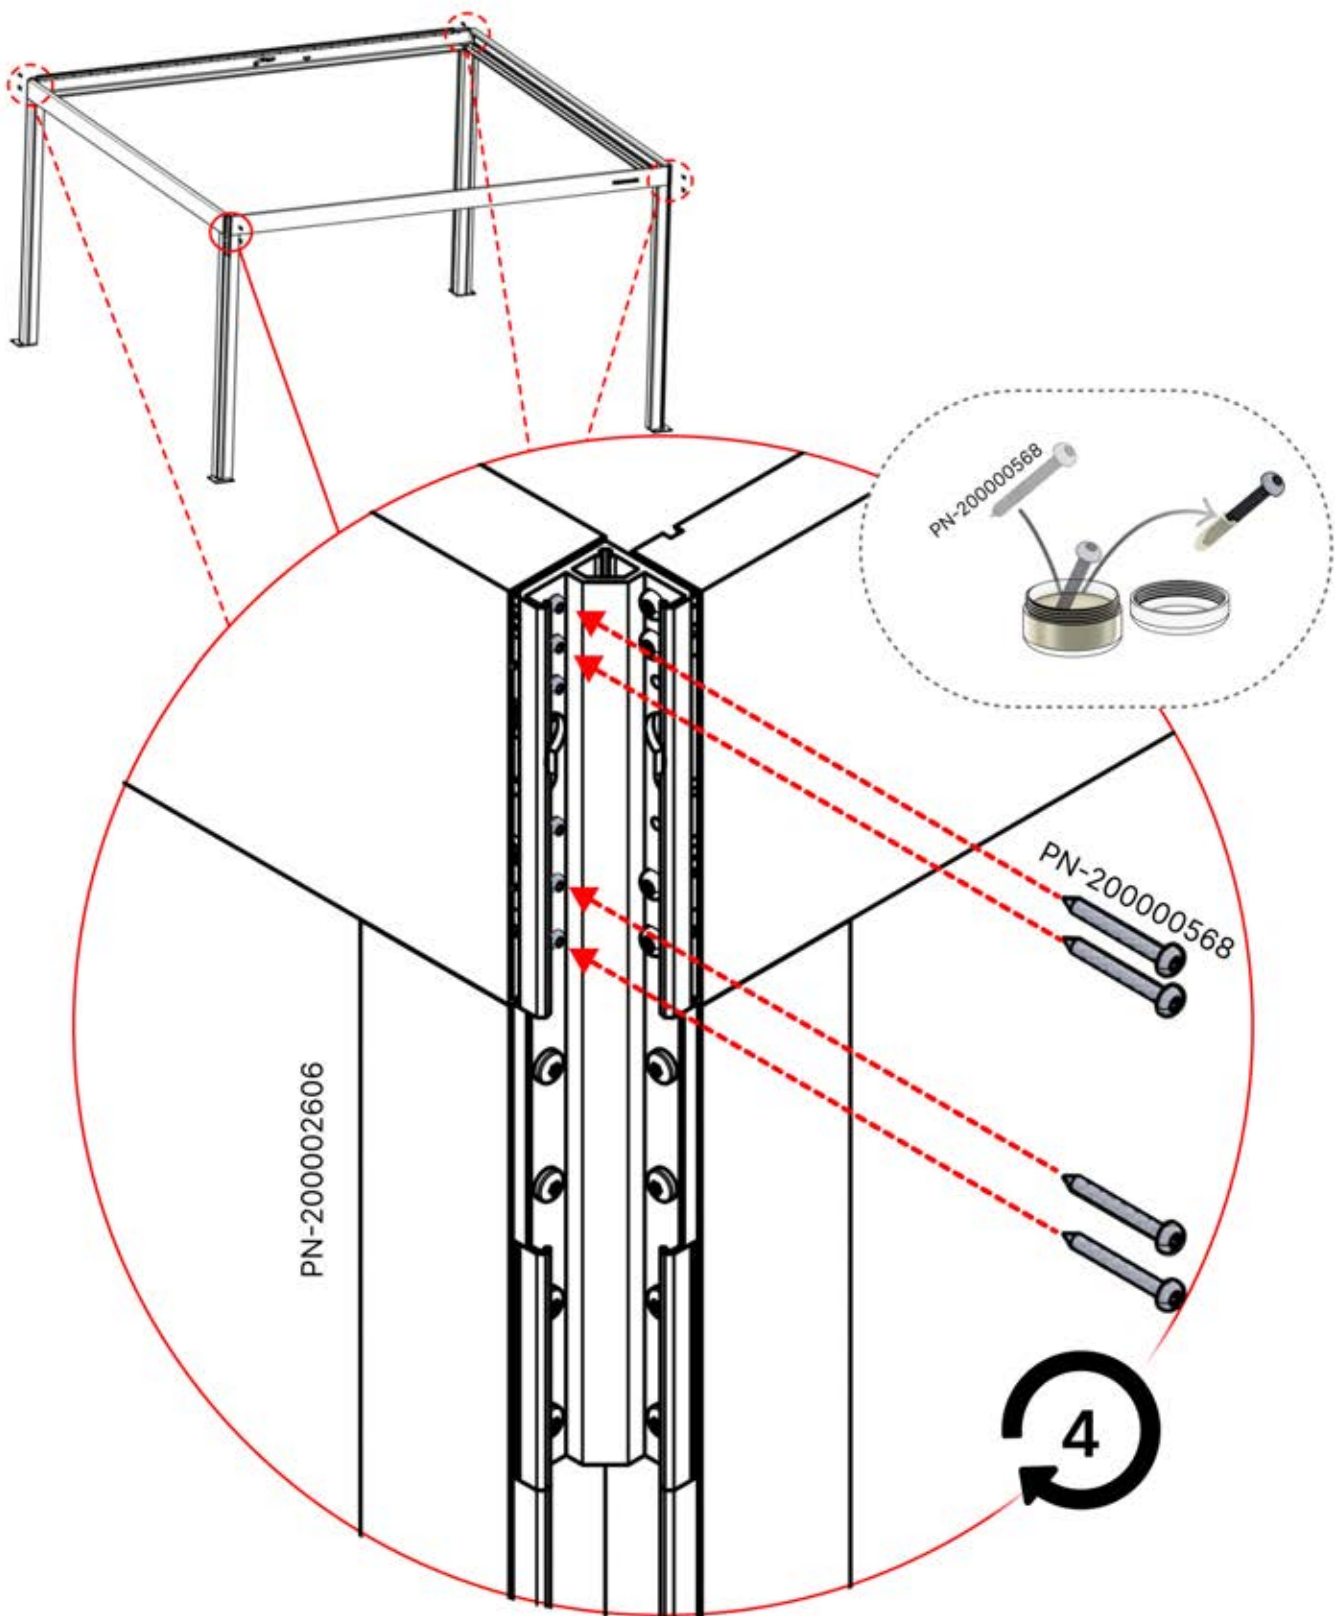

4

ANTHRAZIT: B280
WEISS: B195
SCHWARZ: B192

PN-200000568
16x

INFORMATIONEN

Haben Sie LED-Lichter bestellt?

Dann beginnen Sie jetzt mit der Montage. 

Folgen Sie einfach den Anweisungen für die LED-Lichter in den PDF- und Video-Anleitungen: