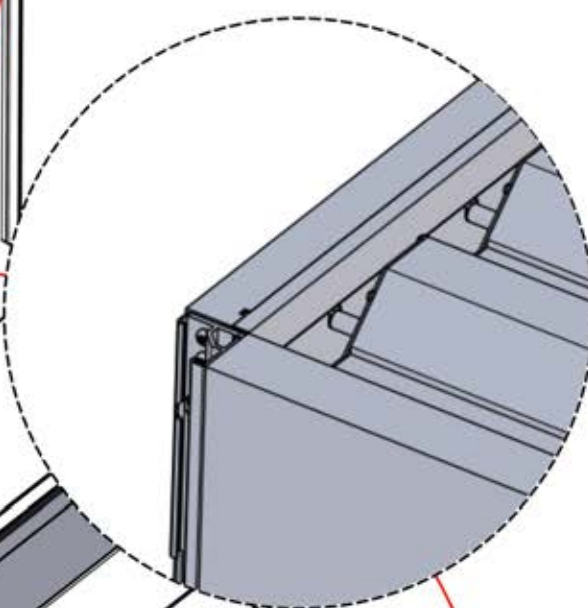

38

4

ANTHRAZIT: B280
WEISS: B195
SCHWARZ: B192

PN-200002609

1x