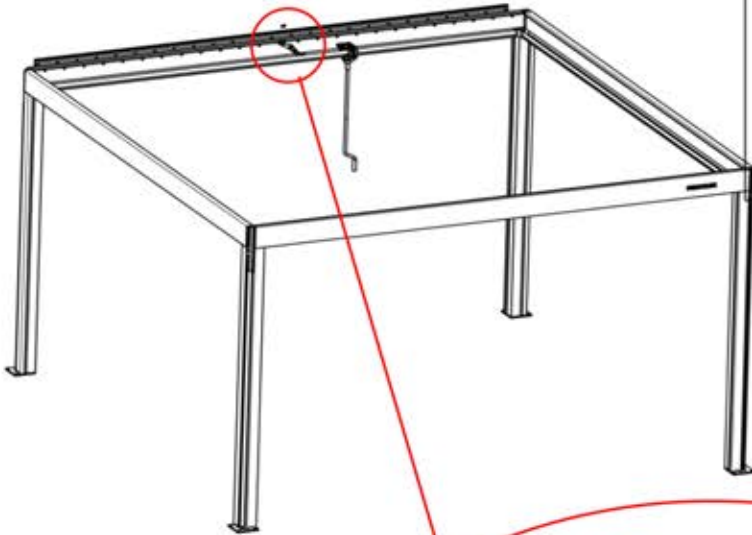

26

4

ANTHRAZIT: B280
WEISS: B195
SCHWARZ: B192

PN-200002613
1x

PN-200000826
2x