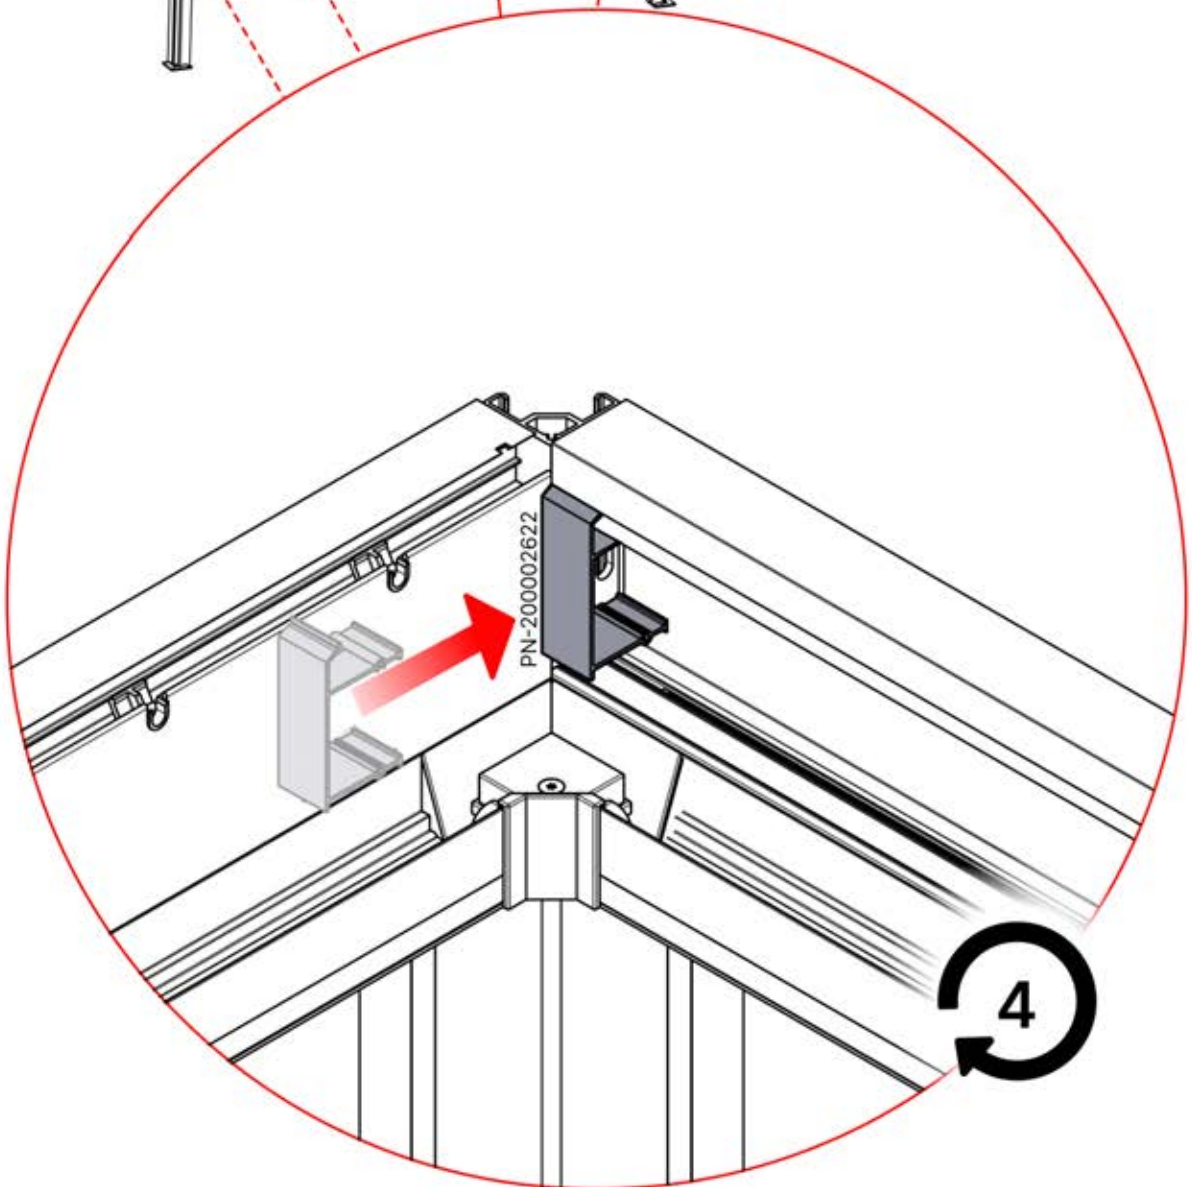

19

4

ANTHRAZIT: B280
WEISS: B195
SCHWARZ: B192

PN-200002622

4x