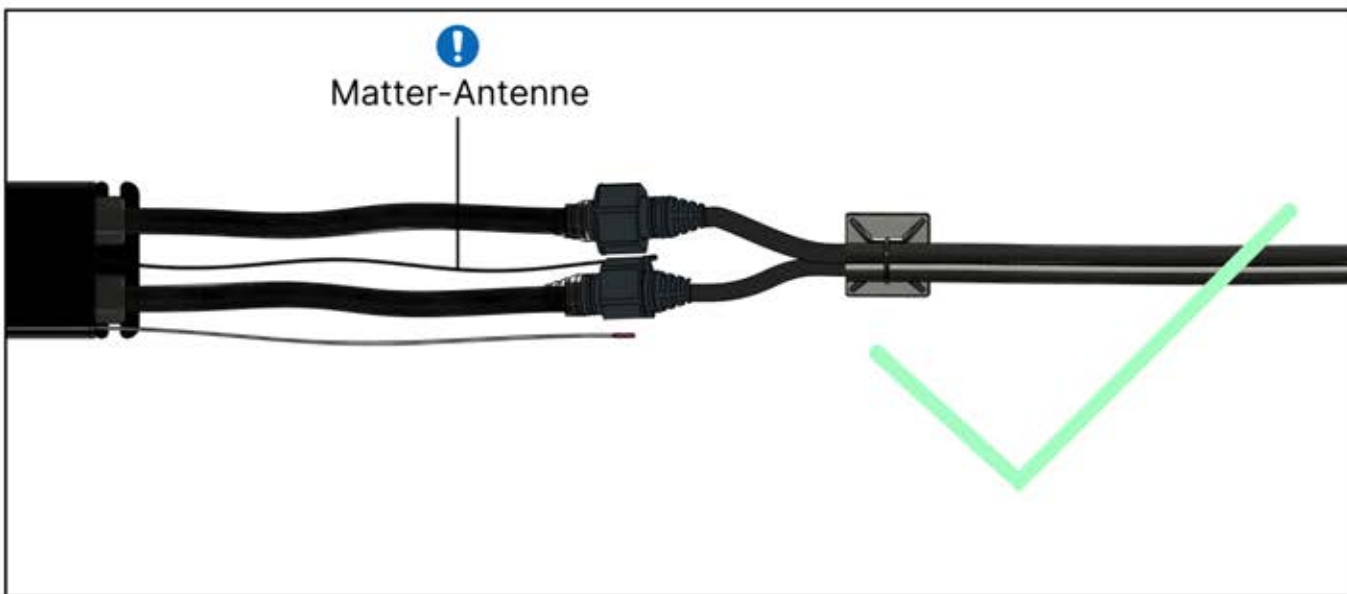

Folgen Sie den Anweisungen in der Montageanleitung für die Wärmelampe.

2

Jetzt ist es Zeit, den Motor und die LED-Lichter an die Pergola-Steuerbox anzuschließen.

Folgen Sie den Anweisungen in der Montageanleitung.

! ** Nur wenn Sie LED-Lichter zur Pergola bestellt haben.

18

PERGOLUX 7

STEUERBOX

! Verdrehen Sie das Matter-Antennenkabel nicht mit den LED- und Motorkabeln.

S4

PN-200002683
5x

PN-200002684
10x