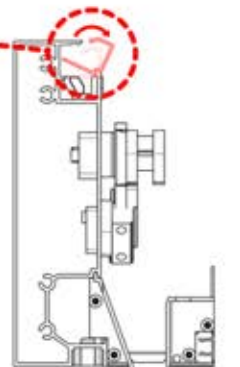

INFORMATIONEN

ANTHRAZIT: B209
WEISS: B213
SCHWARZ: B211

ANTHRAZIT: B280
WEISS: B195
SCHWARZ: B192