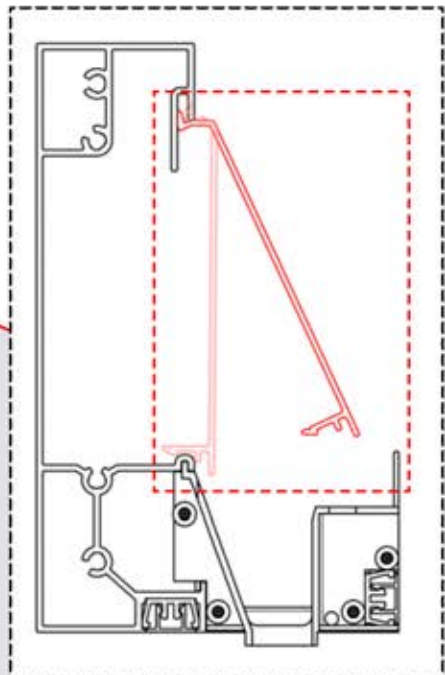

21

!
Führen Sie die Matter-Antenne und platzieren Sie sie unter dem markierten Bereich (PN-200002622).

22

3

ANTHRAZIT: B209
WEISS: B213
SCHWARZ: B211

PN-200003001
2x

INFORMATIONEN

23