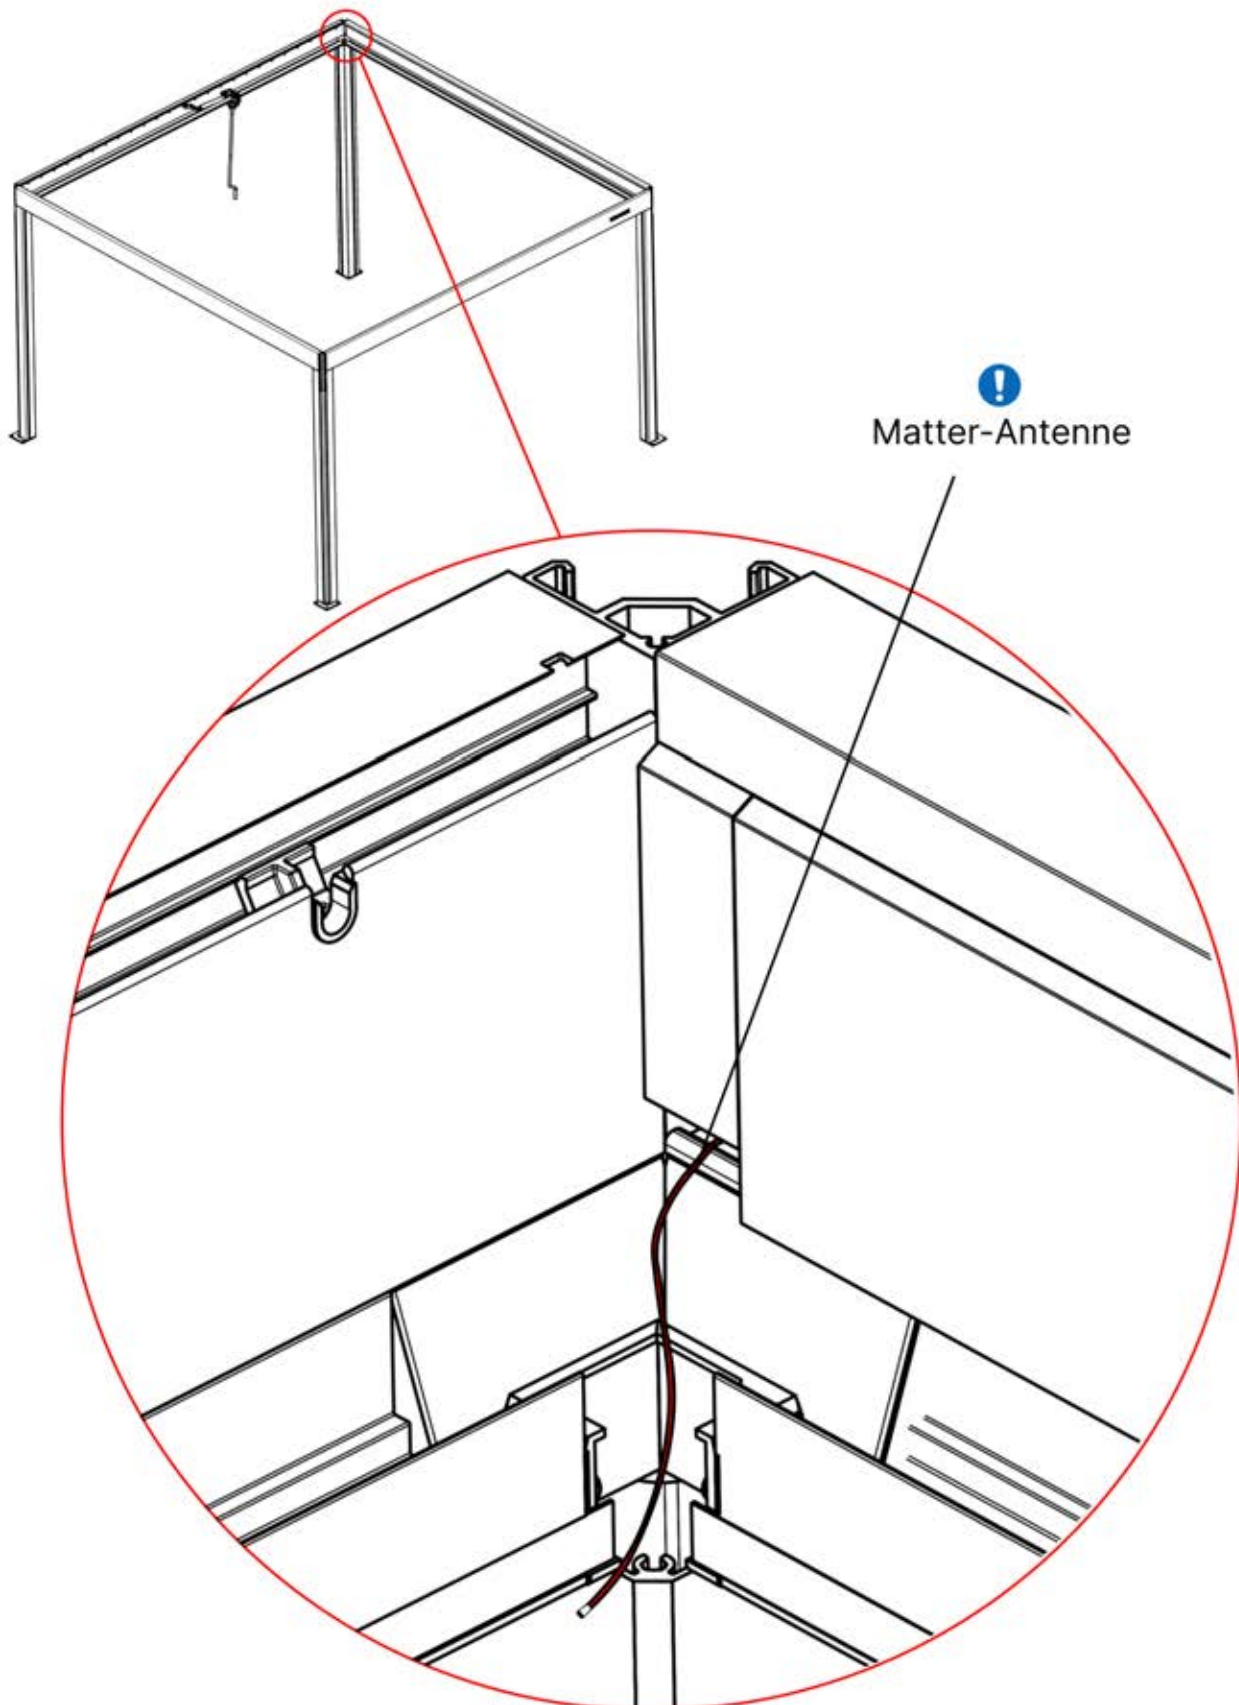

21

!
Führen Sie die Matter-Antenne und platzieren Sie sie unter dem markierten Bereich (PN-200002622).

22

3

ANTHRAZIT: B209
WEISS: B213
SCHWARZ: B211

PN-200003001
2x

INFORMATIONEN

23