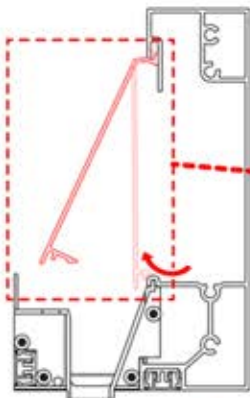

INFORMATIONEN

ANTHRAZIT: B209
WEISS: B213
SCHWARZ: B211

ANTHRAZIT: B280
WEISS: B195
SCHWARZ: B192