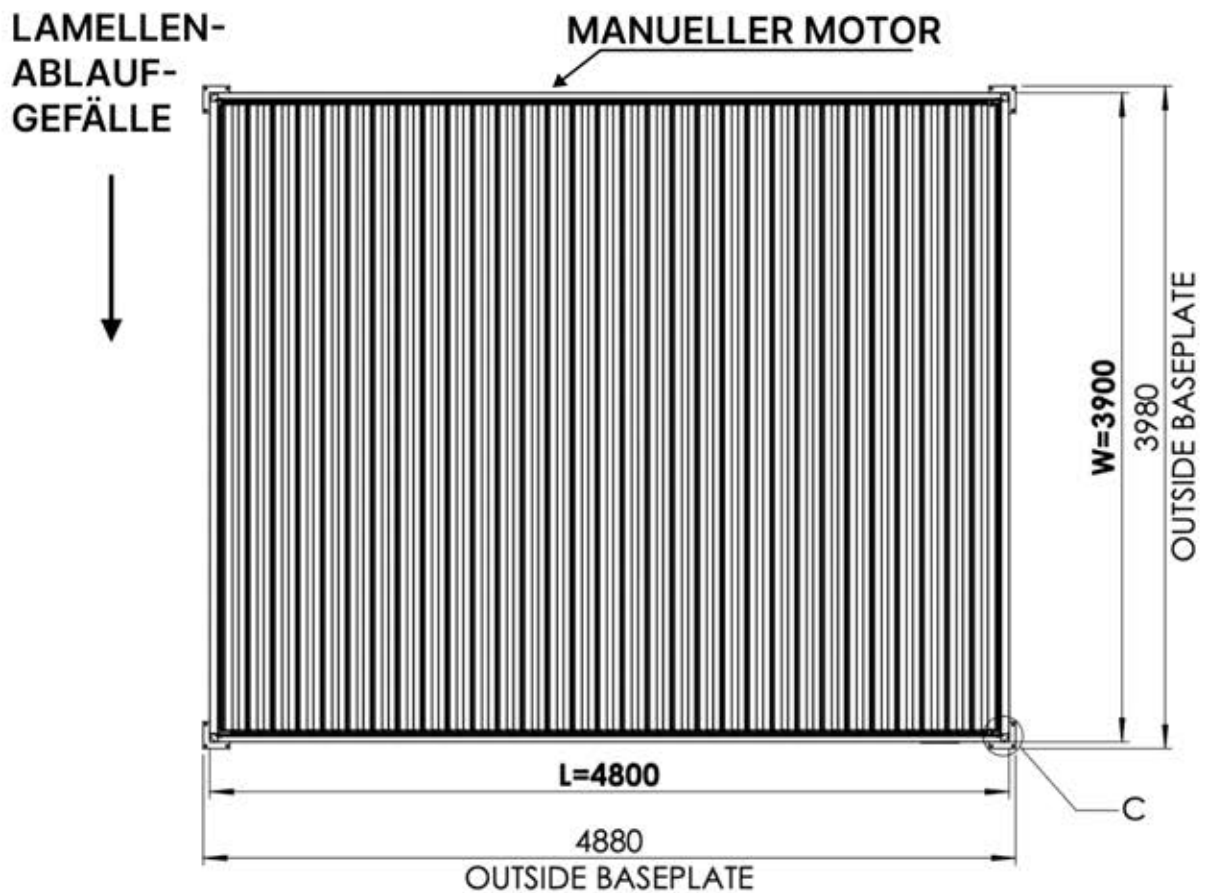

Matter und Smart Home lassen sich jederzeit verbinden, indem Sie einfach den bereitgestellten QR-Code scannen.

Steuerbox

→ [Handbuch](#)

4 x 5 M / 13' x 16'

4 × 5 m / 13' x 16'

INFORMATIONEN

Montieren Sie ein Rollo, Lamellen- oder Glaswände?