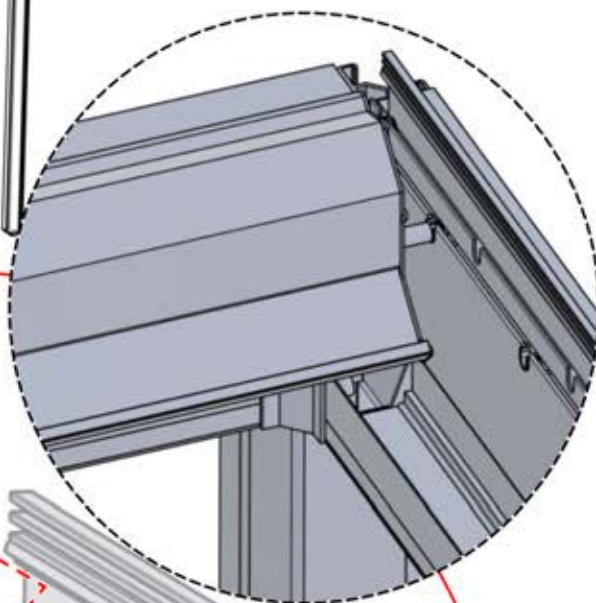

28

x4
FERGOLUX
FERGOLUX
FERGOLUX
FERGOLUX

1

ANTHRAZIT: L192
WEISS: L196
SCHWARZ: L194

PN-200003004
1x

29

1

ANTHRAZIT: L192
WEISS: L196
SCHWARZ: L194