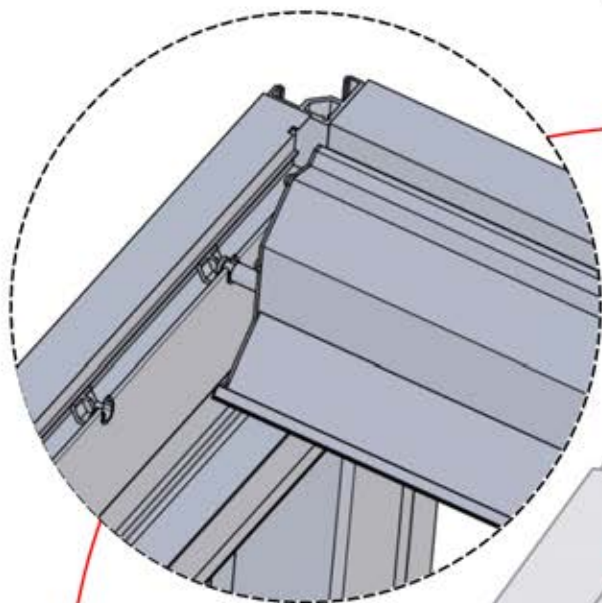

28

x4
FERGOLUX
FERGOLUX
FERGOLUX
FERGOLUX

1

ANTHRAZIT: L192
WEISS: L196
SCHWARZ: L194

PN-200003004
1x

29

1

ANTHRAZIT: L192
WEISS: L196
SCHWARZ: L194