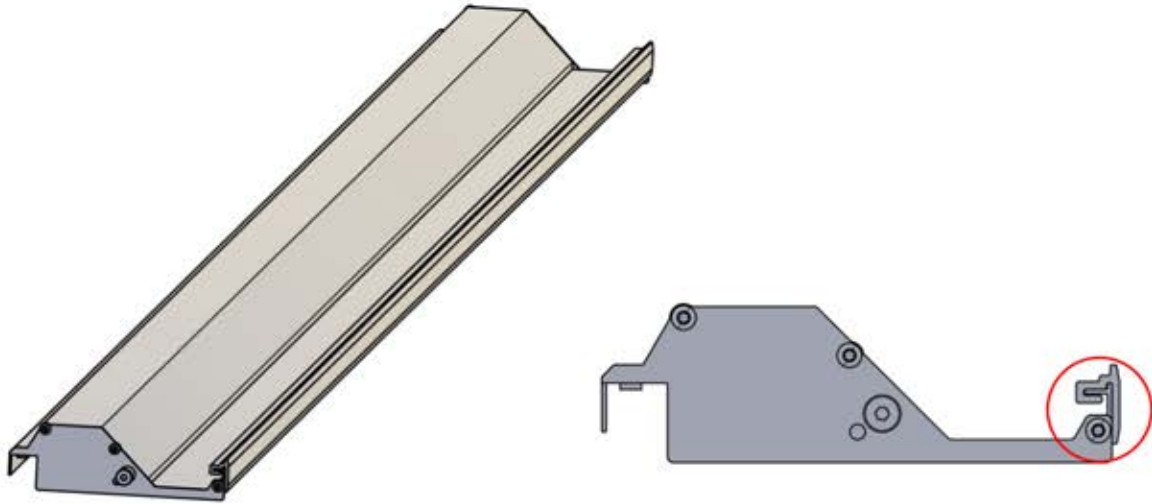

PERGOLA-LAMELLEN

P.PERGOLA 4M FS ENDLAMELLE
PN-200003003

1x