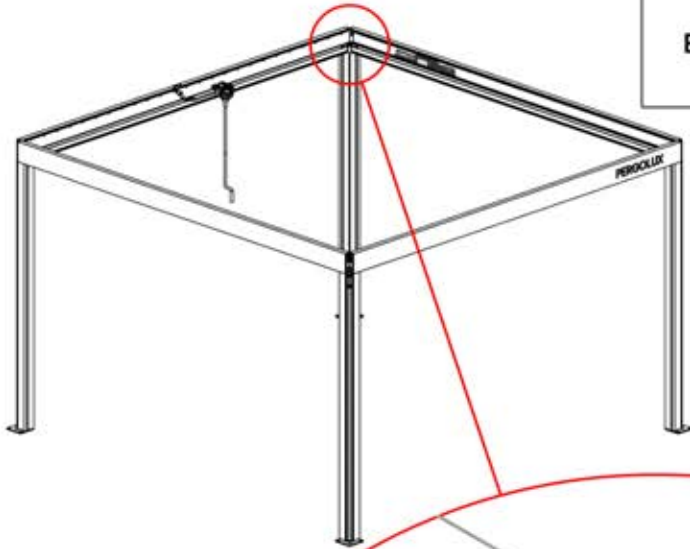

!
Steuerbox kann am bevorzugten W Balken angebracht werden.

! ** Nur wenn Sie LED-Lichter zur Pergola bestellt haben.

14

Vor dem Anschluss an den Strom schließen Sie zunächst das Erdungskabel an.

ERDUNG

! ** Nur wenn Sie LED-Lichter zur Pergola bestellt haben.