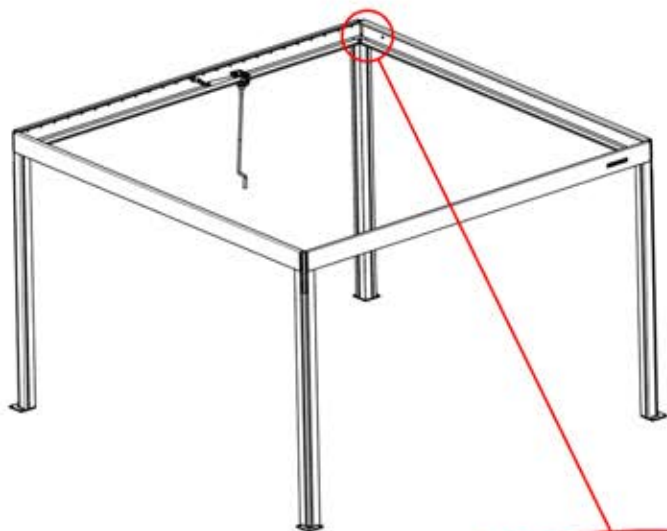

21

!
Führen Sie die Matter-Antenne und platzieren Sie sie unter dem markierten Bereich (PN-200002622).

22

3

ANTHRAZIT: B209
WEISS: B213
SCHWARZ: B211

PN-200003001
2x

INFORMATIONEN

23