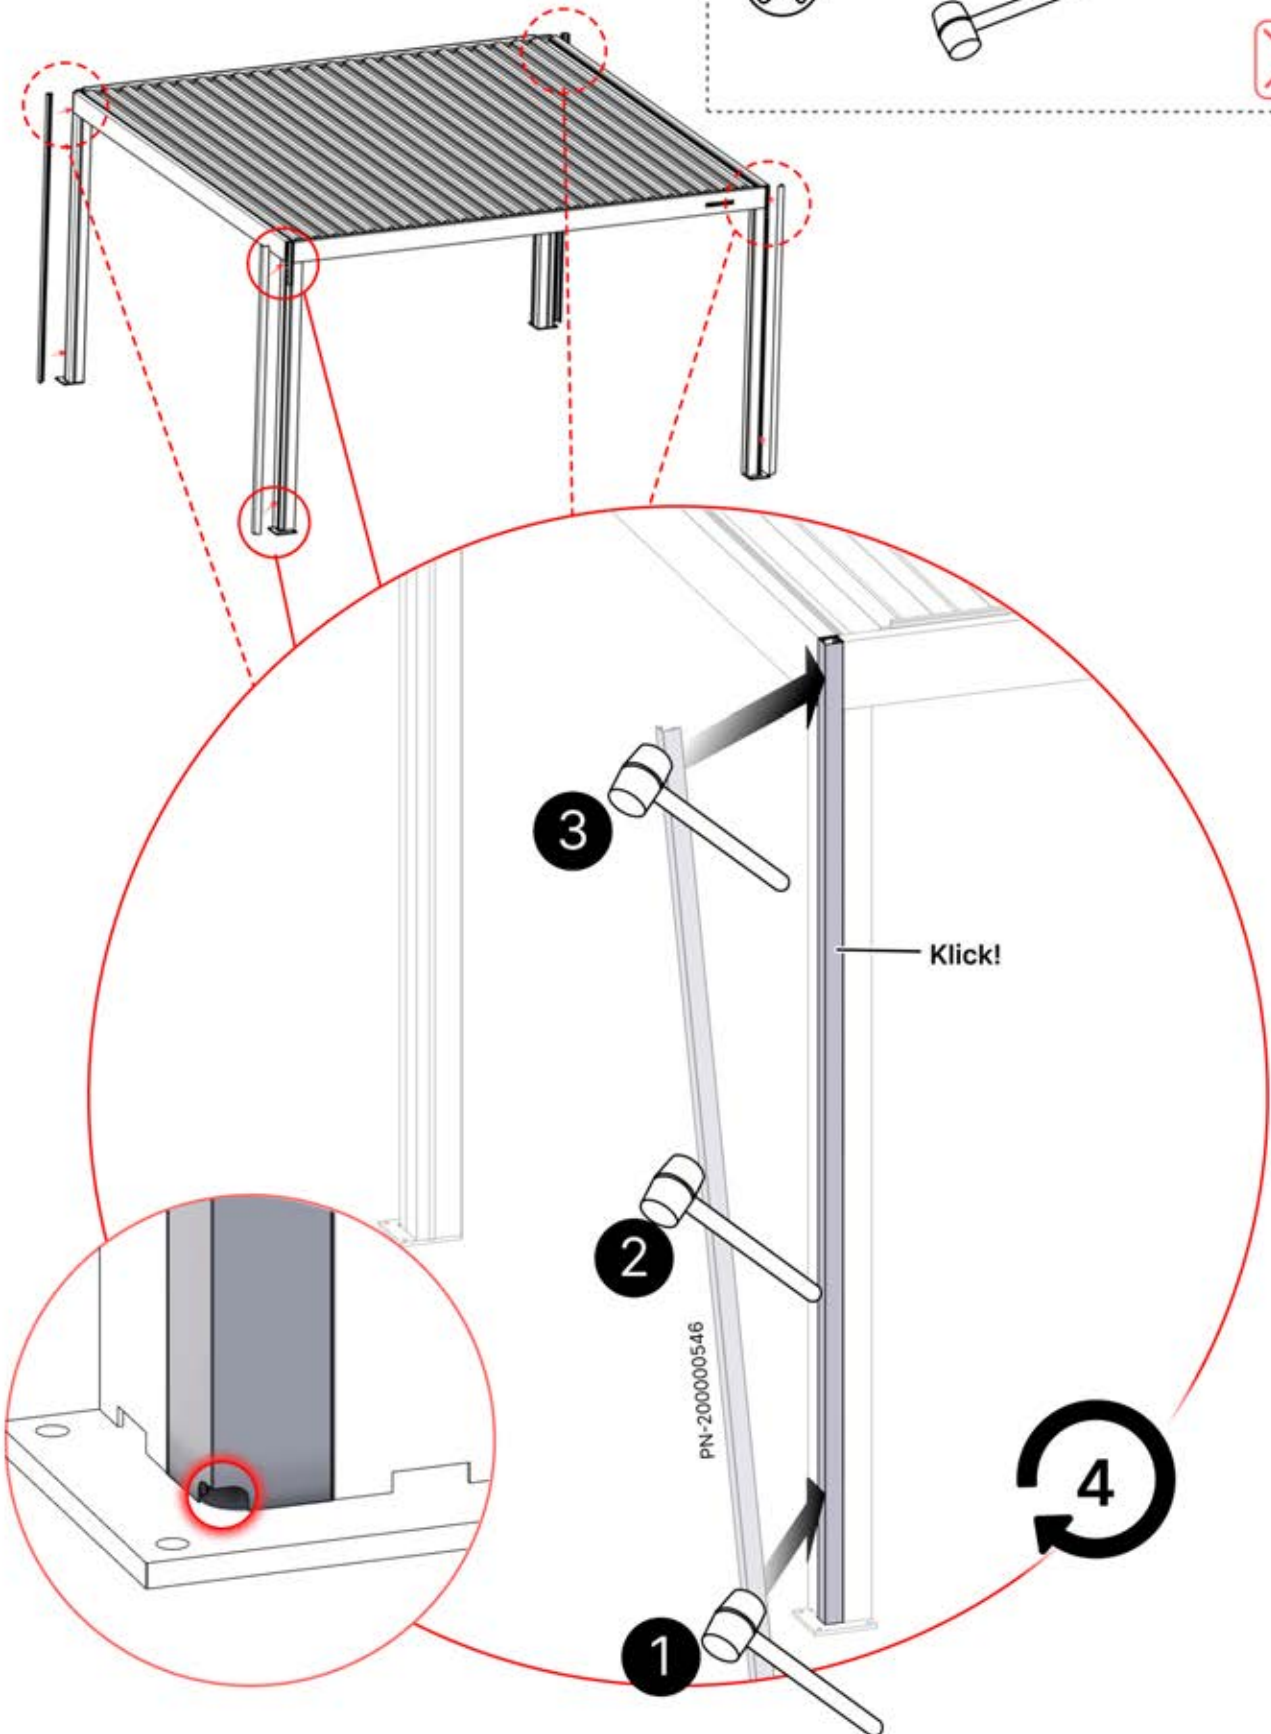

40

x2
FERGOLUX
FERGOLUX

5

ANTHRAZIT: C120
WEISS: C122
SCHWARZ: C121

PN-200003386
4X

⊗

⊗