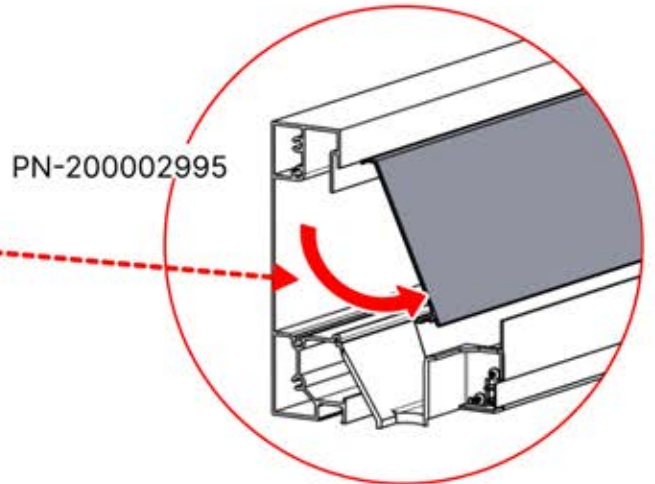

INFORMATIONEN

ANTHRAZIT: B209
WEISS: B213
SCHWARZ: B211

ANTHRAZIT: B280
WEISS: B195
SCHWARZ: B192