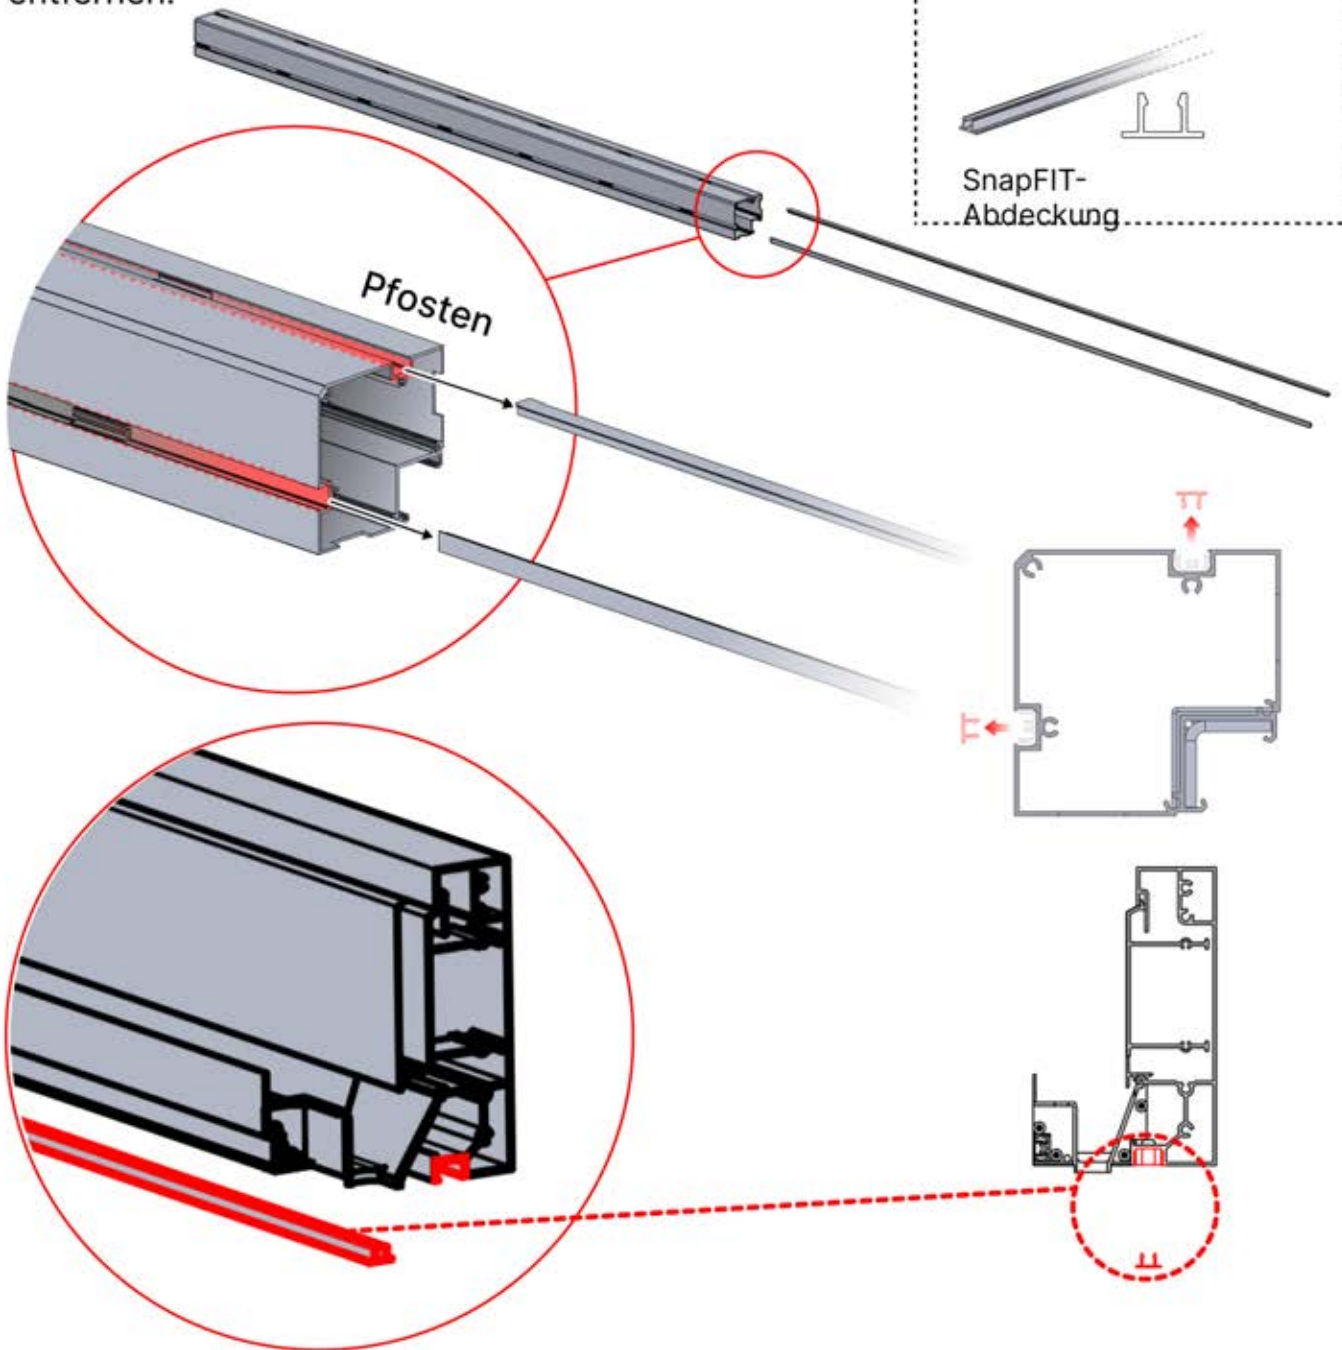

Matter und Smart Home lassen sich jederzeit verbinden, indem Sie einfach den bereitgestellten QR-Code scannen.

Steuerbox

→ [Handbuch](#)

4 x 5 M / 13' x 16'

4 × 5 m / 13' x 16'

INFORMATIONEN

Montieren Sie ein Rollo, Lamellen- oder Glaswände?

Wir empfehlen, diese SnapFIT-Abdeckungen und -Klammern jetzt vor der Montage der Pergola zu entfernen.

Abdeckung und Klammern

PN-200000512
SnapFIT-
Abdeckungsklammer

SnapFIT-
Abdeckung

INFORMATIONEN

Bringen Sie eine
Wärmelampe, einen
Ventilator oder LED-
Lichter an?