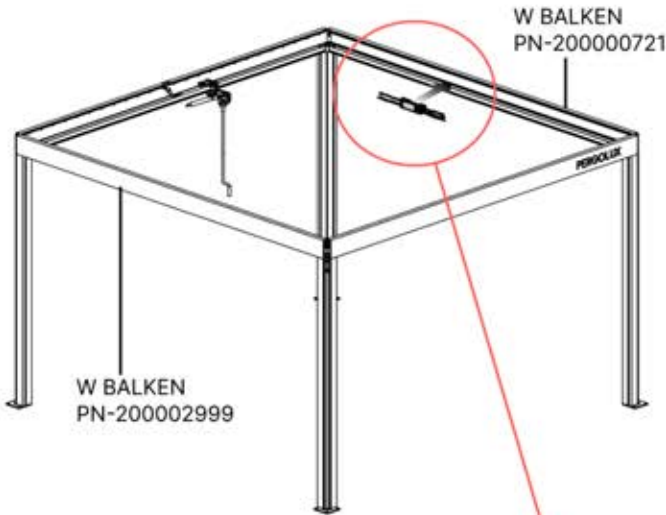

12

4

ANTHRAZIT: B280
WEISS: B195
SCHWARZ: B192

PN-200001624
1x

EIN- UND AUSGÄNGE

! ** Nur wenn Sie LED-Lichter zur Pergola bestellt haben.

! ** Nur wenn Sie LED-Lichter zur Pergola bestellt haben.

13