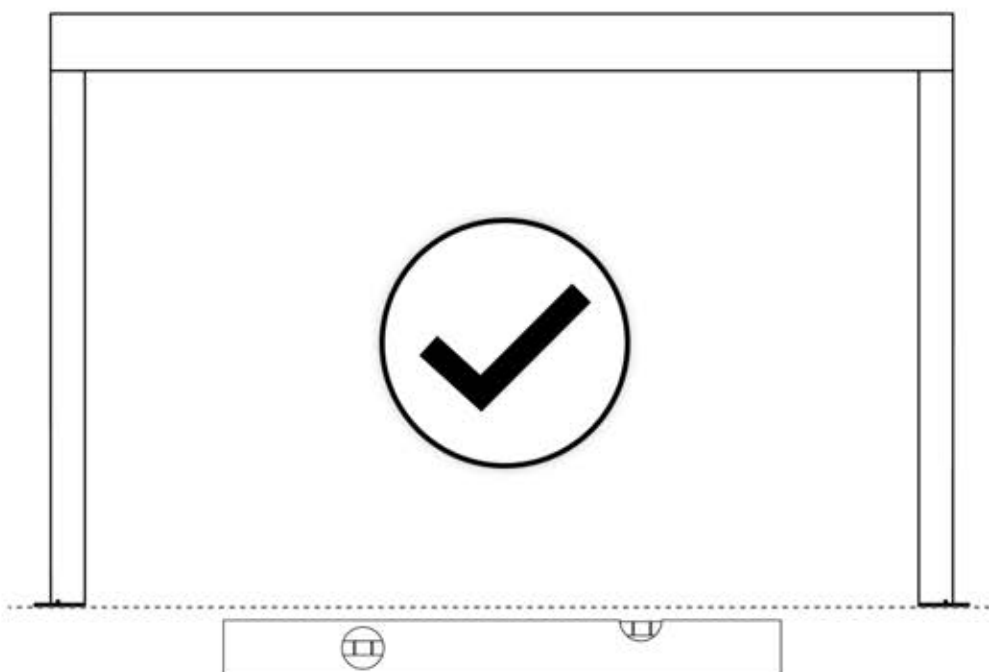

PN-200002614

4x

PN-200000840

12x

42

43

PERGOLUX | PERGOLA FREISTEHEND S4

4 X 5 M / 13' x 16'