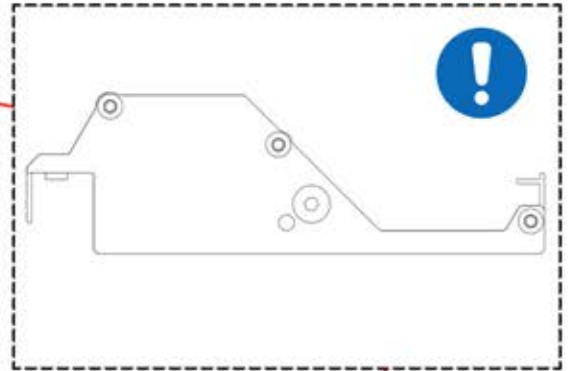

PERGOLA-LAMELLEN

P.PERGOLA 4M FS ENDLAMELLE
PN-200003003

1x

P.PERGOLA 4M FS LAMELLE
PN-200003004

30x

27

1

ANTHRAZIT: L192
WEISS: L196
SCHWARZ: L194