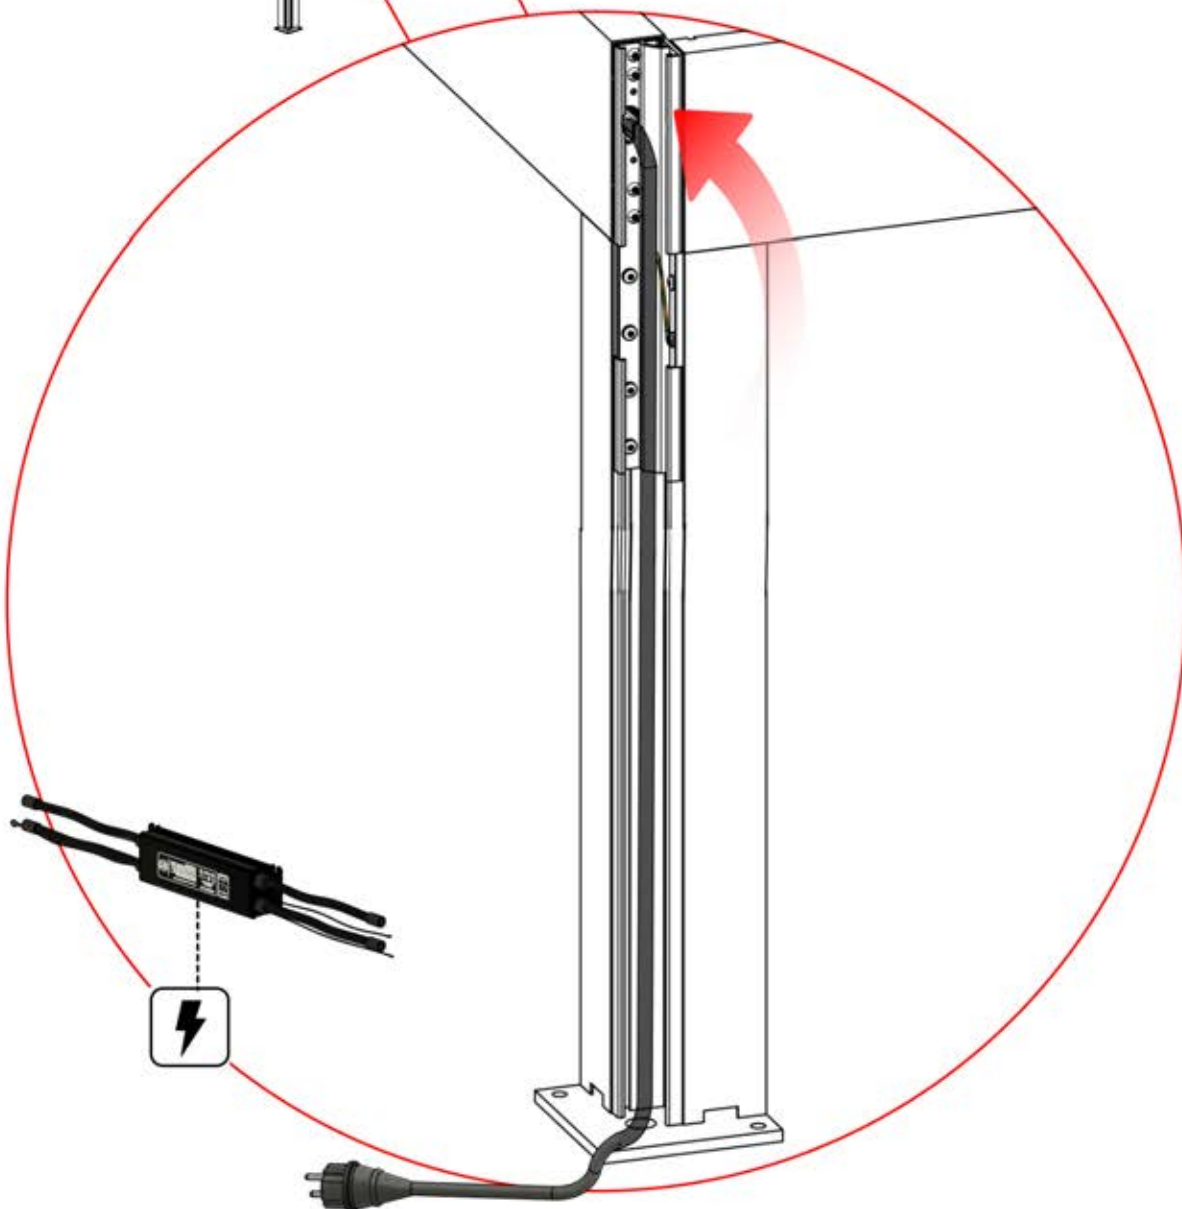

Stromkabel kann
durch alle Pfosten
geführt werden.