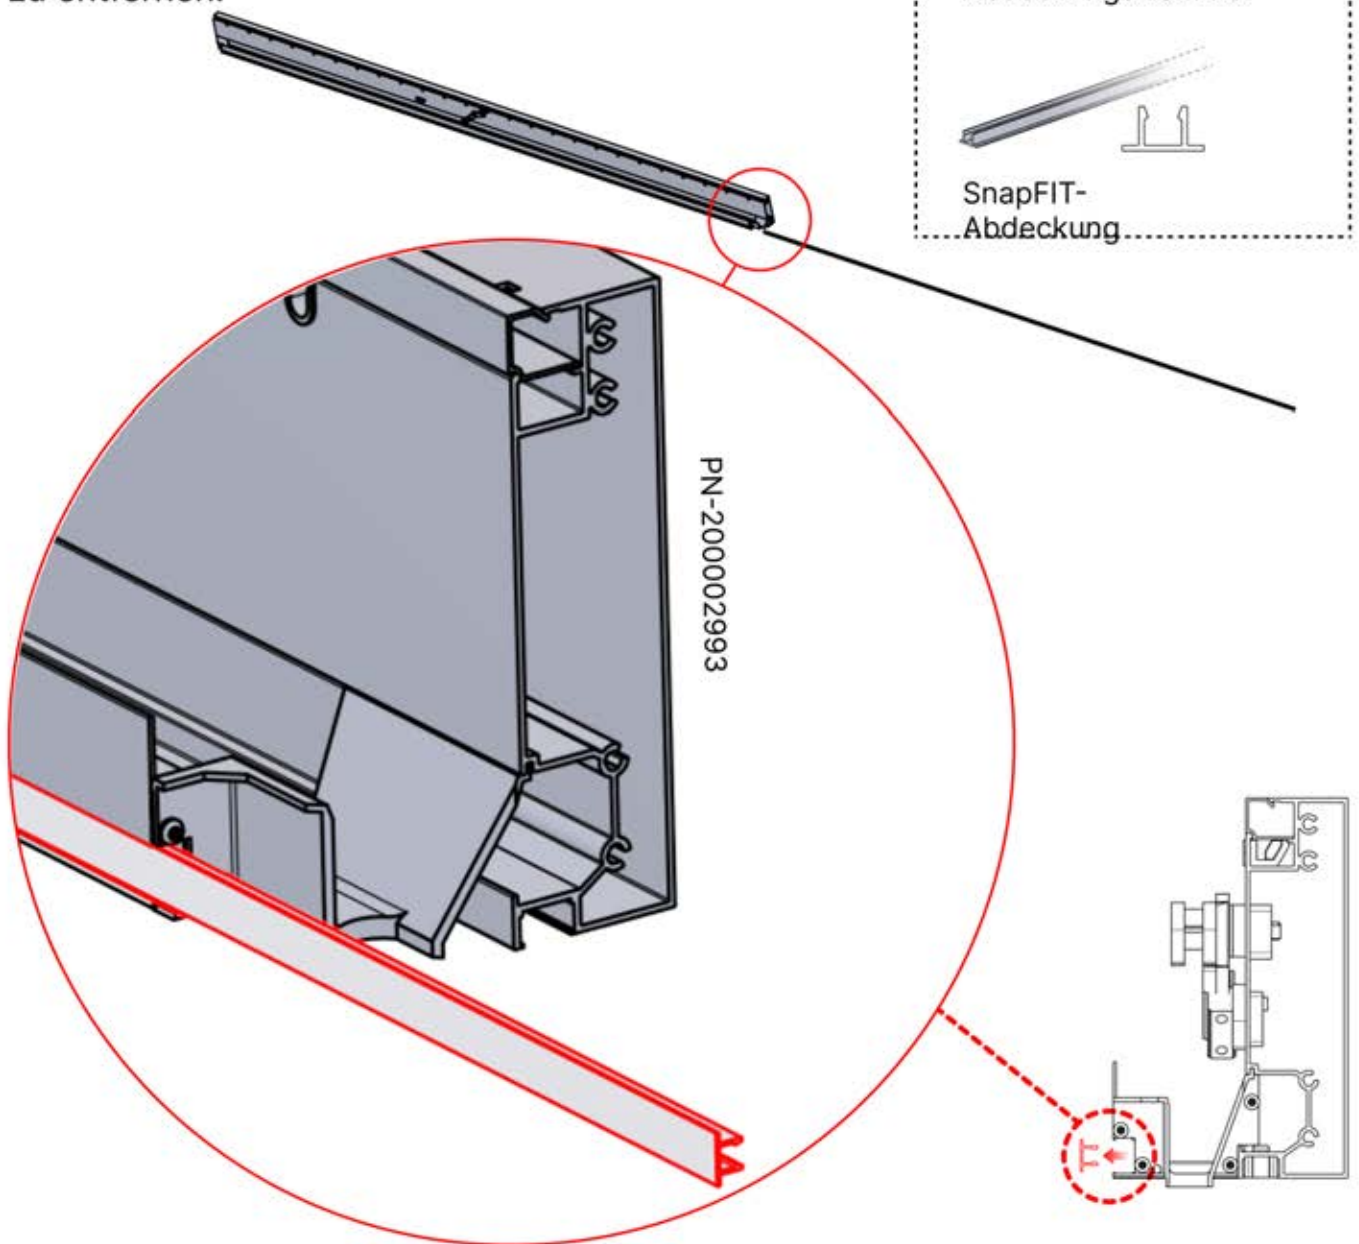

INFORMATIONEN

Bringen Sie eine
Wärmelampe, einen
Ventilator oder LED-
Lichter an?

Wir empfehlen, jetzt beide
SnapFIT-Abdeckungen vom Balken
zu entfernen.

Abdeckung und
Klammern

PN-200000512
SnapFIT-
Abdeckungsklammer

SnapFIT-
Abdeckung