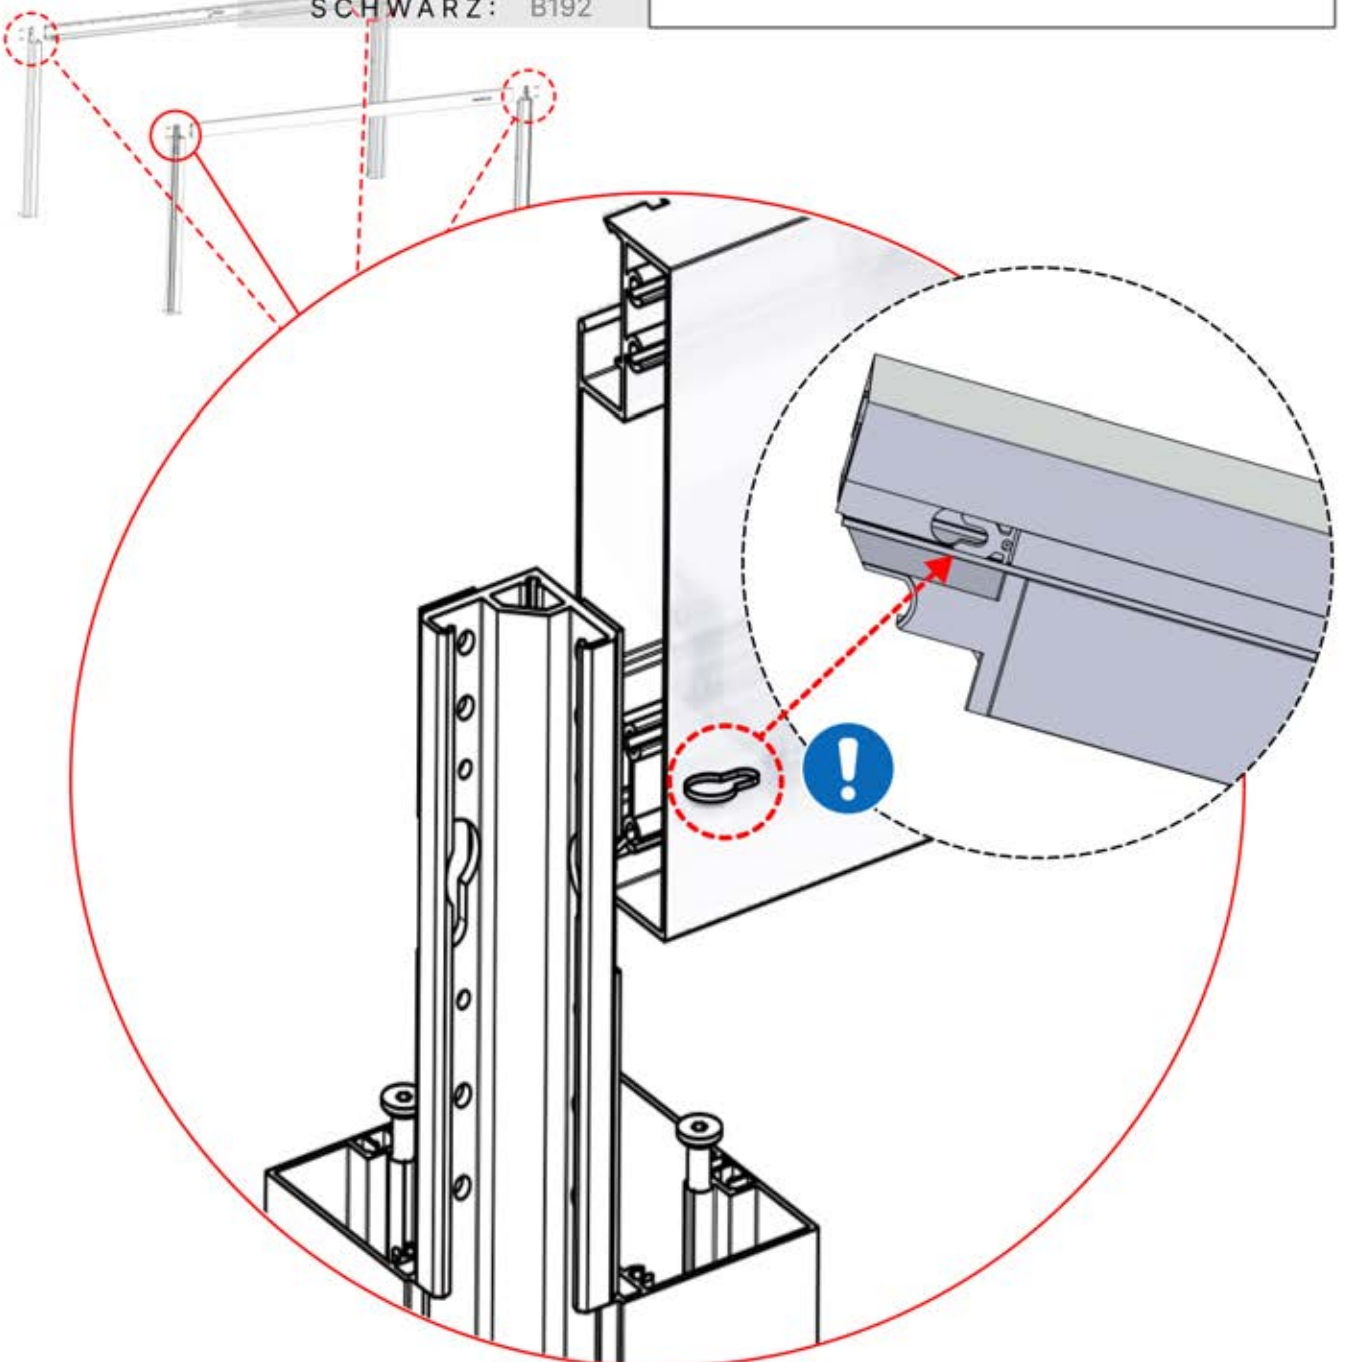

INFORMATIONEN

x2
PERGOLUX
PERGOLUX

5

ANTHRAZIT: C120
WEISS: C122
SCHWARZ: C121

x7
PERGOLUX

4

ANTHRAZIT: B280
WEISS: B195
SCHWARZ: B192

PN-200002606
4x

PN-200002993
1x

PN-200002995
1x