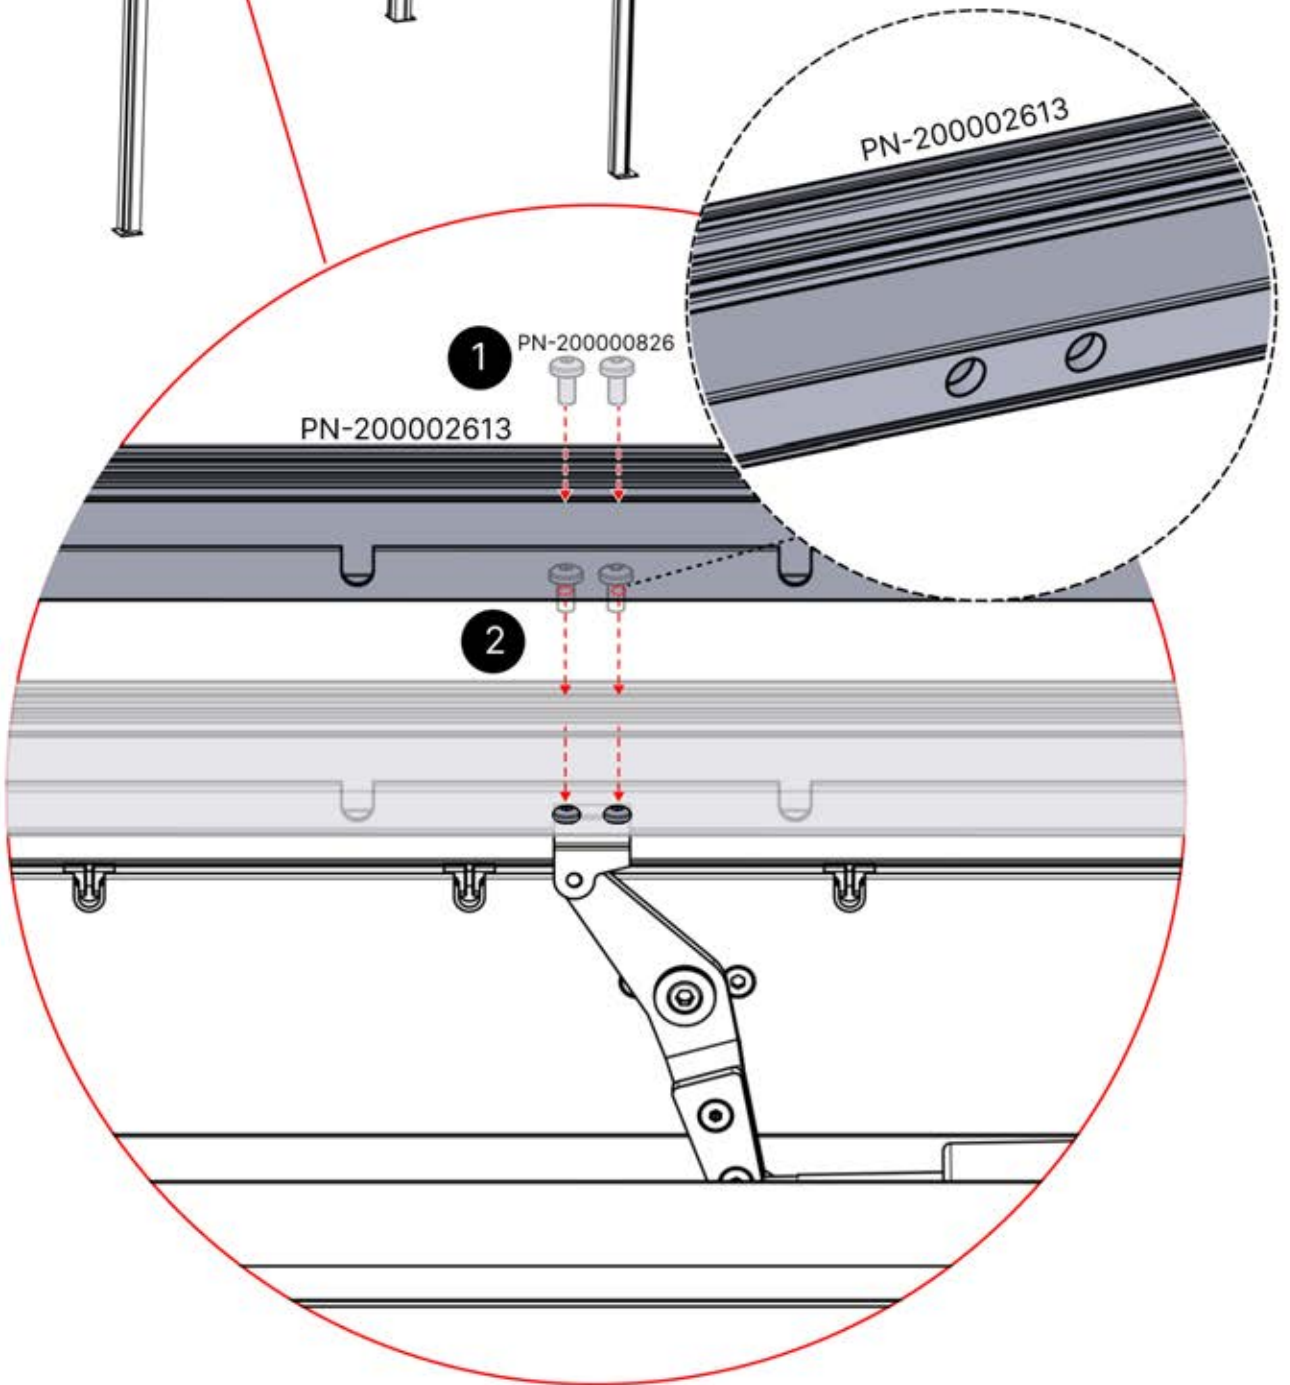

24

25

i
Justieren Sie den Motor vor der Montage in Schritt 26.

26

4

ANTHRAZIT: B280
WEISS: B195
SCHWARZ: B192

PN-200002613
1x

PN-200000826
2x