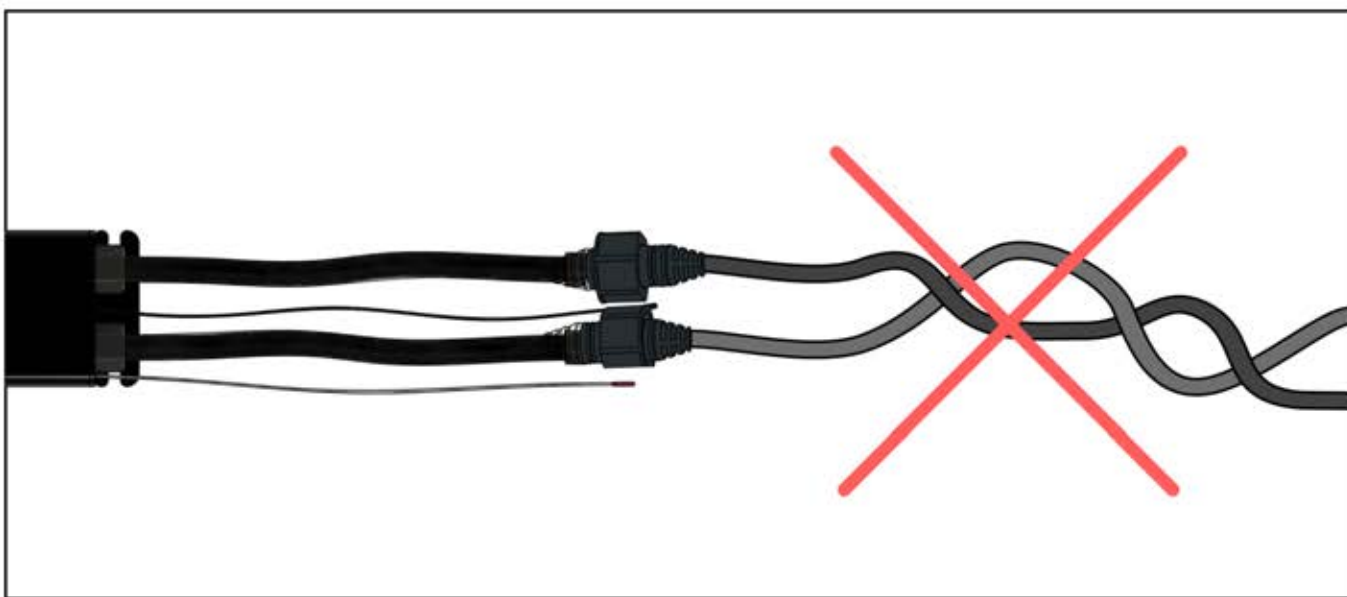

! ** Nur wenn Sie LED-Lichter zur Pergola bestellt haben.

18

PERGOLUX 7

STEUERBOX

! Verdrehen Sie das Matter-Antennenkabel nicht mit den LED- und Motorkabeln.

S4

PN-200002683
5x

PN-200002684
10x