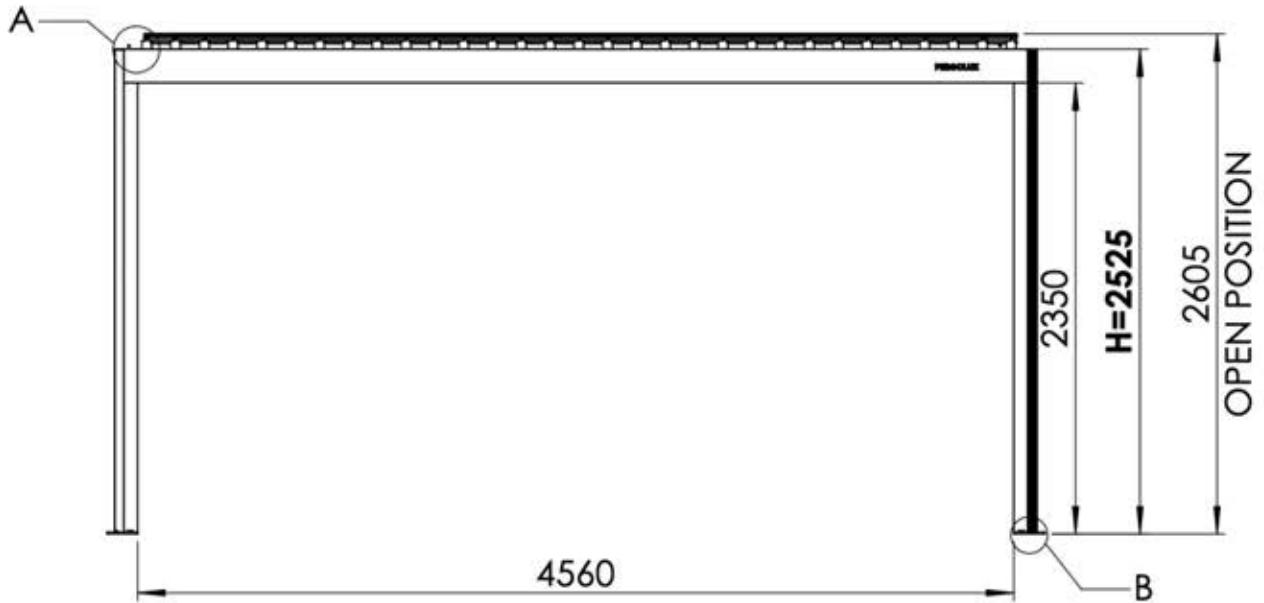

Matter und Smart Home lassen sich jederzeit verbinden, indem Sie einfach den bereitgestellten QR-Code scannen.

Steuerbox

→ [Handbuch](#)

4 x 5 M / 13' x 16'

4 × 5 m / 13' x 16'

INFORMATIONEN

Montieren Sie ein Rollo, Lamellen- oder Glaswände?