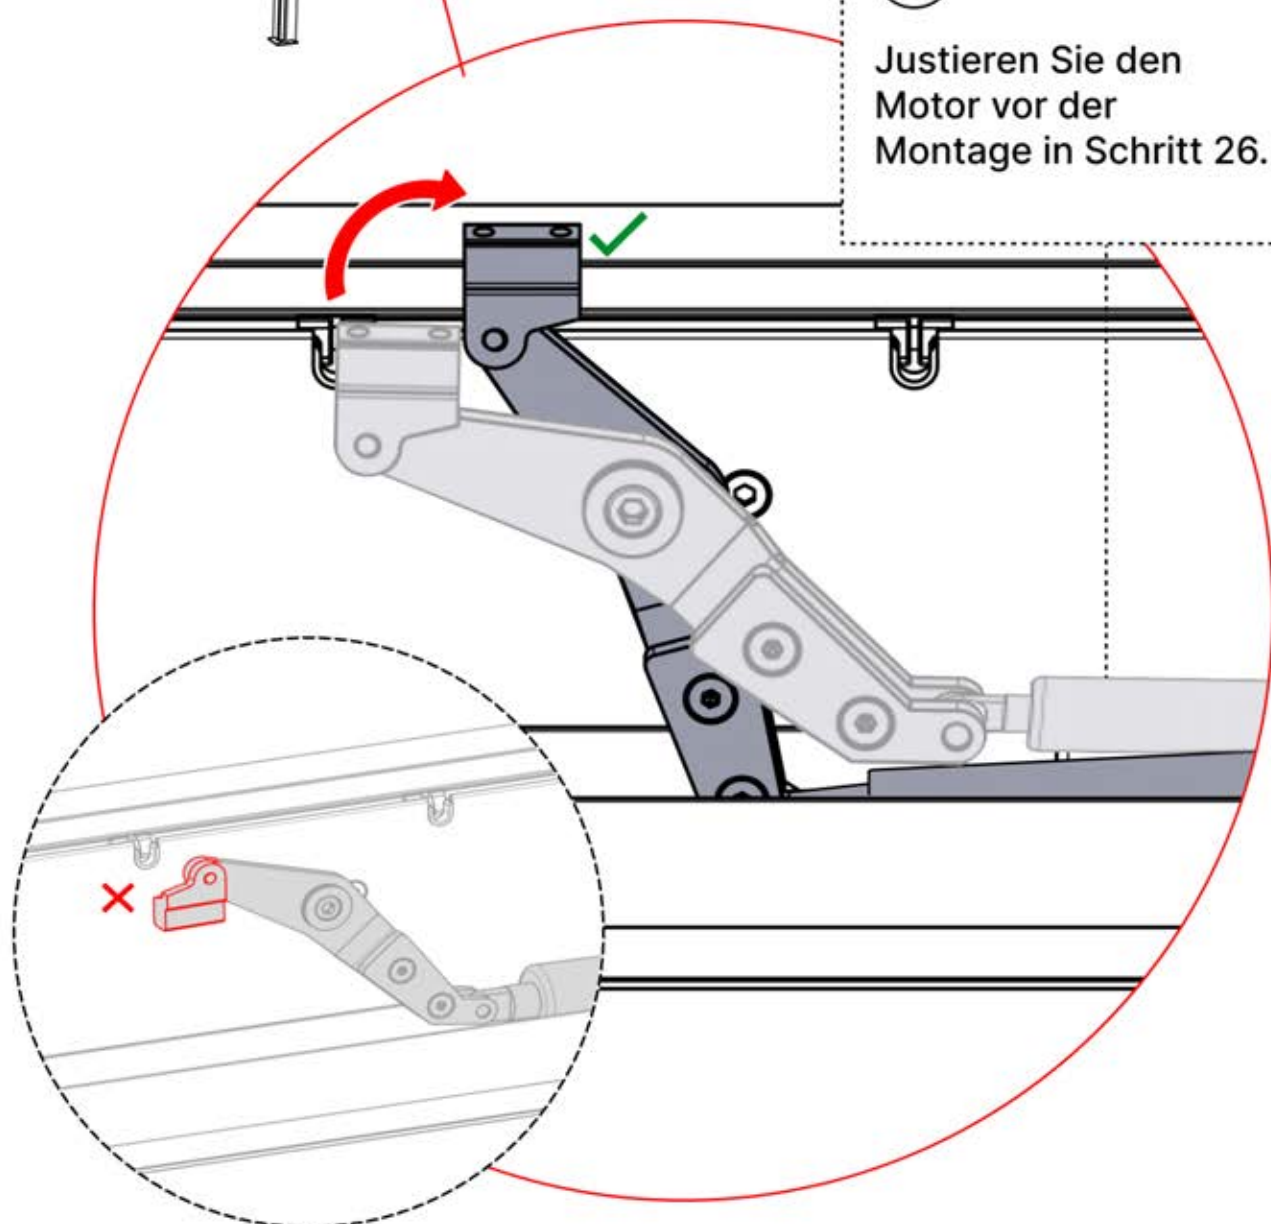

i
Justieren Sie den Motor vor der Montage in Schritt 26.