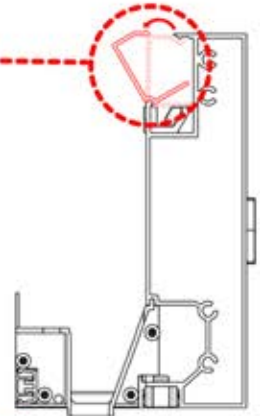

INFORMATIONEN

ANTHRAZIT: B209
WEISS: B213
SCHWARZ: B211

ANTHRAZIT: B280
WEISS: B195
SCHWARZ: B192