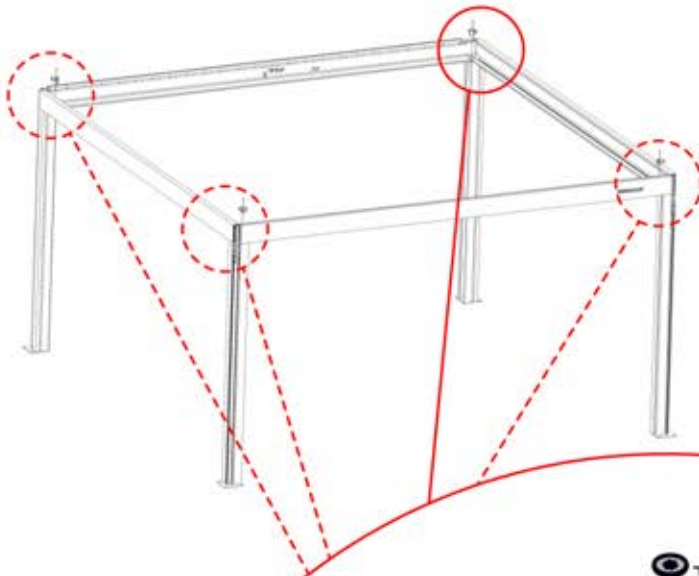

07

x1
FERGOLUX

4

ANTHRAZIT: B280
WEISS: B195
SCHWARZ: B192

PN-200002709
4x

PN-200000958
4x

08

09