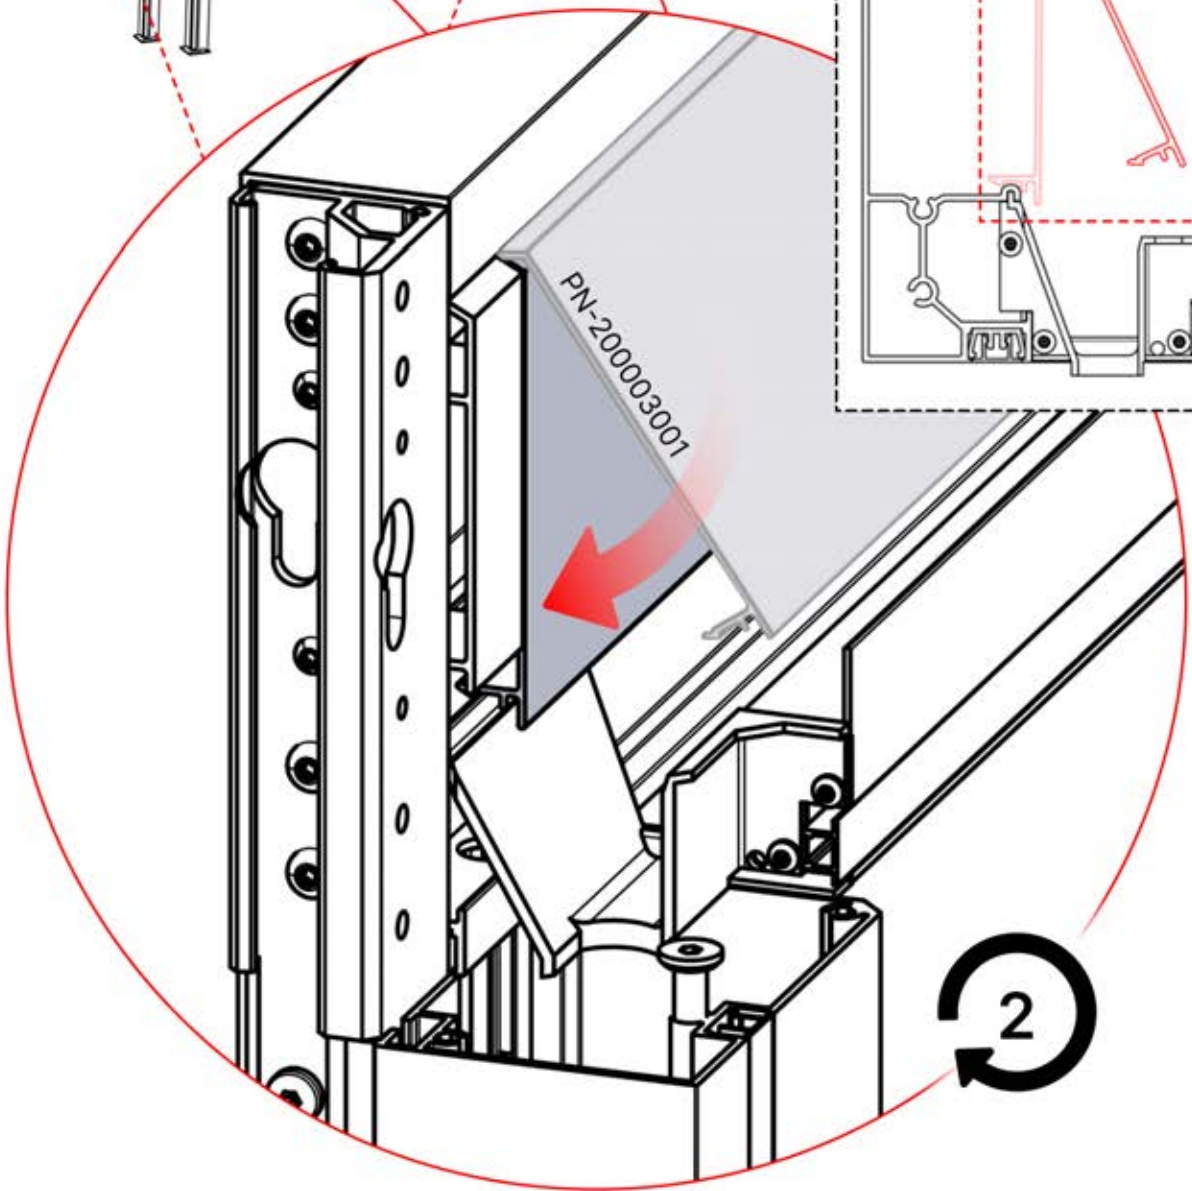

21

!
Führen Sie die Matter-Antenne und platzieren Sie sie unter dem markierten Bereich (PN-200002622).

22

3

ANTHRAZIT: B209
WEISS: B213
SCHWARZ: B211

PN-200003001
2x

INFORMATIONEN

23