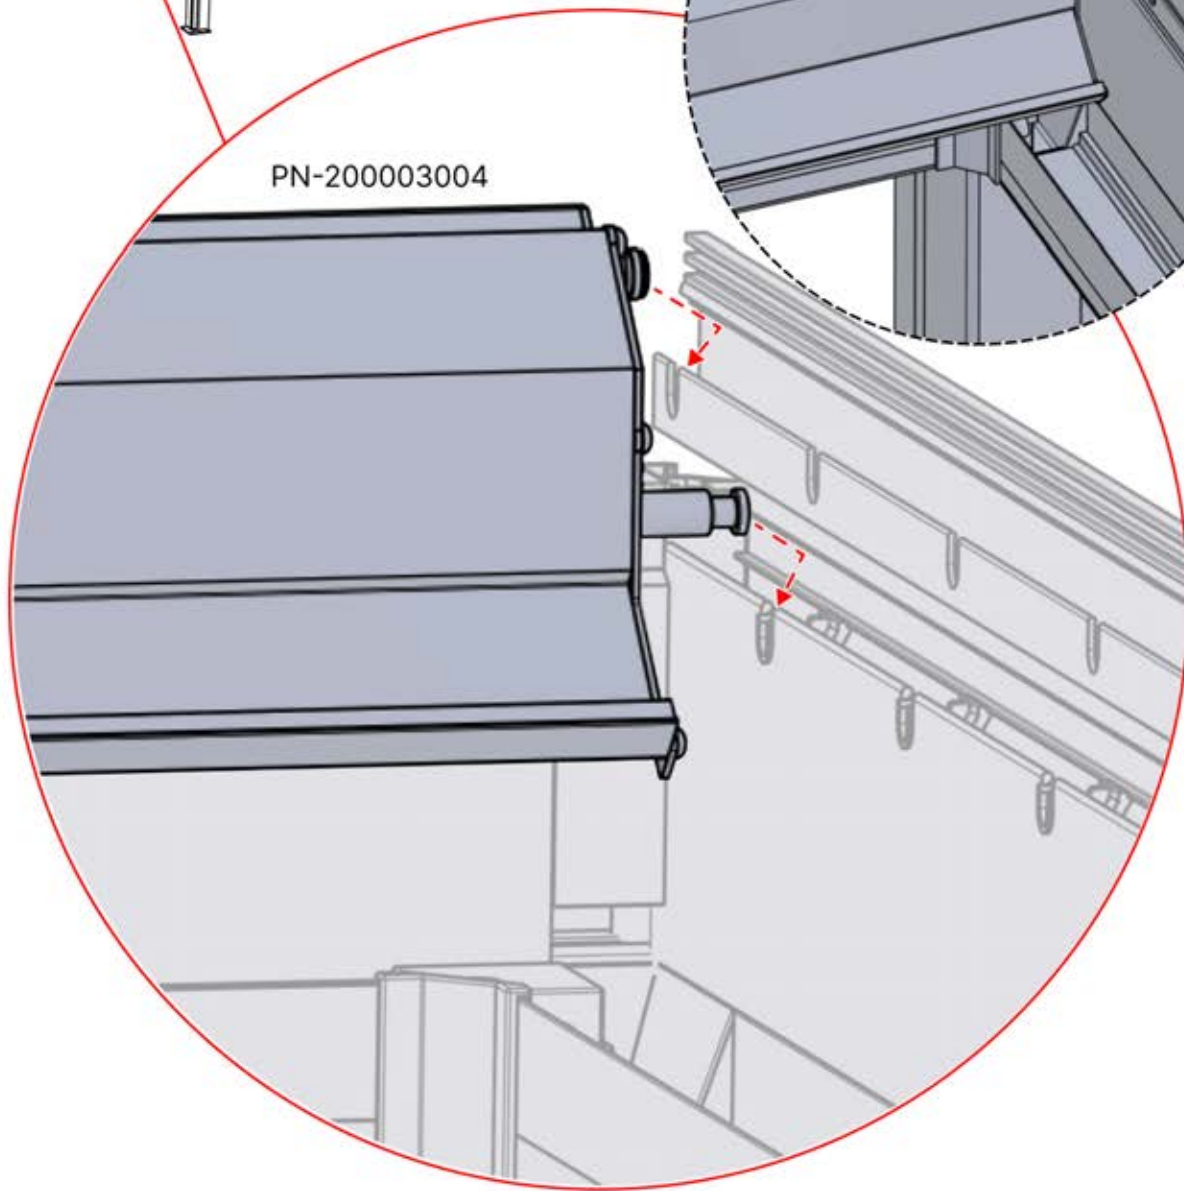

28

x4
FERGOLUX
FERGOLUX
FERGOLUX
FERGOLUX

1

ANTHRAZIT: L192
WEISS: L196
SCHWARZ: L194

PN-200003004
1x

29

1

ANTHRAZIT: L192
WEISS: L196
SCHWARZ: L194