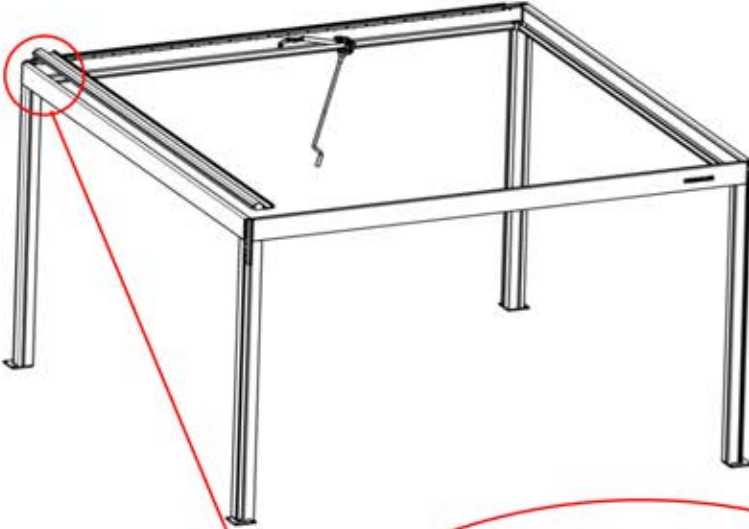

PERGOLA-LAMELLEN

P.PERGOLA 4M FS ENDLAMELLE
PN-200003003

1x

P.PERGOLA 4M FS LAMELLE
PN-200003004

30x

27

1

ANTHRAZIT: L192
WEISS: L196
SCHWARZ: L194