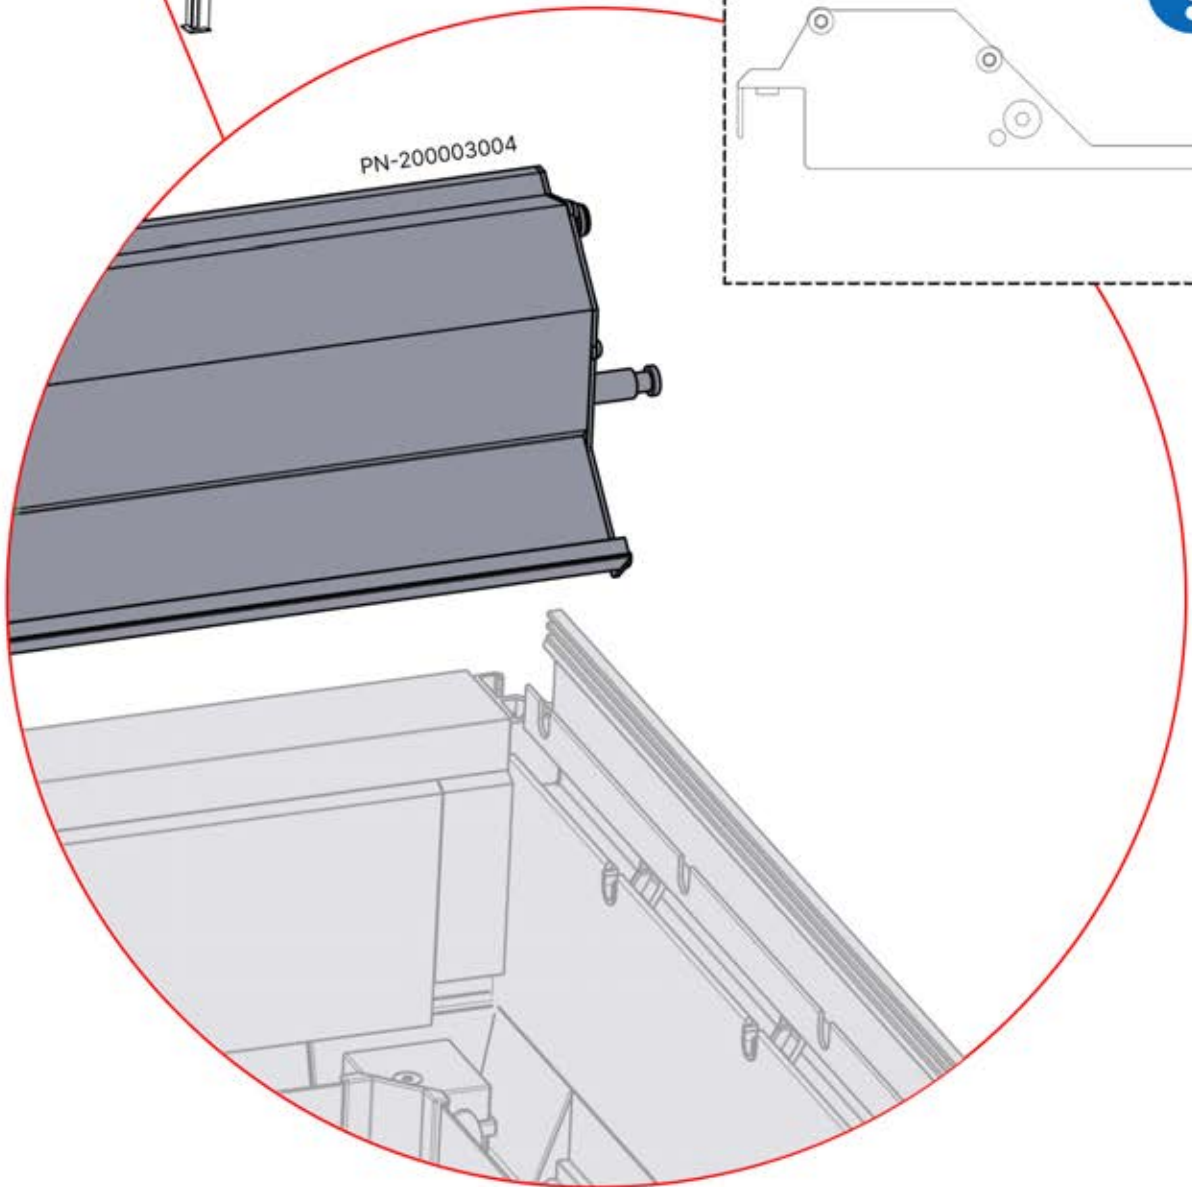

PERGOLA-LAMELLEN

P.PERGOLA 4M FS ENDLAMELLE
PN-200003003

1x

P.PERGOLA 4M FS LAMELLE
PN-200003004

30x

27

1

ANTHRAZIT: L192
WEISS: L196
SCHWARZ: L194