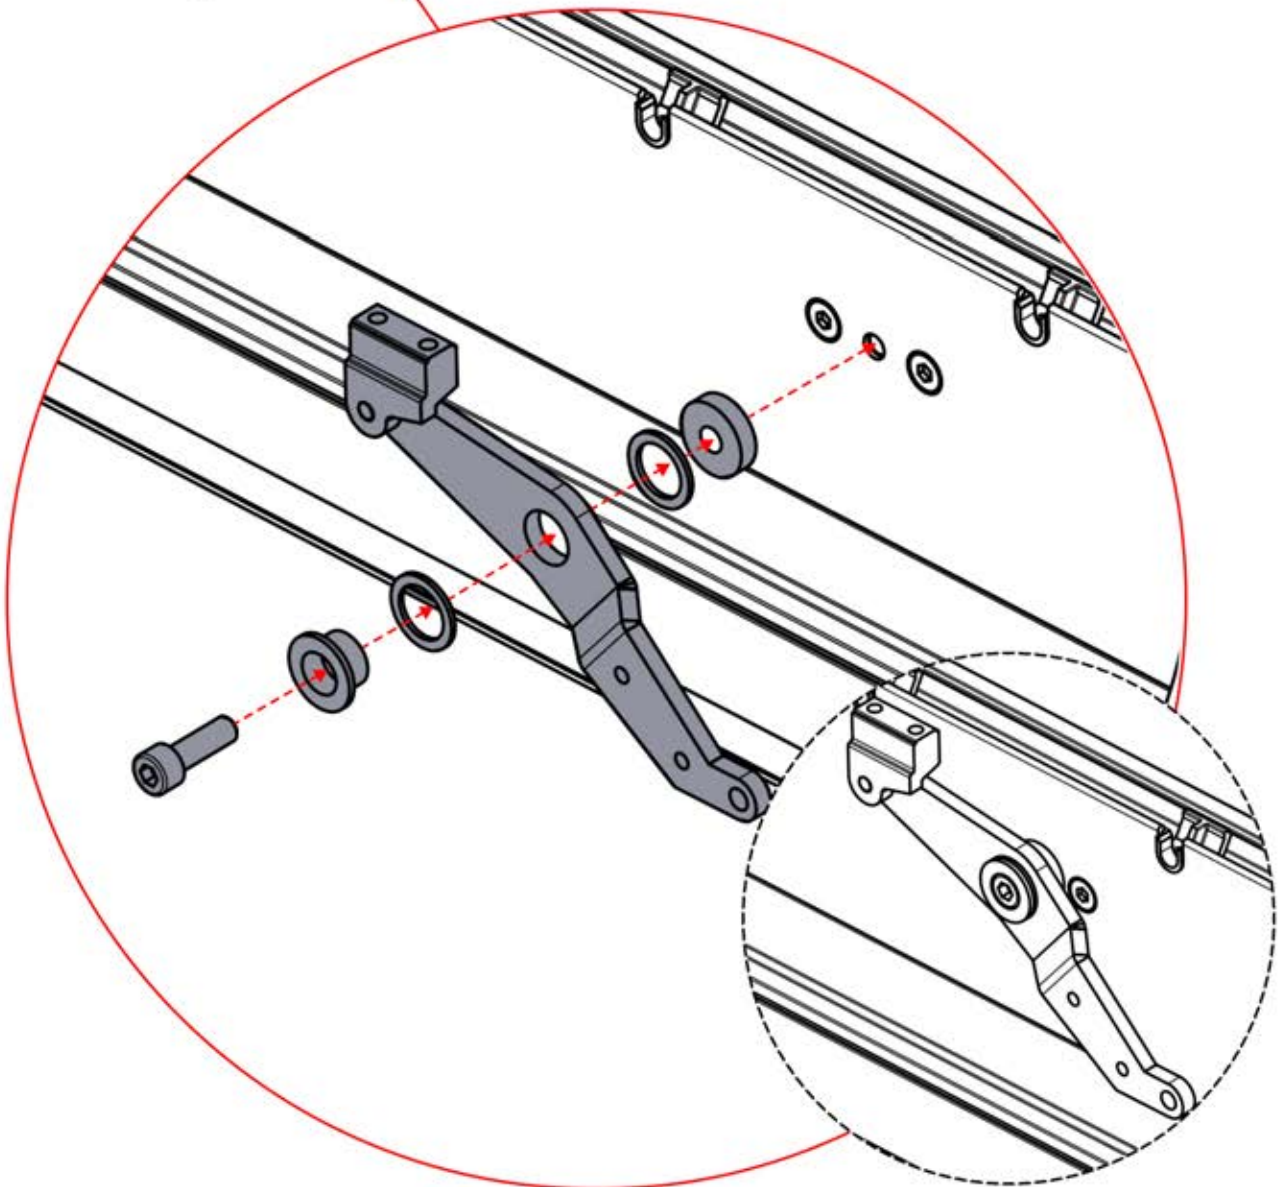

PN-200003318
1x

PN-200003317
1x

PN-200000511
2x

PN-200000502
1x

PN-200000561
1x