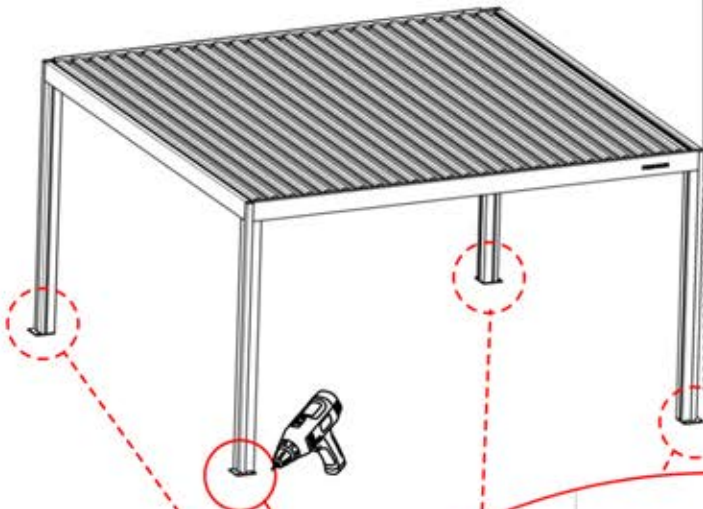

PN-200002614

4x

PN-200000840

12x

42

43

PERGOLUX | PERGOLA FREISTEHEND S4

4 X 5 M / 13' x 16'