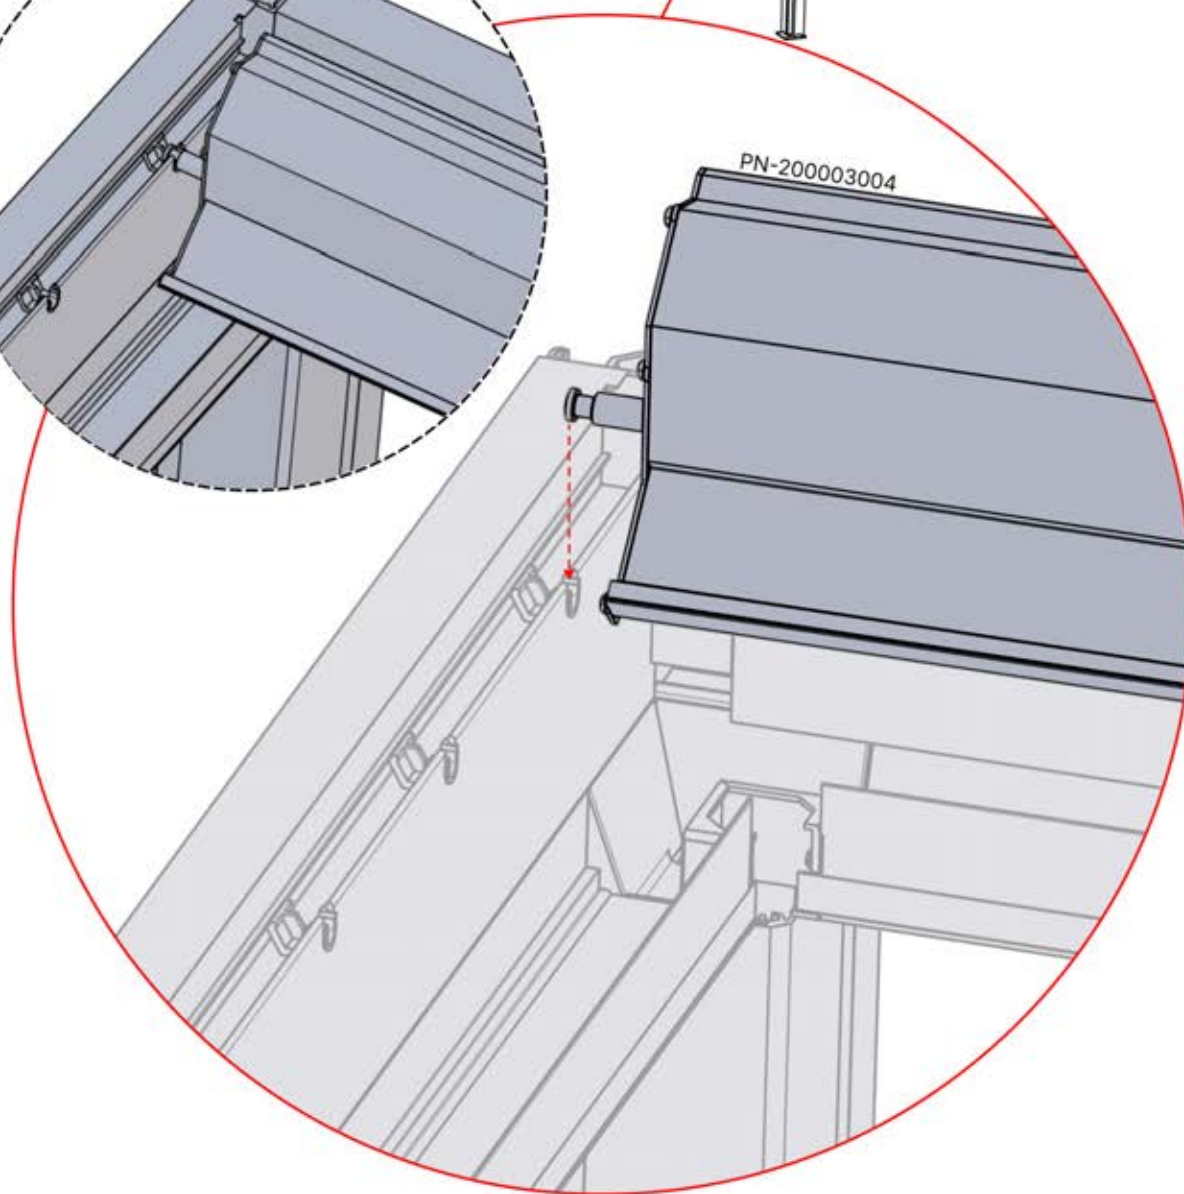

28

x4
FERGOLUX
FERGOLUX
FERGOLUX
FERGOLUX

1

ANTHRAZIT: L192
WEISS: L196
SCHWARZ: L194

PN-200003004
1x

29

1

ANTHRAZIT: L192
WEISS: L196
SCHWARZ: L194