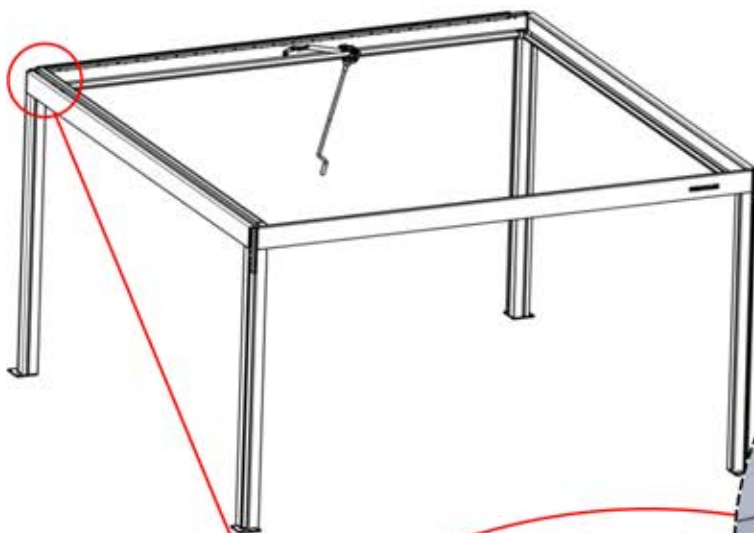

28

x4
FERGOLUX
FERGOLUX
FERGOLUX
FERGOLUX

1

ANTHRAZIT: L192
WEISS: L196
SCHWARZ: L194

PN-200003004
1x

29

1

ANTHRAZIT: L192
WEISS: L196
SCHWARZ: L194