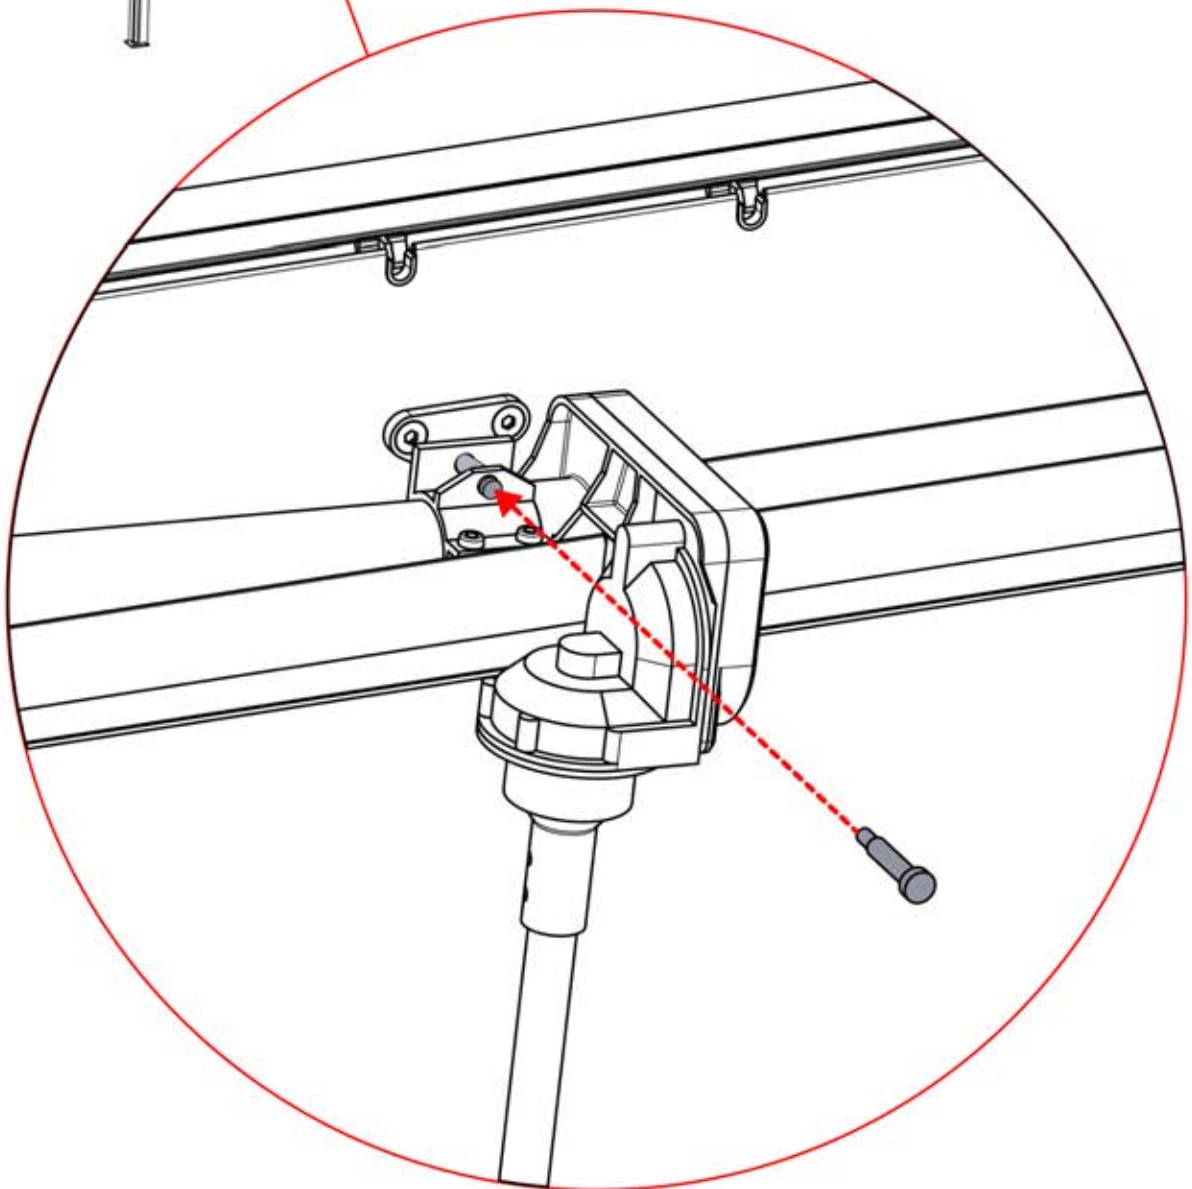

12

4

ANTHRAZIT: B280
WEISS: B195
SCHWARZ: B192

PN-200001624
1x