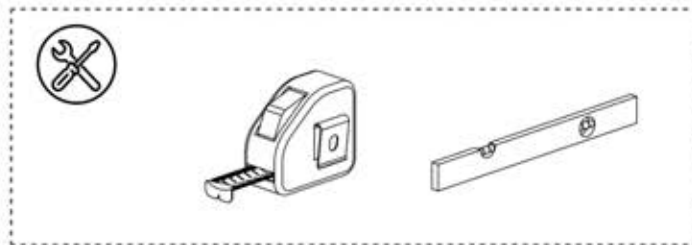

PN-200002614

4x

PN-200000840

12x

42

43

PERGOLUX | PERGOLA FREISTEHEND S4

4 X 5 M / 13' x 16'