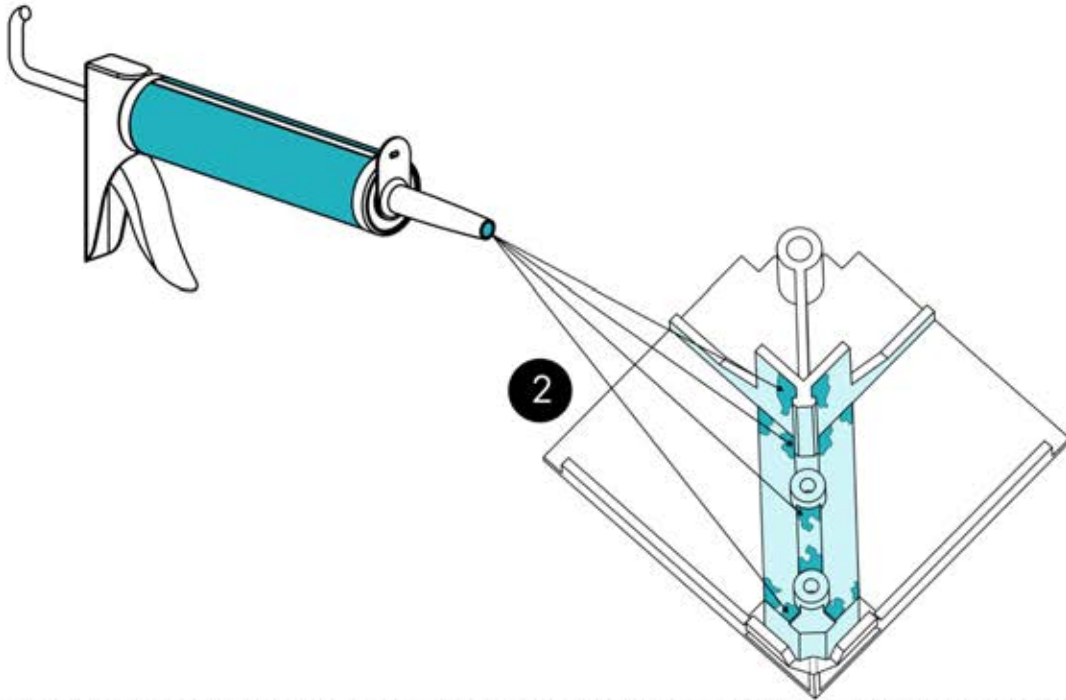

# 16

4

ANTHRAZIT: B198  
WEISS: B206  
SCHWARZ: B202

PN-200002793

2x

1

3