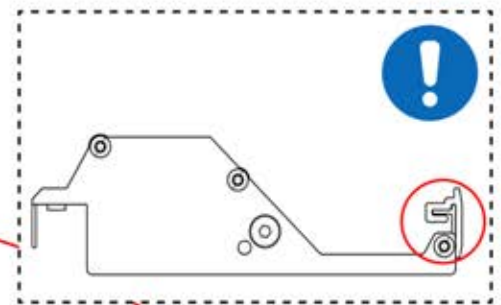

41

2

ANTHRAZIT: L210
WEISS: L214
SCHWARZ: L212