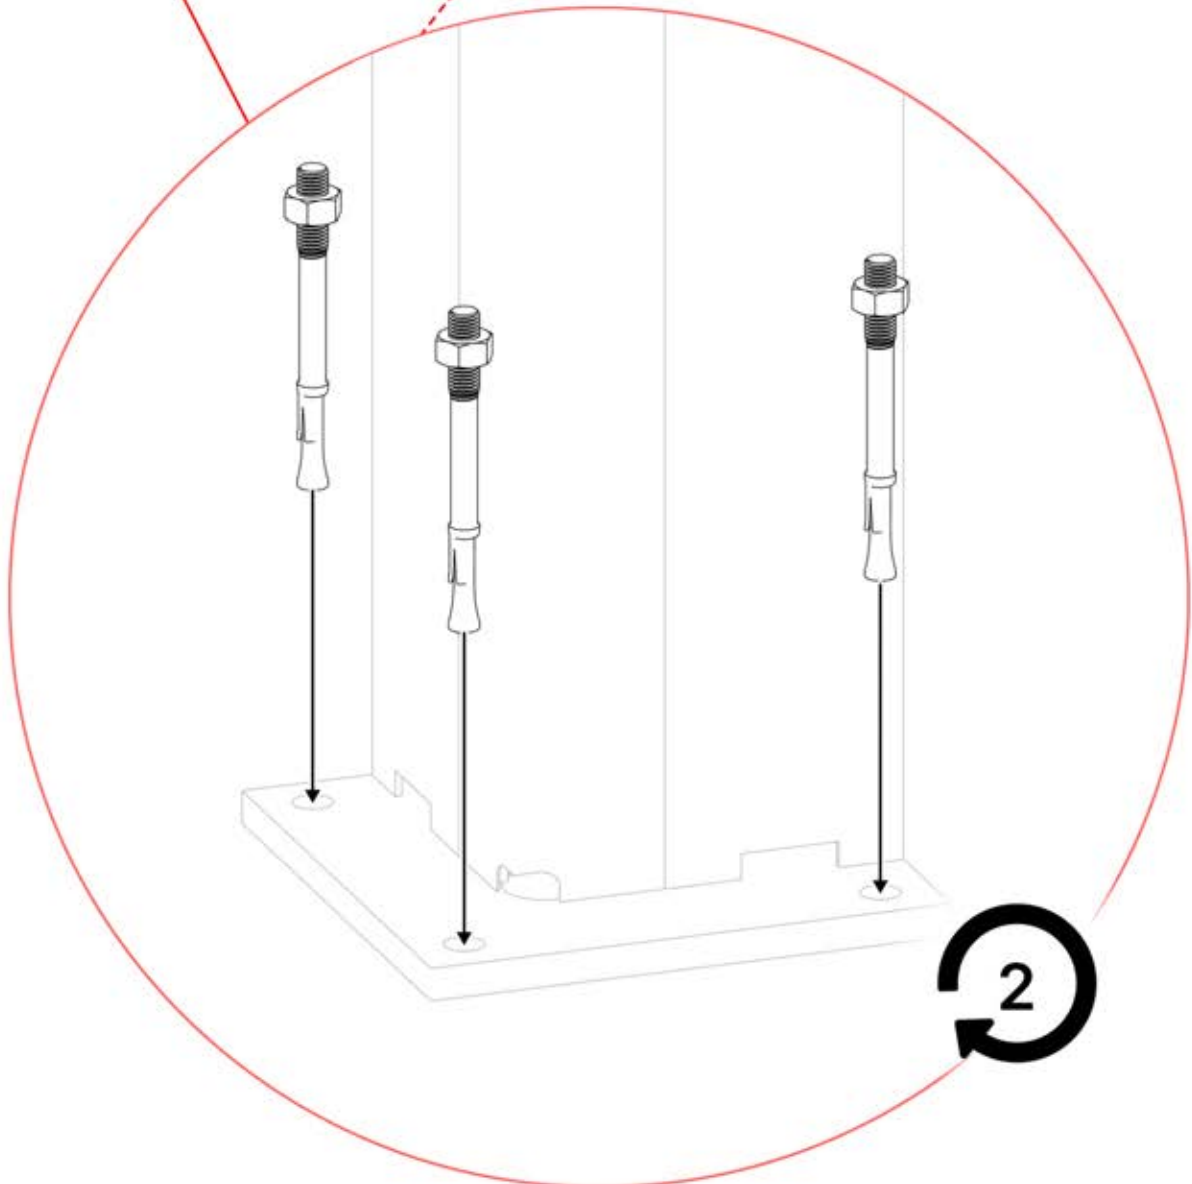

# 54

Nutzung  
auf Beton

x6

Nutzung  
auf Holz

x6

PERGOLUX | PERGOLA WANDMONTIERT S4

4 × 5 M / 13' x 16'