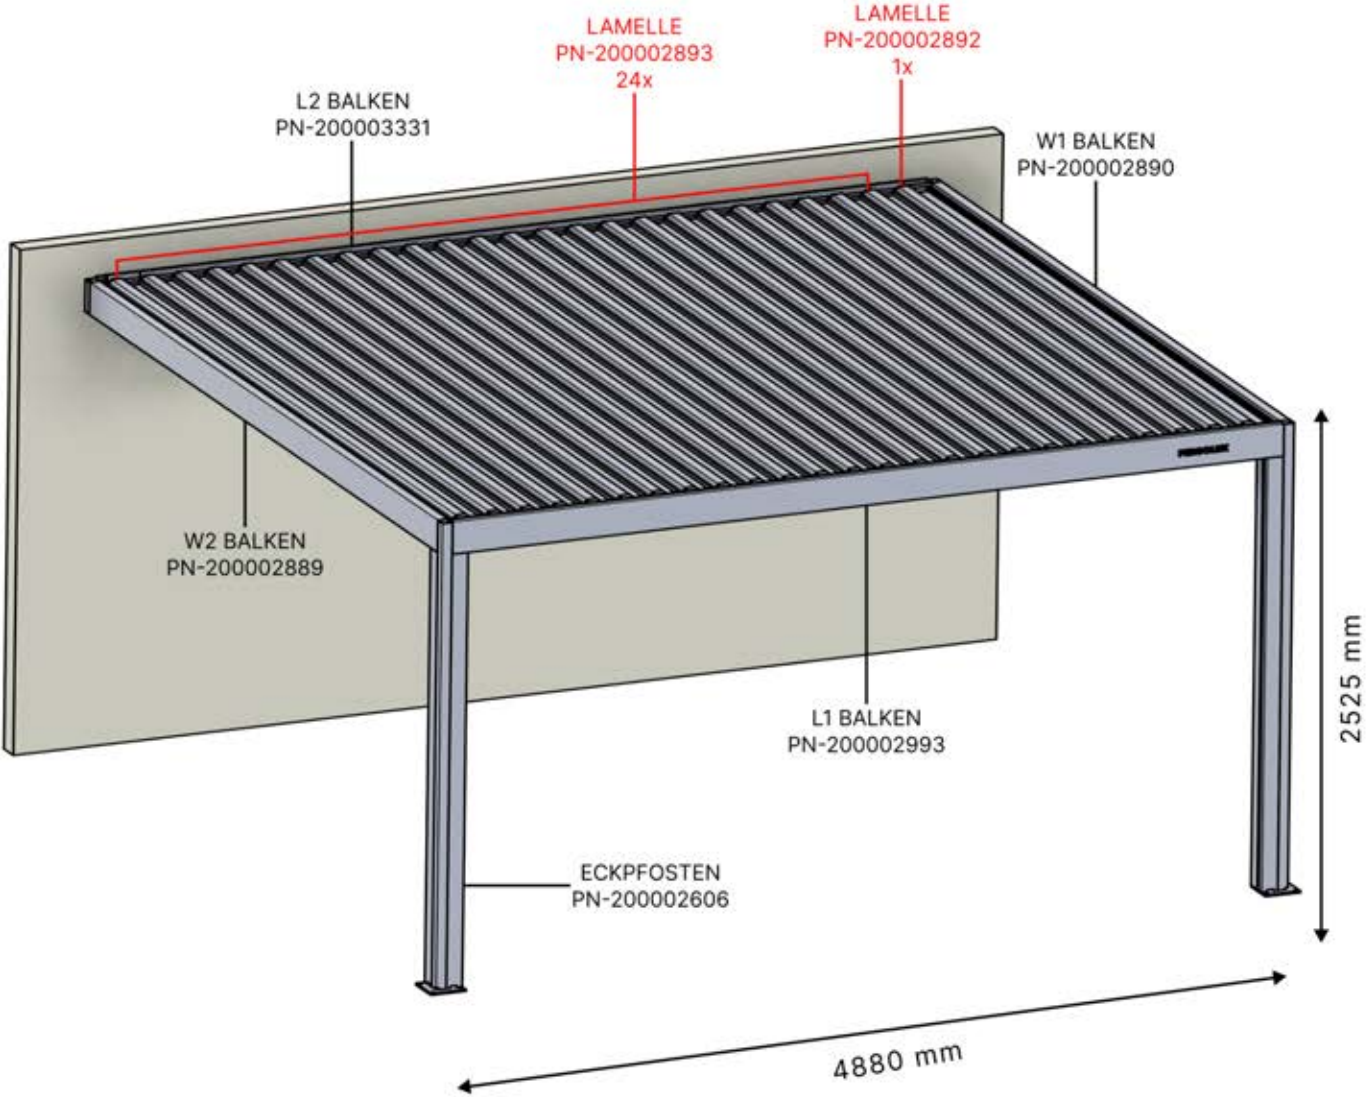

**Matter und Smart Home lassen sich jederzeit verbinden, indem Sie einfach den bereitgestellten QR-Code scannen.**

Steuerbox

→ [Handbuch](#)

PERGOLUX | PERGOLA WANDMONTIERT S4

4 x 5 M / 13' x 16'

PERGOLUX | PERGOLA WANDMONTIERT S4