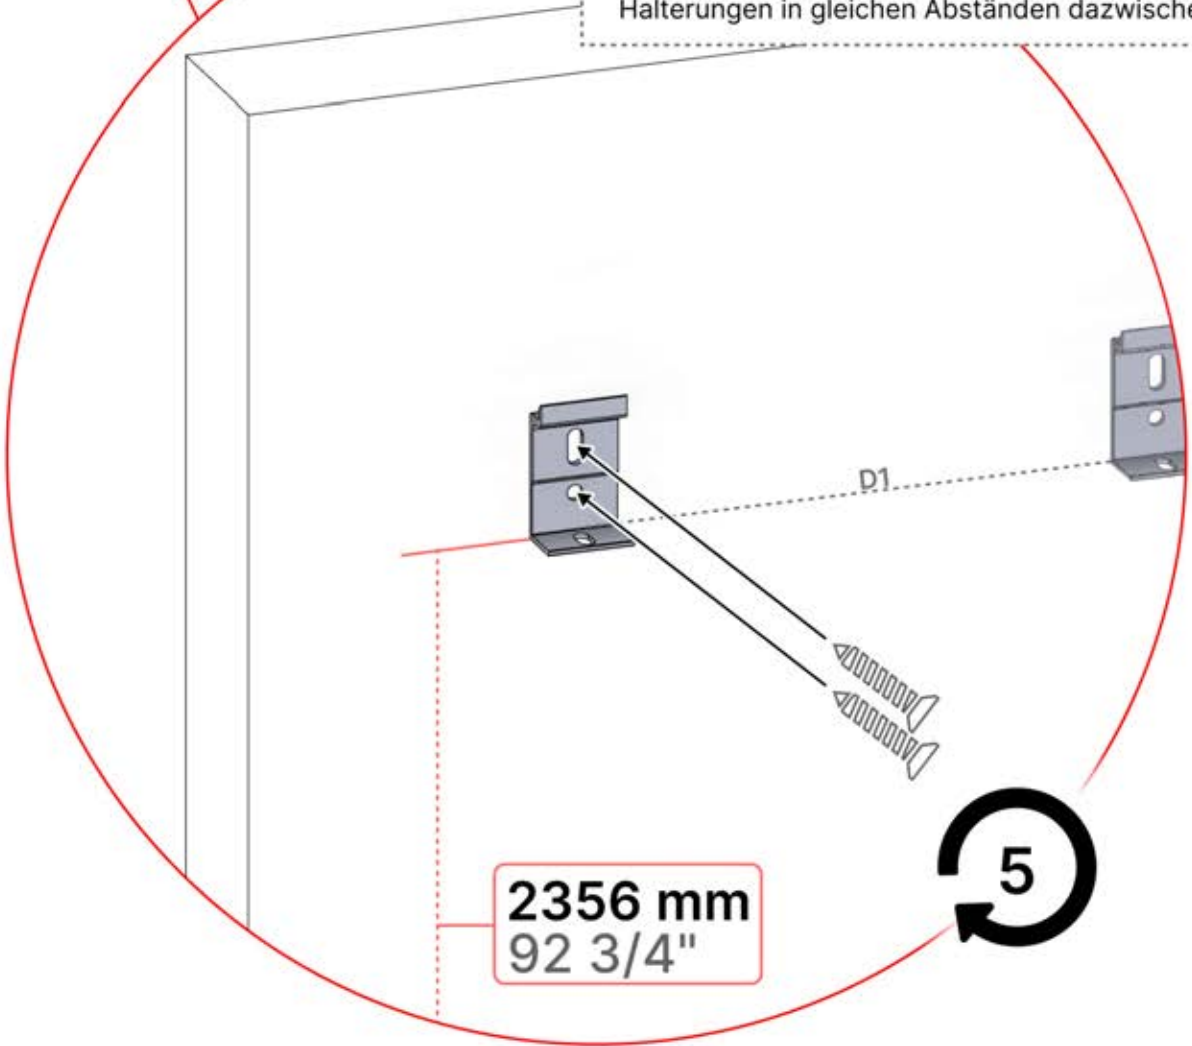

## 4

ANTHRAZIT: B198  
WEISS: B206  
SCHWARZ: B202

PN-200000510  
5x

x10

Montieren Sie die erste und die letzte Wandhalterung (PN-200000510) mit einem Abstand von **3750mm**. Platzieren Sie die übrigen Halterungen in gleichen Abständen dazwischen.