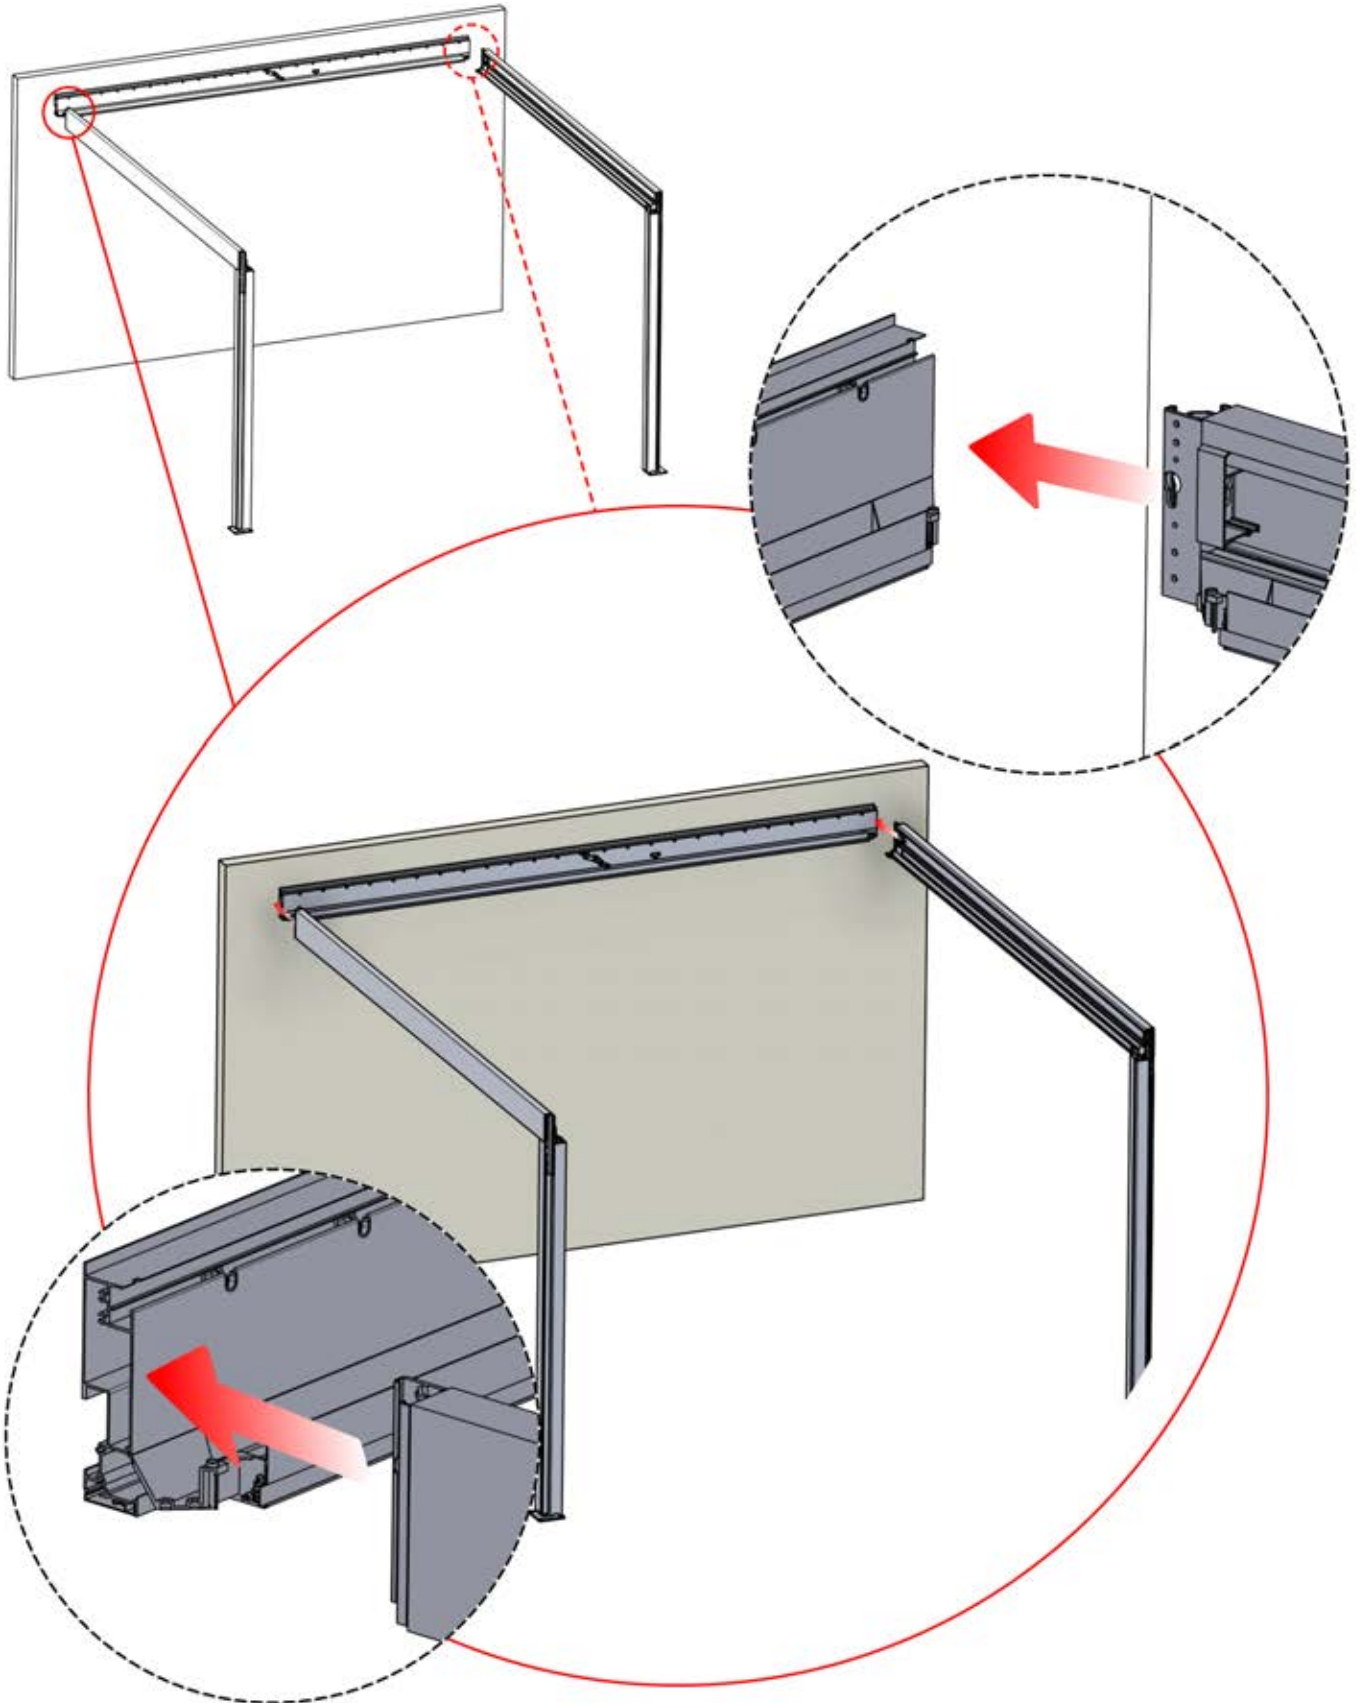

# 11

4

ANTHRAZIT: B198  
WEISS: B206  
SCHWARZ: B202

PN-200000680

8x

12