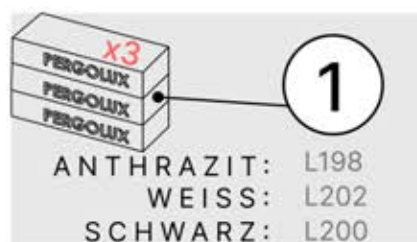

PERGOLA-LAMELLEN

P.PERGOLA 4M FS ENDLAMELLE
PN-200002892

1x

24x