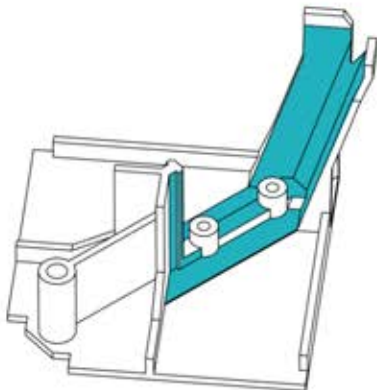

# 16

4

ANTHRAZIT: B198  
WEISS: B206  
SCHWARZ: B202

PN-200002793

2x

1

3