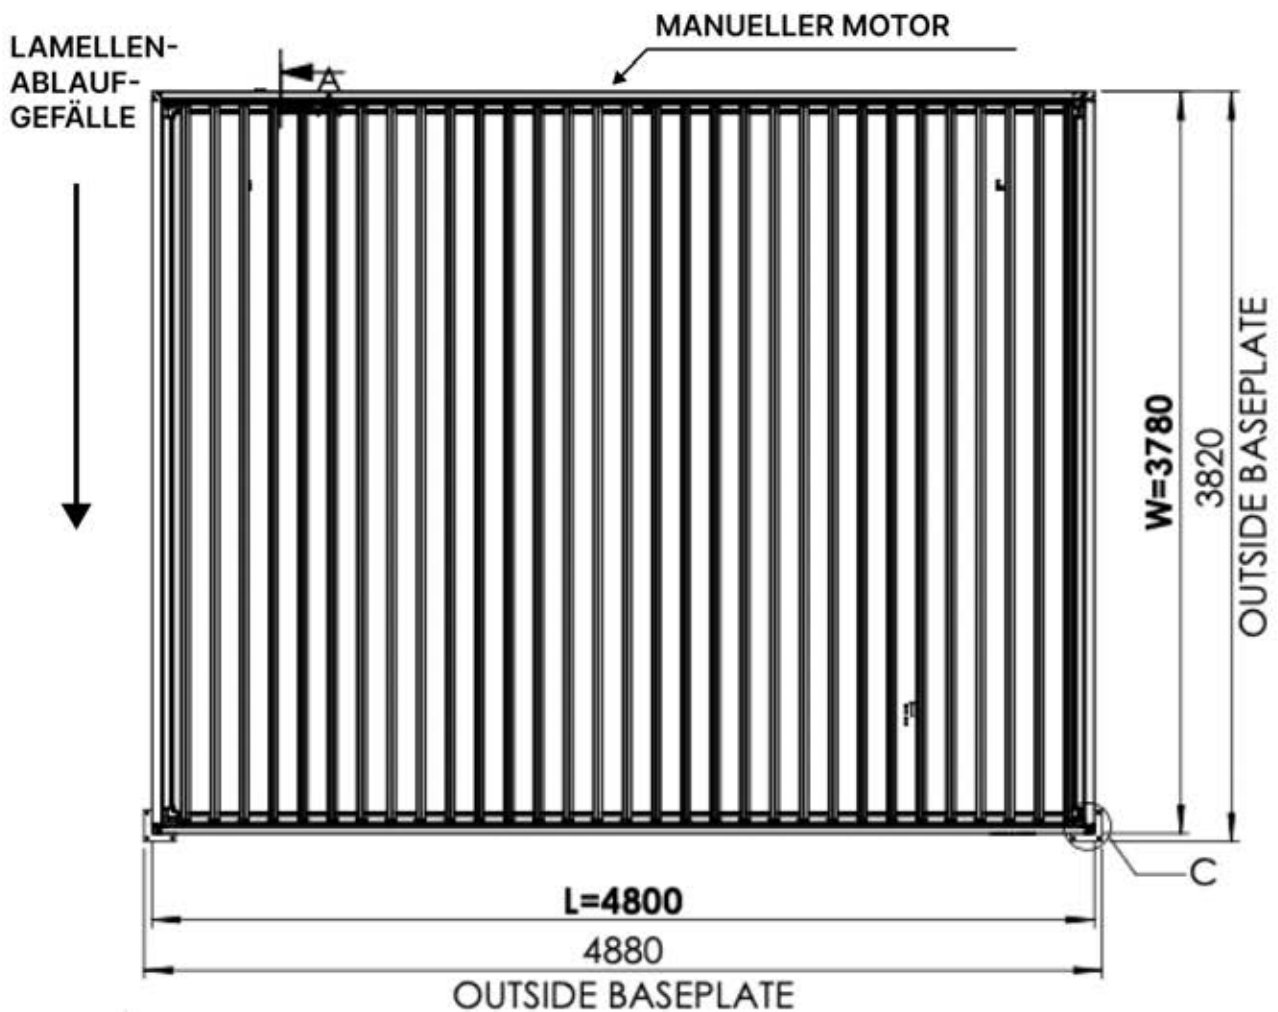

PERGOLUX | PERGOLA WANDMONTIERT S4

4 × 5 M / 13' x 16'