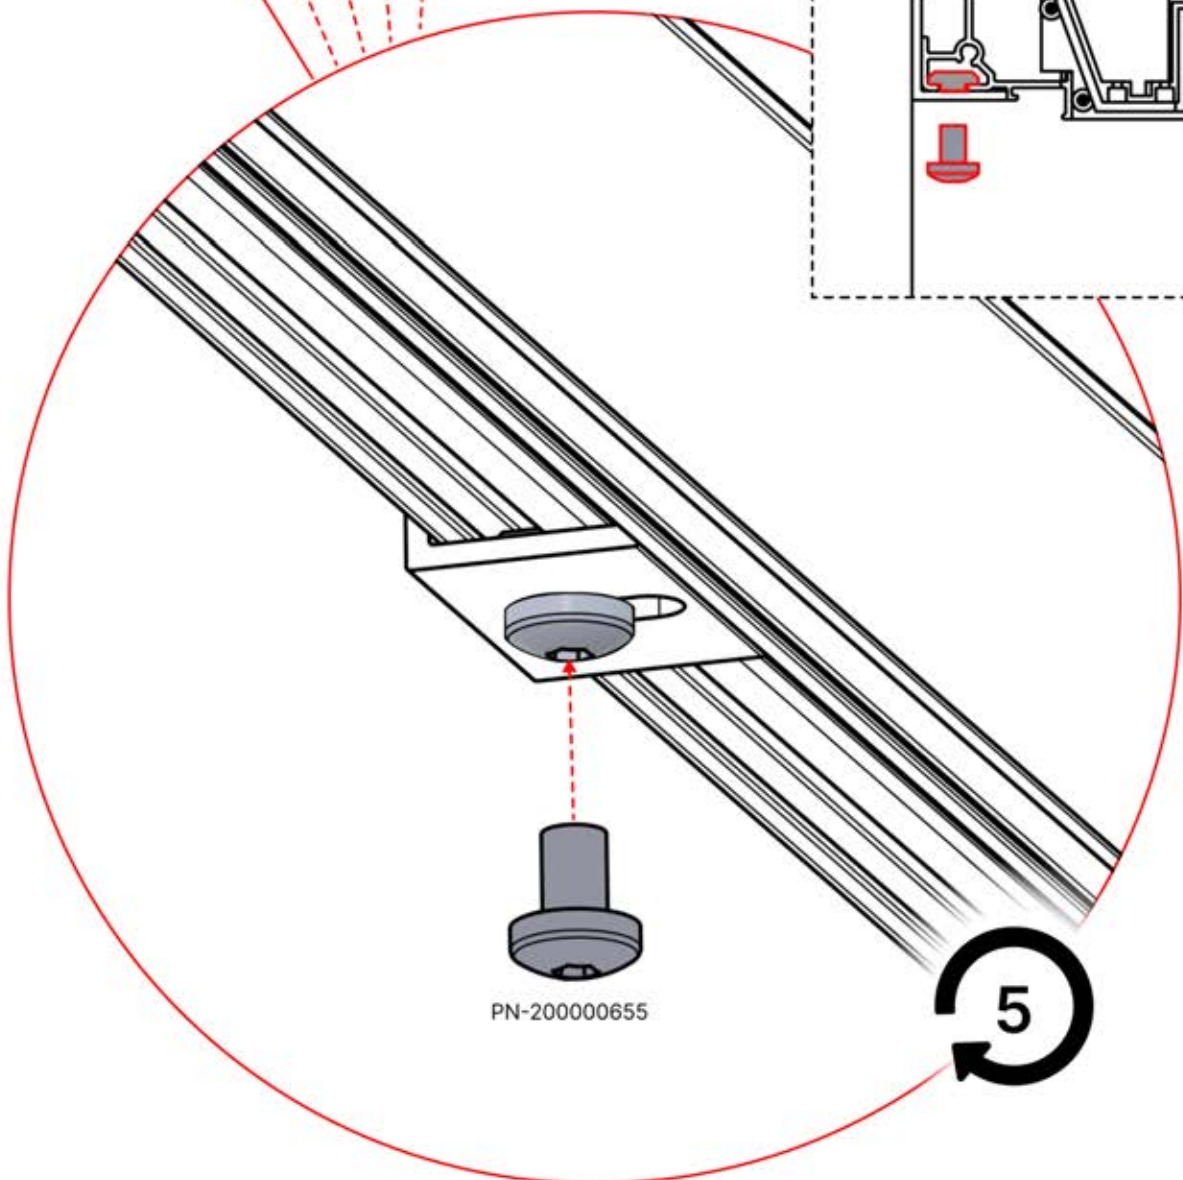

06

x1
PERGOLUX

4

ANTHRAZIT: B198
WEISS: B206
SCHWARZ: B202

PN-200000655
5x