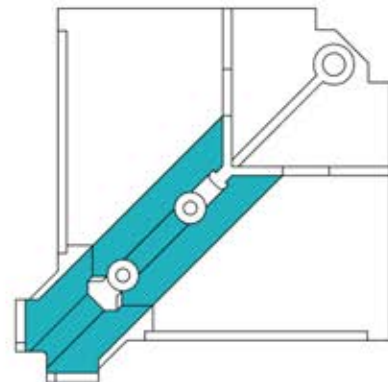

# 16

4

ANTHRAZIT: B198  
WEISS: B206  
SCHWARZ: B202

PN-200002793

2x

1

3