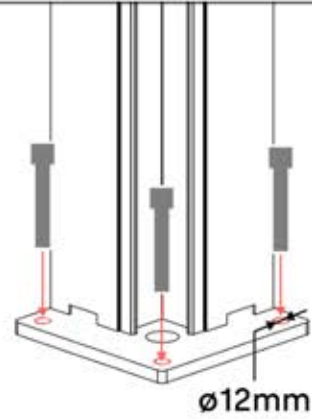

# ERKLÄRUNG DER SYMBOLE

Kennzeichnet die Außenseite der Pergola-Konstruktion.

Dieser Schritt könnte mehr Kraft erfordern.

Kennzeichnet die Innenseite der Pergola-Konstruktion.

Wichtige Hinweise, die bei der Installation zu beachten sind.

AC-Eingang

Wiederholen Sie diesen Schritt so oft, wie die Zahl anzeigt.

Motor

Umdrehen

Nutzung auf Beton

x6

Nutzung auf Holz

x6

Sie benötigen 10-mm-Schrauben, um die Pergola am Untergrund zu befestigen.

Sie benötigen 8-mm-Schrauben, um die Pergola an der Wand zu befestigen.