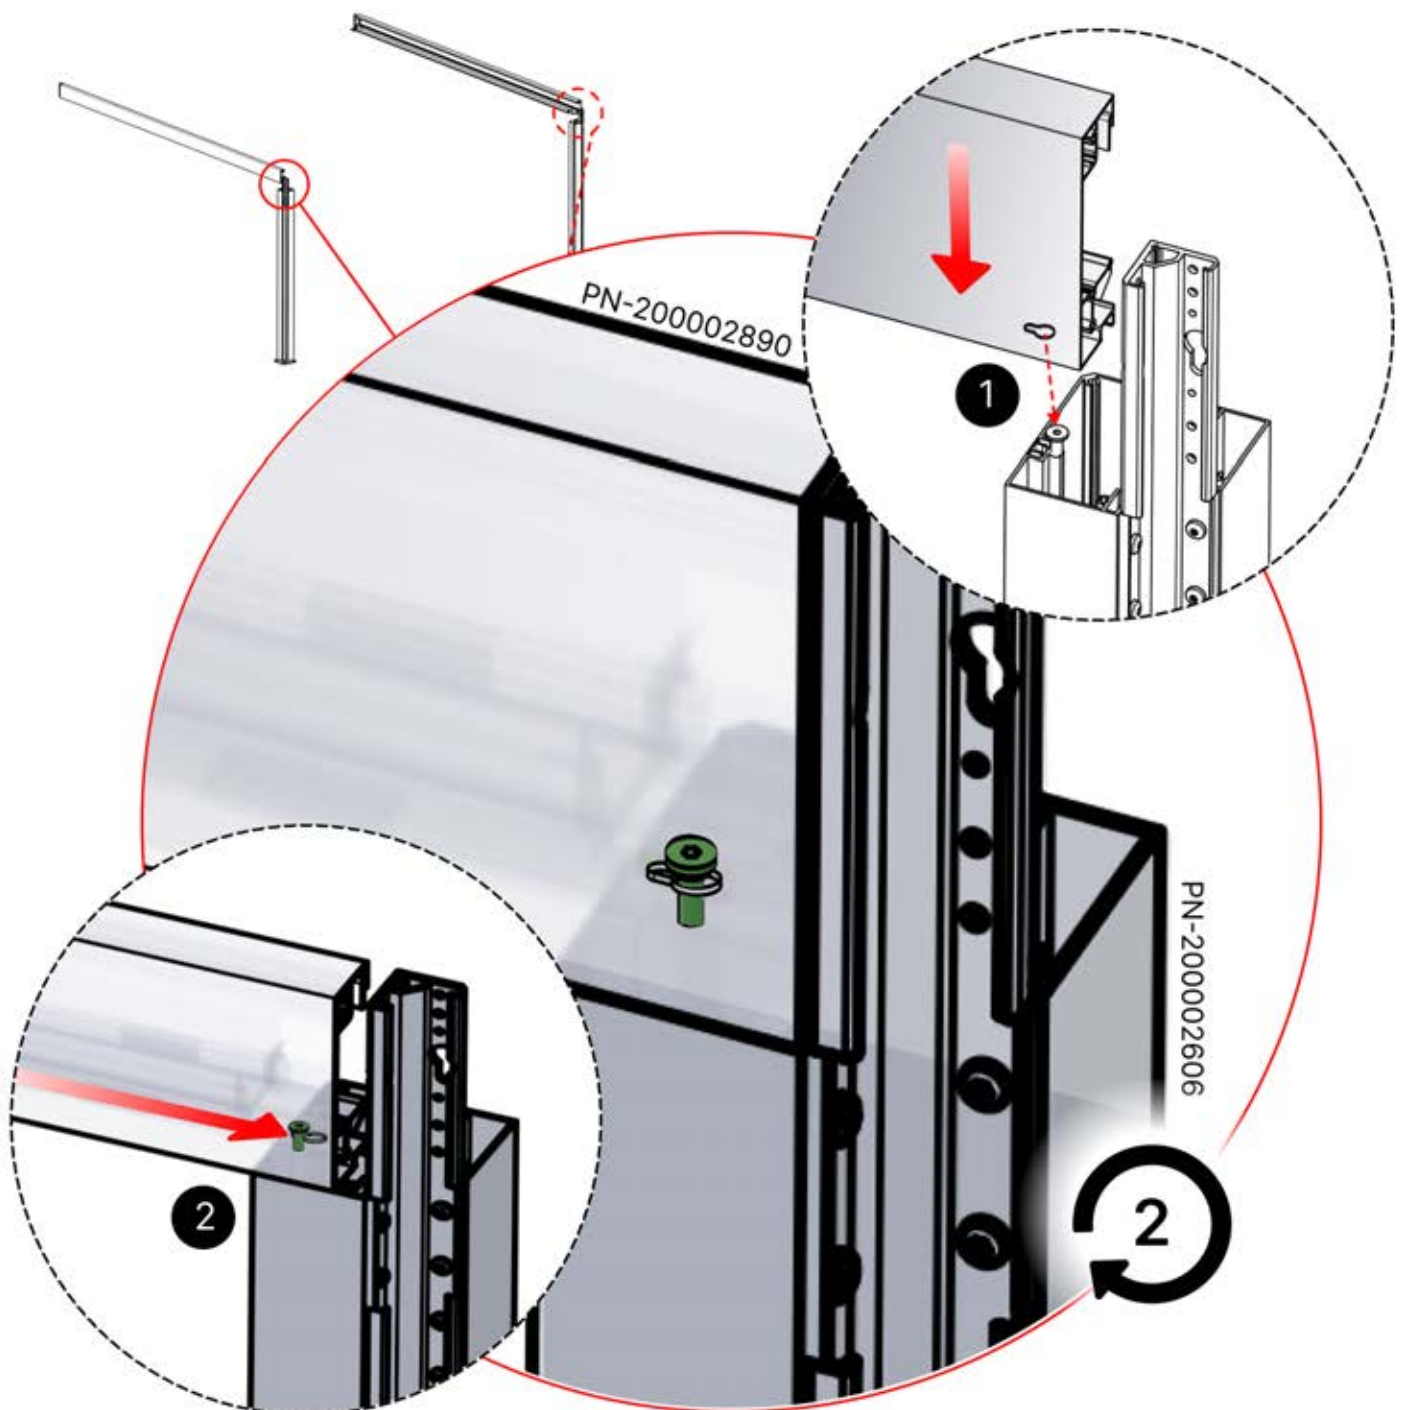

08

 x7	3
ANTHRAZIT: B215 WEISS: B219 SCHWARZ: B217	
 x7	5
ANTHRAZIT: C120 WEISS: C122 SCHWARZ: C121	

		PN-200002606 2x
		PN-200002889 1x
		PN-200002890 1x