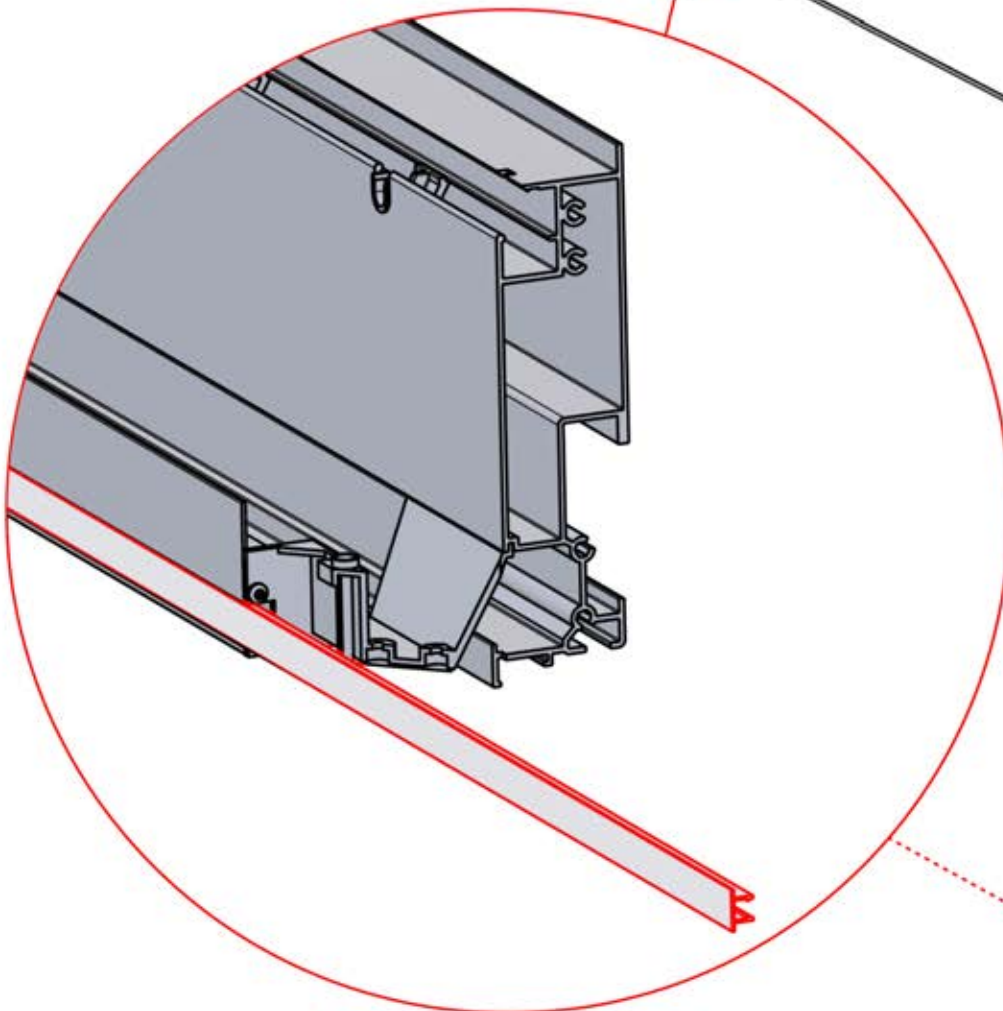

Abdeckung und Klammern

PN-200000512
LED-Streifen-
Abdeckungsklammer

SnapFIT-
Abdeckung