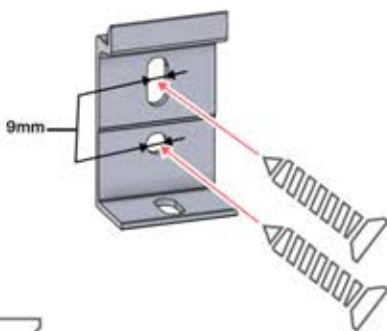

Nutzung auf Beton

x6

Nutzung auf Holz

x6

Sie benötigen 10-mm-Schrauben, um die Pergola am Untergrund zu befestigen.

Sie benötigen 8-mm-Schrauben, um die Pergola an der Wand zu befestigen.

# INFORMATIONEN

---

Alle Schrauben von **PERGOLUX** sind aus Edelstahl, um Langlebigkeit und Rostbeständigkeit zu garantieren. Befolgen Sie folgende Hinweise, um Schäden an den Schrauben zu vermeiden:

- **NICHT ZU FEST ANZIEHEN:** Wenden Sie angemessenen Druck an, um eine Beschädigung des Gewindes zu vermeiden.
- **DAS RICHTIGE WERKZEUG WÄHLEN:** Verwenden Sie den passenden Schraubendreher bzw. Bit, um den Schraubenkopf nicht zu beschädigen.
- **AUF RICHTIGE VERWENDUNG ACHTEN:** Bei korrekter Montage behalten Schrauben ihre Festigkeit und Funktionsfähigkeit über lange Zeit.
- **SCHMIEREN:** Verwenden Sie Schmiermittel für eine leichtere Montage der Schraube.