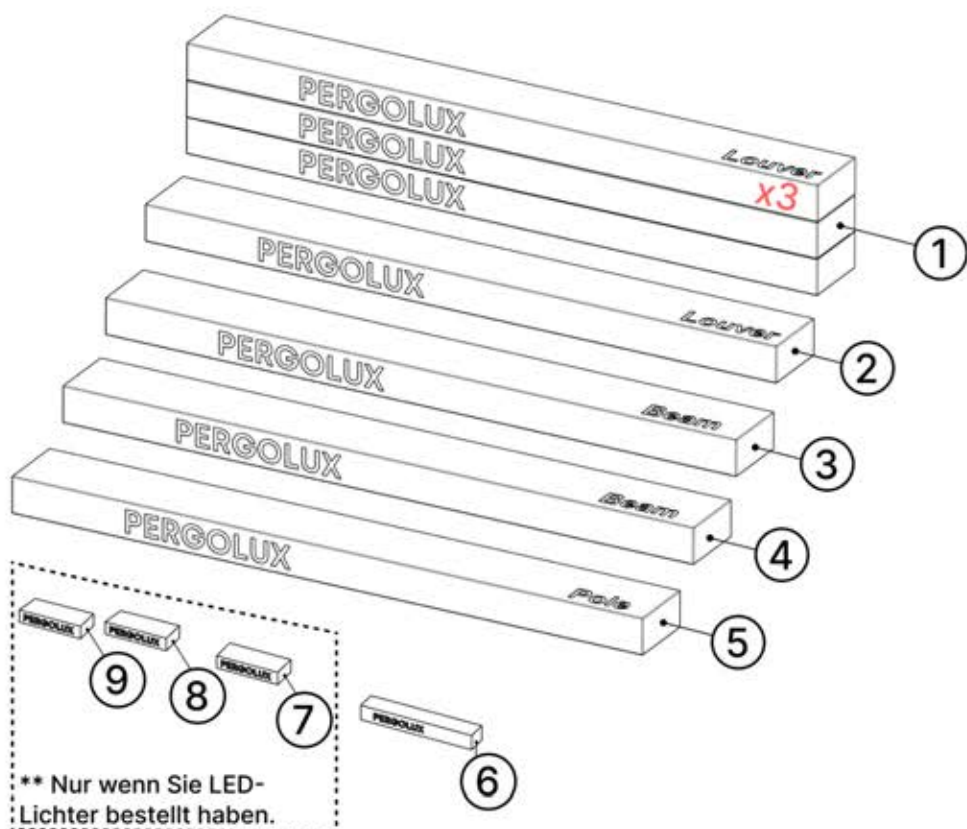

INHALT DER VERPACKUNG

	ANTHRAZIT	WEISS	SCHWARZ
①	L198	L202	L200
②	L210	L214	L212
③	B215	B219	B217
④	B198	B206	B202
⑤	C120	C122	C121
⑥	MANUELLER MOTOR	MANUELLER MOTOR	MANUELLER MOTOR

** Nur wenn Sie LED-Lichter zur Pergola bestellt haben		
⑦	STEUERBOX	
⑧	STROMKABEL	
⑨	LED-BOX