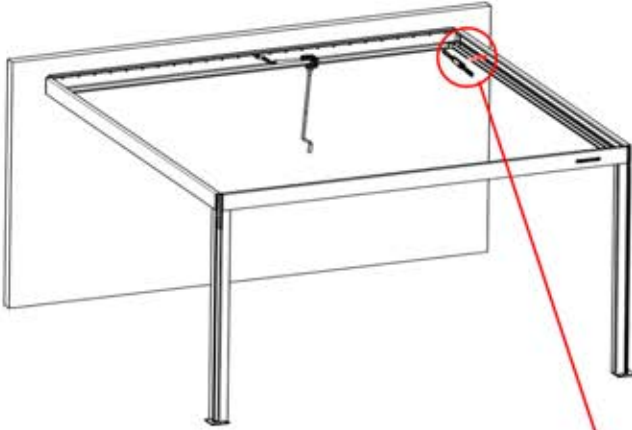

! ** Nur wenn Sie LED-Lichter zur Pergola bestellt haben.

25