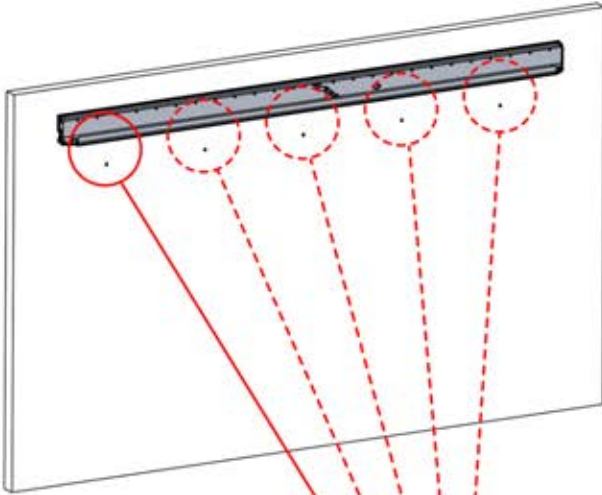

06

x1
PERGOLUX

4

ANTHRAZIT: B198
WEISS: B206
SCHWARZ: B202

PN-200000655
5x