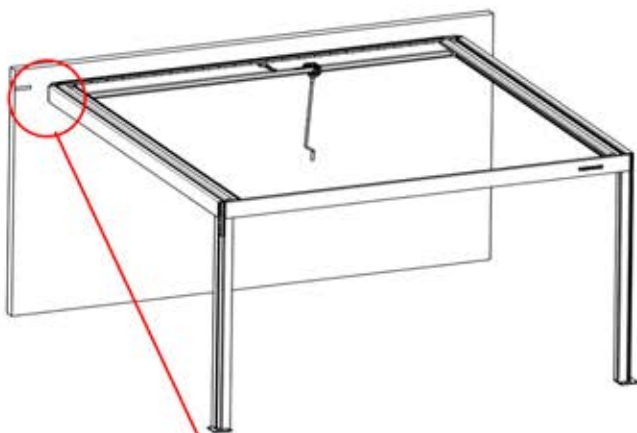

# 40

4

ANTHRAZIT: B198  
WEISS: B206  
SCHWARZ: B202

PN-200003033

1x