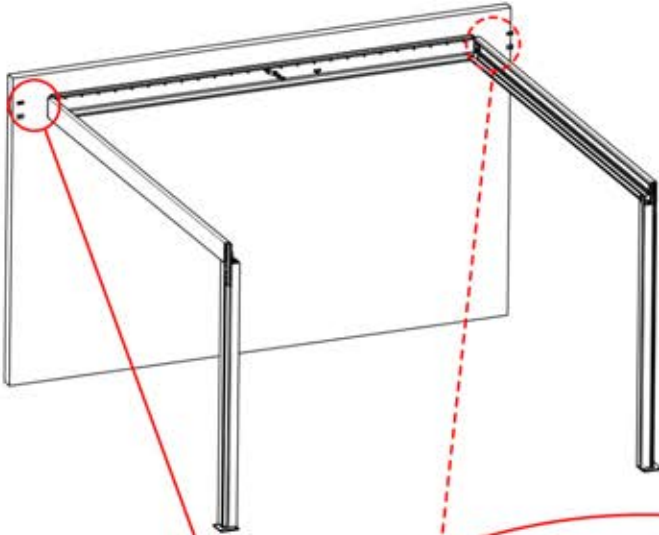

13

4

ANTHRAZIT: B198
WEISS: B206
SCHWARZ: B202

PN-200000568
8x