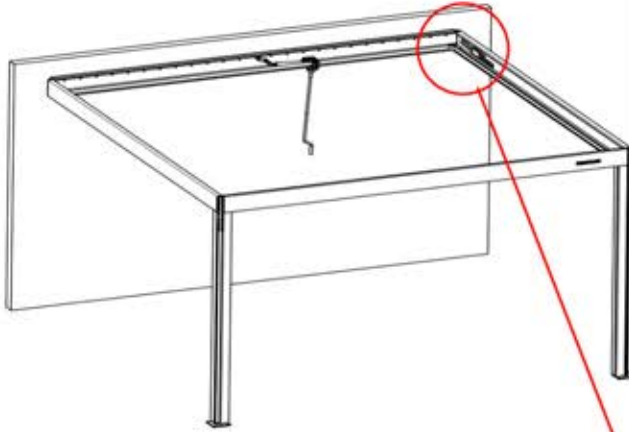

26

Vor dem Anschluss an den Strom schließen Sie zunächst das Erdungskabel an.