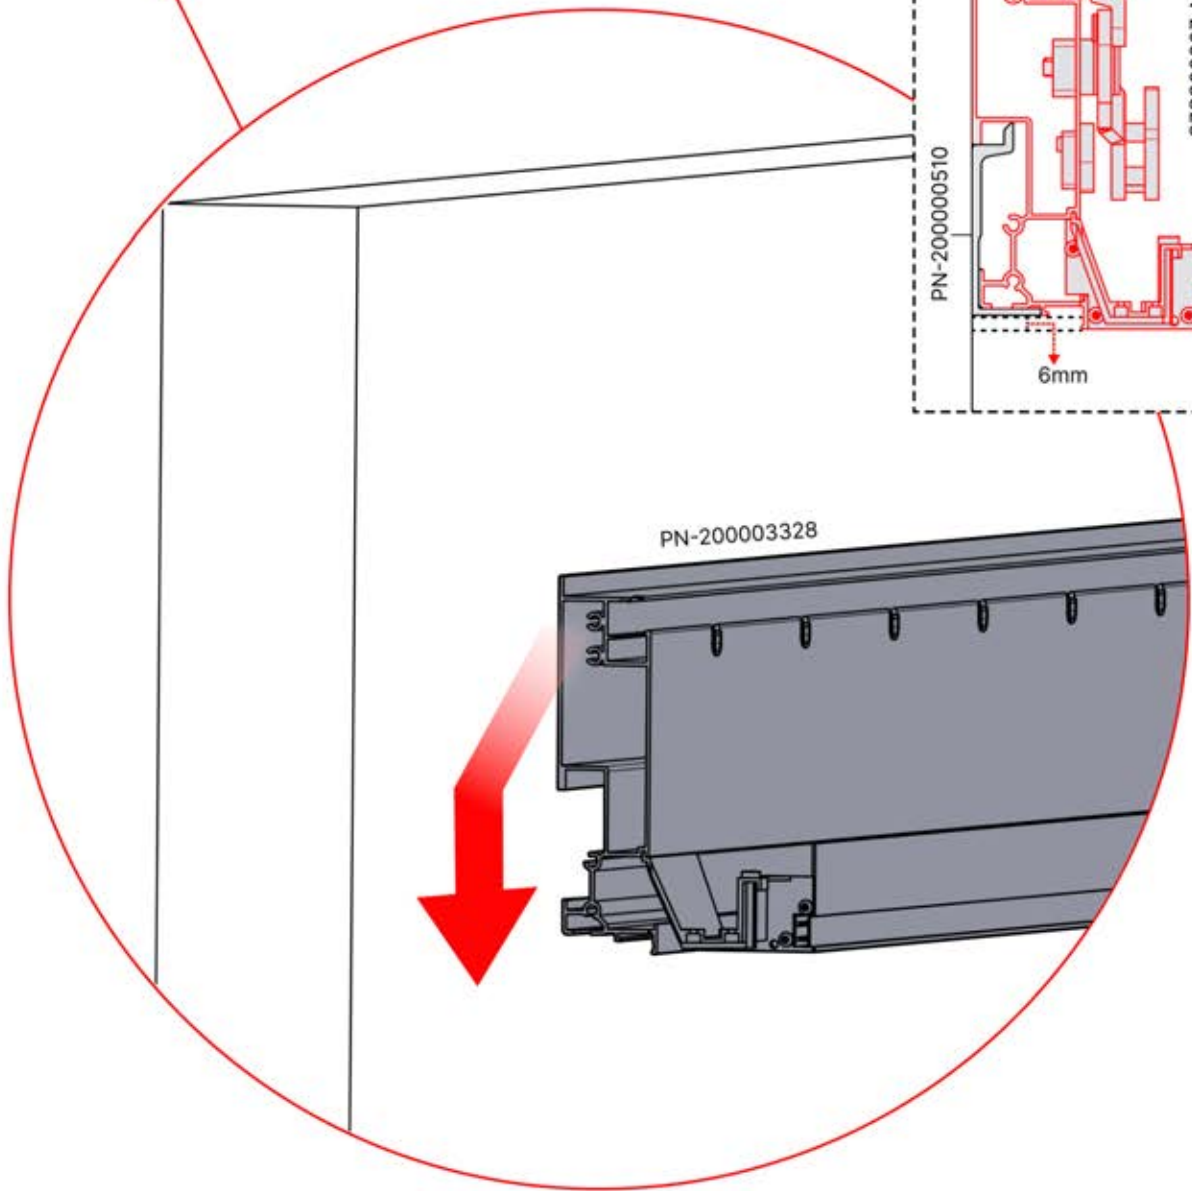

04

x7
PERGOLUX

4

ANTHRAZIT: B198
WEISS: B206
SCHWARZ: B202

PN-200002993
1x