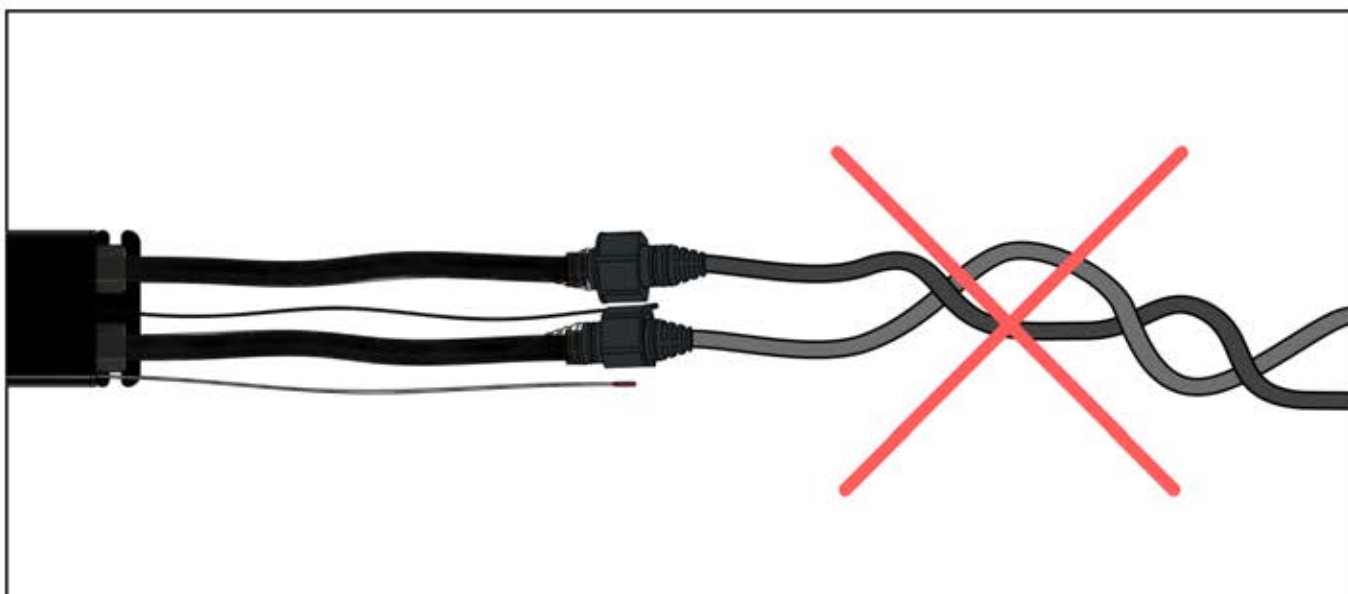

# 30

PERGOLUX 7

STEUERBOX

! Verdrehen Sie das Matter-Antennenkabel nicht mit den LED- und Motorkabeln.

S4

PN-200002683  
5x

PN-200002684  
10x