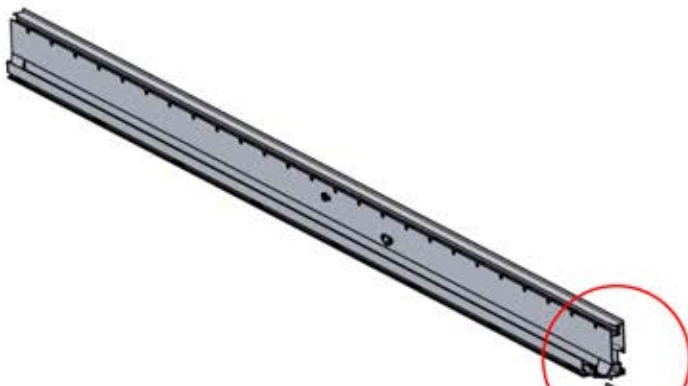

INFORMATIONEN

Bringen Sie eine Wärmelampe, einen Ventilator oder LED-Lichter an?

Wir empfehlen, jetzt beide SnapFIT-Abdeckungen vom Balken zu entfernen.