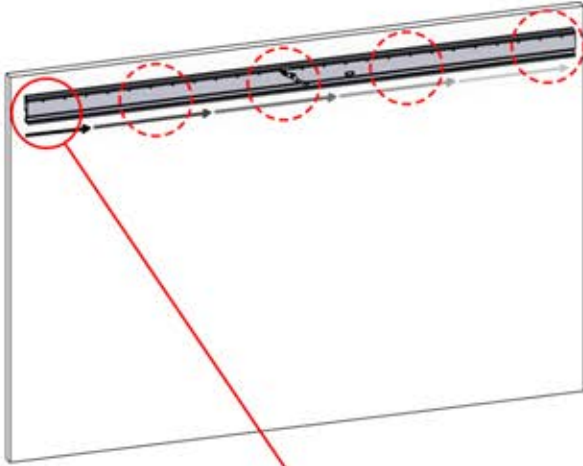

05

x1
PERGOLUX

4

ANTHRAZIT: B198
WEISS: B206
SCHWARZ: B202

PN-200000669
5x