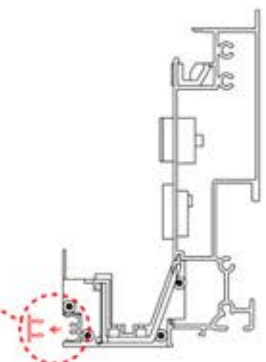

Abdeckung und Klammern

PN-200000512
LED-Streifen-
Abdeckungsklammer

SnapFIT-
Abdeckung