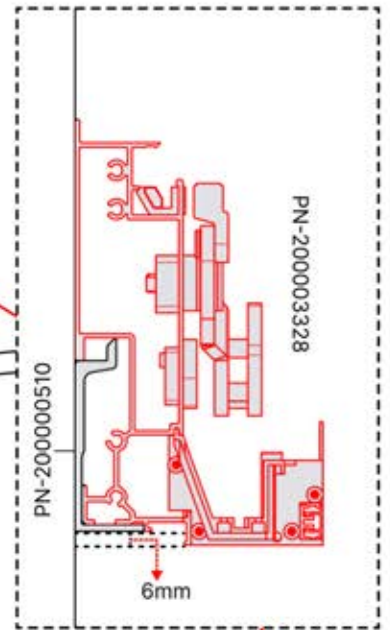

04

x7
PERGOLUX

4

ANTHRAZIT: B198
WEISS: B206
SCHWARZ: B202

PN-200002993
1x