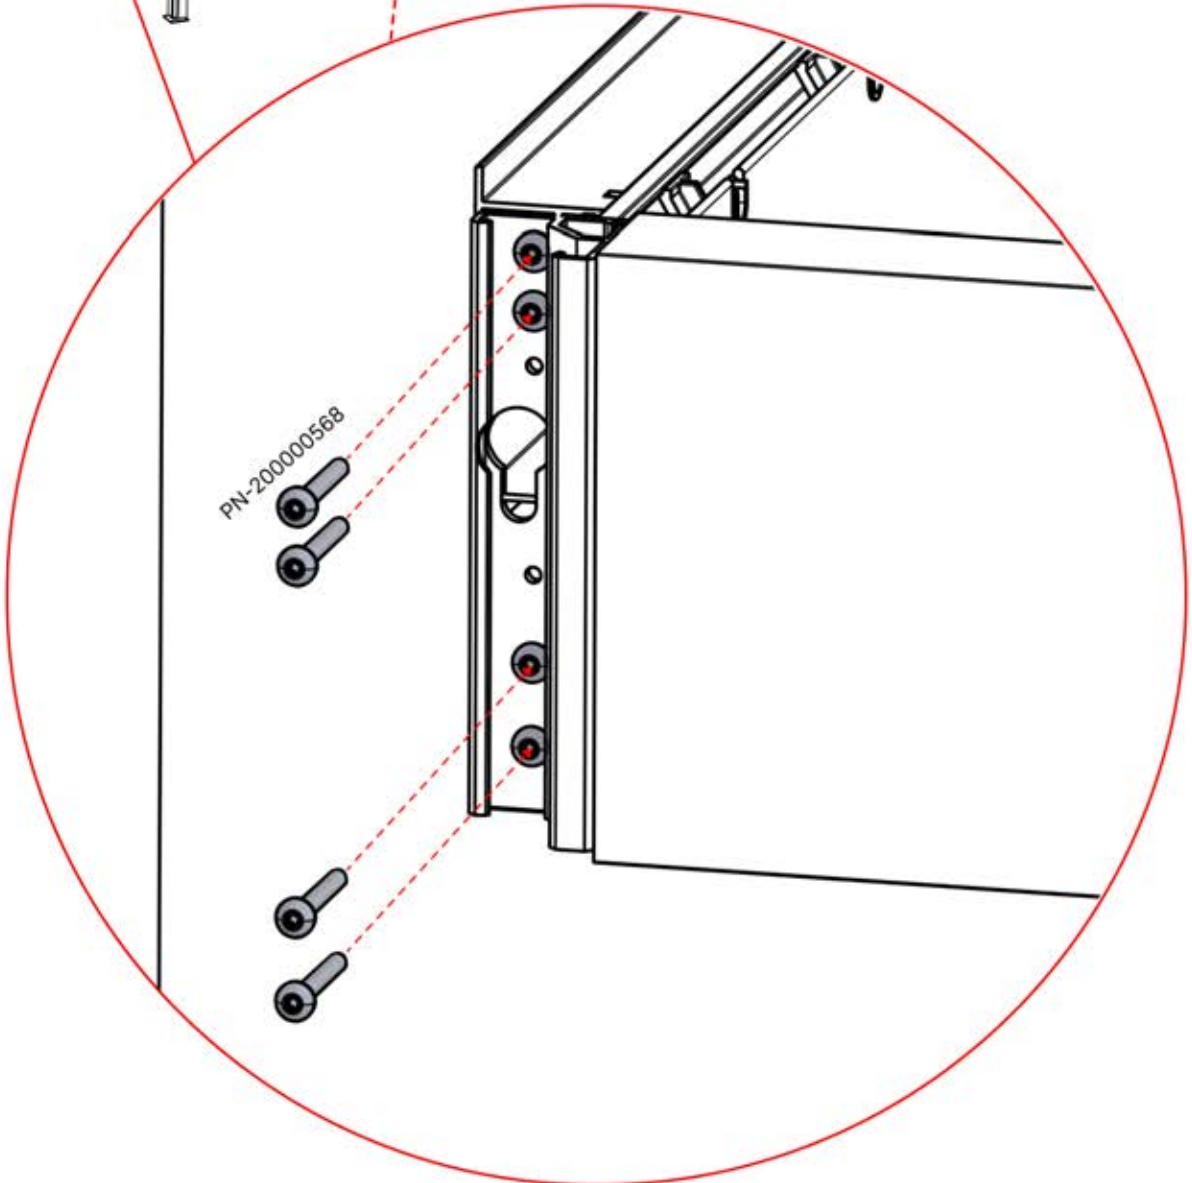

13

4

ANTHRAZIT: B198
WEISS: B206
SCHWARZ: B202

PN-200000568
8x