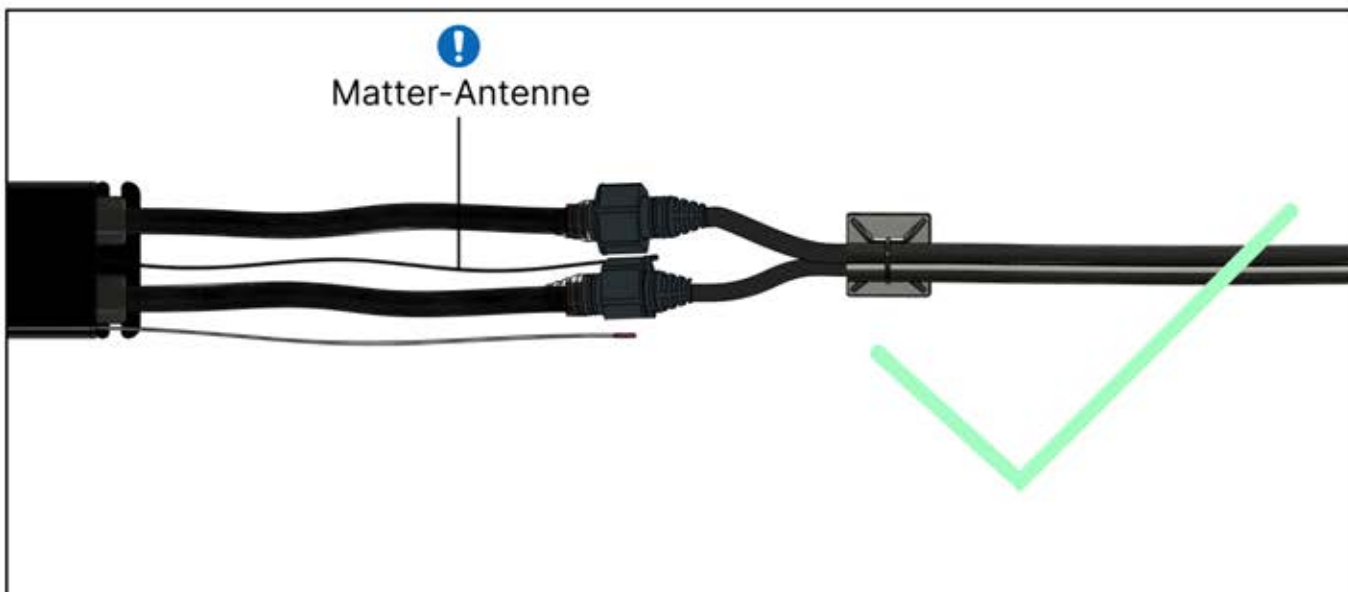

# 30

PERGOLUX 7

STEUERBOX

! Verdrehen Sie das Matter-Antennenkabel nicht mit den LED- und Motorkabeln.

S4

PN-200002683  
5x

PN-200002684  
10x