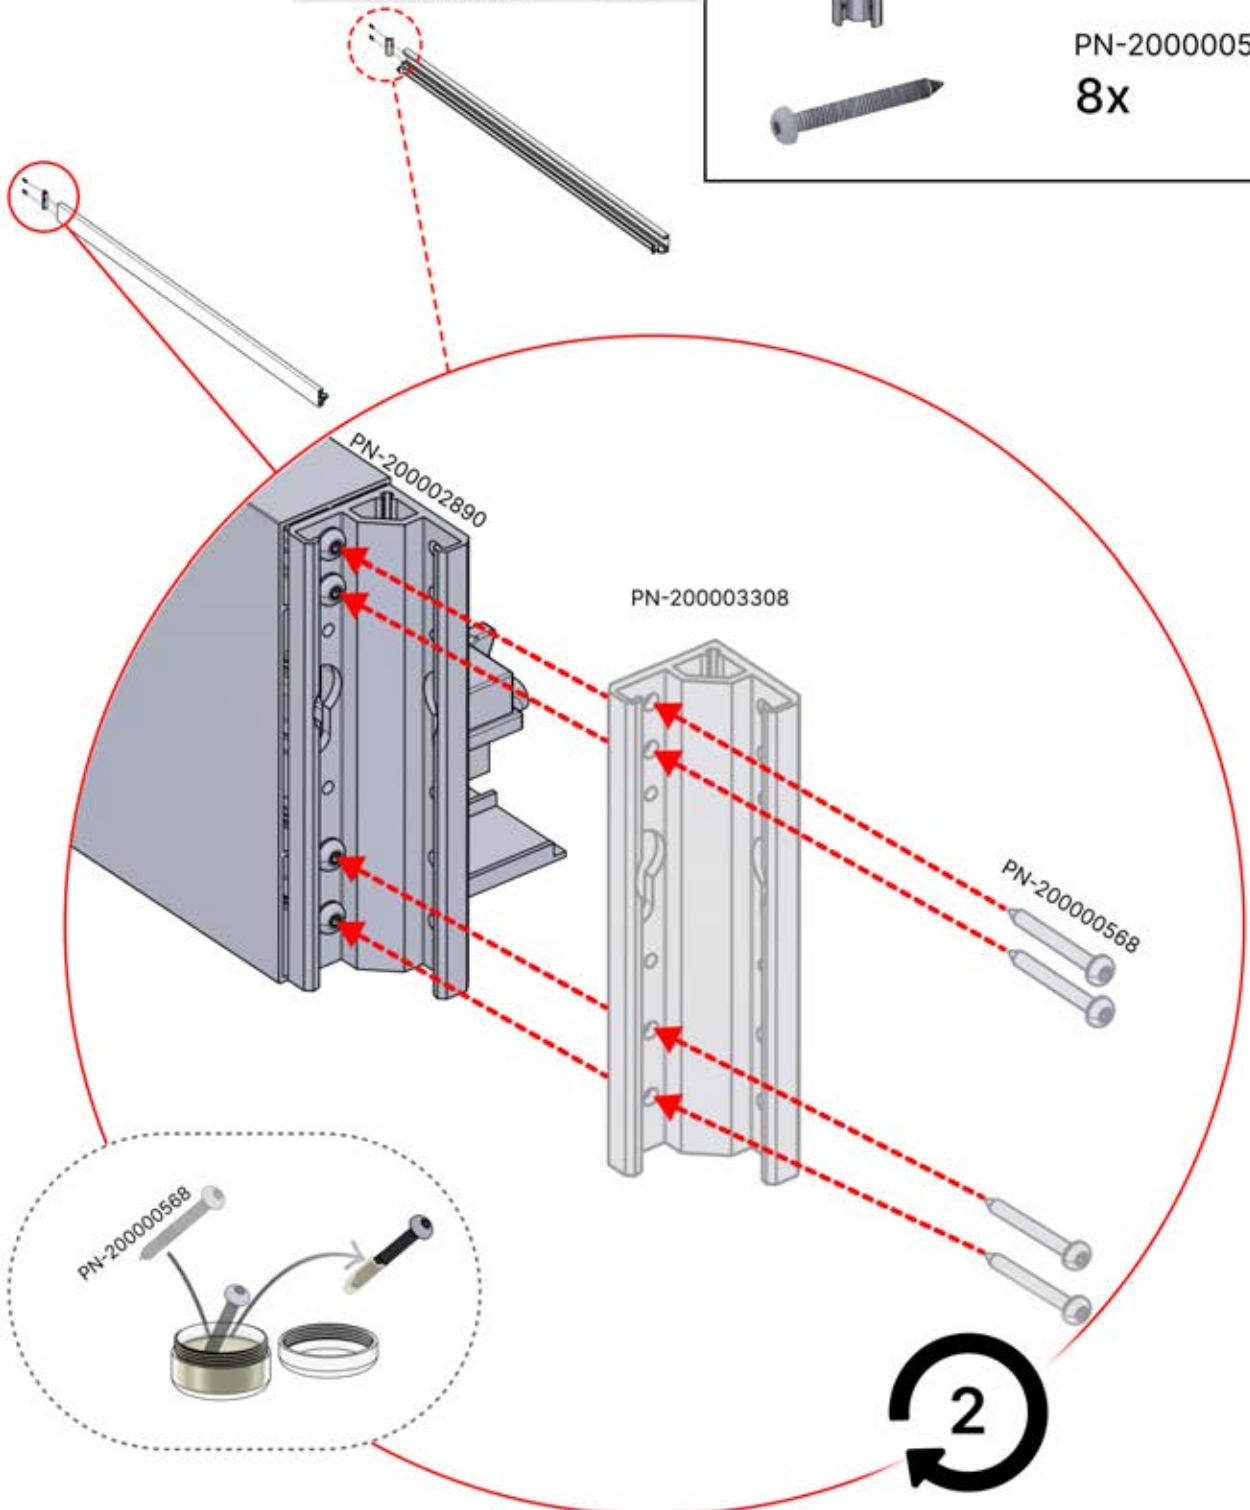

07

3

x1
FERGOLUX

ANTHRAZIT: B215
WEISS: B219
SCHWARZ: B217

4

x1
FERGOLUX

ANTHRAZIT: B198
WEISS: B206
SCHWARZ: B202

PN-200002890
1x

PN-200002889
1x

PN-200003308
2x

PN-200000568
8x