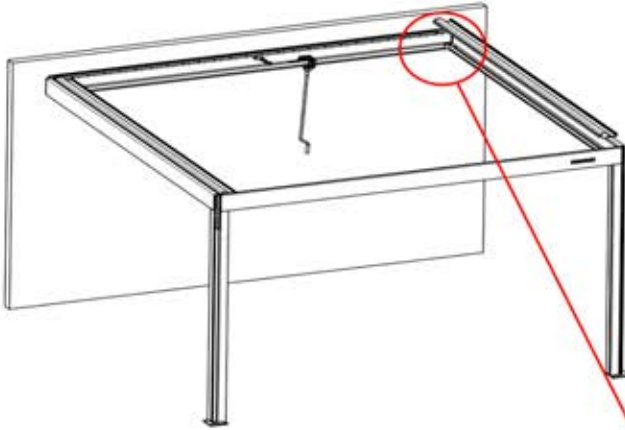

41

2

ANTHRAZIT: L210
WEISS: L214
SCHWARZ: L212