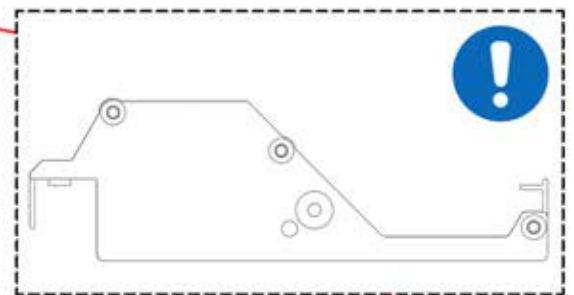

37

x3
PERGOLUX
PERGOLUX
PERGOLUX

1

ANTHRAZIT: L198
WEISS: L202
SCHWARZ: L200

PN-200002893
1x