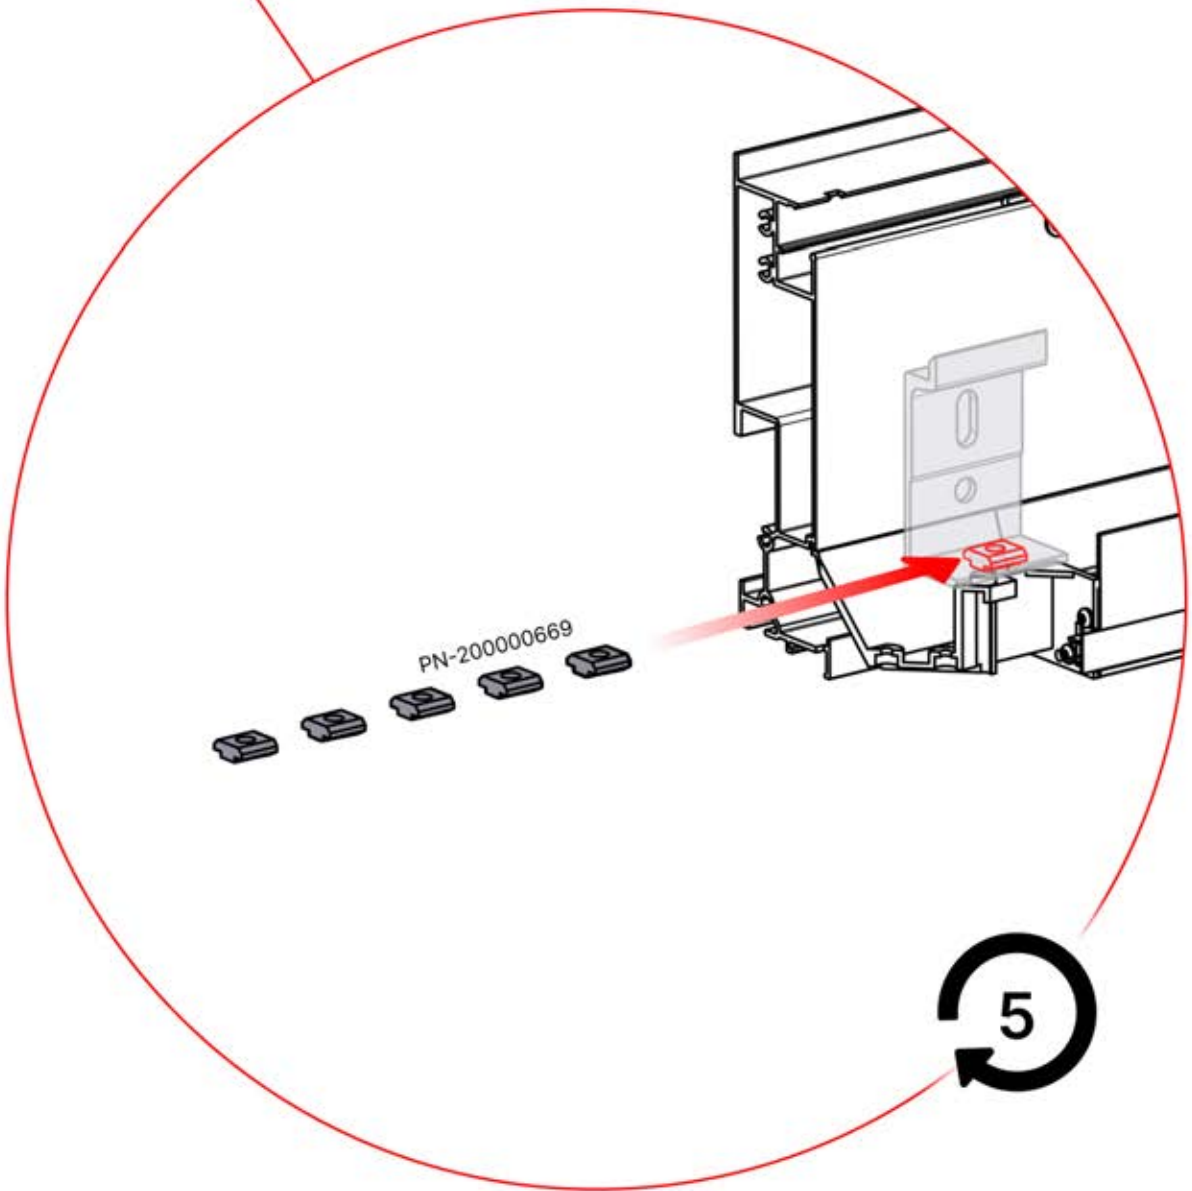

05

x1
PERGOLUX

4

ANTHRAZIT: B198
WEISS: B206
SCHWARZ: B202

PN-200000669
5x