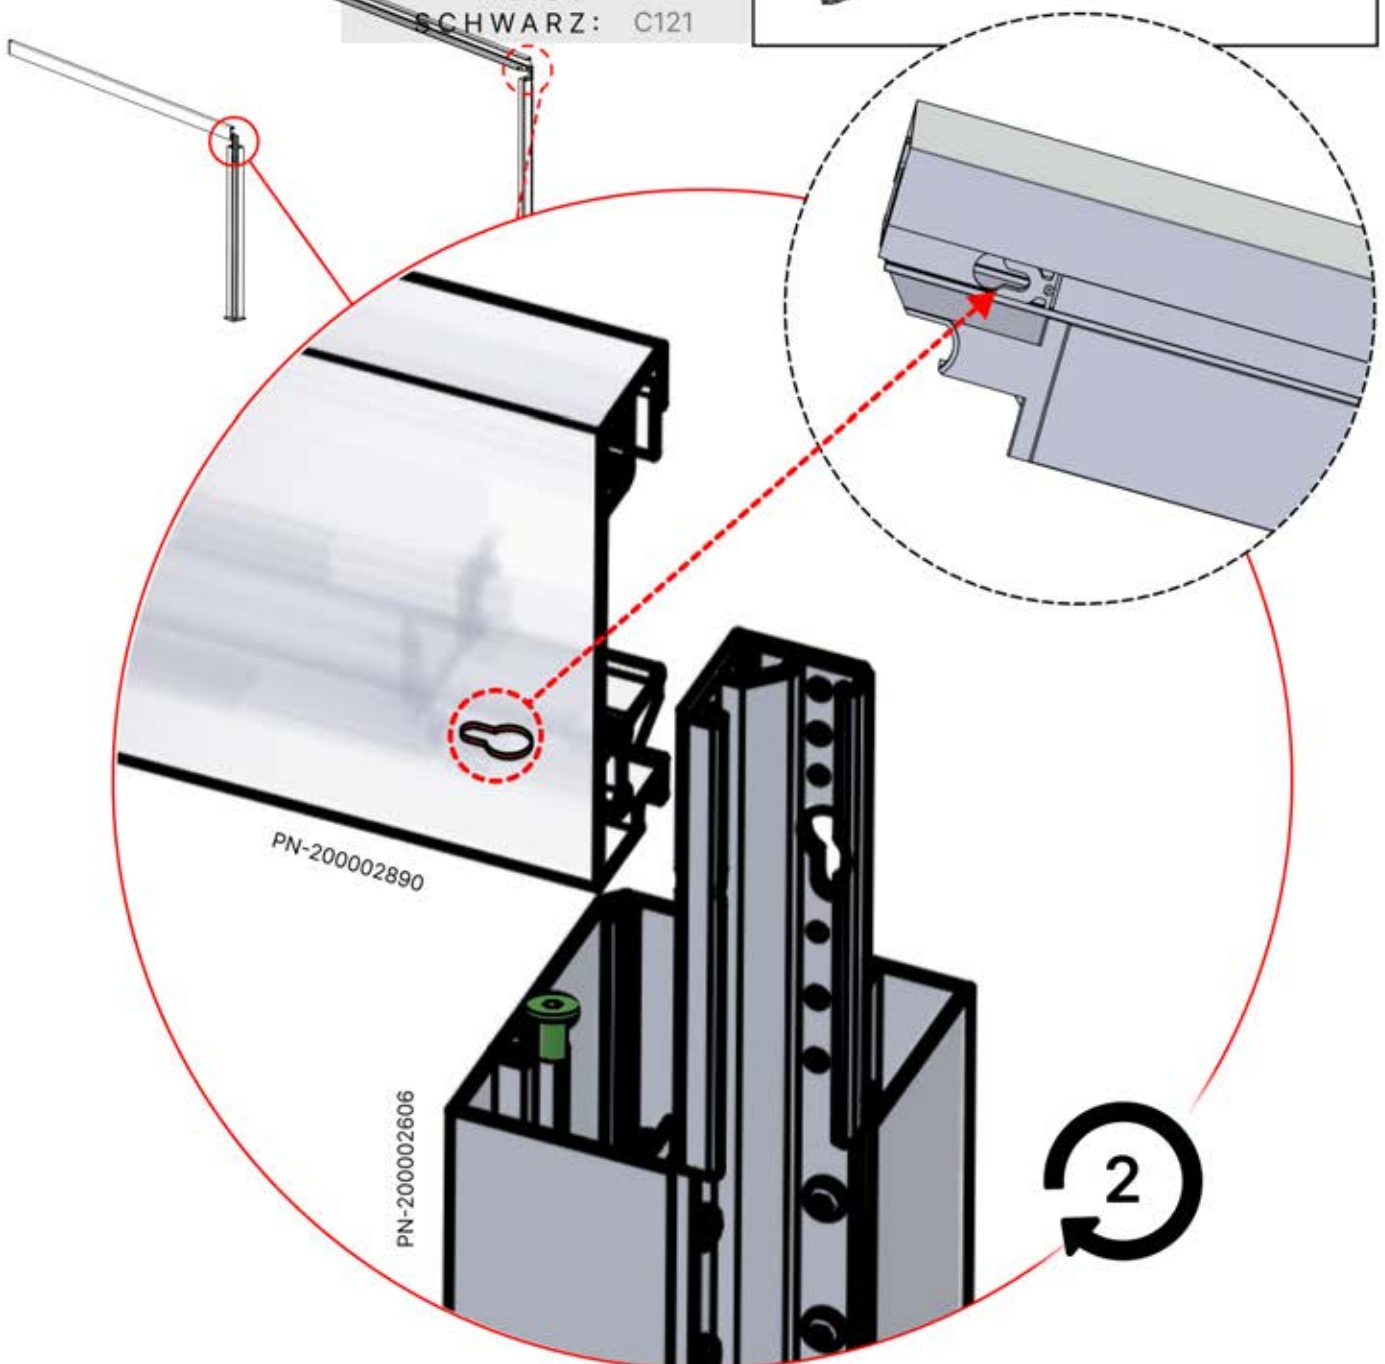

INFORMATIONEN

3

x1
PERGOLUX

ANTHRAZIT: B215
WEISS: B219
SCHWARZ: B217

5

x1
PERGOLUX

ANTHRAZIT: C120
WEISS: C122
SCHWARZ: C121

PN-200002606
2x

PN-200002889
1x

PN-200002890
1x