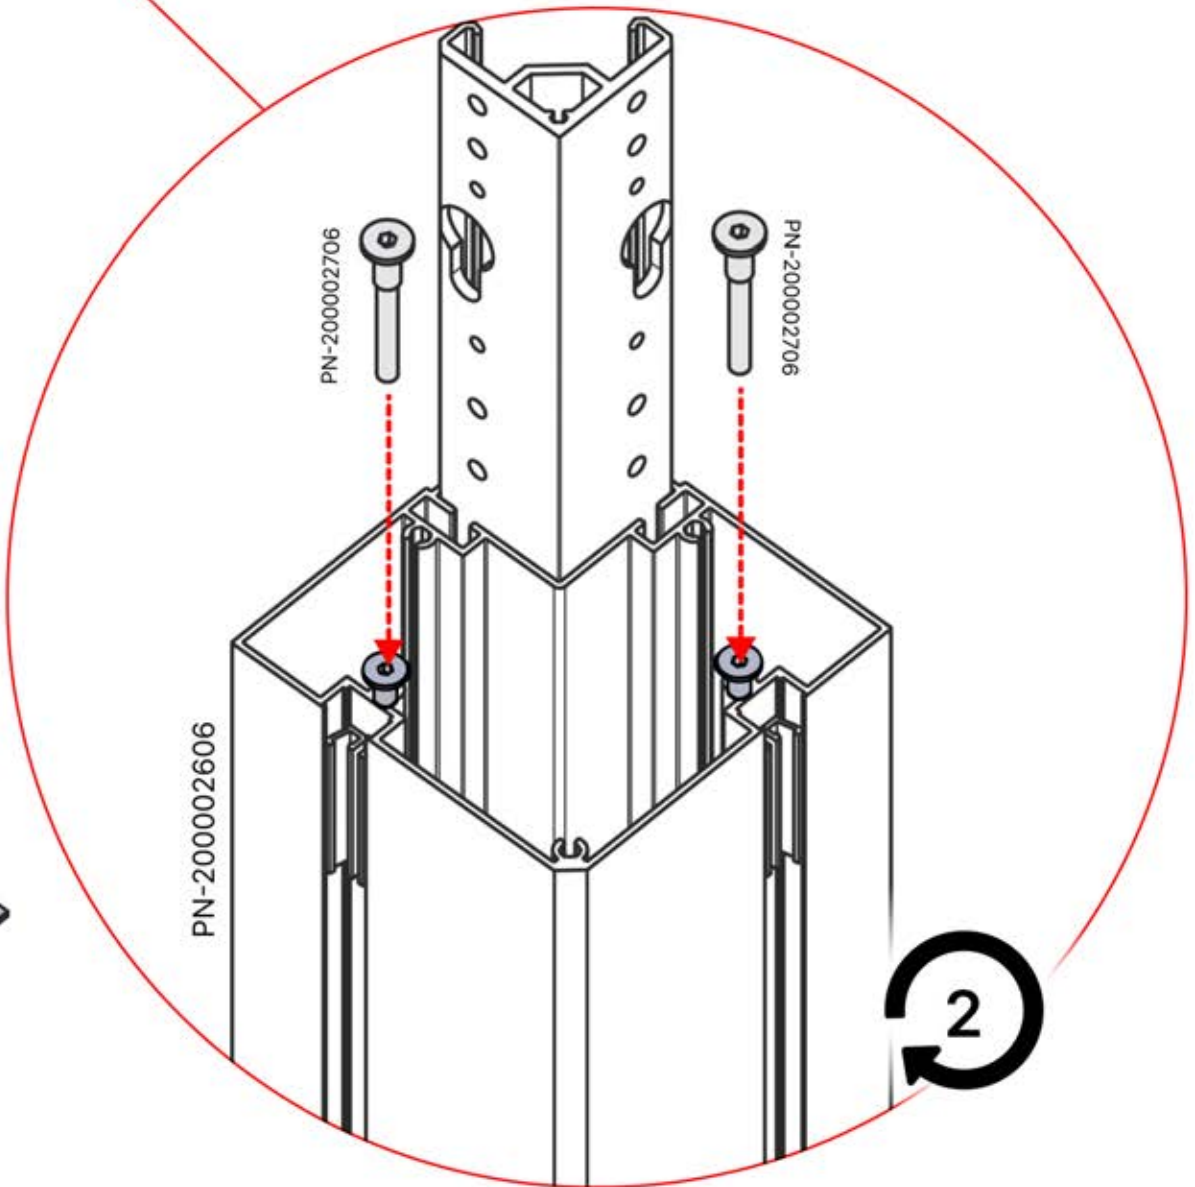

02

4

ANTHRAZIT: B198
WEISS: B206
SCHWARZ: B202

PN-200002706
4x