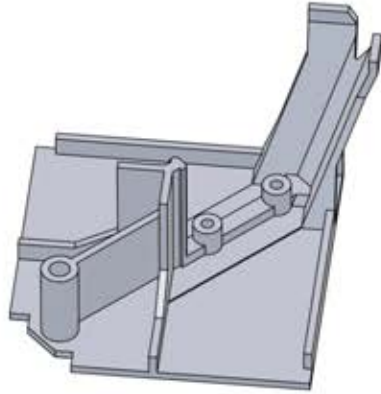

# 16

4

ANTHRAZIT: B198  
WEISS: B206  
SCHWARZ: B202

PN-200002793

2x

1

3