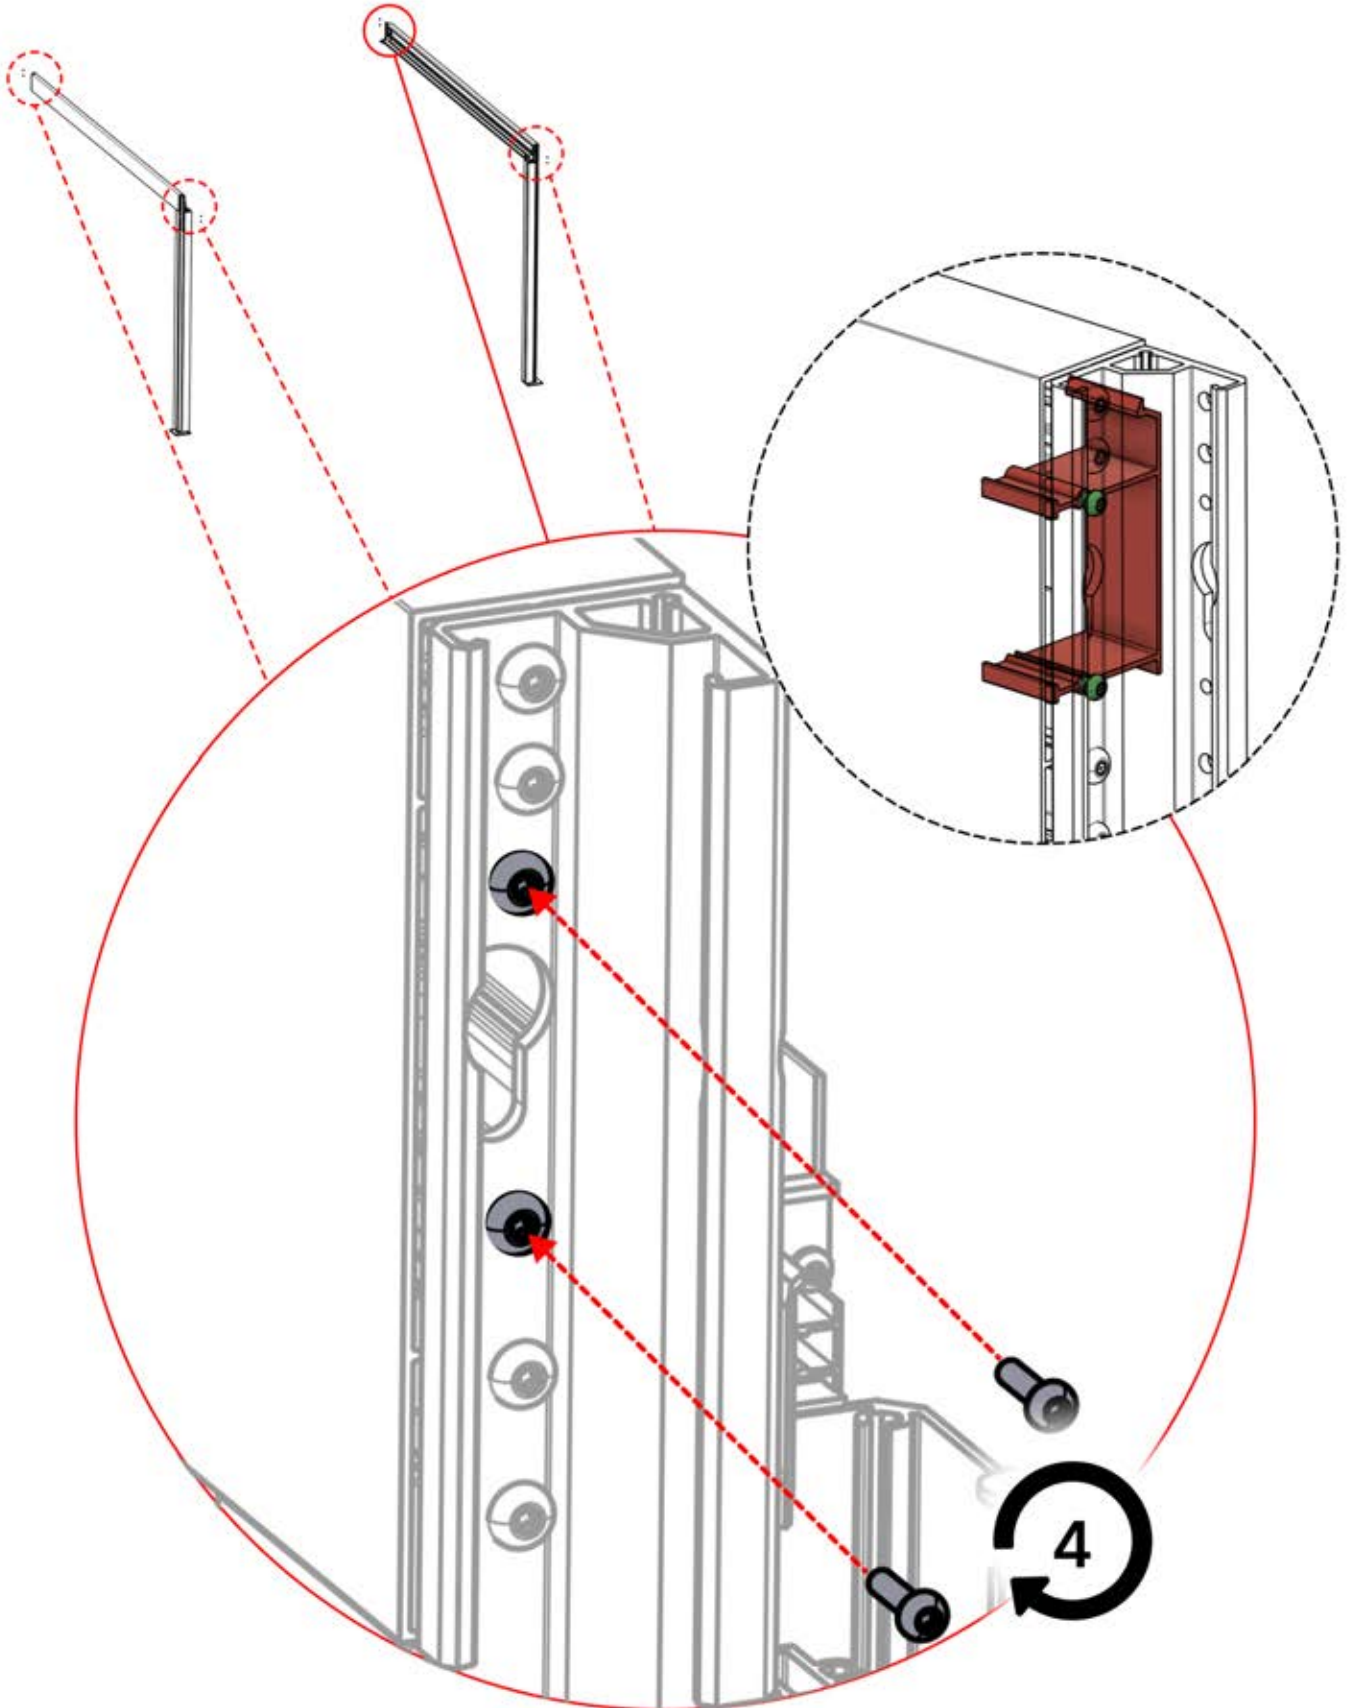

# 11

4

ANTHRAZIT: B198  
WEISS: B206  
SCHWARZ: B202

PN-200000680

8x

12