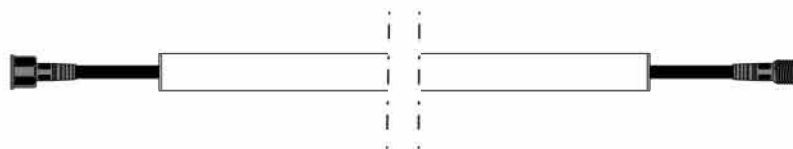

INHALT DER VERPACKUNG

! ** Nur wenn Sie LED-Lichter zur Pergola bestellt haben.

9

STROMKABEL

PN-200003781

1x

! ** Nur wenn Sie LED-Lichter zur Pergola bestellt haben.

10

LED-BOX

LED-
Lichtstreifen
4x

Alle elektrischen Teile vor der Installation prüfen.

LEDs + Motor (und Wärmelampe) sollten an die Steuerbox angeschlossen und programmiert werden, um die Funktionsfähigkeit sicherzustellen.

Matter und Smart Home lassen sich jederzeit verbinden, indem Sie einfach den bereitgestellten QR-Code scannen.

Steuerbox

→ [Handbuch](#)