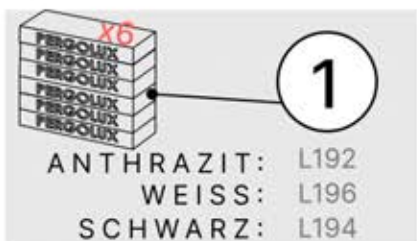

P.PERGOLA 4M FS LAMELLE
PN-200003004

37x