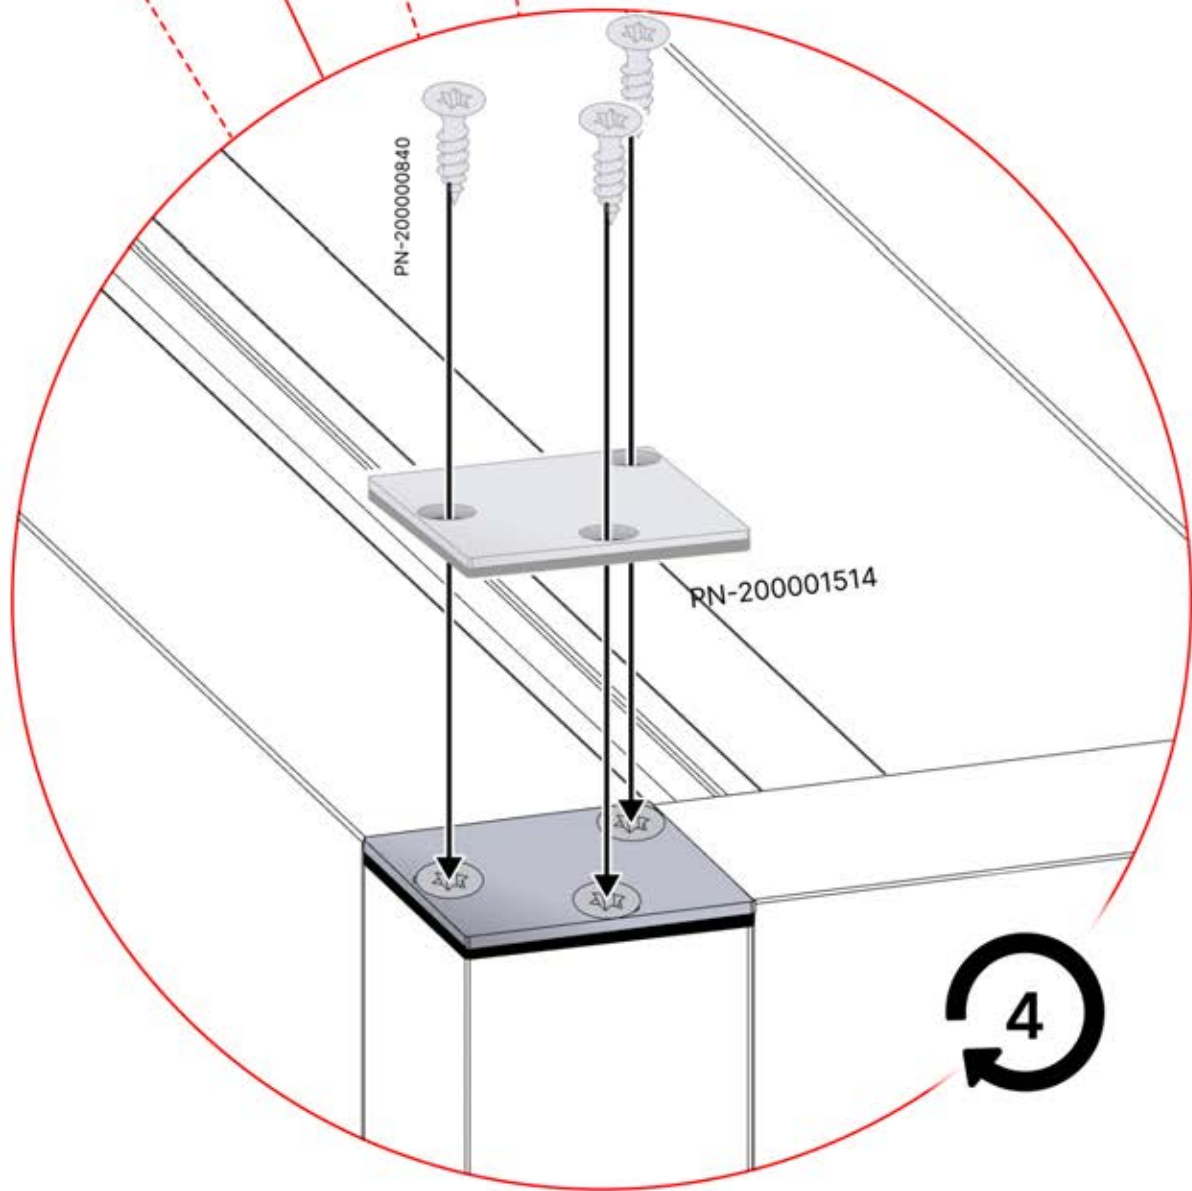

# 46

**x1**  
FERGOLUX

**3**

ANTHRAZIT: B189  
WEISS: B281  
SCHWARZ: B282

PN-200001514  
**4x**

PN-200000840  
**18x**

4.2x16  
5/32" x 5/8"