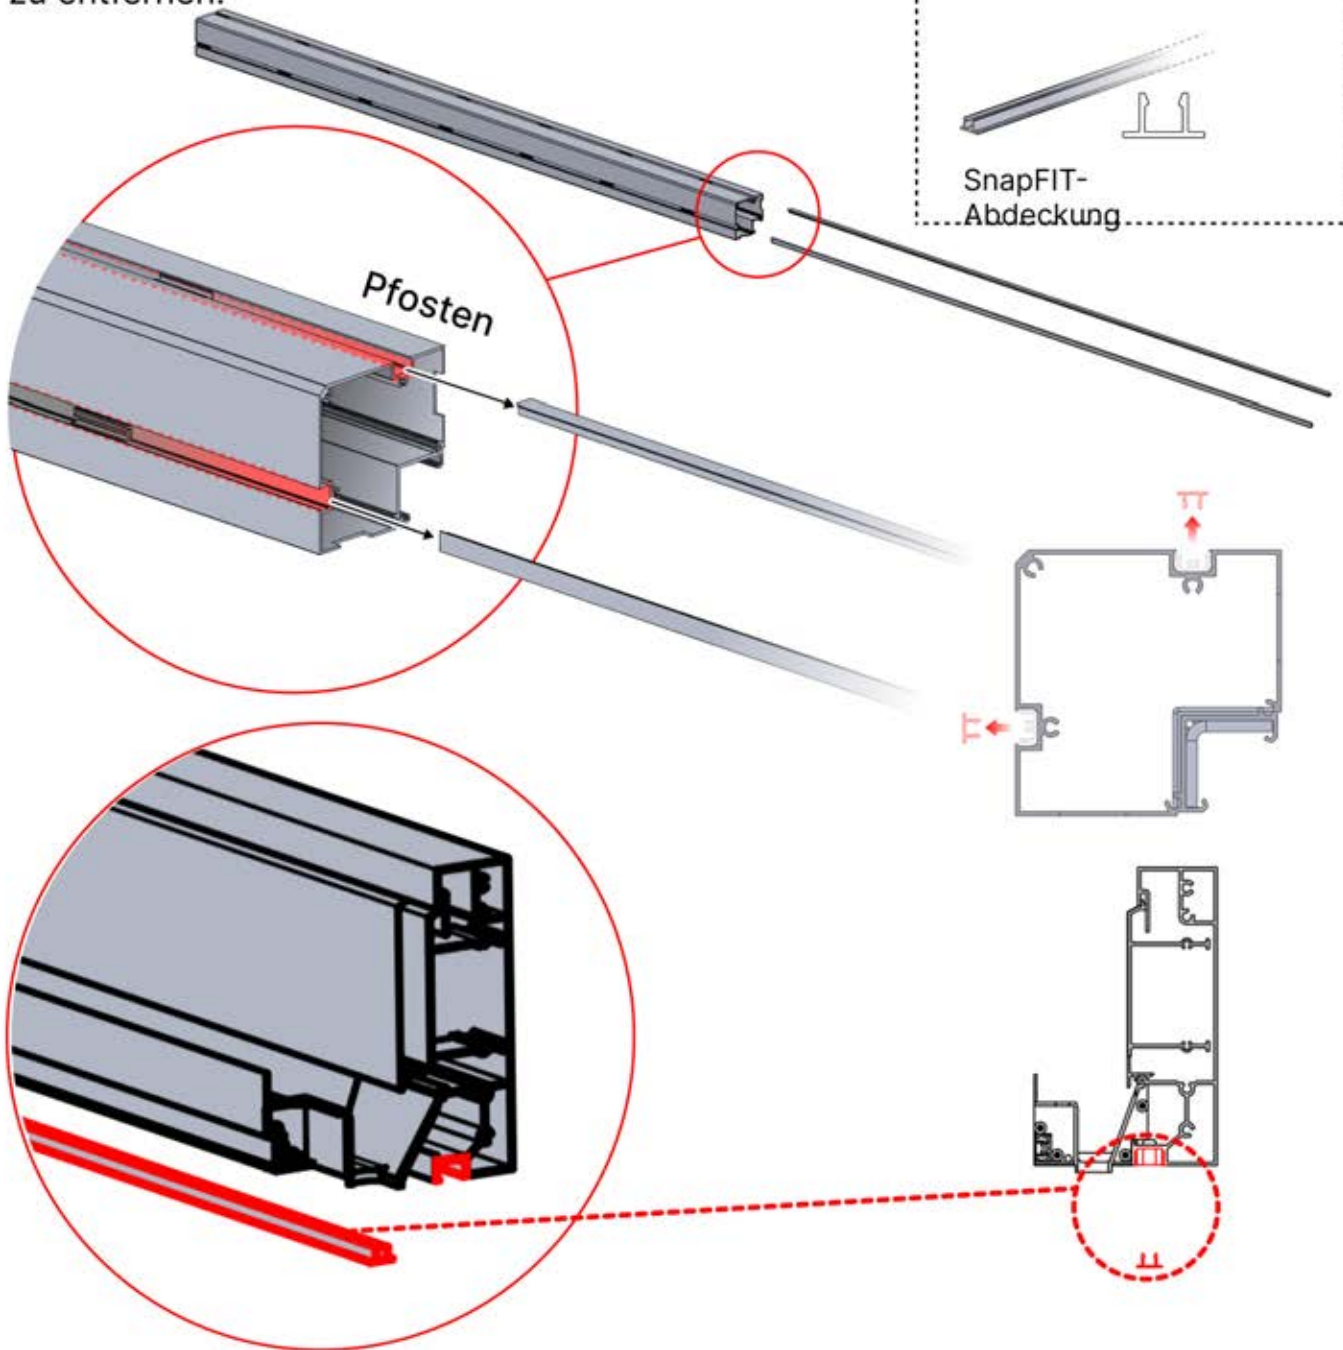

INFORMATIONEN

Werden Sie Lamellen- oder Glaswände oder Rollos anbringen?

Wir empfehlen, diese Abdeckungen und Klammern für die LED-Streifen bereits vor der Montage der Pergola zu entfernen.

Abdeckung und Klammern

PN-200000512
SnapFIT-
Abdeckungsklammer

SnapFIT-
Abdeckung