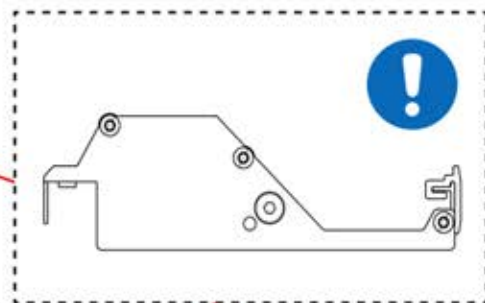

37

4

ANTHRAZIT: B221
WEISS: B225
SCHWARZ: B223