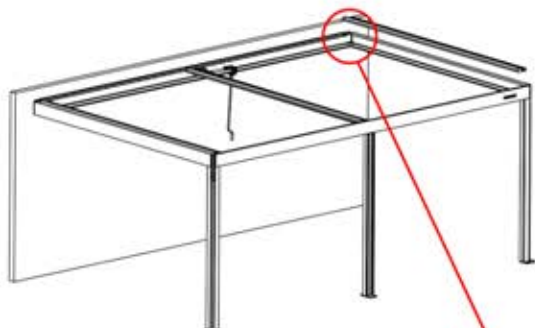

37

4

ANTHRAZIT: B221
WEISS: B225
SCHWARZ: B223