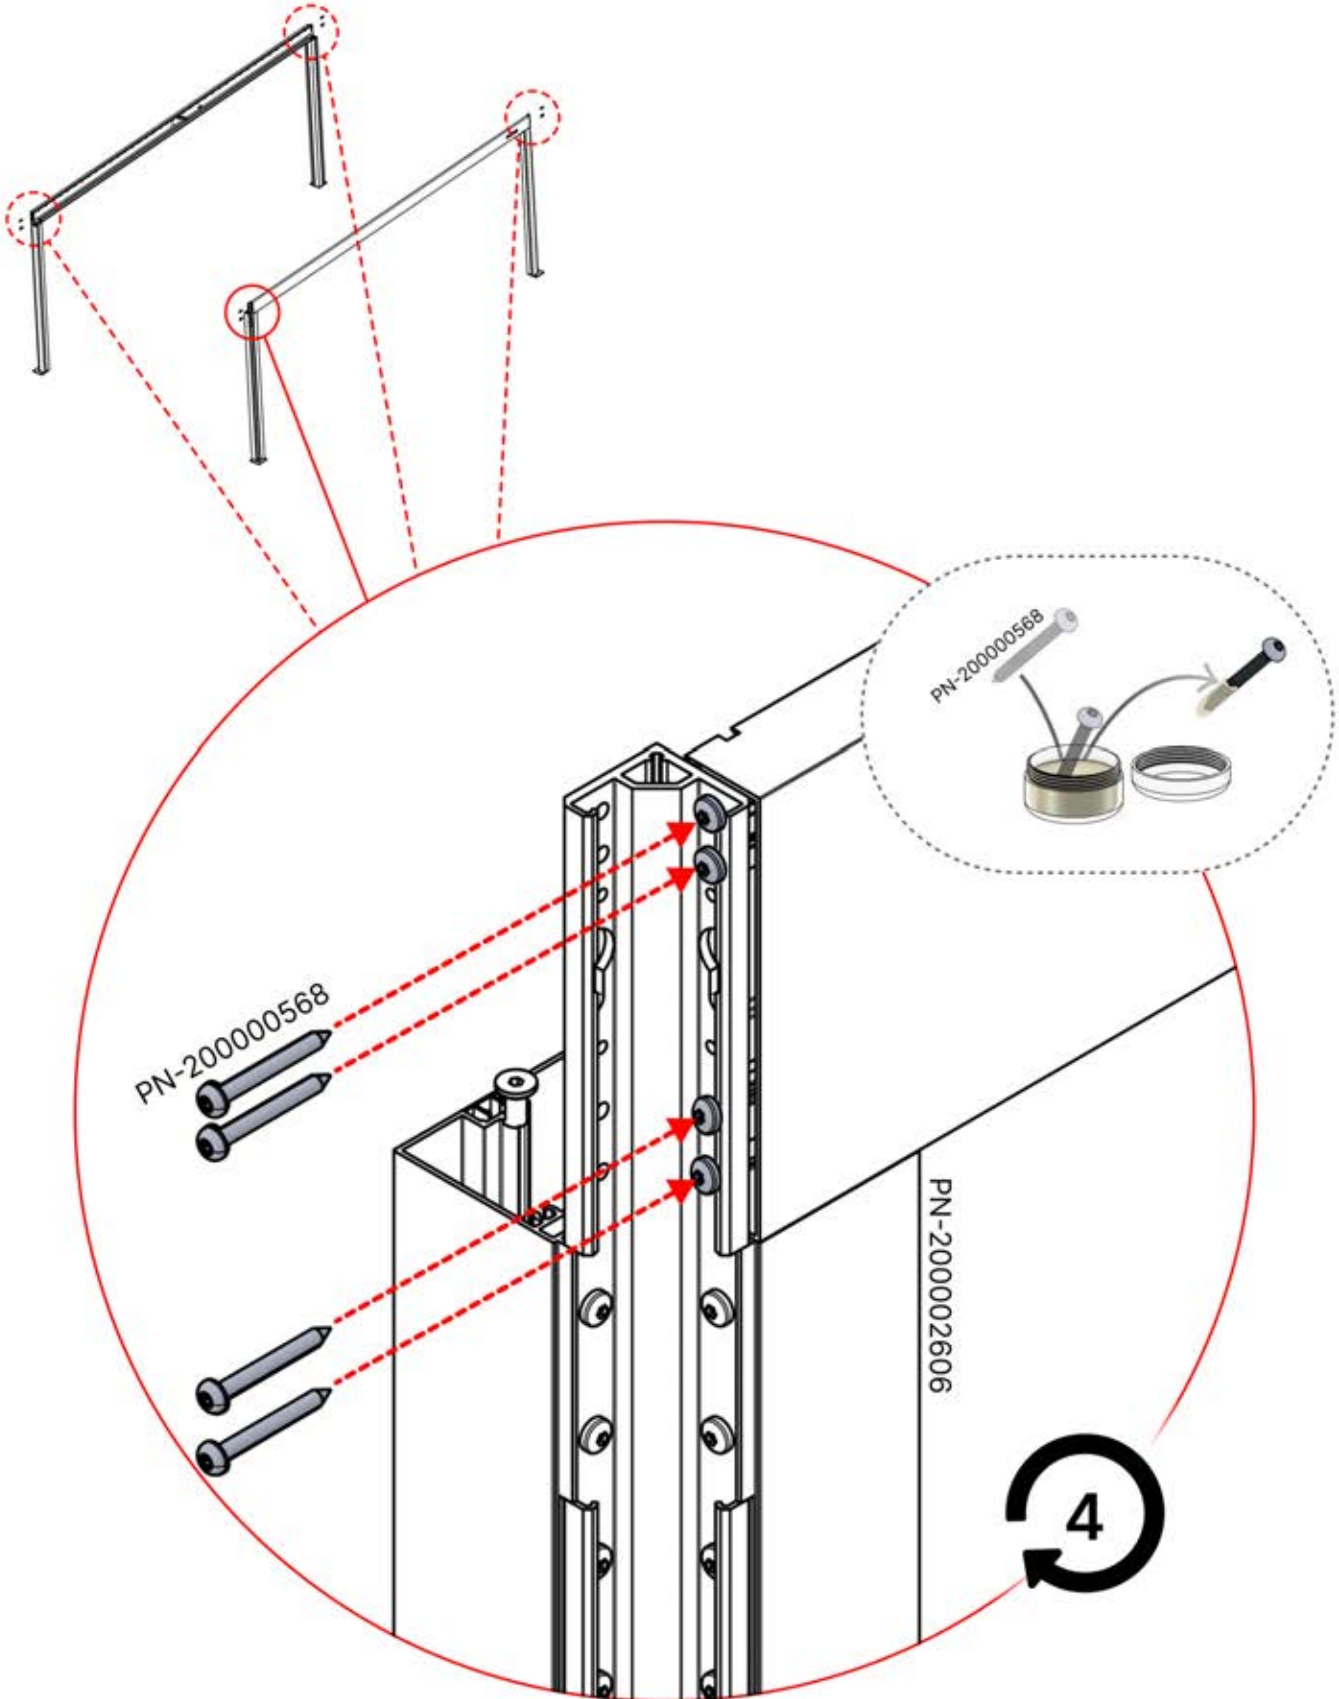

# 04

**X1**  
PERGOLUX

**3**

ANTHRAZIT: B189  
WEISS: B281  
SCHWARZ: B282

PN-200000568  
**4x**