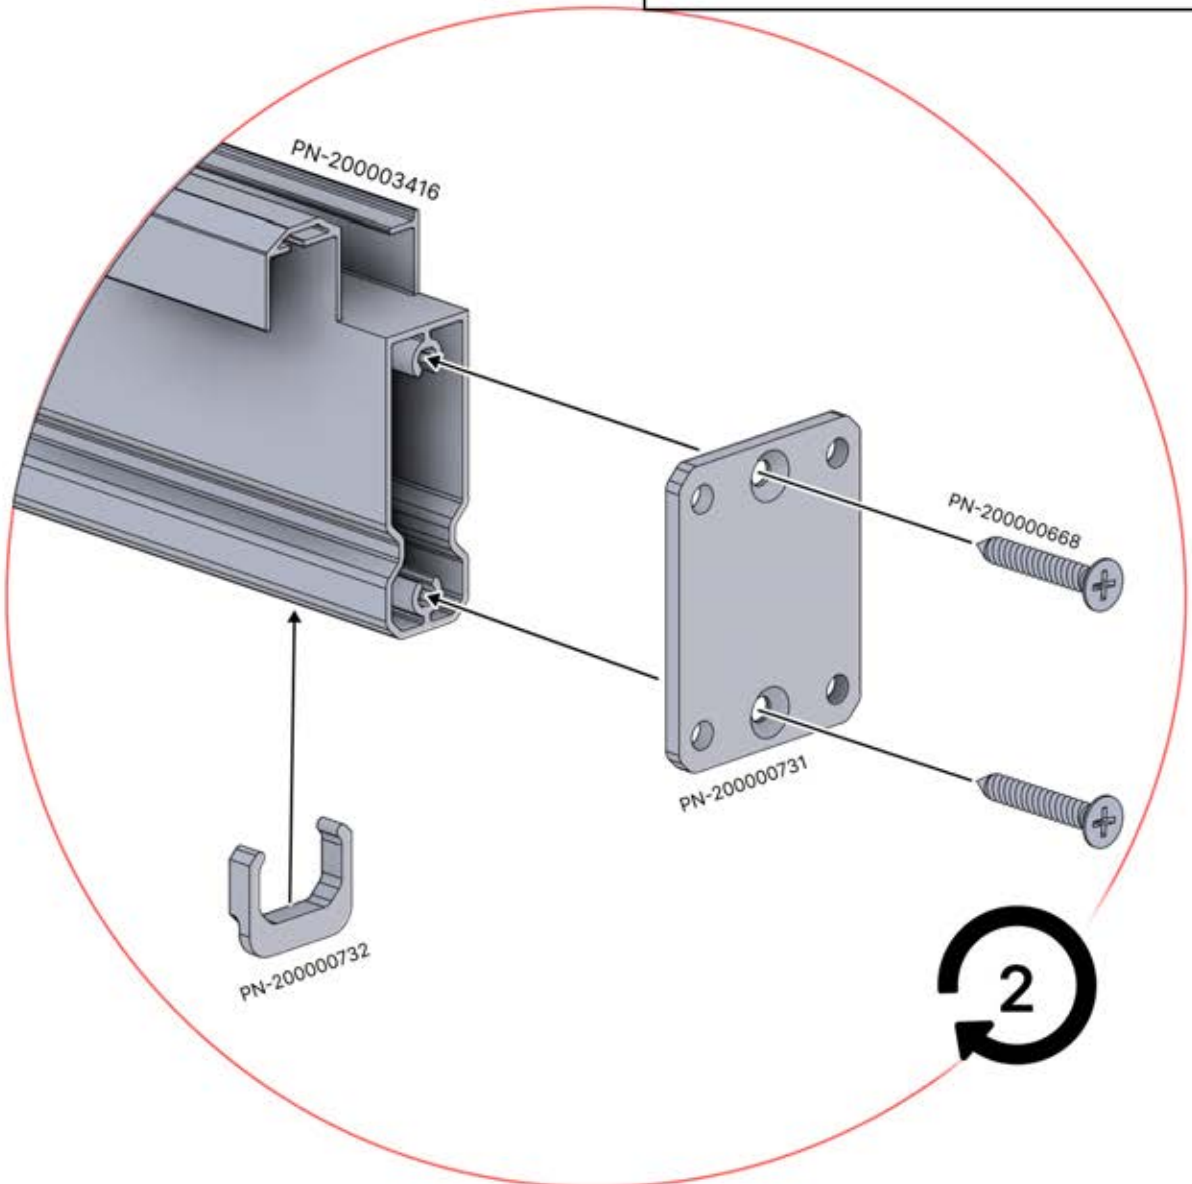

PN-200000750
1X

PN-200000731
2X

PN-200000732
2X

PN-200000668
4X