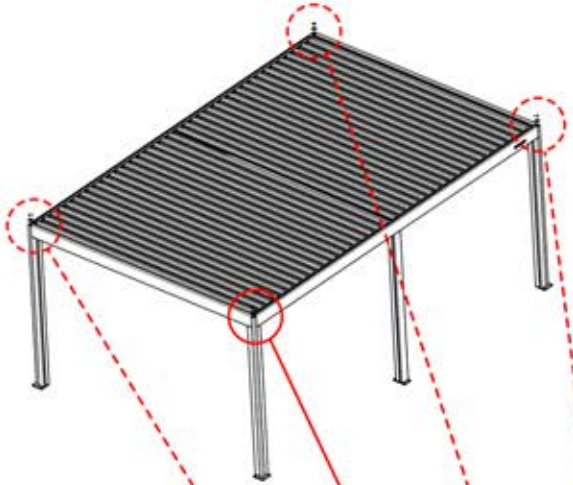

# 46

**x1**  
FERGOLUX

**3**

ANTHRAZIT: B189  
WEISS: B281  
SCHWARZ: B282

PN-200001514  
**4x**

PN-200000840  
**18x**

4.2x16  
5/32" x 5/8"