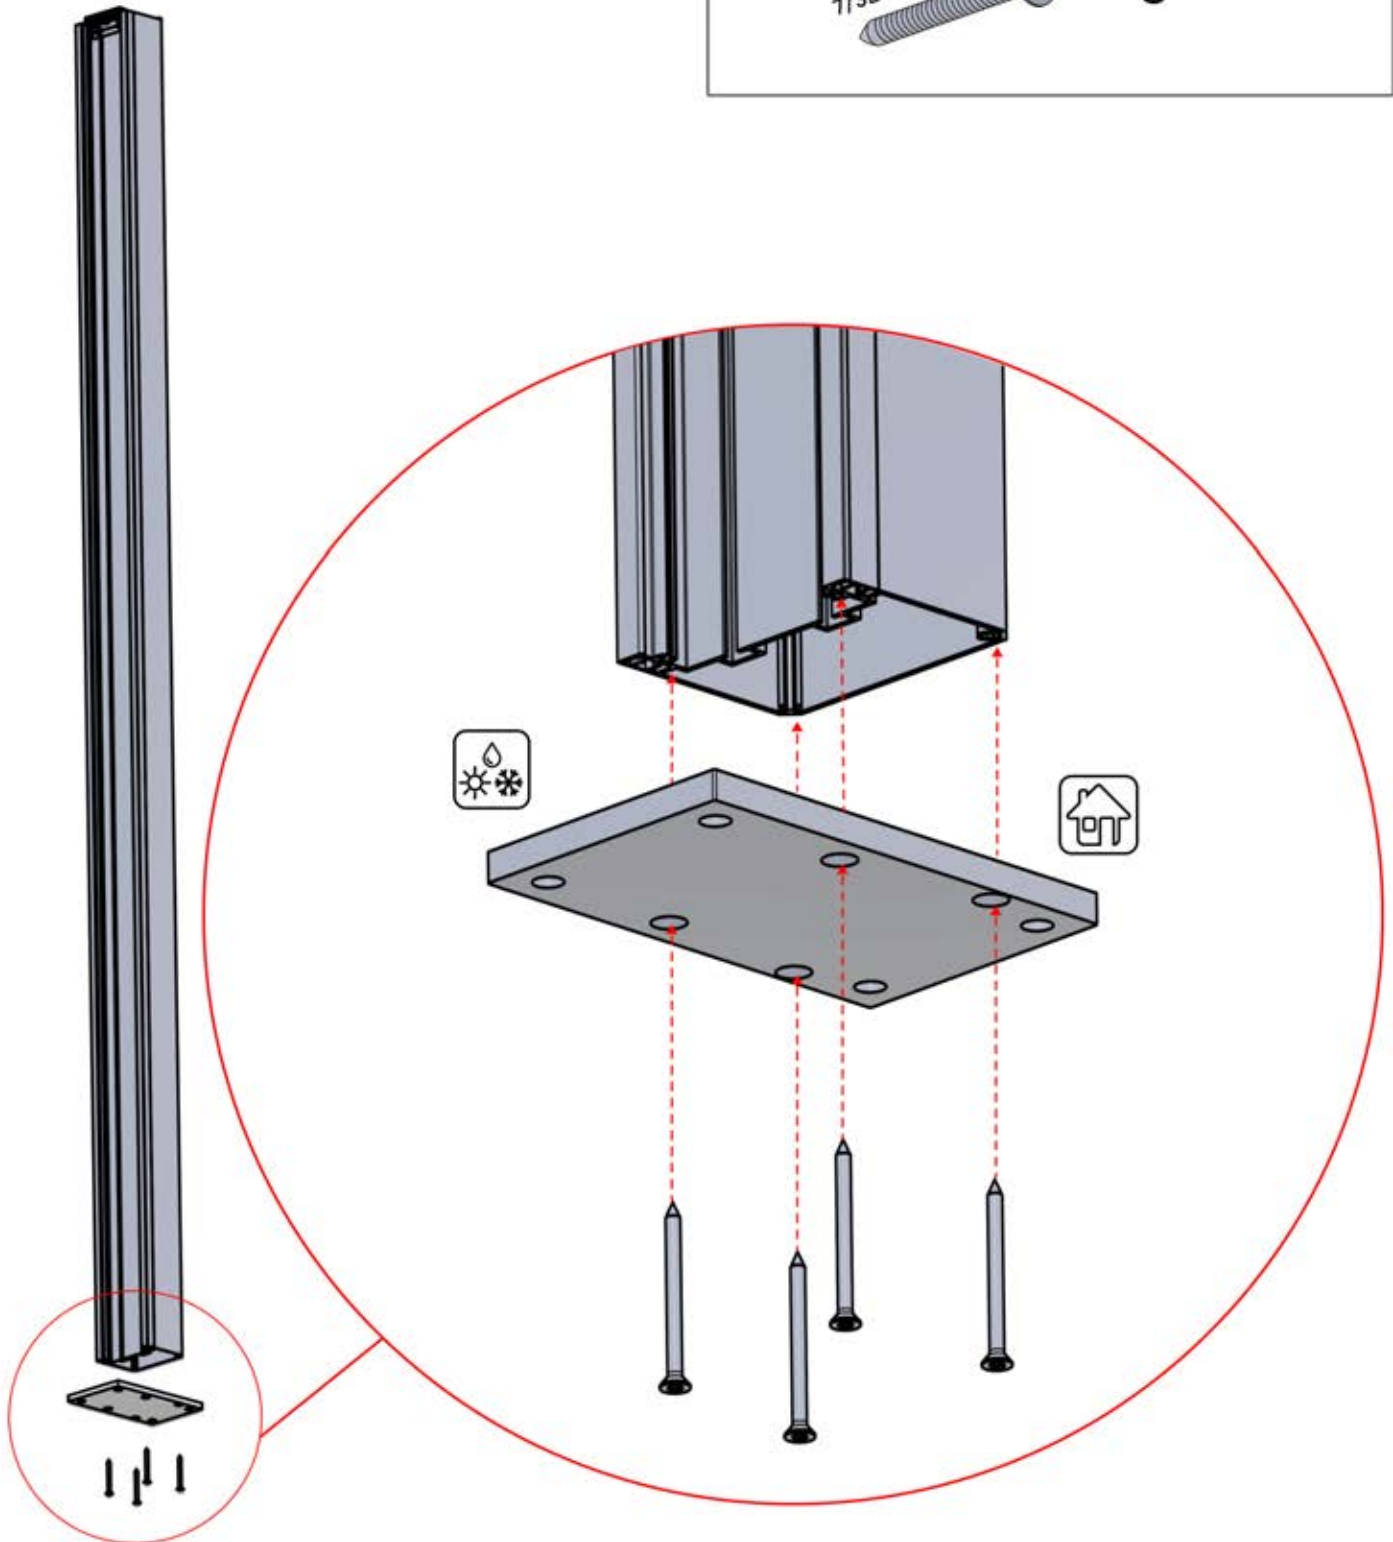

# 02

**x2**  
PERGOLUX  
PERGOLUX

**5**

ANTHRAZIT: C123  
WEISS: C125  
SCHWARZ: C124

PN-200002782  
**2x**

PN-200002785  
**2x**

PN-200000560  
**8**

5.5x60  
7/32" x 2-3/8"