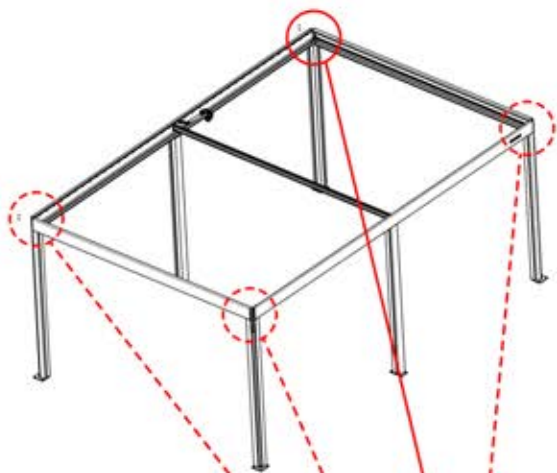

26

ANTHRAZIT: B189
WEISS: B281
SCHWARZ: B282