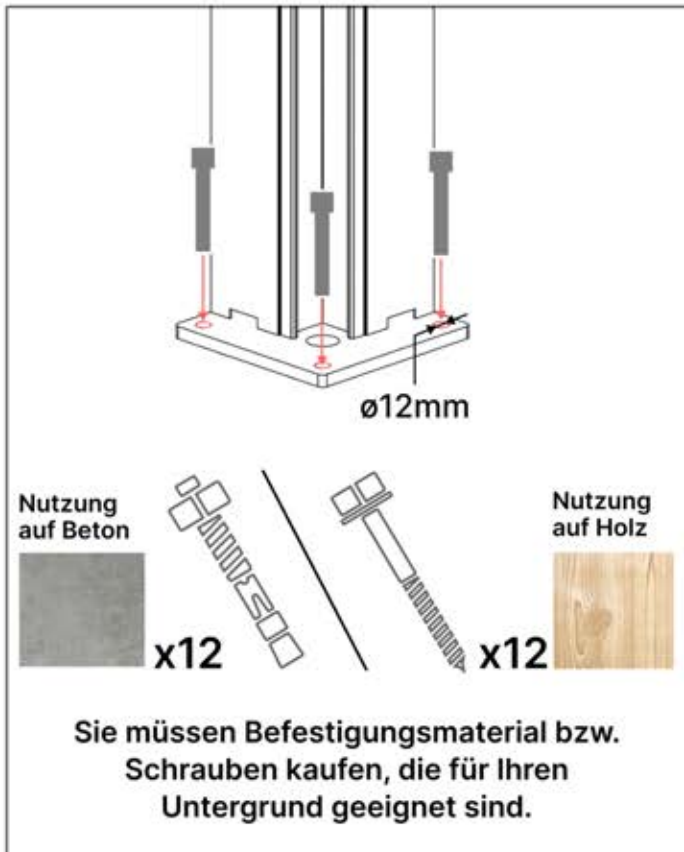

# INFORMATIONEN

Alle Schrauben von **PERGOLUX** sind aus Edelstahl, um Langlebigkeit und Rostbeständigkeit zu garantieren. Befolgen Sie folgende Hinweise, um Schäden an den Schrauben zu vermeiden:

- **NICHT ZU FEST ANZIEHEN:** Wenden Sie angemessenen Druck an, um eine Beschädigung des Gewindes zu vermeiden
- **DAS RICHTIGE WERKZEUG WÄHLEN:** Verwenden Sie den passenden Schraubendreher bzw. Bit, um den Schraubenkopf nicht zu beschädigen.
- **AUF RICHTIGE VERWENDUNG ACHTEN:** Bei korrekter Montage behalten Schrauben ihre Festigkeit und Funktionsfähigkeit über lange Zeit.
- **SCHMIEREN:** Verwenden Sie Schmiermittel für eine leichtere Montage der Schraube.