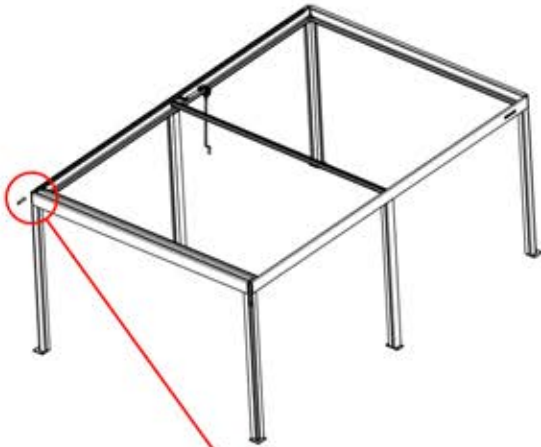

# 36

3

ANTHRAZIT: B189  
WEISS: B281  
SCHWARZ: B282

PN-200003033

1x