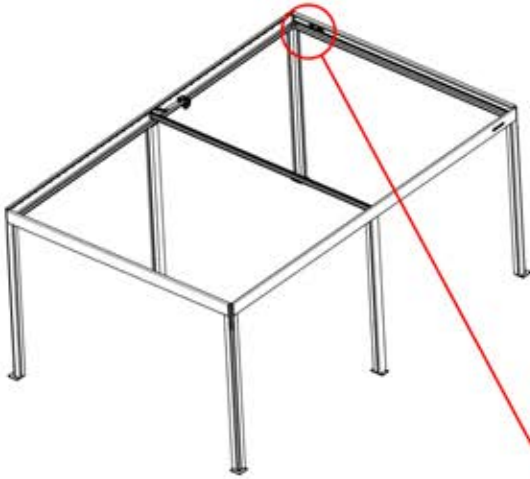

27

!
Führen Sie die Matter-Antenne und platzieren Sie sie unter dem markierten Bereich (PN-200002622).