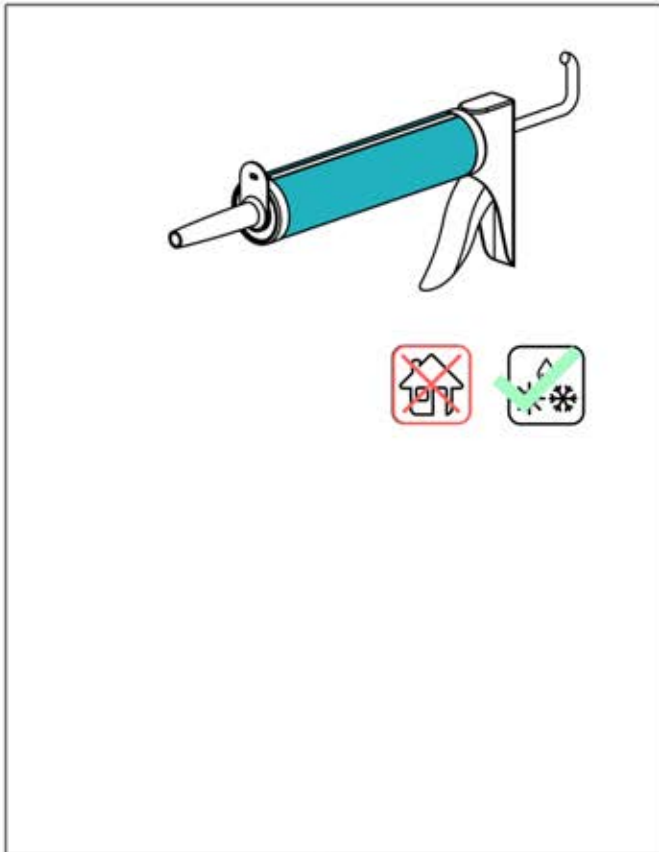

Tragen Sie Schmiermittel auf, um die Montage der Schraube zu erleichtern.

Stellen Sie sicher, dass die Erdung vor dem Einschalten angeschlossen ist.

Verwenden Sie keinen normalen Hammer, um Beschädigungen zu vermeiden.

Richten Sie die Lamellen für optimalen Schatten entsprechend der Sonneneinstrahlung aus.

AC-Eingang

Wiederholen Sie diesen Schritt so oft, wie die Zahl anzeigt.

Motor

Umdrehen

INFORMATIONEN

Sie benötigen 10-mm-Schrauben, um die Pergola am Untergrund zu befestigen.

Sie benötigen 8-mm-Schrauben, um die Pergola an der Wand zu befestigen.

INFORMATIONEN

Alle Schrauben von **PERGOLUX** sind aus Edelstahl, um Langlebigkeit und Rostbeständigkeit zu garantieren. Befolgen Sie folgende Hinweise, um Schäden an den Schrauben zu vermeiden:

- **NICHT ZU FEST ANZIEHEN:** Wenden Sie angemessenen Druck an, um eine Beschädigung des Gewindes zu vermeiden.
- **DAS RICHTIGE WERKZEUG WÄHLEN:** Verwenden Sie den passenden Schraubendreher bzw. Bit, um den Schraubenkopf nicht zu beschädigen.
- **AUF RICHTIGE VERWENDUNG ACHTEN:** Bei korrekter Montage behalten Schrauben ihre Festigkeit und Funktionsfähigkeit über lange Zeit.
- **SCHMIEREN:** Verwenden Sie Schmiermittel für eine leichtere Montage der Schraube.