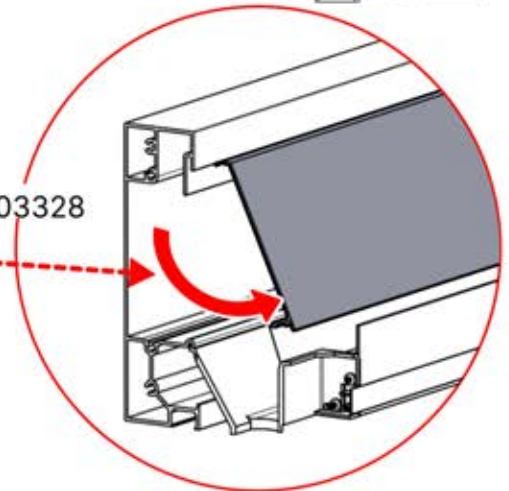

PN-200003328