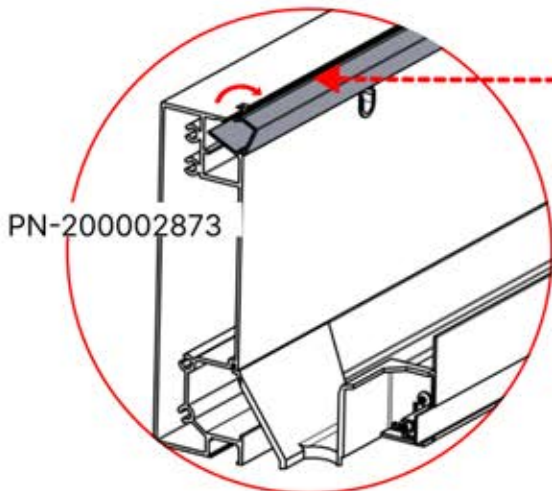

PN-200003328