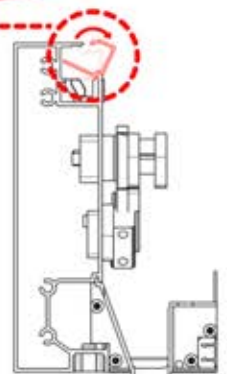

PN-200003328