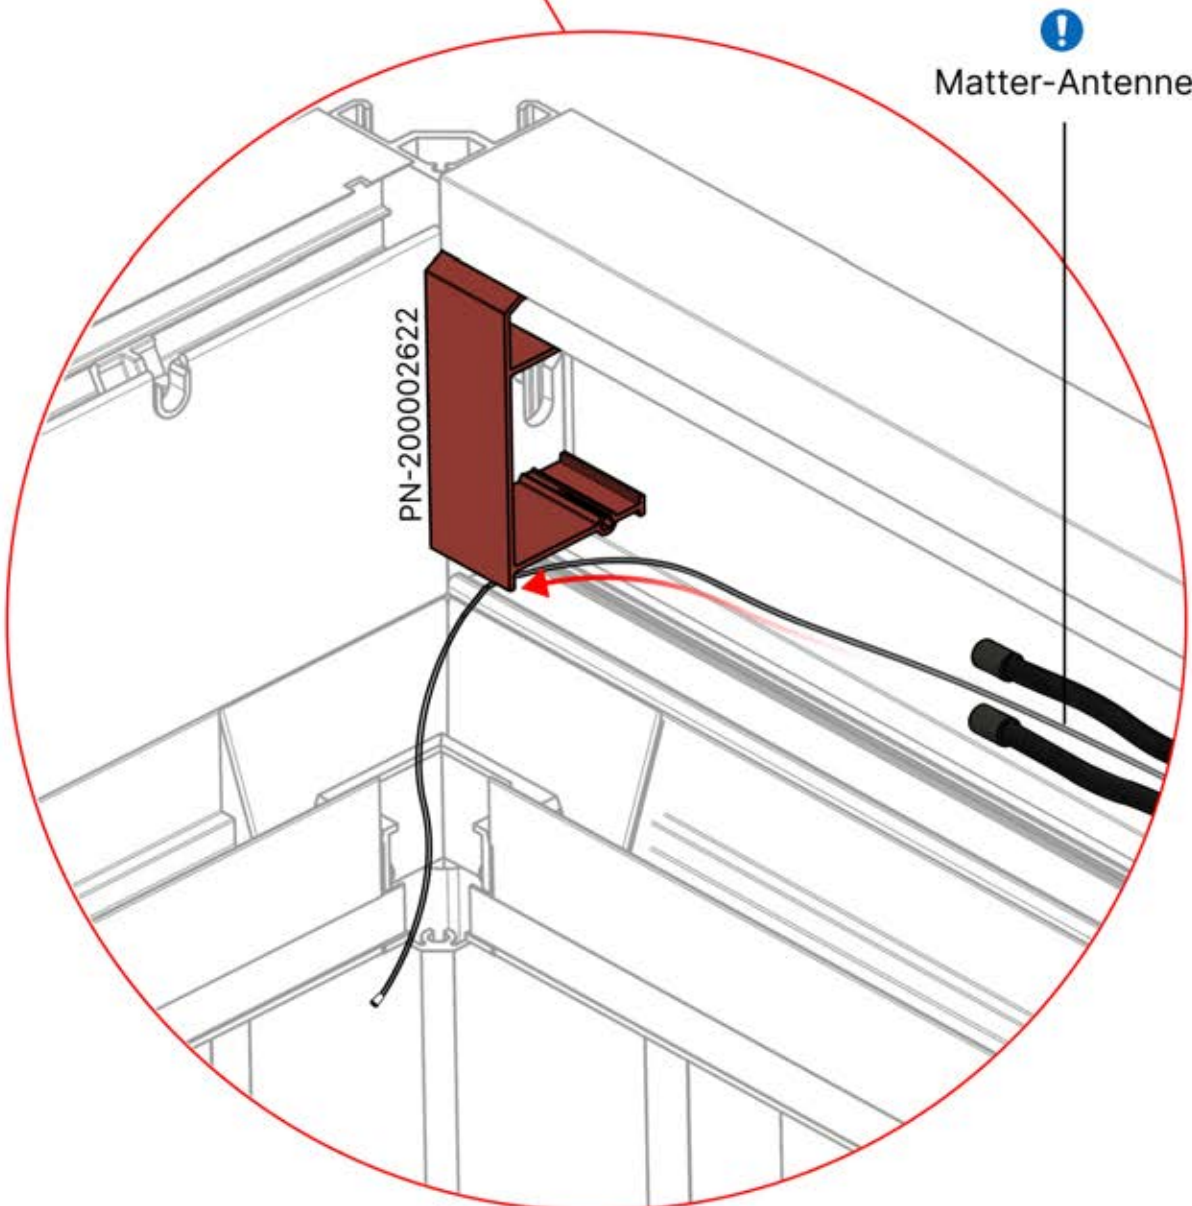

!
Führen Sie die Matter-Antenne und platzieren Sie sie unter dem markierten Bereich (PN-200002622).