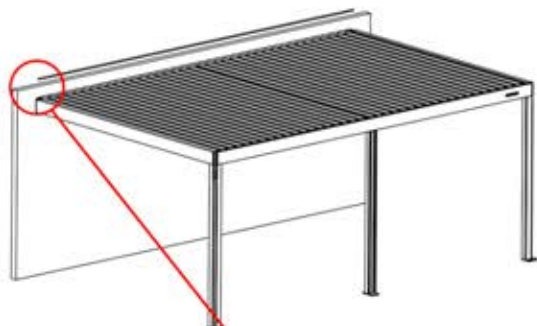

PN-200001207
1x

4.2x16
5/32" x 5/8"

55

3

ANTHRAZIT: B199
WEISS: B207
SCHWARZ: B203

PN-200002867

1x

56