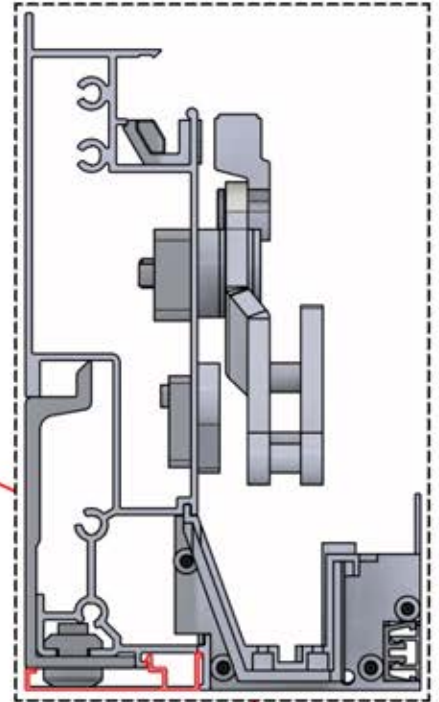

PN-200003323
1x

PN-200003322
1x

PN-200000840
18x

4.2x16
5/32" x 5/8"

59

60

3

ANTHRAZIT: B199
WEISS: B207
SCHWARZ: B203