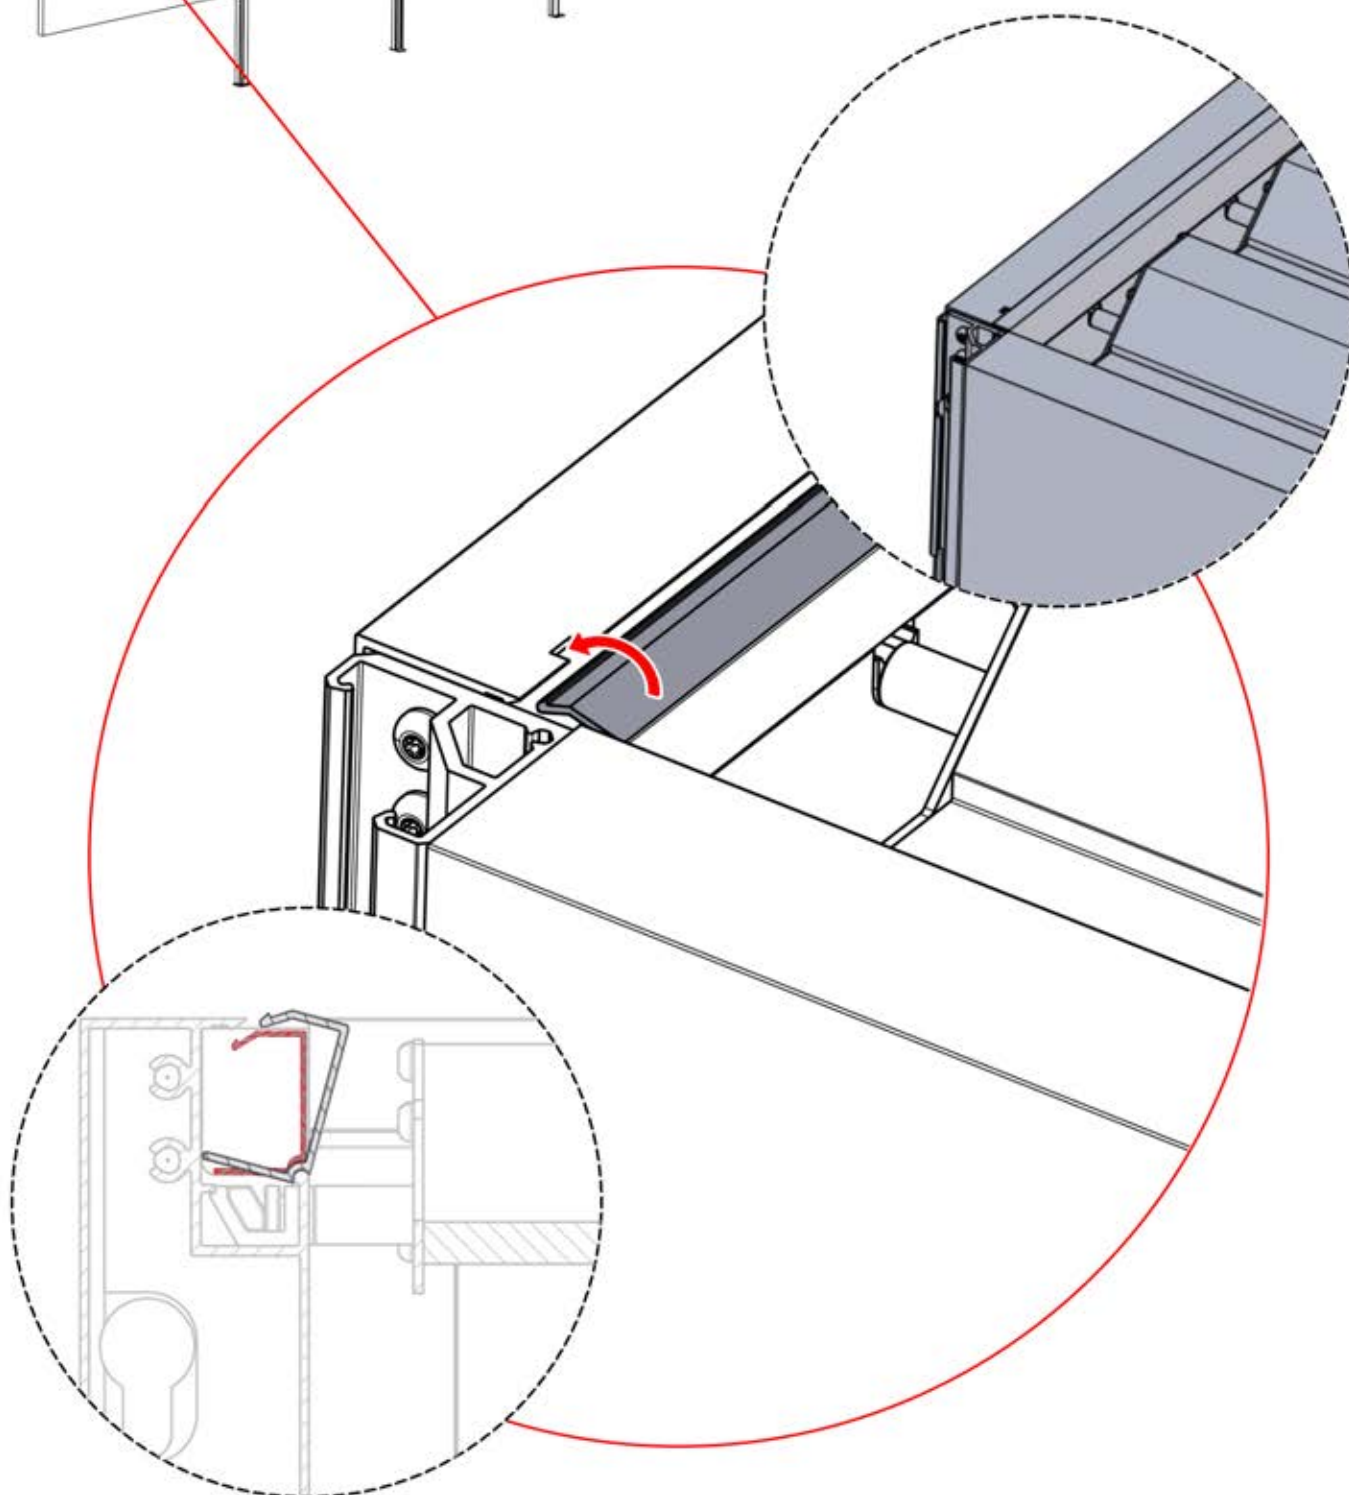

PN-200001207
1x

4.2x16
5/32" x 5/8"

55

3

ANTHRAZIT: B199
WEISS: B207
SCHWARZ: B203

PN-200002867

1x

56