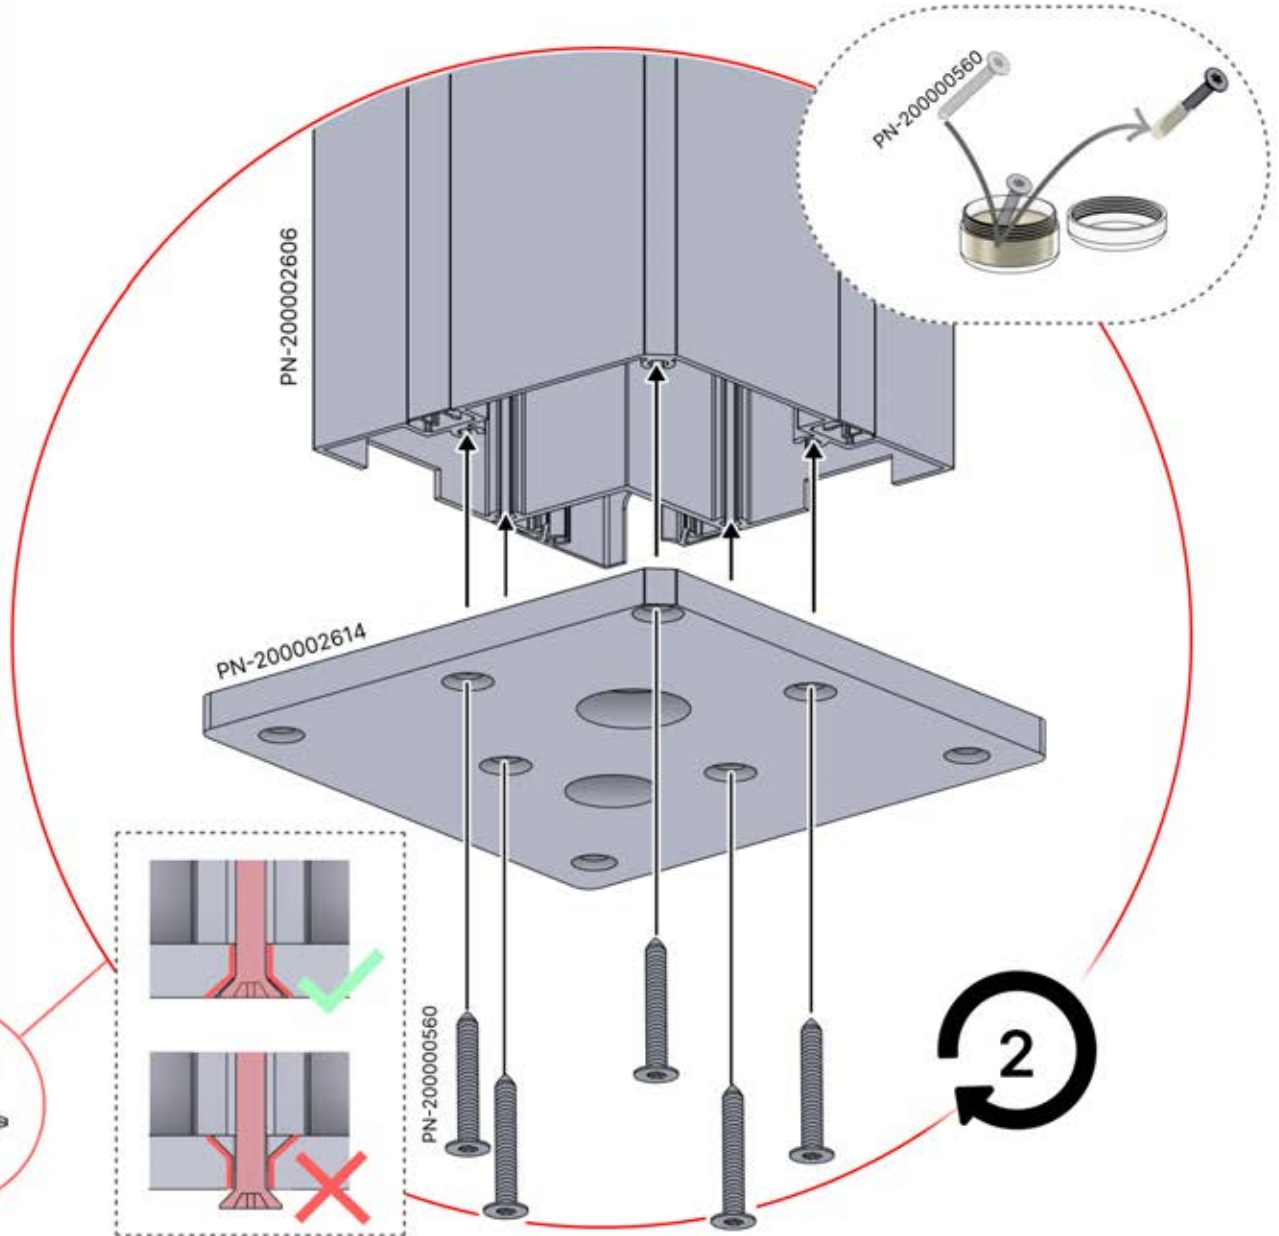

01

3

x1
FERGOLUX

ANTHRAZIT: B199
WEISS: B207
SCHWARZ: B203

5

x1
FERGOLUX

ANTHRAZIT: C120
WEISS: C122
SCHWARZ: C121

PN-200002606
2x

PN-200002614
2x

PN-200000560
10x

5.5x60
1/32" x 2-3/8"