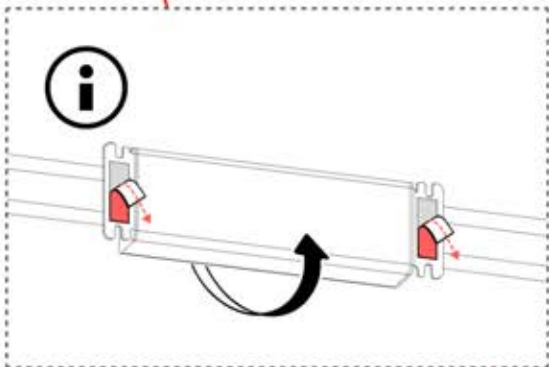

!
Steuerbox kann am bevorzugten W Balken angebracht werden.