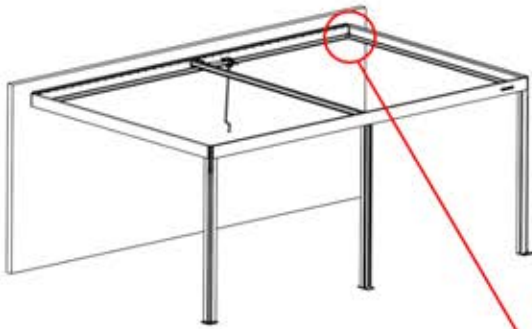

PN-200002684

10x

38

!
Führen Sie die Matter-Antenne und platzieren Sie sie unter dem markierten Bereich (PN-200002622).

39

2

ANTHRAZIT: B215
WEISS: B219
SCHWARZ: B217

INFORMATIONEN