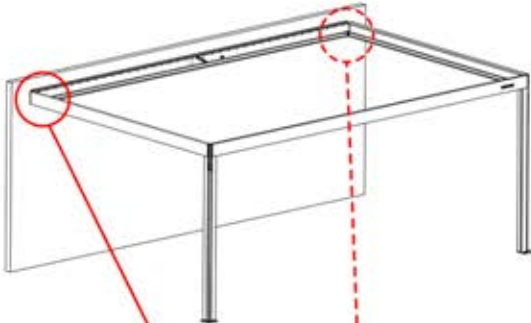

14

x1
FERGOLUX

3

ANTHRAZIT: B199
WEISS: B207
SCHWARZ: B203

PN-200000568
8X