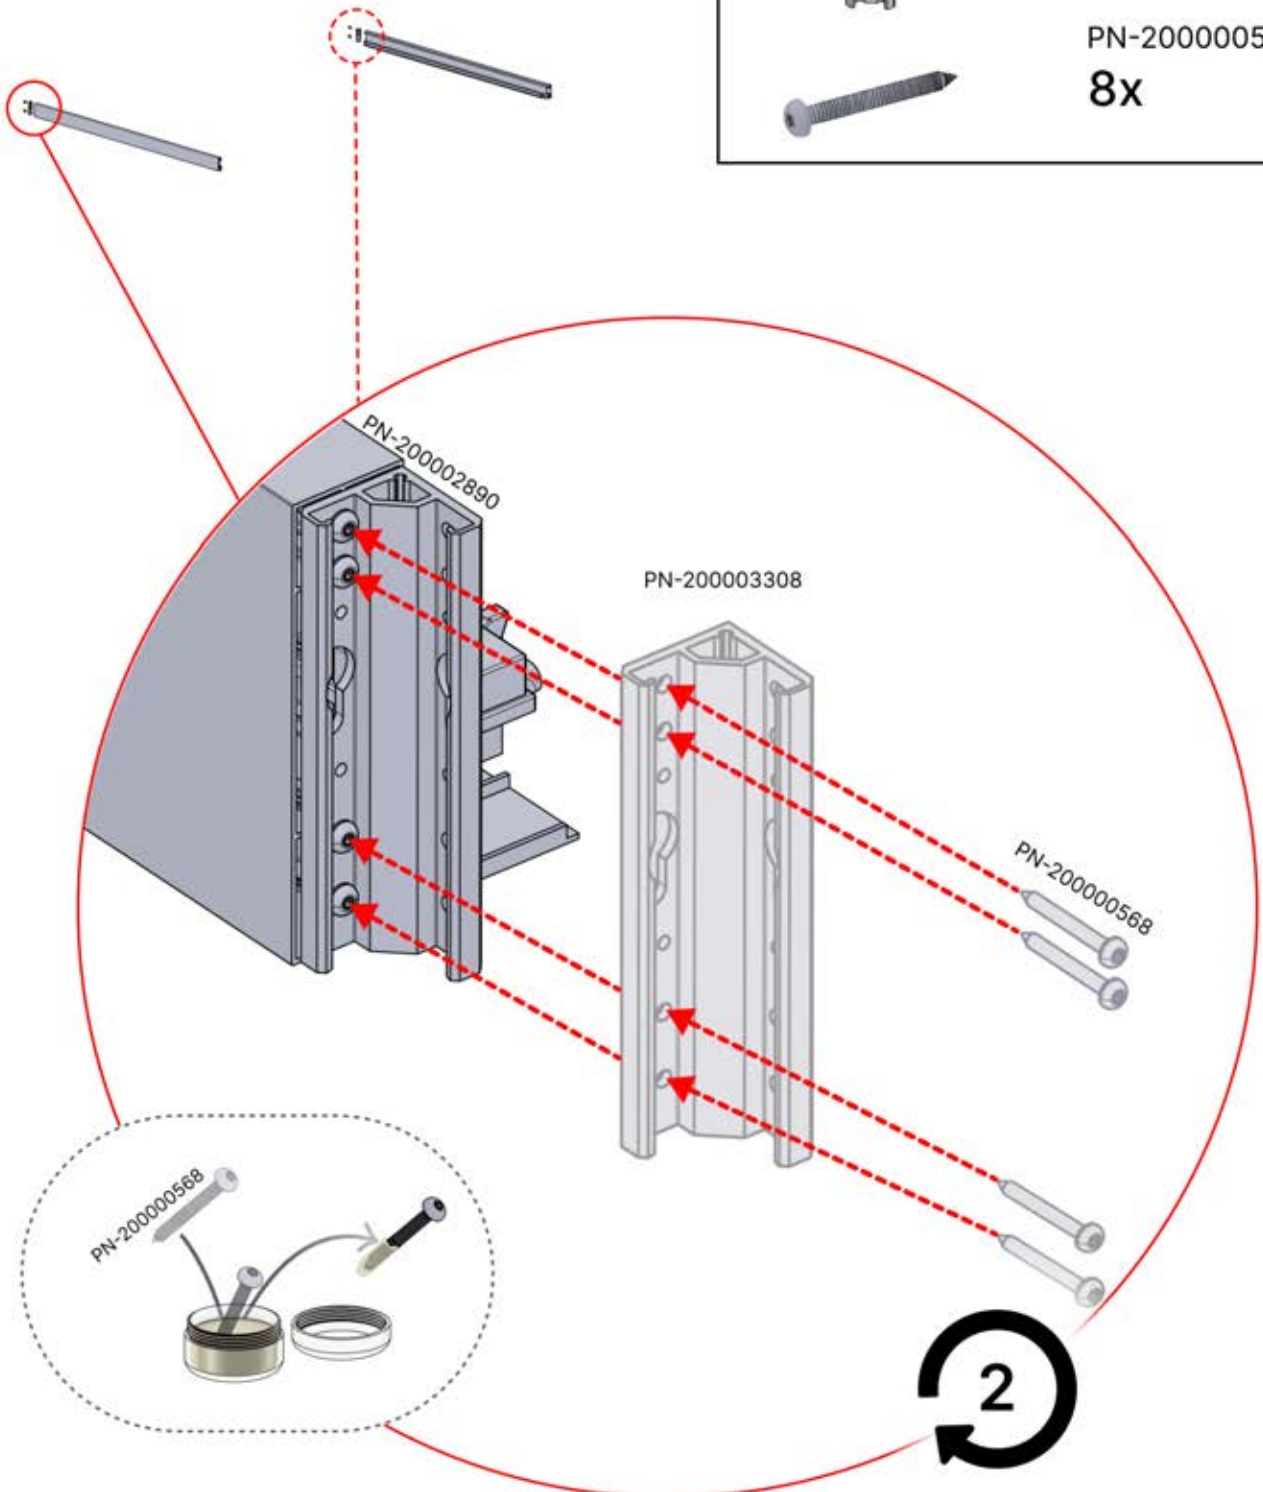

08

2

x1
PERGOLUX

ANTHRAZIT: B215
WEISS: B219
SCHWARZ: B217

3

x1
PERGOLUX

ANTHRAZIT: B199
WEISS: B207
SCHWARZ: B203

PN-200002889
2x

PN-200002890
2x

PN-200003308
2x

PN-200000568
8x