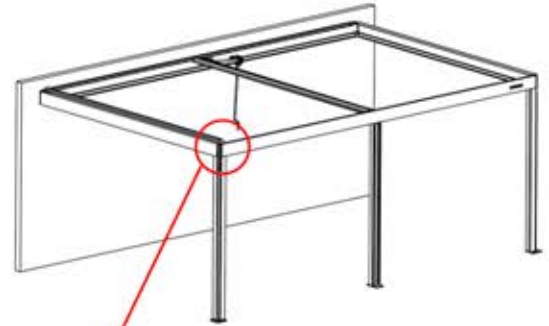

46

X6
PERGOLUX
PERGOLUX
PERGOLUX
PERGOLUX
PERGOLUX
PERGOLUX

1

ANTHRAZIT: L198
WEISS: L202
SCHWARZ: L200

PN-200002893
1x

47

x1
FERGOLUX

3