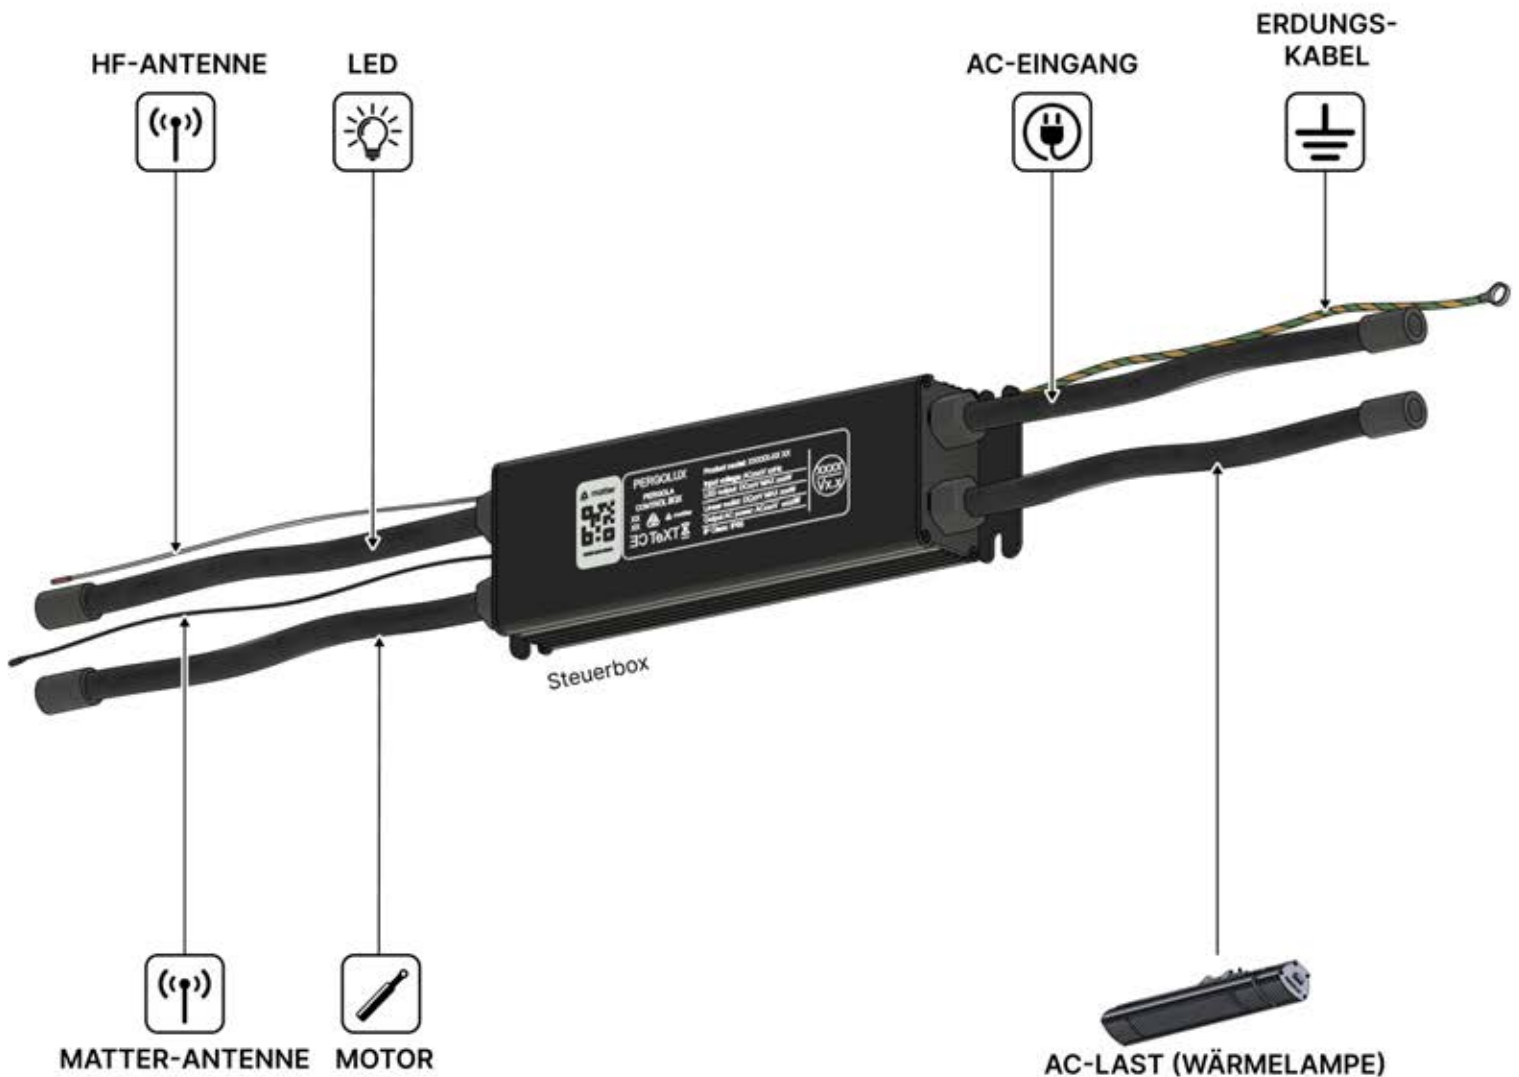

! ** Nur wenn Sie LED-Lichter zur Pergola bestellt haben.

ACHTUNG: MOTOR-RESET-WARNUNG

Während eines Steuerbox-Resets fährt der Motor vollständig aus und wieder ein. Der Motor sollte vom Motorarm getrennt werden, um Verletzungen oder Schäden an der Pergola zu vermeiden.