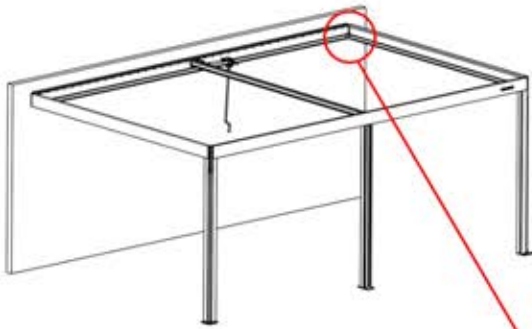

38

!
Führen Sie die Matter-Antenne und platzieren Sie sie unter dem markierten Bereich (PN-200002622).