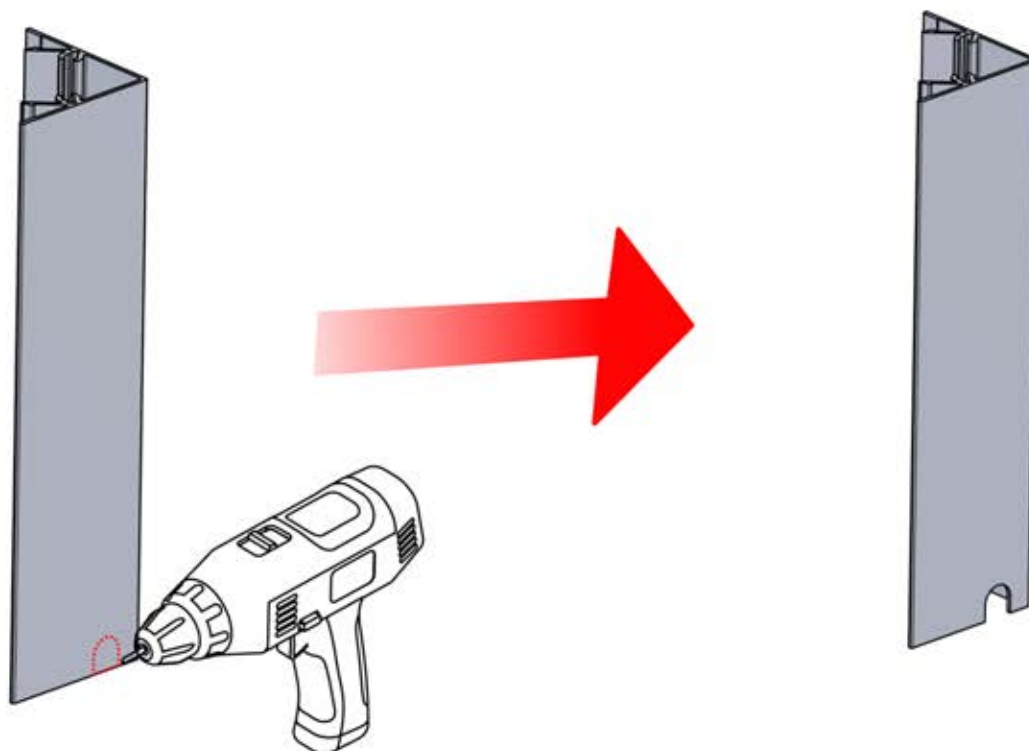

Wenn Sie vorhaben, das Stromkabel durch die hinteren Ecken zu verlegen, bohren Sie wie abgebildet ein Loch mit einem Durchmesser von **10 mm** in die Eckabdeckung (**PN-200003324**). So kann das Kabel bei der Montage in **Schritt 57** hindurchgeführt werden.

Hinweis: Die Abbildung zeigt die Bohrposition für eine Montage an der rechten Ecke; bei der Verlegung von der linken Ecke aus bohren Sie das Loch auf der gegenüberliegenden Seite.