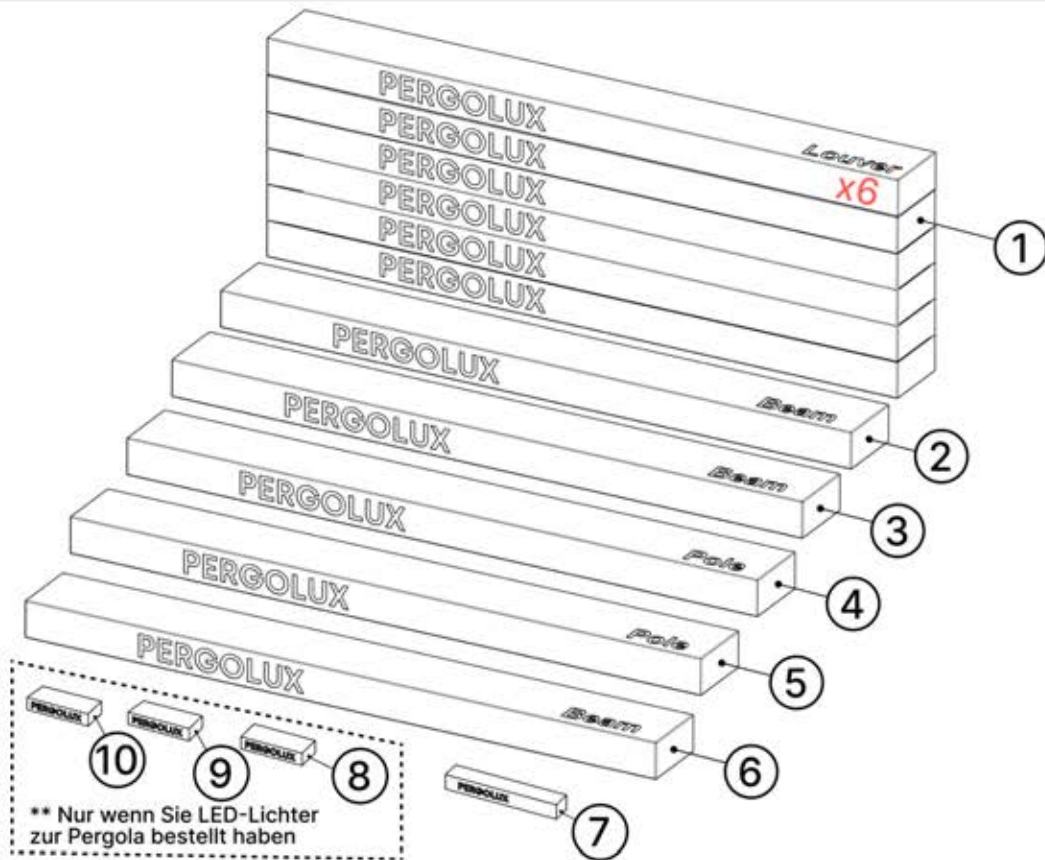

PAKETÜBERSICHT

ANTHRAZIT   WEISS   SCHWARZ

	ANTHRAZIT	WEISS	SCHWARZ
①	B198	B202	B200
②	B215	B219	B217
③	B199	B207	B203
④	C123	C125	C124
⑤	C120	C122	C121
⑥	B227	B231	B229
⑦	MANUELLER MOTOR	MANUELLER MOTOR	MANUELLER MOTOR

** Nur wenn Sie LED-Lichter zur Pergola bestellt haben

⑧	STEUERBOX
⑨	STROMKABEL
⑩	LED-BOX