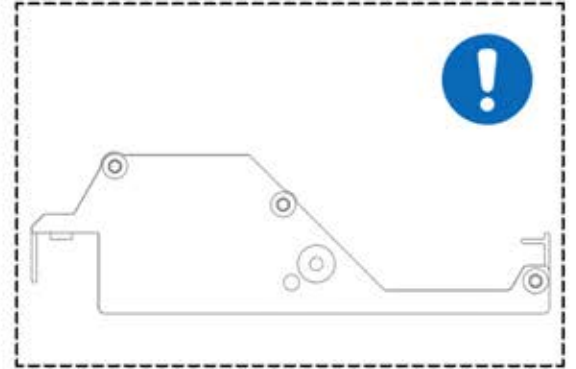

44

X6
PERGOLUX
PERGOLUX
PERGOLUX
PERGOLUX
PERGOLUX
PERGOLUX

1

ANTHRAZIT: L198
WEISS: L202
SCHWARZ: L200

PN-200002893
1x