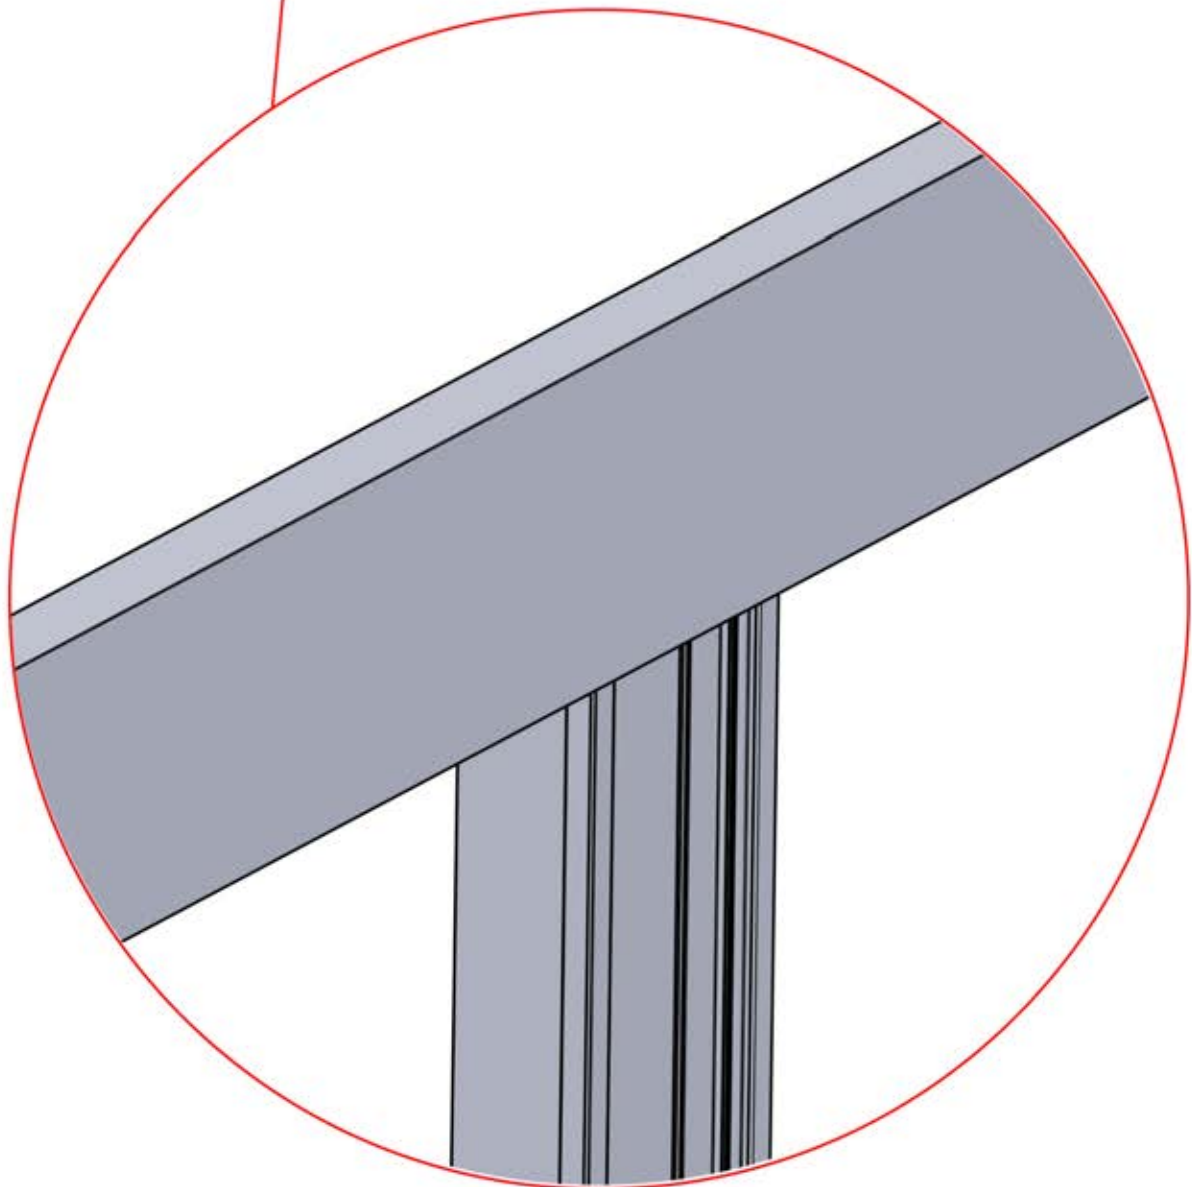

21

4

ANTHRAZIT: C123
WEISS: C125
SCHWARZ: C124

PN-200002782
1x