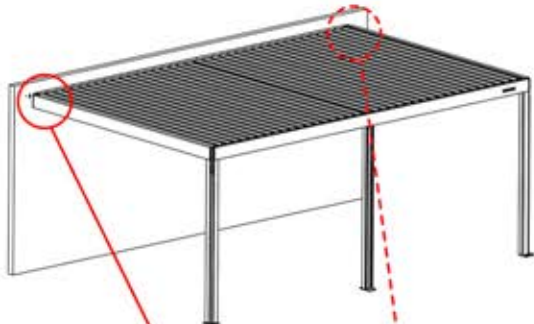

54

3

PERGOLUX *x1*

ANTHRAZIT: B199
WEISS: B207
SCHWARZ: B203