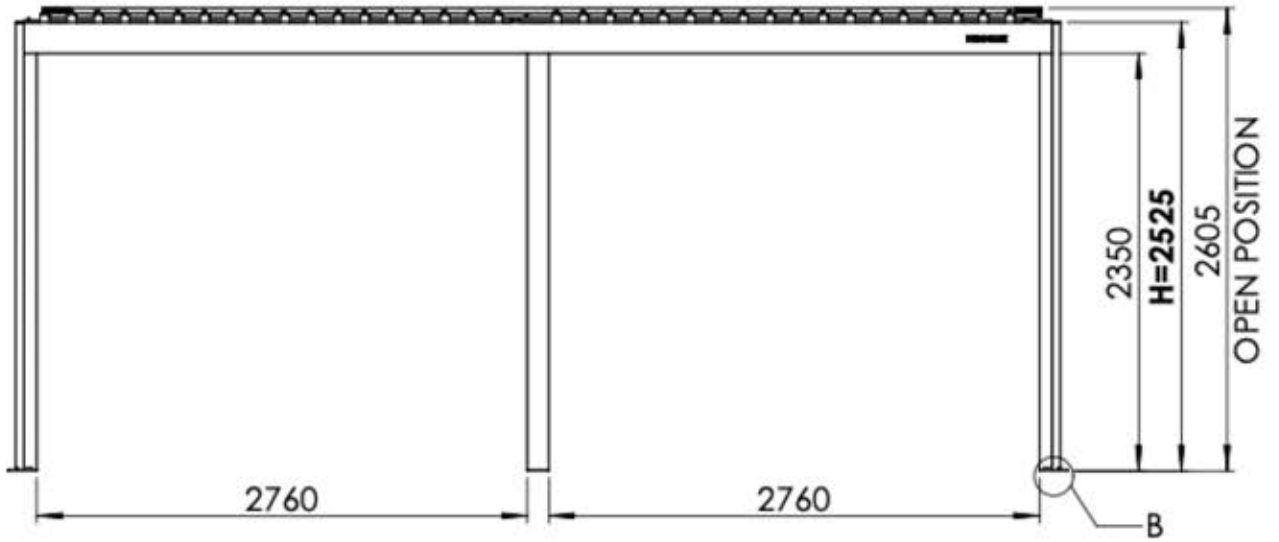

Steuerbox

→ Handbuch

4 × 6 m

4 × 6 M

INFORMATIONEN

Werden Sie Lamellen- oder Glaswände anbringen?

Wir empfehlen, diese Abdeckungen und Klammern für die LED-Streifen bereits vor der Montage der Pergola zu entfernen.