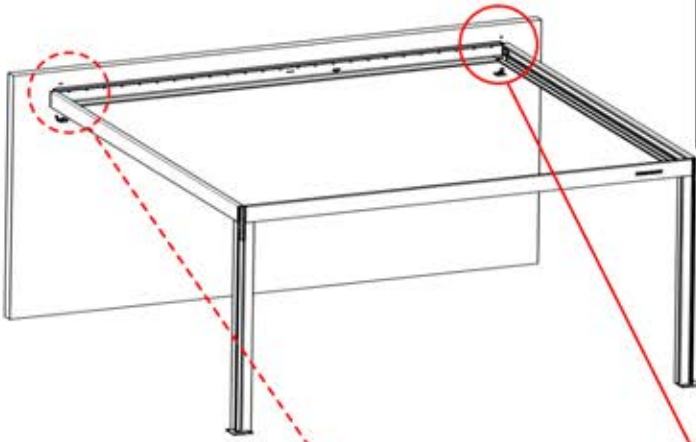

x1
FERGOLUX

3

ANTHRAZIT: B199
WEISS: B207
SCHWARZ: B203

PN-200002793
2x

PN-200003034
4x

INFORMATIONEN

Haben Sie LED-Lichter bestellt?

Dann beginnen Sie jetzt mit der Montage. 