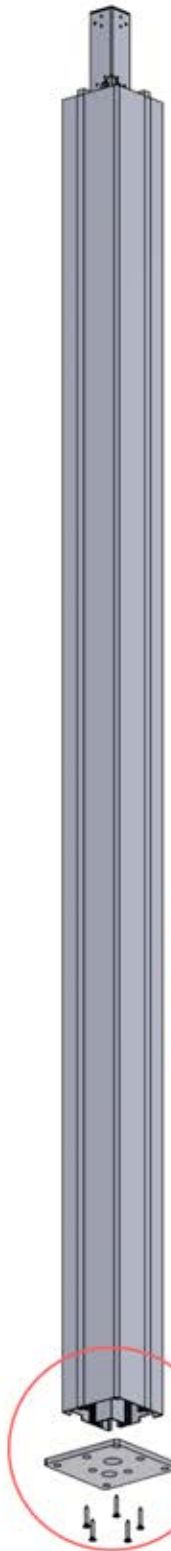

01

3

x1
FERGOLUX

ANTHRAZIT: B199
WEISS: B207
SCHWARZ: B203

5

x1
FERGOLUX

ANTHRAZIT: C120
WEISS: C122
SCHWARZ: C121

PN-200002606
2x

PN-200002614
2x

PN-200000560
10x

5.5x60
1/32" x 2-3/8"