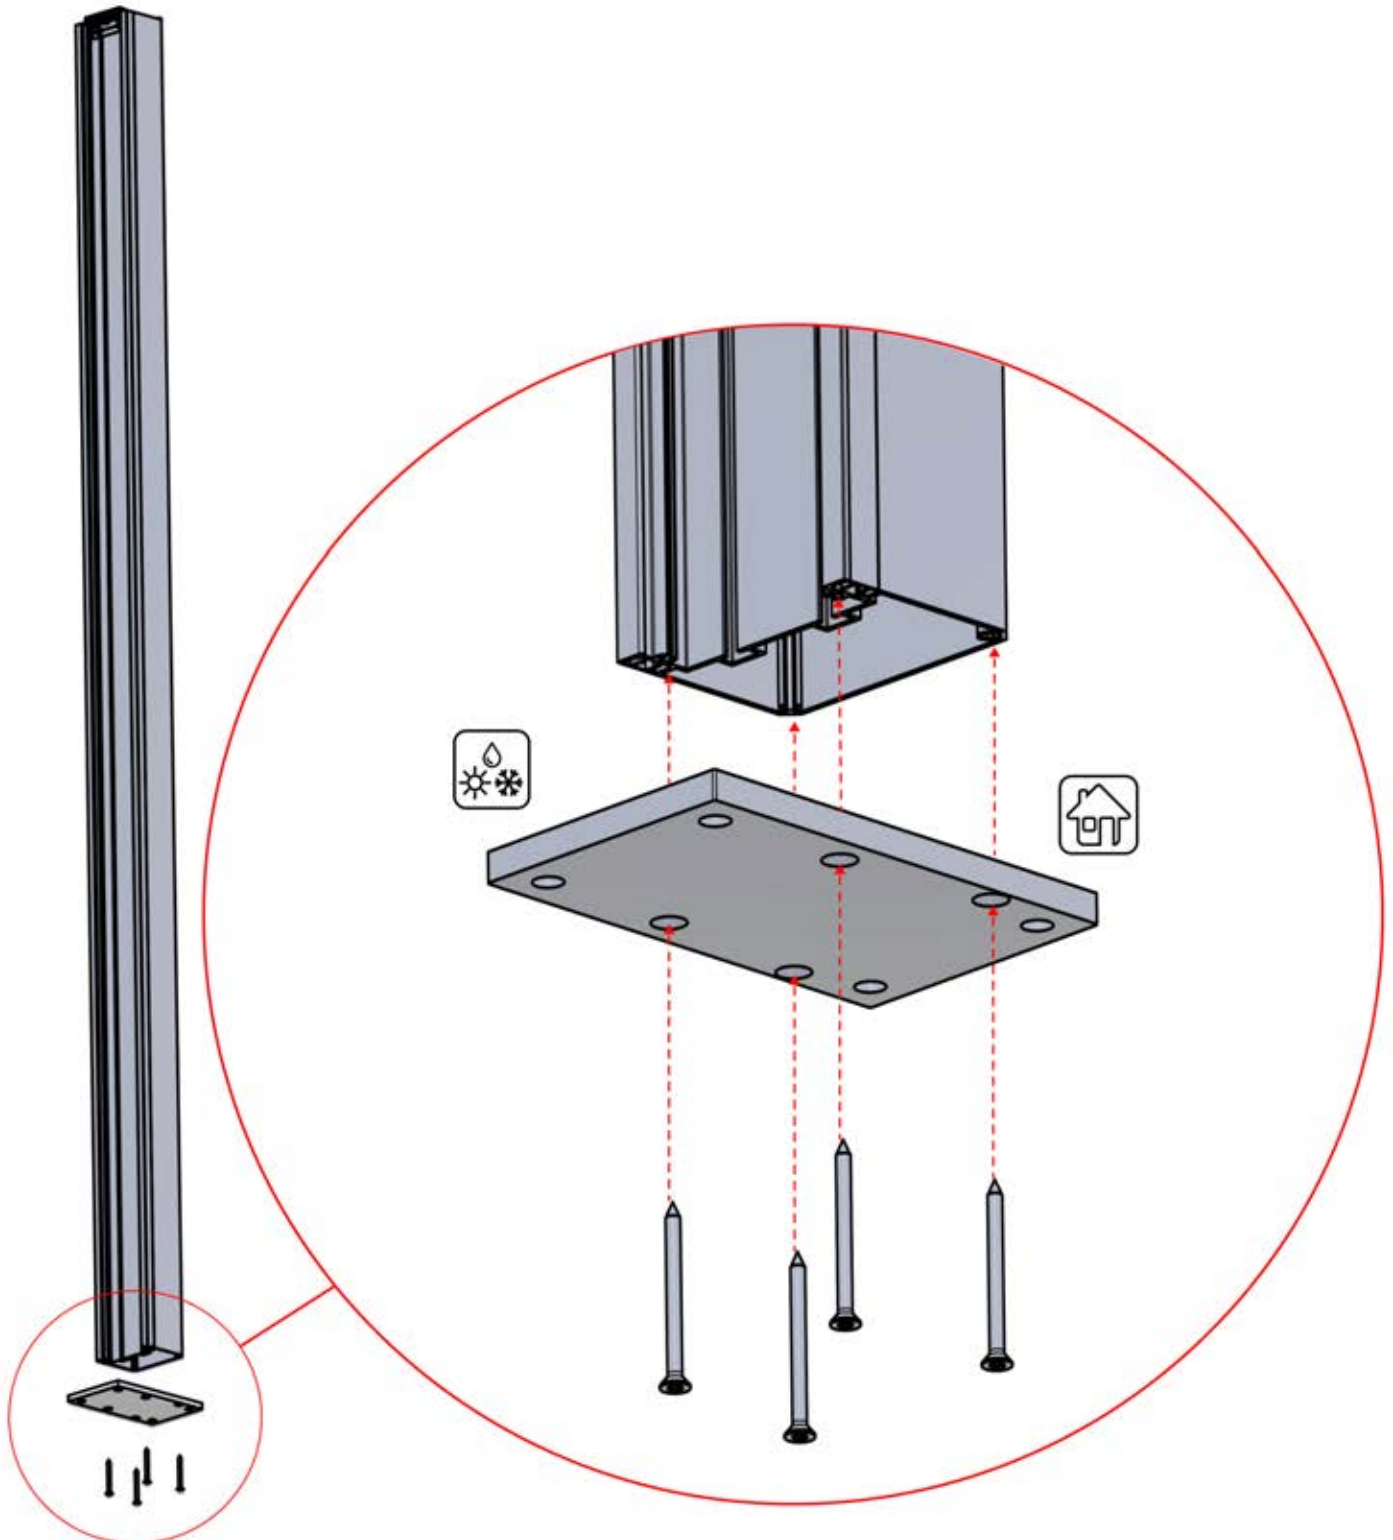

02

x7
PERGOLUX

4

ANTHRAZIT: C123
WEISS: C125
SCHWARZ: C124

PN-200002782
1x

PN-200000560
4x

5.5x60
7/32" x 2-3/8"