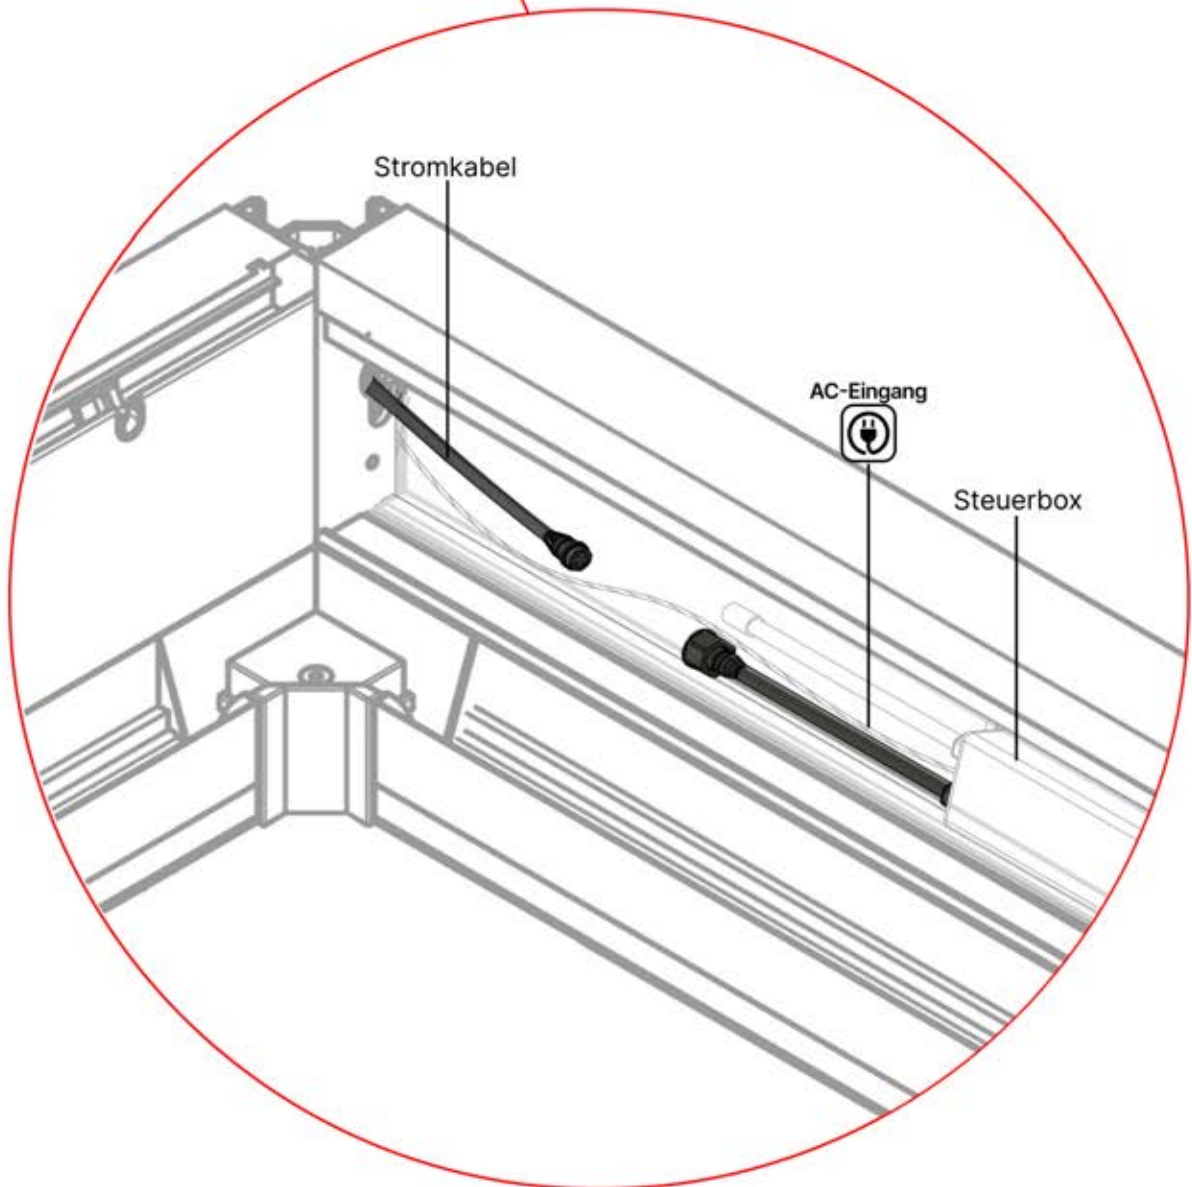

! ** Only if you ordered LED lights to your pergola.

35