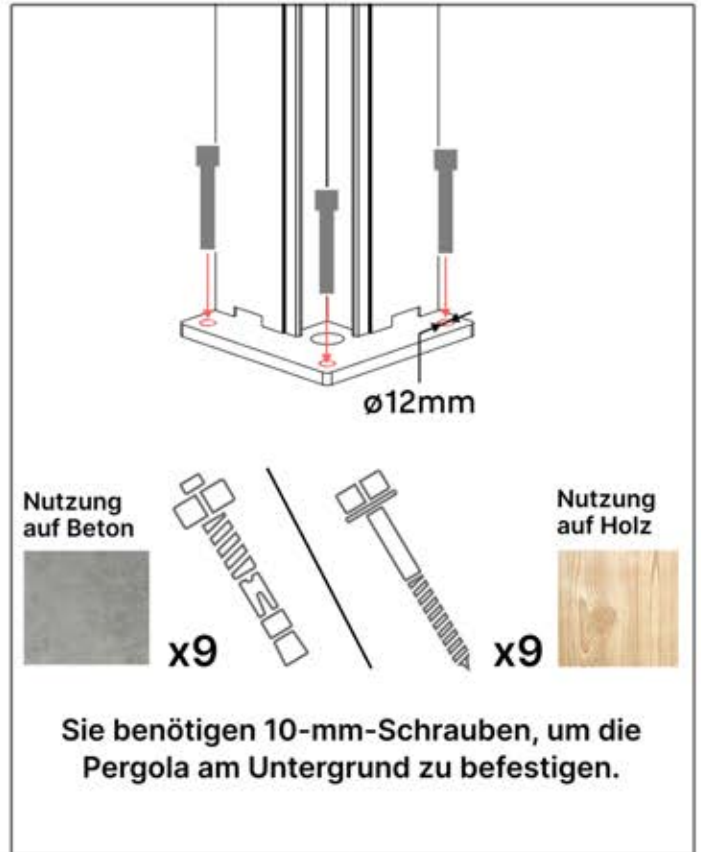

Richten Sie die Lamellen für optimalen Schatten entsprechend der Sonneneinstrahlung aus.

AC-Eingang

Wiederholen Sie diesen Schritt so oft, wie die Zahl anzeigt.

Motor

Umdrehen

INFORMATIONEN

Sie benötigen 10-mm-Schrauben, um die Pergola am Untergrund zu befestigen.

Sie benötigen 8-mm-Schrauben, um die Pergola an der Wand zu befestigen.

INFORMATIONEN

Alle Schrauben von **PERGOLUX** sind aus Edelstahl, um Langlebigkeit und Rostbeständigkeit zu garantieren. Befolgen Sie folgende Hinweise, um Schäden an den Schrauben zu vermeiden: