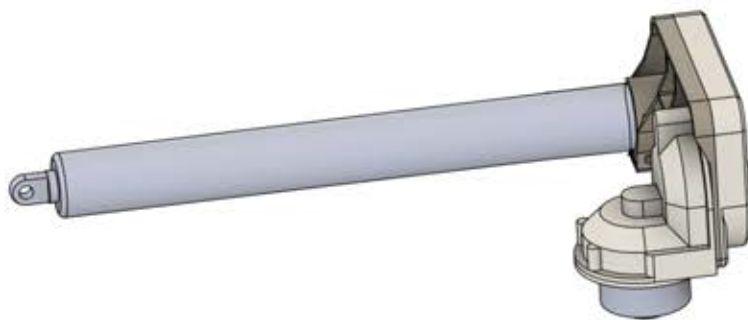

Manueller Motor
PN-200001563
1x

PN-200001623

1x

PN-200001624

1x

PN-200001625

2x

Handkurbel

1x