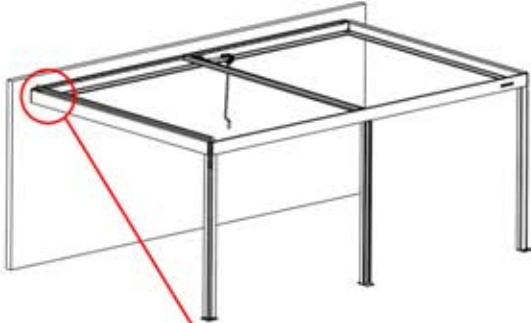

44

X6
PERGOLUX
PERGOLUX
PERGOLUX
PERGOLUX
PERGOLUX
PERGOLUX

1

ANTHRAZIT: L198
WEISS: L202
SCHWARZ: L200

PN-200002893
1x

45

1

ANTHRAZIT: L198
WEISS: L202
SCHWARZ: L200