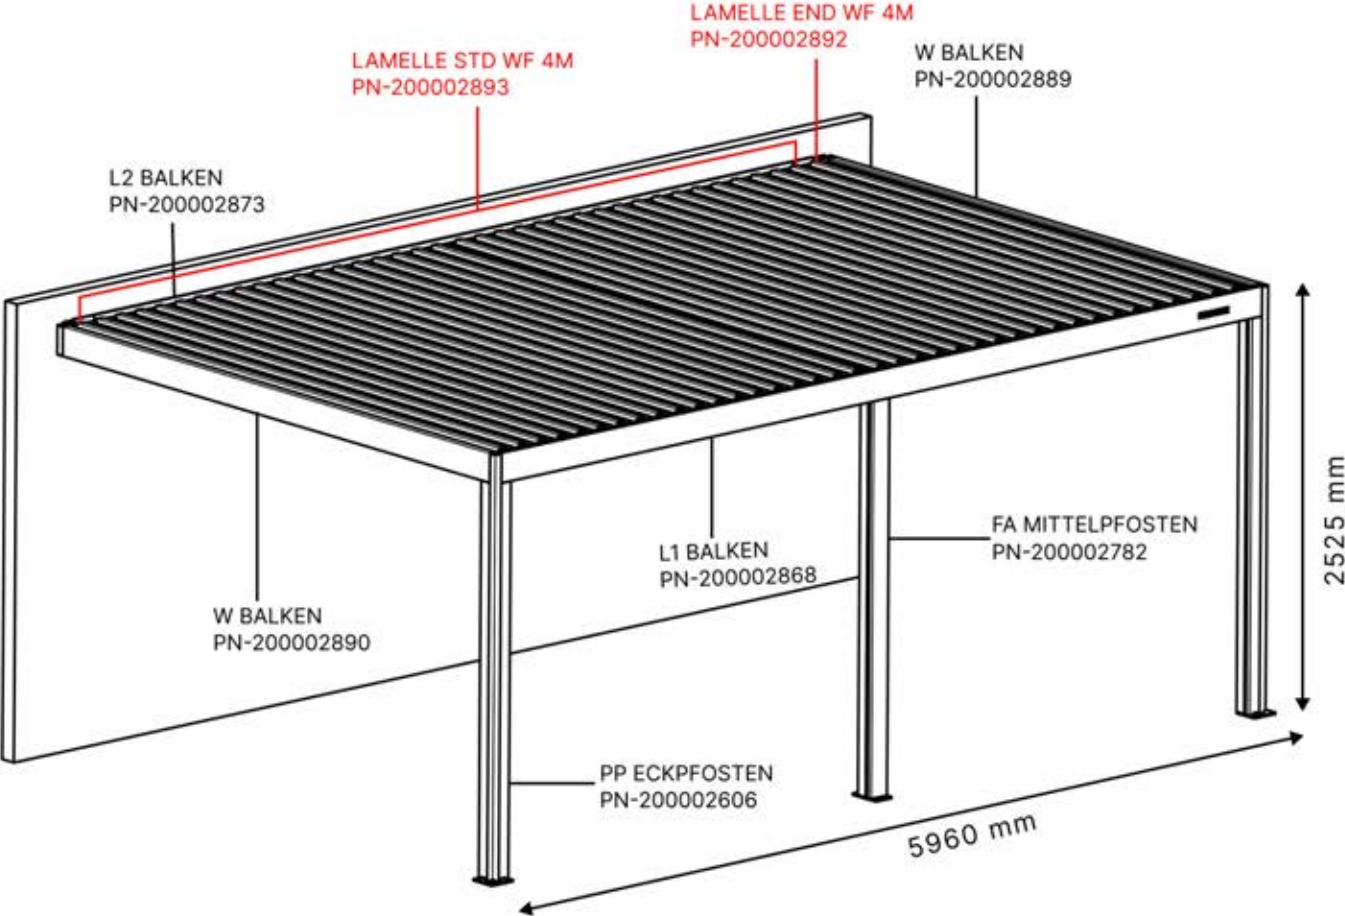

Steuerbox

→ Handbuch

4 × 6 m

4 × 6 M

INFORMATIONEN

Werden Sie Lamellen- oder Glaswände anbringen?

Wir empfehlen, diese Abdeckungen und Klammern für die LED-Streifen bereits vor der Montage der Pergola zu entfernen.