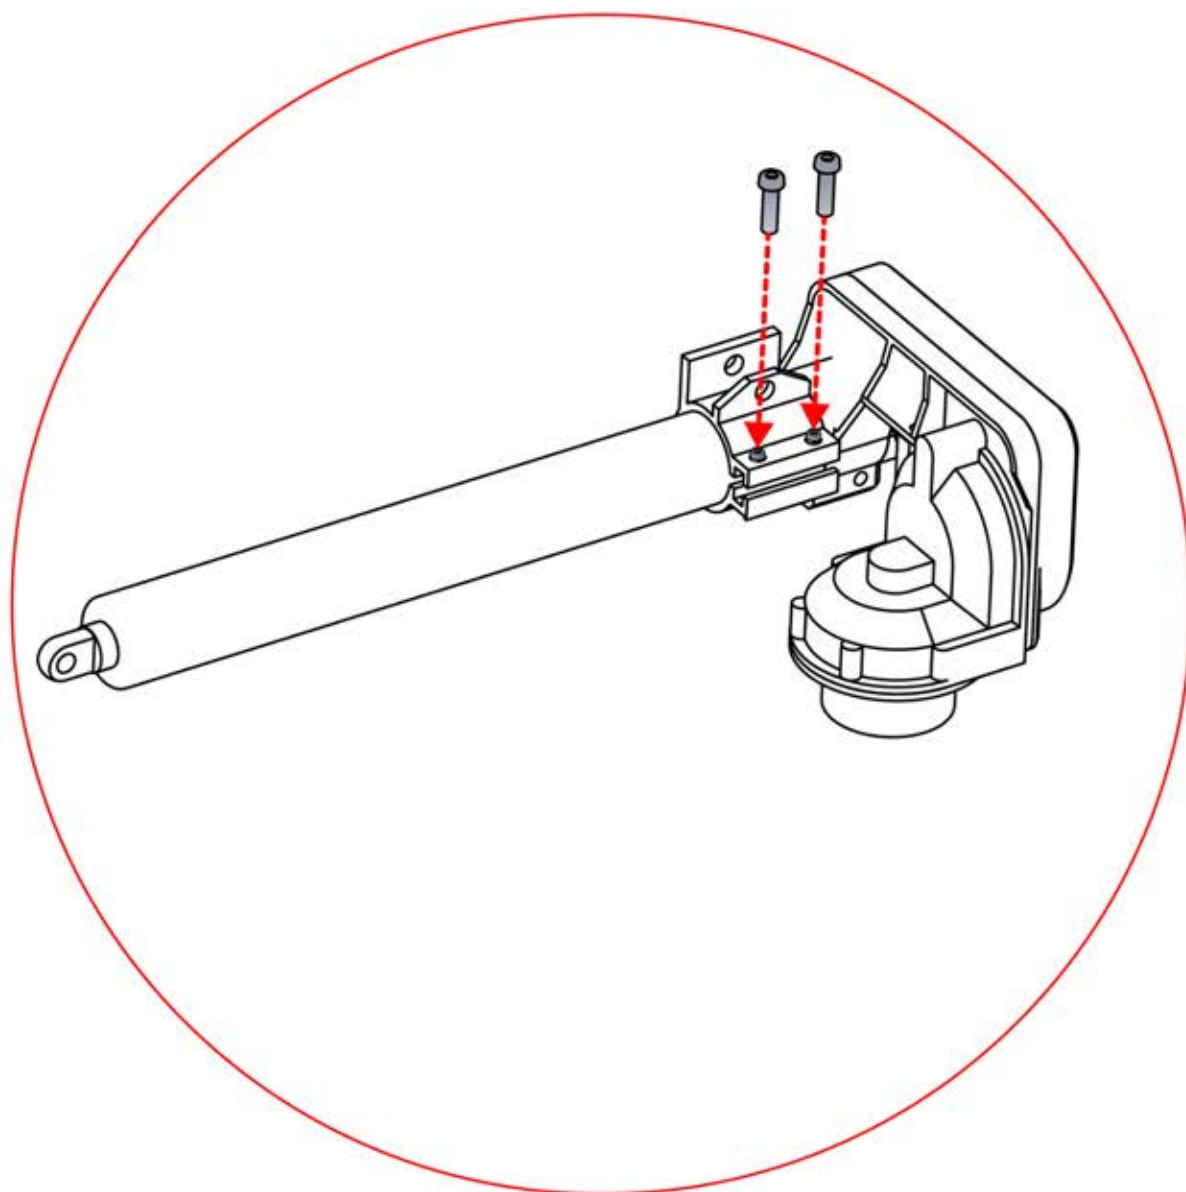

28

3

ANTHRAZIT: B199
WEISS: B207
SCHWARZ: B203

PN-200001625

2x