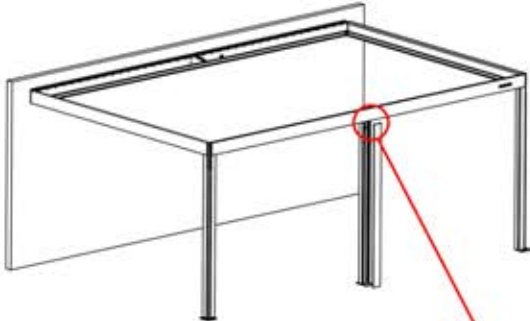

23

x7
PERGOLUX

4

ANTHRAZIT: C123
WEISS: C125
SCHWARZ: C124

PN-200002783
2x