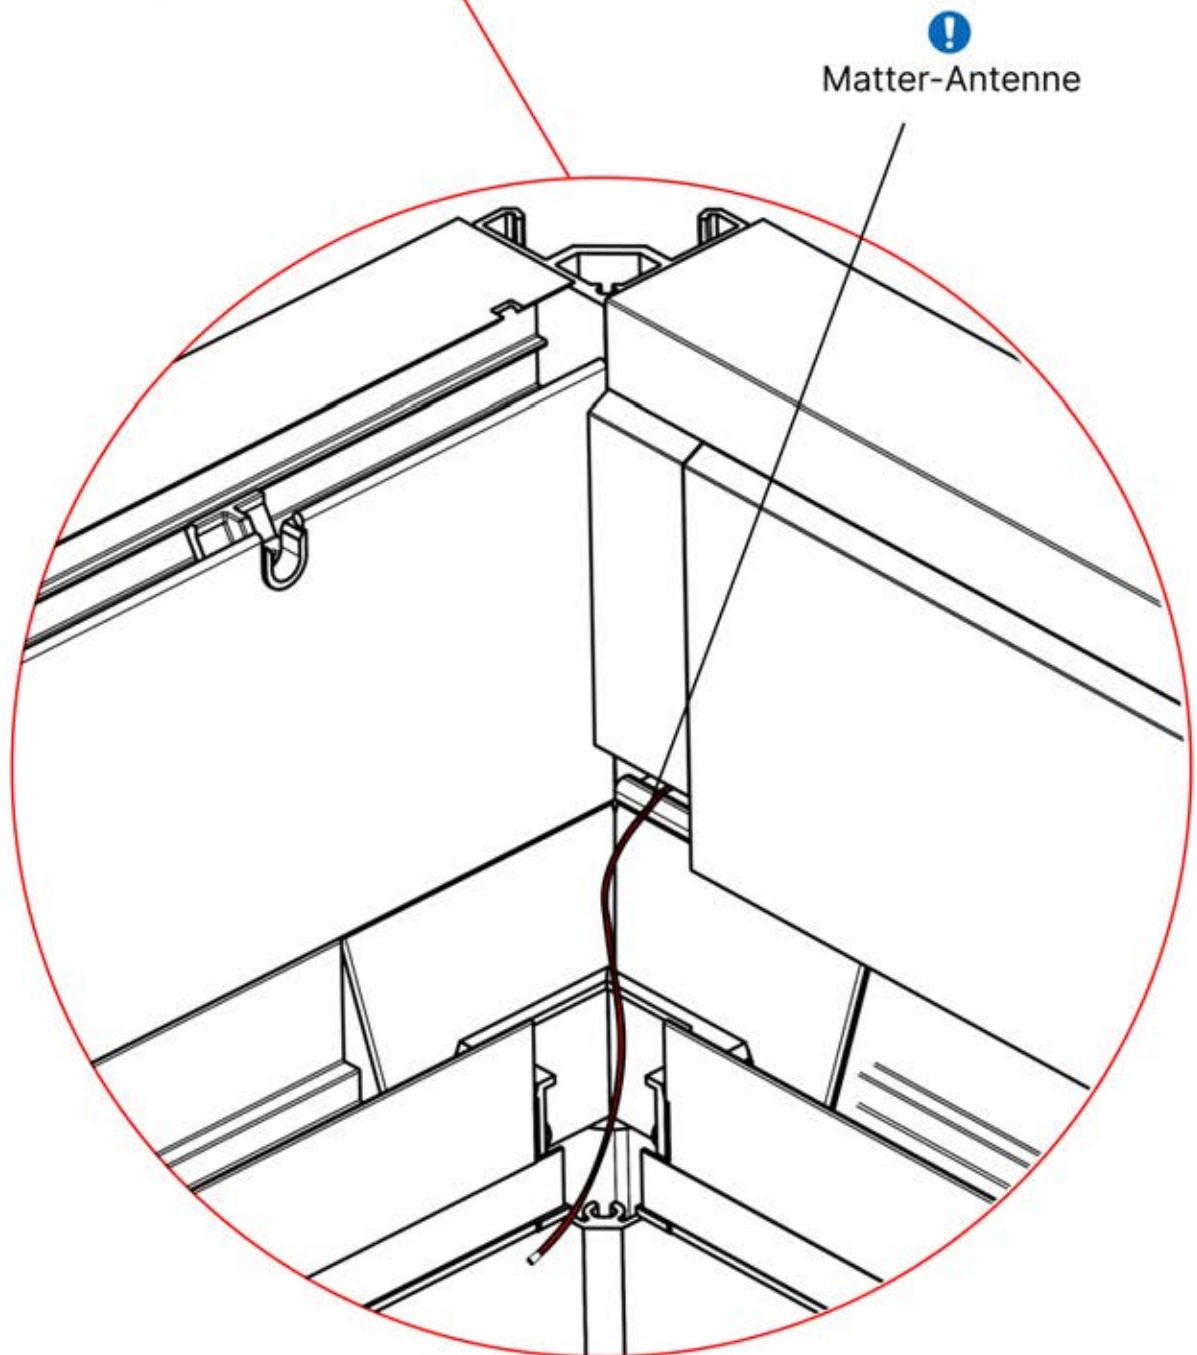

PN-200002684

10x

38

!
Führen Sie die Matter-Antenne und platzieren Sie sie unter dem markierten Bereich (PN-200002622).

39

2

ANTHRAZIT: B215
WEISS: B219
SCHWARZ: B217

INFORMATIONEN