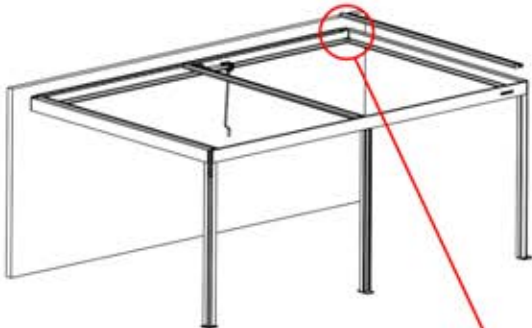

ANTHRAZIT: B199
WEISS: B207
SCHWARZ: B203

PN-200003033

1x

48

6

ANTHRAZIT: B227
WEISS: B231
SCHWARZ: B229

49

x1
FERGOLUX