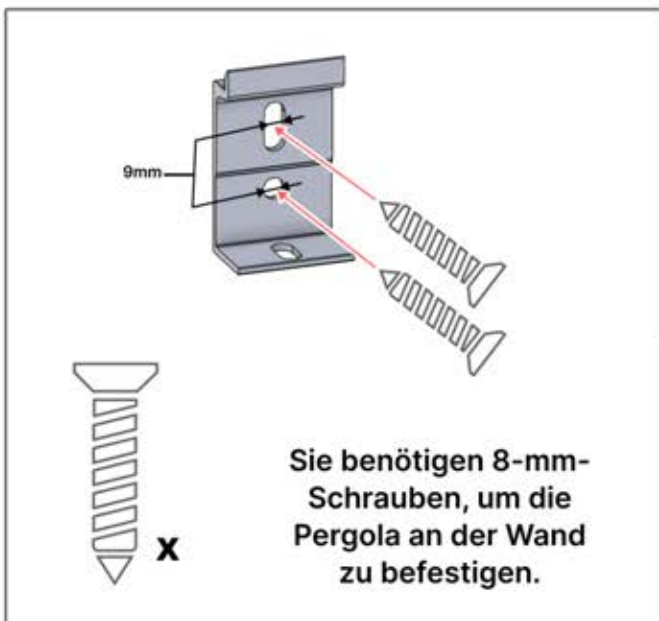

Tragen Sie Schmiermittel auf, um die Montage der Schraube zu erleichtern.

Stellen Sie sicher, dass die Erdung vor dem Einschalten angeschlossen ist.

Verwenden Sie keinen normalen Hammer, um Beschädigungen zu vermeiden.

Richten Sie die Lamellen für optimalen Schatten entsprechend der Sonneneinstrahlung aus.

AC-Eingang

Wiederholen Sie diesen Schritt so oft, wie die Zahl anzeigt.

Motor

Umdrehen

INFORMATIONEN

Sie benötigen 10-mm-Schrauben, um die Pergola am Untergrund zu befestigen.

Sie benötigen 8-mm-Schrauben, um die Pergola an der Wand zu befestigen.

INFORMATIONEN

Alle Schrauben von **PERGOLUX** sind aus Edelstahl, um Langlebigkeit und Rostbeständigkeit zu garantieren. Befolgen Sie folgende Hinweise, um Schäden an den Schrauben zu vermeiden:

- **NICHT ZU FEST ANZIEHEN:** Wenden Sie angemessenen Druck an, um eine Beschädigung des Gewindes zu vermeiden.
- **DAS RICHTIGE WERKZEUG WÄHLEN:** Verwenden Sie den passenden Schraubendreher bzw. Bit, um den Schraubenkopf nicht zu beschädigen.
- **AUF RICHTIGE VERWENDUNG ACHTEN:** Bei korrekter Montage behalten Schrauben ihre Festigkeit und Funktionsfähigkeit über lange Zeit.
- **SCHMIEREN:** Verwenden Sie Schmiermittel für eine leichtere Montage der Schraube.