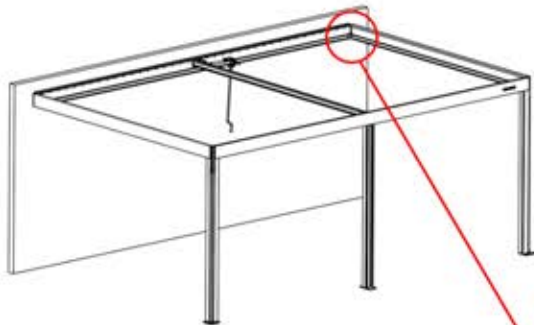

PN-200002684

10x

38

!
Führen Sie die Matter-Antenne und platzieren Sie sie unter dem markierten Bereich (PN-200002622).

39

2

ANTHRAZIT: B215
WEISS: B219
SCHWARZ: B217

INFORMATIONEN