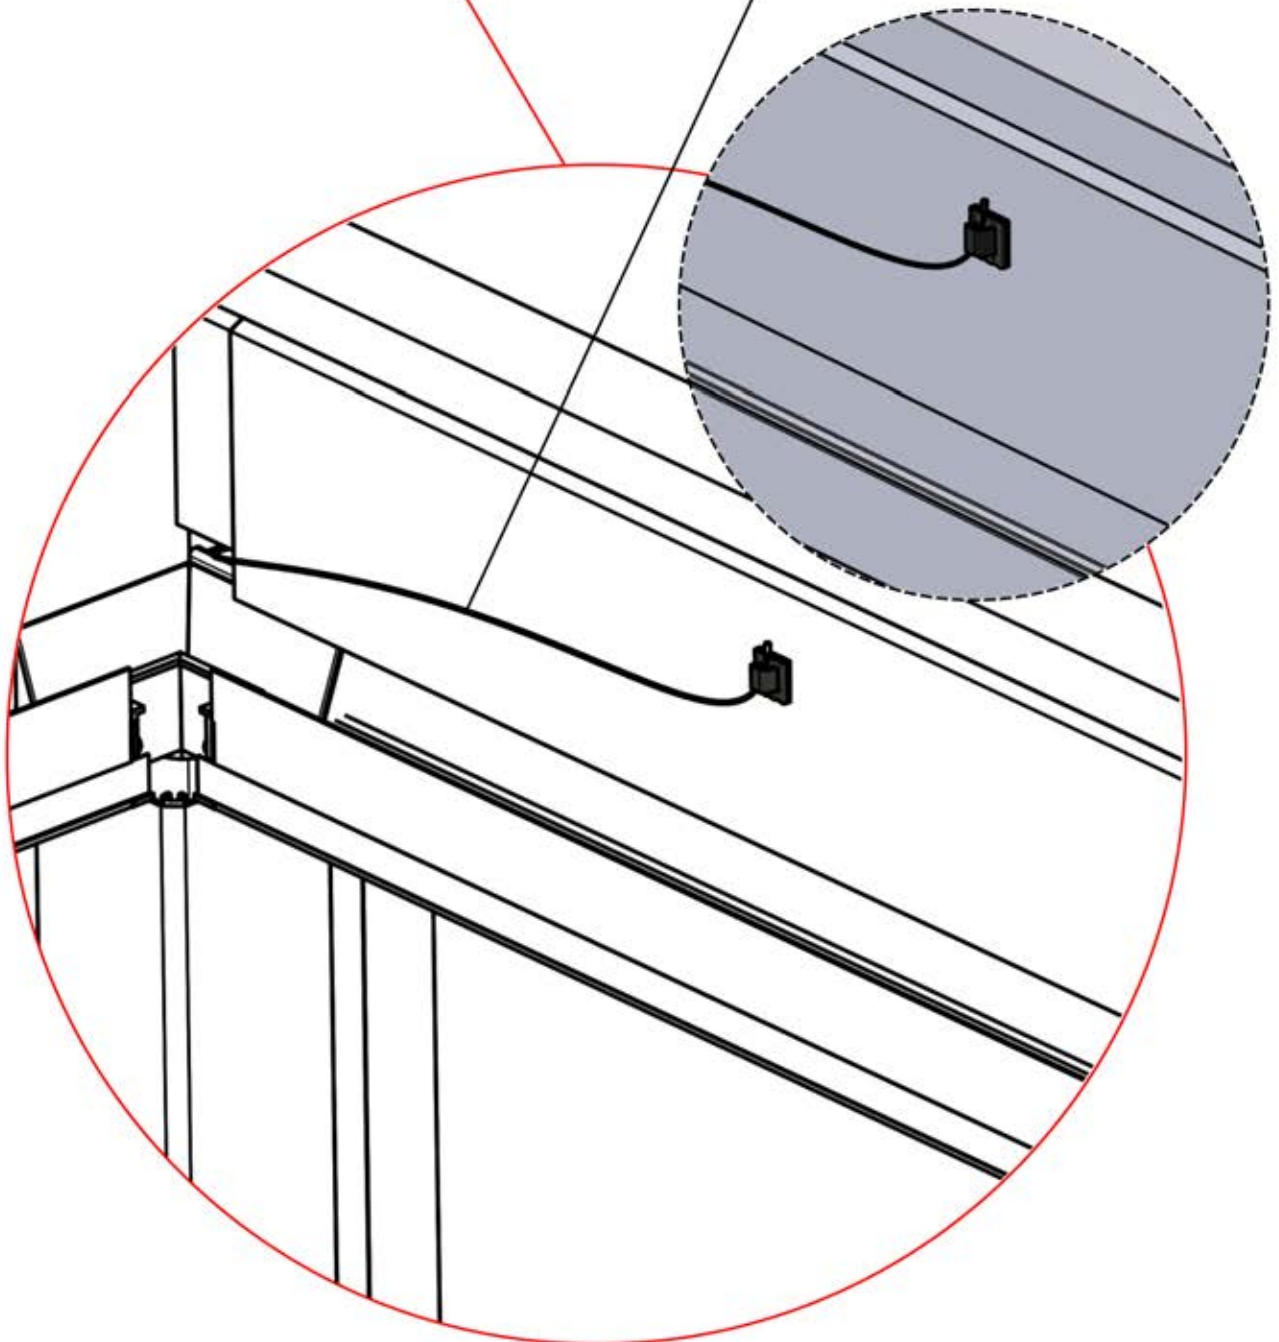

Matter-Antenne