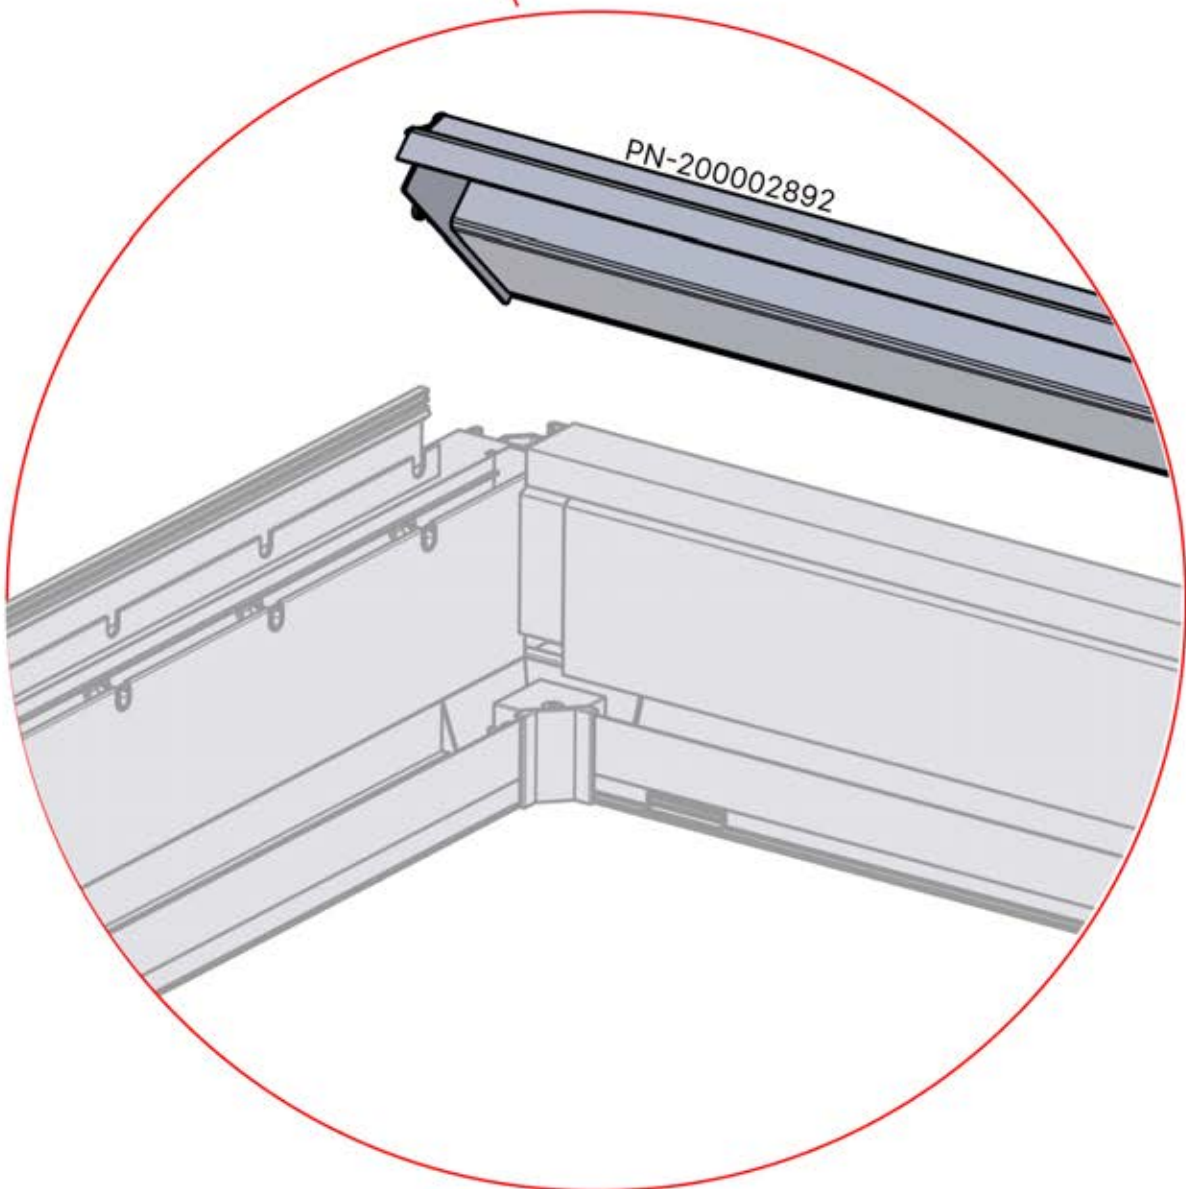

ANTHRAZIT: B199
WEISS: B207
SCHWARZ: B203

PN-200003033

1x

48

6

ANTHRAZIT: B227
WEISS: B231
SCHWARZ: B229

49

x1
FERGOLUX