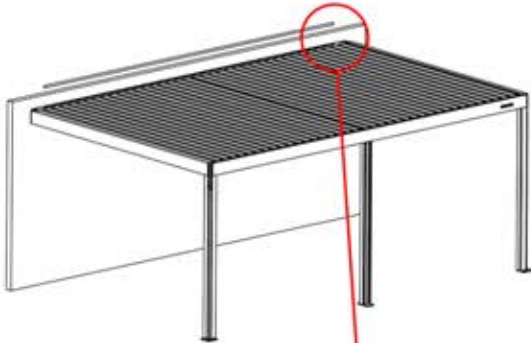

53

3

ANTHRAZIT: B199
WEISS: B207
SCHWARZ: B203

PN-200002865

1x