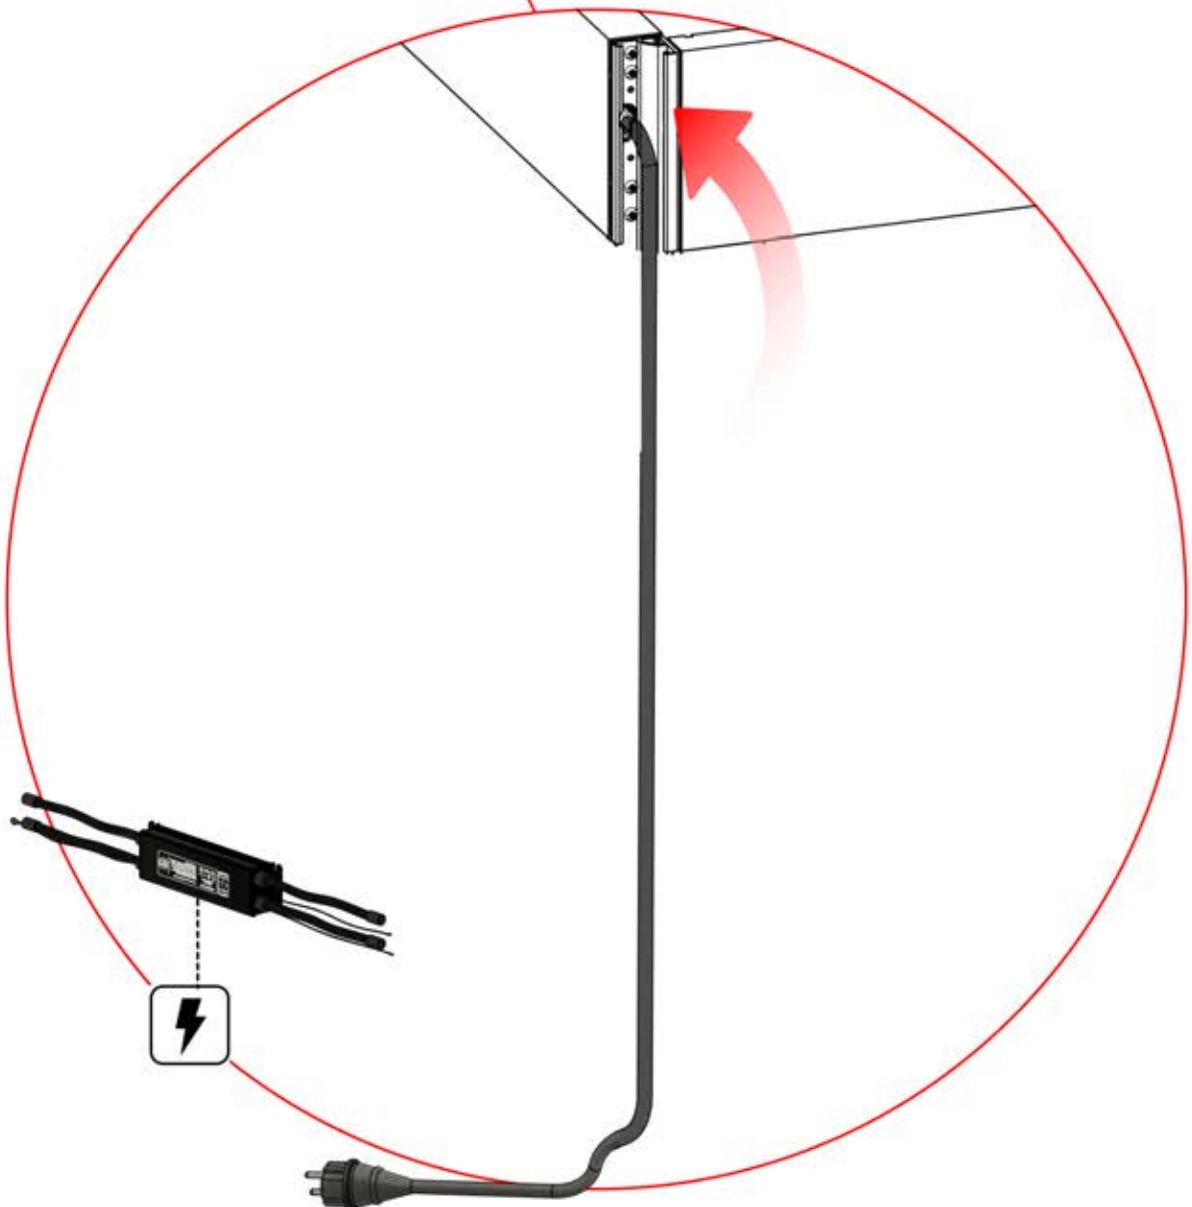

Hinweis: Die Abbildung zeigt die Bohrposition für eine Montage an der rechten Ecke; bei der Verlegung von der linken Ecke aus bohren Sie das Loch auf der gegenüberliegenden Seite.

! ** Nur wenn Sie LED-Lichter zur Pergola bestellt haben.

32

!
Steuerbox kann am bevorzugten W Balken angebracht werden.

33

! ** Only if you ordered LED lights to your pergola.

34

! Stromkabel kann durch alle Pfosten geführt werden.

! ** Only if you ordered LED lights to your pergola.