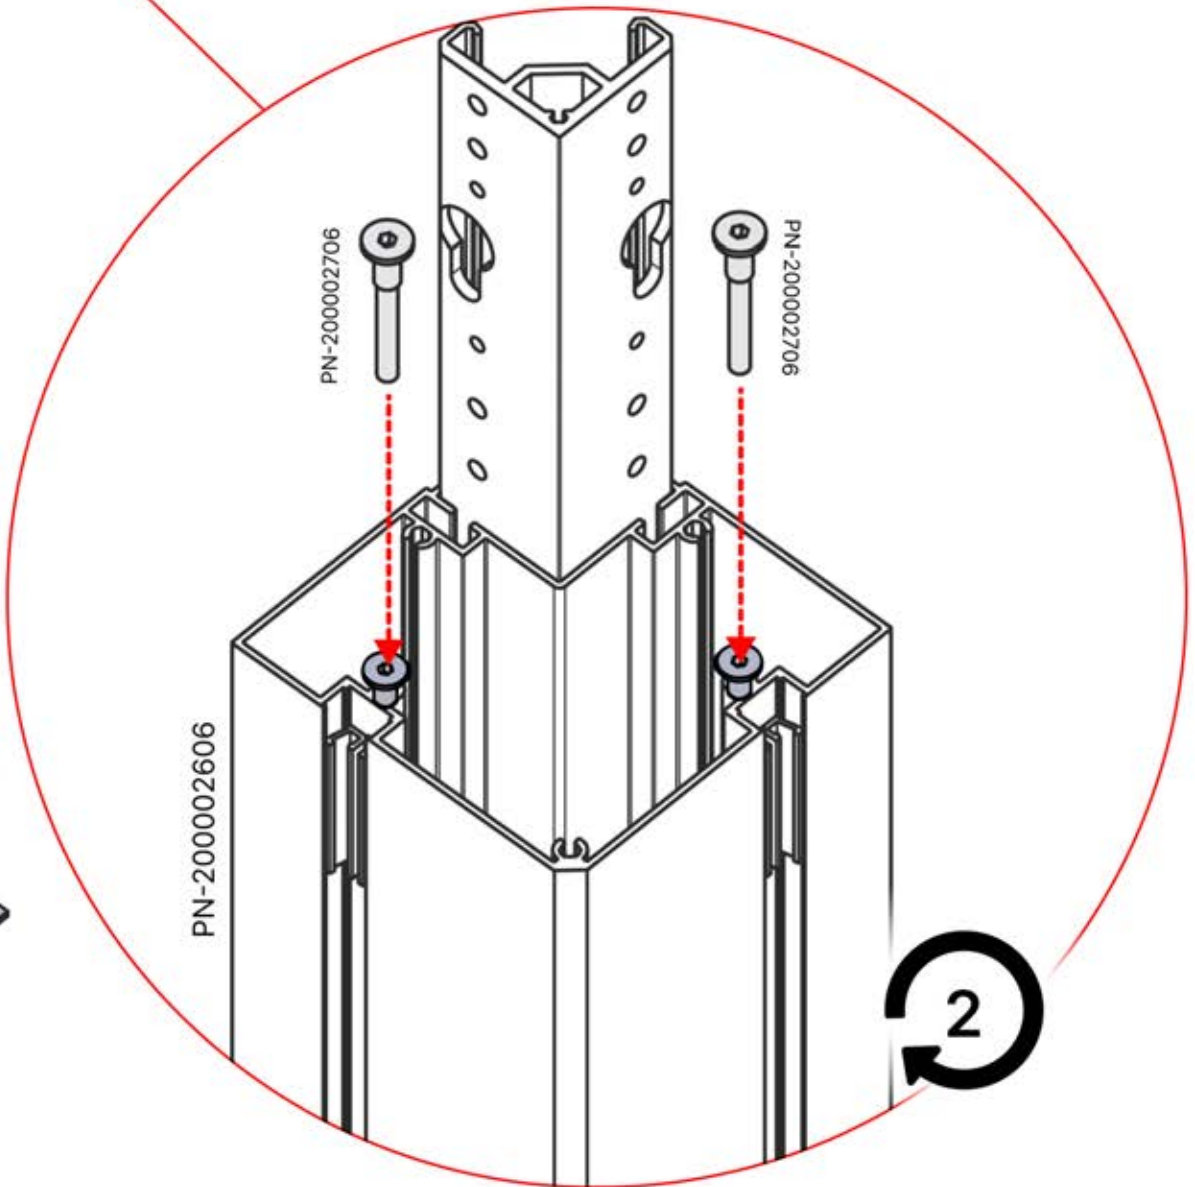

03

3

ANTHRAZIT: B199
WEISS: B207
SCHWARZ: B203

PN-200002706
4x