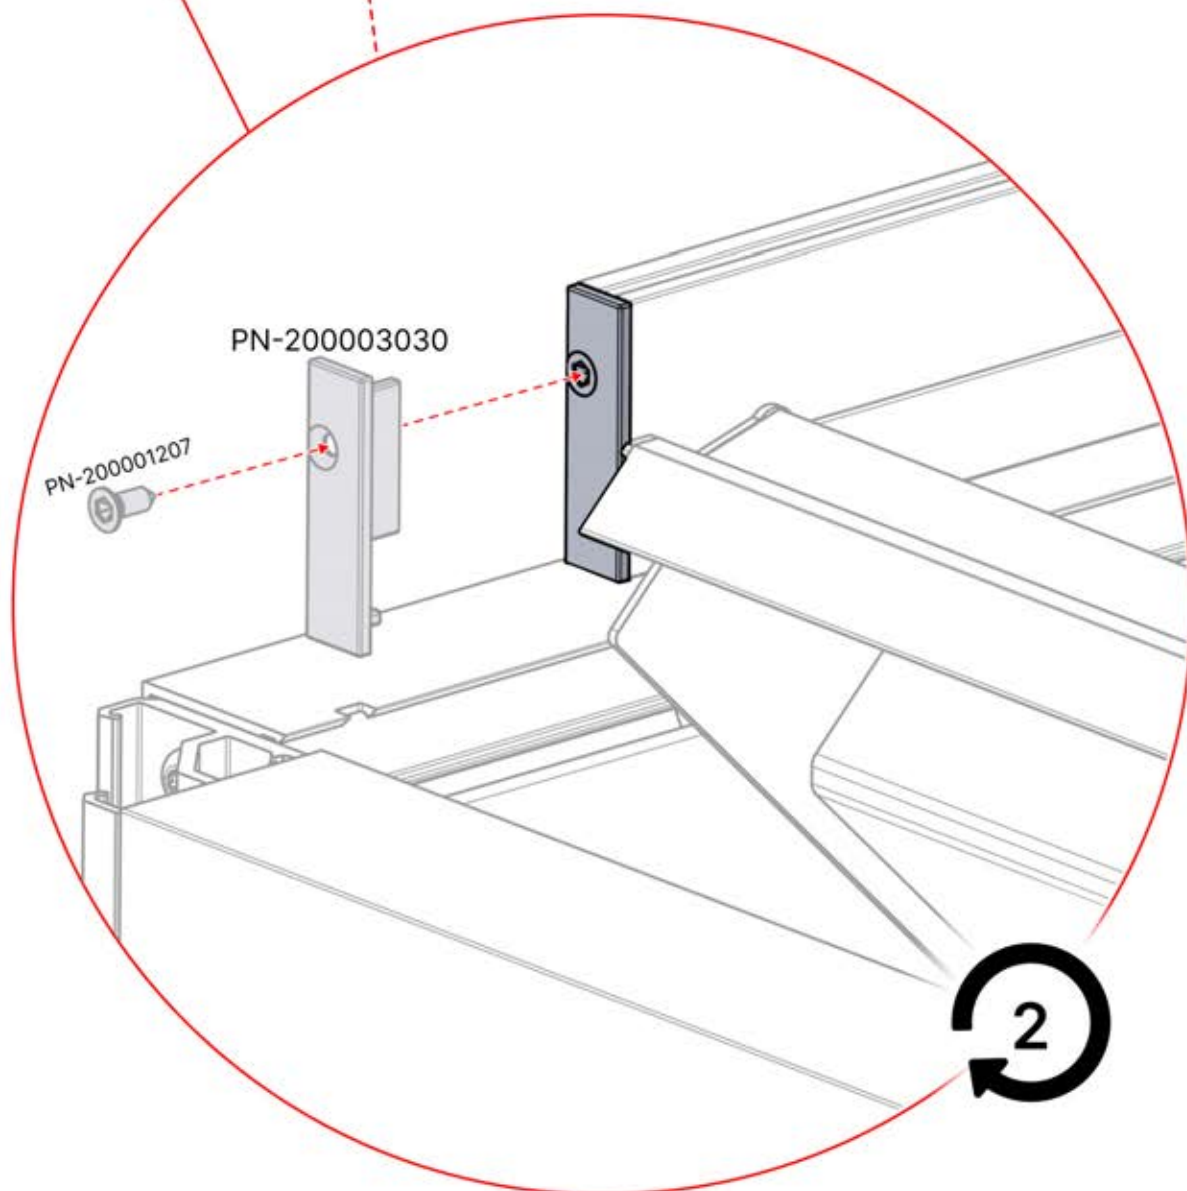

PN-200001207
1x

4.2x16
5/32" x 5/8"

55

3

ANTHRAZIT: B199
WEISS: B207
SCHWARZ: B203

PN-200002867

1x

56