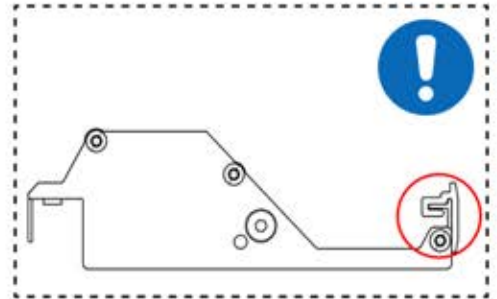

48

6

ANTHRAZIT: B227
WEISS: B231
SCHWARZ: B229