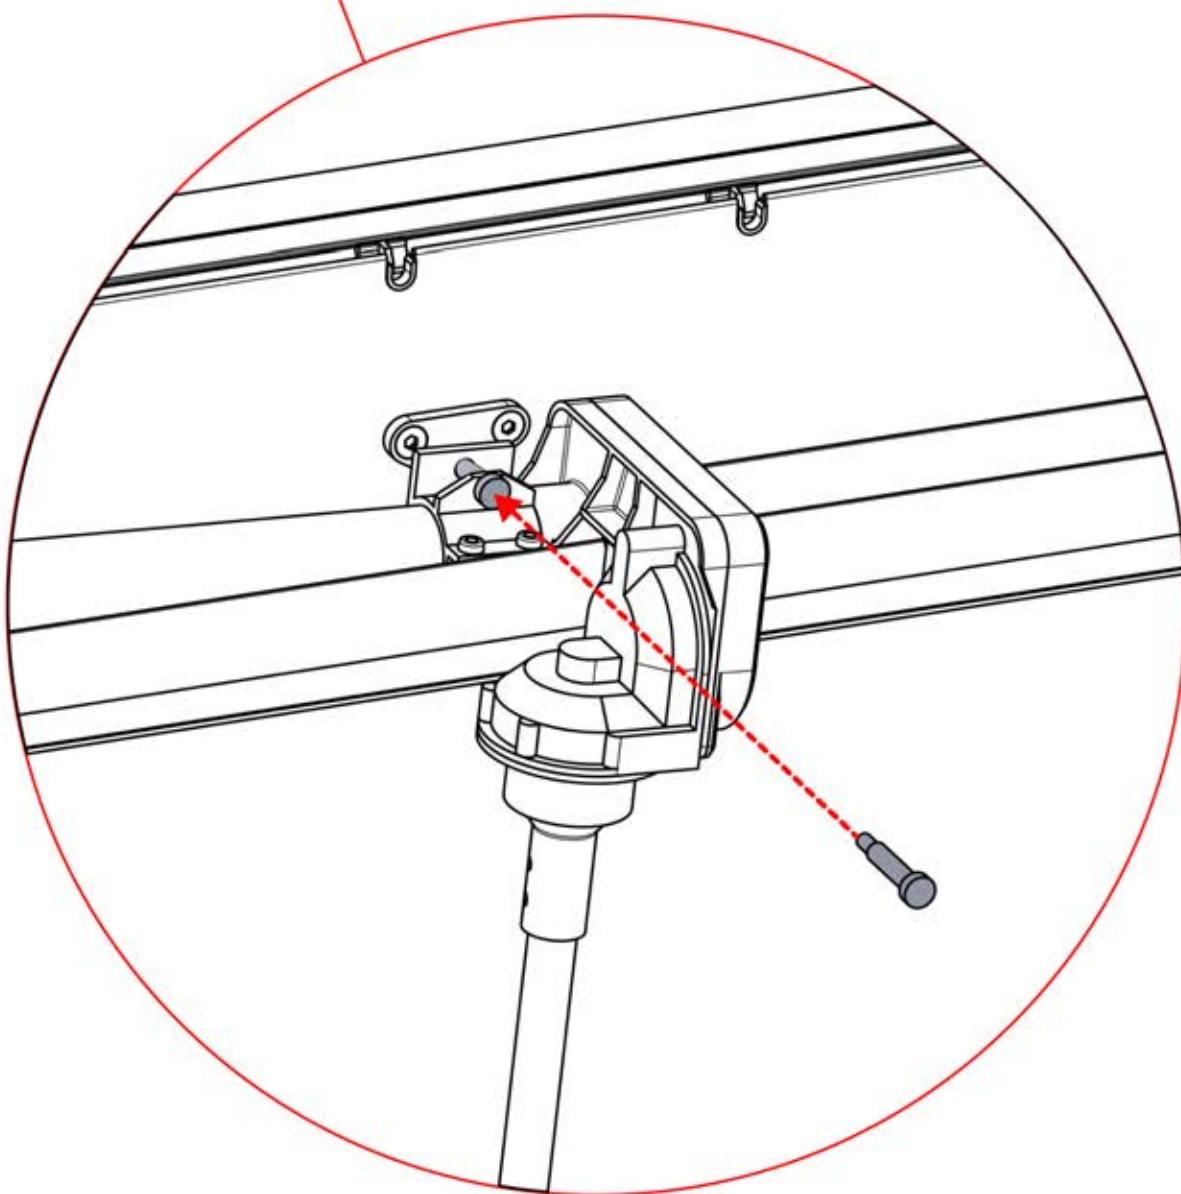

31

3

ANTHRAZIT: B199
WEISS: B207
SCHWARZ: B203

PN-200001624

1x