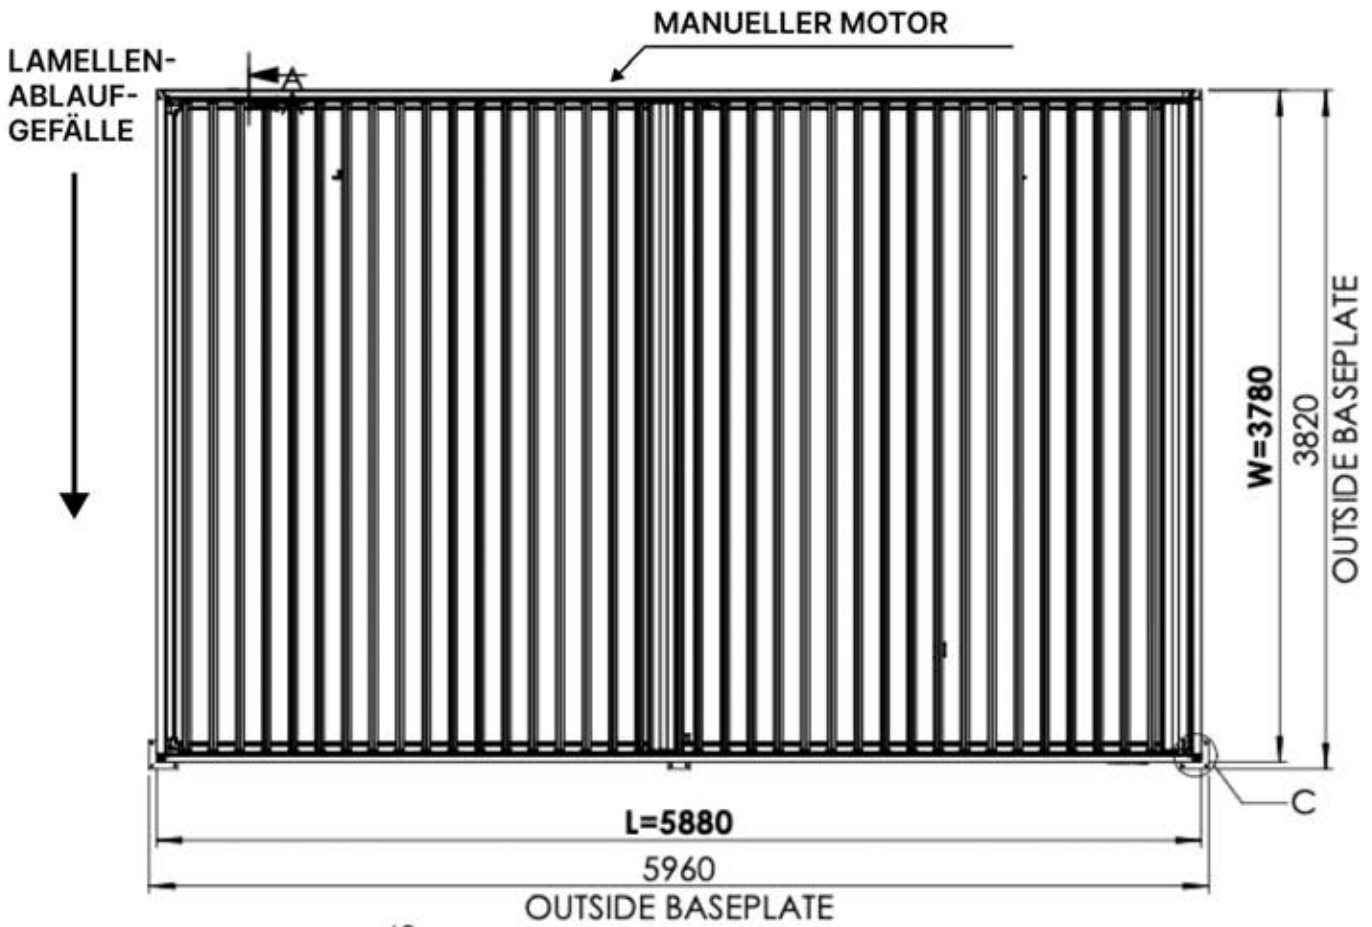

Steuerbox

→ Handbuch

4 × 6 m

4 × 6 M

INFORMATIONEN

Werden Sie Lamellen- oder Glaswände anbringen?

Wir empfehlen, diese Abdeckungen und Klammern für die LED-Streifen bereits vor der Montage der Pergola zu entfernen.