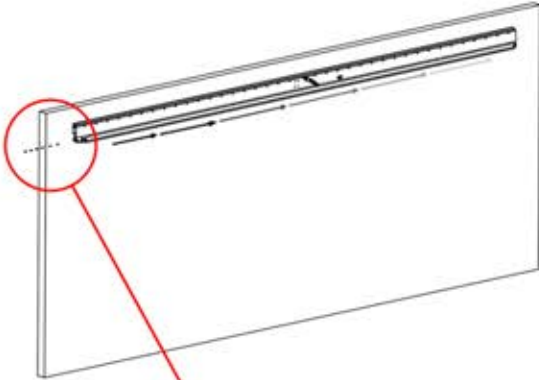

06

3

ANTHRAZIT: B199
WEISS: B207
SCHWARZ: B203

PN-200000669
6x