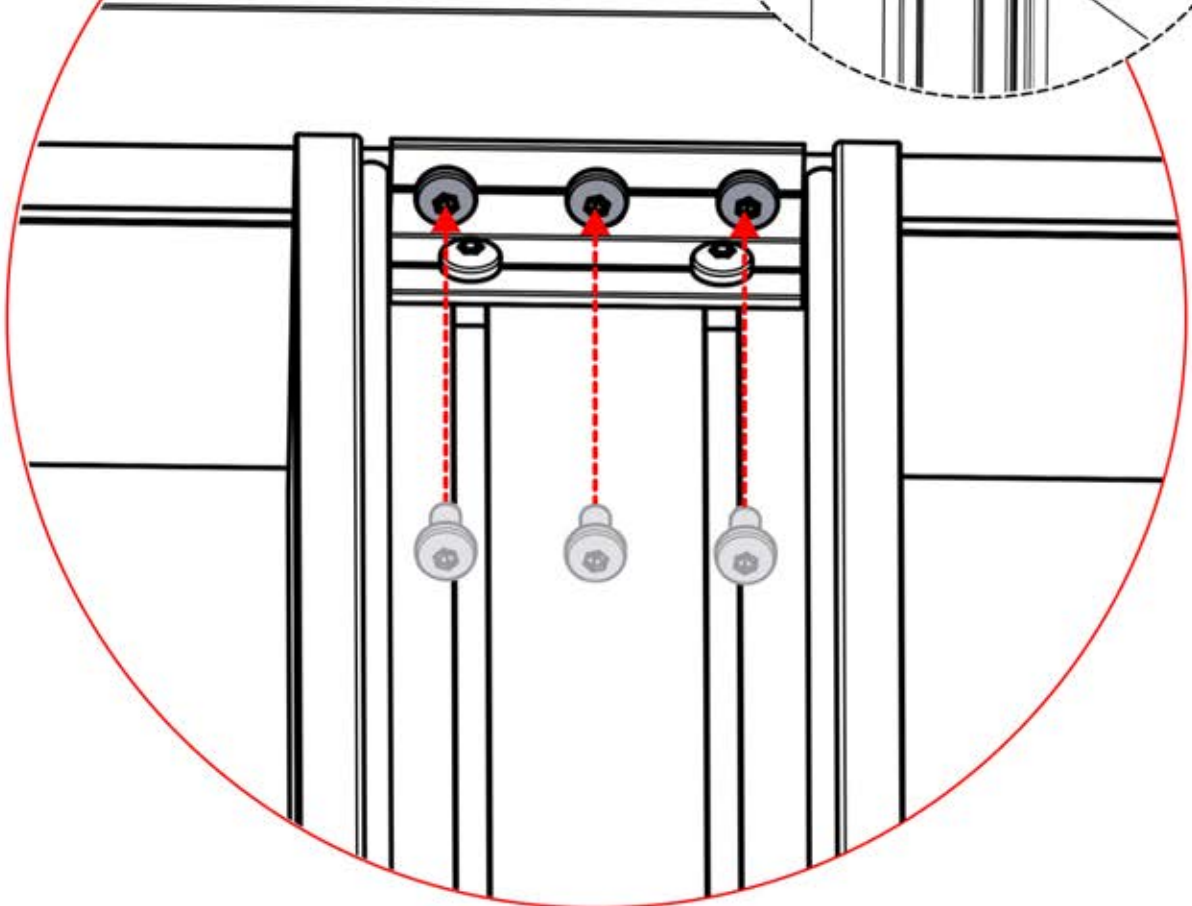

22

ANTHRAZIT: C123
WEISS: C125
SCHWARZ: C124

PN-200003603
3x