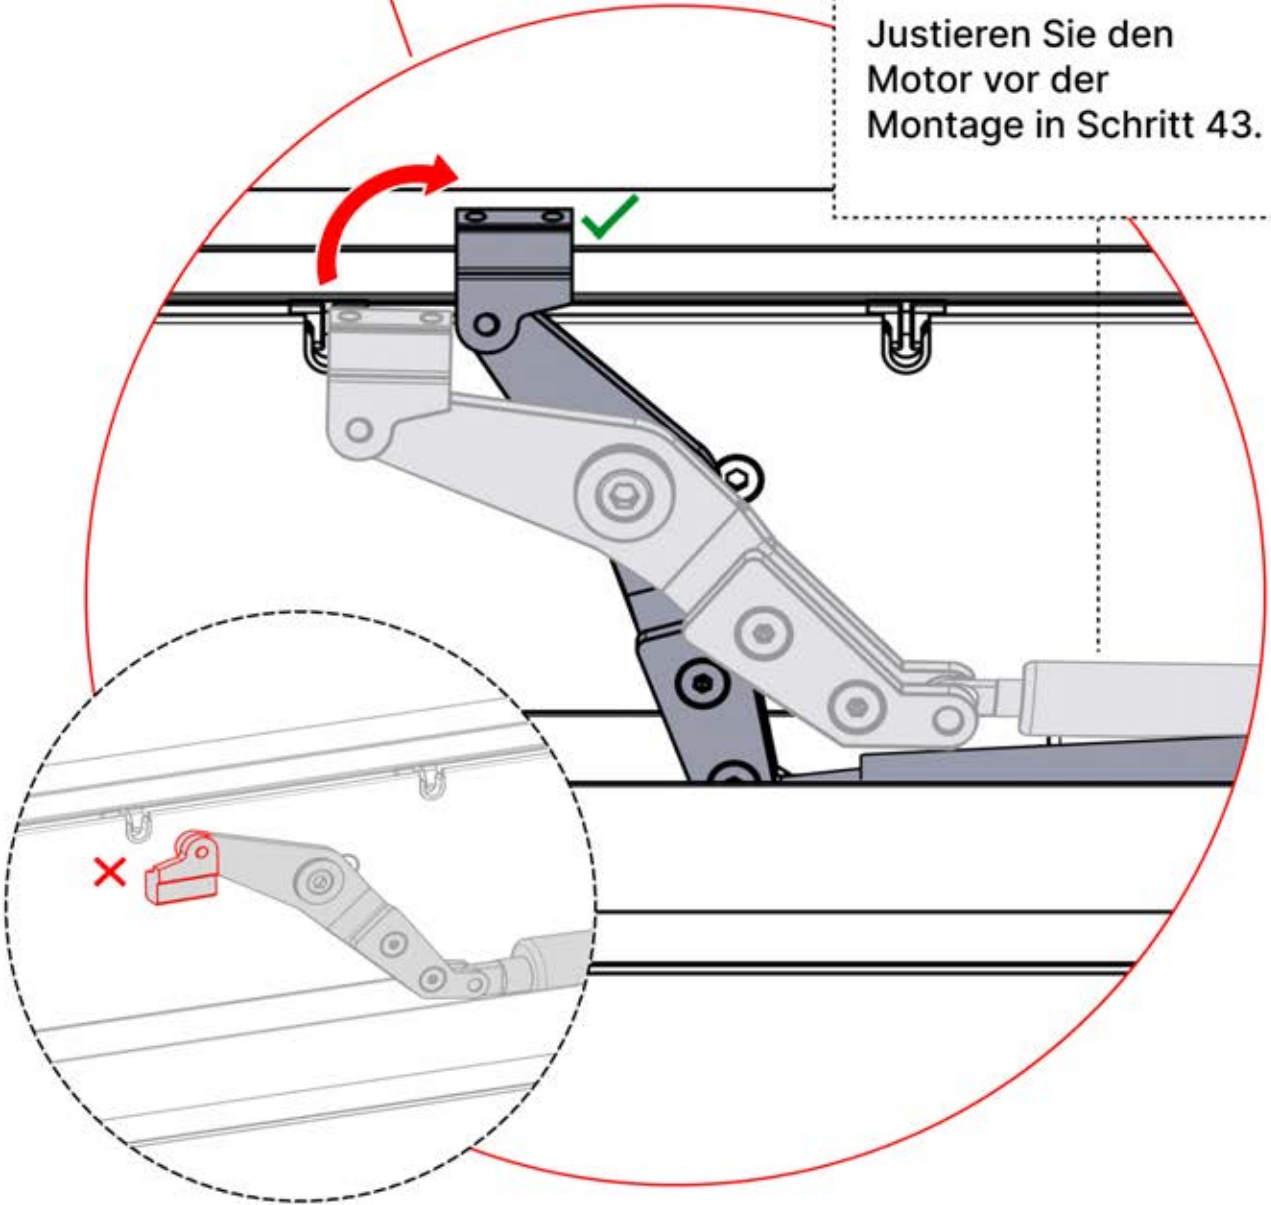

40

41

Matter-Antenne

42

i
Justieren Sie den Motor vor der Montage in Schritt 43.

43

3

x1
FERGOLUX