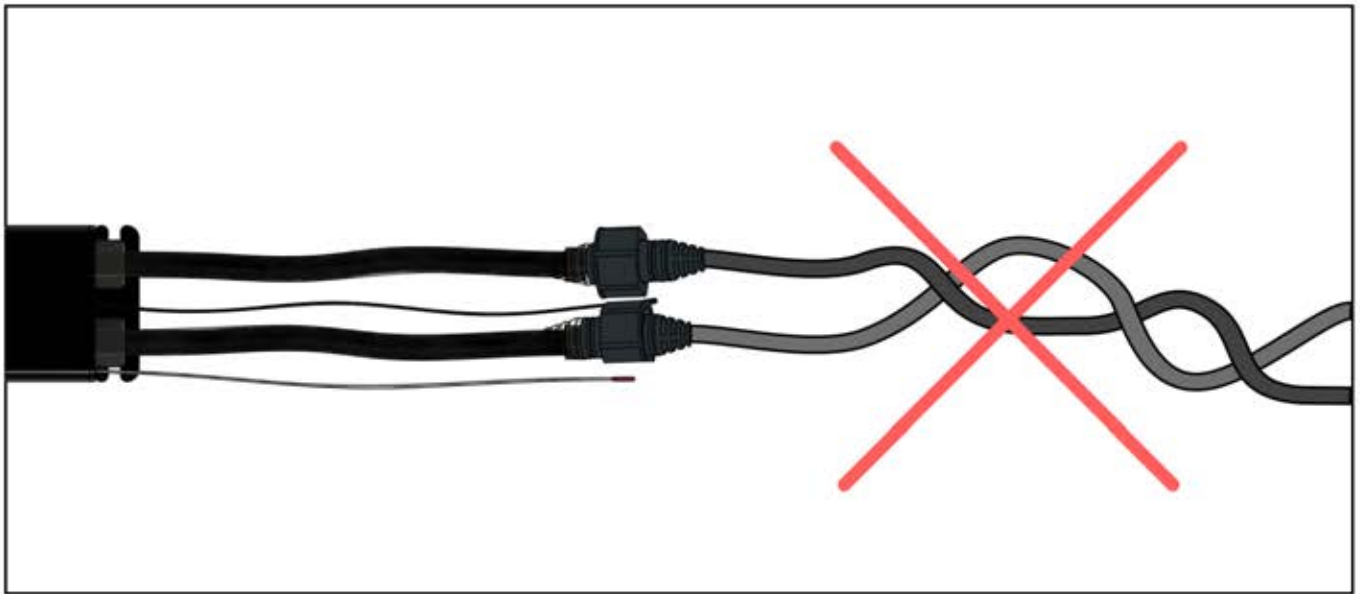

! ** Nur wenn Sie LED-Lichter zur Pergola bestellt haben.

37

PERGOLUX 7

STEUERBOX

! Verdrehen Sie das Matter-Antennenkabel nicht mit den LED- und Motorkabeln.

S4

PN-200002683

5x

PN-200002684

10x