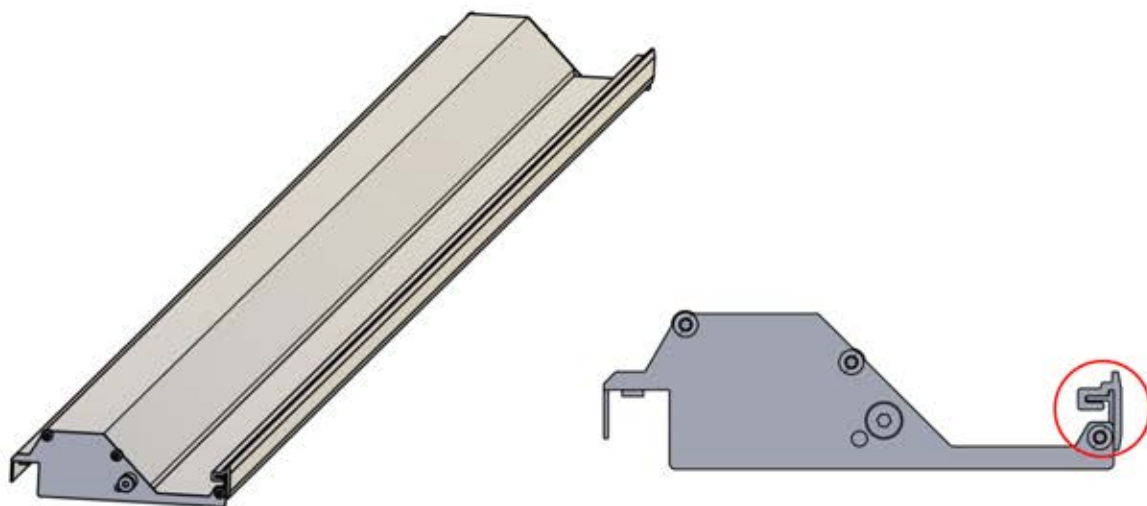

PERGOLA-LAMELLEN

P.PERGOLA 4M FS ENDLAMELLE
PN-200002893

1x