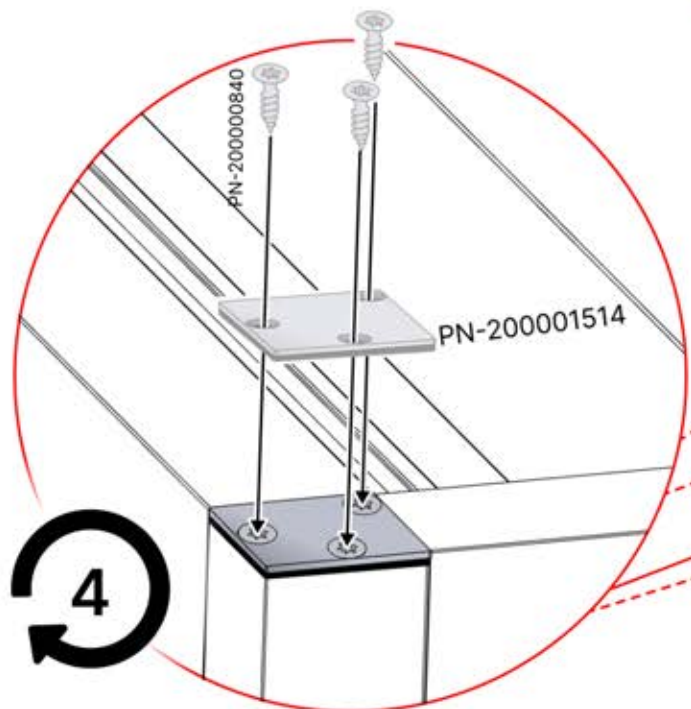

PN-200003323
1x

PN-200003322
1x

PN-200000840
18x

4.2x16
5/32" x 5/8"

59

60

3

ANTHRAZIT: B199
WEISS: B207
SCHWARZ: B203