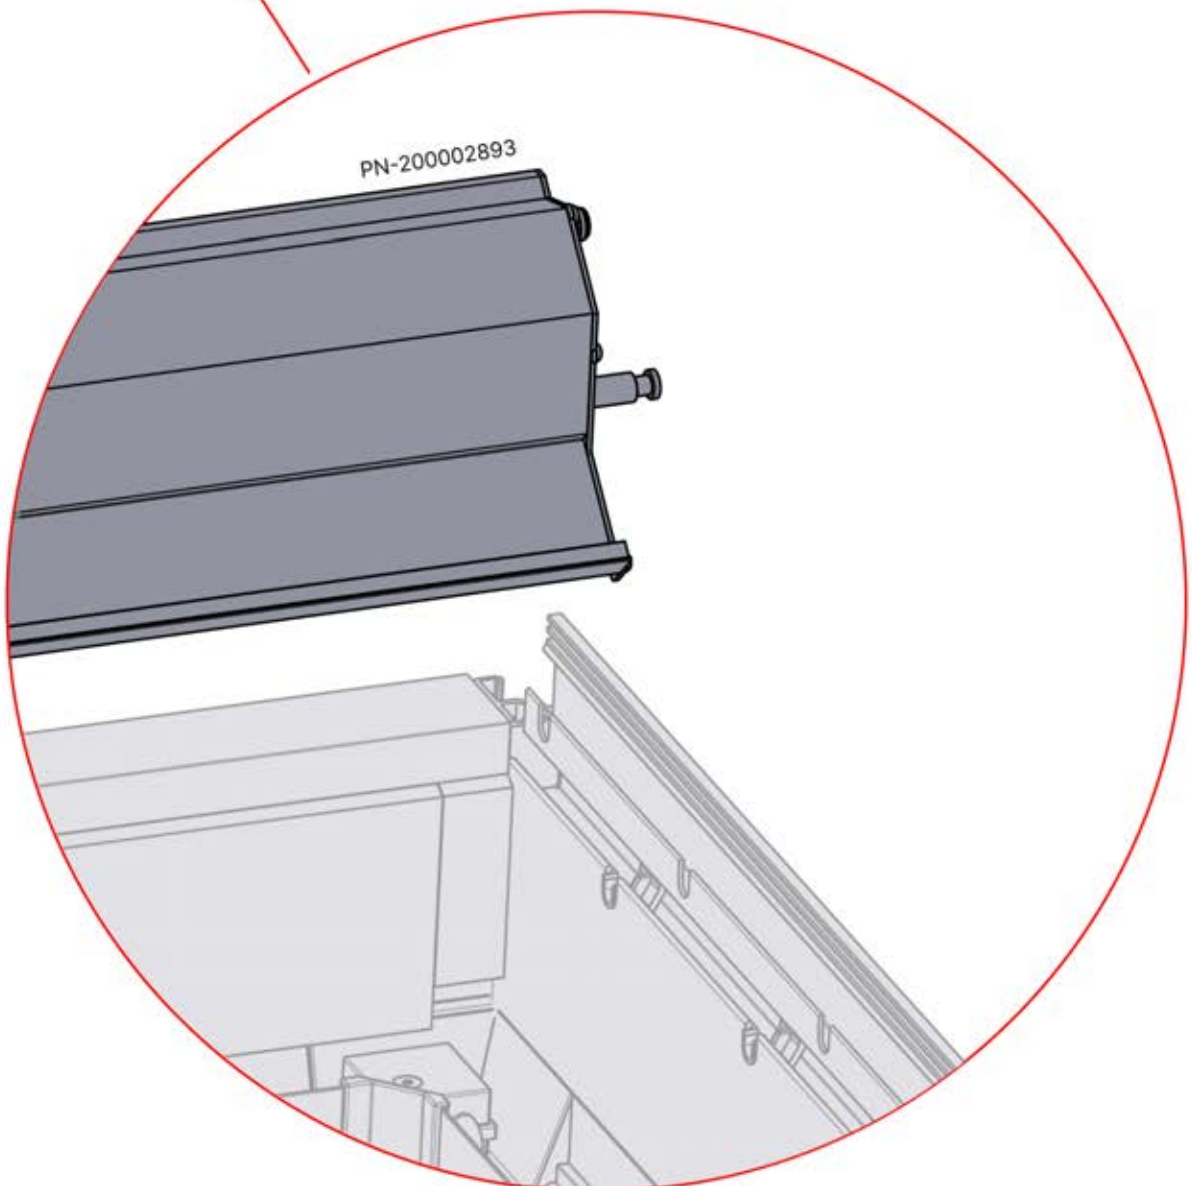

44

X6
PERGOLUX
PERGOLUX
PERGOLUX
PERGOLUX
PERGOLUX
PERGOLUX

1

ANTHRAZIT: L198
WEISS: L202
SCHWARZ: L200

PN-200002893
1x

45

1

ANTHRAZIT: L198
WEISS: L202
SCHWARZ: L200