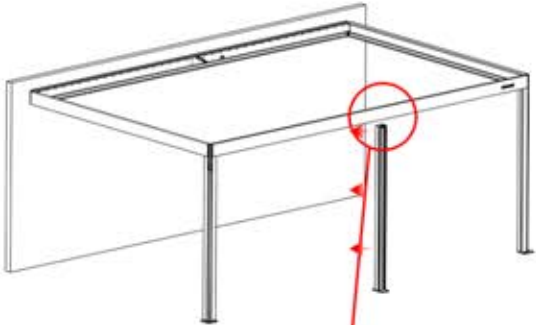

21

4

ANTHRAZIT: C123
WEISS: C125
SCHWARZ: C124

PN-200002782
1x