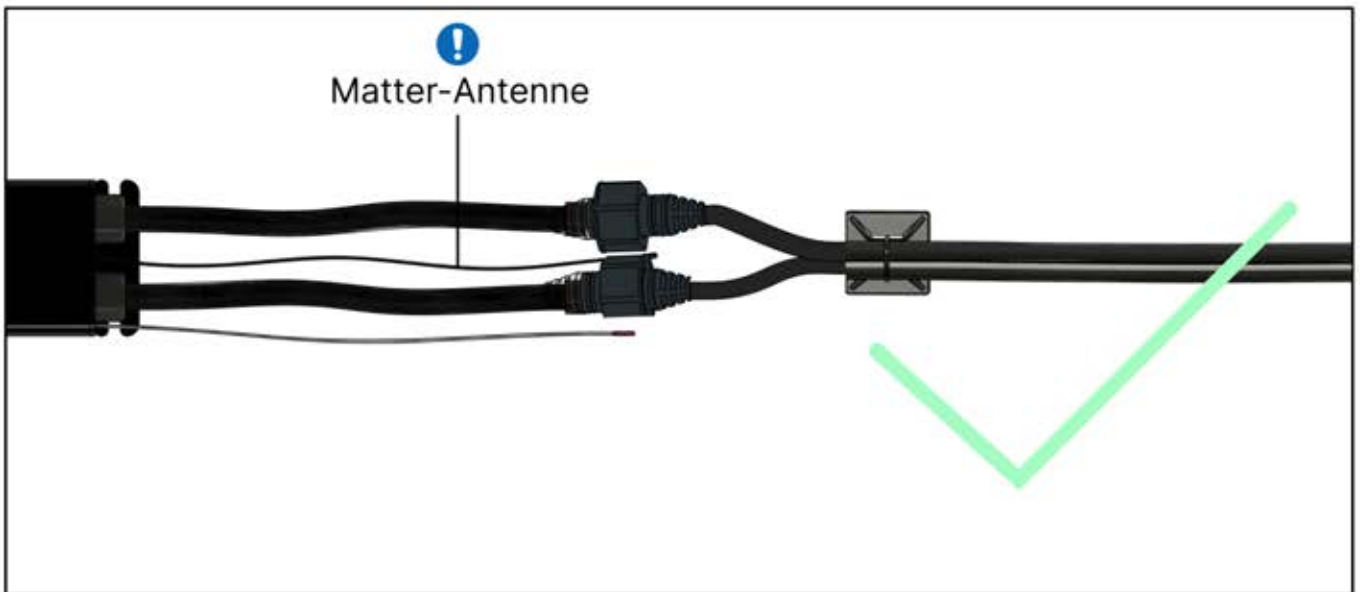

! ** Nur wenn Sie LED-Lichter zur Pergola bestellt haben.

37

PERGOLUX 7

STEUERBOX

! Verdrehen Sie das Matter-Antennenkabel nicht mit den LED- und Motorkabeln.

S4

PN-200002683

5x

PN-200002684

10x