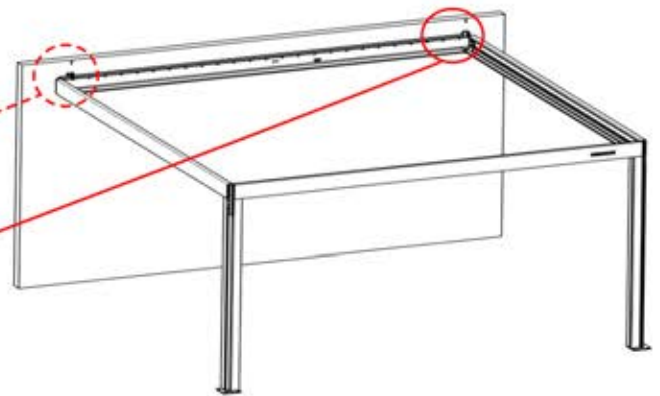

Folgen Sie einfach den Anweisungen für die LED-Lichter in den PDF- und Video-Anleitungen:

20

x1
PERGOLUX

3

ANTHRAZIT: B199
WEISS: B207
SCHWARZ: B203

PN-200002709
4x

5.5 x 70
PN-200000958
2x

PN-200000668
2x