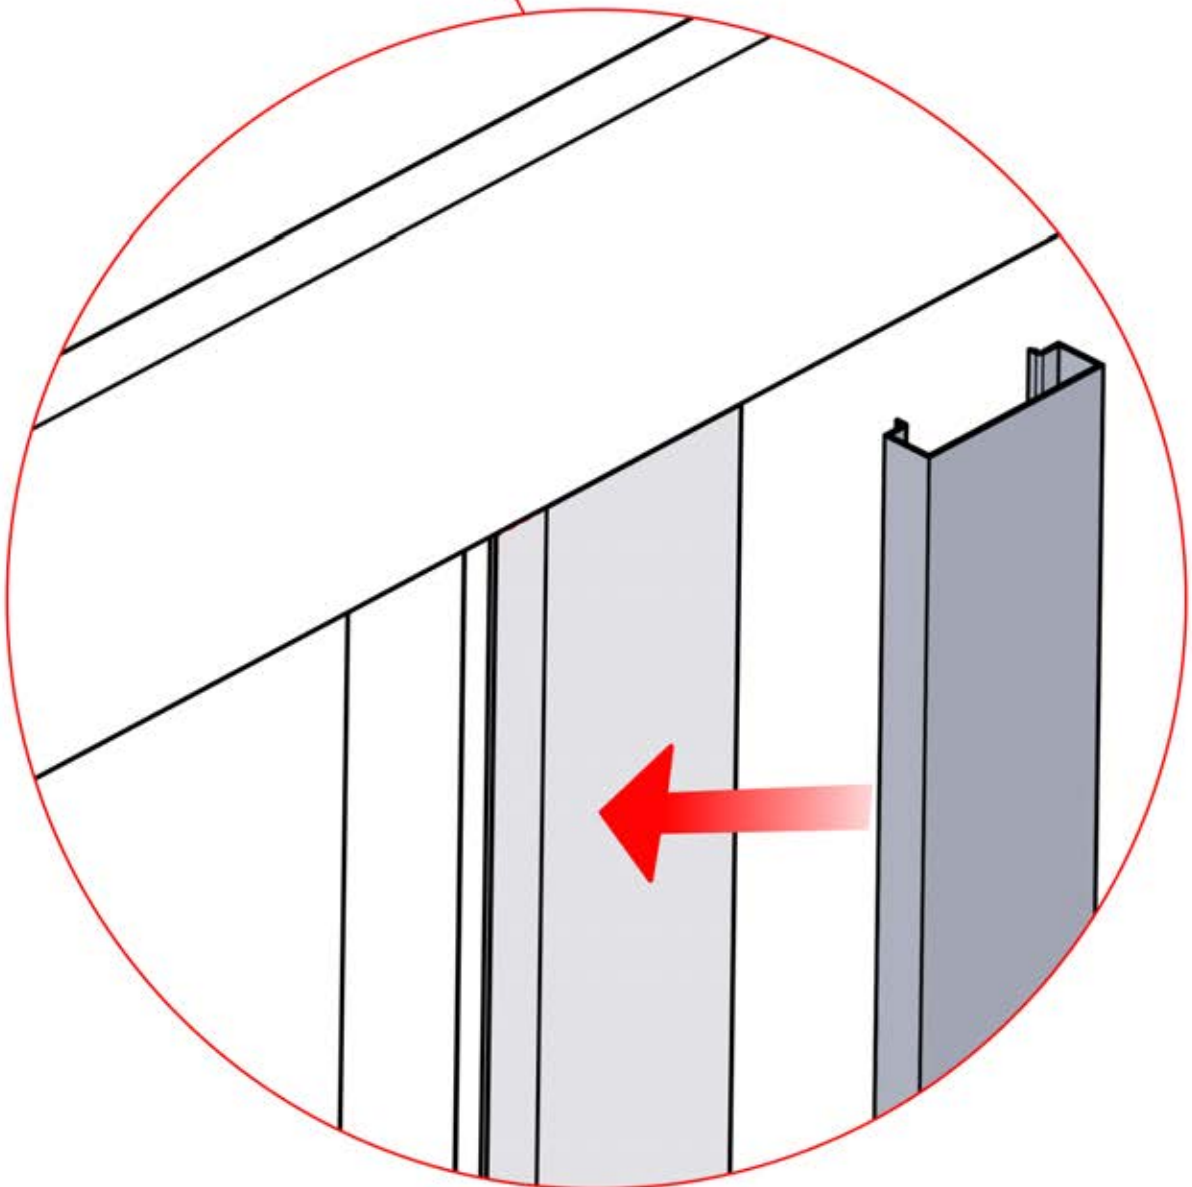

23

x7
PERGOLUX

4

ANTHRAZIT: C123
WEISS: C125
SCHWARZ: C124

PN-200002783
2x