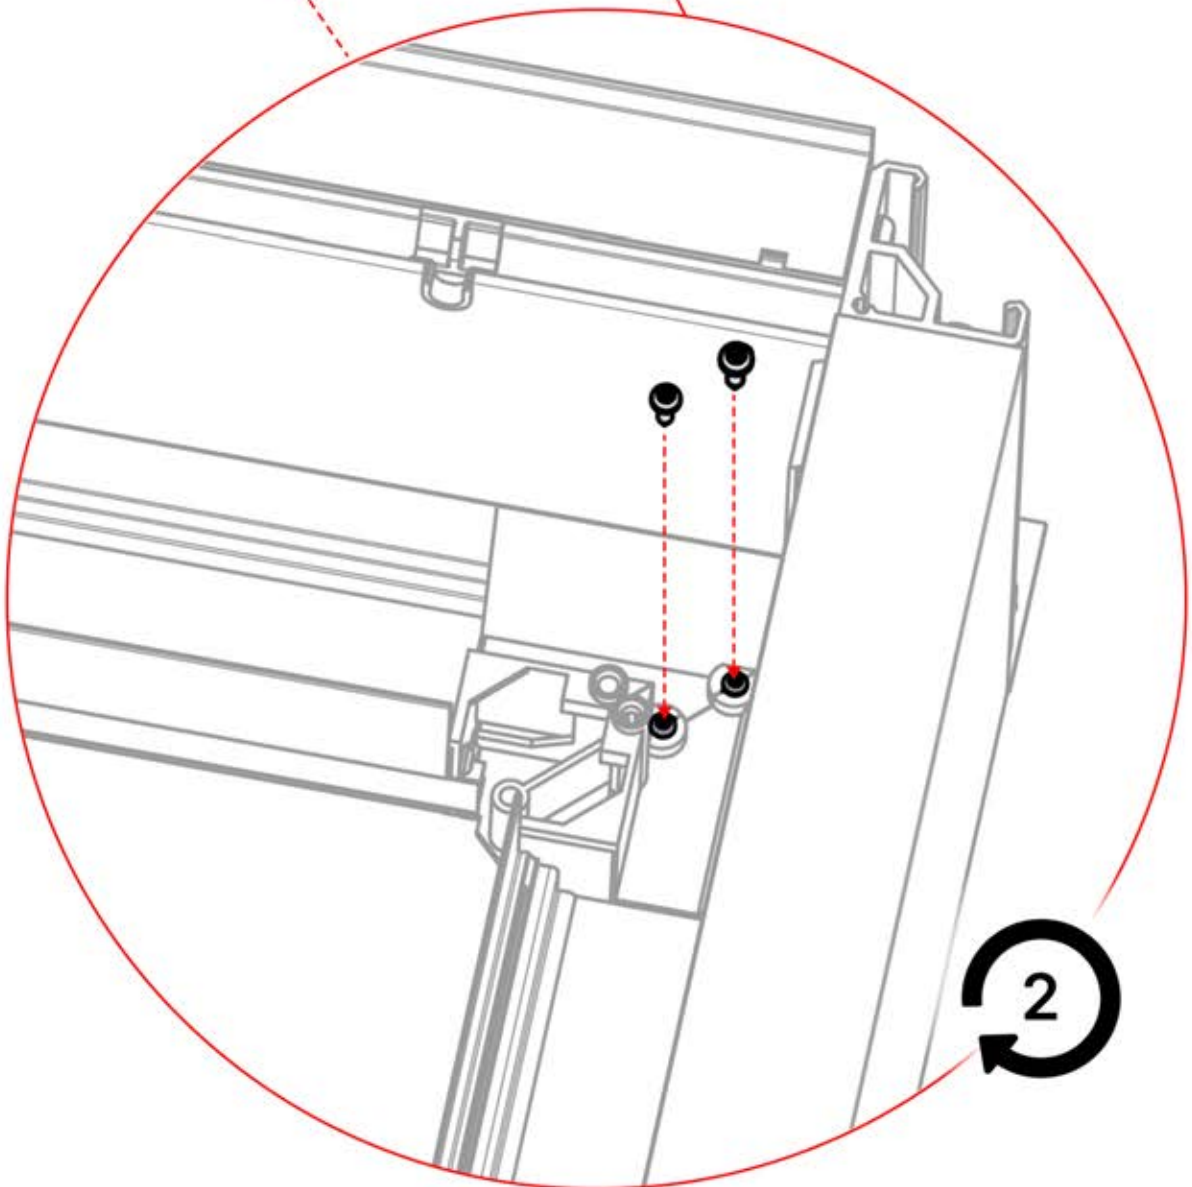

19

x1
FERGOLUX

3

ANTHRAZIT: B199
WEISS: B207
SCHWARZ: B203

PN-200002793
2x

PN-200003034
4x