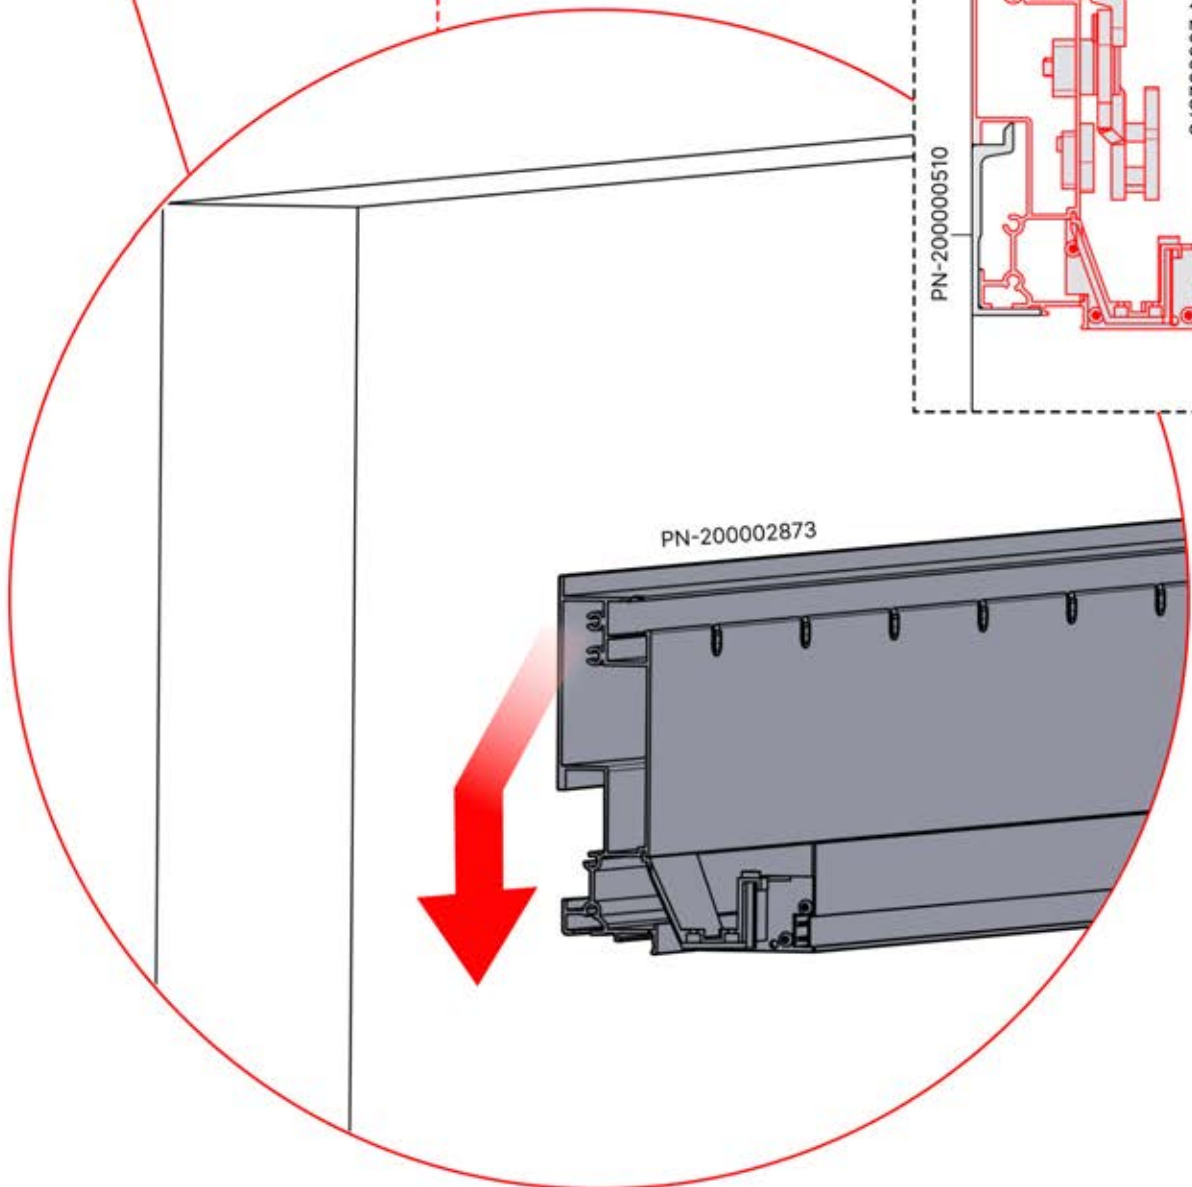

05

x1
FERGOLUX

3

ANTHRAZIT: B199
WEISS: B207
SCHWARZ: B203

PN-200002873
1x