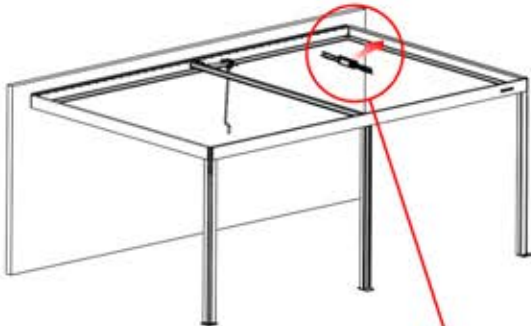

! ** Nur wenn Sie LED-Lichter zur Pergola bestellt haben.

32