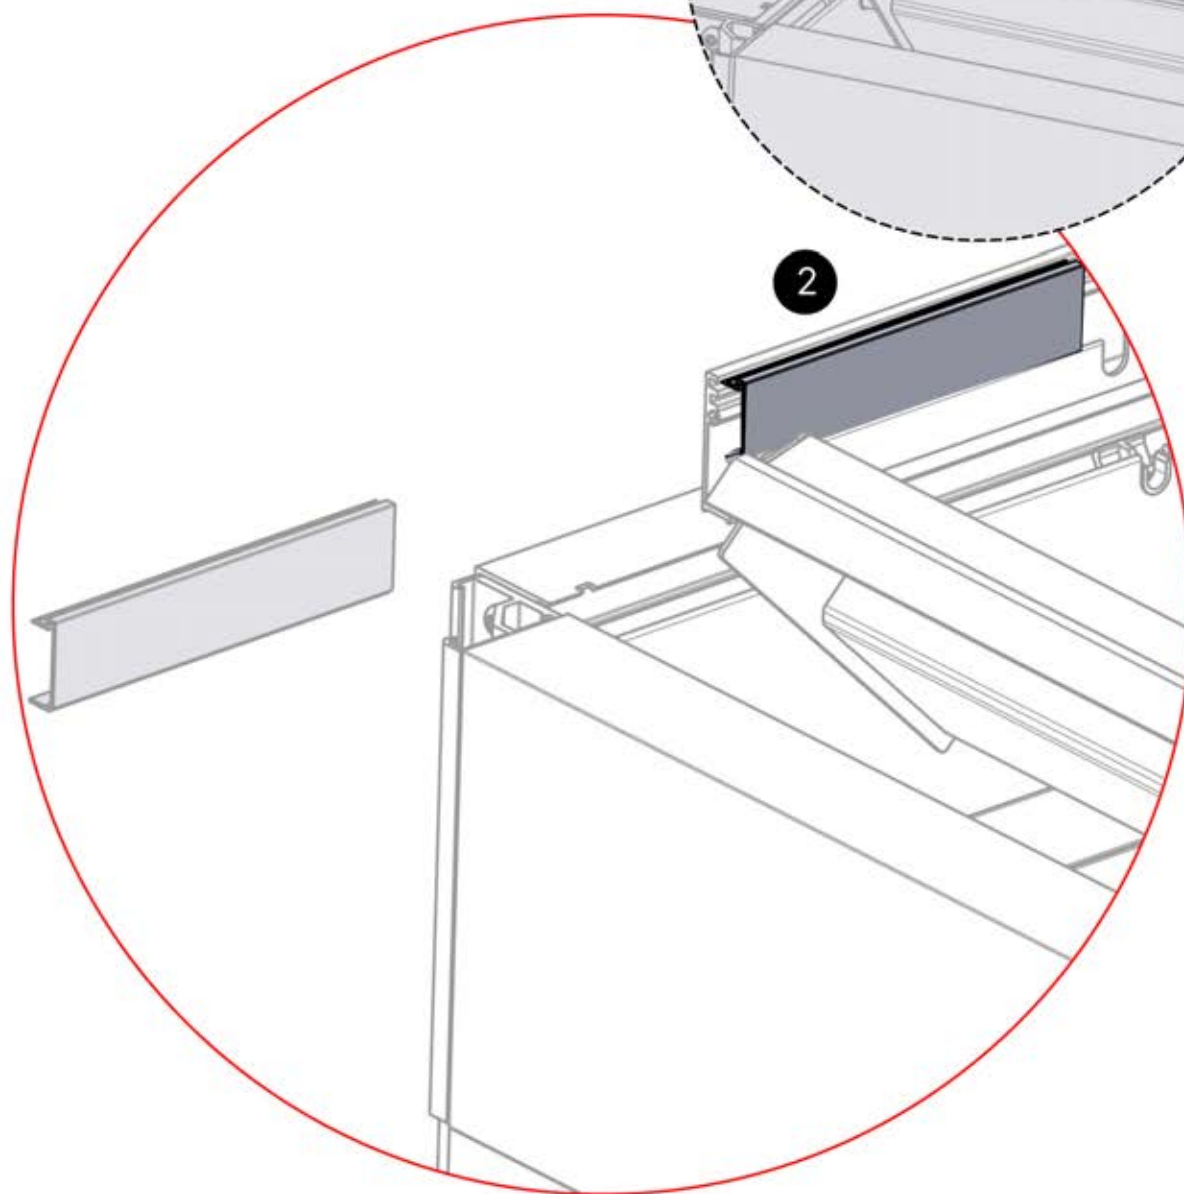

47

x1
FERGOLUX

3

ANTHRAZIT: B199
WEISS: B207
SCHWARZ: B203

PN-200003033

1x