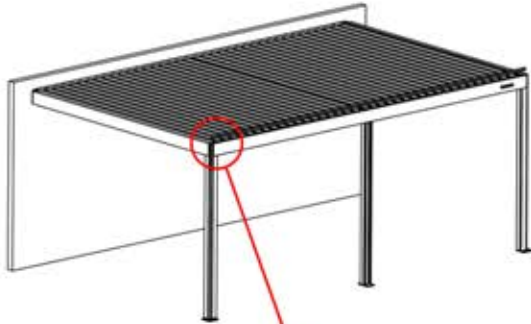

56

3

ANTHRAZIT: B199
WEISS: B207
SCHWARZ: B203