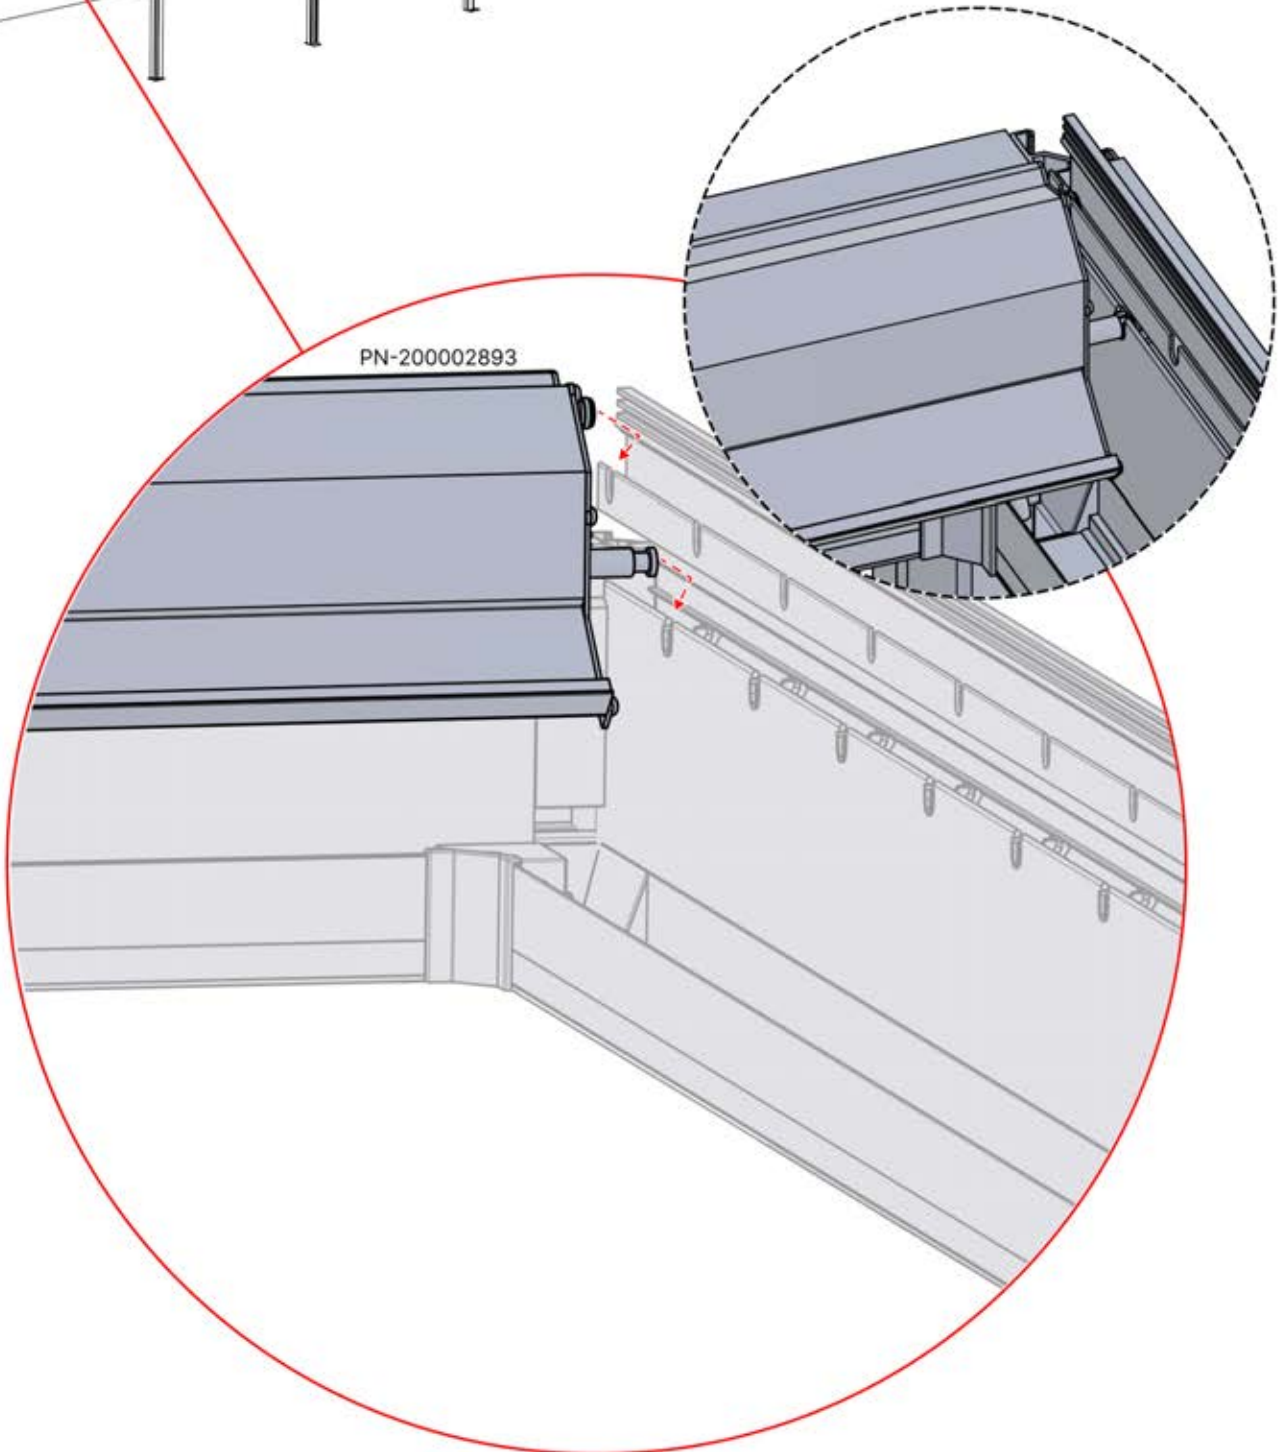

44

X6
PERGOLUX
PERGOLUX
PERGOLUX
PERGOLUX
PERGOLUX
PERGOLUX

1

ANTHRAZIT: L198
WEISS: L202
SCHWARZ: L200

PN-200002893
1x

45

1

ANTHRAZIT: L198
WEISS: L202
SCHWARZ: L200