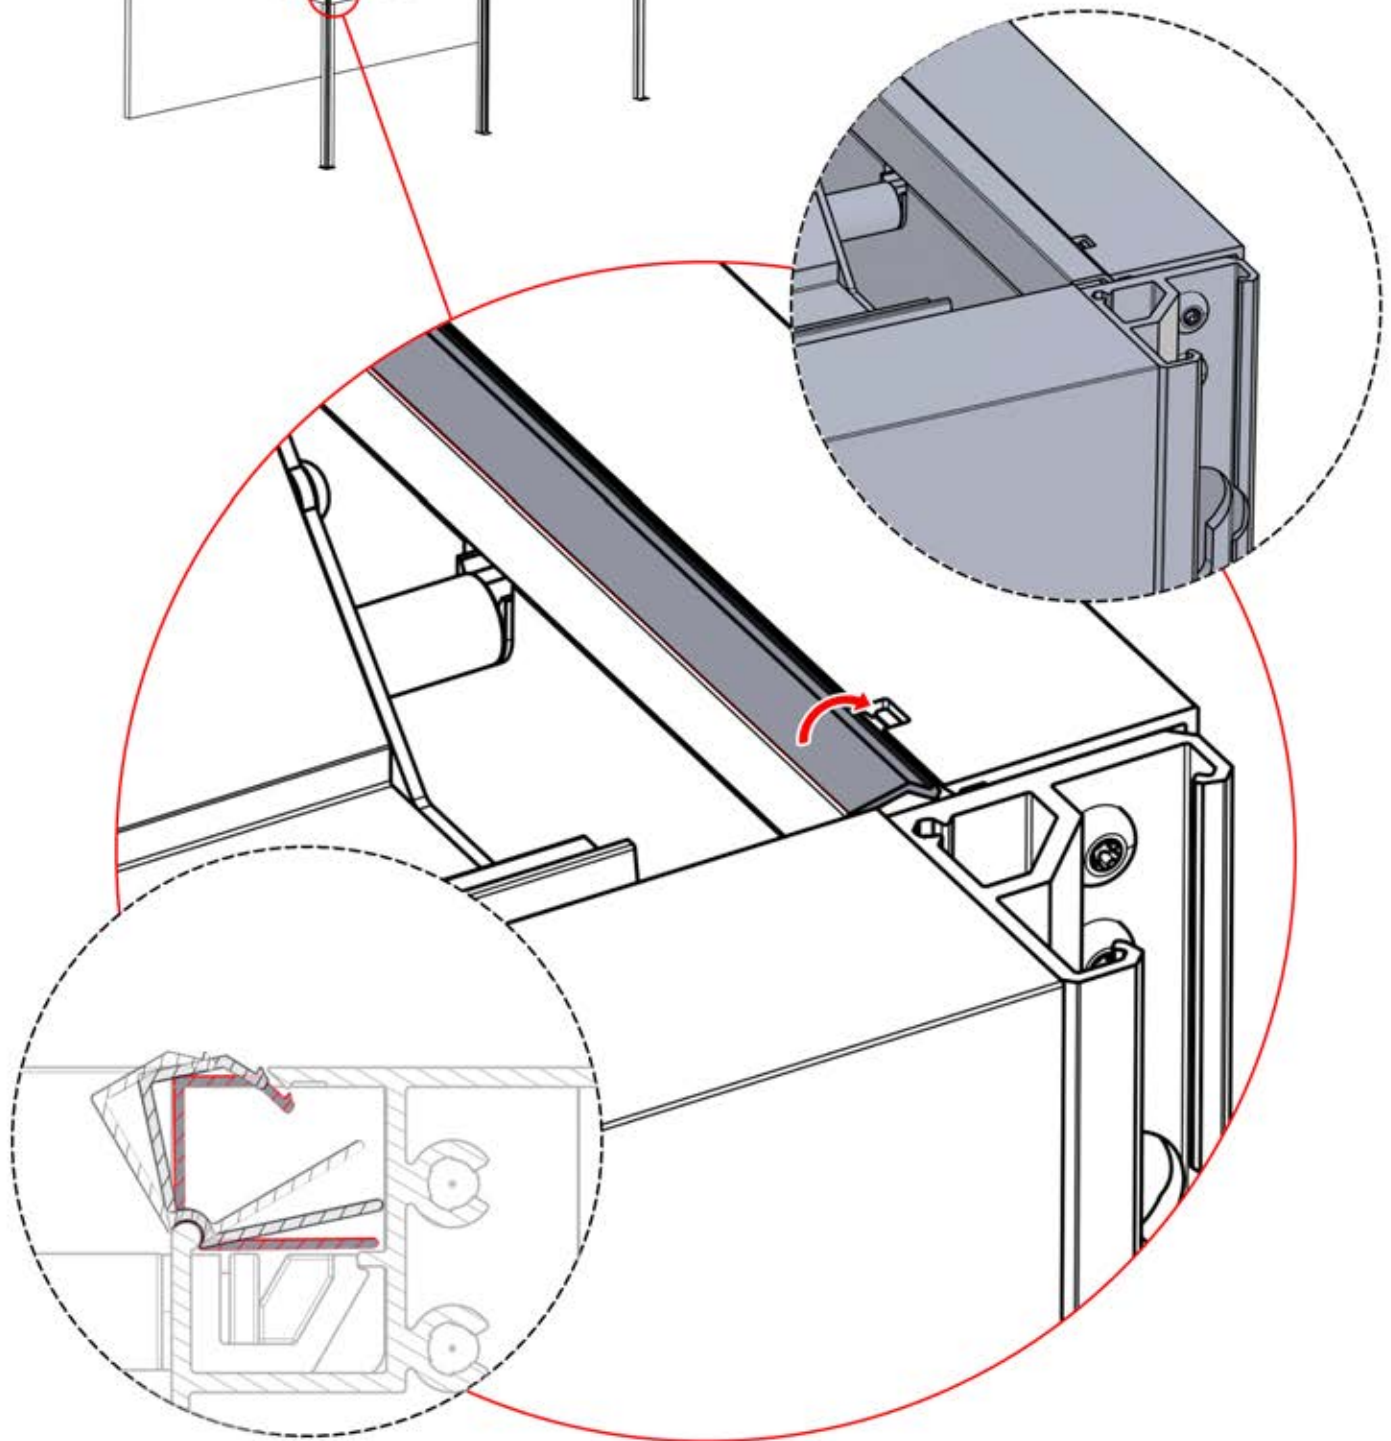

56

3

ANTHRAZIT: B199
WEISS: B207
SCHWARZ: B203