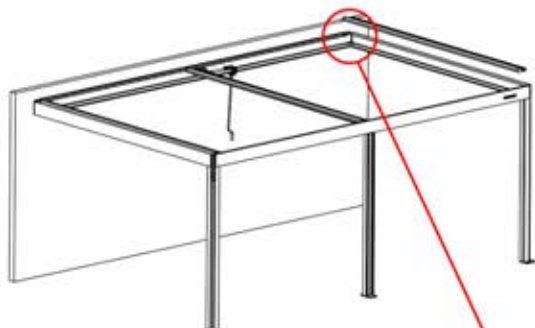

49

x1
FERGOLUX

6

ANTHRAZIT: B227
WEISS: B231
SCHWARZ: B229

PN-200002892
1x