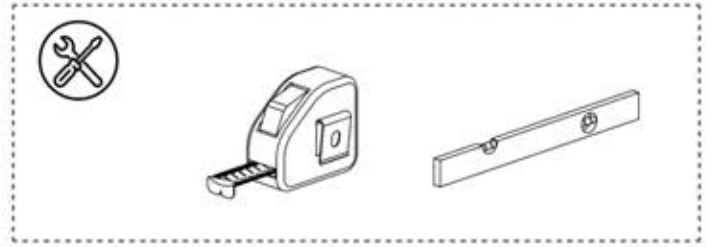

PN-200003323
1x

PN-200003322
1x

PN-200000840
18x

4.2x16
5/32" x 5/8"

59

60

3

ANTHRAZIT: B199
WEISS: B207
SCHWARZ: B203