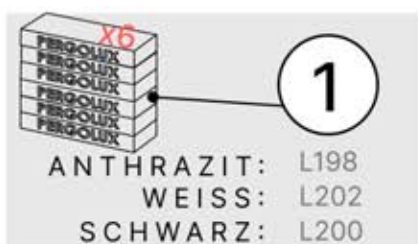

ANTHRAZIT: B199
WEISS: B207
SCHWARZ: B203

PN-200002866
1x

PN-200000826
2x

PERGOLA-LAMELLEN

P.PERGOLA 4M FS ENDLAMELLE
PN-200002893

1x

P.PERGOLA 4M FS LAMELLE
PN-200002892

35x