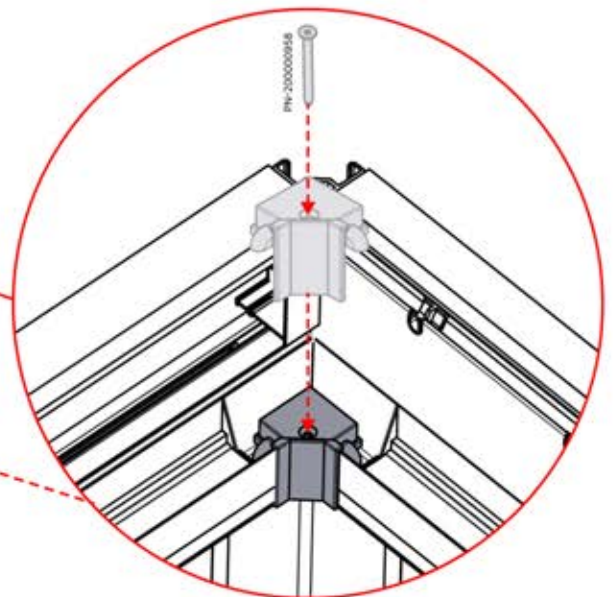

Folgen Sie einfach den Anweisungen für die LED-Lichter in den PDF- und Video-Anleitungen:

20

x1
PERGOLUX

3

ANTHRAZIT: B199
WEISS: B207
SCHWARZ: B203

PN-200002709
4x

5.5 x 70
PN-200000958
2x

PN-200000668
2x