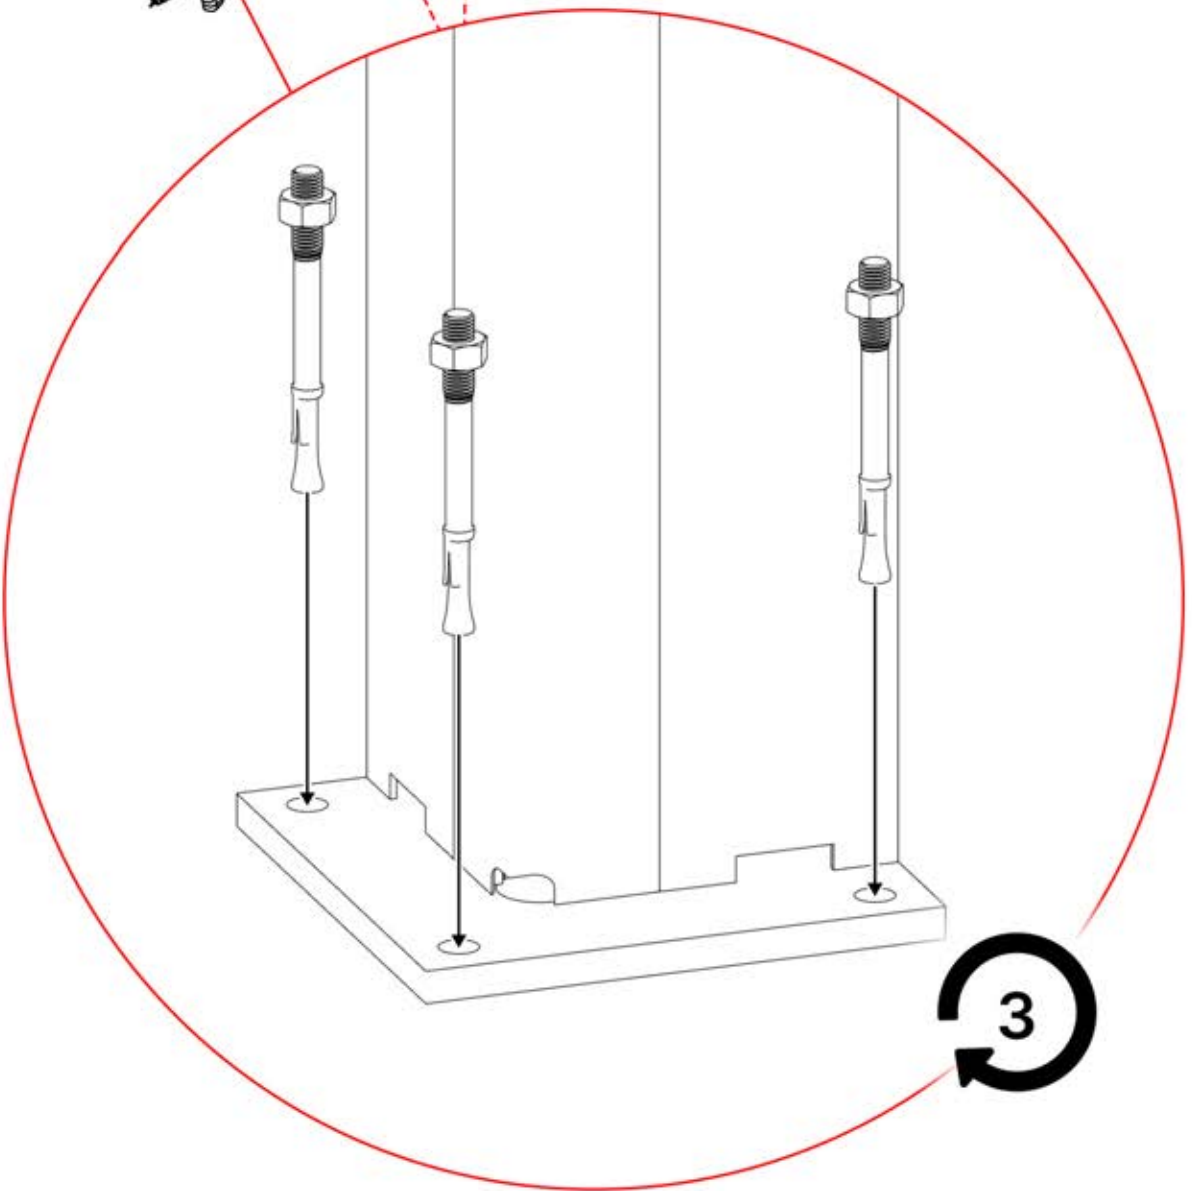

61

Nutzung auf Beton  x9	 /	 x9	Nutzung auf Holz 
 			

PERGOLUX | PERGOLA WANDMONTIERT S4

4 × 6 m