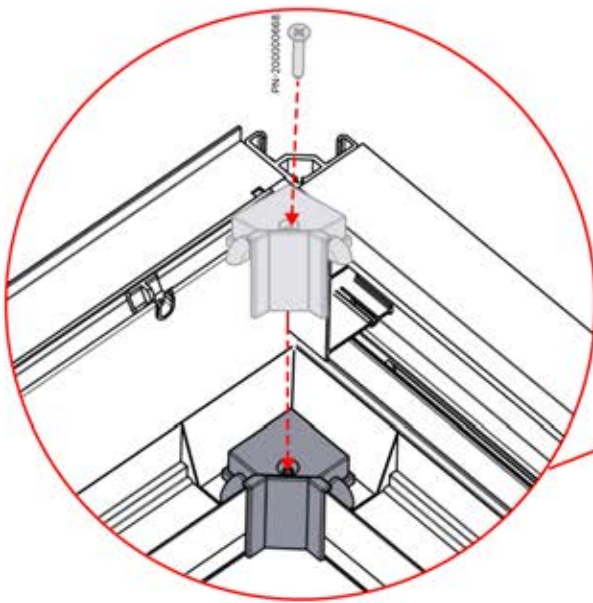

Folgen Sie einfach den Anweisungen für die LED-Lichter in den PDF- und Video-Anleitungen:

20

x1
PERGOLUX

3

ANTHRAZIT: B199
WEISS: B207
SCHWARZ: B203

PN-200002709
4x

5.5 x 70
PN-200000958
2x

PN-200000668
2x