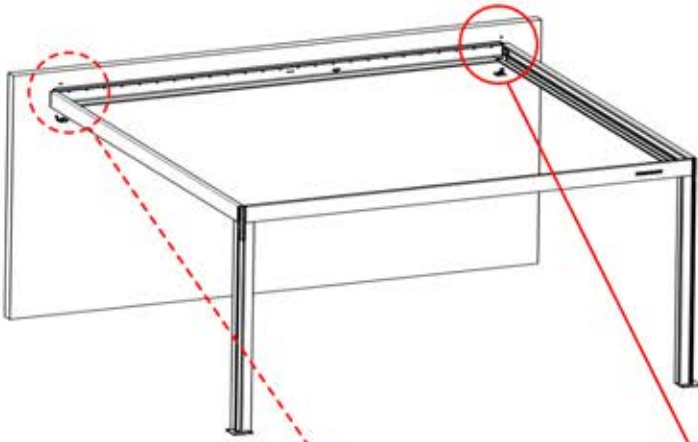

2

3

18

x1
FERGOLUX

3

ANTHRAZIT: B199
WEISS: B207
SCHWARZ: B203

PN-200002793
2x

19