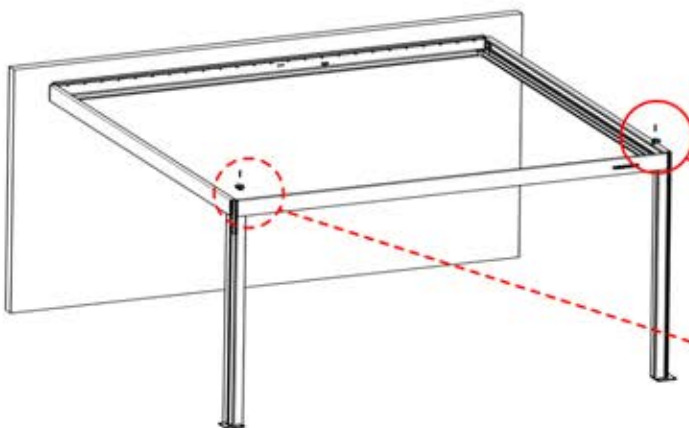

Folgen Sie einfach den Anweisungen für die LED-Lichter in den PDF- und Video-Anleitungen:

20

x1
PERGOLUX

3

ANTHRAZIT: B199
WEISS: B207
SCHWARZ: B203

PN-200002709
4x

5.5 x 70
PN-200000958
2x

PN-200000668
2x