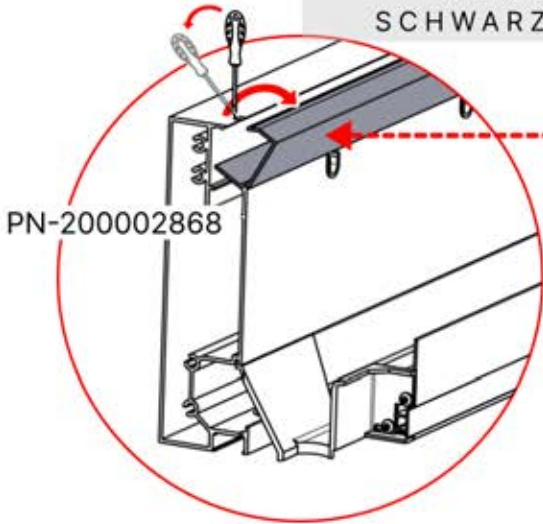

Abdeckung und Klammern

PN-200000512
LED-Streifen-
Abdeckungsklammer

SnapFIT-
Abdeckung

INFORMATIONEN

 <p>2</p> <p>ANTHRAZIT: B215 WEISS: B219 SCHWARZ: B217</p>	 <p>3</p> <p>ANTHRAZIT: B199 WEISS: B207 SCHWARZ: B203</p>	 <p>PN-200002889 1x</p>	 <p>PN-200002890 1x</p>
 <p>PN-200002868 1x</p>	 <p>PN-200002873 1x</p>	 <p>PN-200002889 1x</p>	 <p>PN-200002890 1x</p>