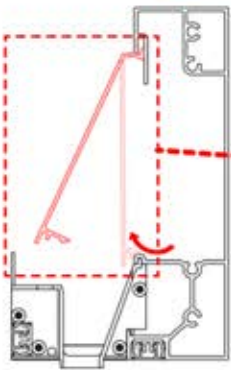

Abdeckung und Klammern

PN-200000512
LED-Streifen-
Abdeckungsklammer

SnapFIT-
Abdeckung

INFORMATIONEN

 <p>2</p> <p>ANTHRAZIT: B215 WEISS: B219 SCHWARZ: B217</p>	 <p>3</p> <p>ANTHRAZIT: B199 WEISS: B207 SCHWARZ: B203</p>	 <p>PN-200002889 1x</p>	 <p>PN-200002890 1x</p>
 <p>PN-200002868 1x</p>	 <p>PN-200002873 1x</p>	 <p>PN-200002889 1x</p>	 <p>PN-200002890 1x</p>