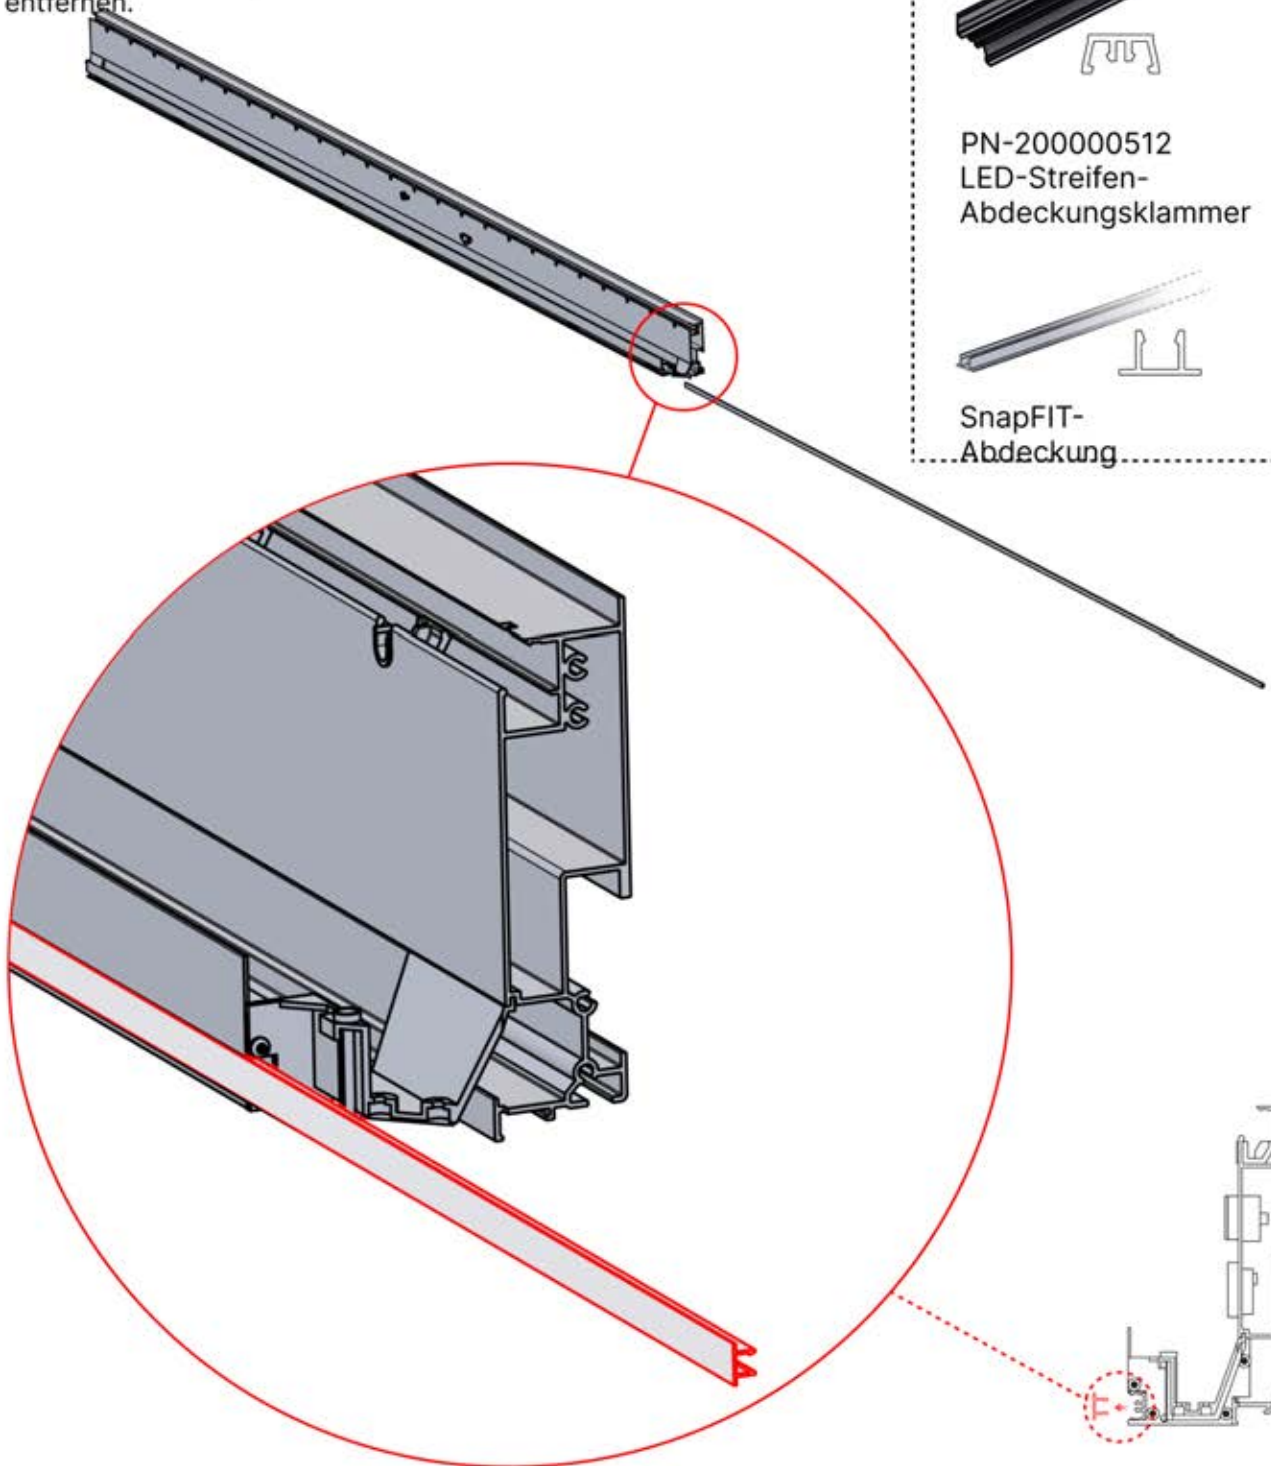

INFORMATIONEN

Bringen Sie eine Wärmelampe, einen Ventilator oder LED-Lichter an?

Wir empfehlen, jetzt beide SnapFIT-Abdeckungen vom Balken zu entfernen.

Abdeckung und Klammern

PN-200000512
LED-Streifen-
Abdeckungsklammer

SnapFIT-
Abdeckung