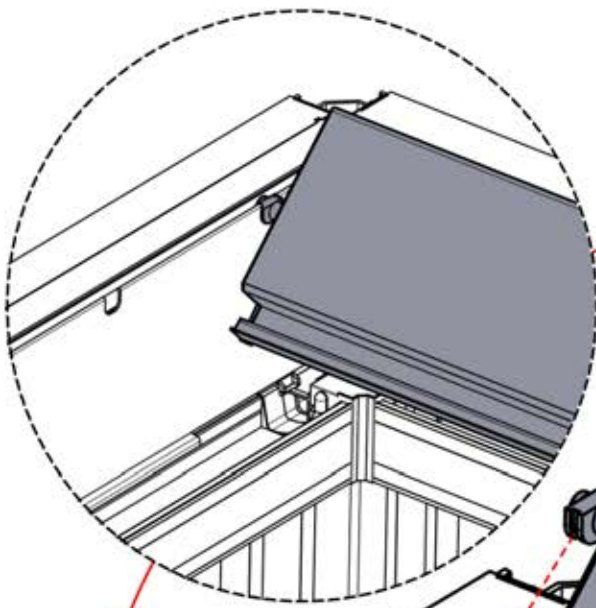

51

4

ANTHRAZIT: L263
WEISS: L267
SCHWARZ: L265

E

PN-200003534

1x