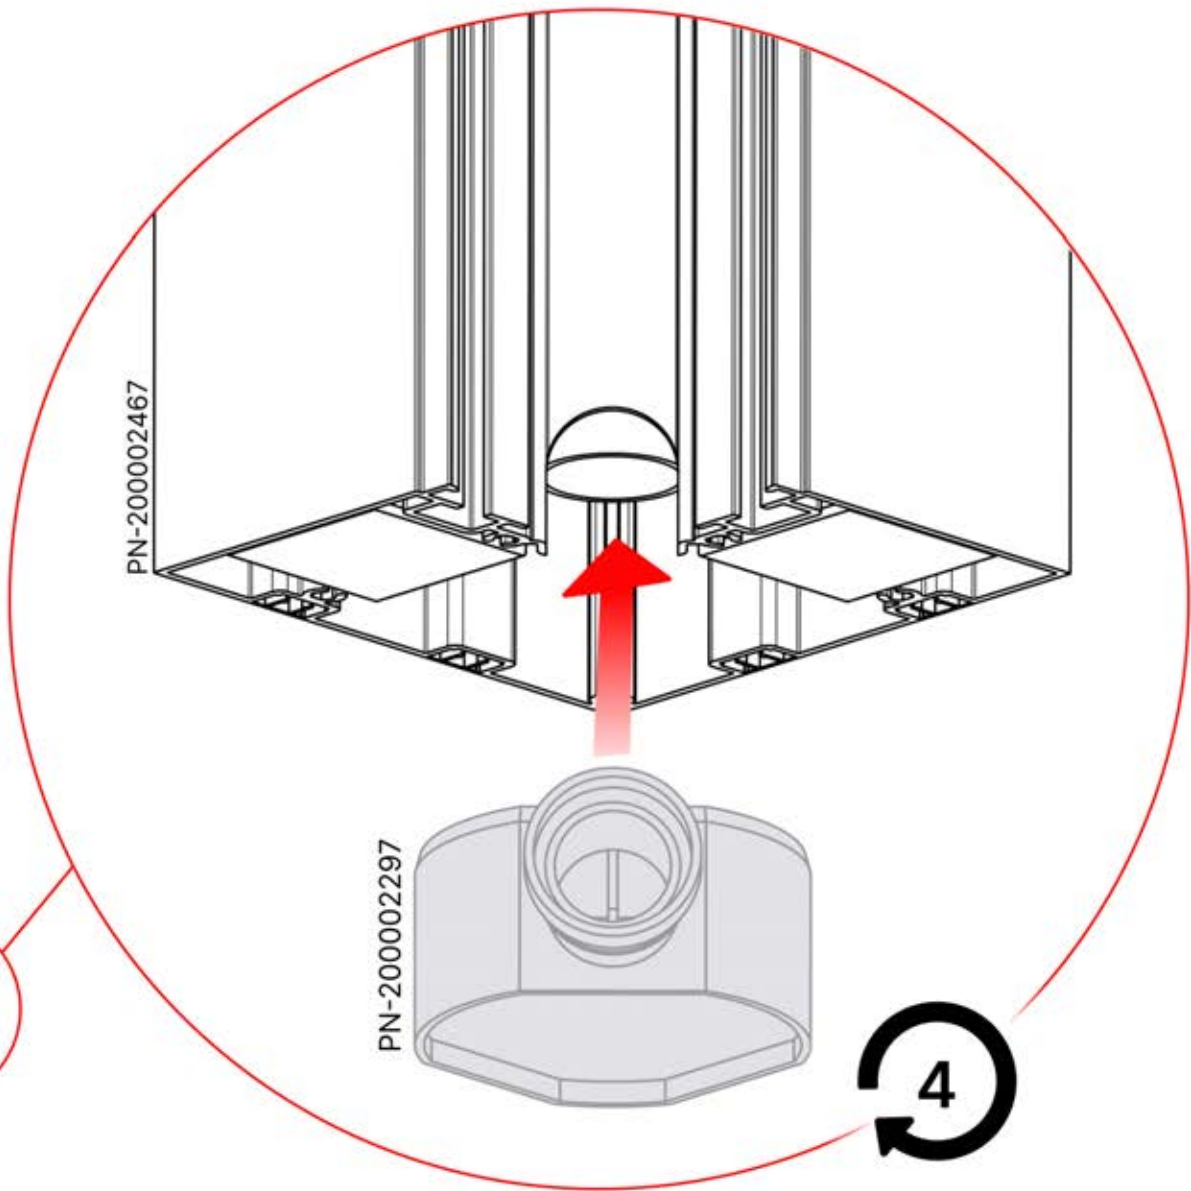

02

x2
PERGOLUX
PERGOLUX

1

ANTHRAZIT: C126
WEISS: C127
SCHWARZ: C128

PN-200002467
4x

PN-200002297
4x