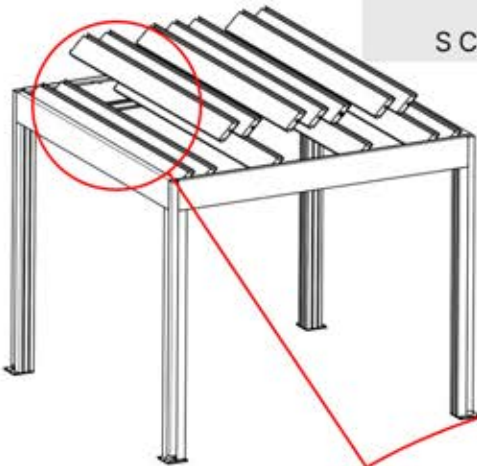

ANTHRAZIT: L251
WEISS: L255
SCHWARZ: L253