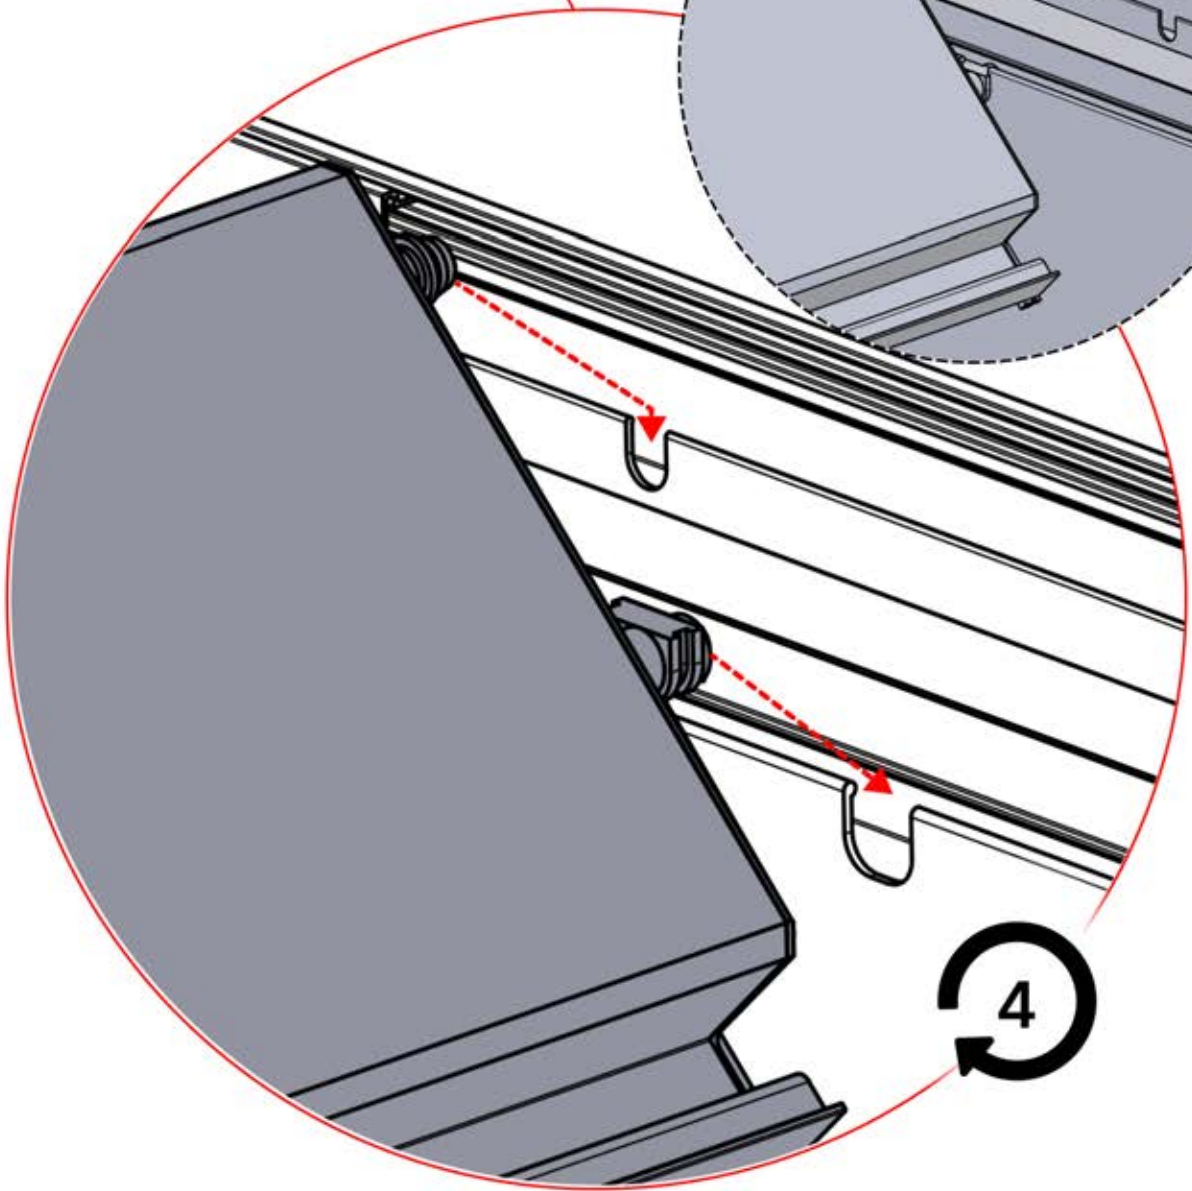

 PN-200003536
4x

57

Schließen Sie das
LED-Kabel an das 4-
polige LED-Kabel an.

58

x2
FERGOLUX
FERGOLUX

5

ANTHRAZIT: L251
WEISS: L255
SCHWARZ: L253

PN-200003536
4x