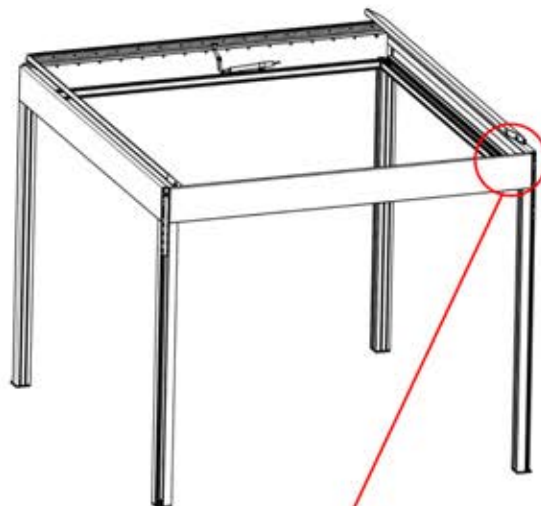

54

x2
FERGOLUX
FERGOLUX

5

ANTHRAZIT: L251
WEISS: L255
SCHWARZ: L253

S

PN-200003532

1x