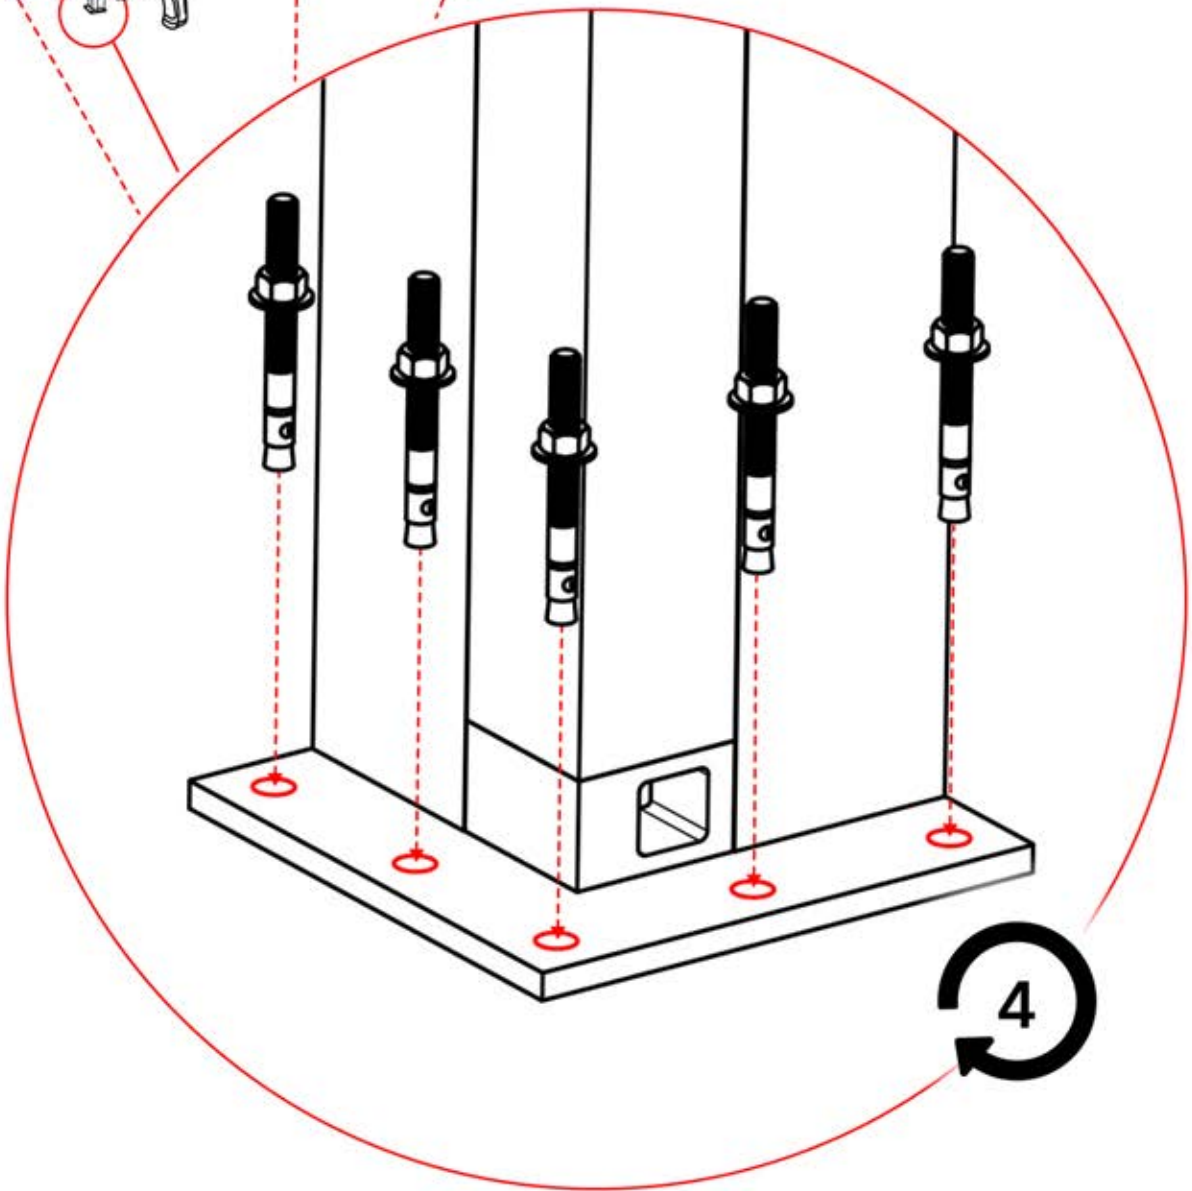

6

ANTHRAZIT: L239
WEISS: L243
SCHWARZ: L241

PN-200002291
4x

PN-200002318
12x

67

68

S4 PERGOLUX | PERGOLA PRO MAX FREISTEHEND

3 X 3 M / 10' X 10'