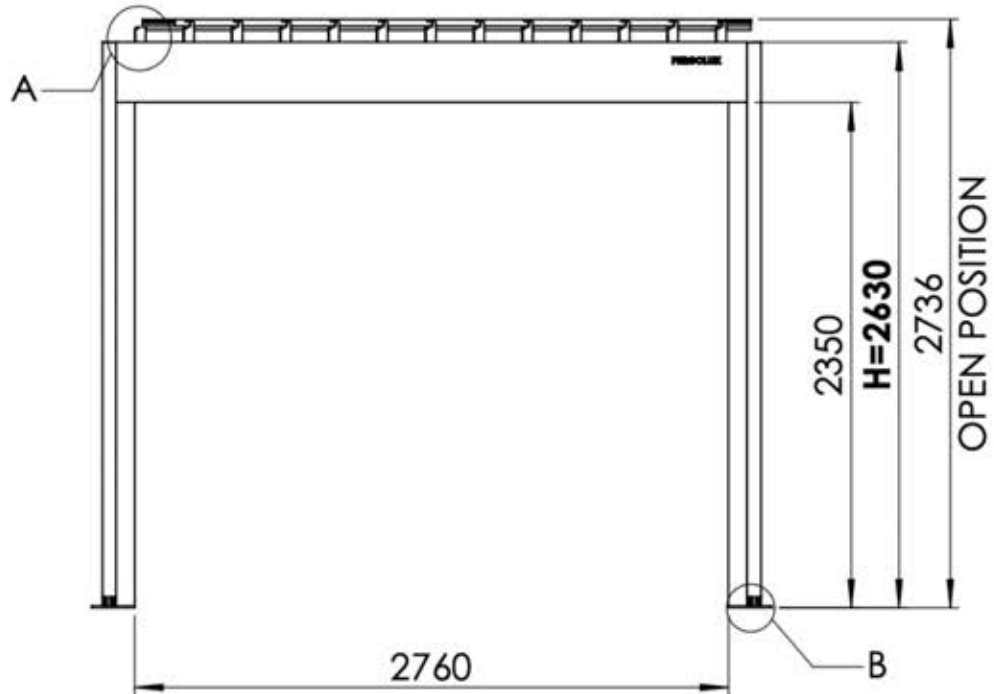

3 × 3 m / 10' x 10'