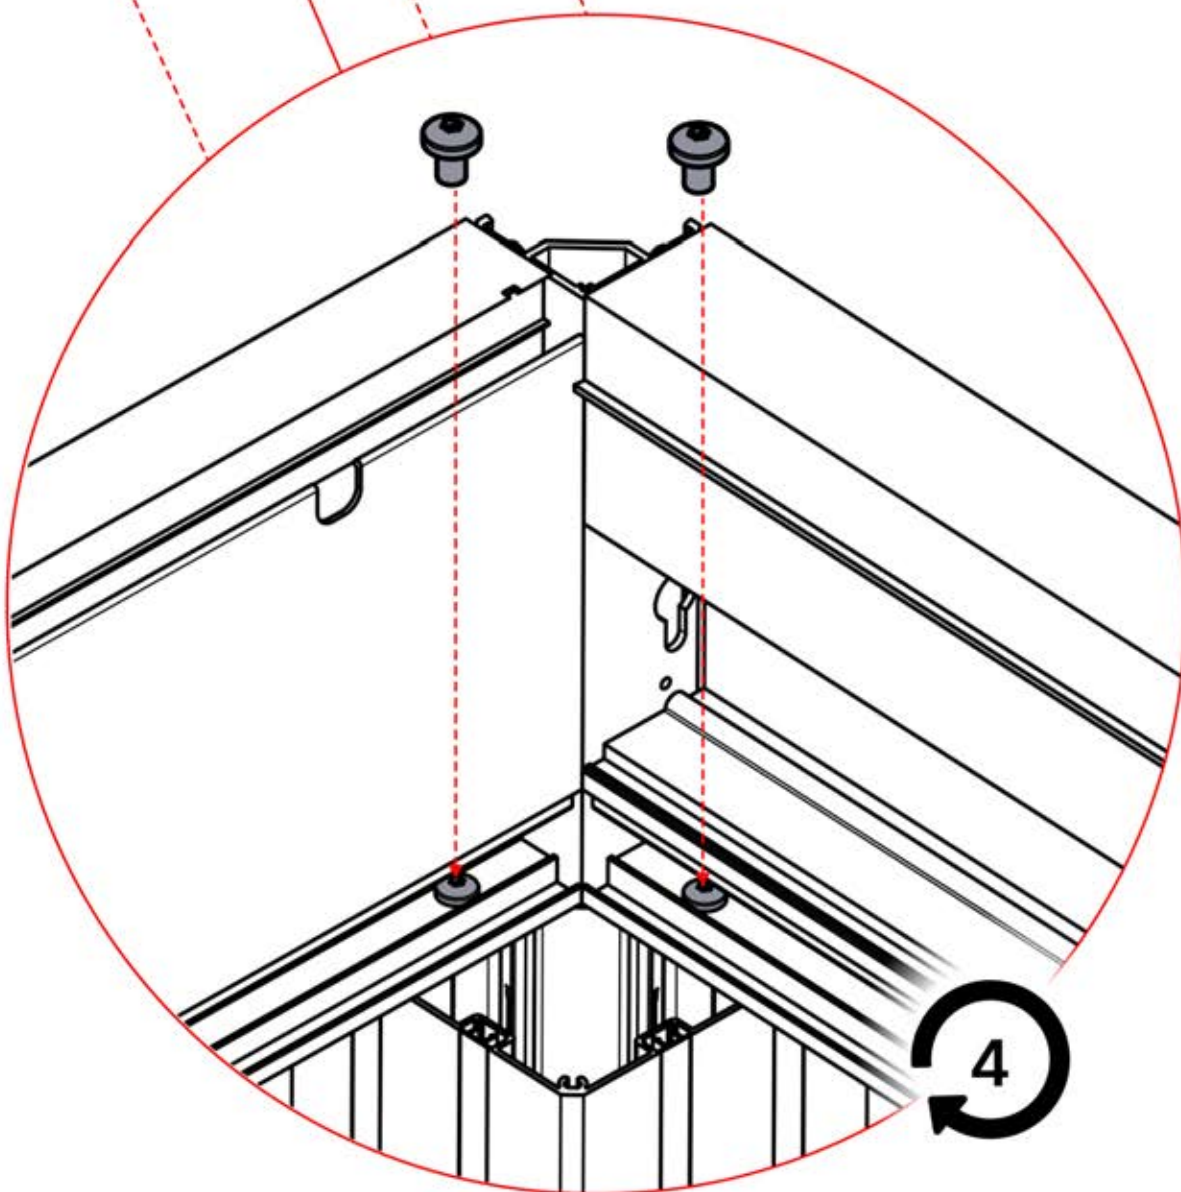

06

6

ANTHRAZIT: L239
WEISS: L243
SCHWARZ: L241

PN-200000655

8x