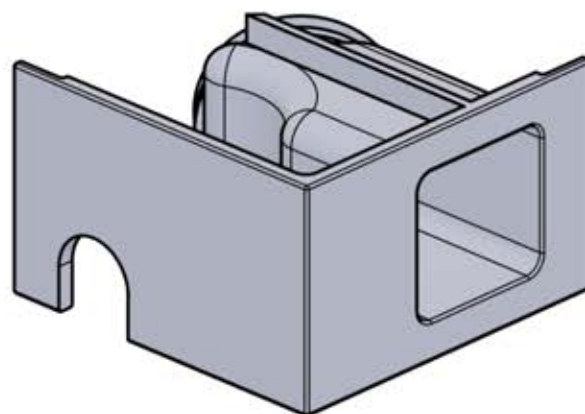

x1
PERGOLUX

2

ANTHRAZIT: B283
WEISS: B287
SCHWARZ: B291

PN-200002927
1x

PN-200002929
1x

INFORMATIONEN

	6		PN-200002303 4x
ANTHRAZIT:	L240		
WEISS:	L244		
SCHWARZ:	L242		

Wählen Sie eines der vier Teile mit der Nummer PN-200002303 und bohren Sie ein Loch mit einem Durchmesser von 10 mm für das Stromkabel. Dieses spezielle Teil muss wie in Schritt 64 dargestellt am Eckpfosten montiert werden.