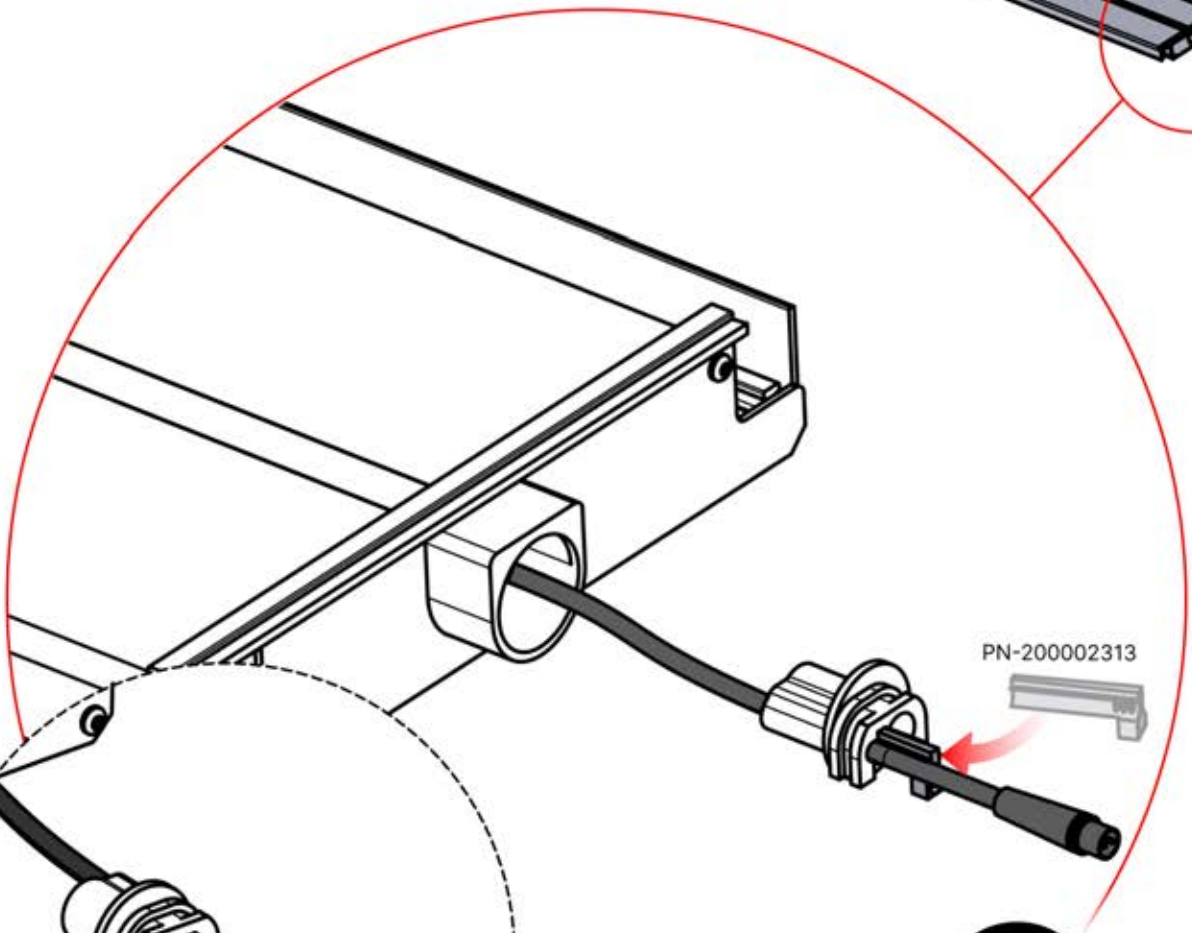

Führen Sie das LED-Kabel von der großen Öffnung in die kleinere Öffnung des Teils PN-200002312.

4

46

x2
FERGOLUX
FERGOLUX

5

ANTHRAZIT: L251
WEISS: L255
SCHWARZ: L253

PN-200003536
4x

Verwenden Sie das Teil
PN-200002313, um das
Kabel in der kleineren
Öffnung zu sichern.