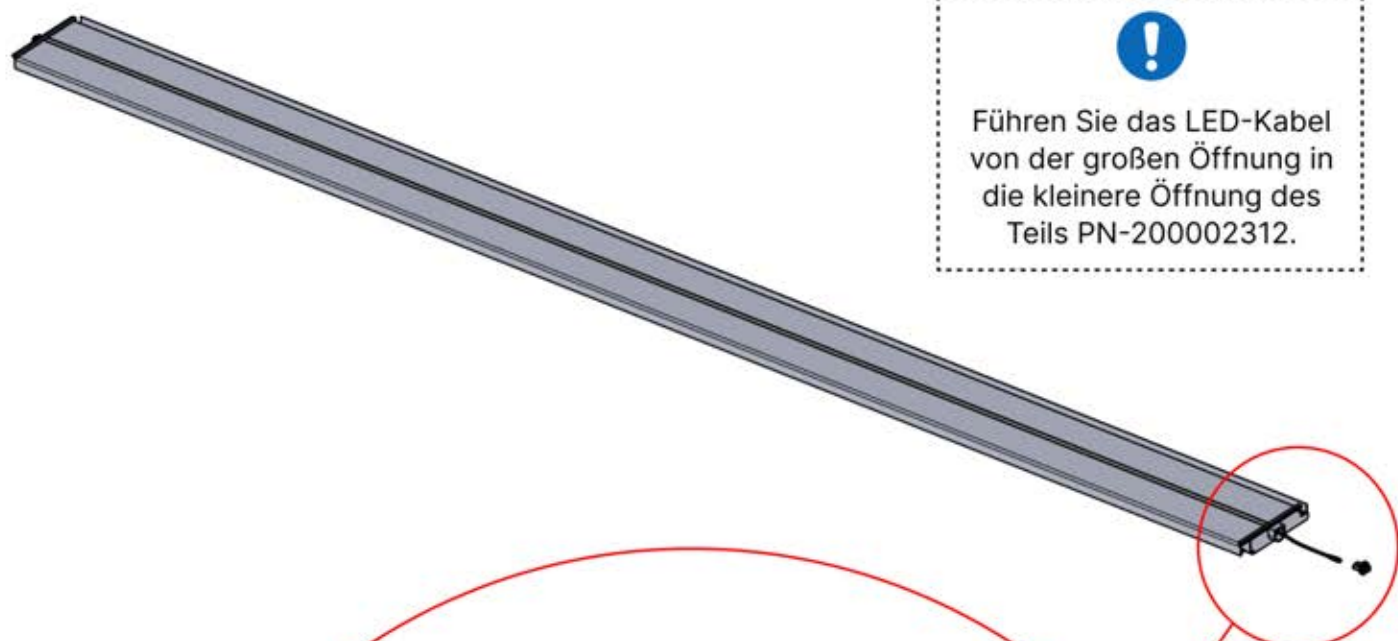

Führen Sie das LED-Kabel von der großen Öffnung in die kleinere Öffnung des Teils PN-200002312.

4

46

x2
FERGOLUX
FERGOLUX

5

ANTHRAZIT: L251
WEISS: L255
SCHWARZ: L253

PN-200003536
4x

Verwenden Sie das Teil
PN-200002313, um das
Kabel in der kleineren
Öffnung zu sichern.