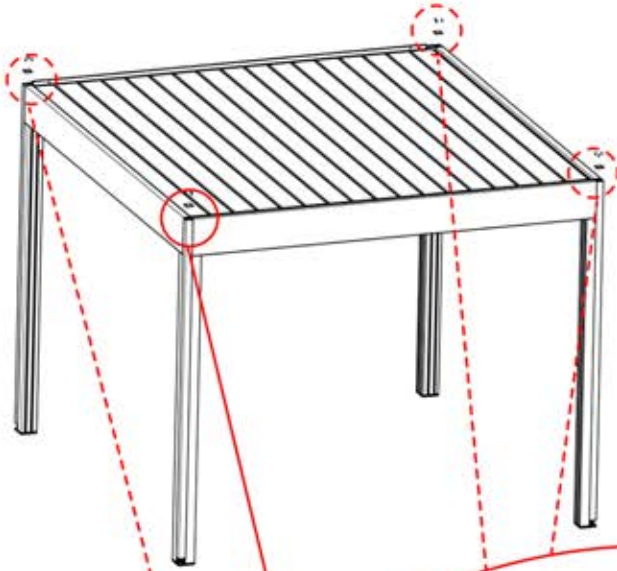

6

ANTHRAZIT: L239
WEISS: L243
SCHWARZ: L241

PN-200002291
4x

PN-200002318
12x

67

68

S4 PERGOLUX | PERGOLA PRO MAX FREISTEHEND

3 X 3 M / 10' X 10'