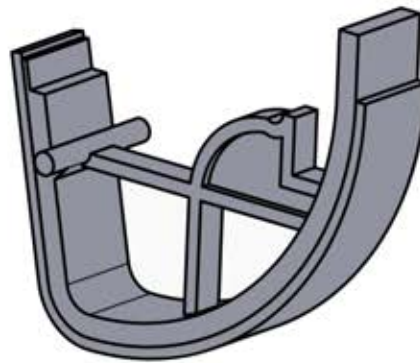

INFORMATIONEN

Fetten Sie dieses
Teil ein.

6

ANTHRAZIT: L239
WEISS: L243
SCHWARZ: L241

PN-200003051

8x

PN-200003049

8x

PN-200003050

8x