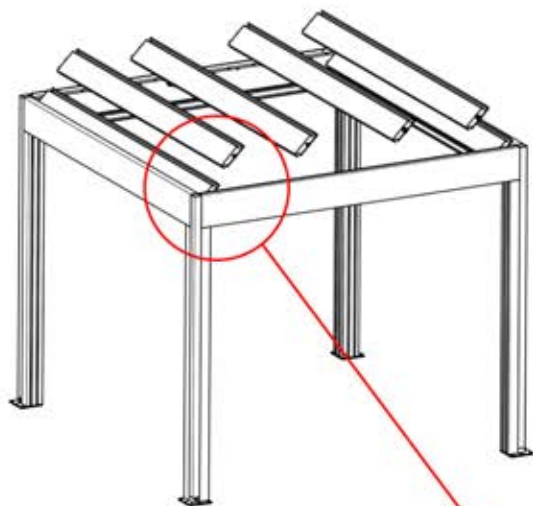

57

Schließen Sie das
LED-Kabel an das 4-
polige LED-Kabel an.