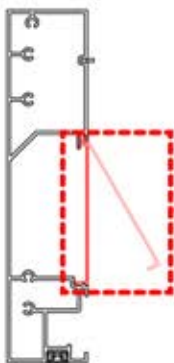

INFORMATIONEN

2

ANTHRAZIT: B283
WEISS: B287
SCHWARZ: B291

PN-200003506

1x

PN-200003529

2x

PN-200003505

1x