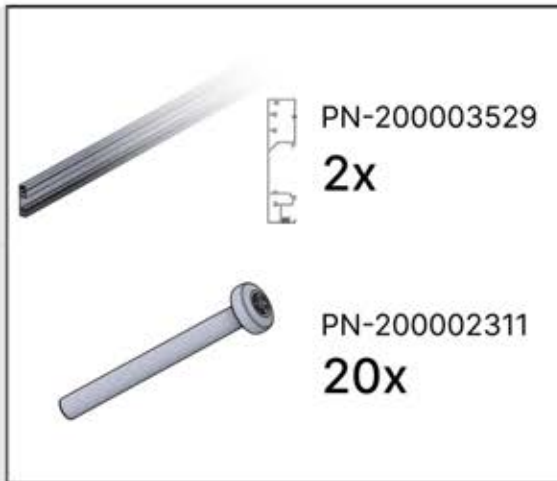

ANTHRAZIT: L239
WEISS: L243
SCHWARZ: L241

PN-200002299
4x

PN-200002311
20x

04

3

ANTHRAZIT: B307
WEISS: B309
SCHWARZ: B311

6

ANTHRAZIT: L239
WEISS: L243
SCHWARZ: L241