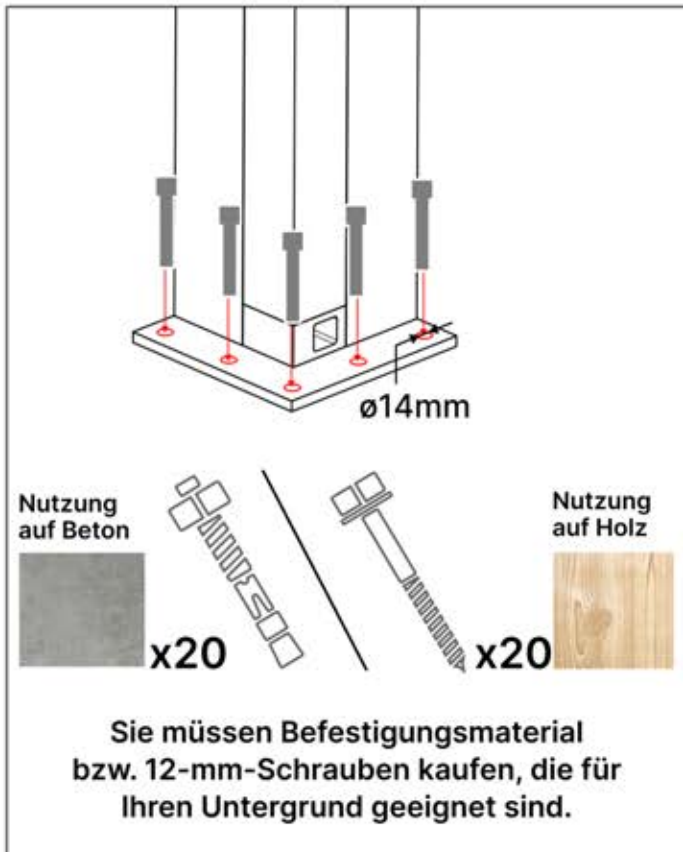

Richten Sie die Lamellen für optimalen Schatten entsprechend der Sonneneinstrahlung aus.

AC-Eingang

Wiederholen Sie diesen Schritt so oft, wie die Zahl anzeigt.

Motor

Umdrehen

INFORMATIONEN

Alle Schrauben von **PERGOLUX** sind aus Edelstahl, um Langlebigkeit und Rostbeständigkeit zu garantieren. Befolgen Sie folgende Hinweise, um Schäden an den Schrauben zu vermeiden:

- **NICHT ZU FEST ANZIEHEN:** Wenden Sie angemessenen Druck an, um eine Beschädigung des Gewindes zu vermeiden
- **DAS RICHTIGE WERKZEUG WÄHLEN:** Verwenden Sie den passenden Schraubendreher bzw. Bit, um den Schraubenkopf nicht zu beschädigen.
- **AUF RICHTIGE VERWENDUNG ACHTEN:** Bei korrekter Montage behalten Schrauben ihre Festigkeit und Funktionsfähigkeit über lange Zeit.
- **SCHMIEREN:** Verwenden Sie Schmiermittel für eine leichtere Montage der Schraube.