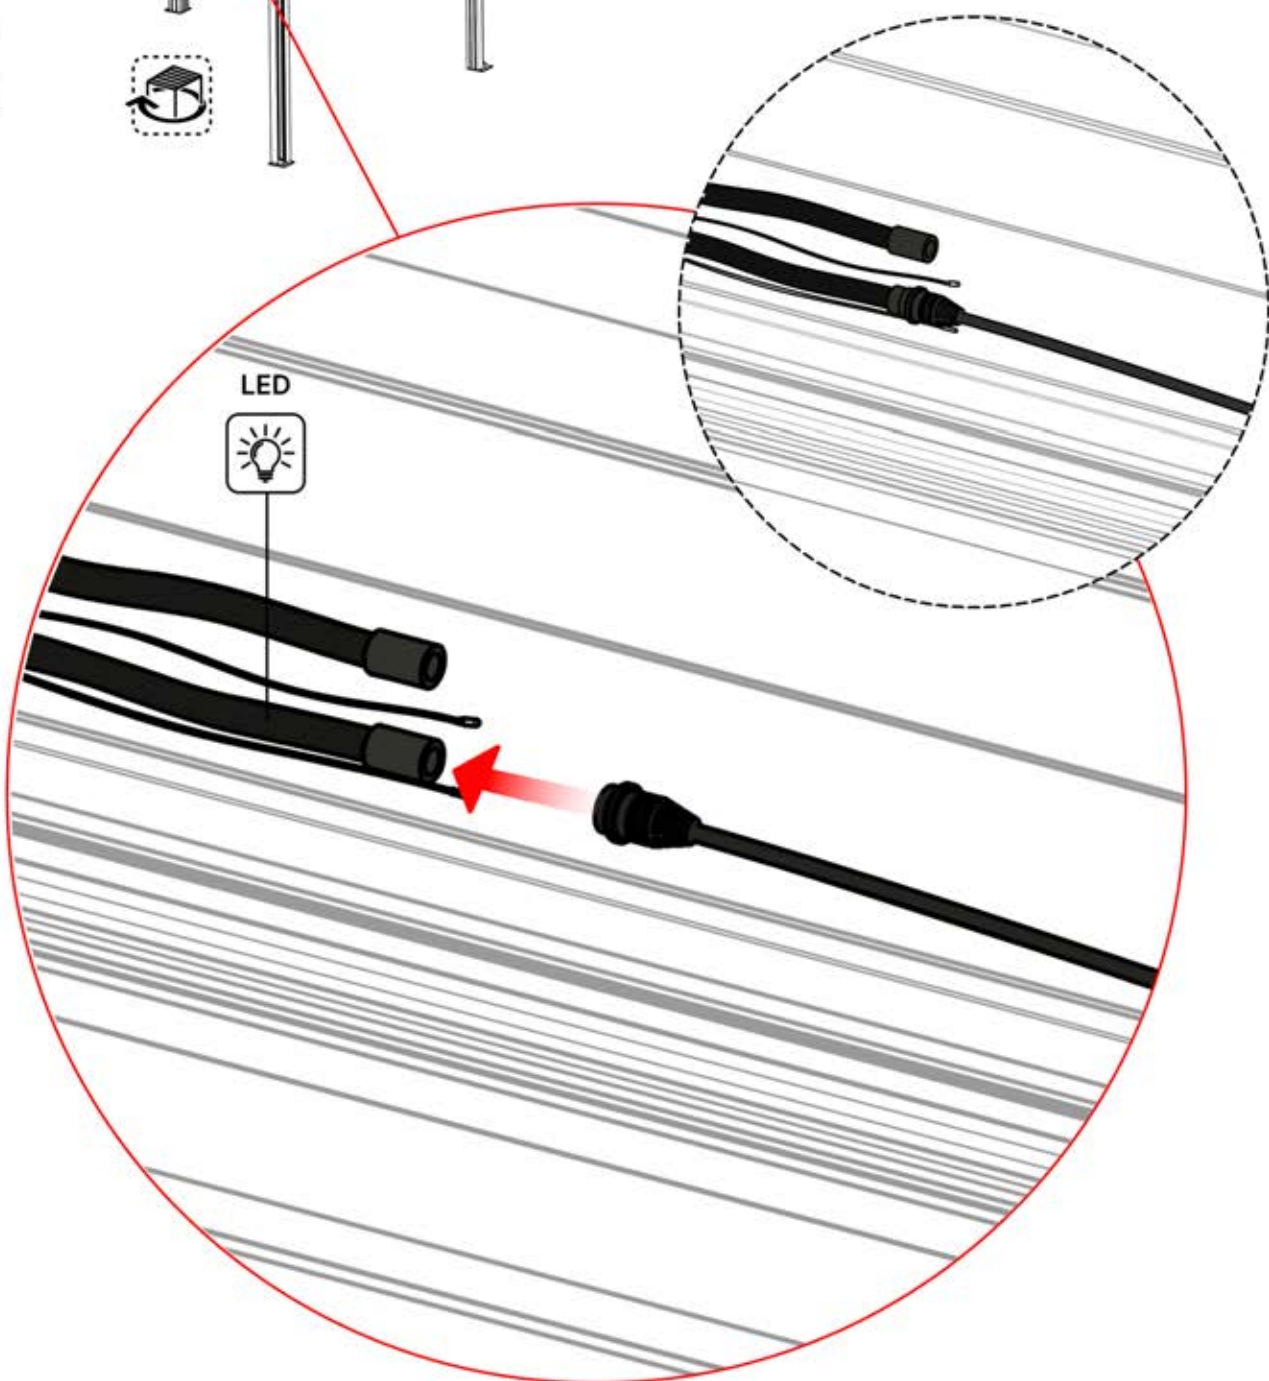

ANTHRAZIT: B283
WEISS: B287
SCHWARZ: B291

6

ANTHRAZIT: L239
WEISS: L243
SCHWARZ: L241

31

4-LED-
KABELBAUM

32

4-LED-
KABELBAUM

33