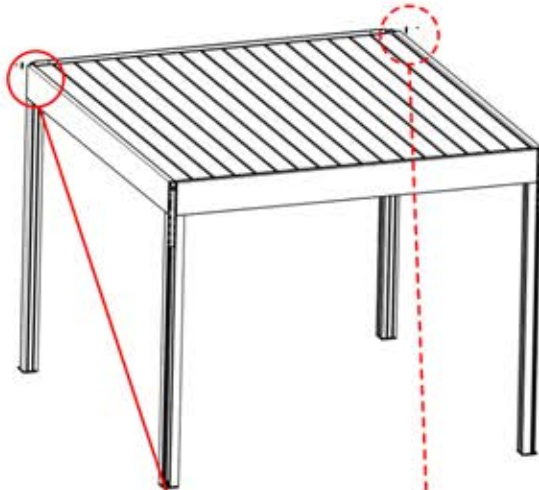

61

x1
FERGOLUX

6

ANTHRAZIT: L239
WEISS: L243
SCHWARZ: L241

PN-200003030
1x

PN-200003031
1x

PN-200001207
2x

4.2x12