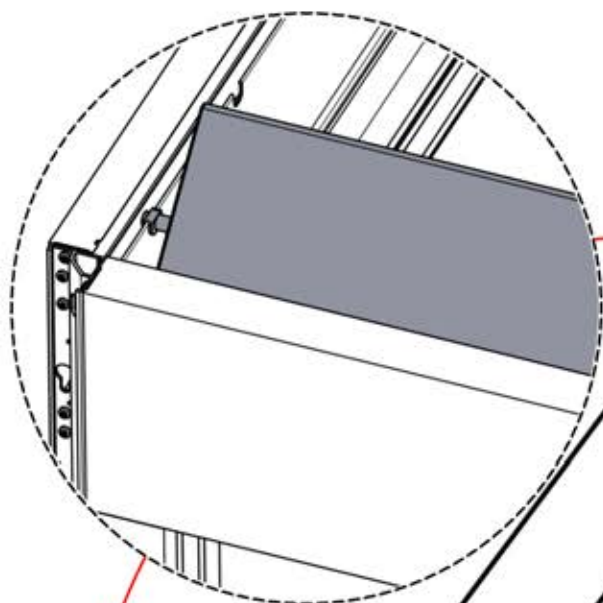

x2
FERGOLUX
FERGOLUX

5

ANTHRAZIT: L251
WEISS: L255
SCHWARZ: L253

S

PN-200003532

1x

55

6