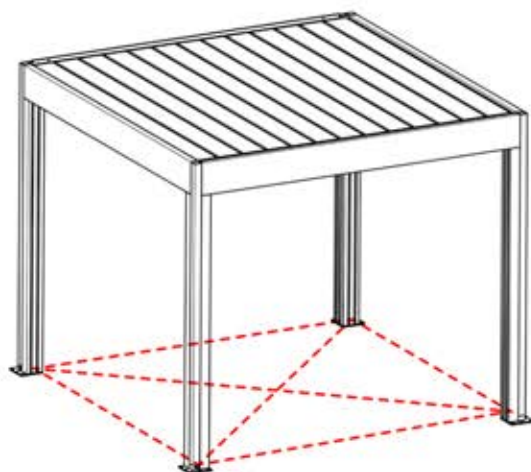

6

ANTHRAZIT: L239
WEISS: L243
SCHWARZ: L241

PN-200002291
4x

PN-200002318
12x

67

68

S4 PERGOLUX | PERGOLA PRO MAX FREISTEHEND

3 X 3 M / 10' X 10'