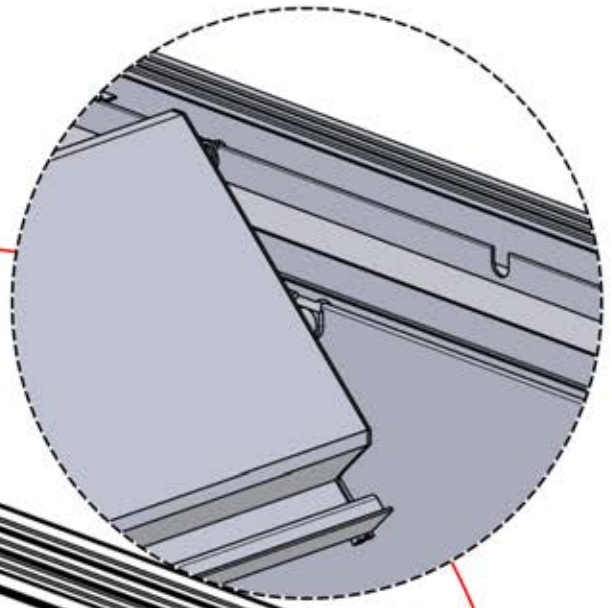

 PN-200003536
4x

57

Schließen Sie das
LED-Kabel an das 4-
polige LED-Kabel an.

58

x2
FERGOLUX
FERGOLUX

5

ANTHRAZIT: L251
WEISS: L255
SCHWARZ: L253

PN-200003536
4x