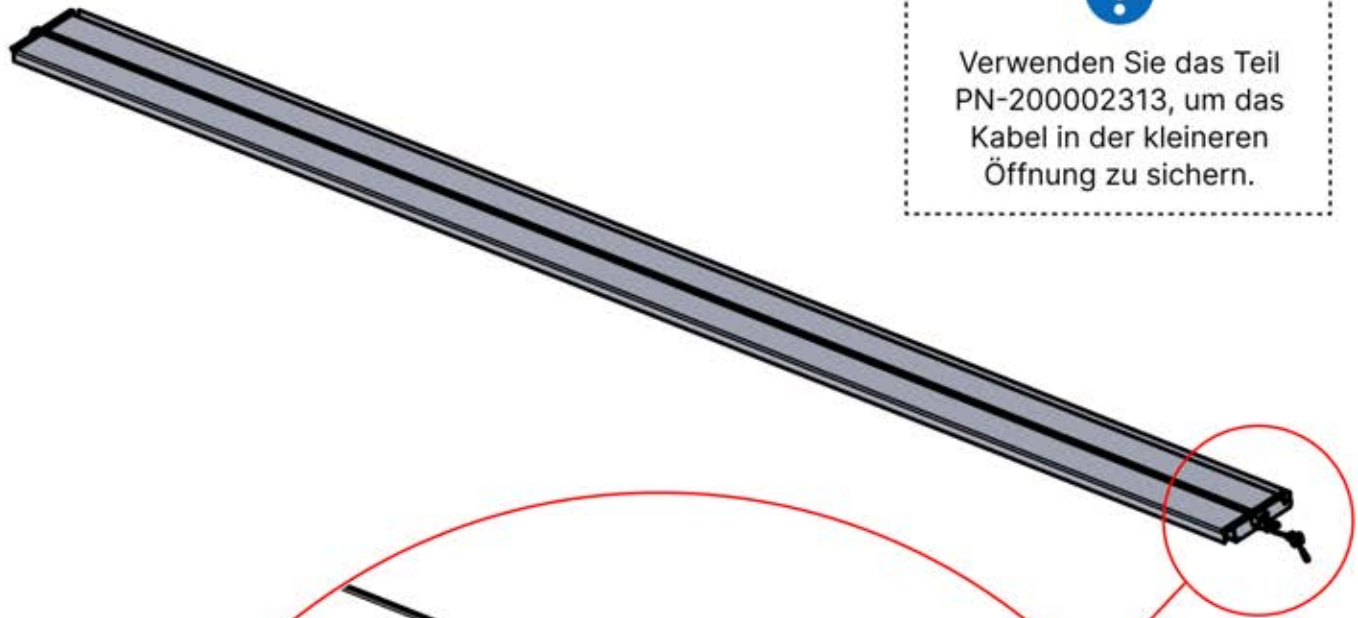

Führen Sie das LED-Kabel von der großen Öffnung in die kleinere Öffnung des Teils PN-200002312.

4

46

x2
FERGOLUX
FERGOLUX

5

ANTHRAZIT: L251
WEISS: L255
SCHWARZ: L253

PN-200003536
4x

Verwenden Sie das Teil
PN-200002313, um das
Kabel in der kleineren
Öffnung zu sichern.