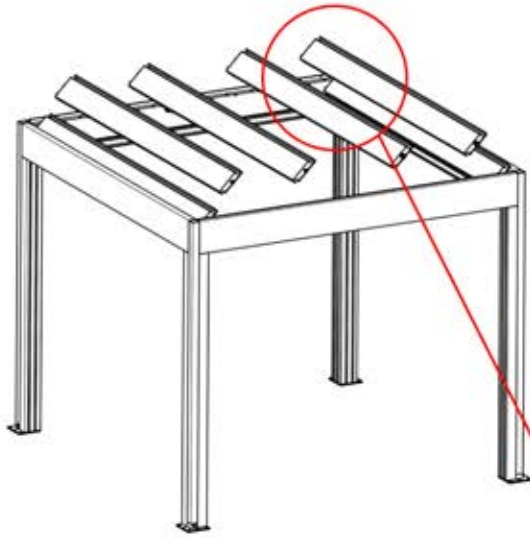

 PN-200003536
4x

57

Schließen Sie das
LED-Kabel an das 4-
polige LED-Kabel an.

58

x2
FERGOLUX
FERGOLUX

5

ANTHRAZIT: L251
WEISS: L255
SCHWARZ: L253

PN-200003536
4x