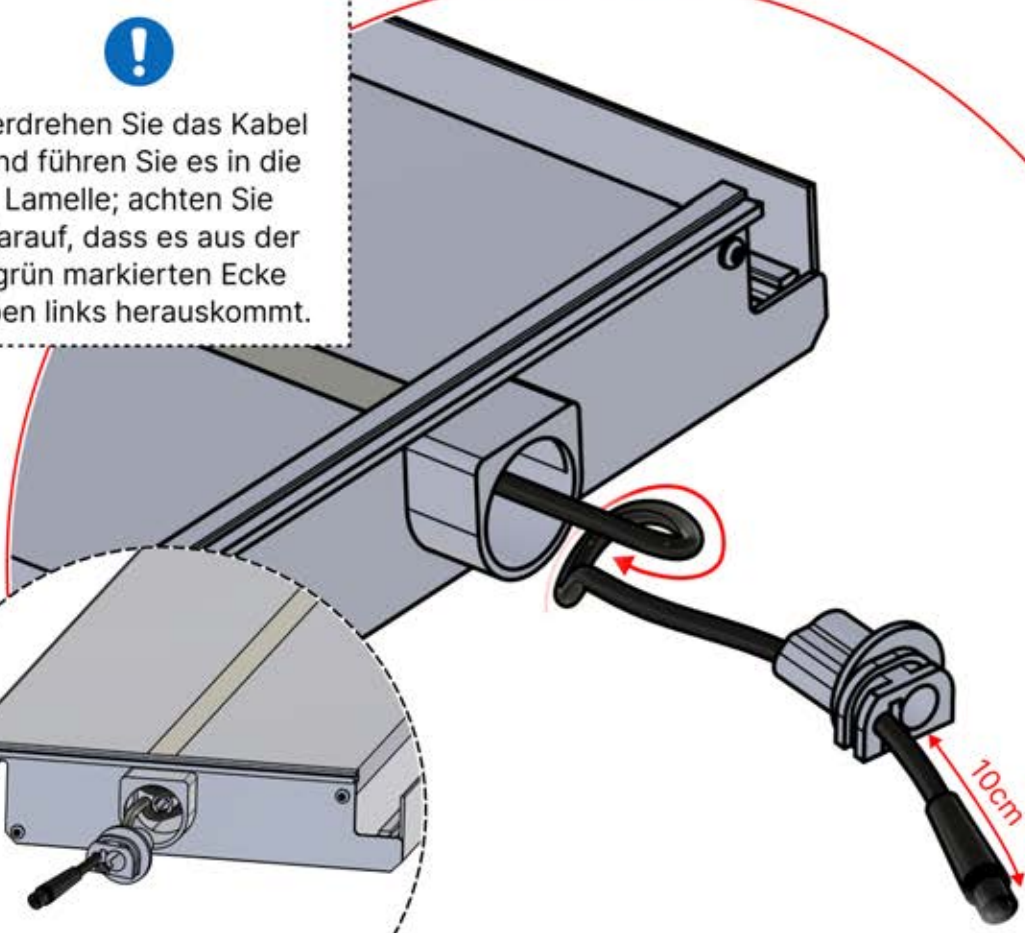

Verdrehen Sie das Kabel und führen Sie es in die Lamelle; achten Sie darauf, dass es aus der grün markierten Ecke oben links herauskommt.