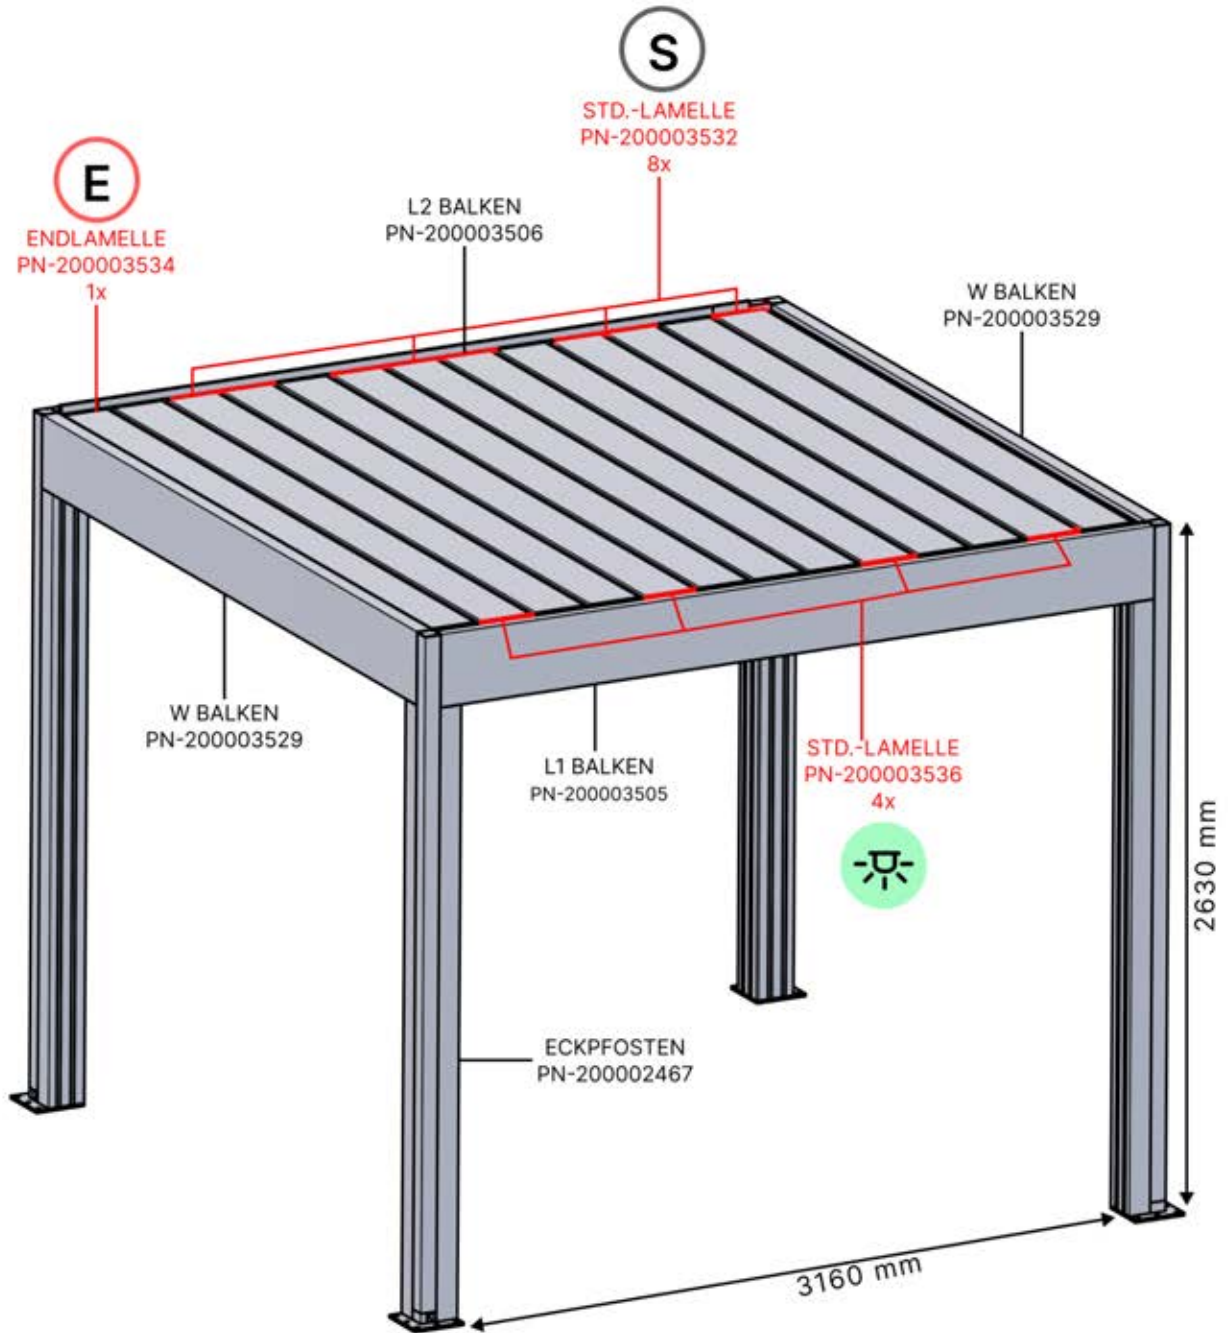

Steuerbox

→ [Handbuch](#)

S4 PERGOLUX | PERGOLA PRO MAX FREISTEHEND

3 x 3 m / 10' x 10'

3 × 3 m / 10' x 10'

INFORMATIONEN

Montieren Sie Rollos, Lamellen- oder Glaswände?

Wir empfehlen, die SnapFIT-Abdeckungen und Klammern vor der Montage der Pergola zu entfernen.