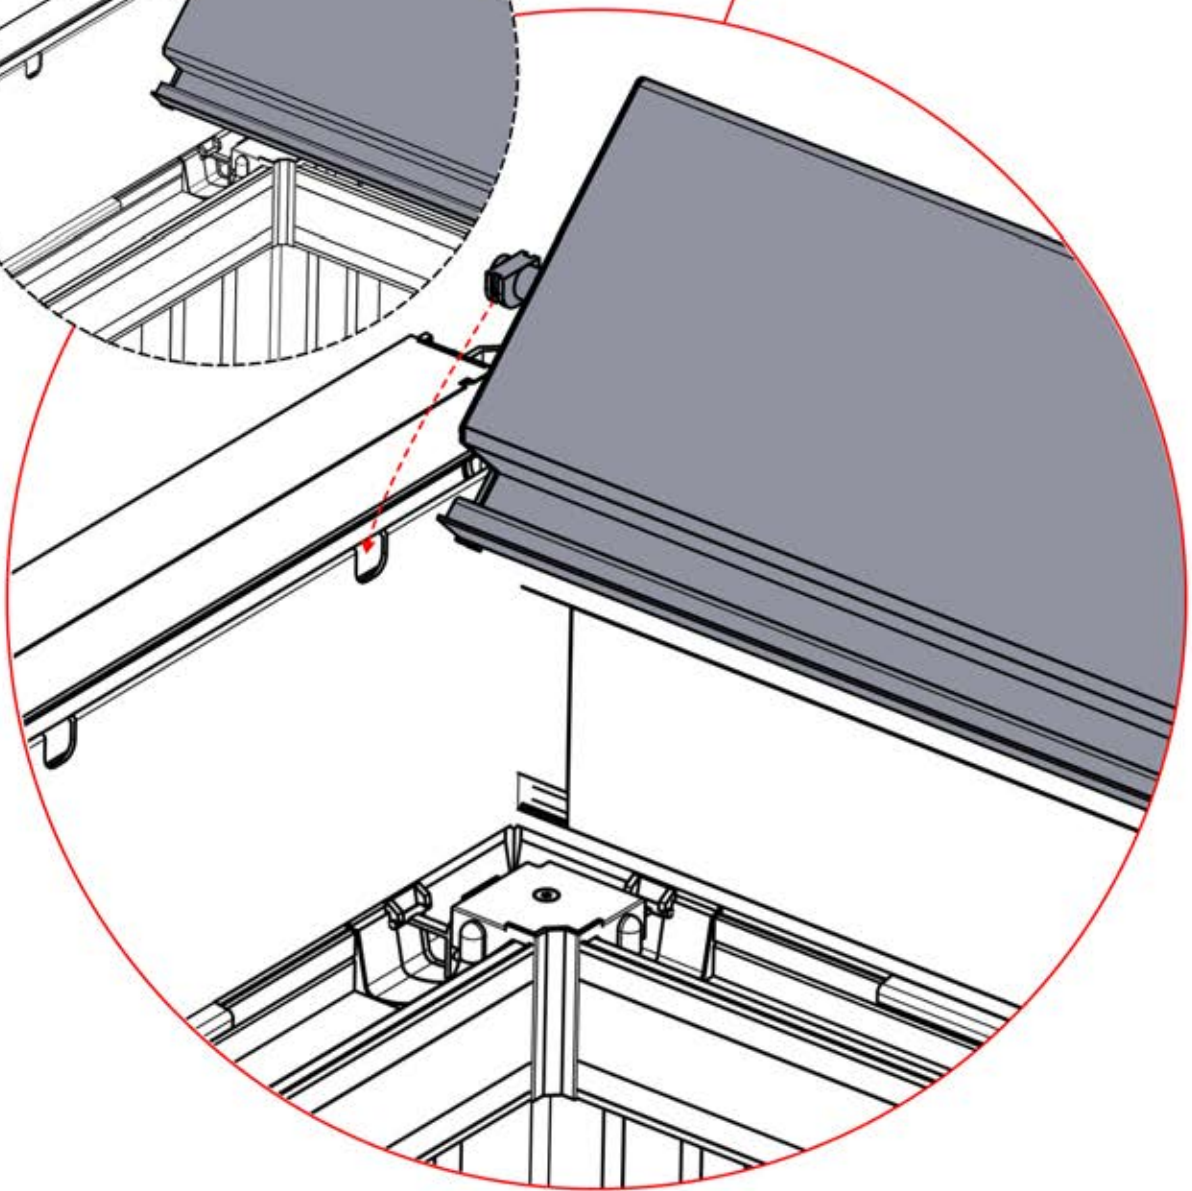

51

4

ANTHRAZIT: L263
WEISS: L267
SCHWARZ: L265

E

PN-200003534

1x