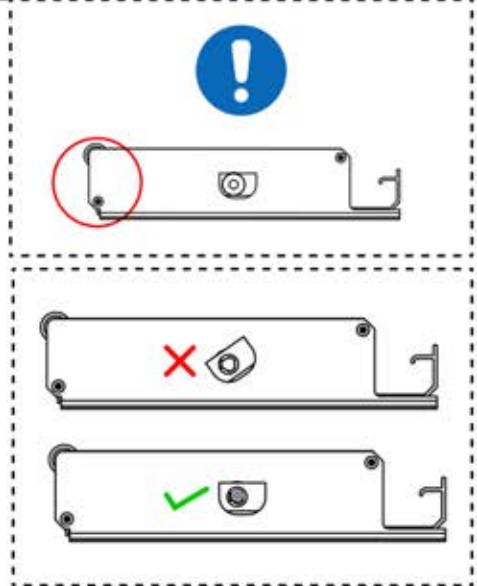

50

4

ANTHRAZIT: L263
WEISS: L267
SCHWARZ: L265

E

PN-200003534

1x