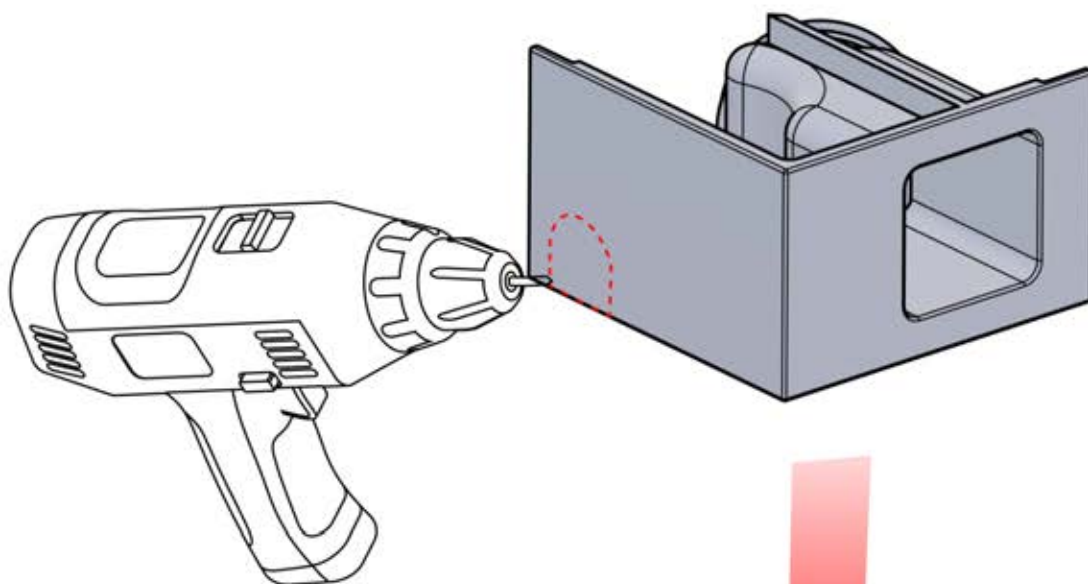

x1
PERGOLUX

2

ANTHRAZIT: B283
WEISS: B287
SCHWARZ: B291

PN-200002927
1x

PN-200002929
1x

INFORMATIONEN

	6		PN-200002303 4x
ANTHRAZIT:	L240		
WEISS:	L244		
SCHWARZ:	L242		

Wählen Sie eines der vier Teile mit der Nummer PN-200002303 und bohren Sie ein Loch mit einem Durchmesser von 10 mm für das Stromkabel. Dieses spezielle Teil muss wie in Schritt 64 dargestellt am Eckpfosten montiert werden.