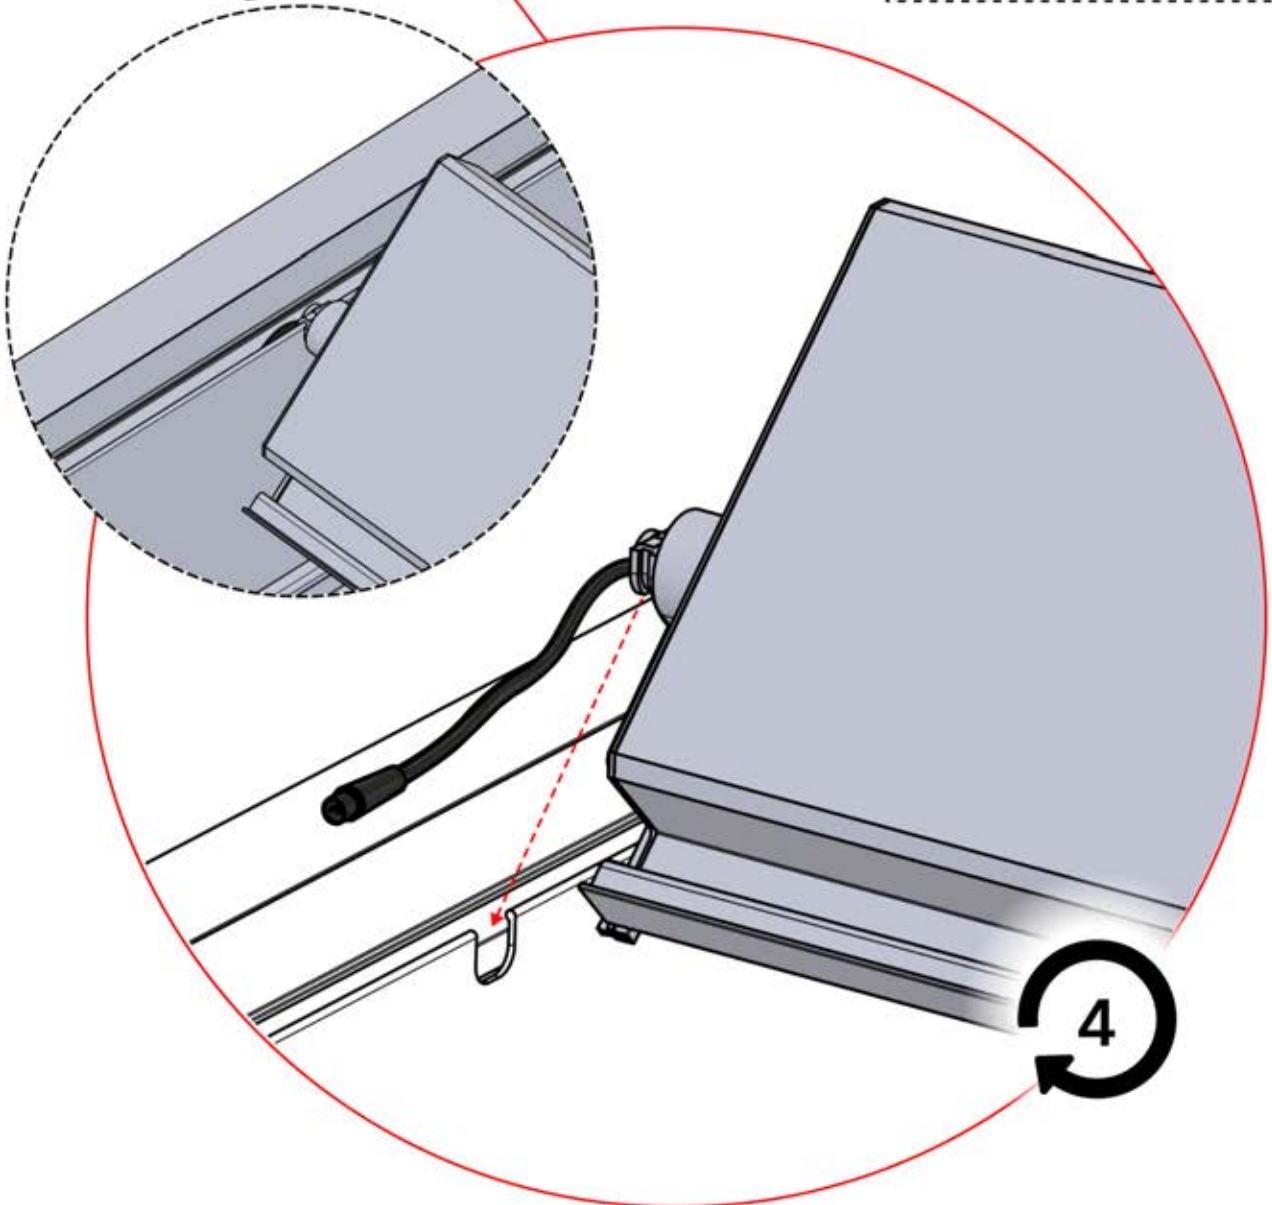

 PN-200003536
4x

57

Schließen Sie das
LED-Kabel an das 4-
polige LED-Kabel an.

58

x2
FERGOLUX
FERGOLUX

5

ANTHRAZIT: L251
WEISS: L255
SCHWARZ: L253

PN-200003536
4x