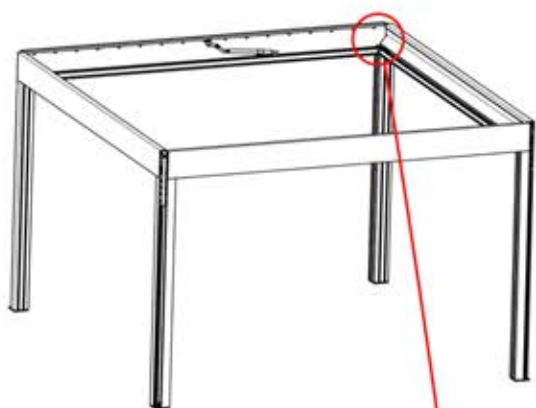

INFORMATIONEN

!
Matter-Antenne