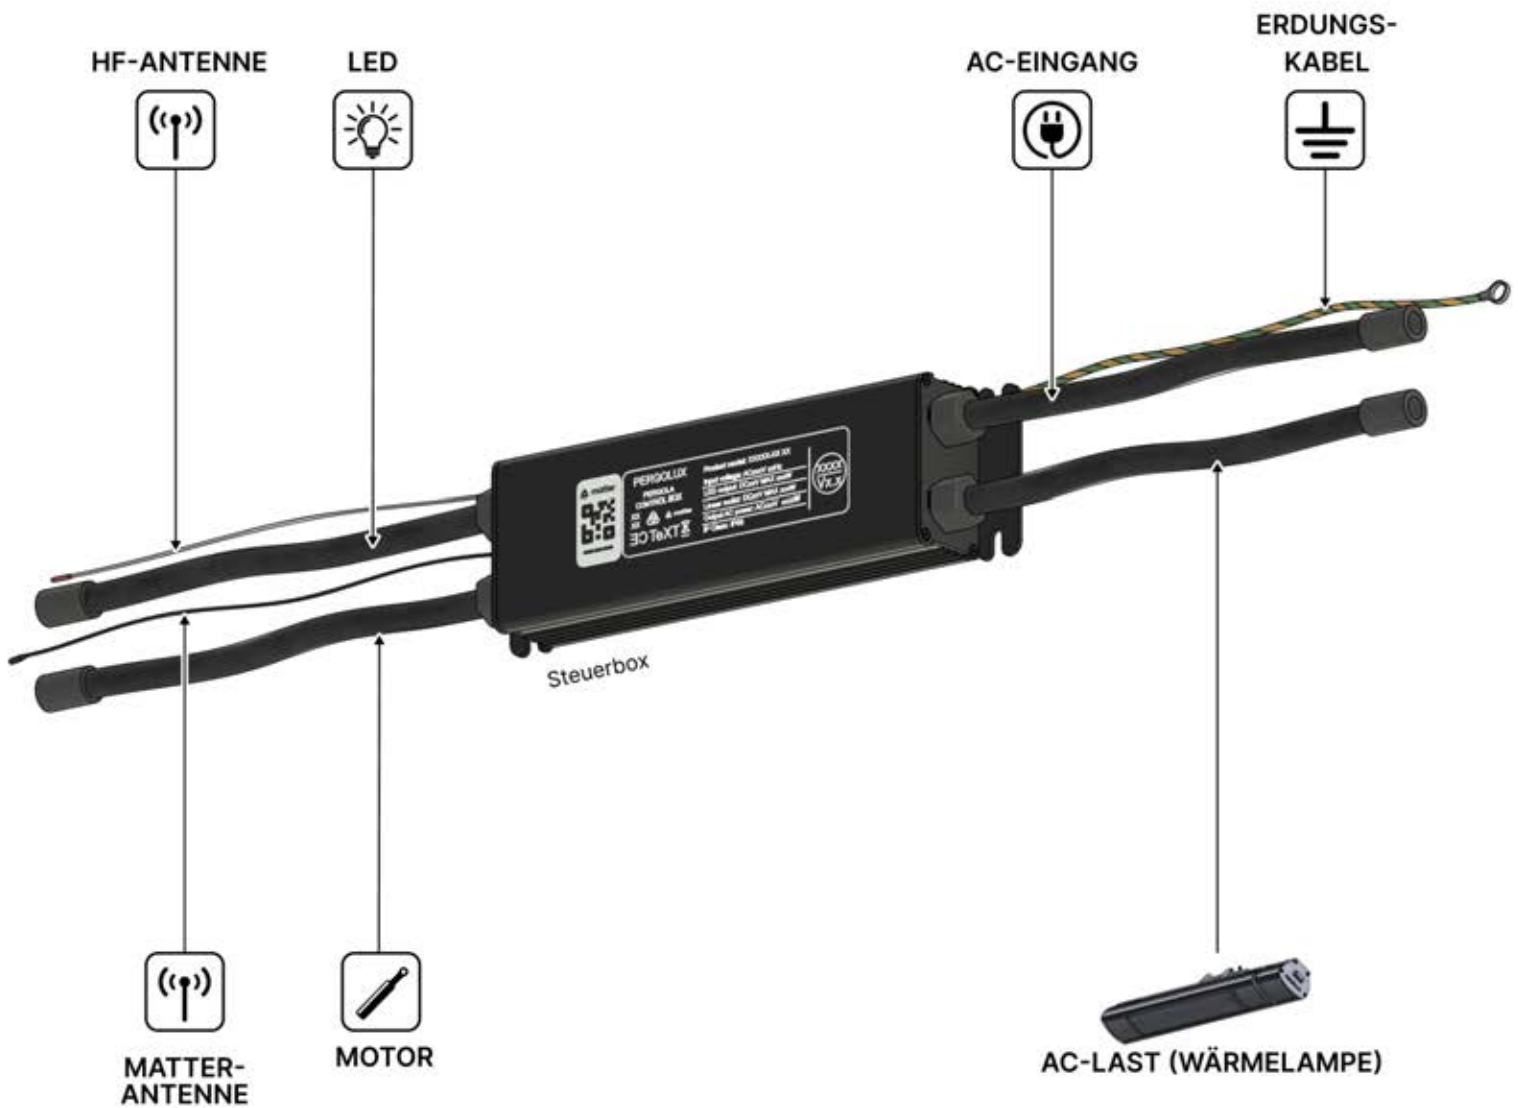

22

23

EIN- UND AUSGÄNGE

24

!
Steuerbox kann am bevorzugten W Balken angebracht werden.

25

 **Connect Erdung wire before connecting to power!**

 ERDUNG