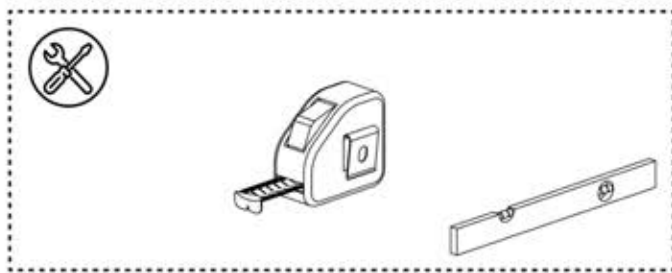

6

ANTHRAZIT: L239
WEISS: L243
SCHWARZ: L241

PN-200002291
4x

PN-200002318
12x

67

68

S4 PERGOLUX | PERGOLA PRO MAX FREISTEHEND

3 X 3 M / 10' X 10'