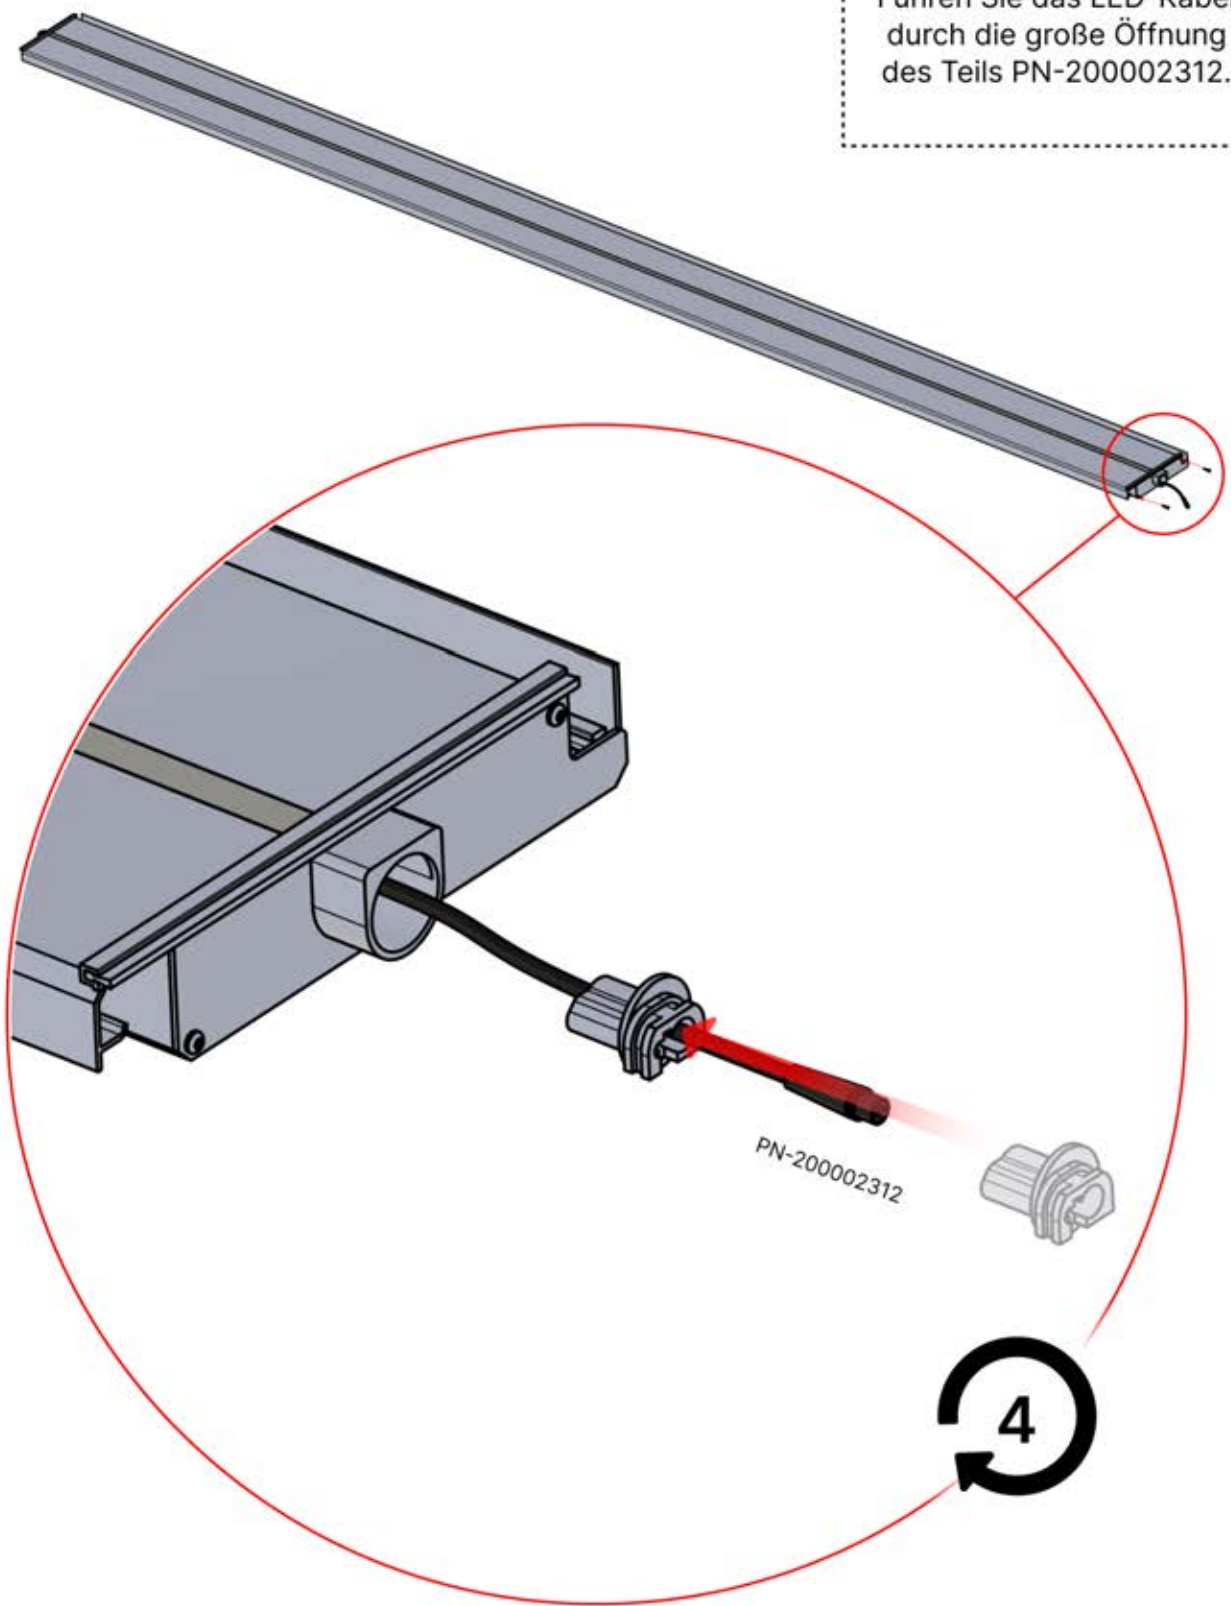

44

x2
FERGOLUX
FERGOLUX

5

ANTHRAZIT: L251
WEISS: L255
SCHWARZ: L253

PN-200003536
4x

Führen Sie das LED-Kabel durch die große Öffnung des Teils PN-200002312.