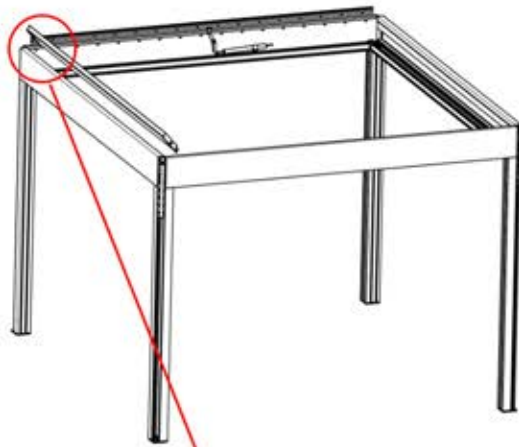

50

4

ANTHRAZIT: L263
WEISS: L267
SCHWARZ: L265

E

PN-200003534

1x