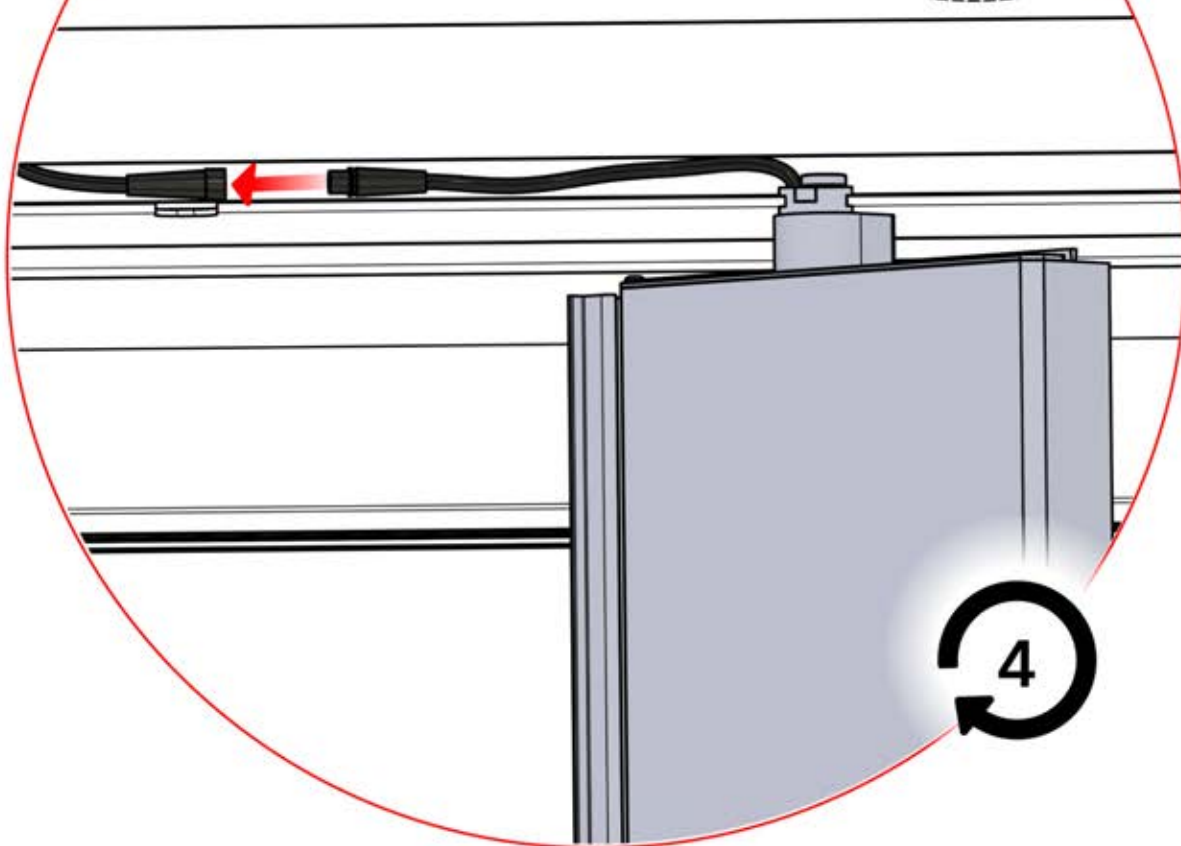

Schließen Sie das
LED-Kabel an das 4-
polige LED-Kabel an.