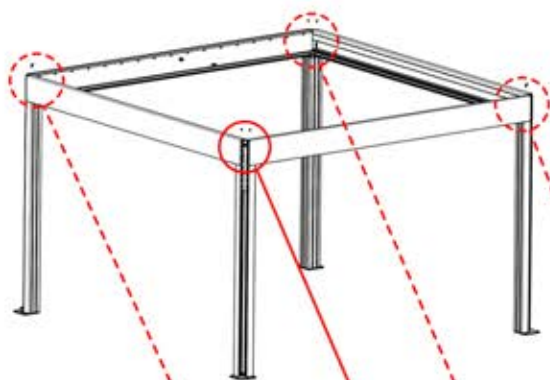

06

6

ANTHRAZIT: L239
WEISS: L243
SCHWARZ: L241

PN-200000655

8x