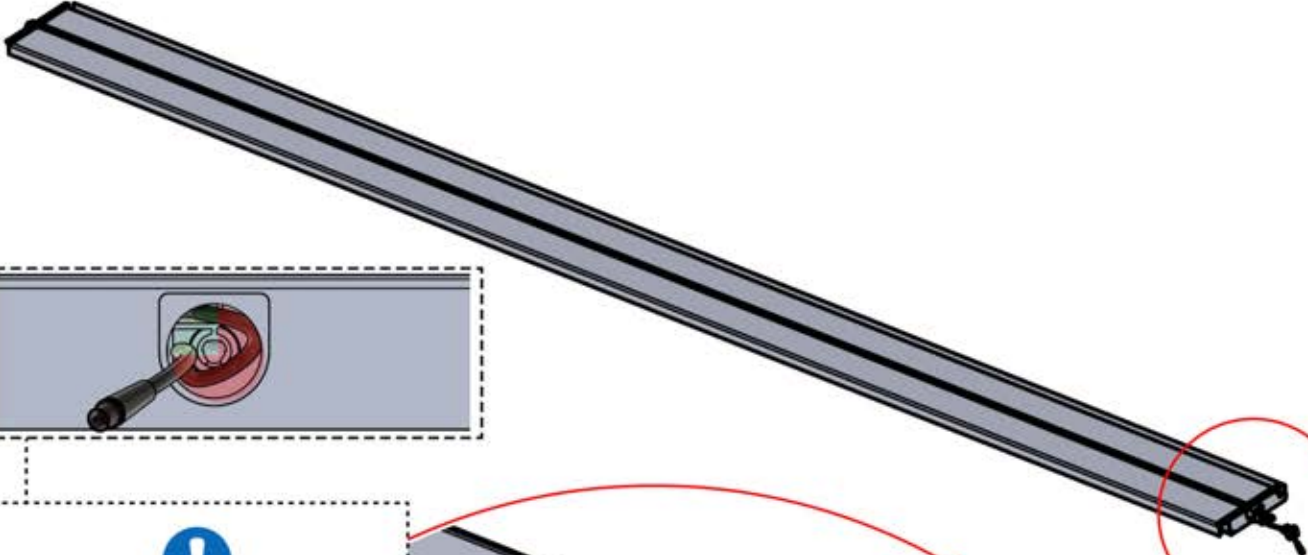

47

x2
FERGOLUX
FERGOLUX

5

ANTHRAZIT: L251
WEISS: L255
SCHWARZ: L253

PN-200003536
4x