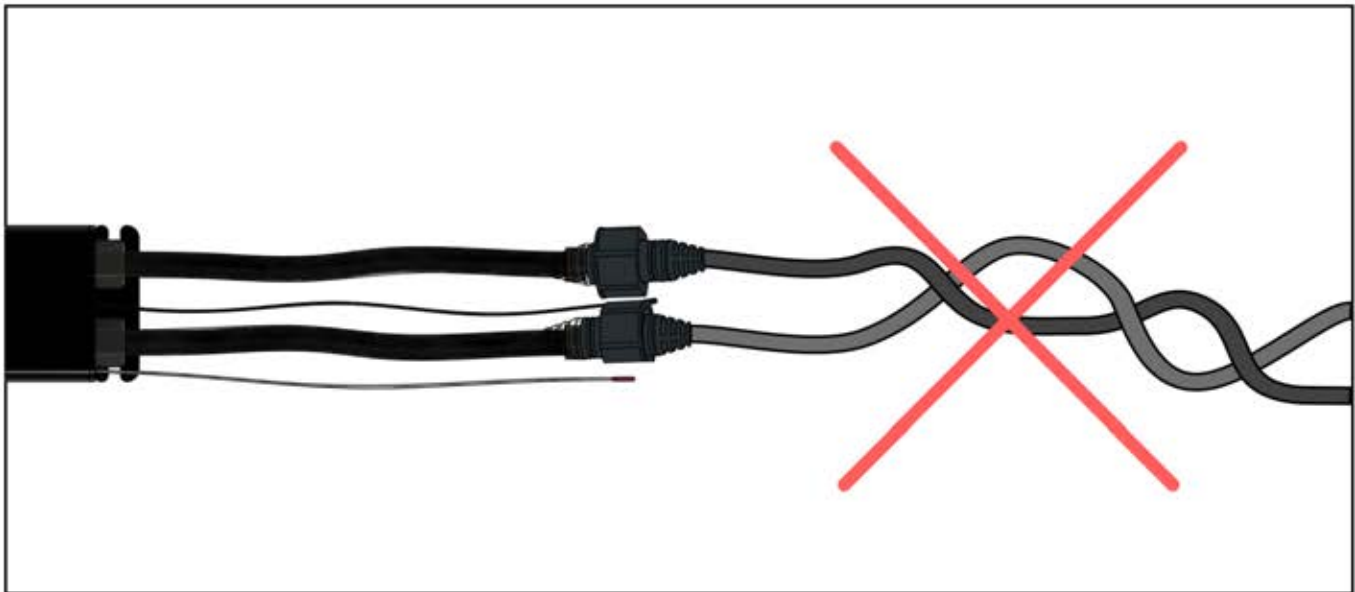

34

!
Verdrehen Sie das
Matter-Antennenkabel
nicht mit den LED- und
Motorkabeln.

S4

PN-200002683
5x

PN-200002684
10x

35

Führen Sie die Matter-Antenne und platzieren Sie sie unter dem markierten Bereich (PN-200002329).