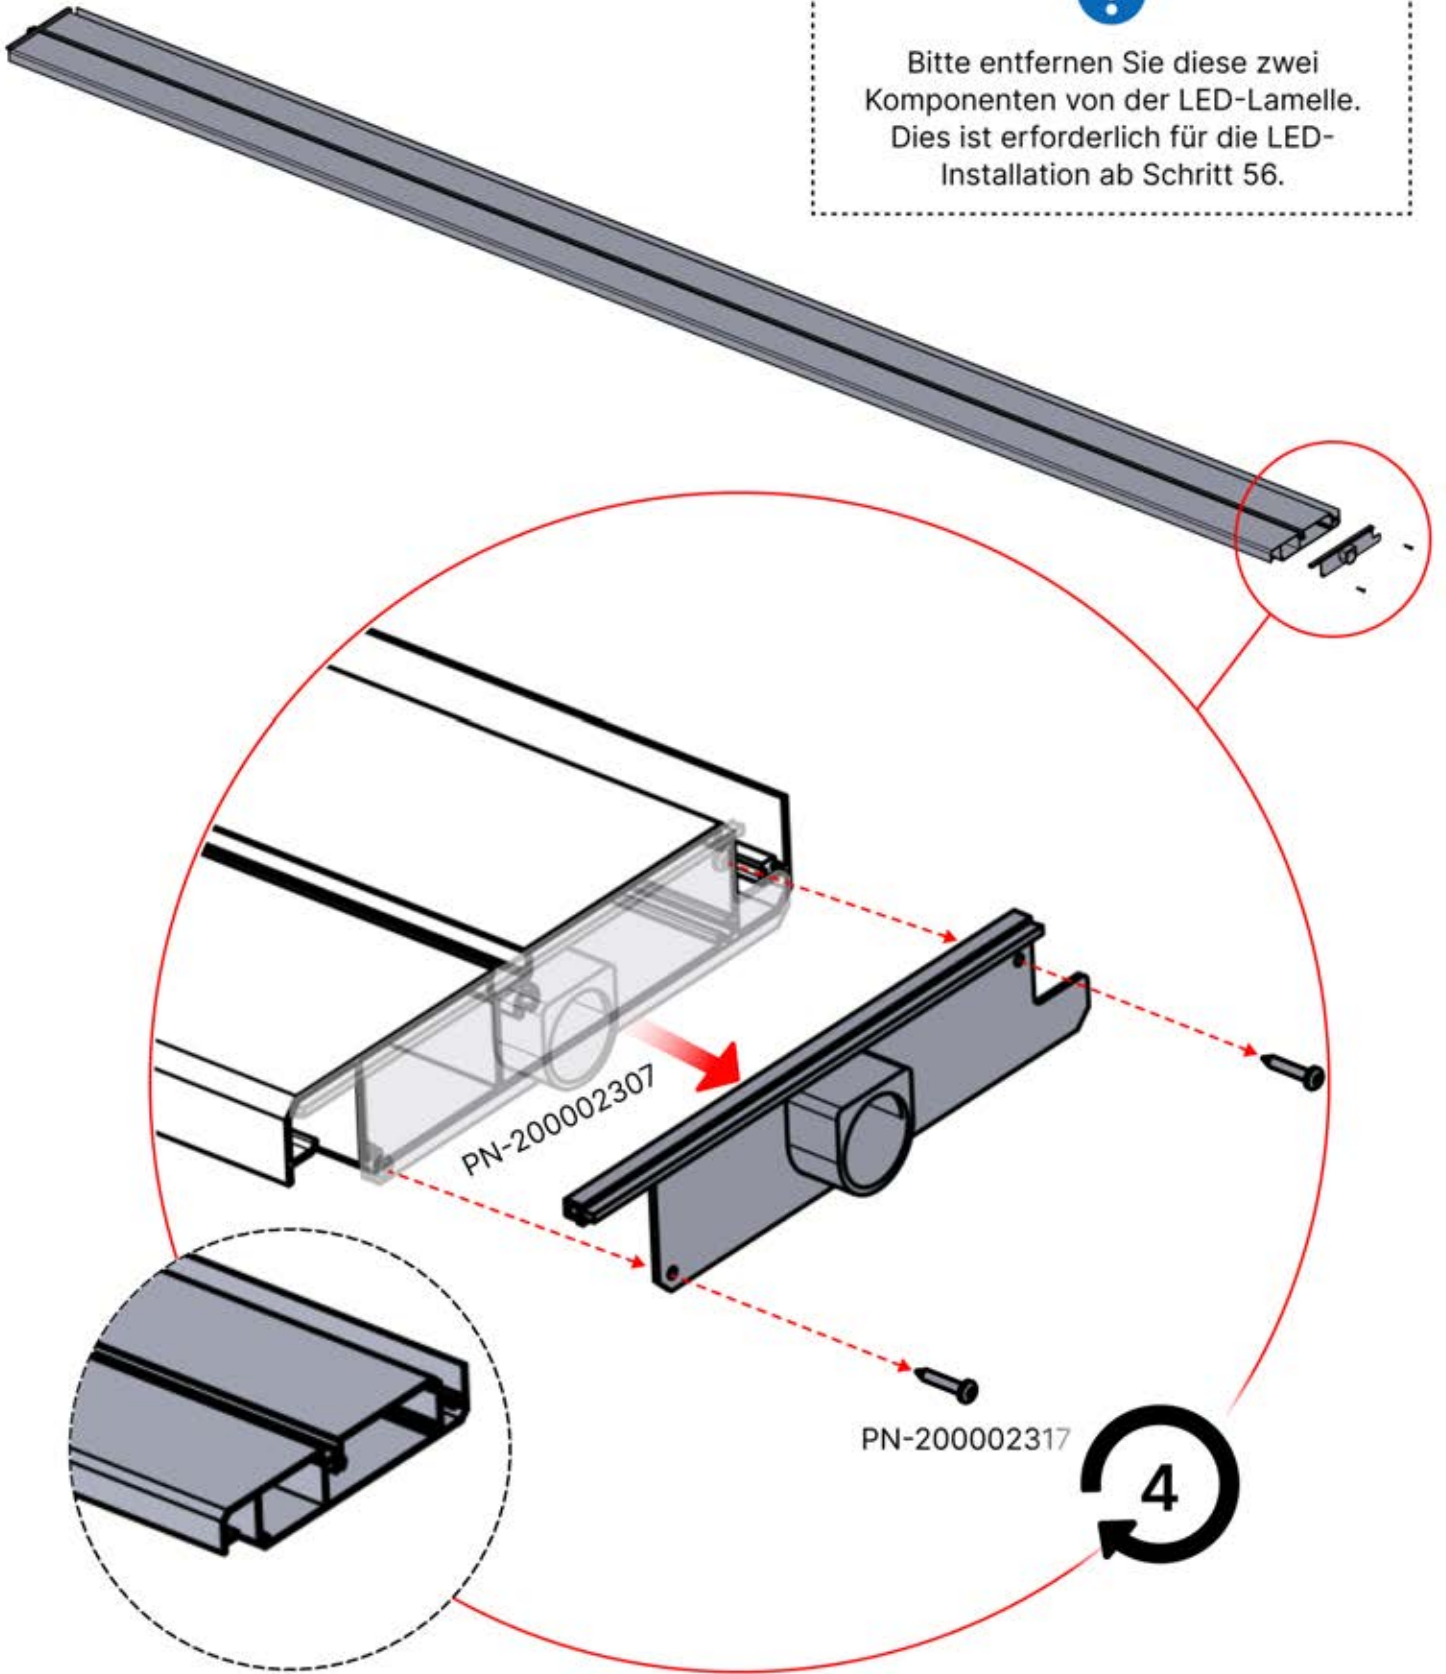

5

ANTHRAZIT: L251
WEISS: L255
SCHWARZ: L253

PN-200003536
4x

Bitte entfernen Sie diese zwei Komponenten von der LED-Lamelle. Dies ist erforderlich für die LED-Installation ab Schritt 56.

41

x2
PERGOLUX
PERGOLUX