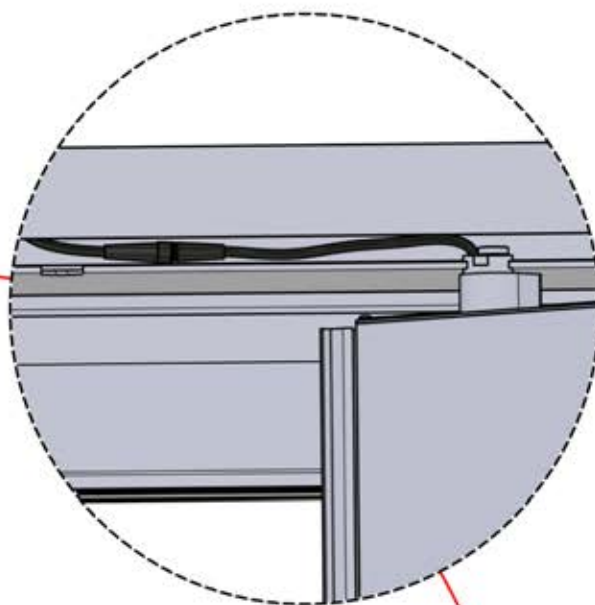

 PN-200003536
4x

57

Schließen Sie das
LED-Kabel an das 4-
polige LED-Kabel an.

58

x2
FERGOLUX
FERGOLUX

5

ANTHRAZIT: L251
WEISS: L255
SCHWARZ: L253

PN-200003536
4x