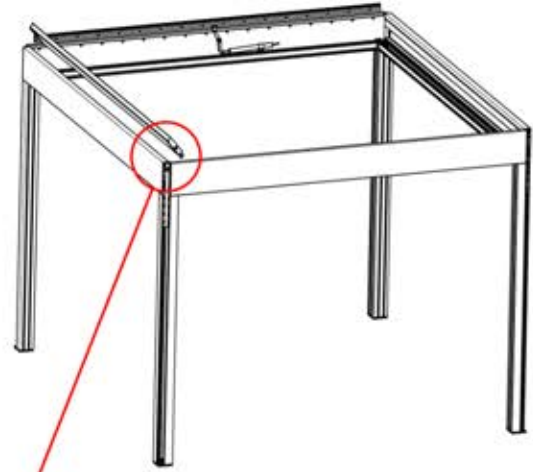

51

4

ANTHRAZIT: L263
WEISS: L267
SCHWARZ: L265

E

PN-200003534

1x