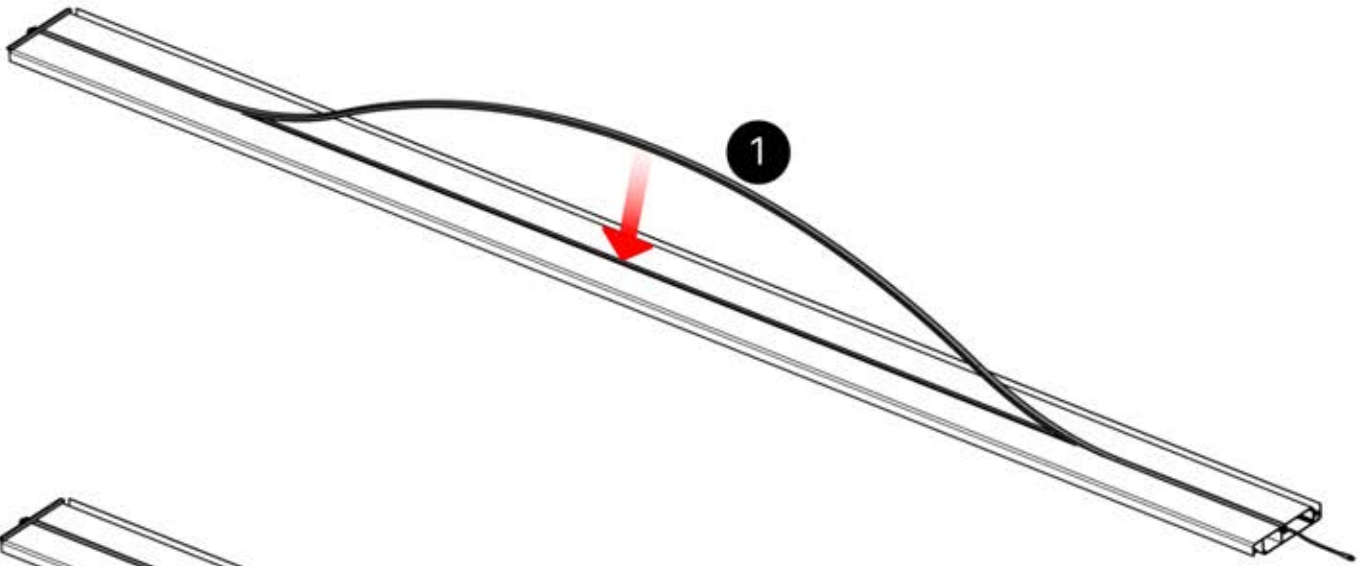

5

ANTHRAZIT: L251
WEISS: L255
SCHWARZ: L253

PERGOLUX

10

LED-BOX

PN-200003536
4x

LED-STREIFEN
4x

42