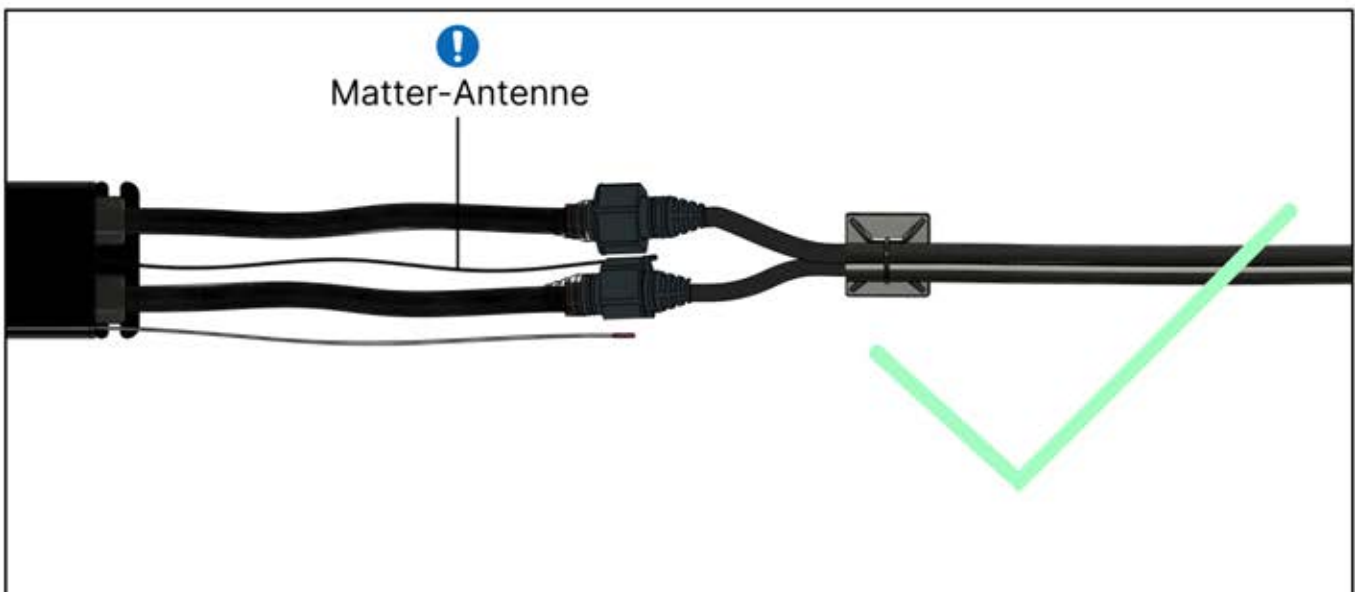

34

!
Verdrehen Sie das
Matter-Antennenkabel
nicht mit den LED- und
Motorkabeln.

S4

PN-200002683
5x

PN-200002684
10x

35

Führen Sie die Matter-Antenne und platzieren Sie sie unter dem markierten Bereich (PN-200002329).