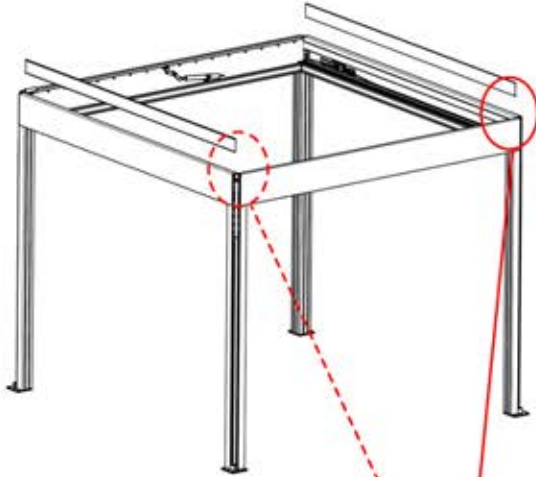

36

3

ANTHRAZIT: B307
WEISS: B309
SCHWARZ: B311

2