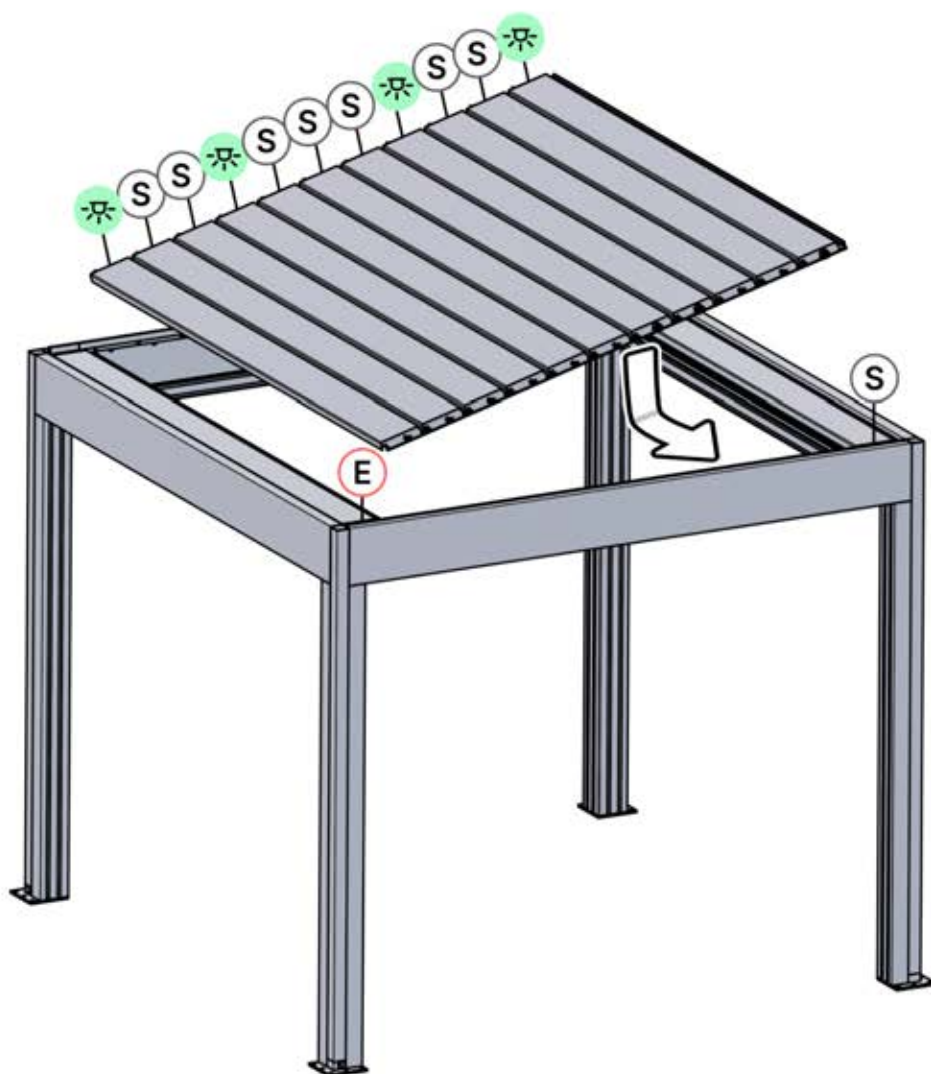

4

48

x2
FERGOLUX
FERGOLUX

5

ANTHRAZIT: L251
WEISS: L255
SCHWARZ: L253

PN-200003536
4x

49

50