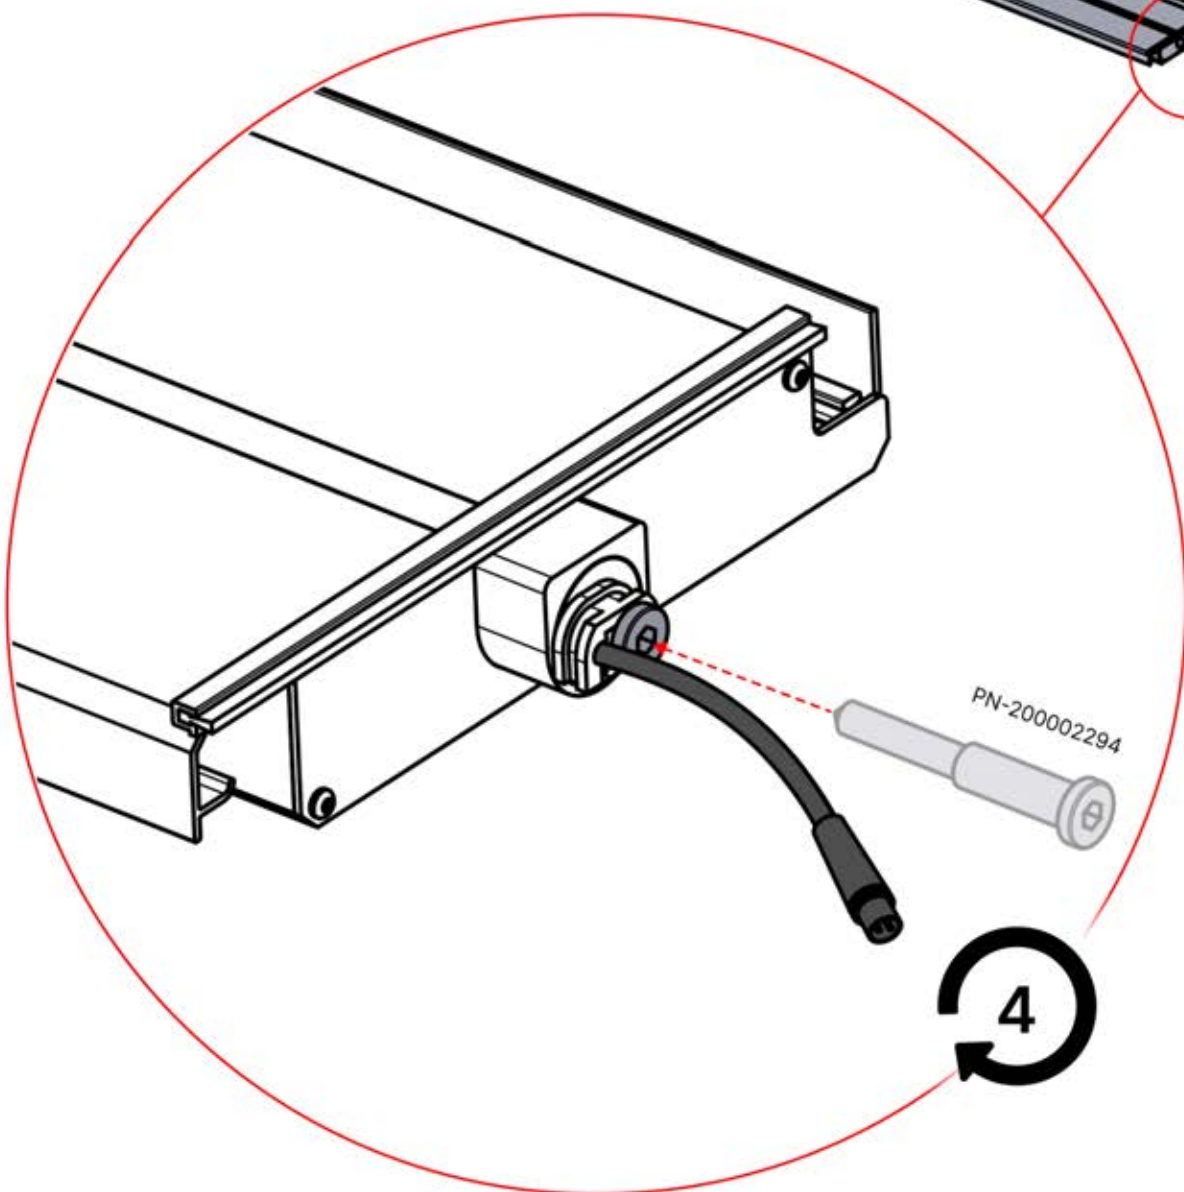

48

x2
FERGOLUX
FERGOLUX

5

ANTHRAZIT: L251
WEISS: L255
SCHWARZ: L253

PN-200003536
4x