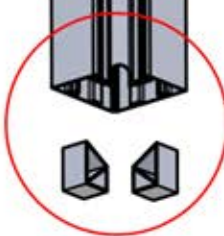

01

	6		PN-200002286
ANTHRAZIT: L239			8x
WEISS: L243			
SCHWARZ: L241