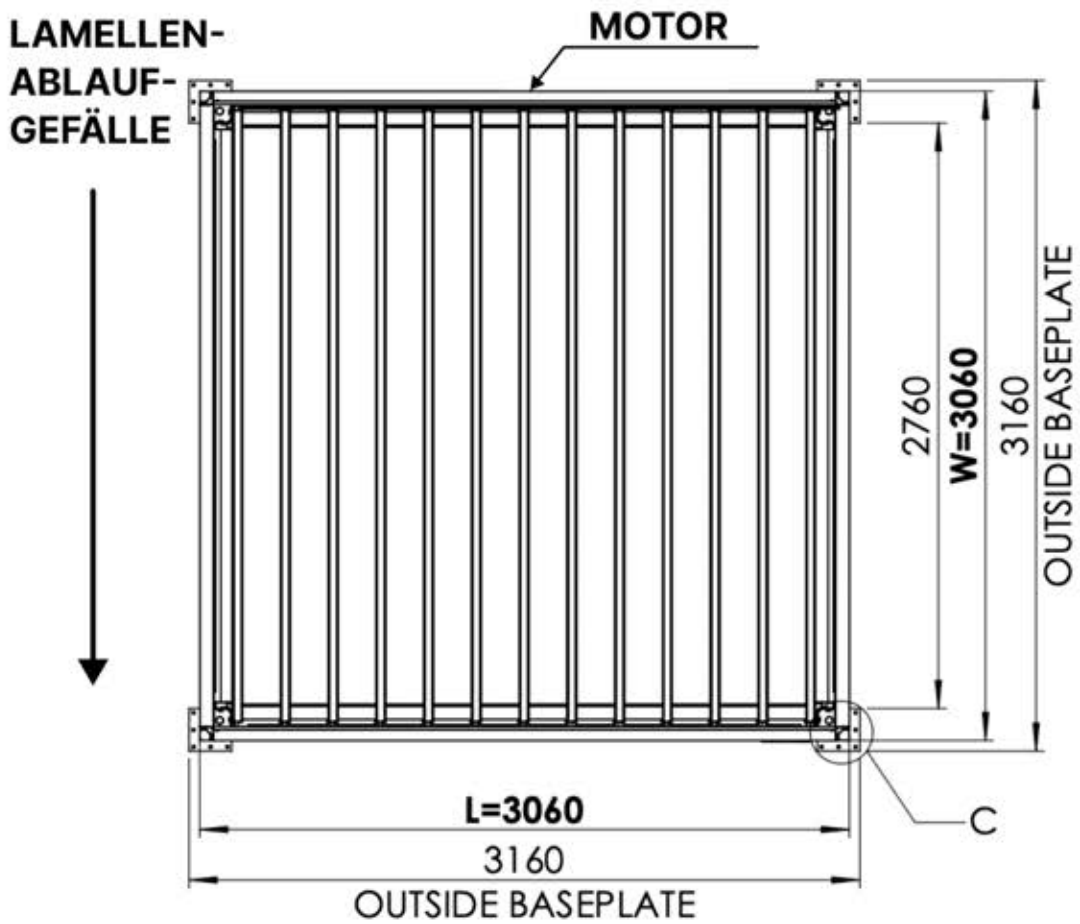

Steuerbox

→ [Handbuch](#)

S4 PERGOLUX | PERGOLA PRO MAX FREISTEHEND

3 x 3 m / 10' x 10'

3 × 3 m / 10' x 10'

INFORMATIONEN

Montieren Sie Rollos, Lamellen- oder Glaswände?

Wir empfehlen, die SnapFIT-Abdeckungen und Klammern vor der Montage der Pergola zu entfernen.