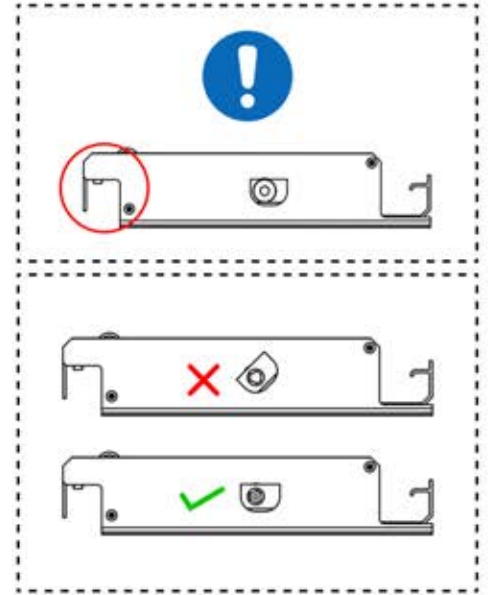

53

x2
FERGOLUX
FERGOLUX

5

ANTHRAZIT: L251
WEISS: L255
SCHWARZ: L253

S

PN-200003532

1x

54