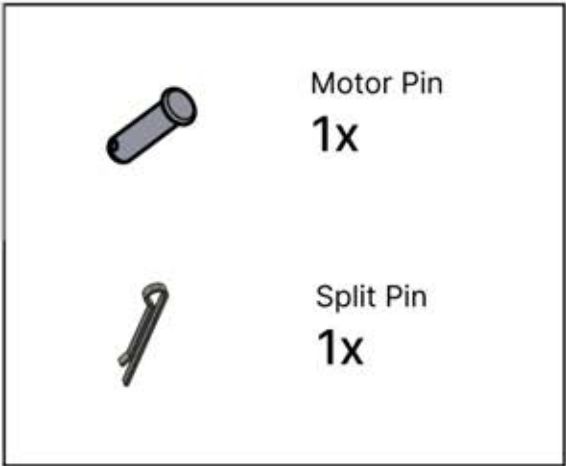

22

23

EIN- UND AUSGÄNGE

24

!
Steuerbox kann am bevorzugten W Balken angebracht werden.

25

 **Connect Erdung wire before connecting to power!**

 ERDUNG