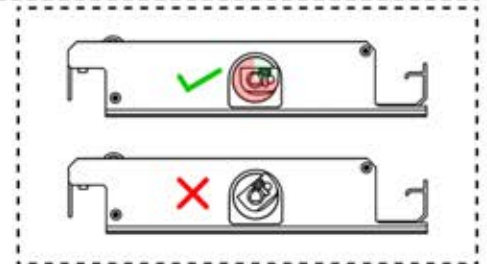

56

x2
PERGOLUX
PERGOLUX

5

ANTHRAZIT: L251
WEISS: L255
SCHWARZ: L253

PN-200003536
4x