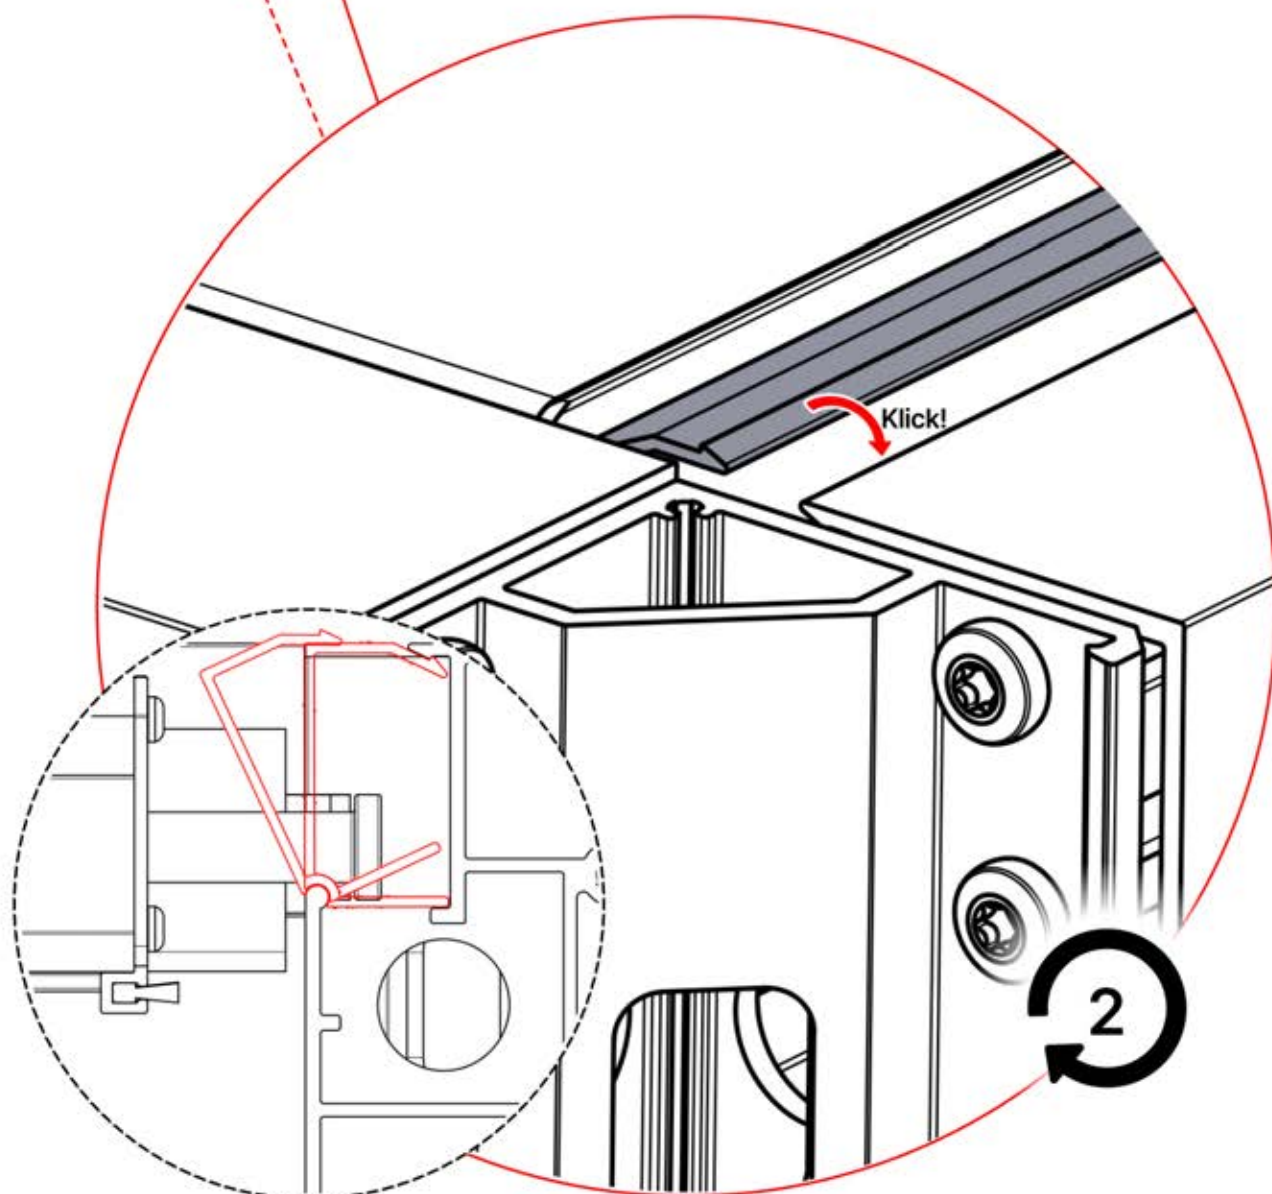

x1
PERGOLUX

2

ANTHRAZIT: B283
WEISS: B287
SCHWARZ: B291

PN-200002927
1x

PN-200002929
1x

INFORMATIONEN

	6		PN-200002303 4x
ANTHRAZIT:	L240		
WEISS:	L244		
SCHWARZ:	L242		

Wählen Sie eines der vier Teile mit der Nummer PN-200002303 und bohren Sie ein Loch mit einem Durchmesser von 10 mm für das Stromkabel. Dieses spezielle Teil muss wie in Schritt 64 dargestellt am Eckpfosten montiert werden.