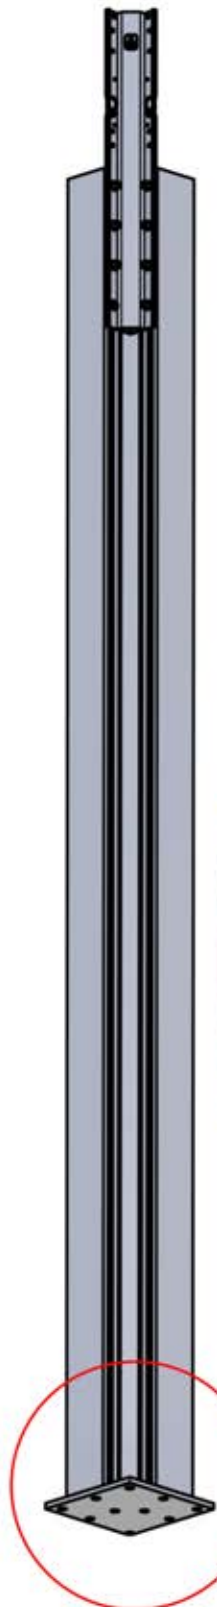

INFORMATIONEN

3mm, 4mm, 5mm

TX15, TX20, TX25, TX30

PAKETÜBERSICHT

	ANTHRAZIT	WEISS	SCHWARZ
①	C126	C127	C128
②	B283	B287	B291
③	B307	B309	B311
④	L263	L267	L265
⑤	L251	L255	L253
⑥	L239	L243	L241
⑦	ELEKTROMOTOR		
⑧	STEUERBOX		
⑨	STROMKABEL		
⑩	LED-BOX		

ANTHRAZIT: L239
WEISS: L243
SCHWARZ: L241

PN-200002299
4x

PN-200002311
20x

04

3

ANTHRAZIT: B307
WEISS: B309
SCHWARZ: B311

6

ANTHRAZIT: L239
WEISS: L243
SCHWARZ: L241