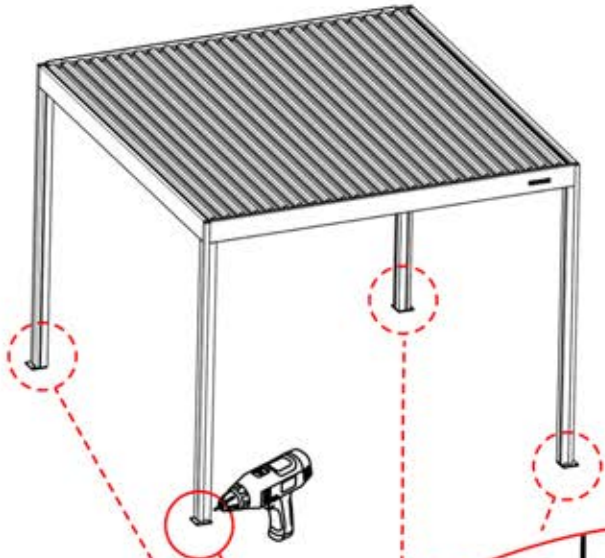

6

ANTHRAZIT: L239
WEISS: L243
SCHWARZ: L241

PN-200002291
4x

PN-200002318
12x

67

68

S4 PERGOLUX | PERGOLA PRO MAX FREISTEHEND

3 X 3 M / 10' X 10'