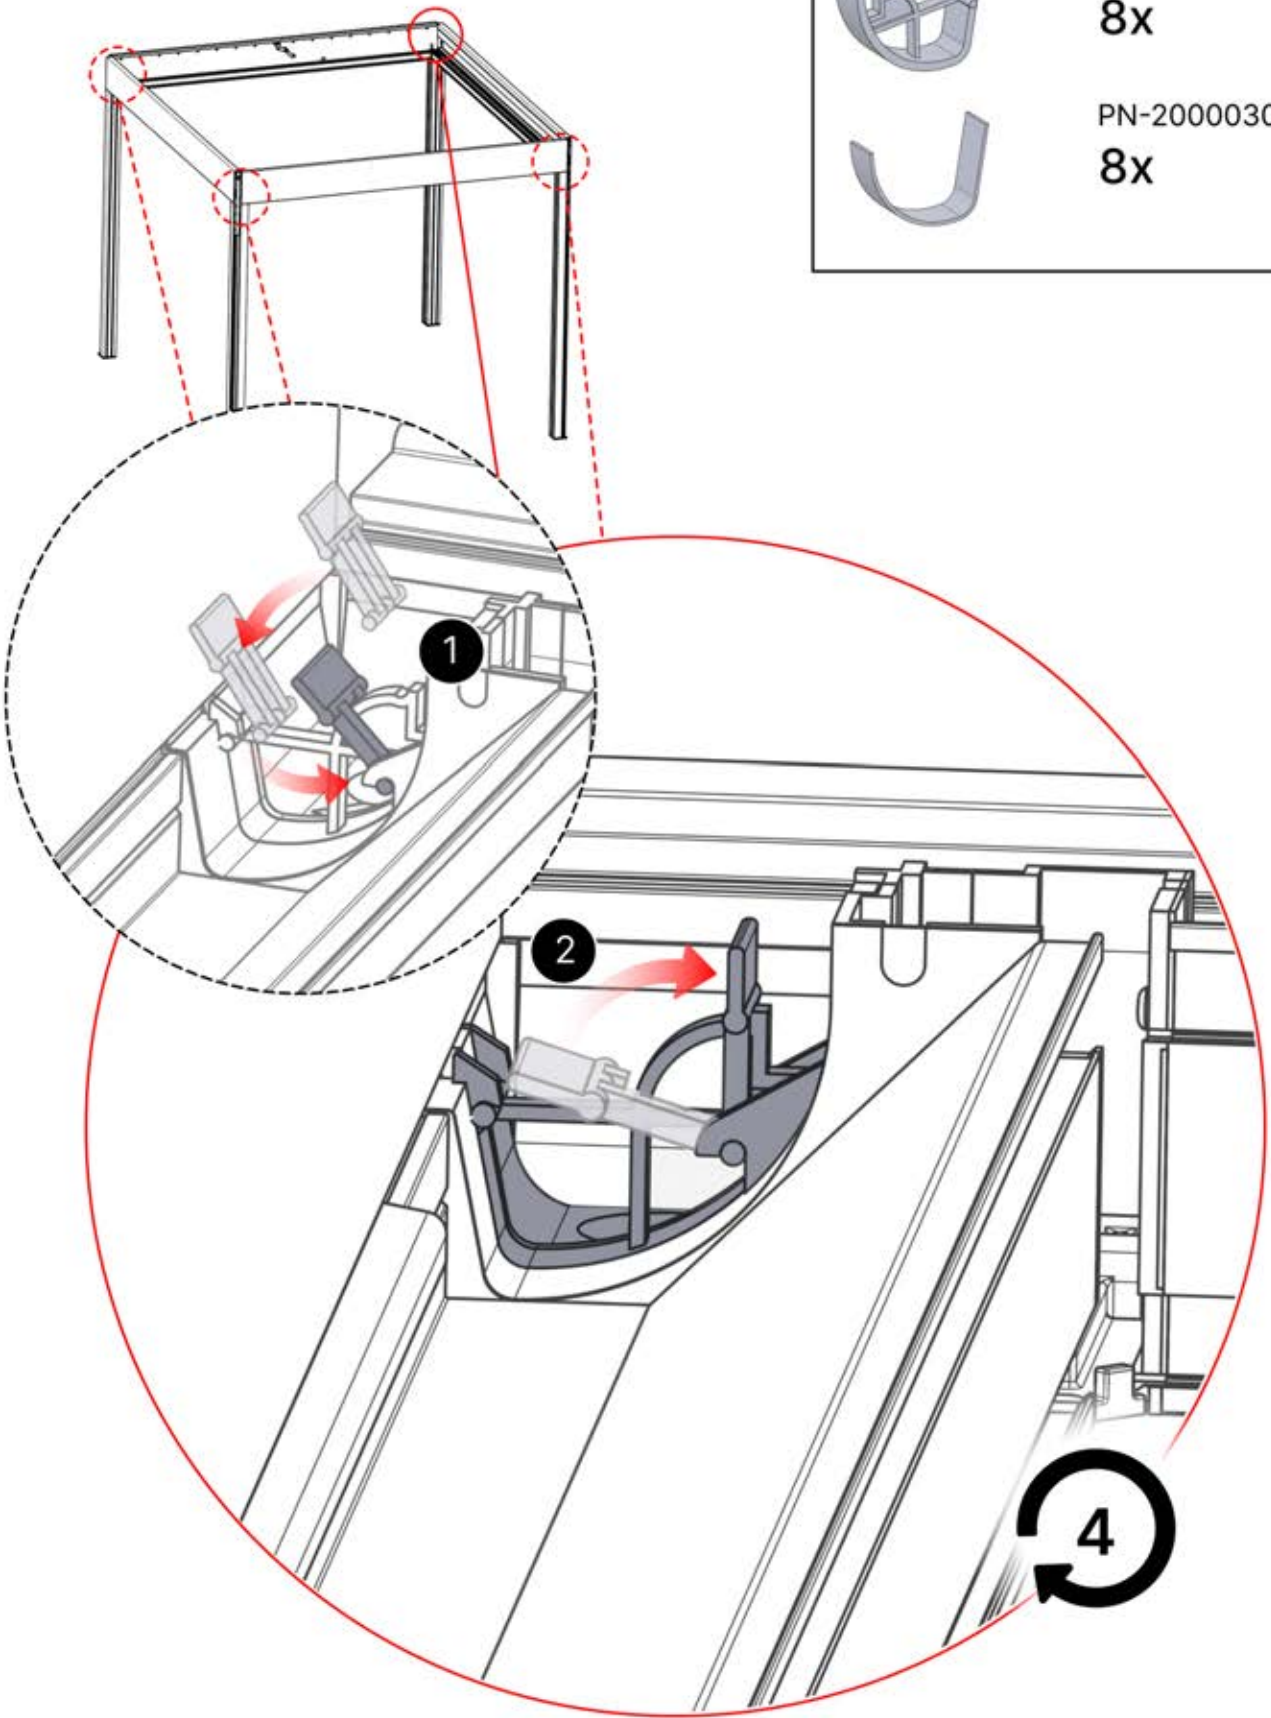

15

6

ANTHRAZIT: L239
WEISS: L243
SCHWARZ: L241

	PN-200003051 8x
	PN-200003049 8x
	PN-200003050 8x