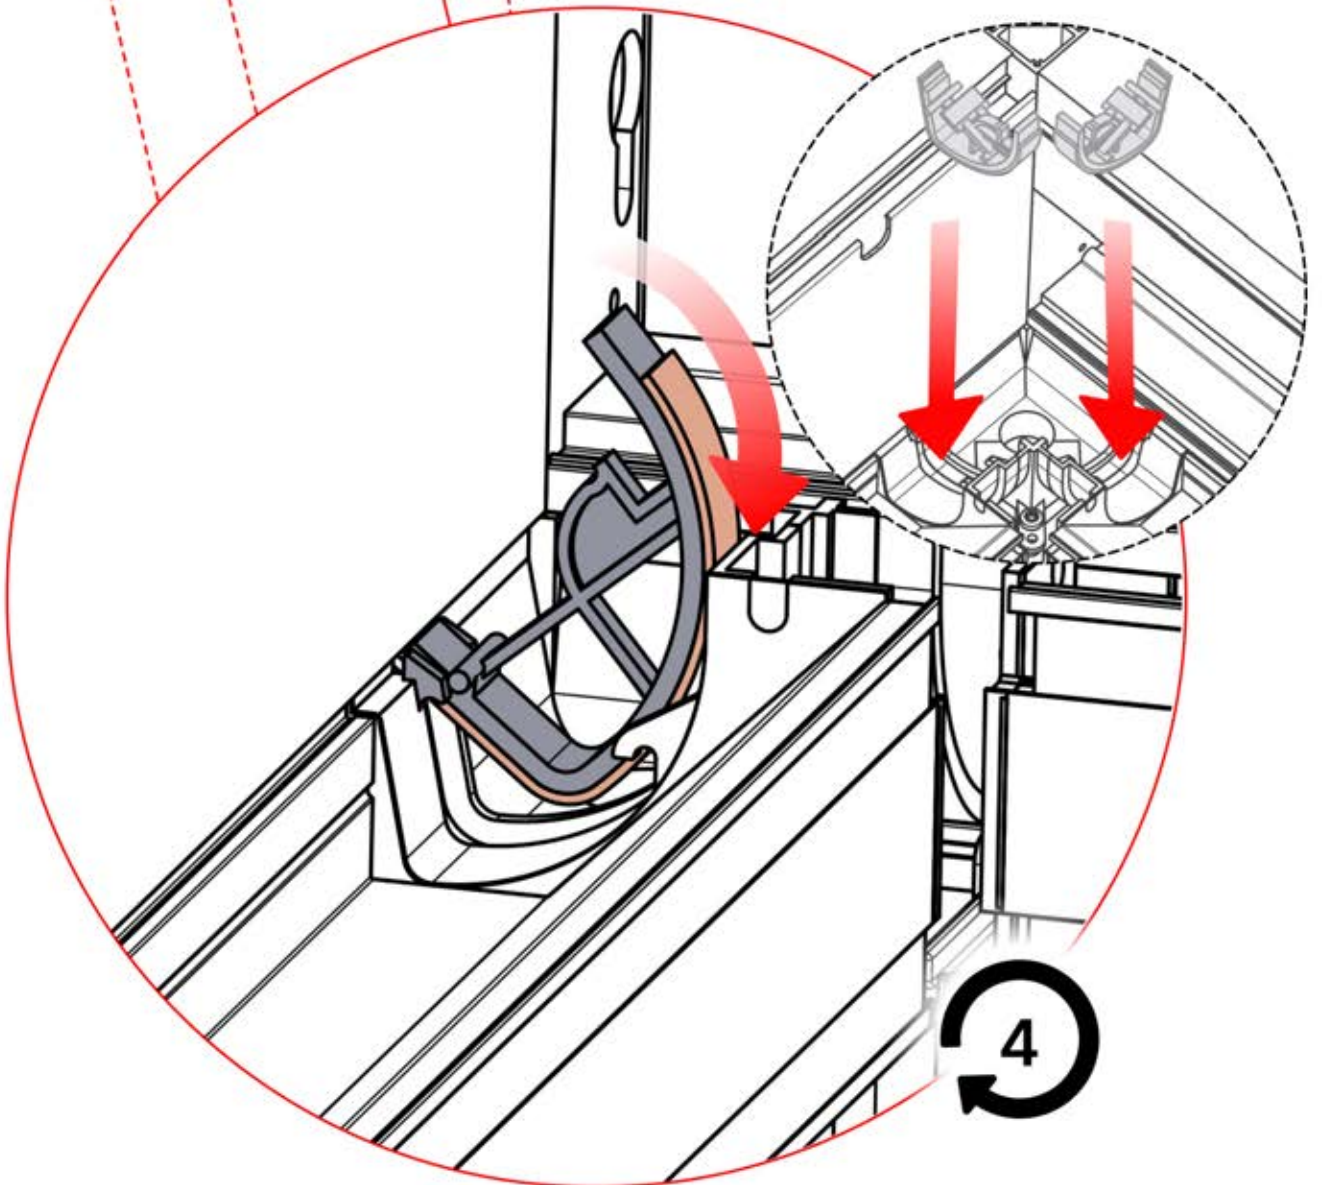

14

6

ANTHRAZIT: L239
WEISS: L243
SCHWARZ: L241

PN-200003051
8x

PN-200003049
8x

PN-200003050
8x