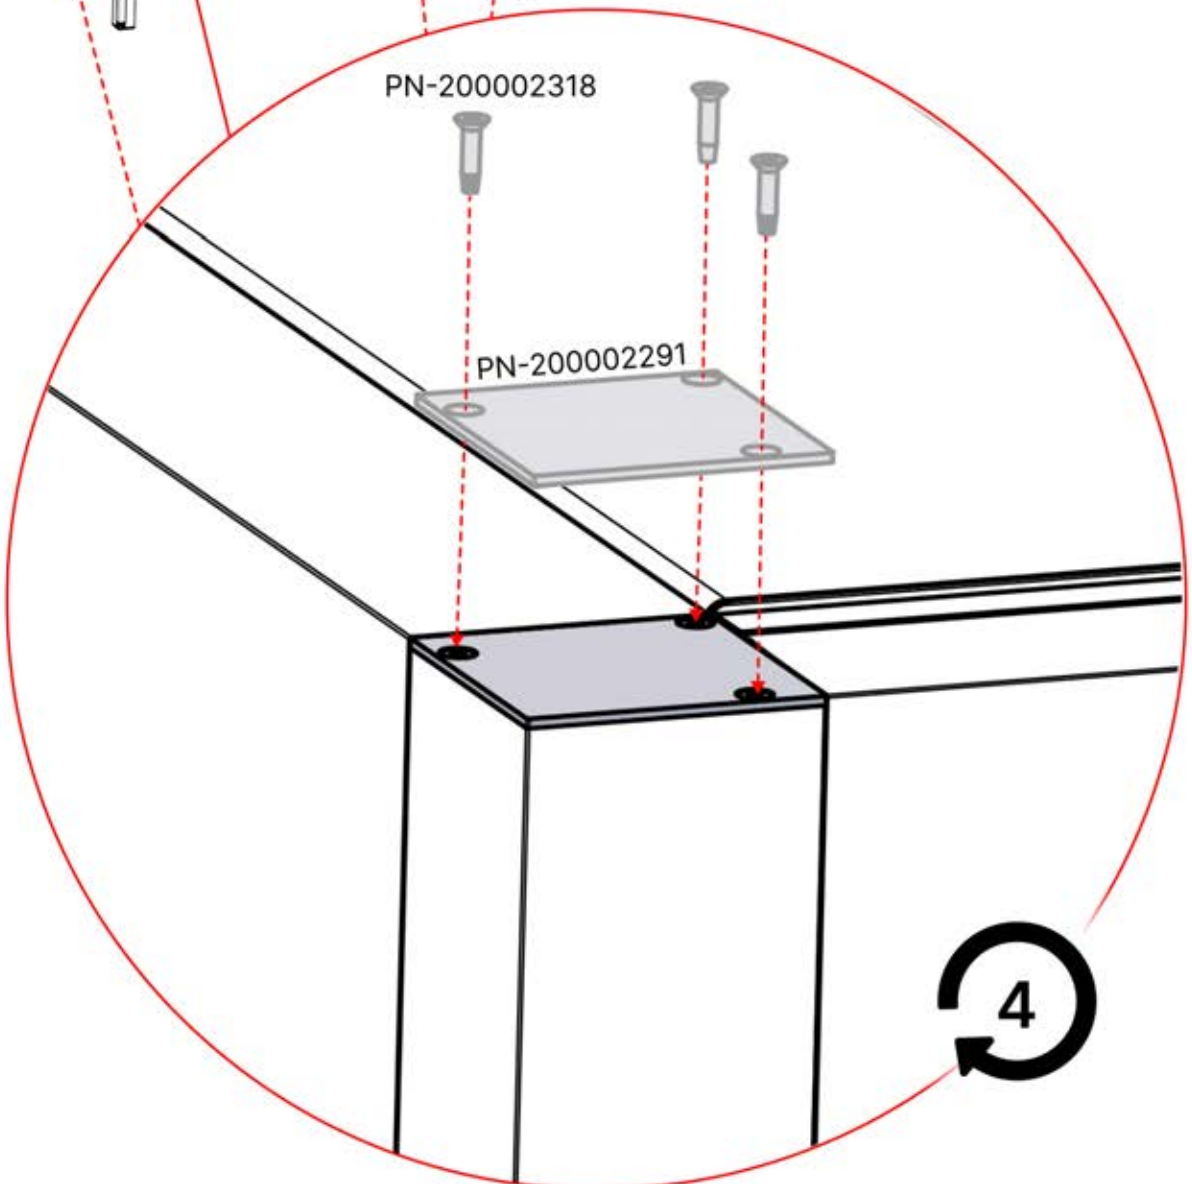

6

ANTHRAZIT: L239
WEISS: L243
SCHWARZ: L241

PN-200002291
4x

PN-200002318
12x

67

68

S4 PERGOLUX | PERGOLA PRO MAX FREISTEHEND

3 X 3 M / 10' X 10'