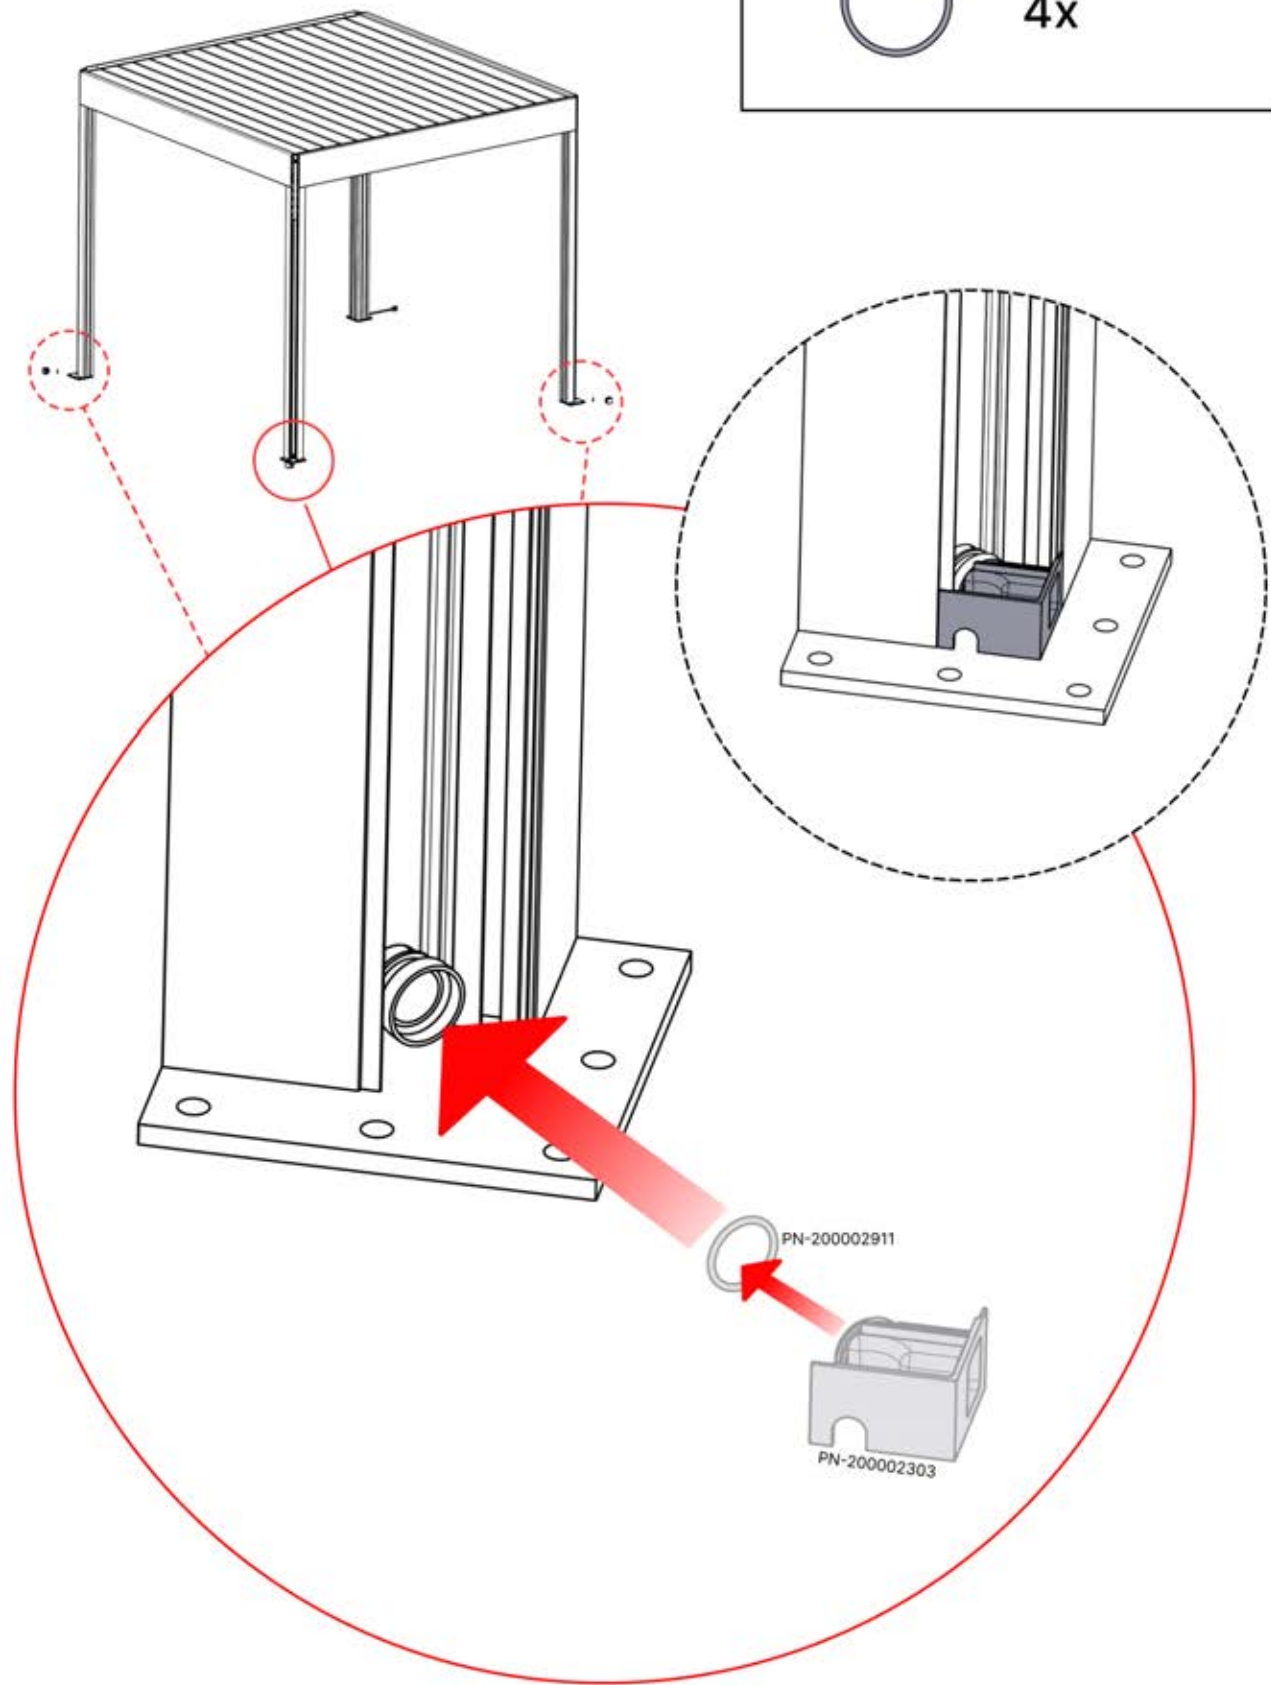

63

x7
PERGOLUX

6

ANTHRAZIT: L239
WEISS: L243
SCHWARZ: L241

PN-200002303
4x

PN-200002911
4x