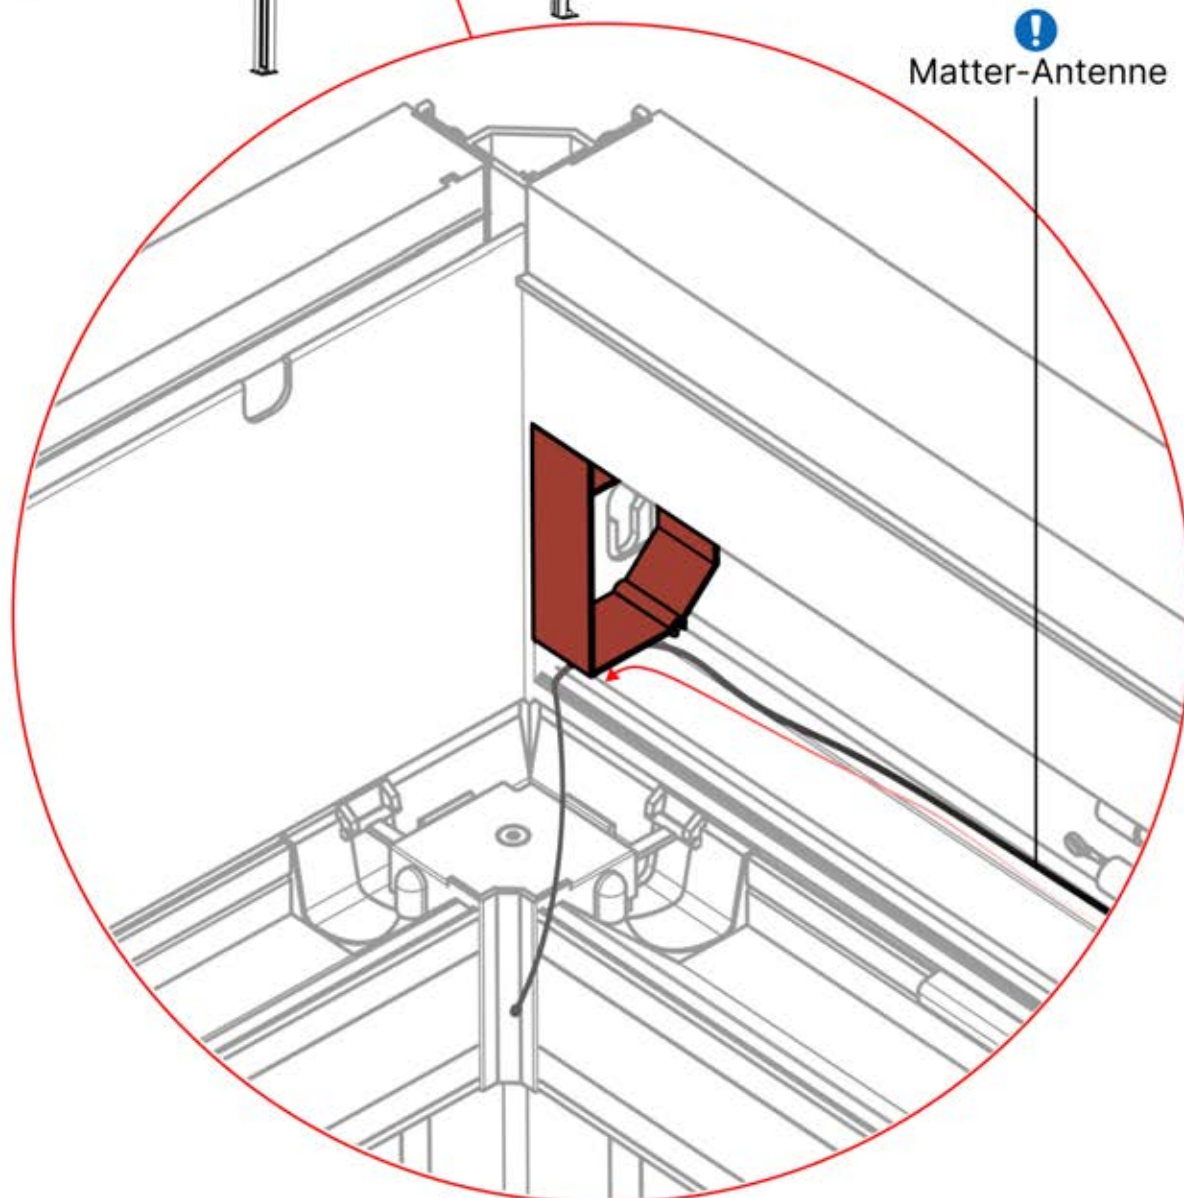

34

!
Verdrehen Sie das
Matter-Antennenkabel
nicht mit den LED- und
Motorkabeln.

S4

PN-200002683
5x

PN-200002684
10x

35

Führen Sie die Matter-Antenne und platzieren Sie sie unter dem markierten Bereich (PN-200002329).