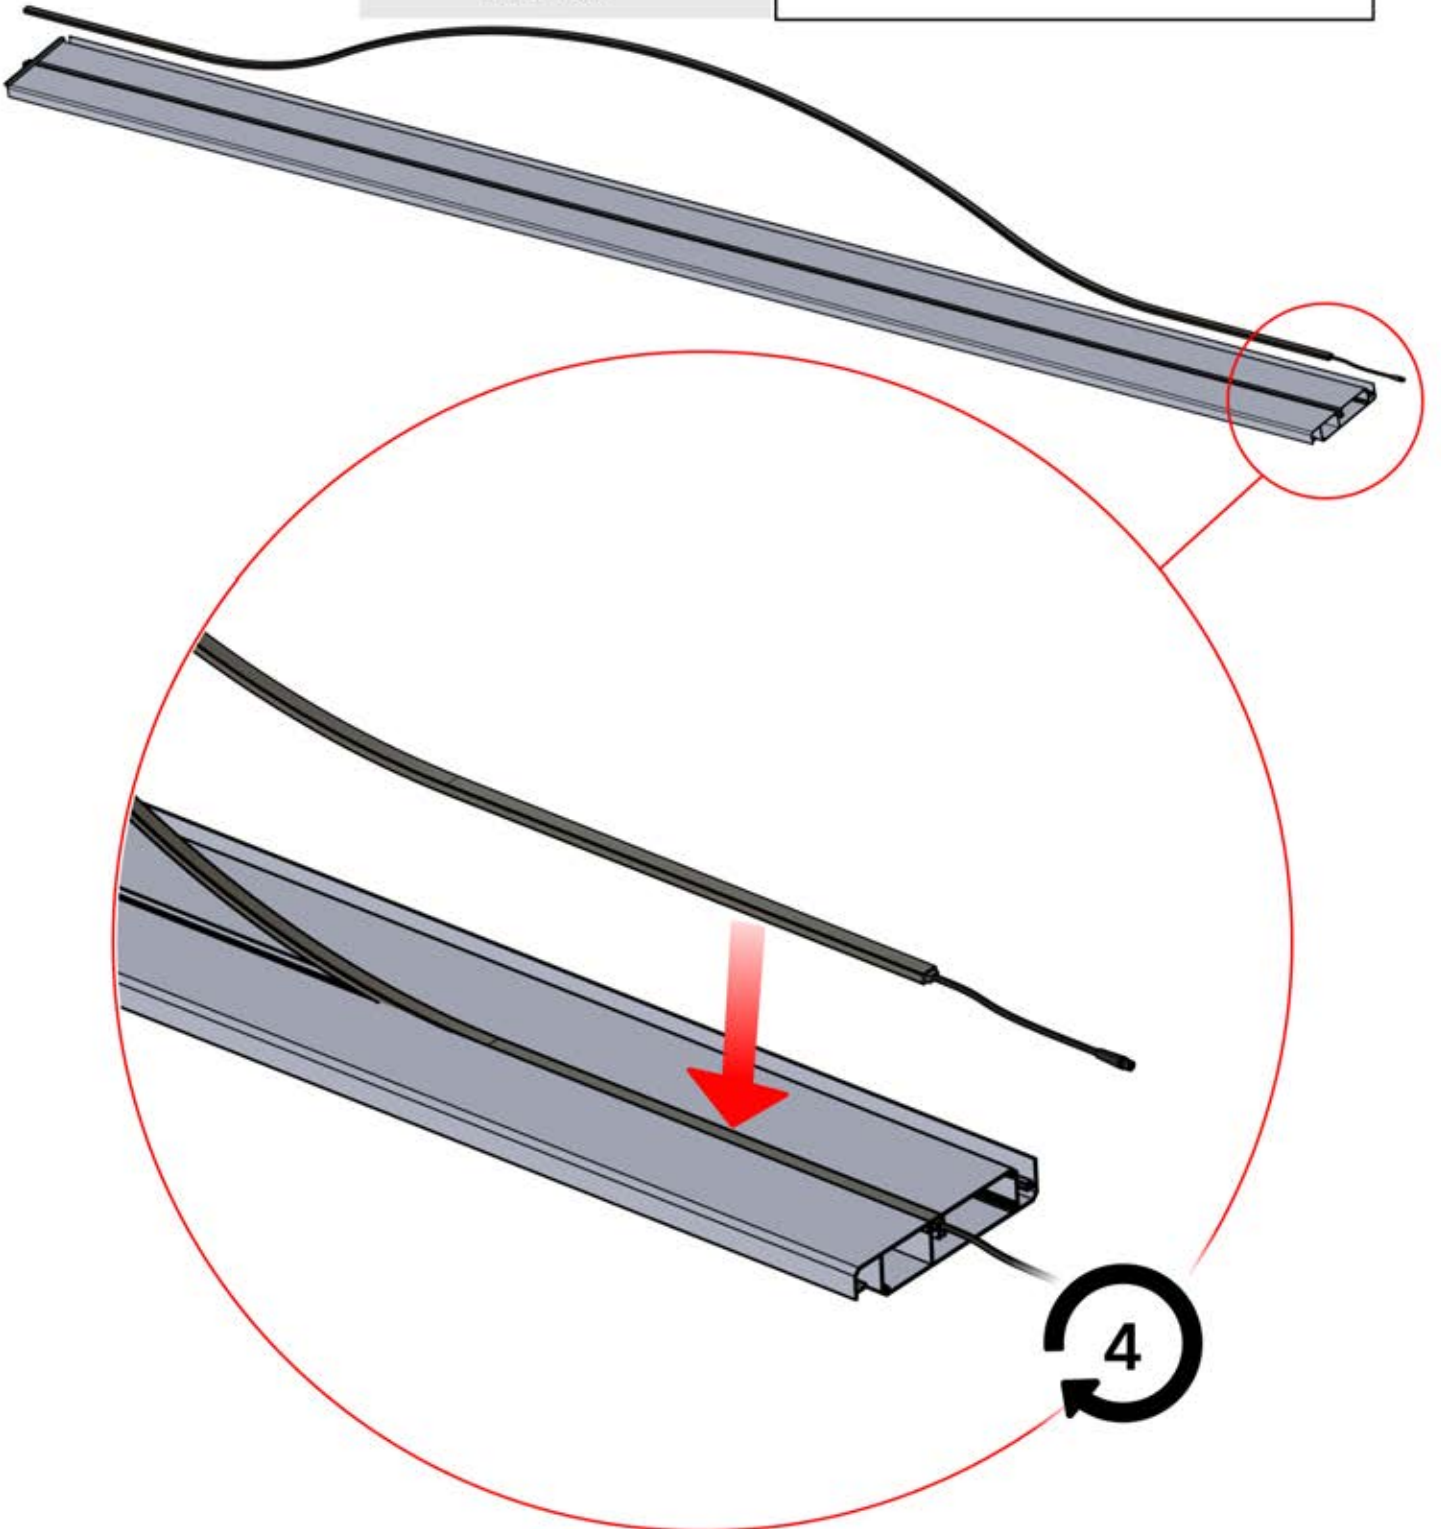

5

ANTHRAZIT: L251
WEISS: L255
SCHWARZ: L253

PERGOLUX

10

LED-BOX

PN-200003536
4x

LED-STREIFEN
4x

42