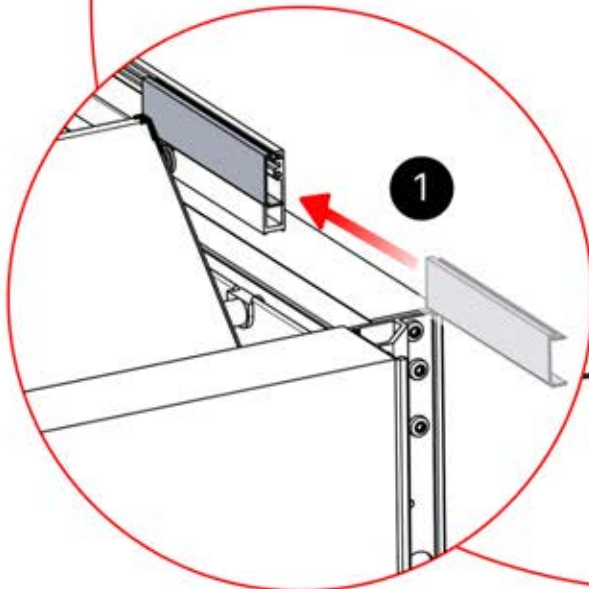

ANTHRAZIT: L239
WEISS: L243
SCHWARZ: L241

PN-200003033
1X

2
Klick

1

56

x2
PERGOLUX
PERGOLUX

5

ANTHRAZIT: L251
WEISS: L255
SCHWARZ: L253