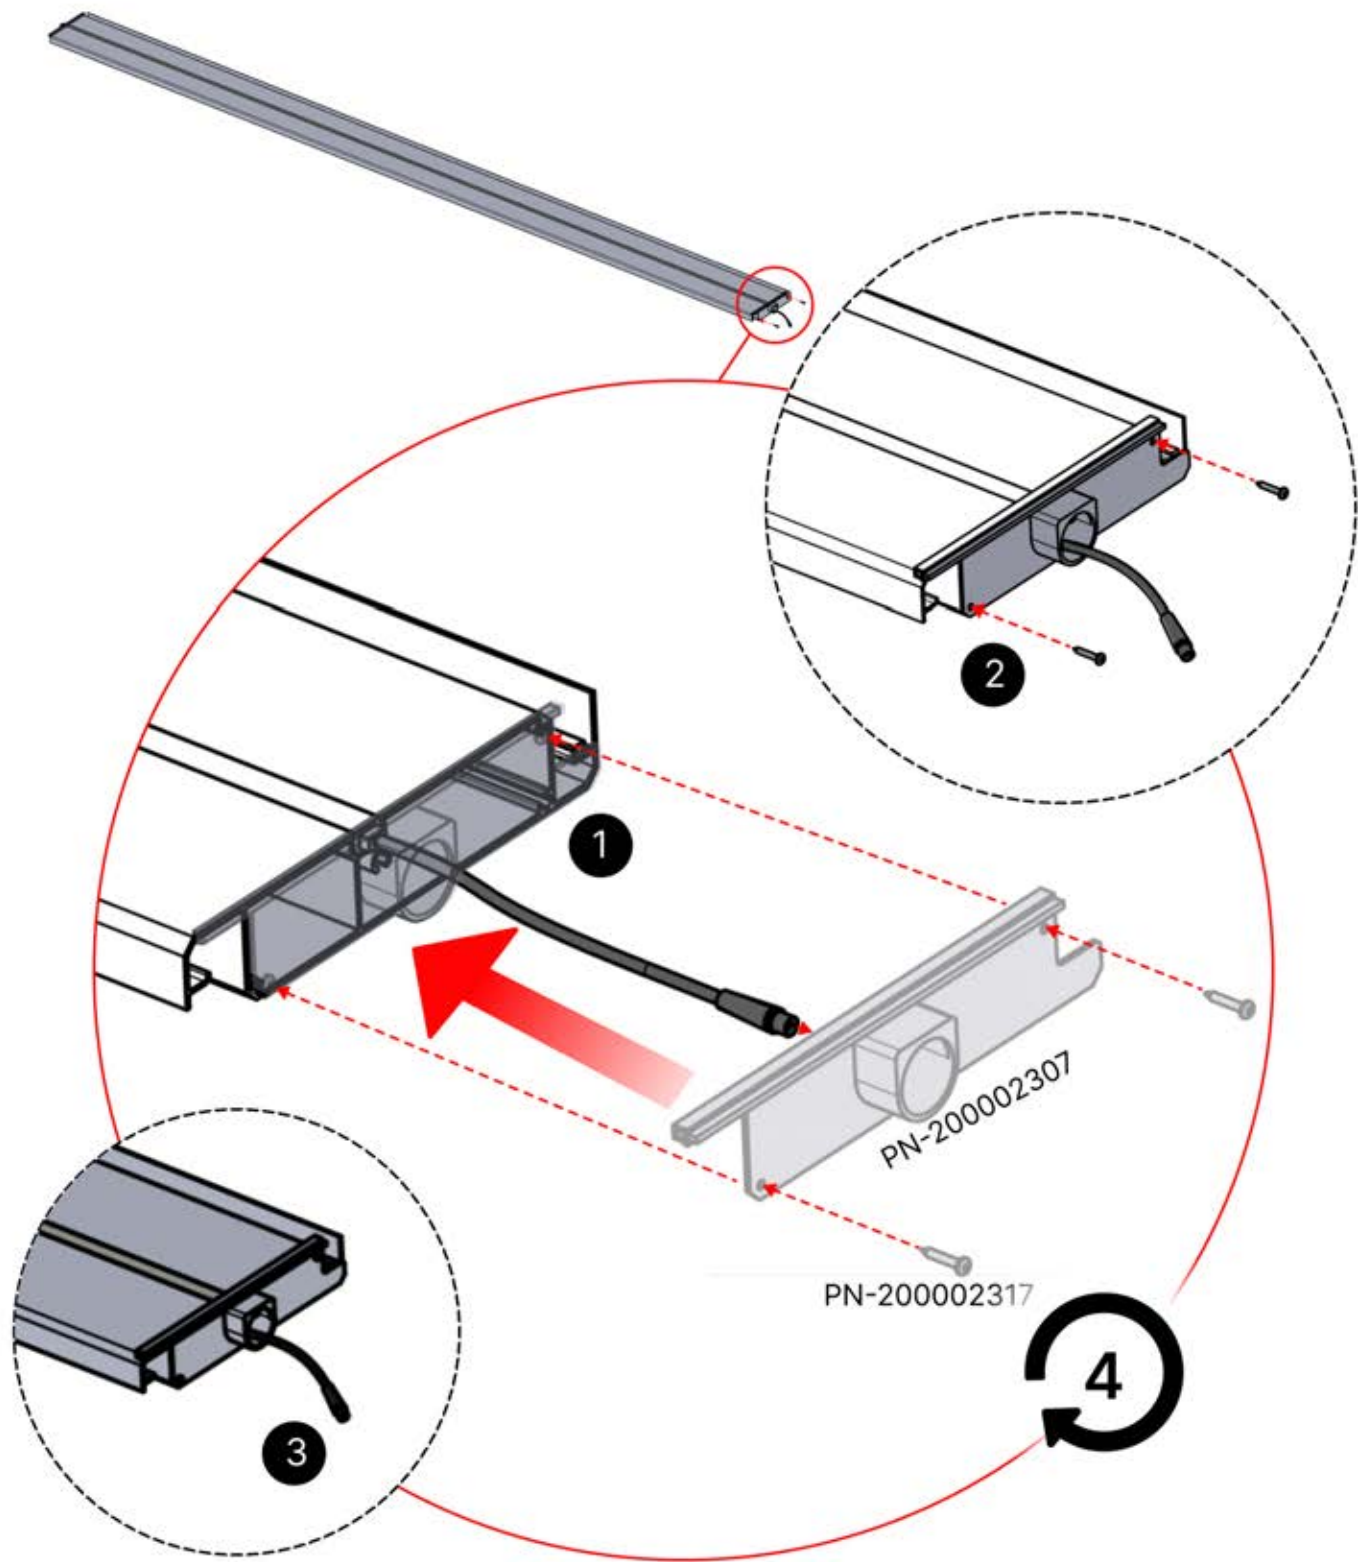

43

x2
FERGOLUX
FERGOLUX

5

ANTHRAZIT: L251
WEISS: L255
SCHWARZ: L253

PN-200003536
4x