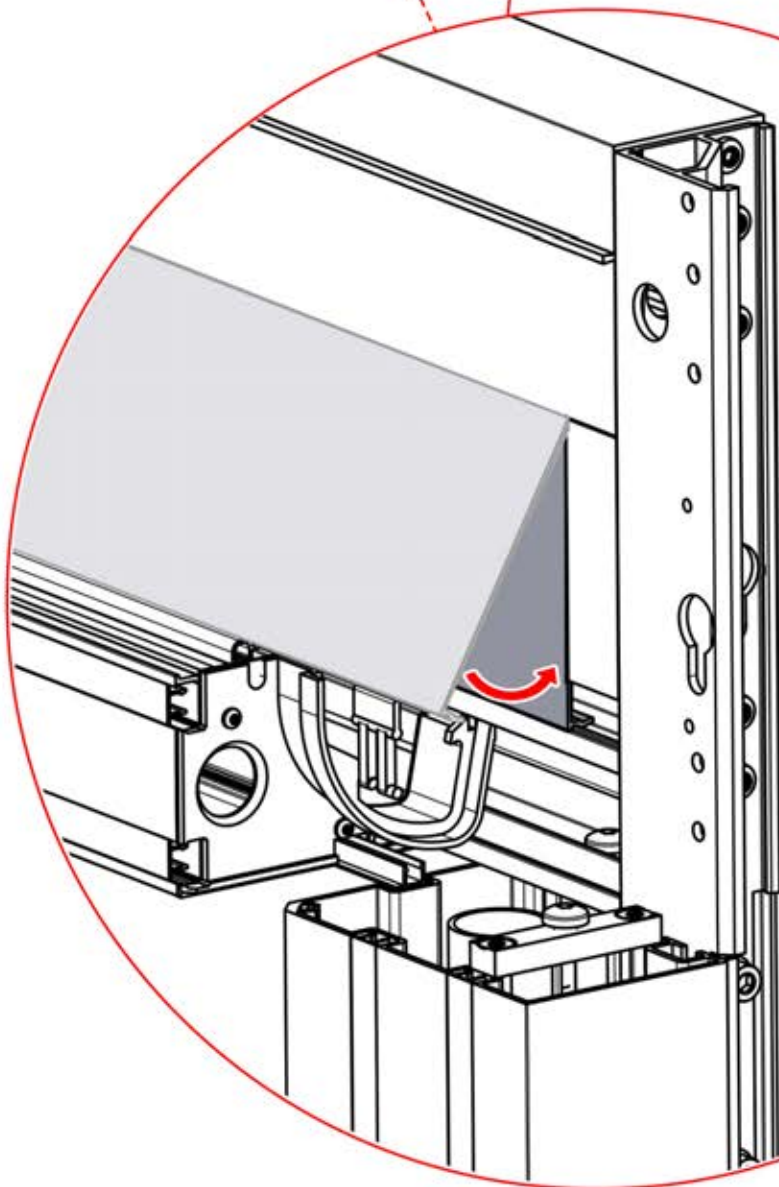

36

3

ANTHRAZIT: B307
WEISS: B309
SCHWARZ: B311

2