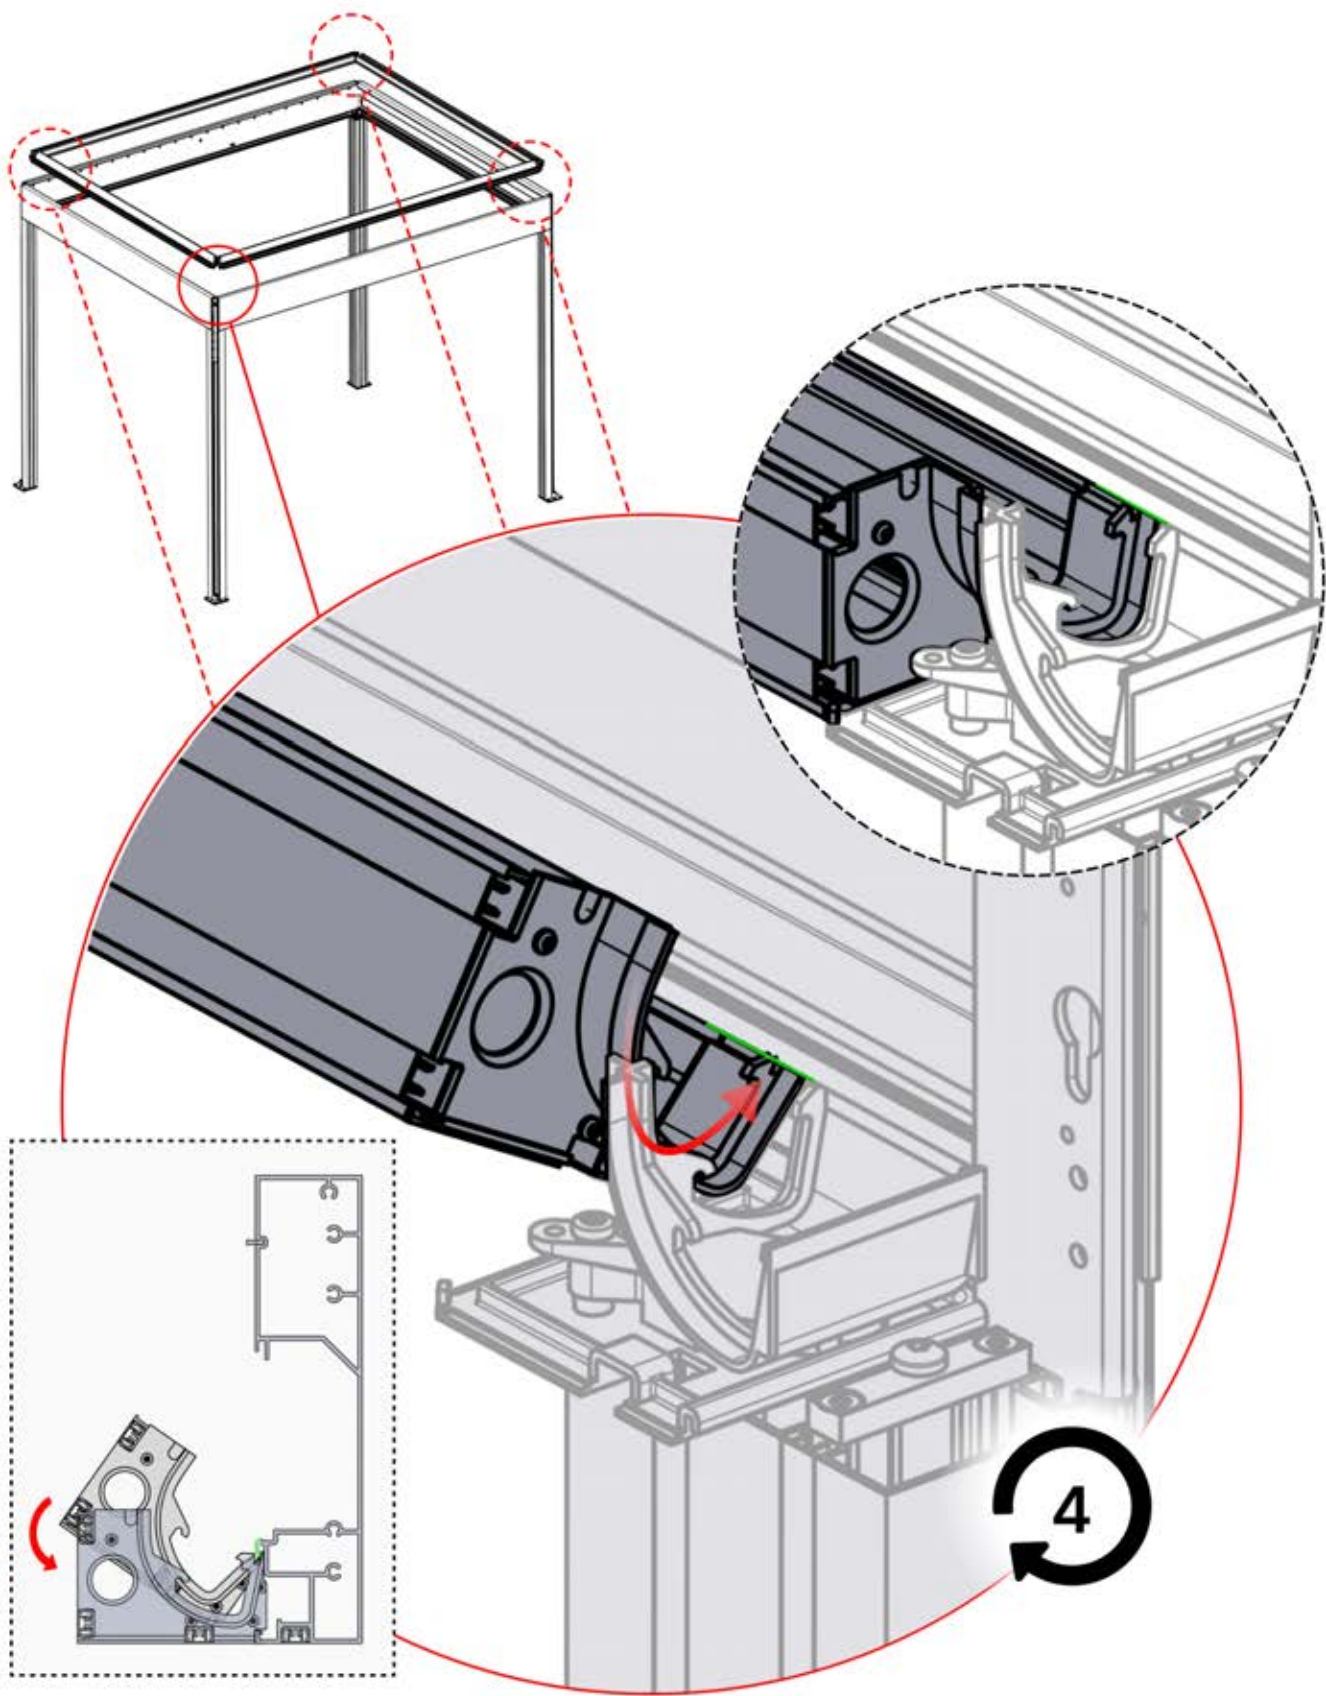

12

x1
PERGOLUX

2

ANTHRAZIT: B283
WEISS: B287
SCHWARZ: B291

PN-200002932

4x

4