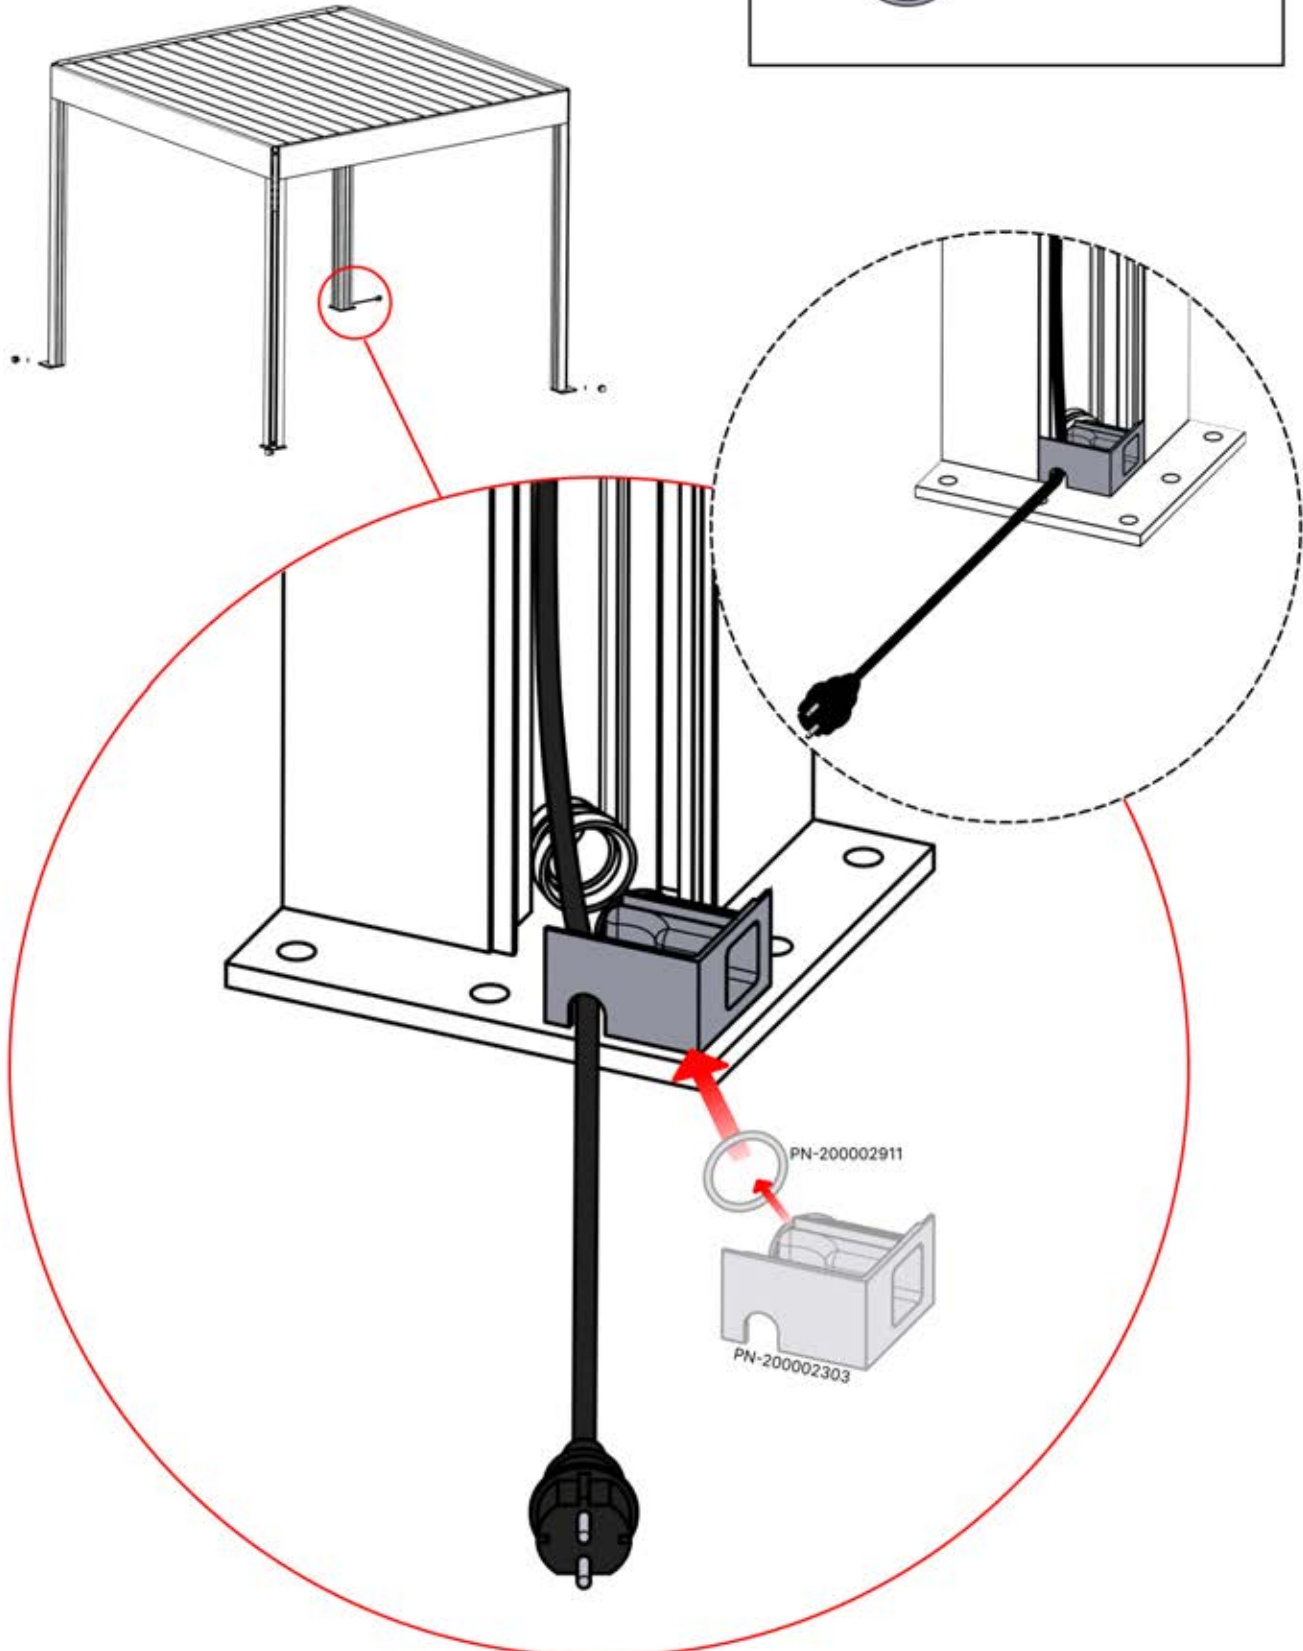

64

x7
PERGOLUX

6

ANTHRAZIT: L239
WEISS: L243
SCHWARZ: L241

PN-200002303
4x

PN-200002911
4x