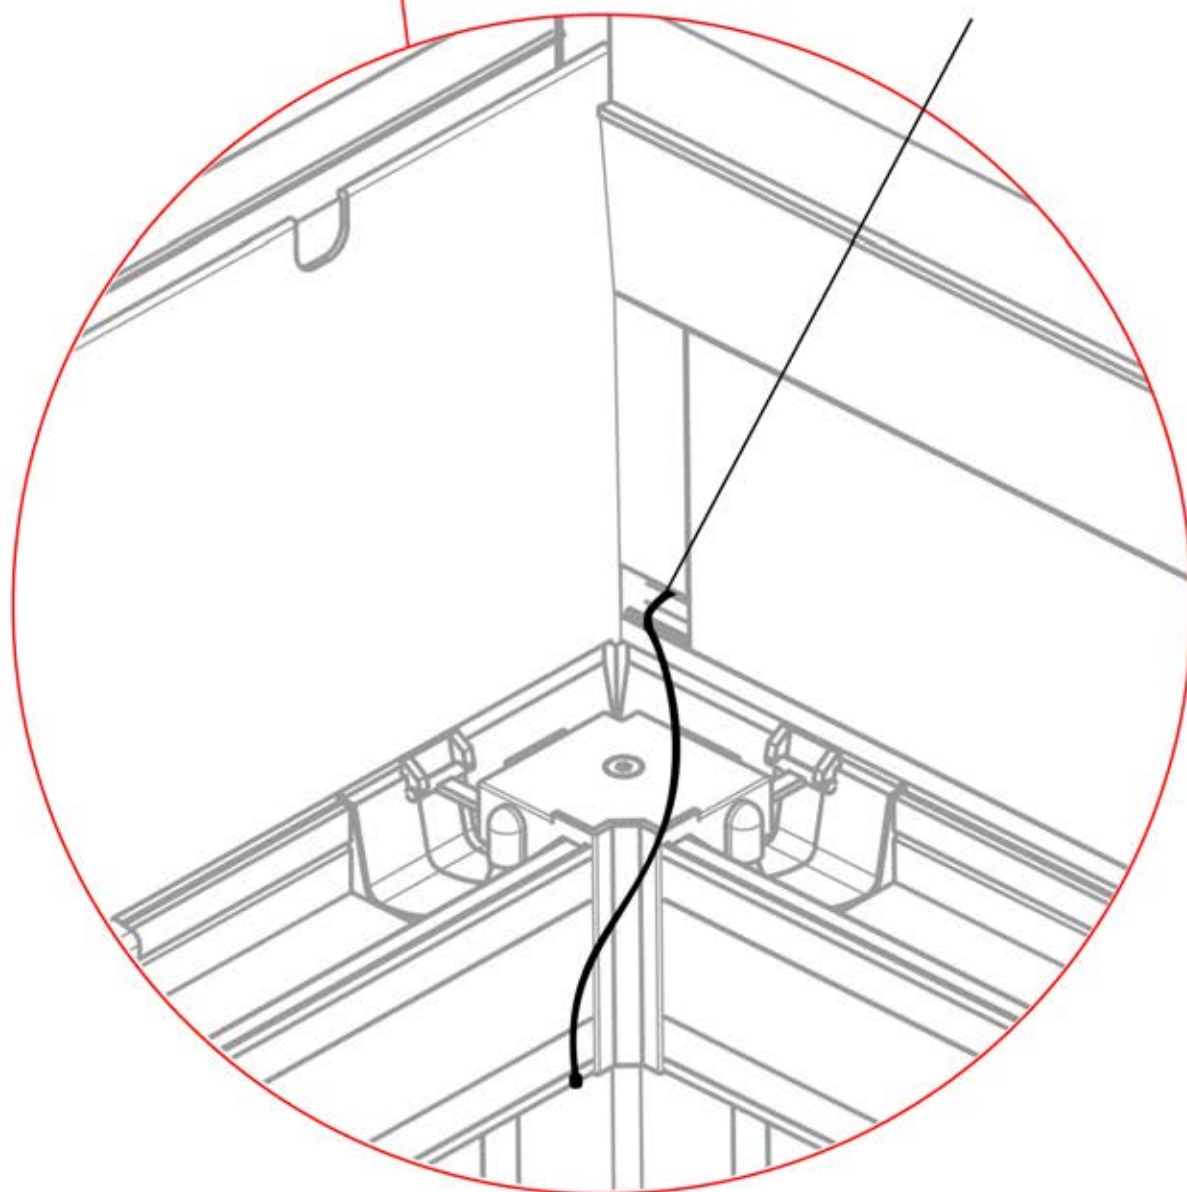

INFORMATIONEN

!
Matter-Antenne