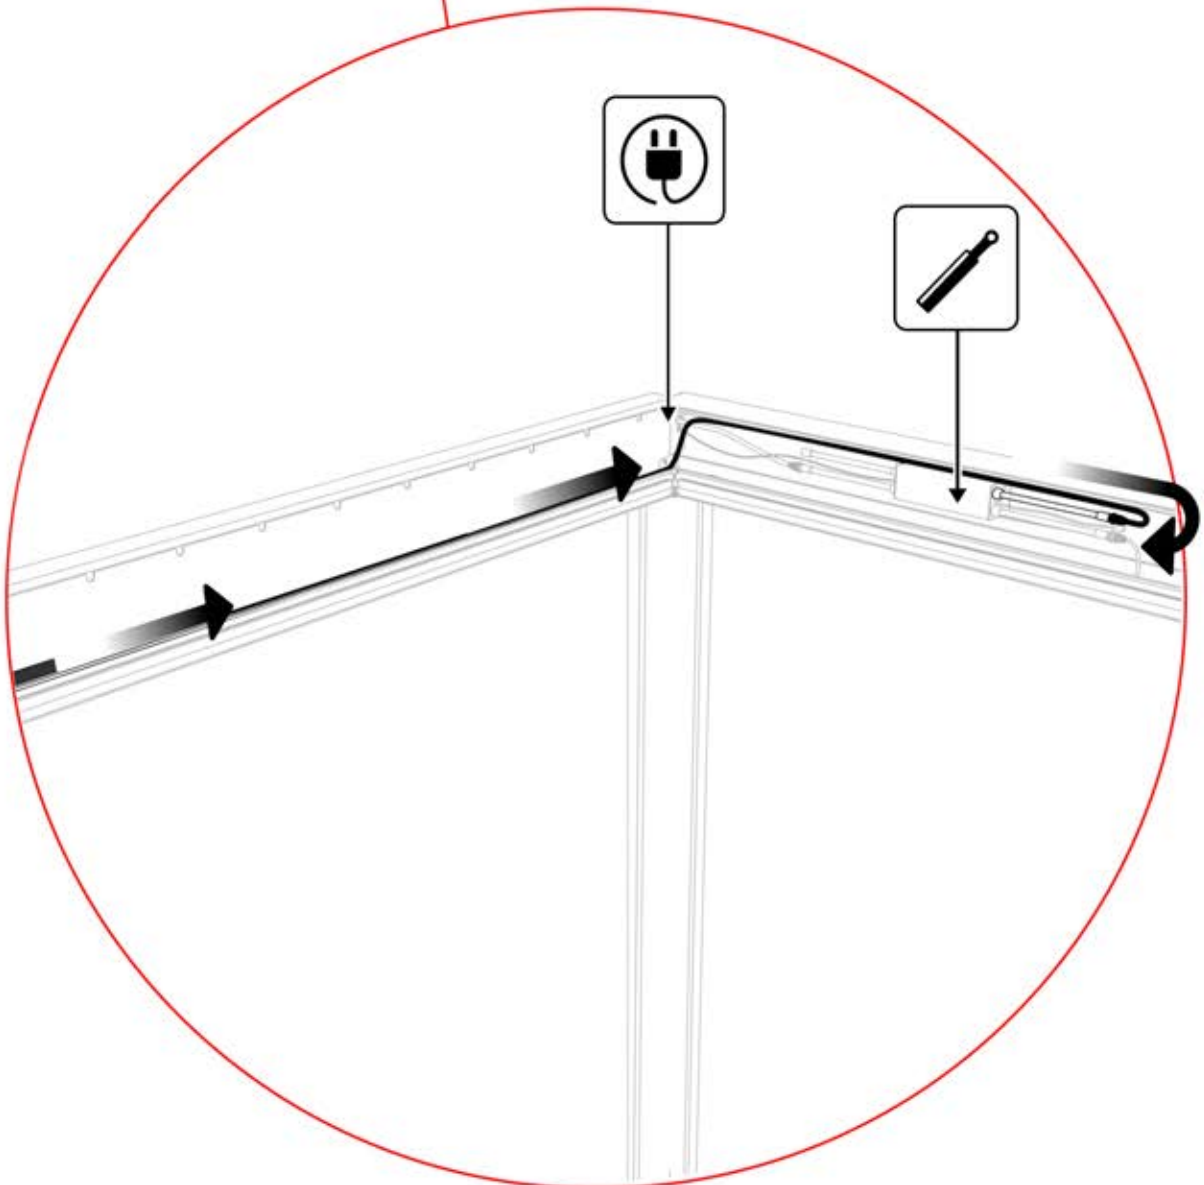

26

Stromkabel
PN-200003781
1x

!
Stromkabel kann
durch alle Pfosten
geführt werden.

27

28

29

30

2