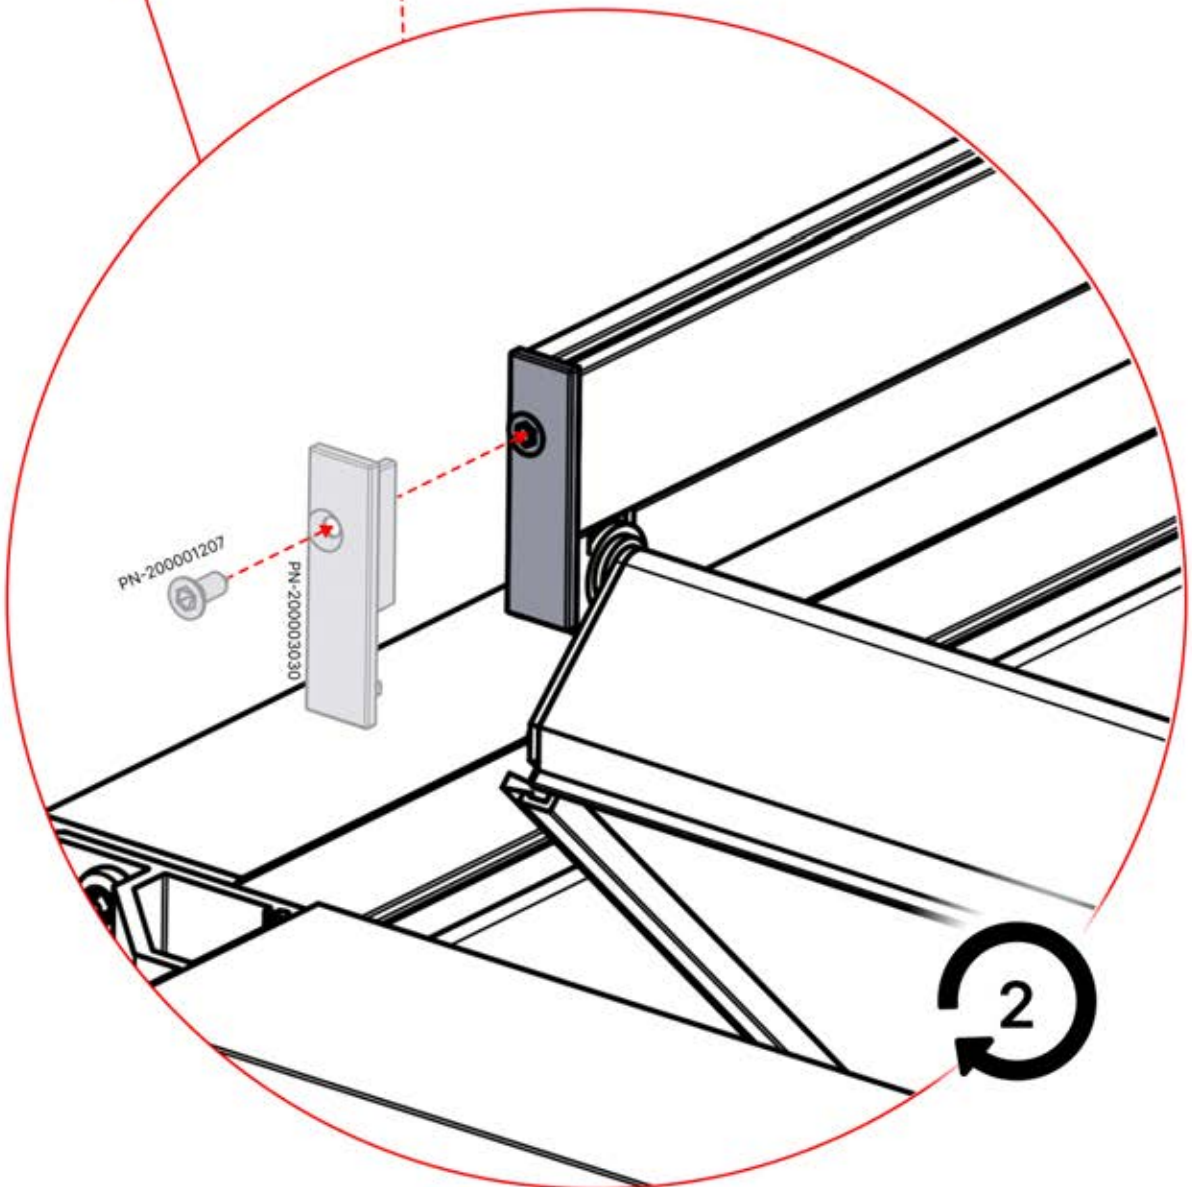

61

x1
FERGOLUX

6

ANTHRAZIT: L239
WEISS: L243
SCHWARZ: L241

PN-200003030
1x

PN-200003031
1x

PN-200001207
2x

4.2x12