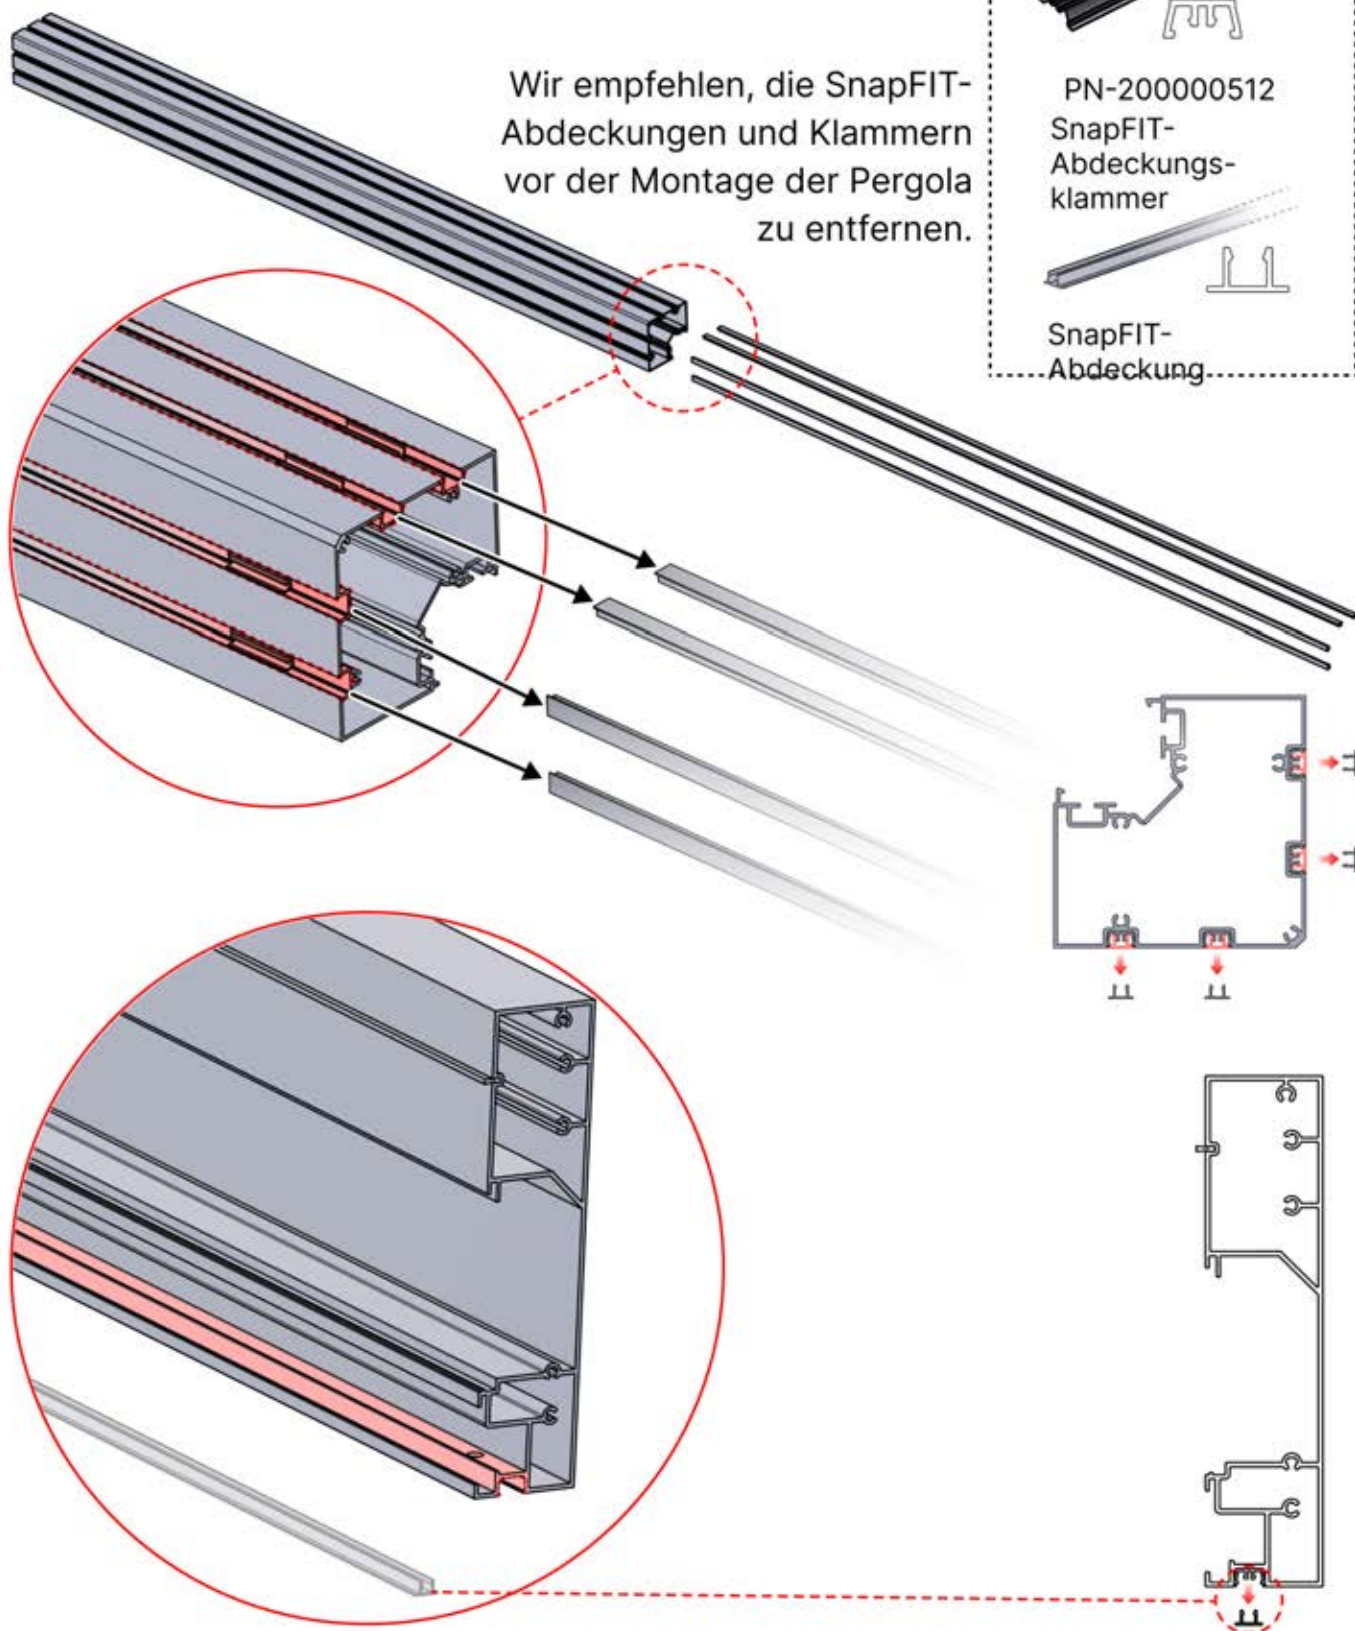

INFORMATIONEN

Montieren Sie Rollos, Lamellen- oder Glaswände?

Wir empfehlen, die SnapFIT-Abdeckungen und Klammern vor der Montage der Pergola zu entfernen.

Abbildungen

PN-200000512
SnapFIT-
Abdeckungs-
klammer

SnapFIT-
Abdeckung