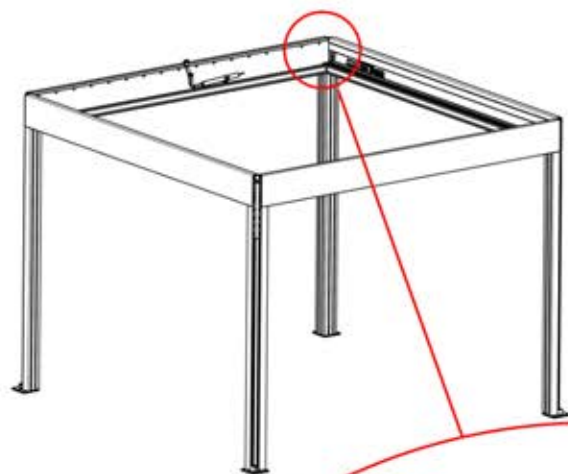

34

!
Verdrehen Sie das
Matter-Antennenkabel
nicht mit den LED- und
Motorkabeln.

S4

PN-200002683
5x

PN-200002684
10x

35

Führen Sie die Matter-Antenne und platzieren Sie sie unter dem markierten Bereich (PN-200002329).