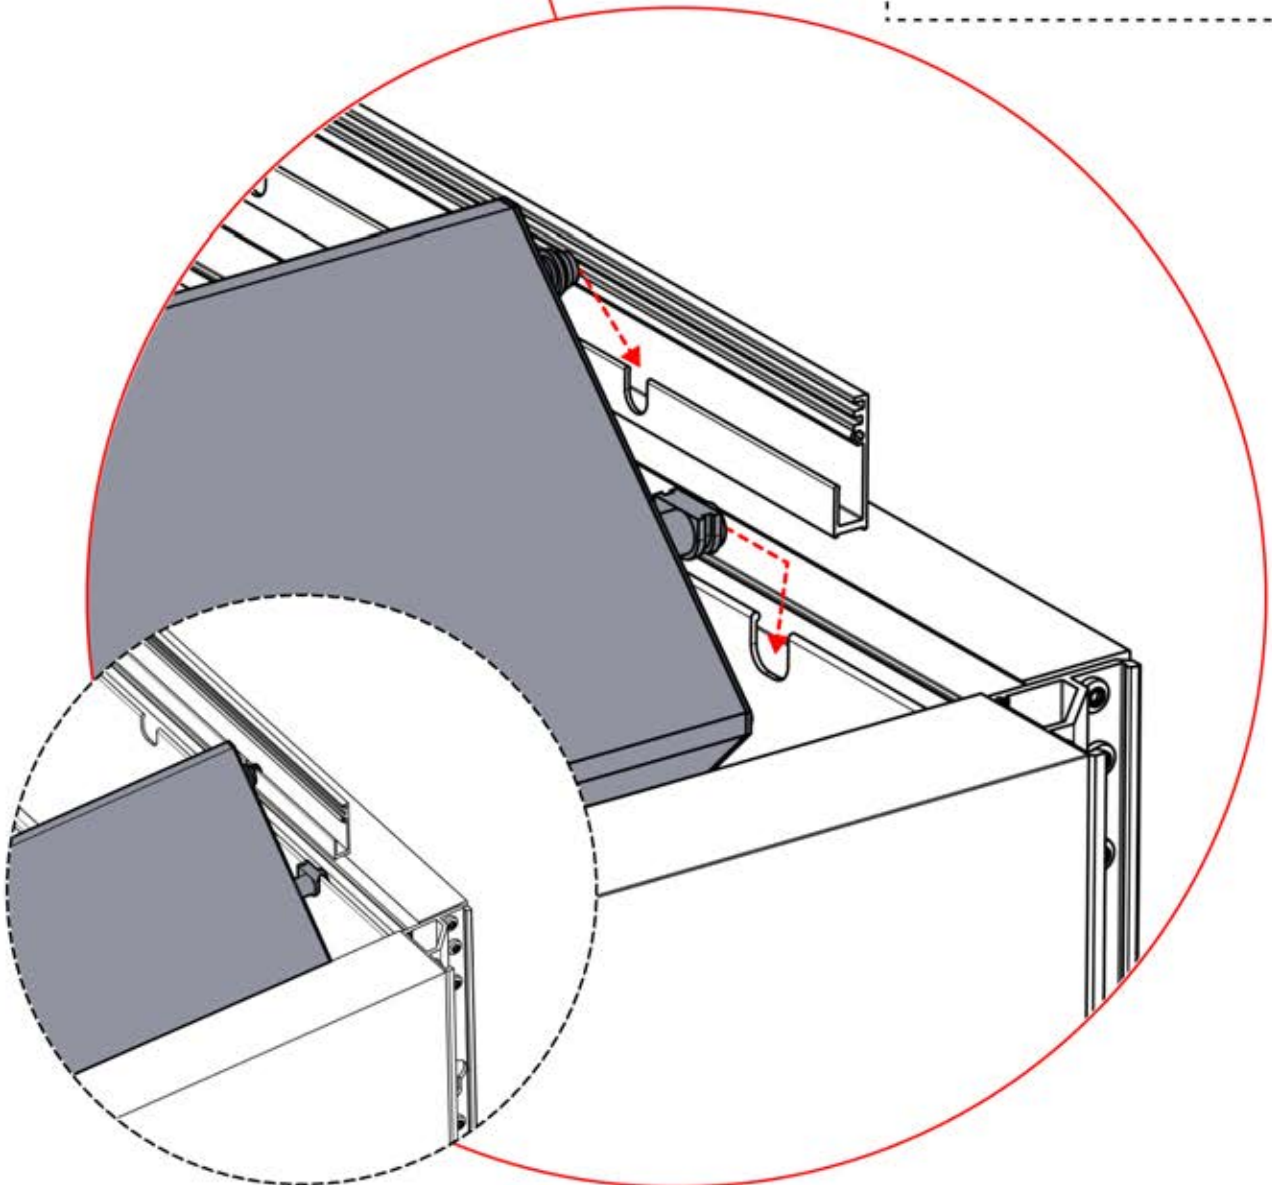

53

x2
FERGOLUX
FERGOLUX

5

ANTHRAZIT: L251
WEISS: L255
SCHWARZ: L253

S

PN-200003532

1x

54