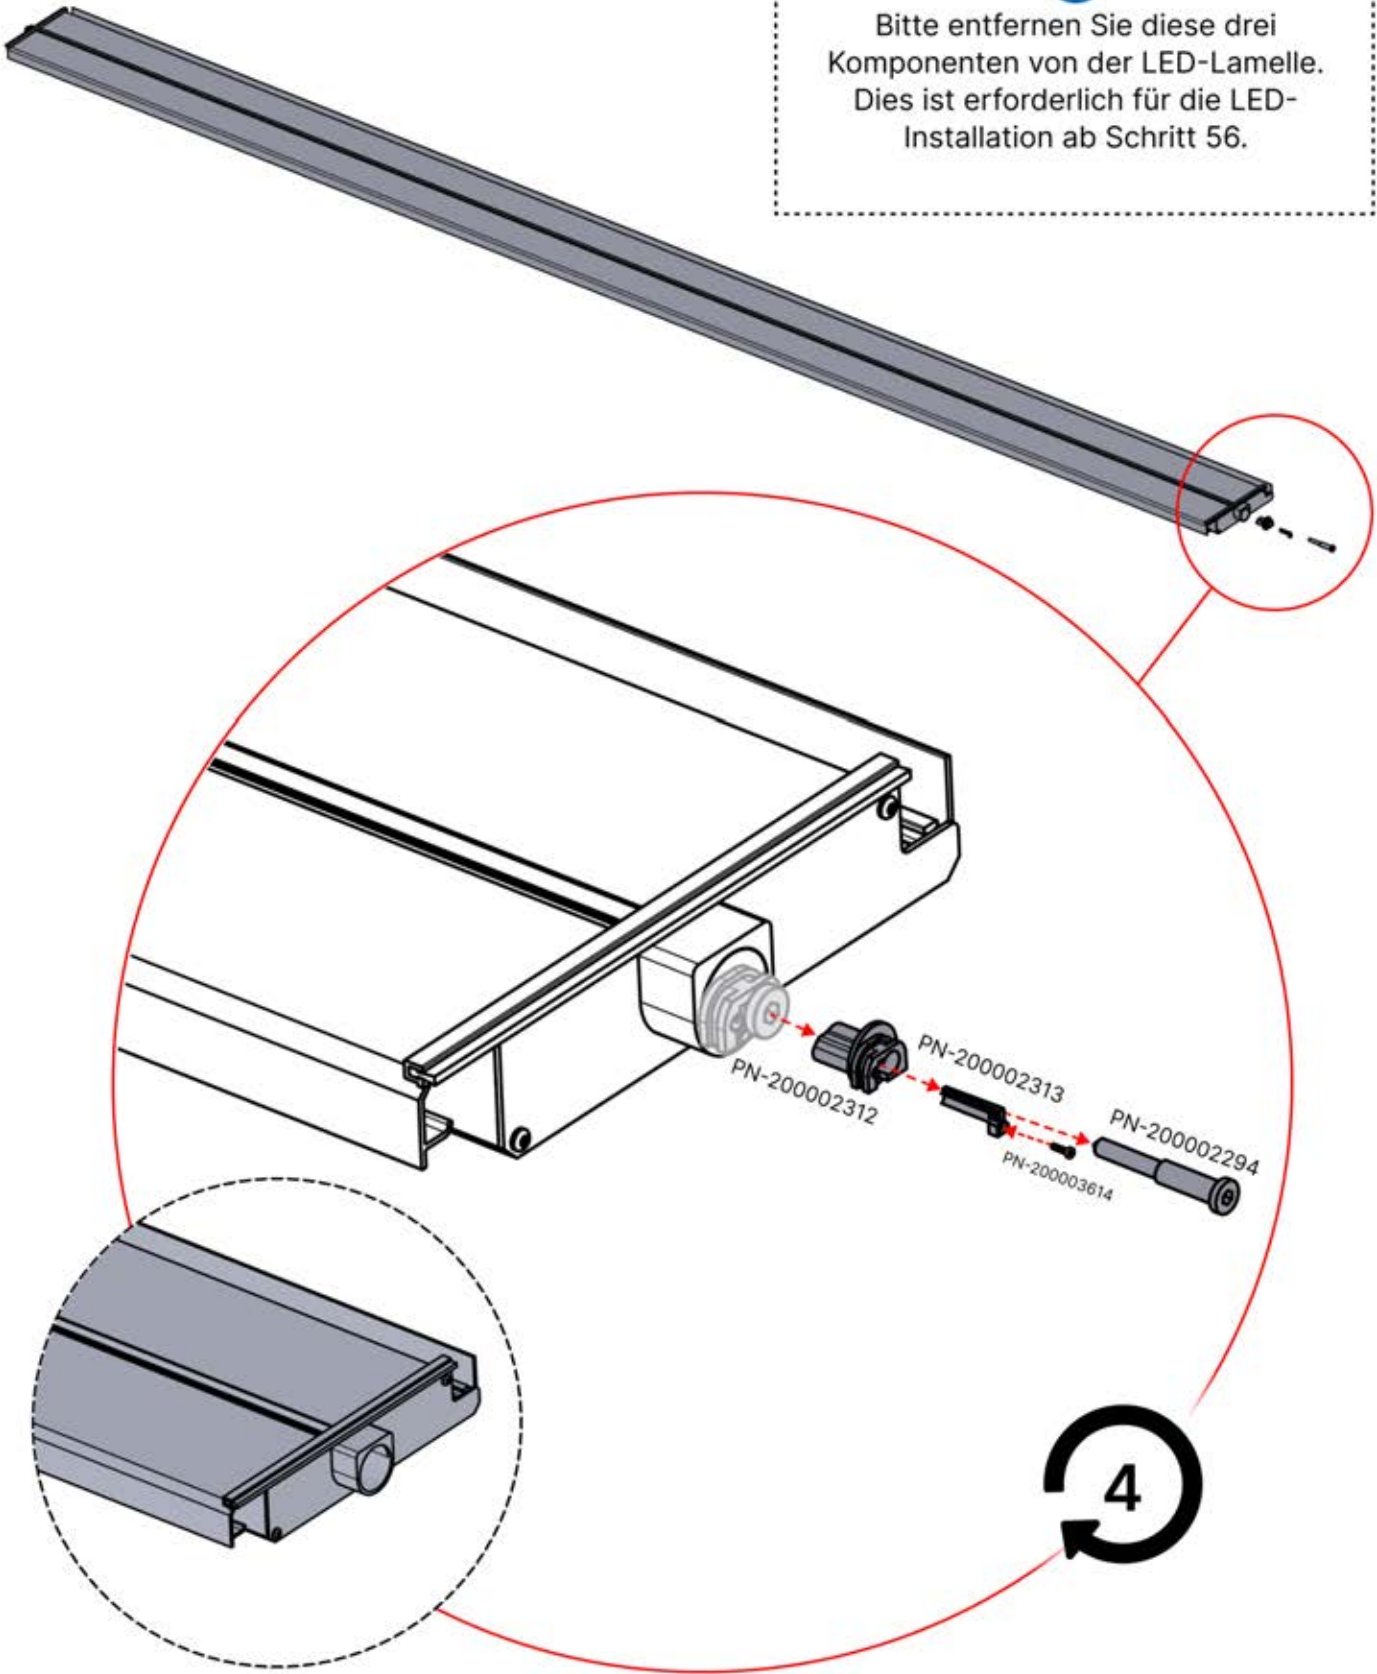

ANTHRAZIT: L251
WEISS: L255
SCHWARZ: L253

PN-200003536
4x

Bitte entfernen Sie diese drei Komponenten von der LED-Lamelle. Dies ist erforderlich für die LED-Installation ab Schritt 56.

40

x2
FERGOLUX
FERGOLUX