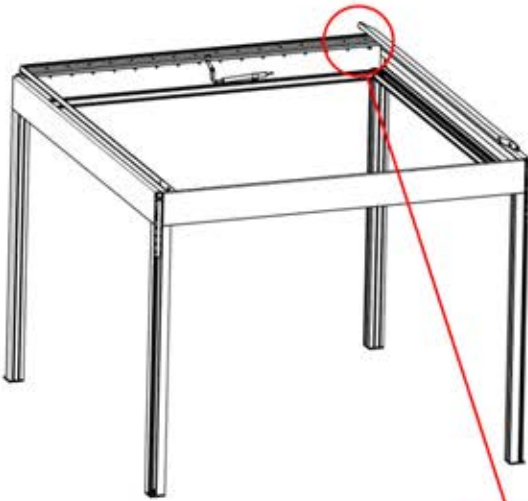

53

x2
FERGOLUX
FERGOLUX

5

ANTHRAZIT: L251
WEISS: L255
SCHWARZ: L253

S

PN-200003532

1x

54