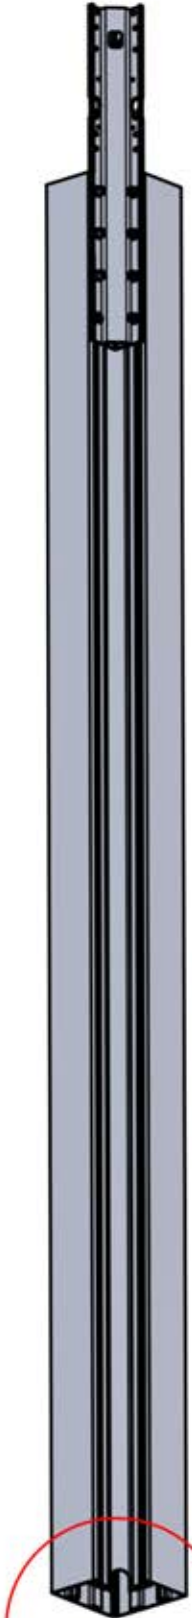

01

	6		PN-200002286
ANTHRAZIT: L239			8x
WEISS: L243			
SCHWARZ: L241