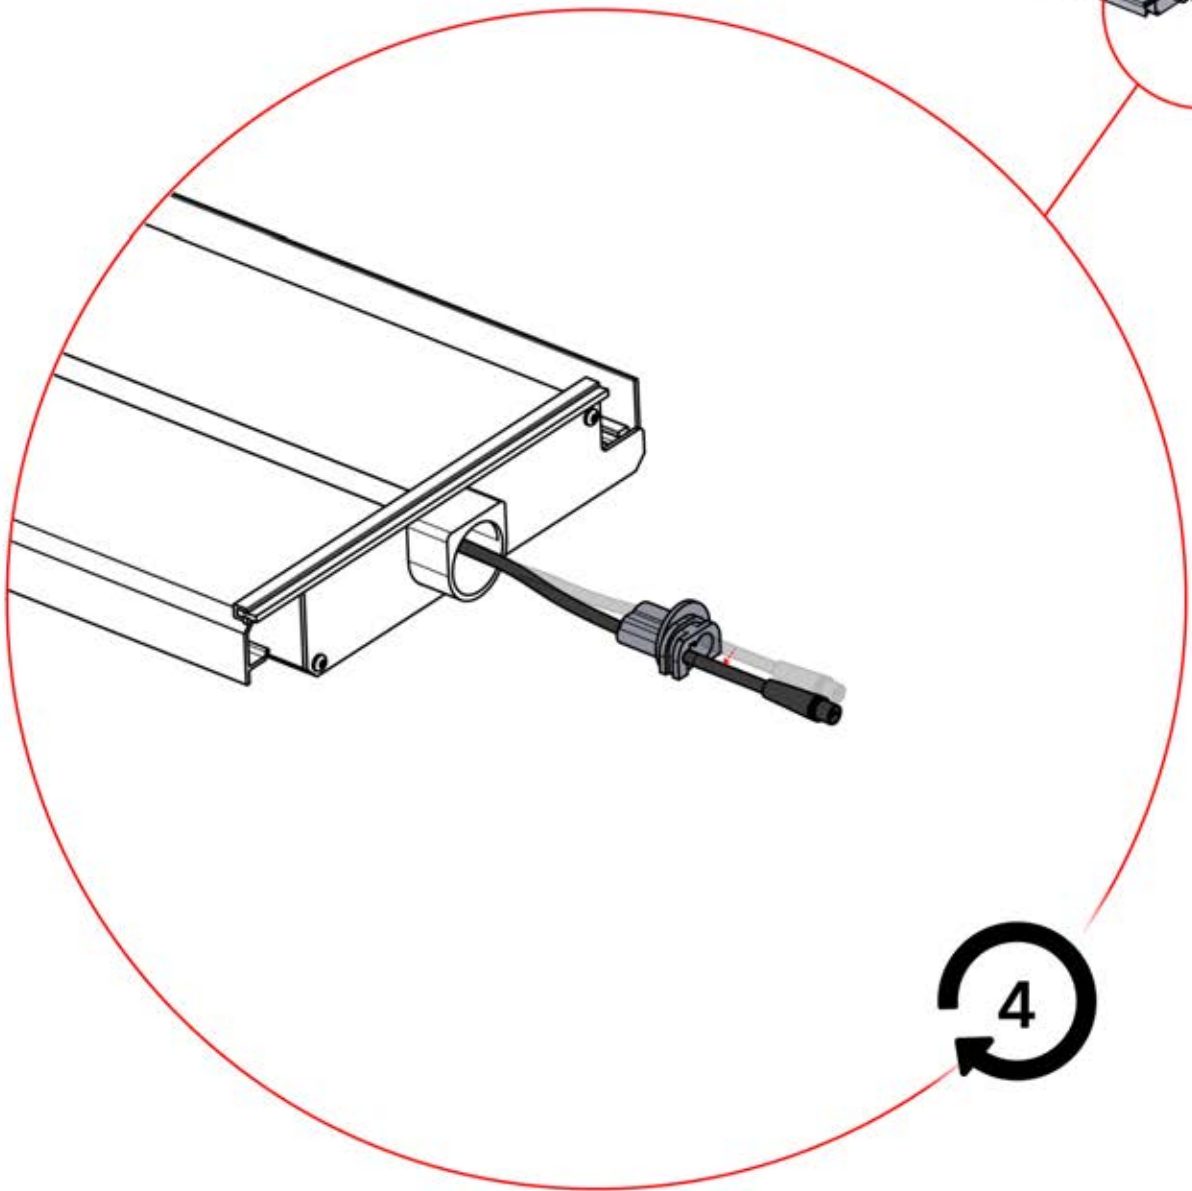

Führen Sie das LED-Kabel von der großen Öffnung in die kleinere Öffnung des Teils PN-200002312.

4

46

x2
FERGOLUX
FERGOLUX

5

ANTHRAZIT: L251
WEISS: L255
SCHWARZ: L253

PN-200003536
4x

Verwenden Sie das Teil
PN-200002313, um das
Kabel in der kleineren
Öffnung zu sichern.