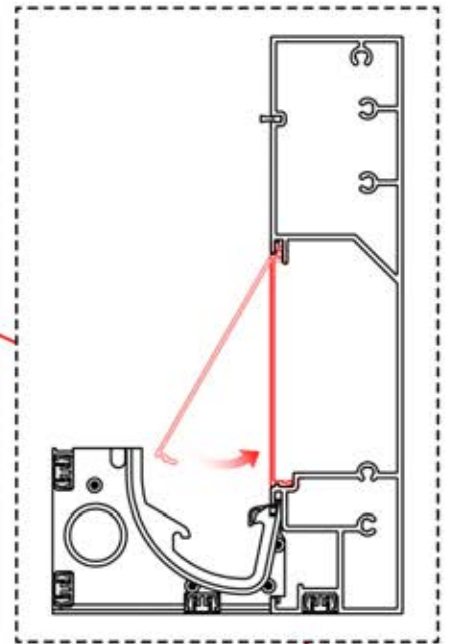

36

3

ANTHRAZIT: B307
WEISS: B309
SCHWARZ: B311

2