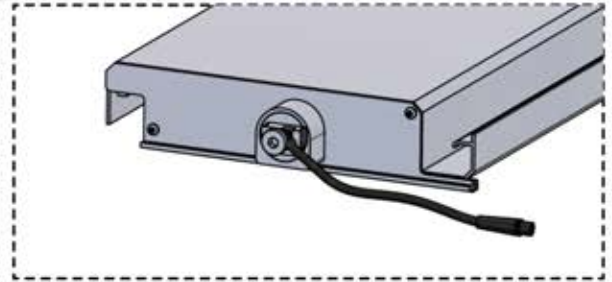

56

x2
PERGOLUX
PERGOLUX

5

ANTHRAZIT: L251
WEISS: L255
SCHWARZ: L253

PN-200003536
4x