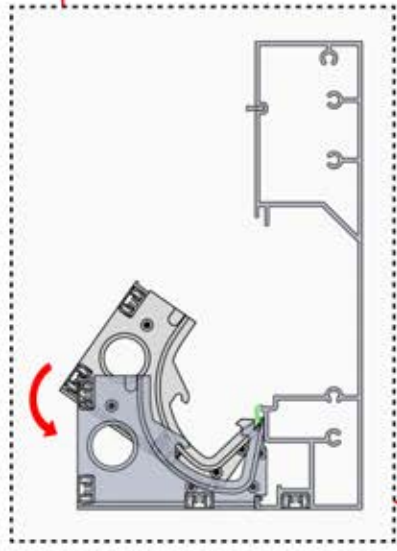

12

x1
PERGOLUX

2

ANTHRAZIT: B283
WEISS: B287
SCHWARZ: B291

PN-200002932

4x

4