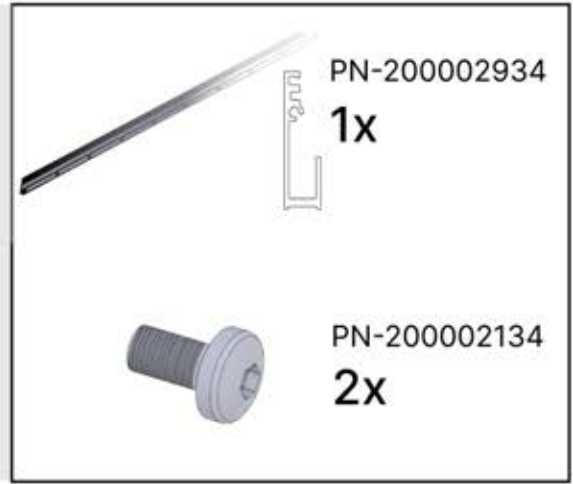

30

2

ANTHRAZIT: B283
WEISS: B287
SCHWARZ: B291

6

ANTHRAZIT: L239
WEISS: L243
SCHWARZ: L241