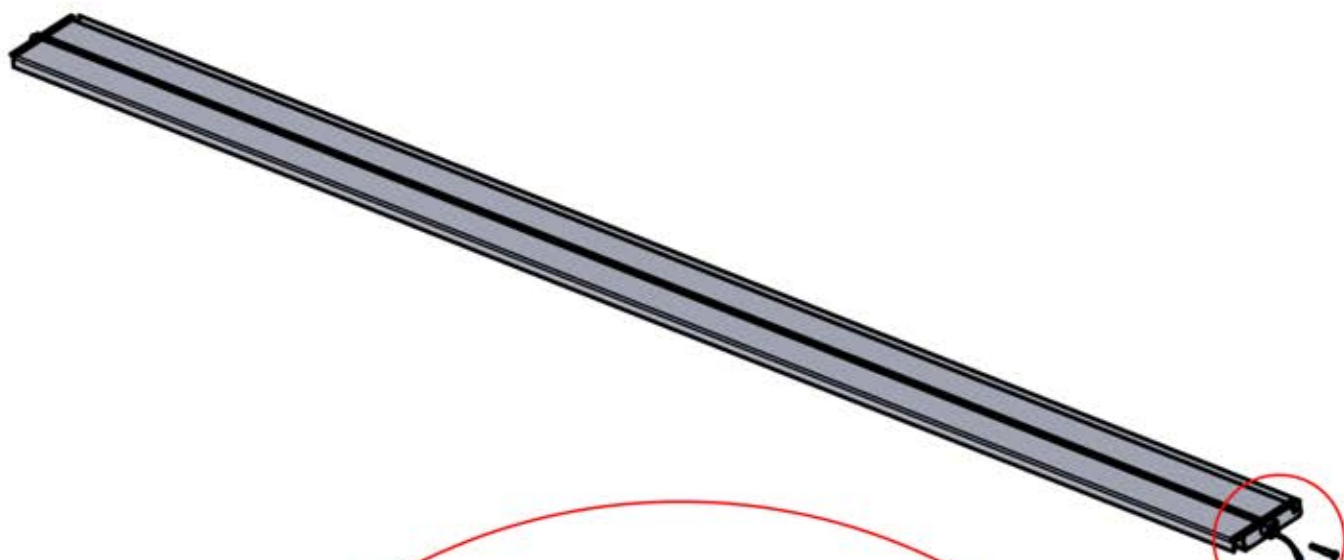

48

x2
FERGOLUX
FERGOLUX

5

ANTHRAZIT: L251
WEISS: L255
SCHWARZ: L253

PN-200003536
4x