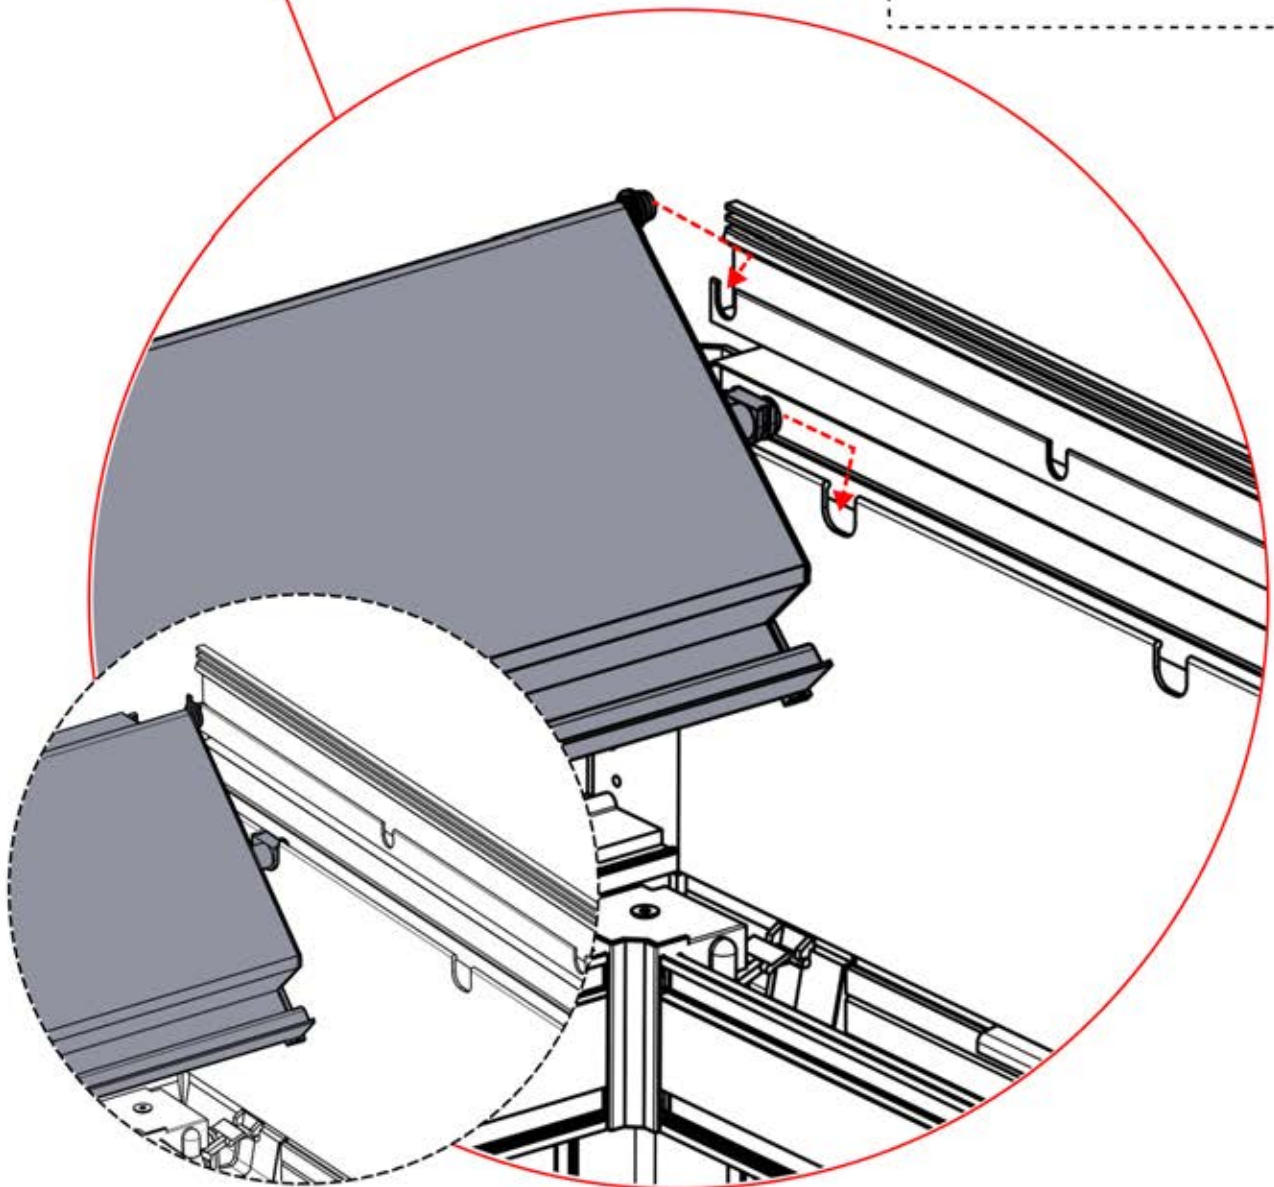

50

4

ANTHRAZIT: L263
WEISS: L267
SCHWARZ: L265

E

PN-200003534

1x