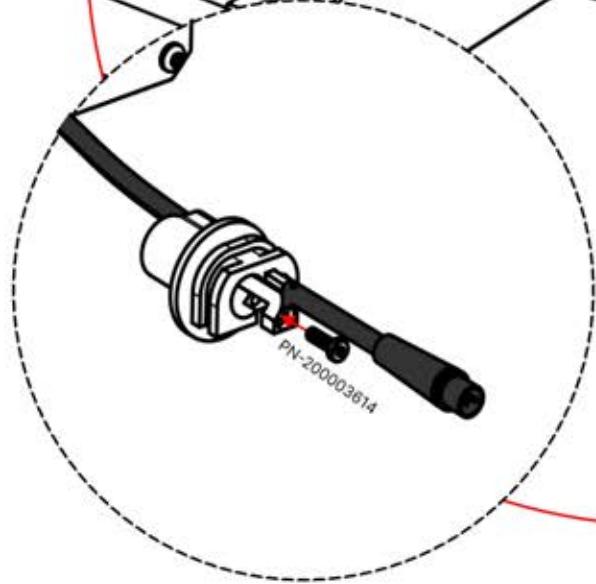

Führen Sie das LED-Kabel von der großen Öffnung in die kleinere Öffnung des Teils PN-200002312.

4

46

x2
FERGOLUX
FERGOLUX

5

ANTHRAZIT: L251
WEISS: L255
SCHWARZ: L253

PN-200003536
4x

Verwenden Sie das Teil
PN-200002313, um das
Kabel in der kleineren
Öffnung zu sichern.