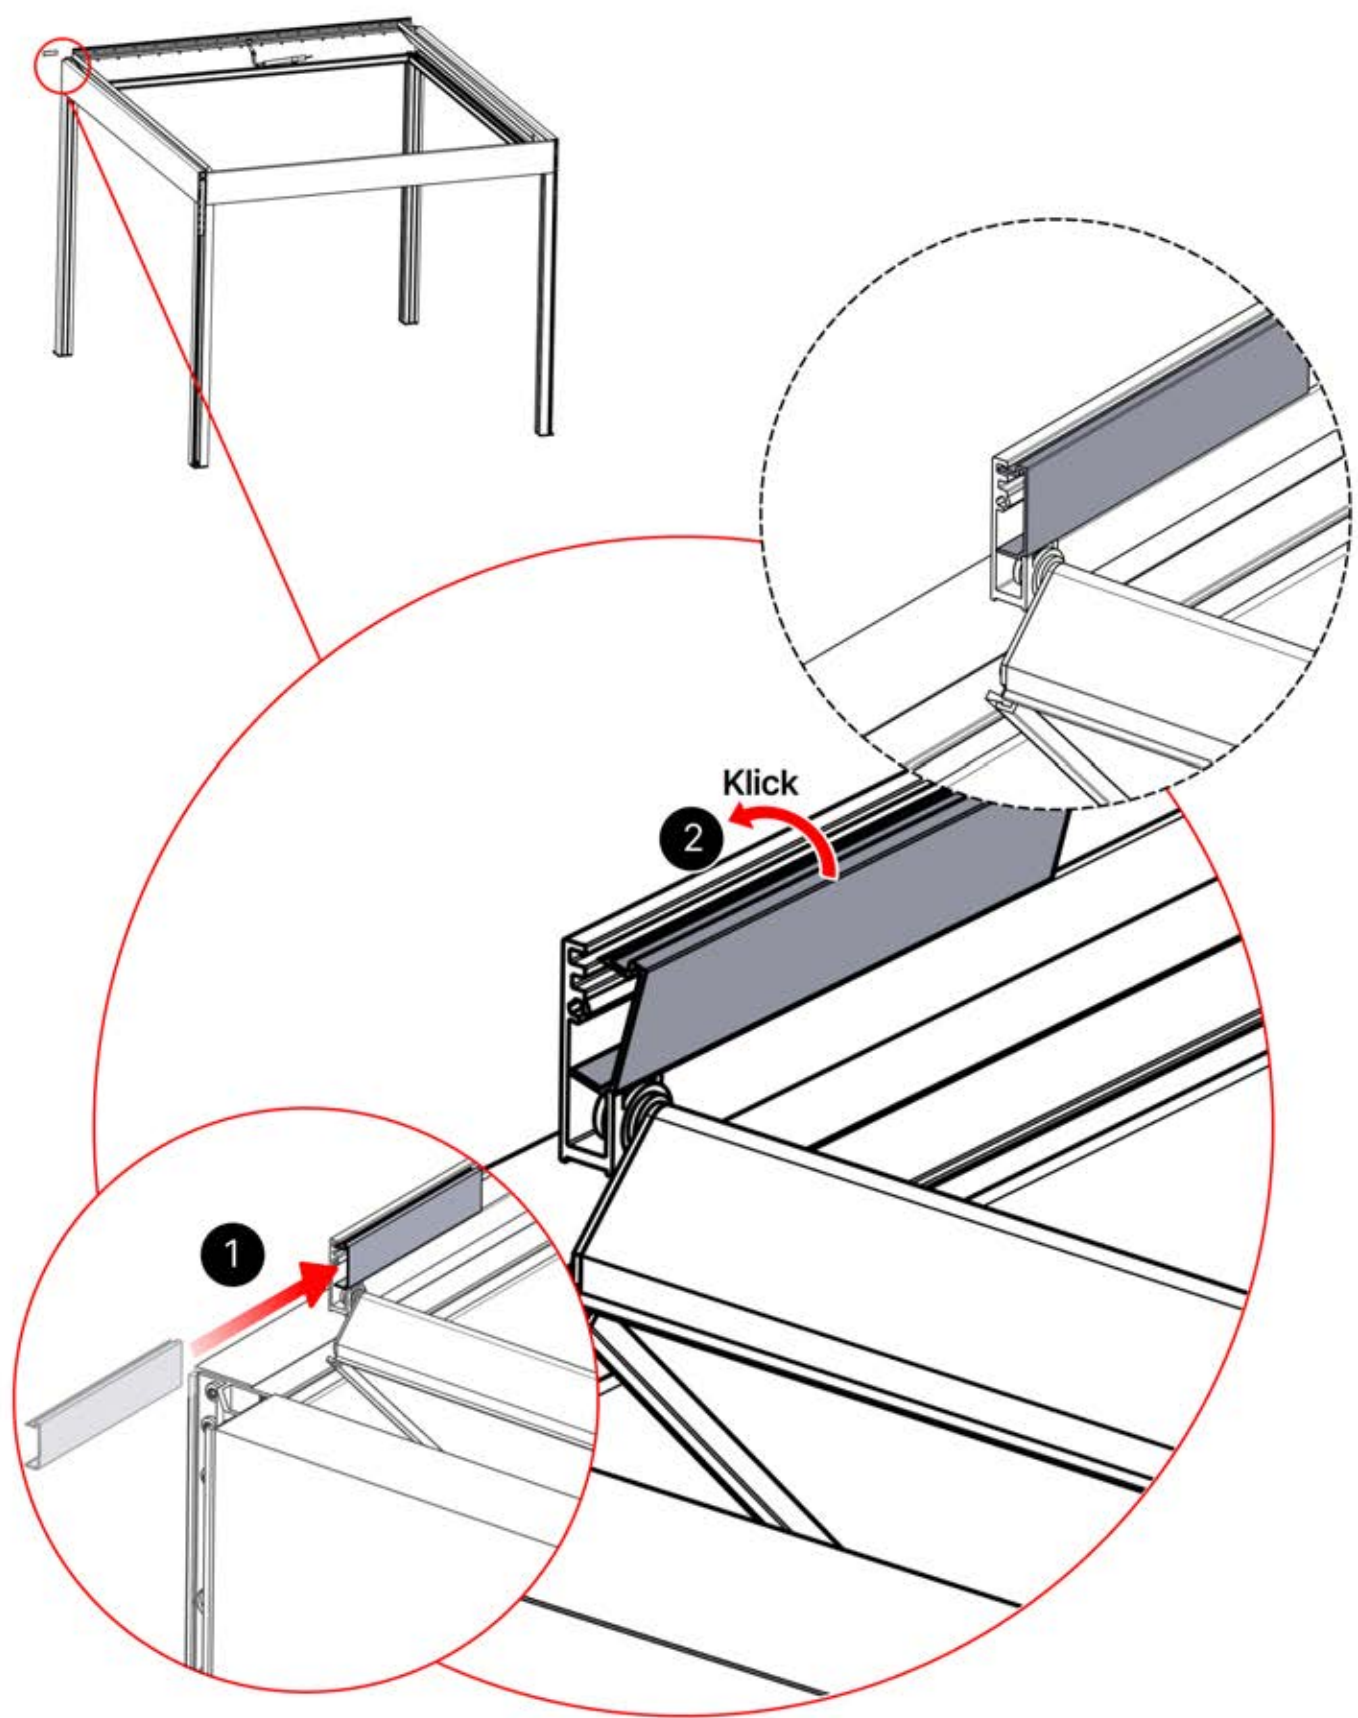

52

x1
FERGOLUX

6

ANTHRAZIT: L239
WEISS: L243
SCHWARZ: L241

PN-200003033
1X