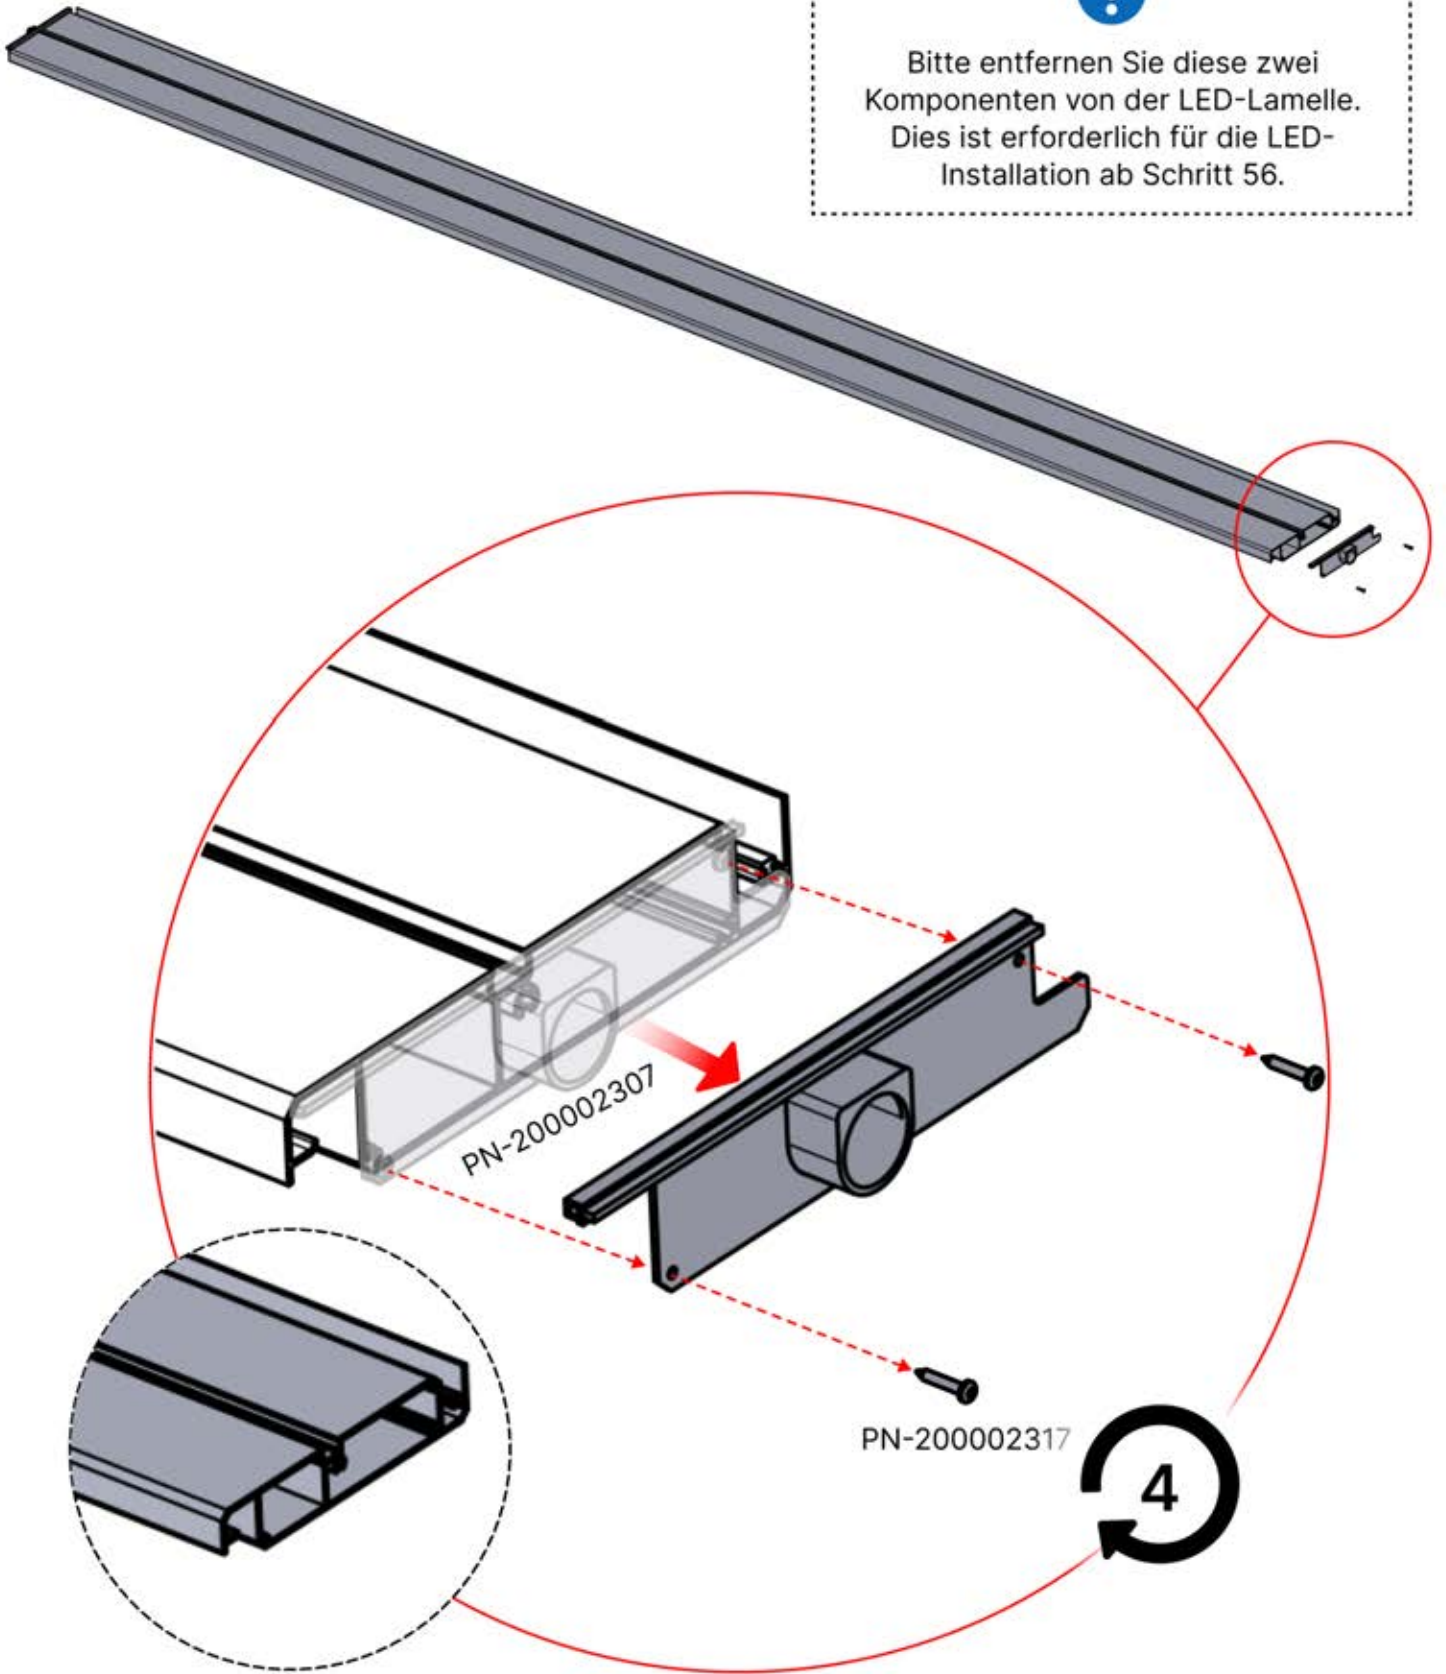

40

x2
FERGOLUX
FERGOLUX

5

ANTHRAZIT: L251
WEISS: L255
SCHWARZ: L253

PN-200003536
4x

Bitte entfernen Sie diese zwei Komponenten von der LED-Lamelle. Dies ist erforderlich für die LED-Installation ab Schritt 56.