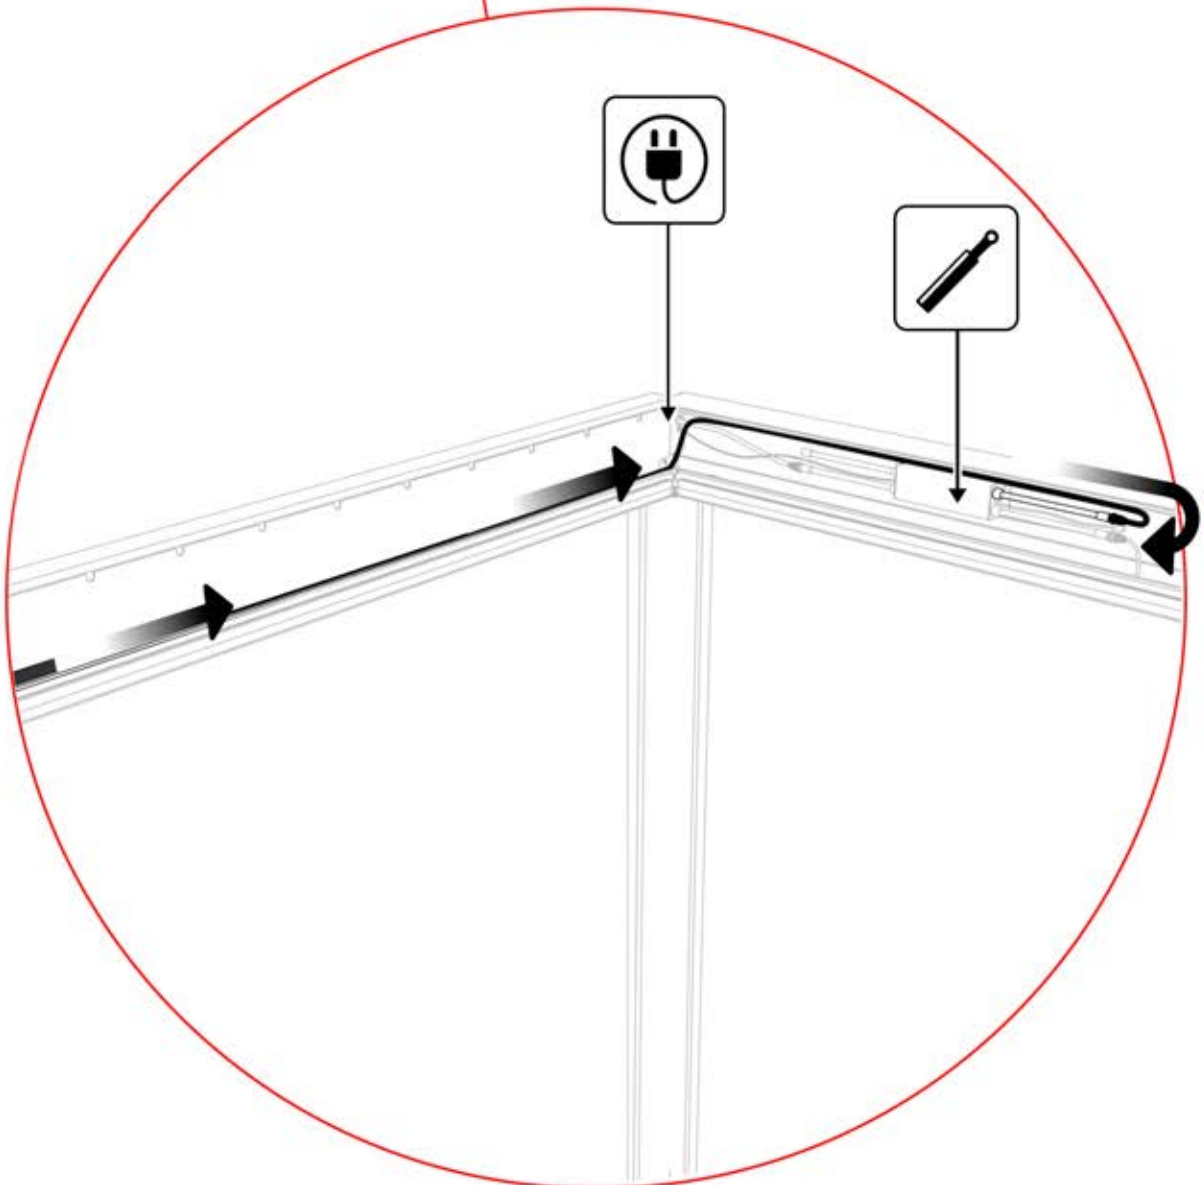

26

Stromkabel
PN-200003781
1x

Stromkabel kann
durch alle Pfosten
geführt werden.

27

28

29

30

2