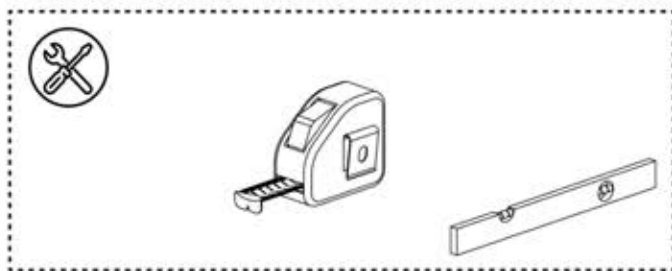

6

ANTHRAZIT: L239
WEISS: L243
SCHWARZ: L241

PN-200002291
4x

PN-200002318
12x

67

68

S4 PERGOLUX | PERGOLA PRO MAX FREISTEHEND

3 X 4 M / 10' X 13'