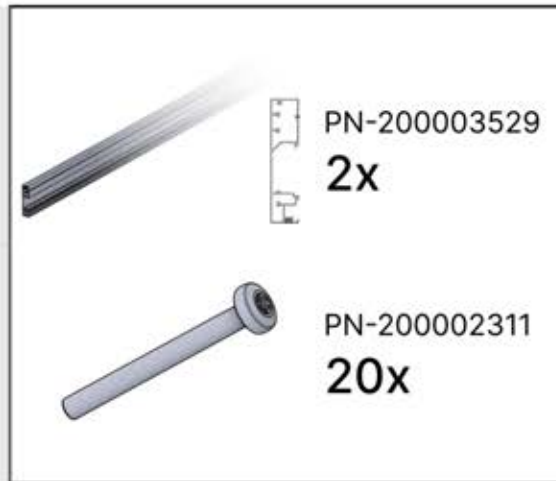

04

ANTHRAZIT: B307
WEISS: B309
SCHWARZ: B311

ANTHRAZIT: L239
WEISS: L243
SCHWARZ: L241