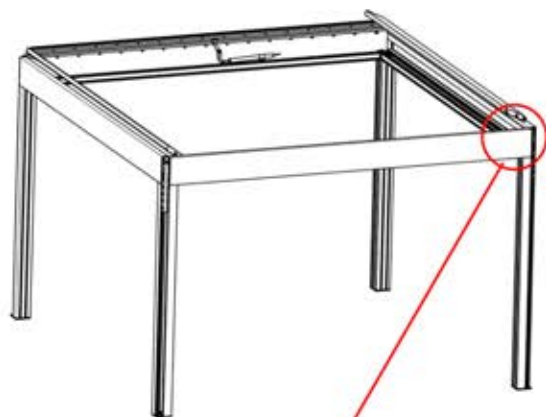

54

x1
PERGOLUX

6

ANTHRAZIT: L239
WEISS: L243
SCHWARZ: L241

S

PN-200003532
1x