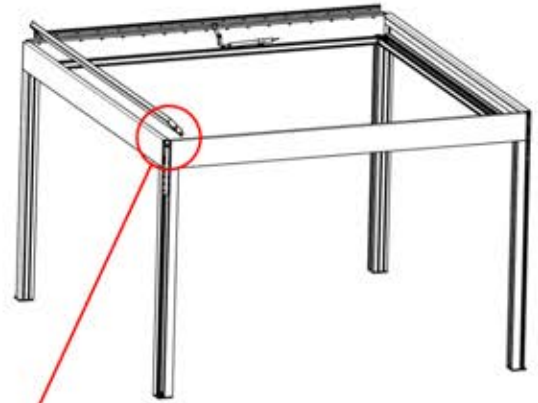

51

	4	 PN-200003534 1x
ANTHRAZIT:	L263	
WEISS:	L267	
SCHWARZ:	L265