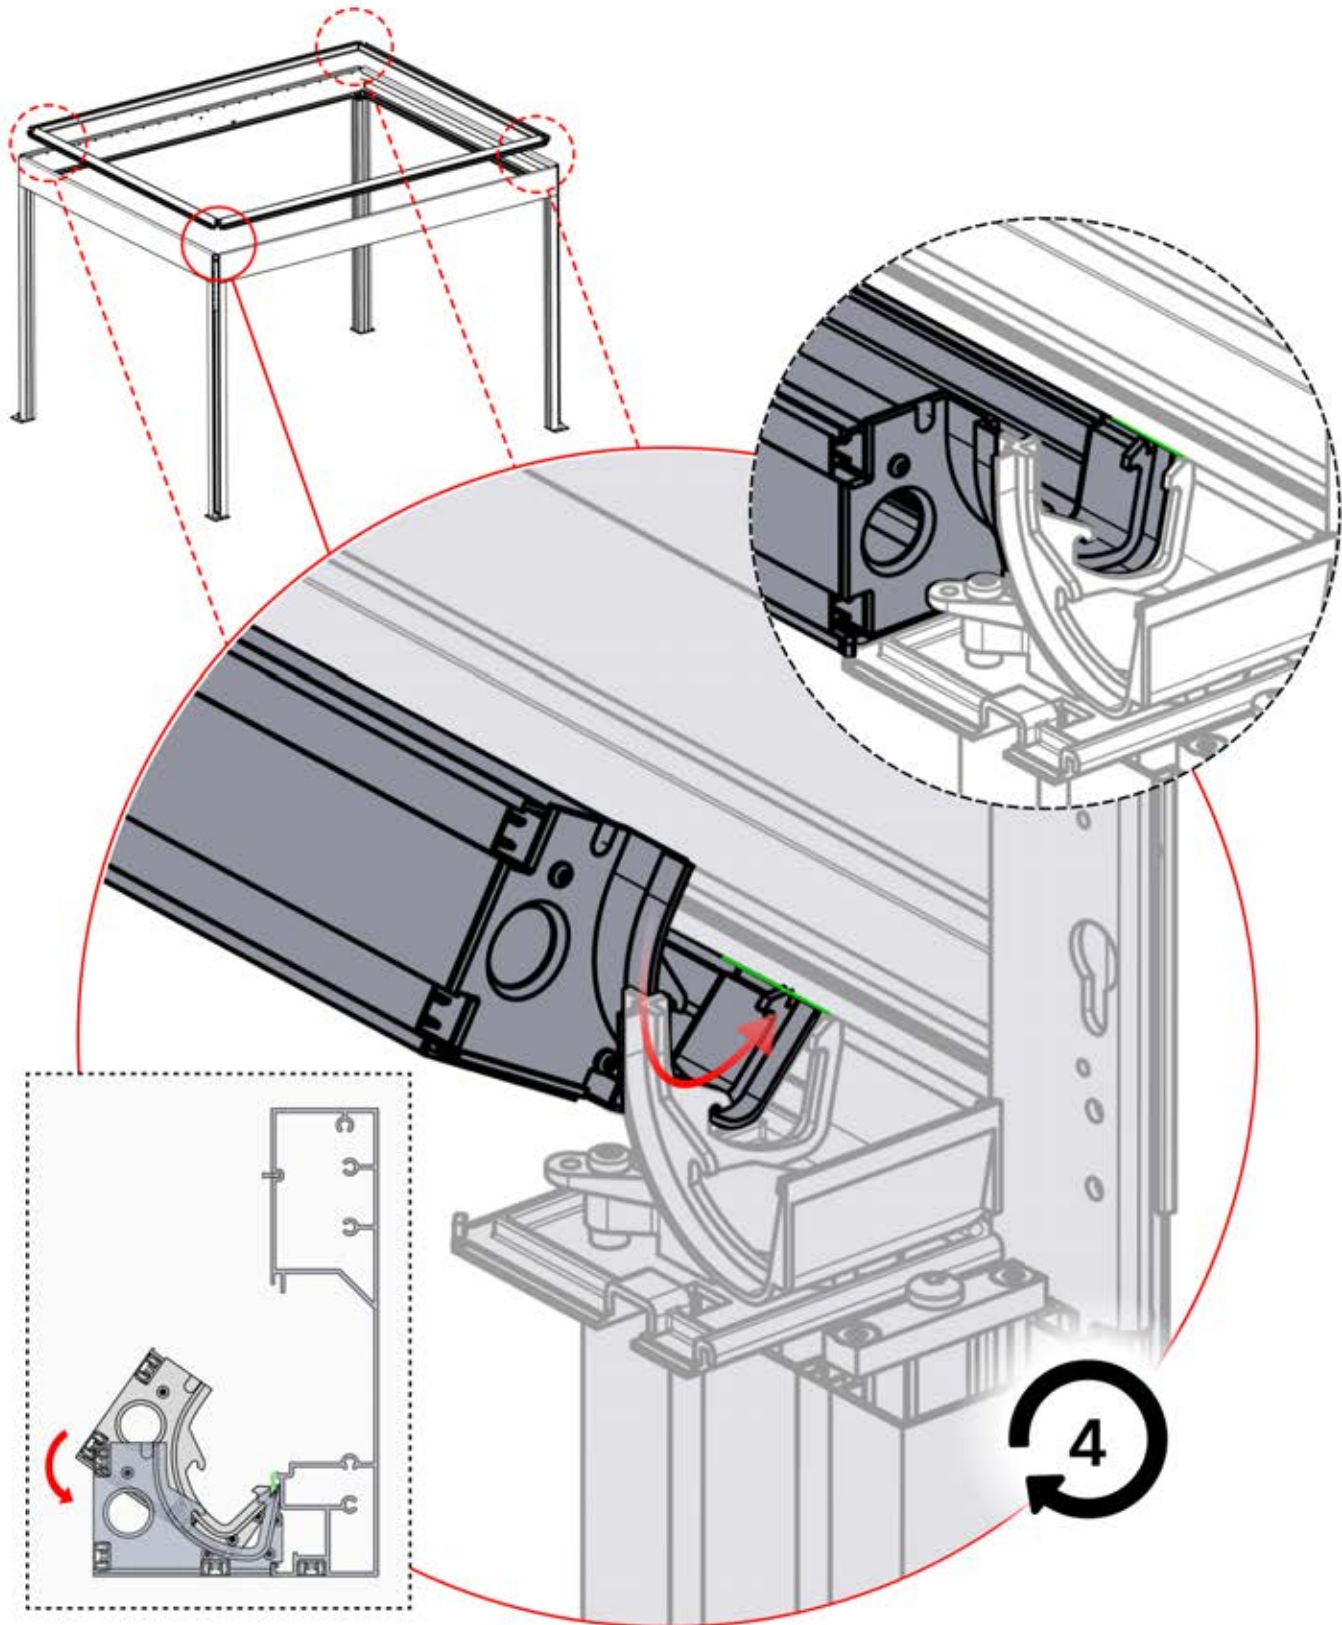

12

x1
PERGOLUX

2

ANTHRAZIT:	B284
WEISS:	B288
SCHWARZ:	B292

PN-200002347

4x