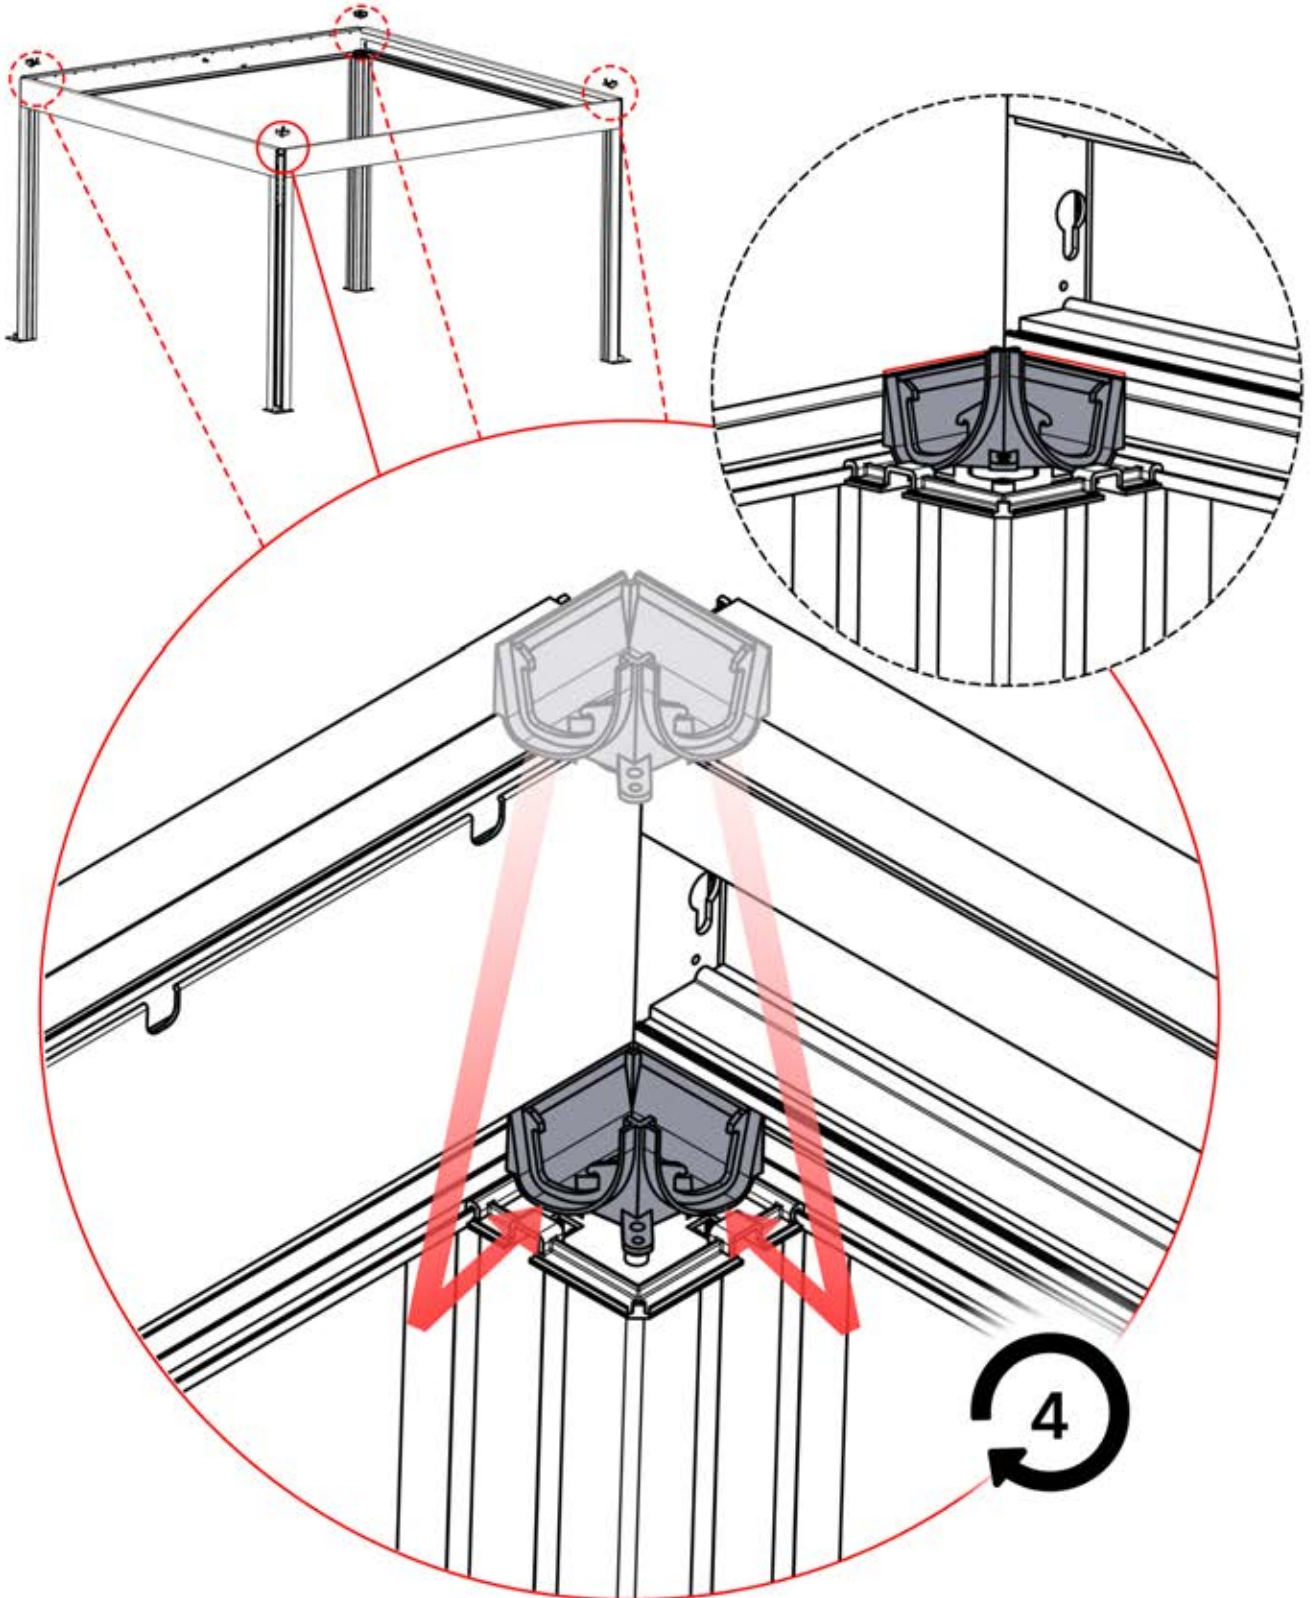

09

6

ANTHRAZIT: L239
WEISS: L243
SCHWARZ: L241

PN-200002298

4x