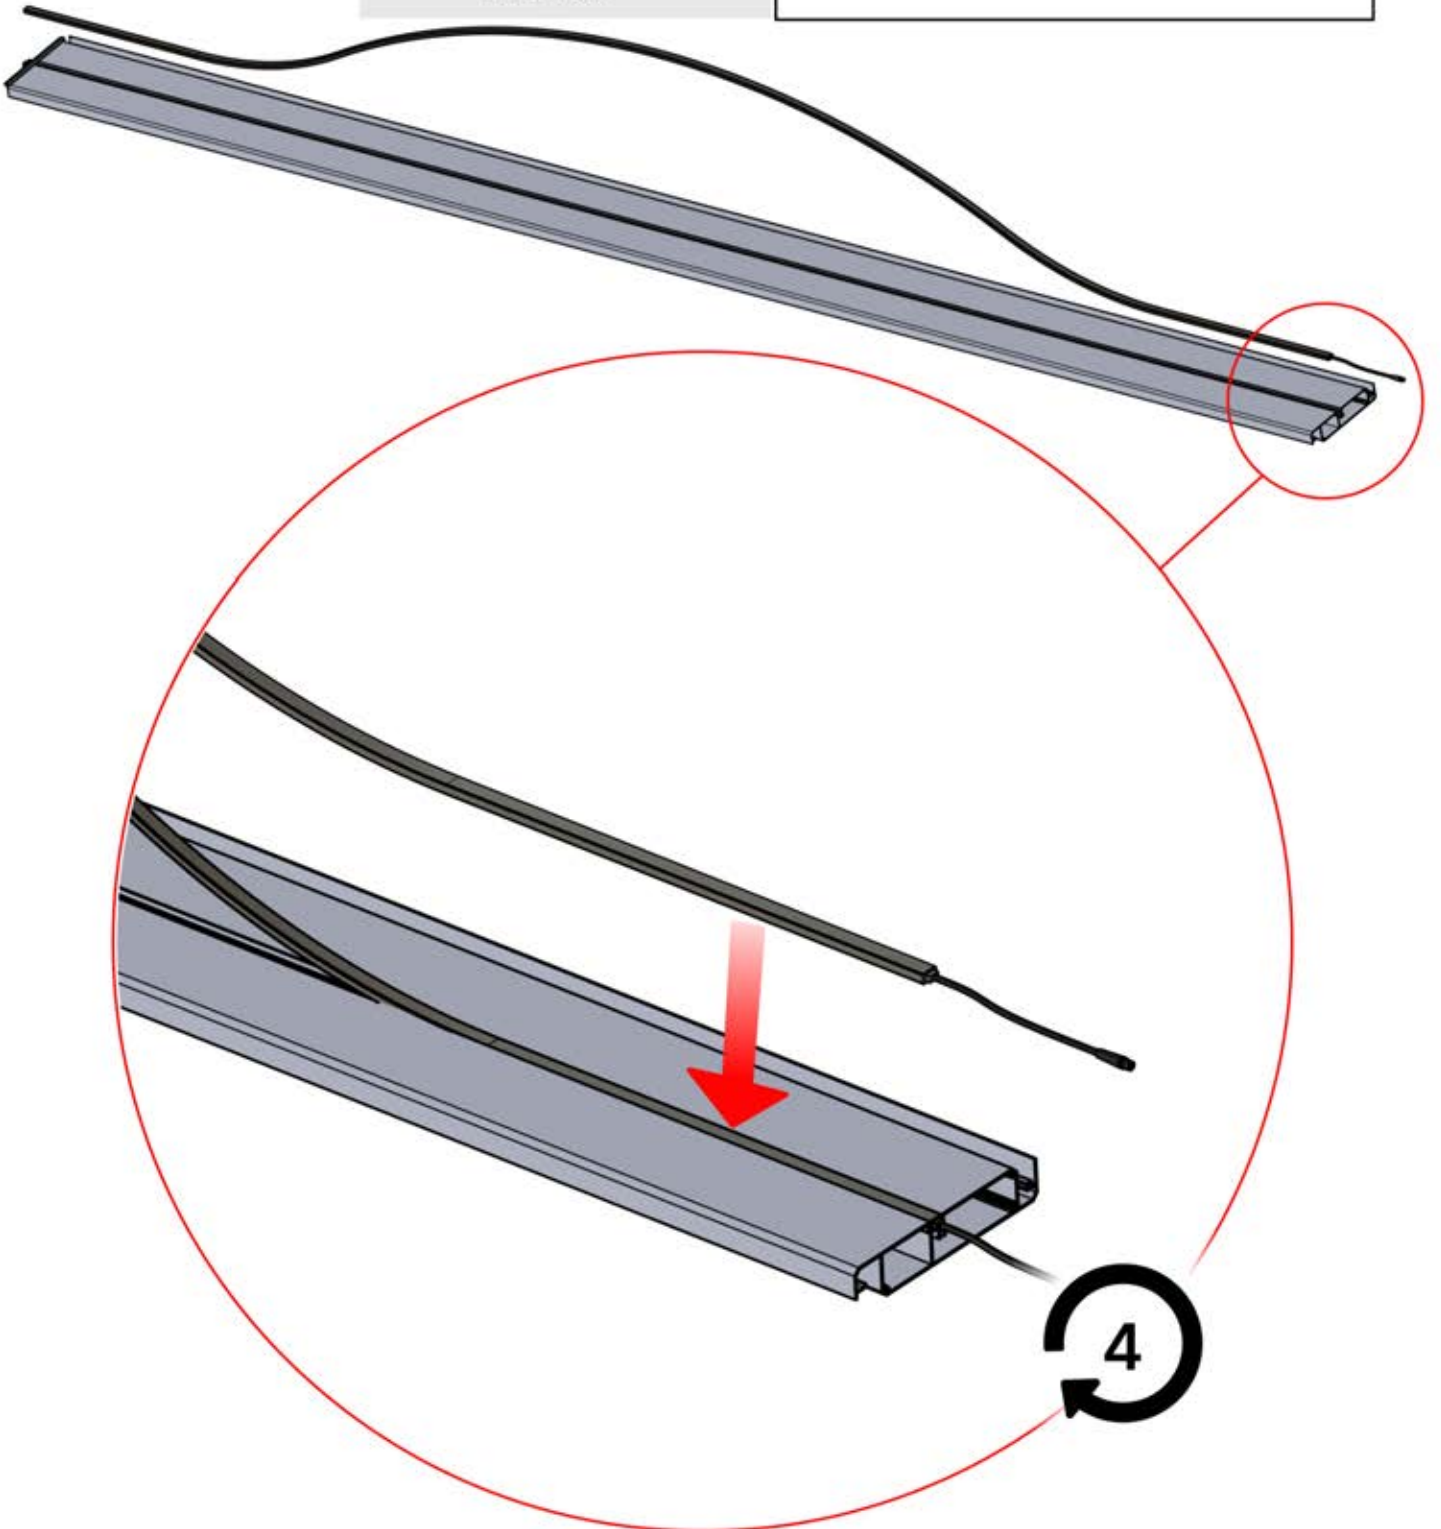

41

x2
PERGOLUX
PERGOLUX

5

ANTHRAZIT: L251
WEISS: L255
SCHWARZ: L253

PERGOLUX

10

LED-BOX

PN-200003536
4x

LED-STREIFEN
4x