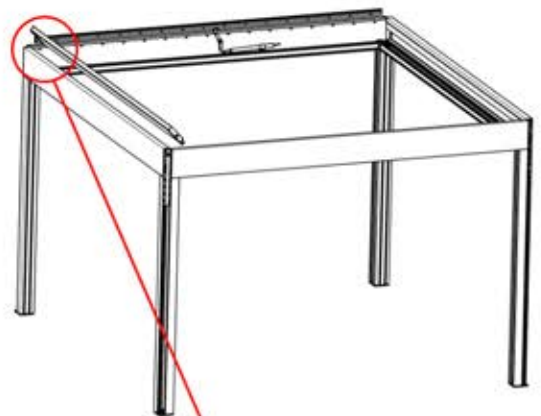

50

4

ANTHRAZIT: L263
WEISS: L267
SCHWARZ: L265

E

PN-200003534

1x