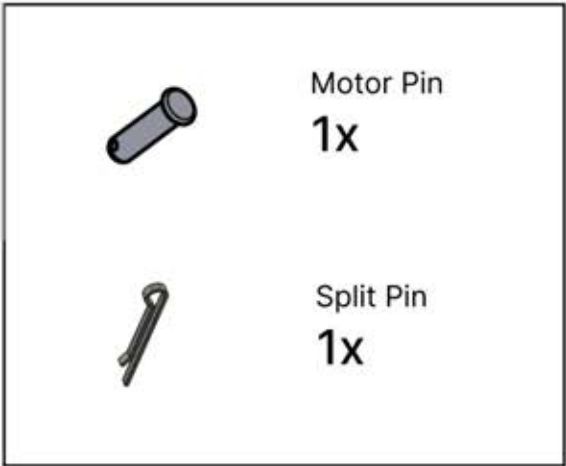

22

23

EIN- UND AUSGÄNGE

24

!
Steuerbox kann am bevorzugten W Balken angebracht werden.

25

 Vor dem Anschluss an den Strom schließen Sie zunächst das Erdungskabel an.

ERDUNG