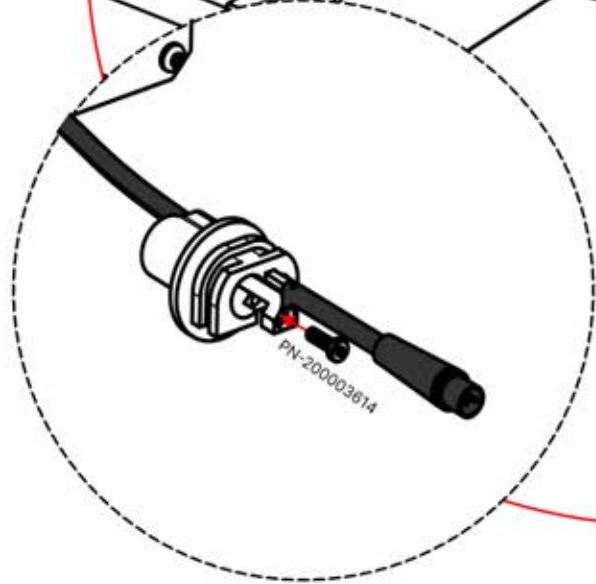

46

x2
FERGOLUX
FERGOLUX

5

ANTHRAZIT: L251
WEISS: L255
SCHWARZ: L253

PN-200003536
4x

Verwenden Sie das Teil
PN-200002313, um das
Kabel in der kleineren
Öffnung zu sichern.

4