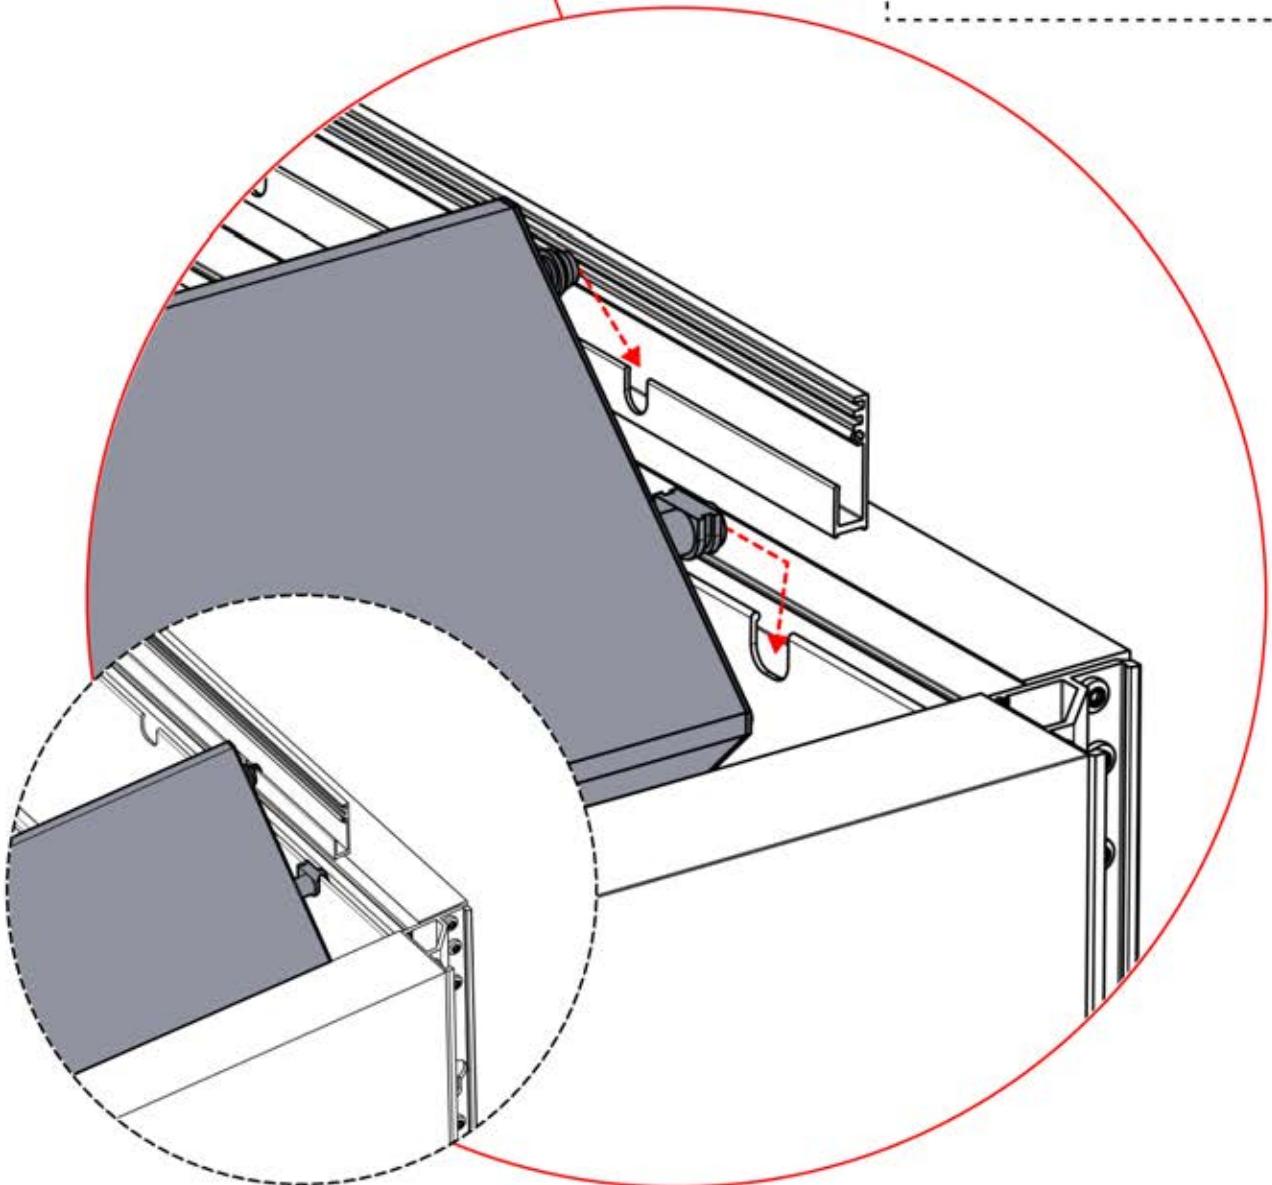

6

ANTHRAZIT: L239
WEISS: L243
SCHWARZ: L241

S

PN-200003532

1x

54

x1
PERGOLUX

6