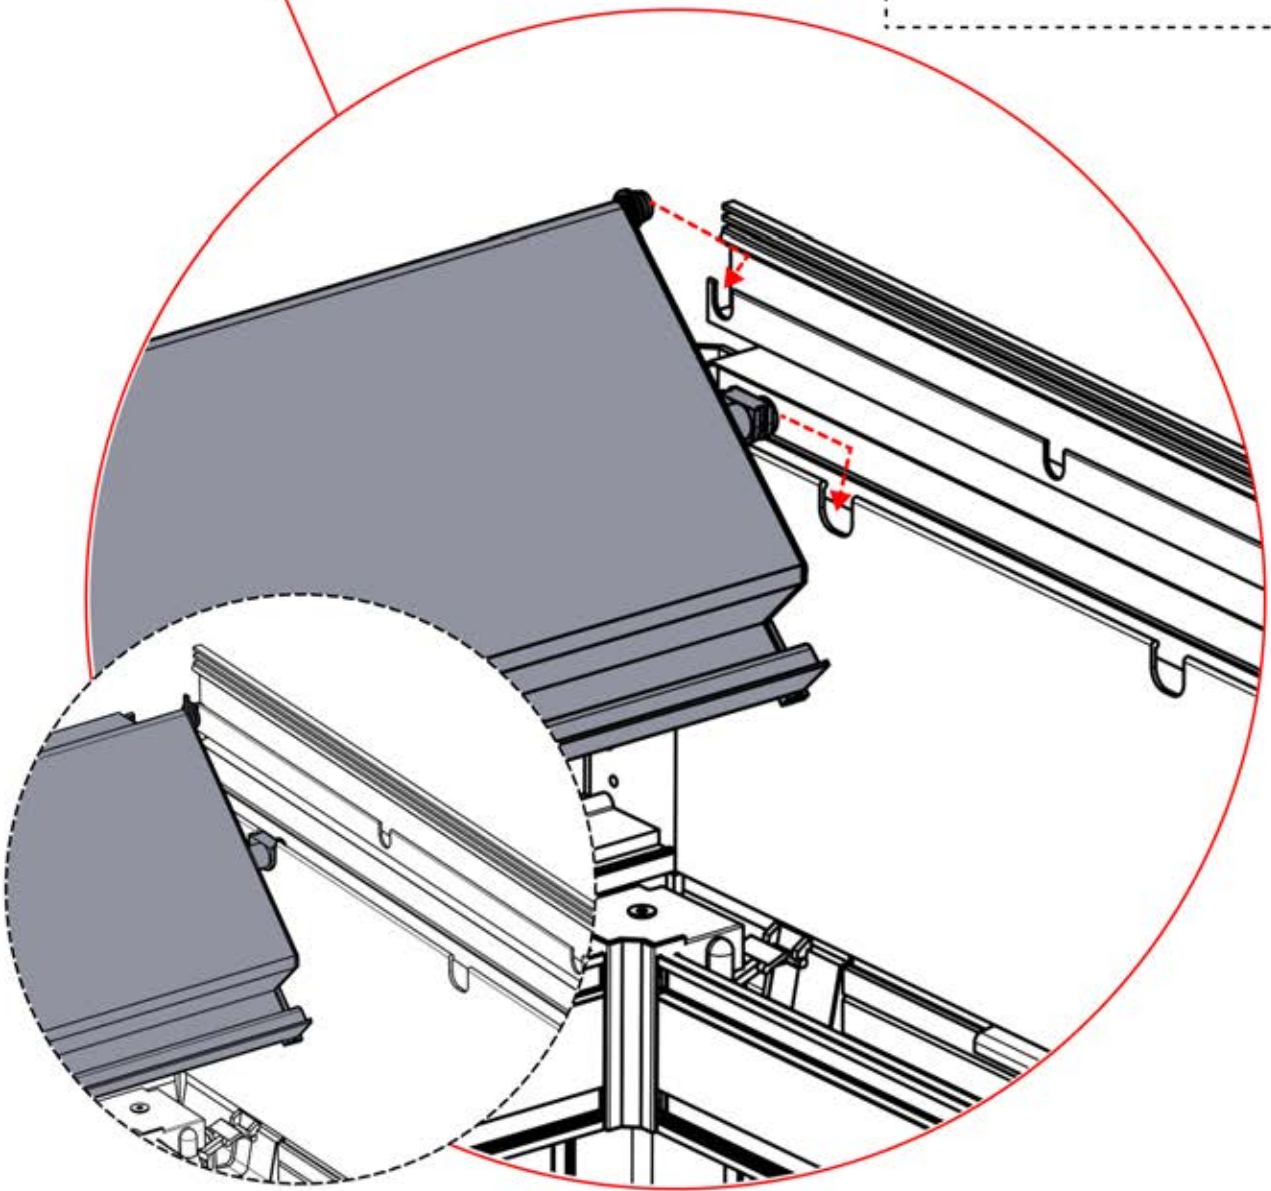

50

4

ANTHRAZIT: L263
WEISS: L267
SCHWARZ: L265

E

PN-200003534

1x