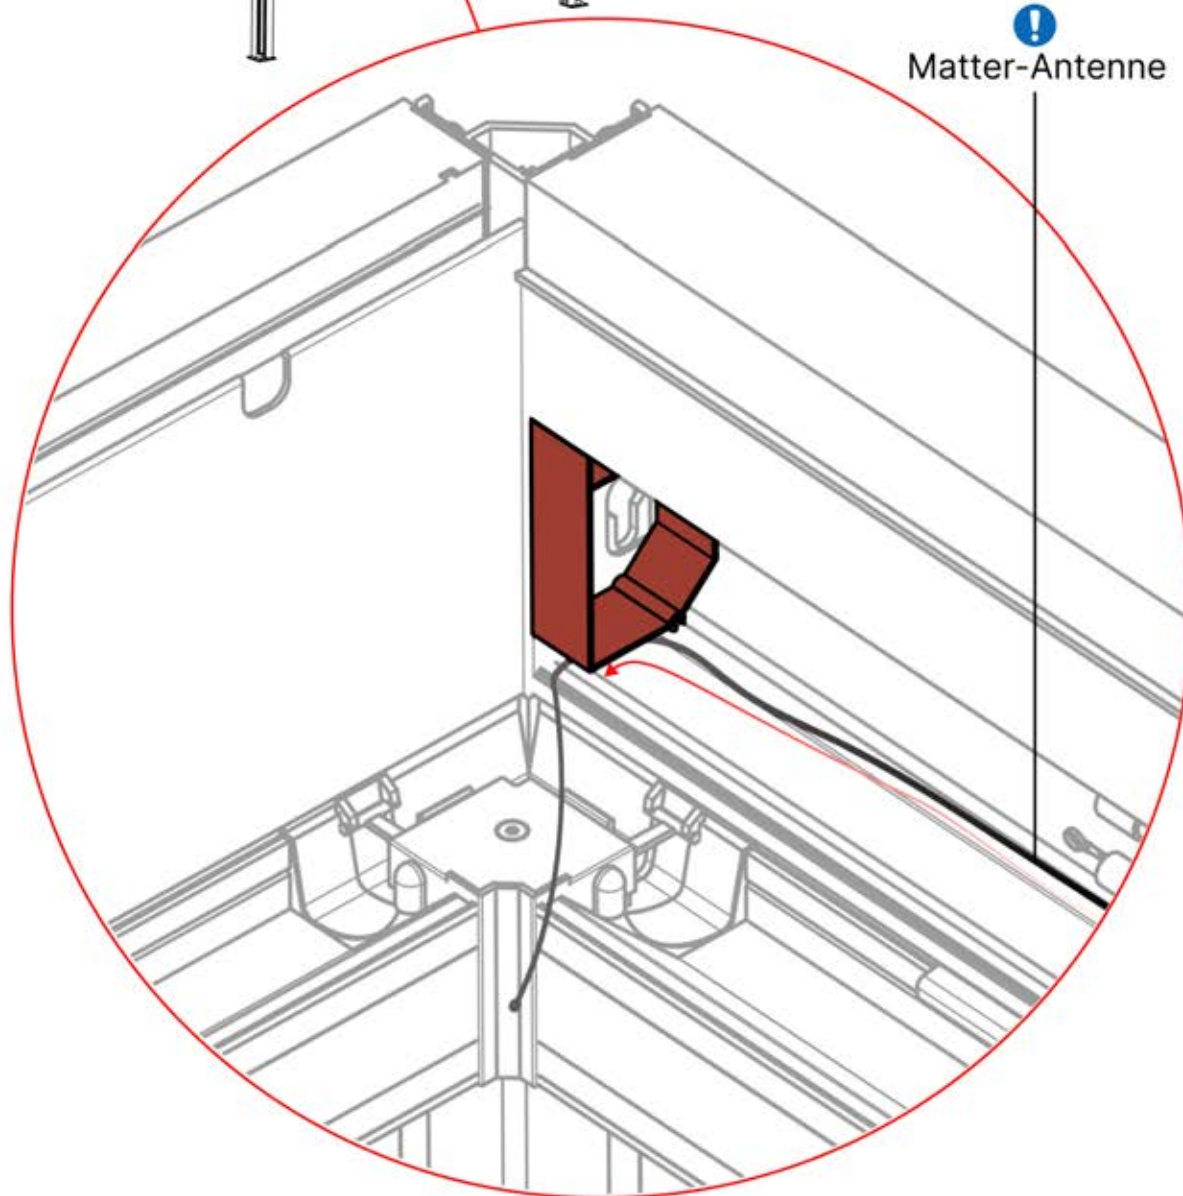

! Verdrehen Sie das Matter-Antennenkabel nicht mit den LED- und Motorkabeln.

S4

PN-200002683

5x

PN-200002684

10x

35

!
Führen Sie die Matter-Antenne und platzieren Sie sie unter dem markierten Bereich (PN-200002329).