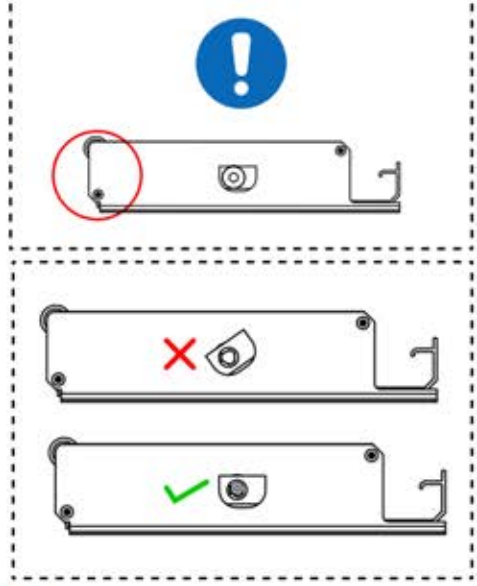

50

4

ANTHRAZIT: L263
WEISS: L267
SCHWARZ: L265

E

PN-200003534

1x