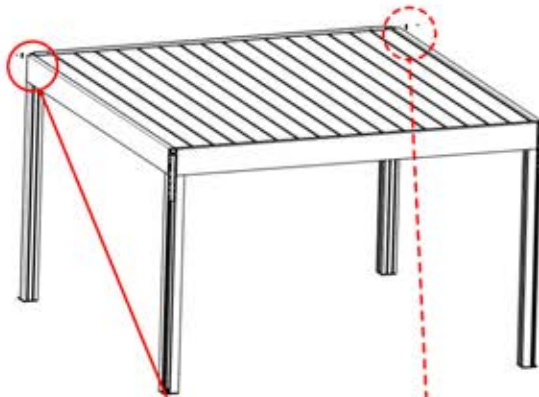

61

x1
FERGOLUX

6

ANTHRAZIT: L239
WEISS: L243
SCHWARZ: L241

PN-200003030
1x

PN-200003031
1x

PN-200001207
2x

4.2x12