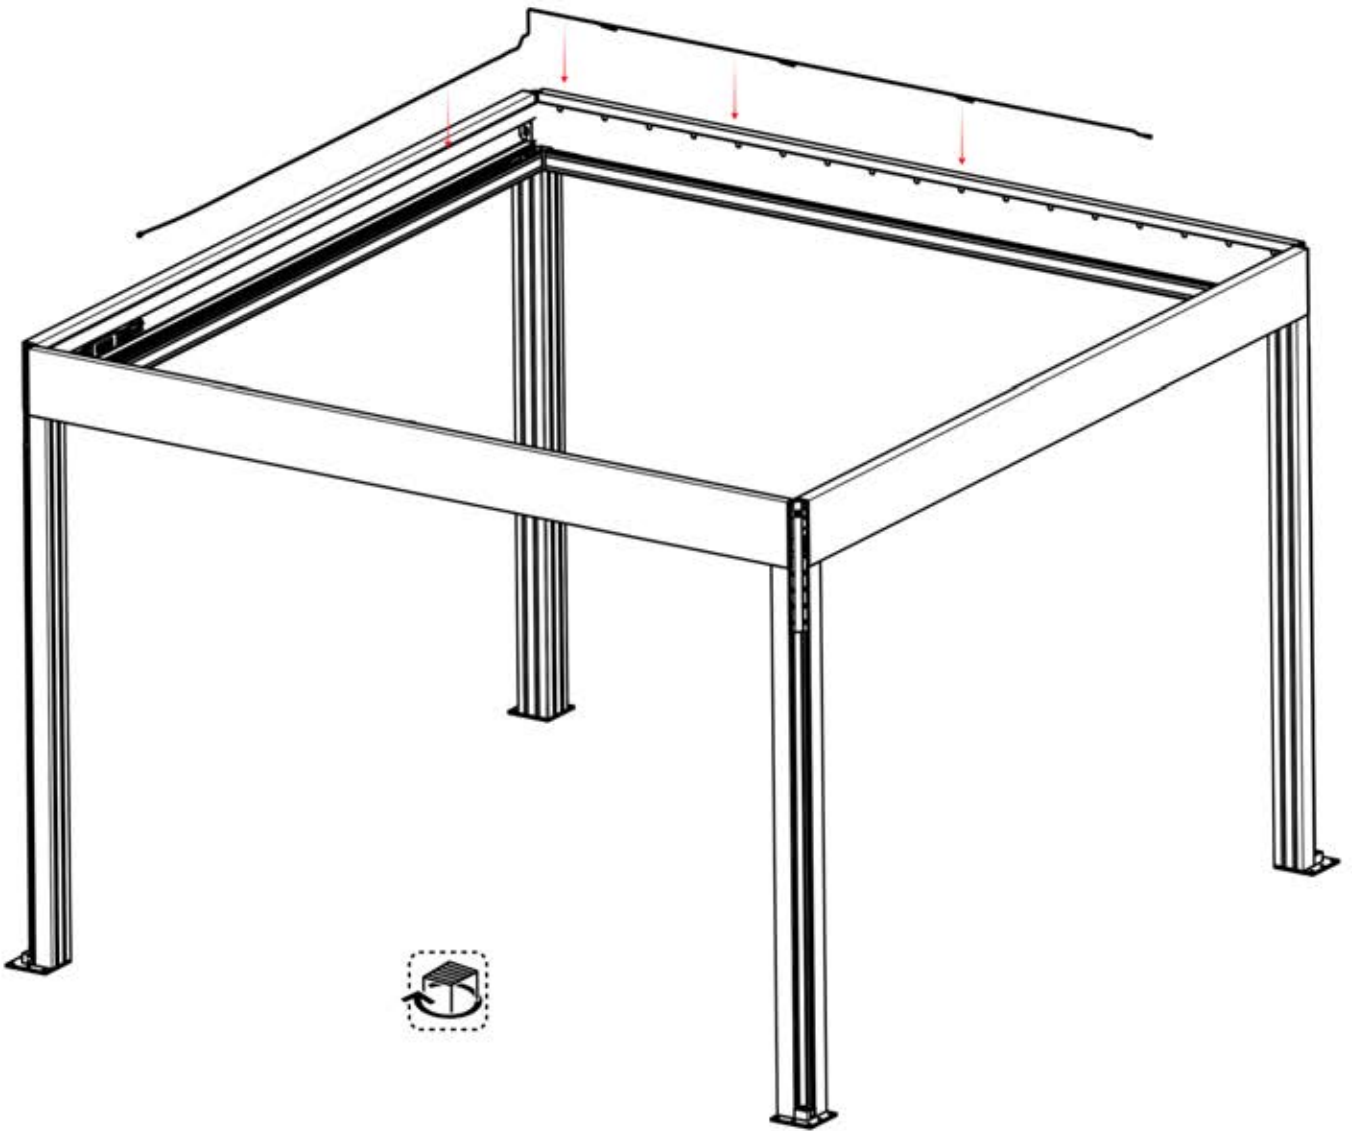

ANTHRAZIT: B284
WEISS: B288
SCHWARZ: B292

6

ANTHRAZIT: L239
WEISS: L243
SCHWARZ: L241

31

32

4-LED-
KABELBAUM

33

34