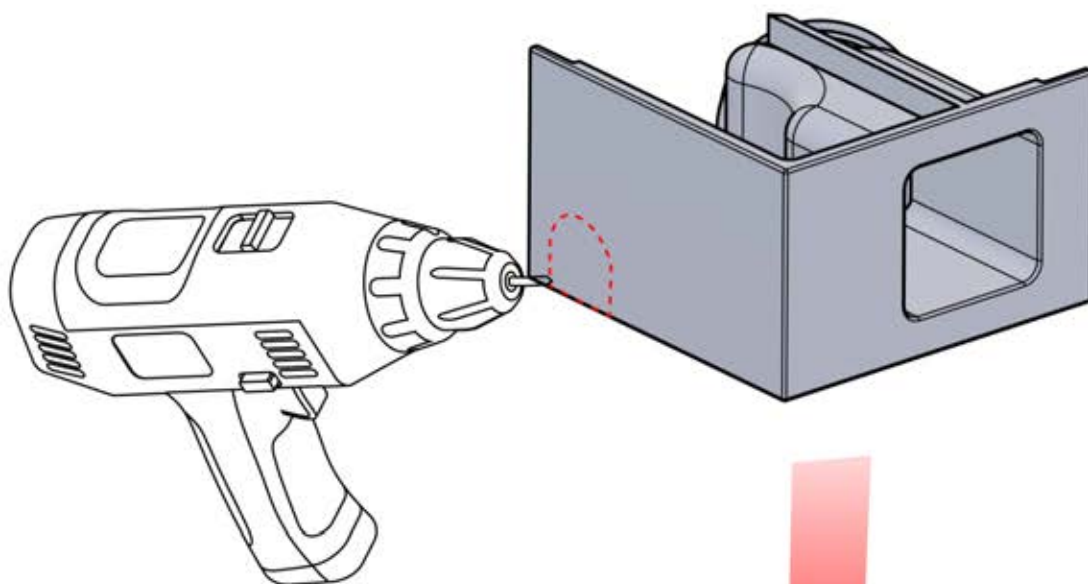

PN-200002357
1x

INFORMATIONEN

	6		PN-200002303 4x
ANTHRAZIT:	L239		
WEISS:	L243		
SCHWARZ:	L241		

Wählen Sie eines der vier Teile mit der Nummer PN-200002303 und bohren Sie ein Loch mit einem Durchmesser von 10 mm für das Stromkabel. Dieses spezielle Teil muss wie in Schritt 64 dargestellt am Eckpfosten montiert werden.