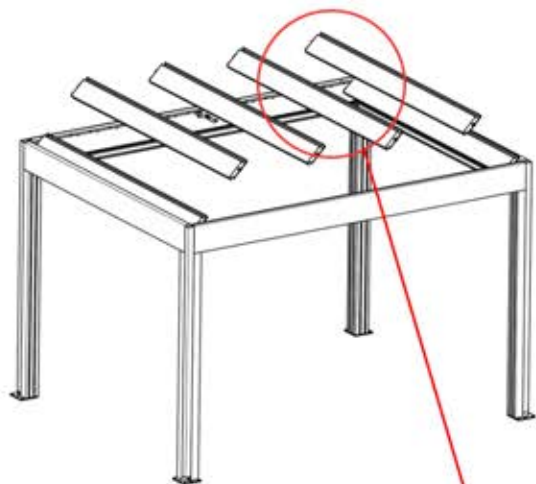

58

x2
FERGOLUX
FERGOLUX

5

ANTHRAZIT: L251
WEISS: L255
SCHWARZ: L253

PN-200003536
4x