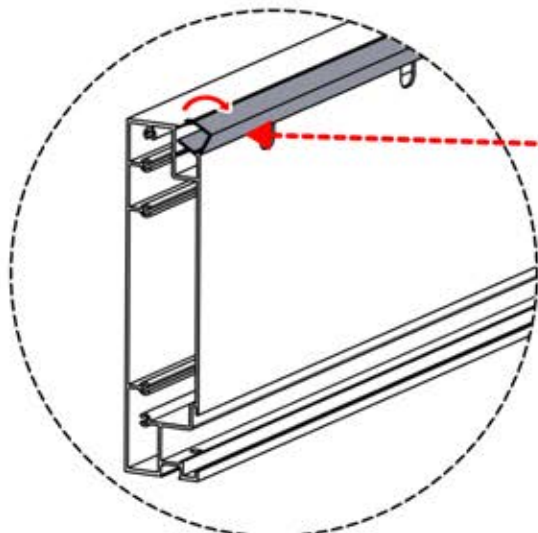

INFORMATIONEN

2

ANTHRAZIT: B284
WEISS: B288
SCHWARZ: B292

PN-200003490

1x

PN-200003486

2x

PN-200003491

1x