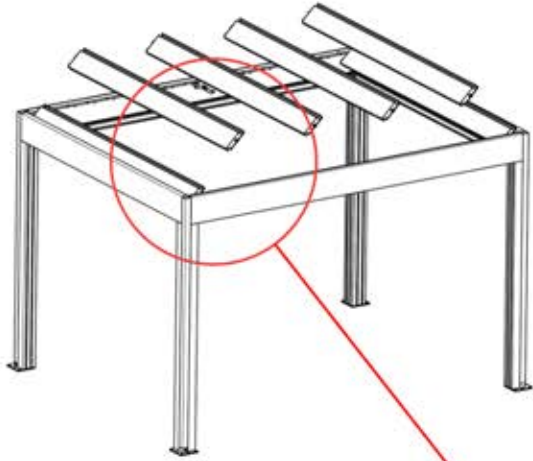

1

56

x2
PERGOLUX
PERGOLUX

5

ANTHRAZIT: L251
WEISS: L255
SCHWARZ: L253

 PN-200003536
4x

Schließen Sie das
LED-Kabel an das 4-
polige LED-Kabel an.

58