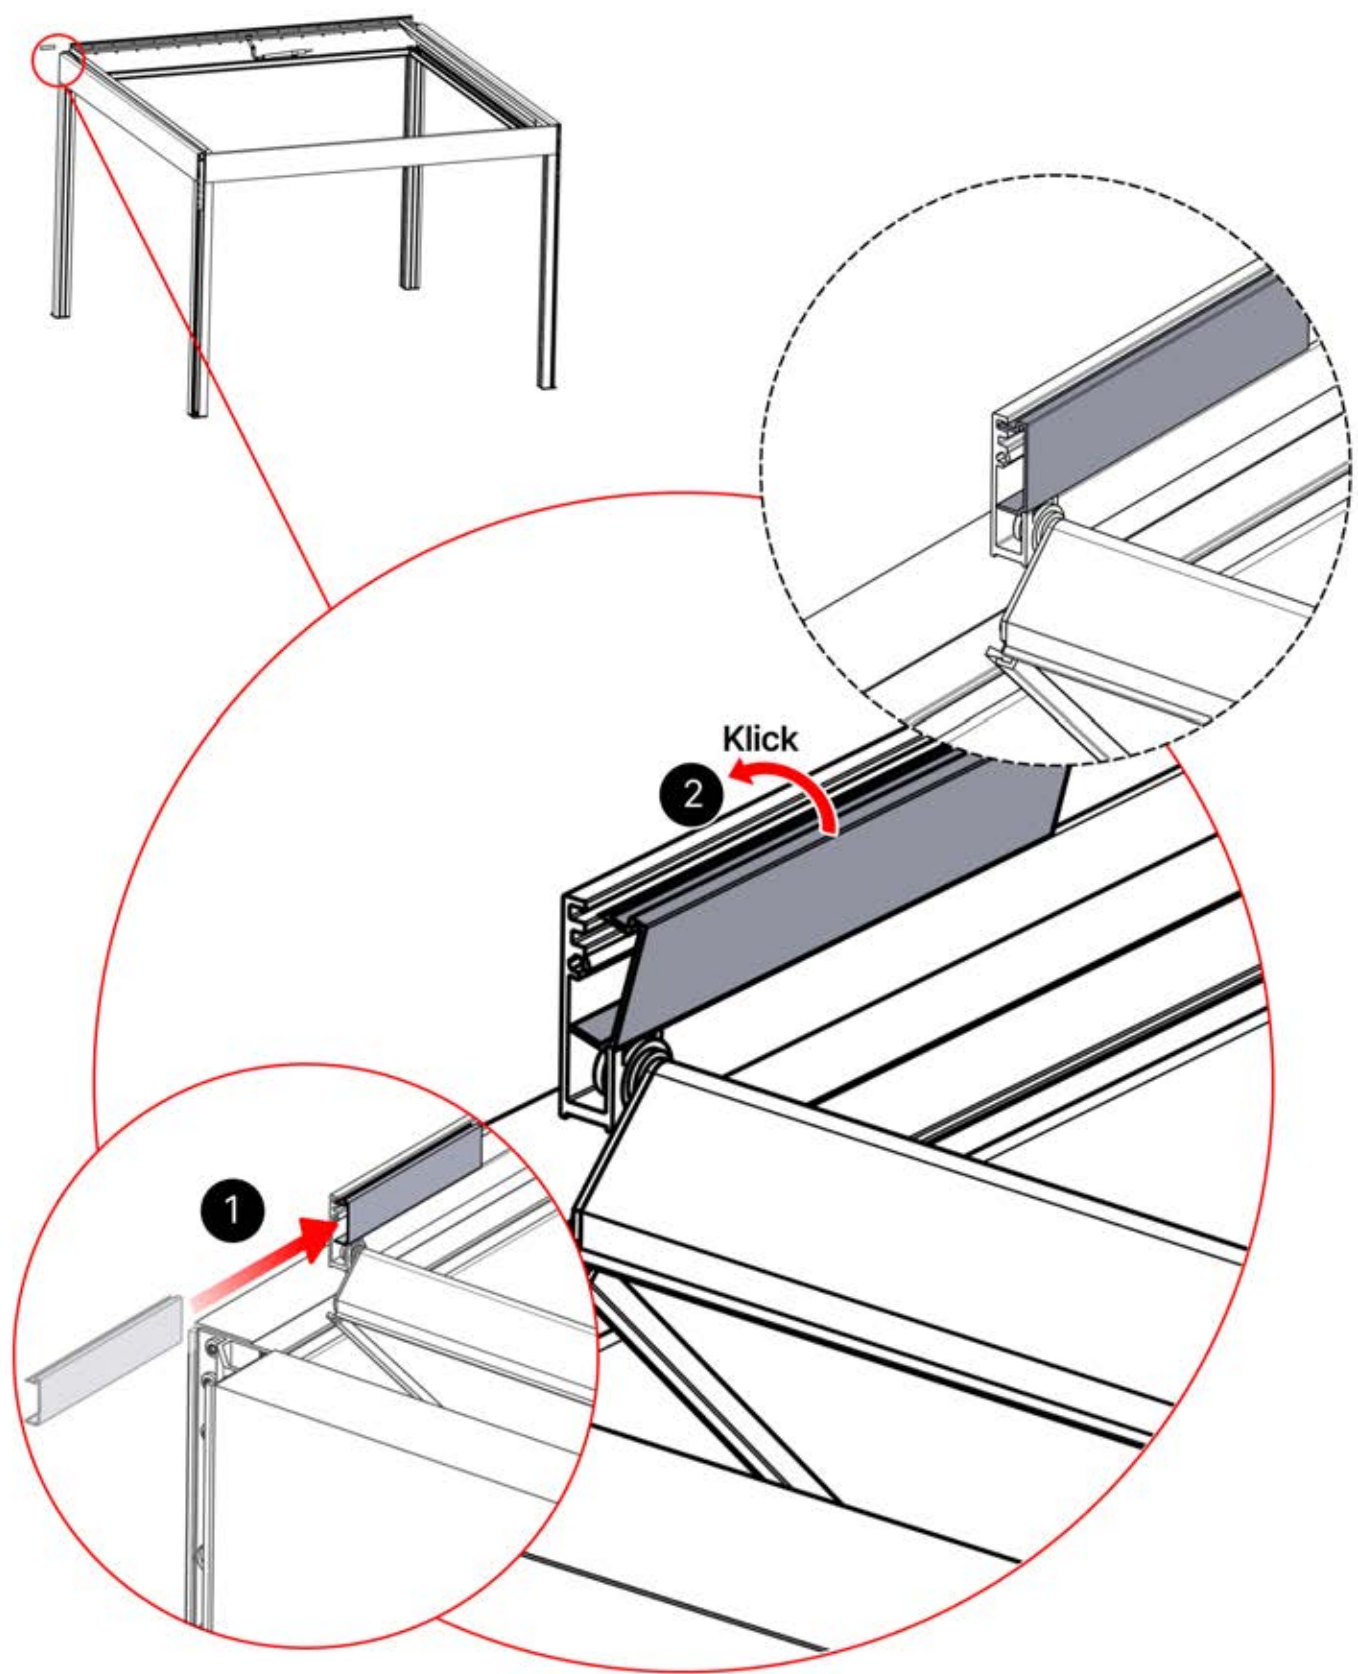

52

x1
FERGOLUX

6

ANTHRAZIT: L239
WEISS: L243
SCHWARZ: L241

PN-200003033
1X