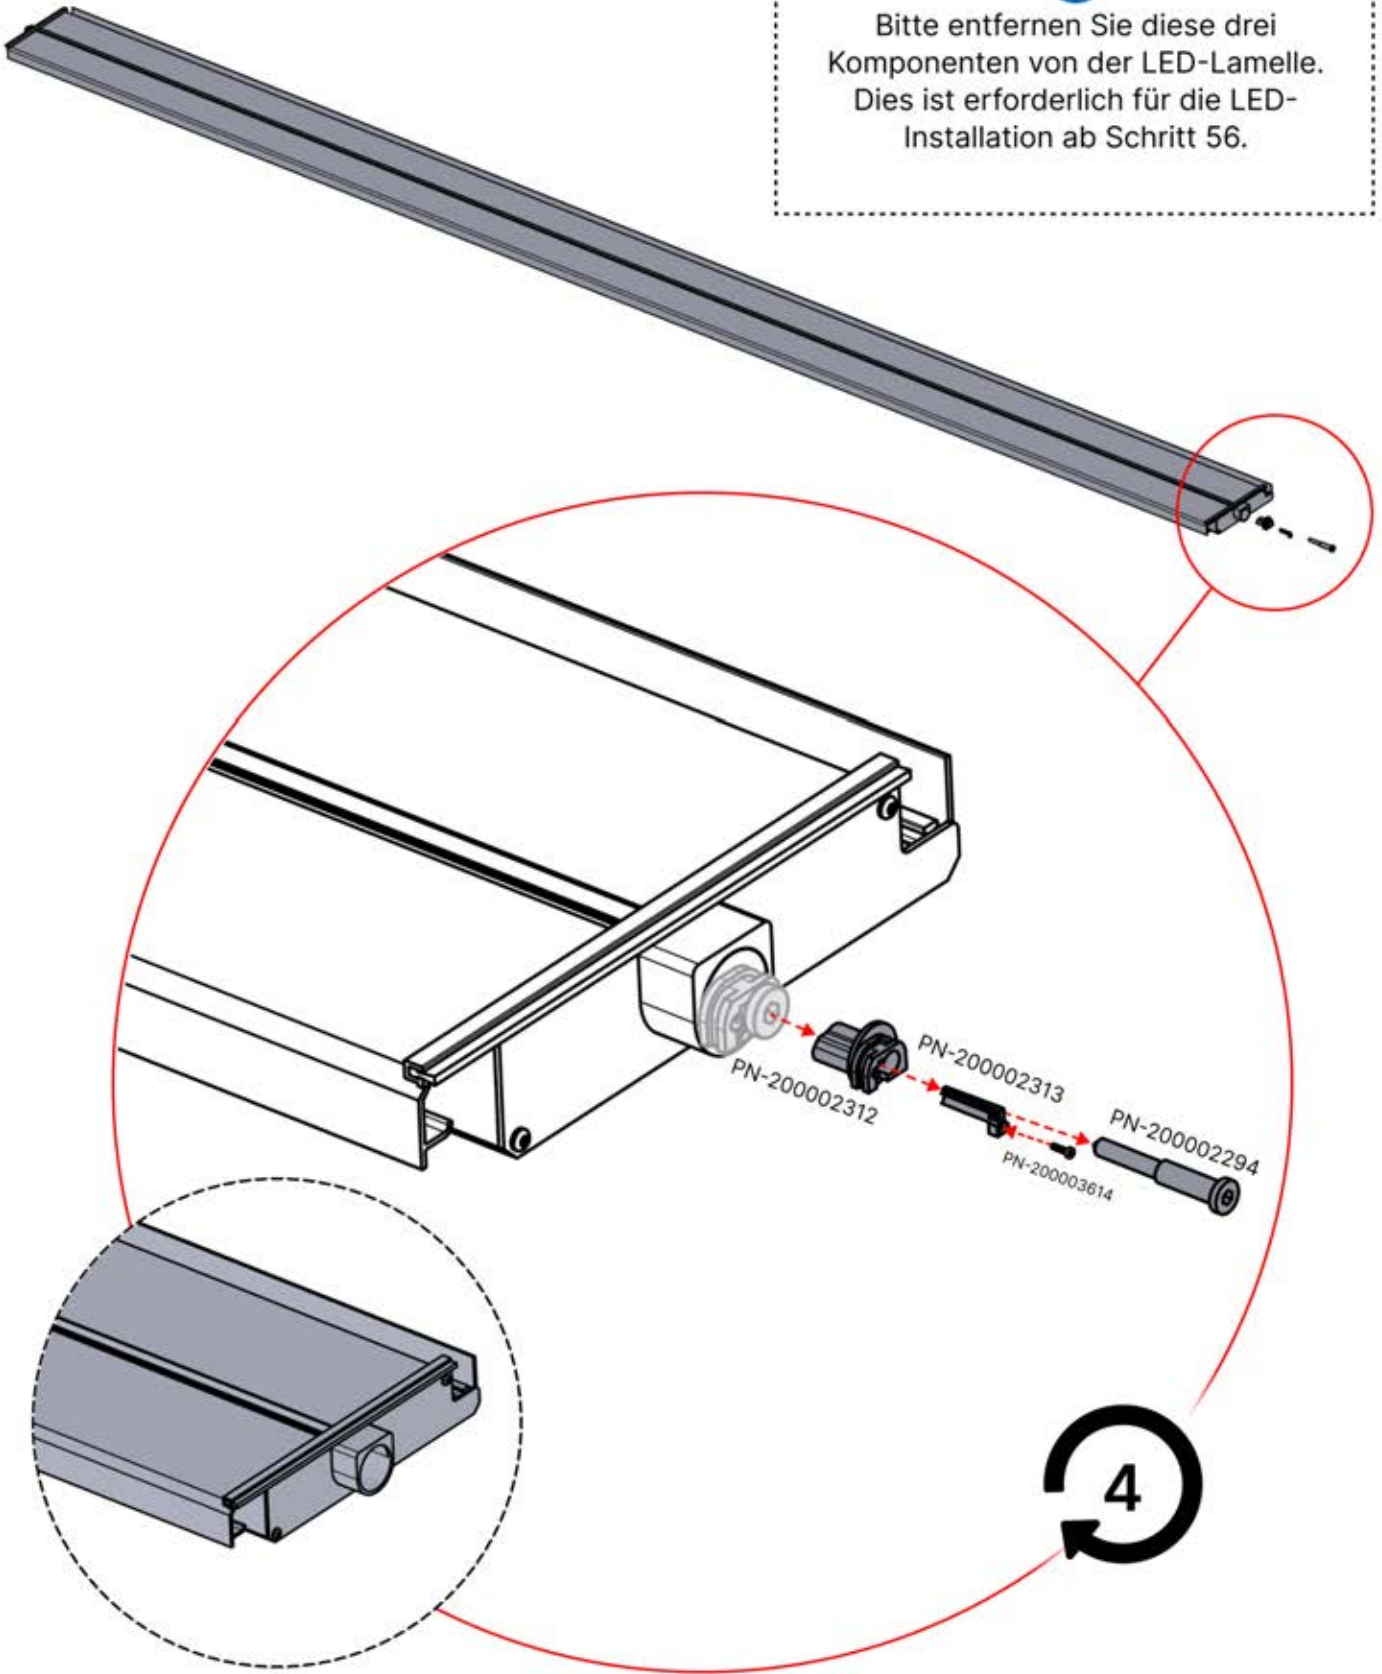

39

x2
FERGOLUX
FERGOLUX

5

ANTHRAZIT: L251
WEISS: L255
SCHWARZ: L253

PN-200003536
4x

Bitte entfernen Sie diese drei Komponenten von der LED-Lamelle. Dies ist erforderlich für die LED-Installation ab Schritt 56.