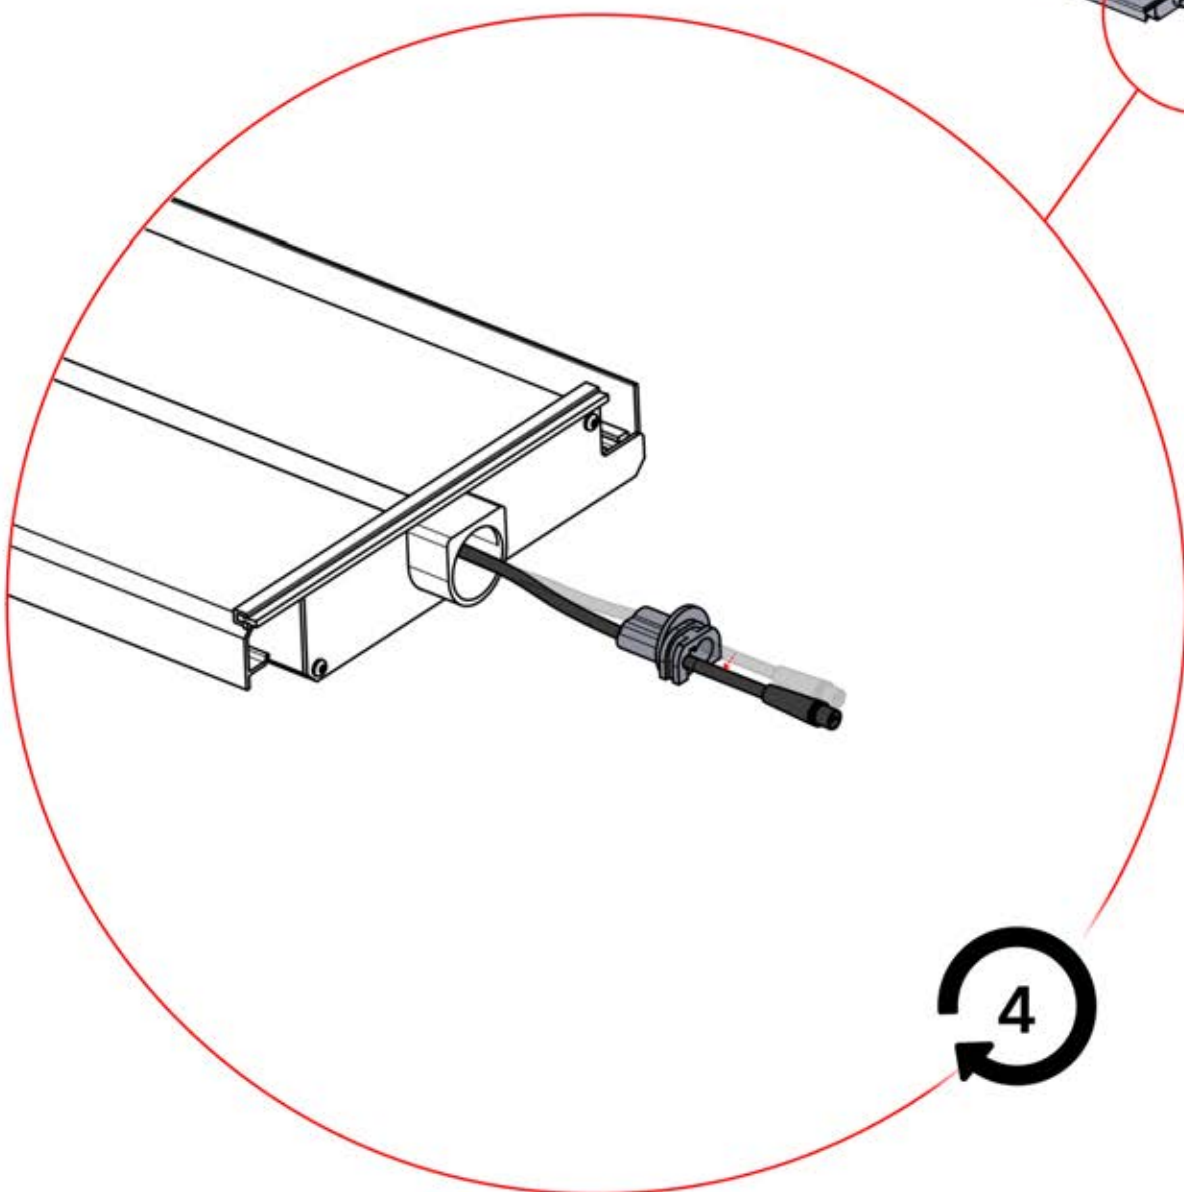

ANTHRAZIT: L251
WEISS: L255
SCHWARZ: L253

PN-200003536
4x

Führen Sie das LED-Kabel von der großen Öffnung in die kleinere Öffnung des Teils PN-200002312.

46

x2
FERGOLUX
FERGOLUX

5

ANTHRAZIT: L251
WEISS: L255
SCHWARZ: L253