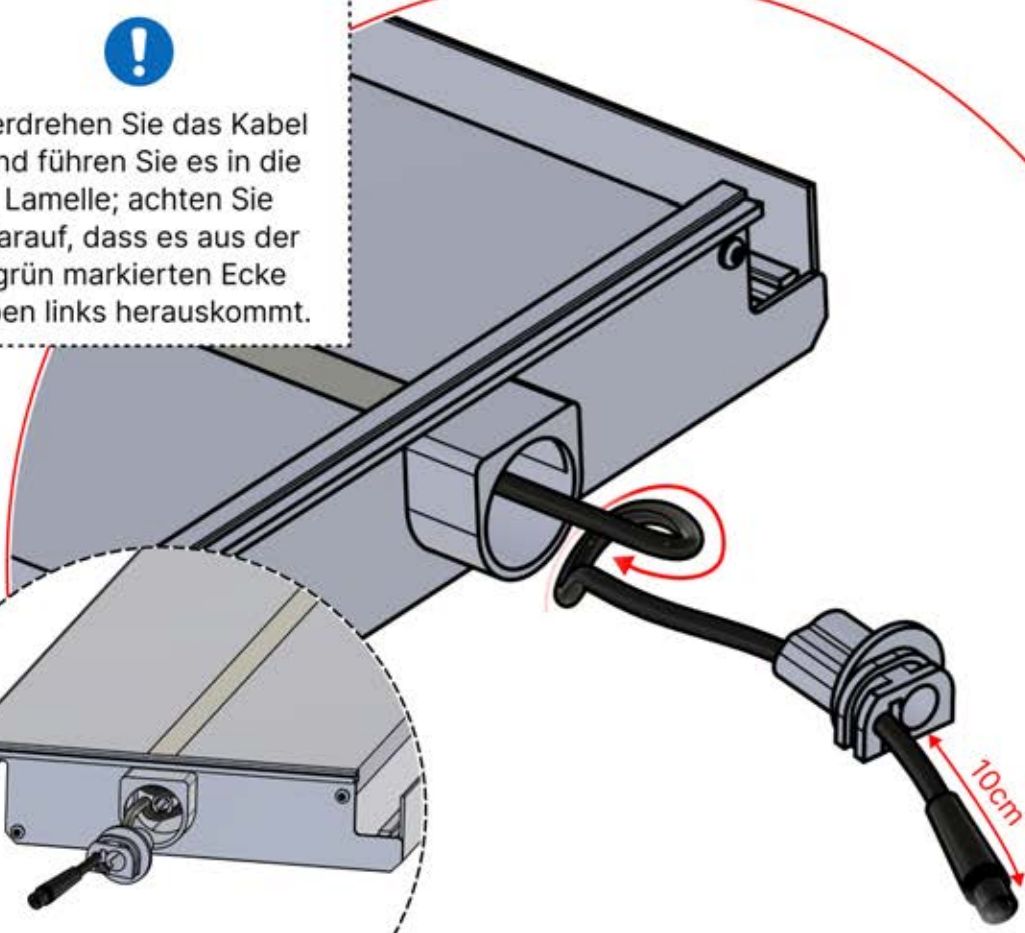

Verdrehen Sie das Kabel und führen Sie es in die Lamelle; achten Sie darauf, dass es aus der grün markierten Ecke oben links herauskommt.

4

48

x2
FERGOLUX
FERGOLUX

5

ANTHRAZIT: L251
WEISS: L255
SCHWARZ: L253