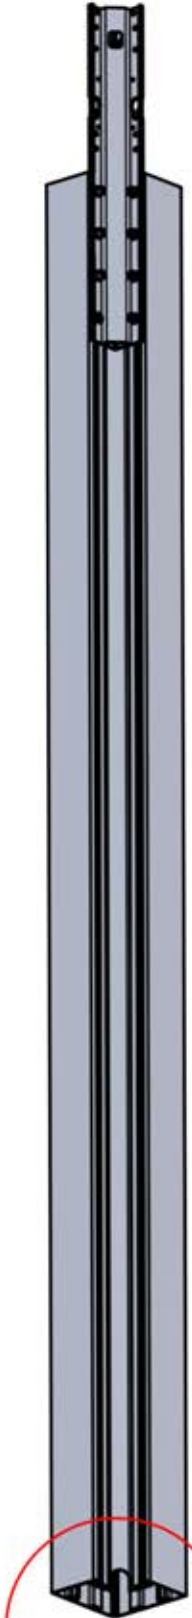

01

	6		PN-200002286 8x
ANTHRAZIT: L239 WEISS: L243 SCHWARZ: L241