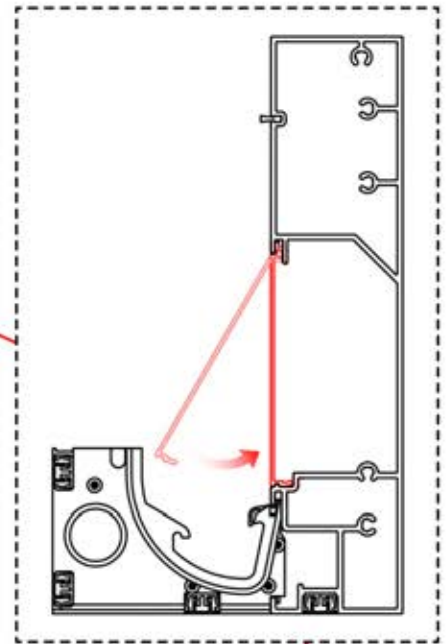

36

3

ANTHRAZIT: B307
WEISS: B309
SCHWARZ: B311

2