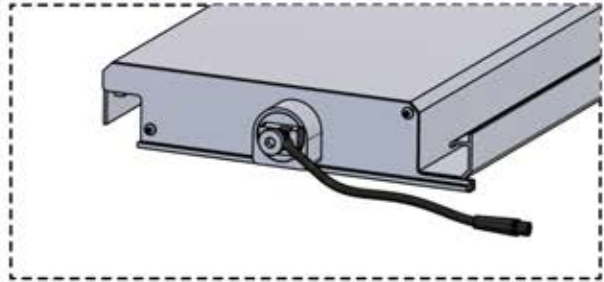

1

56

x2
PERGOLUX
PERGOLUX

5

ANTHRAZIT: L251
WEISS: L255
SCHWARZ: L253

 PN-200003536
4x

Schließen Sie das
LED-Kabel an das 4-
polige LED-Kabel an.

58