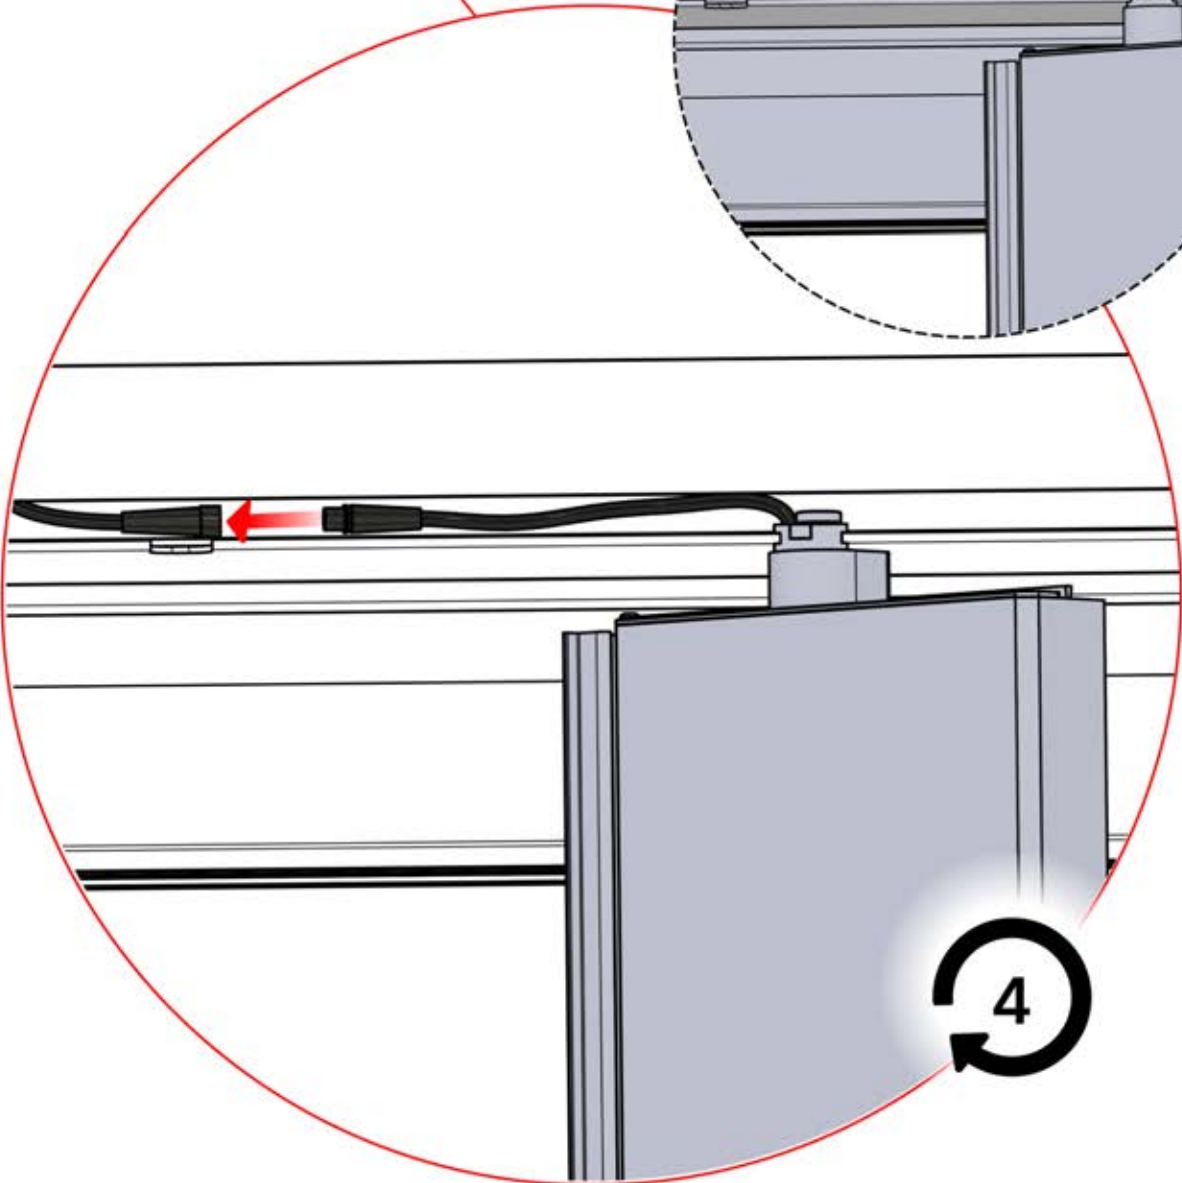

1

56

x2
PERGOLUX
PERGOLUX

5

ANTHRAZIT: L251
WEISS: L255
SCHWARZ: L253

 PN-200003536
4x

Schließen Sie das
LED-Kabel an das 4-
polige LED-Kabel an.

58