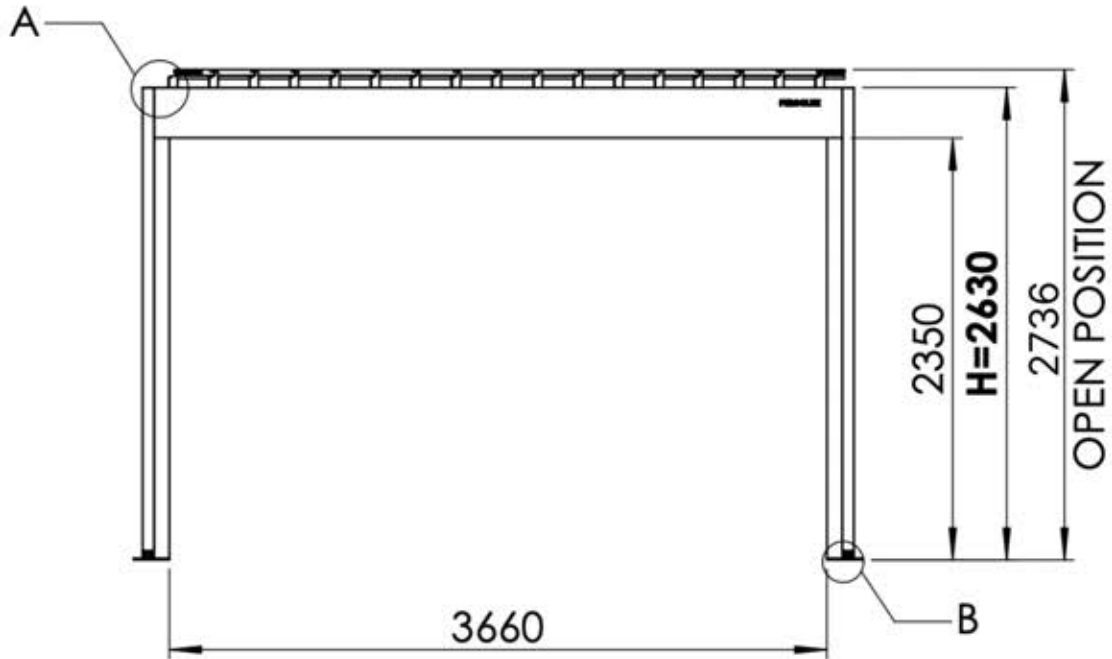

Steuerbox

→ [Handbuch](#)

S4 PERGOLUX | PERGOLA PRO MAX FREISTEHEND

3 x 4 m / 10' x 13'

3 × 4 m / 10' x 13'

INFORMATIONEN

Montieren Sie Rollos, Lamellen- oder Glaswände?

Wir empfehlen, die SnapFIT-Abdeckungen und Klammern vor der Montage der Pergola zu entfernen.