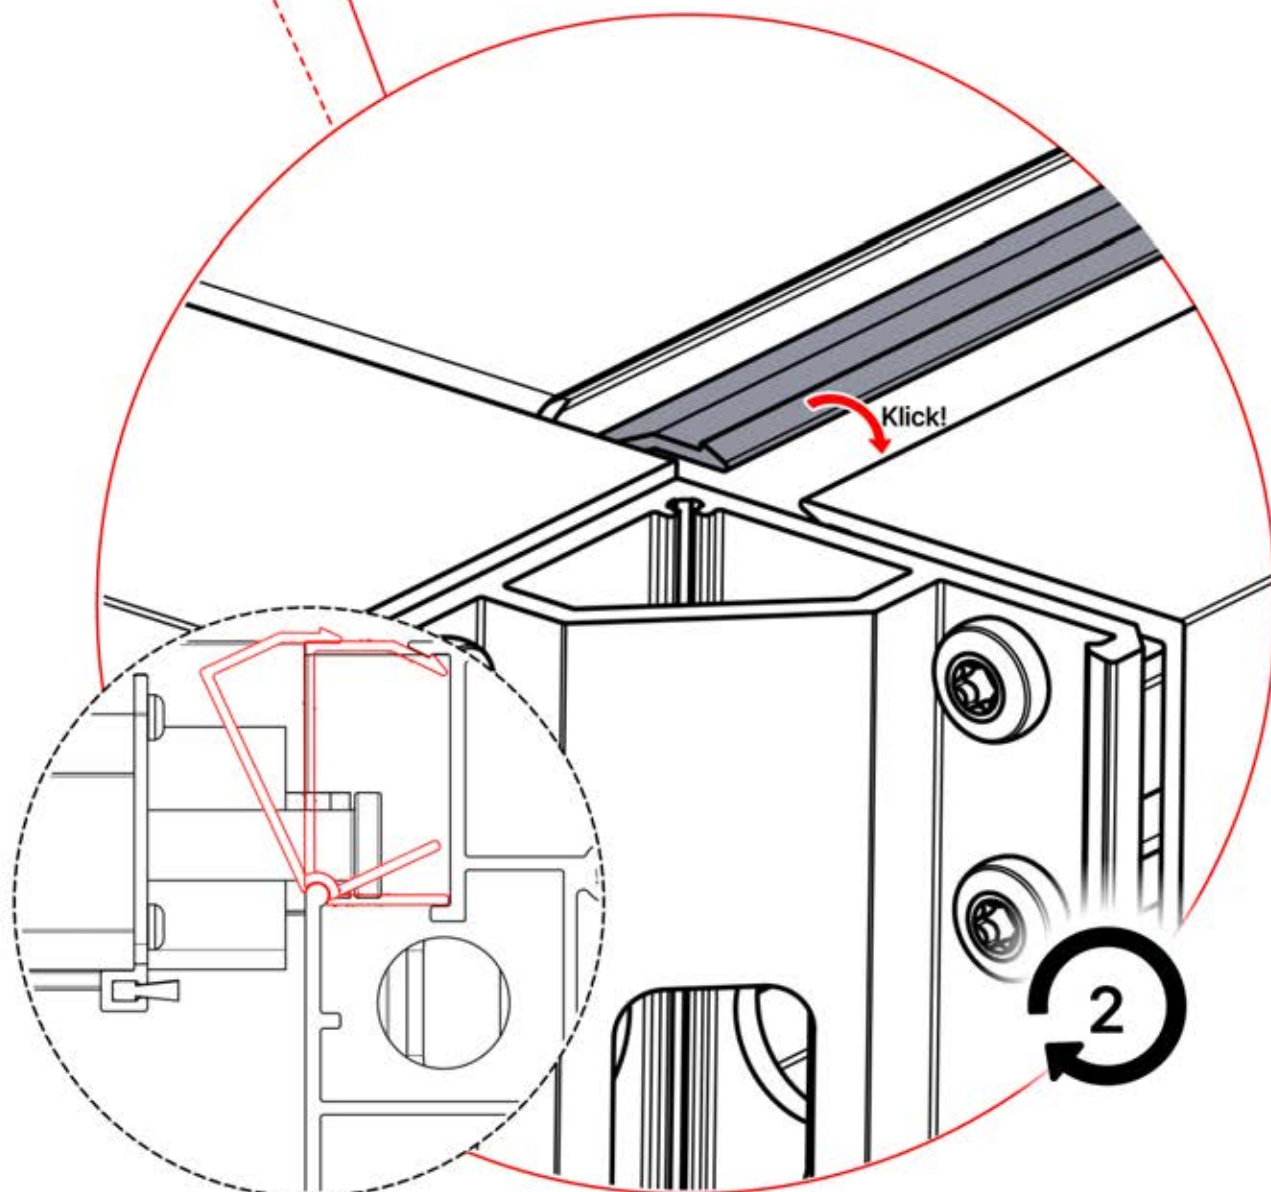

PN-200002357
1x

INFORMATIONEN

	6		PN-200002303 4x
ANTHRAZIT:	L239		
WEISS:	L243		
SCHWARZ:	L241		

Wählen Sie eines der vier Teile mit der Nummer PN-200002303 und bohren Sie ein Loch mit einem Durchmesser von 10 mm für das Stromkabel. Dieses spezielle Teil muss wie in Schritt 64 dargestellt am Eckpfosten montiert werden.