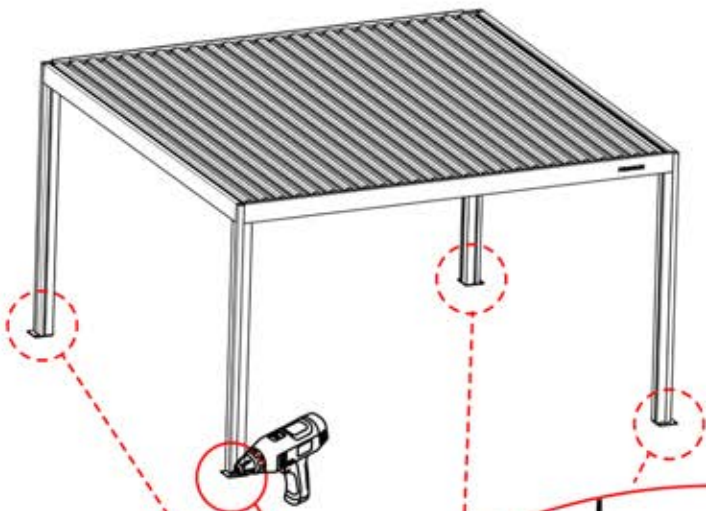

6

ANTHRAZIT: L239
WEISS: L243
SCHWARZ: L241

PN-200002291
4x

PN-200002318
12x

67

68

S4 PERGOLUX | PERGOLA PRO MAX FREISTEHEND

3 X 4 M / 10' X 13'