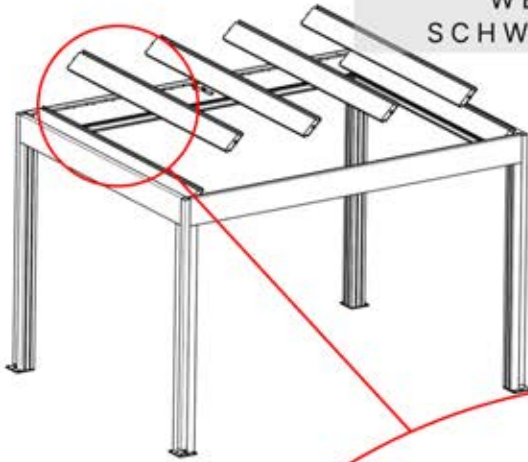

ANTHRAZIT: L251
WEISS: L255
SCHWARZ: L253

ANTHRAZIT: L239
WEISS: L243
SCHWARZ: L241