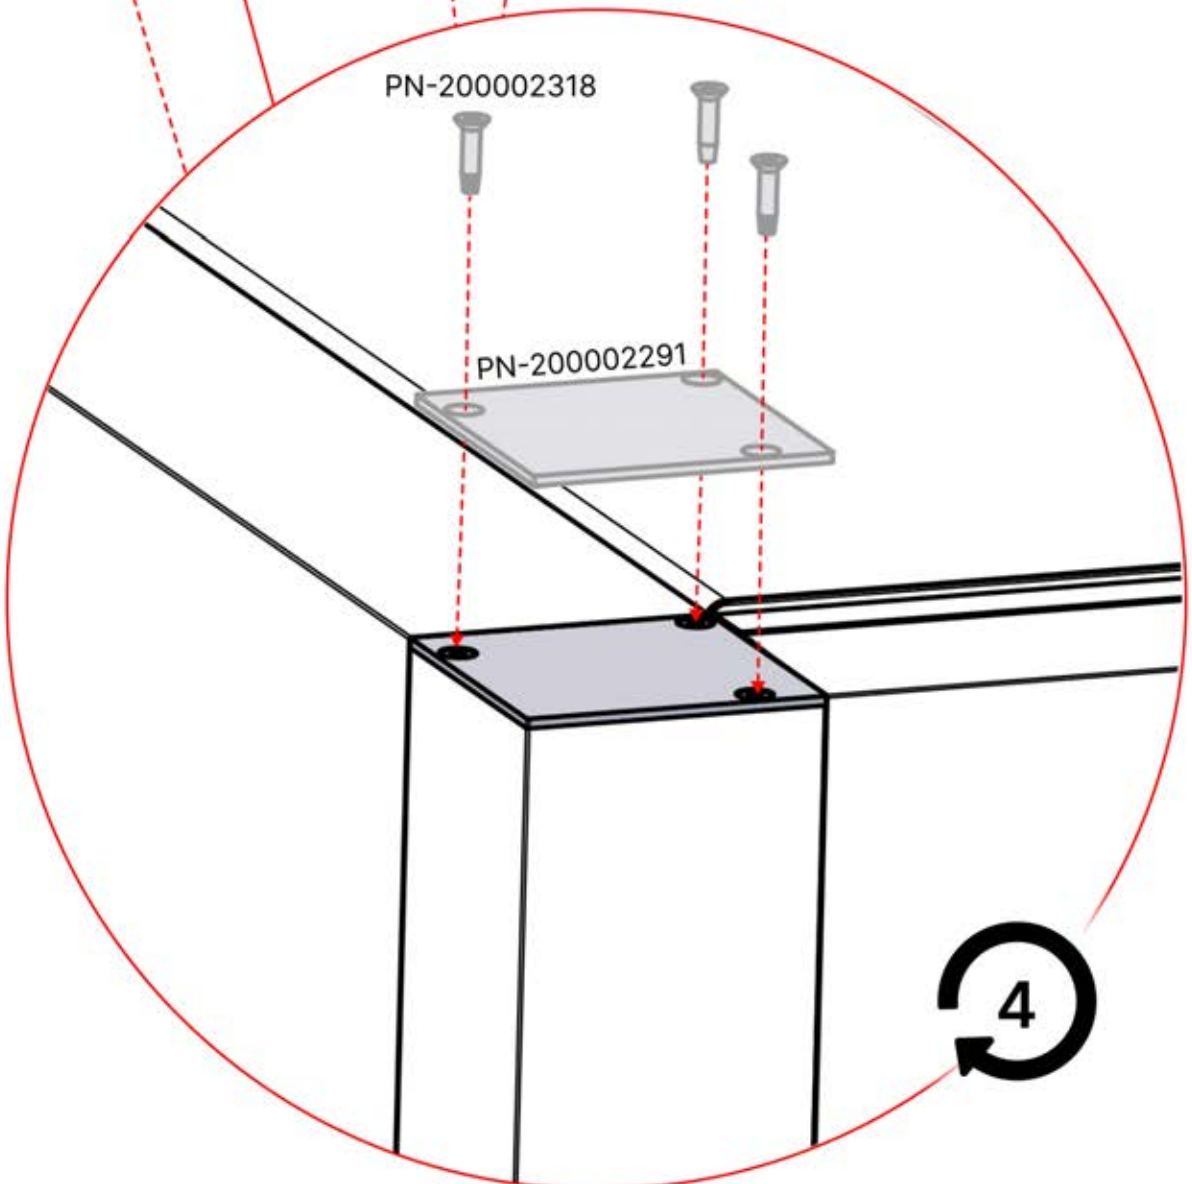

6

ANTHRAZIT: L239
WEISS: L243
SCHWARZ: L241

PN-200002291
4x

PN-200002318
12x

67

68

S4 PERGOLUX | PERGOLA PRO MAX FREISTEHEND

3 X 4 M / 10' X 13'