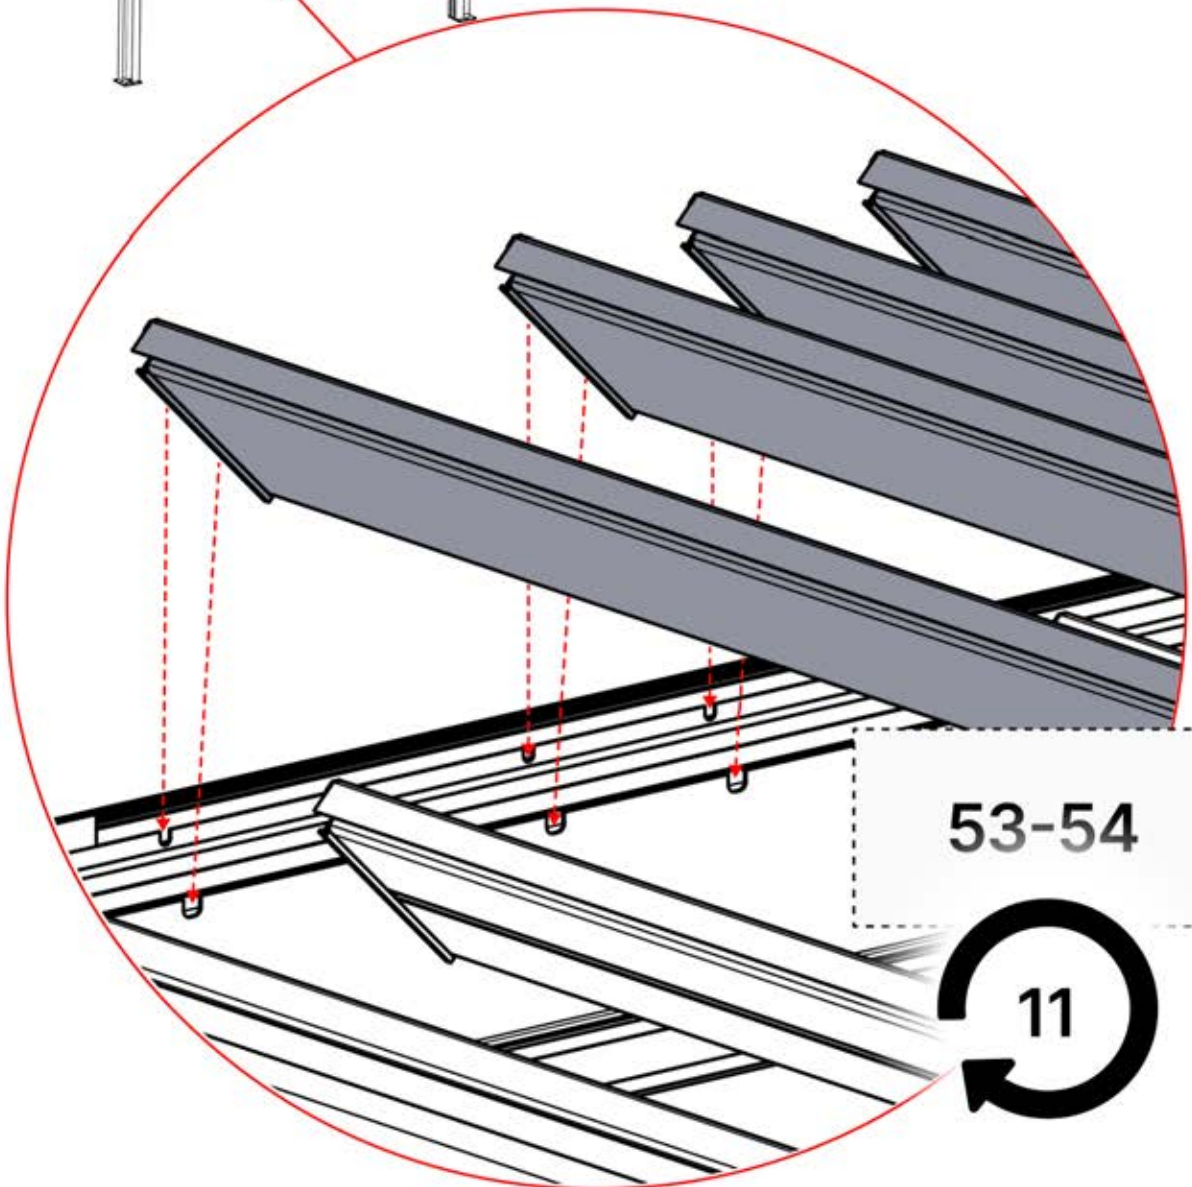

ANTHRAZIT: L251
WEISS: L255
SCHWARZ: L253

ANTHRAZIT: L239
WEISS: L243
SCHWARZ: L241