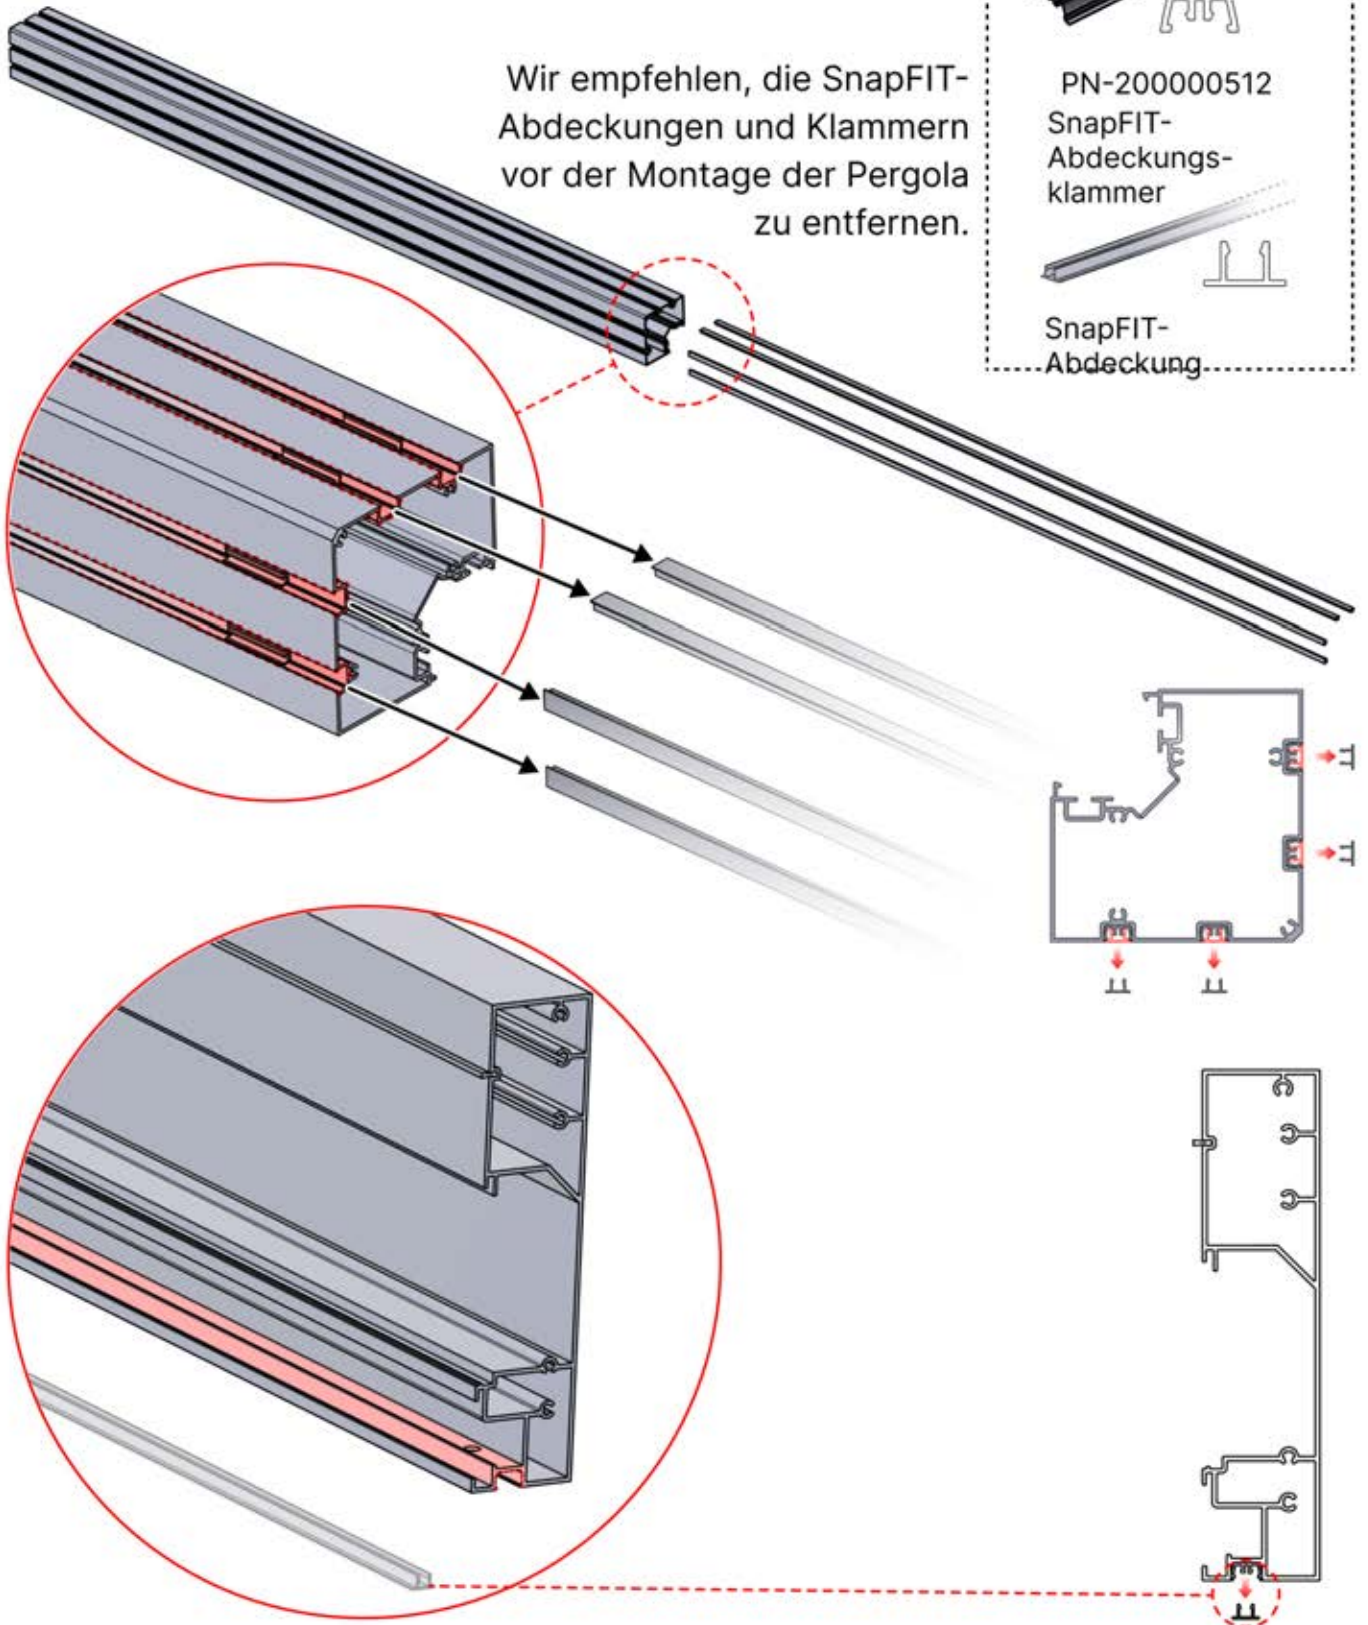

INFORMATIONEN

Montieren Sie Rollos, Lamellen- oder Glaswände?

Wir empfehlen, die SnapFIT-Abdeckungen und Klammern vor der Montage der Pergola zu entfernen.

Abbildungen

PN-200000512
SnapFIT-
Abdeckungs-
klammer

SnapFIT-
Abdeckung