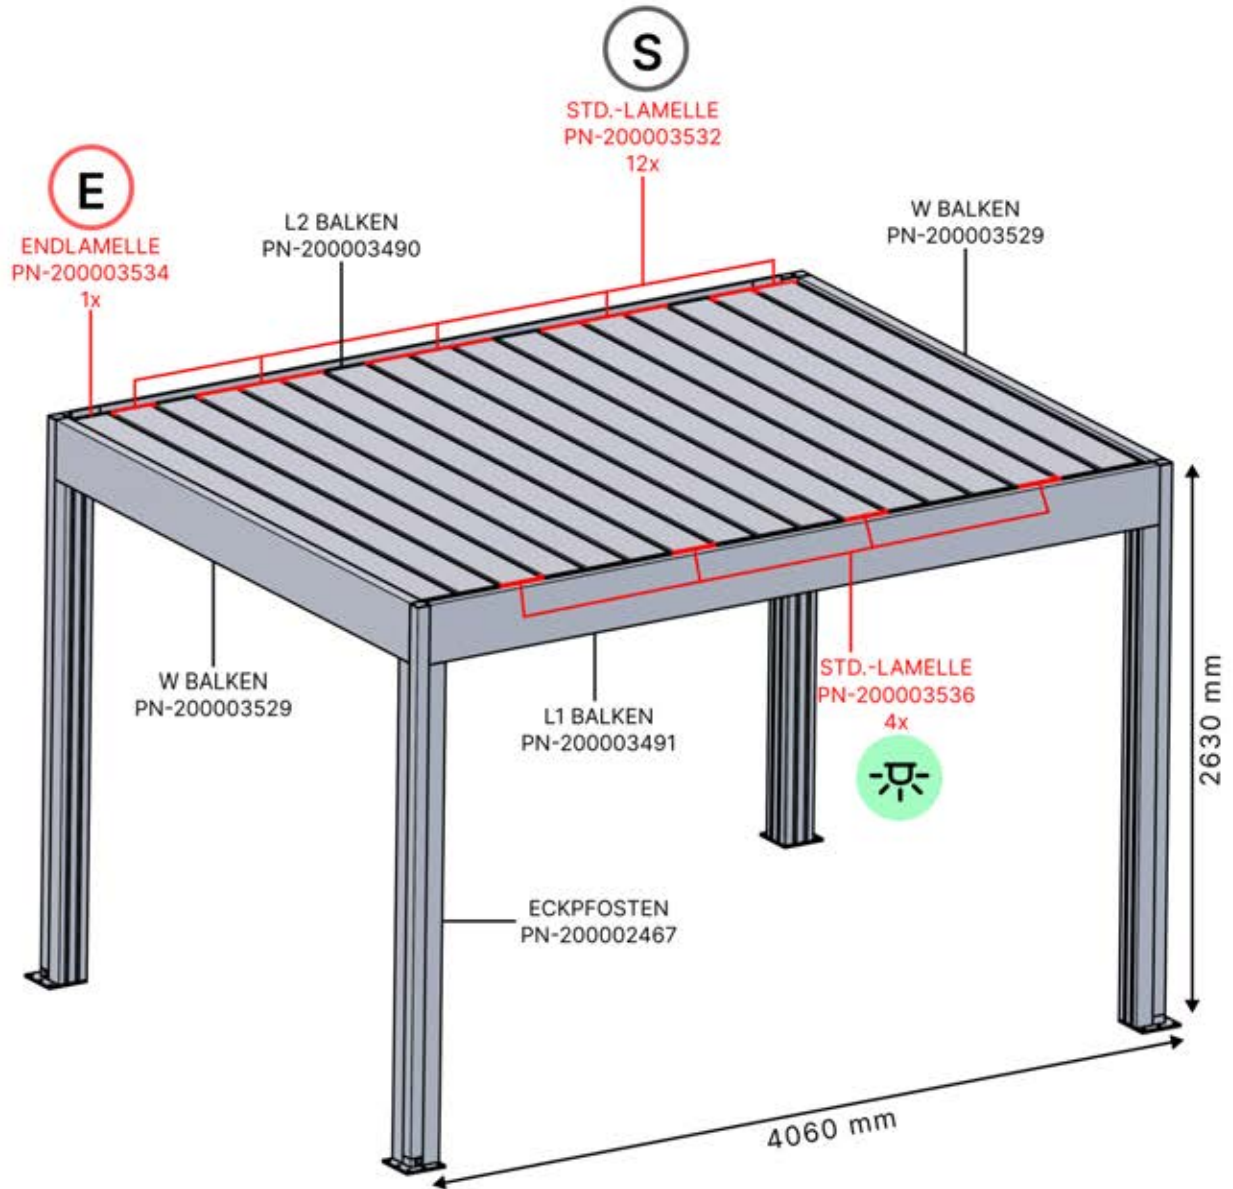

Steuerbox

→ [Handbuch](#)

S4 PERGOLUX | PERGOLA PRO MAX FREISTEHEND

3 x 4 m / 10' x 13'

3 × 4 m / 10' x 13'

INFORMATIONEN

Montieren Sie Rollos, Lamellen- oder Glaswände?

Wir empfehlen, die SnapFIT-Abdeckungen und Klammern vor der Montage der Pergola zu entfernen.