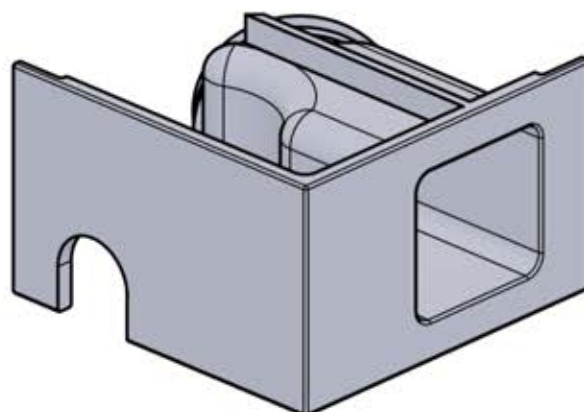

PN-200002357
1x

INFORMATIONEN

	6		PN-200002303 4x
ANTHRAZIT:	L239		
WEISS:	L243		
SCHWARZ:	L241		

Wählen Sie eines der vier Teile mit der Nummer PN-200002303 und bohren Sie ein Loch mit einem Durchmesser von 10 mm für das Stromkabel. Dieses spezielle Teil muss wie in Schritt 64 dargestellt am Eckpfosten montiert werden.