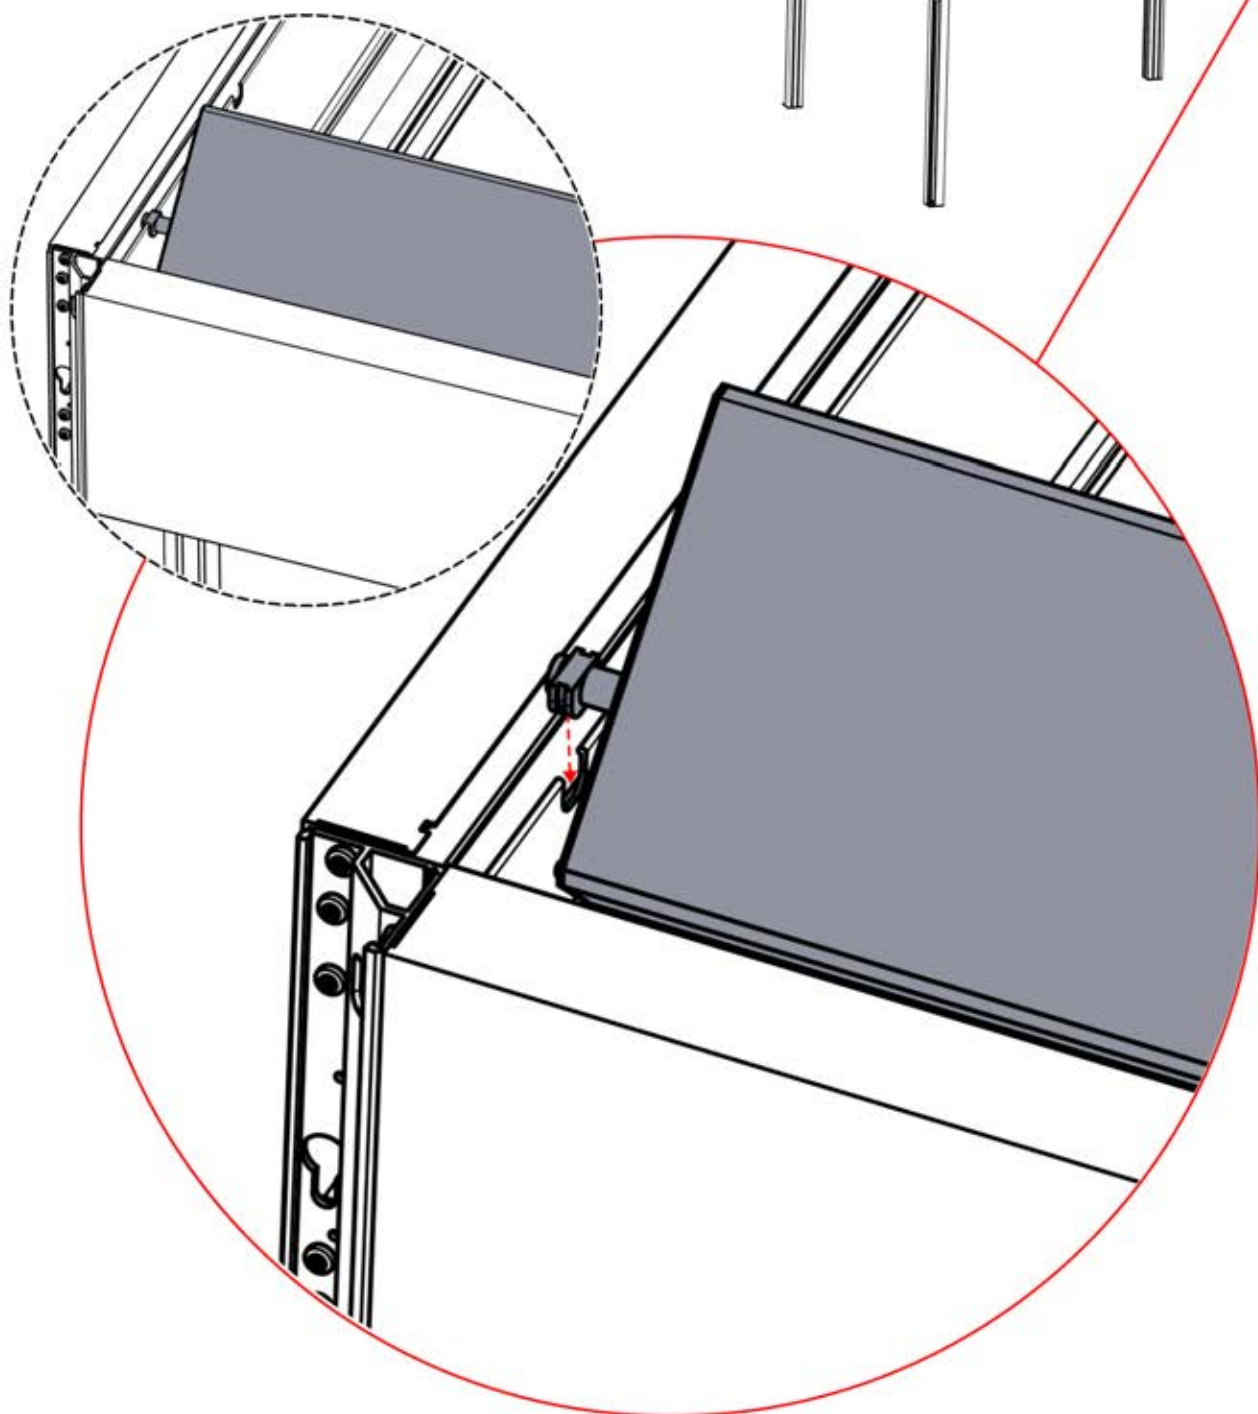

54

x1
PERGOLUX

6

ANTHRAZIT: L239
WEISS: L243
SCHWARZ: L241

S

PN-200003532
1x