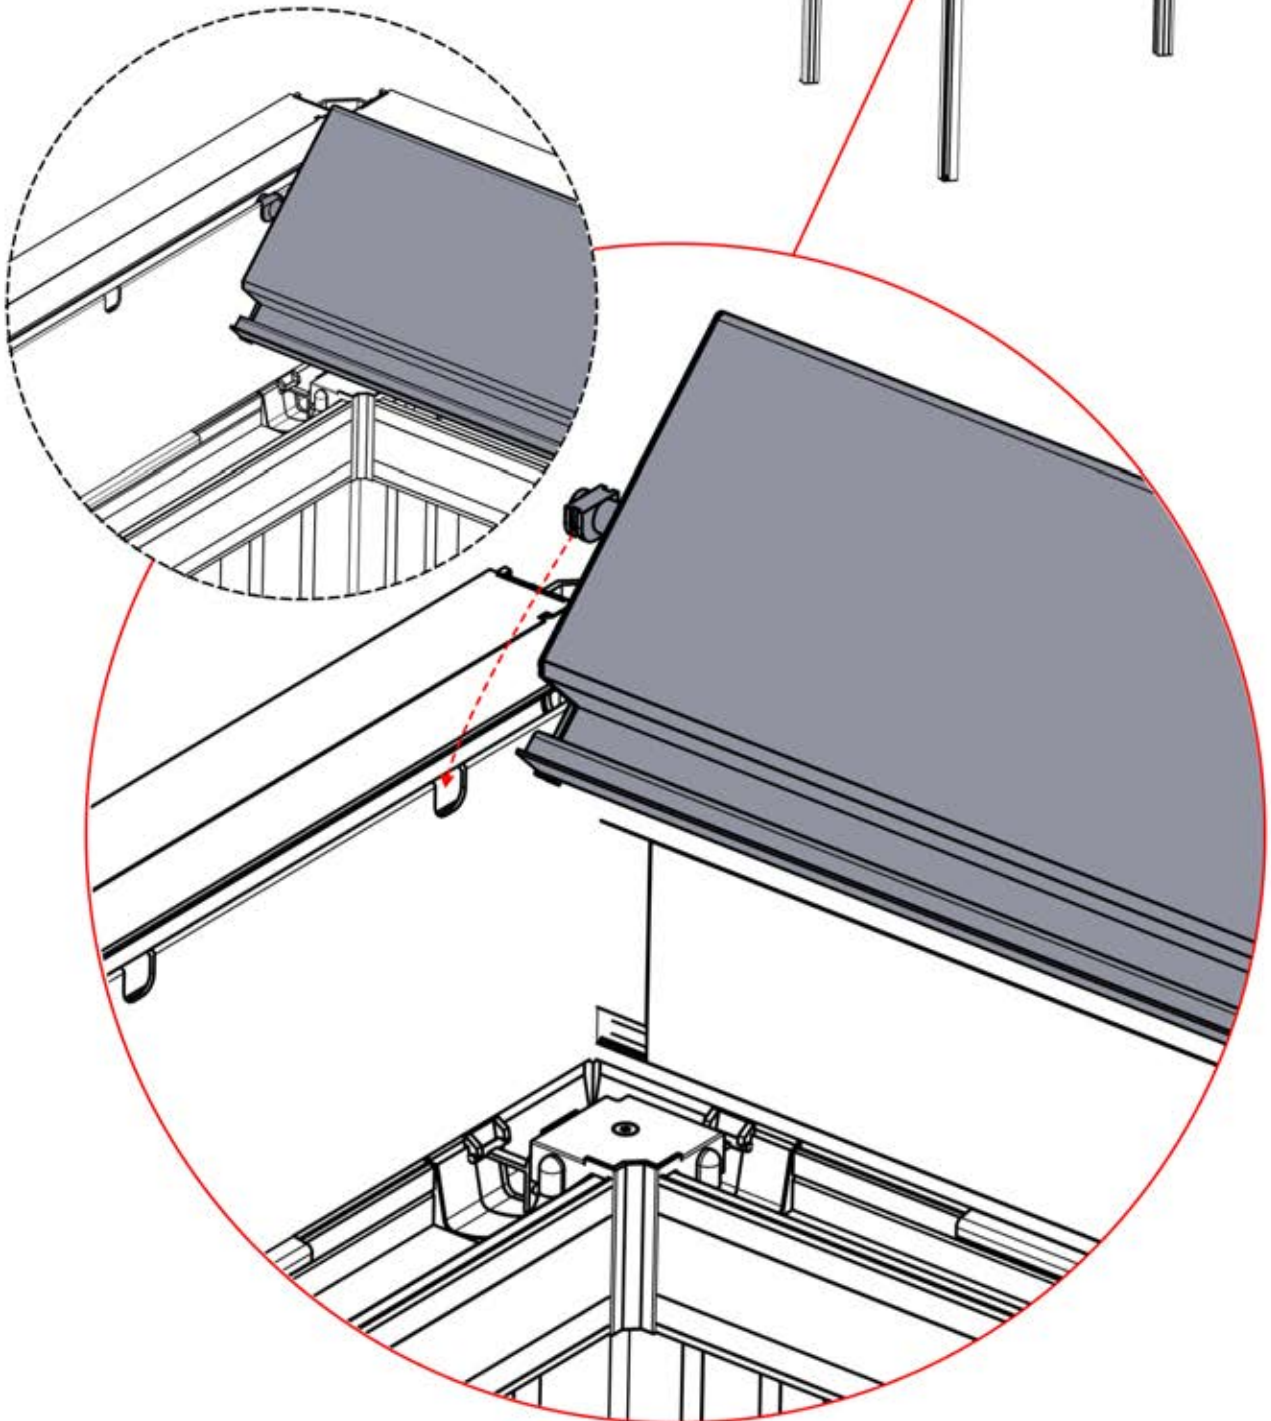

51

	4	 PN-200003534 1x
ANTHRAZIT:	L263	
WEISS:	L267	
SCHWARZ:	L265