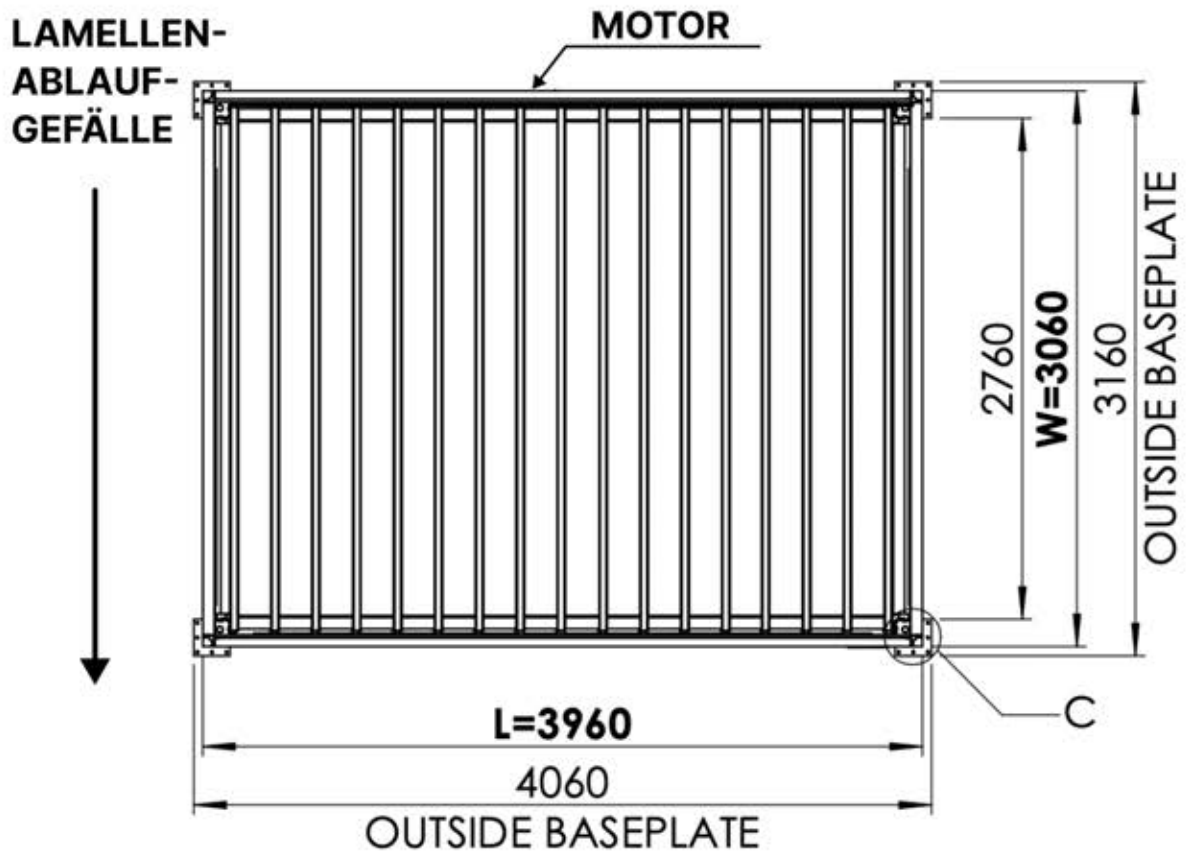

Steuerbox

→ [Handbuch](#)

S4 PERGOLUX | PERGOLA PRO MAX FREISTEHEND

3 x 4 m / 10' x 13'

3 × 4 m / 10' x 13'

INFORMATIONEN

Montieren Sie Rollos, Lamellen- oder Glaswände?

Wir empfehlen, die SnapFIT-Abdeckungen und Klammern vor der Montage der Pergola zu entfernen.