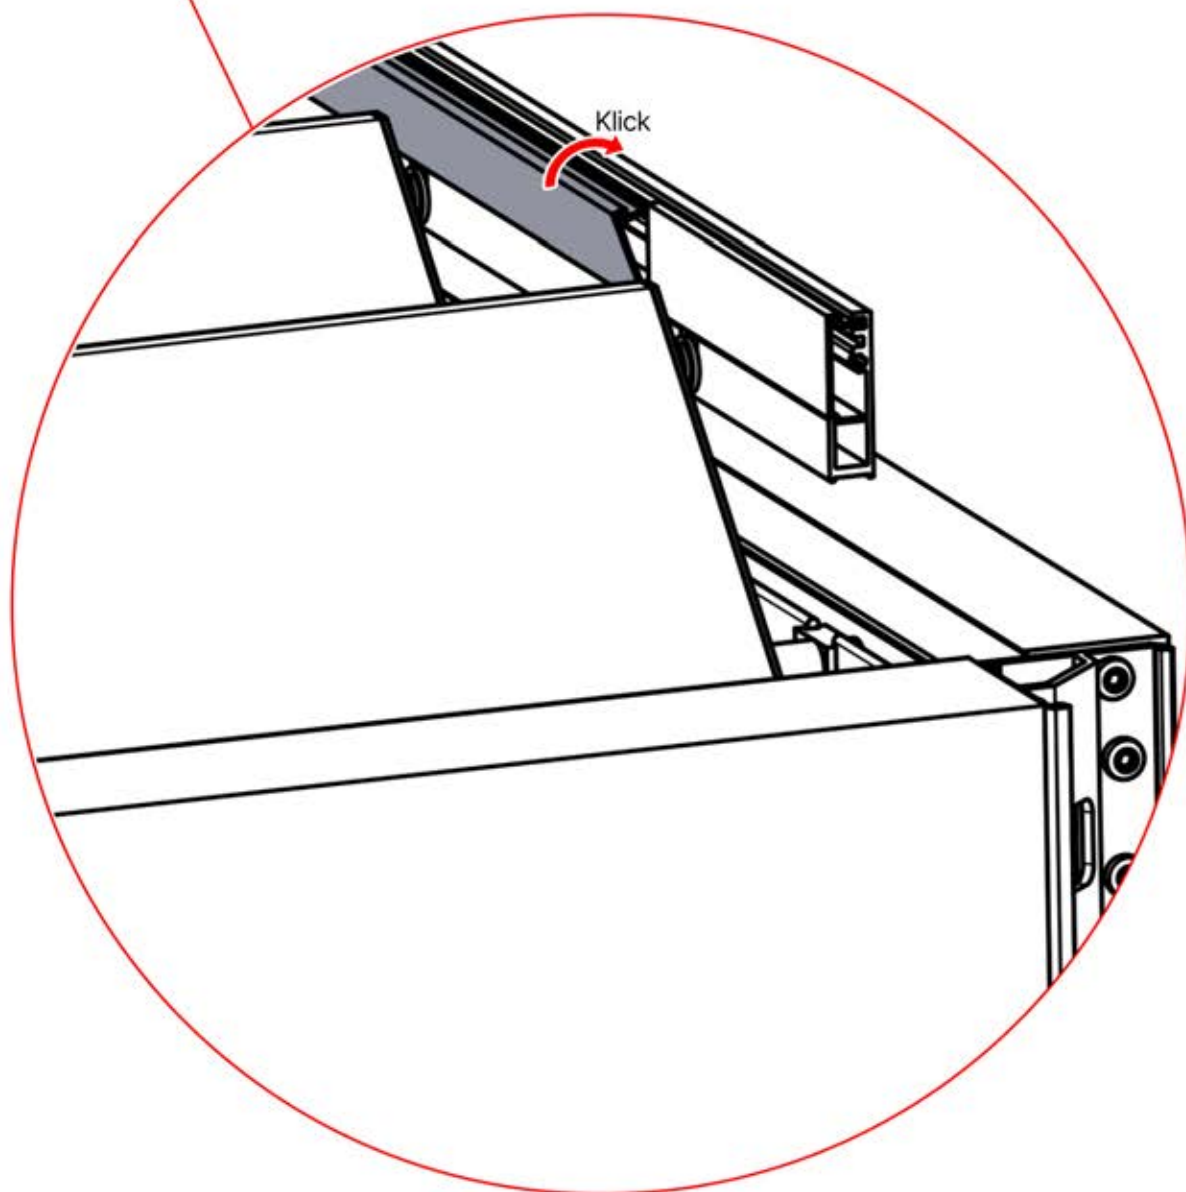

60

2

ANTHRAZIT: B284
WEISS: B288
SCHWARZ: B292