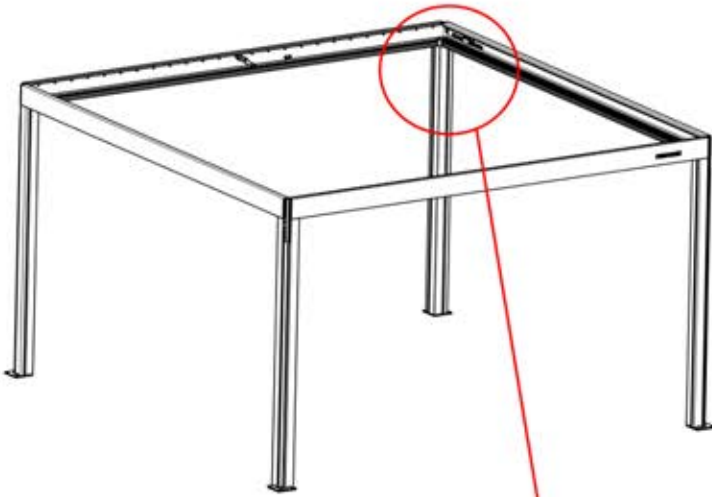

26

Stromkabel
PN-200003781
1x

Stromkabel kann
durch alle Pfosten
geführt werden.

27

28

29

30

2