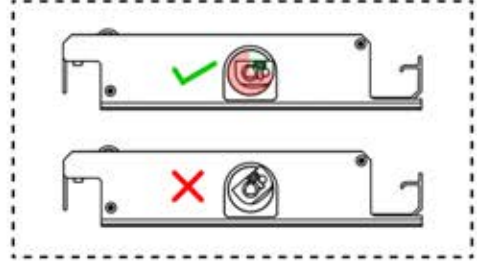

1

56

x2
PERGOLUX
PERGOLUX

5

ANTHRAZIT: L251
WEISS: L255
SCHWARZ: L253

 PN-200003536
4x

Schließen Sie das
LED-Kabel an das 4-
polige LED-Kabel an.

58