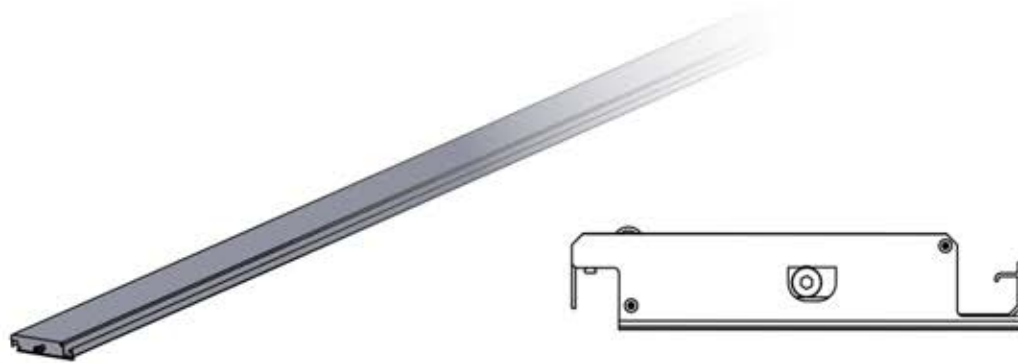

LED = **(LED)**
PN-200003536
4x

INHALT DER VERPACKUNG

	ANTHRAZIT	WEISS	SCHWARZ
	L239	L243	L241

6

Standard = **S**
 PN-200003532
4x

 PN-20000 3278  150mm	PN-200003033 2x		PN-200003031 1x
	PN-200003030 1x	 4.2x12	PN-200001207 2x