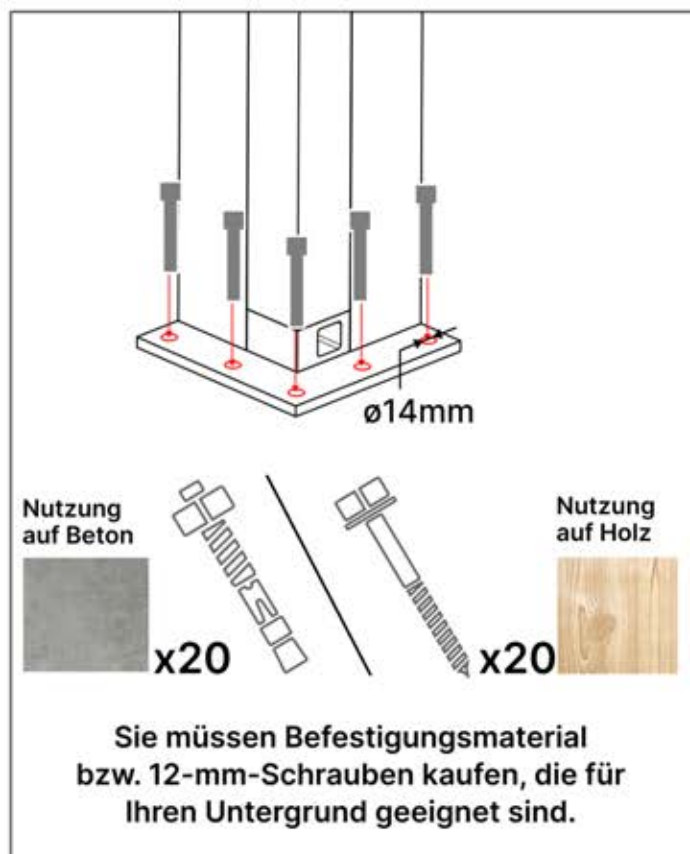

Richten Sie die Lamellen für optimalen Schatten entsprechend der Sonneneinstrahlung aus.

AC-Eingang

Wiederholen Sie diesen Schritt so oft, wie die Zahl anzeigt.

Motor

Umdrehen

INFORMATIONEN

Alle Schrauben von **PERGOLUX** sind aus Edelstahl, um Langlebigkeit und Rostbeständigkeit zu garantieren. Befolgen Sie folgende Hinweise, um Schäden an den Schrauben zu vermeiden:

- **NICHT ZU FEST ANZIEHEN:** Wenden Sie angemessenen Druck an, um eine Beschädigung des Gewindes zu vermeiden
- **DAS RICHTIGE WERKZEUG WÄHLEN:** Verwenden Sie den passenden Schraubendreher bzw. Bit, um den Schraubenkopf nicht zu beschädigen.
- **AUF RICHTIGE VERWENDUNG ACHTEN:** Bei korrekter Montage behalten Schrauben ihre Festigkeit und Funktionsfähigkeit über lange Zeit.
- **SCHMIEREN:** Verwenden Sie Schmiermittel für eine leichtere Montage der Schraube.