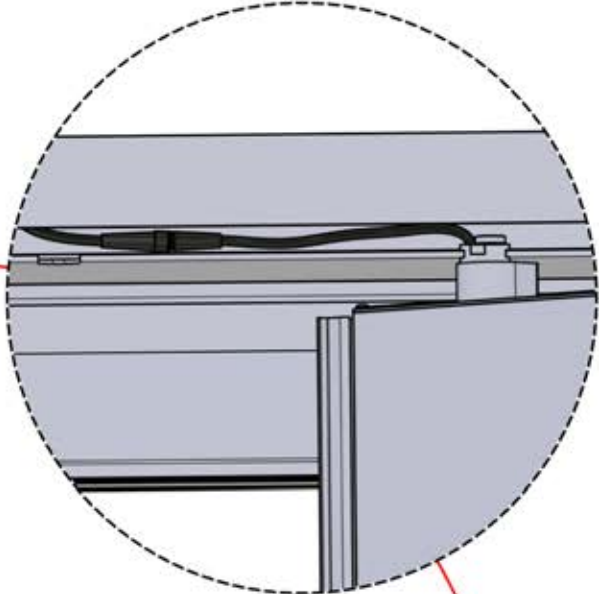

1

56

x2
PERGOLUX
PERGOLUX

5

ANTHRAZIT: L251
WEISS: L255
SCHWARZ: L253

 PN-200003536
4x

Schließen Sie das
LED-Kabel an das 4-
polige LED-Kabel an.

58