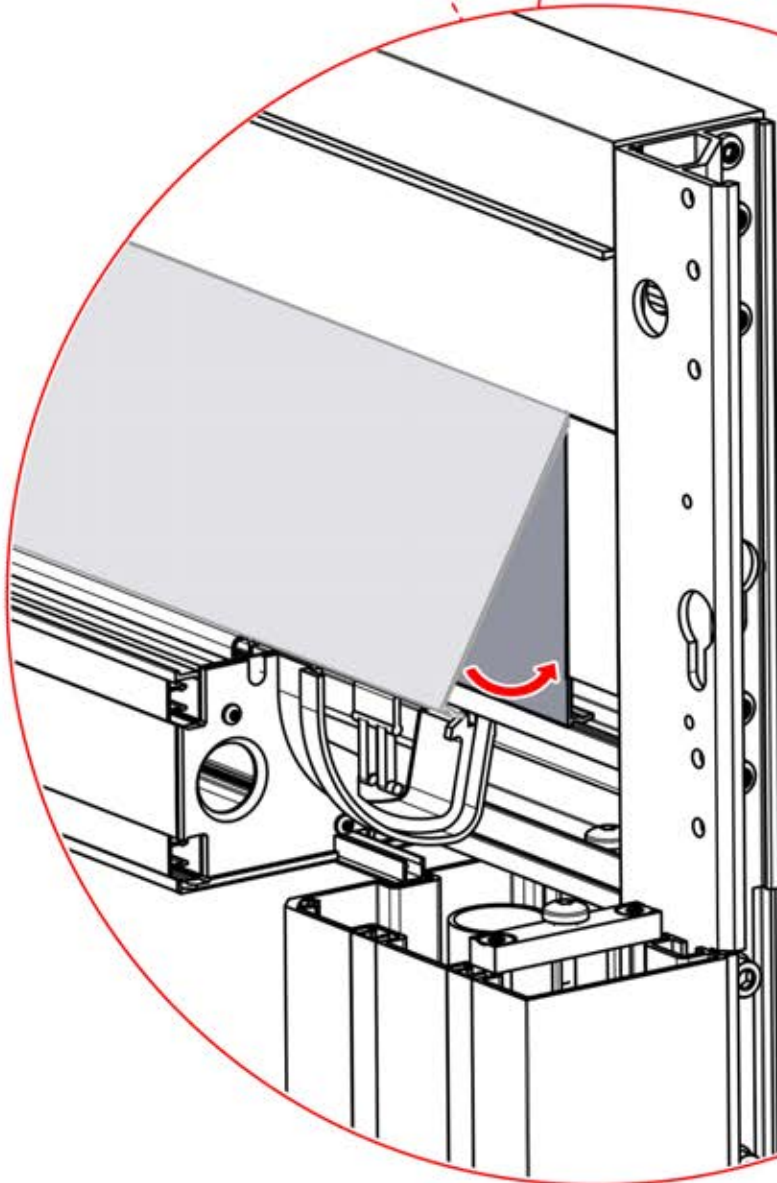

36

3

ANTHRAZIT: B307
WEISS: B309
SCHWARZ: B311

2