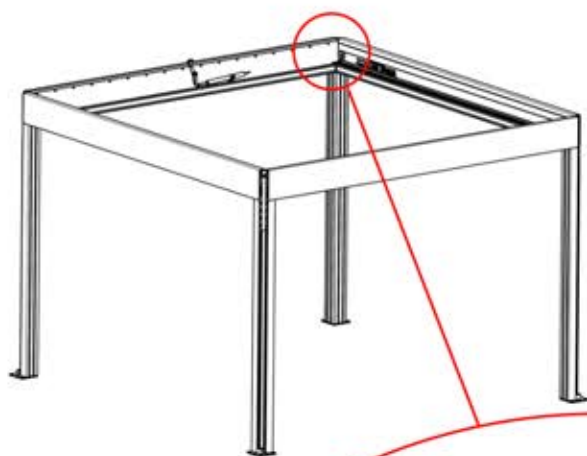

! Verdrehen Sie das Matter-Antennenkabel nicht mit den LED- und Motorkabeln.

S4

PN-200002683

5x

PN-200002684

10x

35

!
Führen Sie die Matter-Antenne und platzieren Sie sie unter dem markierten Bereich (PN-200002329).