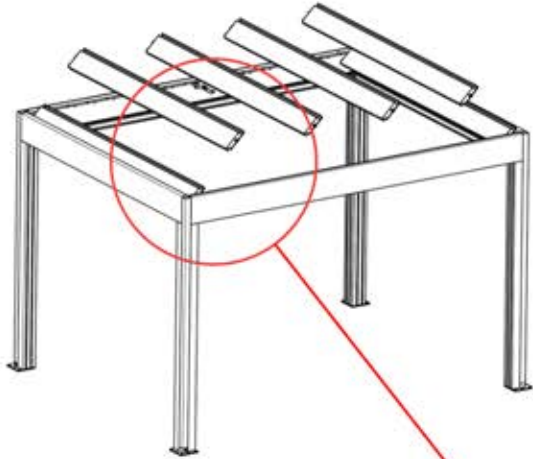

1

56

x2
PERGOLUX
PERGOLUX

5

ANTHRAZIT: L251
WEISS: L255
SCHWARZ: L253

 PN-200003536
4x

Schließen Sie das
LED-Kabel an das 4-
polige LED-Kabel an.

58