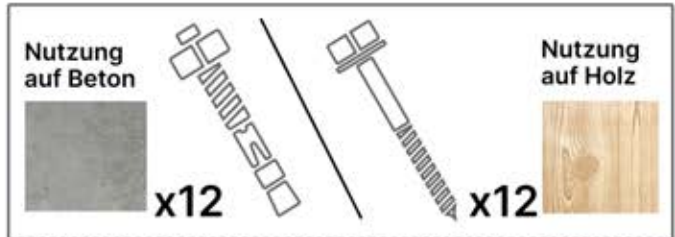

6

ANTHRAZIT: L239
WEISS: L243
SCHWARZ: L241

PN-200002291
4x

PN-200002318
12x

67

68

S4 PERGOLUX | PERGOLA PRO MAX FREISTEHEND

3 X 4 M / 10' X 13'