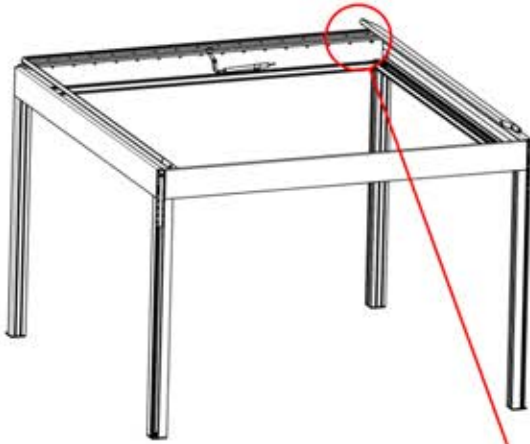

6

ANTHRAZIT: L239
WEISS: L243
SCHWARZ: L241

S

PN-200003532

1x

54

x1
PERGOLUX

6