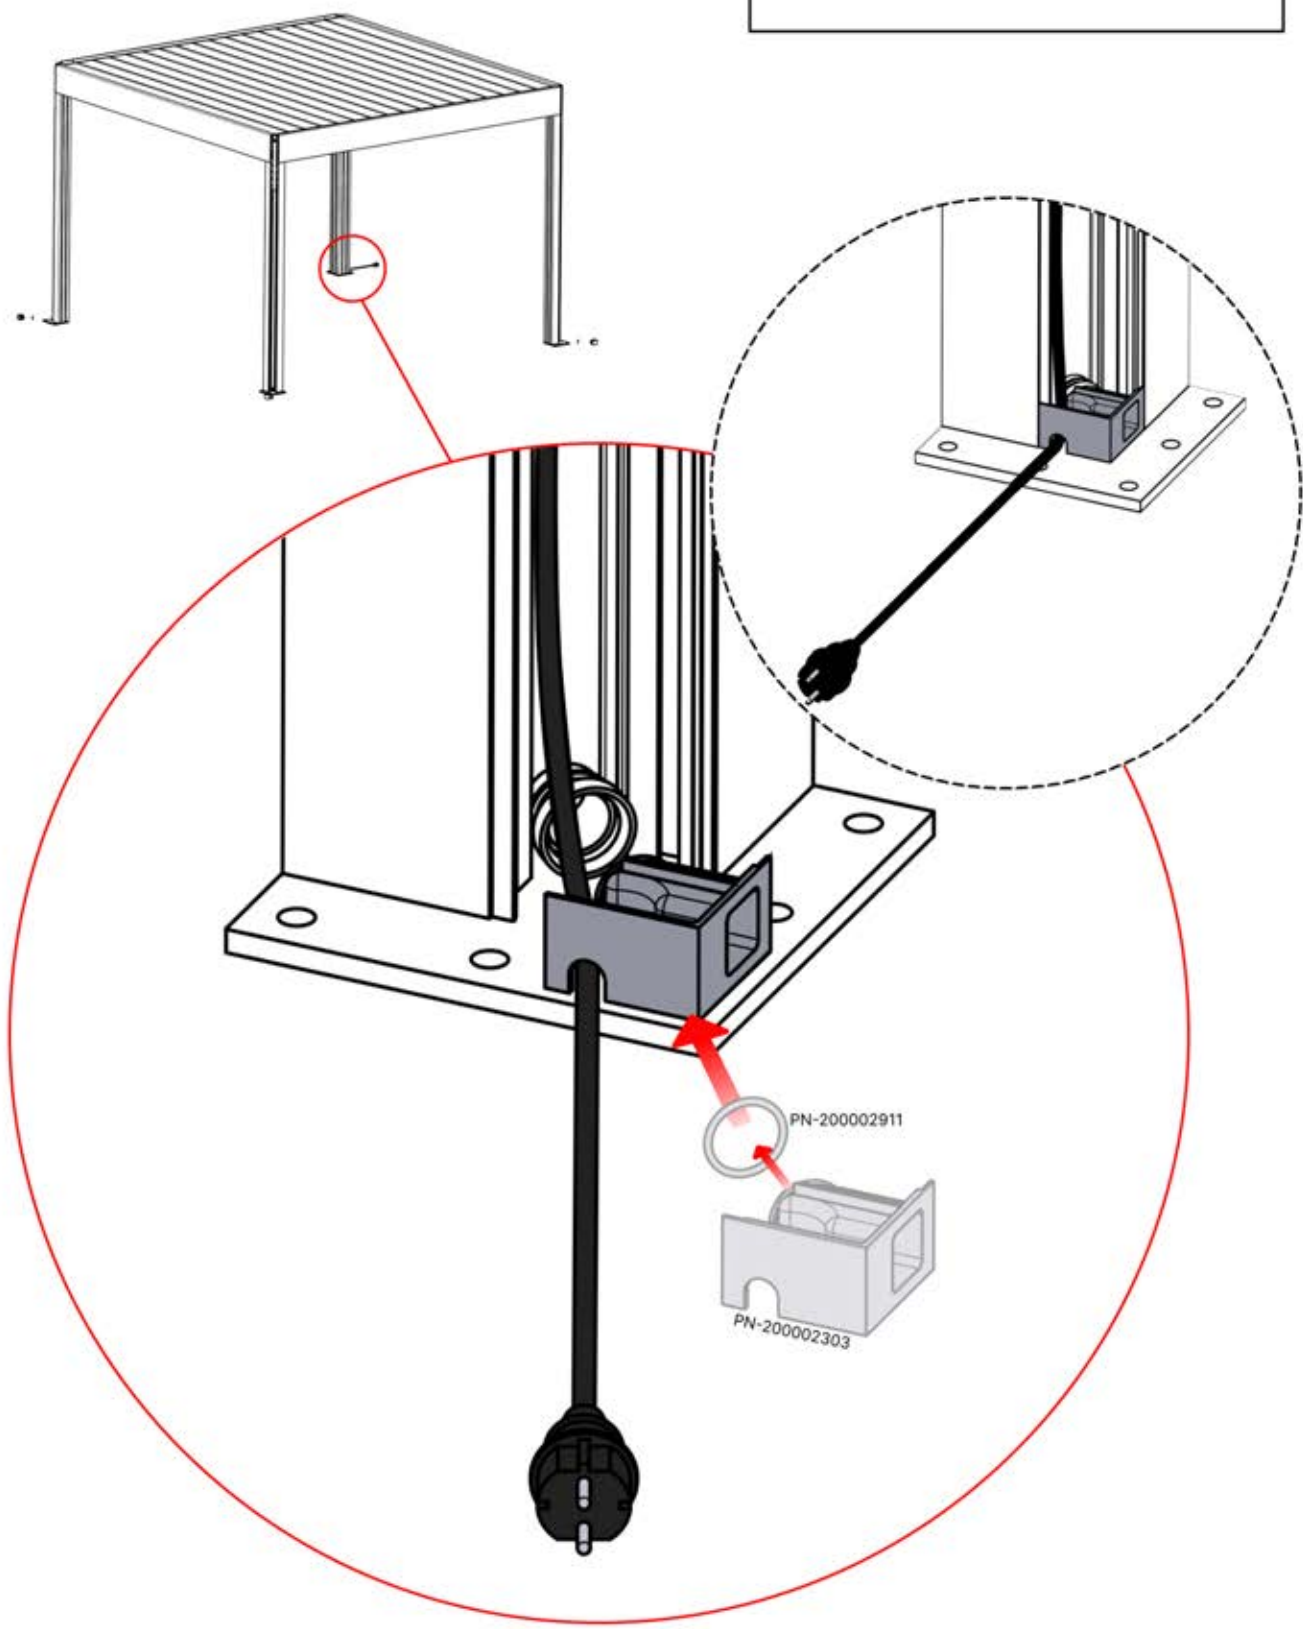

64

x7
PERGOLUX

6

ANTHRAZIT: L239
WEISS: L243
SCHWARZ: L241

PN-200002303
4x

PN-200002911
4x