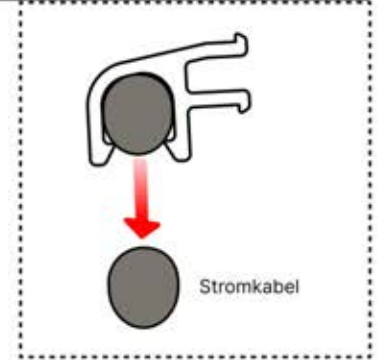

26

Stromkabel
PN-200003781
1x

Stromkabel kann
durch alle Pfosten
geführt werden.

27

28

29

30

2