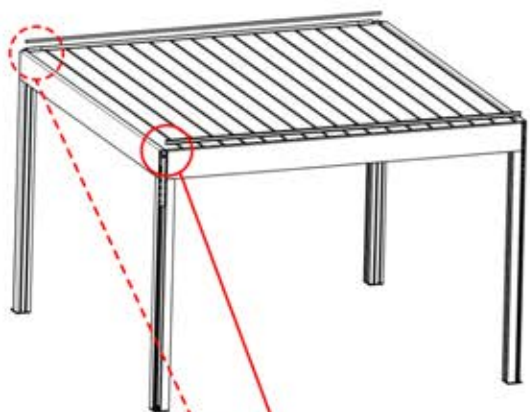

62

x1
PERGOLUX

2

ANTHRAZIT: B284
WEISS: B288
SCHWARZ: B292

PN-200002350
1x

PN-200002357
1x