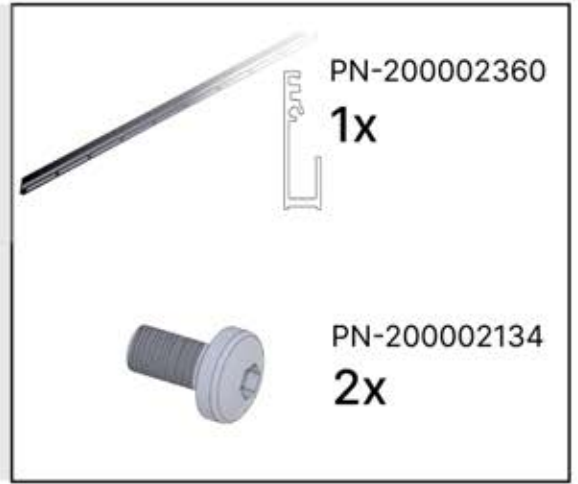

30

2

ANTHRAZIT: B284
WEISS: B288
SCHWARZ: B292

6

ANTHRAZIT: L239
WEISS: L243
SCHWARZ: L241