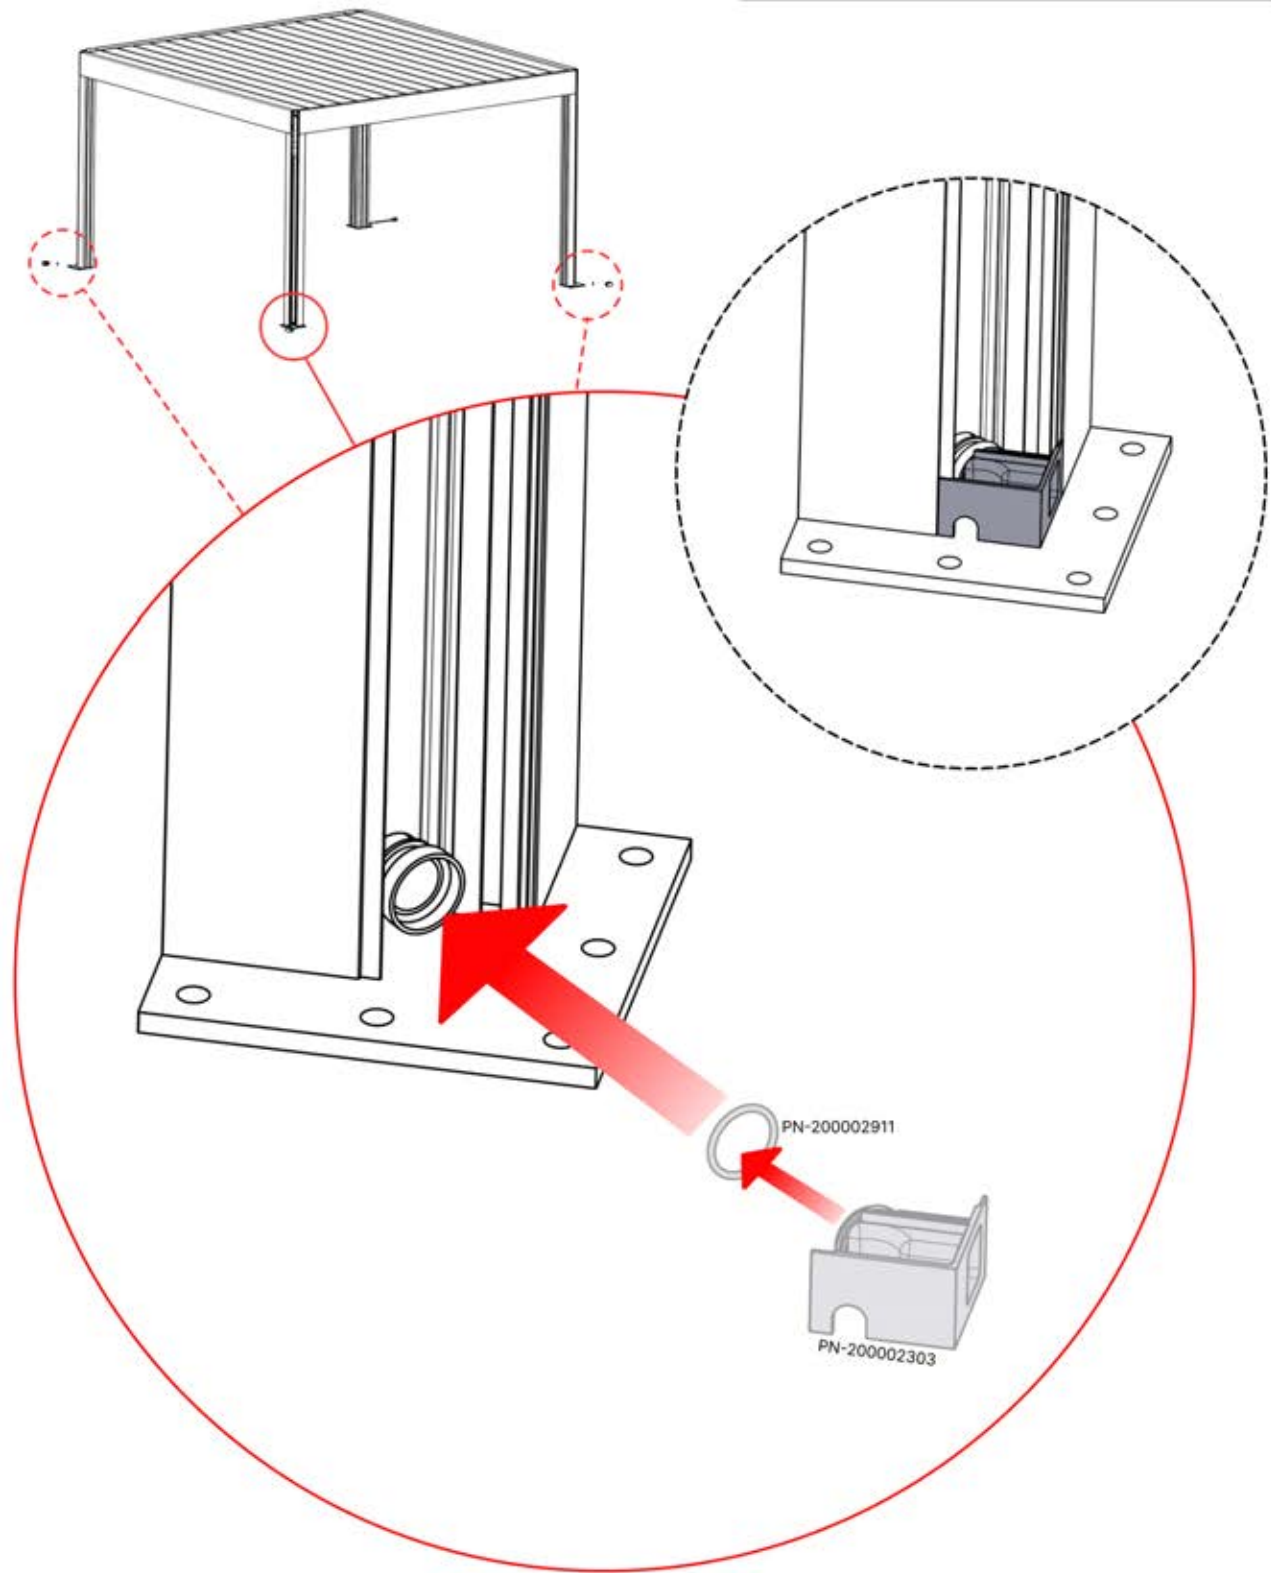

63

6

PERGOLUX **x7**

ANTHRAZIT: L239
WEISS: L243
SCHWARZ: L241

PN-200002303
4x

PN-200002911
4x