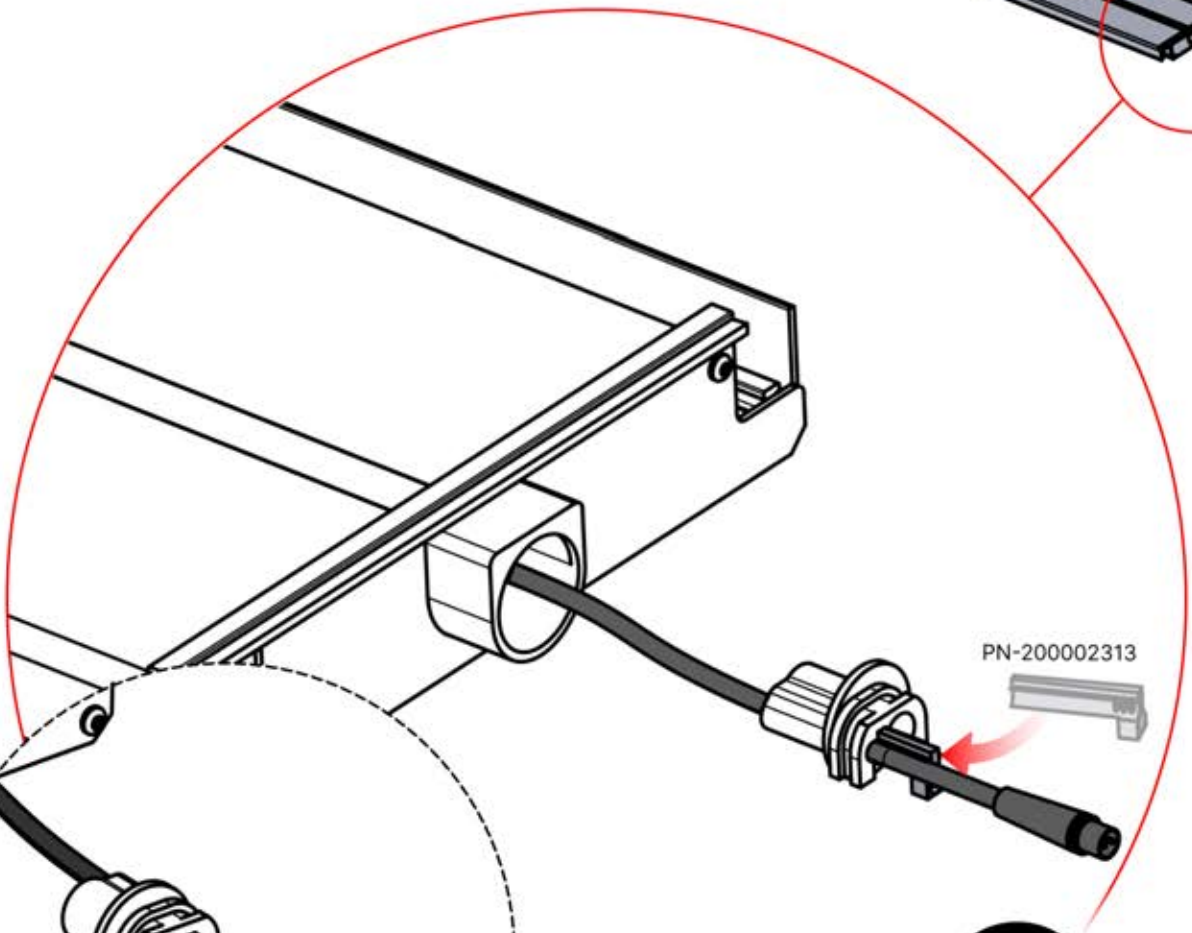

46

x2
FERGOLUX
FERGOLUX

5

ANTHRAZIT: L251
WEISS: L255
SCHWARZ: L253

PN-200003536
4x

Verwenden Sie das Teil
PN-200002313, um das
Kabel in der kleineren
Öffnung zu sichern.

4