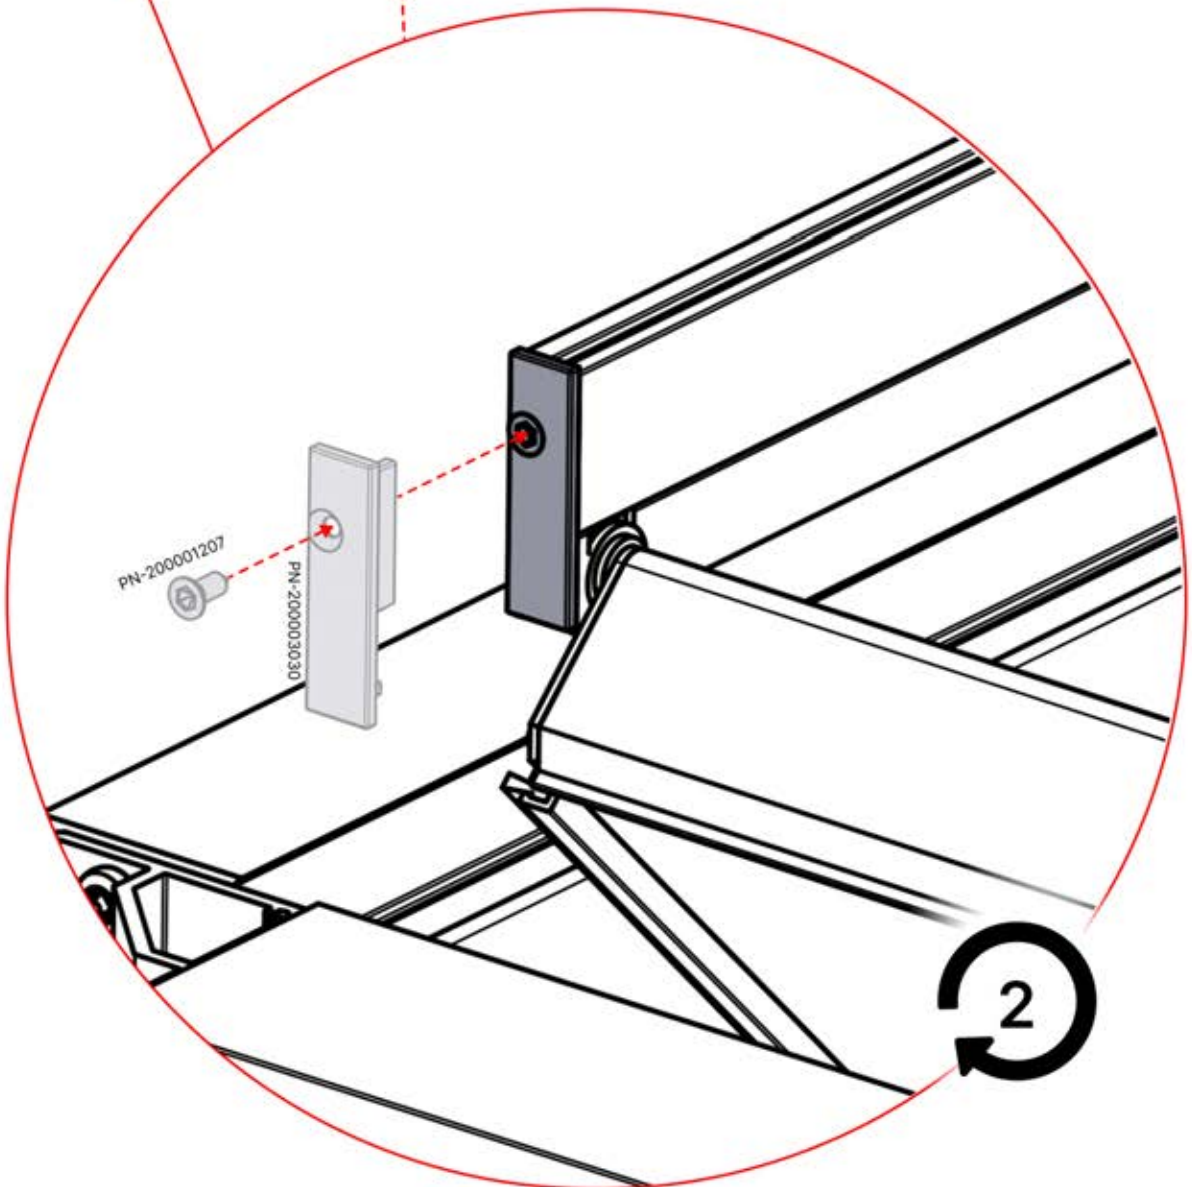

61

x1
FERGOLUX

6

ANTHRAZIT: L239
WEISS: L243
SCHWARZ: L241

PN-200003030
1x

PN-200003031
1x

PN-200001207
2x

4.2x12