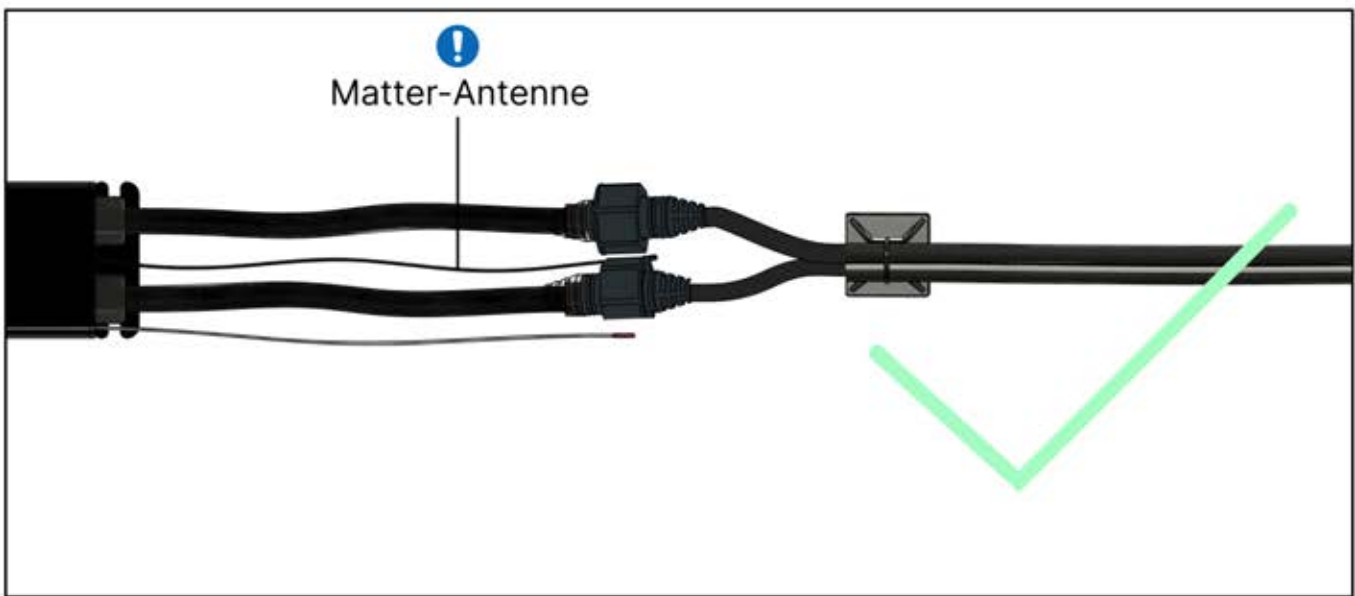

! Verdrehen Sie das Matter-Antennenkabel nicht mit den LED- und Motorkabeln.

S4

PN-200002683

5x

PN-200002684

10x

35

!
Führen Sie die Matter-Antenne und platzieren Sie sie unter dem markierten Bereich (PN-200002329).