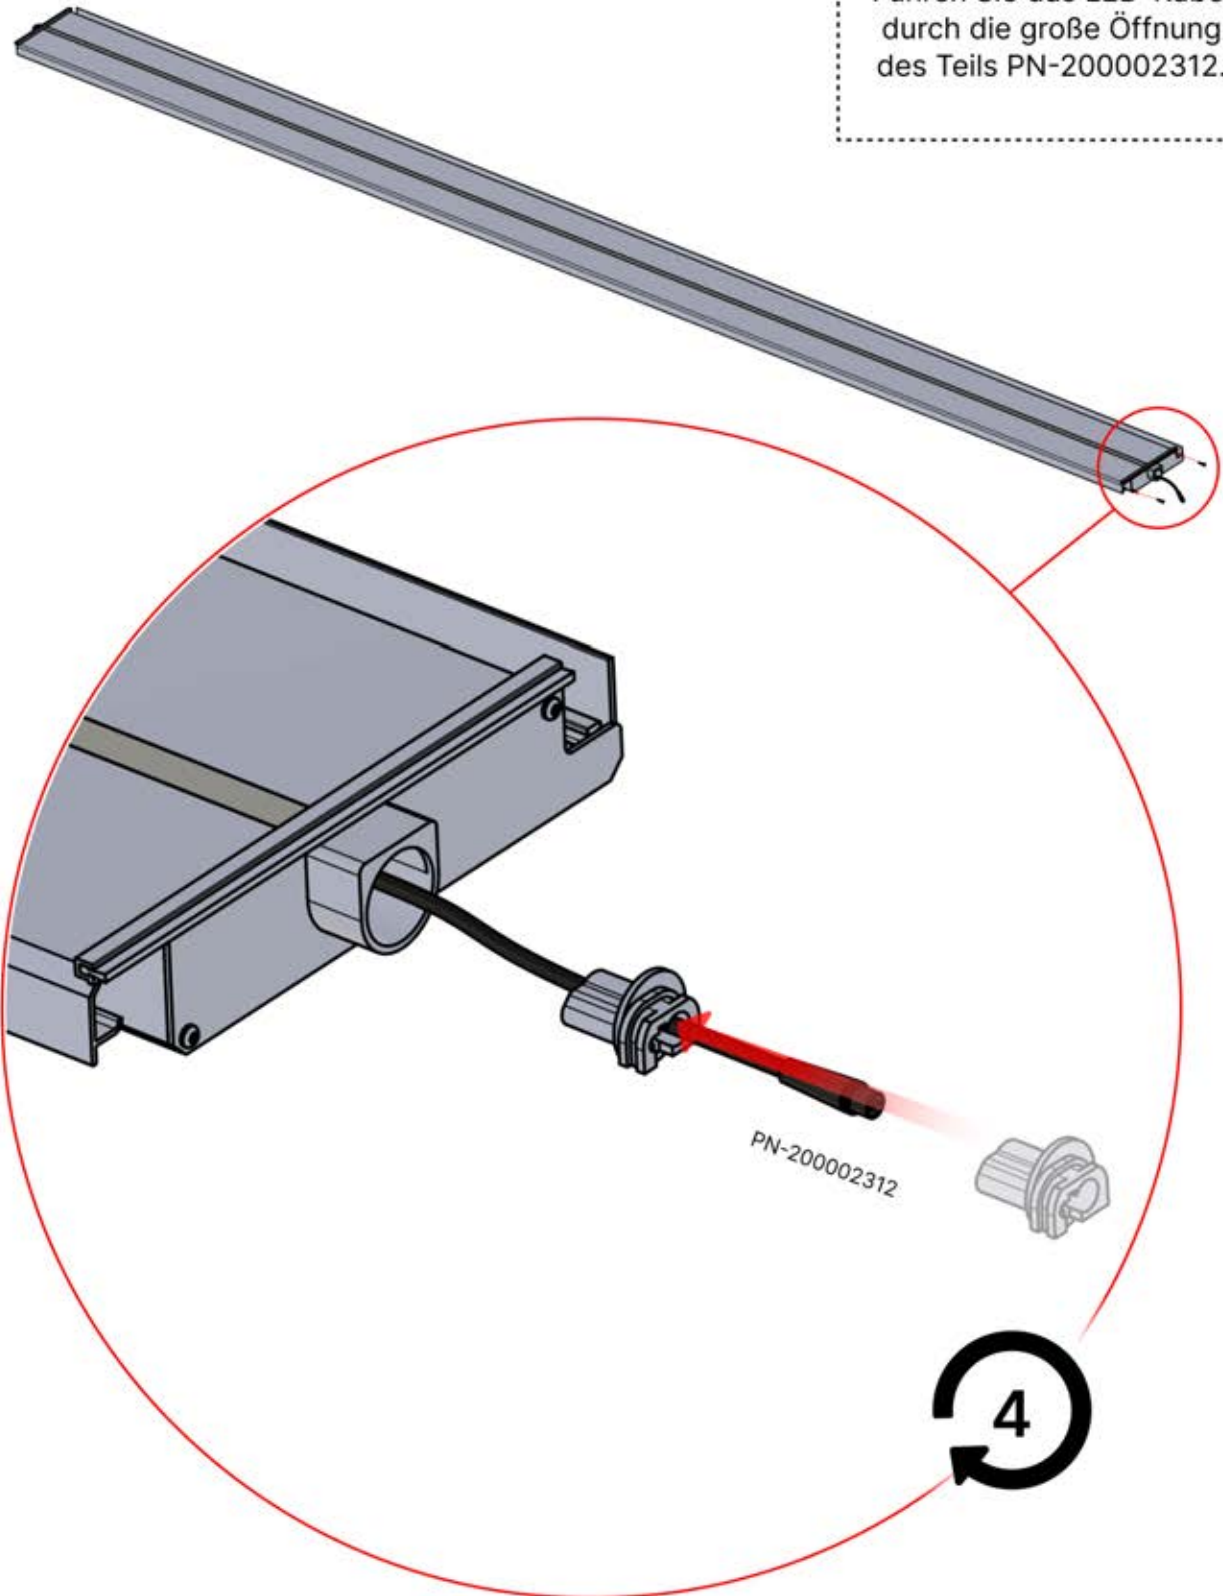

x2
FERGOLUX
FERGOLUX

5

ANTHRAZIT: L251
WEISS: L255
SCHWARZ: L253

PN-200003536
4x

Führen Sie das LED-Kabel durch die große Öffnung des Teils PN-200002312.

45

x2
FERGOLUX
FERGOLUX

5