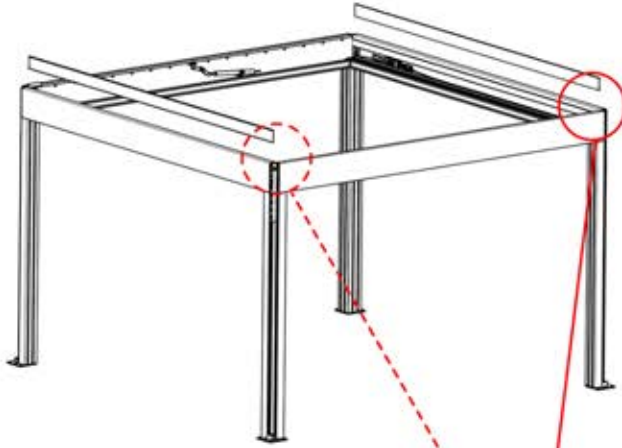

36

3

ANTHRAZIT: B307
WEISS: B309
SCHWARZ: B311

2