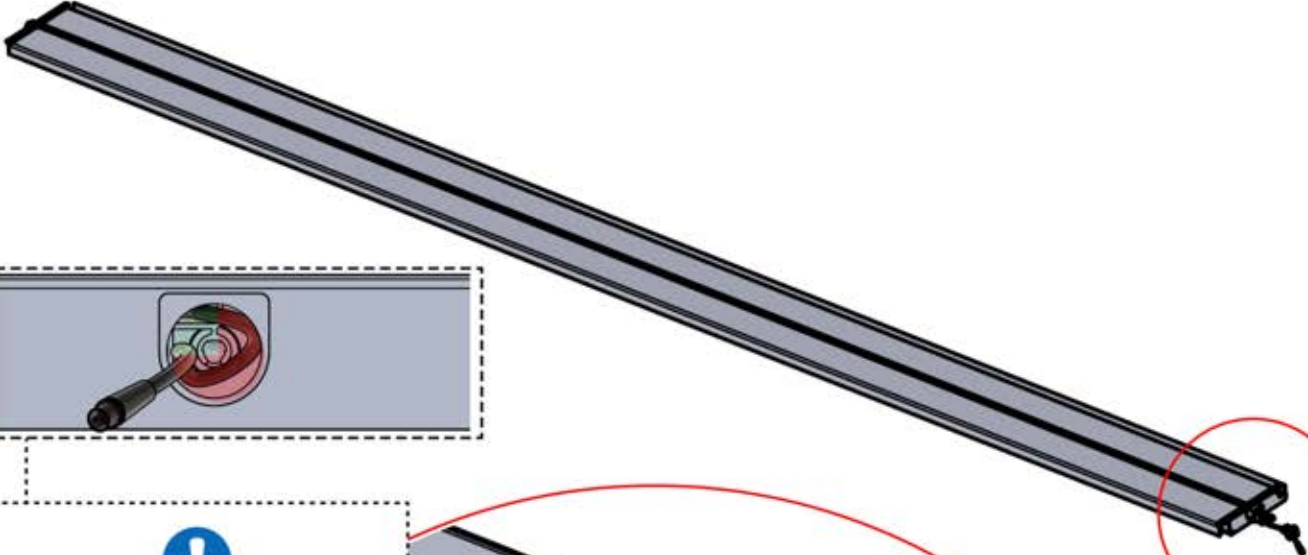

Verdrehen Sie das Kabel und führen Sie es in die Lamelle; achten Sie darauf, dass es aus der grün markierten Ecke oben links herauskommt.

4

48

x2
FERGOLUX
FERGOLUX

5

ANTHRAZIT: L251
WEISS: L255
SCHWARZ: L253