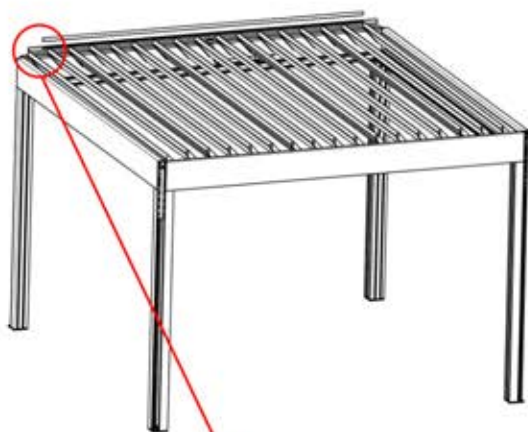

60

2

ANTHRAZIT: B284
WEISS: B288
SCHWARZ: B292