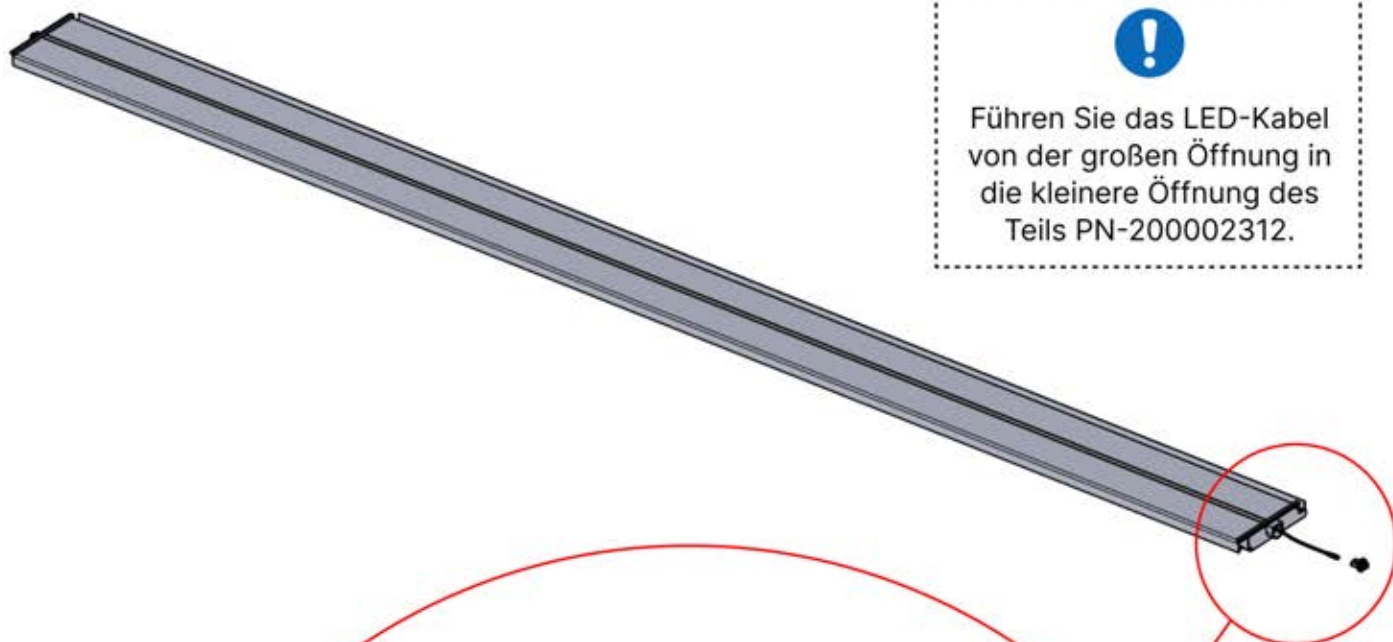

ANTHRAZIT: L251
WEISS: L255
SCHWARZ: L253

PN-200003536
4x

Führen Sie das LED-Kabel von der großen Öffnung in die kleinere Öffnung des Teils PN-200002312.

46

x2
FERGOLUX
FERGOLUX

5

ANTHRAZIT: L251
WEISS: L255
SCHWARZ: L253