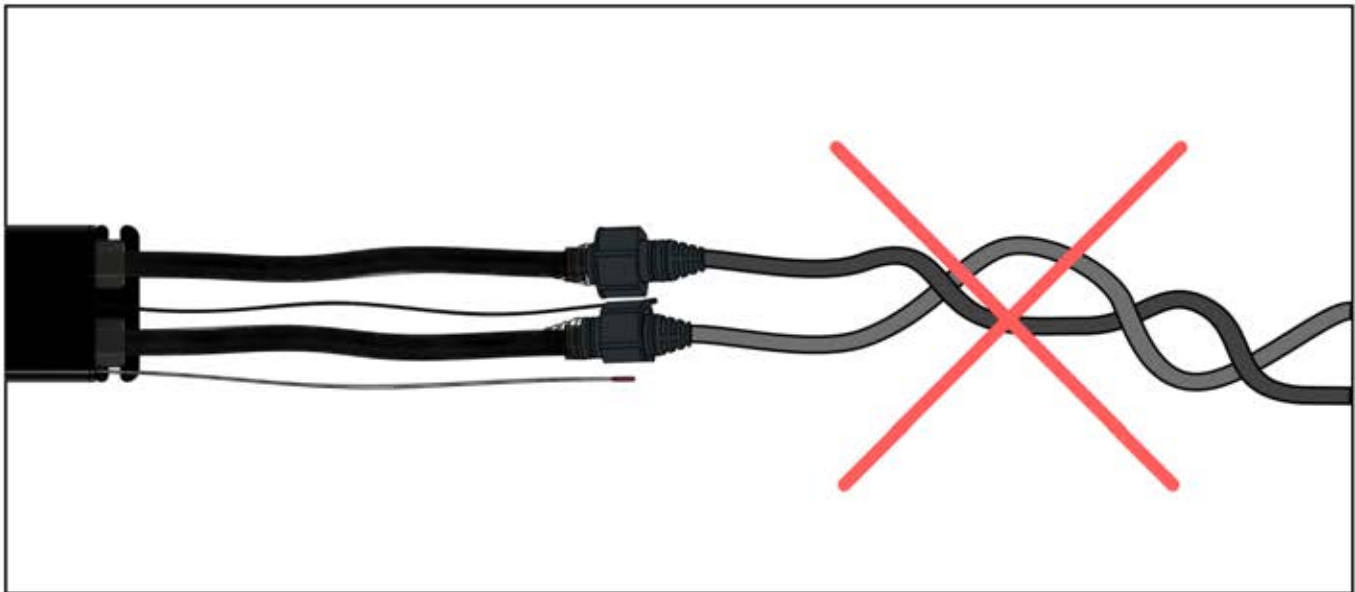

! Verdrehen Sie das Matter-Antennenkabel nicht mit den LED- und Motorkabeln.

S4

PN-200002683

5x

PN-200002684

10x

35

!
Führen Sie die Matter-Antenne und platzieren Sie sie unter dem markierten Bereich (PN-200002329).