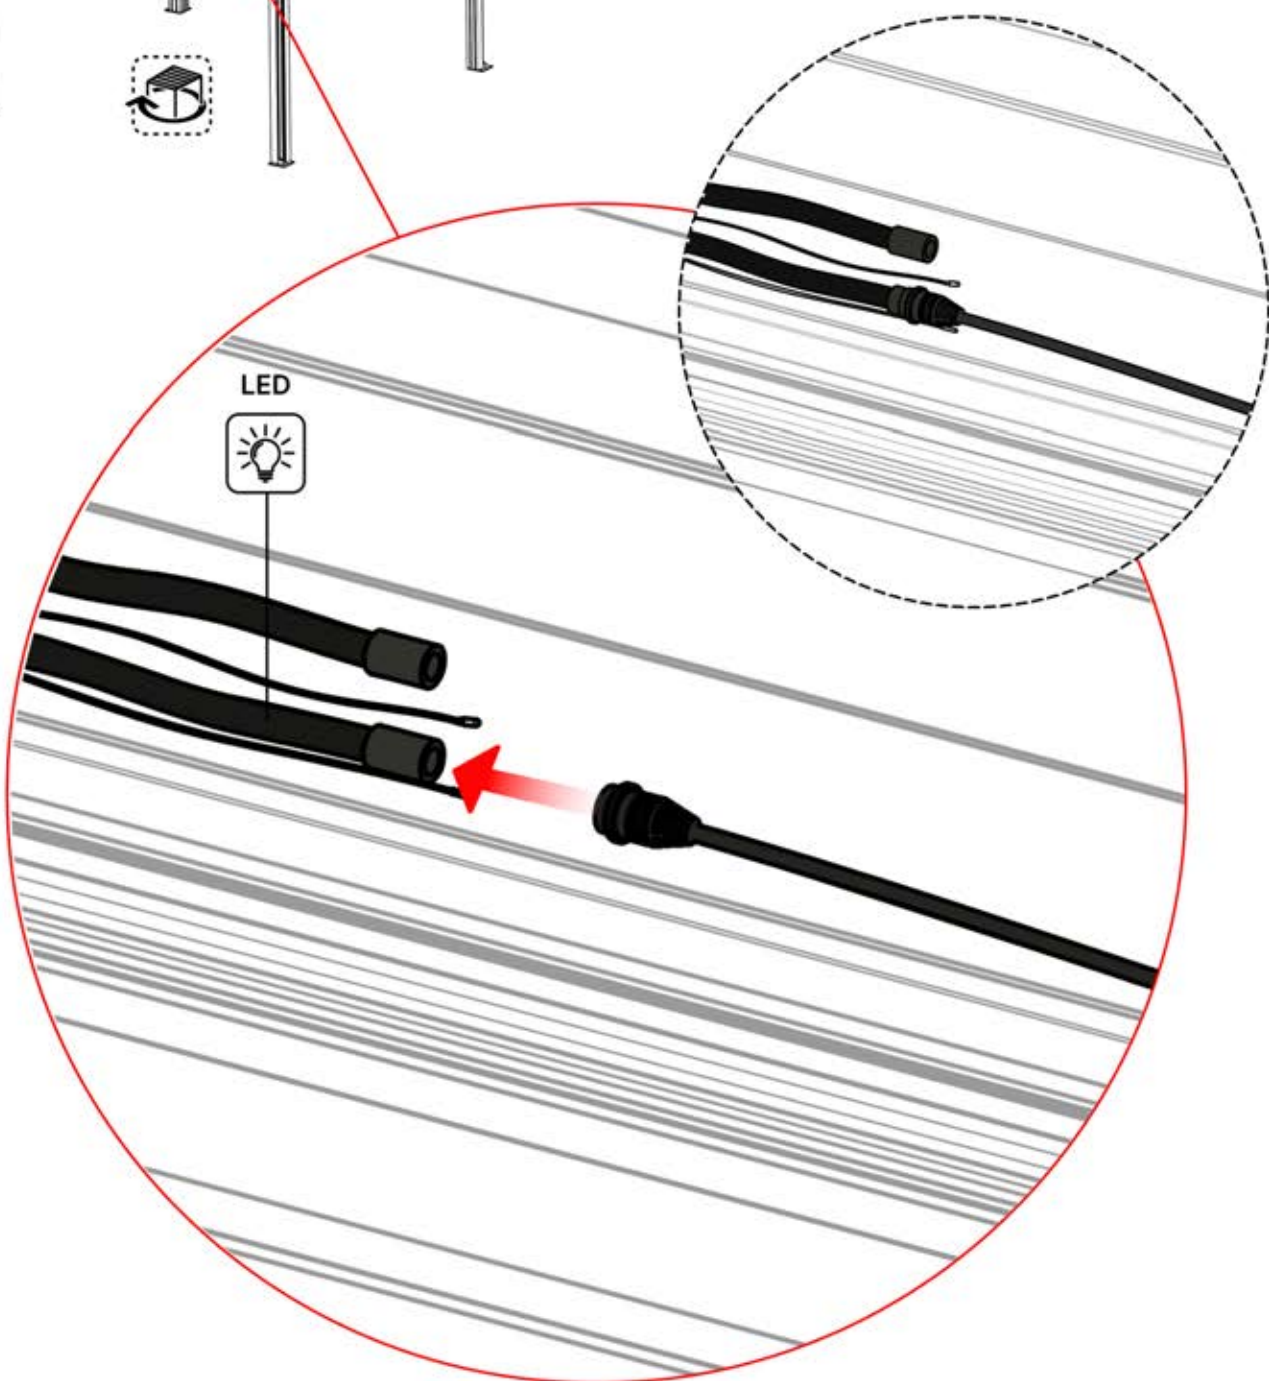

ANTHRAZIT: B284
WEISS: B288
SCHWARZ: B292

6

ANTHRAZIT: L239
WEISS: L243
SCHWARZ: L241

31

32

4-LED-
KABELBAUM

33

34