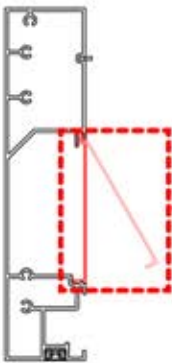

INFORMATIONEN

2

ANTHRAZIT: B284
WEISS: B288
SCHWARZ: B292

PN-200003490

1x

PN-200003486

2x

PN-200003491

1x