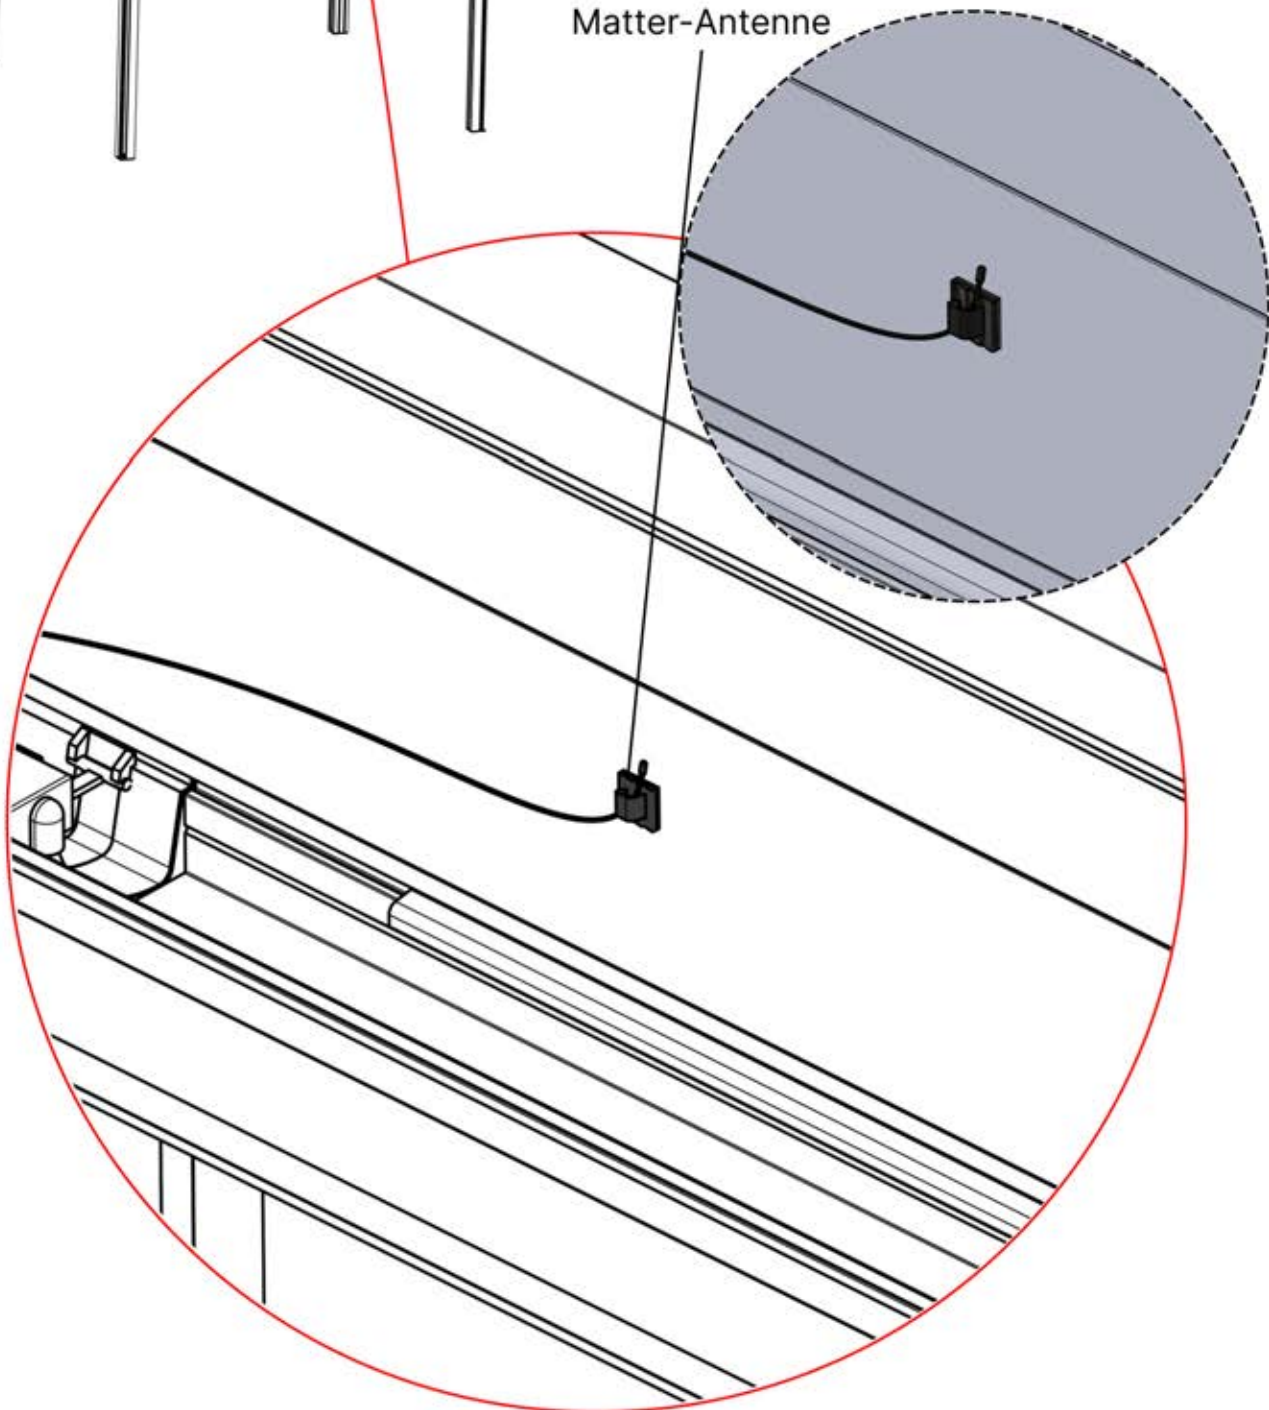

Matter-Antenne