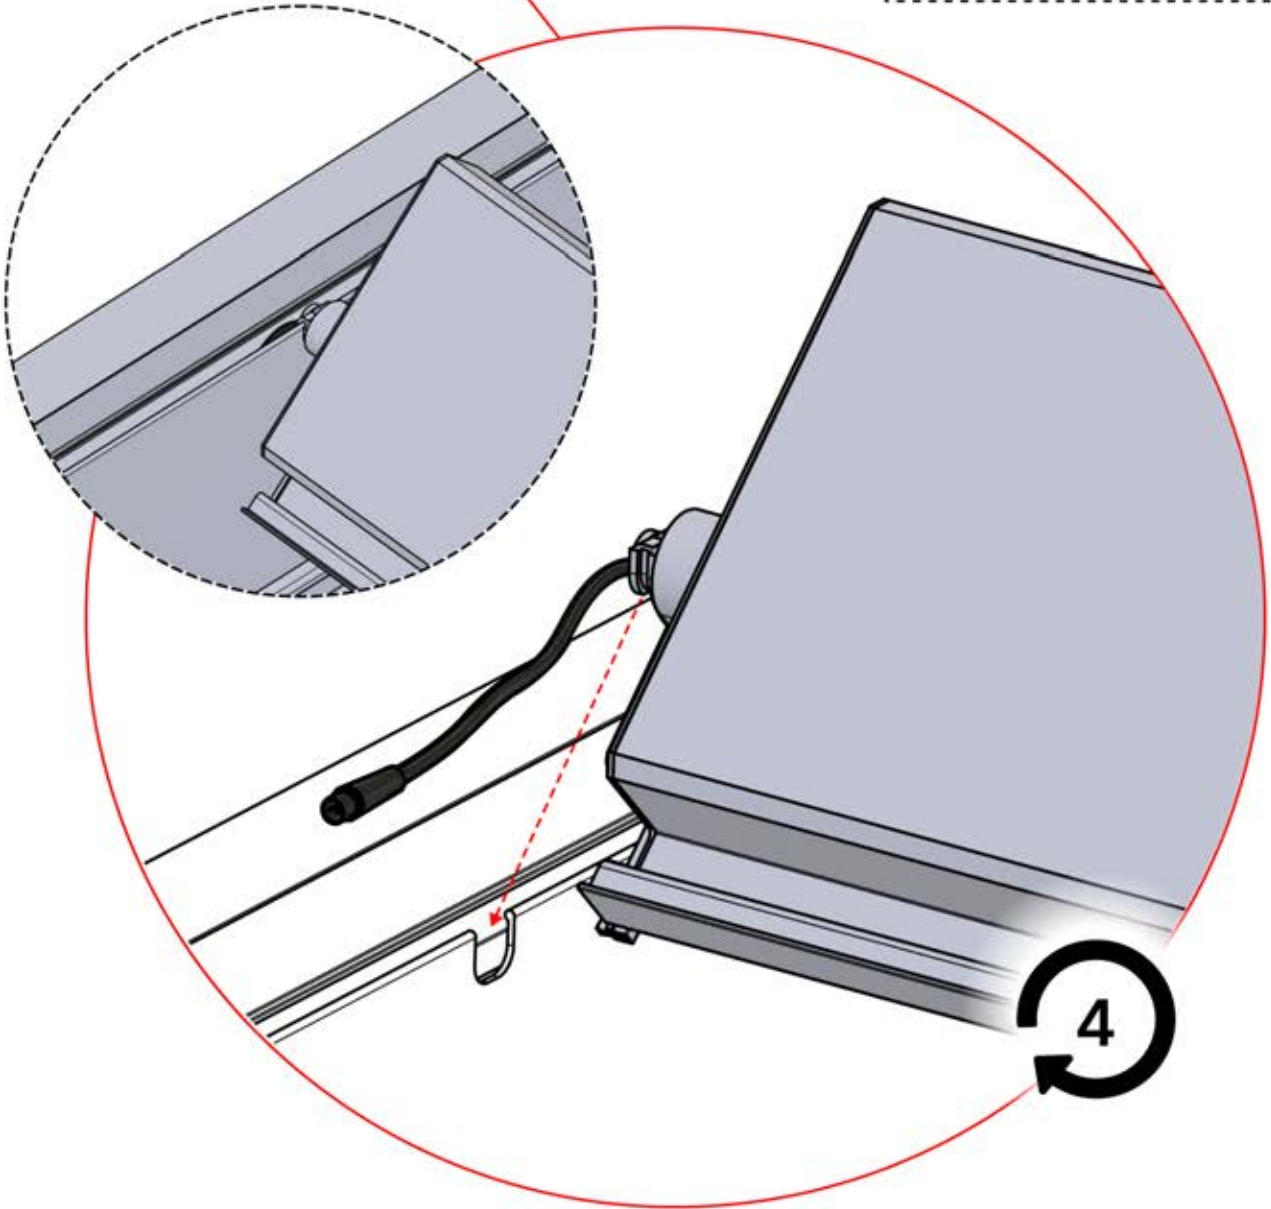

1

56

x2
PERGOLUX
PERGOLUX

5

ANTHRAZIT: L251
WEISS: L255
SCHWARZ: L253

 PN-200003536
4x

Schließen Sie das
LED-Kabel an das 4-
polige LED-Kabel an.

58