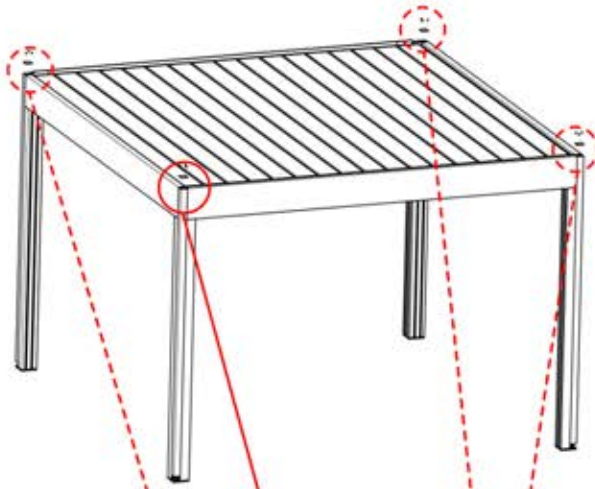

6

ANTHRAZIT: L239
WEISS: L243
SCHWARZ: L241

PN-200002291
4x

PN-200002318
12x

67

68

S4 PERGOLUX | PERGOLA PRO MAX FREISTEHEND

3 X 4 M / 10' X 13'