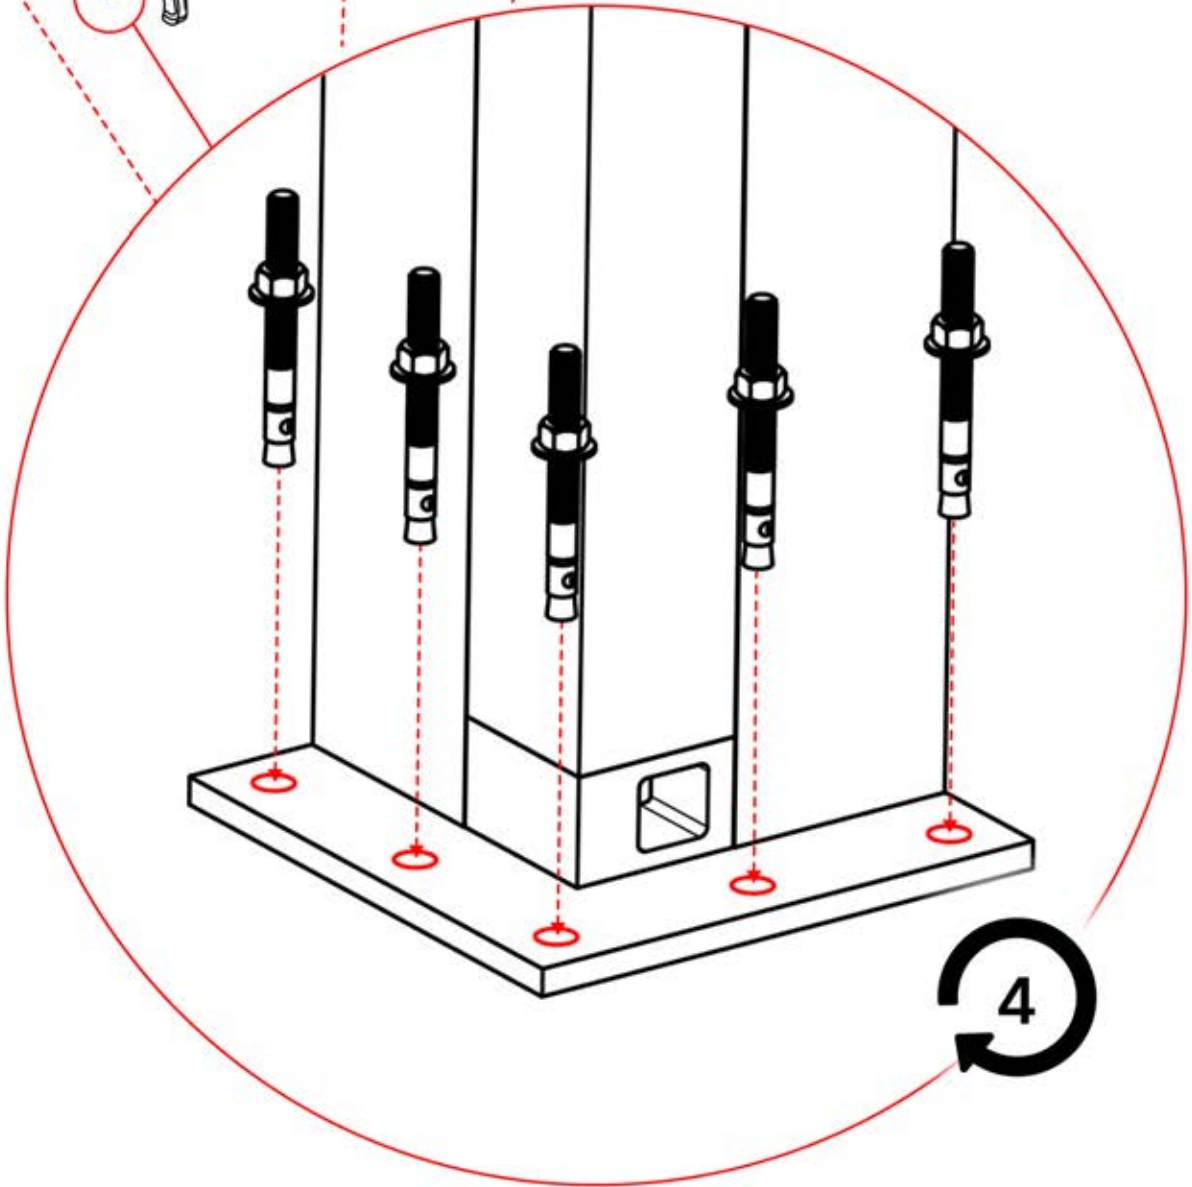

6

ANTHRAZIT: L239
WEISS: L243
SCHWARZ: L241

PN-200002291
4x

PN-200002318
12x

67

68

S4 PERGOLUX | PERGOLA PRO MAX FREISTEHEND

3 X 4 M / 10' X 13'