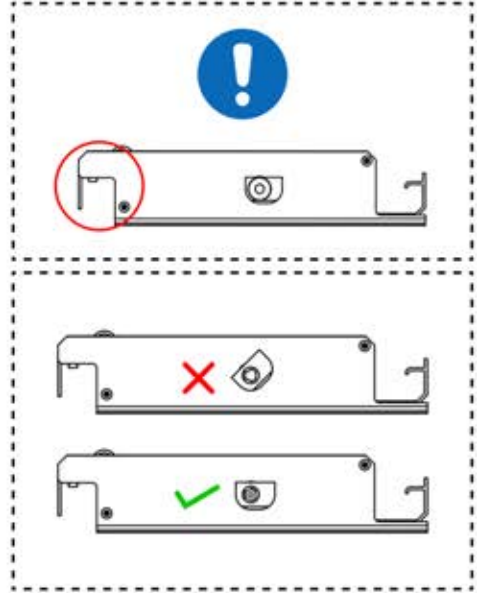

6

ANTHRAZIT: L239
WEISS: L243
SCHWARZ: L241

S

PN-200003532

1x

54

x1
PERGOLUX

6