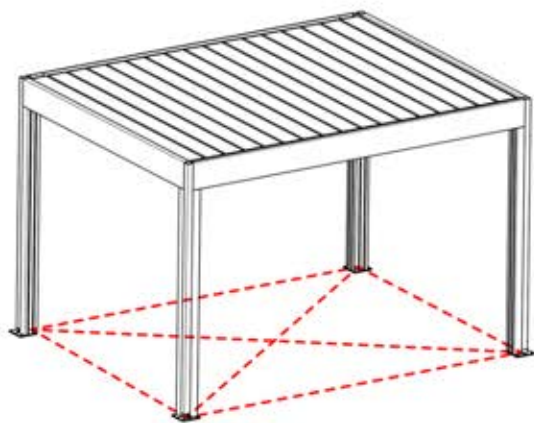

6

ANTHRAZIT: L239
WEISS: L243
SCHWARZ: L241

PN-200002291
4x

PN-200002318
12x

67

68

S4 PERGOLUX | PERGOLA PRO MAX FREISTEHEND

3 X 4 M / 10' X 13'