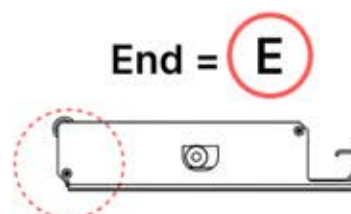

PN-200003534

1x