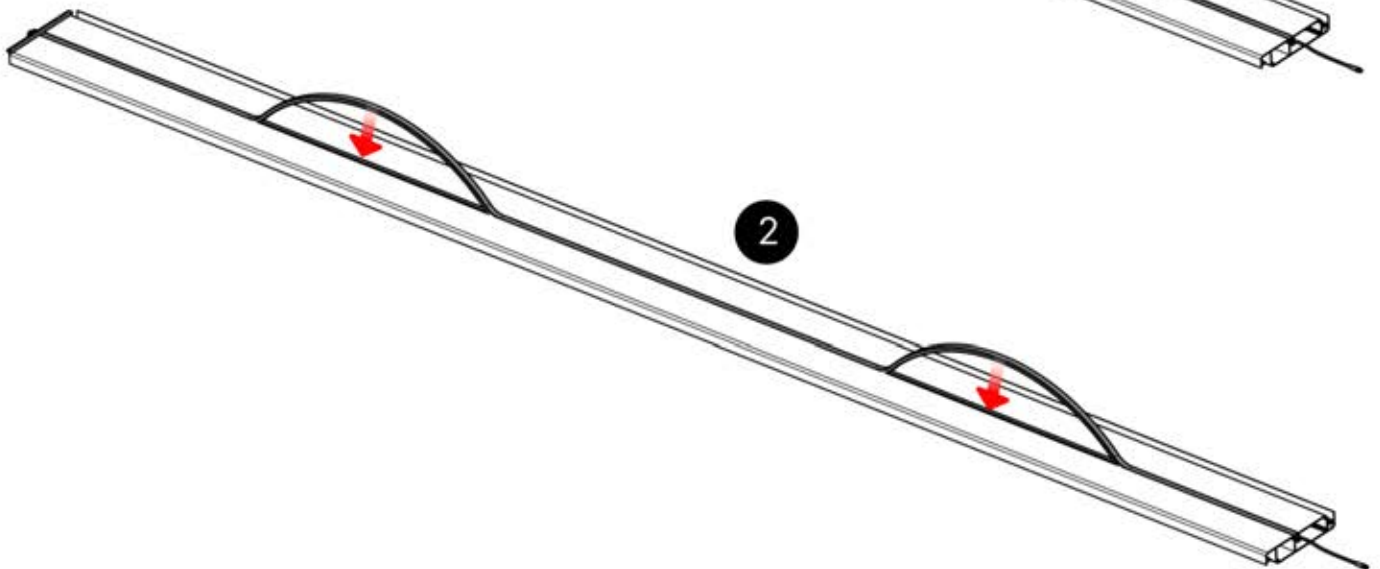

LED-STREIFEN
4x

42

43

x2
FERGOLUX
FERGOLUX

5

ANTHRAZIT: L251
WEISS: L255
SCHWARZ: L253

PN-200003536
4x

44