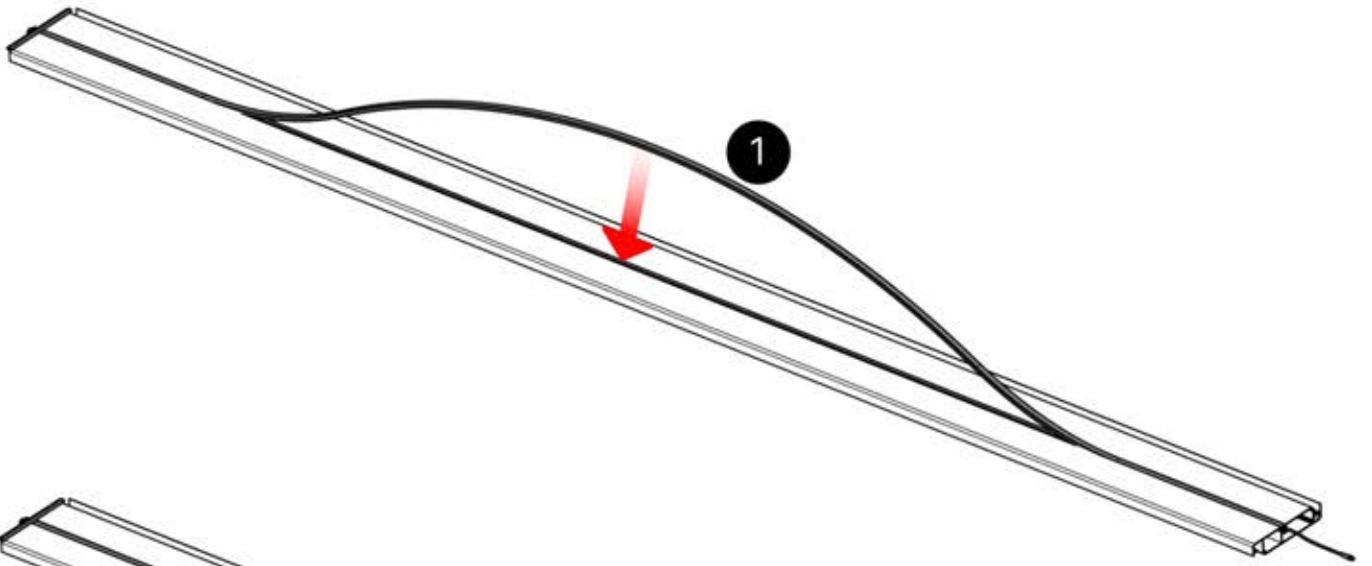

LED-STREIFEN
4x

42

43

x2
FERGOLUX
FERGOLUX

5

ANTHRAZIT: L251
WEISS: L255
SCHWARZ: L253

PN-200003536
4x

44