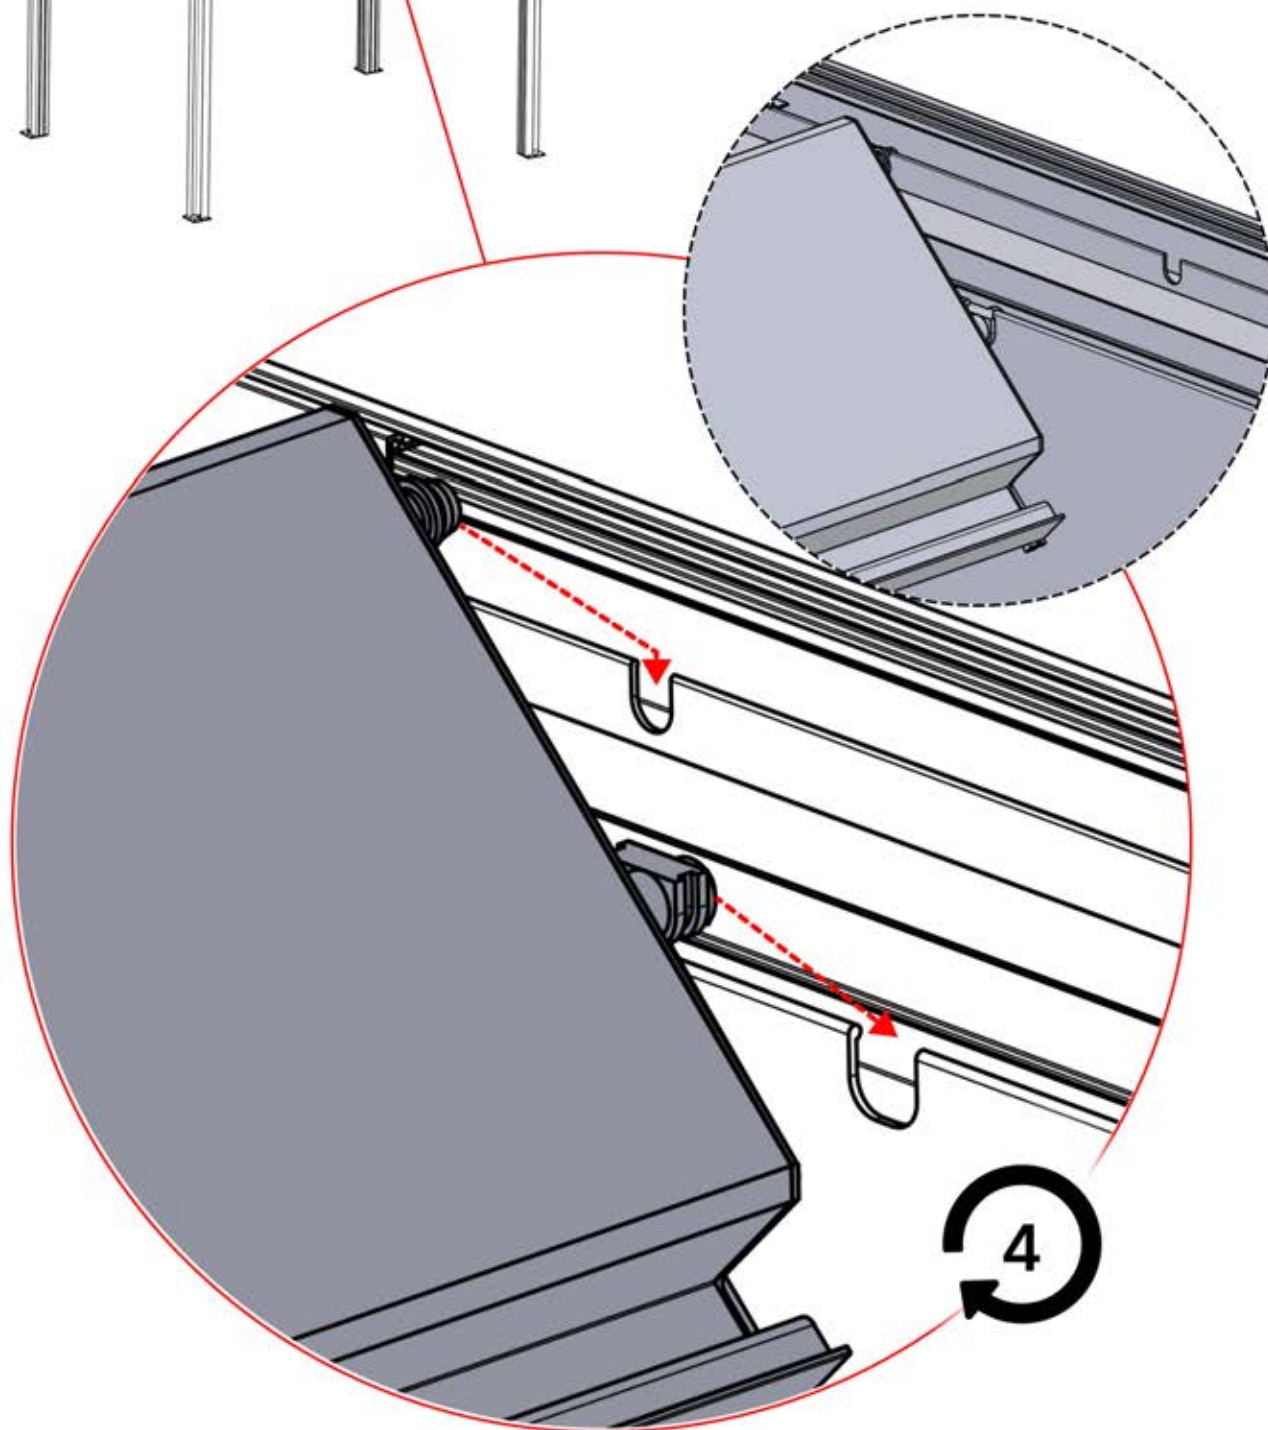

58

x2
FERGOLUX
FERGOLUX

5

ANTHRAZIT: L251
WEISS: L255
SCHWARZ: L253

PN-200003536
4x