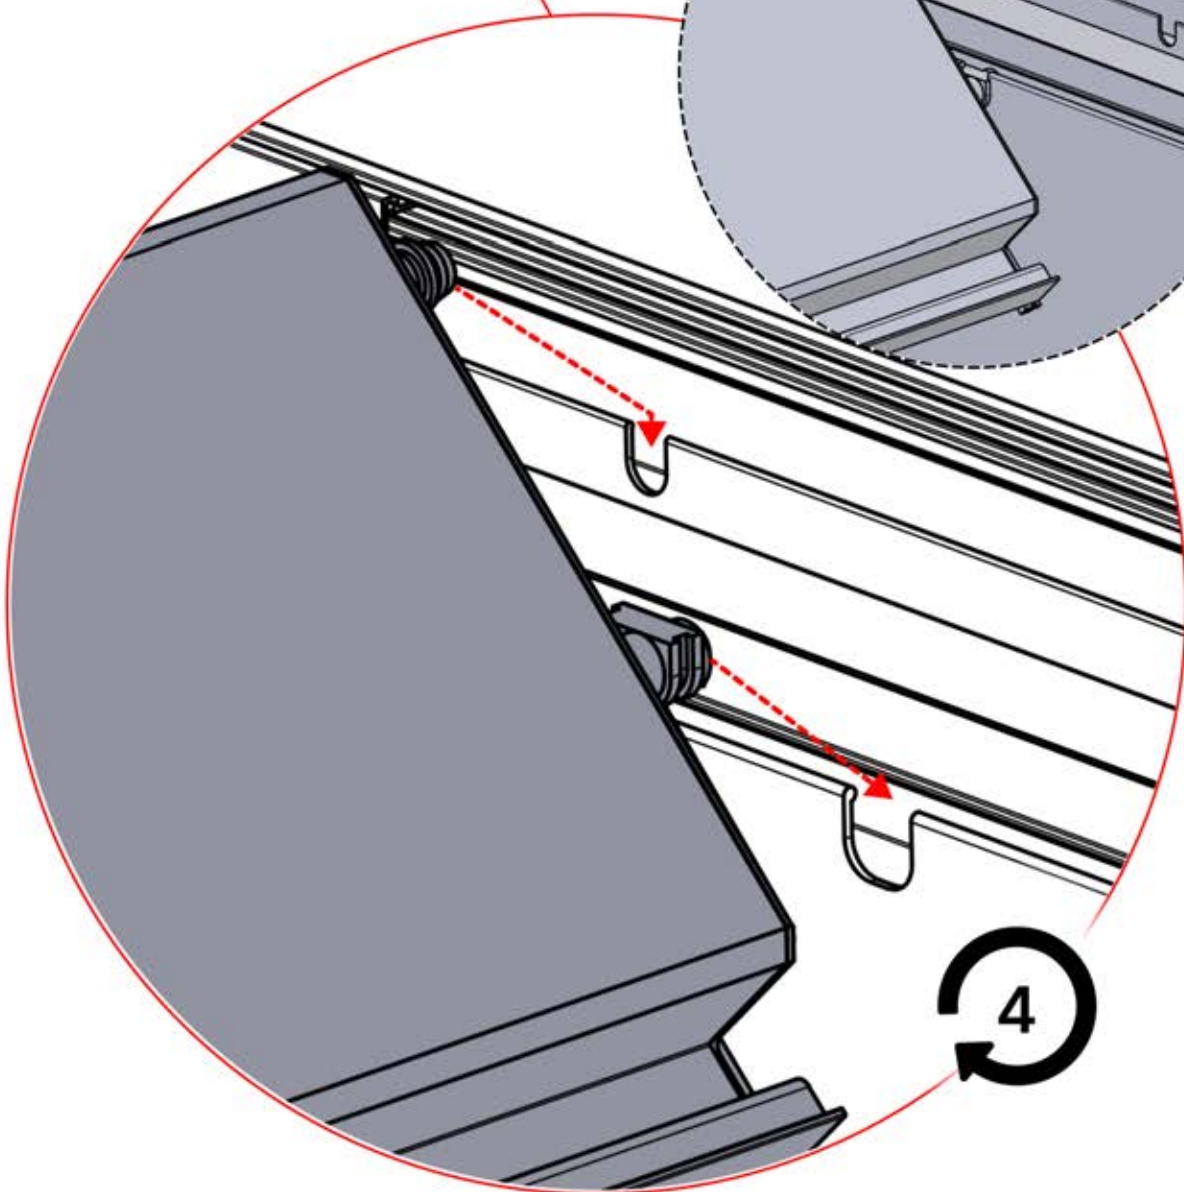

63

x2
PERGOLUX
PERGOLUX

5

ANTHRAZIT: L257
WEISS: L261
SCHWARZ: L259

 PN-200003537
4x

Schließen Sie das
LED-Kabel an das 4-
polige LED-Kabel an.

65

ANTHRAZIT: L257
WEISS: L261
SCHWARZ: L259