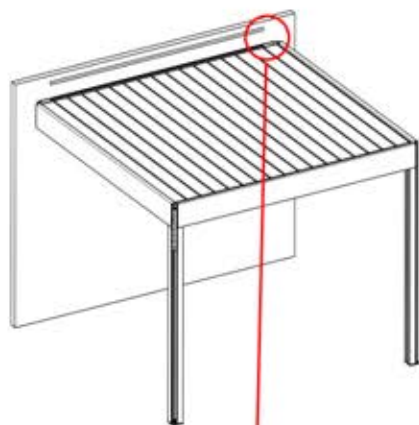

67

x1
PERGOLUX

2

ANTHRAZIT: B295
WEISS: B299
SCHWARZ: B303

PN-200002935
1x

68

x1
FERGOLUX

6