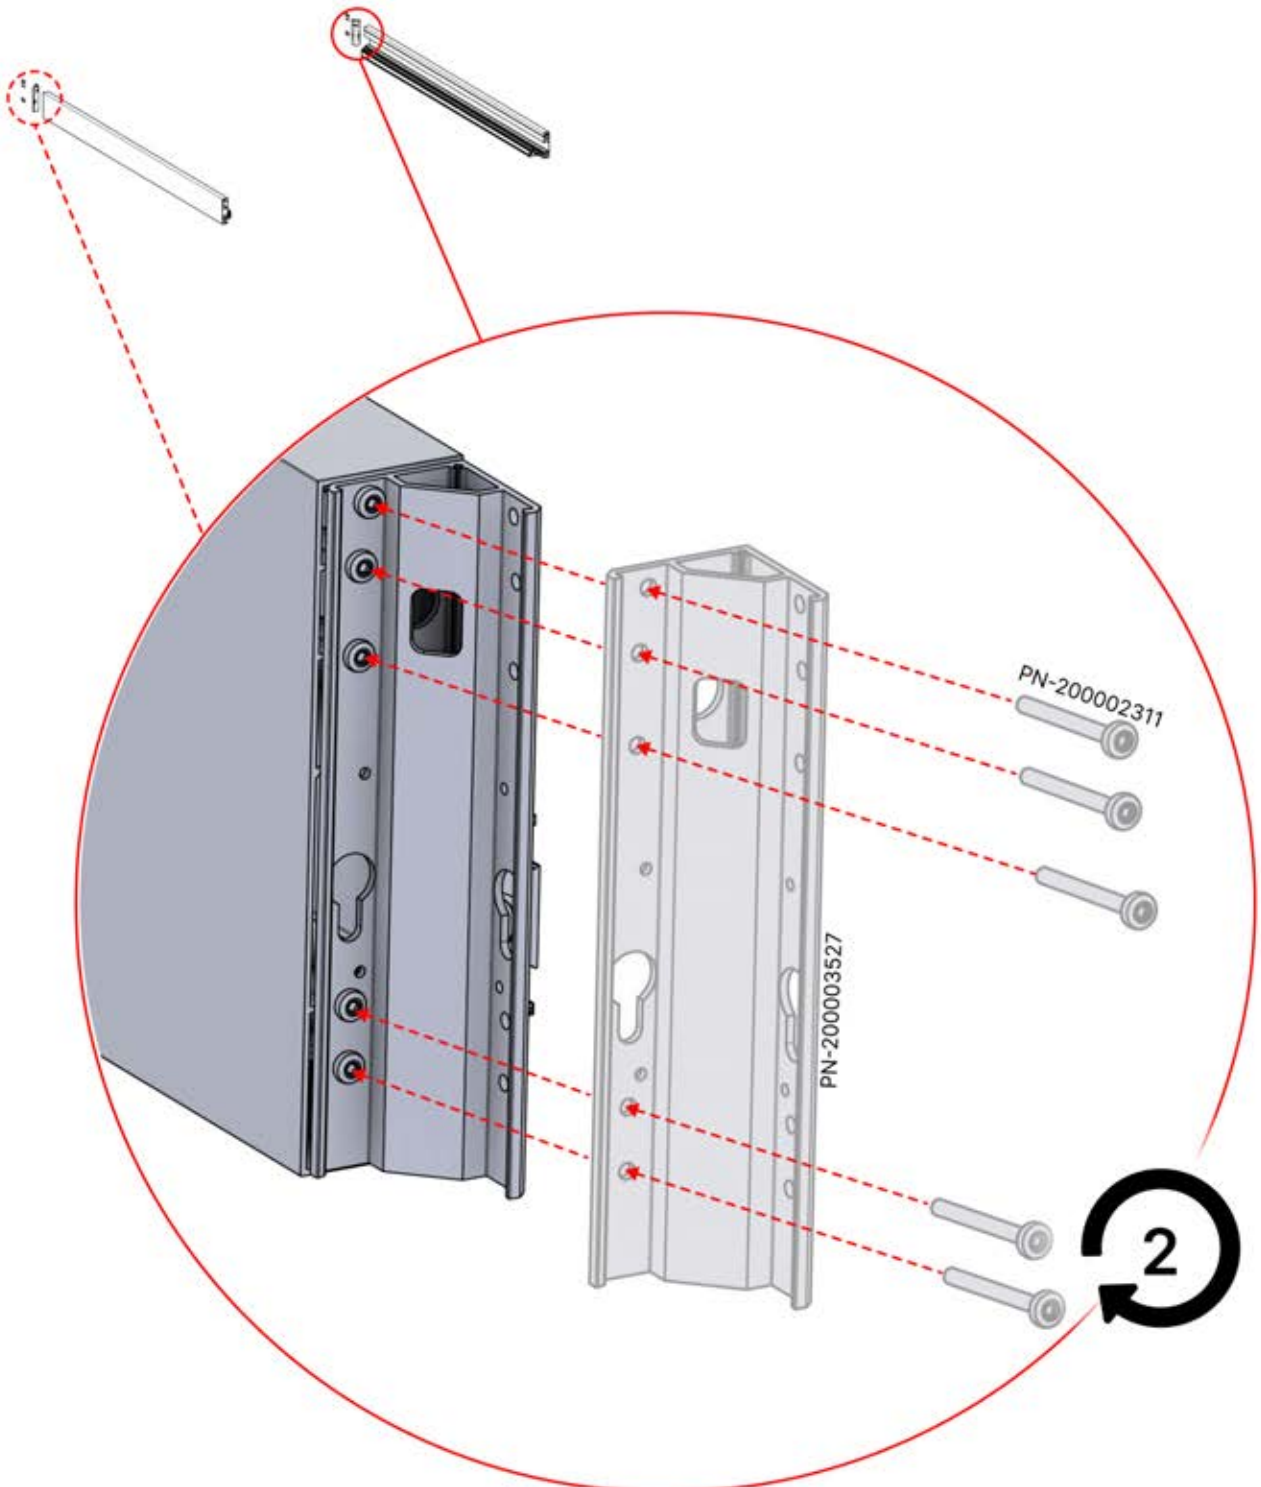

08

3

x1
PERGOLUX

ANTHRAZIT: B313
WEISS: B315
SCHWARZ: B317

6

x1
PERGOLUX

ANTHRAZIT: L245
WEISS: L249
SCHWARZ: L247

PN-200003527
2x

PN-200002311
10x