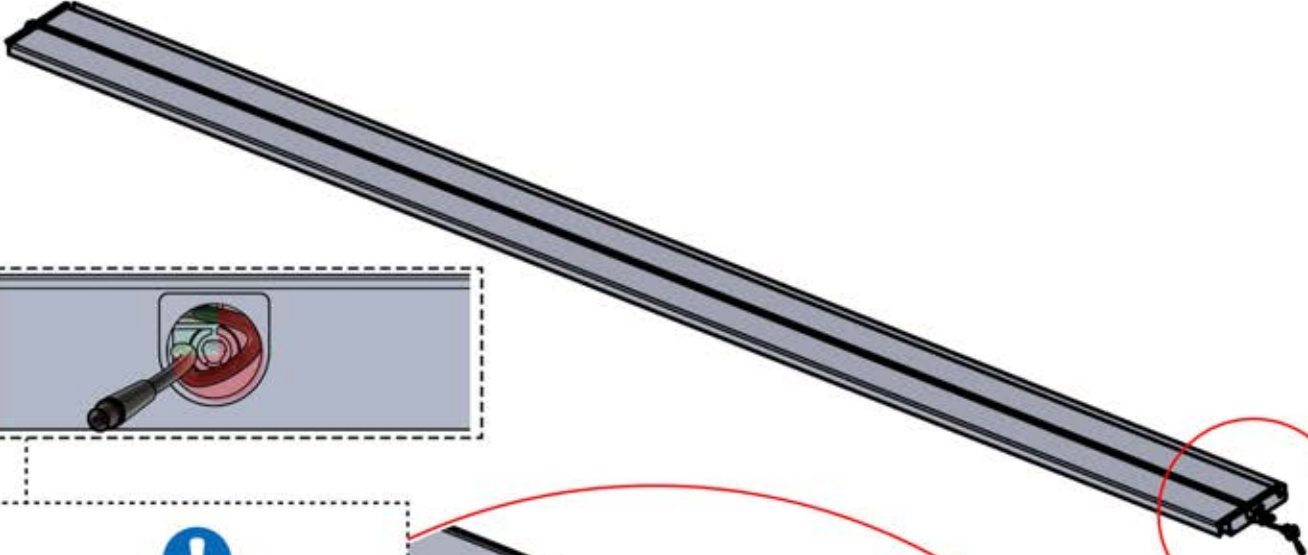

 PN-200003537
4x

Verwenden Sie das Teil PN-200002313, um das Kabel in der kleineren Öffnung zu sichern.

54

x2
FERGOLUX
FERGOLUX

5

ANTHRAZIT: L257
WEISS: L261
SCHWARZ: L259

PN-200003537
4x

!