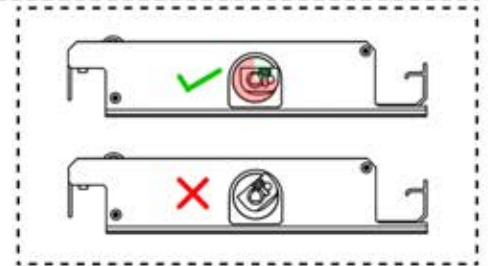

63

x2
PERGOLUX
PERGOLUX

5

ANTHRAZIT: L257
WEISS: L261
SCHWARZ: L259

PN-200003537
4x