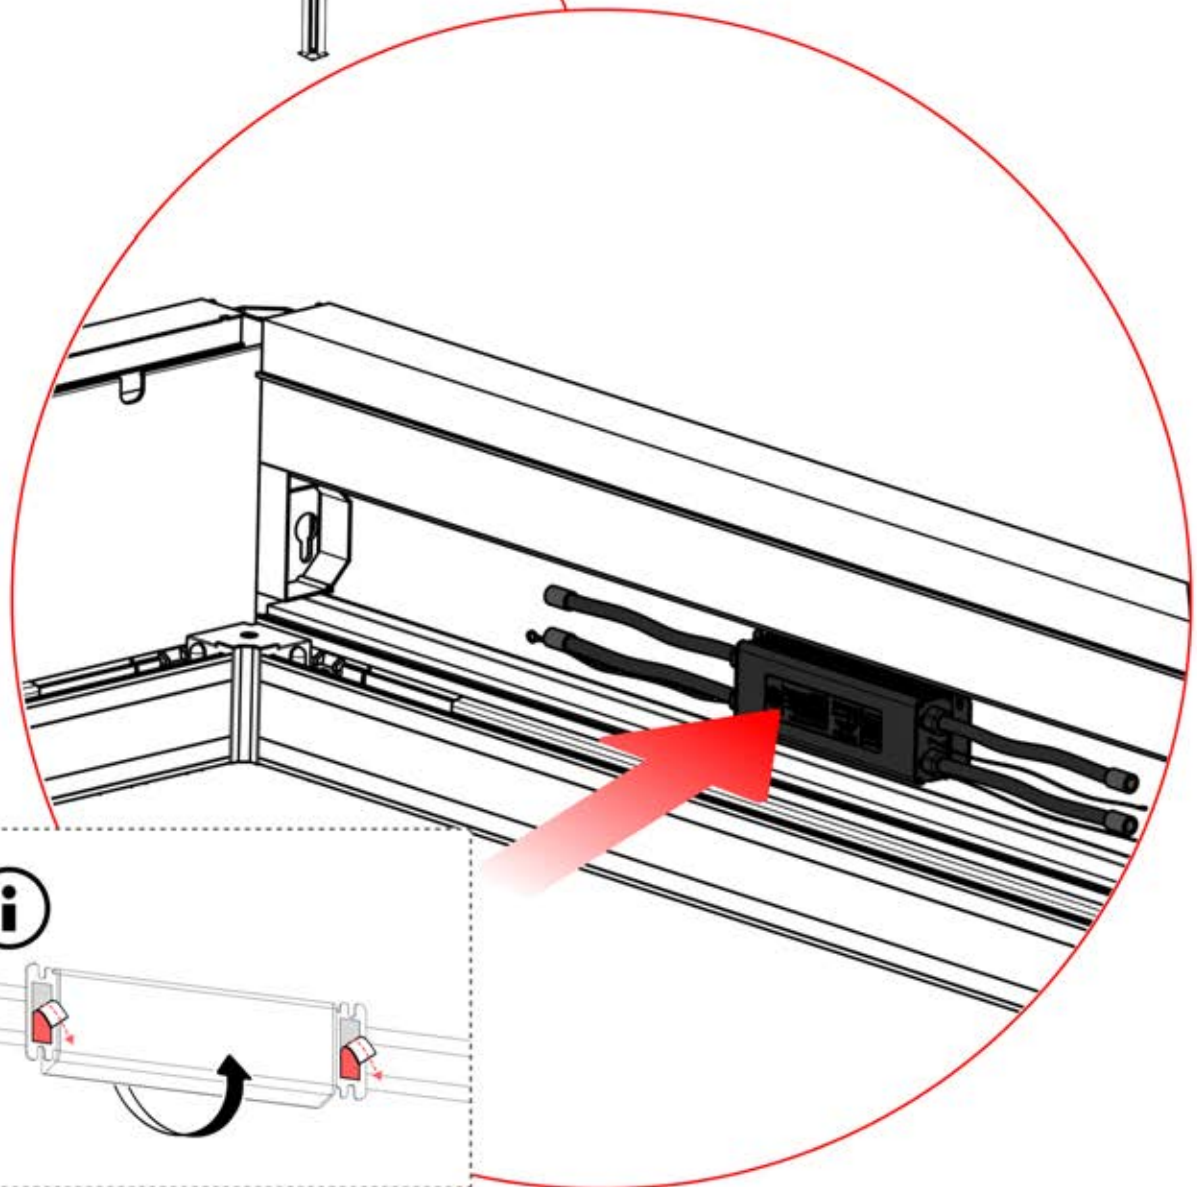

!
Steuerbox kann am bevorzugten W Balken angebracht werden.