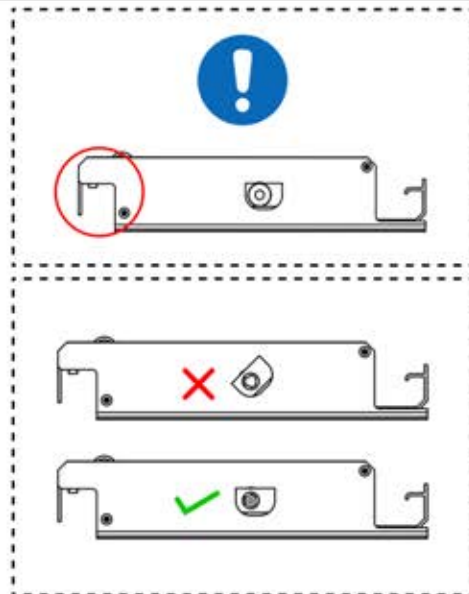

60

x7
PERGOLUX

6

ANTHRAZIT: L245
WEISS: L249
SCHWARZ: L247

S

PN-200003533

1x

61