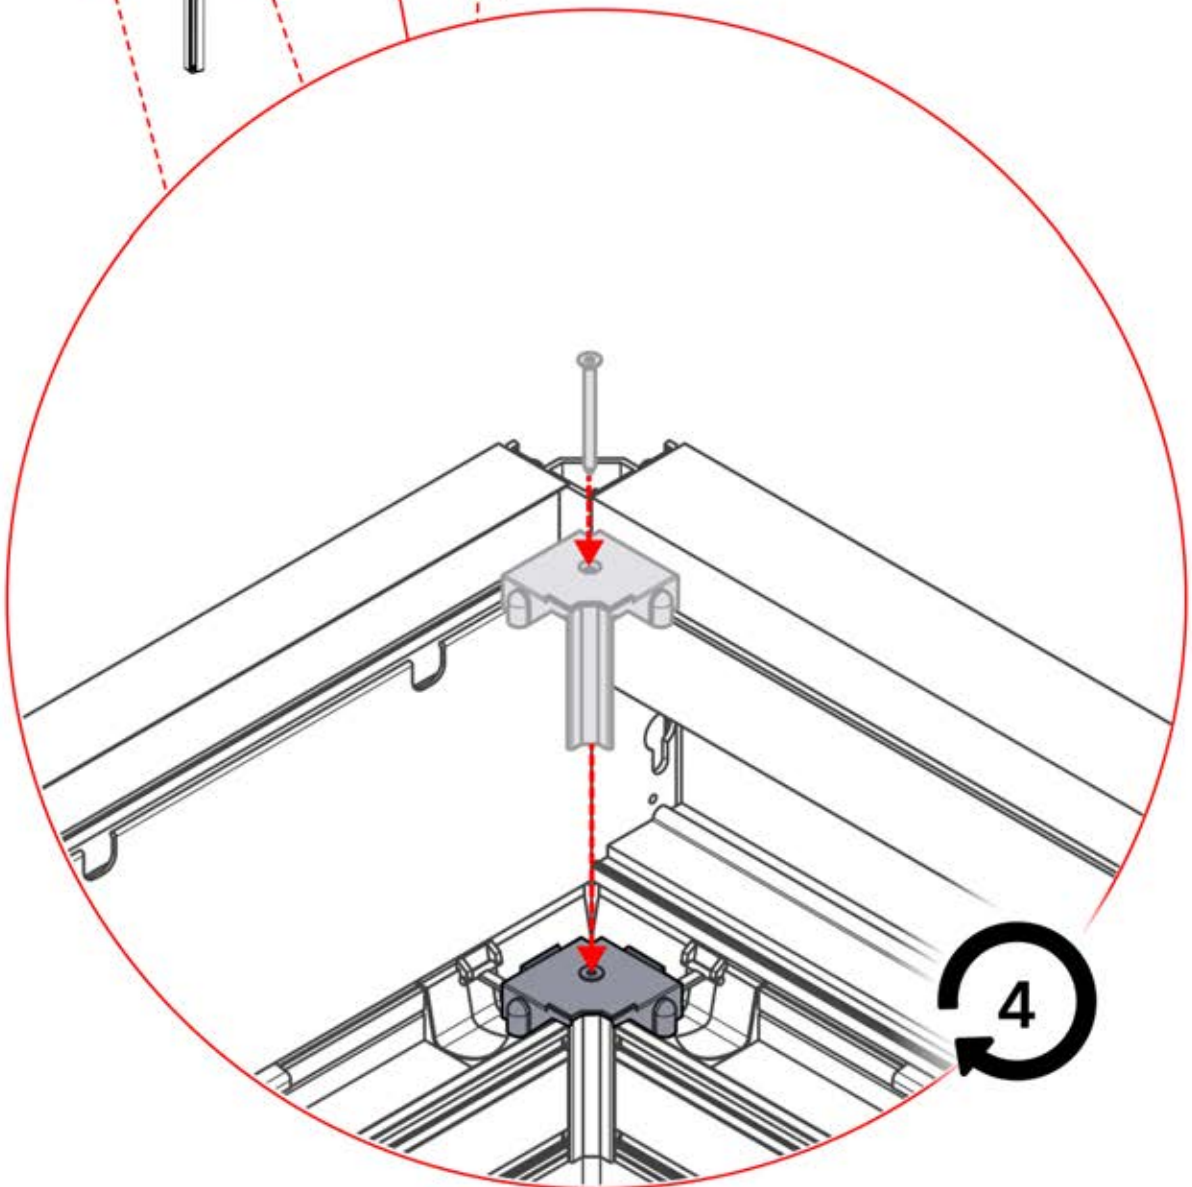

25

6

ANTHRAZIT: L245
WEISS: L249
SCHWARZ: L247

PN-200002289
4x

PN-200000958
4x