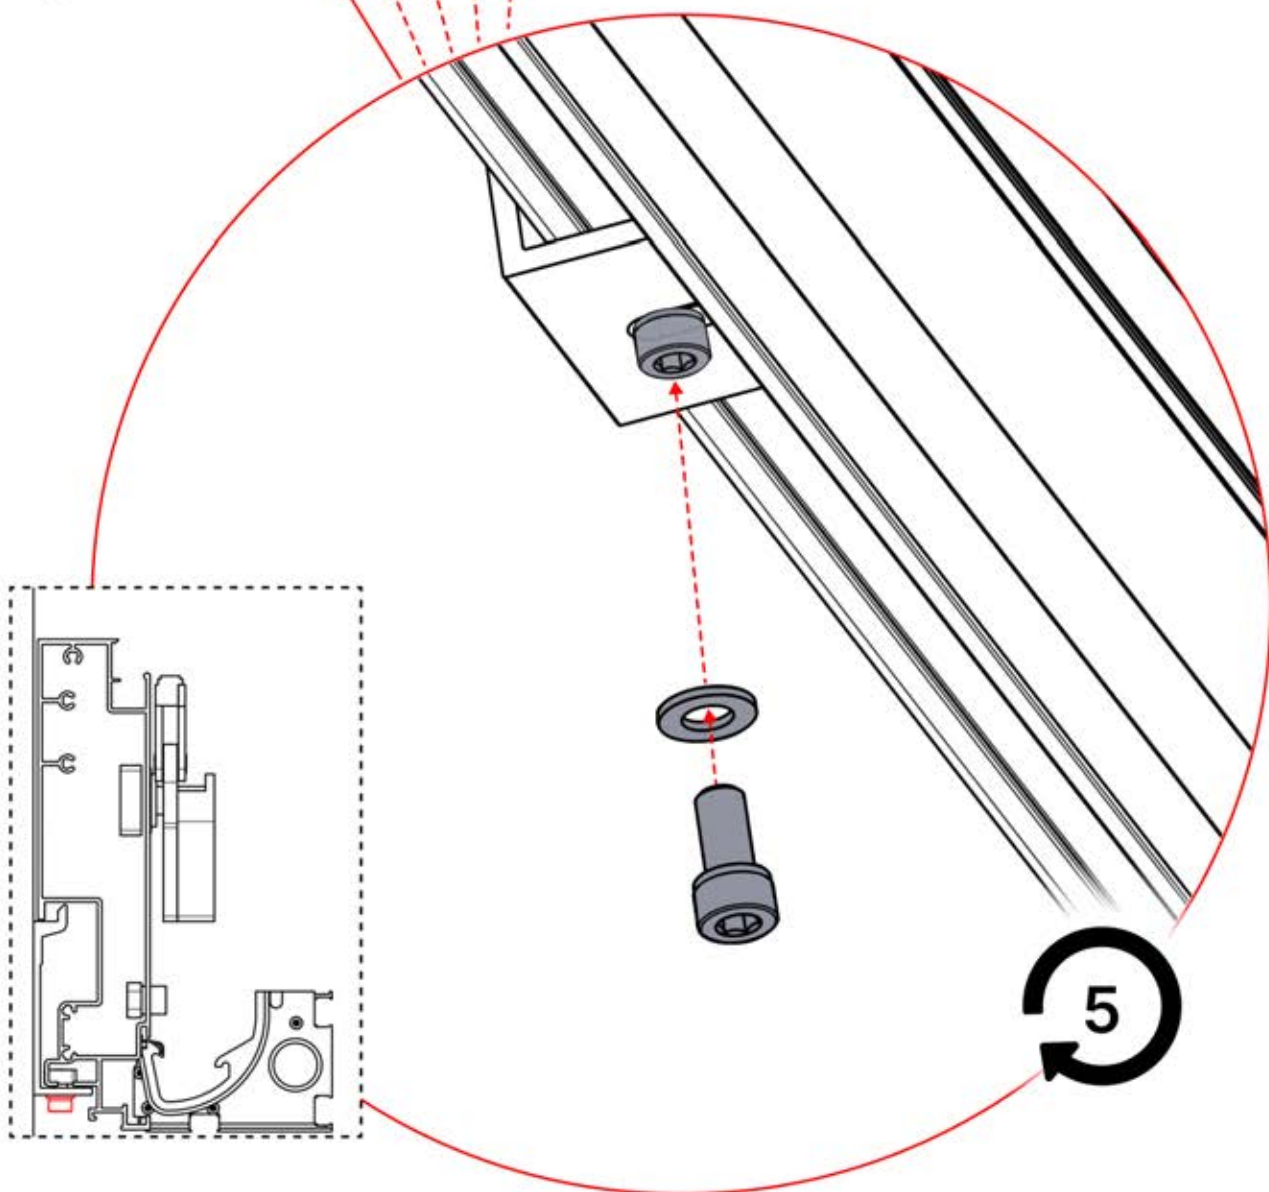

07

x7
PERGOLUX

6

ANTHRAZIT: L245
WEISS: L249
SCHWARZ: L247

PN-200002292
5x

PN-200002319
5x