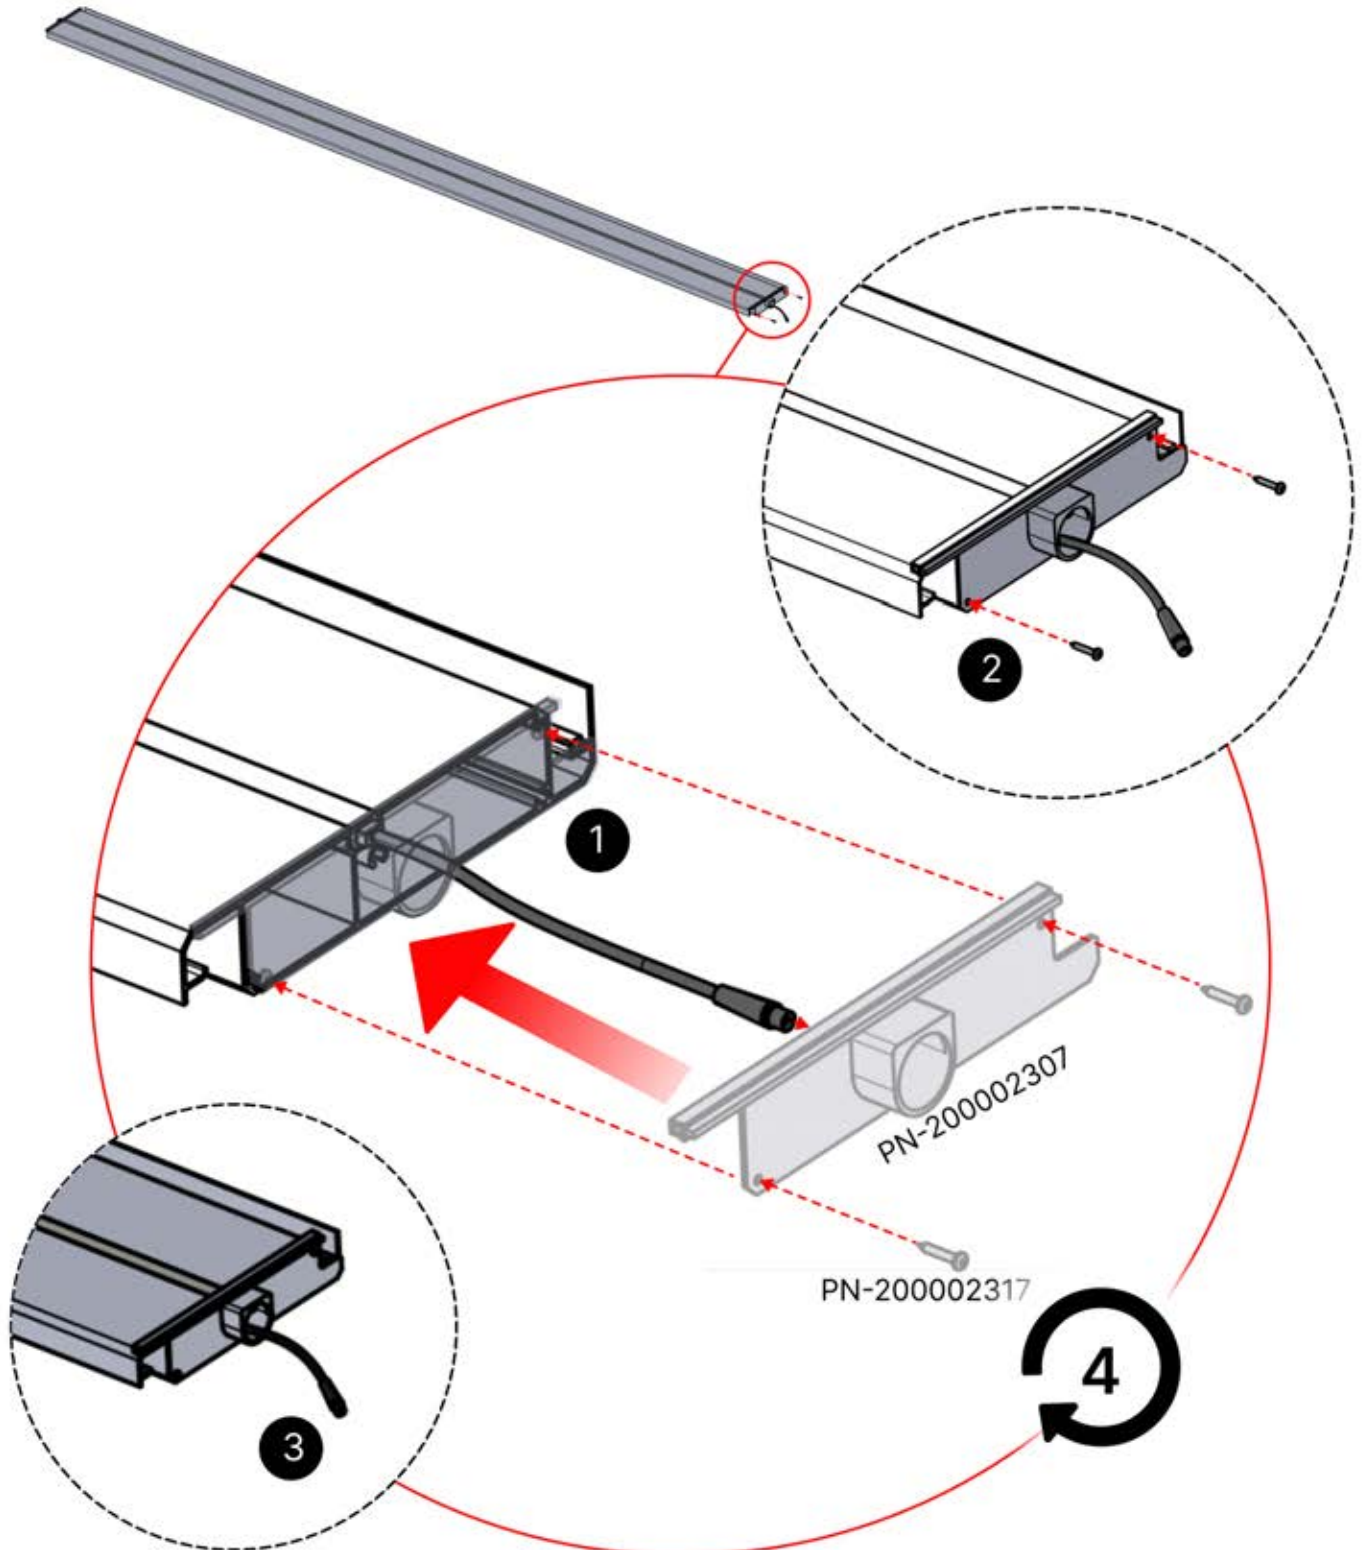

LED-STREIFEN
4x

49

50

x2
FERGOLUX
FERGOLUX

5

ANTHRAZIT: L257
WEISS: L261
SCHWARZ: L259

PN-200003537
4x

51