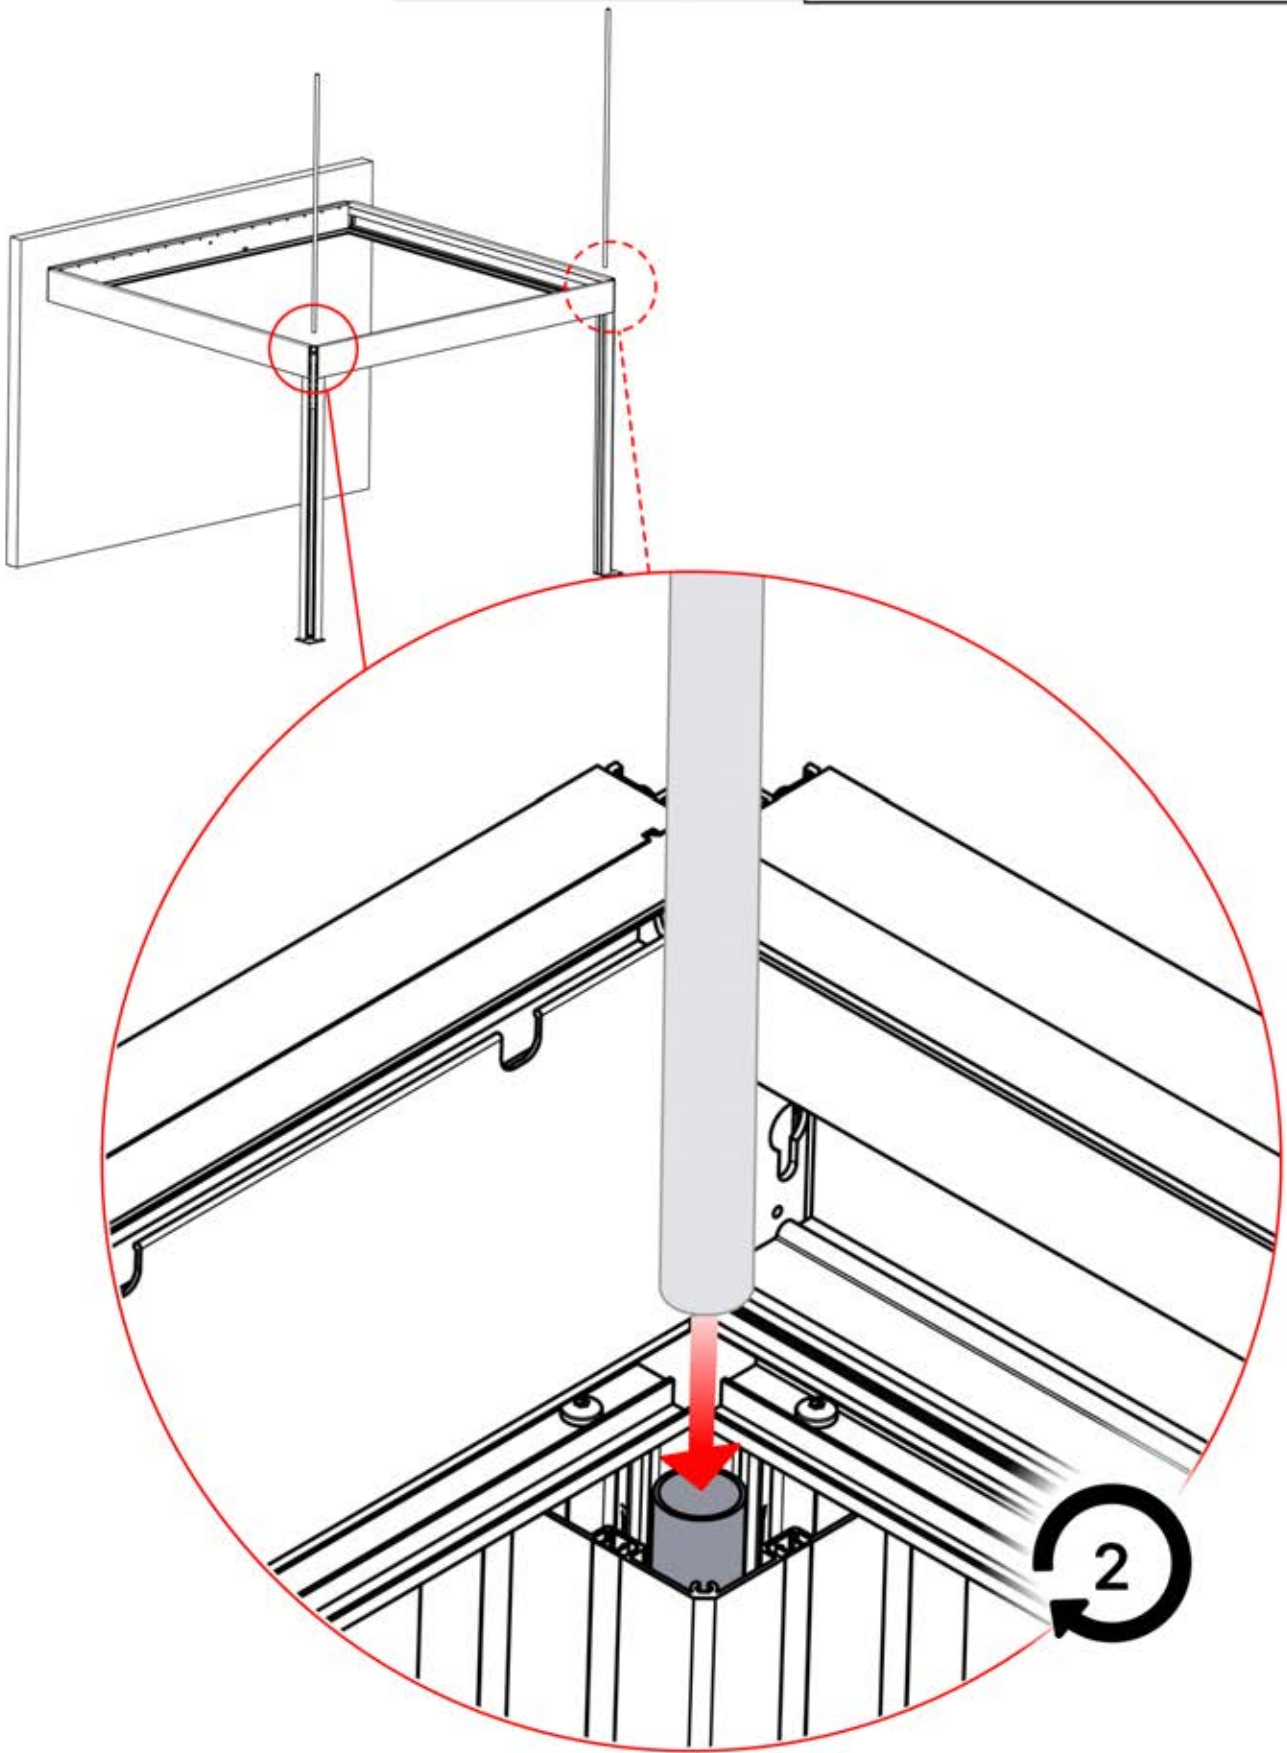

16

x2
PERGOLUX
PERGOLUX

1

ANTHRAZIT: C126
WEISS: C127
SCHWARZ: C128

PN-200003584
2x