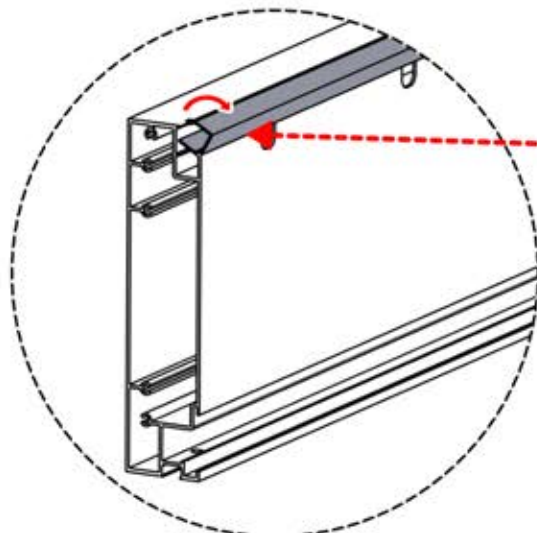

INFORMATIONEN

2

ANTHRAZIT: B284
WEISS: B288
SCHWARZ: B292

PN-200003490

1x

PN-200003486

2x

PN-200003491

1x