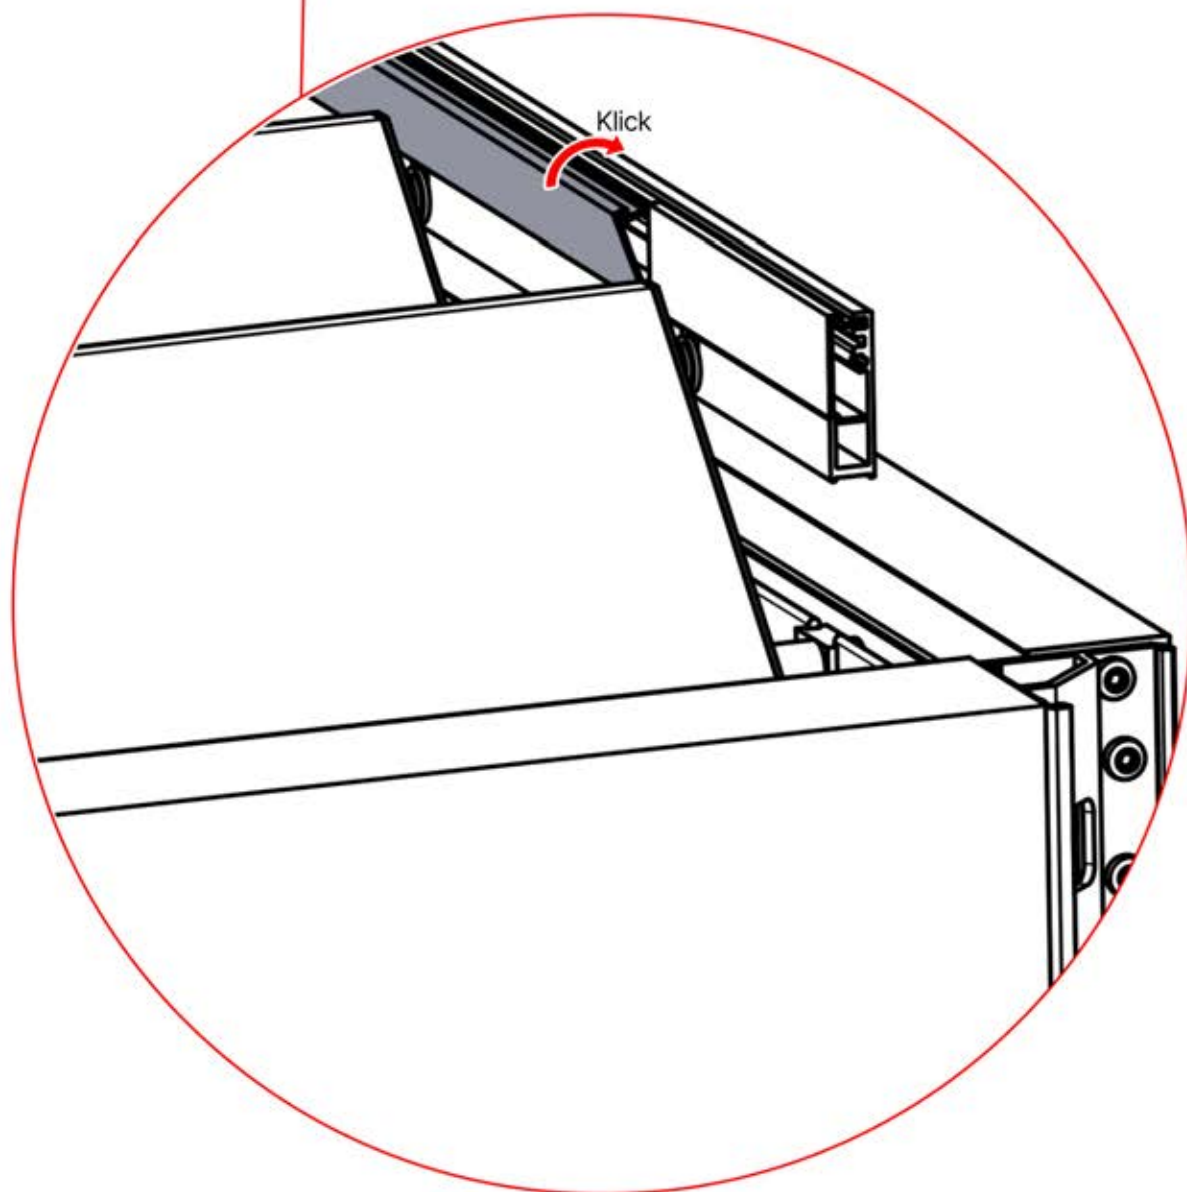

67

x1
PERGOLUX

2

ANTHRAZIT: B295
WEISS: B299
SCHWARZ: B303

PN-200002935
1x

68

x1
FERGOLUX

6