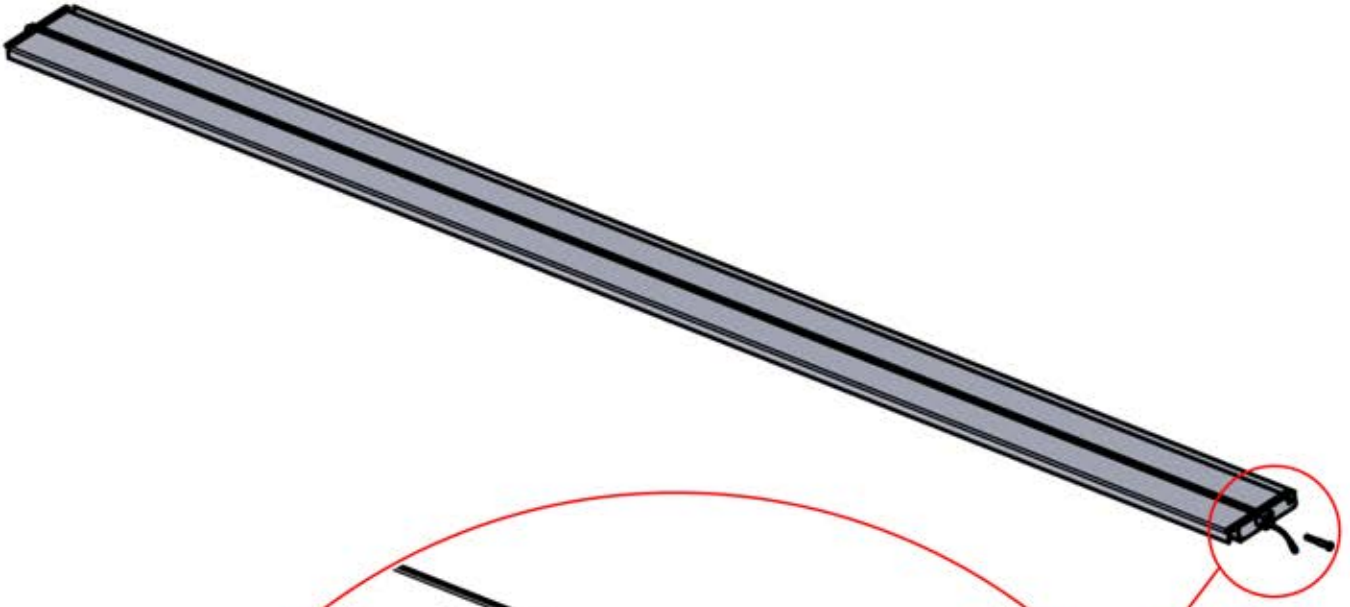

55

x2
FERGOLUX
FERGOLUX

5

ANTHRAZIT: L257
WEISS: L261
SCHWARZ: L259

PN-200003537
4x