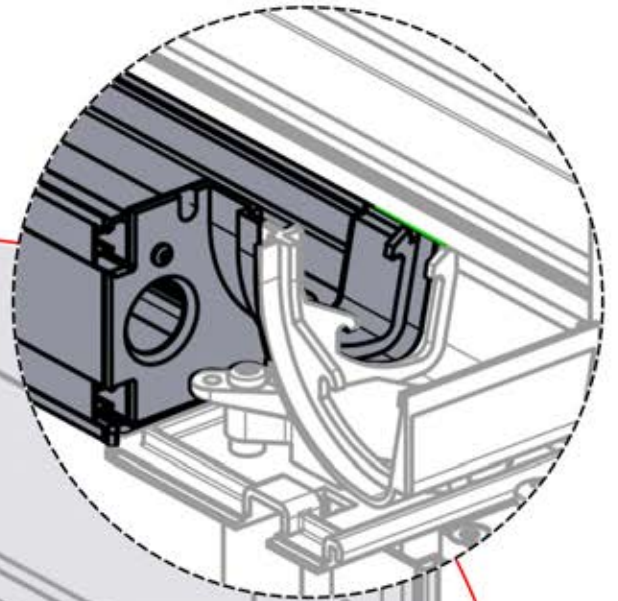

21

ANTHRAZIT: B295
WEISS: B299
SCHWARZ: B303

ANTHRAZIT: B313
WEISS: B315
SCHWARZ: B317