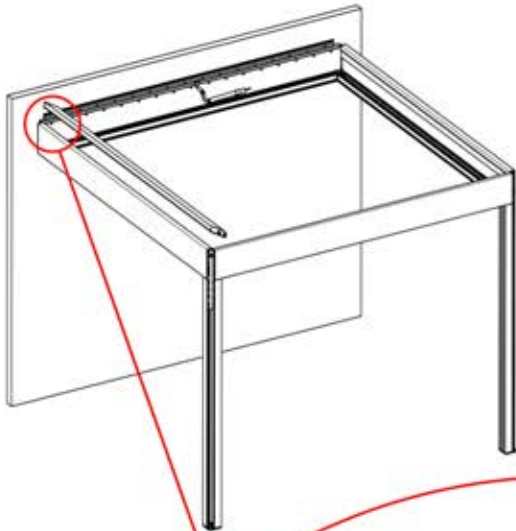

57

4

ANTHRAZIT: L269
WEISS: L273
SCHWARZ: L271