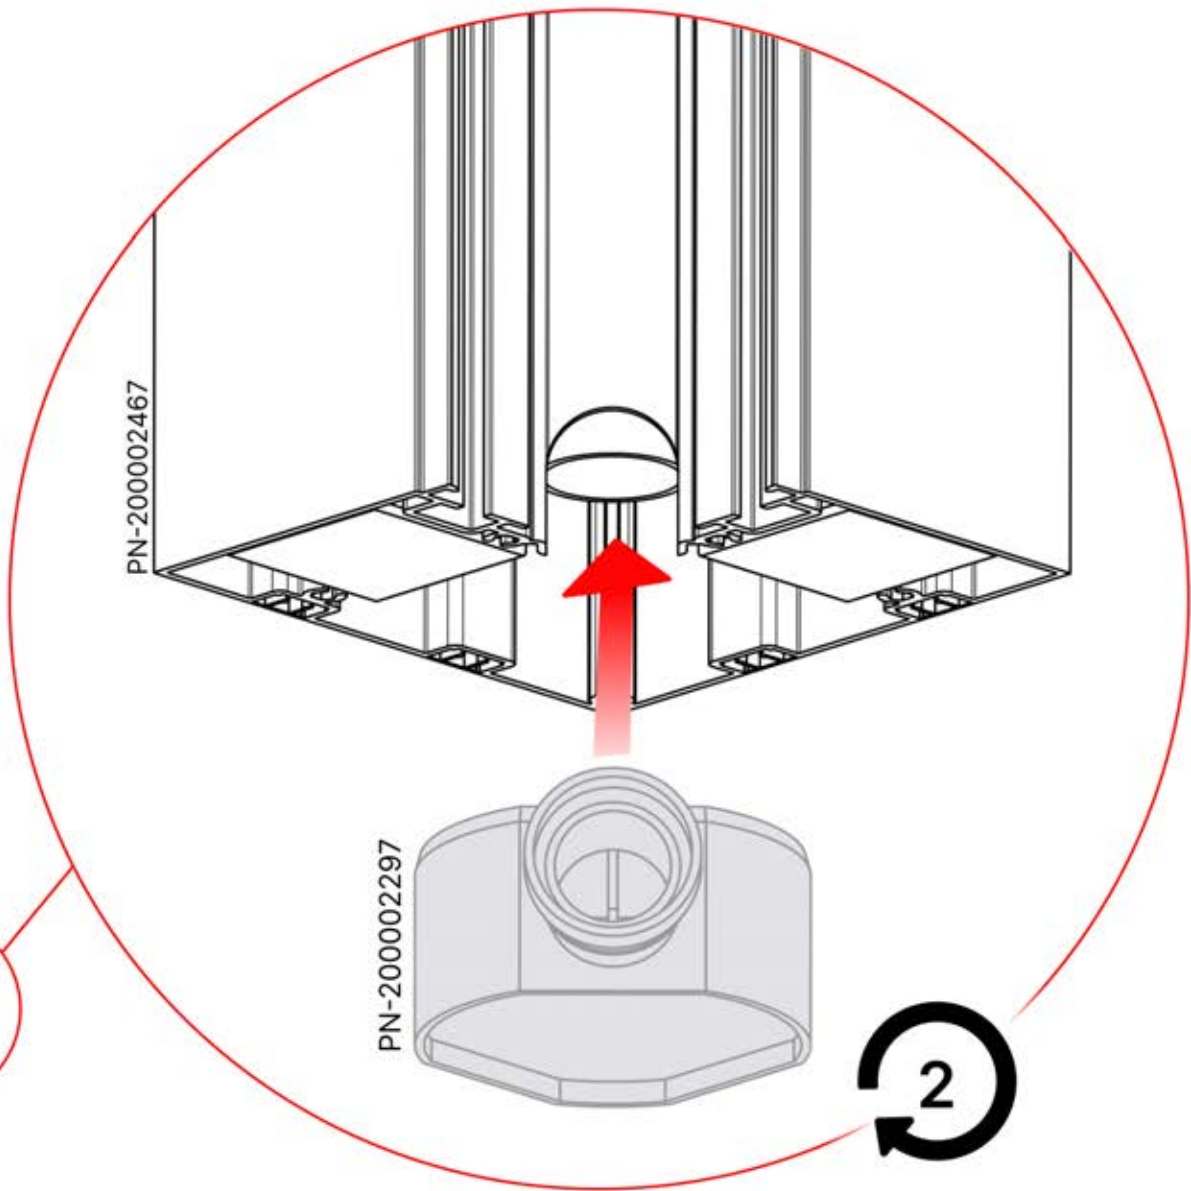

02

ANTHRAZIT: C126
WEISS: C127
SCHWARZ: C128