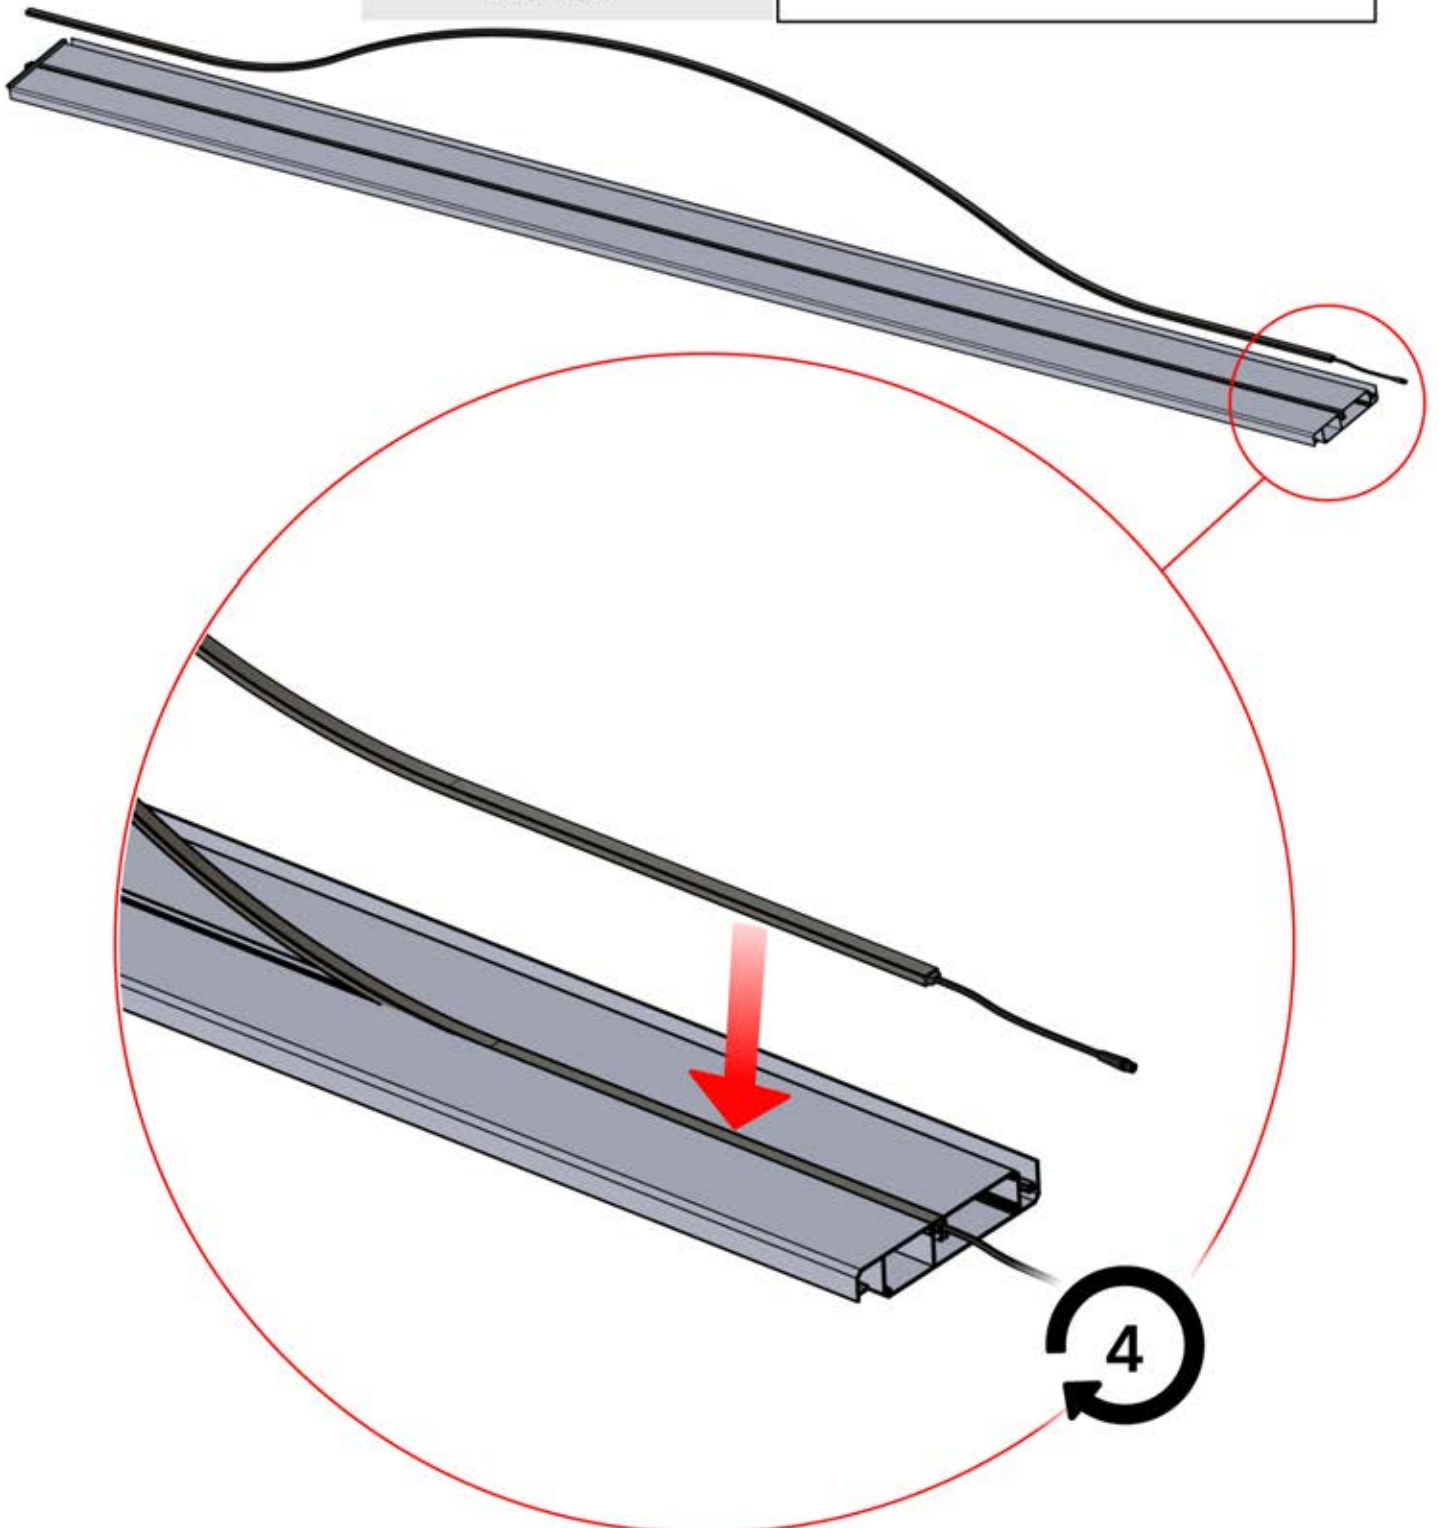

LED-STREIFEN
4x

49

50

x2
FERGOLUX
FERGOLUX

5

ANTHRAZIT: L257
WEISS: L261
SCHWARZ: L259

PN-200003537
4x

51