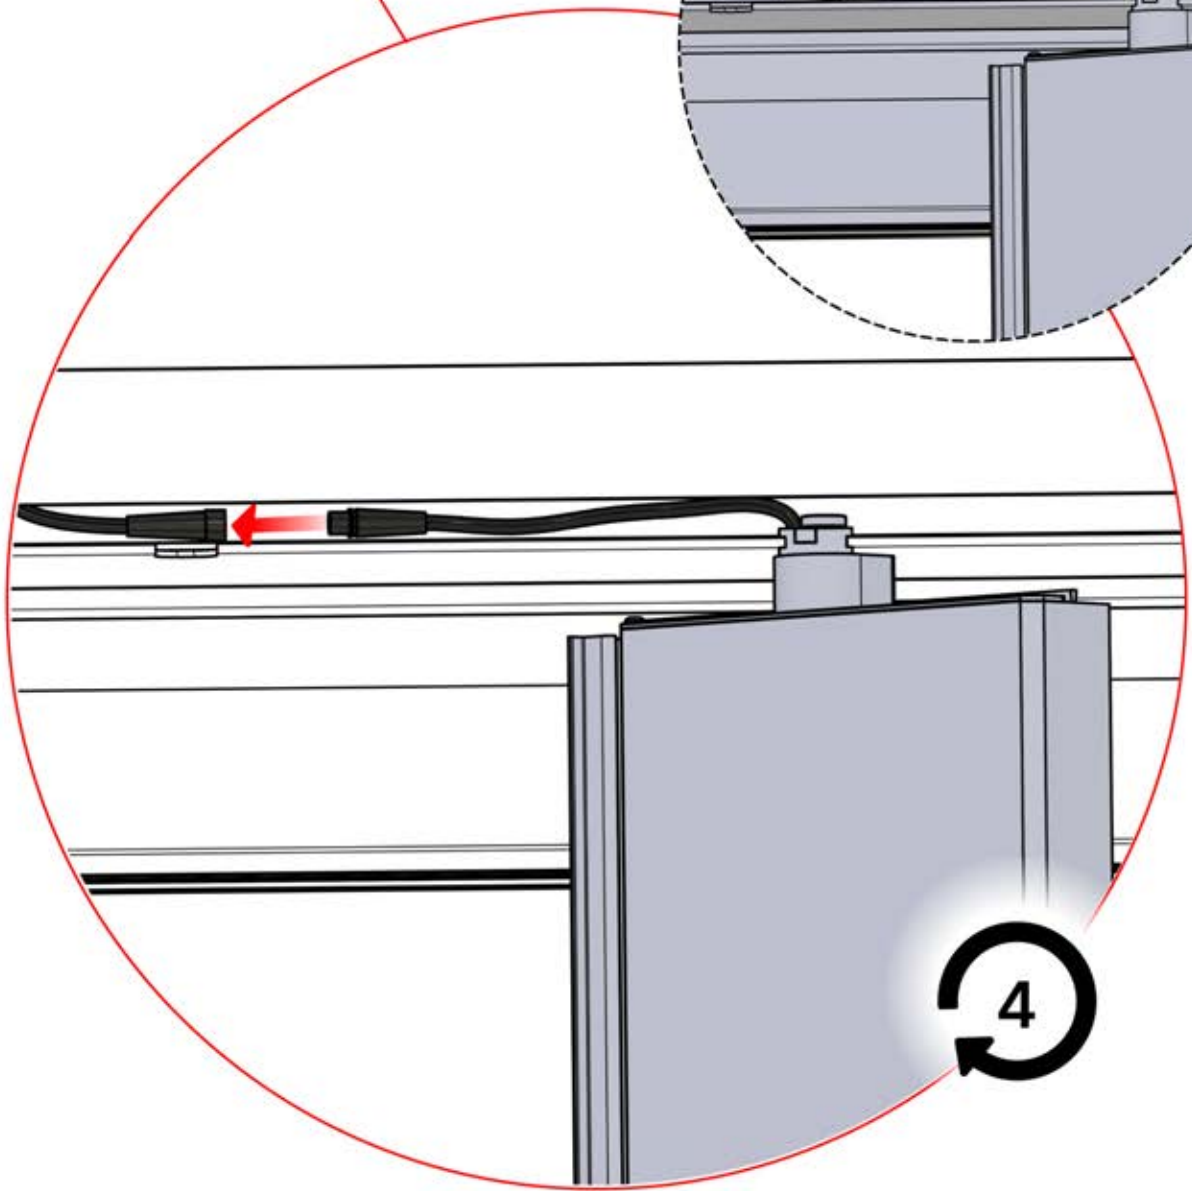

63

x2
PERGOLUX
PERGOLUX

5

ANTHRAZIT: L257
WEISS: L261
SCHWARZ: L259

 PN-200003537
4x

Schließen Sie das
LED-Kabel an das 4-
polige LED-Kabel an.

65

ANTHRAZIT: L257
WEISS: L261
SCHWARZ: L259