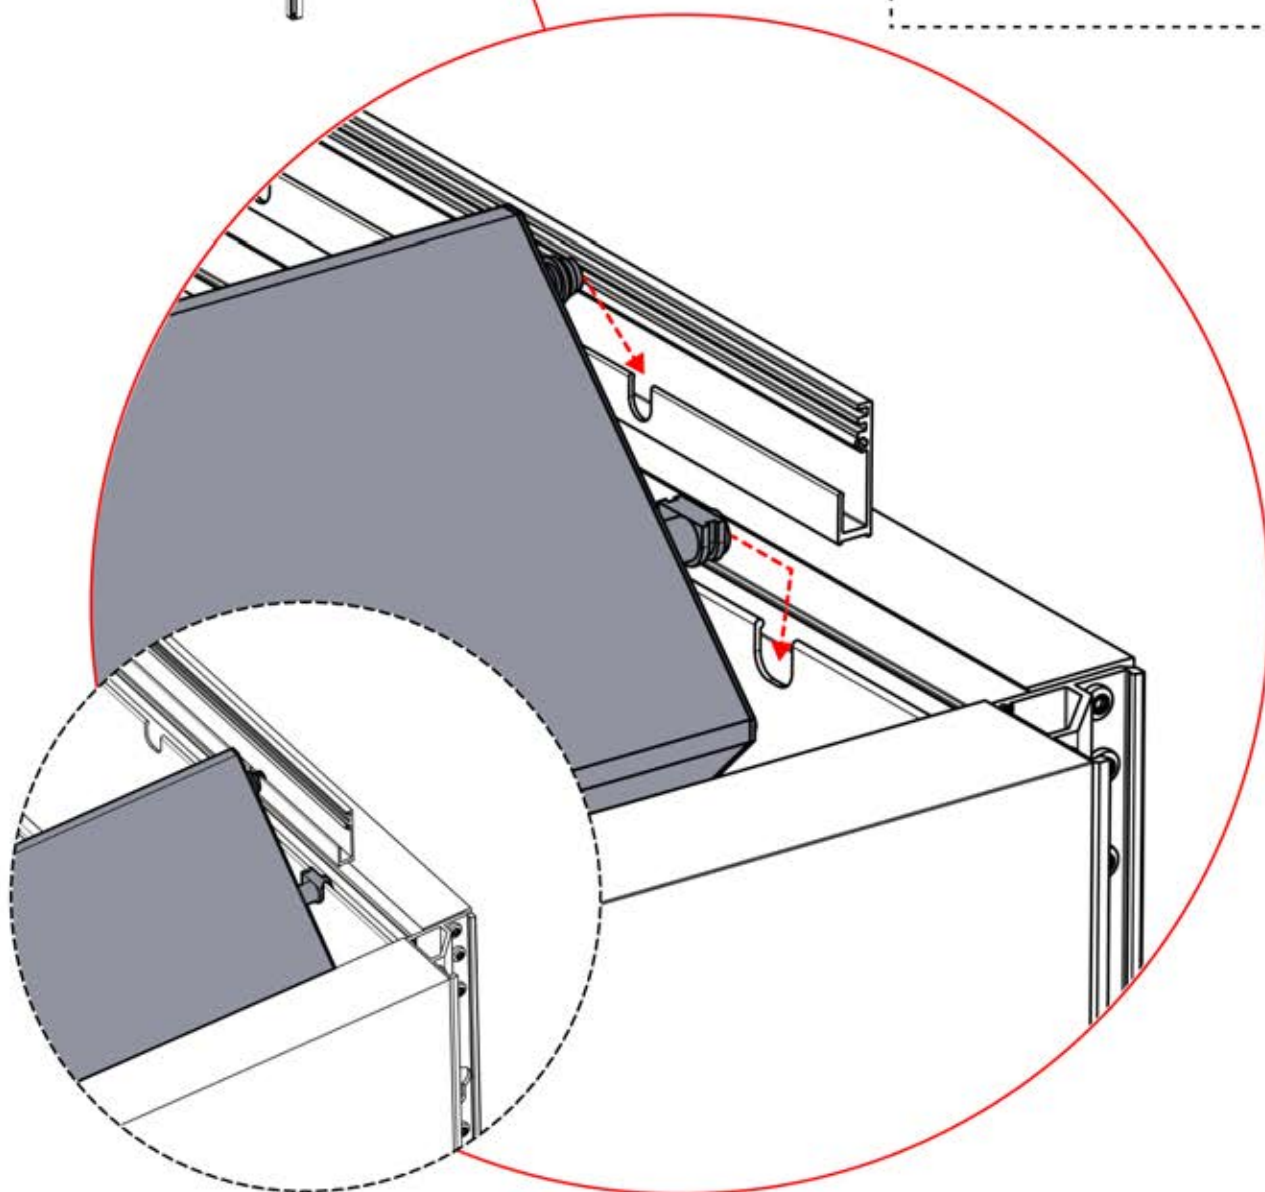

60

x7
PERGOLUX

6

ANTHRAZIT: L245
WEISS: L249
SCHWARZ: L247

S

PN-200003533

1x

61