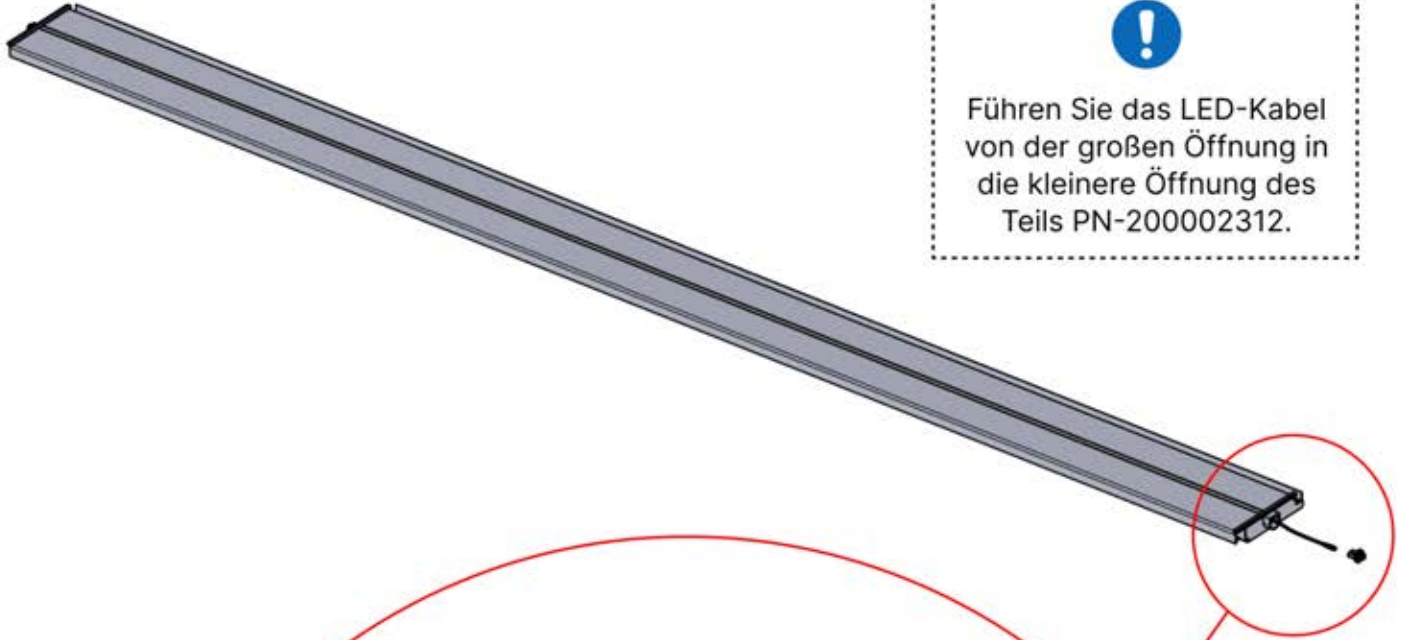

ANTHRAZIT: L257
WEISS: L261
SCHWARZ: L259

PN-200003537
4x

Führen Sie das LED-Kabel von der großen Öffnung in die kleinere Öffnung des Teils PN-200002312.

4

53

x2
FERGOLUX
FERGOLUX

5

ANTHRAZIT: L257
WEISS: L261
SCHWARZ: L259