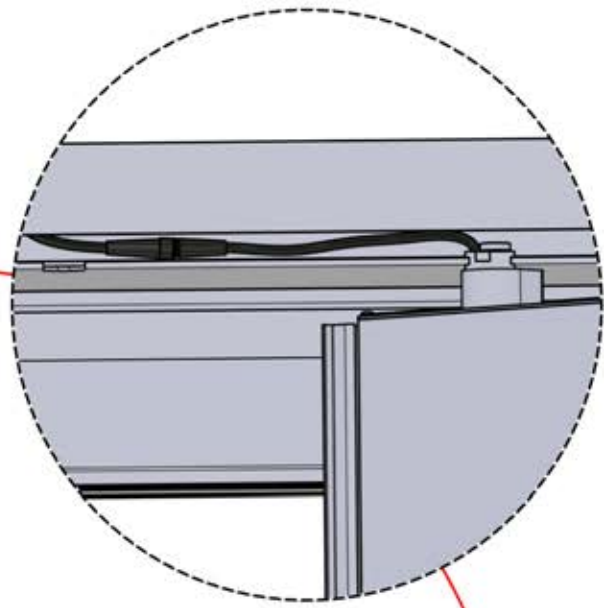

63

x2
PERGOLUX
PERGOLUX

5

ANTHRAZIT: L257
WEISS: L261
SCHWARZ: L259

 PN-200003537
4x

Schließen Sie das
LED-Kabel an das 4-
polige LED-Kabel an.

65

ANTHRAZIT: L257
WEISS: L261
SCHWARZ: L259