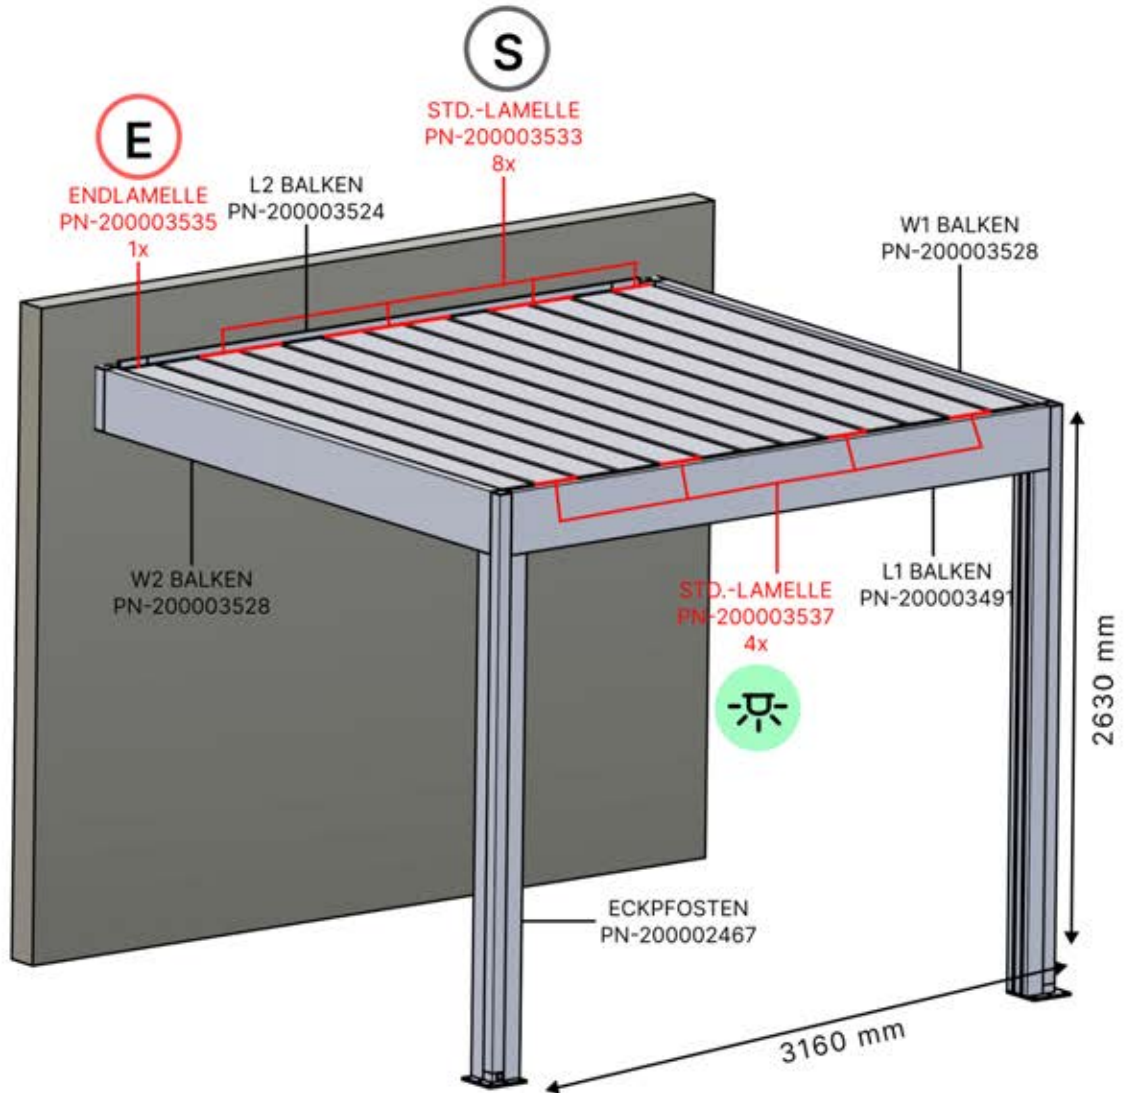

Steuerbox

→ [Handbuch](#)

INHALT DER VERPACKUNG

3 x 3 M / 10' x 10'

INFORMATIONEN

Montieren Sie Rollos, Lamellen- oder Glaswände?

Wir empfehlen, die SnapFIT-Abdeckungen und Klammern vor der Montage der Pergola zu entfernen.