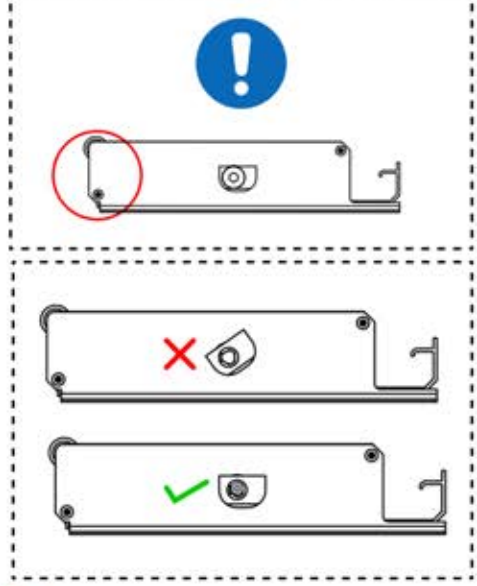

57

4

ANTHRAZIT: L269
WEISS: L273
SCHWARZ: L271