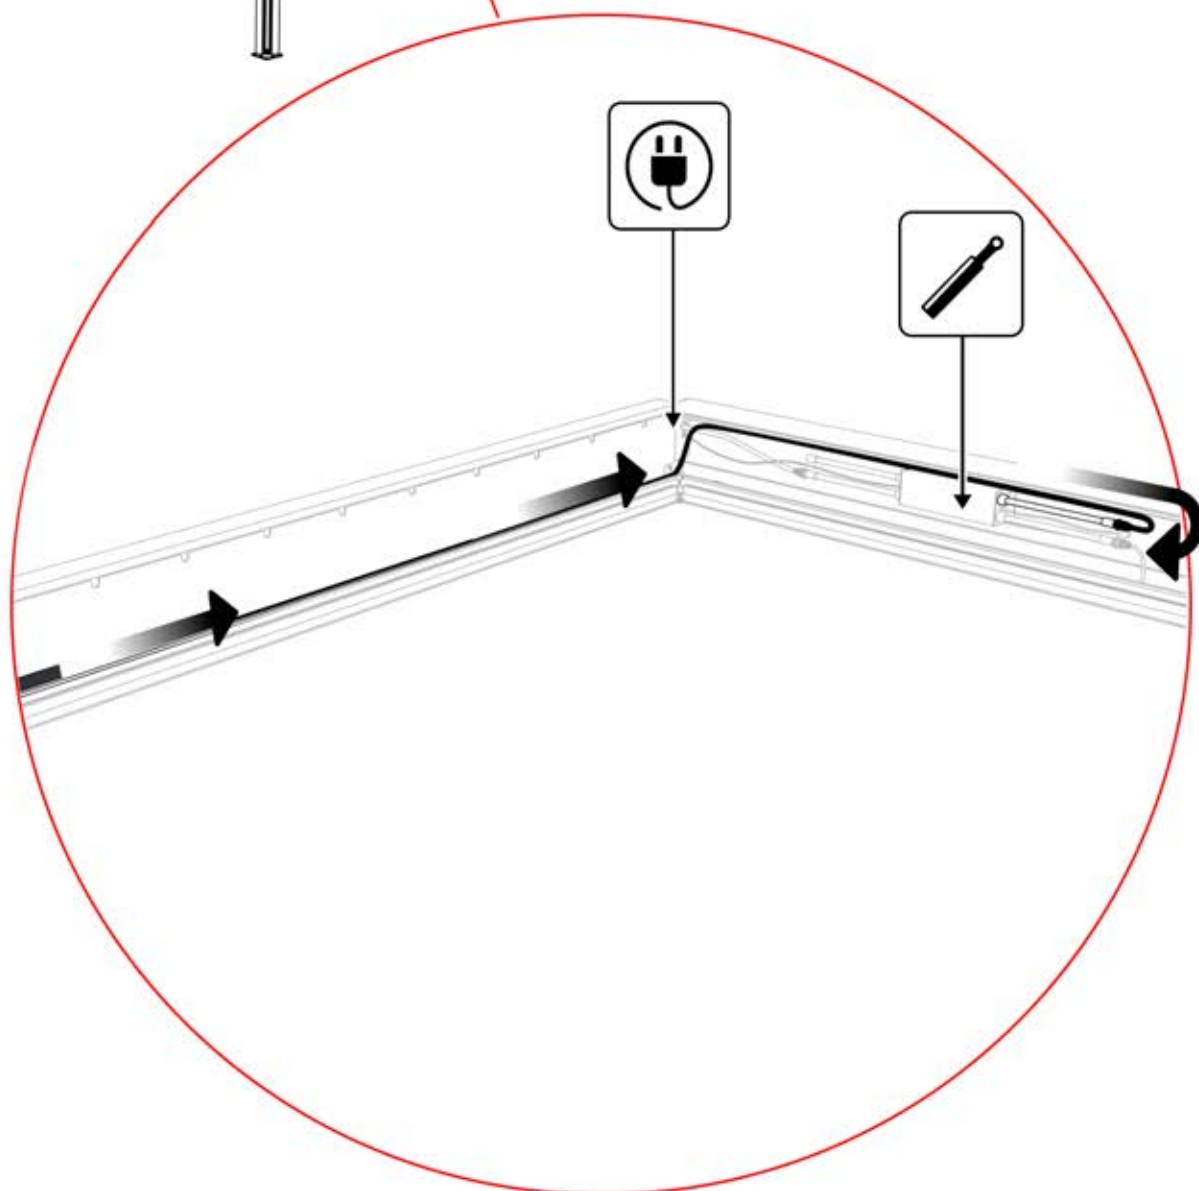

Hinweis: Die Abbildung zeigt die Bohrposition für eine Montage an der rechten Ecke; bei der Verlegung von der linken Ecke aus bohren Sie das Loch auf der gegenüberliegenden Seite.

31

!
Steuerbox kann am bevorzugten W Balken angebracht werden.

32

 Vor dem Anschluss an den Strom schließen Sie zunächst das Erdungskabel an.

 ERDUNG

33

!
Stromkabel kann durch alle Pfosten geführt werden.

34

35

36