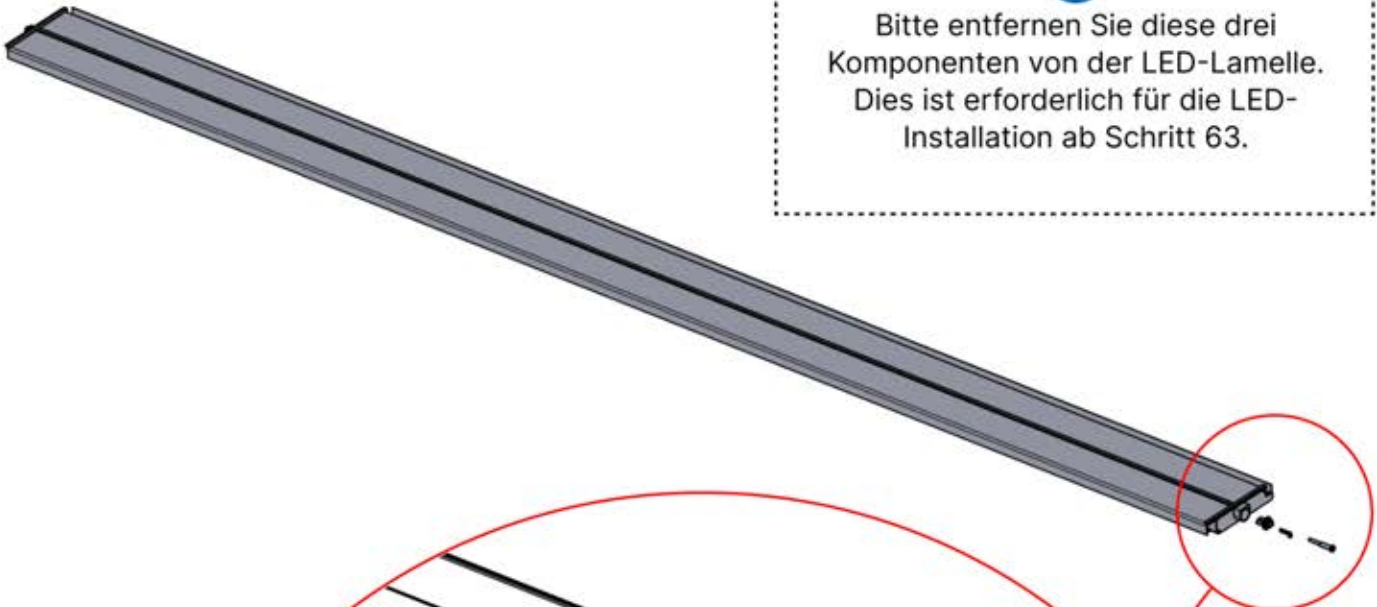

x2
FERGOLUX
FERGOLUX

5

ANTHRAZIT: L257
WEISS: L261
SCHWARZ: L259

 PN-200003537
4x

Bitte entfernen Sie diese drei
Komponenten von der LED-Lamelle.
Dies ist erforderlich für die LED-
Installation ab Schritt 63.