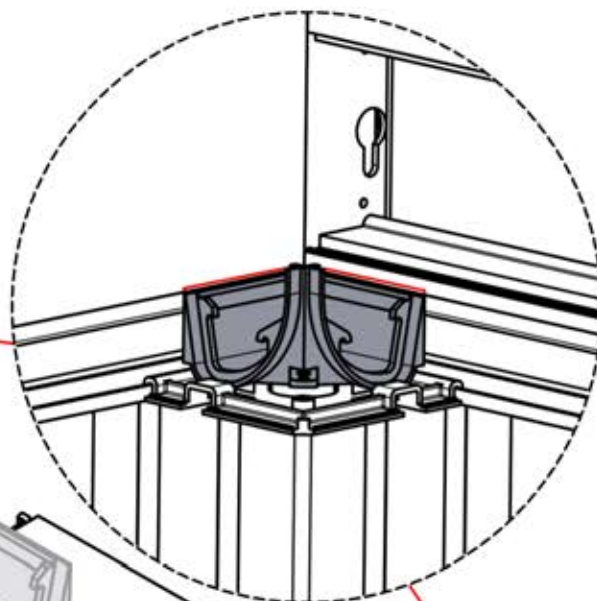

ANTHRAZIT: L245
WEISS: L249
SCHWARZ: L247

PN-200002298

2x

PN-200002369

2x

19

6

ANTHRAZIT: L245
WEISS: L249
SCHWARZ: L247