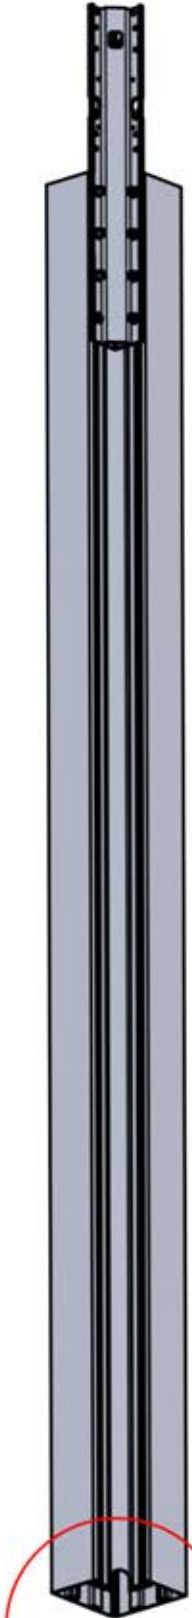

01

	6		PN-200002286 4x
ANTHRAZIT: L246 WEISS: L250 SCHWARZ: L248