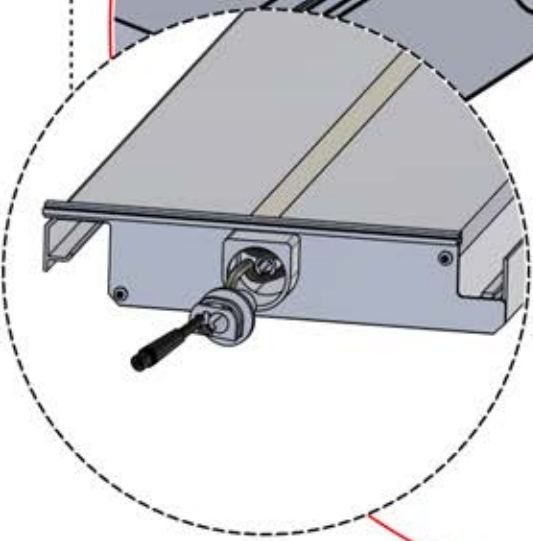

!

Verdrehen Sie das Kabel und führen Sie es in die Lamelle; achten Sie darauf, dass es aus der grün markierten Ecke oben links herauskommt.