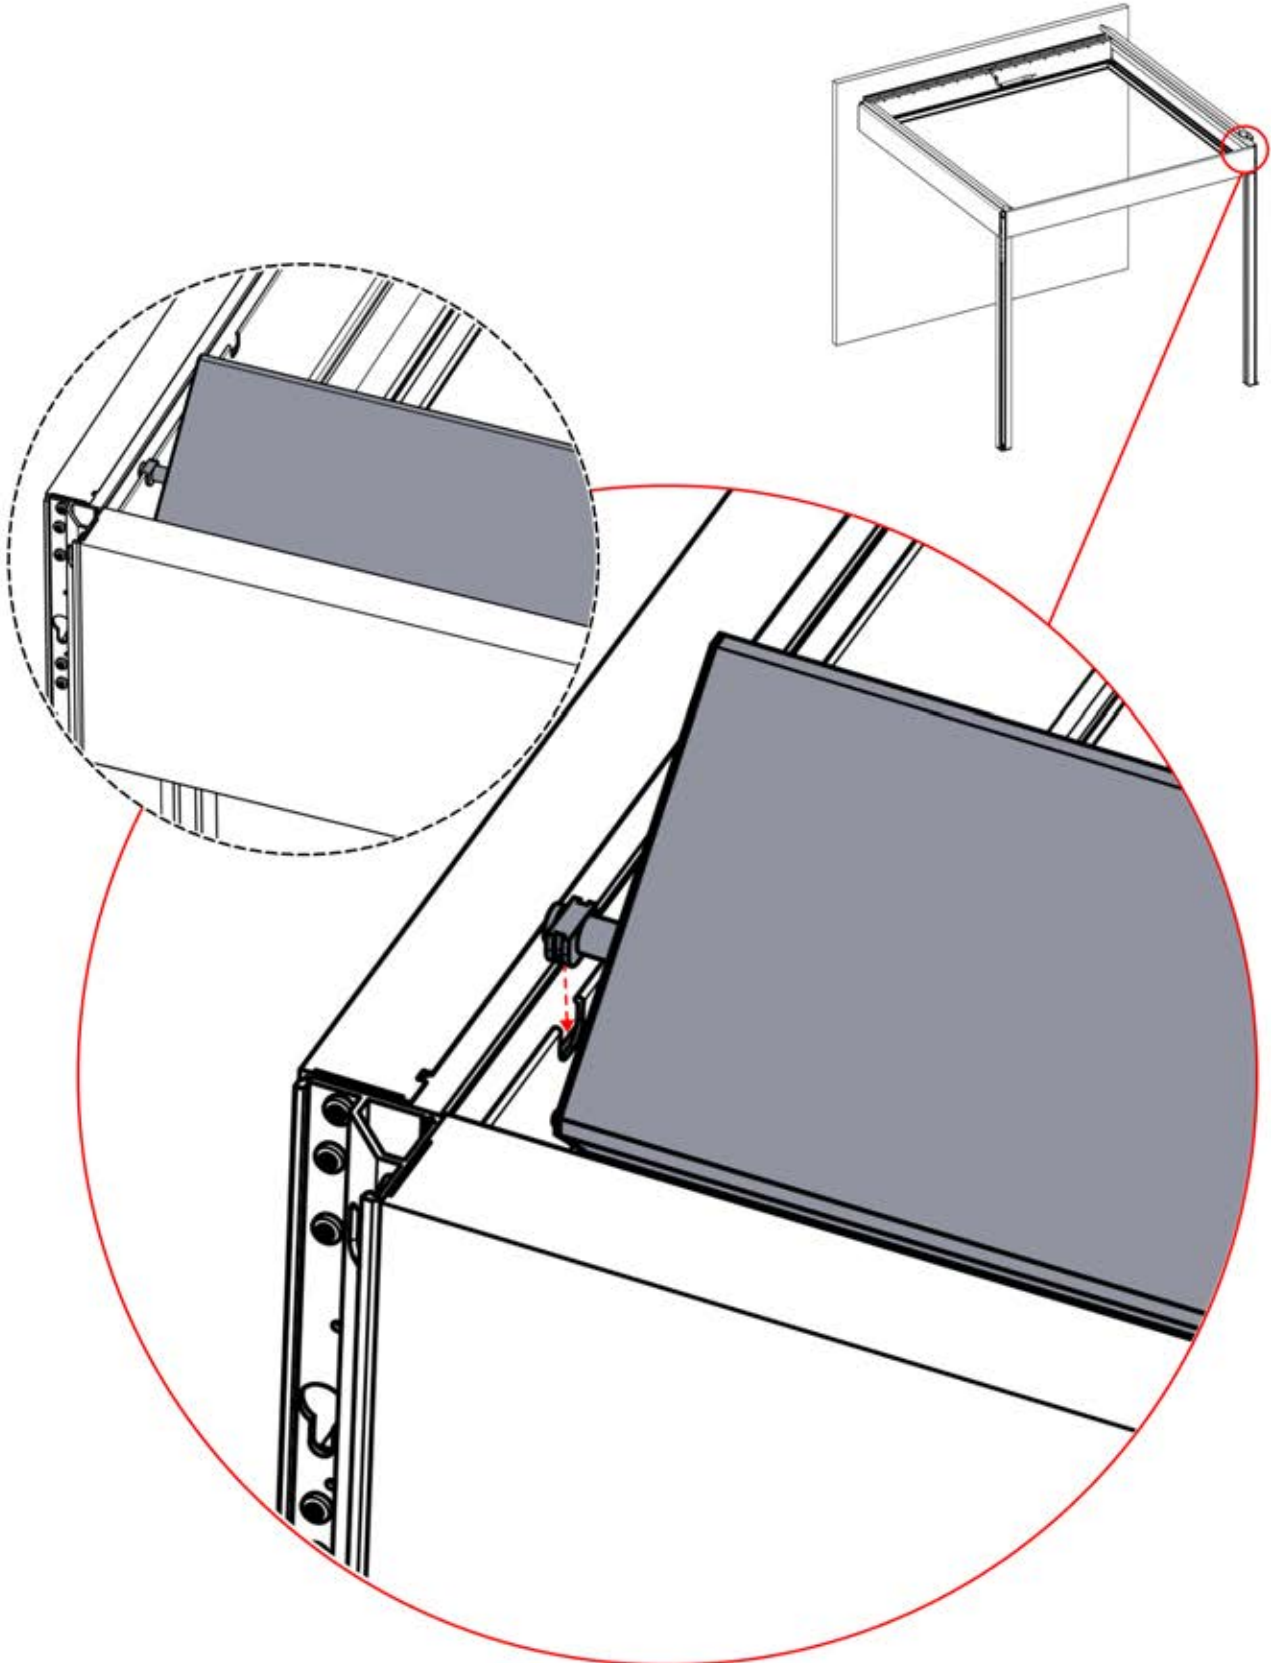

61

 x7 PERGOLUX	6	S	 PN-200003533 1x
ANTHRAZIT: L245 WEISS: L249 SCHWARZ: L247