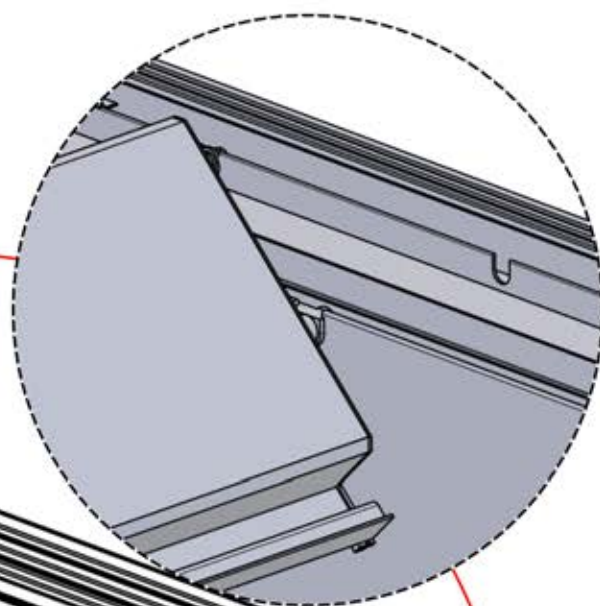

63

x2
PERGOLUX
PERGOLUX

5

ANTHRAZIT: L257
WEISS: L261
SCHWARZ: L259

 PN-200003537
4x

Schließen Sie das
LED-Kabel an das 4-
polige LED-Kabel an.

65

ANTHRAZIT: L257
WEISS: L261
SCHWARZ: L259