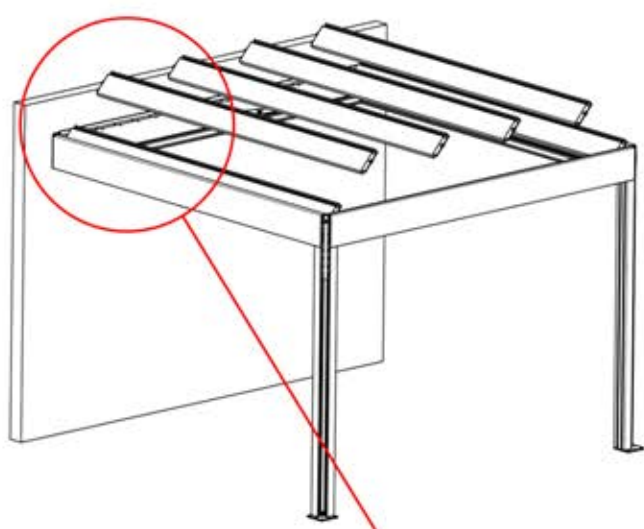

63

x2
PERGOLUX
PERGOLUX

5

ANTHRAZIT: L257
WEISS: L261
SCHWARZ: L259

 PN-200003537
4x

Schließen Sie das
LED-Kabel an das 4-
polige LED-Kabel an.

65

ANTHRAZIT: L257
WEISS: L261
SCHWARZ: L259