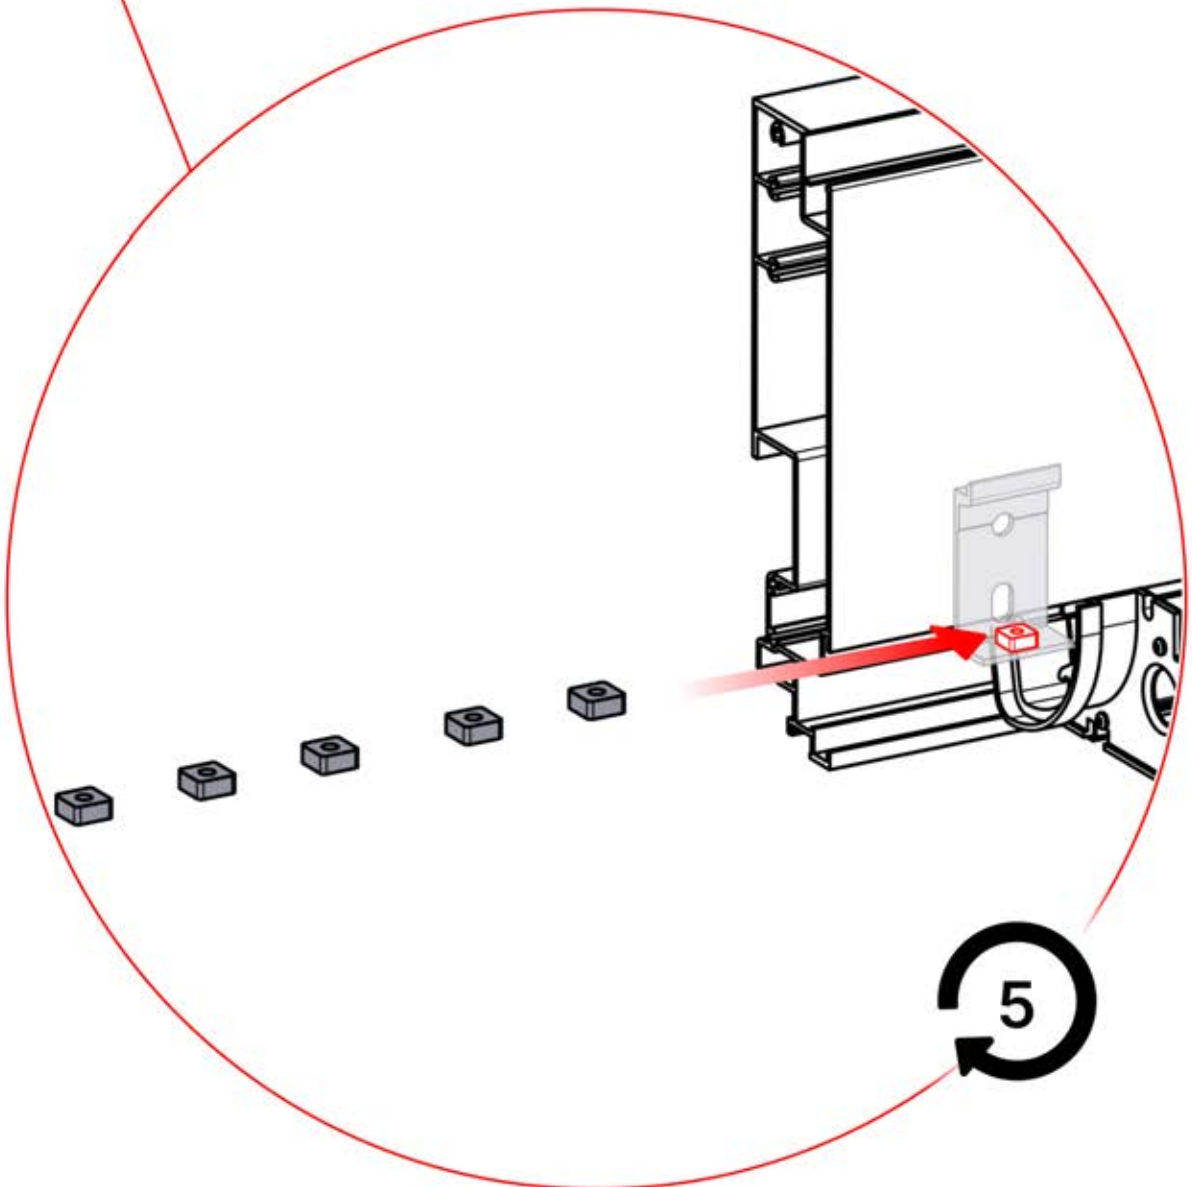

06

6

ANTHRAZIT: L245
WEISS: L249
SCHWARZ: L247

PN-200002290
5x