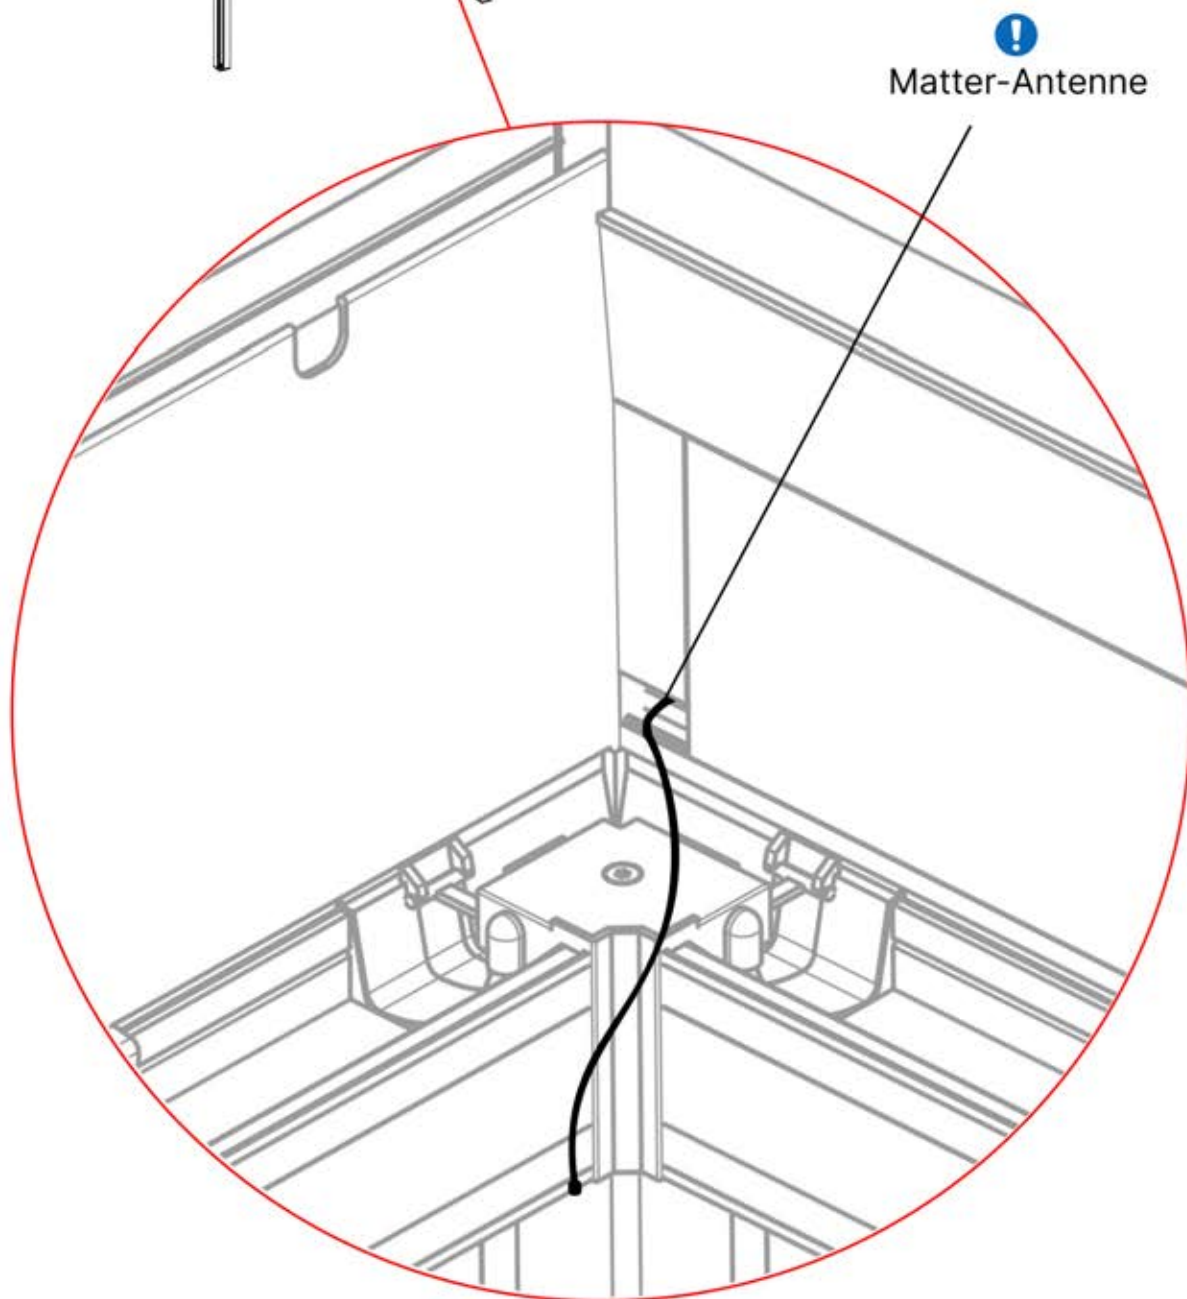

42

!
Führen Sie die Matter-Antenne und platzieren Sie sie unter dem markierten Bereich (PN-200002329).

!
Matter-Antenne

43

3

ANTHRAZIT: B313
WEISS: B315
SCHWARZ: B317

2

INFORMATIONEN