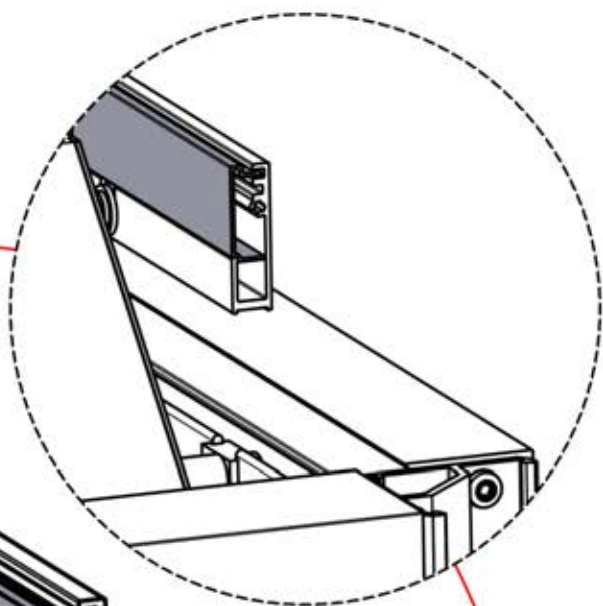

62

6

ANTHRAZIT: L245
WEISS: L249
SCHWARZ: L247

PN-200003033

1X

2
Klick

1