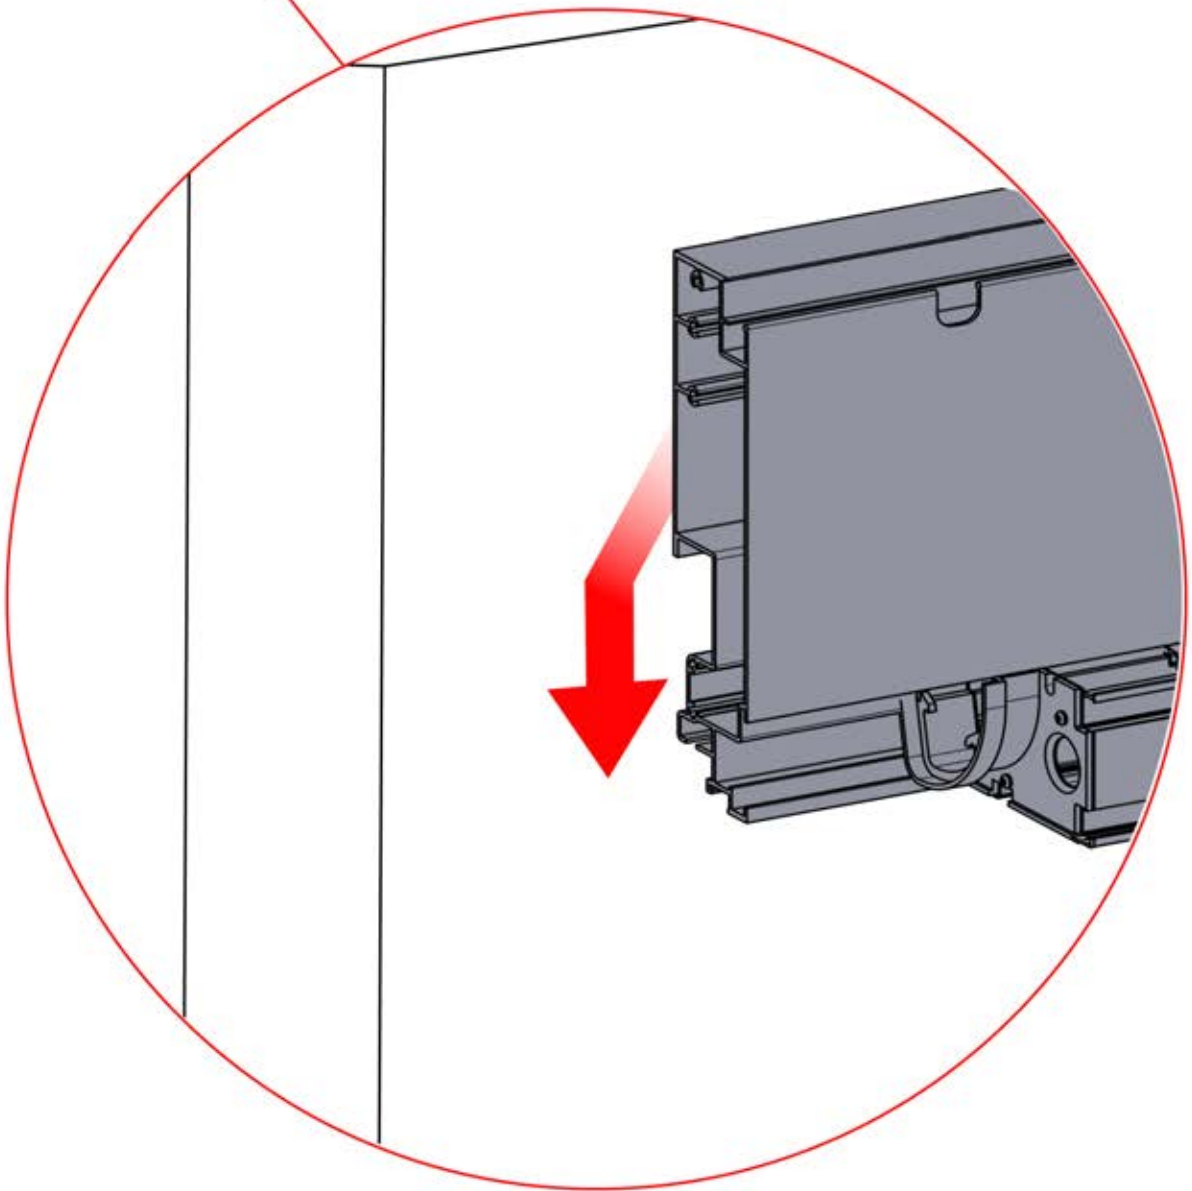

05

x7
PERGOLUX

2

ANTHRAZIT: B295
WEISS: B299
SCHWARZ: B303

PN-200003524
1x