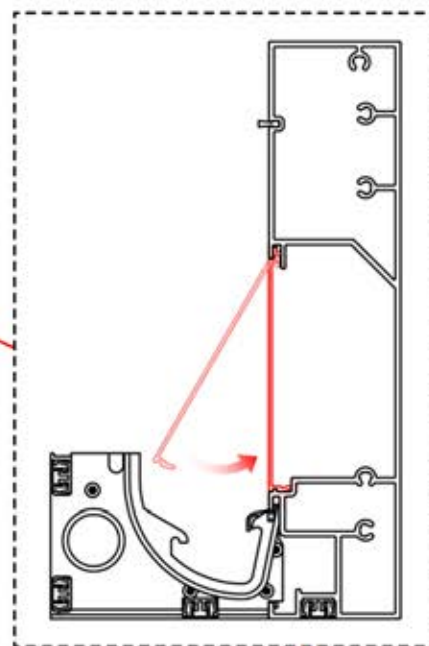

42

!
Führen Sie die Matter-Antenne und platzieren Sie sie unter dem markierten Bereich (PN-200002329).

!
Matter-Antenne

43

3

ANTHRAZIT: B313
WEISS: B315
SCHWARZ: B317

2

INFORMATIONEN