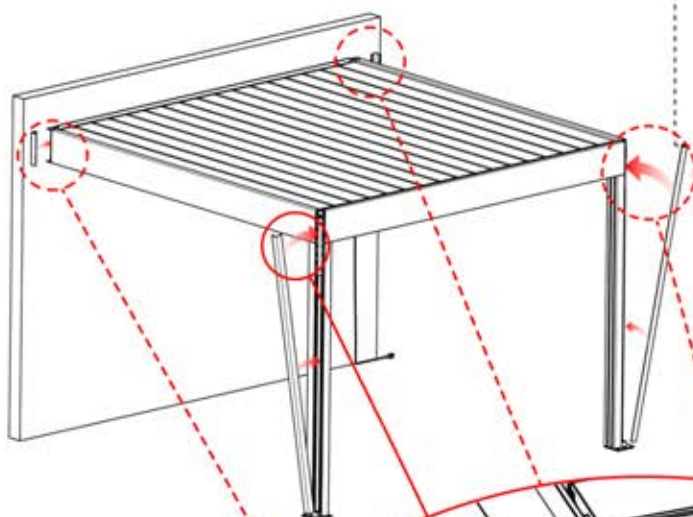

ANTHRAZIT: C126
WEISS: C127
SCHWARZ: C128

PN-200002301
4x

3

2

1

4

Klick!

PN-200002301