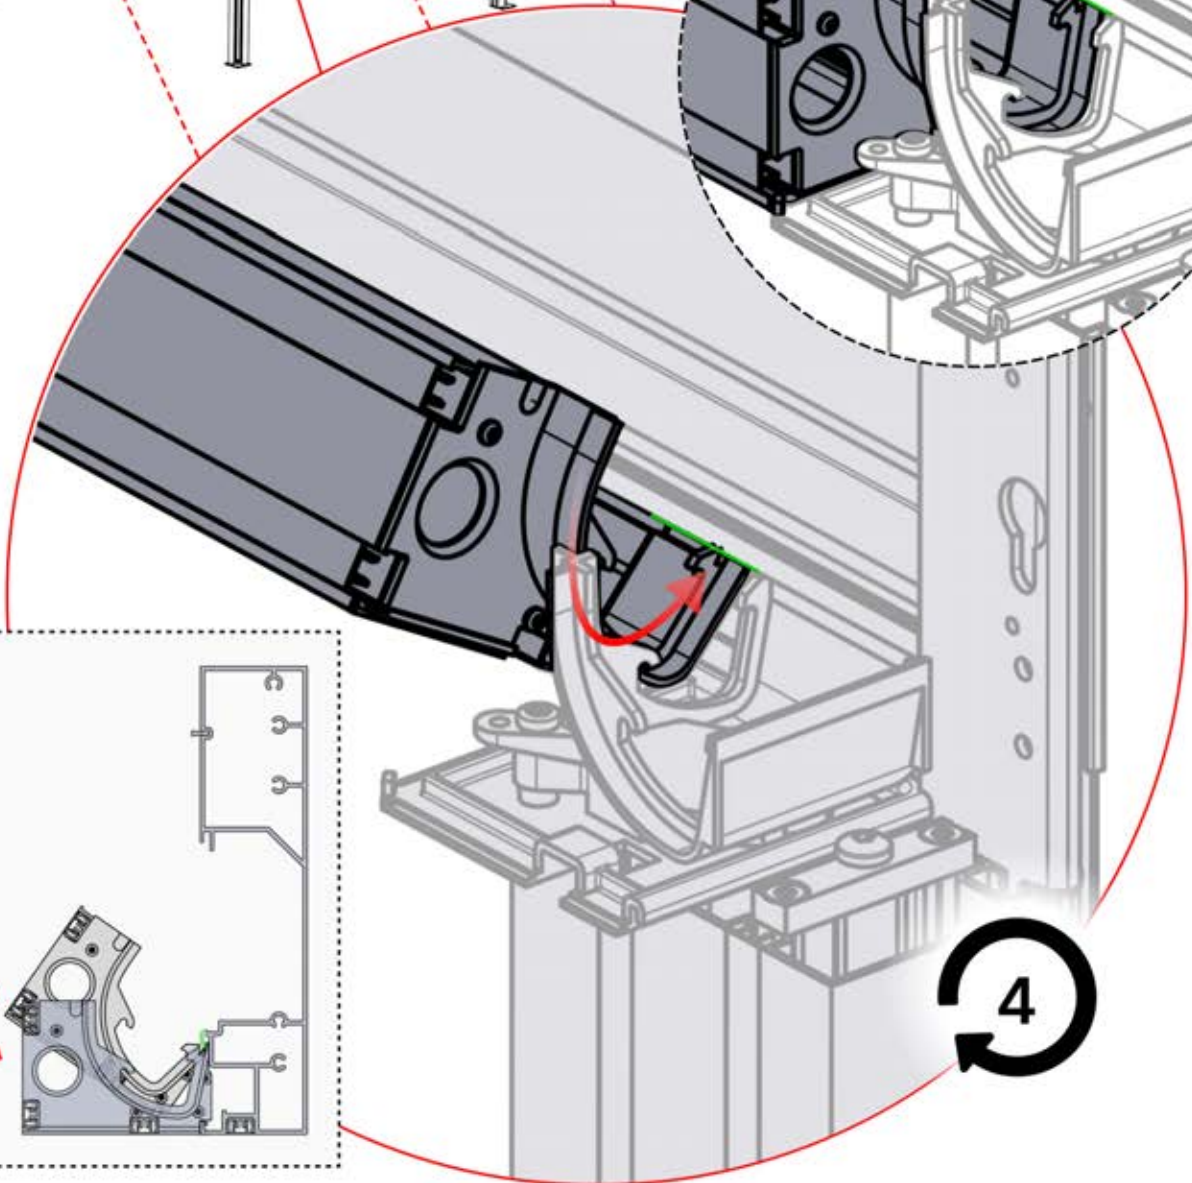

21

ANTHRAZIT: B295
WEISS: B299
SCHWARZ: B303

ANTHRAZIT: B313
WEISS: B315
SCHWARZ: B317