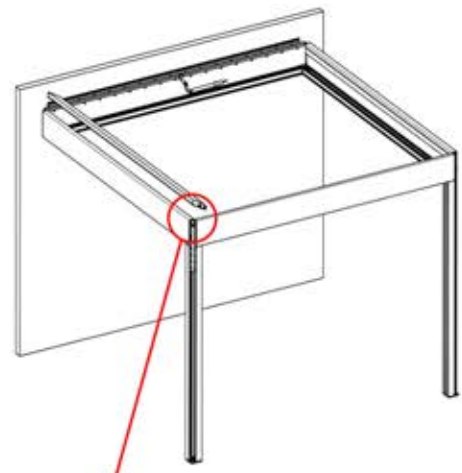

58

4

ANTHRAZIT: L269
WEISS: L273
SCHWARZ: L271

E

PN-200003537

1x