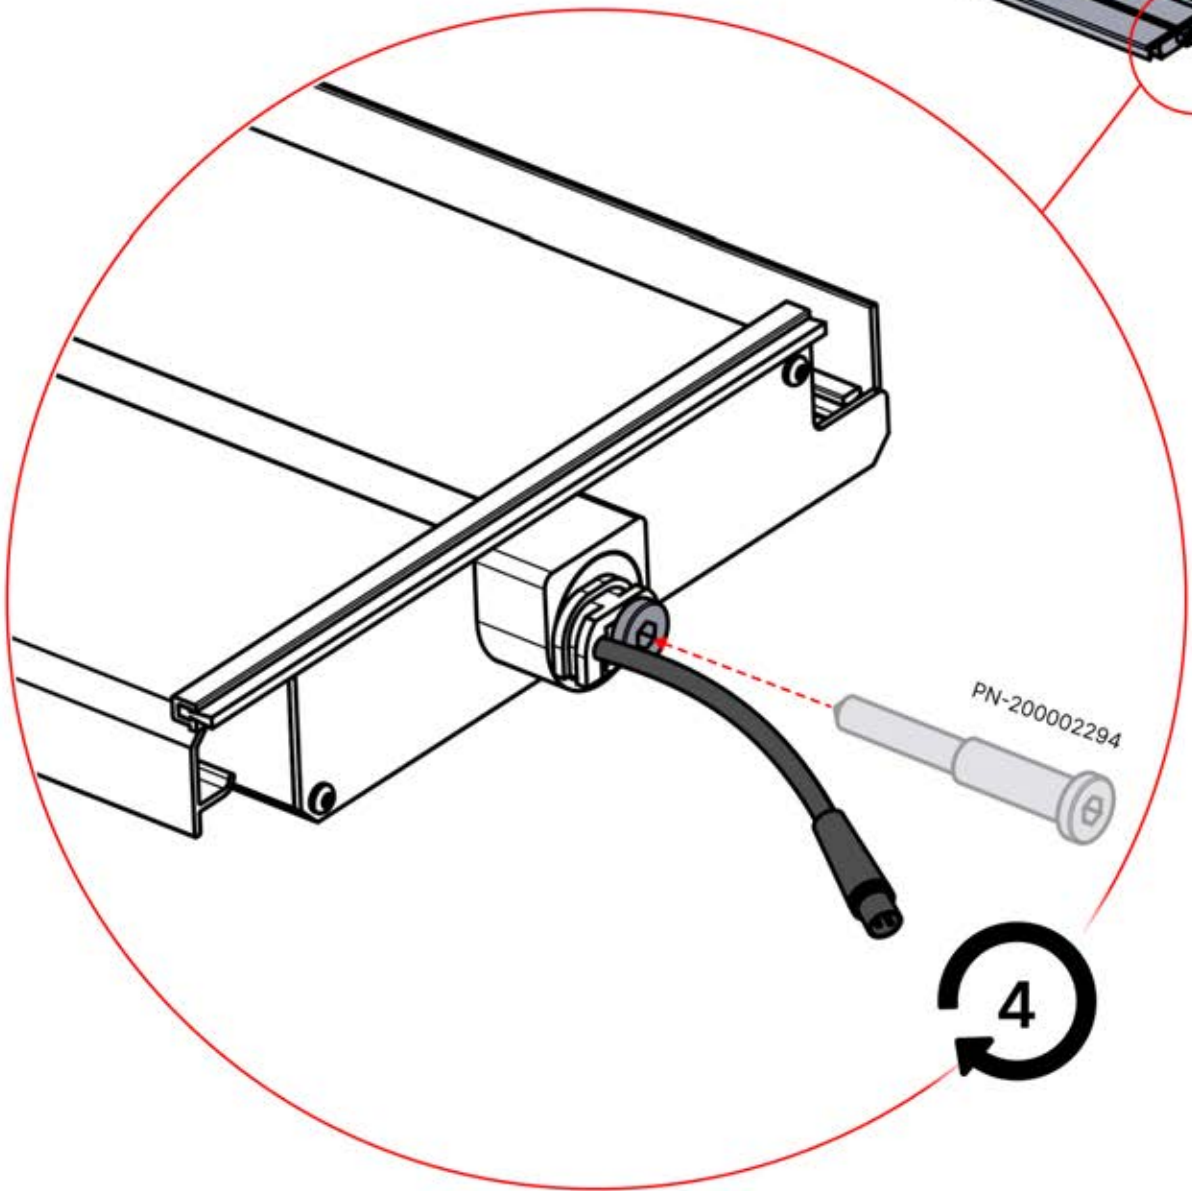

55

x2
FERGOLUX
FERGOLUX

5

ANTHRAZIT: L257
WEISS: L261
SCHWARZ: L259

PN-200003537
4x