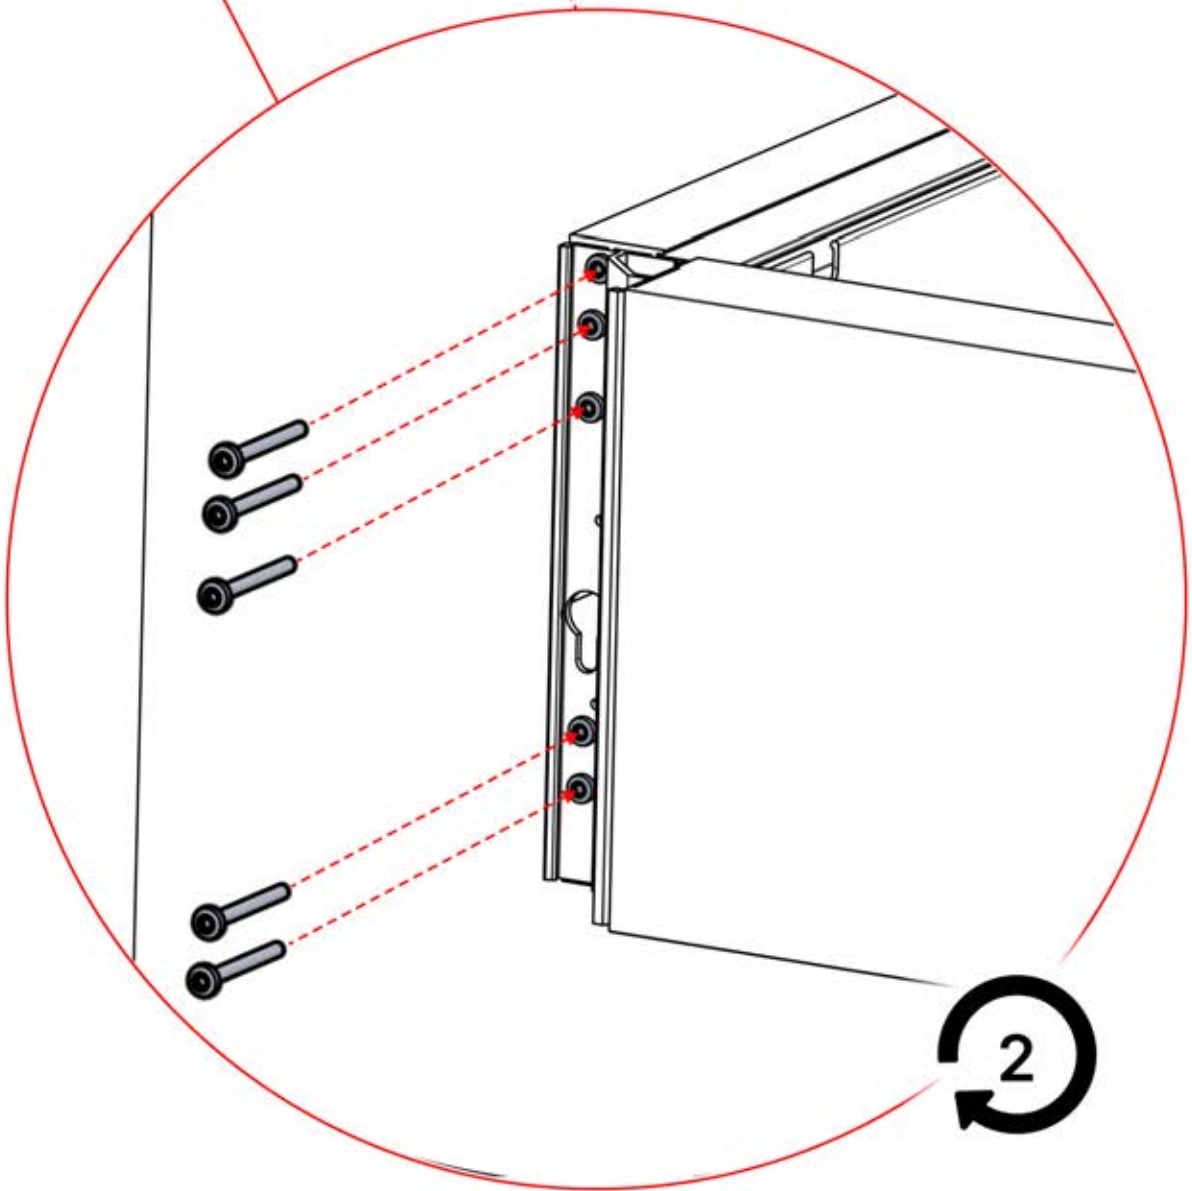

13

6

ANTHRAZIT: L245
WEISS: L249
SCHWARZ: L247

PN-200002311
10x