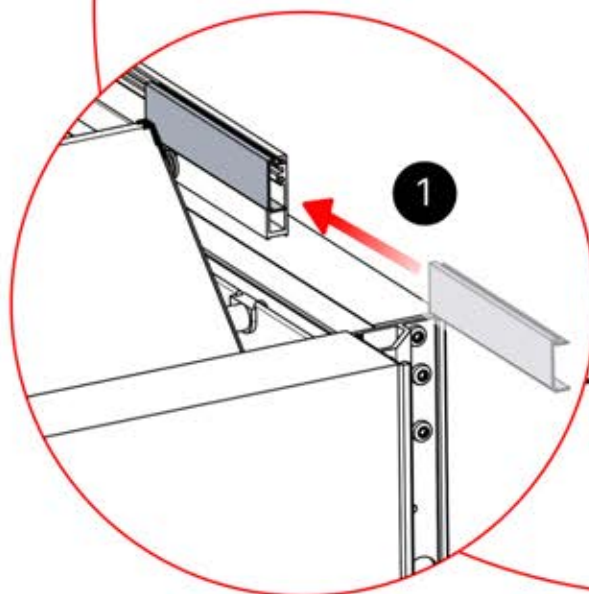

62

6

ANTHRAZIT: L245
WEISS: L249
SCHWARZ: L247

PN-200003033

1X

2
Klick

1