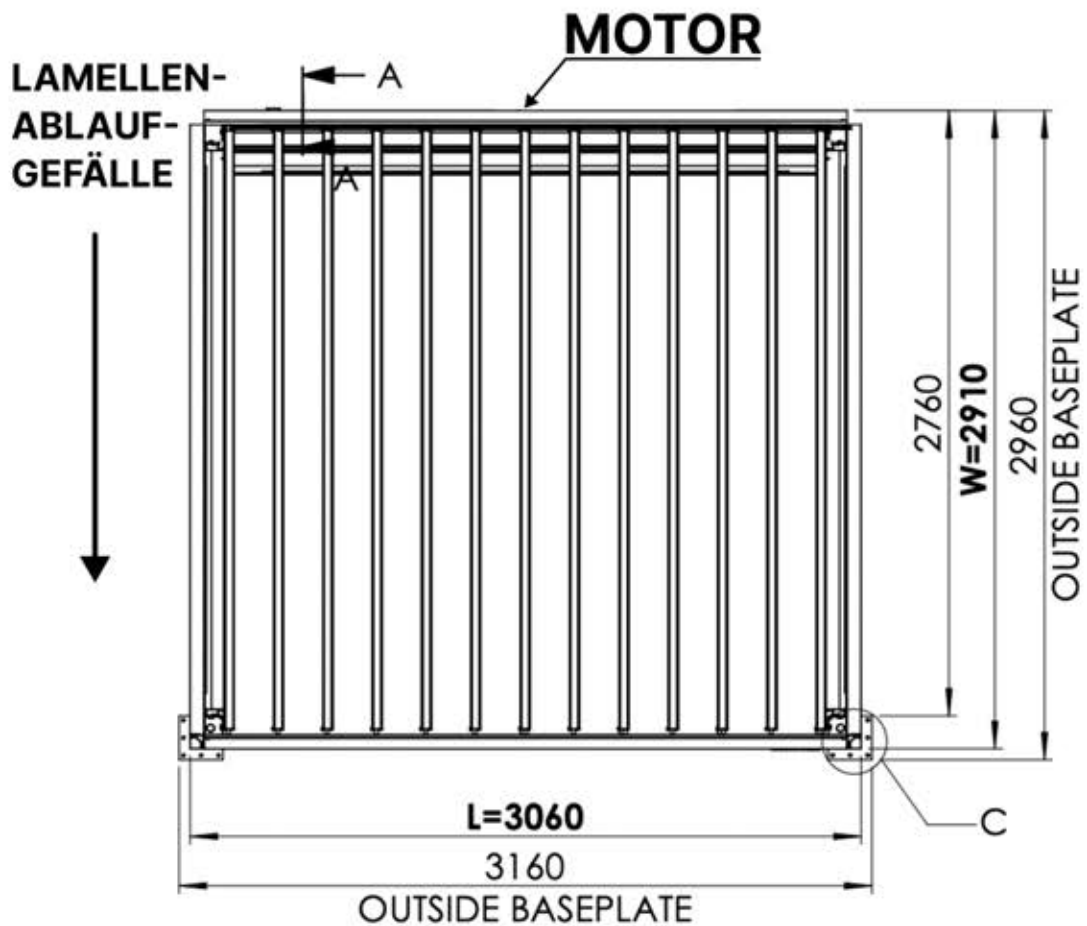

3 x 3 M / 10' x 10'