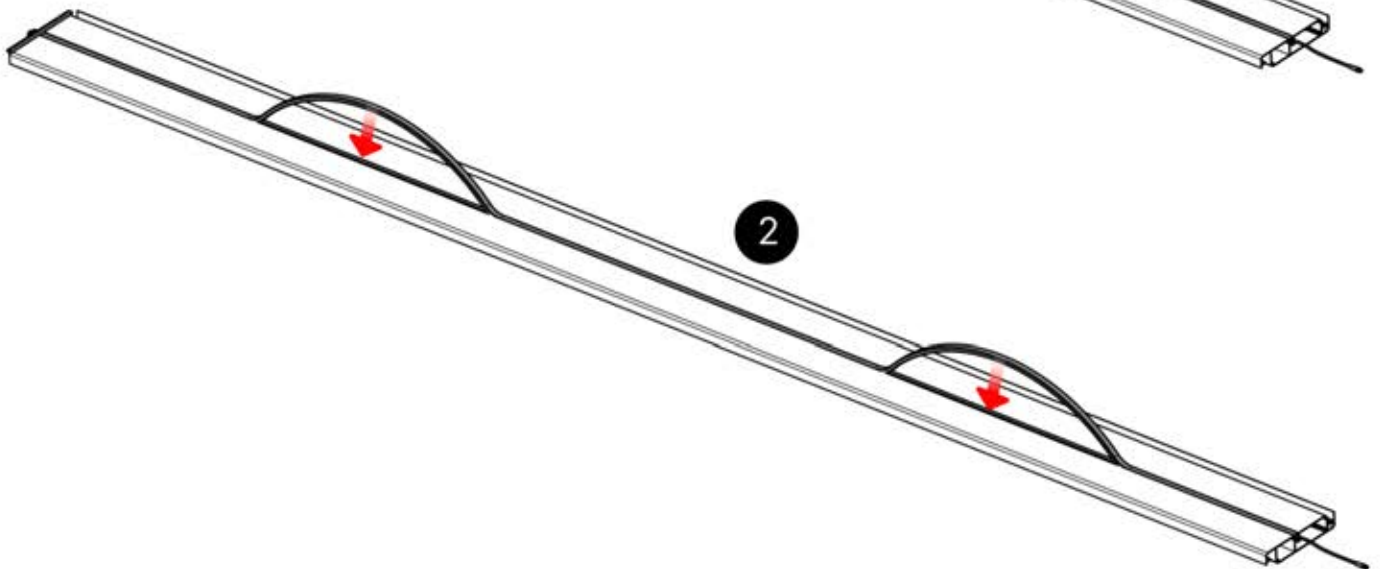

LED-STREIFEN
4x

49

50

x2
FERGOLUX
FERGOLUX

5

ANTHRAZIT: L257
WEISS: L261
SCHWARZ: L259

PN-200003537
4x

51