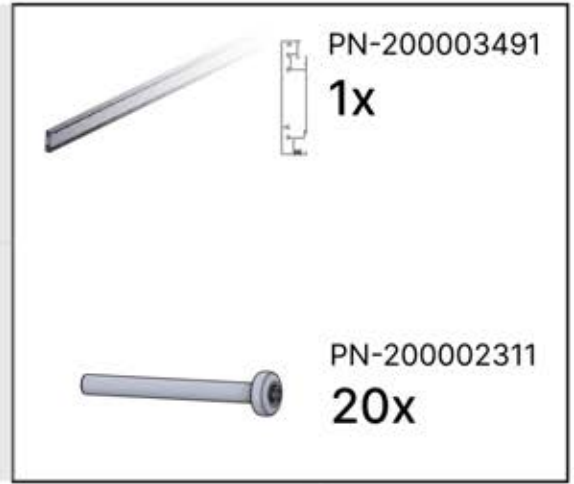

13

 **6**

ANTHRAZIT: L245
WEISS: L249
SCHWARZ: L247

 PN-200002311
10x

14

ANTHRAZIT: B295
WEISS: B299
SCHWARZ: B303

ANTHRAZIT: L245
WEISS: L249
SCHWARZ: L247

15