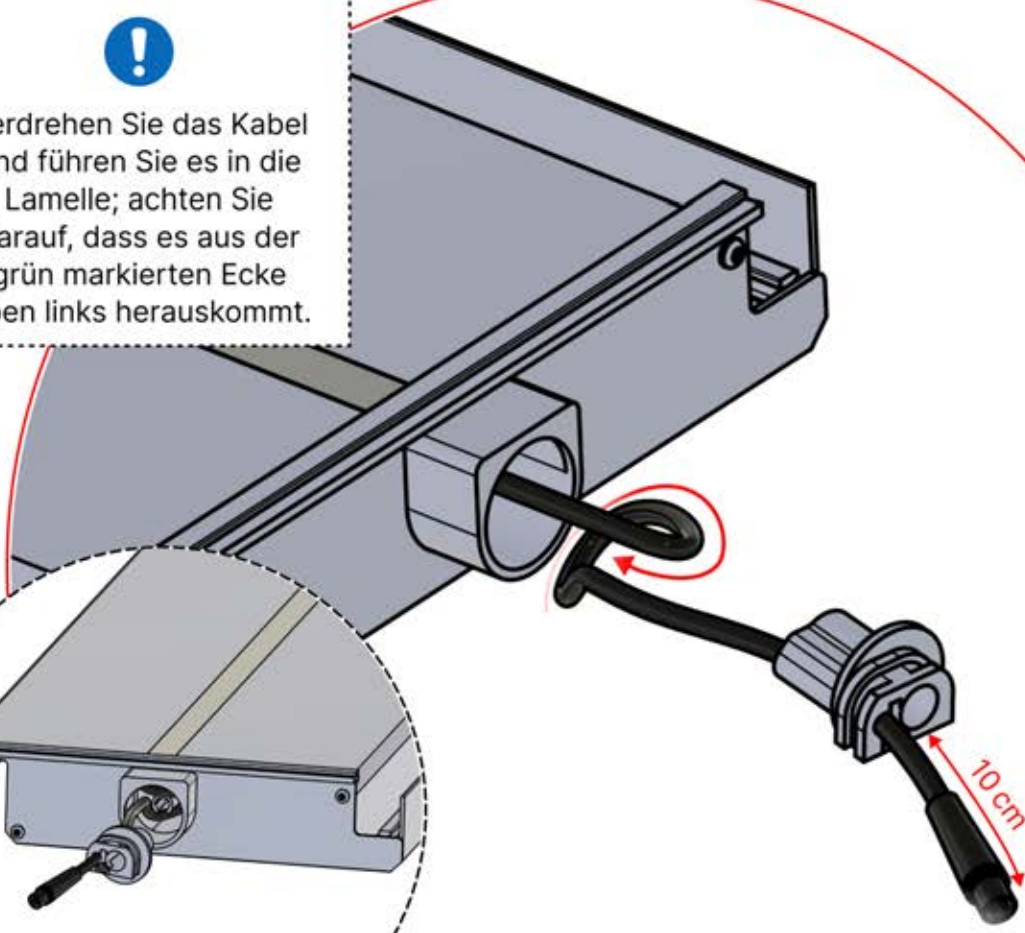

!

Verdrehen Sie das Kabel und führen Sie es in die Lamelle; achten Sie darauf, dass es aus der grün markierten Ecke oben links herauskommt.