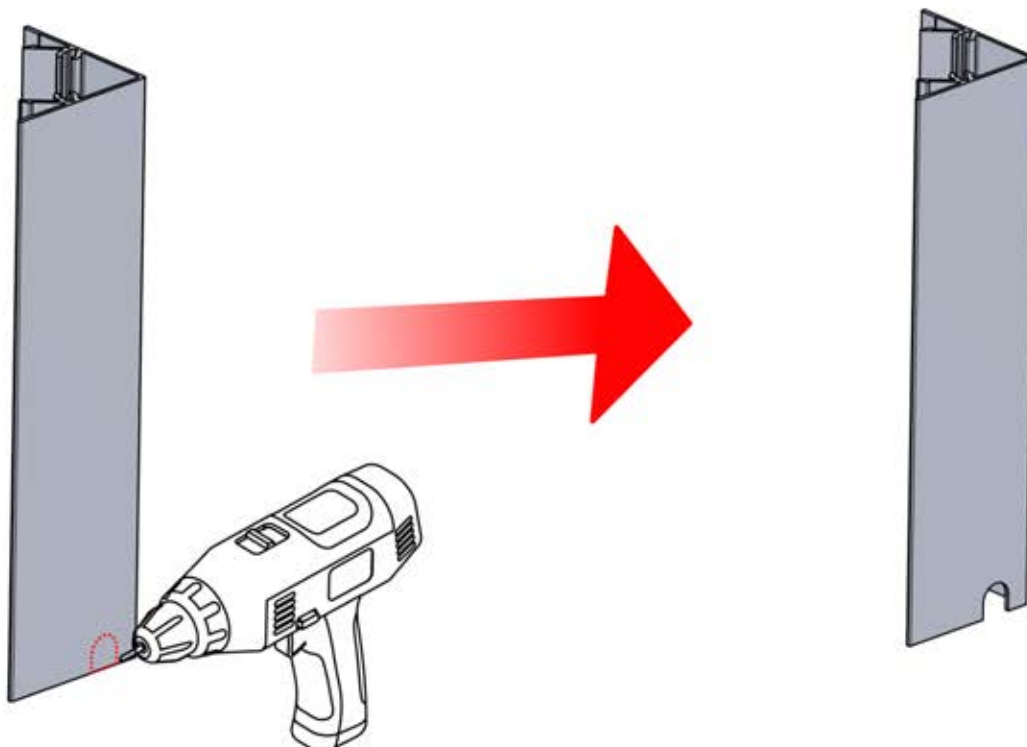

INHALT DER VERPACKUNG

PN-200002370

1x

6

ANTHRAZIT: L246
WEISS: L250
SCHWARZ: L248

Wenn Sie vorhaben, das Stromkabel durch die hinteren Ecken zu verlegen, bohren Sie wie abgebildet ein Loch mit einem Durchmesser von 10 mm in die Eckabdeckung (PN-200002370). So kann das Kabel bei der Montage in **Schritt 71** hindurchgeführt werden.

Hinweis: Die Abbildung zeigt die Bohrposition für eine Montage an der rechten Ecke; bei der Verlegung von der linken Ecke aus bohren Sie das Loch auf der gegenüberliegenden Seite.