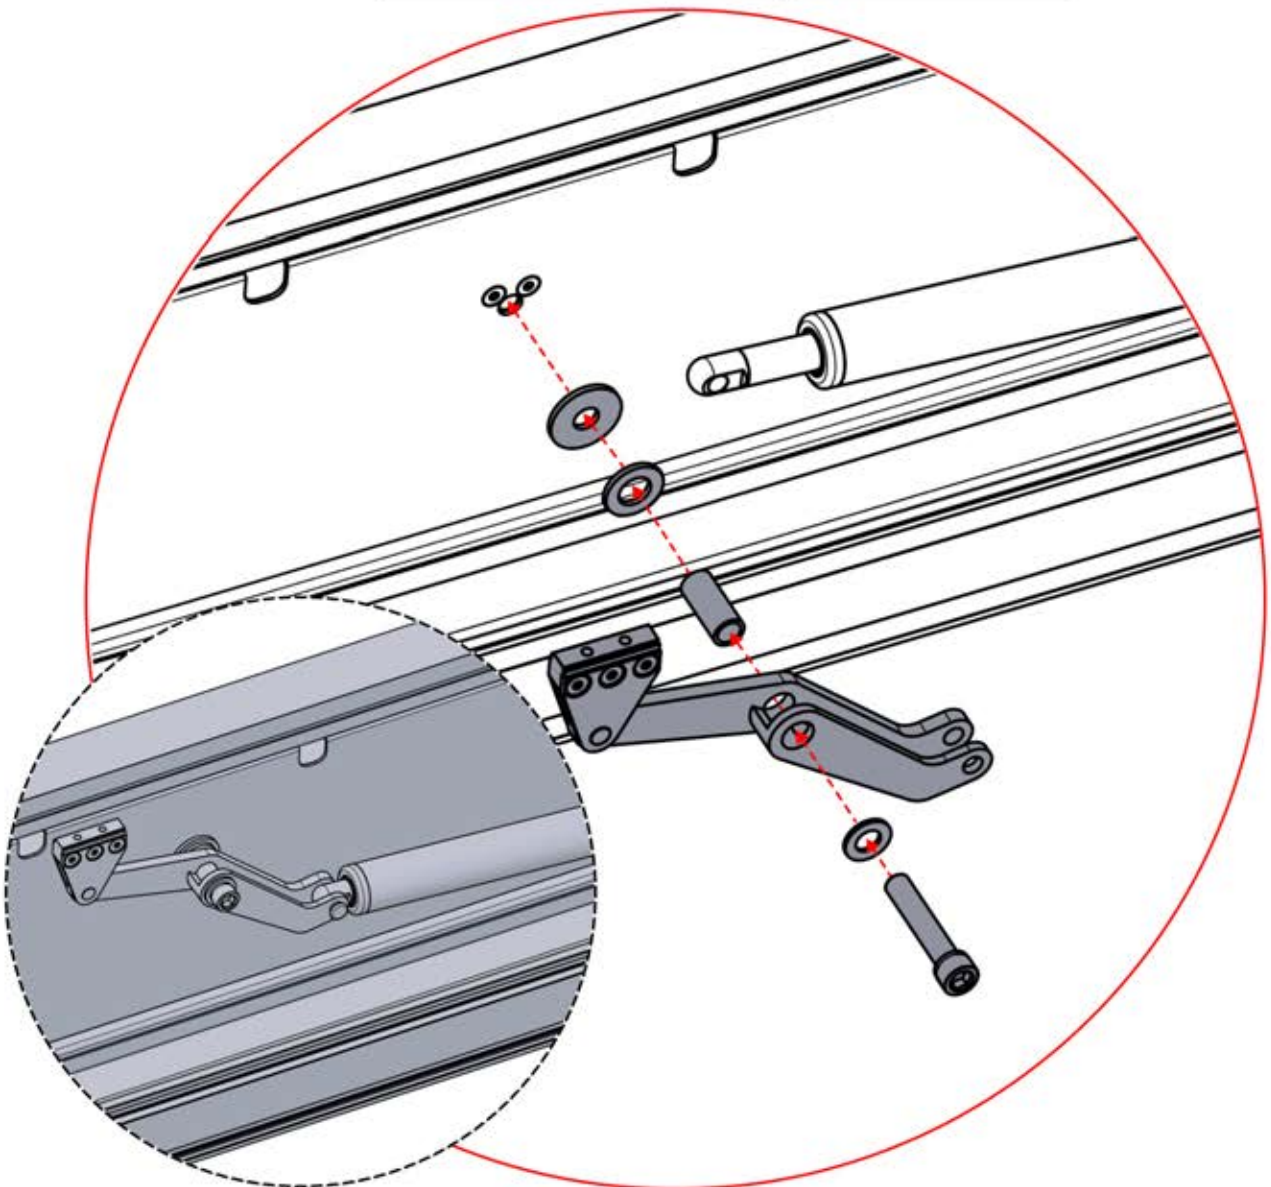

28

ANTHRAZIT: L245 WEISS: L249 SCHWARZ: L247	PN-200002326 1x
PN-200003500 1x	PN-200002328 2x
PN-200002330 1x	PN-200002327 1x
PN-200002324 1x	PN-200002333 1x
	PN-200002355 1x