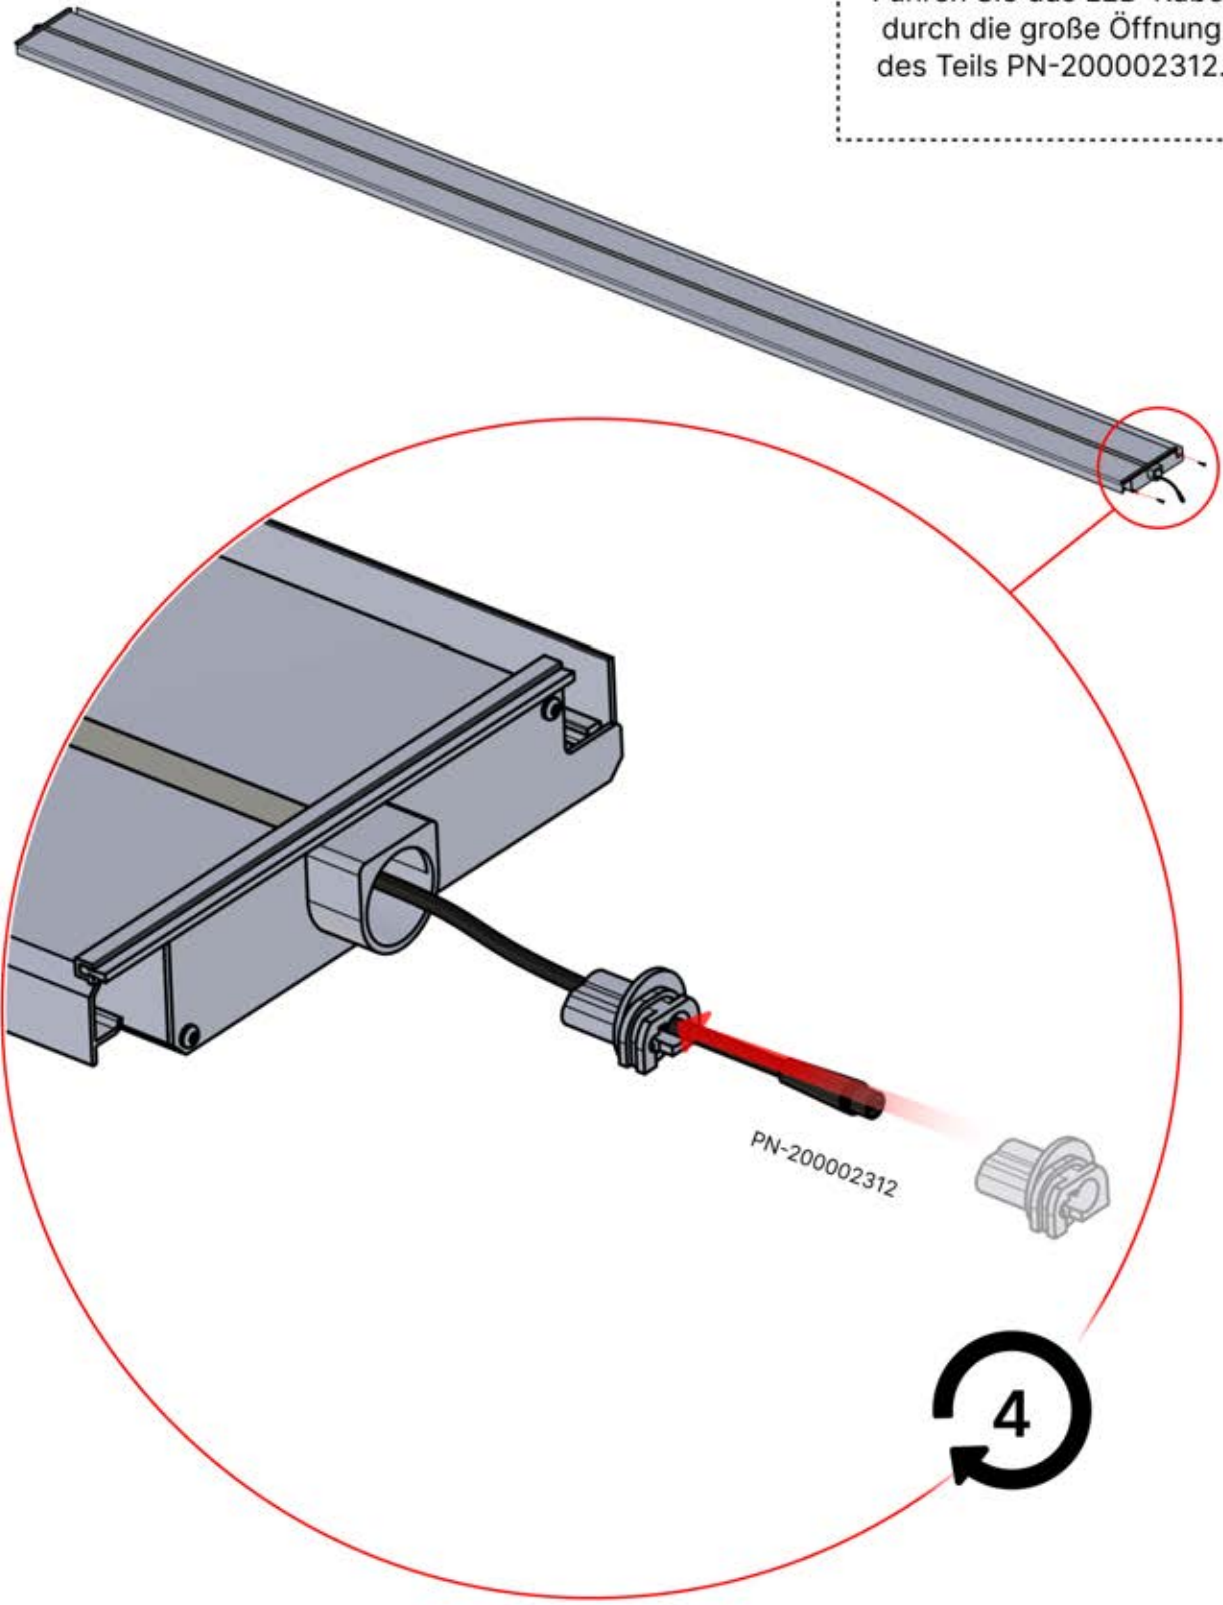

x2
FERGOLUX
FERGOLUX

5

ANTHRAZIT: L257
WEISS: L261
SCHWARZ: L259

PN-200003537
4x

Führen Sie das LED-Kabel durch die große Öffnung des Teils PN-200002312.

52

x2
FERGOLUX
FERGOLUX

5