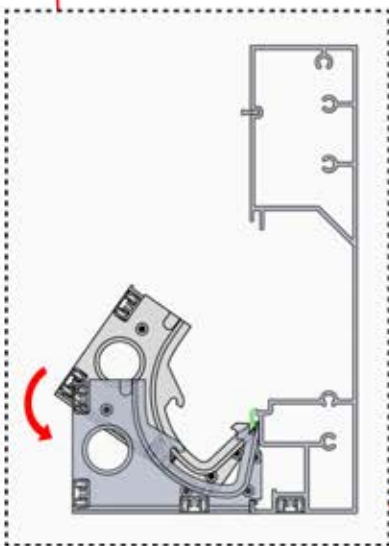

21

ANTHRAZIT: B295
WEISS: B299
SCHWARZ: B303

ANTHRAZIT: B313
WEISS: B315
SCHWARZ: B317