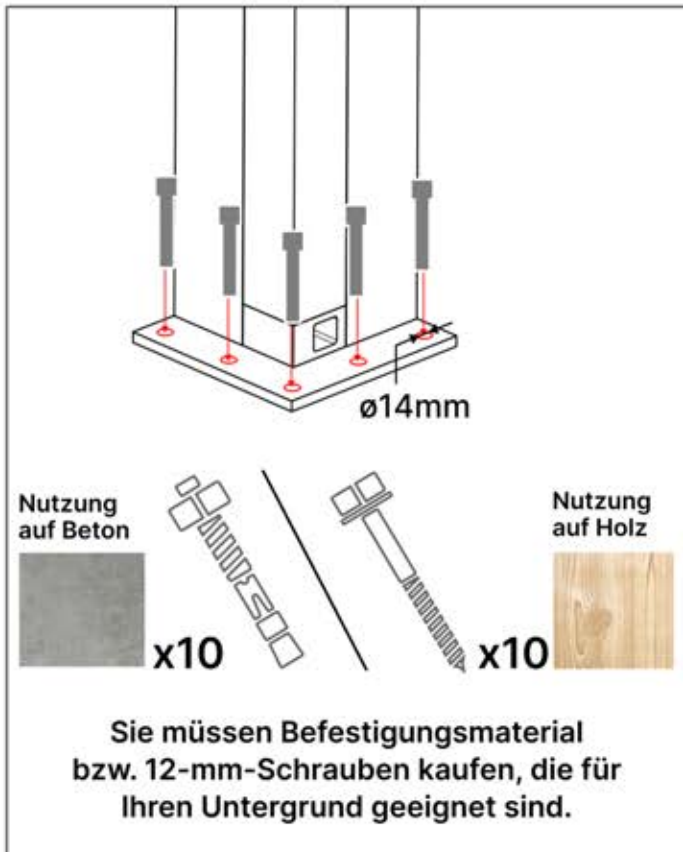

Richten Sie die Lamellen für optimalen Schatten entsprechend der Sonneneinstrahlung aus.

AC-Eingang

Wiederholen Sie diesen Schritt so oft, wie die Zahl anzeigt.

Motor

Umdrehen

INFORMATIONEN

Alle Schrauben von **PERGOLUX** sind aus Edelstahl, um Langlebigkeit und Rostbeständigkeit zu garantieren. Befolgen Sie folgende Hinweise, um Schäden an den Schrauben zu vermeiden:

- **NICHT ZU FEST ANZIEHEN:** Wenden Sie angemessenen Druck an, um eine Beschädigung des Gewindes zu vermeiden.
- **DAS RICHTIGE WERKZEUG WÄHLEN:** Verwenden Sie den passenden Schraubendreher bzw. Bit, um den Schraubenkopf nicht zu beschädigen.
- **AUF RICHTIGE VERWENDUNG ACHTEN:** Bei korrekter Montage behalten Schrauben dauerhaft ihre Festigkeit/Funktionsfähigkeit.
- **SCHMIEREN:** Verwenden Sie Schmiermittel bei der Montage.