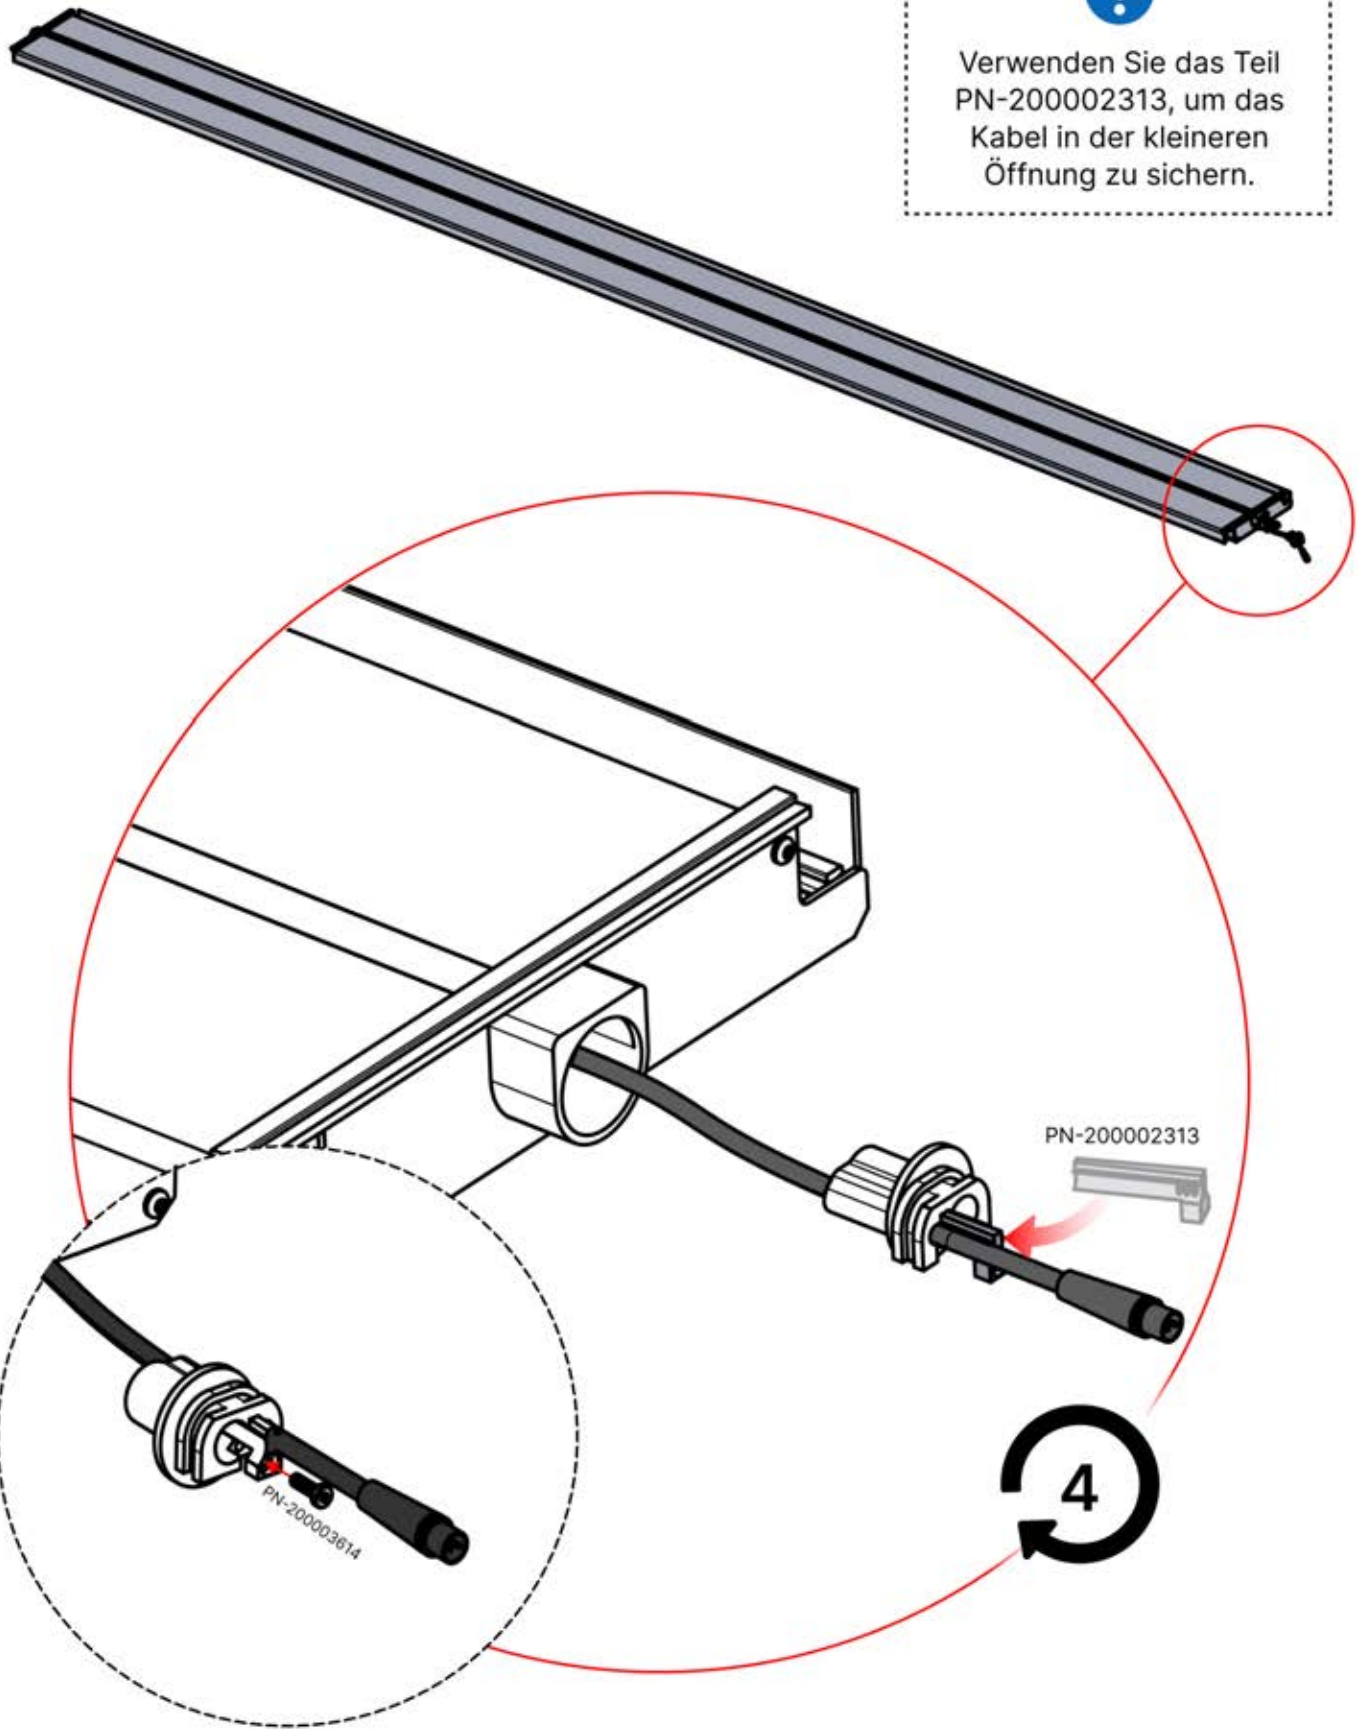

53

x2
FERGOLUX
FERGOLUX

5

ANTHRAZIT: L257
WEISS: L261
SCHWARZ: L259

PN-200003537
4x

Verwenden Sie das Teil PN-200002313, um das Kabel in der kleineren Öffnung zu sichern.