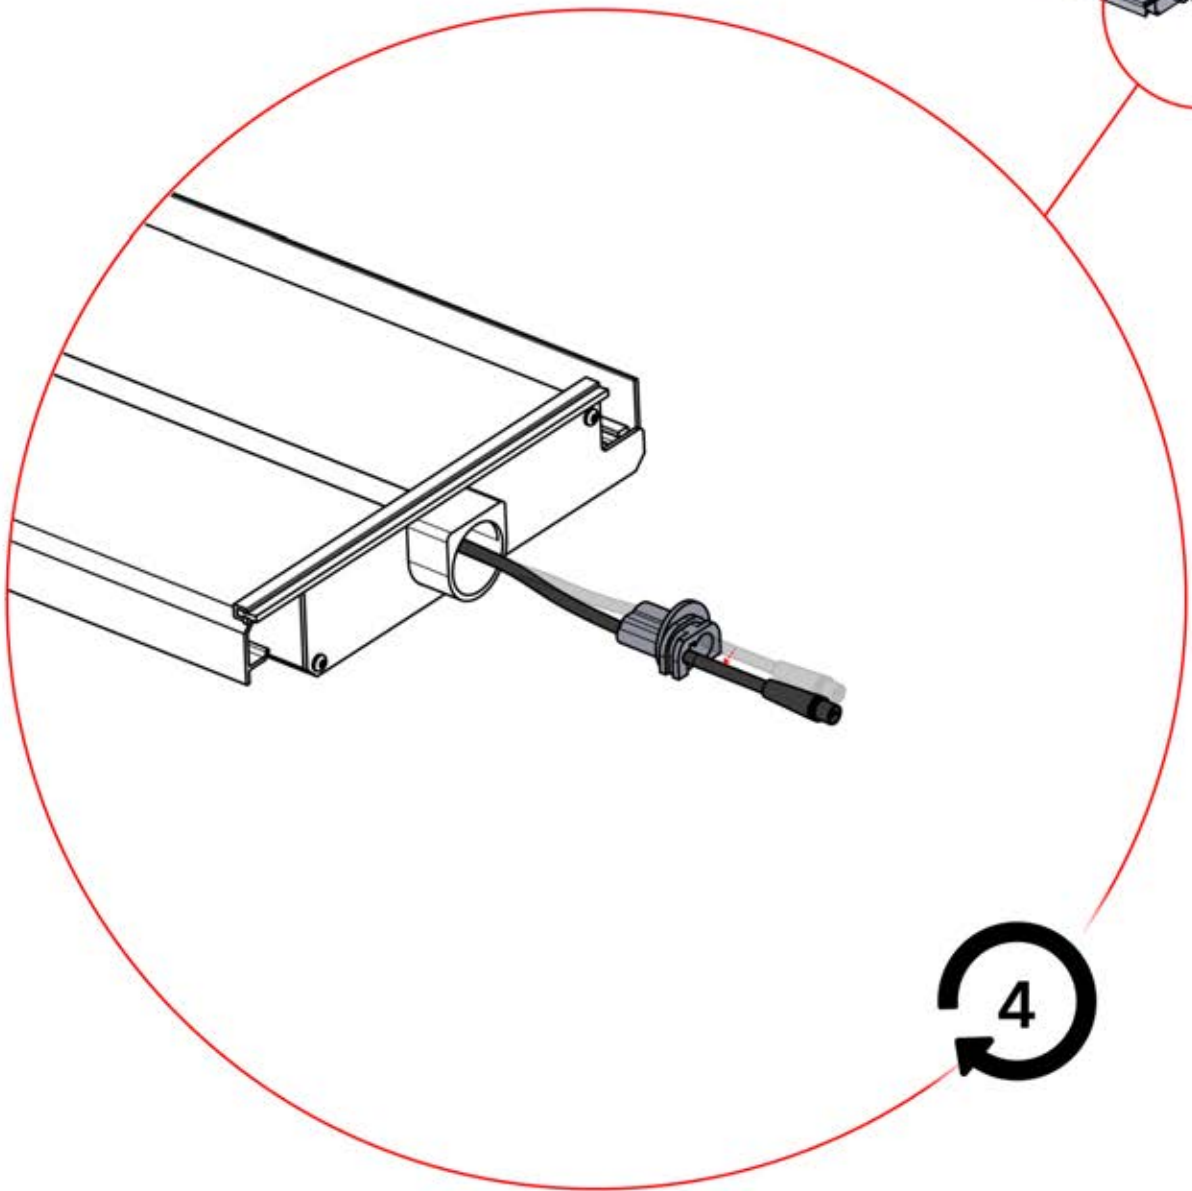

ANTHRAZIT: L257
WEISS: L261
SCHWARZ: L259

PN-200003537
4x

Führen Sie das LED-Kabel von der großen Öffnung in die kleinere Öffnung des Teils PN-200002312.

4

53

x2
FERGOLUX
FERGOLUX

5

ANTHRAZIT: L257
WEISS: L261
SCHWARZ: L259