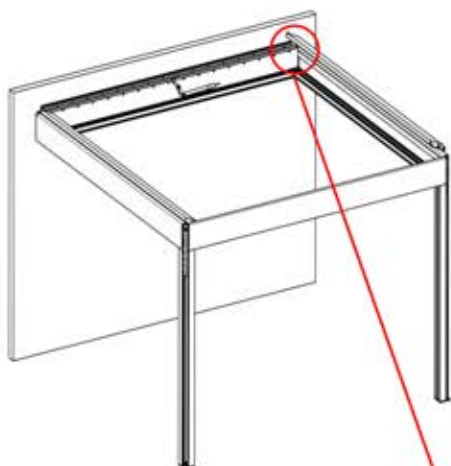

60

x7
PERGOLUX

6

ANTHRAZIT: L245
WEISS: L249
SCHWARZ: L247

S

PN-200003533

1x

61