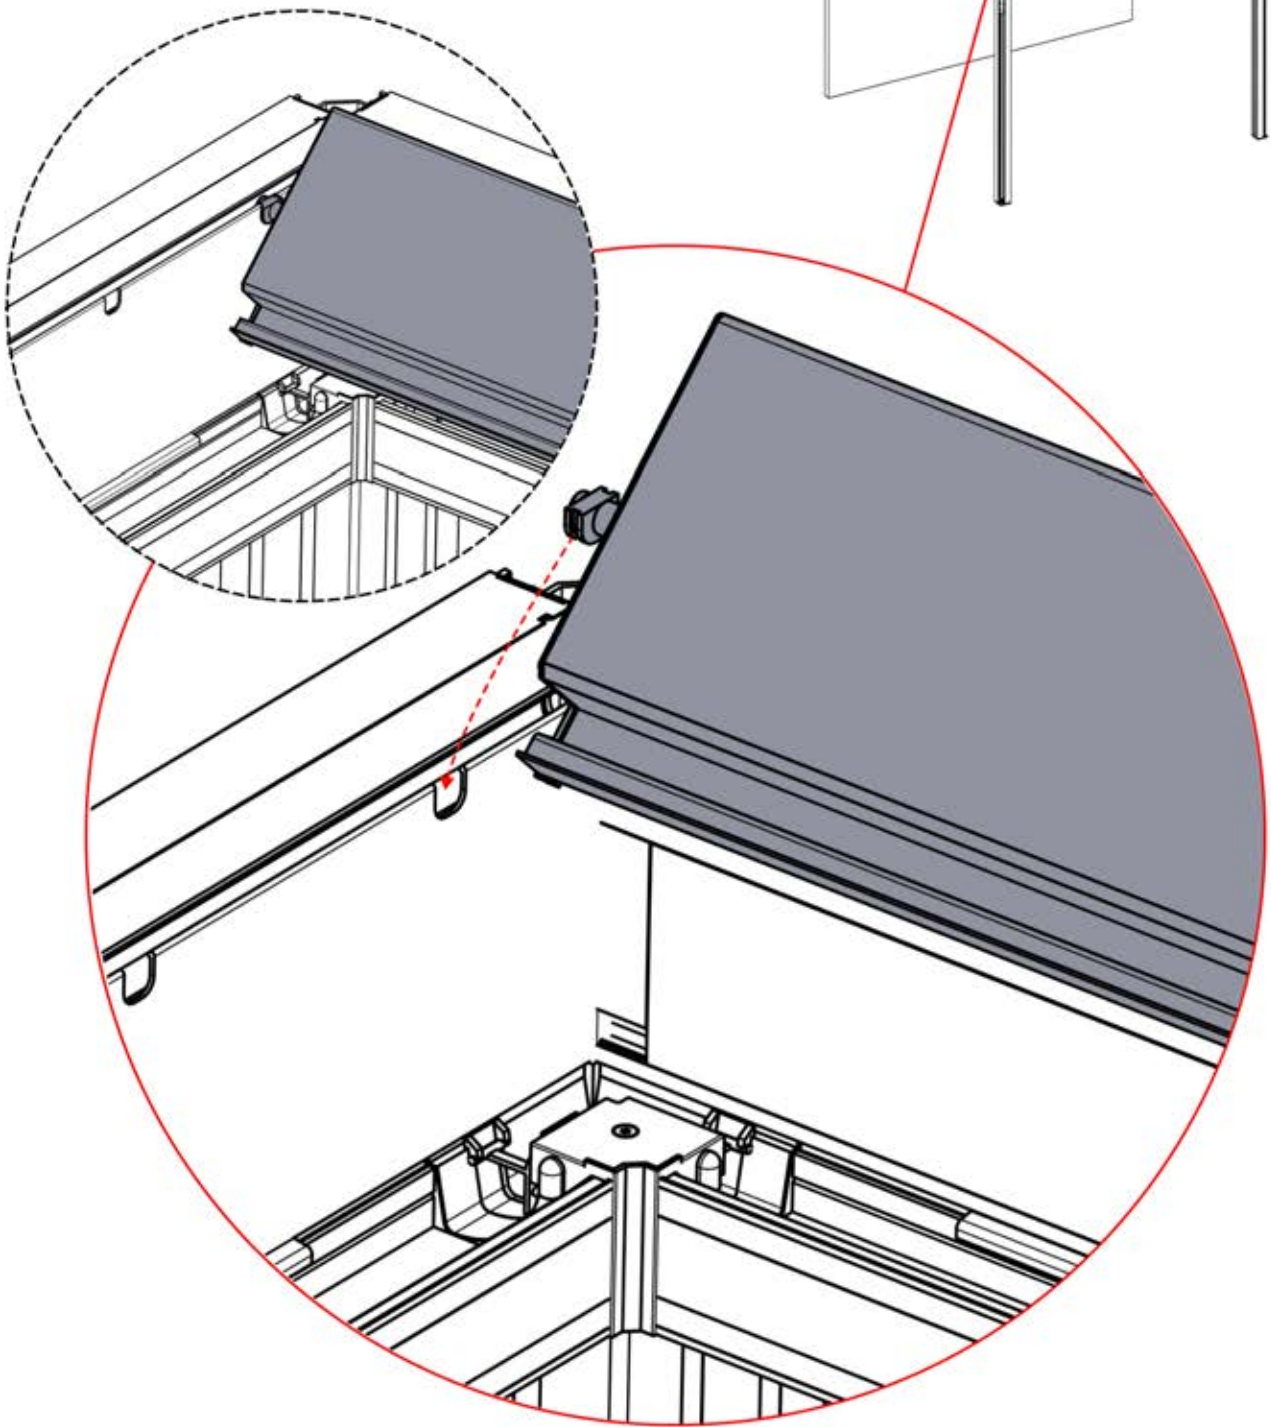

58

4

ANTHRAZIT: L269
WEISS: L273
SCHWARZ: L271

E

PN-200003537

1x