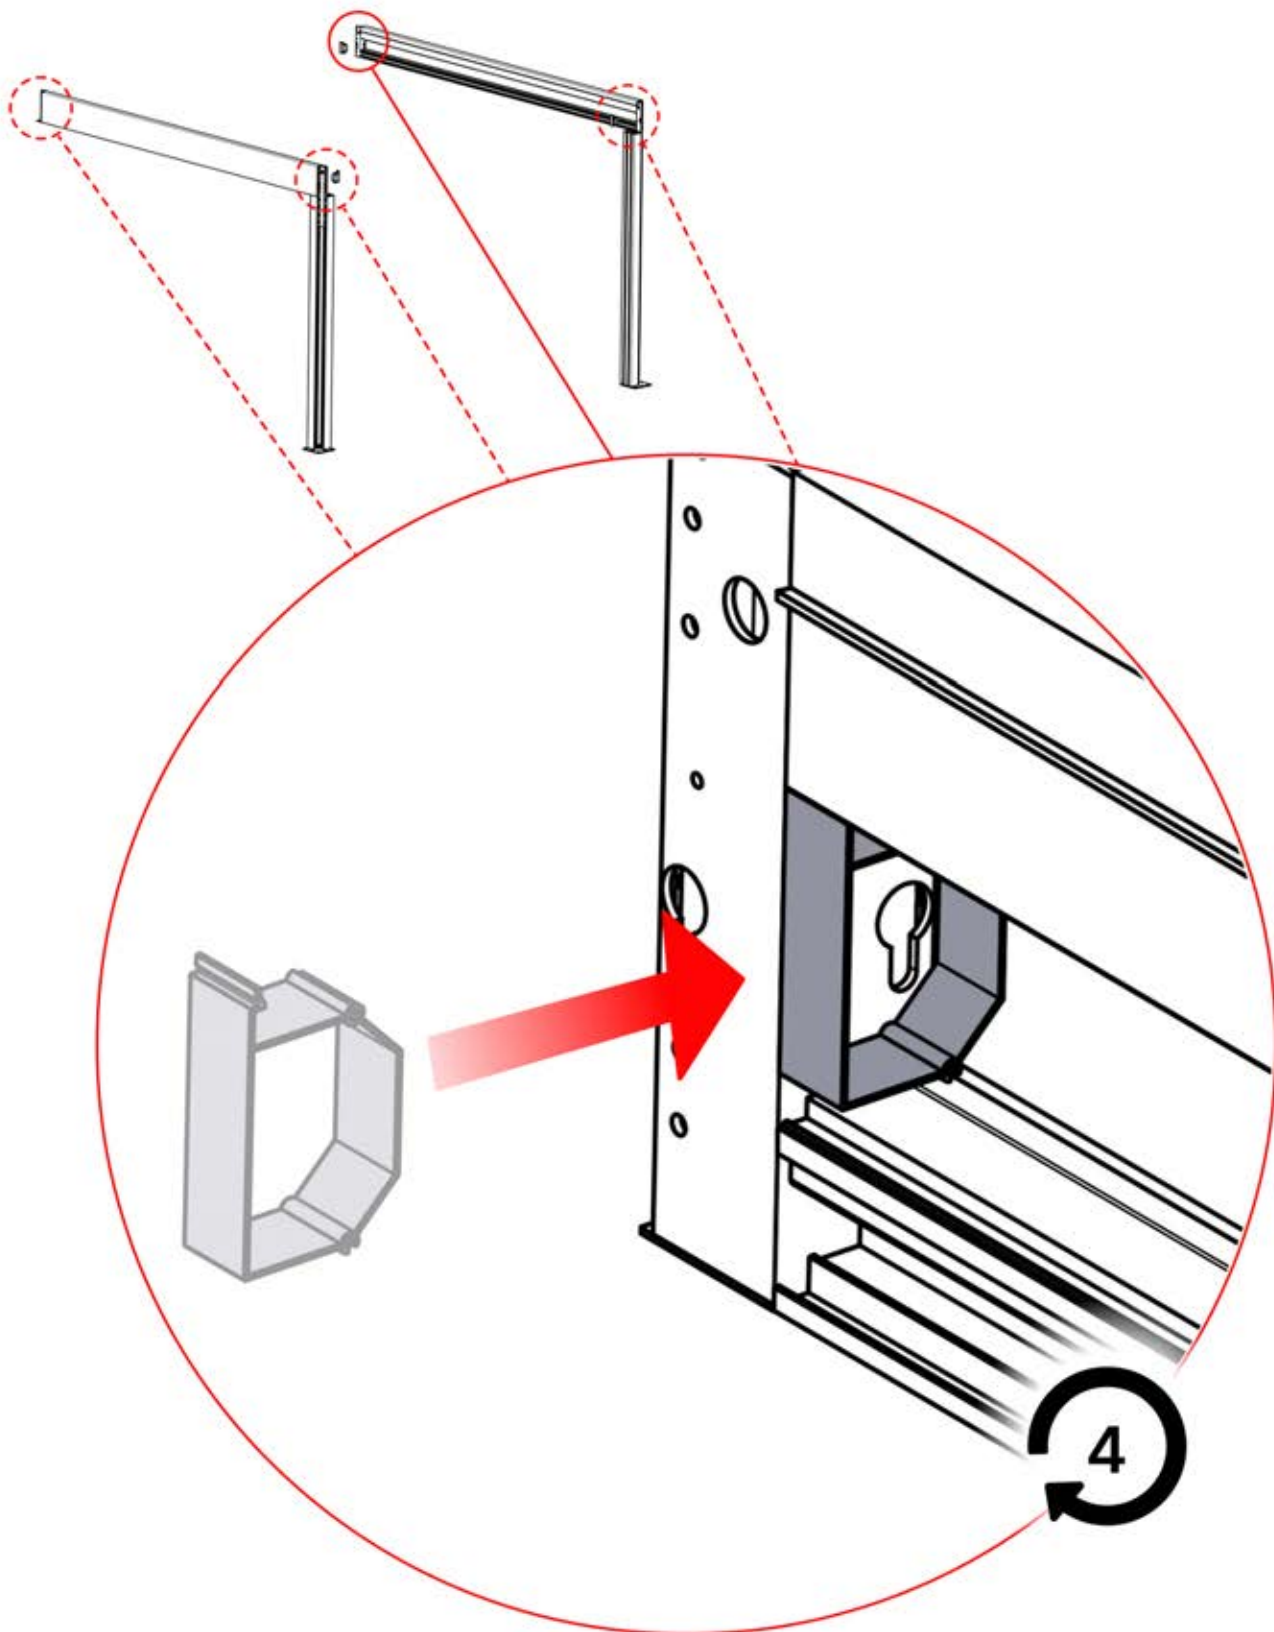

10

x7
PERGOLUX

6

ANTHRAZIT: L245
WEISS: L249
SCHWARZ: L247

PN-200002329
4x