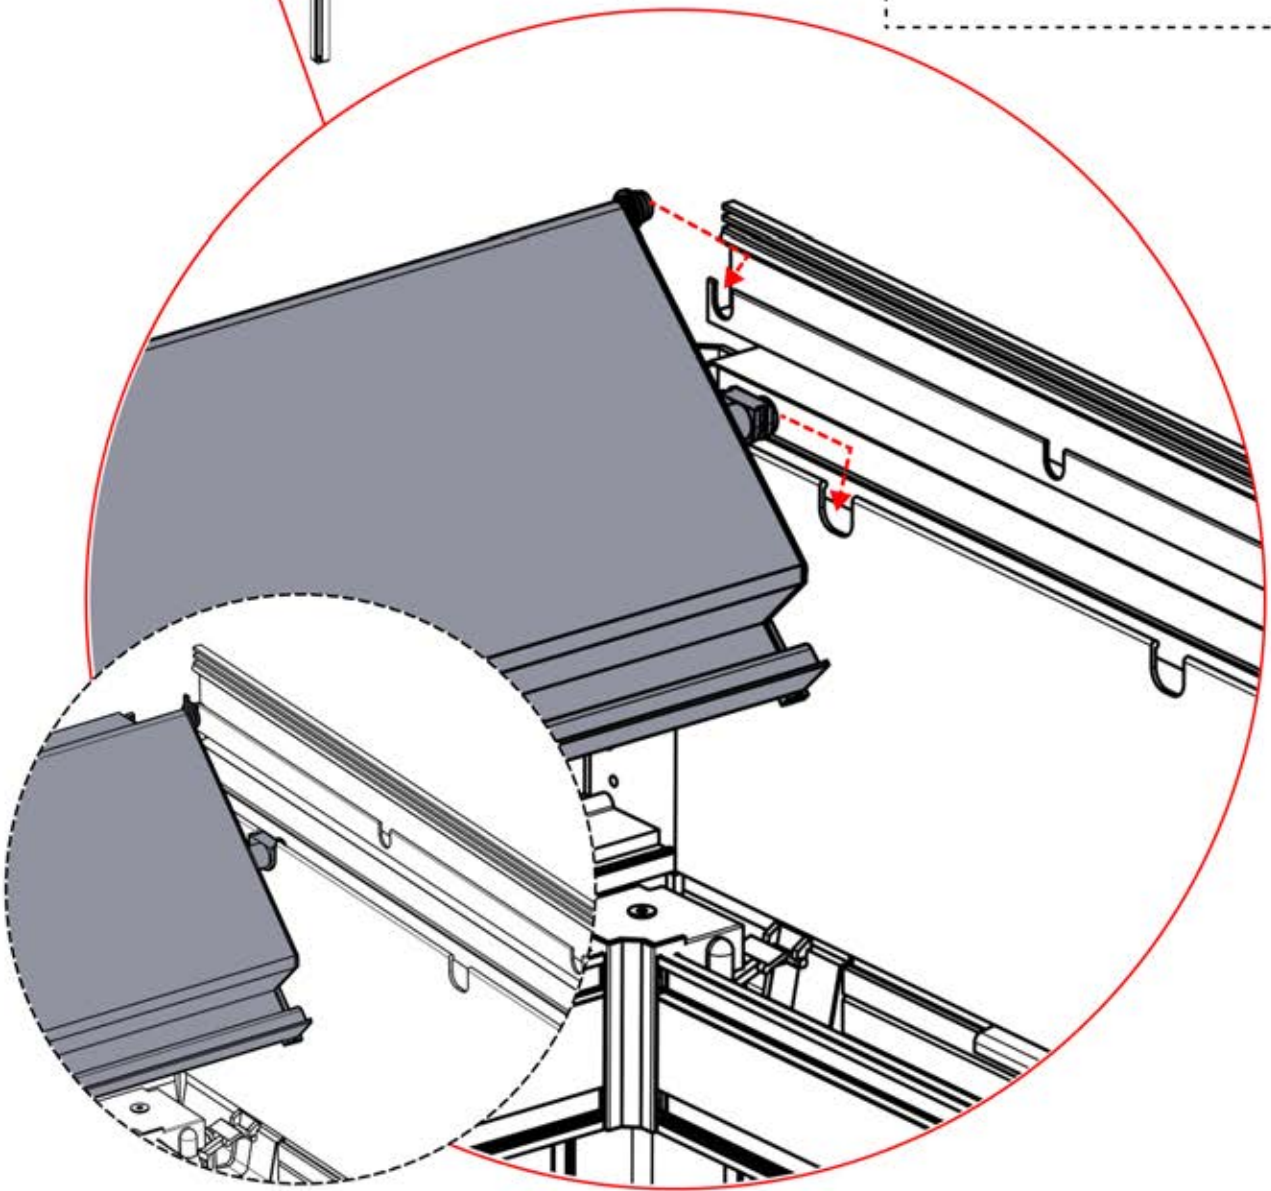

57

4

ANTHRAZIT: L269
WEISS: L273
SCHWARZ: L271