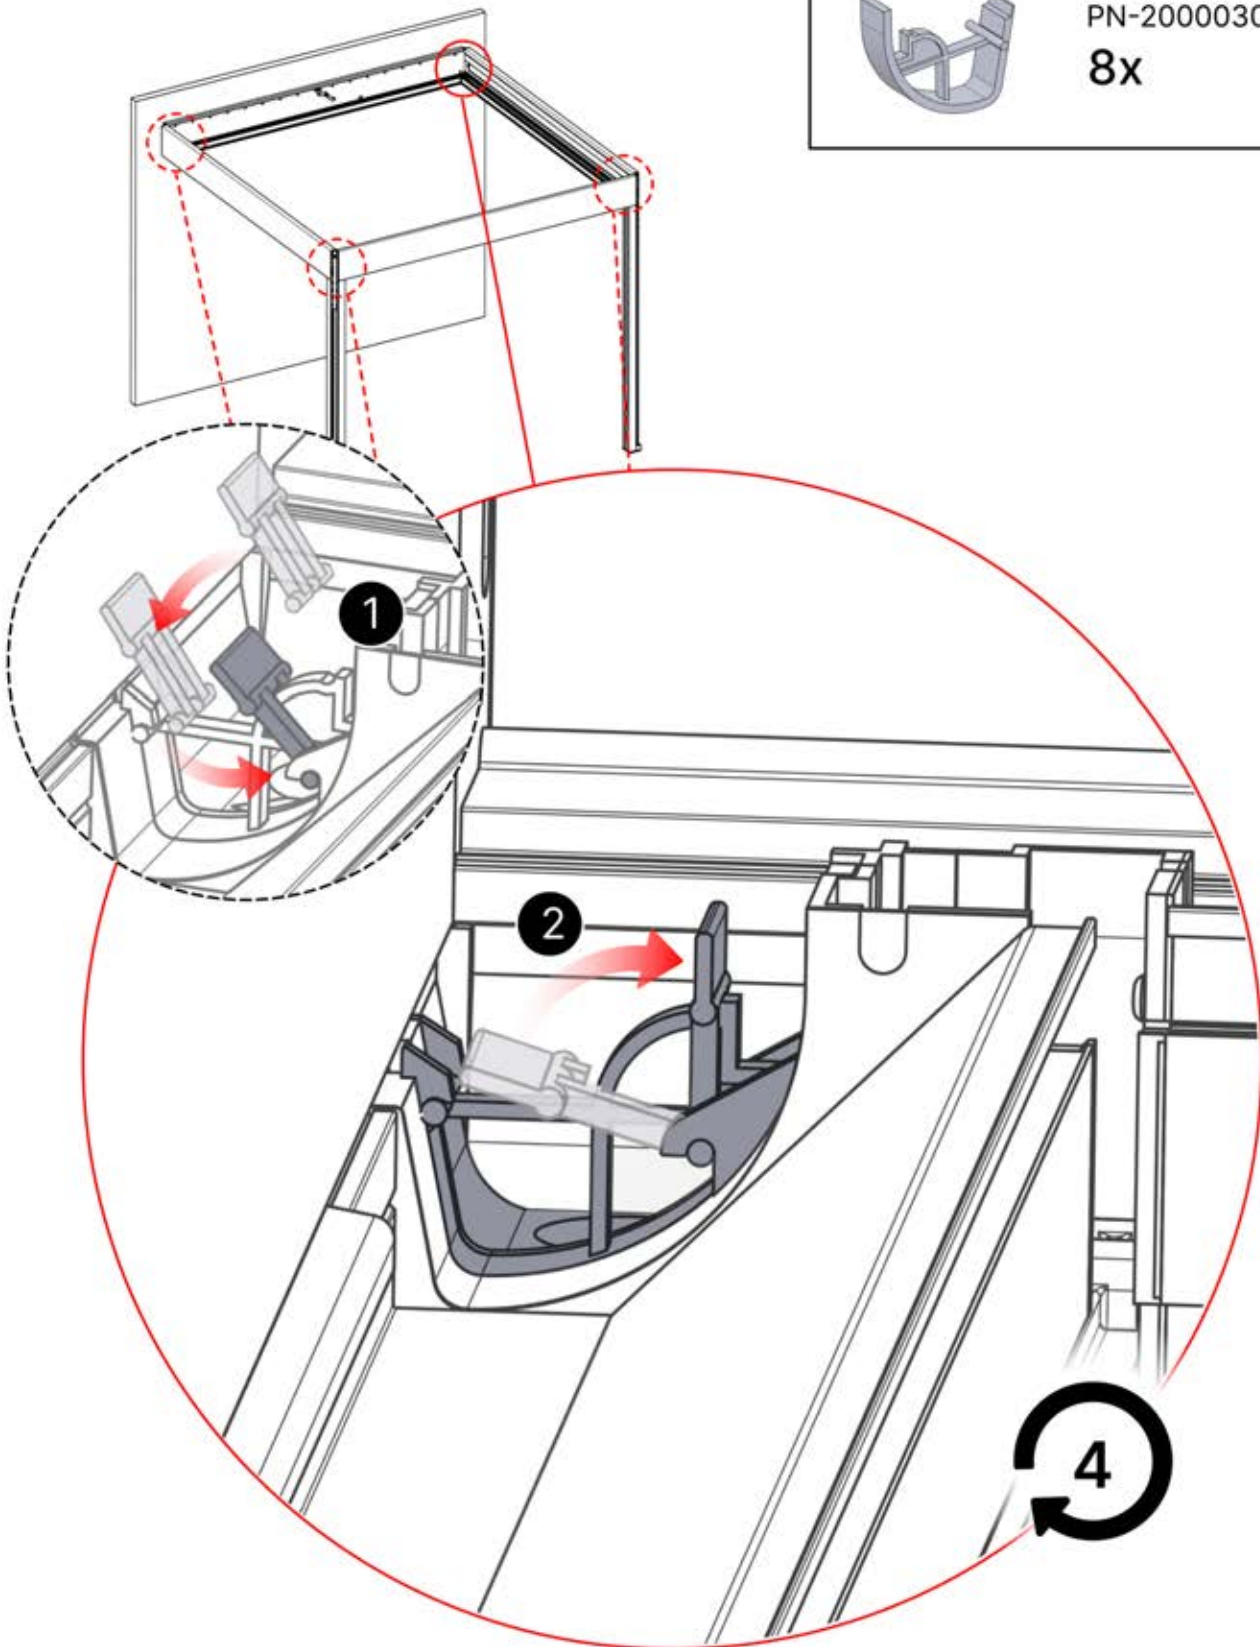

24

6

ANTHRAZIT: L245
WEISS: L249
SCHWARZ: L247