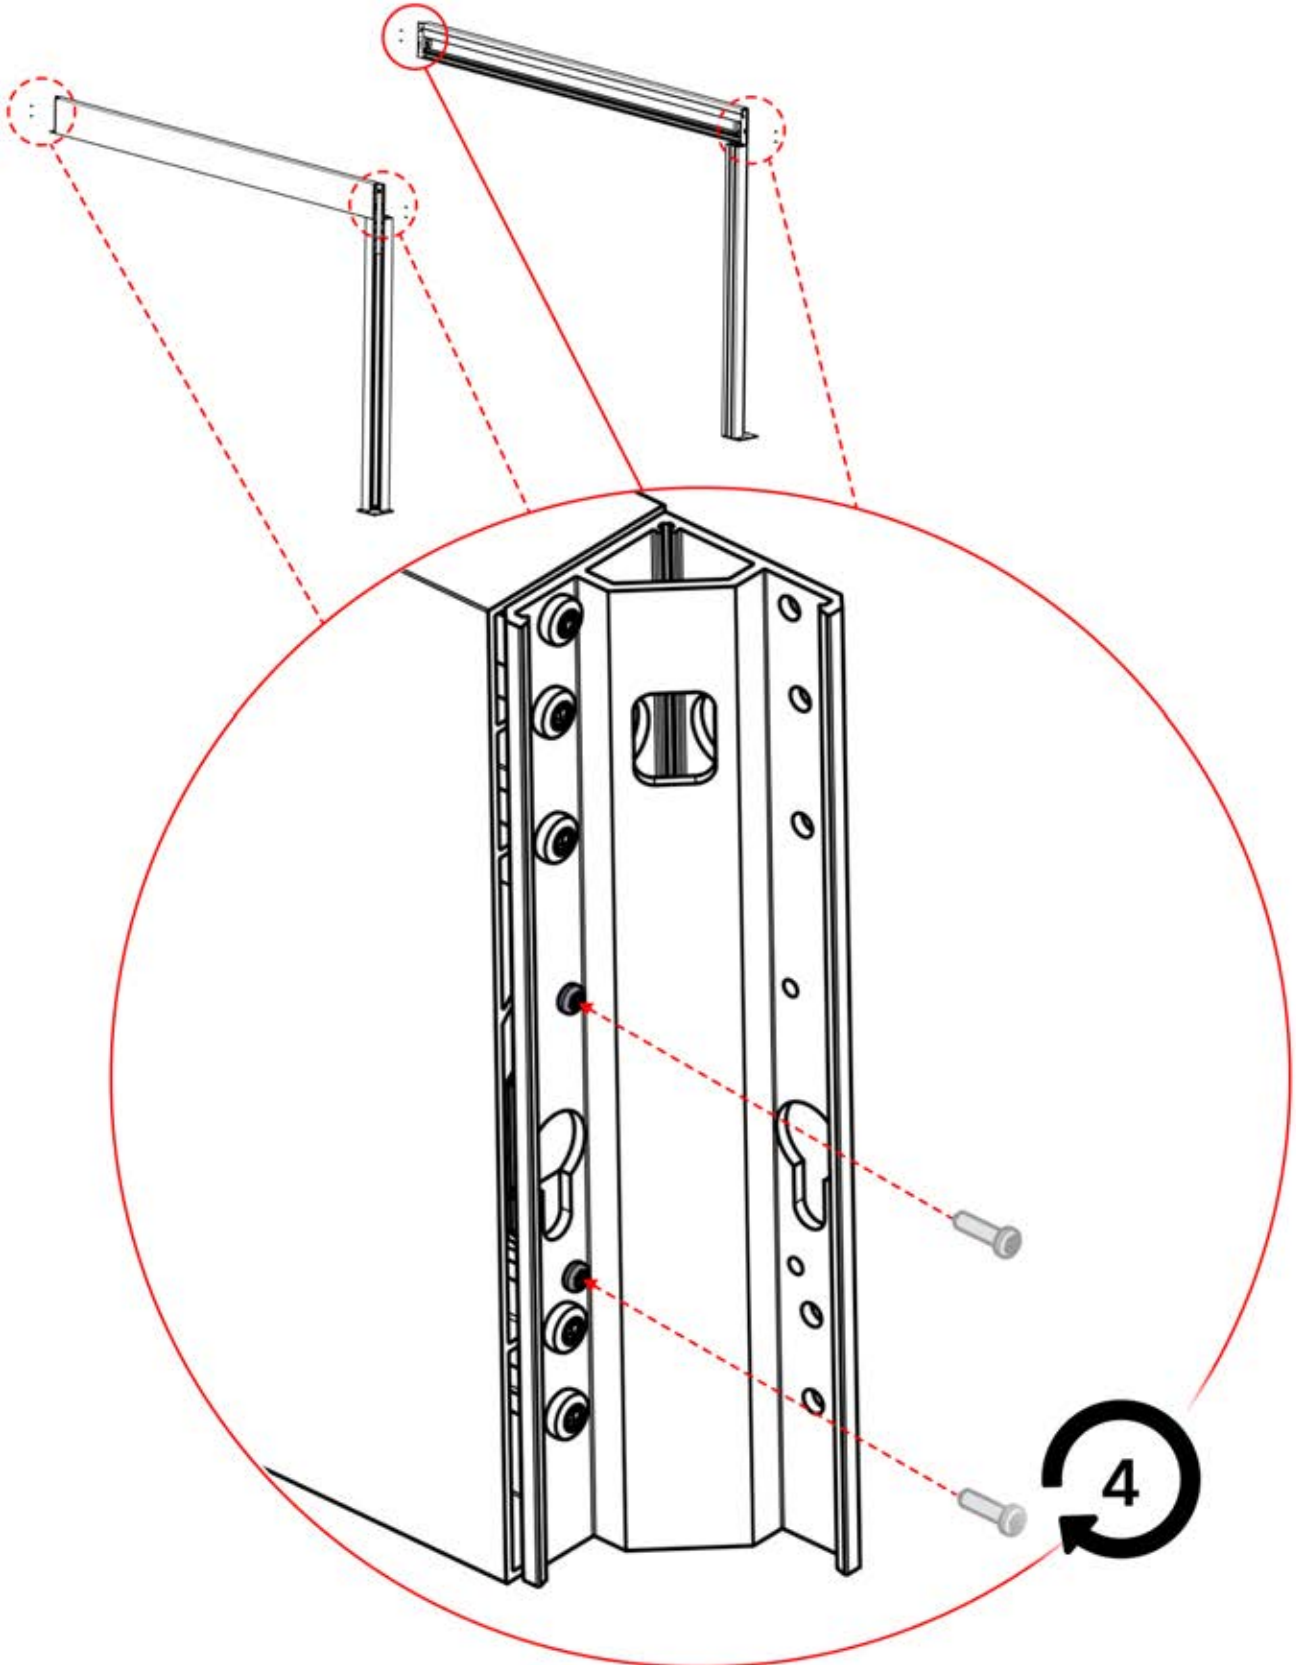

11

x7
PERGOLUX

6

ANTHRAZIT: L245
WEISS: L249
SCHWARZ: L247

PN-200000852
8x