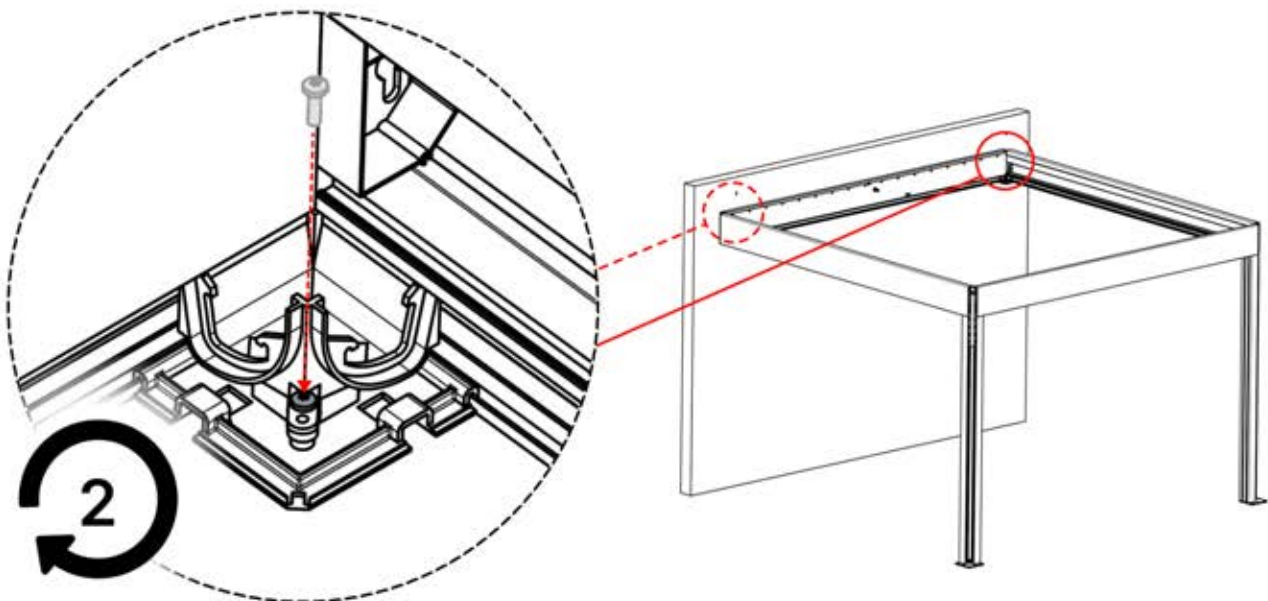

20

6

ANTHRAZIT: L240
WEISS: L244
SCHWARZ: L242

PN-200002311
2x