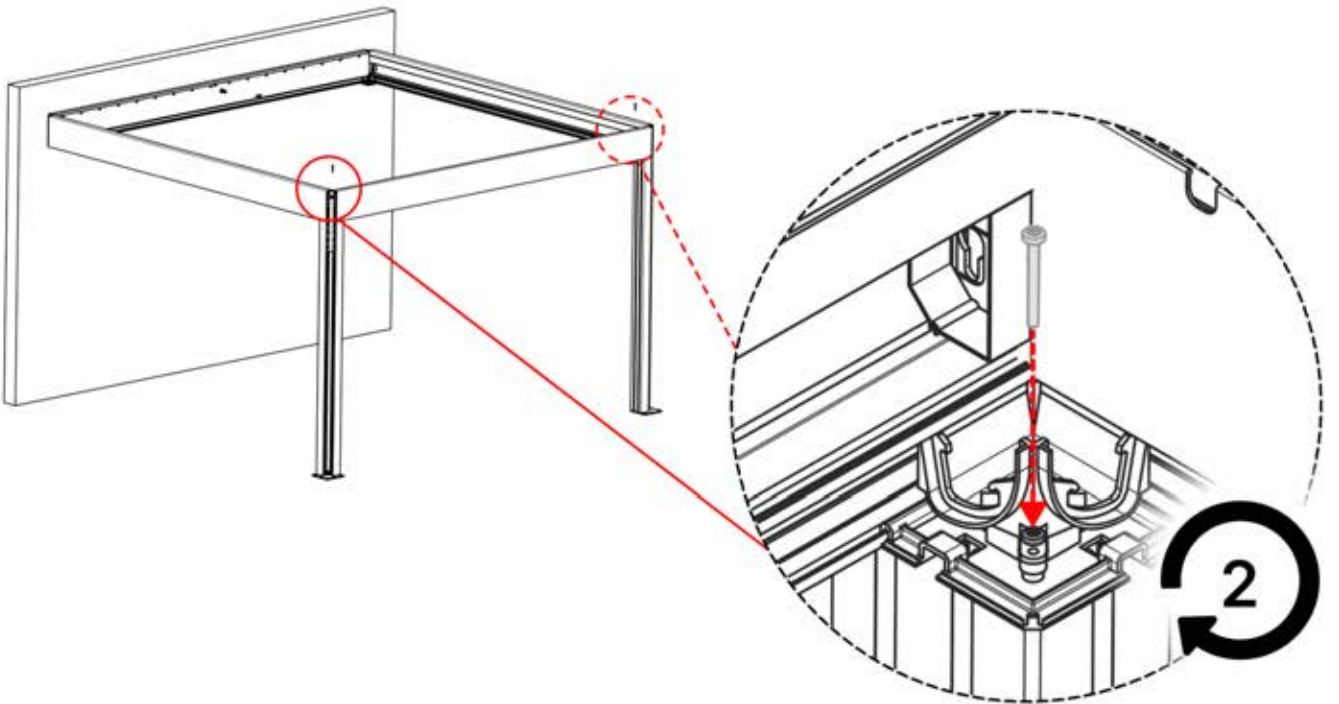

20

6

ANTHRAZIT: L240
WEISS: L244
SCHWARZ: L242

PN-200002311
2x