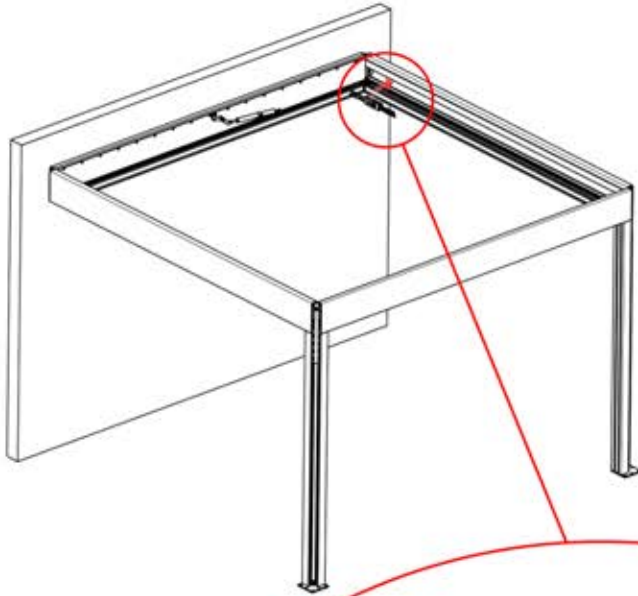

31

!
Steuerbox kann am bevorzugten W Balken angebracht werden.