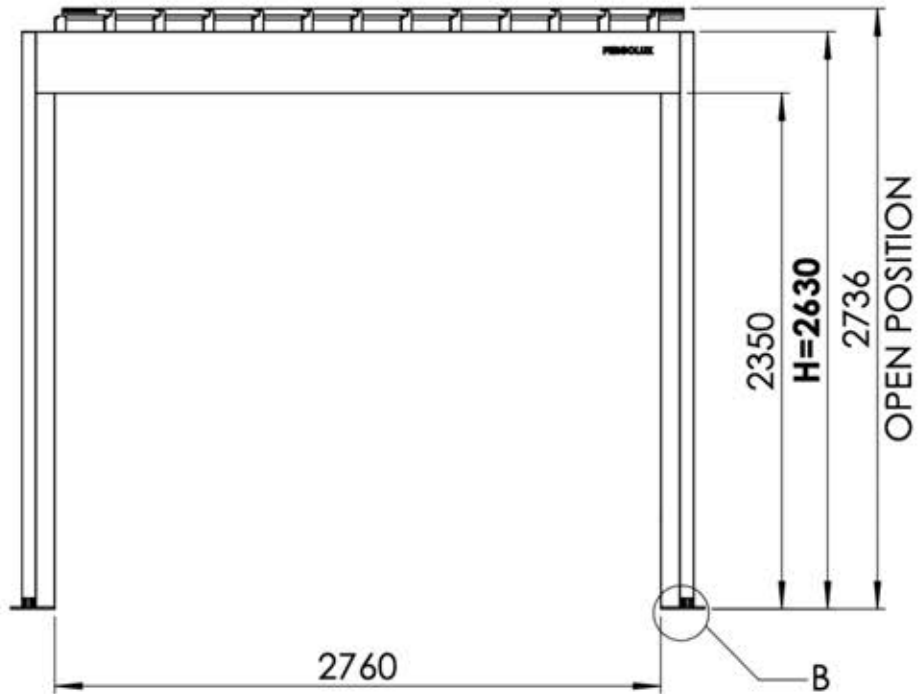

Steuerbox

→ [Handbuch](#)

INHALT DER VERPACKUNG

3 x 3 M / 10' x 10'

INFORMATIONEN

Montieren Sie Rollos, Lamellen- oder Glaswände?

Wir empfehlen, die SnapFIT-Abdeckungen und Klammern vor der Montage der Pergola zu entfernen.