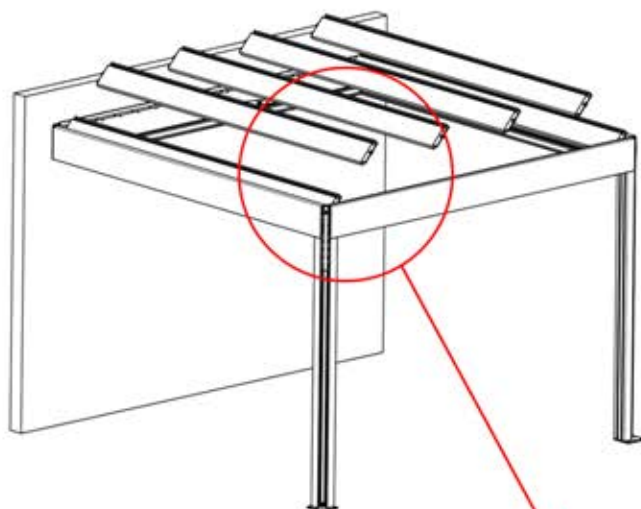

63

x2
PERGOLUX
PERGOLUX

5

ANTHRAZIT: L257
WEISS: L261
SCHWARZ: L259

 PN-200003537
4x

Schließen Sie das
LED-Kabel an das 4-
polige LED-Kabel an.

65

ANTHRAZIT: L257
WEISS: L261
SCHWARZ: L259