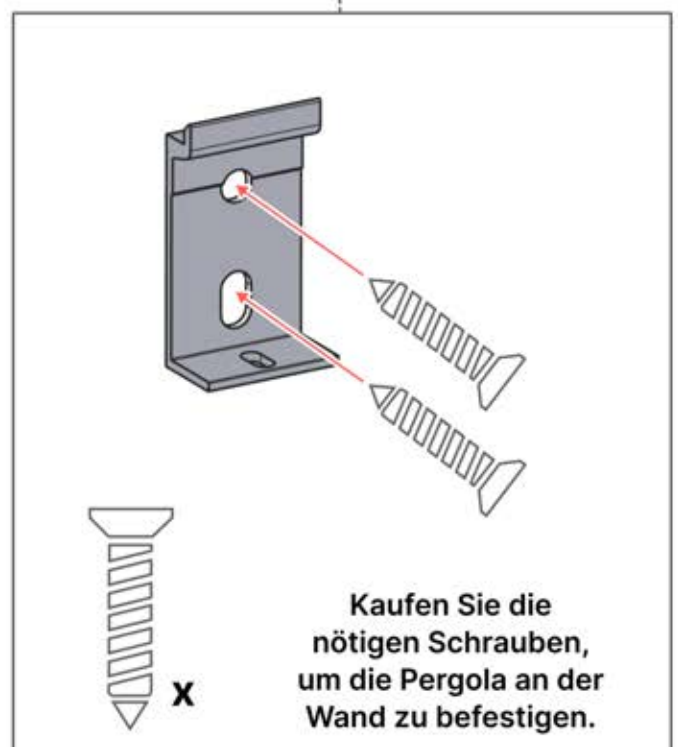

Verwenden Sie Schmiermittel für eine leichtere Montage der Schraube.

Stellen Sie sicher, dass die Erdung vor dem Einschalten angeschlossen ist.

Verwenden Sie keinen normalen Hammer, um Beschädigungen zu vermeiden.

Richten Sie die Lamellen für optimalen Schatten entsprechend der Sonneneinstrahlung aus.

AC-Eingang

Wiederholen Sie diesen Schritt so oft, wie die Zahl anzeigt.

Motor

Umdrehen

INFORMATIONEN

Alle Schrauben von **PERGOLUX** sind aus Edelstahl, um Langlebigkeit und Rostbeständigkeit zu garantieren. Befolgen Sie folgende Hinweise, um Schäden an den Schrauben zu vermeiden:

- **NICHT ZU FEST ANZIEHEN:** Wenden Sie angemessenen Druck an, um eine Beschädigung des Gewindes zu vermeiden.
- **DAS RICHTIGE WERKZEUG WÄHLEN:** Verwenden Sie den passenden Schraubendreher bzw. Bit, um den Schraubenkopf nicht zu beschädigen.
- **AUF RICHTIGE VERWENDUNG ACHTEN:** Bei korrekter Montage behalten Schrauben dauerhaft ihre Festigkeit/Funktionsfähigkeit.
- **SCHMIEREN:** Verwenden Sie Schmiermittel bei der Montage.