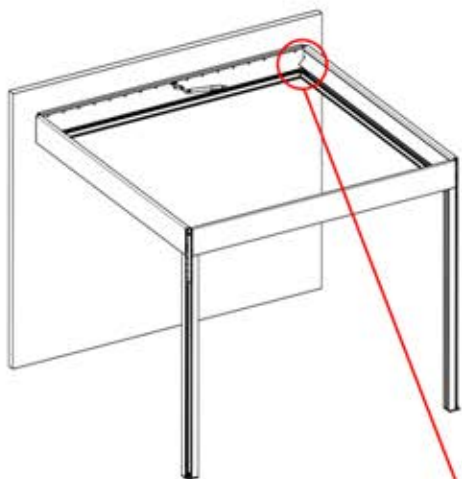

42

!
Führen Sie die Matter-Antenne und platzieren Sie sie unter dem markierten Bereich (PN-200002329).

!
Matter-Antenne

43

3

ANTHRAZIT: B313
WEISS: B315
SCHWARZ: B317

2

INFORMATIONEN