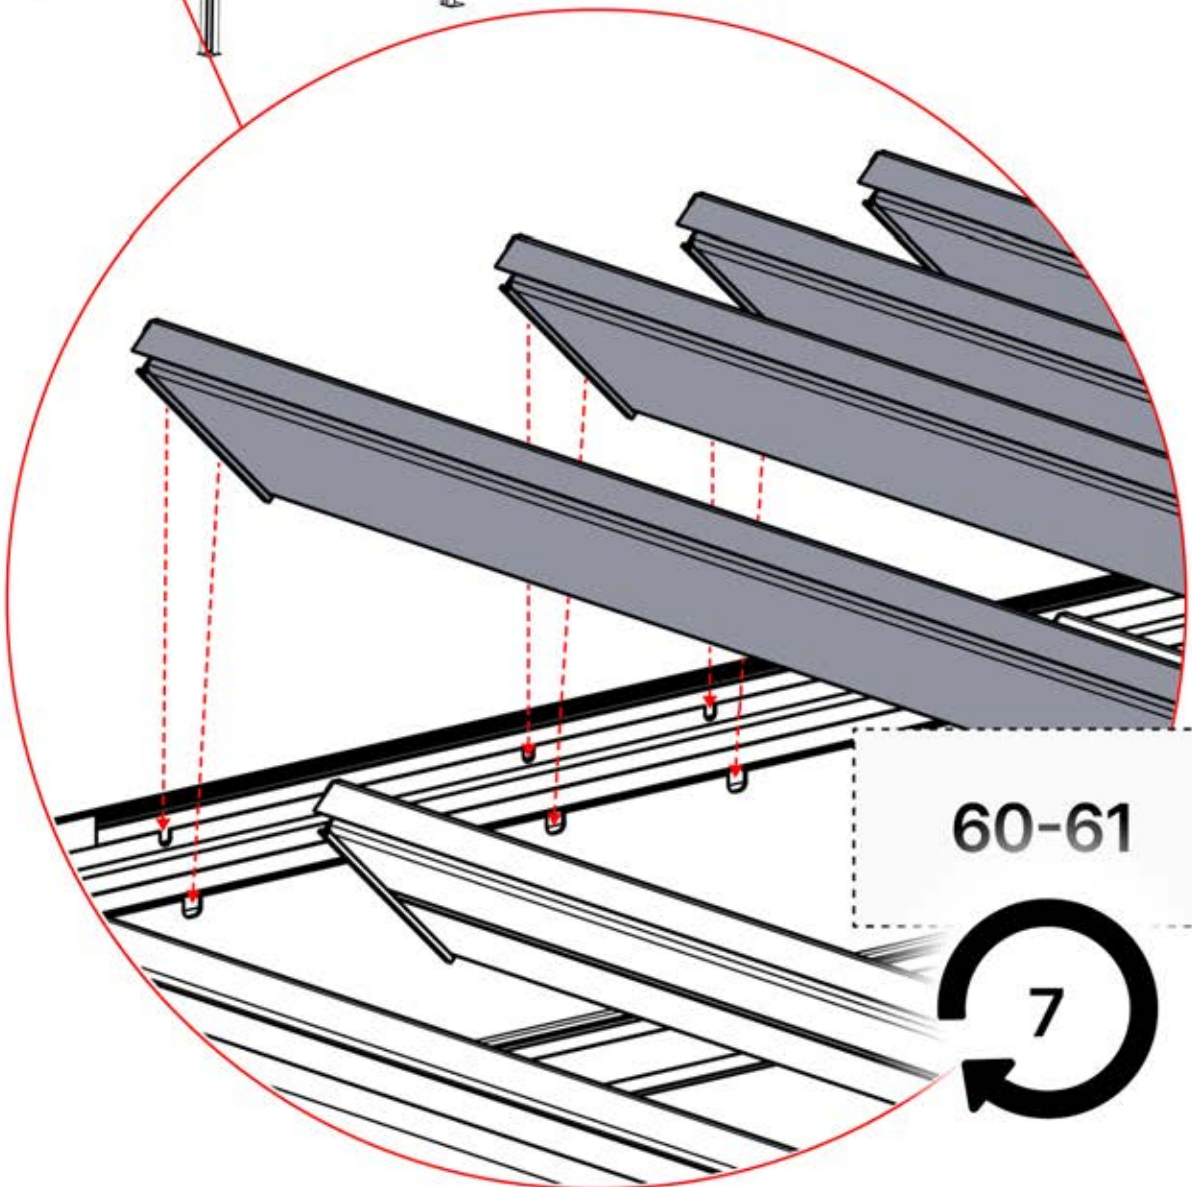

66

x1 PERGOLUX	4	S PN-200003533 7x
ANTHRAZIT: L269 WEISS: L273 SCHWARZ: L271		
x2 PERGOLUX PERGOLUX	5	x1 PERGOLUX
ANTHRAZIT: L257 WEISS: L261 SCHWARZ: L259		6 ANTHRAZIT: L245 WEISS: L249 SCHWARZ: L247