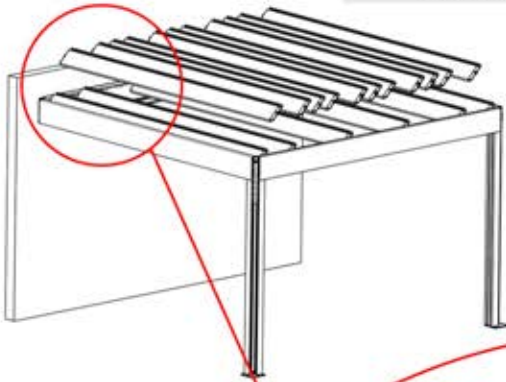

66

x1 PERGOLUX	4	S PN-200003533 7x
ANTHRAZIT: L269 WEISS: L273 SCHWARZ: L271		
x2 PERGOLUX PERGOLUX	5	x1 PERGOLUX
ANTHRAZIT: L257 WEISS: L261 SCHWARZ: L259		6 ANTHRAZIT: L245 WEISS: L249 SCHWARZ: L247