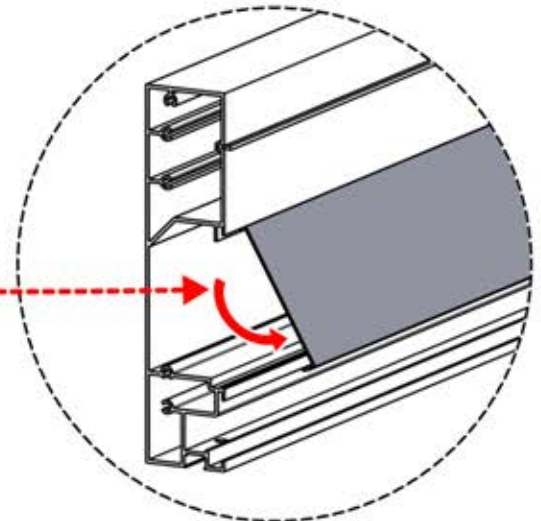

INFORMATIONEN

2

ANTHRAZIT: B284
WEISS: B288
SCHWARZ: B292

PN-200003490

1x

PN-200003486

2x

PN-200003491

1x