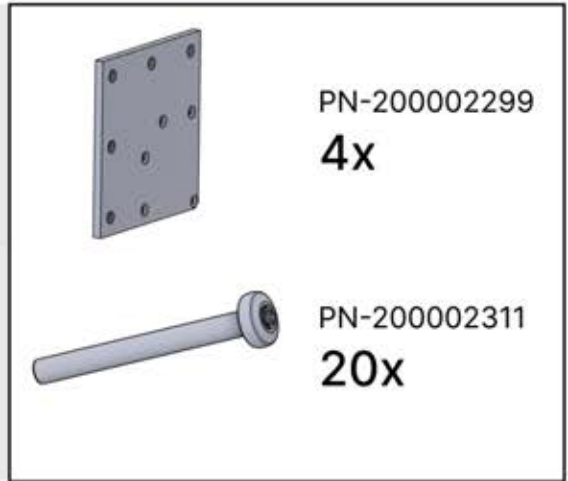

03

1

ANTHRAZIT: C126
WEISS: C127
SCHWARZ: C128

6

ANTHRAZIT: L245
WEISS: L249
SCHWARZ: L247

2

PN-200002311

PN-20000568

PN-200002299