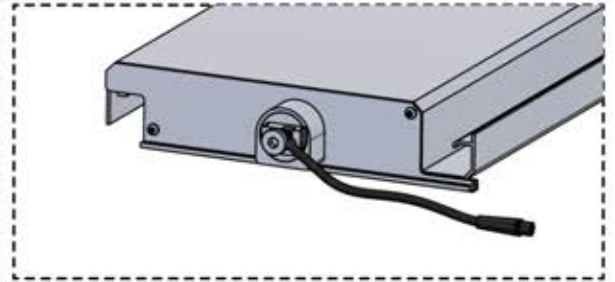

63

x2
PERGOLUX
PERGOLUX

5

ANTHRAZIT: L257
WEISS: L261
SCHWARZ: L259

 PN-200003537
4x

Schließen Sie das
LED-Kabel an das 4-
polige LED-Kabel an.

65

ANTHRAZIT: L257
WEISS: L261
SCHWARZ: L259