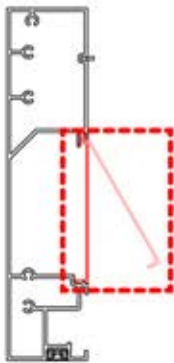

INFORMATIONEN

2

ANTHRAZIT: B284
WEISS: B288
SCHWARZ: B292

PN-200003490

1x

PN-200003486

2x

PN-200003491

1x