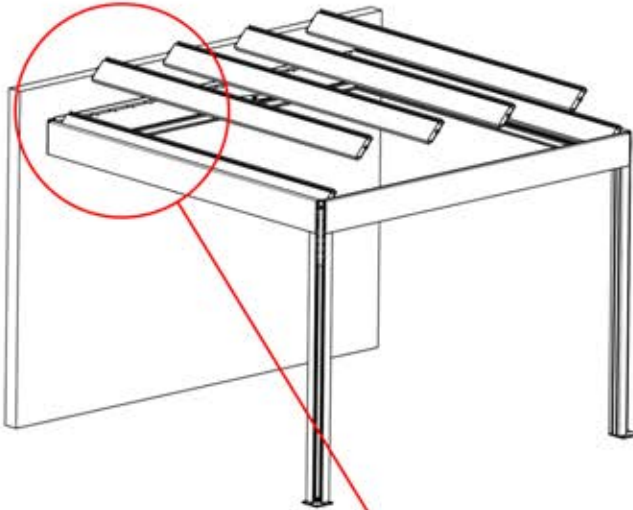

63

x2
PERGOLUX
PERGOLUX

5

ANTHRAZIT: L257
WEISS: L261
SCHWARZ: L259

 PN-200003537
4x

Schließen Sie das
LED-Kabel an das 4-
polige LED-Kabel an.

65

ANTHRAZIT: L257
WEISS: L261
SCHWARZ: L259