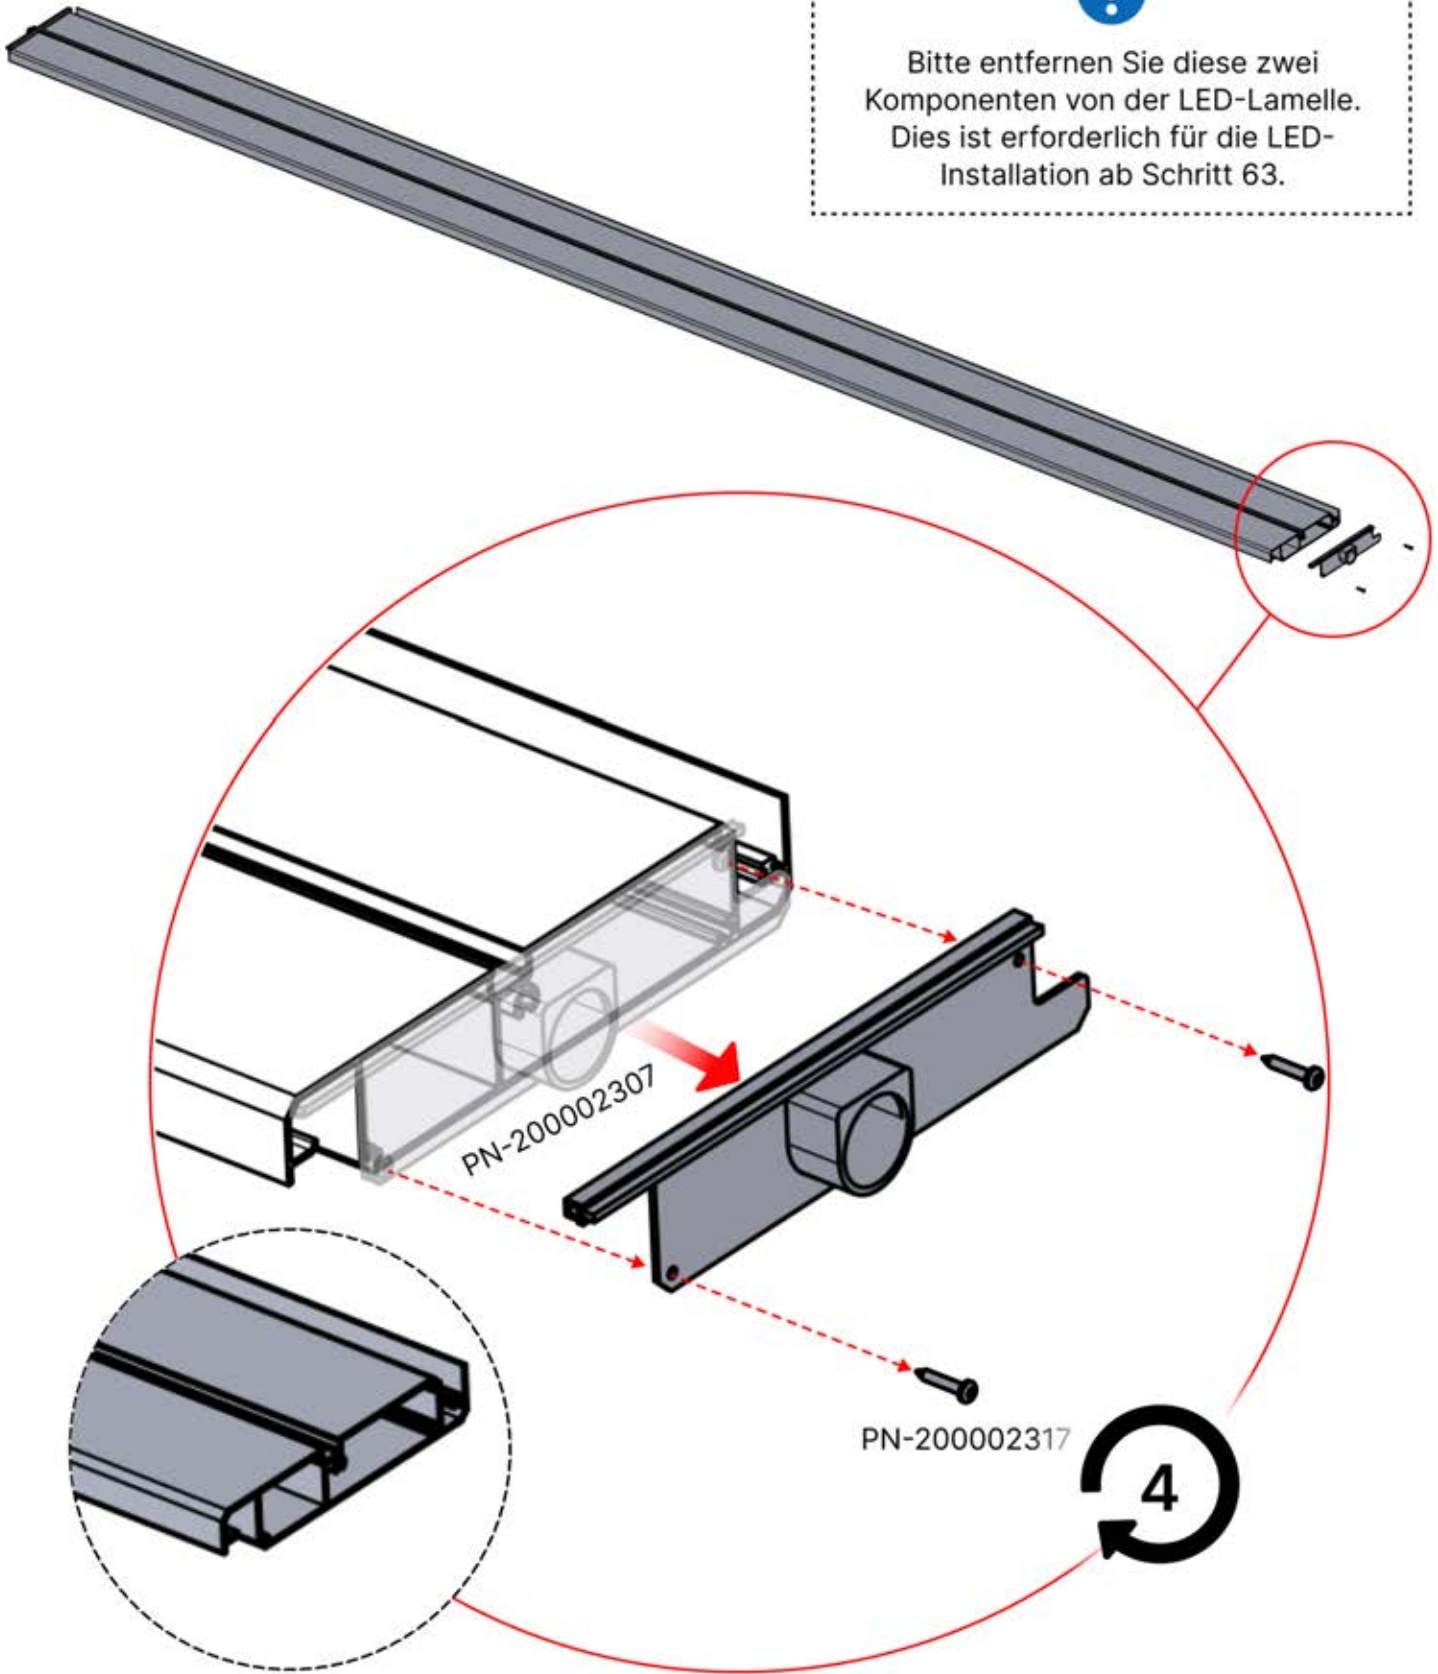

47

x2
FERGOLUX
FERGOLUX

5

ANTHRAZIT: L257
WEISS: L261
SCHWARZ: L259

PN-200003537
4x

Bitte entfernen Sie diese zwei Komponenten von der LED-Lamelle. Dies ist erforderlich für die LED-Installation ab Schritt 63.