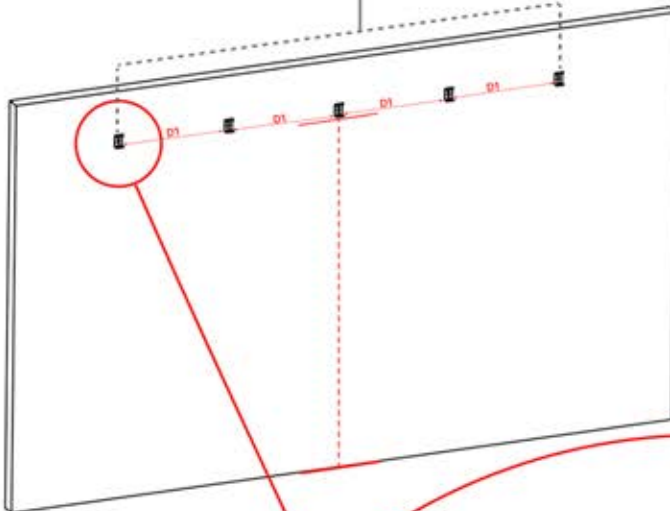

Montieren Sie die erste und die letzte Wandhalterung (PN-200002373) mit einem Abstand von 2700 mm. Platzieren Sie die übrigen Halterungen in gleichen Abständen dazwischen.

2700mm