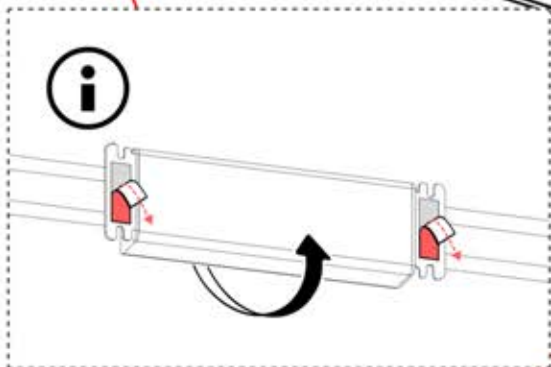

!
Steuerbox kann am bevorzugten W Balken angebracht werden.