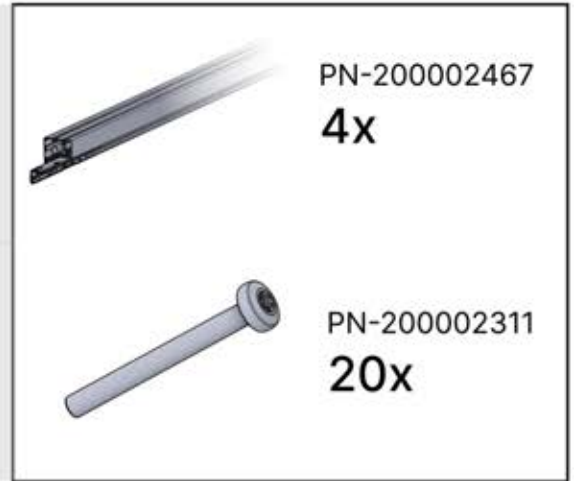

PN-200003527
2x

PN-200002311
10x

09

ANTHRAZIT: C126
WEISS: C127
SCHWARZ: C128

ANTHRAZIT: L245
WEISS: L249
SCHWARZ: L247

10

x7
PERGOLUX

6