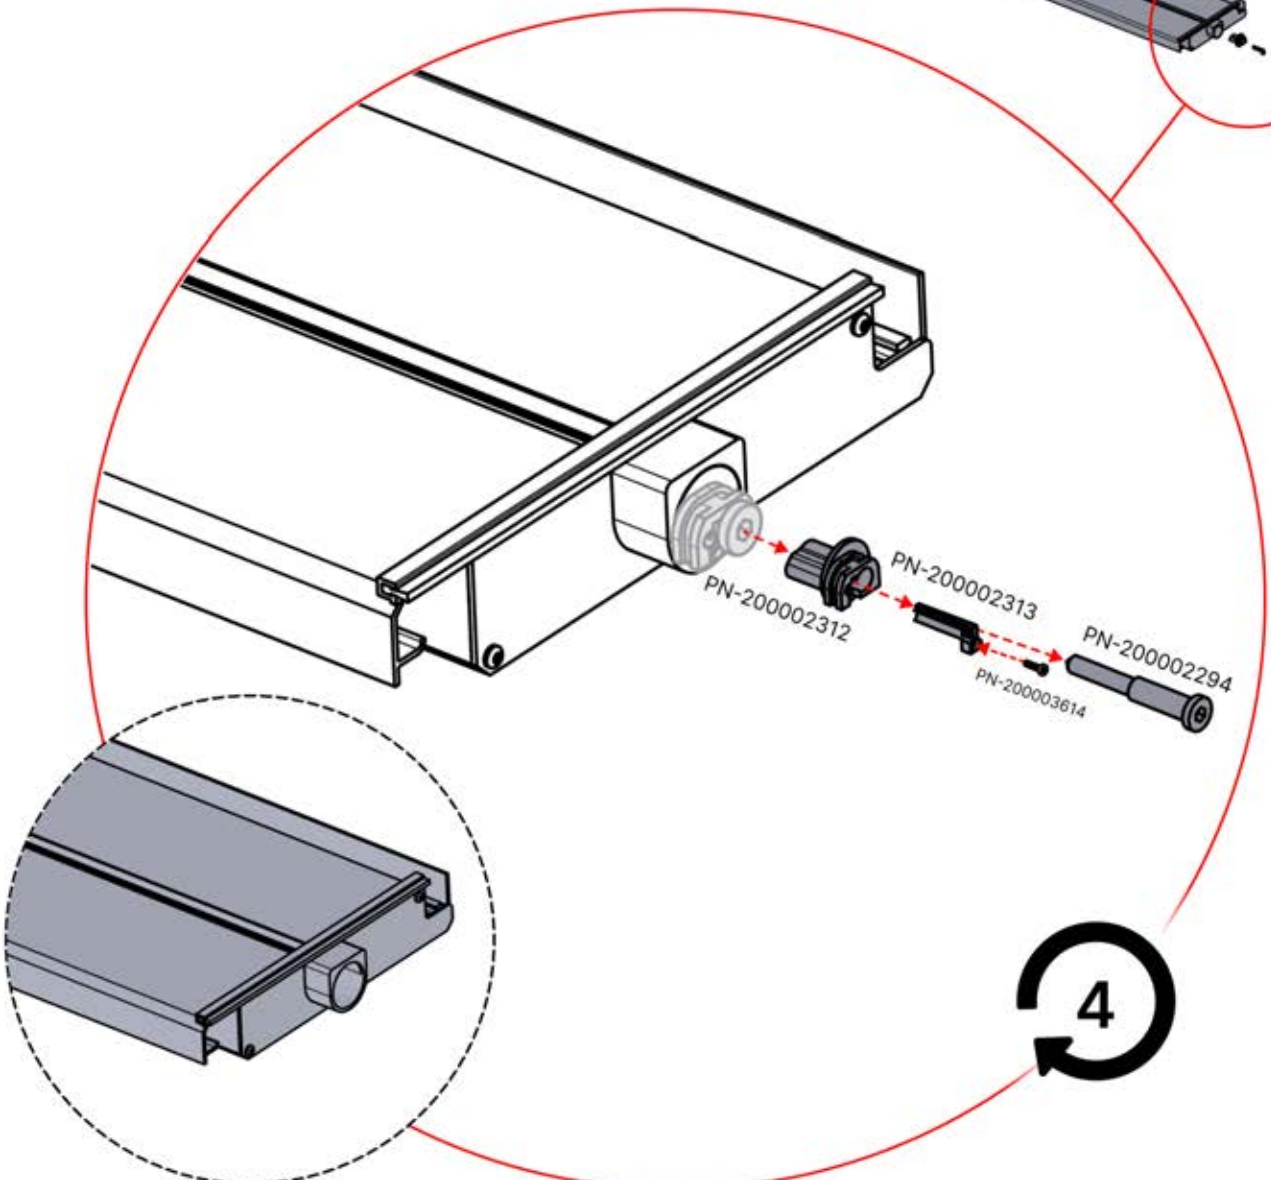

x2
FERGOLUX
FERGOLUX

5

ANTHRAZIT: L257
WEISS: L261
SCHWARZ: L259

 PN-200003537
4x

Bitte entfernen Sie diese drei
Komponenten von der LED-Lamelle.
Dies ist erforderlich für die LED-
Installation ab Schritt 63.