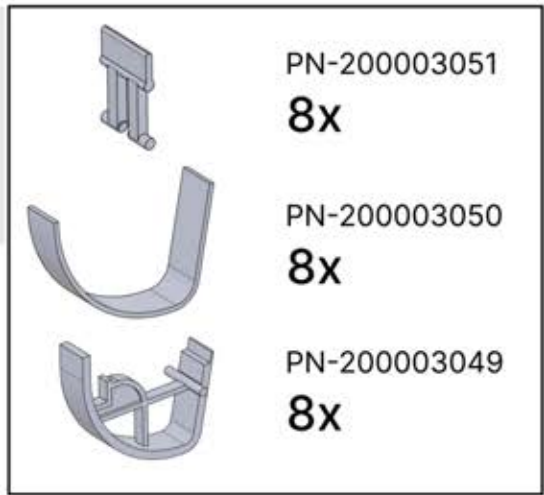

ANTHRAZIT: L245
WEISS: L249
SCHWARZ: L247

PN-200003051
8x

PN-200003050
8x

PN-200003049
8x

24

6

ANTHRAZIT: L245
WEISS: L249
SCHWARZ: L247

25