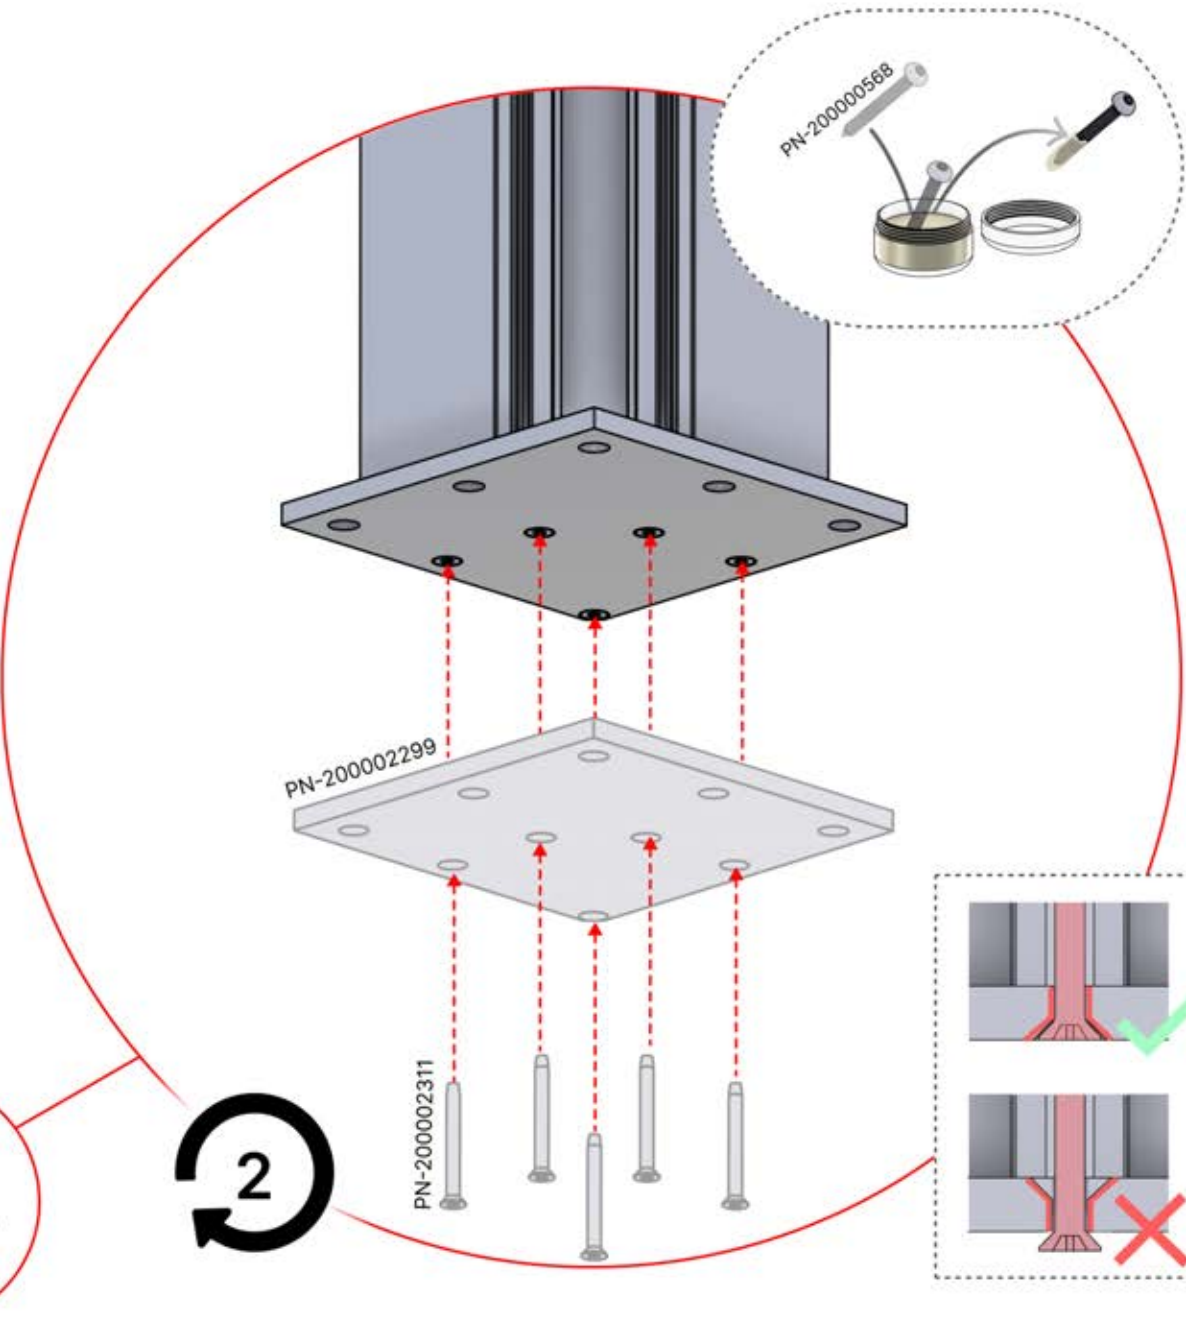

03

1

ANTHRAZIT: C126
WEISS: C127
SCHWARZ: C128

6

ANTHRAZIT: L245
WEISS: L249
SCHWARZ: L247

2

PN-200002311

PN-20000568

PN-200002299