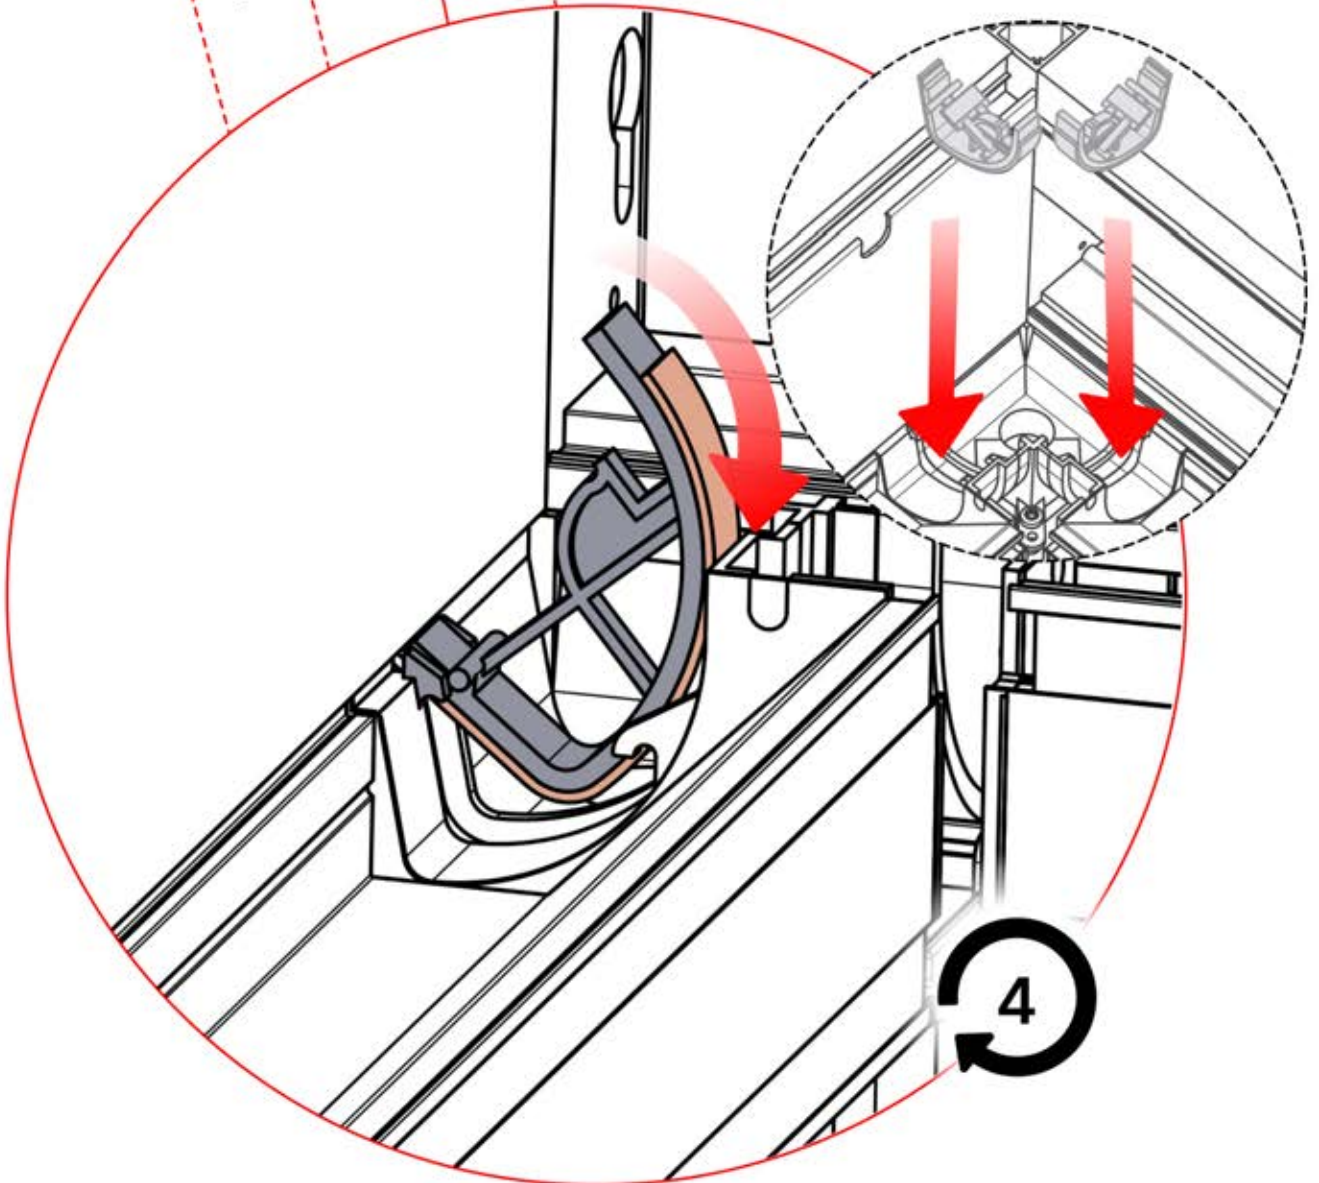

23

6

ANTHRAZIT: L245
WEISS: L249
SCHWARZ: L247

PN-200003051
8x

PN-200003050
8x

PN-200003049
8x