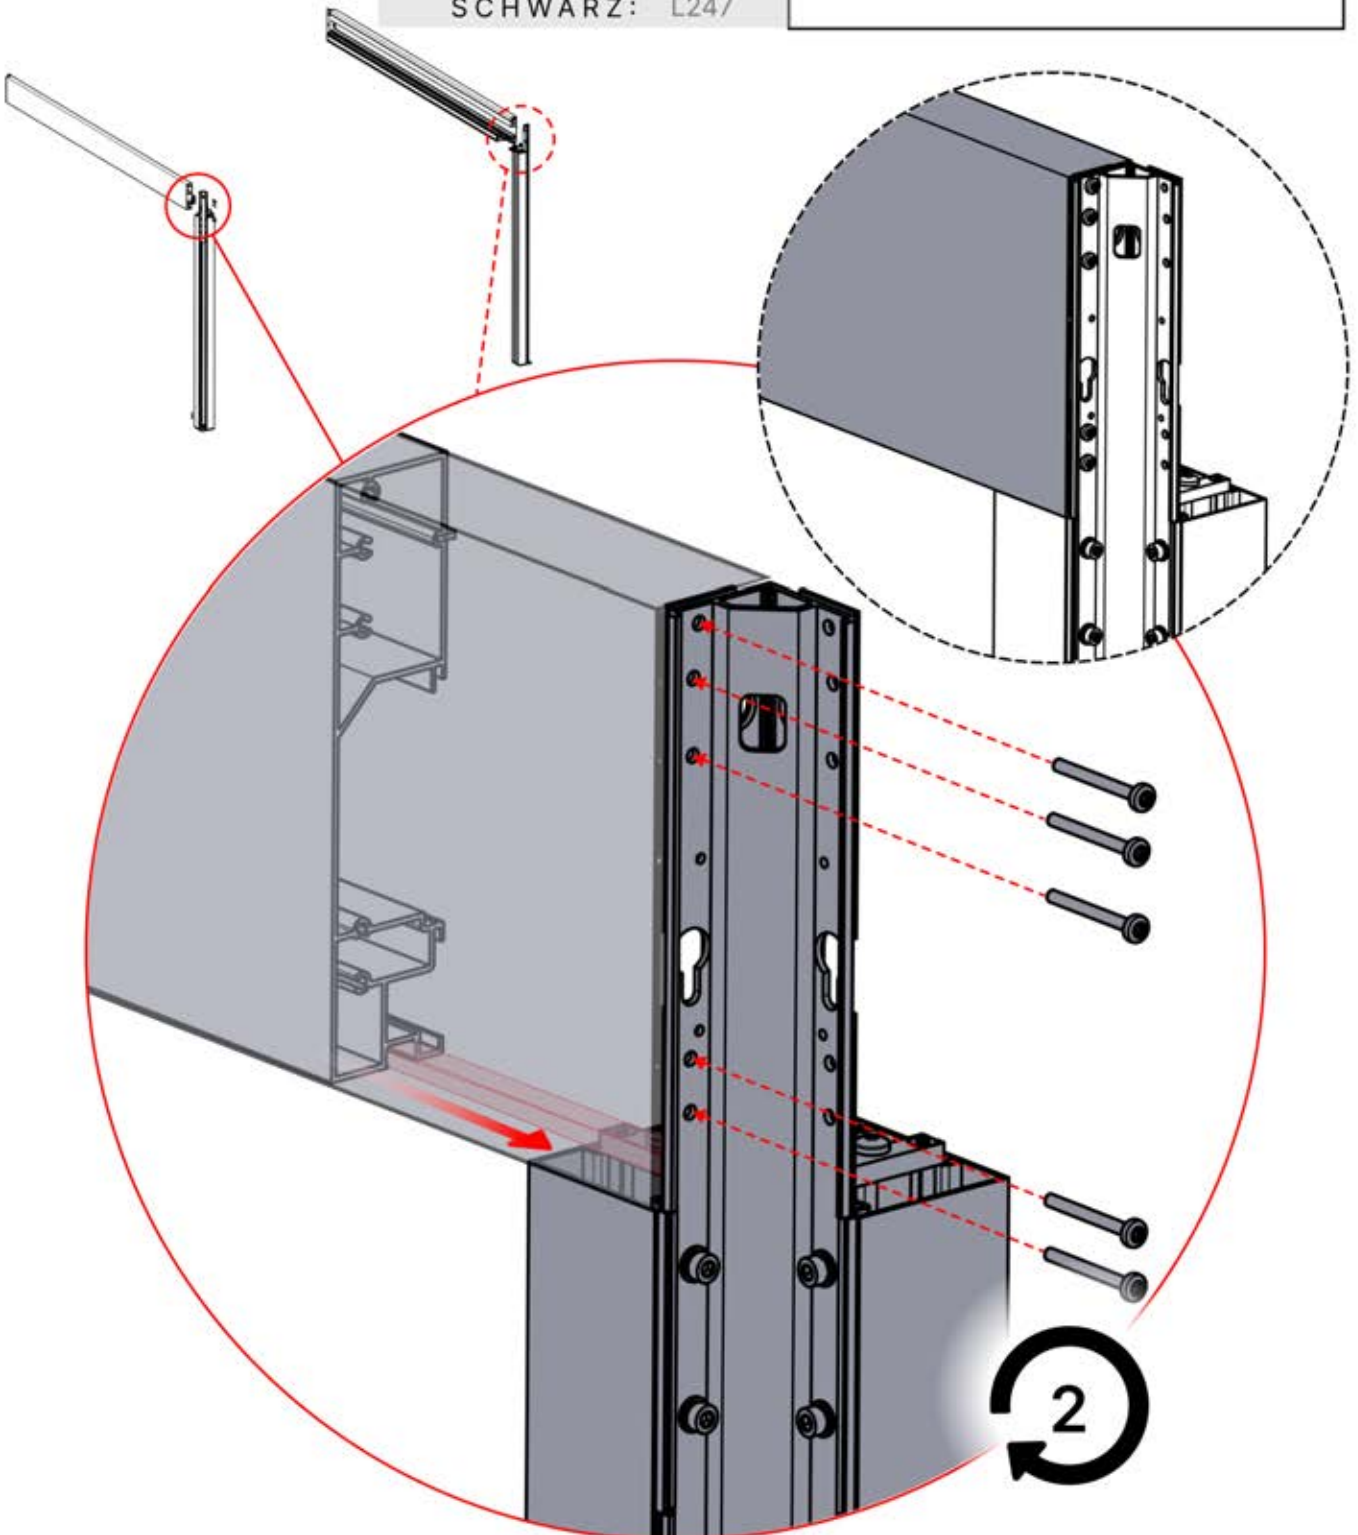

09

ANTHRAZIT: C126
WEISS: C127
SCHWARZ: C128

ANTHRAZIT: L245
WEISS: L249
SCHWARZ: L247