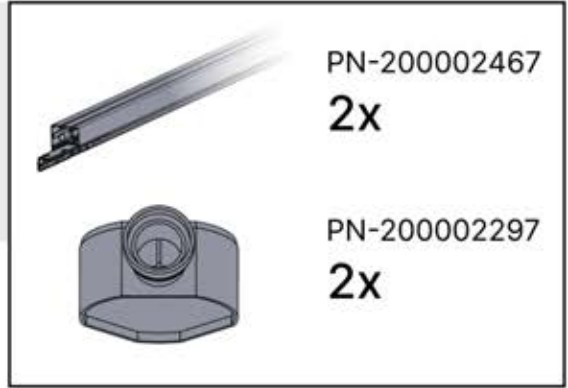

02

ANTHRAZIT: C126
WEISS: C127
SCHWARZ: C128