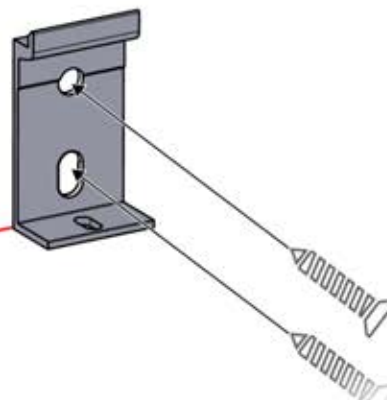

Montieren Sie die erste und die letzte Wandhalterung (PN-200002373) mit einem Abstand von 2700 mm. Platzieren Sie die übrigen Halterungen in gleichen Abständen dazwischen.

2700mm