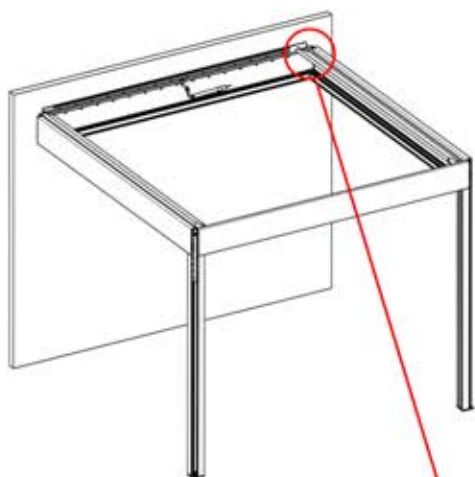

 x7 PERGOLUX	6	S	 PN-200003533 1x
ANTHRAZIT: L245 WEISS: L249 SCHWARZ: L247			

62

6

ANTHRAZIT: L245
WEISS: L249
SCHWARZ: L247

PN-200003033

1X

2
Klick

1