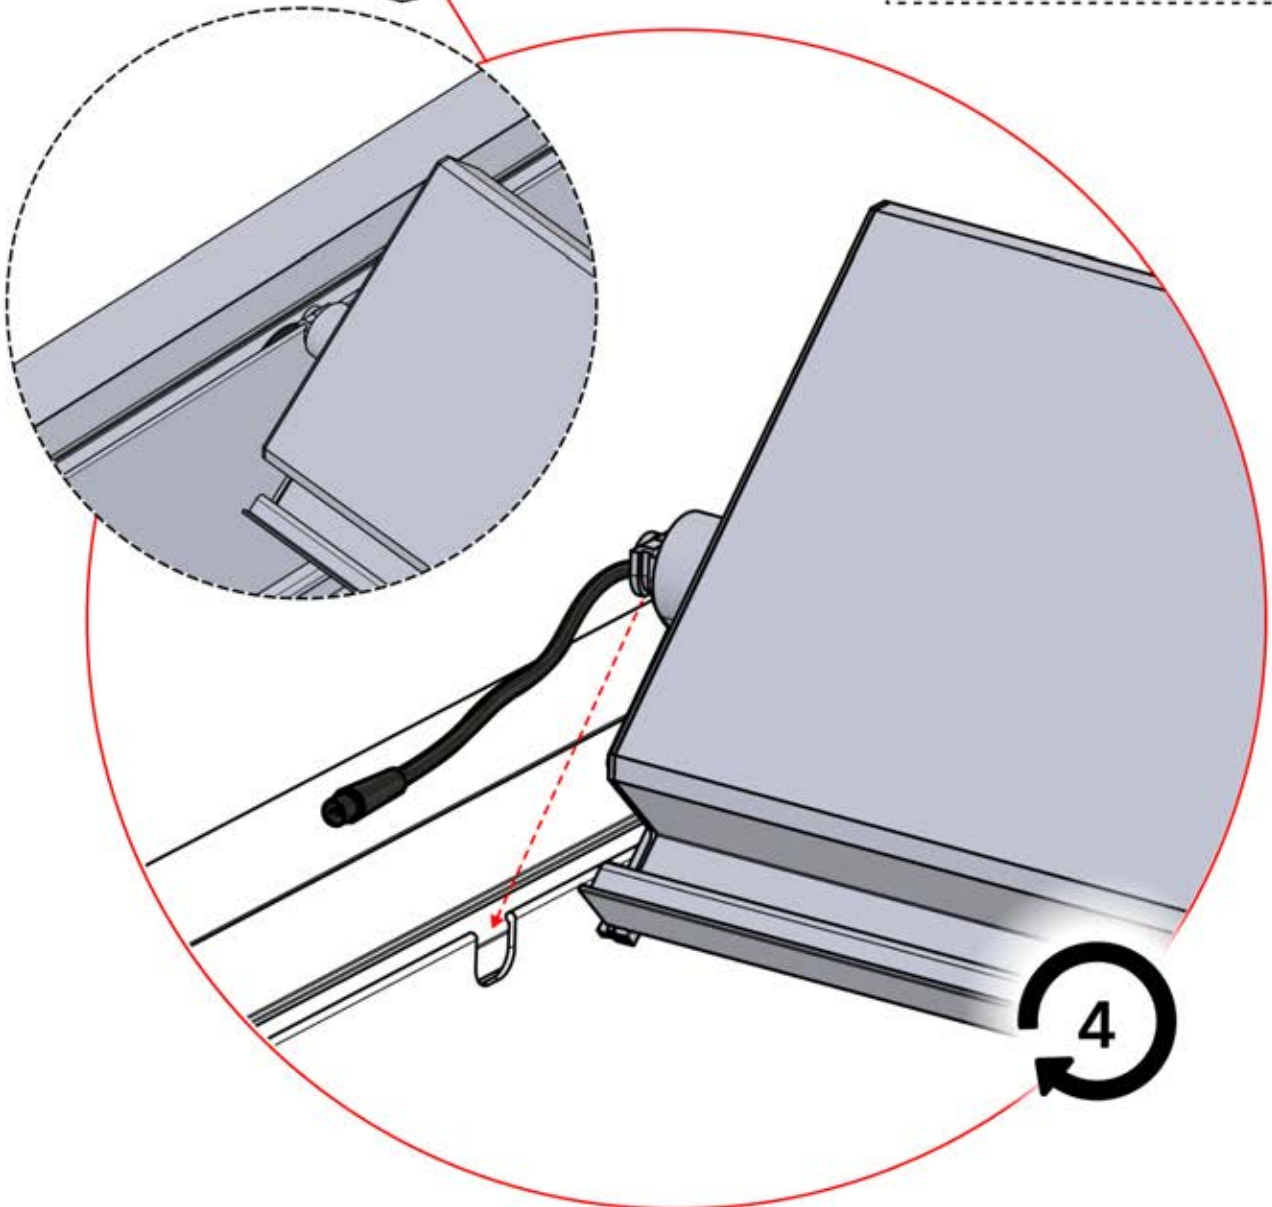

63

x2
PERGOLUX
PERGOLUX

5

ANTHRAZIT: L257
WEISS: L261
SCHWARZ: L259

 PN-200003537
4x

Schließen Sie das
LED-Kabel an das 4-
polige LED-Kabel an.

65

ANTHRAZIT: L257
WEISS: L261
SCHWARZ: L259