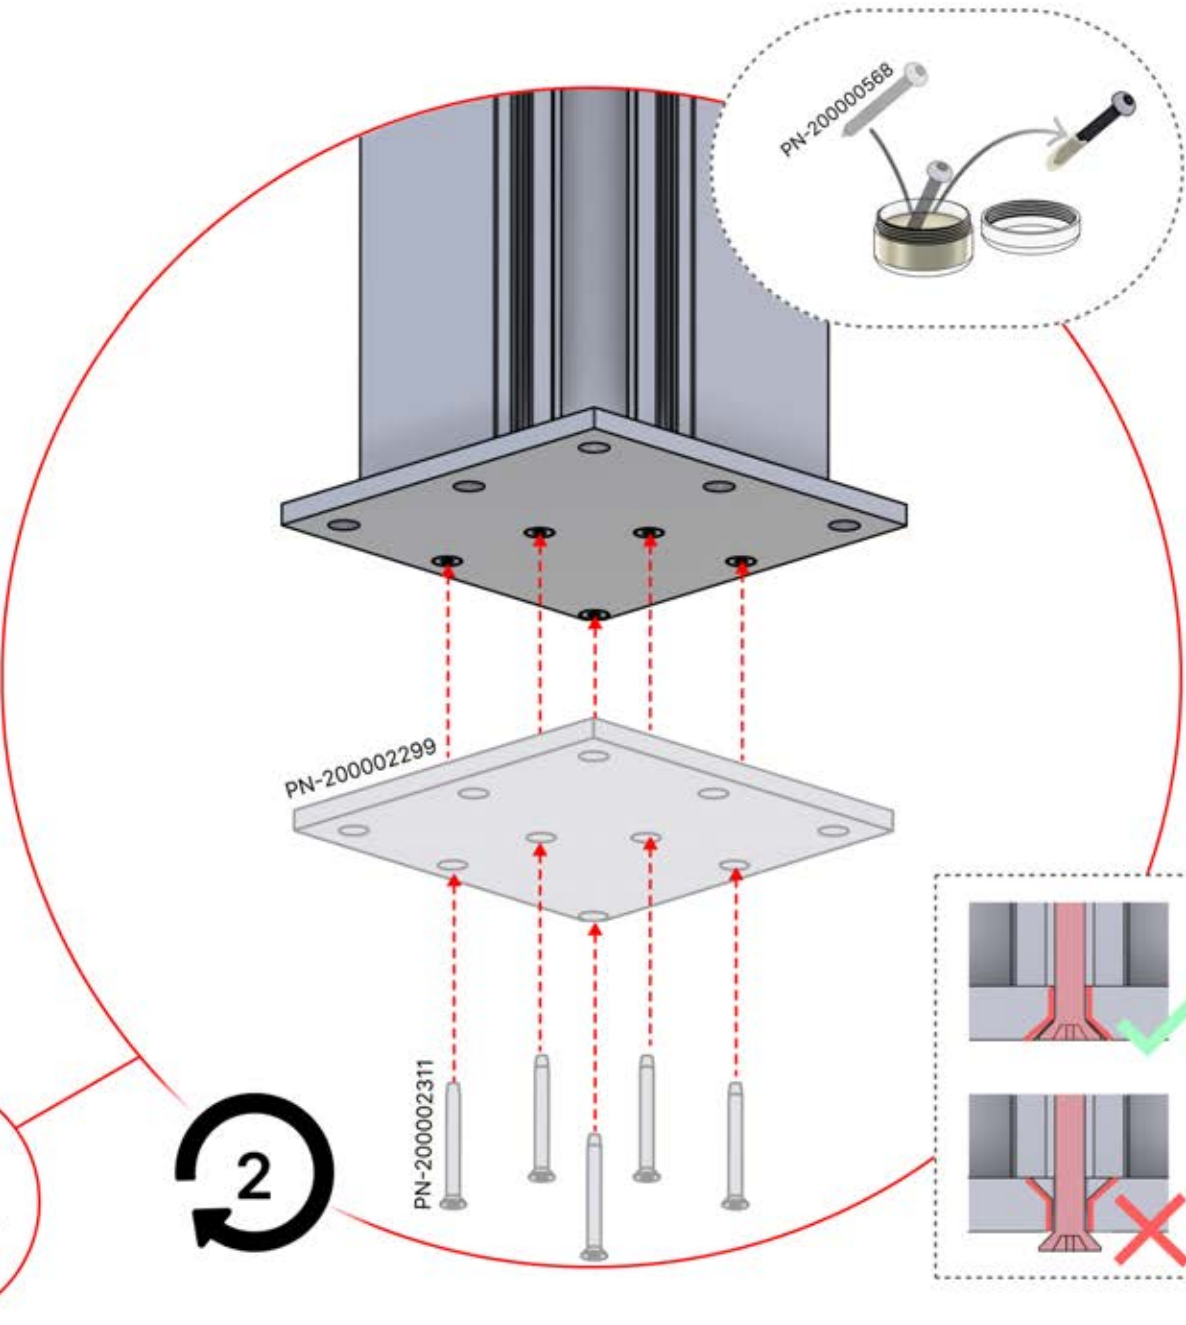

2

PN-200002311

PN-20000568

PN-200002299