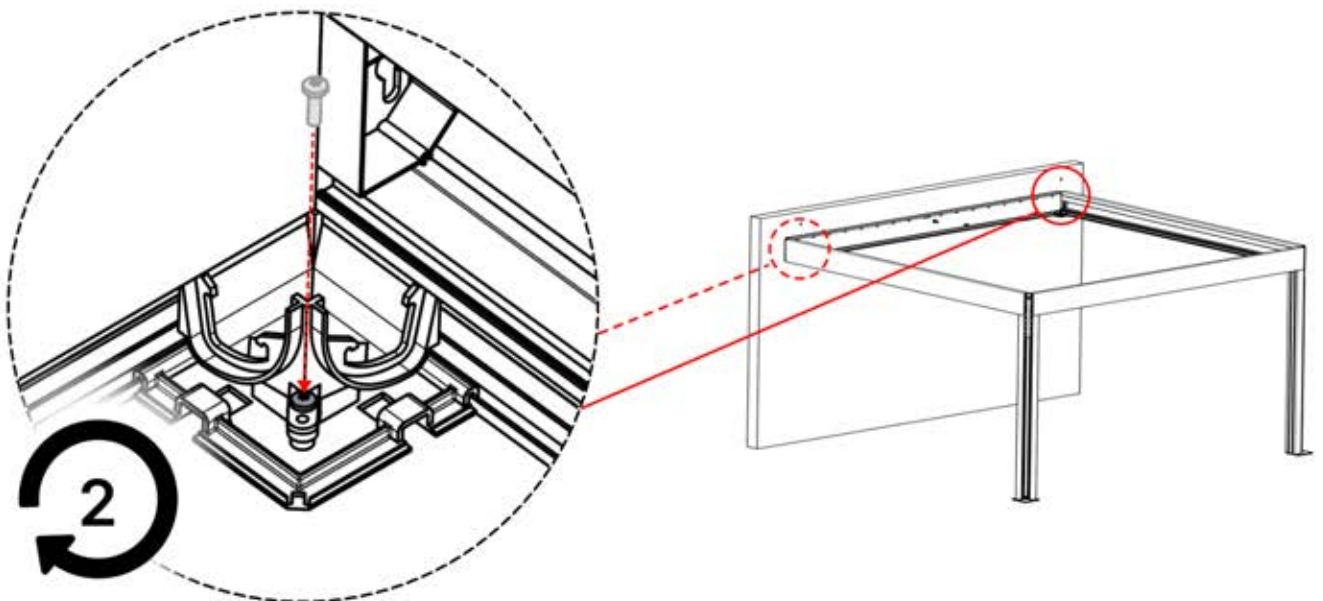

# 20

6

ANTHRAZIT: L240  
WEISS: L244  
SCHWARZ: L242

PN-200002311  
2x