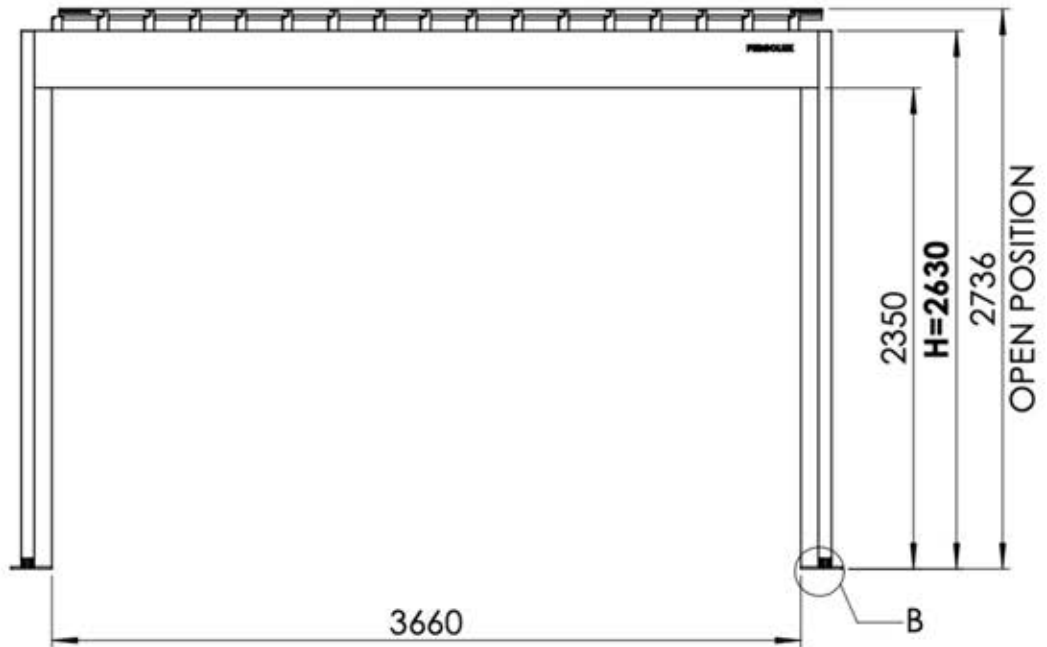

Matter und Smart Home lassen sich jederzeit verbinden, indem Sie einfach den bereitgestellten QR-Code scannen.

Steuerbox

→ [Handbuch](#)

S4 PERGOLUX | PERGOLA PRO MAX WANDMONTIERT

3 x 4 m / 10' x 13'

3 × 4 m / 10' x 13'