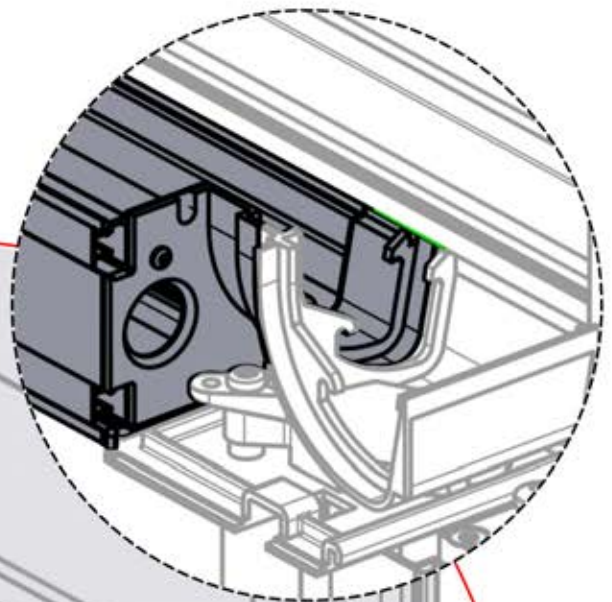

21

ANTHRAZIT: B296
WEISS: B300
SCHWARZ: B304

ANTHRAZIT: B313
WEISS: B315
SCHWARZ: B317