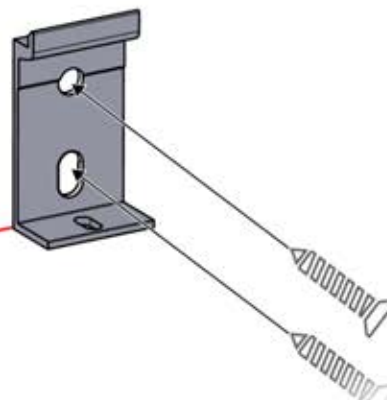

Montieren Sie die erste und die letzte Wandhalterung (PN-200002373) mit einem Abstand von 3600 mm. Platzieren Sie die übrigen Halterungen in gleichen Abständen dazwischen.

3600mm