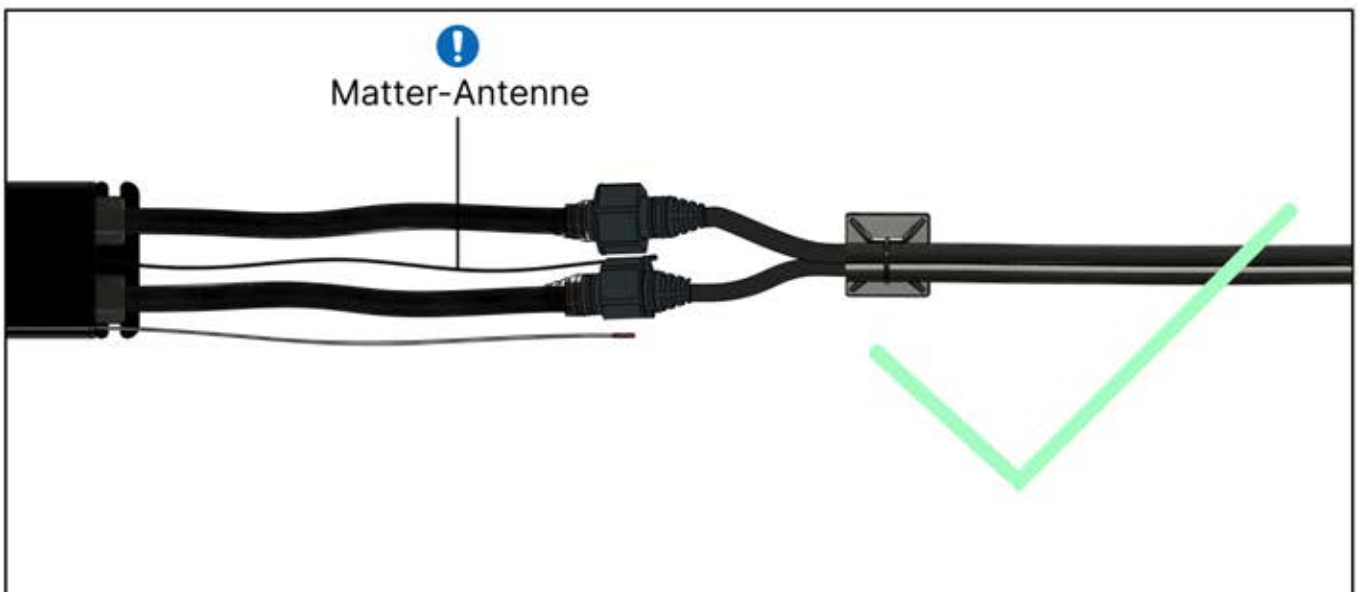

41

PERGOLUX 8 STEUERBOX	S4 PN-200002683 5x PN-200002684 10x
! Verdrehen Sie das Matter-Antennenkabel nicht mit den LED- und Motorkabeln.