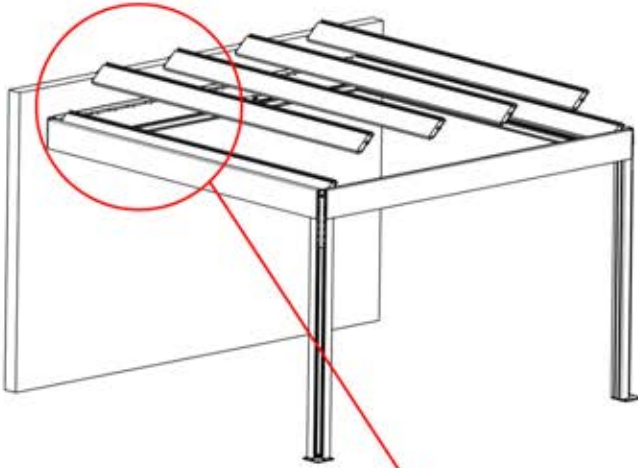

# 63

**x2**  
PERGOLUX  
PERGOLUX

**5**

ANTHRAZIT: L257  
WEISS: L261  
SCHWARZ: L259

 PN-200003537  
**4x**

  
Schließen Sie das  
LED-Kabel an das 4-  
polige LED-Kabel an.