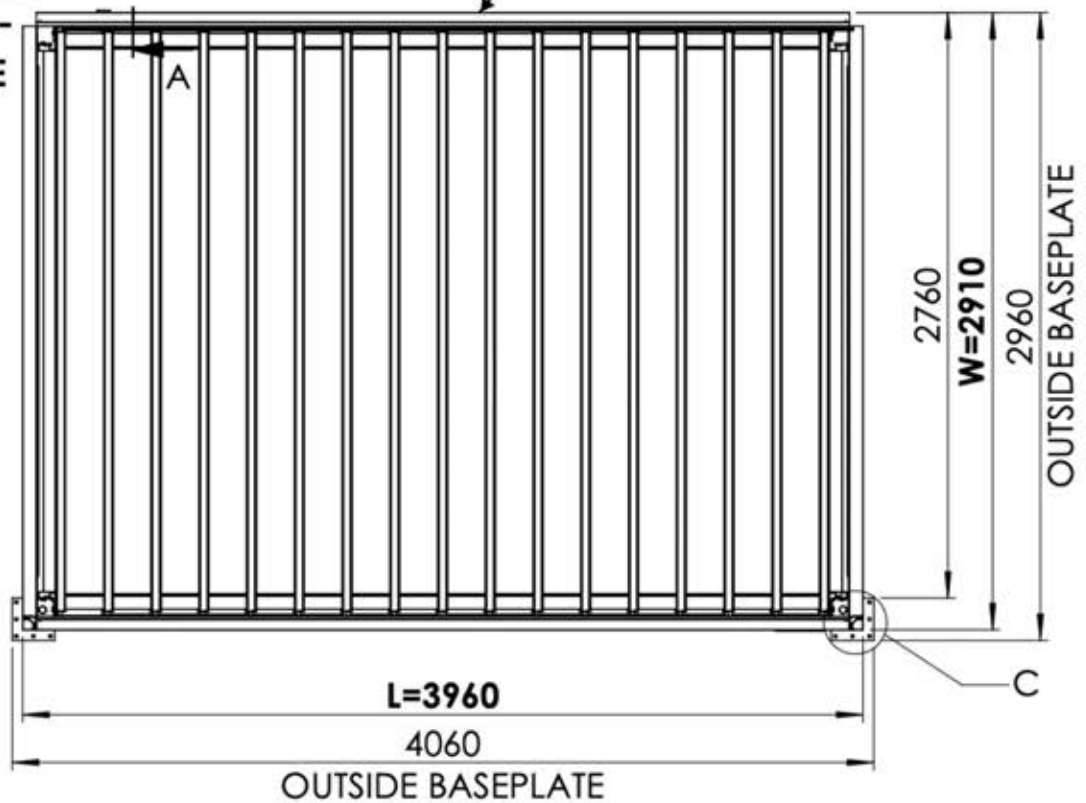

LAMELLEN-
ABLAUF-
GEFÄLLE

MOTOR