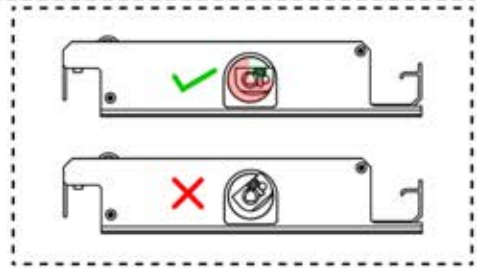

63

x2
PERGOLUX
PERGOLUX

5

ANTHRAZIT: L257
WEISS: L261
SCHWARZ: L259

PN-200003537
4x