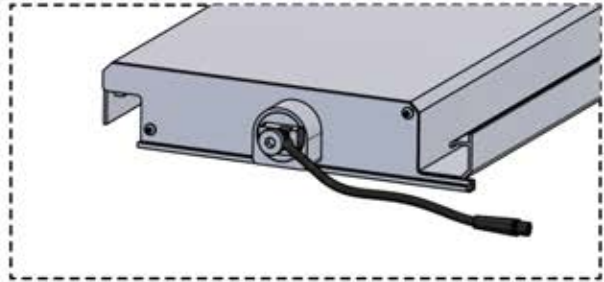

# 63

**x2**  
PERGOLUX  
PERGOLUX

**5**

ANTHRAZIT: L257  
WEISS: L261  
SCHWARZ: L259

 PN-200003537  
**4x**

  
Schließen Sie das  
LED-Kabel an das 4-  
polige LED-Kabel an.