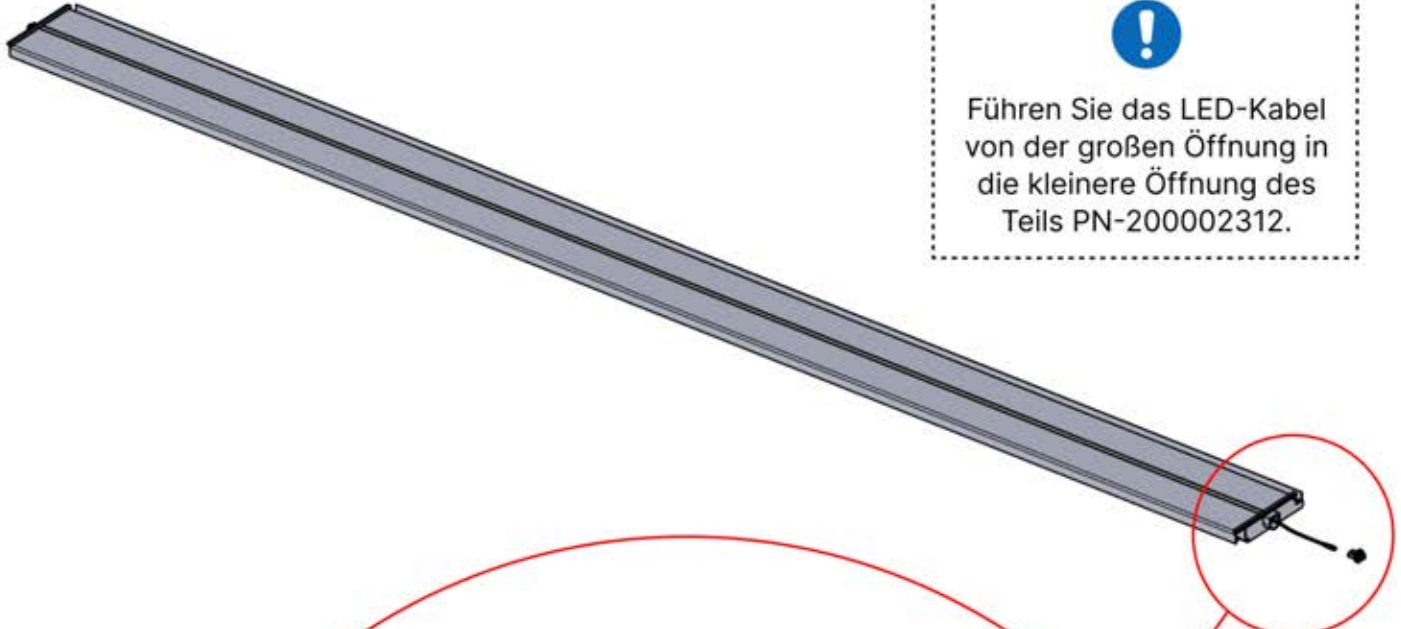

# 52

**x2**  
FERGOLUX  
FERGOLUX

**5**

ANTHRAZIT: L257  
WEISS: L261  
SCHWARZ: L259

PN-200003537  
**4x**

Führen Sie das LED-Kabel von der großen Öffnung in die kleinere Öffnung des Teils PN-200002312.

**4**