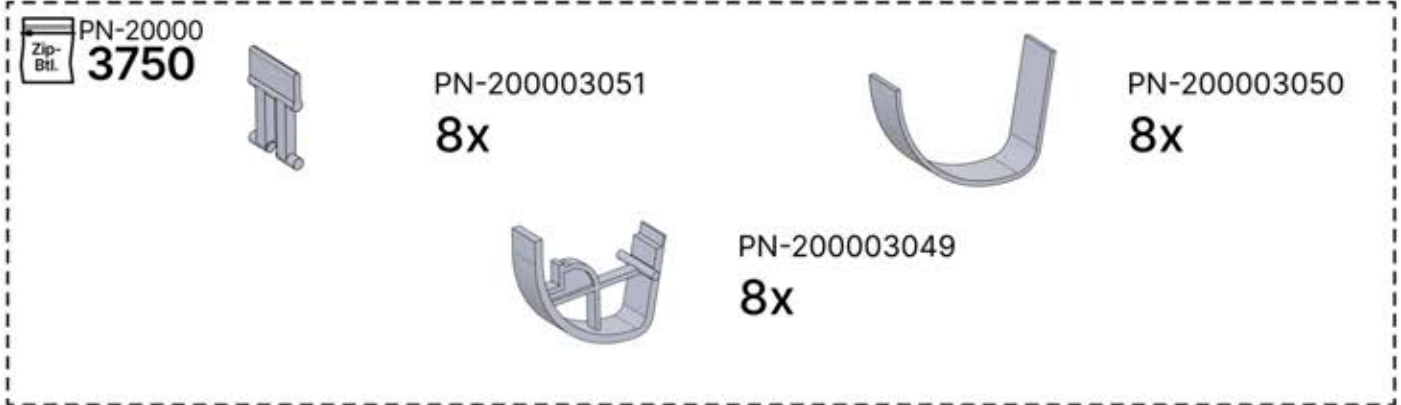

INHALT DER VERPACKUNG