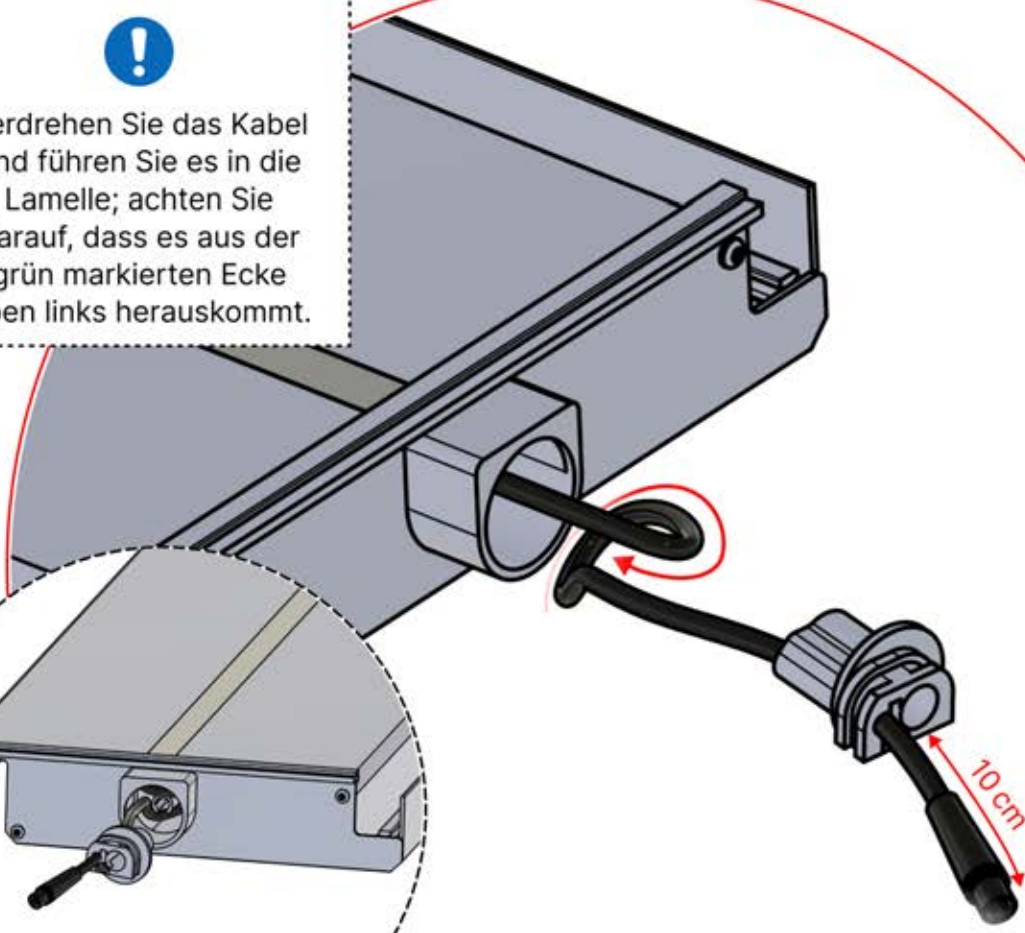

# 54

**x2**  
FERGOLUX  
FERGOLUX

**5**

ANTHRAZIT: L257  
WEISS: L261  
SCHWARZ: L259

PN-200003537  
**4x**

**!**

Verdrehen Sie das Kabel und führen Sie es in die Lamelle; achten Sie darauf, dass es aus der grün markierten Ecke oben links herauskommt.