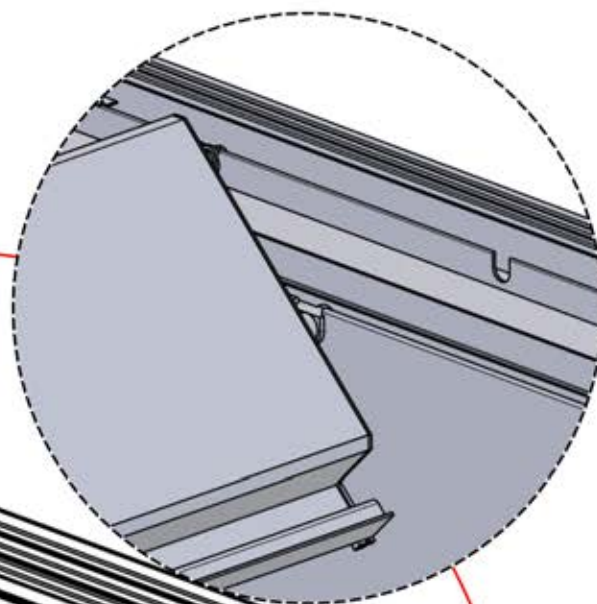

65

ANTHRAZIT: L257
WEISS: L261
SCHWARZ: L259