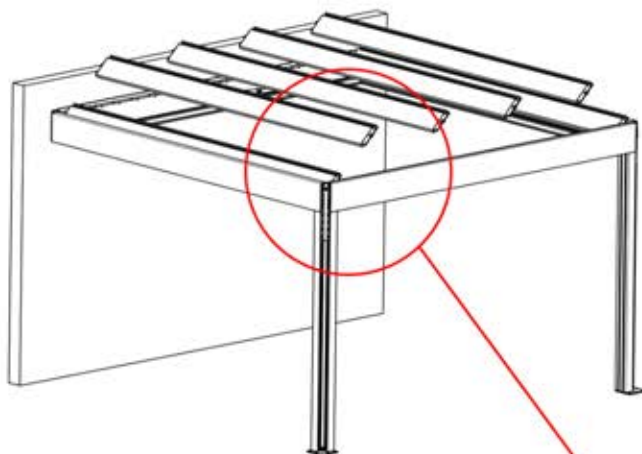

65

ANTHRAZIT: L257
WEISS: L261
SCHWARZ: L259