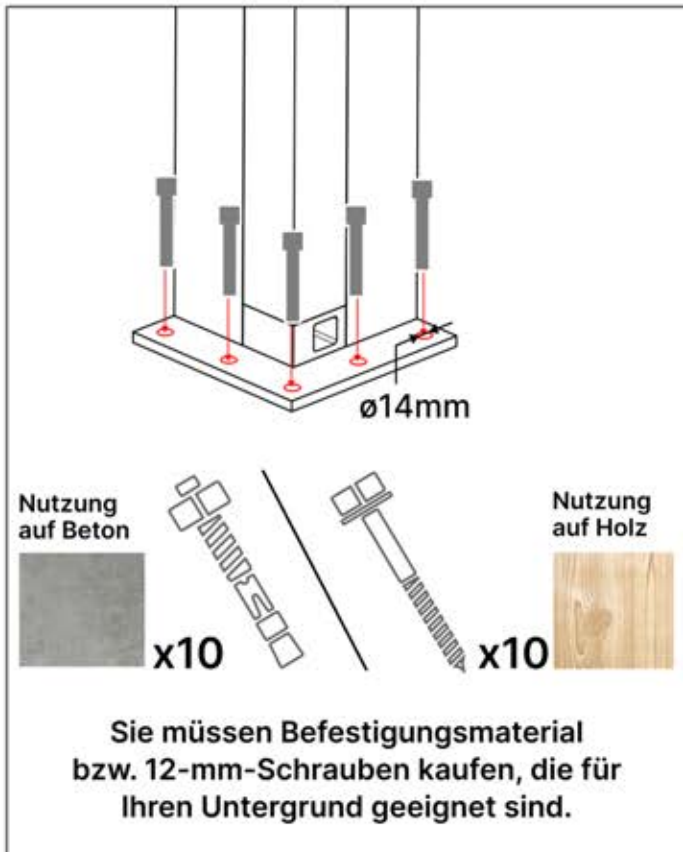

# INFORMATIONEN

Alle Schrauben von **PERGOLUX** sind aus Edelstahl, um Langlebigkeit und Rostbeständigkeit zu garantieren. Befolgen Sie folgende Hinweise, um Schäden an den Schrauben zu vermeiden:

- **NICHT ZU FEST ANZIEHEN:** Wenden Sie angemessenen Druck an, um eine Beschädigung des Gewindes zu vermeiden.
- **DAS RICHTIGE WERKZEUG WÄHLEN:** Verwenden Sie den passenden Schraubendreher bzw. Bit, um den Schraubenkopf nicht zu beschädigen.
- **AUF RICHTIGE VERWENDUNG ACHTEN:** Bei korrekter Montage behalten Schrauben dauerhaft ihre Festigkeit/Funktionsfähigkeit.
- **SCHMIEREN:** Verwenden Sie Schmiermittel bei der Montage.