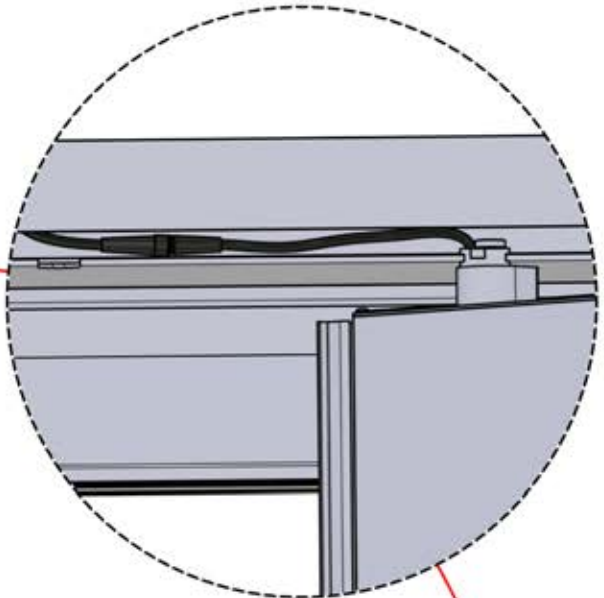

# 63

**x2**  
PERGOLUX  
PERGOLUX

**5**

ANTHRAZIT: L257  
WEISS: L261  
SCHWARZ: L259

 PN-200003537  
**4x**

  
Schließen Sie das  
LED-Kabel an das 4-  
polige LED-Kabel an.