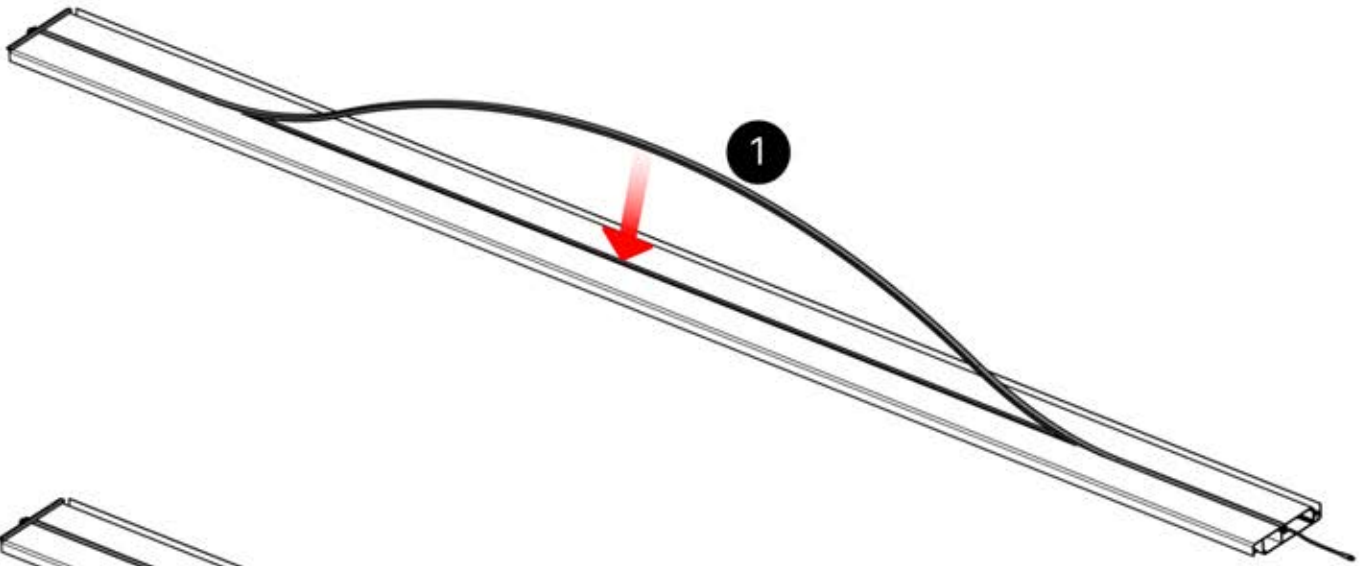

LED-STREIFEN  
**4x**

49