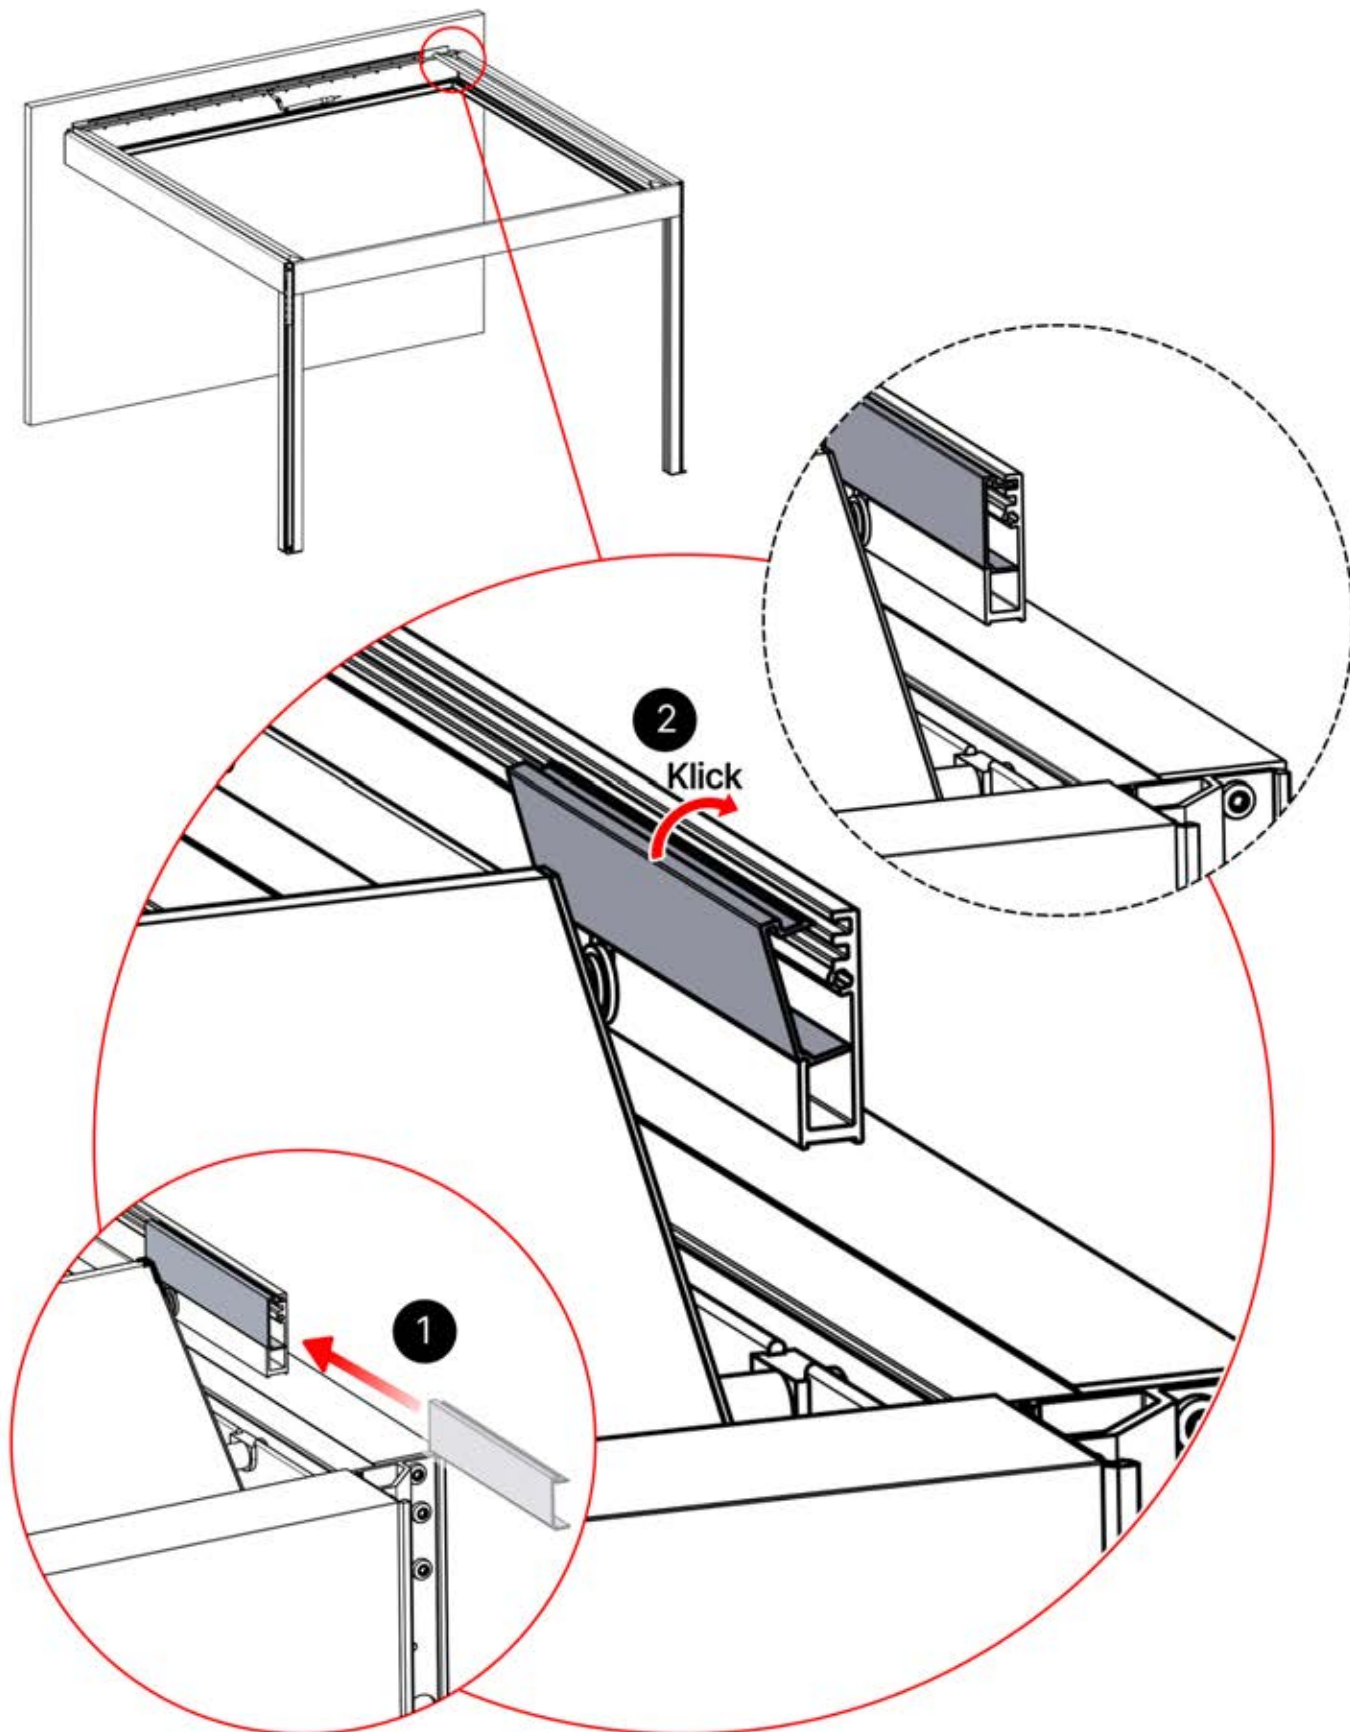

# 63

**x2**  
PERGOLUX  
PERGOLUX

**5**

ANTHRAZIT: L257  
WEISS: L261  
SCHWARZ: L259

 PN-200003537  
**4x**

  
Schließen Sie das  
LED-Kabel an das 4-  
polige LED-Kabel an.