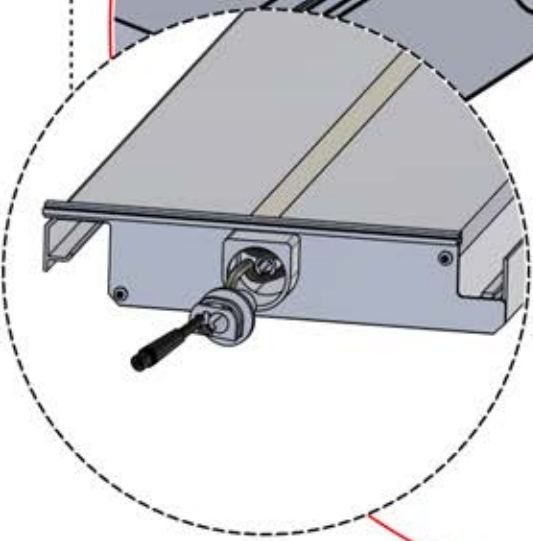

# 54

**x2**  
FERGOLUX  
FERGOLUX

**5**

ANTHRAZIT: L257  
WEISS: L261  
SCHWARZ: L259

PN-200003537  
**4x**

**!**

Verdrehen Sie das Kabel und führen Sie es in die Lamelle; achten Sie darauf, dass es aus der grün markierten Ecke oben links herauskommt.