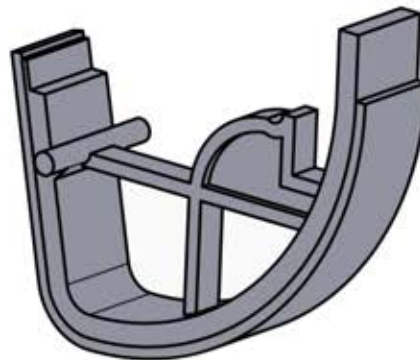

INFORMATIONEN

Fetten Sie dieses
Teil ein.

6

ANTHRAZIT: L240
WEISS: L244
SCHWARZ: L242

PN-200003051

8x

PN-200003049

8x

PN-200003050

8x