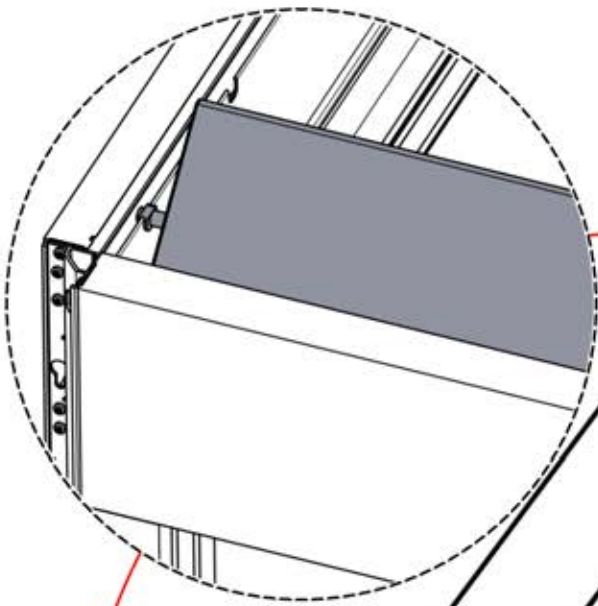

61

x7
PERGOLUX

6

ANTHRAZIT: L245
WEISS: L249
SCHWARZ: L247

S

PN-200003533
1x