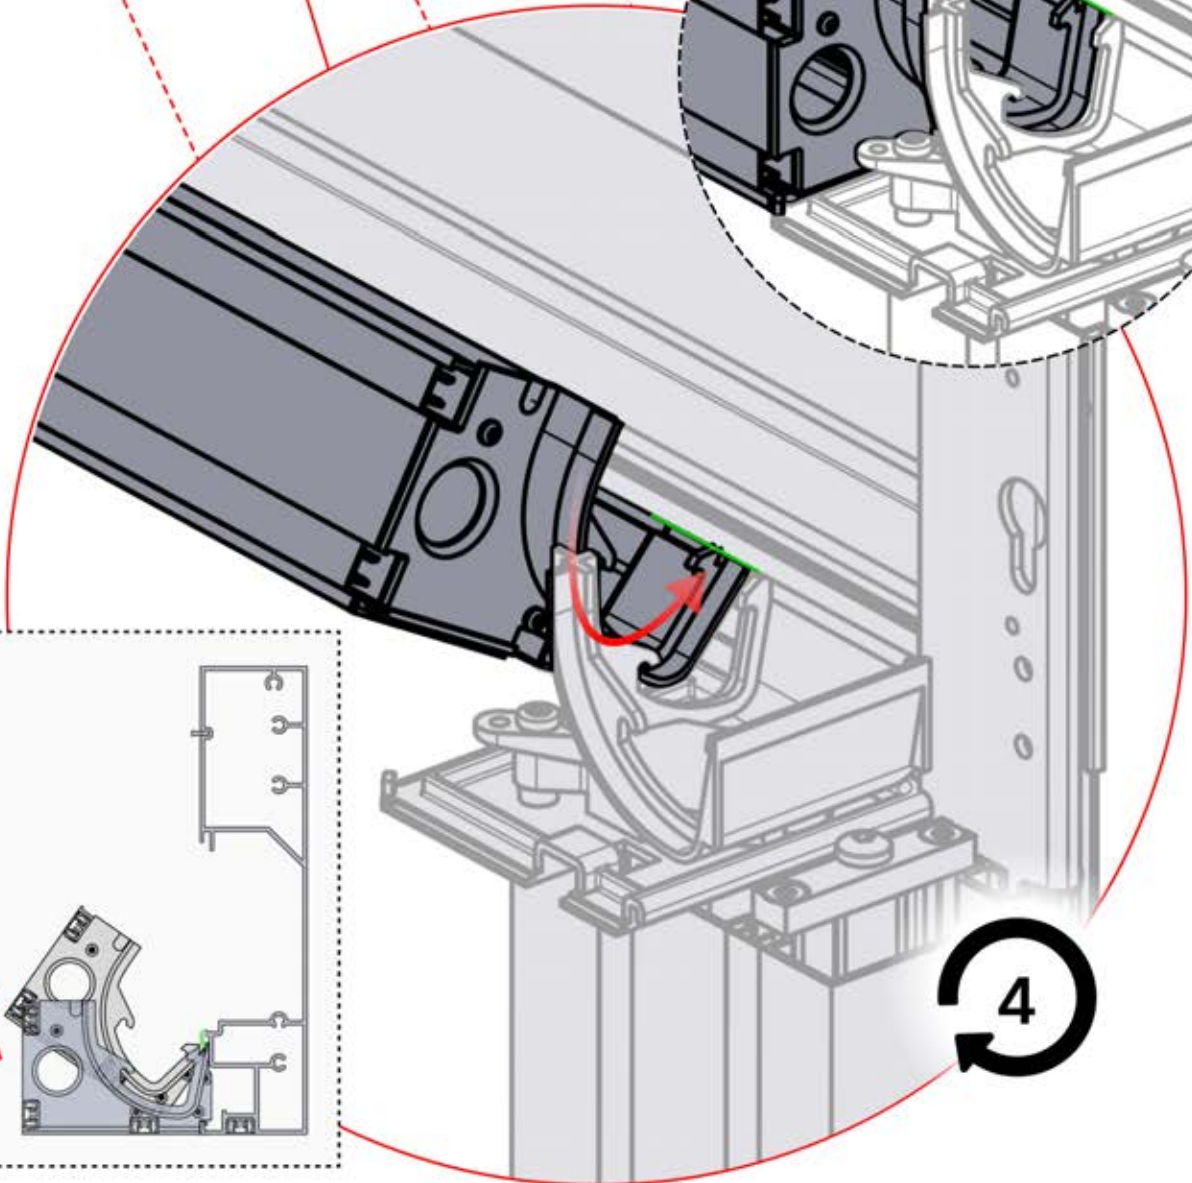

21

ANTHRAZIT: B296
WEISS: B300
SCHWARZ: B304

ANTHRAZIT: B313
WEISS: B315
SCHWARZ: B317