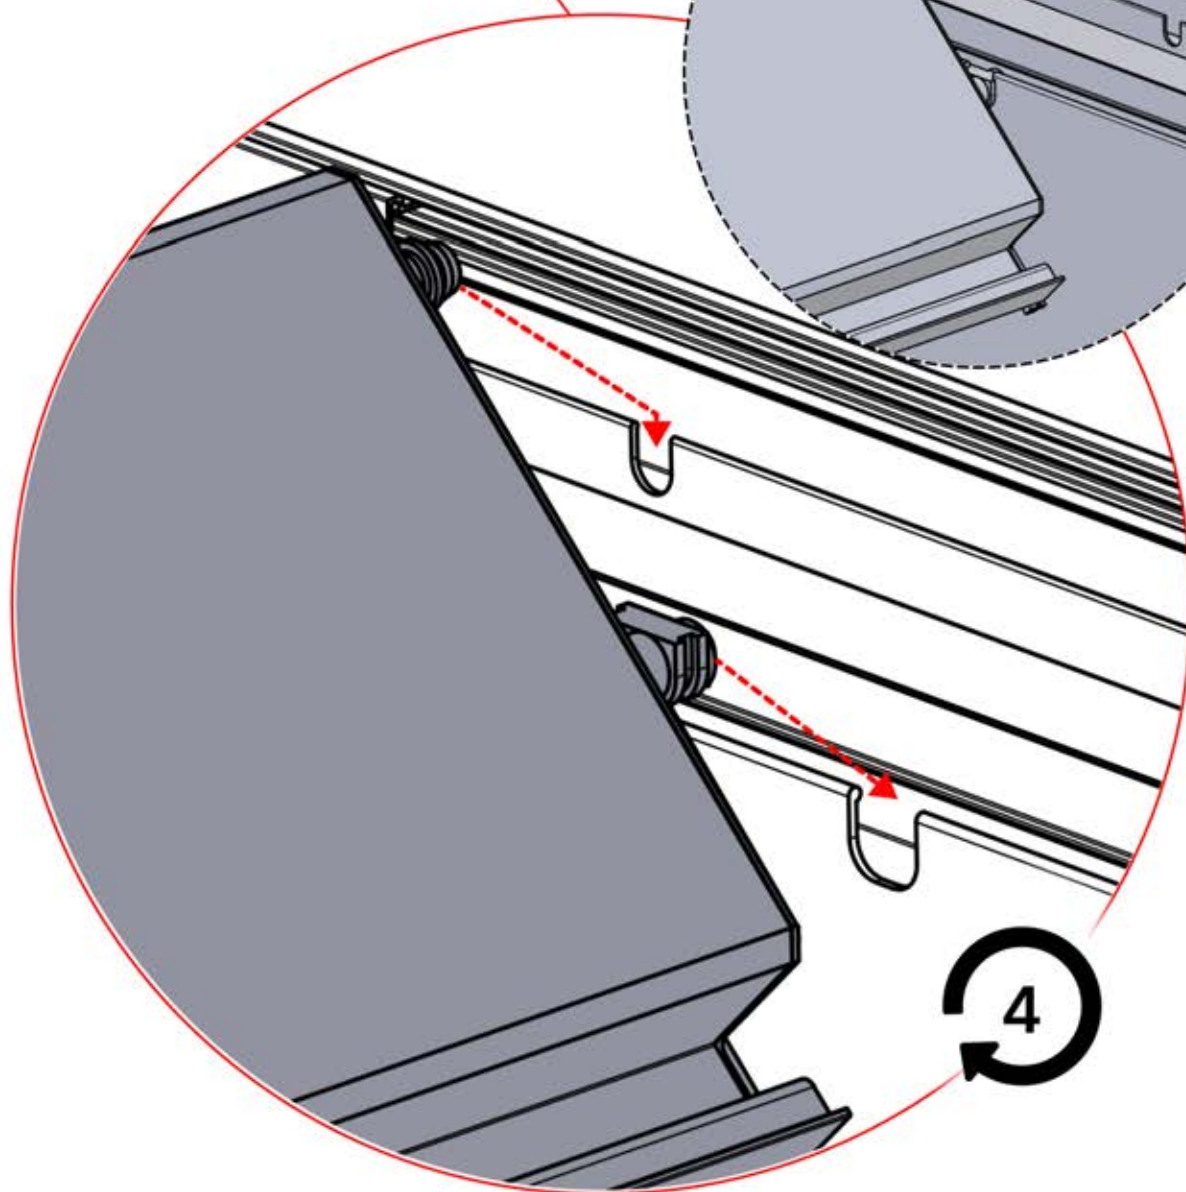

65

ANTHRAZIT: L257
WEISS: L261
SCHWARZ: L259