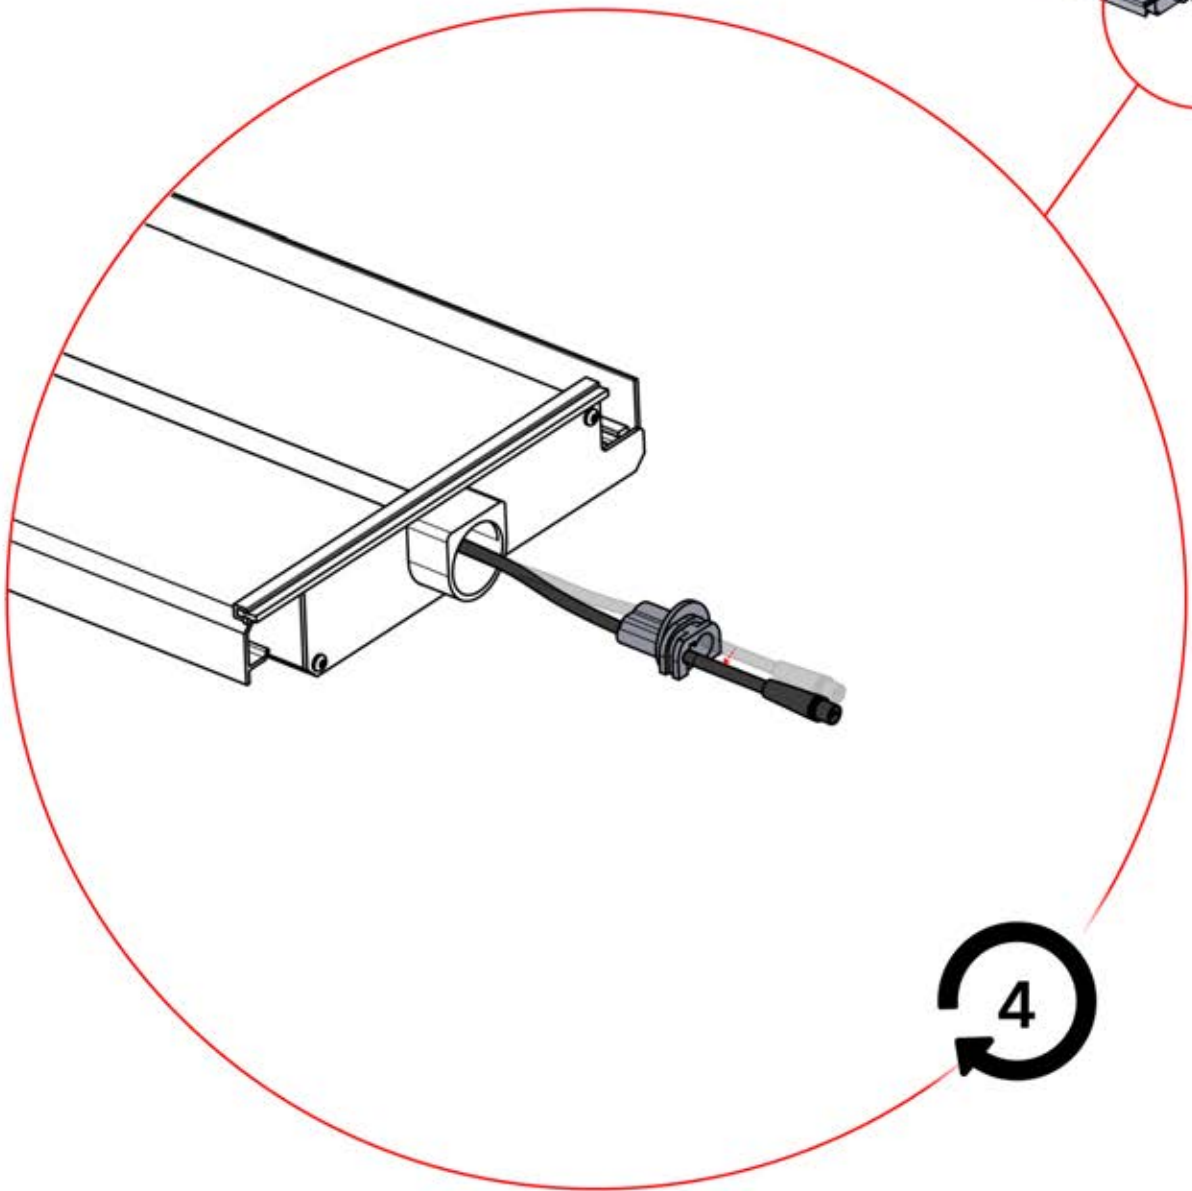

# 52

**x2**  
FERGOLUX  
FERGOLUX

**5**

ANTHRAZIT: L257  
WEISS: L261  
SCHWARZ: L259

PN-200003537  
**4x**

Führen Sie das LED-Kabel von der großen Öffnung in die kleinere Öffnung des Teils PN-200002312.

**4**