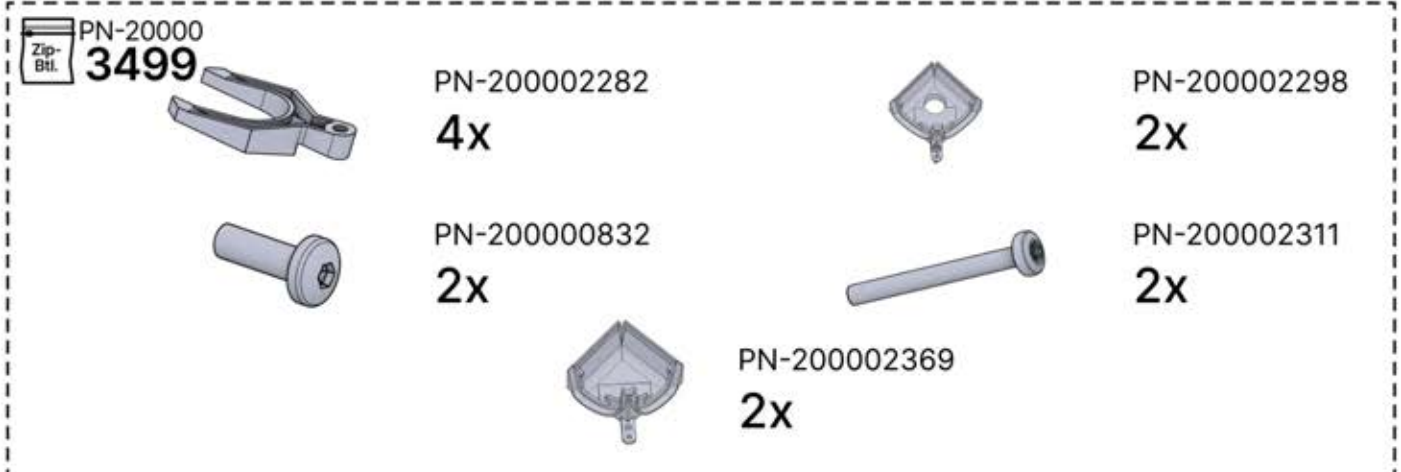

INHALT DER VERPACKUNG