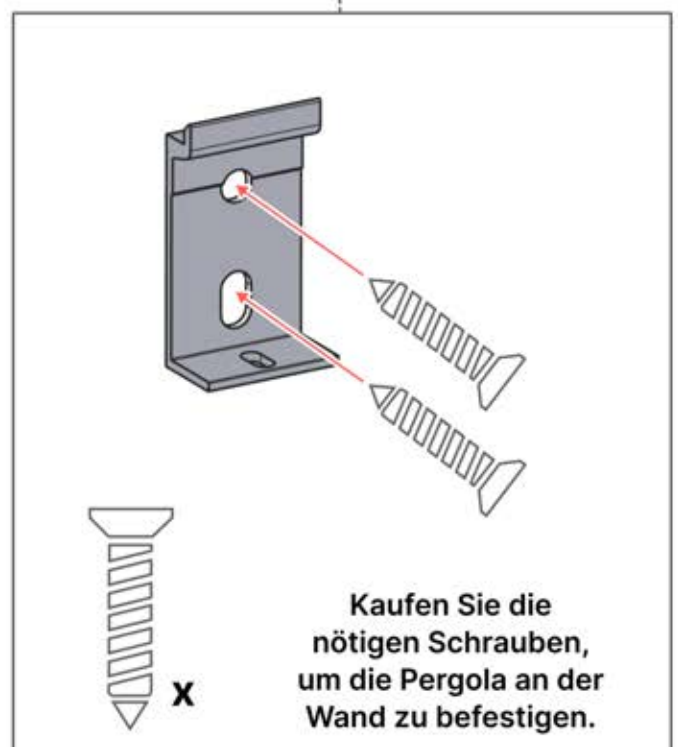

AC-Eingang

Wiederholen Sie diesen Schritt so oft, wie die Zahl anzeigt.

Motor

Umdrehen

# INFORMATIONEN

Alle Schrauben von **PERGOLUX** sind aus Edelstahl, um Langlebigkeit und Rostbeständigkeit zu garantieren. Befolgen Sie folgende Hinweise, um Schäden an den Schrauben zu vermeiden:

- **NICHT ZU FEST ANZIEHEN:** Wenden Sie angemessenen Druck an, um eine Beschädigung des Gewindes zu vermeiden.
- **DAS RICHTIGE WERKZEUG WÄHLEN:** Verwenden Sie den passenden Schraubendreher bzw. Bit, um den Schraubenkopf nicht zu beschädigen.
- **AUF RICHTIGE VERWENDUNG ACHTEN:** Bei korrekter Montage behalten Schrauben dauerhaft ihre Festigkeit/Funktionsfähigkeit.
- **SCHMIEREN:** Verwenden Sie Schmiermittel bei der Montage.