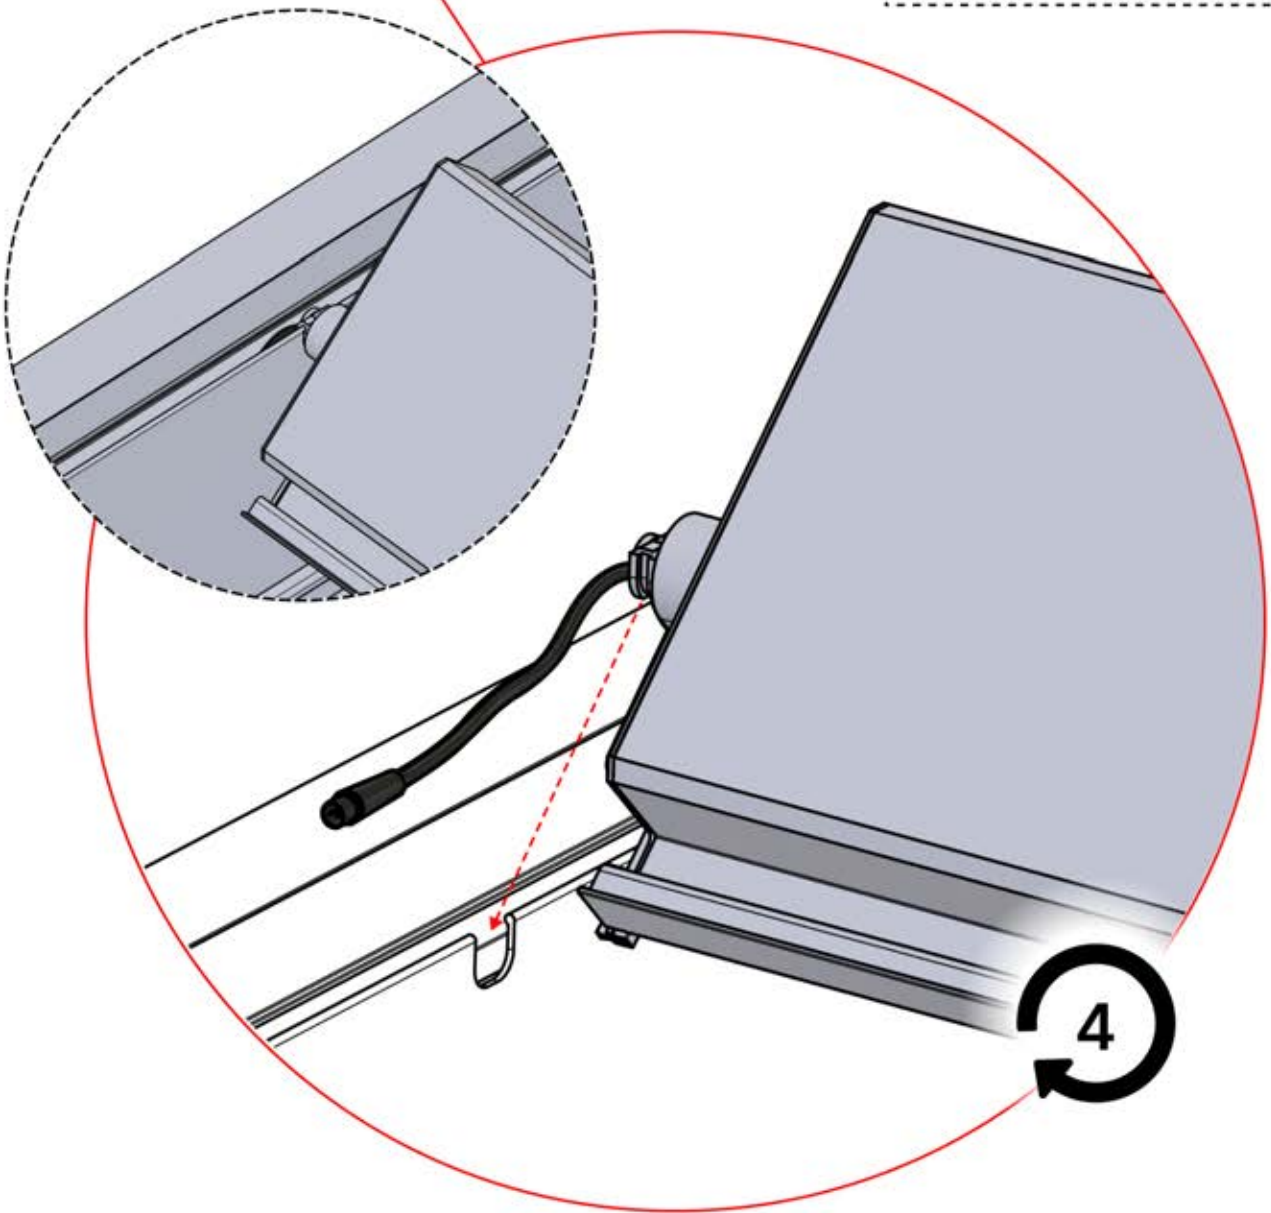

# 63

**x2**  
PERGOLUX  
PERGOLUX

**5**

ANTHRAZIT: L257  
WEISS: L261  
SCHWARZ: L259

 PN-200003537  
**4x**

  
Schließen Sie das  
LED-Kabel an das 4-  
polige LED-Kabel an.