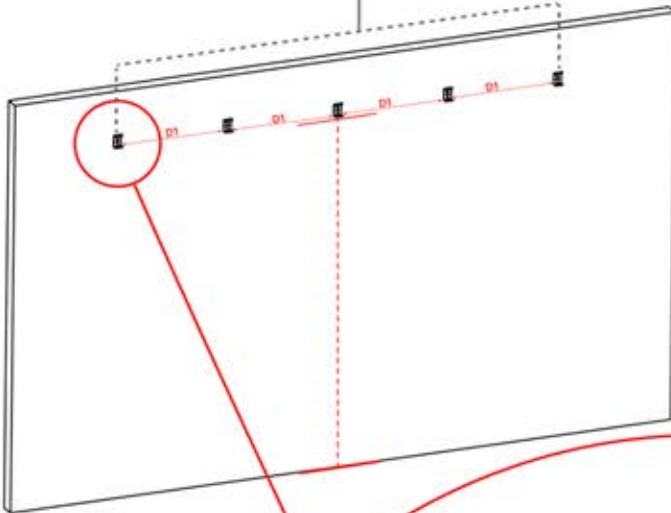

Montieren Sie die erste und die letzte Wandhalterung (PN-200002373) mit einem Abstand von 3600 mm. Platzieren Sie die übrigen Halterungen in gleichen Abständen dazwischen.

3600mm