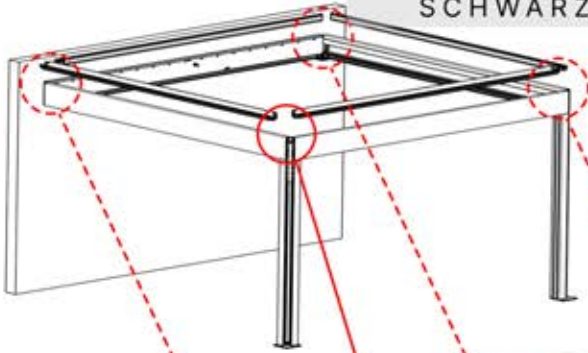

21

ANTHRAZIT: B296
WEISS: B300
SCHWARZ: B304

ANTHRAZIT: B313
WEISS: B315
SCHWARZ: B317