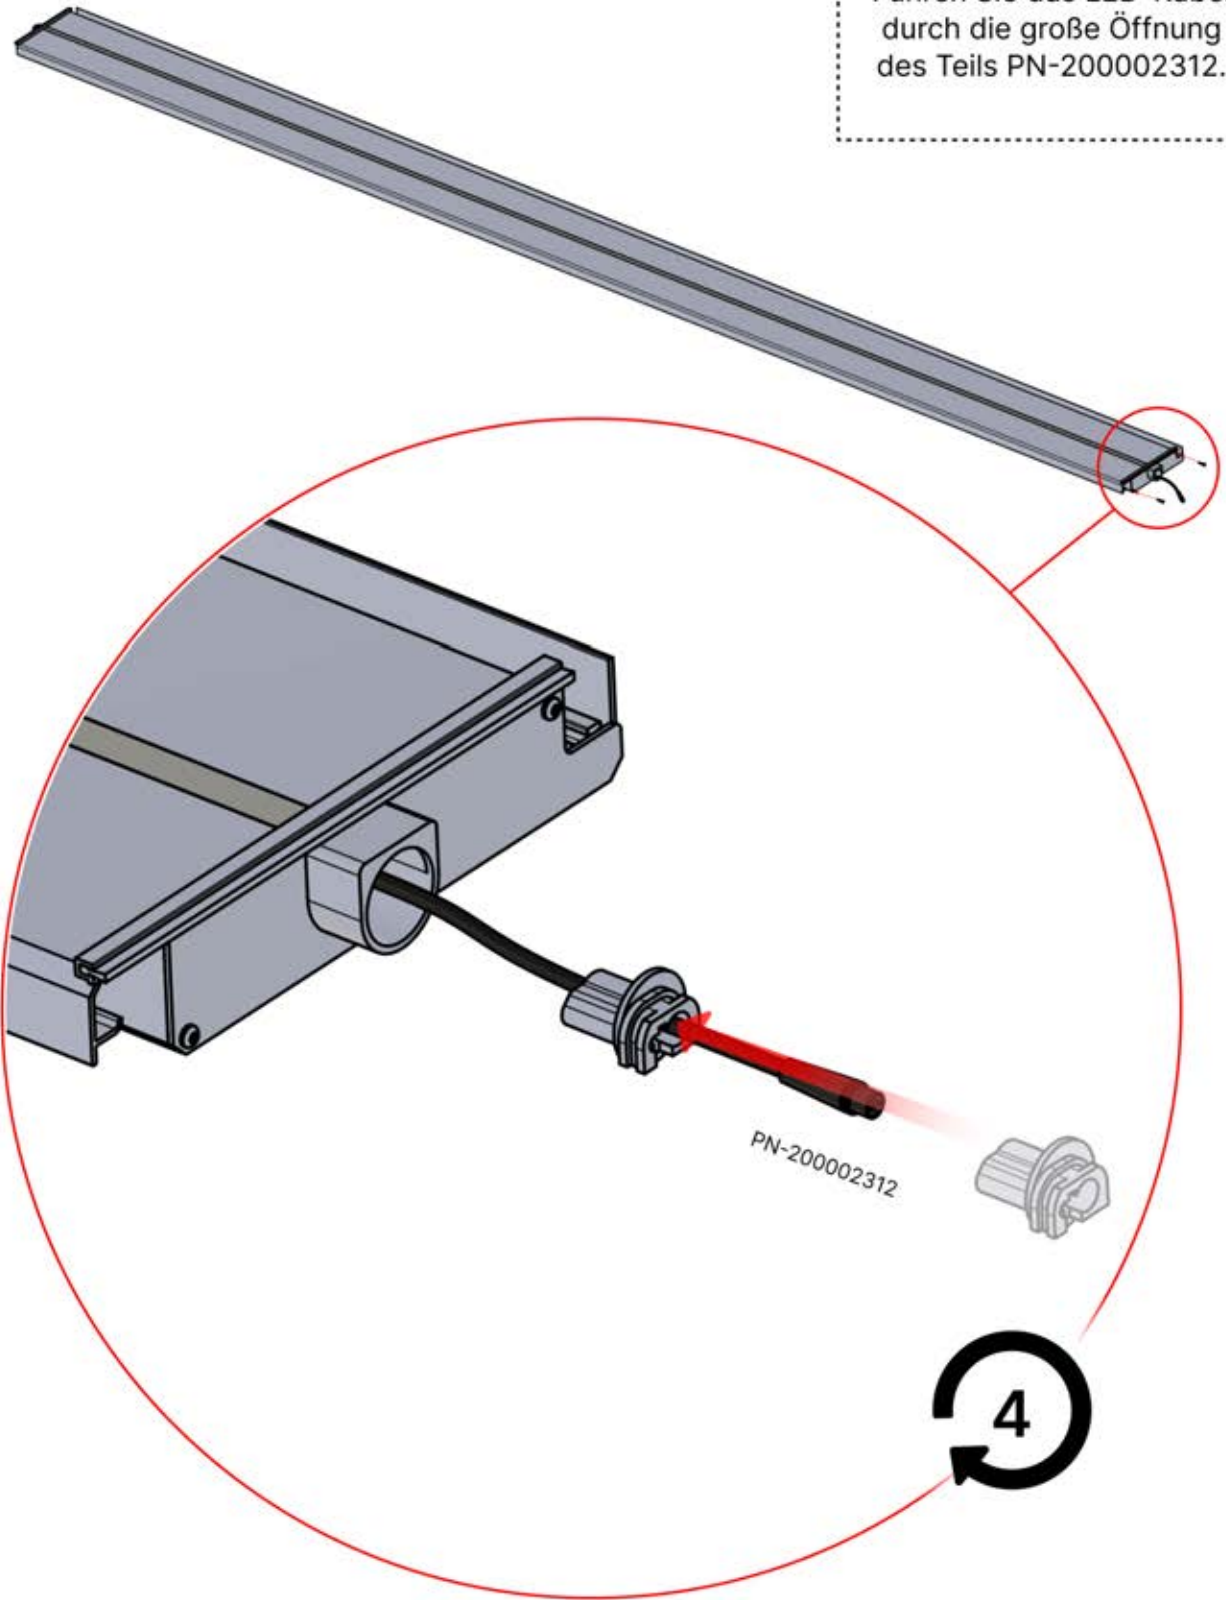

# 51

**x2**  
FERGOLUX  
FERGOLUX

**5**

ANTHRAZIT: L257  
WEISS: L261  
SCHWARZ: L259

PN-200003537  
**4x**

Führen Sie das LED-Kabel durch die große Öffnung des Teils PN-200002312.