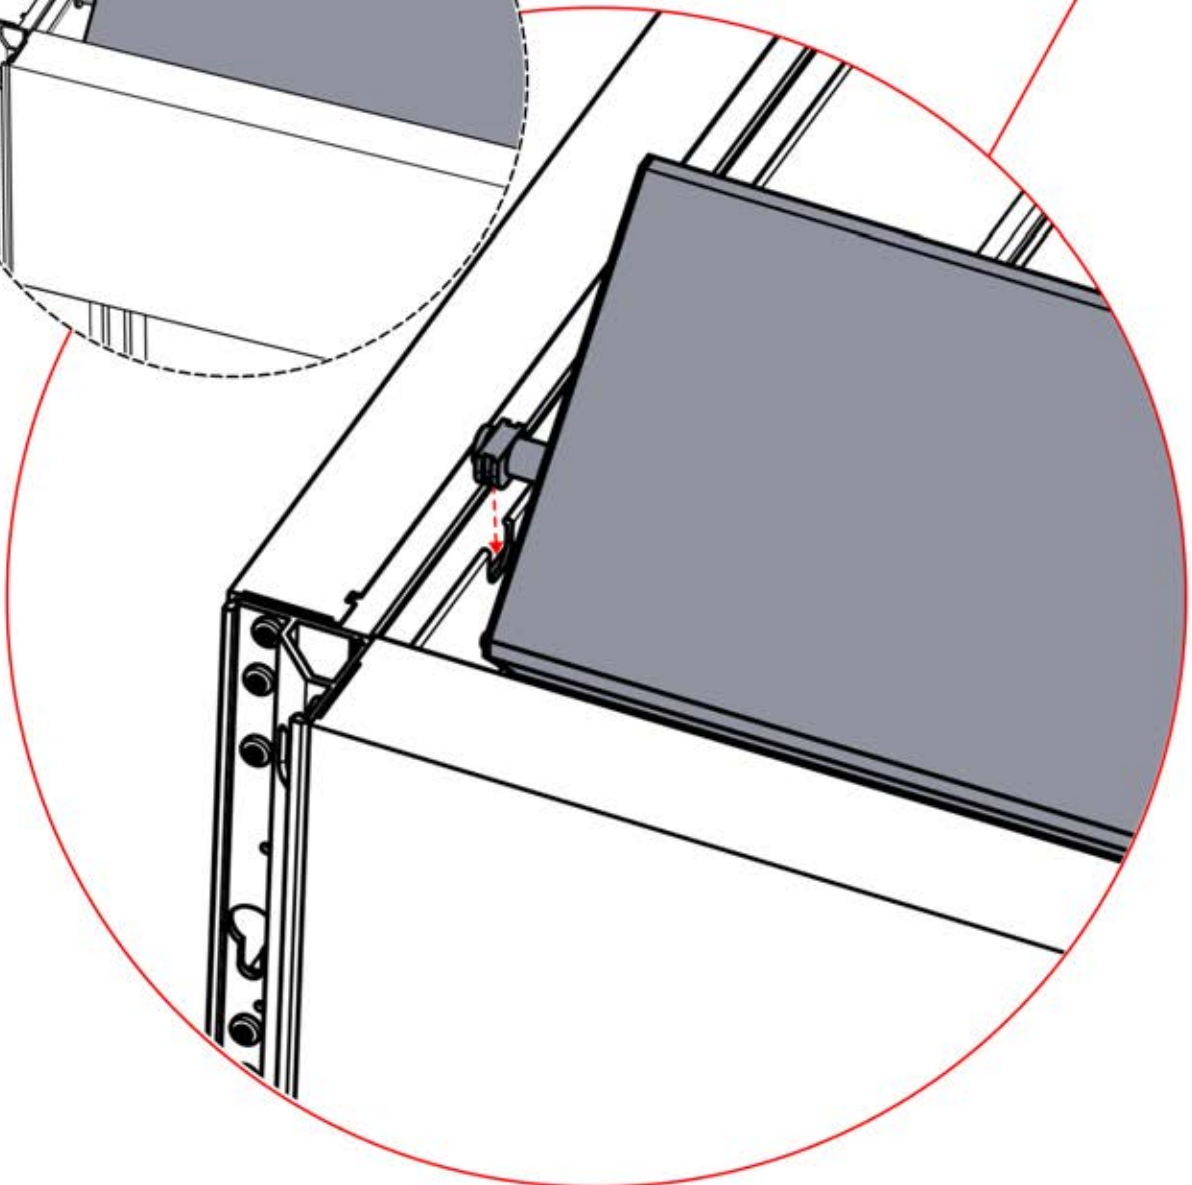

61

x7
PERGOLUX

6

ANTHRAZIT: L245
WEISS: L249
SCHWARZ: L247

S

PN-200003533
1x