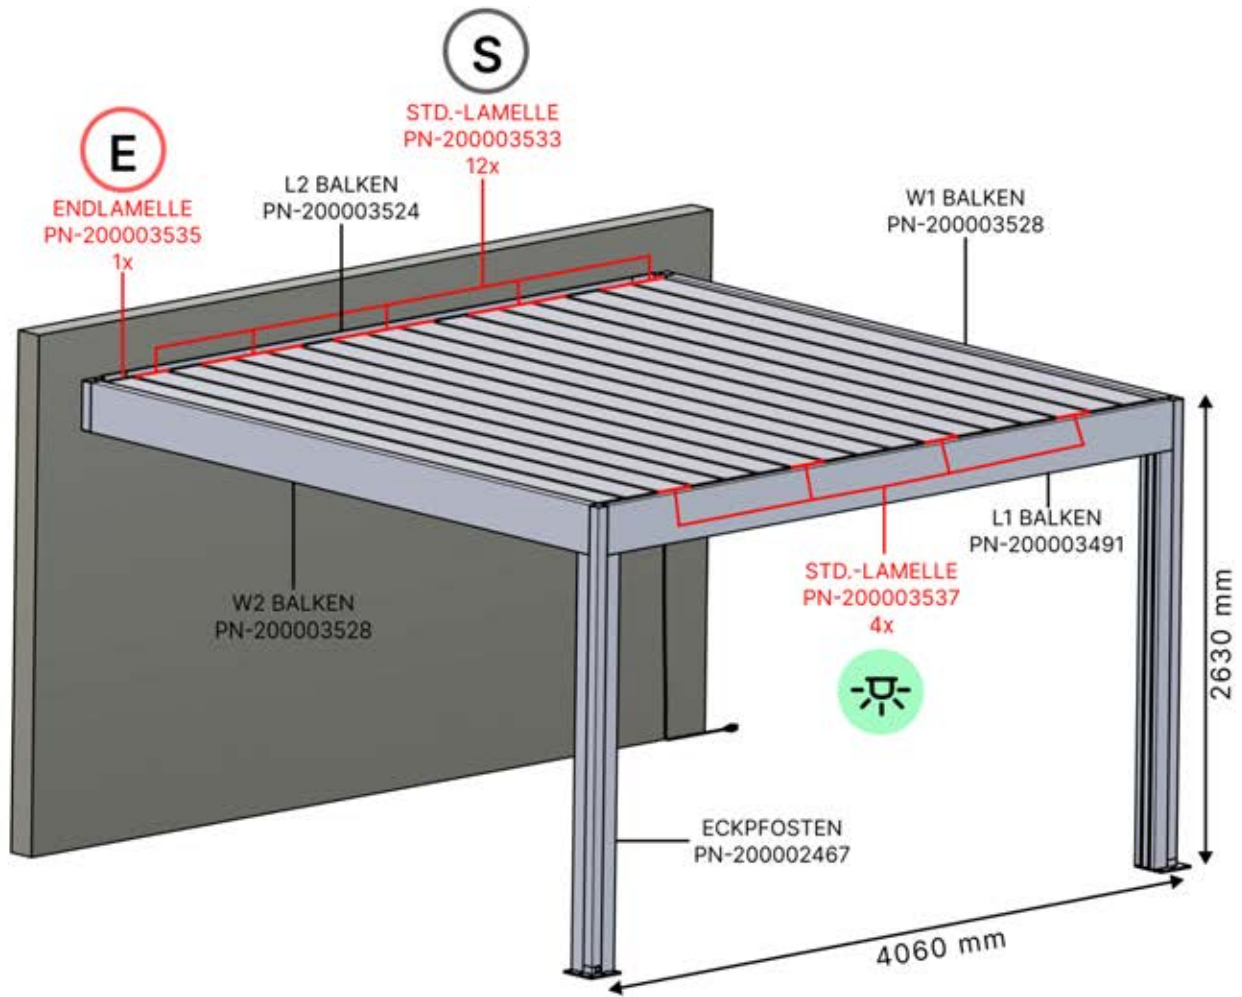

Matter und Smart Home lassen sich jederzeit verbinden, indem Sie einfach den bereitgestellten QR-Code scannen.

Steuerbox

→ [Handbuch](#)

S4 PERGOLUX | PERGOLA PRO MAX WANDMONTIERT

3 x 4 m / 10' x 13'

3 × 4 m / 10' x 13'