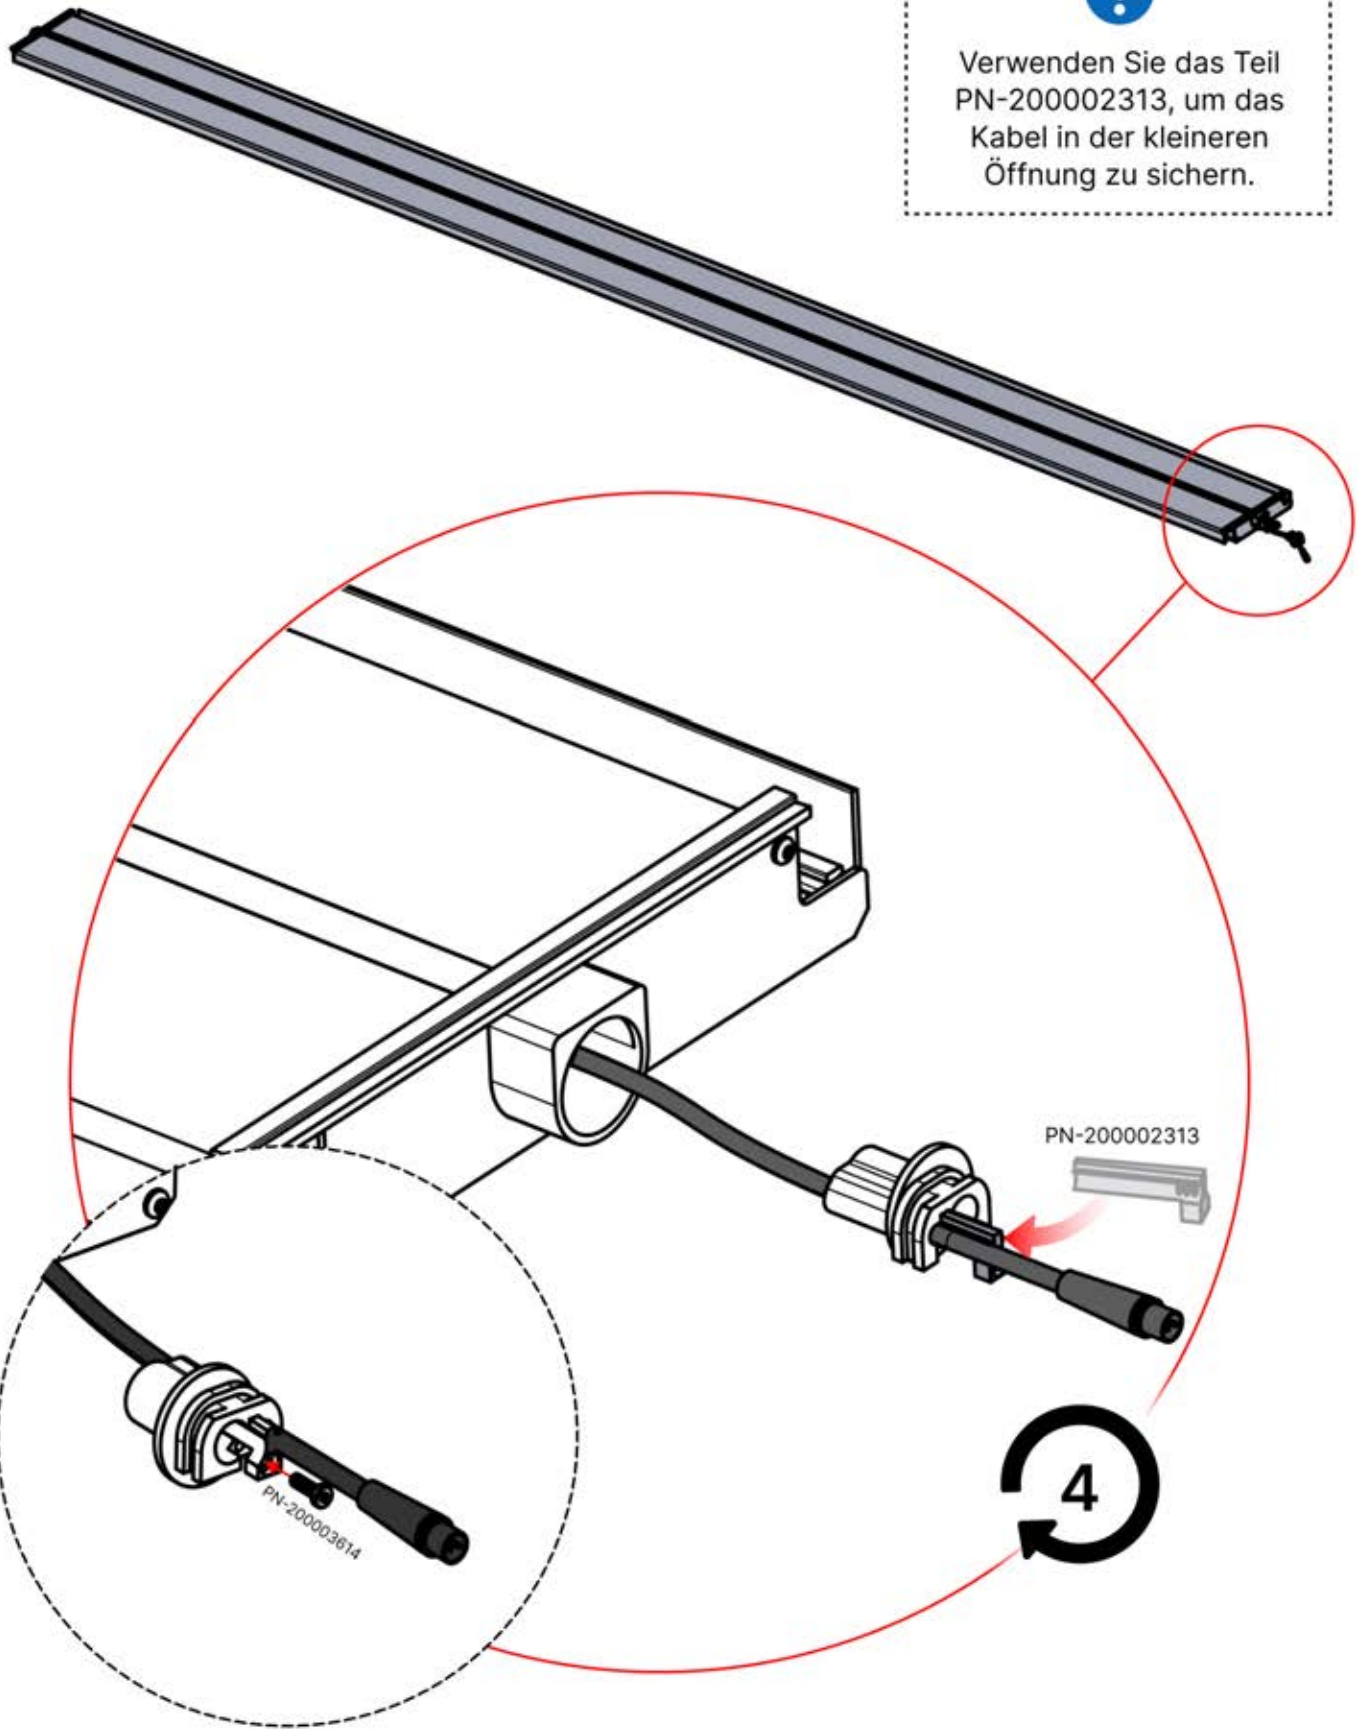

53

x2
FERGOLUX
FERGOLUX

5

ANTHRAZIT: L257
WEISS: L261
SCHWARZ: L259

PN-200003537
4x

Verwenden Sie das Teil
PN-200002313, um das
Kabel in der kleineren
Öffnung zu sichern.