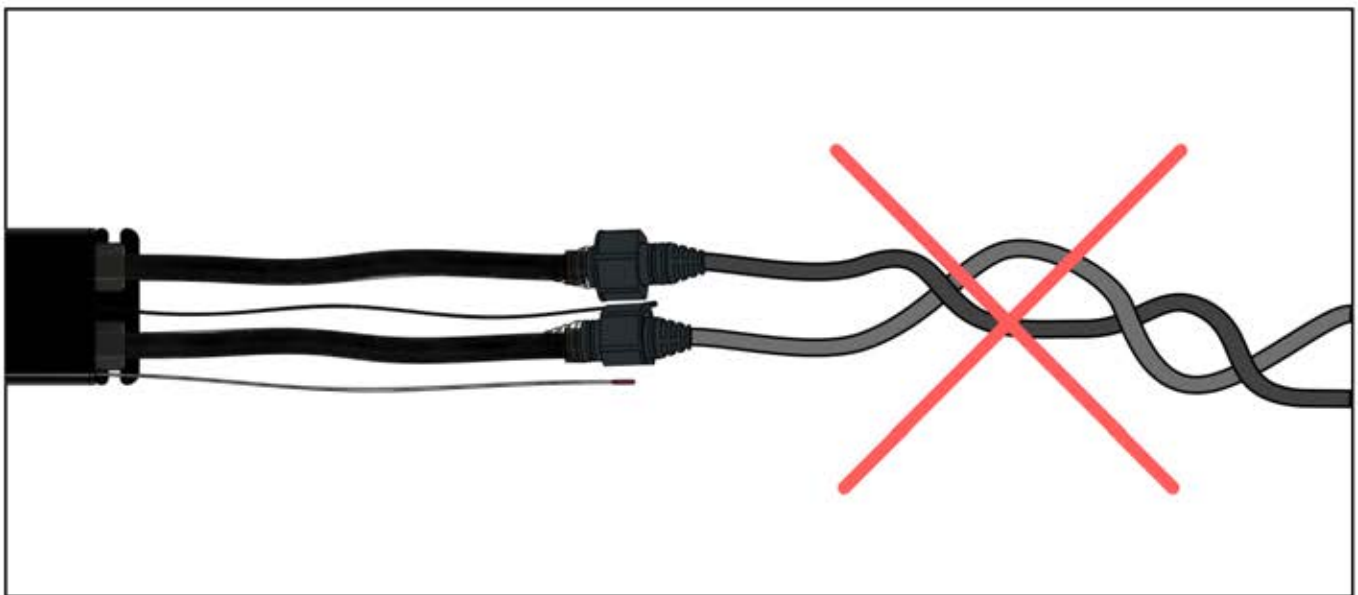

41

PERGOLUX 8 STEUERBOX	S4 PN-200002683 5x PN-200002684 10x
! Verdrehen Sie das Matter-Antennenkabel nicht mit den LED- und Motorkabeln.