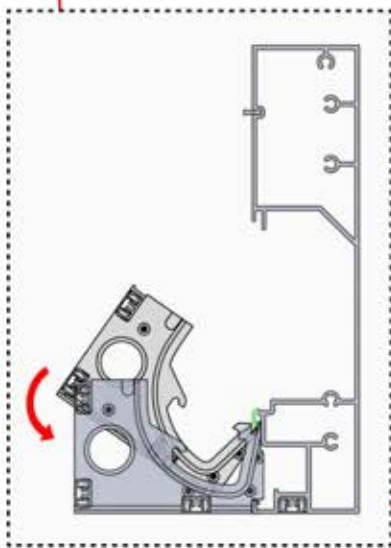

21

ANTHRAZIT: B296
WEISS: B300
SCHWARZ: B304

ANTHRAZIT: B313
WEISS: B315
SCHWARZ: B317