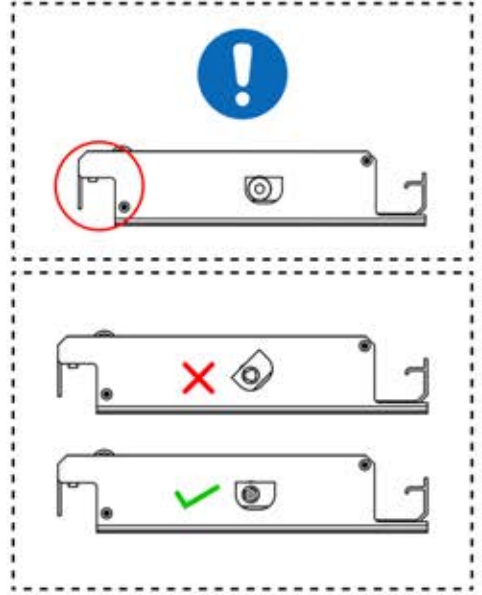

# 60

6

ANTHRAZIT: L245  
WEISS: L249  
SCHWARZ: L247

S

PN-200003533

1x