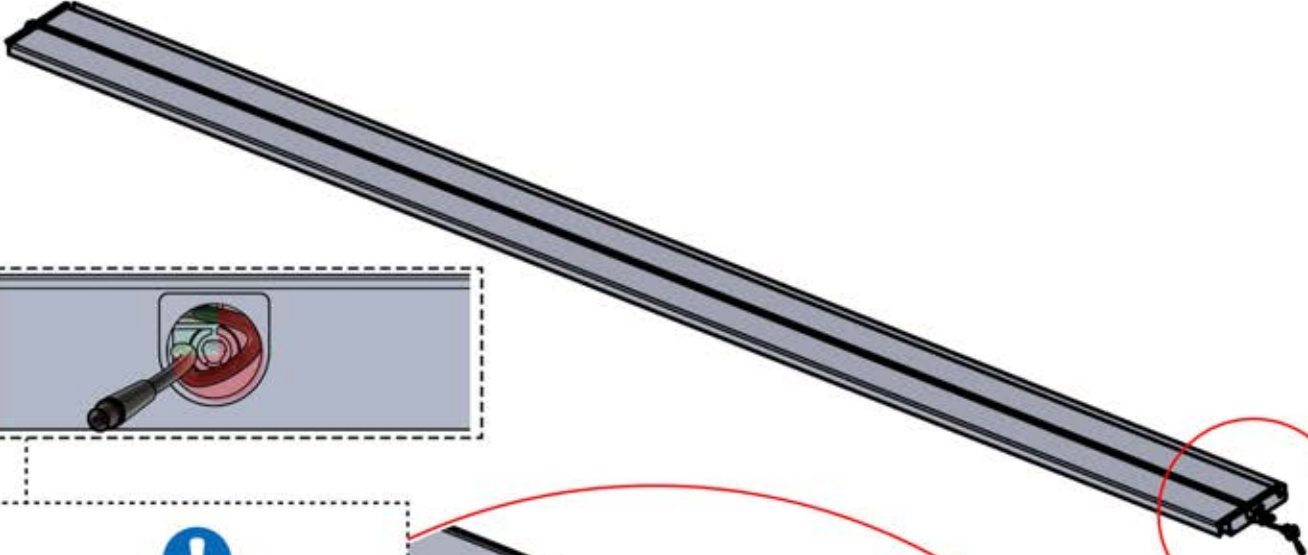

# 54

**x2**  
FERGOLUX  
FERGOLUX

**5**

ANTHRAZIT: L257  
WEISS: L261  
SCHWARZ: L259

PN-200003537  
**4x**

**!**

Verdrehen Sie das Kabel und führen Sie es in die Lamelle; achten Sie darauf, dass es aus der grün markierten Ecke oben links herauskommt.