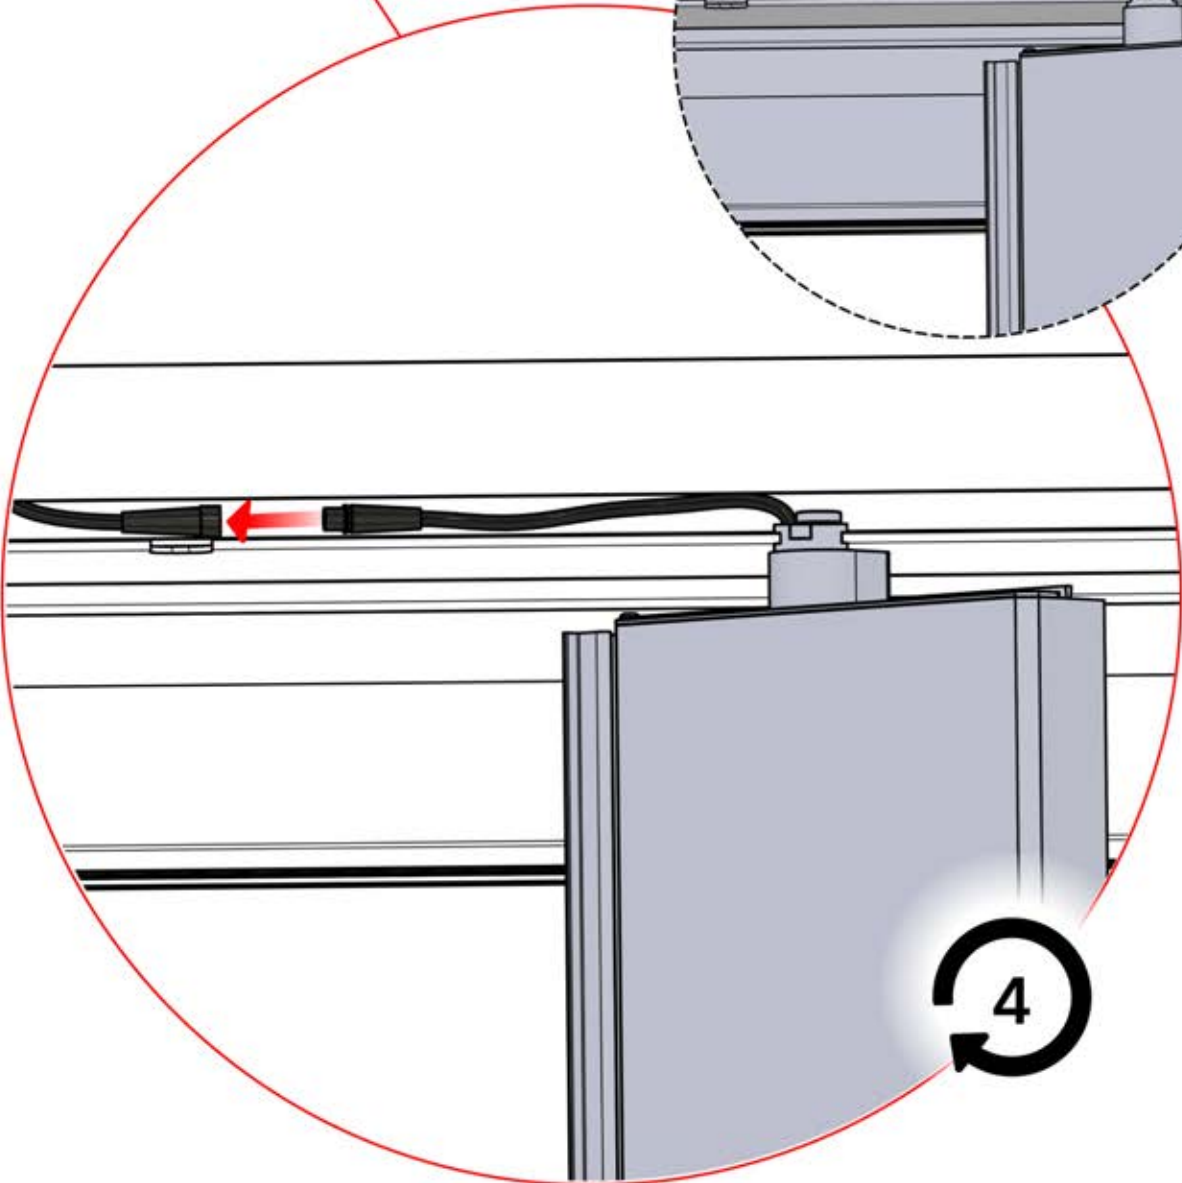

# 63

**x2**  
PERGOLUX  
PERGOLUX

**5**

ANTHRAZIT: L257  
WEISS: L261  
SCHWARZ: L259

 PN-200003537  
**4x**

  
Schließen Sie das  
LED-Kabel an das 4-  
polige LED-Kabel an.