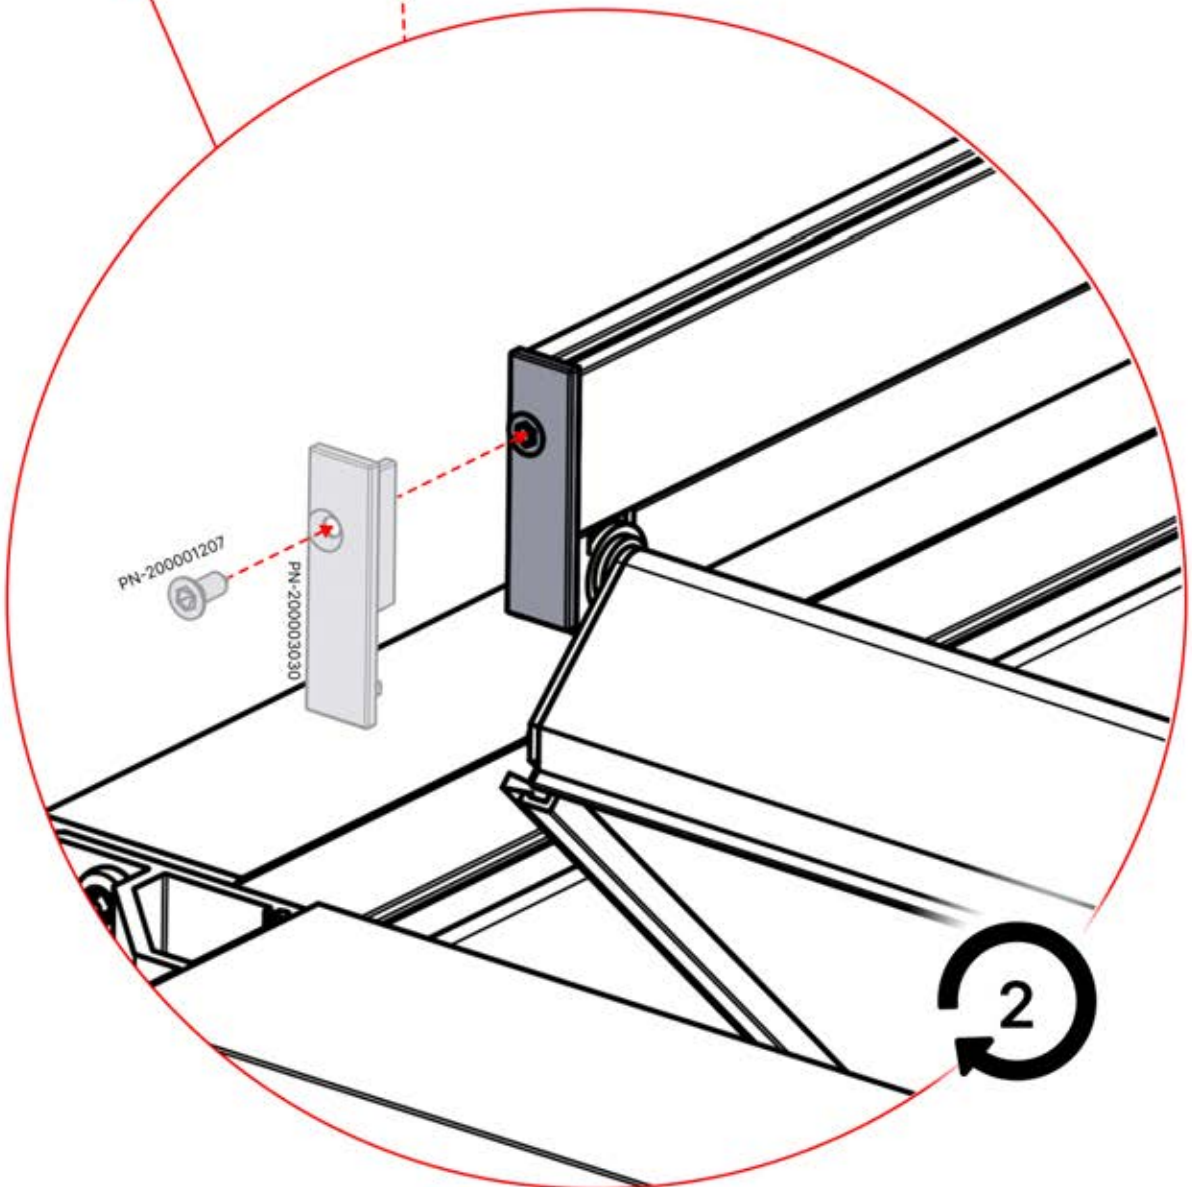

61

x1
FERGOLUX

6

ANTHRAZIT: L239
WEISS: L243
SCHWARZ: L241

PN-200003030
1x

PN-200003031
1x

4.2x12
PN-200001207
2x