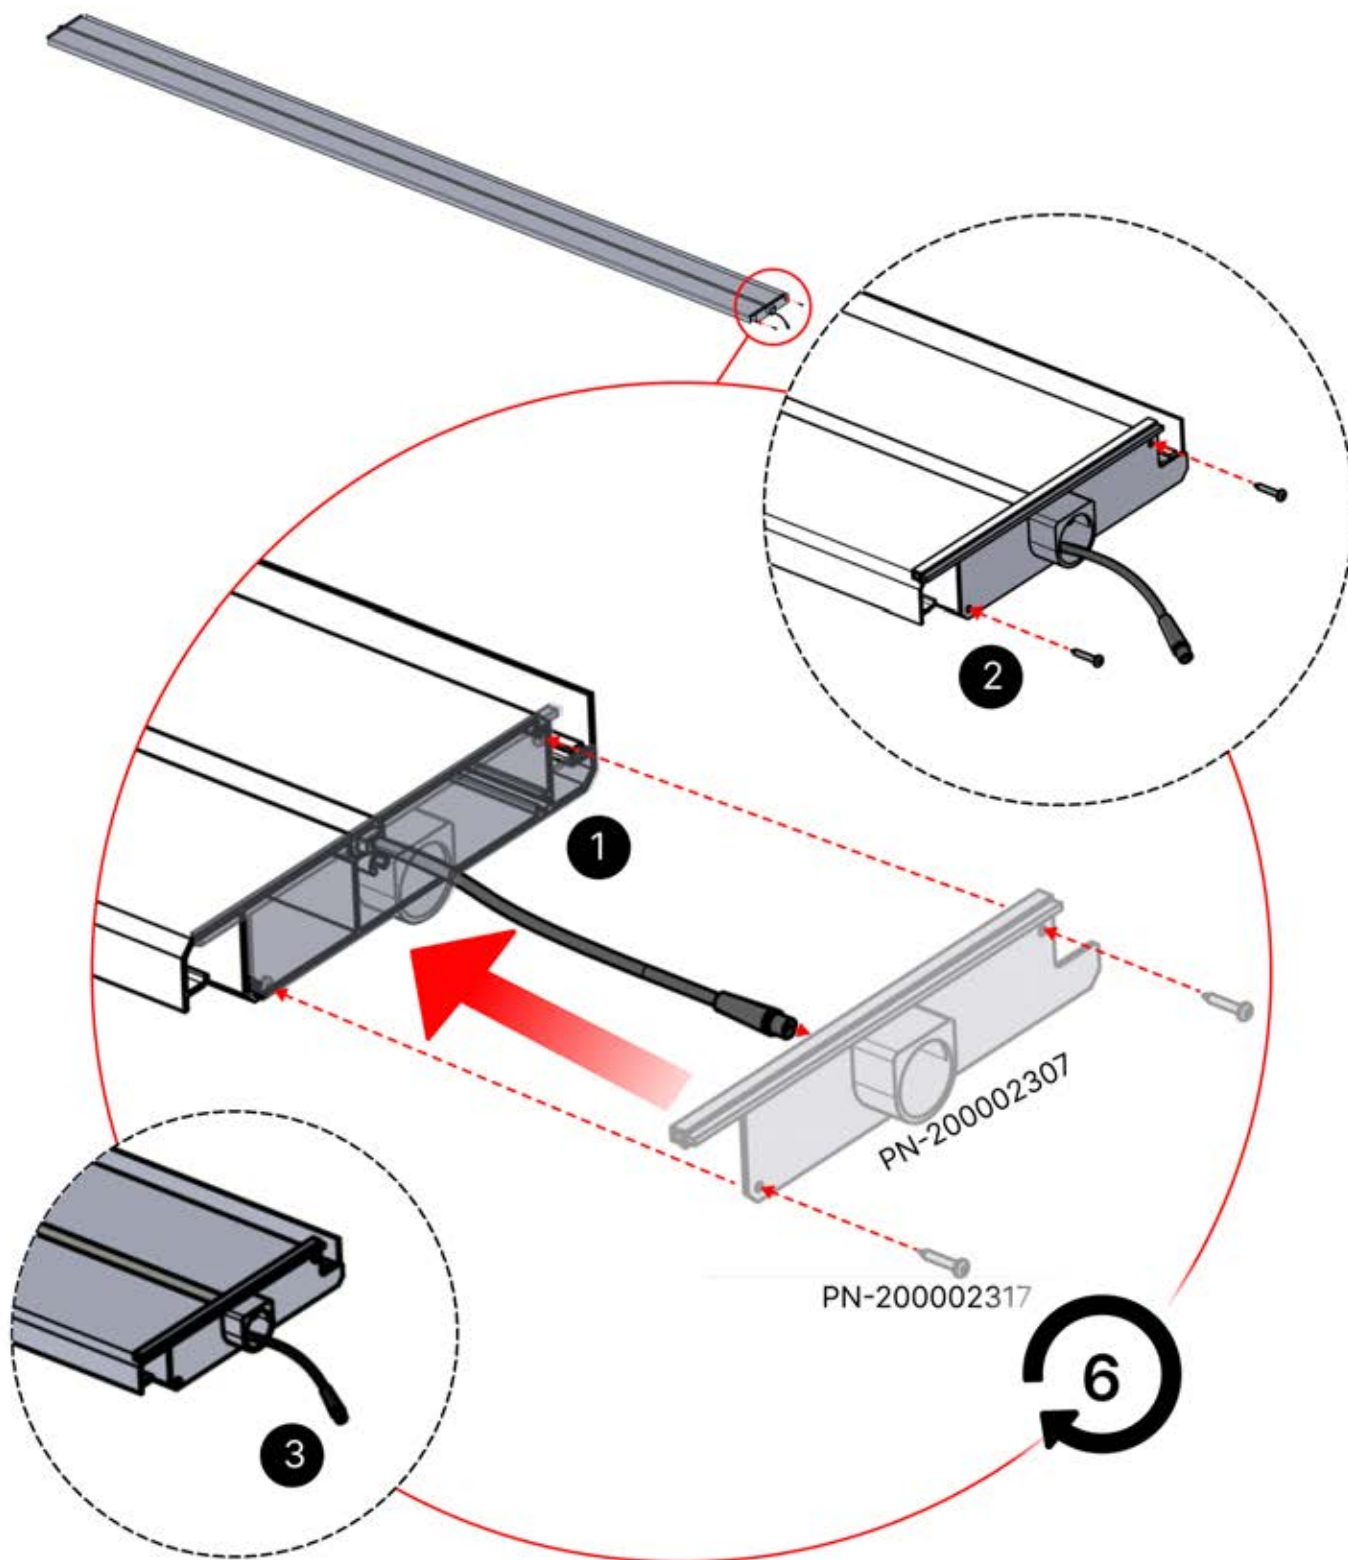

43

x3
FERGOLUX
FERGOLUX
FERGOLUX

5

ANTHRAZIT: L251
WEISS: L255
SCHWARZ: L253

PN-200003536
6x