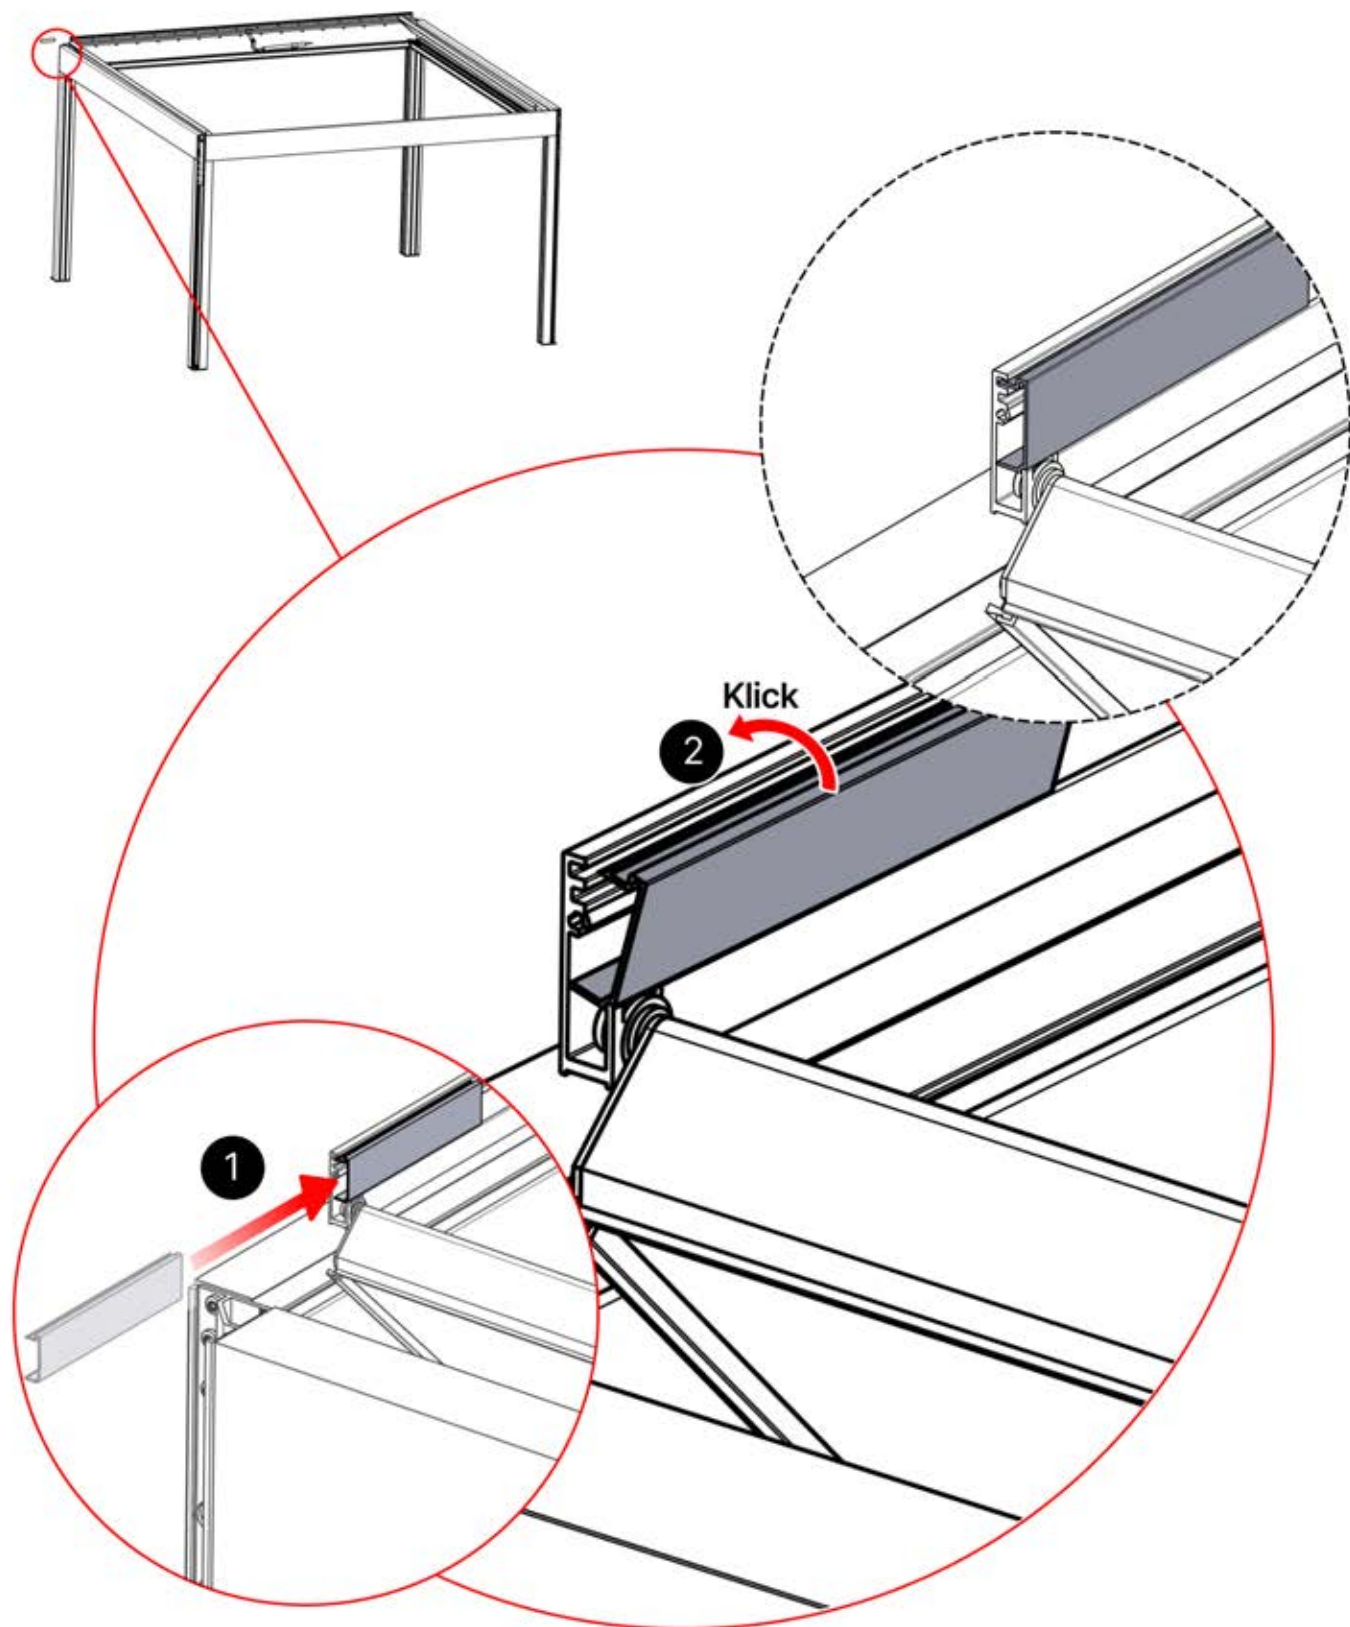

52

x1
FERGOLUX

6

ANTHRAZIT: L239
WEISS: L243
SCHWARZ: L241

PN-200003033
1X