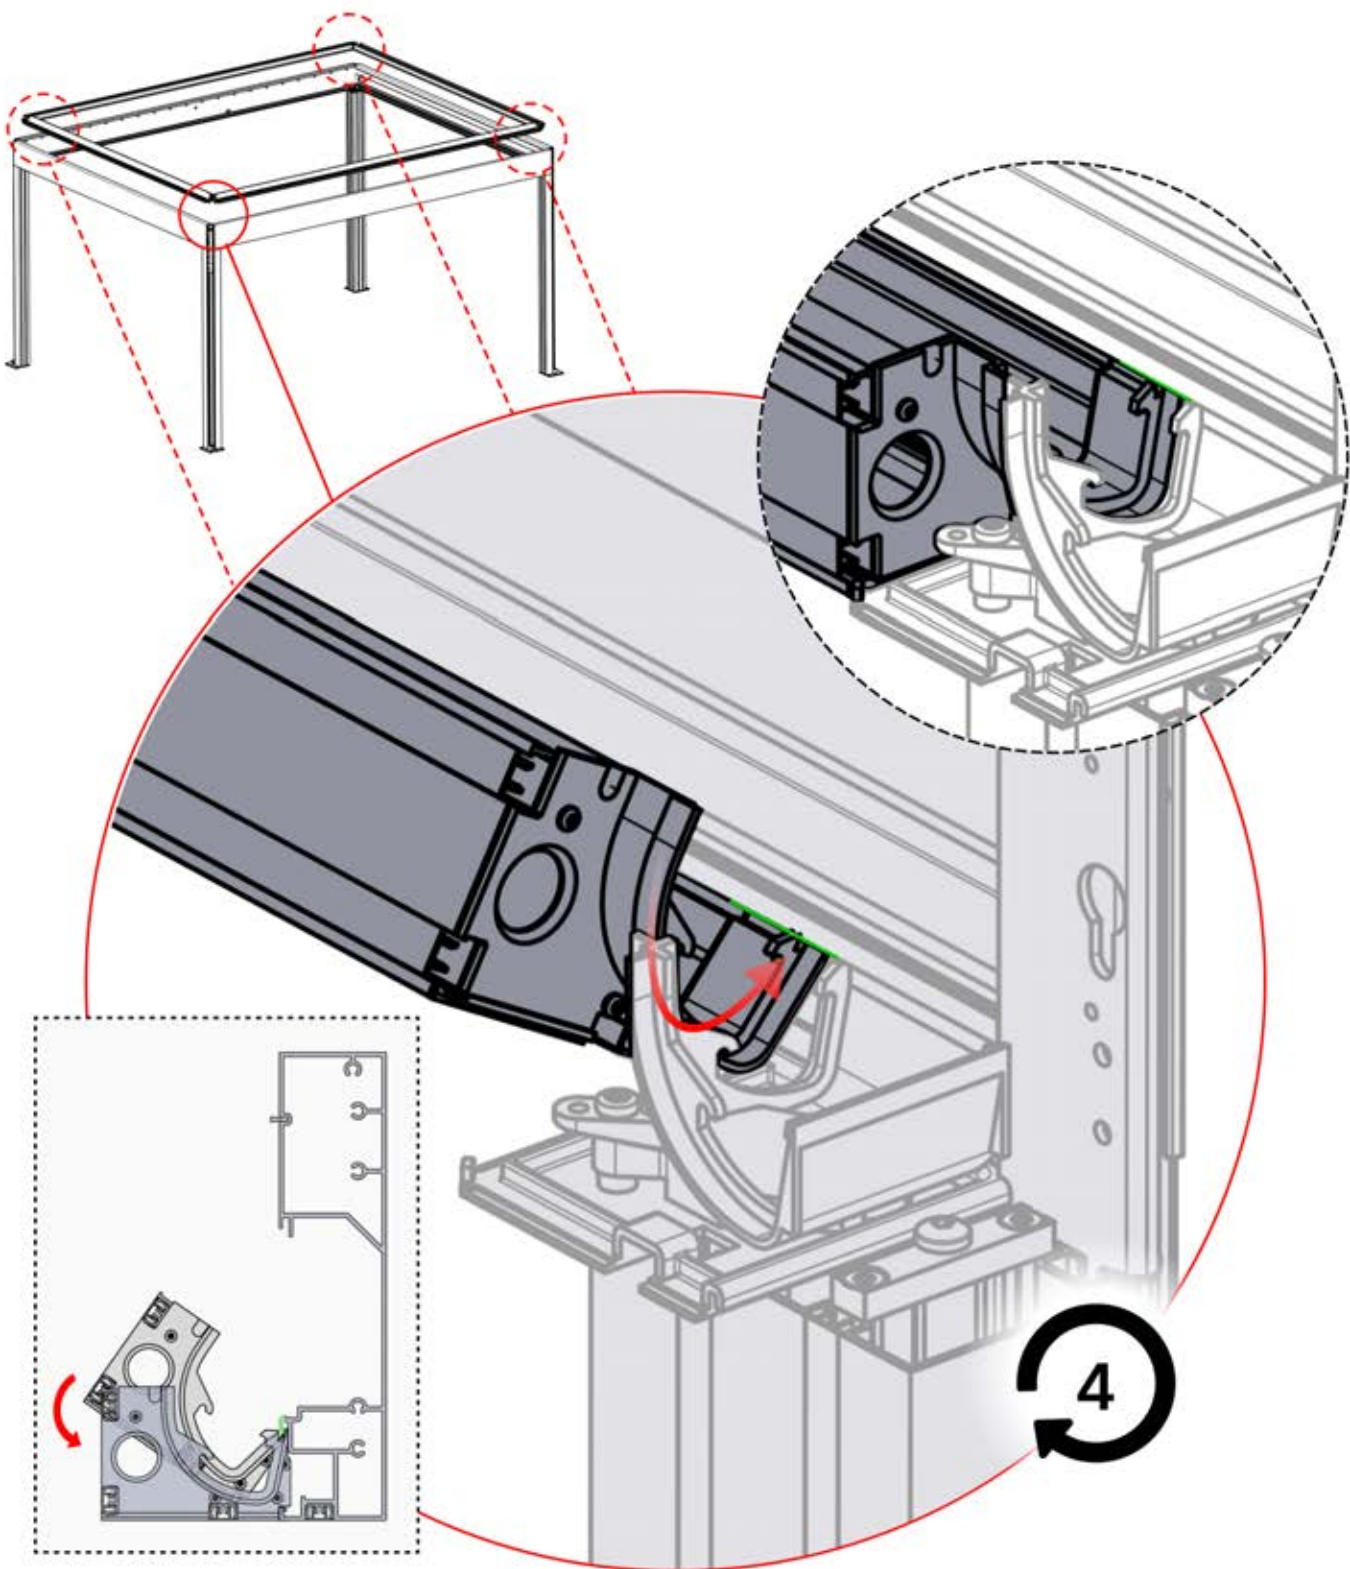

12

x1
PERGOLUX

2

ANTHRAZIT: B285
WEISS: B289
SCHWARZ: B293

PN-200002486

4x