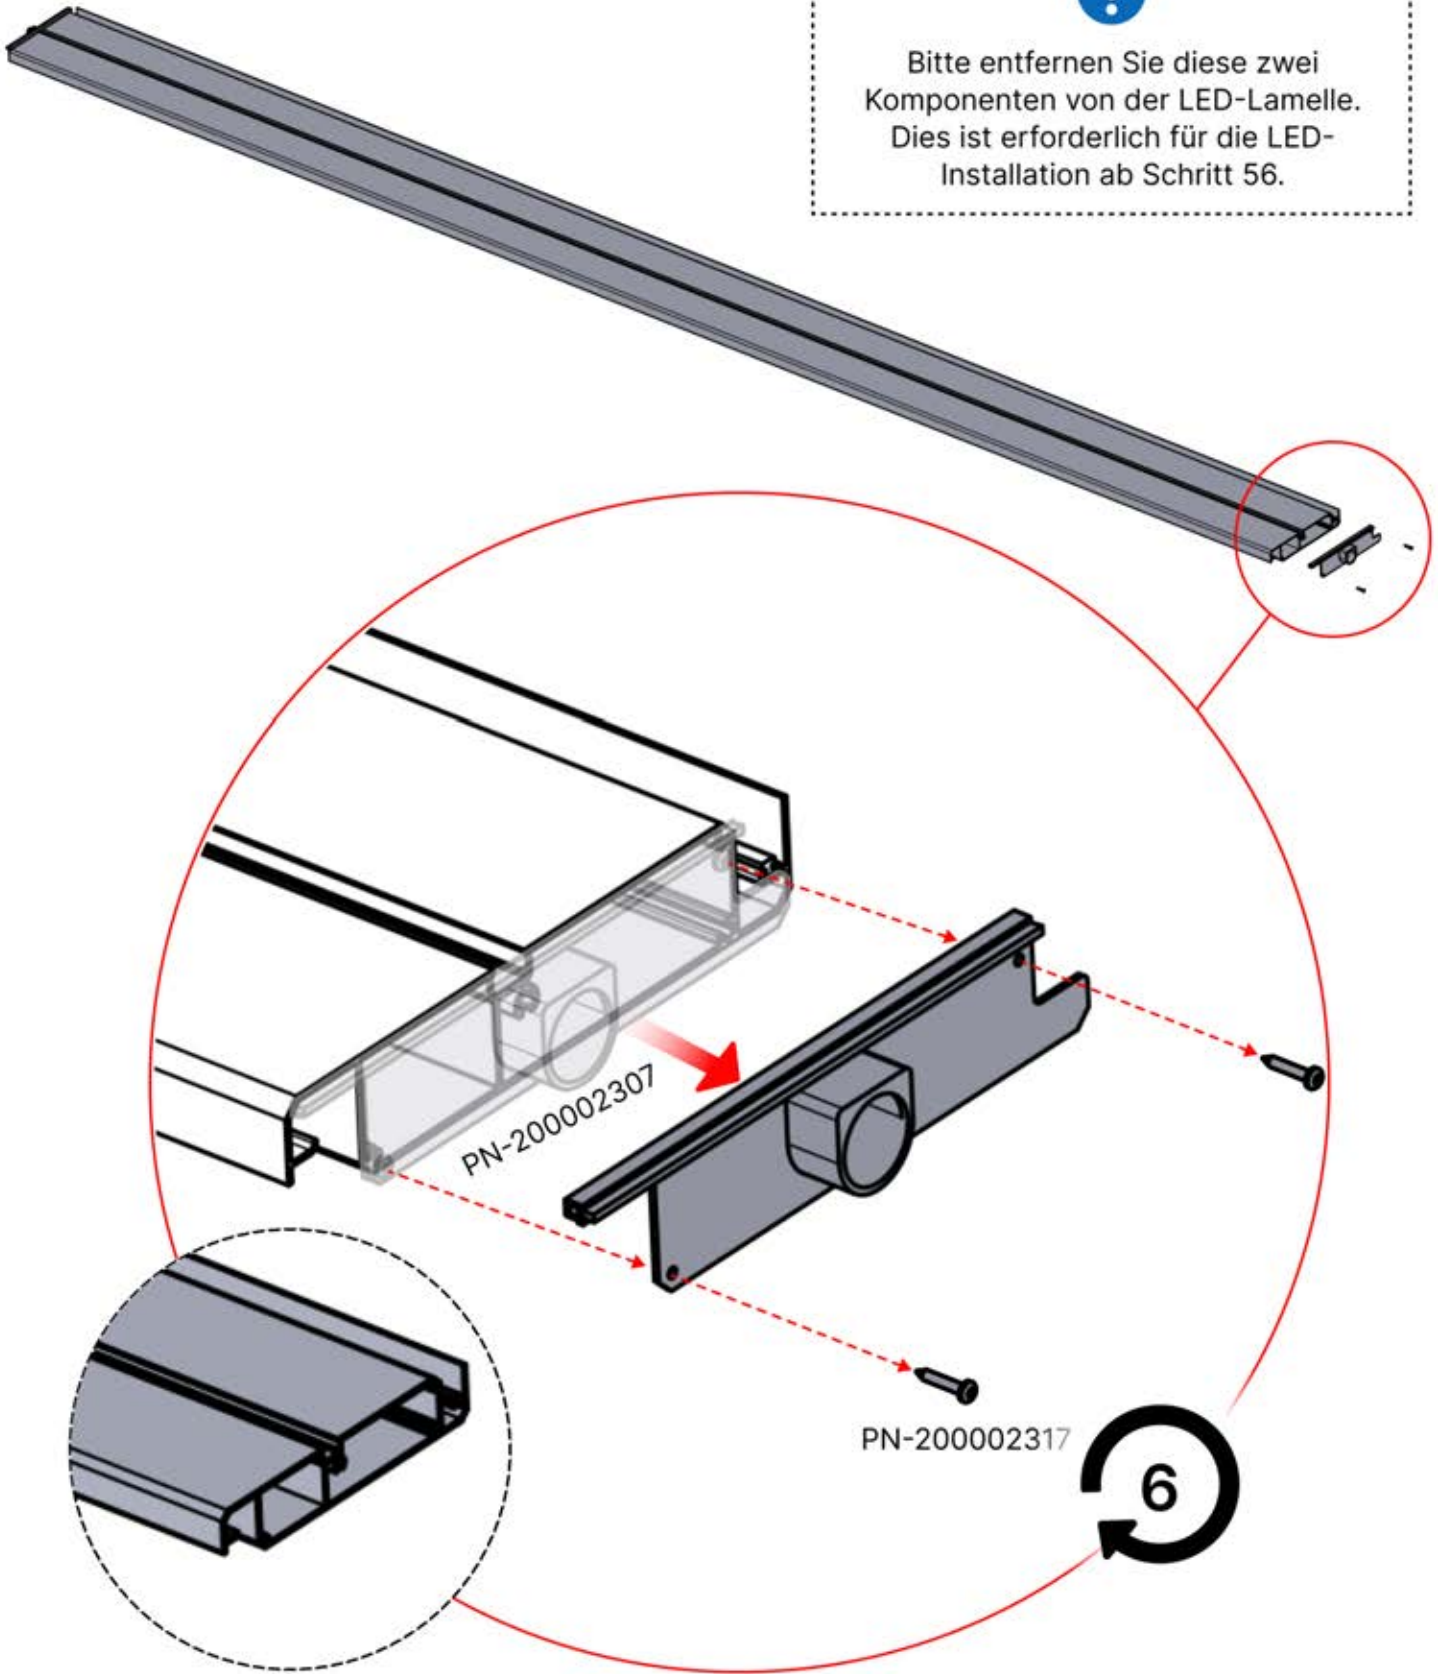

5

ANTHRAZIT: L251
WEISS: L255
SCHWARZ: L253

 PN-200003536
6x

Bitte entfernen Sie diese zwei Komponenten von der LED-Lamelle. Dies ist erforderlich für die LED-Installation ab Schritt 56.

41

x3
PERGOLUX
PERGOLUX
PERGOLUX