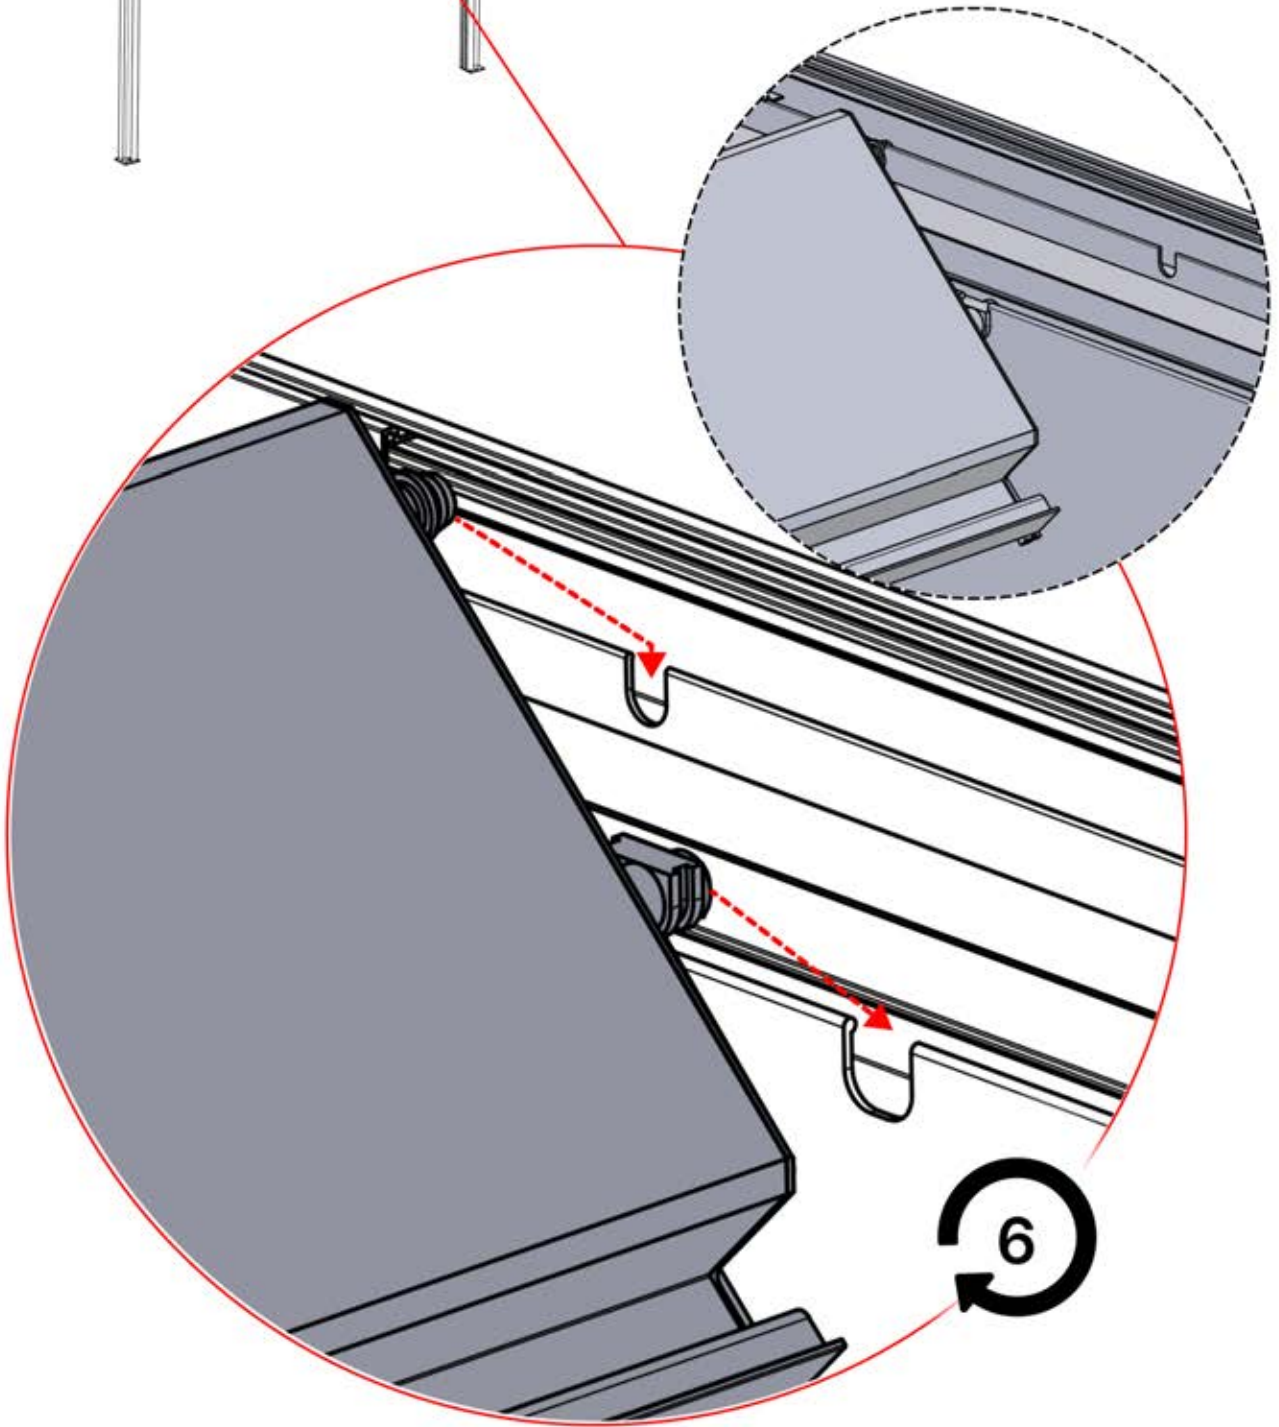

Schließen Sie das
LED-Kabel an das 4-
polige LED-Kabel an.

58

x3
PERGOLUX
PERGOLUX
PERGOLUX

5

ANTHRAZIT: L251
WEISS: L255
SCHWARZ: L253

PN-200003536
6x

59

 x1 PERGOLUX	4	 PN-200003532 13x	
ANTHRAZIT: L263 WEISS: L267 SCHWARZ: L265			
 x3 PERGOLUX PERGOLUX PERGOLUX	5	 x1 PERGOLUX	6
ANTHRAZIT: L251 WEISS: L255 SCHWARZ: L253		ANTHRAZIT: L239 WEISS: L243 SCHWARZ: L241	