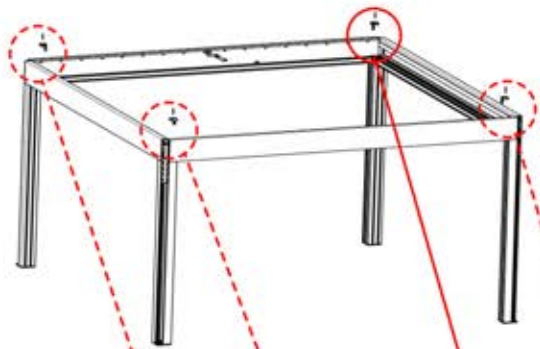

16

x7
PERGOLUX

6

ANTHRAZIT: L239
WEISS: L243
SCHWARZ: L241

PN-200002289
4x

5.5 x 70
PN-200000958
4x