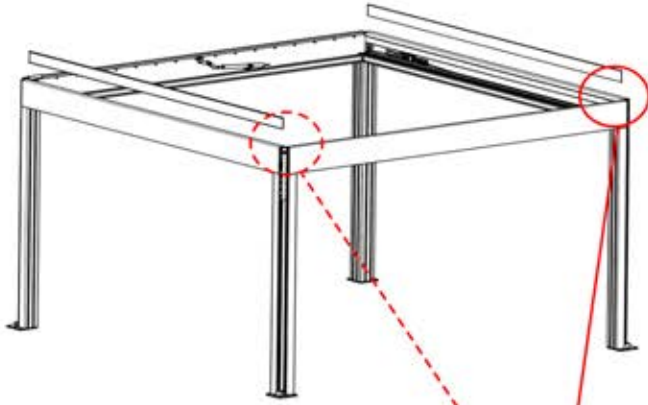

36

3

ANTHRAZIT: B307
WEISS: B309
SCHWARZ: B311

2