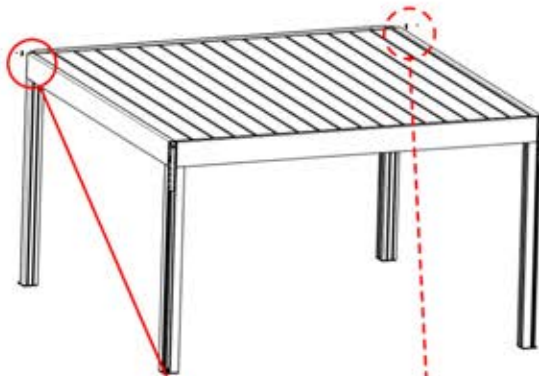

61

x1
FERGOLUX

6

ANTHRAZIT: L239
WEISS: L243
SCHWARZ: L241

PN-200003030
1x

PN-200003031
1x

4.2x12
PN-200001207
2x