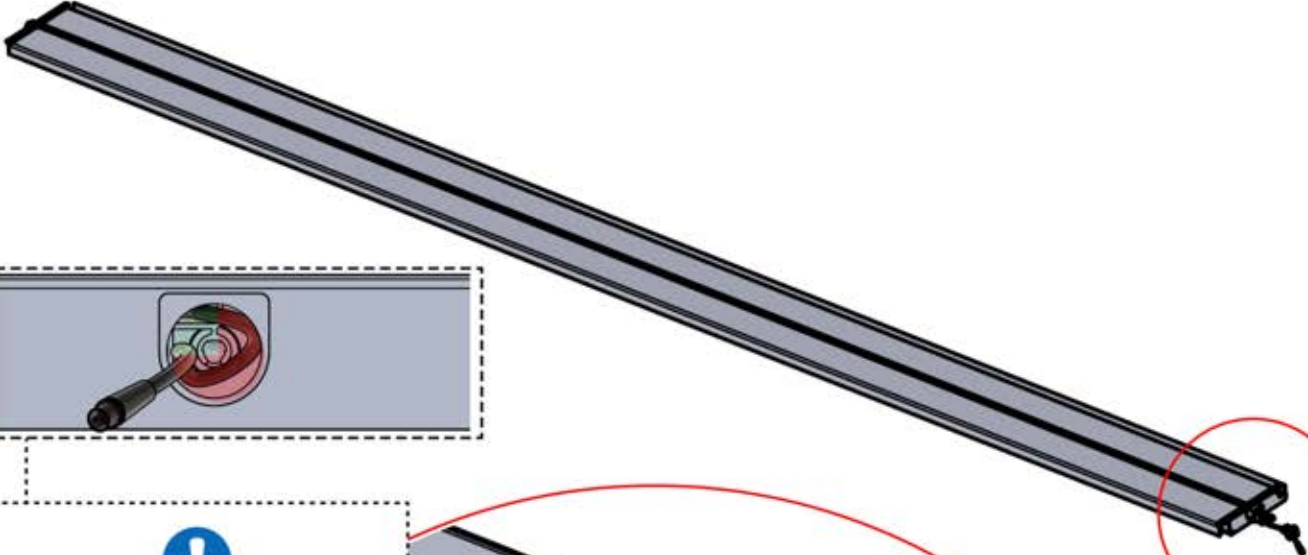

Verwenden Sie das Teil
PN-200002313, um das
Kabel in der kleineren
Öffnung zu sichern.

47

x3
FERGOLUX
FERGOLUX
FERGOLUX

5

ANTHRAZIT: L251
WEISS: L255
SCHWARZ: L253

PN-200003536
6x

!
Verdrehen Sie das Kabel und führen Sie es in die Lamelle; achten Sie darauf, dass es aus der grün markierten Ecke oben links herauskommt.