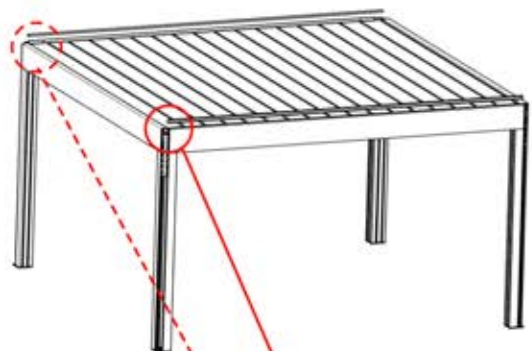

62

x1
PERGOLUX

2

ANTHRAZIT: B285
WEISS: B289
SCHWARZ: B293

PN-200002474
1x

PN-200002470
1x