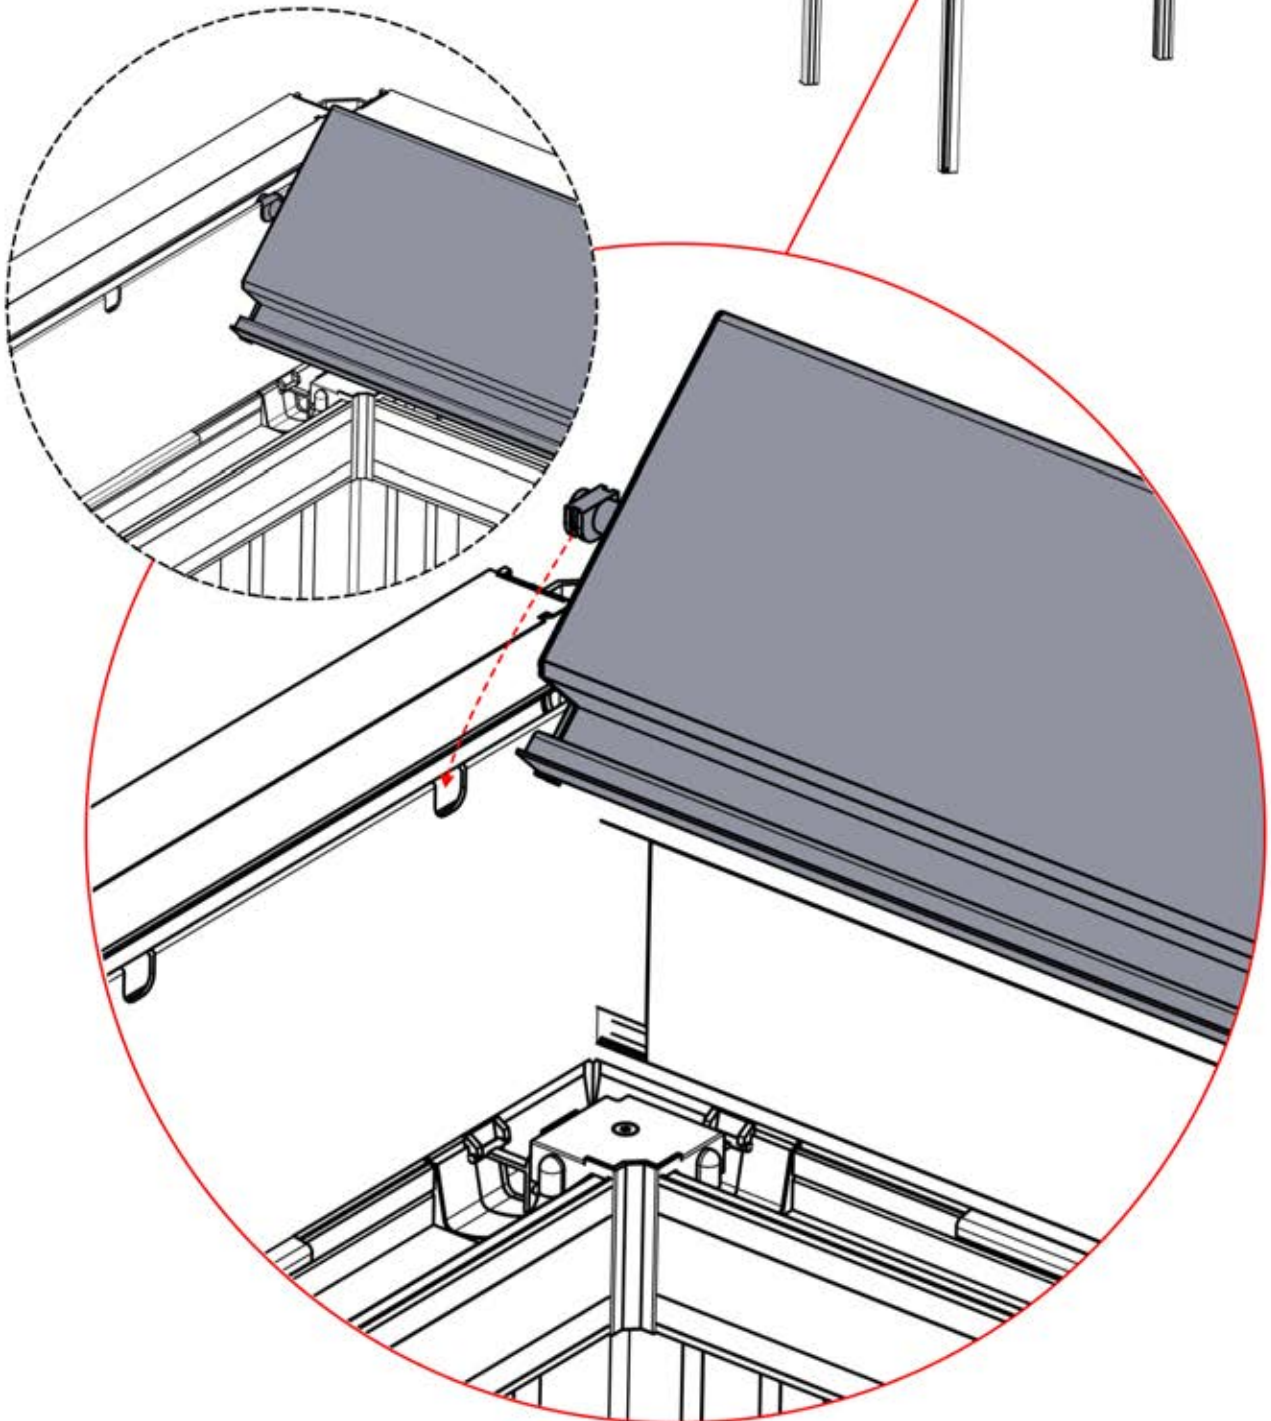

51

4

ANTHRAZIT: L263
WEISS: L267
SCHWARZ: L265

E

PN-200003534

1x