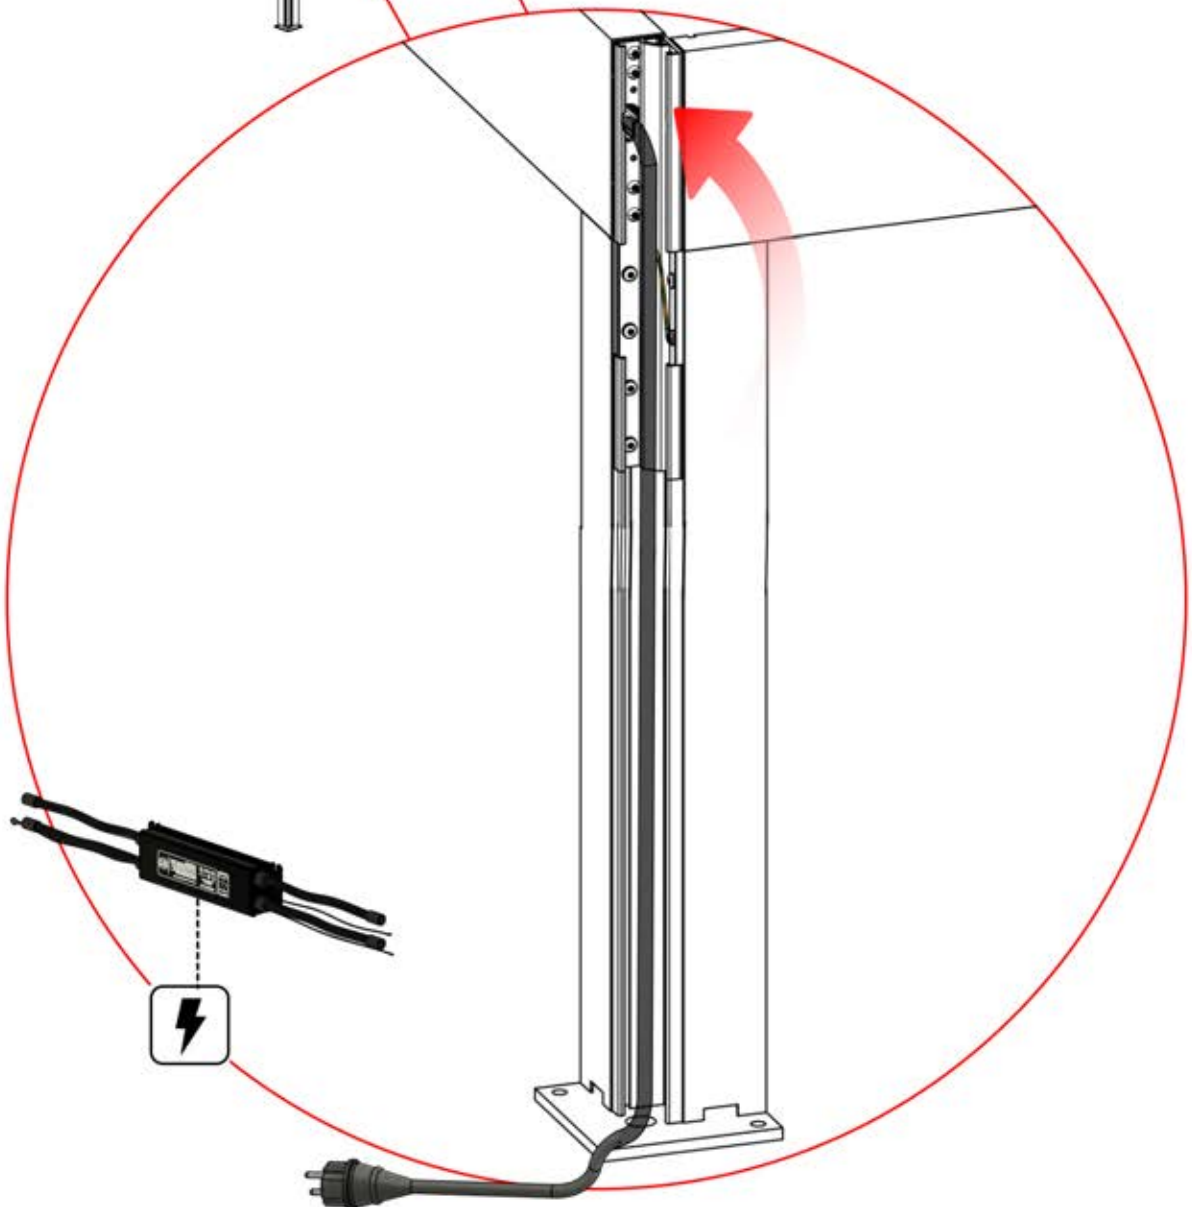

ERDUNG

26

Stromkabel
PN-200003781
1x

Stromkabel kann
durch alle Pfosten
geführt werden.

27

28

29

30