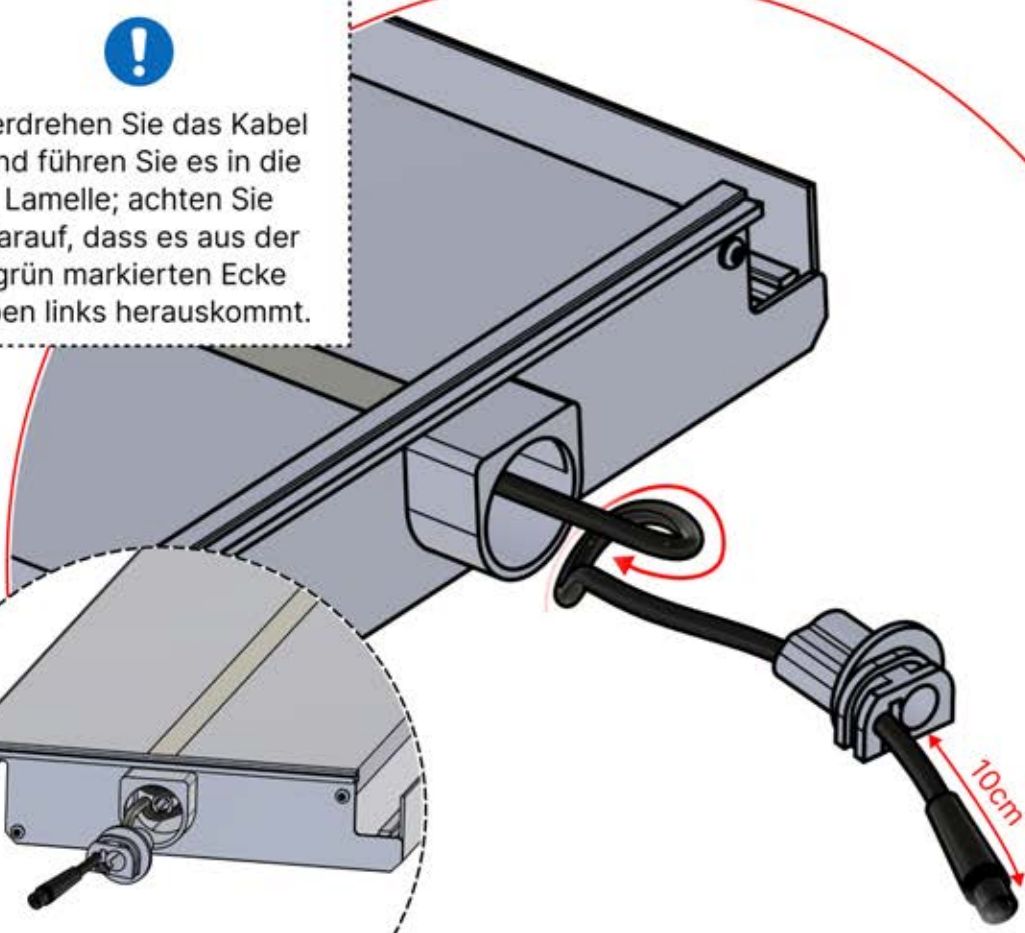

Verwenden Sie das Teil
PN-200002313, um das
Kabel in der kleineren
Öffnung zu sichern.

47

x3
FERGOLUX
FERGOLUX
FERGOLUX

5

ANTHRAZIT: L251
WEISS: L255
SCHWARZ: L253

PN-200003536
6x

!
Verdrehen Sie das Kabel und führen Sie es in die Lamelle; achten Sie darauf, dass es aus der grün markierten Ecke oben links herauskommt.