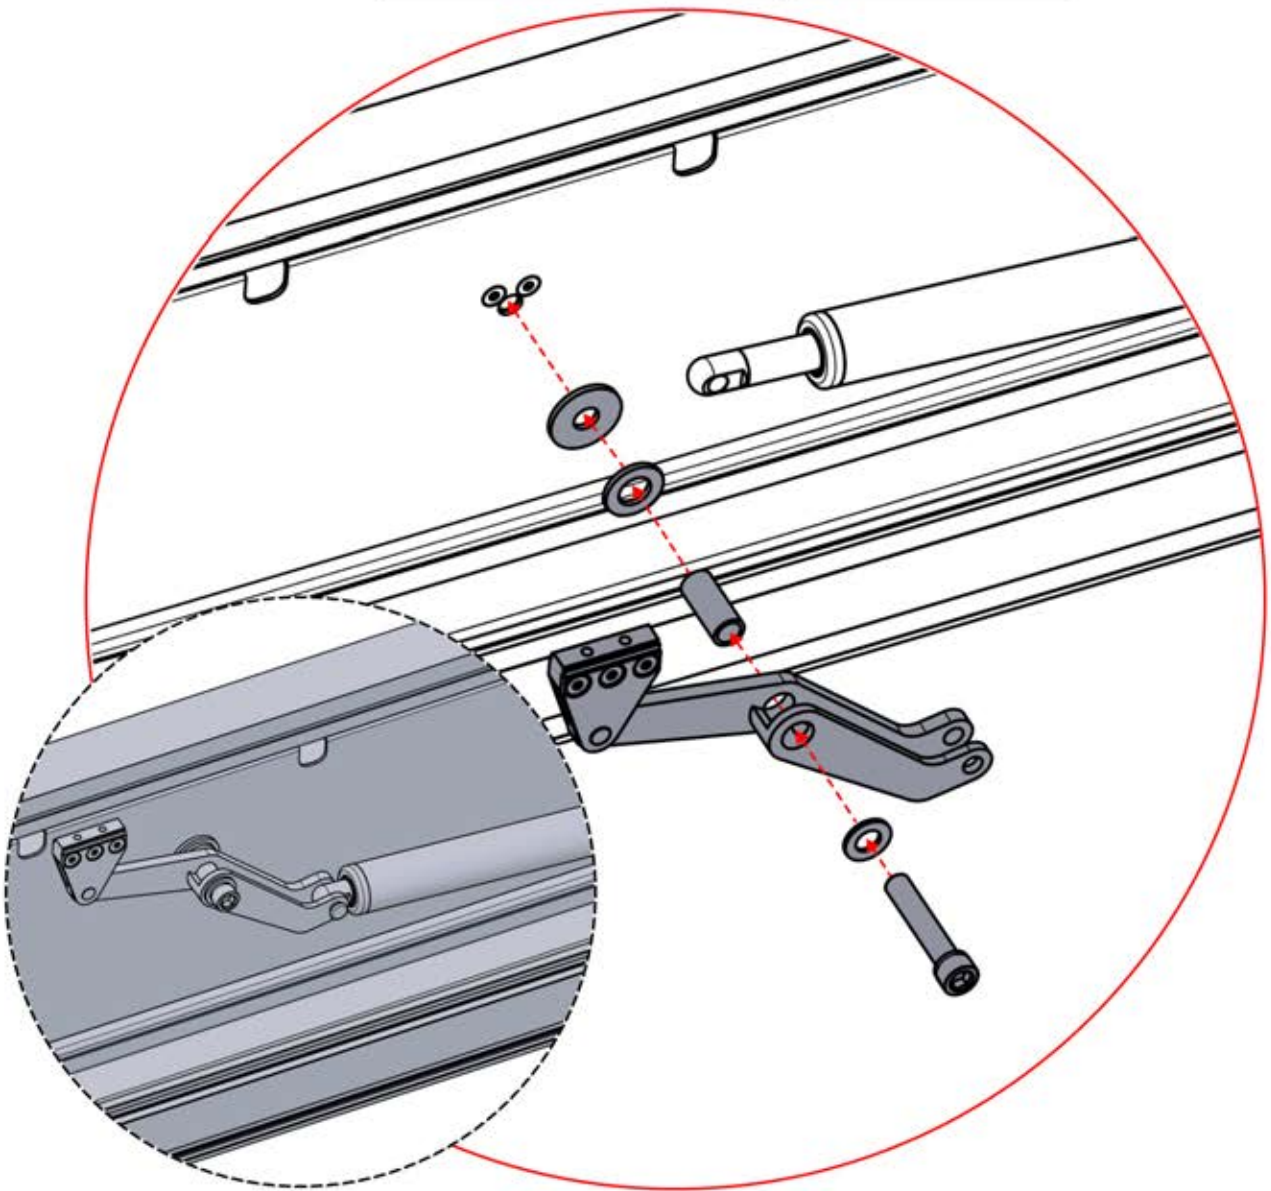

21

ANTHRAZIT: L239 WEISS: L243 SCHWARZ: L241	PN-200002326 1x
PN-200003500 1x	PN-200002328 2x
PN-200002330 1x	PN-200002327 1x
PN-200002324 1x	PN-200002333 1x
	PN-200002355 1x