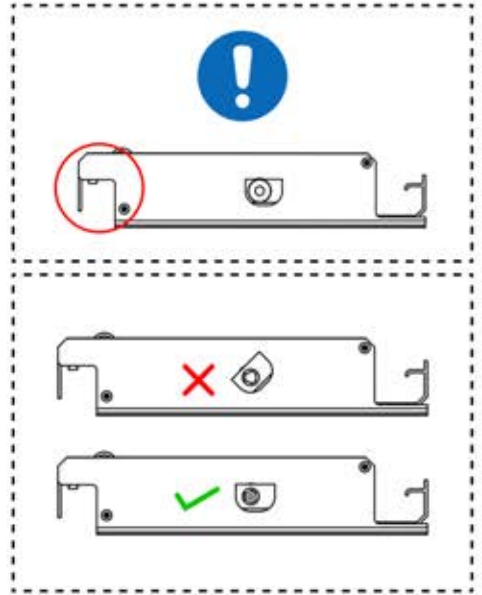

PN-200003033
1X

53

6

ANTHRAZIT: L239
WEISS: L243
SCHWARZ: L241

S

PN-200003532

1x

54