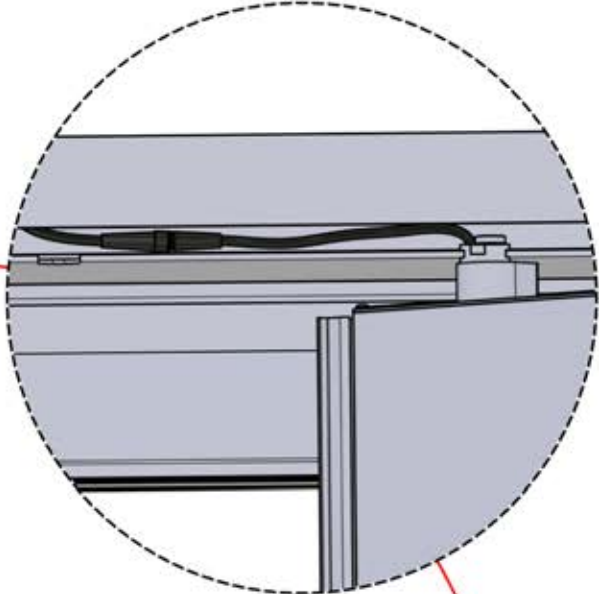

Schließen Sie das
LED-Kabel an das 4-
polige LED-Kabel an.

58

x3
PERGOLUX
PERGOLUX
PERGOLUX

5

ANTHRAZIT: L251
WEISS: L255
SCHWARZ: L253

PN-200003536
6x

59

 x1 PERGOLUX	4	 PN-200003532 13x	
ANTHRAZIT: L263 WEISS: L267 SCHWARZ: L265			
 x3 PERGOLUX PERGOLUX PERGOLUX	5	 x1 PERGOLUX	6
ANTHRAZIT: L251 WEISS: L255 SCHWARZ: L253		ANTHRAZIT: L239 WEISS: L243 SCHWARZ: L241	