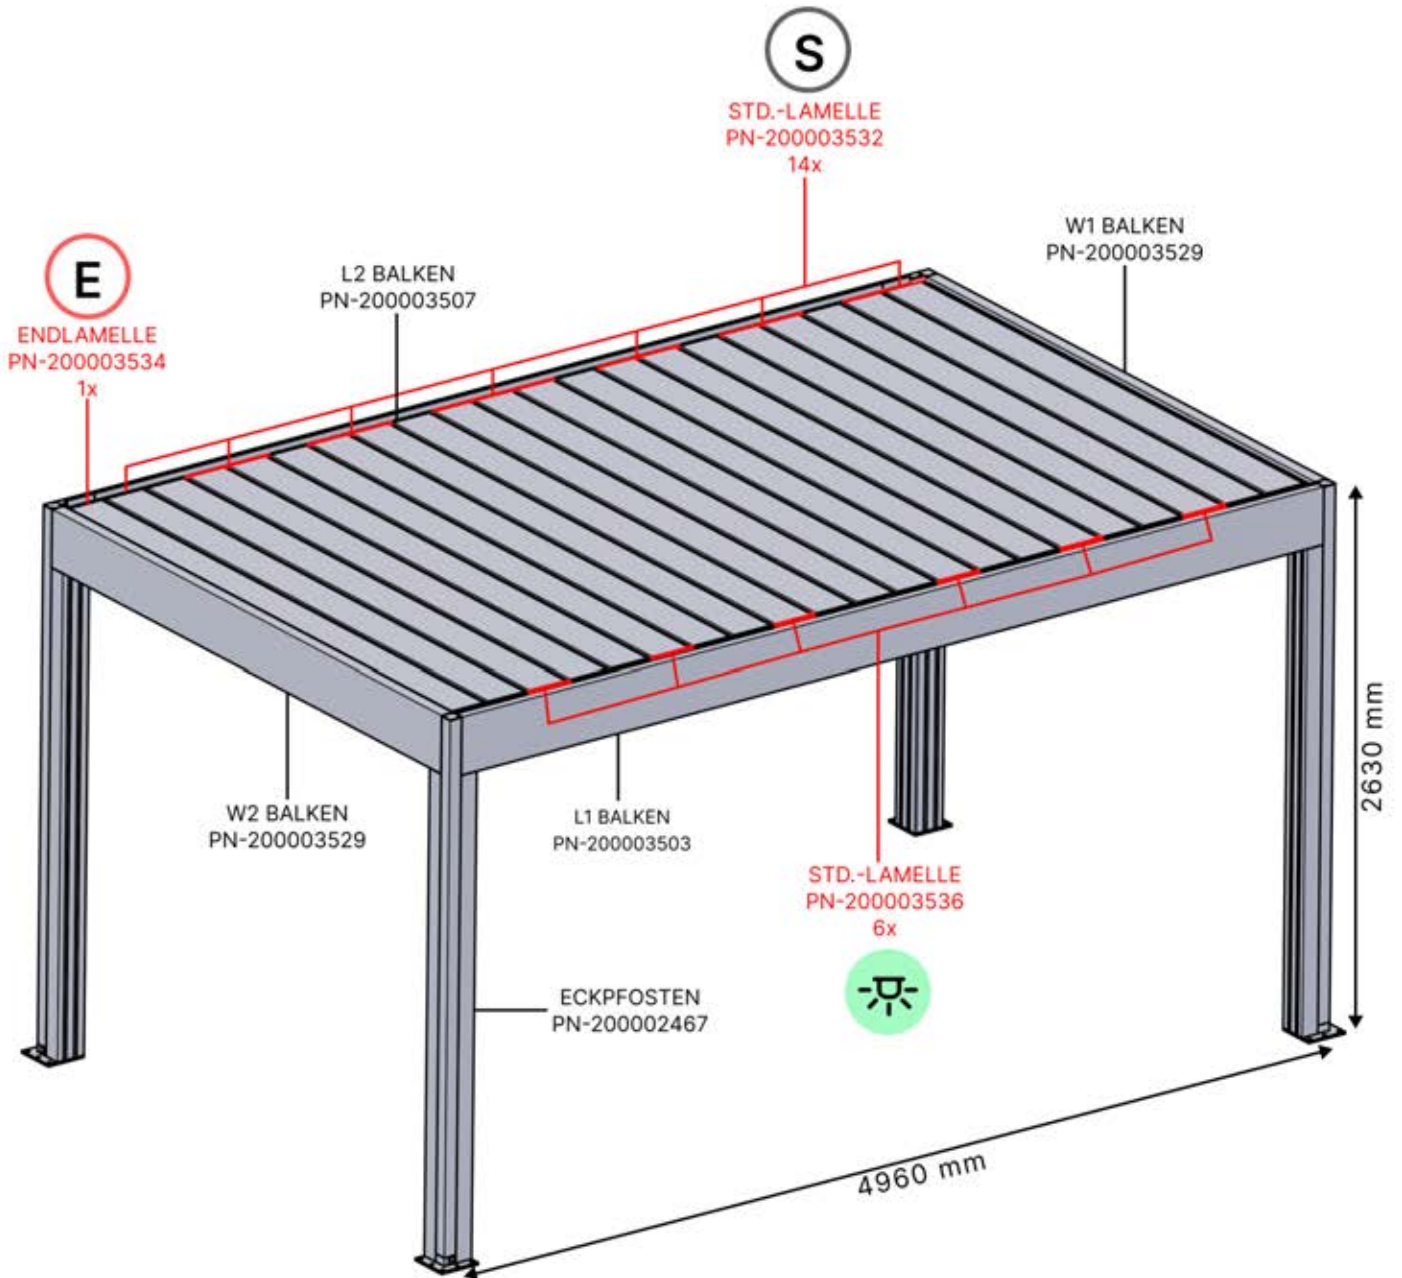

Steuerbox

→ [Handbuch](#)

S4 PERGOLUX | PERGOLA PRO MAX FREISTEHEND

3 x 5 m / 10' x 16'

3 × 5 m / 10' x 16'

Führen Sie die Matter-Antenne und platzieren Sie sie unter dem markierten Bereich (PN-200002)
Führen Sie die Matter-Antenne und platzieren Sie sie unter dem markierten Bereich (PN-200002)