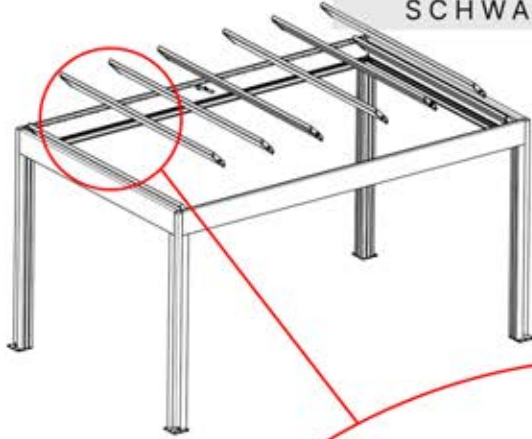

Schließen Sie das
LED-Kabel an das 4-
polige LED-Kabel an.

58

x3
PERGOLUX
PERGOLUX
PERGOLUX

5

ANTHRAZIT: L251
WEISS: L255
SCHWARZ: L253

PN-200003536
6x

59

 x1 PERGOLUX	4	 PN-200003532 13x	
ANTHRAZIT: L263 WEISS: L267 SCHWARZ: L265			
 x3 PERGOLUX PERGOLUX PERGOLUX	5	 x1 PERGOLUX	6
ANTHRAZIT: L251 WEISS: L255 SCHWARZ: L253		ANTHRAZIT: L239 WEISS: L243 SCHWARZ: L241	