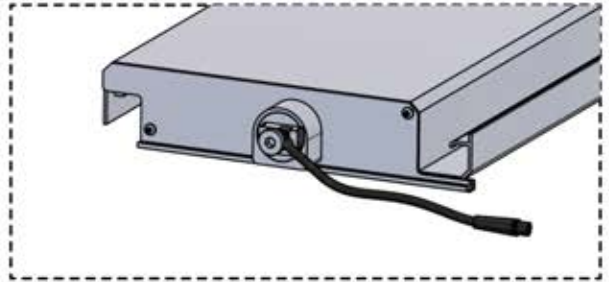

56

x3
FERGOLUX
FERGOLUX
FERGOLUX

5

ANTHRAZIT: L251
WEISS: L255
SCHWARZ: L253

PN-200003536
6x