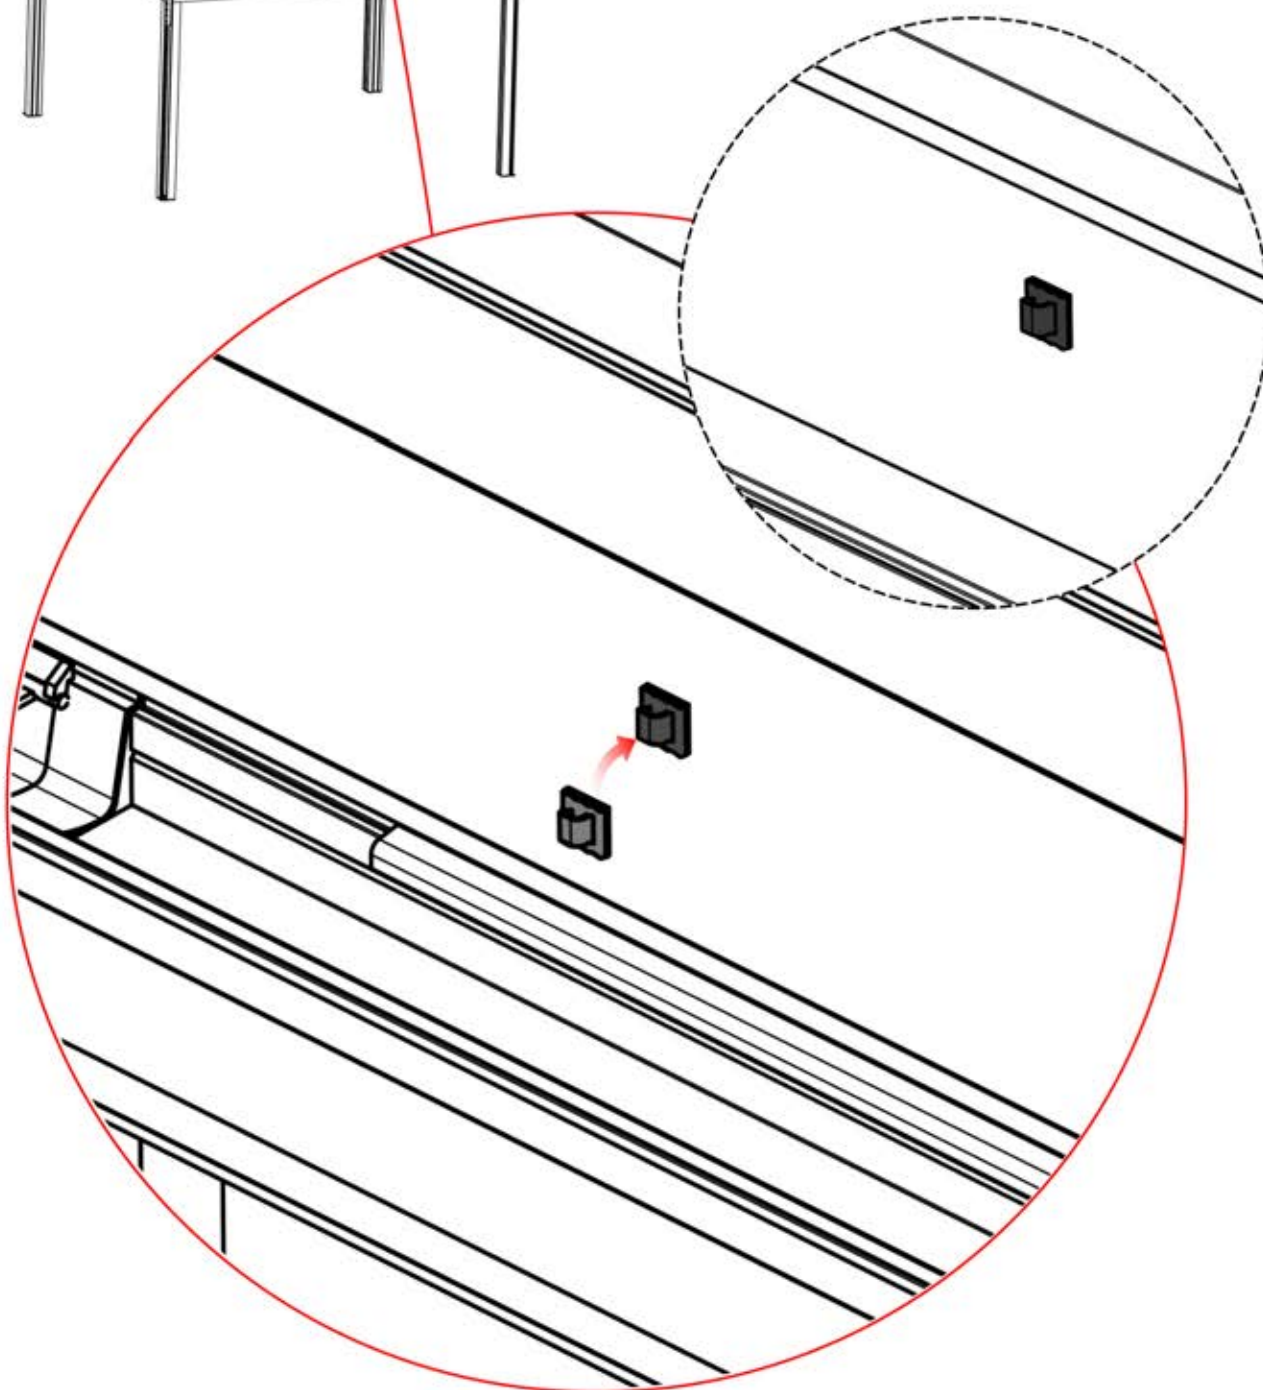

ANTHRAZIT: B307
WEISS: B309
SCHWARZ: B311

2

INFORMATIONEN

!
Matter-Antenne

37

Matter-Antenne

PERGOLUX PRO MAX 3x5

PN-200003532