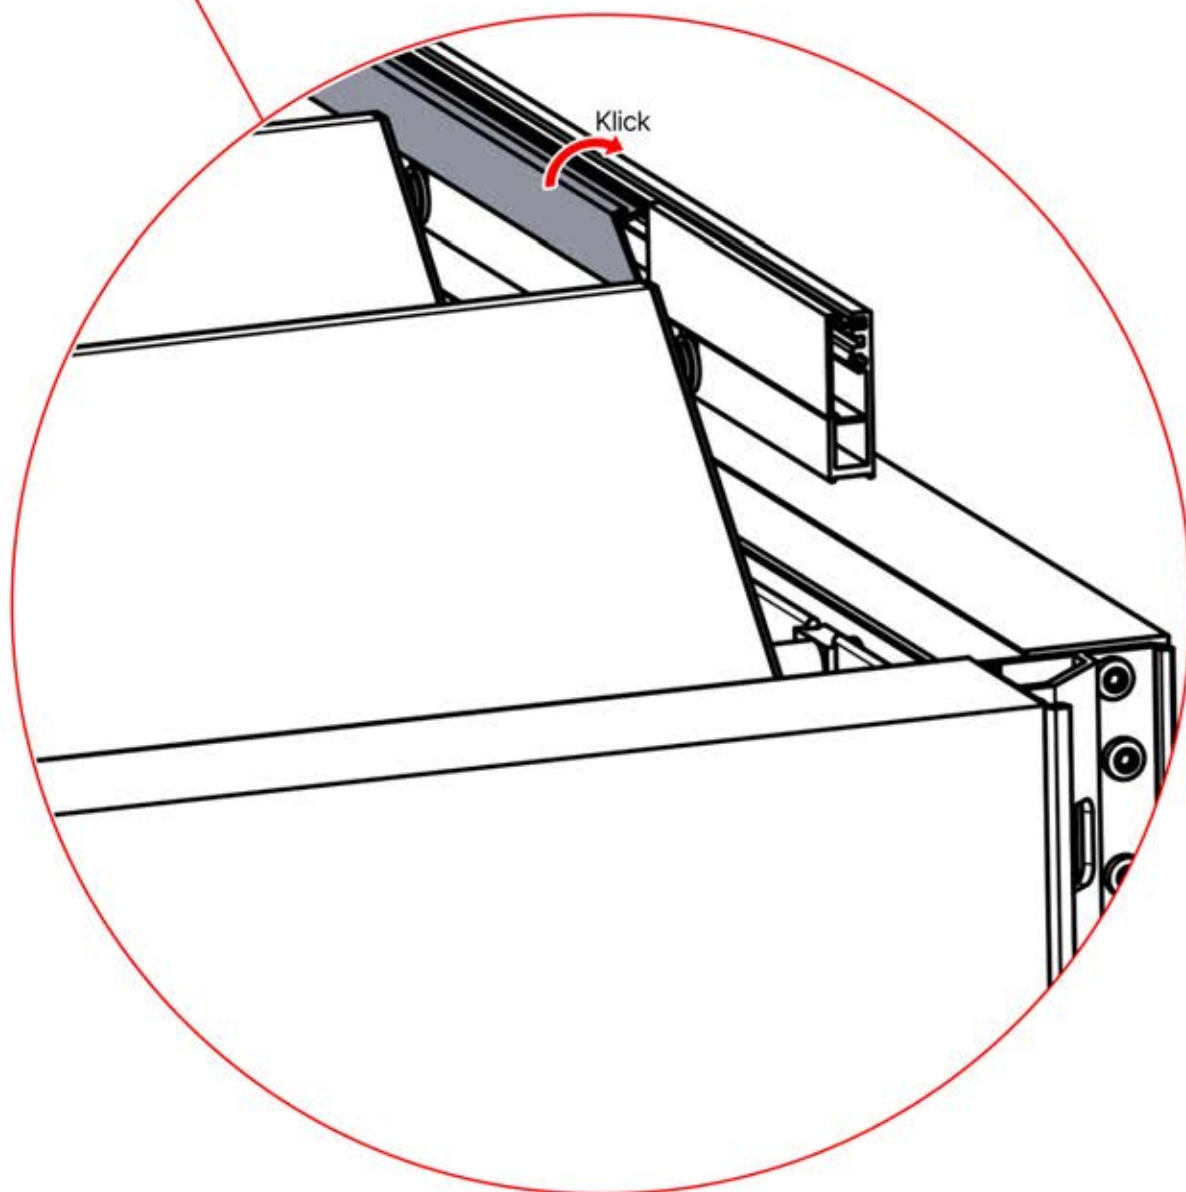

60

x1
PERGOLUX

2

ANTHRAZIT: B285
WEISS: B289
SCHWARZ: B293

PN-200002493
1x