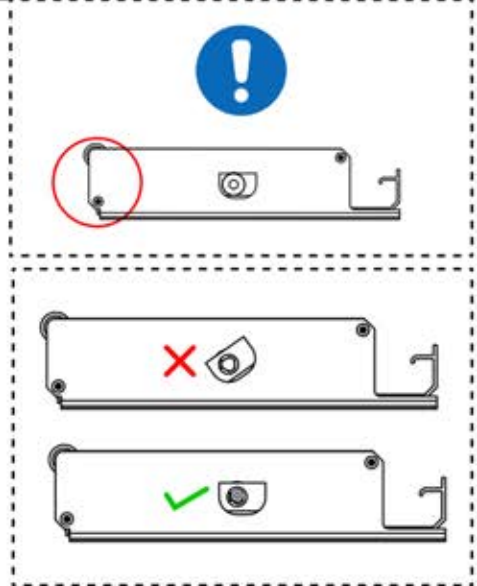

50

4

ANTHRAZIT: L263
WEISS: L267
SCHWARZ: L265

E

PN-200003534

1x

51

4