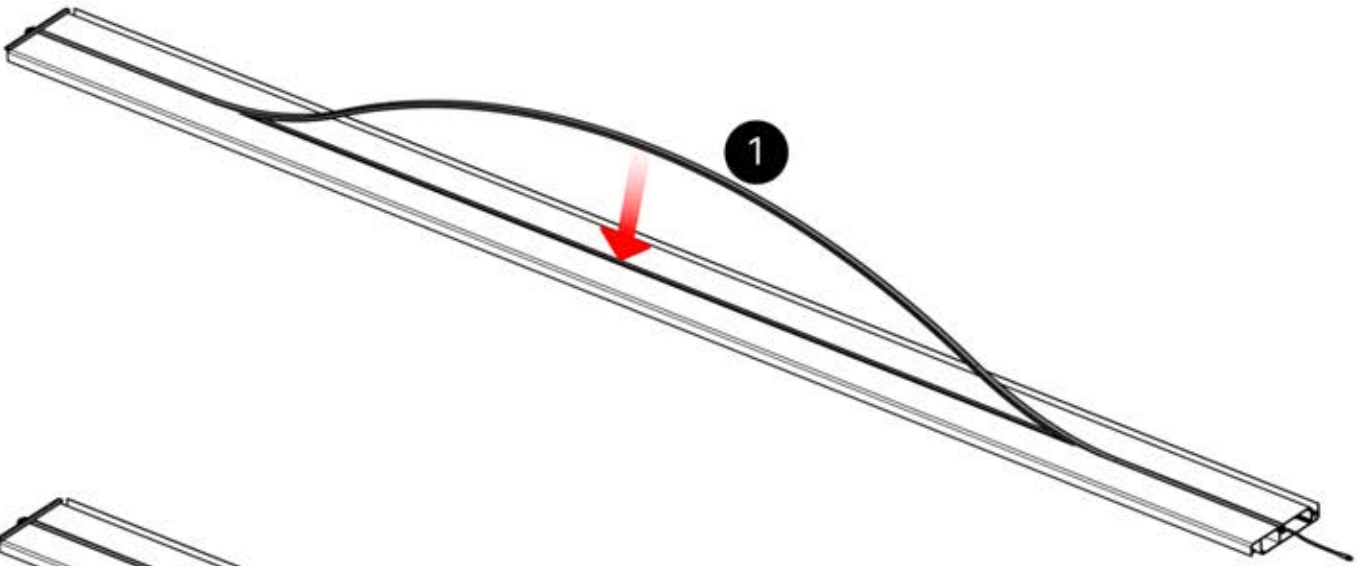

5

ANTHRAZIT: L251
WEISS: L255
SCHWARZ: L253

PERGOLUX

10

LED-BOX

PN-200003536
6x

LED-STREIFEN
4x

42