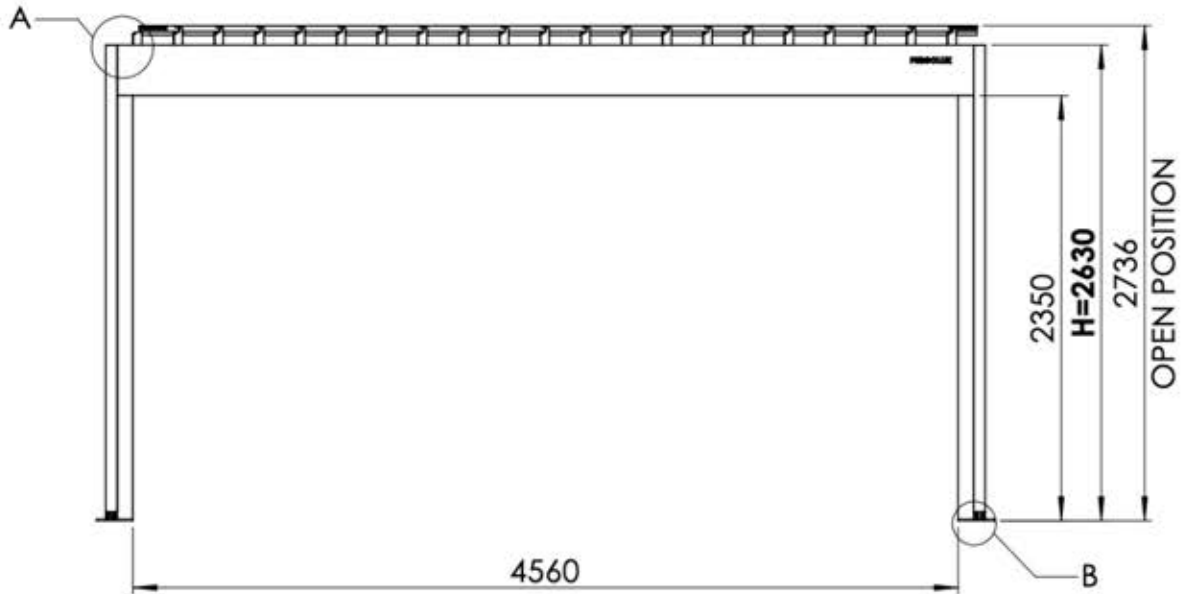

3 × 5 m / 10' x 16'