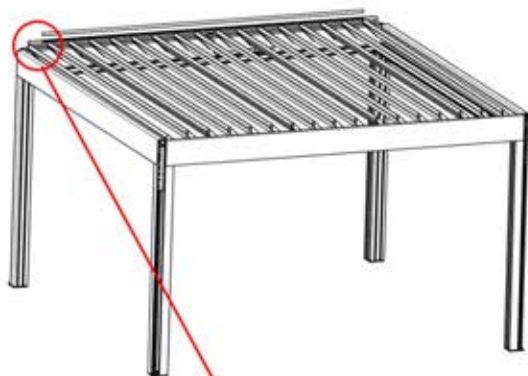

60

x1
PERGOLUX

2

ANTHRAZIT: B285
WEISS: B289
SCHWARZ: B293

PN-200002493
1x

61

x1
FERGOLUX

6