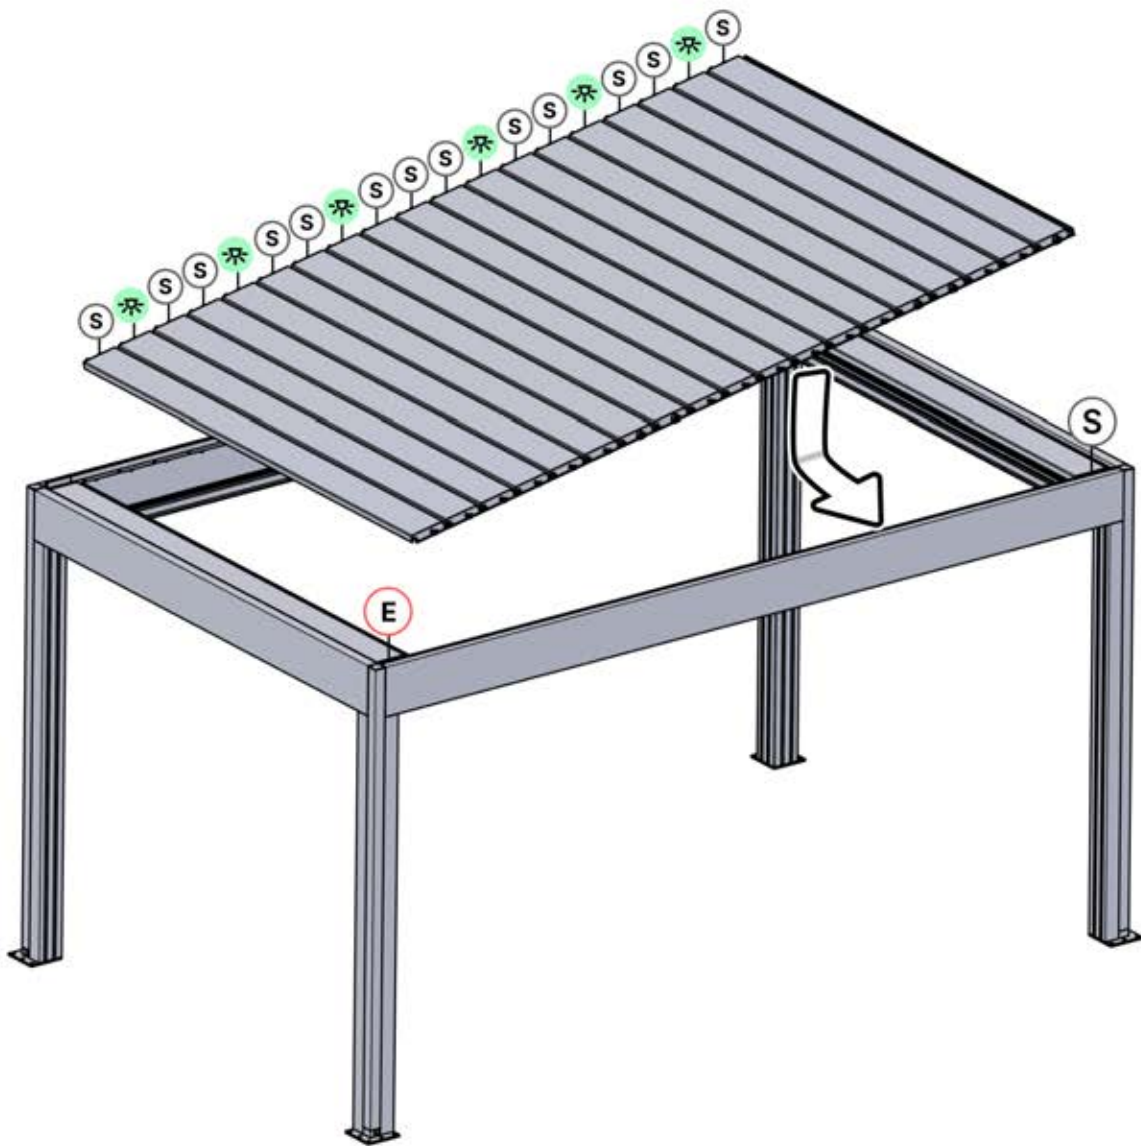

6

48

x3
FERGOLUX
FERGOLUX
FERGOLUX

5

ANTHRAZIT: L251
WEISS: L255
SCHWARZ: L253

PN-200003536
6x

49

		
		
PN-200003532  L239 L243 L241 14x	PN-200003536  L251 L255 L253 6x	PN-200003534  L263 L267 L265 1x