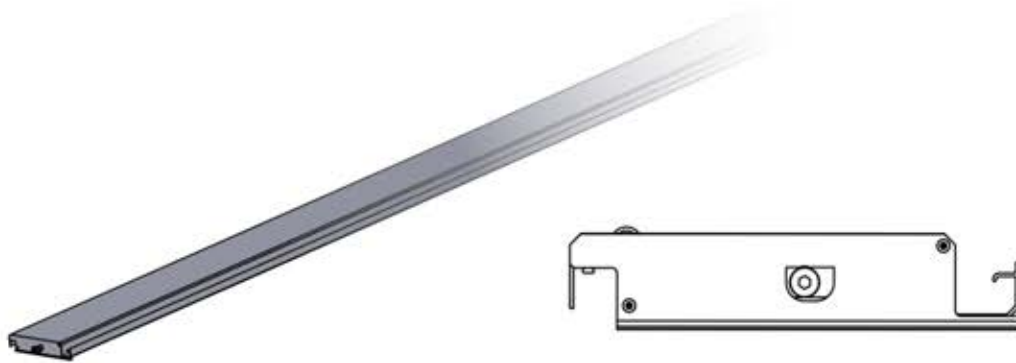

LED = **(LED)**
 PN-200003536
6x

INHALT DER VERPACKUNG

Standard = **(S)**
 PN-200003532
4x

INHALT DER VERPACKUNG

Zip-Btl. PN-20000
3757

PN-200002282
4x

PN-200002298
4x

PN-200000832
4x