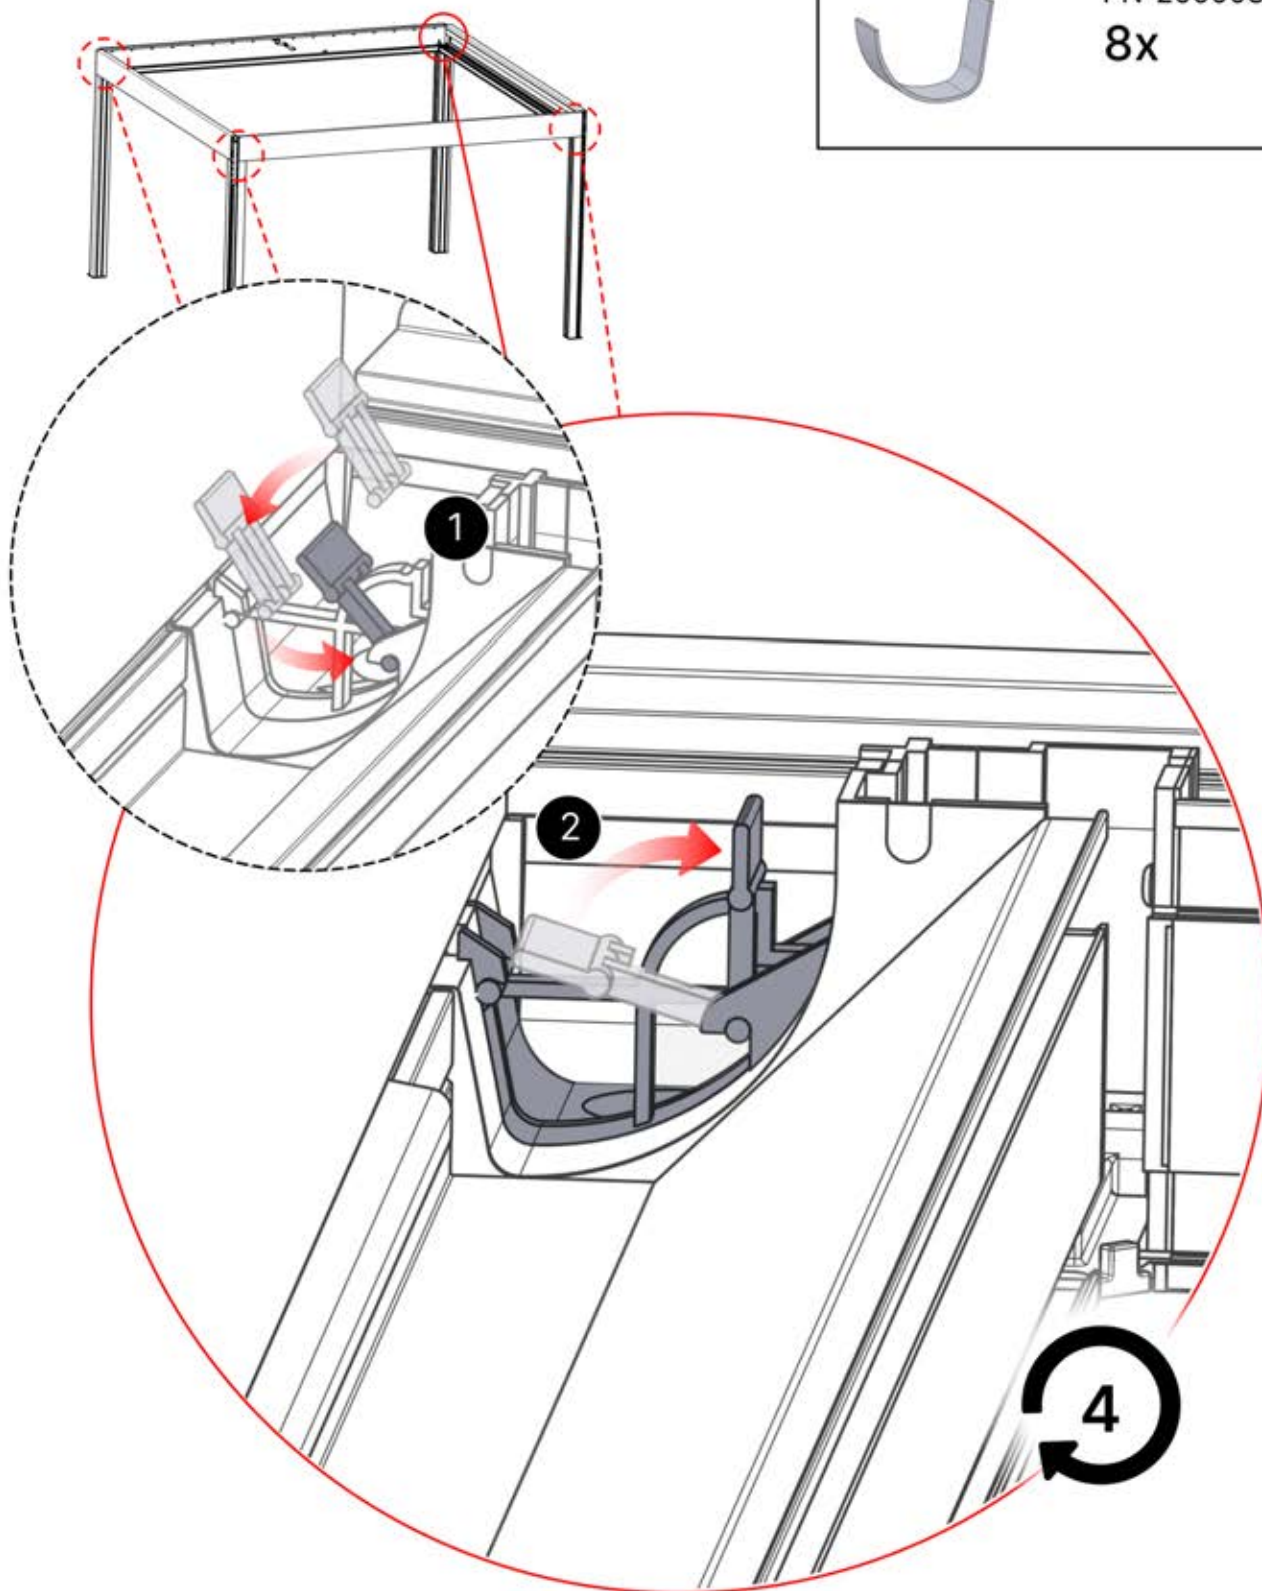

15

6

ANTHRAZIT: L239
WEISS: L243
SCHWARZ: L241

PN-200003051
8x

PN-200003049
8x

PN-200003050
8x