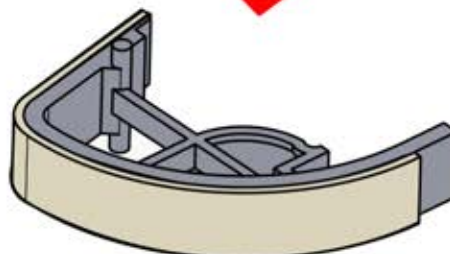

INFORMATIONEN

Fetten Sie dieses
Teil ein.

6

ANTHRAZIT: L239
WEISS: L243
SCHWARZ: L241

PN-200003051

8x

PN-200003049

8x

PN-200003050

8x