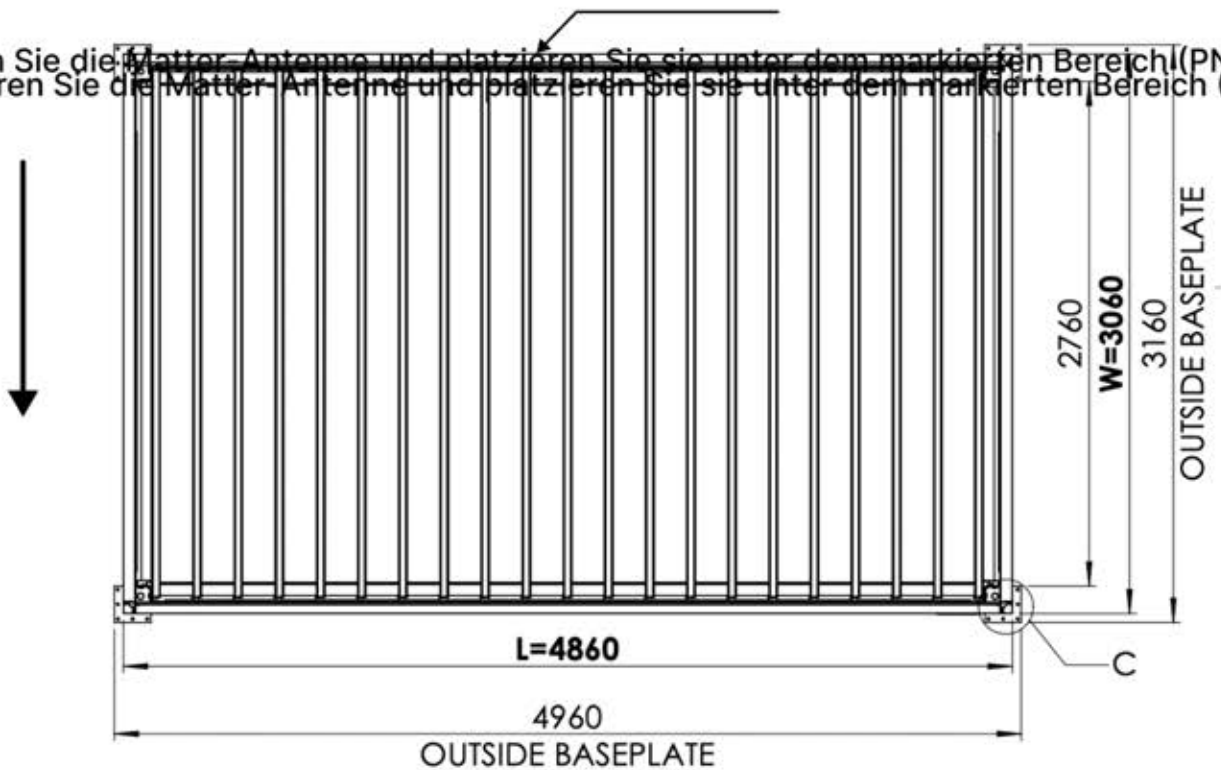

Führen Sie die Matter-Antenne und platzieren Sie sie unter dem markierten Bereich (PN-200002)
Führen Sie die Matter-Antenne und platzieren Sie sie unter dem markierten Bereich (PN-200002)