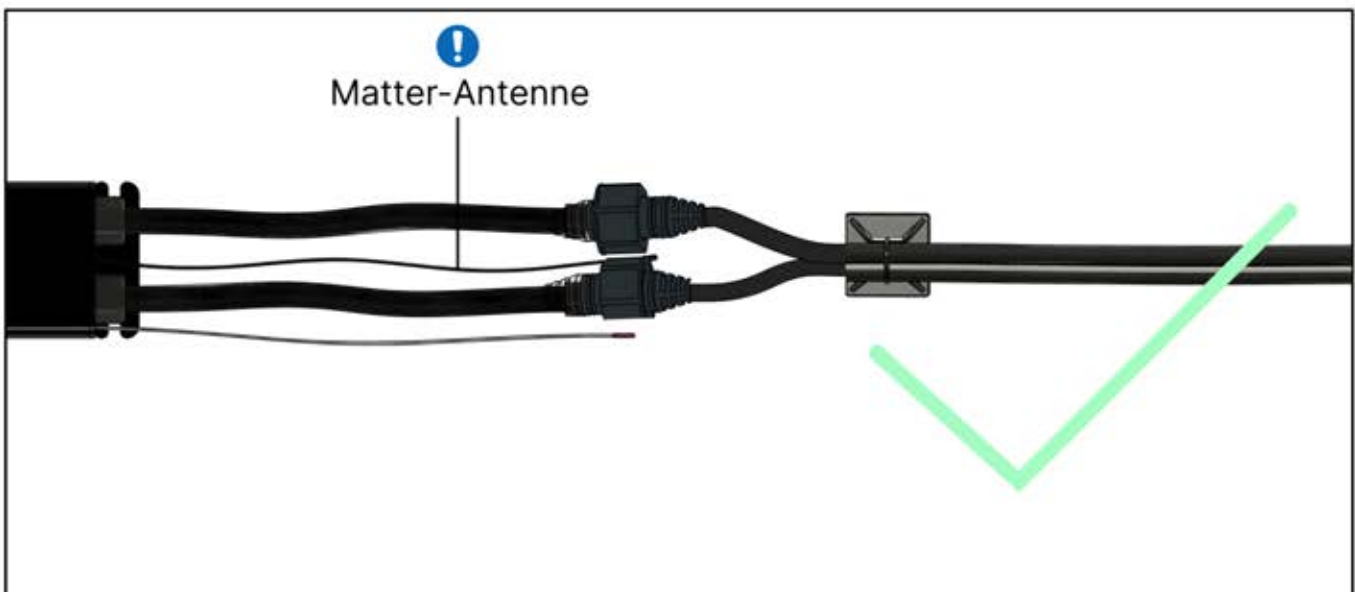

34

! Verdrehen Sie das Matter-Antennenkabel nicht mit den LED- und Motorkabeln.

S4

PN-200002683
5x

PN-200002684
10x