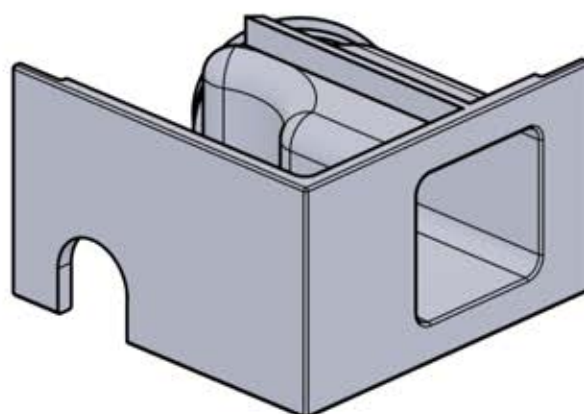

PN-200002474
1x

PN-200002470
1x

INFORMATIONEN

	6		PN-200002303 4x
ANTHRAZIT:	L239		
WEISS:	L243		
SCHWARZ:	L241		

Wählen Sie eines der vier Teile mit der Nummer PN-200002303 und bohren Sie ein Loch mit einem Durchmesser von 10 mm für das Stromkabel. Dieses spezielle Teil muss wie in Schritt 64 dargestellt am Eckpfosten montiert werden.