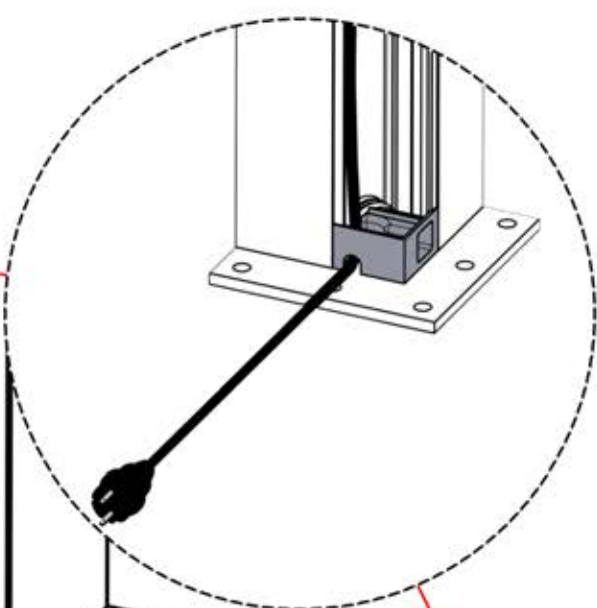

64

x7
PERGOLUX

6

ANTHRAZIT: L239
WEISS: L243
SCHWARZ: L241

PN-200002303
4x

PN-200002911
4x

PN-200002911

PN-200002303