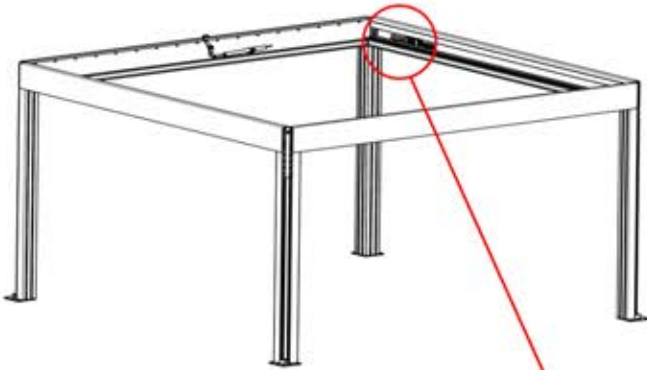

ERDUNG

26

Stromkabel
PN-200003781
1x

Stromkabel kann
durch alle Pfosten
geführt werden.

27

28

29

30