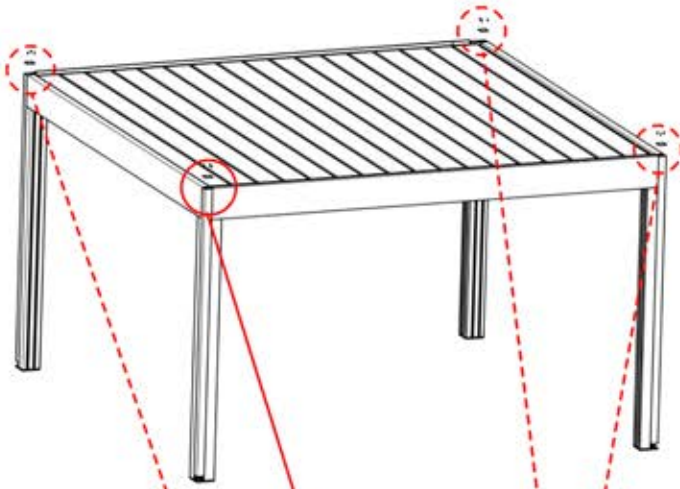

66

6

ANTHRAZIT: L239
WEISS: L243
SCHWARZ: L241

PN-200002291
4x

PN-200002318
12x