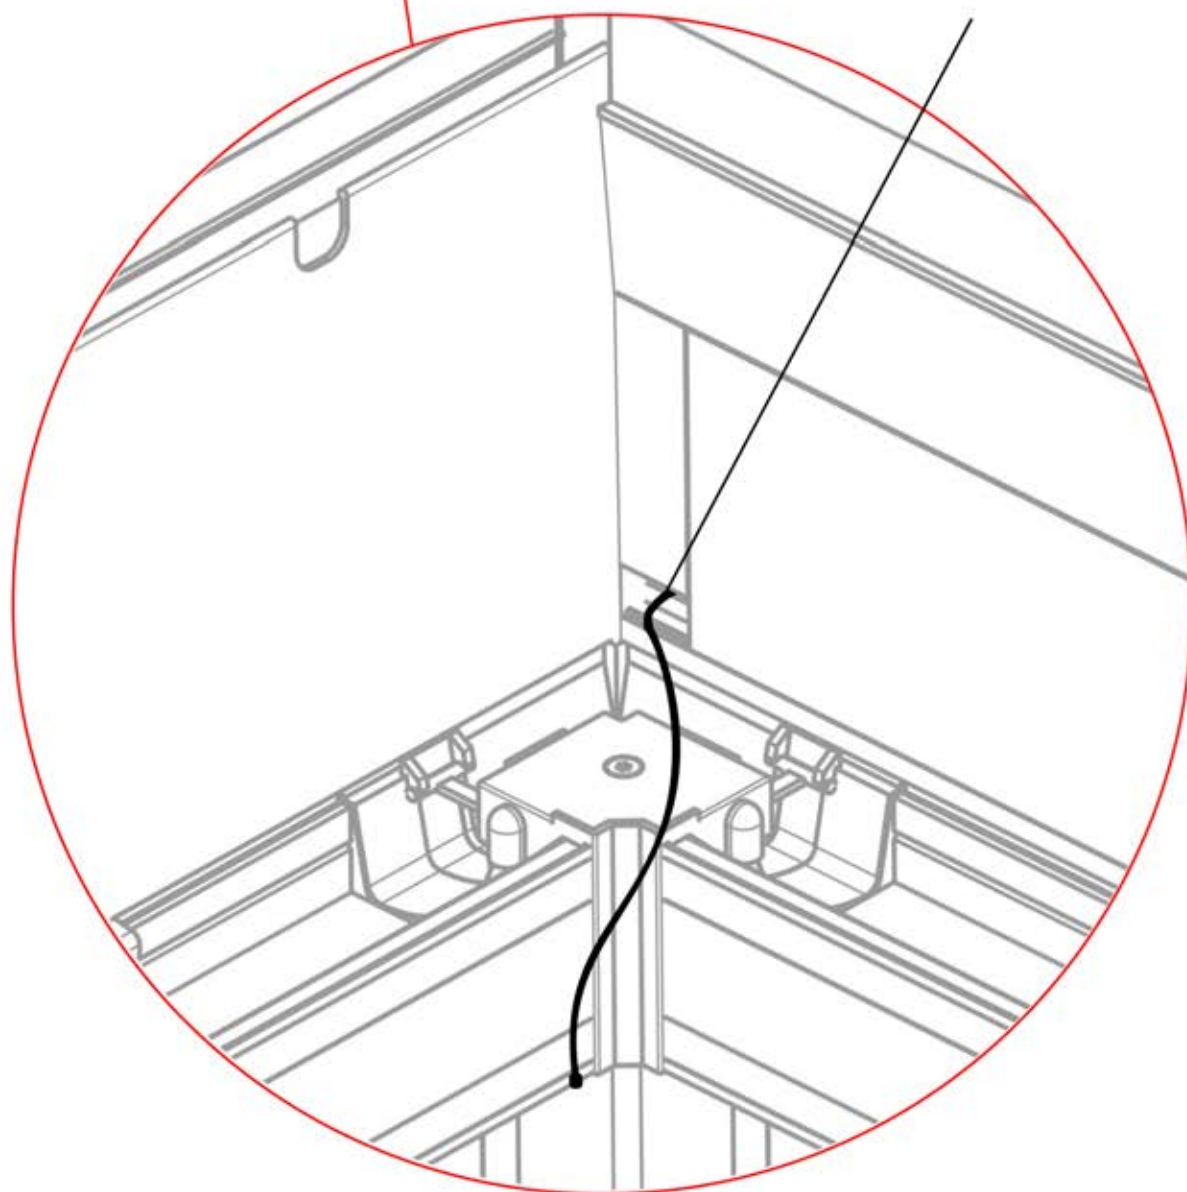

ANTHRAZIT: B307
WEISS: B309
SCHWARZ: B311

2

INFORMATIONEN

!
Matter-Antenne

37

Matter-Antenne

PERGOLUX PRO MAX 3x5

PN-200003532