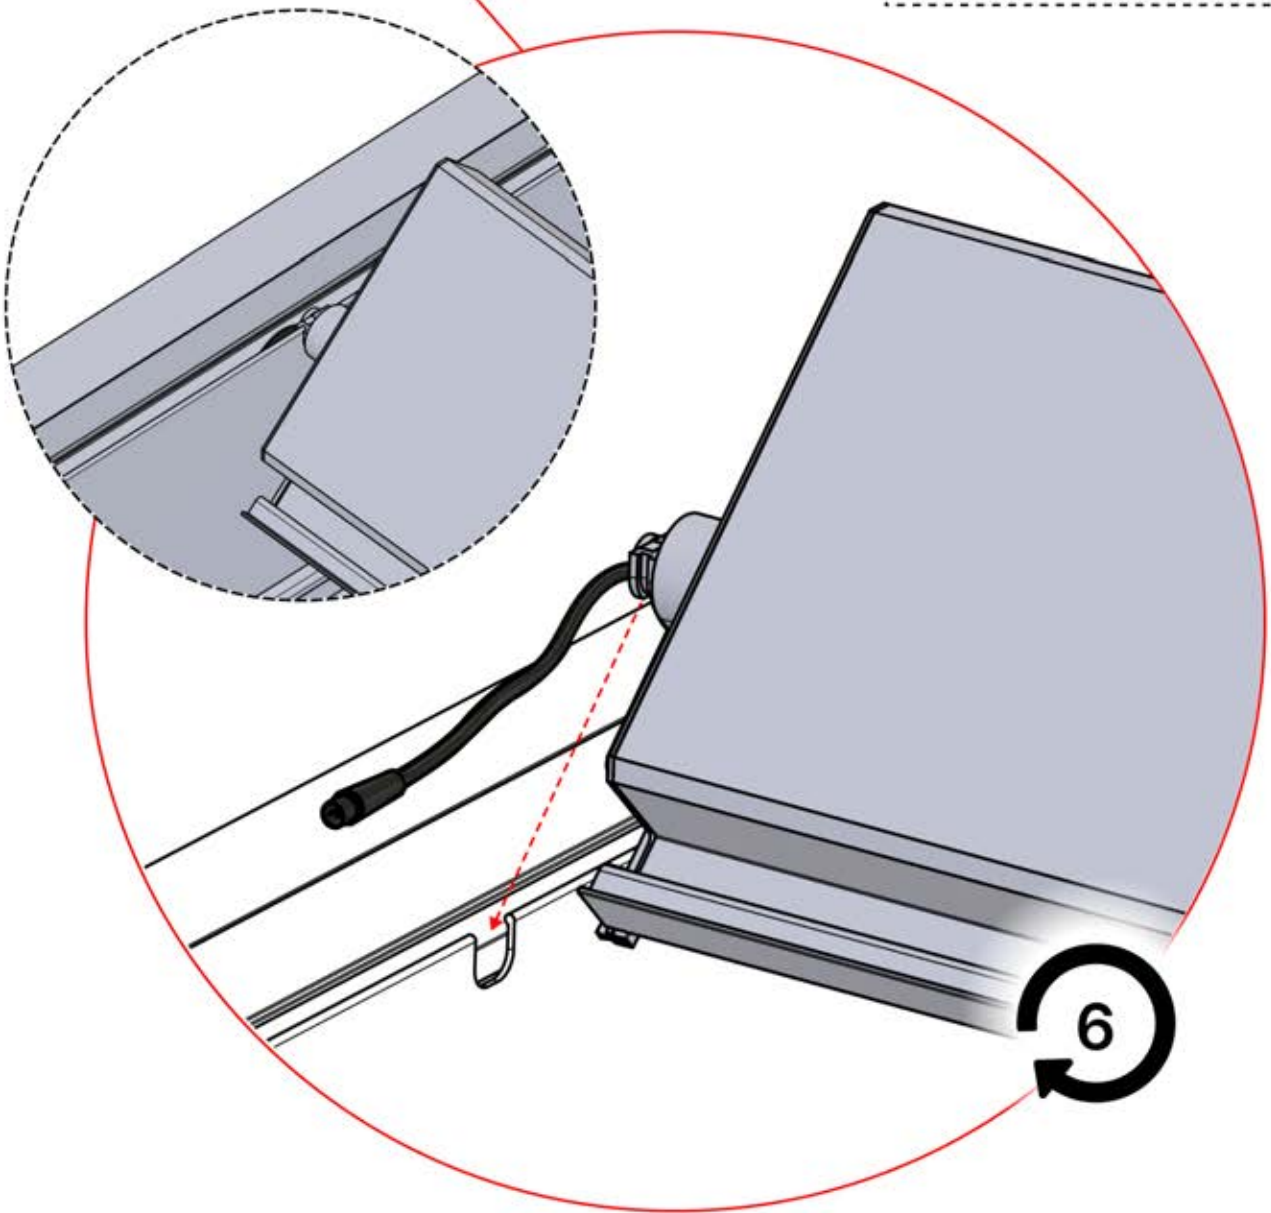

56

x3
FERGOLUX
FERGOLUX
FERGOLUX

5

ANTHRAZIT: L251
WEISS: L255
SCHWARZ: L253

PN-200003536
6x