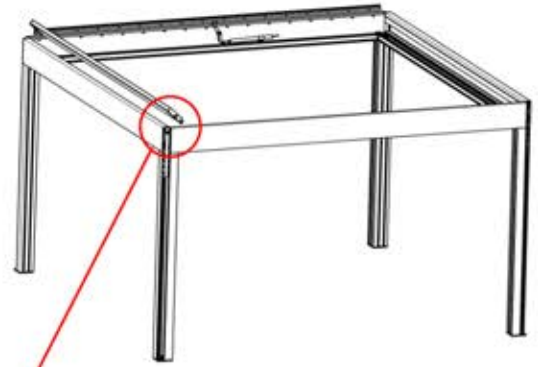

51

4

ANTHRAZIT: L263
WEISS: L267
SCHWARZ: L265

E

PN-200003534

1x