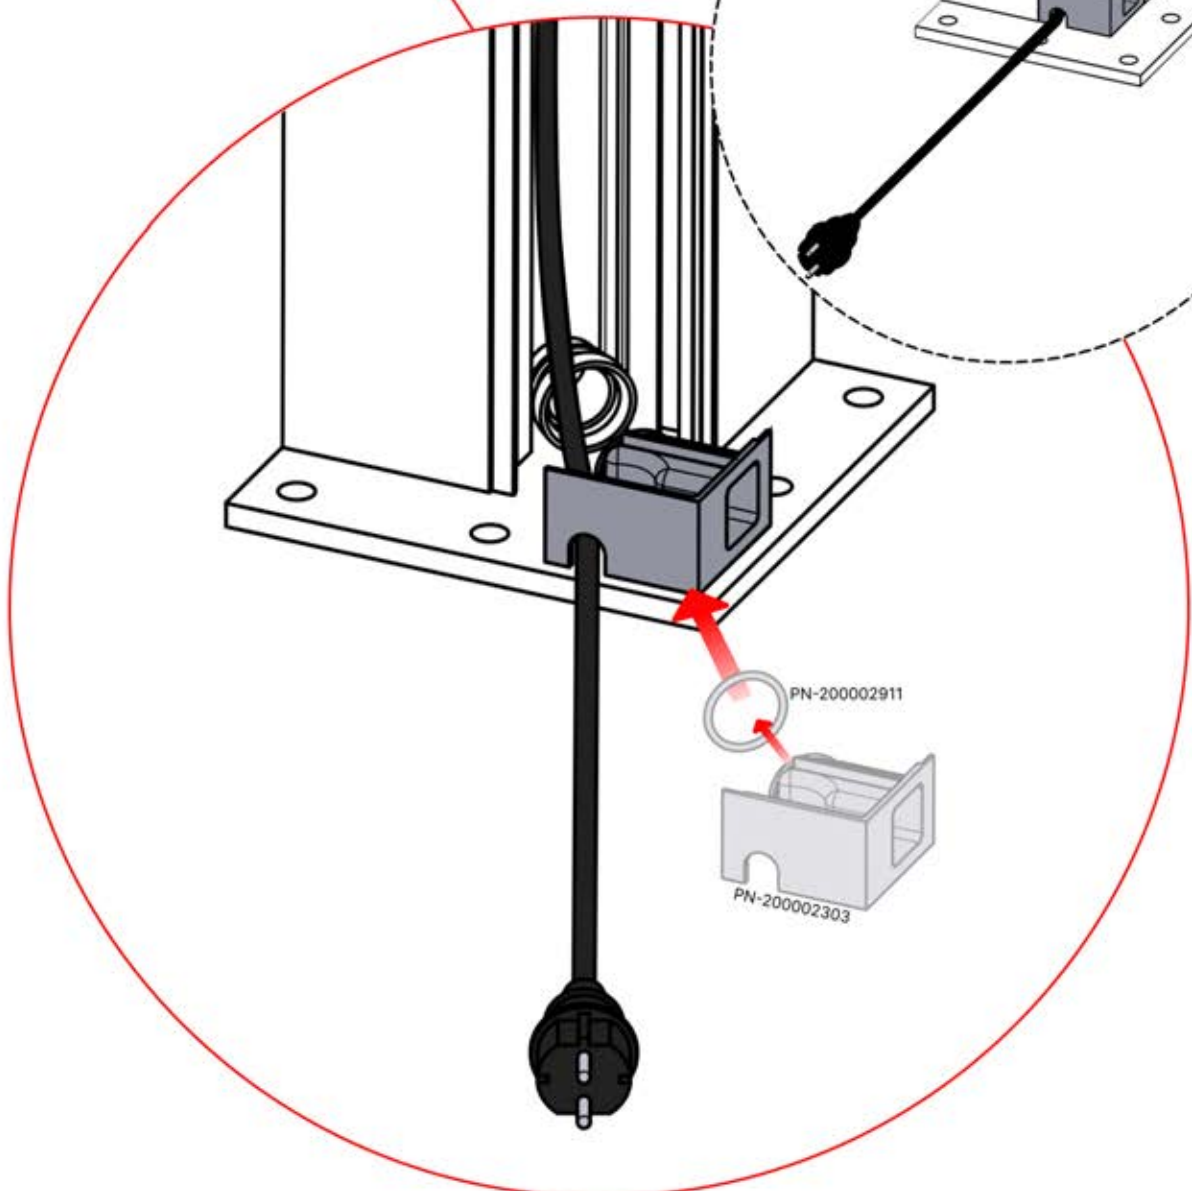

64

x7
PERGOLUX

6

ANTHRAZIT: L239
WEISS: L243
SCHWARZ: L241

PN-200002303
4x

PN-200002911
4x

PN-200002911

PN-200002303