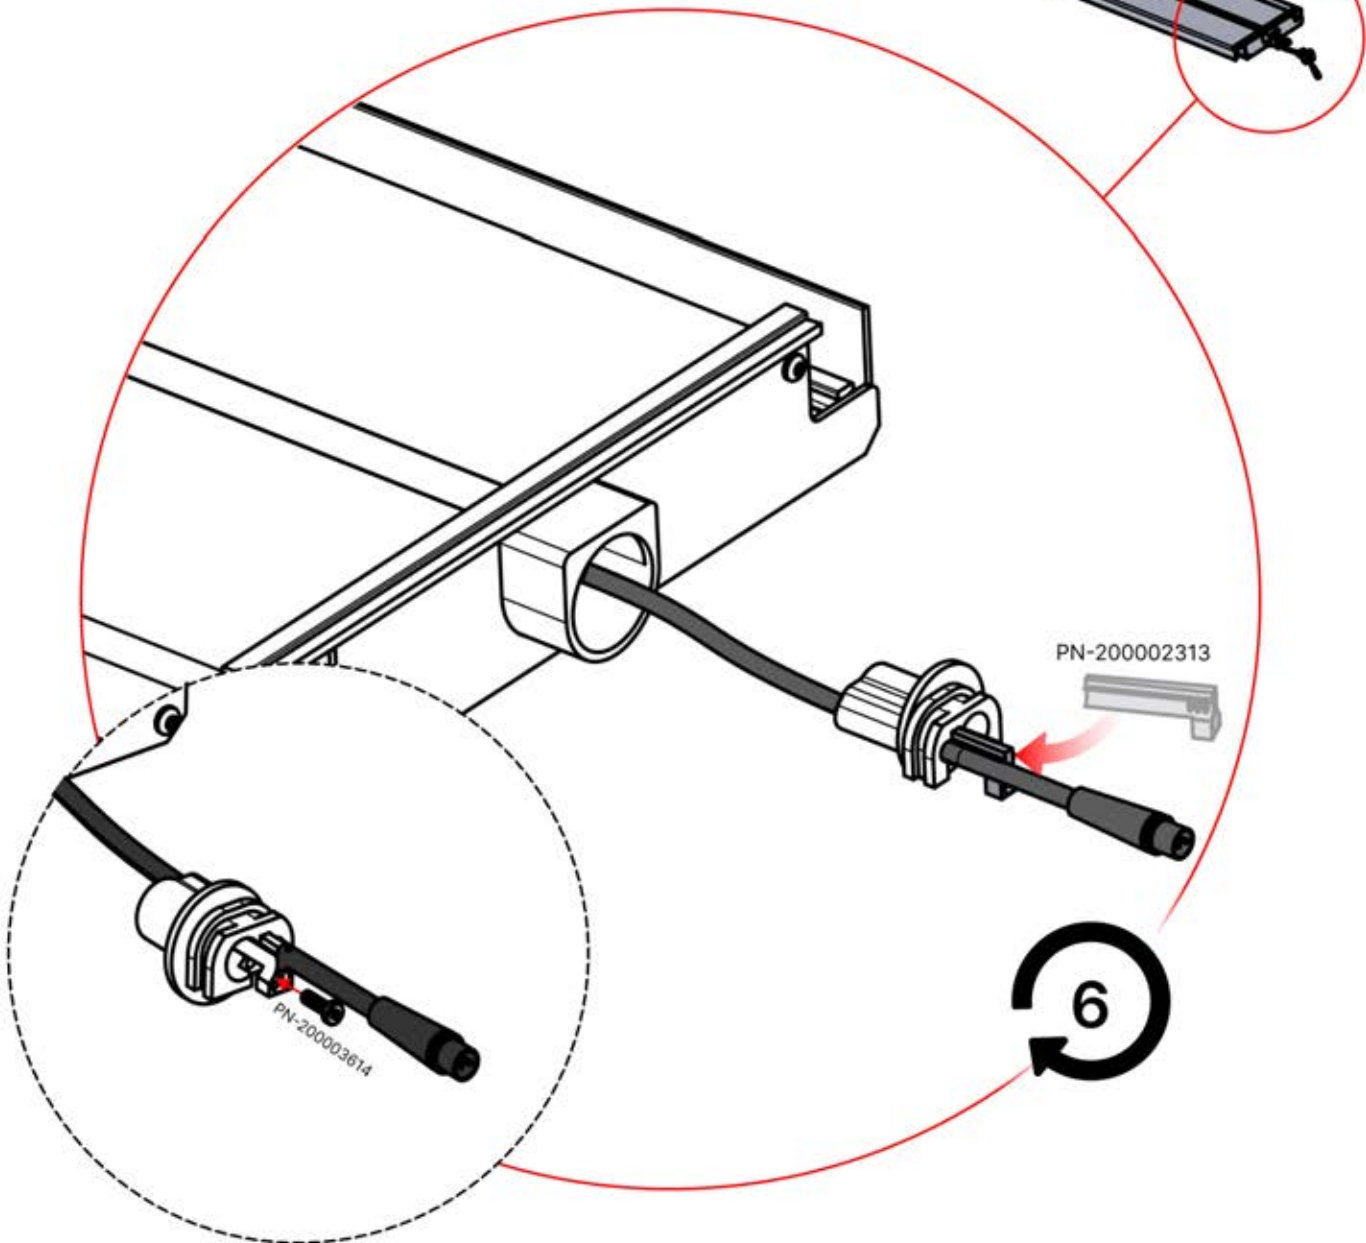

46

x3
FERGOLUX
FERGOLUX
FERGOLUX

5

ANTHRAZIT: L251
WEISS: L255
SCHWARZ: L253

PN-200003536
6x

Verwenden Sie das Teil
PN-200002313, um das
Kabel in der kleineren
Öffnung zu sichern.