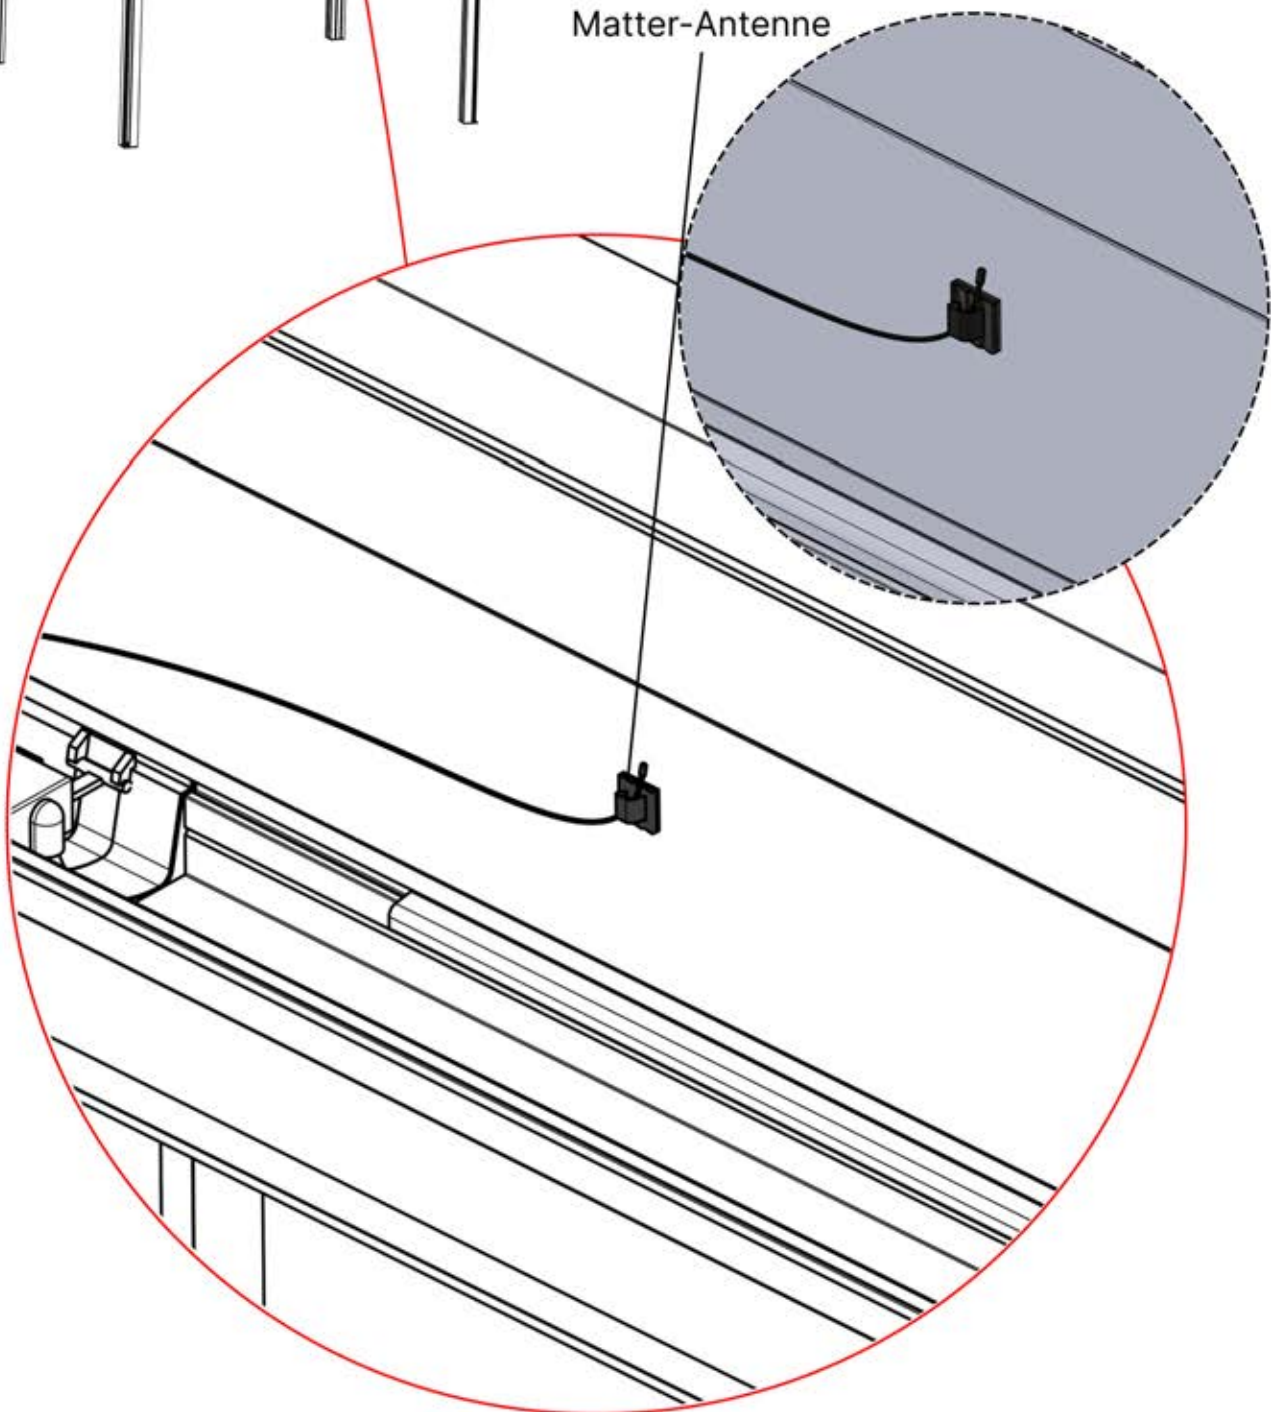

ANTHRAZIT: B307
WEISS: B309
SCHWARZ: B311

2

INFORMATIONEN

!
Matter-Antenne

37

Matter-Antenne

PERGOLUX PRO MAX 3x5

PN-200003532