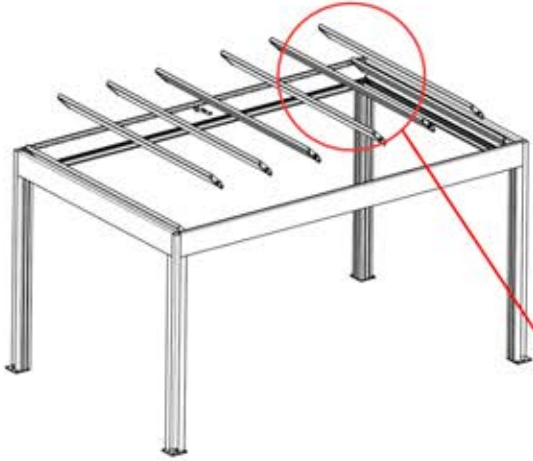

Schließen Sie das
LED-Kabel an das 4-
polige LED-Kabel an.

58

x3
PERGOLUX
PERGOLUX
PERGOLUX

5

ANTHRAZIT: L251
WEISS: L255
SCHWARZ: L253

PN-200003536
6x

59

 x1 PERGOLUX	4	 PN-200003532 13x	
ANTHRAZIT: L263 WEISS: L267 SCHWARZ: L265			
 x3 PERGOLUX PERGOLUX PERGOLUX	5	 x1 PERGOLUX	6
ANTHRAZIT: L251 WEISS: L255 SCHWARZ: L253		ANTHRAZIT: L239 WEISS: L243 SCHWARZ: L241	