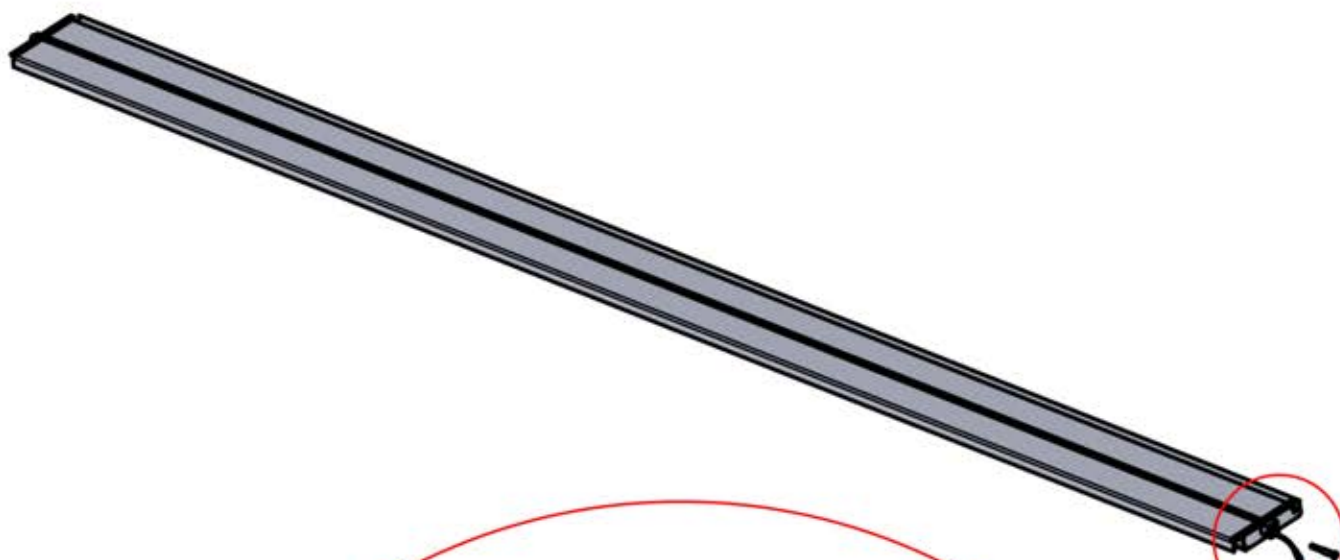

48

x3
FERGOLUX
FERGOLUX
FERGOLUX

5

ANTHRAZIT: L251
WEISS: L255
SCHWARZ: L253

PN-200003536
6x