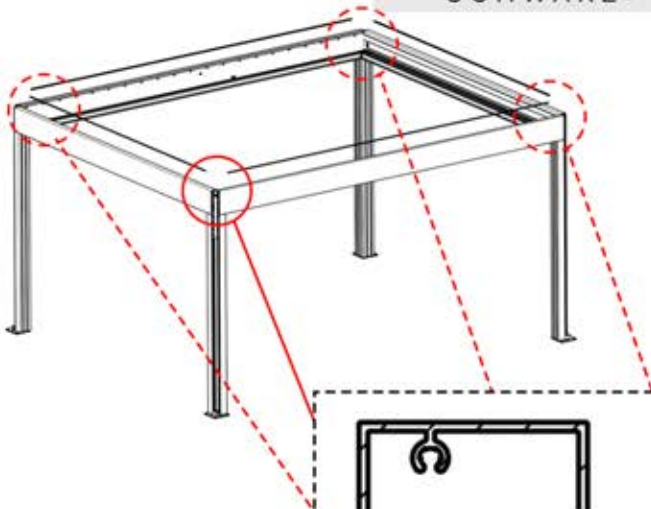

13

ANTHRAZIT: B307
WEISS: B309
SCHWARZ: B311

ANTHRAZIT: B285
WEISS: B289
SCHWARZ: B293