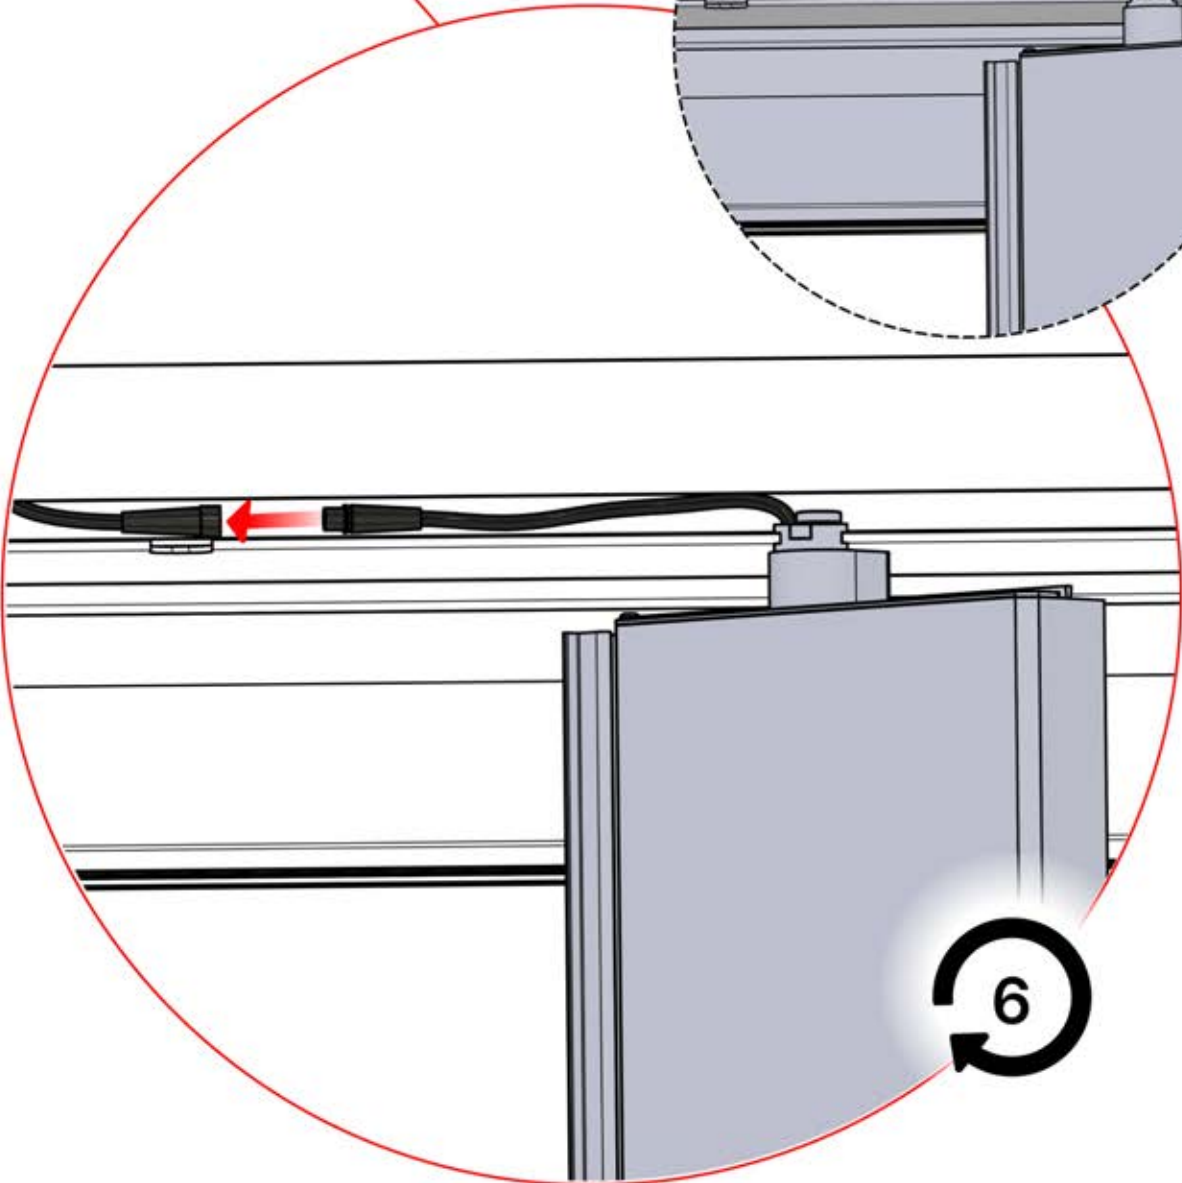

Schließen Sie das
LED-Kabel an das 4-
polige LED-Kabel an.

58

x3
PERGOLUX
PERGOLUX
PERGOLUX

5

ANTHRAZIT: L251
WEISS: L255
SCHWARZ: L253

PN-200003536
6x

59

 x1 PERGOLUX	4	 PN-200003532 13x	
ANTHRAZIT: L263 WEISS: L267 SCHWARZ: L265			
 x3 PERGOLUX PERGOLUX PERGOLUX	5	 x1 PERGOLUX	6
ANTHRAZIT: L251 WEISS: L255 SCHWARZ: L253		ANTHRAZIT: L239 WEISS: L243 SCHWARZ: L241	