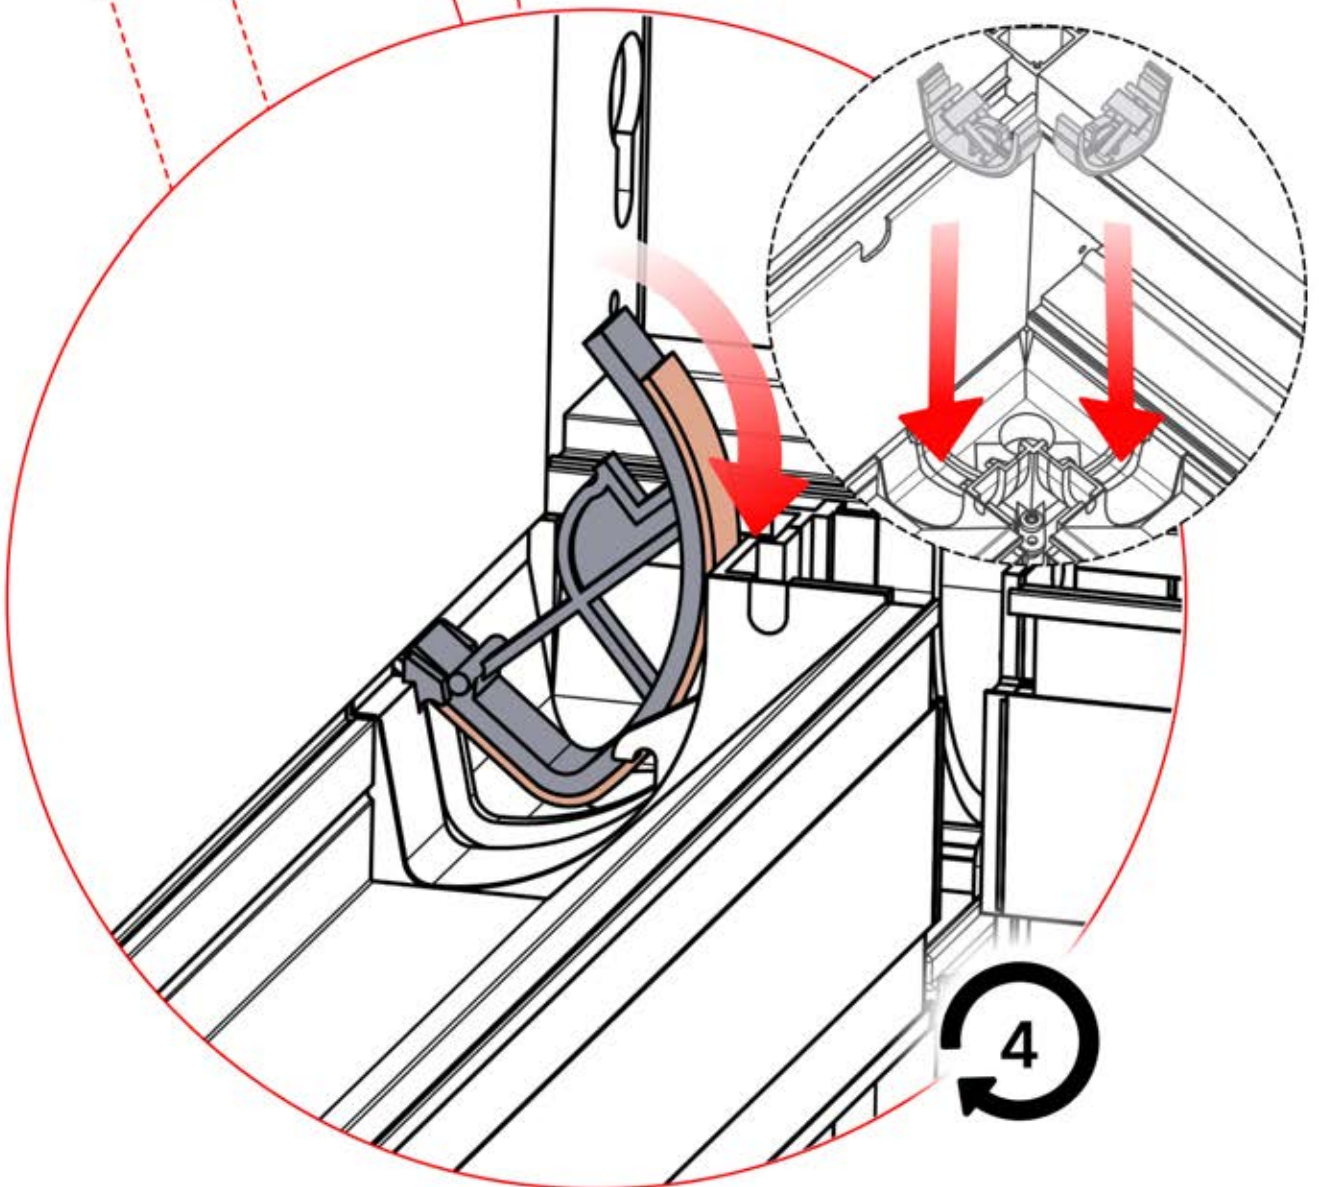

14

6

ANTHRAZIT: L239
WEISS: L243
SCHWARZ: L241

PN-200003051
8x

PN-200003049
8x

PN-200003050
8x