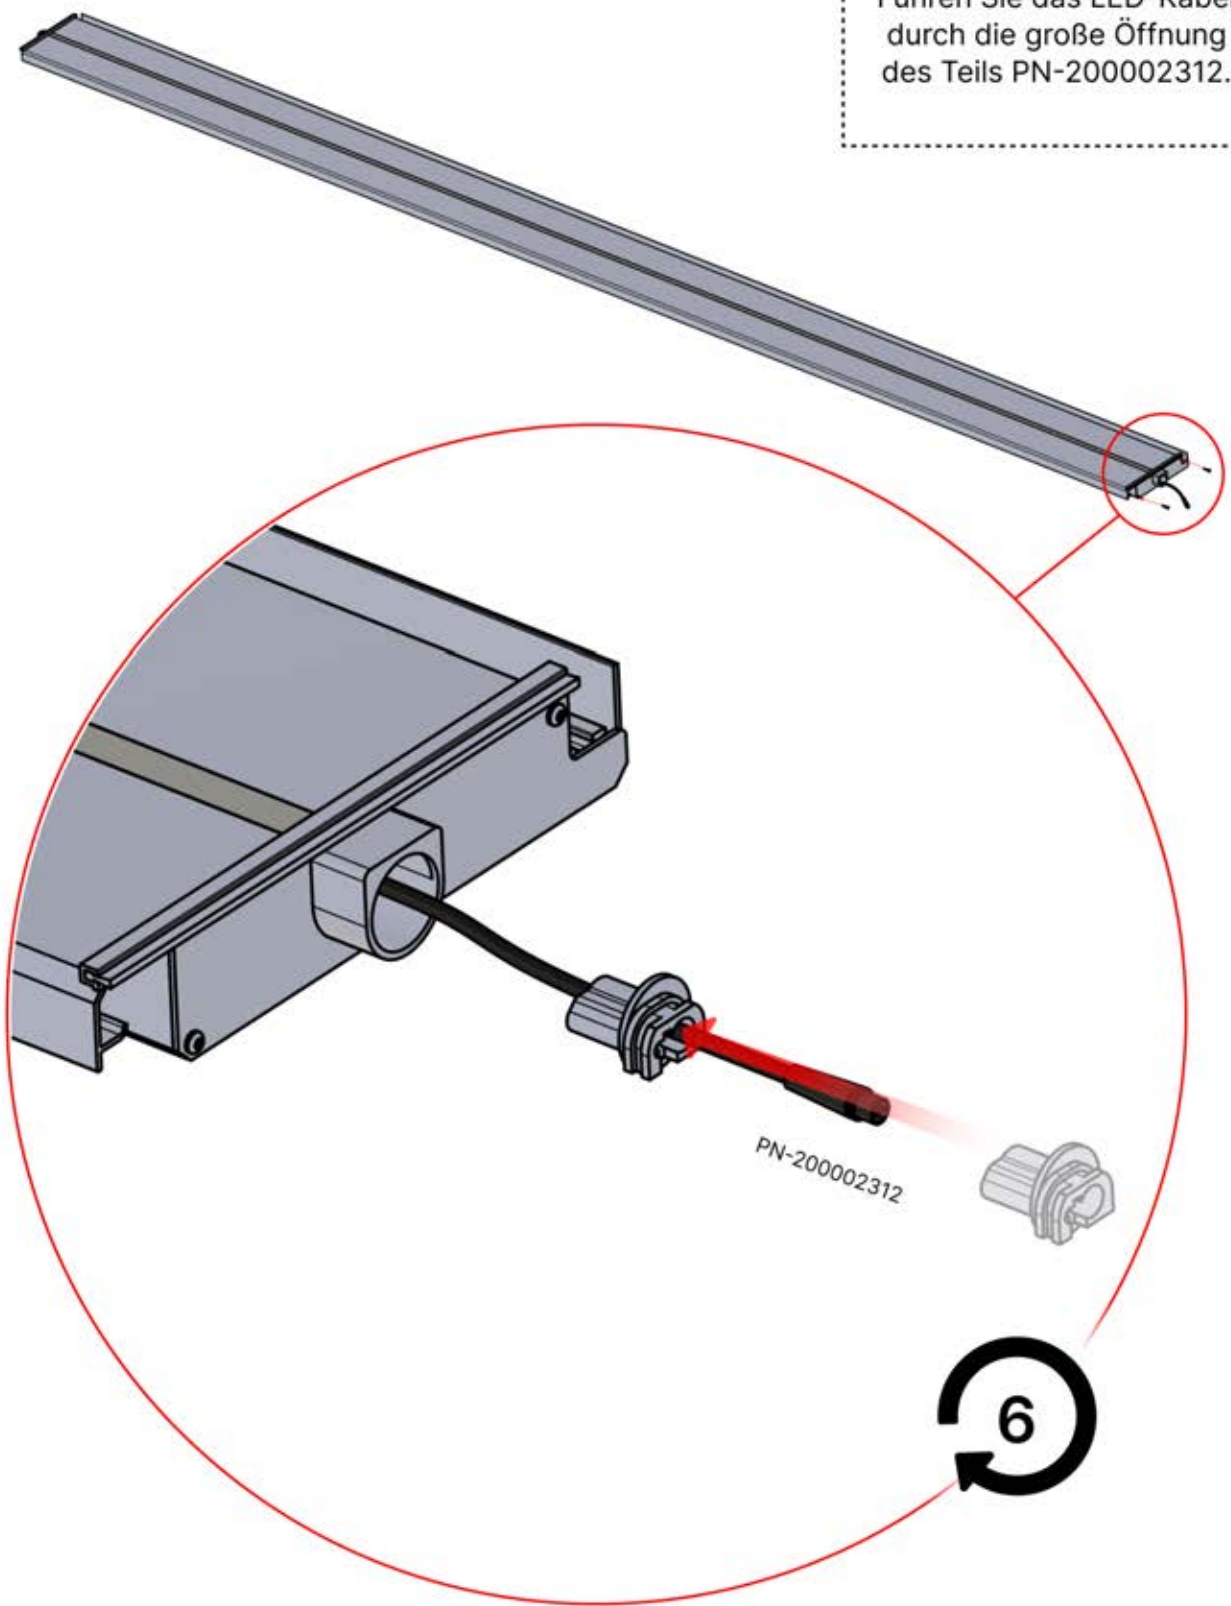

ANTHRAZIT: L251
WEISS: L255
SCHWARZ: L253

PN-200003536
6x

Führen Sie das LED-Kabel durch die große Öffnung des Teils PN-200002312.

45

x3
FERGOLUX
FERGOLUX
FERGOLUX

5

ANTHRAZIT: L251
WEISS: L255
SCHWARZ: L253