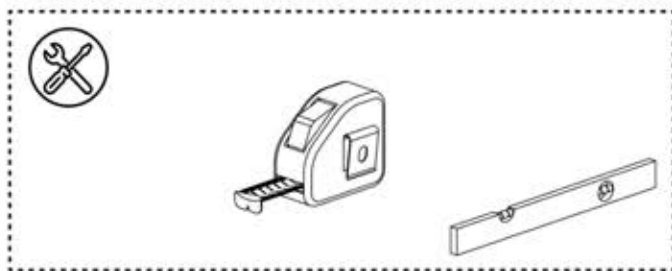

PN-200002301

66

6

ANTHRAZIT: L239
WEISS: L243
SCHWARZ: L241

PN-200002291
4x

PN-200002318
12x

67

68