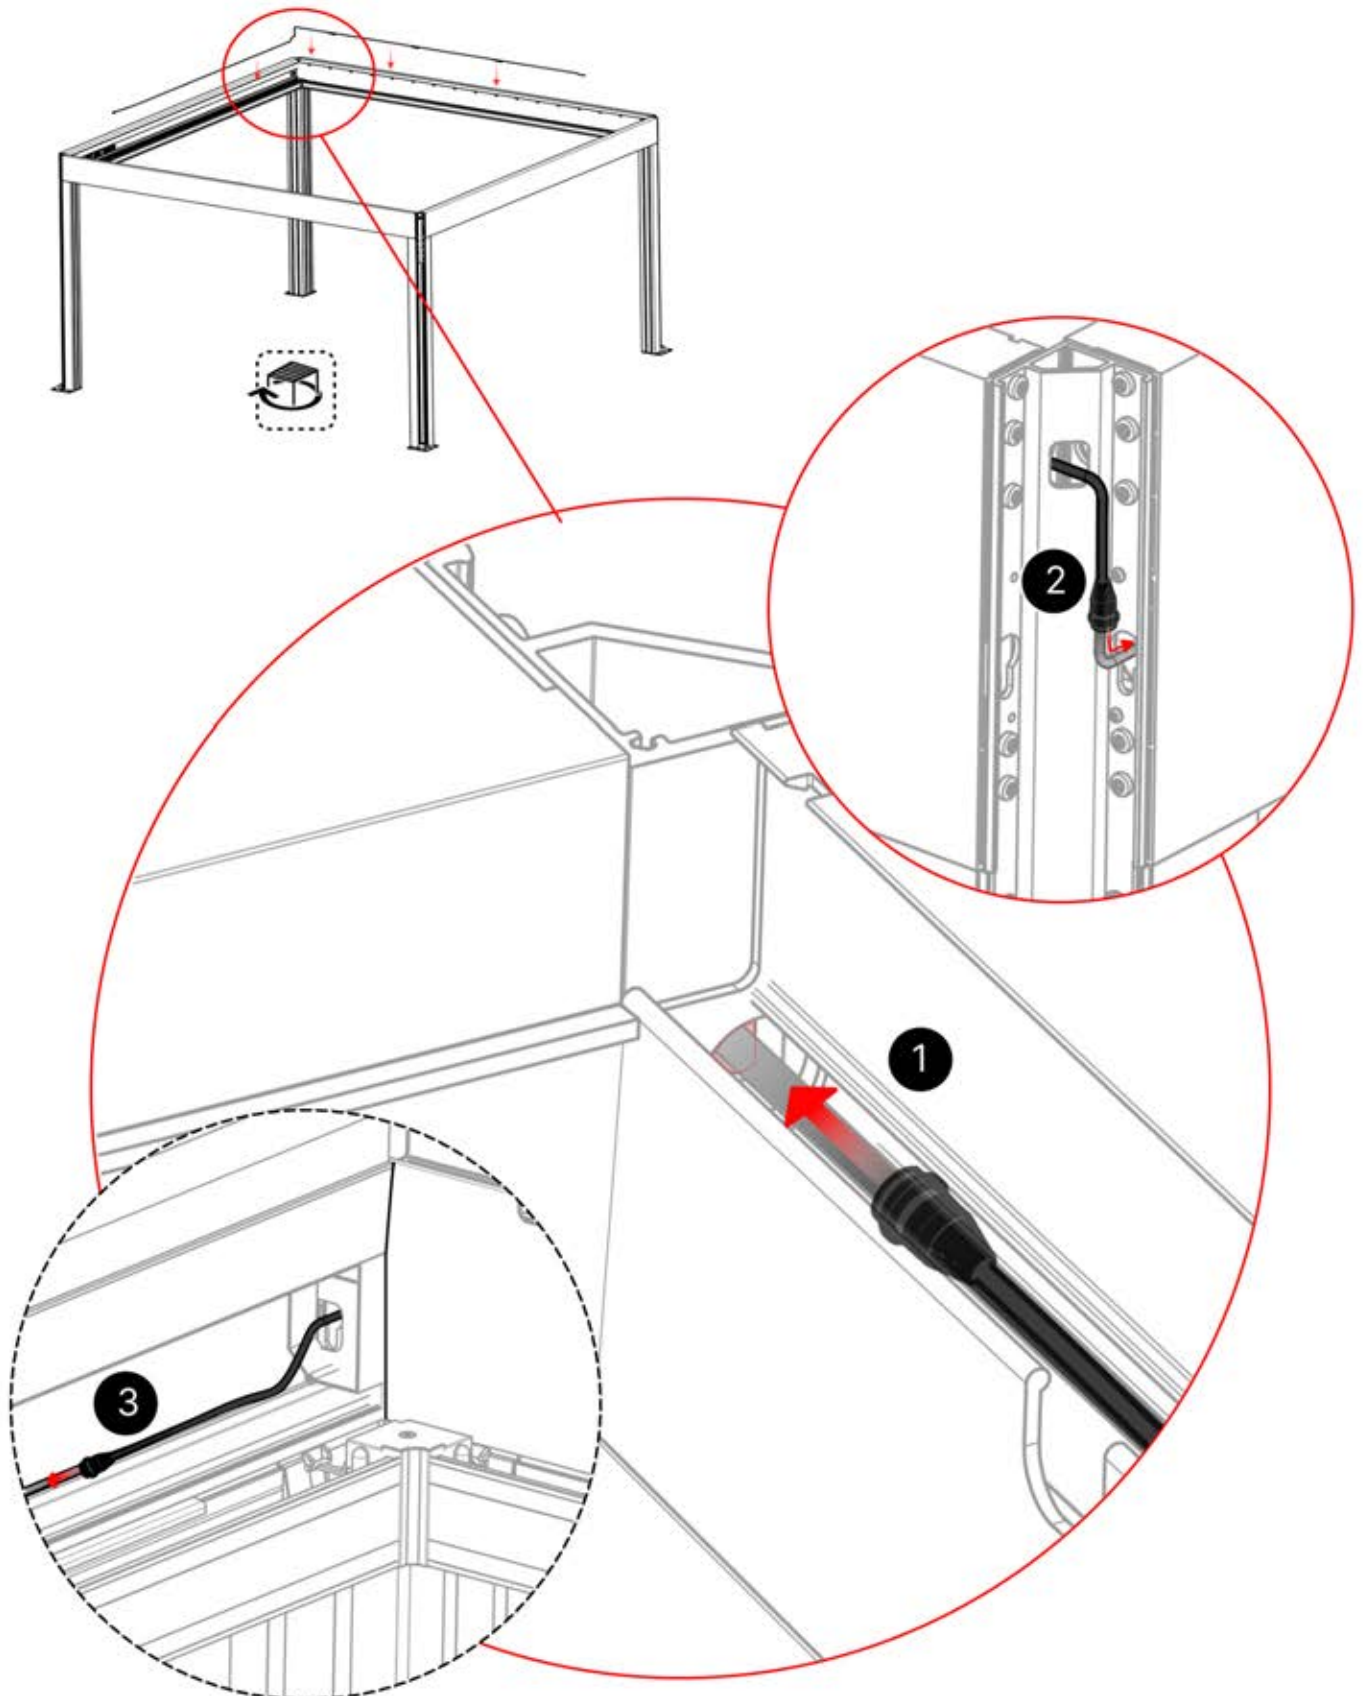

6-LED-
KABELBAUM