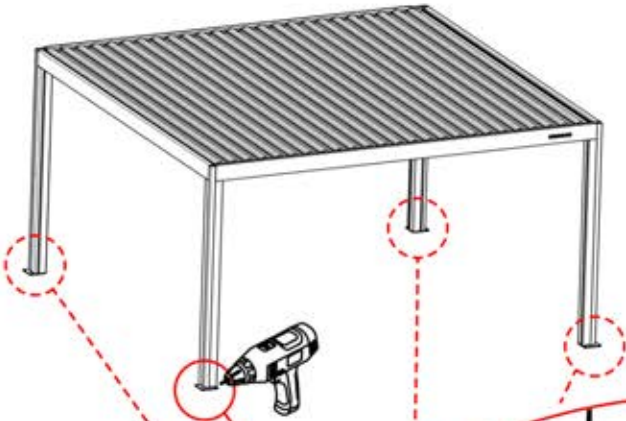

S4 PERGOLUX | PERGOLA PRO MAX FREISTEHEND

3 X 5 M / 10' X 16'