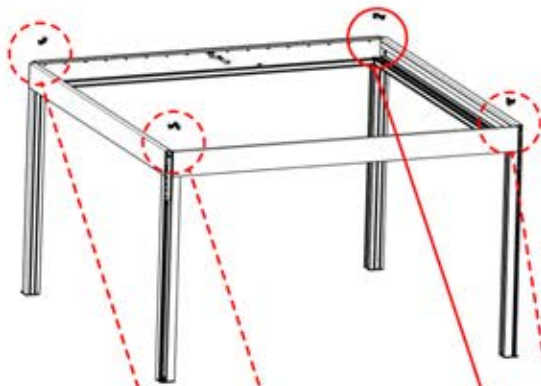

14

6

ANTHRAZIT: L239
WEISS: L243
SCHWARZ: L241

PN-200003051
8x

PN-200003049
8x

PN-200003050
8x