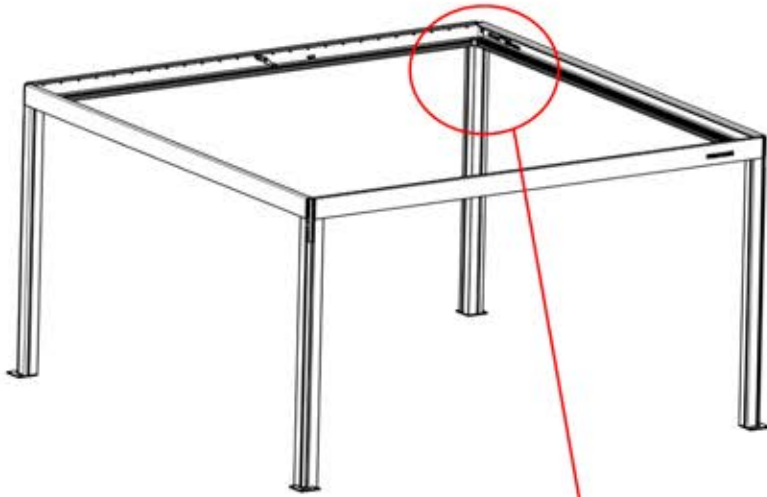

ERDUNG

26

Stromkabel
PN-200003781
1x

Stromkabel kann
durch alle Pfosten
geführt werden.

27

28

29

30