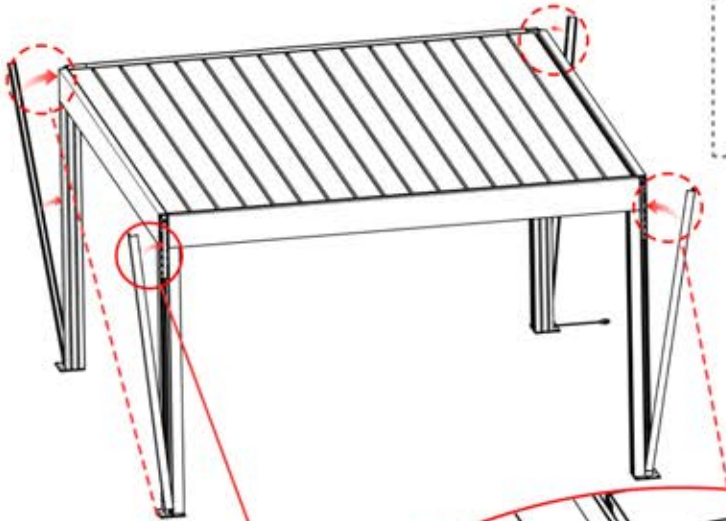

65

x2
PERGOLUX
PERGOLUX

1

ANTHRAZIT: C126
WEISS: C127
SCHWARZ: C128

PN-200002301
4x

3

2

1

4

Klick!

PN-200002301