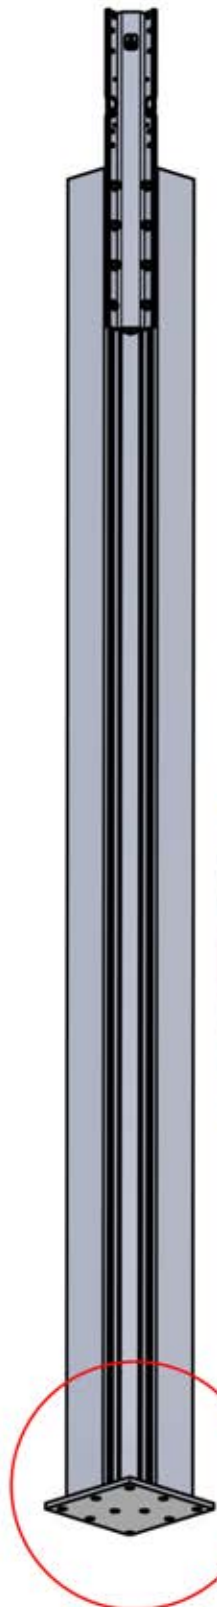

03

x2
PERGOLUX
PERGOLUX

1

ANTHRAZIT: C126
WEISS: C127
SCHWARZ: C128

x7
PERGOLUX

6

ANTHRAZIT: L239
WEISS: L243
SCHWARZ: L241

PN-200002299
4x

PN-200002311
20x