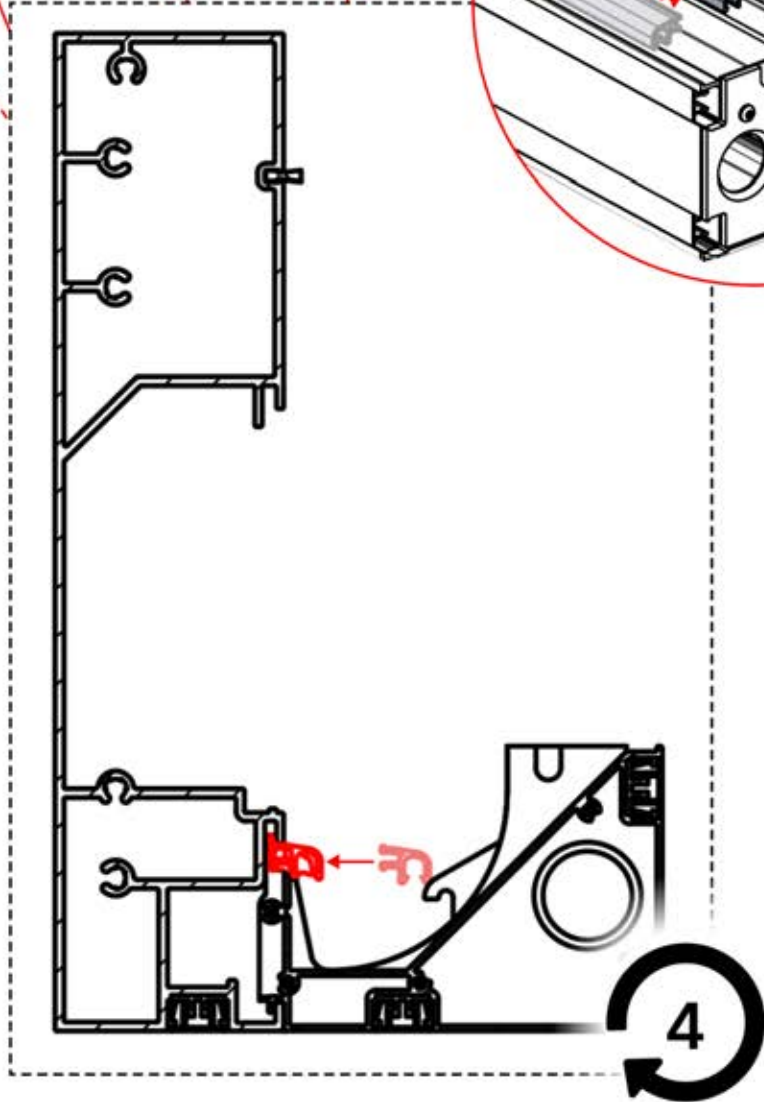

13

ANTHRAZIT: B307
WEISS: B309
SCHWARZ: B311

ANTHRAZIT: B285
WEISS: B289
SCHWARZ: B293