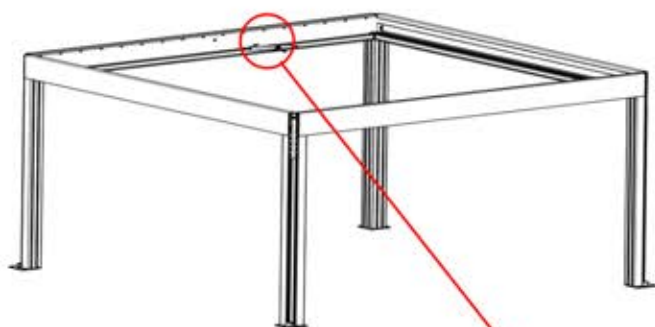

PN-200002329
4x

18

x7
PERGOLUX

6

ANTHRAZIT: L239
WEISS: L243
SCHWARZ: L241

PN-200000852
8x

19

20