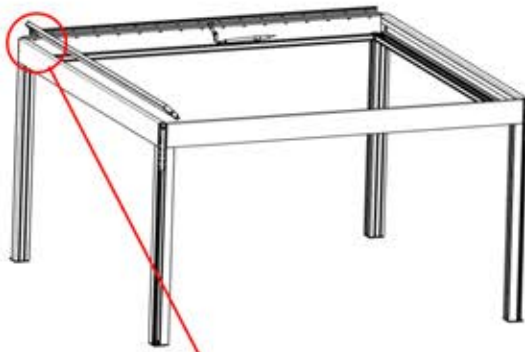

50

4

ANTHRAZIT: L263
WEISS: L267
SCHWARZ: L265

E

PN-200003534

1x

51

4