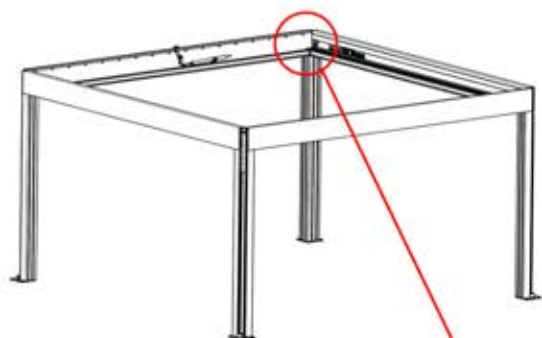

S4

PN-200002683
5x

PN-200002684
10x

35

Führen Sie die Matter-
Antenne und platzieren
Sie sie unter dem
markierten Bereich
(PN-200002329).

Matter-Antenne

36

3