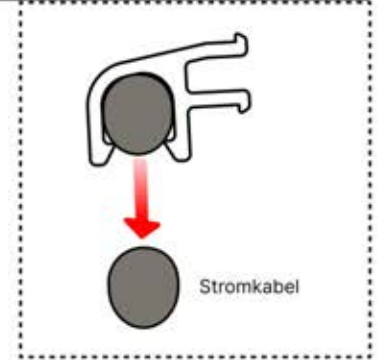

22

23

EIN- UND AUSGÄNGE

24

!
Führen Sie die
Matter-Antenne und
platzieren Sie sie
unter dem markierten
Bereich
(PN-200002329).

25

 Führen Sie die Matter-Antenne und platzieren Sie sie unter dem markierten Bereich (PN-200002329).

ERDUNG

26

Stromkabel
PN-200003781
1x

Stromkabel kann
durch alle Pfosten
geführt werden.

27

28

29

30