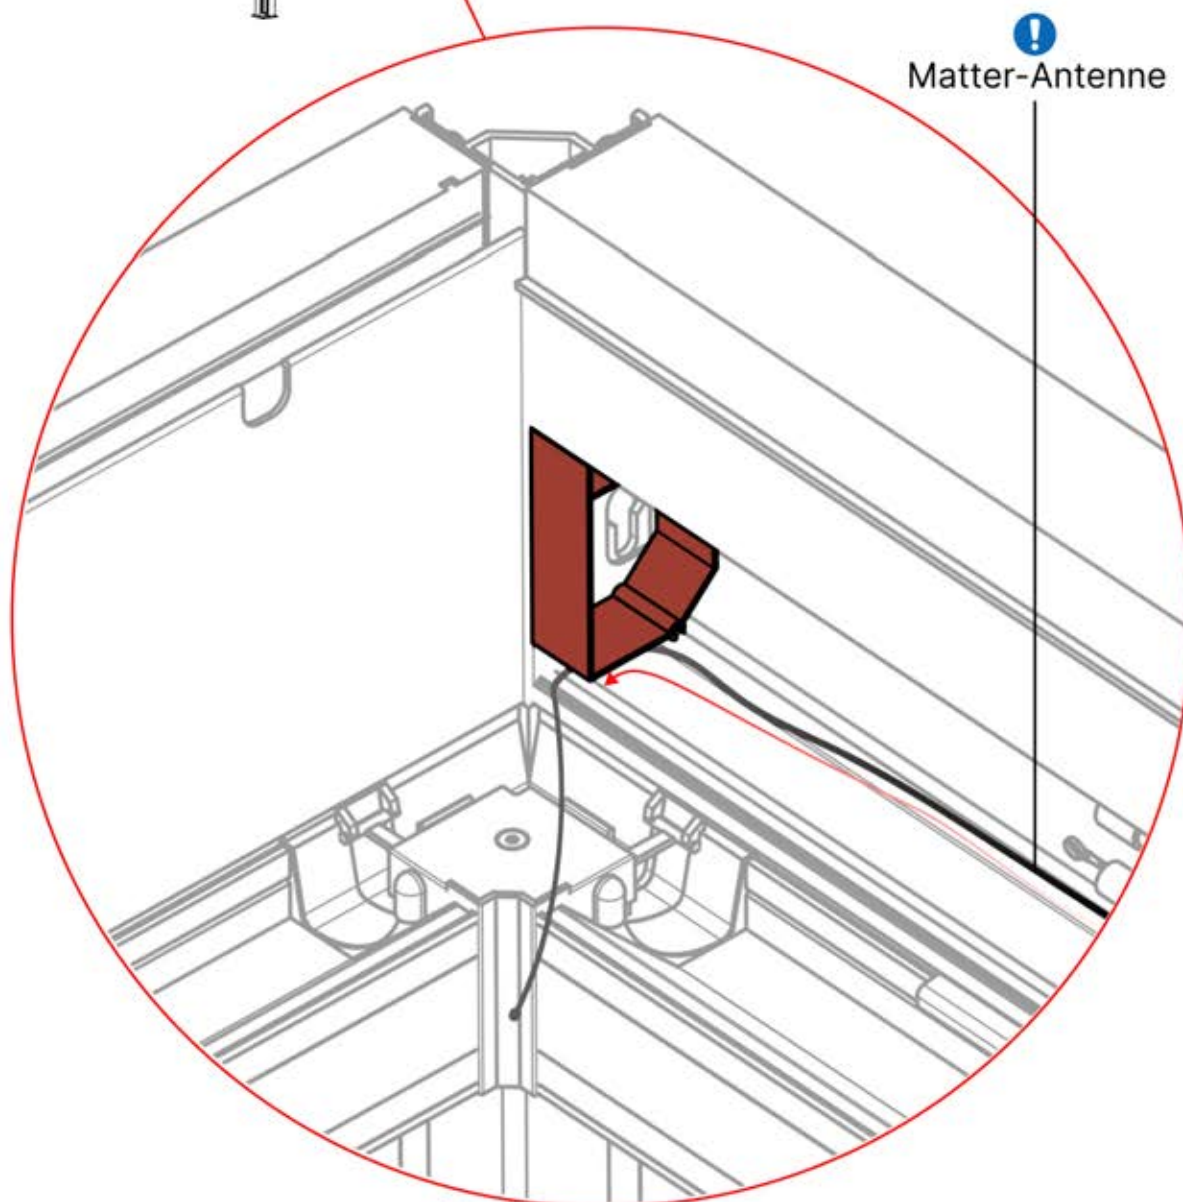

S4

PN-200002683
5x

PN-200002684
10x

35

Führen Sie die Matter-
Antenne und platzieren
Sie sie unter dem
markierten Bereich
(PN-200002329).

Matter-Antenne

36

3