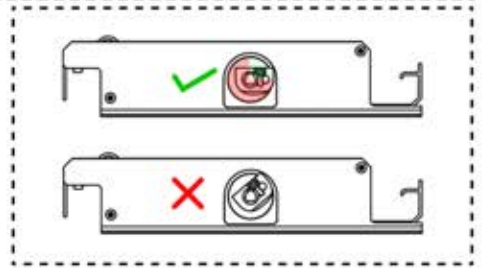

56

x3
FERGOLUX
FERGOLUX
FERGOLUX

5

ANTHRAZIT: L251
WEISS: L255
SCHWARZ: L253

PN-200003536
6x