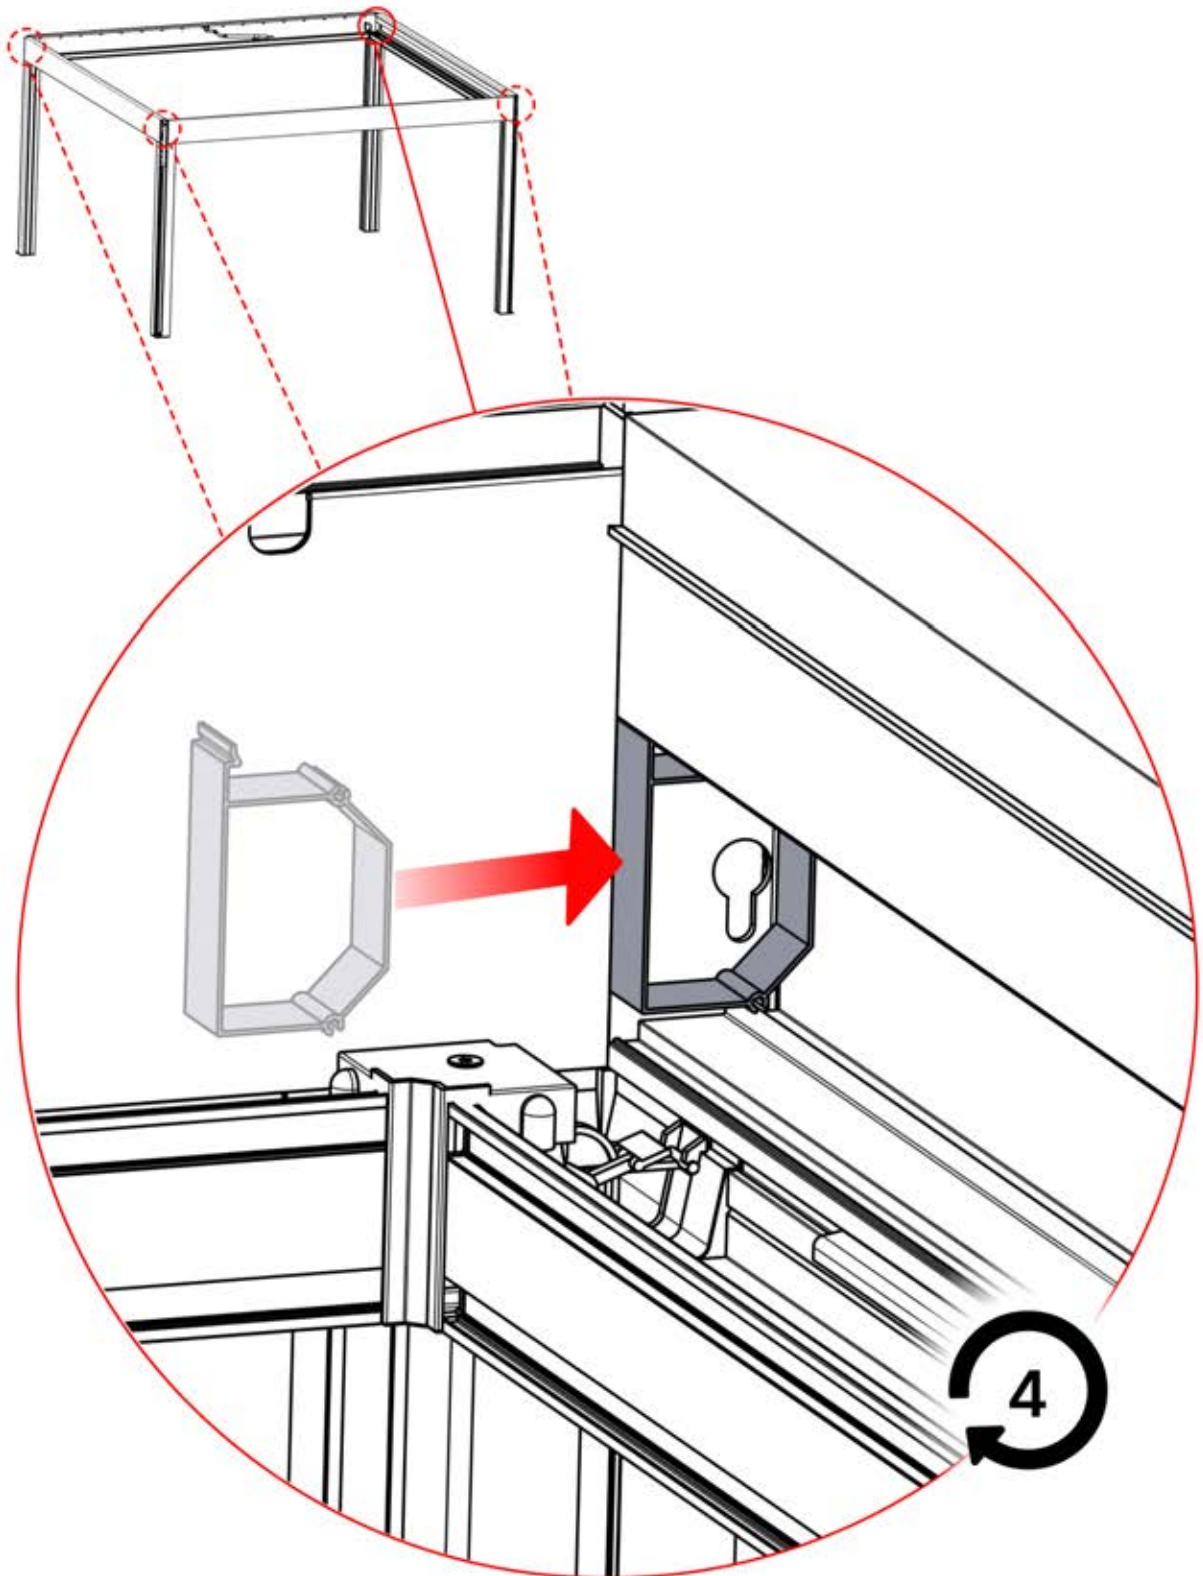

17

6

ANTHRAZIT: L239
WEISS: L243
SCHWARZ: L241

PN-200002329
4x