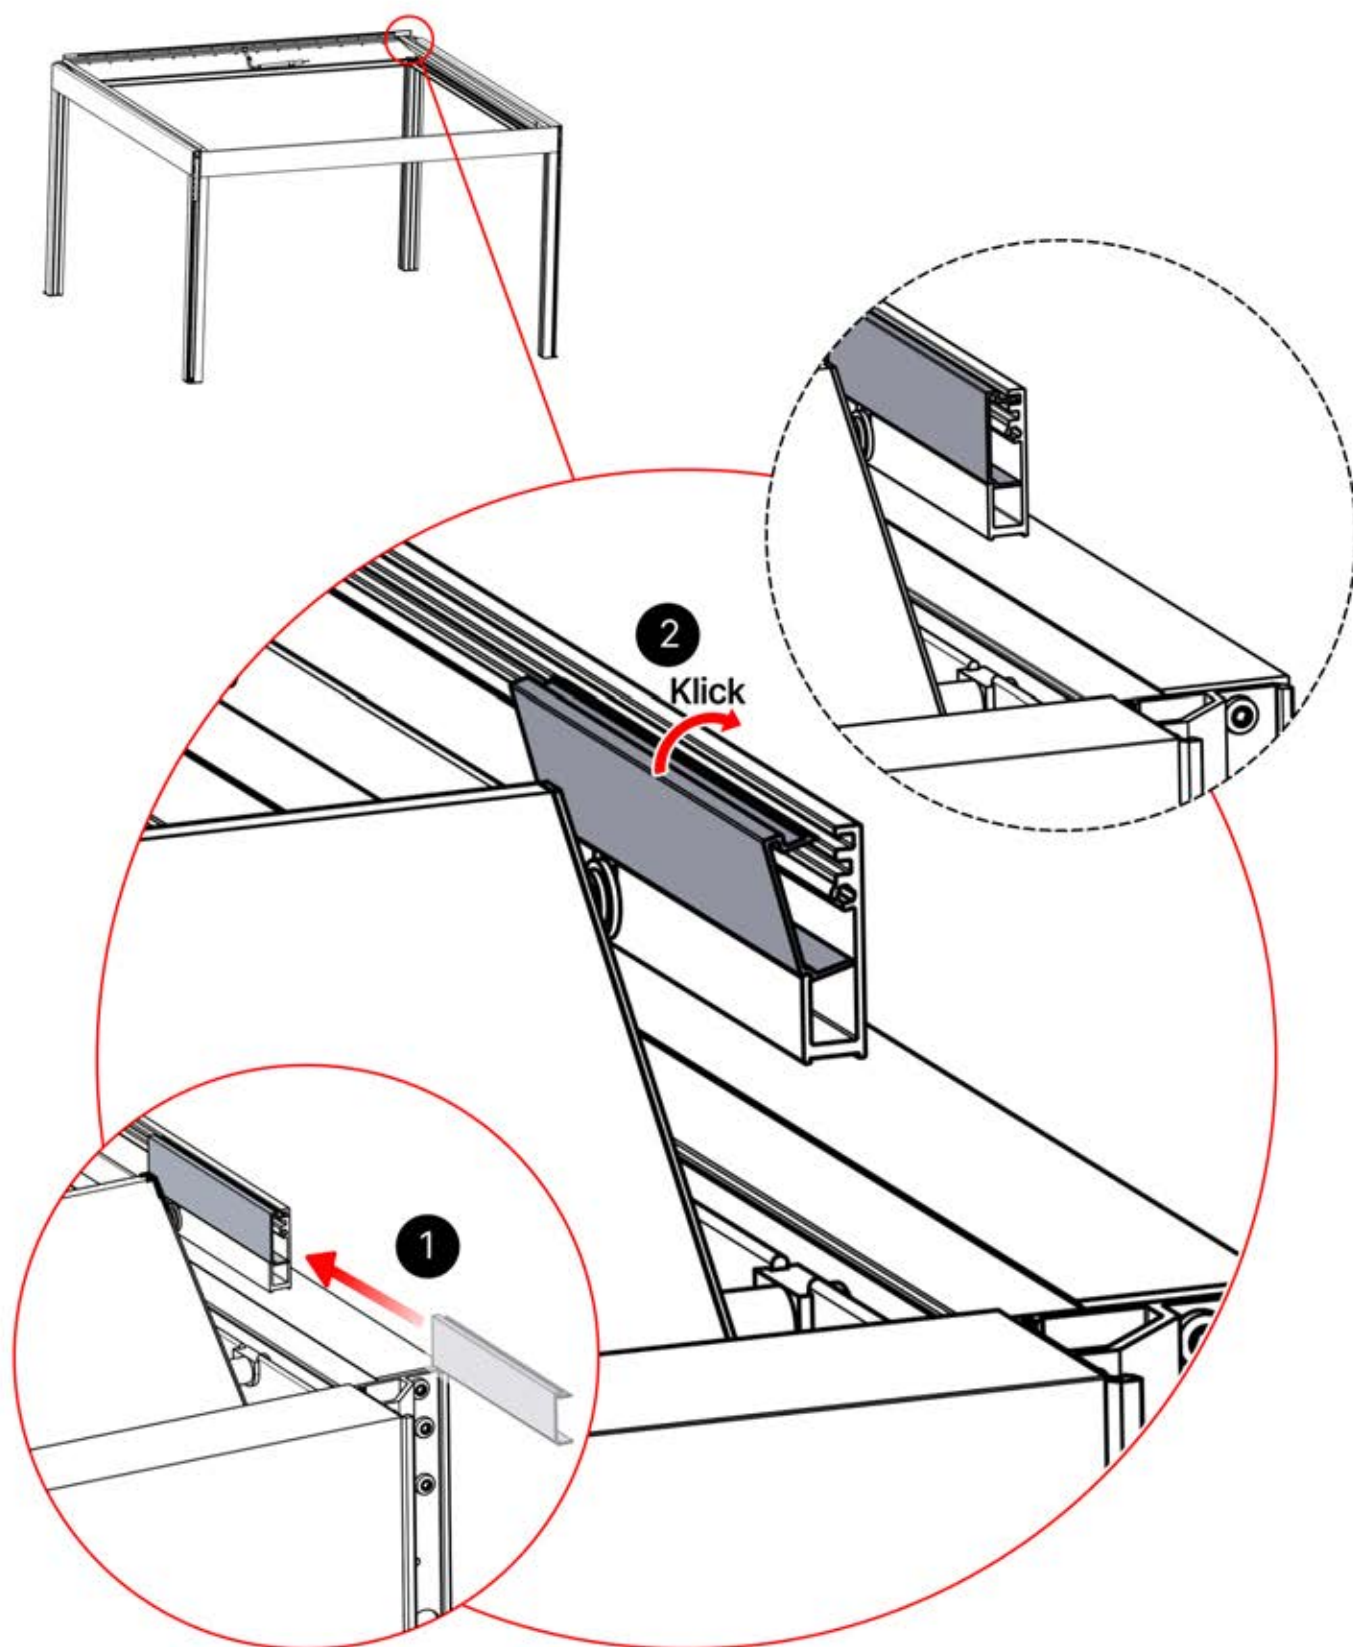

55

x1
FERGOLUX

6

ANTHRAZIT: L239
WEISS: L243
SCHWARZ: L241

PN-200003033
1X