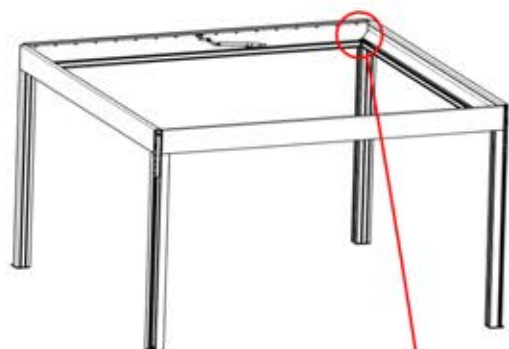

INFORMATIONEN