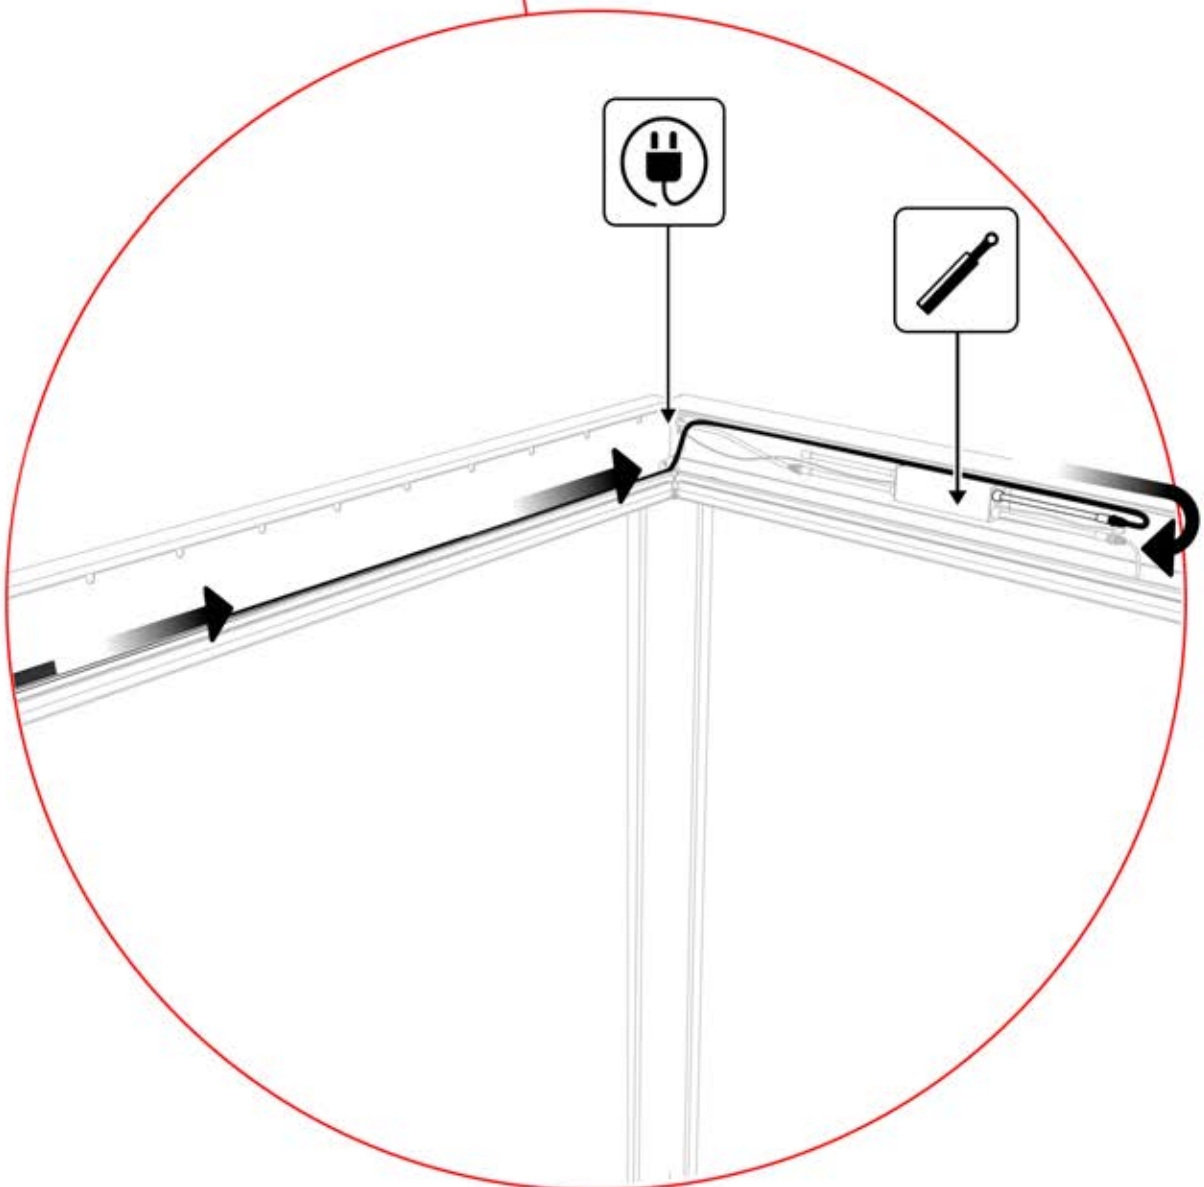

ERDUNG

26

Stromkabel
PN-200003781
1x

Stromkabel kann
durch alle Pfosten
geführt werden.

27

28

29

30