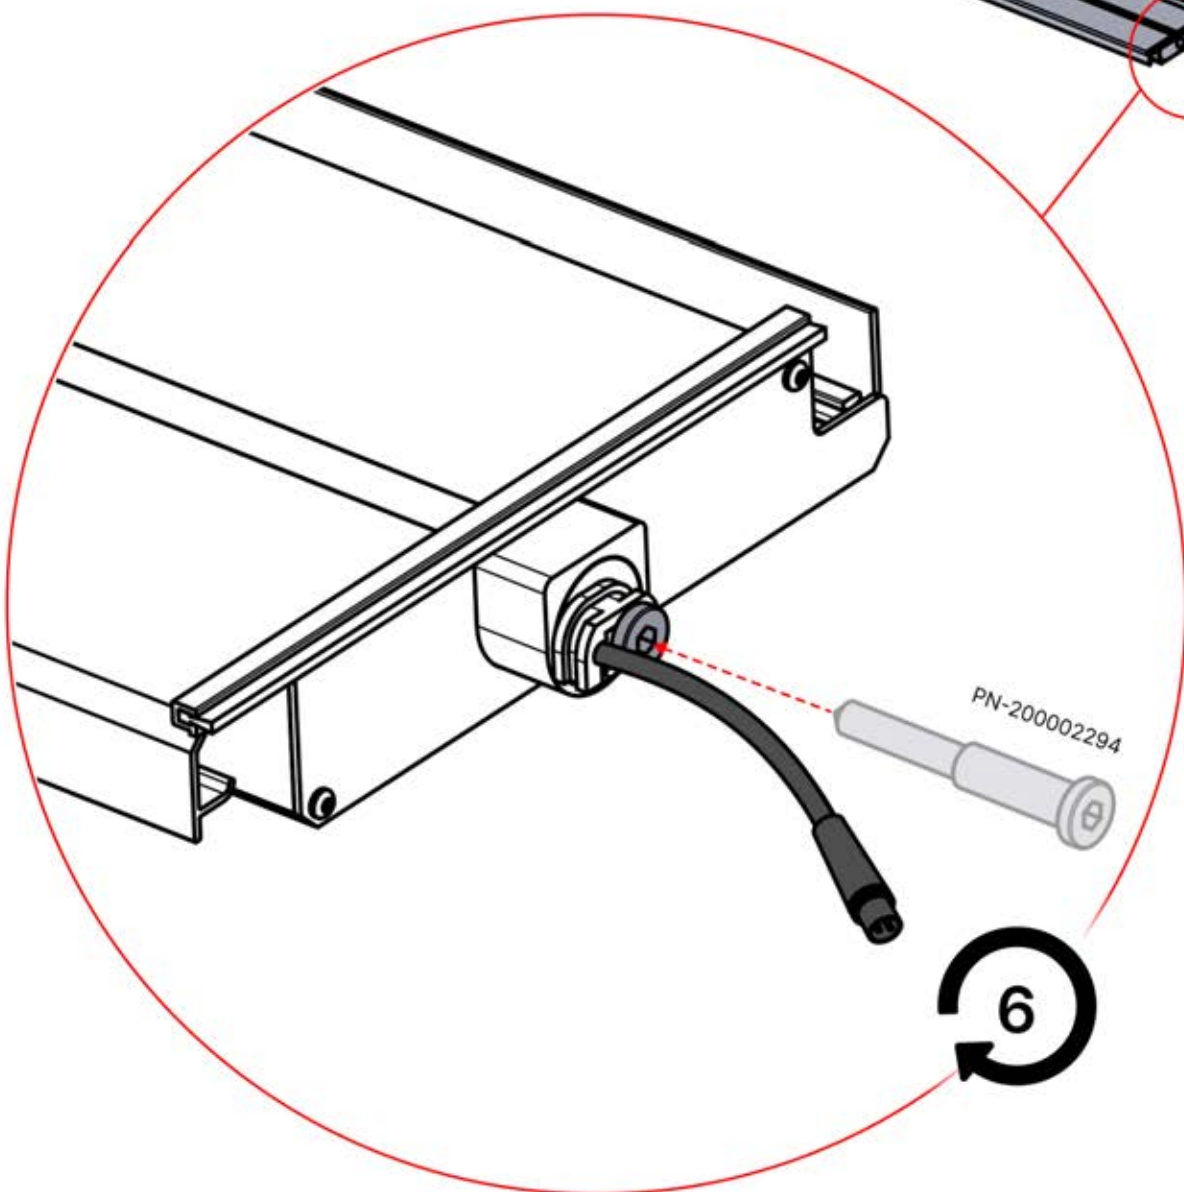

48

x3
FERGOLUX
FERGOLUX
FERGOLUX

5

ANTHRAZIT: L251
WEISS: L255
SCHWARZ: L253

PN-200003536
6x