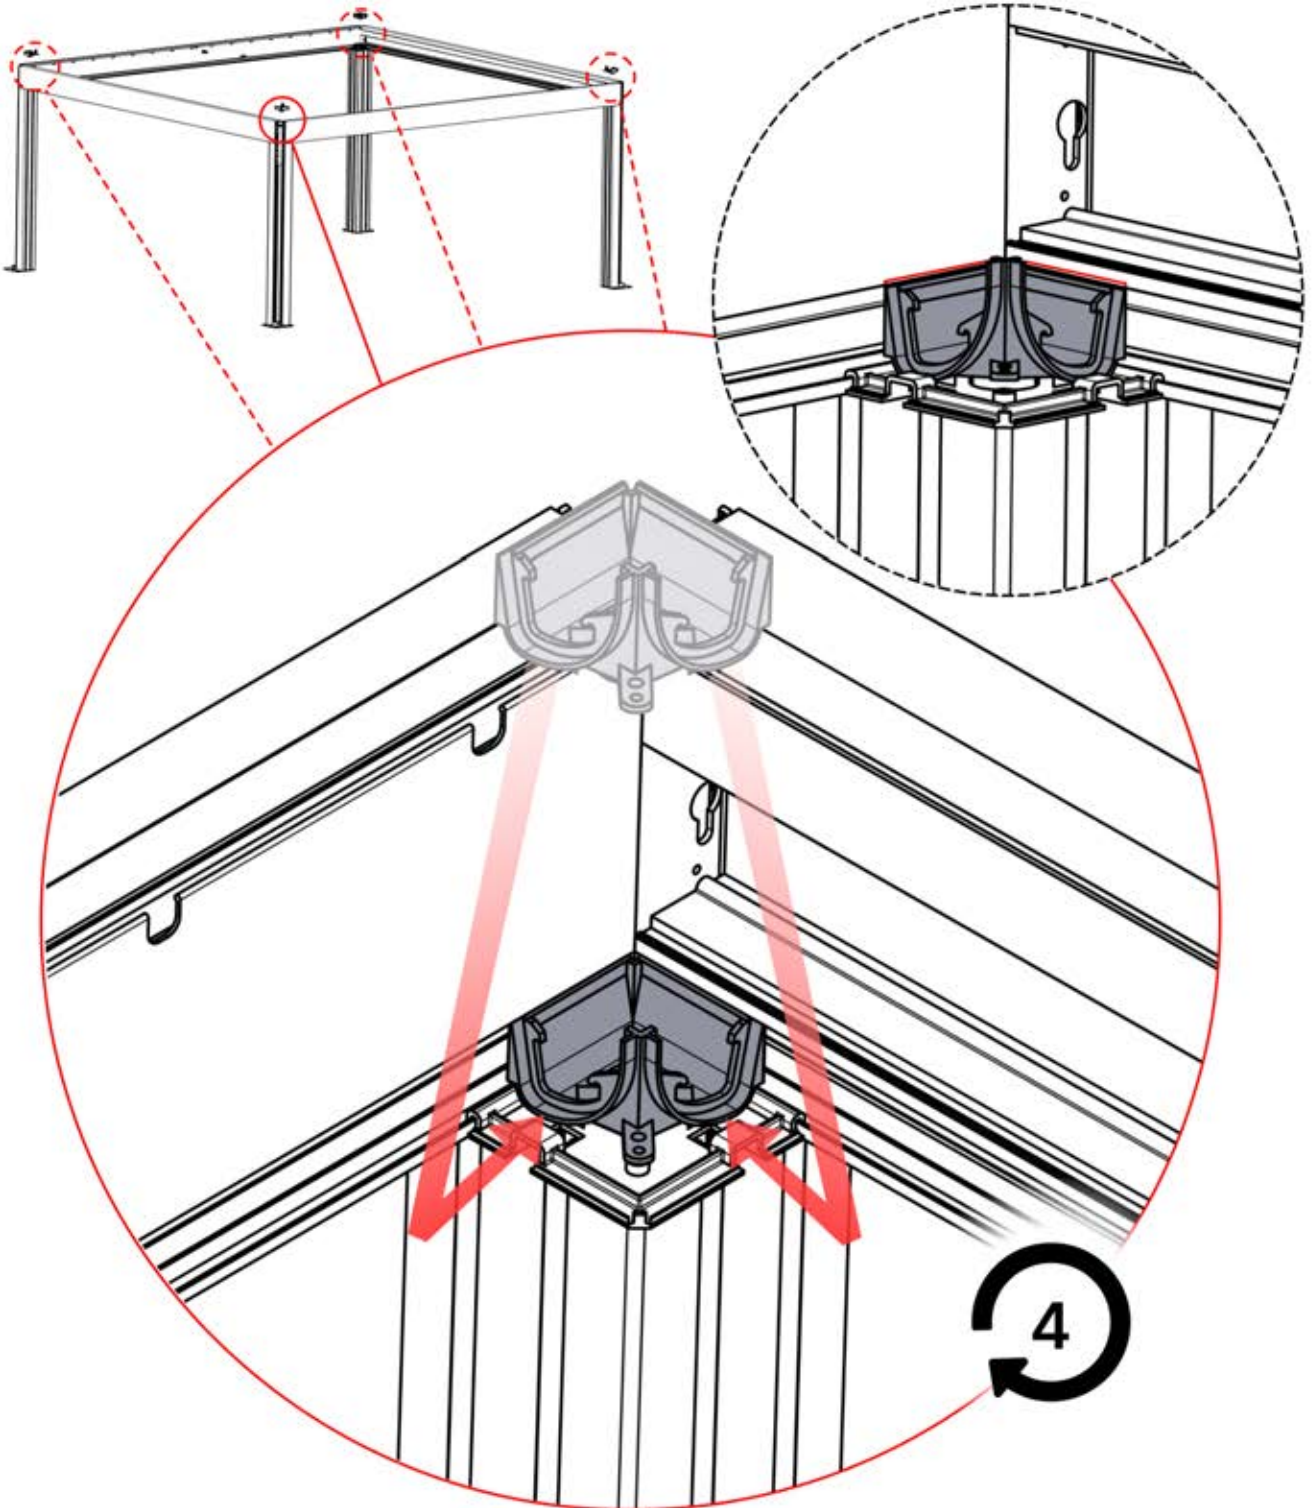

09

6

ANTHRAZIT: L239
WEISS: L243
SCHWARZ: L241

PN-200002298

4x