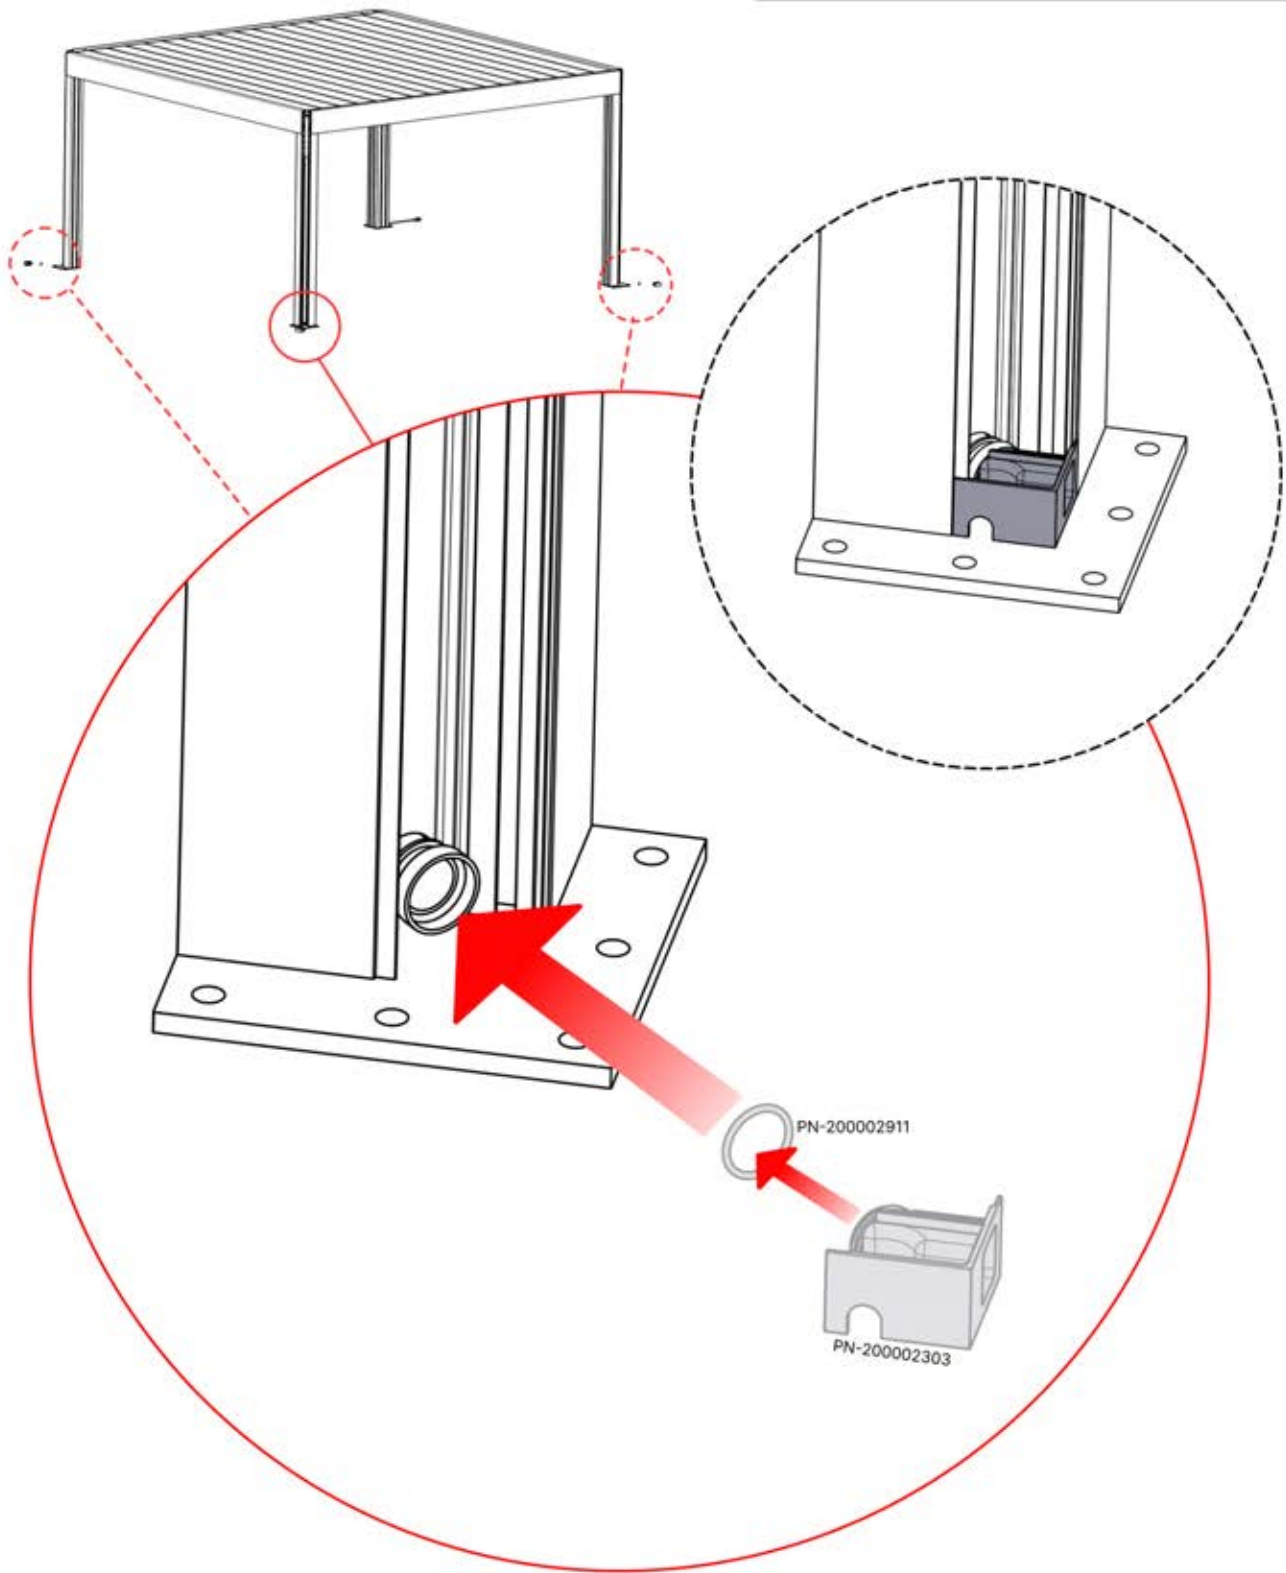

63

6

PERGOLUX **x7**

ANTHRAZIT: L239
WEISS: L243
SCHWARZ: L241

PN-200002303
4x

PN-200002911
4x