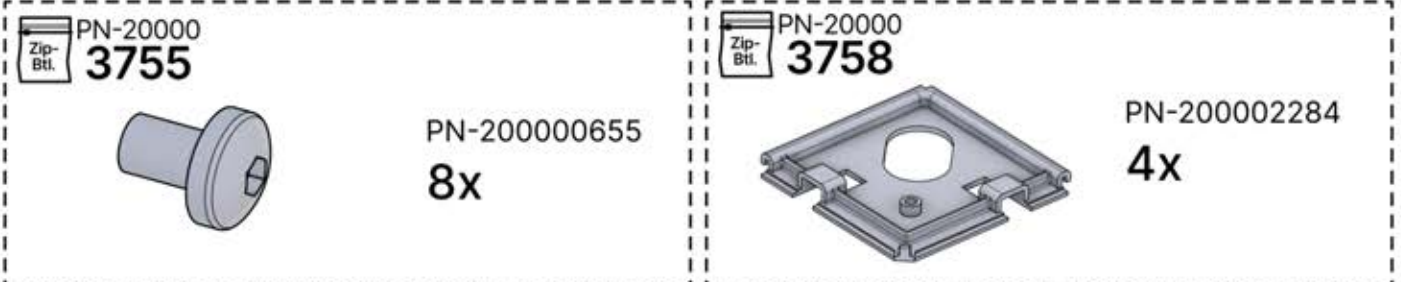

LED = **(LED)**
 PN-200003536
6x

INHALT DER VERPACKUNG

Standard = **(S)**
 PN-200003532
4x

INHALT DER VERPACKUNG

Zip-Btl. PN-20000
3757

PN-200002282
4x

PN-200002298
4x

PN-200000832
4x