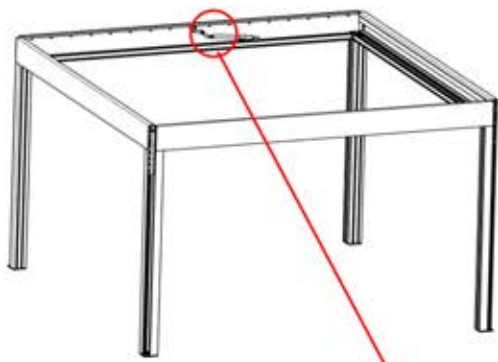

ERDUNG

26

Stromkabel
PN-200003781
1x

Stromkabel kann
durch alle Pfosten
geführt werden.

27

28

29

30