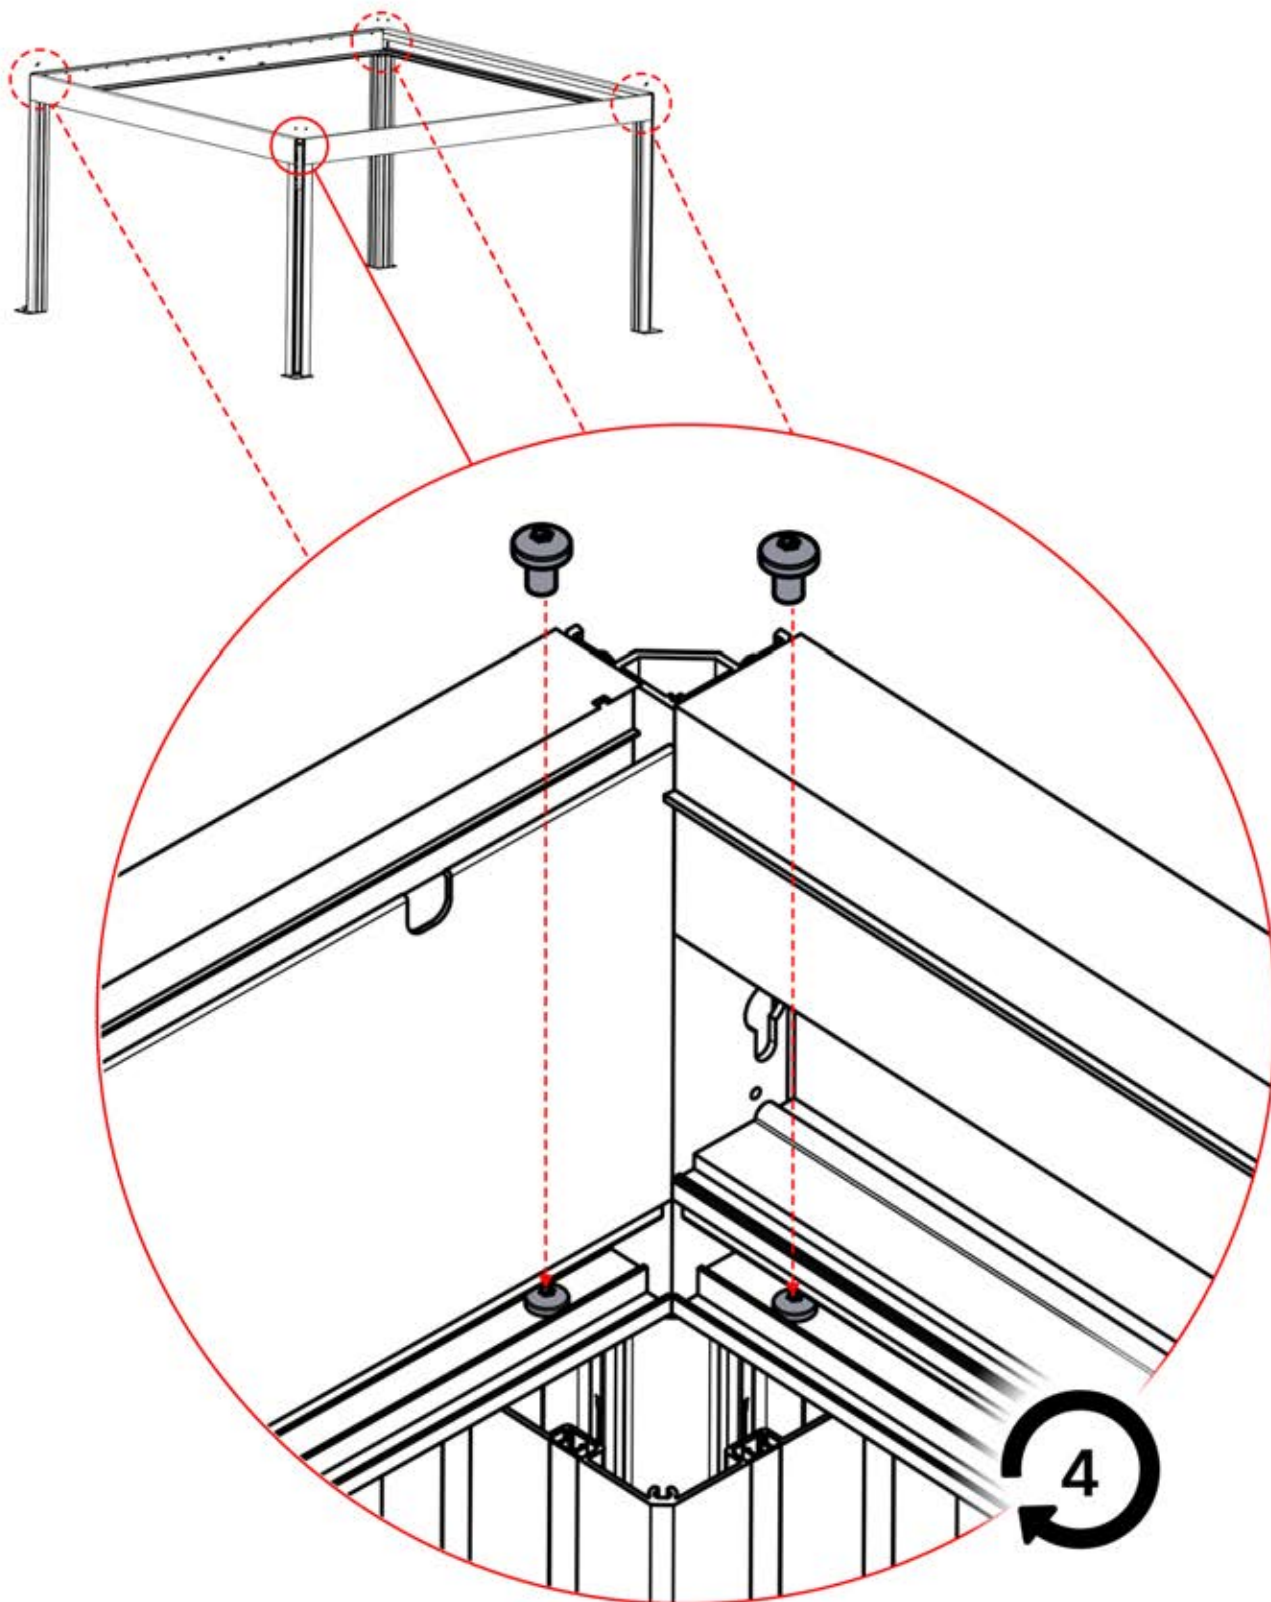

06

6

ANTHRAZIT: L239
WEISS: L243
SCHWARZ: L241

PN-200000655

8x