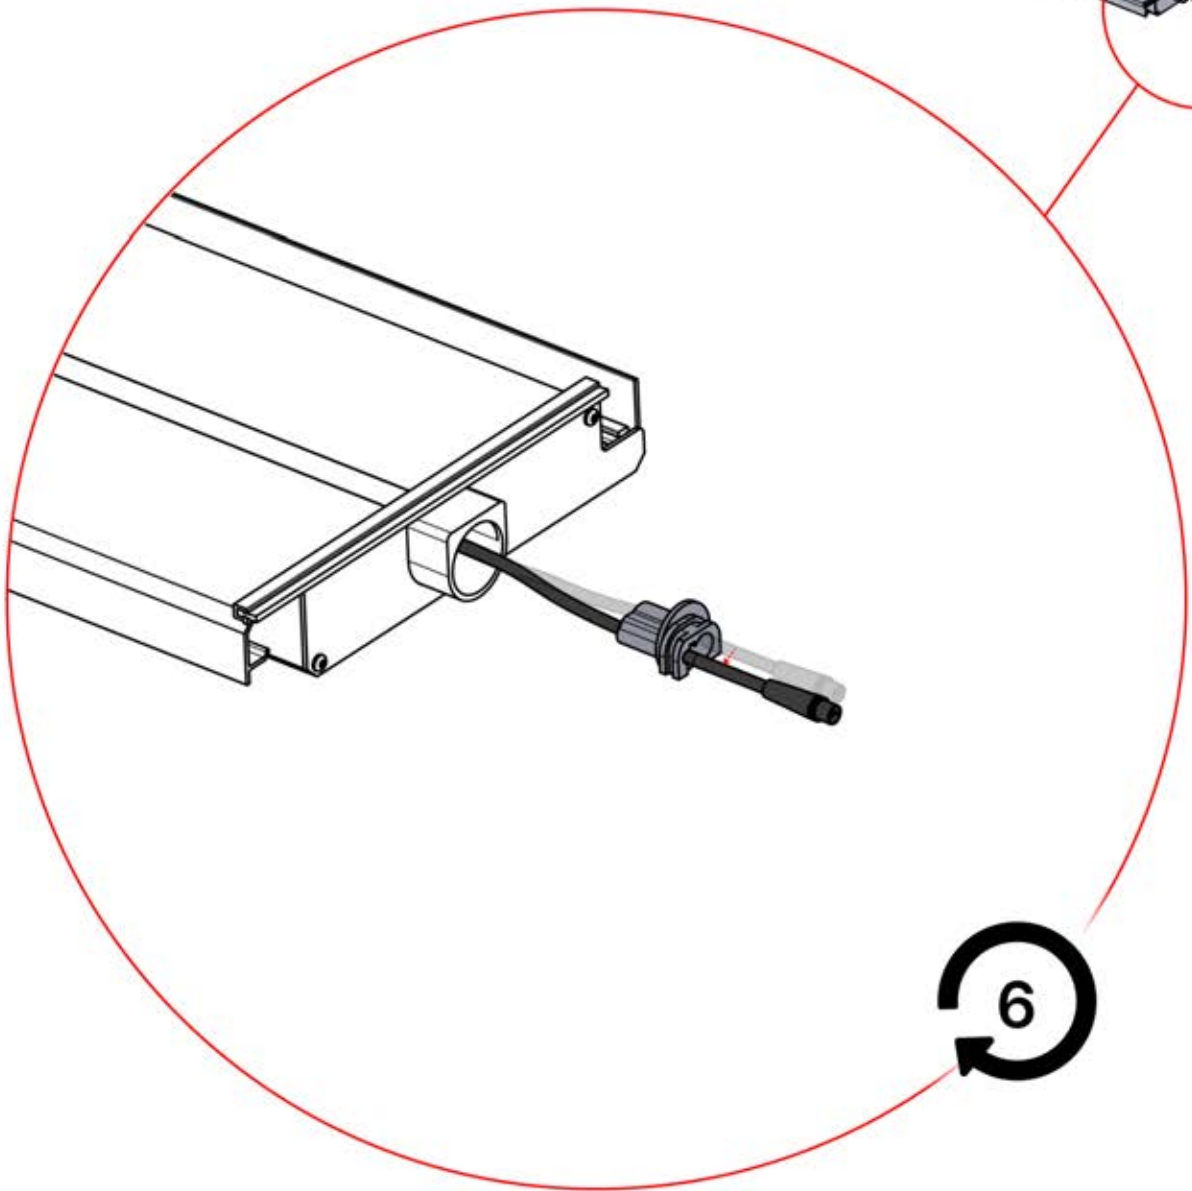

45

x3
FERGOLUX
FERGOLUX
FERGOLUX

5

ANTHRAZIT: L251
WEISS: L255
SCHWARZ: L253

PN-200003536
6x

Führen Sie das LED-Kabel von der großen Öffnung in die kleinere Öffnung des Teils PN-200002312.

6