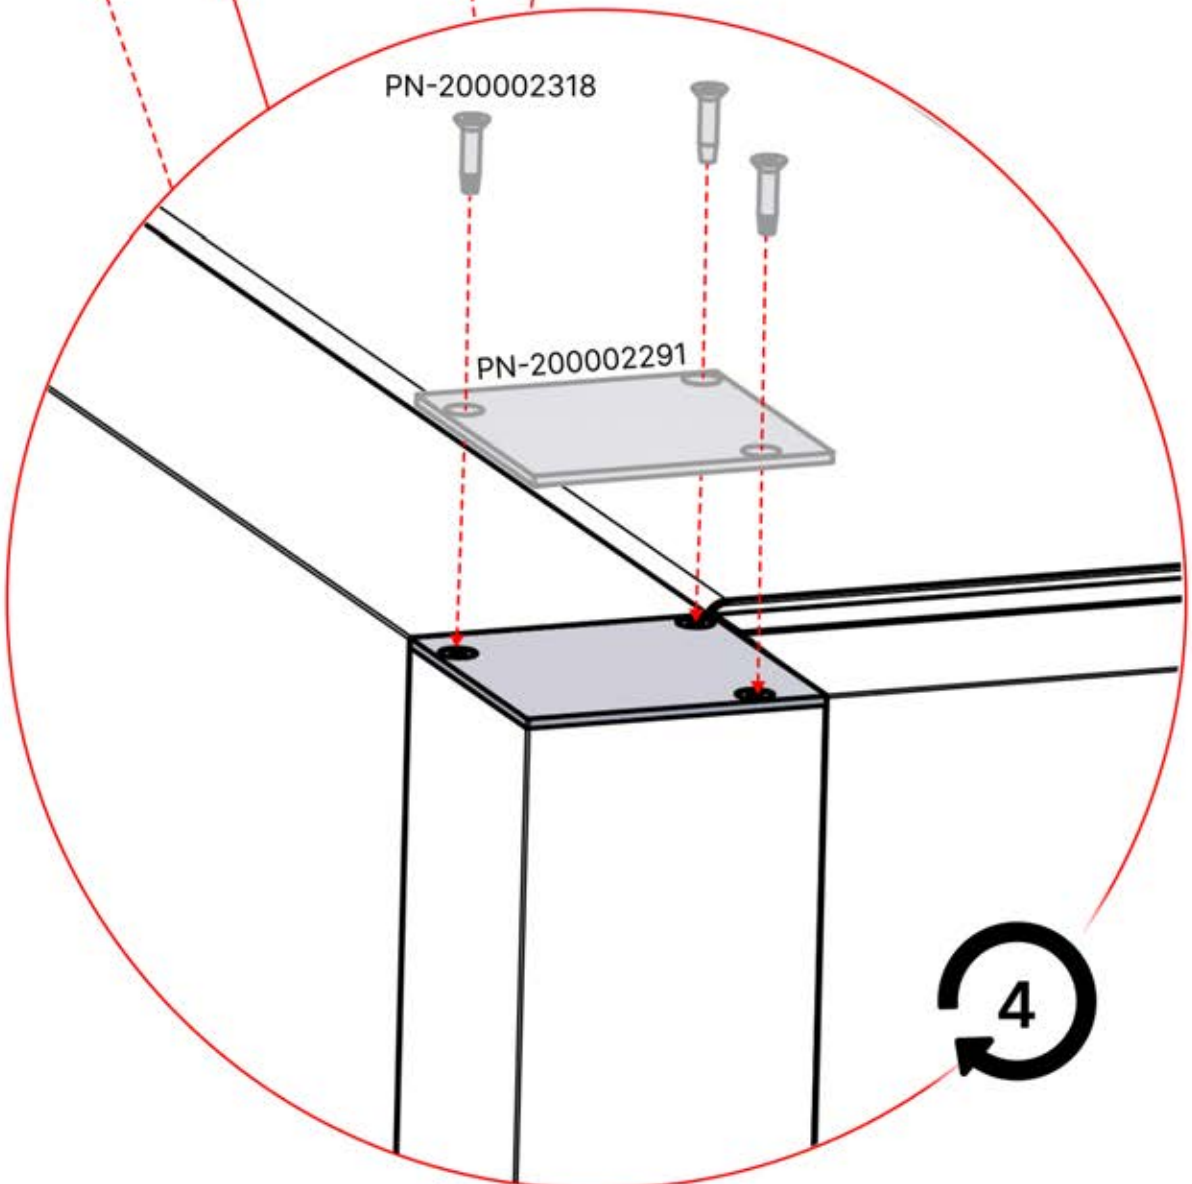

66

6

ANTHRAZIT: L239
WEISS: L243
SCHWARZ: L241

PN-200002291
4x

PN-200002318
12x