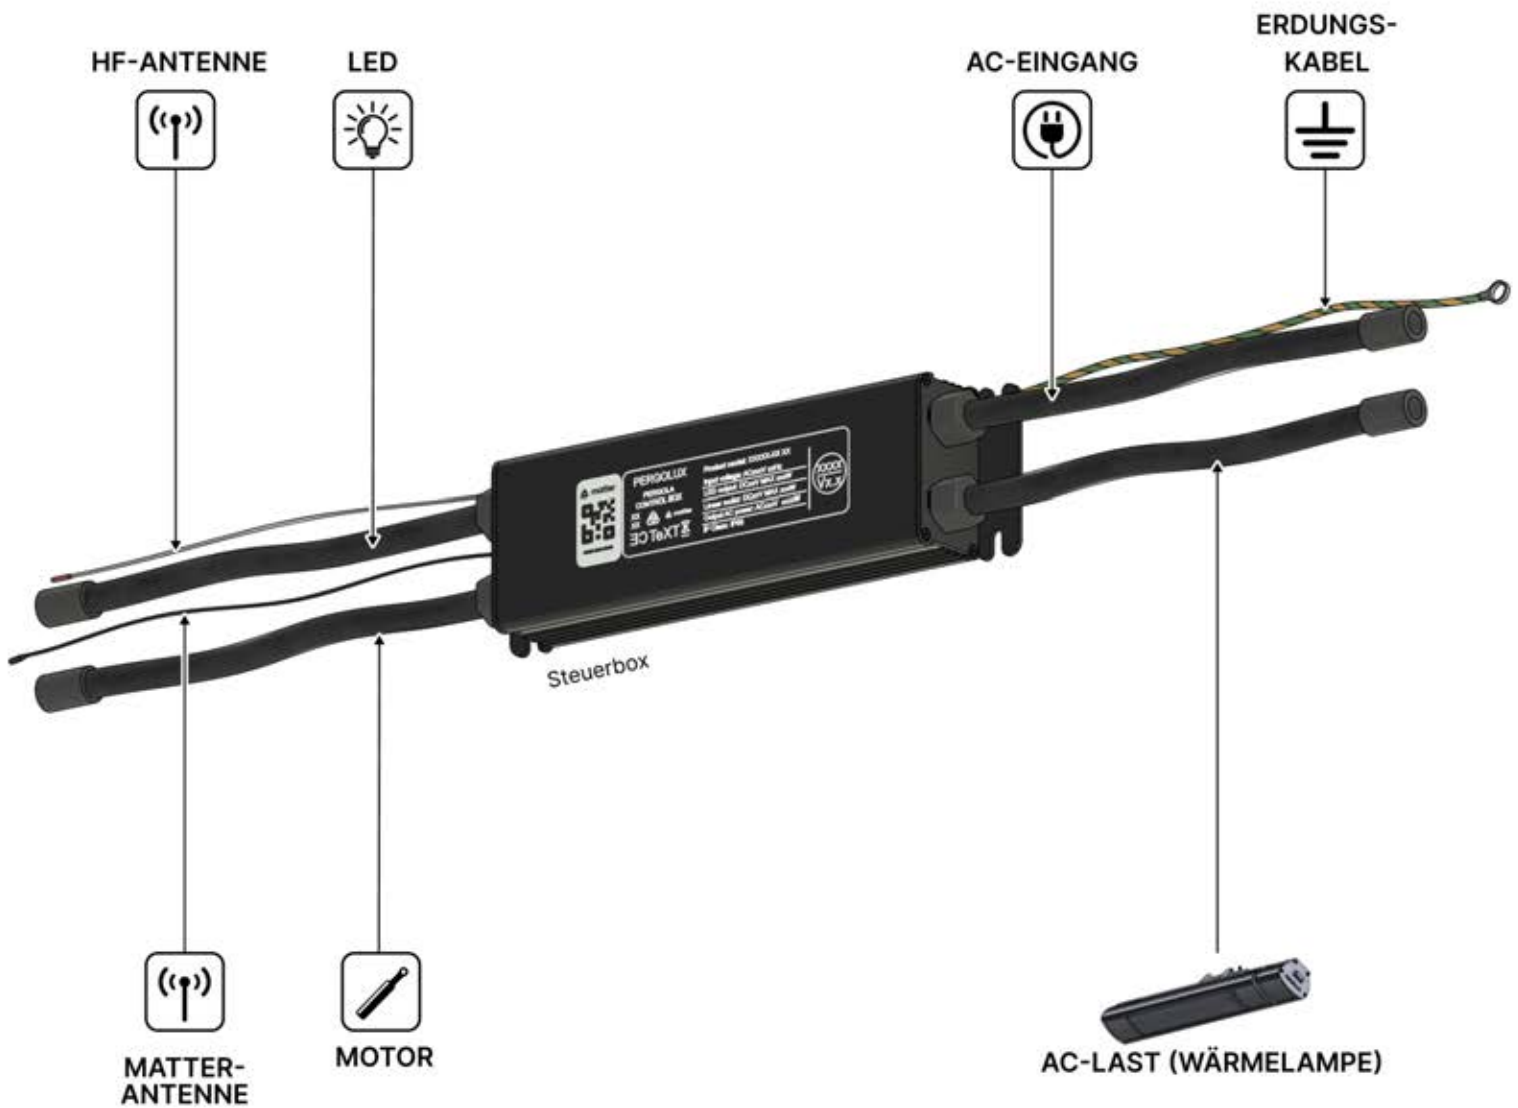

EIN- UND AUSGÄNGE