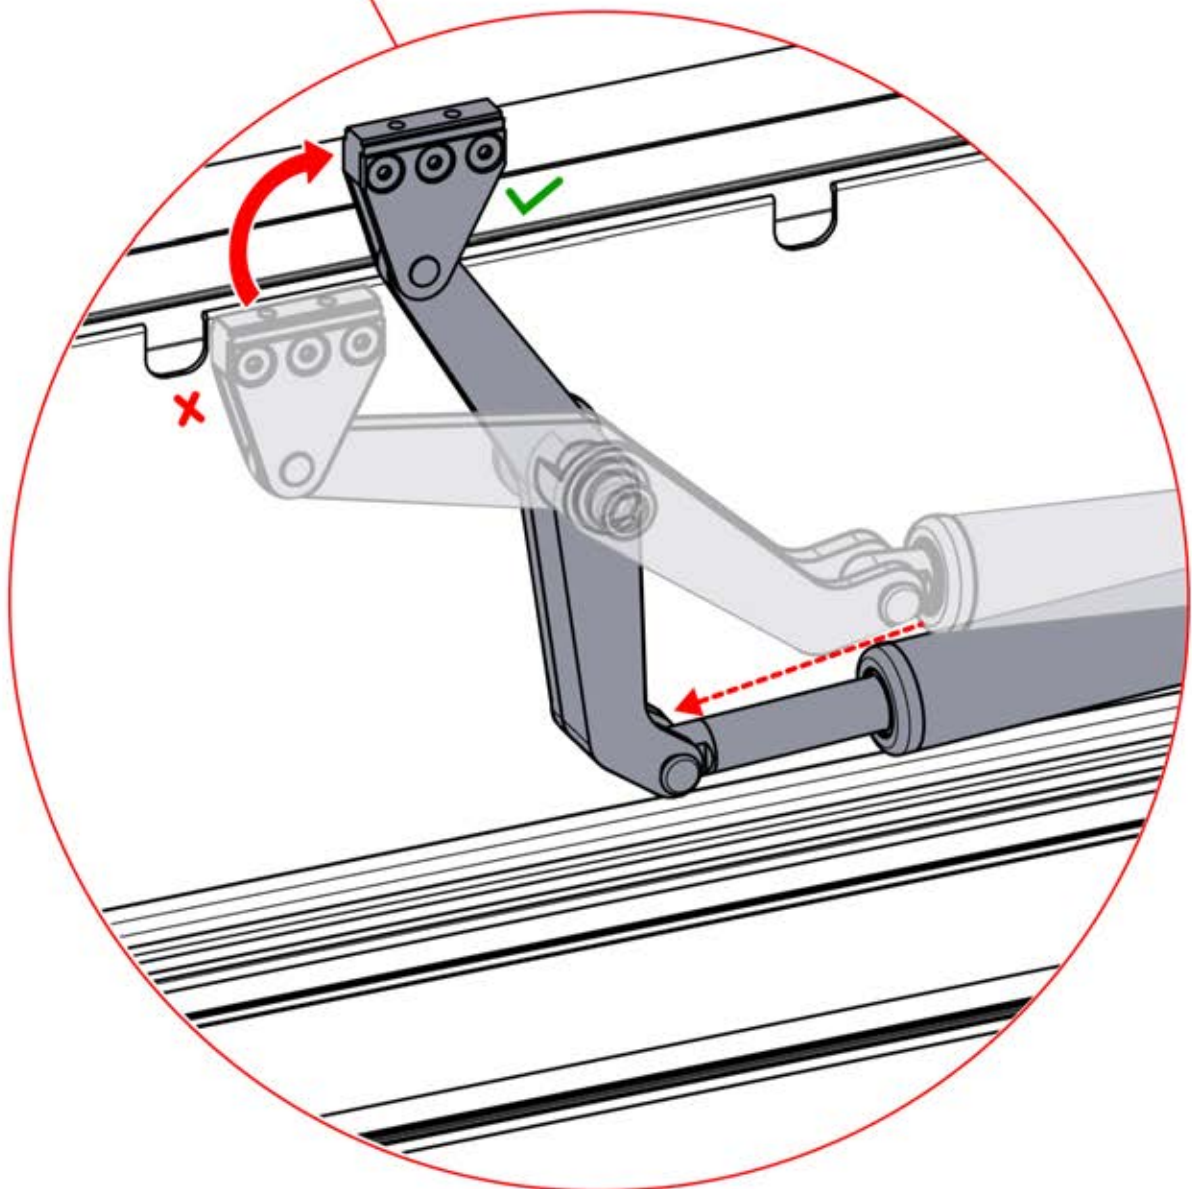

ERDUNG

26

Stromkabel
PN-200003781
1x

Stromkabel kann
durch alle Pfosten
geführt werden.

27

28

29

30