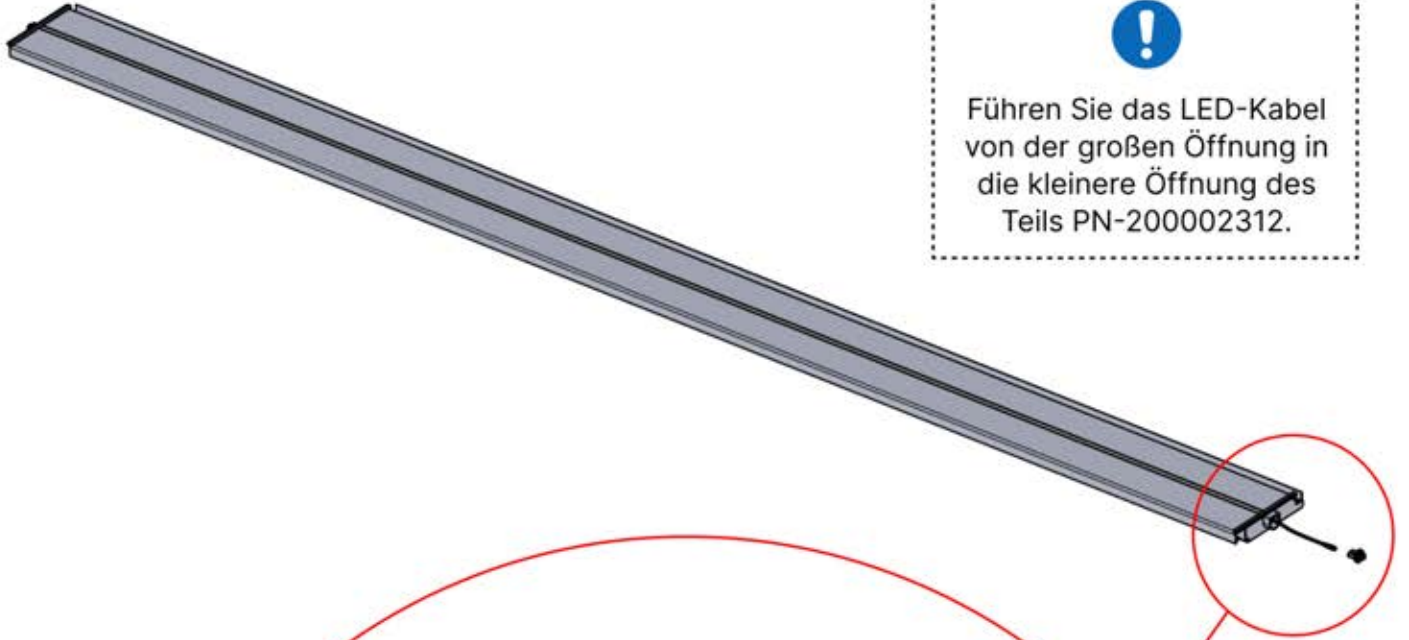

45

x3
FERGOLUX
FERGOLUX
FERGOLUX

5

ANTHRAZIT: L251
WEISS: L255
SCHWARZ: L253

PN-200003536
6x

Führen Sie das LED-Kabel von der großen Öffnung in die kleinere Öffnung des Teils PN-200002312.

6