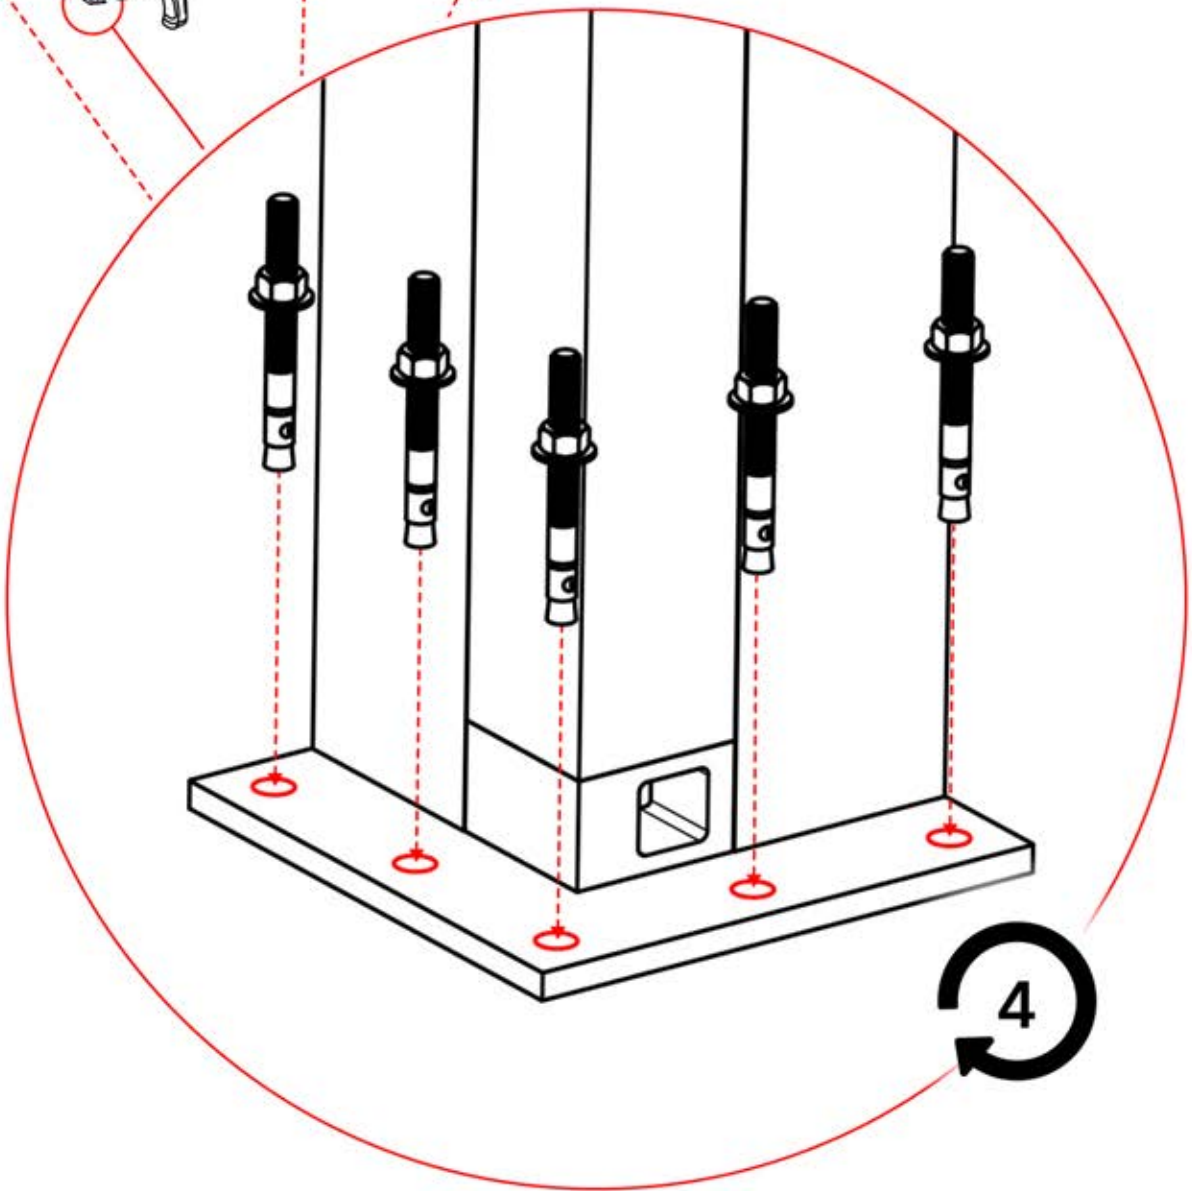

S4 PERGOLUX | PERGOLA PRO MAX FREISTEHEND

3 X 5 M / 10' X 16'