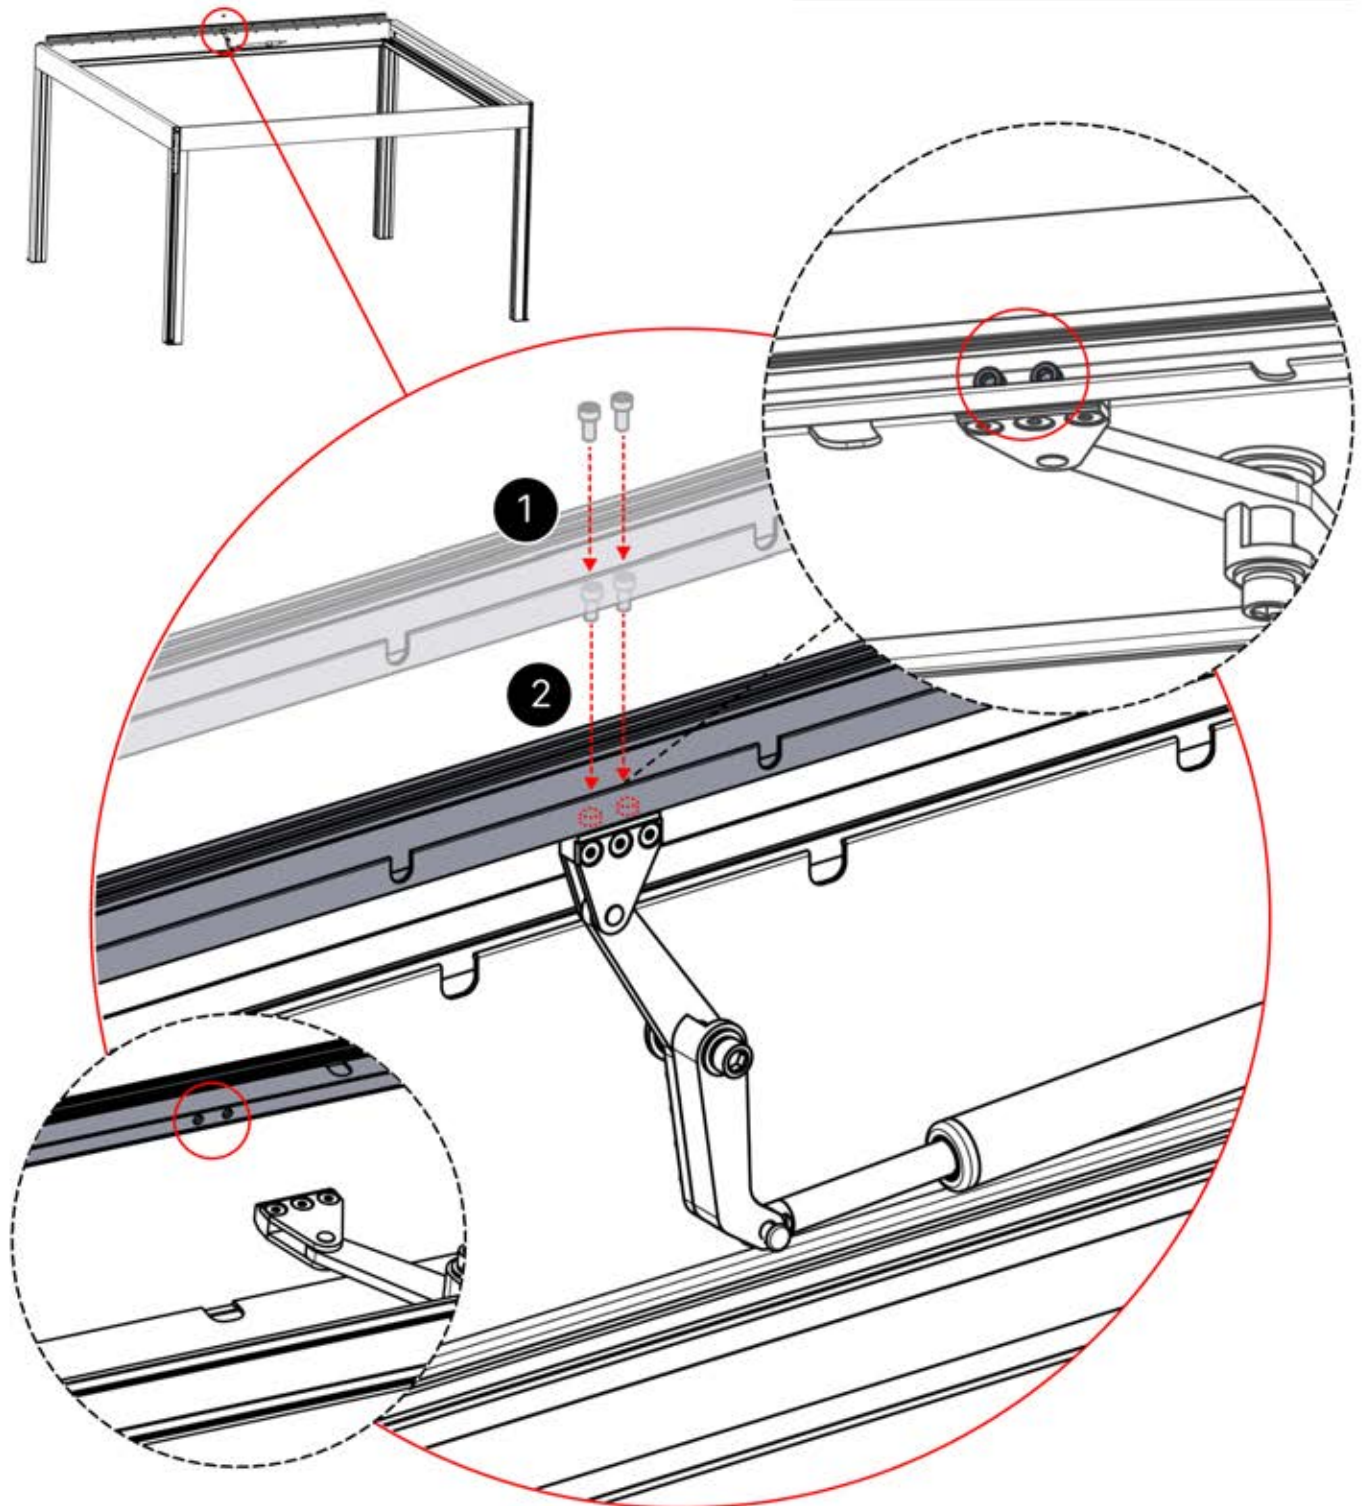

30

	2
ANTHRAZIT: B285	
WEISS: B289	
SCHWARZ: B293	
	6
ANTHRAZIT: L239	
WEISS: L243	
SCHWARZ: L241	

	PN-200002492
	1x
	PN-200002134
	2x