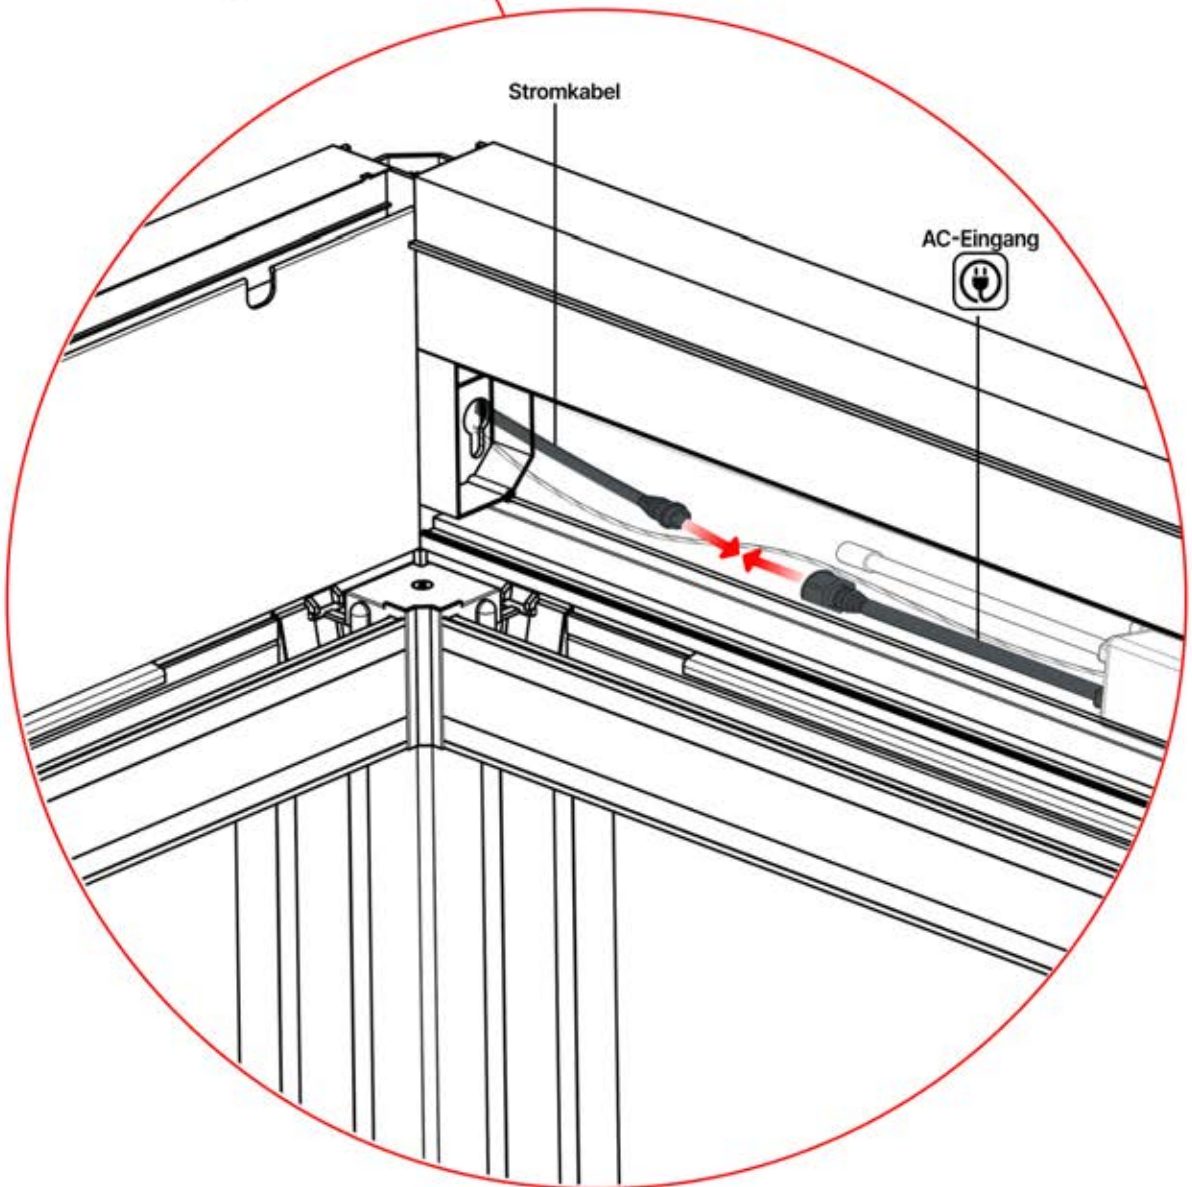

ERDUNG

26

Stromkabel
PN-200003781
1x

Stromkabel kann
durch alle Pfosten
geführt werden.

27

28

29

30