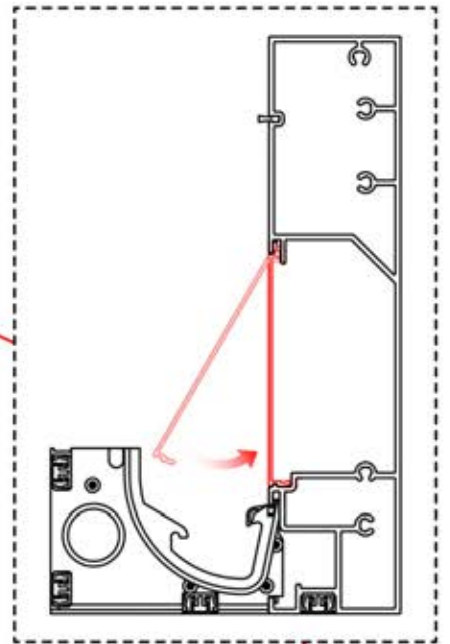

36

3

ANTHRAZIT: B307
WEISS: B309
SCHWARZ: B311

2