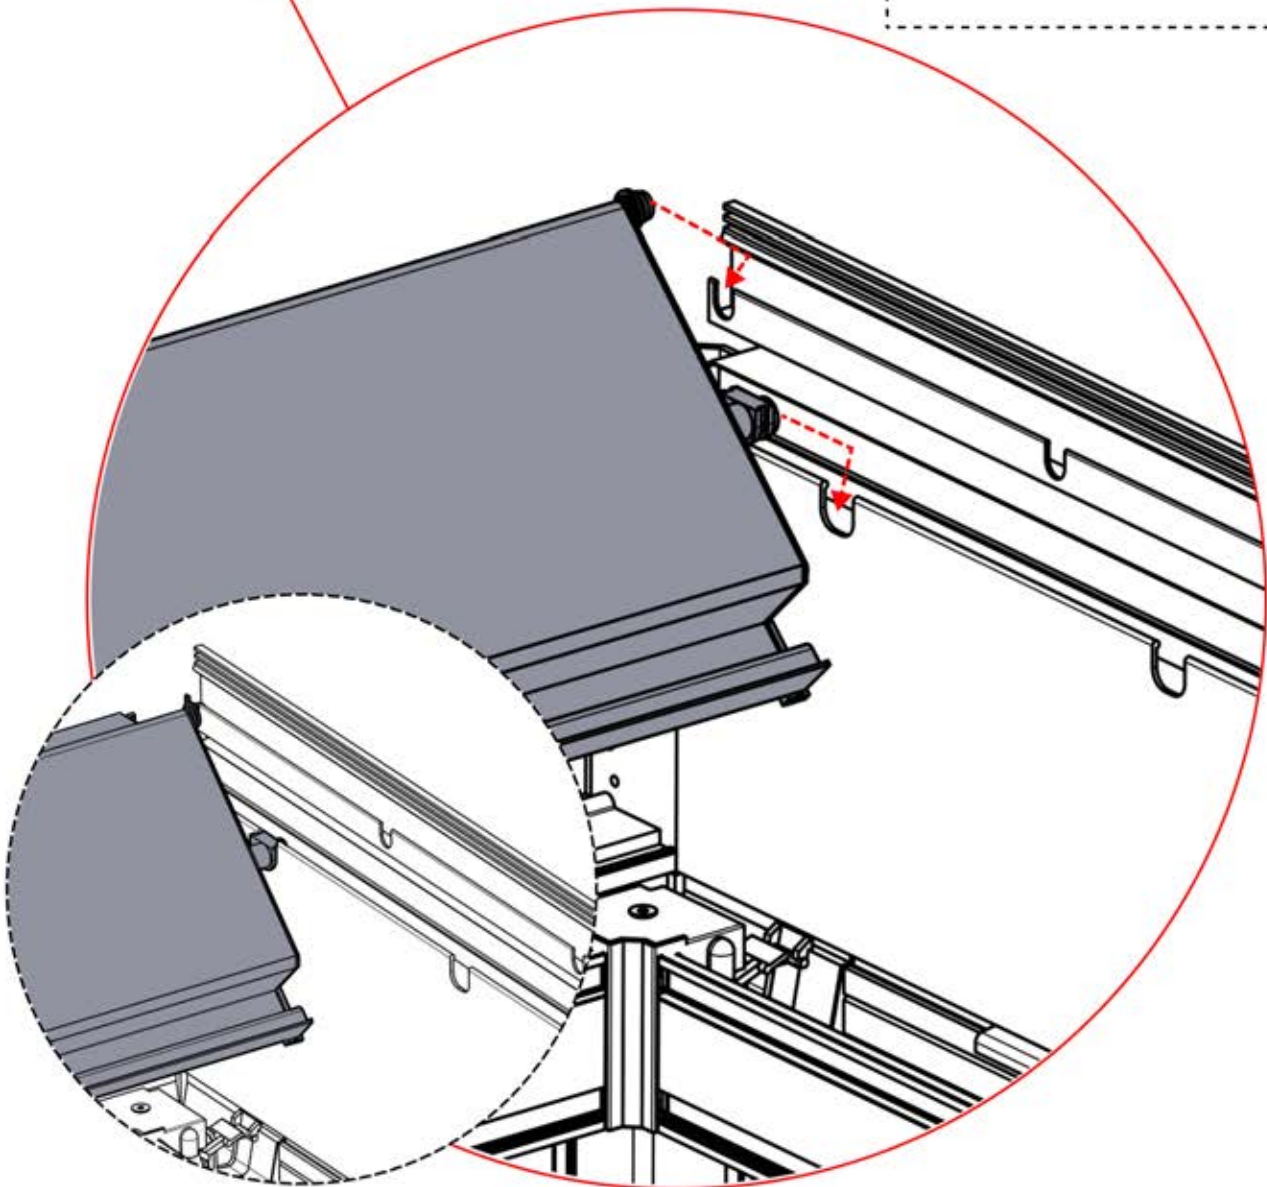

50

4

ANTHRAZIT: L263
WEISS: L267
SCHWARZ: L265

E

PN-200003534

1x

51

4