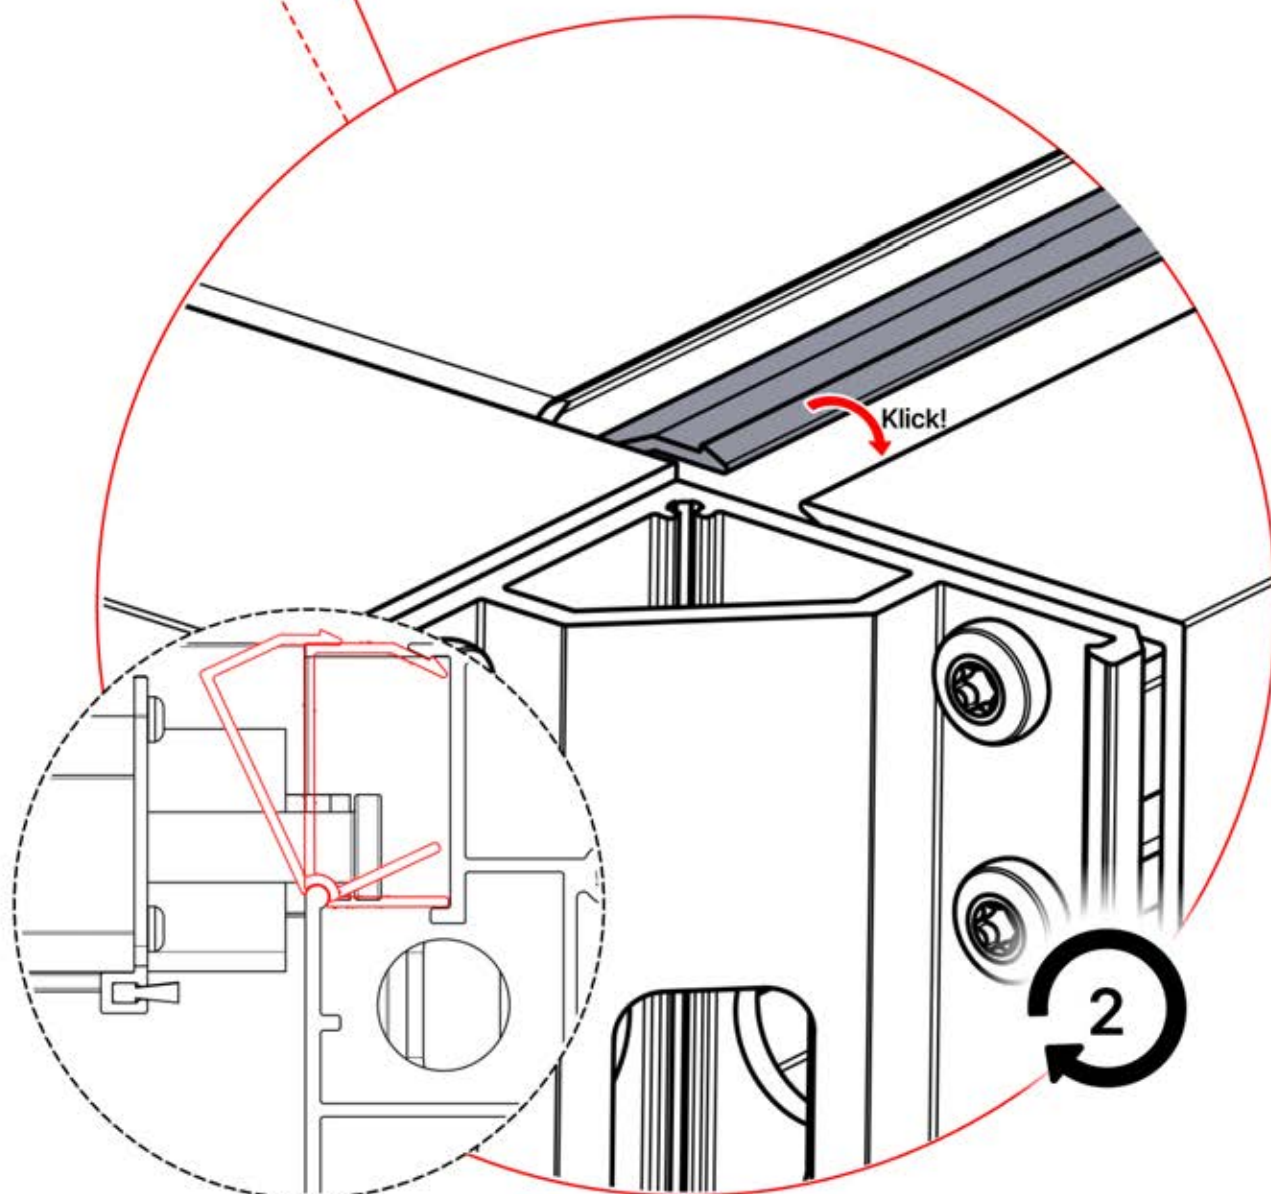

PN-200002474
1x

PN-200002470
1x

INFORMATIONEN

	6		PN-200002303 4x
ANTHRAZIT:	L239		
WEISS:	L243		
SCHWARZ:	L241		

Wählen Sie eines der vier Teile mit der Nummer PN-200002303 und bohren Sie ein Loch mit einem Durchmesser von 10 mm für das Stromkabel. Dieses spezielle Teil muss wie in Schritt 64 dargestellt am Eckpfosten montiert werden.