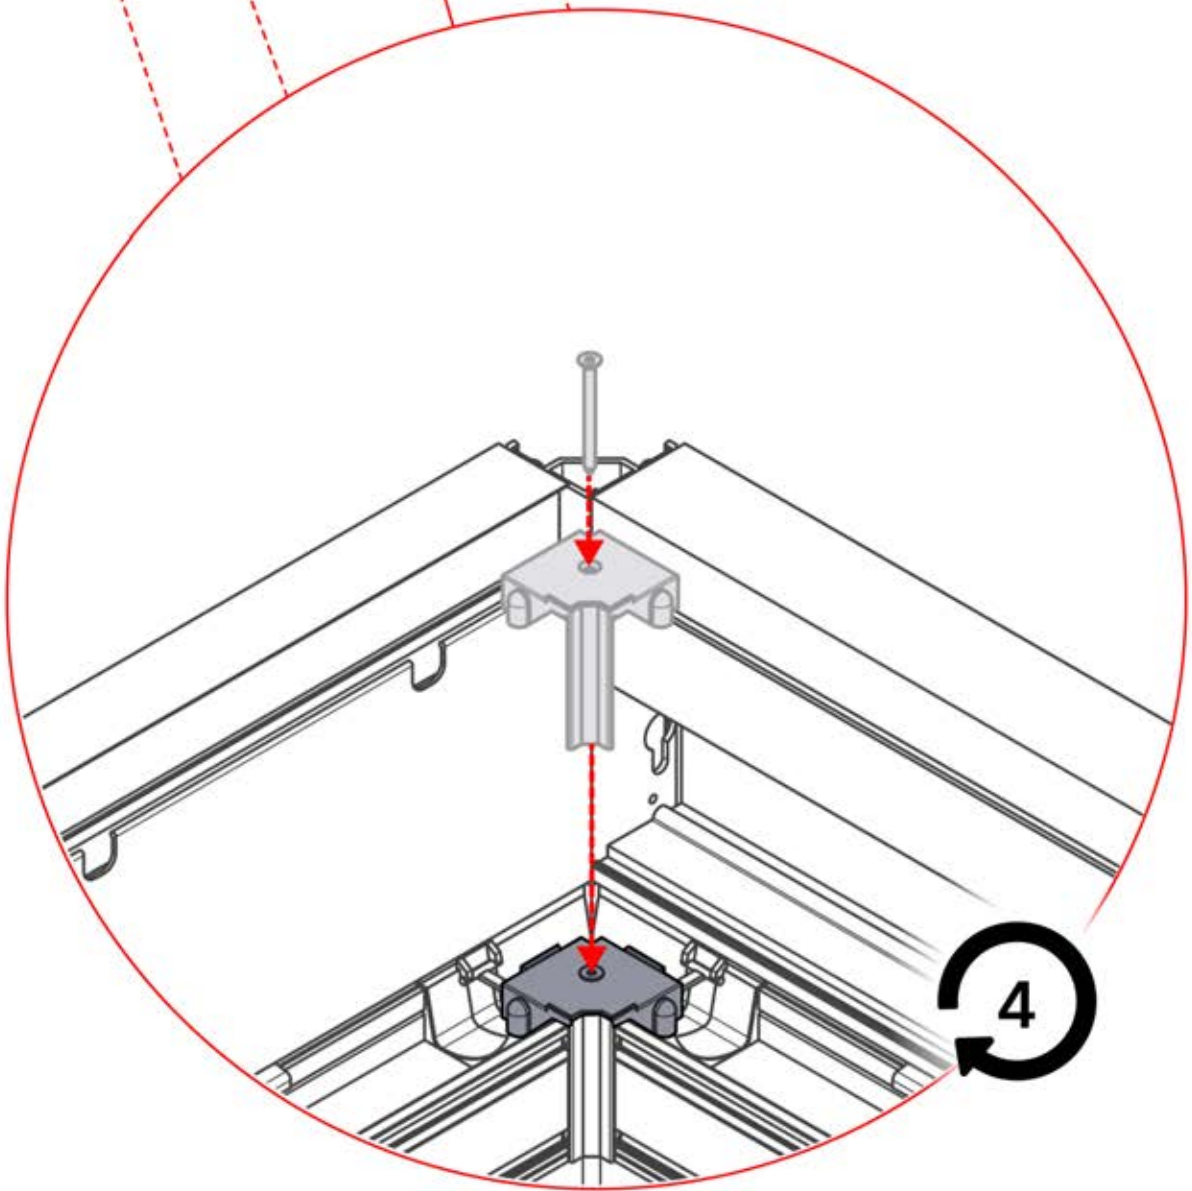

x7
PERGOLUX

6

ANTHRAZIT: L239
WEISS: L243
SCHWARZ: L241

 PN-200002289
4x

 5.5 x 70
PN-200000958
4x

17

6

ANTHRAZIT: L239
WEISS: L243
SCHWARZ: L241