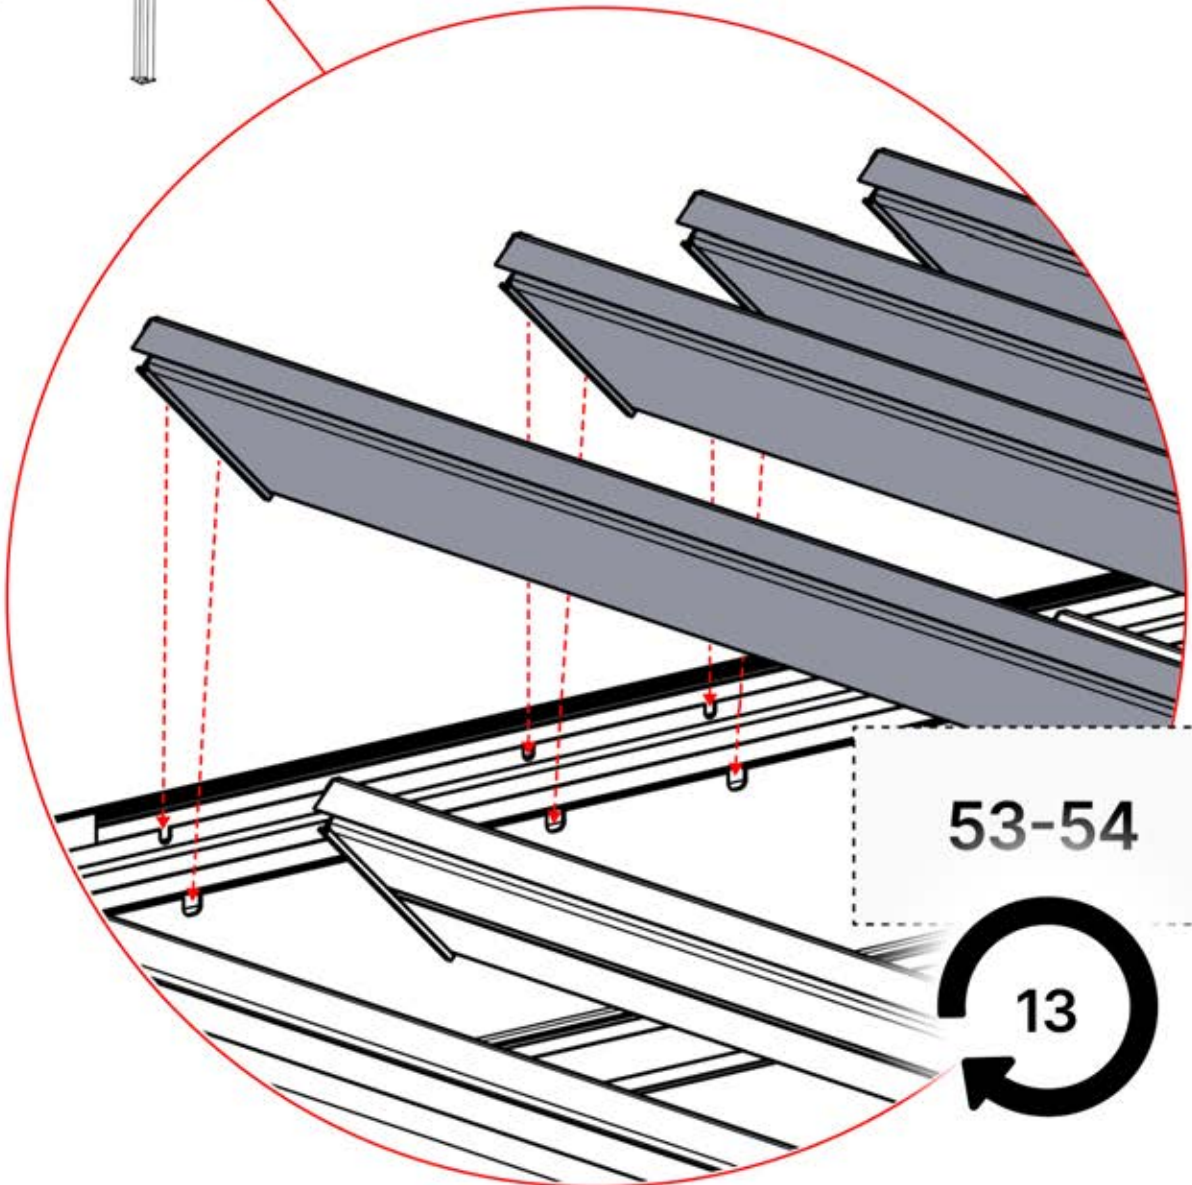

Schließen Sie das
LED-Kabel an das 4-
polige LED-Kabel an.

58

x3
PERGOLUX
PERGOLUX
PERGOLUX

5

ANTHRAZIT: L251
WEISS: L255
SCHWARZ: L253

PN-200003536
6x

59

 x1 PERGOLUX	4	 PN-200003532 13x	
ANTHRAZIT: L263 WEISS: L267 SCHWARZ: L265			
 x3 PERGOLUX PERGOLUX PERGOLUX	5	 x1 PERGOLUX	6
ANTHRAZIT: L251 WEISS: L255 SCHWARZ: L253		ANTHRAZIT: L239 WEISS: L243 SCHWARZ: L241	