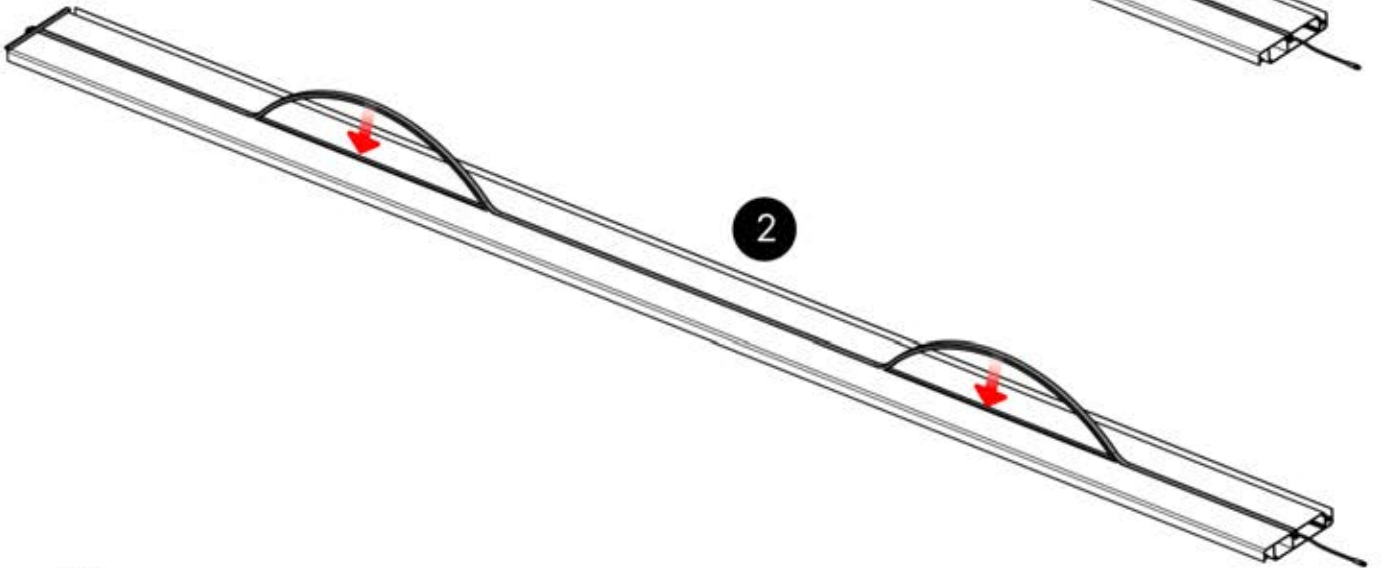

5

ANTHRAZIT: L251
WEISS: L255
SCHWARZ: L253

PERGOLUX

10

LED-BOX

PN-200003536
6x

LED-STREIFEN
4x

42