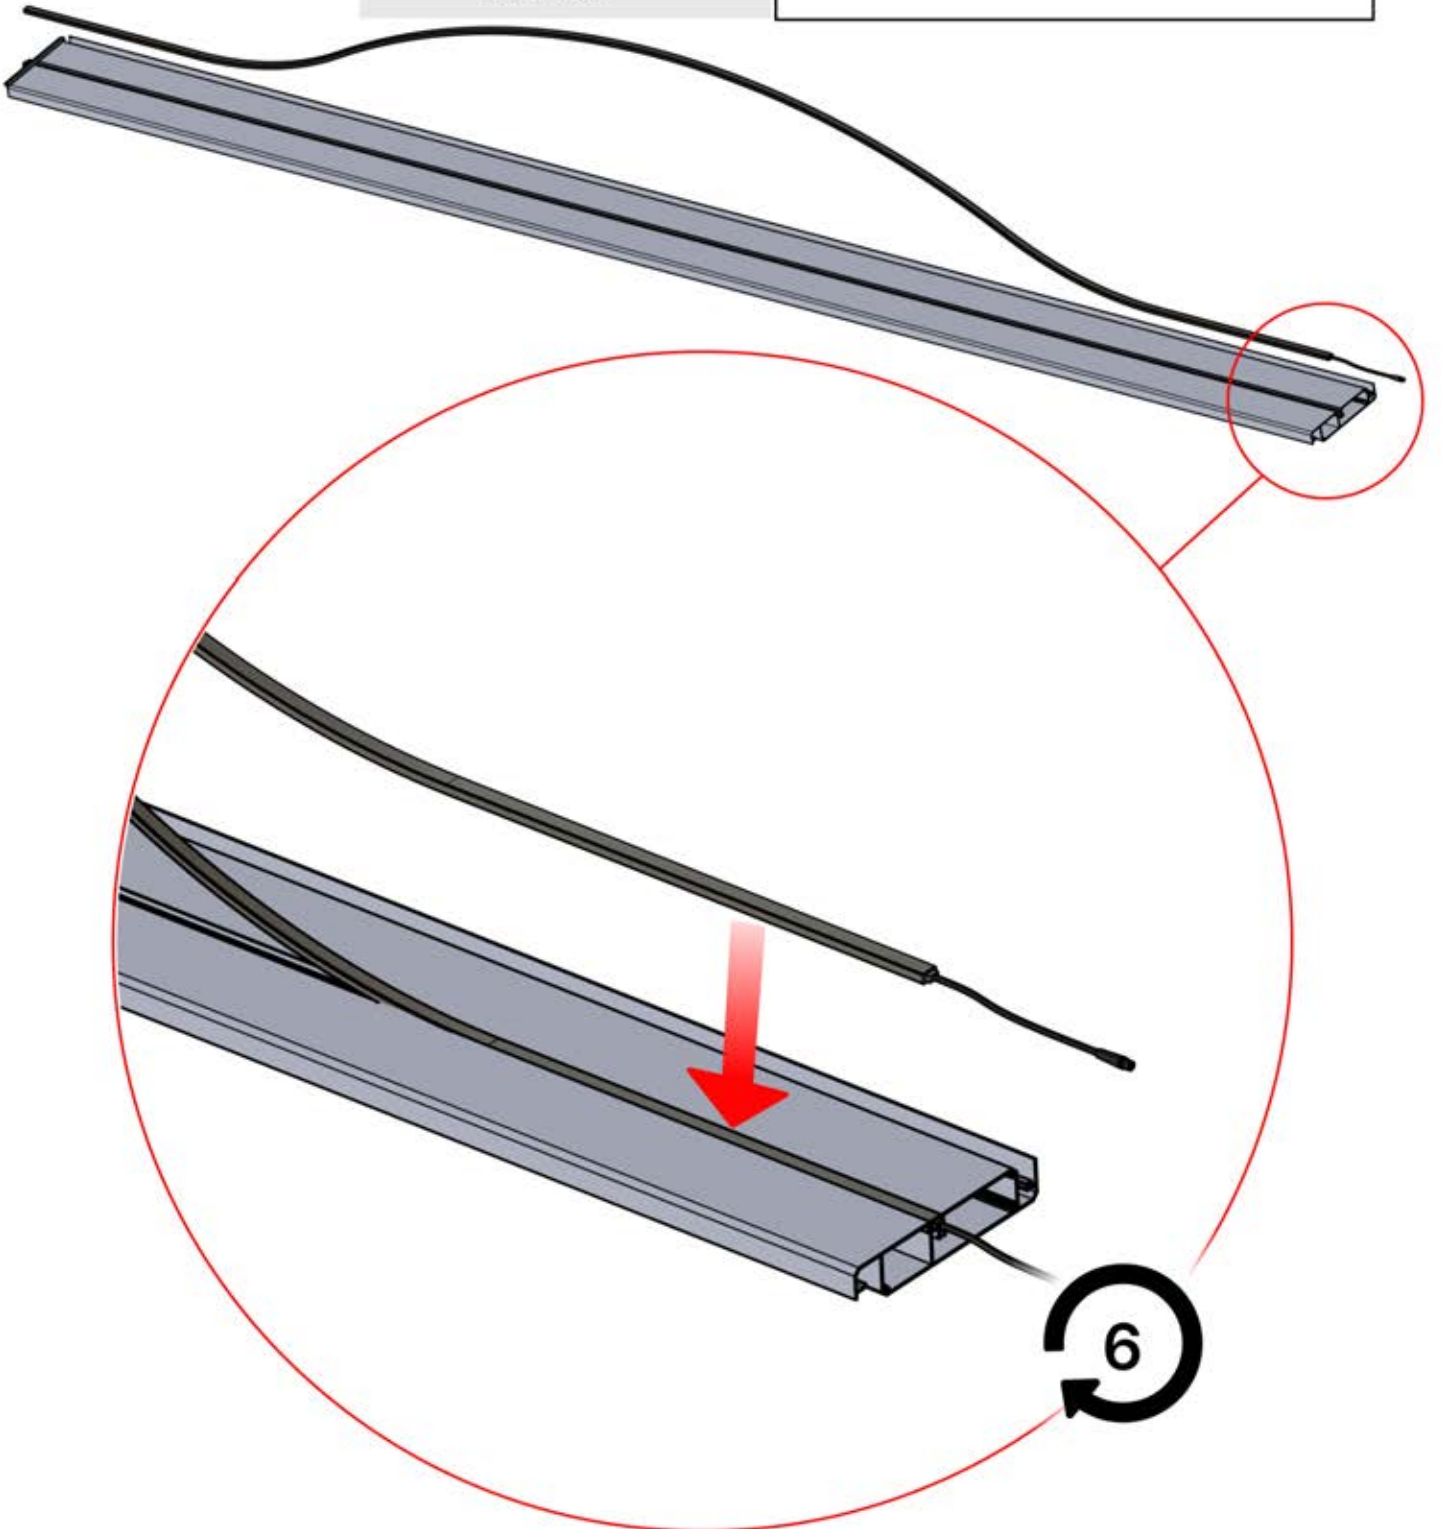

5

ANTHRAZIT: L251
WEISS: L255
SCHWARZ: L253

PERGOLUX

10

LED-BOX

PN-200003536
6x

LED-STREIFEN
4x

42