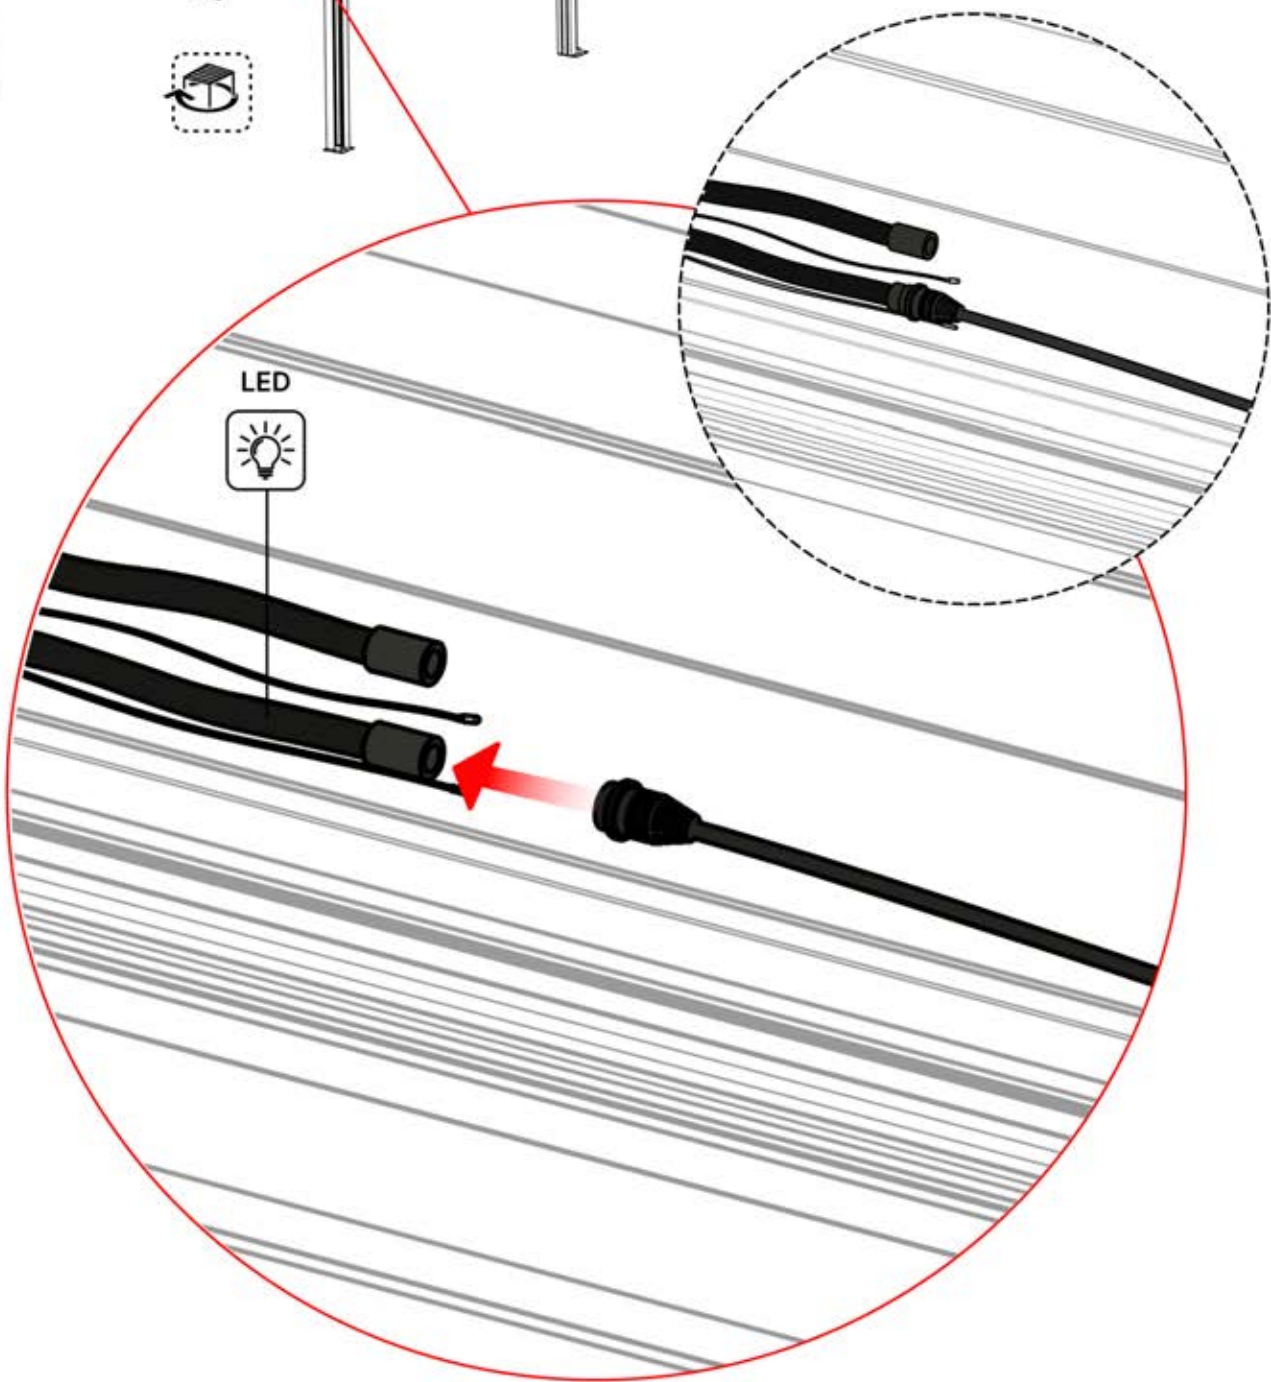

	2
ANTHRAZIT: B285	
WEISS: B289	
SCHWARZ: B293	
	6
ANTHRAZIT: L239	
WEISS: L243	
SCHWARZ: L241	

	PN-200002492
	1x
	PN-200002134
	2x

31

32

6-LED-
KABELBAUM

33

34

! Verdrehen Sie das Matter-Antennenkabel nicht mit den LED- und Motorkabeln.