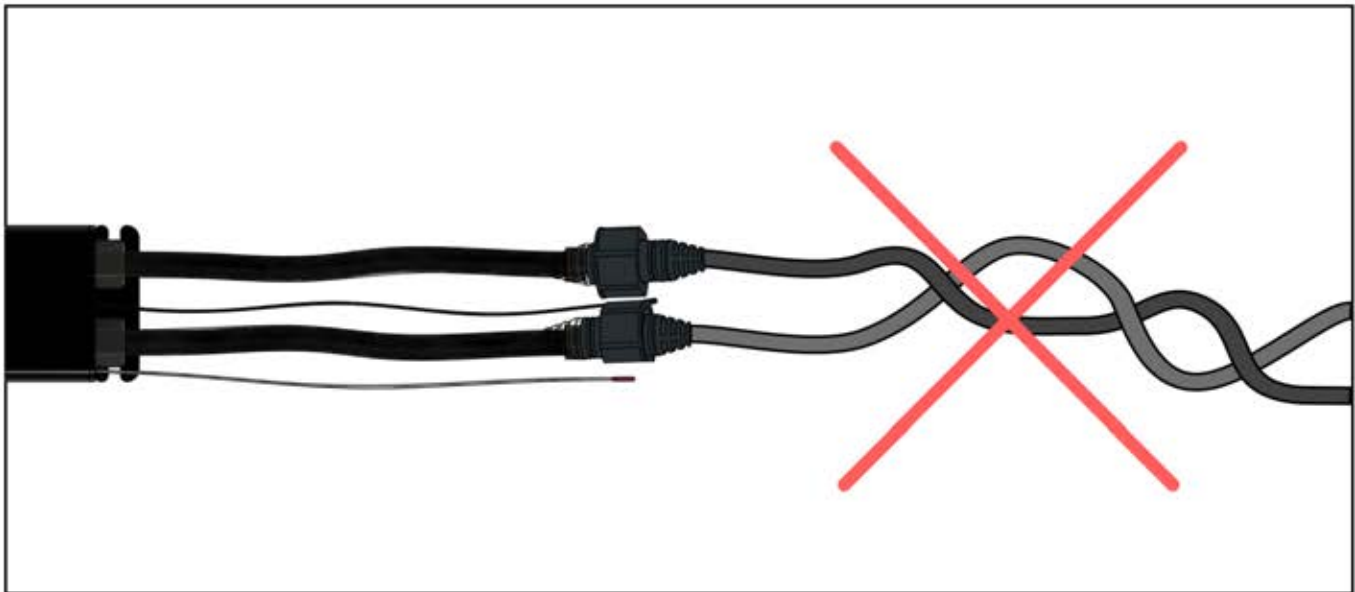

34

! Verdrehen Sie das Matter-Antennenkabel nicht mit den LED- und Motorkabeln.

S4

PN-200002683
5x

PN-200002684
10x