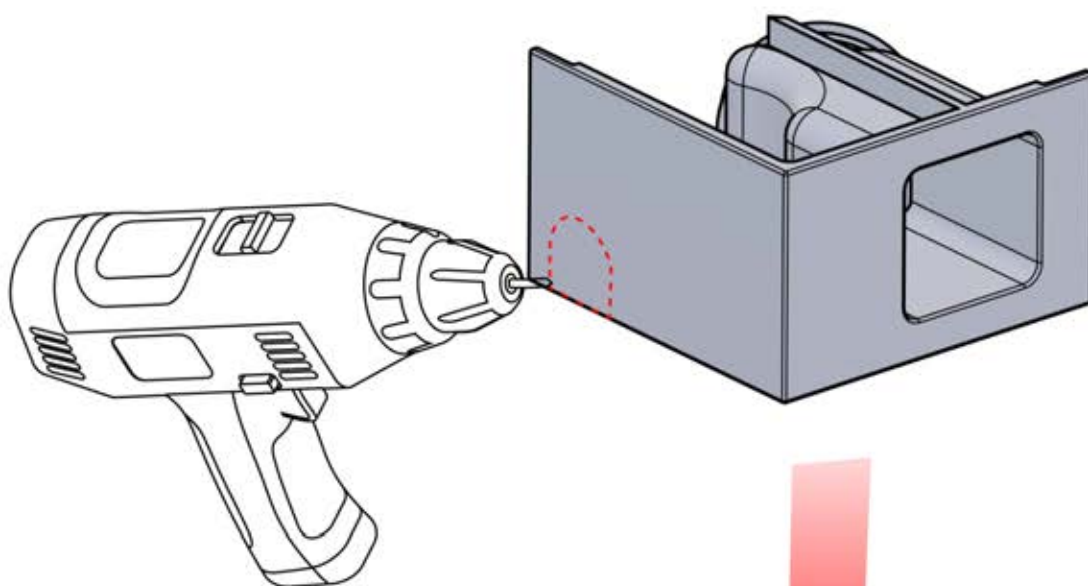

PN-200002474
1x

PN-200002470
1x

INFORMATIONEN

	6		PN-200002303 4x
ANTHRAZIT:	L239		
WEISS:	L243		
SCHWARZ:	L241		

Wählen Sie eines der vier Teile mit der Nummer PN-200002303 und bohren Sie ein Loch mit einem Durchmesser von 10 mm für das Stromkabel. Dieses spezielle Teil muss wie in Schritt 64 dargestellt am Eckpfosten montiert werden.