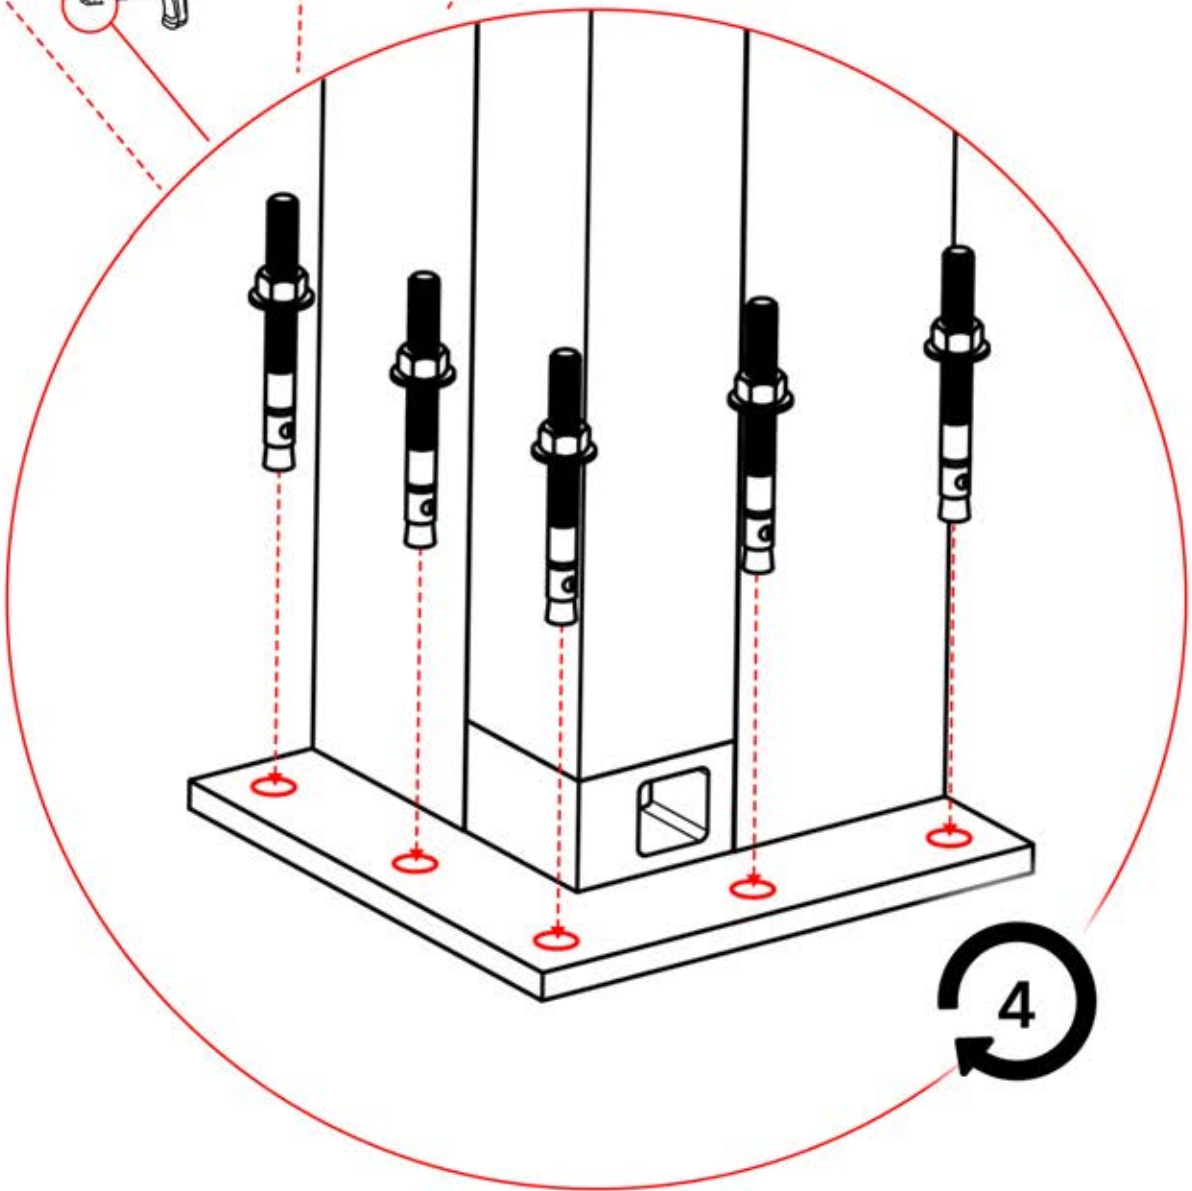

6

ANTHRAZIT: L239
WEISS: L243
SCHWARZ: L241

PN-200002291
4x

PN-200002318
12x

67

68

S4 PERGOLUX | PERGOLA PRO MAX FREISTEHEND

3 X 6 M