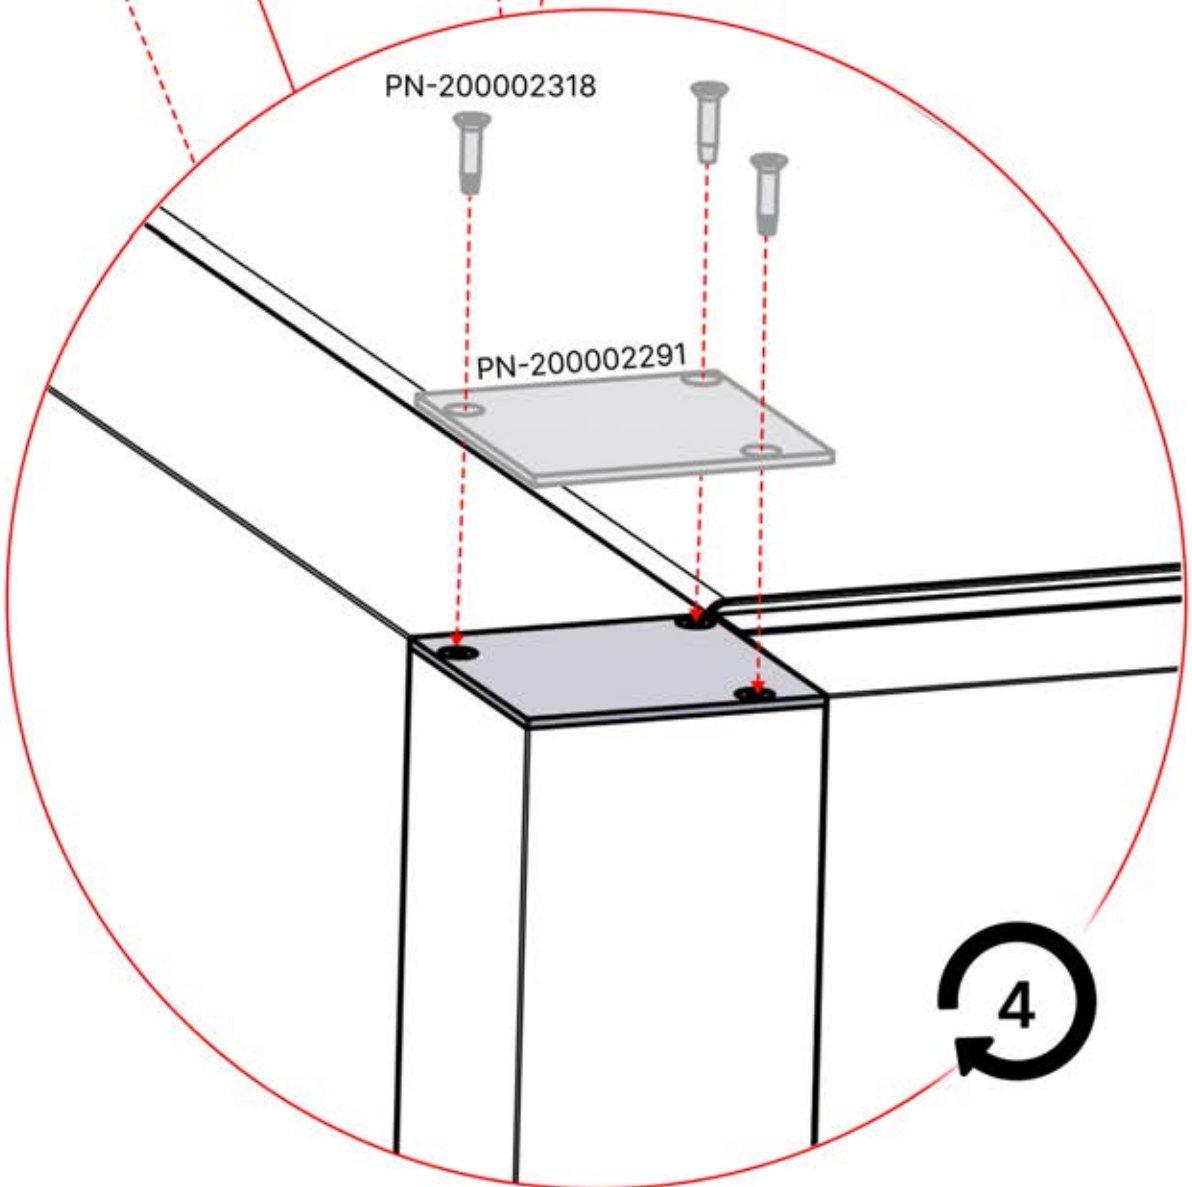

6

ANTHRAZIT: L239
WEISS: L243
SCHWARZ: L241

PN-200002291
4x

PN-200002318
12x

67

68

S4 PERGOLUX | PERGOLA PRO MAX FREISTEHEND

3 X 6 M