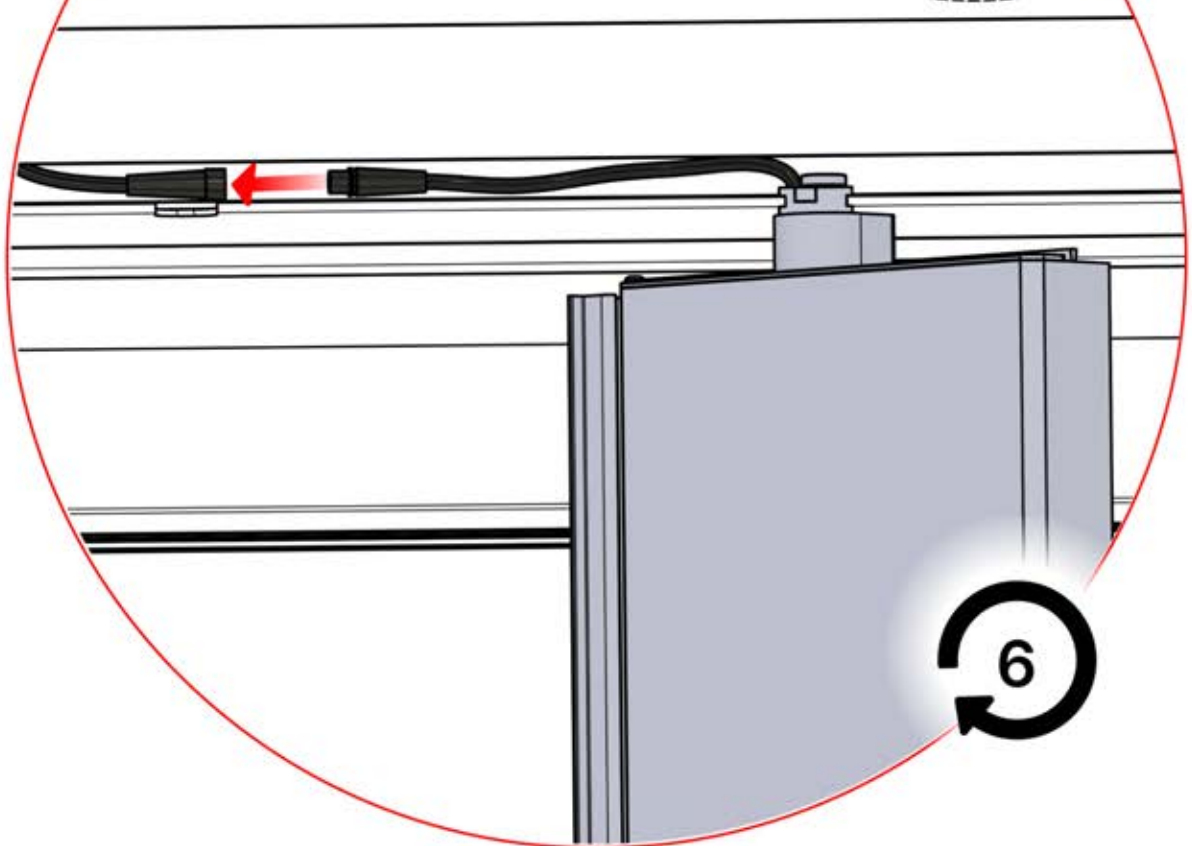

56

x3
PERGOLUX
PERGOLUX
PERGOLUX

5

ANTHRAZIT: L251
WEISS: L255
SCHWARZ: L253

PN-200003536
6x

57

Schließen Sie das
LED-Kabel an das 4-
polige LED-Kabel an.

58