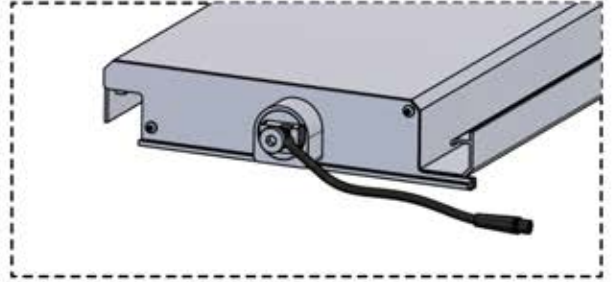

56

x3
PERGOLUX
PERGOLUX
PERGOLUX

5

ANTHRAZIT: L251
WEISS: L255
SCHWARZ: L253

PN-200003536
6x

57

Schließen Sie das
LED-Kabel an das 4-
polige LED-Kabel an.

58