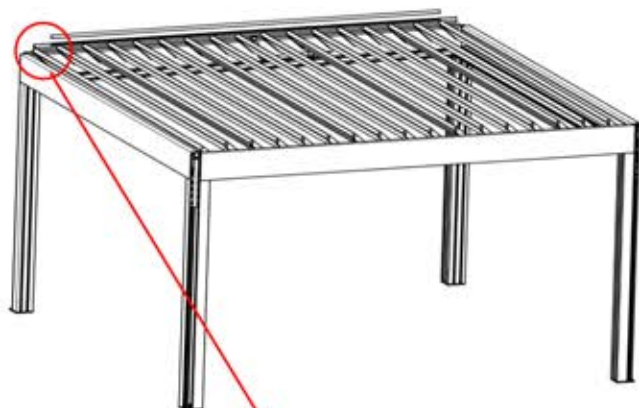

60

2

ANTHRAZIT: B286
WEISS: B290
SCHWARZ: B294

PN-200002495

1x