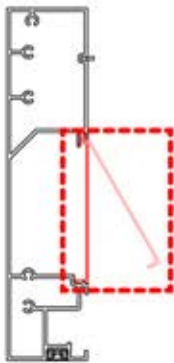

INFORMATIONEN

2

ANTHRAZIT: B286
WEISS: B290
SCHWARZ: B294

PN-200003508

1x

PN-200003529

2x

PN-200003504

1x