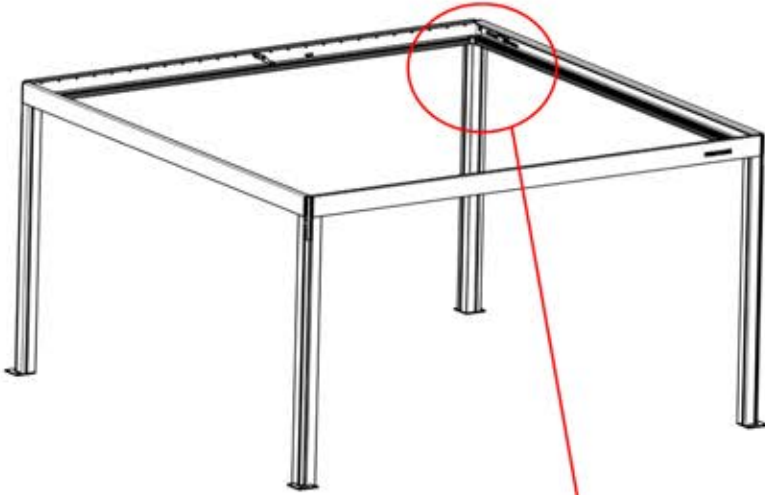

26

Stromkabel
PN-200003781
1x

Stromkabel kann durch alle Pfosten geführt werden.

27

28

29

30

	2
ANTHRAZIT: B286	
WEISS: B290	
SCHWARZ: B294	
	6
ANTHRAZIT: L239	
WEISS: L243	
SCHWARZ: L241	