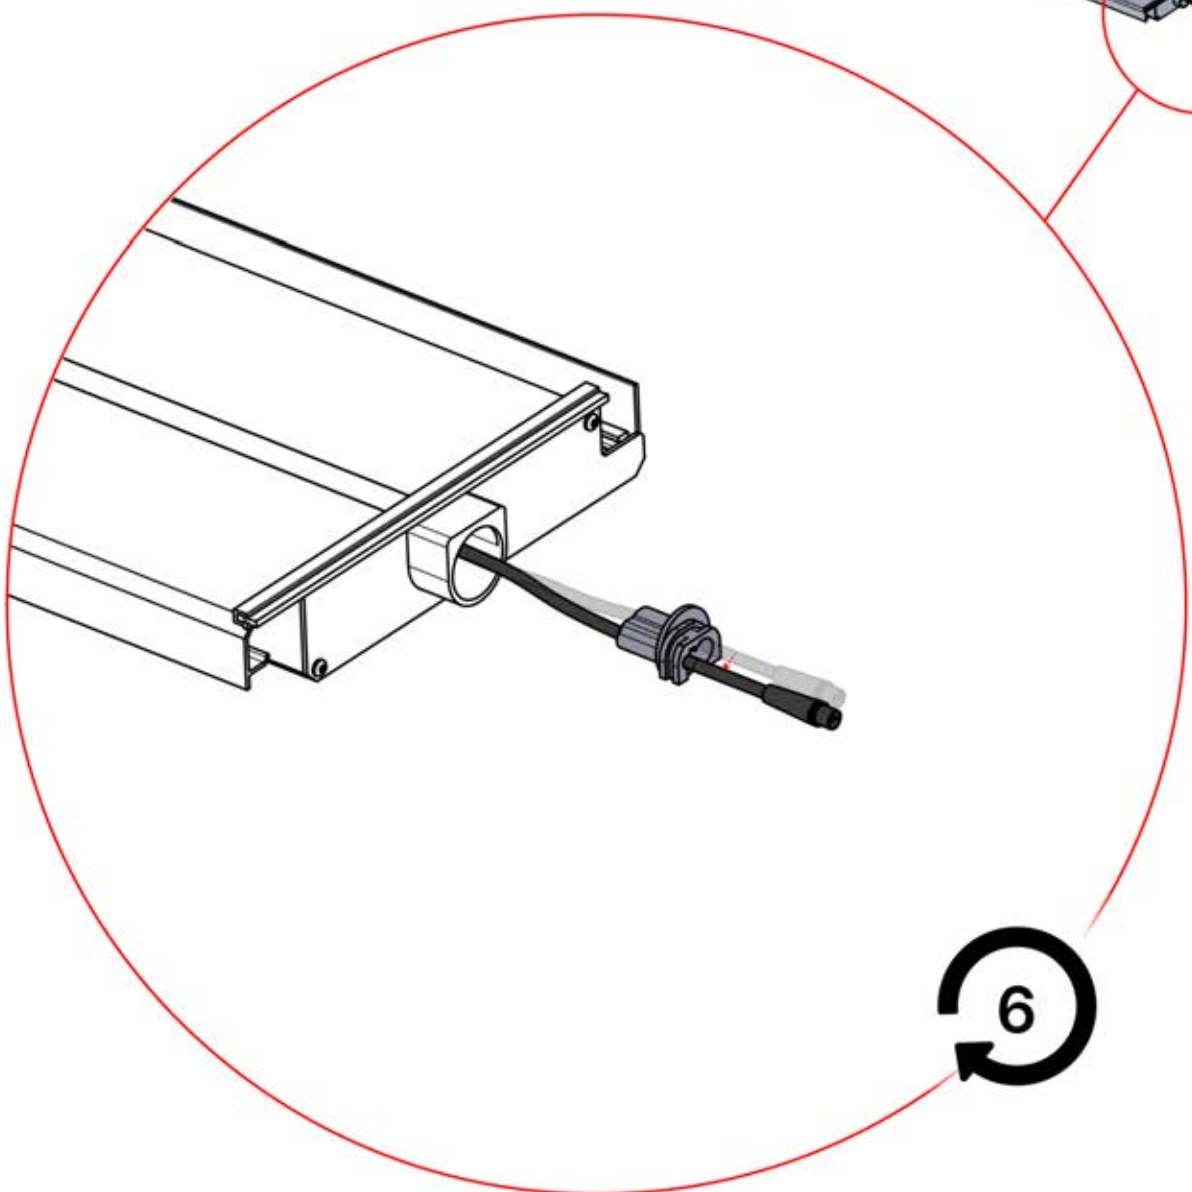

45

x3
PERGOLUX
PERGOLUX
PERGOLUX

5

ANTHRAZIT: L251
WEISS: L255
SCHWARZ: L253

PN-200003536
6x

Führen Sie das LED-Kabel von der großen Öffnung in die kleinere Öffnung des Teils PN-200002312.

6