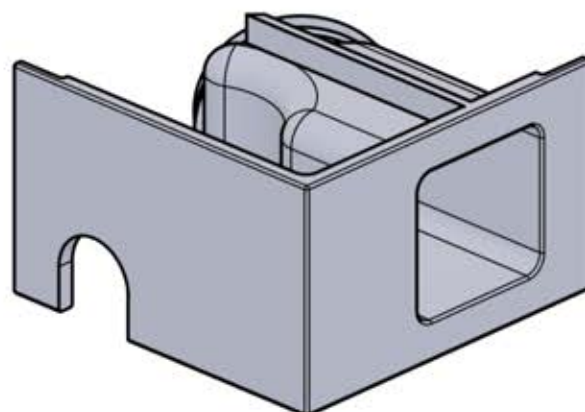

INFORMATIONEN

 **6**

ANTHRAZIT: L239
WEISS: L243
SCHWARZ: L241

 PN-200002303
4x

Wählen Sie eines der vier Teile mit der Nummer PN-200002303 und bohren Sie ein Loch mit einem Durchmesser von 10 mm für das Stromkabel. Dieses spezielle Teil muss wie in Schritt 64 dargestellt am Eckpfosten montiert werden.