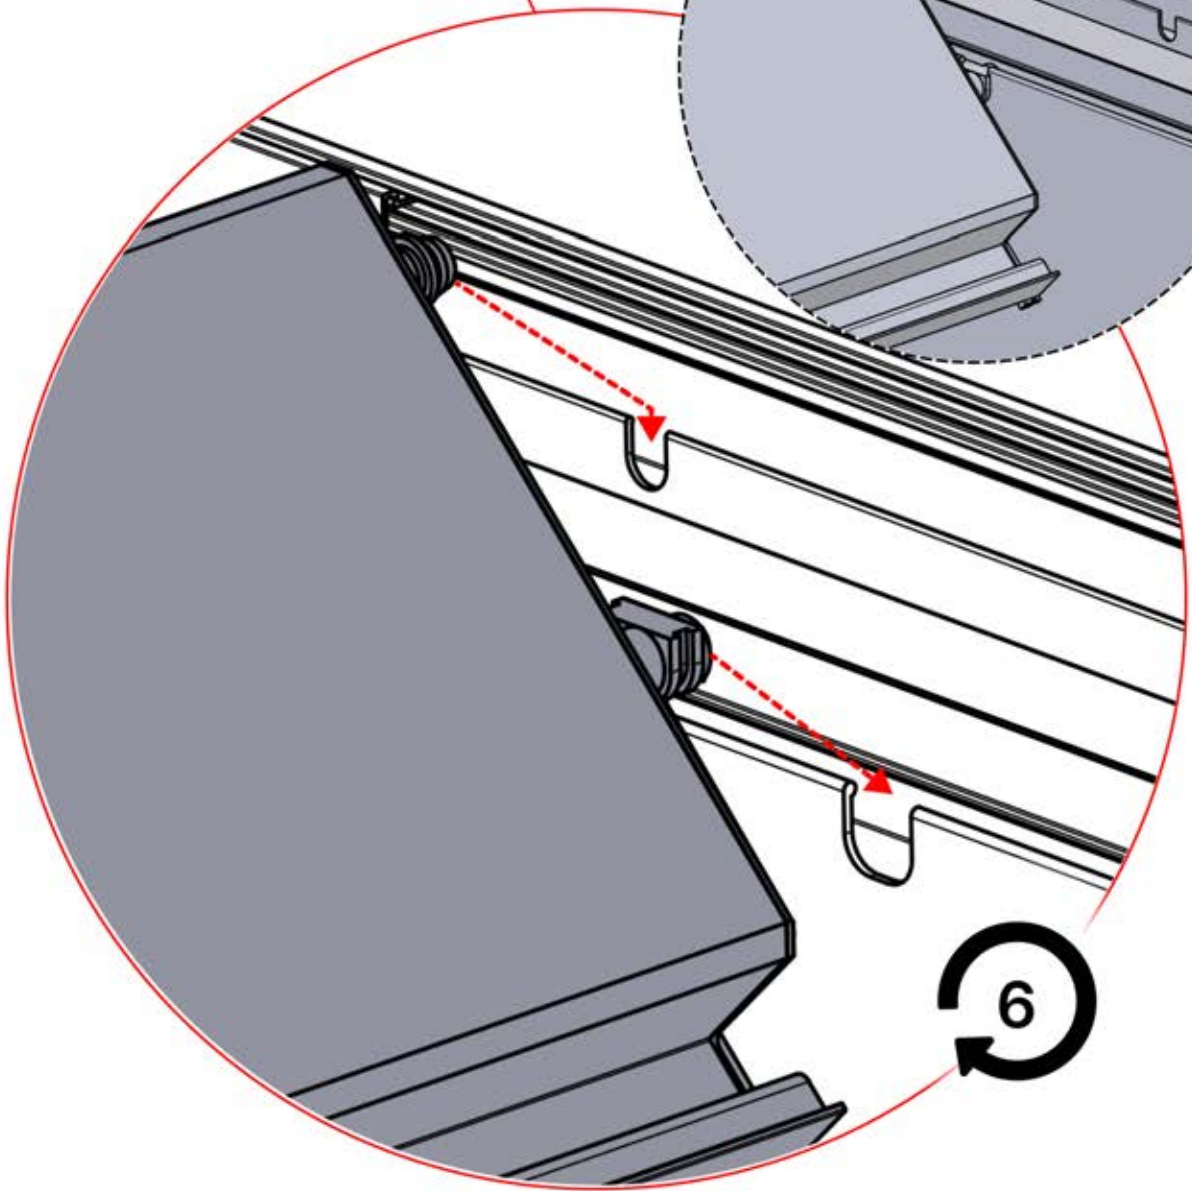

58

x3
PERGOLUX
PERGOLUX
PERGOLUX

5

ANTHRAZIT: L251
WEISS: L255
SCHWARZ: L253

PN-200003536
6x