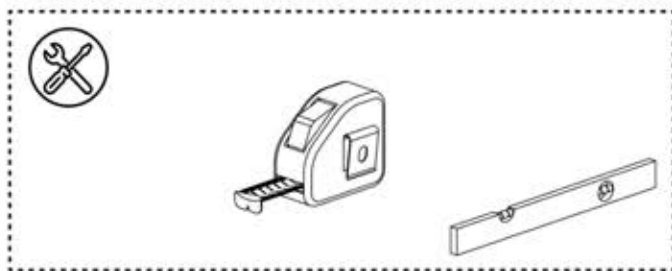

6

ANTHRAZIT: L239
WEISS: L243
SCHWARZ: L241

PN-200002291
4x

PN-200002318
12x

67

68

S4 PERGOLUX | PERGOLA PRO MAX FREISTEHEND

3 X 6 M