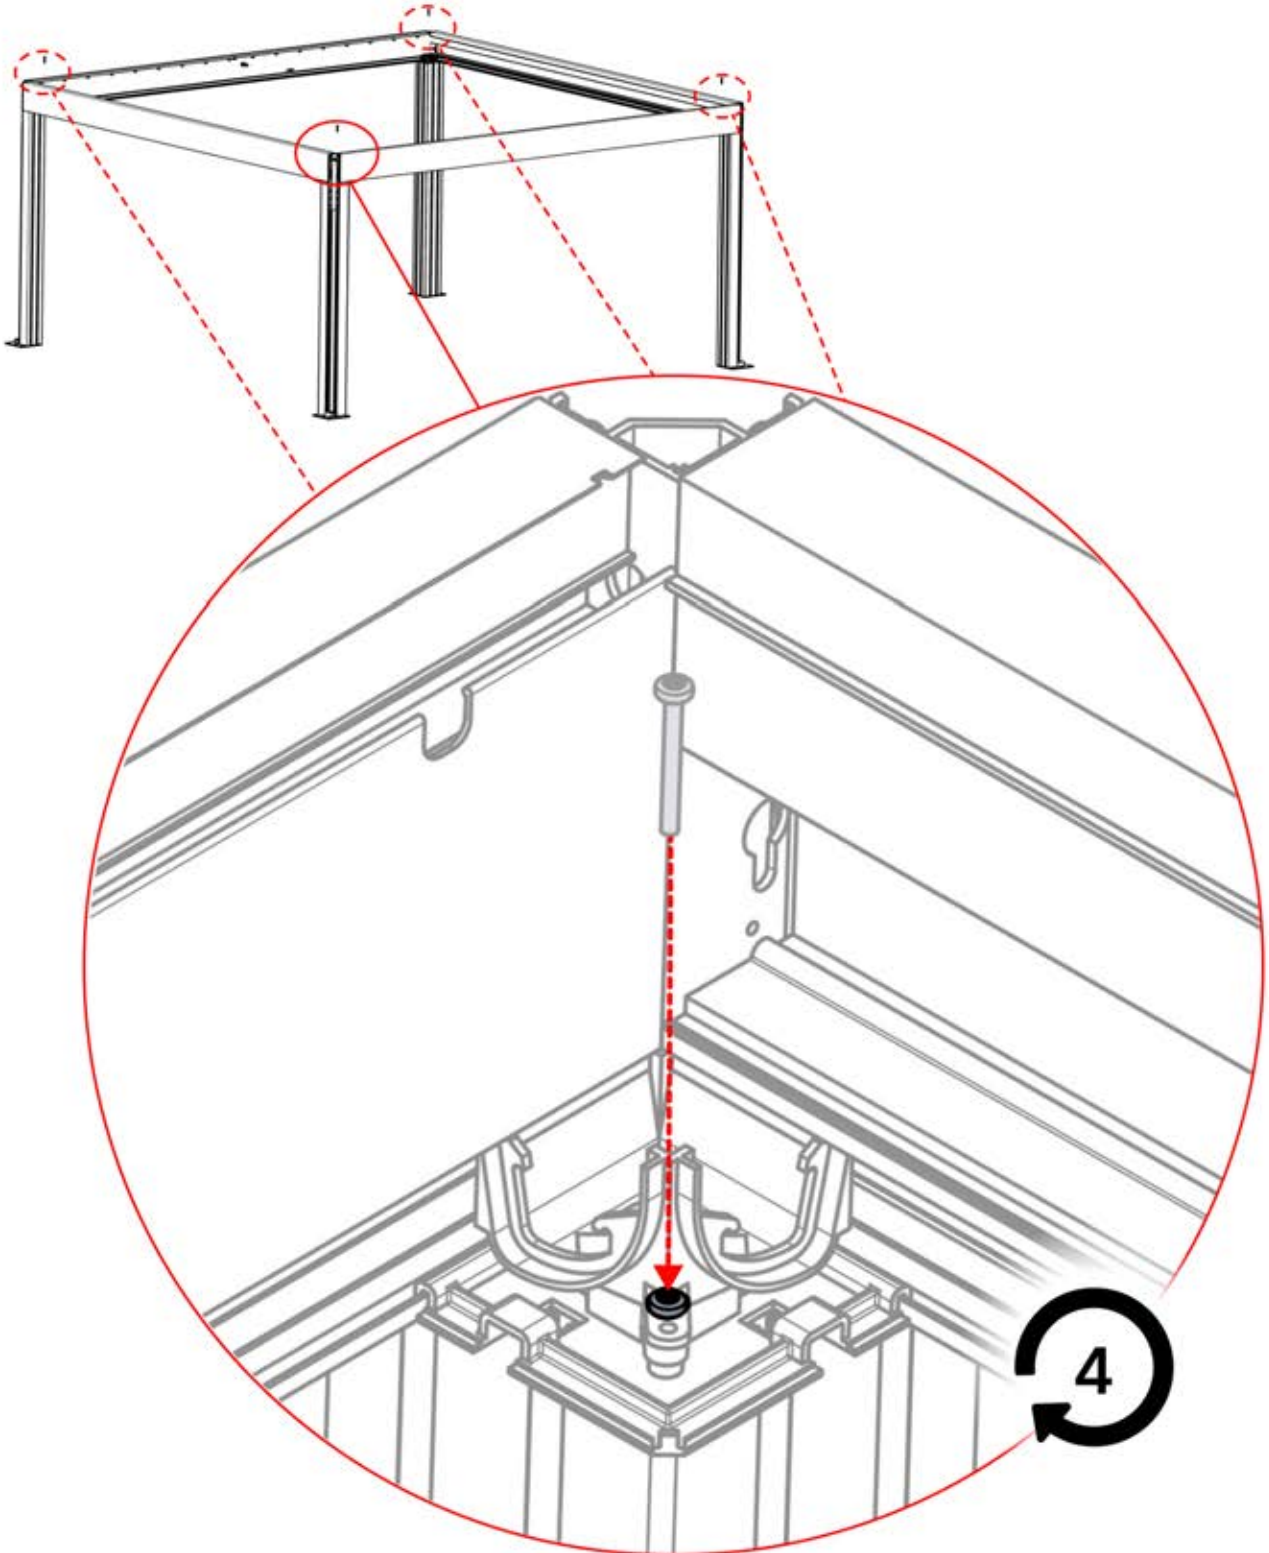

11

6

ANTHRAZIT: L239
WEISS: L243
SCHWARZ: L241

PN-200002311

4x