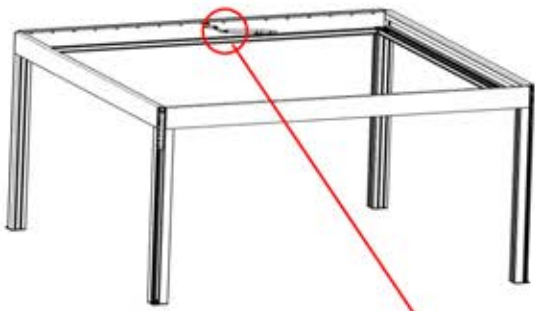

26

Stromkabel
PN-200003781
1x

Stromkabel kann durch alle Pfosten geführt werden.

27

28

29

30

	2
ANTHRAZIT: B286	
WEISS: B290	
SCHWARZ: B294	
	6
ANTHRAZIT: L239	
WEISS: L243	
SCHWARZ: L241	