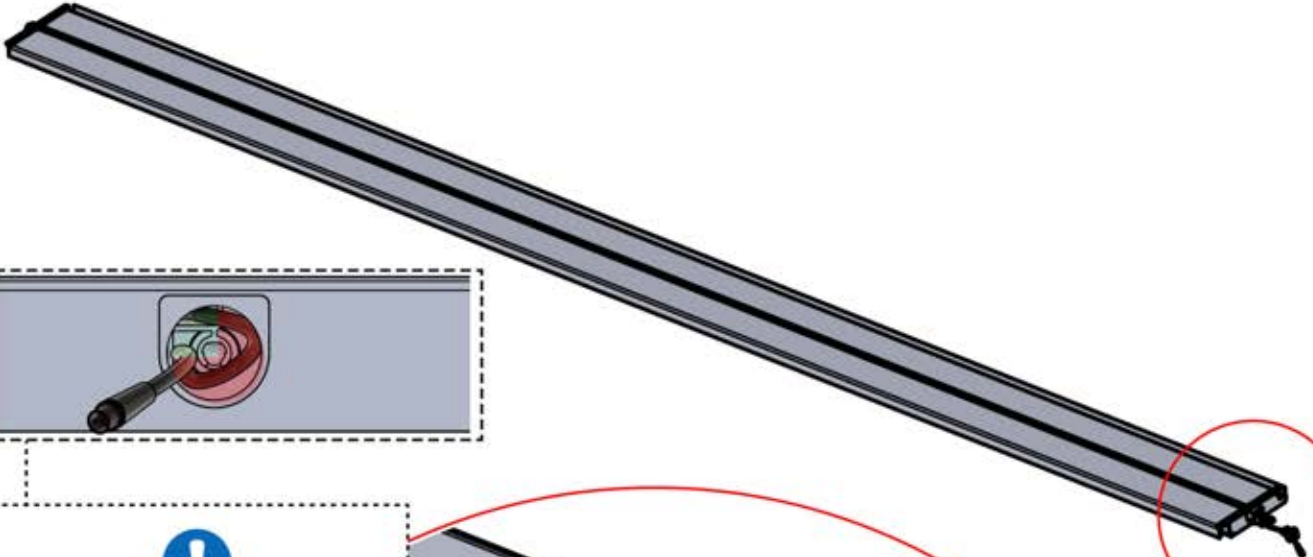

Verwenden Sie das Teil
PN-200002313, um das
Kabel in der kleineren
Öffnung zu sichern.

47

x3
PERGOLUX
PERGOLUX
PERGOLUX

5

ANTHRAZIT: L251
WEISS: L255
SCHWARZ: L253

PN-200003536
6x

!
Verdrehen Sie das Kabel und führen Sie es in die Lamelle; achten Sie darauf, dass es aus der grün markierten Ecke oben links herauskommt.