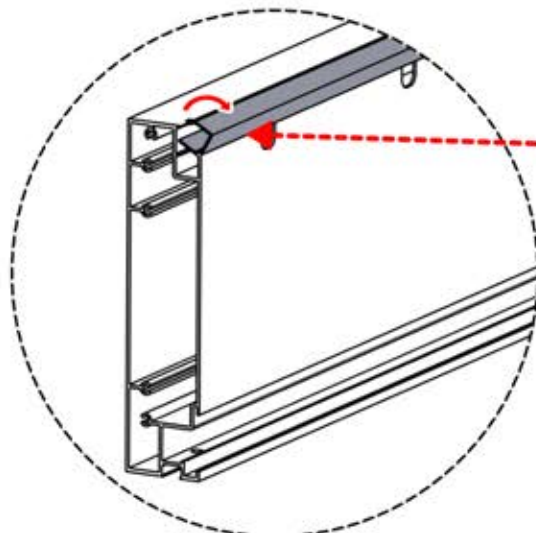

INFORMATIONEN

2

ANTHRAZIT: B286
WEISS: B290
SCHWARZ: B294

PN-200003508

1x

PN-200003529

2x

PN-200003504

1x