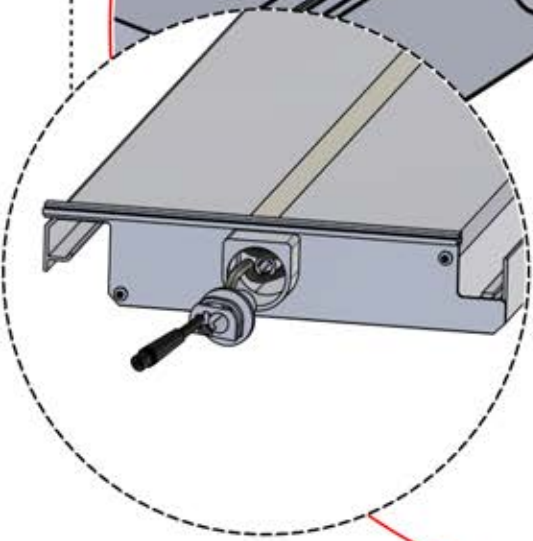

Verwenden Sie das Teil
PN-200002313, um das
Kabel in der kleineren
Öffnung zu sichern.

47

x3
PERGOLUX
PERGOLUX
PERGOLUX

5

ANTHRAZIT: L251
WEISS: L255
SCHWARZ: L253

PN-200003536
6x

!
Verdrehen Sie das Kabel und führen Sie es in die Lamelle; achten Sie darauf, dass es aus der grün markierten Ecke oben links herauskommt.