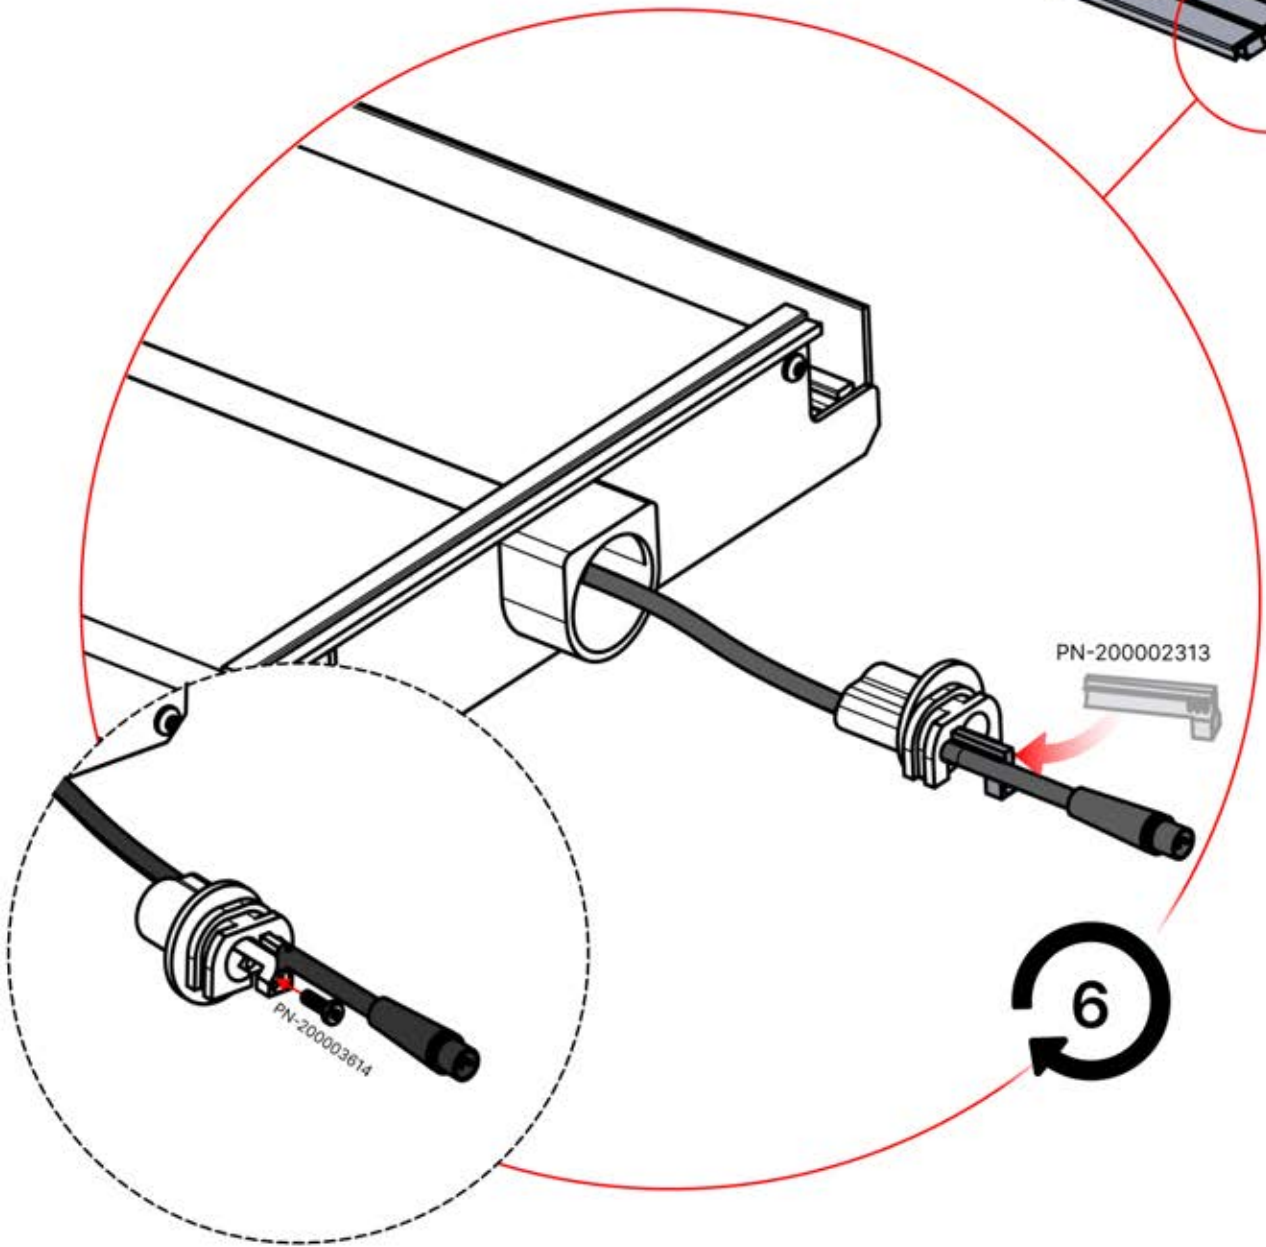

46

x3
PERGOLUX
PERGOLUX
PERGOLUX

5

ANTHRAZIT: L251
WEISS: L255
SCHWARZ: L253

PN-200003536
6x

Verwenden Sie das Teil
PN-200002313, um das
Kabel in der kleineren
Öffnung zu sichern.