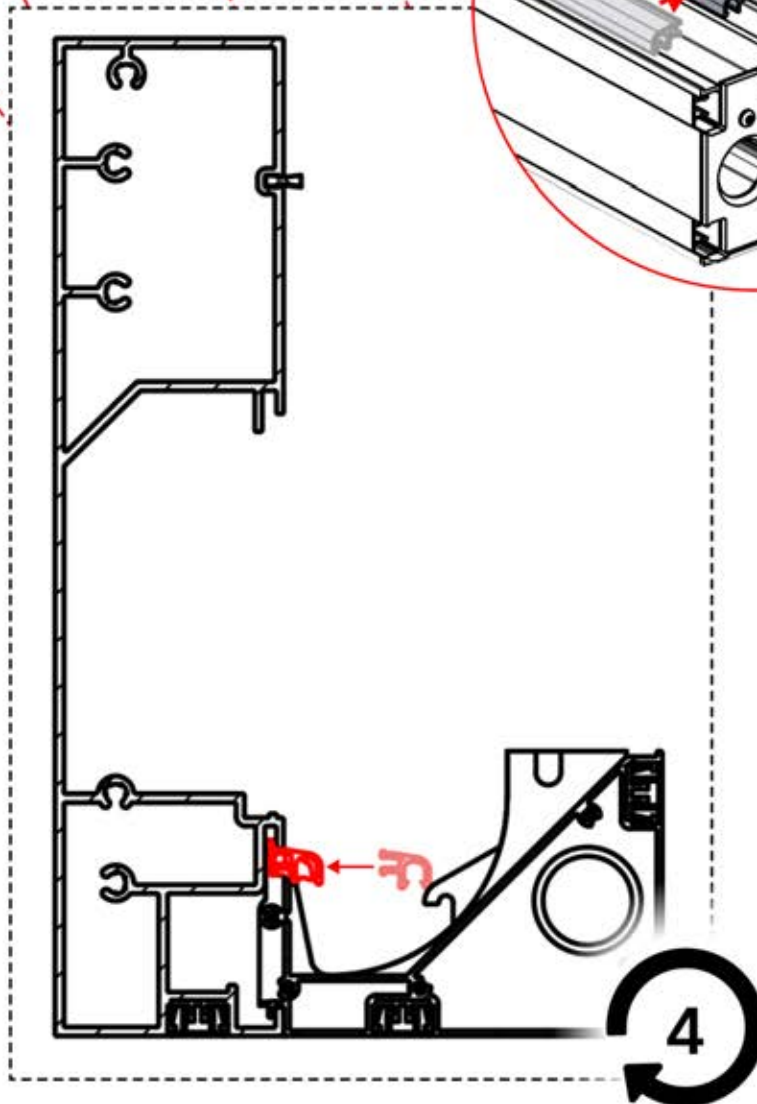

13

ANTHRAZIT: B307
WEISS: B309
SCHWARZ: B311

ANTHRAZIT: B286
WEISS: B290
SCHWARZ: B294