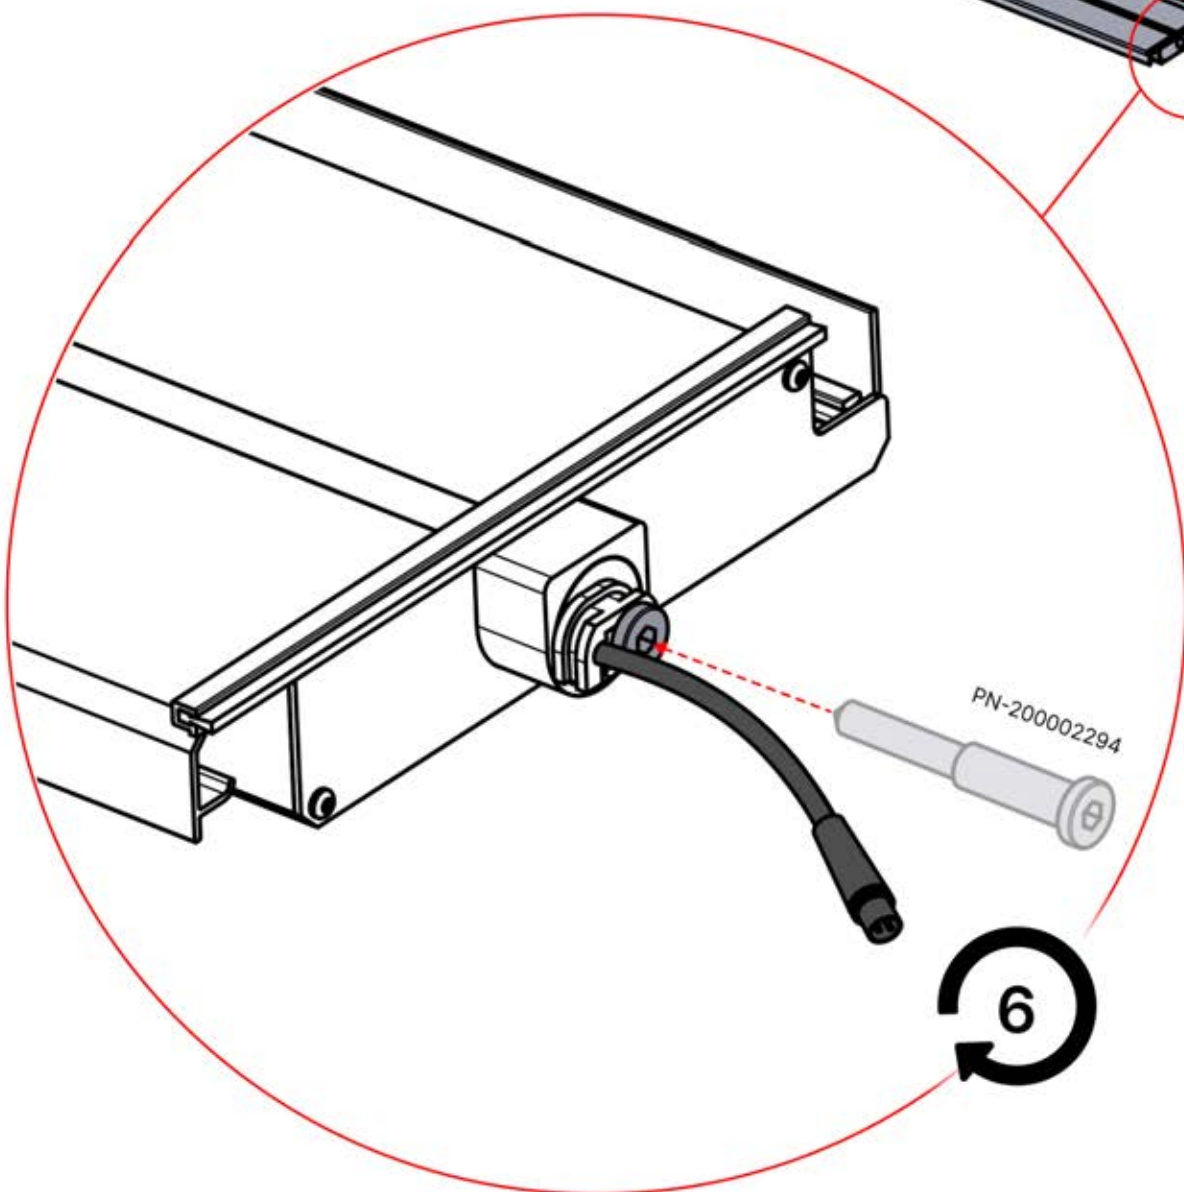

48

x3
PERGOLUX
PERGOLUX
PERGOLUX

5

ANTHRAZIT: L251
WEISS: L255
SCHWARZ: L253

PN-200003536
6x