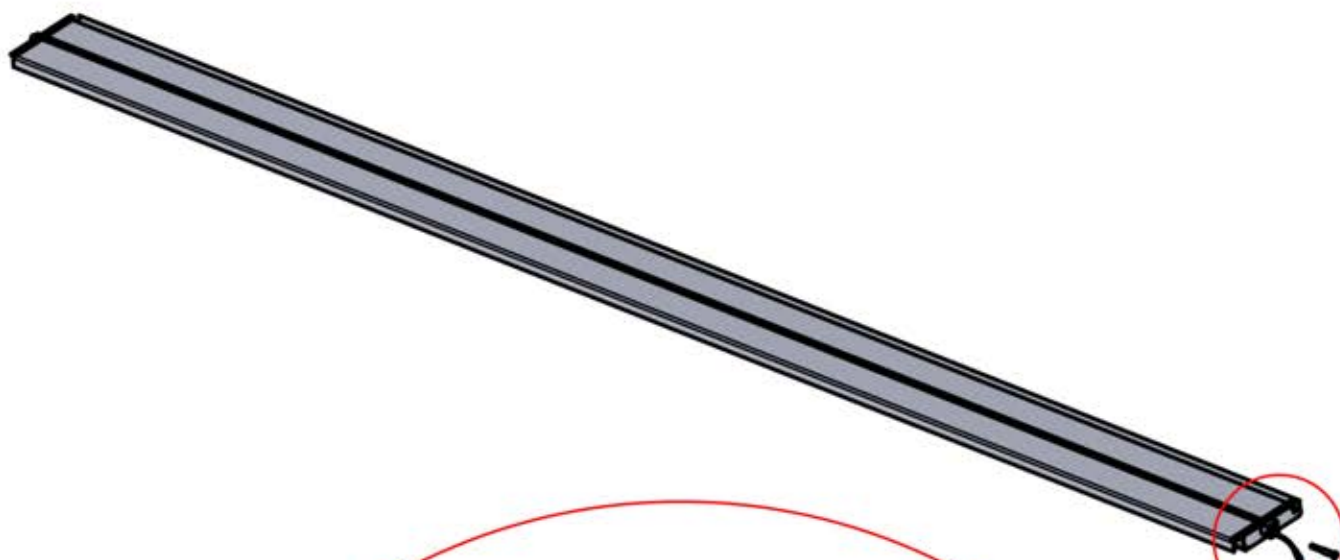

48

x3
PERGOLUX
PERGOLUX
PERGOLUX

5

ANTHRAZIT: L251
WEISS: L255
SCHWARZ: L253

PN-200003536
6x