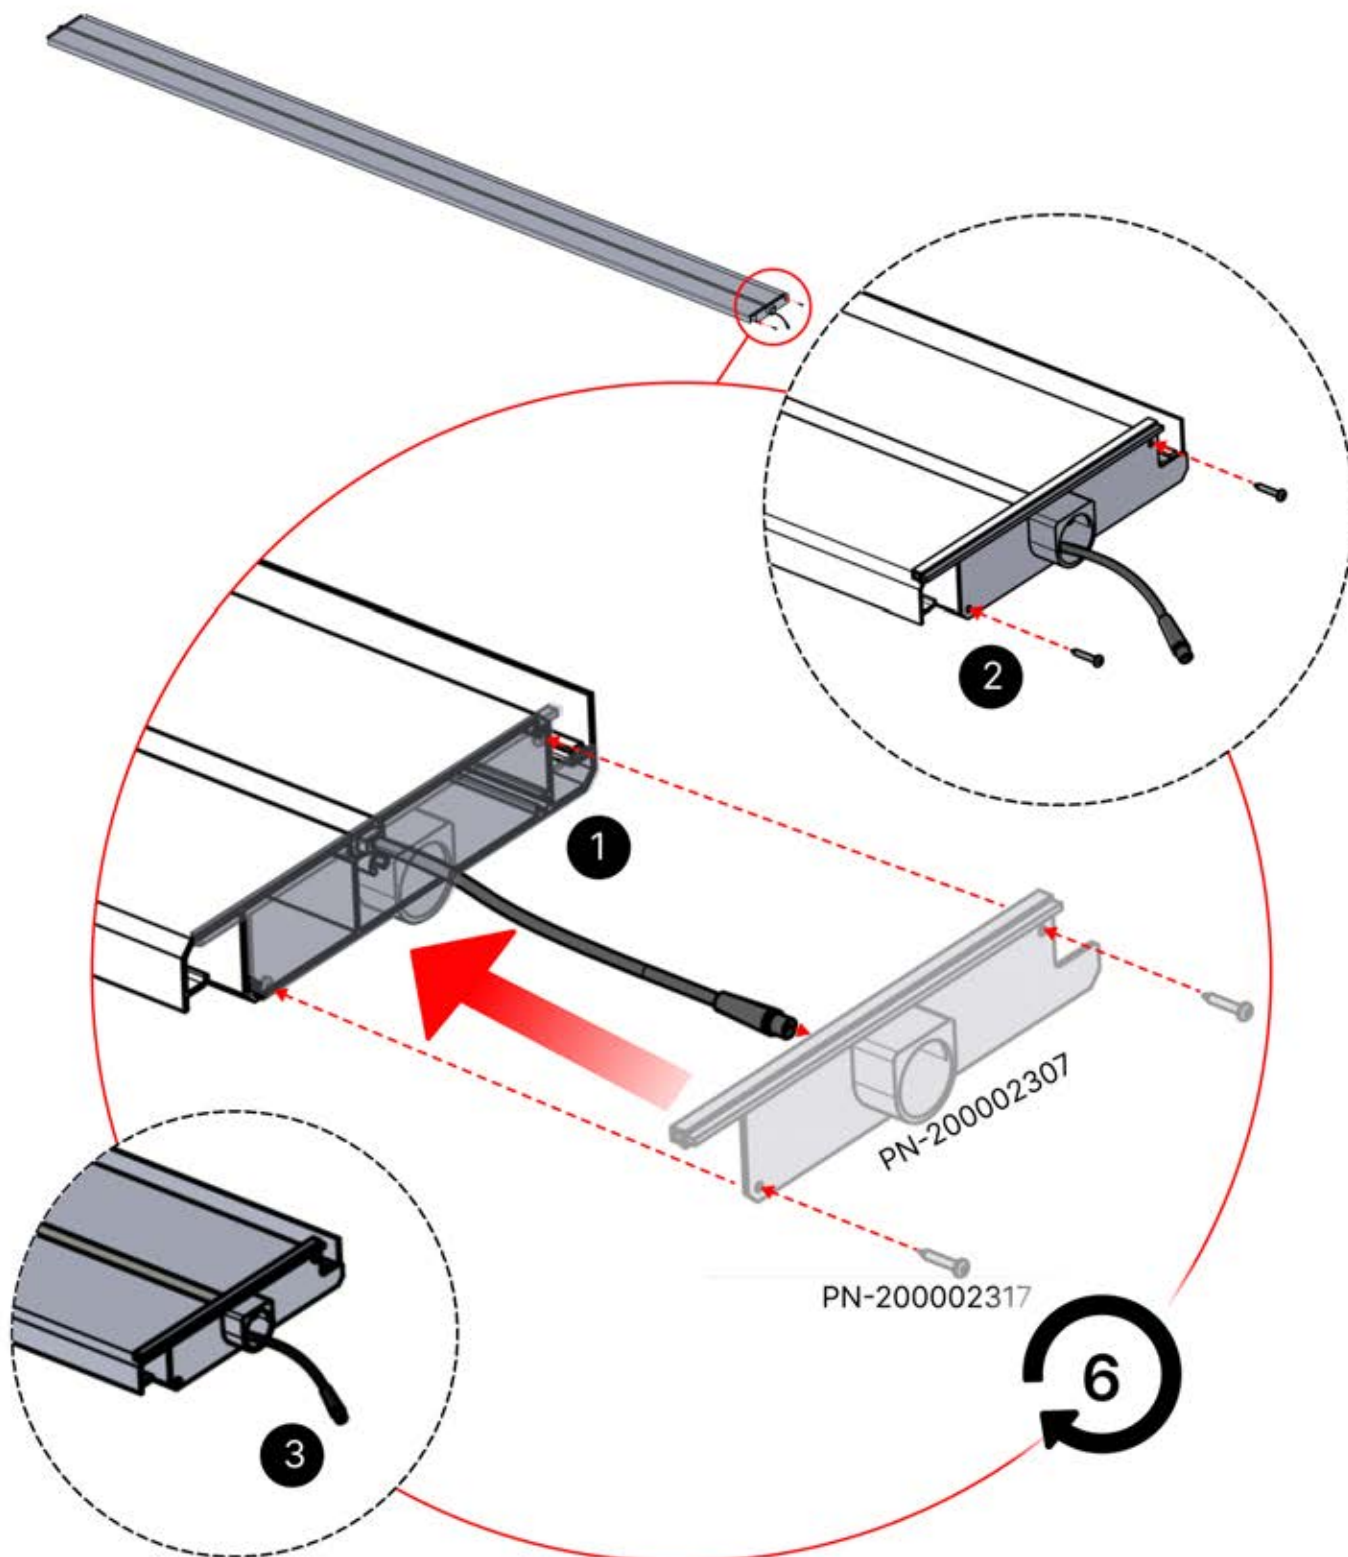

43

x3
PERGOLUX
PERGOLUX
PERGOLUX

5

ANTHRAZIT: L251
WEISS: L255
SCHWARZ: L253

PN-200003536
6x