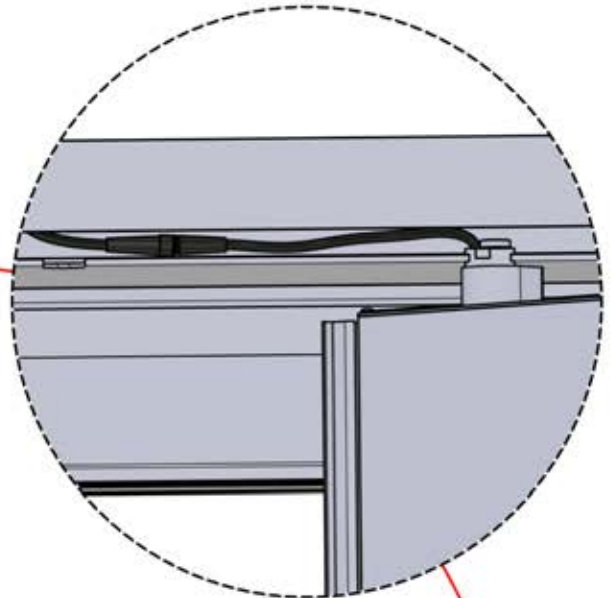

56

x3
PERGOLUX
PERGOLUX
PERGOLUX

5

ANTHRAZIT: L251
WEISS: L255
SCHWARZ: L253

PN-200003536
6x

57

Schließen Sie das
LED-Kabel an das 4-
polige LED-Kabel an.

58