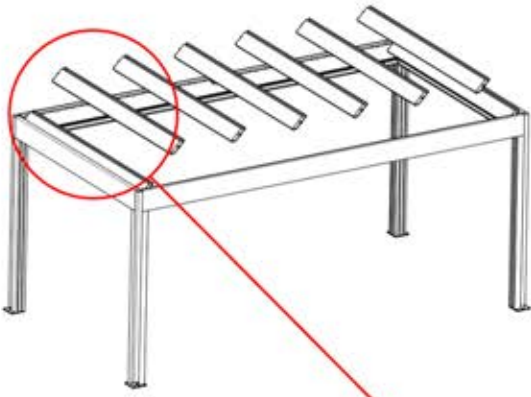

56

x3
PERGOLUX
PERGOLUX
PERGOLUX

5

ANTHRAZIT: L251
WEISS: L255
SCHWARZ: L253

PN-200003536
6x

57

Schließen Sie das
LED-Kabel an das 4-
polige LED-Kabel an.

58