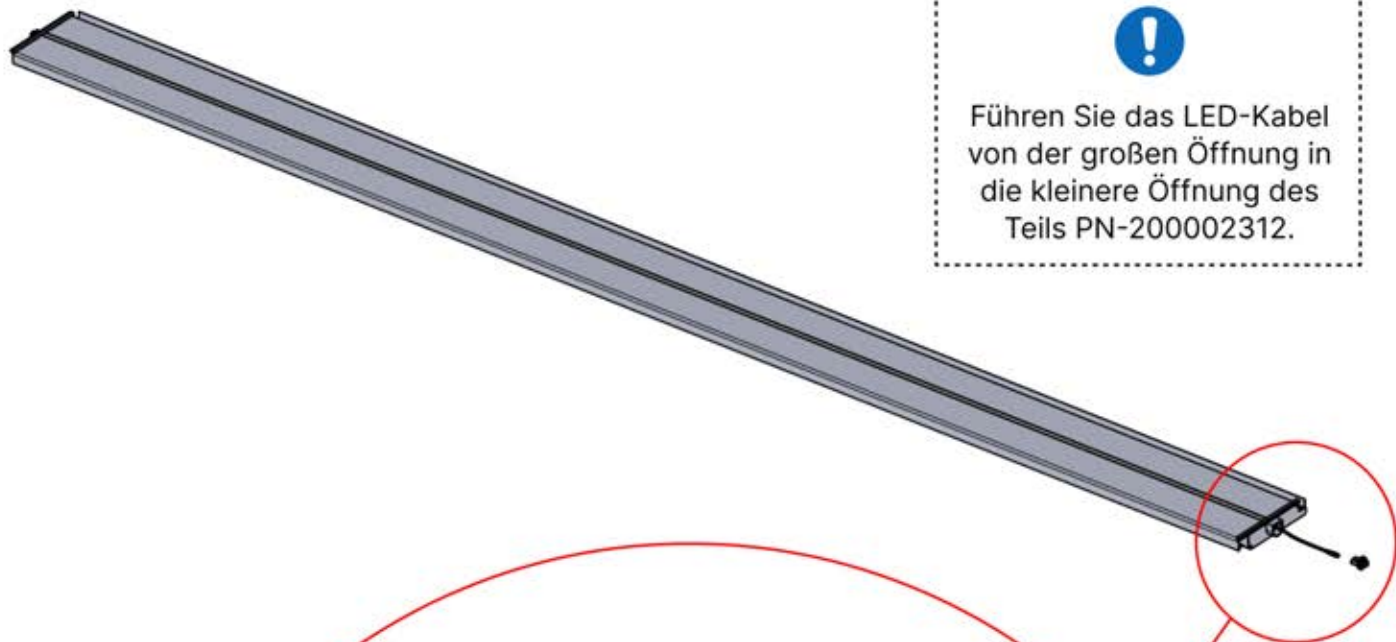

45

x3
PERGOLUX
PERGOLUX
PERGOLUX

5

ANTHRAZIT: L251
WEISS: L255
SCHWARZ: L253

PN-200003536
6x

Führen Sie das LED-Kabel von der großen Öffnung in die kleinere Öffnung des Teils PN-200002312.

6