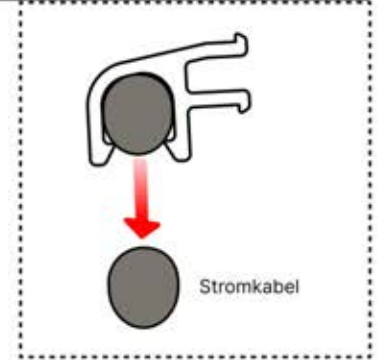

26

Stromkabel
PN-200003781
1x

Stromkabel kann durch alle Pfosten geführt werden.

27

28

29

30

	2
ANTHRAZIT: B286	
WEISS: B290	
SCHWARZ: B294	
	6
ANTHRAZIT: L239	
WEISS: L243	
SCHWARZ: L241	