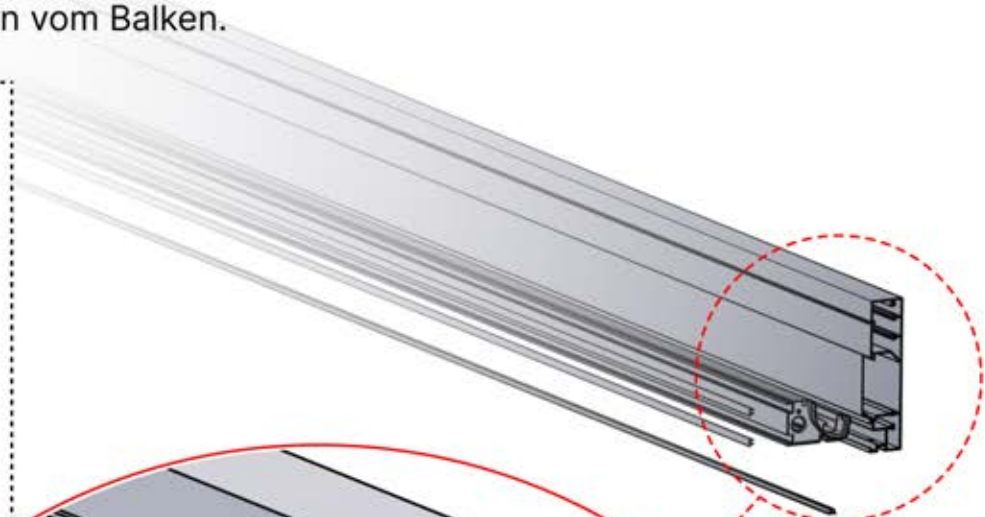

Dann entfernen Sie jetzt beide SnapFIT-Abdeckungen vom Balken.

Abbildungen

PN-200000512
SnapFIT-
Abdeckungs-
klammer

SnapFIT-
Abdeckung

INFORMATIONEN

2

ANTHRAZIT: B286
WEISS: B290
SCHWARZ: B294

PN-200003508