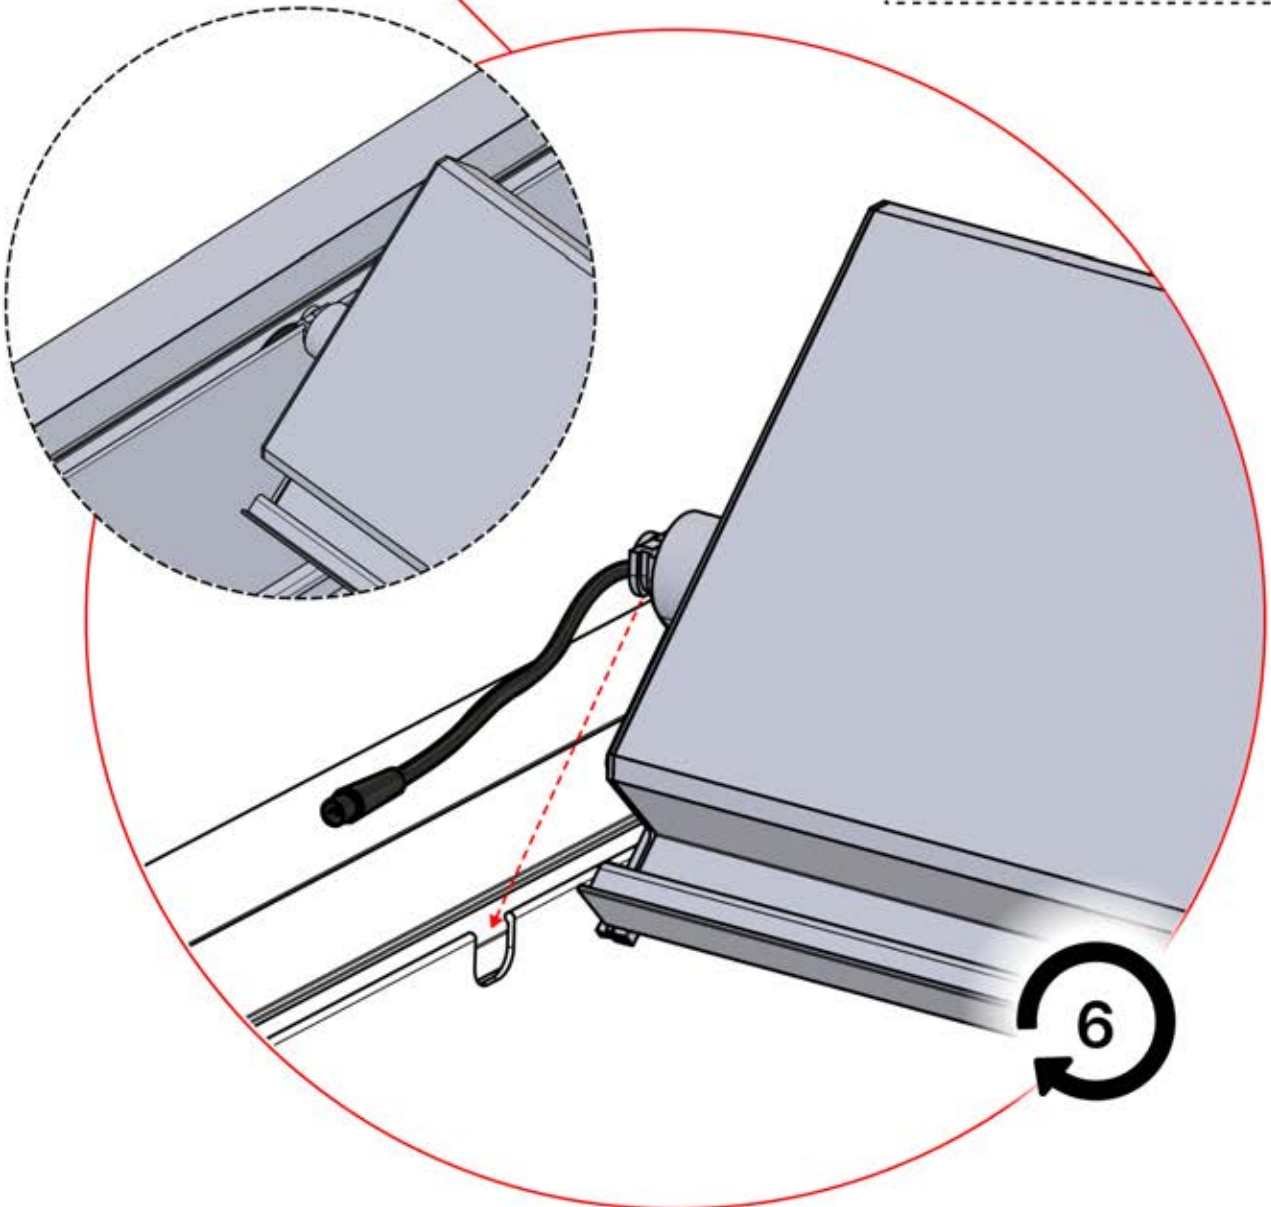

56

x3
PERGOLUX
PERGOLUX
PERGOLUX

5

ANTHRAZIT: L251
WEISS: L255
SCHWARZ: L253

PN-200003536
6x

57

Schließen Sie das
LED-Kabel an das 4-
polige LED-Kabel an.

58