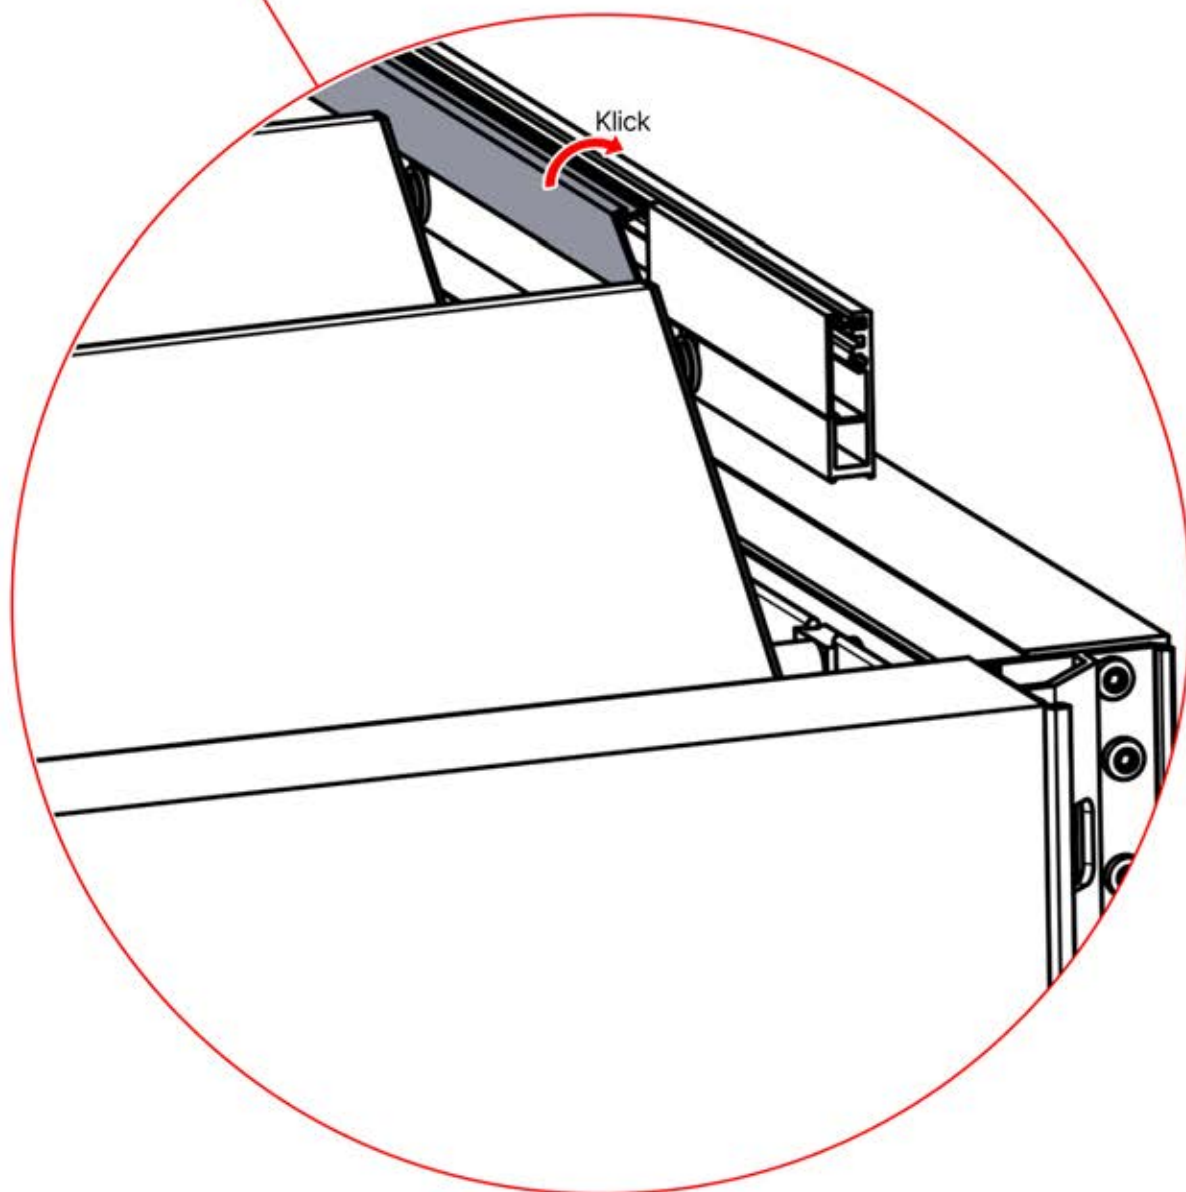

60

2

ANTHRAZIT: B286
WEISS: B290
SCHWARZ: B294

PN-200002495

1x