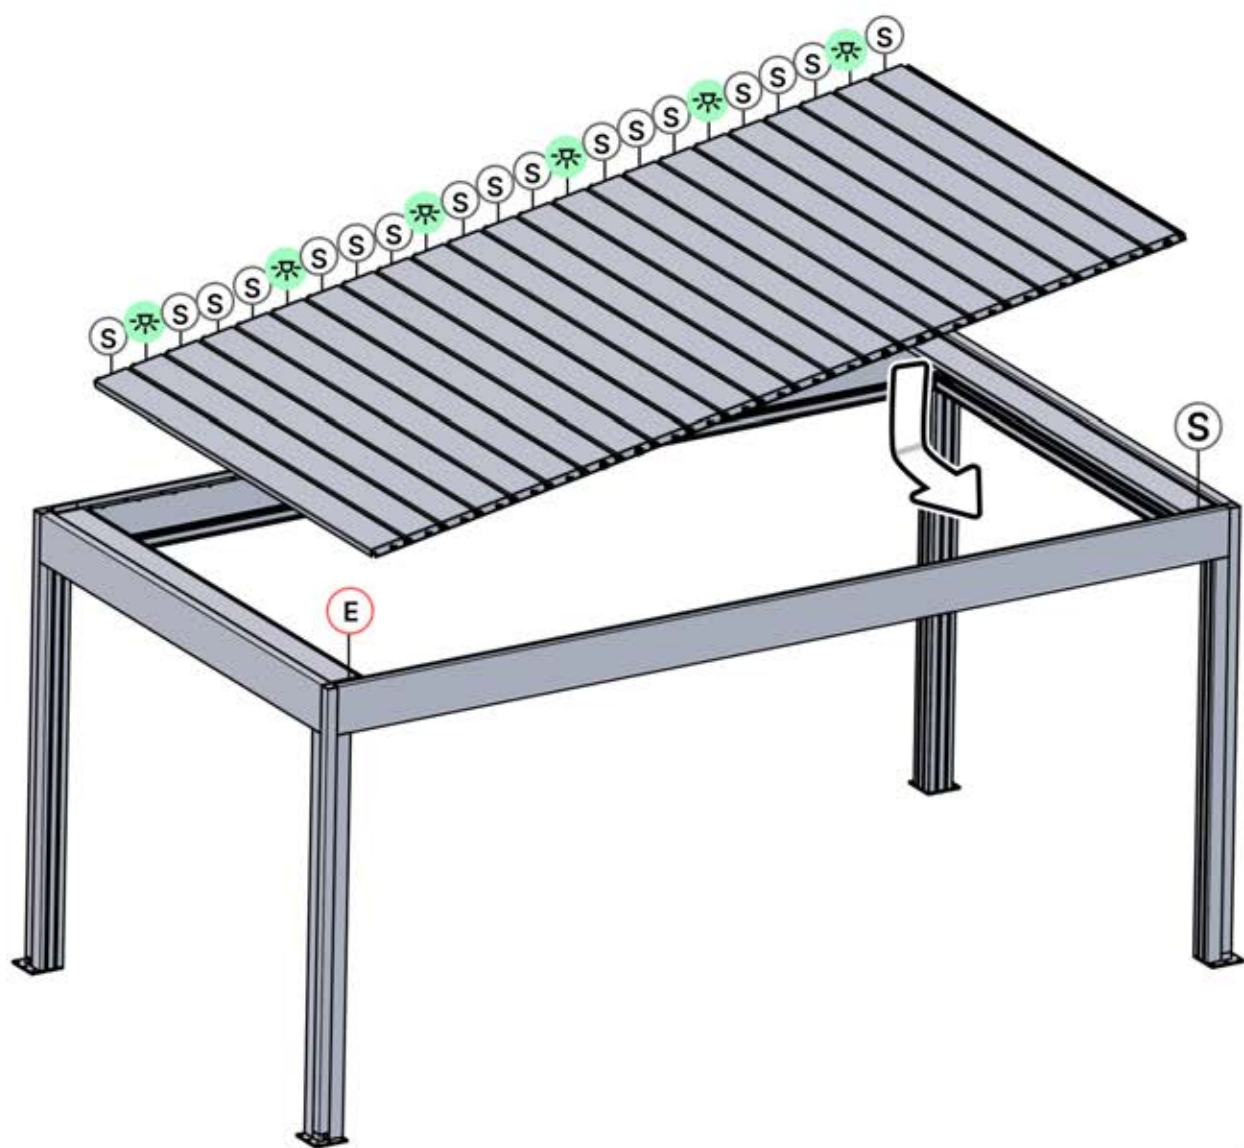

6

48

x3
PERGOLUX
PERGOLUX
PERGOLUX

5

ANTHRAZIT: L251
WEISS: L255
SCHWARZ: L253

PN-200003536
6x

49

		
		
PN-200003532	PN-200003536	PN-200003534
 L239 L243 L241	 L251 L255 L253	 L263 L267 L265
18x	6x	1x