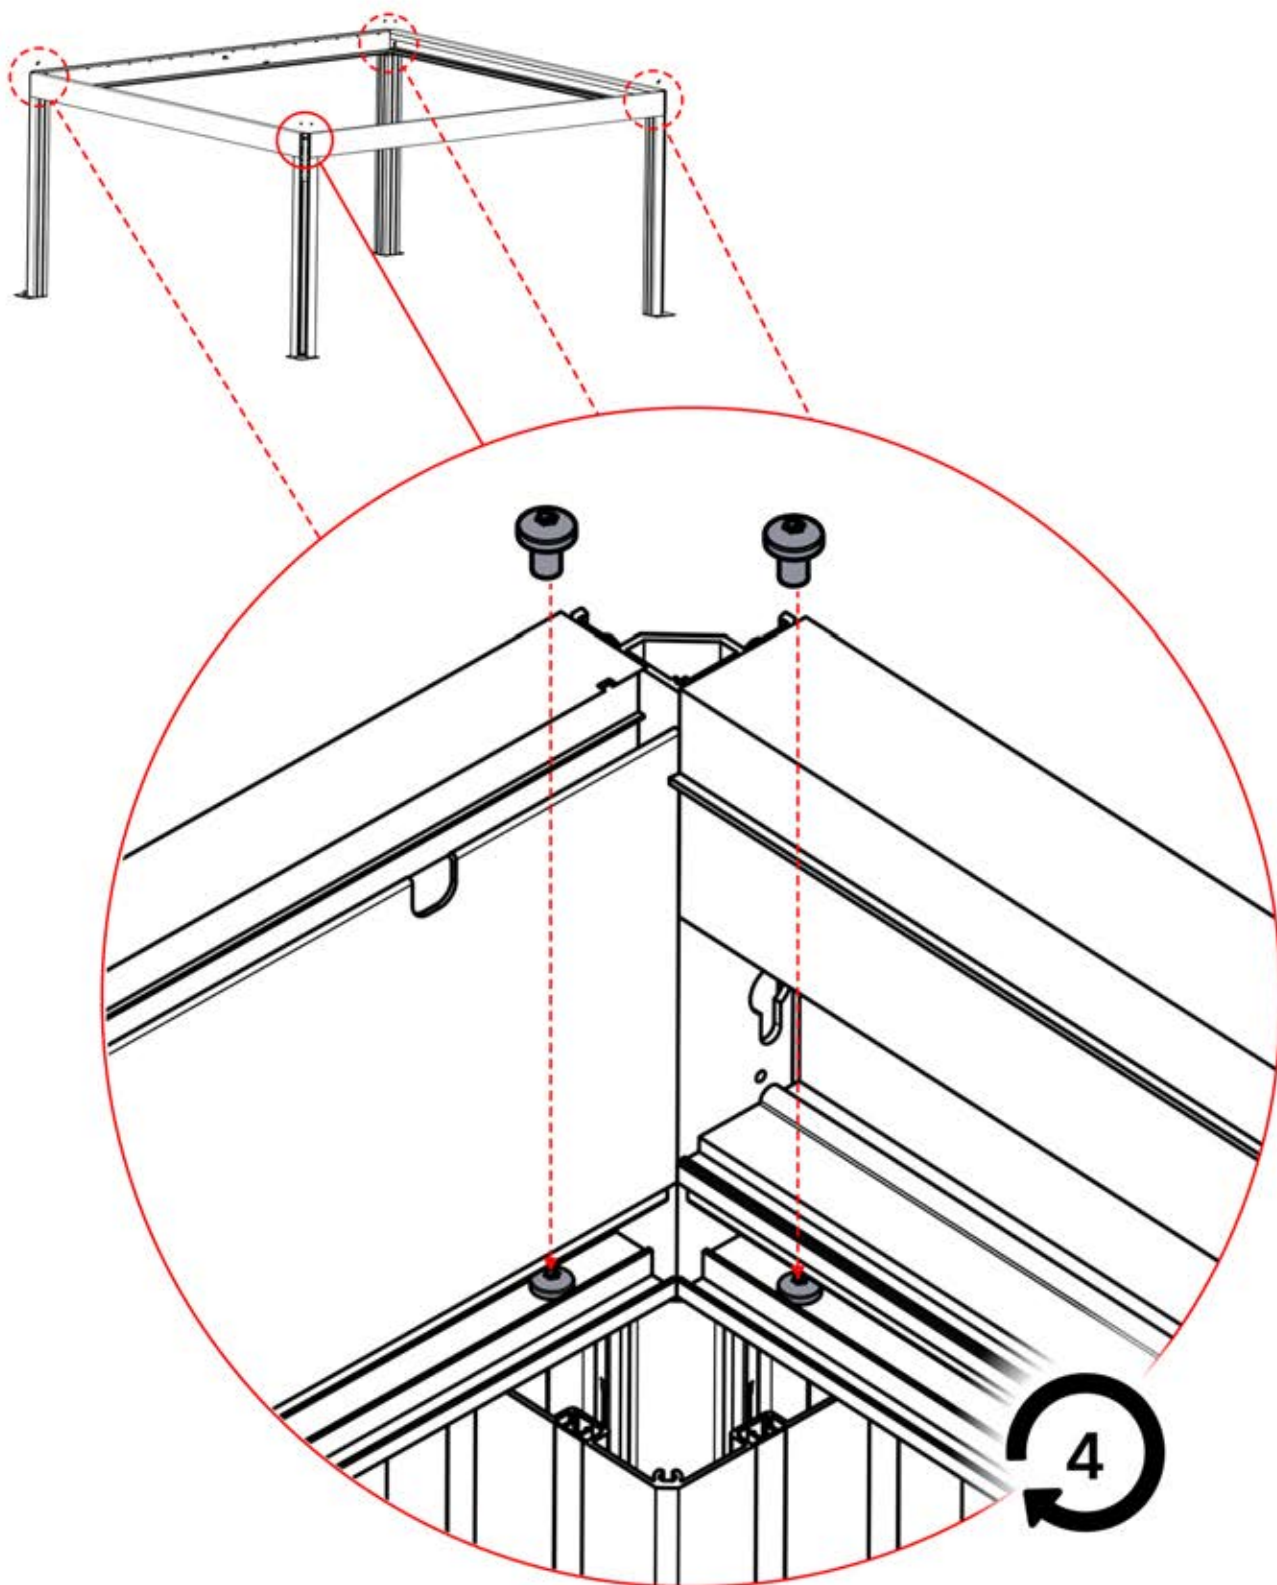

06

6

ANTHRAZIT: L239
WEISS: L243
SCHWARZ: L241

PN-20000655

8x