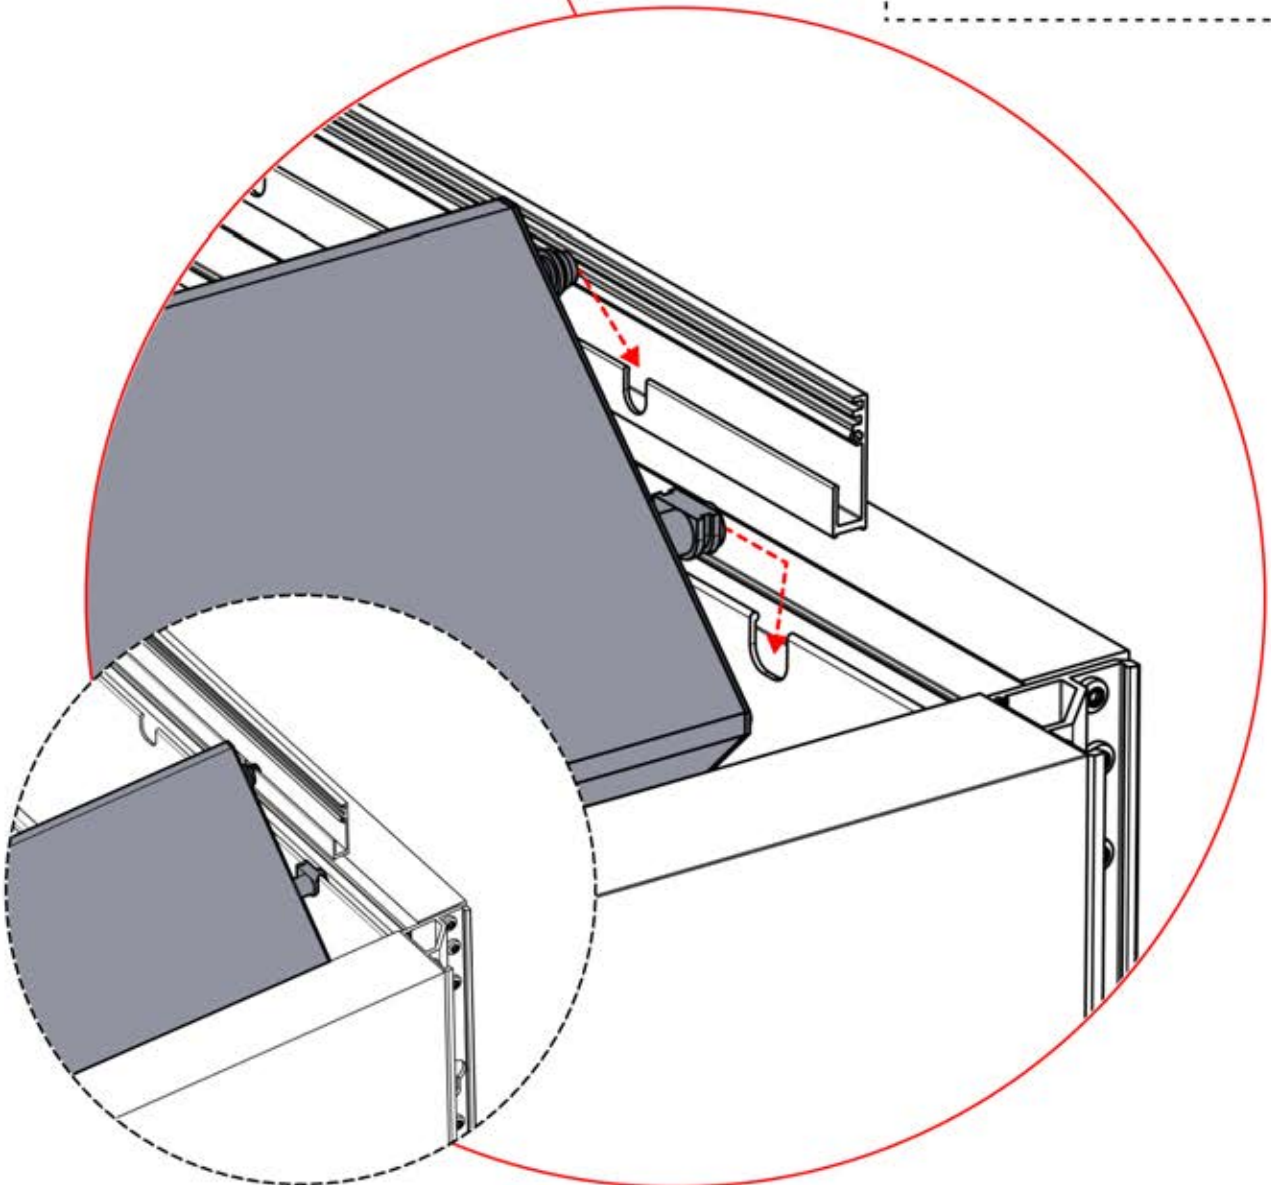

53

x2
PERGOLUX
PERGOLUX

6

ANTHRAZIT: L239
WEISS: L243
SCHWARZ: L241

S

PN-200003532

1x