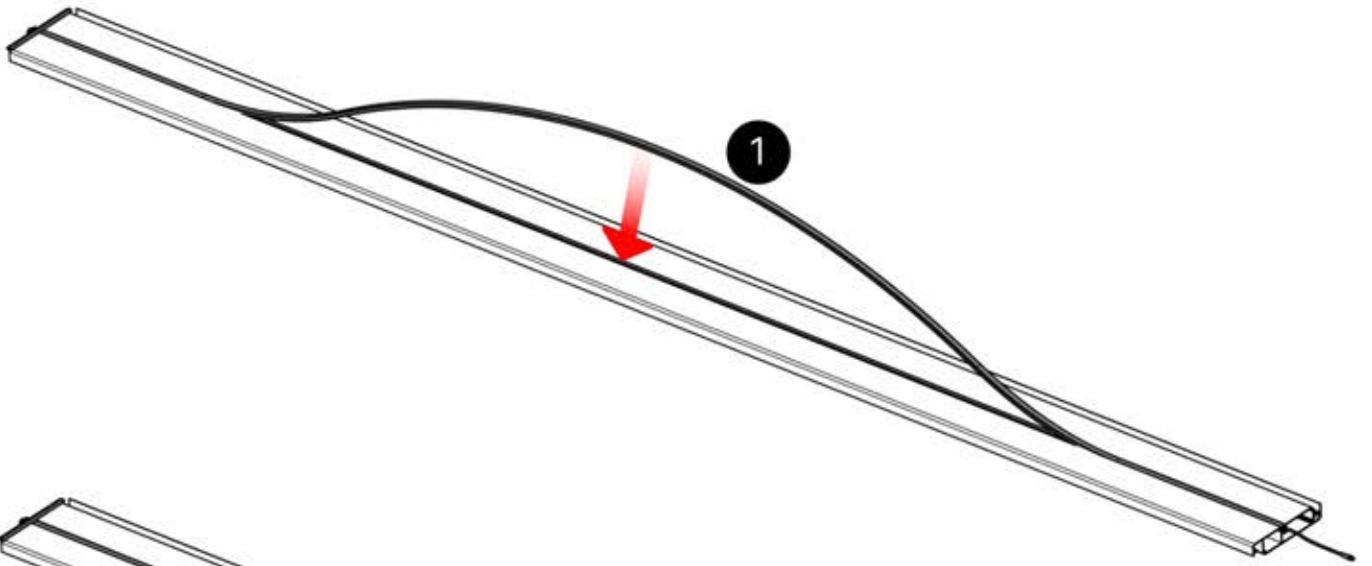

5

ANTHRAZIT: L251
WEISS: L255
SCHWARZ: L253

PERGOLUX

10

LED-BOX

PN-200003536
6x

LED-STREIFEN
4x

42