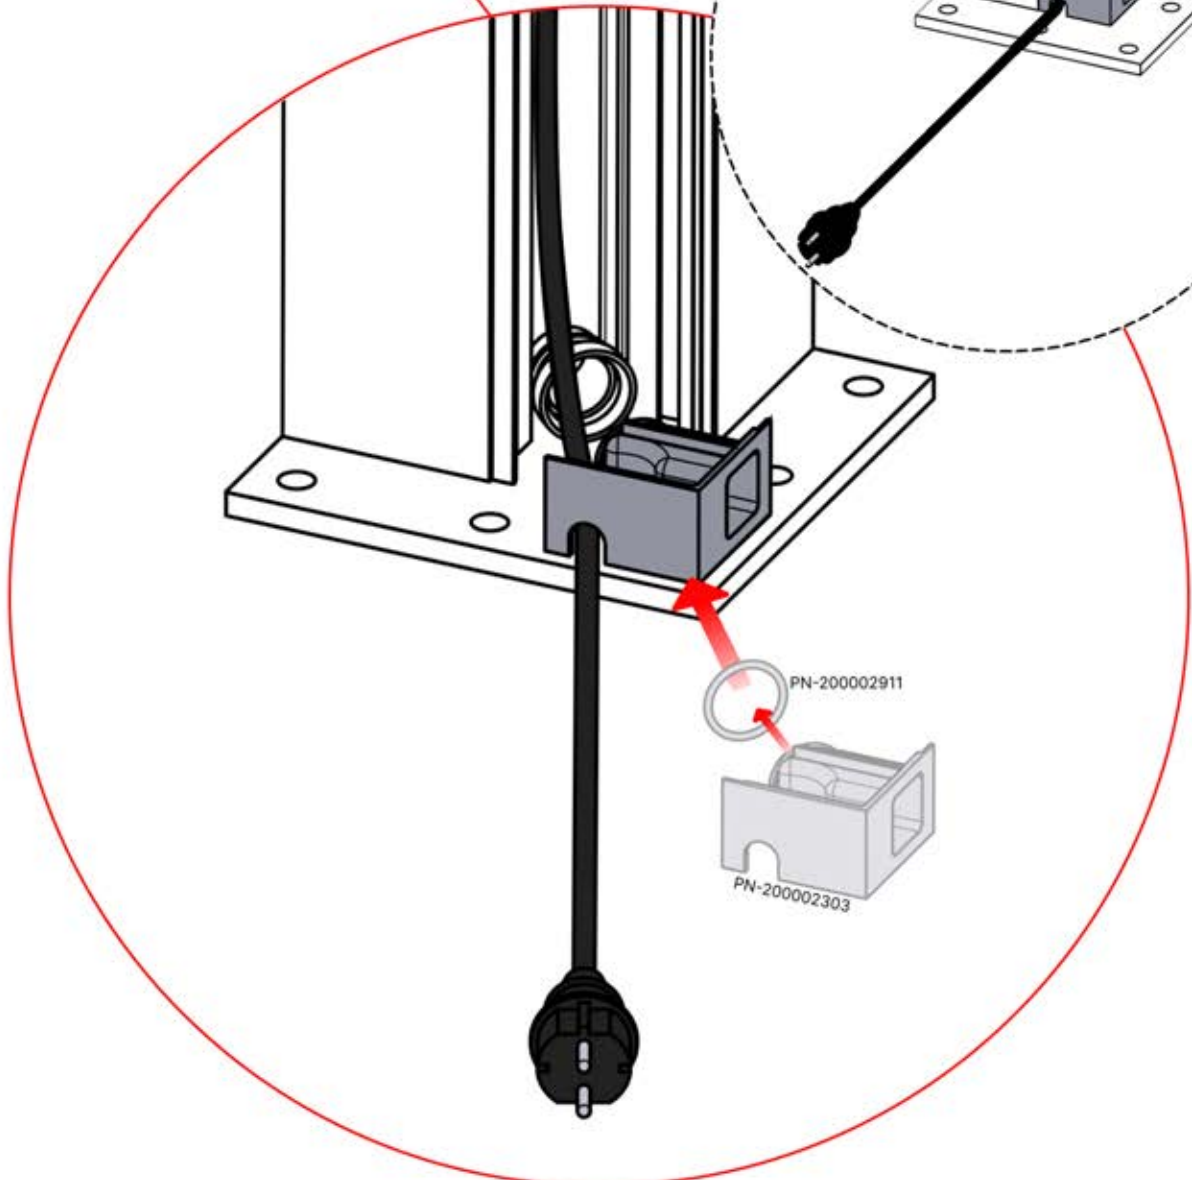

64

x7
PERGOLUX

6

ANTHRAZIT: L239
WEISS: L243
SCHWARZ: L241

PN-200002303
4x

PN-200002911
4x