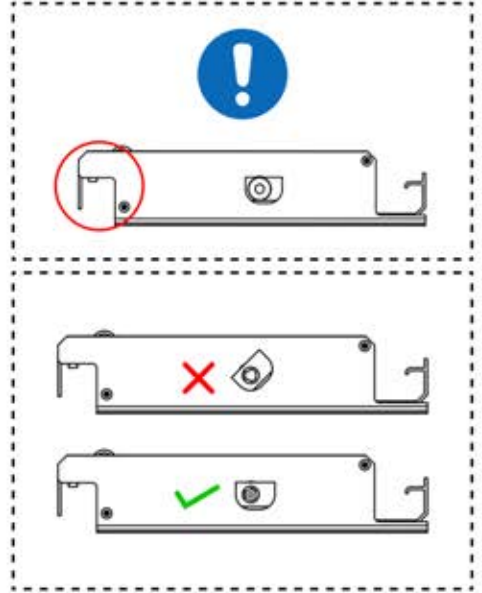

53

x2
PERGOLUX
PERGOLUX

6

ANTHRAZIT: L239
WEISS: L243
SCHWARZ: L241

S

PN-200003532

1x