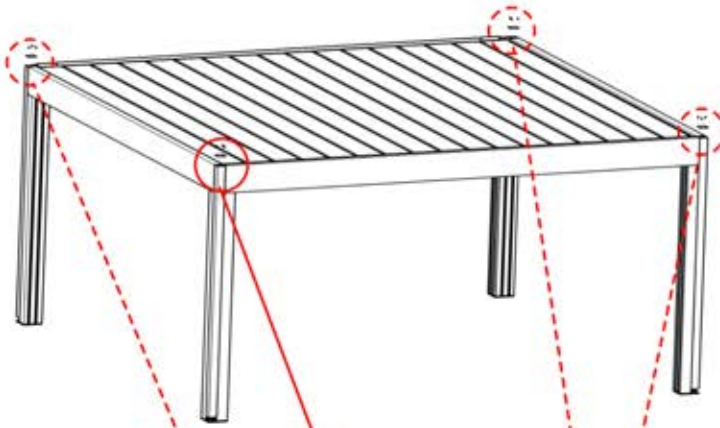

6

ANTHRAZIT: L239
WEISS: L243
SCHWARZ: L241

PN-200002291
4x

PN-200002318
12x

67

68

S4 PERGOLUX | PERGOLA PRO MAX FREISTEHEND

3 X 6 M