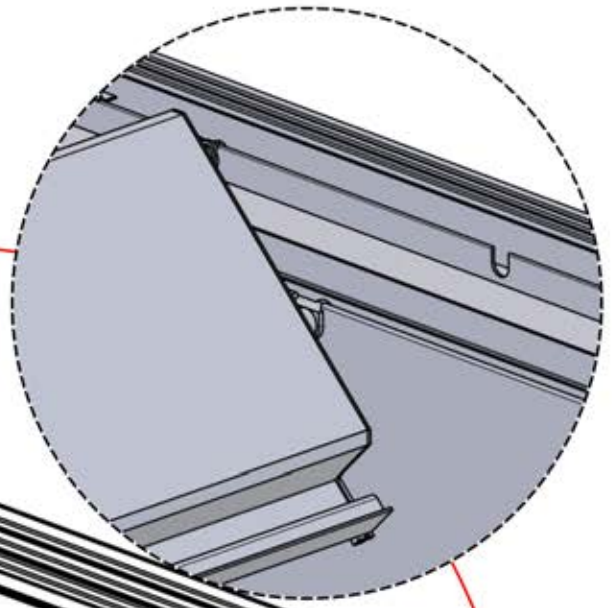

58

x3
PERGOLUX
PERGOLUX
PERGOLUX

5

ANTHRAZIT: L251
WEISS: L255
SCHWARZ: L253

PN-200003536
6x