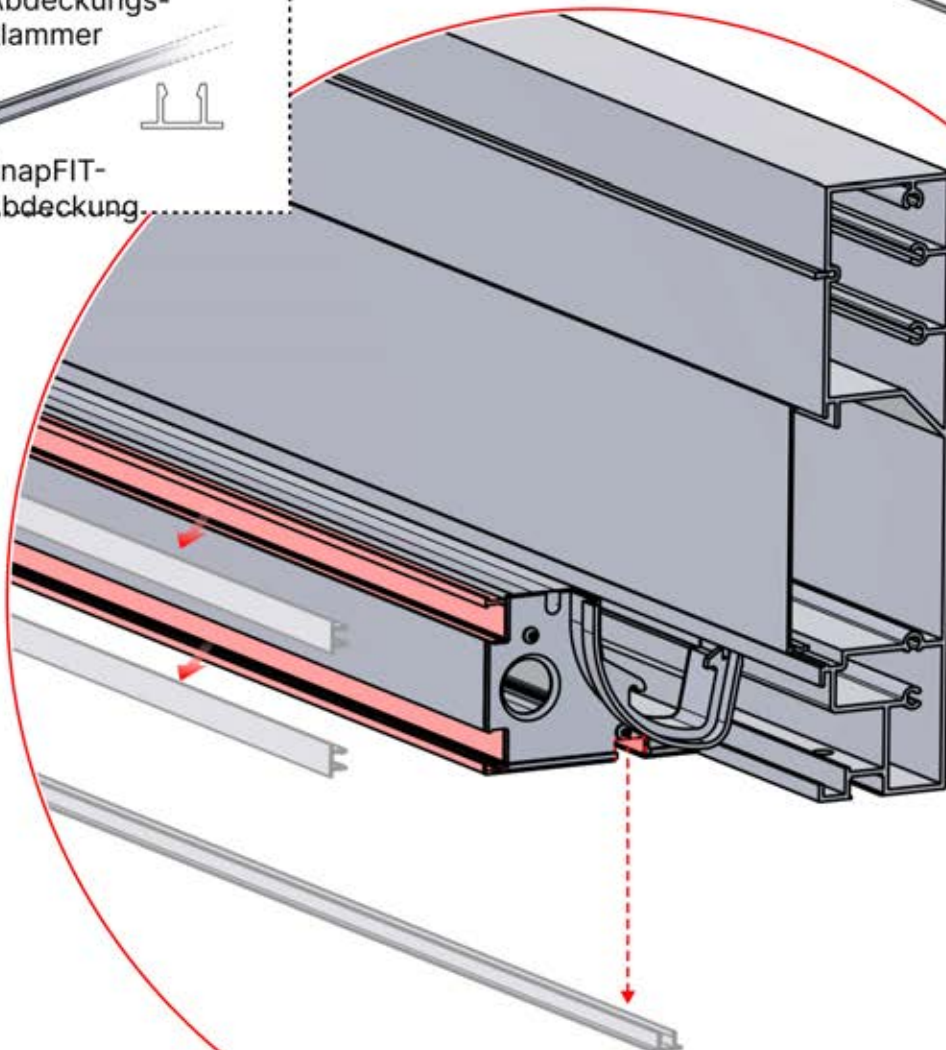

Dann entfernen Sie jetzt beide SnapFIT-Abdeckungen vom Balken.

Abbildungen

PN-200000512
SnapFIT-
Abdeckungs-
klammer

SnapFIT-
Abdeckung

INFORMATIONEN

2

ANTHRAZIT: B286
WEISS: B290
SCHWARZ: B294

PN-200003508