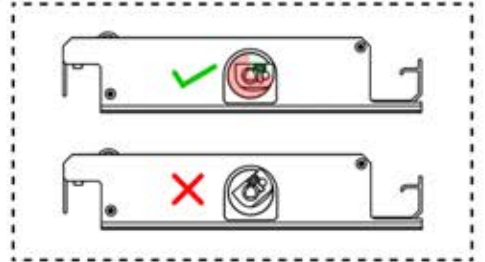

56

x3
PERGOLUX
PERGOLUX
PERGOLUX

5

ANTHRAZIT: L251
WEISS: L255
SCHWARZ: L253

PN-200003536
6x

57

Schließen Sie das
LED-Kabel an das 4-
polige LED-Kabel an.

58