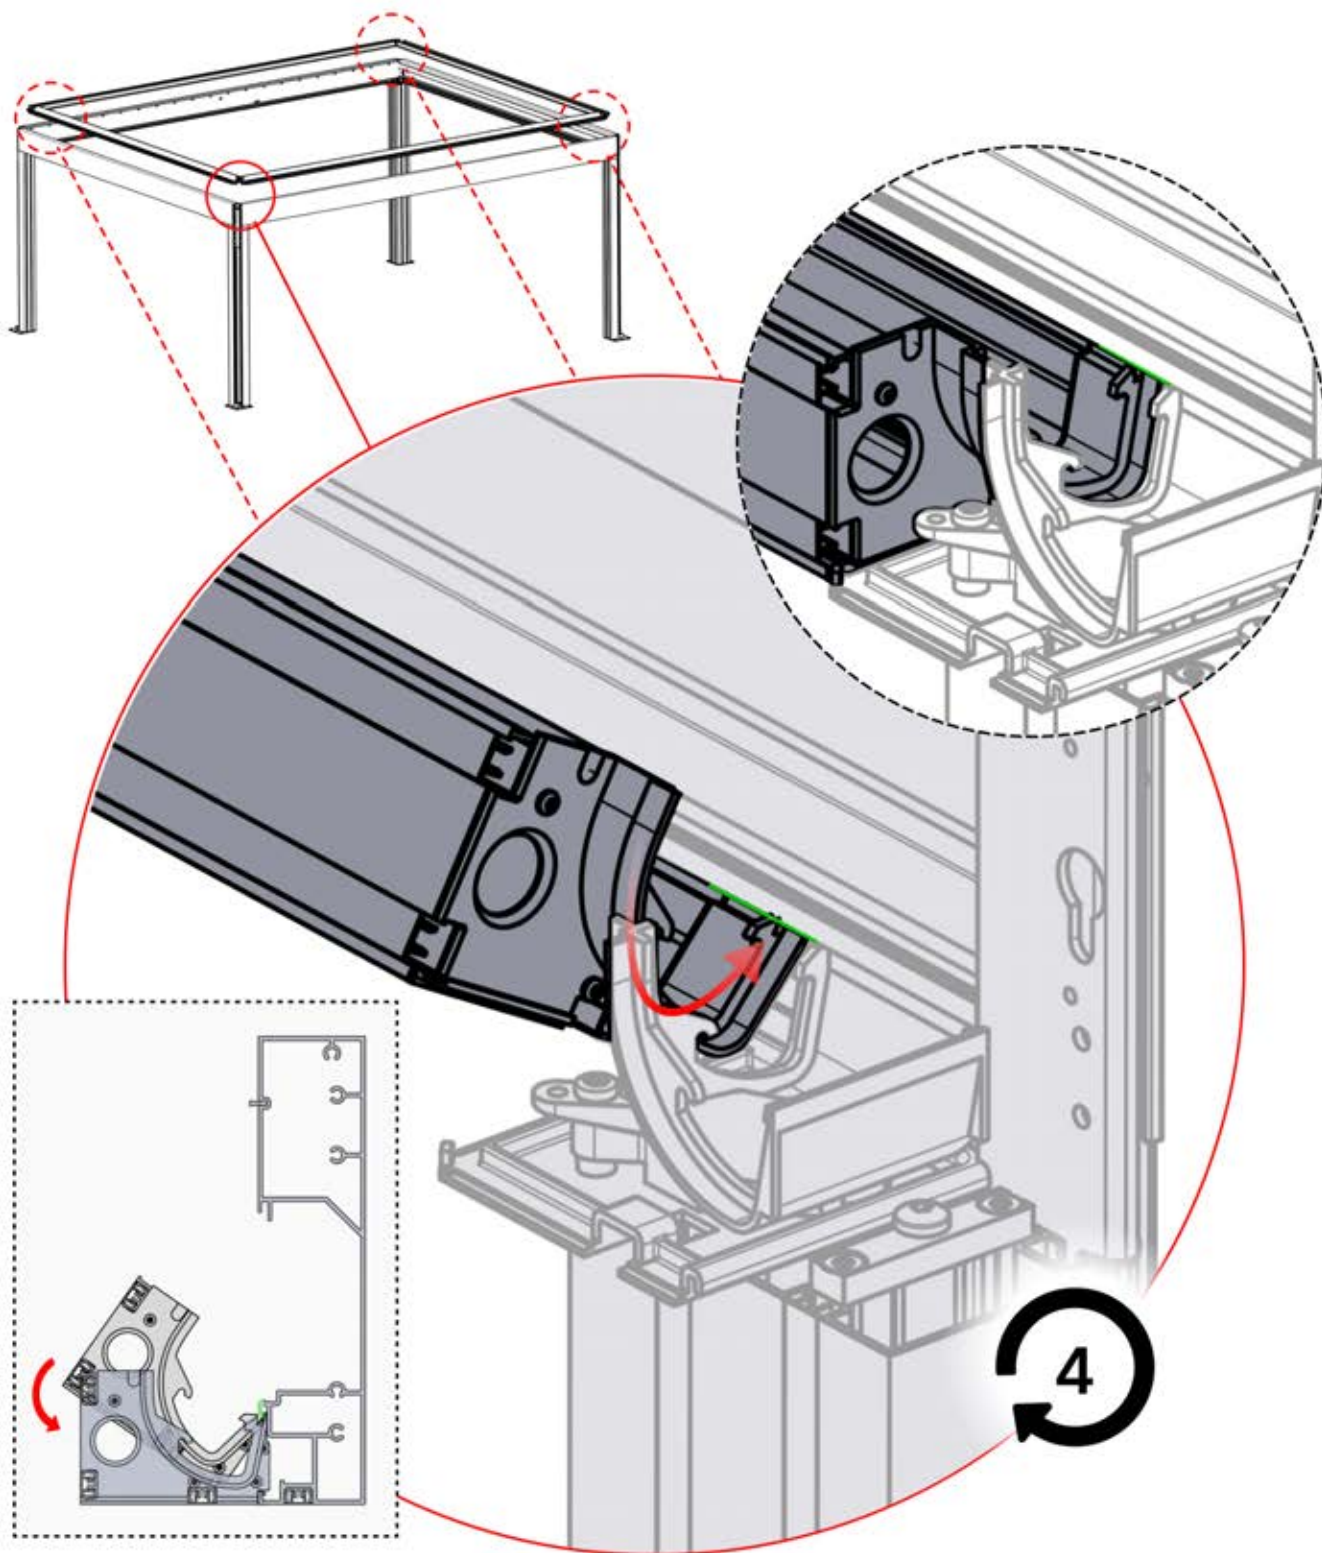

12

x1
PERGOLUX

2

ANTHRAZIT: B286
WEISS: B290
SCHWARZ: B294

PN-200002488

4x