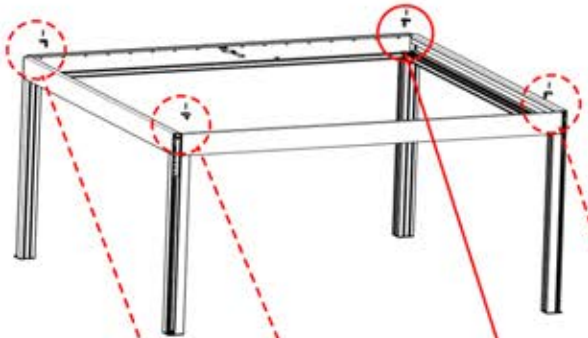

PN-200003049
8x

PN-200003050
8x

16

x7
PERGOLUX

6

ANTHRAZIT: L239
WEISS: L243
SCHWARZ: L241

 PN-200002289
4x

 5.5 x 70
PN-200000958
4x