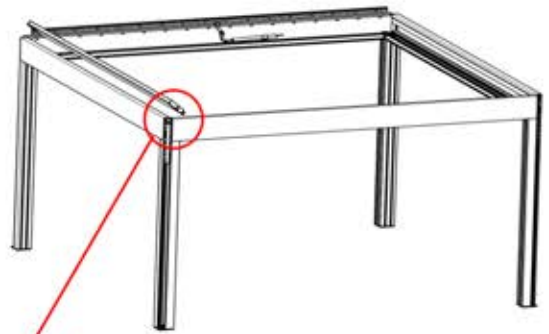

51

4

ANTHRAZIT: L263
WEISS: L267
SCHWARZ: L265

E

PN-200003534

1x