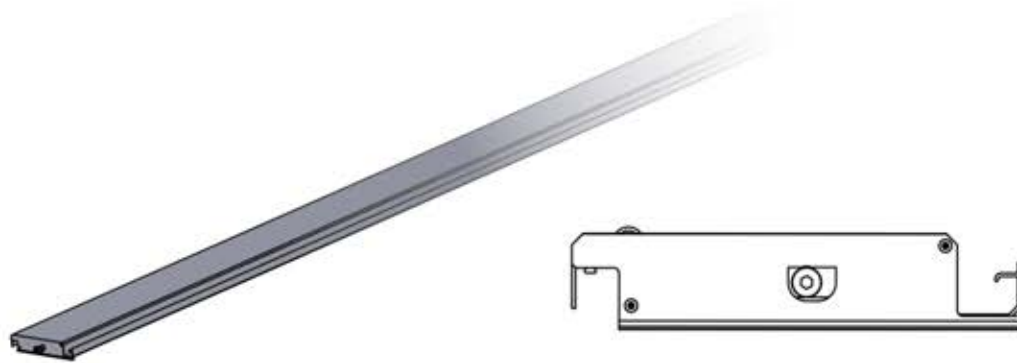

Standard = **(S)**
PN-200003532

8x