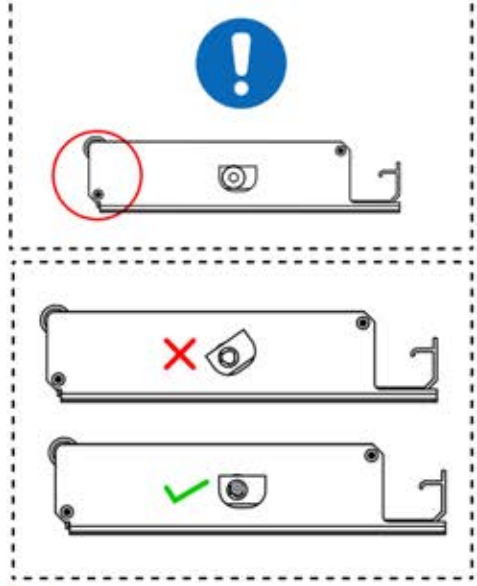

50

x7
PERGOLUX

4

ANTHRAZIT: L263
WEISS: L267
SCHWARZ: L265

E

PN-200003534

1x