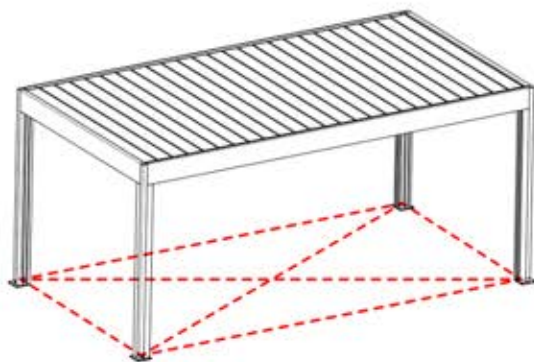

6

ANTHRAZIT: L239
WEISS: L243
SCHWARZ: L241

PN-200002291
4x

PN-200002318
12x

67

68

S4 PERGOLUX | PERGOLA PRO MAX FREISTEHEND

3 X 6 M