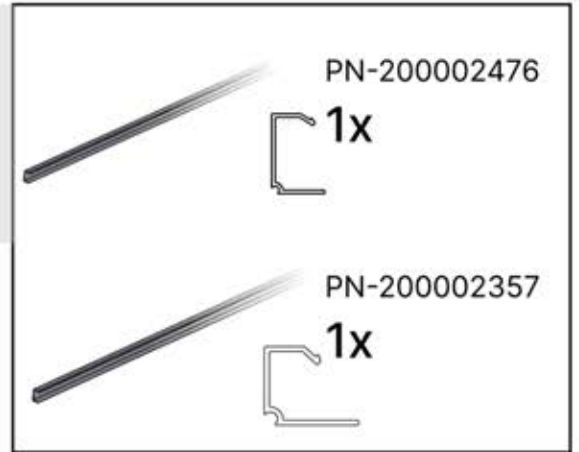

INFORMATIONEN

 **6**

ANTHRAZIT: L239
WEISS: L243
SCHWARZ: L241

 PN-200002303
4x

Wählen Sie eines der vier Teile mit der Nummer PN-200002303 und bohren Sie ein Loch mit einem Durchmesser von 10 mm für das Stromkabel. Dieses spezielle Teil muss wie in Schritt 64 dargestellt am Eckpfosten montiert werden.