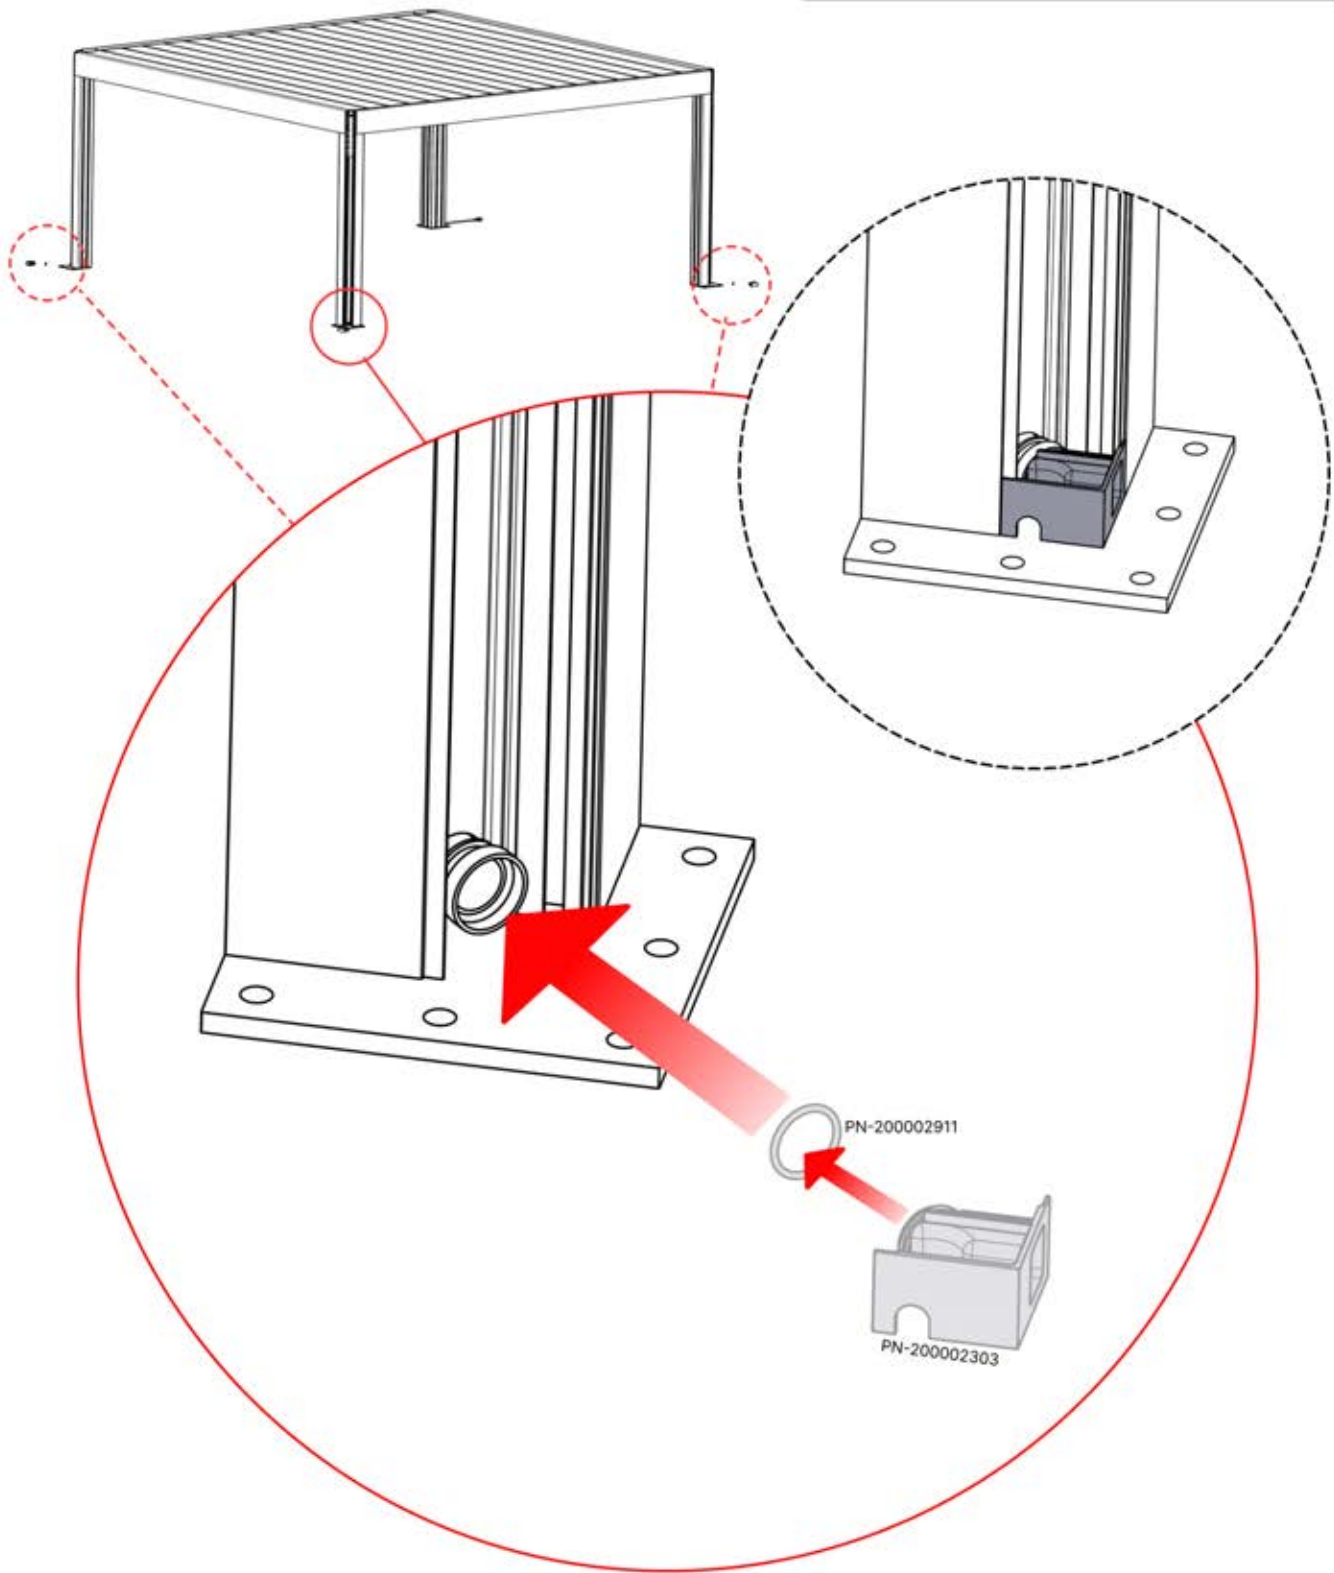

63

6

x7
PERGOLUX

ANTHRAZIT: L239
WEISS: L243
SCHWARZ: L241

PN-200002303
4x

PN-200002911
4x