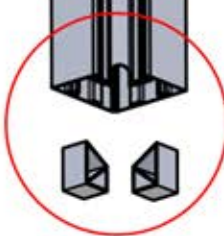

01

	6		PN-200002286 8x
ANTHRAZIT: L240 WEISS: L244 SCHWARZ: L242