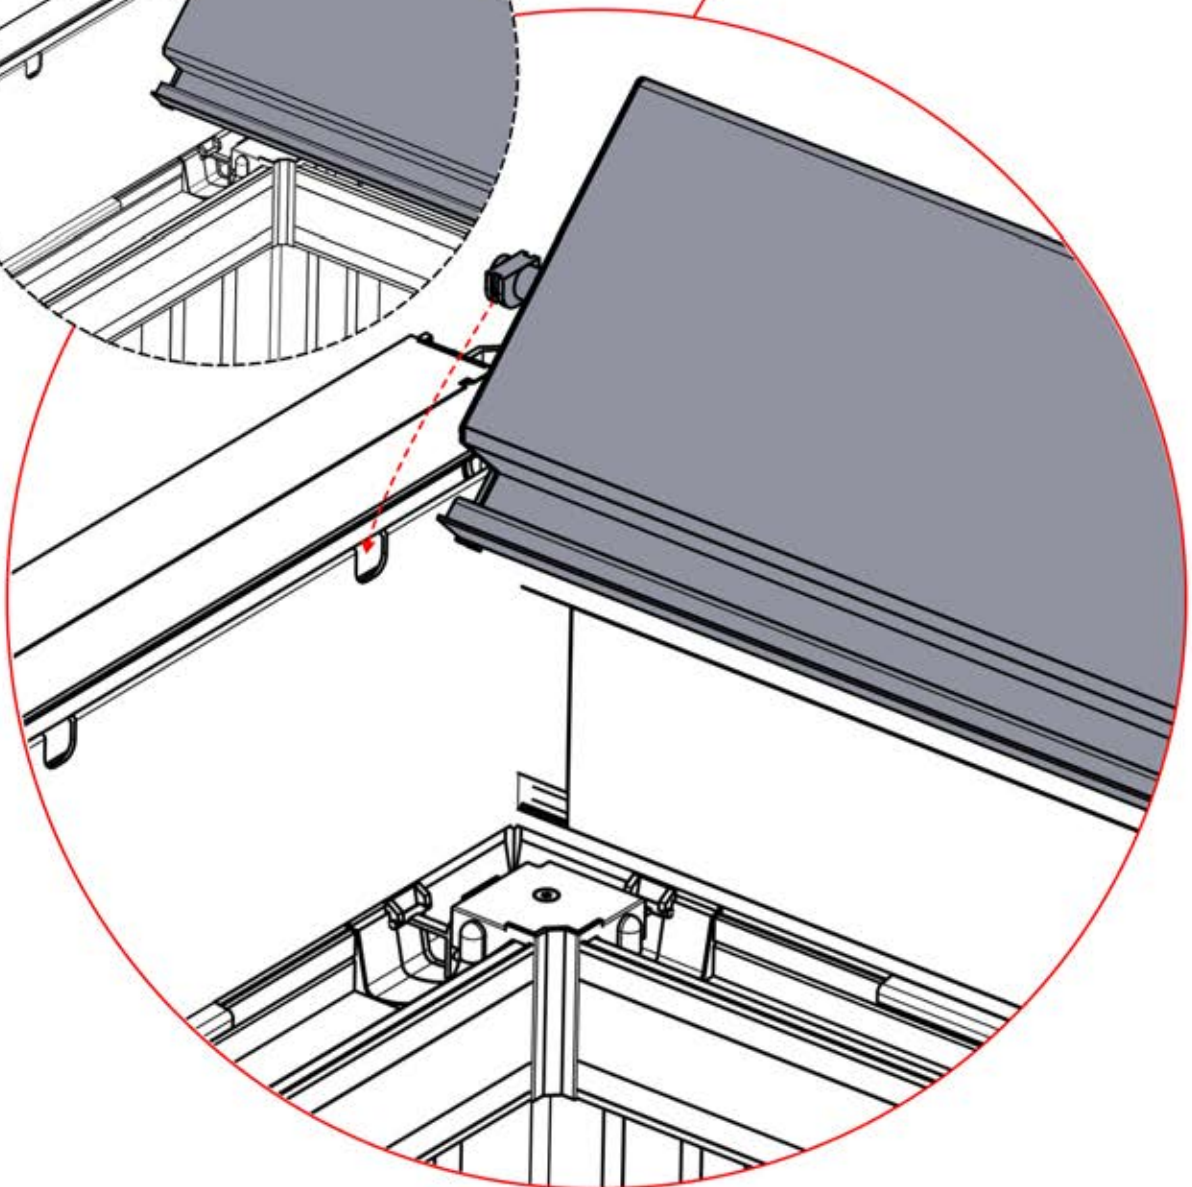

4

ANTHRAZIT: L263
WEISS: L267
SCHWARZ: L265

E

PN-200003534

1x

52

x1
FERGOLUX

6