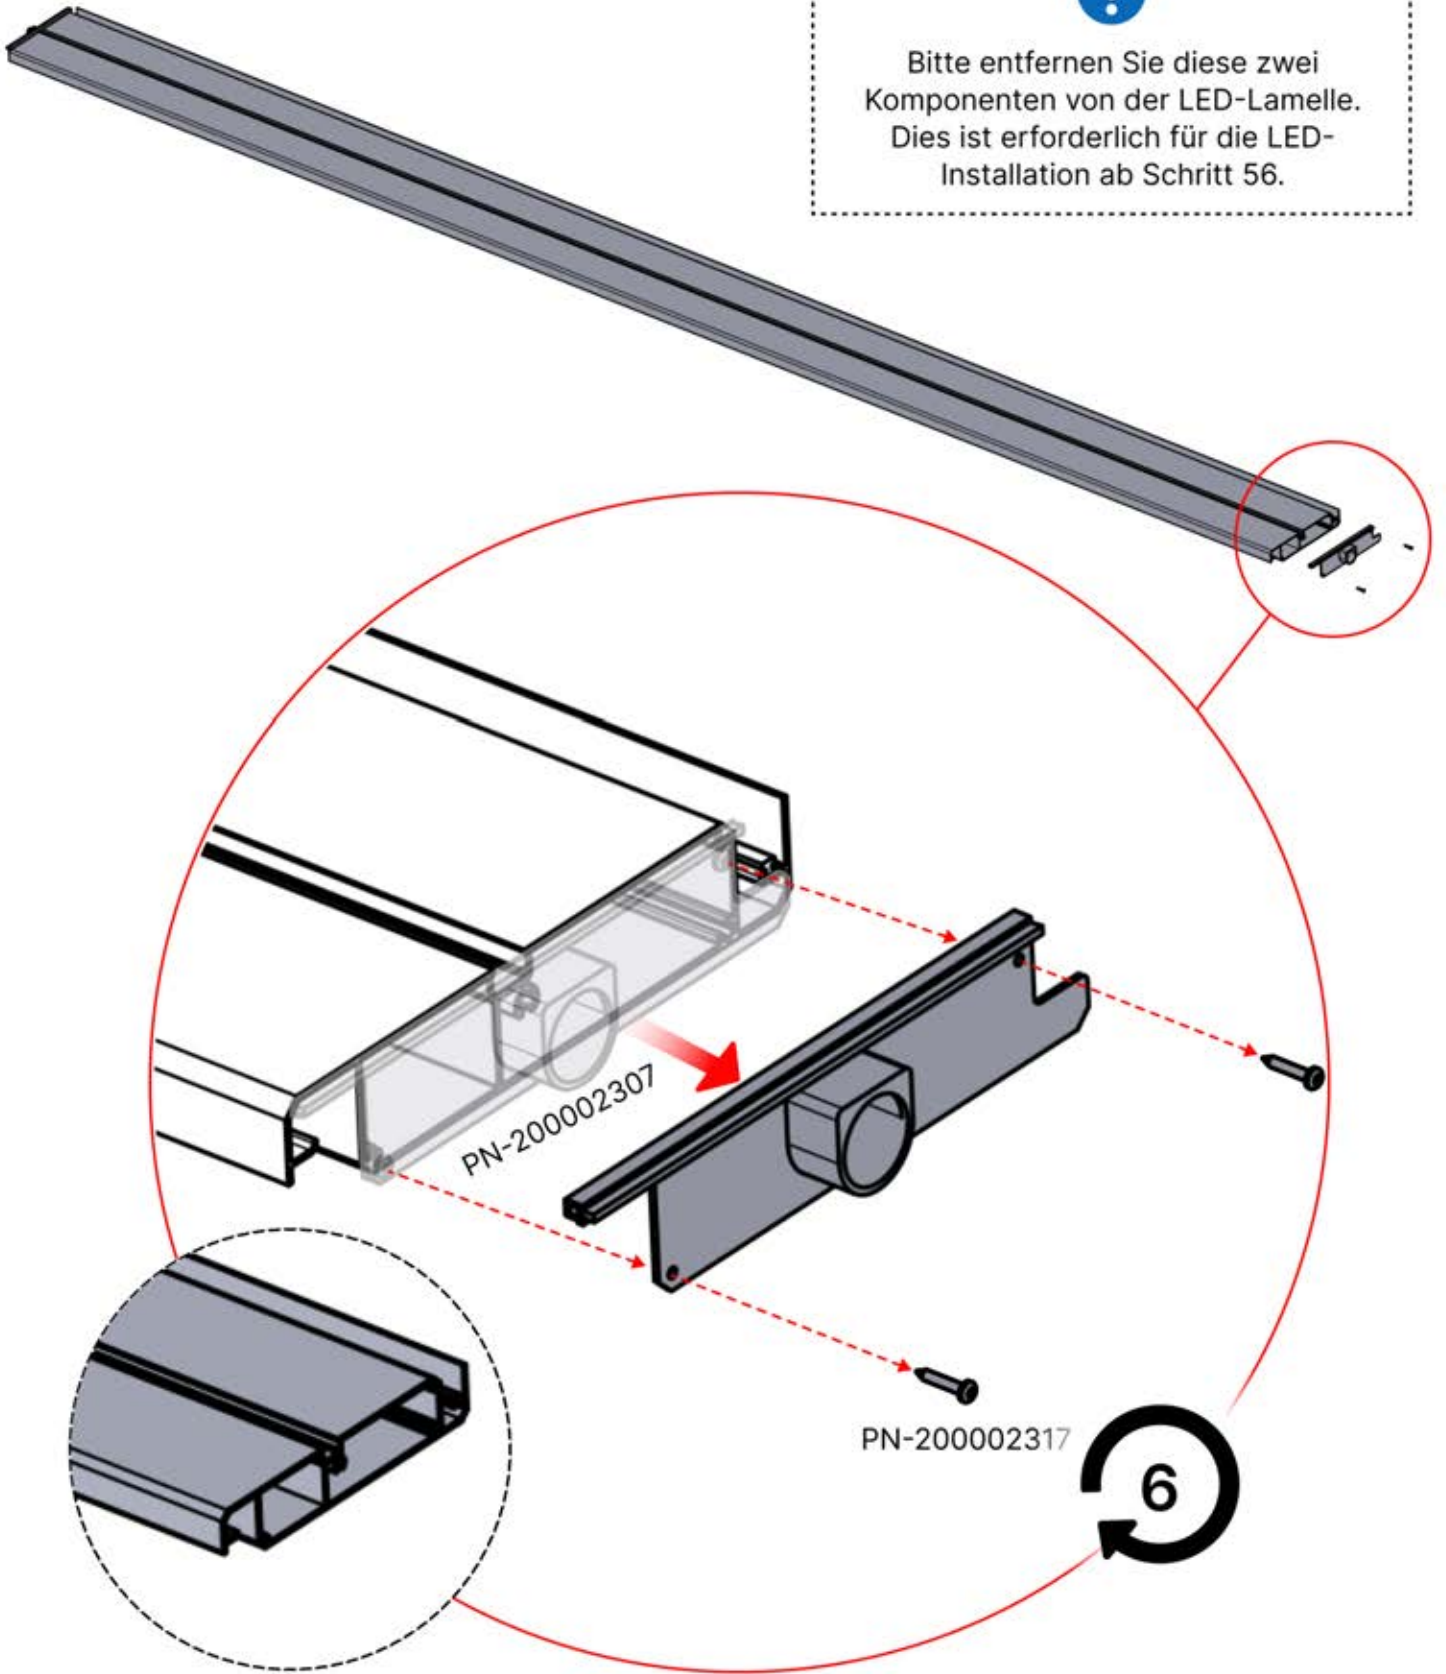

5

ANTHRAZIT: L251
WEISS: L255
SCHWARZ: L253

PN-200003536
6x

Bitte entfernen Sie diese zwei Komponenten von der LED-Lamelle. Dies ist erforderlich für die LED-Installation ab Schritt 56.

41

x3
PERGOLUX
PERGOLUX
PERGOLUX