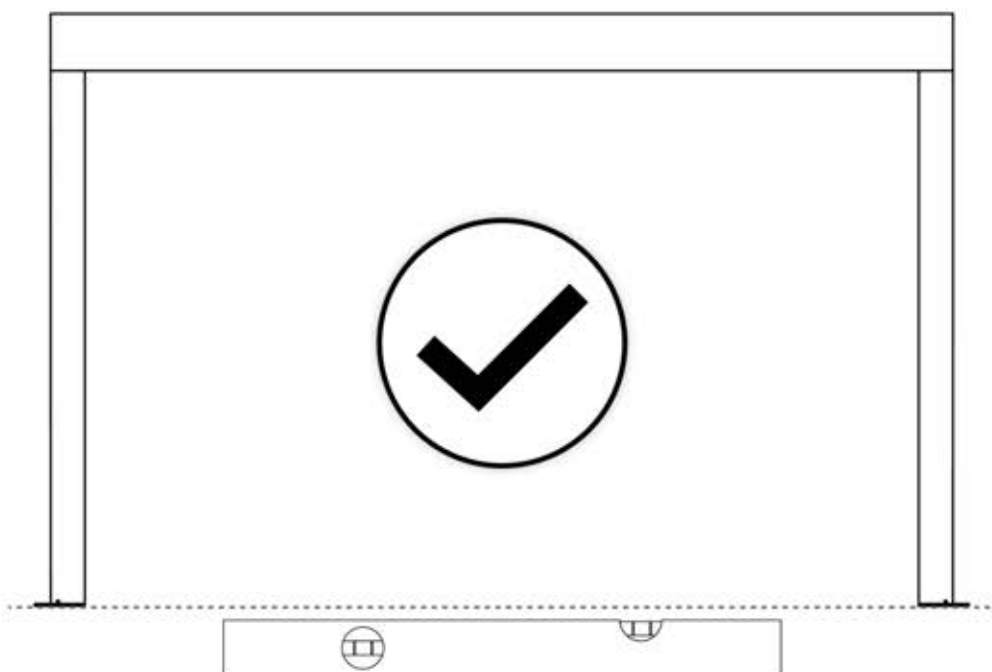

6

ANTHRAZIT: L239
WEISS: L243
SCHWARZ: L241

PN-200002291
4x

PN-200002318
12x

67

68

S4 PERGOLUX | PERGOLA PRO MAX FREISTEHEND

3 X 6 M