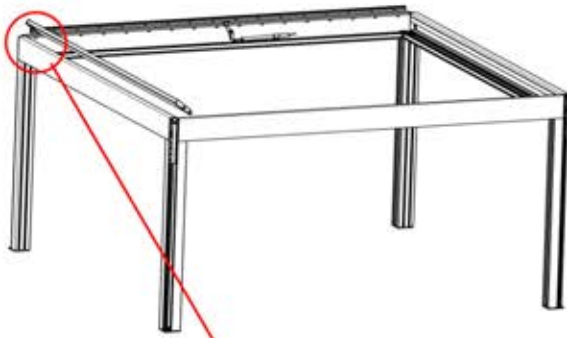

50

x7
PERGOLUX

4

ANTHRAZIT: L263
WEISS: L267
SCHWARZ: L265

E

PN-200003534

1x