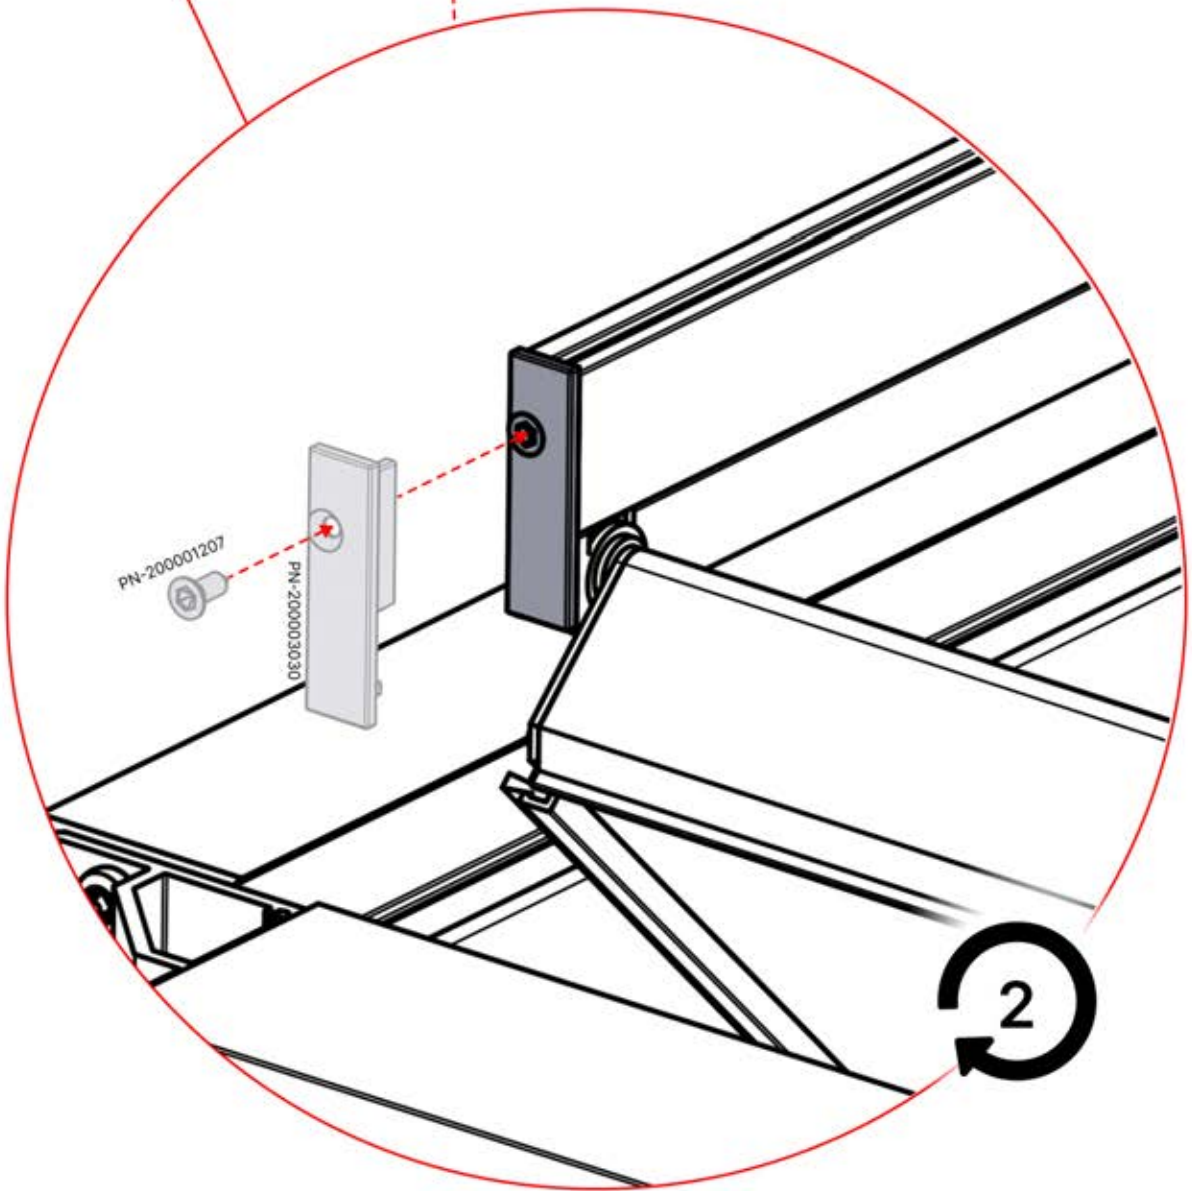

61

x1
FERGOLUX

6

ANTHRAZIT: L239
WEISS: L243
SCHWARZ: L241

PN-200003030
1x

PN-200003031
1x

PN-200001207
2x

4.2x12