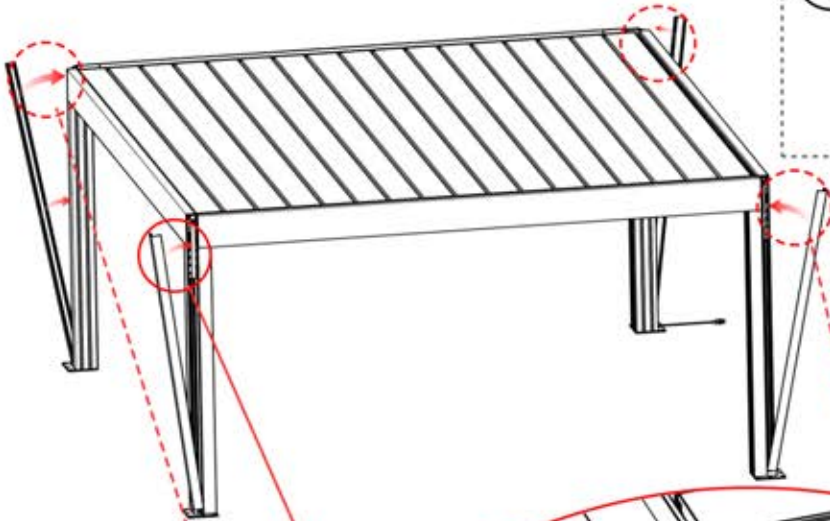

65

x2
PERGOLUX
PERGOLUX

1

ANTHRAZIT: C126
WEISS: C127
SCHWARZ: C128

PN-200002301
4x

3

2

1

4

Klick!

PN-200002301