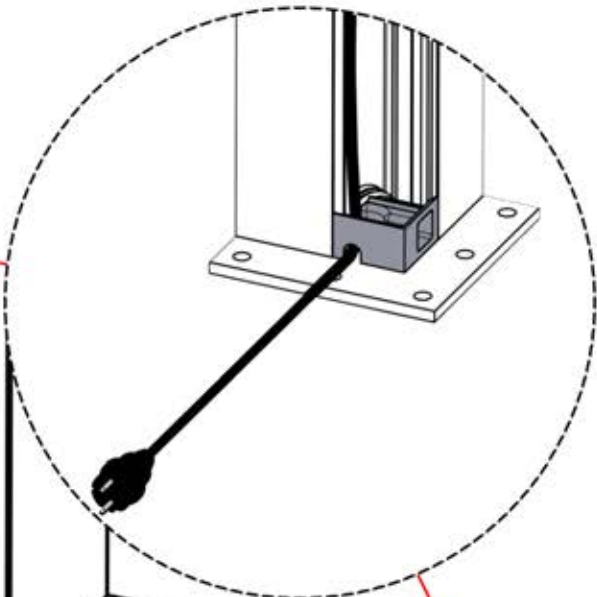

64

x7
PERGOLUX

6

ANTHRAZIT: L239
WEISS: L243
SCHWARZ: L241

PN-200002303
4x

PN-200002911
4x