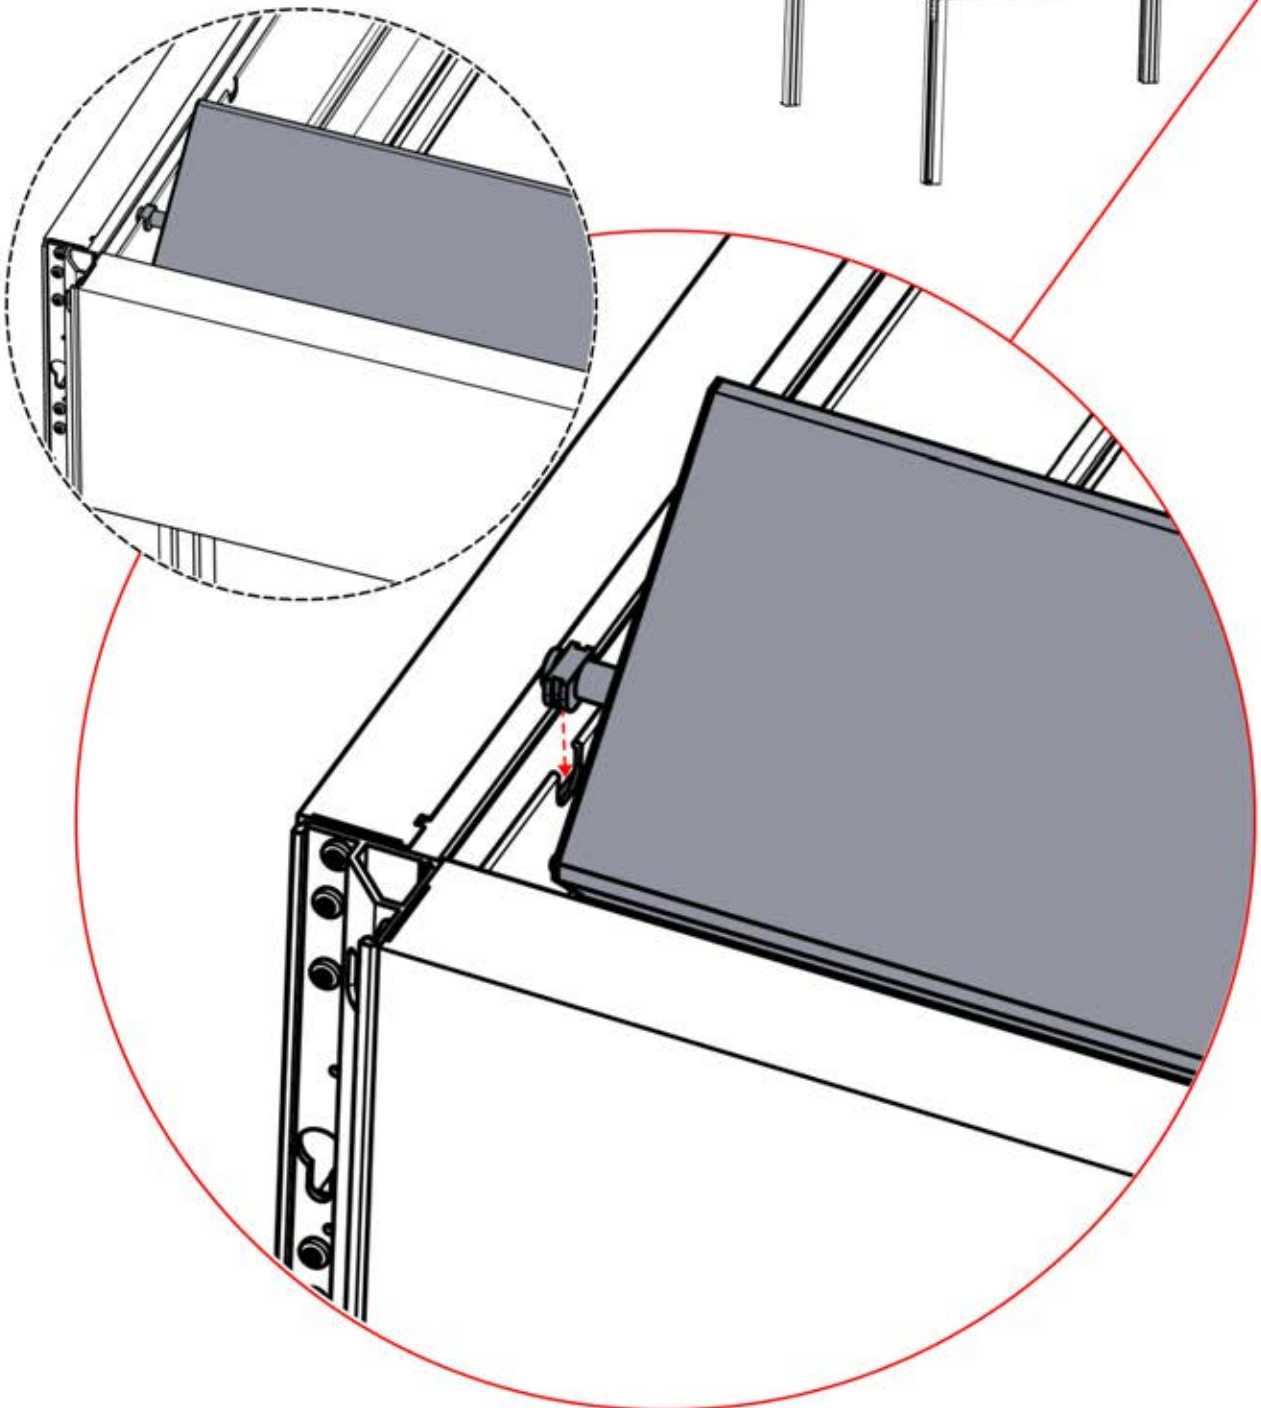

54

x2 PERGOLUX PERGOLUX	6	S	PN-200003532 1x
ANTHRAZIT: L239 WEISS: L243 SCHWARZ: L241