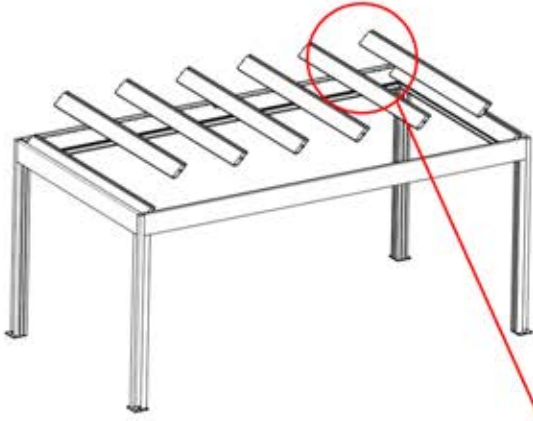

58

x3
PERGOLUX
PERGOLUX
PERGOLUX

5

ANTHRAZIT: L251
WEISS: L255
SCHWARZ: L253

PN-200003536
6x