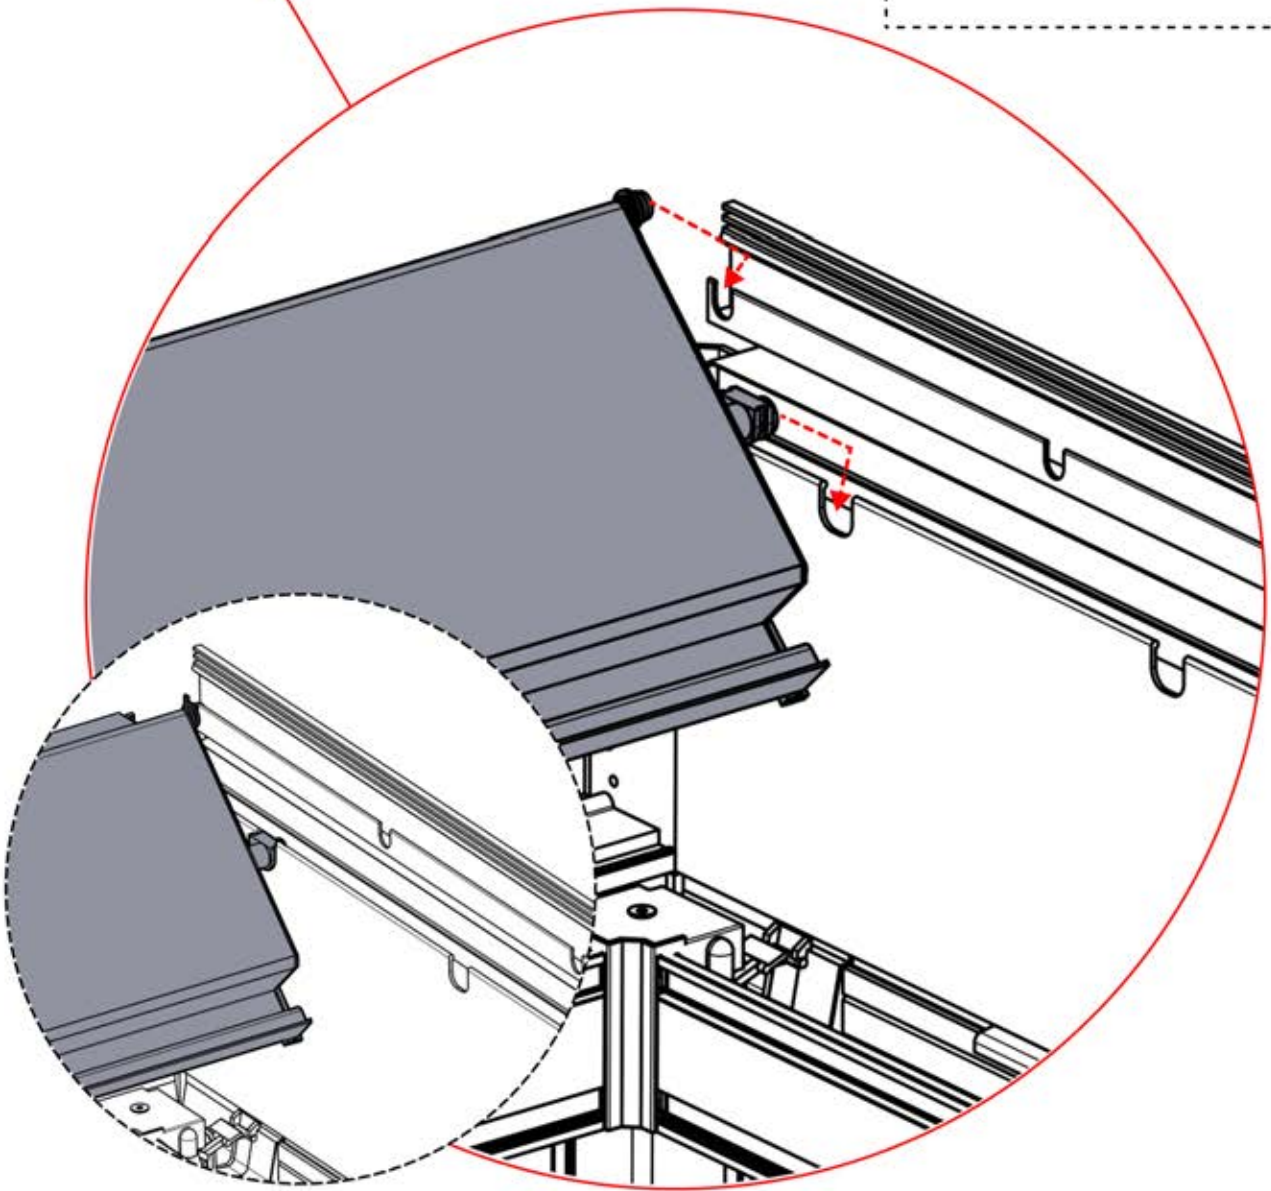

50

x7
PERGOLUX

4

ANTHRAZIT: L263
WEISS: L267
SCHWARZ: L265

E

PN-200003534

1x

51