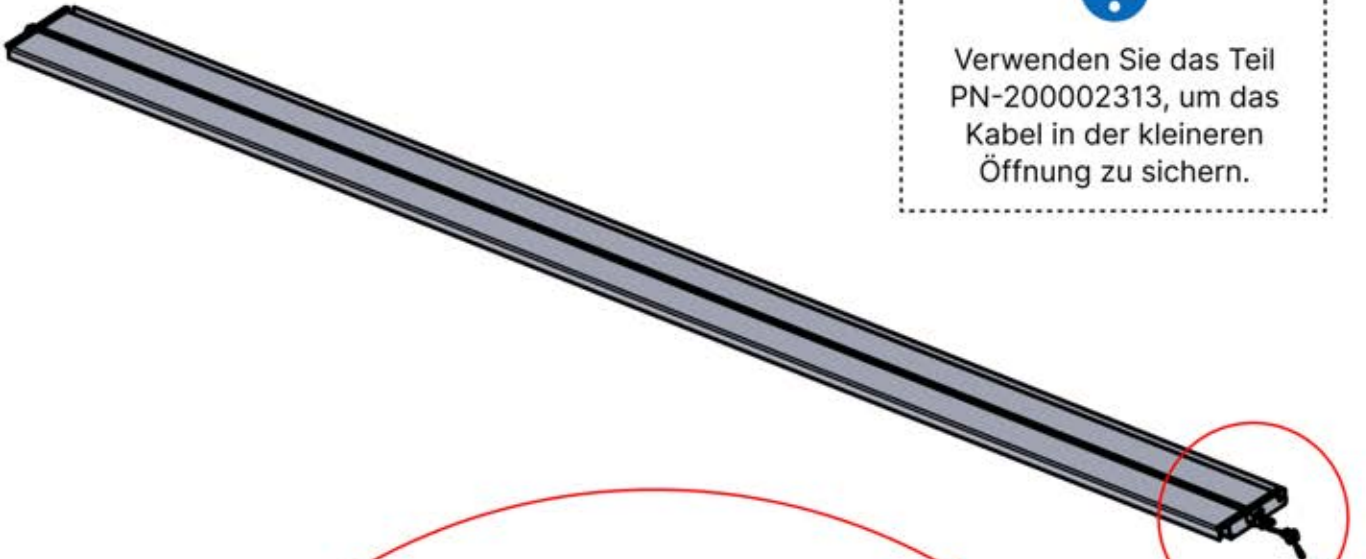

46

x3
PERGOLUX
PERGOLUX
PERGOLUX

5

ANTHRAZIT: L251
WEISS: L255
SCHWARZ: L253

PN-200003536
6x

Verwenden Sie das Teil
PN-200002313, um das
Kabel in der kleineren
Öffnung zu sichern.