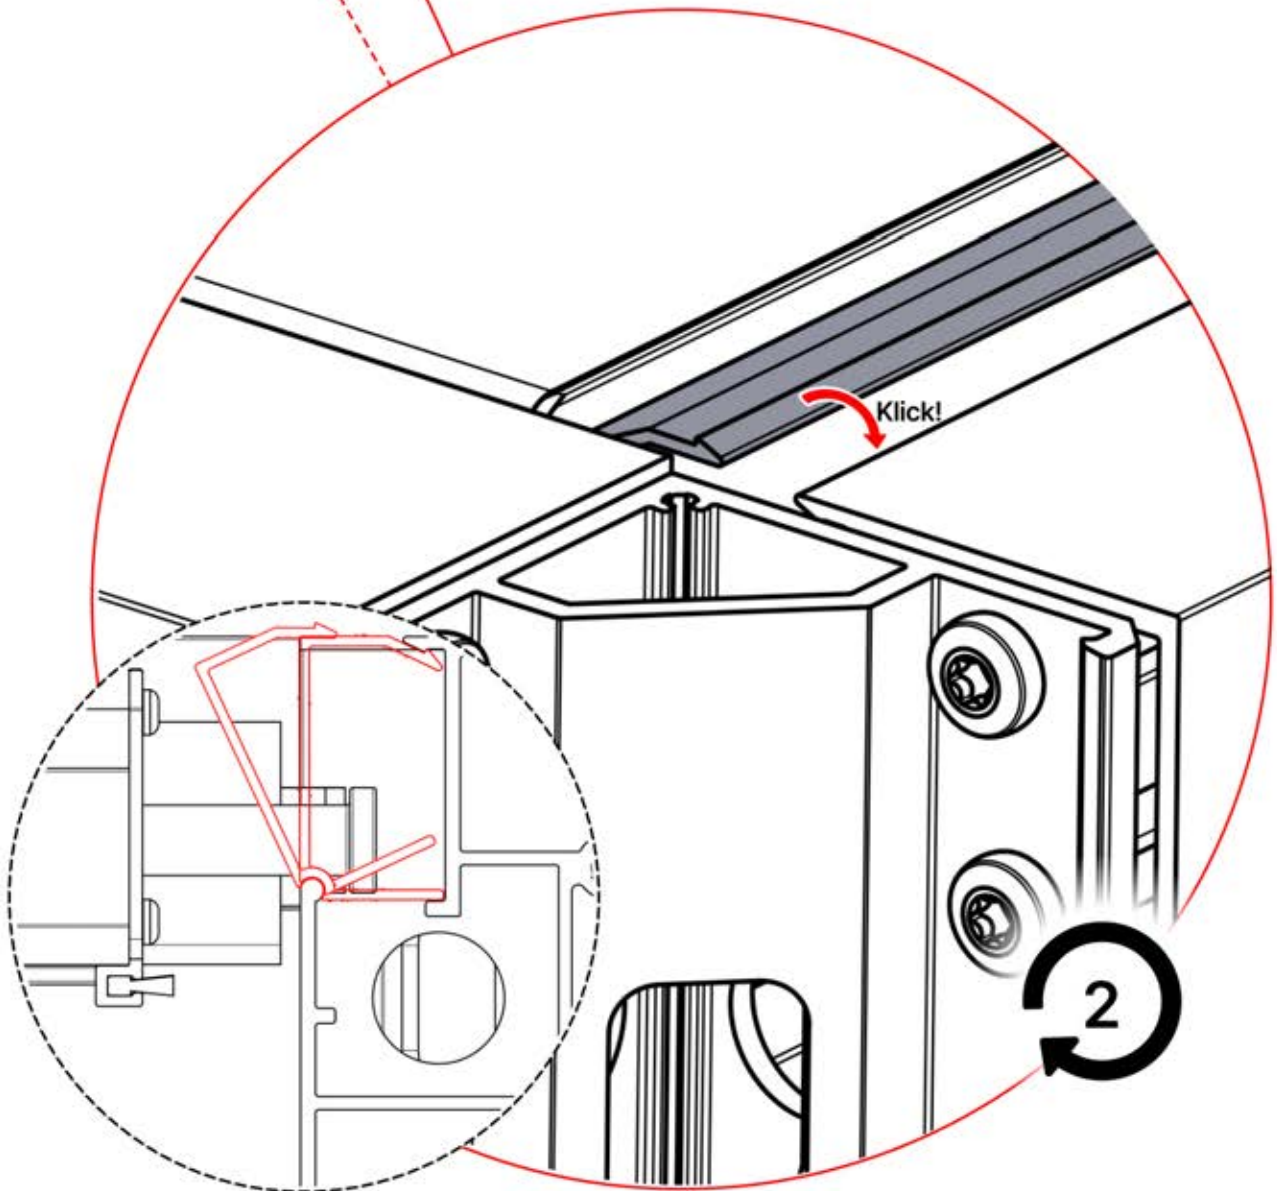

INFORMATIONEN

 **6**

ANTHRAZIT: L239
WEISS: L243
SCHWARZ: L241

 PN-200002303
4x

Wählen Sie eines der vier Teile mit der Nummer PN-200002303 und bohren Sie ein Loch mit einem Durchmesser von 10 mm für das Stromkabel. Dieses spezielle Teil muss wie in Schritt 64 dargestellt am Eckpfosten montiert werden.