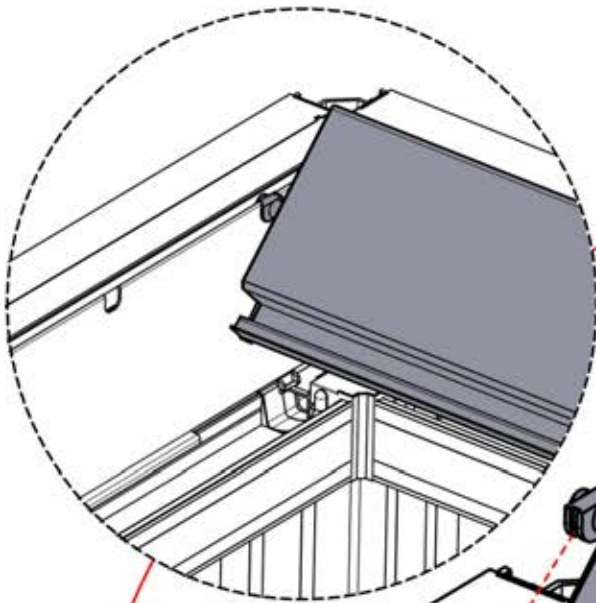

4

ANTHRAZIT: L263
WEISS: L267
SCHWARZ: L265

E

PN-200003534

1x

52

x1
FERGOLUX

6