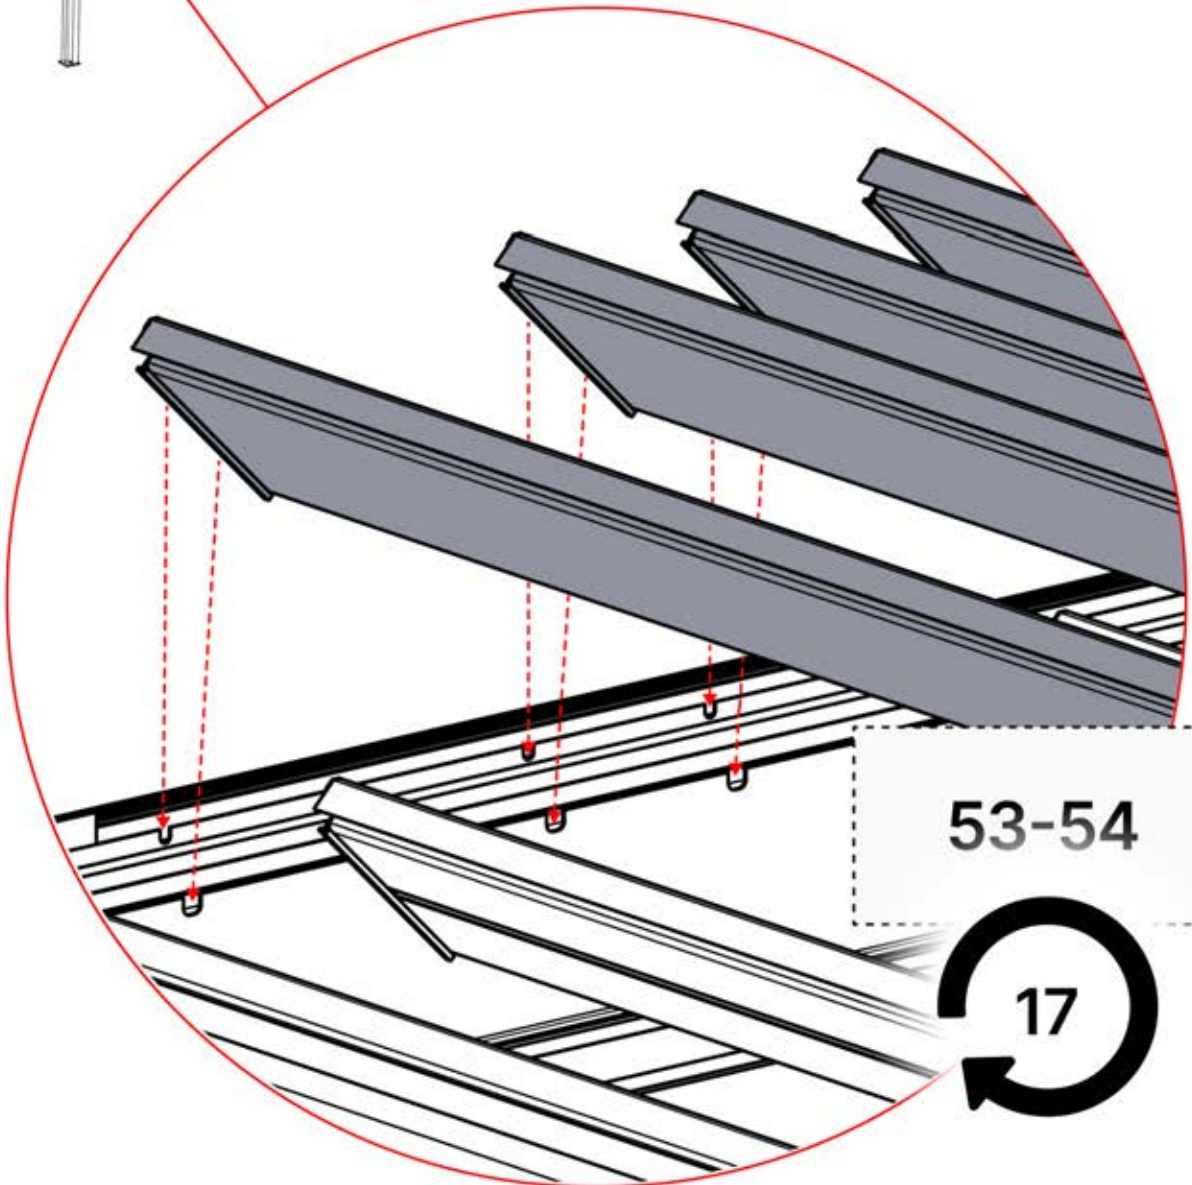

x3
PERGOLUX
PERGOLUX
PERGOLUX

5

ANTHRAZIT: L251
WEISS: L255
SCHWARZ: L253

PN-200003536
6x

59

 x1 PERGOLUX	4	 PN-200003532 17x
ANTHRAZIT: L263 WEISS: L267 SCHWARZ: L265		
 x3 PERGOLUX PERGOLUX PERGOLUX	5	 x1 PERGOLUX
ANTHRAZIT: L251 WEISS: L255 SCHWARZ: L253		
		6
		ANTHRAZIT: L239 WEISS: L243 SCHWARZ: L241