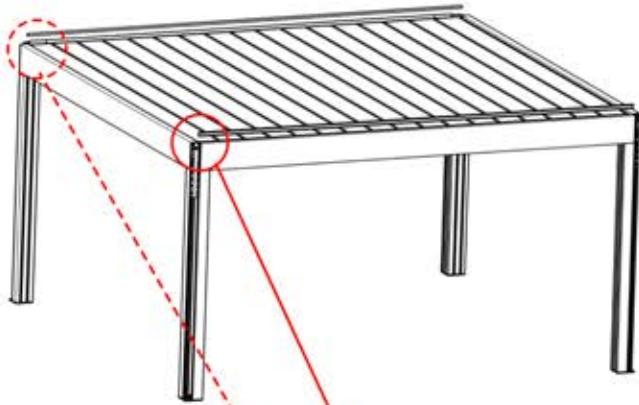

ANTHRAZIT: L239
WEISS: L243
SCHWARZ: L241

PN-200003030
1x

PN-200003031
1x

PN-200001207
2x

4.2x12

62

2

ANTHRAZIT: B286
WEISS: B290
SCHWARZ: B294