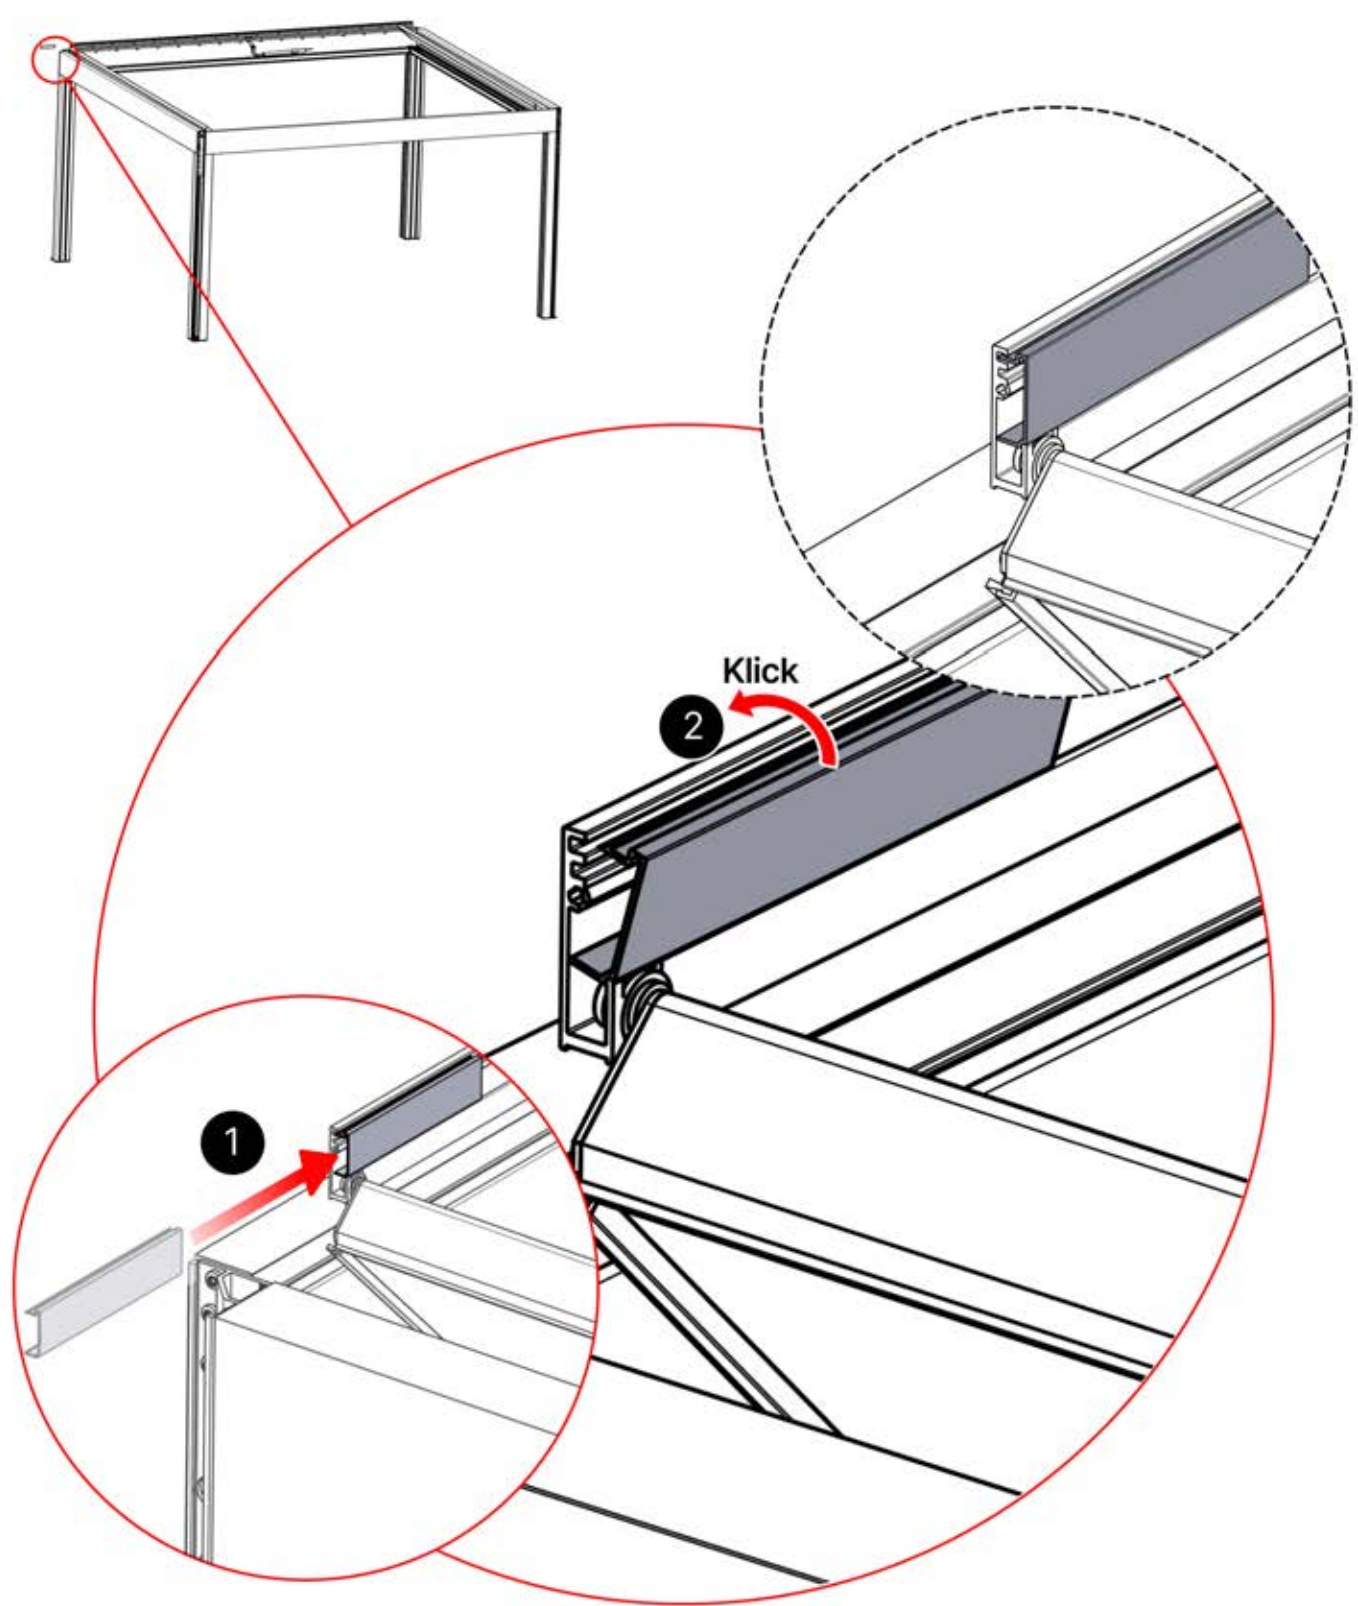

52

x1
FERGOLUX

6

ANTHRAZIT: L239
WEISS: L243
SCHWARZ: L241

PN-200003033
1X