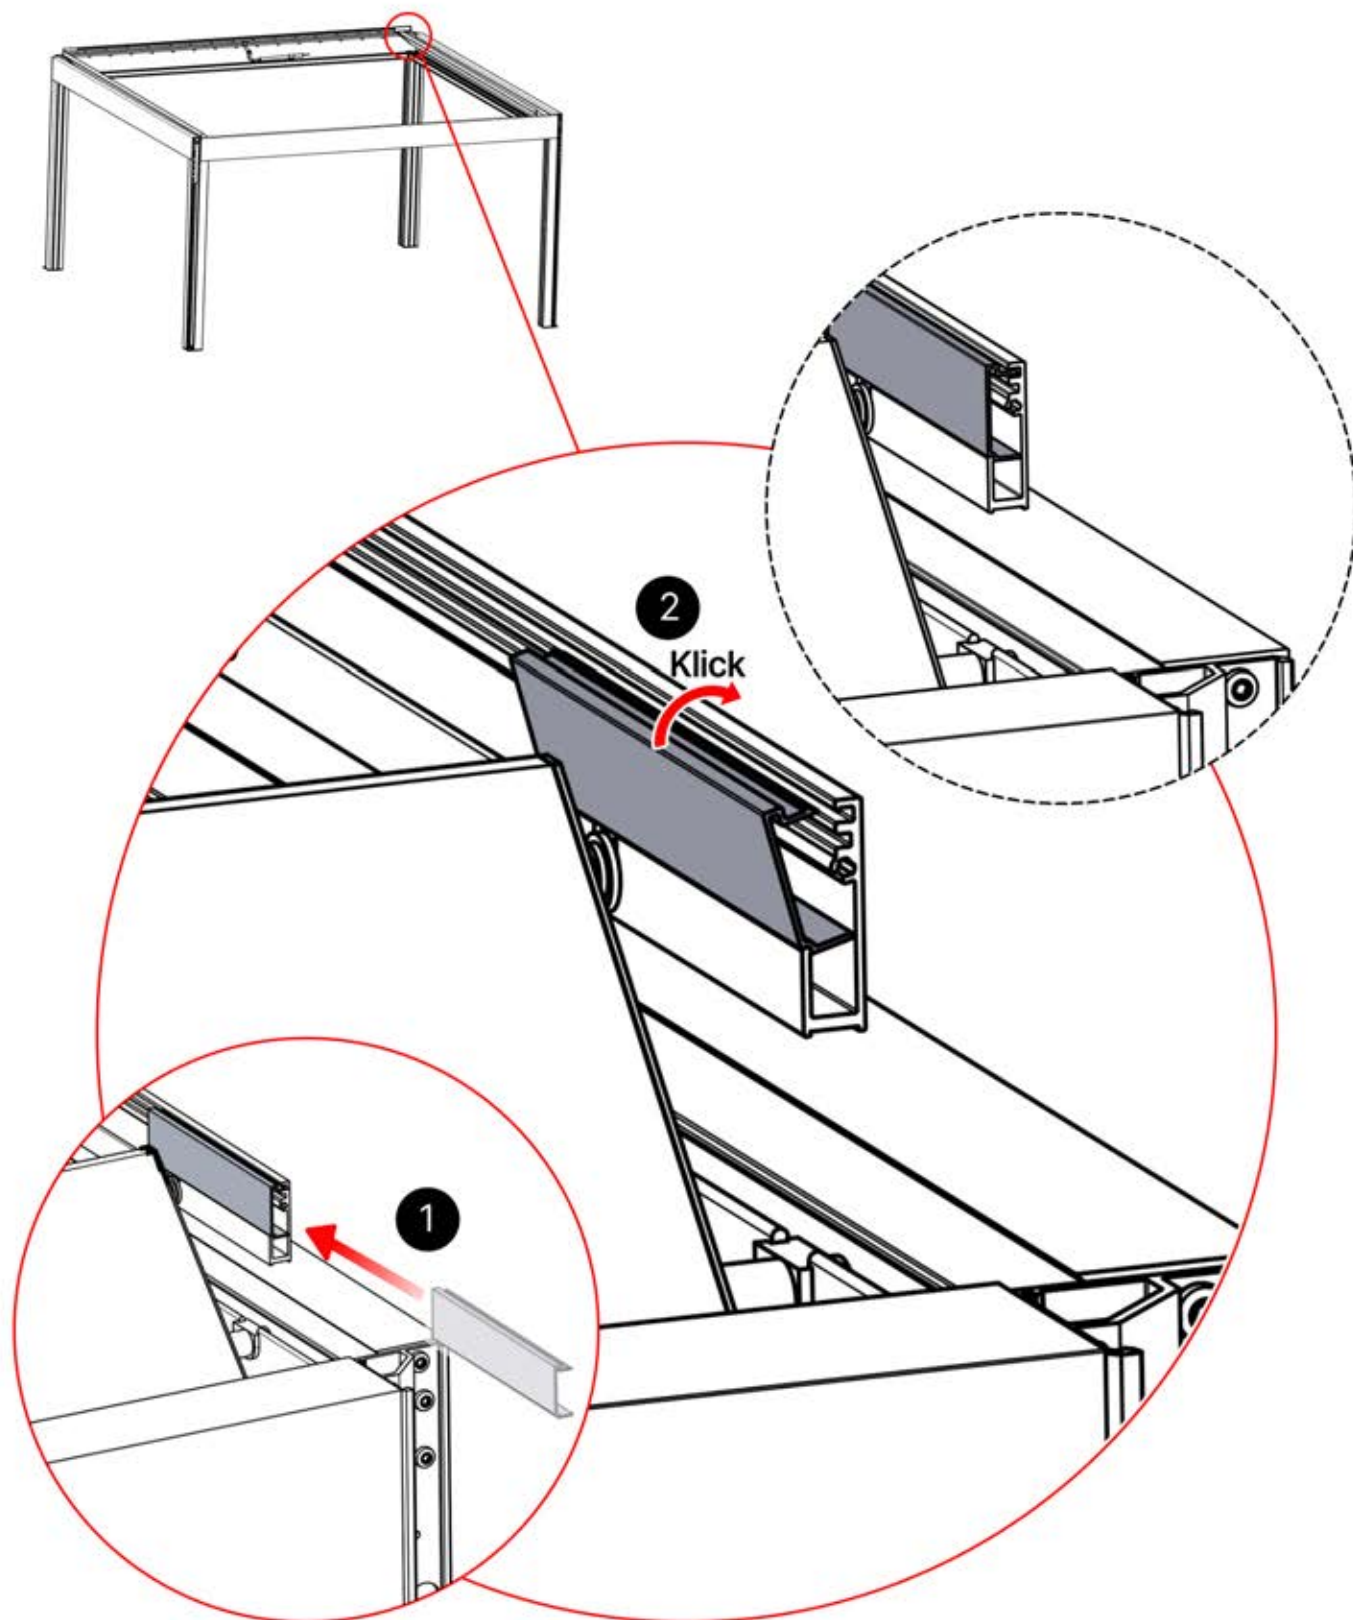

56

x3
PERGOLUX
PERGOLUX
PERGOLUX

5

ANTHRAZIT: L251
WEISS: L255
SCHWARZ: L253

PN-200003536
6x

57

Schließen Sie das
LED-Kabel an das 4-
polige LED-Kabel an.

58