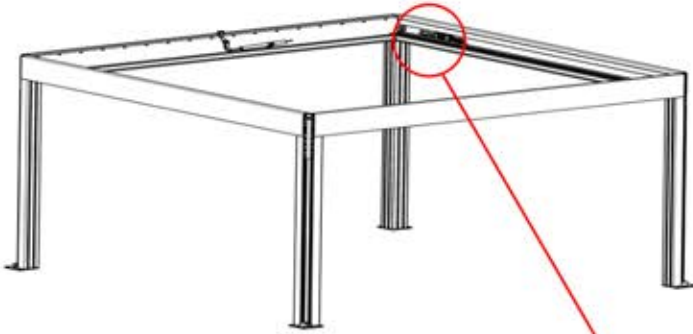

26

Stromkabel
PN-200003781
1x

Stromkabel kann durch alle Pfosten geführt werden.

27

28

29

30

	2
ANTHRAZIT: B286	
WEISS: B290	
SCHWARZ: B294	
	6
ANTHRAZIT: L239	
WEISS: L243	
SCHWARZ: L241	