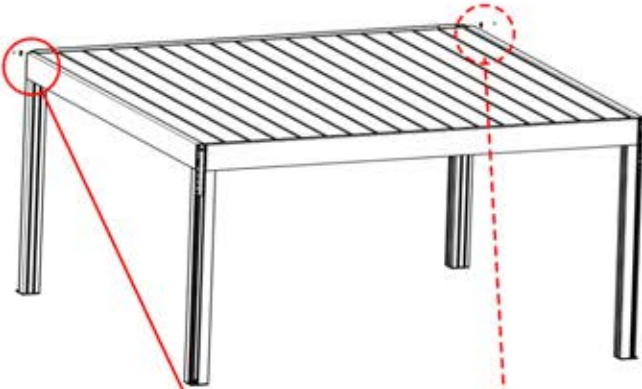

61

x1
FERGOLUX

6

ANTHRAZIT: L239
WEISS: L243
SCHWARZ: L241

PN-200003030
1x

PN-200003031
1x

PN-200001207
2x

4.2x12