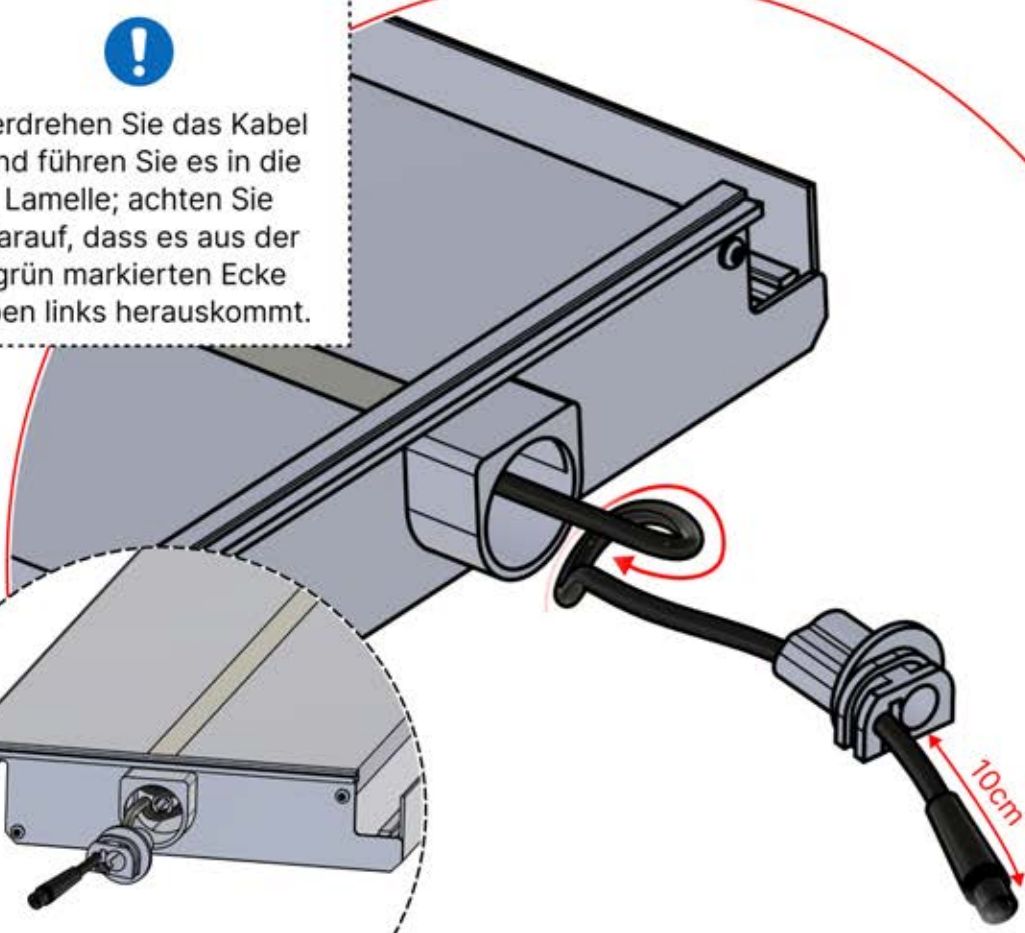

Verwenden Sie das Teil
PN-200002313, um das
Kabel in der kleineren
Öffnung zu sichern.

47

x3
PERGOLUX
PERGOLUX
PERGOLUX

5

ANTHRAZIT: L251
WEISS: L255
SCHWARZ: L253

PN-200003536
6x

!
Verdrehen Sie das Kabel und führen Sie es in die Lamelle; achten Sie darauf, dass es aus der grün markierten Ecke oben links herauskommt.