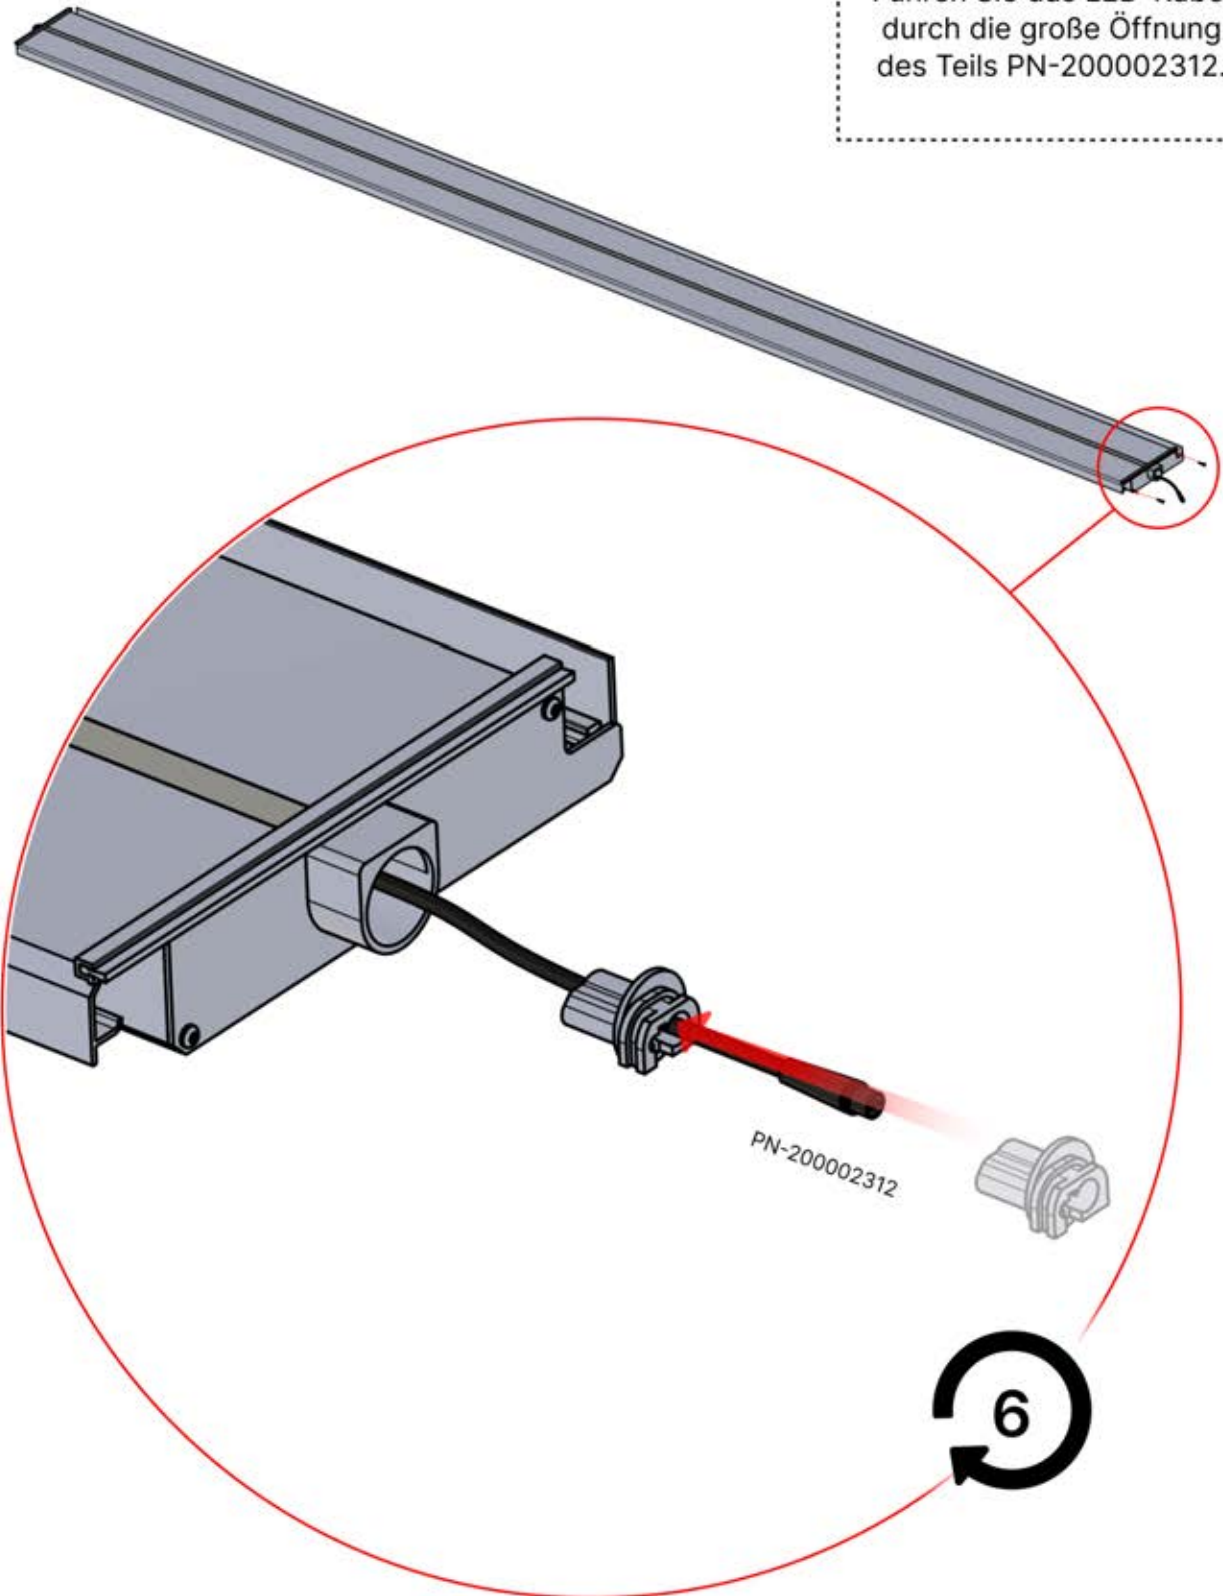

ANTHRAZIT: L251
WEISS: L255
SCHWARZ: L253

PN-200003536
6x

Führen Sie das LED-Kabel durch die große Öffnung des Teils PN-200002312.

45

x3
PERGOLUX
PERGOLUX
PERGOLUX

5

ANTHRAZIT: L251
WEISS: L255
SCHWARZ: L253