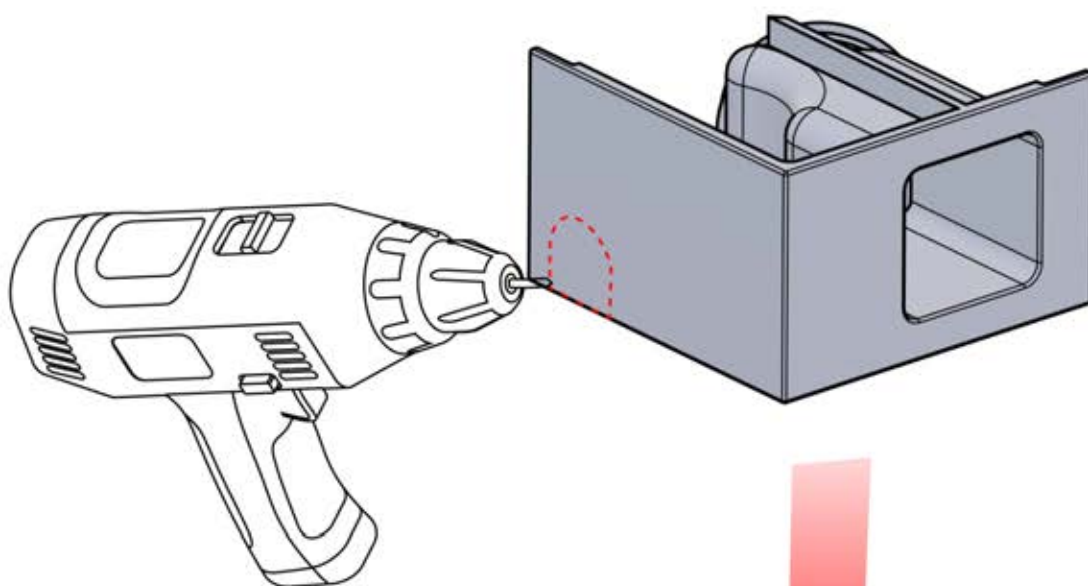

INFORMATIONEN

 **6**

ANTHRAZIT: L239
WEISS: L243
SCHWARZ: L241

 PN-200002303
4x

Wählen Sie eines der vier Teile mit der Nummer PN-200002303 und bohren Sie ein Loch mit einem Durchmesser von 10 mm für das Stromkabel. Dieses spezielle Teil muss wie in Schritt 64 dargestellt am Eckpfosten montiert werden.