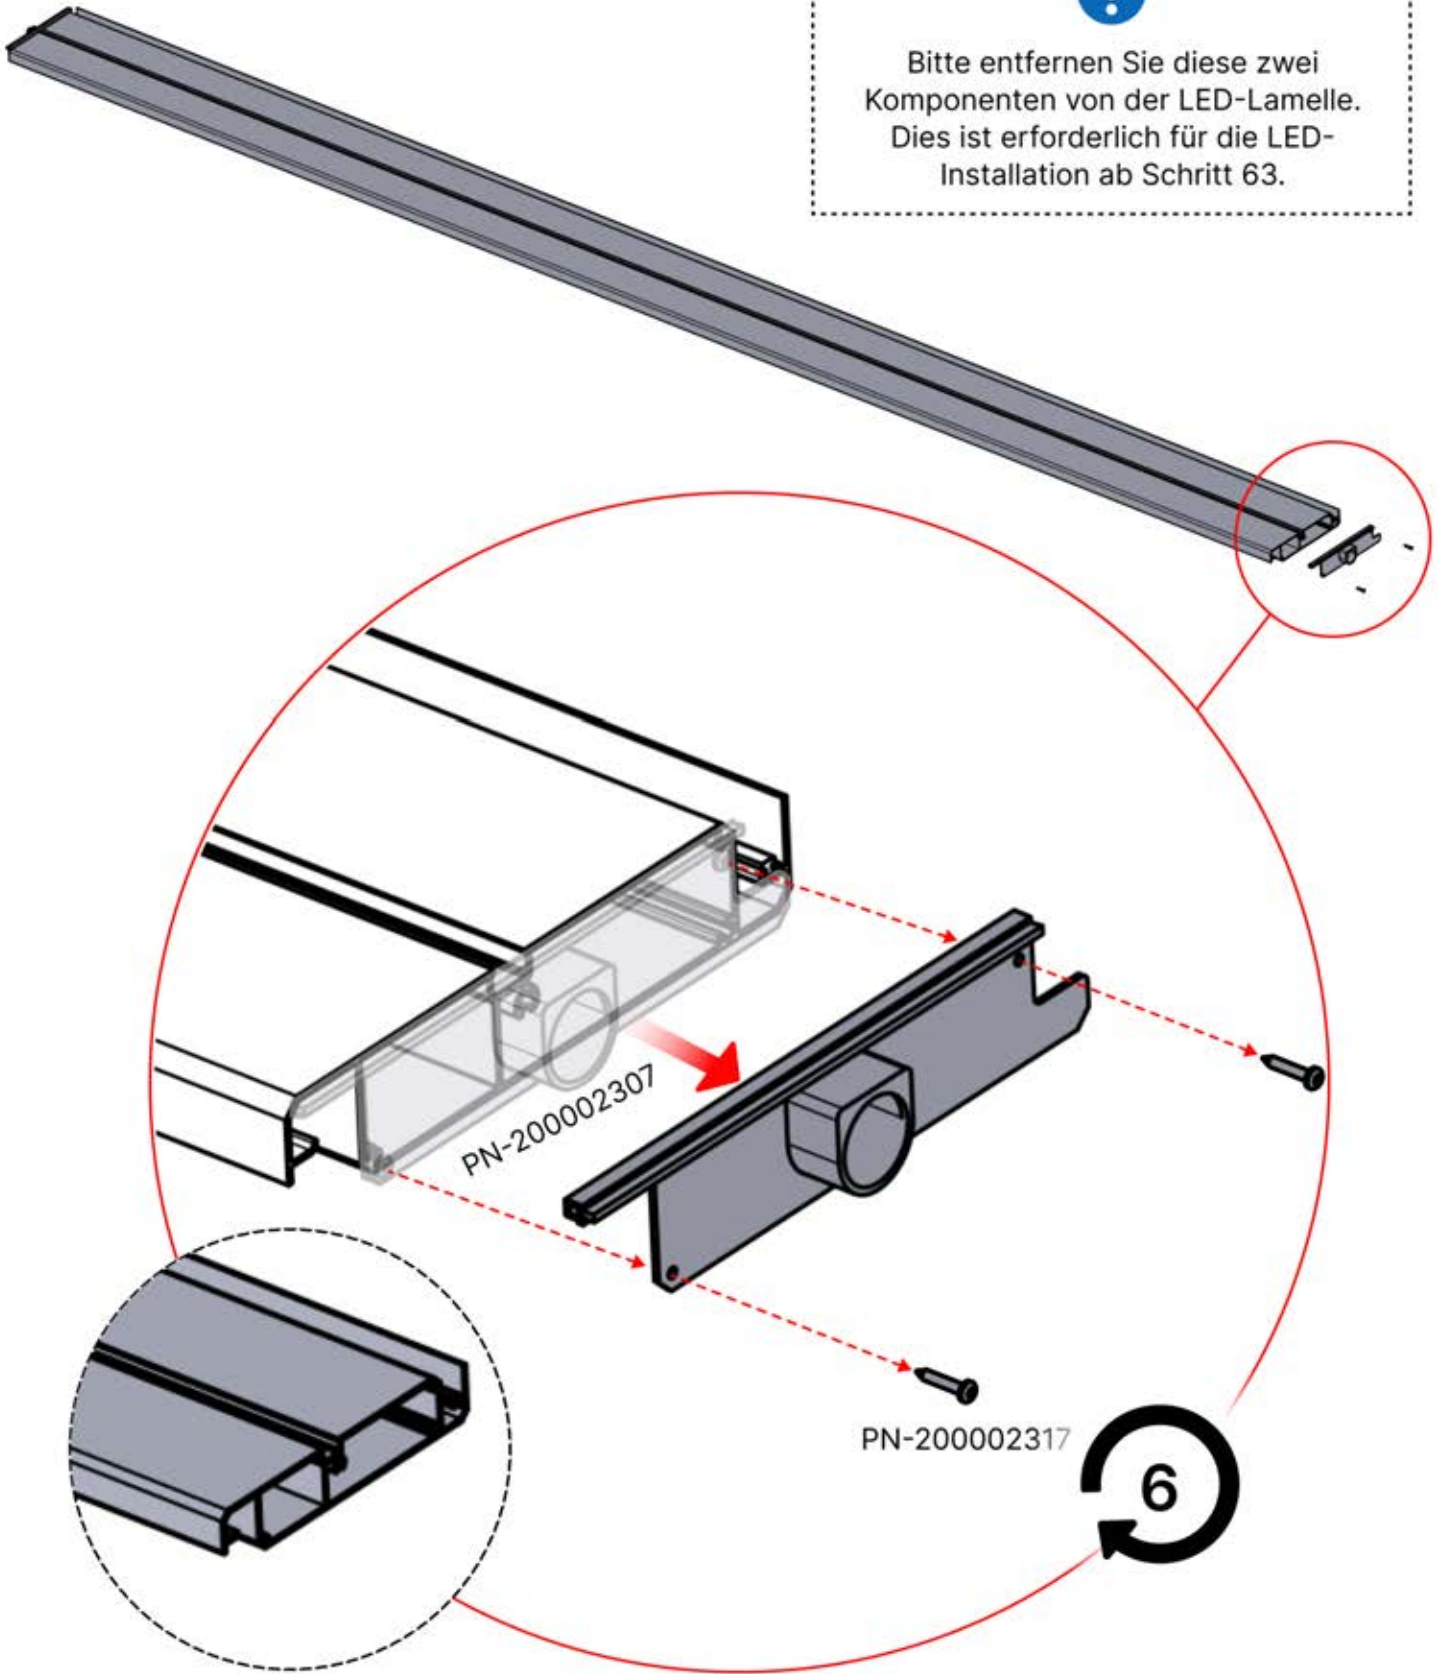

6

47

x3
FERGOLUX
FERGOLUX
FERGOLUX

5

ANTHRAZIT: L257
WEISS: L261
SCHWARZ: L259

 PN-200003537
6x

Bitte entfernen Sie diese zwei Komponenten von der LED-Lamelle. Dies ist erforderlich für die LED-Installation ab Schritt 63.