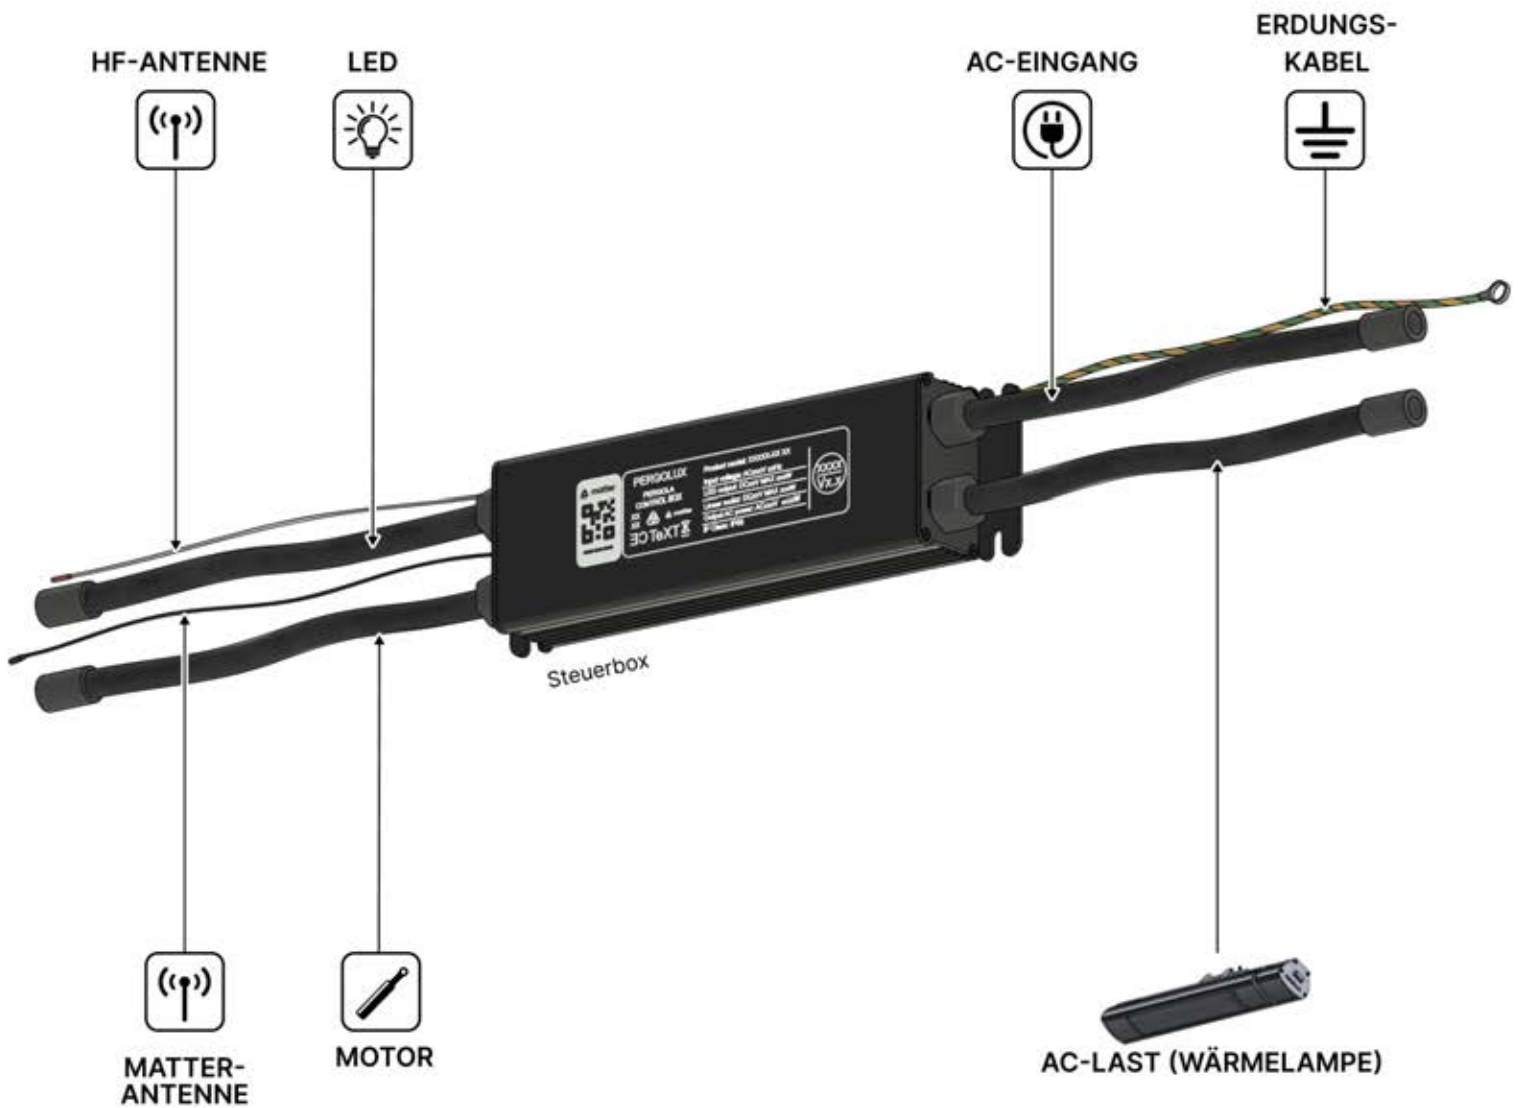

29

30

EIN- UND AUSGÄNGE

31

!
Steuerbox kann am bevorzugten W Balken angebracht werden.

INHALT DER VERPACKUNG

PN-200002370

1x