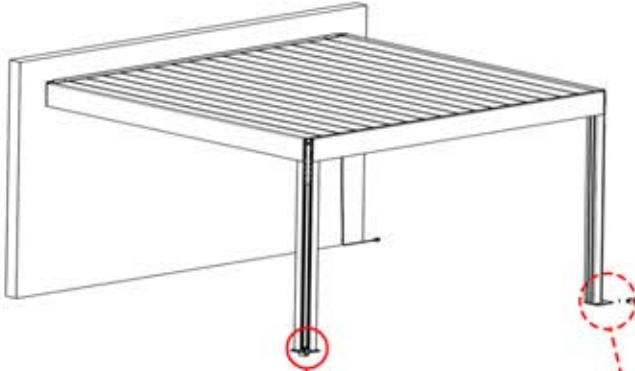

70

x7
PERGOLUX

6

ANTHRAZIT: L245
WEISS: L249
SCHWARZ: L247

PN-200002303
2x

PN-200002911
2x