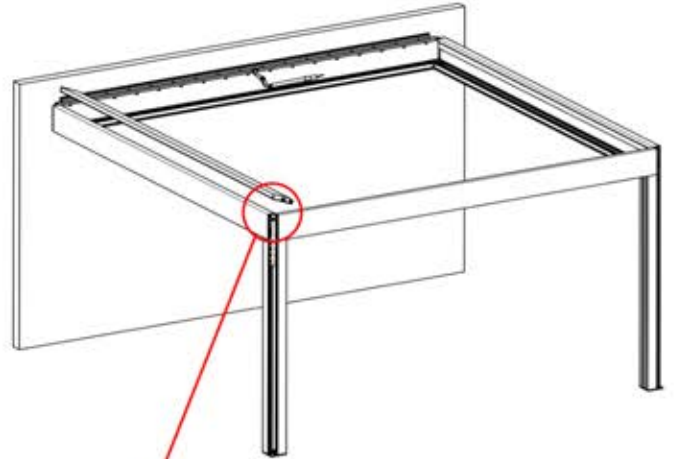

58

4

ANTHRAZIT: L269
WEISS: L273
SCHWARZ: L271

E

PN-200003535

1x