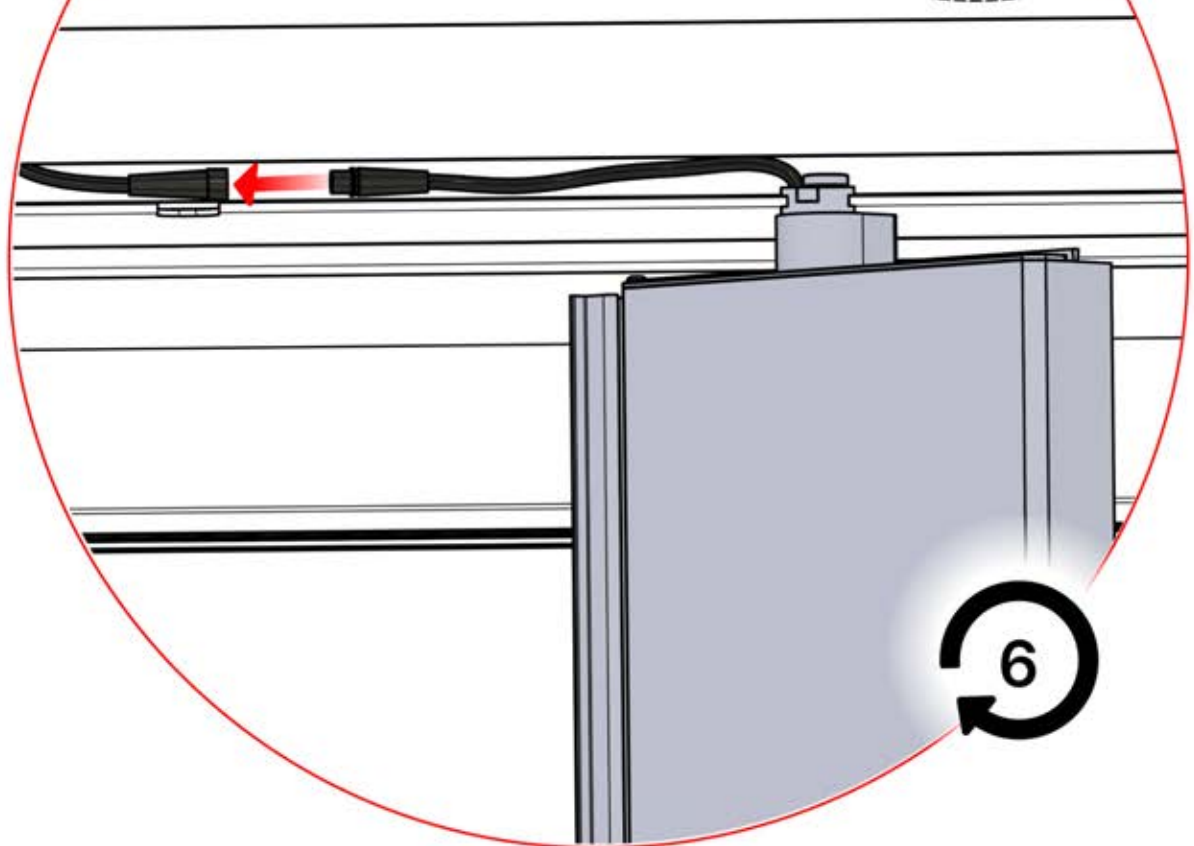

1

63

x3
FERGOLUX
FERGOLUX
FERGOLUX

5

ANTHRAZIT: L257
WEISS: L261
SCHWARZ: L259

PN-200003537
6x

Schließen Sie das
LED-Kabel an das 4-
polige LED-Kabel an.

65