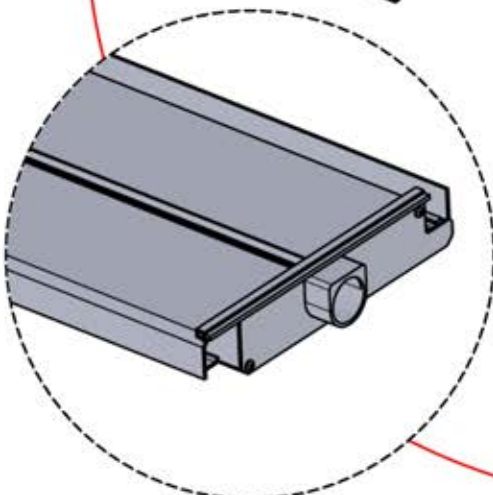

x3
FERGOLUX
FERGOLUX
FERGOLUX

5

ANTHRAZIT: L257
WEISS: L261
SCHWARZ: L259

 PN-200003537
6x

!
Bitte entfernen Sie diese drei
Komponenten von der LED-Lamelle.
Dies ist erforderlich für die LED-
Installation ab Schritt 63.