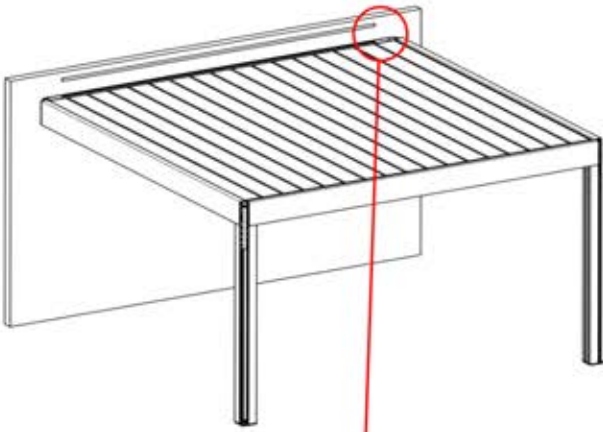

60-61

13

67

2

ANTHRAZIT: B297
WEISS: B301
SCHWARZ: B305

68

x1
FERGOLUX

6