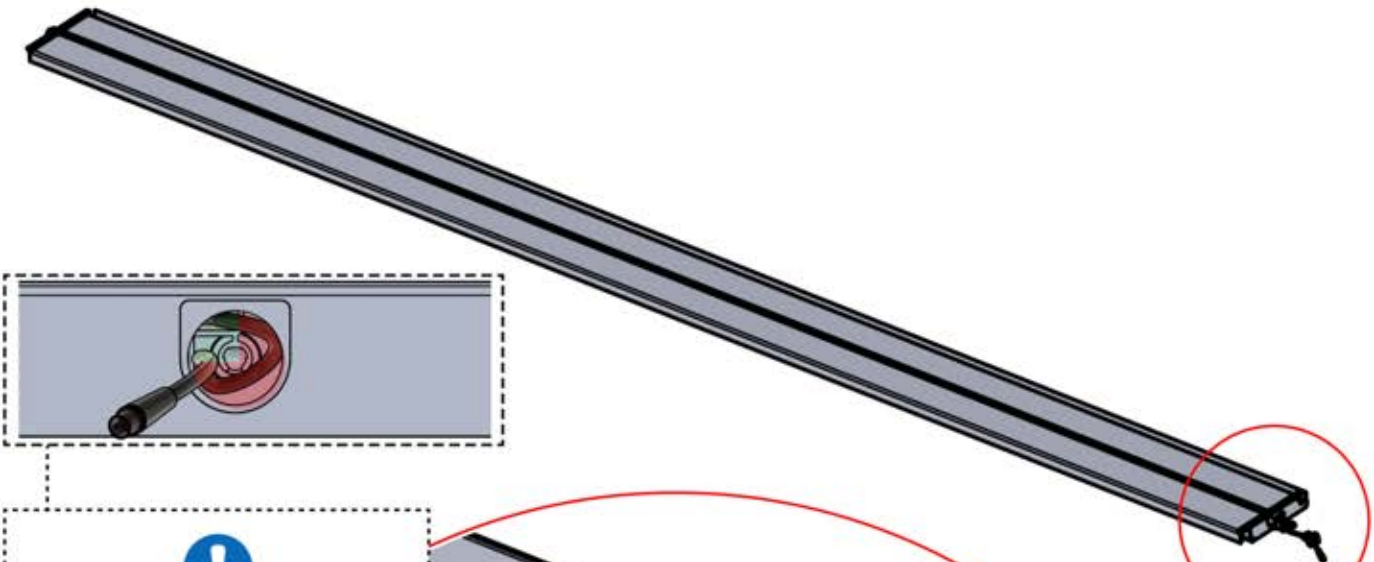

54

x3
FERGOLUX
FERGOLUX
FERGOLUX

5

ANTHRAZIT: L257
WEISS: L261
SCHWARZ: L259

PN-200003537
6x