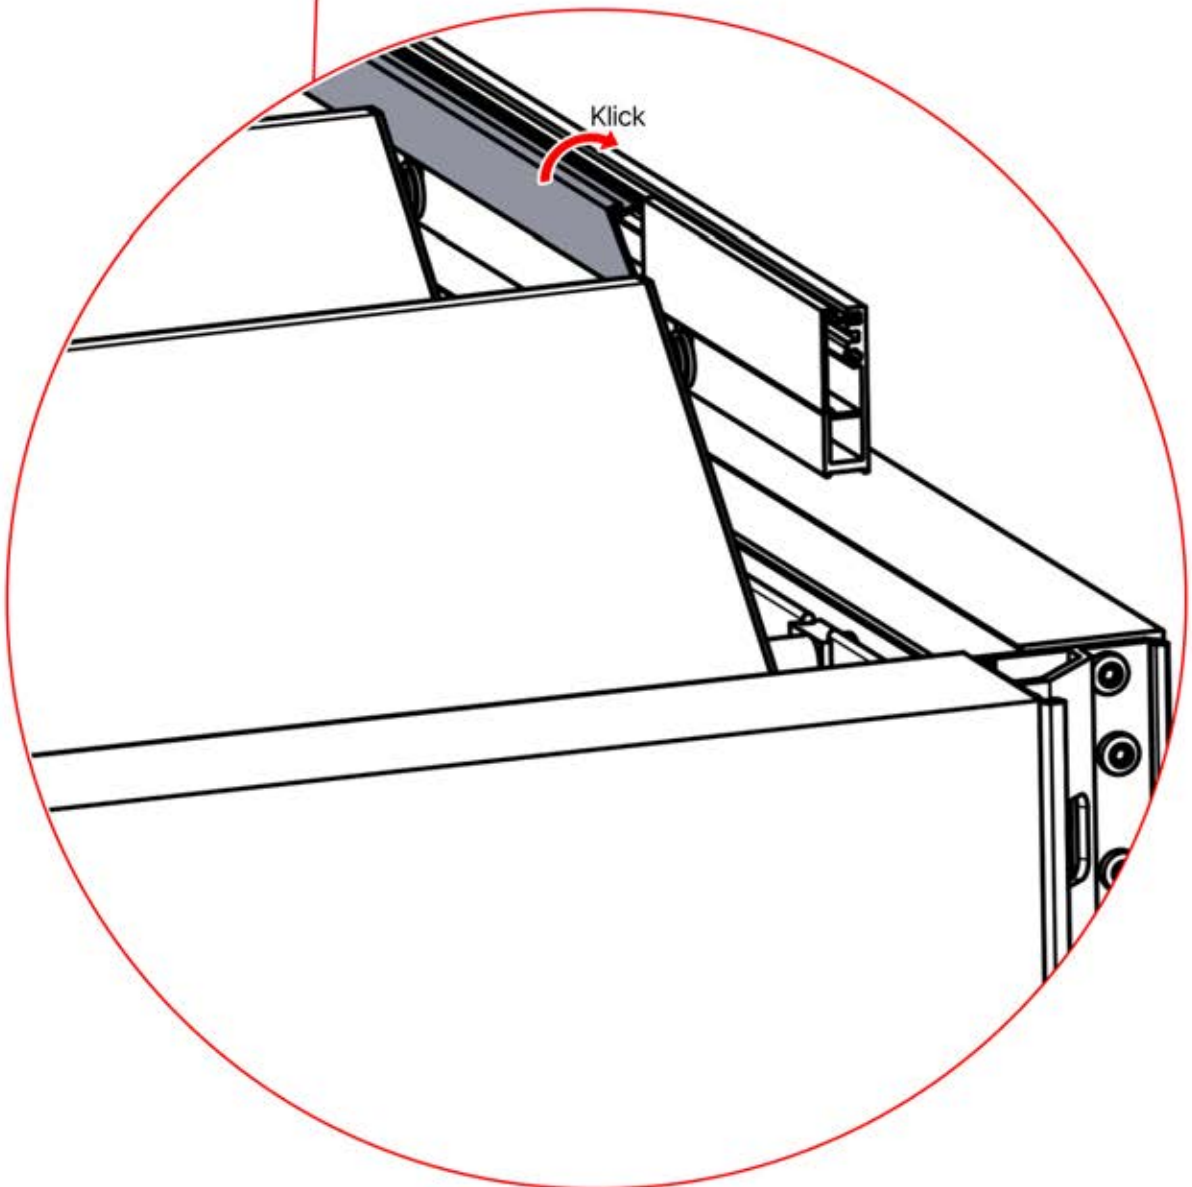

60-61

13

67

2

ANTHRAZIT: B297
WEISS: B301
SCHWARZ: B305

68

x1
FERGOLUX

6