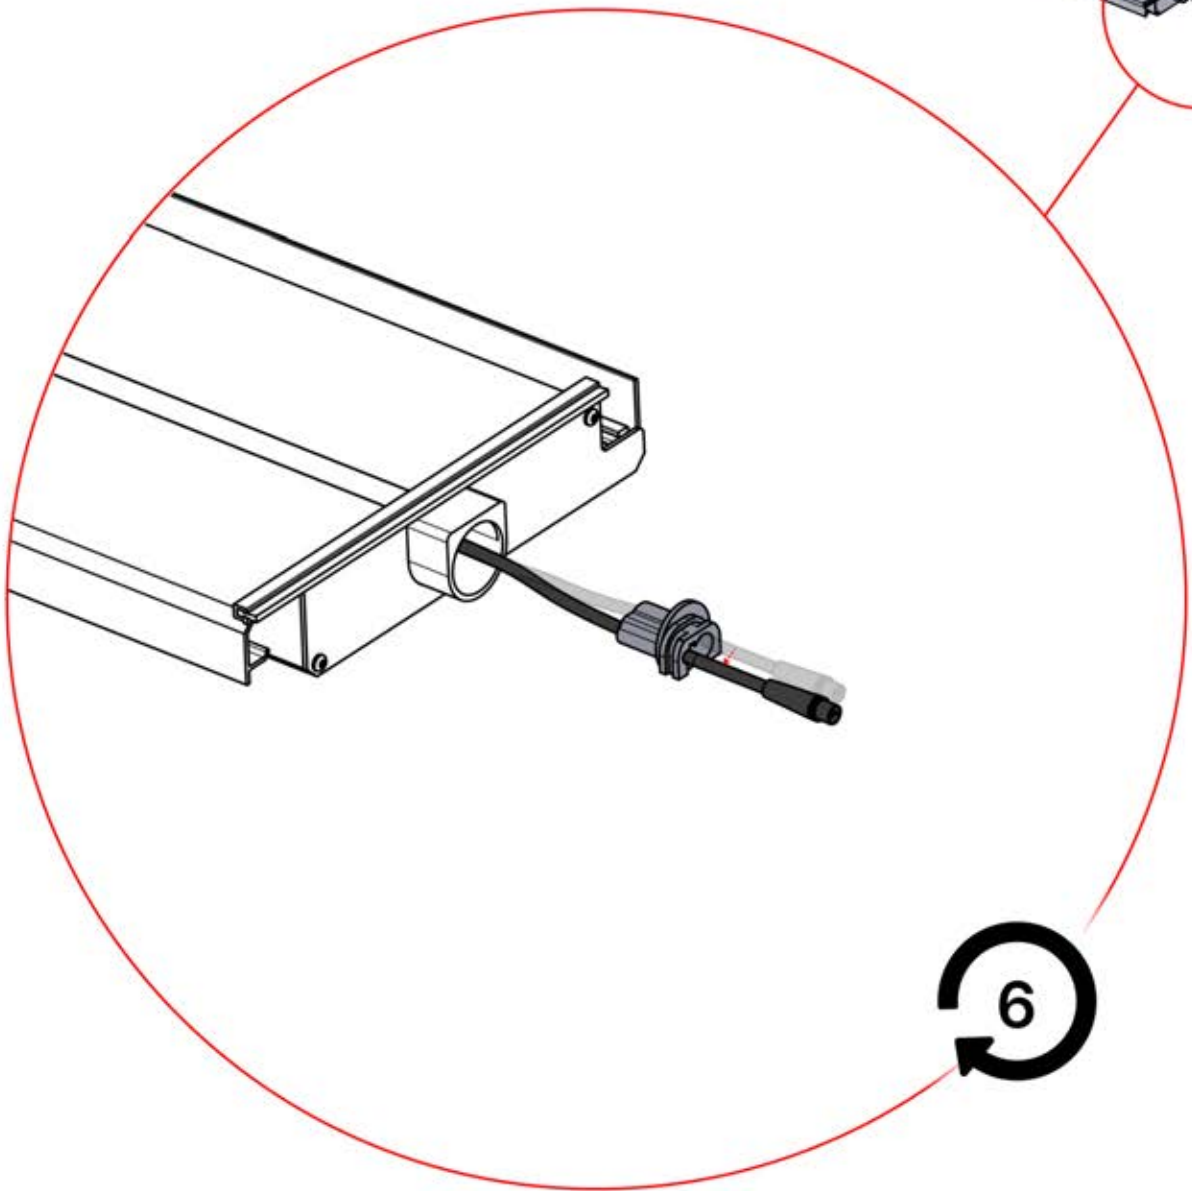

5

ANTHRAZIT: L257
WEISS: L261
SCHWARZ: L259

PN-200003537
6x

Führen Sie das LED-Kabel von der großen Öffnung in die kleinere Öffnung des Teils PN-200002312.

6

53

x3
FERGOLUX
FERGOLUX
FERGOLUX

5