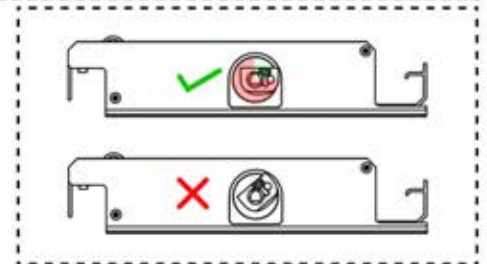

1

63

x3
FERGOLUX
FERGOLUX
FERGOLUX

5

ANTHRAZIT: L257
WEISS: L261
SCHWARZ: L259

PN-200003537
6x

Schließen Sie das
LED-Kabel an das 4-
polige LED-Kabel an.

65