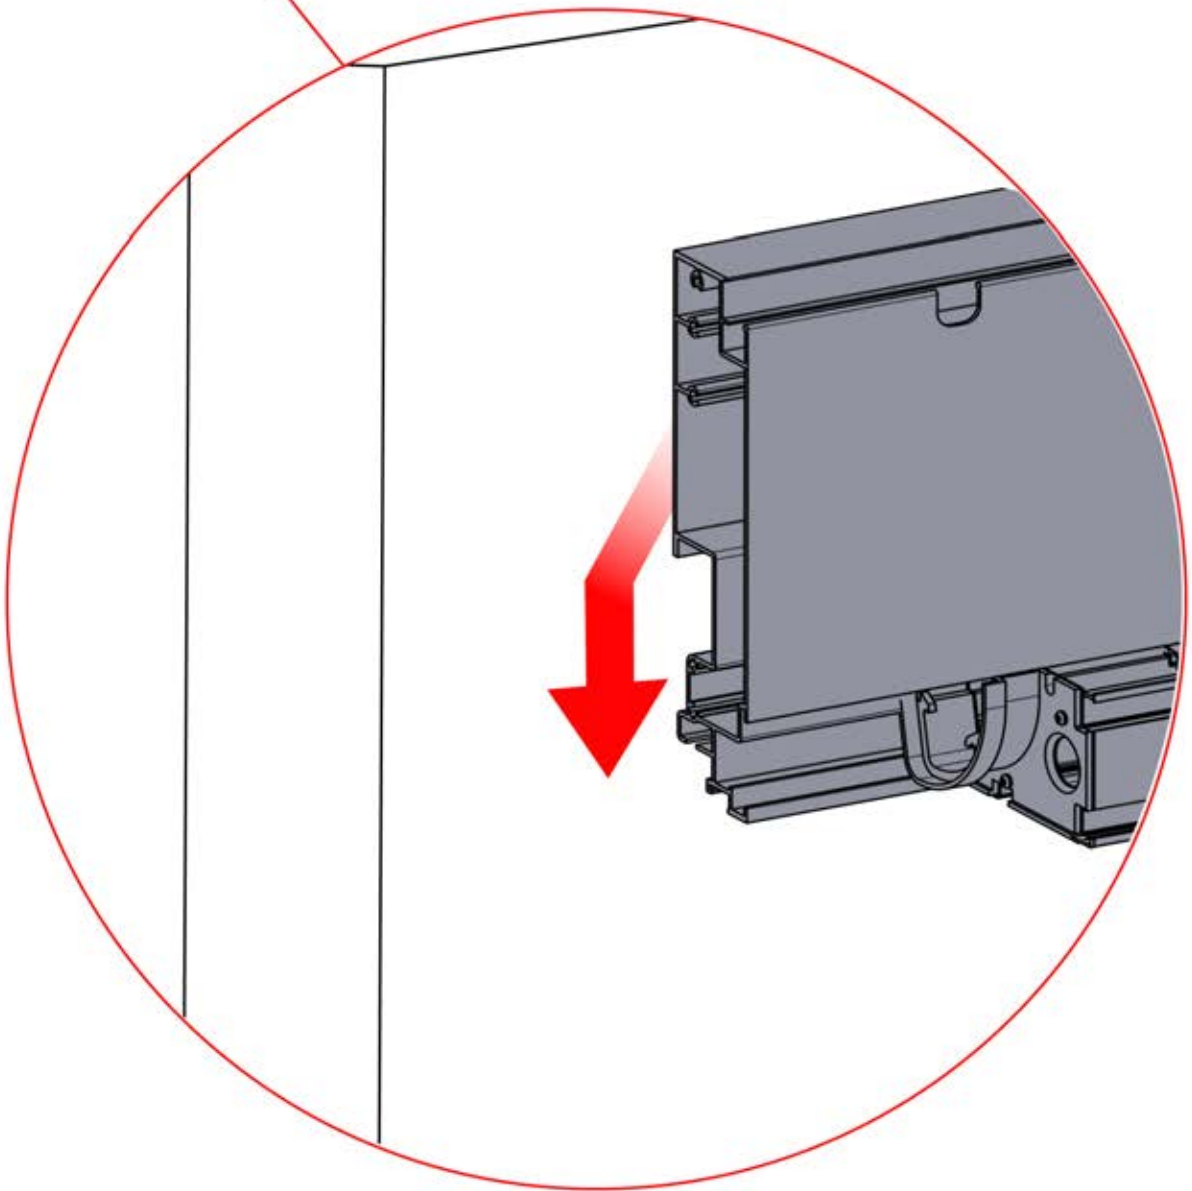

05

x7
PERGOLUX

2

ANTHRAZIT: B297
WEISS: B301
SCHWARZ: B305

PN-200003525
1x