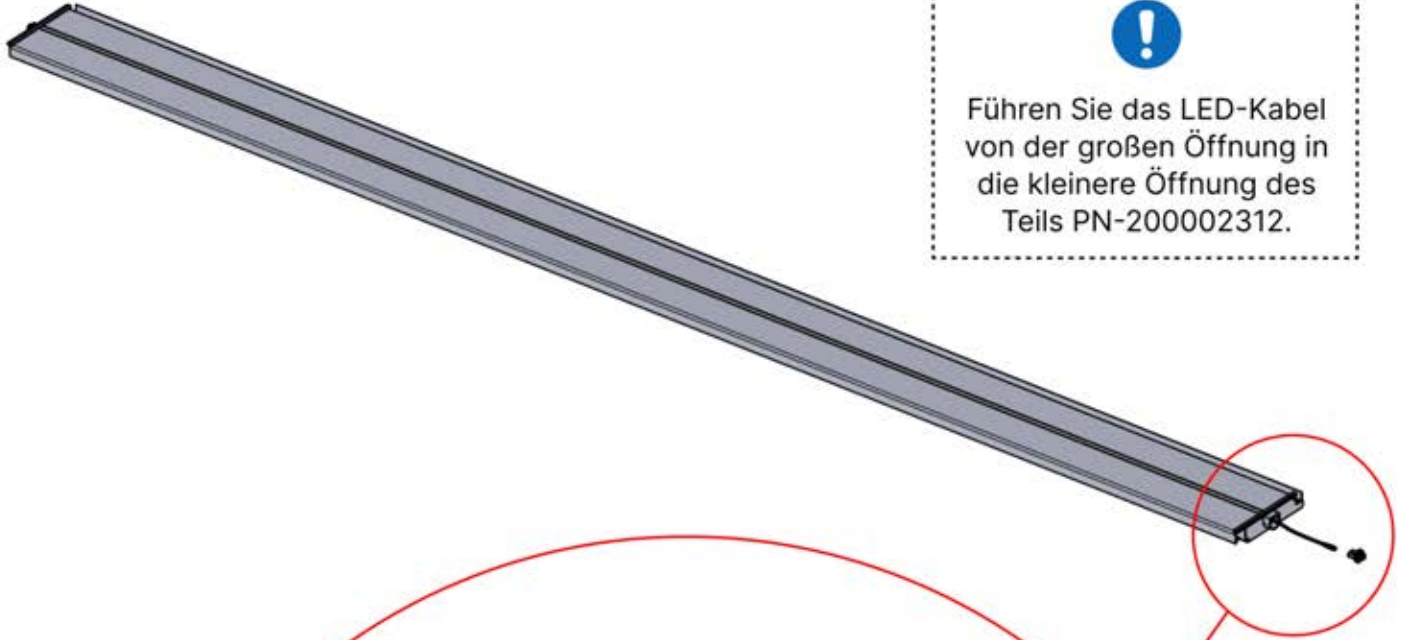

5

ANTHRAZIT: L257
WEISS: L261
SCHWARZ: L259

PN-200003537
6x

Führen Sie das LED-Kabel von der großen Öffnung in die kleinere Öffnung des Teils PN-200002312.

6

53

x3
FERGOLUX
FERGOLUX
FERGOLUX

5