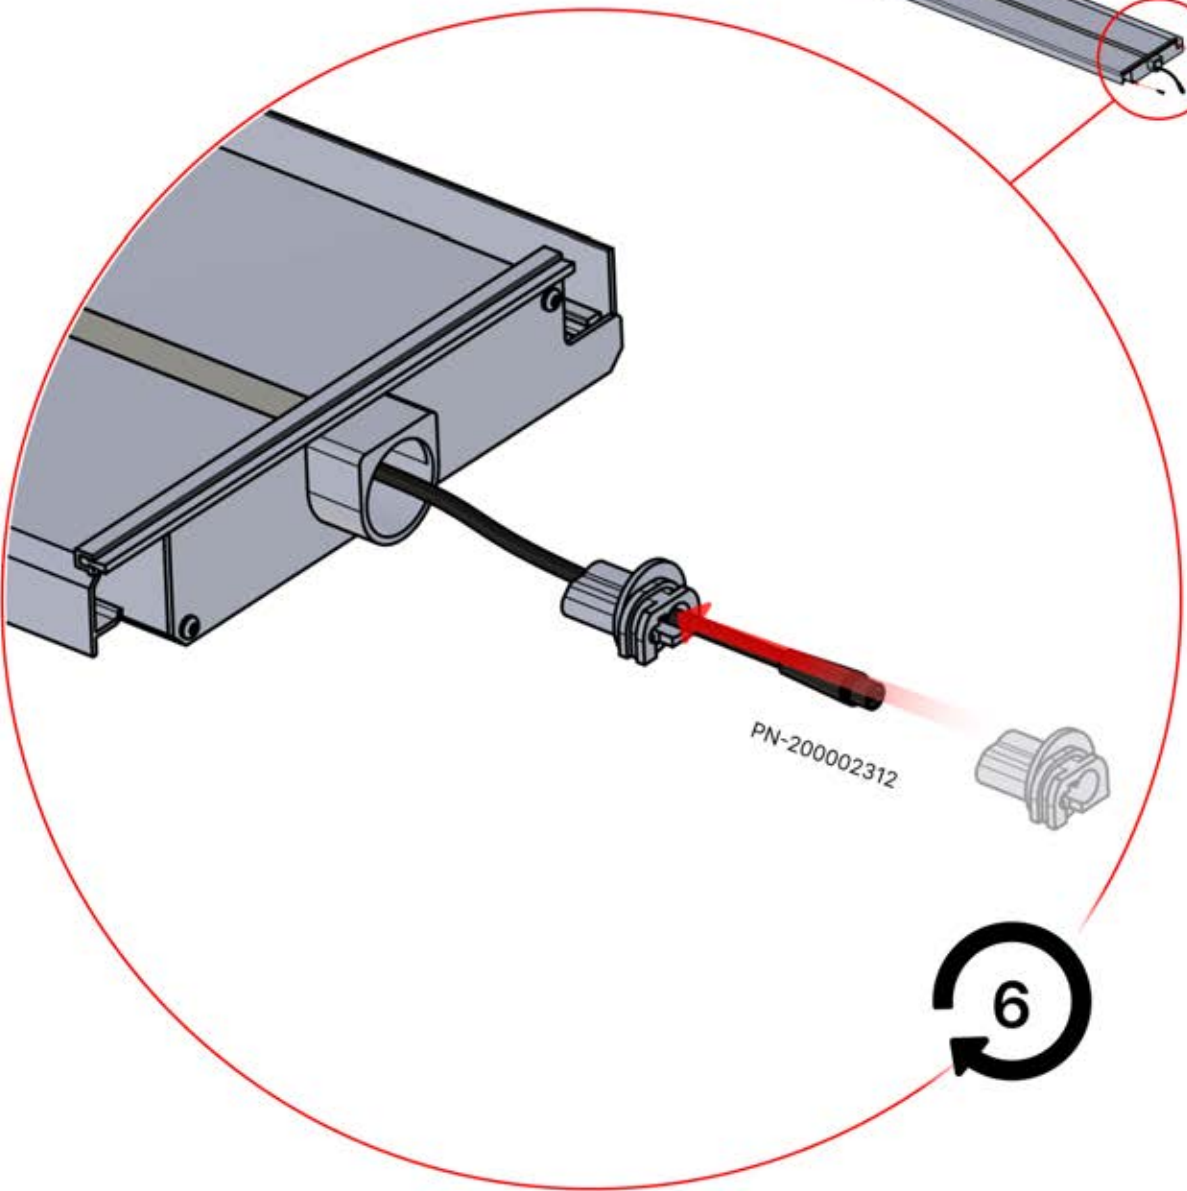

x3
FERGOLUX
FERGOLUX
FERGOLUX

5

ANTHRAZIT: L257
WEISS: L261
SCHWARZ: L259

PN-200003537
6x

Führen Sie das LED-Kabel durch die große Öffnung des Teils PN-200002312.

6

52

x3
FERGOLUX
FERGOLUX
FERGOLUX