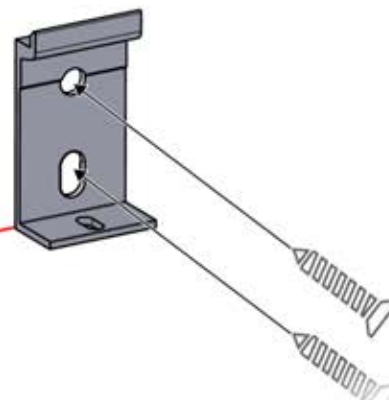

PN-200002373
5x

x10

Montieren Sie die erste und die letzte Wandhalterung (PN-200002373) mit einem Abstand von 4500 mm. Platzieren Sie die übrigen Halterungen in gleichen Abständen dazwischen.

4500mm

2356 mm
92 3/4"