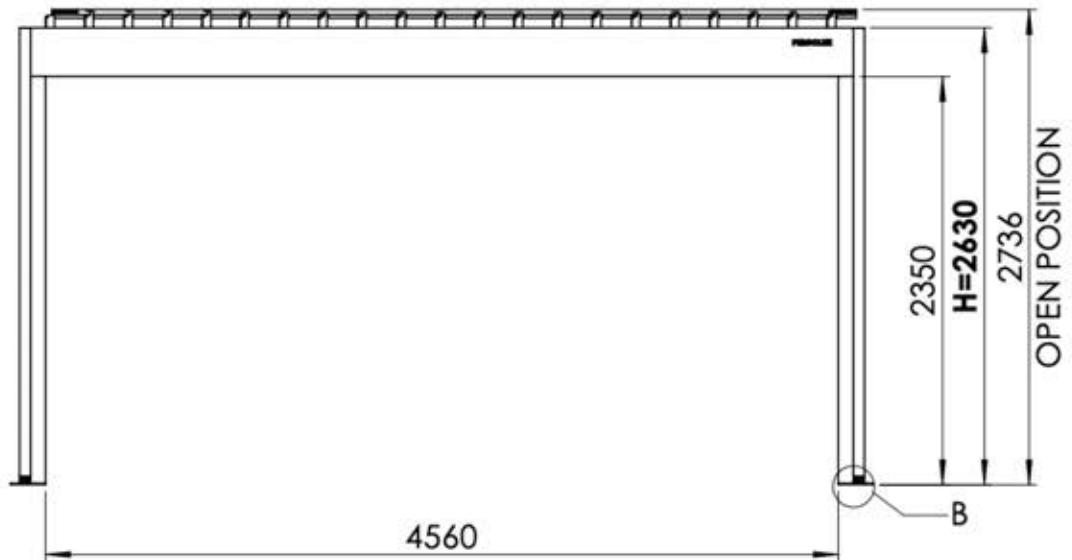

Steuerbox

→ [Handbuch](#)

S4 PERGOLUX | PERGOLA PRO MAX WANDMONTIERT

3 x 5 M / 13' x 16'

3 × 5 M / 13' x 16'

INFORMATIONEN

Montieren Sie Rollos, Lamellen- oder Glaswände?

Wir empfehlen, die SnapFIT-Abdeckungen und Klammern vor der Montage der Pergola zu entfernen.