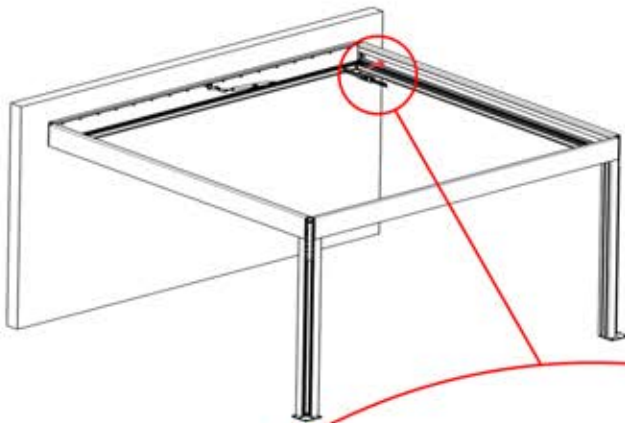

29

30

EIN- UND AUSGÄNGE

31

!
Steuerbox kann am bevorzugten W Balken angebracht werden.

INHALT DER VERPACKUNG

PN-200002370

1x