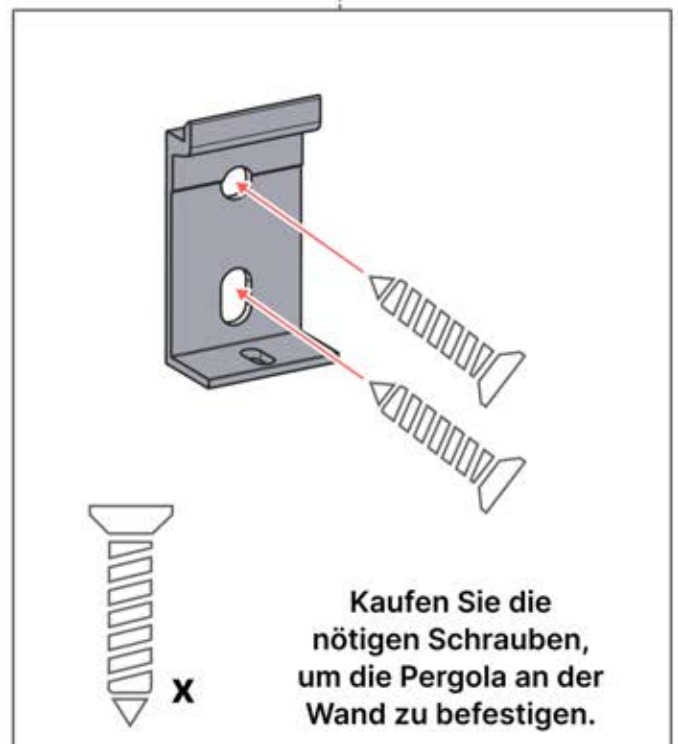

Verwenden Sie Schmiermittel für eine leichtere Montage der Schraube.

Stellen Sie sicher, dass die Erdung vor dem Einschalten angeschlossen ist.

Verwenden Sie keinen normalen Hammer, um Beschädigungen zu vermeiden.

Richten Sie die Lamellen für optimalen Schatten entsprechend der Sonneneinstrahlung aus.

AC-Eingang

Wiederholen Sie diesen Schritt so oft, wie die Zahl anzeigt.

Motor

Umdrehen

INFORMATIONEN

Alle Schrauben von **PERGOLUX** sind aus Edelstahl, um Langlebigkeit und Rostbeständigkeit zu garantieren. Befolgen Sie folgende Hinweise, um Schäden an den Schrauben zu vermeiden:

- **NICHT ZU FEST ANZIEHEN:** Wenden Sie angemessenen Druck an, um eine Beschädigung des Gewindes zu vermeiden.
- **DAS RICHTIGE WERKZEUG WÄHLEN:** Verwenden Sie den passenden Schraubendreher bzw. Bit, um den Schraubenkopf nicht zu beschädigen.
- **AUF RICHTIGE VERWENDUNG ACHTEN:** Bei korrekter Montage behalten Schrauben dauerhaft ihre Festigkeit/Funktionsfähigkeit.
- **SCHMIEREN:** Verwenden Sie Schmiermittel bei der Montage.