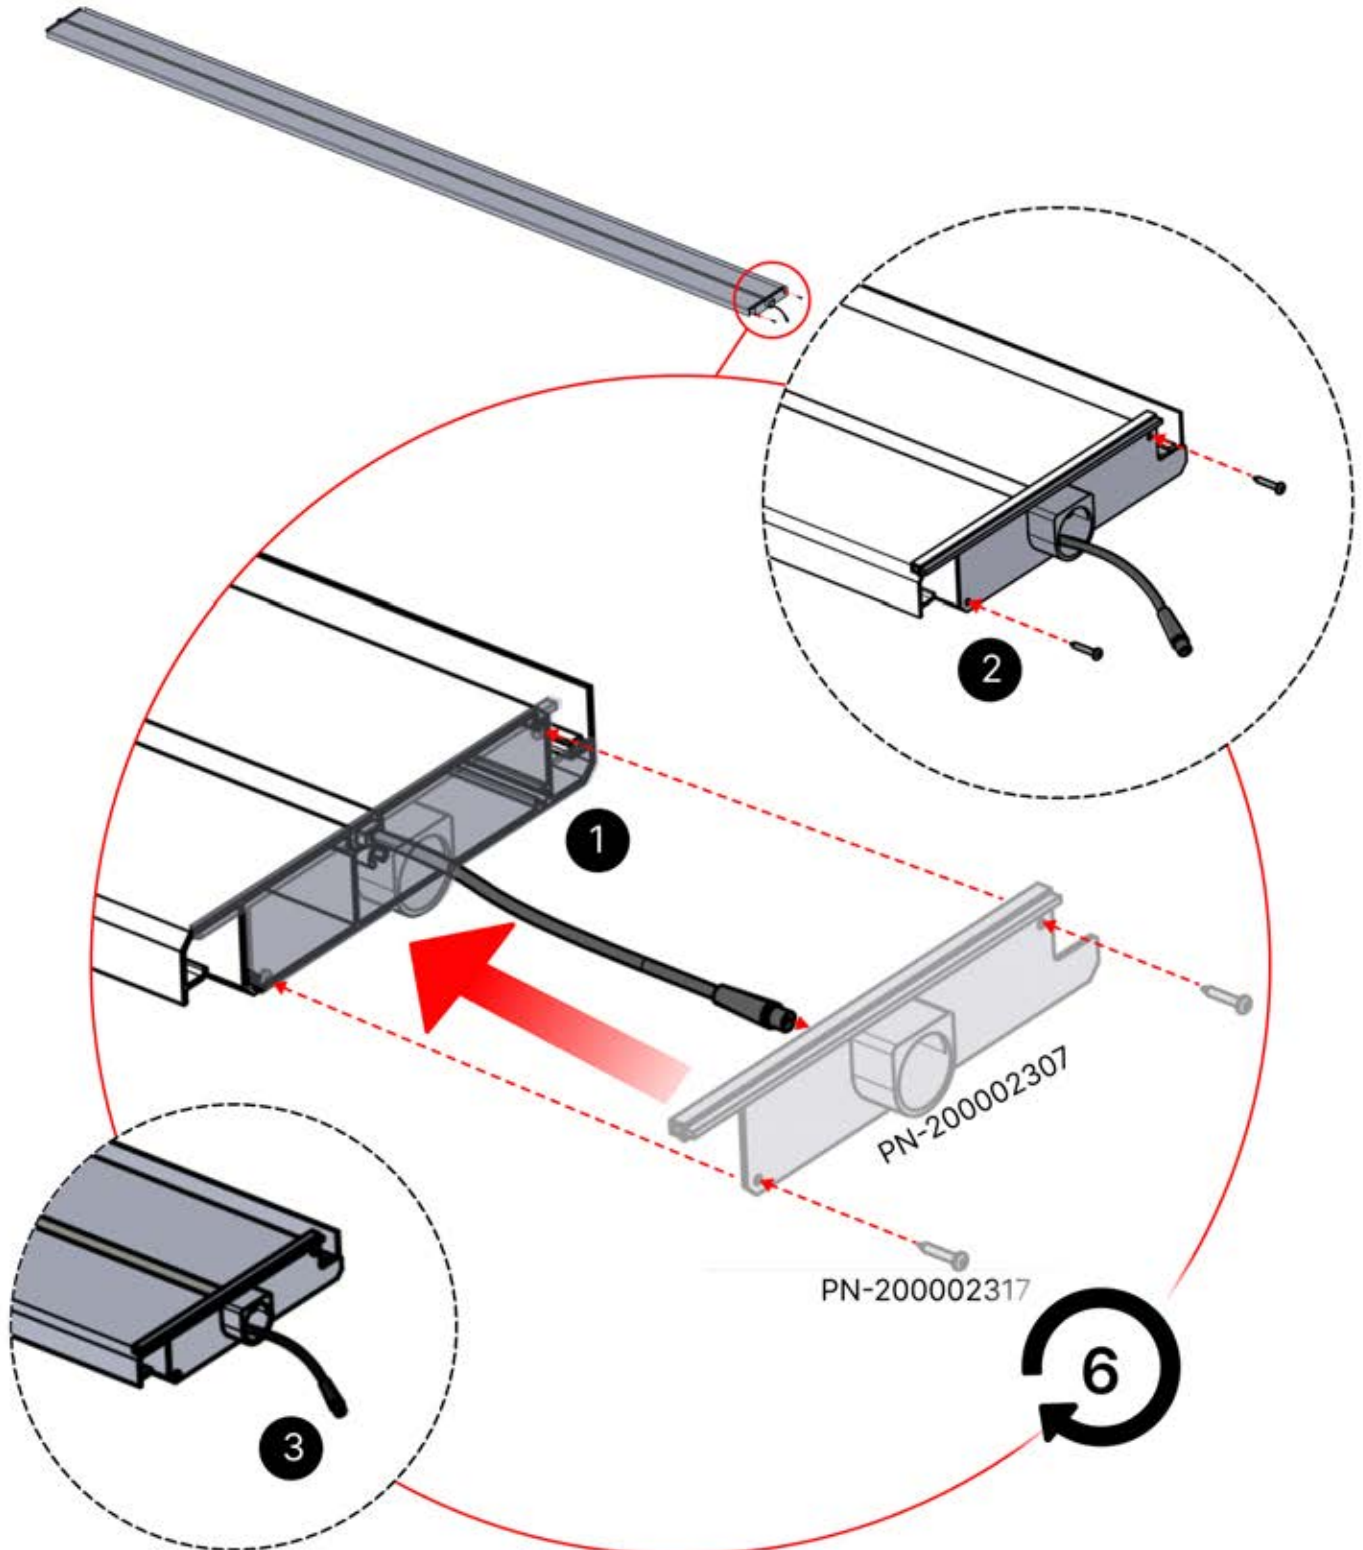

LED-STREIFEN
4x

49

50

x3
FERGOLUX
FERGOLUX
FERGOLUX

5

ANTHRAZIT: L257
WEISS: L261
SCHWARZ: L259

PN-200003537
6x

51