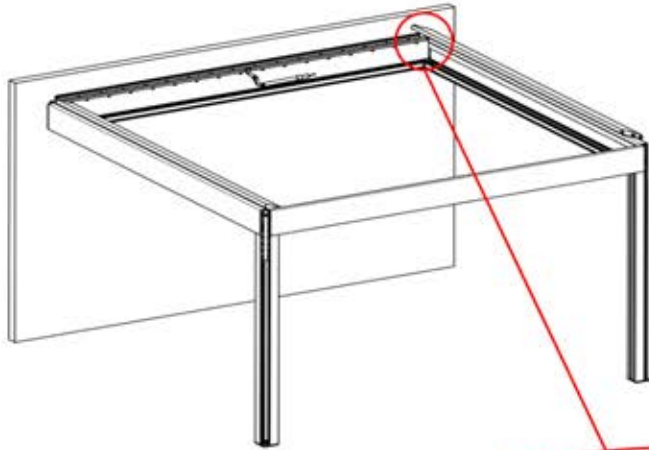

60

6

ANTHRAZIT: L245
WEISS: L249
SCHWARZ: L247

S

PN-200003533

1x