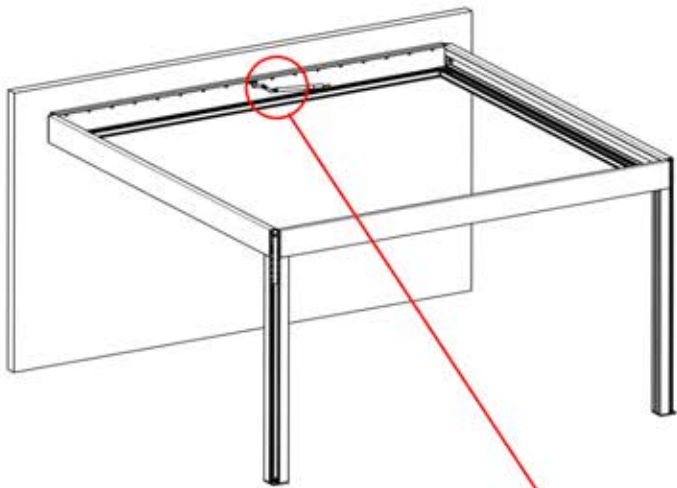

29

30

EIN- UND AUSGÄNGE

31

!
Steuerbox kann am bevorzugten W Balken angebracht werden.

INHALT DER VERPACKUNG

PN-200002370

1x