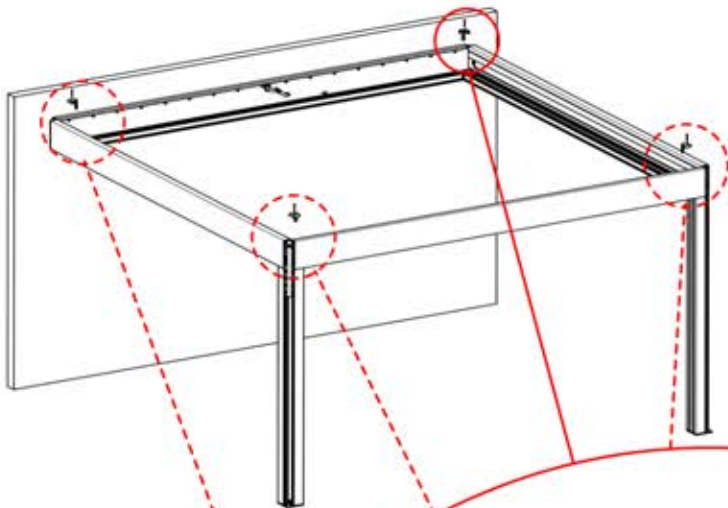

25

6

ANTHRAZIT: L245
WEISS: L249
SCHWARZ: L247

PN-200002289
4x

PN-200000958
4x