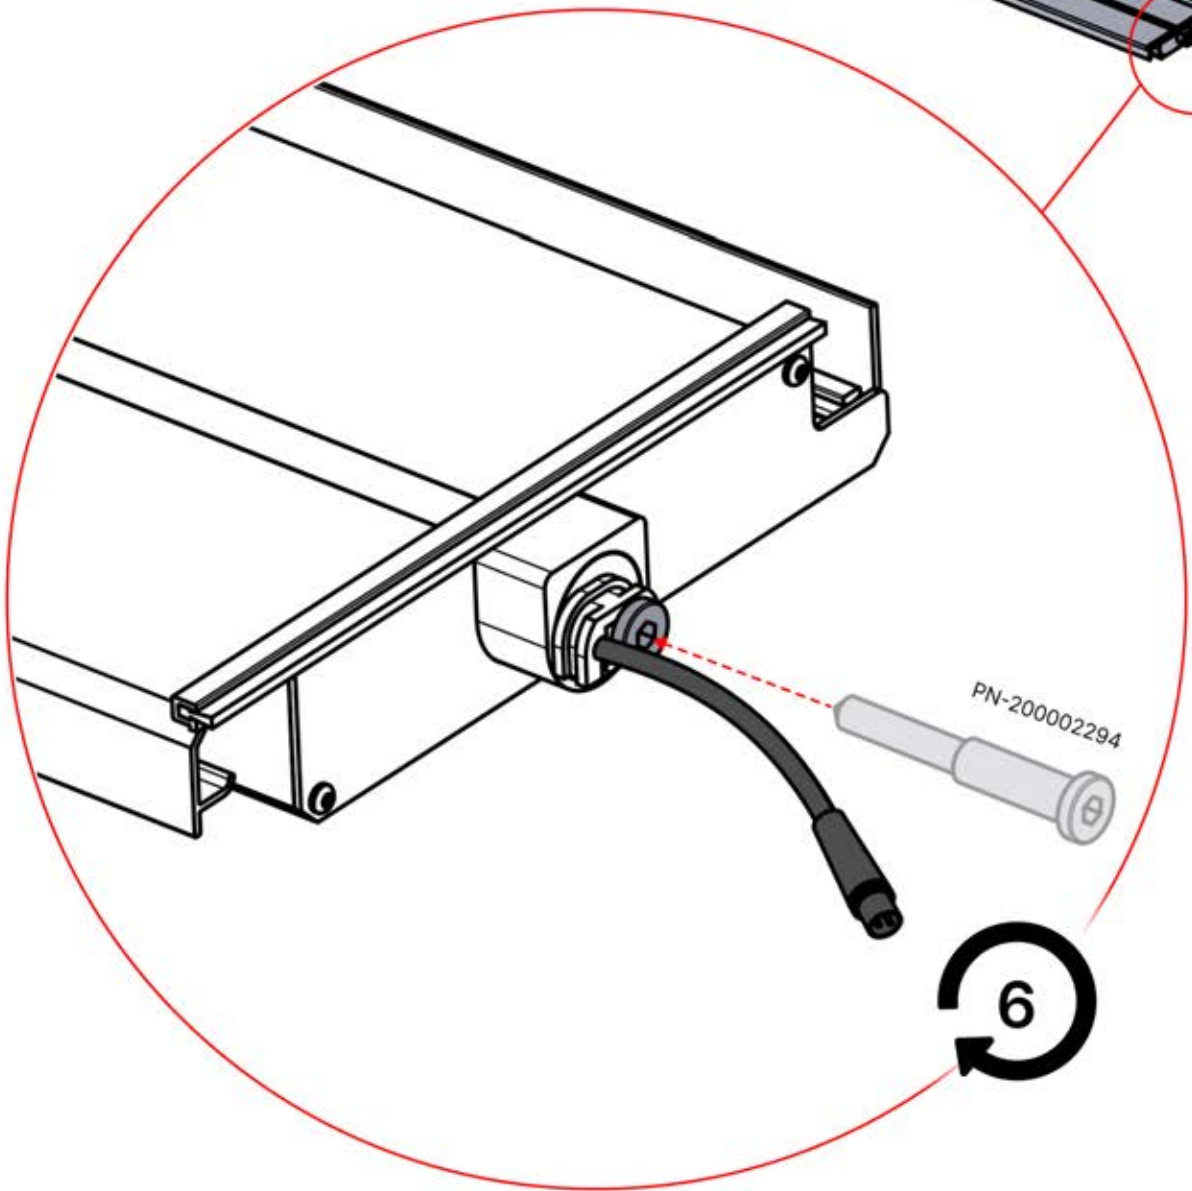

55

x3
FERGOLUX
FERGOLUX
FERGOLUX

5

ANTHRAZIT: L257
WEISS: L261
SCHWARZ: L259

PN-200003537
6x