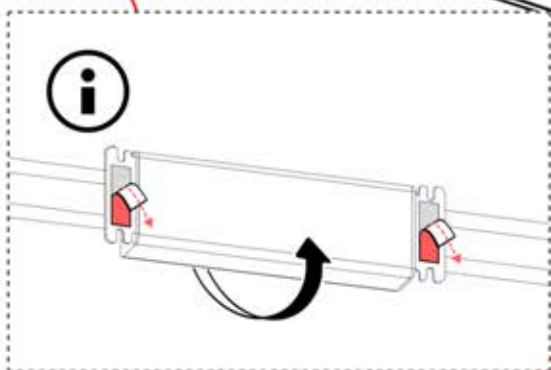

29

30

EIN- UND AUSGÄNGE

31

!
Steuerbox kann am bevorzugten W Balken angebracht werden.

INHALT DER VERPACKUNG

PN-200002370

1x