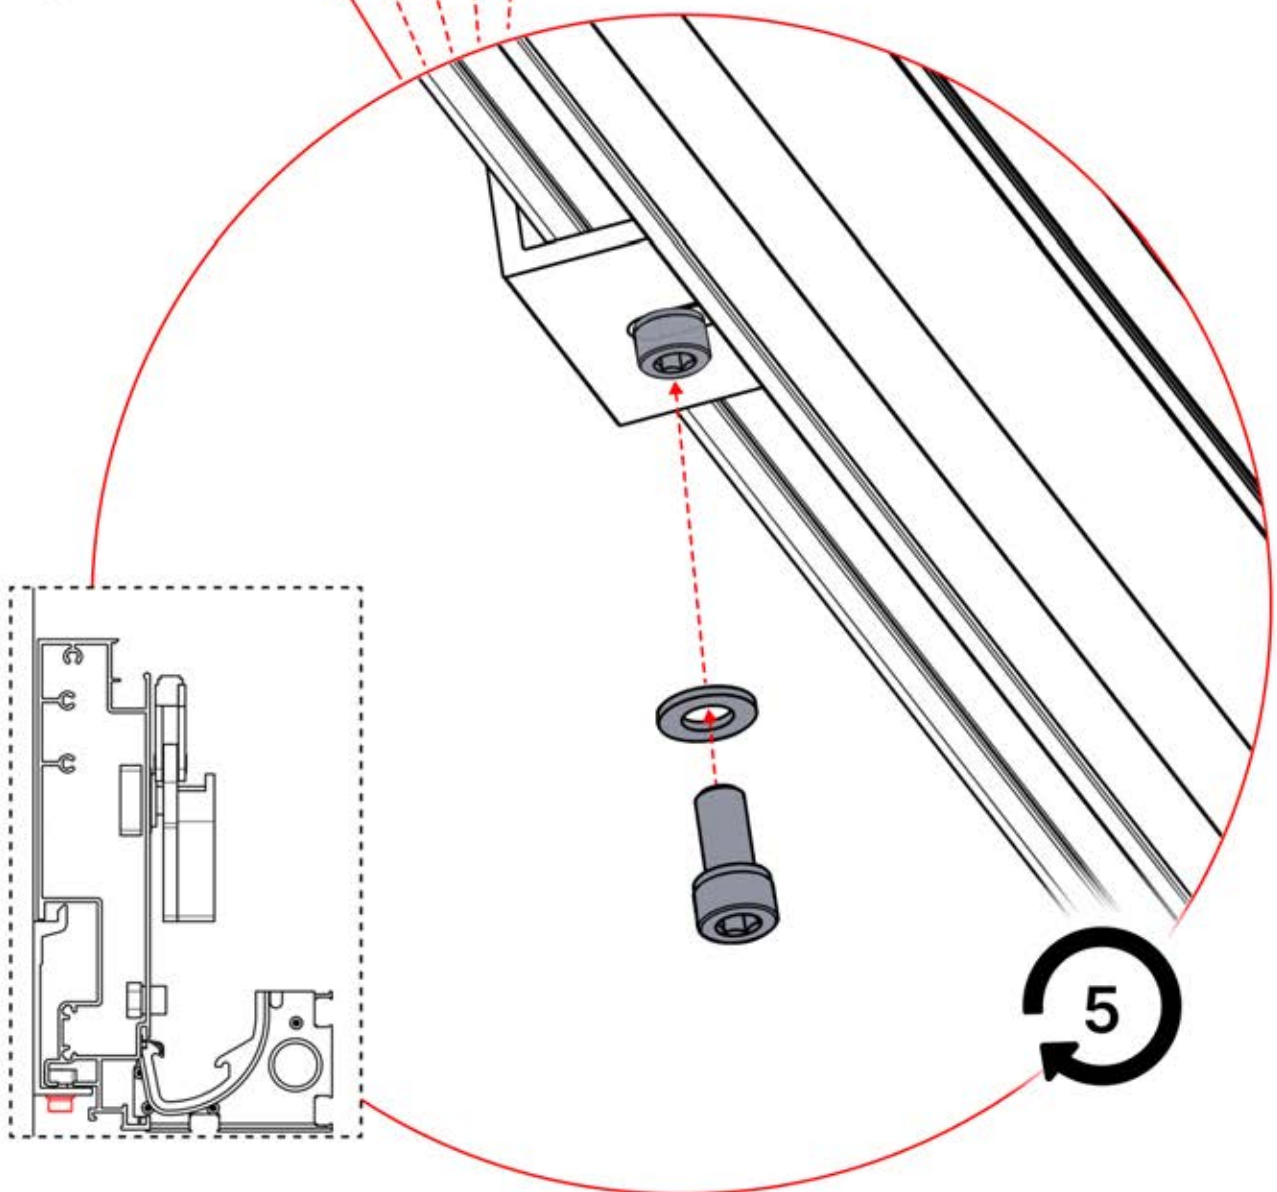

07

x7
PERGOLUX

6

ANTHRAZIT: L245
WEISS: L249
SCHWARZ: L247

PN-200002292
5x

PN-200002319
5x