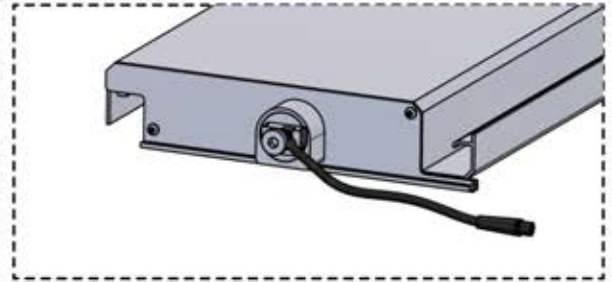

1

63

x3
FERGOLUX
FERGOLUX
FERGOLUX

5

ANTHRAZIT: L257
WEISS: L261
SCHWARZ: L259

PN-200003537
6x

Schließen Sie das
LED-Kabel an das 4-
polige LED-Kabel an.

65