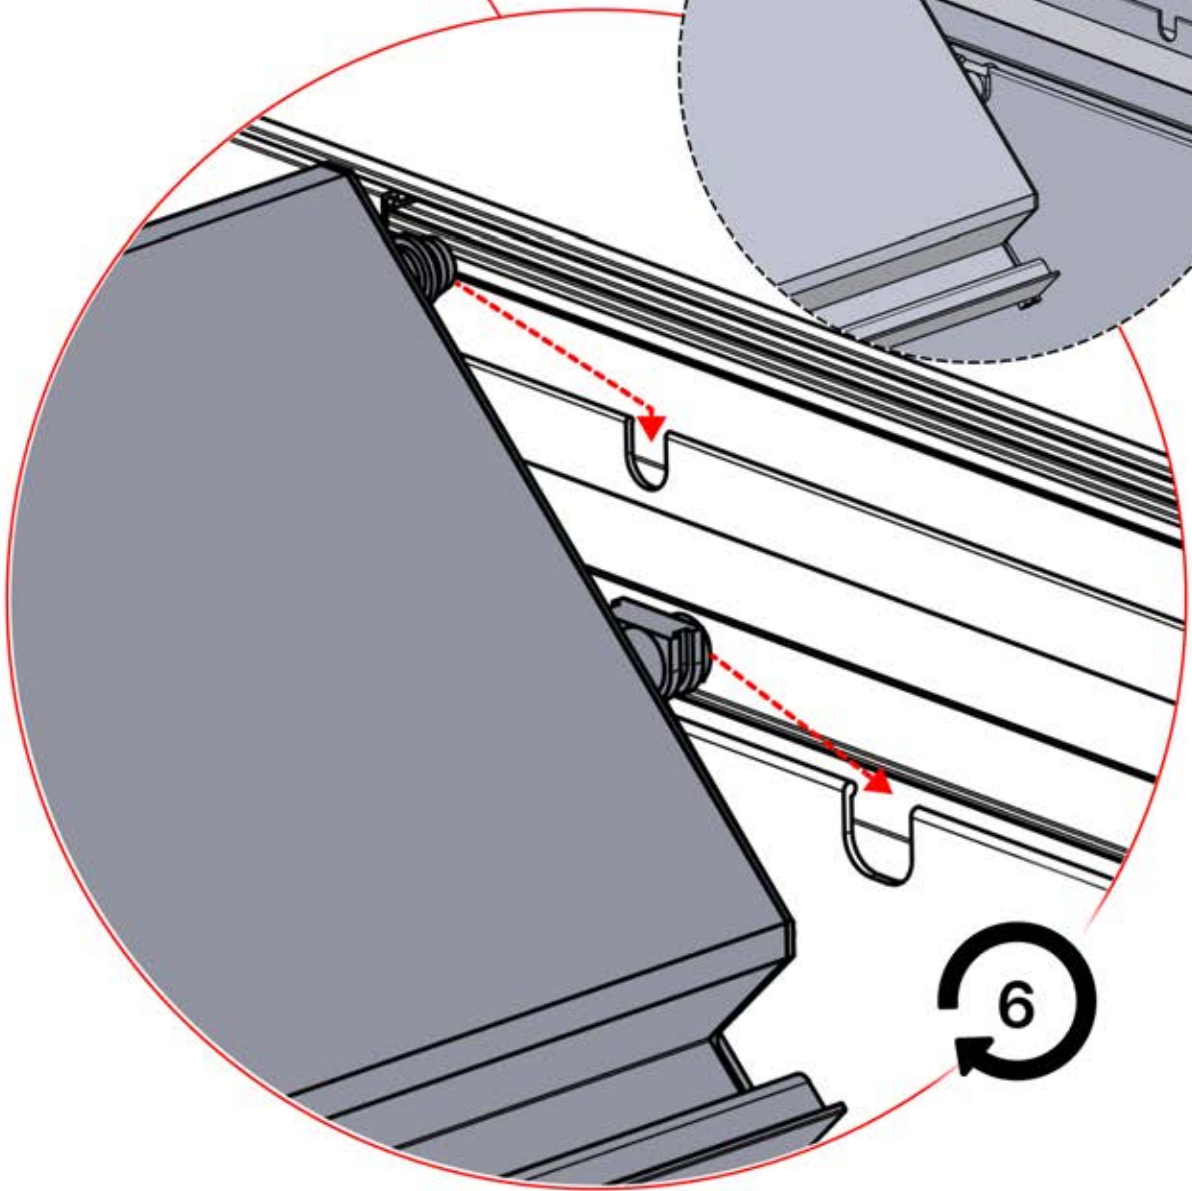

65

x3
PERGOLUX
PERGOLUX
PERGOLUX

5

ANTHRAZIT: L257
WEISS: L261
SCHWARZ: L259

PN-200003537
6x