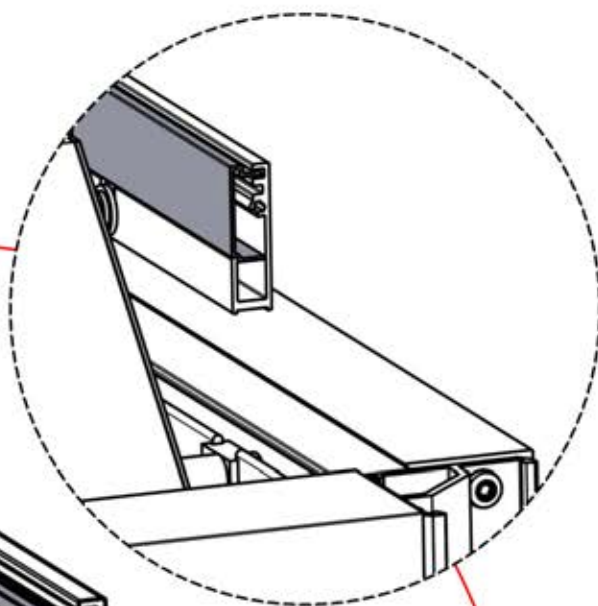

1x

61

 x7 PERGOLUX	6	S	PN-200003533
ANTHRAZIT: L245 WEISS: L249 SCHWARZ: L247			1x

62

6

ANTHRAZIT: L245
WEISS: L249
SCHWARZ: L247

PN-200003033
1X

2
Klick