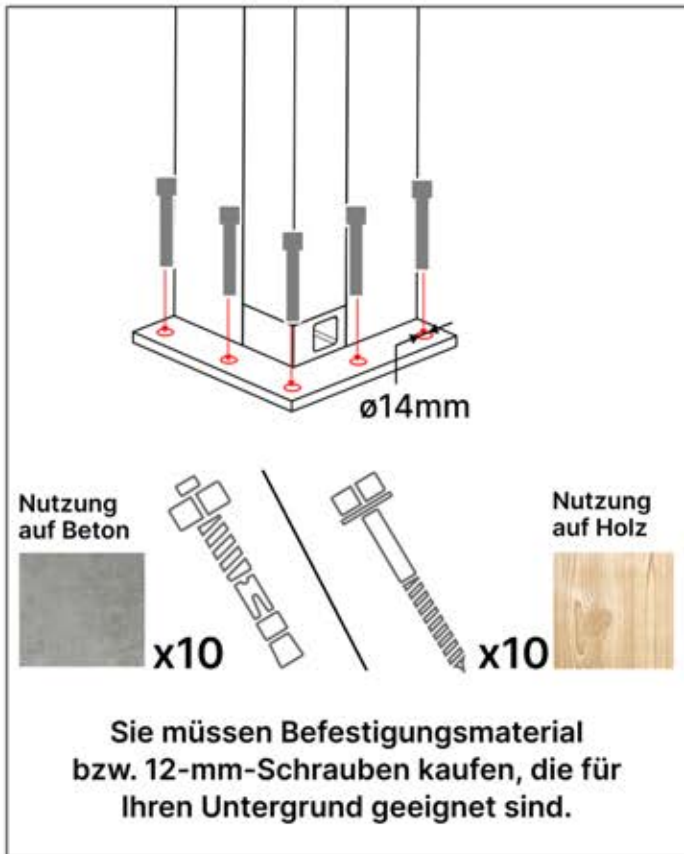

Richten Sie die Lamellen für optimalen Schatten entsprechend der Sonneneinstrahlung aus.

AC-Eingang

Wiederholen Sie diesen Schritt so oft, wie die Zahl anzeigt.

Motor

Umdrehen

INFORMATIONEN

Alle Schrauben von **PERGOLUX** sind aus Edelstahl, um Langlebigkeit und Rostbeständigkeit zu garantieren. Befolgen Sie folgende Hinweise, um Schäden an den Schrauben zu vermeiden:

- **NICHT ZU FEST ANZIEHEN:** Wenden Sie angemessenen Druck an, um eine Beschädigung des Gewindes zu vermeiden.
- **DAS RICHTIGE WERKZEUG WÄHLEN:** Verwenden Sie den passenden Schraubendreher bzw. Bit, um den Schraubenkopf nicht zu beschädigen.
- **AUF RICHTIGE VERWENDUNG ACHTEN:** Bei korrekter Montage behalten Schrauben dauerhaft ihre Festigkeit/Funktionsfähigkeit.
- **SCHMIEREN:** Verwenden Sie Schmiermittel bei der Montage.