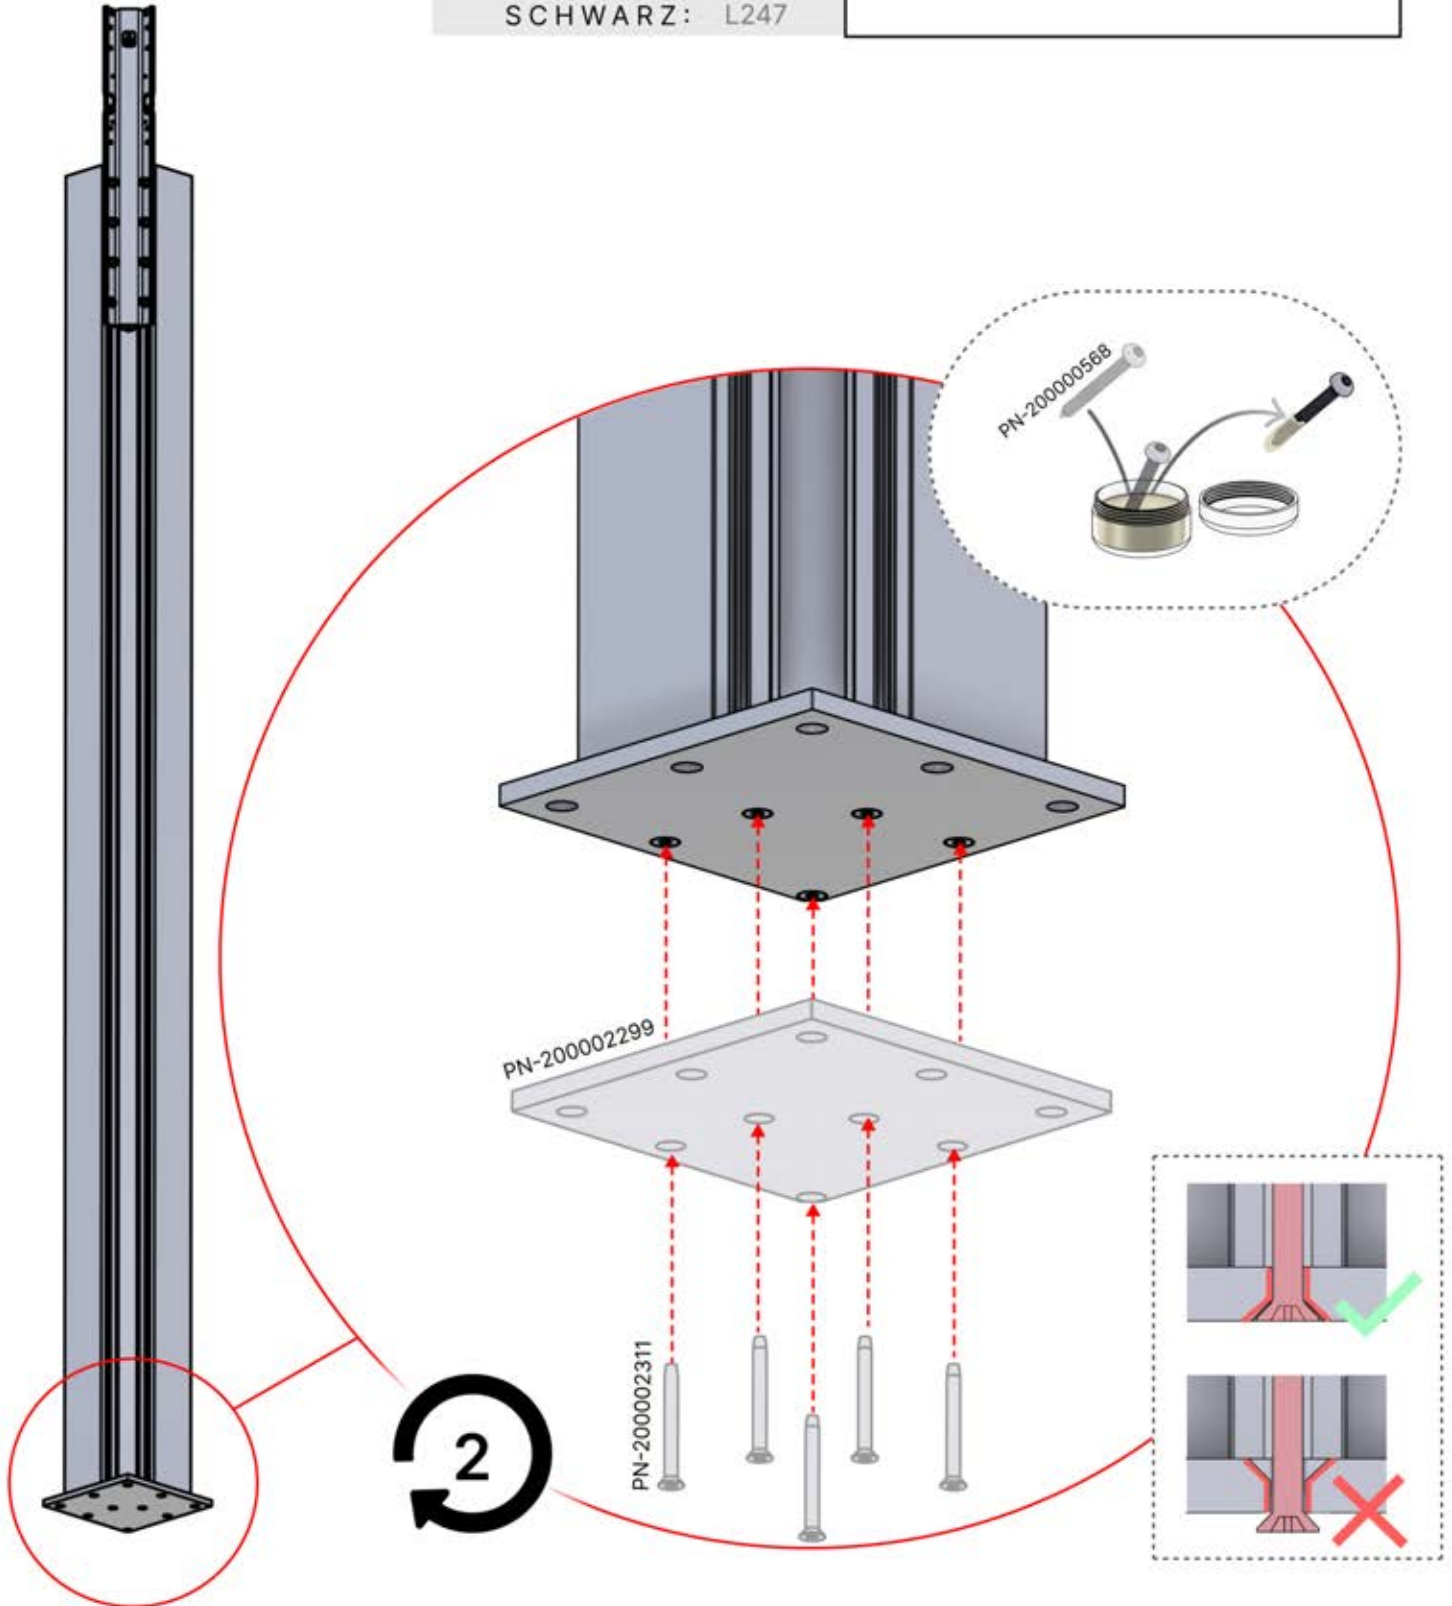

03

1	 PN-200002299 4x
ANTHRAZIT: C126 WEISS: C127 SCHWARZ: C128	
6	 PN-200002311 20x
ANTHRAZIT: L245 WEISS: L249 SCHWARZ: L247