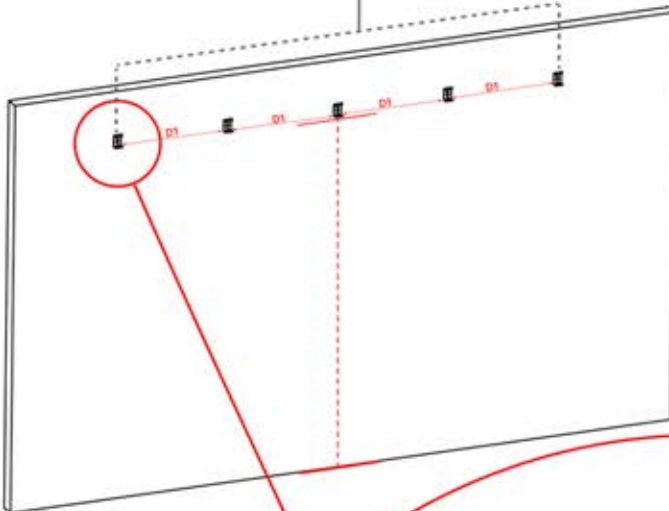

PN-200002373
5x

x10

Montieren Sie die erste und die letzte Wandhalterung (PN-200002373) mit einem Abstand von 4500 mm. Platzieren Sie die übrigen Halterungen in gleichen Abständen dazwischen.

4500mm

2356 mm
92 3/4"