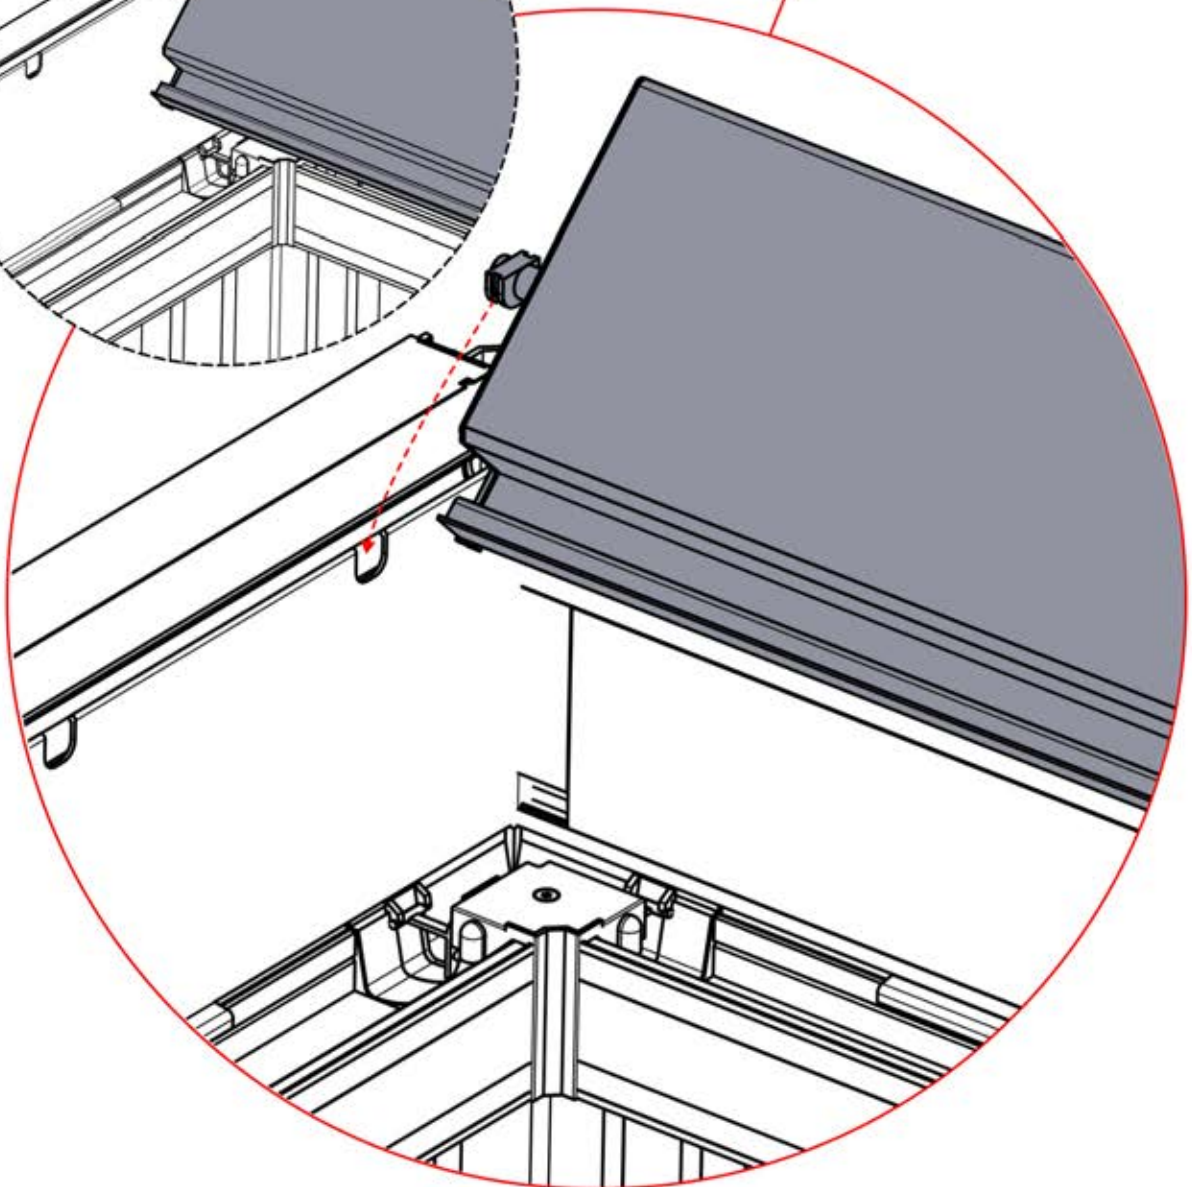

58

4

ANTHRAZIT: L269
WEISS: L273
SCHWARZ: L271

E

PN-200003535

1x