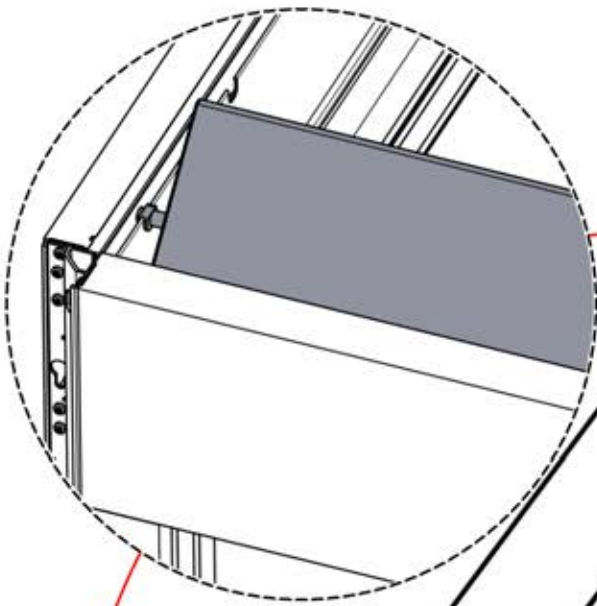

61

x7 PERGOLUX	6	S	PN-200003533
ANTHRAZIT: L245 WEISS: L249 SCHWARZ: L247			1x