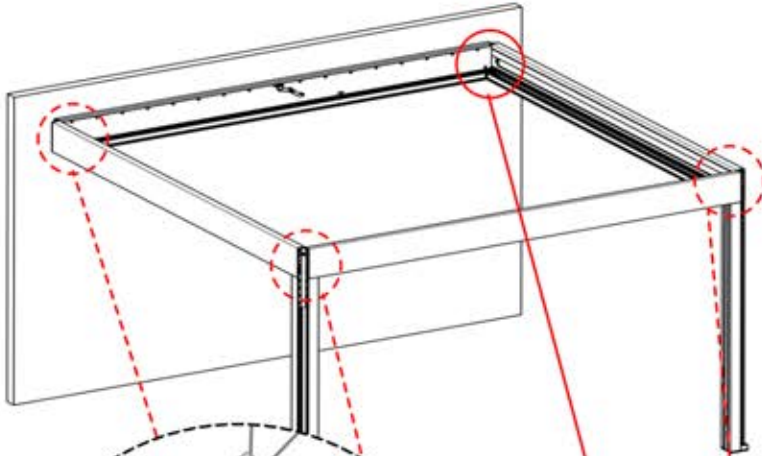

24

6

ANTHRAZIT: L245
WEISS: L249
SCHWARZ: L247

	PN-200003051 8x
	PN-200003050 8x
	PN-200003049 8x