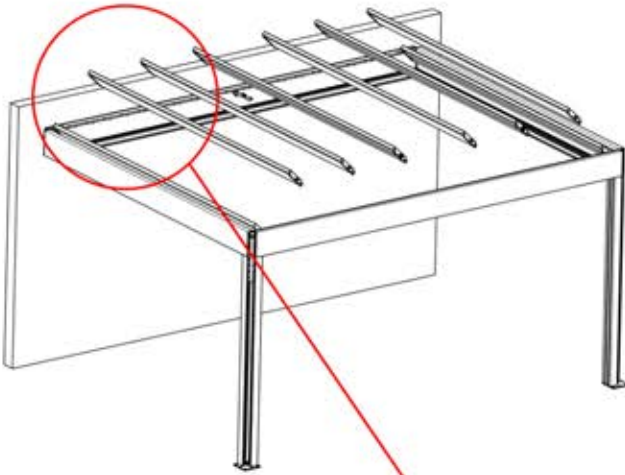

1

63

x3
FERGOLUX
FERGOLUX
FERGOLUX

5

ANTHRAZIT: L257
WEISS: L261
SCHWARZ: L259

PN-200003537
6x

Schließen Sie das
LED-Kabel an das 4-
polige LED-Kabel an.

65