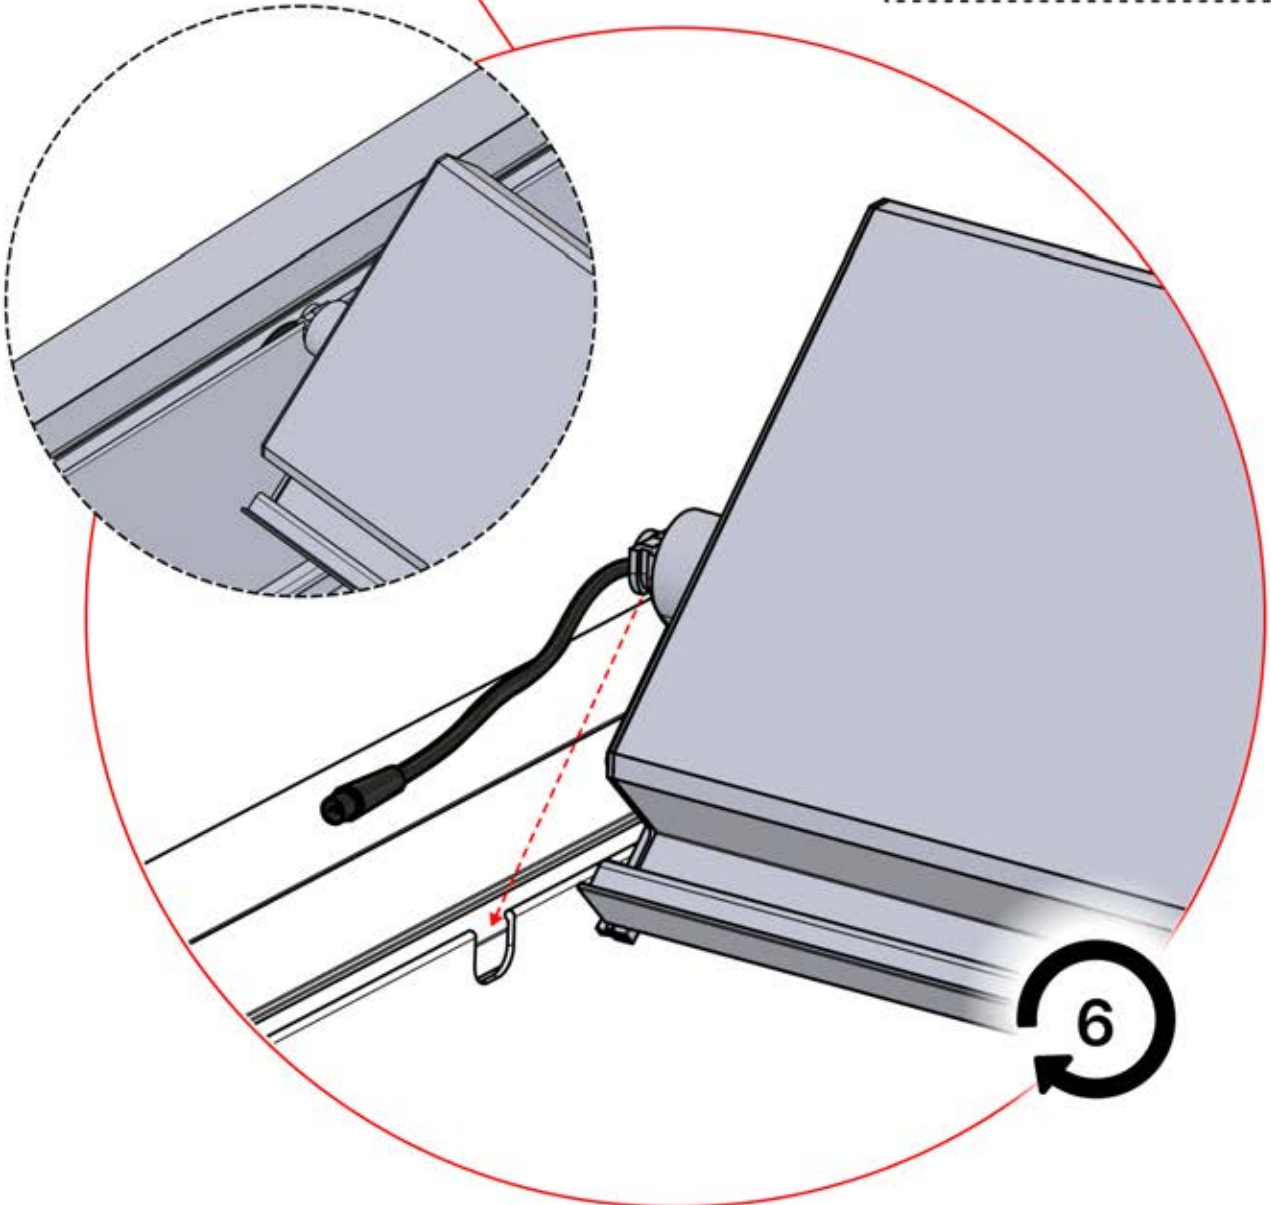

1

63

x3
FERGOLUX
FERGOLUX
FERGOLUX

5

ANTHRAZIT: L257
WEISS: L261
SCHWARZ: L259

PN-200003537
6x

Schließen Sie das
LED-Kabel an das 4-
polige LED-Kabel an.

65