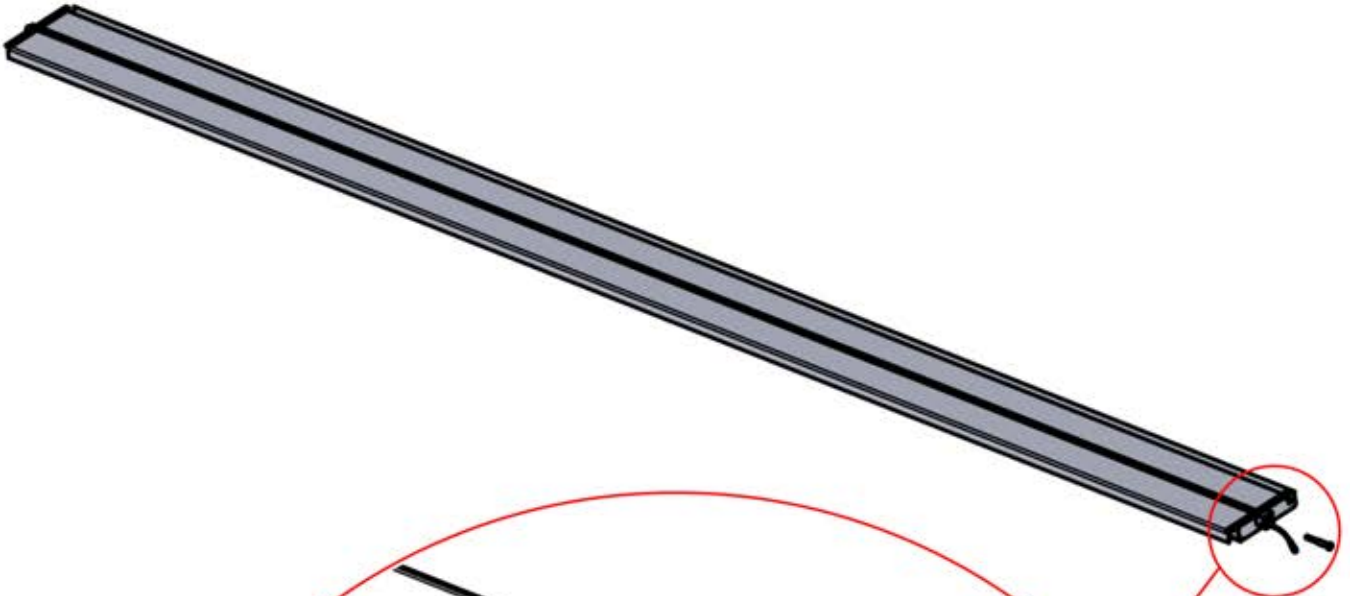

55

x3
FERGOLUX
FERGOLUX
FERGOLUX

5

ANTHRAZIT: L257
WEISS: L261
SCHWARZ: L259

PN-200003537
6x