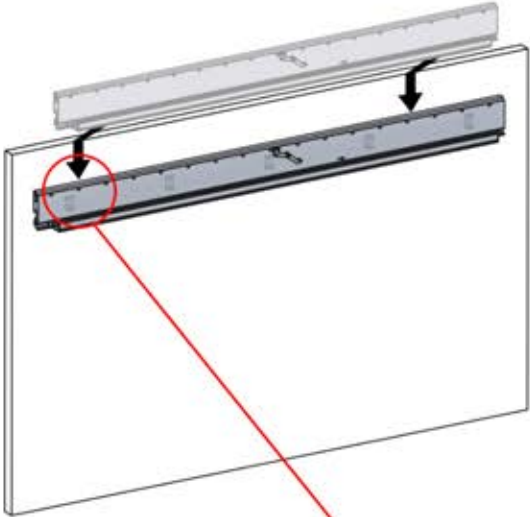

05

x7
PERGOLUX

2

ANTHRAZIT: B297
WEISS: B301
SCHWARZ: B305

PN-200003525
1x