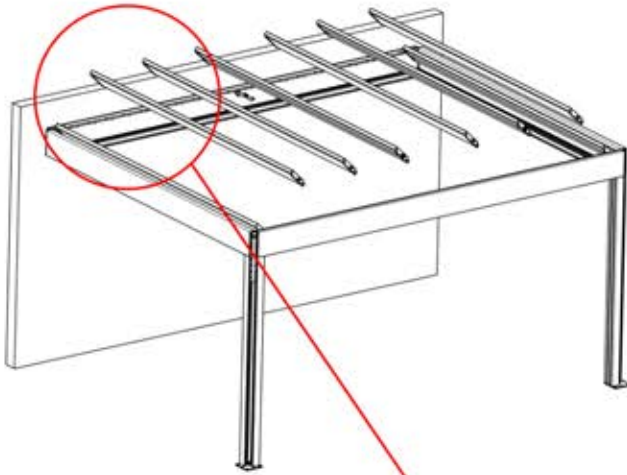

1

63

x3
FERGOLUX
FERGOLUX
FERGOLUX

5

ANTHRAZIT: L257
WEISS: L261
SCHWARZ: L259

PN-200003537
6x

Schließen Sie das
LED-Kabel an das 4-
polige LED-Kabel an.

65