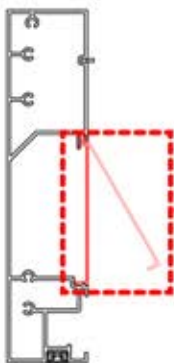

INFORMATIONEN

2

ANTHRAZIT: B297
WEISS: B301
SCHWARZ: B305

PN-200003525

1x

PN-200003528

2x

PN-200003505

1x