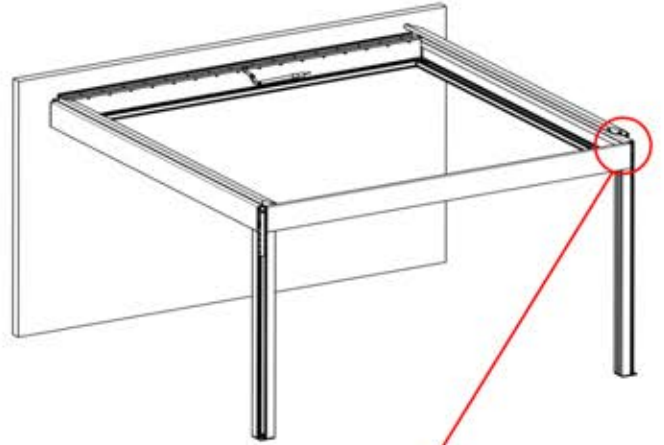

61

x7 PERGOLUX	6	S	PN-200003533
ANTHRAZIT: L245 WEISS: L249 SCHWARZ: L247			1x