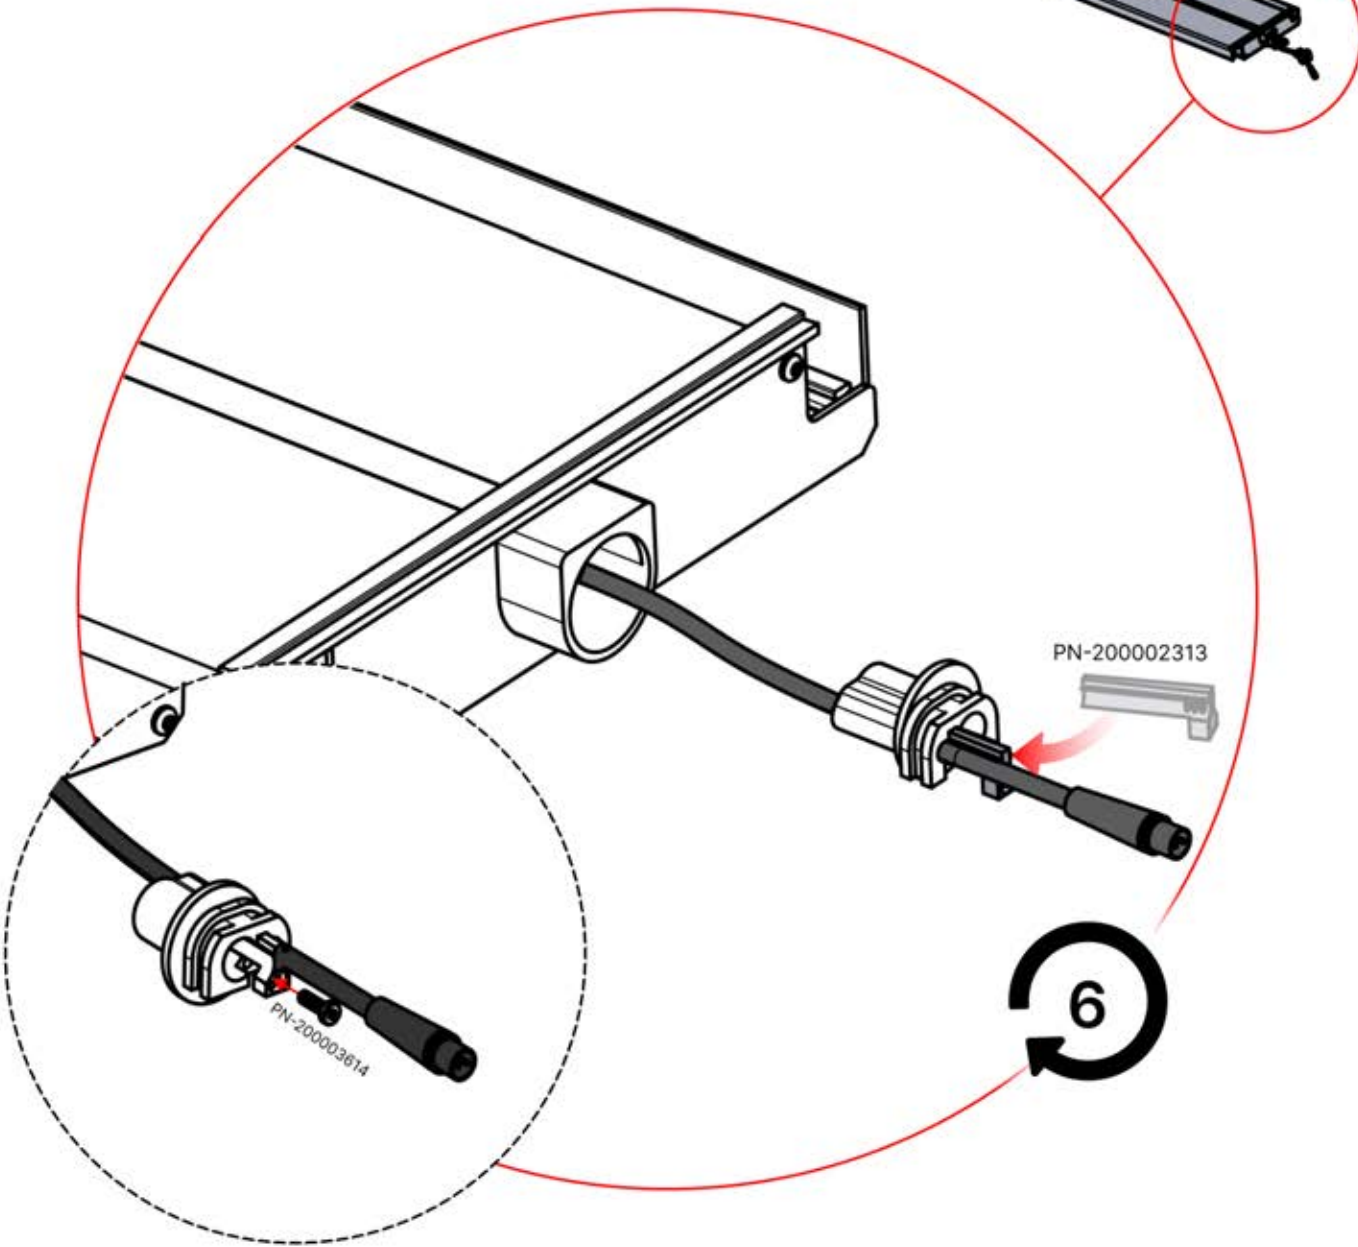

53

x3
FERGOLUX
FERGOLUX
FERGOLUX

5

ANTHRAZIT: L257
WEISS: L261
SCHWARZ: L259

PN-200003537
6x

Verwenden Sie das Teil
PN-200002313, um das
Kabel in der kleineren
Öffnung zu sichern.