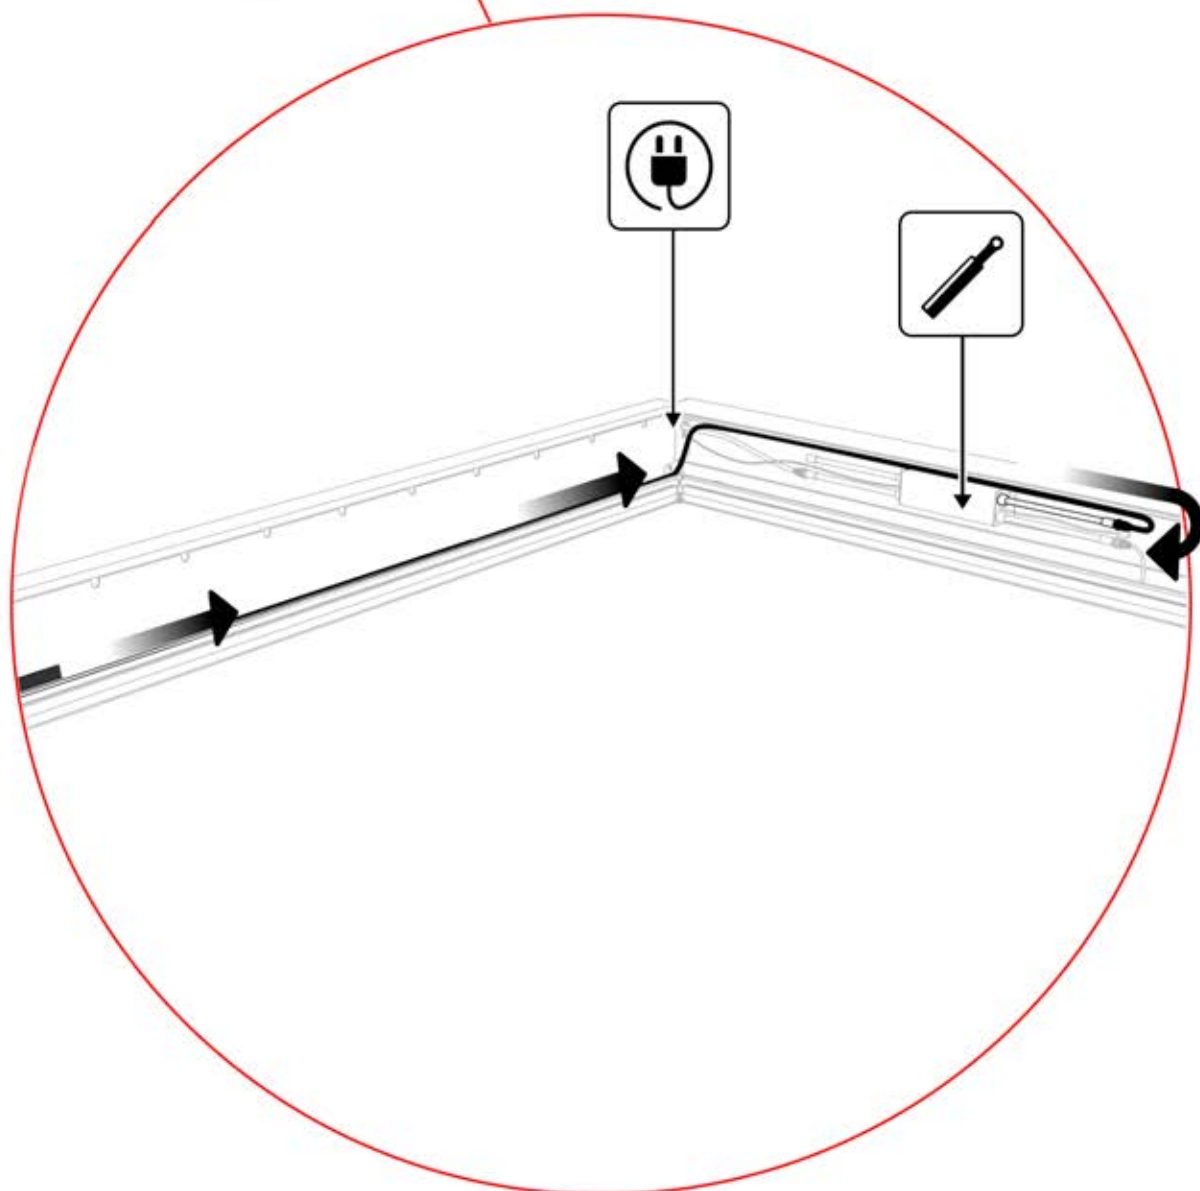

Hinweis: Die Abbildung zeigt die Bohrposition für eine Montage an der rechten Ecke; bei der Verlegung von der linken Ecke aus bohren Sie das Loch auf der gegenüberliegenden Seite.

32

 Vor dem Anschluss an den Strom schließen Sie zunächst das Erdungskabel an.

 ERDUNG

33

! Stromkabel kann durch alle Pfosten geführt werden.

34

35

36

37

	2
ANTHRAZIT: B297	
WEISS: B301	
SCHWARZ: B305	
	6
ANTHRAZIT: L245	
WEISS: L249	
SCHWARZ: L247	