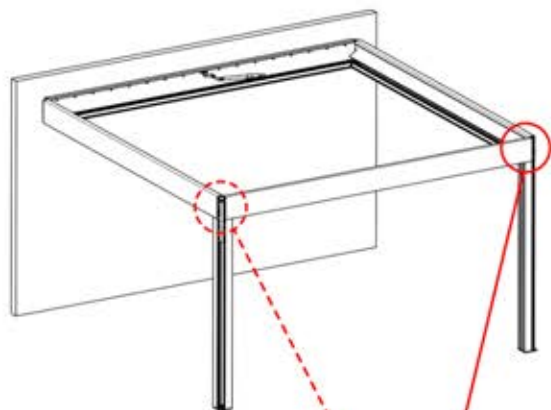

42

!
Führen Sie die Matter-Antenne und platzieren Sie sie unter dem markierten Bereich (PN-200002329).

43

3

ANTHRAZIT: B313
WEISS: B315
SCHWARZ: B317

2

INFORMATIONEN

!
Matter-Antenne