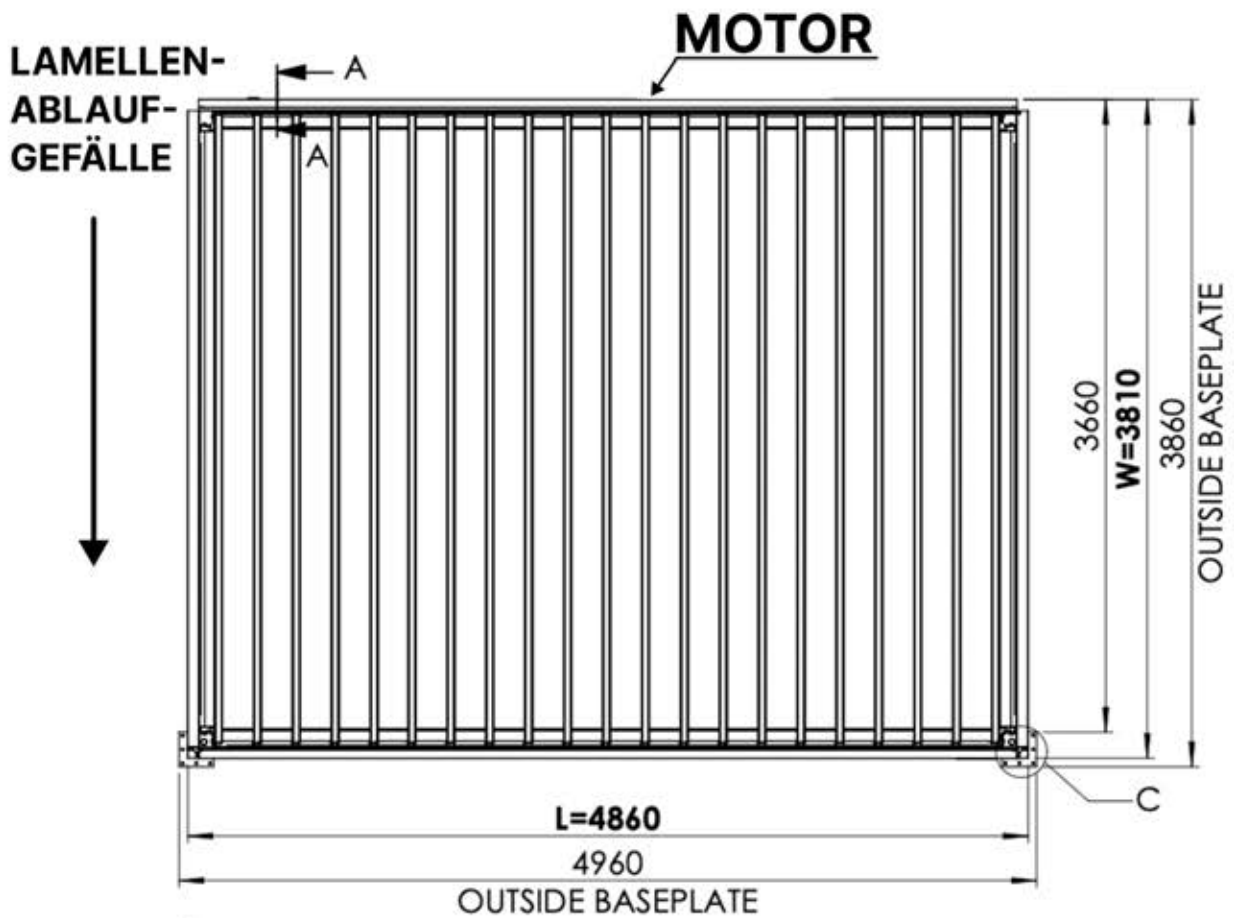

Steuerbox

→ [Handbuch](#)

S4 PERGOLUX | PERGOLA PRO MAX WANDMONTIERT

3 x 5 M / 13' x 16'

3 × 5 M / 13' x 16'

INFORMATIONEN

Montieren Sie Rollos, Lamellen- oder Glaswände?

Wir empfehlen, die SnapFIT-Abdeckungen und Klammern vor der Montage der Pergola zu entfernen.