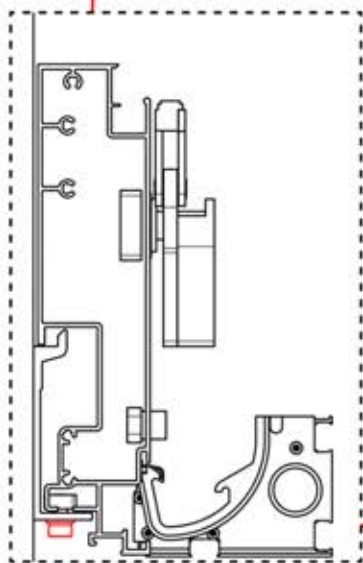

07

x7
PERGOLUX

6

ANTHRAZIT: L245
WEISS: L249
SCHWARZ: L247

PN-200002292
5x

PN-200002319
5x