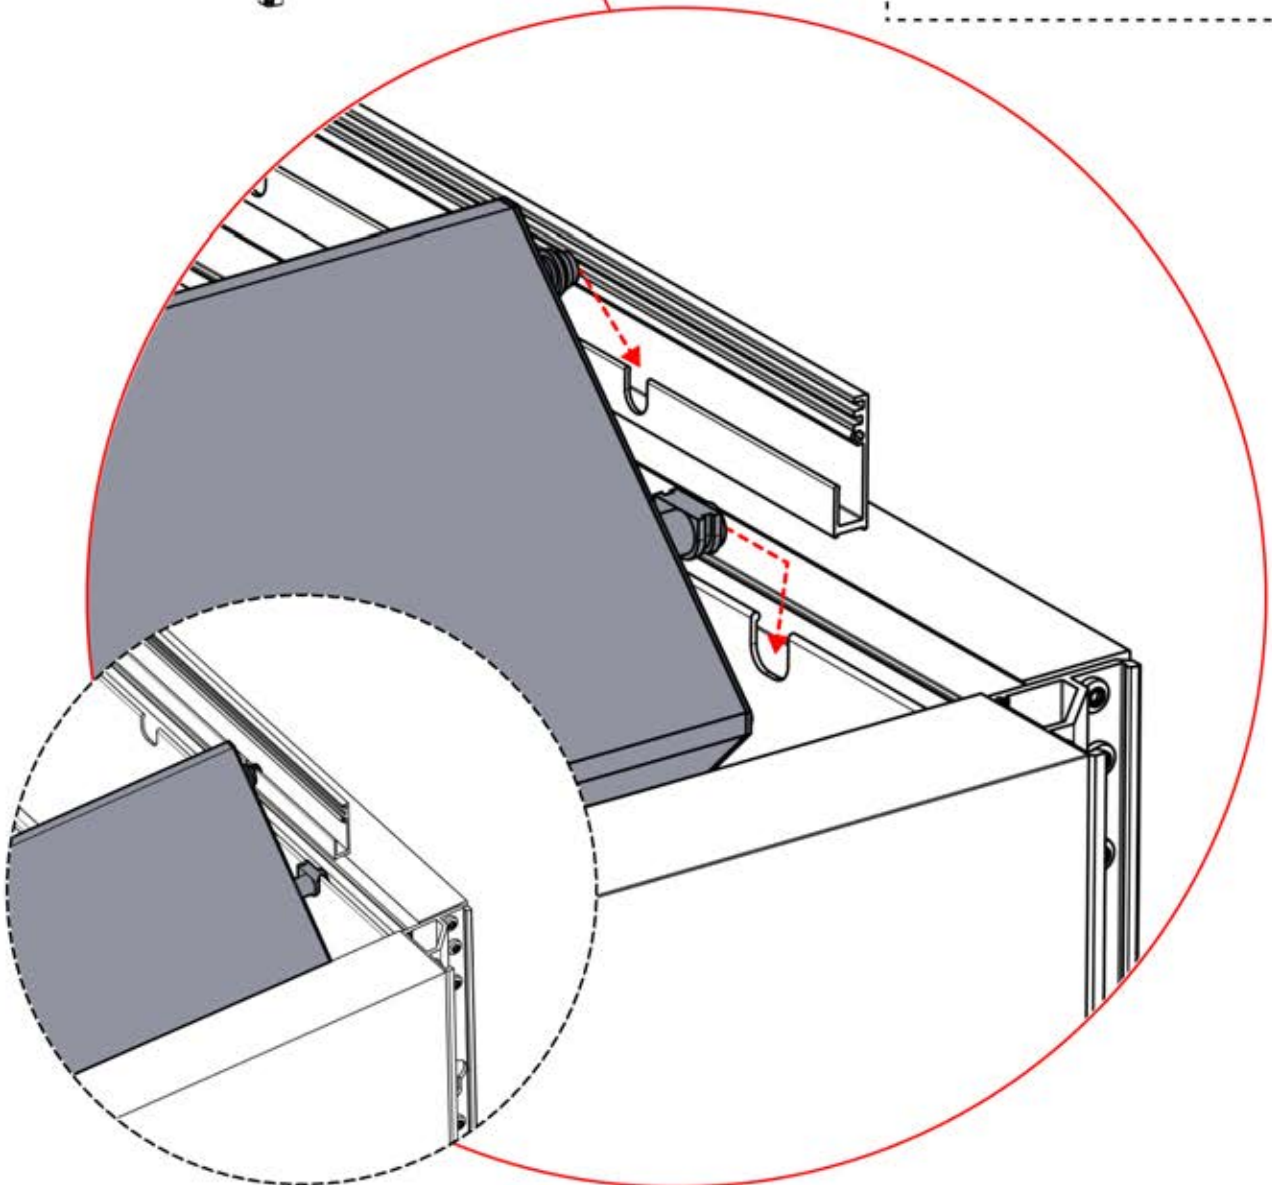

60

6

ANTHRAZIT: L245
WEISS: L249
SCHWARZ: L247

S

PN-200003533

1x