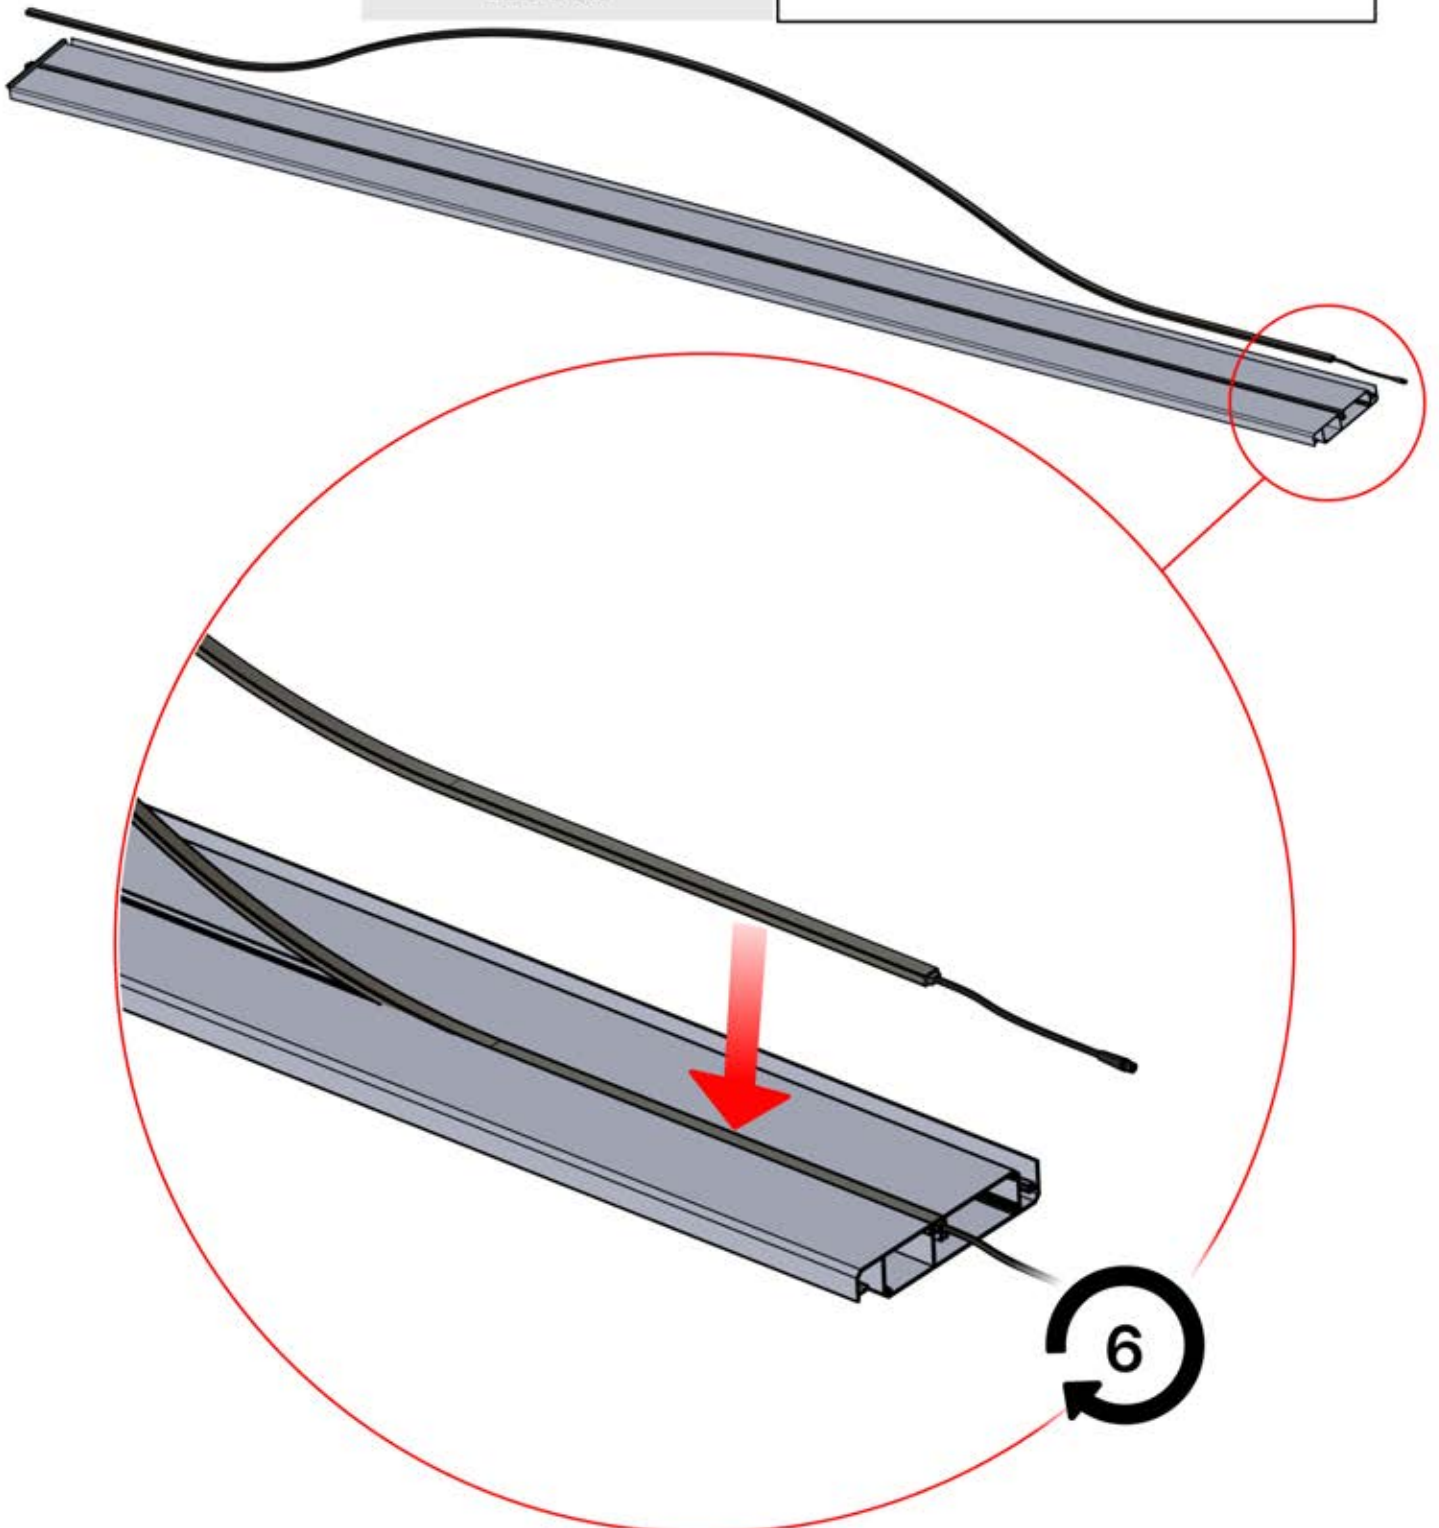

LED-STREIFEN
4x

49

50

x3
FERGOLUX
FERGOLUX
FERGOLUX

5

ANTHRAZIT: L257
WEISS: L261
SCHWARZ: L259

PN-200003537
6x

51