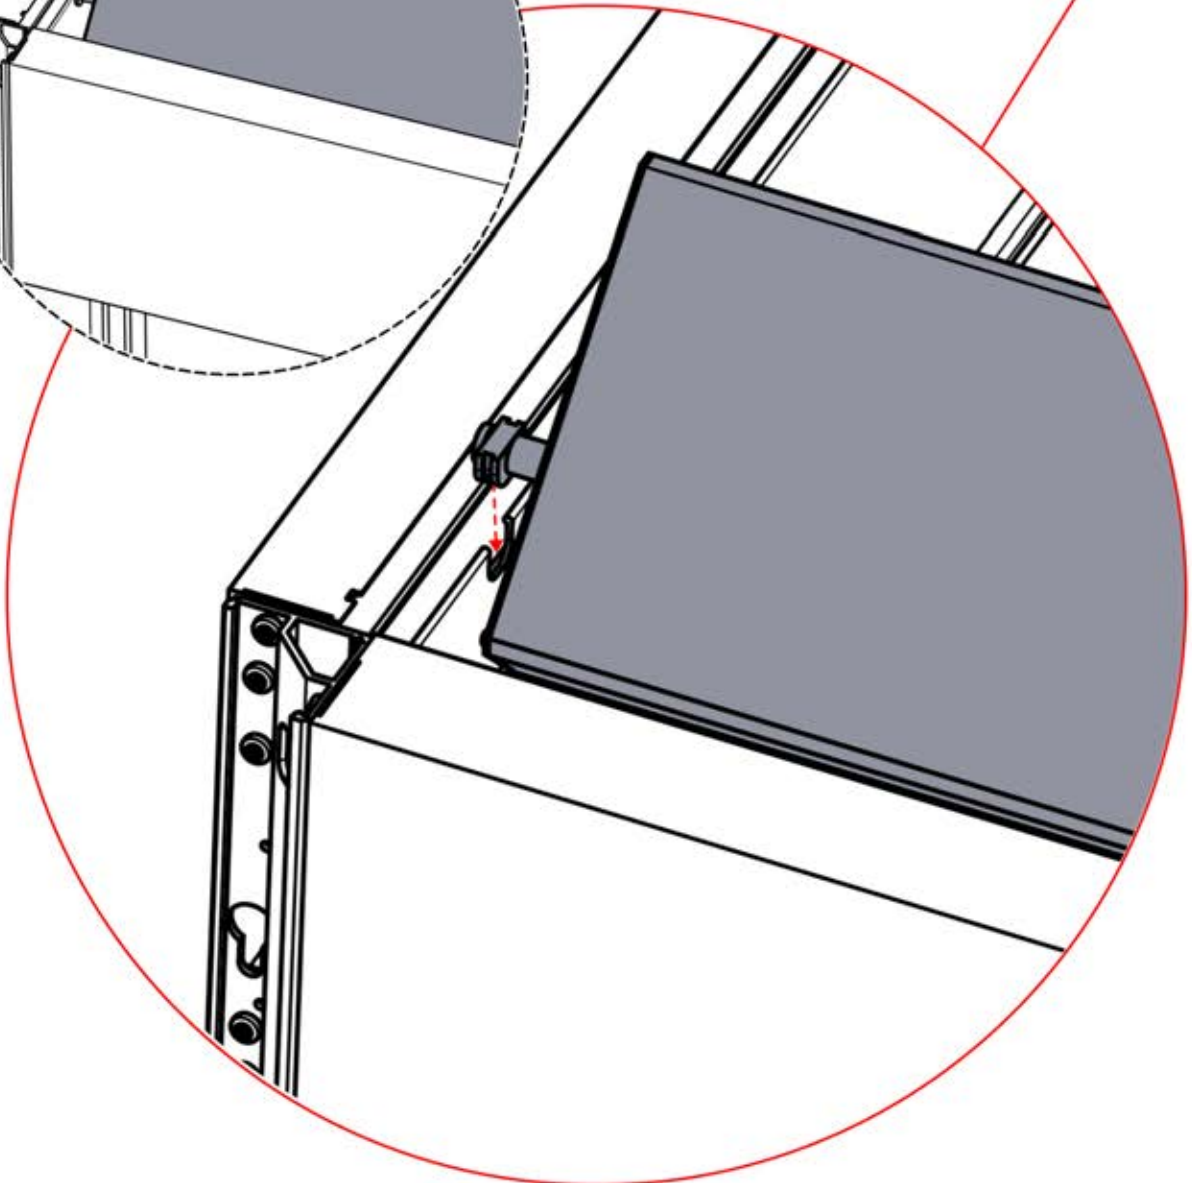

61

x7 PERGOLUX	6	S	PN-200003533
ANTHRAZIT: L245 WEISS: L249 SCHWARZ: L247			1x