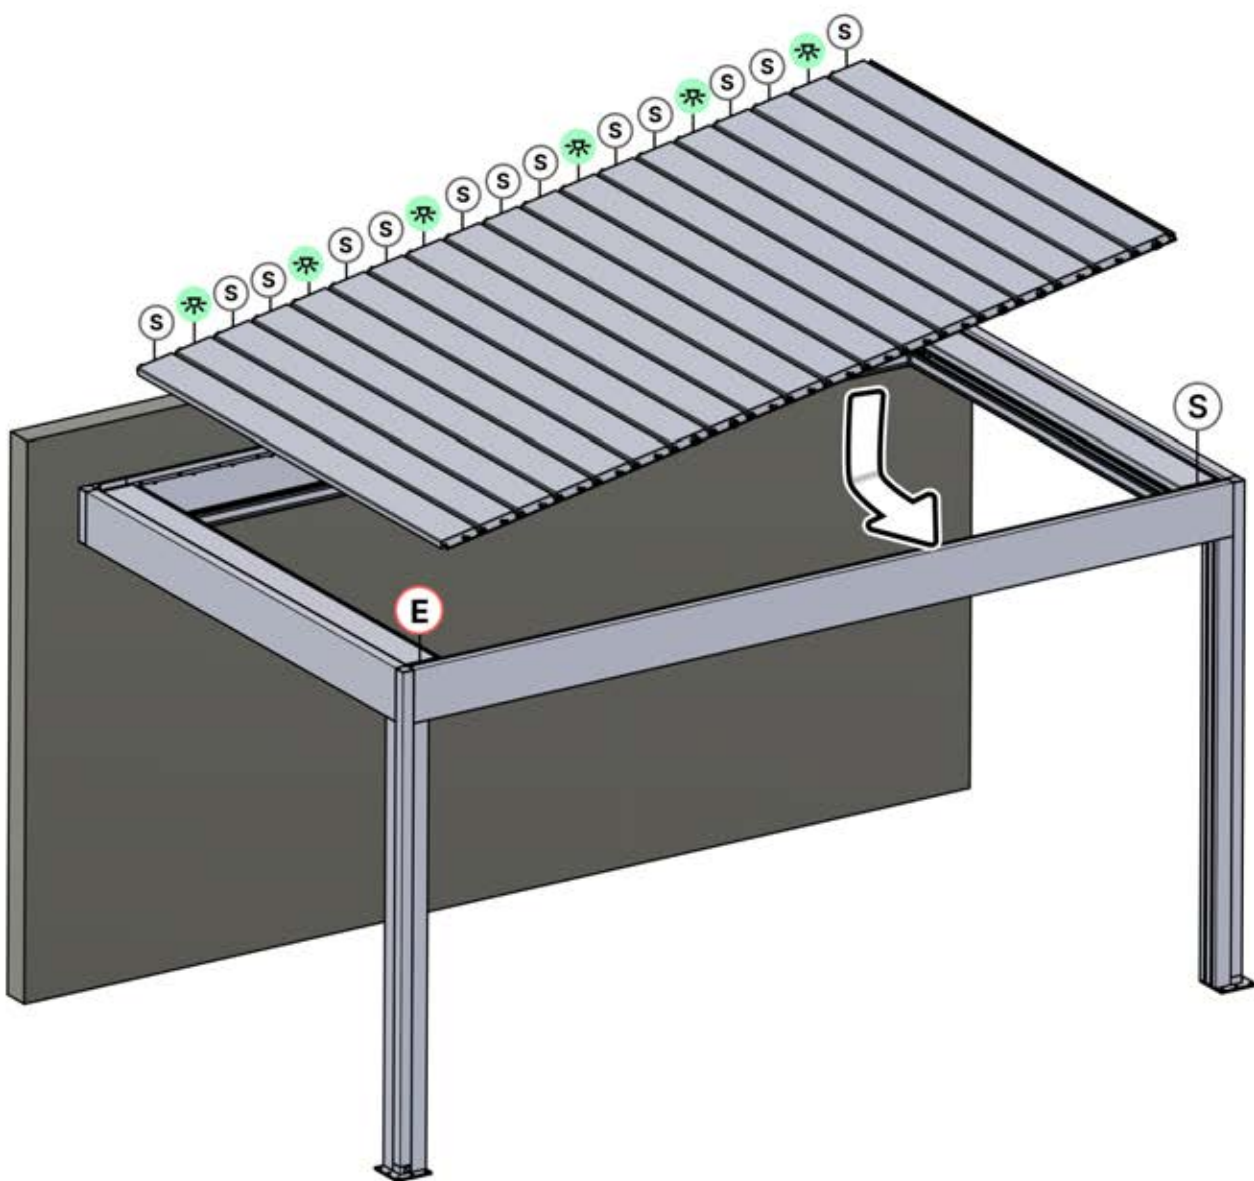

56

PN-200003533 L246 L250 L248 14x	PN-200003537 L257 L261 L259 6x	PN-200003535 L269 L273 L271 1x