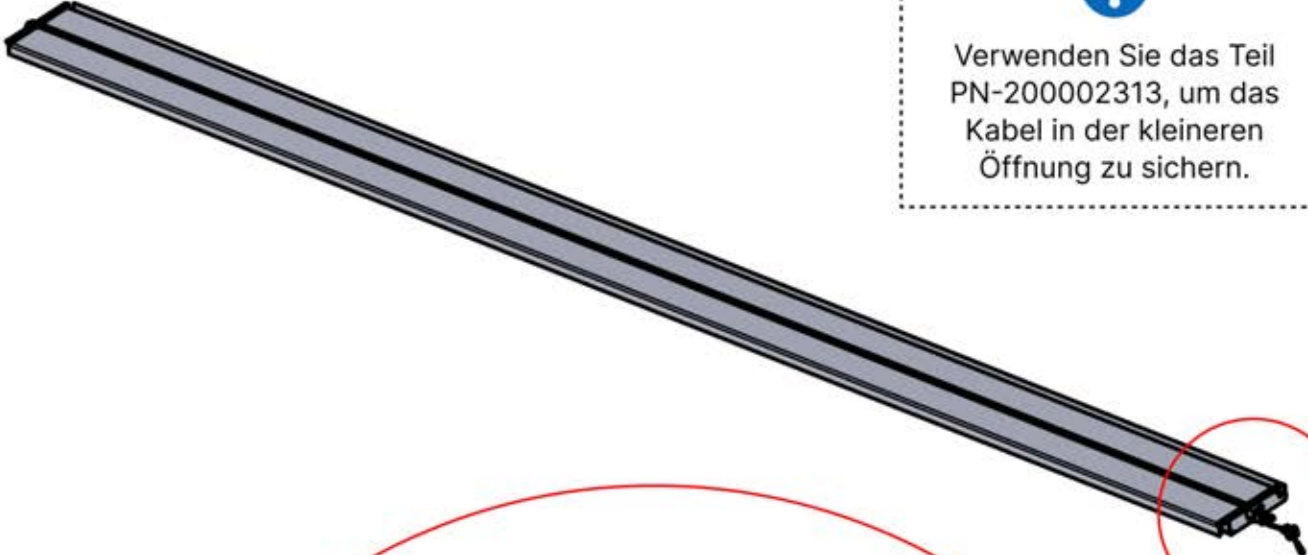

ANTHRAZIT: L257
WEISS: L261
SCHWARZ: L259

PN-200003537
6x

Verwenden Sie das Teil
PN-200002313, um das
Kabel in der kleineren
Öffnung zu sichern.

54

x3
FERGOLUX
FERGOLUX
FERGOLUX

5

ANTHRAZIT: L257
WEISS: L261
SCHWARZ: L259