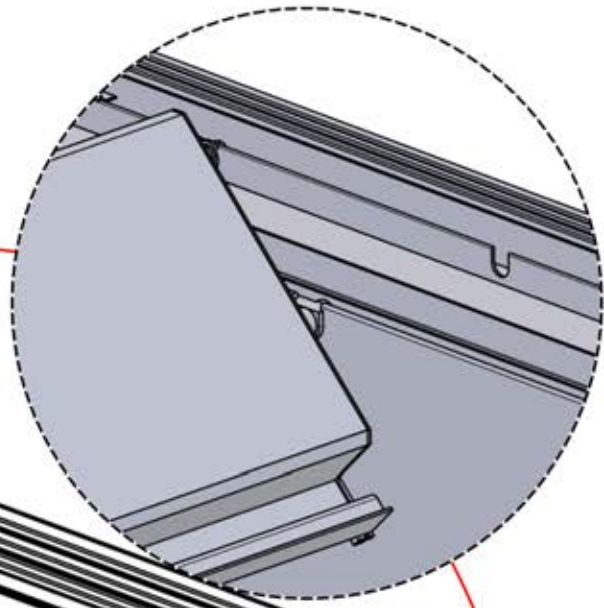

65

x3
PERGOLUX
PERGOLUX
PERGOLUX

5

ANTHRAZIT: L257
WEISS: L261
SCHWARZ: L259

PN-200003537
6x