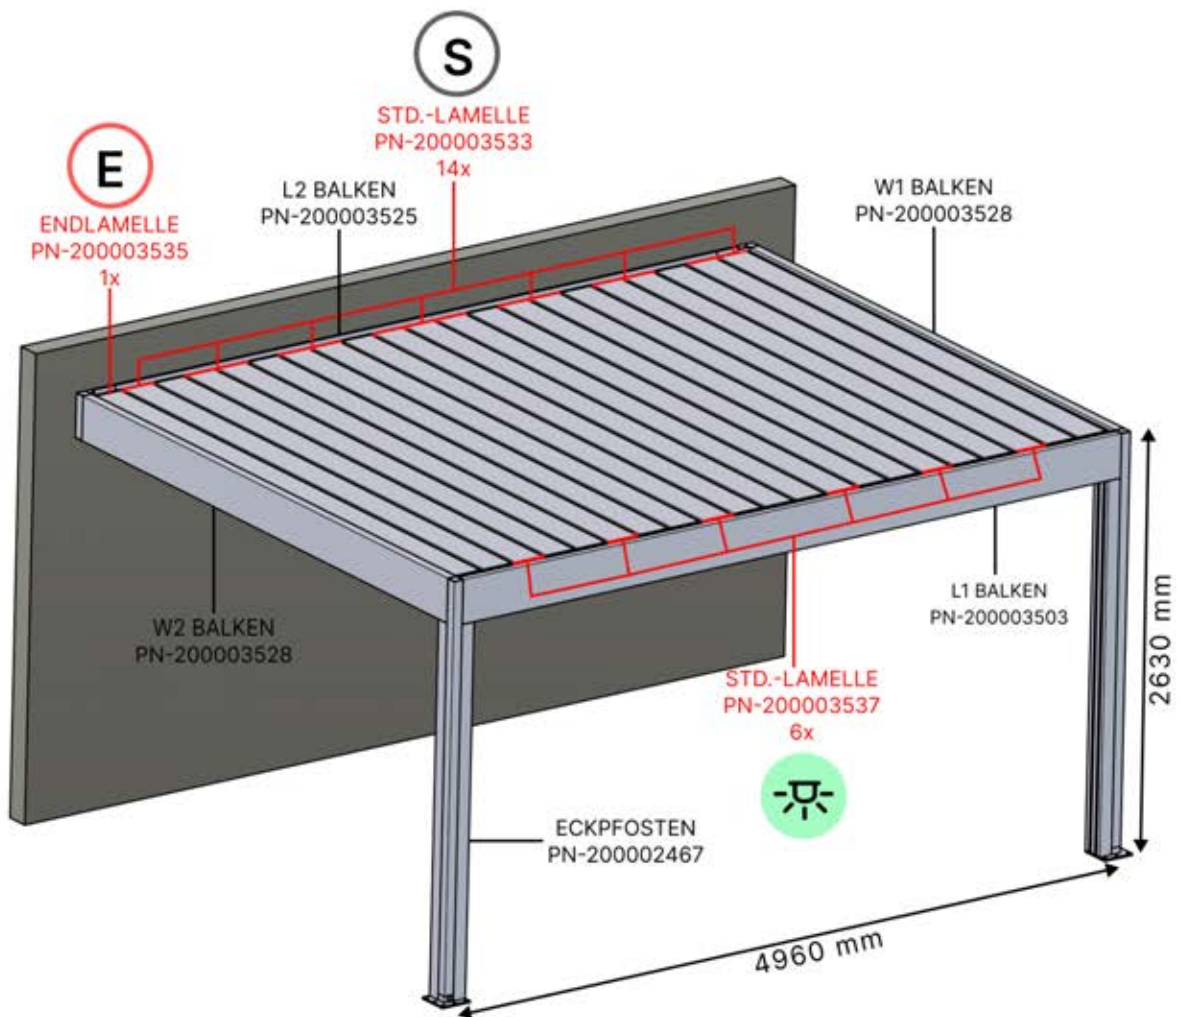

Steuerbox

→ [Handbuch](#)

S4 PERGOLUX | PERGOLA PRO MAX WANDMONTIERT

3 x 5 M / 13' x 16'

3 × 5 M / 13' x 16'

INFORMATIONEN

Montieren Sie Rollos, Lamellen- oder Glaswände?

Wir empfehlen, die SnapFIT-Abdeckungen und Klammern vor der Montage der Pergola zu entfernen.