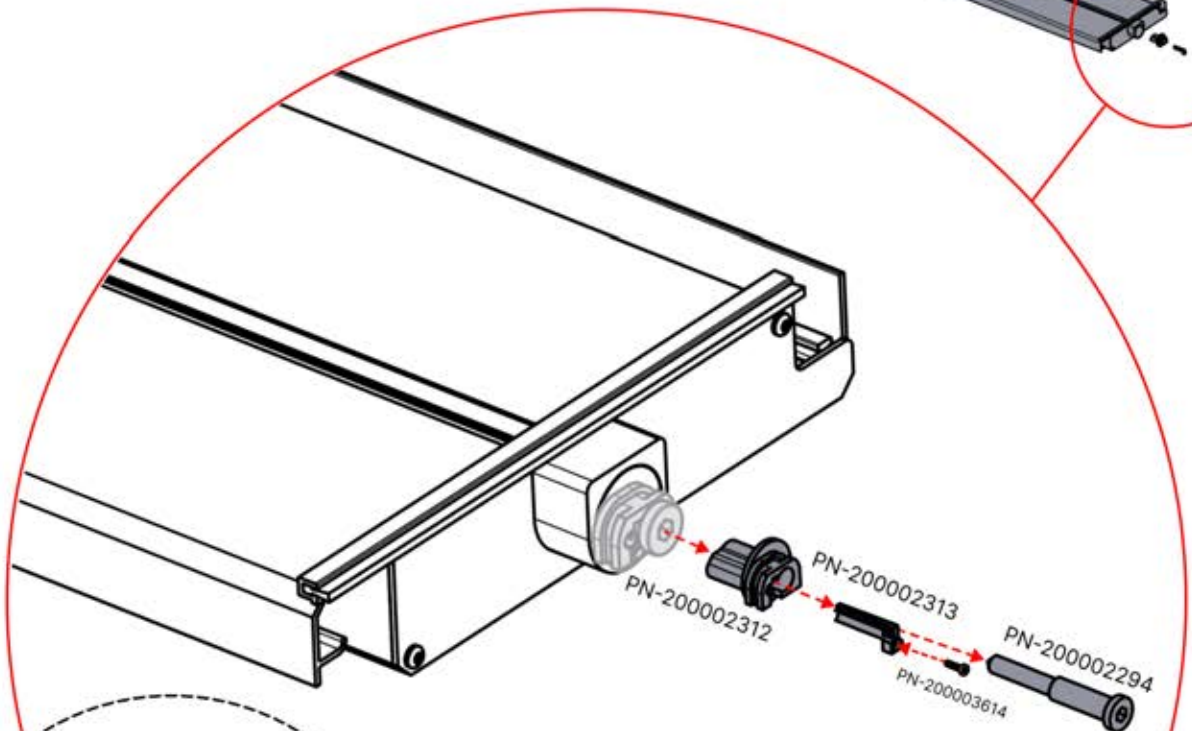

x3
FERGOLUX
FERGOLUX
FERGOLUX

5

ANTHRAZIT: L257
WEISS: L261
SCHWARZ: L259

 PN-200003537
6x

!
Bitte entfernen Sie diese drei
Komponenten von der LED-Lamelle.
Dies ist erforderlich für die LED-
Installation ab Schritt 63.