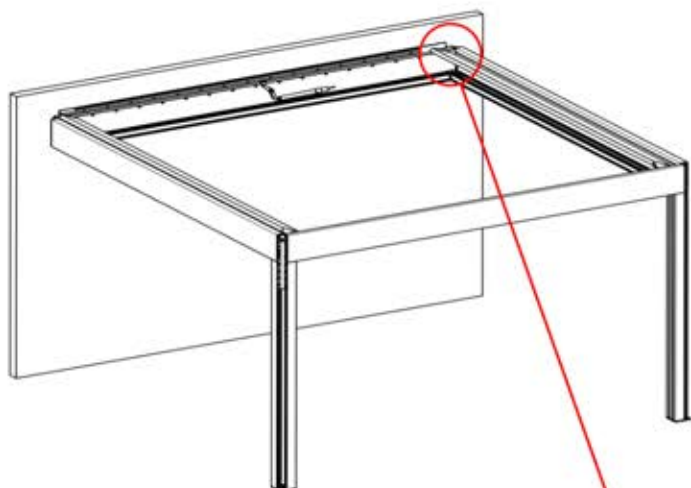

1x

61

 x7 PERGOLUX	6	S	PN-200003533
ANTHRAZIT: L245 WEISS: L249 SCHWARZ: L247			1x

62

6

ANTHRAZIT: L245
WEISS: L249
SCHWARZ: L247

PN-200003033
1X

2
Klick