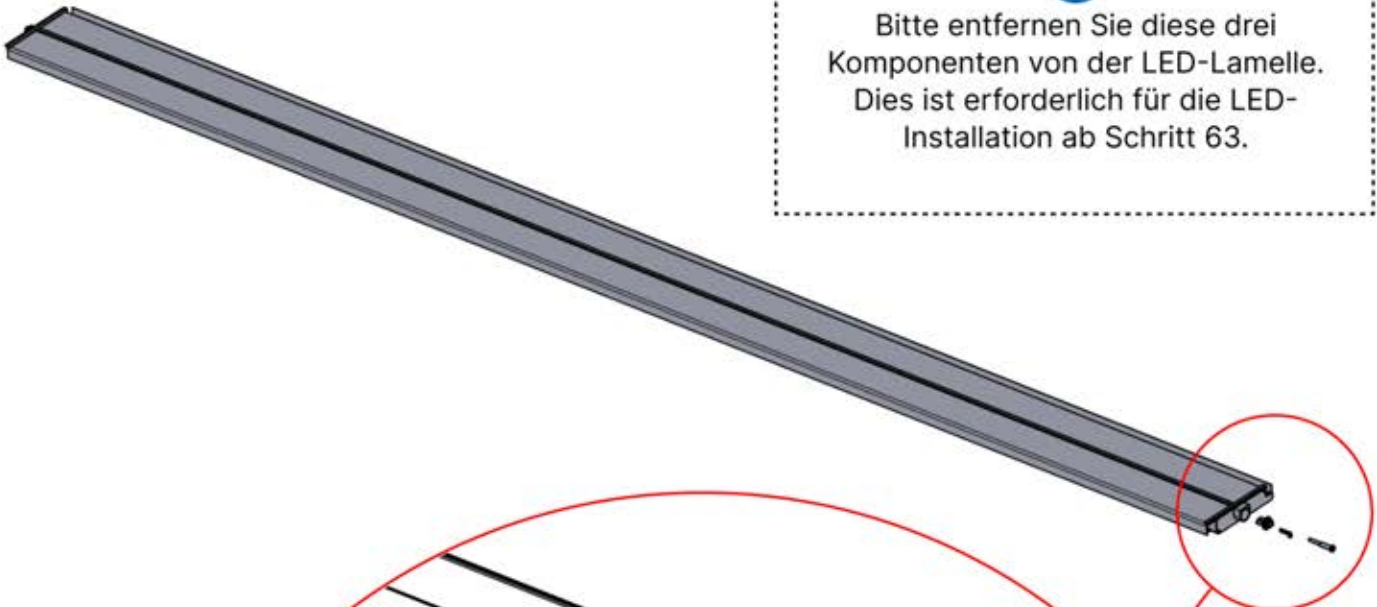

x3
FERGOLUX
FERGOLUX
FERGOLUX

5

ANTHRAZIT: L257
WEISS: L261
SCHWARZ: L259

 PN-200003537
6x

!
Bitte entfernen Sie diese drei
Komponenten von der LED-Lamelle.
Dies ist erforderlich für die LED-
Installation ab Schritt 63.