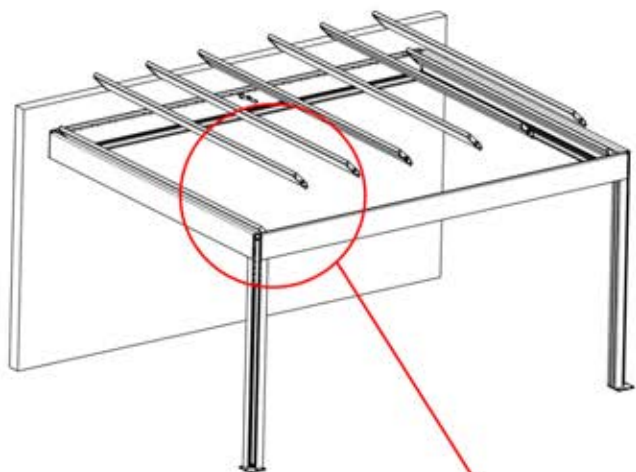

65

x3
PERGOLUX
PERGOLUX
PERGOLUX

5

ANTHRAZIT: L257
WEISS: L261
SCHWARZ: L259

PN-200003537
6x