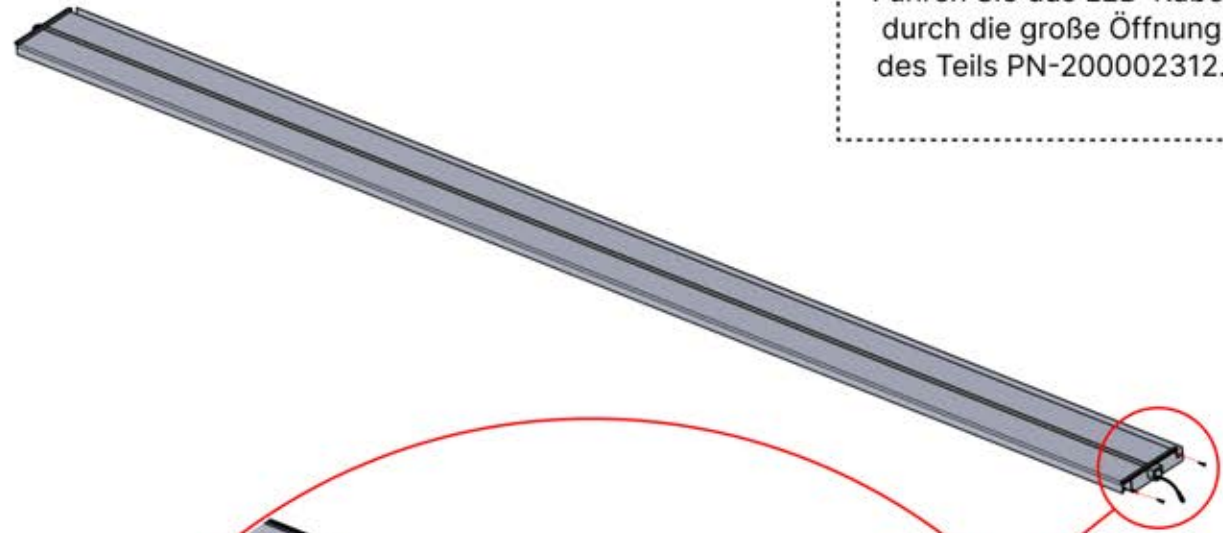

x3
FERGOLUX
FERGOLUX
FERGOLUX

5

ANTHRAZIT: L257
WEISS: L261
SCHWARZ: L259

PN-200003537
6x

Führen Sie das LED-Kabel durch die große Öffnung des Teils PN-200002312.

6

52

x3
FERGOLUX
FERGOLUX
FERGOLUX