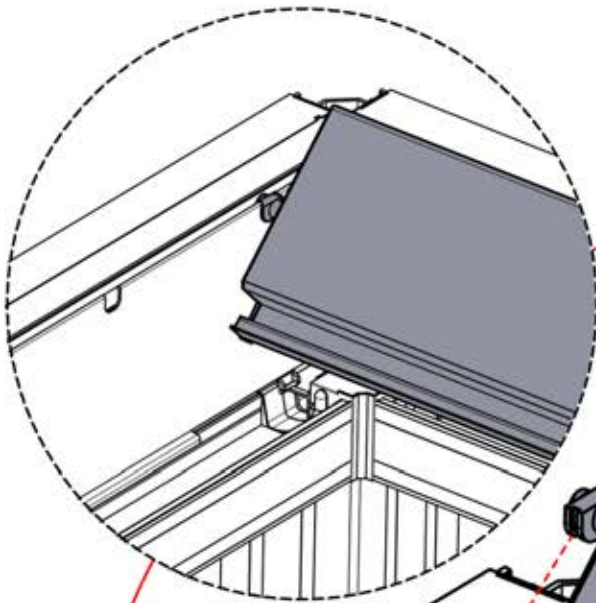

58

4

ANTHRAZIT: L269
WEISS: L273
SCHWARZ: L271

E

PN-200003535

1x