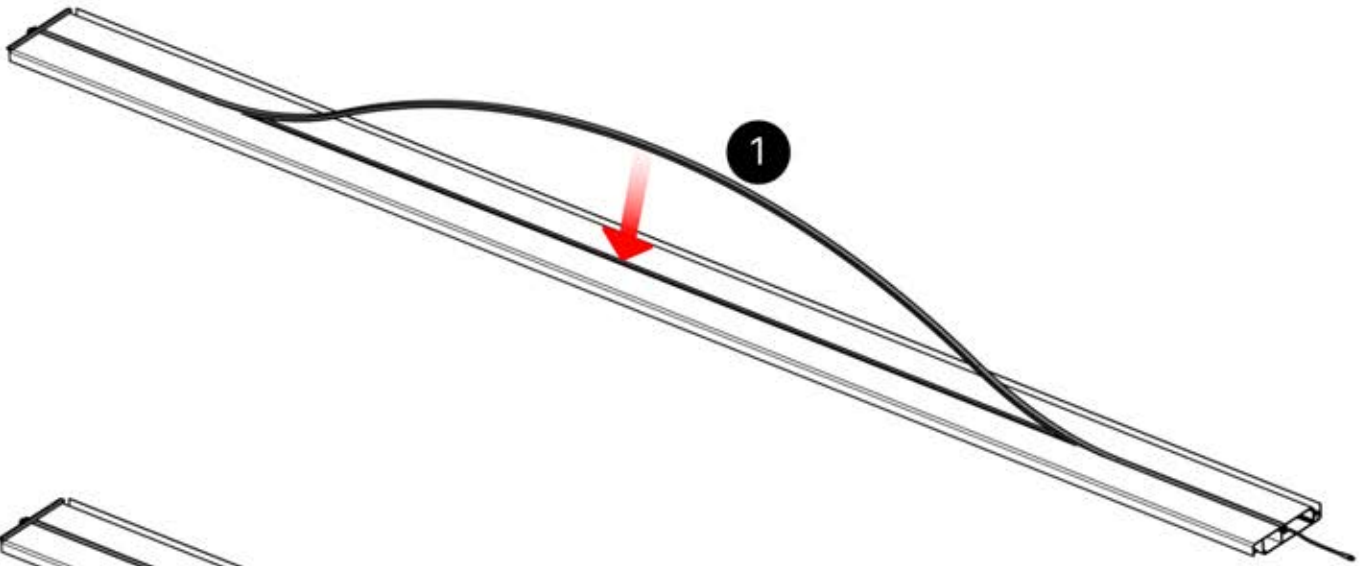

LED-STREIFEN
4x

49

50

x3
FERGOLUX
FERGOLUX
FERGOLUX

5

ANTHRAZIT: L257
WEISS: L261
SCHWARZ: L259

PN-200003537
6x

51