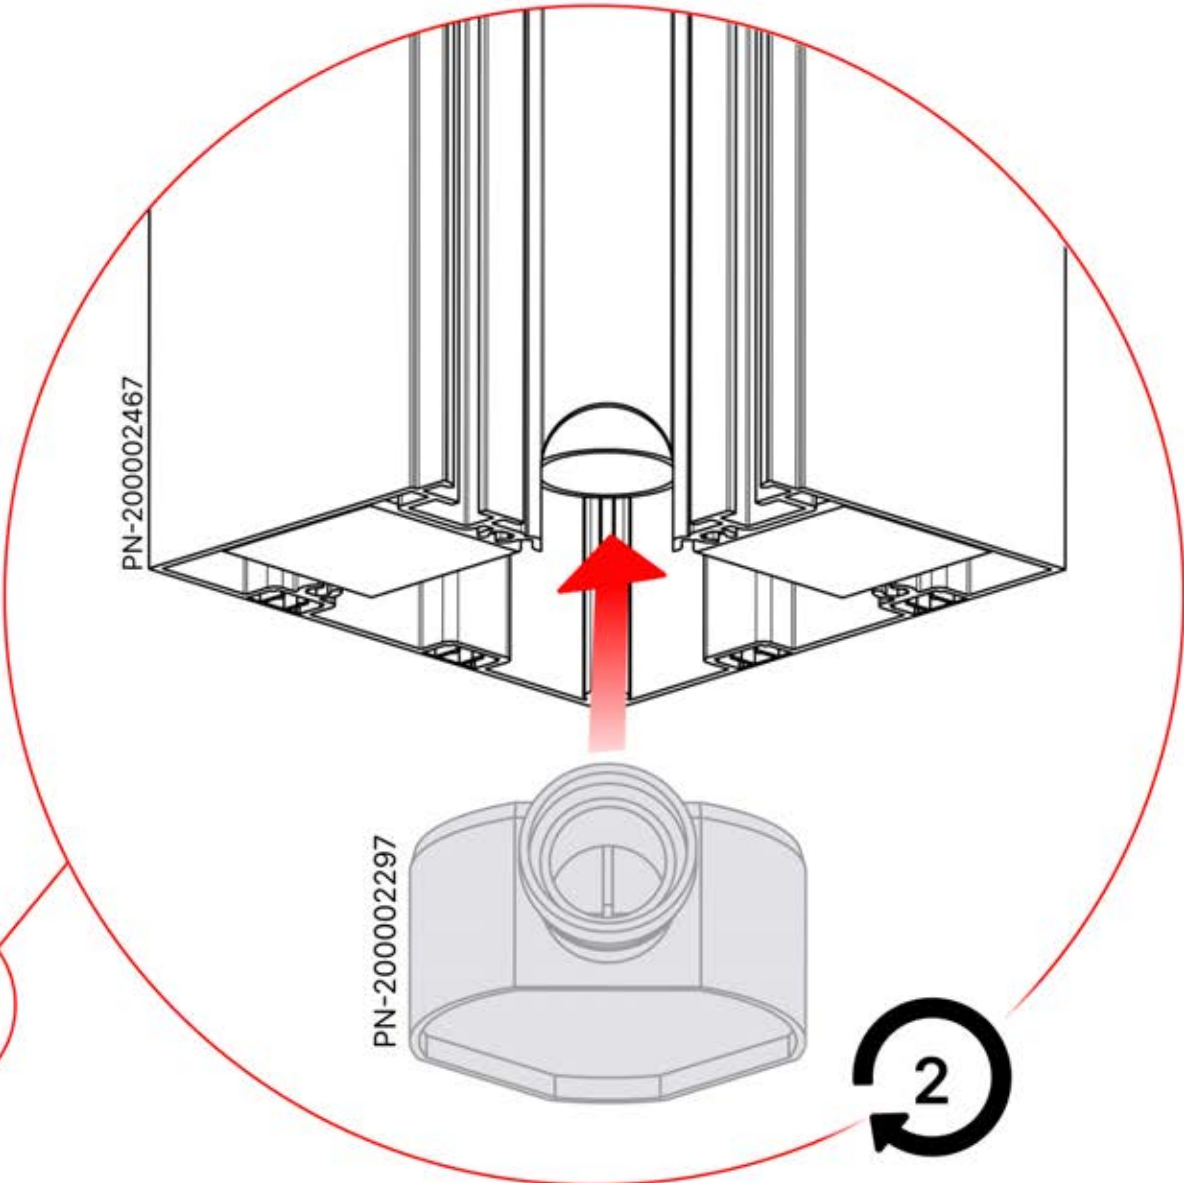

02

1

x1
PERGOLUX

ANTHRAZIT: C126
WEISS: C127
SCHWARZ: C128

PN-200002467
2x

PN-200002297
2x