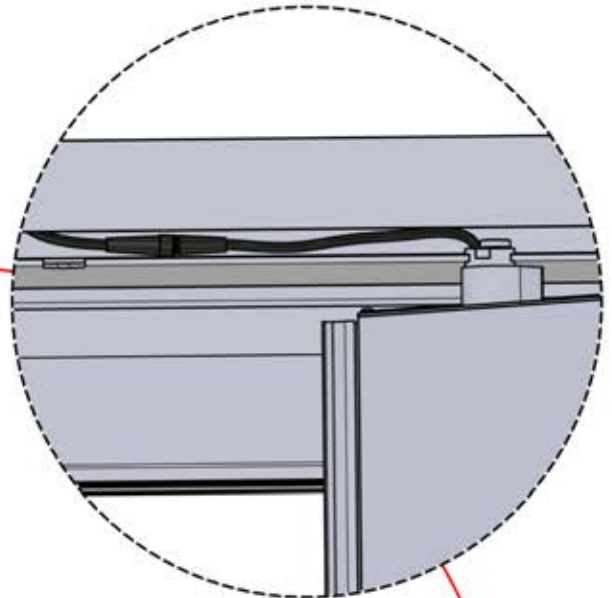

1

63

x3
FERGOLUX
FERGOLUX
FERGOLUX

5

ANTHRAZIT: L257
WEISS: L261
SCHWARZ: L259

PN-200003537
6x

Schließen Sie das
LED-Kabel an das 4-
polige LED-Kabel an.

65