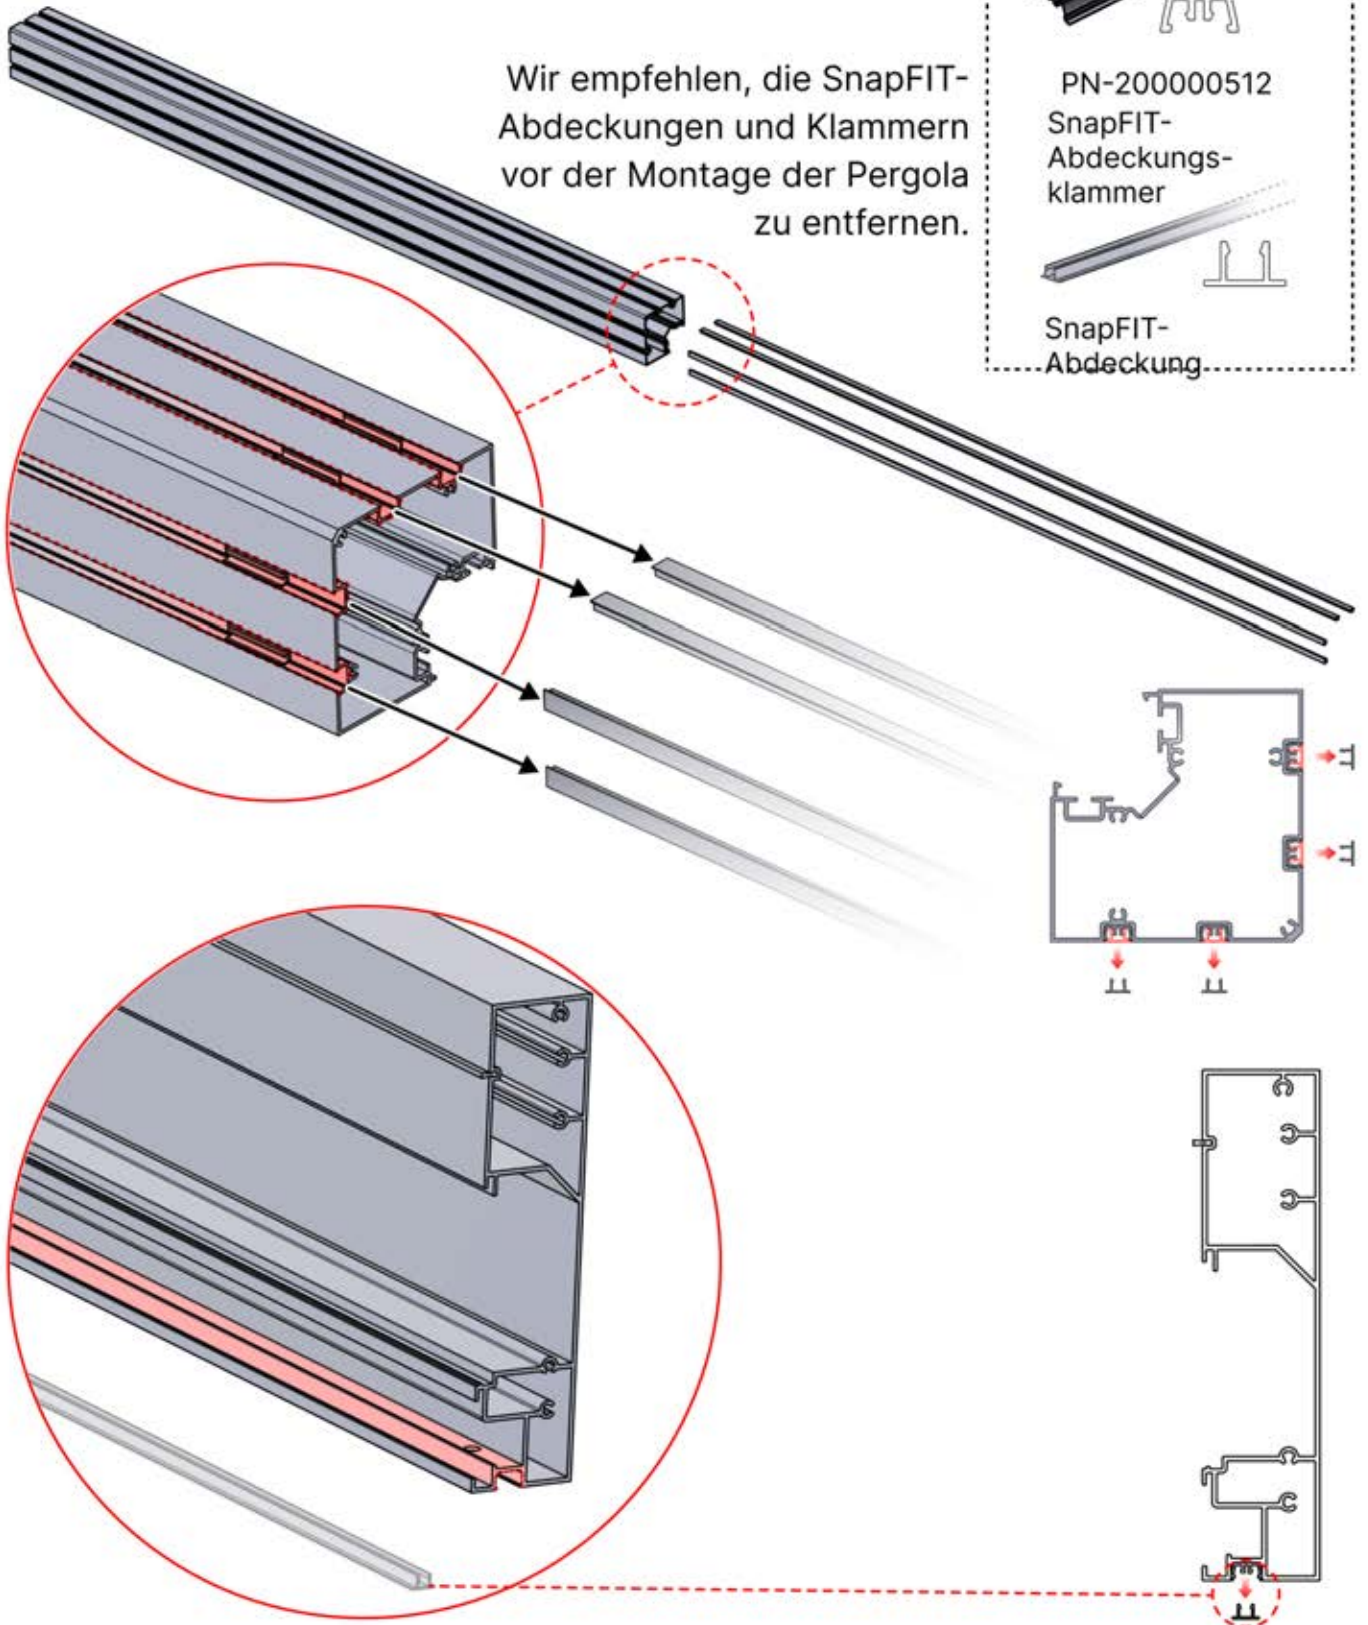

INFORMATIONEN

Montieren Sie Rollos, Lamellen- oder Glaswände?

Wir empfehlen, die SnapFIT-Abdeckungen und Klammern vor der Montage der Pergola zu entfernen.

Abbildungen

PN-200000512
SnapFIT-Abdeckungs-
klammer

SnapFIT-
Abdeckung