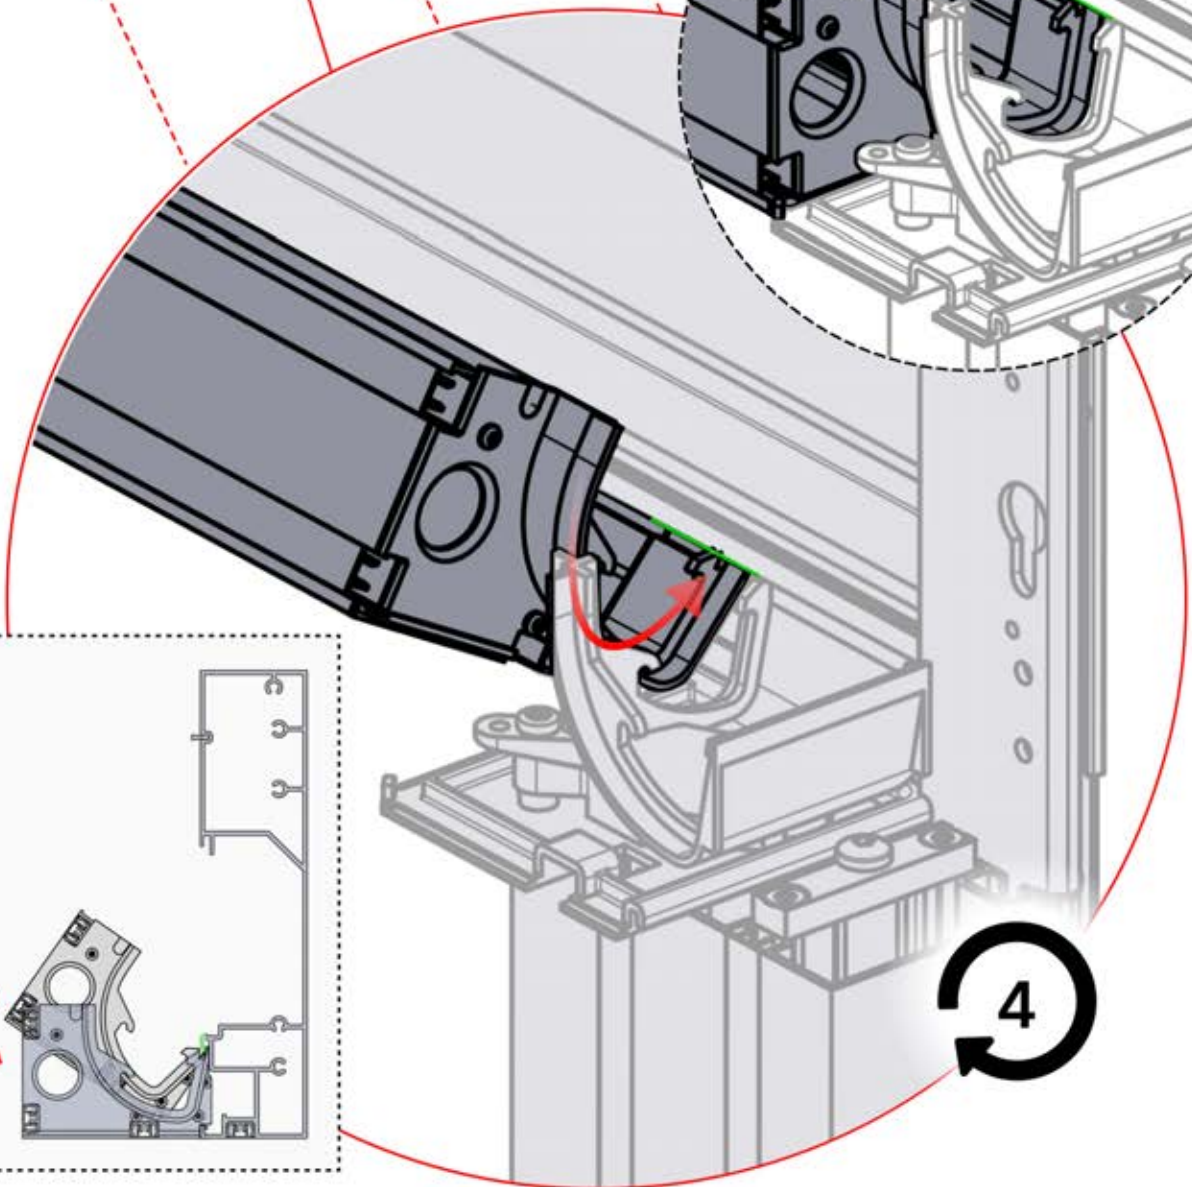

21

ANTHRAZIT: B298
WEISS: B302
SCHWARZ: B306

ANTHRAZIT: B313
WEISS: B315
SCHWARZ: B317