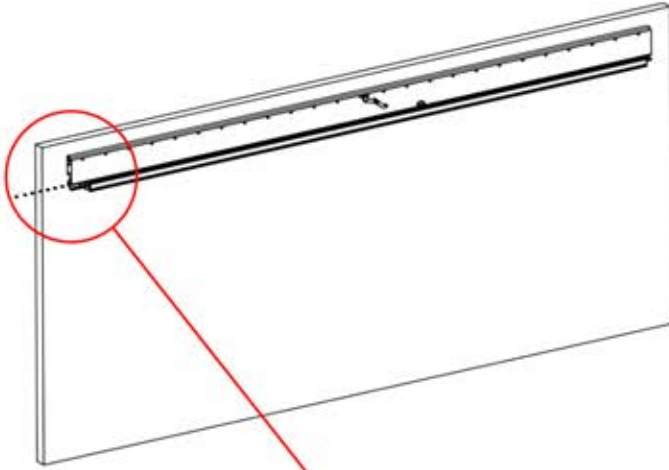

06

6

ANTHRAZIT: L245
WEISS: L249
SCHWARZ: L247

PN-200002290

5x