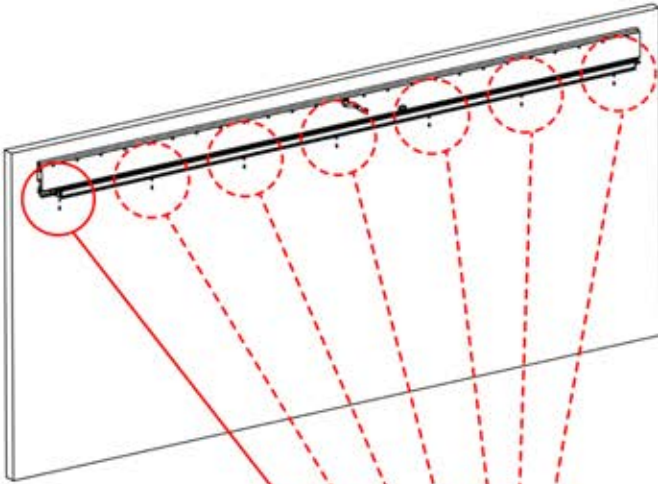

07

6

ANTHRAZIT: L245
WEISS: L249
SCHWARZ: L247

7