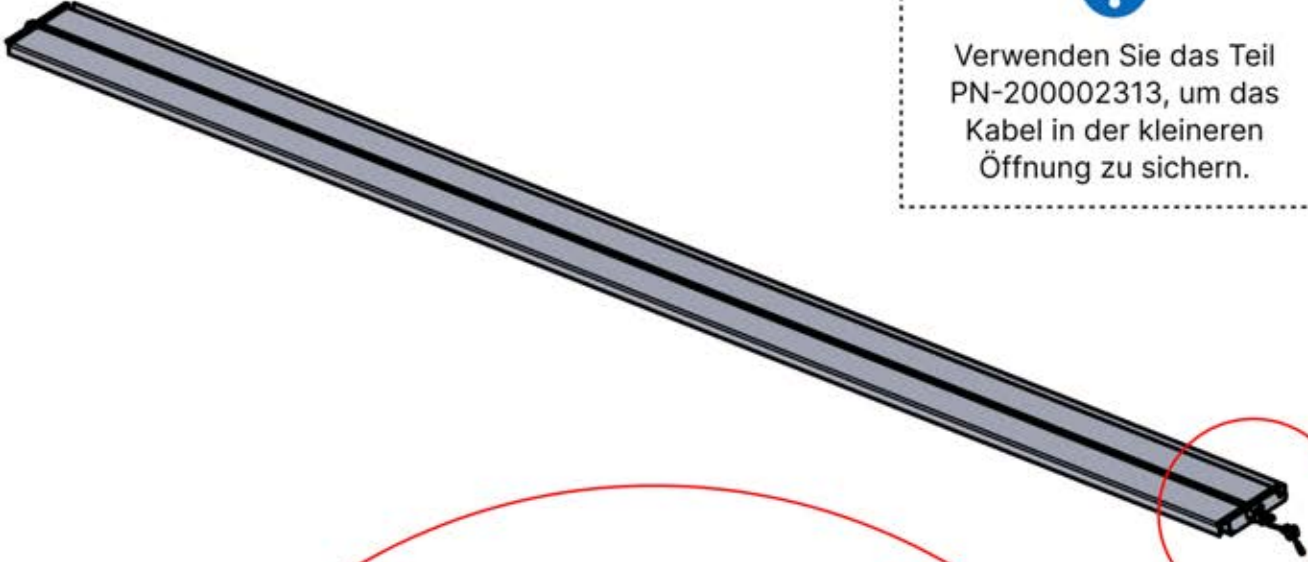

53

x3
PERGOLUX
PERGOLUX
PERGOLUX

5

ANTHRAZIT: L257
WEISS: L261
SCHWARZ: L259

PN-200003537
6x

Verwenden Sie das Teil PN-200002313, um das Kabel in der kleineren Öffnung zu sichern.