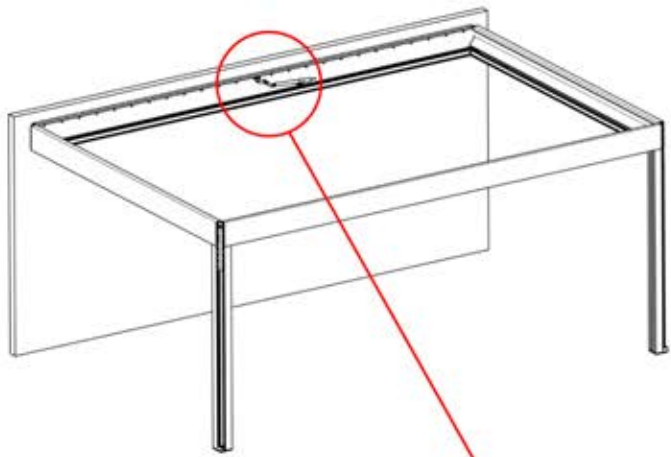

29

30

EIN- UND AUSGÄNGE

INHALT DER VERPACKUNG

PN-200002370

1x

Wenn Sie vorhaben, das Stromkabel durch die hinteren Ecken zu verlegen, bohren Sie wie abgebildet ein Loch mit einem Durchmesser von 10 mm in die Eckabdeckung (PN-200002370). So kann das Kabel bei der Montage in **Schritt 71** hindurchgeführt werden.