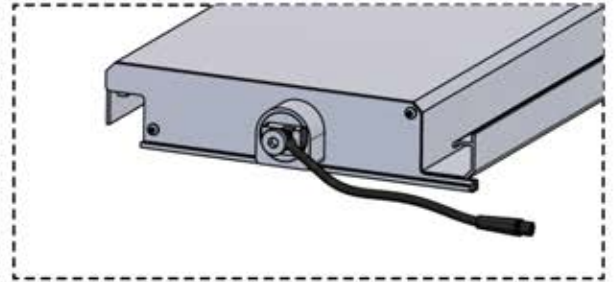

63

x3
PERGOLUX
PERGOLUX
PERGOLUX

5

ANTHRAZIT: L257
WEISS: L261
SCHWARZ: L259

 PN-200003537
6x

Schließen Sie das
LED-Kabel an das 4-
polige LED-Kabel an.

65

x3
PERGOLUX
PERGOLUX
PERGOLUX