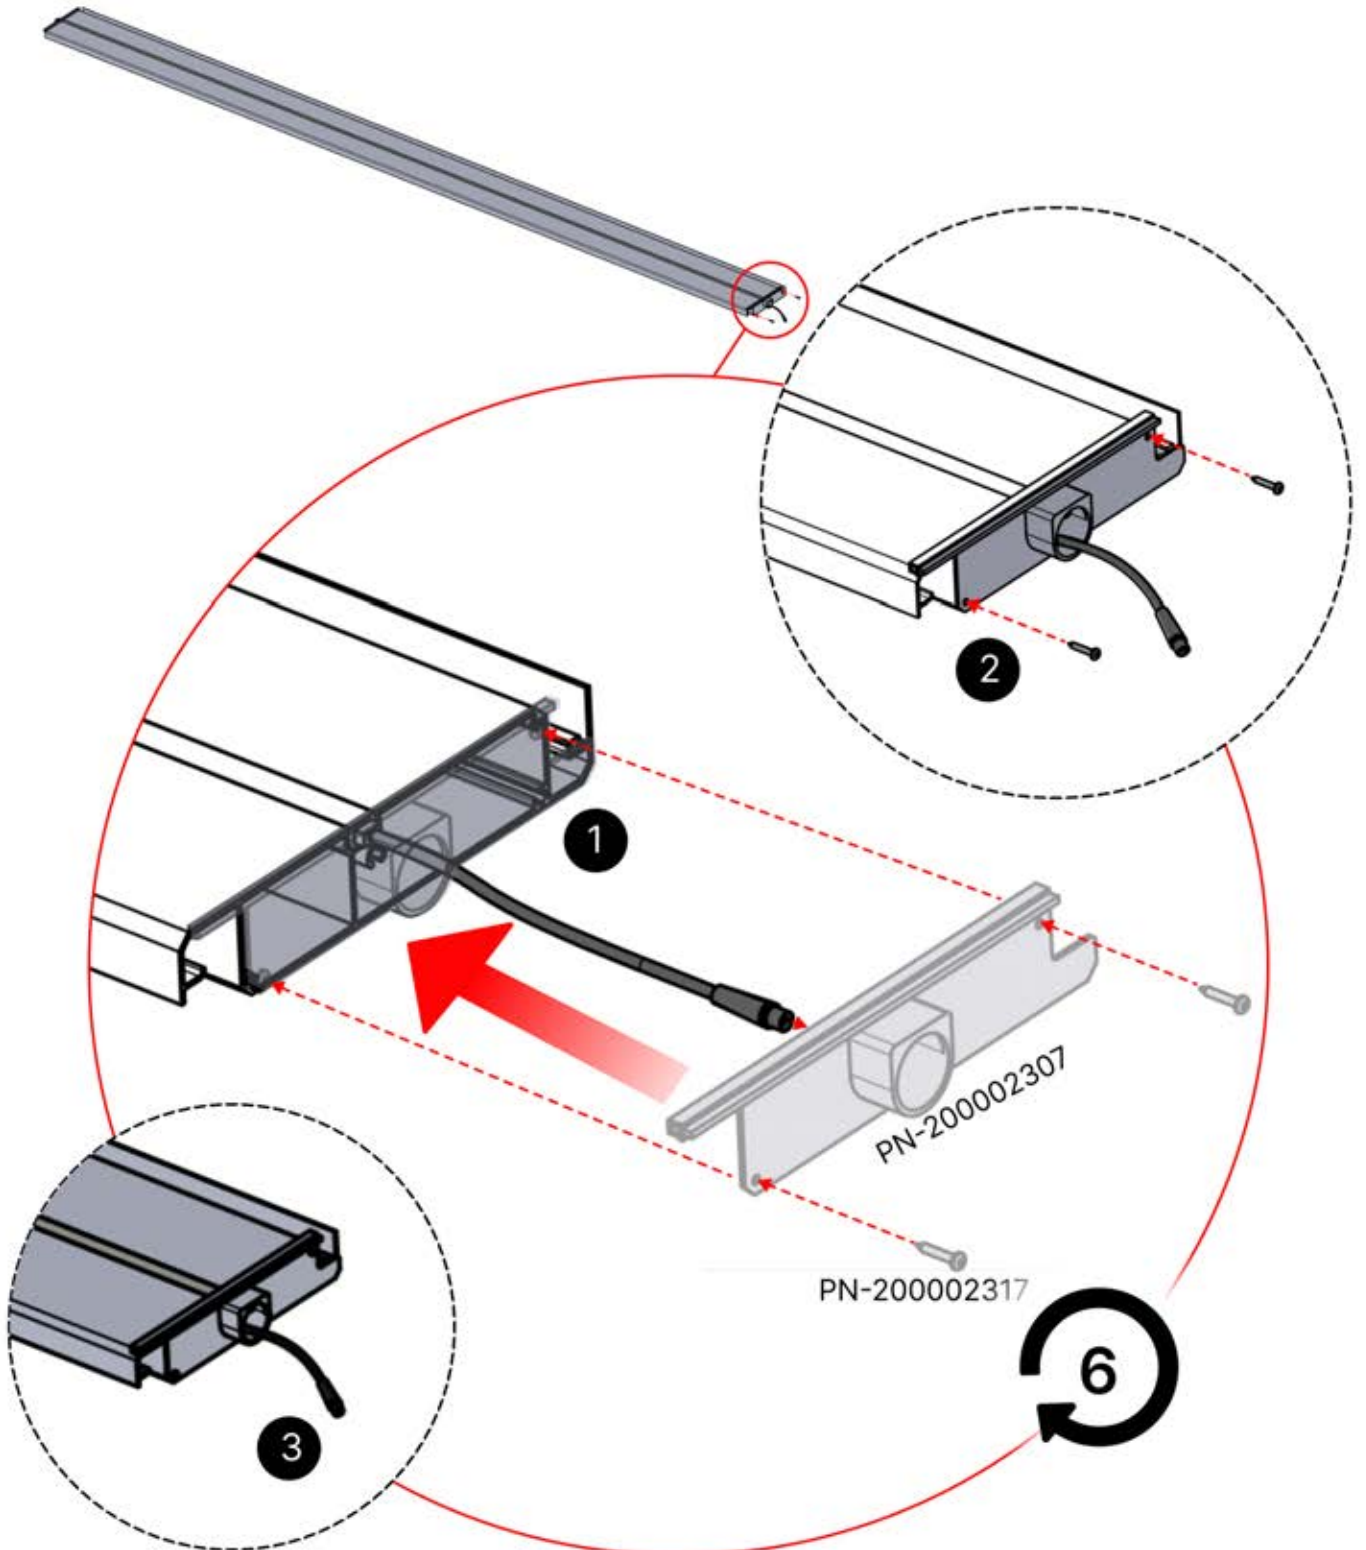

50

x3
PERGOLUX
PERGOLUX
PERGOLUX

5

ANTHRAZIT: L257
WEISS: L261
SCHWARZ: L259

PN-200003537
6x