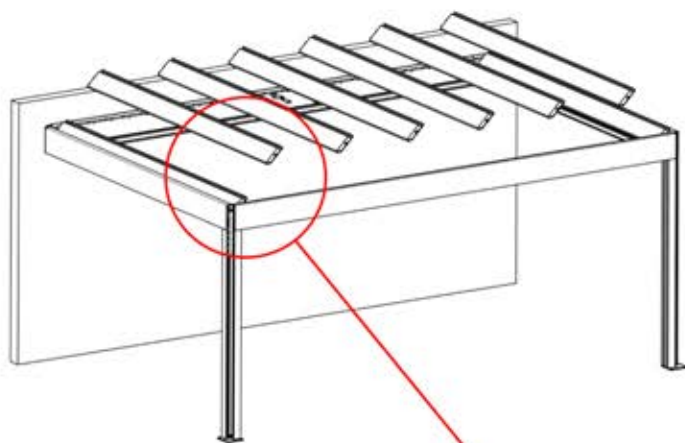

65

x3
PERGOLUX
PERGOLUX
PERGOLUX

5

ANTHRAZIT: L257
WEISS: L261
SCHWARZ: L259

PN-200003537
6x