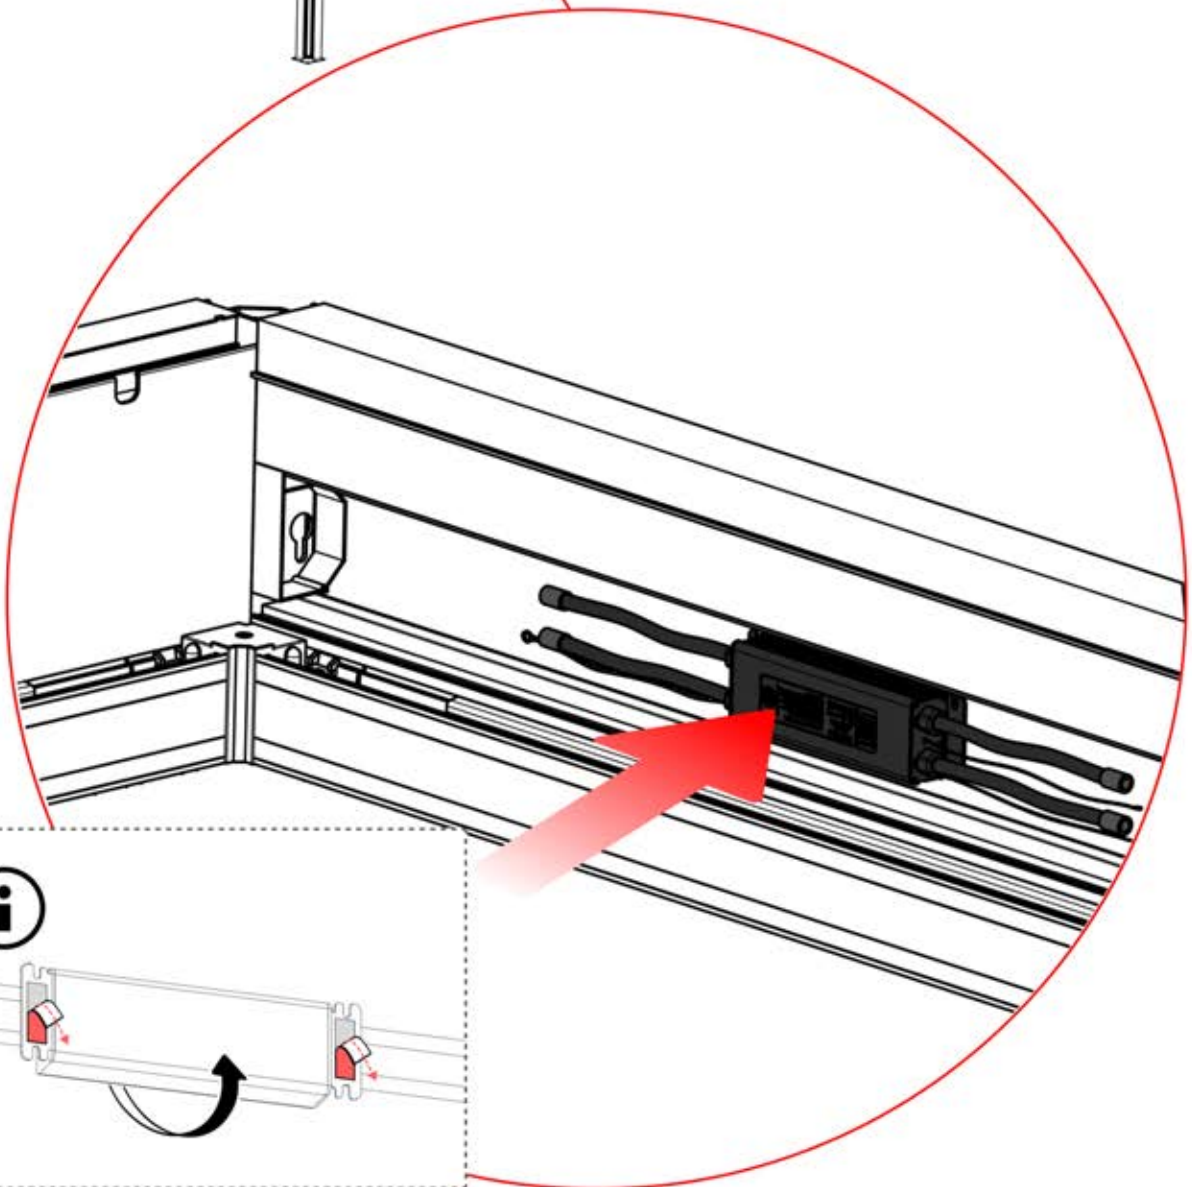

31

!
Steuerbox kann am bevorzugten W Balken angebracht werden.