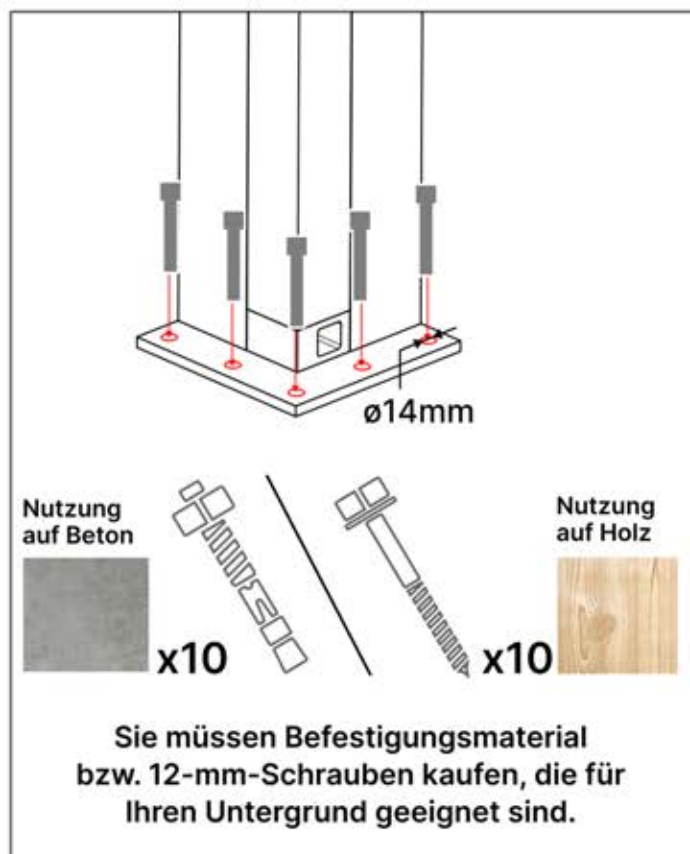

Richten Sie die Lamellen für optimalen Schatten entsprechend der Sonneneinstrahlung aus.

AC-Eingang

Wiederholen Sie diesen Schritt so oft, wie die Zahl anzeigt.

Motor

Umdrehen

INFORMATIONEN

Alle Schrauben von **PERGOLUX** sind aus Edelstahl, um Langlebigkeit und Rostbeständigkeit zu garantieren. Befolgen Sie folgende Hinweise, um Schäden an den Schrauben zu vermeiden:

- **NICHT ZU FEST ANZIEHEN:** Wenden Sie angemessenen Druck an, um eine Beschädigung des Gewindes zu vermeiden.
- **DAS RICHTIGE WERKZEUG WÄHLEN:** Verwenden Sie den passenden Schraubendreher bzw. Bit, um den Schraubenkopf nicht zu beschädigen.
- **AUF RICHTIGE VERWENDUNG ACHTEN:** Bei korrekter Montage behalten Schrauben dauerhaft ihre Festigkeit/Funktionsfähigkeit.
- **SCHMIEREN:** Verwenden Sie Schmiermittel bei der Montage.