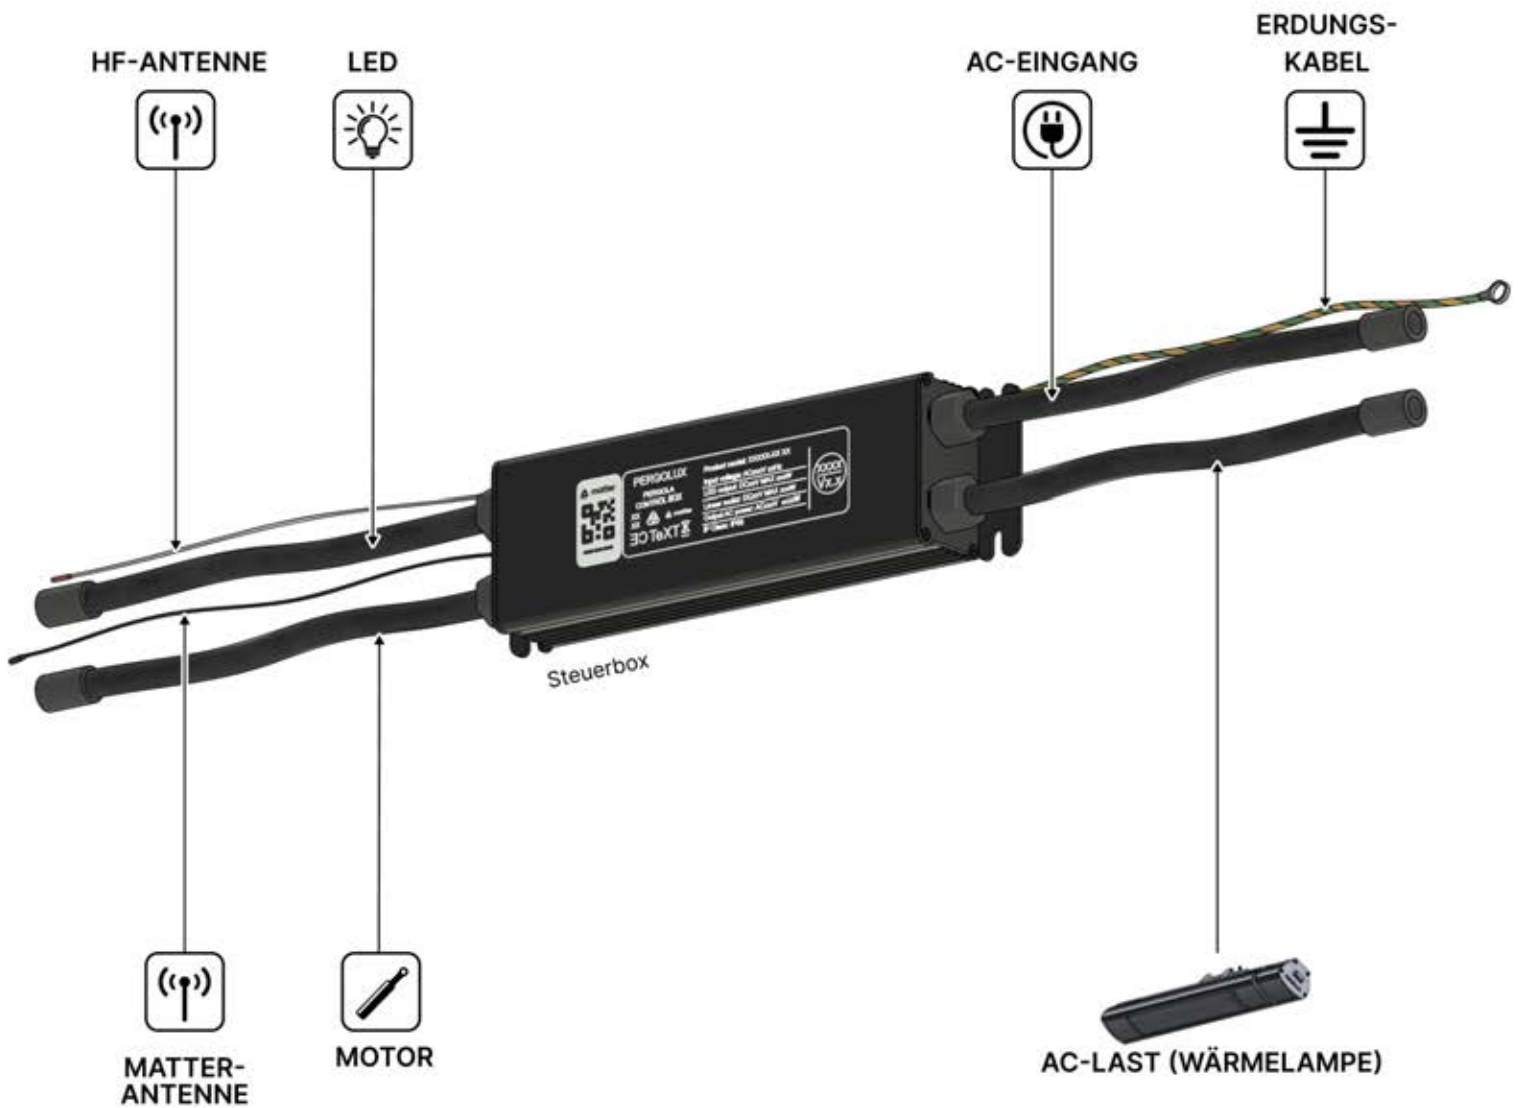

29

30

EIN- UND AUSGÄNGE

INHALT DER VERPACKUNG

PN-200002370

1x

Wenn Sie vorhaben, das Stromkabel durch die hinteren Ecken zu verlegen, bohren Sie wie abgebildet ein Loch mit einem Durchmesser von 10 mm in die Eckabdeckung (PN-200002370). So kann das Kabel bei der Montage in **Schritt 71** hindurchgeführt werden.