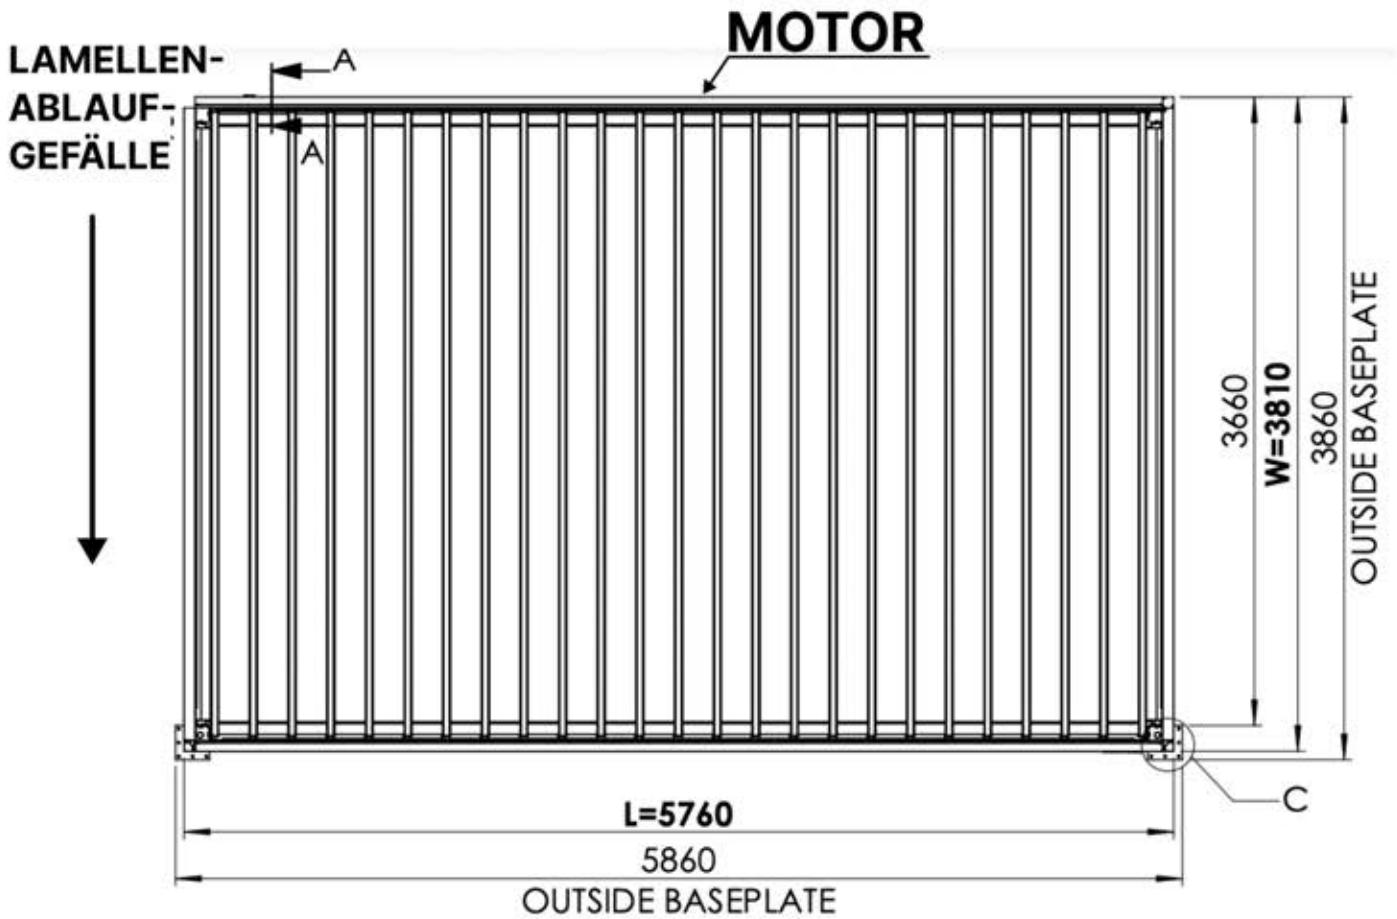

Steuerbox

→ [Handbuch](#)

3 X 6 M

3 × 6 m

INFORMATIONEN

Montieren Sie Rollos, Lamellen- oder Glaswände?

Wir empfehlen, die SnapFIT-Abdeckungen und Klammern vor der Montage der Pergola zu entfernen.

Abbildungen