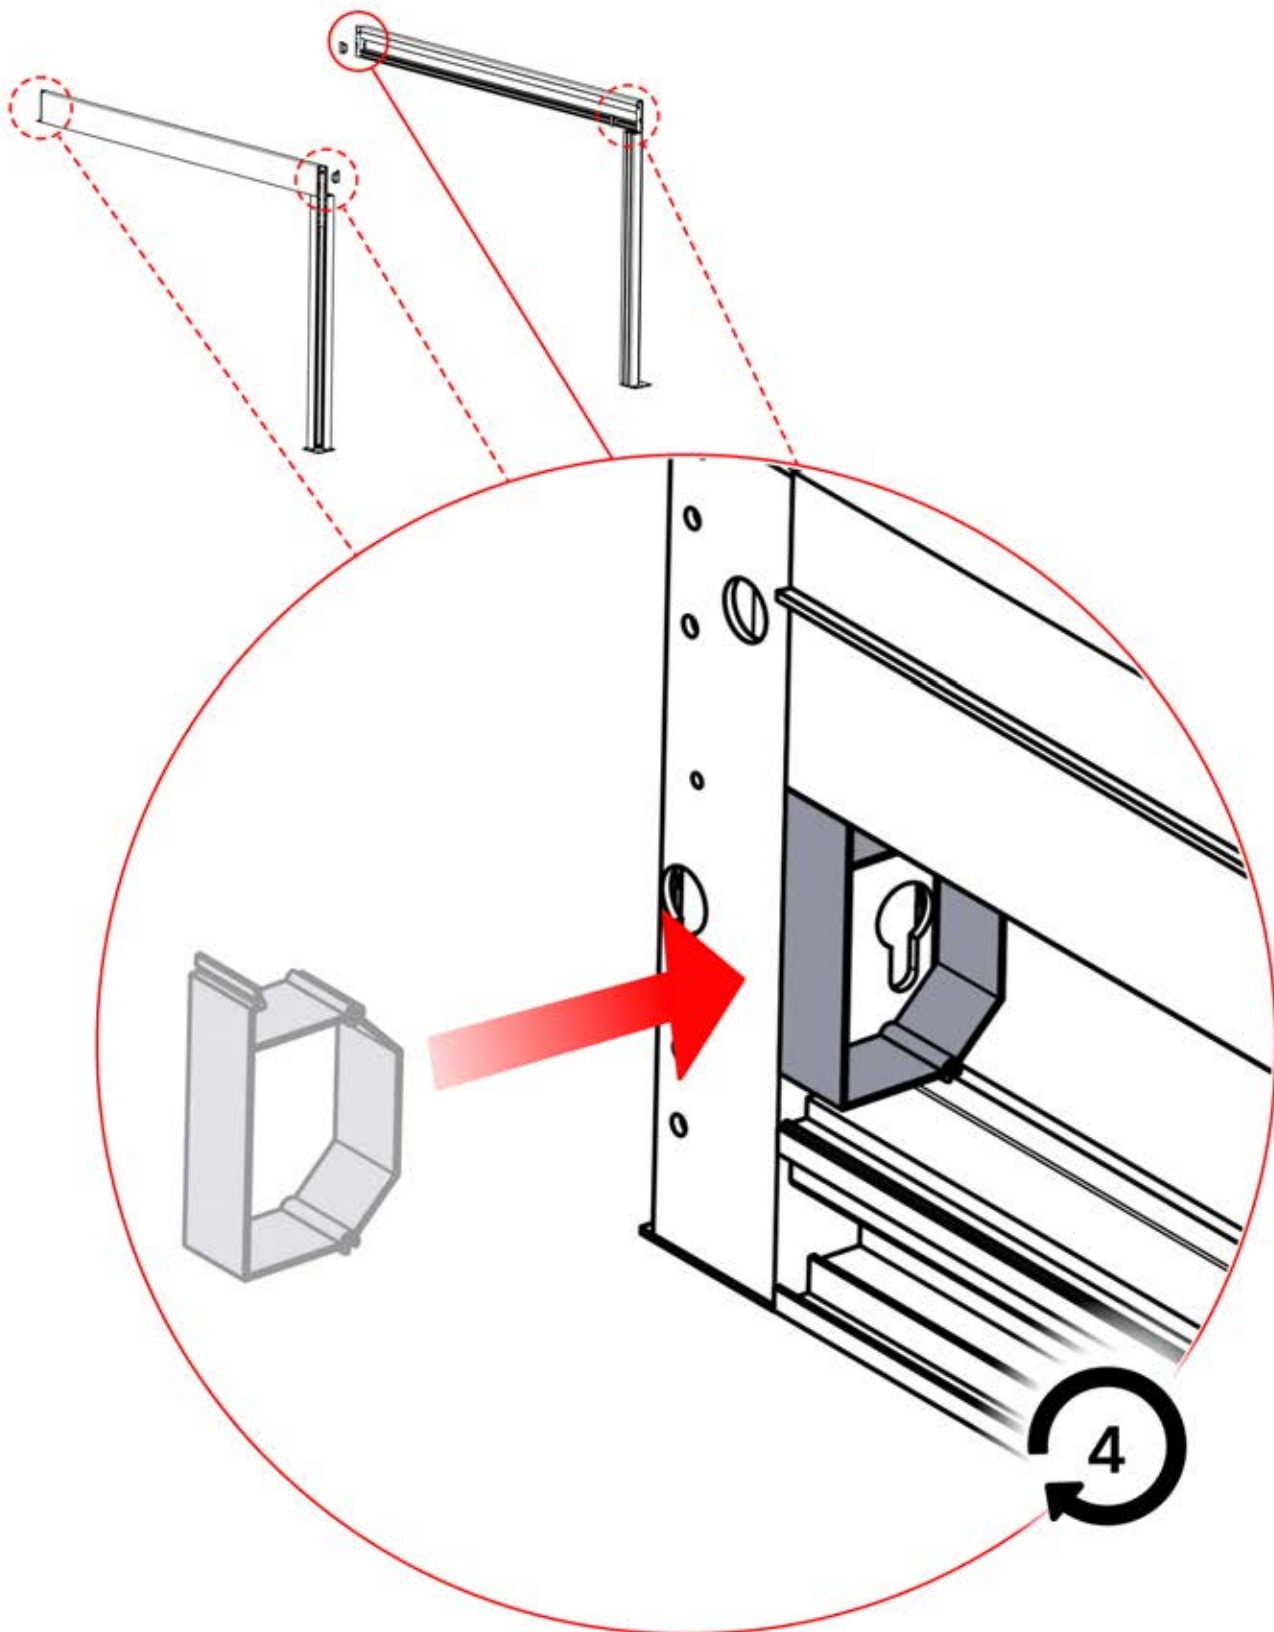

10

x7
PERGOLUX

6

ANTHRAZIT: L245
WEISS: L249
SCHWARZ: L247

PN-200002329
4x