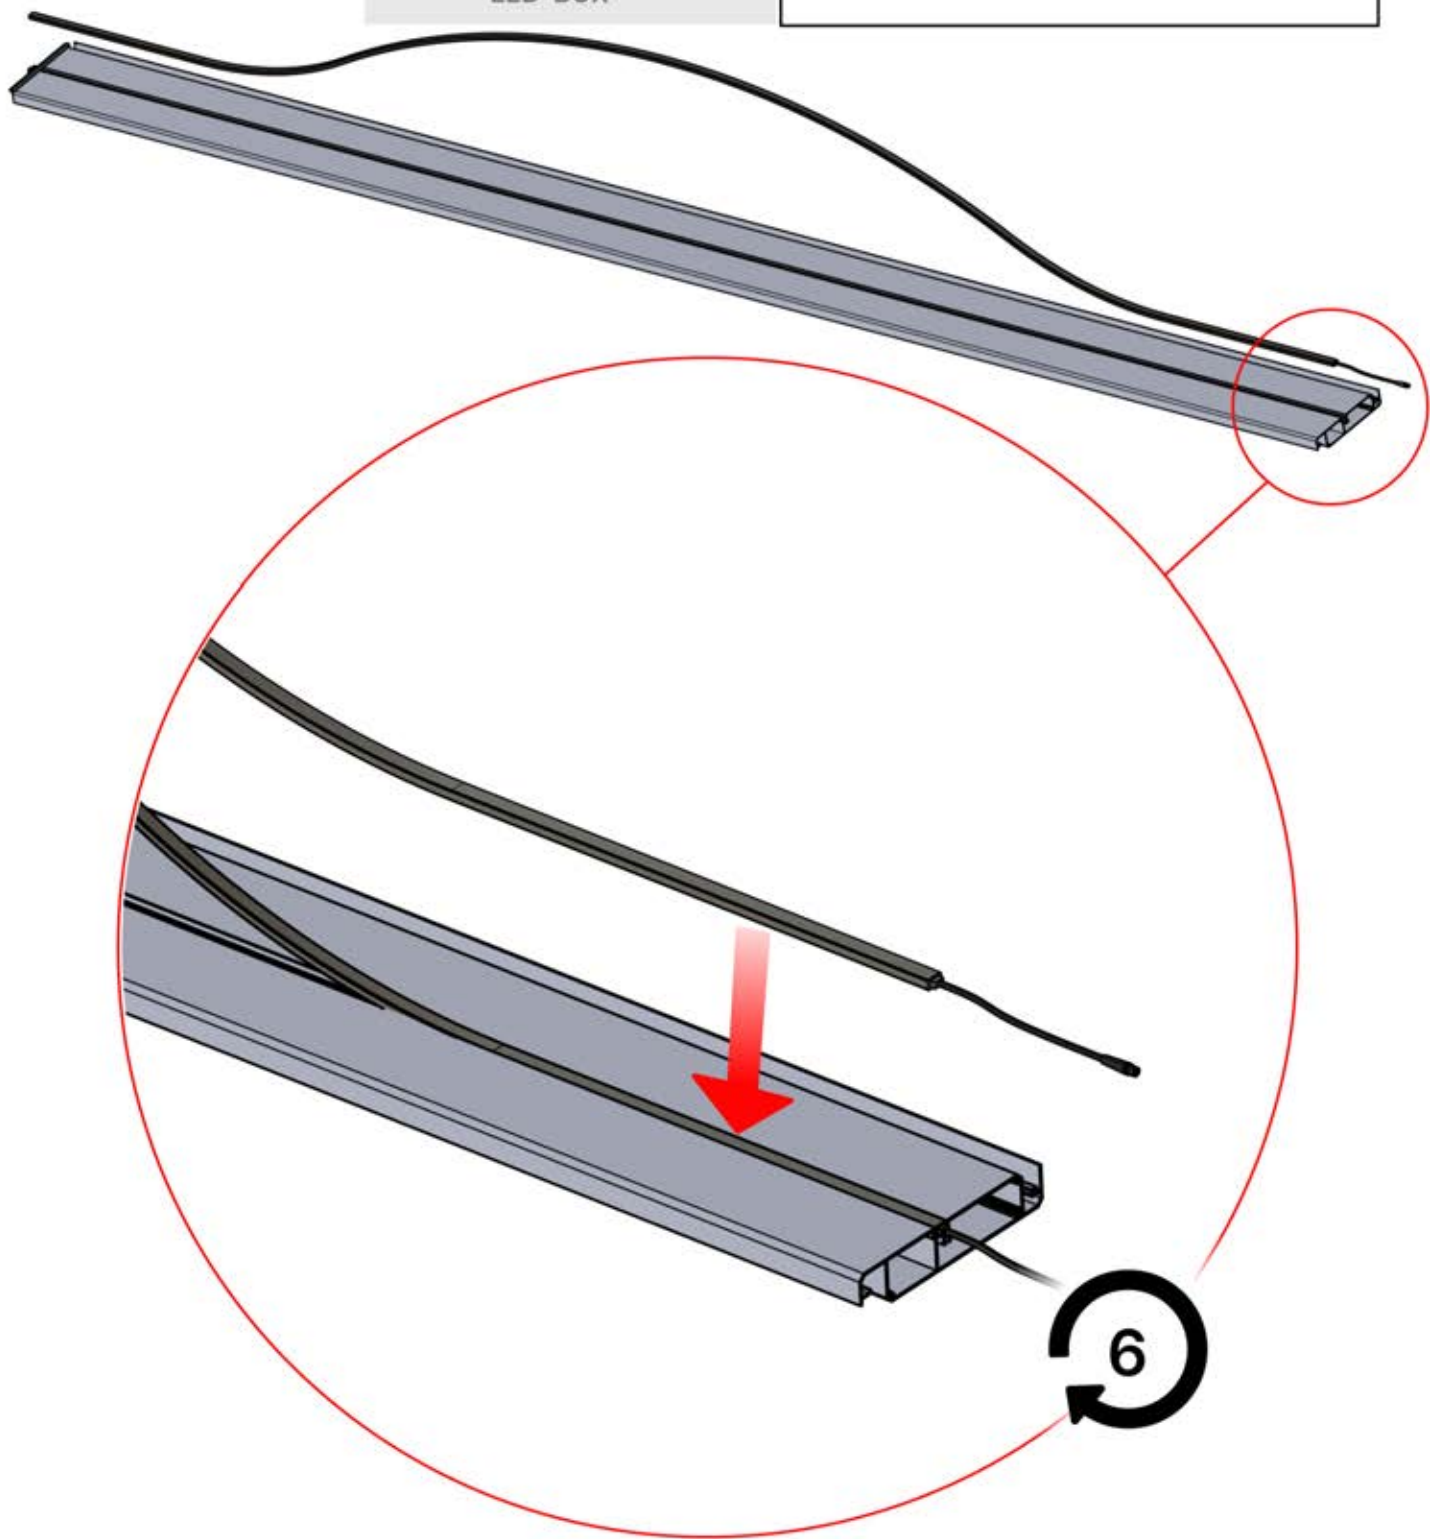

5

ANTHRAZIT: L257
WEISS: L261
SCHWARZ: L259

PERGOLUX

10

LED-BOX

PN-200003537
6x

LED-STREIFEN
4x

49