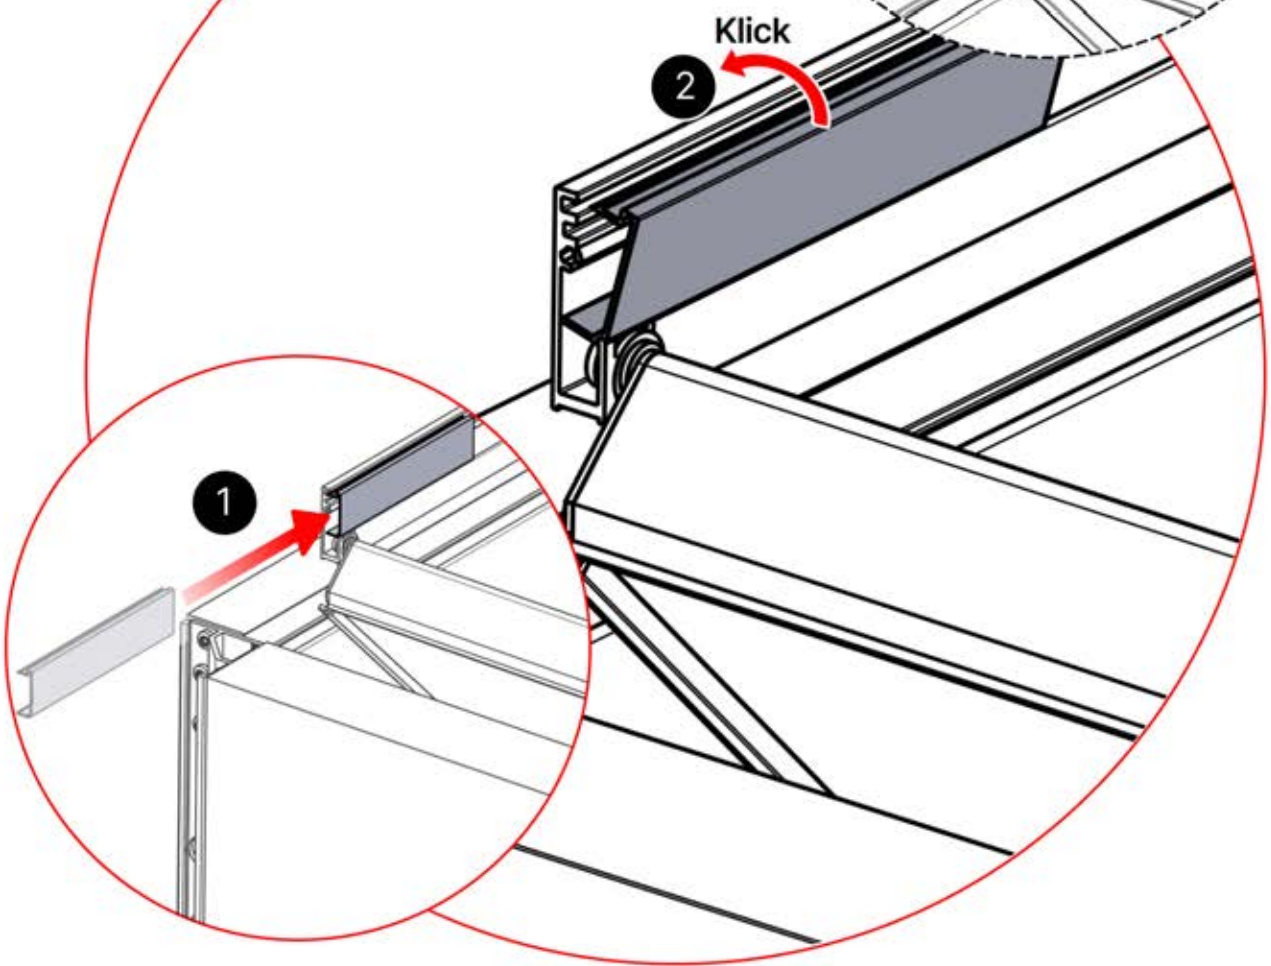

1x

59

x1
FERGOLUX

6

ANTHRAZIT: L245
WEISS: L249
SCHWARZ: L247

PN-200003033
1X

60

6