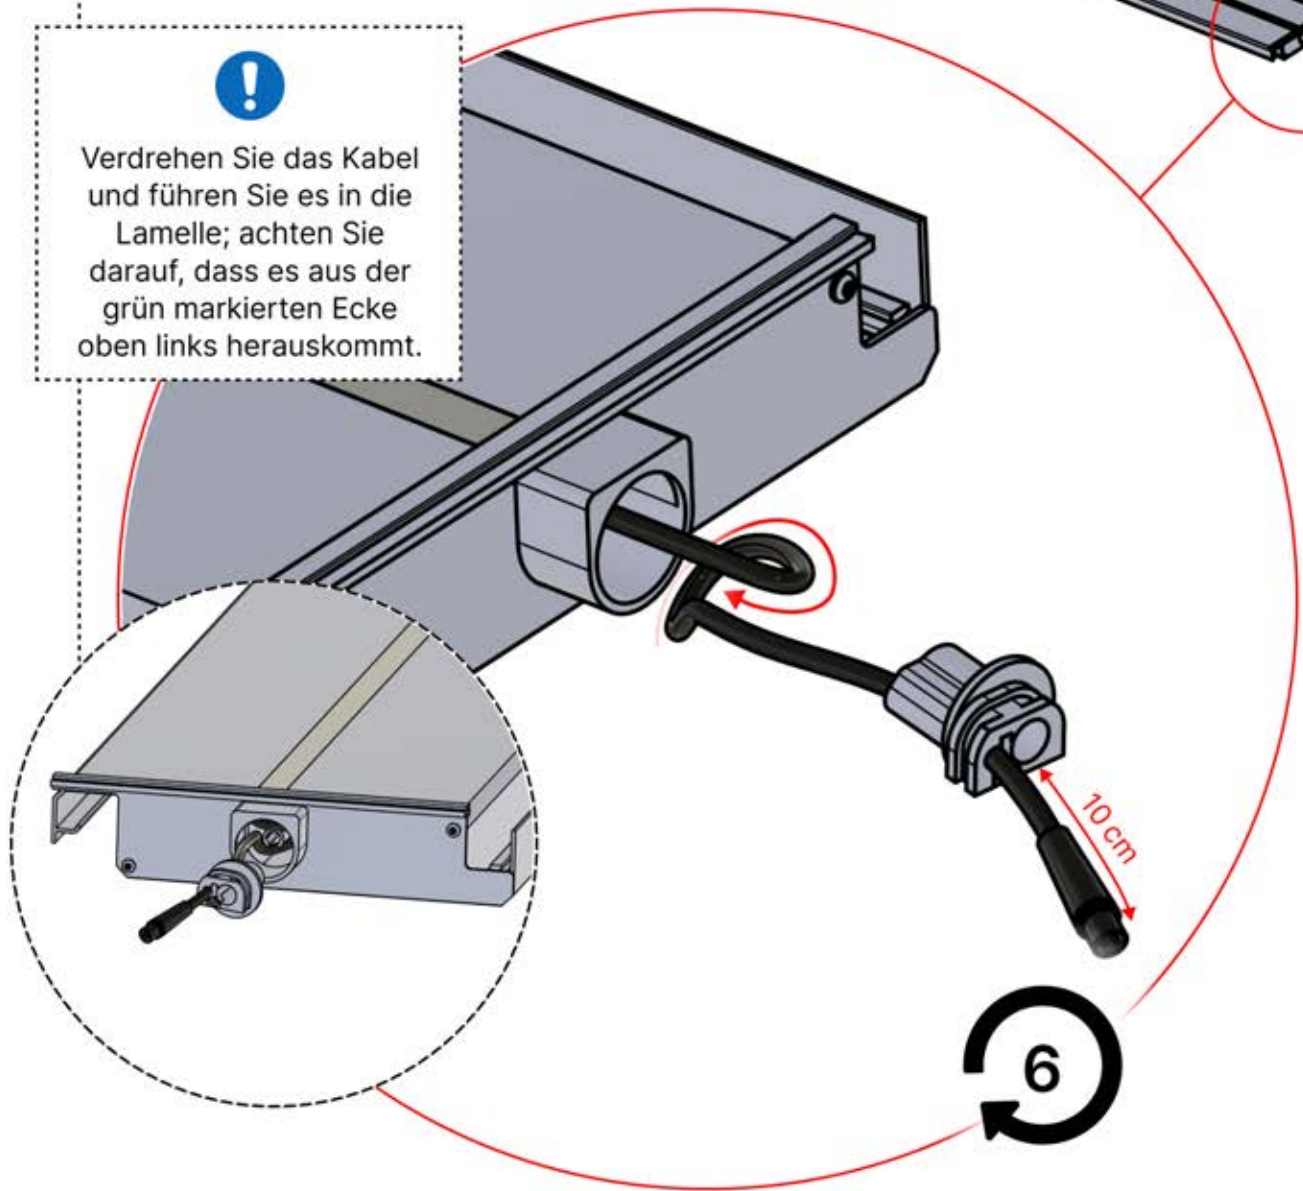

Verwenden Sie das Teil PN-200002313, um das Kabel in der kleineren Öffnung zu sichern.

54

x3
PERGOLUX
PERGOLUX
PERGOLUX

5

ANTHRAZIT: L257
WEISS: L261
SCHWARZ: L259

PN-200003537
6x

!

Verdrehen Sie das Kabel und führen Sie es in die Lamelle; achten Sie darauf, dass es aus der grün markierten Ecke oben links herauskommt.