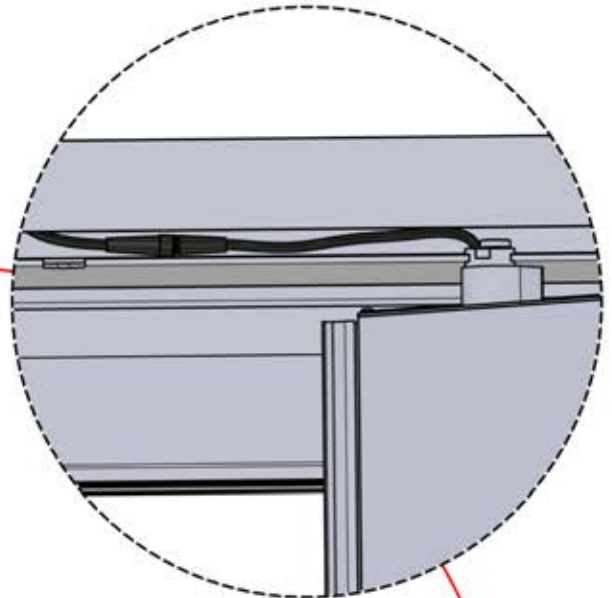

63

x3
PERGOLUX
PERGOLUX
PERGOLUX

5

ANTHRAZIT: L257
WEISS: L261
SCHWARZ: L259

 PN-200003537
6x

Schließen Sie das
LED-Kabel an das 4-
polige LED-Kabel an.

65

x3
PERGOLUX
PERGOLUX
PERGOLUX