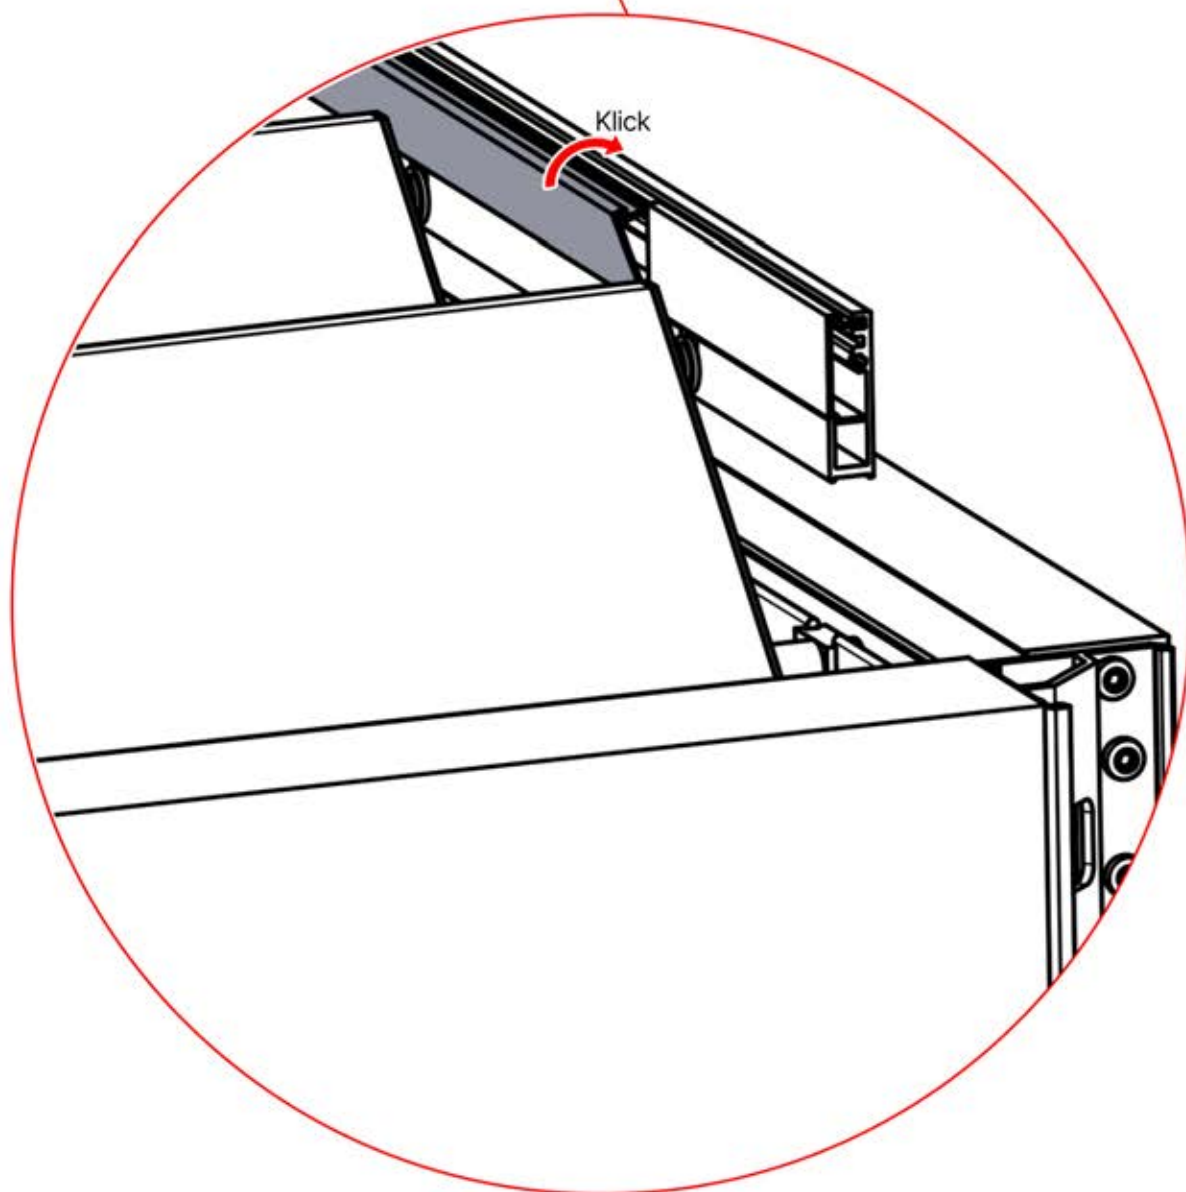

67

x1
PERGOLUX

2

ANTHRAZIT: B298
WEISS: B302
SCHWARZ: B306

PN-200002495
1x