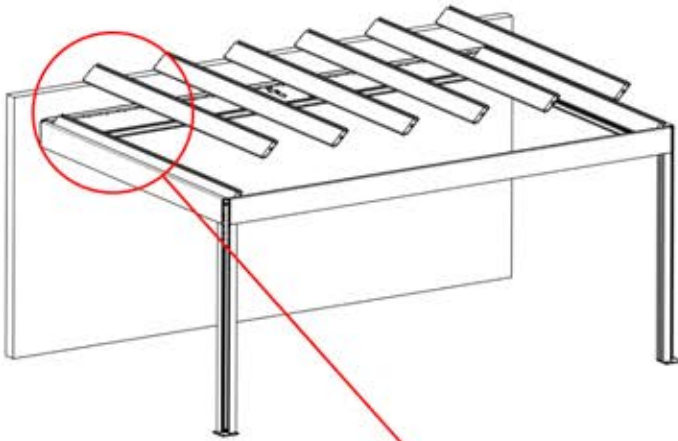

63

x3
PERGOLUX
PERGOLUX
PERGOLUX

5

ANTHRAZIT: L257
WEISS: L261
SCHWARZ: L259

 PN-200003537
6x

Schließen Sie das
LED-Kabel an das 4-
polige LED-Kabel an.

65

x3
PERGOLUX
PERGOLUX
PERGOLUX