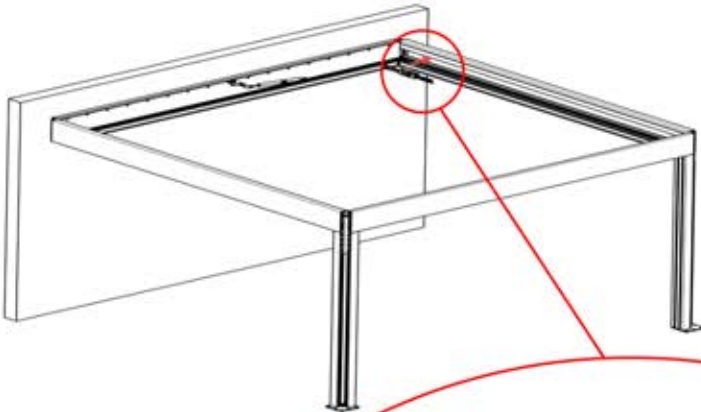

31

!
Steuerbox kann am bevorzugten W Balken angebracht werden.