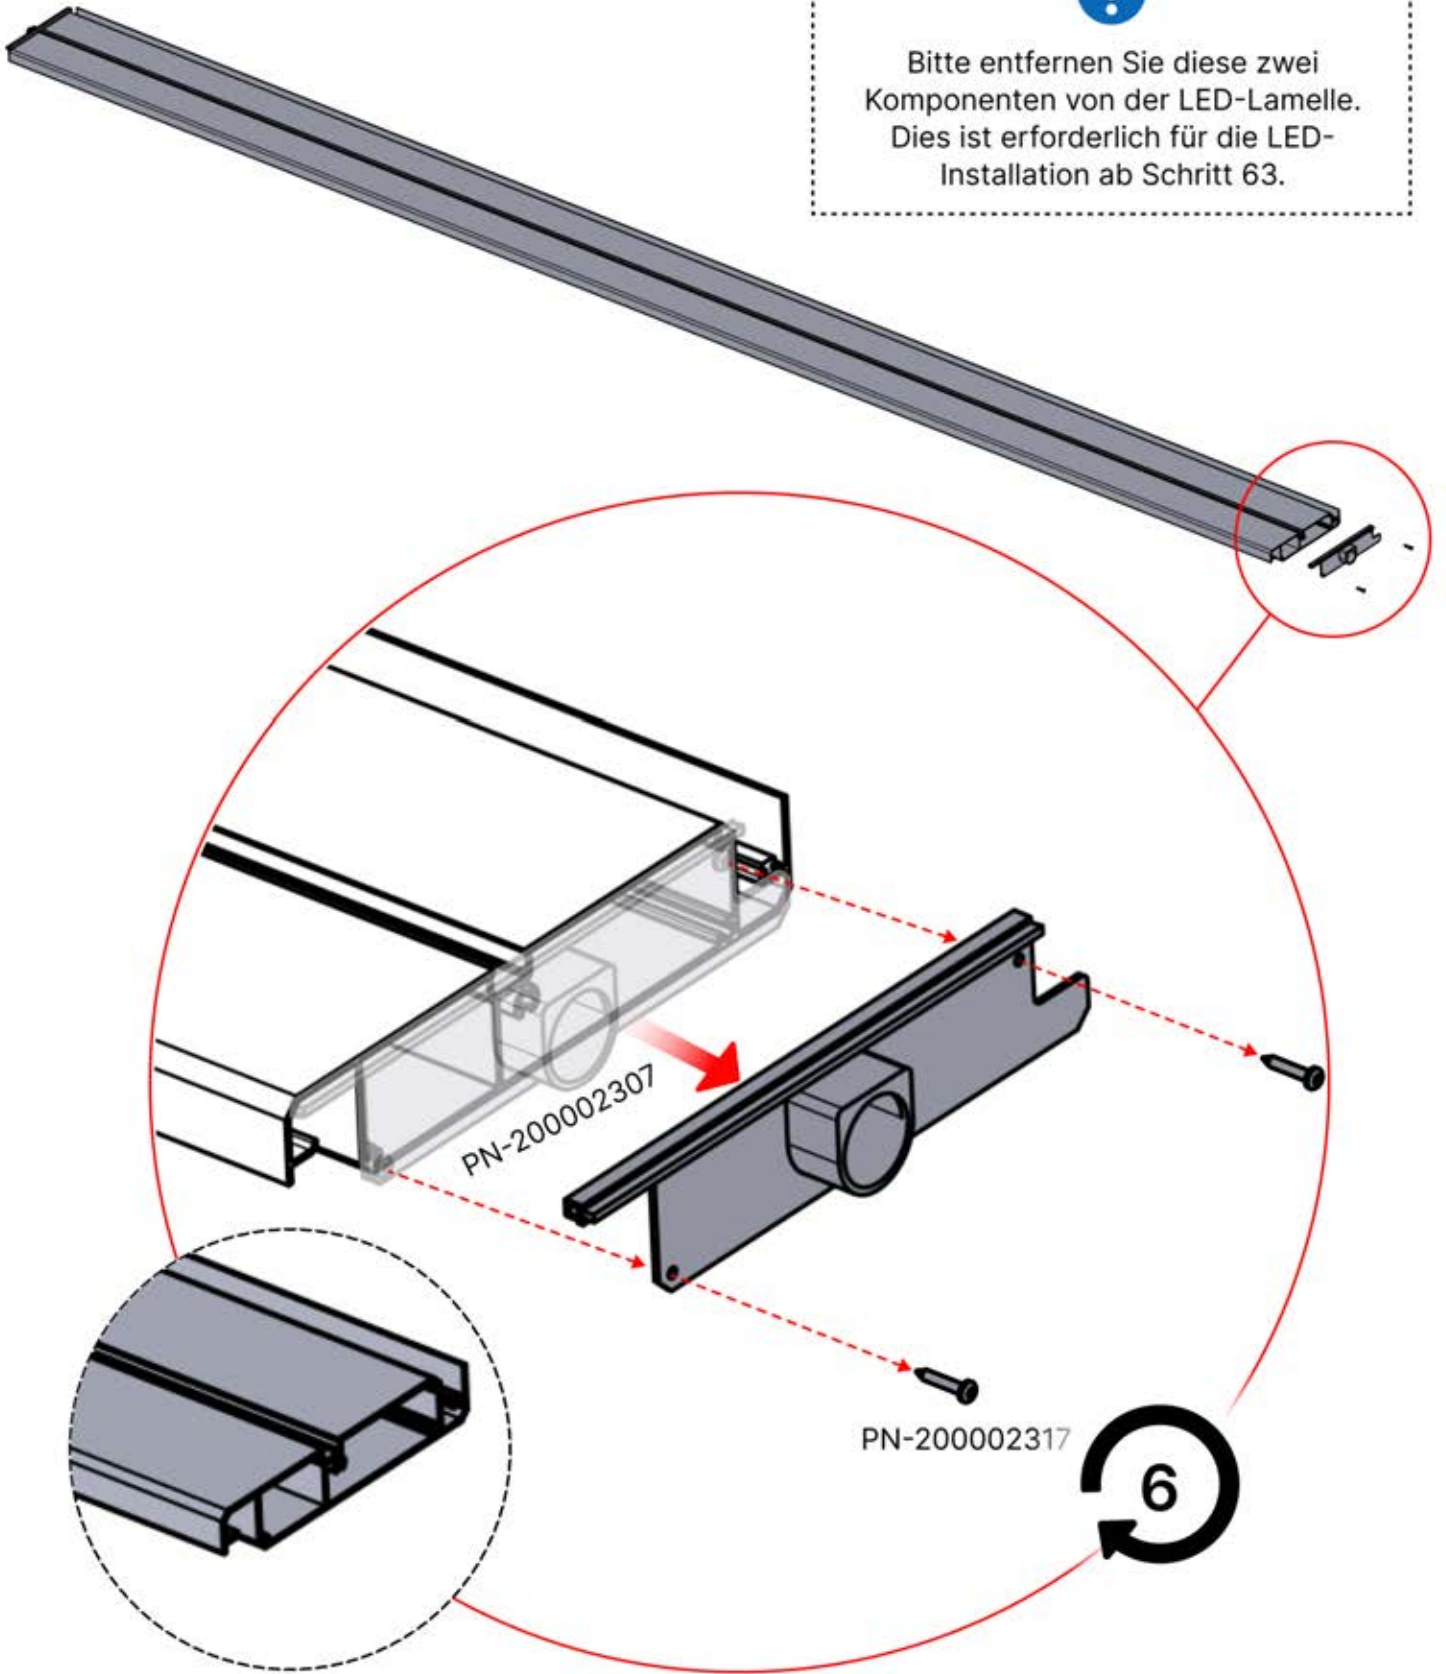

5

ANTHRAZIT: L257
WEISS: L261
SCHWARZ: L259

PN-200003537
6x

Bitte entfernen Sie diese zwei Komponenten von der LED-Lamelle. Dies ist erforderlich für die LED-Installation ab Schritt 63.

48

x3
PERGOLUX
PERGOLUX
PERGOLUX