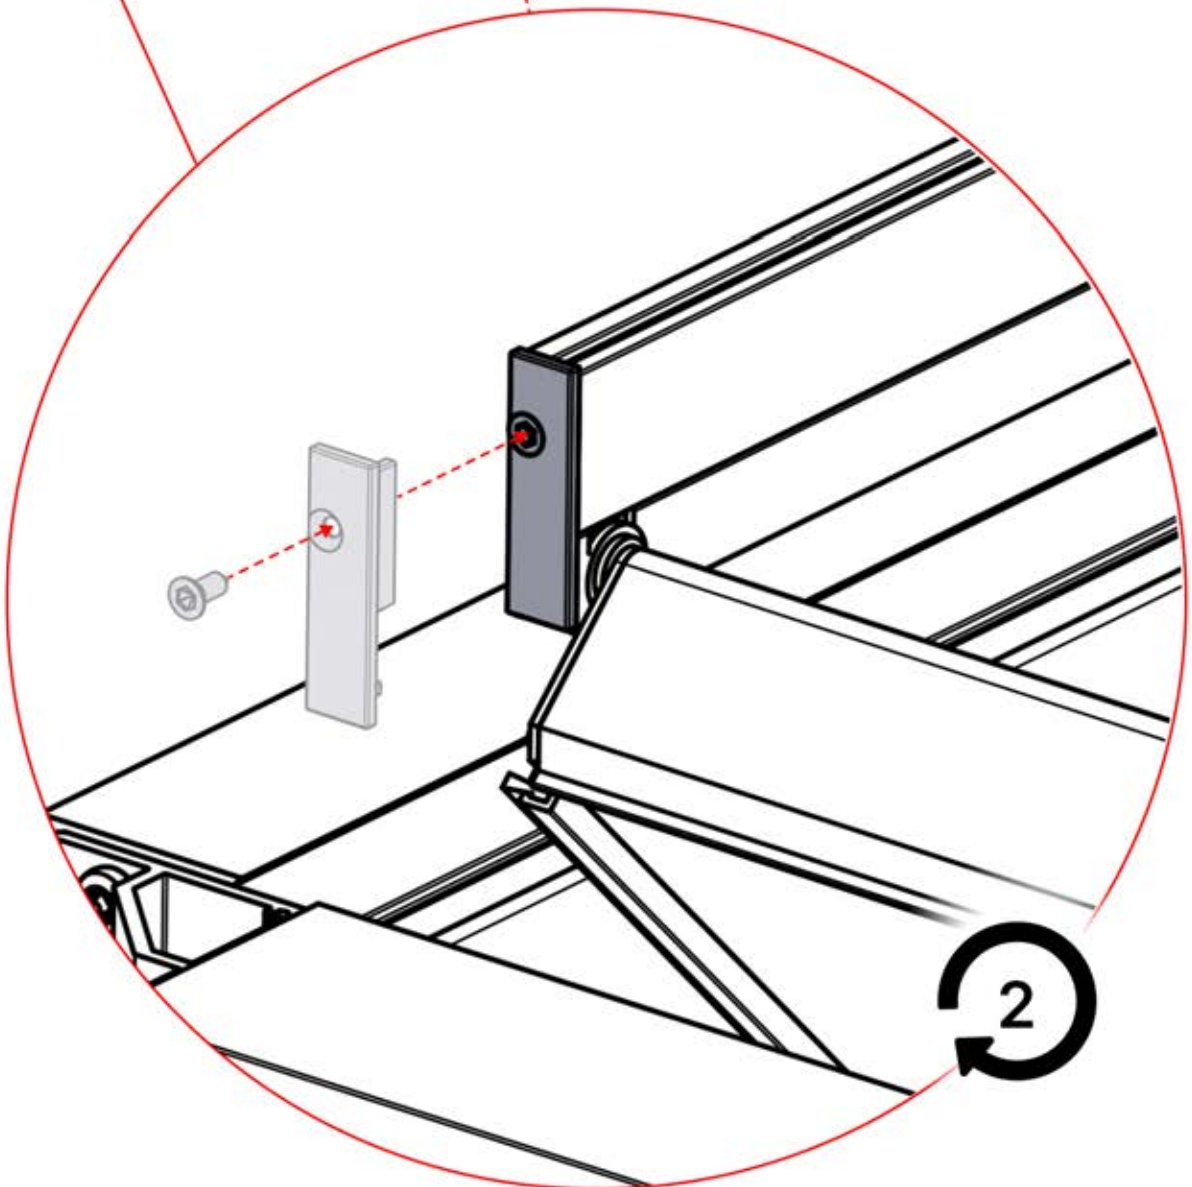

68

x1
FERGOLUX

6

ANTHRAZIT: L245
WEISS: L249
SCHWARZ: L247

PN-200003030
1x

PN-200003031
1x

PN-200001207
2x