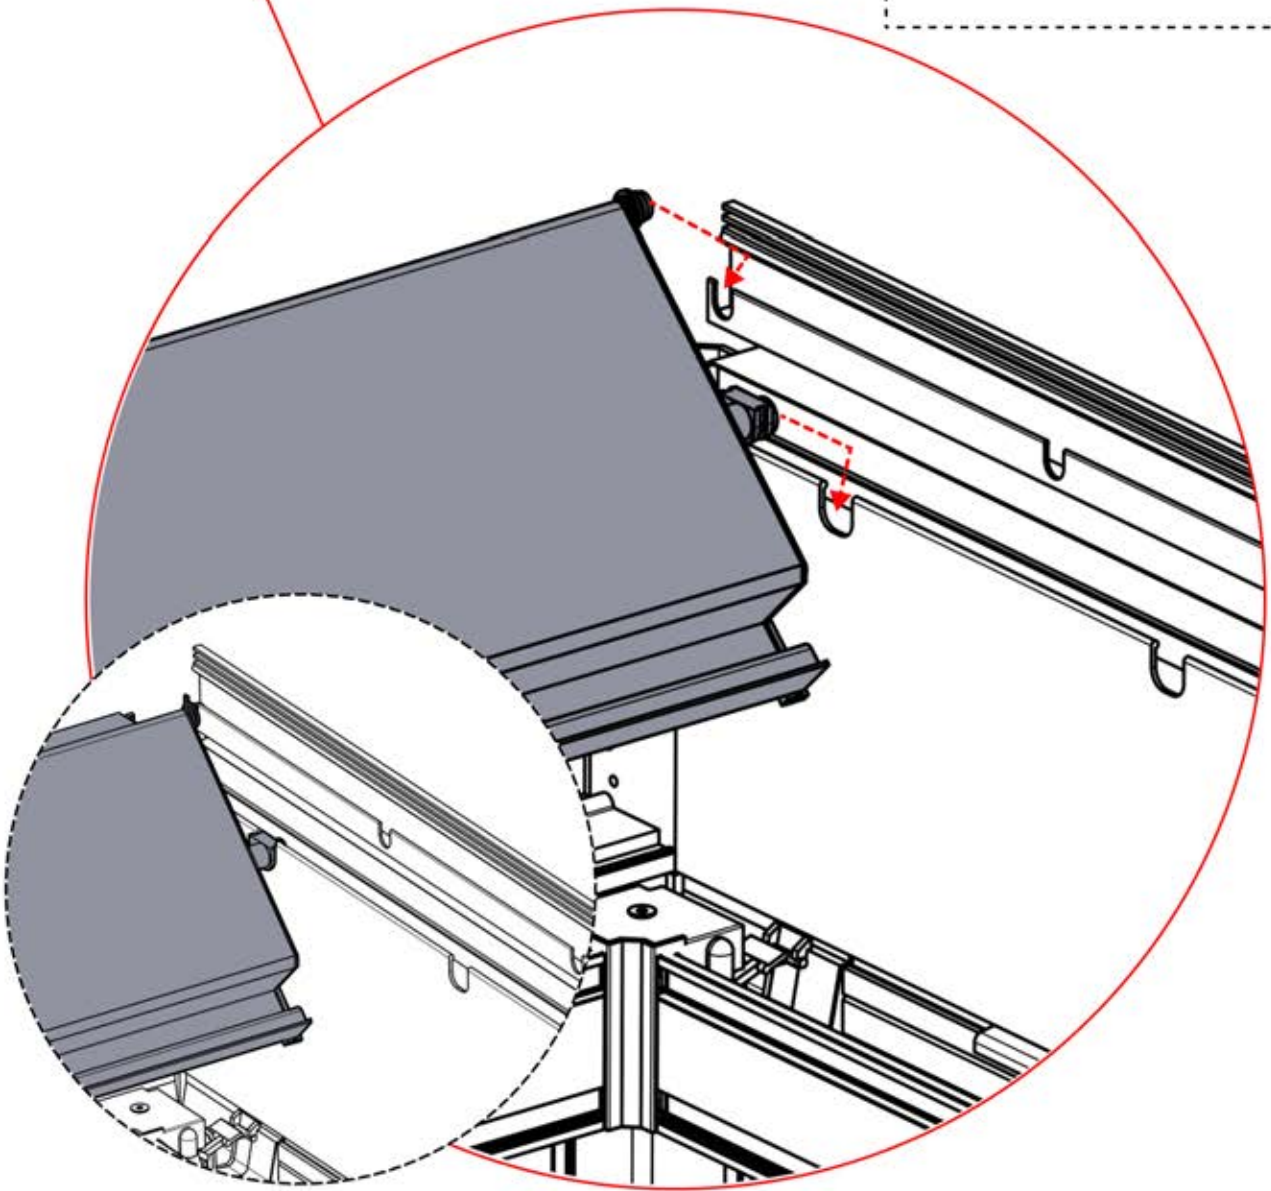

57

4

ANTHRAZIT: L269
WEISS: L273
SCHWARZ: L271