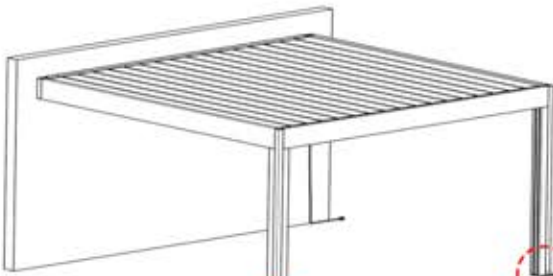

75

S4 PERGOLUX | PERGOLA PRO MAX WANDMONTIERT

3 X 6 M / 10' x 16'