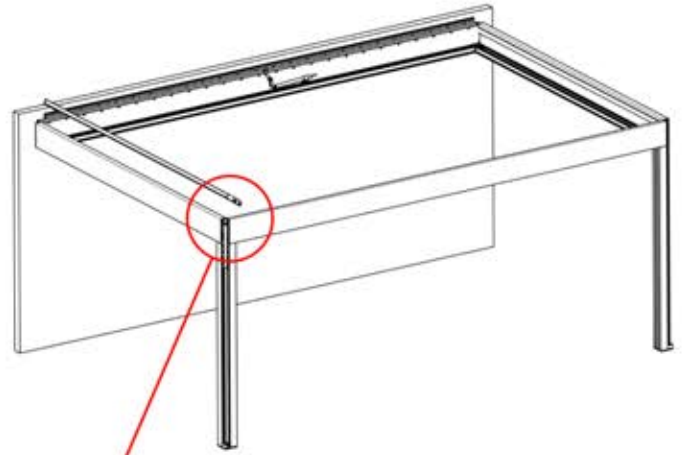

58

4

ANTHRAZIT: L269
WEISS: L273
SCHWARZ: L271

E

PN-200003535

1x