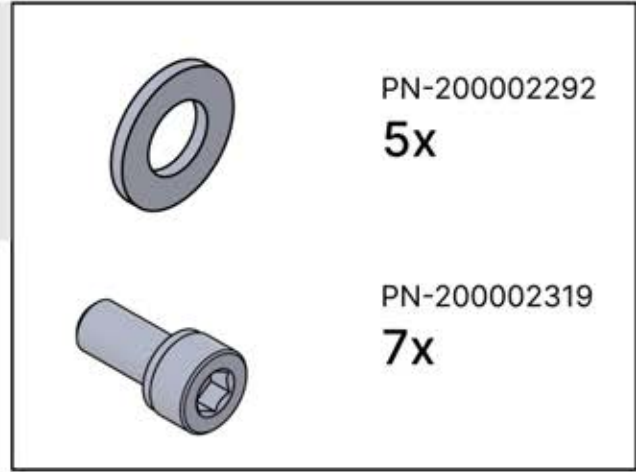

07

6

ANTHRAZIT: L245
WEISS: L249
SCHWARZ: L247

7