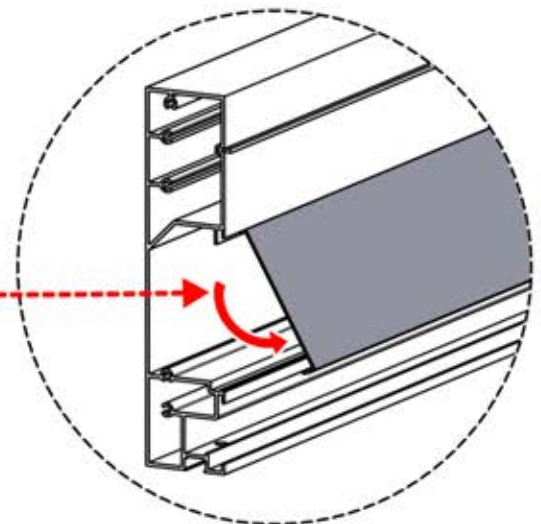

INFORMATIONEN

2

ANTHRAZIT: B298
WEISS: B302
SCHWARZ: B306

PN-200003526

1x

PN-200003528

2x

PN-200003504

1x