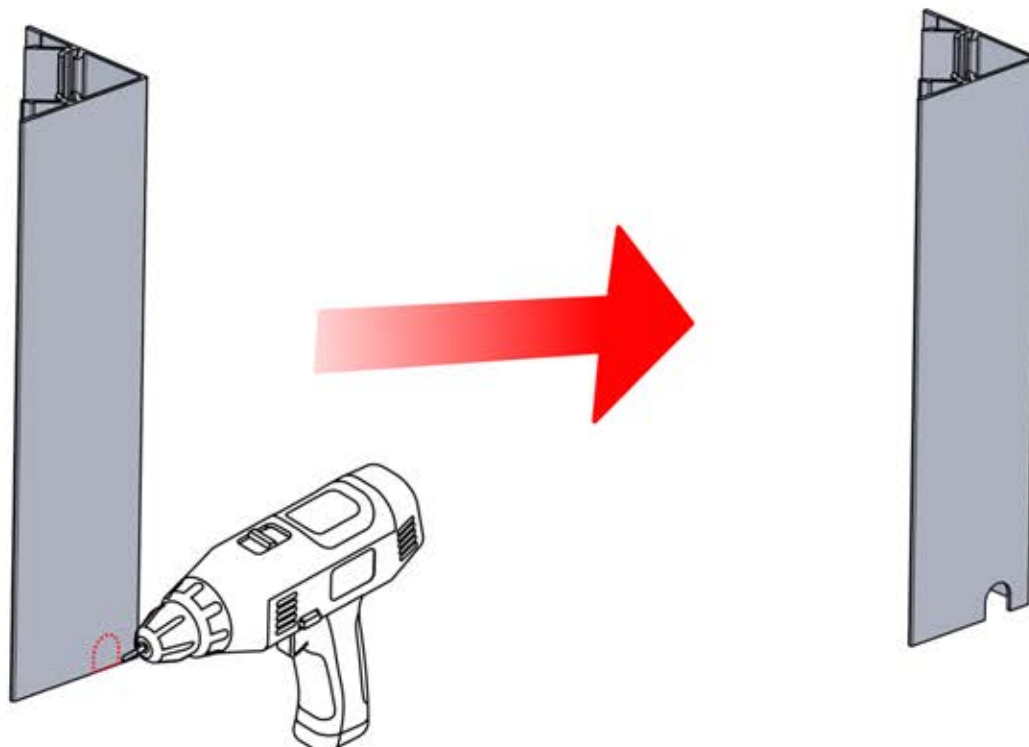

Wenn Sie vorhaben, das Stromkabel durch die hinteren Ecken zu verlegen, bohren Sie wie abgebildet ein Loch mit einem Durchmesser von 10 mm in die Eckabdeckung (PN-200002370). So kann das Kabel bei der Montage in **Schritt 71** hindurchgeführt werden.

Hinweis: Die Abbildung zeigt die Bohrposition für eine Montage an der rechten Ecke; bei der Verlegung von der linken Ecke aus bohren Sie das Loch auf der gegenüberliegenden Seite.