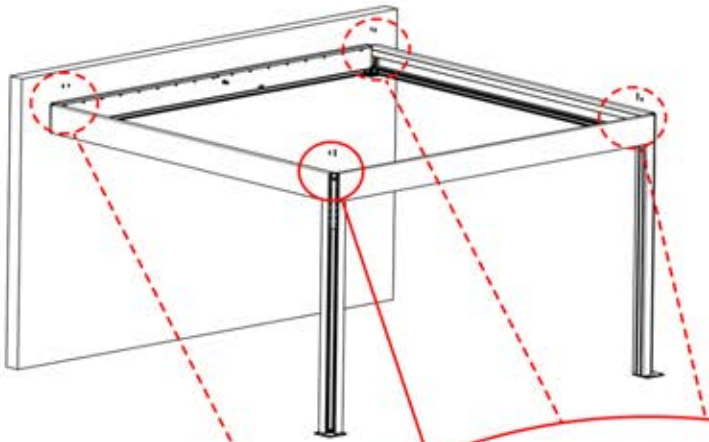

15

6

ANTHRAZIT: L245
WEISS: L249
SCHWARZ: L247

PN-200000655

8x