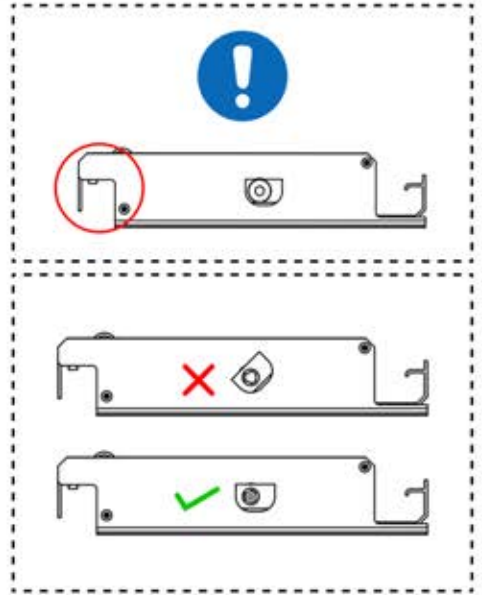

60

6

ANTHRAZIT: L245
WEISS: L249
SCHWARZ: L247

S

PN-200003533

1x