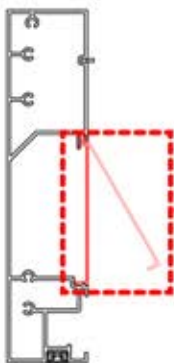

INFORMATIONEN

2

ANTHRAZIT: B298
WEISS: B302
SCHWARZ: B306

PN-200003526

1x

PN-200003528

2x

PN-200003504

1x