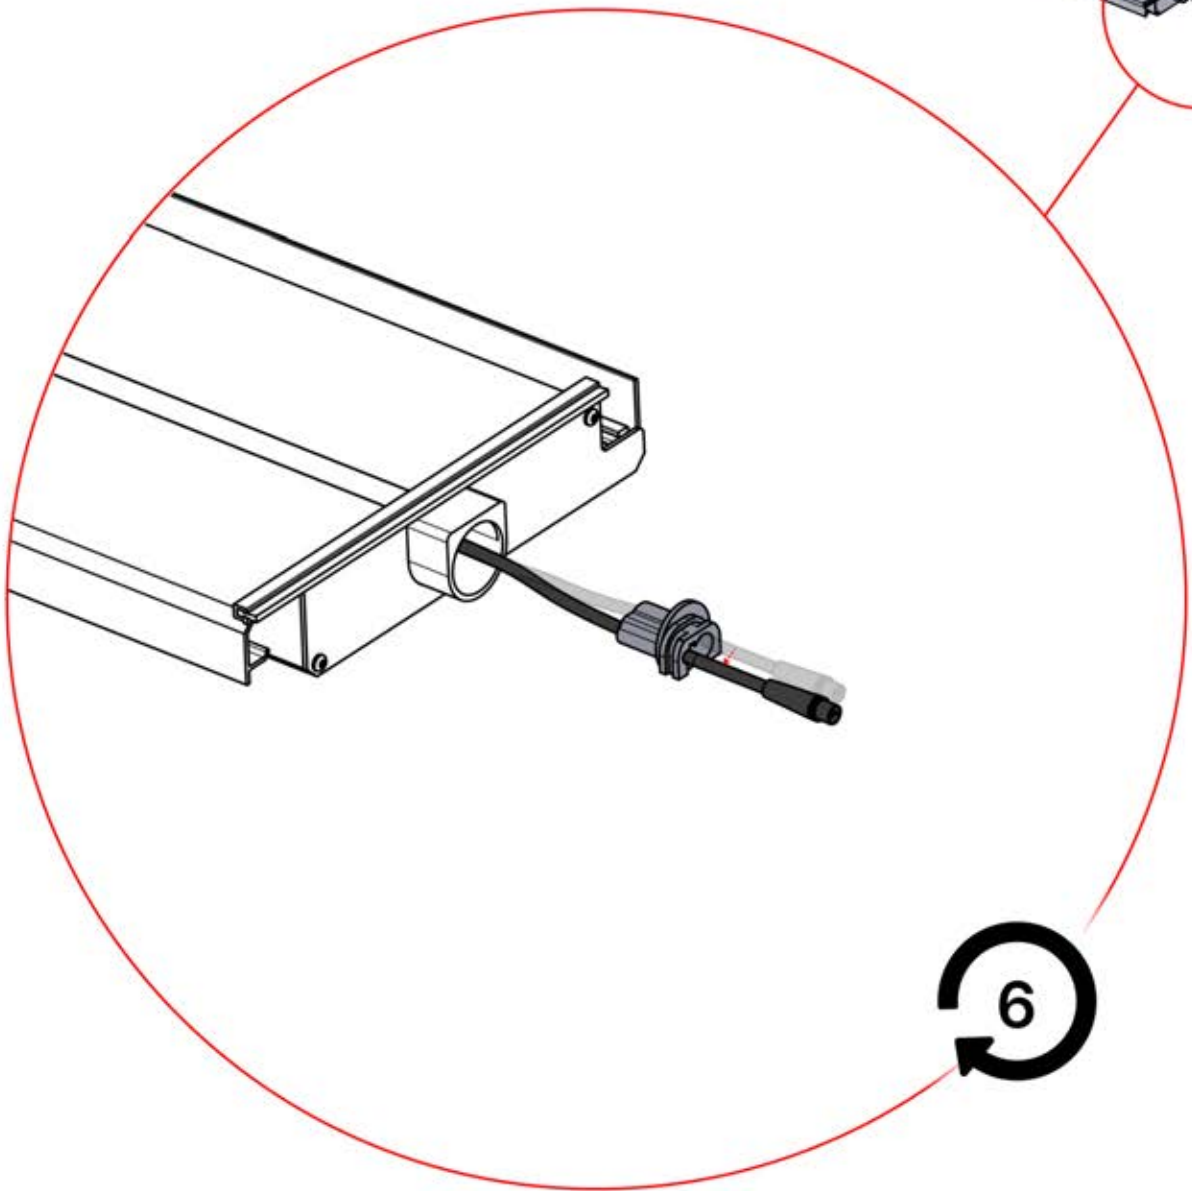

52

x3
PERGOLUX
PERGOLUX
PERGOLUX

5

ANTHRAZIT: L257
WEISS: L261
SCHWARZ: L259

PN-200003537
6x

Führen Sie das LED-Kabel von der großen Öffnung in die kleinere Öffnung des Teils PN-200002312.

6