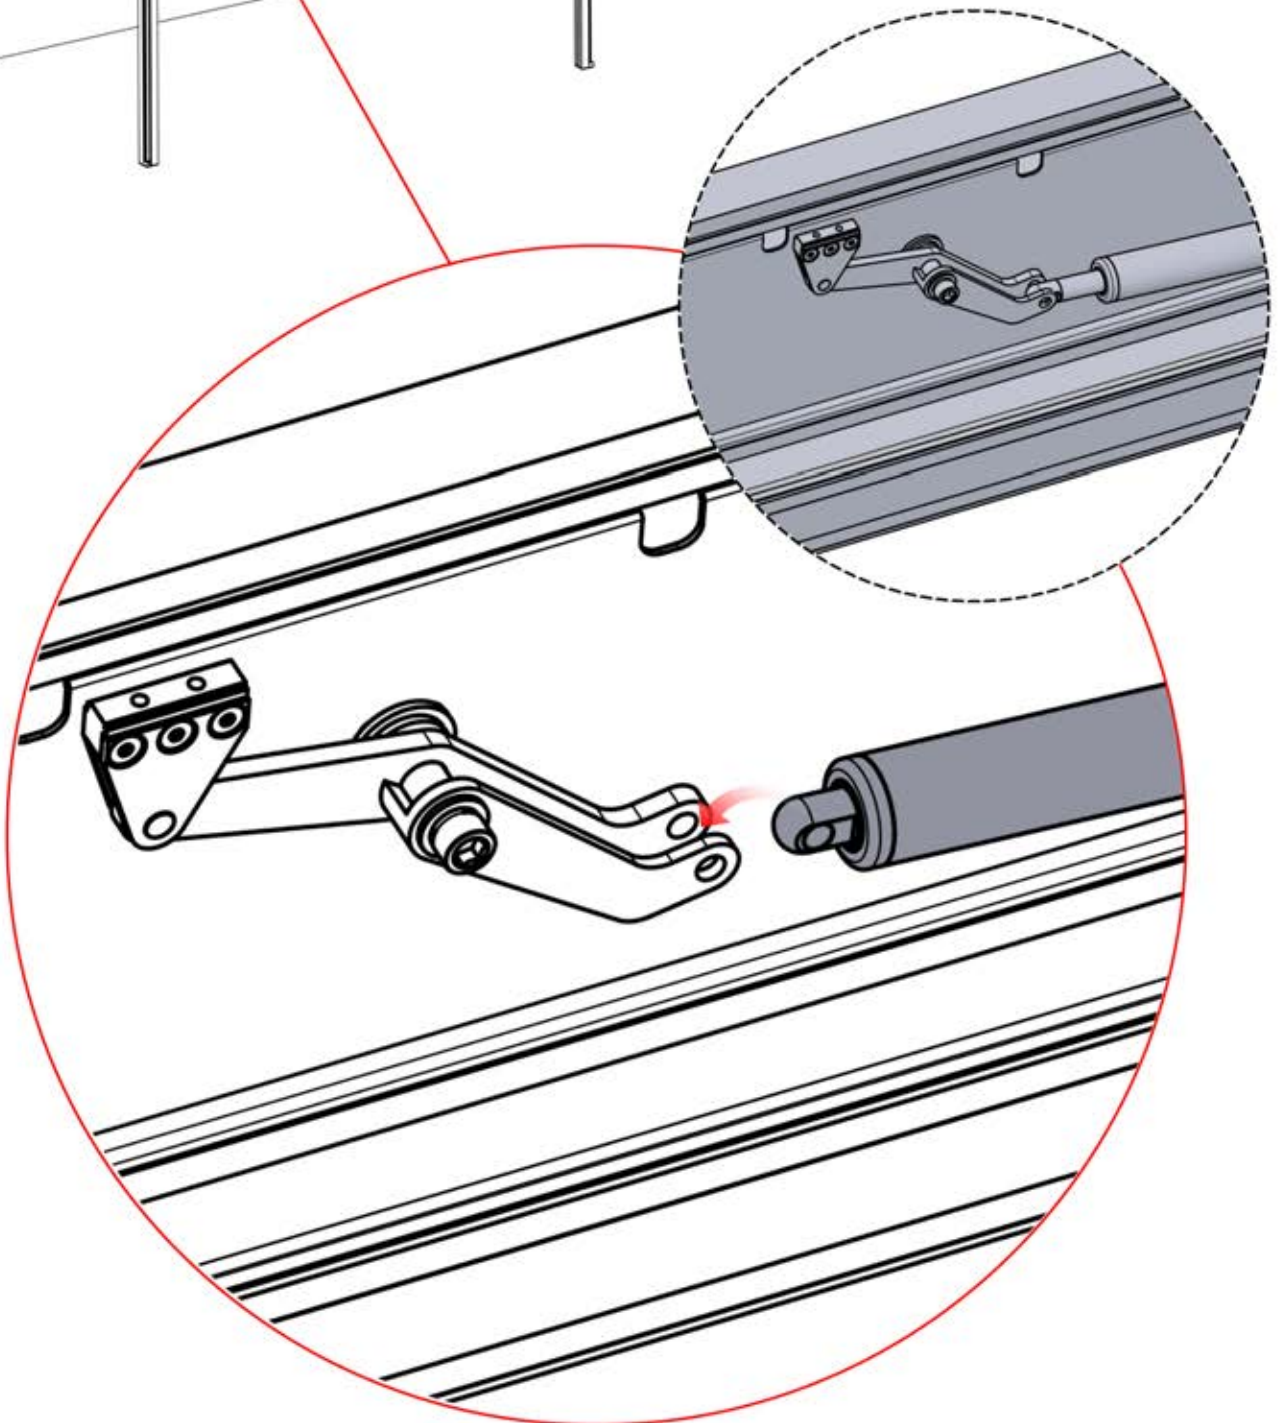

29

30

EIN- UND AUSGÄNGE

INHALT DER VERPACKUNG

PN-200002370

1x

Wenn Sie vorhaben, das Stromkabel durch die hinteren Ecken zu verlegen, bohren Sie wie abgebildet ein Loch mit einem Durchmesser von 10 mm in die Eckabdeckung (PN-200002370). So kann das Kabel bei der Montage in **Schritt 71** hindurchgeführt werden.