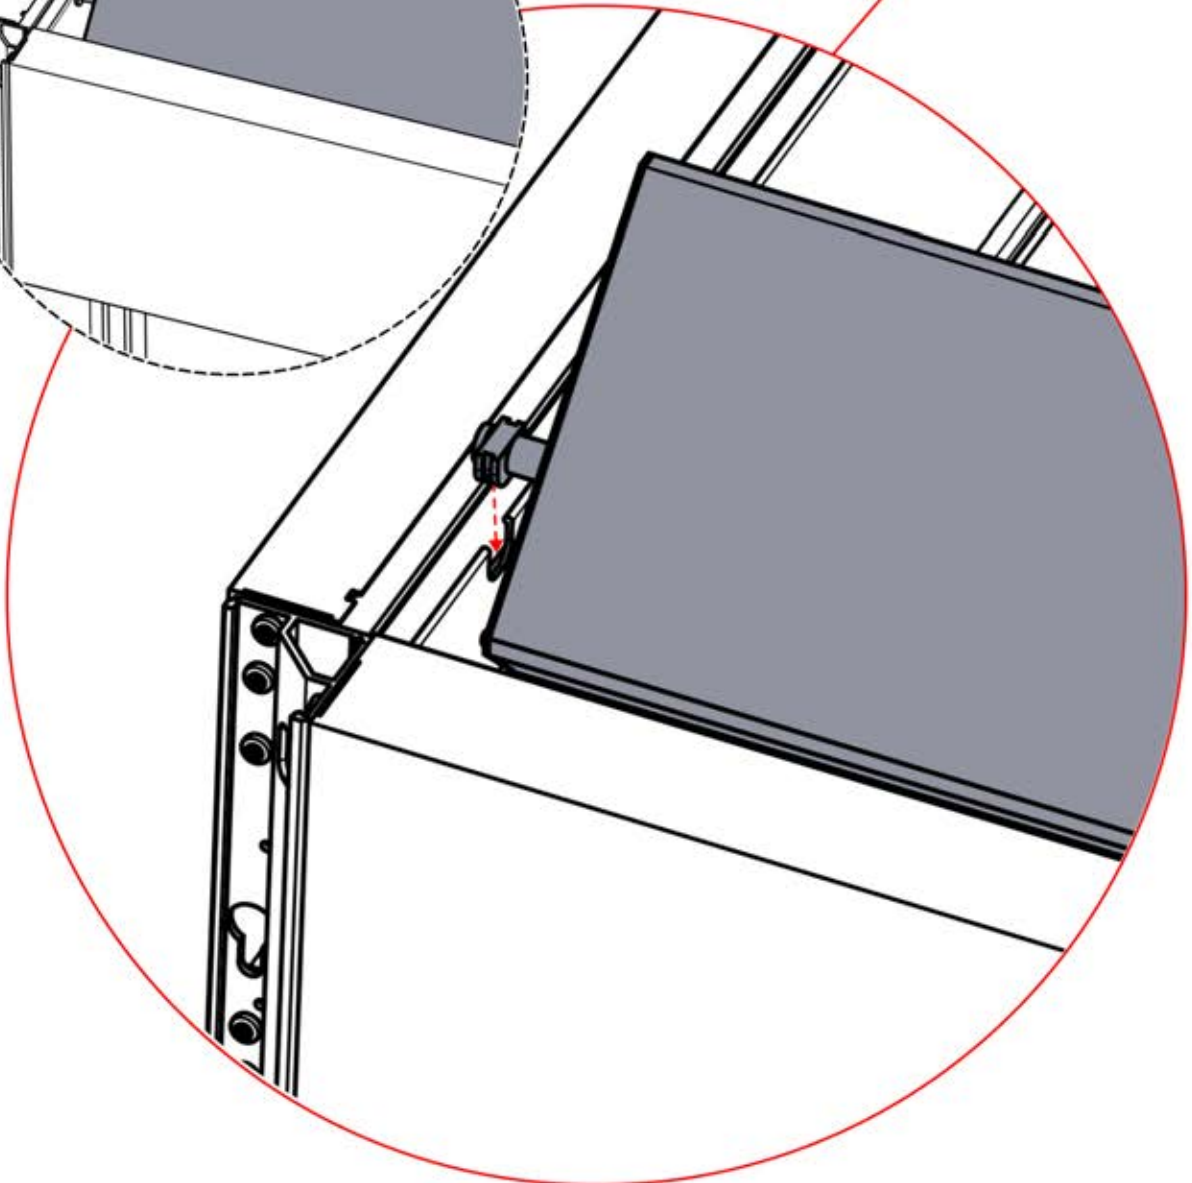

61

6

ANTHRAZIT: L245
WEISS: L249
SCHWARZ: L247

S

PN-200003533

1x