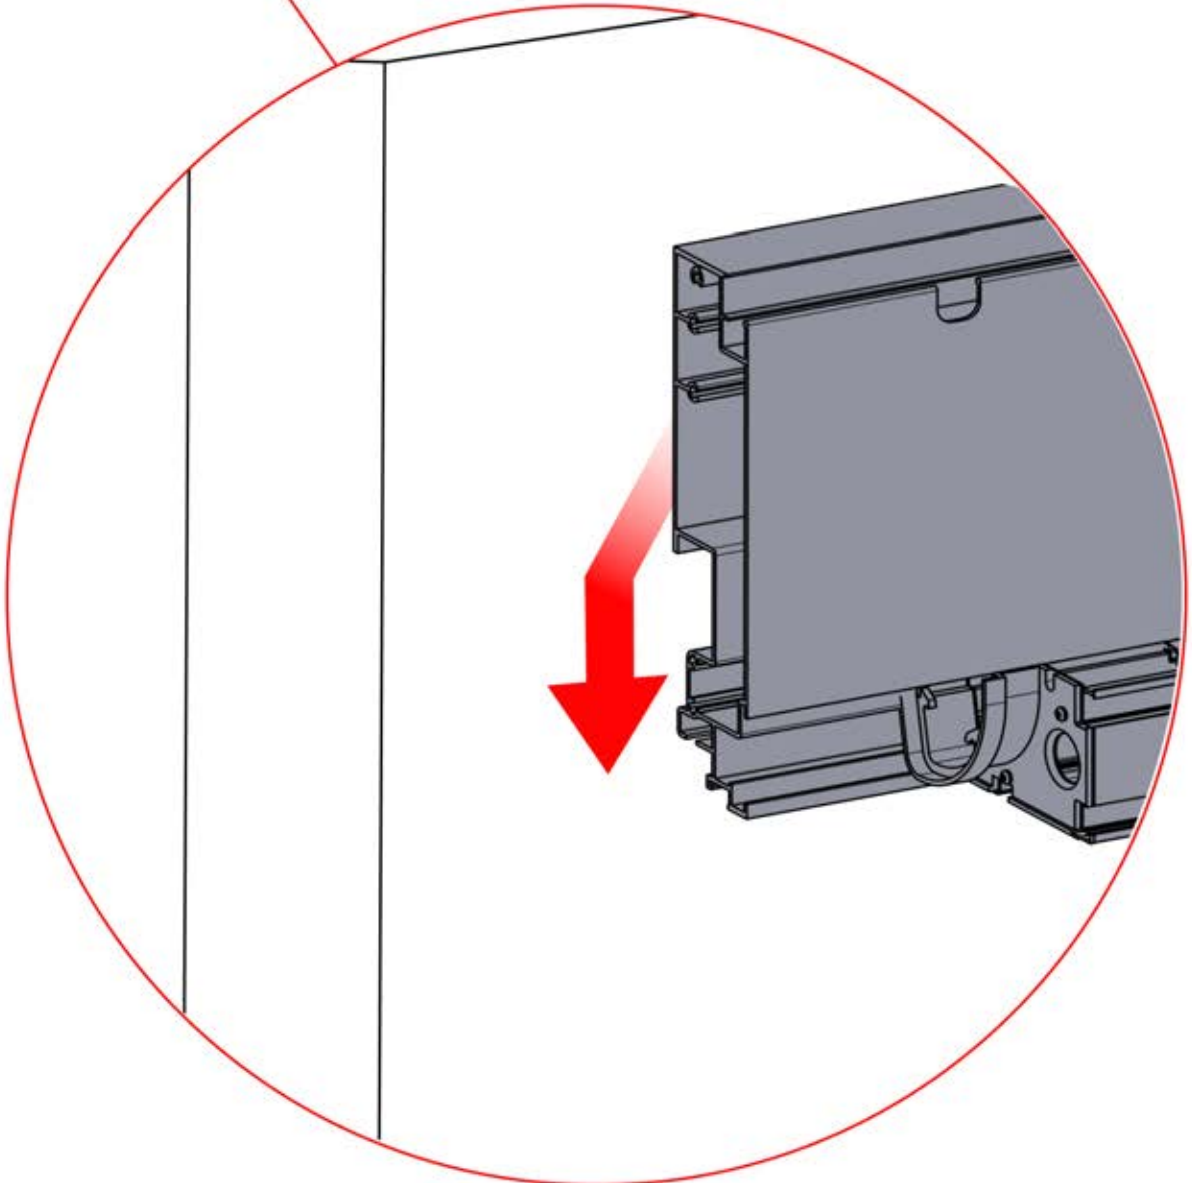

05

x7
PERGOLUX

2

ANTHRAZIT: B298
WEISS: B302
SCHWARZ: B306

PN-200003524
1x