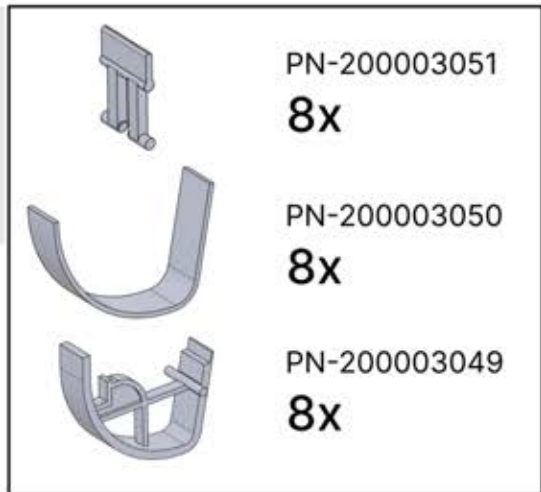

PN-200003050
8x

PN-200003049
8x

24

6

ANTHRAZIT: L245
WEISS: L249
SCHWARZ: L247

25

6

ANTHRAZIT: L245
WEISS: L249
SCHWARZ: L247