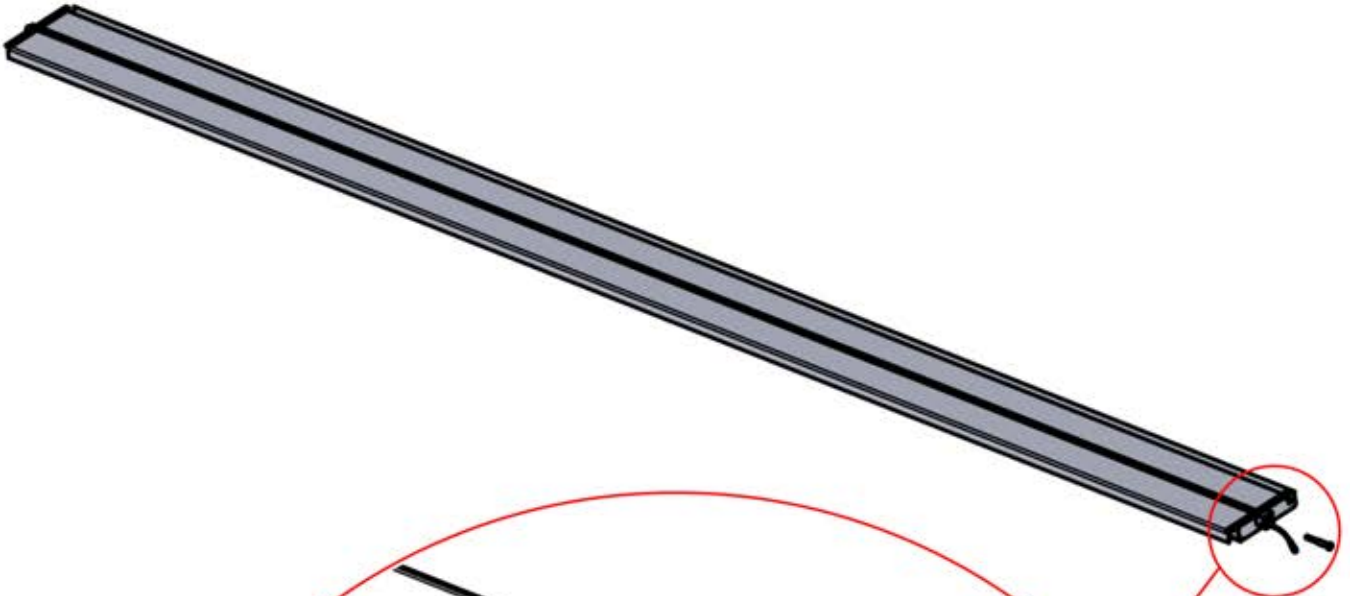

10 cm

6

55

x3
PERGOLUX
PERGOLUX
PERGOLUX

5

ANTHRAZIT: L257
WEISS: L261
SCHWARZ: L259

PN-200003537
6x

56