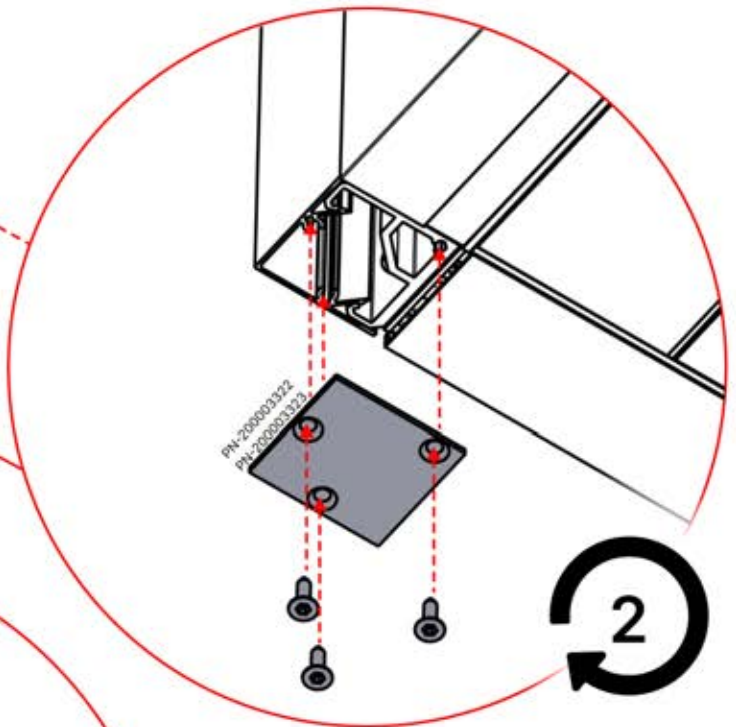

72

6

ANTHRAZIT: L245
WEISS: L249
SCHWARZ: L247

PN-200002291
6x

PN-200002318
18x