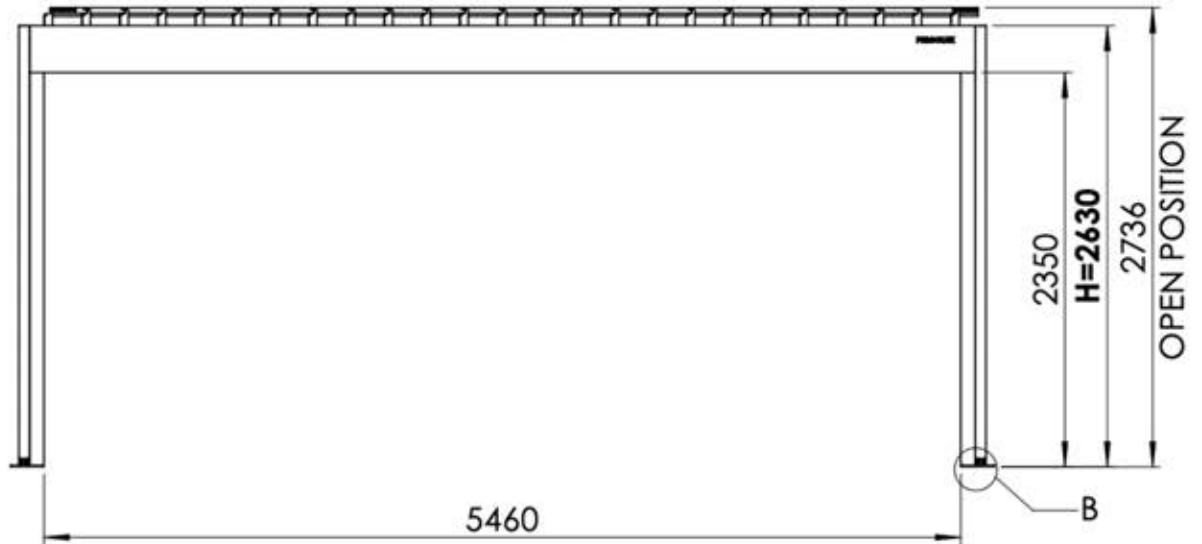

Steuerbox

→ [Handbuch](#)

3 X 6 M

3 × 6 m

INFORMATIONEN

Montieren Sie Rollos, Lamellen- oder Glaswände?

Wir empfehlen, die SnapFIT-Abdeckungen und Klammern vor der Montage der Pergola zu entfernen.

Abbildungen