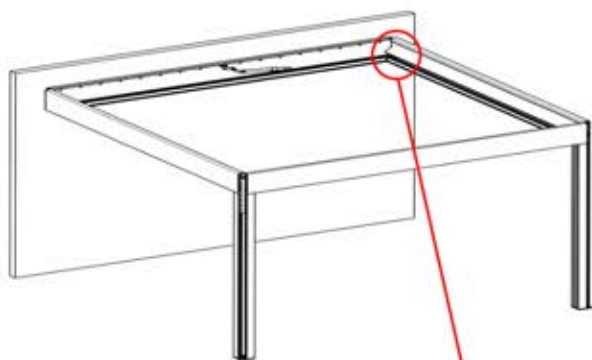

!
Matter-Antenne

43

3

ANTHRAZIT: B314
WEISS: B316
SCHWARZ: B318

2

INFORMATIONEN

44

45