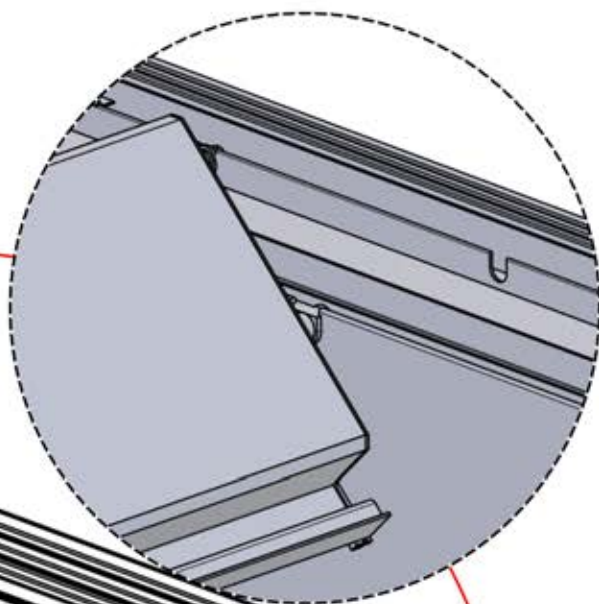

65

x3
PERGOLUX
PERGOLUX
PERGOLUX

5

ANTHRAZIT: L257
WEISS: L261
SCHWARZ: L259

PN-200003537
6x