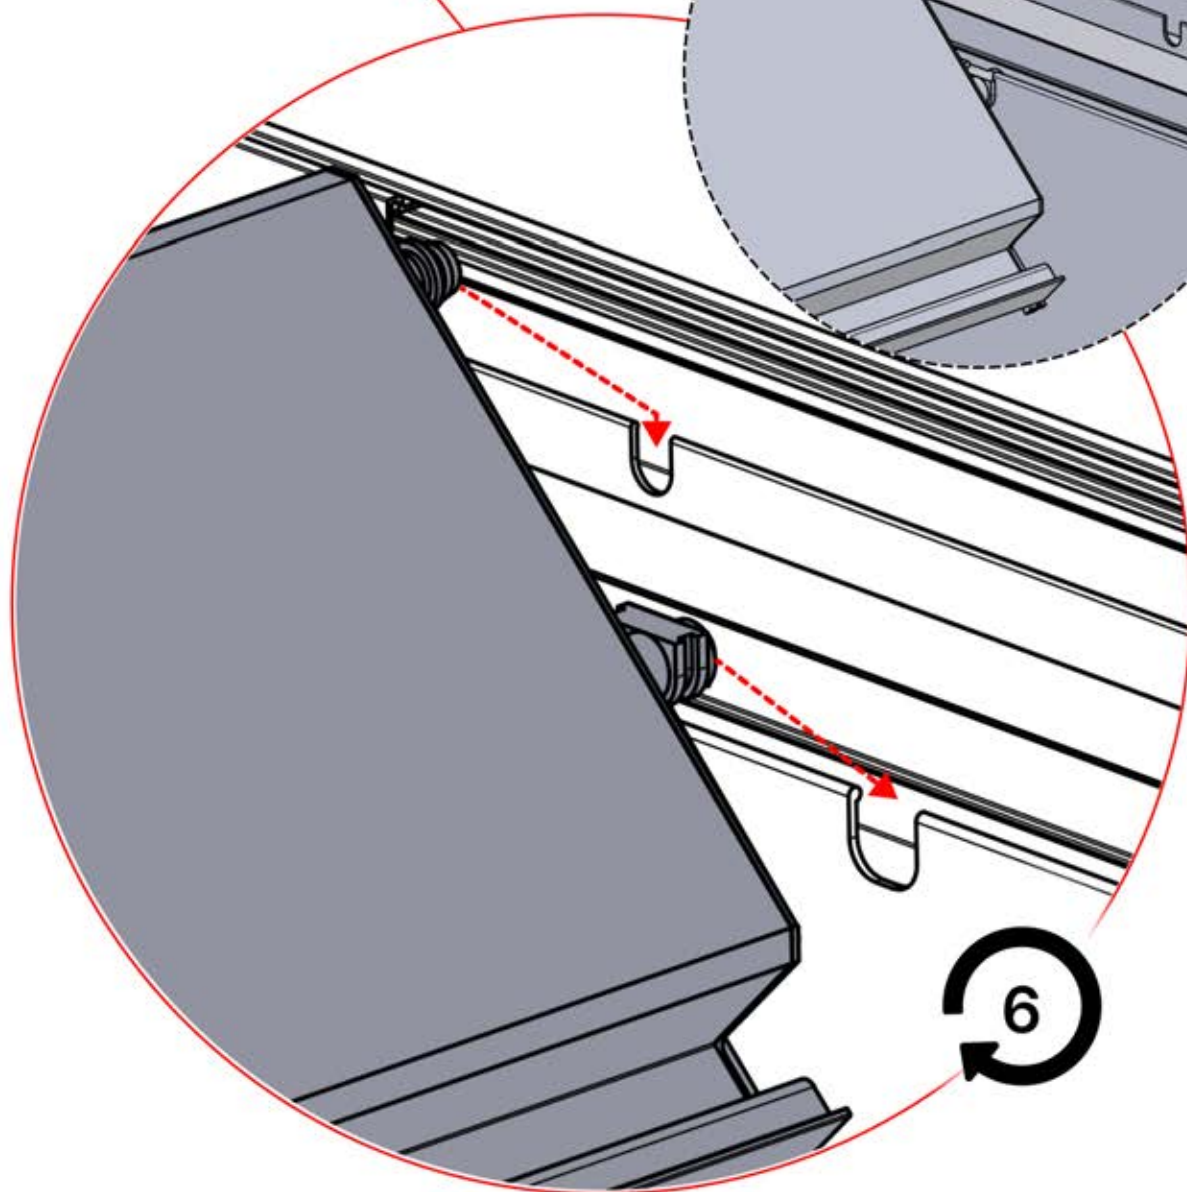

65

x3
PERGOLUX
PERGOLUX
PERGOLUX

5

ANTHRAZIT: L257
WEISS: L261
SCHWARZ: L259

PN-200003537
6x