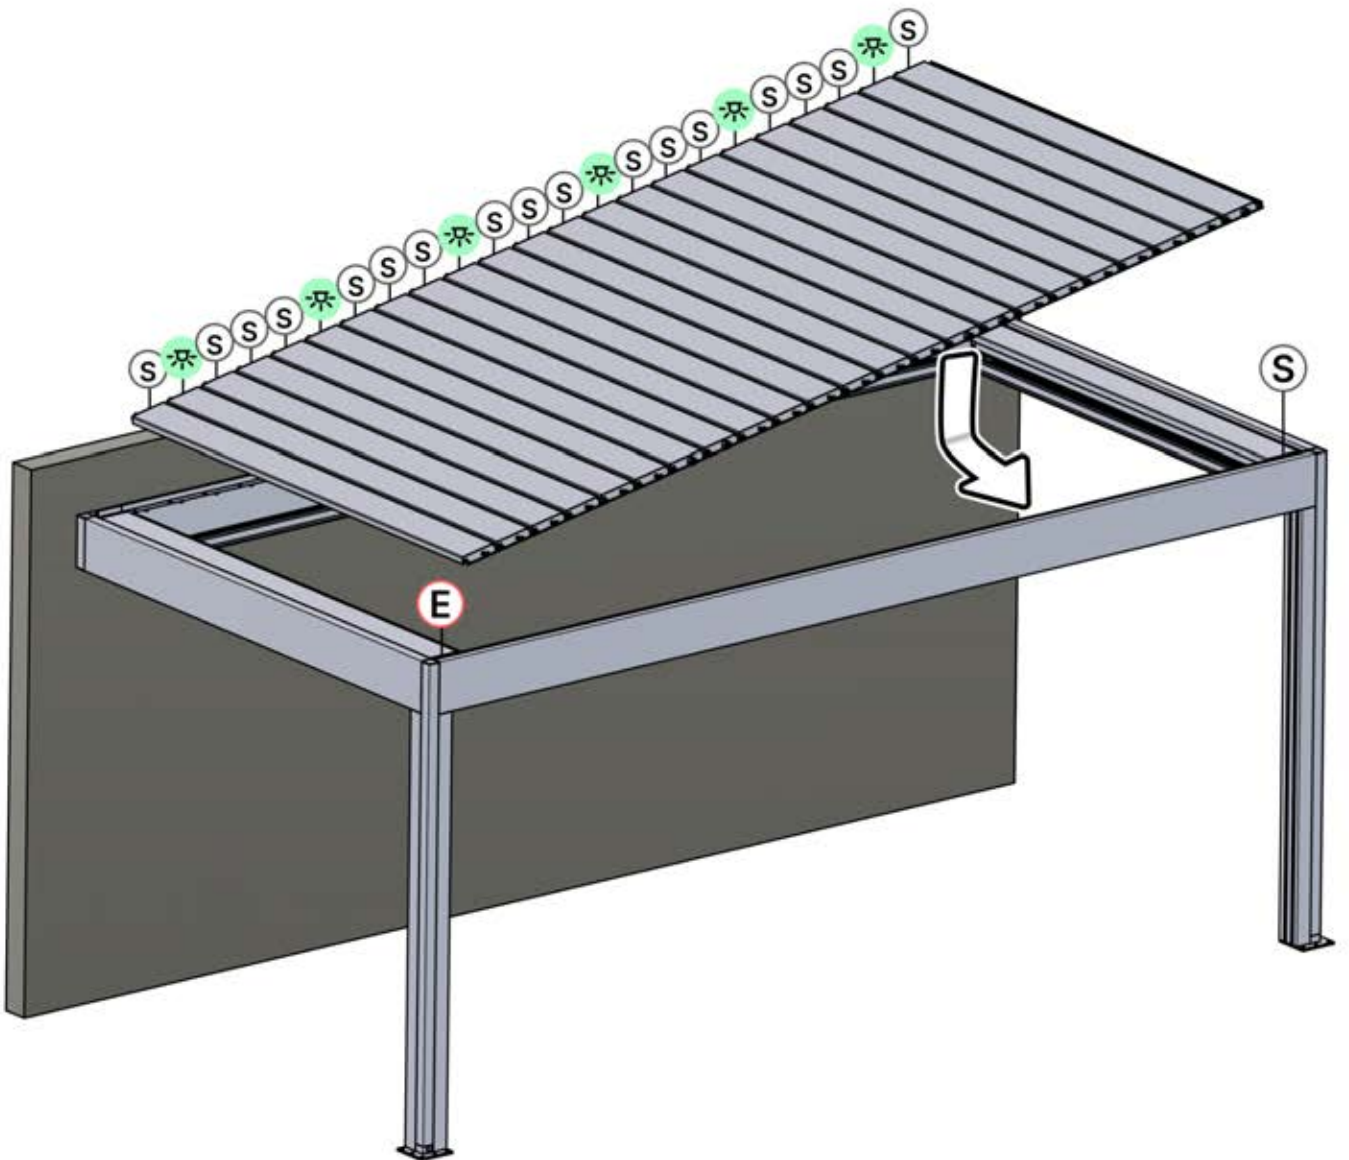

10 cm

6

55

x3
PERGOLUX
PERGOLUX
PERGOLUX

5

ANTHRAZIT: L257
WEISS: L261
SCHWARZ: L259

PN-200003537
6x

56