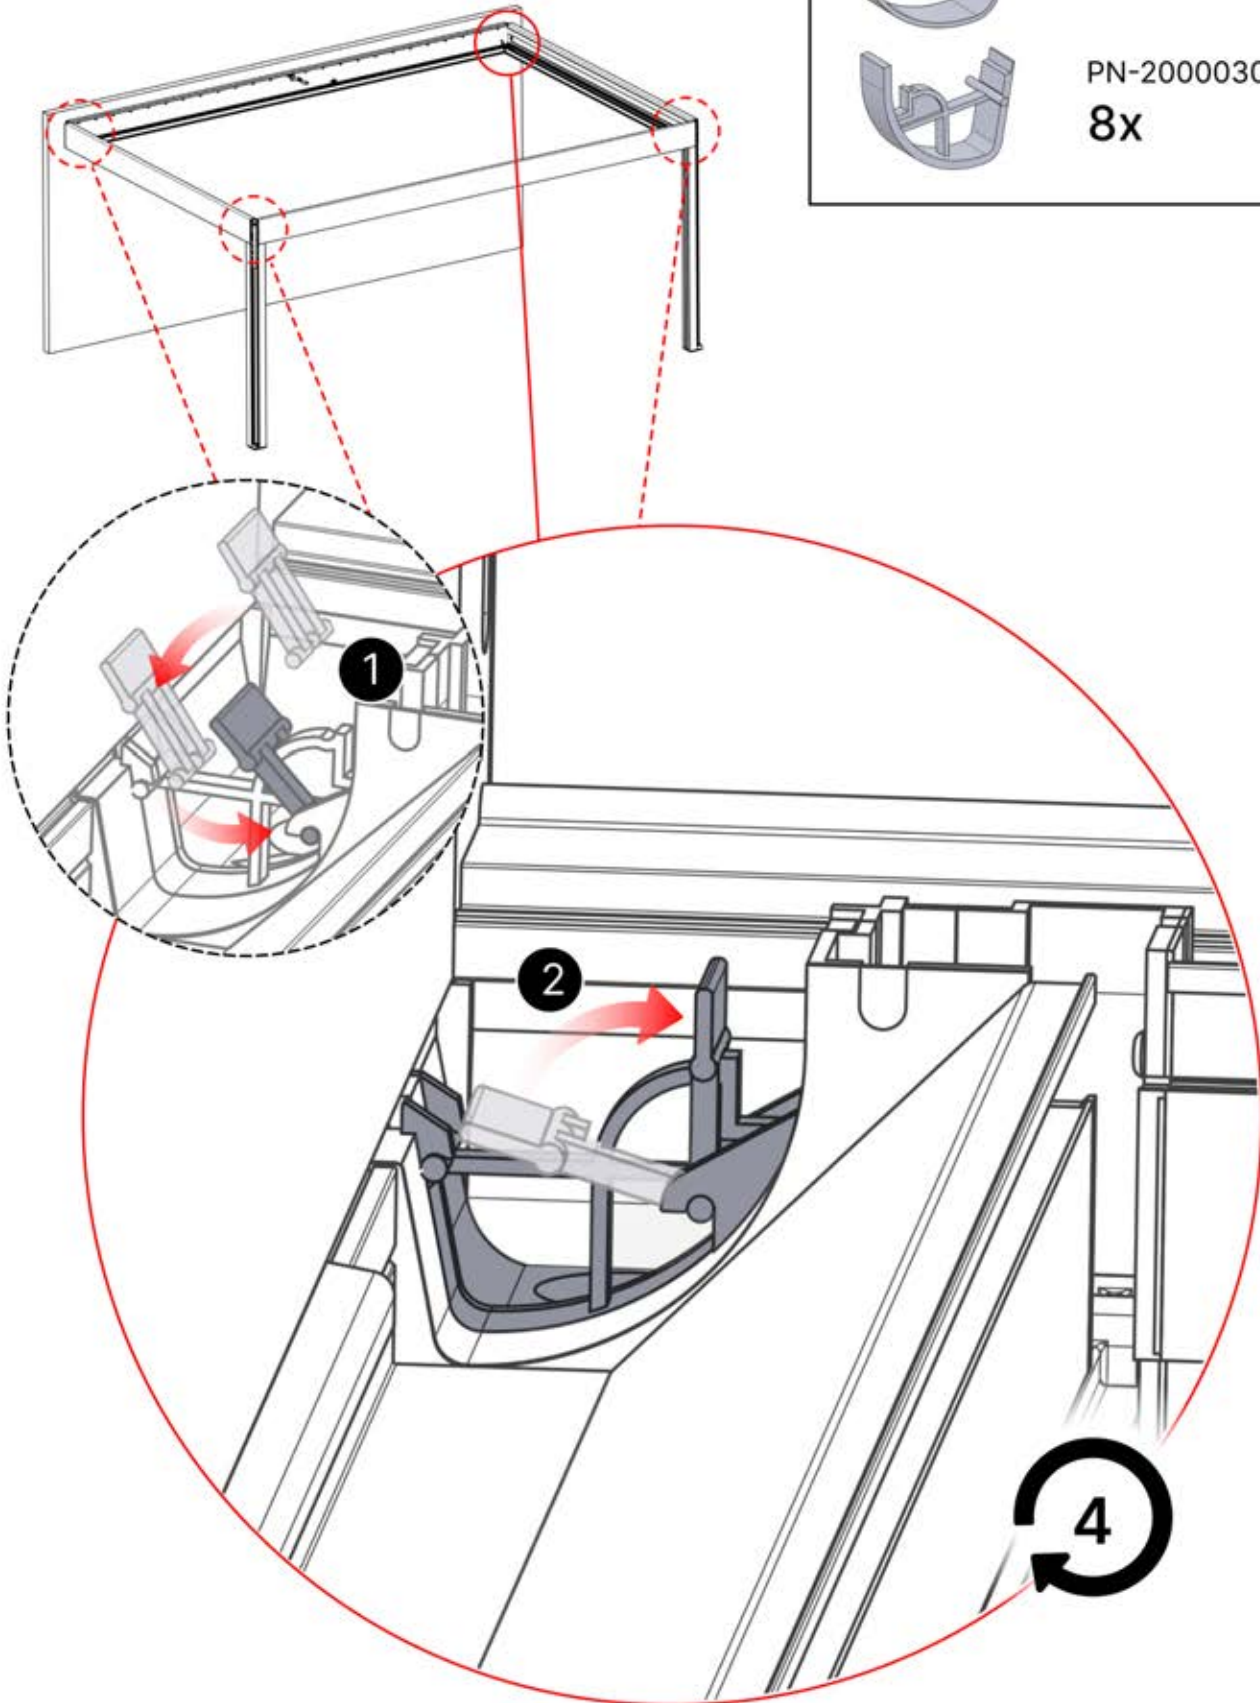

24

6

ANTHRAZIT: L245
WEISS: L249
SCHWARZ: L247