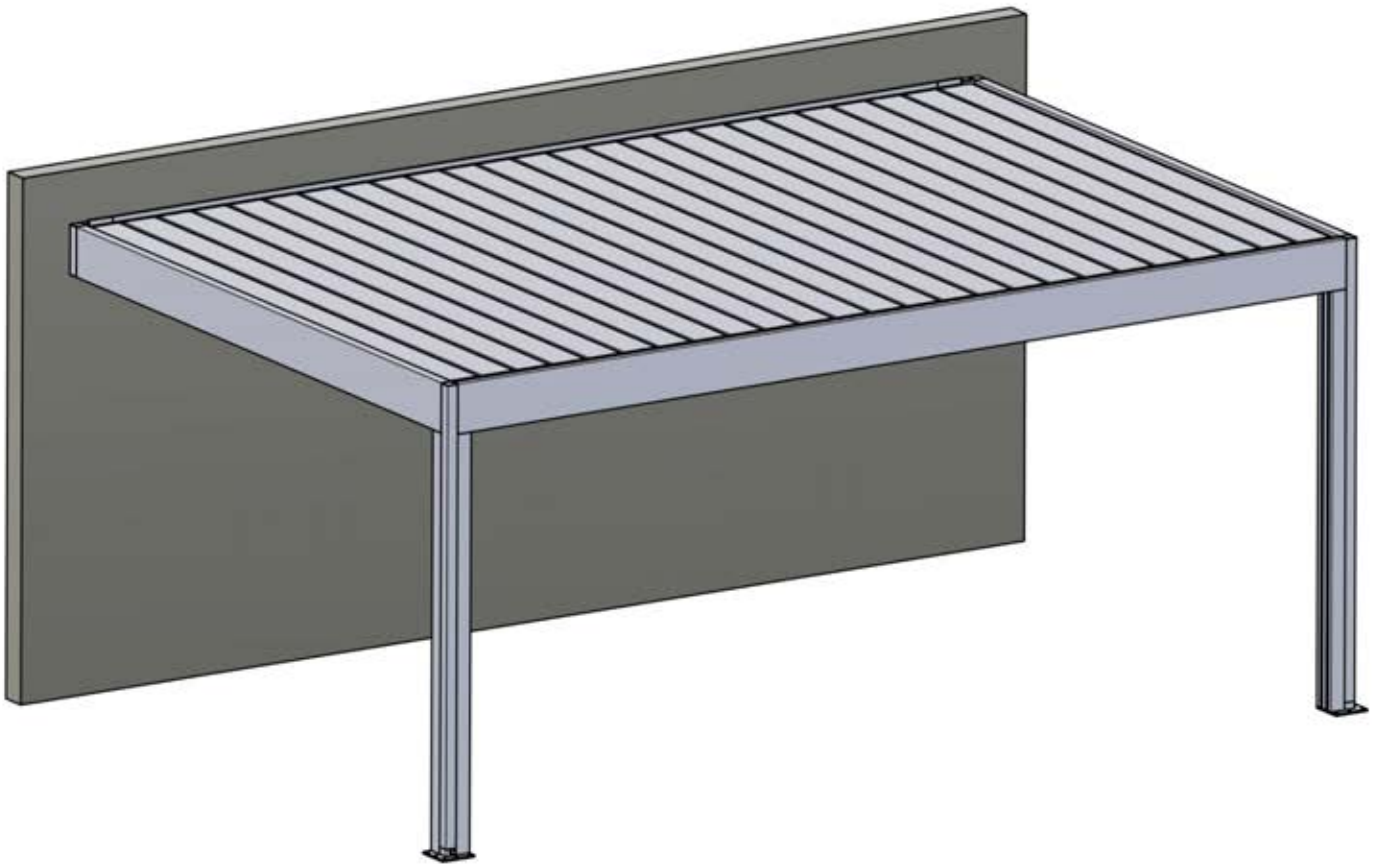

S4

PERGOLA

PRO MAX

3 × 6m / 10' x 16'
WANDMONTIERT

PERGOLUX

Type Approved
Regular
Production
Surveillance

www.tuv.com
ID 1111293124

INFORMATIONEN