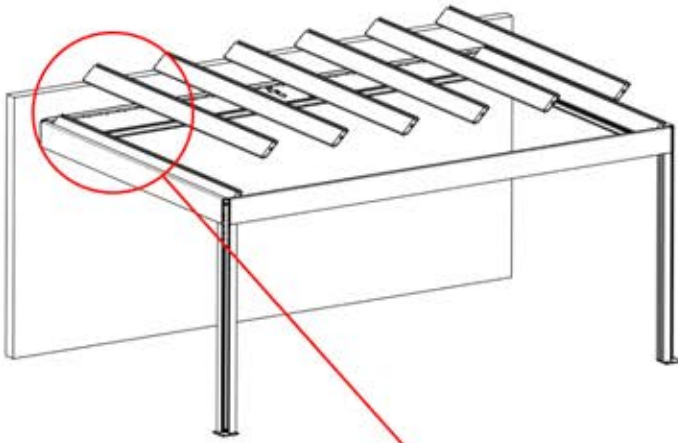

63

x3
PERGOLUX
PERGOLUX
PERGOLUX

5

ANTHRAZIT: L257
WEISS: L261
SCHWARZ: L259

 PN-200003537
6x

Schließen Sie das
LED-Kabel an das 4-
polige LED-Kabel an.

65

x3
PERGOLUX
PERGOLUX
PERGOLUX