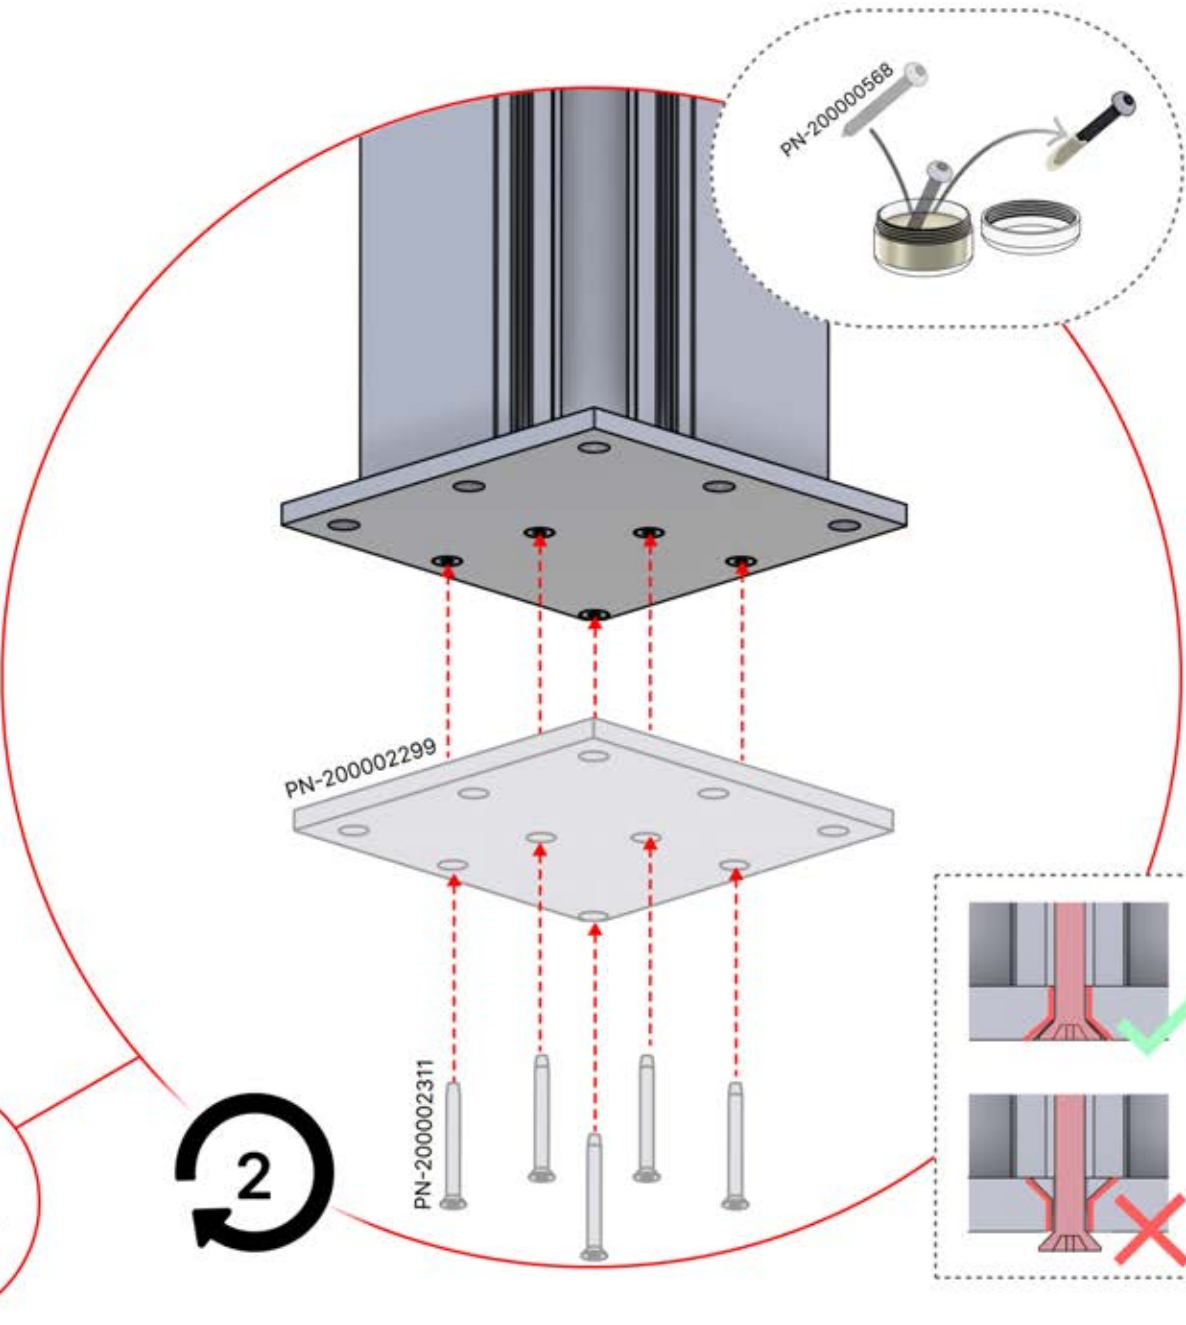

2

PN-200002311

PN-20000568

PN-200002299