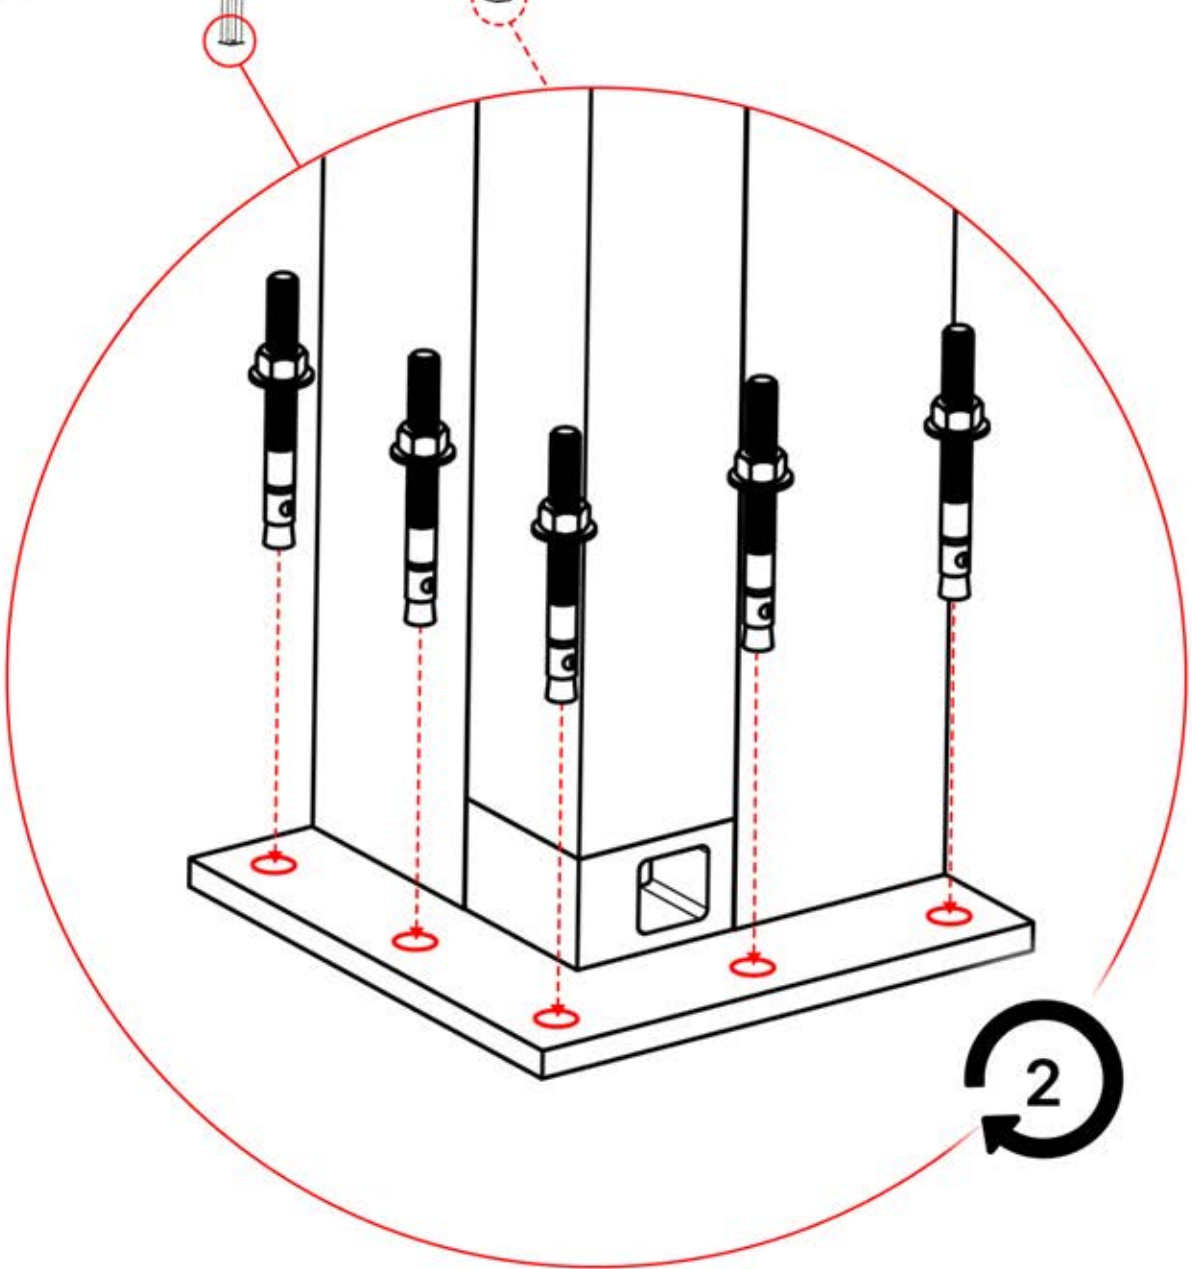

75

S4 PERGOLUX | PERGOLA PRO MAX WANDMONTIERT

3 X 6 M / 10' x 16'