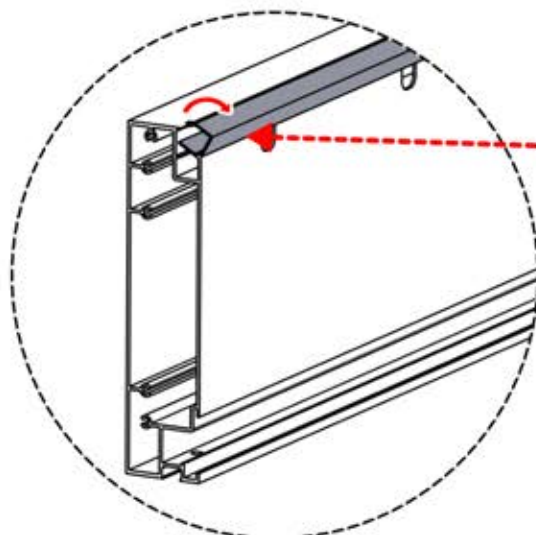

INFORMATIONEN

2

ANTHRAZIT: B298
WEISS: B302
SCHWARZ: B306

PN-200003526

1x

PN-200003528

2x

PN-200003504

1x