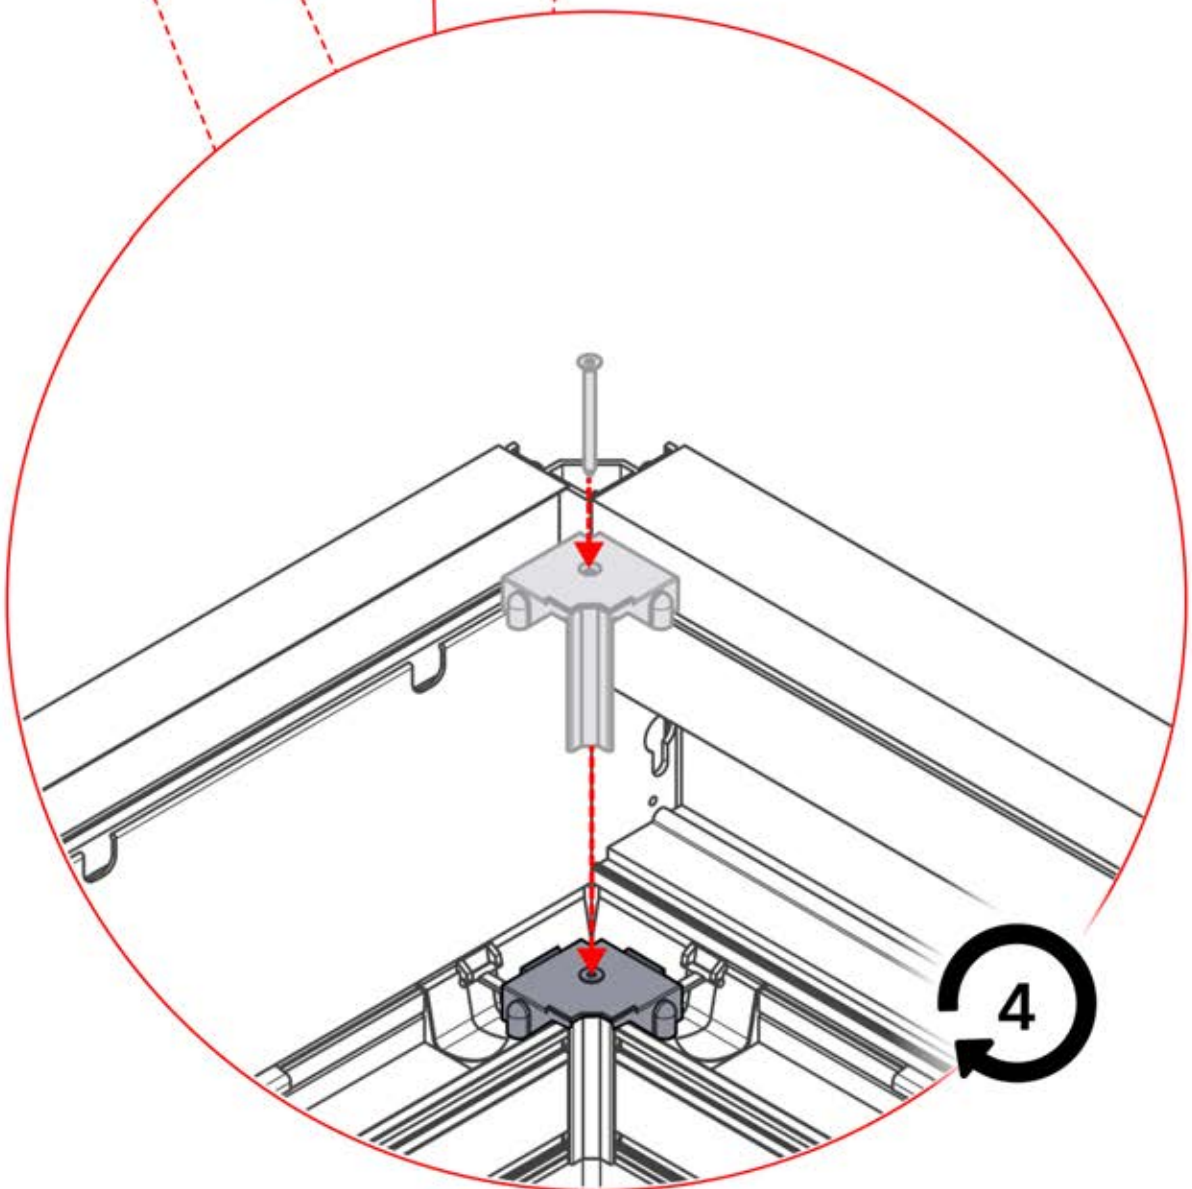

25

6

ANTHRAZIT: L245
WEISS: L249
SCHWARZ: L247

PN-200002289

4x

PN-200000958

4x