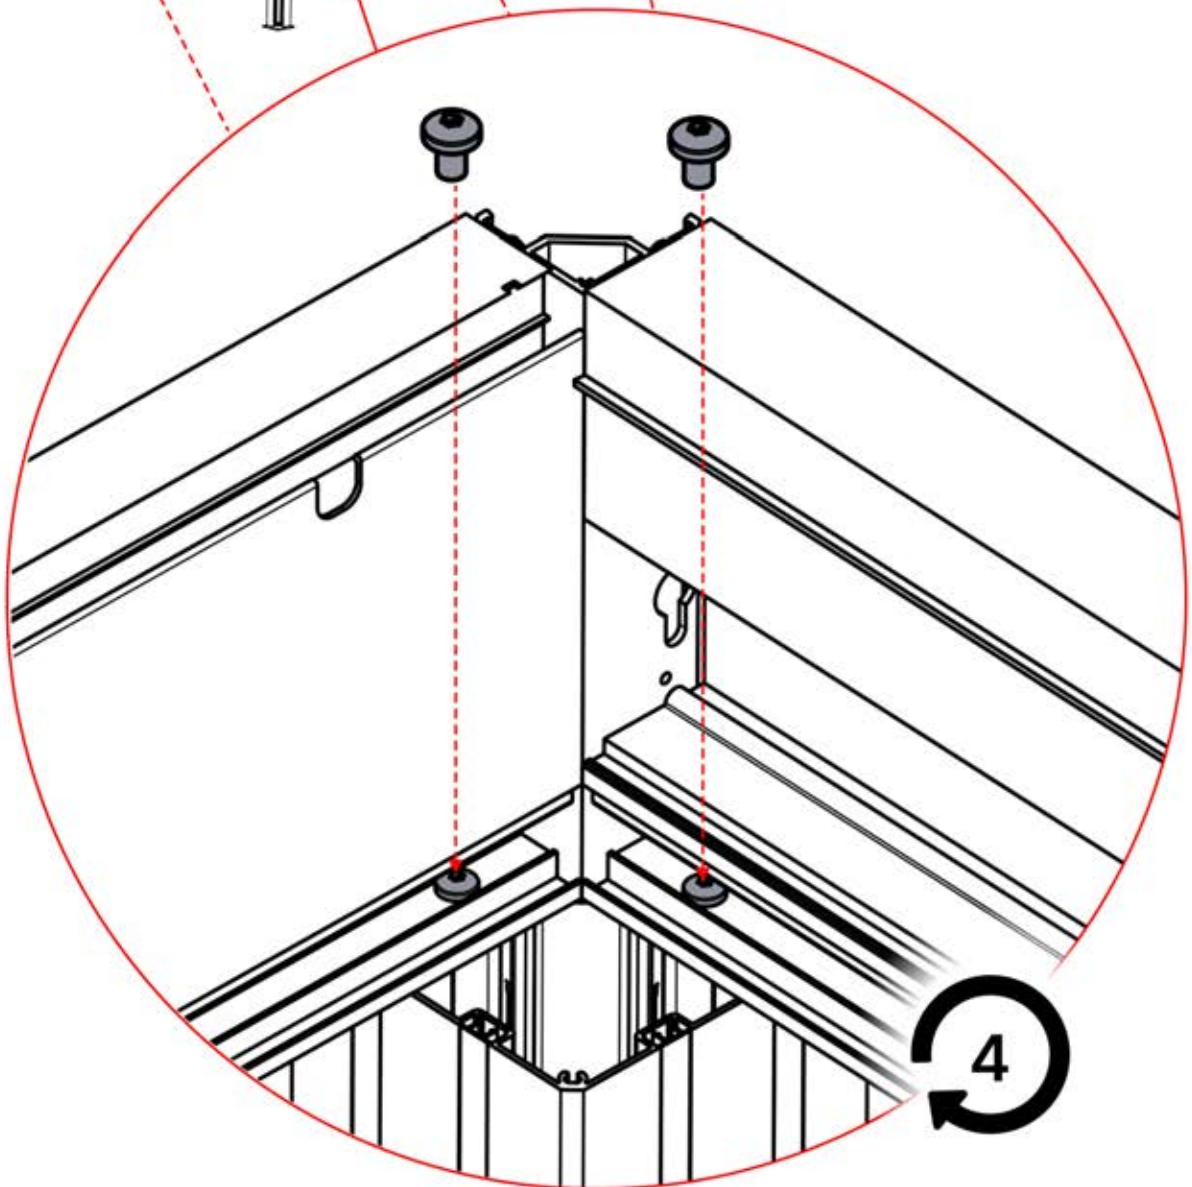

15

6

ANTHRAZIT: L245
WEISS: L249
SCHWARZ: L247

PN-200000655

8x