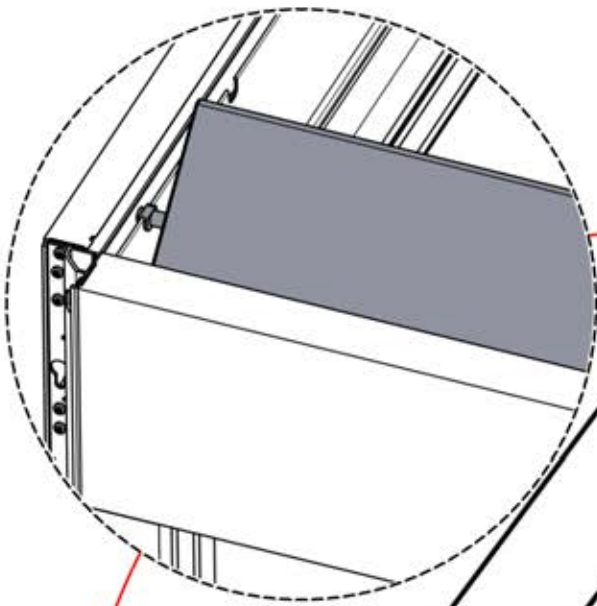

61

6

ANTHRAZIT: L245
WEISS: L249
SCHWARZ: L247

S

PN-200003533

1x