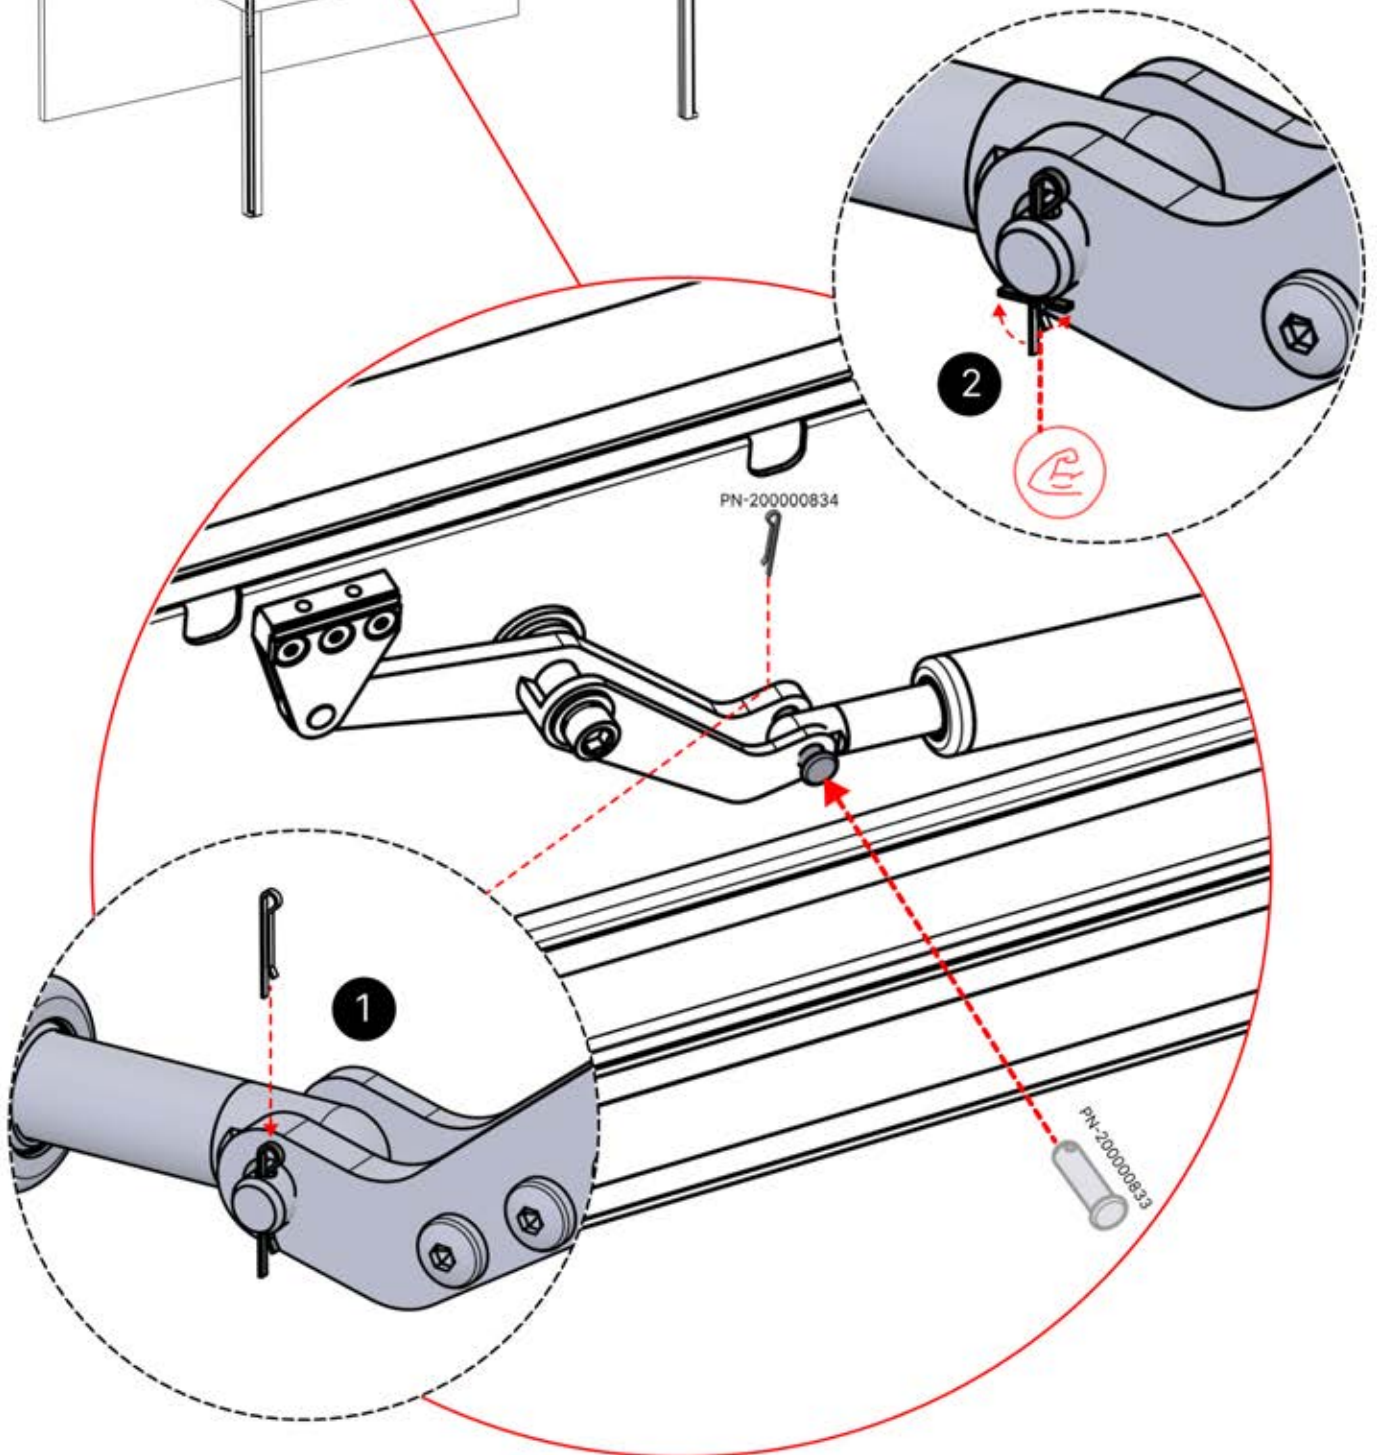

29

30

EIN- UND AUSGÄNGE

INHALT DER VERPACKUNG

PN-200002370

1x

Wenn Sie vorhaben, das Stromkabel durch die hinteren Ecken zu verlegen, bohren Sie wie abgebildet ein Loch mit einem Durchmesser von 10 mm in die Eckabdeckung (PN-200002370). So kann das Kabel bei der Montage in **Schritt 71** hindurchgeführt werden.