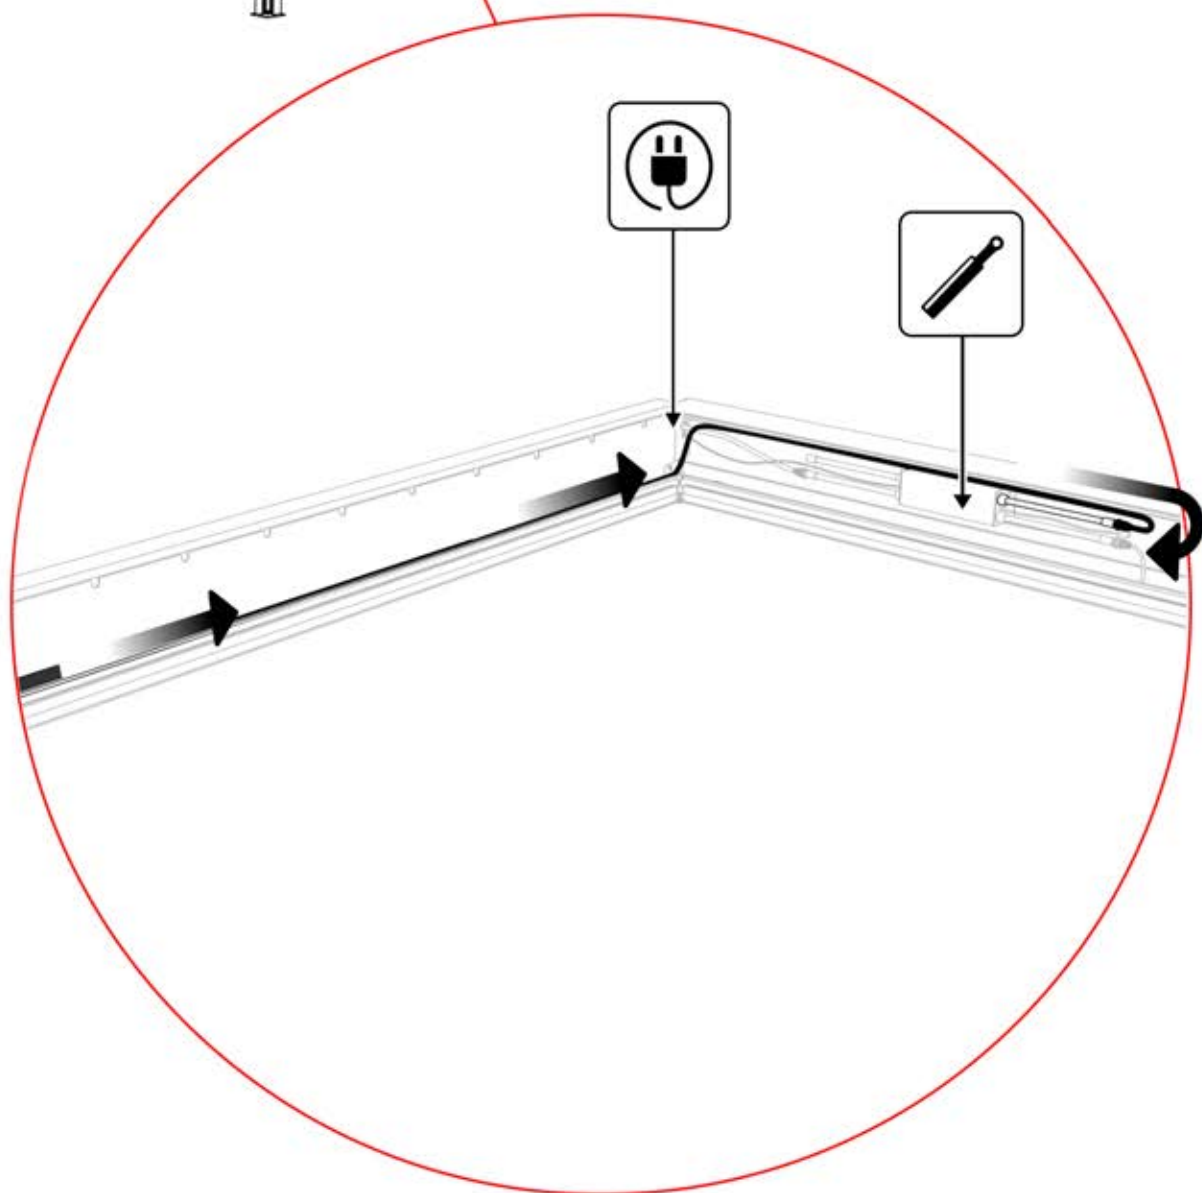

Hinweis: Die Abbildung zeigt die Bohrposition für eine Montage an der rechten Ecke; bei der Verlegung von der linken Ecke aus bohren Sie das Loch auf der gegenüberliegenden Seite.

31

!
Steuerbox kann am bevorzugten W Balken angebracht werden.

32

 Vor dem Anschluss an den Strom schließen Sie zunächst das Erdungskabel an.

 ERDUNG

33

!
Stromkabel kann durch alle Pfosten geführt werden.

34

35

36