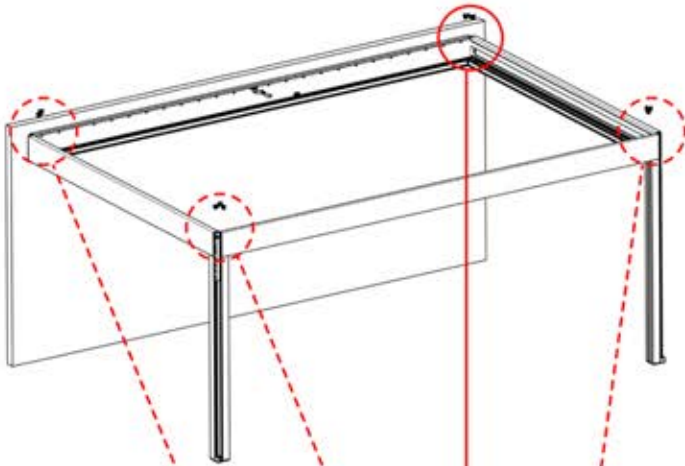

23

6

ANTHRAZIT: L245
WEISS: L249
SCHWARZ: L247

PN-200003051
8x

PN-200003050
8x

PN-200003049
8x