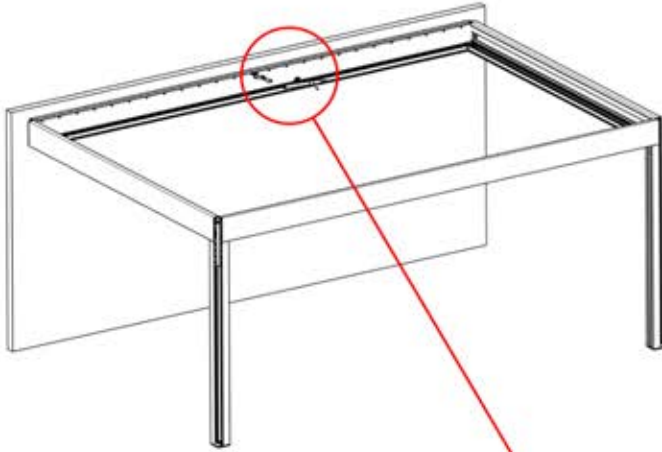

29

30

EIN- UND AUSGÄNGE

INHALT DER VERPACKUNG

PN-200002370

1x

Wenn Sie vorhaben, das Stromkabel durch die hinteren Ecken zu verlegen, bohren Sie wie abgebildet ein Loch mit einem Durchmesser von 10 mm in die Eckabdeckung (PN-200002370). So kann das Kabel bei der Montage in **Schritt 71** hindurchgeführt werden.