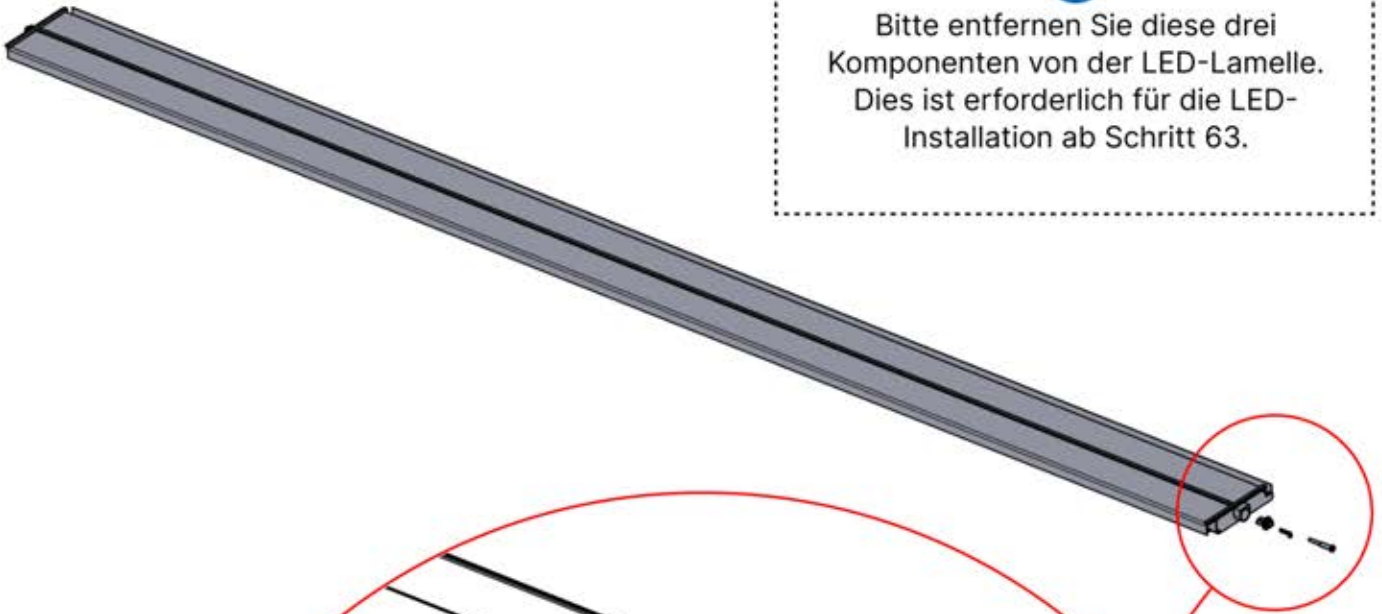

5

ANTHRAZIT: L257
WEISS: L261
SCHWARZ: L259

 PN-200003537
6x

Bitte entfernen Sie diese drei Komponenten von der LED-Lamelle. Dies ist erforderlich für die LED-Installation ab Schritt 63.

6

47

x3
PERGOLUX
PERGOLUX
PERGOLUX