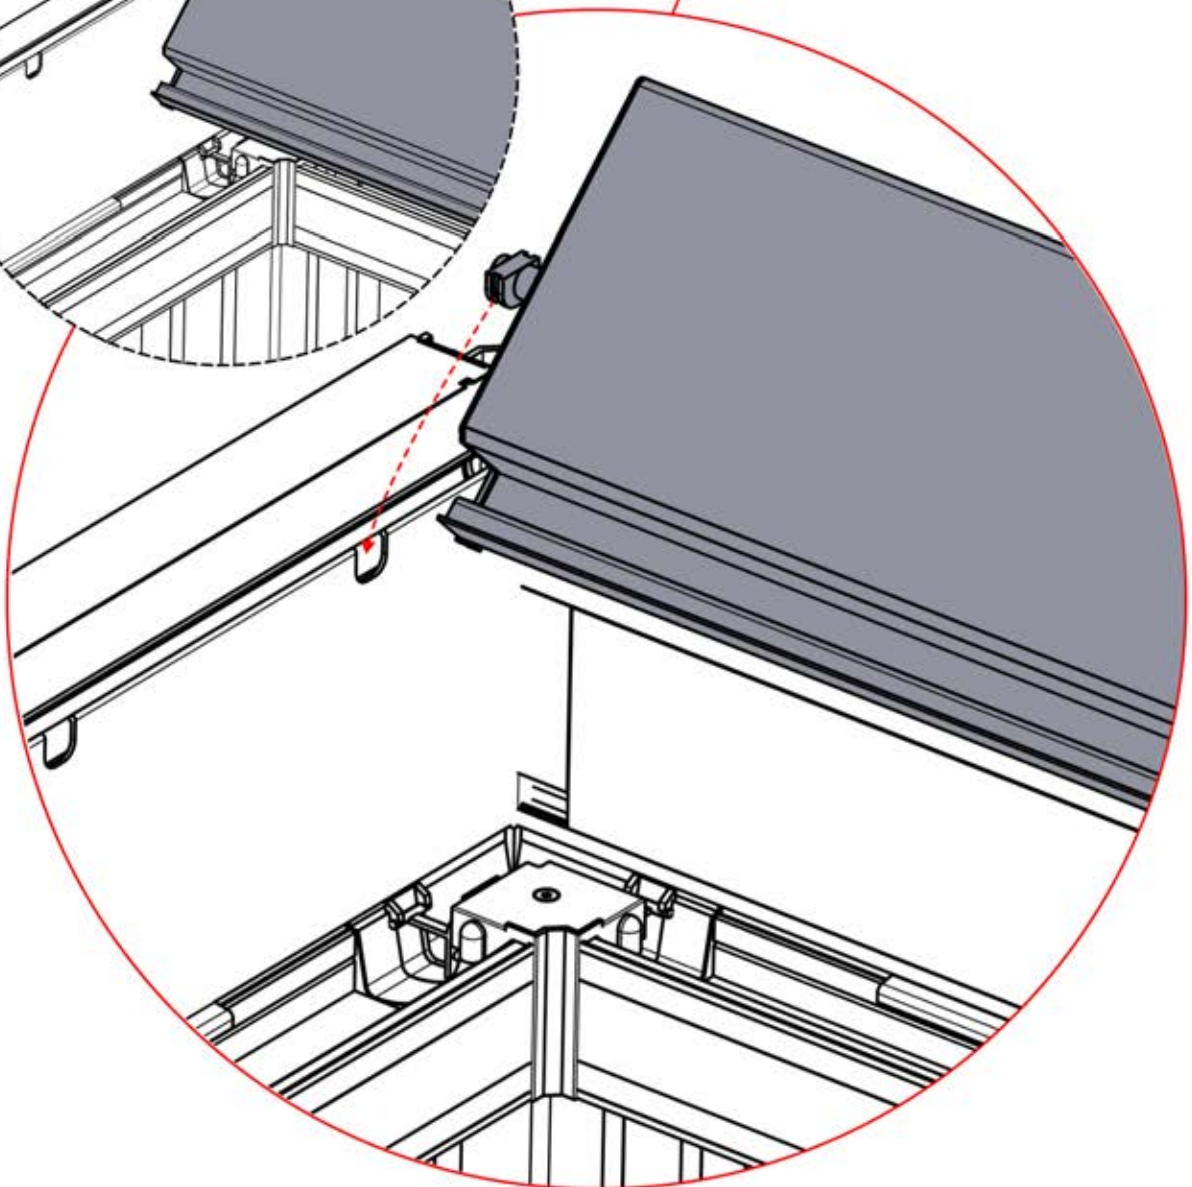

58

4

ANTHRAZIT: L269
WEISS: L273
SCHWARZ: L271

E

PN-200003535

1x