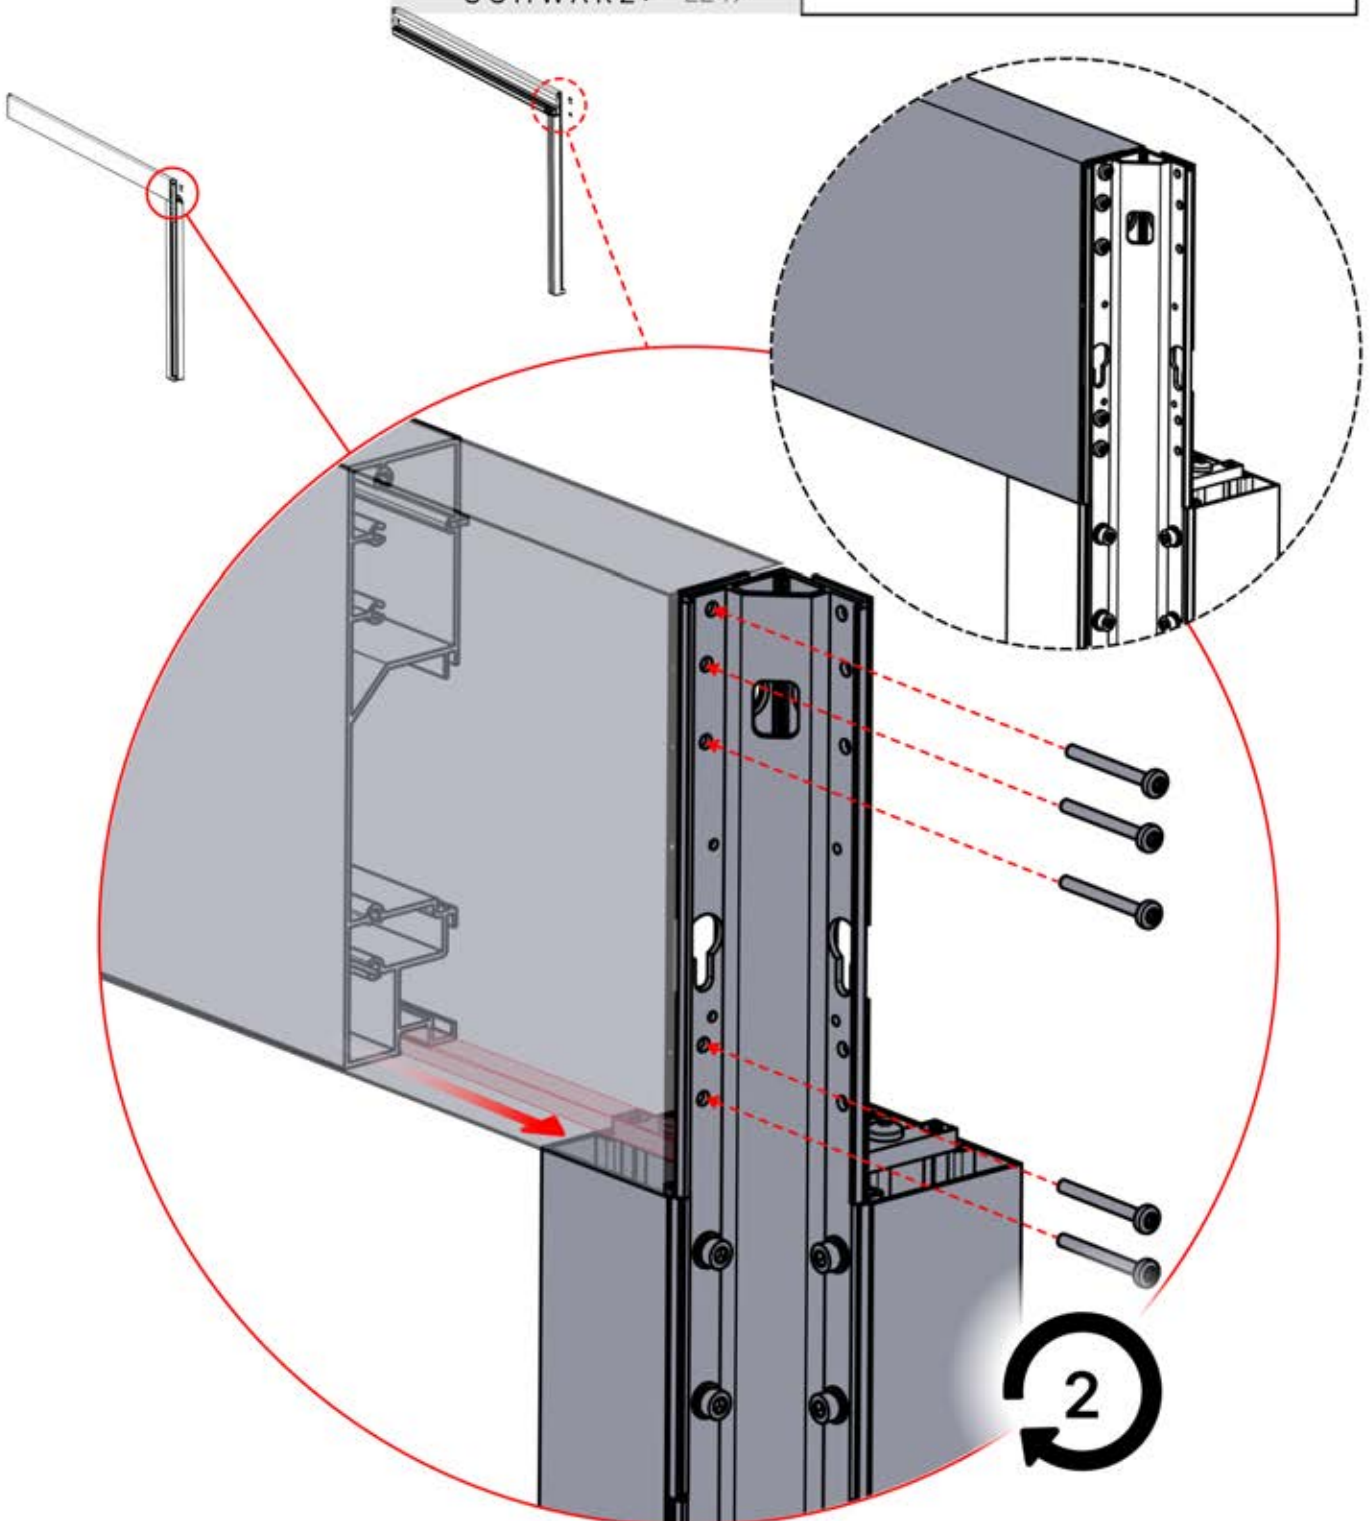

09

ANTHRAZIT: C126
WEISS: C127
SCHWARZ: C128

ANTHRAZIT: L245
WEISS: L249
SCHWARZ: L247