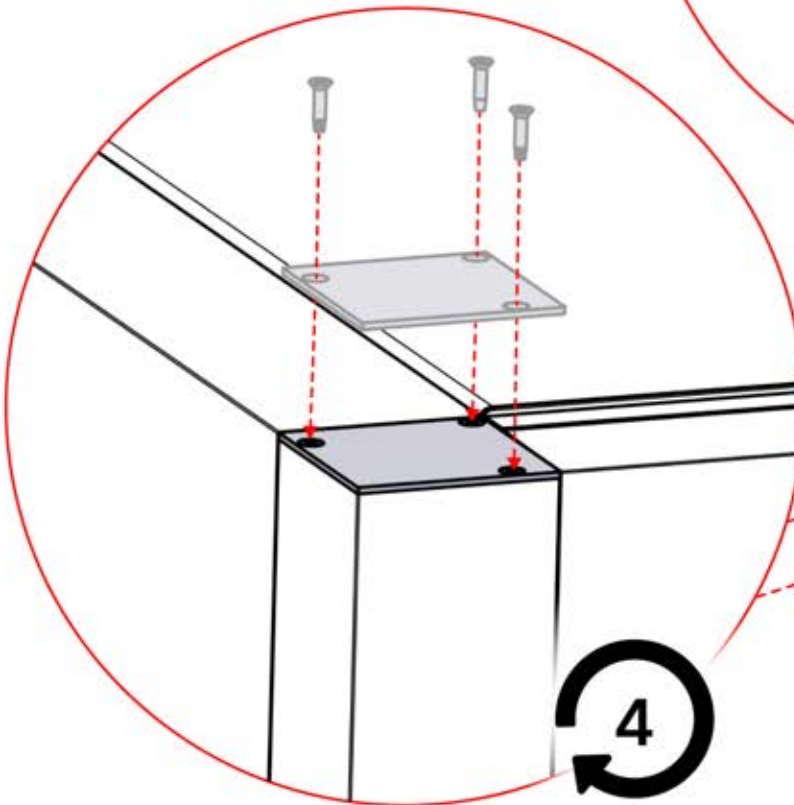

72

6

ANTHRAZIT: L245
WEISS: L249
SCHWARZ: L247

PN-200002291
6x

PN-200002318
18x