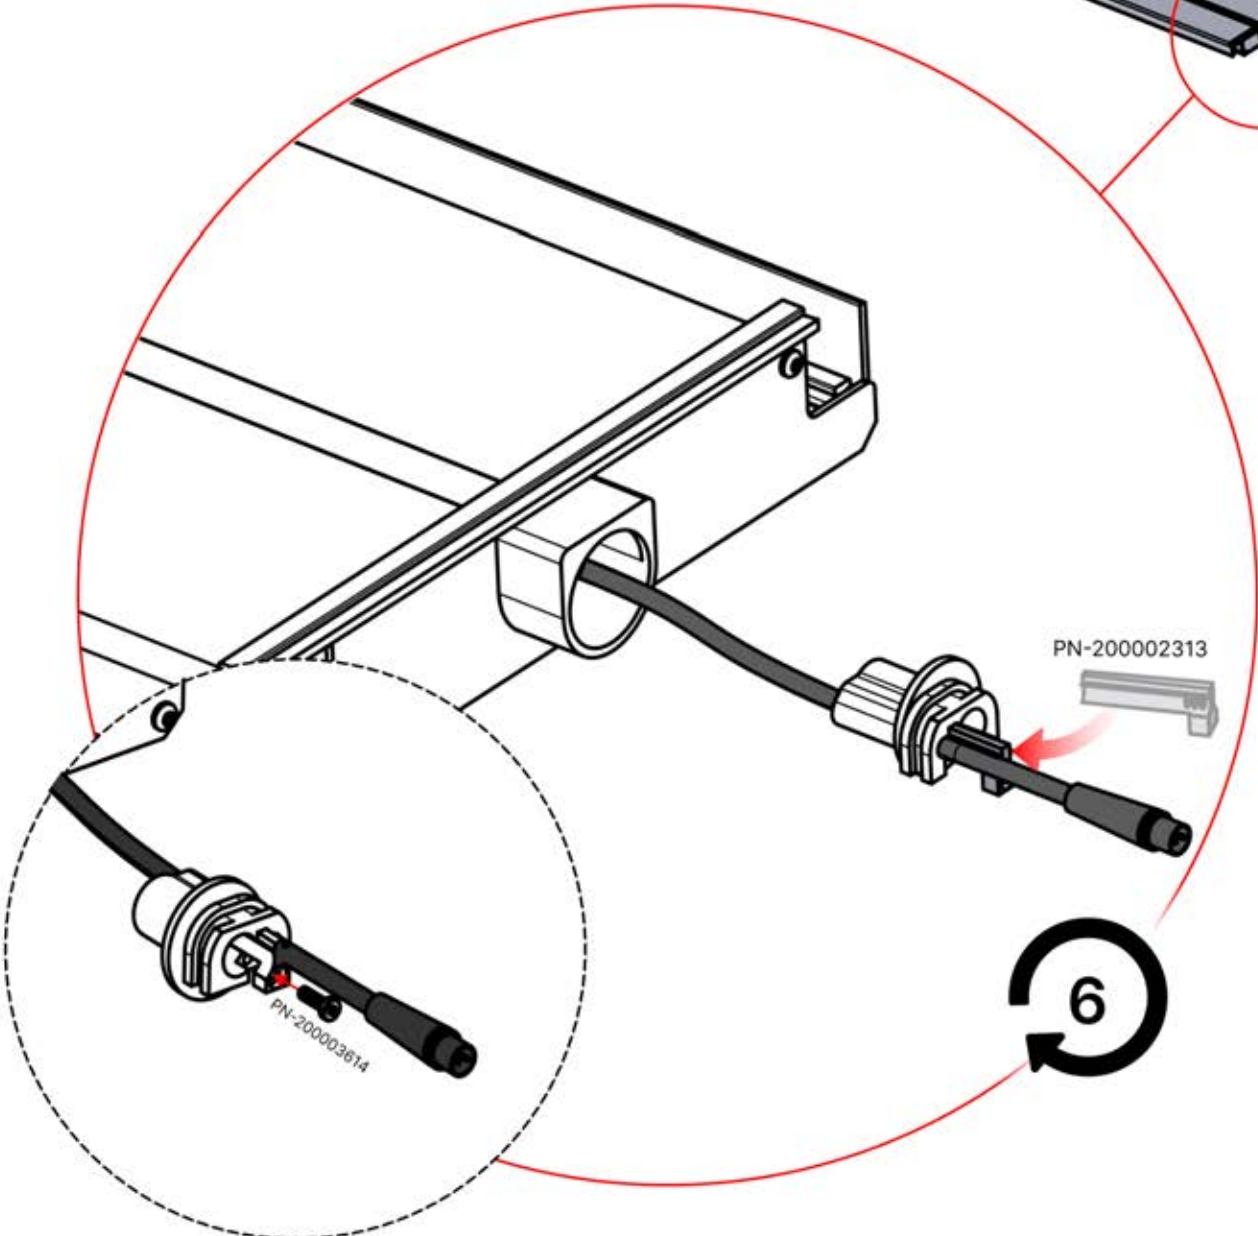

53

x3
PERGOLUX
PERGOLUX
PERGOLUX

5

ANTHRAZIT: L257
WEISS: L261
SCHWARZ: L259

PN-200003537
6x

Verwenden Sie das Teil PN-200002313, um das Kabel in der kleineren Öffnung zu sichern.