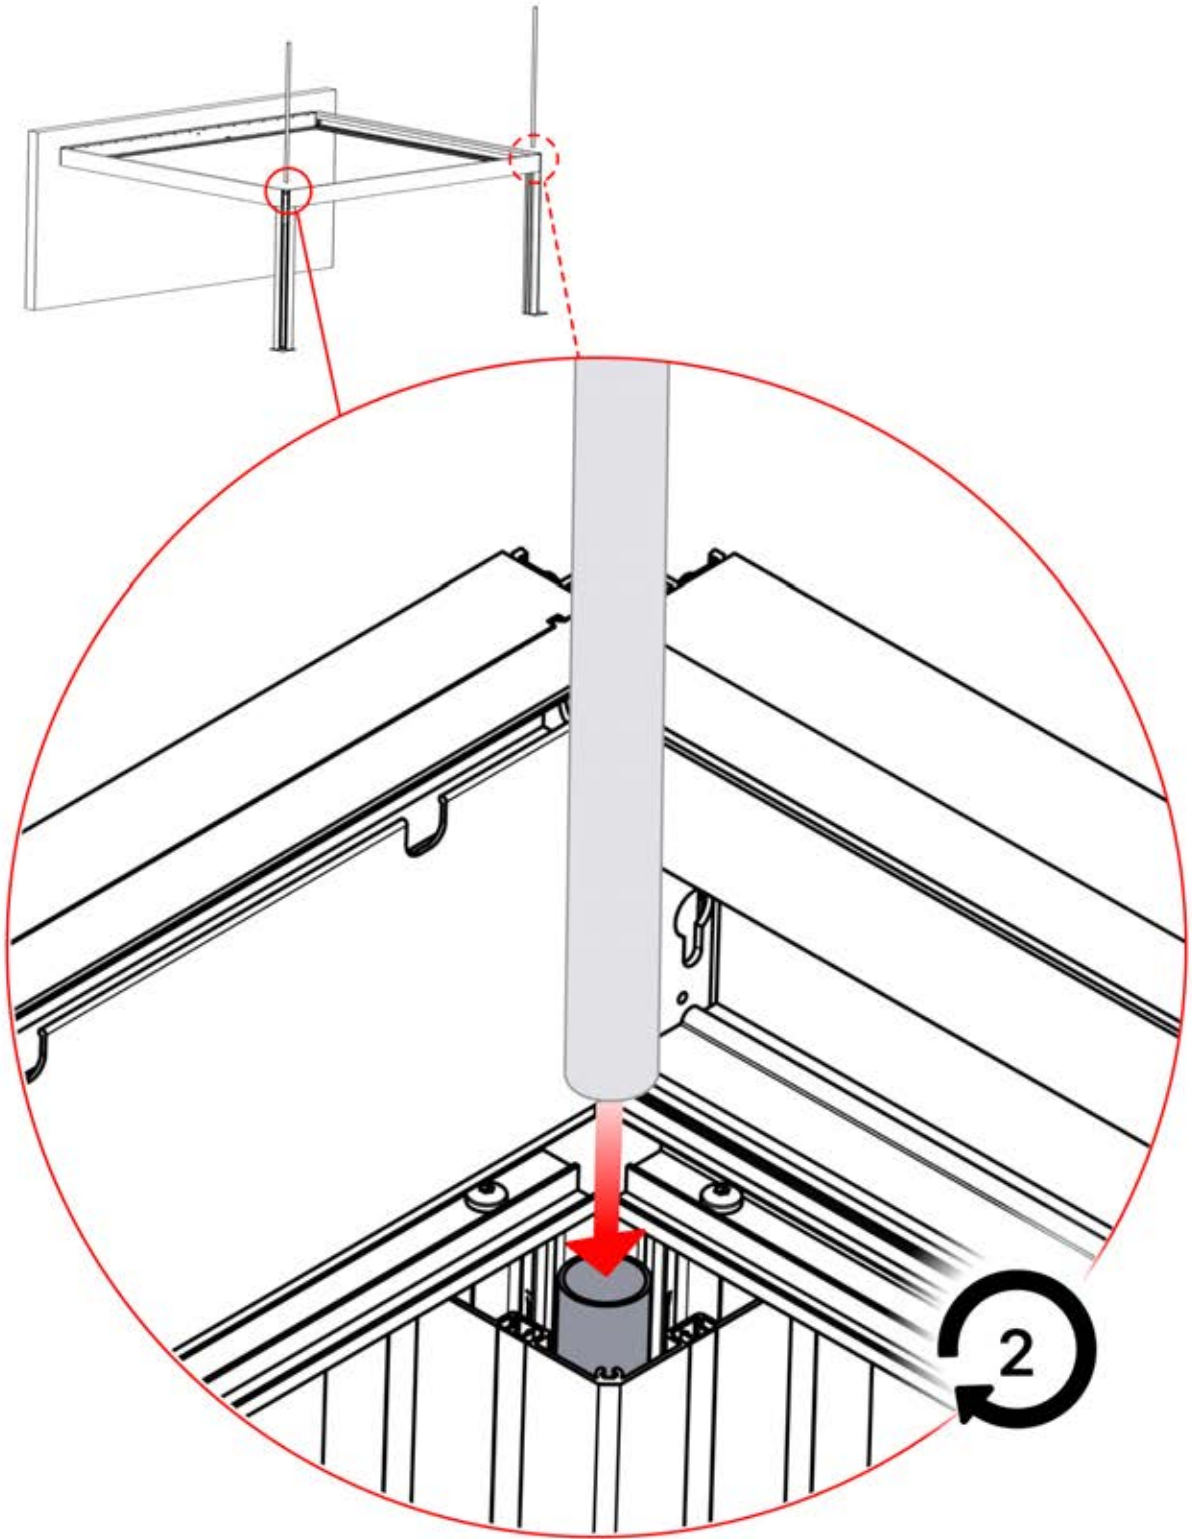

16

x2
PERGOLUX
PERGOLUX

1

ANTHRAZIT: C126
WEISS: C127
SCHWARZ: C128

PN-200003584
2x