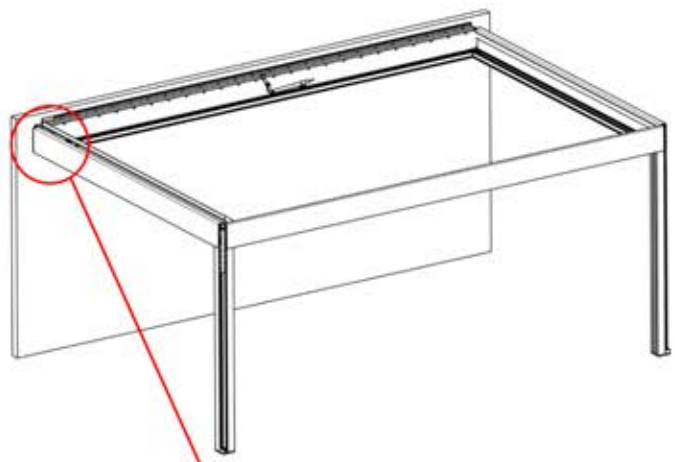

1x

59

x1
FERGOLUX

6

ANTHRAZIT: L245
WEISS: L249
SCHWARZ: L247

PN-200003033
1X

60

6