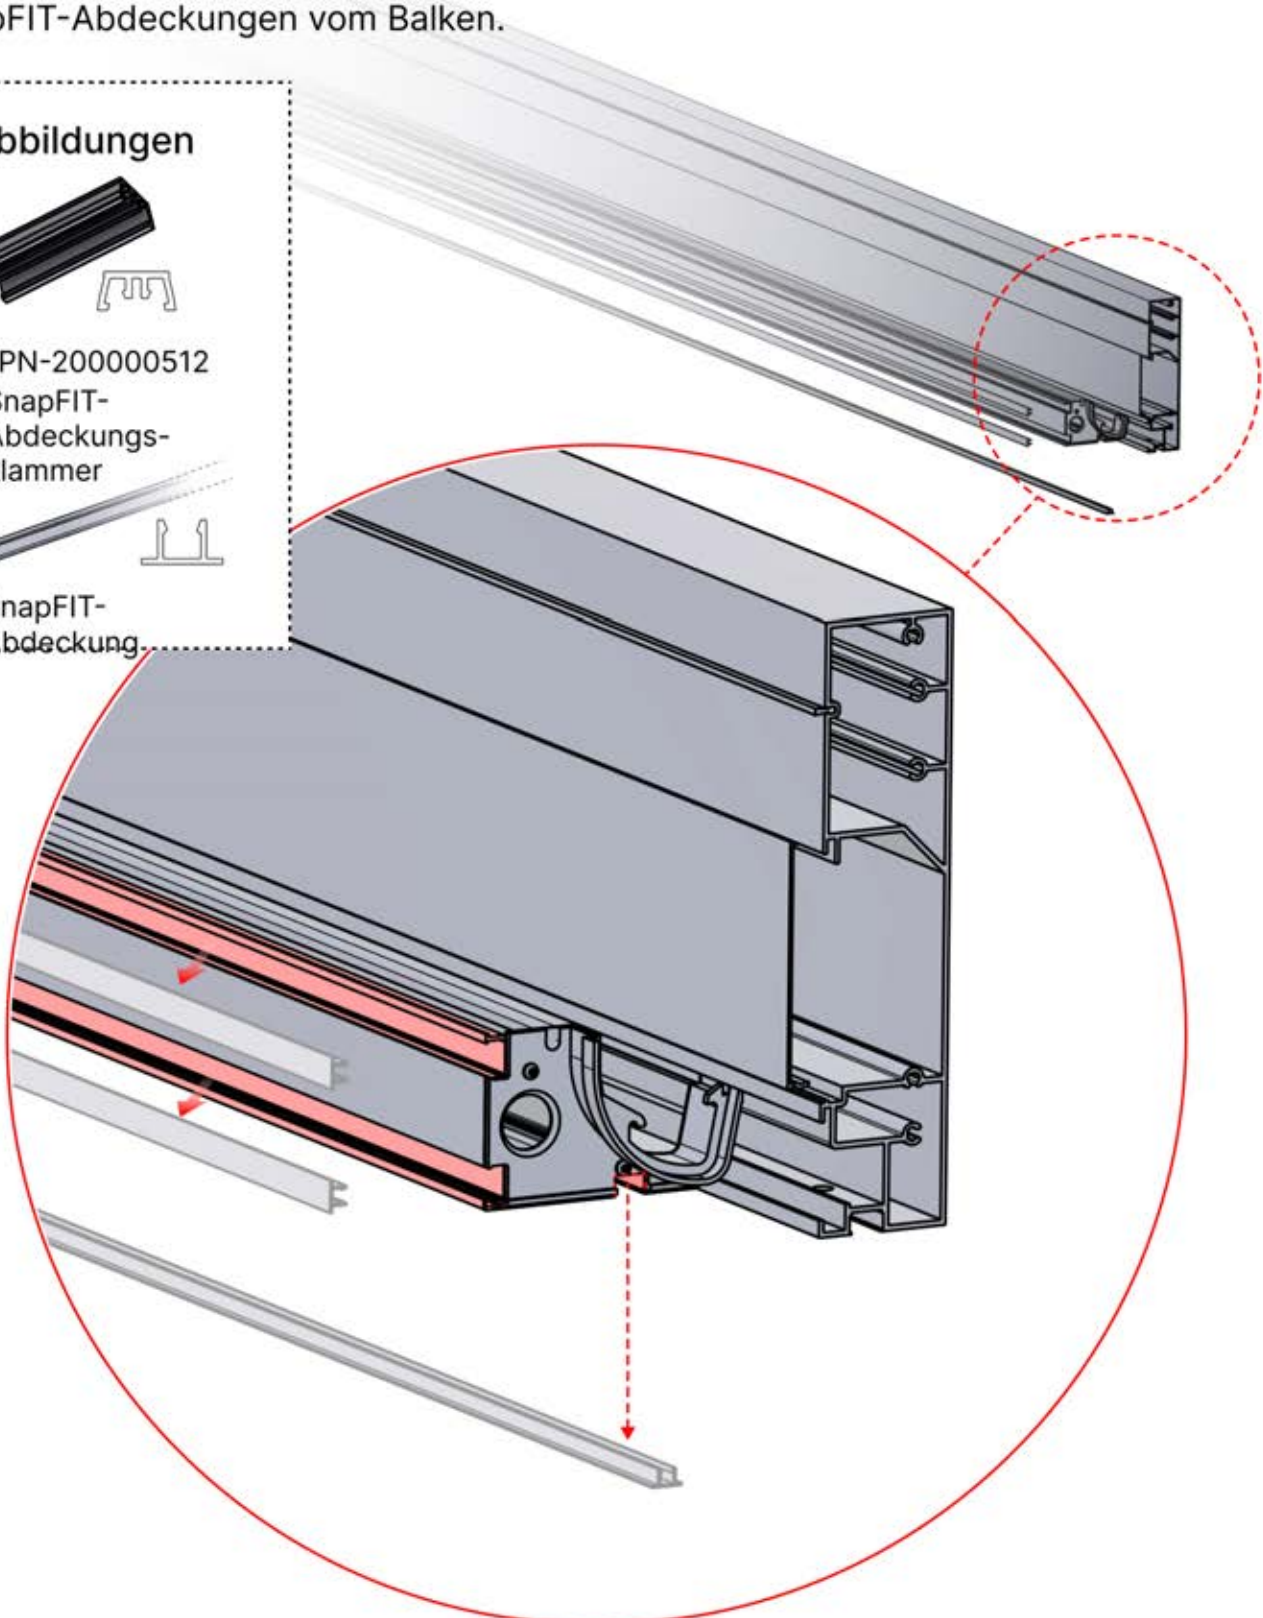

INFORMATIONEN

Werden Heizung oder Ventilator montiert?

Dann entfernen Sie jetzt beide SnapFIT-Abdeckungen vom Balken.

Abbildungen

PN-200000512
SnapFIT-
Abdeckungs-
klammer

SnapFIT-
Abdeckung