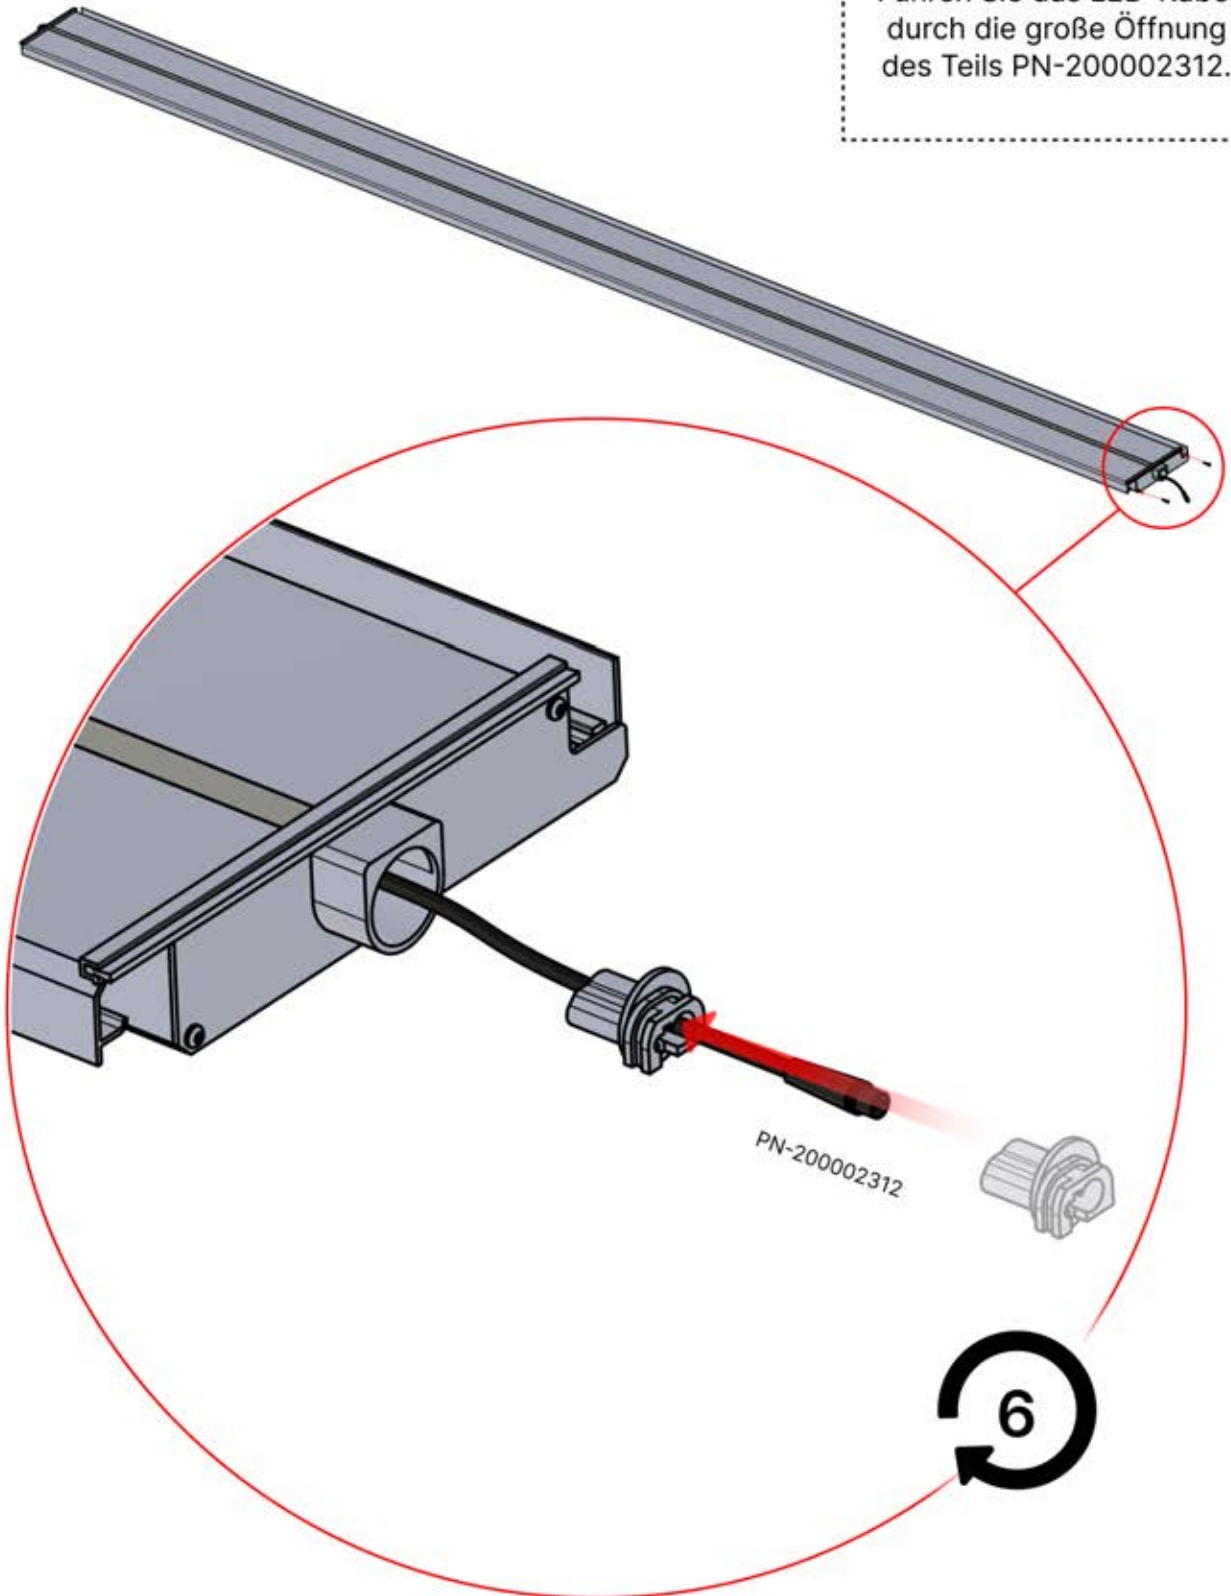

ANTHRAZIT: L257
WEISS: L261
SCHWARZ: L259

PN-200003537
6x

Führen Sie das LED-Kabel durch die große Öffnung des Teils PN-200002312.

52

x3
PERGOLUX
PERGOLUX
PERGOLUX

5

ANTHRAZIT: L257
WEISS: L261
SCHWARZ: L259