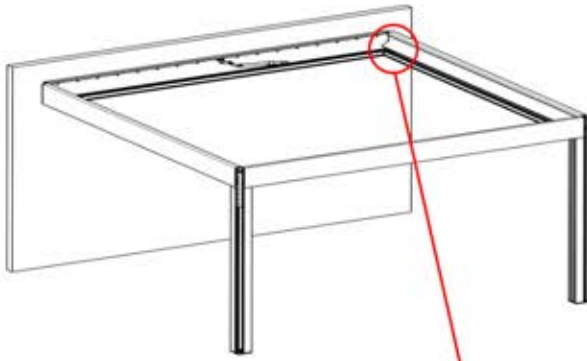

!
Matter-Antenne

43

3

ANTHRAZIT: B314
WEISS: B316
SCHWARZ: B318

2

INFORMATIONEN

44

45