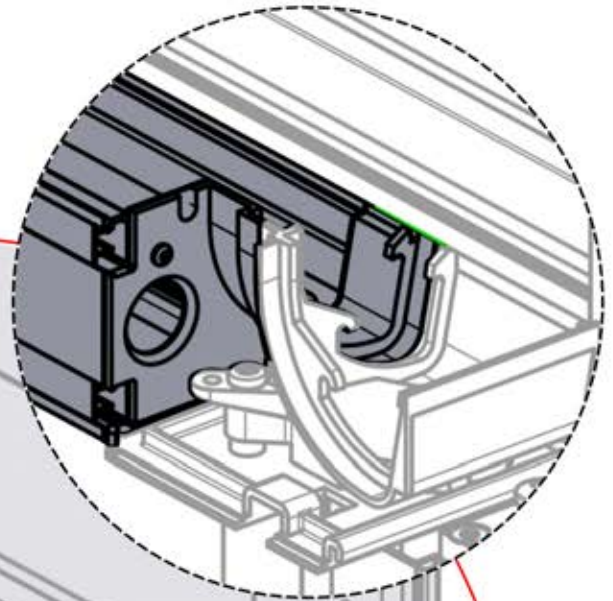

21

ANTHRAZIT: B298
WEISS: B302
SCHWARZ: B306

ANTHRAZIT: B313
WEISS: B315
SCHWARZ: B317