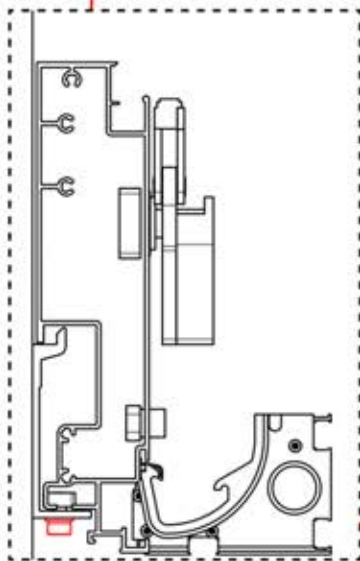

07

6

ANTHRAZIT: L245
WEISS: L249
SCHWARZ: L247

7