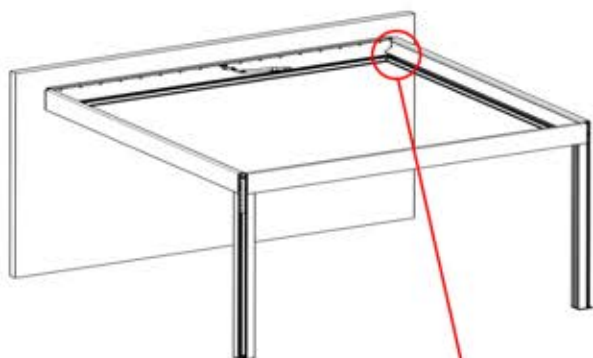

!
Matter-Antenne

43

3

ANTHRAZIT: B314
WEISS: B316
SCHWARZ: B318

2

INFORMATIONEN

44

45