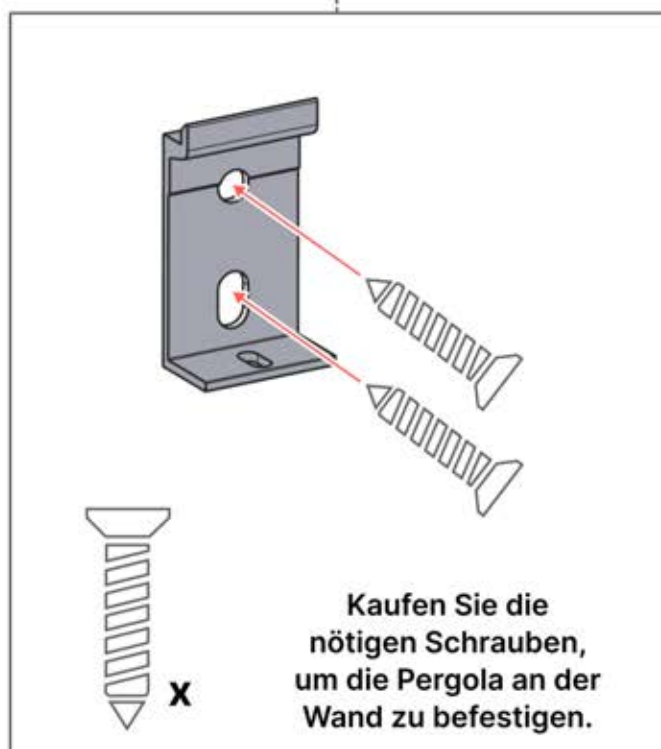

Verwenden Sie Schmiermittel für eine leichtere Montage der Schraube.

Stellen Sie sicher, dass die Erdung vor dem Einschalten angeschlossen ist.

Verwenden Sie keinen normalen Hammer, um Beschädigungen zu vermeiden.

Richten Sie die Lamellen für optimalen Schatten entsprechend der Sonneneinstrahlung aus.

AC-Eingang

Wiederholen Sie diesen Schritt so oft, wie die Zahl anzeigt.

Motor

Umdrehen

INFORMATIONEN

Alle Schrauben von **PERGOLUX** sind aus Edelstahl, um Langlebigkeit und Rostbeständigkeit zu garantieren. Befolgen Sie folgende Hinweise, um Schäden an den Schrauben zu vermeiden:

- **NICHT ZU FEST ANZIEHEN:** Wenden Sie angemessenen Druck an, um eine Beschädigung des Gewindes zu vermeiden.
- **DAS RICHTIGE WERKZEUG WÄHLEN:** Verwenden Sie den passenden Schraubendreher bzw. Bit, um den Schraubenkopf nicht zu beschädigen.
- **AUF RICHTIGE VERWENDUNG ACHTEN:** Bei korrekter Montage behalten Schrauben dauerhaft ihre Festigkeit/Funktionsfähigkeit.
- **SCHMIEREN:** Verwenden Sie Schmiermittel bei der Montage.