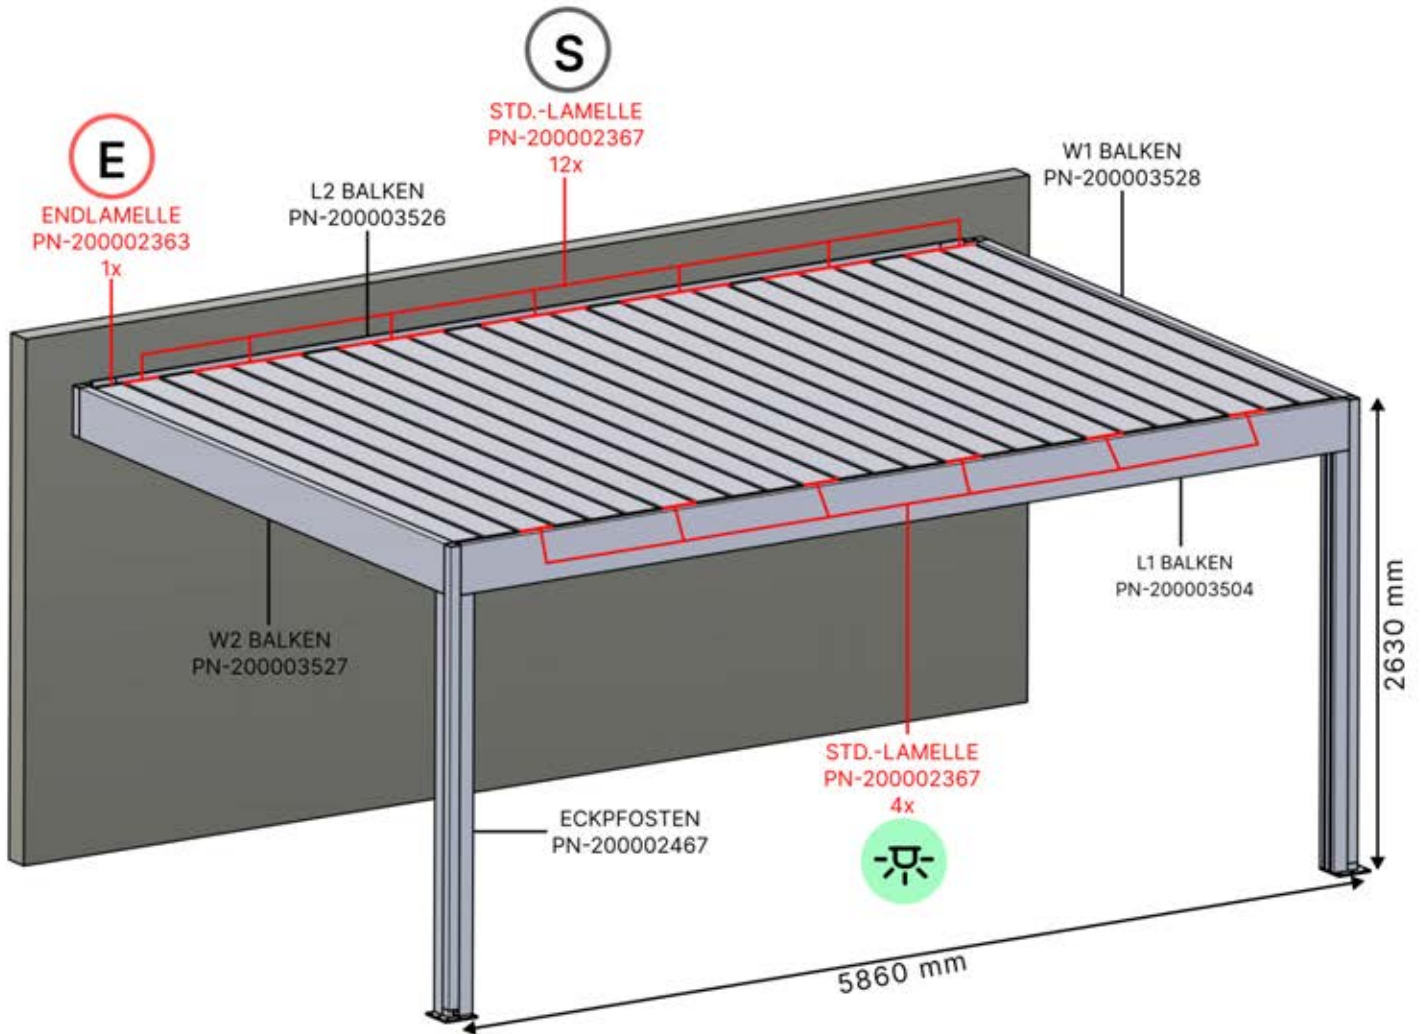

Steuerbox

→ [Handbuch](#)

3 X 6 M

3 × 6 m

INFORMATIONEN

Montieren Sie Rollos, Lamellen- oder Glaswände?

Wir empfehlen, die SnapFIT-Abdeckungen und Klammern vor der Montage der Pergola zu entfernen.

Abbildungen