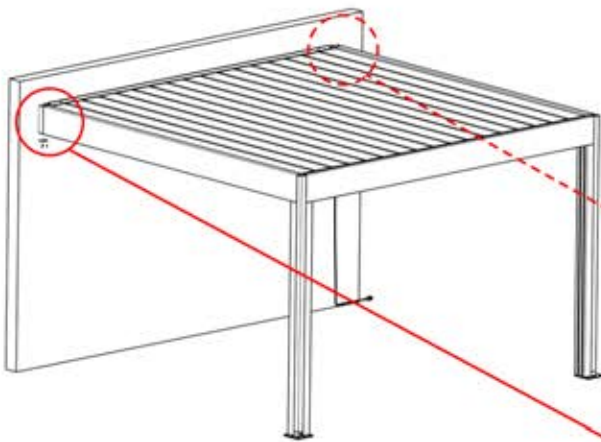

72

6

ANTHRAZIT: L245
WEISS: L249
SCHWARZ: L247

PN-200002291
6x

PN-200002318
18x