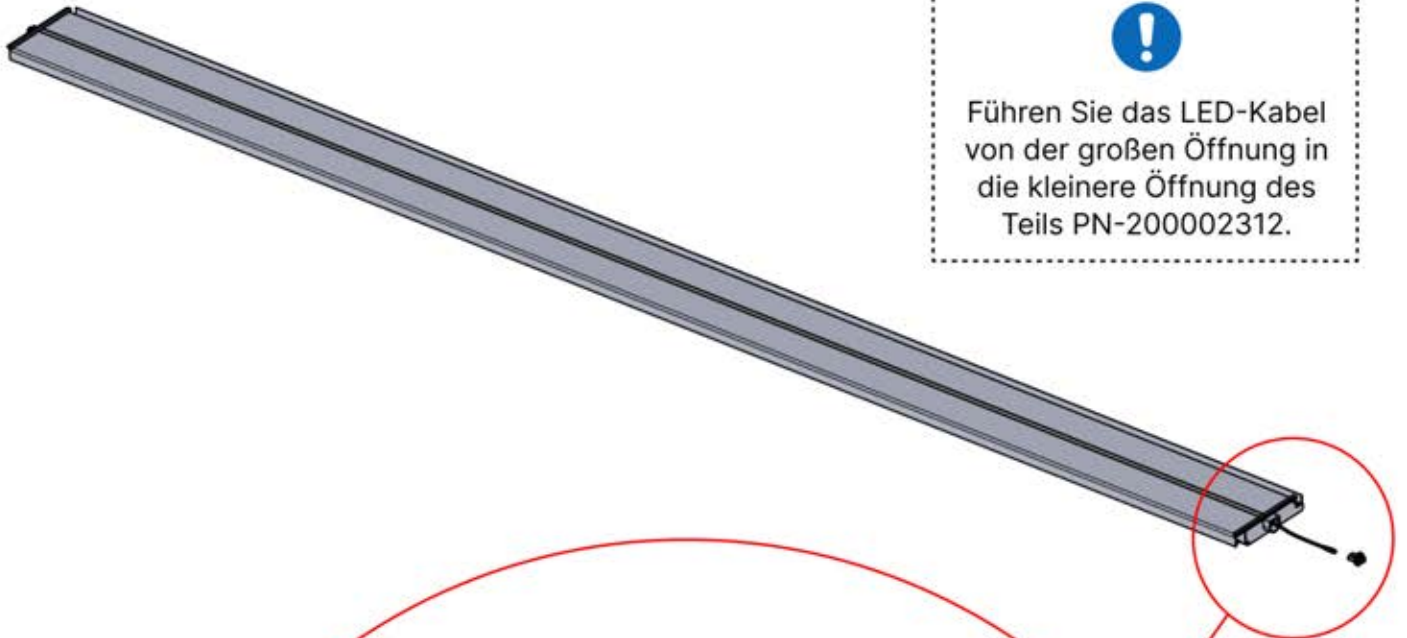

52

x3
PERGOLUX
PERGOLUX
PERGOLUX

5

ANTHRAZIT: L257
WEISS: L261
SCHWARZ: L259

PN-200003537
6x

Führen Sie das LED-Kabel von der großen Öffnung in die kleinere Öffnung des Teils PN-200002312.

6