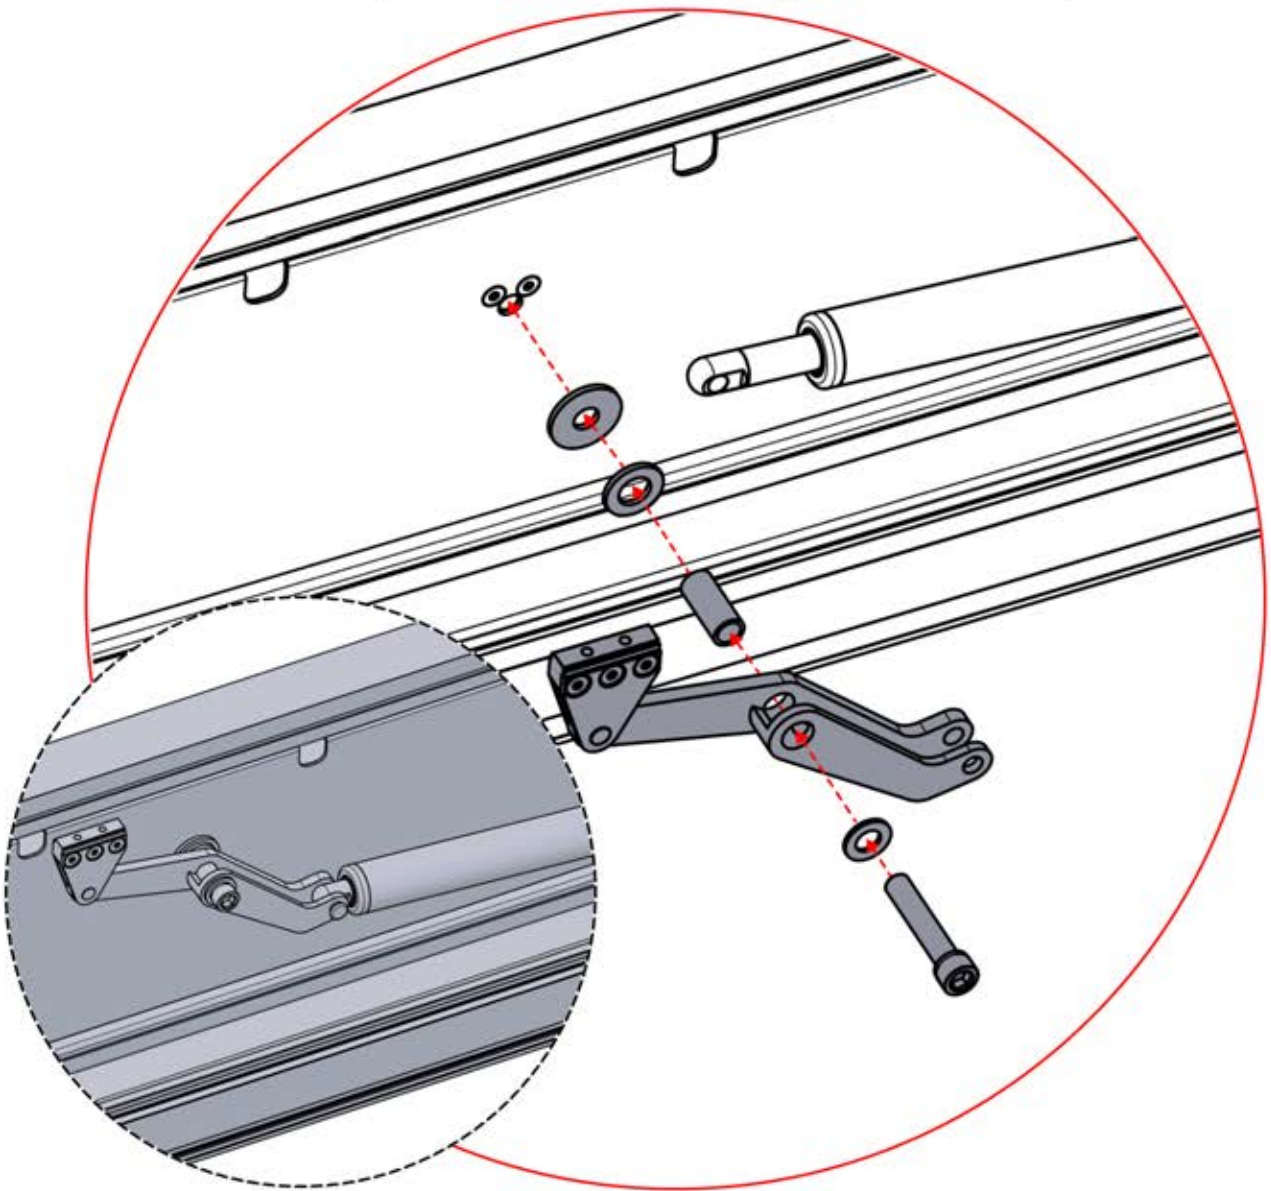

29

30

EIN- UND AUSGÄNGE

INHALT DER VERPACKUNG

PN-200002370

1x

Wenn Sie vorhaben, das Stromkabel durch die hinteren Ecken zu verlegen, bohren Sie wie abgebildet ein Loch mit einem Durchmesser von 10 mm in die Eckabdeckung (PN-200002370). So kann das Kabel bei der Montage in **Schritt 71** hindurchgeführt werden.