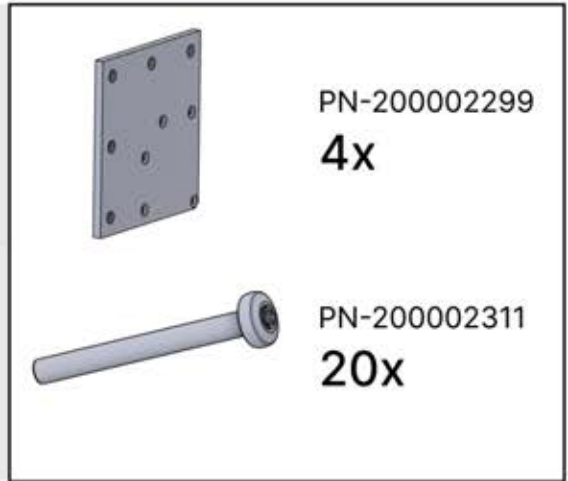

03

1

ANTHRAZIT: C126
WEISS: C127
SCHWARZ: C128

6

ANTHRAZIT: L245
WEISS: L249
SCHWARZ: L247

PN-200002299
4x

PN-200002311
20x