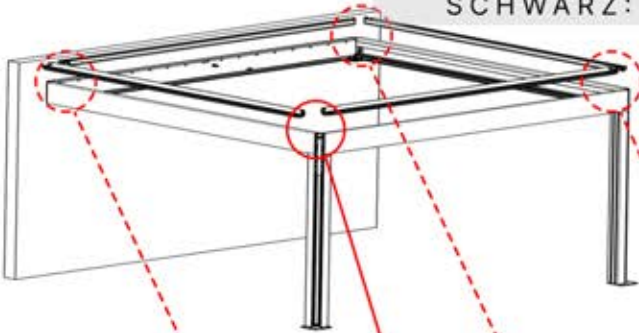

21

ANTHRAZIT: B298
WEISS: B302
SCHWARZ: B306

ANTHRAZIT: B313
WEISS: B315
SCHWARZ: B317