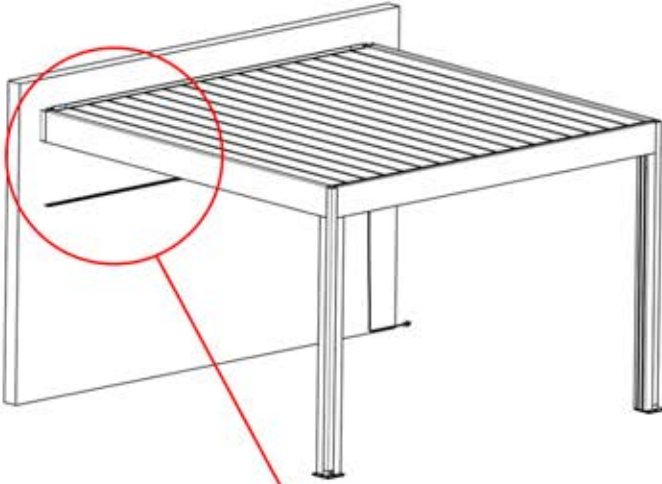

75

S4 PERGOLUX | PERGOLA PRO MAX WANDMONTIERT

3 X 6 M / 10' x 16'