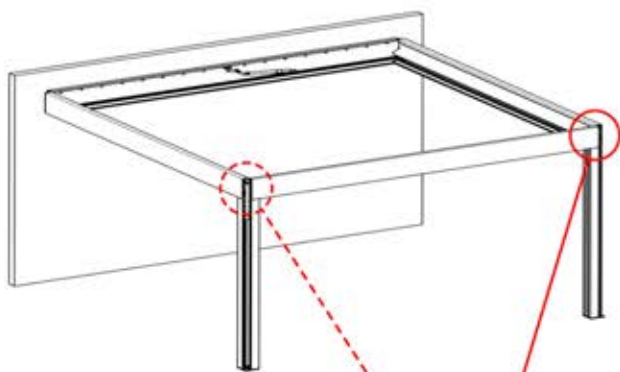

43

3

ANTHRAZIT: B314
WEISS: B316
SCHWARZ: B318

2