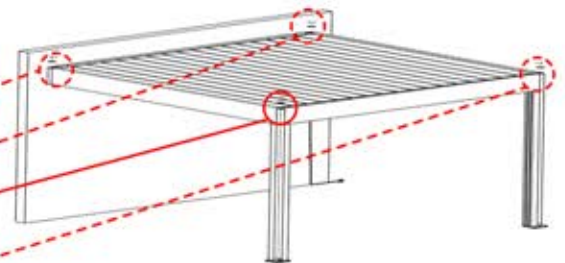

72

6

ANTHRAZIT: L245
WEISS: L249
SCHWARZ: L247

PN-200002291
6x

PN-200002318
18x