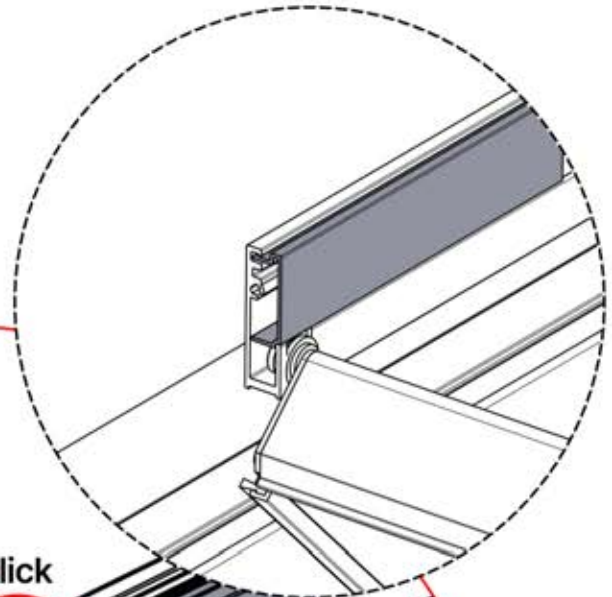

1x

59

x1
FERGOLUX

6

ANTHRAZIT: L245
WEISS: L249
SCHWARZ: L247

PN-200003033
1X

60

6