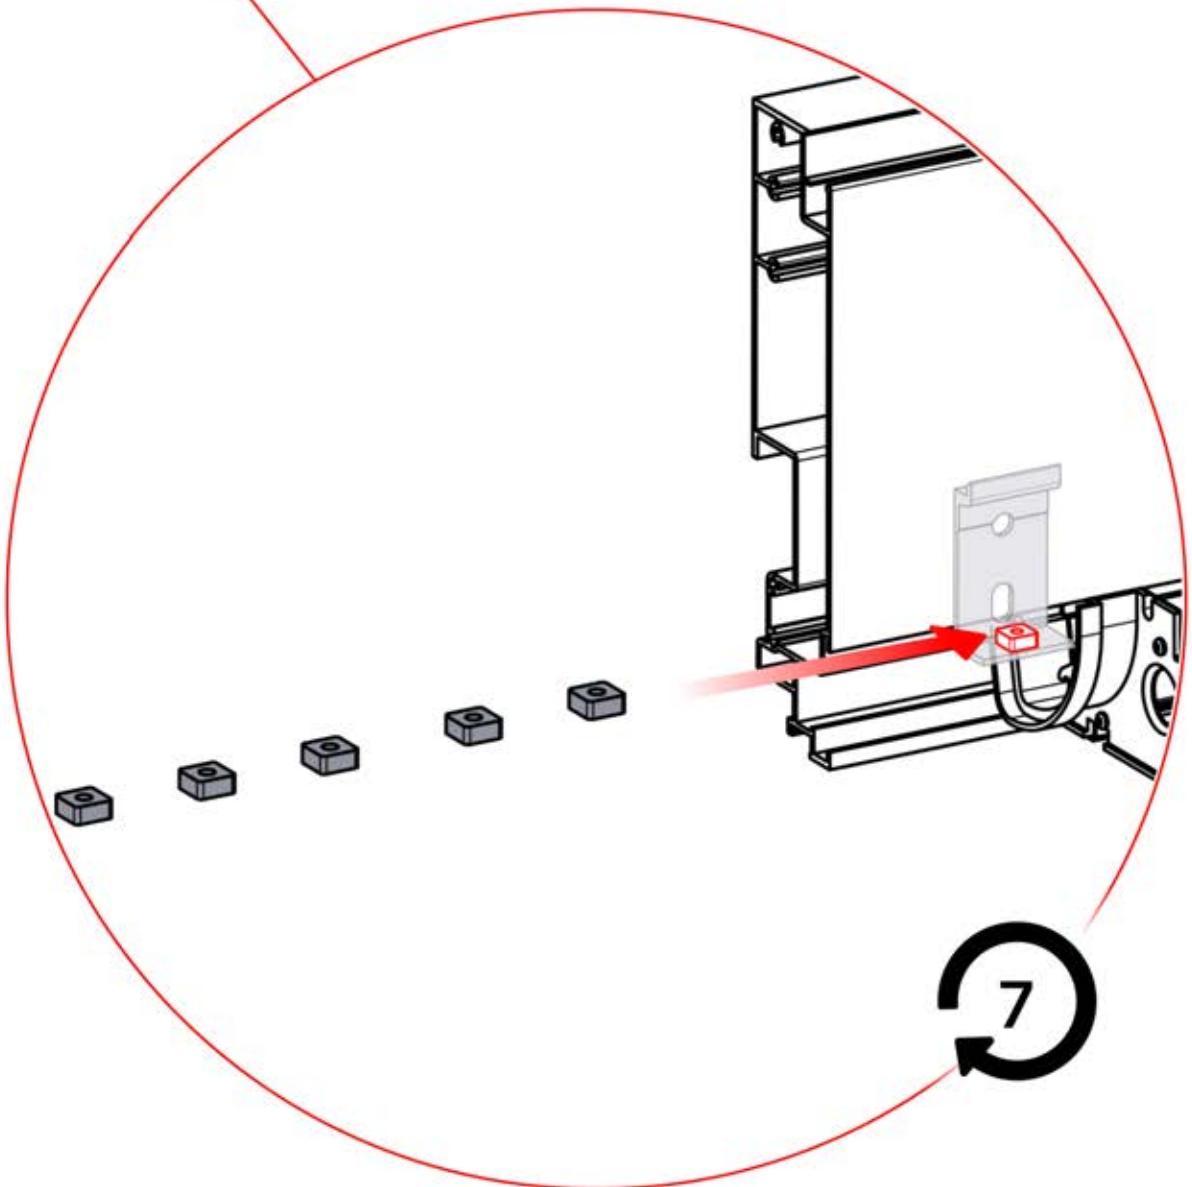

06

6

ANTHRAZIT: L245
WEISS: L249
SCHWARZ: L247

PN-200002290

5x