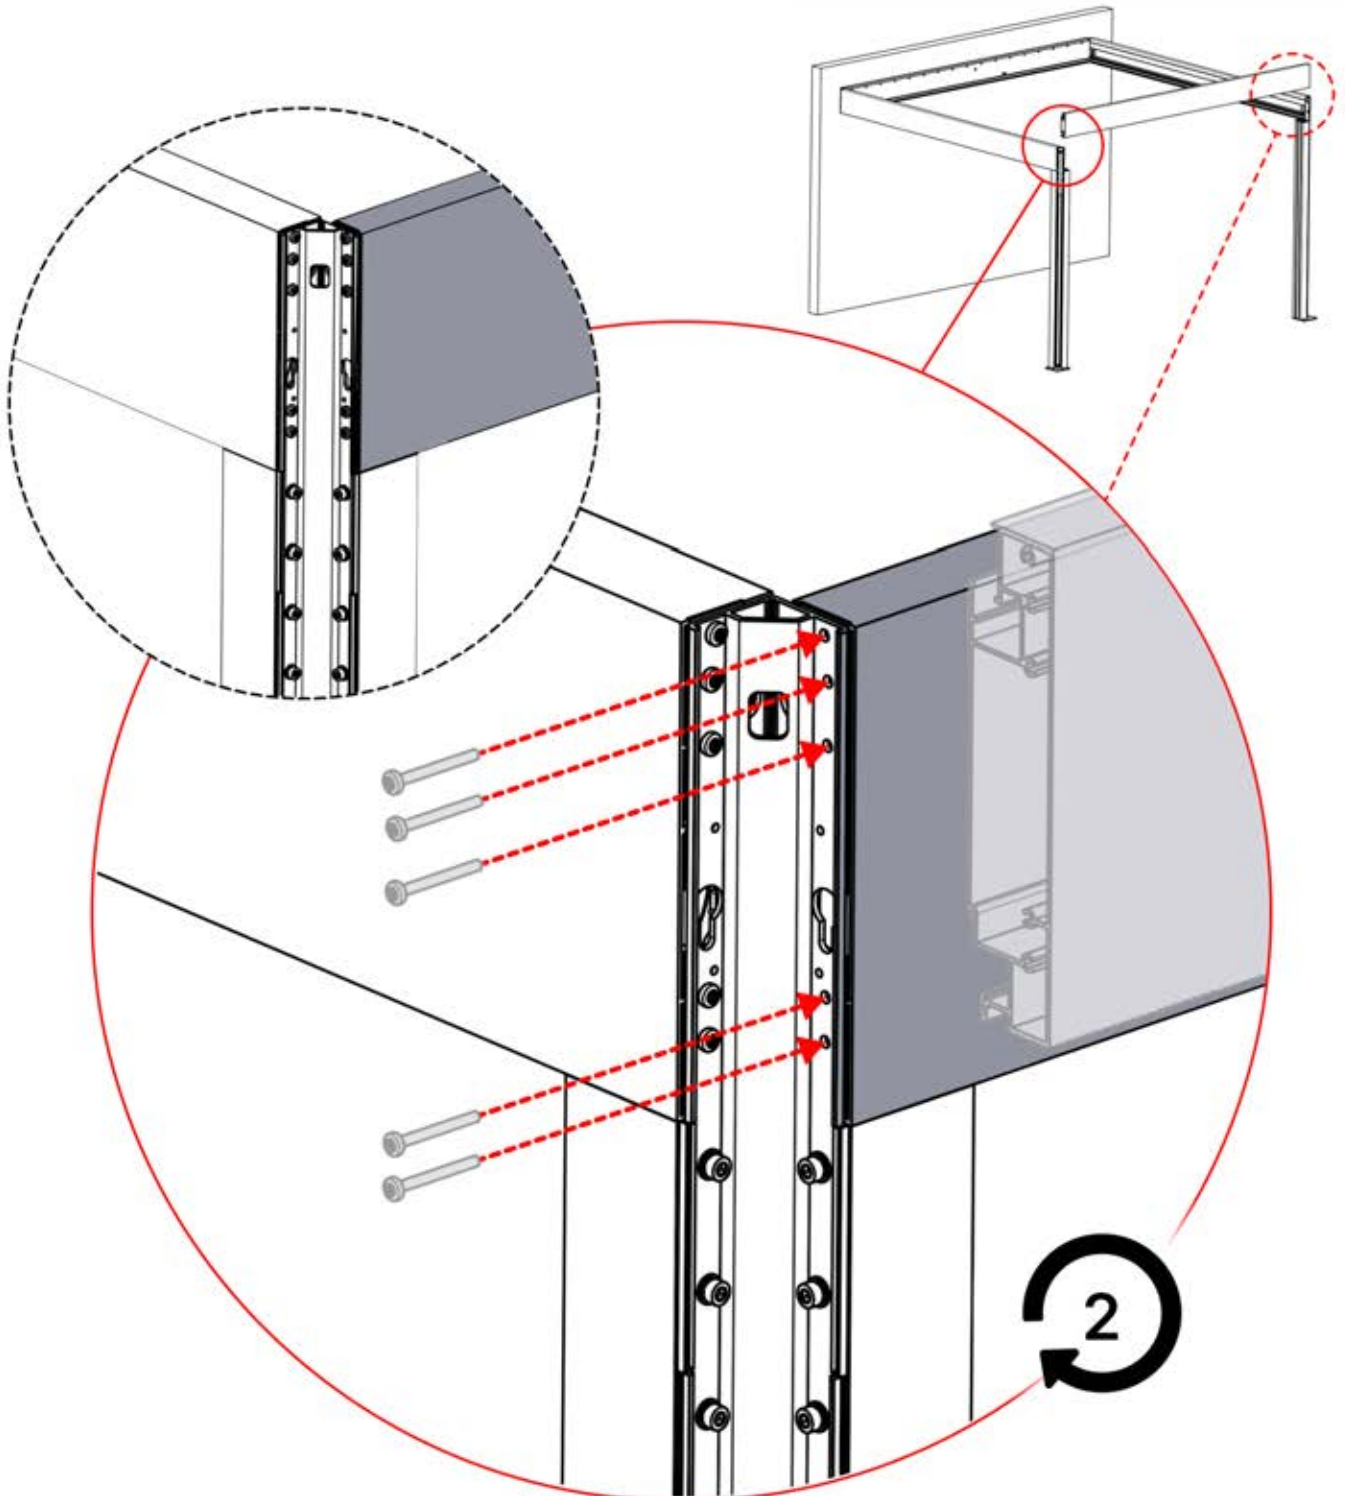

2

ANTHRAZIT: B298
WEISS: B302
SCHWARZ: B306

x7
PERGOLUX

6

ANTHRAZIT: L245
WEISS: L249
SCHWARZ: L247

PN-200003526
1x

PN-200002311
20x

15