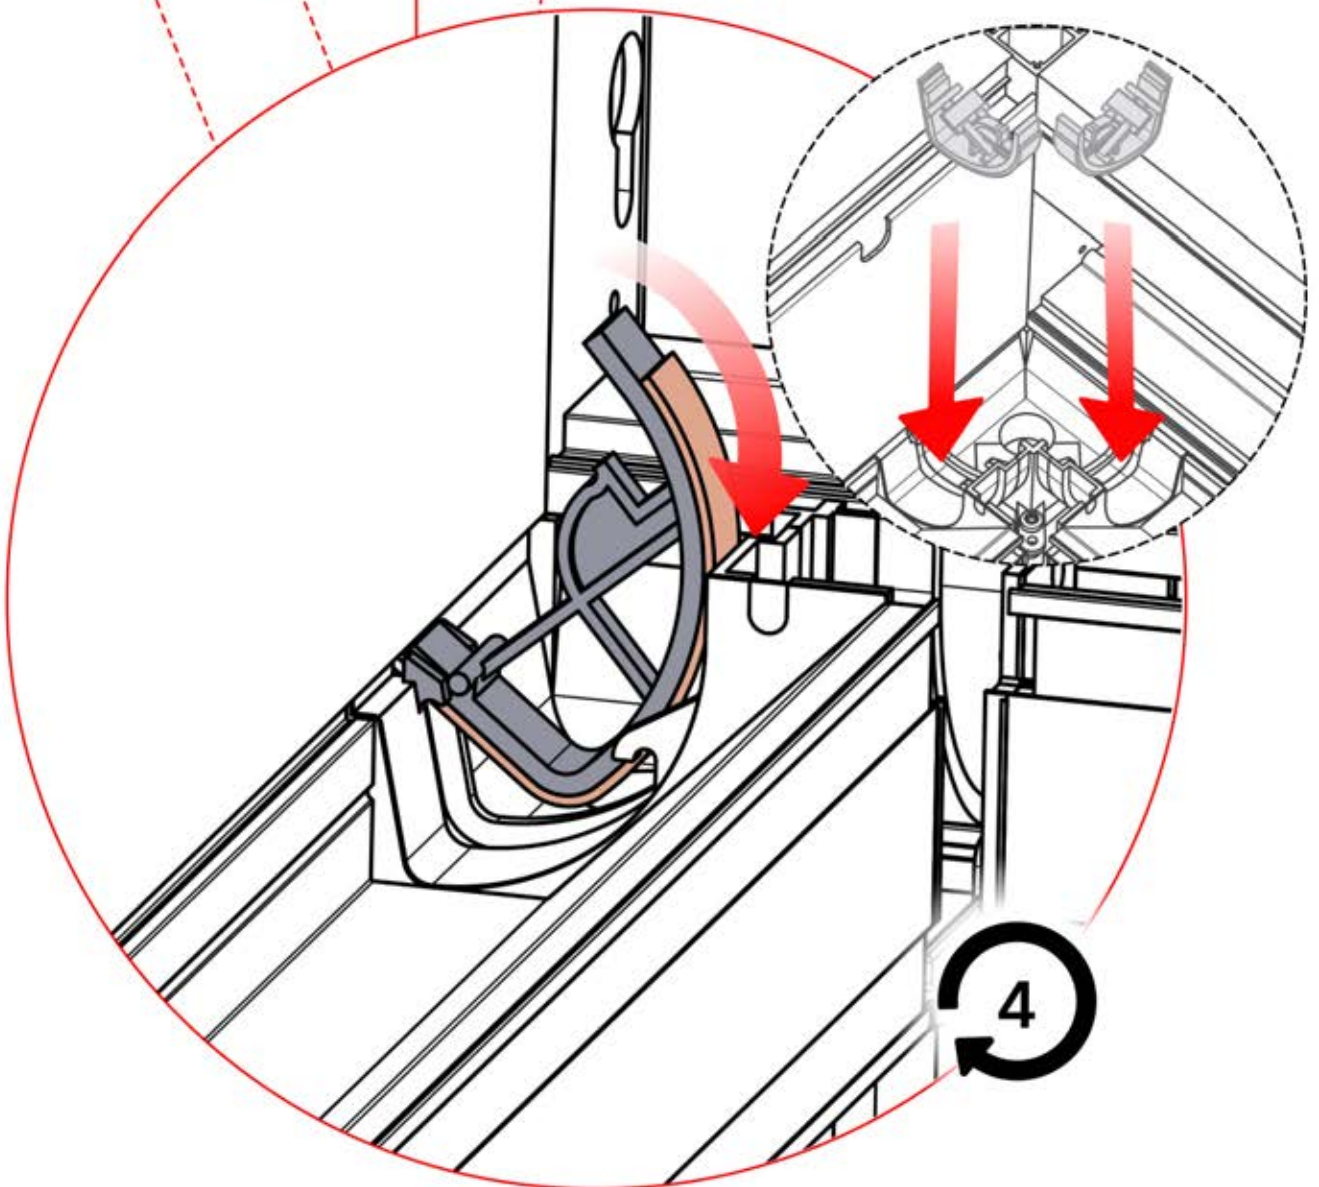

23

6

ANTHRAZIT: L245
WEISS: L249
SCHWARZ: L247

PN-200003051
8x

PN-200003050
8x

PN-200003049
8x