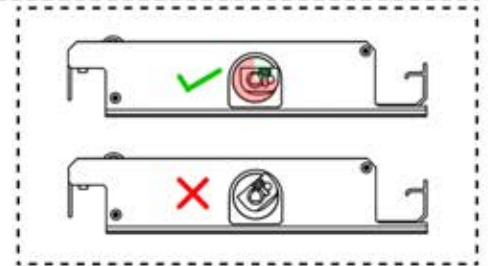

63

x3
PERGOLUX
PERGOLUX
PERGOLUX

5

ANTHRAZIT: L257
WEISS: L261
SCHWARZ: L259

PN-200003537
6x