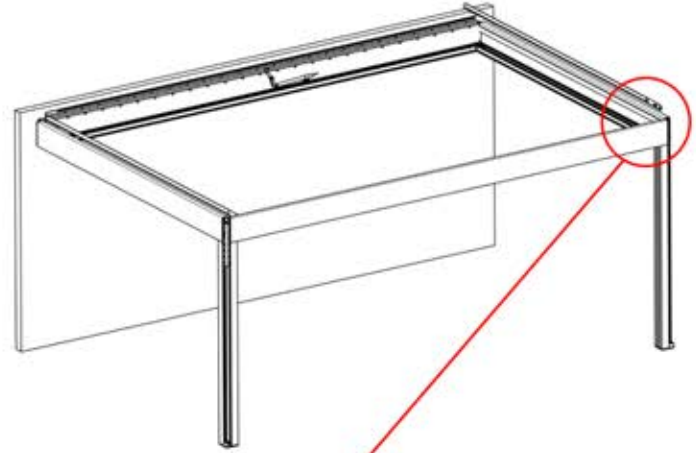

61

6

ANTHRAZIT: L245
WEISS: L249
SCHWARZ: L247

S

PN-200003533

1x