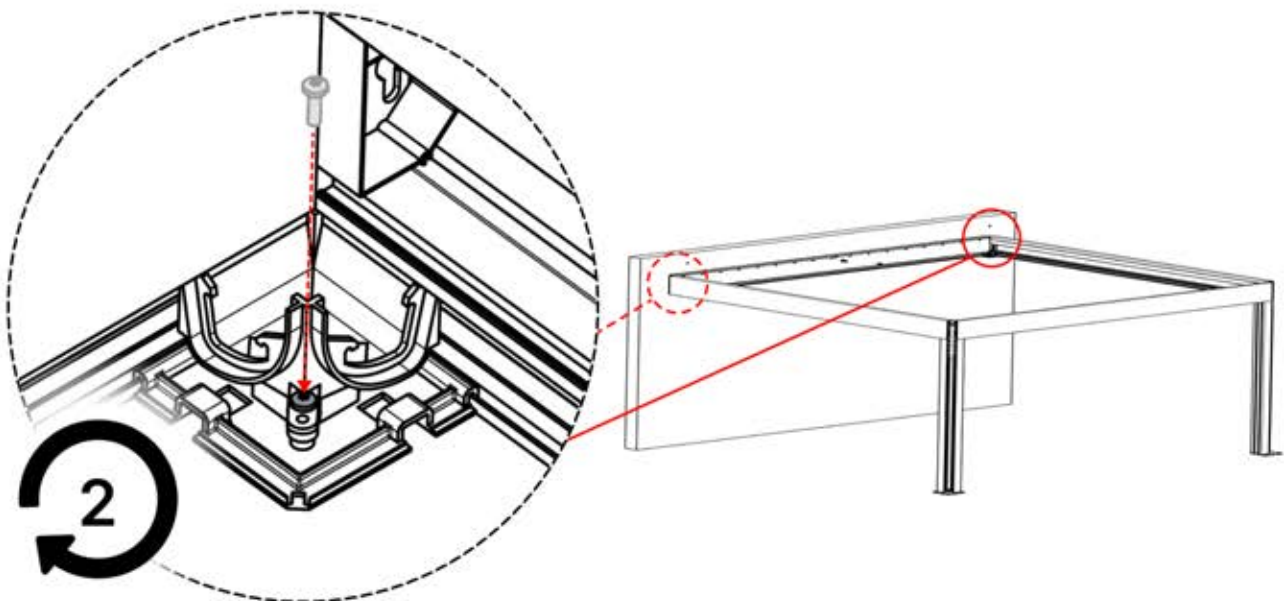

PN-200002282

4x

20

6

ANTHRAZIT: L240
WEISS: L244
SCHWARZ: L242

PN-200002311
2x

21

ANTHRAZIT: B298
WEISS: B302
SCHWARZ: B306