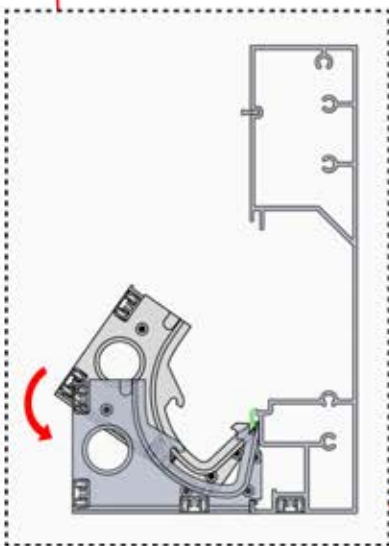

21

ANTHRAZIT: B298
WEISS: B302
SCHWARZ: B306

ANTHRAZIT: B313
WEISS: B315
SCHWARZ: B317