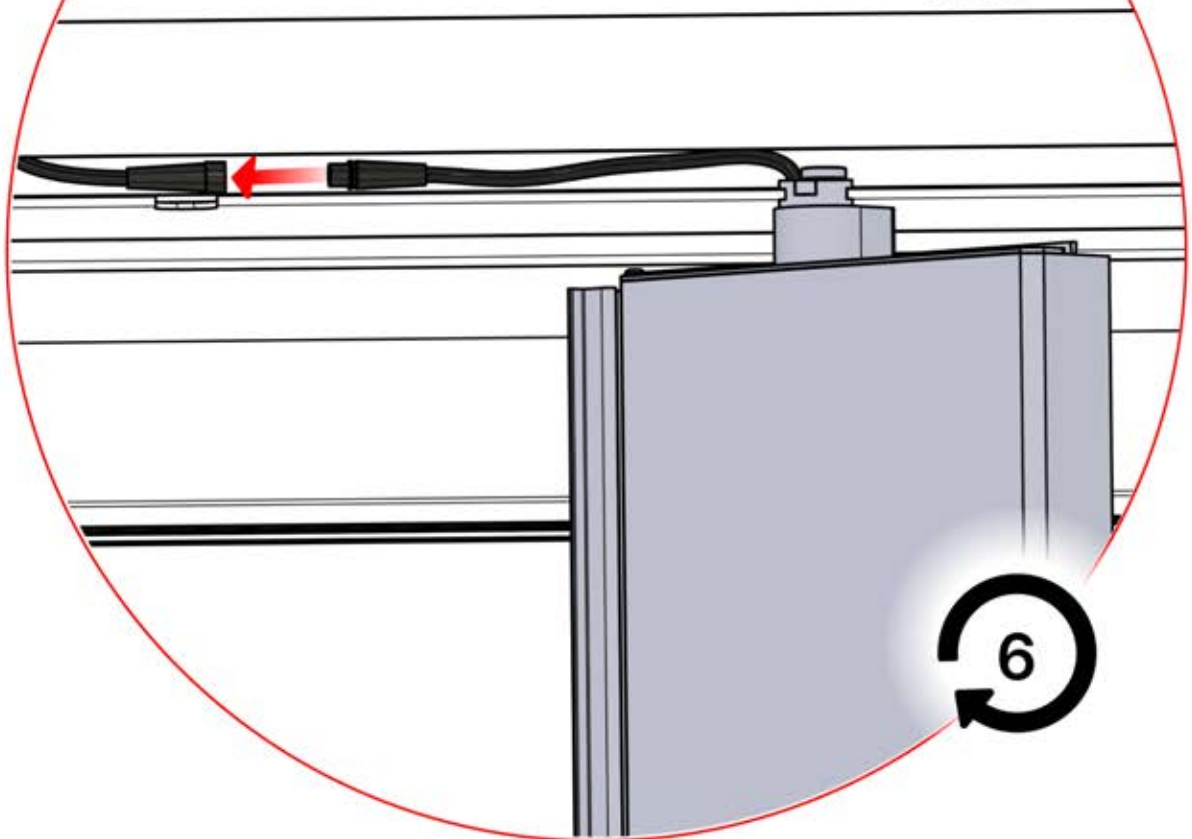

63

x3
PERGOLUX
PERGOLUX
PERGOLUX

5

ANTHRAZIT: L257
WEISS: L261
SCHWARZ: L259

 PN-200003537
6x

Schließen Sie das
LED-Kabel an das 4-
polige LED-Kabel an.

65

x3
PERGOLUX
PERGOLUX
PERGOLUX