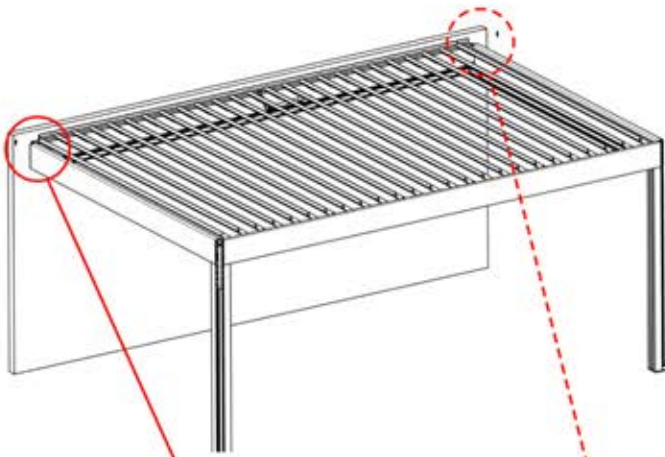

68

x1
FERGOLUX

6

ANTHRAZIT: L245
WEISS: L249
SCHWARZ: L247

PN-200003030
1x

PN-200003031
1x

PN-200001207
2x