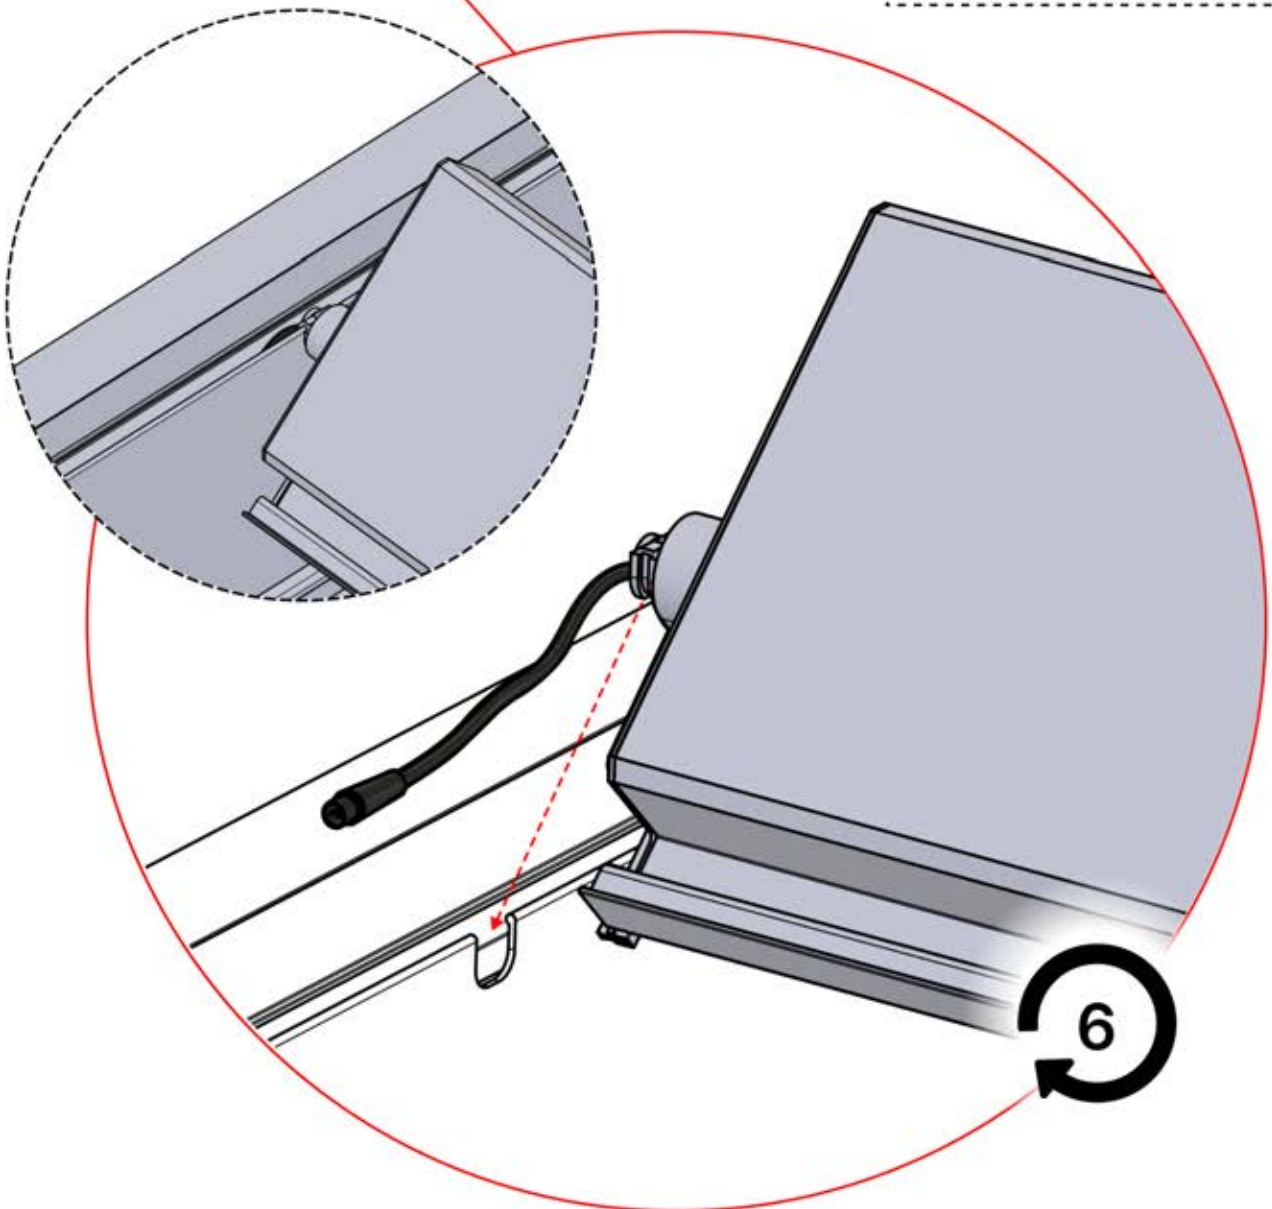

63

x3
PERGOLUX
PERGOLUX
PERGOLUX

5

ANTHRAZIT: L257
WEISS: L261
SCHWARZ: L259

 PN-200003537
6x

Schließen Sie das
LED-Kabel an das 4-
polige LED-Kabel an.

65

x3
PERGOLUX
PERGOLUX
PERGOLUX