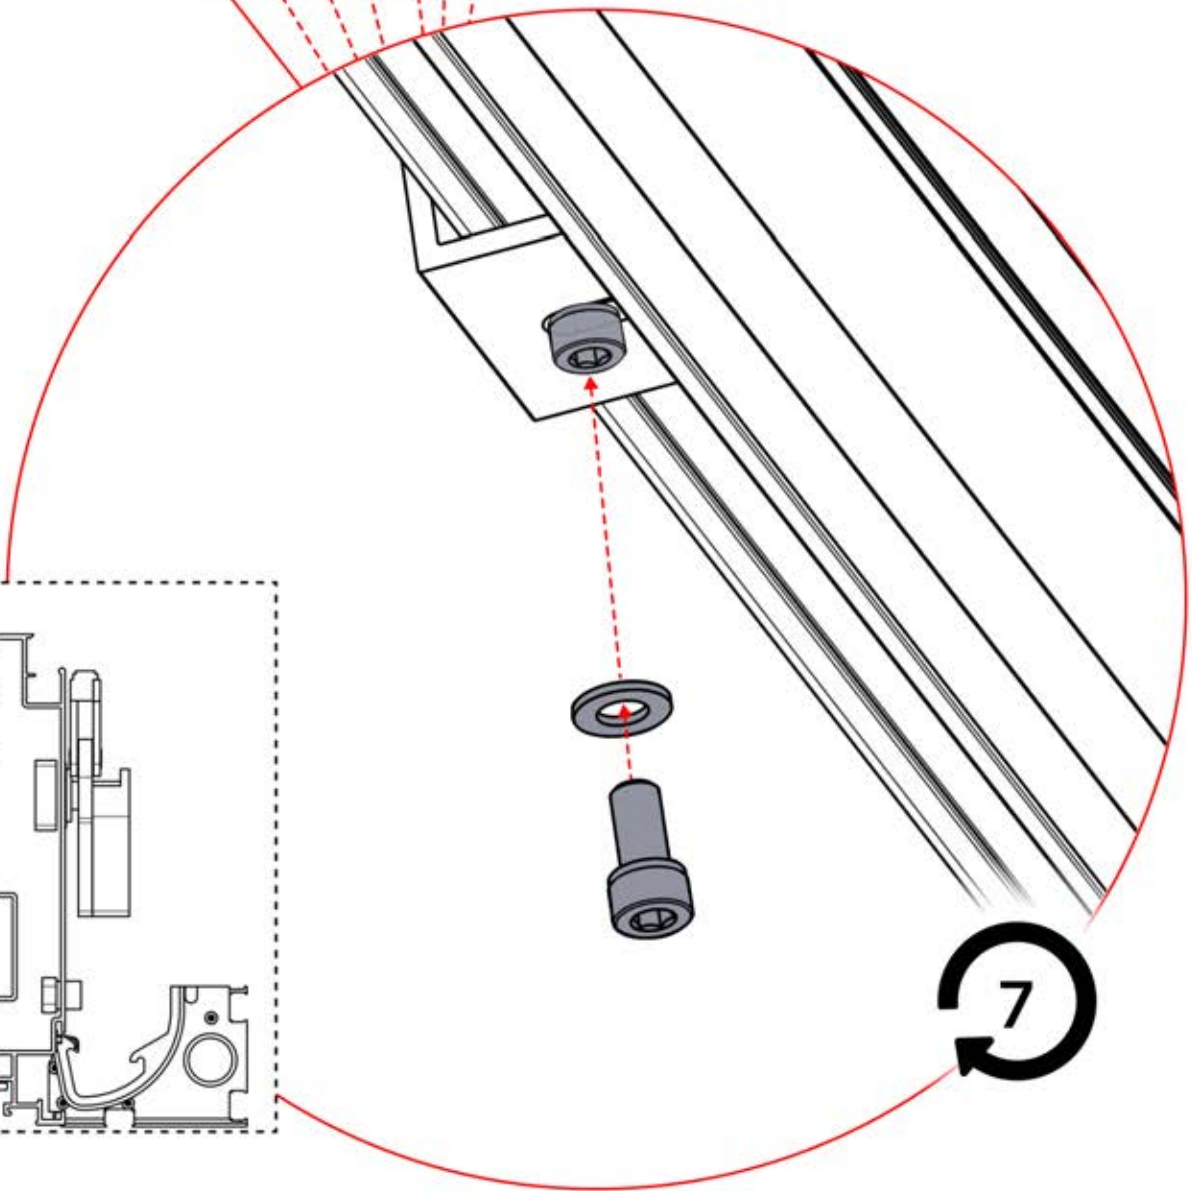

07

6

ANTHRAZIT: L245
WEISS: L249
SCHWARZ: L247

7