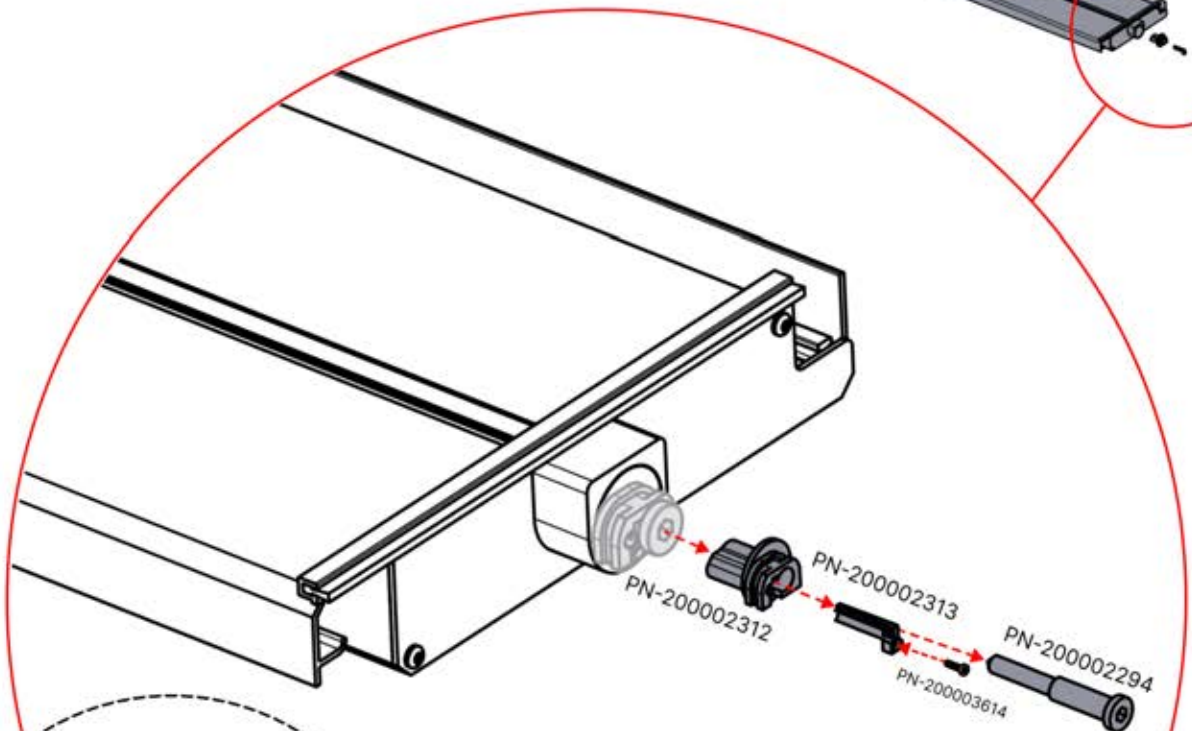

5

ANTHRAZIT: L257
WEISS: L261
SCHWARZ: L259

 PN-200003537
6x

Bitte entfernen Sie diese drei Komponenten von der LED-Lamelle. Dies ist erforderlich für die LED-Installation ab Schritt 63.

6

47

x3
PERGOLUX
PERGOLUX
PERGOLUX