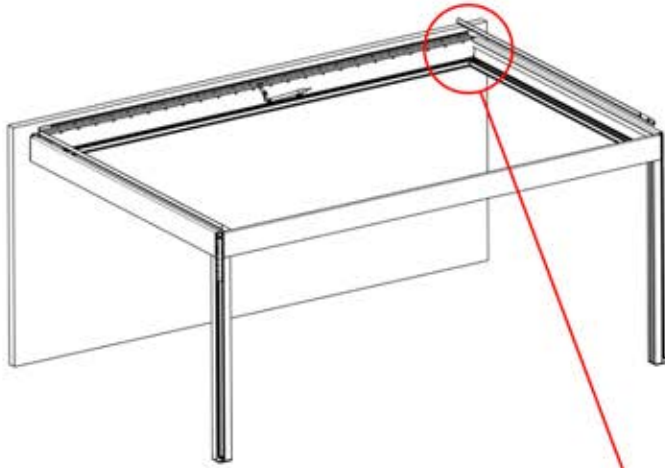

60

6

ANTHRAZIT: L245
WEISS: L249
SCHWARZ: L247

S

PN-200003533

1x