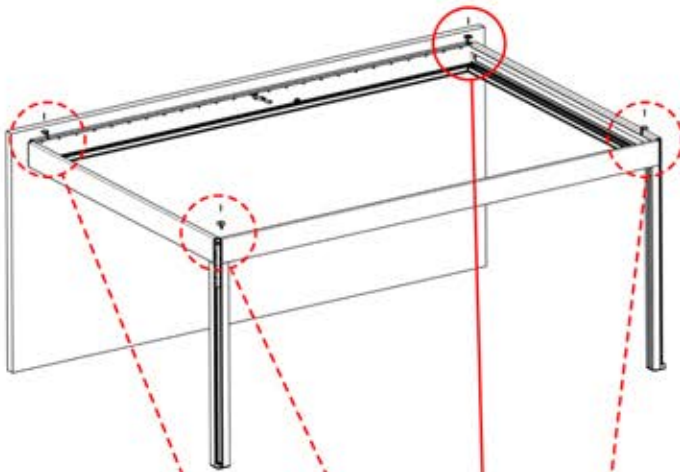

25

6

ANTHRAZIT: L245
WEISS: L249
SCHWARZ: L247

PN-200002289

4x

PN-200000958

4x