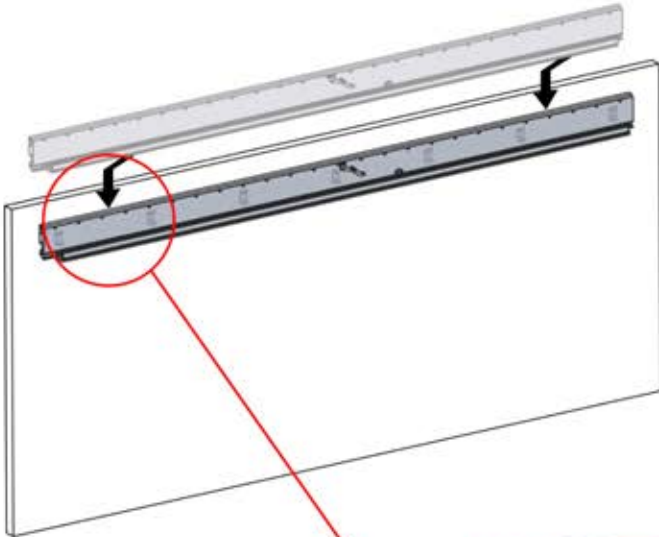

05

x7
PERGOLUX

2

ANTHRAZIT: B298
WEISS: B302
SCHWARZ: B306

PN-200003524
1x