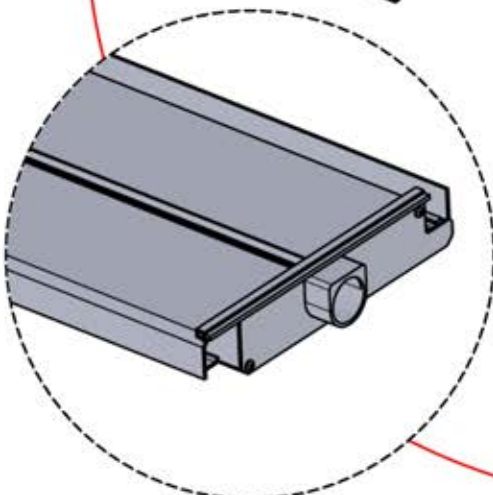

5

ANTHRAZIT: L257
WEISS: L261
SCHWARZ: L259

 PN-200003537
6x

Bitte entfernen Sie diese drei Komponenten von der LED-Lamelle. Dies ist erforderlich für die LED-Installation ab Schritt 63.

6

47

x3
PERGOLUX
PERGOLUX
PERGOLUX