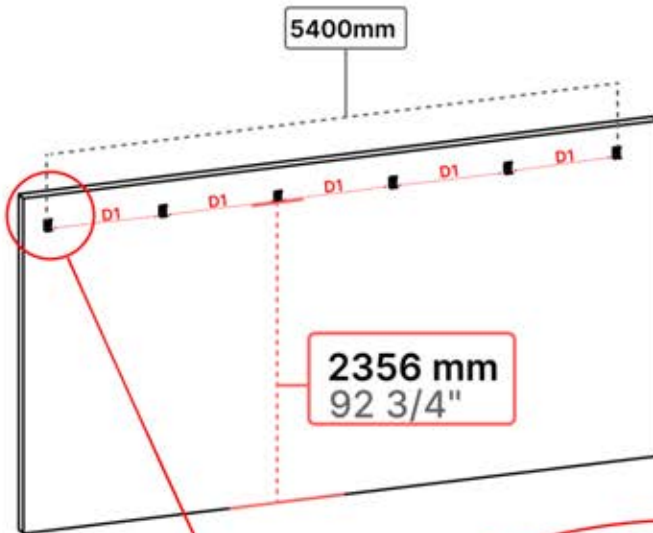

Resistance to wind loads: Class6(EN13561)

ERKLÄRUNG DER SYMBOLE

Kennzeichnet die Außenseite der Pergola-Konstruktion.

Dieser Schritt könnte mehr Kraft erfordern.

Kennzeichnet die Innenseite der Pergola-Konstruktion.

5x

5400mm

x10

Montieren Sie die erste und die letzte Wandhalterung (PN-200002373) mit einem Abstand von 5400 mm. Platzieren Sie die übrigen Halterungen in gleichen Abständen dazwischen.

2356 mm
92 3/4"

2356 mm
92 3/4"