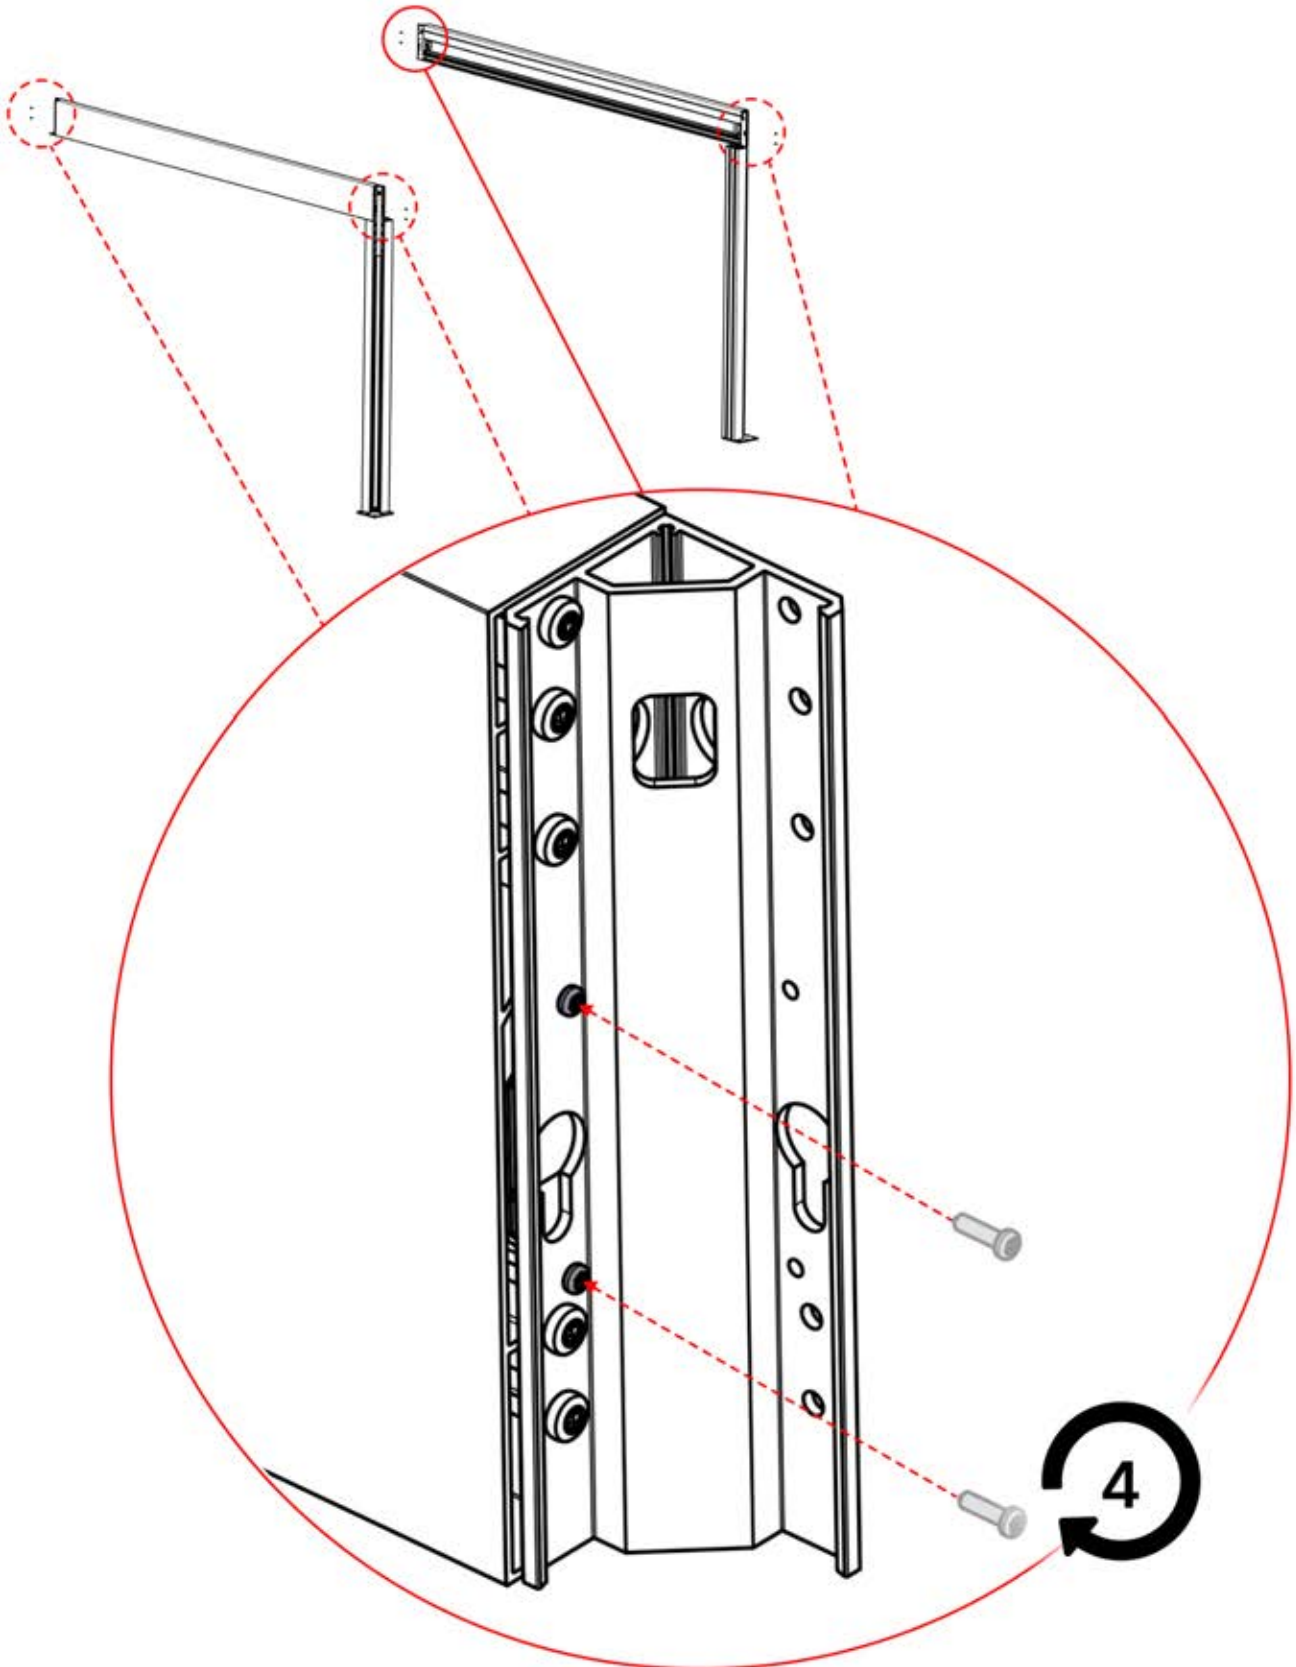

11

	6		PN-200000852
ANTHRAZIT:	L245		8x
WEISS:	L249		
SCHWARZ:	L247