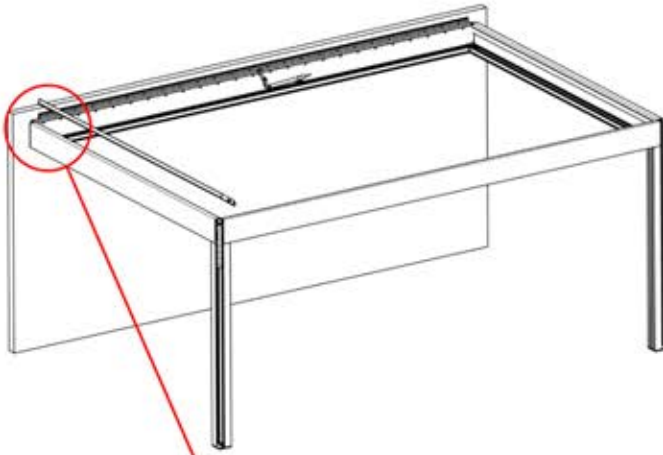

57

4

ANTHRAZIT: L269
WEISS: L273
SCHWARZ: L271