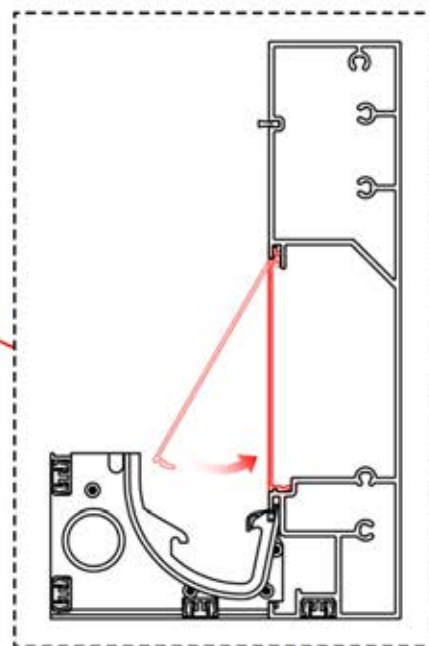

43

3

ANTHRAZIT: B314
WEISS: B316
SCHWARZ: B318

2