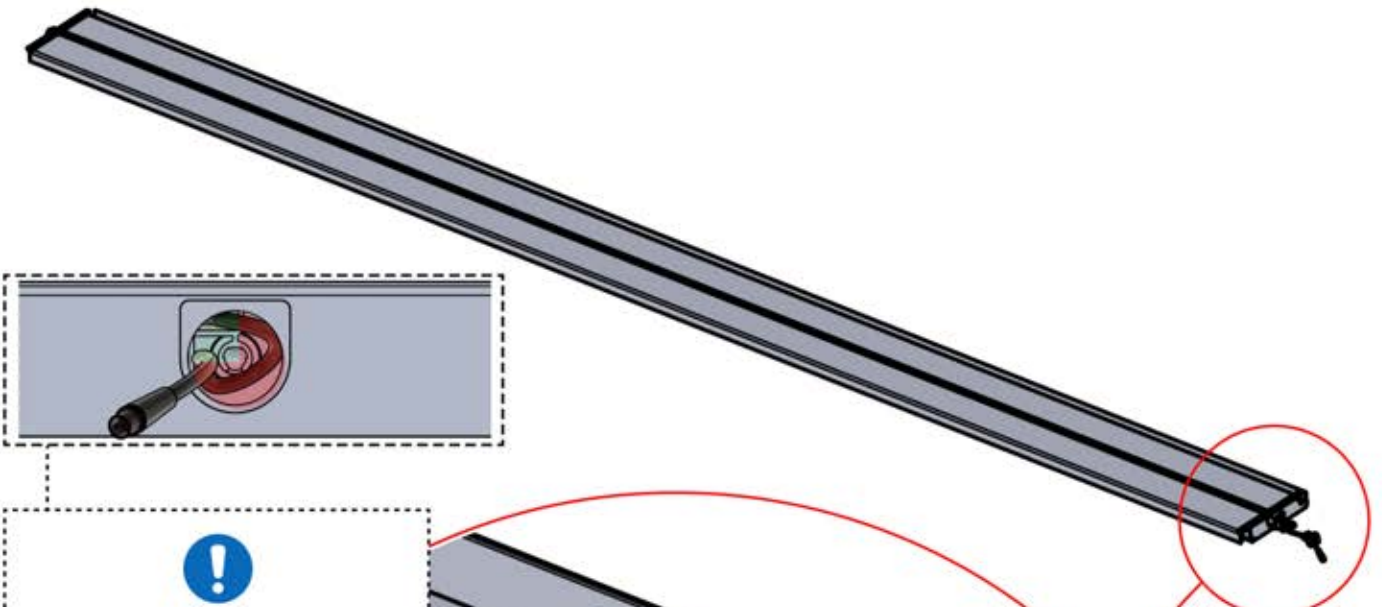

Verwenden Sie das Teil PN-200002313, um das Kabel in der kleineren Öffnung zu sichern.

54

x3
PERGOLUX
PERGOLUX
PERGOLUX

5

ANTHRAZIT: L257
WEISS: L261
SCHWARZ: L259

PN-200003537
6x

!

Verdrehen Sie das Kabel und führen Sie es in die Lamelle; achten Sie darauf, dass es aus der grün markierten Ecke oben links herauskommt.