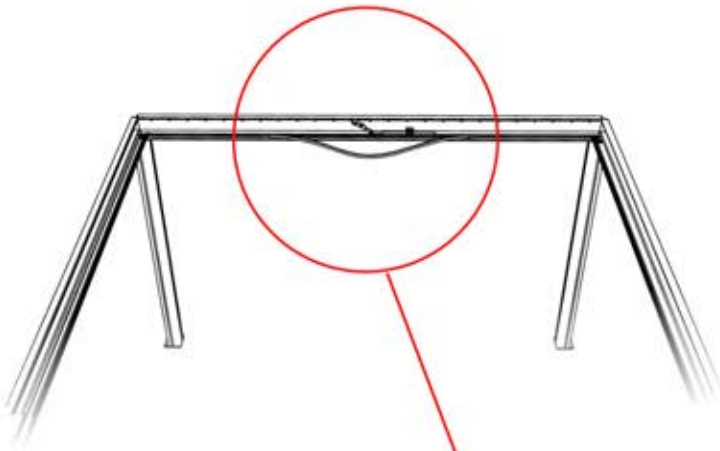

Wichtig! Bitte sehen Sie sich alle Videos an, bevor Sie mit der Montage beginnen.

Die Videos enthalten Wichtige Informationen, die Sie für den Montageprozess benötigen.

INFORMATIONEN

INFORMATIONEN

10

11

Tipp: Für einen leichteren Einbau des LED-Streifens, besprühen Sie diesen vorher mit Seifenwasser.