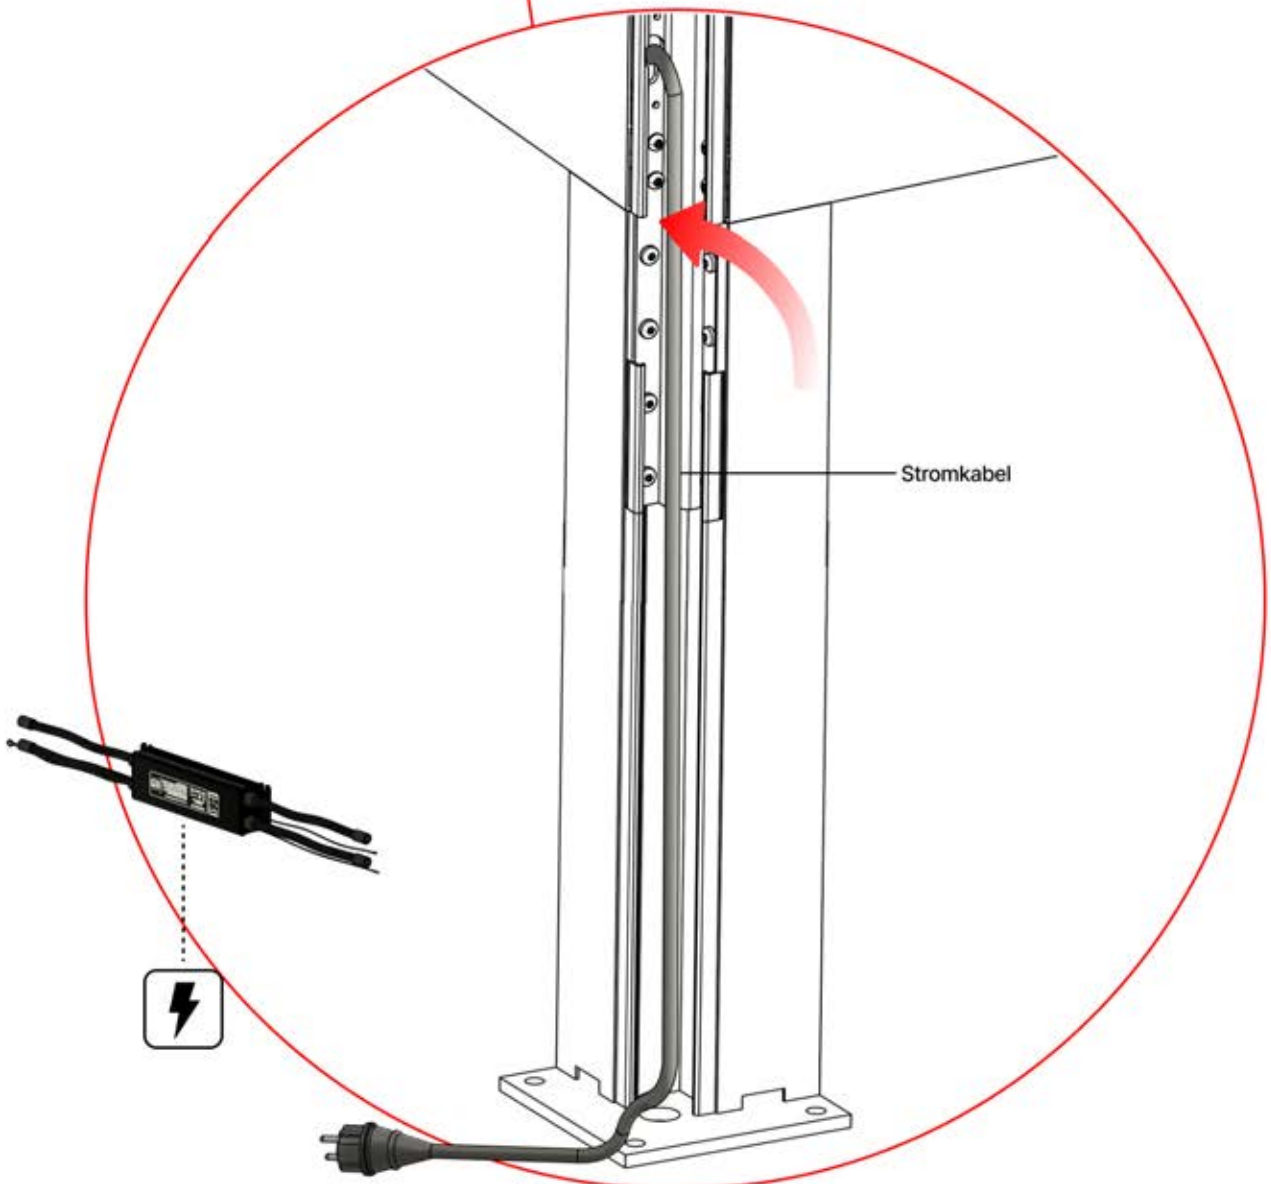

23

24

25

1

Wenn Sie eine Wärmelampe installieren wollen, tun Sie dies jetzt.

Folgen Sie den Anweisungen in der Montageanleitung für die Wärmelampe.

2

Jetzt ist es Zeit, den Motor und die LED-Lichter an die Pergola-Steuerbox anzuschließen.