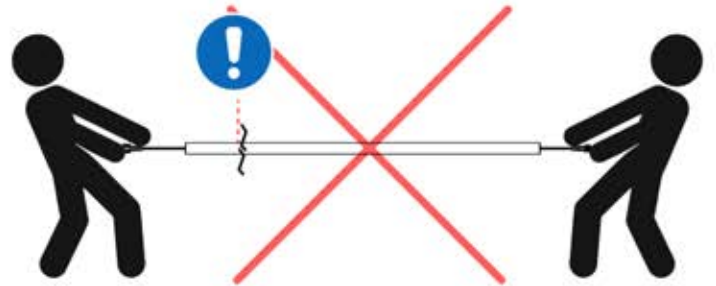

PN-200002618

4x

PN-200000571

4x

WICHTIGE INFORMATIONEN

Arbeiten Sie vorsichtig.

Wenn Sie die Lichtstreifen anbringen, biegen Sie diese nicht und ziehen Sie nicht mit Gewalt an den Kabelenden, da sich dadurch die Lötstellen lösen könnten.