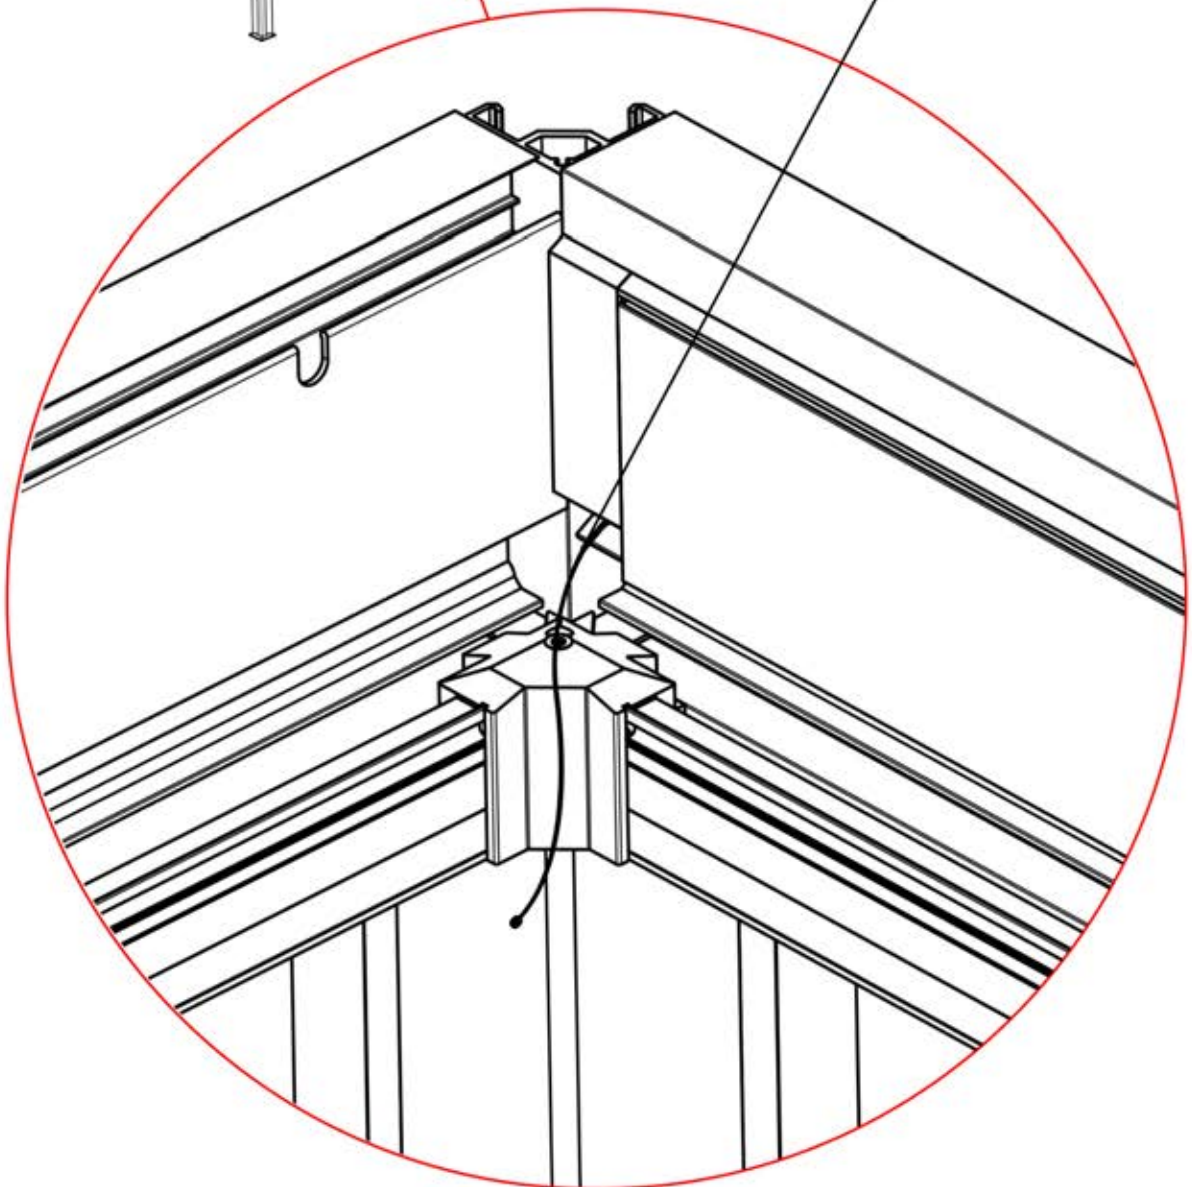

Matter-Antenne