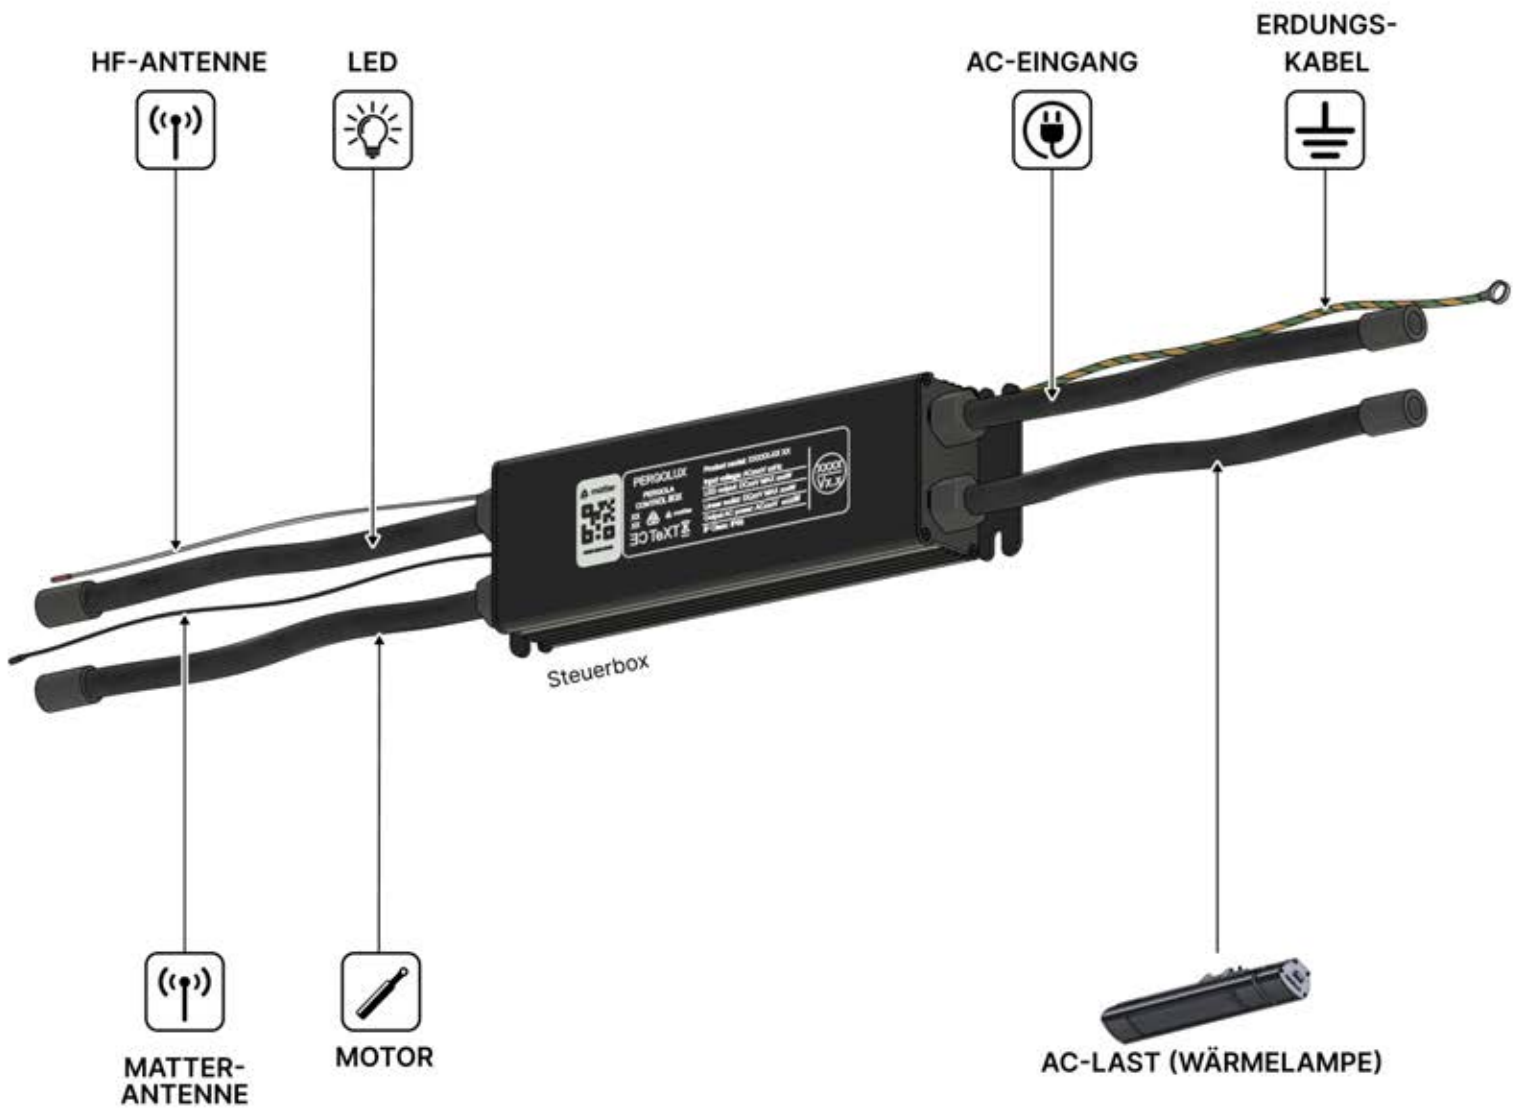

EIN- UND AUSGÄNGE