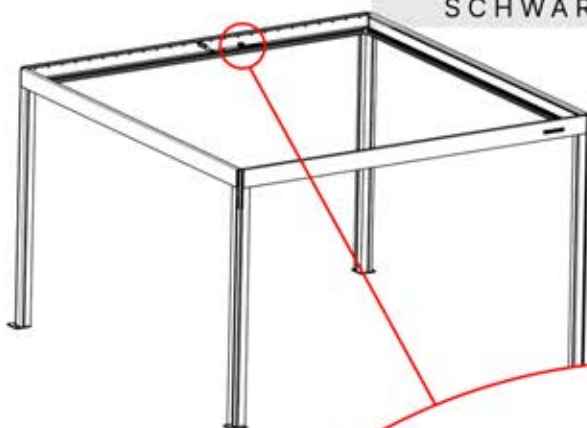

19

7
ELEKTROMOTOR

4
ANTHRAZIT: B232
WEISS: B240
SCHWARZ: B236

PN-200001562
1x

PN-200001946
1x