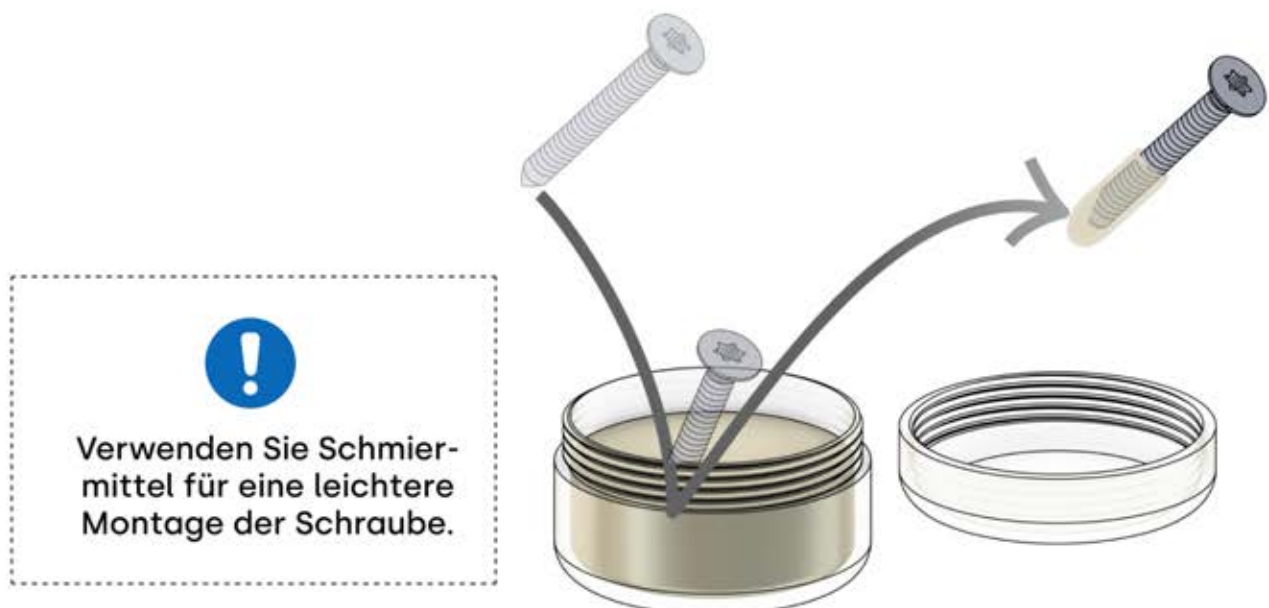

Richten Sie die Lamellen für optimalen Schatten entsprechend der Sonneneinstrahlung aus.

AC-Eingang

Wiederholen Sie diesen Schritt so oft, wie die Zahl anzeigt.

Motor

Umdrehen

INFORMATIONEN

PN-200002625

Verwenden Sie einen hochwertigen, witterungsbeständigen und schimmelresistenten Kleb- und Dichtstoff, um die Ecken der Pergola abzudichten. Achten Sie auf Produkte, die für den Außenbereich geeignet sind und eine starke, dauerhafte Verbindung gewährleisten.

ø12mm

Nutzung auf Beton x12

Nutzung auf Holz x12

Sie müssen die erforderlichen Schrauben kaufen, um die Pergola zu befestigen.

INFORMATIONEN

Alle Schrauben von **PERGOLUX** sind aus Edelstahl, um Langlebigkeit und Rostbeständigkeit zu garantieren. Befolgen Sie folgende Hinweise, um Schäden an den Schrauben zu vermeiden:

- **NICHT ZU FEST ANZIEHEN:** Wenden Sie angemessenen Druck an, um eine Beschädigung des Gewindes zu vermeiden.
- **DAS RICHTIGE WERKZEUG WÄHLEN:** Verwenden Sie den passenden Schraubendreher bzw. Bit, um den Schraubenkopf nicht zu beschädigen.
- **AUF RICHTIGE VERWENDUNG ACHTEN:** Bei korrekter Montage behalten Schrauben ihre Festigkeit und Funktionsfähigkeit über lange Zeit.
- **SCHMIEREN:** Verwenden Sie Schmiermittel für eine leichtere Montage der Schraube.