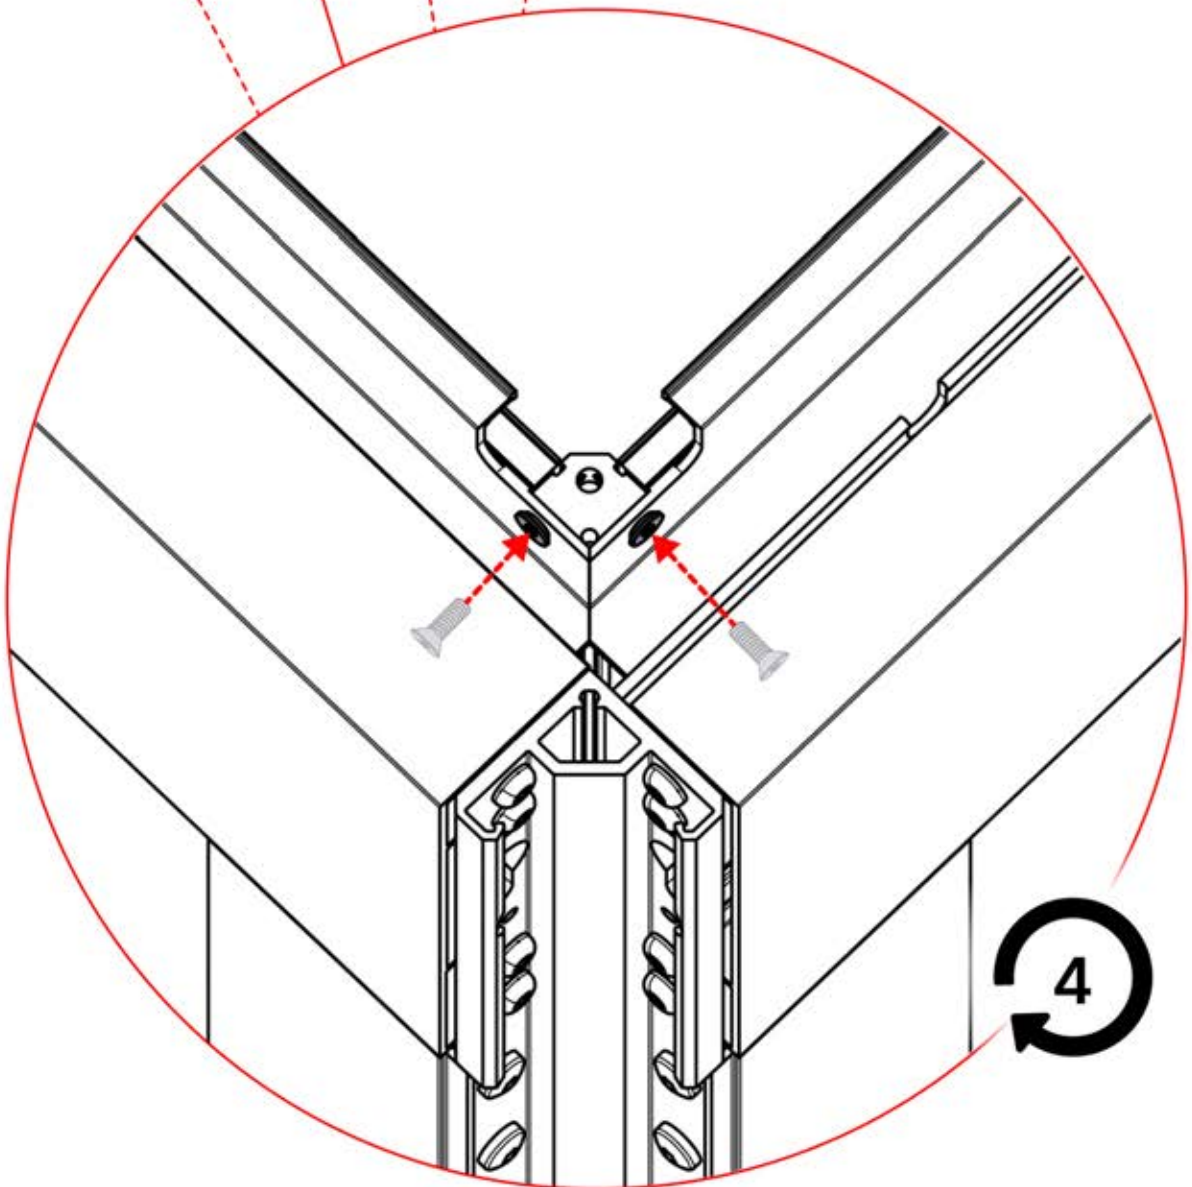

06

4

ANTHRAZIT: B232
WEISS: B240
SCHWARZ: B236

PN-200000569

8x