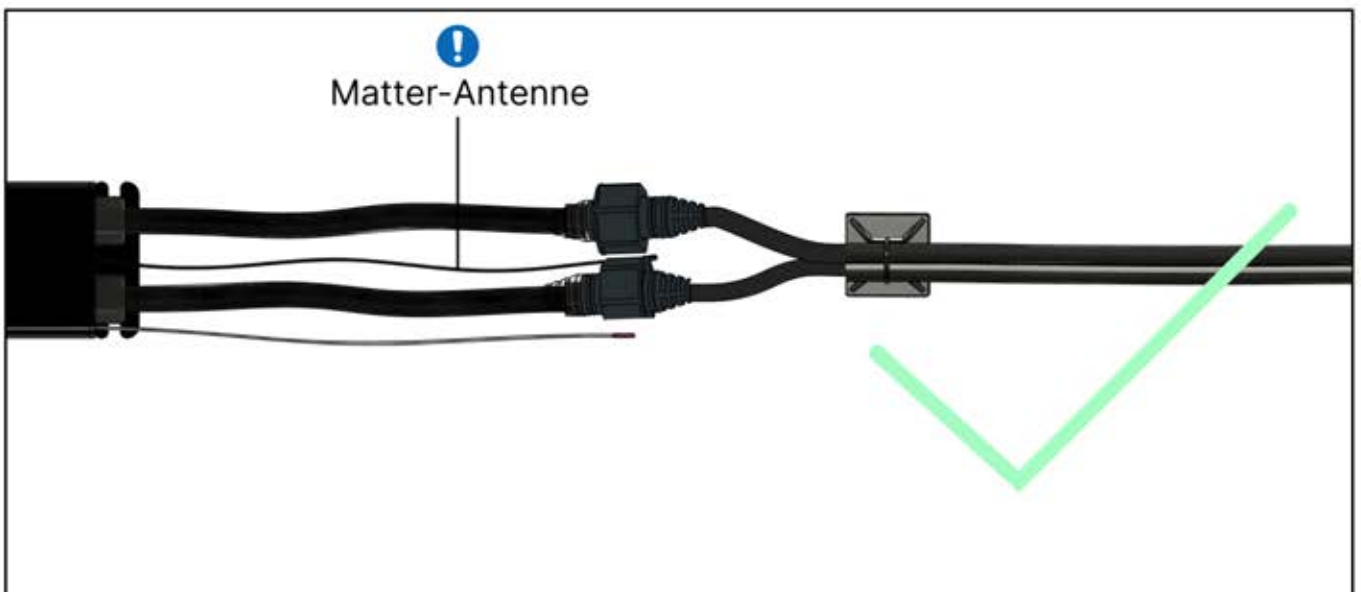

26

PERGOLUX 7 STEUERBOX	S4	PN-200002683 5x
! Verdrehen Sie das Matter-Antennenkabel nicht mit den LED- und Motorkabeln.		PN-200002684 10x