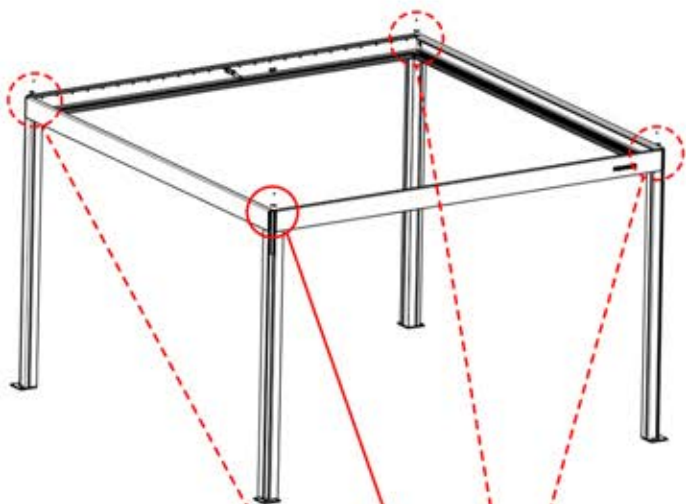

PN-200002618

4x

PN-200000571

4x

WICHTIGE INFORMATIONEN

Arbeiten Sie vorsichtig.

Wenn Sie die Lichtstreifen anbringen, biegen Sie diese nicht und ziehen Sie nicht mit Gewalt an den Kabelenden, da sich dadurch die Lötstellen lösen könnten.