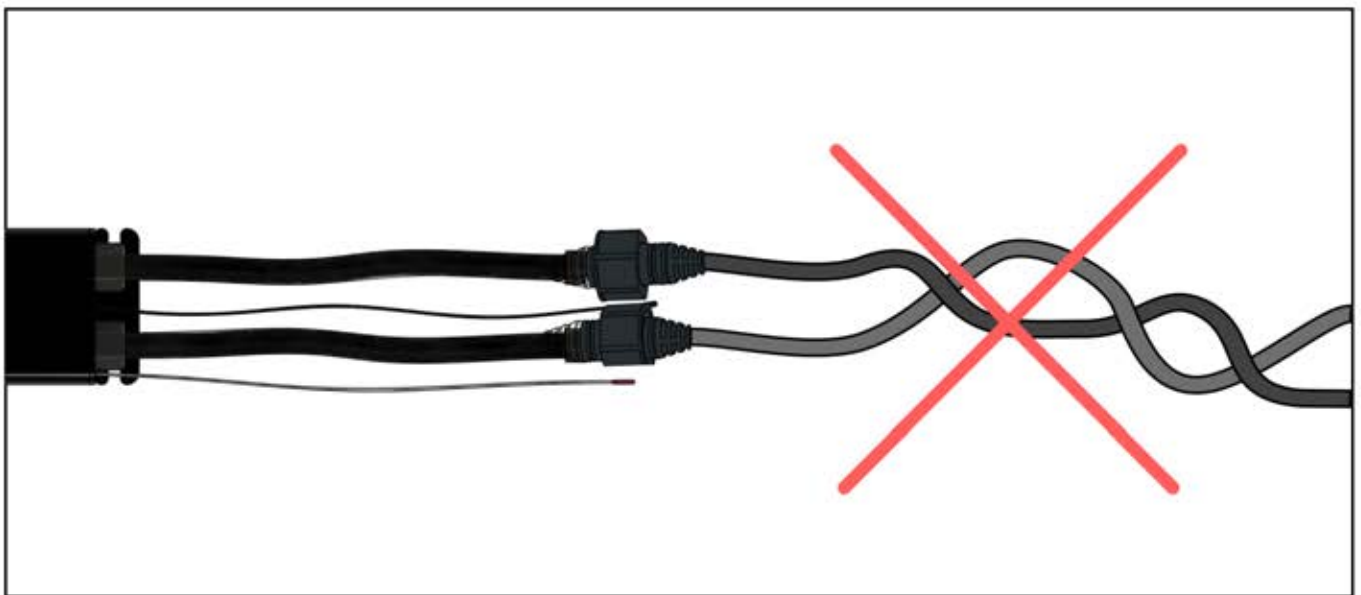

26

PERGOLUX 7 STEUERBOX	S4	PN-200002683 5x
! Verdrehen Sie das Matter-Antennenkabel nicht mit den LED- und Motorkabeln.		PN-200002684 10x