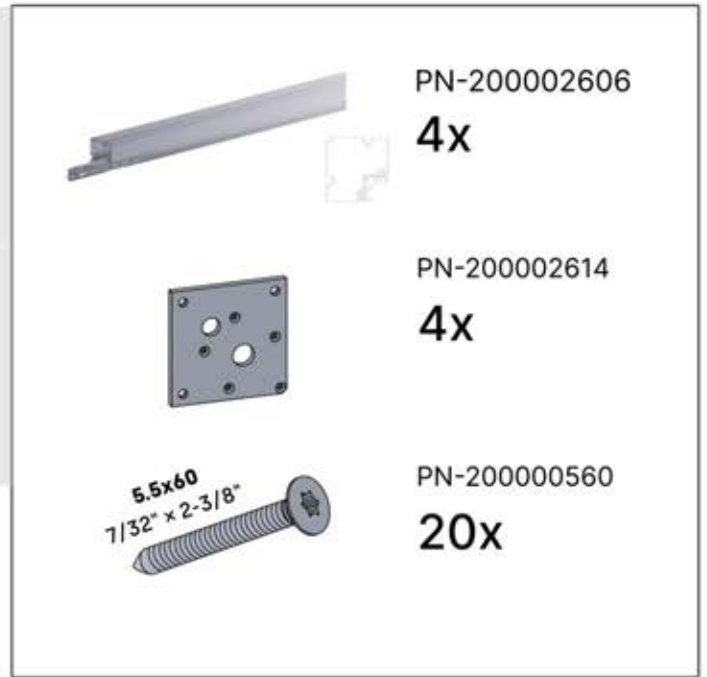

01

1

ANTHRAZIT: C120
WEISS: C122
SCHWARZ: C121

4

ANTHRAZIT: B232
WEISS: B240
SCHWARZ: B236