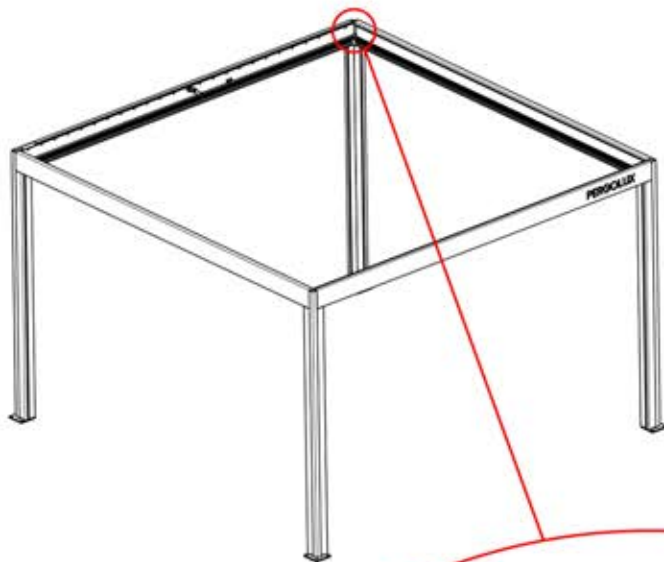

INFORMATIONEN