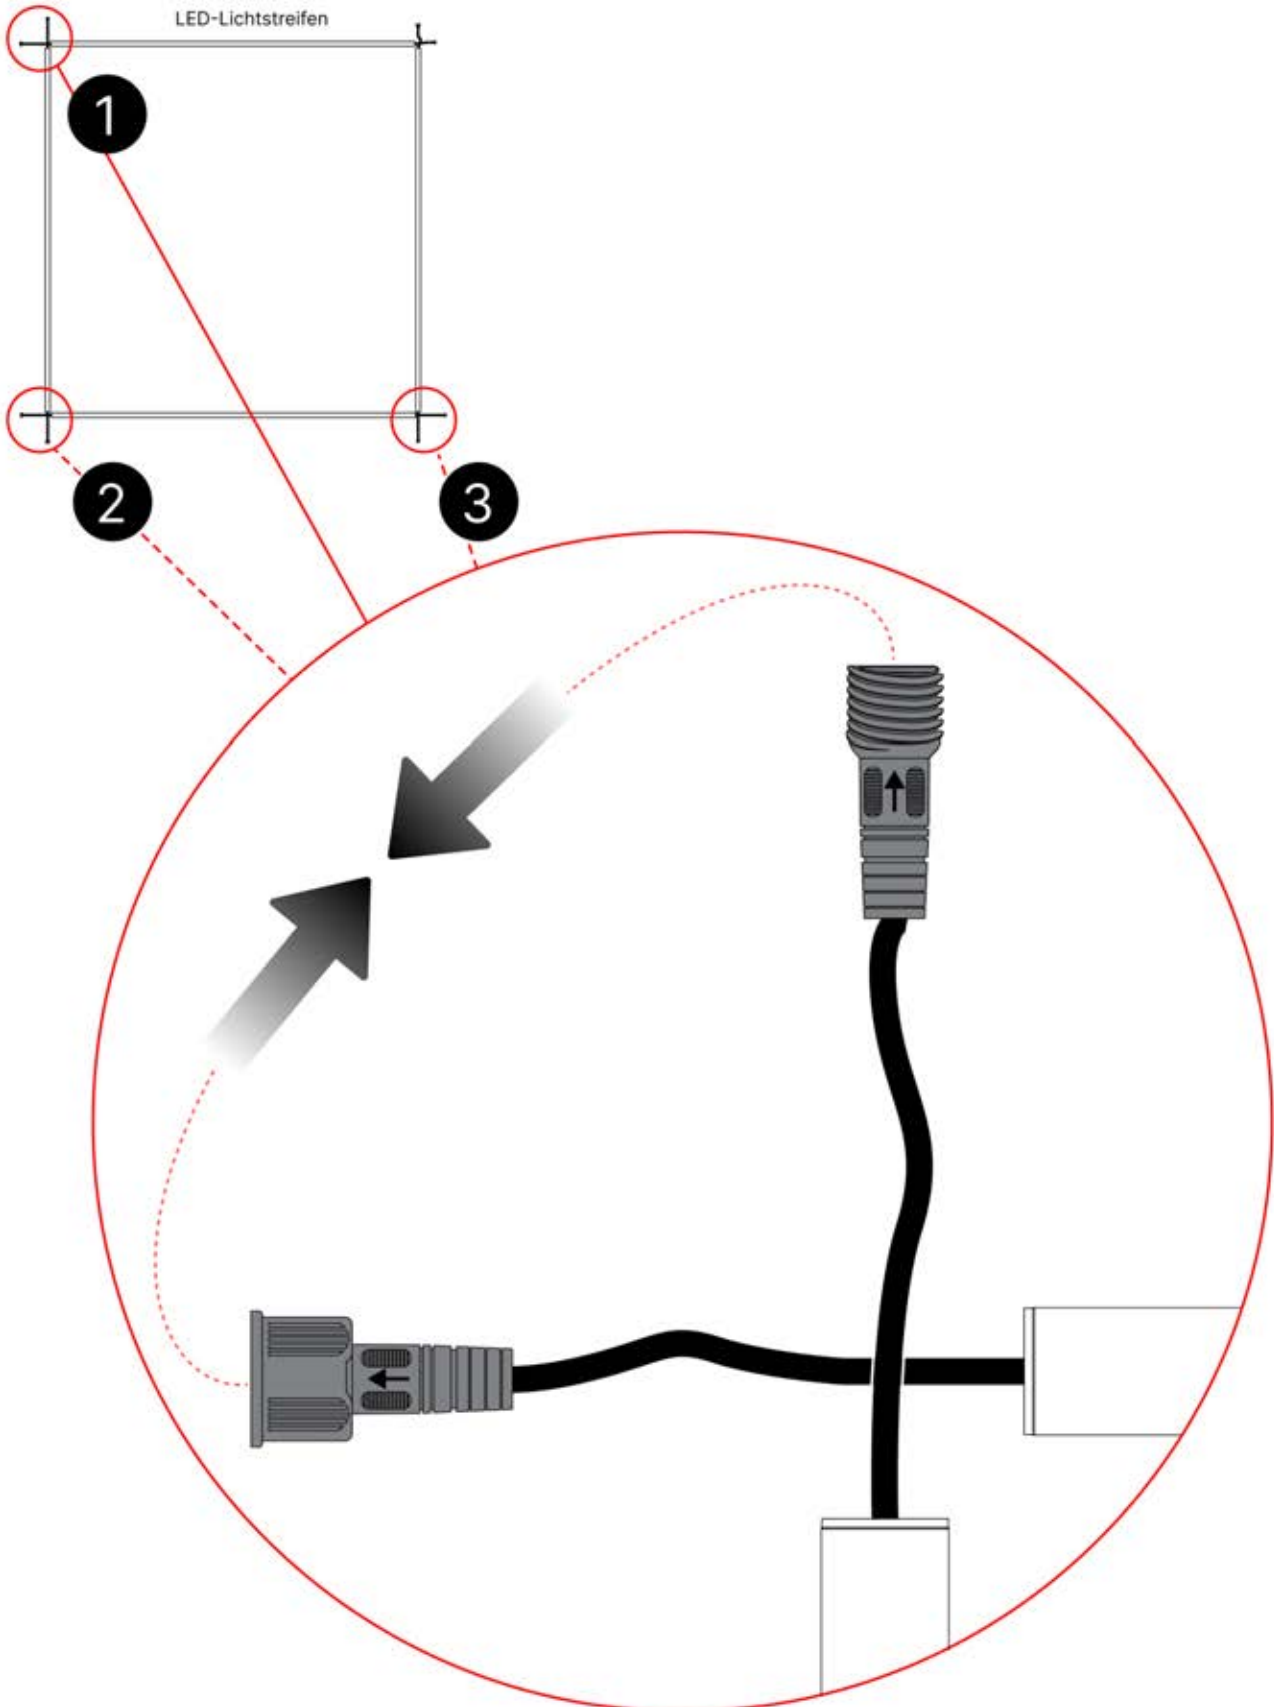

PN-200002618

4x

PN-200000571

4x

WICHTIGE INFORMATIONEN

Arbeiten Sie vorsichtig.

Wenn Sie die Lichtstreifen anbringen, biegen Sie diese nicht und ziehen Sie nicht mit Gewalt an den Kabelenden, da sich dadurch die Lötstellen lösen könnten.

Wichtig! Bitte sehen Sie sich alle Videos an, bevor Sie mit der Montage beginnen.

Die Videos enthalten Wichtige Informationen, die Sie für den Montageprozess benötigen.

INFORMATIONEN

INFORMATIONEN

10

11

Tipp: Für einen leichteren Einbau des LED-Streifens, besprühen Sie diesen vorher mit Seifenwasser.