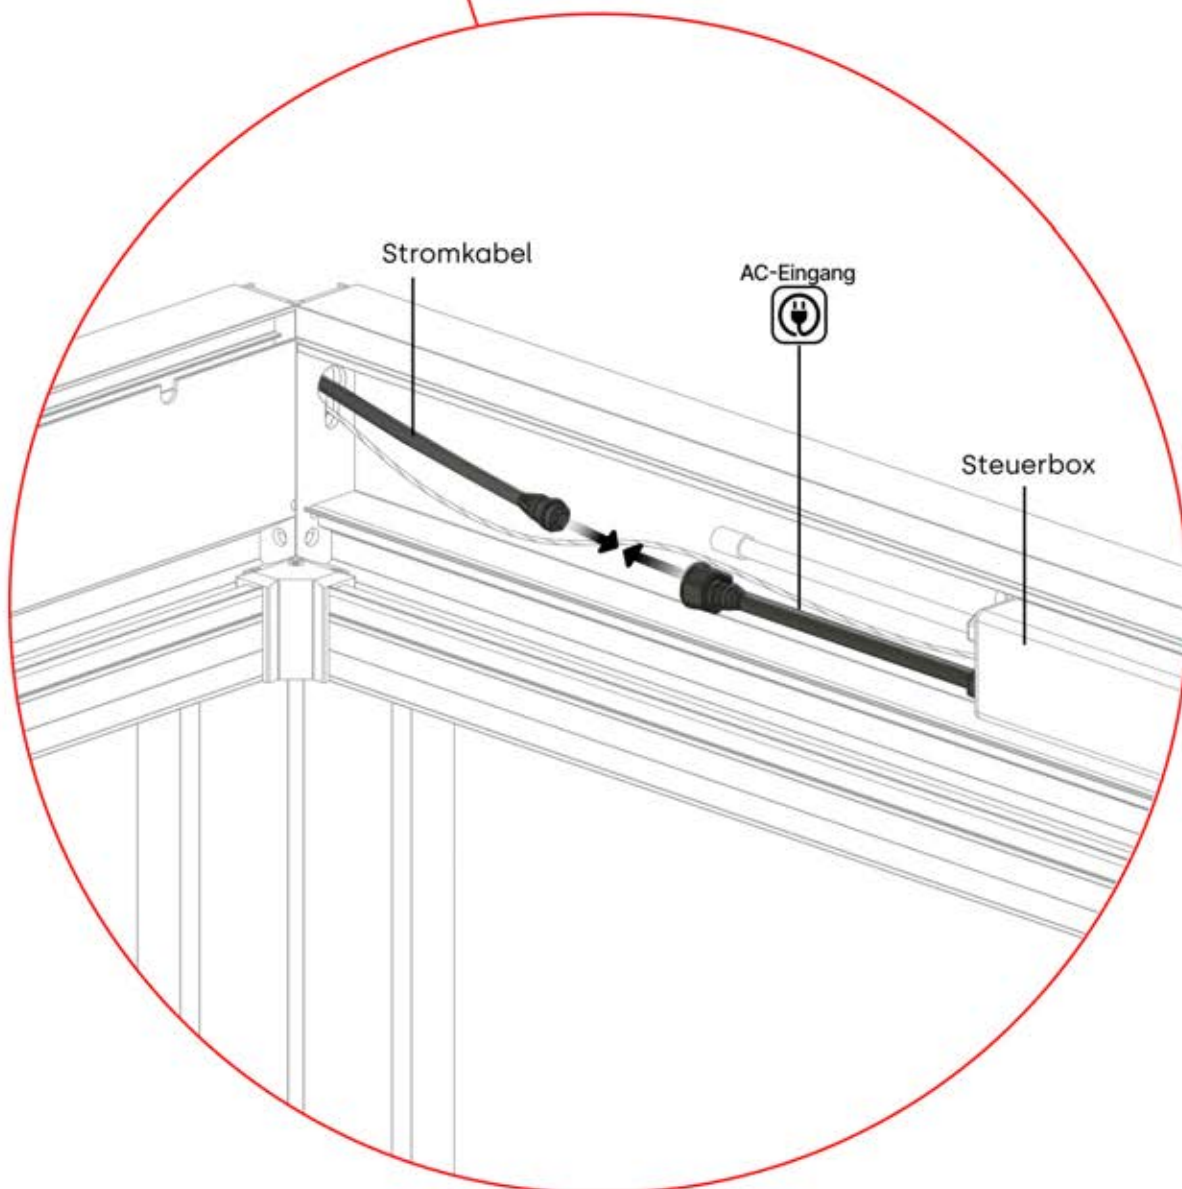

23

24

25

1

Wenn Sie eine Wärmelampe installieren wollen, tun Sie dies jetzt.

Folgen Sie den Anweisungen in der Montageanleitung für die Wärmelampe.

2

Jetzt ist es Zeit, den Motor und die LED-Lichter an die Pergola-Steuerbox anzuschließen.