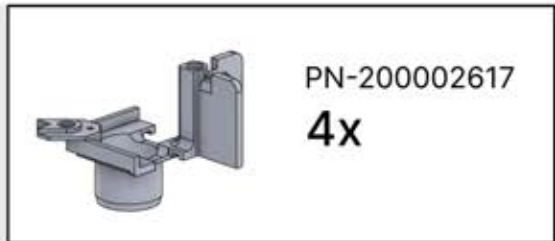

08

4

ANTHRAZIT: B232
WEISS: B240
SCHWARZ: B236

PN-200002617

4x