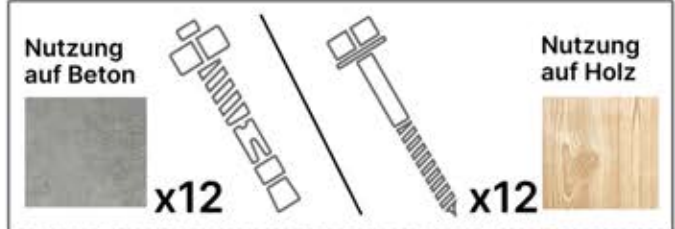

ANTHRAZIT: B232
WEISS: B240
SCHWARZ: B236

PN-200001514

4x

PN-200000840

12x

48

49

PERGOLUX | PERGOLA PRO FREISTEHEND S4