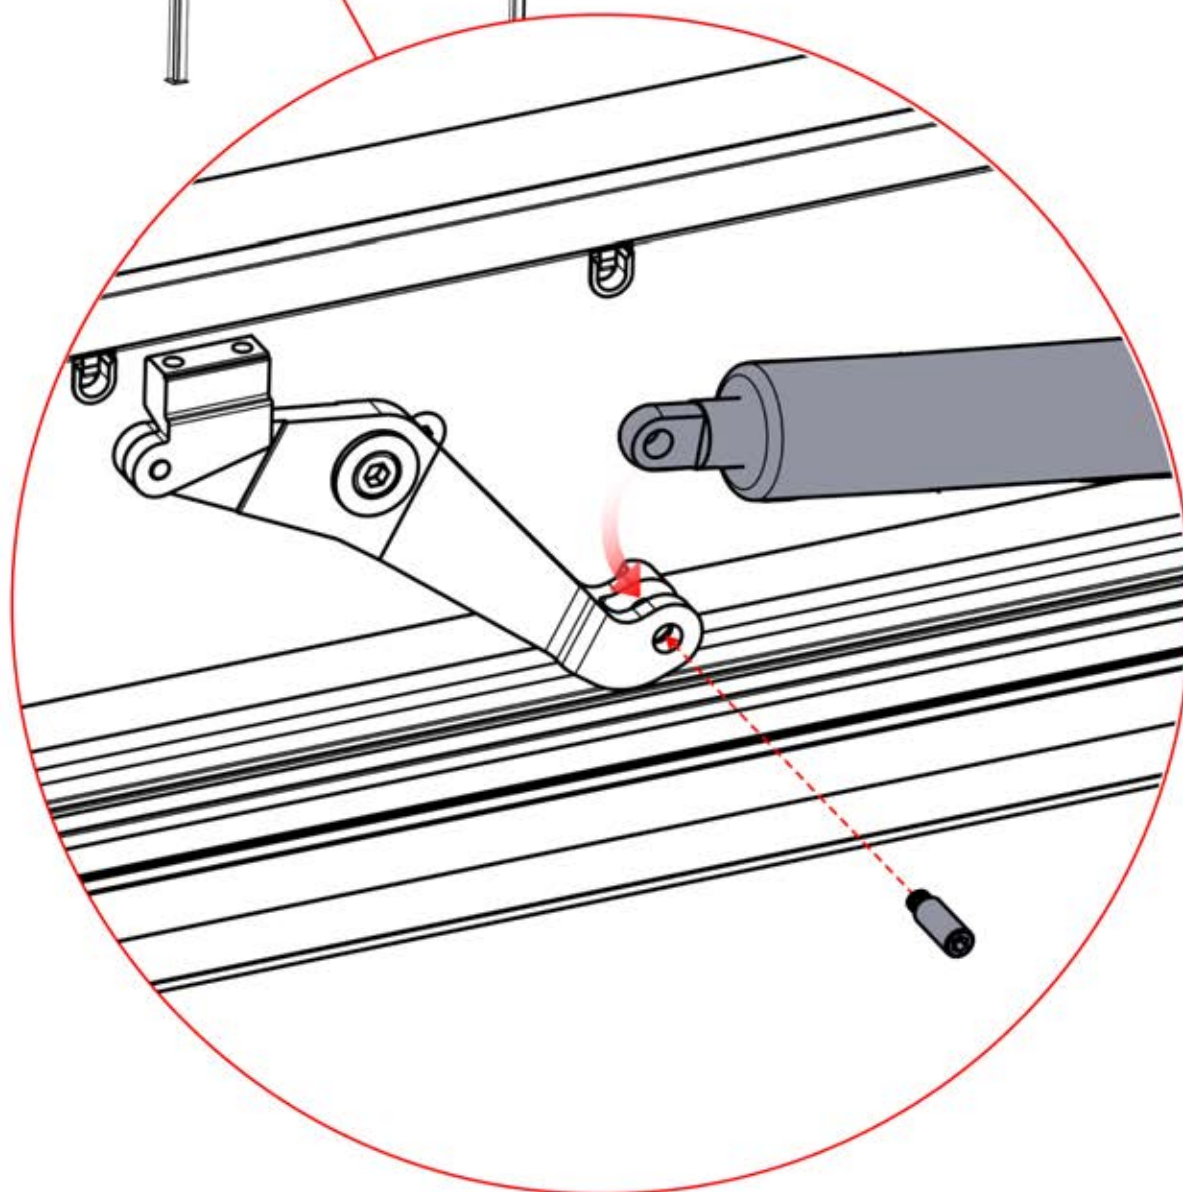

19

7
ELEKTROMOTOR

4
ANTHRAZIT: B232
WEISS: B240
SCHWARZ: B236

PN-200001562
1x

PN-200001946
1x