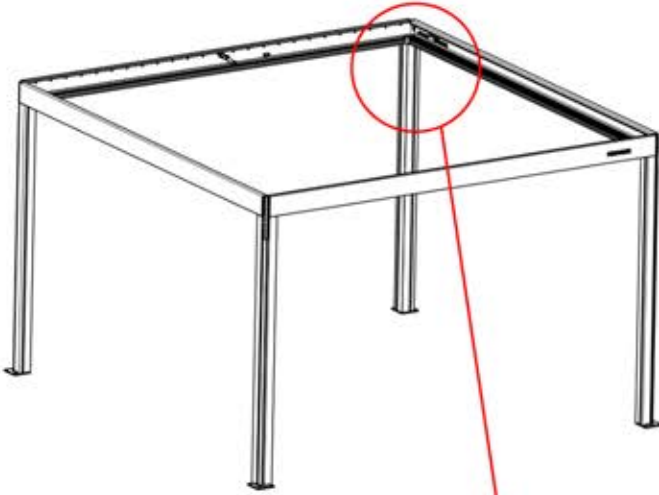

!
Steuerbox kann am bevorzugten W Balken angebracht werden.

21

 **4**

ANTHRAZIT: B232
WEISS: B240
SCHWARZ: B236

 PN-200000568
1x

22

!

Stromkabel kann durch alle Pfosten geführt werden.