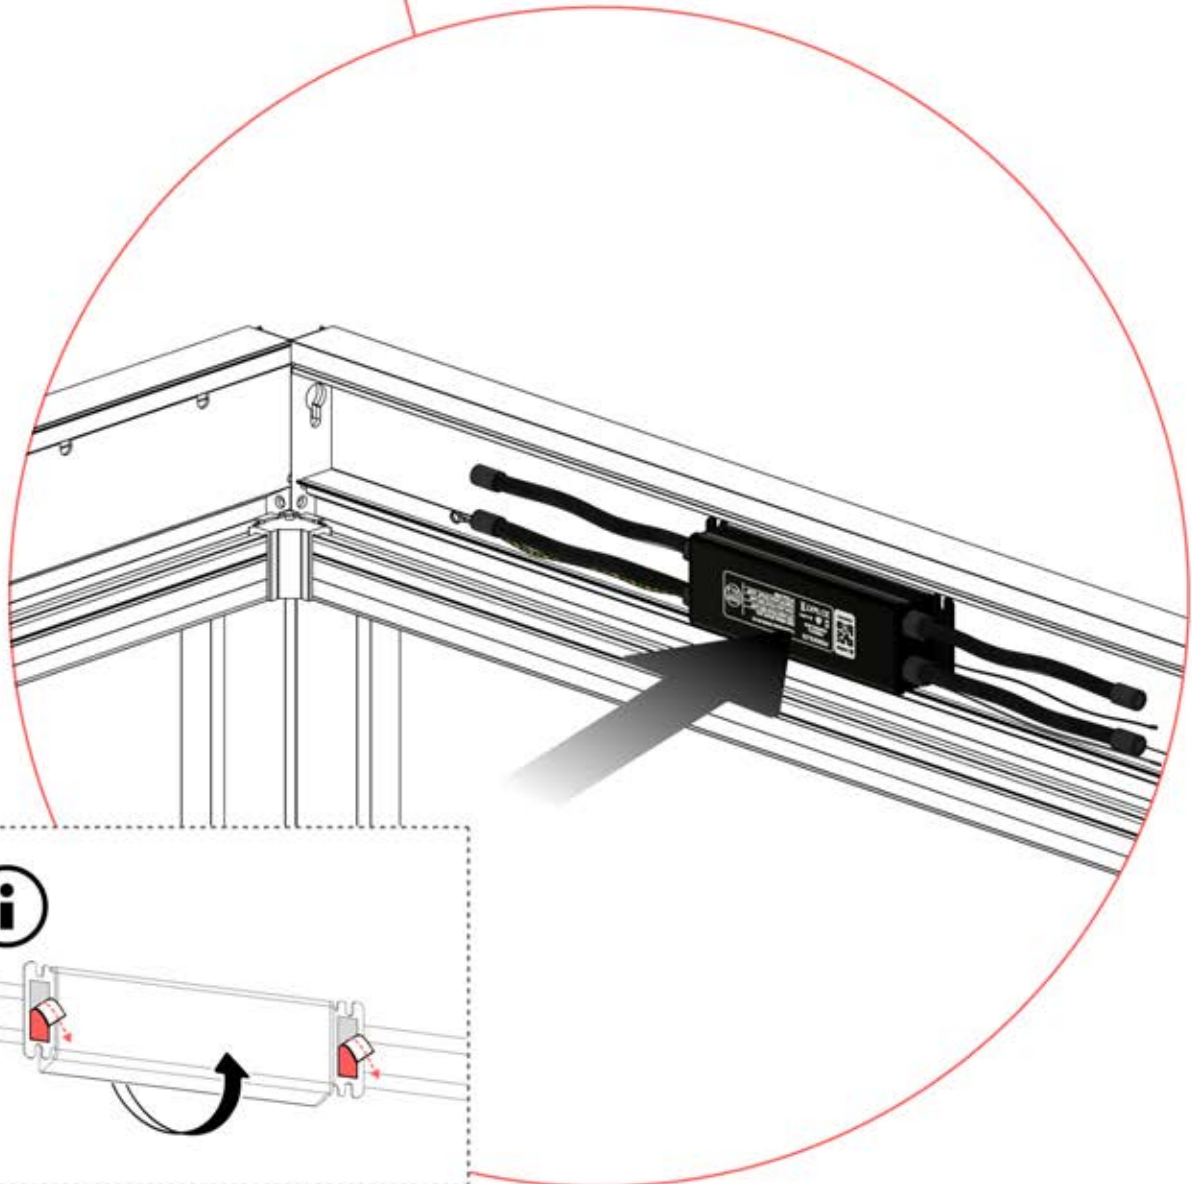

!
Steuerbox kann am bevorzugten W Balken angebracht werden.