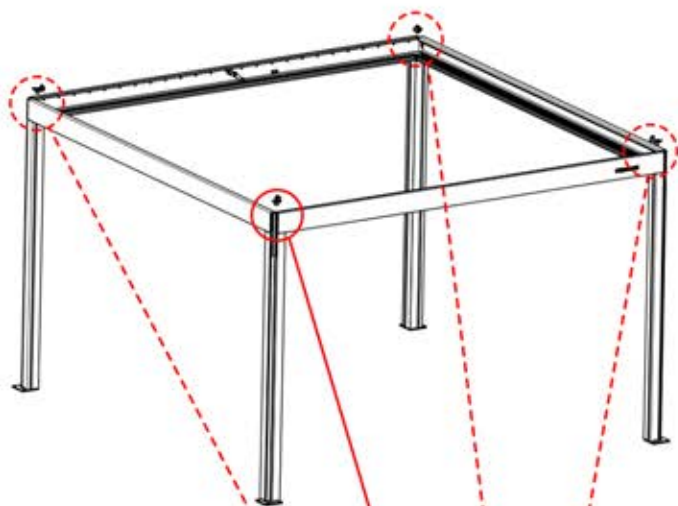

08

4

ANTHRAZIT: B232
WEISS: B240
SCHWARZ: B236

PN-200002617

4x