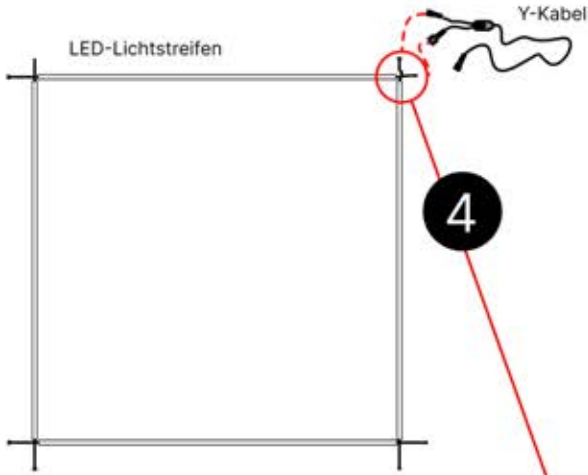

PN-200002618

4x

PN-200000571

4x

WICHTIGE INFORMATIONEN

Arbeiten Sie vorsichtig.

Wenn Sie die Lichtstreifen anbringen, biegen Sie diese nicht und ziehen Sie nicht mit Gewalt an den Kabelenden, da sich dadurch die Lötstellen lösen könnten.

Wichtig! Bitte sehen Sie sich alle Videos an, bevor Sie mit der Montage beginnen.

Die Videos enthalten Wichtige Informationen, die Sie für den Montageprozess benötigen.

INFORMATIONEN

INFORMATIONEN

10

11

Tipp: Für einen leichteren Einbau des LED-Streifens, besprühen Sie diesen vorher mit Seifenwasser.