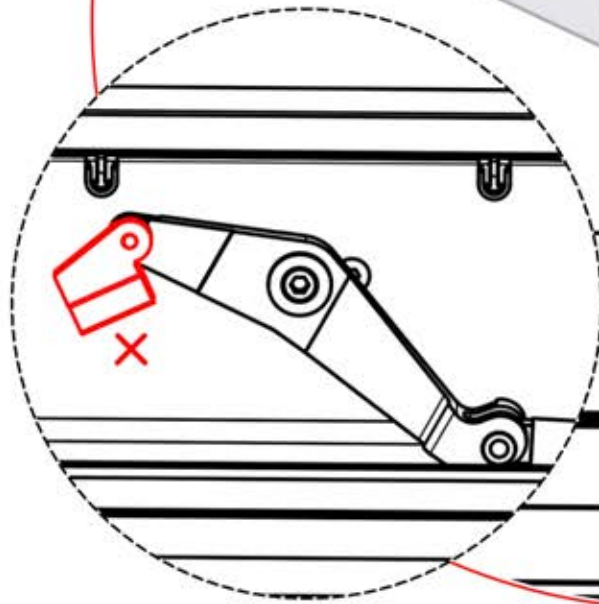

INFORMATIONEN

Matter-Antenne

31

32

33

Fernbedienung

Justieren Sie den Motor vor der Montage in Schritt 34.

34