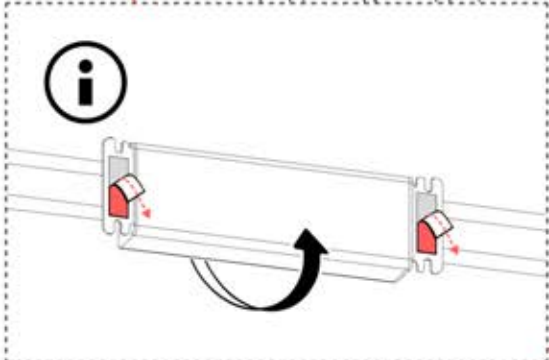

!
Steuerbox kann am bevorzugten W Balken angebracht werden.