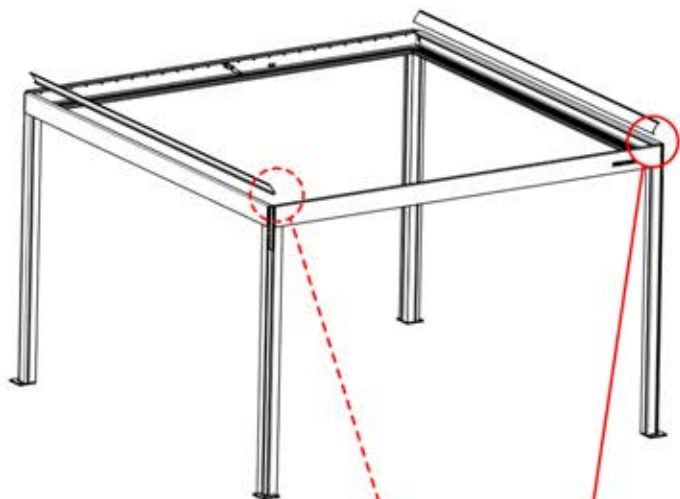

PN-200000680
8x

29

Führen Sie die Matter-Antenne und platzieren Sie sie unter dem markierten Bereich (PN-200002622).

30

5

ANTHRAZIT: B256
WEISS: B260
SCHWARZ: B258

PN-200003554
2x

2