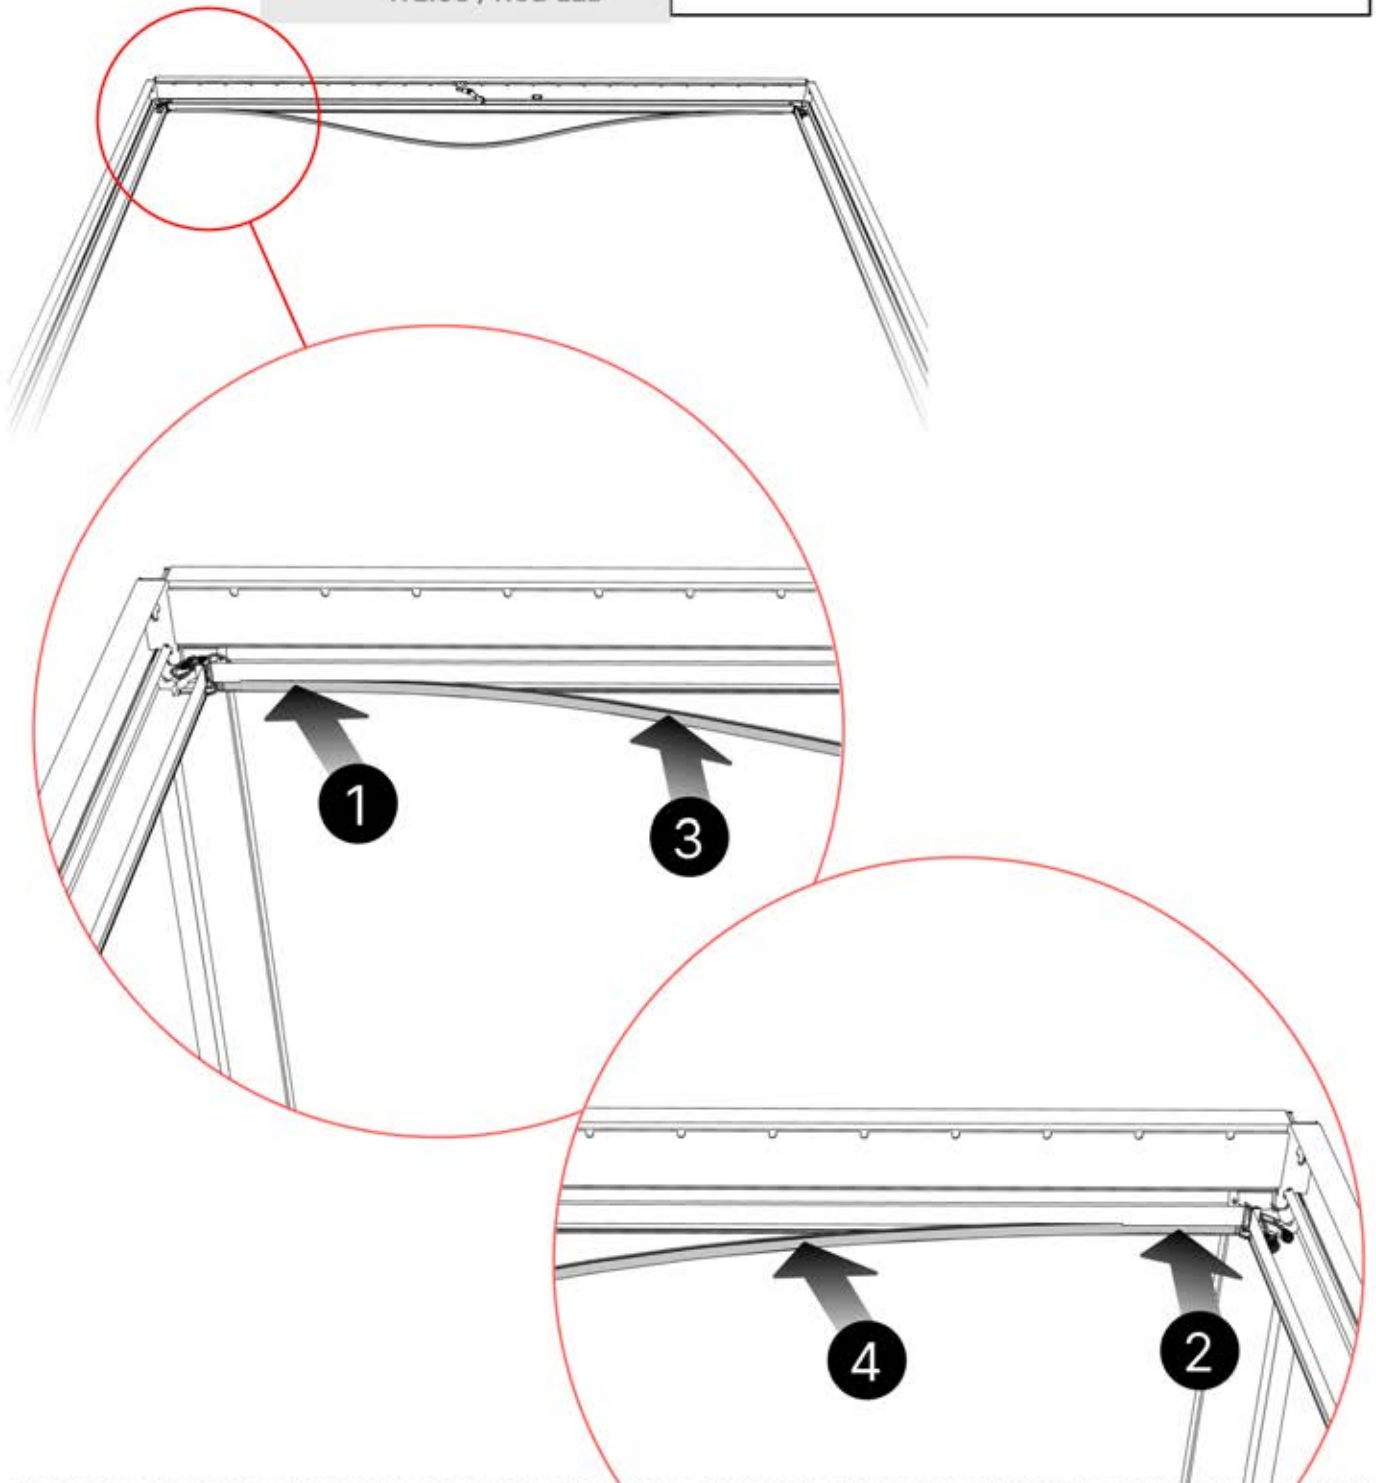

Wichtig! Bitte sehen Sie sich alle Videos an, bevor Sie mit der Montage beginnen.

Die Videos enthalten Wichtige Informationen, die Sie für den Montageprozess benötigen.

INFORMATIONEN

INFORMATIONEN

10

11

Tipp: Für einen leichteren Einbau des LED-Streifens, besprühen Sie diesen vorher mit Seifenwasser.