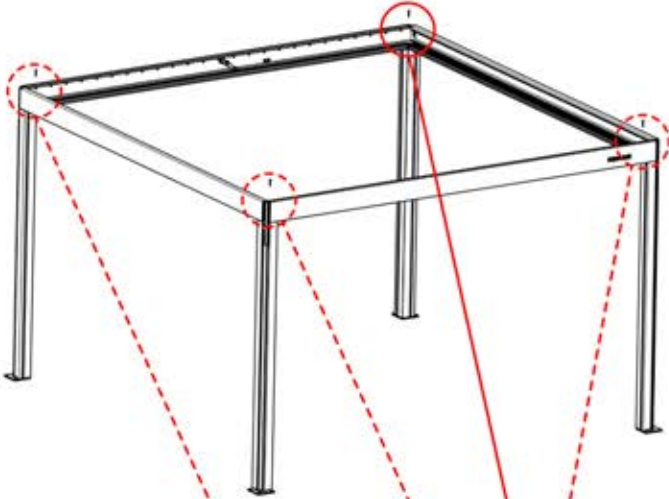

07

4

ANTHRAZIT: B232
WEISS: B240
SCHWARZ: B236

PN-200000960

4x