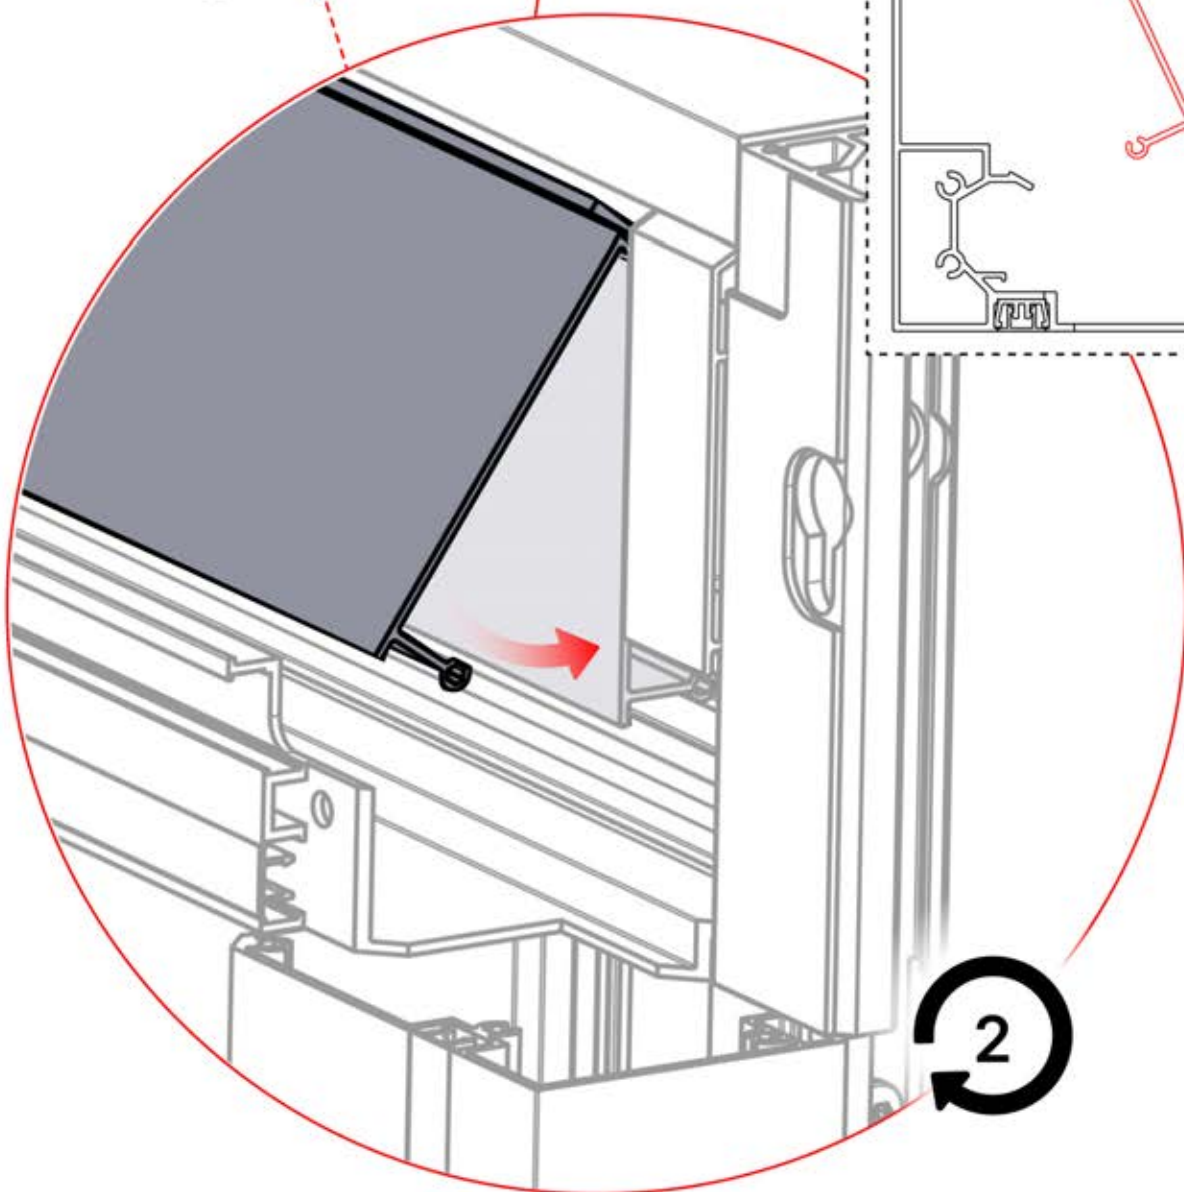

PN-200000680
8x

29

Führen Sie die Matter-Antenne und platzieren Sie sie unter dem markierten Bereich (PN-200002622).

30

5

ANTHRAZIT: B256
WEISS: B260
SCHWARZ: B258

PN-200003554
2x

2