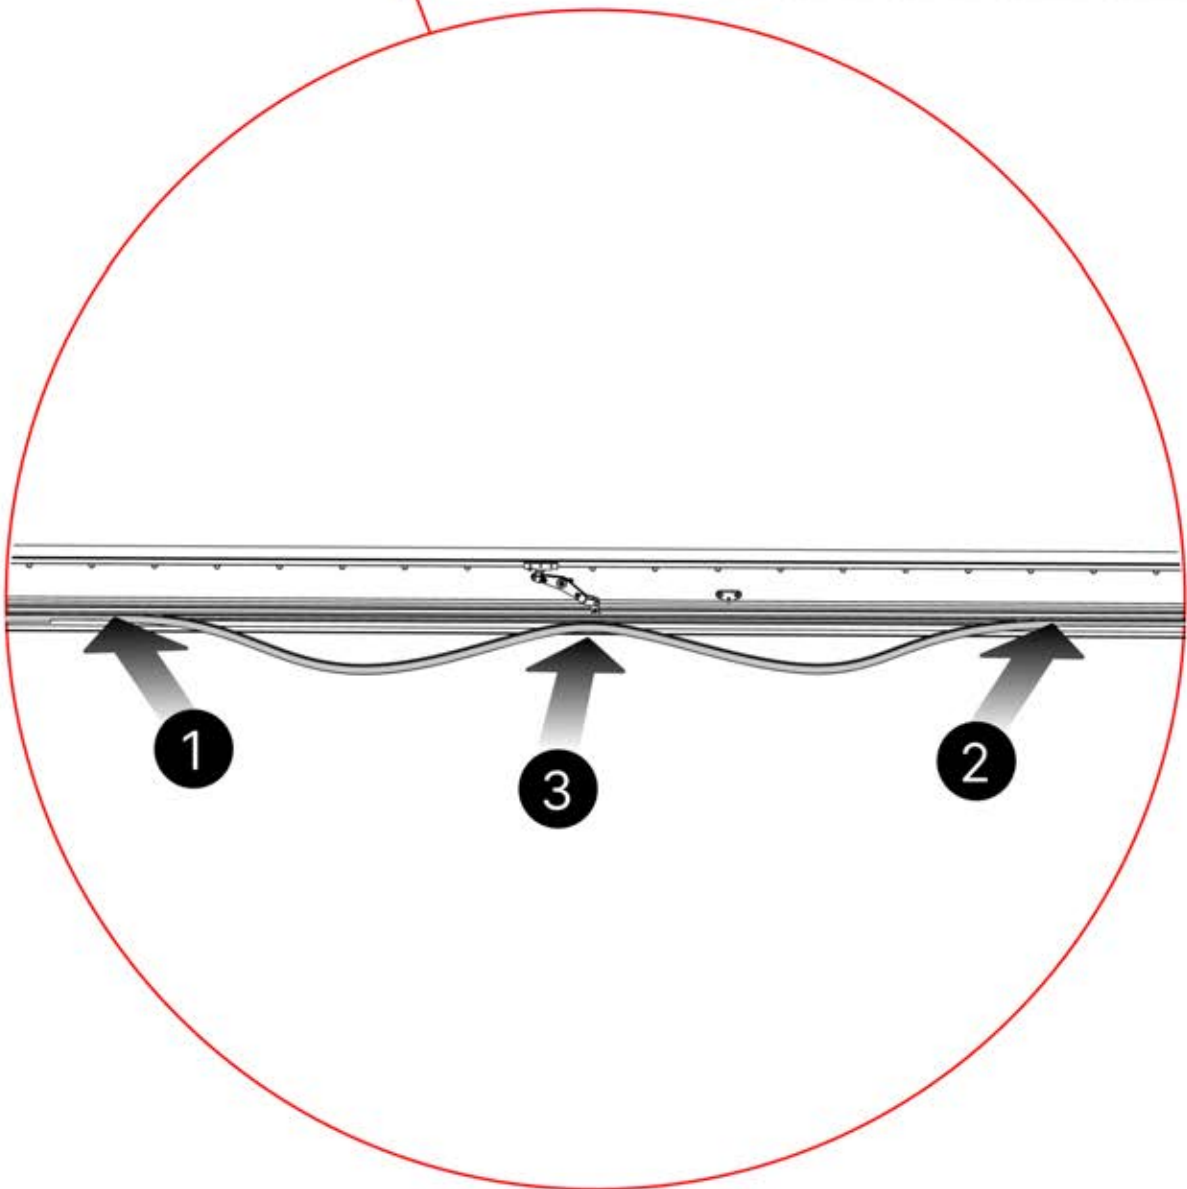

Wichtig! Bitte sehen Sie sich alle Videos an, bevor Sie mit der Montage beginnen.

Die Videos enthalten Wichtige Informationen, die Sie für den Montageprozess benötigen.

INFORMATIONEN

INFORMATIONEN

10

11

Tipp: Für einen leichteren Einbau des LED-Streifens, besprühen Sie diesen vorher mit Seifenwasser.