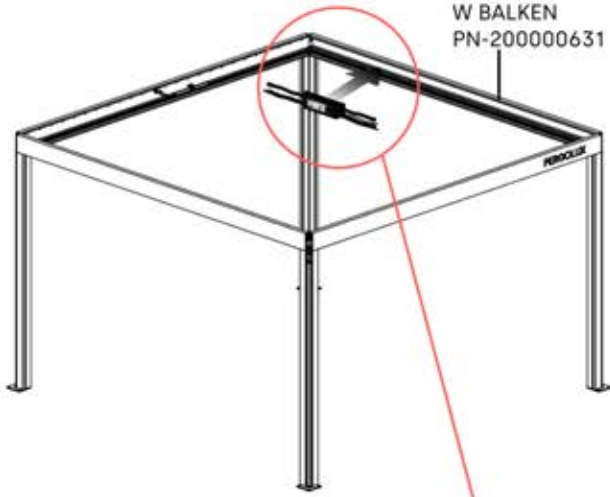

!
Steuerbox kann am bevorzugten W Balken angebracht werden.

21

 **4**

ANTHRAZIT: B232
WEISS: B240
SCHWARZ: B236

 PN-200000568
1x

22

!

Stromkabel kann durch alle Pfosten geführt werden.