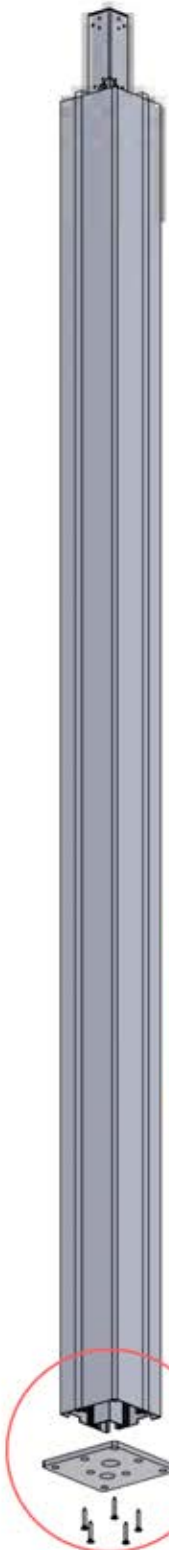

01

1

ANTHRAZIT: C120
WEISS: C122
SCHWARZ: C121

4

ANTHRAZIT: B232
WEISS: B240
SCHWARZ: B236