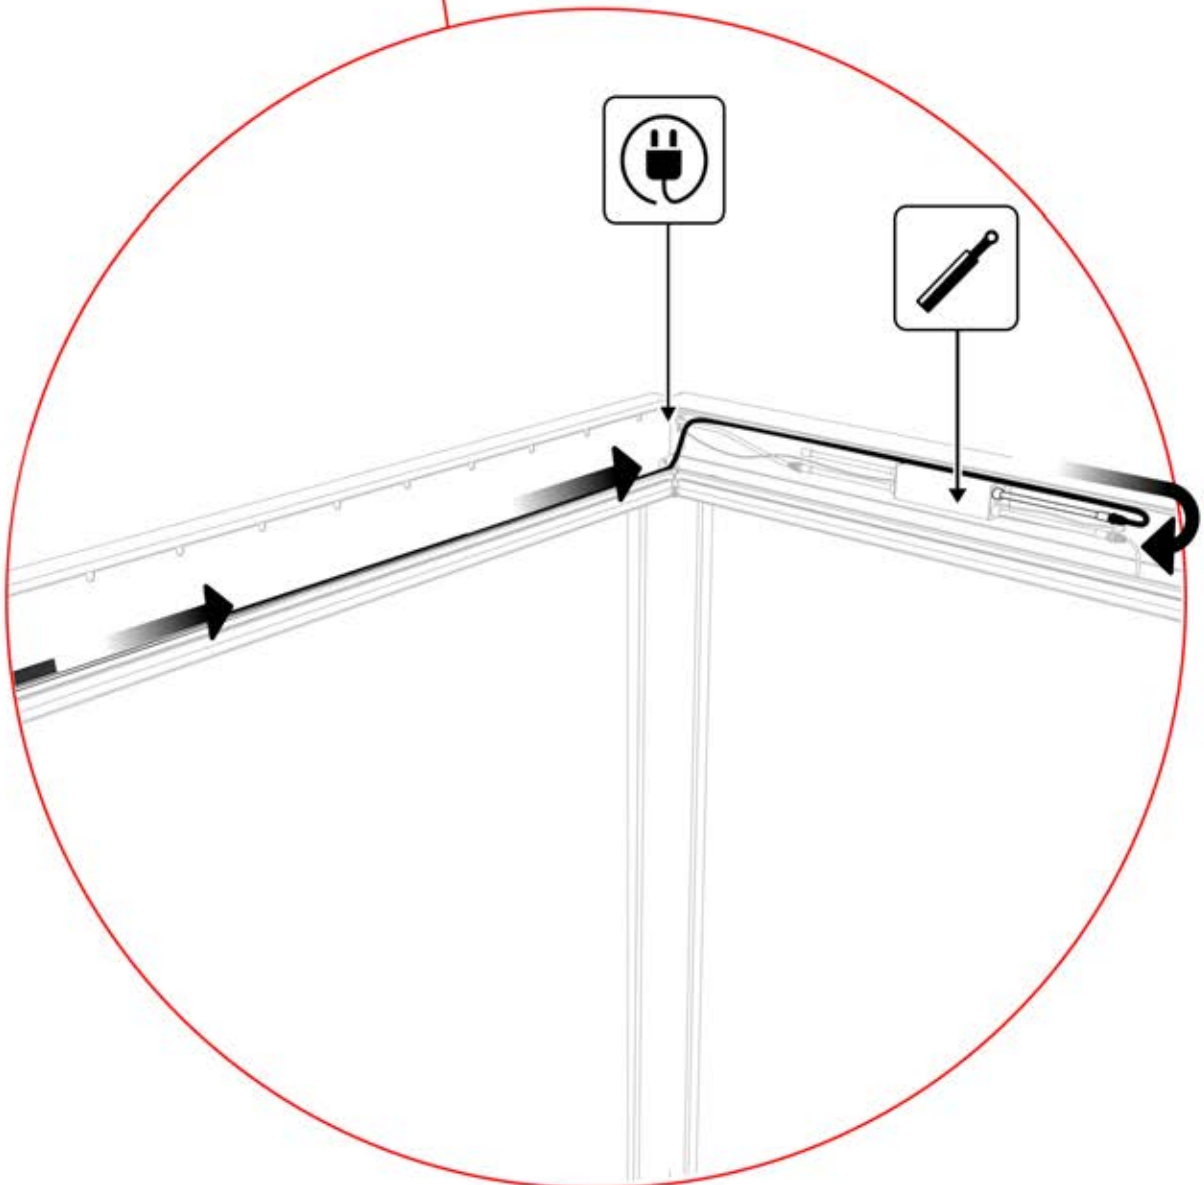

23

24

25

1

Wenn Sie eine Wärmelampe installieren wollen, tun Sie dies jetzt.

Folgen Sie den Anweisungen in der Montageanleitung für die Wärmelampe.

2

Jetzt ist es Zeit, den Motor und die LED-Lichter an die Pergola-Steuerbox anzuschließen.