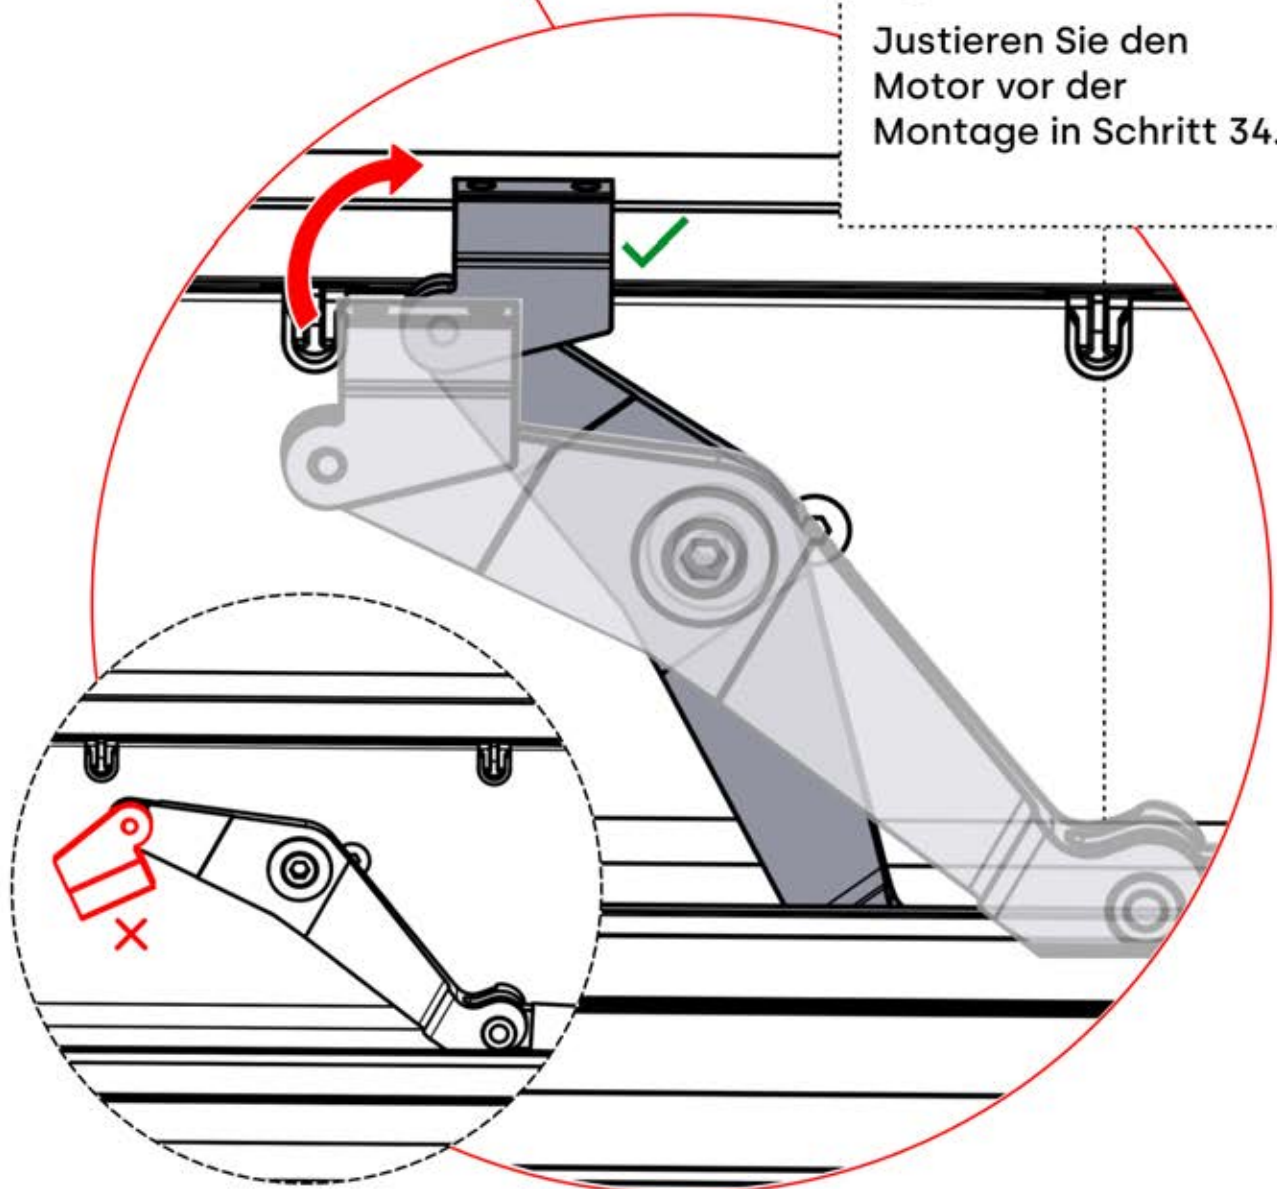

INFORMATIONEN

Matter-Antenne

31

32

33

Fernbedienung

Justieren Sie den Motor vor der Montage in Schritt 34.

34