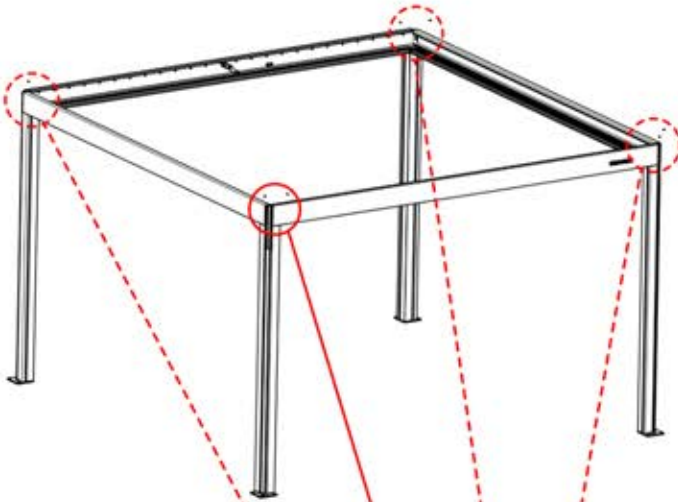

06

4

ANTHRAZIT: B232
WEISS: B240
SCHWARZ: B236

PN-200000569

8x