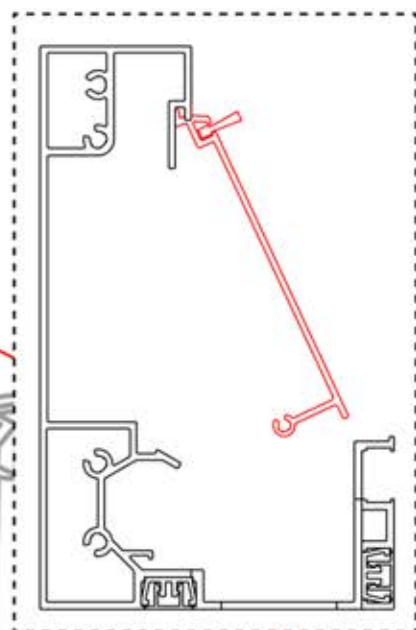

PN-200000680
8x

29

Führen Sie die Matter-Antenne und platzieren Sie sie unter dem markierten Bereich (PN-200002622).

30

5

ANTHRAZIT: B256
WEISS: B260
SCHWARZ: B258

PN-200003554
2x

2