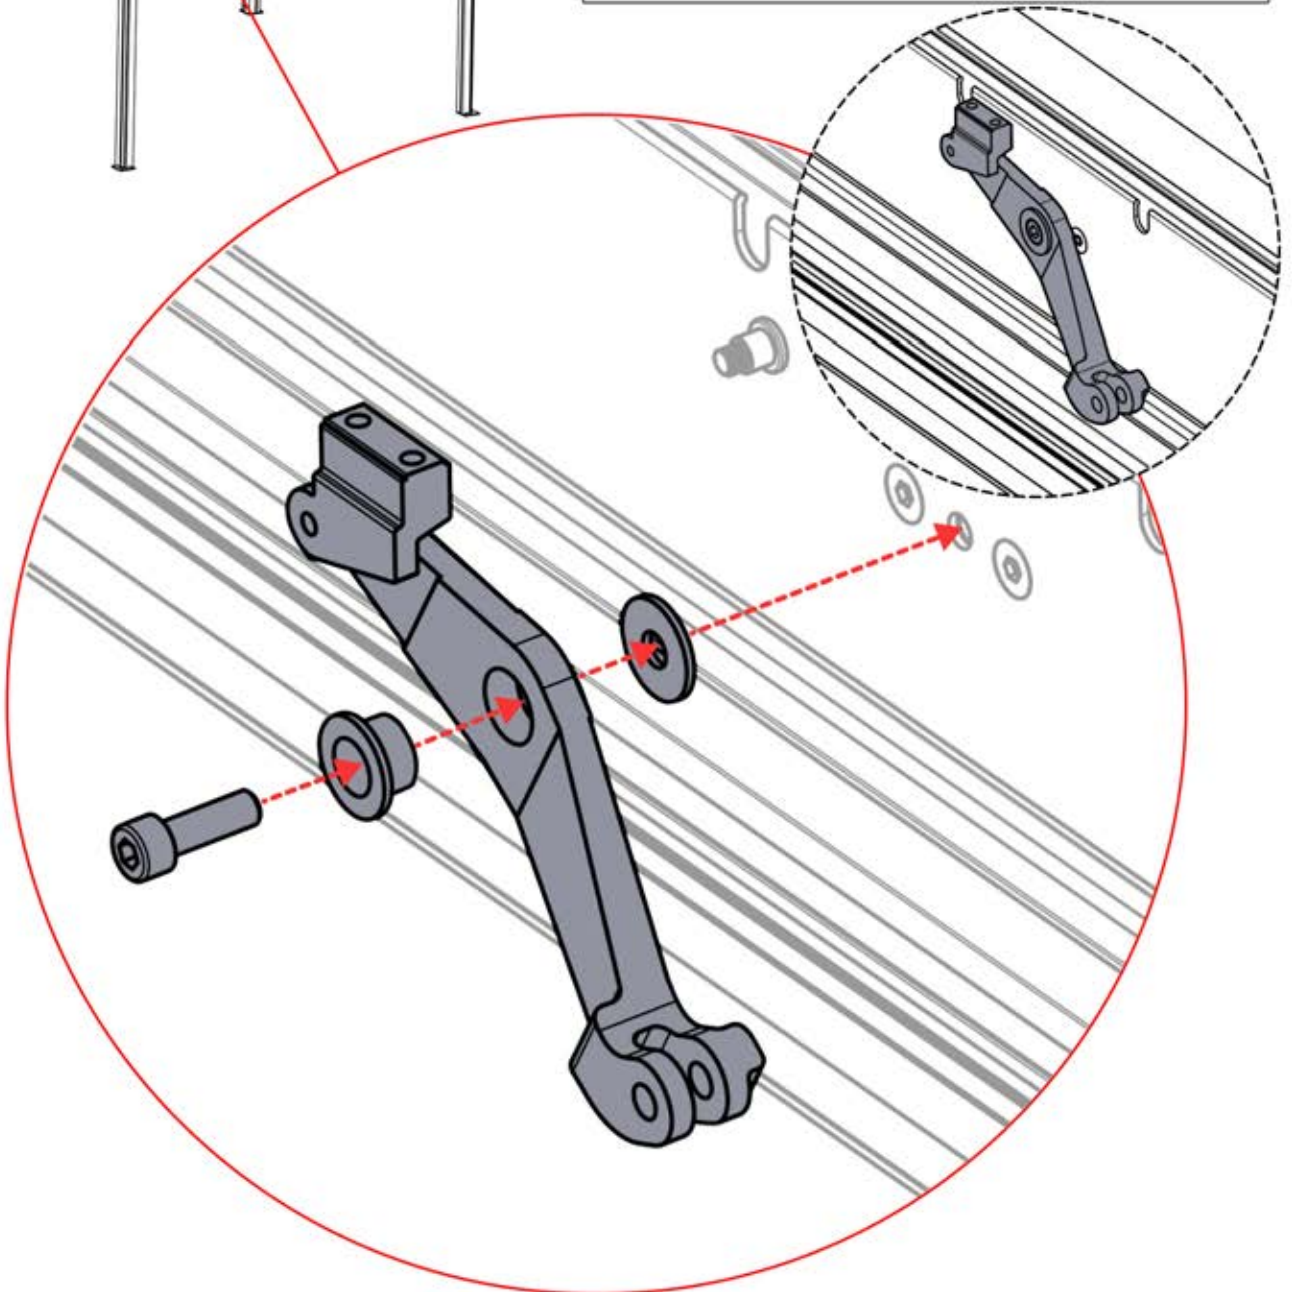

18

4

ANTHRAZIT: B232
WEISS: B240
SCHWARZ: B236

PN-200003372
1x

PN-20000502
1x

PN-200003373
1x

PN-20000561
1x