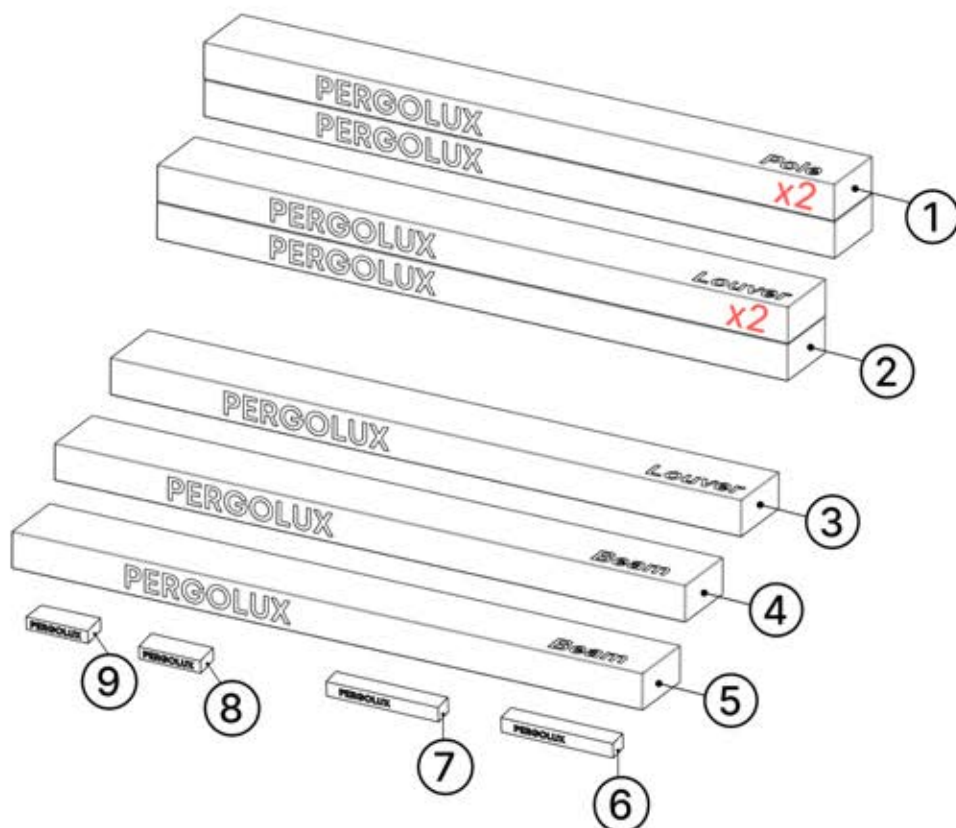

PAKETÜBERSICHT

	ANTHRAZIT	WEISS	SCHWARZ
①	C120	C122	C121
②	L215	L219	L217
③	L227	L231	L229
④	B232	B240	B236
⑤	B256	B260	B258
⑥	WEISS / RGB LED		
⑦	MOTOR		
⑧	STEUERBOX		
⑨	STROMKABEL