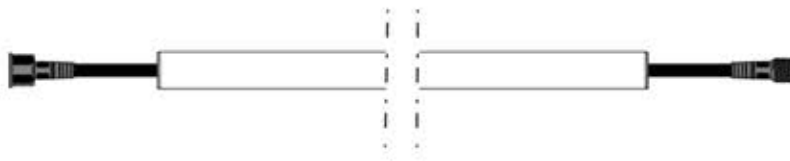

WEISS / RGB LED

LED-Streifen

4x

Y-Kabel

1x

7

ELEKTROMOTOR

Elektromotor
PN-200001562