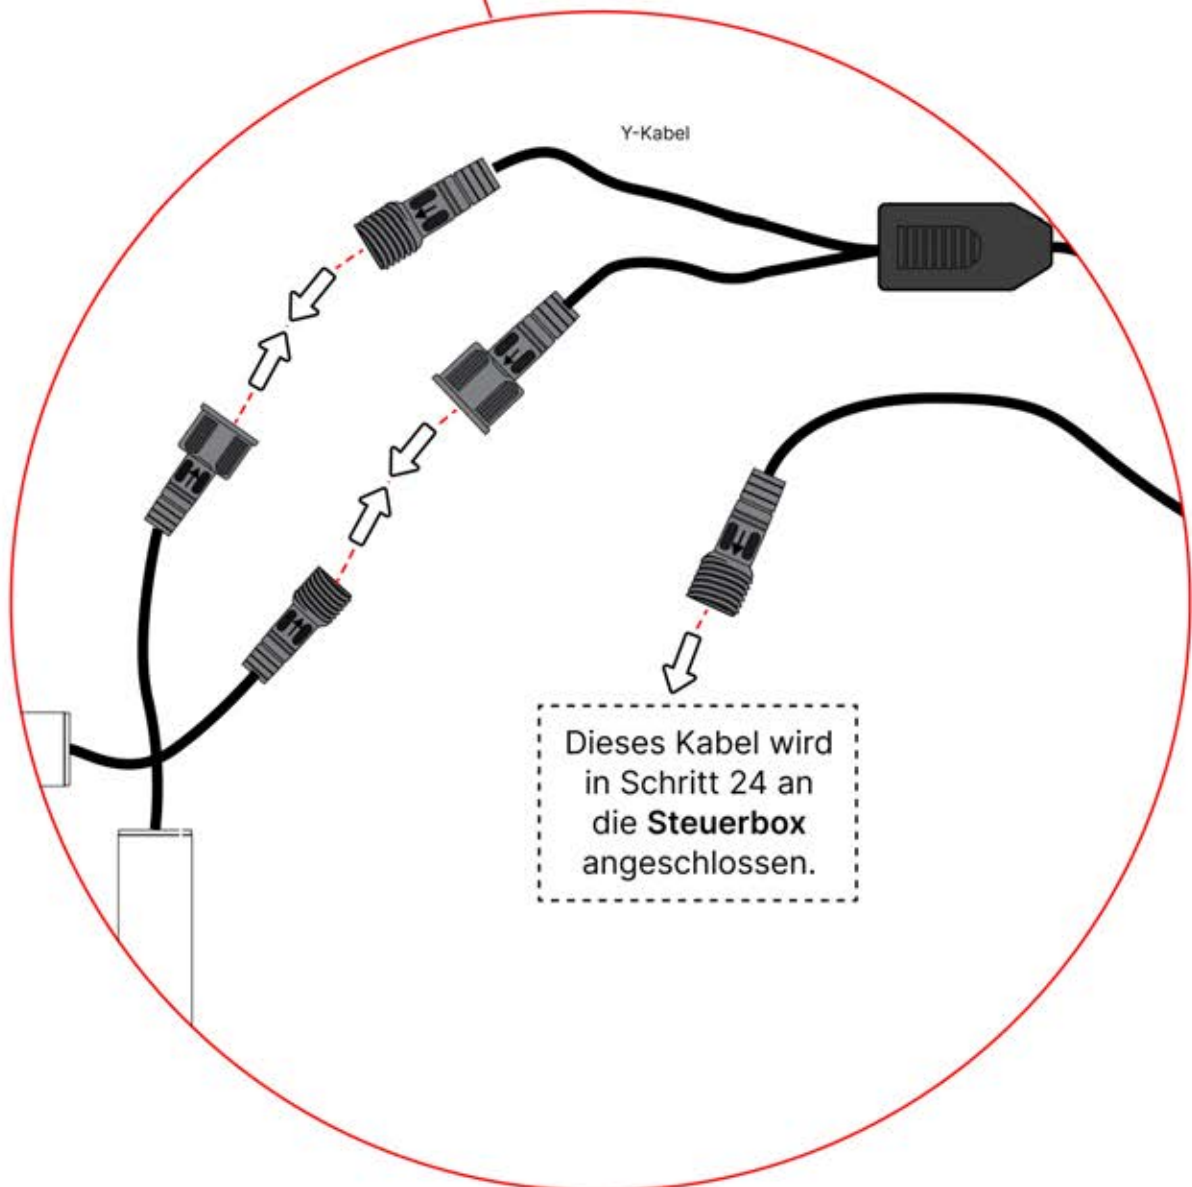

PN-200002618

4x

PN-200000571

4x

WICHTIGE INFORMATIONEN

Arbeiten Sie vorsichtig.

Wenn Sie die Lichtstreifen anbringen, biegen Sie diese nicht und ziehen Sie nicht mit Gewalt an den Kabelenden, da sich dadurch die Lötstellen lösen könnten.

Wichtig! Bitte sehen Sie sich alle Videos an, bevor Sie mit der Montage beginnen.

Die Videos enthalten Wichtige Informationen, die Sie für den Montageprozess benötigen.

INFORMATIONEN

INFORMATIONEN

10

11

Tipp: Für einen leichteren Einbau des LED-Streifens, besprühen Sie diesen vorher mit Seifenwasser.