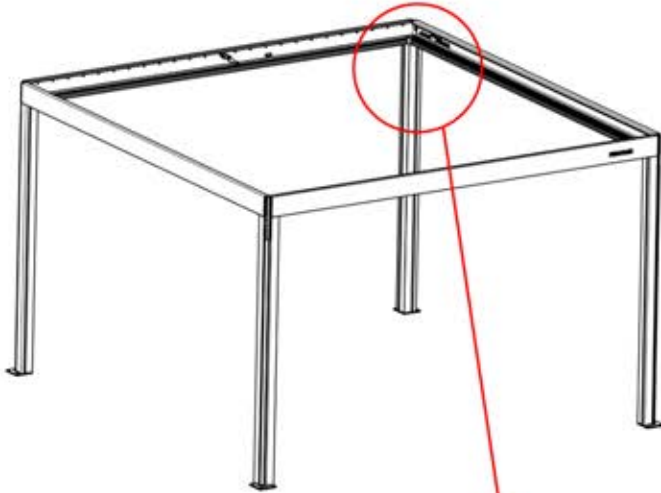

!
Steuerbox kann am bevorzugten W Balken angebracht werden.

21

 **4**

ANTHRAZIT: B232
WEISS: B240
SCHWARZ: B236

 PN-200000568
1x

22

!

Stromkabel kann durch alle Pfosten geführt werden.