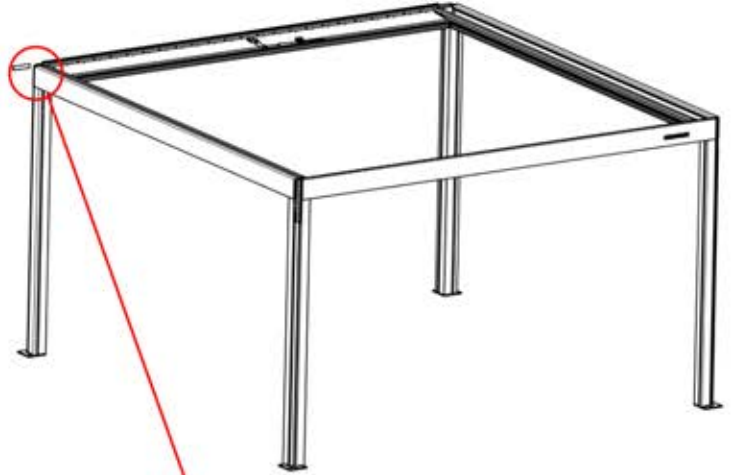

# 37

4

ANTHRAZIT: B233  
WEISS: B241  
SCHWARZ: B237

PN-200003033  
1X