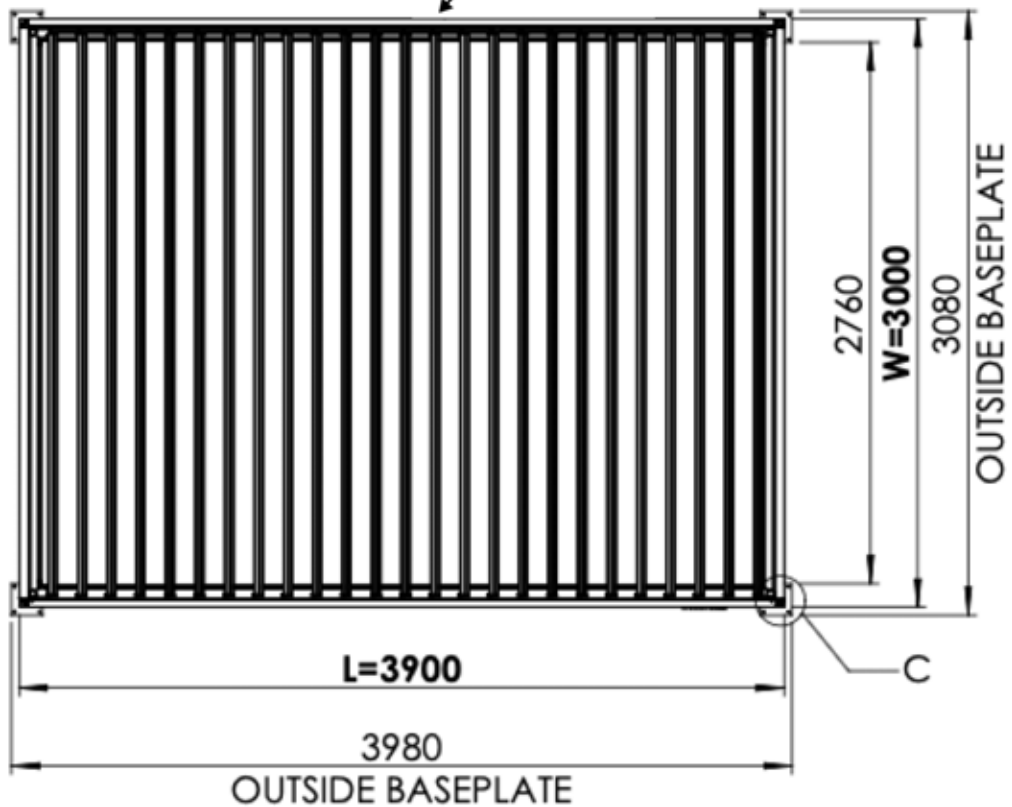

LAMELLEN-
ABLAUF-
GEFÄLLE

MOTOR