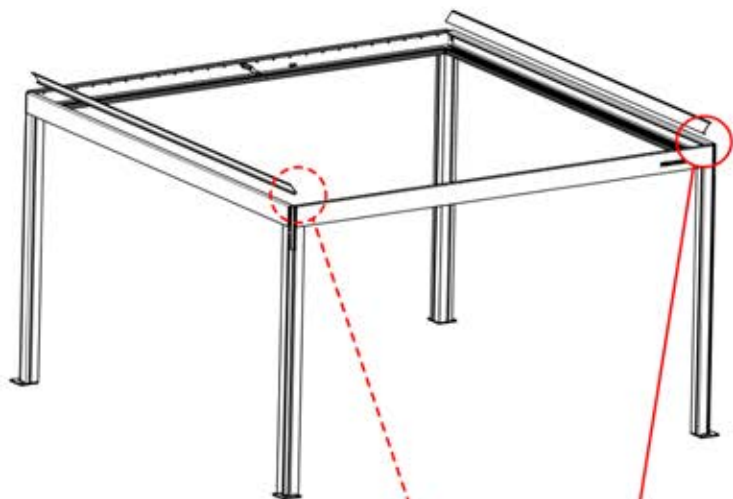

# 30

4

ANTHRAZIT: B233  
WEISS: B241  
SCHWARZ: B237

PN-200003382  
2x

2