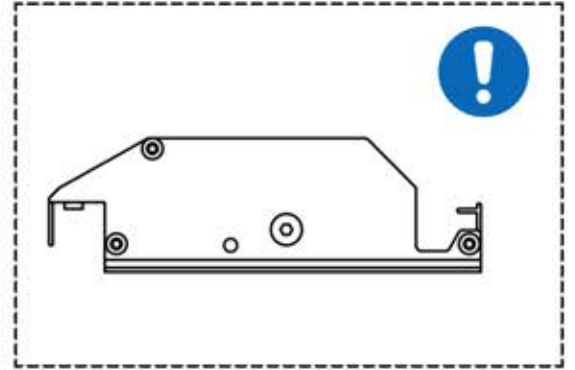

35

2

ANTHRAZIT: L215
WEISS: L219
SCHWARZ: L217