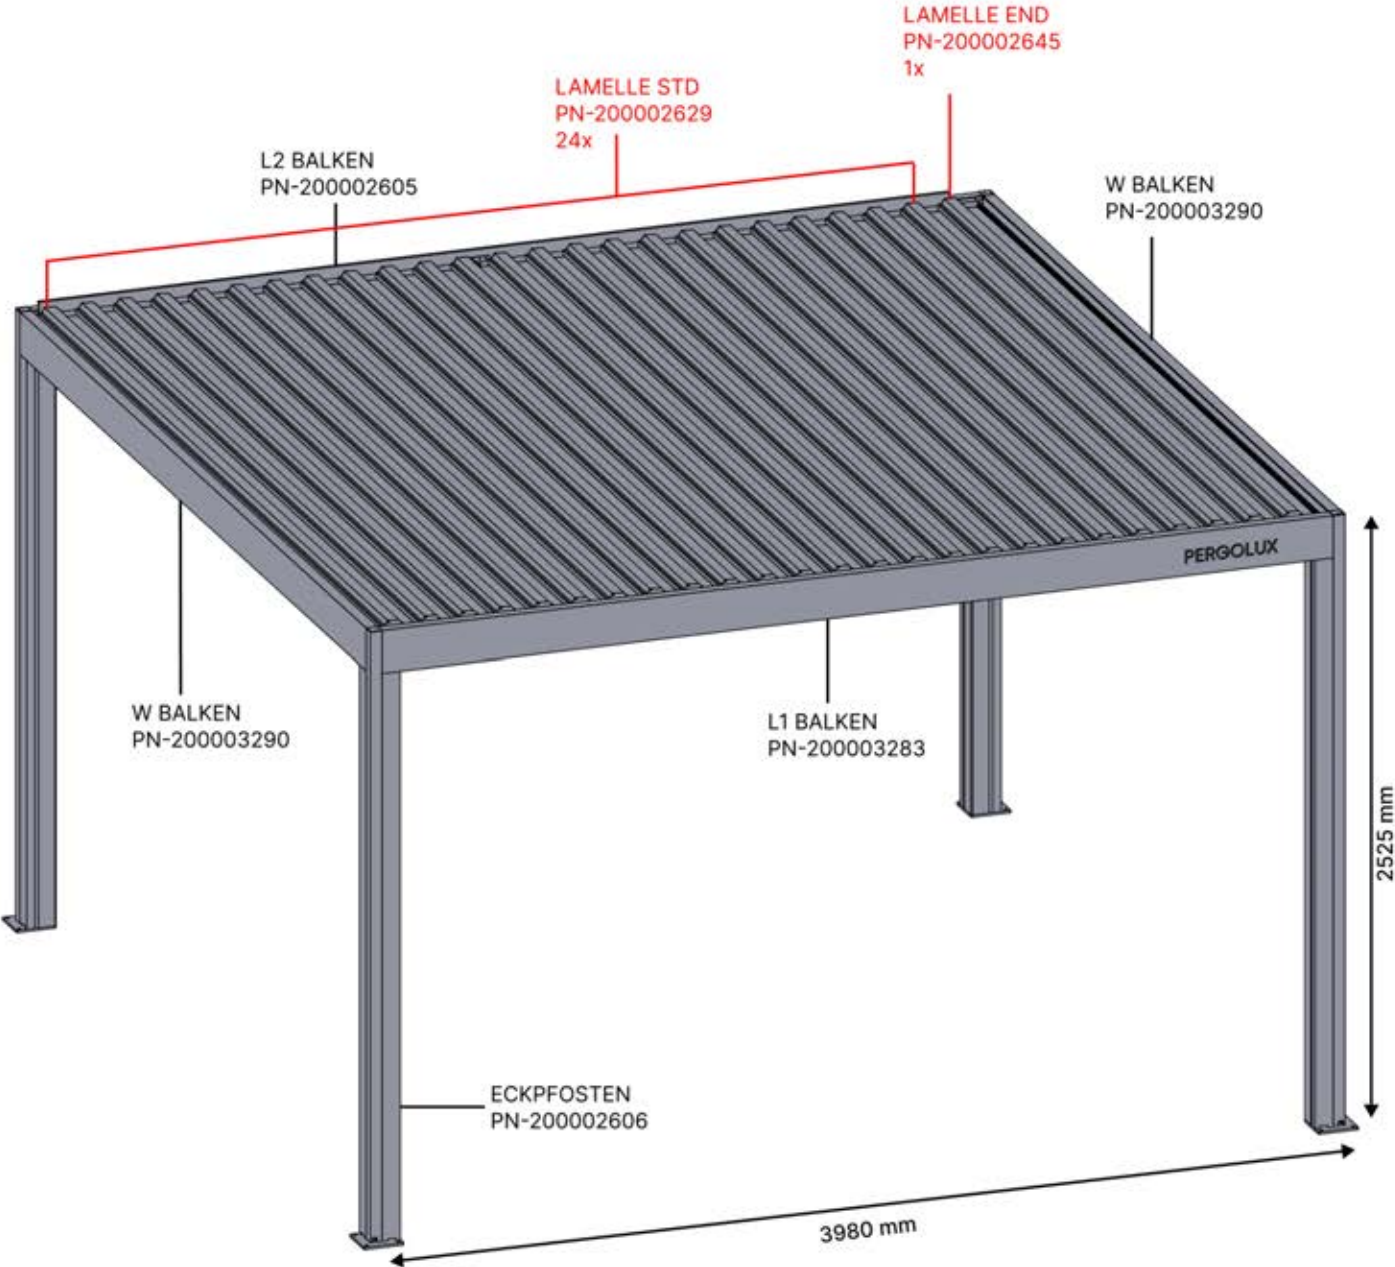

**Matter und Smart Home lassen sich jederzeit verbinden, indem Sie einfach den bereitgestellten QR-Code scannen.**

Steuerbox

→ Handbuch

3 x 4 M / 10' x 13'

PERGOLUX | PERGOLA PRO FREISTEHEND

3 × 4 M / 10' x 13'