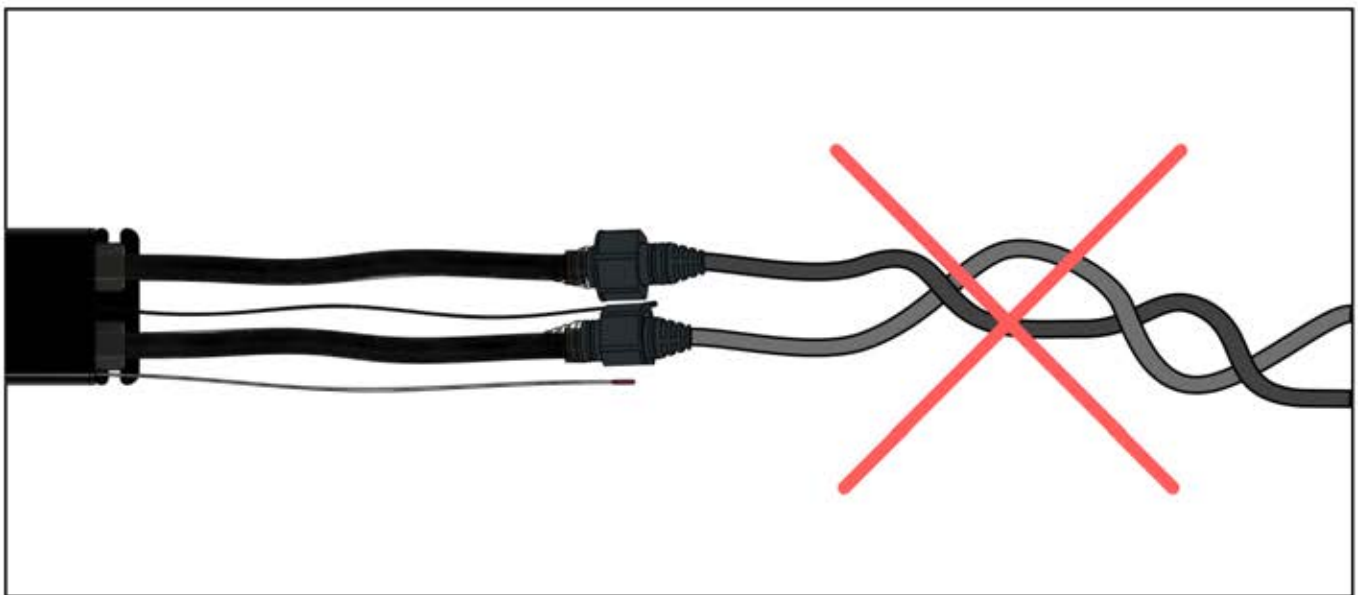

26

PERGOLUX 7 STEUERBOX	S4	PN-200002683 5x
! Verdrehen Sie das Matter-Antennenkabel nicht mit den LED- und Motorkabeln.		PN-200002684 10x