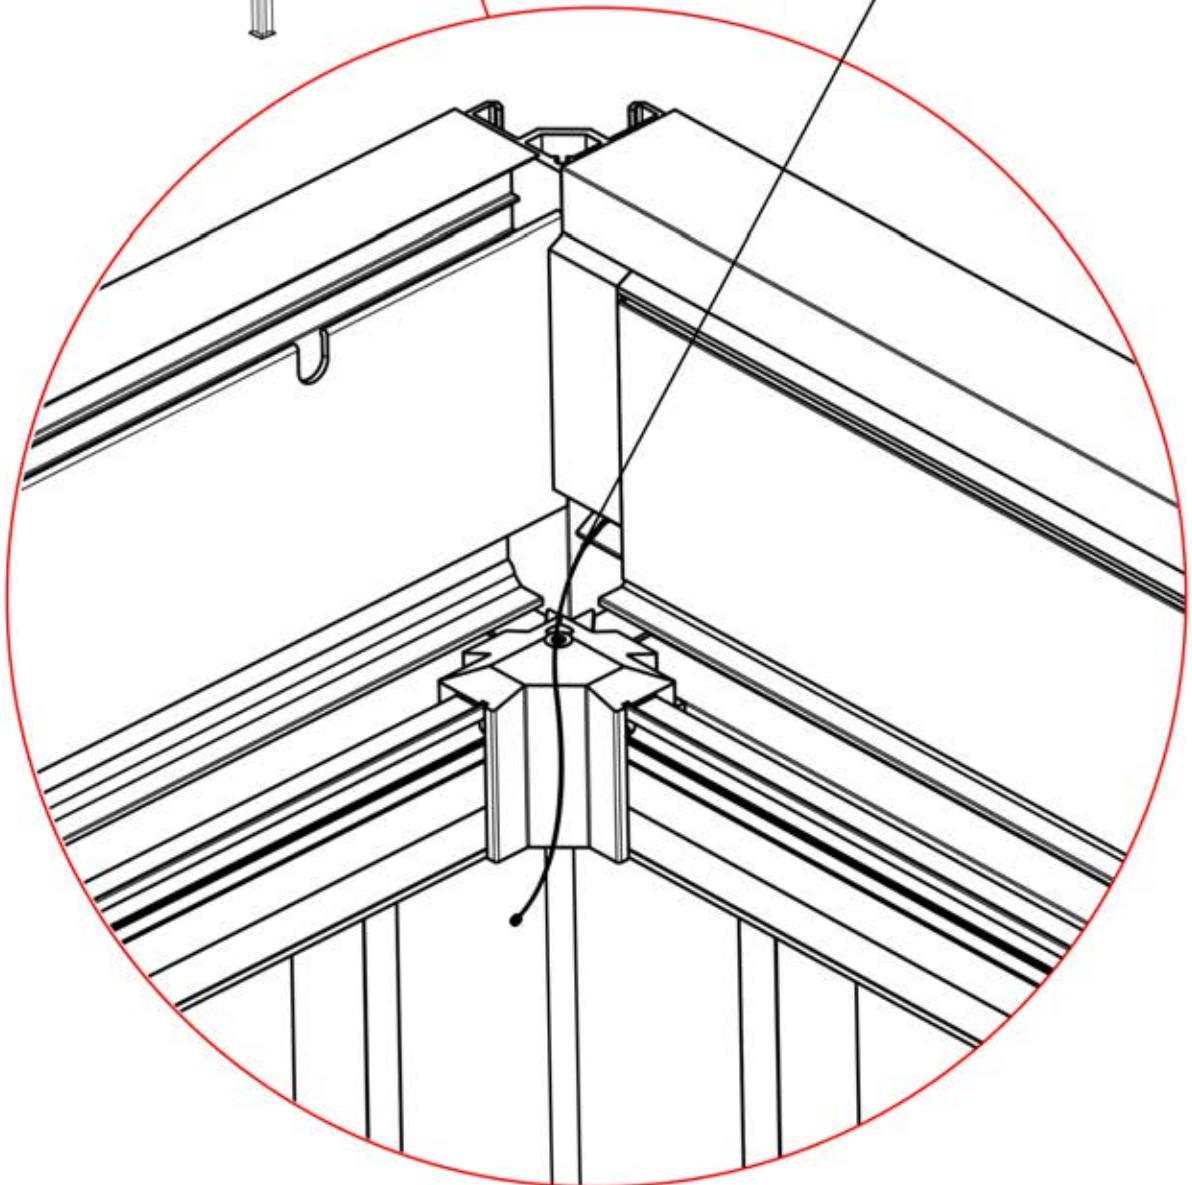

Matter-Antenne