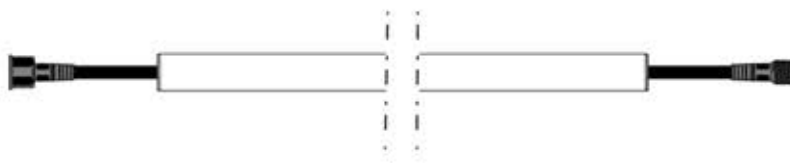

LED-Streifen

4x