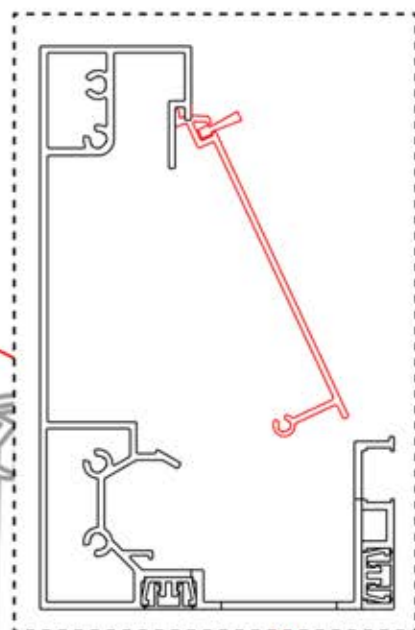

# 30

4

ANTHRAZIT: B233  
WEISS: B241  
SCHWARZ: B237

PN-200003382  
2x

2