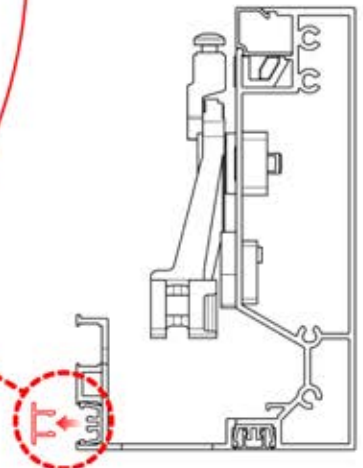

INFORMATIONEN

Bringen Sie eine
Wärmelampe, einen
Ventilator oder LED-
Lichter an?

Wir empfehlen, jetzt beide SnapFIT-
Abdeckungen vom Balken zu
entfernen.

Abdeckung und
Klammern

PN-200000512
SnapFIT-
Abdeckungsklammer

SnapFIT-
Abdeckung

PN-200002605