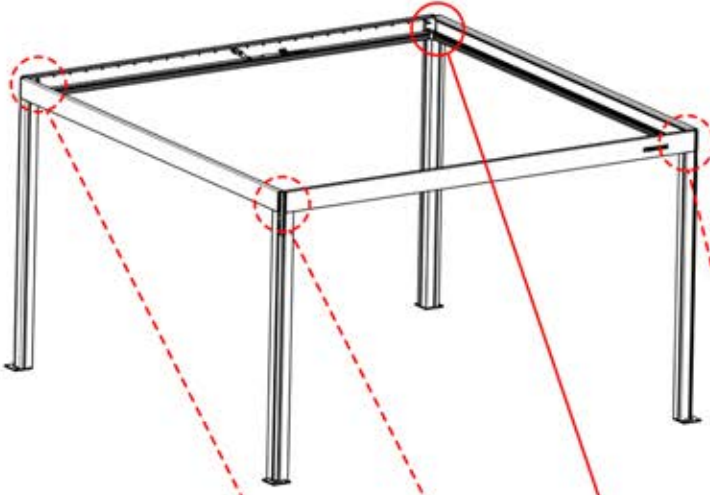

# 27

4

ANTHRAZIT: B233  
WEISS: B241  
SCHWARZ: B237

PN-200002622

4x