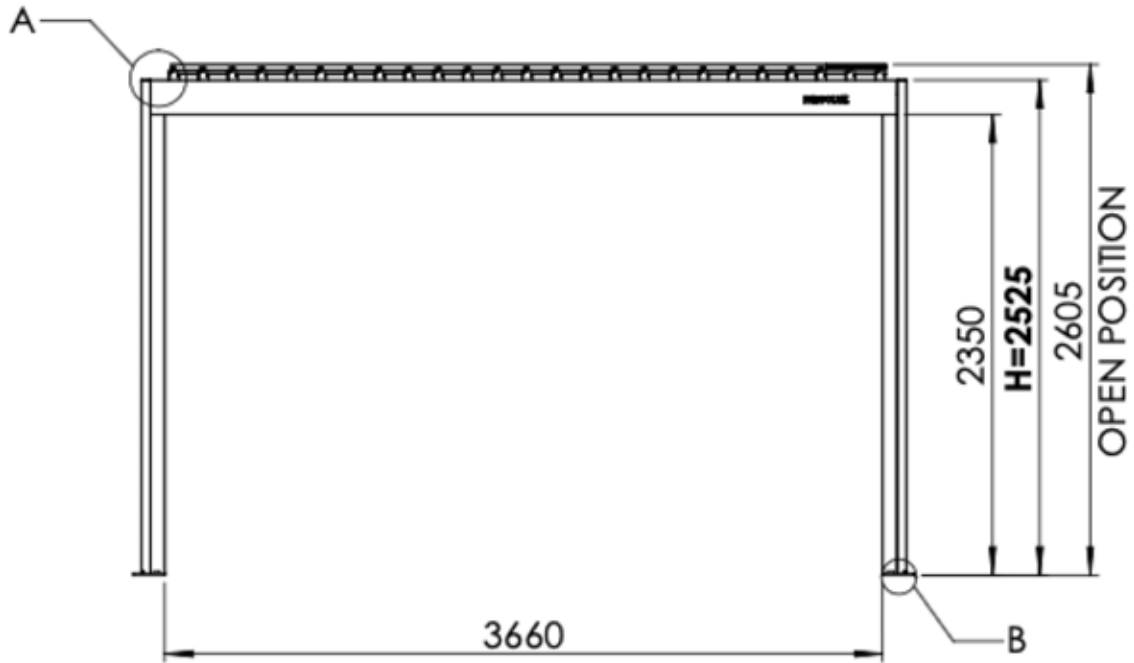

**Matter und Smart Home lassen sich jederzeit verbinden, indem Sie einfach den bereitgestellten QR-Code scannen.**

Steuerbox

→ Handbuch

3 x 4 M / 10' x 13'

PERGOLUX | PERGOLA PRO FREISTEHEND

3 × 4 M / 10' x 13'