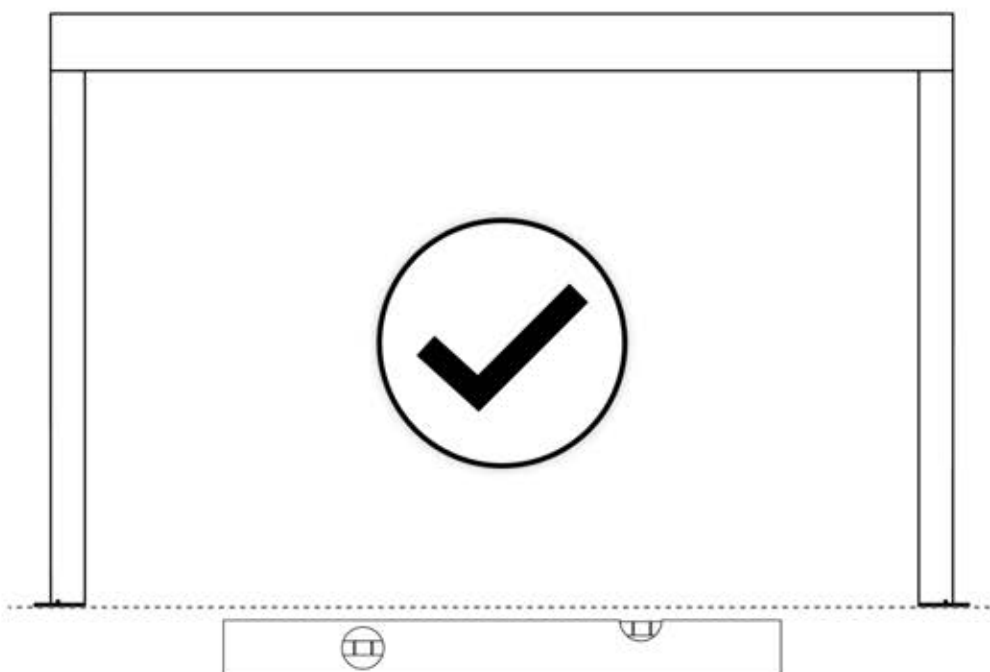

# 49

Nutzung  
auf Beton

x12

Nutzung  
auf Holz

x12

PERGOLUX | PERGOLA PRO FREISTEHEND S4

3 X 4 M / 10' x 13'