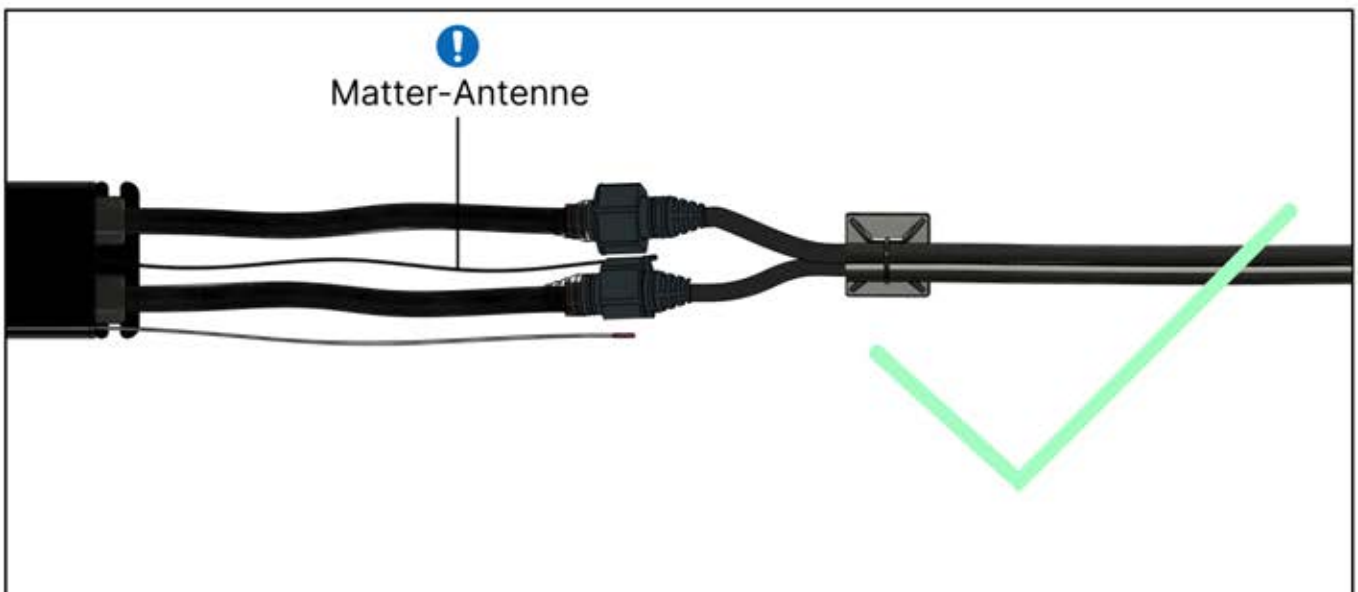

26

PERGOLUX 7 STEUERBOX	S4	PN-200002683 5x
! Verdrehen Sie das Matter-Antennenkabel nicht mit den LED- und Motorkabeln.		PN-200002684 10x