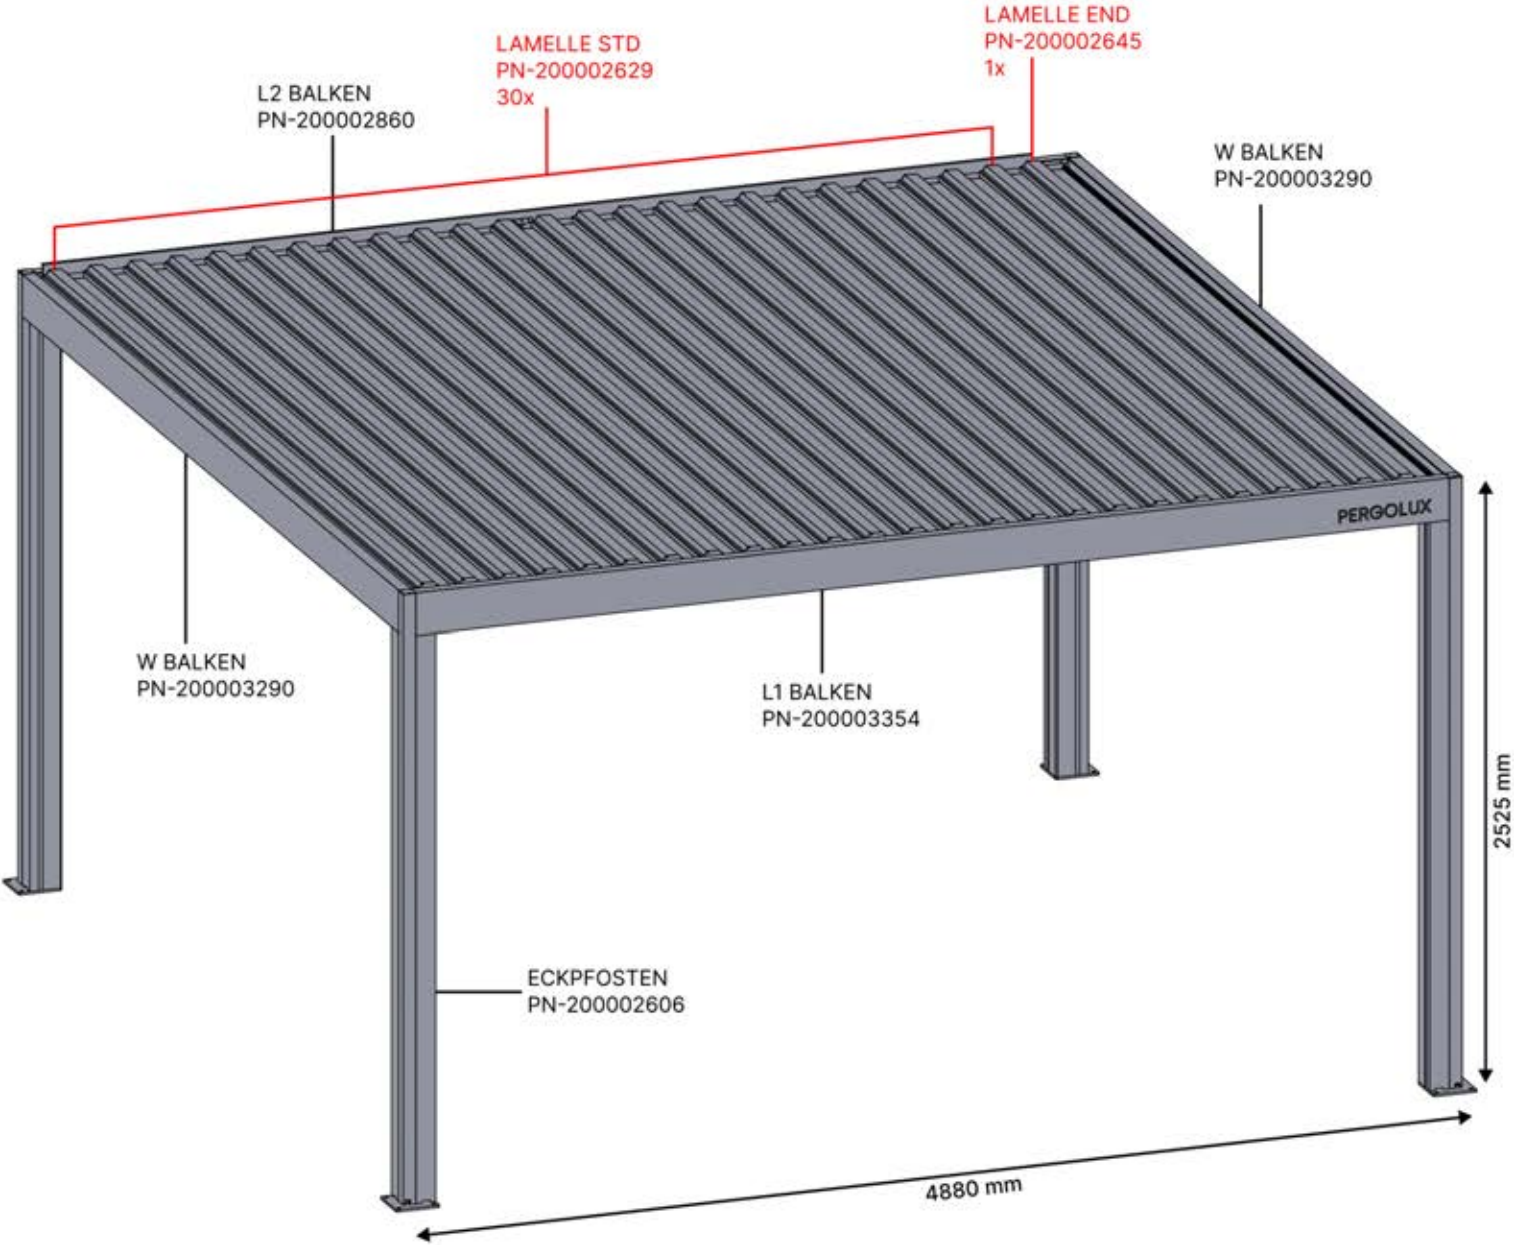

**Matter und Smart Home lassen sich jederzeit verbinden, indem Sie einfach den bereitgestellten QR-Code scannen.**

Steuerbox

→ [Handbuch](#)

3 x 5 M / 10' x 16'

**3 × 5 M / 10' x 16'**