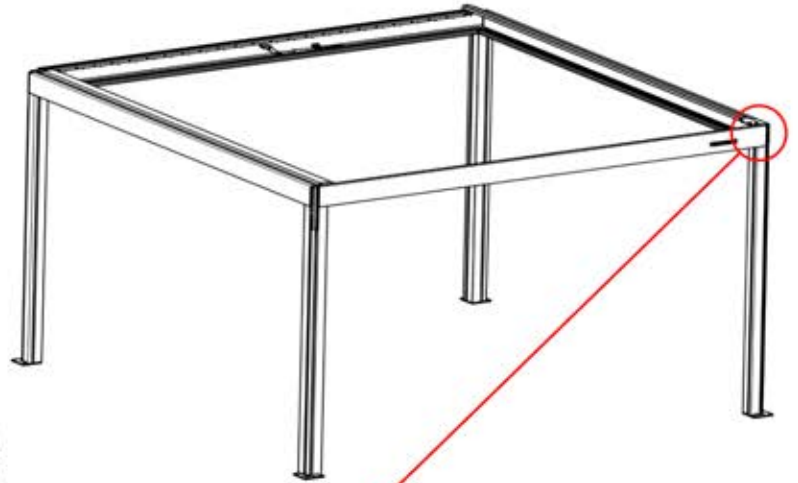

39

3

ANTHRAZIT: L227
WEISS: L231
SCHWARZ: L229