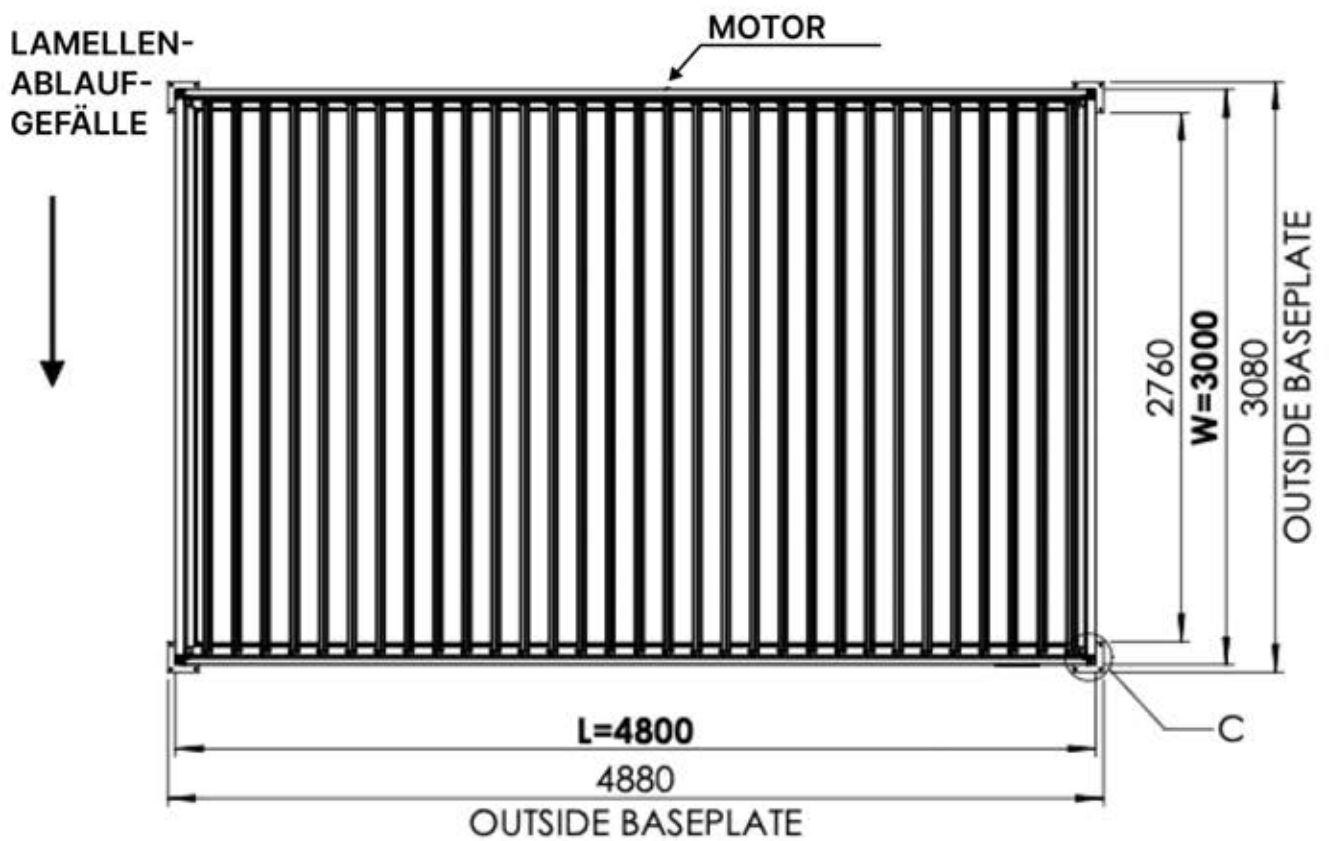

**Matter und Smart Home lassen sich jederzeit verbinden, indem Sie einfach den bereitgestellten QR-Code scannen.**

Steuerbox

→ [Handbuch](#)

3 x 5 M / 10' x 16'

**3 × 5 M / 10' x 16'**