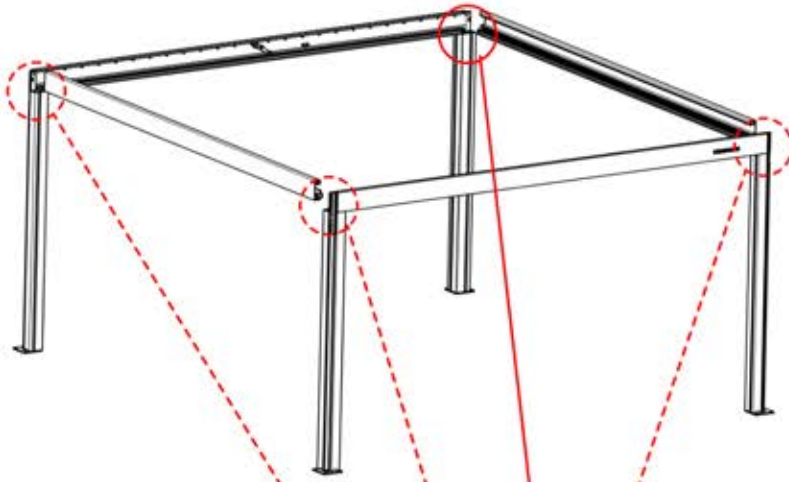

04

5

ANTHAZIT: B256
WEISS: B260
SCHWARZ: B258