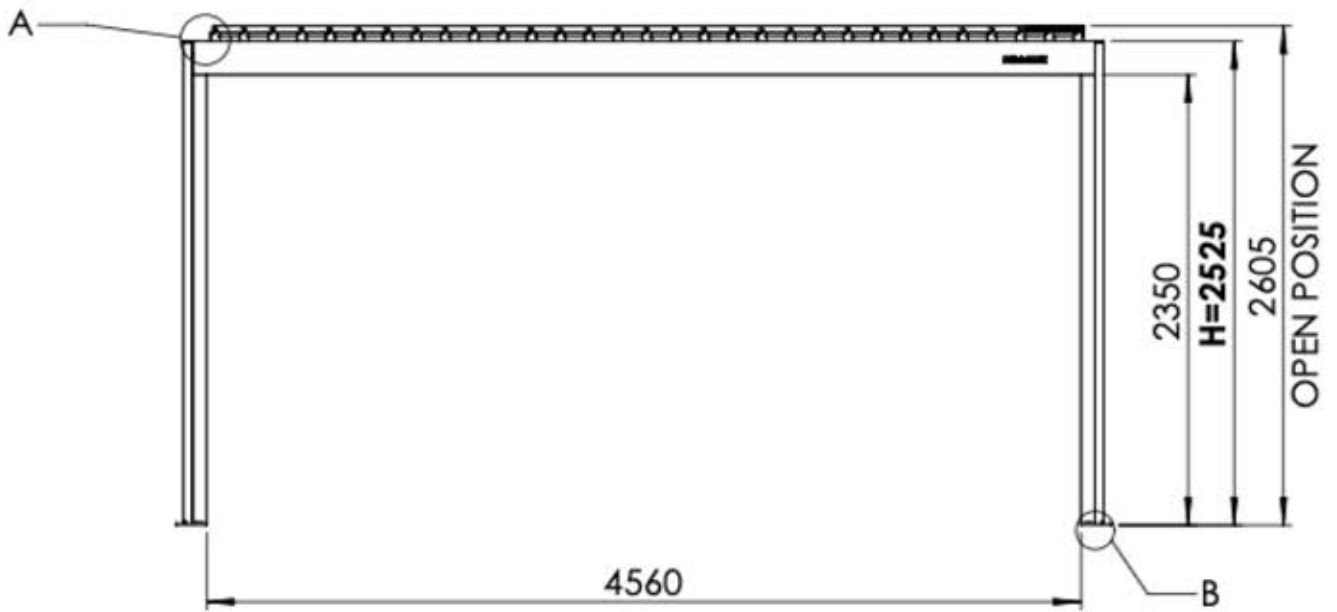

**Matter und Smart Home lassen sich jederzeit verbinden, indem Sie einfach den bereitgestellten QR-Code scannen.**

Steuerbox

→ [Handbuch](#)

3 x 5 M / 10' x 16'

**3 × 5 M / 10' x 16'**