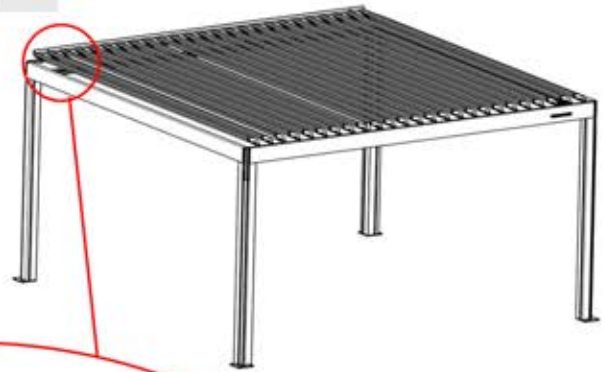

41

ANTHRAZIT: L227
WEISS: L231
SCHWARZ: L229

ANTHRAZIT: L215
WEISS: L219
SCHWARZ: L217