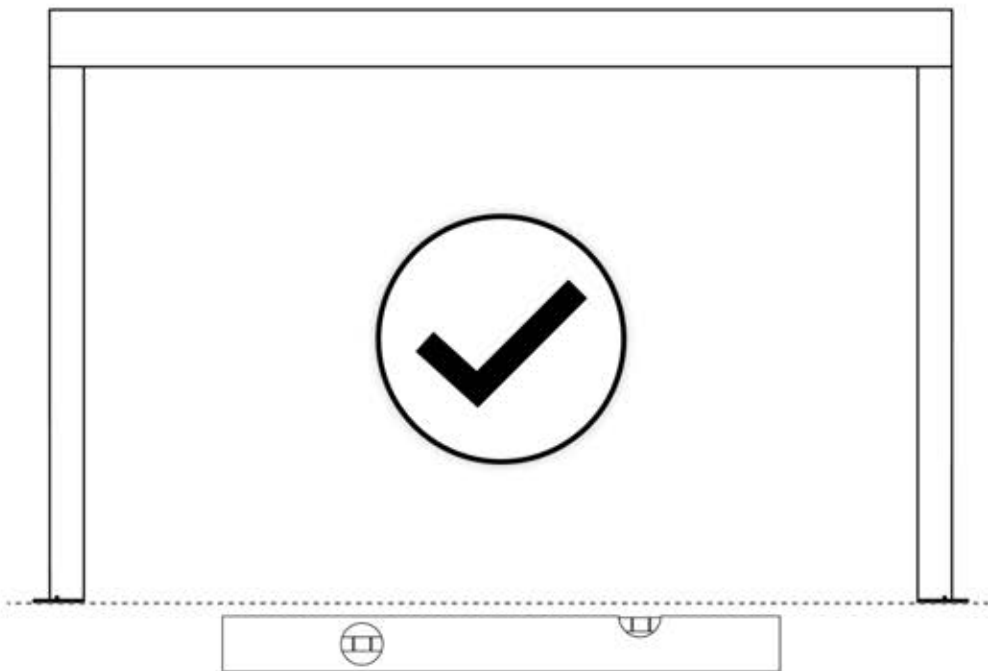

# 49

Nutzung  
auf Beton

x12

Nutzung  
auf Holz

x12

PERGOLUX | PERGOLA PRO FREISTEHEND S4

3 X 5 M / 13' X 16'