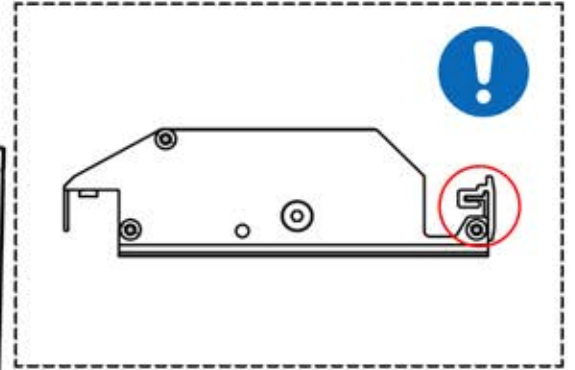

# 38

3

ANTHRAZIT: L227  
WEISS: L231  
SCHWARZ: L229

PN-200002645

1x