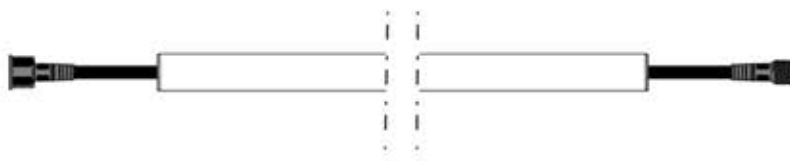

LED-Streifen

4x