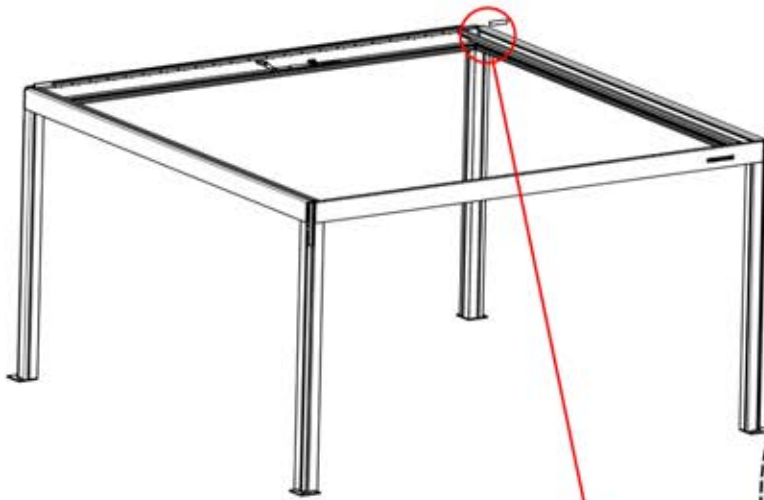

# 40

4

ANTHRAZIT: B234  
WEISS: B242  
SCHWARZ: B238

PN-200003033  
1X