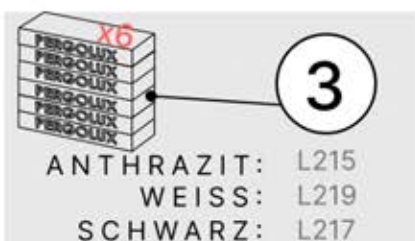

# INHALT DER VERPACKUNG

---

PLR 150 G2 PRO ENDLAMELLE FS 4M  
PAKET

PN-200002645

**1x**

**Standard**

PLR 150 G2 PRO STD.-LAMELLE  
FS 4M PAKET

PN-200002629