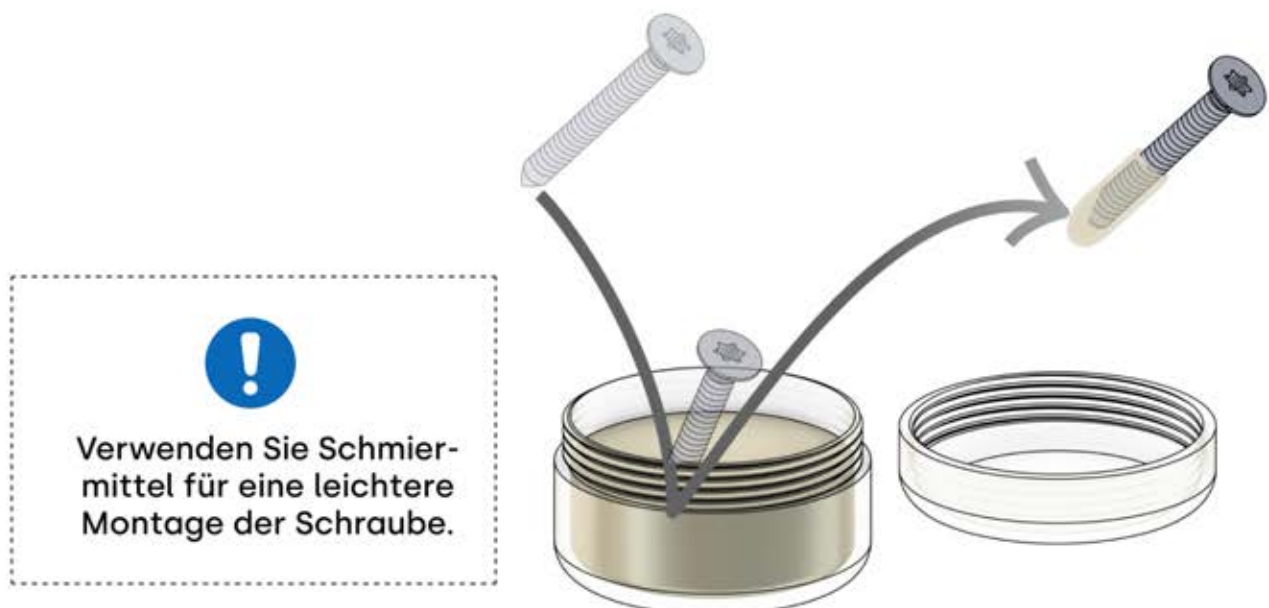

# INFORMATIONEN

PN-200002625

Verwenden Sie einen hochwertigen, witterungsbeständigen und schimmelresistenten Kleb- und Dichtstoff, um die Ecken der Pergola abzudichten. Achten Sie auf Produkte, die für den Außenbereich geeignet sind und eine starke, dauerhafte Verbindung gewährleisten.

ø12mm

Nutzung auf Beton x20

Nutzung auf Holz x20

Sie müssen die erforderlichen Schrauben kaufen, um die Pergola zu befestigen.

# INFORMATIONEN

Alle Schrauben von **PERGOLUX** sind aus Edelstahl, um Langlebigkeit und Rostbeständigkeit zu garantieren. Befolgen Sie folgende Hinweise, um Schäden an den Schrauben zu vermeiden:

- **NICHT ZU FEST ANZIEHEN:** Wenden Sie angemessenen Druck an, um eine Beschädigung des Gewindes zu vermeiden.
- **DAS RICHTIGE WERKZEUG WÄHLEN:** Verwenden Sie den passenden Schraubendreher bzw. Bit, um den Schraubenkopf nicht zu beschädigen.
- **AUF RICHTIGE VERWENDUNG ACHTEN:** Bei korrekter Montage behalten Schrauben ihre Festigkeit und Funktionsfähigkeit über lange Zeit.
- **SCHMIEREN:** Verwenden Sie Schmiermittel für eine leichtere Montage der Schraube.