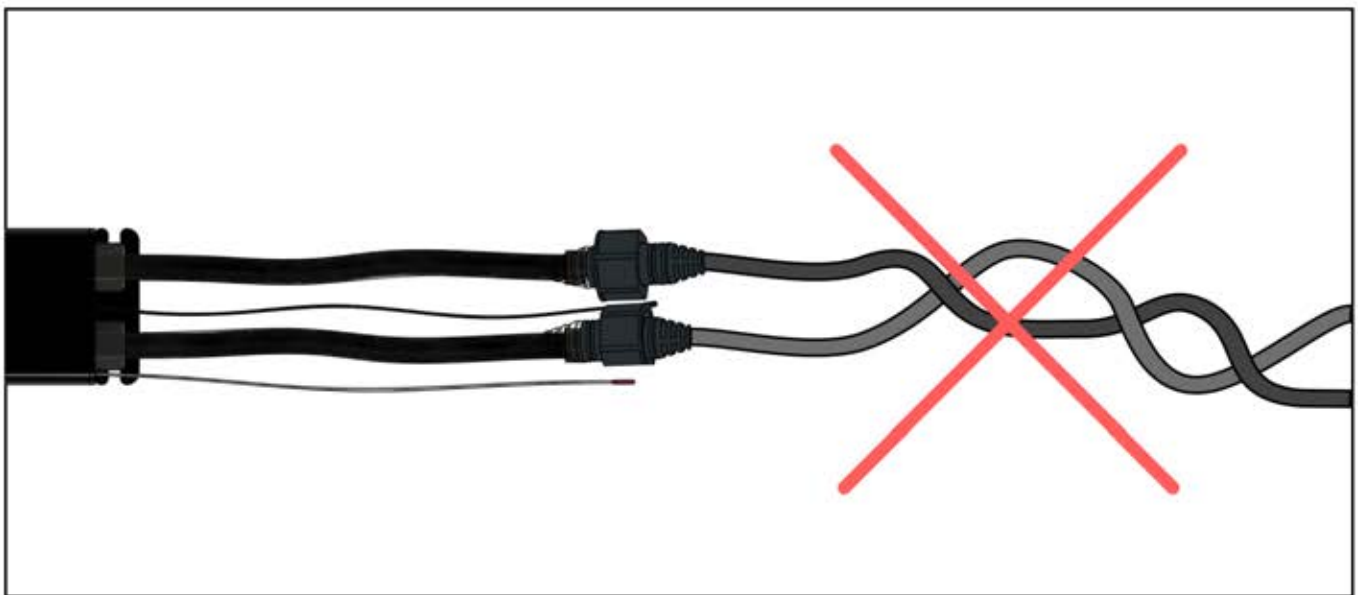

32

PERGOLUX 8 STEUERBOX	S4	PN-200002683 5x
! Verdrehen Sie das Matter-Antennenkabel nicht mit den LED- und Motorkabeln.		PN-200002684 10x