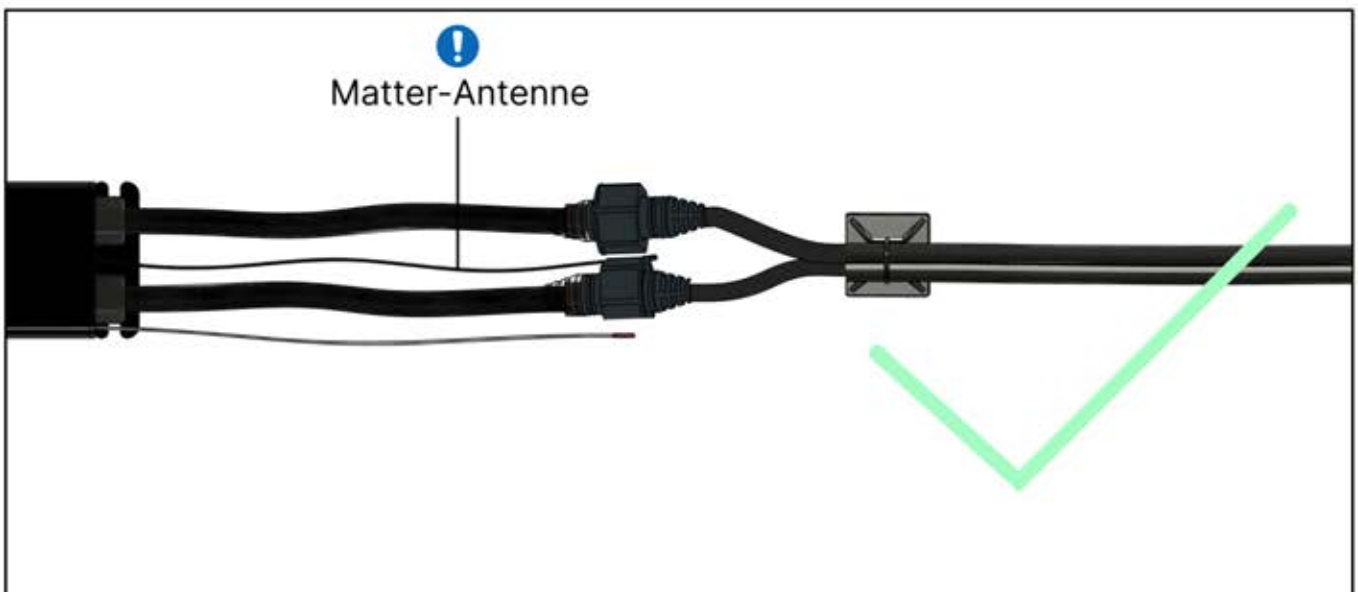

32

PERGOLUX 8 STEUERBOX	S4	PN-200002683 5x
! Verdrehen Sie das Matter-Antennenkabel nicht mit den LED- und Motorkabeln.		PN-200002684 10x