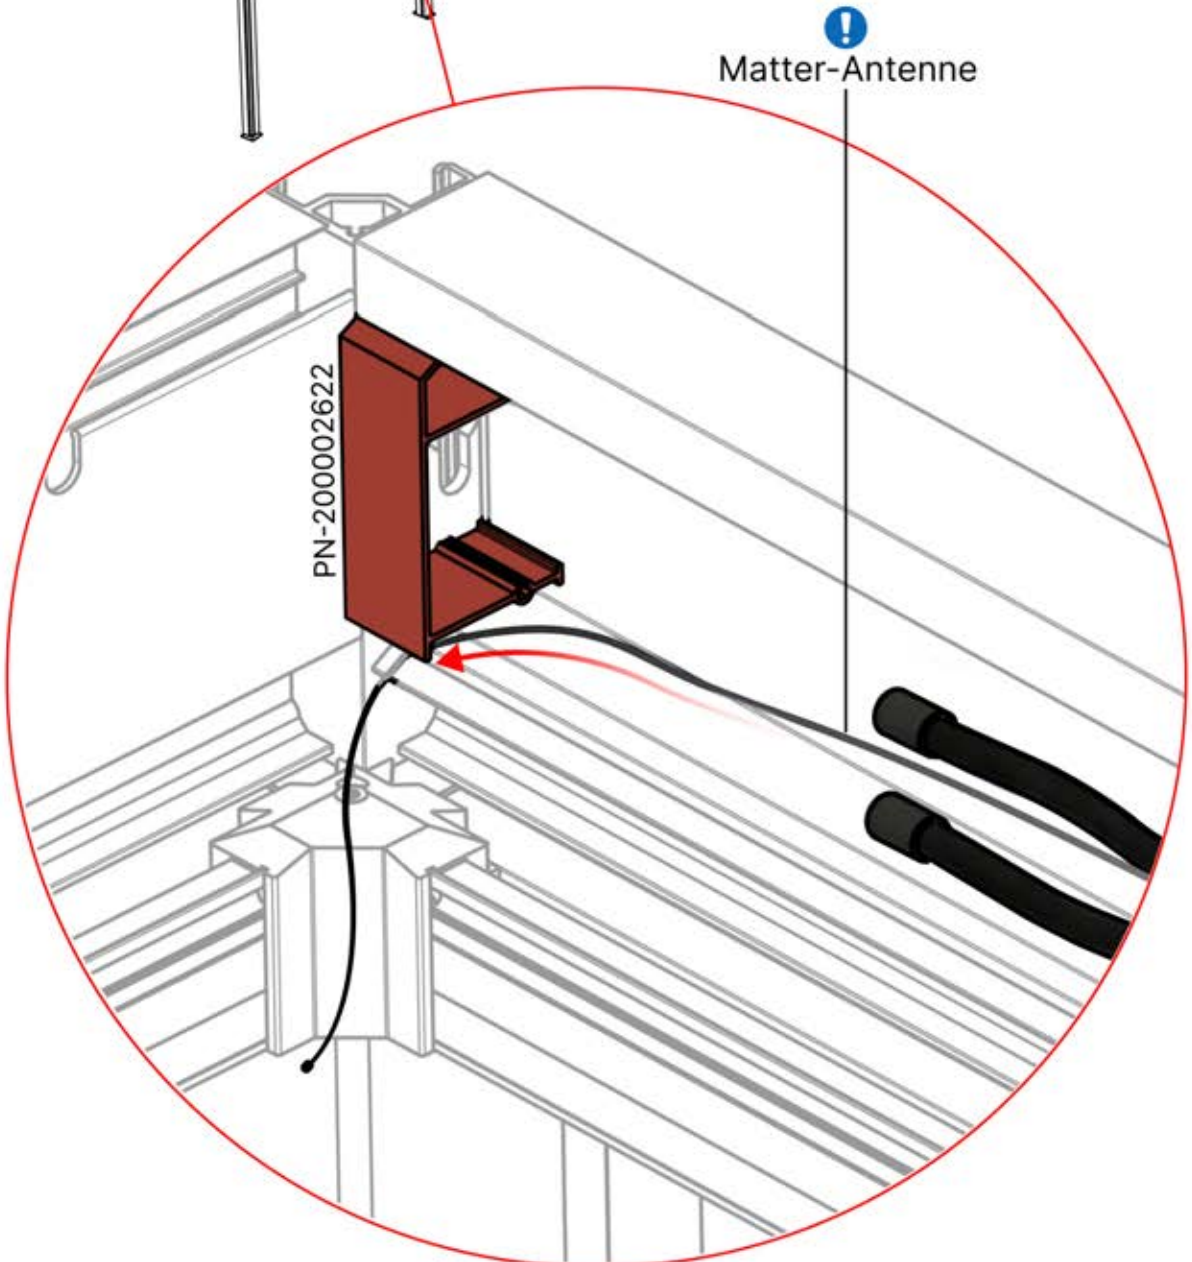

Führen Sie die Matter-Antenne und platzieren Sie sie unter dem markierten Bereich (PN-200002622).