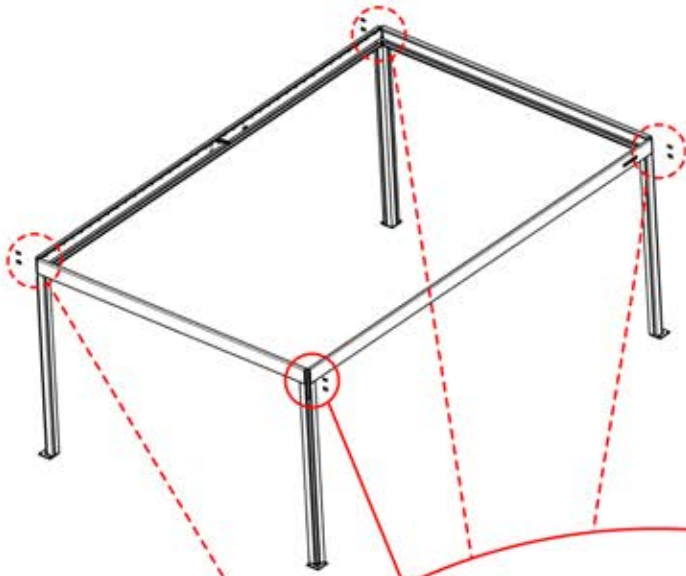

# 06

**x1**  
PERGOLUX

**4**

ANTHRAZIT: B235  
WEISS: B243  
SCHWARZ: B239

PN-20000568  
**16x**