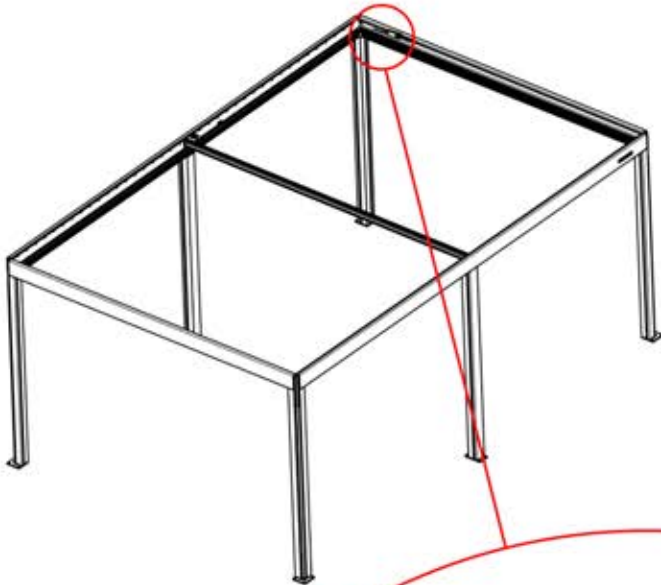

35

Führen Sie die Matter-Antenne und platzieren Sie sie unter dem markierten Bereich (PN-200002622).

Matter-Antenne