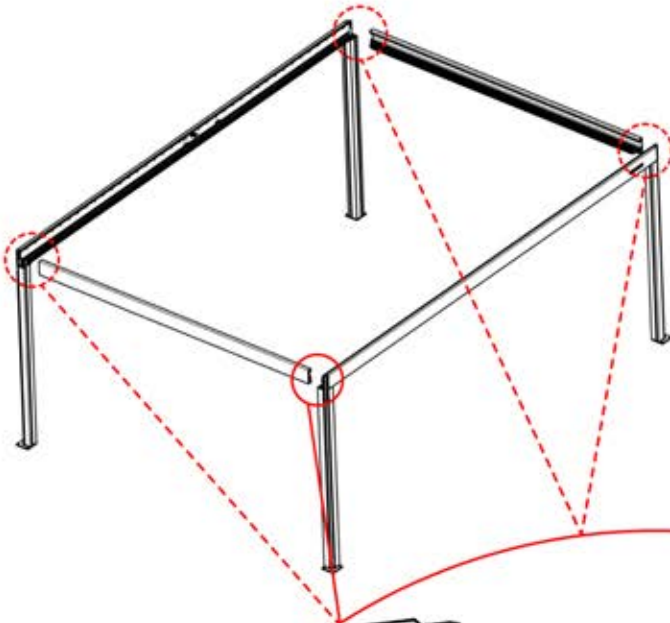

# 05

**x1**  
PERGOLUX

**5**

ANTHRAZIT: B256  
WEISS: B260  
SCHWARZ: B258

PN-200003356  
**2x**