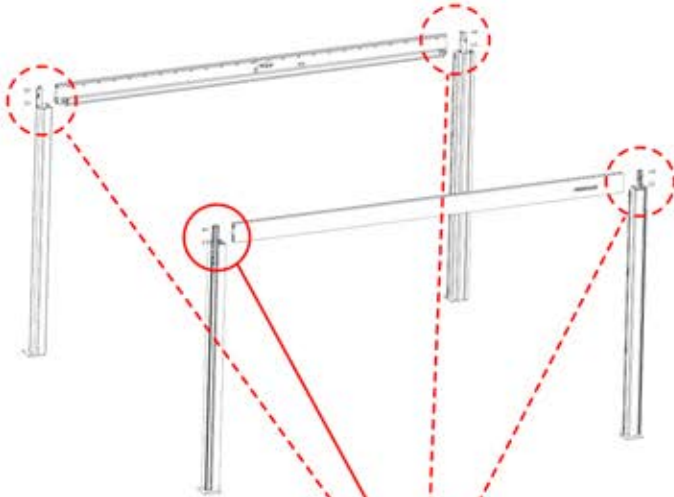

# 03

**x1**  
PERGOLUX

**4**

ANTHRAZIT: B235  
WEISS: B243  
SCHWARZ: B239

PN-20000568  
**16x**