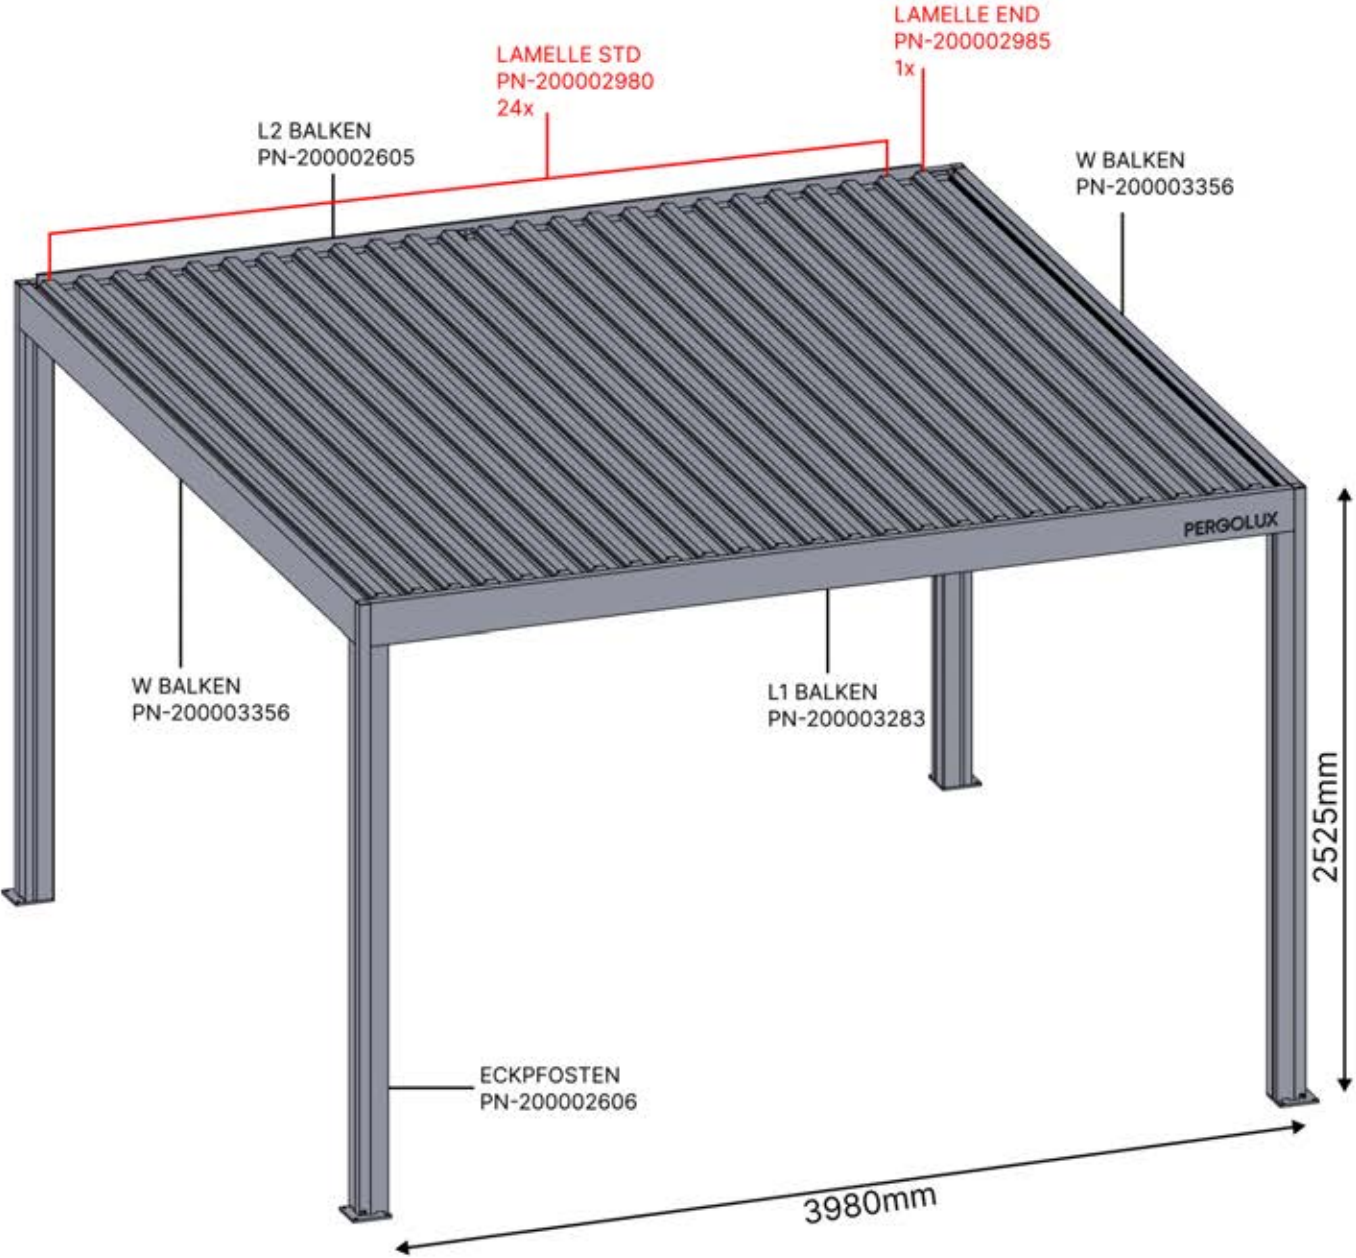

**Matter und Smart Home lassen sich jederzeit verbinden, indem Sie einfach den bereitgestellten QR-Code scannen.**

Steuerbox

→ [Handbuch](#)

4 x 4 M / 13' x 13'

4 × 4 M / 13' x 13'