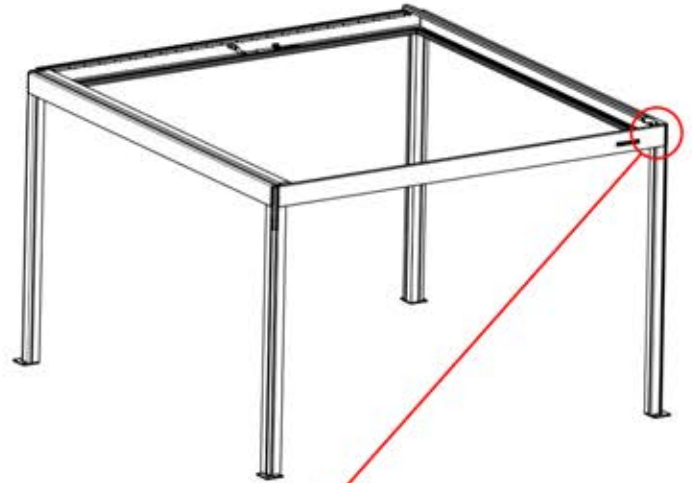

# 39

3

ANTHRAZIT: L228  
WEISS: L232  
SCHWARZ: L230

PN-200002985

1x