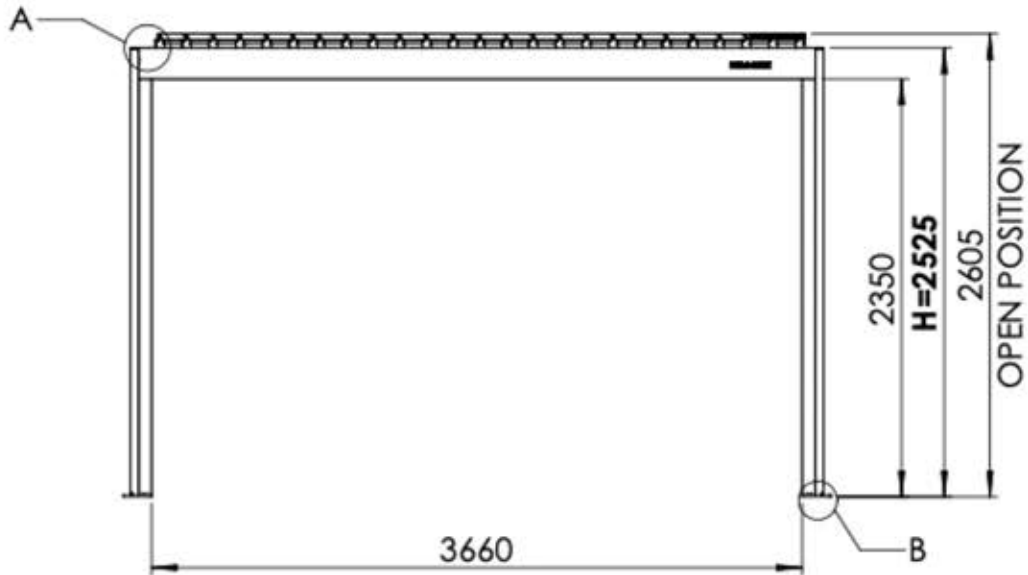

**Matter und Smart Home lassen sich jederzeit verbinden, indem Sie einfach den bereitgestellten QR-Code scannen.**

Steuerbox

→ [Handbuch](#)

4 x 4 M / 13' x 13'

4 × 4 M / 13' x 13'