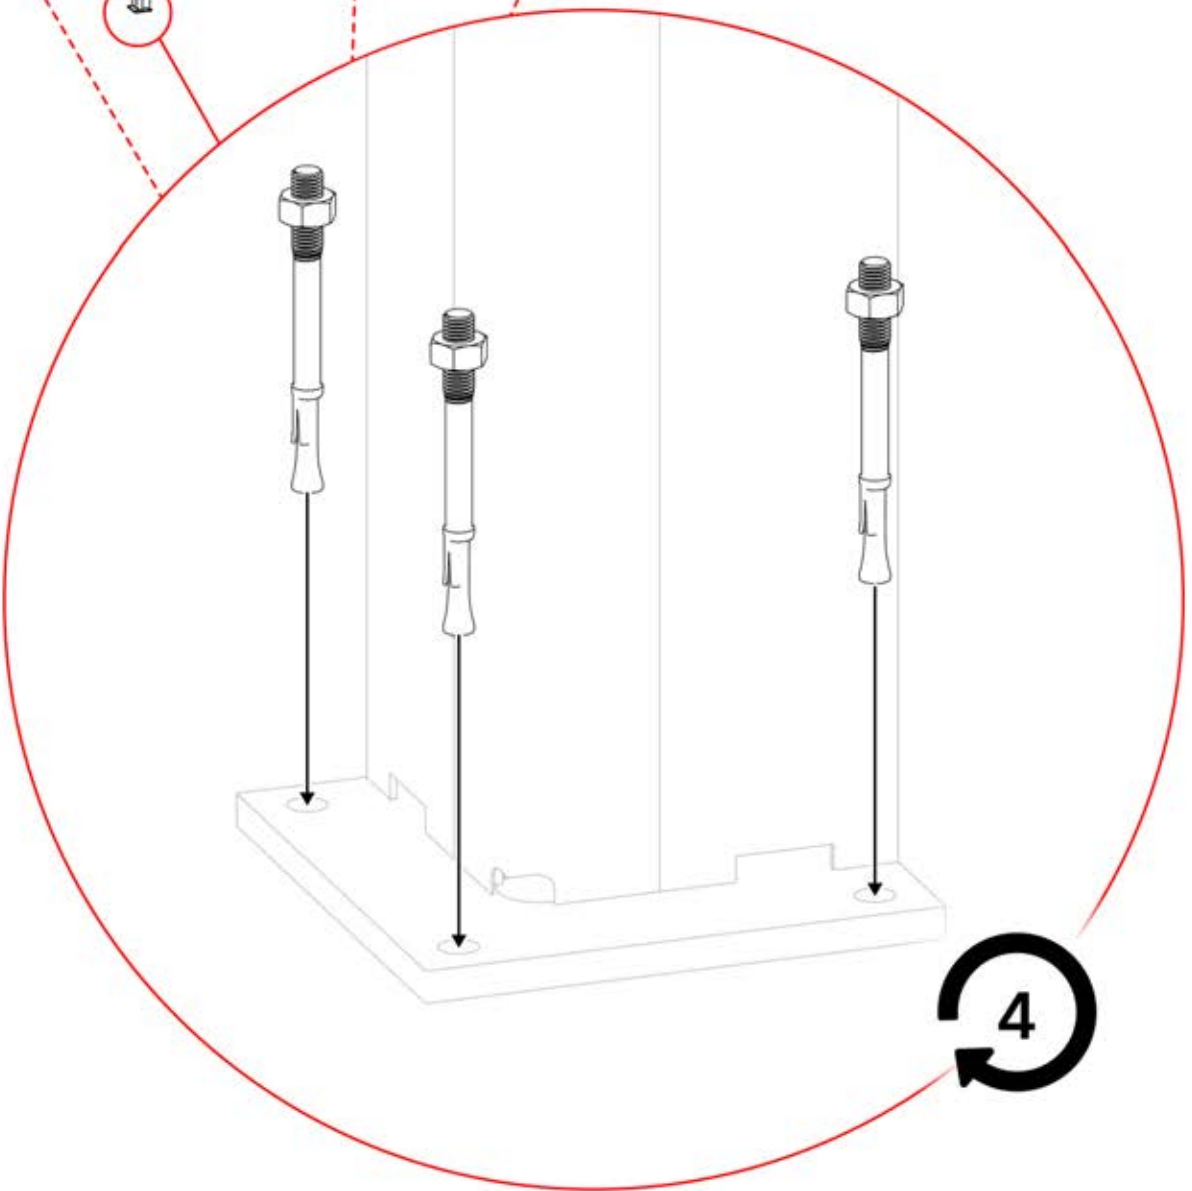

# 49

PERGOLUX | PERGOLA PRO FREISTEHEND S4

4 X 4 M / 13' x 13'