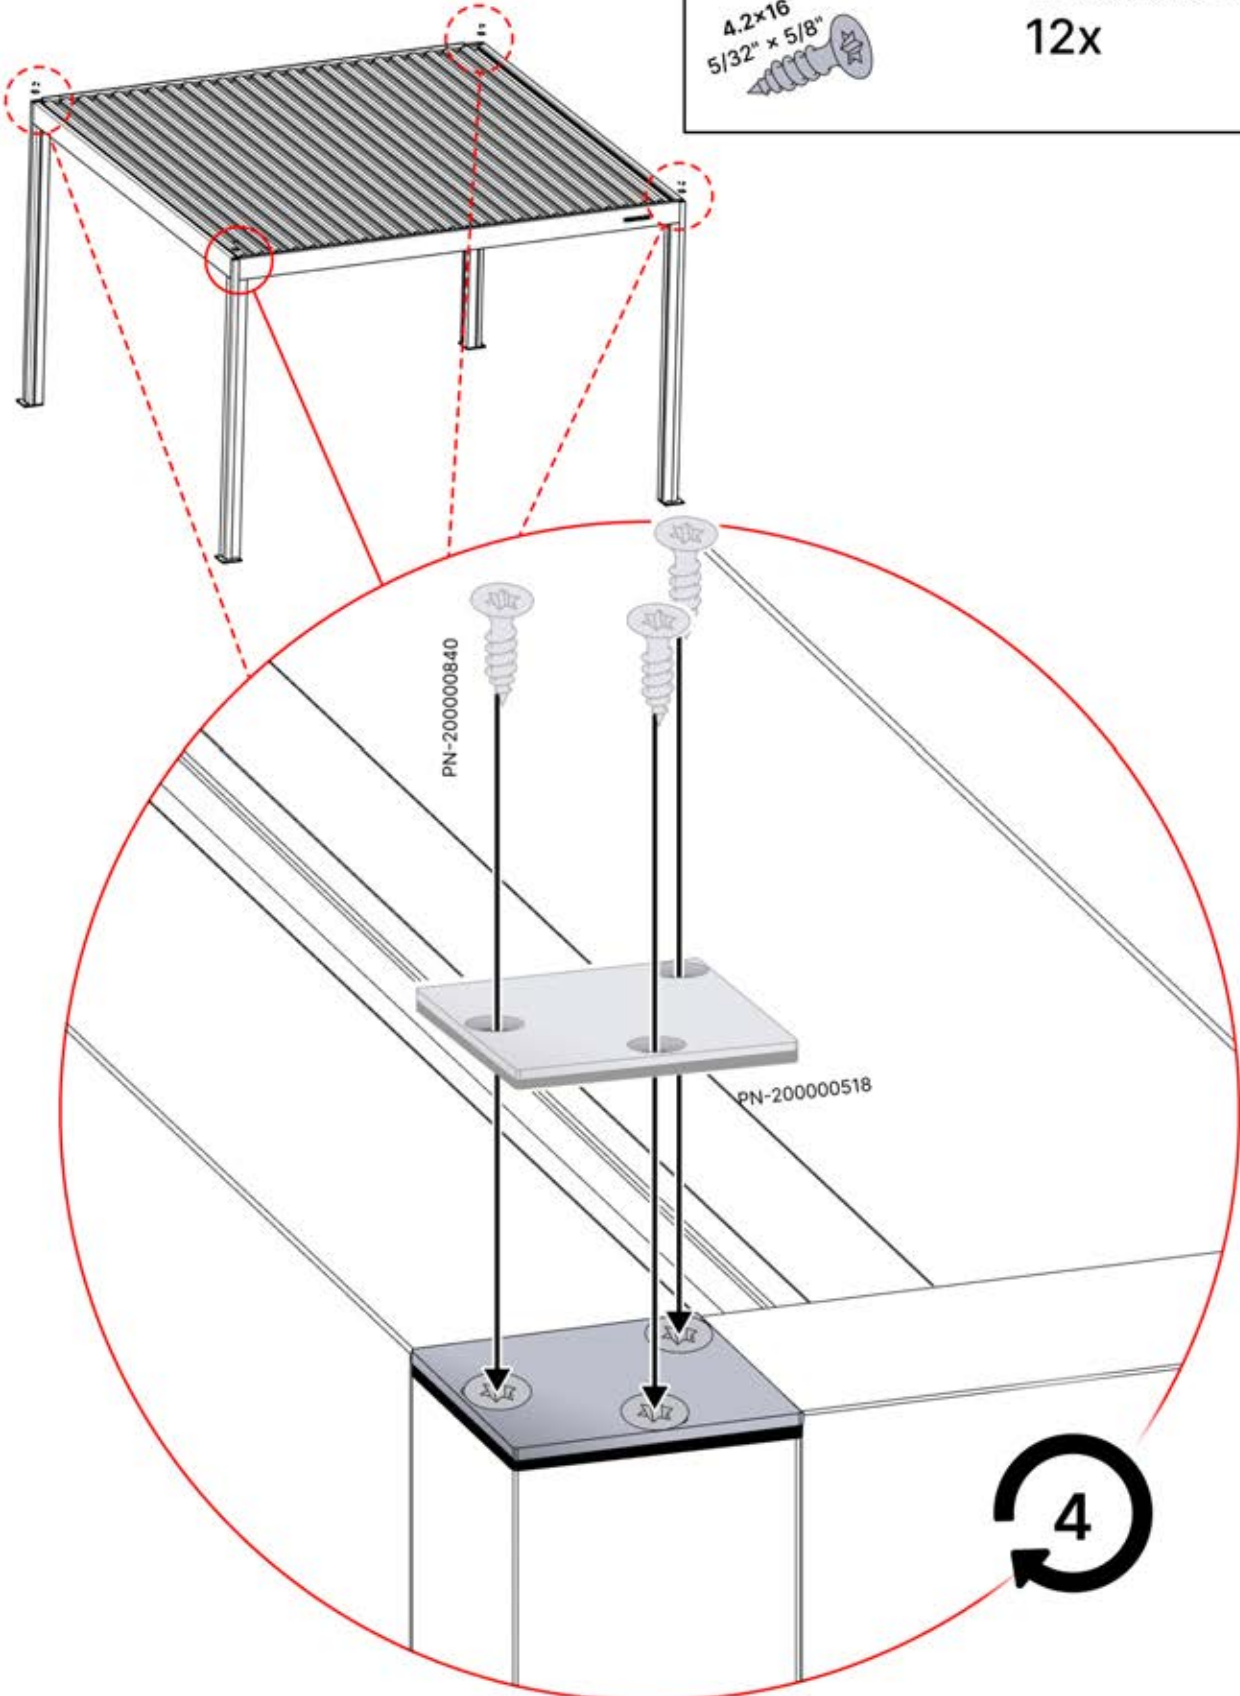

47

4

ANTHRAZIT: B233
WEISS: B241
SCHWARZ: B237

PN-200001514

4x

PN-200000840

12x