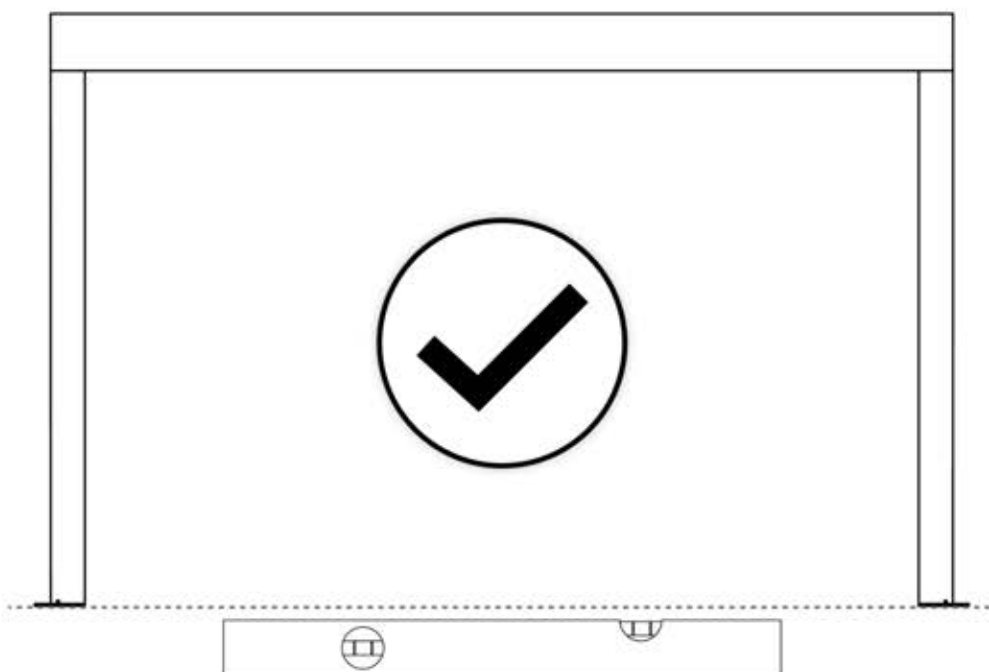

# 49

PERGOLUX | PERGOLA PRO FREISTEHEND S4

4 X 4 M / 13' x 13'