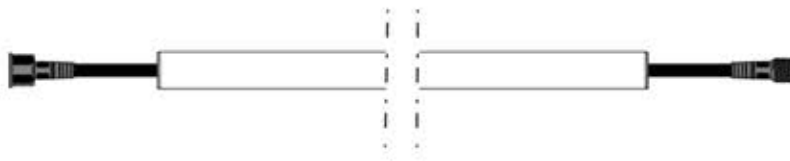

# INHALT DER VERPACKUNG

6

WEISS / RGB LED

LED-Streifen

4x

Y-Kabel

1x

7