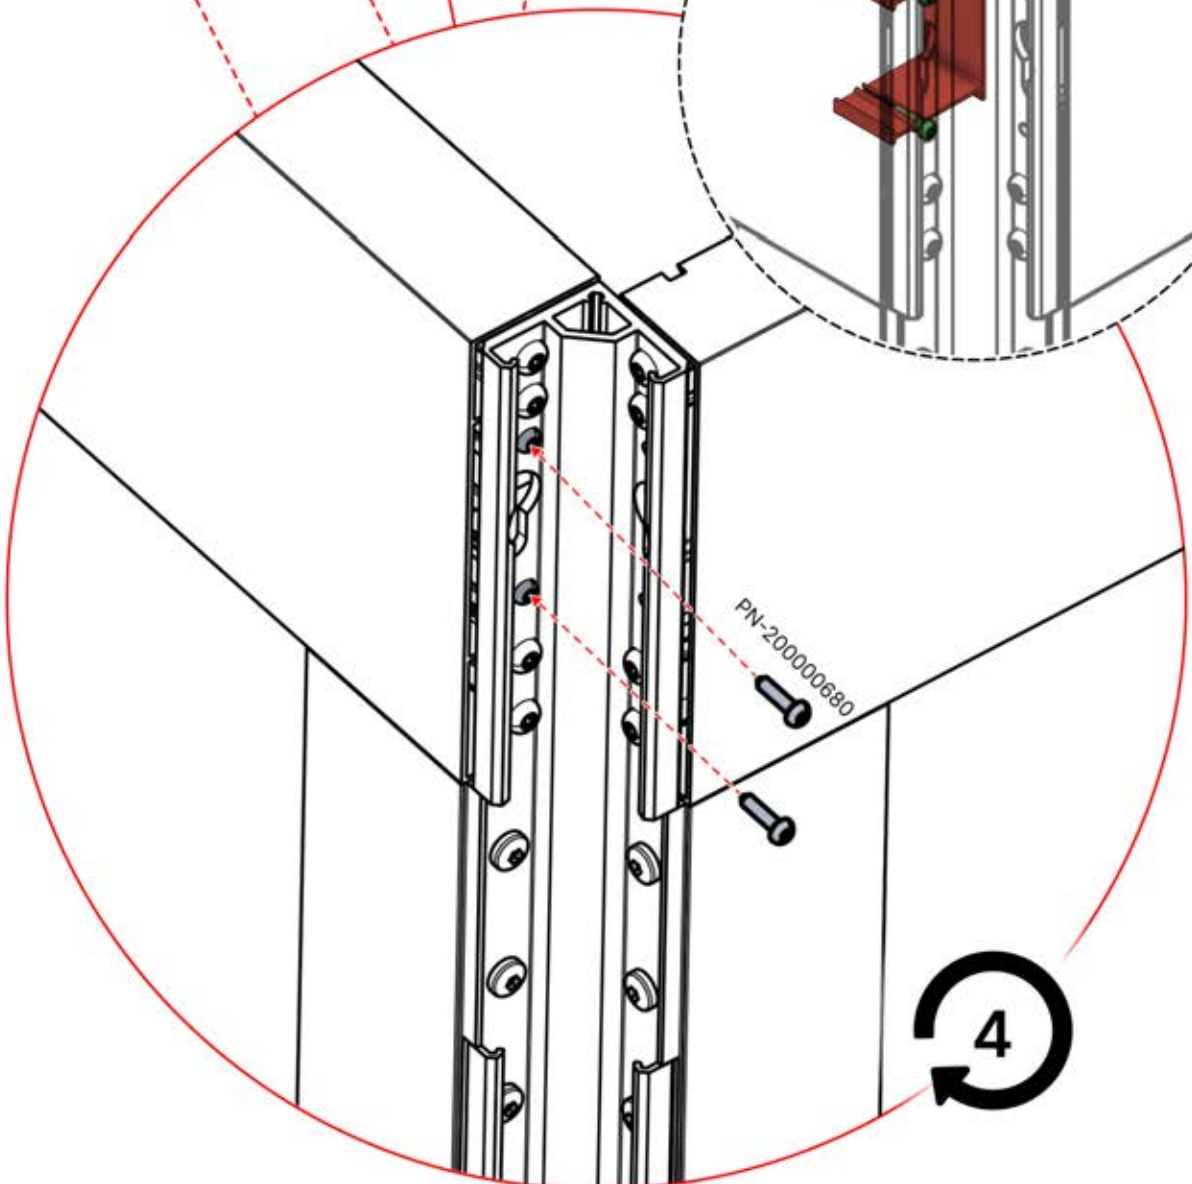

# 28

4

ANTHRAZIT: B233  
WEISS: B241  
SCHWARZ: B237

PN-200000680

8x

4