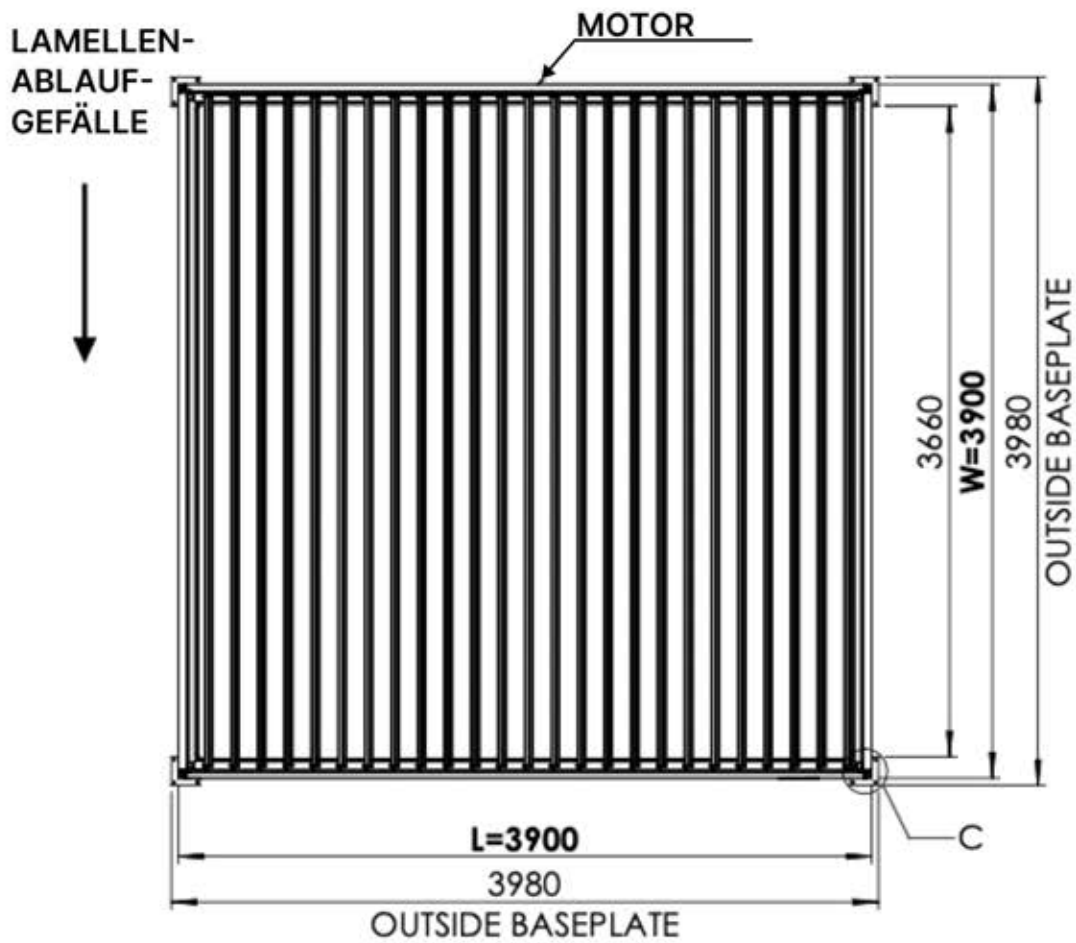

**Matter und Smart Home lassen sich jederzeit verbinden, indem Sie einfach den bereitgestellten QR-Code scannen.**

Steuerbox

→ [Handbuch](#)

4 x 4 M / 13' x 13'

4 × 4 M / 13' x 13'