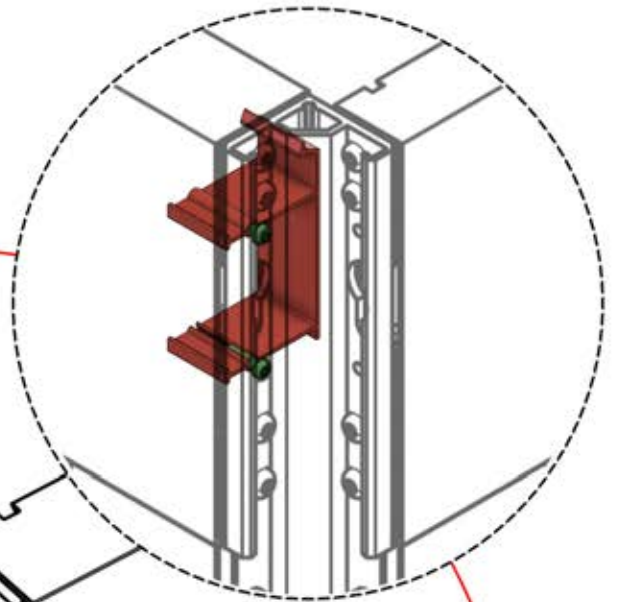

# 28

4

ANTHRAZIT: B233  
WEISS: B241  
SCHWARZ: B237

PN-200000680

8x

4