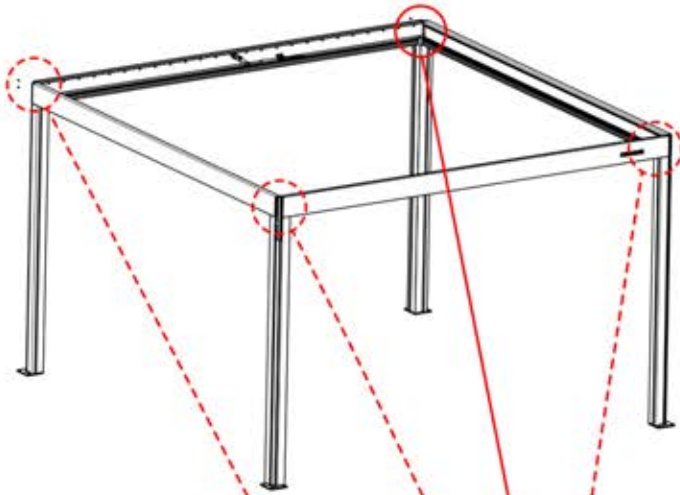

# 28

4

ANTHRAZIT: B233  
WEISS: B241  
SCHWARZ: B237

PN-200000680

8x

4