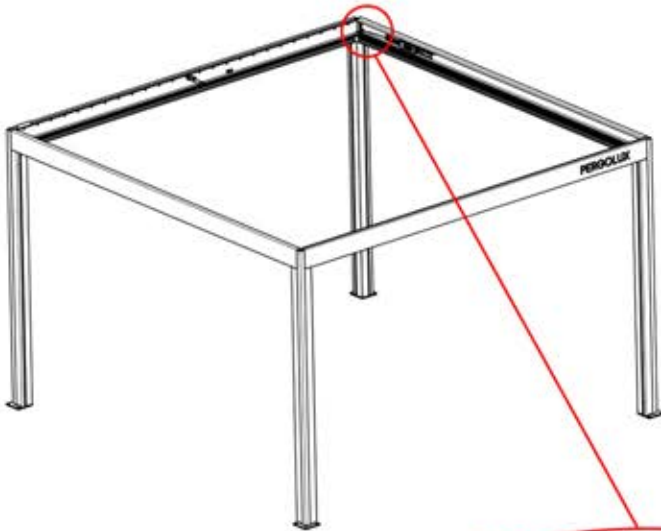

29

Führen Sie die Matter-Antenne und platzieren Sie sie unter dem markierten Bereich (PN-200002622).

Matter-Antenne