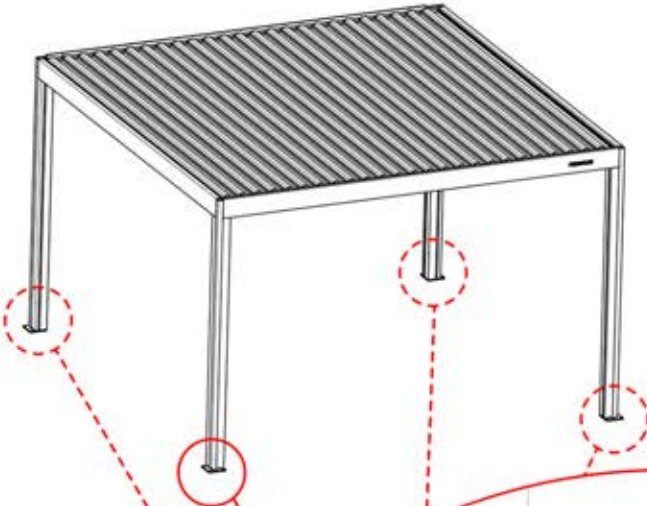

# 49

PERGOLUX | PERGOLA PRO FREISTEHEND S4

4 X 4 M / 13' x 13'