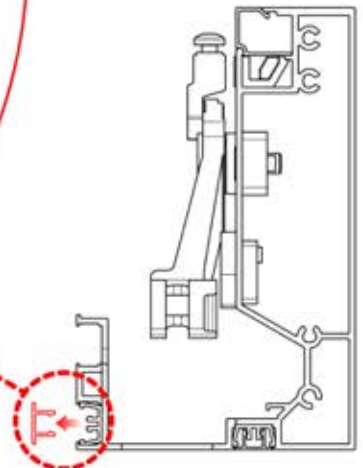

INFORMATIONEN

Bringen Sie eine Wärmelampe, einen Ventilator oder LED-Lichter an?

Wir empfehlen, jetzt beide SnapFIT-Abdeckungen vom Balken zu entfernen.

Abdeckung und Klammern

PN-200000512
SnapFIT-
Abdeckungsklammer

SnapFIT-
Abdeckung