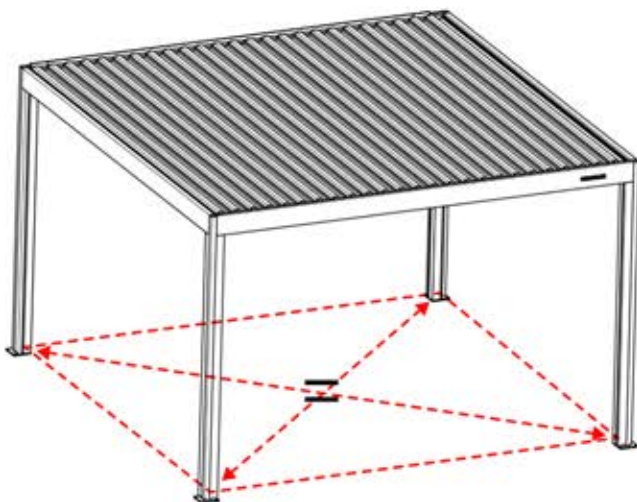

# 49

PERGOLUX | PERGOLA PRO FREISTEHEND S4

4 X 4 M / 13' x 13'