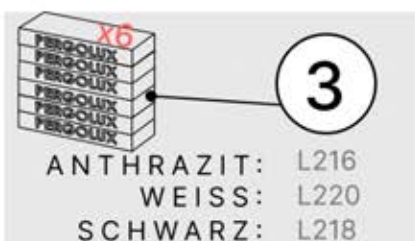

1x

Standard

ANTHRAZIT: L216
WEISS: L220
SCHWARZ: L218

PLR 150 G2 PRO STD.-LAMELLE
FS 4M PAKET

PN-200002980

36x

41

X6
FERGOLUX
FERGOLUX
FERGOLUX
FERGOLUX
FERGOLUX