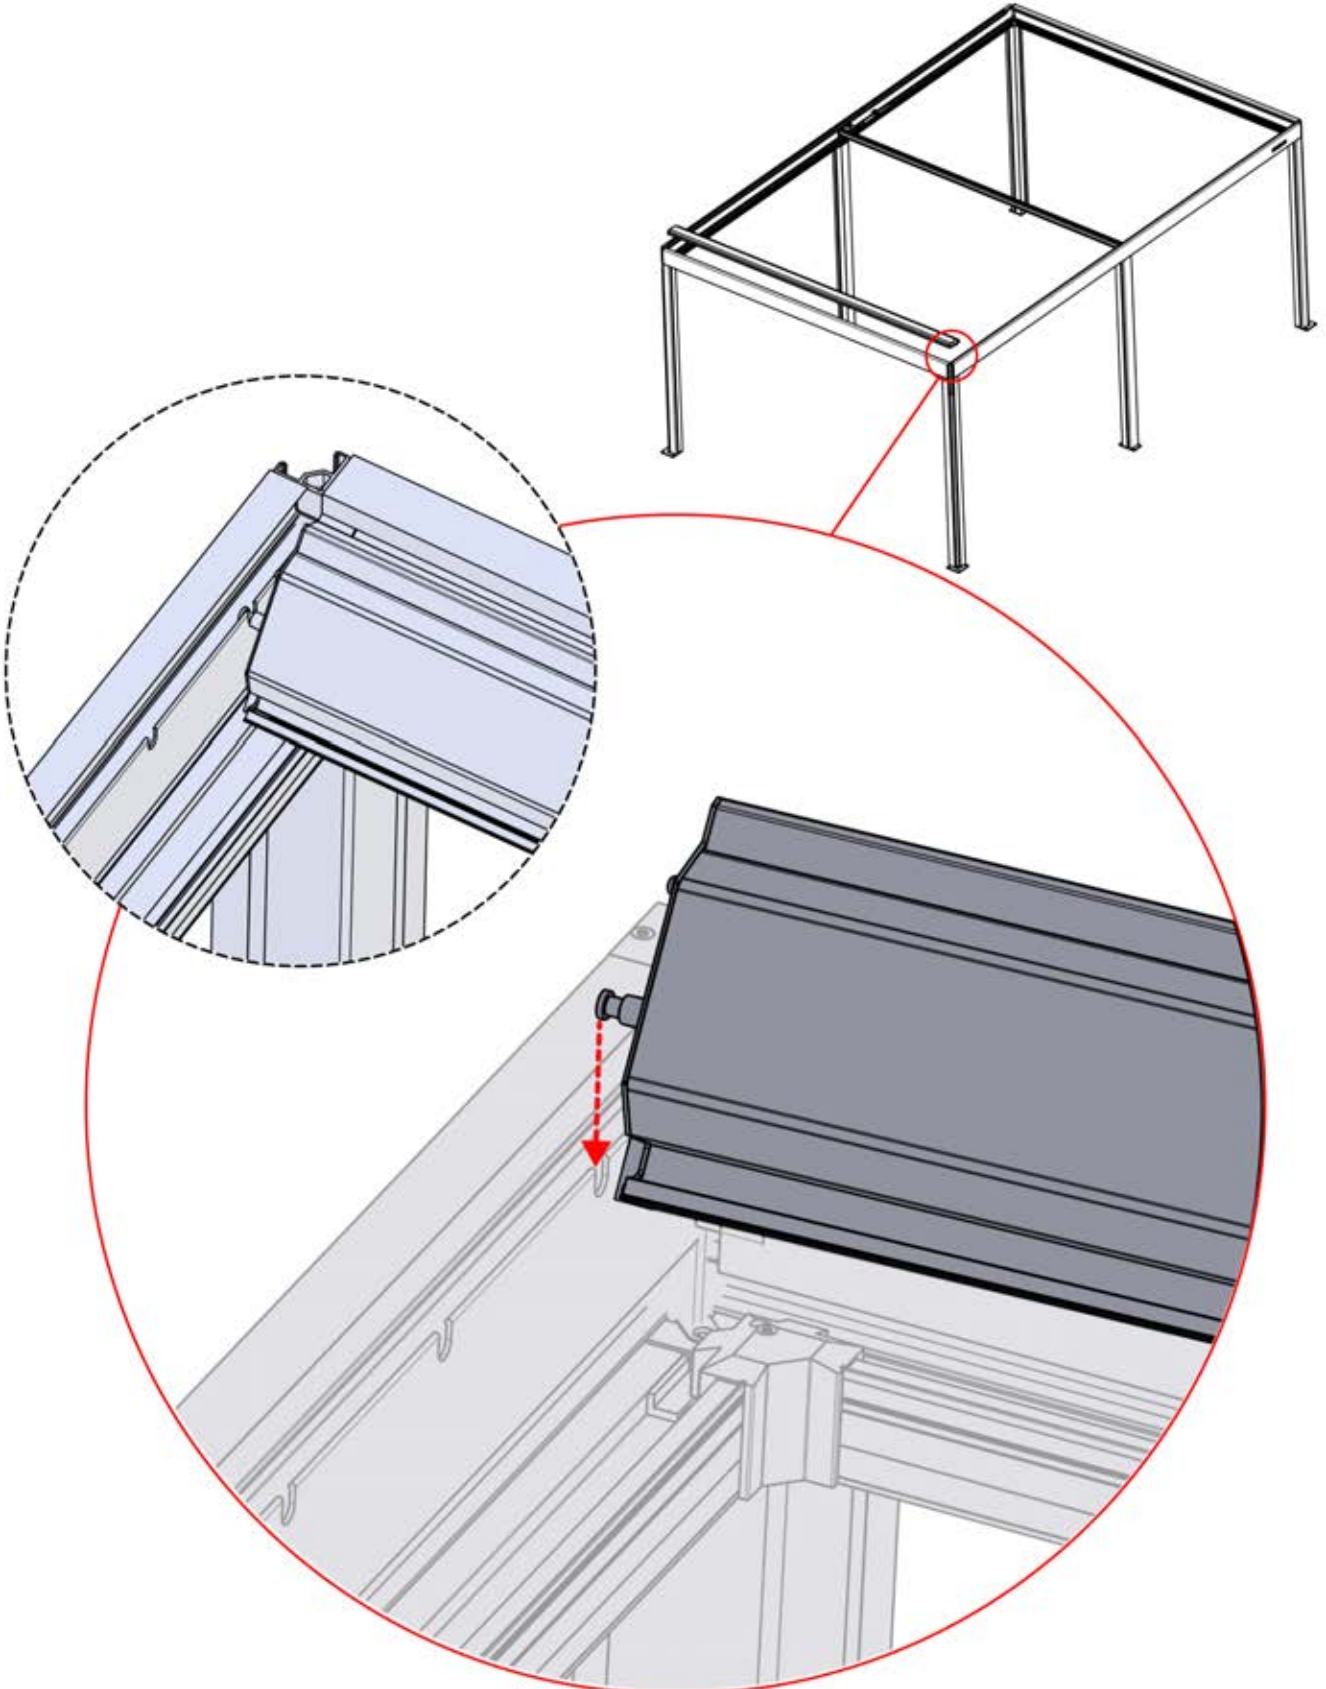

3

ANTHRAZIT: L216
WEISS: L220
SCHWARZ: L218

PN-200002980
1x

42

X6
PERGOLUX
PERGOLUX
PERGOLUX
PERGOLUX
PERGOLUX
PERGOLUX

3

ANTHRAZIT: L216
WEISS: L220
SCHWARZ: L218

PN-200002980
1x