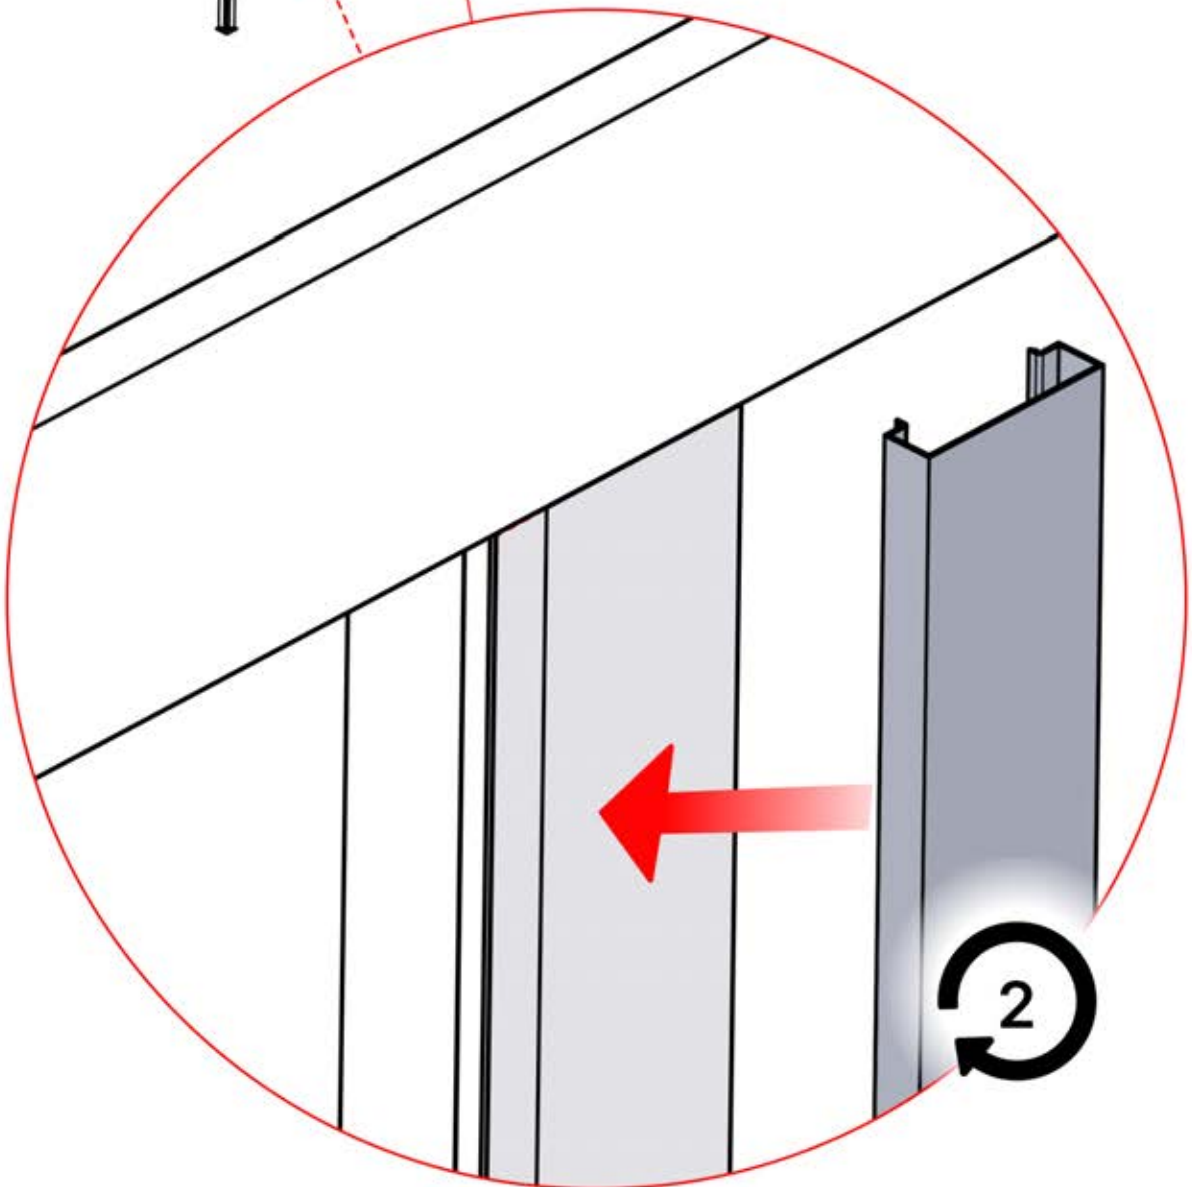

53

x2
PERGOLUX
PERGOLUX

2

ANTHRAZIT: C123
WEISS: C125
SCHWARZ: C124

PN-200002783
1X