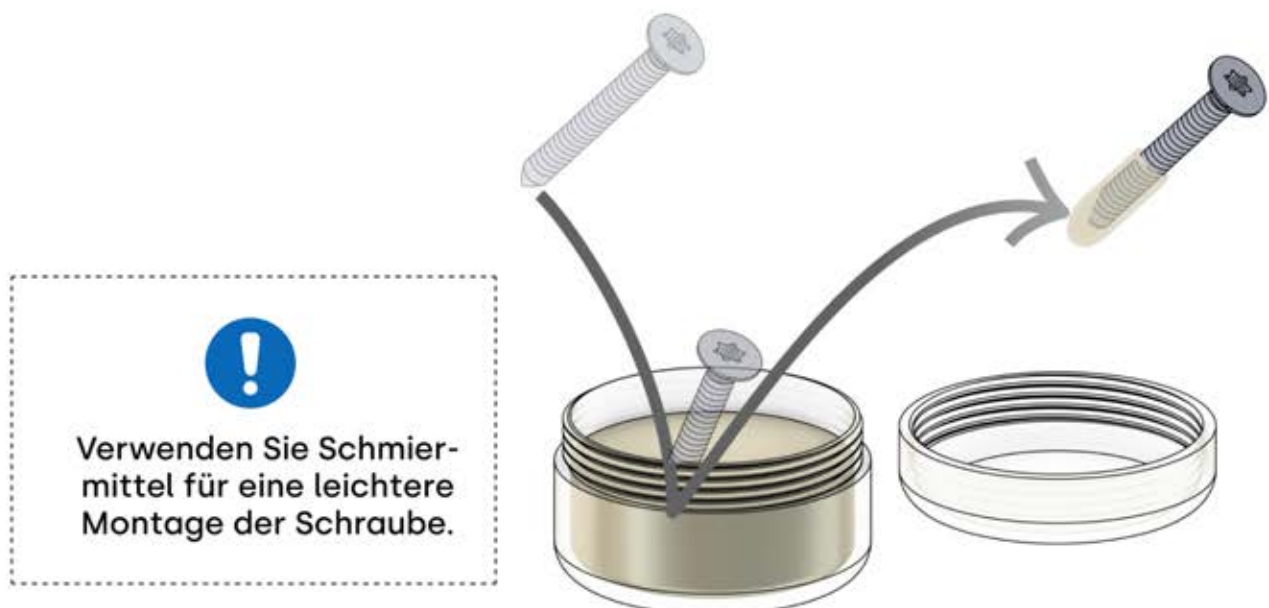

Richten Sie die Lamellen für optimalen Schatten entsprechend der Sonneneinstrahlung aus.

AC-Eingang

Wiederholen Sie diesen Schritt so oft, wie die Zahl anzeigt.

Motor

Umdrehen

INFORMATIONEN

PN-200002625

Verwenden Sie einen hochwertigen, witterungsbeständigen und schimmelresistenten Kleb- und Dichtstoff, um die Ecken der Pergola abzudichten. Achten Sie auf Produkte, die für den Außenbereich geeignet sind und eine starke, dauerhafte Verbindung gewährleisten.

ø12mm

Nutzung auf Beton x20

Nutzung auf Holz x20

Sie müssen die erforderlichen Schrauben kaufen, um die Pergola zu befestigen.

INFORMATIONEN

Alle Schrauben von **PERGOLUX** sind aus Edelstahl, um Langlebigkeit und Rostbeständigkeit zu garantieren. Befolgen Sie folgende Hinweise, um Schäden an den Schrauben zu vermeiden:

- **NICHT ZU FEST ANZIEHEN:** Wenden Sie angemessenen Druck an, um eine Beschädigung des Gewindes zu vermeiden.
- **DAS RICHTIGE WERKZEUG WÄHLEN:** Verwenden Sie den passenden Schraubendreher bzw. Bit, um den Schraubenkopf nicht zu beschädigen.
- **AUF RICHTIGE VERWENDUNG ACHTEN:** Bei korrekter Montage behalten Schrauben ihre Festigkeit und Funktionsfähigkeit über lange Zeit.
- **SCHMIEREN:** Verwenden Sie Schmiermittel für eine leichtere Montage der Schraube.