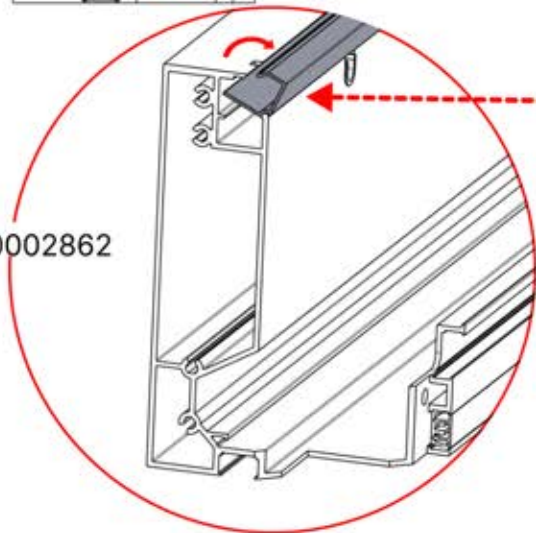

PN-200002862