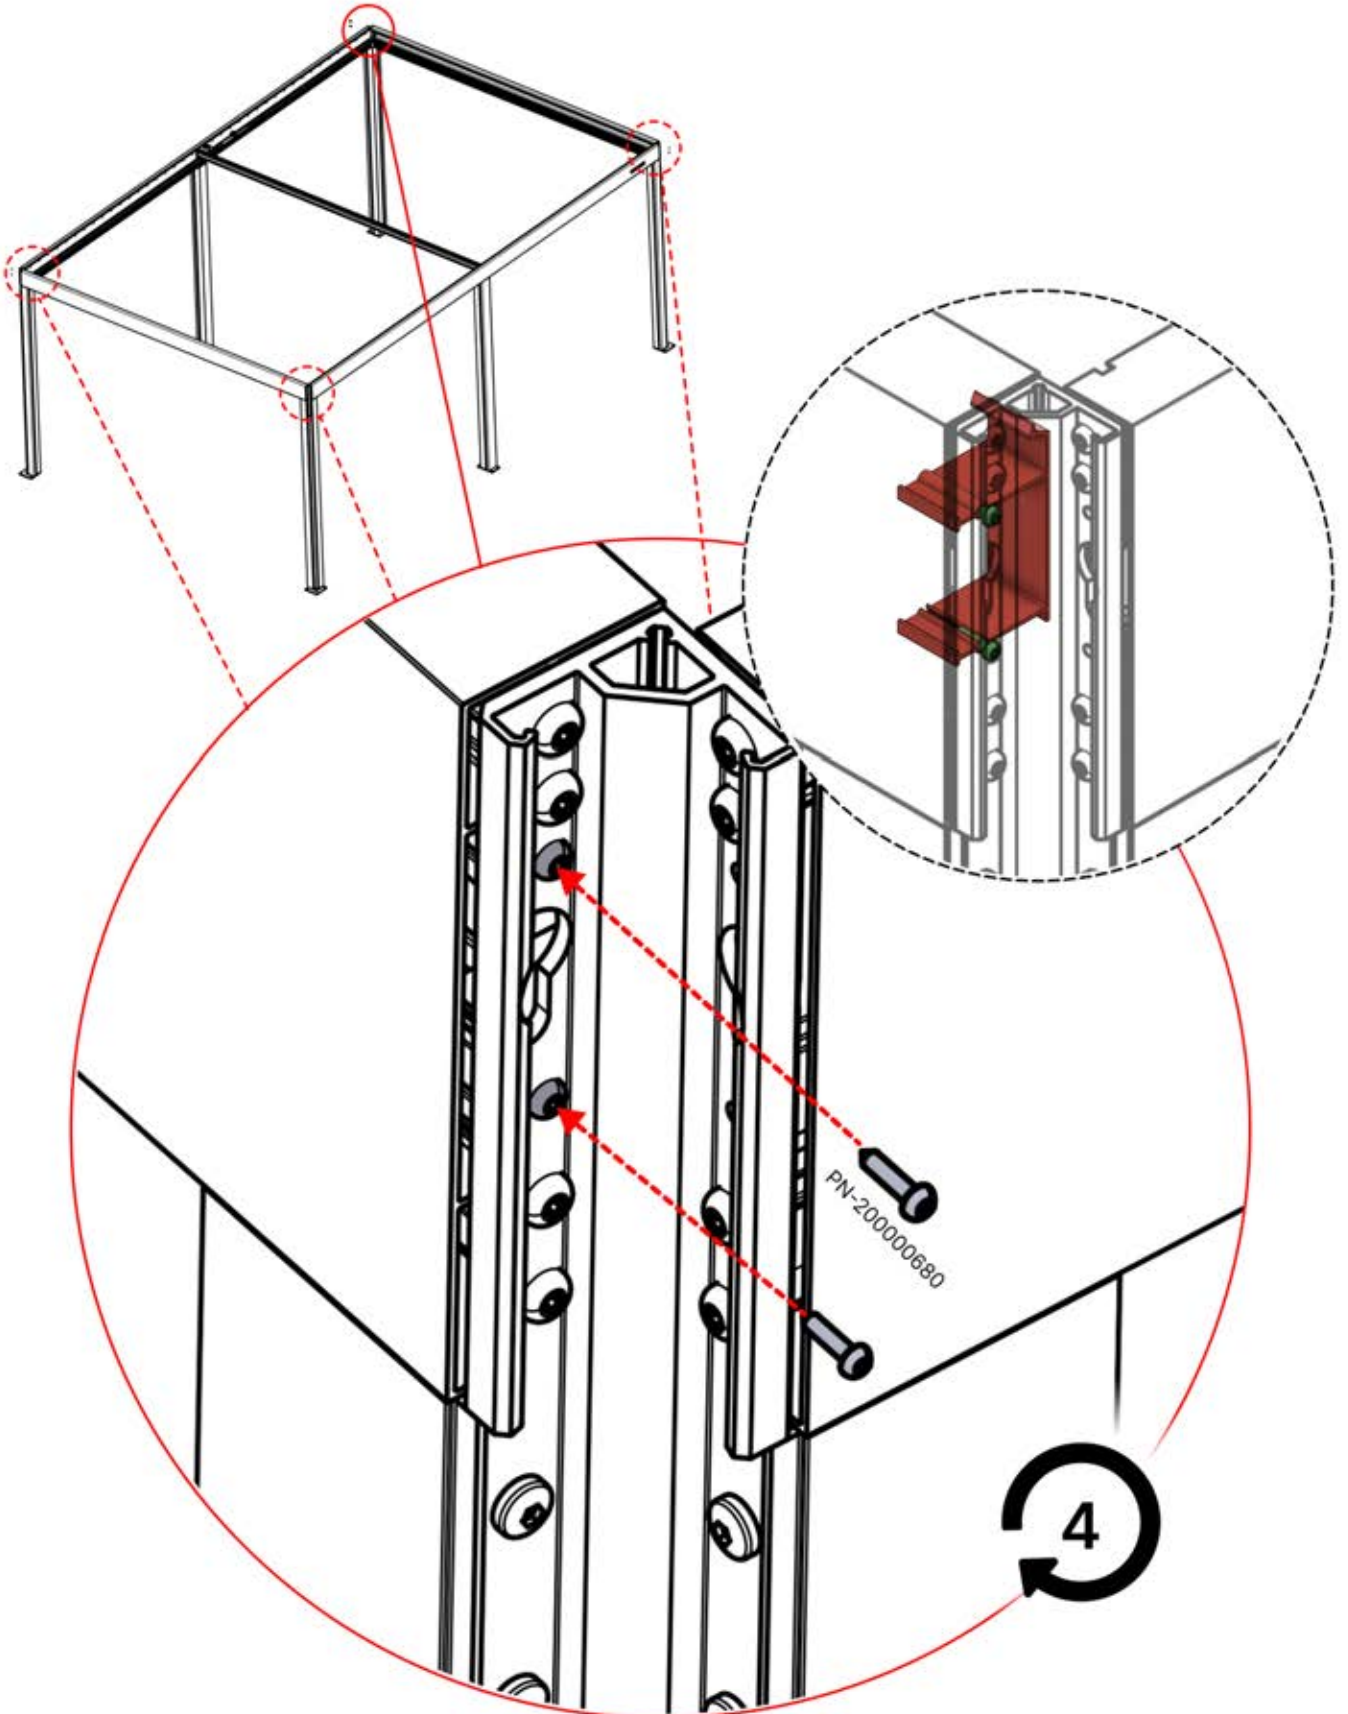

34

x1
PERGOLUX

4

ANTHRAZIT: B235
WEISS: B243
SCHWARZ: B239

4.2X20

PN-200000680

8x