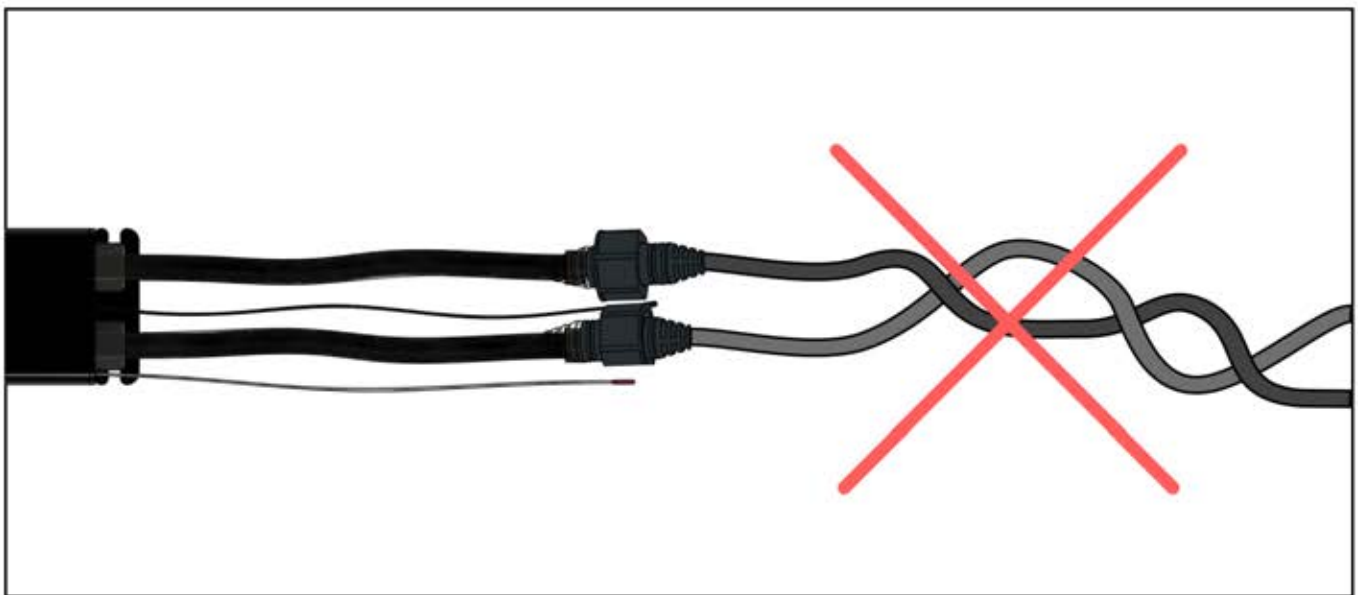

2

Jetzt ist es Zeit, den Motor und die LED-Lichter an die Pergola-Steuerbox anzuschließen.

Folgen Sie den Anweisungen in der Montageanleitung.

32

 <p>PERGOLUX 8 STEUERBOX</p>	S4	PN-200002683
<p>! Verdrehen Sie das Matter-Antennenkabel nicht mit den LED- und Motorkabeln.</p>		5x
		PN-200002684
		10x