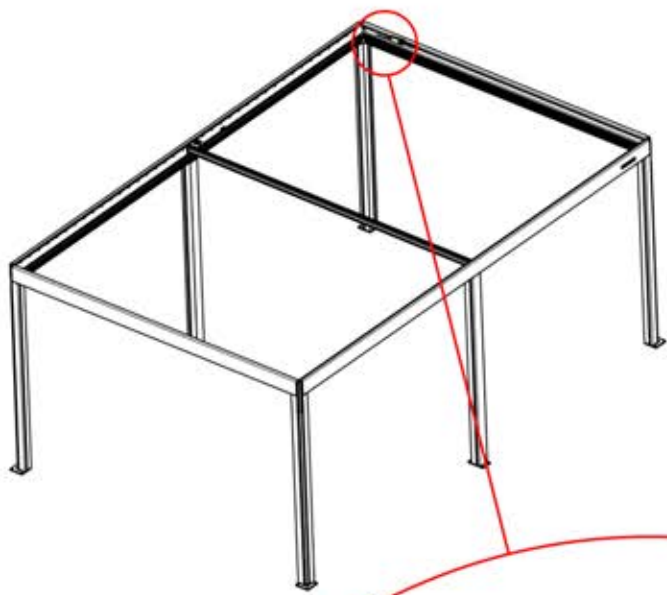

ANTHRAZIT: B235
WEISS: B243
SCHWARZ: B239

4.2X20

PN-200000680

8x

35

!
Führen Sie die Matter-Antenne und platzieren Sie sie unter dem markierten Bereich (PN-200002622).

36

x1
PERGOLUX