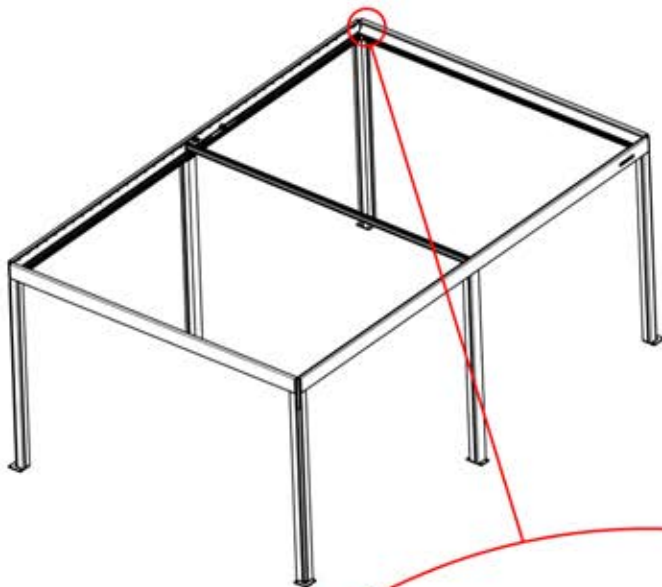

INFORMATIONEN