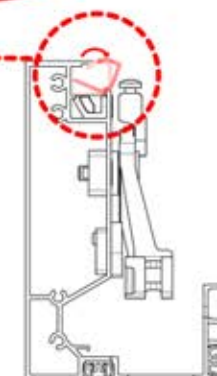

PN-200002862