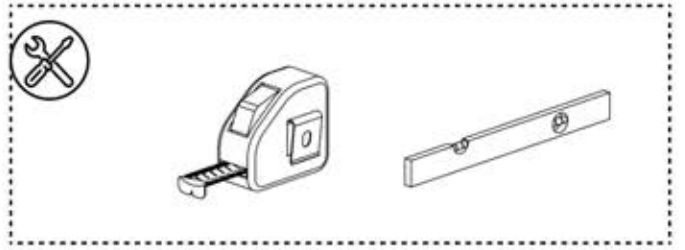

ANTHRAZIT: B235
WEISS: B243
SCHWARZ: B239

4.2x16
5/32" x 5/8"

PN-200000840
12x

PN-200001514
4x

55

56

4 X 6 M