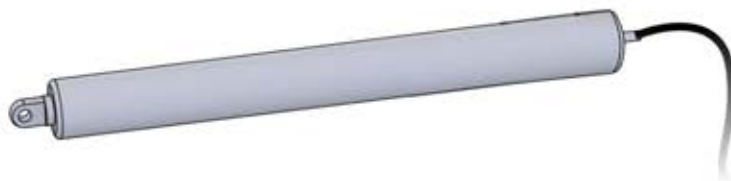

7

ELEKTROMOTOR