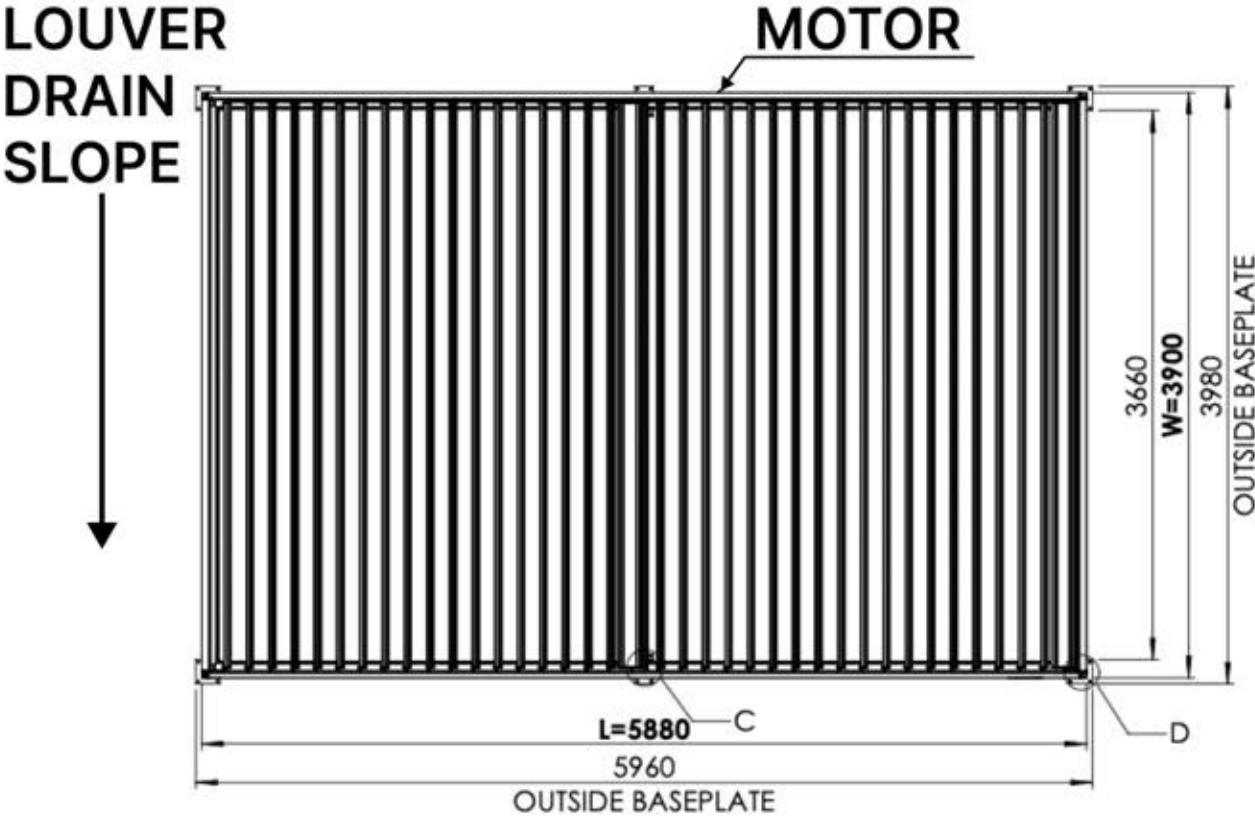

Matter und Smart Home lassen sich jederzeit verbinden, indem Sie einfach den bereitgestellten QR-Code scannen.

Steuerbox

→ [Handbuch](#)

4 × 6 M

4 × 6 M

INFORMATIONEN

Montieren Sie ein Rollo, Lamellen- oder Glaswände?