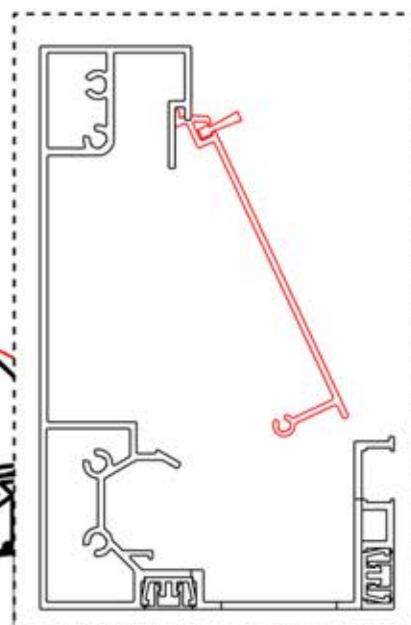

36

x1
PERGOLUX

5

ANTHRAZIT: B257
WEISS: B261
SCHWARZ: B259

PN-200003555
2x