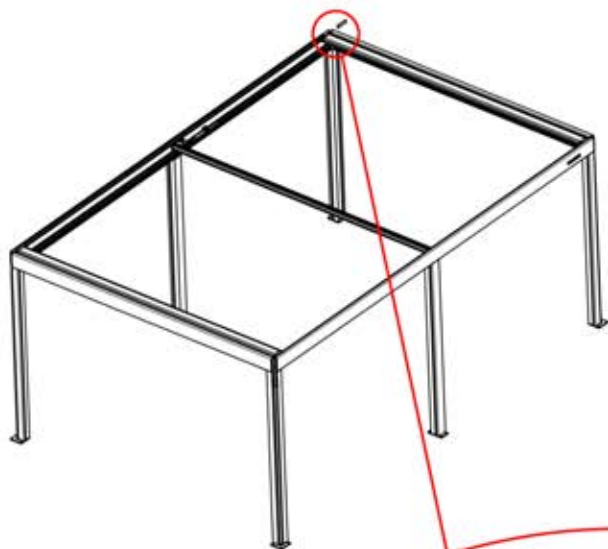

46

4

ANTHRAZIT: B235
WEISS: B243
SCHWARZ: B239