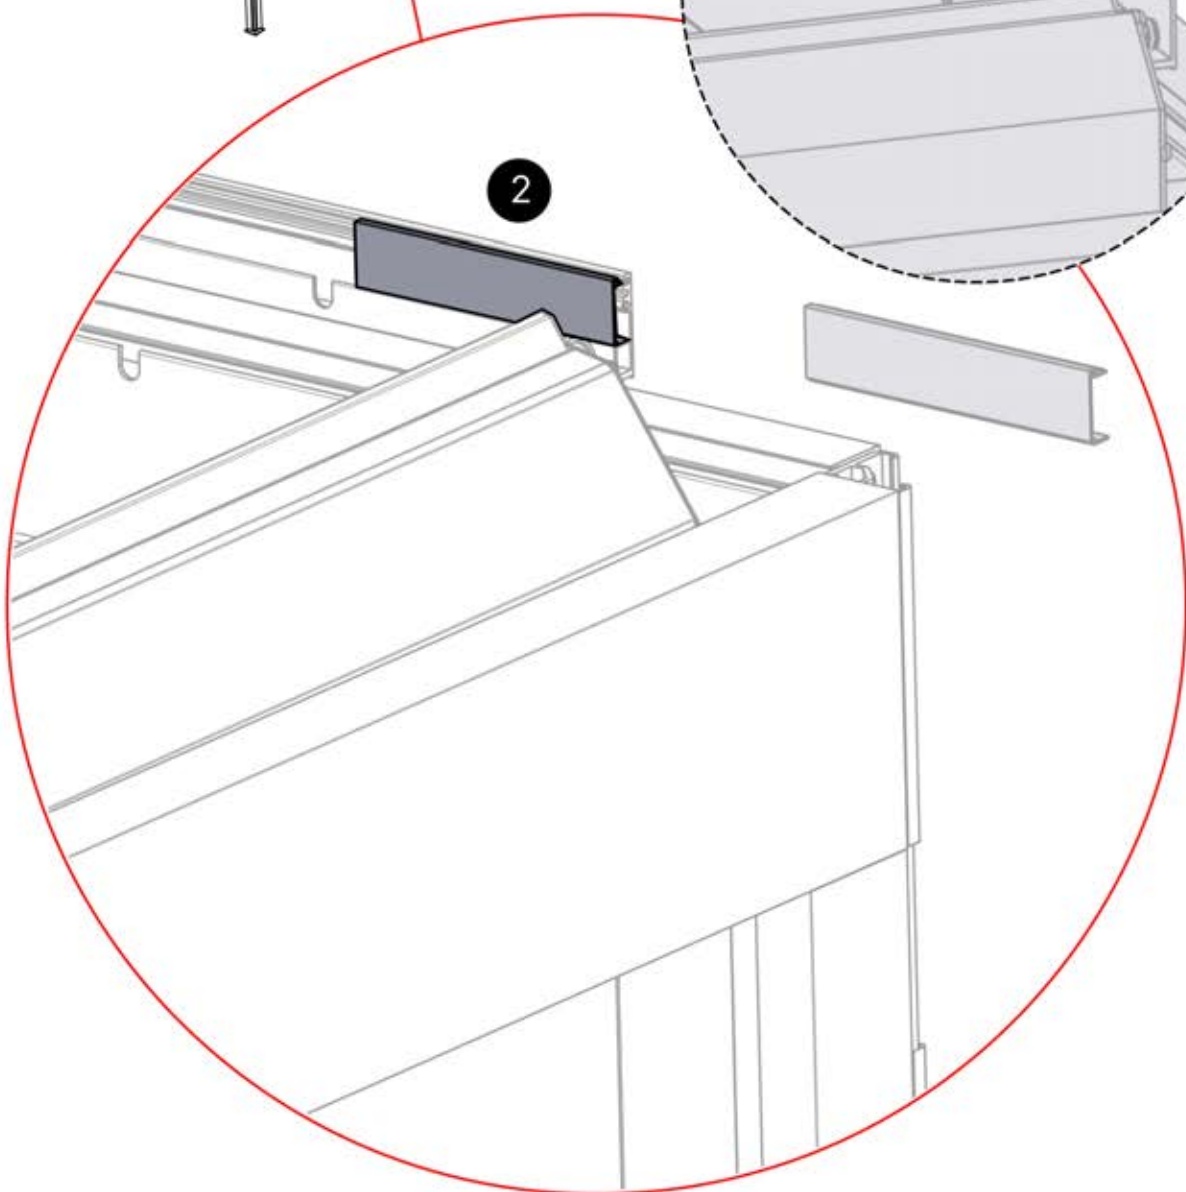

46

4

ANTHRAZIT: B235
WEISS: B243
SCHWARZ: B239