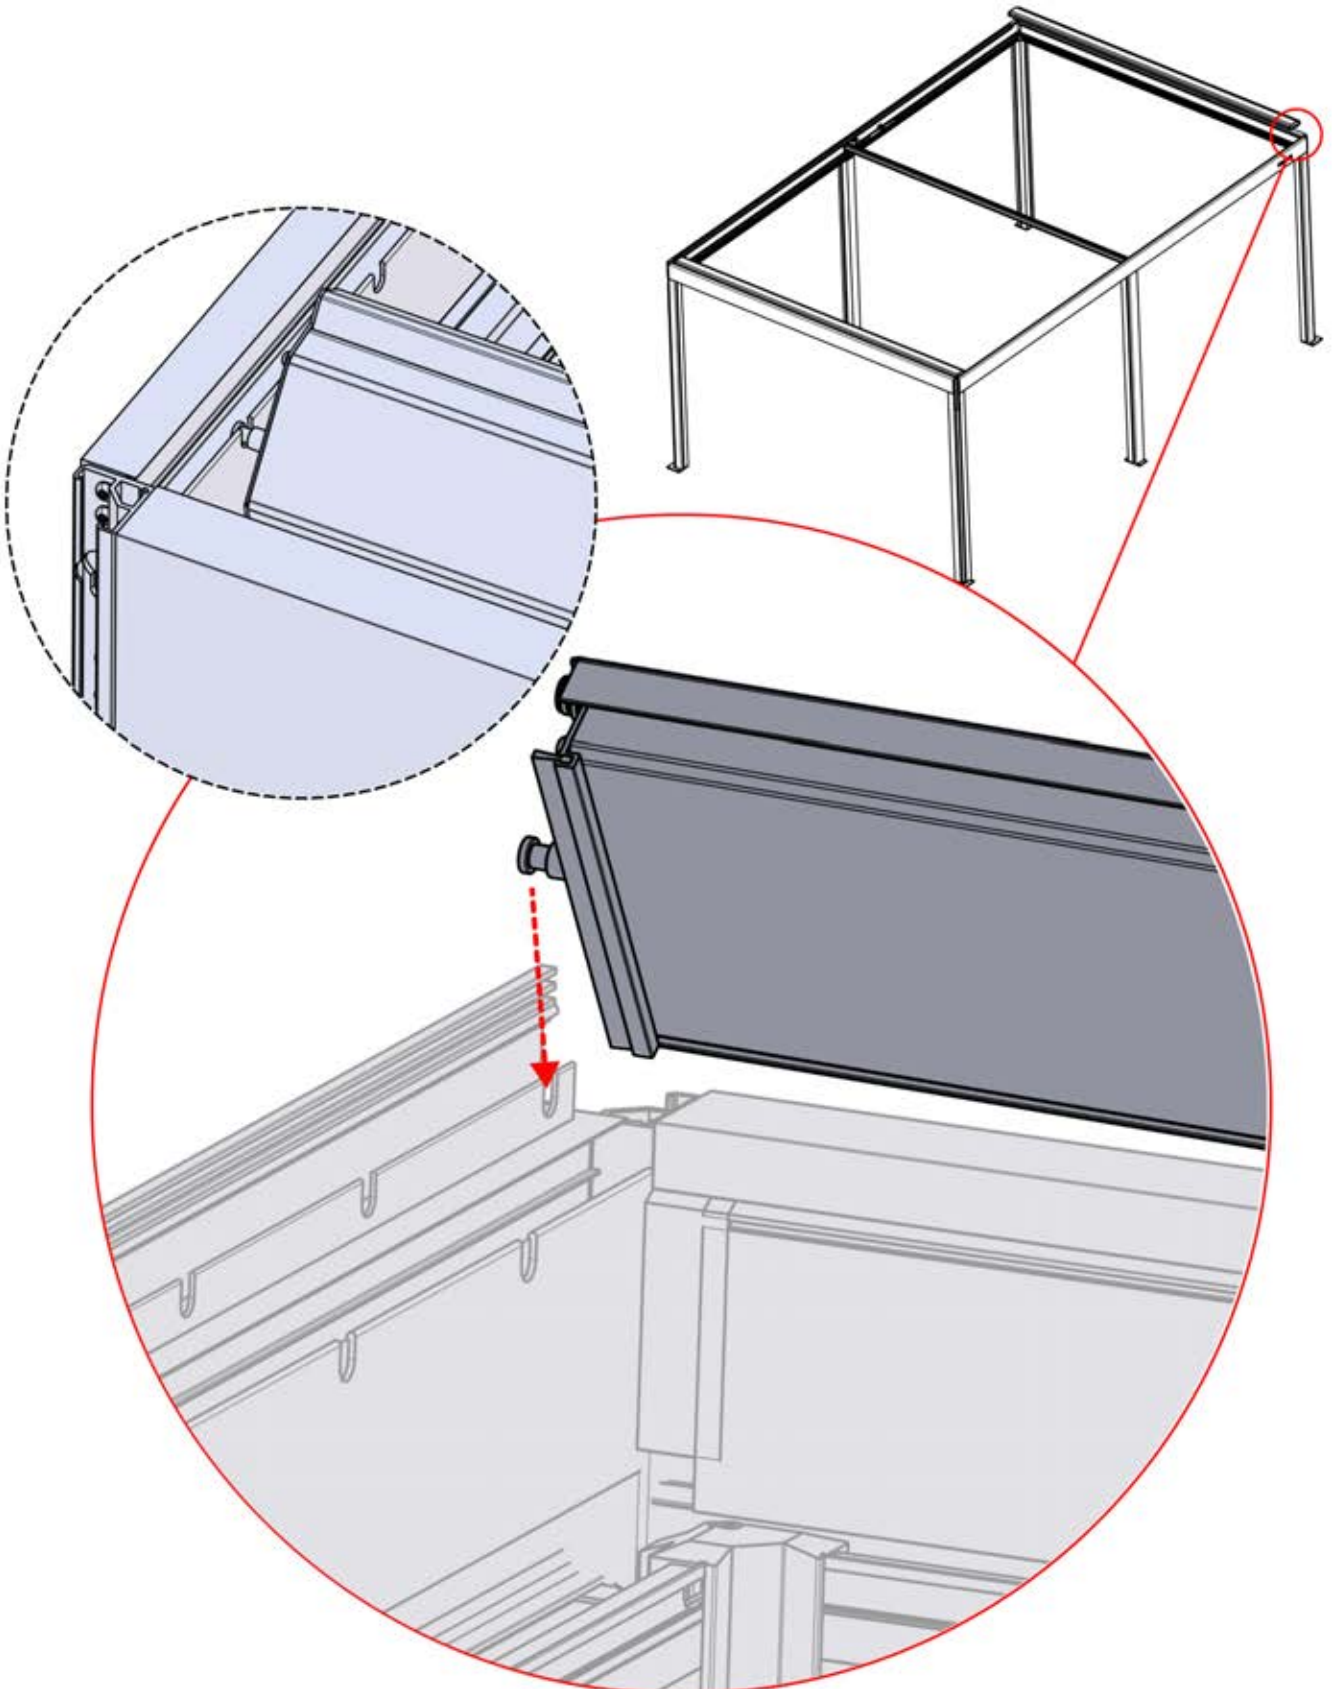

PN-200002985
1x

45

x1
FERGOLUX

6

ANTHRAZIT: B269
WEISS: B273
SCHWARZ: B271

PN-200002985
1x

46

4