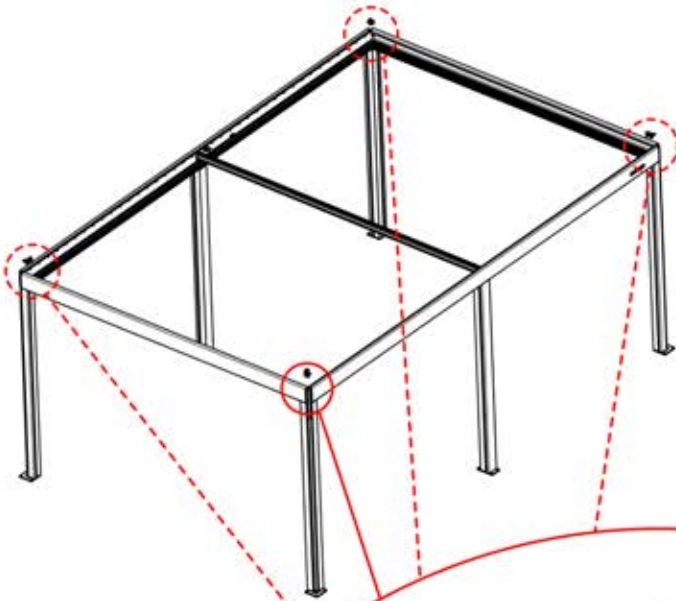

14

PERGOLUX **x1**

4

ANTHRAZIT: B235
WEISS: B243
SCHWARZ: B239

PN-200002617
4x