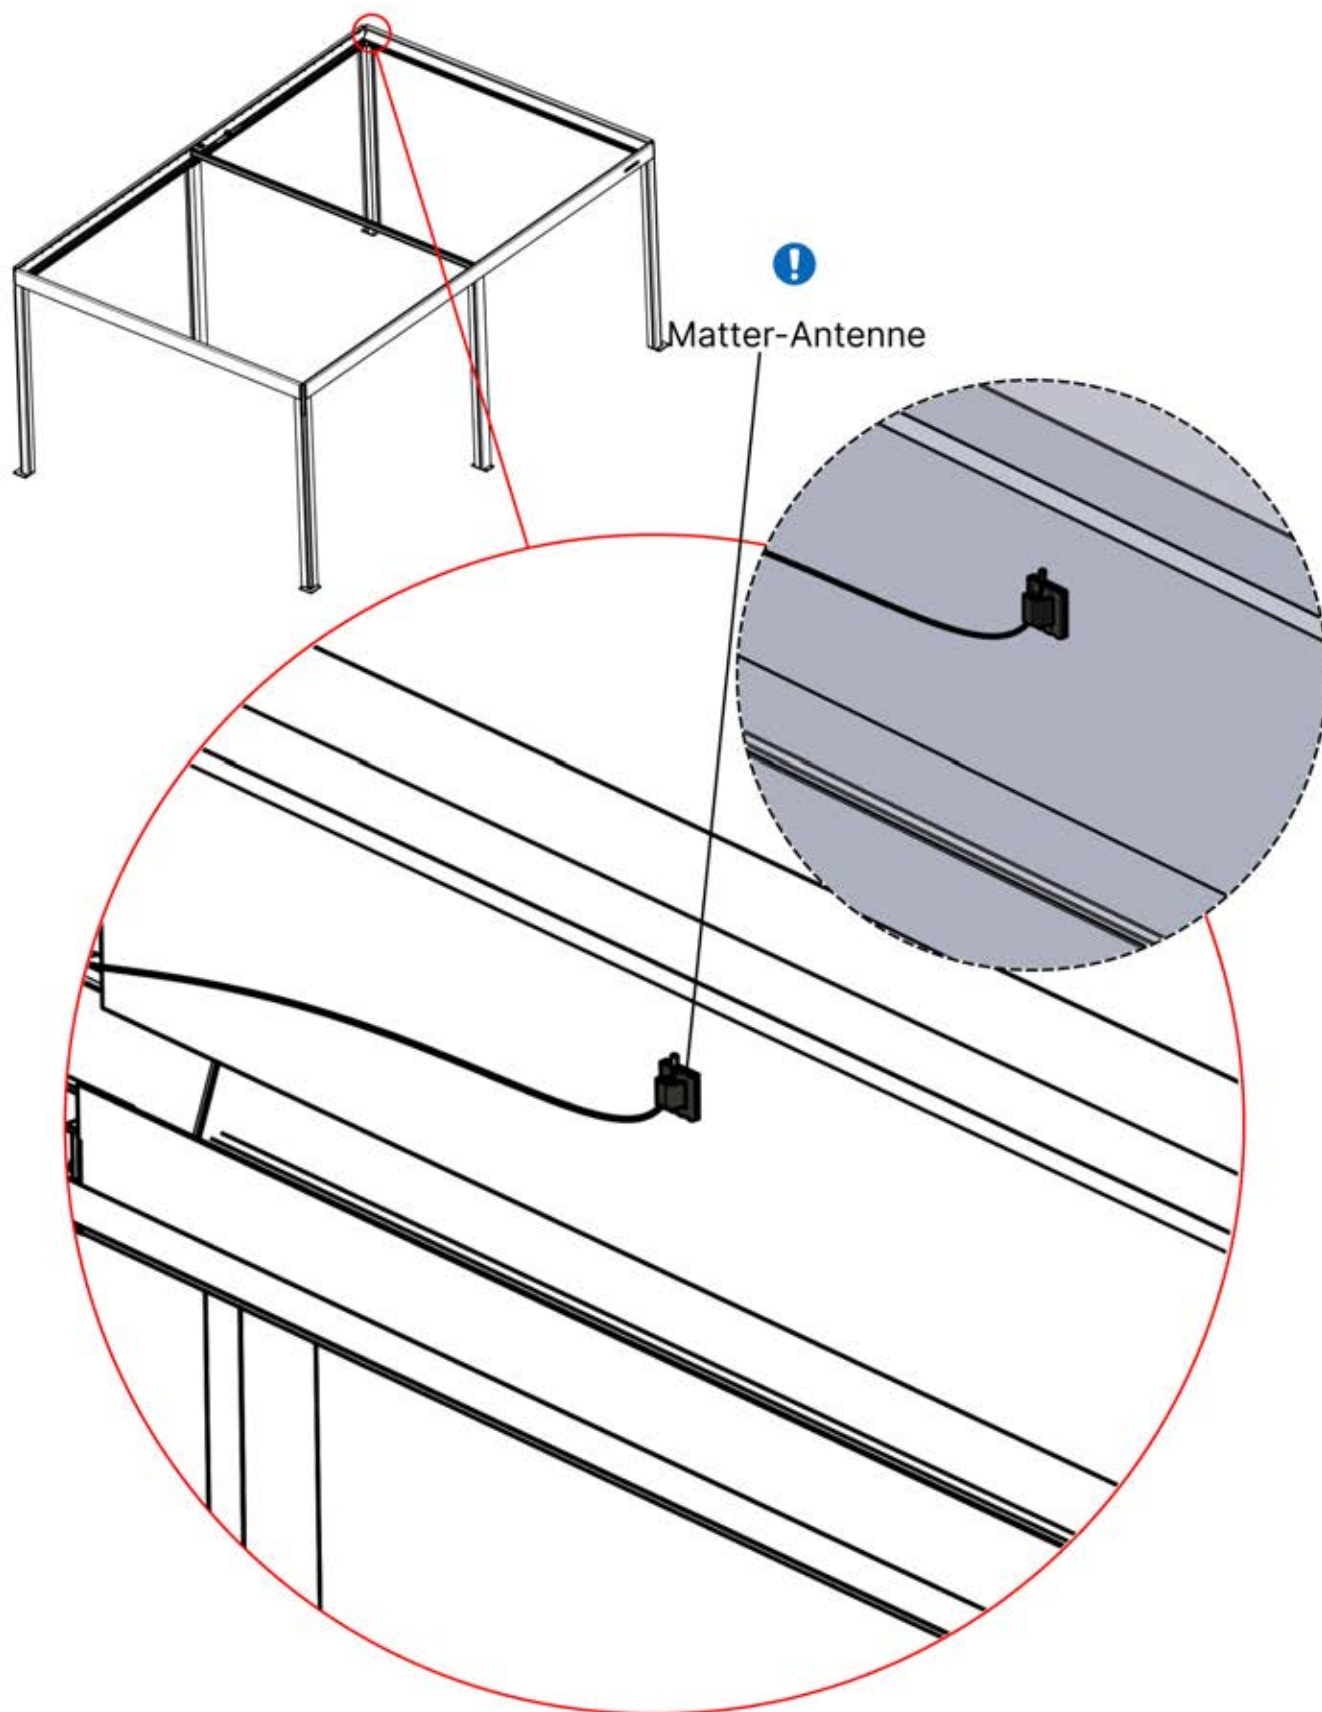

5

ANTHRAZIT: B257
WEISS: B261
SCHWARZ: B259

PN-200003555
2x

INFORMATIONEN

Matter-Antenne

37

39

Fernbedienung