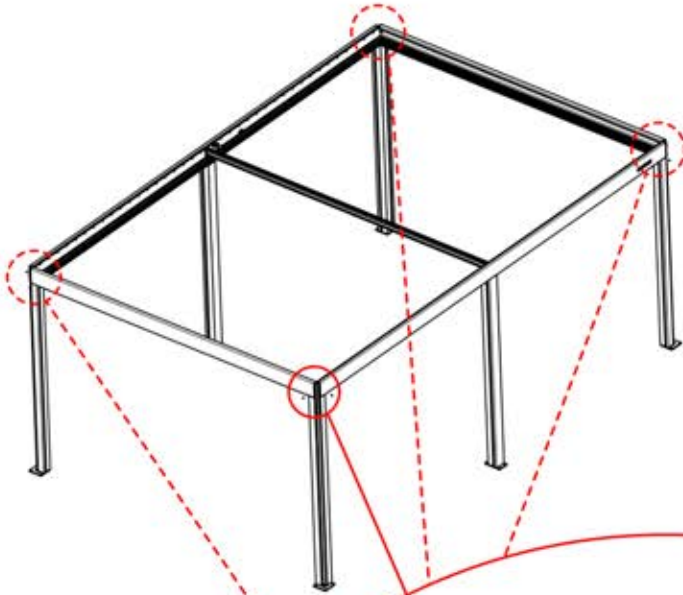

12

x1
PERGOLUX

4

ANTHRAZIT: B235
WEISS: B243
SCHWARZ: B239

5x12
3/16" x 1/2"

PN-200000569
8x