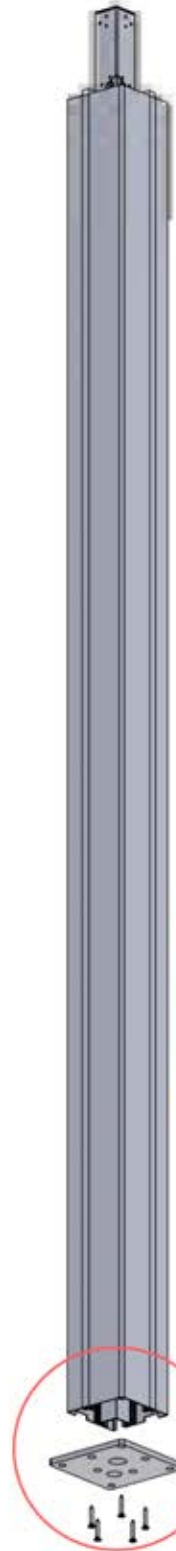

01

ANTHAZIT: C120
WEISS: C122
SCHWARZ: C121

ANTHAZIT: B235
WEISS: B243
SCHWARZ: B239