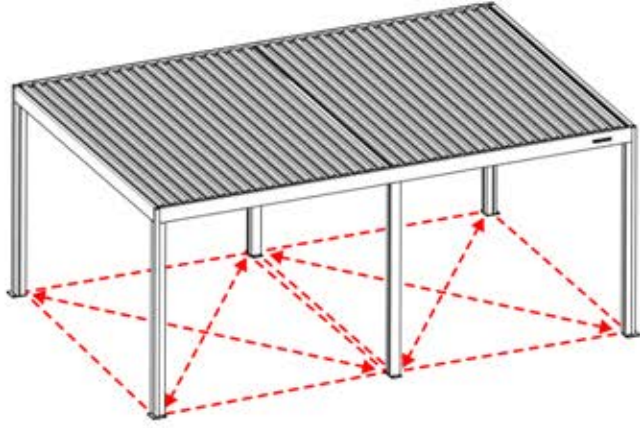

ANTHRAZIT: B235
WEISS: B243
SCHWARZ: B239

4.2x16
5/32" x 5/8"

PN-200000840
12x

PN-200001514
4x

55

56

4 X 6 M