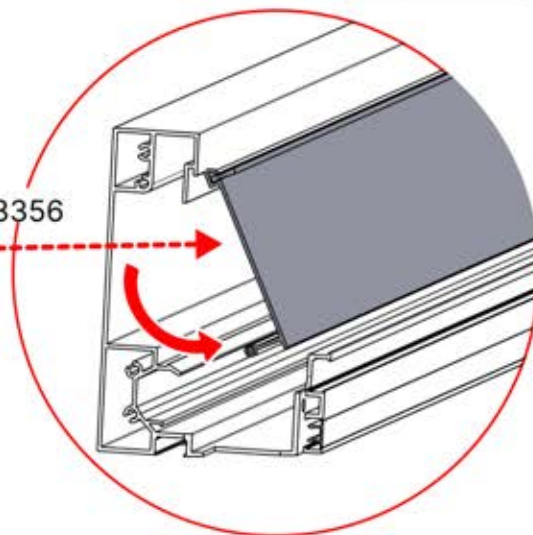

PN-200003356