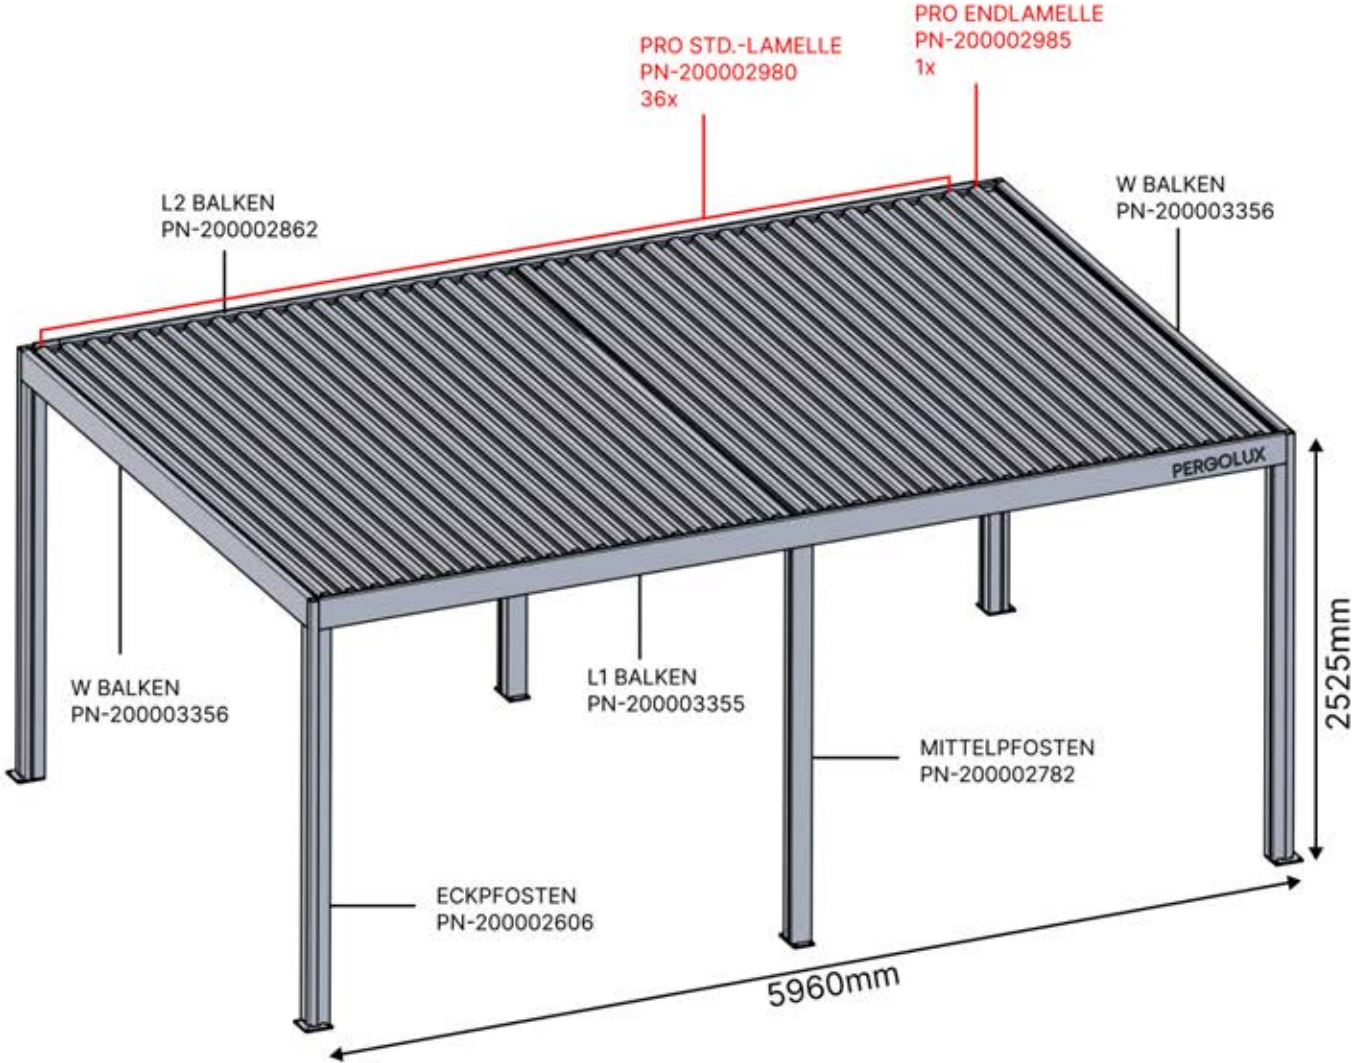

Matter und Smart Home lassen sich jederzeit verbinden, indem Sie einfach den bereitgestellten QR-Code scannen.

Steuerbox

→ [Handbuch](#)

4 × 6 M

4 × 6 M

INFORMATIONEN

Montieren Sie ein Rollo, Lamellen- oder Glaswände?