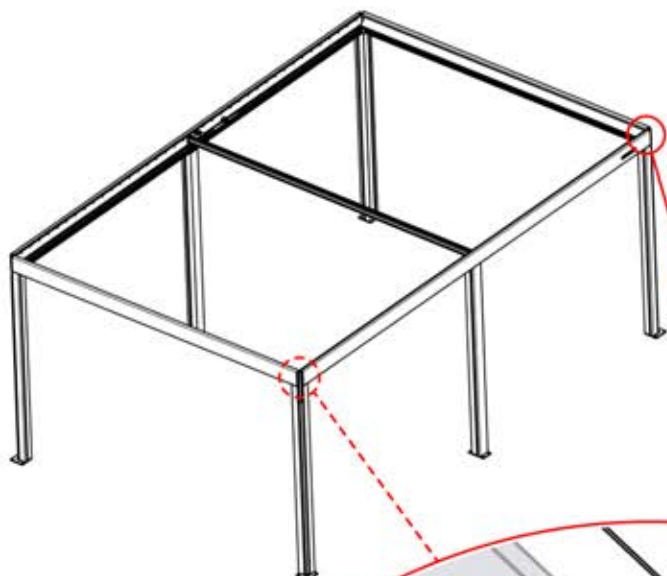

36

x1
PERGOLUX

5

ANTHRAZIT: B257
WEISS: B261
SCHWARZ: B259

PN-200003555
2x