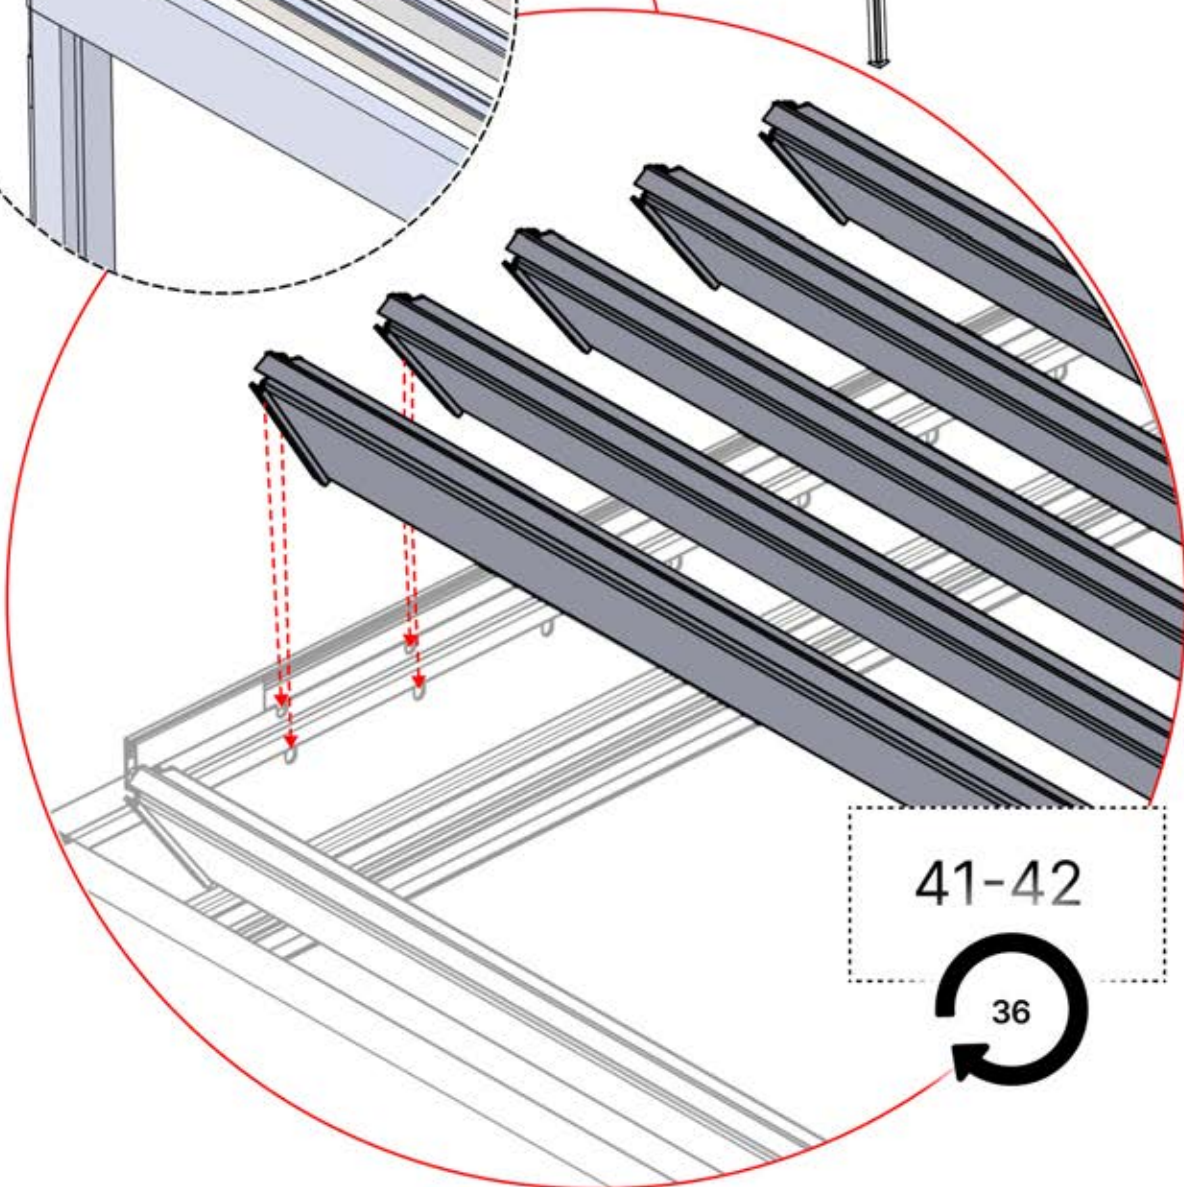

47

ANTHRAZIT: B269
WEISS: B273
SCHWARZ: B271

ANTHRAZIT: L216
WEISS: L220
SCHWARZ: L218

41-42

36