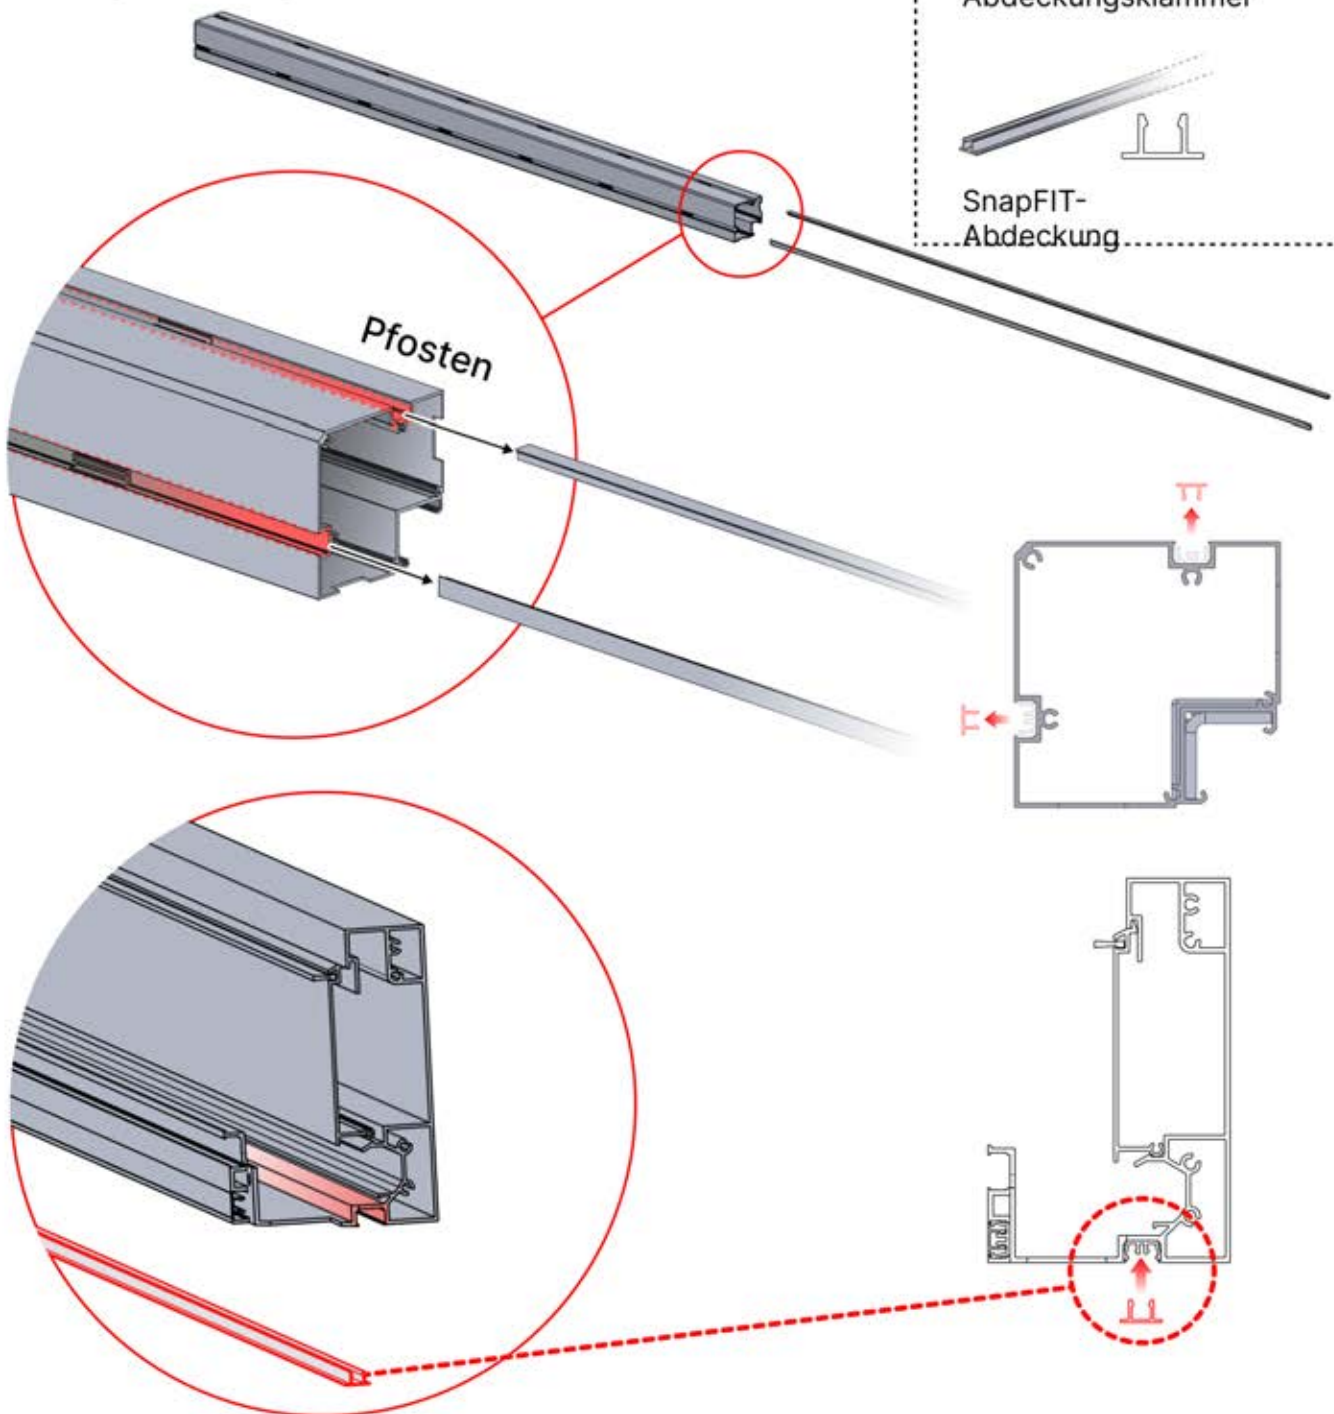

INFORMATIONEN

Montieren Sie ein Rollo, Lamellen- oder Glaswände?

Wir empfehlen, jetzt diese SnapFIT-
Abdeckungen und Klammern vor der
Montage der Pergola zu entfernen.

Abdeckung und
Klammern

PN-200000512
SnapFIT-
Abdeckungsklammer

SnapFIT-
Abdeckung