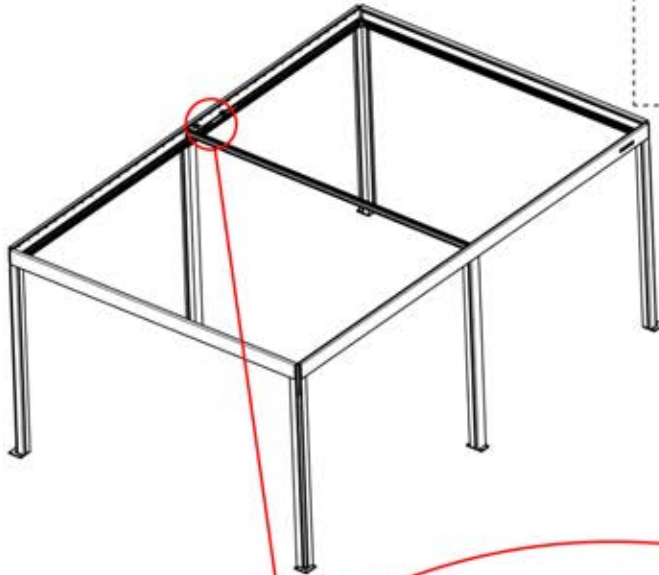

39

Fernbedienung