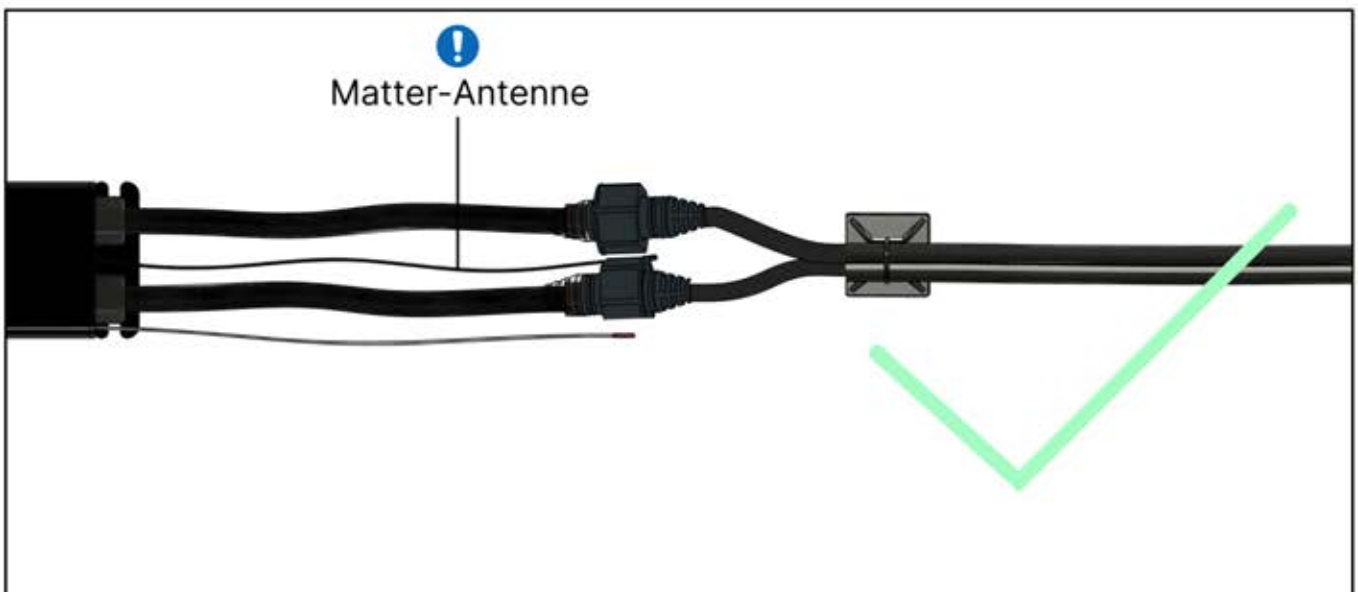

28

!
Stromkabel kann durch alle Pfosten geführt werden.

29

30

31

1

Wenn Sie eine Wärmelampe installieren wollen, tun Sie dies jetzt.

Folgen Sie den Anweisungen in der Montageanleitung für die Wärmelampe.

2

Jetzt ist es Zeit, den Motor und die LED-Lichter an die Pergola-Steuerbox anzuschließen.

Folgen Sie den Anweisungen in der Montageanleitung.

32

 <p>PERGOLUX 8 STEUERBOX</p>	S4	PN-200002683
<p>! Verdrehen Sie das Matter-Antennenkabel nicht mit den LED- und Motorkabeln.</p>		5x
		PN-200002684
		10x