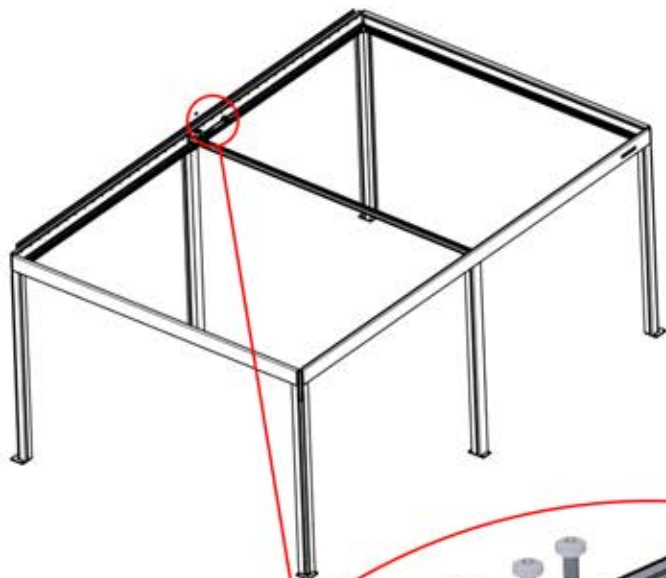

40

4

ANTHRAZIT: B235
WEISS: B243
SCHWARZ: B239