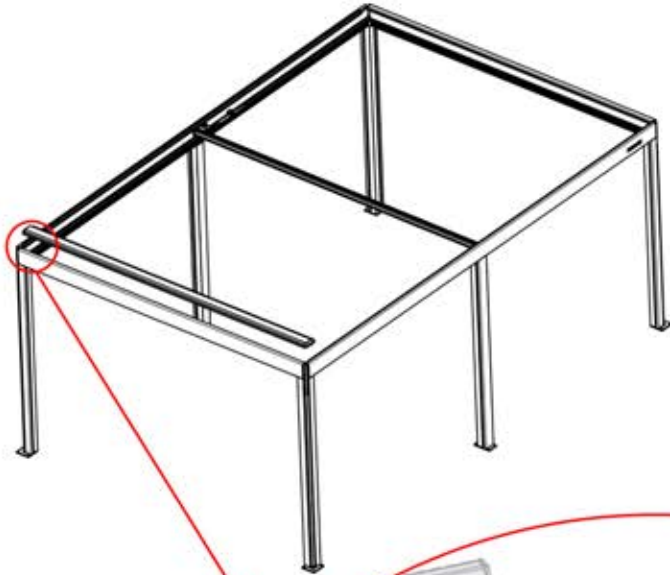

41

X6
FERGOLUX
FERGOLUX
FERGOLUX
FERGOLUX
FERGOLUX

3

ANTHRAZIT: L216
WEISS: L220
SCHWARZ: L218

PN-200002980
1x