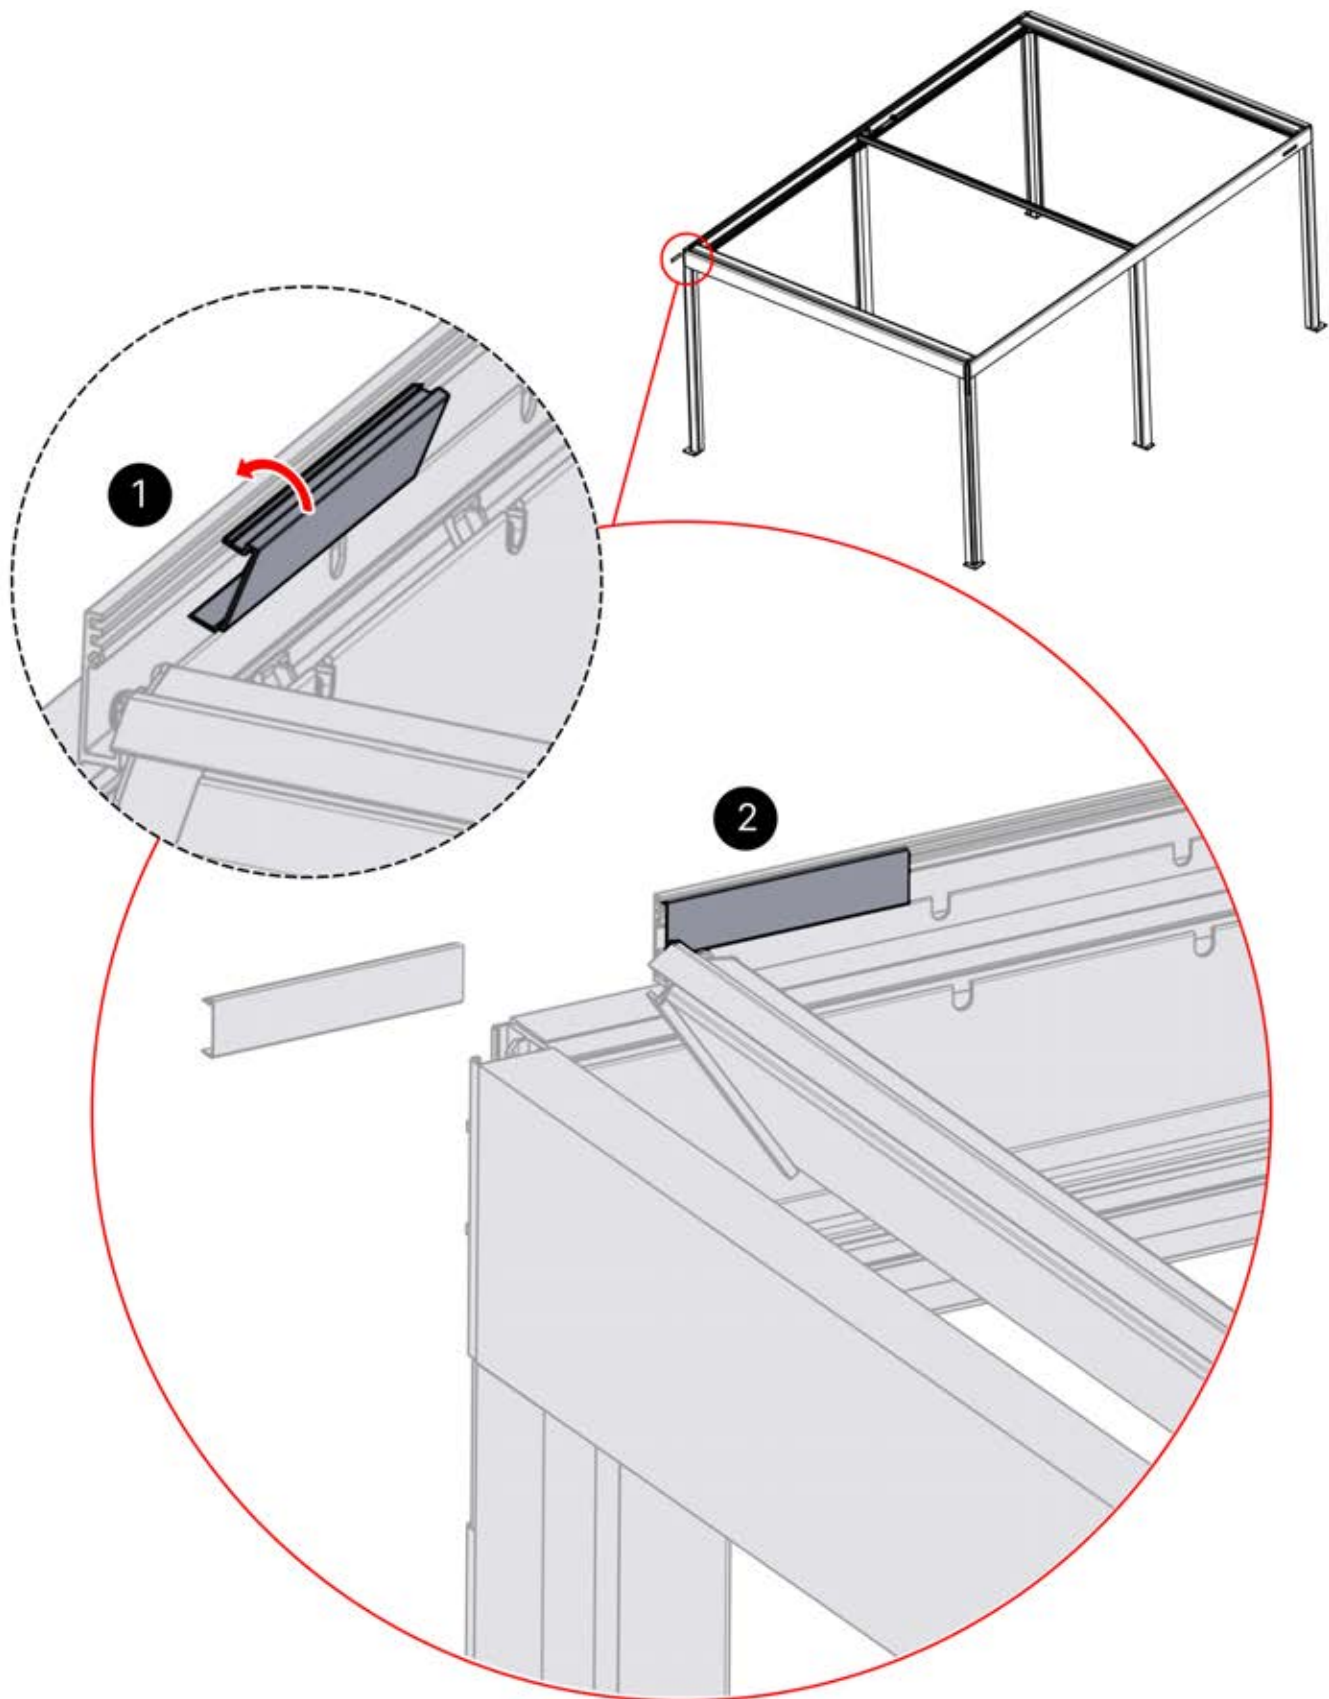

43

4

ANTHRAZIT: B235
WEISS: B243
SCHWARZ: B239

PN-200003033
1X