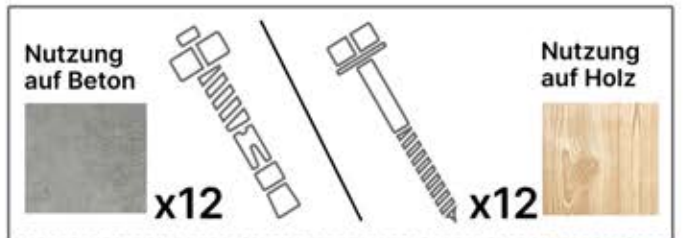

ANTHRAZIT: B235
WEISS: B243
SCHWARZ: B239

4.2x16
5/32" x 5/8"

PN-200000840
12x

PN-200001514
4x

55

56

4 X 6 M