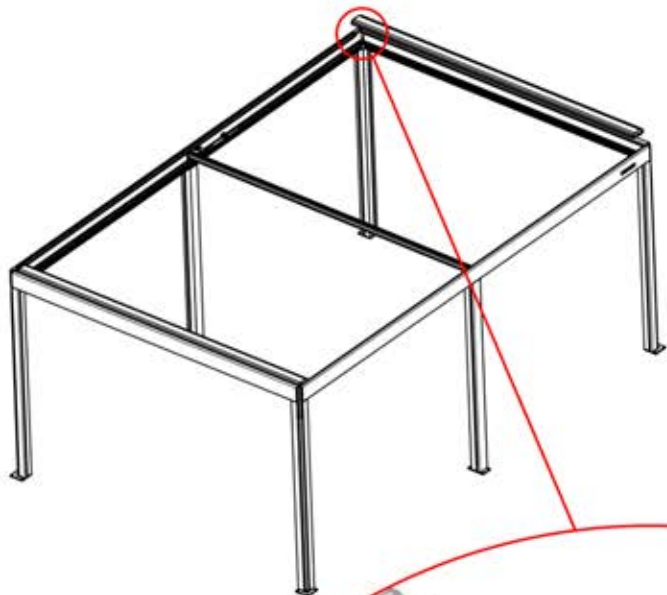

44

x1
FERGOLUX

6

ANTHRAZIT: B269
WEISS: B273
SCHWARZ: B271

PN-200002985
1x