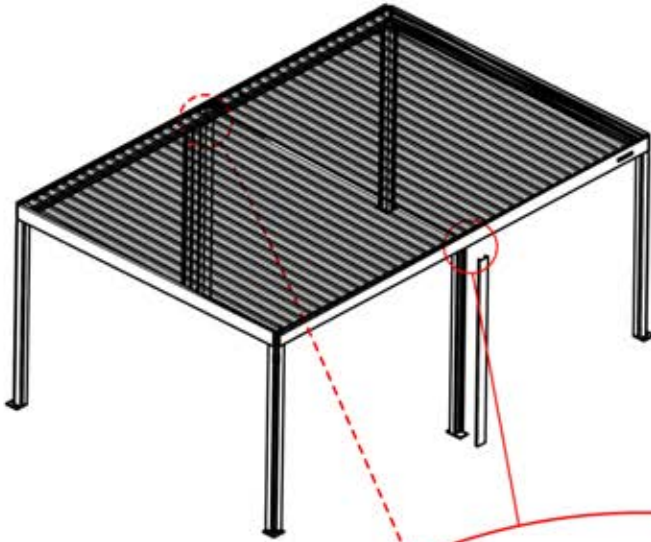

53

x2
PERGOLUX
PERGOLUX

2

ANTHRAZIT: C123
WEISS: C125
SCHWARZ: C124

PN-200002783
1X