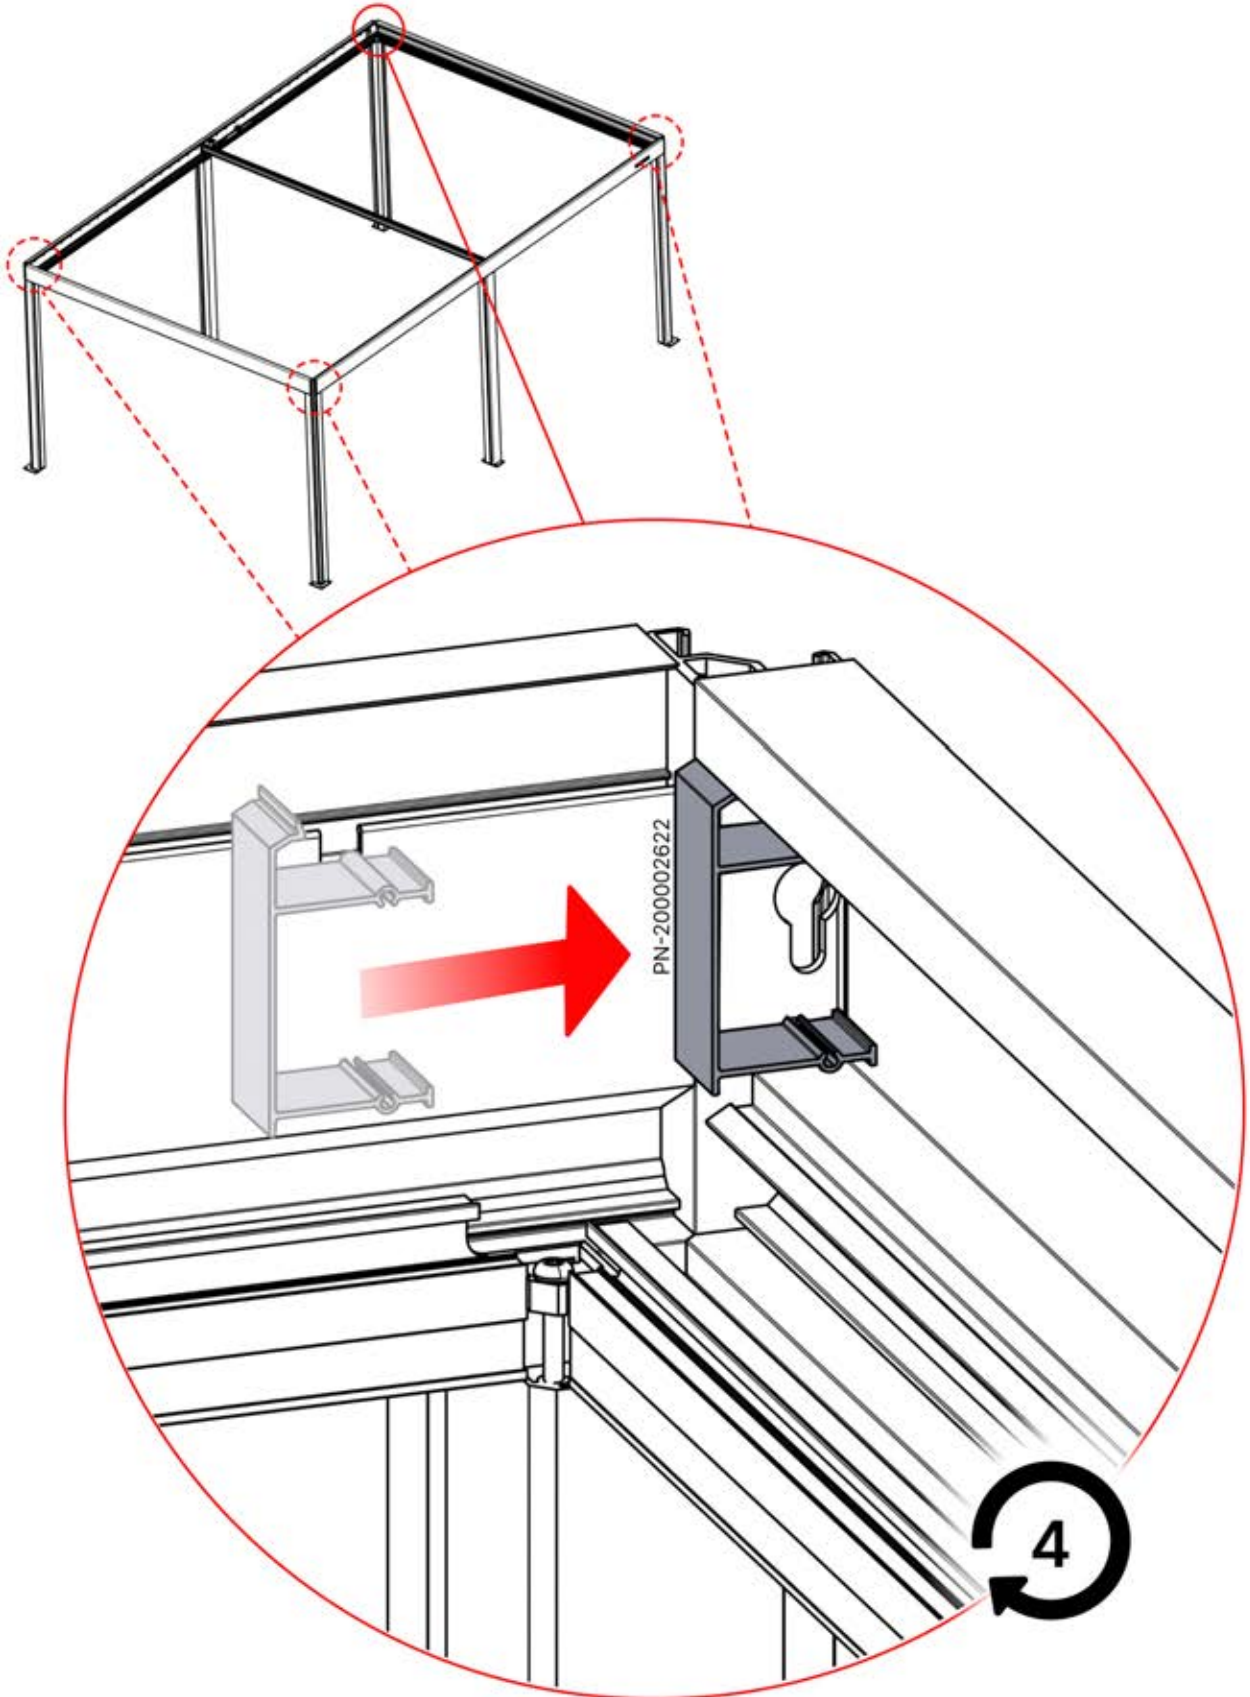

33

4

ANTHRAZIT: B235
WEISS: B243
SCHWARZ: B239

PN-200002622

4x