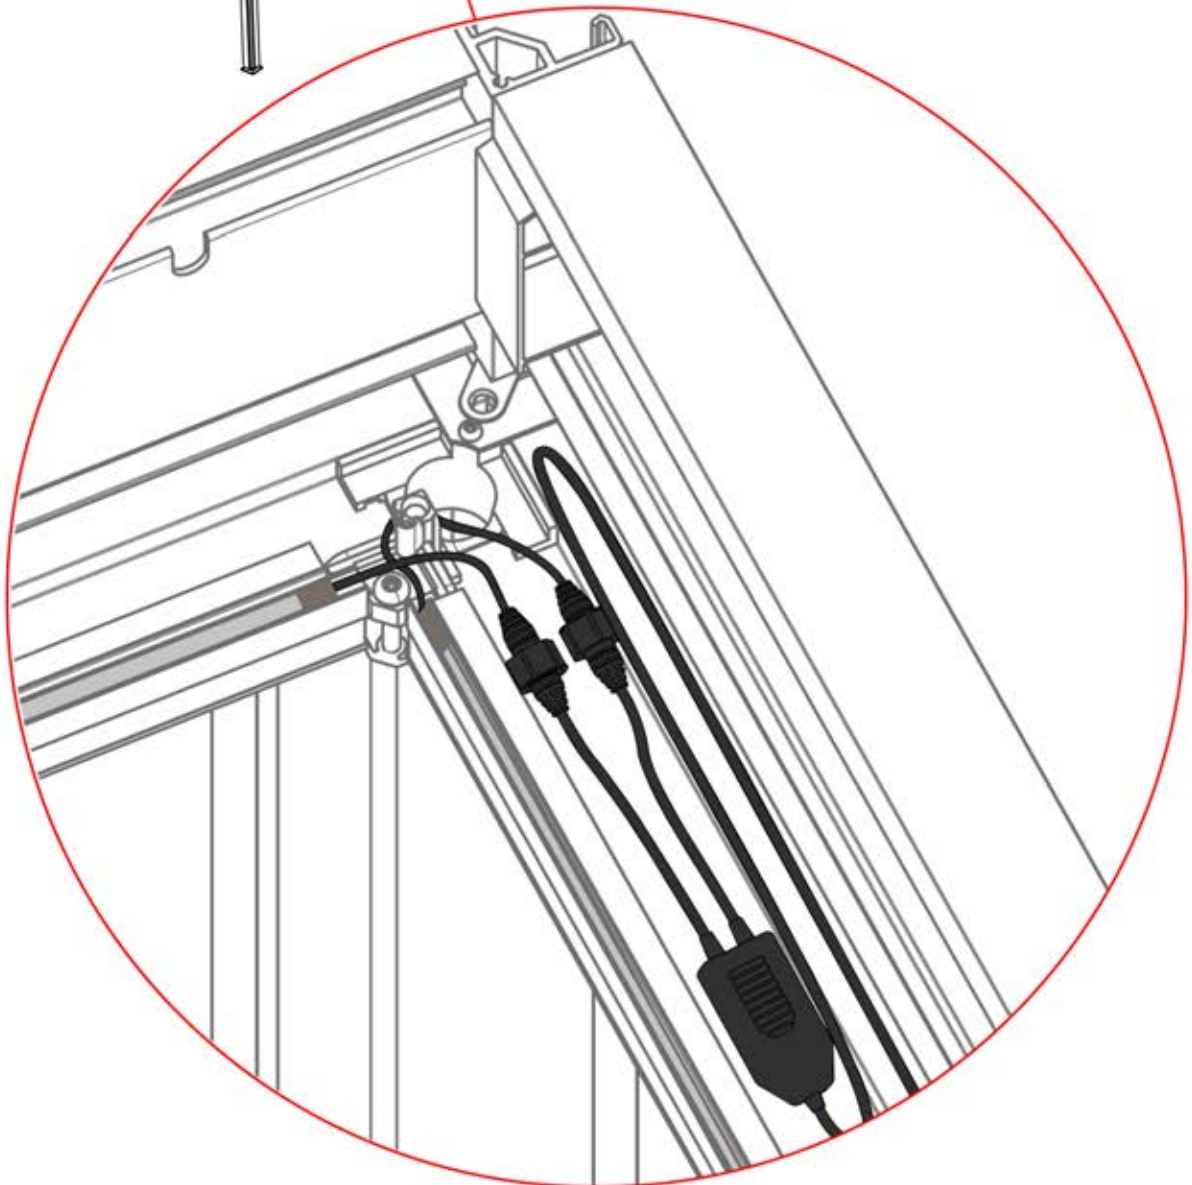

16

17

Tipp: Für einen leichteren Einbau des LED-Streifens, besprühen Sie diesen vorher mit Seifenwasser.

18

19

20

x1
PERGOLUX

4