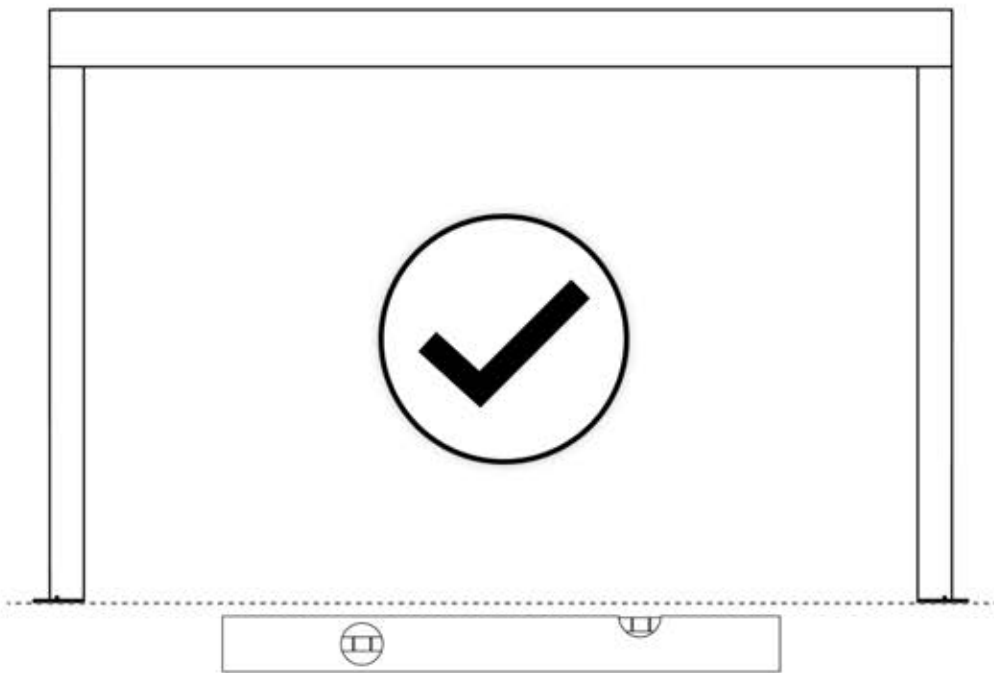

ANTHRAZIT: B235
WEISS: B243
SCHWARZ: B239

4.2x16
5/32" x 5/8"

PN-200000840
12x

PN-200001514
4x

55

56

4 X 6 M