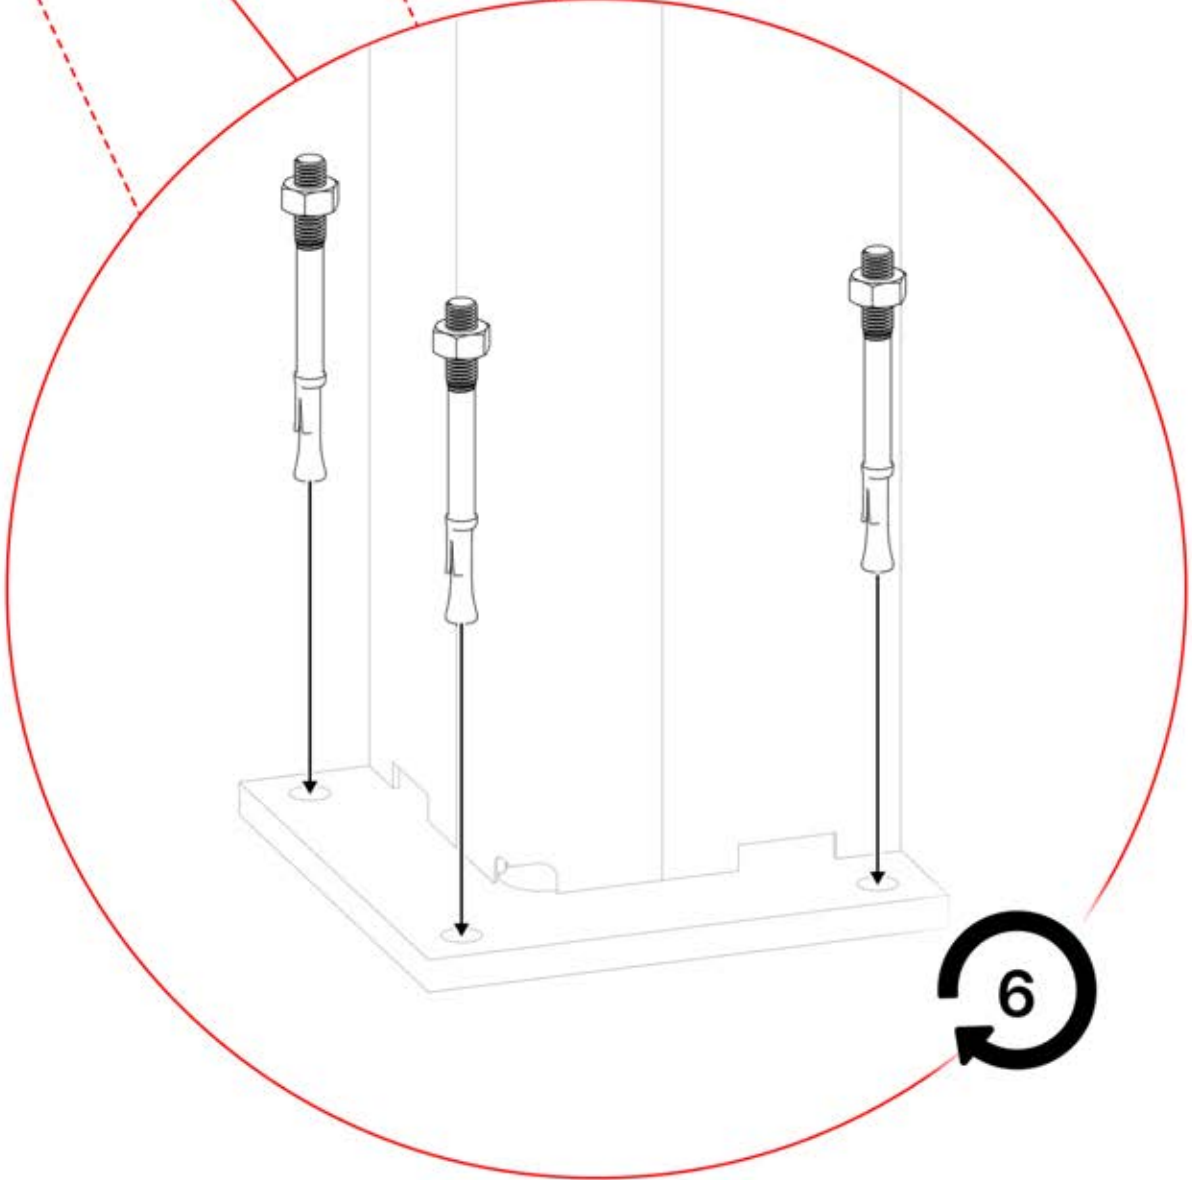

ANTHRAZIT: B235
WEISS: B243
SCHWARZ: B239

4.2x16
5/32" x 5/8"

PN-200000840
12x

PN-200001514
4x

55

56

4 X 6 M