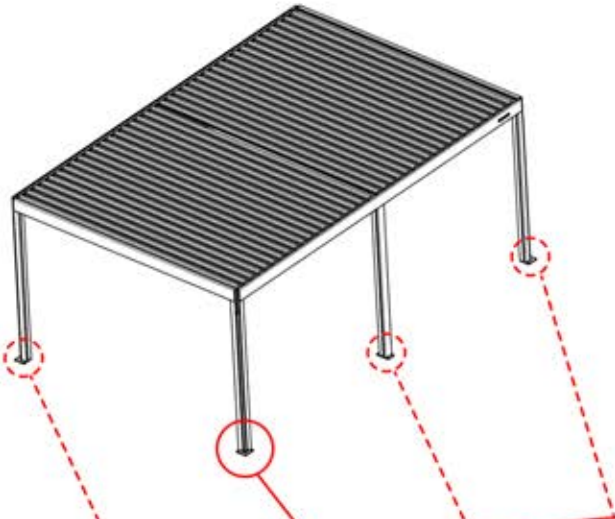

ANTHRAZIT: B235
WEISS: B243
SCHWARZ: B239

4.2x16
5/32" x 5/8"

PN-200000840
12x

PN-200001514
4x

55

56

4 X 6 M