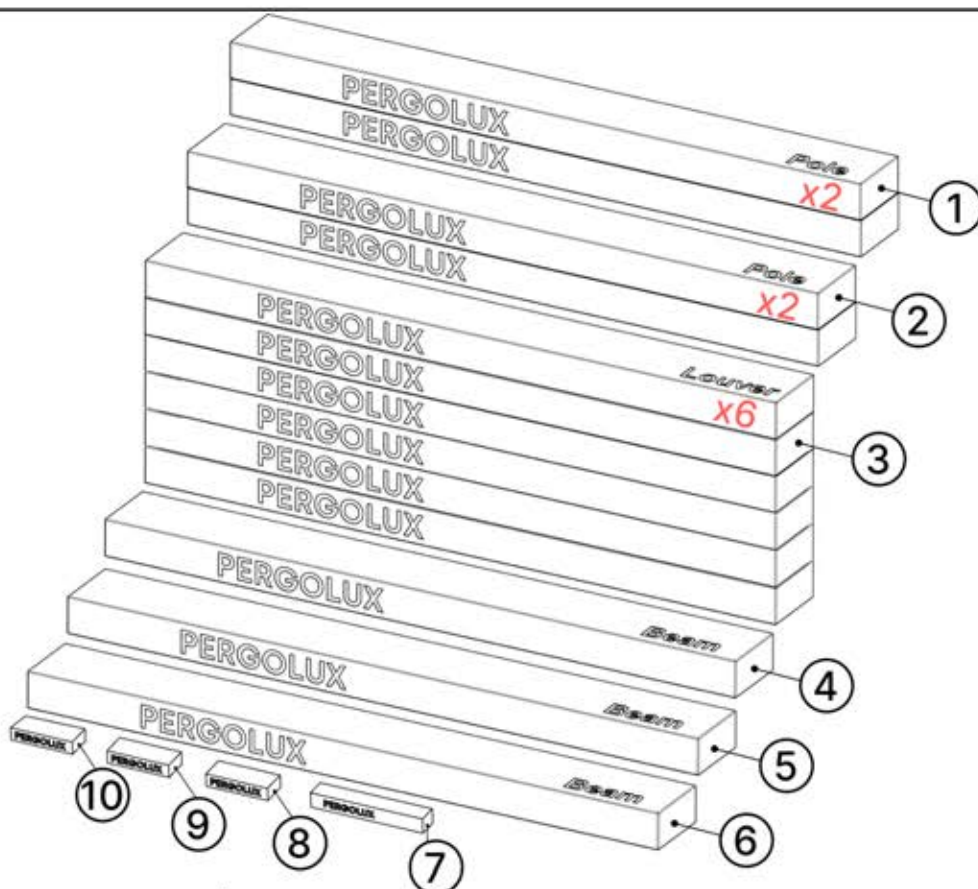

PAKETÜBERSICHT

	ANTHRAZIT	WEISS	SCHWARZ
①	C120	C122	C121
②	C123	C125	C124
③	L216	L220	L218
④	B235	B243	B239
⑤	B257	B261	B259
⑥	B269	B273	B271
⑦	MOTOR		
⑧	WEISS / RGB LED		
⑨	STEUERBOX		
⑩	STROMKABEL