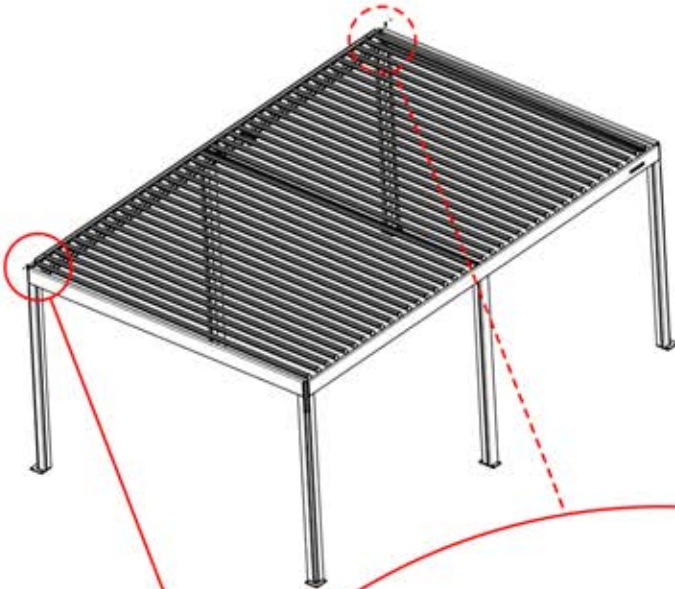

49

4

ANTHRAZIT: B235
WEISS: B243
SCHWARZ: B239