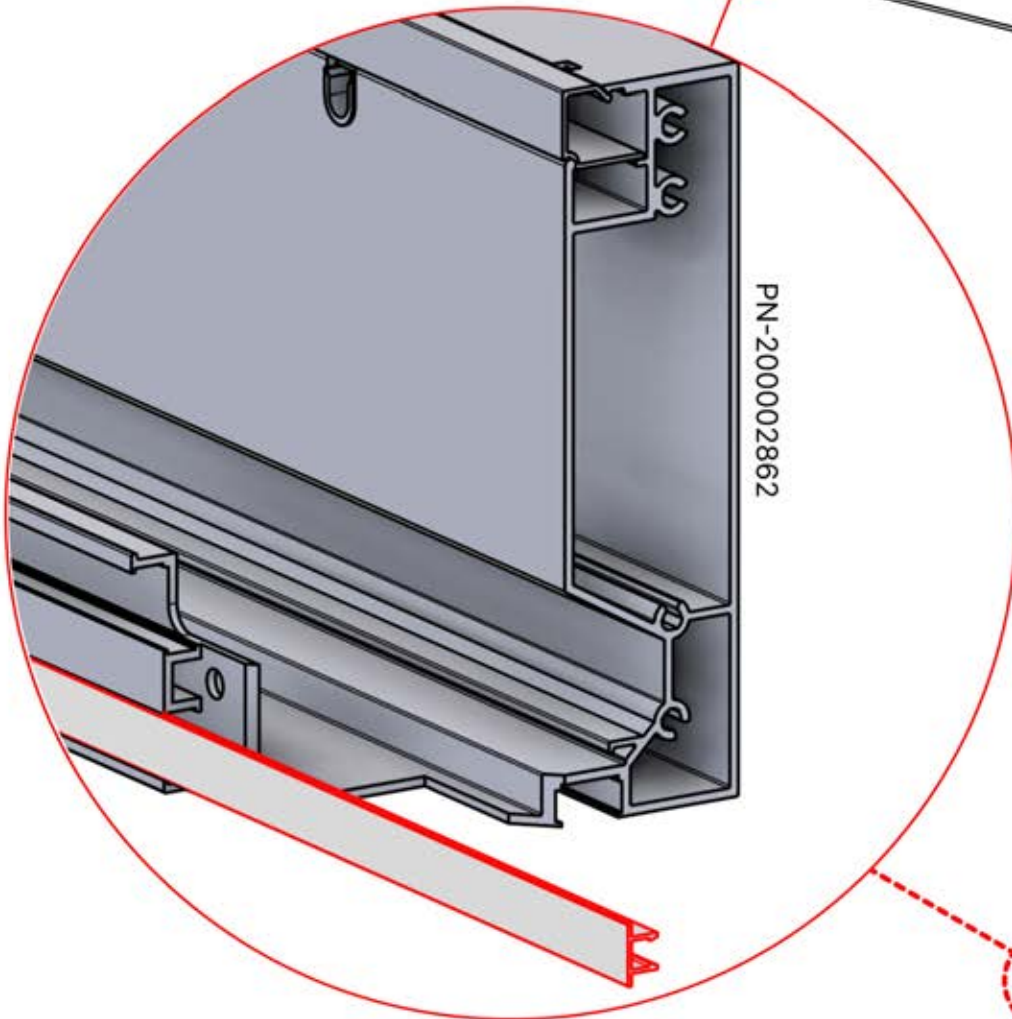

Wir empfehlen, jetzt beide SnapFIT-Abdeckungen vom Balken zu entfernen.

Abdeckung und Klammern

PN-200000512
SnapFIT-
Abdeckungsklammer

SnapFIT-
Abdeckung

INFORMATIONEN

4

ANTHRAZIT: B235
WEISS: B243
SCHWARZ: B239