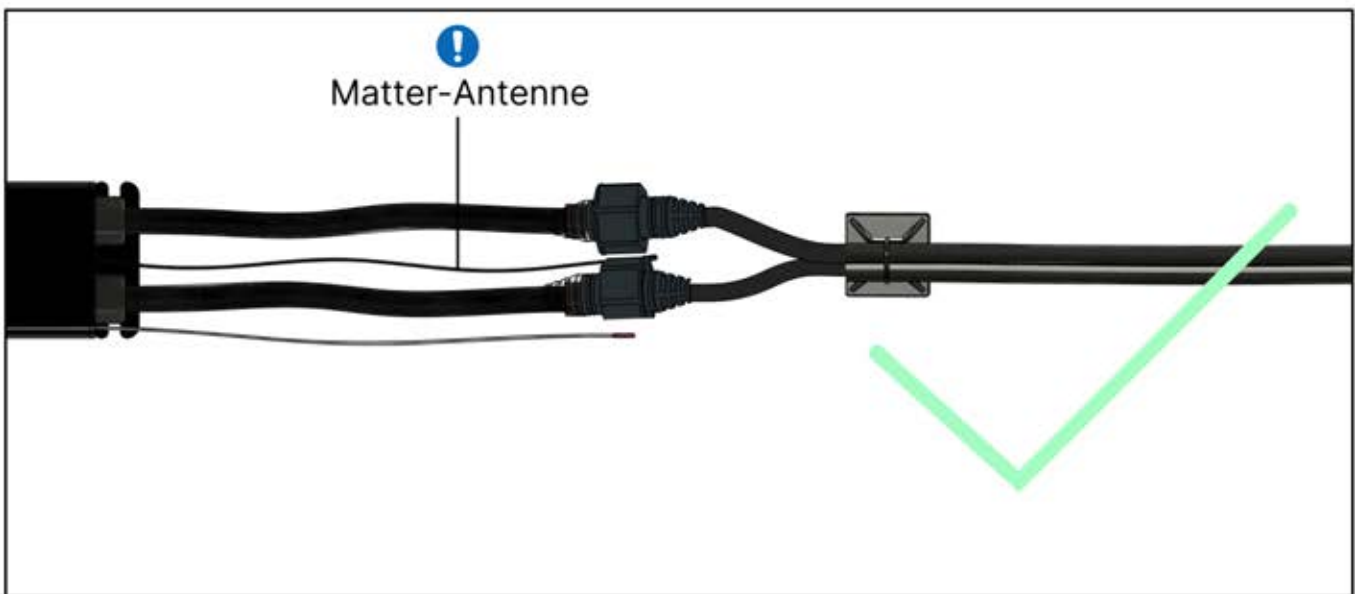

!
Verdrehen Sie das
Matter-Antennenkabel
nicht mit den LED- und
Motorkabeln.

S4

PN-200002683
5x

PN-200002684
10x

35

!
Führen Sie die Matter-Antenne und platzieren Sie sie unter dem markierten Bereich (PN-200002329).