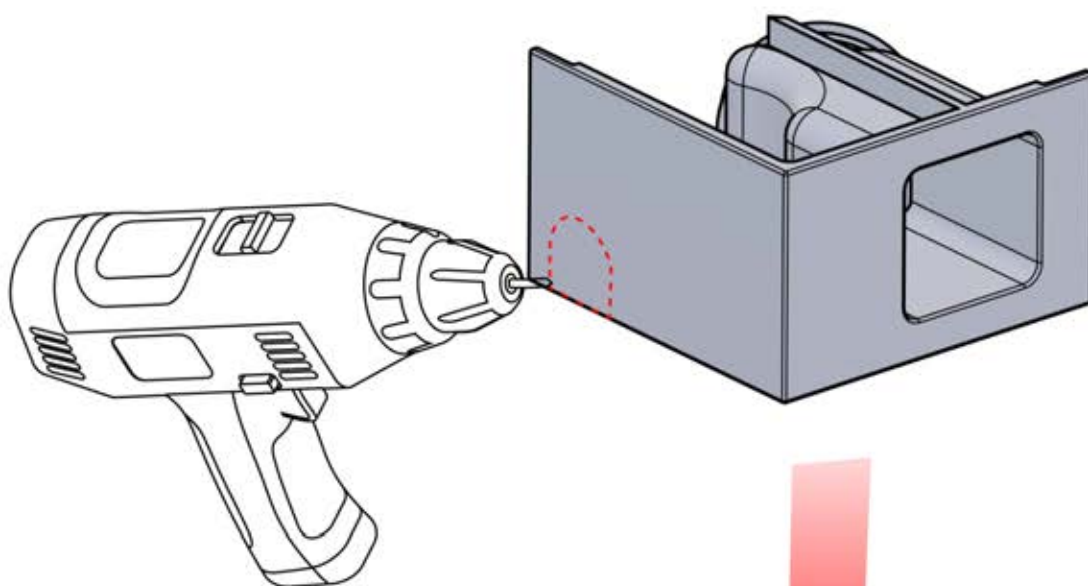

INFORMATIONEN

	6		PN-200002303 4x
ANTHRAZIT:	L240		
WEISS:	L244		
SCHWARZ:	L242		

Wählen Sie eines der vier Teile mit der Nummer PN-200002303 und bohren Sie ein Loch mit einem Durchmesser von 10 mm für das Stromkabel. Dieses spezielle Teil muss wie in Schritt 64 dargestellt am Eckpfosten montiert werden.