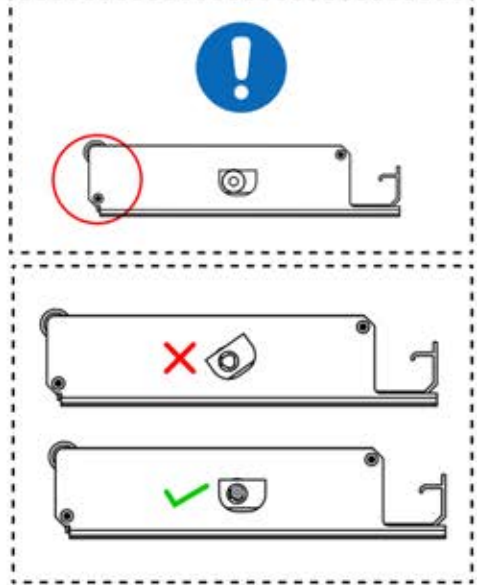

50

x7
PERGOLUX

4

ANTHRAZIT: L264
WEISS: L268
SCHWARZ: L266

E

PN-200002362

1x