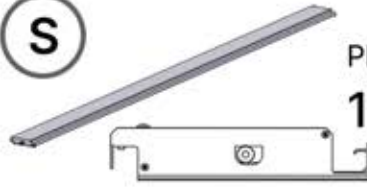

ANTHRAZIT: L240
WEISS: L244
SCHWARZ: L242

PN-200003033
1X

53

6

ANTHRAZIT: L240
WEISS: L244
SCHWARZ: L242

S

PN-200002366

1x