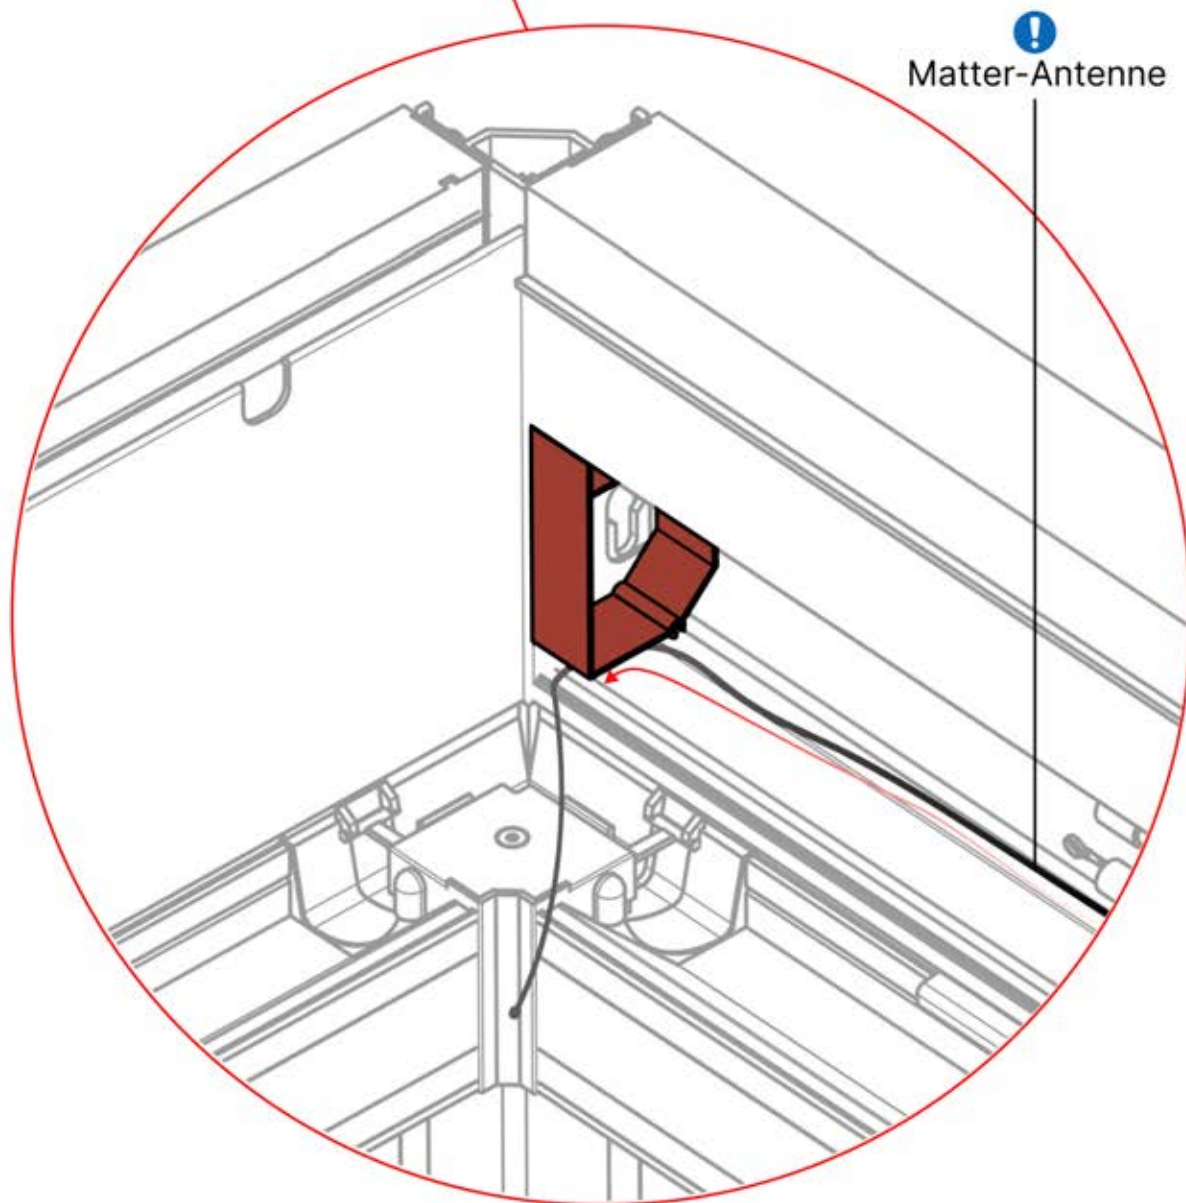

!
Verdrehen Sie das
Matter-Antennenkabel
nicht mit den LED- und
Motorkabeln.

S4

PN-200002683
5x

PN-200002684
10x

35

!
Führen Sie die Matter-Antenne und platzieren Sie sie unter dem markierten Bereich (PN-200002329).