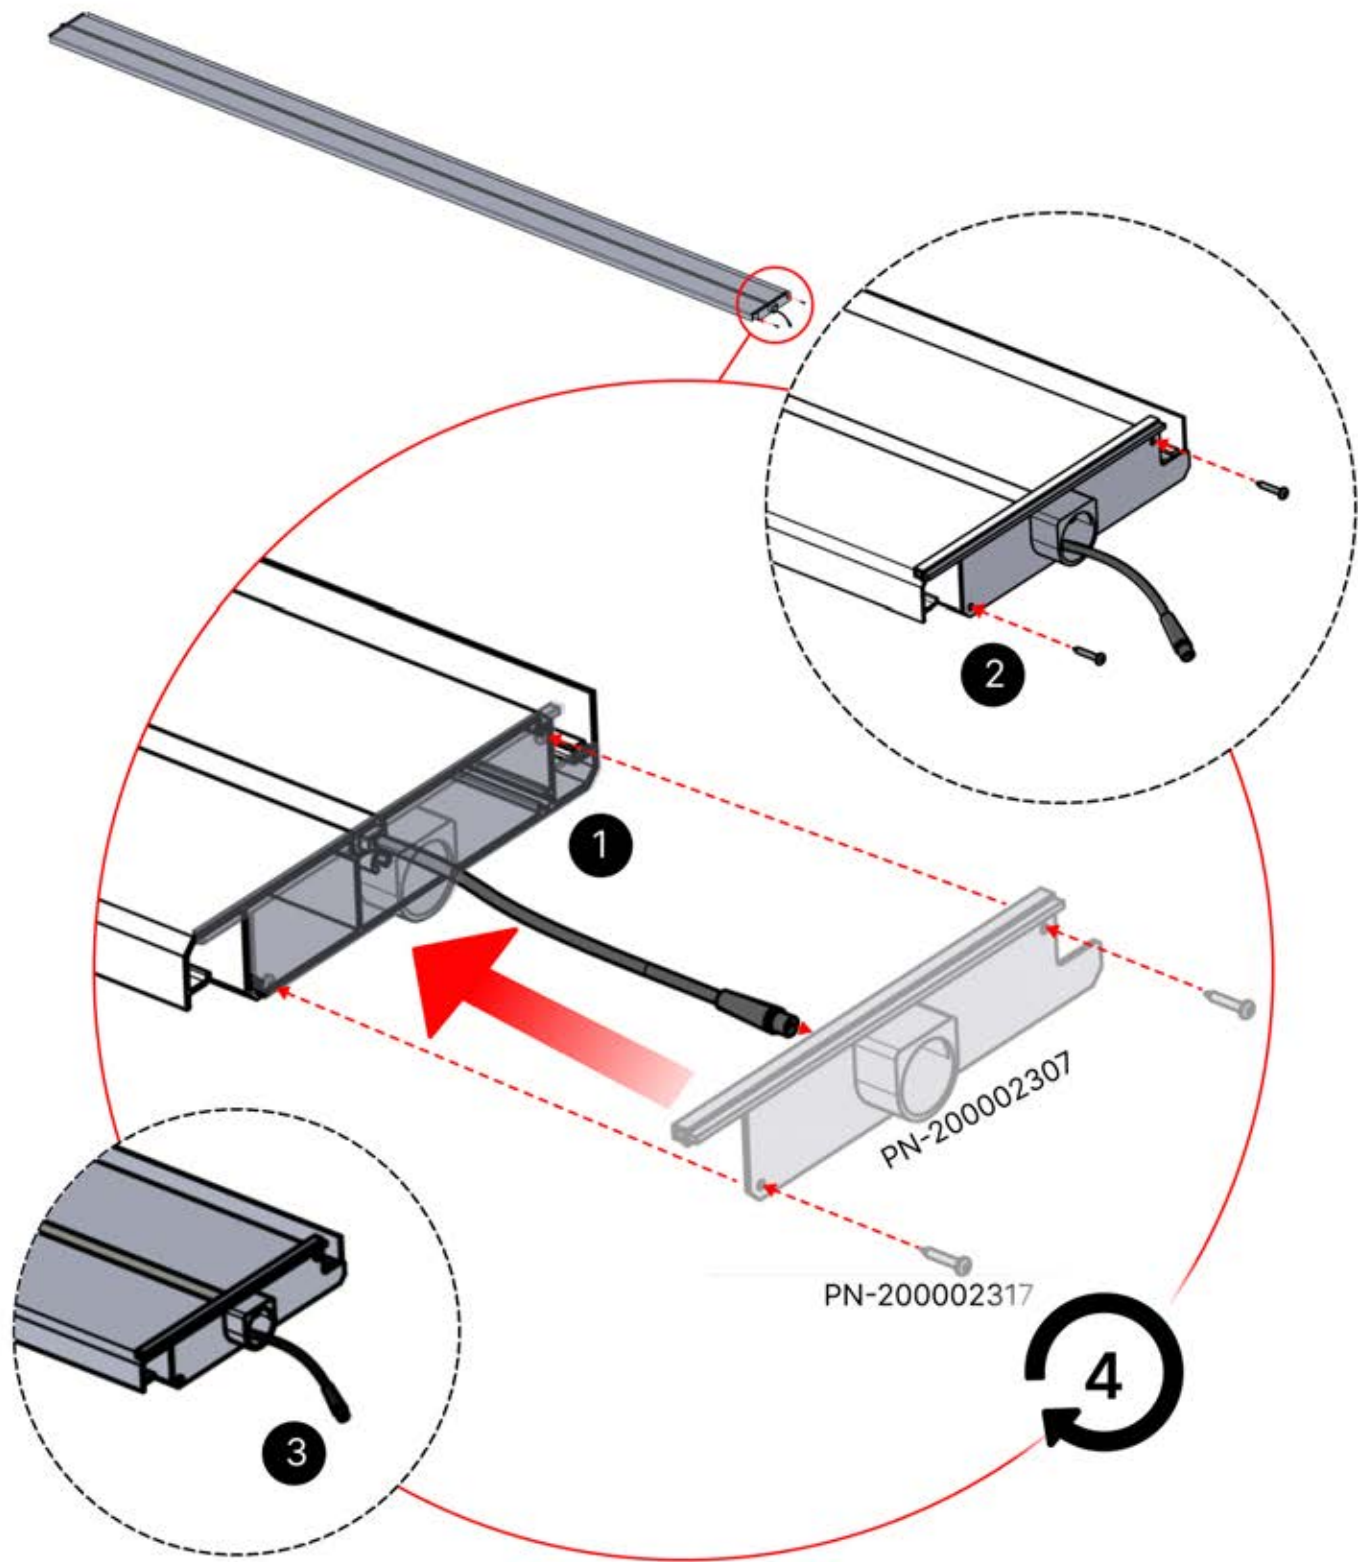

43

x2
FERGOLUX
FERGOLUX

5

ANTHRAZIT: L252
WEISS: L256
SCHWARZ: L254

PN-200002364
4x