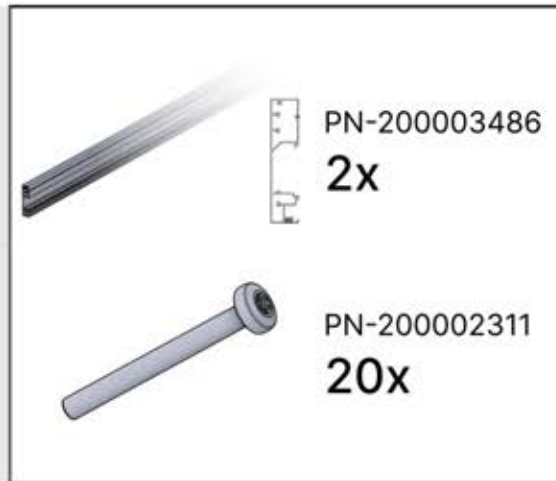

04

ANTHRAZIT: B308
WEISS: B310
SCHWARZ: B312

ANTHRAZIT: L240
WEISS: L244
SCHWARZ: L242