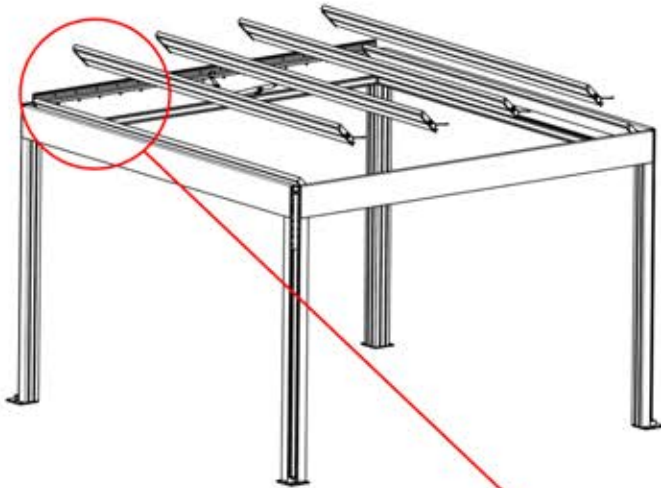

 PN-200002364
4x

57

Schließen Sie das
LED-Kabel an das 4-
polige LED-Kabel an.

58

ANTHRAZIT: L252
WEISS: L256
SCHWARZ: L254

59

 x1 PERGOLUX	4	 PN-200002366 12x	
 x2 PERGOLUX PERGOLUX	5	 x1 PERGOLUX	6
ANTHRAZIT: L264 WEISS: L268 SCHWARZ: L266		ANTHRAZIT: L240 WEISS: L244 SCHWARZ: L242	