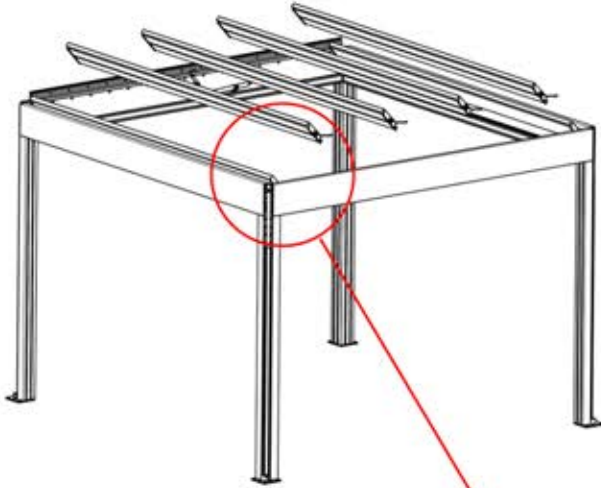

56

x2
PERGOLUX
PERGOLUX

5

ANTHRAZIT: L252
WEISS: L256
SCHWARZ: L254

PN-200002364
4x