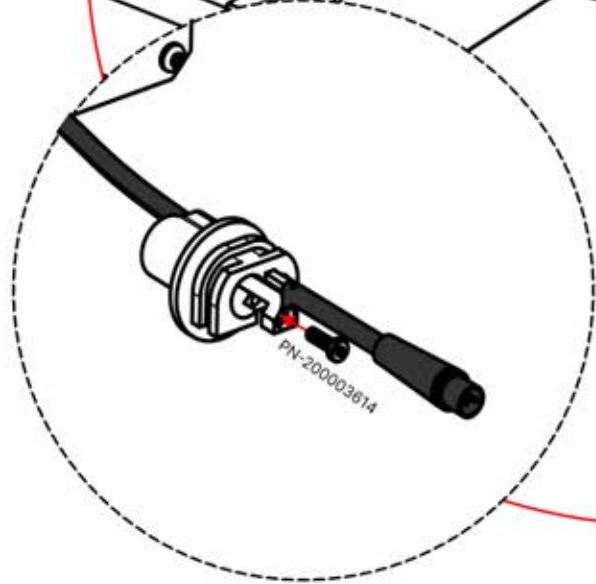

46

x2
FERGOLUX
FERGOLUX

5

ANTHRAZIT: L252
WEISS: L256
SCHWARZ: L254

PN-200002364
4x

Verwenden Sie das Teil
PN-200002313, um das
Kabel in der kleineren
Öffnung zu sichern.

4