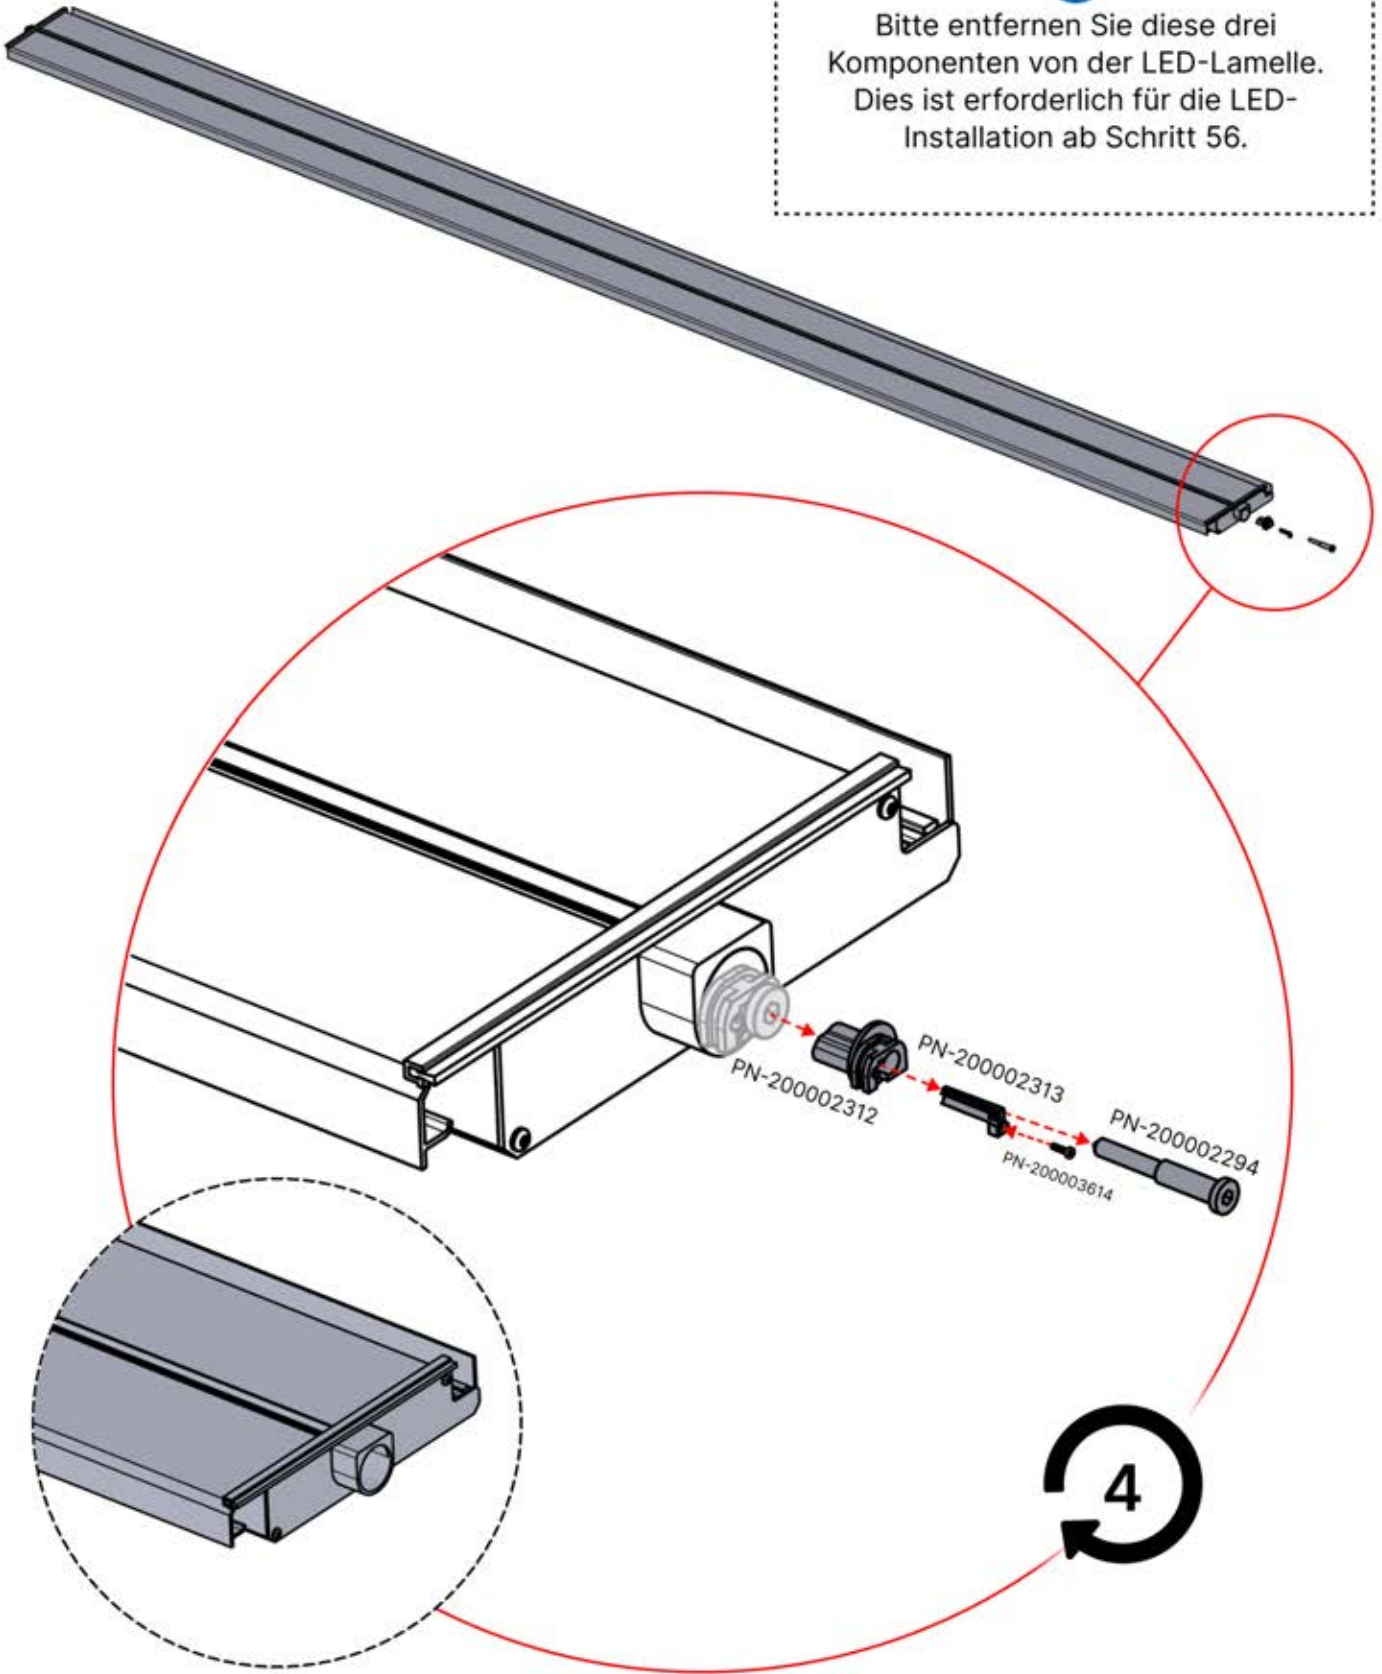

PN-200002364
4x

Bitte entfernen Sie diese drei
Komponenten von der LED-Lamelle.
Dies ist erforderlich für die LED-
Installation ab Schritt 56.

40

x2
FERGOLUX
FERGOLUX

5

ANTHRAZIT: L252
WEISS: L256
SCHWARZ: L254