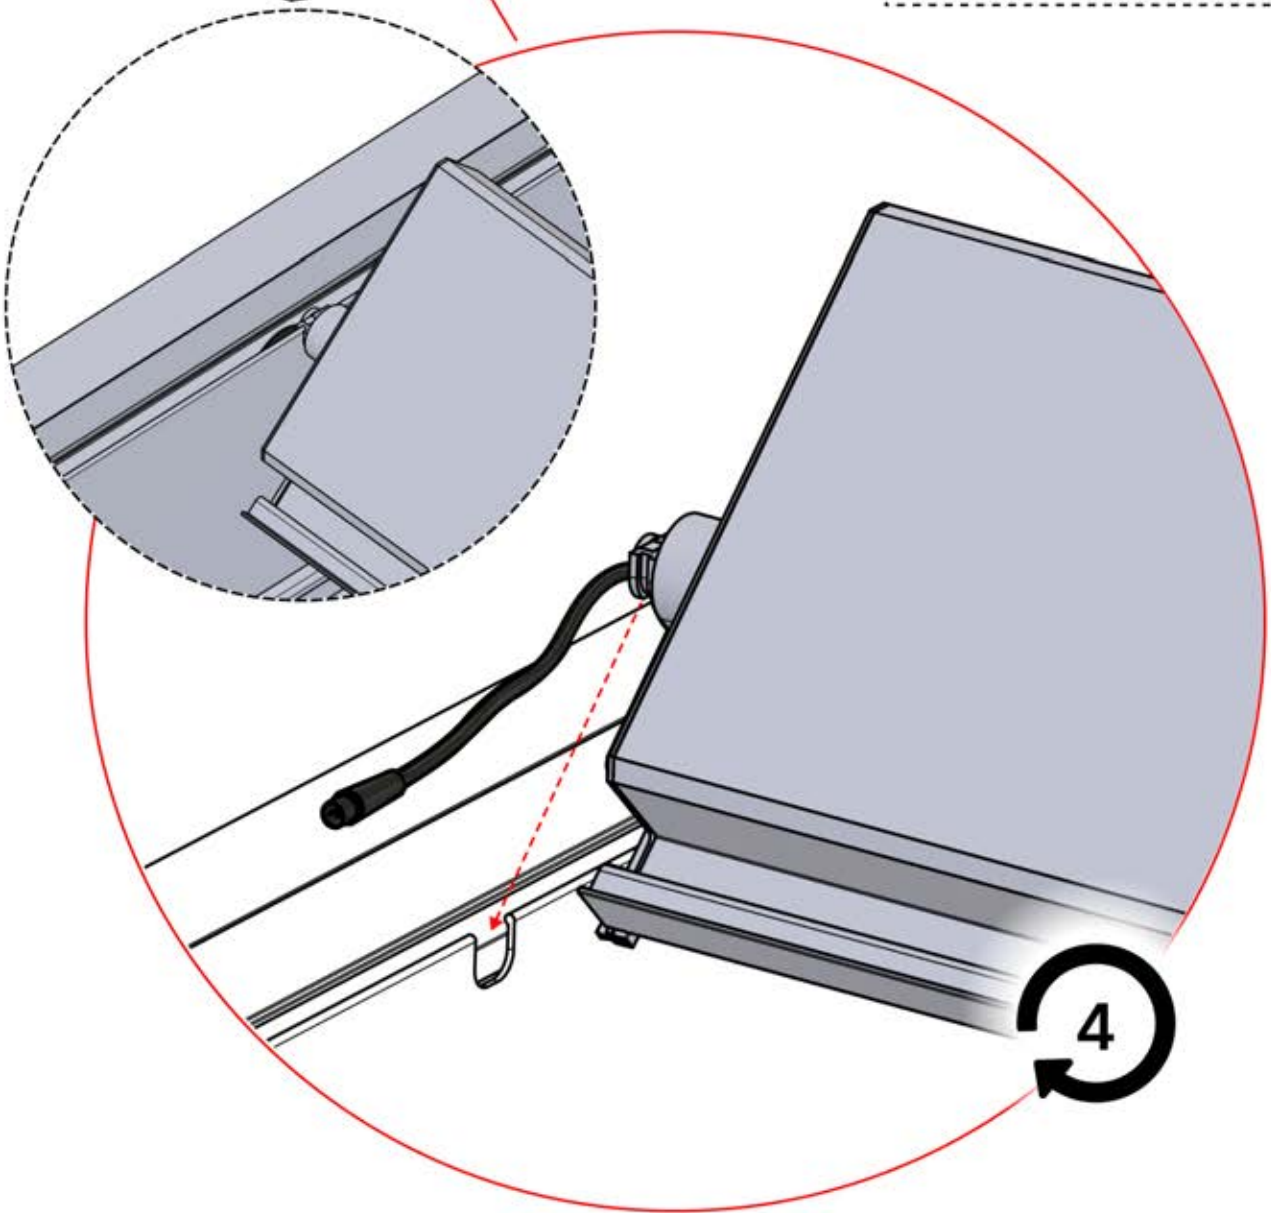

 PN-200002364
4x

57

Schließen Sie das
LED-Kabel an das 4-
polige LED-Kabel an.

58

ANTHRAZIT: L252
WEISS: L256
SCHWARZ: L254

59

 x1 PERGOLUX	4	 PN-200002366 12x	
 x2 PERGOLUX PERGOLUX	5	 x1 PERGOLUX	6
ANTHRAZIT: L264 WEISS: L268 SCHWARZ: L266		ANTHRAZIT: L240 WEISS: L244 SCHWARZ: L242	