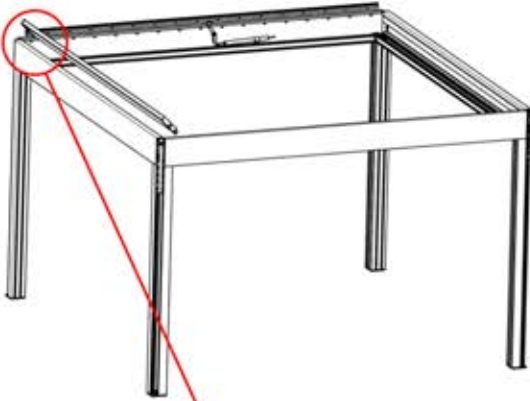

50

x7
PERGOLUX

4

ANTHRAZIT: L264
WEISS: L268
SCHWARZ: L266

E

PN-200002362

1x

51