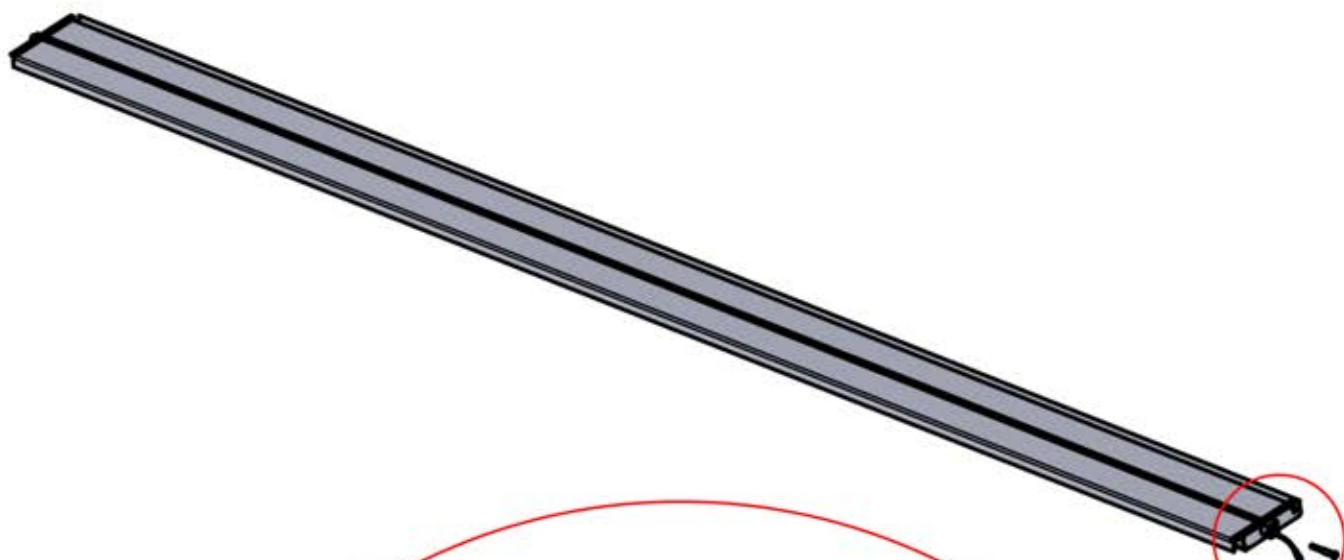

48

x2
FERGOLUX
FERGOLUX

5

ANTHRAZIT: L252
WEISS: L256
SCHWARZ: L254

PN-200002364
4x