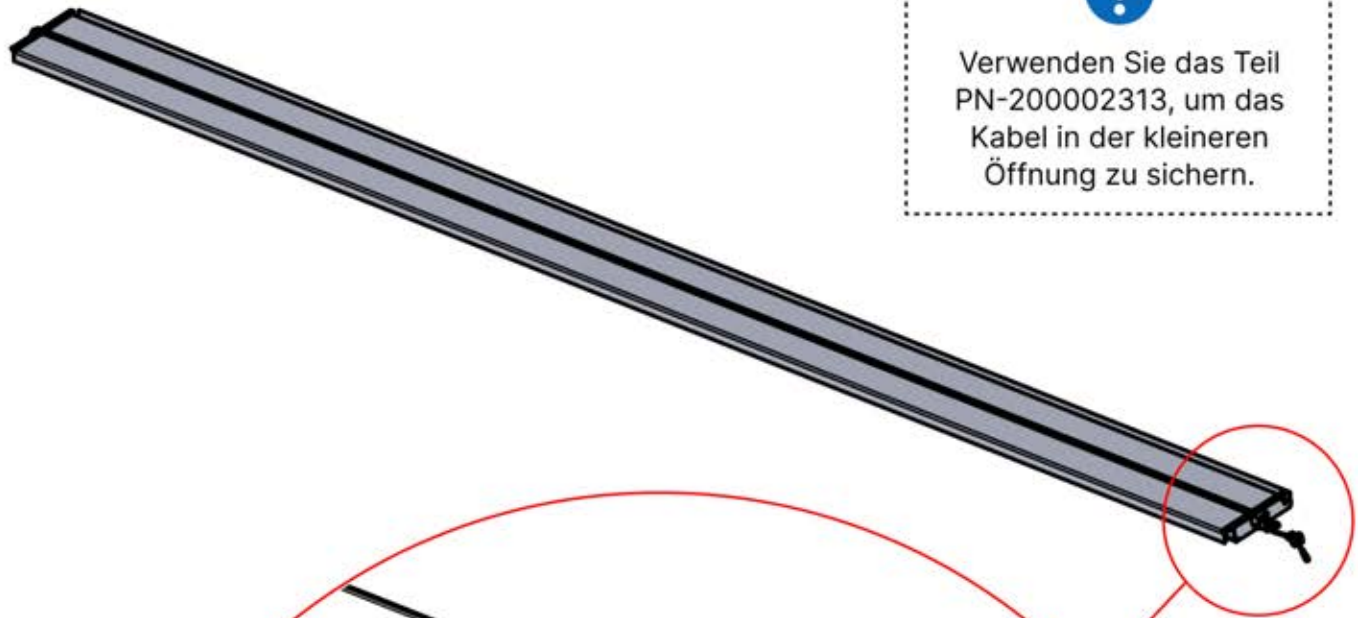

46

x2
FERGOLUX
FERGOLUX

5

ANTHRAZIT: L252
WEISS: L256
SCHWARZ: L254

PN-200002364
4x

Verwenden Sie das Teil
PN-200002313, um das
Kabel in der kleineren
Öffnung zu sichern.

4