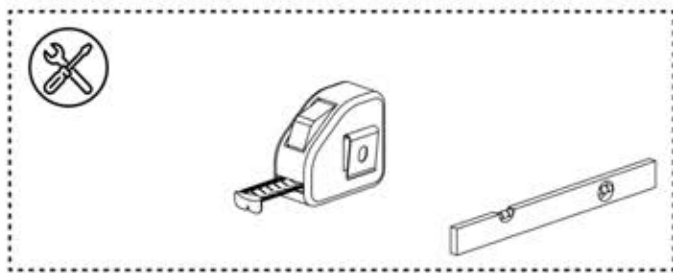

PN-200002301

66

6

ANTHRAZIT: L240
WEISS: L244
SCHWARZ: L242

PN-200002291
4x

PN-200002318
12x

67

68