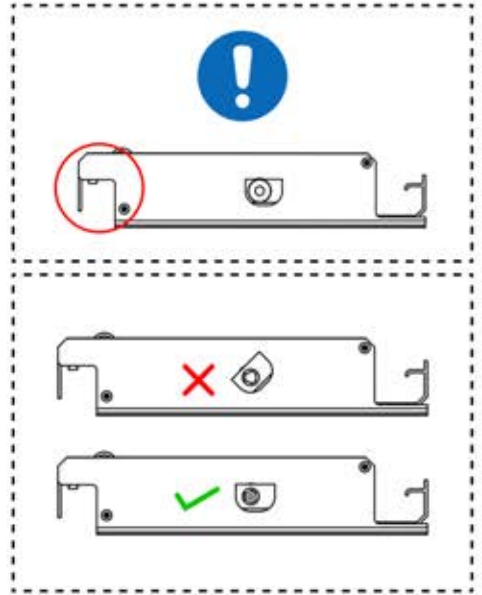

ANTHRAZIT: L240
WEISS: L244
SCHWARZ: L242

PN-200003033
1X

53

6

ANTHRAZIT: L240
WEISS: L244
SCHWARZ: L242

S

PN-200002366

1x