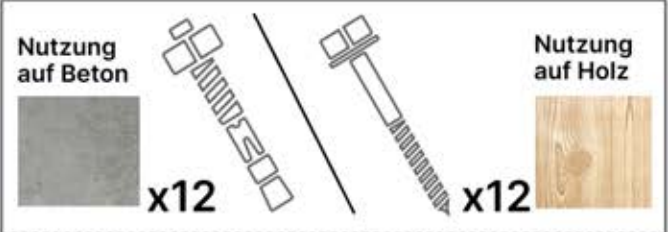

PN-200002301

66

6

ANTHRAZIT: L240
WEISS: L244
SCHWARZ: L242

PN-200002291
4x

PN-200002318
12x

67

68