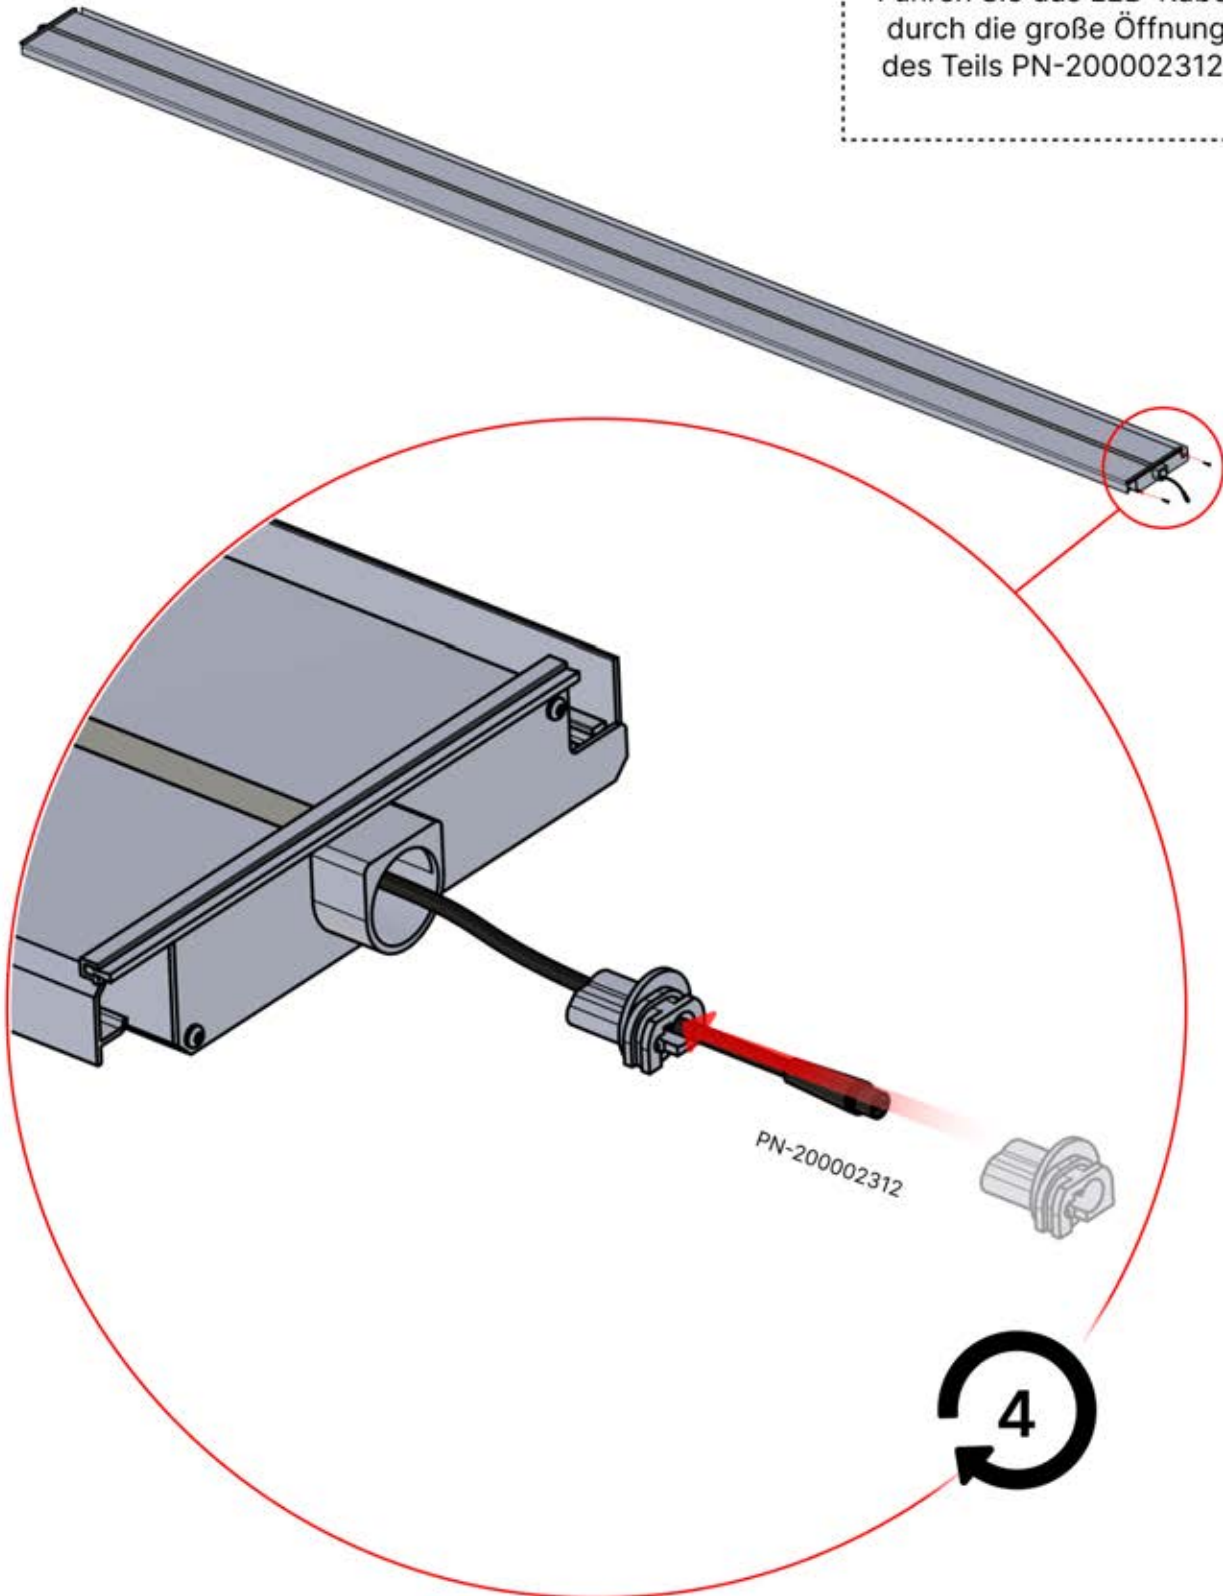

Führen Sie das LED-Kabel durch die große Öffnung des Teils PN-200002312.

45

x2
FERGOLUX
FERGOLUX

5

ANTHRAZIT: L252
WEISS: L256
SCHWARZ: L254

PN-200002364
4x

Führen Sie das LED-Kabel von der großen Öffnung in die kleinere Öffnung des Teils PN-200002312.