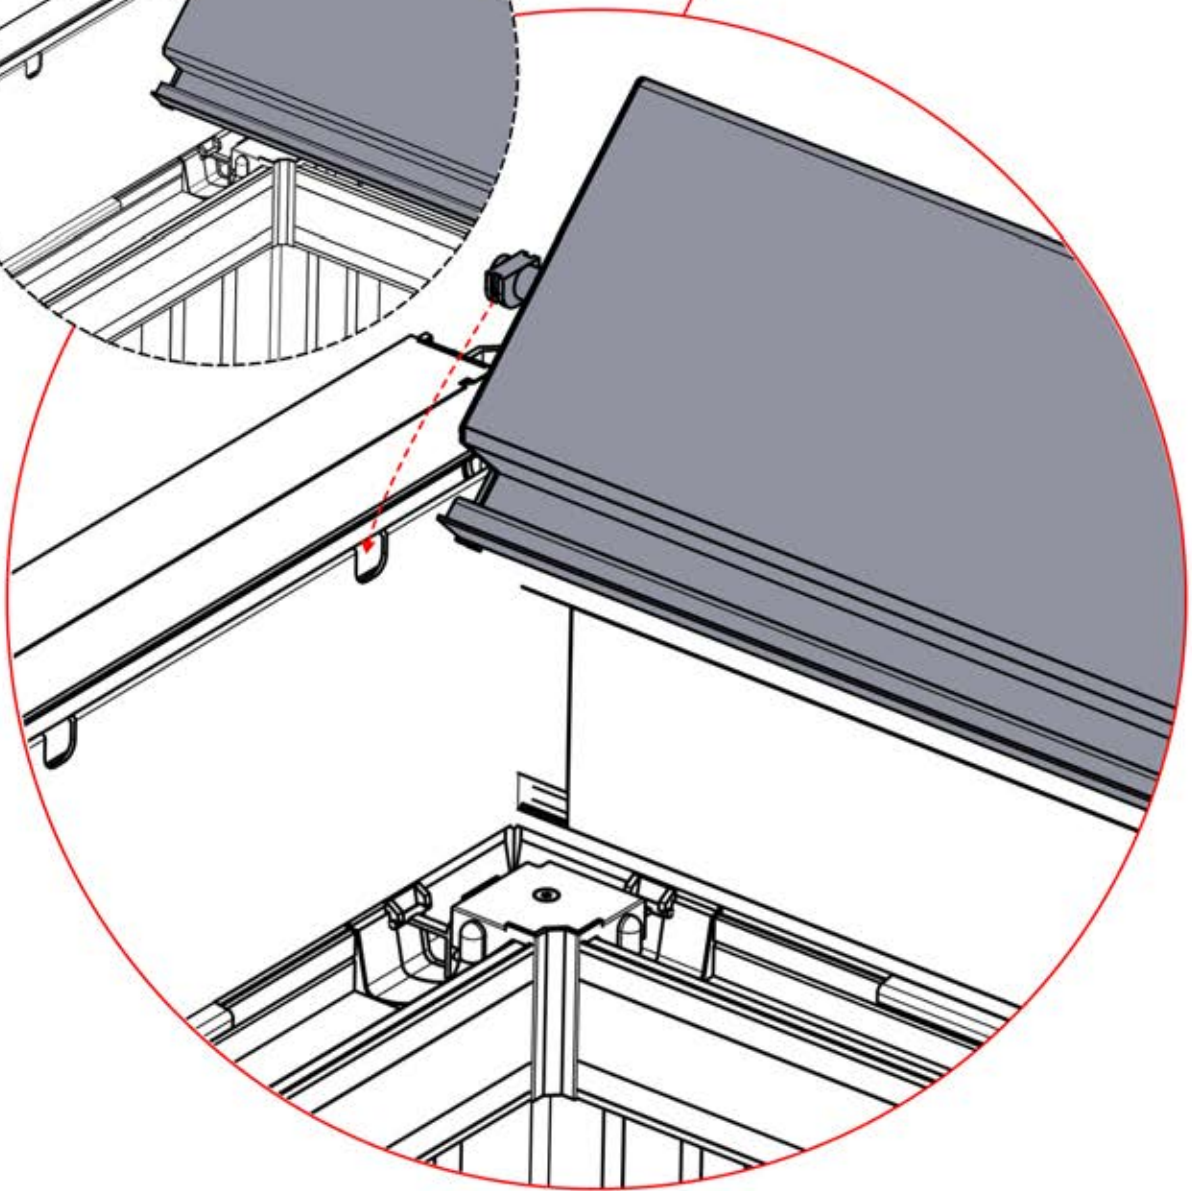

4

ANTHRAZIT: L264
WEISS: L268
SCHWARZ: L266

E

PN-200002362

1x

52

x1
FERGOLUX

6