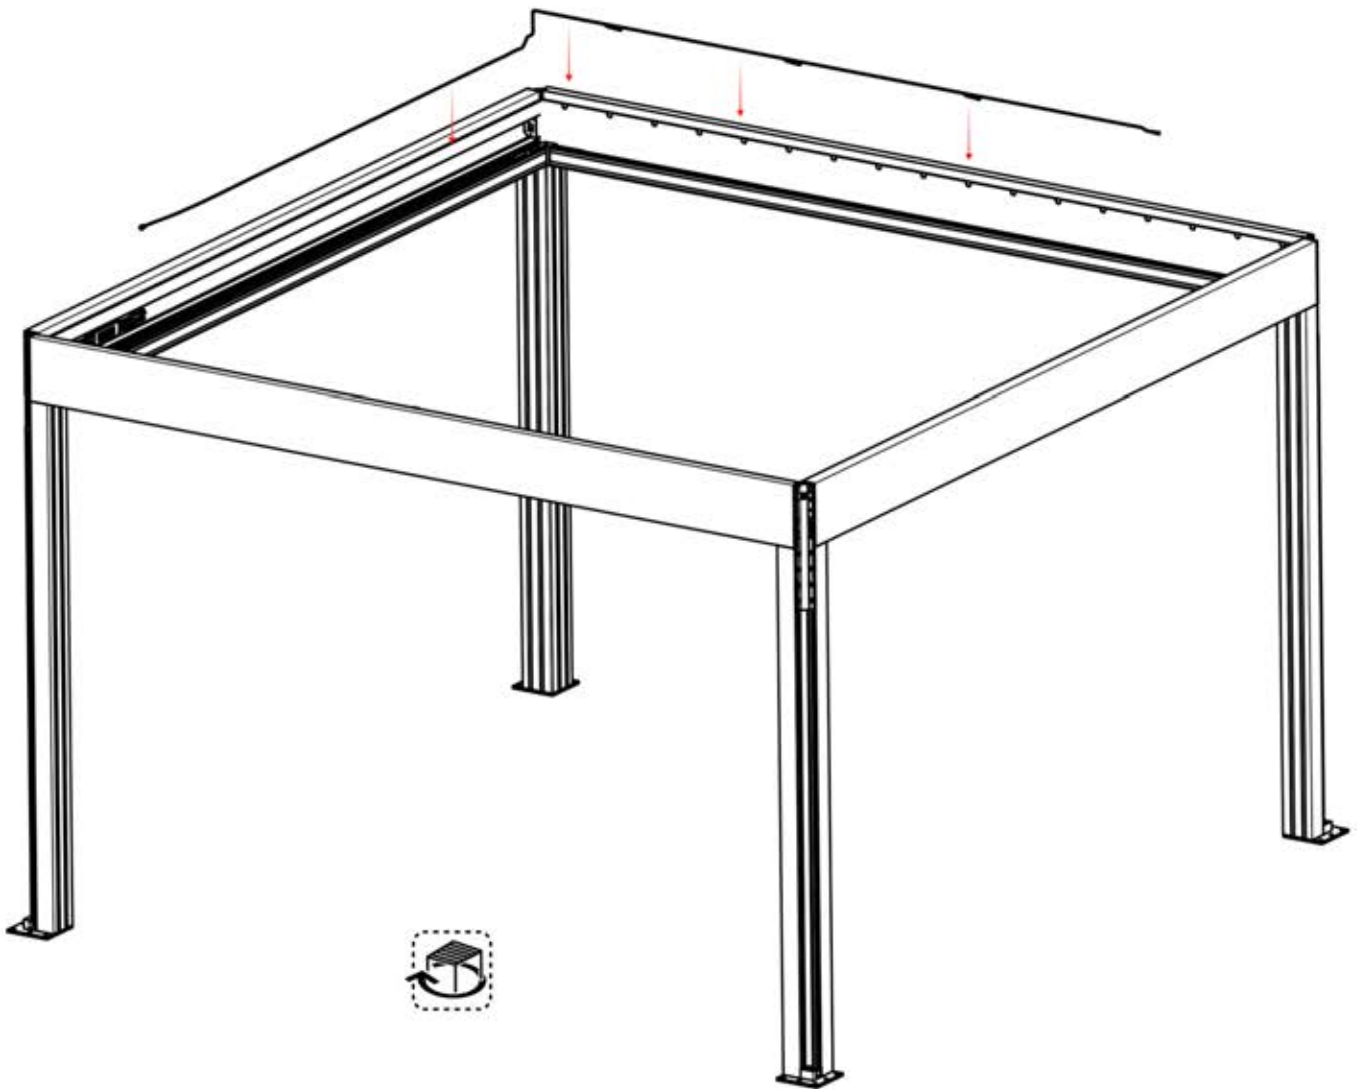

ANTHRAZIT: B284
WEISS: B288
SCHWARZ: B292

6

ANTHRAZIT: L240
WEISS: L244
SCHWARZ: L242

31

32

4-LED-
KABELBAUM

33

34