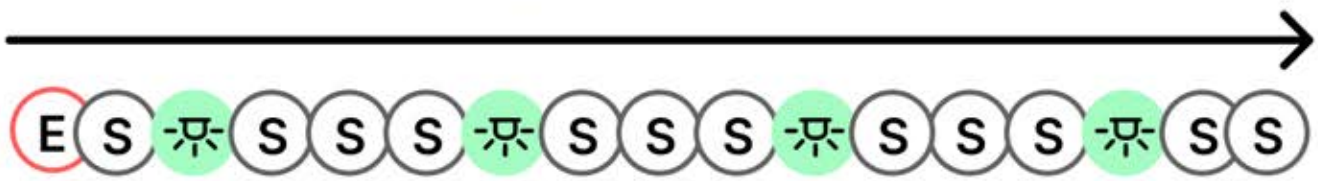

49

 S	 -	 E
 PN-200002366 L240 L244 L242 12x	 PN-200002364 L252 L256 L254 4x	 PN-200002362 L264 L268 L266 1x