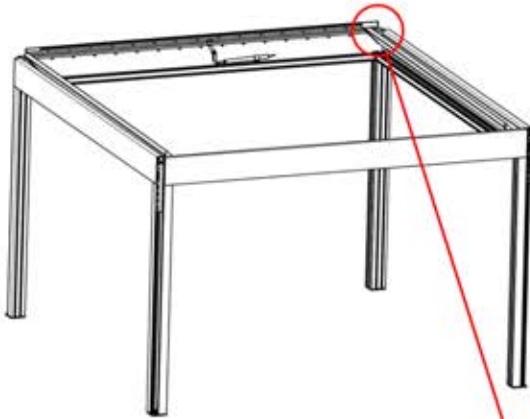

55

6

ANTHRAZIT: L240
WEISS: L244
SCHWARZ: L242

PN-200003033
1X

2
Klick

1