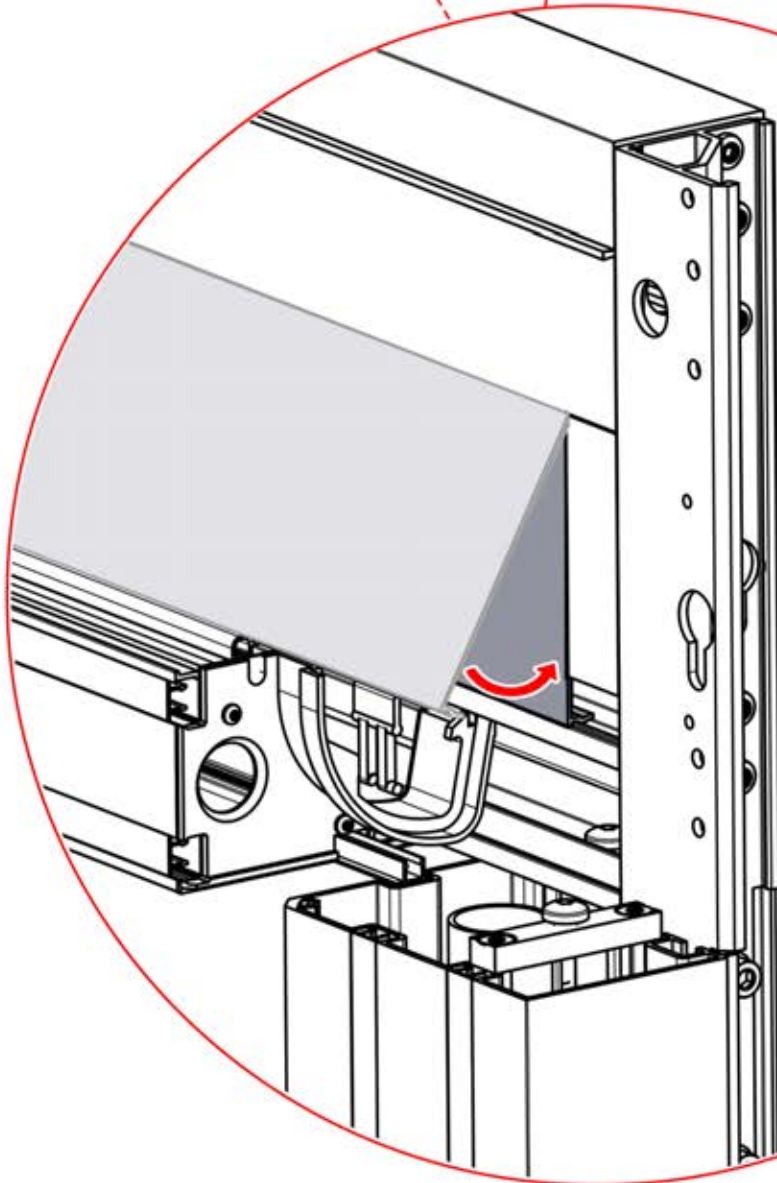

36

3

ANTHRAZIT: B308
WEISS: B310
SCHWARZ: B312

2