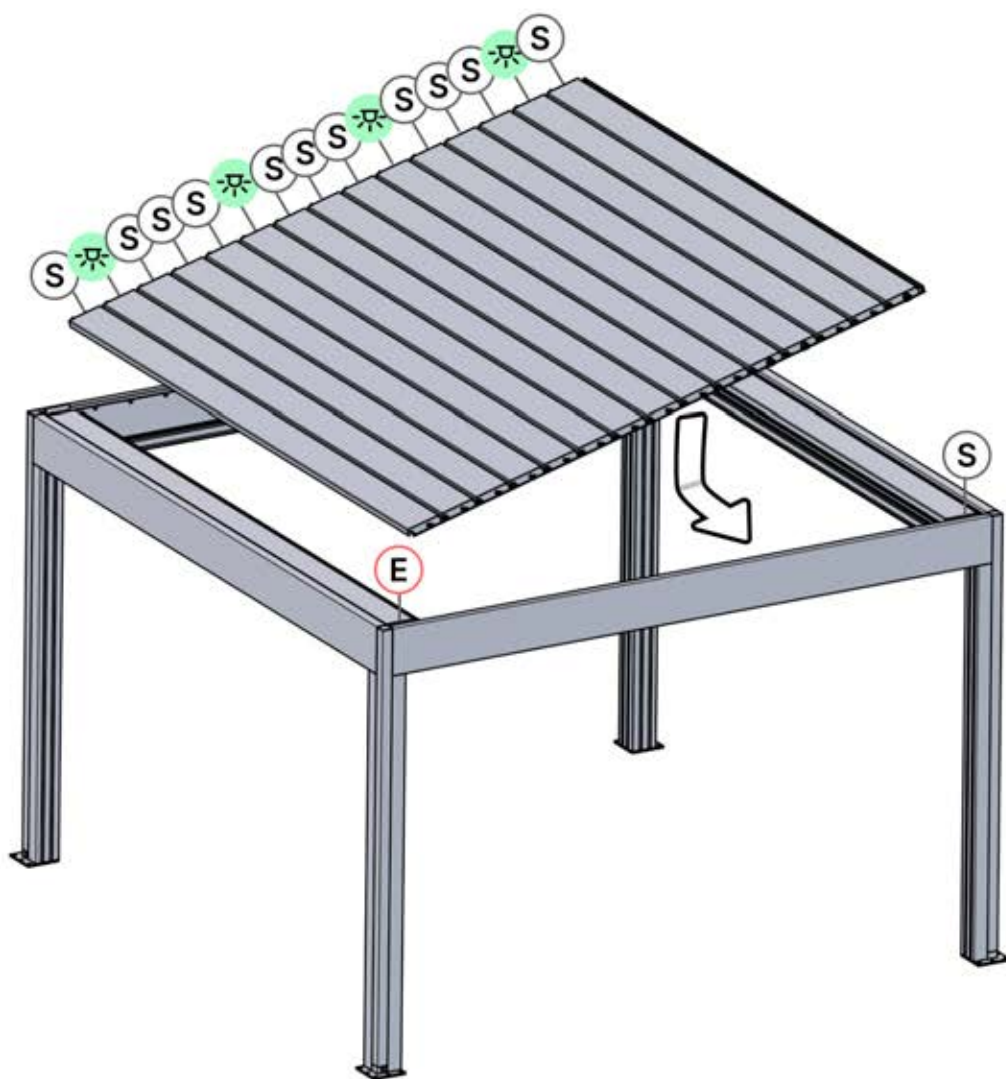

49

 S	 -	 E
 PN-200002366 L240 L244 L242 12x	 PN-200002364 L252 L256 L254 4x	 PN-200002362 L264 L268 L266 1x