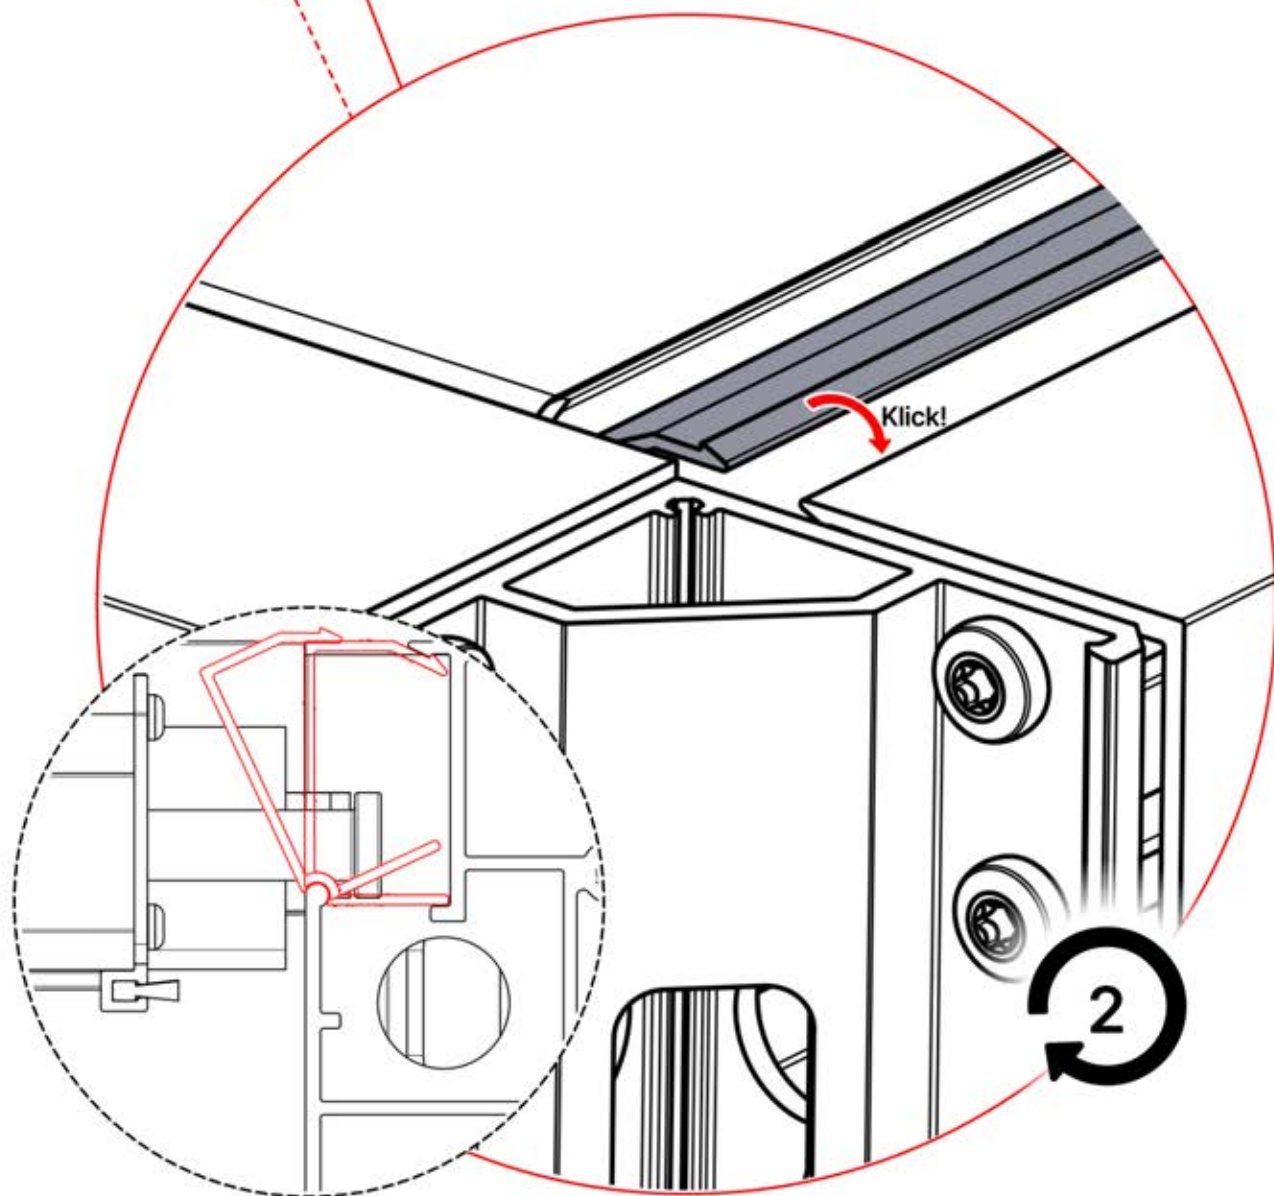

INFORMATIONEN

	6		PN-200002303 4x
ANTHRAZIT:	L240		
WEISS:	L244		
SCHWARZ:	L242		

Wählen Sie eines der vier Teile mit der Nummer PN-200002303 und bohren Sie ein Loch mit einem Durchmesser von 10 mm für das Stromkabel. Dieses spezielle Teil muss wie in Schritt 64 dargestellt am Eckpfosten montiert werden.