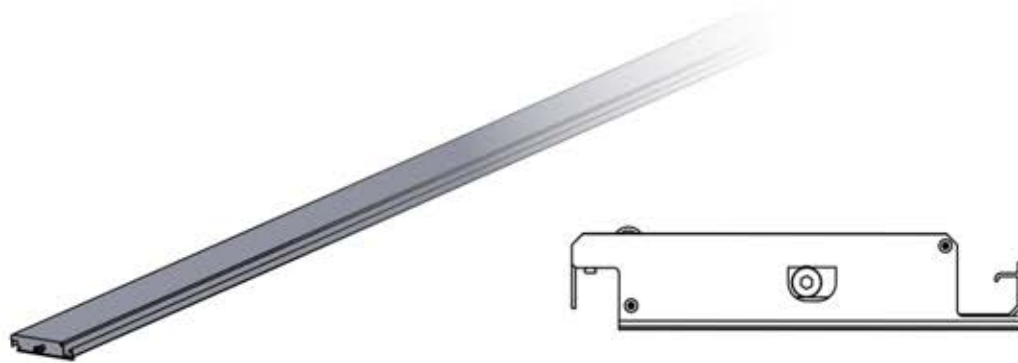

INHALT DER VERPACKUNG

	ANTHRAZIT	WEISS	SCHWARZ
	L240	L244	L242

6

Standard = **S**
PN-200002366
4x

PN-20000 3278 150mm	PN-200003033 2x		PN-200003031 1x
	PN-200003030 1x	4.2x12	PN-200001207 2x

PN-20000 3755 	PN-200000655 8x	PN-20000 3758 	PN-200002284 4x