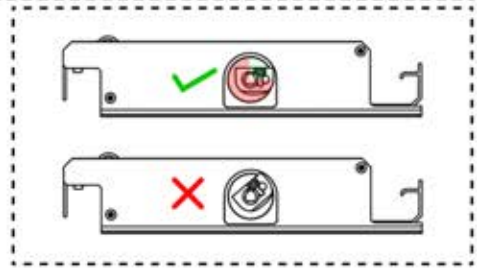

56

x2
PERGOLUX
PERGOLUX

5

ANTHRAZIT: L252
WEISS: L256
SCHWARZ: L254

PN-200002364
4x