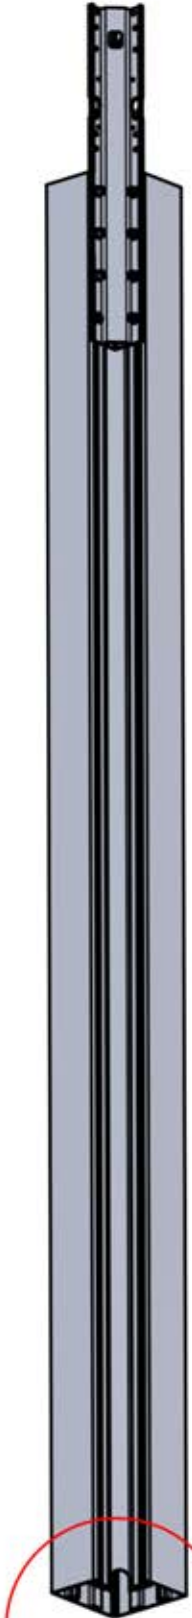

01

6

ANTHRAZIT: L240
WEISS: L244
SCHWARZ: L242

PN-200002286

8x