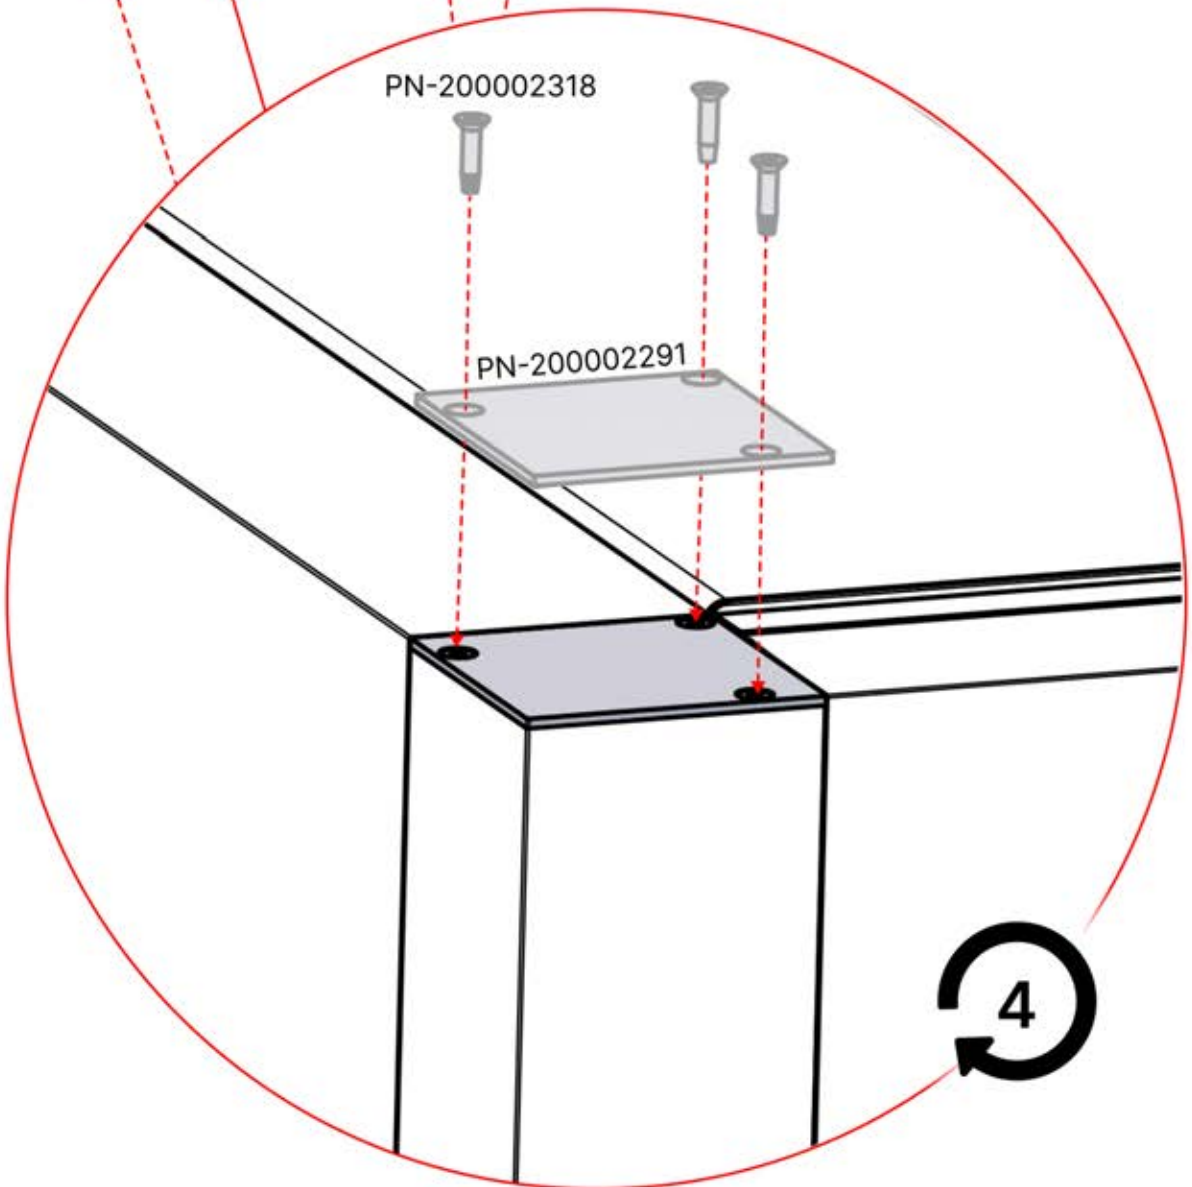

66

6

ANTHRAZIT: L240
WEISS: L244
SCHWARZ: L242

PN-200002291
4x

PN-200002318
12x