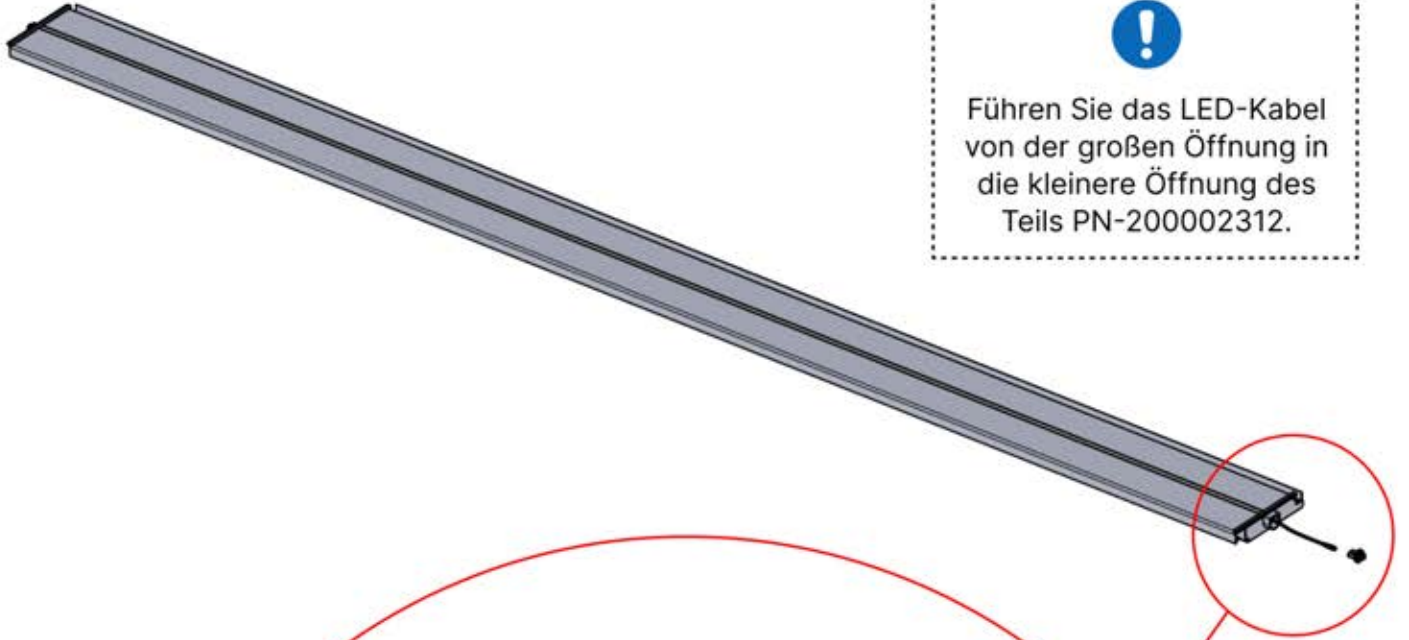

Führen Sie das LED-Kabel durch die große Öffnung des Teils PN-200002312.

45

x2
FERGOLUX
FERGOLUX

5

ANTHRAZIT: L252
WEISS: L256
SCHWARZ: L254

PN-200002364
4x

Führen Sie das LED-Kabel von der großen Öffnung in die kleinere Öffnung des Teils PN-200002312.