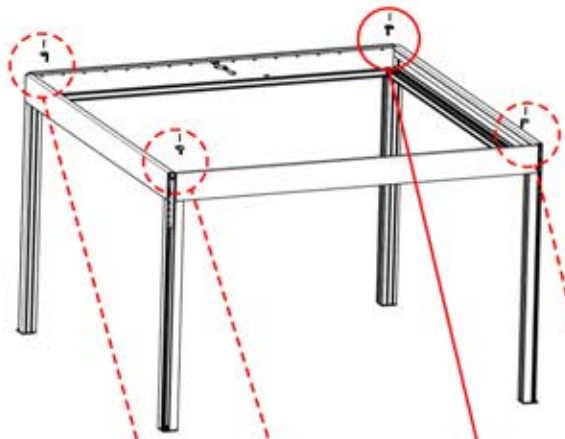

16

x7
PERGOLUX

6

ANTHRAZIT: L240
WEISS: L244
SCHWARZ: L242

 PN-200002289
4x

 5.5 x 70
PN-200000958
4x

17

6