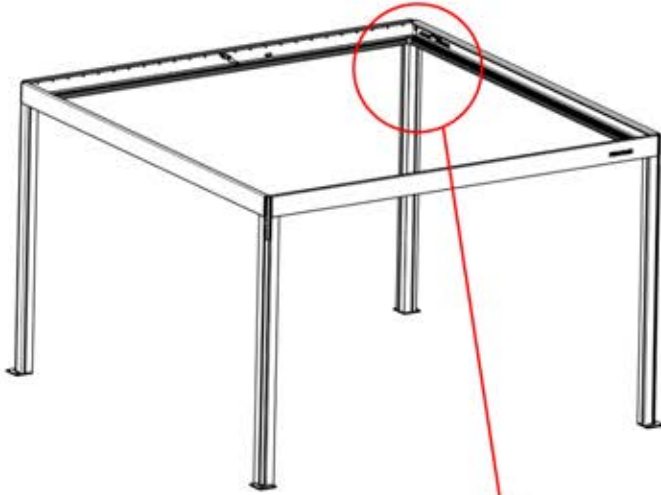

26

Stromkabel
PN-200003781
1x

Stromkabel kann
durch alle Pfosten
geführt werden.

27

28

29

30

2