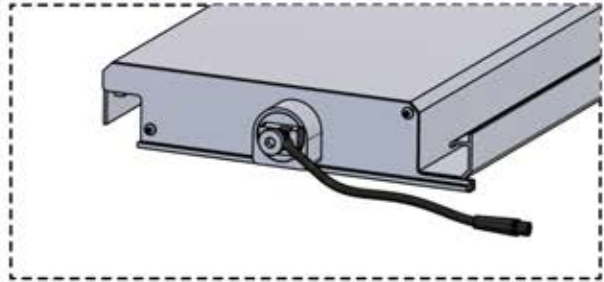

 PN-200002364
4x

57

Schließen Sie das
LED-Kabel an das 4-
polige LED-Kabel an.

58

ANTHRAZIT: L252
WEISS: L256
SCHWARZ: L254

59

 x1 PERGOLUX	4	 PN-200002366 12x	
 x2 PERGOLUX PERGOLUX	5	 x1 PERGOLUX	6
ANTHRAZIT: L264 WEISS: L268 SCHWARZ: L266		ANTHRAZIT: L240 WEISS: L244 SCHWARZ: L242	