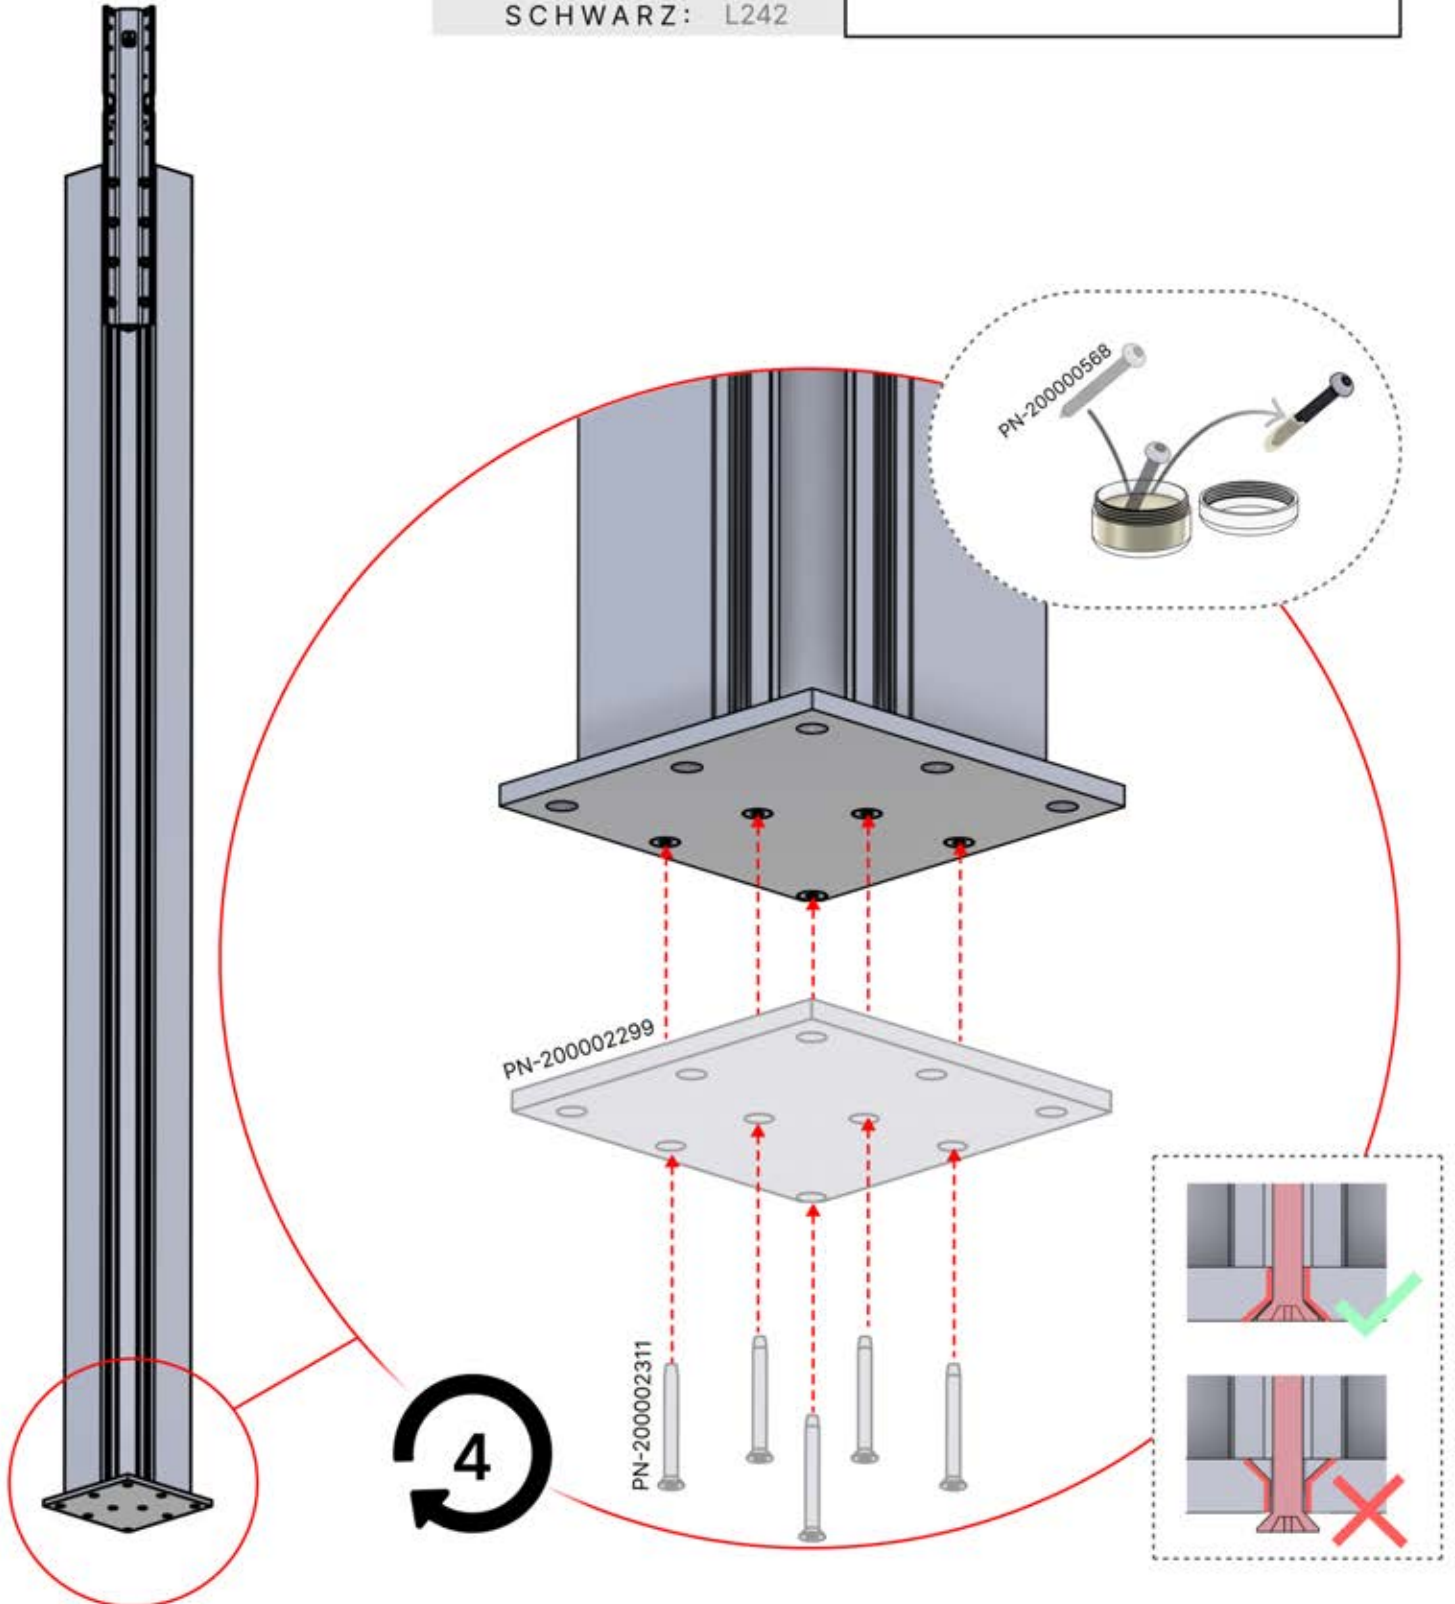

x2
PERGOLUX
PERGOLUX

1

ANTHRAZIT: C126
WEISS: C127
SCHWARZ: C128

x7
PERGOLUX

6

ANTHRAZIT: L240
WEISS: L244
SCHWARZ: L242

PN-200002299
4x

PN-200002311
20x