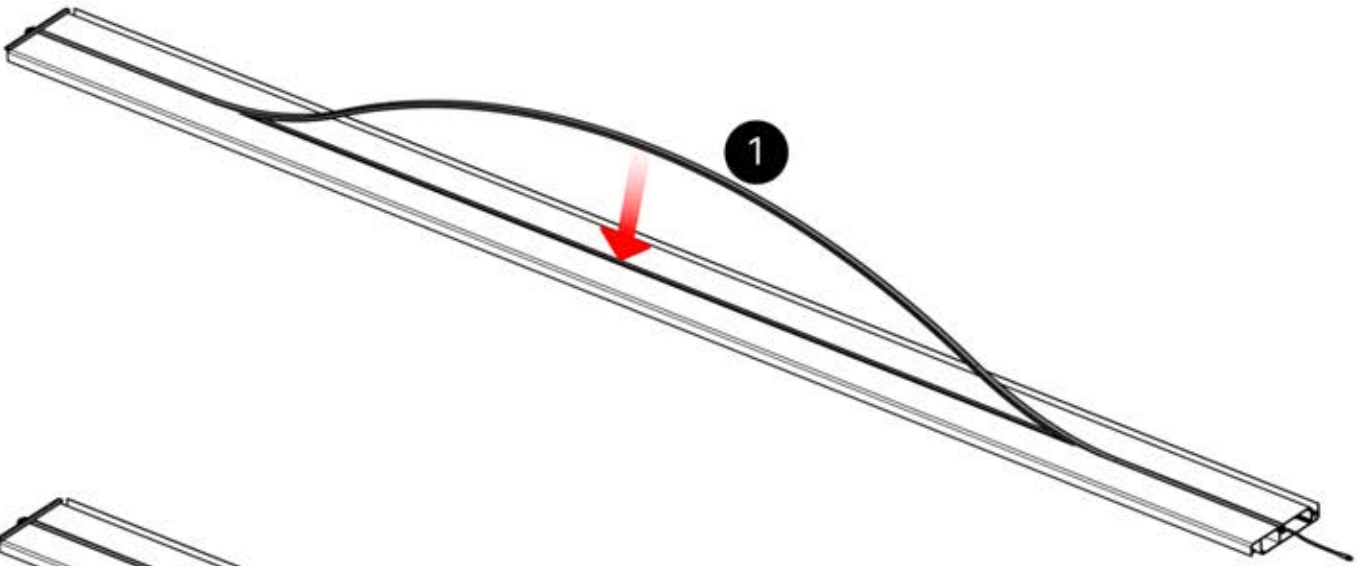

PERGOLUX

10

LED-BOX

 PN-200002364
4x

LED-STREIFEN
4x

42

43

x2
FERGOLUX
FERGOLUX