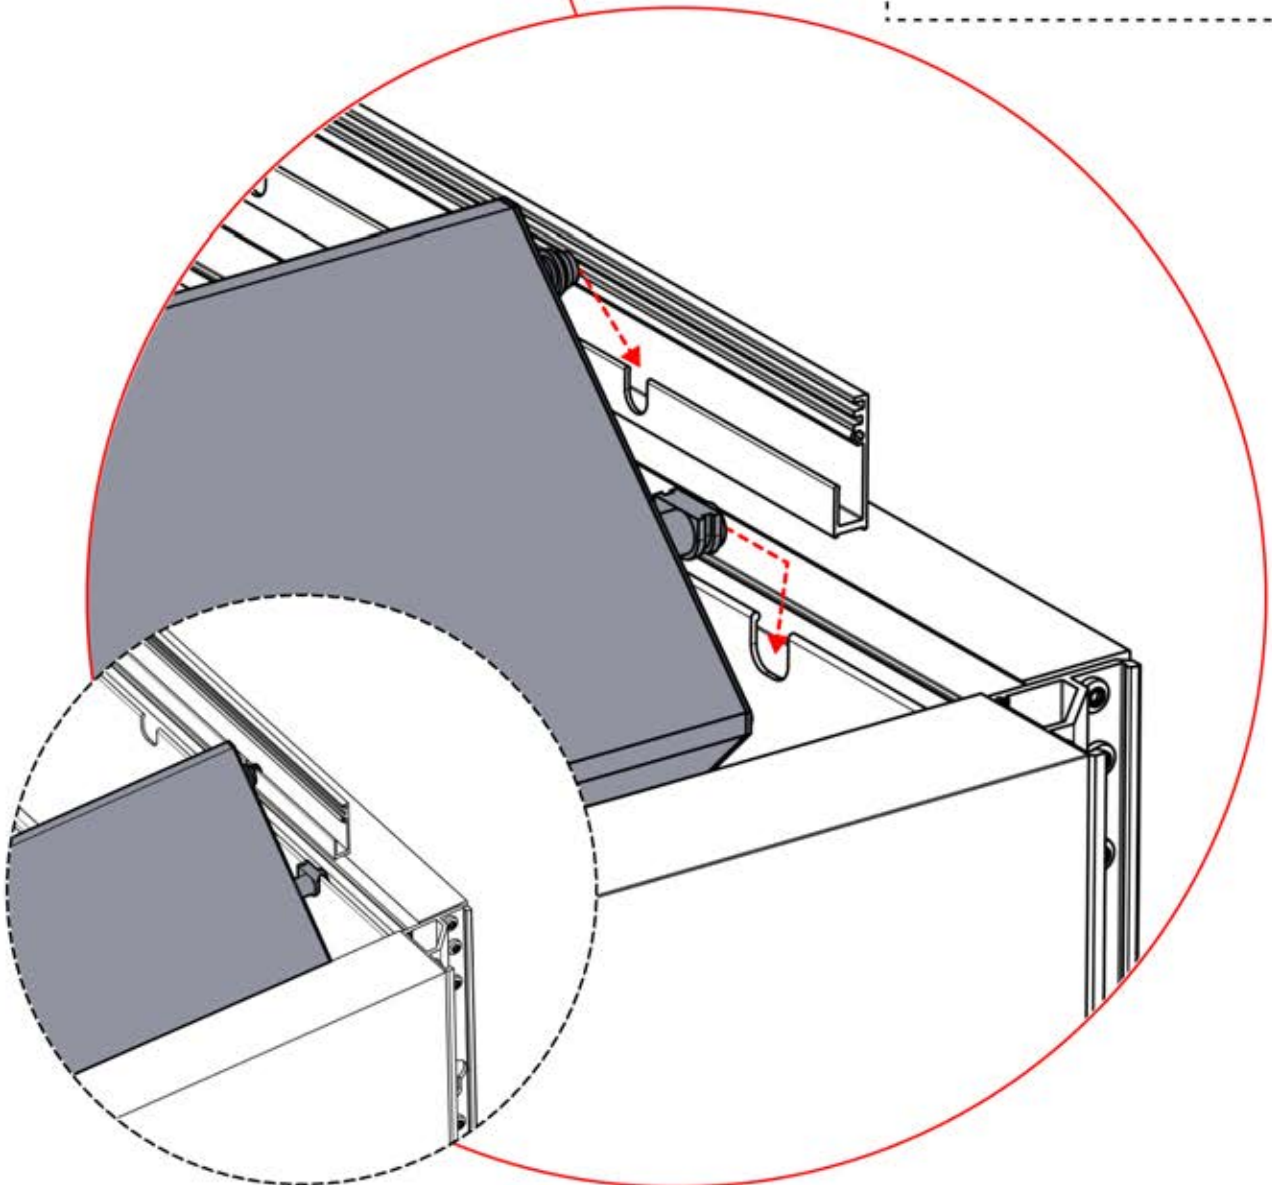

54

x7
PERGOLUX

6

ANTHRAZIT: L240
WEISS: L244
SCHWARZ: L242

S

PN-200002366
1x

55

6