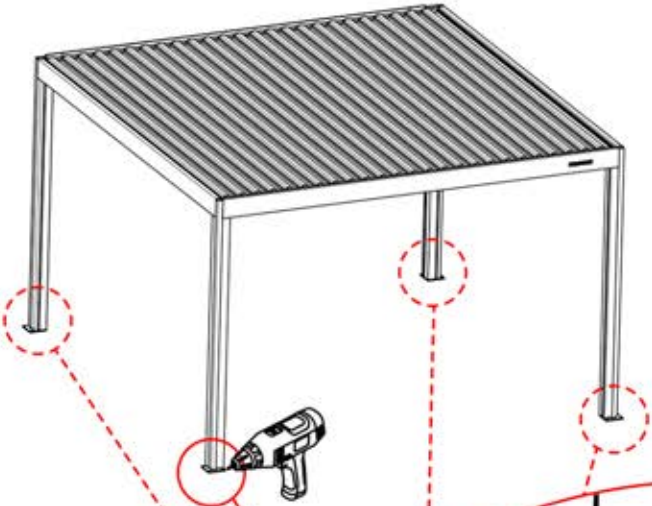

S4 PERGOLUX | PERGOLA PRO MAX FREISTEHEND

4 X 4 M / 13' x 13'