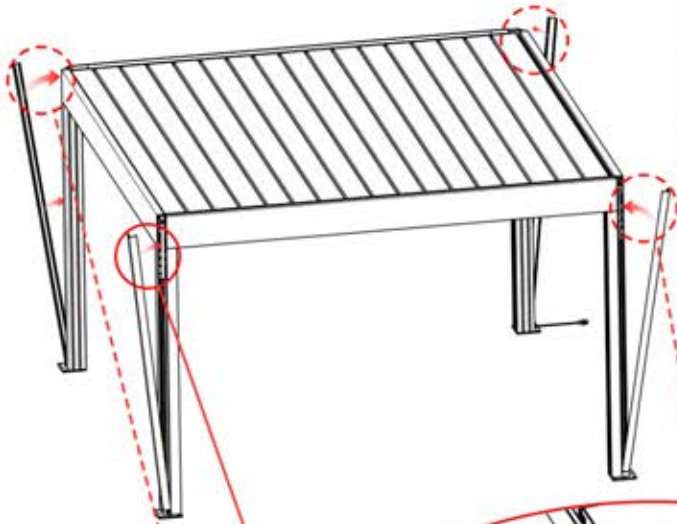

65

x2
PERGOLUX
PERGOLUX

1

ANTHRAZIT: C126
WEISS: C127
SCHWARZ: C128

PN-200002301
4x

3

2

1

4

Klick!

PN-200002301