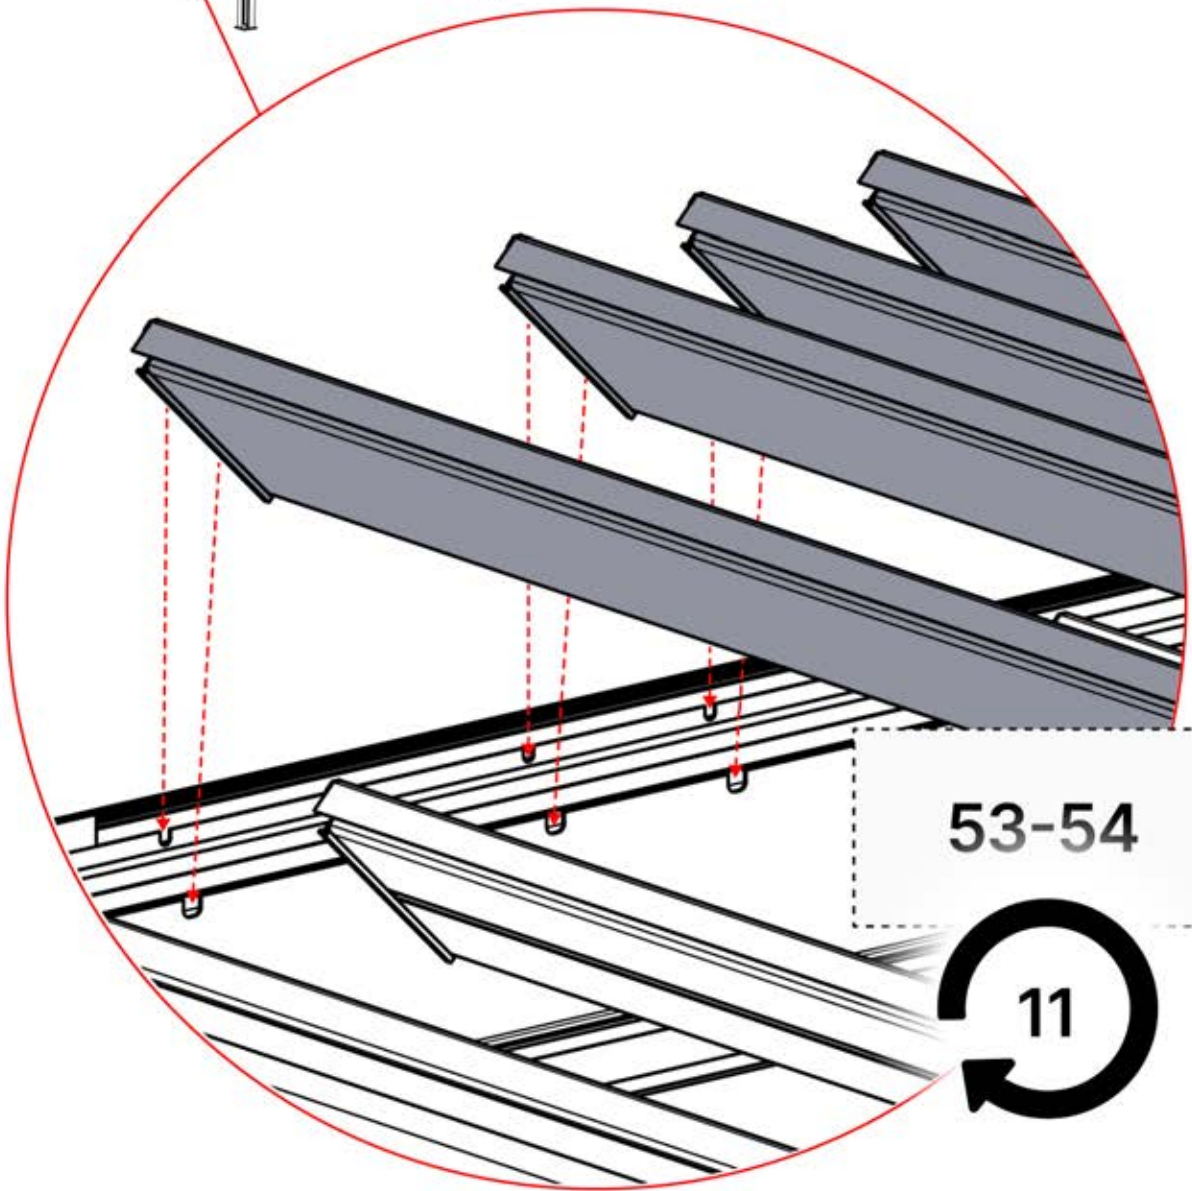

 PN-200002364
4x

57

Schließen Sie das
LED-Kabel an das 4-
polige LED-Kabel an.

58

ANTHRAZIT: L252
WEISS: L256
SCHWARZ: L254

59

 x1 PERGOLUX	4	 PN-200002366 12x	
 x2 PERGOLUX PERGOLUX	5	 x1 PERGOLUX	6
ANTHRAZIT: L264 WEISS: L268 SCHWARZ: L266		ANTHRAZIT: L240 WEISS: L244 SCHWARZ: L242	