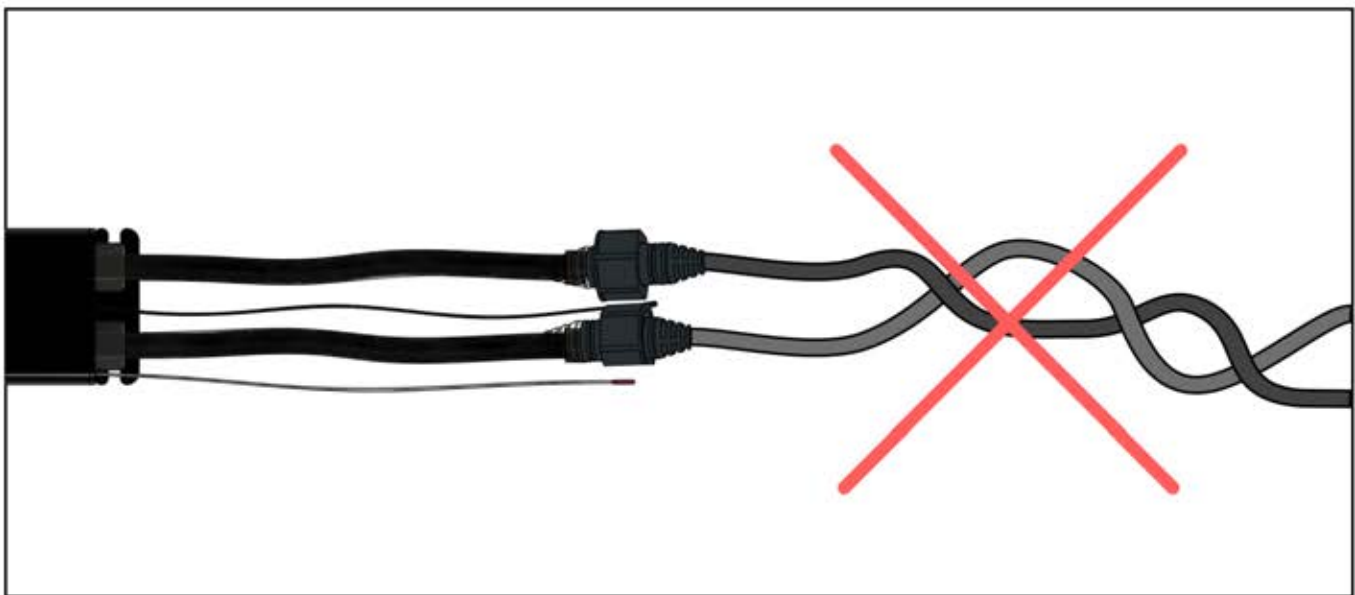

!
Verdrehen Sie das
Matter-Antennenkabel
nicht mit den LED- und
Motorkabeln.

S4

PN-200002683
5x

PN-200002684
10x

35

!
Führen Sie die Matter-Antenne und platzieren Sie sie unter dem markierten Bereich (PN-200002329).