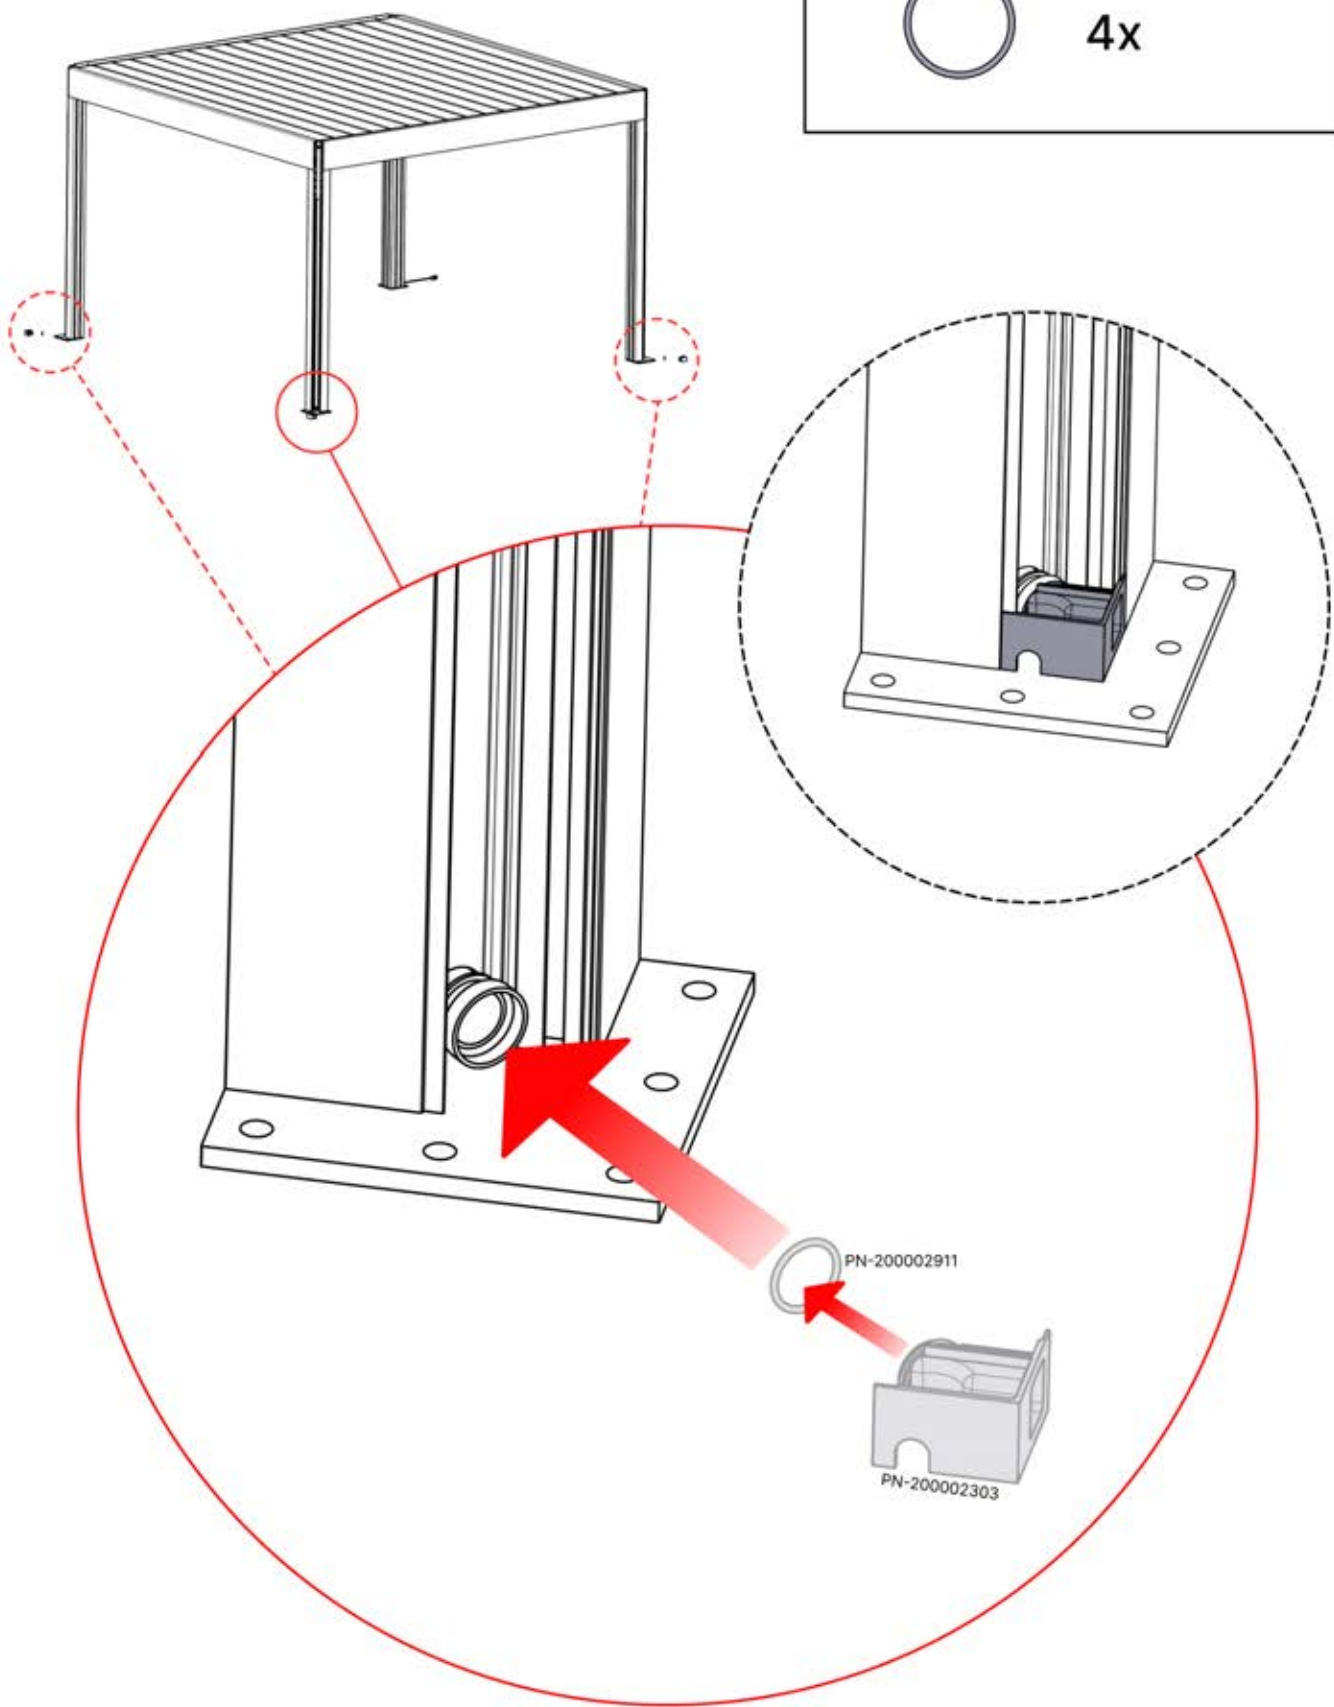

63

PERGOLUX **x7**

6

ANTHRAZIT: L240
WEISS: L244
SCHWARZ: L242

PN-200002303
4x

PN-200002911
4x