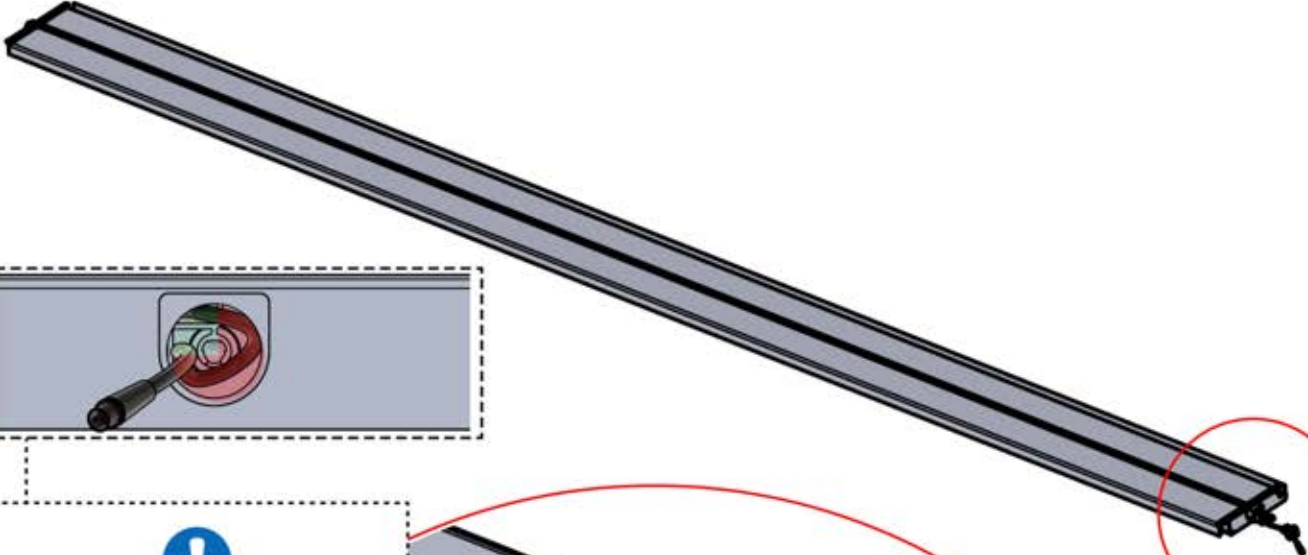

47

x2
FERGOLUX
FERGOLUX

5

ANTHRAZIT: L252
WEISS: L256
SCHWARZ: L254

PN-200002364
4x

Verdrehen Sie das Kabel und führen Sie es in die Lamelle; achten Sie darauf, dass es aus der grün markierten Ecke oben links herauskommt.