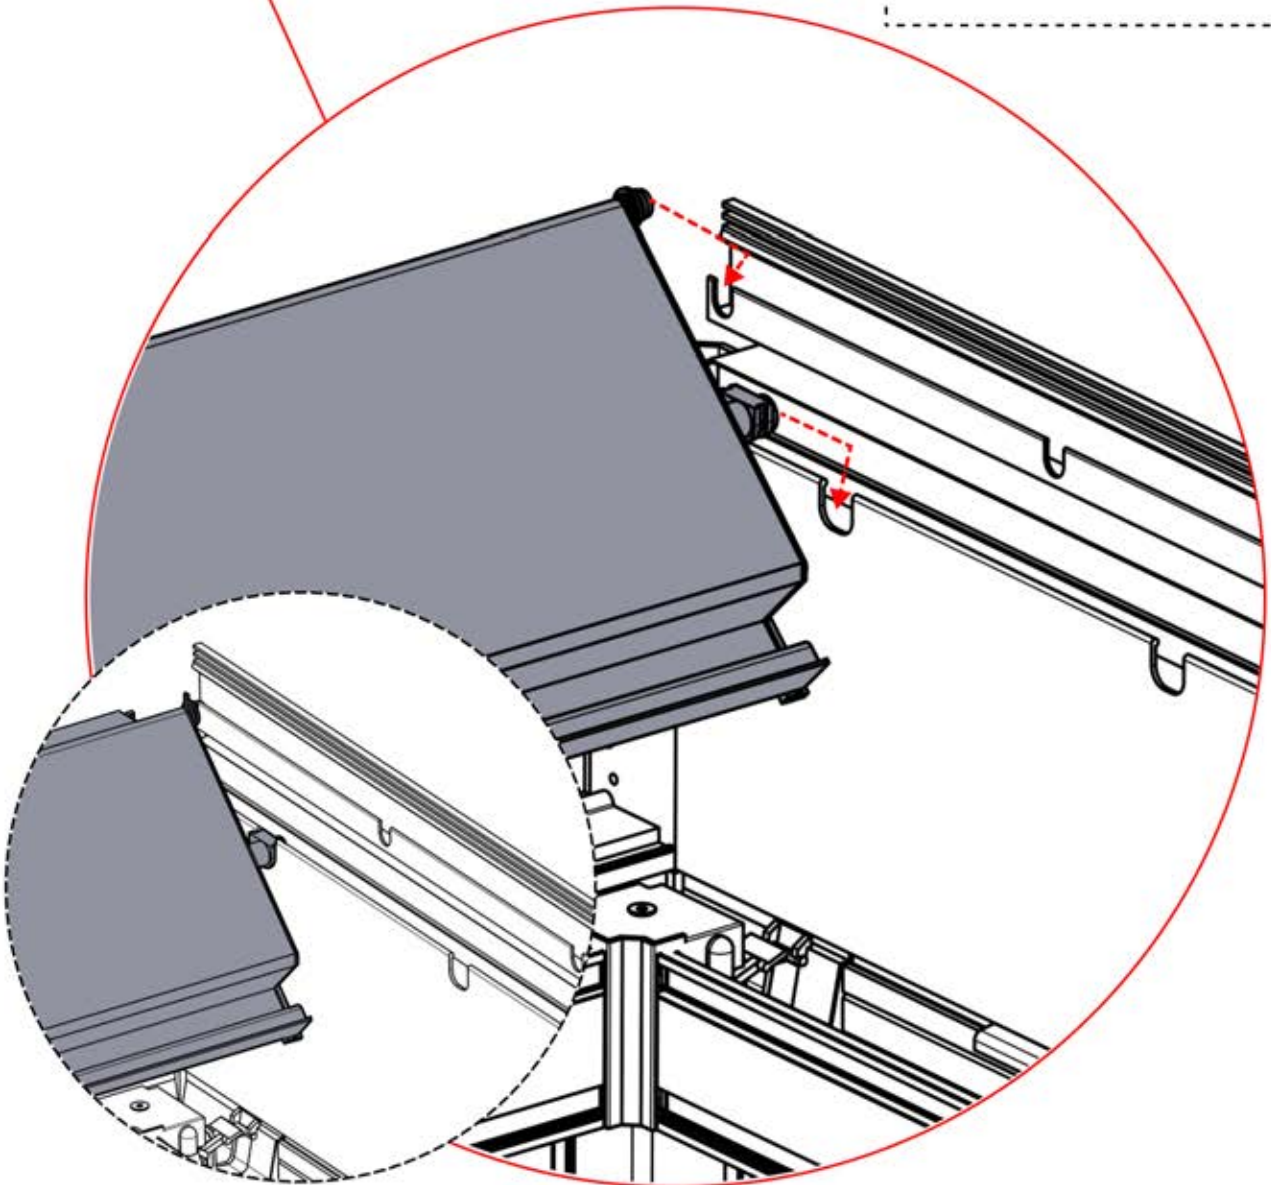

50

x7
PERGOLUX

4

ANTHRAZIT: L264
WEISS: L268
SCHWARZ: L266

E

PN-200002362

1x

51