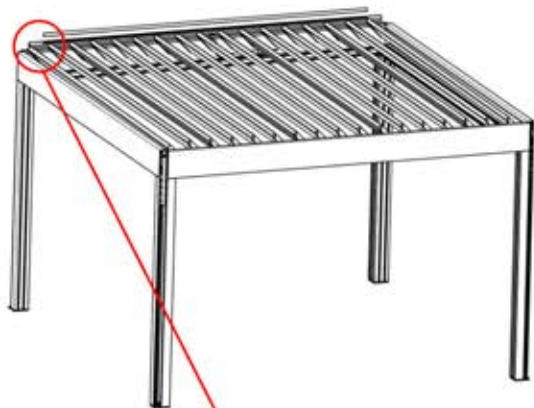

60

x1
PERGOLUX

2

ANTHRAZIT: B284
WEISS: B288
SCHWARZ: B292

PN-200002348
1x

61

x1
FERGOLUX

6