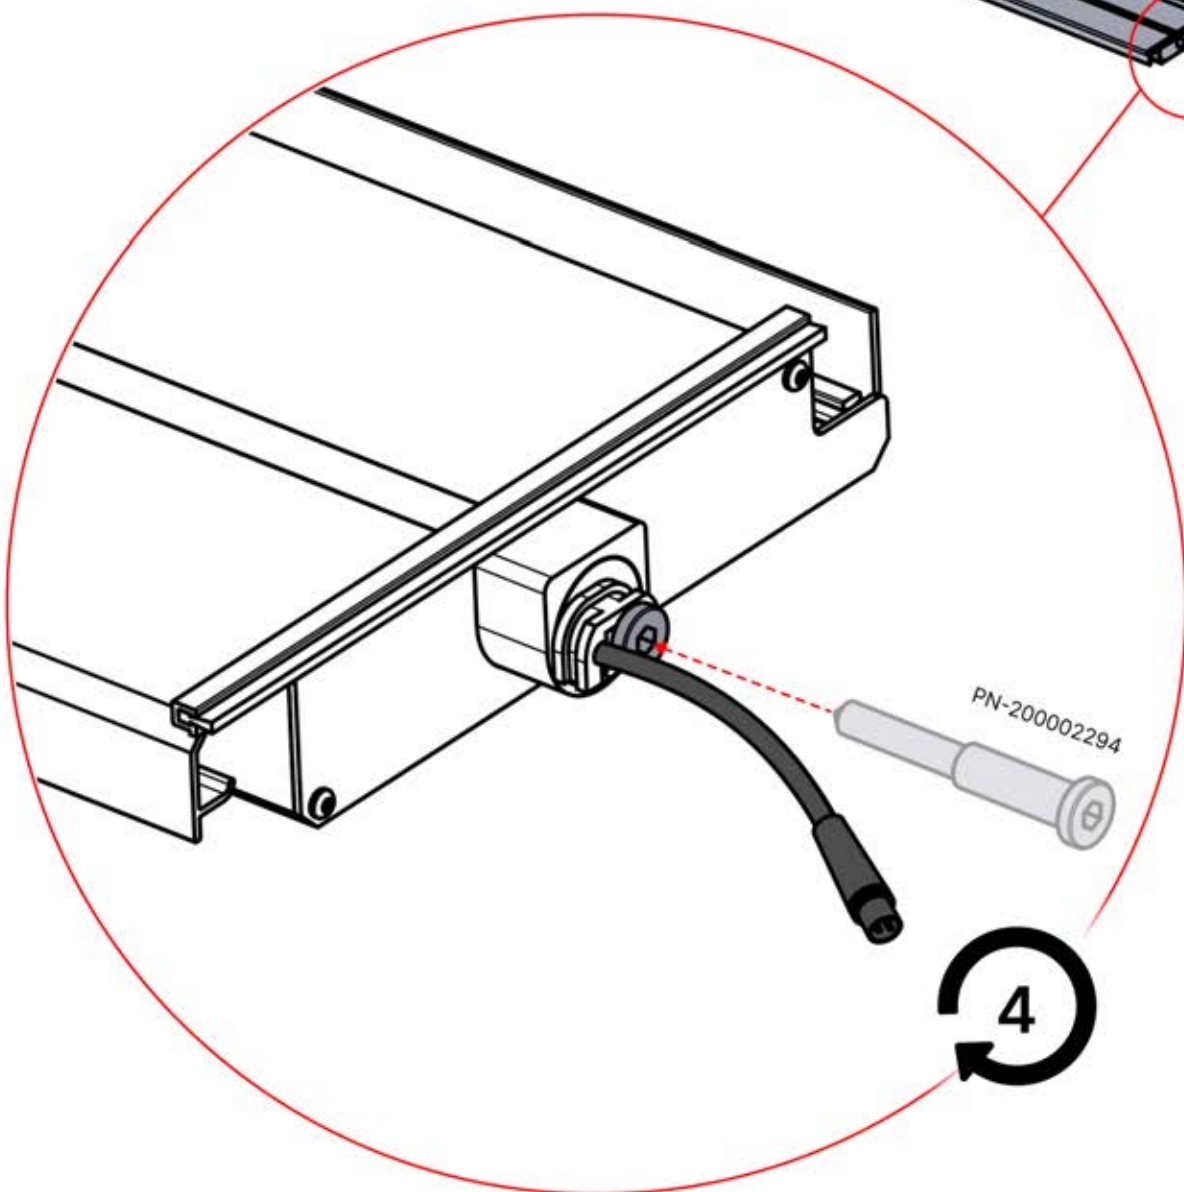

48

x2
FERGOLUX
FERGOLUX

5

ANTHRAZIT: L252
WEISS: L256
SCHWARZ: L254

PN-200002364
4x