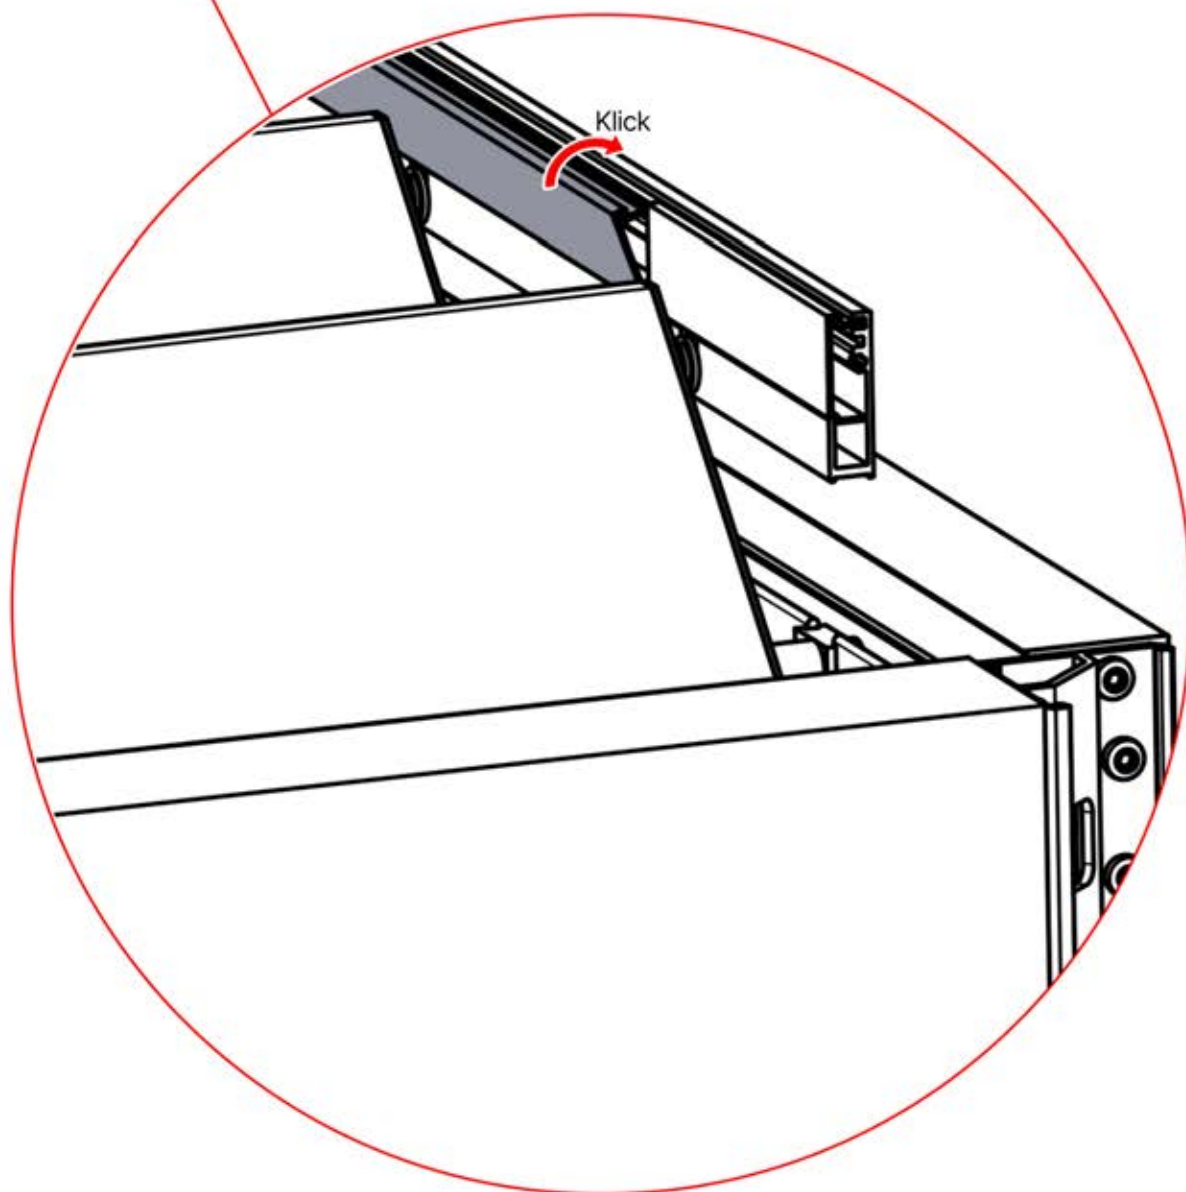

60

x1
PERGOLUX

2

ANTHRAZIT: B284
WEISS: B288
SCHWARZ: B292

PN-200002348
1x