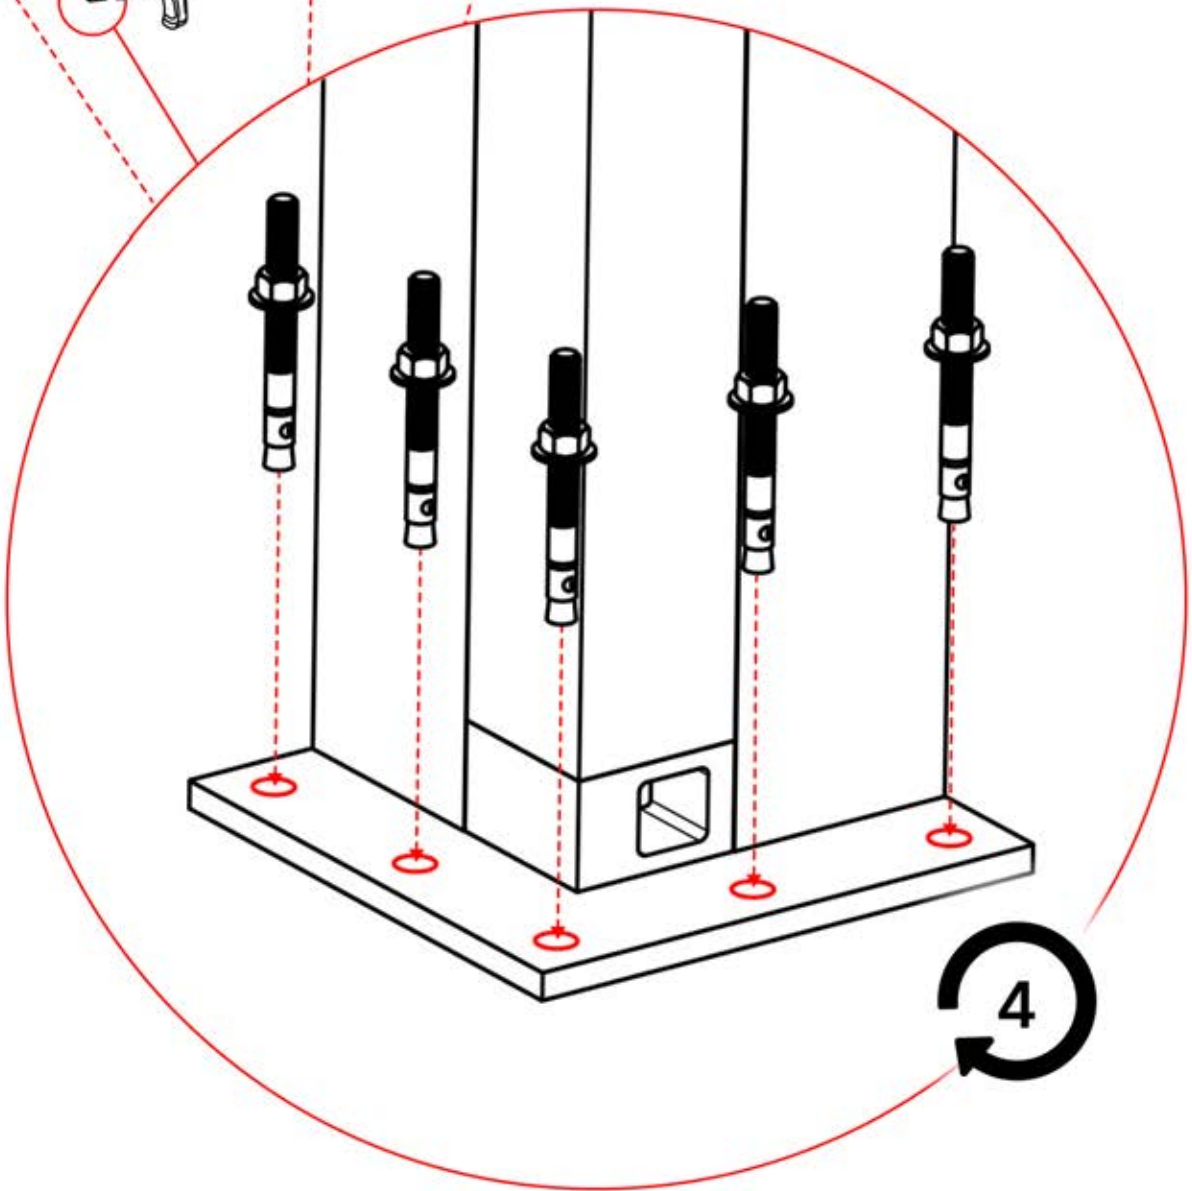

S4 PERGOLUX | PERGOLA PRO MAX FREISTEHEND

4 X 4 M / 13' x 13'