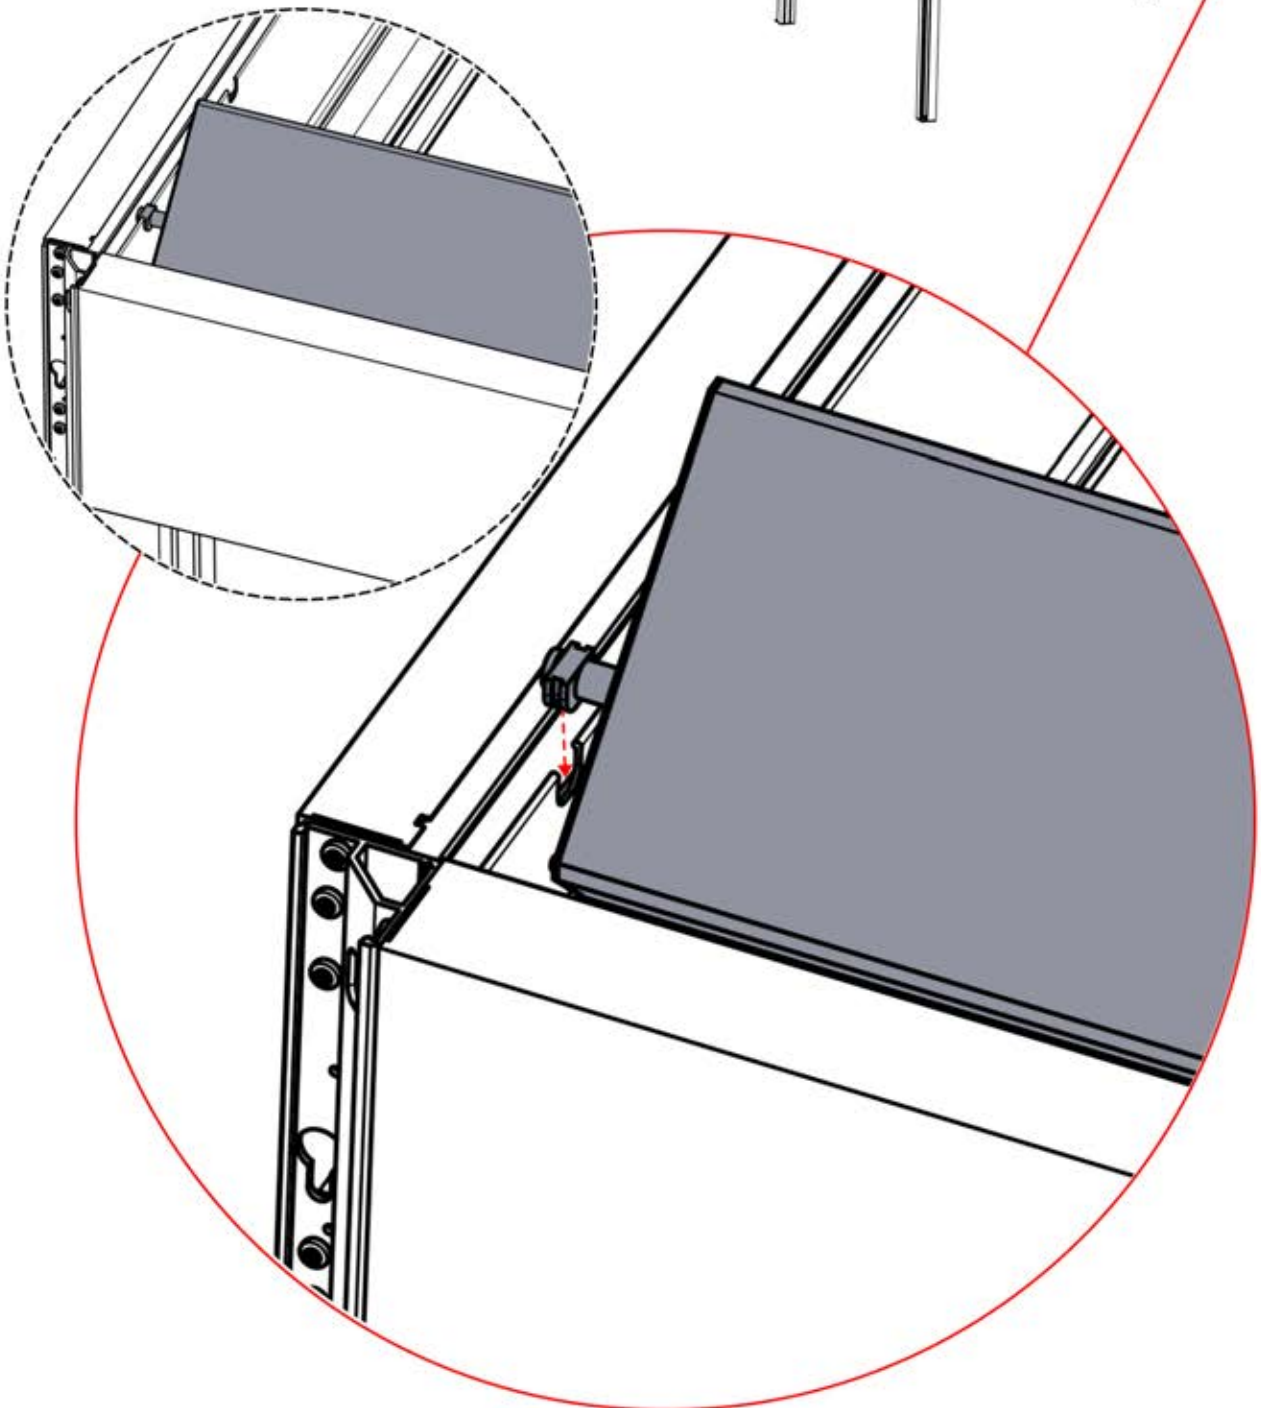

54

x7
PERGOLUX

6

ANTHRAZIT: L240
WEISS: L244
SCHWARZ: L242

S

PN-200002366
1x

55

6