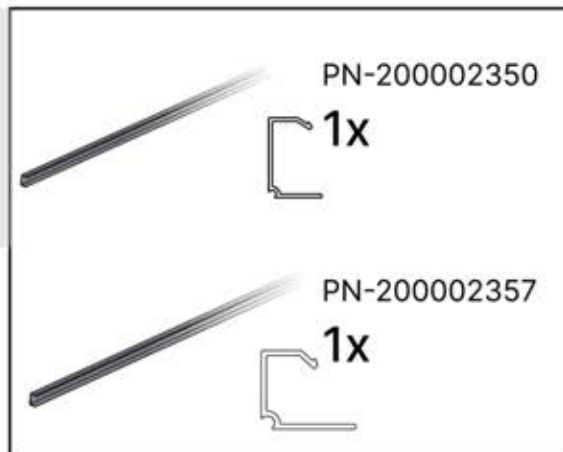

ANTHRAZIT: L240
WEISS: L244
SCHWARZ: L242

PN-200003030
1x

PN-200003031
1x

PN-200001207
2x

4.2x12

62

2

ANTHRAZIT: B284
WEISS: B288
SCHWARZ: B292