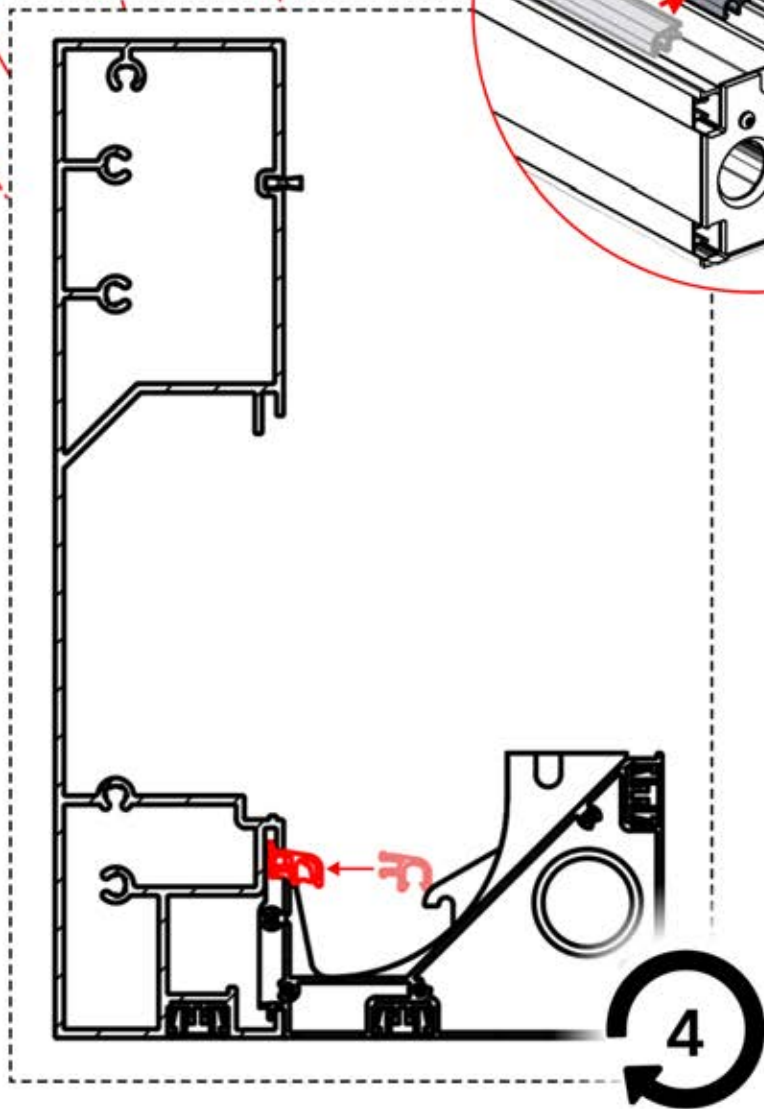

13

ANTHRAZIT: B308
WEISS: B310
SCHWARZ: B312

ANTHRAZIT: B284
WEISS: B288
SCHWARZ: B292