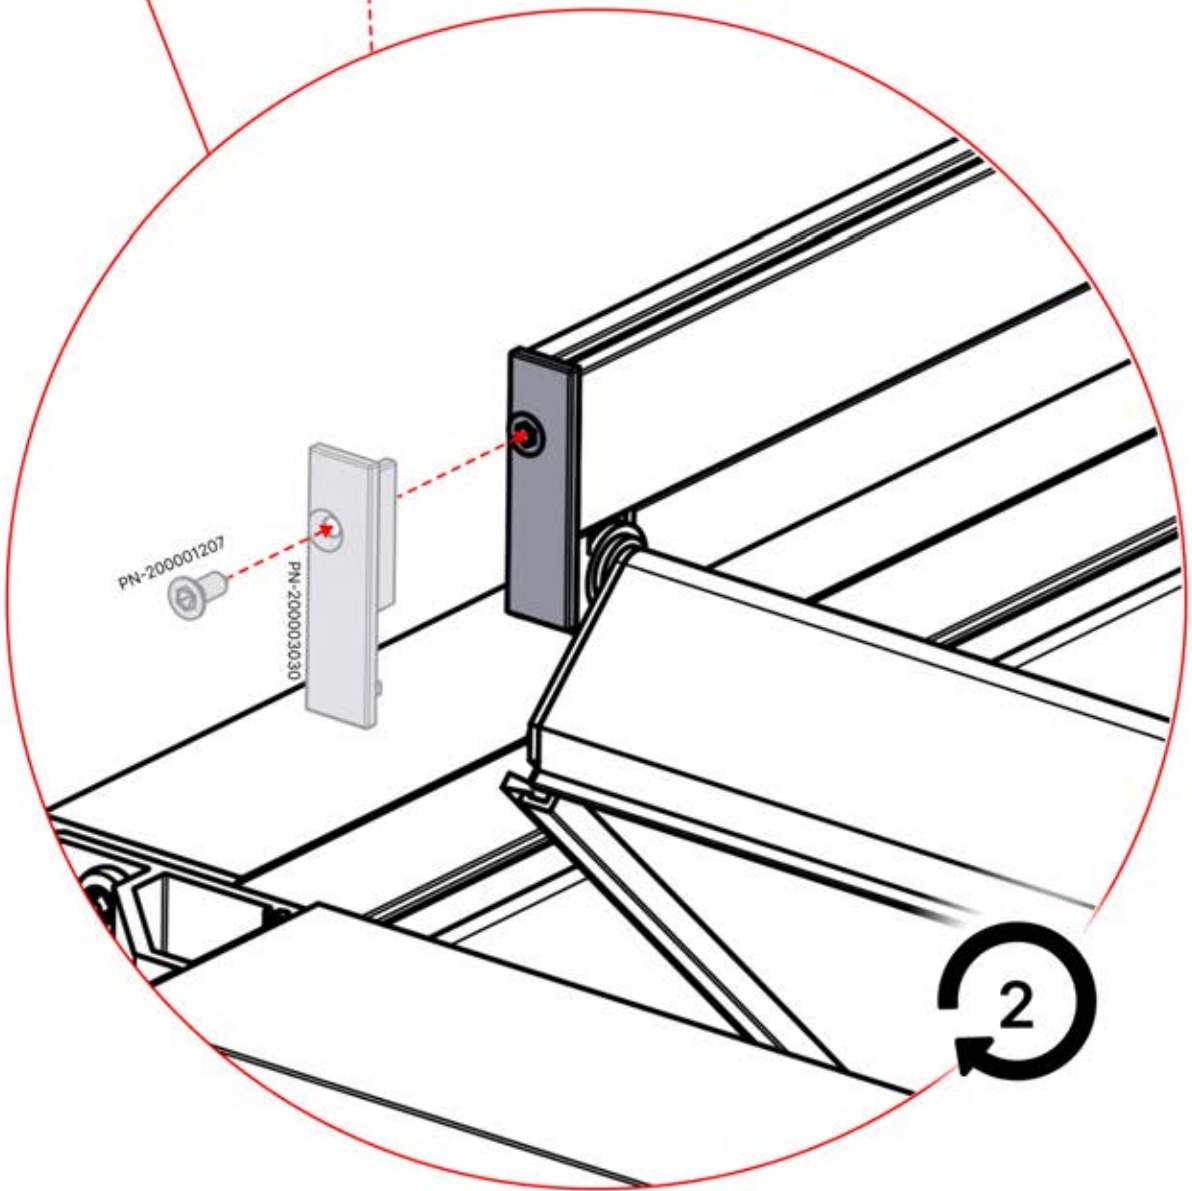

61

x1
FERGOLUX

6

ANTHRAZIT: L240
WEISS: L244
SCHWARZ: L242

PN-200003030
1x

PN-200003031
1x

PN-200001207
2x

4.2x12