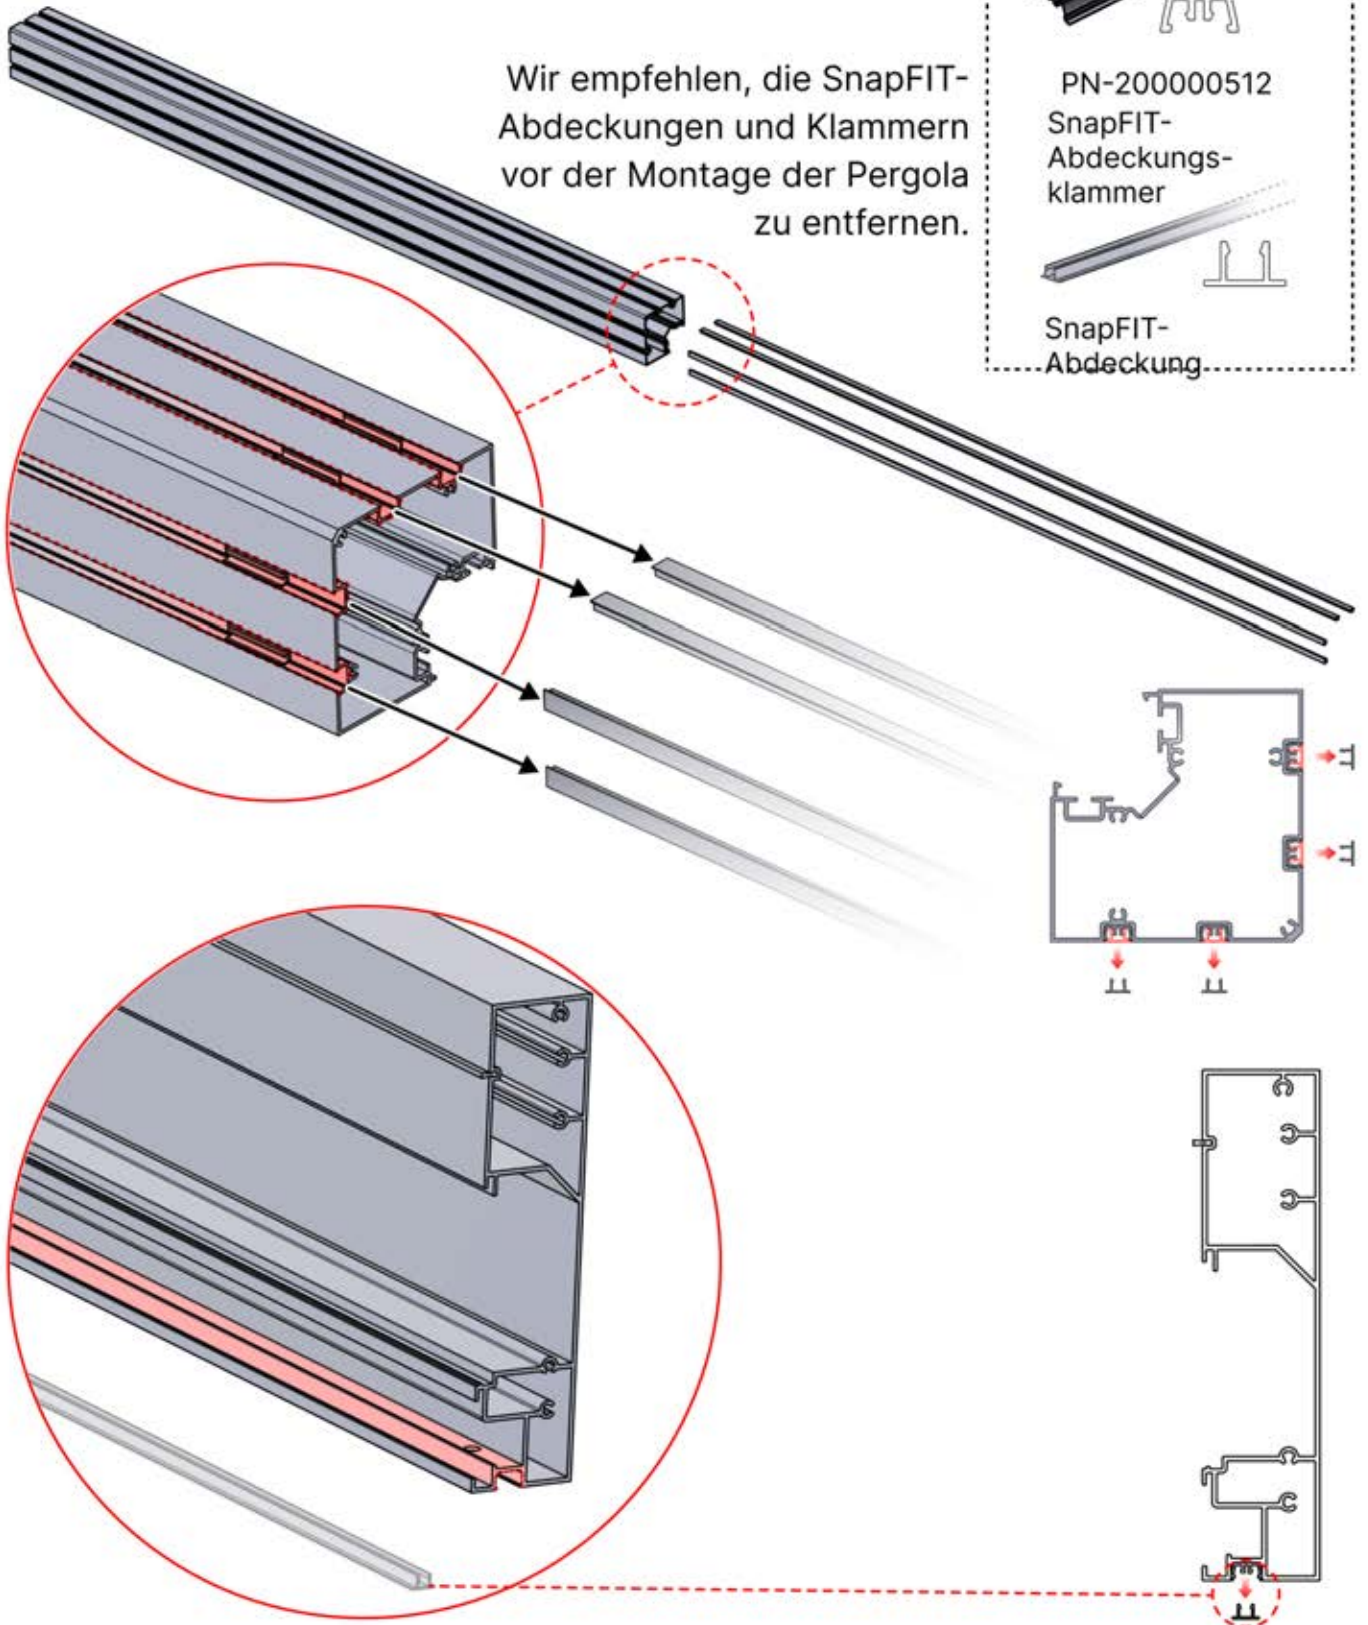

Steuerbox

→ [Handbuch](#)

4 × 4 m / 13' x 13'

Vor dem Anschluss an den Strom schließen Sie zunächst das Erdungskabel an.
Vor dem Anschluss an den Strom schließen Sie zunächst das Erdungskabel an.

INFORMATIONEN

Montieren Sie Rollos, Lamellen- oder Glaswände?

Wir empfehlen, die SnapFIT-Abdeckungen und Klammern vor der Montage der Pergola zu entfernen.

Abbildungen

PN-200000512
SnapFIT-
Abdeckungs-
klammer

SnapFIT-
Abdeckung