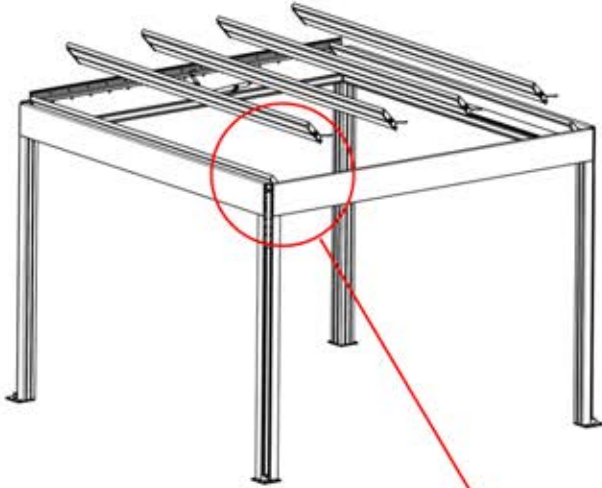

57

Schließen Sie das
LED-Kabel an das 4-
polige LED-Kabel an.