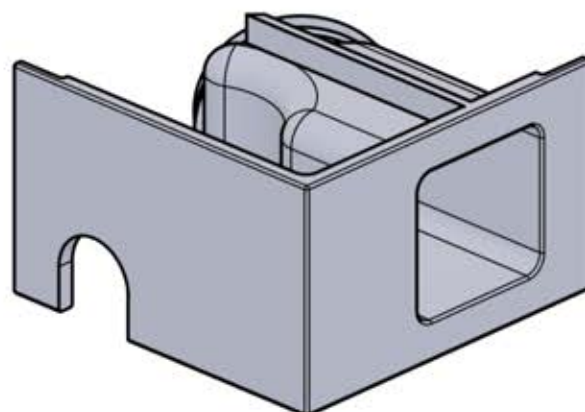

INFORMATIONEN

	6		PN-200002303 4x
ANTHRAZIT:	L240		
WEISS:	L244		
SCHWARZ:	L242		

Wählen Sie eines der vier Teile mit der Nummer PN-200002303 und bohren Sie ein Loch mit einem Durchmesser von 10 mm für das Stromkabel. Dieses spezielle Teil muss wie in Schritt 64 dargestellt am Eckpfosten montiert werden.