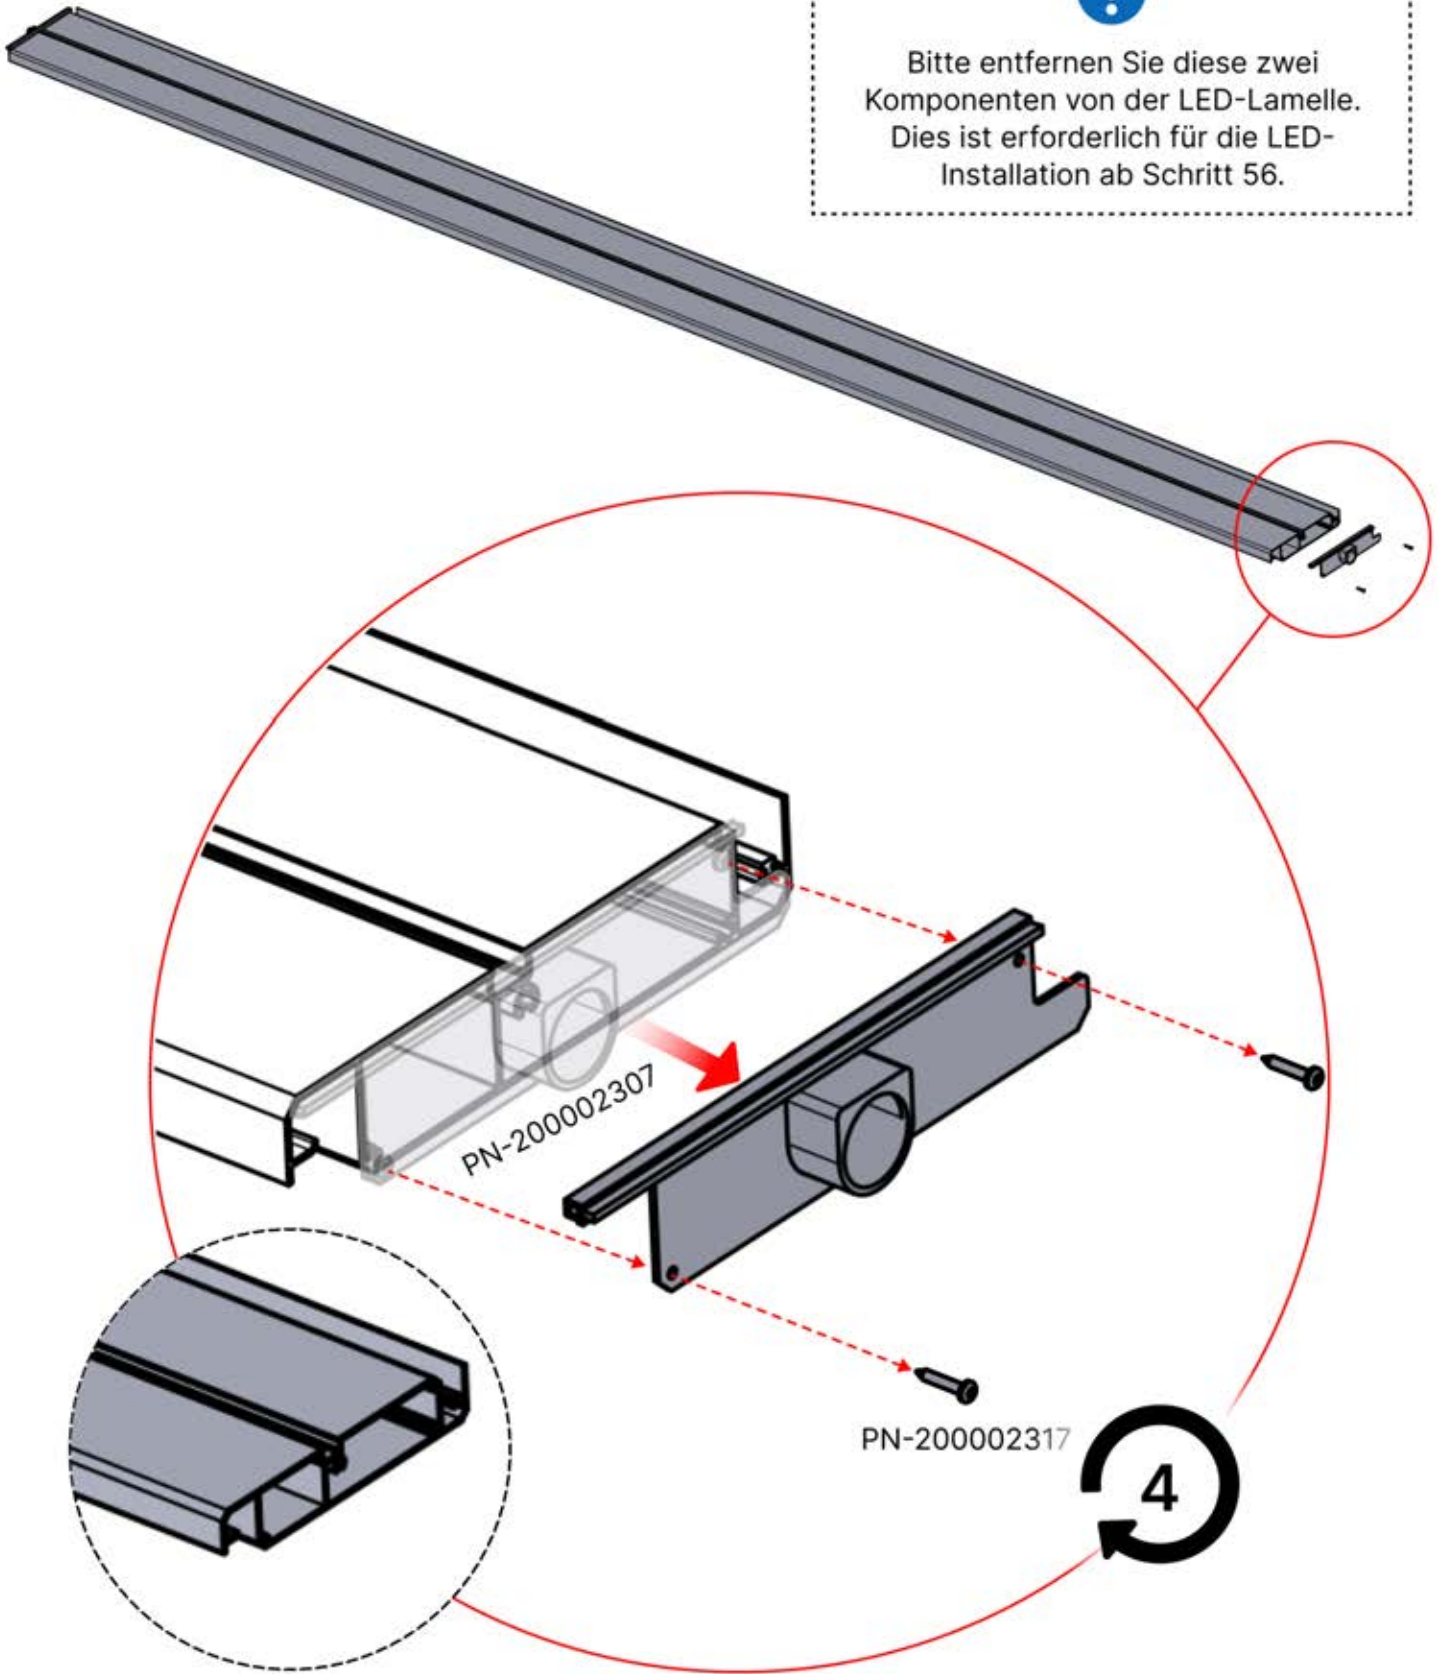

40

x2
FERGOLUX
FERGOLUX

5

ANTHRAZIT: L252
WEISS: L256
SCHWARZ: L254

PN-200002364
4x

Bitte entfernen Sie diese zwei Komponenten von der LED-Lamelle. Dies ist erforderlich für die LED-Installation ab Schritt 56.