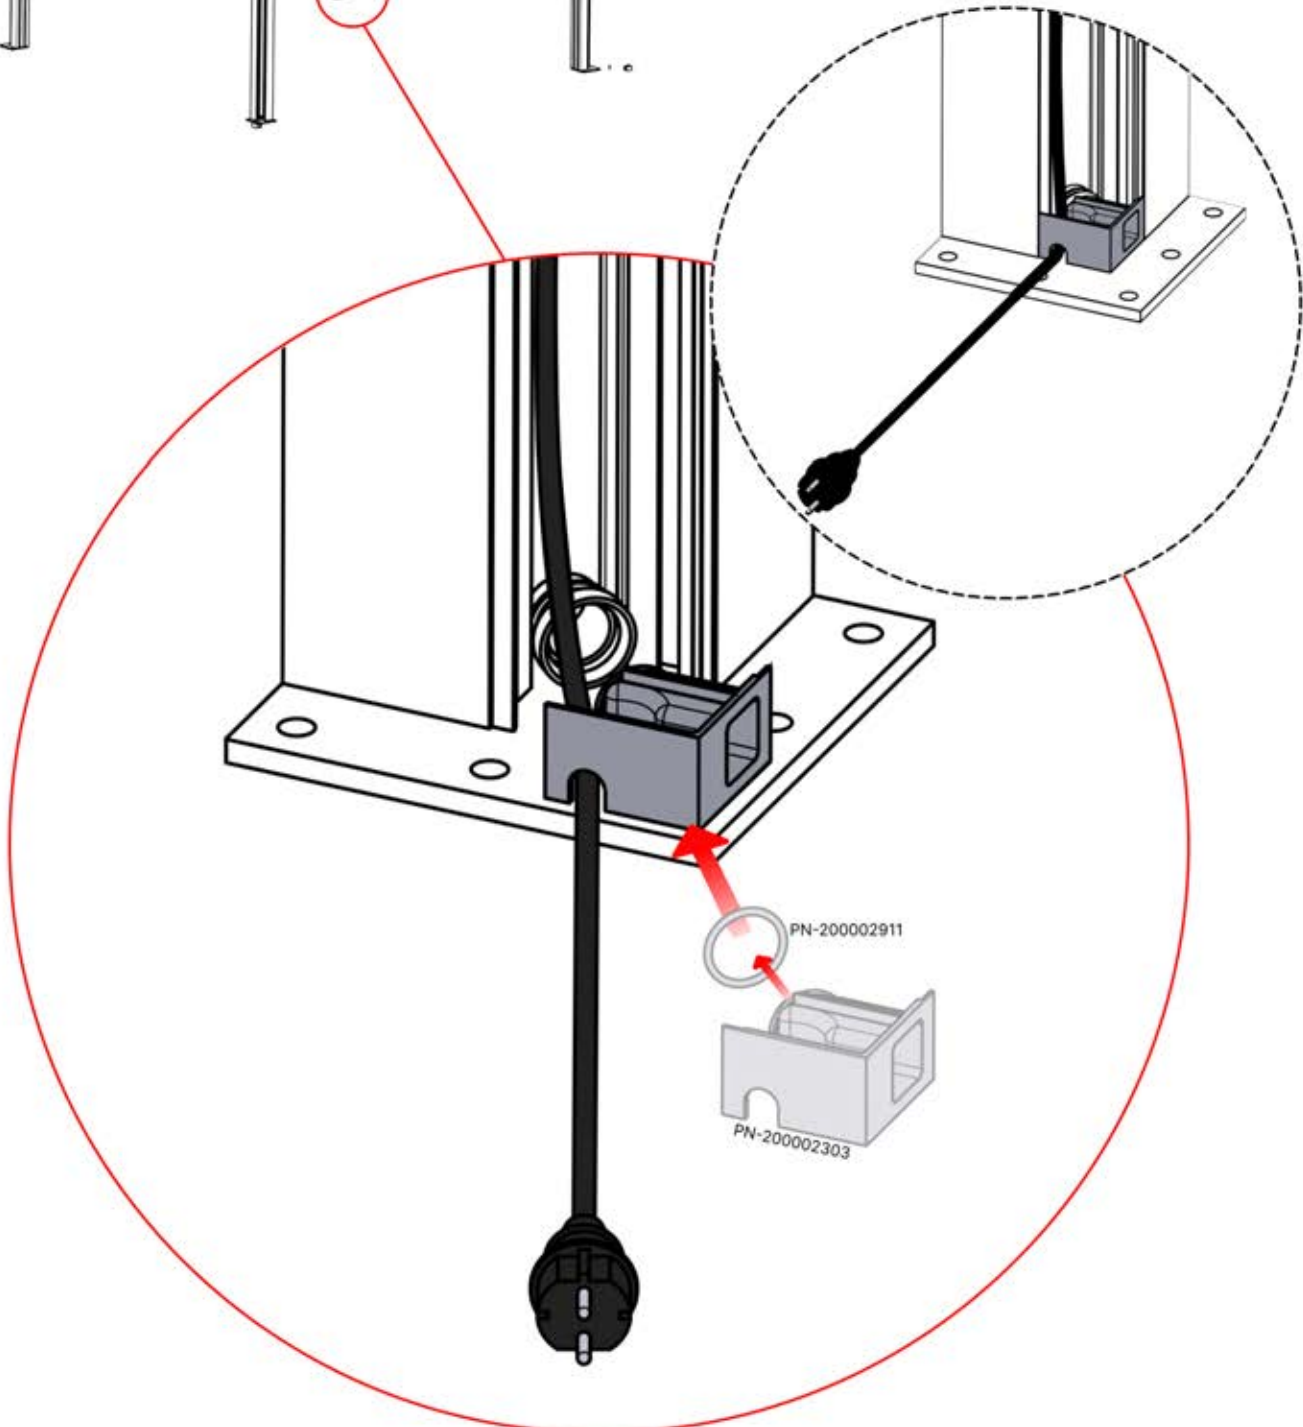

64

x7
PERGOLUX

6

ANTHRAZIT: L240
WEISS: L244
SCHWARZ: L242

PN-200002303
4x

PN-200002911
4x

PN-200002911

PN-200002303