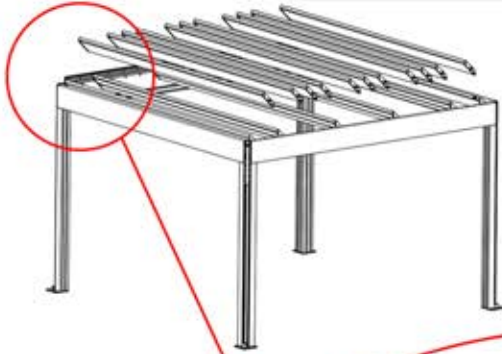

 PN-200002364
4x

57

Schließen Sie das
LED-Kabel an das 4-
polige LED-Kabel an.

58

ANTHRAZIT: L252
WEISS: L256
SCHWARZ: L254

59

 x1 PERGOLUX	4	 PN-200002366 12x	
 x2 PERGOLUX PERGOLUX	5	 x1 PERGOLUX	6
ANTHRAZIT: L264 WEISS: L268 SCHWARZ: L266		ANTHRAZIT: L240 WEISS: L244 SCHWARZ: L242	