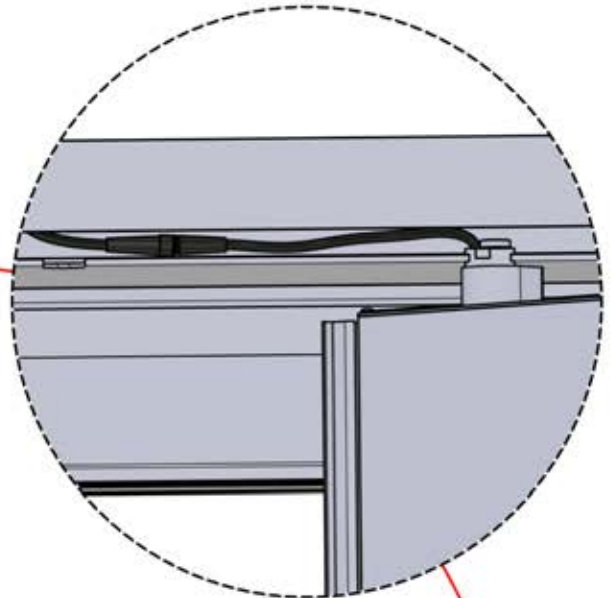

 PN-200002364
4x

57

Schließen Sie das
LED-Kabel an das 4-
polige LED-Kabel an.

58

ANTHRAZIT: L252
WEISS: L256
SCHWARZ: L254

59

 x1 PERGOLUX	4	 PN-200002366 12x	
 x2 PERGOLUX PERGOLUX	5	 x1 PERGOLUX	6
ANTHRAZIT: L264 WEISS: L268 SCHWARZ: L266		ANTHRAZIT: L240 WEISS: L244 SCHWARZ: L242	