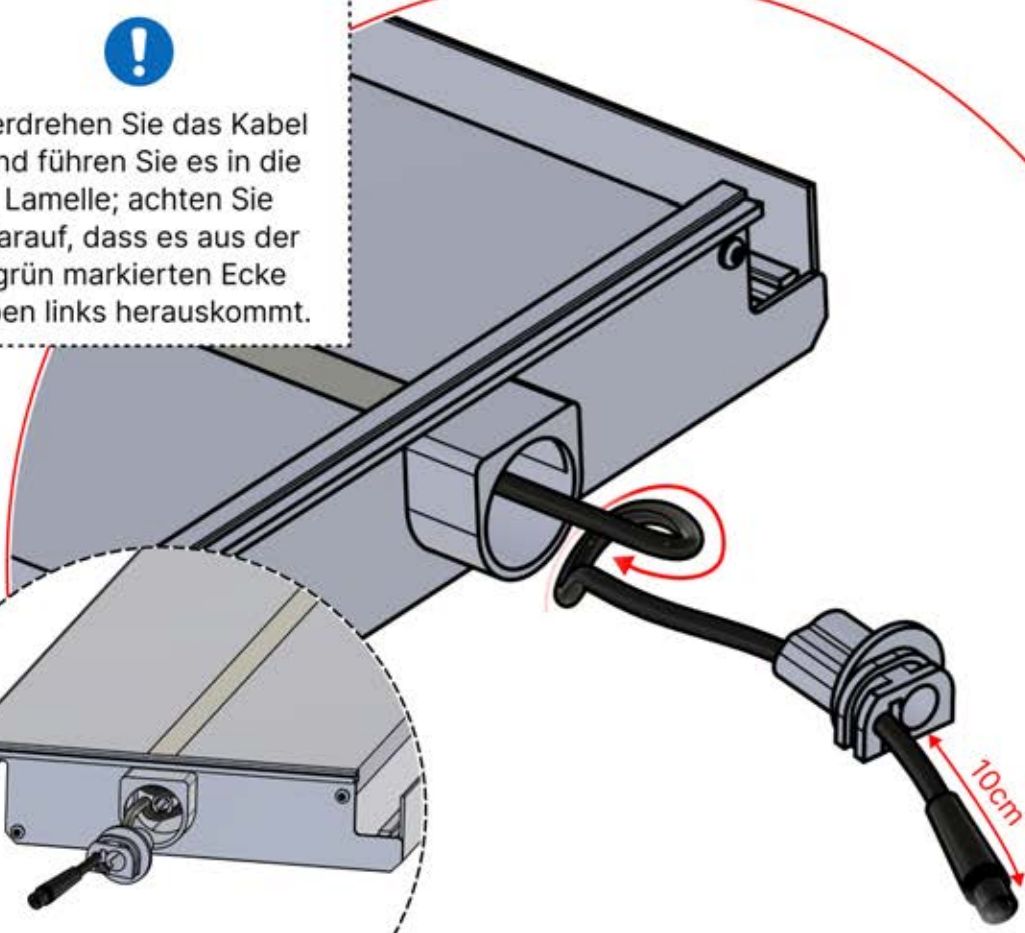

47

x2
FERGOLUX
FERGOLUX

5

ANTHRAZIT: L252
WEISS: L256
SCHWARZ: L254

PN-200002364
4x

Verdrehen Sie das Kabel und führen Sie es in die Lamelle; achten Sie darauf, dass es aus der grün markierten Ecke oben links herauskommt.