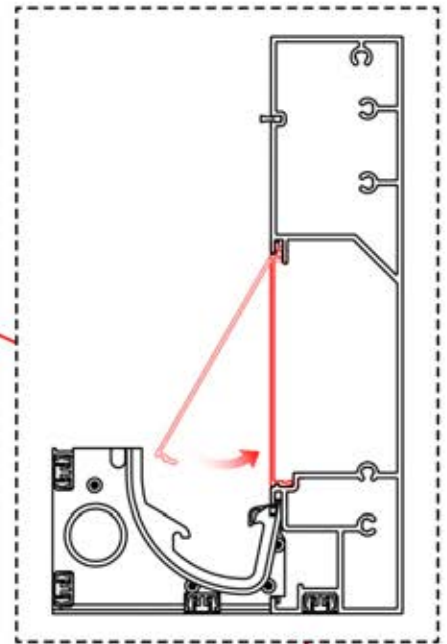

36

3

ANTHRAZIT: B308
WEISS: B310
SCHWARZ: B312

2