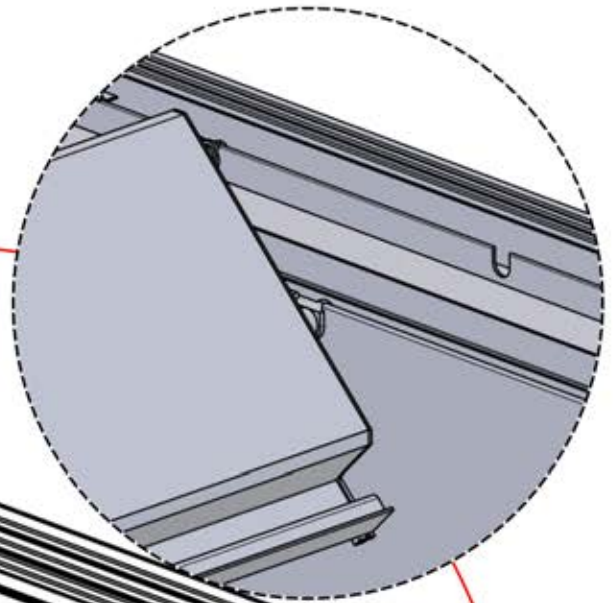

 PN-200002364
4x

57

Schließen Sie das
LED-Kabel an das 4-
polige LED-Kabel an.

58

ANTHRAZIT: L252
WEISS: L256
SCHWARZ: L254

59

 x1 PERGOLUX	4	 PN-200002366 12x	
 x2 PERGOLUX PERGOLUX	5	 x1 PERGOLUX	6
ANTHRAZIT: L264 WEISS: L268 SCHWARZ: L266		ANTHRAZIT: L240 WEISS: L244 SCHWARZ: L242	