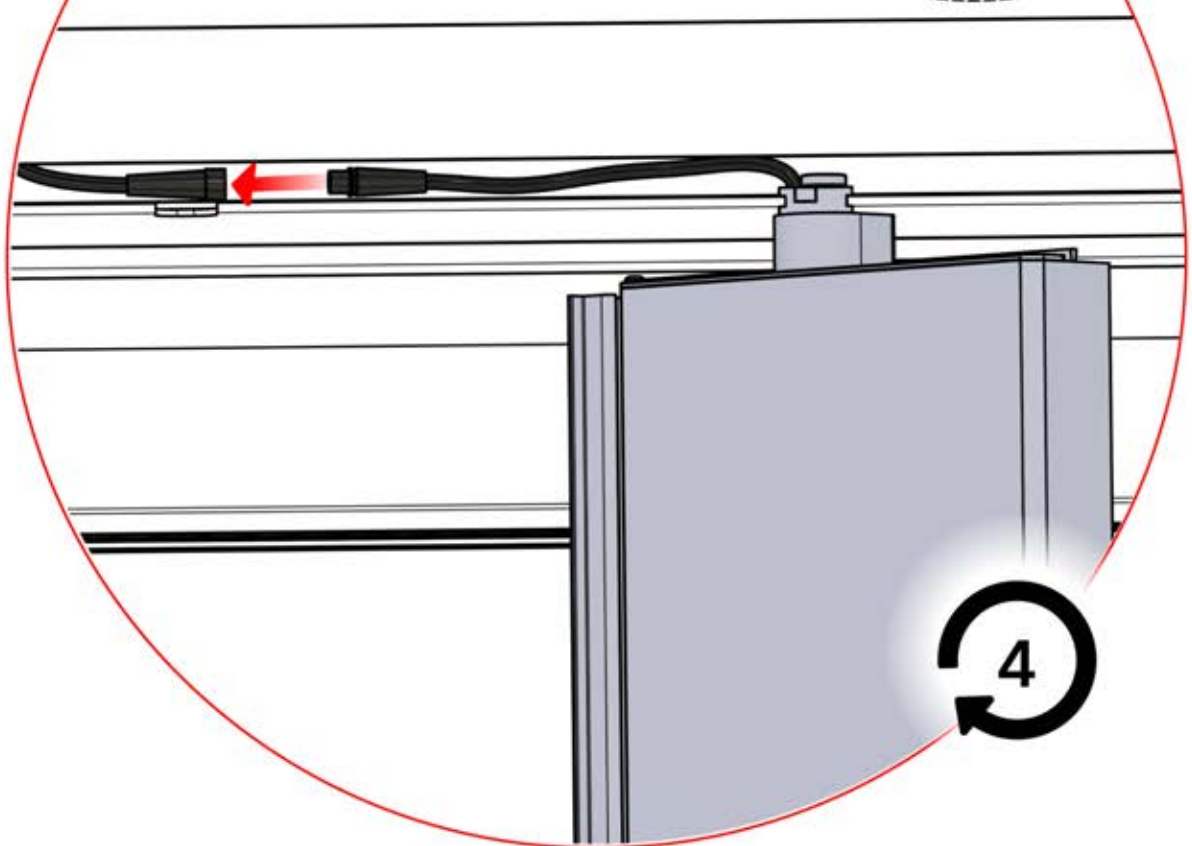

 PN-200002364
4x

57

Schließen Sie das
LED-Kabel an das 4-
polige LED-Kabel an.

58

ANTHRAZIT: L252
WEISS: L256
SCHWARZ: L254

59

 x1 PERGOLUX	4	 PN-200002366 12x	
 x2 PERGOLUX PERGOLUX	5	 x1 PERGOLUX	6
ANTHRAZIT: L264 WEISS: L268 SCHWARZ: L266		ANTHRAZIT: L240 WEISS: L244 SCHWARZ: L242	