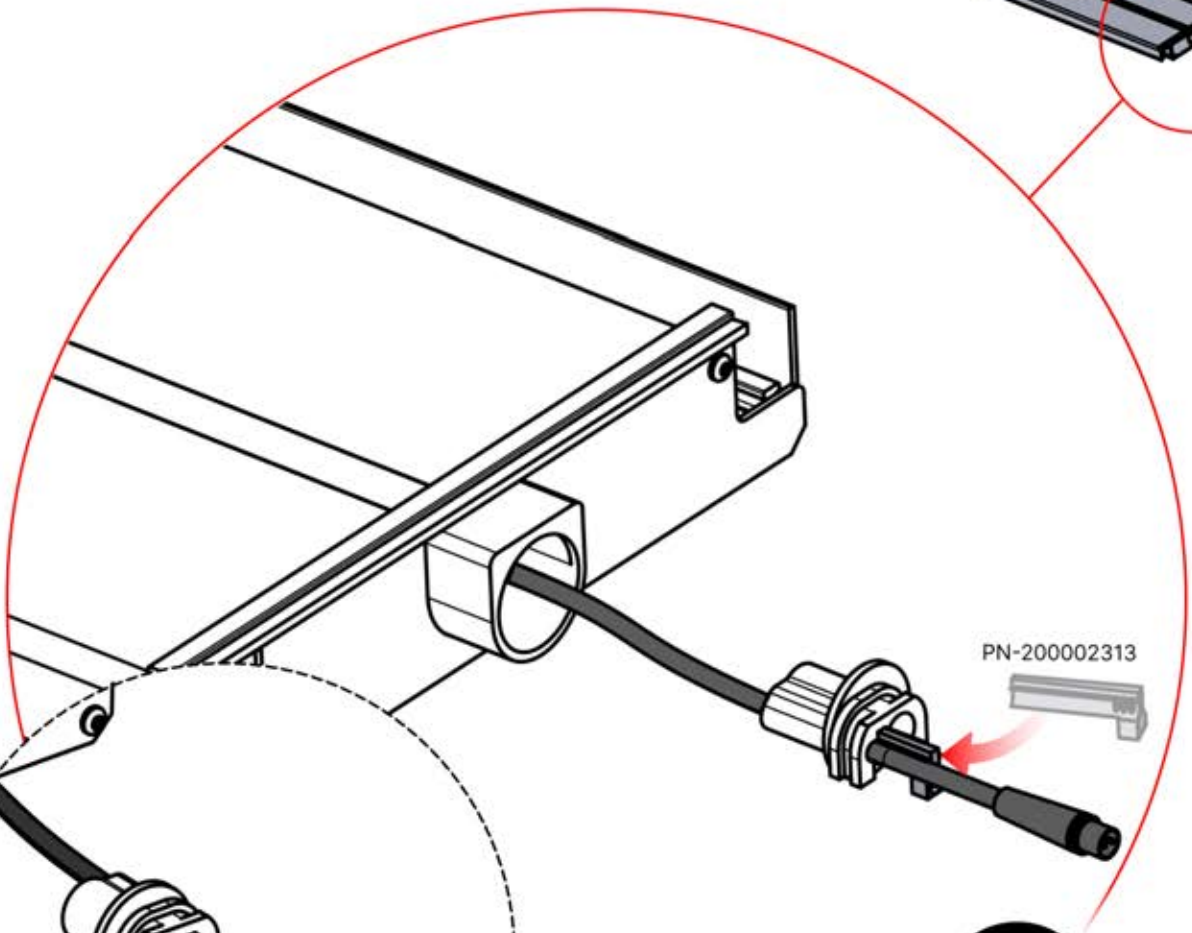

46

x2
FERGOLUX
FERGOLUX

5

ANTHRAZIT: L252
WEISS: L256
SCHWARZ: L254

PN-200002364
4x

Verwenden Sie das Teil
PN-200002313, um das
Kabel in der kleineren
Öffnung zu sichern.

4