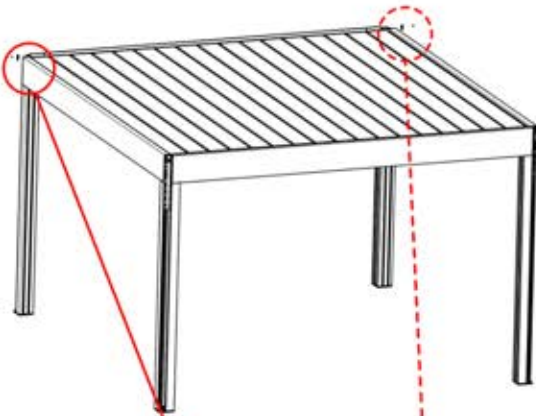

ANTHRAZIT: L240
WEISS: L244
SCHWARZ: L242

PN-200003030
1x

PN-200003031
1x

PN-200001207
2x

4.2x12

62

2

ANTHRAZIT: B284
WEISS: B288
SCHWARZ: B292