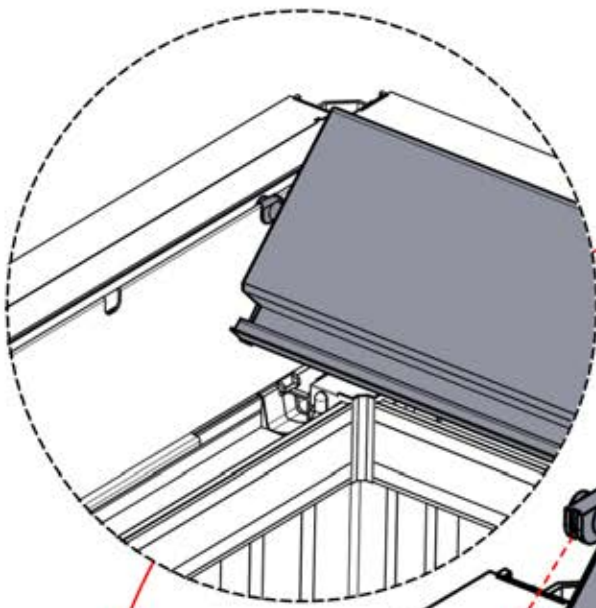

4

ANTHRAZIT: L264
WEISS: L268
SCHWARZ: L266

E

PN-200002362

1x

52

x1
FERGOLUX

6