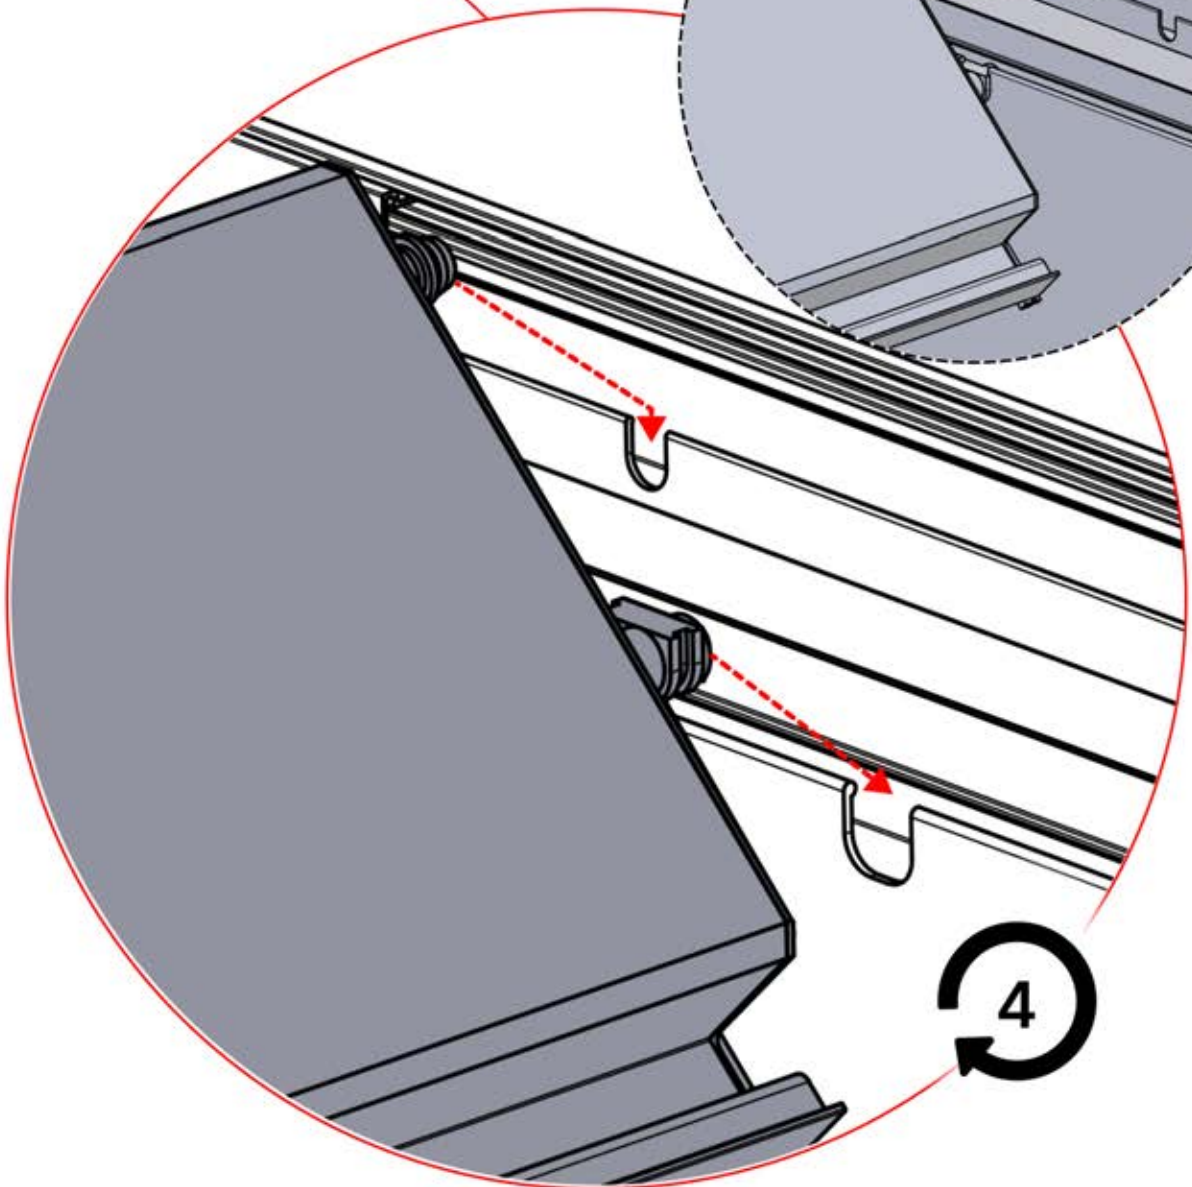

 PN-200002364
4x

57

Schließen Sie das
LED-Kabel an das 4-
polige LED-Kabel an.

58

ANTHRAZIT: L252
WEISS: L256
SCHWARZ: L254

59

 x1 PERGOLUX	4	 PN-200002366 12x	
 x2 PERGOLUX PERGOLUX	5	 x1 PERGOLUX	6
ANTHRAZIT: L264 WEISS: L268 SCHWARZ: L266		ANTHRAZIT: L240 WEISS: L244 SCHWARZ: L242	