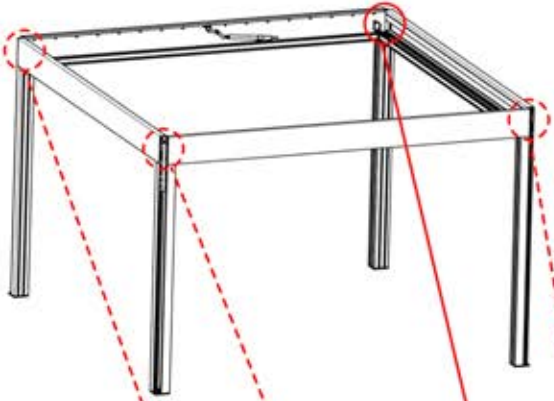

17

6

ANTHRAZIT: L240
WEISS: L244
SCHWARZ: L242

PN-200002329
4x