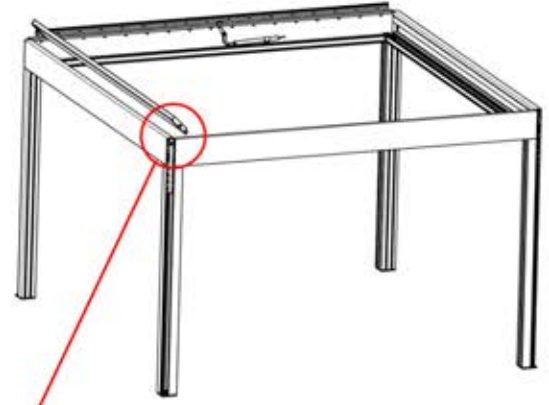

4

ANTHRAZIT: L264
WEISS: L268
SCHWARZ: L266

E

PN-200002362

1x

52

x1
FERGOLUX

6