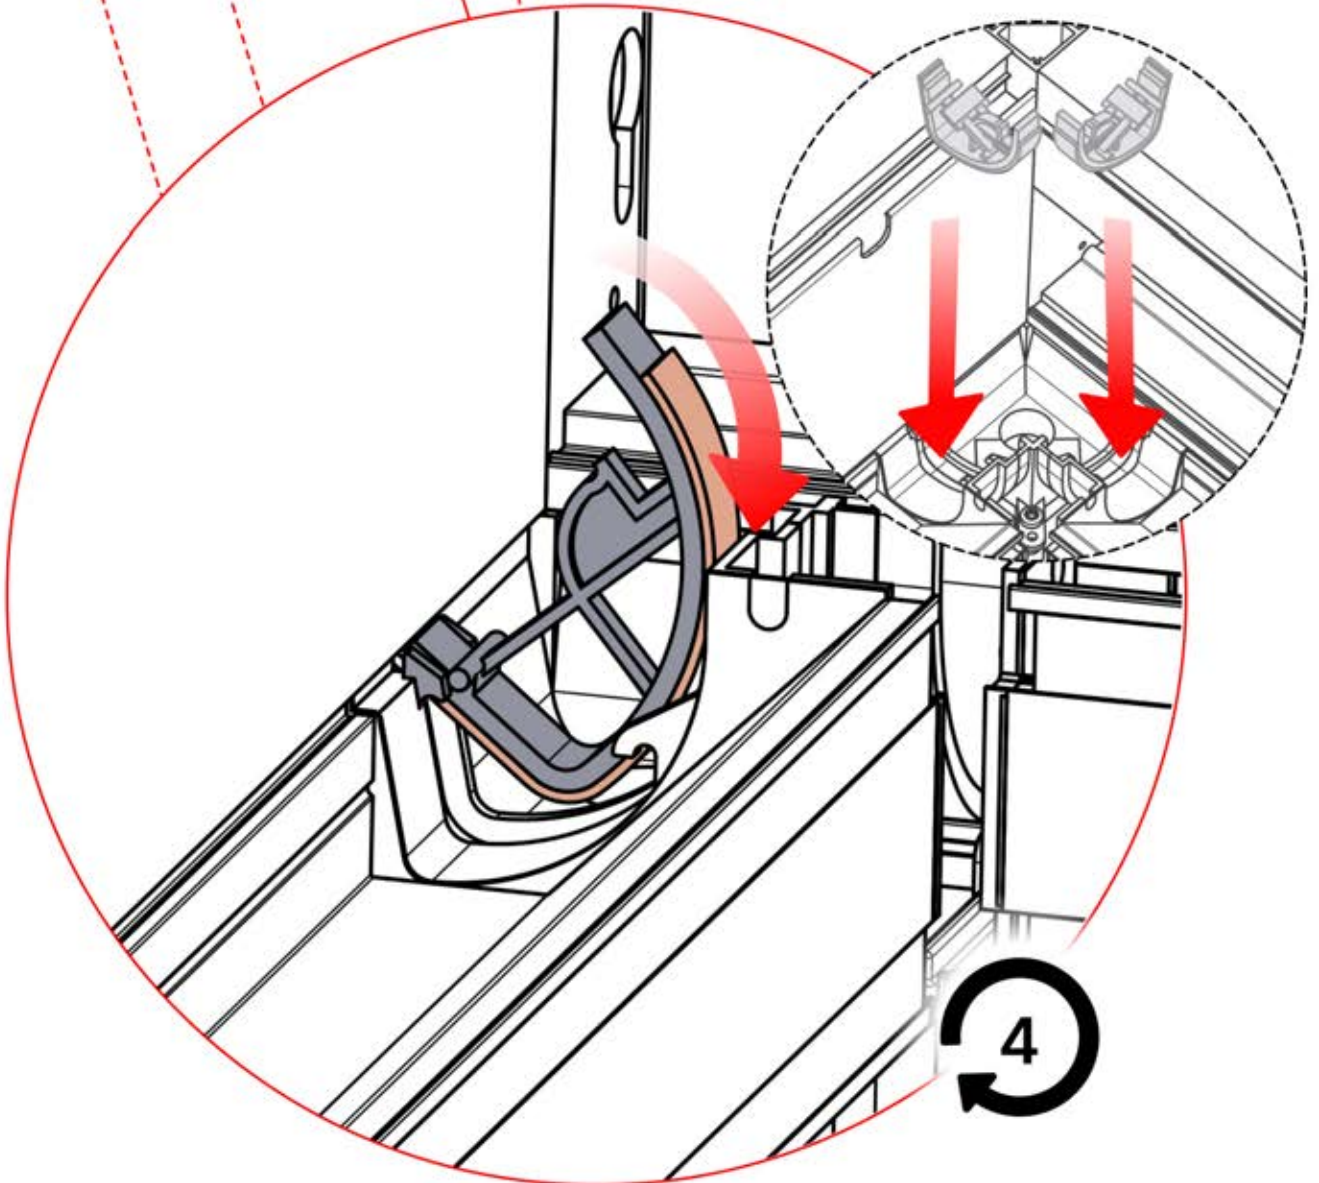

14

6

ANTHRAZIT: L240
WEISS: L244
SCHWARZ: L242

	PN-200003051 8x
	PN-200003049 8x
	PN-200003050 8x