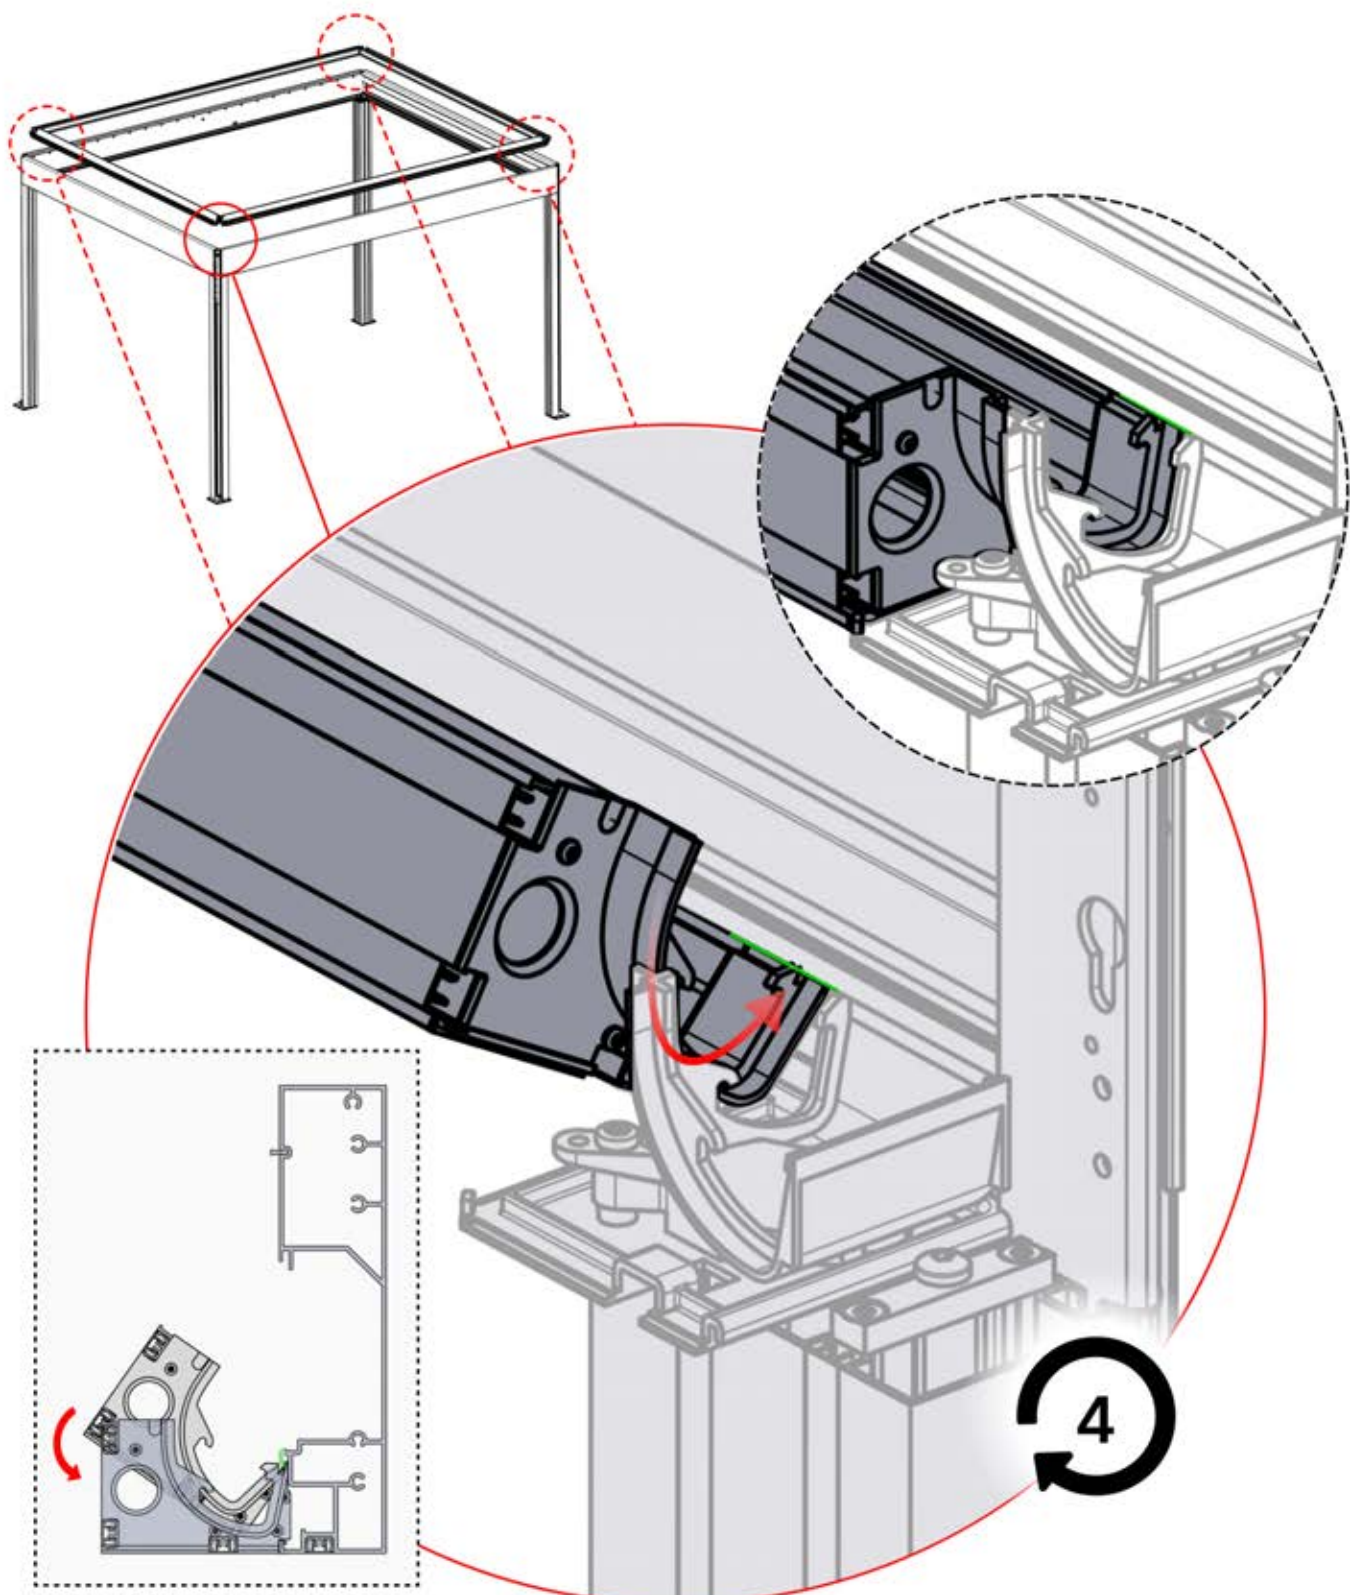

12

x1
PERGOLUX

2

ANTHRAZIT:	B284
WEISS:	B288
SCHWARZ:	B292

PN-200002347

4x