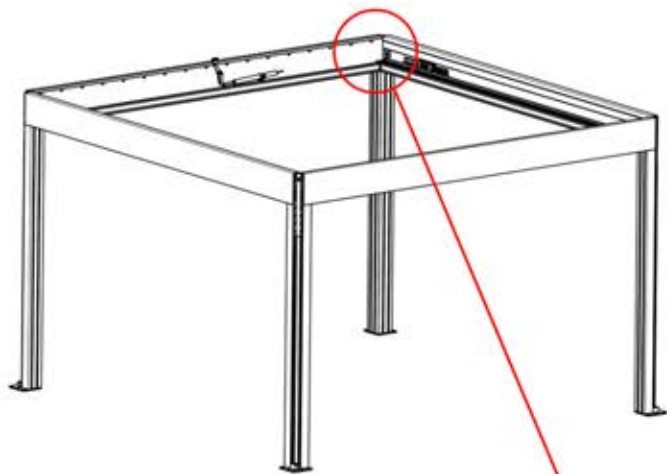

!
Verdrehen Sie das
Matter-Antennenkabel
nicht mit den LED- und
Motorkabeln.

S4

PN-200002683
5x

PN-200002684
10x

35

!
Führen Sie die Matter-Antenne und platzieren Sie sie unter dem markierten Bereich (PN-200002329).