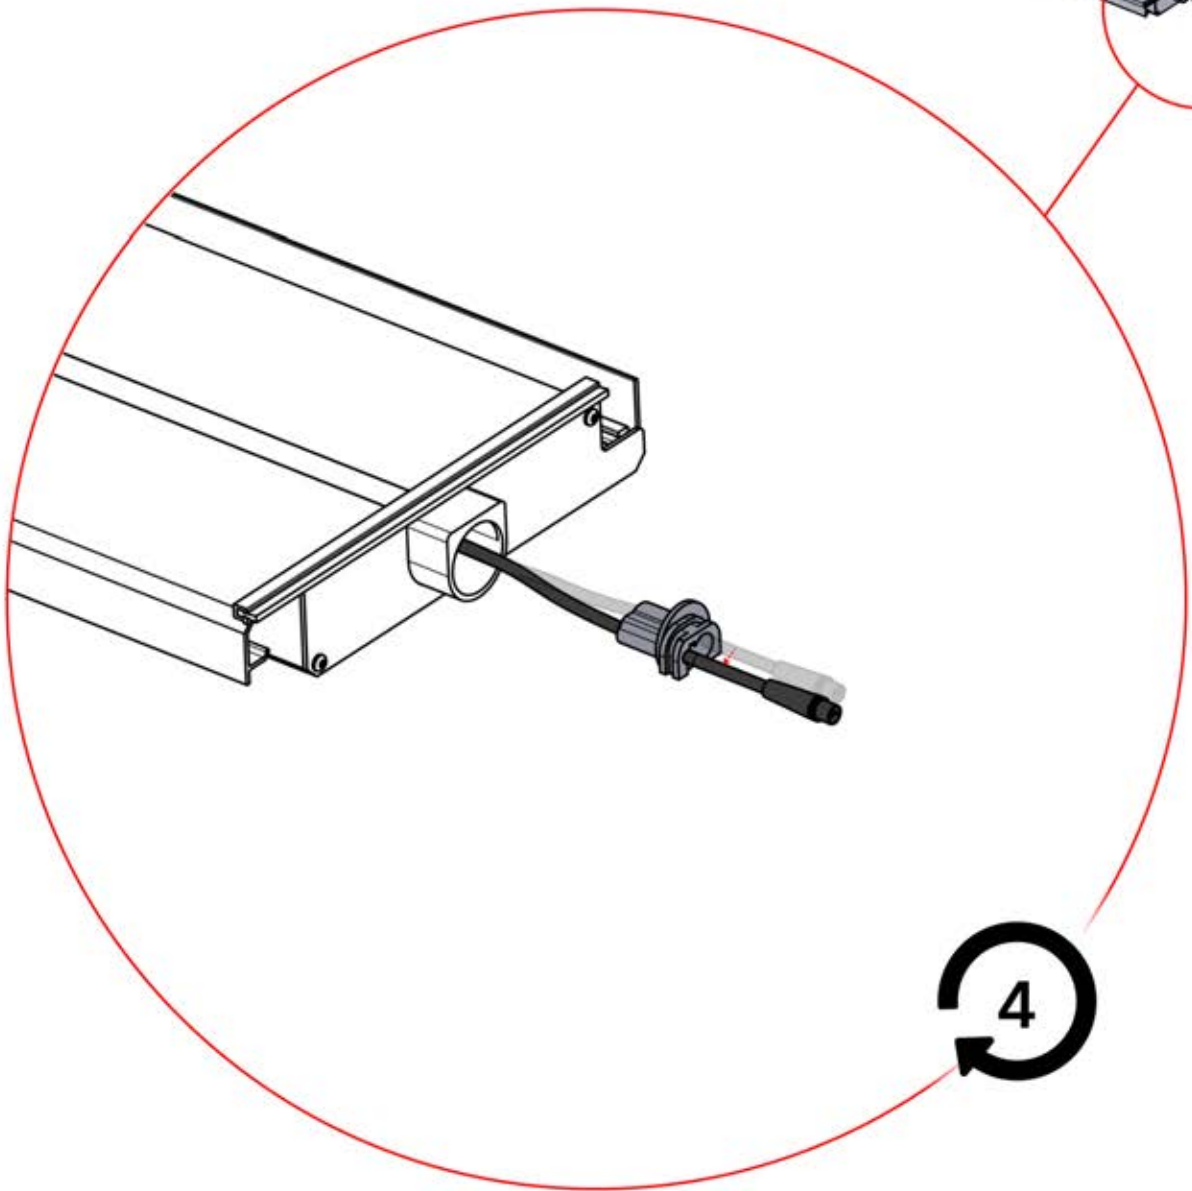

Führen Sie das LED-Kabel durch die große Öffnung des Teils PN-200002312.

45

x2
FERGOLUX
FERGOLUX

5

ANTHRAZIT: L252
WEISS: L256
SCHWARZ: L254

PN-200002364
4x

Führen Sie das LED-Kabel von der großen Öffnung in die kleinere Öffnung des Teils PN-200002312.