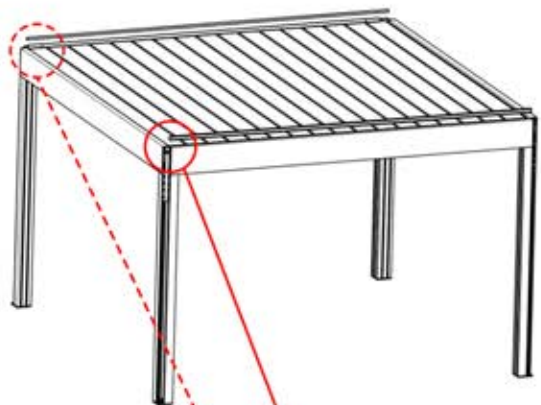

ANTHRAZIT: L240
WEISS: L244
SCHWARZ: L242

PN-200003030
1x

PN-200003031
1x

PN-200001207
2x

4.2x12

62

2

ANTHRAZIT: B284
WEISS: B288
SCHWARZ: B292