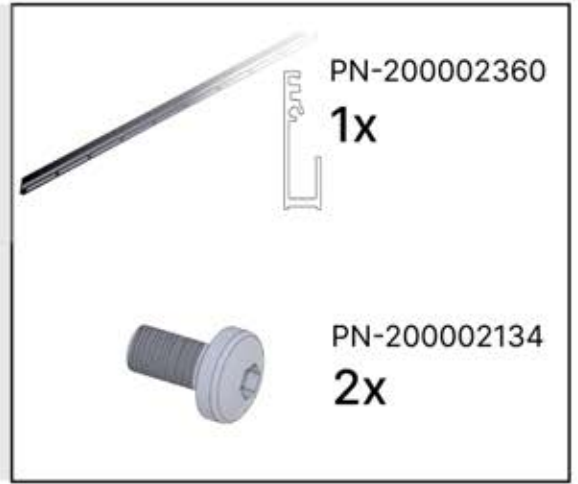

30

2

ANTHRAZIT: B284
WEISS: B288
SCHWARZ: B292

6

ANTHRAZIT: L240
WEISS: L244
SCHWARZ: L242