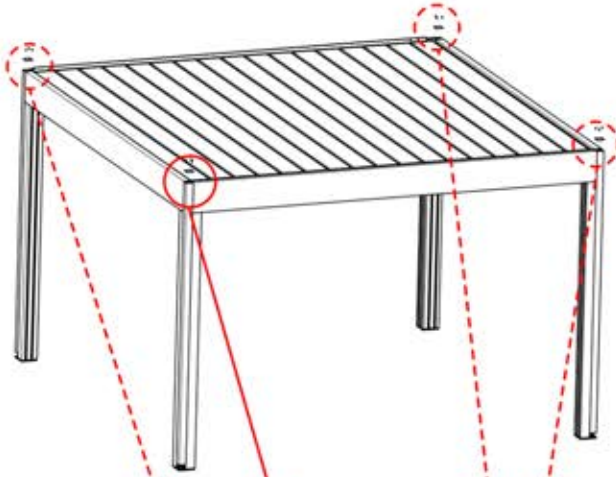

66

6

ANTHRAZIT: L240
WEISS: L244
SCHWARZ: L242

PN-200002291
4x

PN-200002318
12x