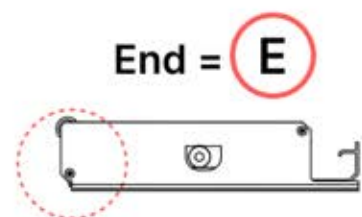

PN-200002362

L264
L268
L266

1x