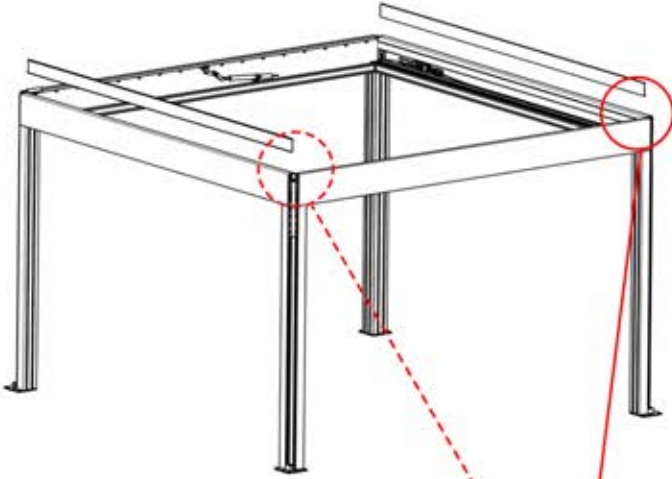

36

3

ANTHRAZIT: B308
WEISS: B310
SCHWARZ: B312

2