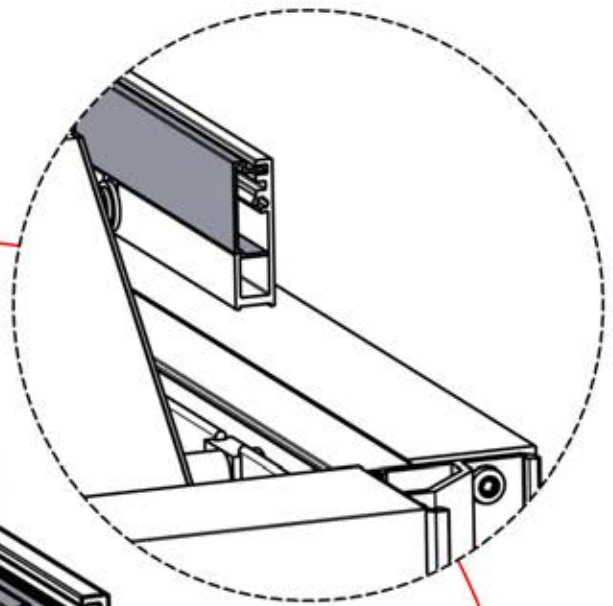

55

6

ANTHRAZIT: L240
WEISS: L244
SCHWARZ: L242

PN-200003033
1X

2
Klick

1