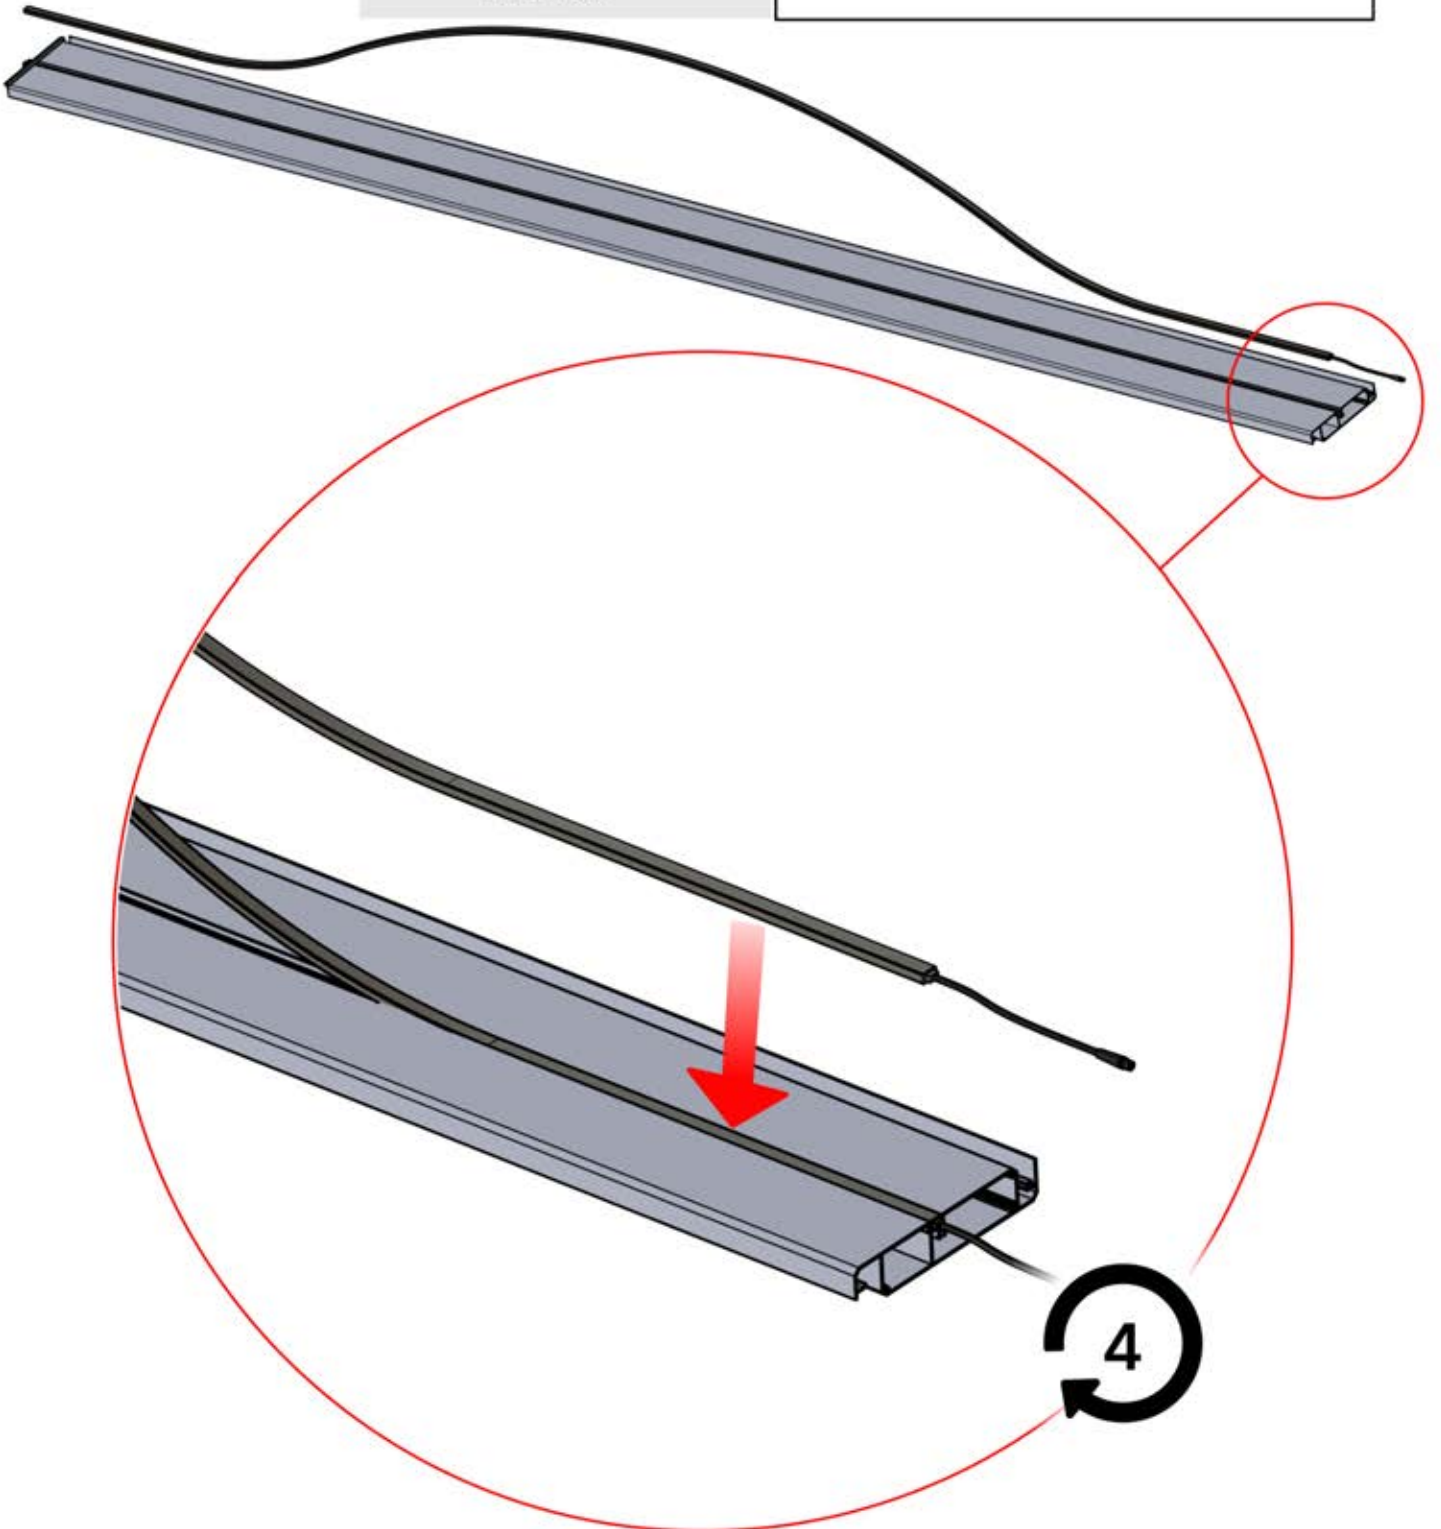

41

x2
PERGOLUX
PERGOLUX

5

ANTHRAZIT: L252
WEISS: L256
SCHWARZ: L254

PERGOLUX

10

LED-BOX

PN-200002364
4x

LED-STREIFEN
4x