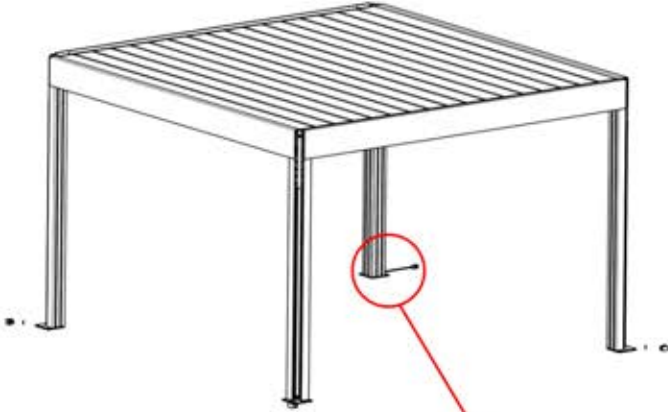

64

x7
PERGOLUX

6

ANTHRAZIT: L240
WEISS: L244
SCHWARZ: L242

PN-200002303
4x

PN-200002911
4x

PN-200002911

PN-200002303