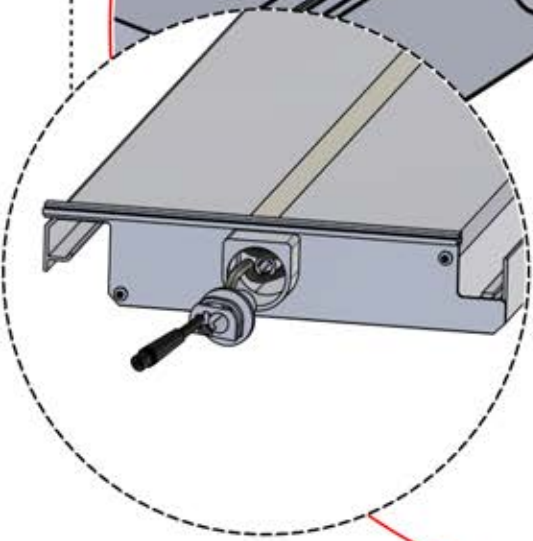

47

x2
FERGOLUX
FERGOLUX

5

ANTHRAZIT: L252
WEISS: L256
SCHWARZ: L254

PN-200002364
4x

Verdrehen Sie das Kabel und führen Sie es in die Lamelle; achten Sie darauf, dass es aus der grün markierten Ecke oben links herauskommt.