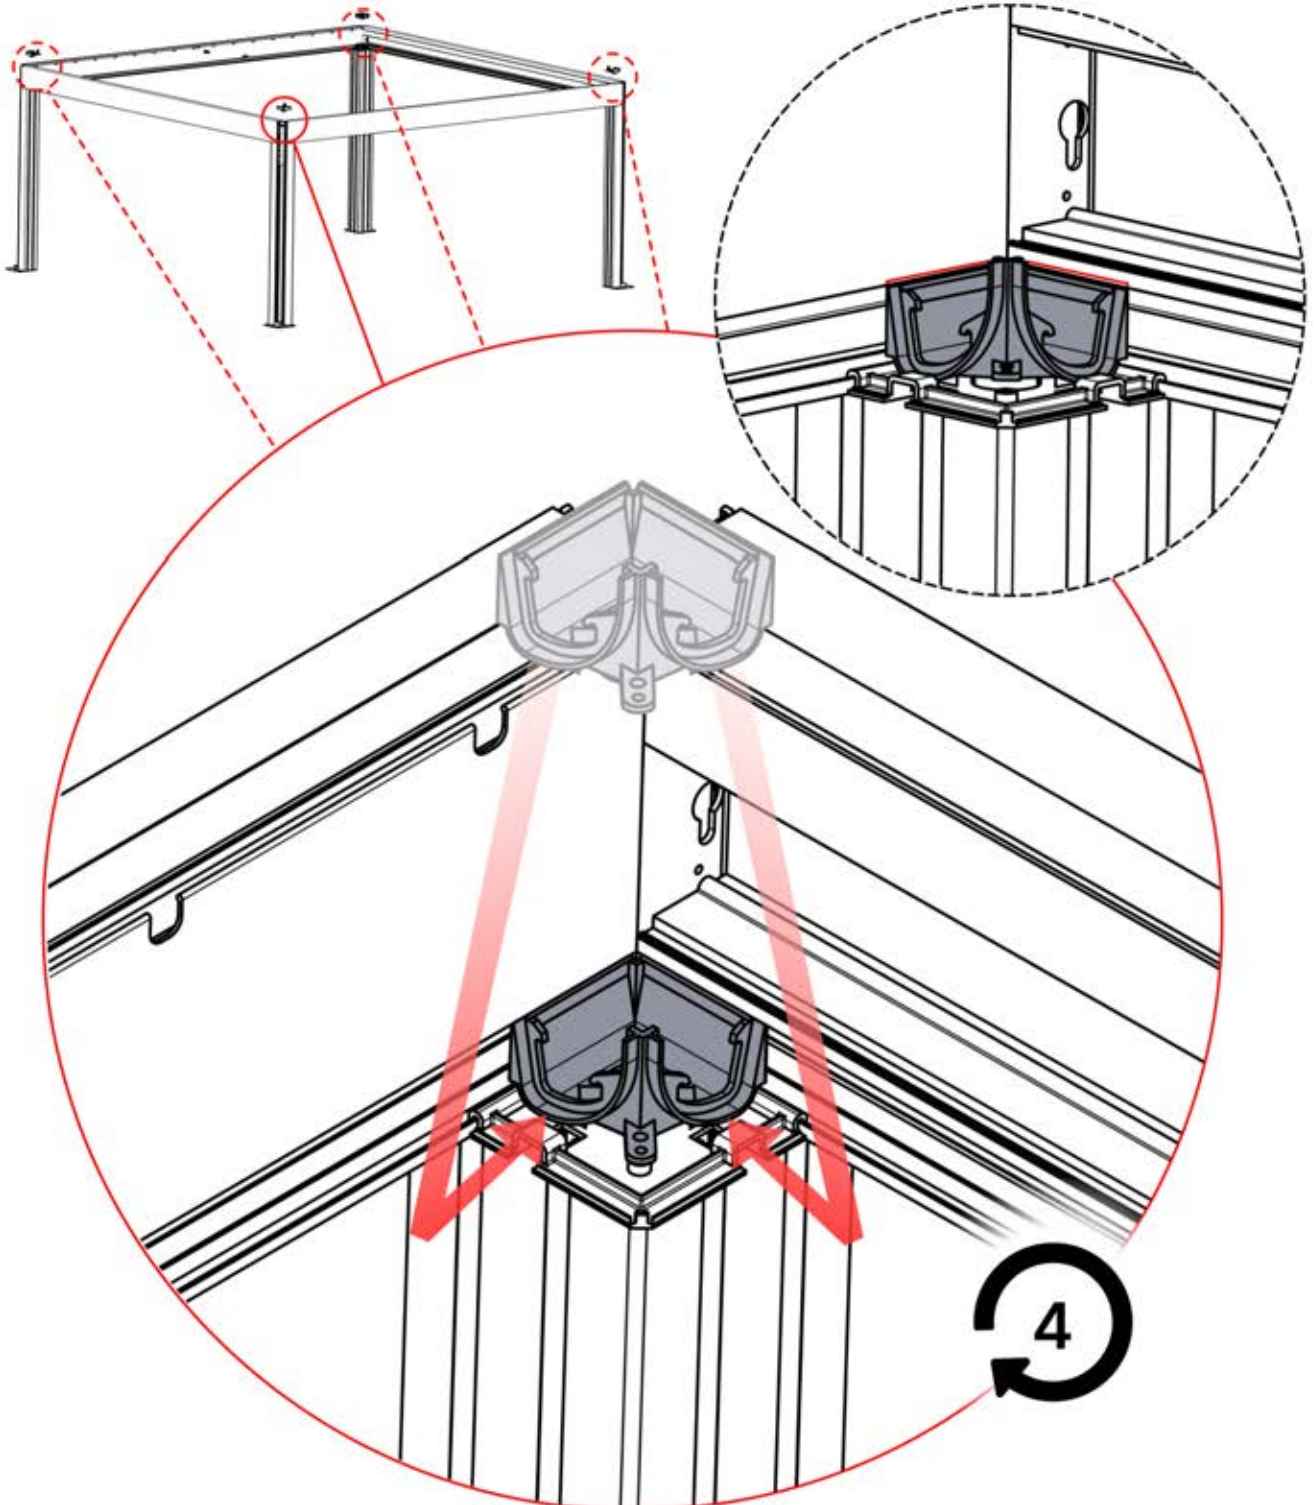

09

6

ANTHRAZIT: L240
WEISS: L244
SCHWARZ: L242

PN-200002298

4x