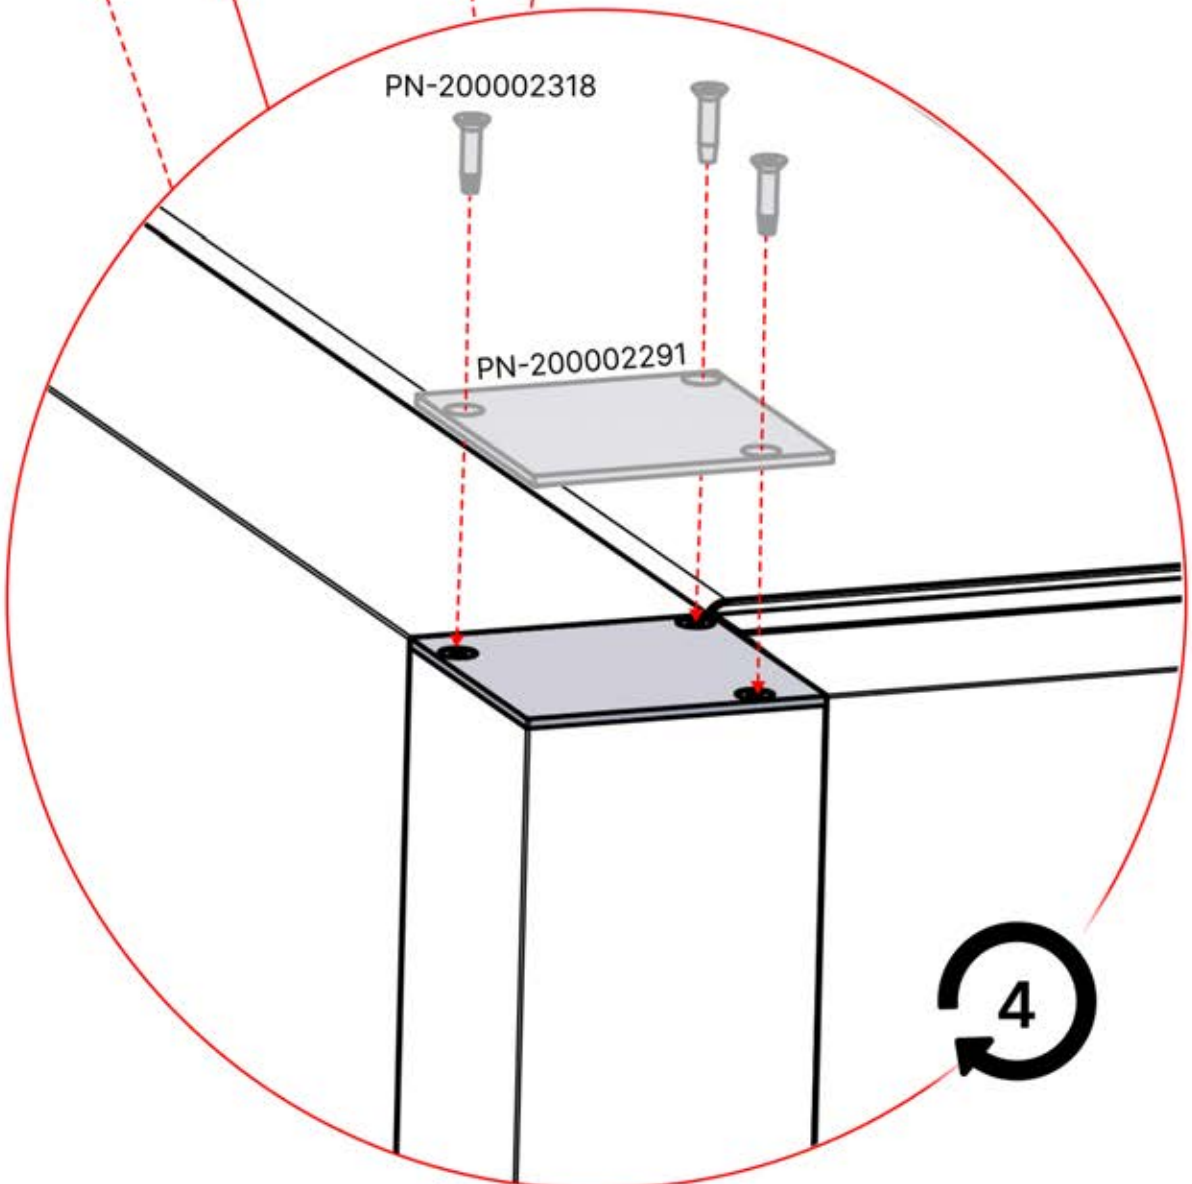

66

6

ANTHRAZIT: L240
WEISS: L244
SCHWARZ: L242

PN-200002291
4x

PN-200002318
12x