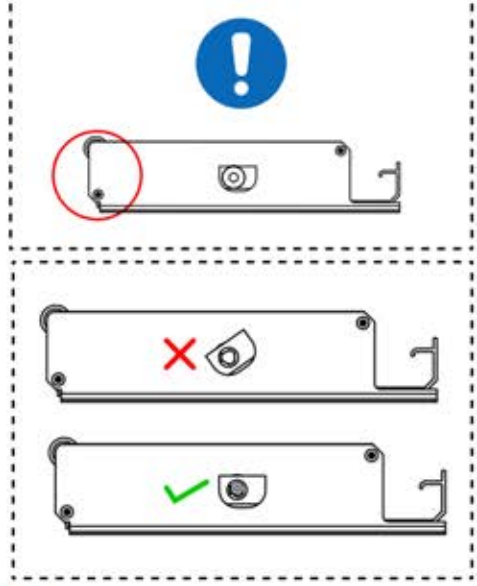

50

4

ANTHRAZIT: L264
WEISS: L268
SCHWARZ: L266

E

PN-200002362

1x