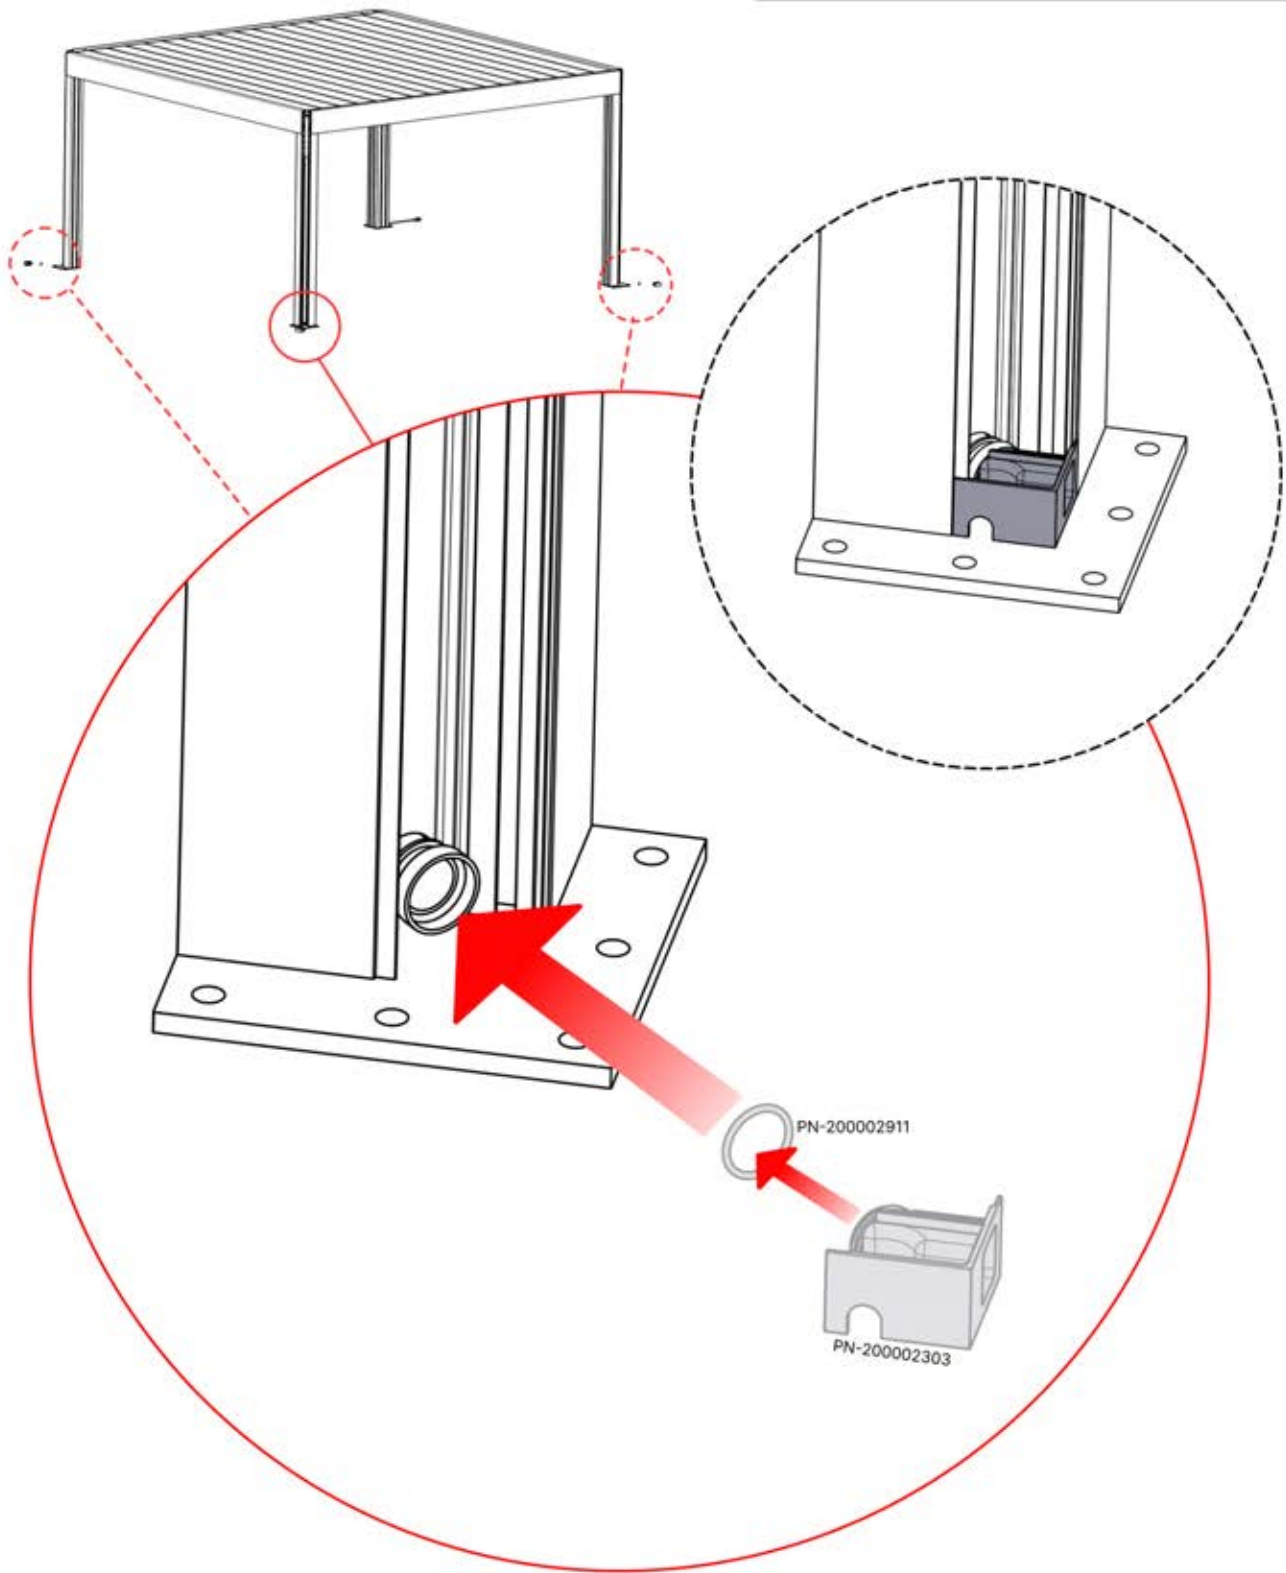

63

6

x7
PERGOLUX

ANTHRAZIT: L240
WEISS: L244
SCHWARZ: L242

PN-200002303
4x

PN-200002911
4x