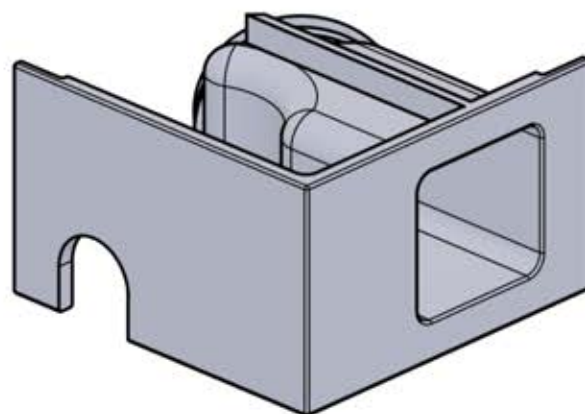

PN-200002474
1x

PN-200002357
1x

INFORMATIONEN

	6		PN-200002303 4x
ANTHRAZIT:	L240		
WEISS:	L244		
SCHWARZ:	L242		

Wählen Sie eines der vier Teile mit der Nummer PN-200002303 und bohren Sie ein Loch mit einem Durchmesser von 10 mm für das Stromkabel. Dieses spezielle Teil muss wie in Schritt 64 dargestellt am Eckpfosten montiert werden.