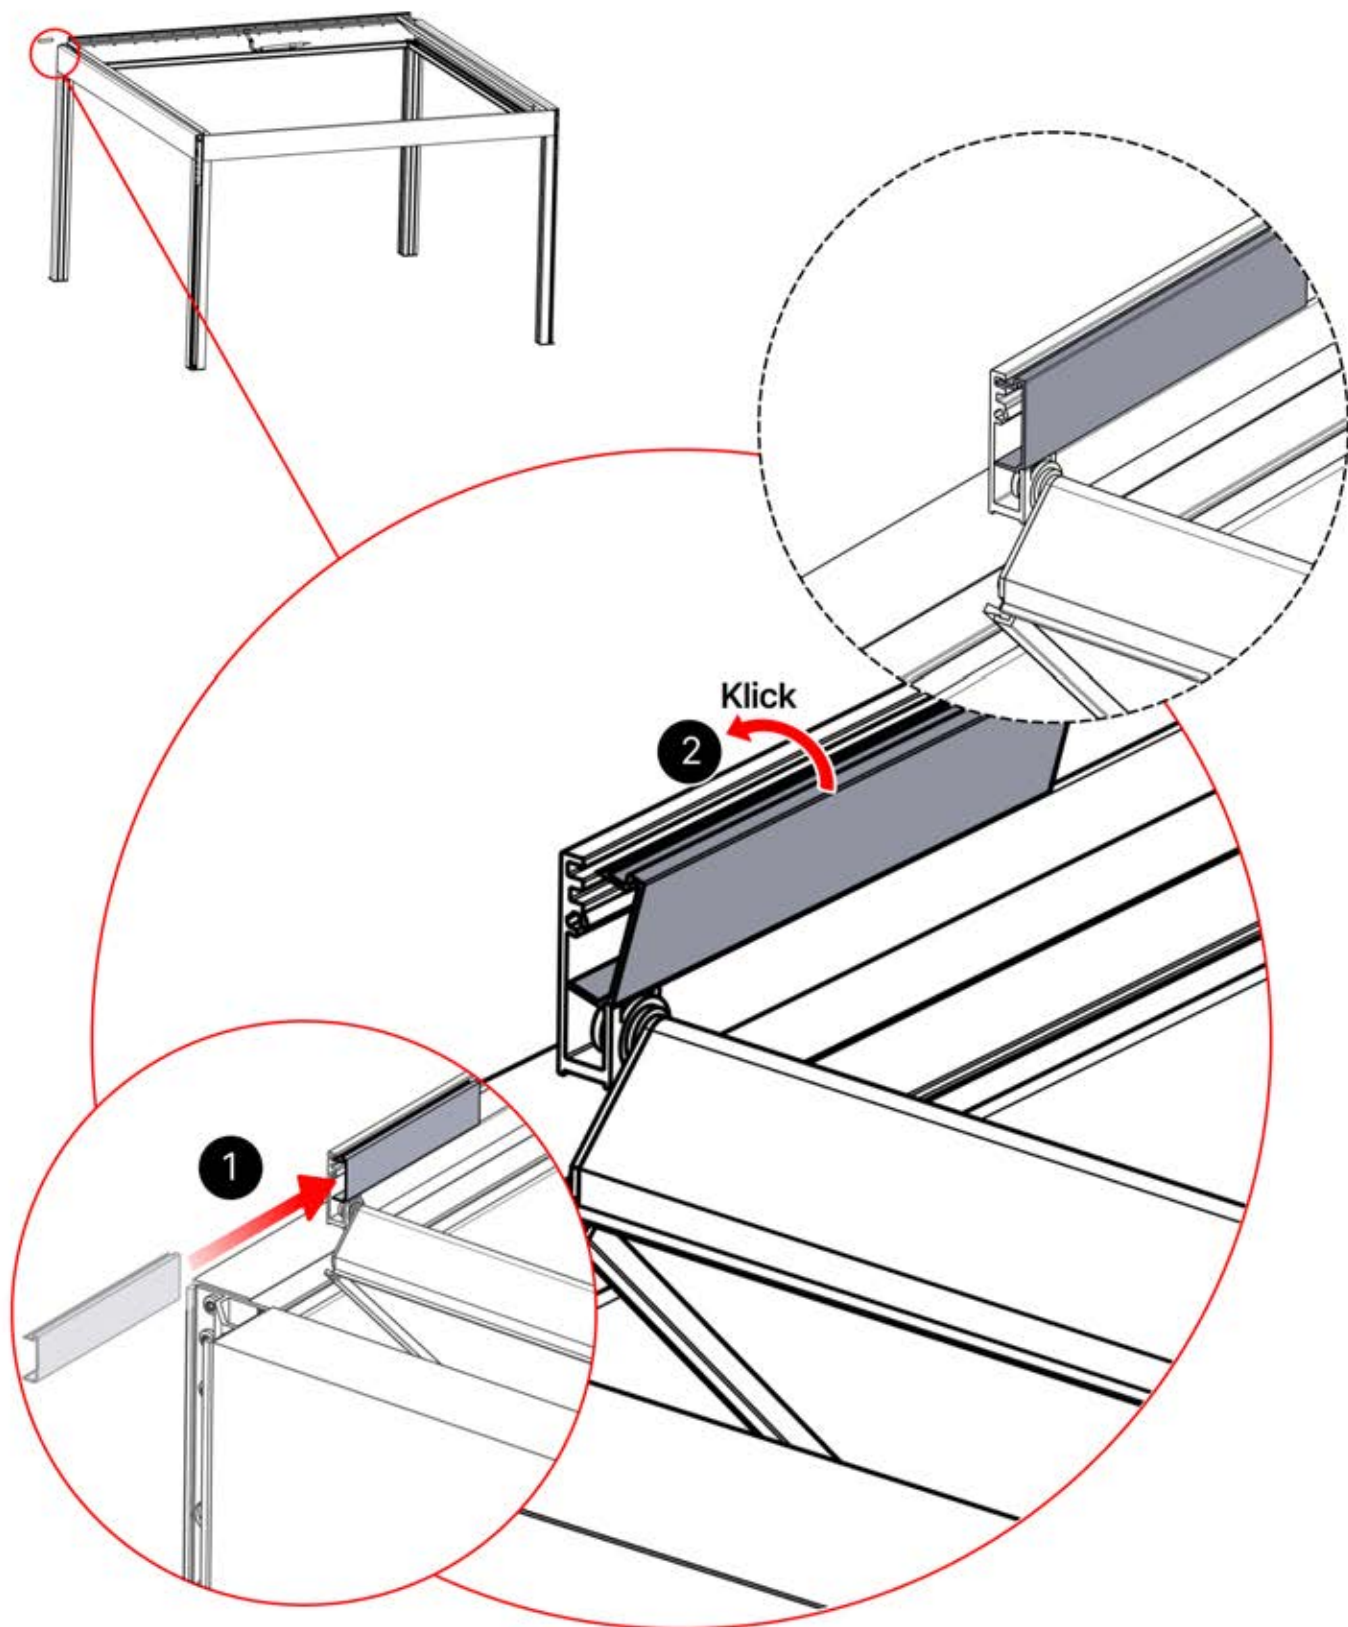

52

x1
FERGOLUX

6

ANTHRAZIT: L240
WEISS: L244
SCHWARZ: L242

PN-200003033
1X

53

6

ANTHRAZIT: L240
WEISS: L244
SCHWARZ: L242