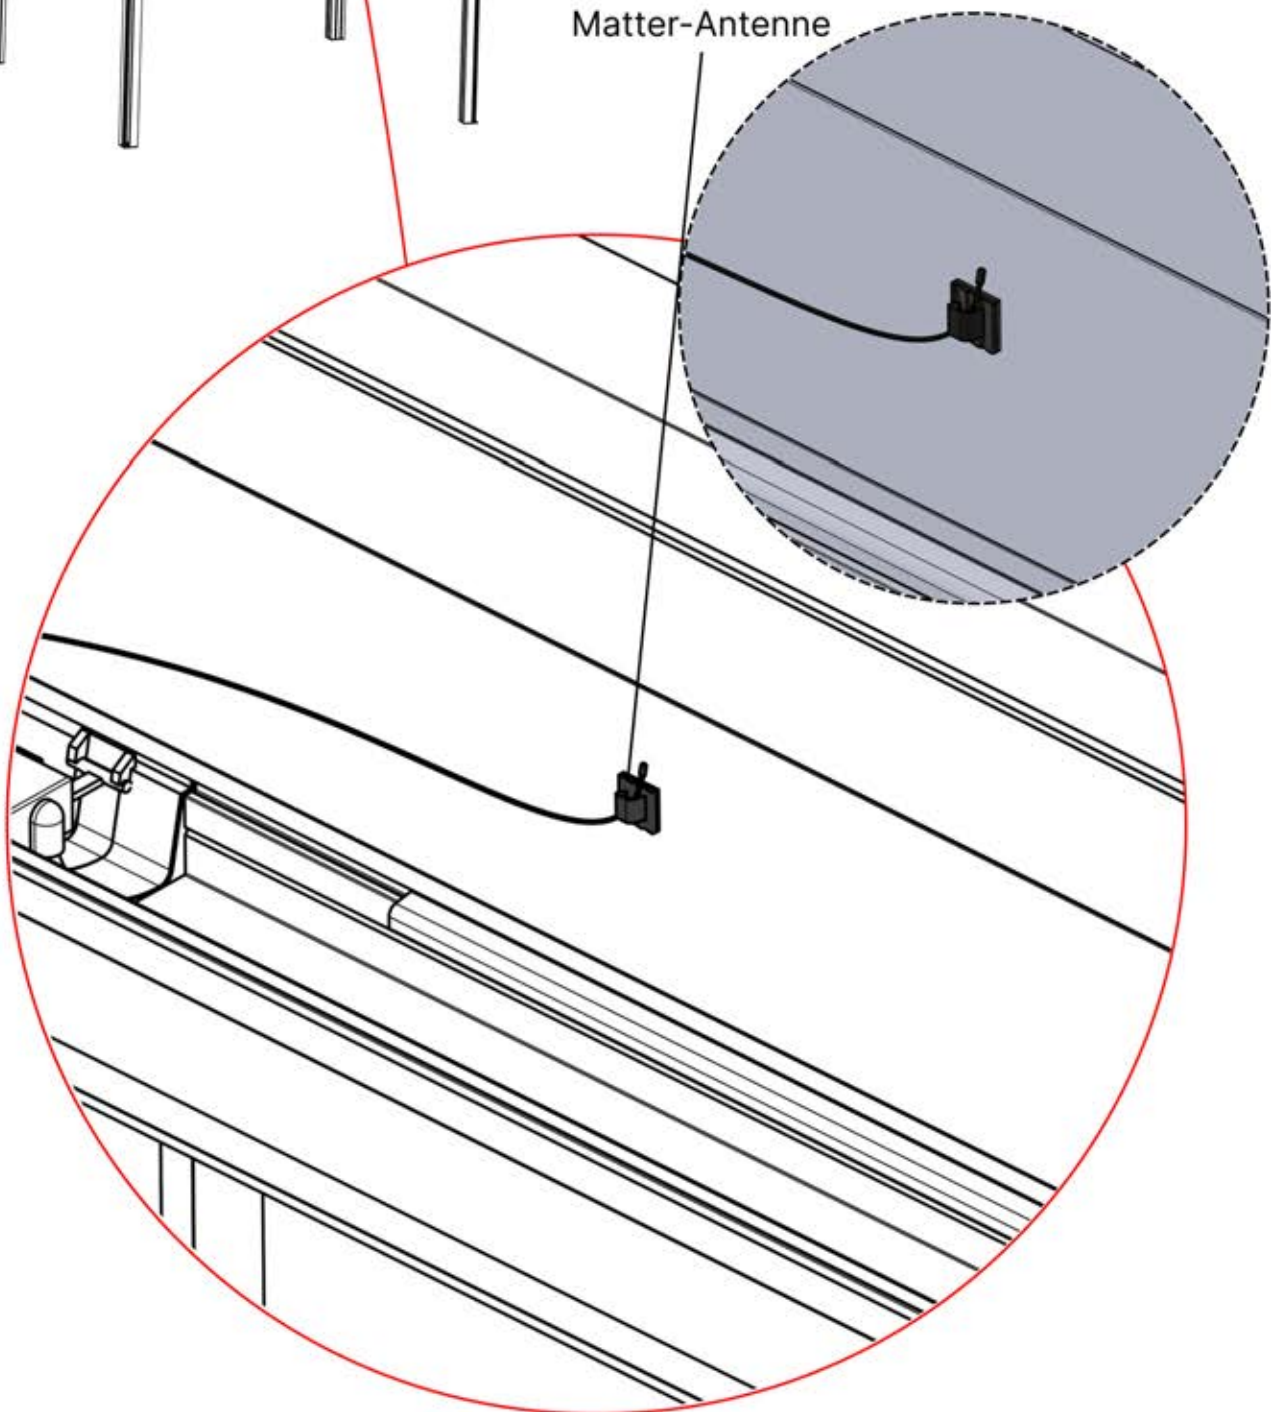

INFORMATIONEN

!
Matter-Antenne

37

Matter-Antenne

PERGOLUX PRO MAX 4x5

PN-200002366

L240
L244
L242

14x