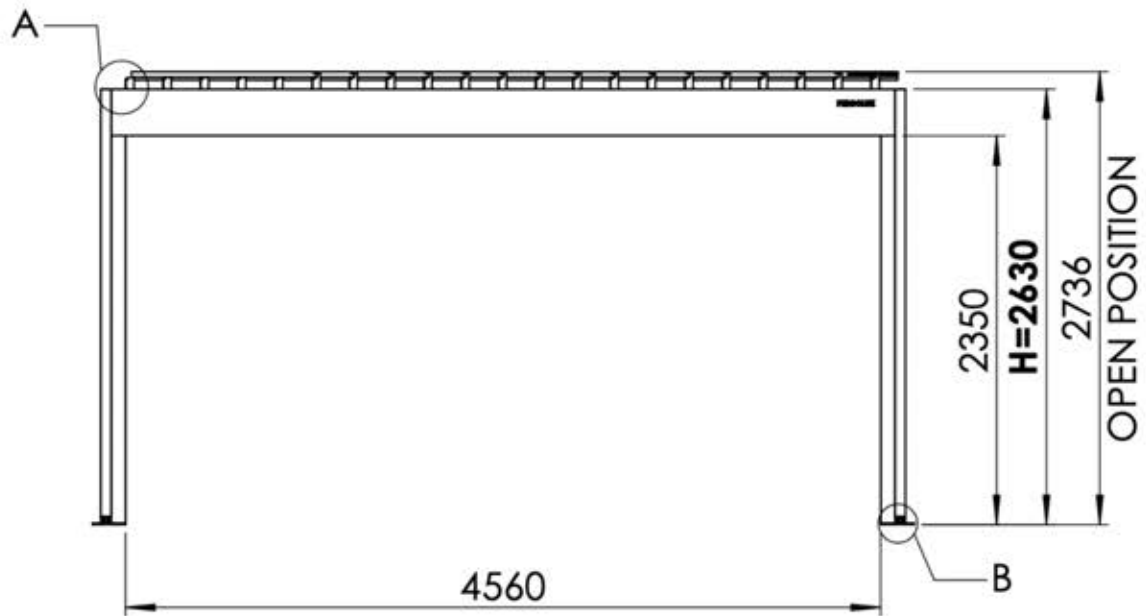

Steuerbox

→ [Handbuch](#)

S4 PERGOLUX | PERGOLA PRO MAX FREISTEHEND

4 x 5 m / 13' x 16'

4 × 5 m / 13' x 16'

Vor dem Anschluss an den Strom schließen Sie zunächst das Erdungskabel an.
Vor dem Anschluss an den Strom schließen Sie zunächst das Erdungskabel an.