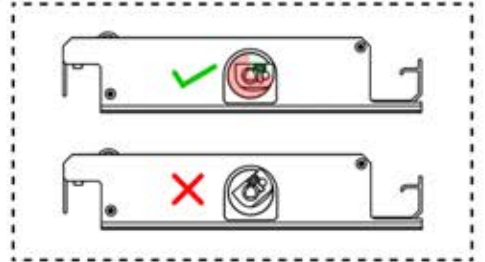

PN-200003033
1X

2
Klick

1

56

x3
PERGOLUX
PERGOLUX
PERGOLUX

5

ANTHRAZIT: L252
WEISS: L256
SCHWARZ: L254

 PN-200002364
6x