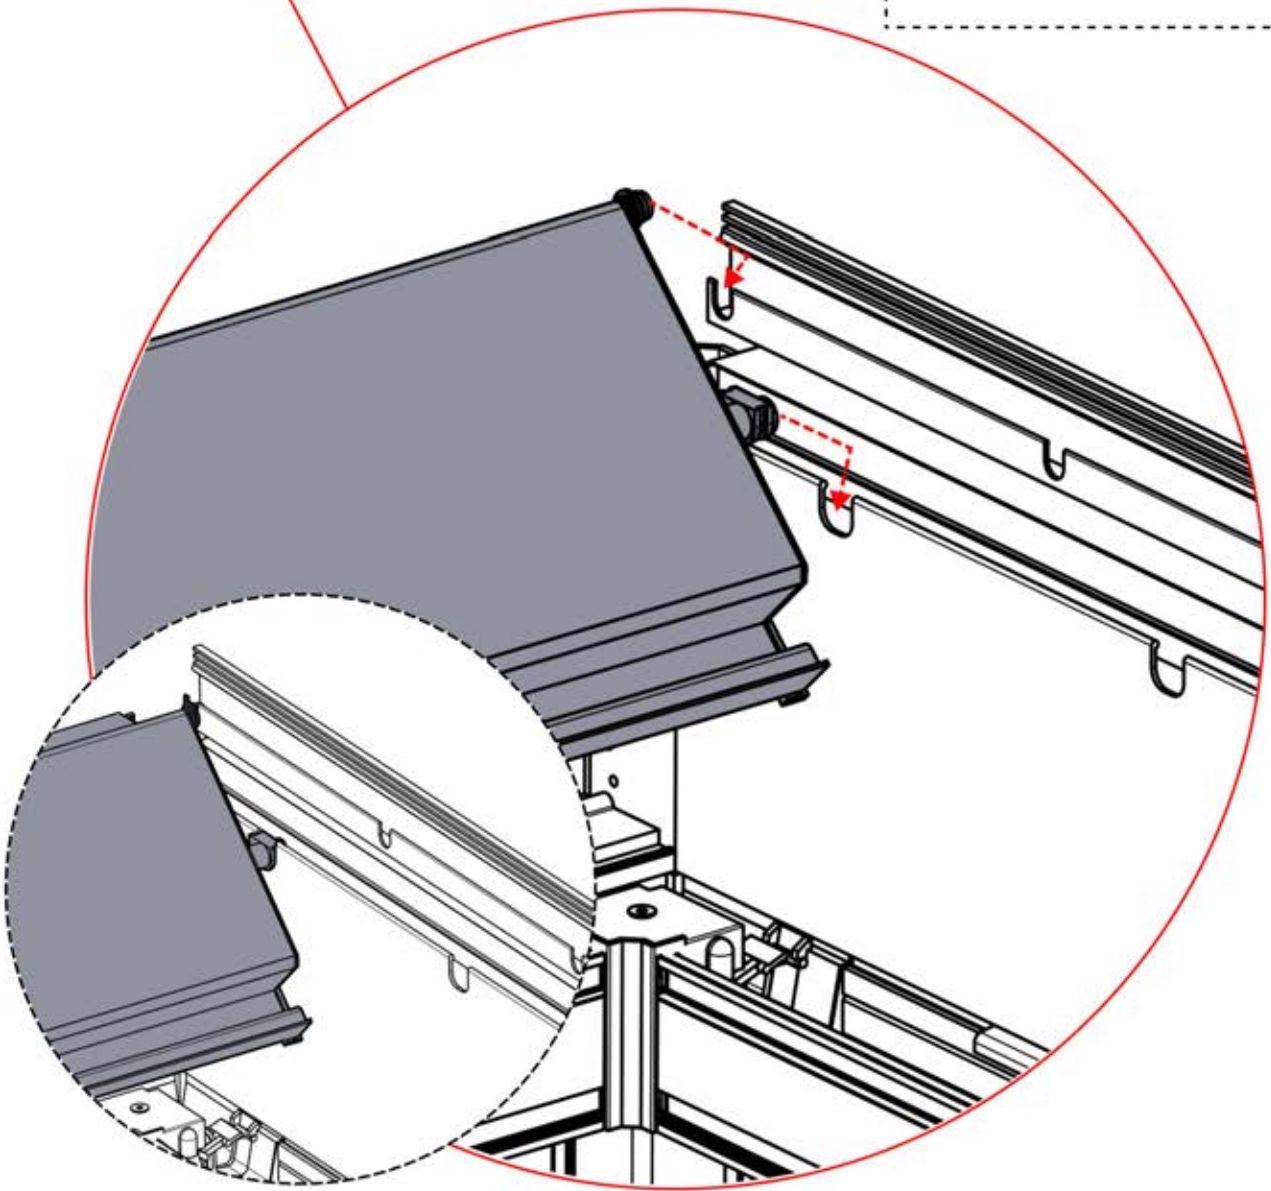

50

4

ANTHRAZIT: L264
WEISS: L268
SCHWARZ: L266

E

PN-200002362

1x

51

	4	 PN-200002362 1x
ANTHRAZIT:	L264	
WEISS:	L268	
SCHWARZ:	L266	