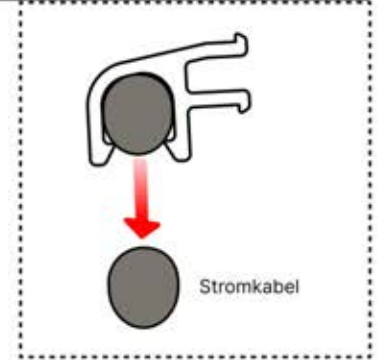

26

Stromkabel
PN-200003781
1x

Stromkabel kann
durch alle Pfosten
geführt werden.

27

 <p>PERGOLUX</p> <p>9</p> <p>STROMKABEL</p>	 <p>Stromkabel PN-200003781 1x</p>
--	---

28

29

30