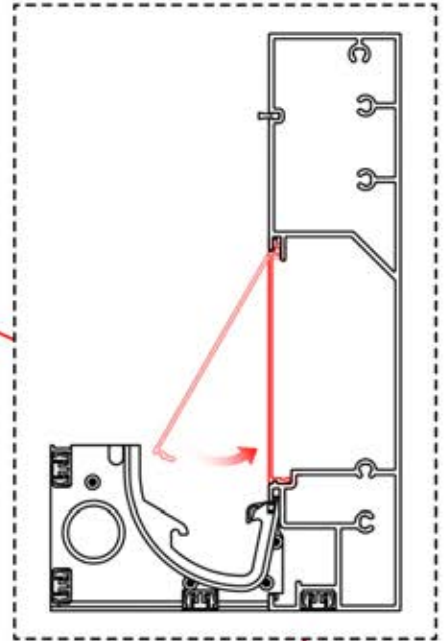

PN-200002684

10x

35

Führen Sie die Matter-Antenne und platzieren Sie sie unter dem markierten Bereich (PN-200002329).

36

3

ANTHRAZIT: B308
WEISS: B310
SCHWARZ: B312

2