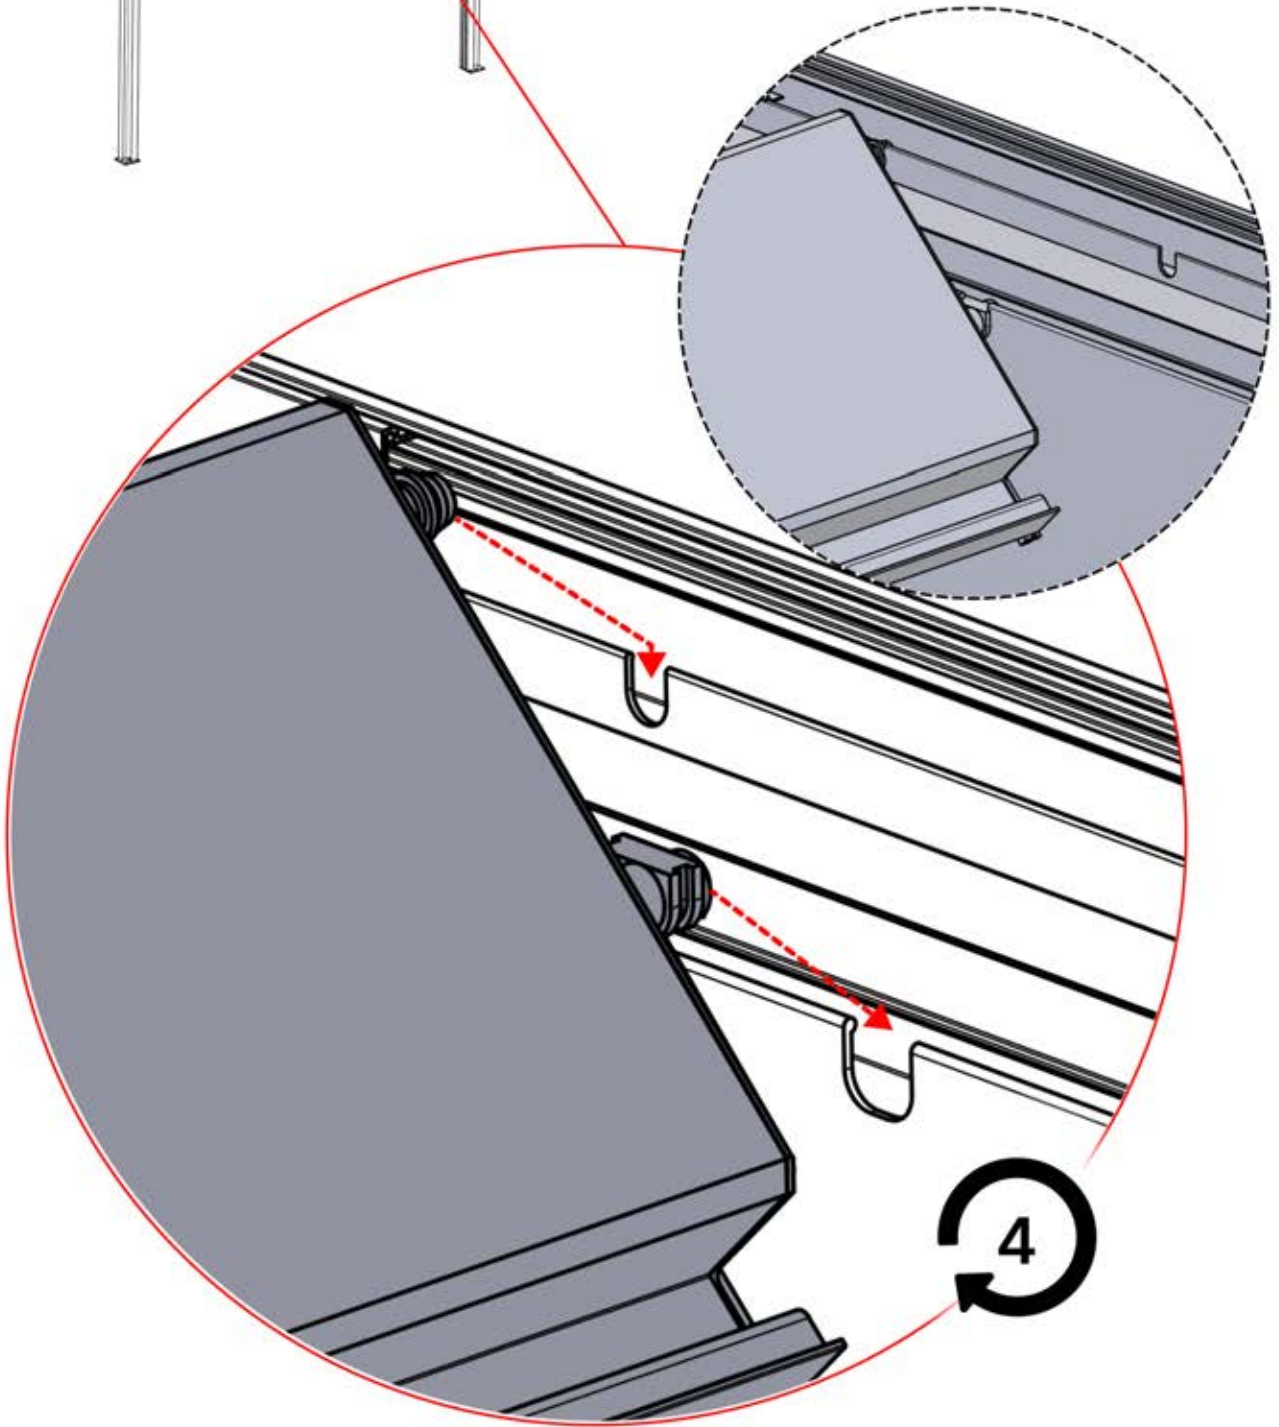

57

Schließen Sie das
LED-Kabel an das 4-
polige LED-Kabel an.

58

x3
PERGOLUX
PERGOLUX
PERGOLUX

5

ANTHRAZIT: L252
WEISS: L256
SCHWARZ: L254

PN-200002364
4x

59