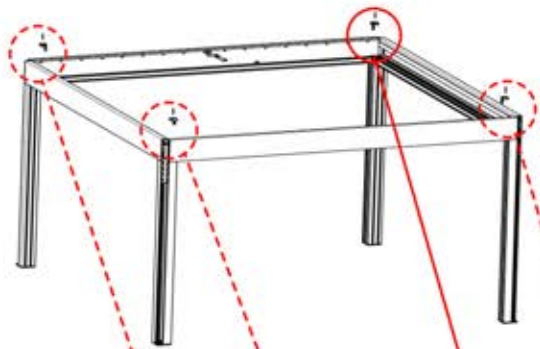

6

ANTHRAZIT: L240
WEISS: L244
SCHWARZ: L242

 PN-200002289
4x

 5.5 x 70
PN-200000958
4x

17

6

ANTHRAZIT: L240
WEISS: L244
SCHWARZ: L242

PN-200002329
4x