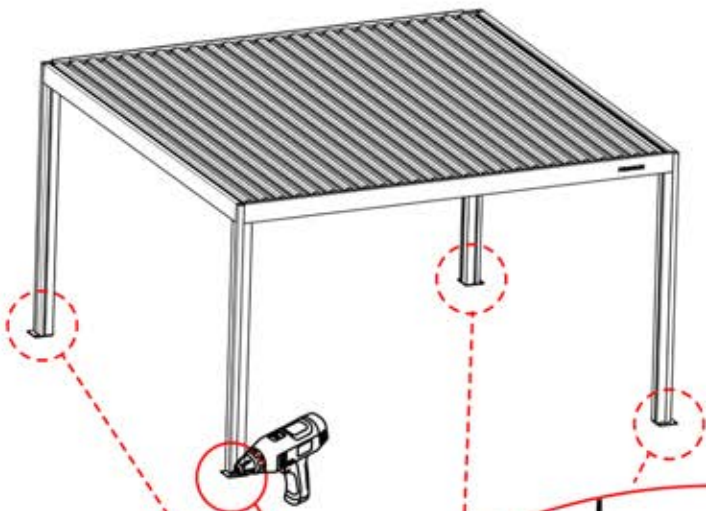

S4 PERGOLUX | PERGOLA PRO MAX FREISTEHEND

4 X 5 M / 13' x 16'