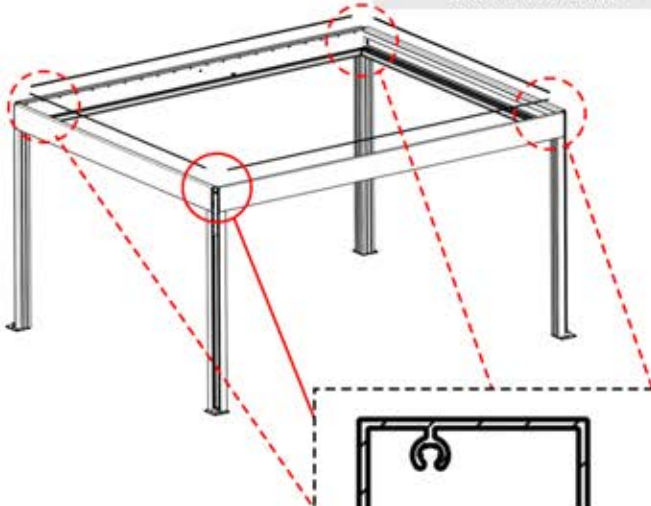

x1
PERGOLUX

2

ANTHRAZIT:	B285
WEISS:	B289
SCHWARZ:	B293

PN-200002486

4x

13

ANTHRAZIT: B308
WEISS: B310
SCHWARZ: B312

ANTHRAZIT: B285
WEISS: B289
SCHWARZ: B293