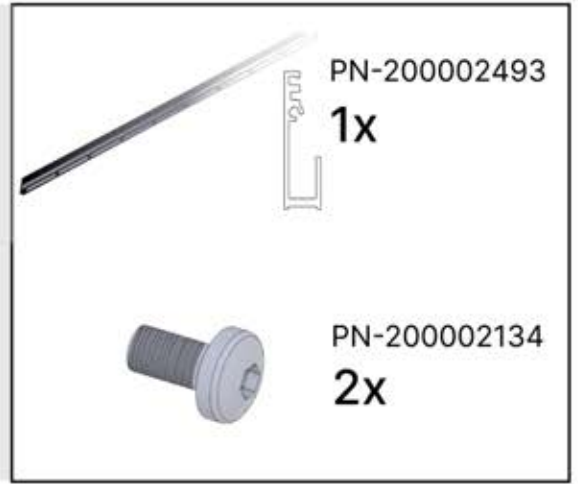

30

2

ANTHRAZIT: B285
WEISS: B289
SCHWARZ: B293

6

ANTHRAZIT: L240
WEISS: L244
SCHWARZ: L242

PN-200002493
1x

PN-200002134
2x