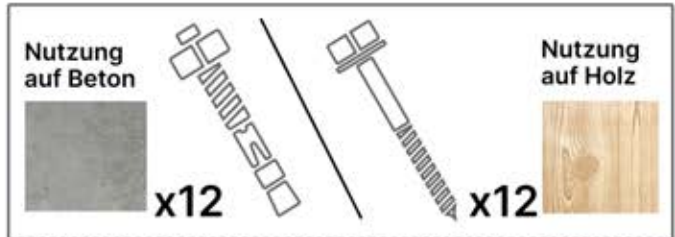

PN-200002301

66

6

ANTHRAZIT: L240
WEISS: L244
SCHWARZ: L242

PN-200002291
4x

PN-200002318
12x

67

68