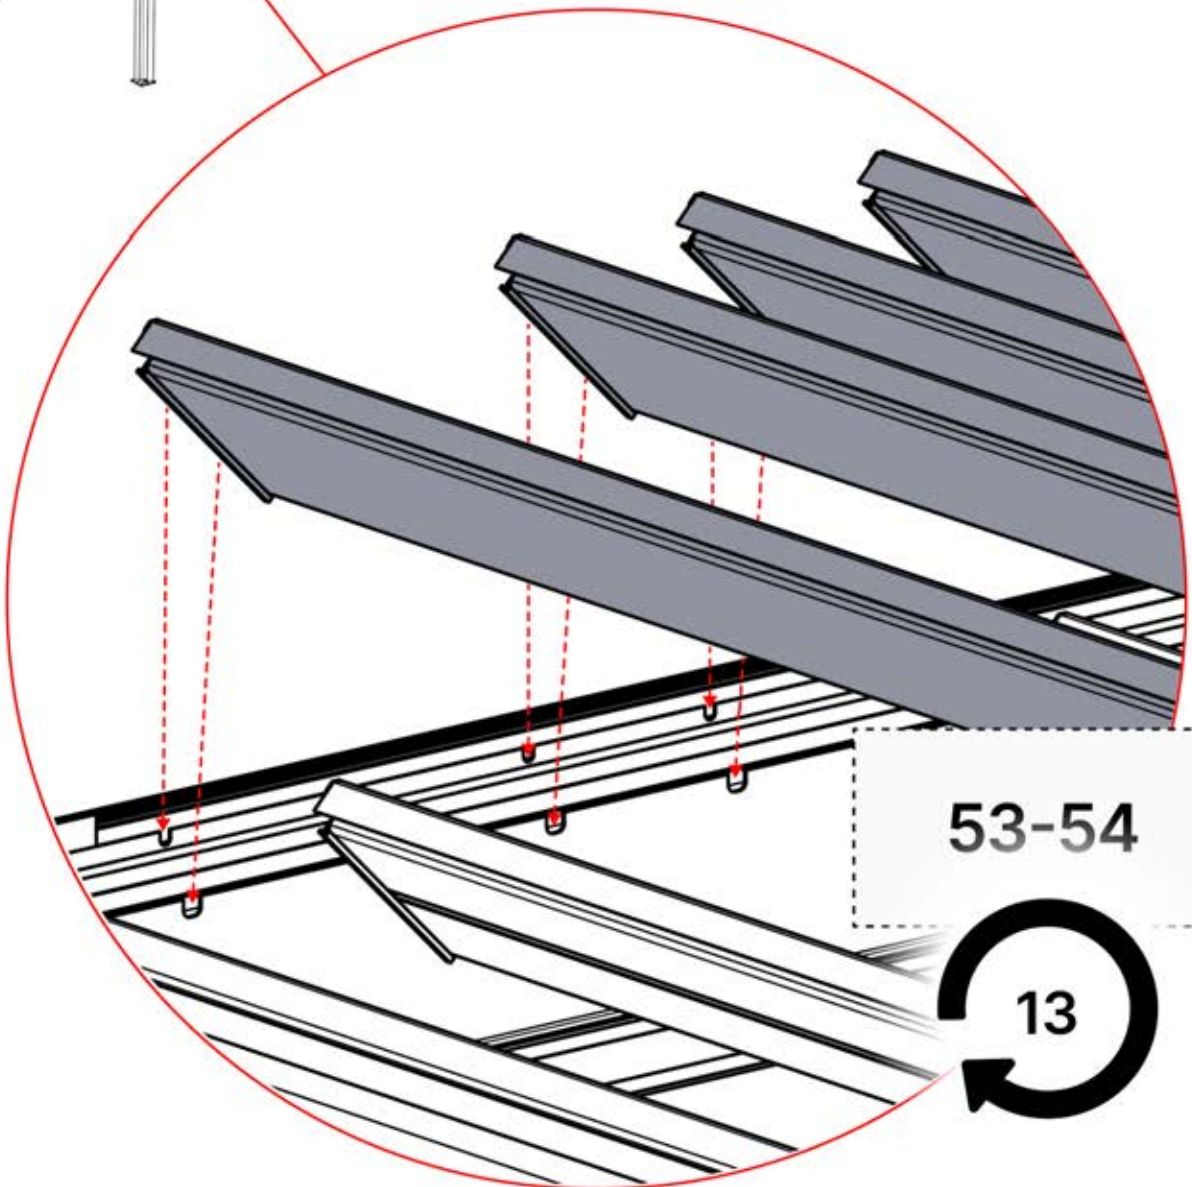

59

 x1 PERGOLUX	4	 PN-200002366 13x	
 x3 PERGOLUX PERGOLUX PERGOLUX	5	 x1 PERGOLUX	6
ANTHRAZIT: L264 WEISS: L268 SCHWARZ: L266	ANTHRAZIT: L252 WEISS: L256 SCHWARZ: L254	ANTHRAZIT: L240 WEISS: L244 SCHWARZ: L242