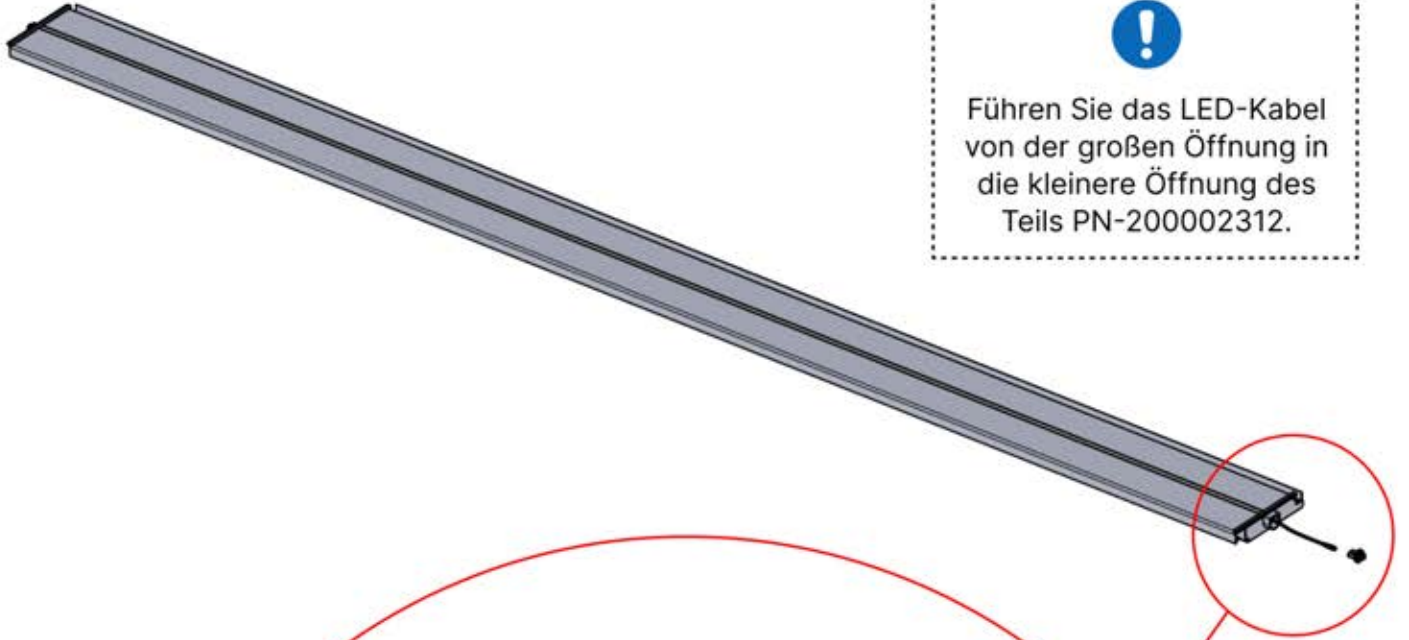

ANTHRAZIT: L252
WEISS: L256
SCHWARZ: L254

PN-200002364
6x

Führen Sie das LED-Kabel von der großen Öffnung in die kleinere Öffnung des Teils PN-200002312.

6

46

x3
PERGOLUX
PERGOLUX
PERGOLUX

5

ANTHRAZIT: L252
WEISS: L256
SCHWARZ: L254