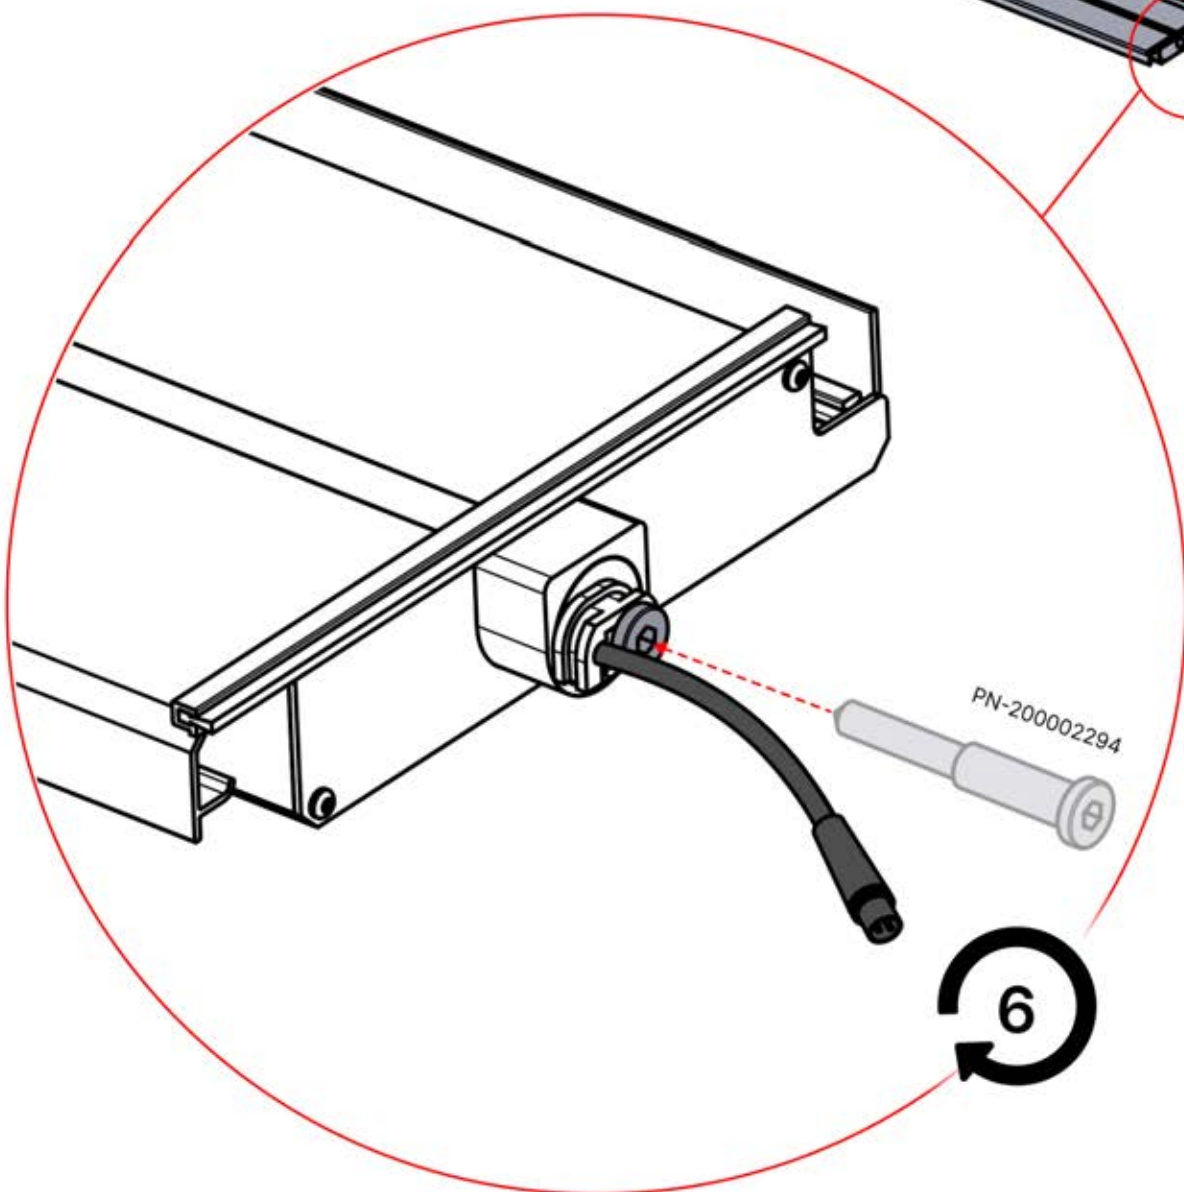

48

x3
PERGOLUX
PERGOLUX
PERGOLUX

5

ANTHRAZIT: L252
WEISS: L256
SCHWARZ: L254

PN-200002364
6x