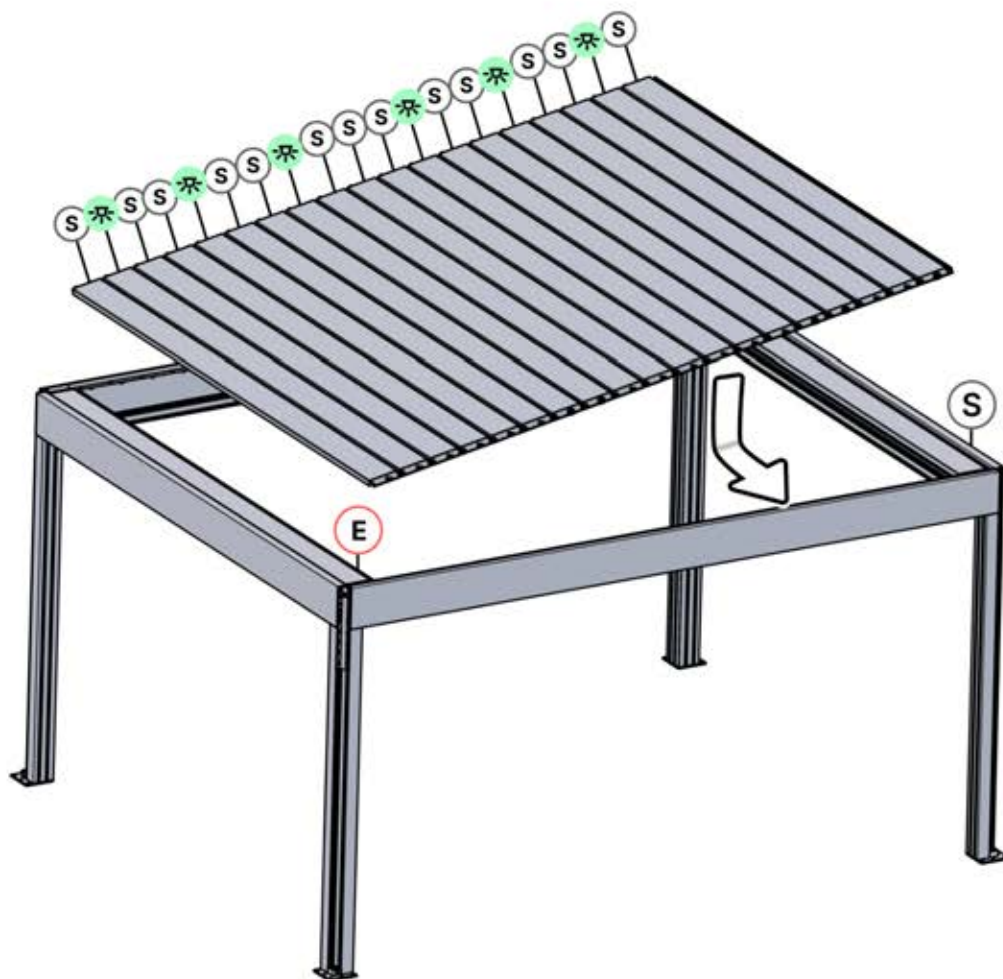

6

48

x3
PERGOLUX
PERGOLUX
PERGOLUX

5

ANTHRAZIT: L252
WEISS: L256
SCHWARZ: L254

PN-200002364
6x

49

 S	 -	 E
 PN-200002366  L240 L244 L242 14x	 PN-200002364  L252 L256 L254 6x	 PN-200002362  L264 L268 L266 1x