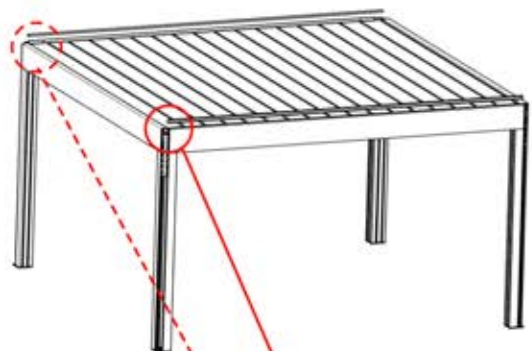

62

x1
PERGOLUX

2

ANTHRAZIT: B285
WEISS: B289
SCHWARZ: B293

PN-200002474
1x

PN-200002357
1x