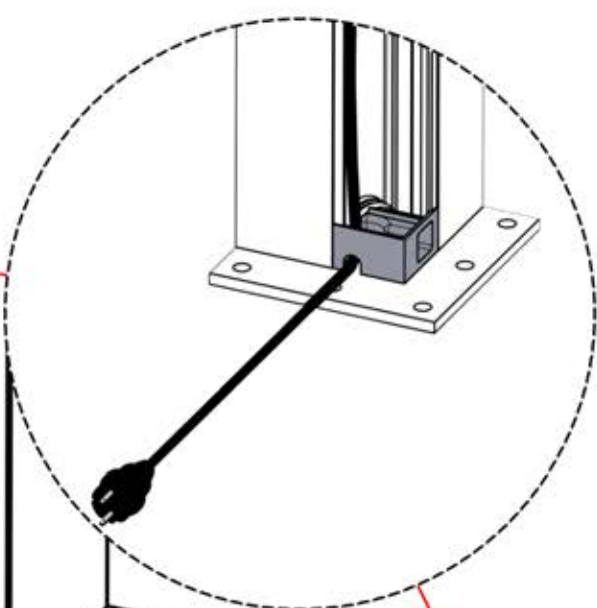

64

x7
PERGOLUX

6

ANTHRAZIT: L240
WEISS: L244
SCHWARZ: L242

PN-200002303
4x

PN-200002911
4x

PN-200002911

PN-200002303