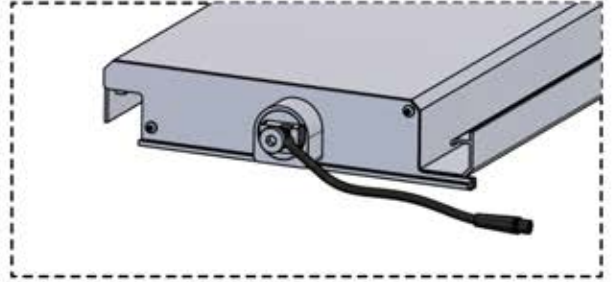

57

Schließen Sie das
LED-Kabel an das 4-
polige LED-Kabel an.

58

x3
PERGOLUX
PERGOLUX
PERGOLUX

5

ANTHRAZIT: L252
WEISS: L256
SCHWARZ: L254

PN-200002364
4x

59