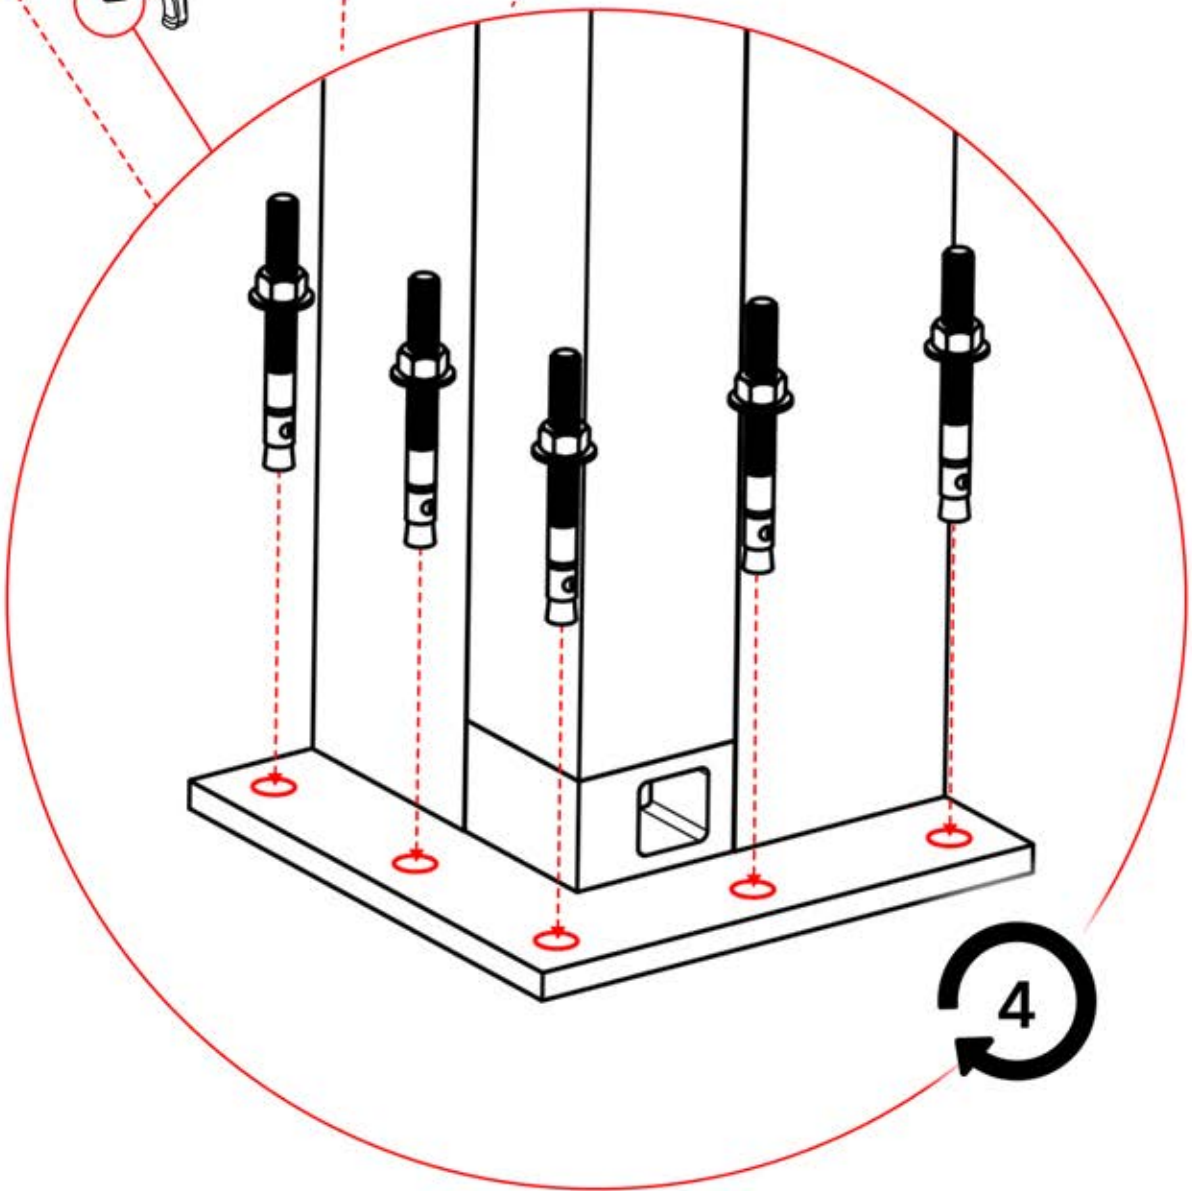

S4 PERGOLUX | PERGOLA PRO MAX FREISTEHEND

4 X 5 M / 13' x 16'