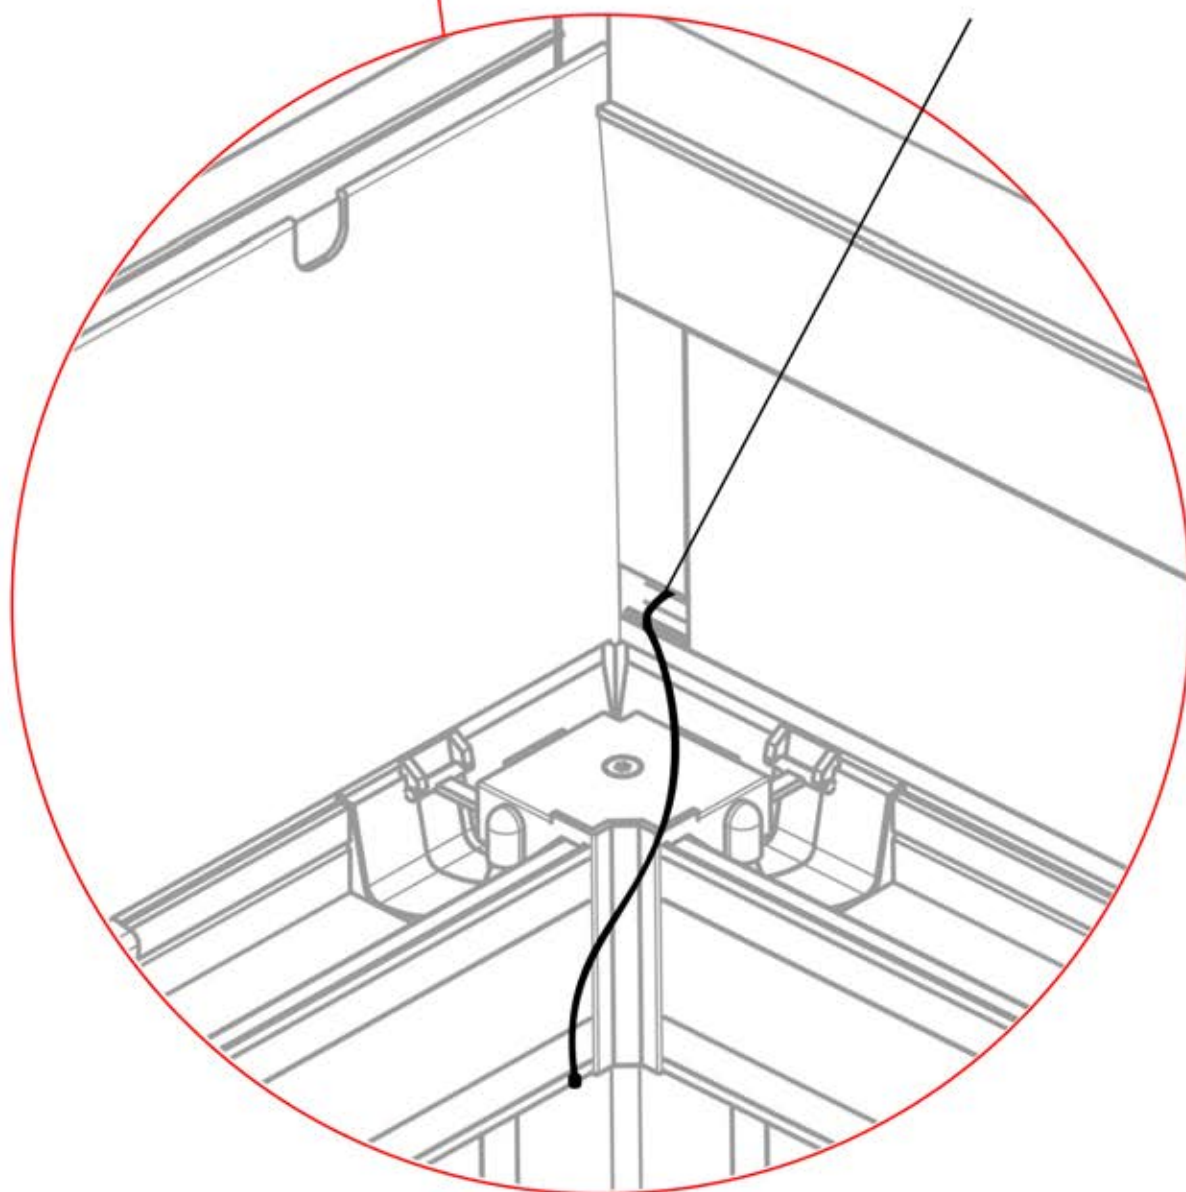

!
Matter-Antenne