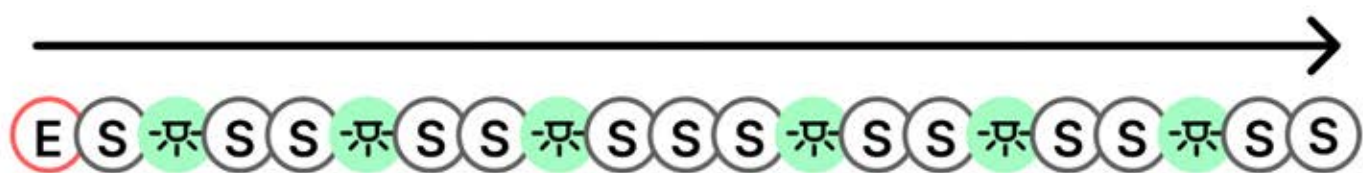

6

48

x3
PERGOLUX
PERGOLUX
PERGOLUX

5

ANTHRAZIT: L252
WEISS: L256
SCHWARZ: L254

PN-200002364
6x

49

 S	 -	 E
 PN-200002366  L240 L244 L242 14x	 PN-200002364  L252 L256 L254 6x	 PN-200002362  L264 L268 L266 1x