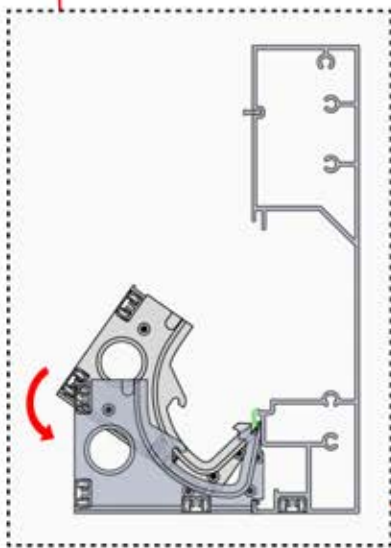

12

x1
PERGOLUX

2

ANTHRAZIT:	B285
WEISS:	B289
SCHWARZ:	B293

PN-200002486

4x