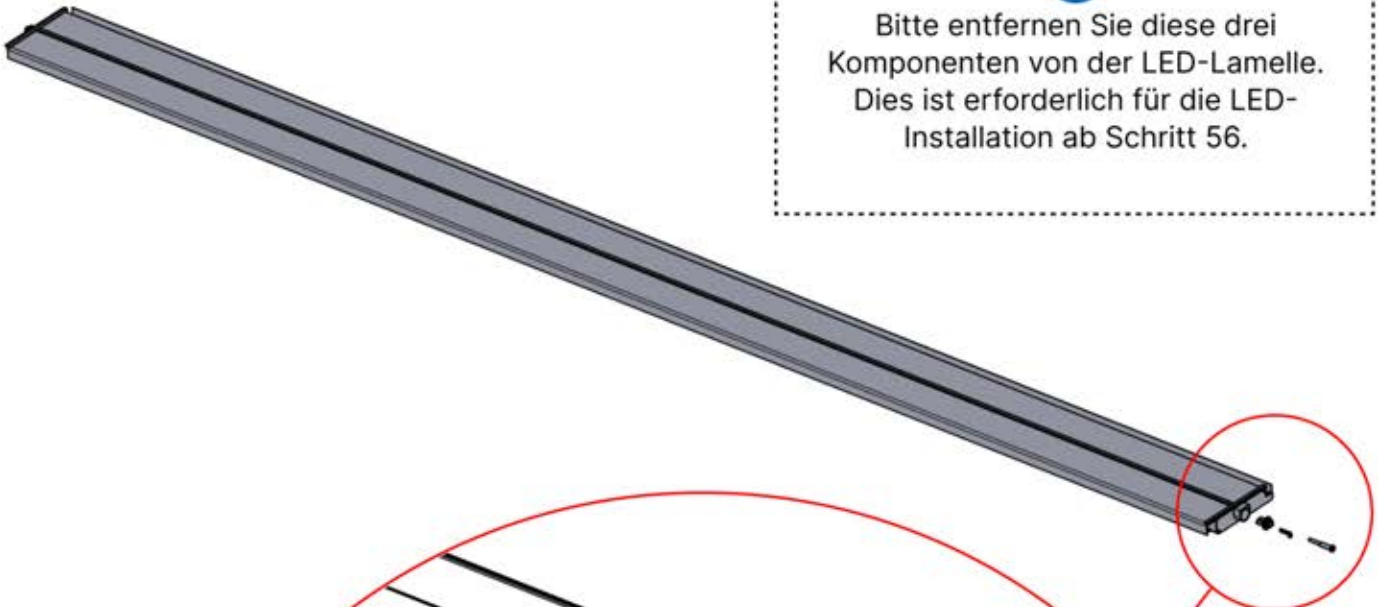

End = **E**

39

x3
PERGOLUX
PERGOLUX
PERGOLUX

5

ANTHRAZIT: L252
WEISS: L256
SCHWARZ: L254

 PN-200002364
6x

!
Bitte entfernen Sie diese drei
Komponenten von der LED-Lamelle.
Dies ist erforderlich für die LED-
Installation ab Schritt 56.