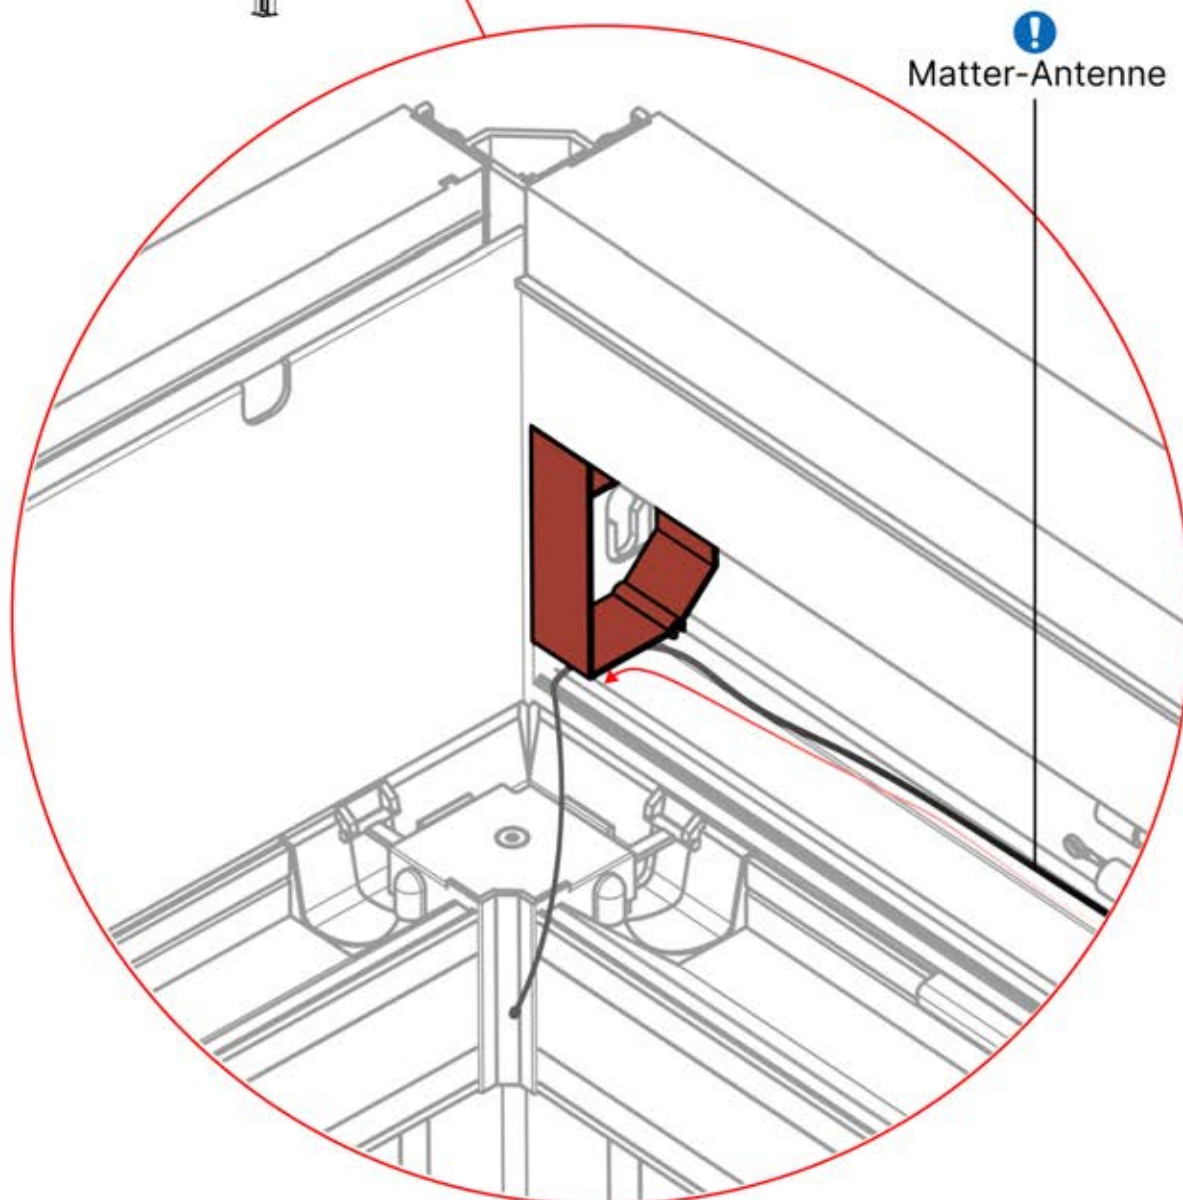

PN-200002684

10x

35

Führen Sie die Matter-Antenne und platzieren Sie sie unter dem markierten Bereich (PN-200002329).

36

3

ANTHRAZIT: B308
WEISS: B310
SCHWARZ: B312

2