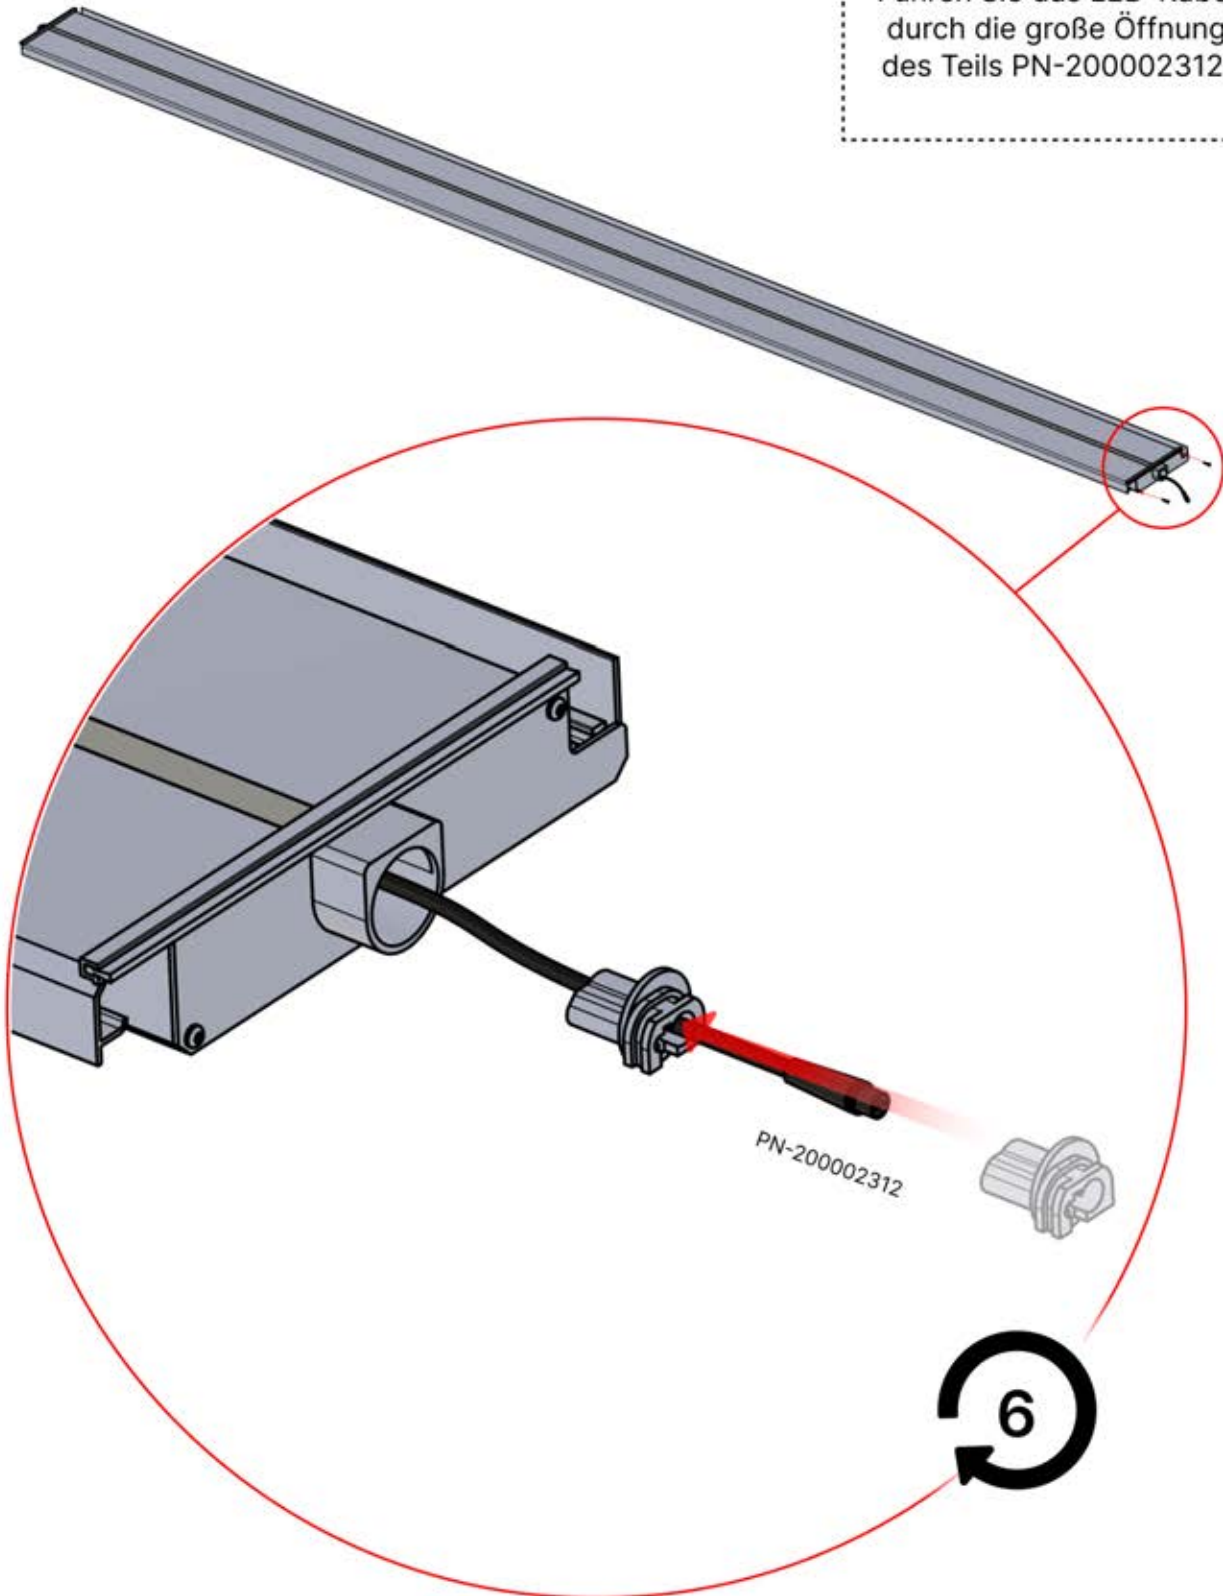

x3
PERGOLUX
PERGOLUX
PERGOLUX

5

ANTHRAZIT: L252
WEISS: L256
SCHWARZ: L254

PN-200002364
6x

Führen Sie das LED-Kabel durch die große Öffnung des Teils PN-200002312.

45

x3
PERGOLUX
PERGOLUX
PERGOLUX

5