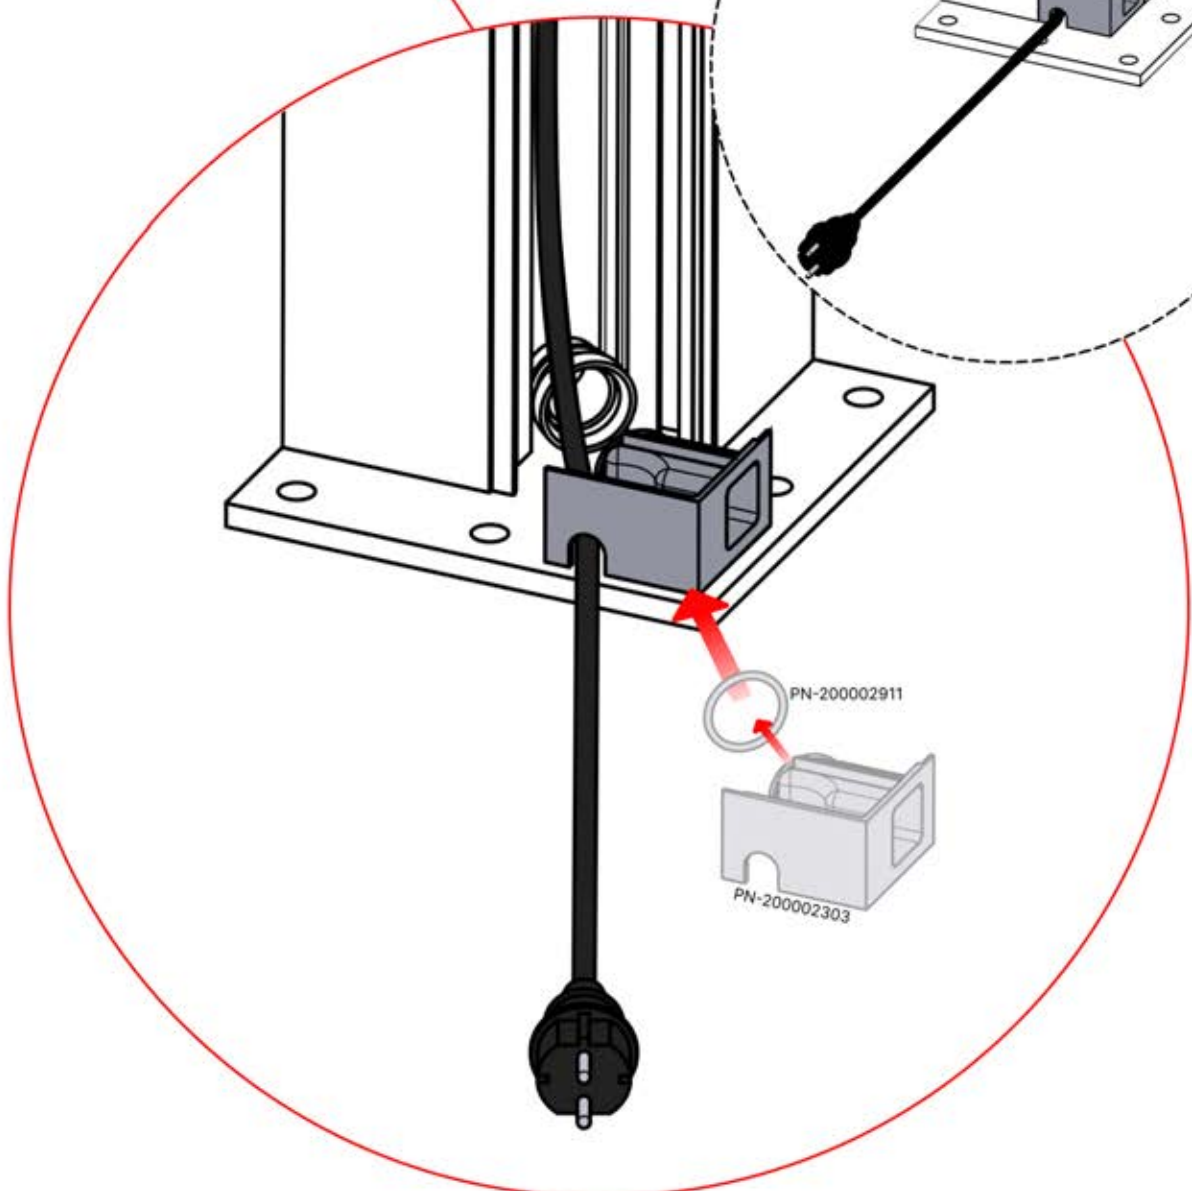

64

x7
PERGOLUX

6

ANTHRAZIT: L240
WEISS: L244
SCHWARZ: L242

PN-200002303
4x

PN-200002911
4x

PN-200002911

PN-200002303