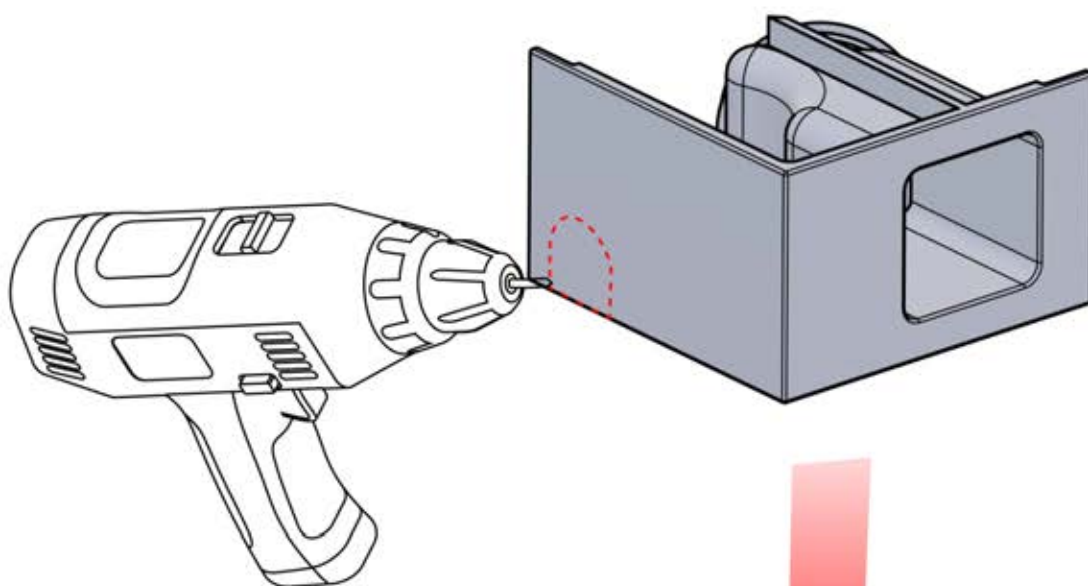

PN-200002474
1x

PN-200002357
1x

INFORMATIONEN

	6		PN-200002303 4x
ANTHRAZIT:	L240		
WEISS:	L244		
SCHWARZ:	L242		

Wählen Sie eines der vier Teile mit der Nummer PN-200002303 und bohren Sie ein Loch mit einem Durchmesser von 10 mm für das Stromkabel. Dieses spezielle Teil muss wie in Schritt 64 dargestellt am Eckpfosten montiert werden.