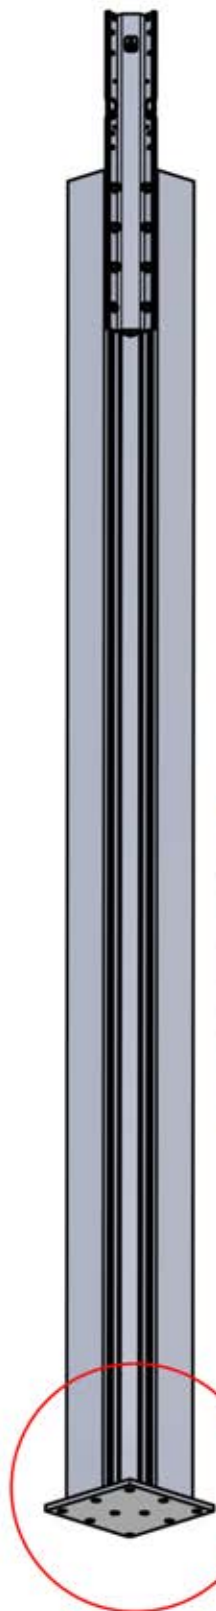

03

x2
PERGOLUX
PERGOLUX

1

ANTHRAZIT: C126
WEISS: C127
SCHWARZ: C128

x7
PERGOLUX

6

ANTHRAZIT: L240
WEISS: L244
SCHWARZ: L242

PN-200002299
4x

PN-200002311
20x