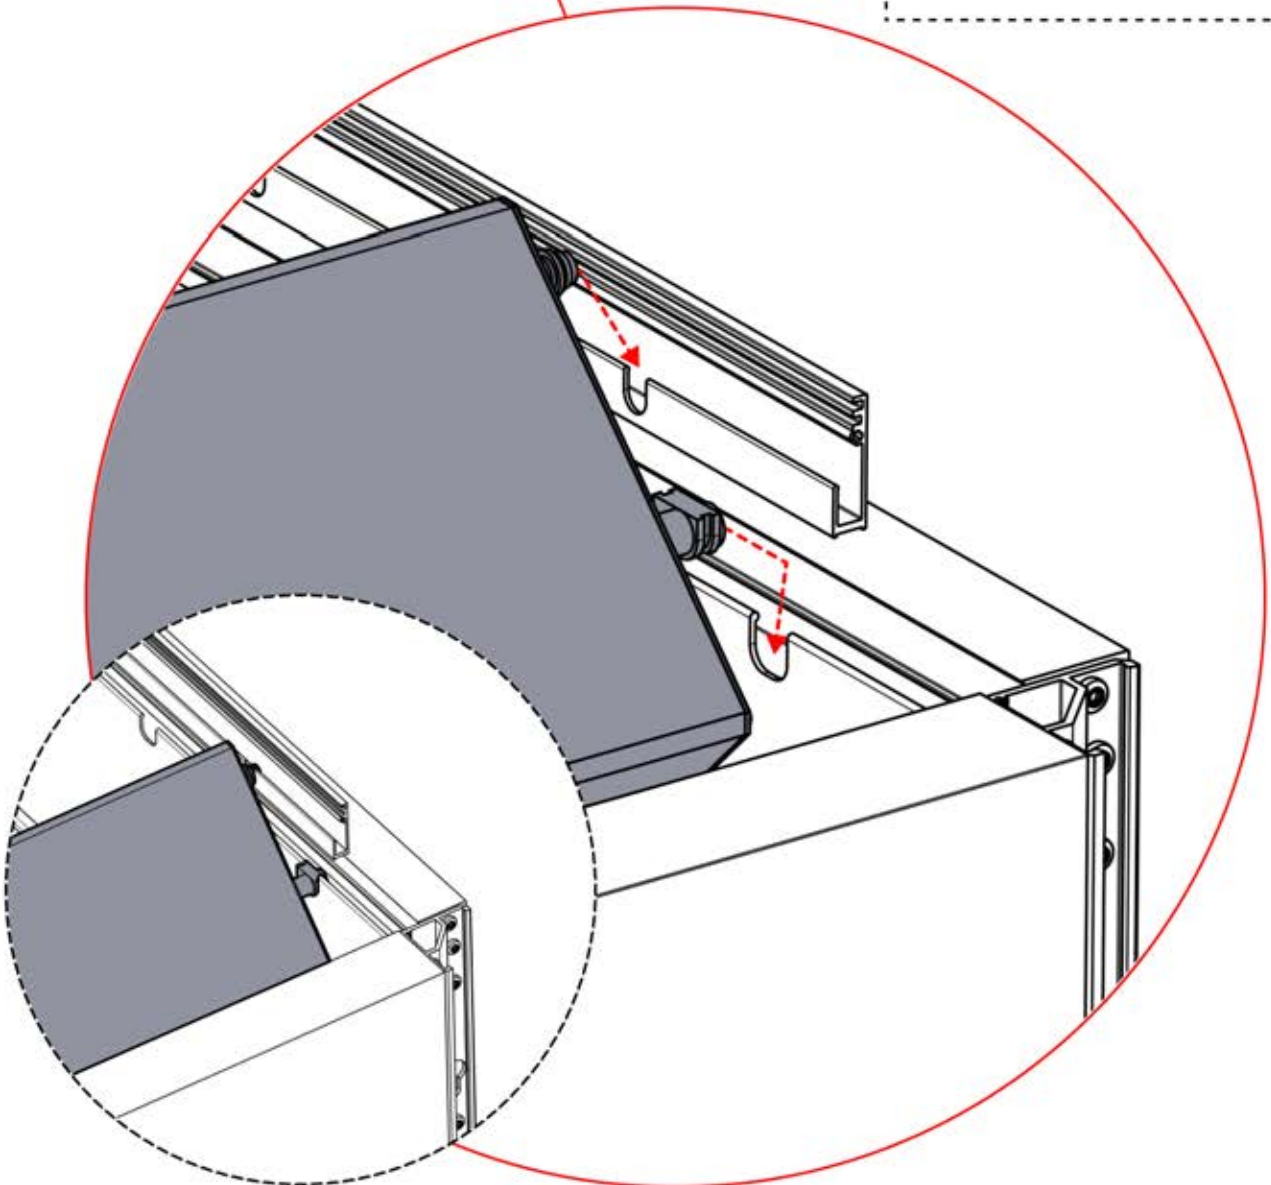

53

6

ANTHRAZIT: L240
WEISS: L244
SCHWARZ: L242

S

PN-200002366

1x