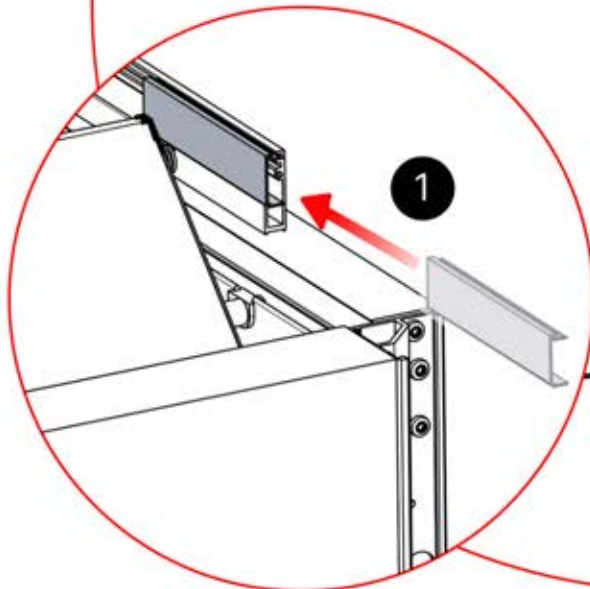

55

6

ANTHRAZIT: L240
WEISS: L244
SCHWARZ: L242

PN-200003033
1X

2
Klick

1