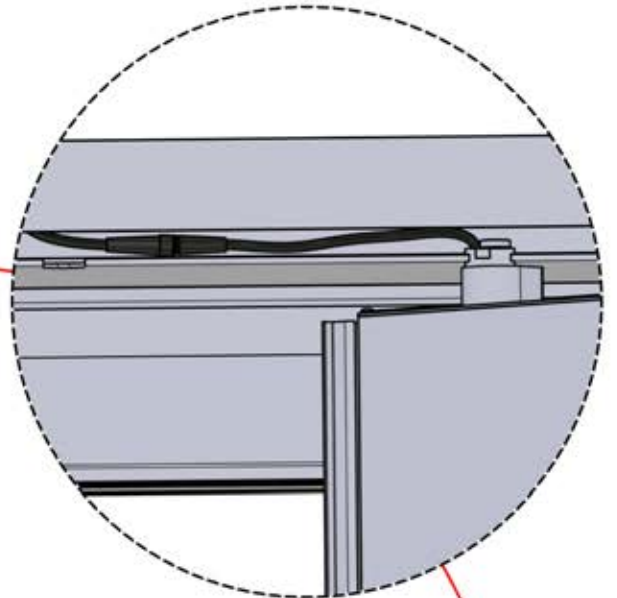

57

Schließen Sie das
LED-Kabel an das 4-
polige LED-Kabel an.

58

x3
PERGOLUX
PERGOLUX
PERGOLUX

5

ANTHRAZIT: L252
WEISS: L256
SCHWARZ: L254

PN-200002364
4x

59