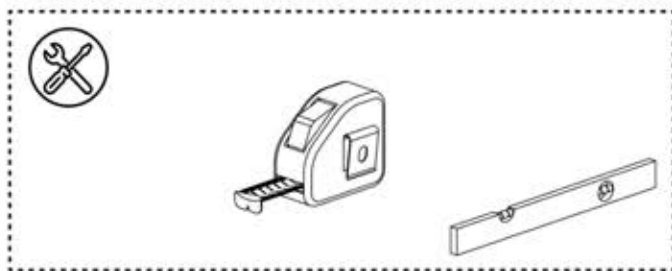

PN-200002301

66

6

ANTHRAZIT: L240
WEISS: L244
SCHWARZ: L242

PN-200002291
4x

PN-200002318
12x

67

68