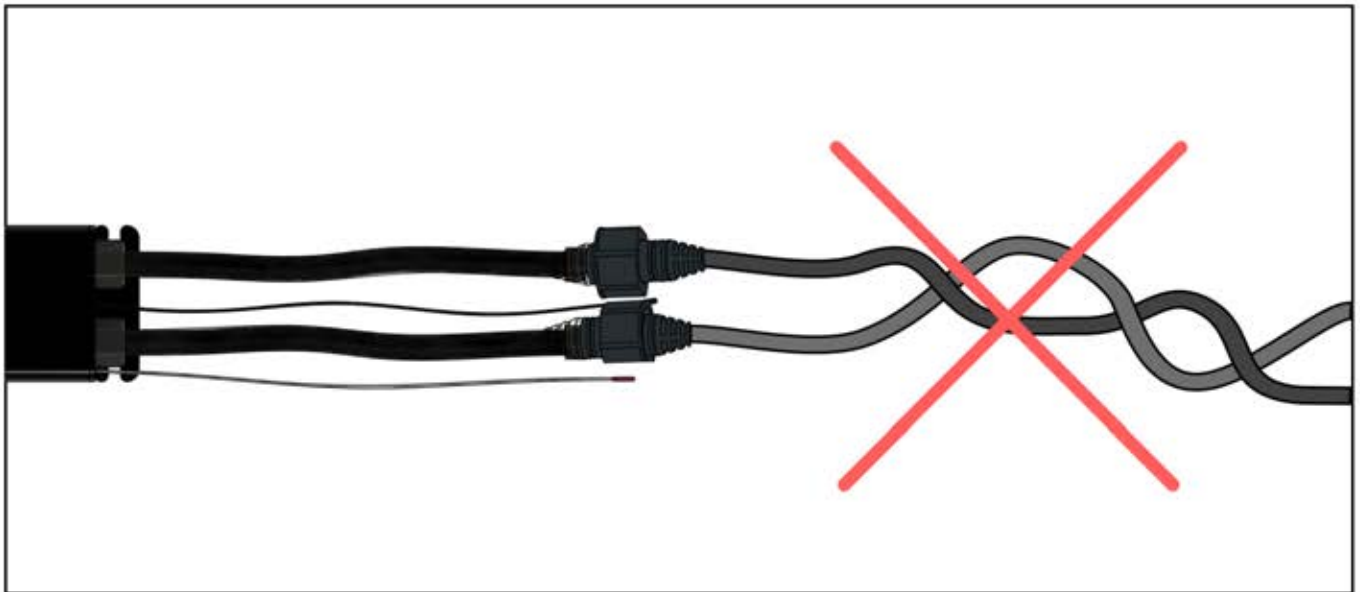

34

!
Verdrehen Sie das
Matter-Antennenkabel
nicht mit den LED- und
Motorkabeln.

S4

PN-200002683

5x

PN-200002684

10x