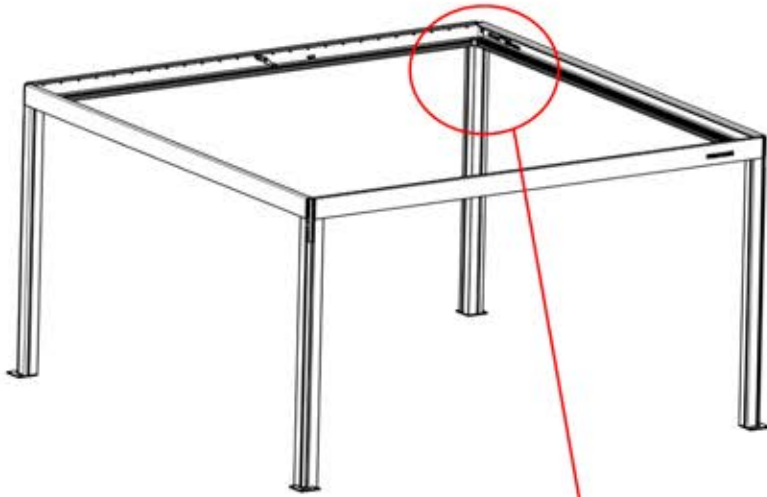

26

Stromkabel
PN-200003781
1x

Stromkabel kann
durch alle Pfosten
geführt werden.

27

 <p>PERGOLUX</p> <p>9</p> <p>STROMKABEL</p>	 <p>Stromkabel PN-200003781 1x</p>
--	---

28

29

30