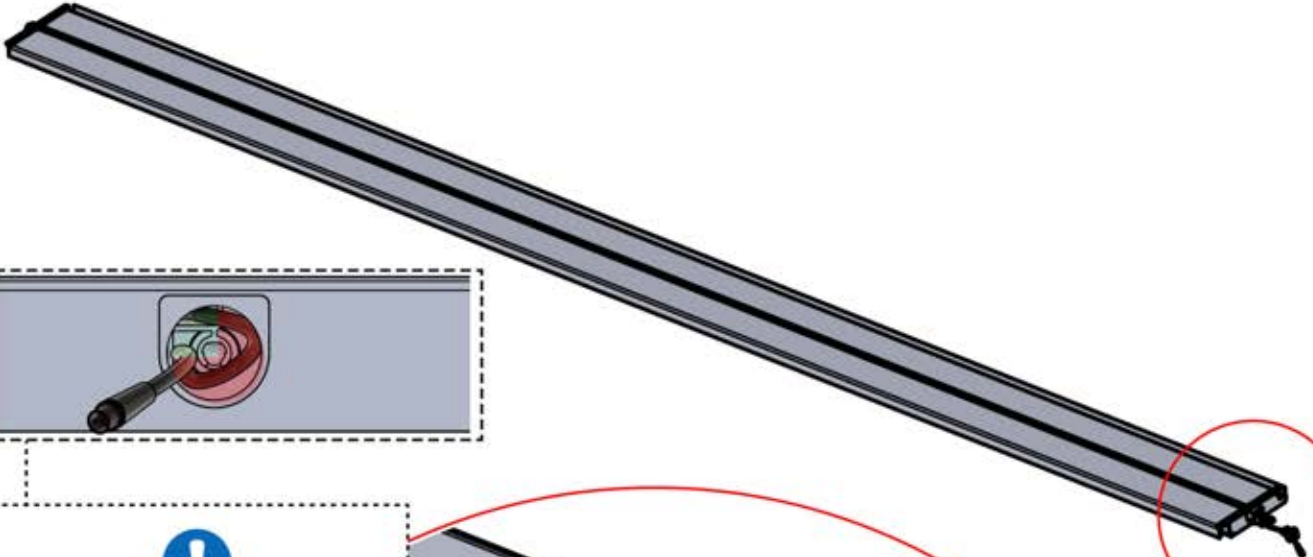

PN-200002364
6x

Verwenden Sie das Teil
PN-200002313, um das
Kabel in der kleineren
Öffnung zu sichern.

47

x3
PERGOLUX
PERGOLUX
PERGOLUX

5

ANTHRAZIT: L252
WEISS: L256
SCHWARZ: L254

PN-200002364
6x

!
Verdrehen Sie das Kabel und führen Sie es in die Lamelle; achten Sie darauf, dass es aus der grün markierten Ecke oben links herauskommt.