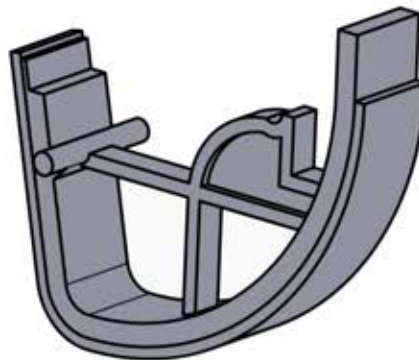

INFORMATIONEN

Fetten Sie dieses
Teil ein.

6

ANTHRAZIT: L240
WEISS: L244
SCHWARZ: L242

PN-200003051

8x

PN-200003049

8x

PN-200003050

8x