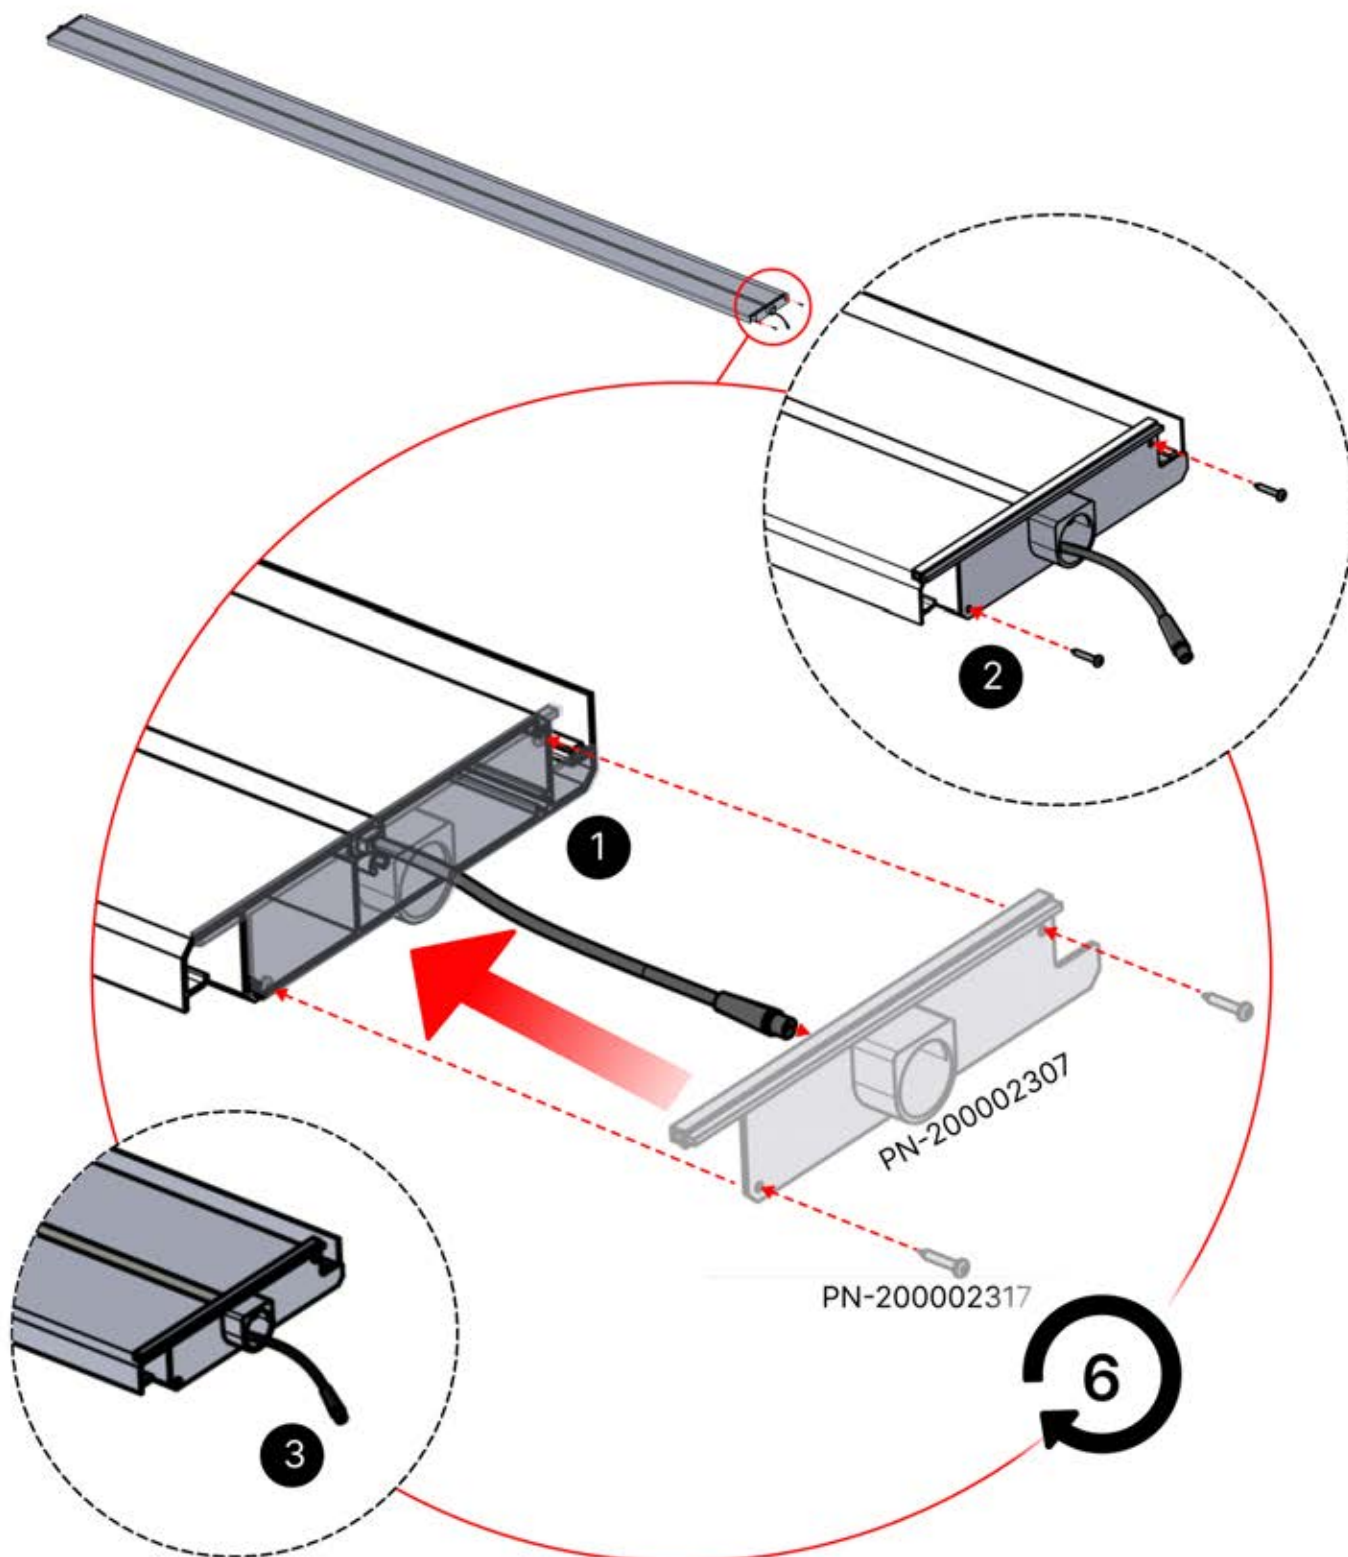

LED-STREIFEN
4x

42

43

x3
PERGOLUX
PERGOLUX
PERGOLUX

5

ANTHRAZIT: L252
WEISS: L256
SCHWARZ: L254

PN-200002364
6x

44