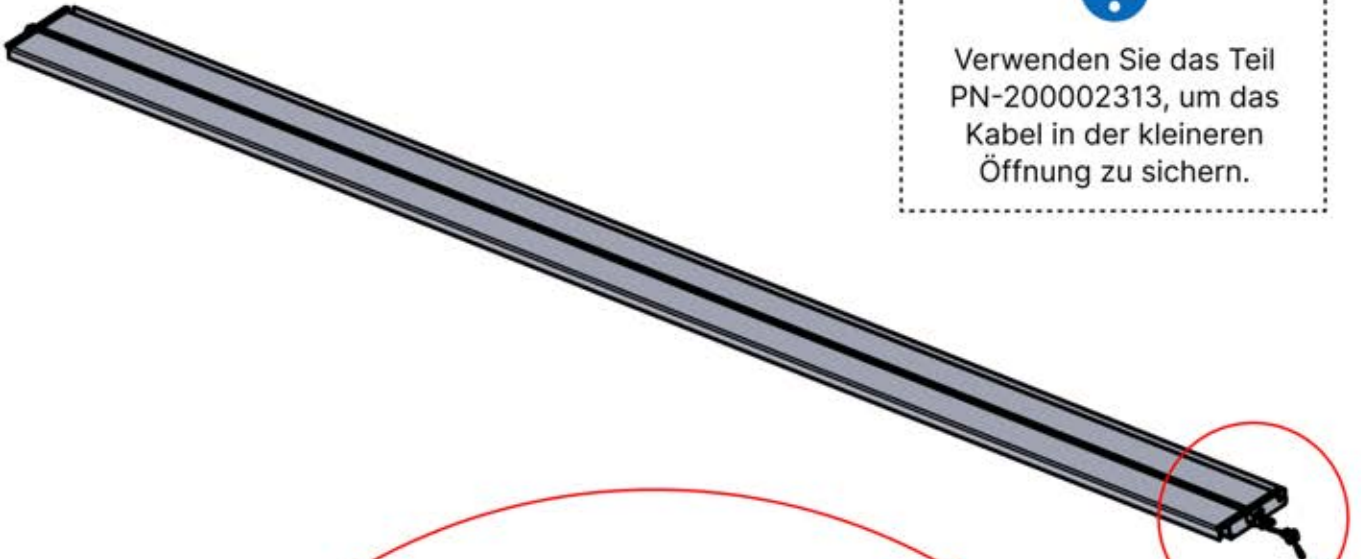

46

x3
PERGOLUX
PERGOLUX
PERGOLUX

5

ANTHRAZIT: L252
WEISS: L256
SCHWARZ: L254

PN-200002364
6x

Verwenden Sie das Teil
PN-200002313, um das
Kabel in der kleineren
Öffnung zu sichern.