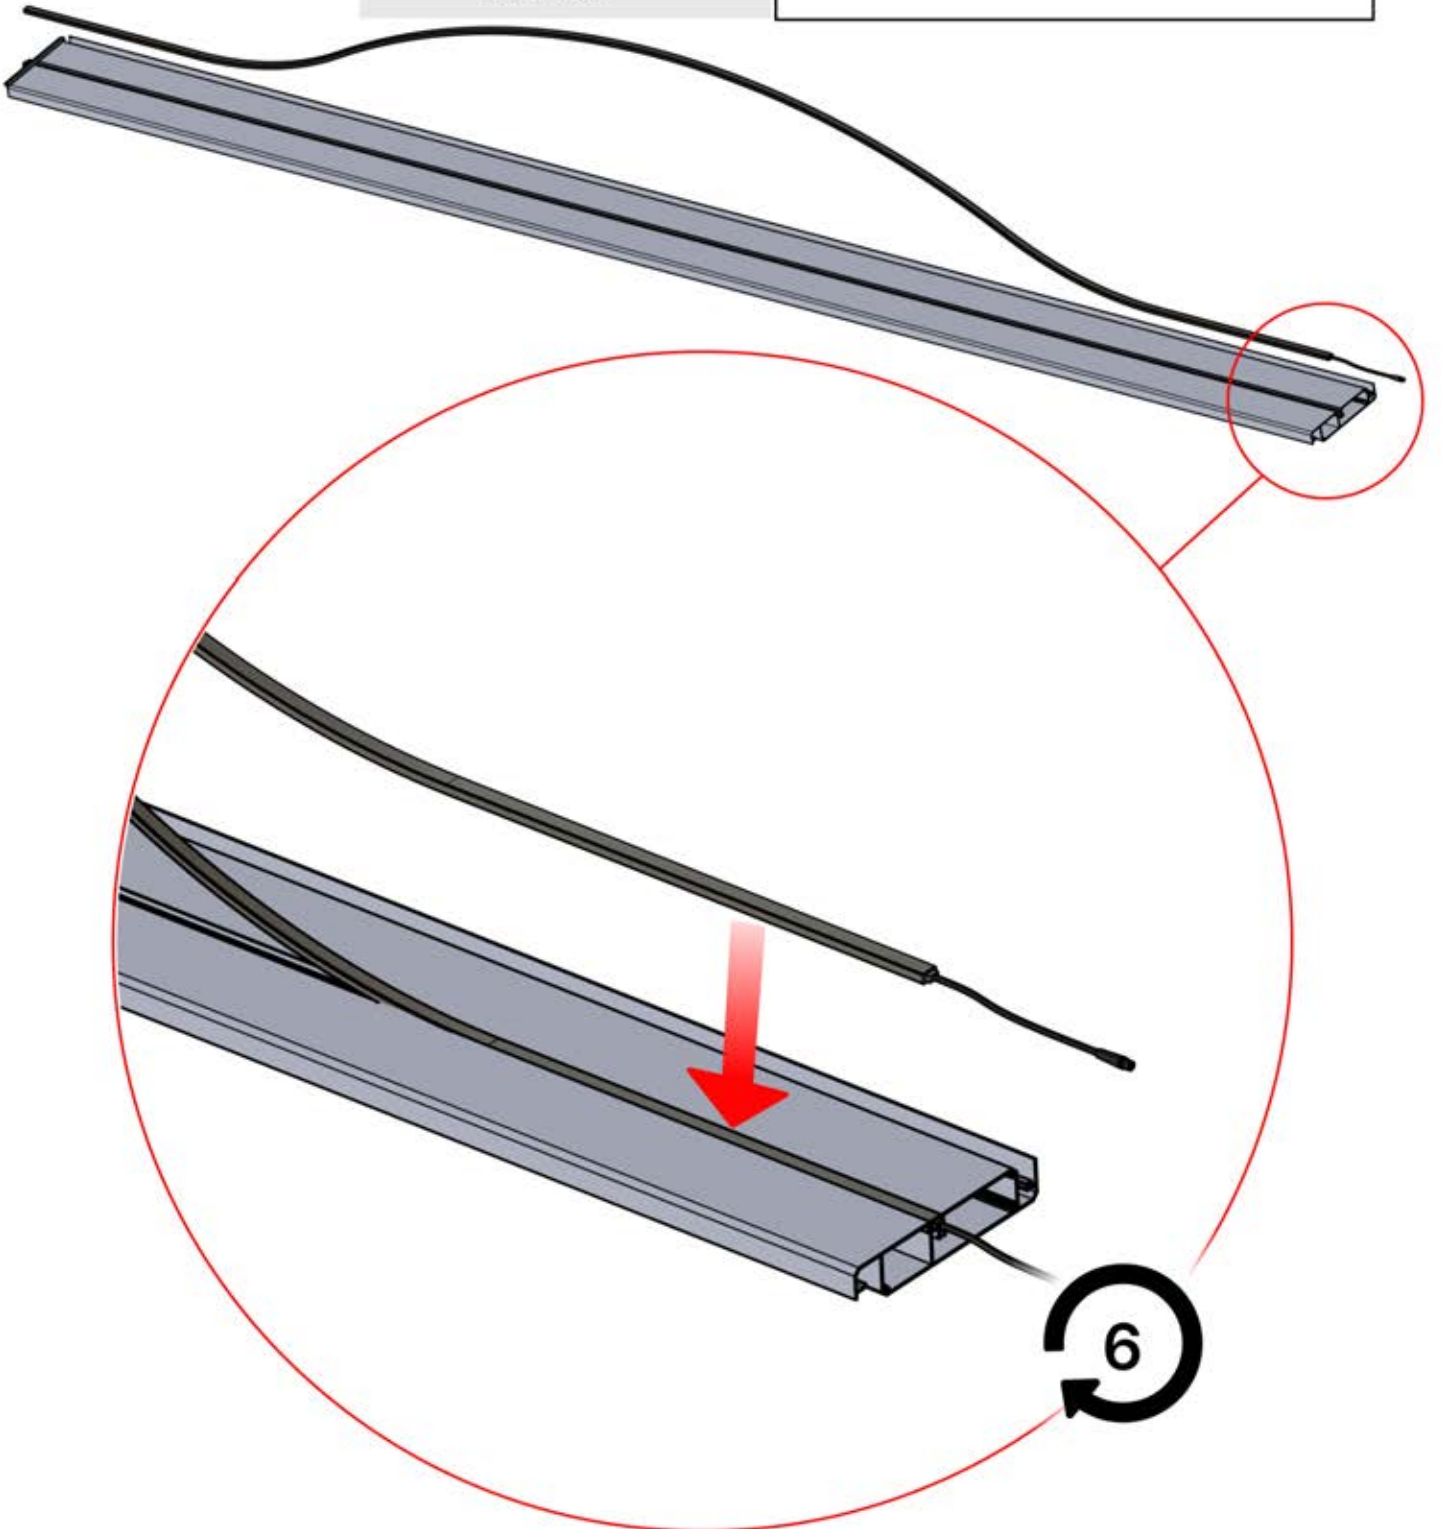

LED-STREIFEN
4x

42

43

x3
PERGOLUX
PERGOLUX
PERGOLUX

5

ANTHRAZIT: L252
WEISS: L256
SCHWARZ: L254

PN-200002364
6x

44