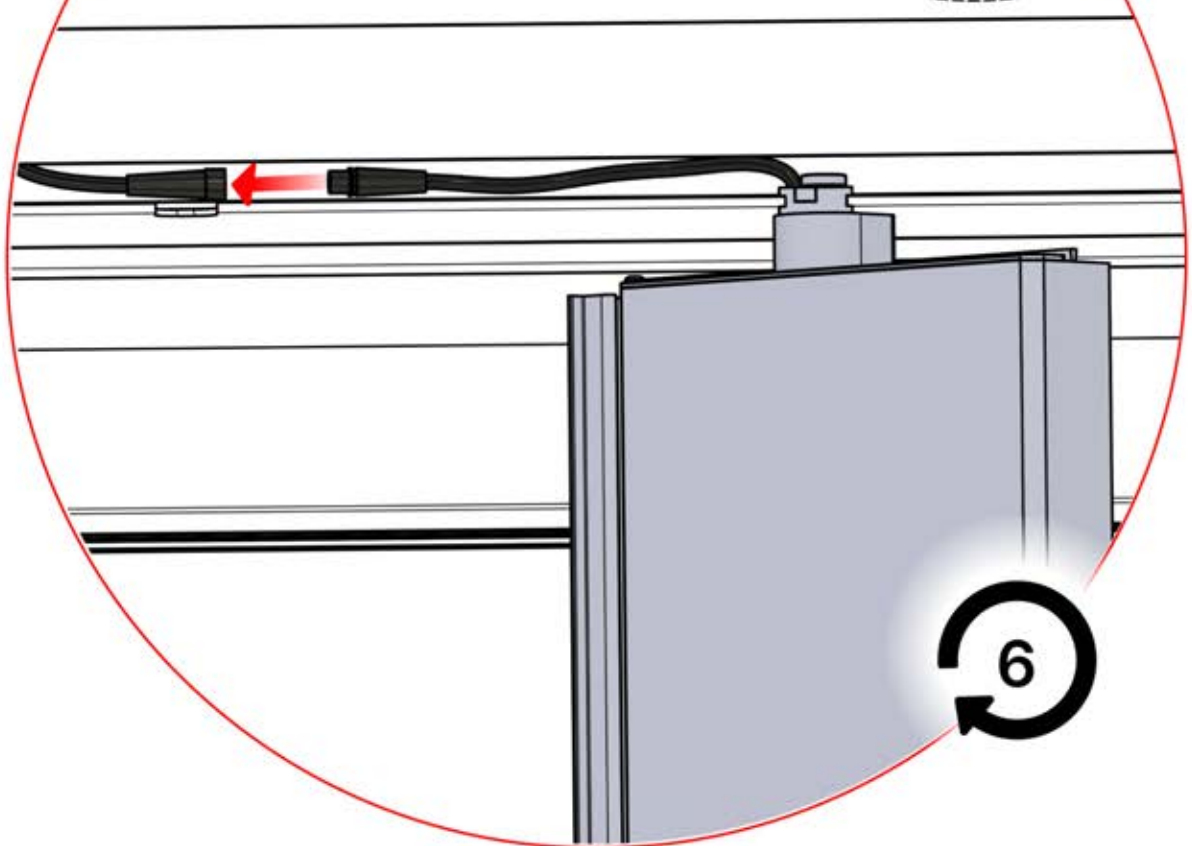

57

Schließen Sie das
LED-Kabel an das 4-
polige LED-Kabel an.

58

x3
PERGOLUX
PERGOLUX
PERGOLUX

5

ANTHRAZIT: L252
WEISS: L256
SCHWARZ: L254

PN-200002364
4x

59