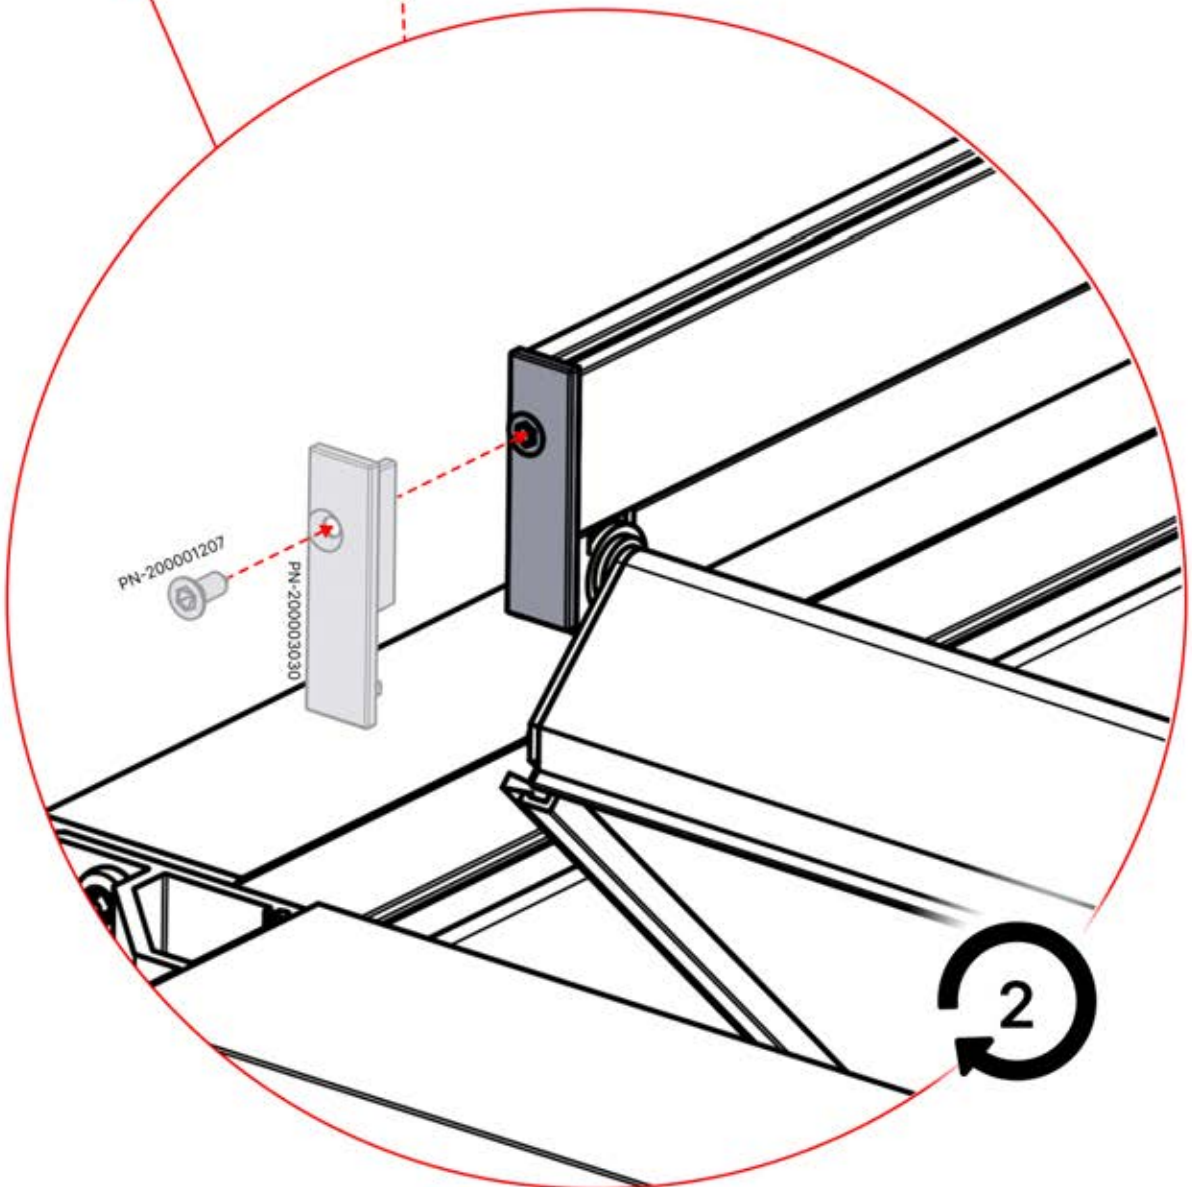

61

x1
FERGOLUX

6

ANTHRAZIT: L240
WEISS: L244
SCHWARZ: L242

PN-200003030
1x

PN-200003031
1x

4.2x12
PN-200001207
2x