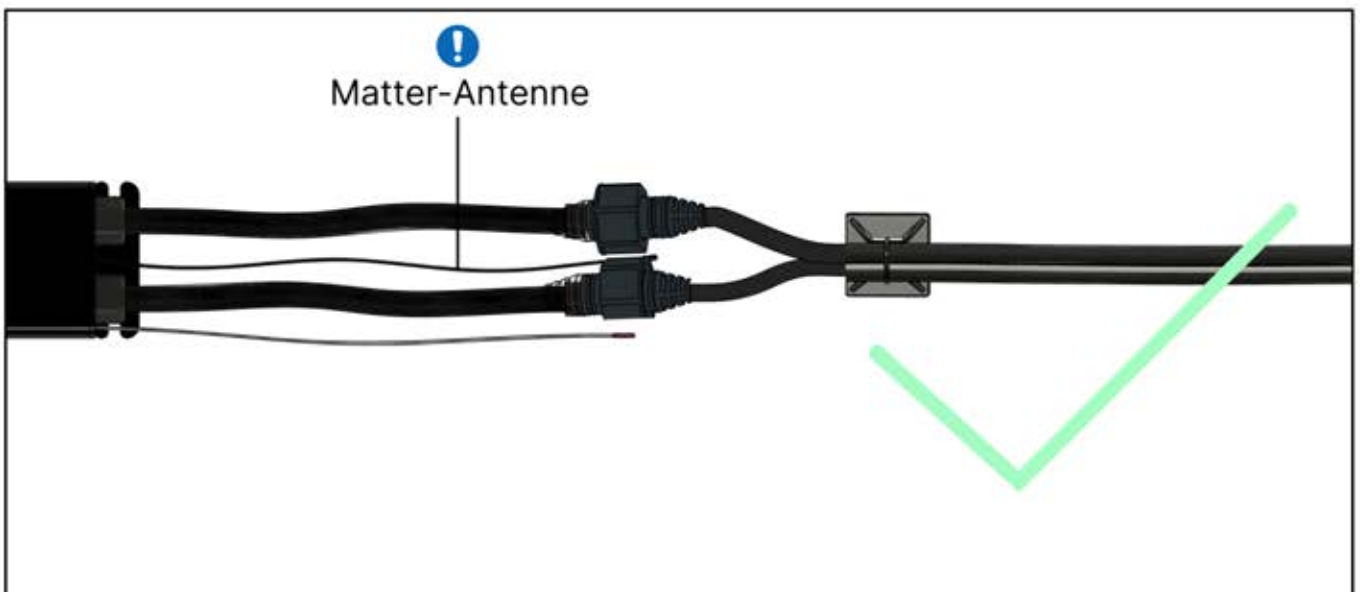

34

!
Verdrehen Sie das
Matter-Antennenkabel
nicht mit den LED- und
Motorkabeln.

S4

PN-200002683

5x

PN-200002684

10x