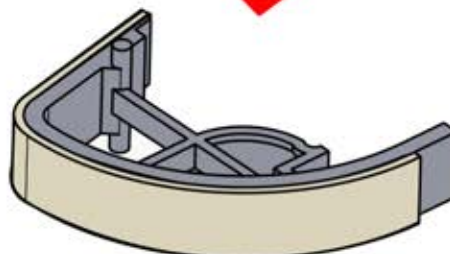

INFORMATIONEN

Fetten Sie dieses
Teil ein.

6

ANTHRAZIT: L240
WEISS: L244
SCHWARZ: L242

PN-200003051

8x

PN-200003049

8x

PN-200003050

8x