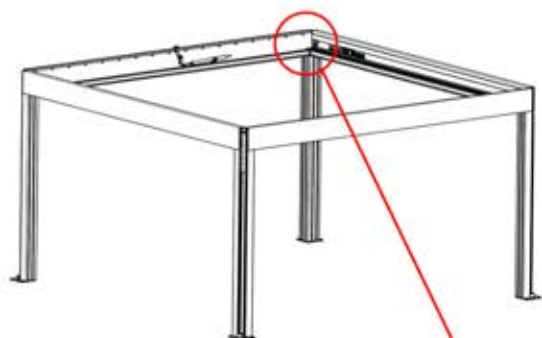

35

Führen Sie die Matter-Antenne und platzieren Sie sie unter dem markierten Bereich (PN-200002329).