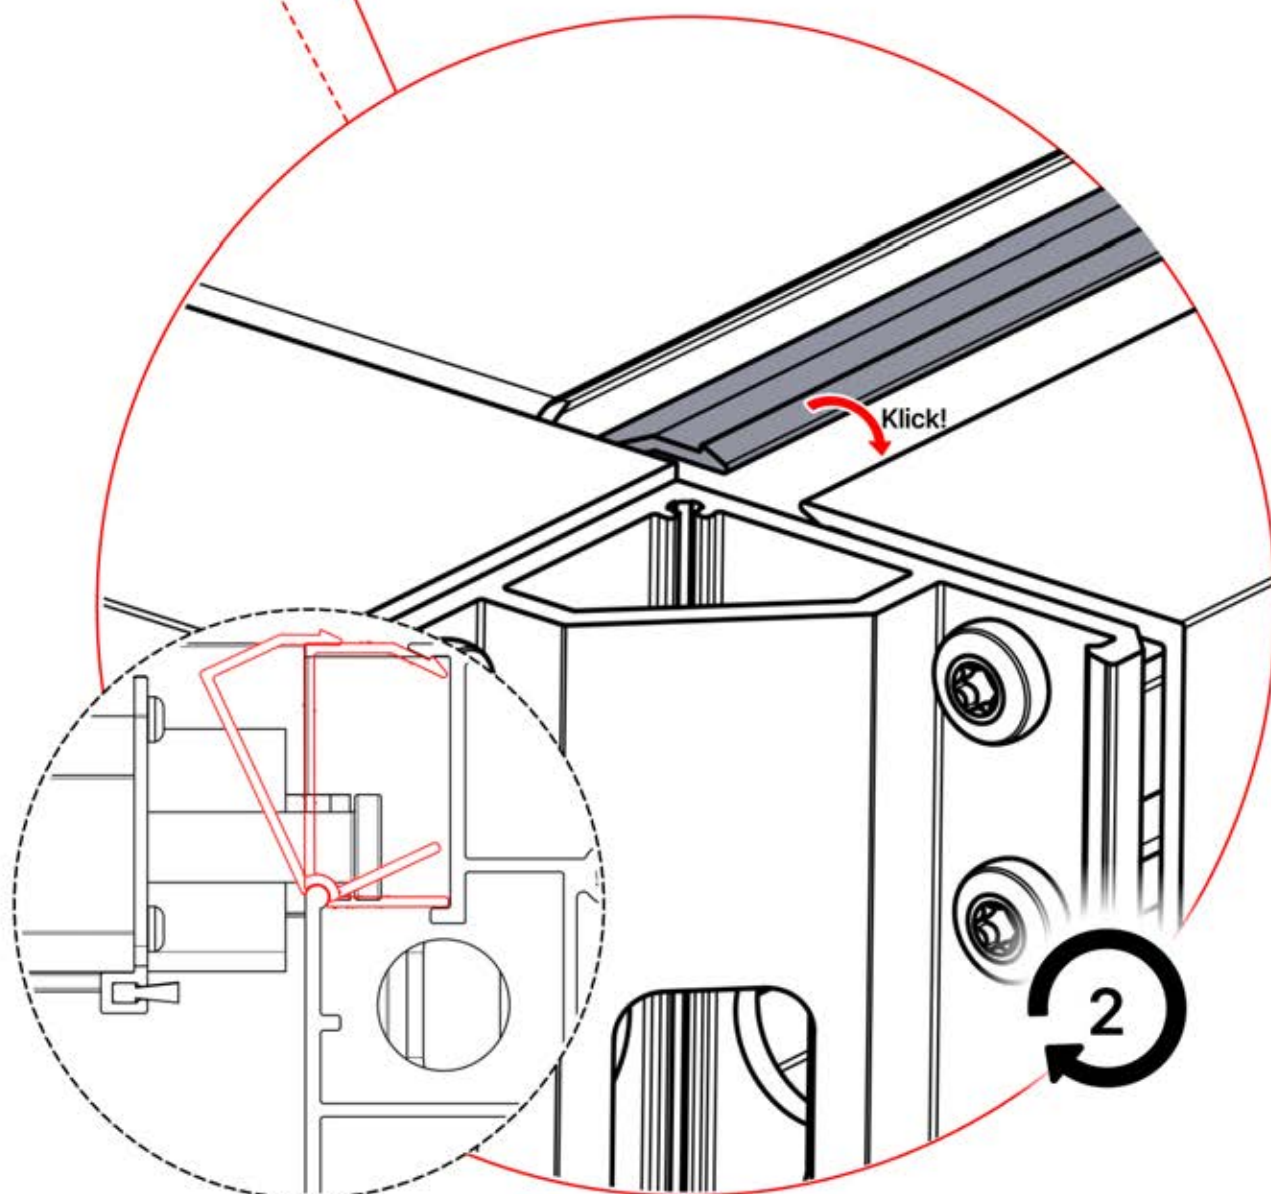

PN-200002474
1x

PN-200002357
1x

INFORMATIONEN

	6		PN-200002303 4x
ANTHRAZIT:	L240		
WEISS:	L244		
SCHWARZ:	L242		

Wählen Sie eines der vier Teile mit der Nummer PN-200002303 und bohren Sie ein Loch mit einem Durchmesser von 10 mm für das Stromkabel. Dieses spezielle Teil muss wie in Schritt 64 dargestellt am Eckpfosten montiert werden.