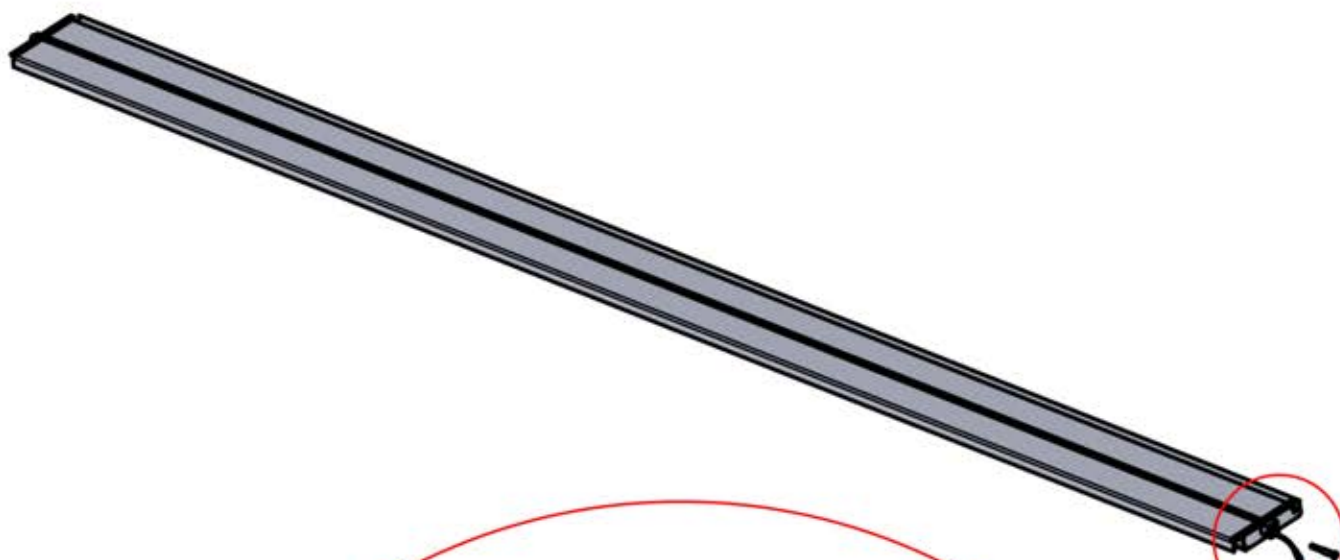

6

48

x3
PERGOLUX
PERGOLUX
PERGOLUX

5

ANTHRAZIT: L252
WEISS: L256
SCHWARZ: L254

PN-200002364
6x

49

 S	 -	 E
 PN-200002366  L240 L244 L242 14x	 PN-200002364  L252 L256 L254 6x	 PN-200002362  L264 L268 L266 1x