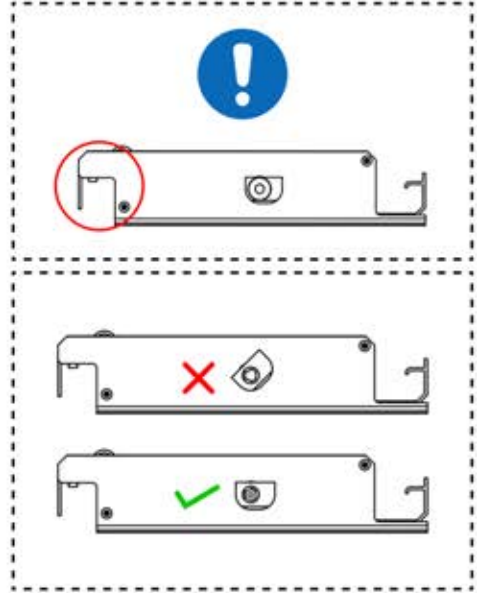

53

6

ANTHRAZIT: L240
WEISS: L244
SCHWARZ: L242

S

PN-200002366

1x