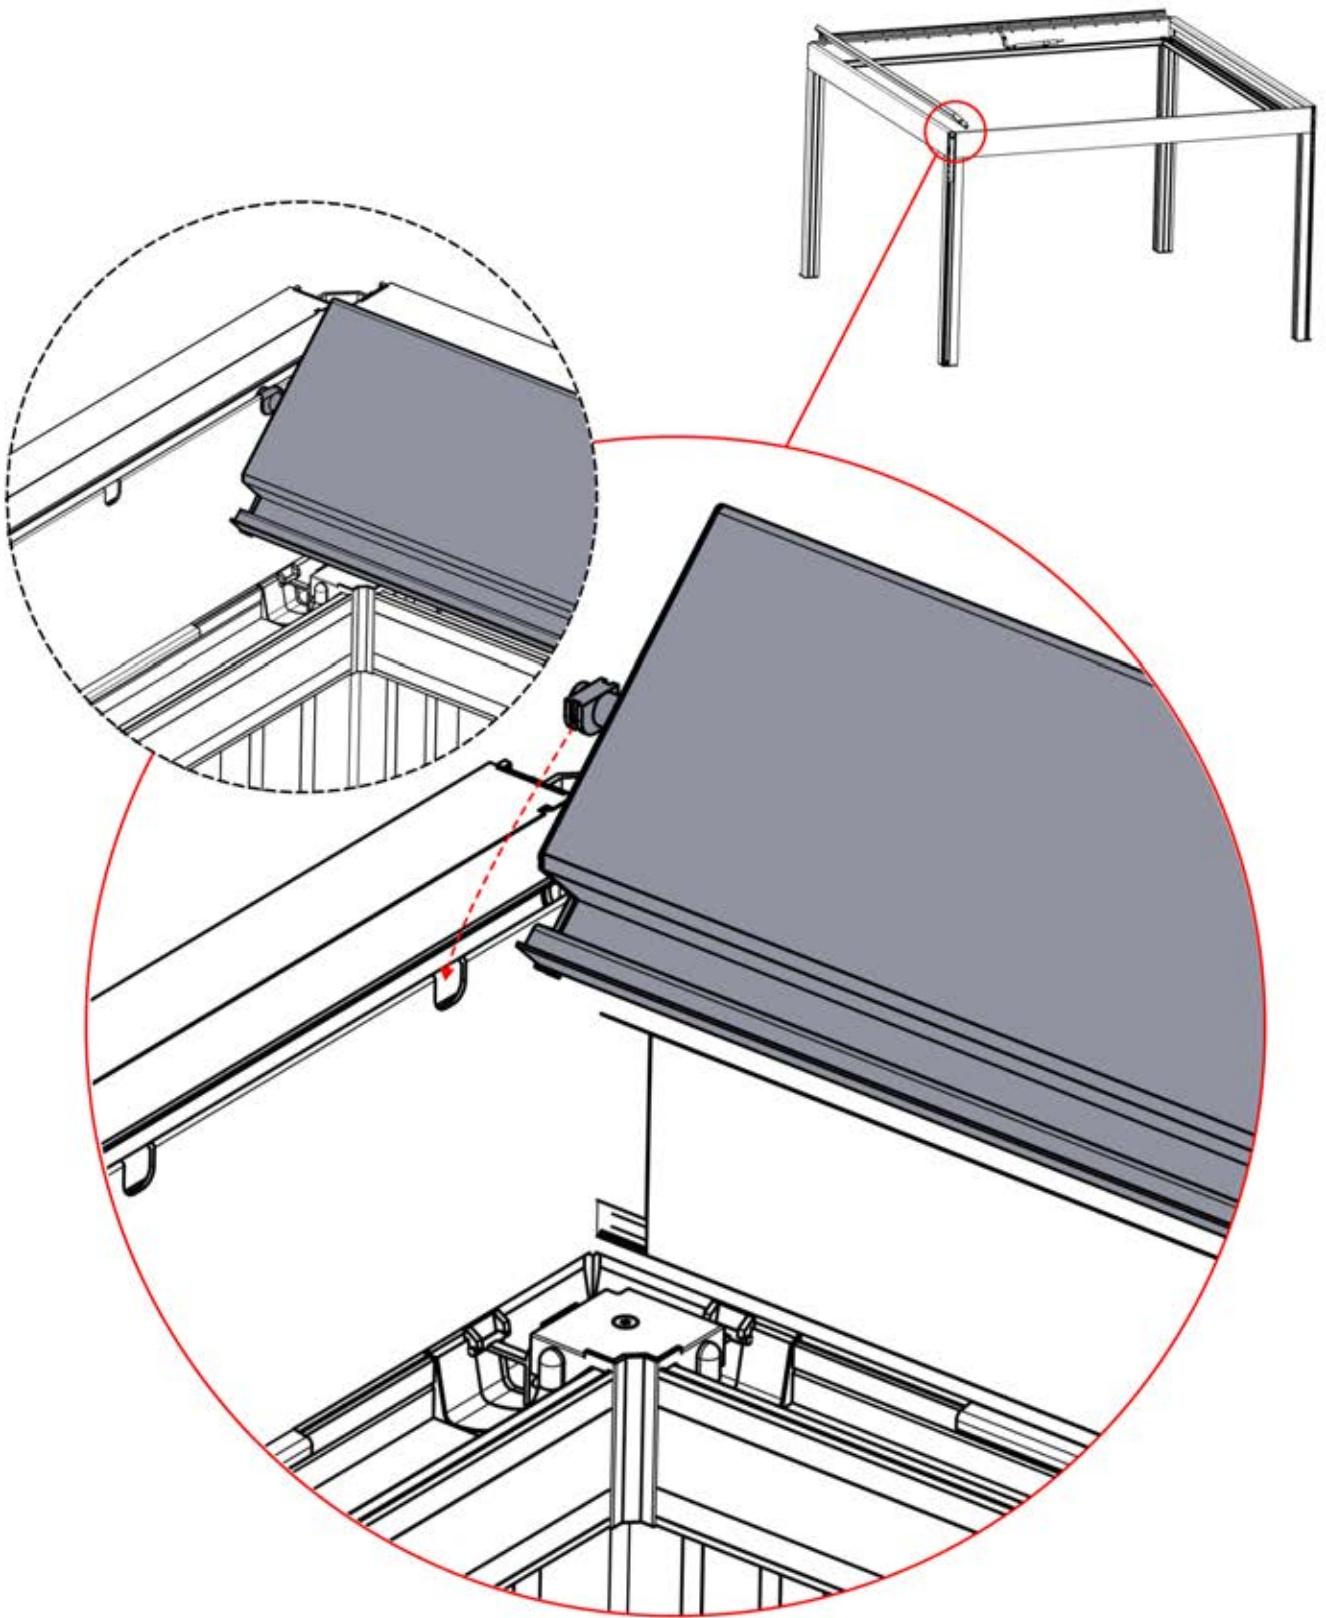

51

	4	 PN-200002362 1x
ANTHRAZIT:	L264	
WEISS:	L268	
SCHWARZ:	L266