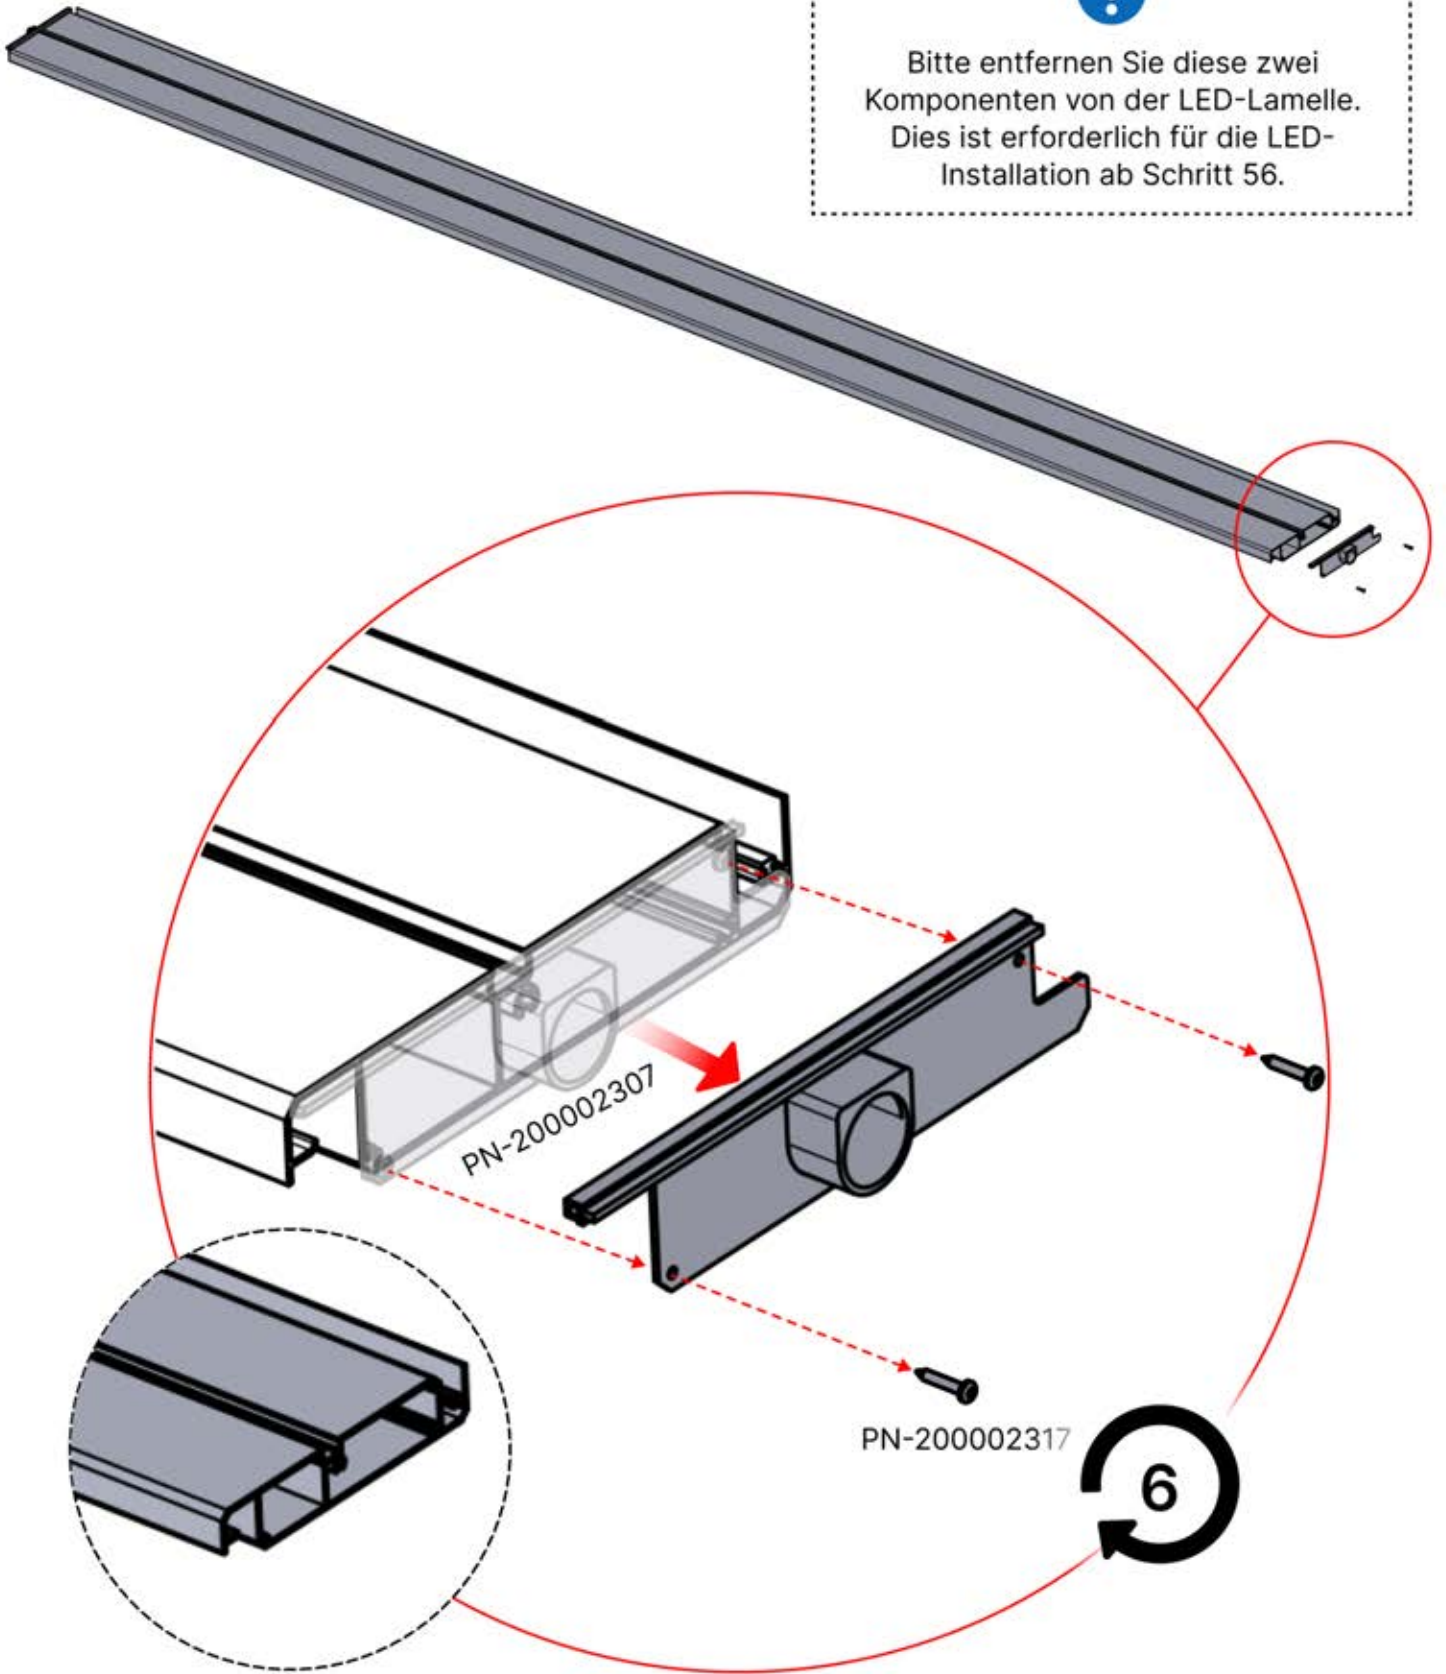

PN-200002312
PN-200002313
PN-200002294
PN-200003614

6

40

x3
PERGOLUX
PERGOLUX
PERGOLUX

5

ANTHRAZIT: L252
WEISS: L256
SCHWARZ: L254

PN-200002364
6x

Bitte entfernen Sie diese zwei Komponenten von der LED-Lamelle. Dies ist erforderlich für die LED-Installation ab Schritt 56.