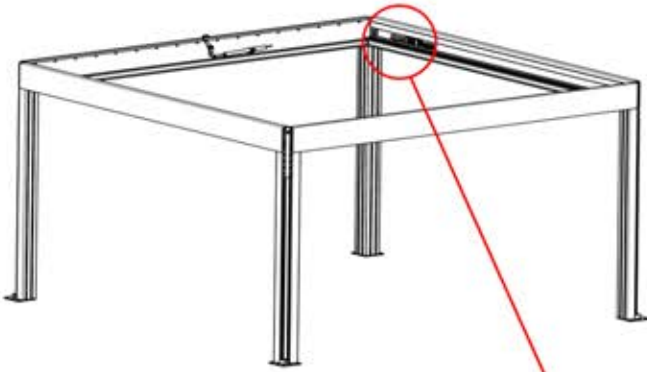

26

Stromkabel
PN-200003781
1x

Stromkabel kann
durch alle Pfosten
geführt werden.

27

 <p>PERGOLUX</p> <p>9</p> <p>STROMKABEL</p>	 <p>Stromkabel PN-200003781 1x</p>
--	---

28

29

30