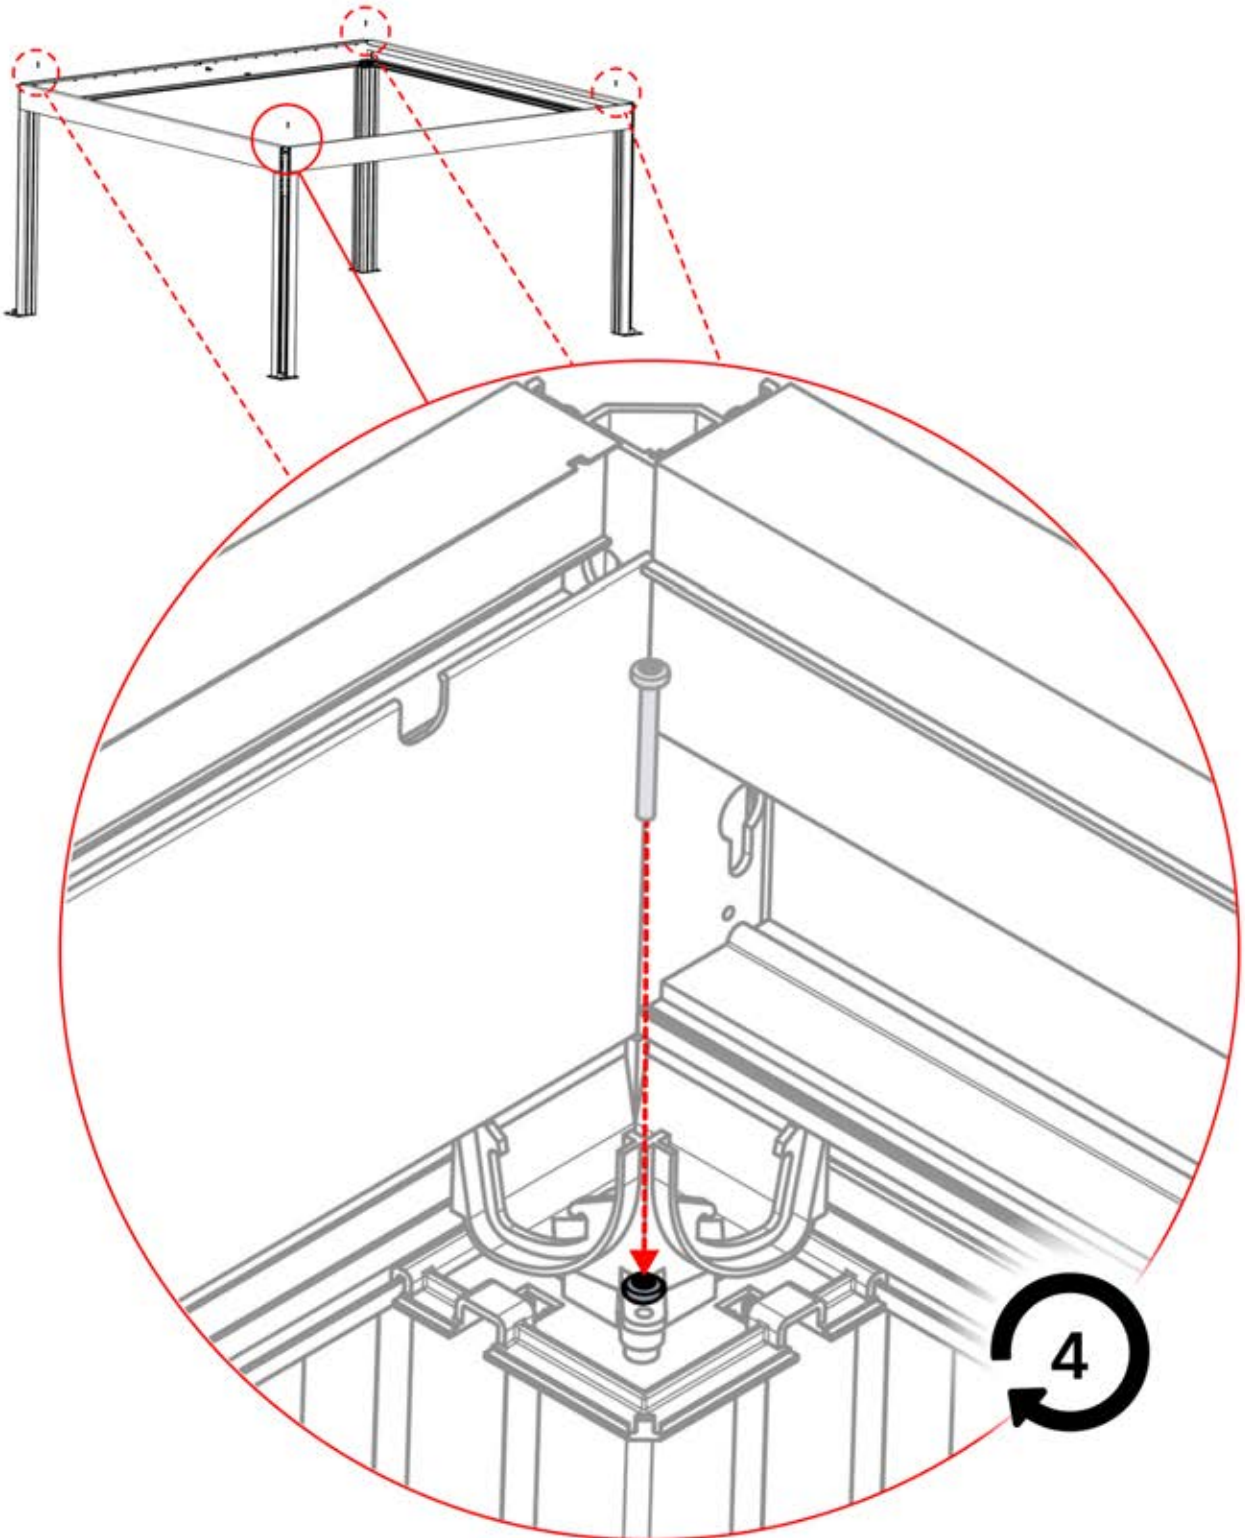

10

x1
PERGOLUX

6

ANTHRAZIT: L240
WEISS: L244
SCHWARZ: L242

PN-200002282
4x

11

	6		PN-200002311 4x
ANTHRAZIT: L240 WEISS: L244 SCHWARZ: L242			

12