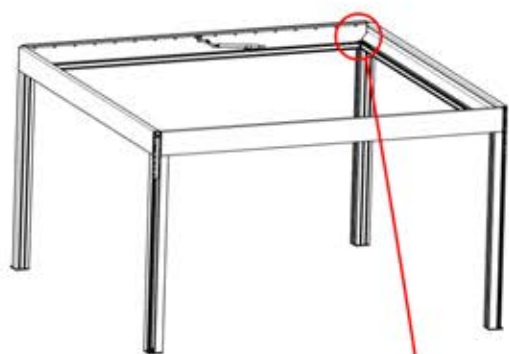

INFORMATIONEN

!
Matter-Antenne

37

Matter-Antenne

PERGOLUX PRO MAX 4x5

PN-200002366

L240
L244
L242

14x