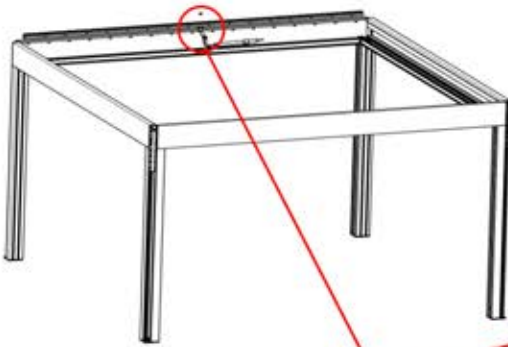

30

2

ANTHRAZIT: B285
WEISS: B289
SCHWARZ: B293

6

ANTHRAZIT: L240
WEISS: L244
SCHWARZ: L242

PN-200002493
1x

PN-200002134
2x

1

2