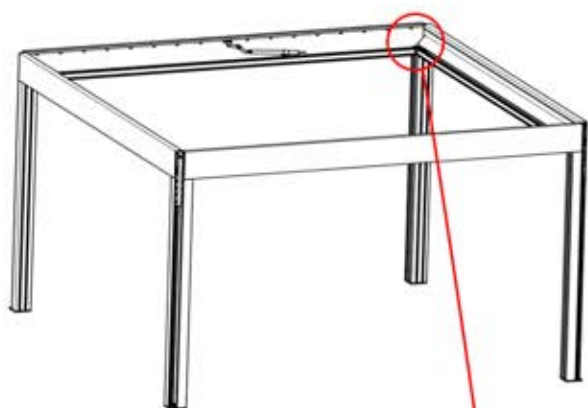

INFORMATIONEN