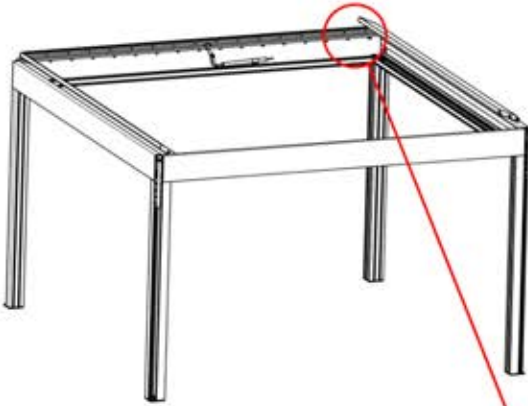

53

6

ANTHRAZIT: L240
WEISS: L244
SCHWARZ: L242

S

PN-200002366

1x