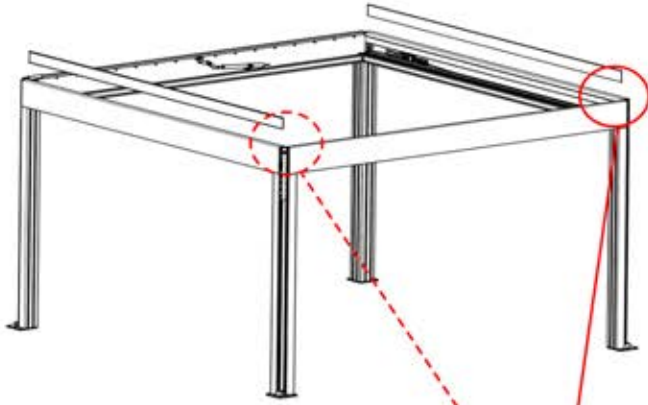

PN-200002684

10x

35

Führen Sie die Matter-Antenne und platzieren Sie sie unter dem markierten Bereich (PN-200002329).

36

3

ANTHRAZIT: B308
WEISS: B310
SCHWARZ: B312

2