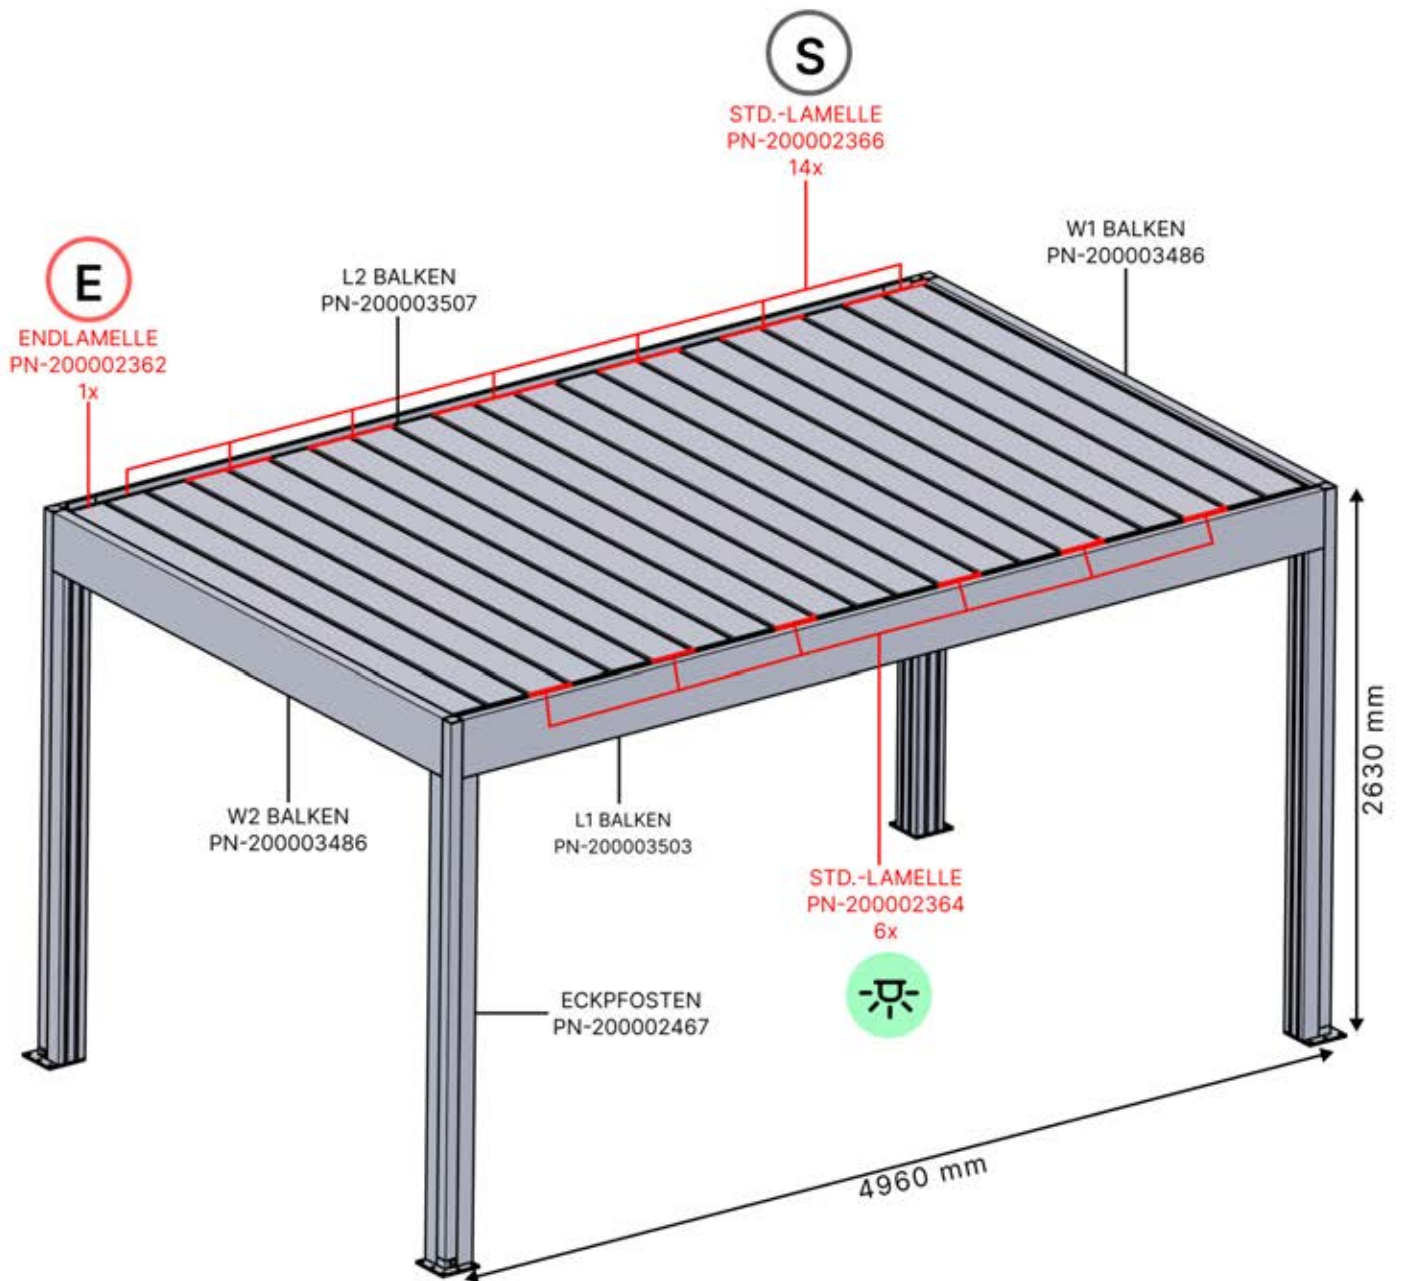

Steuerbox

→ [Handbuch](#)

S4 PERGOLUX | PERGOLA PRO MAX FREISTEHEND

4 x 5 m / 13' x 16'

4 × 5 m / 13' x 16'

Vor dem Anschluss an den Strom schließen Sie zunächst das Erdungskabel an.
Vor dem Anschluss an den Strom schließen Sie zunächst das Erdungskabel an.