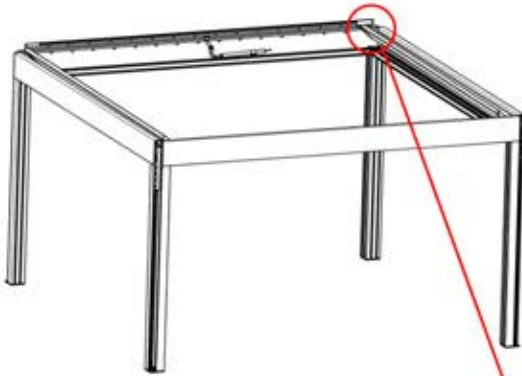

55

6

ANTHRAZIT: L240
WEISS: L244
SCHWARZ: L242

PN-200003033
1X

2
Klick