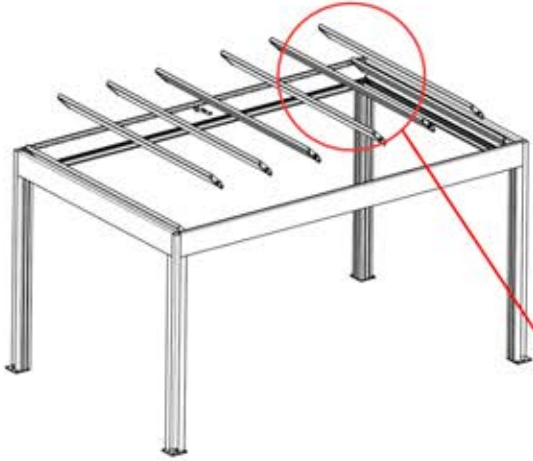

57

Schließen Sie das
LED-Kabel an das 4-
polige LED-Kabel an.

58

x3
PERGOLUX
PERGOLUX
PERGOLUX

5

ANTHRAZIT: L252
WEISS: L256
SCHWARZ: L254

PN-200002364
4x

59