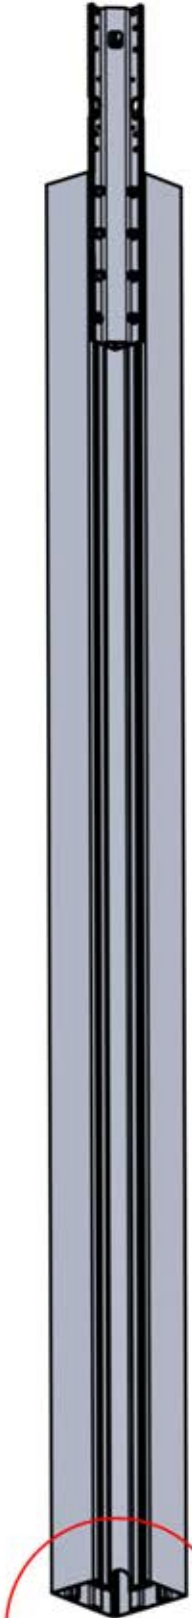

01

	6		PN-200002286 8x
ANTHRAZIT: L240 WEISS: L244 SCHWARZ: L242