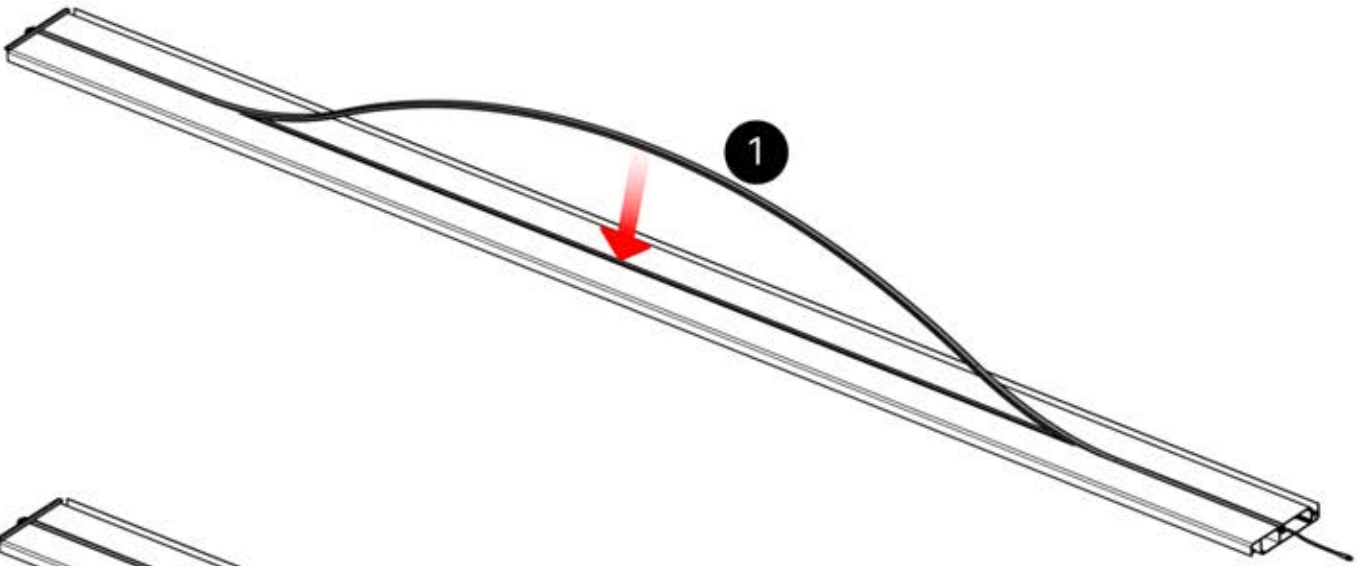

LED-STREIFEN
4x

42

43

x3
PERGOLUX
PERGOLUX
PERGOLUX

5

ANTHRAZIT: L252
WEISS: L256
SCHWARZ: L254

PN-200002364
6x

44