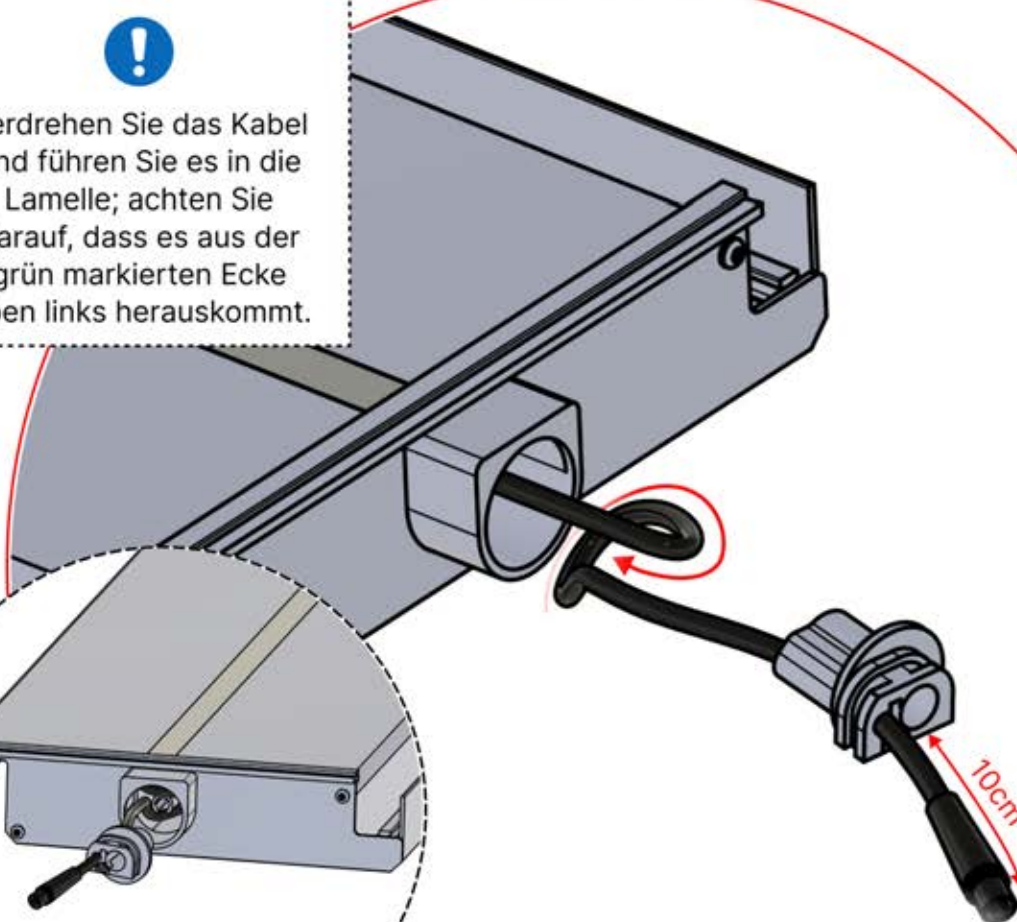

PN-200002364
6x

Verwenden Sie das Teil
PN-200002313, um das
Kabel in der kleineren
Öffnung zu sichern.

47

x3
PERGOLUX
PERGOLUX
PERGOLUX

5

ANTHRAZIT: L252
WEISS: L256
SCHWARZ: L254

PN-200002364
6x

!
Verdrehen Sie das Kabel und führen Sie es in die Lamelle; achten Sie darauf, dass es aus der grün markierten Ecke oben links herauskommt.