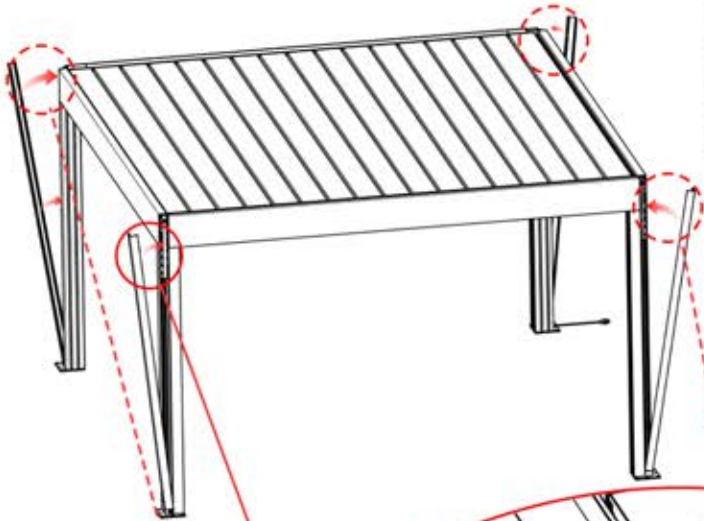

65

x2
PERGOLUX
PERGOLUX

1

ANTHRAZIT: C126
WEISS: C127
SCHWARZ: C128

PN-200002301
4x

3

2

1

4

Klick!

PN-200002301