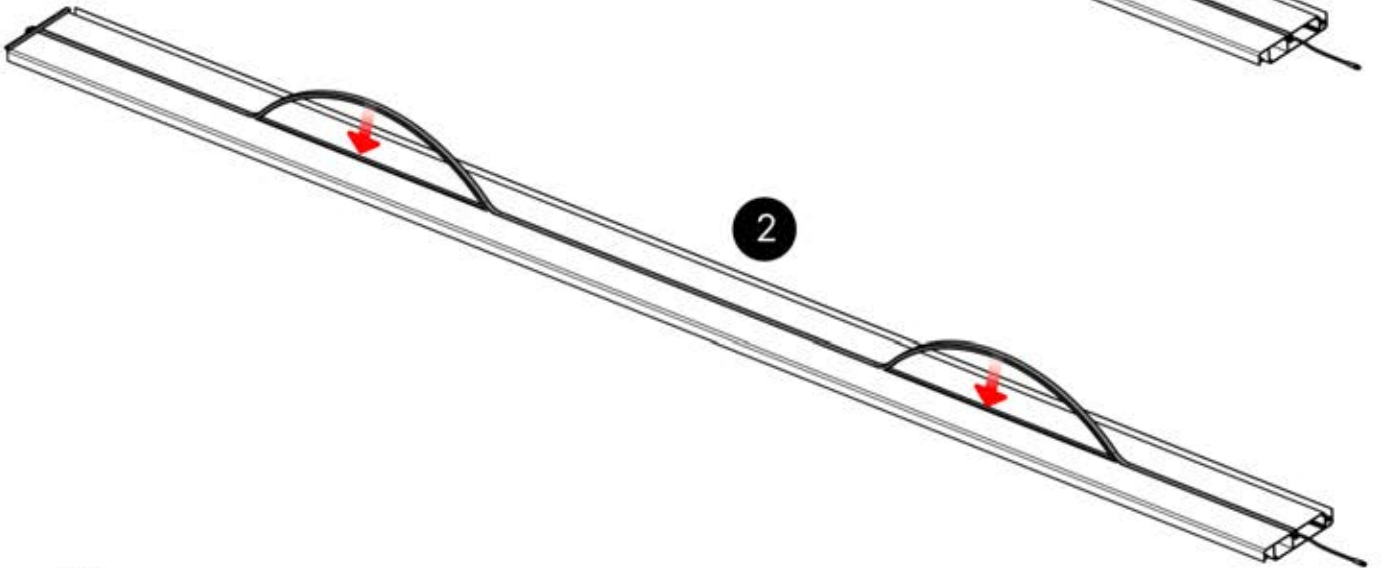

LED-STREIFEN
4x

42

43

x3
PERGOLUX
PERGOLUX
PERGOLUX

5

ANTHRAZIT: L252
WEISS: L256
SCHWARZ: L254

PN-200002364
6x

44