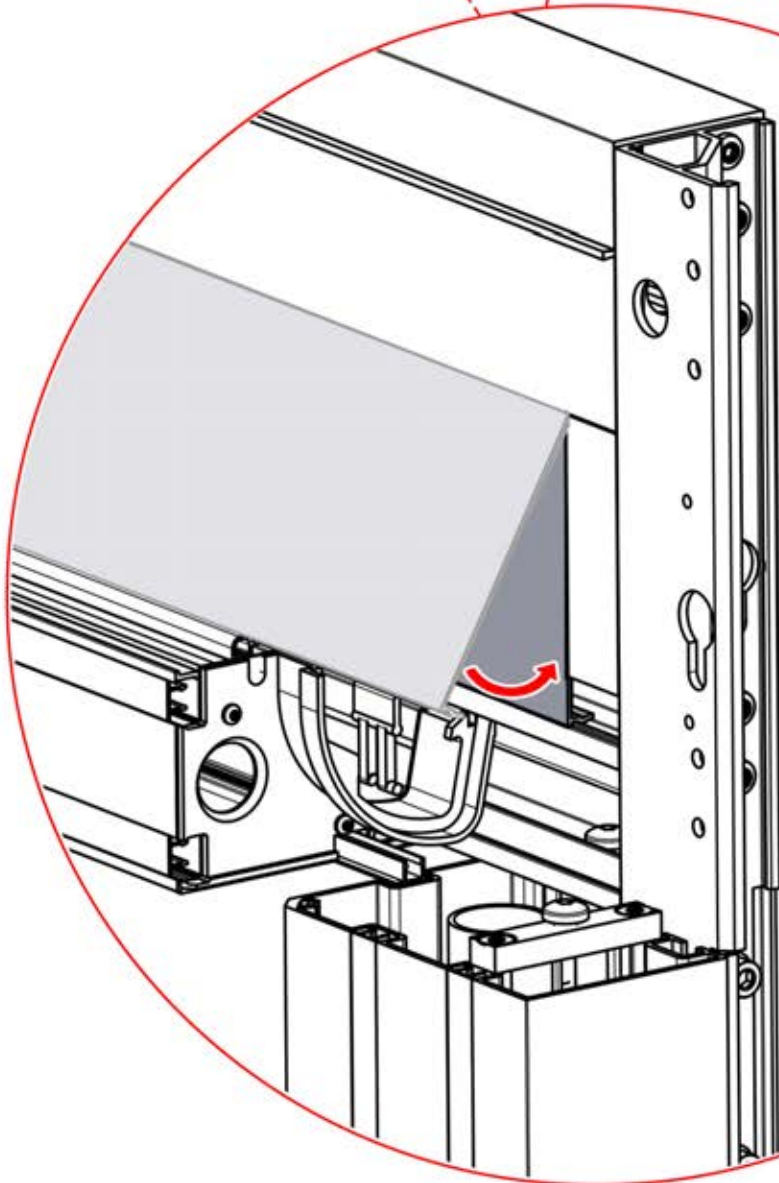

PN-200002684

10x

35

Führen Sie die Matter-Antenne und platzieren Sie sie unter dem markierten Bereich (PN-200002329).

36

3

ANTHRAZIT: B308
WEISS: B310
SCHWARZ: B312

2