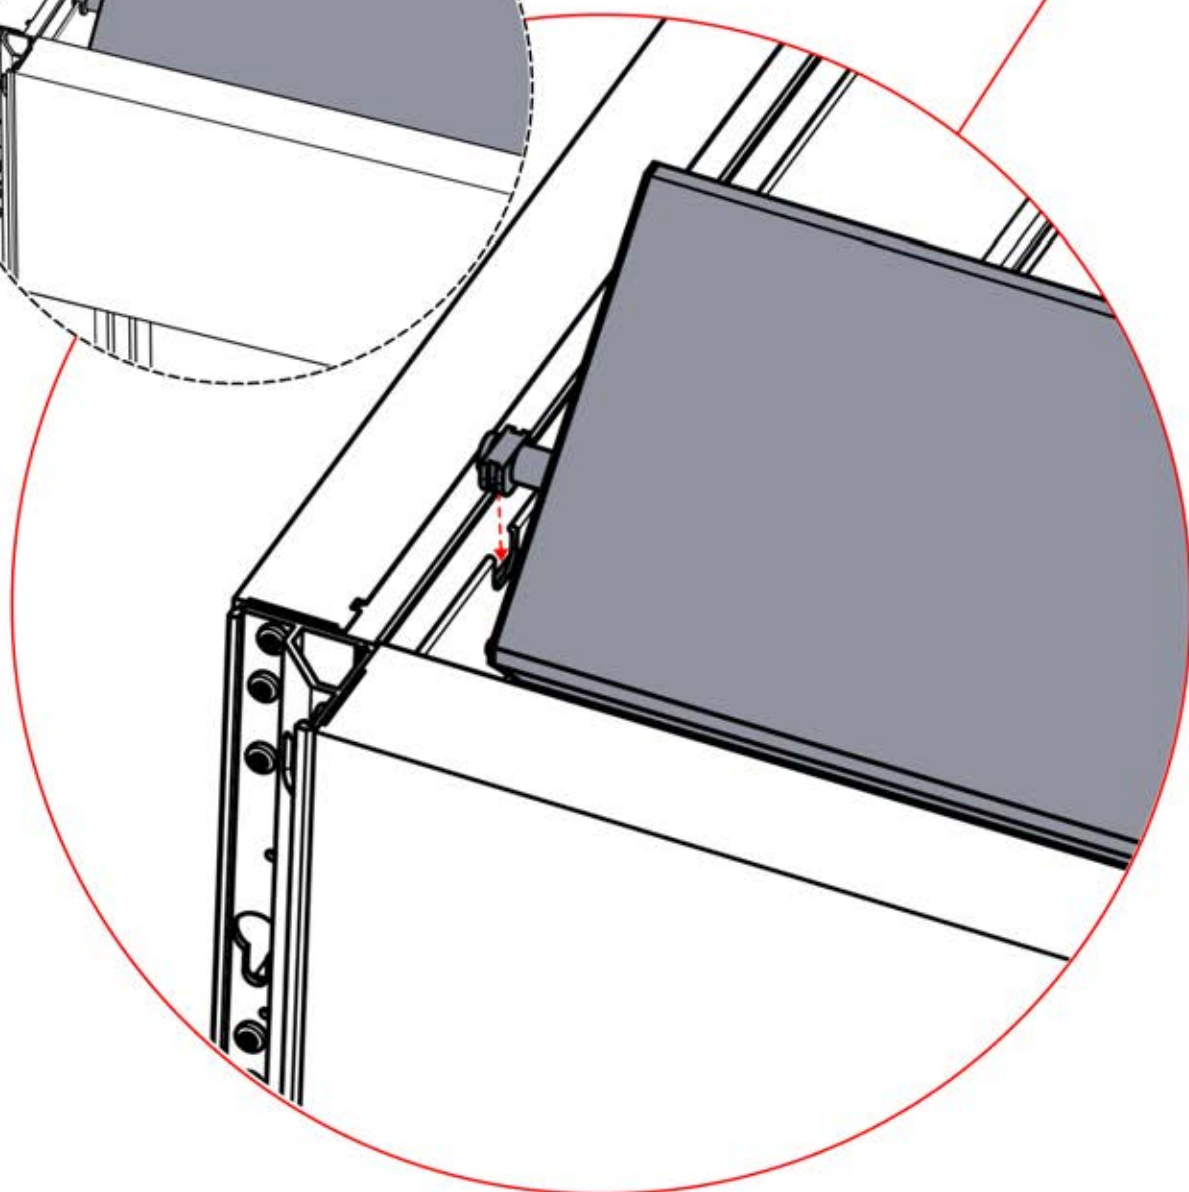

54

 x1 PERGOLUX	6	 S	PN-200002366 1x
ANTHRAZIT: L240 WEISS: L244 SCHWARZ: L242