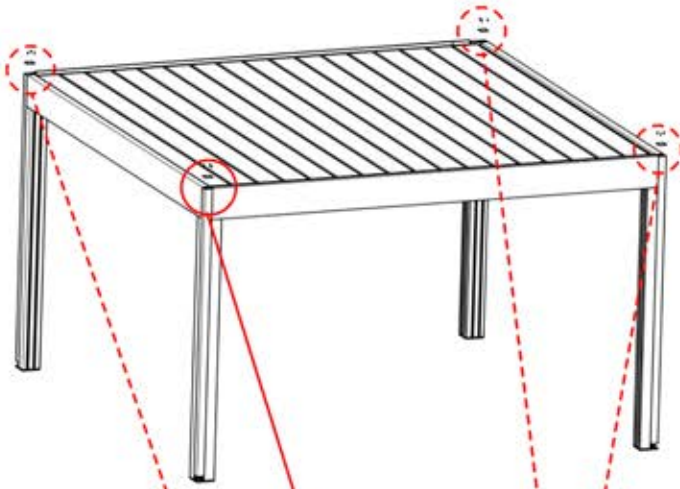

66

6

ANTHRAZIT: L240
WEISS: L244
SCHWARZ: L242

PN-200002291
4x

PN-200002318
12x