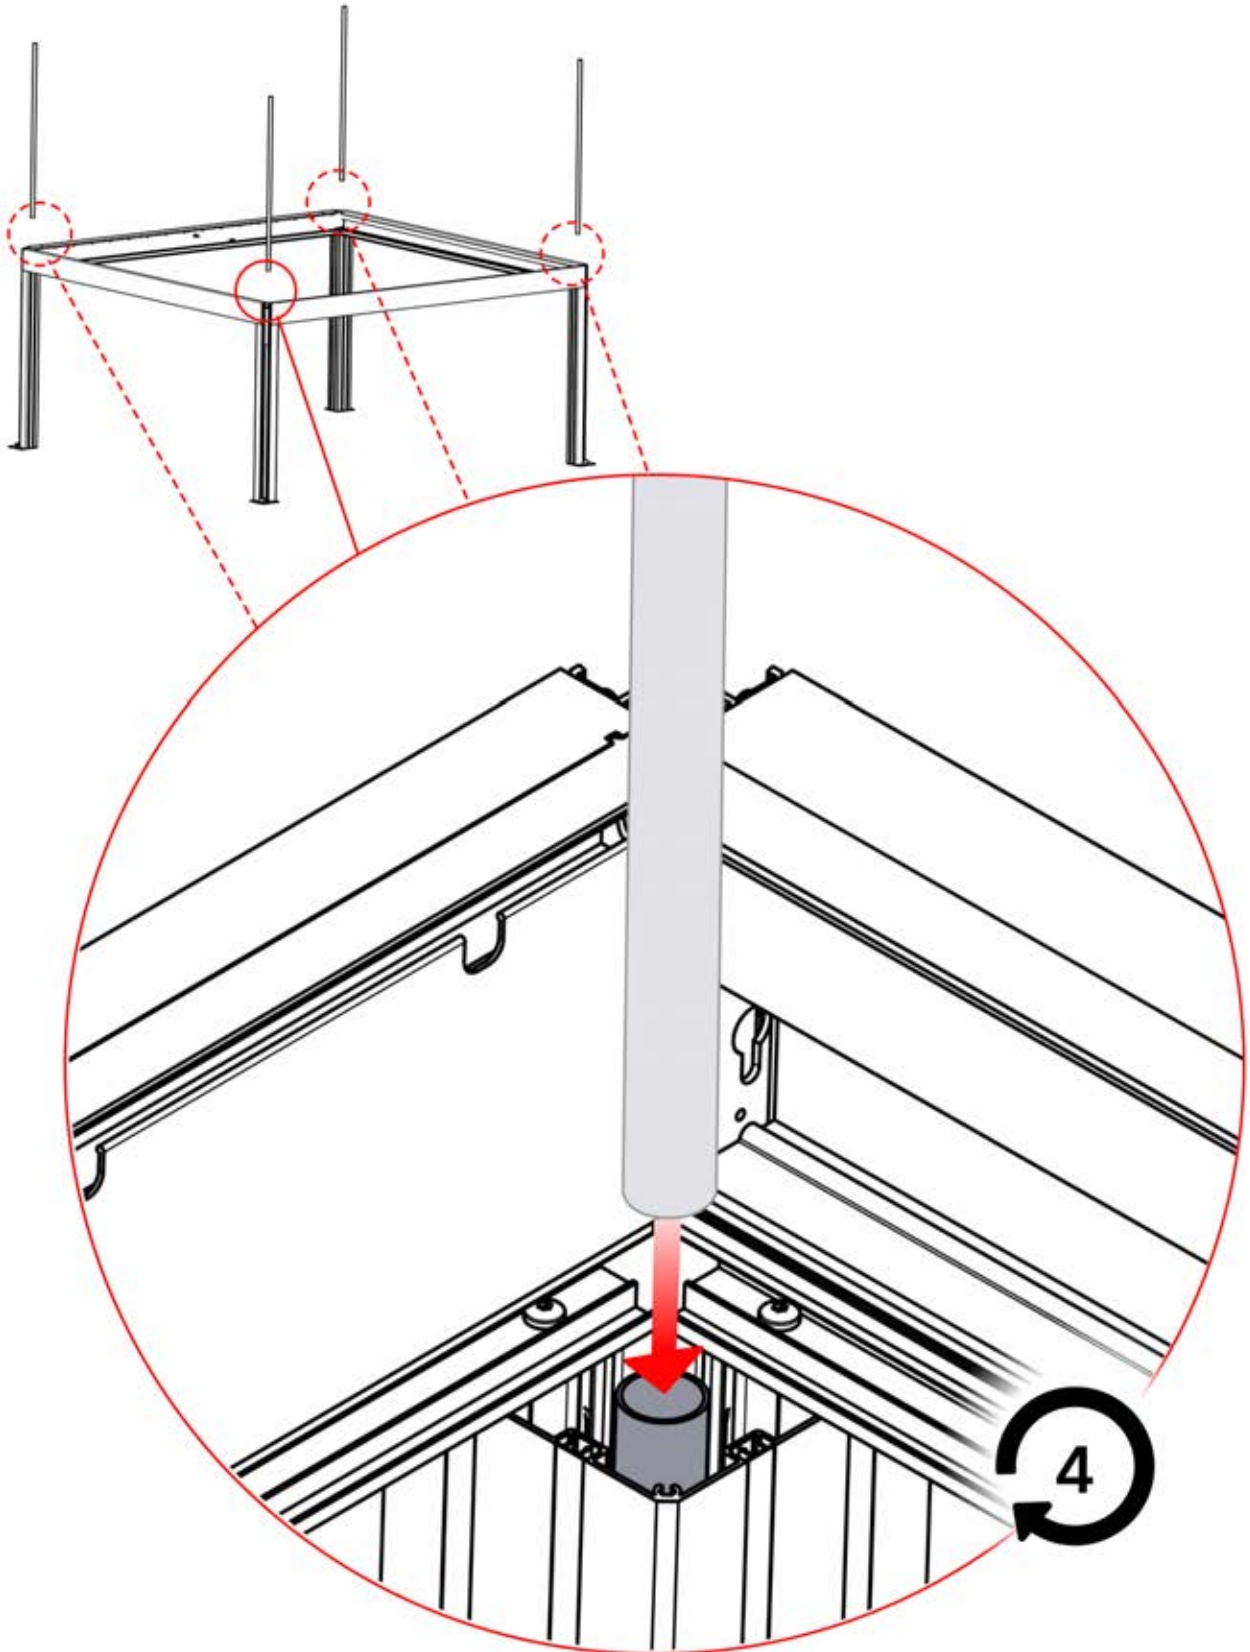

8x

07

x2
PERGOLUX
PERGOLUX

1

ANTHRAZIT: C126
WEISS: C127
SCHWARZ: C128

PN-200003584
4x

08

x1
PERGOLUX