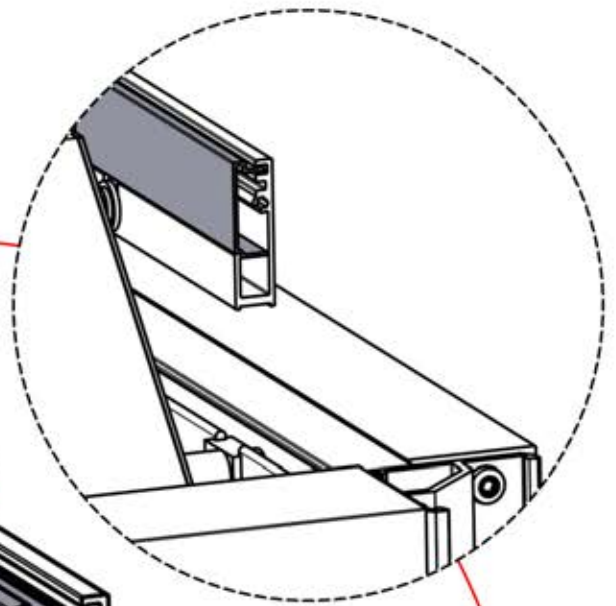

55

6

ANTHRAZIT: L240
WEISS: L244
SCHWARZ: L242

PN-200003033
1X

2
Klick