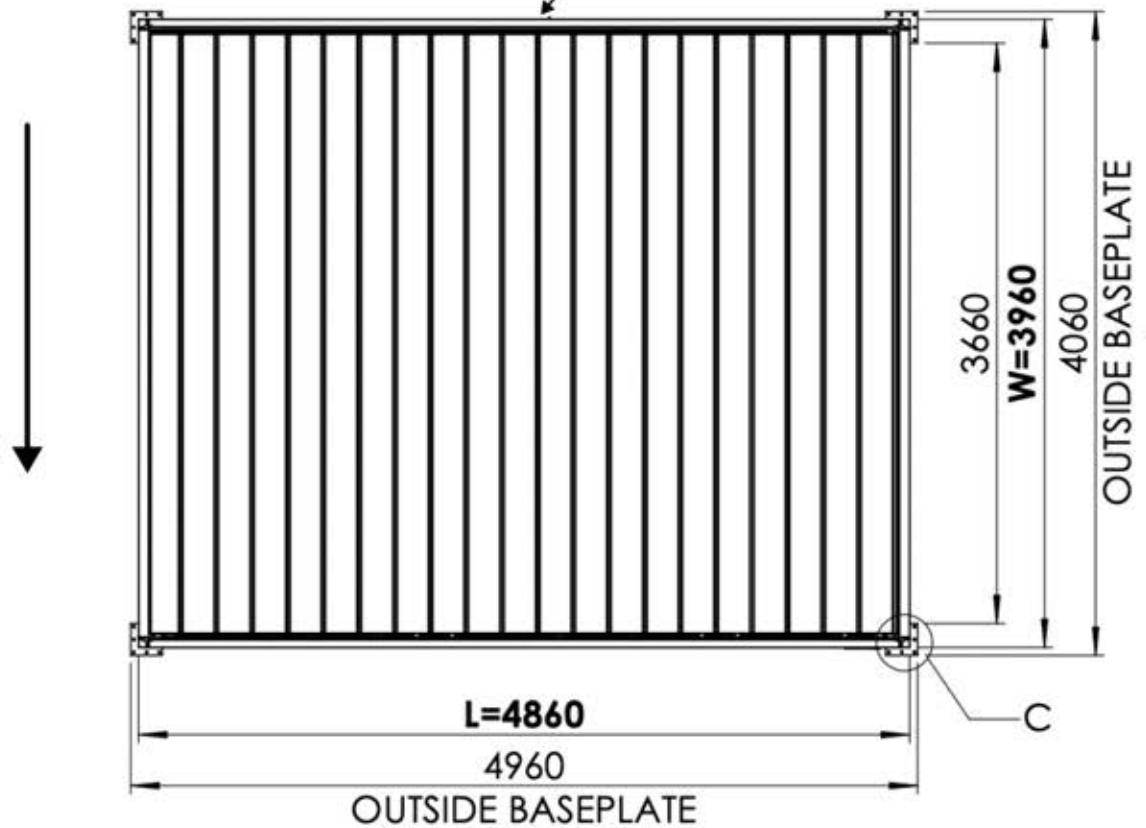

Steuerbox

→ [Handbuch](#)

S4 PERGOLUX | PERGOLA PRO MAX FREISTEHEND

4 x 5 m / 13' x 16'

4 × 5 m / 13' x 16'

Vor dem Anschluss an den Strom schließen Sie zunächst das Erdungskabel an.
Vor dem Anschluss an den Strom schließen Sie zunächst das Erdungskabel an.