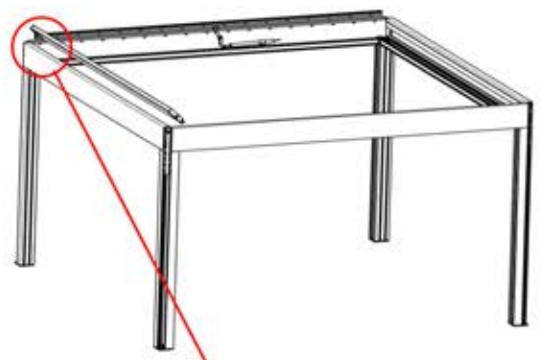

50

4

ANTHRAZIT: L264
WEISS: L268
SCHWARZ: L266

E

PN-200002362

1x

51

	4	 PN-200002362 1x
ANTHRAZIT:	L264	
WEISS:	L268	
SCHWARZ:	L266	