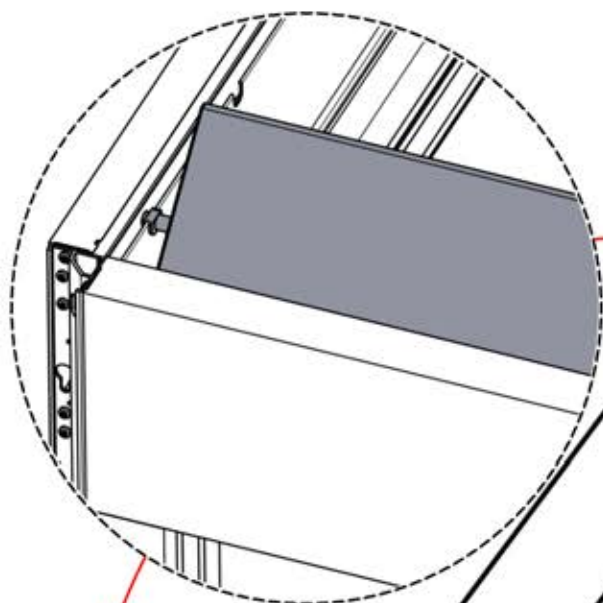

S

PN-200002366

1x

54

 x1 PERGOLUX	6	 S	PN-200002366 1x
ANTHRAZIT: L240 WEISS: L244 SCHWARZ: L242			

55

6

ANTHRAZIT: L240
WEISS: L244
SCHWARZ: L242