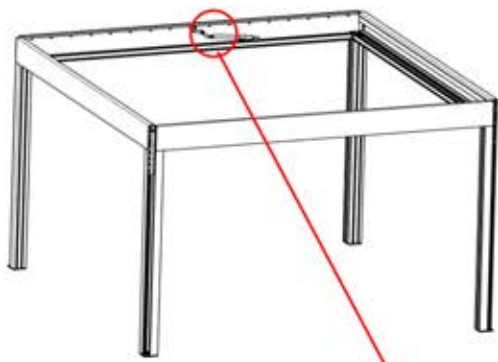

26

Stromkabel
PN-200003781
1x

Stromkabel kann
durch alle Pfosten
geführt werden.

27

 <p>PERGOLUX</p> <p>9</p> <p>STROMKABEL</p>	 <p>Stromkabel PN-200003781 1x</p>
--	---

28

29

30