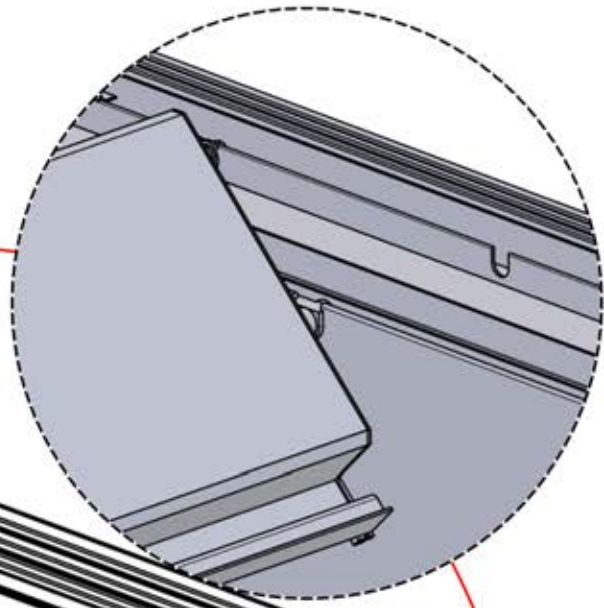

ANTHRAZIT: L258
WEISS: L262
SCHWARZ: L260

 PN-200002365
6x

Schließen Sie das
LED-Kabel an das 4-
polige LED-Kabel an.

65

x3
PERGOLUX
PERGOLUX
PERGOLUX

5

ANTHRAZIT: L258
WEISS: L262
SCHWARZ: L260

PN-200002365
6x