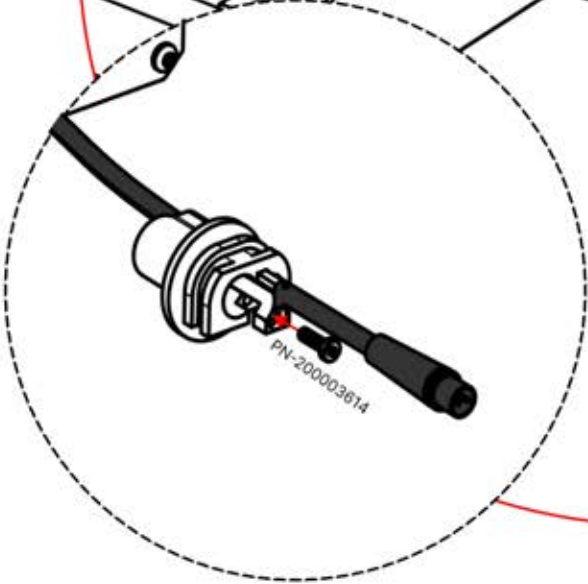

53

x3
PERGOLUX
PERGOLUX
PERGOLUX

5

ANTHRAZIT: L258
WEISS: L262
SCHWARZ: L260

PN-200002365
6x

Verwenden Sie das Teil PN-200002313, um das Kabel in der kleineren Öffnung zu sichern.