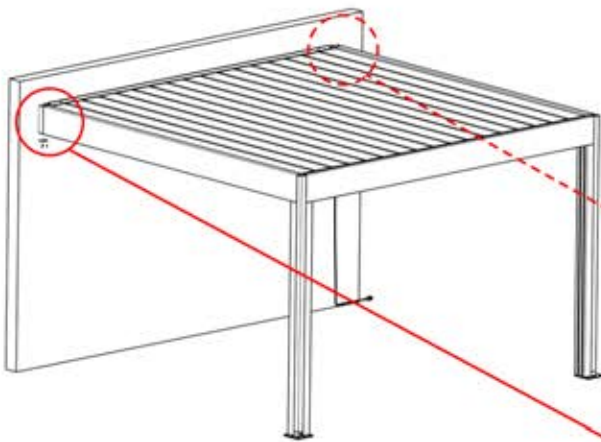

72

6

ANTHRAZIT: L246
WEISS: L250
SCHWARZ: L248

PN-200002291
6x

PN-200002318
18x