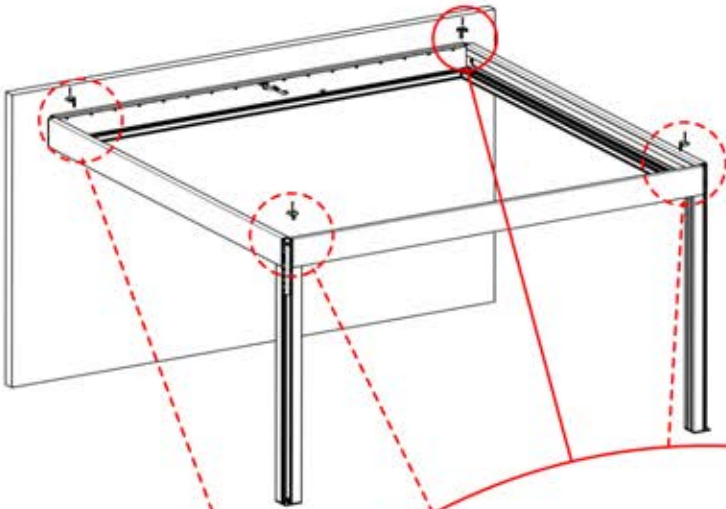

25

6

ANTHRAZIT: L246
WEISS: L250
SCHWARZ: L248

PN-200002289

4x

PN-200000958

4x