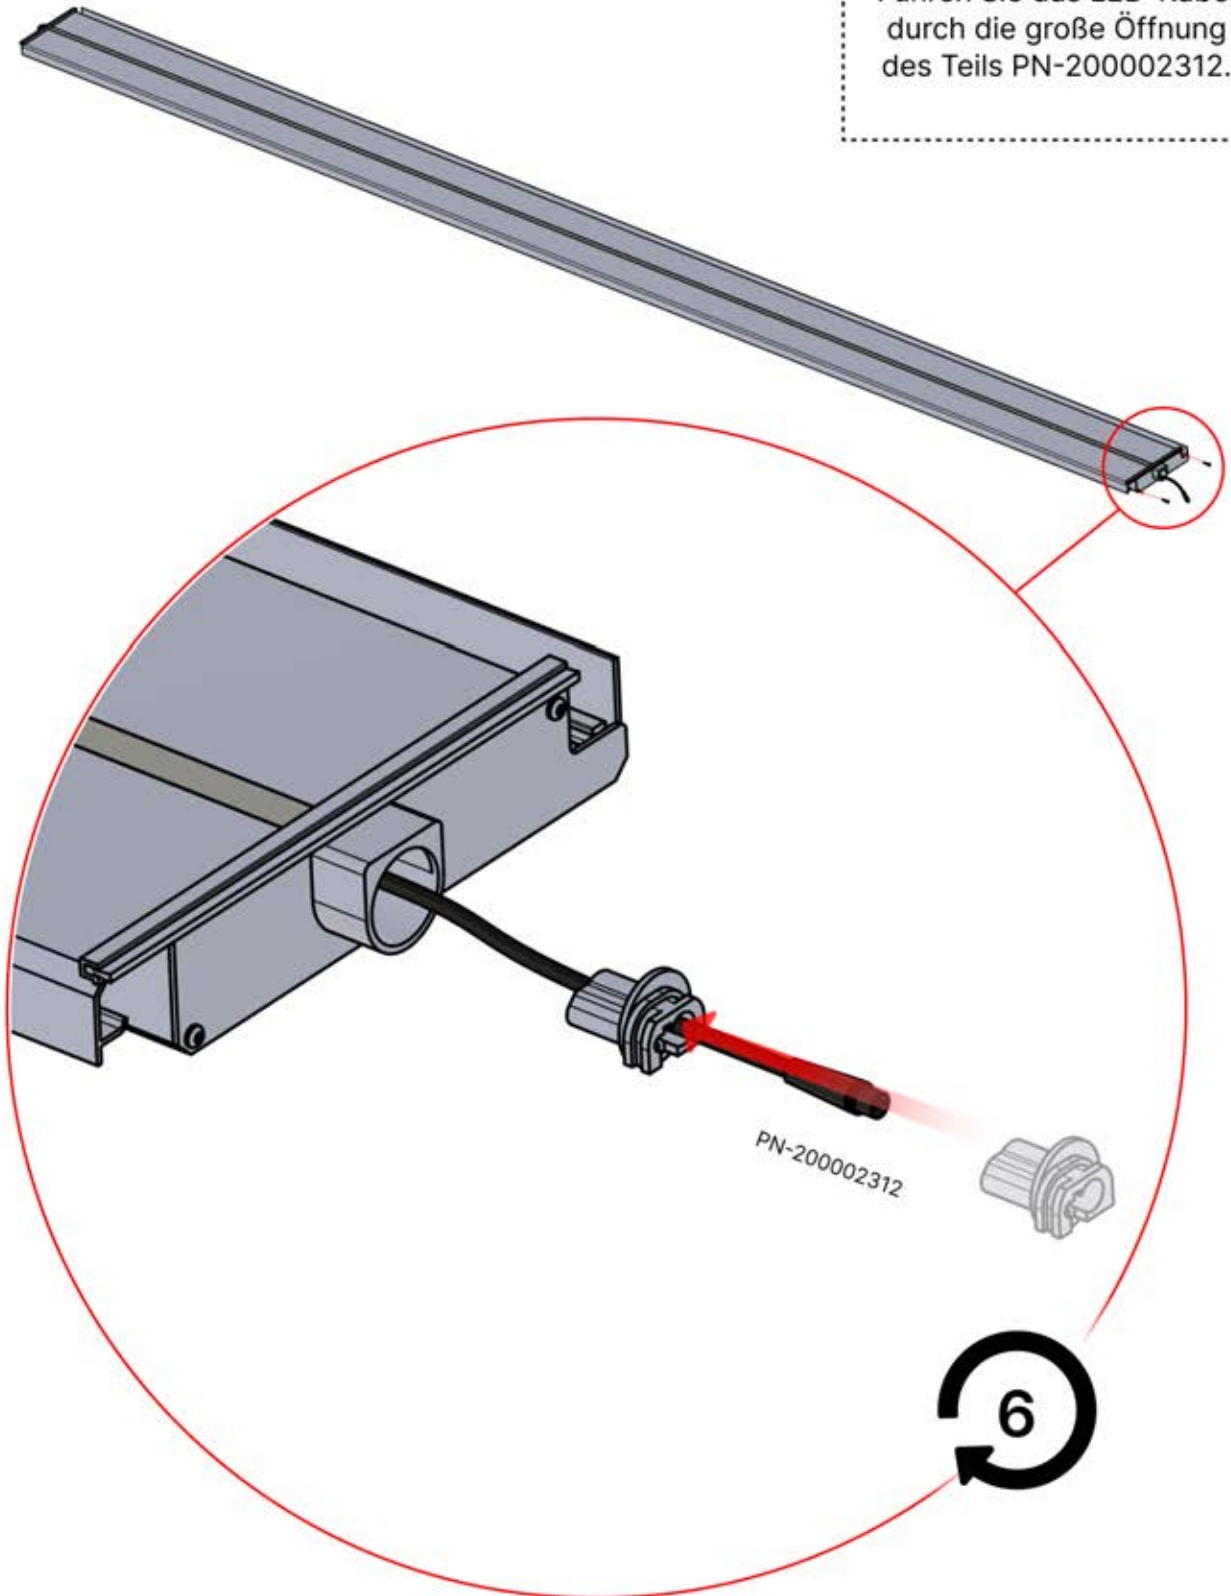

x3
PERGOLUX
PERGOLUX
PERGOLUX

5

ANTHRAZIT: L258
WEISS: L262
SCHWARZ: L260

PN-200002365
6x

Führen Sie das LED-Kabel durch die große Öffnung des Teils PN-200002312.

52

x3
PERGOLUX
PERGOLUX
PERGOLUX

5