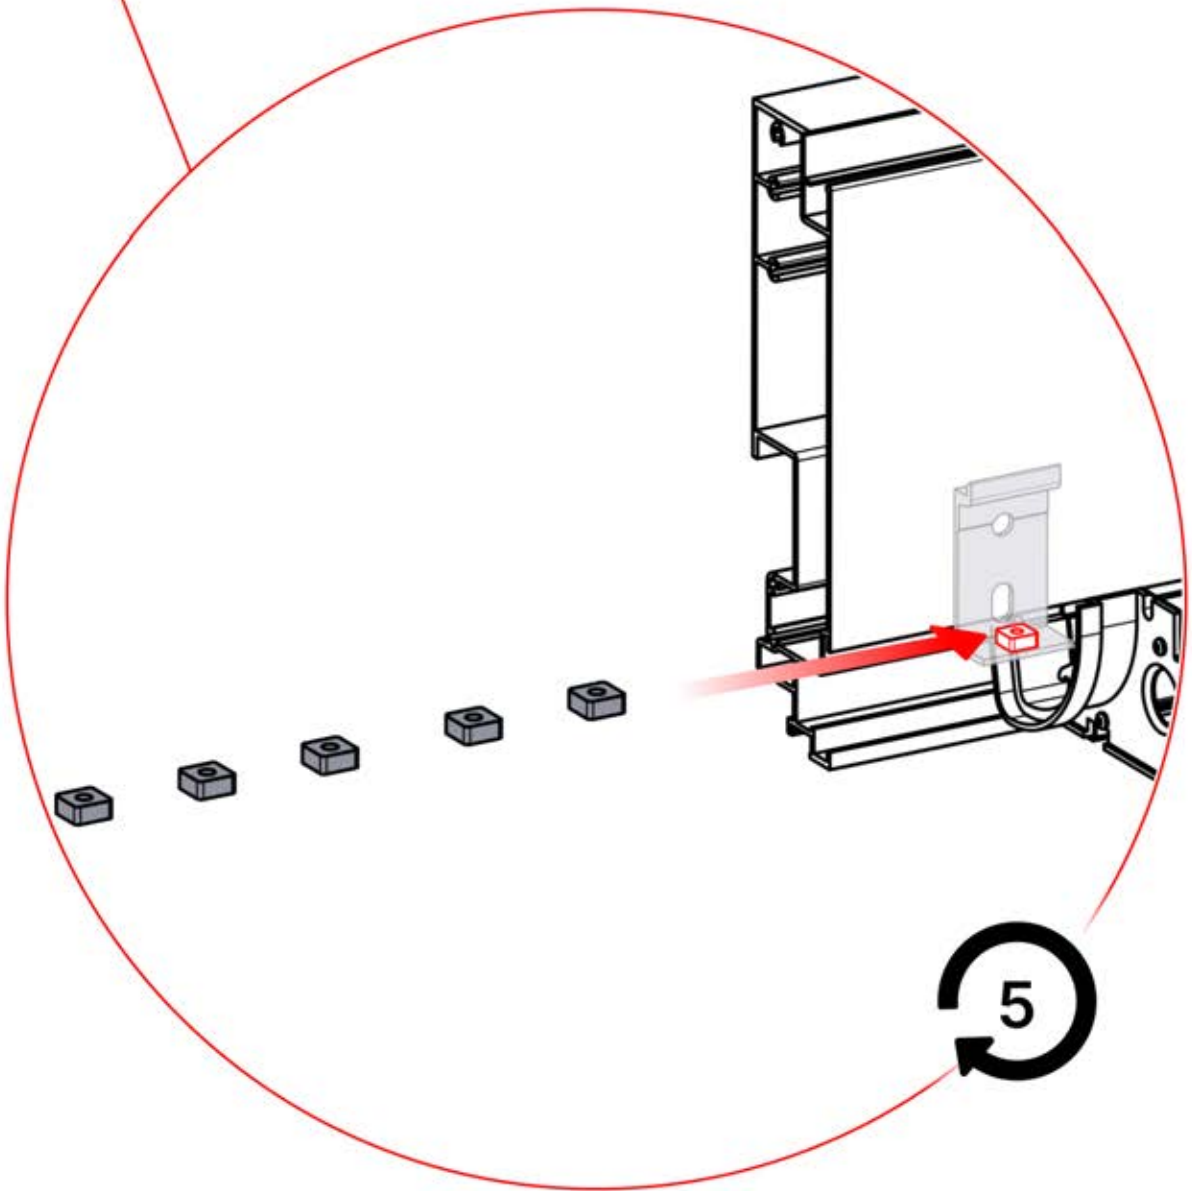

06

6

ANTHRAZIT: L246
WEISS: L250
SCHWARZ: L248

PN-200002290

5x