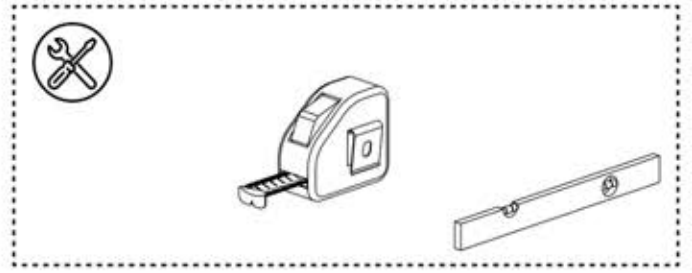

ANTHRAZIT: L246
WEISS: L250
SCHWARZ: L248

PN-200002291
6x

PN-200002318
18x

73

74

2

ANTHRAZIT: B297
WEISS: B301
SCHWARZ: B305

75