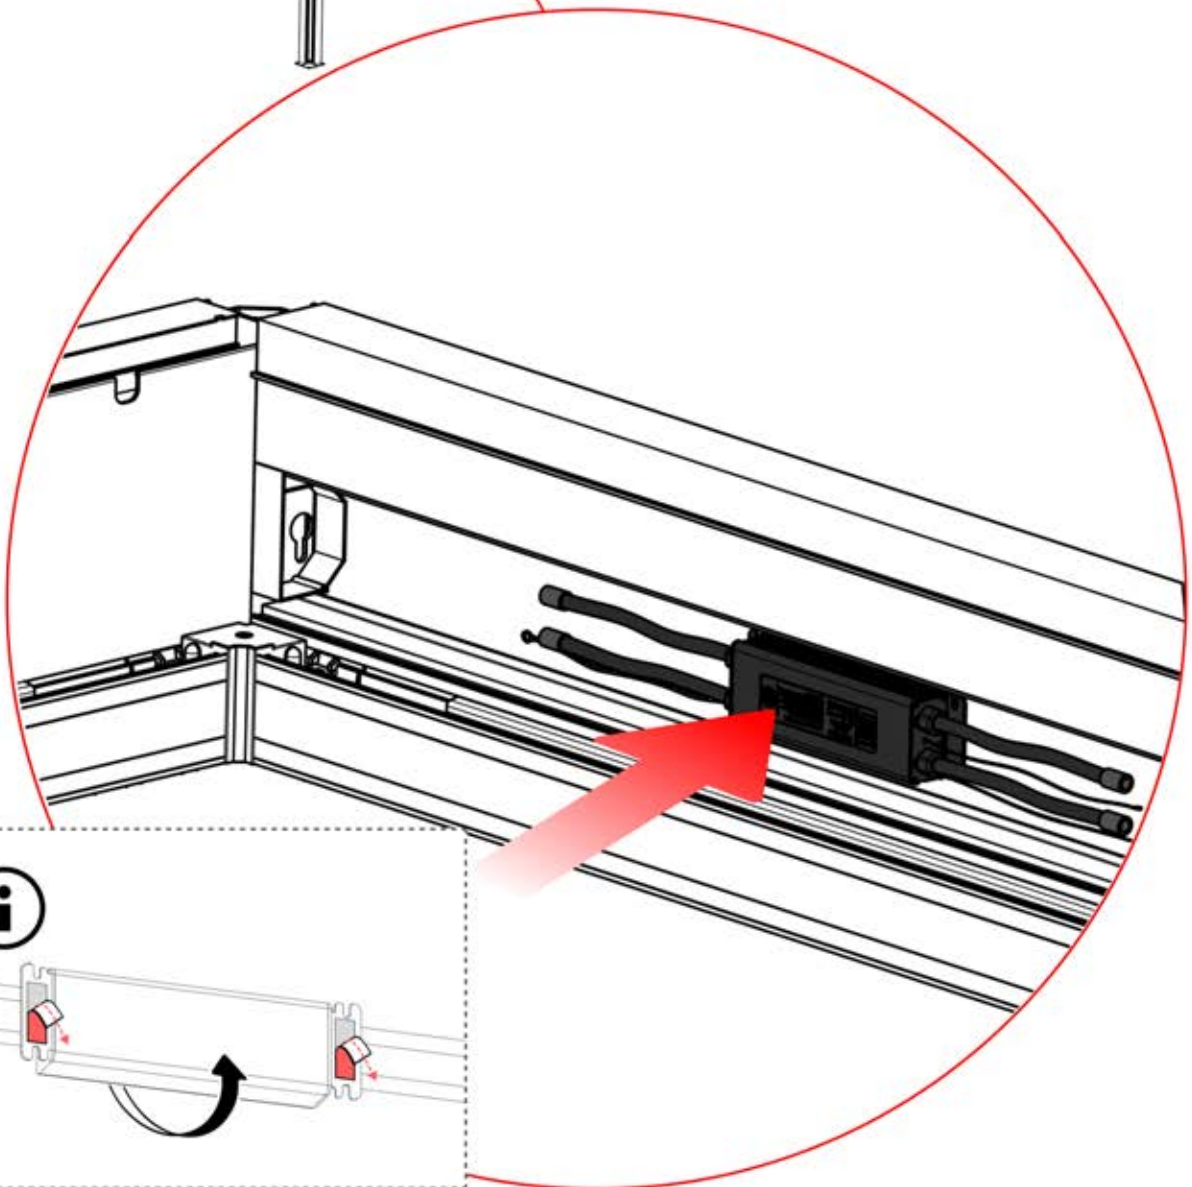

31

!
Steuerbox kann am bevorzugten W Balken angebracht werden.