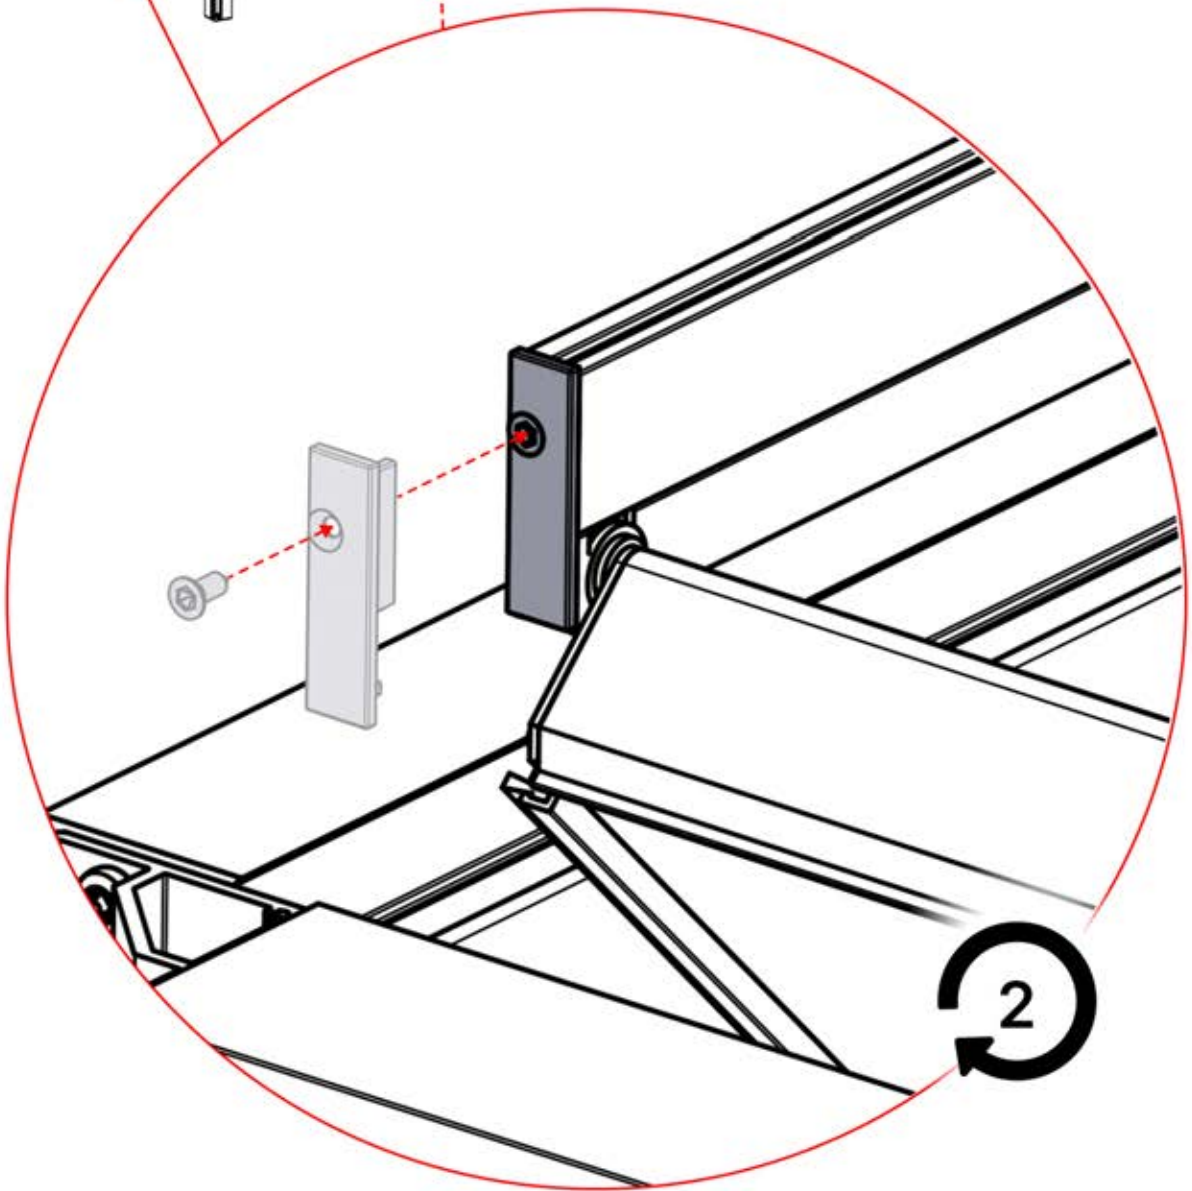

68

x1
FERGOLUX

6

ANTHRAZIT: L246
WEISS: L250
SCHWARZ: L248

PN-200003030
1x

PN-200003031
1x

PN-200001207
2x