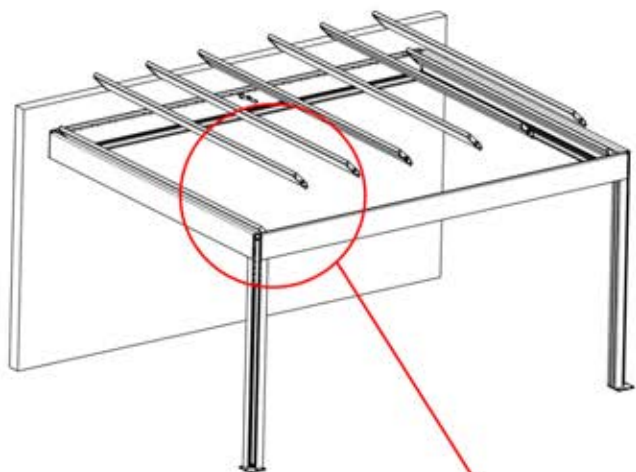

ANTHRAZIT: L258
WEISS: L262
SCHWARZ: L260

 PN-200002365
6x

Schließen Sie das
LED-Kabel an das 4-
polige LED-Kabel an.

65

x3
PERGOLUX
PERGOLUX
PERGOLUX

5

ANTHRAZIT: L258
WEISS: L262
SCHWARZ: L260

PN-200002365
6x