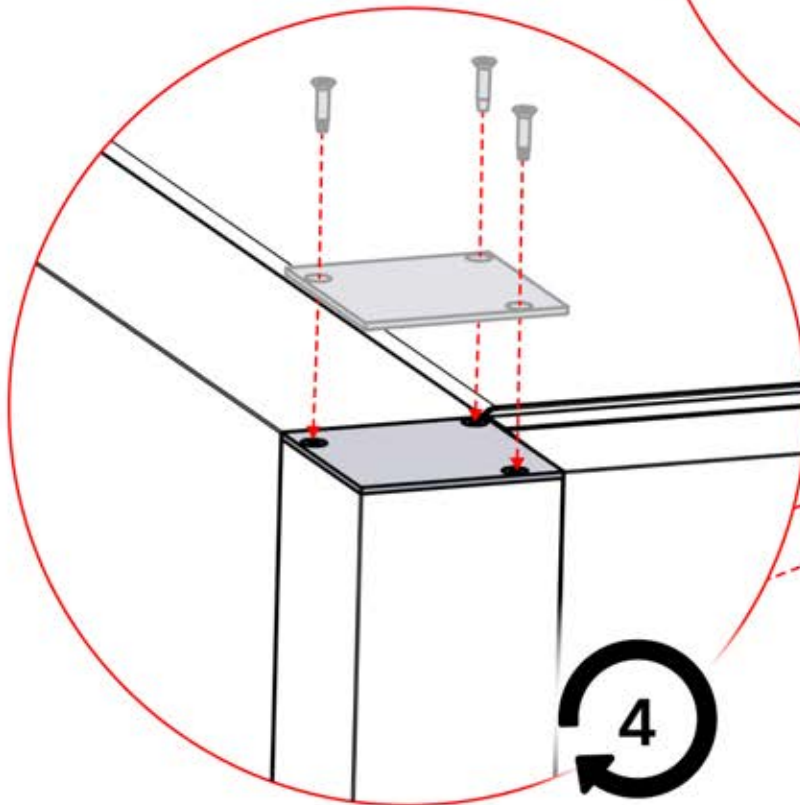

72

6

ANTHRAZIT: L246
WEISS: L250
SCHWARZ: L248

PN-200002291
6x

PN-200002318
18x