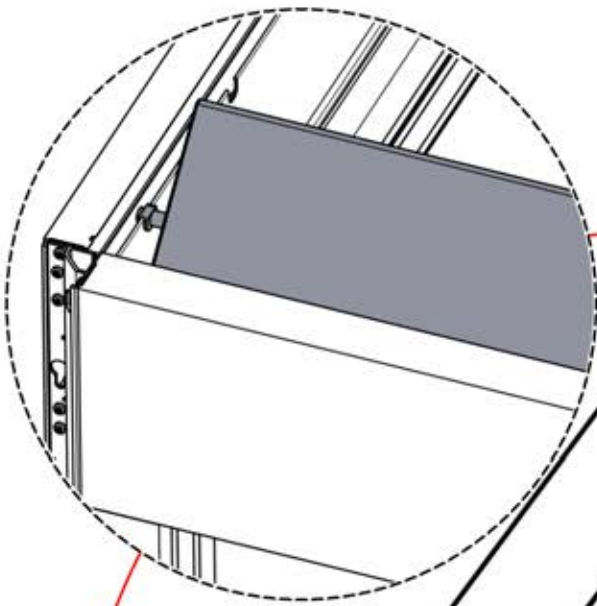

6

ANTHRAZIT: L246
WEISS: L250
SCHWARZ: L248

S

PN-200002367

1x

61

	6	S		PN-200002367
ANTHRAZIT: L246				1x
WEISS: L250				
SCHWARZ: L248				

62