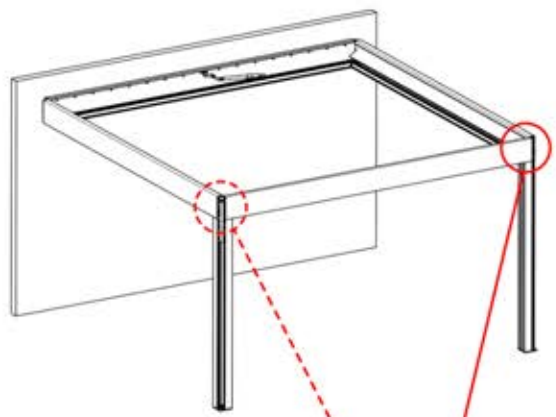

43

3

ANTHRAZIT: B314
WEISS: B316
SCHWARZ: B318

2