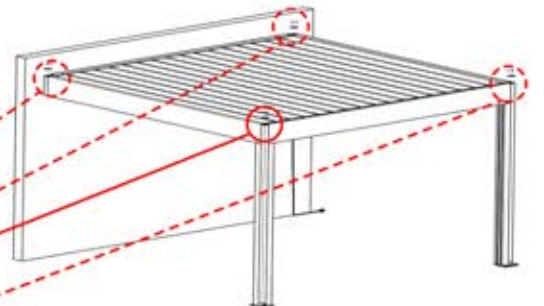

72

6

ANTHRAZIT: L246
WEISS: L250
SCHWARZ: L248

PN-200002291
6x

PN-200002318
18x