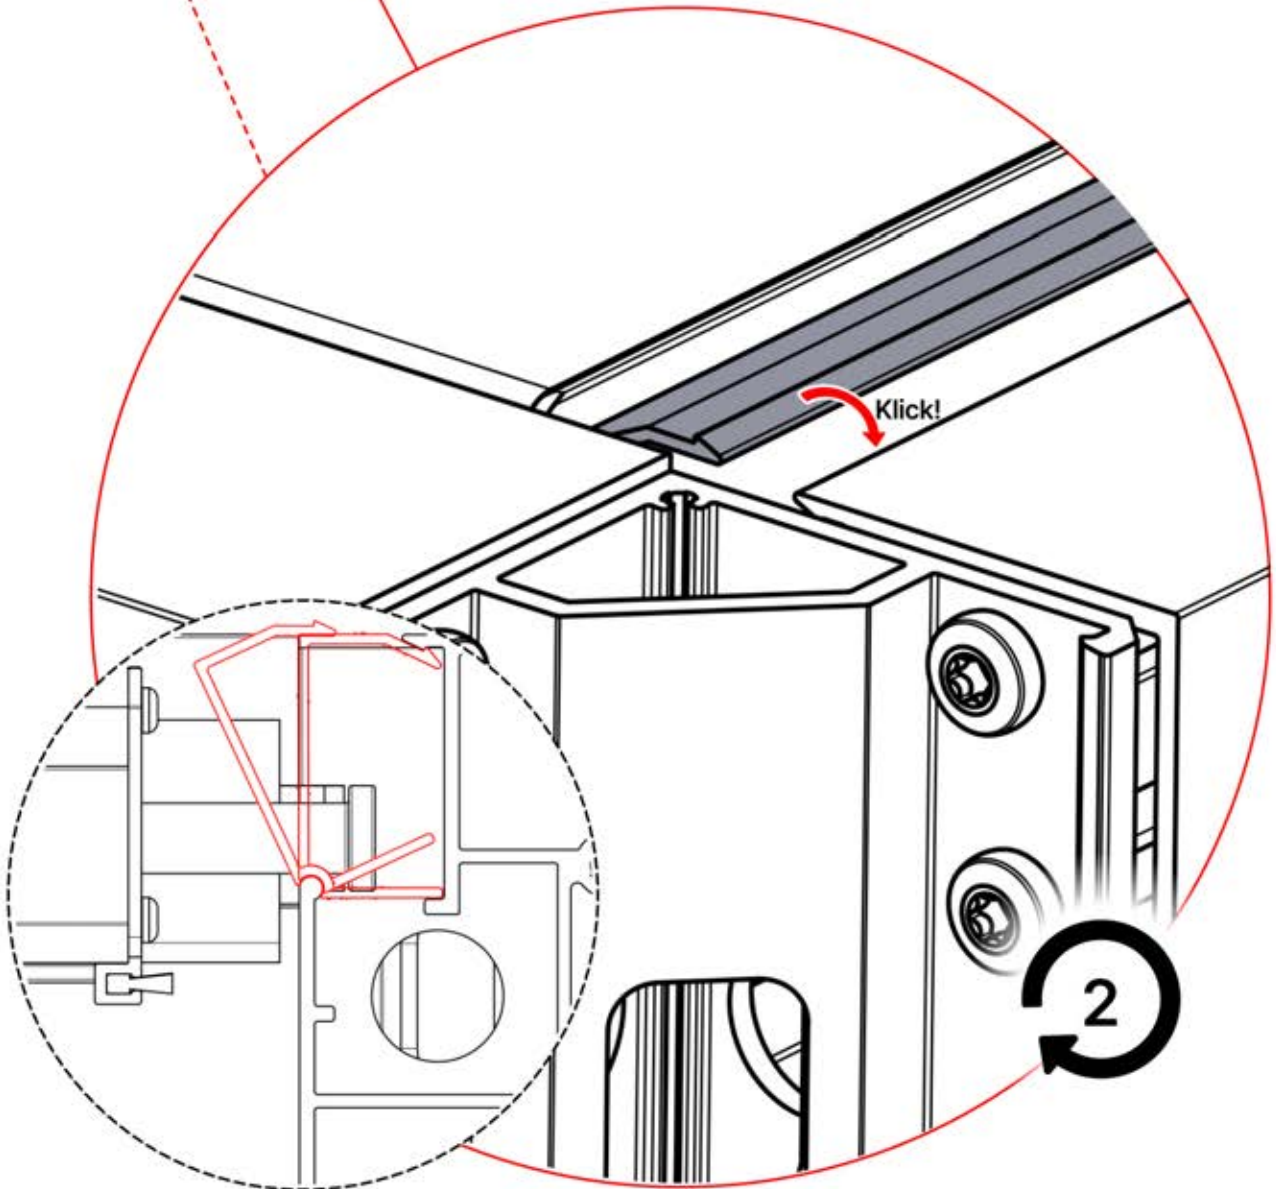

PN-200003031
1x

PN-200001207
2x

69

2

ANTHRAZIT: B297
WEISS: B301
SCHWARZ: B305

70

x7
PERGOLUX

6