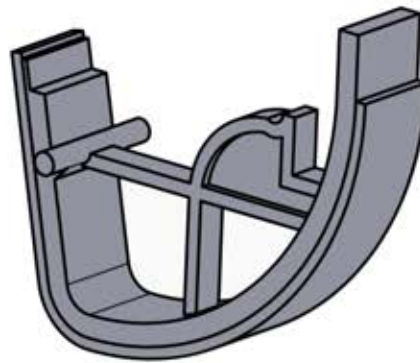

INFORMATIONEN

Fetten Sie dieses
Teil ein.

6

ANTHRAZIT: L240
WEISS: L244
SCHWARZ: L242

PN-200003051
8x

PN-200003049
8x

PN-200003050
8x

23