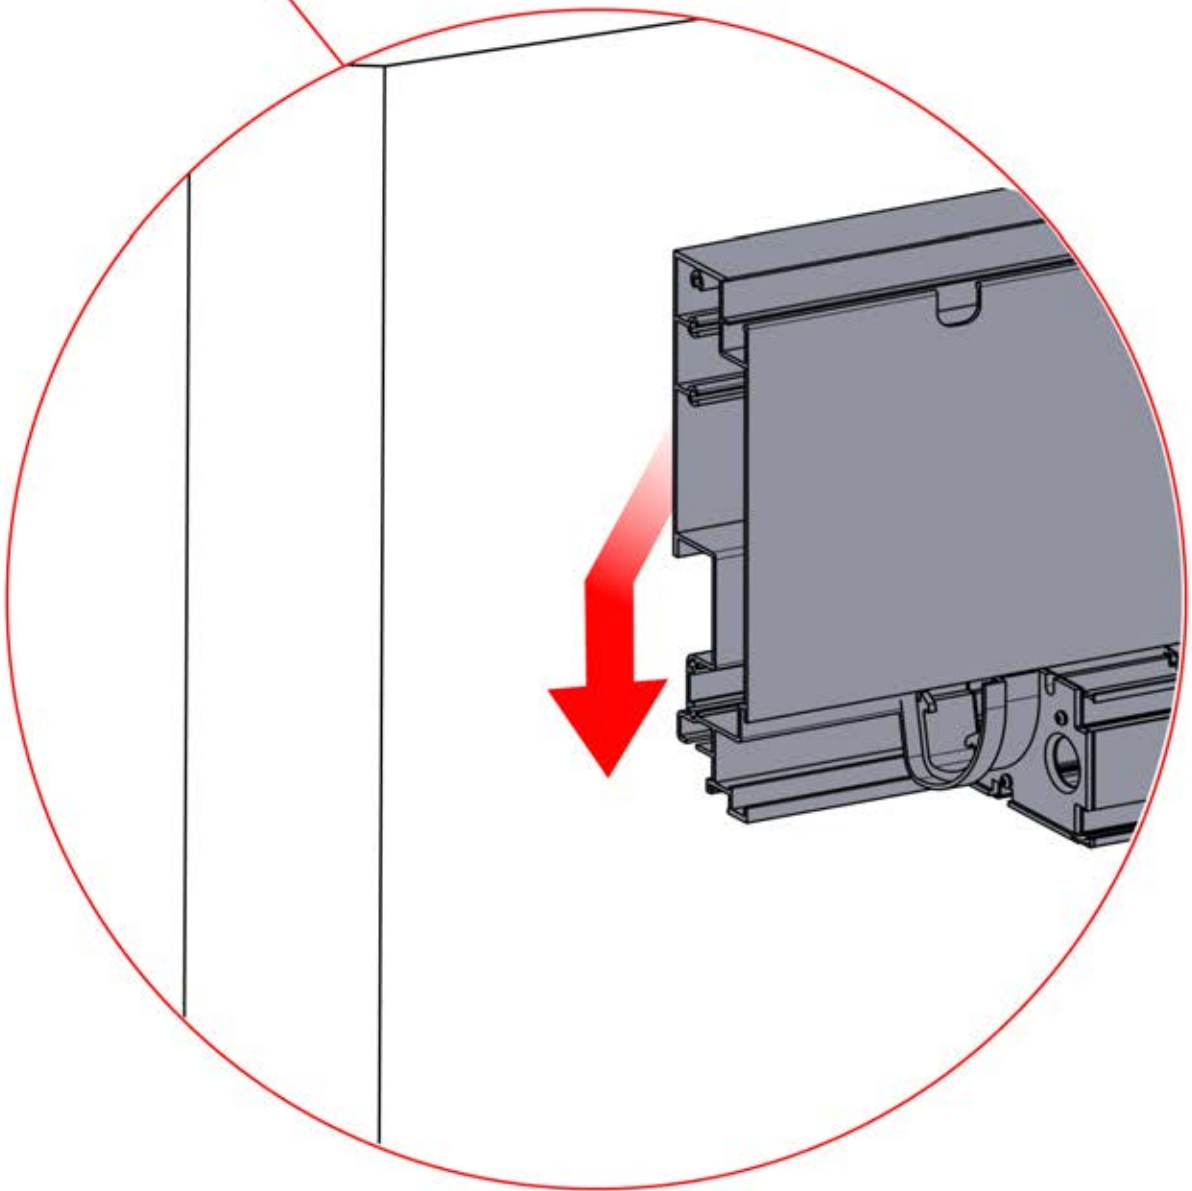

05

x7
PERGOLUX

2

ANTHRAZIT:	B297
WEISS:	B301
SCHWARZ:	B305

PN-200003525
1x