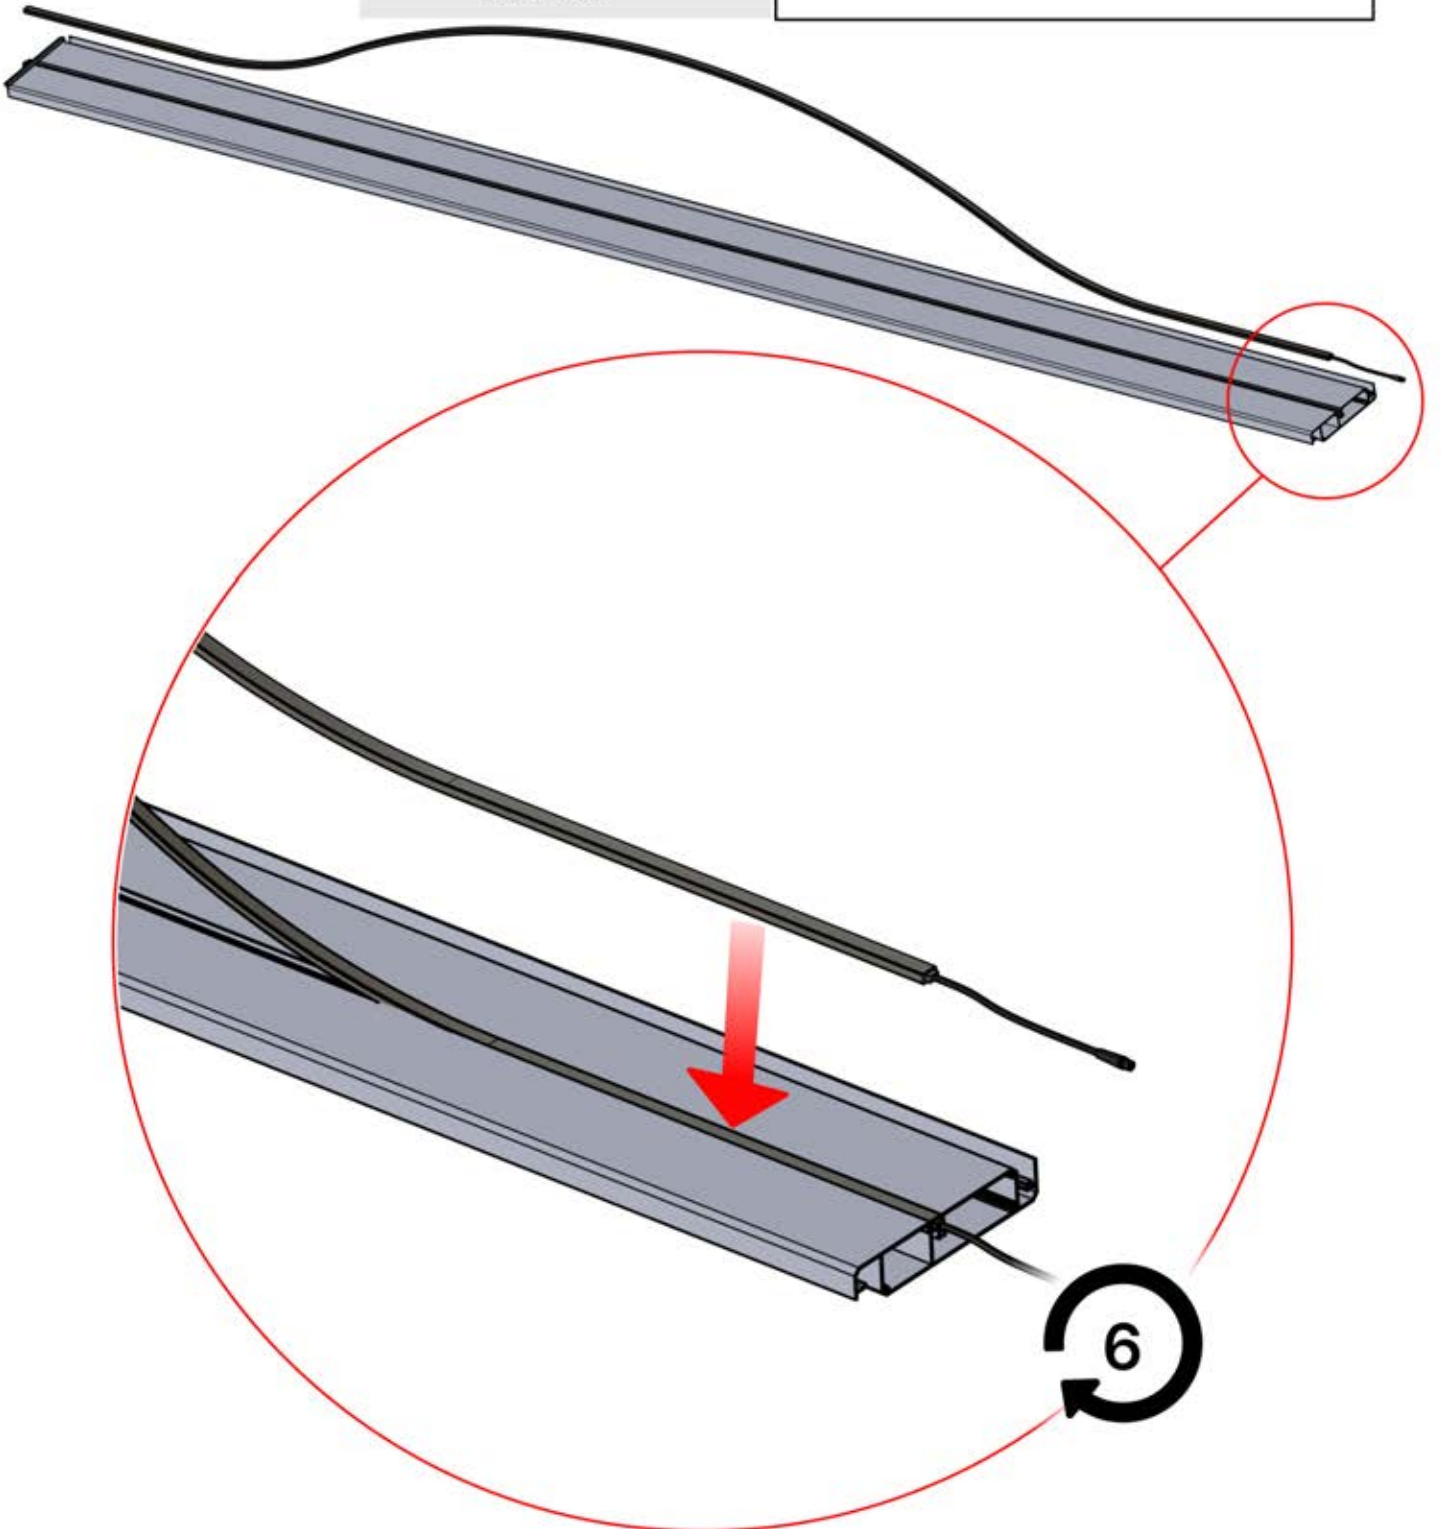

LED-STREIFEN
4x

49

50

x3
PERGOLUX
PERGOLUX
PERGOLUX

5

ANTHRAZIT: L258
WEISS: L262
SCHWARZ: L260

PN-200002365
6x

51