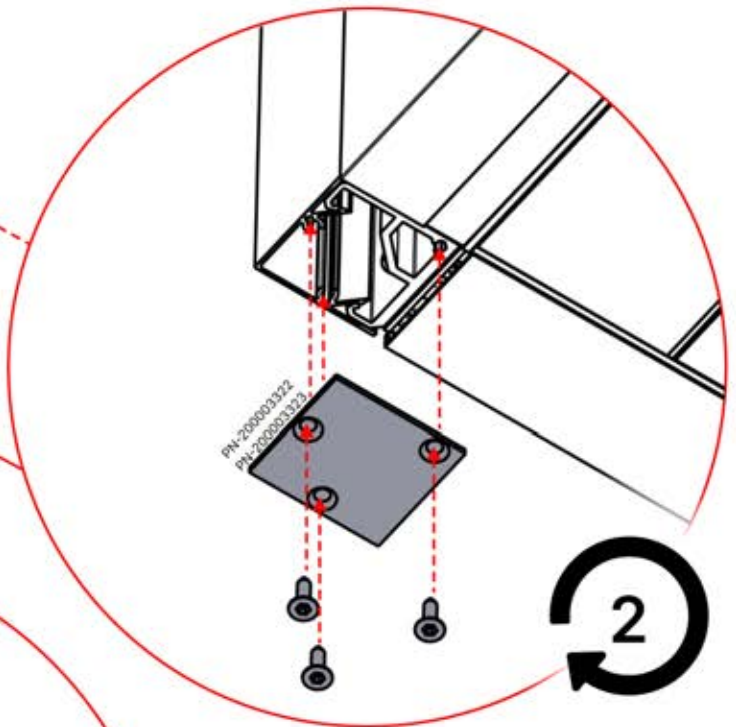

72

6

ANTHRAZIT: L246
WEISS: L250
SCHWARZ: L248

PN-200002291
6x

PN-200002318
18x