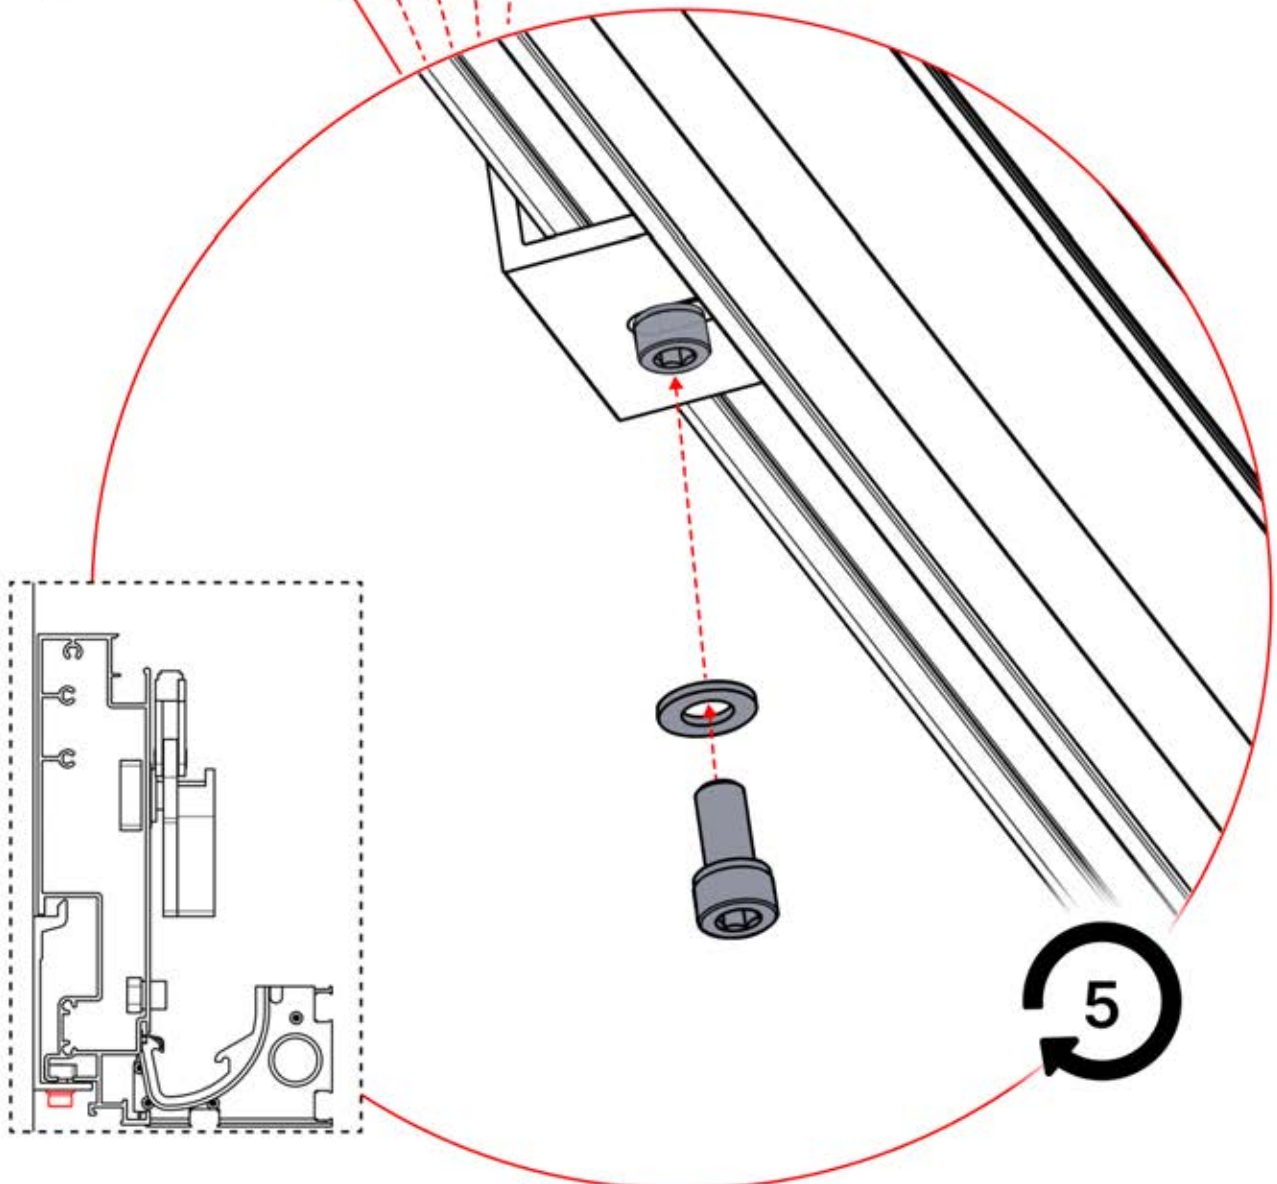

07

x7
PERGOLUX

6

ANTHRAZIT: L246
WEISS: L250
SCHWARZ: L248

PN-200002292
5x

PN-200002319
5x