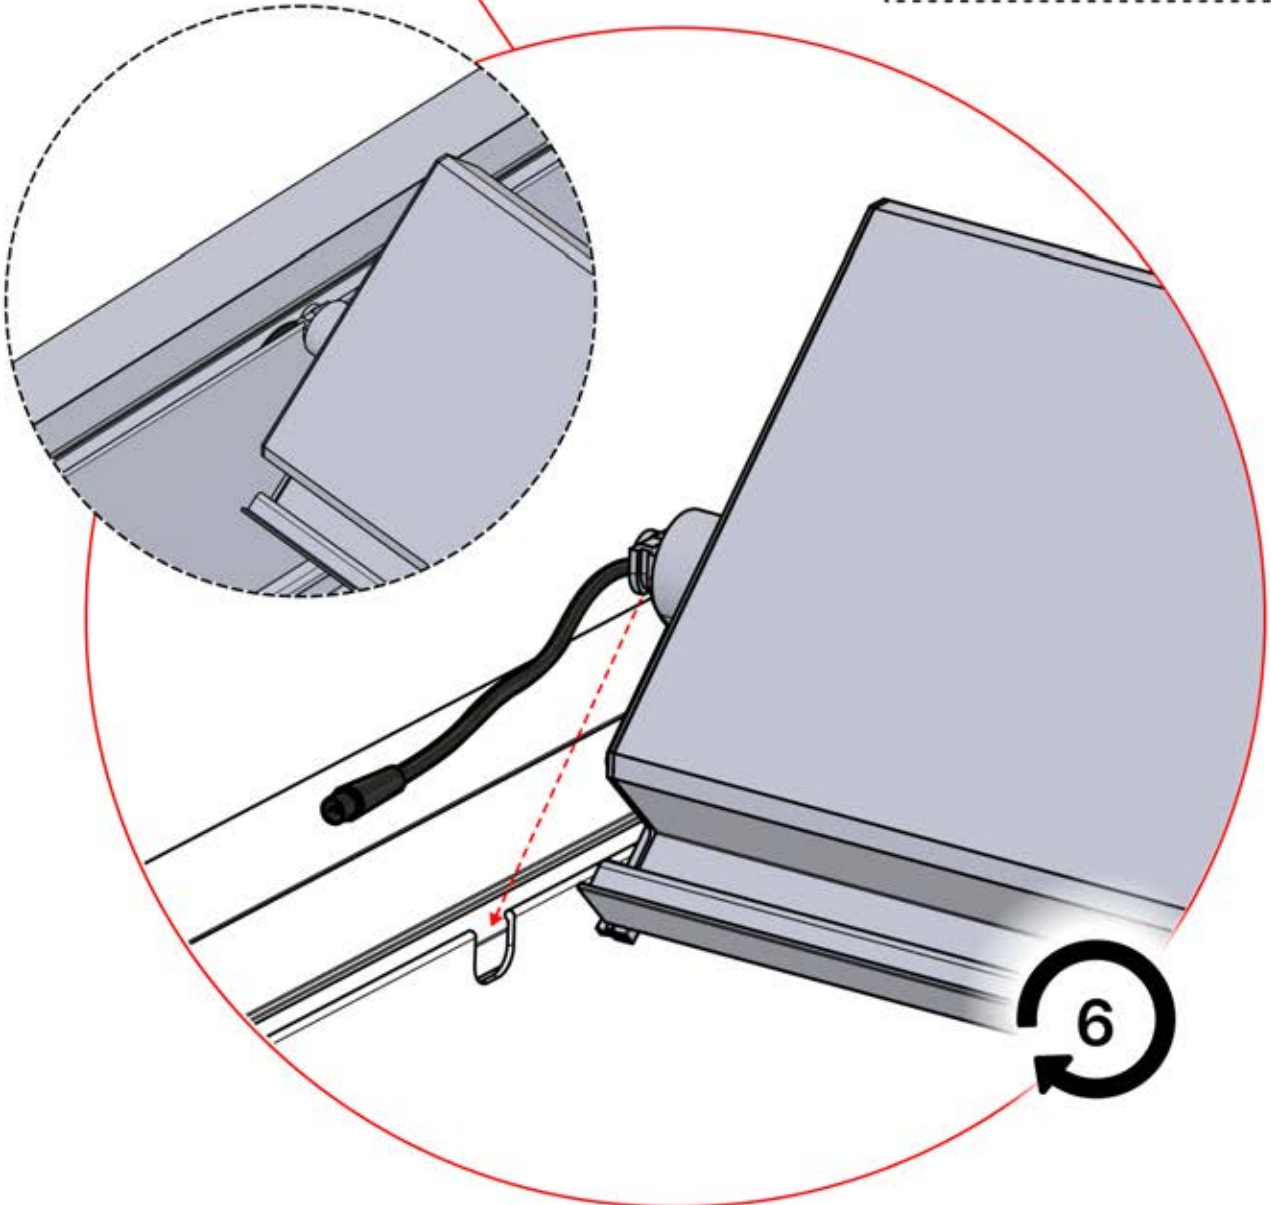

ANTHRAZIT: L258
WEISS: L262
SCHWARZ: L260

 PN-200002365
6x

Schließen Sie das
LED-Kabel an das 4-
polige LED-Kabel an.

65

x3
PERGOLUX
PERGOLUX
PERGOLUX

5

ANTHRAZIT: L258
WEISS: L262
SCHWARZ: L260

PN-200002365
6x