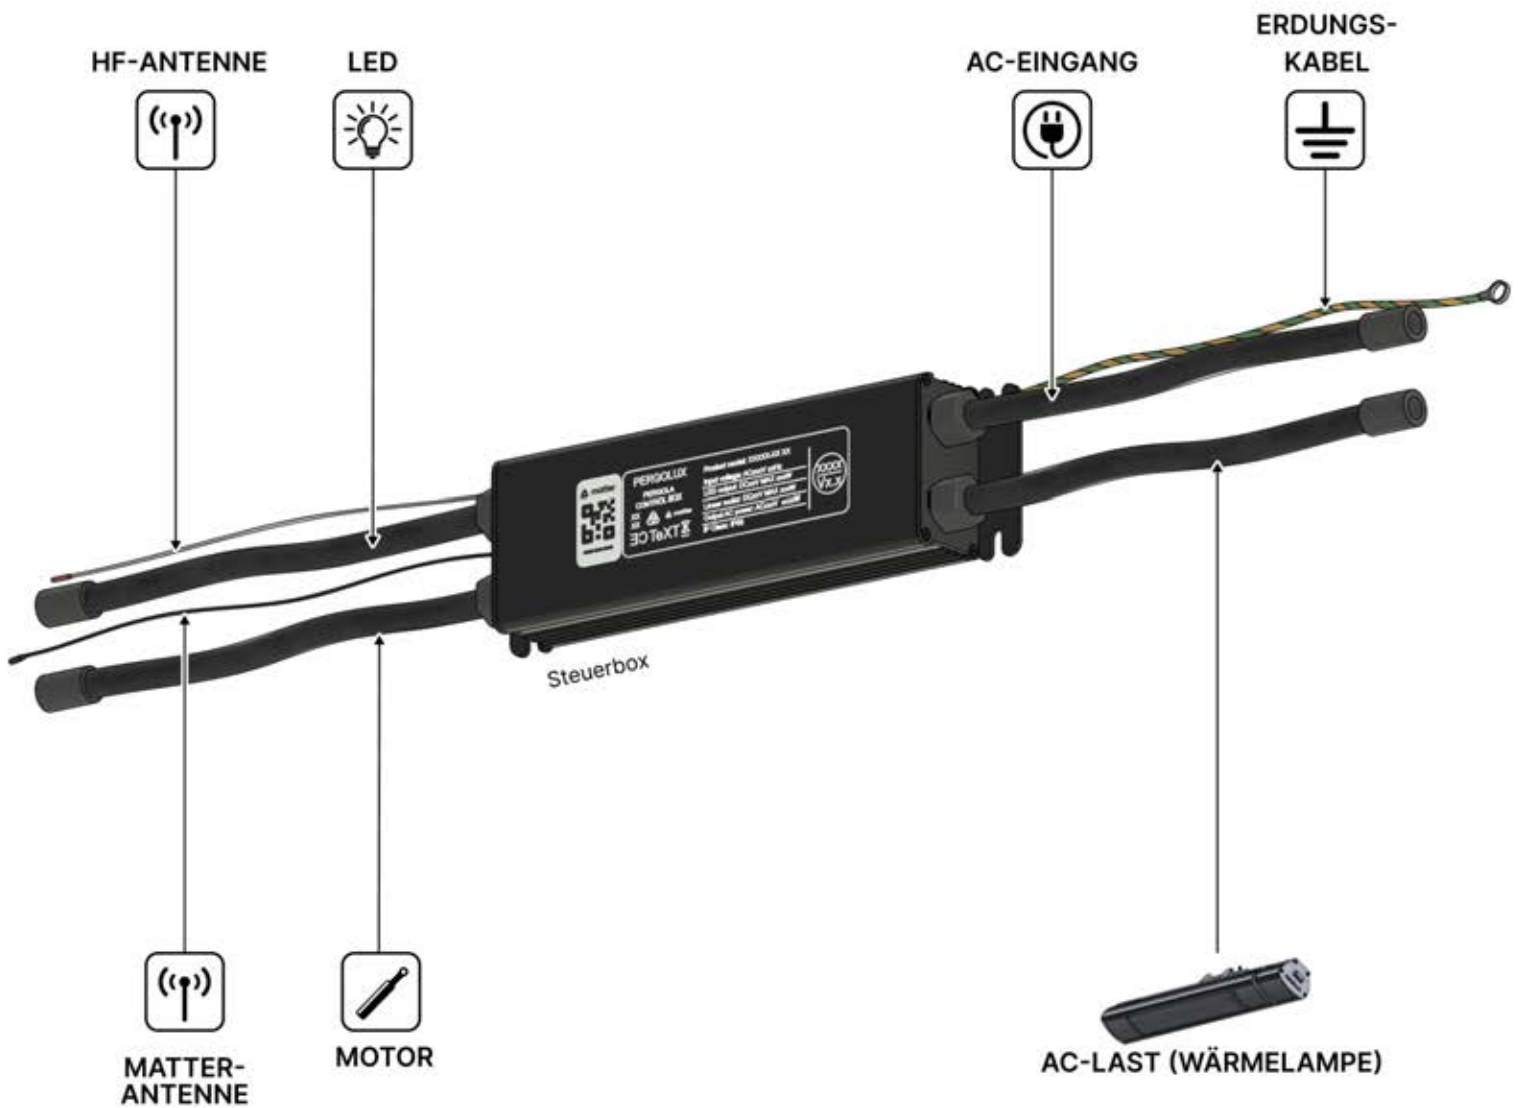

29

30

EIN- UND AUSGÄNGE

INHALT DER VERPACKUNG

PN-200002370

1x

Wenn Sie vorhaben, das Stromkabel durch die hinteren Ecken zu verlegen, bohren Sie wie abgebildet ein Loch mit einem Durchmesser von 10 mm in die Eckabdeckung (**PN-200002370**). So kann das Kabel bei der Montage in **Schritt 71** hindurchgeführt werden.