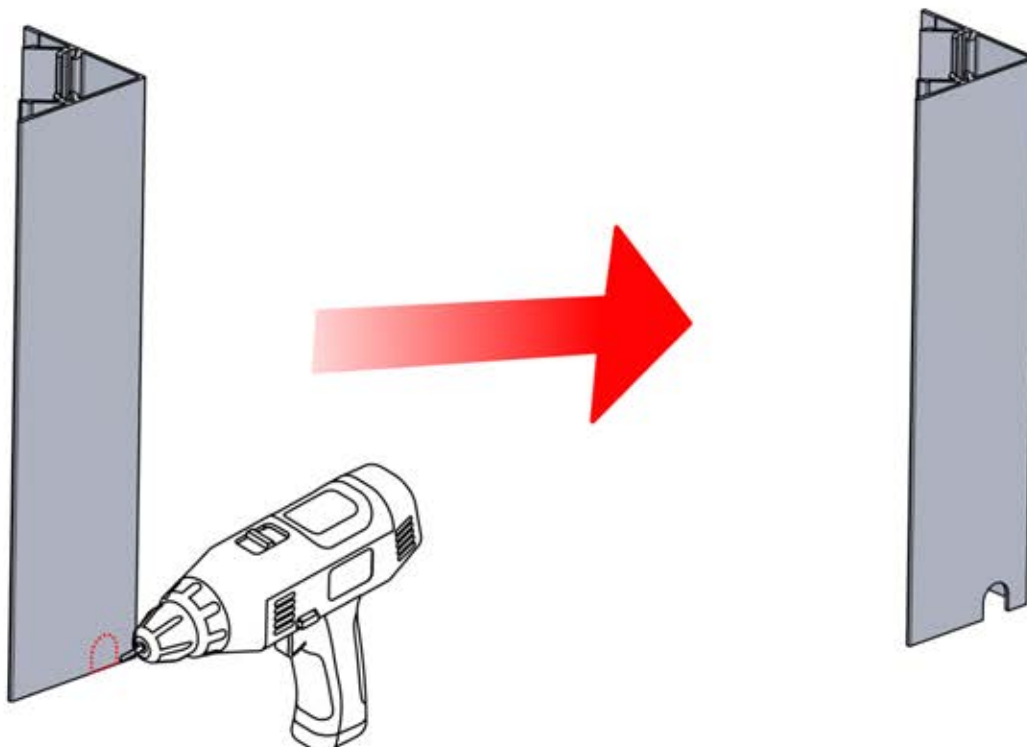

Wenn Sie vorhaben, das Stromkabel durch die hinteren Ecken zu verlegen, bohren Sie wie abgebildet ein Loch mit einem Durchmesser von 10 mm in die Eckabdeckung (**PN-200002370**). So kann das Kabel bei der Montage in **Schritt 71** hindurchgeführt werden.

Hinweis: Die Abbildung zeigt die Bohrposition für eine Montage an der rechten Ecke; bei der Verlegung von der linken Ecke aus bohren Sie das Loch auf der gegenüberliegenden Seite.