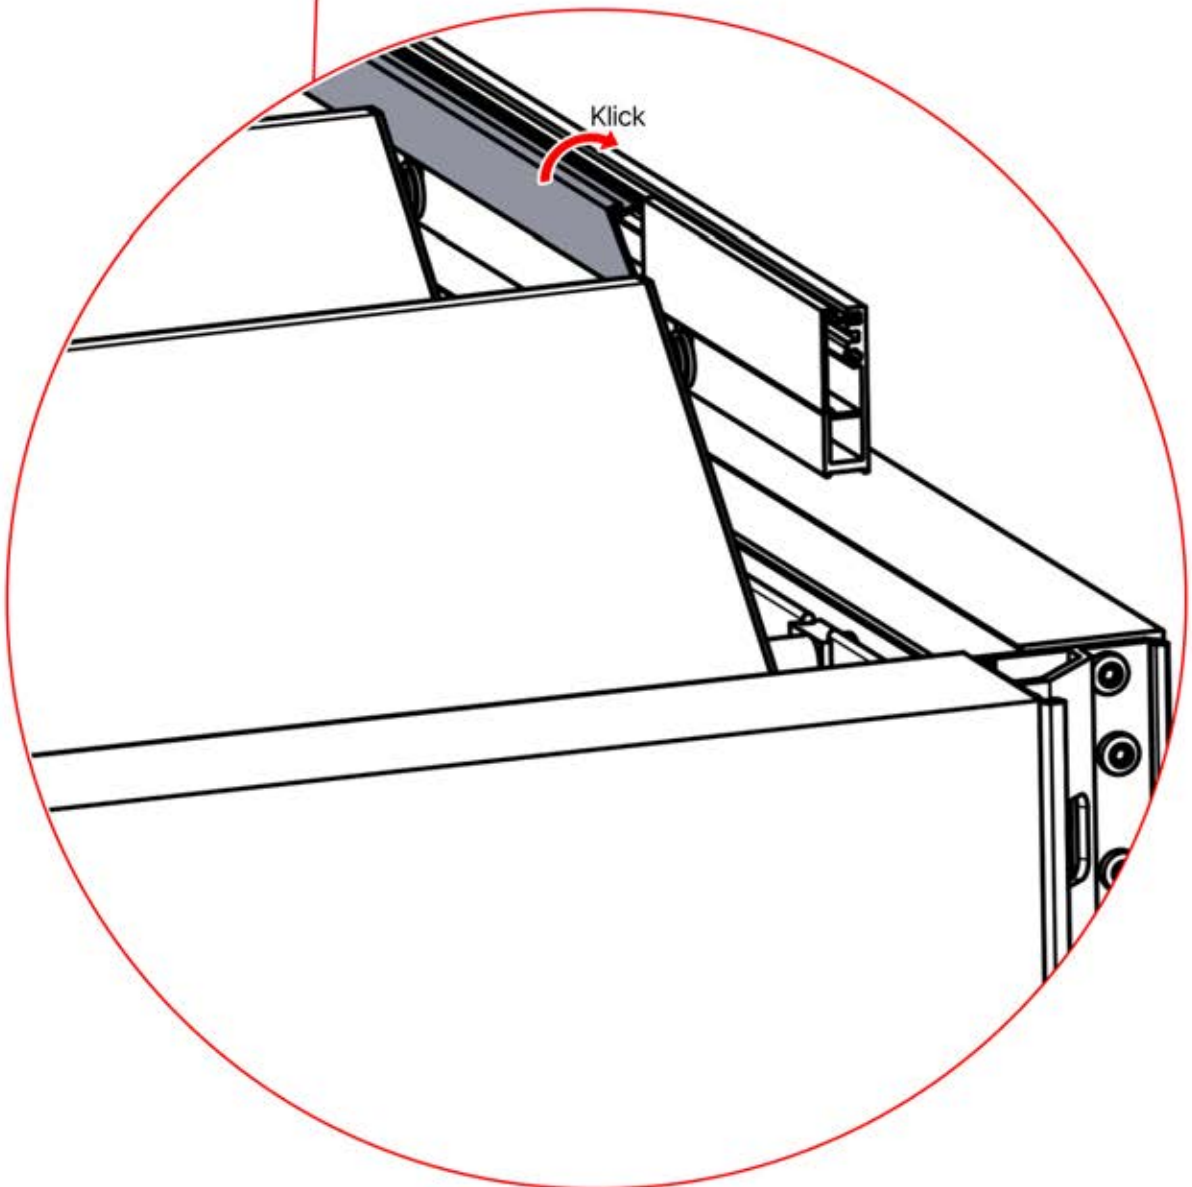

67

2

ANTHRAZIT: B297
WEISS: B301
SCHWARZ: B305