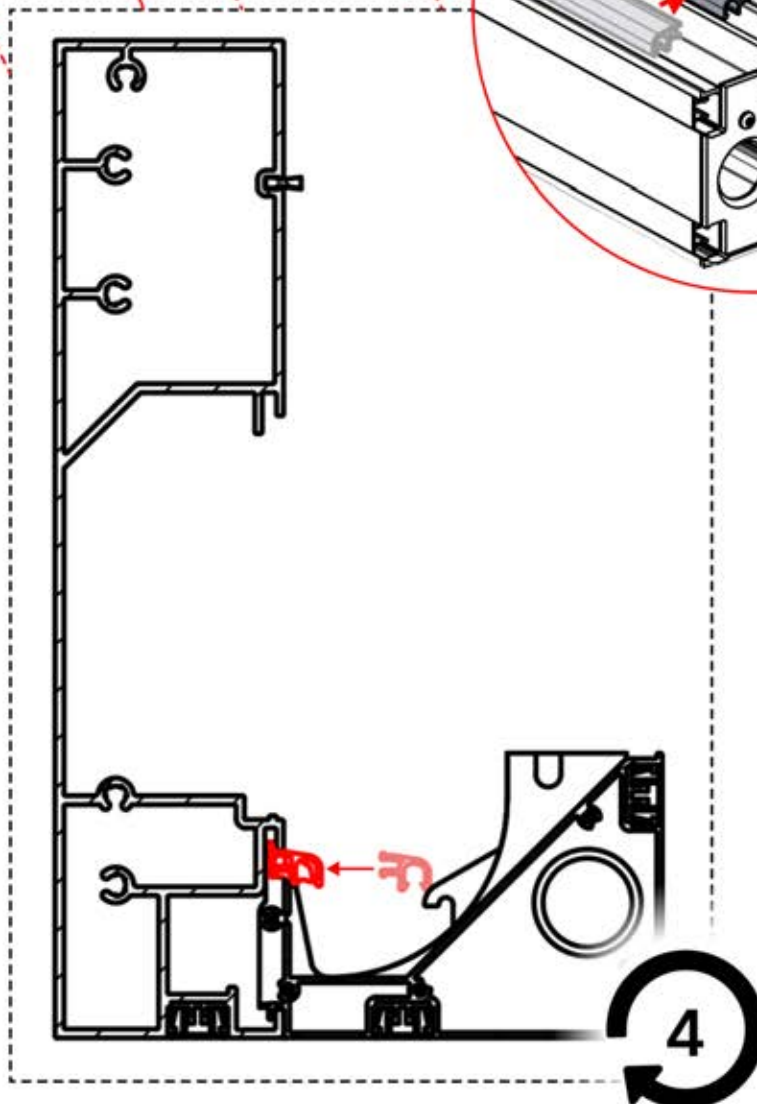

22

3

x1
PERGOLUX

ANTHRAZIT: B314
WEISS: B316
SCHWARZ: B318

2

x1
PERGOLUX

ANTHRAZIT: B297
WEISS: B301
SCHWARZ: B305

PN-200003597
2x

PN-200002490
2x