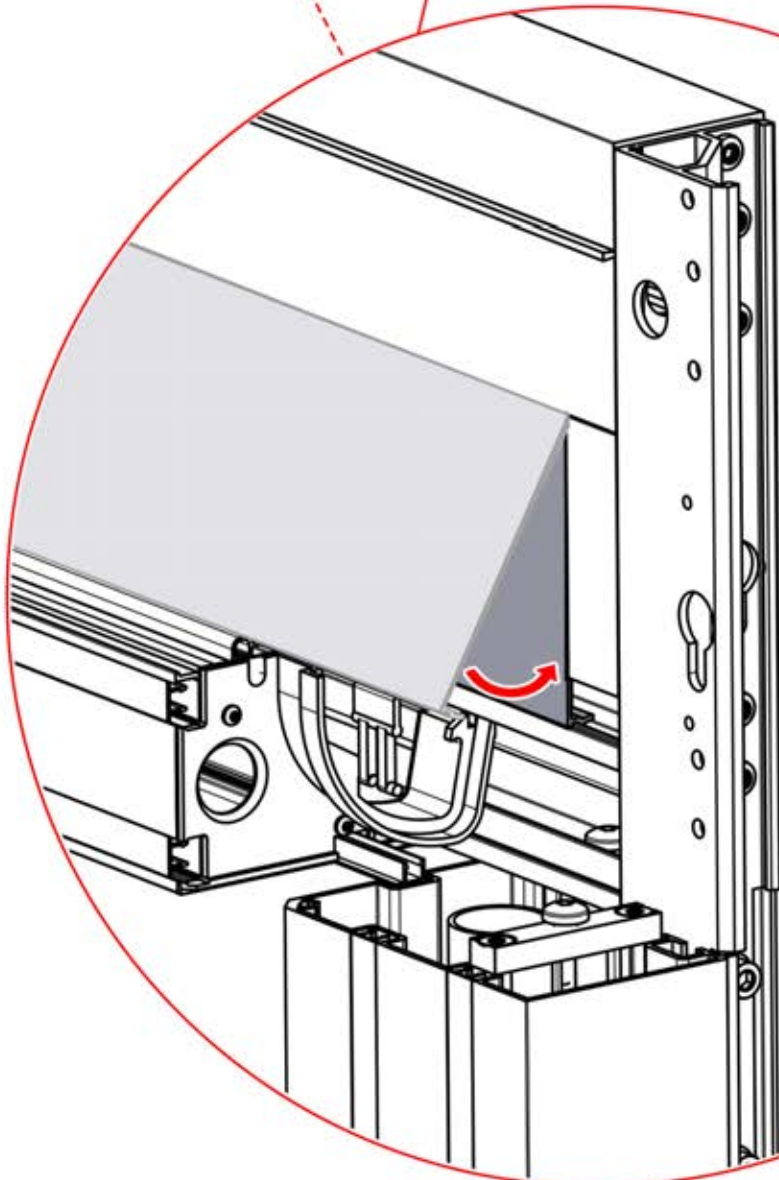

43

3

ANTHRAZIT: B314
WEISS: B316
SCHWARZ: B318

2