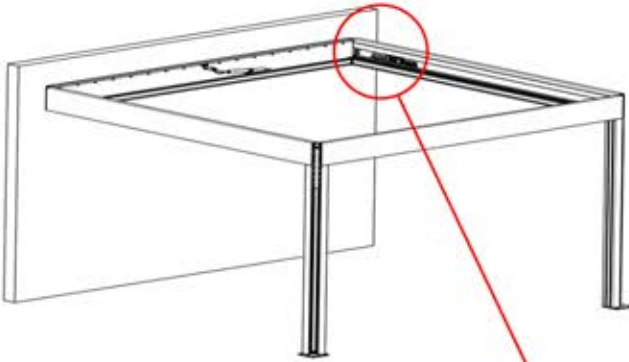

34

PERGOLUX 9 STROMKABEL	Stromkabel PN-200003781 1x