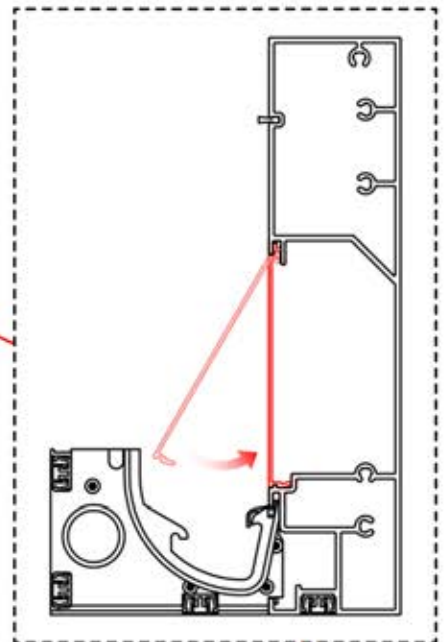

43

3

ANTHRAZIT: B314
WEISS: B316
SCHWARZ: B318

2