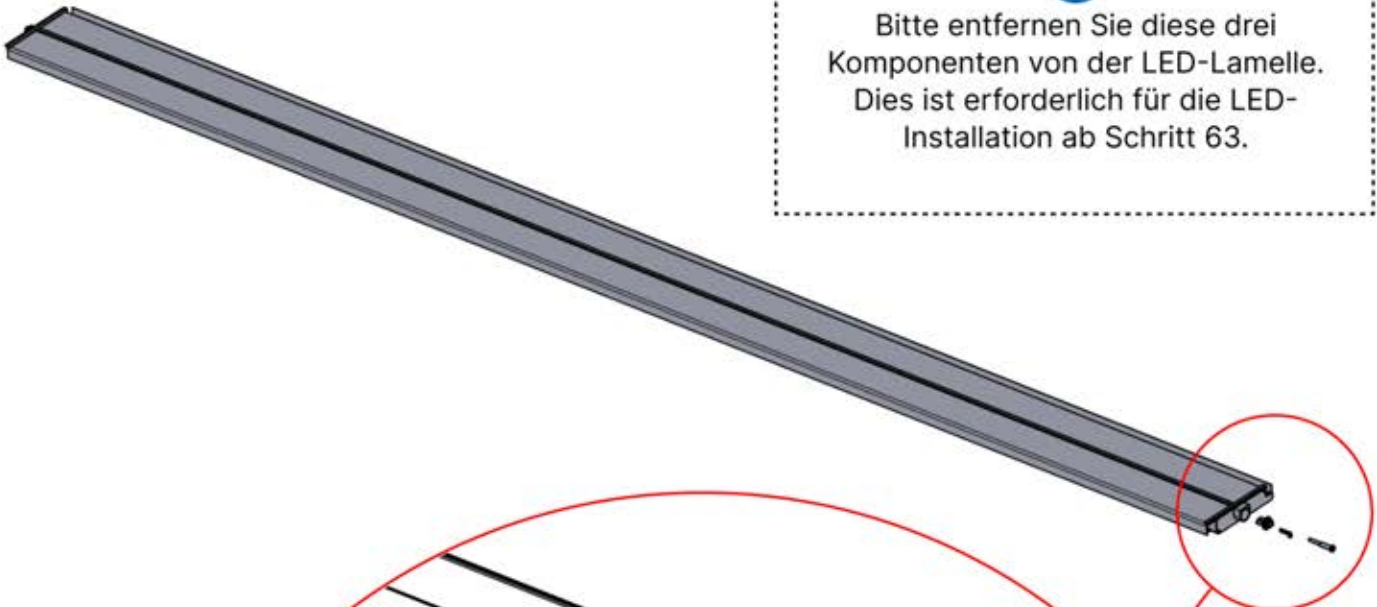

x3
PERGOLUX
PERGOLUX
PERGOLUX

5

ANTHRAZIT: L258
WEISS: L262
SCHWARZ: L260

 PN-200002365
6x

!
Bitte entfernen Sie diese drei
Komponenten von der LED-Lamelle.
Dies ist erforderlich für die LED-
Installation ab Schritt 63.