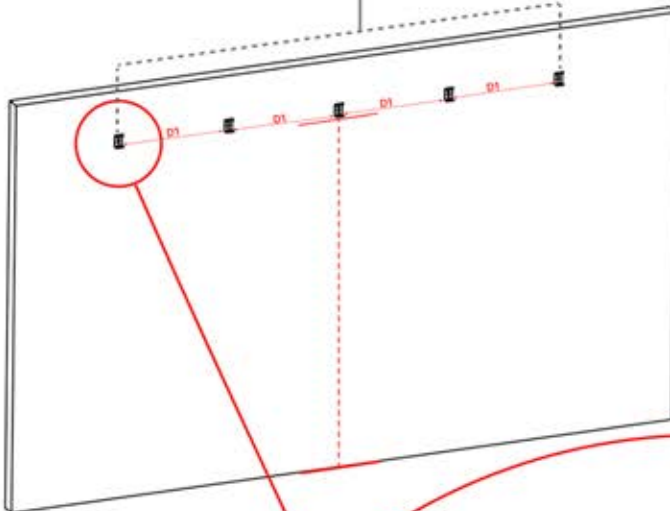

PN-200002373

5x

x10

Montieren Sie die erste und die letzte Wandhalterung (PN-200002373) mit einem Abstand von 4500 mm. Platzieren Sie die übrigen Halterungen in gleichen Abständen dazwischen.

4500mm

2356 mm
92 3/4"