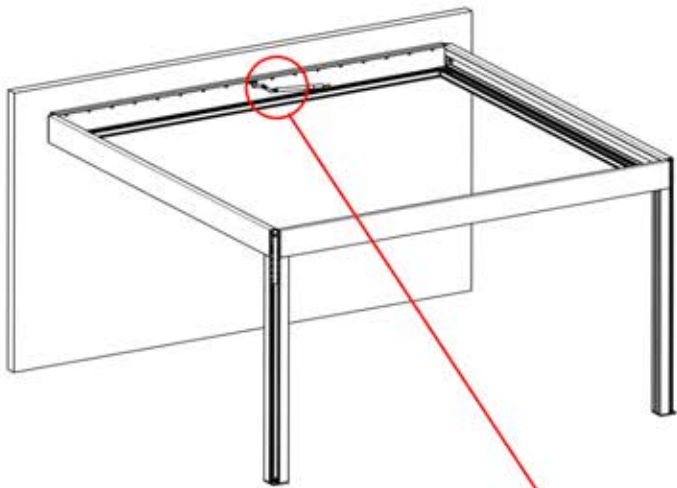

29

30

EIN- UND AUSGÄNGE

INHALT DER VERPACKUNG

PN-200002370

1x

Wenn Sie vorhaben, das Stromkabel durch die hinteren Ecken zu verlegen, bohren Sie wie abgebildet ein Loch mit einem Durchmesser von 10 mm in die Eckabdeckung (**PN-200002370**). So kann das Kabel bei der Montage in **Schritt 71** hindurchgeführt werden.