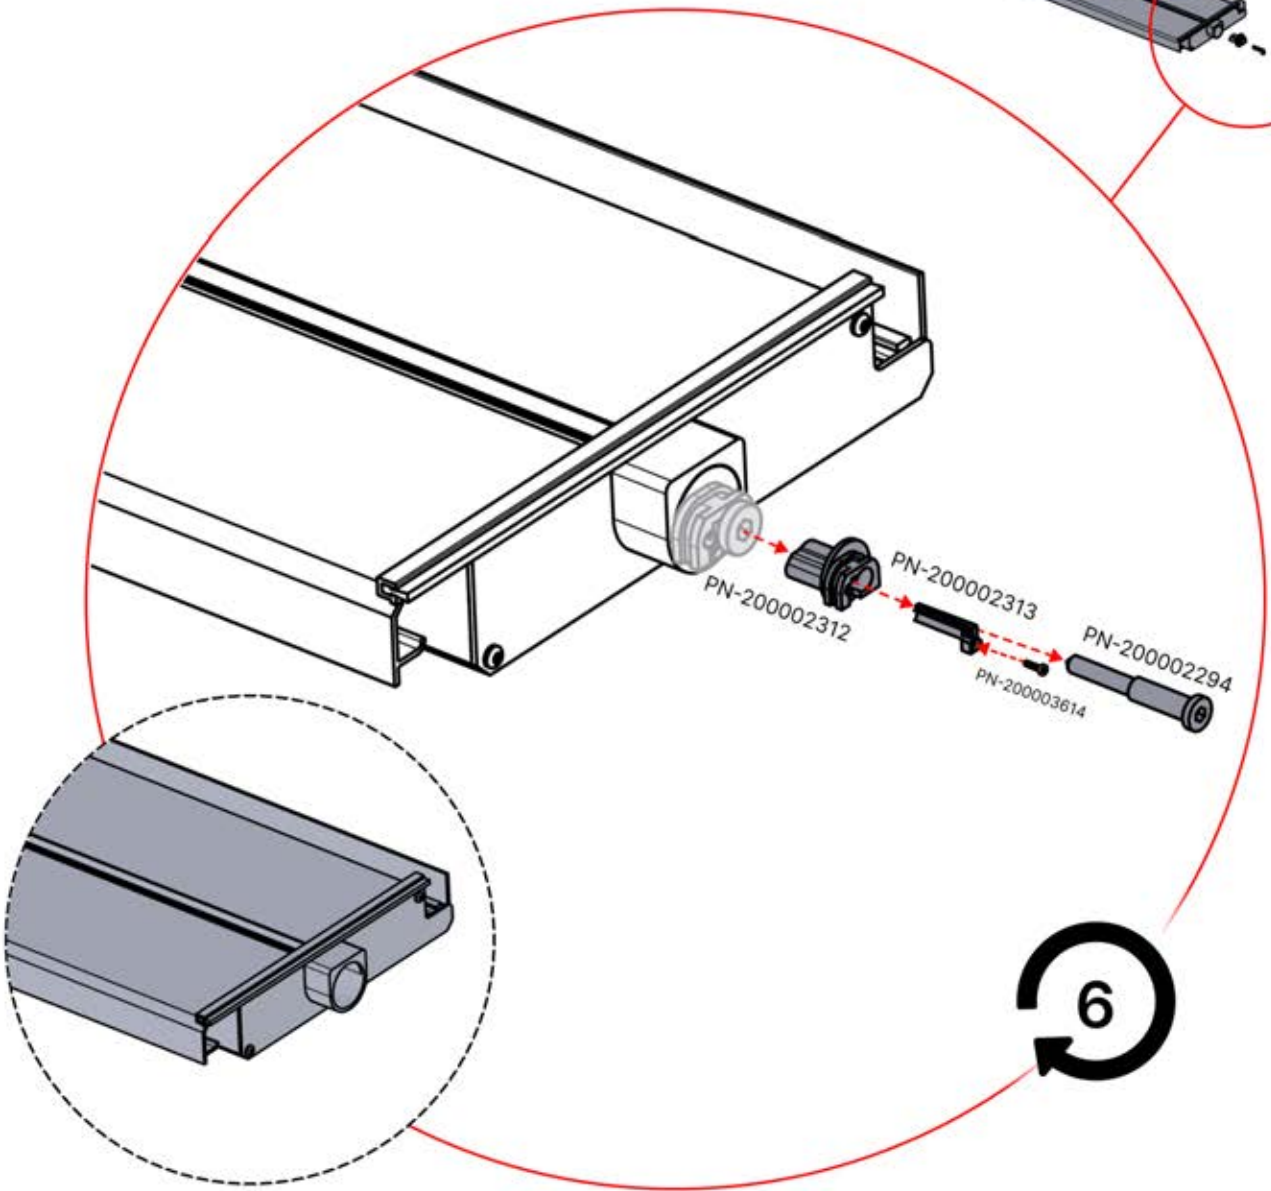

x3
PERGOLUX
PERGOLUX
PERGOLUX

5

ANTHRAZIT: L258
WEISS: L262
SCHWARZ: L260

 PN-200002365
6x

!
Bitte entfernen Sie diese drei
Komponenten von der LED-Lamelle.
Dies ist erforderlich für die LED-
Installation ab Schritt 63.