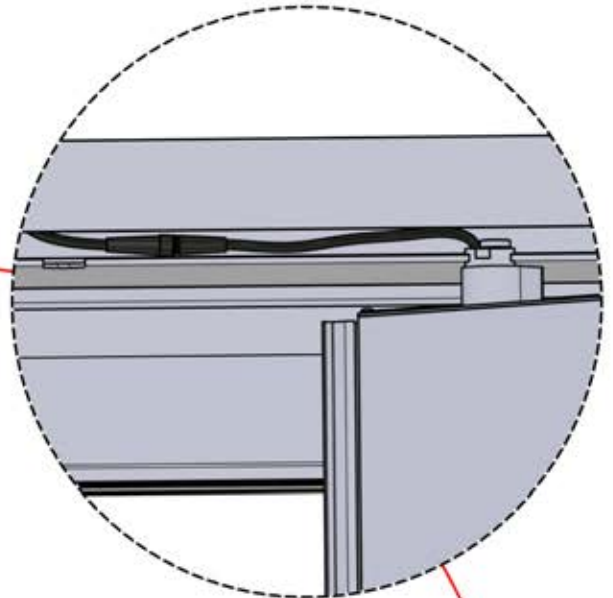

ANTHRAZIT: L258
WEISS: L262
SCHWARZ: L260

 PN-200002365
6x

Schließen Sie das
LED-Kabel an das 4-
polige LED-Kabel an.

65

x3
PERGOLUX
PERGOLUX
PERGOLUX

5

ANTHRAZIT: L258
WEISS: L262
SCHWARZ: L260

PN-200002365
6x