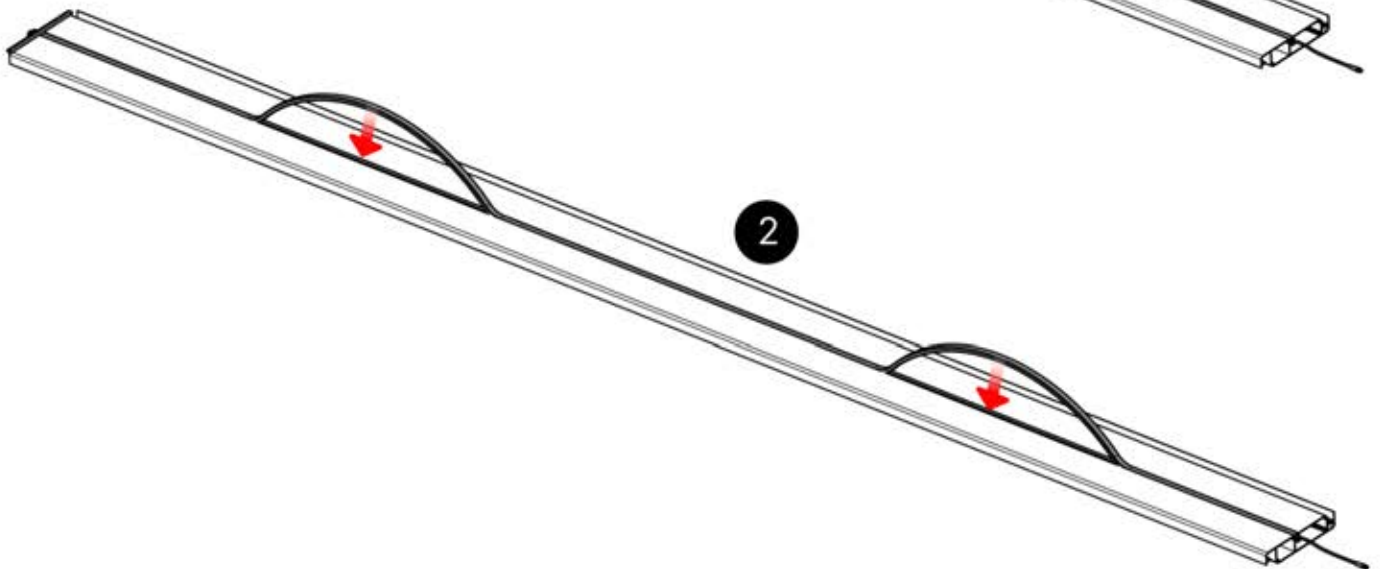

LED-STREIFEN
4x

49

50

x3
PERGOLUX
PERGOLUX
PERGOLUX

5

ANTHRAZIT: L258
WEISS: L262
SCHWARZ: L260

PN-200002365
6x

51