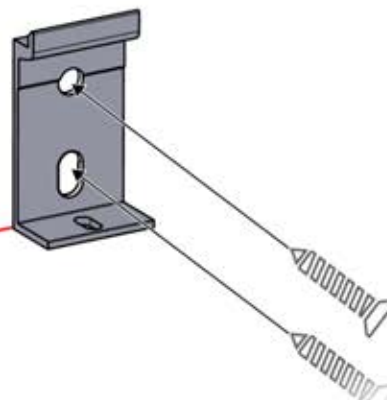

PN-200002373

5x

x10

Montieren Sie die erste und die letzte Wandhalterung (PN-200002373) mit einem Abstand von 4500 mm. Platzieren Sie die übrigen Halterungen in gleichen Abständen dazwischen.

4500mm

2356 mm
92 3/4"