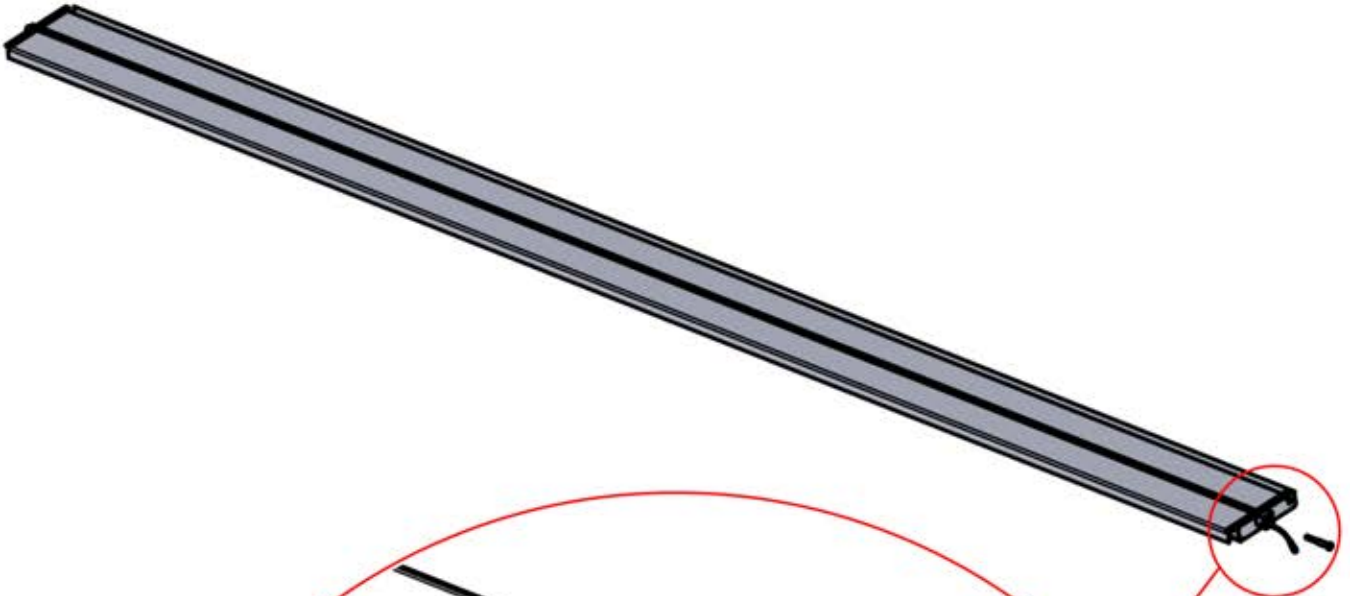

55

x3
PERGOLUX
PERGOLUX
PERGOLUX

5

ANTHRAZIT: L258
WEISS: L262
SCHWARZ: L260

PN-200002365
6x

PN-200002294

6