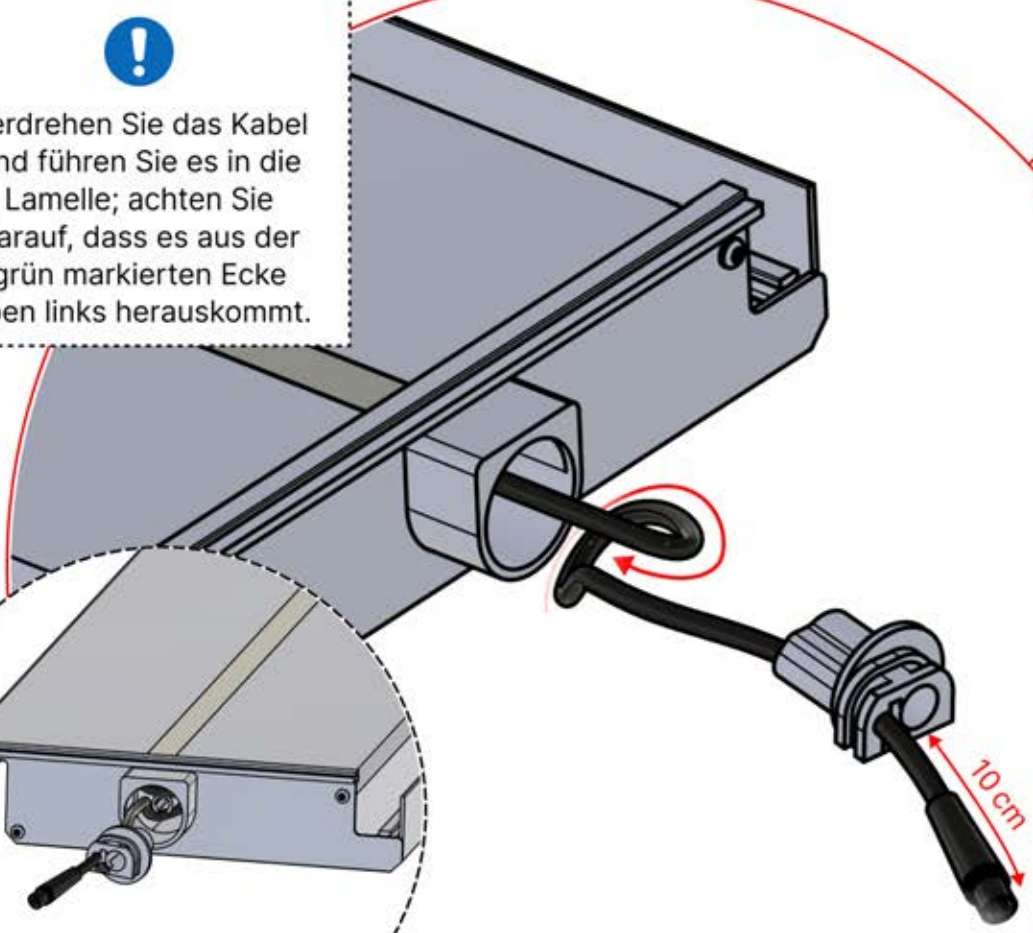

PN-200002365
6x

Verwenden Sie das Teil PN-200002313, um das Kabel in der kleineren Öffnung zu sichern.

54

x3
PERGOLUX
PERGOLUX
PERGOLUX

5

ANTHRAZIT: L258
WEISS: L262
SCHWARZ: L260

PN-200002365
6x

!
Verdrehen Sie das Kabel und führen Sie es in die Lamelle; achten Sie darauf, dass es aus der grün markierten Ecke oben links herauskommt.