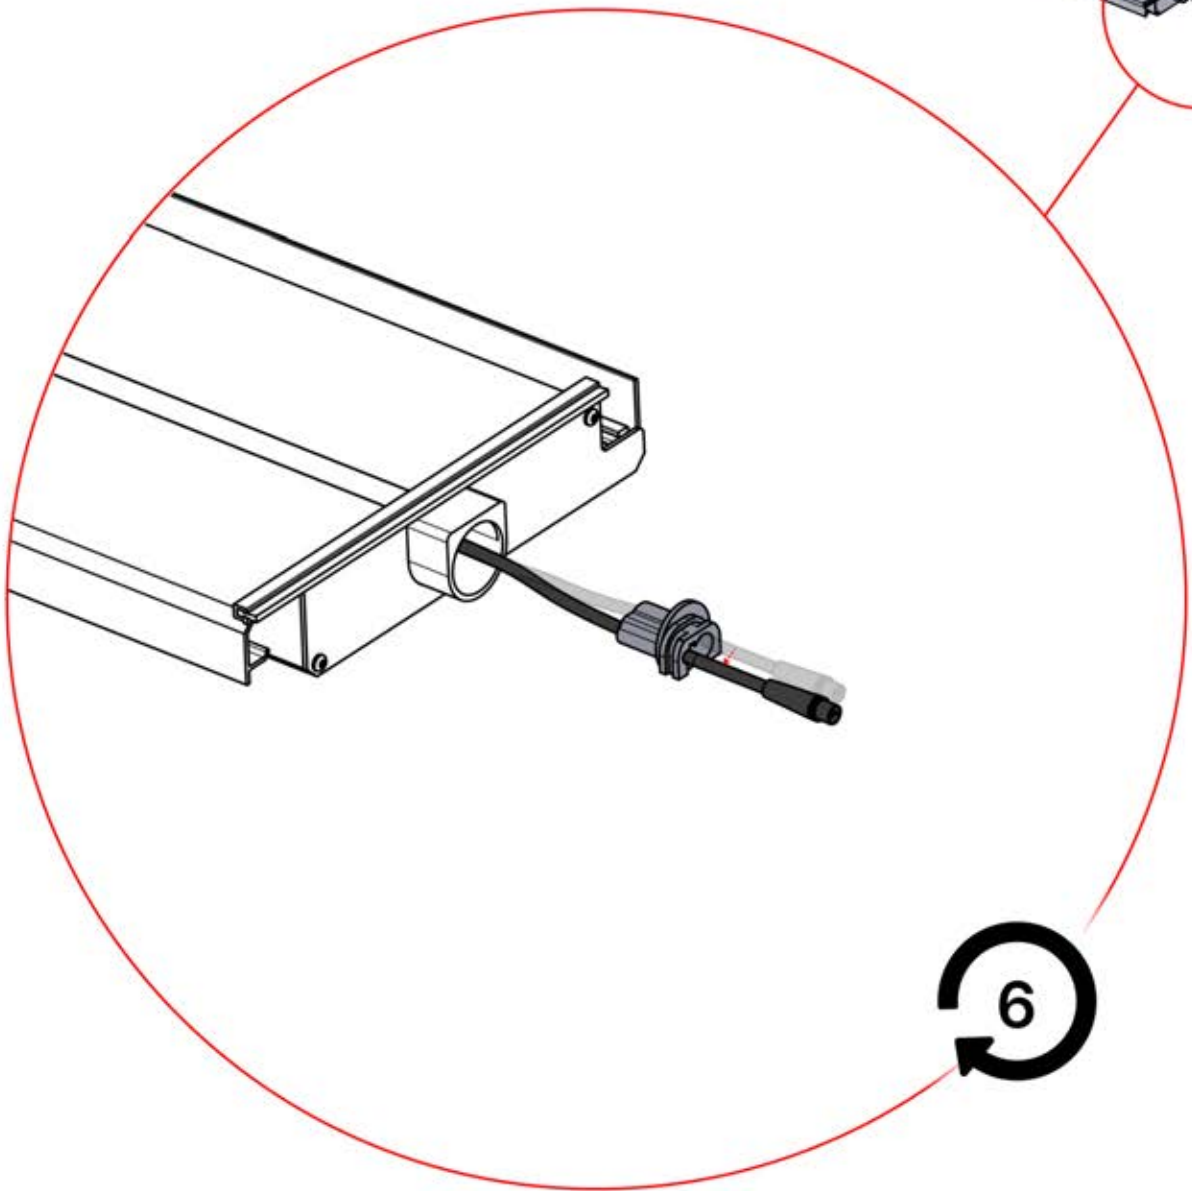

ANTHRAZIT: L258
WEISS: L262
SCHWARZ: L260

PN-200002365
6x

Führen Sie das LED-Kabel von der großen Öffnung in die kleinere Öffnung des Teils PN-200002312.

6

53

x3
PERGOLUX
PERGOLUX
PERGOLUX

5

ANTHRAZIT: L258
WEISS: L262
SCHWARZ: L260