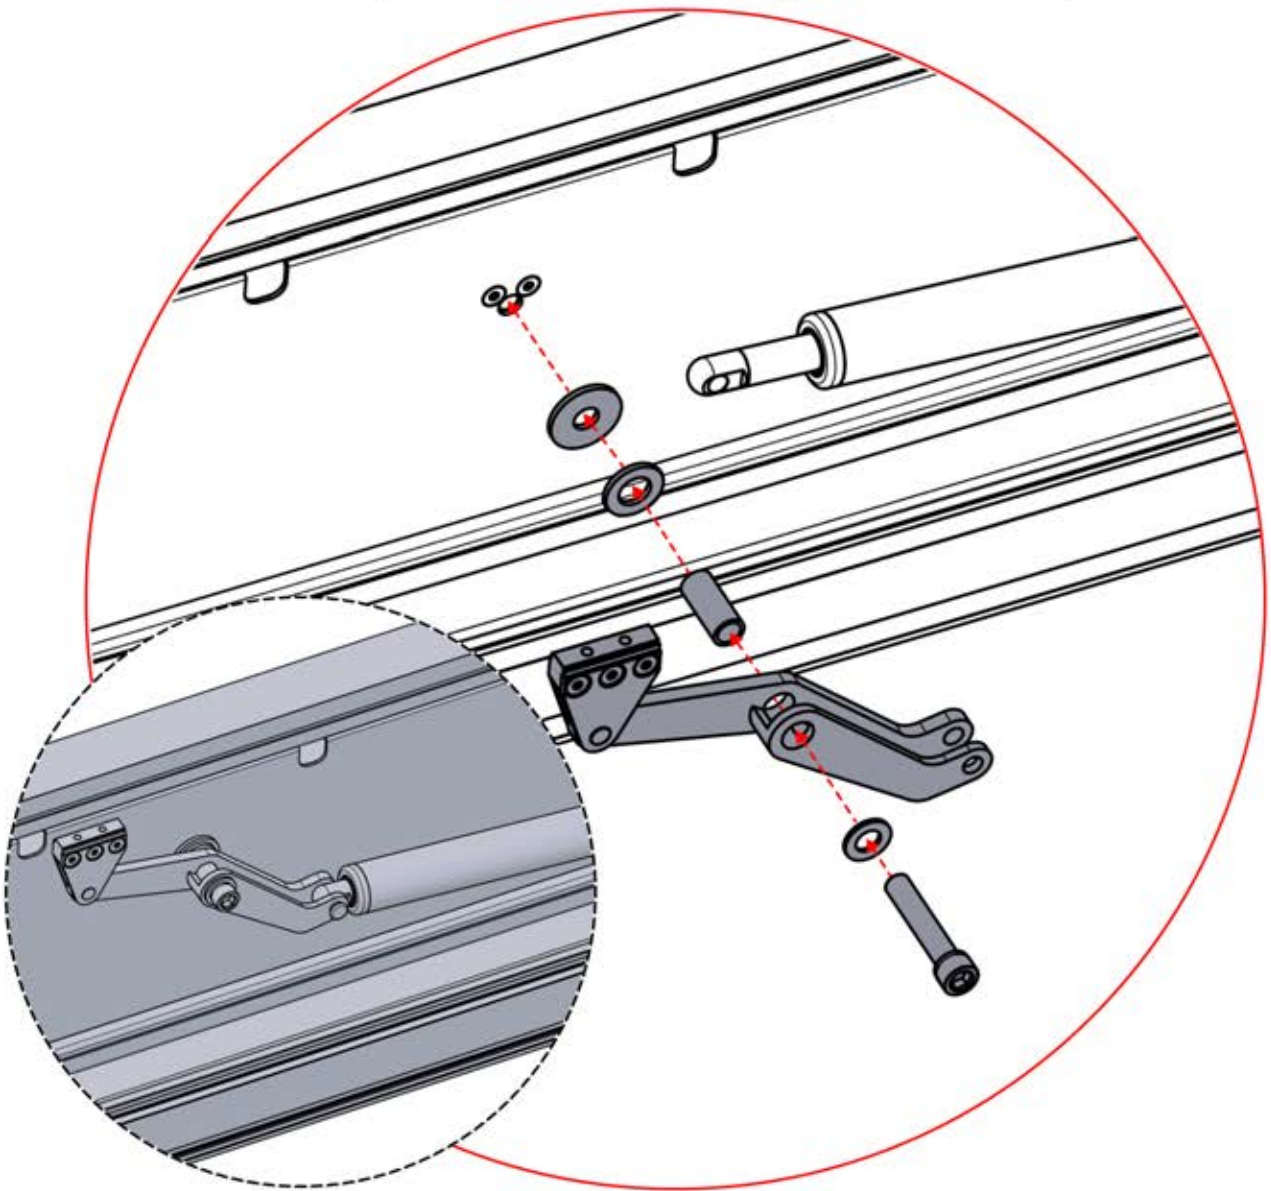

29

30

EIN- UND AUSGÄNGE

INHALT DER VERPACKUNG

PN-200002370

1x

Wenn Sie vorhaben, das Stromkabel durch die hinteren Ecken zu verlegen, bohren Sie wie abgebildet ein Loch mit einem Durchmesser von 10 mm in die Eckabdeckung (**PN-200002370**). So kann das Kabel bei der Montage in **Schritt 71** hindurchgeführt werden.