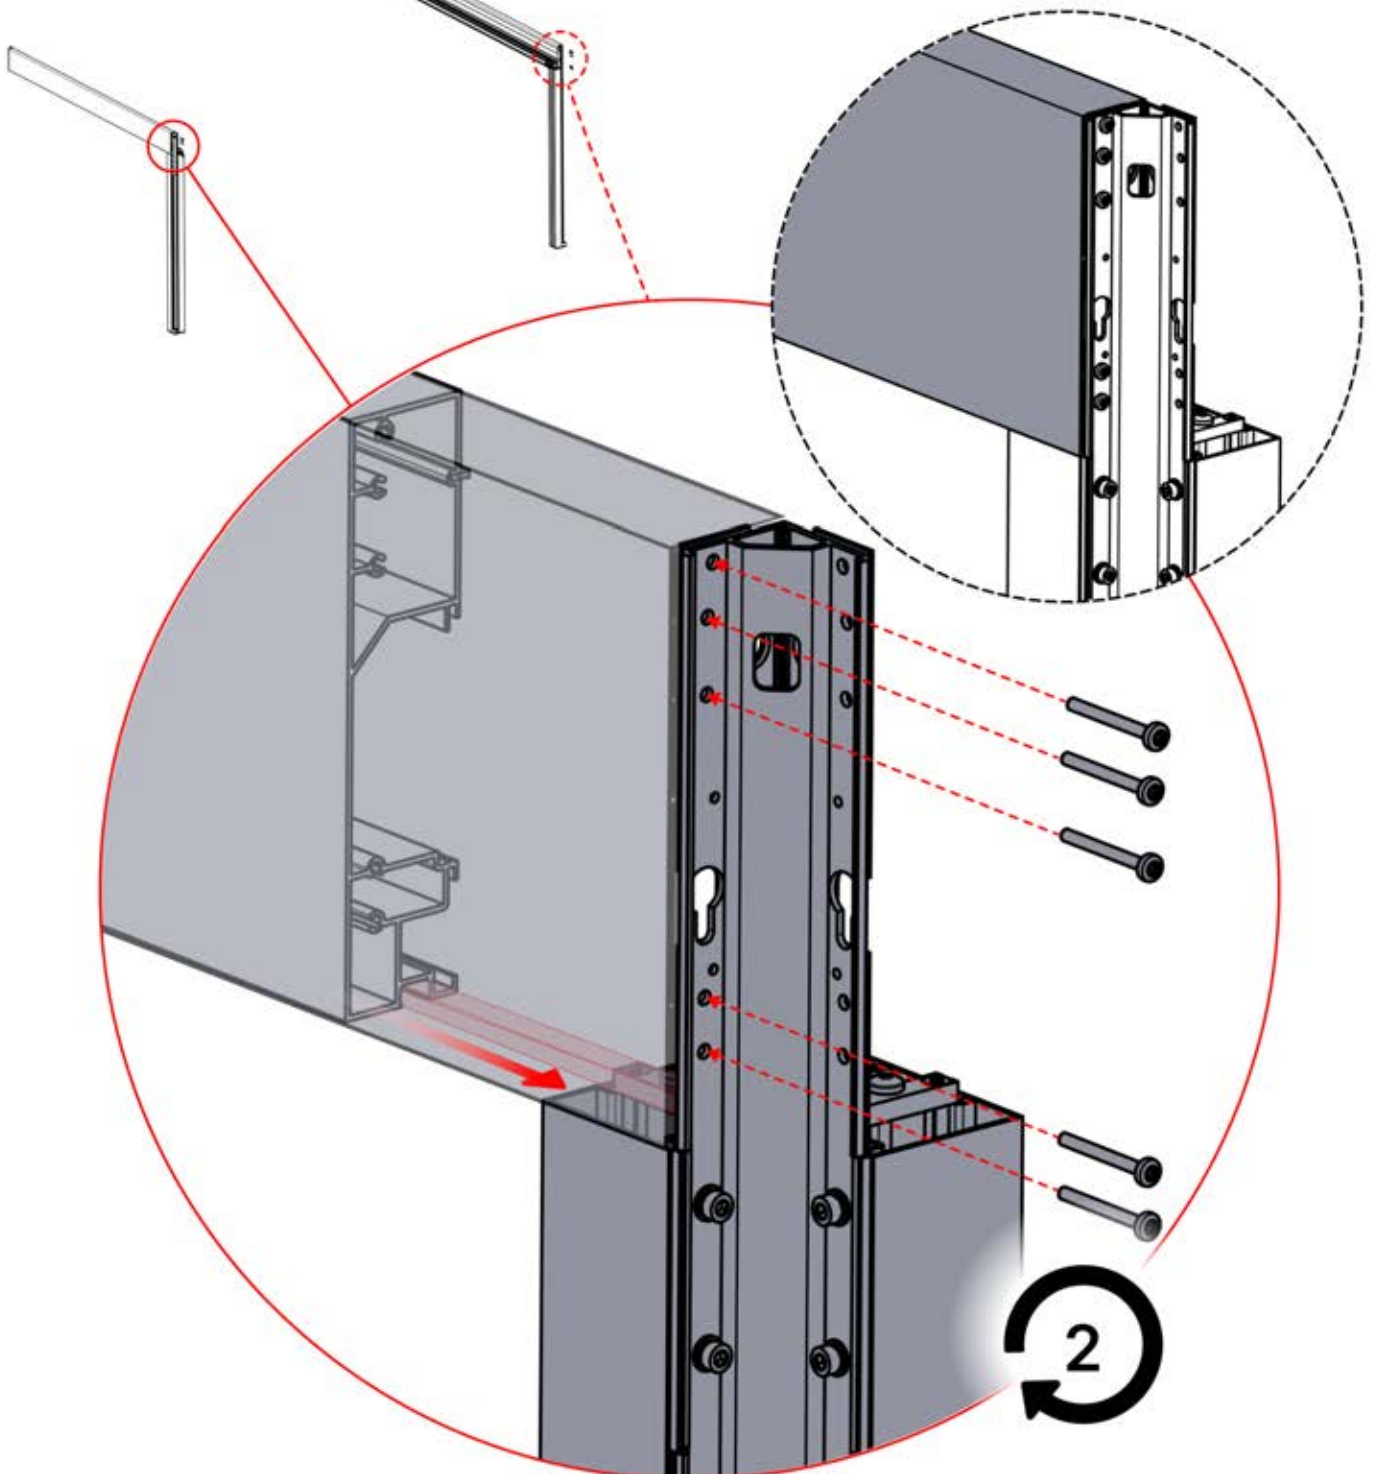

09

ANTHRAZIT: C126
WEISS: C127
SCHWARZ: C128

ANTHRAZIT: L246
WEISS: L250
SCHWARZ: L248