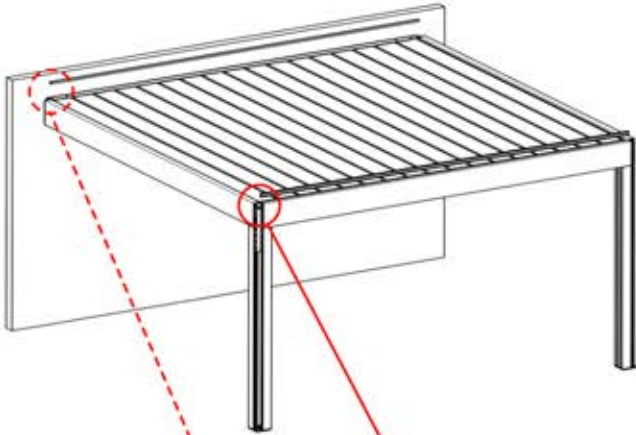

PN-200003031
1x

PN-200001207
2x

69

2

ANTHRAZIT: B297
WEISS: B301
SCHWARZ: B305

70

x7
PERGOLUX

6