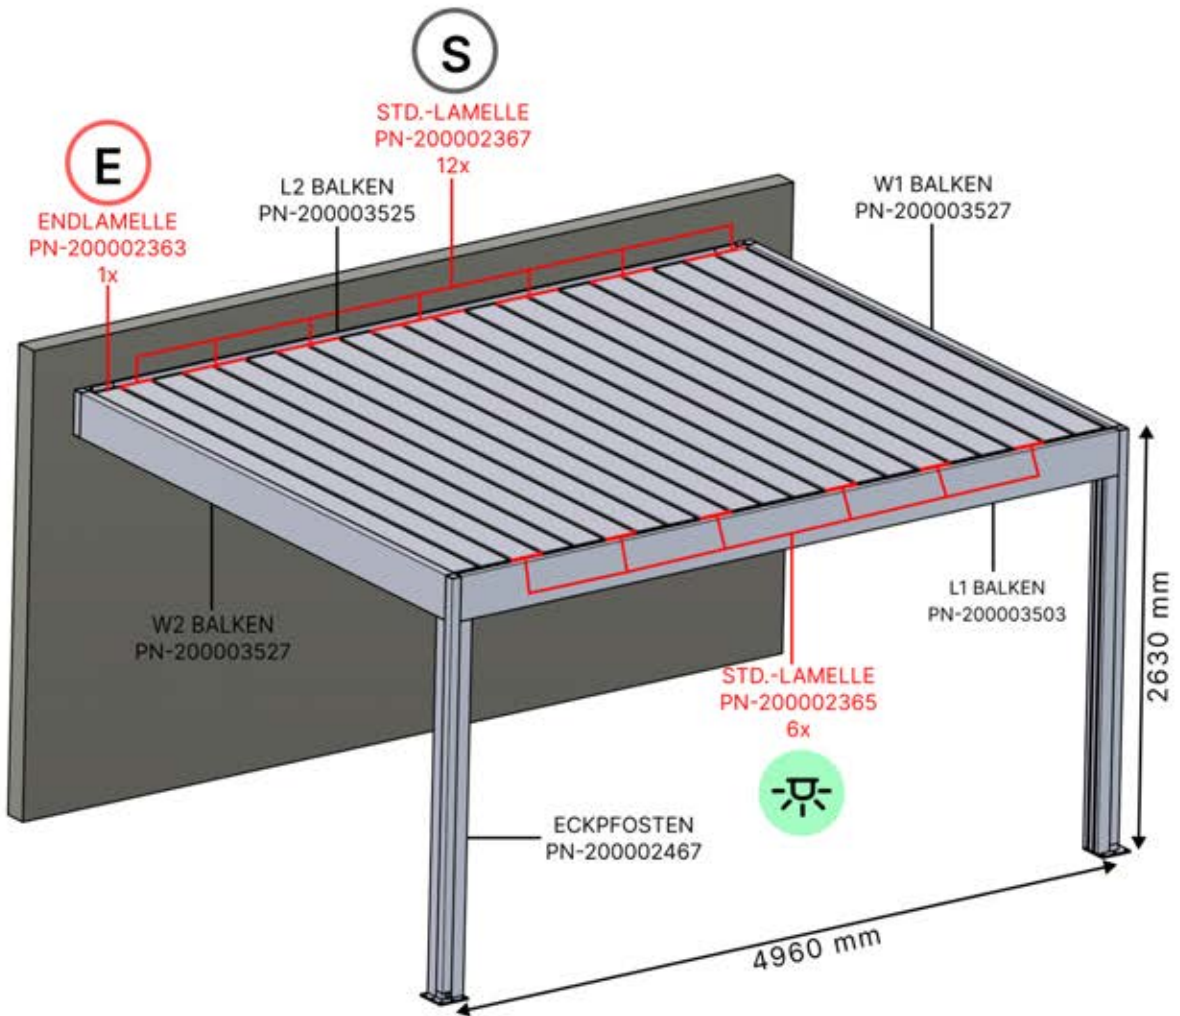

Steuerbox

→ [Handbuch](#)

S4 PERGOLUX | PERGOLA PRO MAX WANDMONTIERT

4 x 5 M / 13' x 16'

4 × 5 M / 13' x 16'

INFORMATIONEN

Montieren Sie Rollos, Lamellen- oder Glaswände?

Wir empfehlen, die SnapFIT-Abdeckungen und Klammern vor der Montage der Pergola zu entfernen.