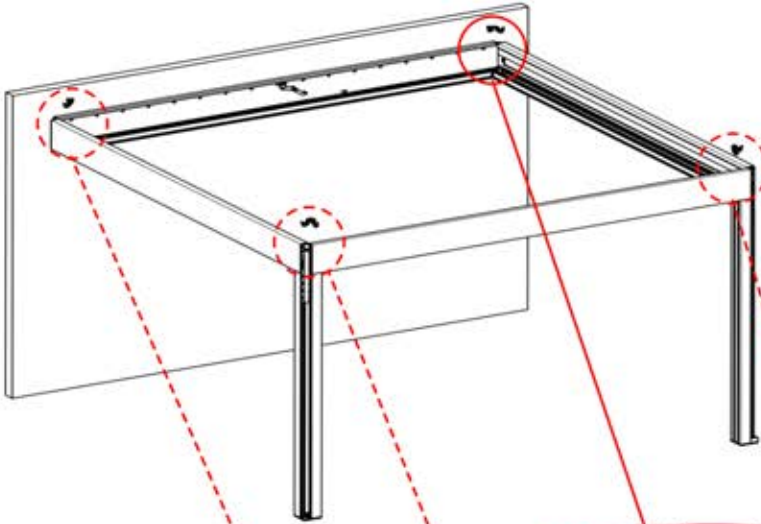

23

6

ANTHRAZIT: L246
WEISS: L250
SCHWARZ: L248

PN-200003051
8x

PN-200003050
8x

PN-200003049
8x