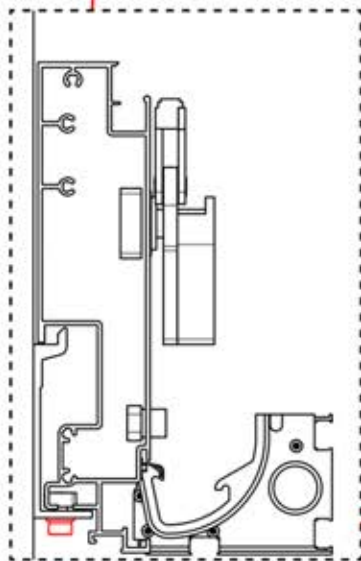

07

x7
PERGOLUX

6

ANTHRAZIT: L246
WEISS: L250
SCHWARZ: L248

PN-200002292
5x

PN-200002319
5x