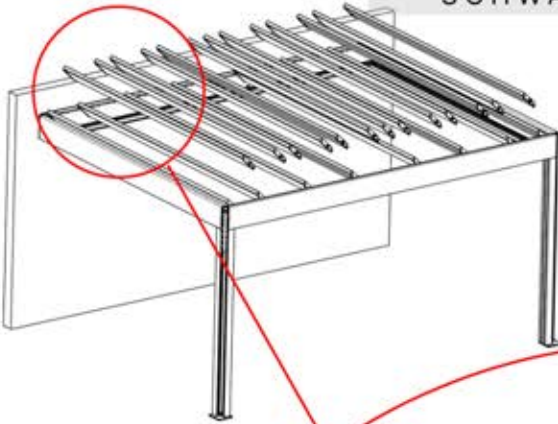

66

 x1 PERGOLUX	4	 PN-200002367 13x	
ANTHRAZIT: L270 WEISS: L274 SCHWARZ: L272			
 x3 PERGOLUX PERGOLUX PERGOLUX	5	 x1 PERGOLUX	6
ANTHRAZIT: L258 WEISS: L262 SCHWARZ: L260		ANTHRAZIT: L246 WEISS: L250 SCHWARZ: L248