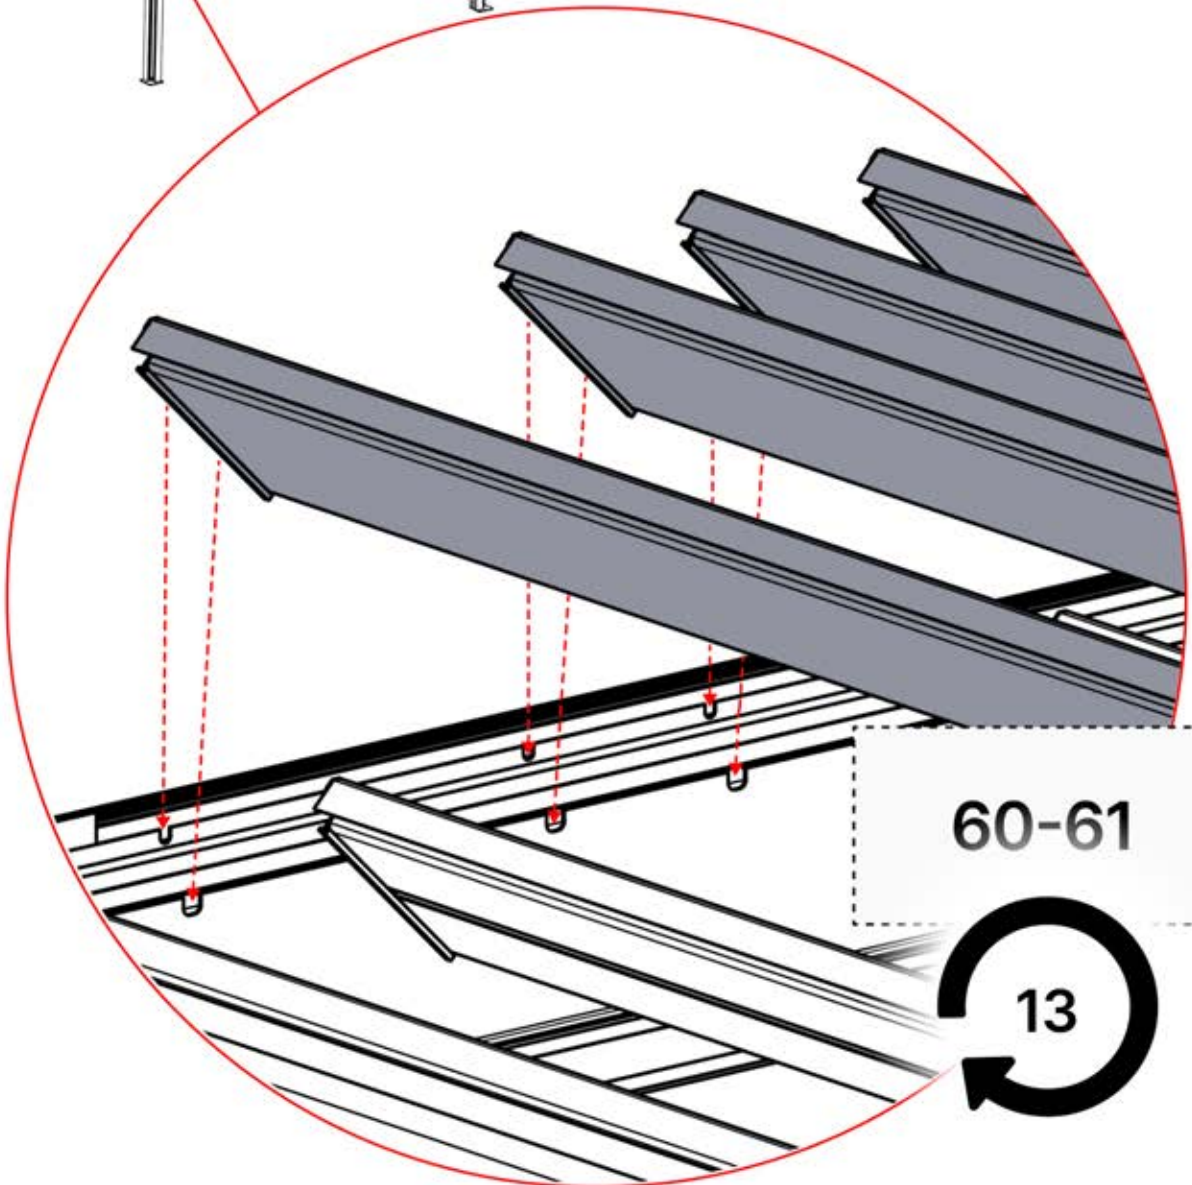

66

 x1 PERGOLUX	4	 PN-200002367 13x	
ANTHRAZIT: L270 WEISS: L274 SCHWARZ: L272			
 x3 PERGOLUX PERGOLUX PERGOLUX	5	 x1 PERGOLUX	6
ANTHRAZIT: L258 WEISS: L262 SCHWARZ: L260		ANTHRAZIT: L246 WEISS: L250 SCHWARZ: L248