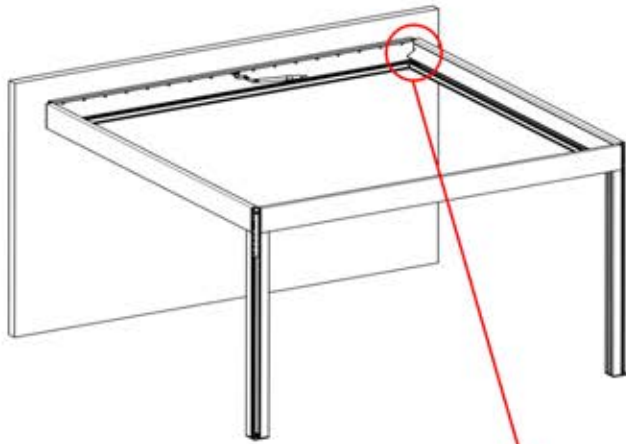

INFORMATIONEN

!
Matter-Antenne