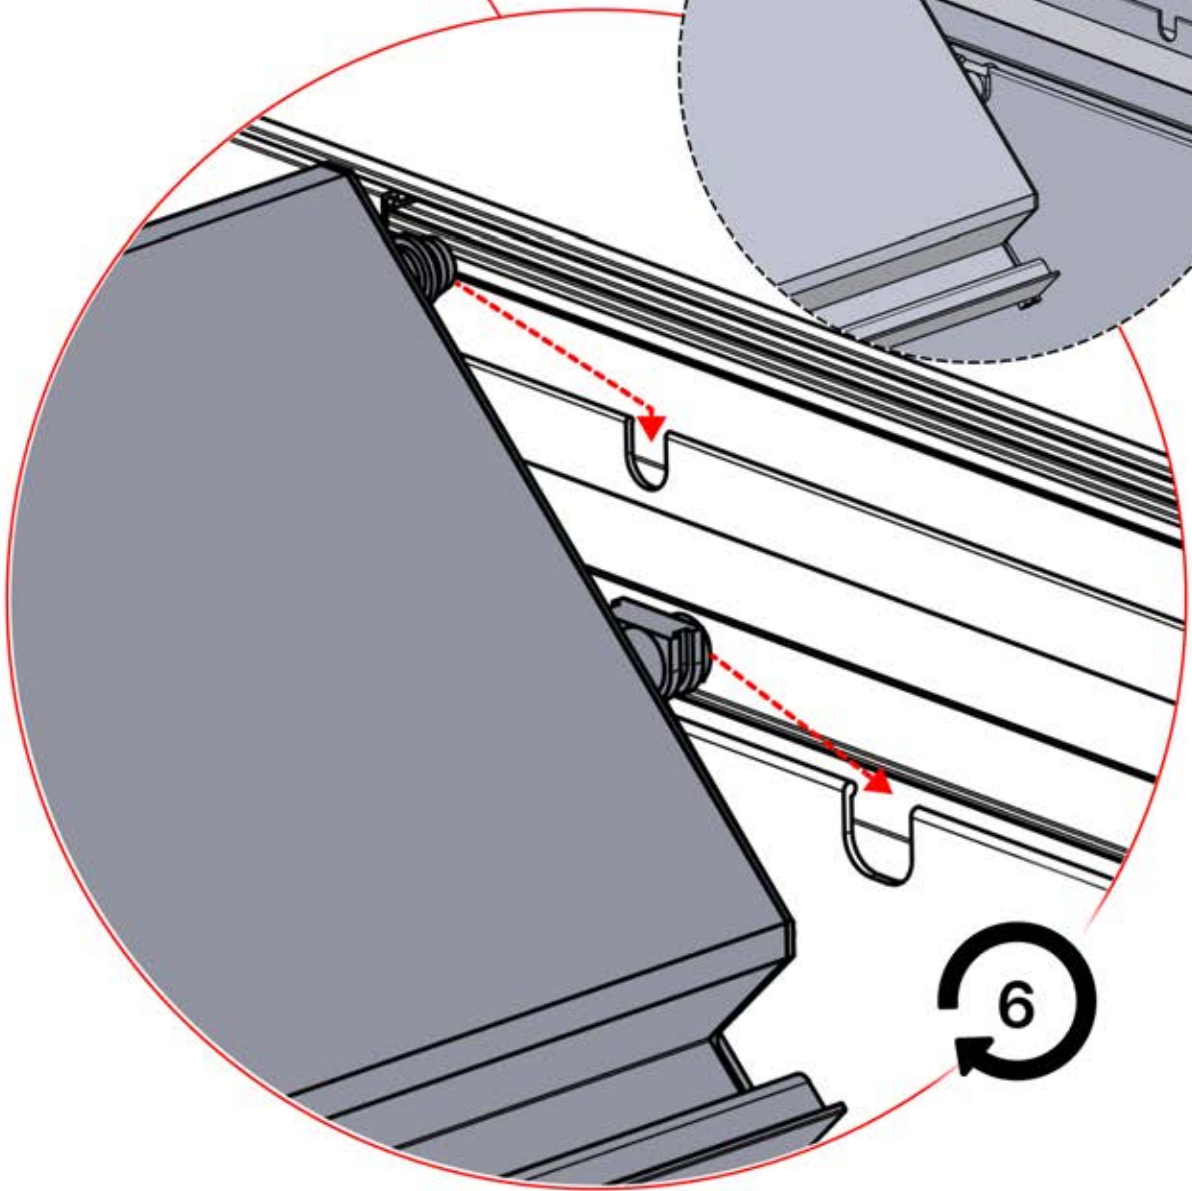

ANTHRAZIT: L258
WEISS: L262
SCHWARZ: L260

 PN-200002365
6x

Schließen Sie das
LED-Kabel an das 4-
polige LED-Kabel an.

65

x3
PERGOLUX
PERGOLUX
PERGOLUX

5

ANTHRAZIT: L258
WEISS: L262
SCHWARZ: L260

PN-200002365
6x