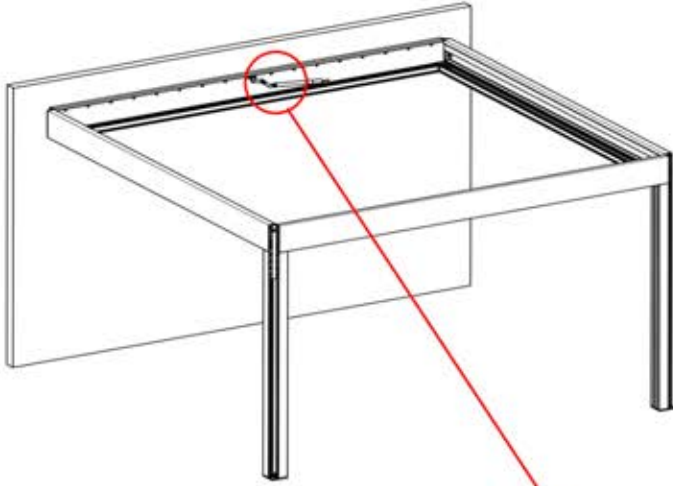

29

30

EIN- UND AUSGÄNGE

INHALT DER VERPACKUNG

PN-200002370

1x

Wenn Sie vorhaben, das Stromkabel durch die hinteren Ecken zu verlegen, bohren Sie wie abgebildet ein Loch mit einem Durchmesser von 10 mm in die Eckabdeckung (**PN-200002370**). So kann das Kabel bei der Montage in **Schritt 71** hindurchgeführt werden.