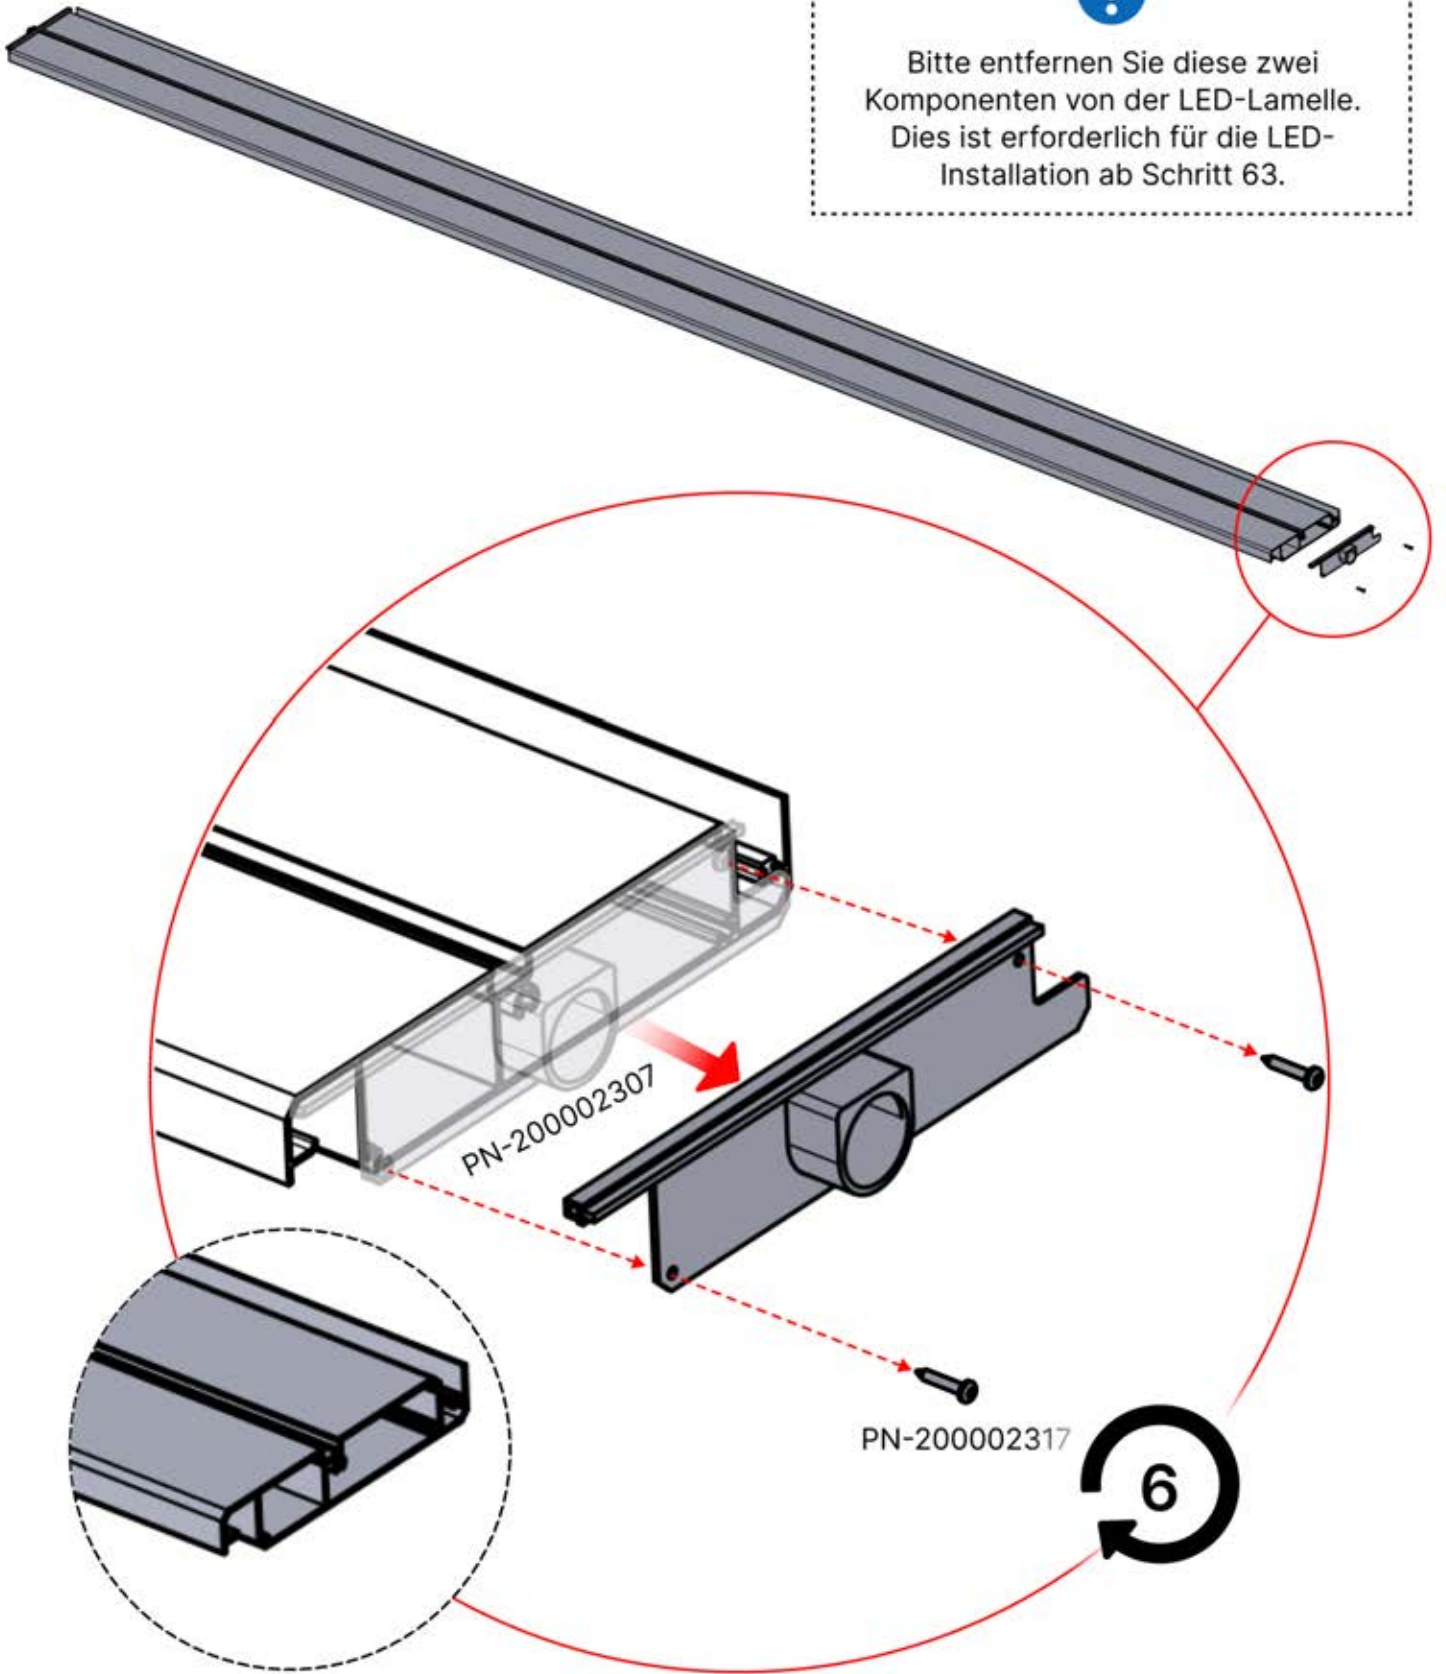

47

x3
PERGOLUX
PERGOLUX
PERGOLUX

5

ANTHRAZIT: L258
WEISS: L262
SCHWARZ: L260

 PN-200002365
6x

Bitte entfernen Sie diese zwei Komponenten von der LED-Lamelle. Dies ist erforderlich für die LED-Installation ab Schritt 63.