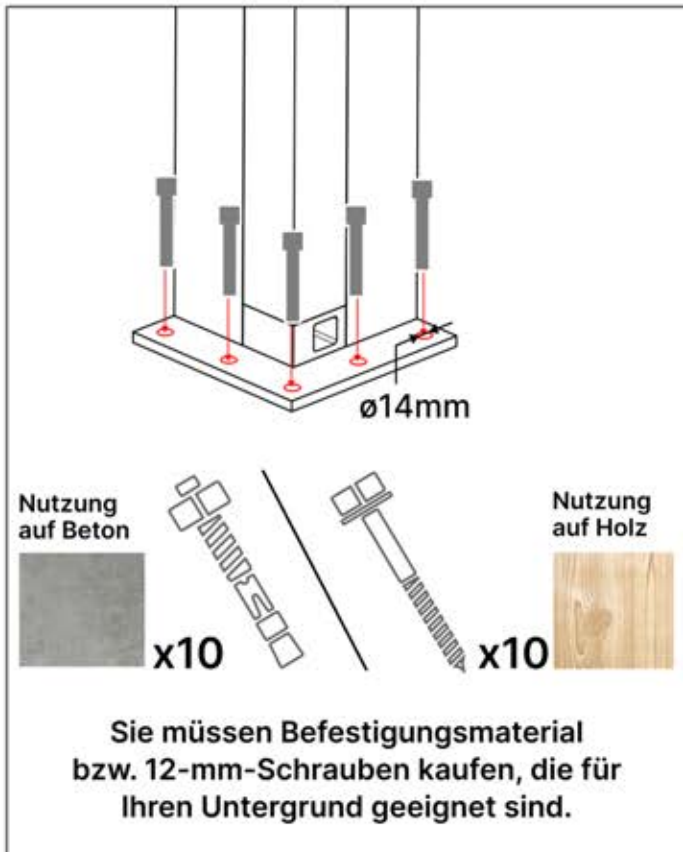

Richten Sie die Lamellen für optimalen Schatten entsprechend der Sonneneinstrahlung aus.

AC-Eingang

Wiederholen Sie diesen Schritt so oft, wie die Zahl anzeigt.

Motor

Umdrehen

INFORMATIONEN

Alle Schrauben von **PERGOLUX** sind aus Edelstahl, um Langlebigkeit und Rostbeständigkeit zu garantieren. Befolgen Sie folgende Hinweise, um Schäden an den Schrauben zu vermeiden:

- **NICHT ZU FEST ANZIEHEN:** Wenden Sie angemessenen Druck an, um eine Beschädigung des Gewindes zu vermeiden.
- **DAS RICHTIGE WERKZEUG WÄHLEN:** Verwenden Sie den passenden Schraubendreher bzw. Bit, um den Schraubenkopf nicht zu beschädigen.
- **AUF RICHTIGE VERWENDUNG ACHTEN:** Bei korrekter Montage behalten Schrauben dauerhaft ihre Festigkeit/Funktionsfähigkeit.
- **SCHMIEREN:** Verwenden Sie Schmiermittel bei der Montage.