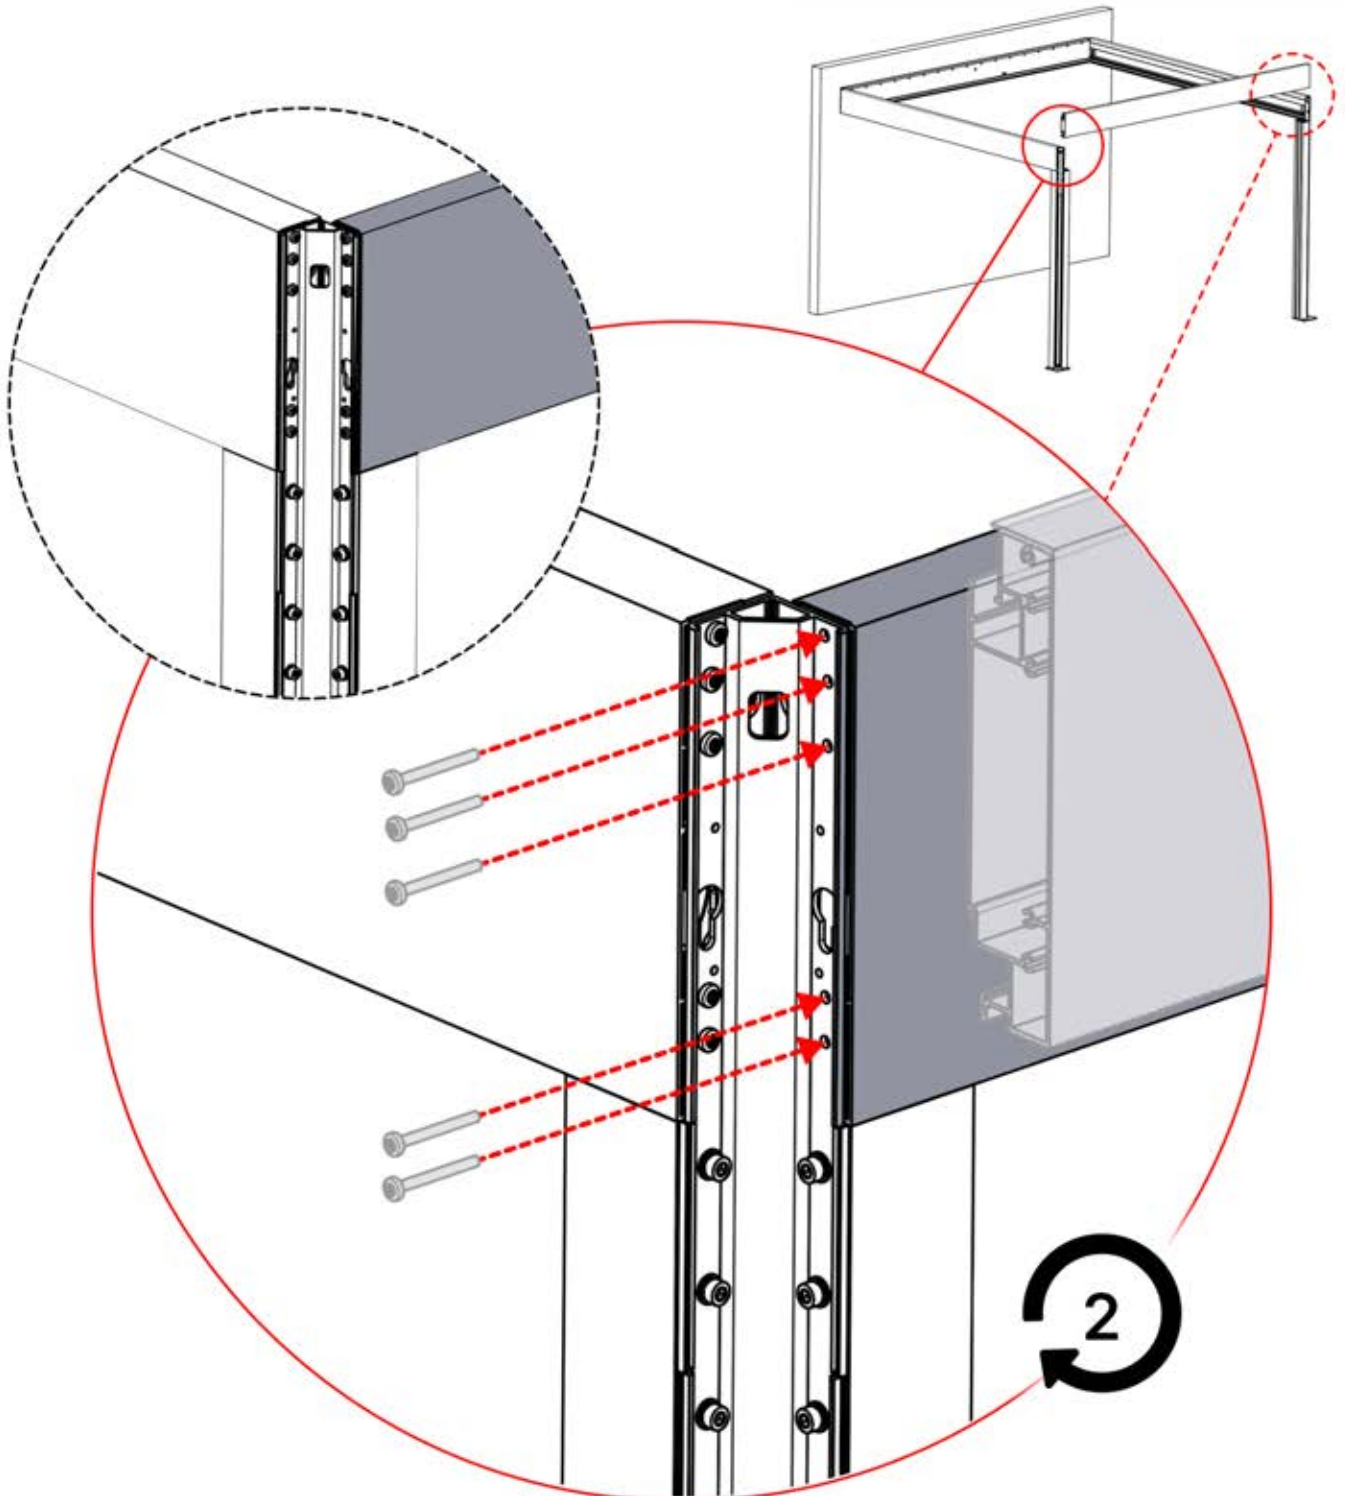

14

x7
PERGOLUX

2

ANTHRAZIT: B297
WEISS: B301
SCHWARZ: B305

x7
PERGOLUX

6

ANTHRAZIT: L246
WEISS: L250
SCHWARZ: L248

PN-200003503
1x

PN-200002311
20x