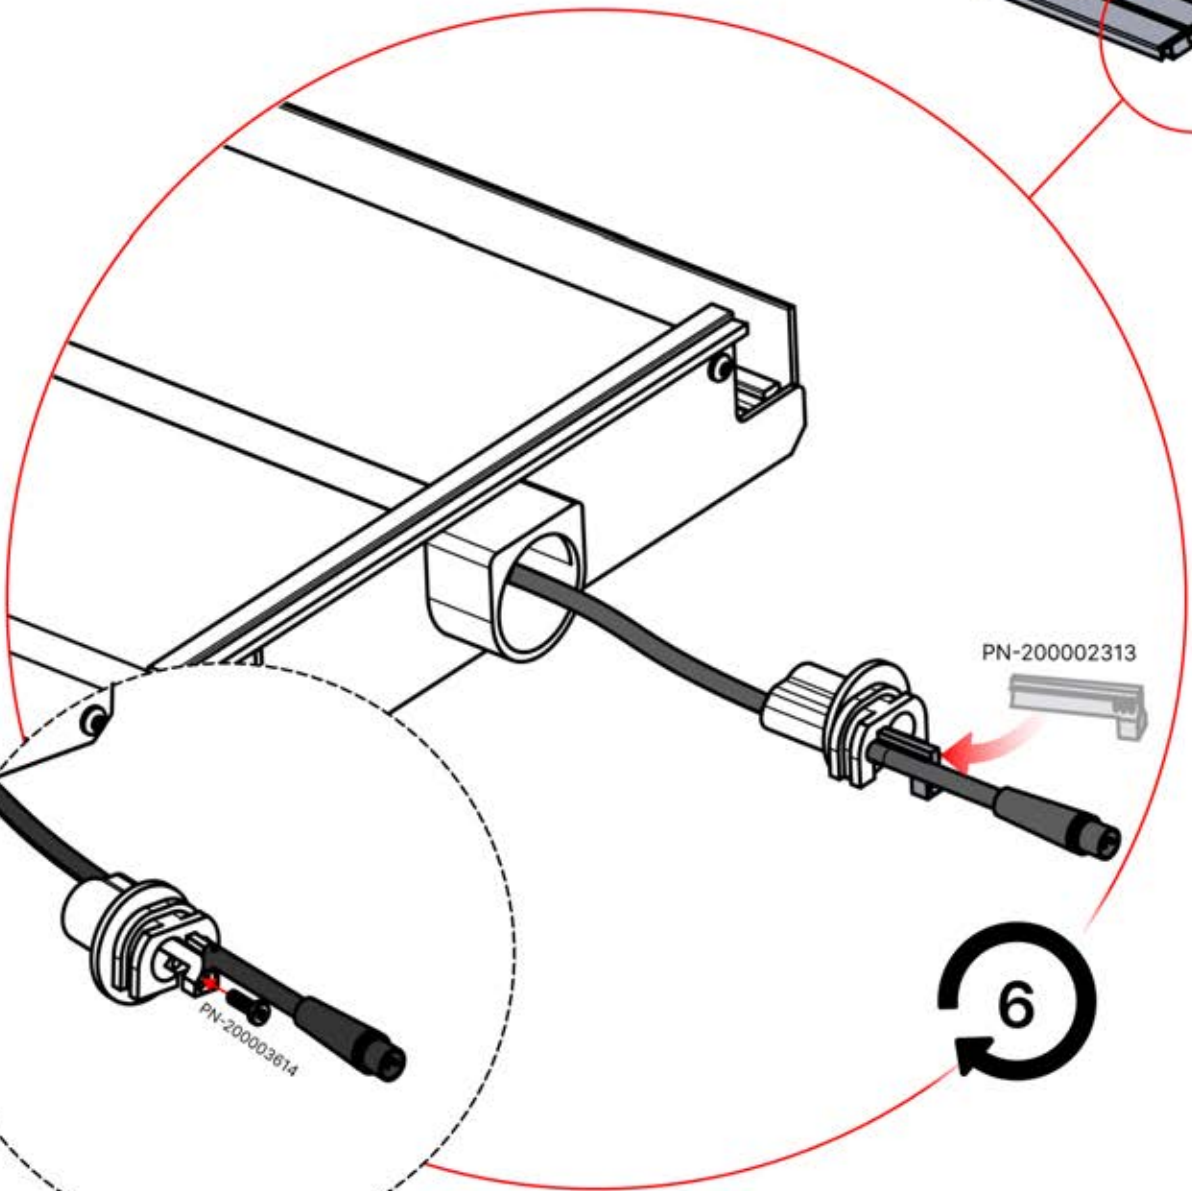

53

x3
PERGOLUX
PERGOLUX
PERGOLUX

5

ANTHRAZIT: L258
WEISS: L262
SCHWARZ: L260

PN-200002365
6x

Verwenden Sie das Teil PN-200002313, um das Kabel in der kleineren Öffnung zu sichern.