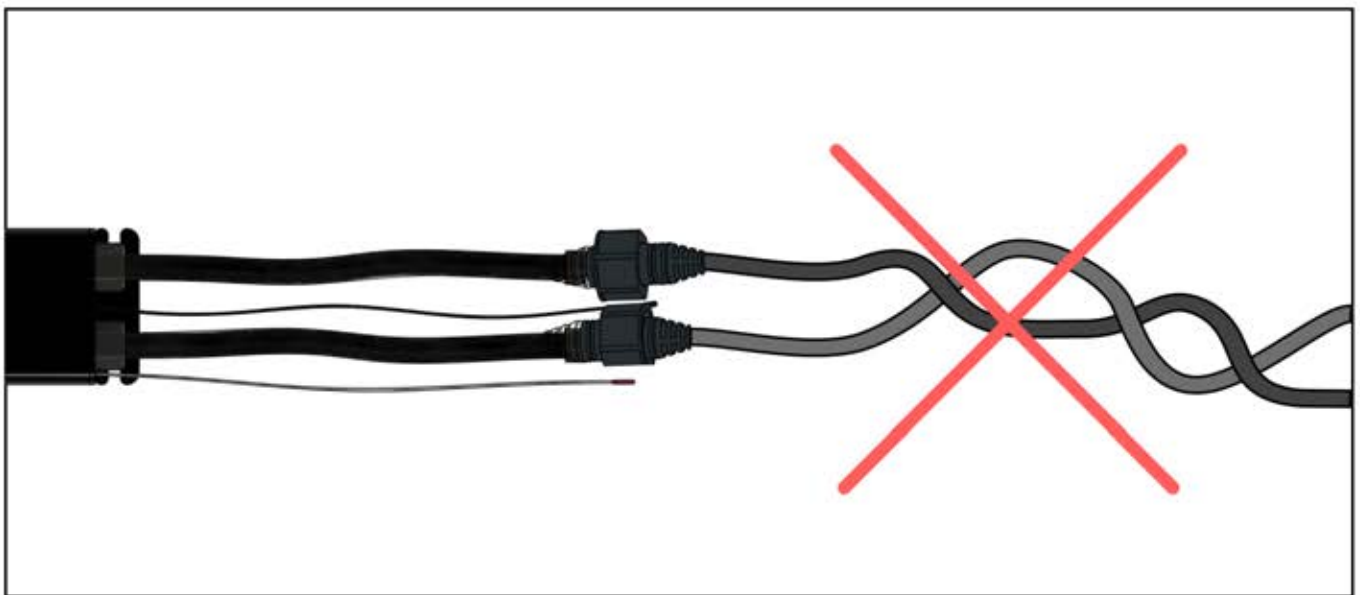

39

6-LED-WIRNESS
KABELBAUM

40

41

 <p>PERGOLUX</p> <p>8</p> <p>STEUERBOX</p>	S4	PN-200002683
<p>! Verdrehen Sie das Matter-Antennenkabel nicht mit den LED- und Motorkabeln.</p>		5x
		PN-200002684
		10x

42

!
Führen Sie die Matter-
Antenne und platzieren
Sie sie unter dem
markierten Bereich
(PN-200002329).