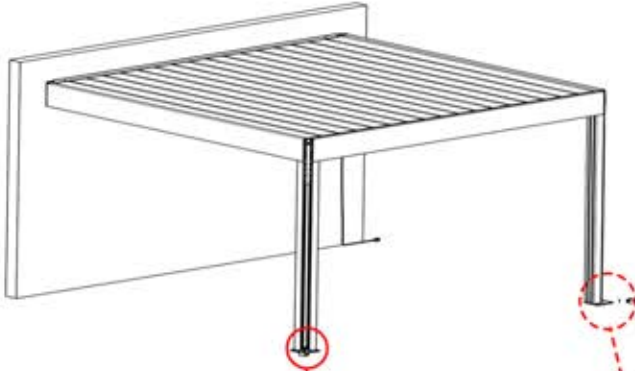

70

x7
PERGOLUX

6

ANTHRAZIT: L246
WEISS: L250
SCHWARZ: L248

PN-200002303
2x

PN-200002911
2x