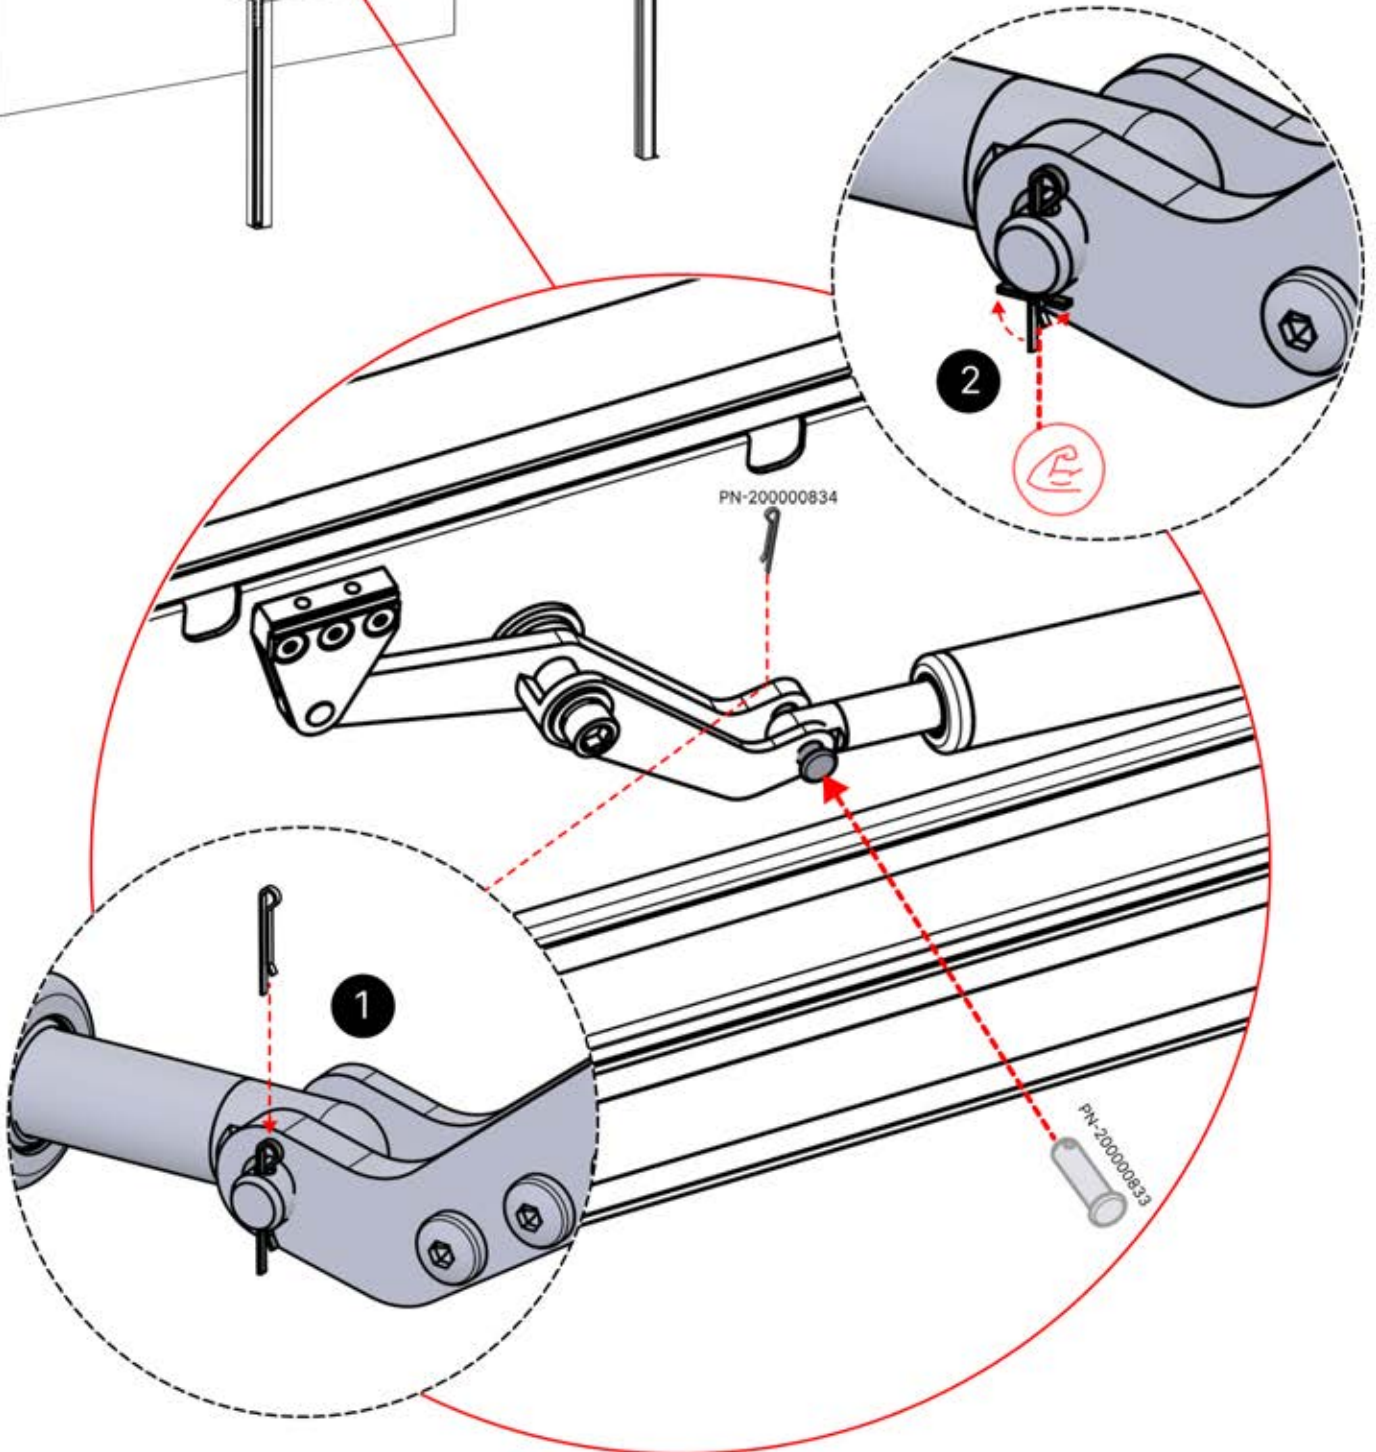

29

30

EIN- UND AUSGÄNGE

INHALT DER VERPACKUNG

PN-200002370

1x

Wenn Sie vorhaben, das Stromkabel durch die hinteren Ecken zu verlegen, bohren Sie wie abgebildet ein Loch mit einem Durchmesser von 10 mm in die Eckabdeckung (**PN-200002370**). So kann das Kabel bei der Montage in **Schritt 71** hindurchgeführt werden.