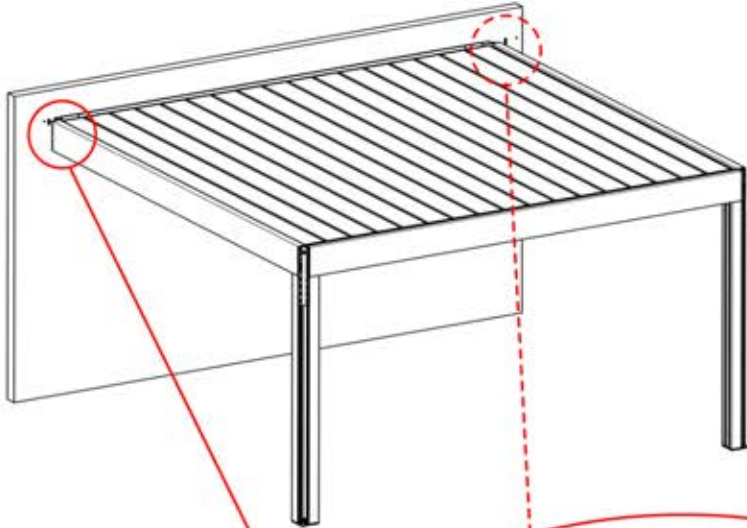

68

x1
FERGOLUX

6

ANTHRAZIT: L246
WEISS: L250
SCHWARZ: L248

PN-200003030
1x

PN-200003031
1x

PN-200001207
2x