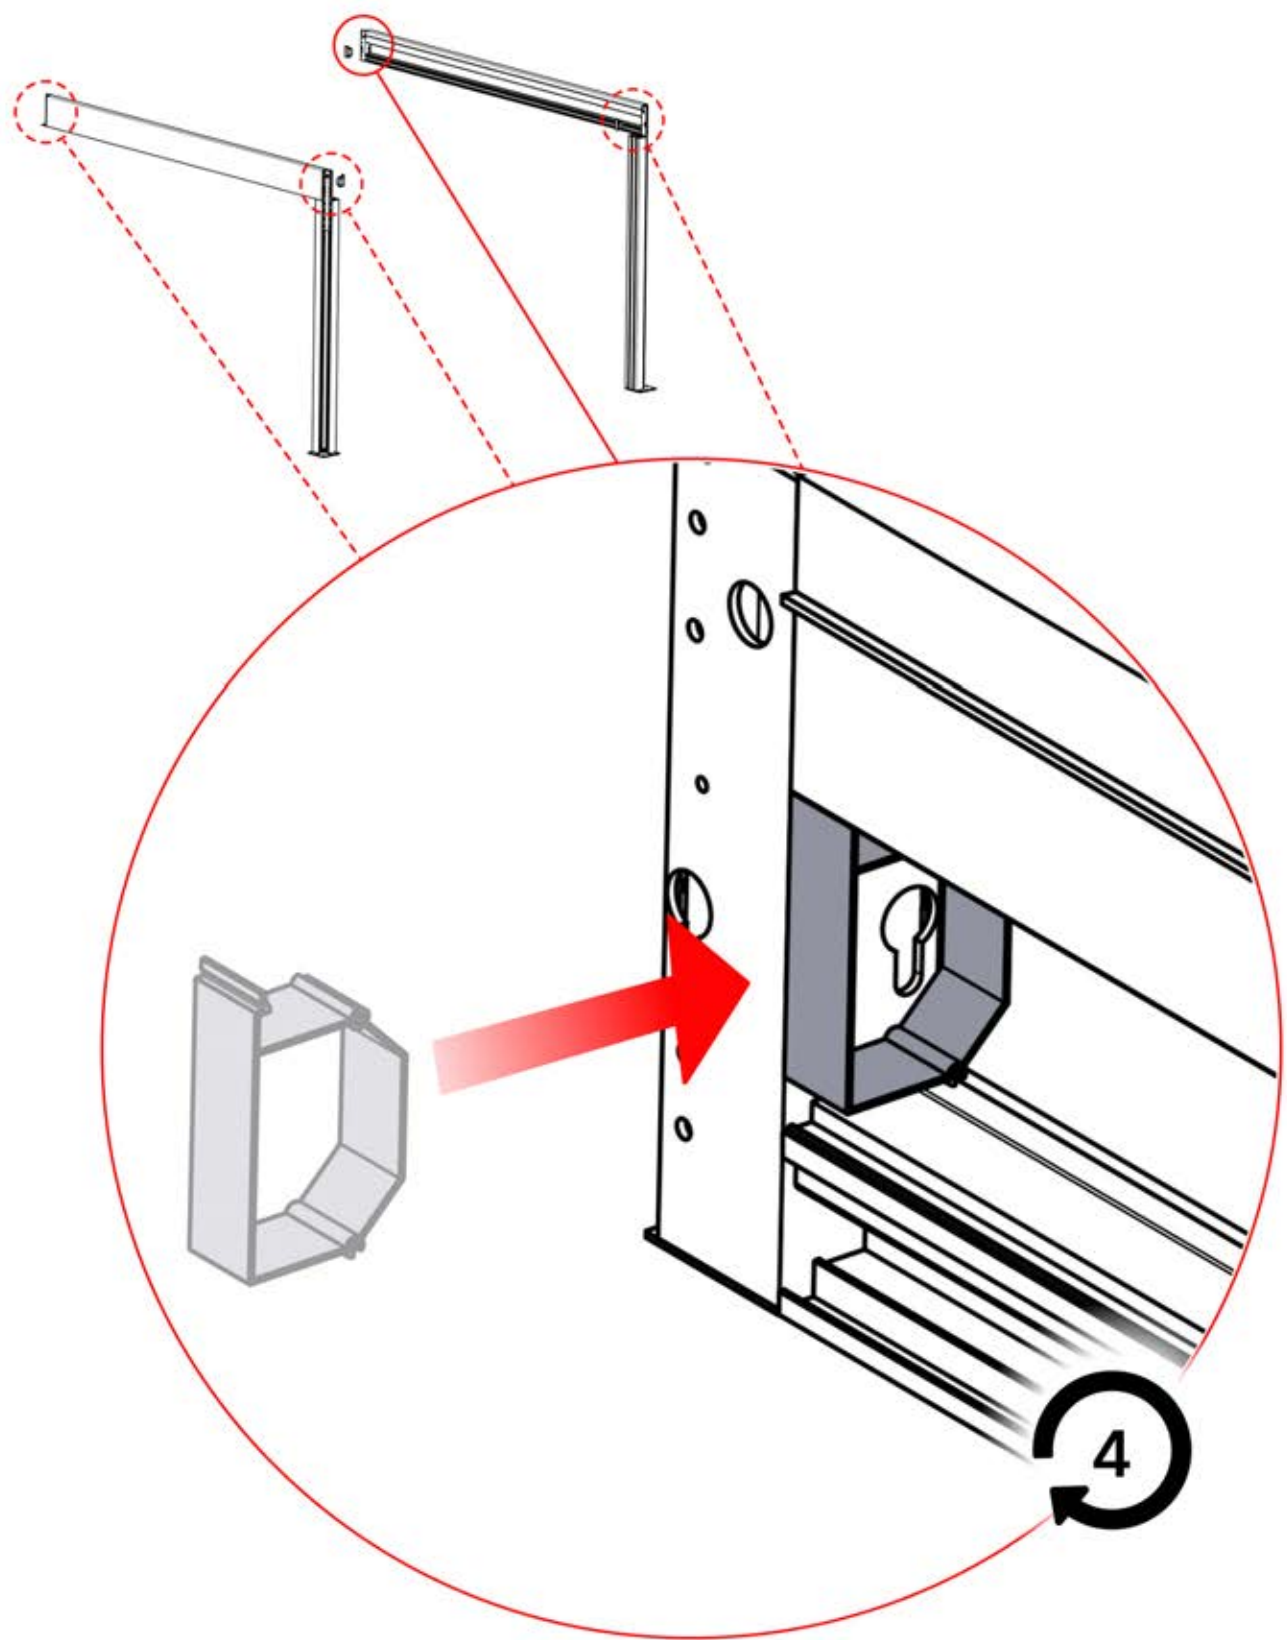

10

x7
PERGOLUX

6

ANTHRAZIT: L246
WEISS: L250
SCHWARZ: L248

PN-200002329
4x