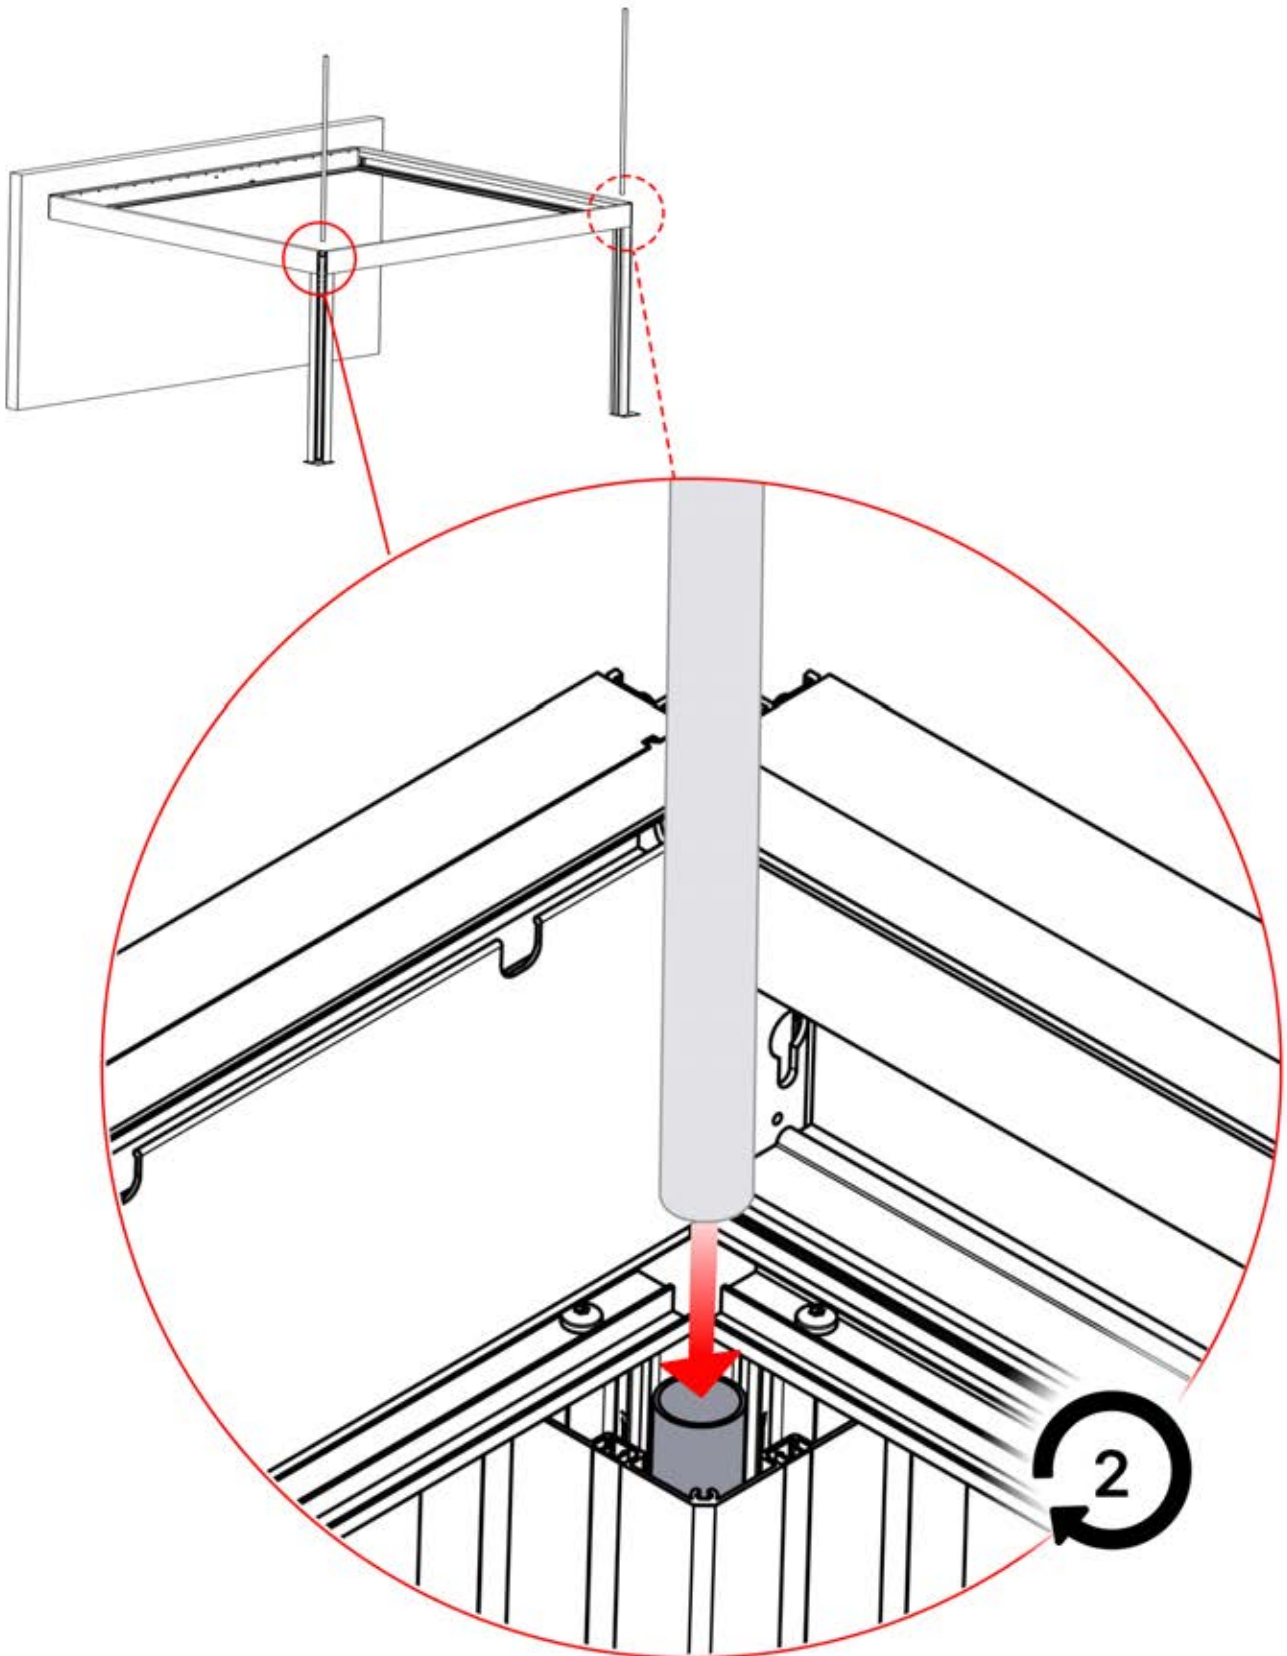

PN-200000655

8x

16

x2
PERGOLUX
PERGOLUX

1

ANTHRAZIT: C126
WEISS: C127
SCHWARZ: C128

PN-200003584
2x

17