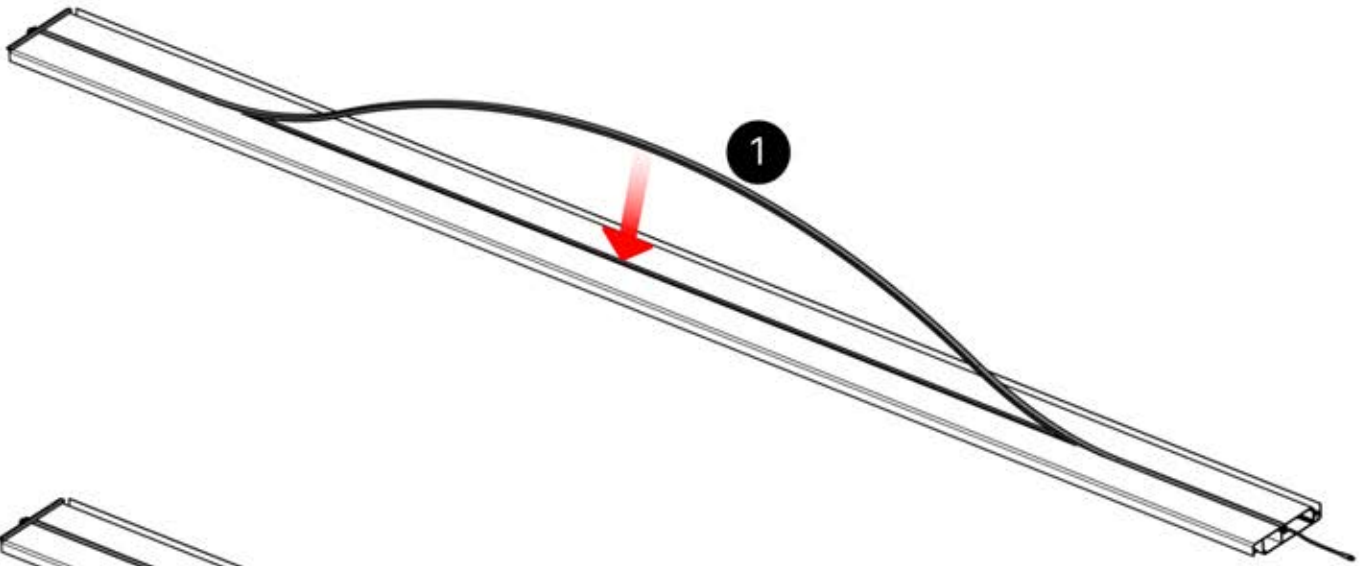

LED-STREIFEN
4x

49

50

x3
PERGOLUX
PERGOLUX
PERGOLUX

5

ANTHRAZIT: L258
WEISS: L262
SCHWARZ: L260

PN-200002365
6x

51