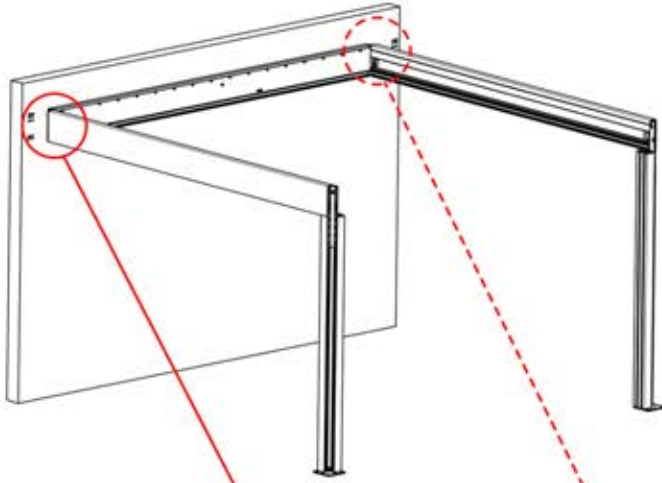

13

PERGOLUX **x7**

6

ANTHRAZIT: L246
WEISS: L250
SCHWARZ: L248

PN-200002311
10x