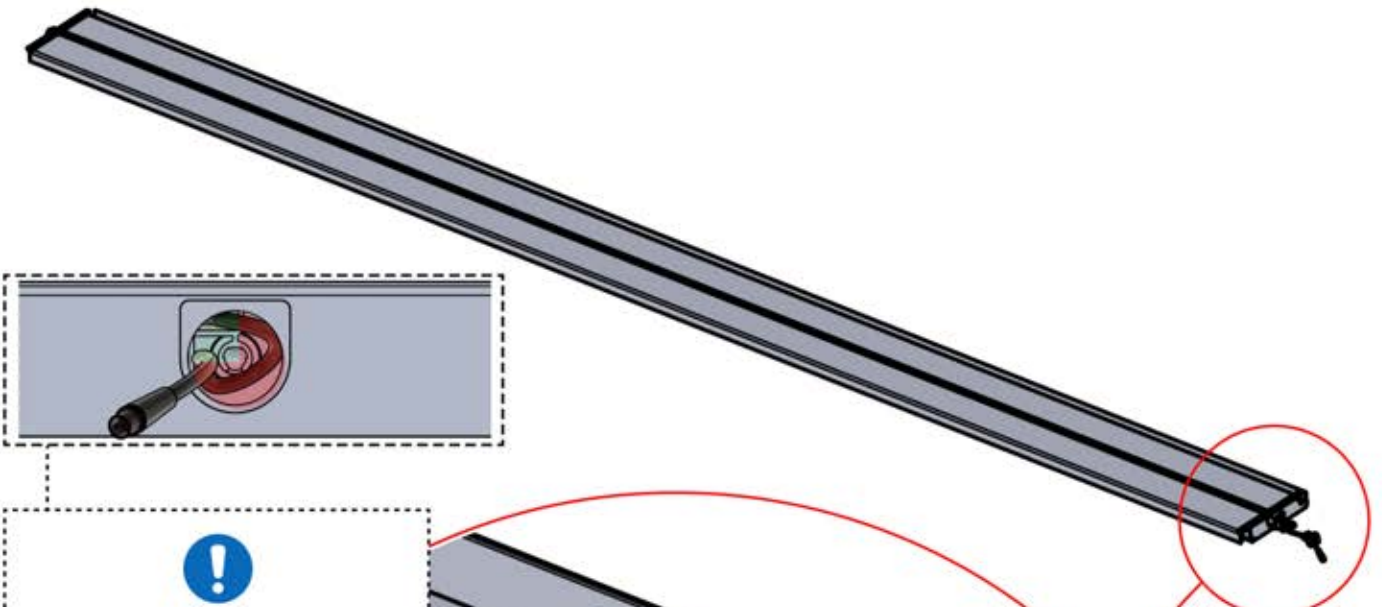

PN-200002365
6x

Verwenden Sie das Teil PN-200002313, um das Kabel in der kleineren Öffnung zu sichern.

54

x3
PERGOLUX
PERGOLUX
PERGOLUX

5

ANTHRAZIT: L258
WEISS: L262
SCHWARZ: L260

PN-200002365
6x

!
Verdrehen Sie das Kabel und führen Sie es in die Lamelle; achten Sie darauf, dass es aus der grün markierten Ecke oben links herauskommt.