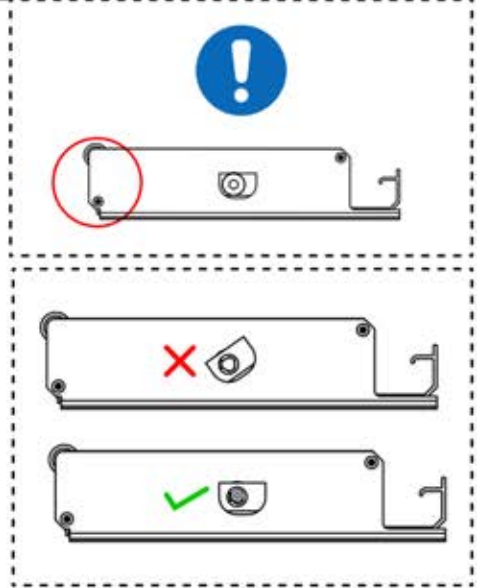

57

4

ANTHRAZIT: L270
WEISS: L274
SCHWARZ: L272