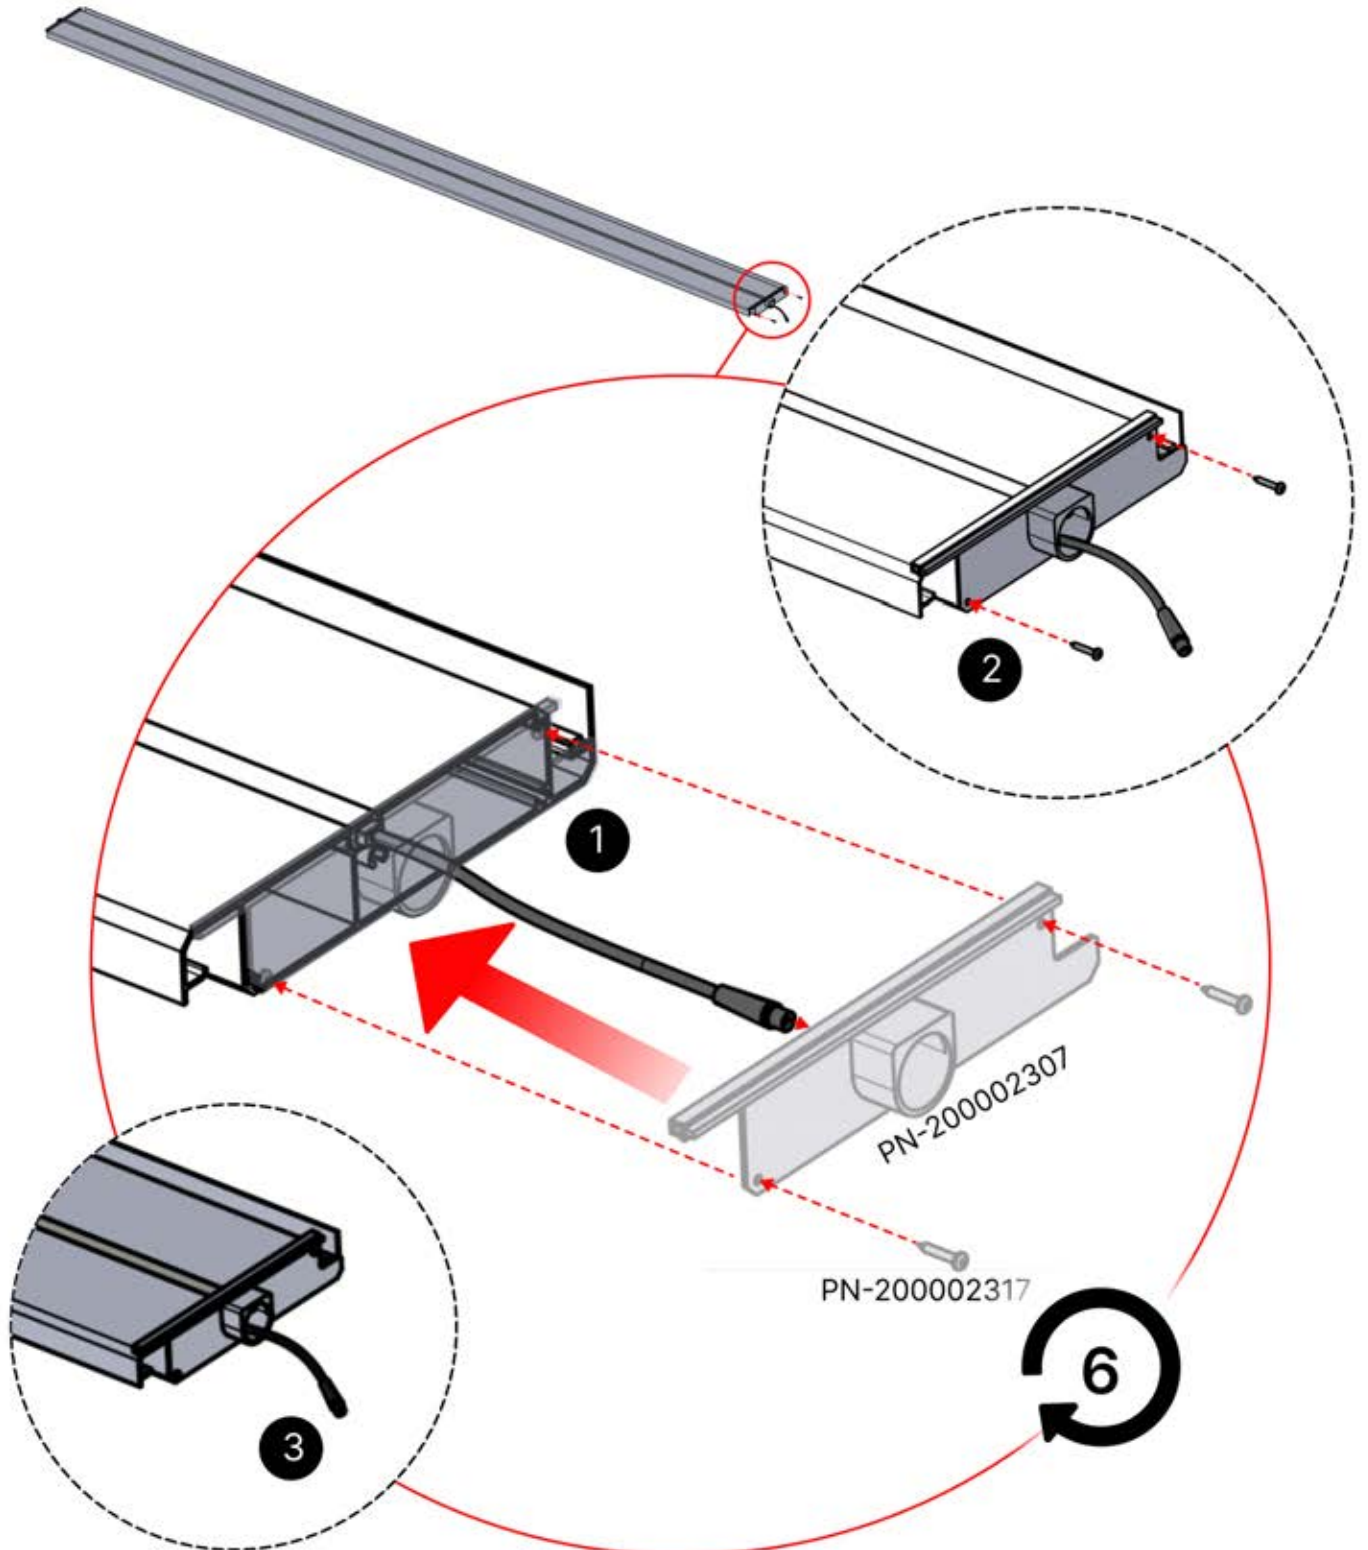

LED-STREIFEN
4x

49

50

x3
PERGOLUX
PERGOLUX
PERGOLUX

5

ANTHRAZIT: L258
WEISS: L262
SCHWARZ: L260

PN-200002365
6x

51