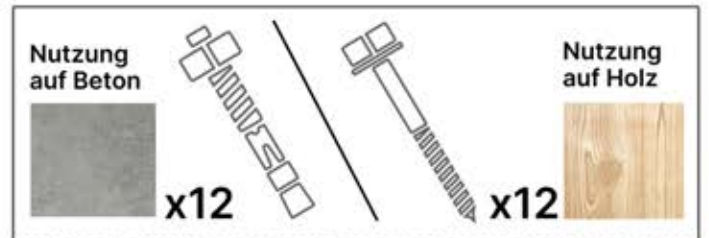

ANTHRAZIT: L246
WEISS: L250
SCHWARZ: L248

PN-200002291
6x

PN-200002318
18x

73

74

2

ANTHRAZIT: B297
WEISS: B301
SCHWARZ: B305

75