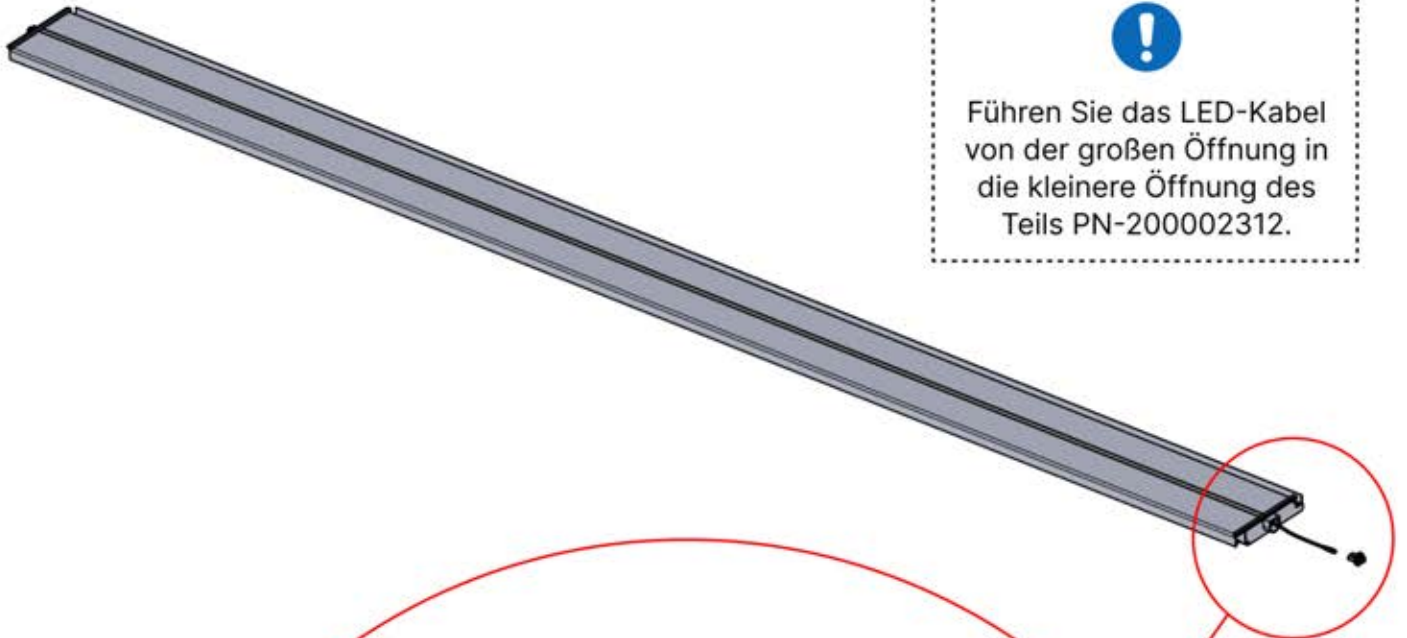

ANTHRAZIT: L258
WEISS: L262
SCHWARZ: L260

PN-200002365
6x

Führen Sie das LED-Kabel von der großen Öffnung in die kleinere Öffnung des Teils PN-200002312.

6

53

x3
PERGOLUX
PERGOLUX
PERGOLUX

5

ANTHRAZIT: L258
WEISS: L262
SCHWARZ: L260