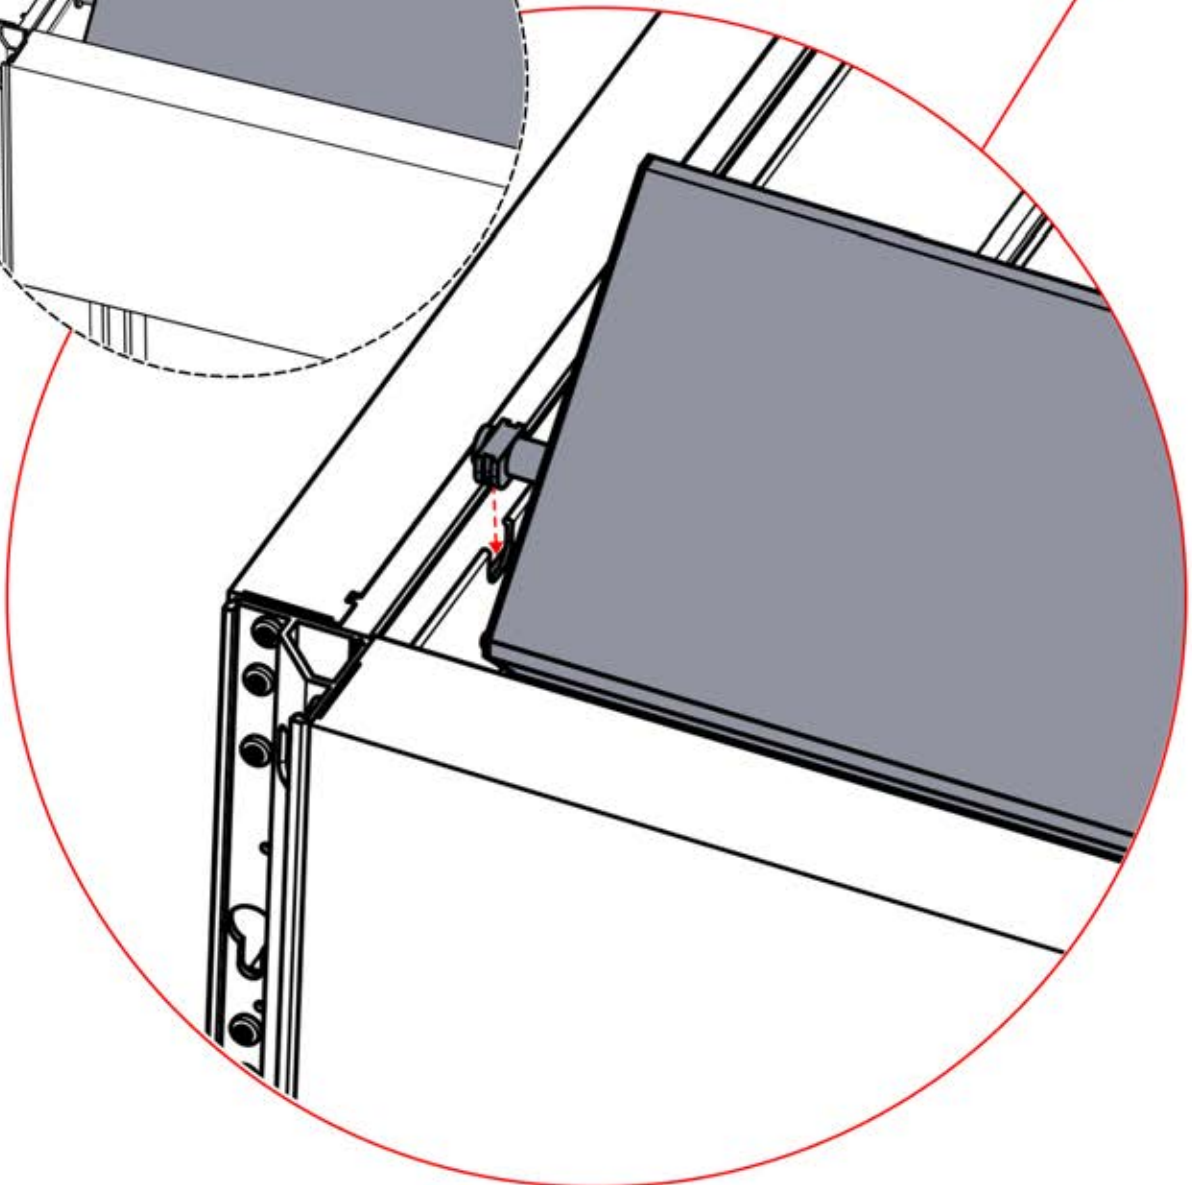

61

	6	S		PN-200002367
ANTHRAZIT: L246				1x
WEISS: L250				
SCHWARZ: L248