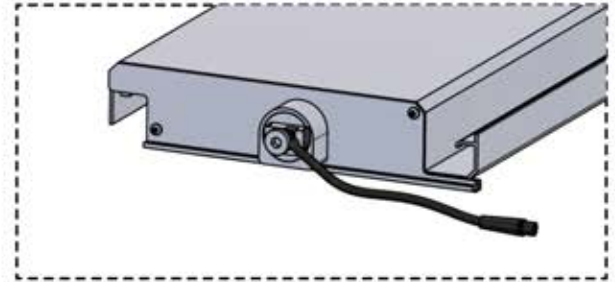

ANTHRAZIT: L258
WEISS: L262
SCHWARZ: L260

 PN-200002365
6x

Schließen Sie das
LED-Kabel an das 4-
polige LED-Kabel an.

65

x3
PERGOLUX
PERGOLUX
PERGOLUX

5

ANTHRAZIT: L258
WEISS: L262
SCHWARZ: L260

PN-200002365
6x