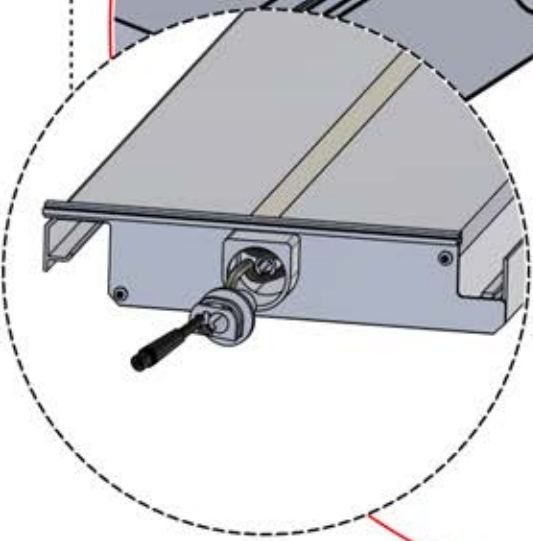

PN-200002365
6x

Verwenden Sie das Teil PN-200002313, um das Kabel in der kleineren Öffnung zu sichern.

54

x3
PERGOLUX
PERGOLUX
PERGOLUX

5

ANTHRAZIT: L258
WEISS: L262
SCHWARZ: L260

PN-200002365
6x

!
Verdrehen Sie das Kabel und führen Sie es in die Lamelle; achten Sie darauf, dass es aus der grün markierten Ecke oben links herauskommt.