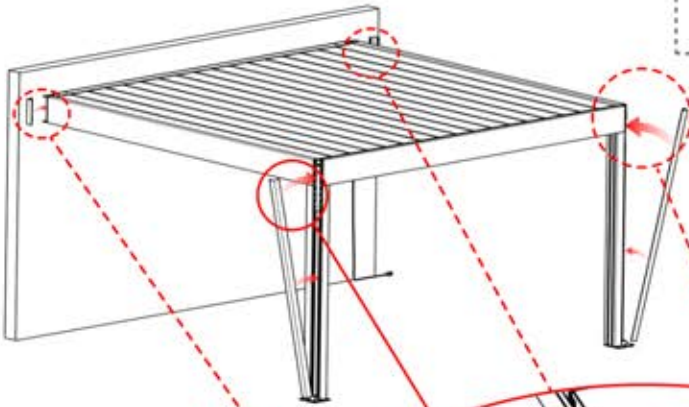

71

x1
PERGOLUX

1

ANTHRAZIT: C126
WEISS: C127
SCHWARZ: C128

PN-200002301
4x

3

2

1

PN-200002301

Klick!

4