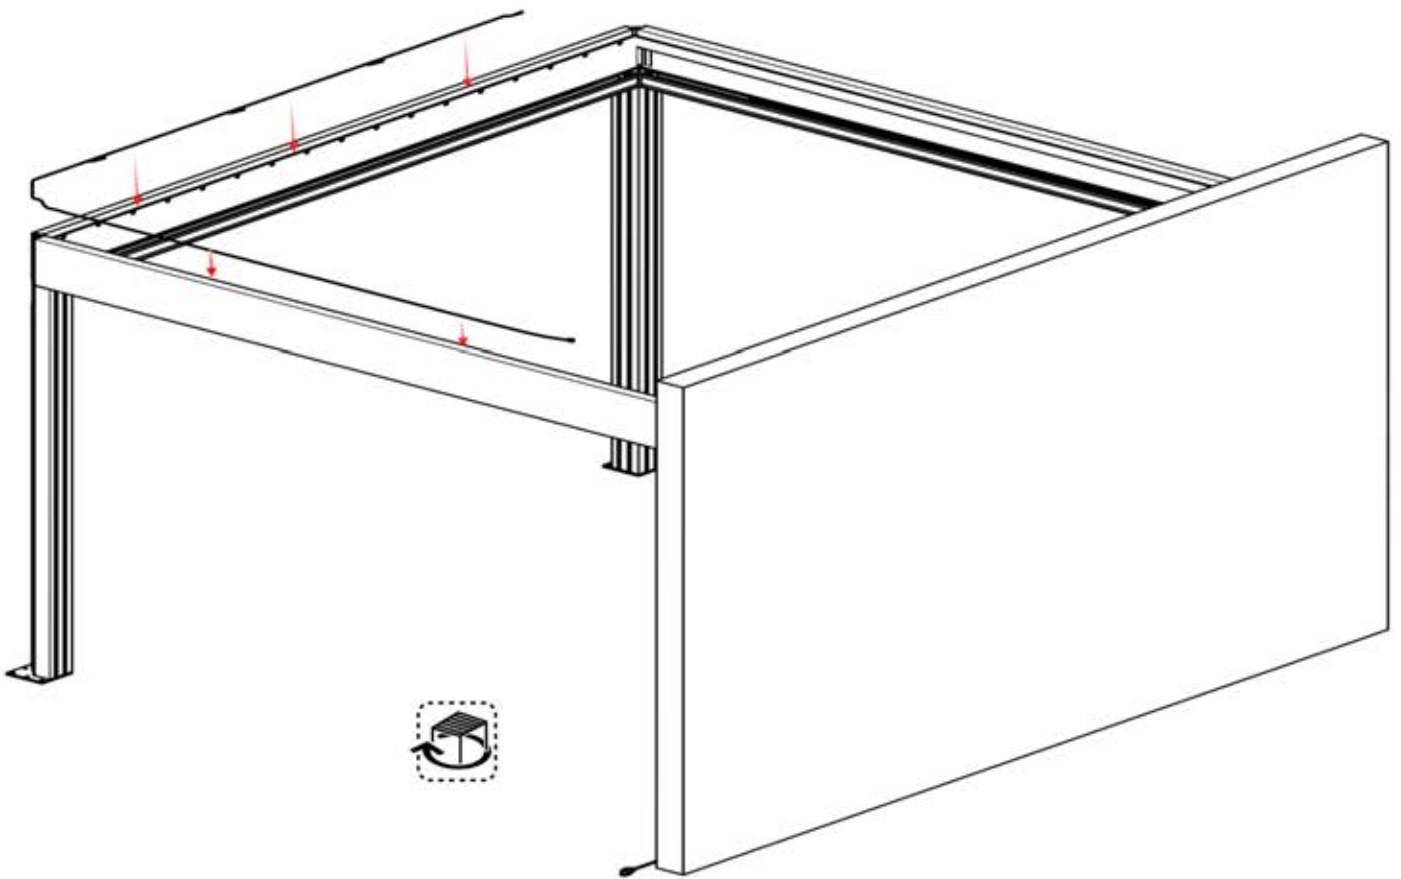

35

36

37

	2
ANTHRAZIT: B297	
WEISS: B301	
SCHWARZ: B305	
	6
ANTHRAZIT: L246	
WEISS: L250	
SCHWARZ: L248	

	PN-200002493
	1x
	PN-200002134
	2x

38

LED-KABEL

6-LED-KABELBAUM