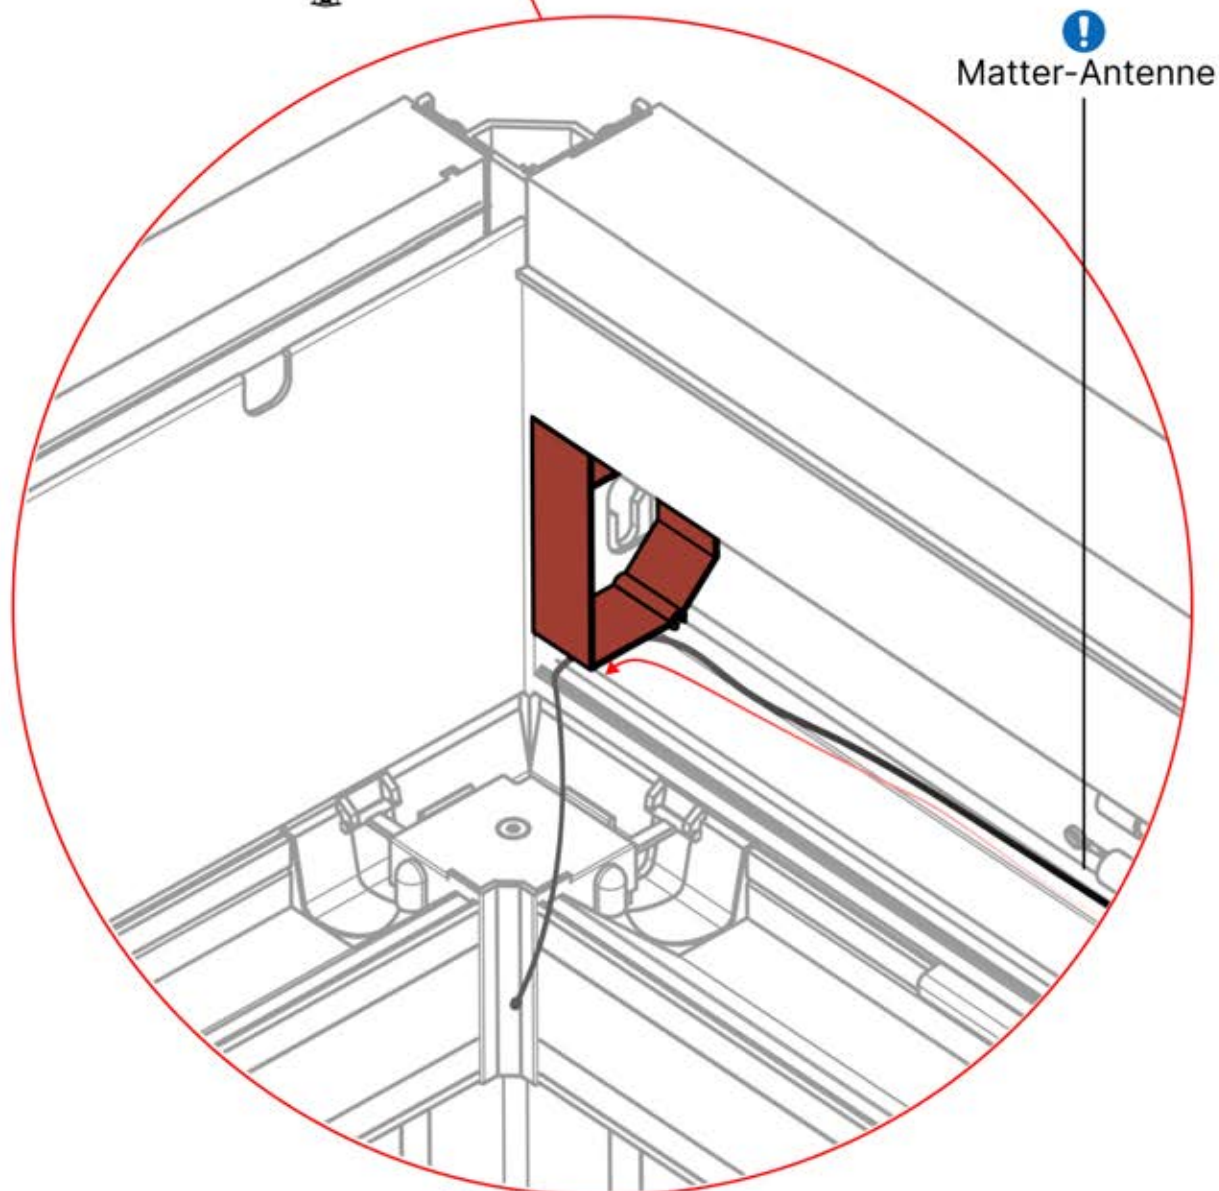

39

6-LED-WIRNESS
KABELBAUM

40

41

 <p>PERGOLUX</p> <p>8</p> <p>STEUERBOX</p>	S4	PN-200002683
<p>! Verdrehen Sie das Matter-Antennenkabel nicht mit den LED- und Motorkabeln.</p>		5x
		PN-200002684
		10x

42

!
Führen Sie die Matter-
Antenne und platzieren
Sie sie unter dem
markierten Bereich
(PN-200002329).