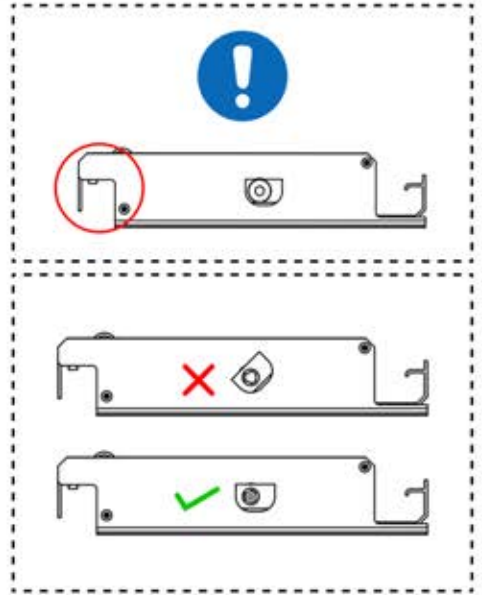

60

6

ANTHRAZIT: L246
WEISS: L250
SCHWARZ: L248

S

PN-200002367

1x