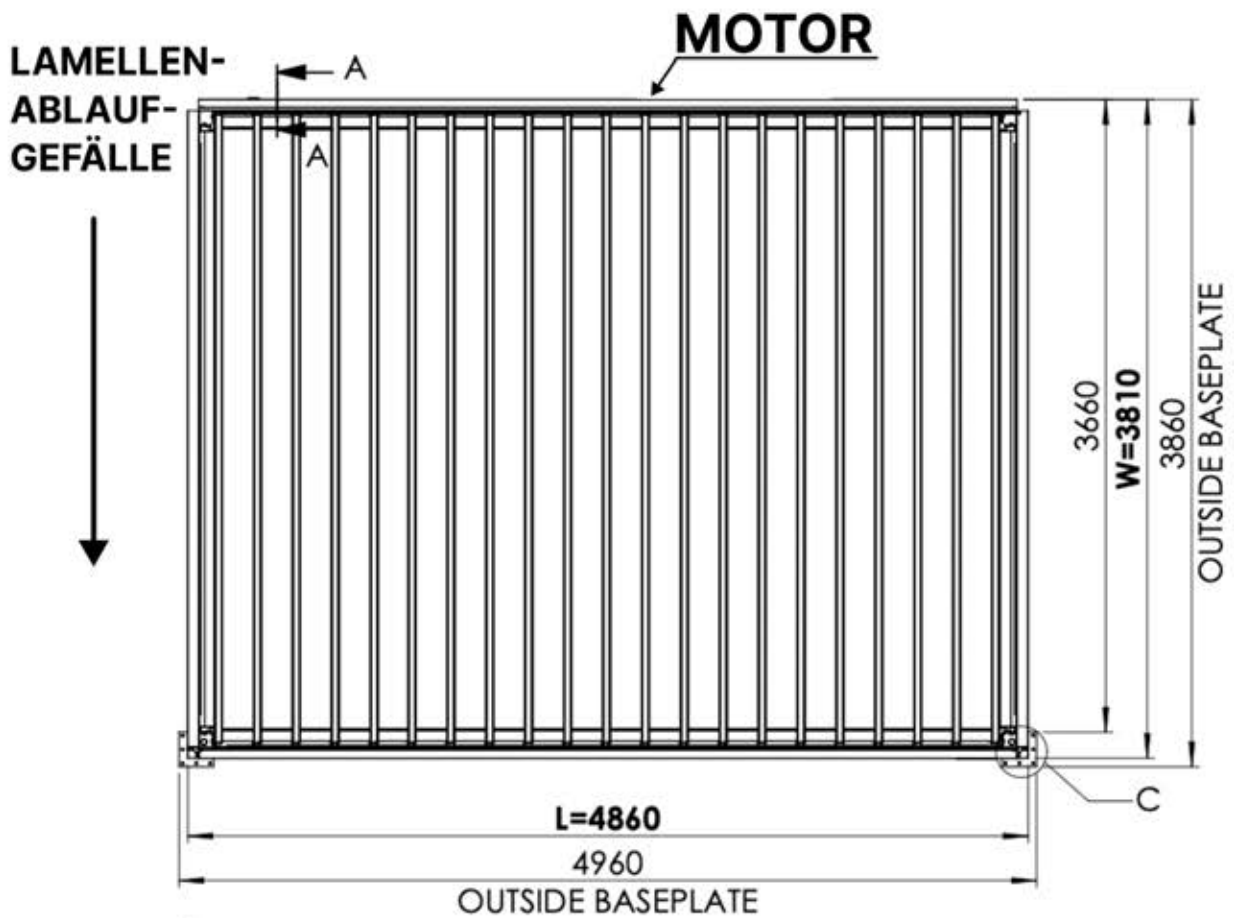

Steuerbox

→ [Handbuch](#)

S4 PERGOLUX | PERGOLA PRO MAX WANDMONTIERT

4 x 5 M / 13' x 16'

4 × 5 M / 13' x 16'

INFORMATIONEN

Montieren Sie Rollos, Lamellen- oder Glaswände?

Wir empfehlen, die SnapFIT-Abdeckungen und Klammern vor der Montage der Pergola zu entfernen.