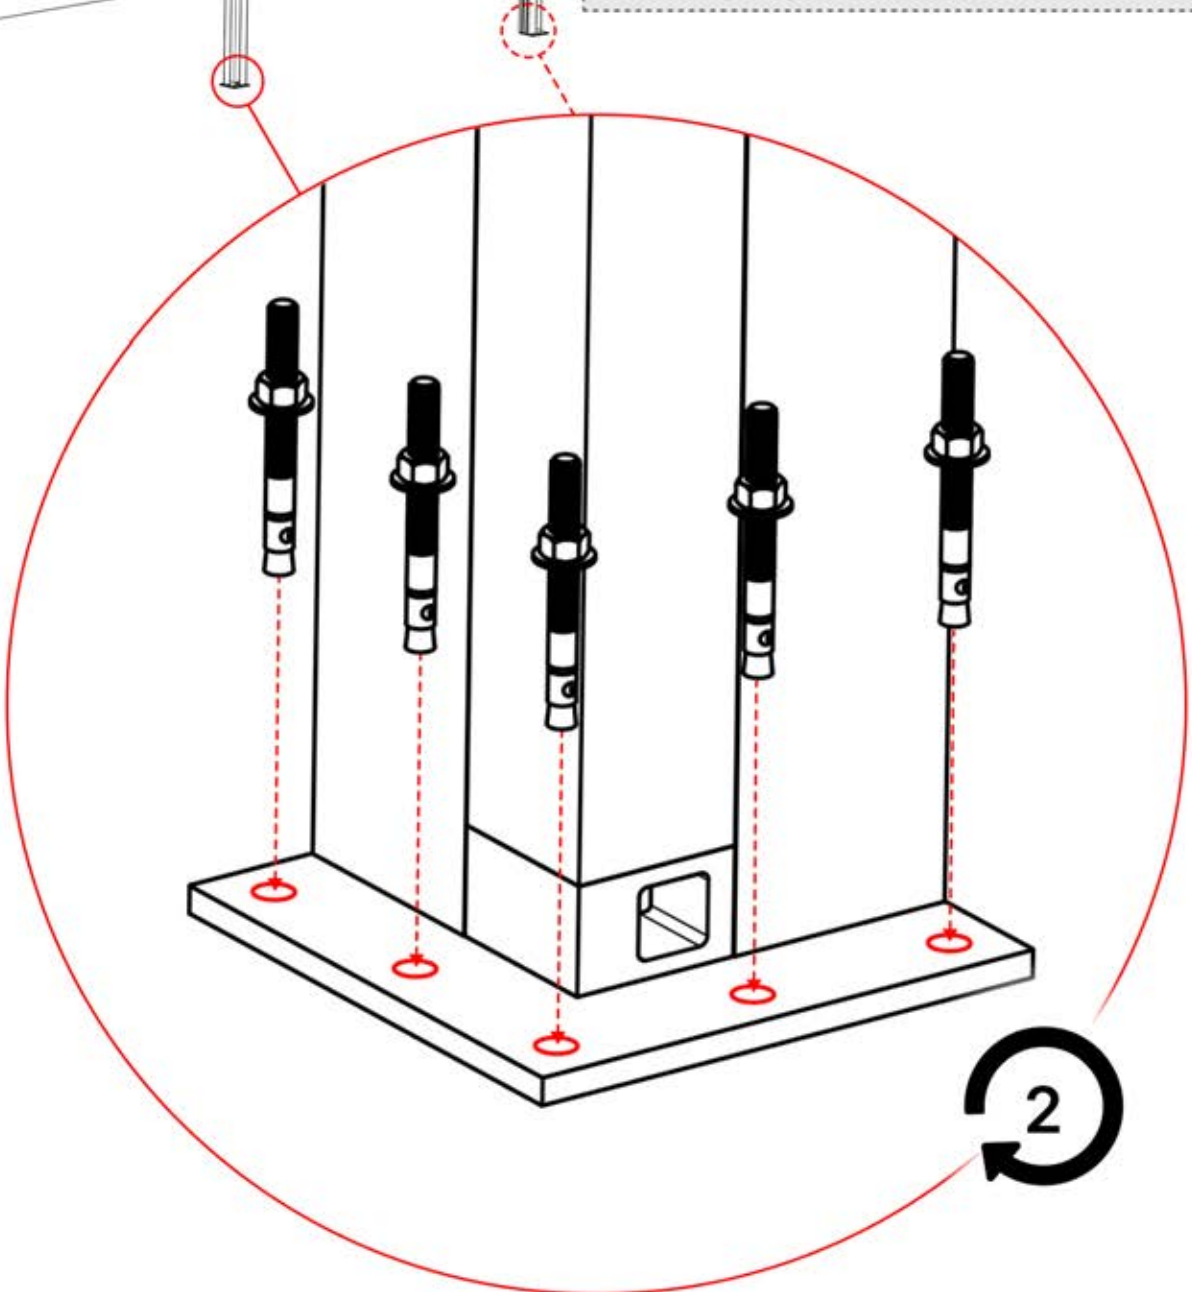

S4 PERGOLUX | PERGOLA PRO MAX WANDMONTIERT

4 X 5 M / 13' x 16'