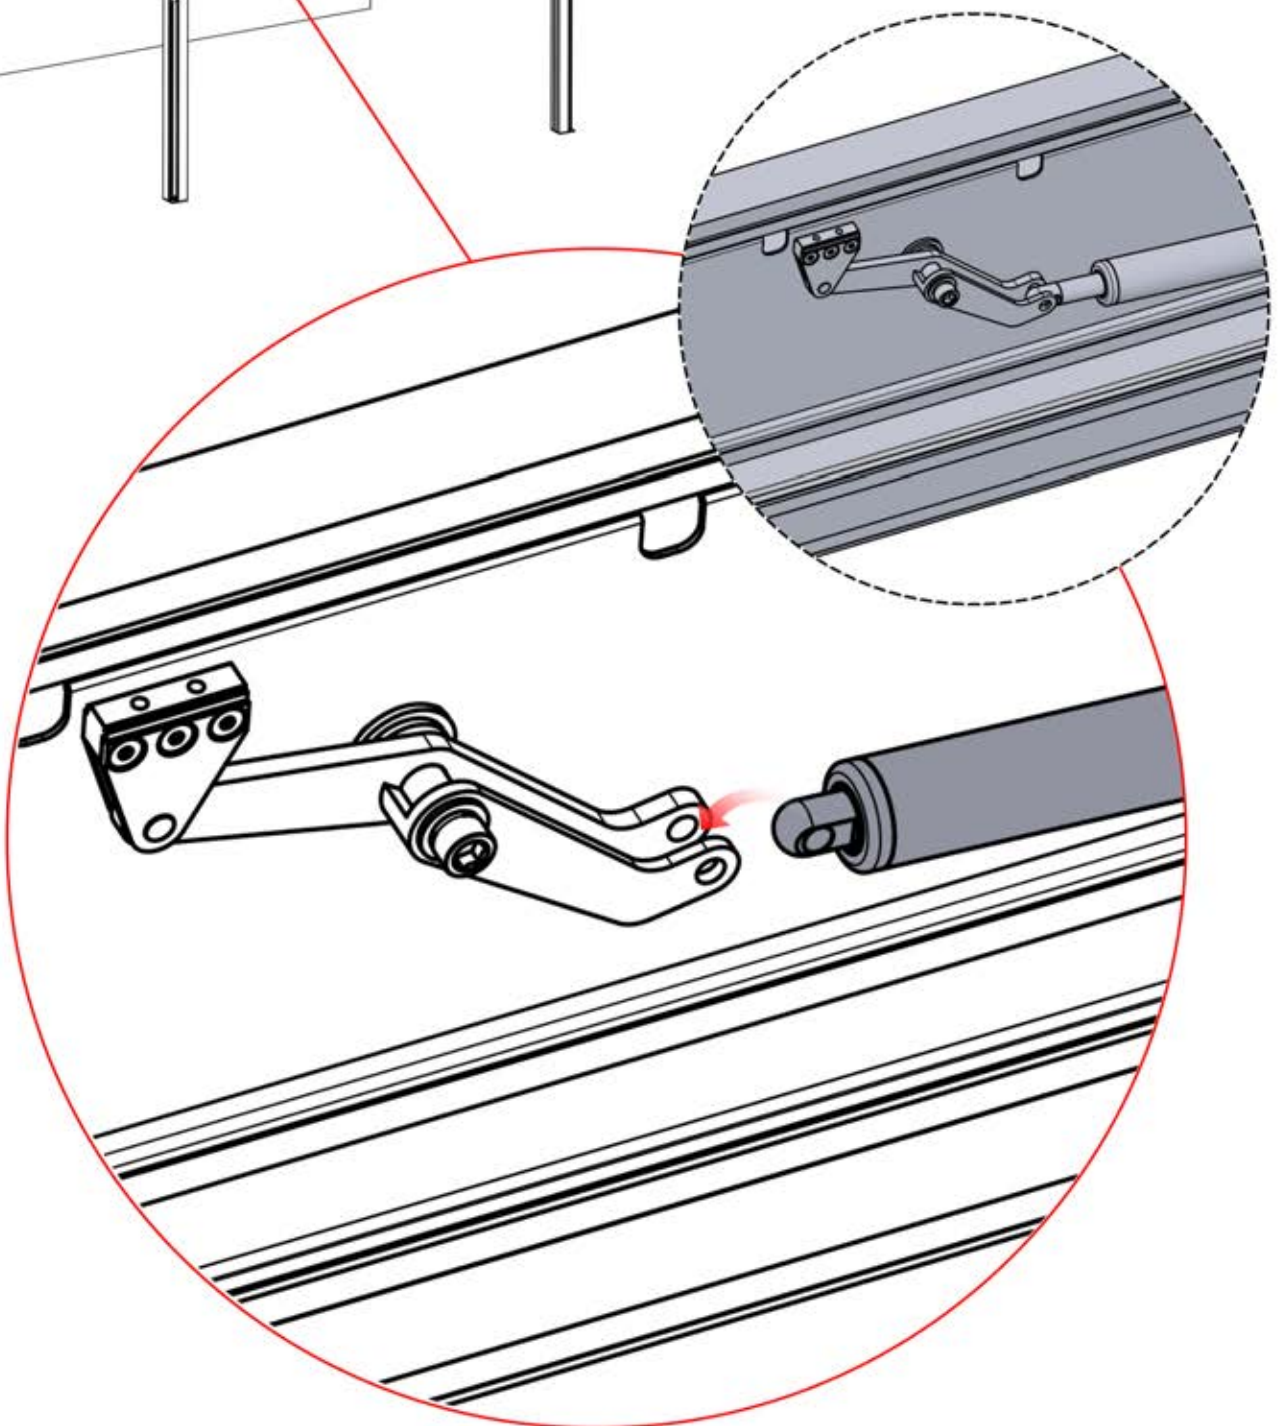

29

30

EIN- UND AUSGÄNGE

INHALT DER VERPACKUNG

PN-200002370

1x

Wenn Sie vorhaben, das Stromkabel durch die hinteren Ecken zu verlegen, bohren Sie wie abgebildet ein Loch mit einem Durchmesser von 10 mm in die Eckabdeckung (**PN-200002370**). So kann das Kabel bei der Montage in **Schritt 71** hindurchgeführt werden.