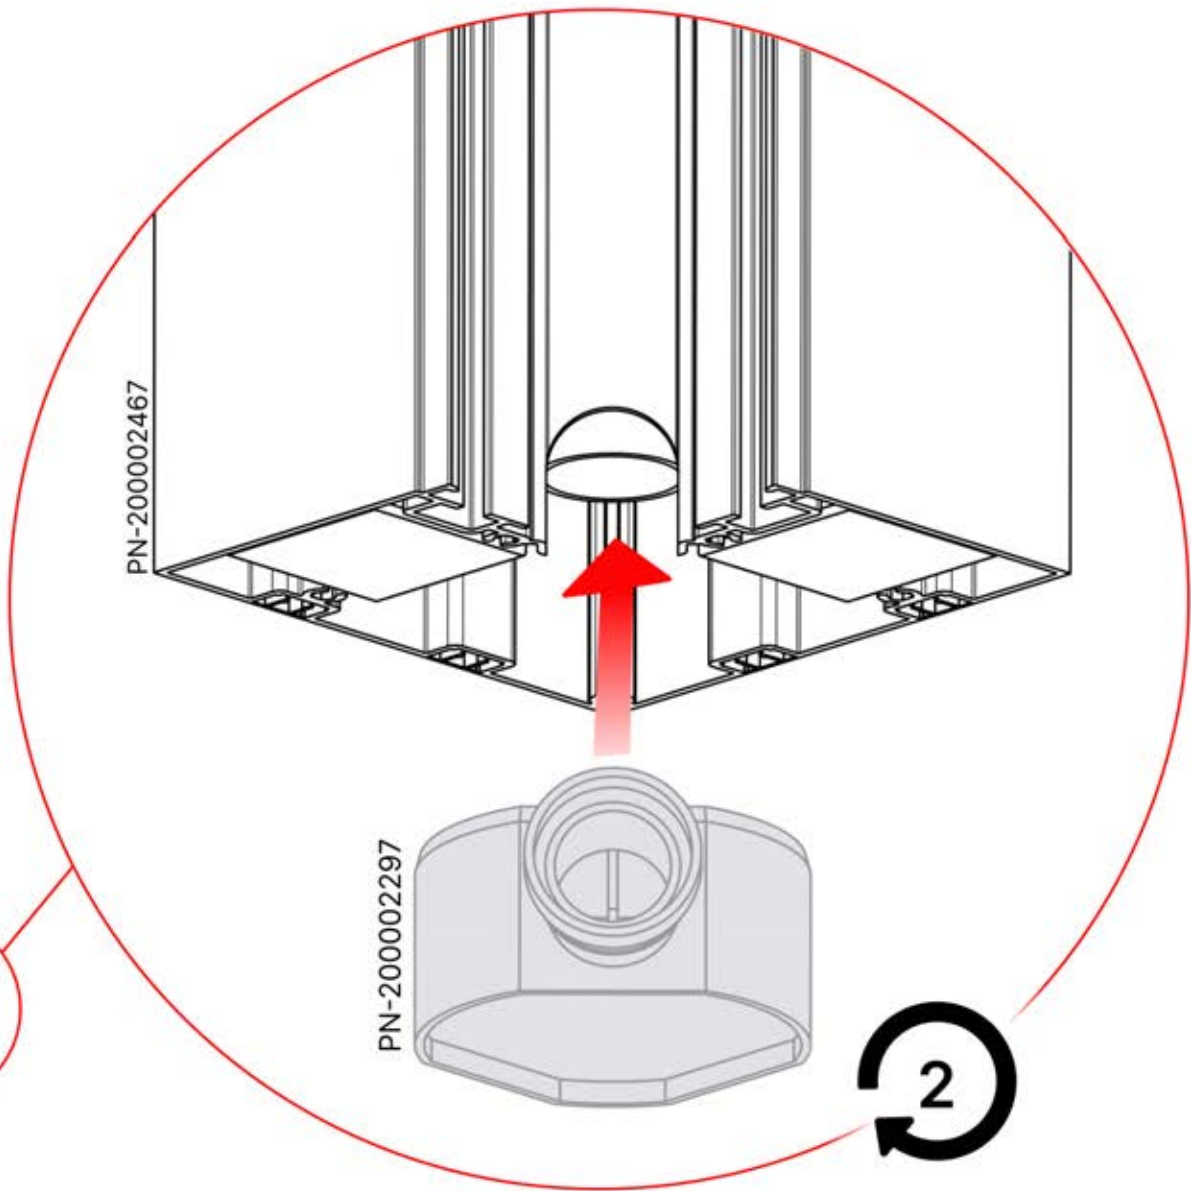

02

1

x1
PERGOLUX

ANTHRAZIT: C126
WEISS: C127
SCHWARZ: C128

PN-200002467
2x

PN-200002297
2x