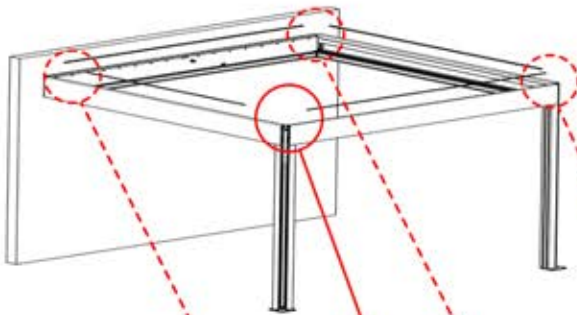

22

3

x1
PERGOLUX

ANTHRAZIT: B314
WEISS: B316
SCHWARZ: B318

2

x1
PERGOLUX

ANTHRAZIT: B297
WEISS: B301
SCHWARZ: B305

PN-200003597
2x

PN-200002490
2x