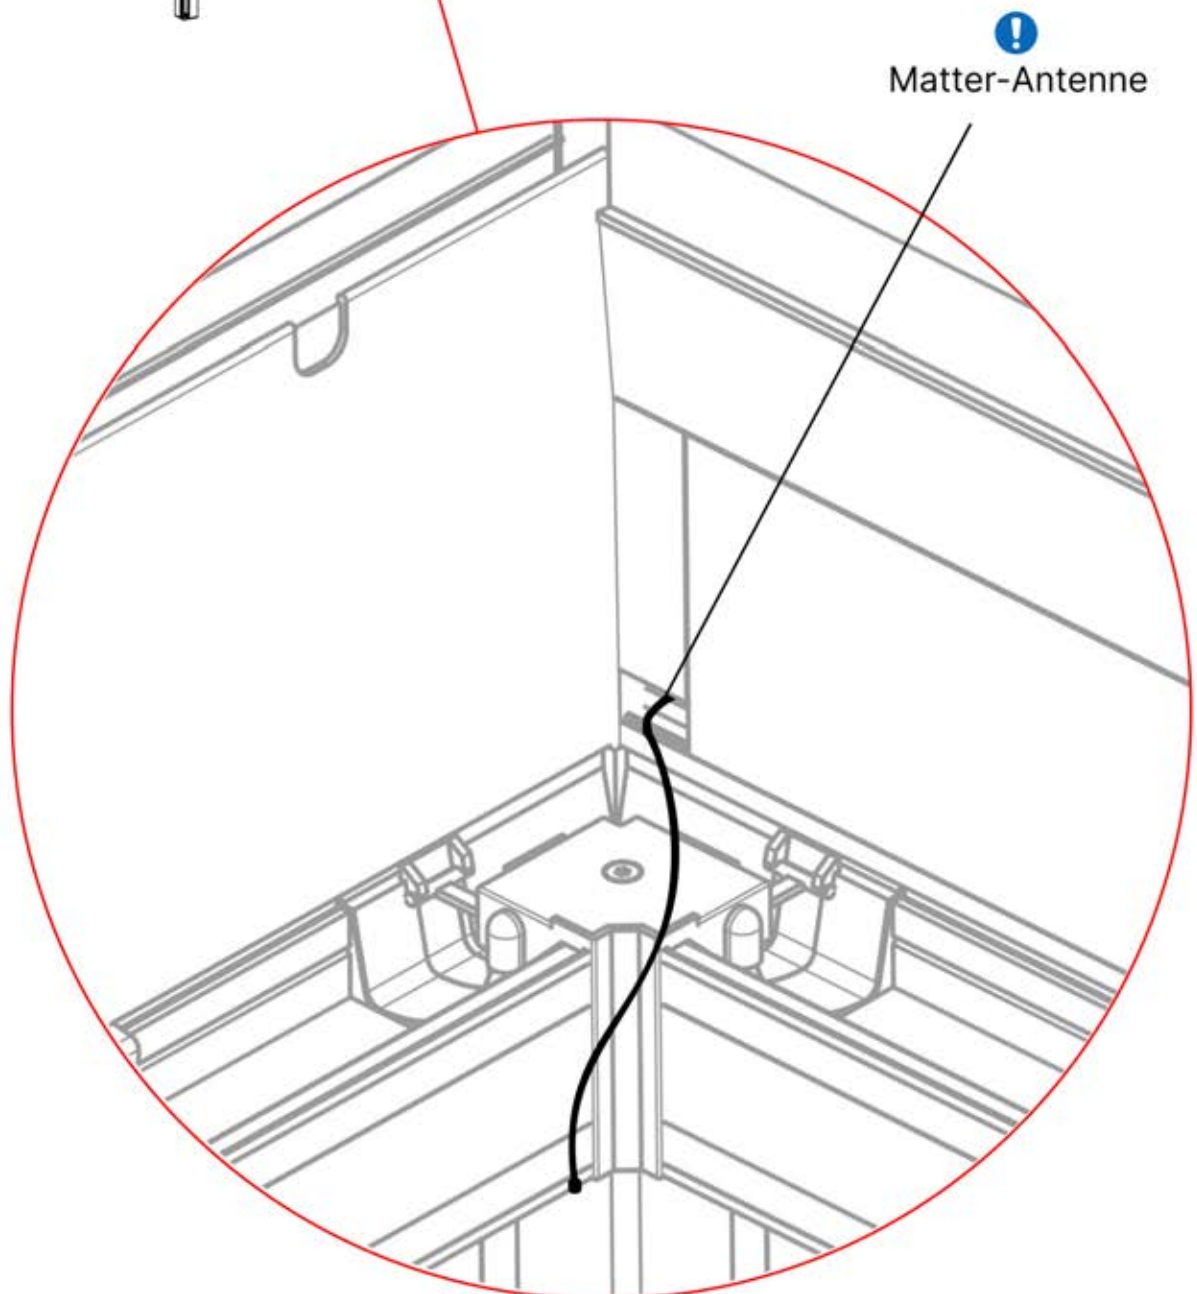

INFORMATIONEN

!
Matter-Antenne