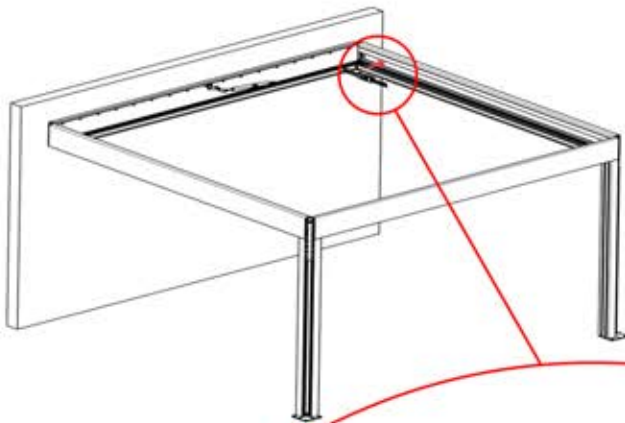

31

!
Steuerbox kann am bevorzugten W Balken angebracht werden.