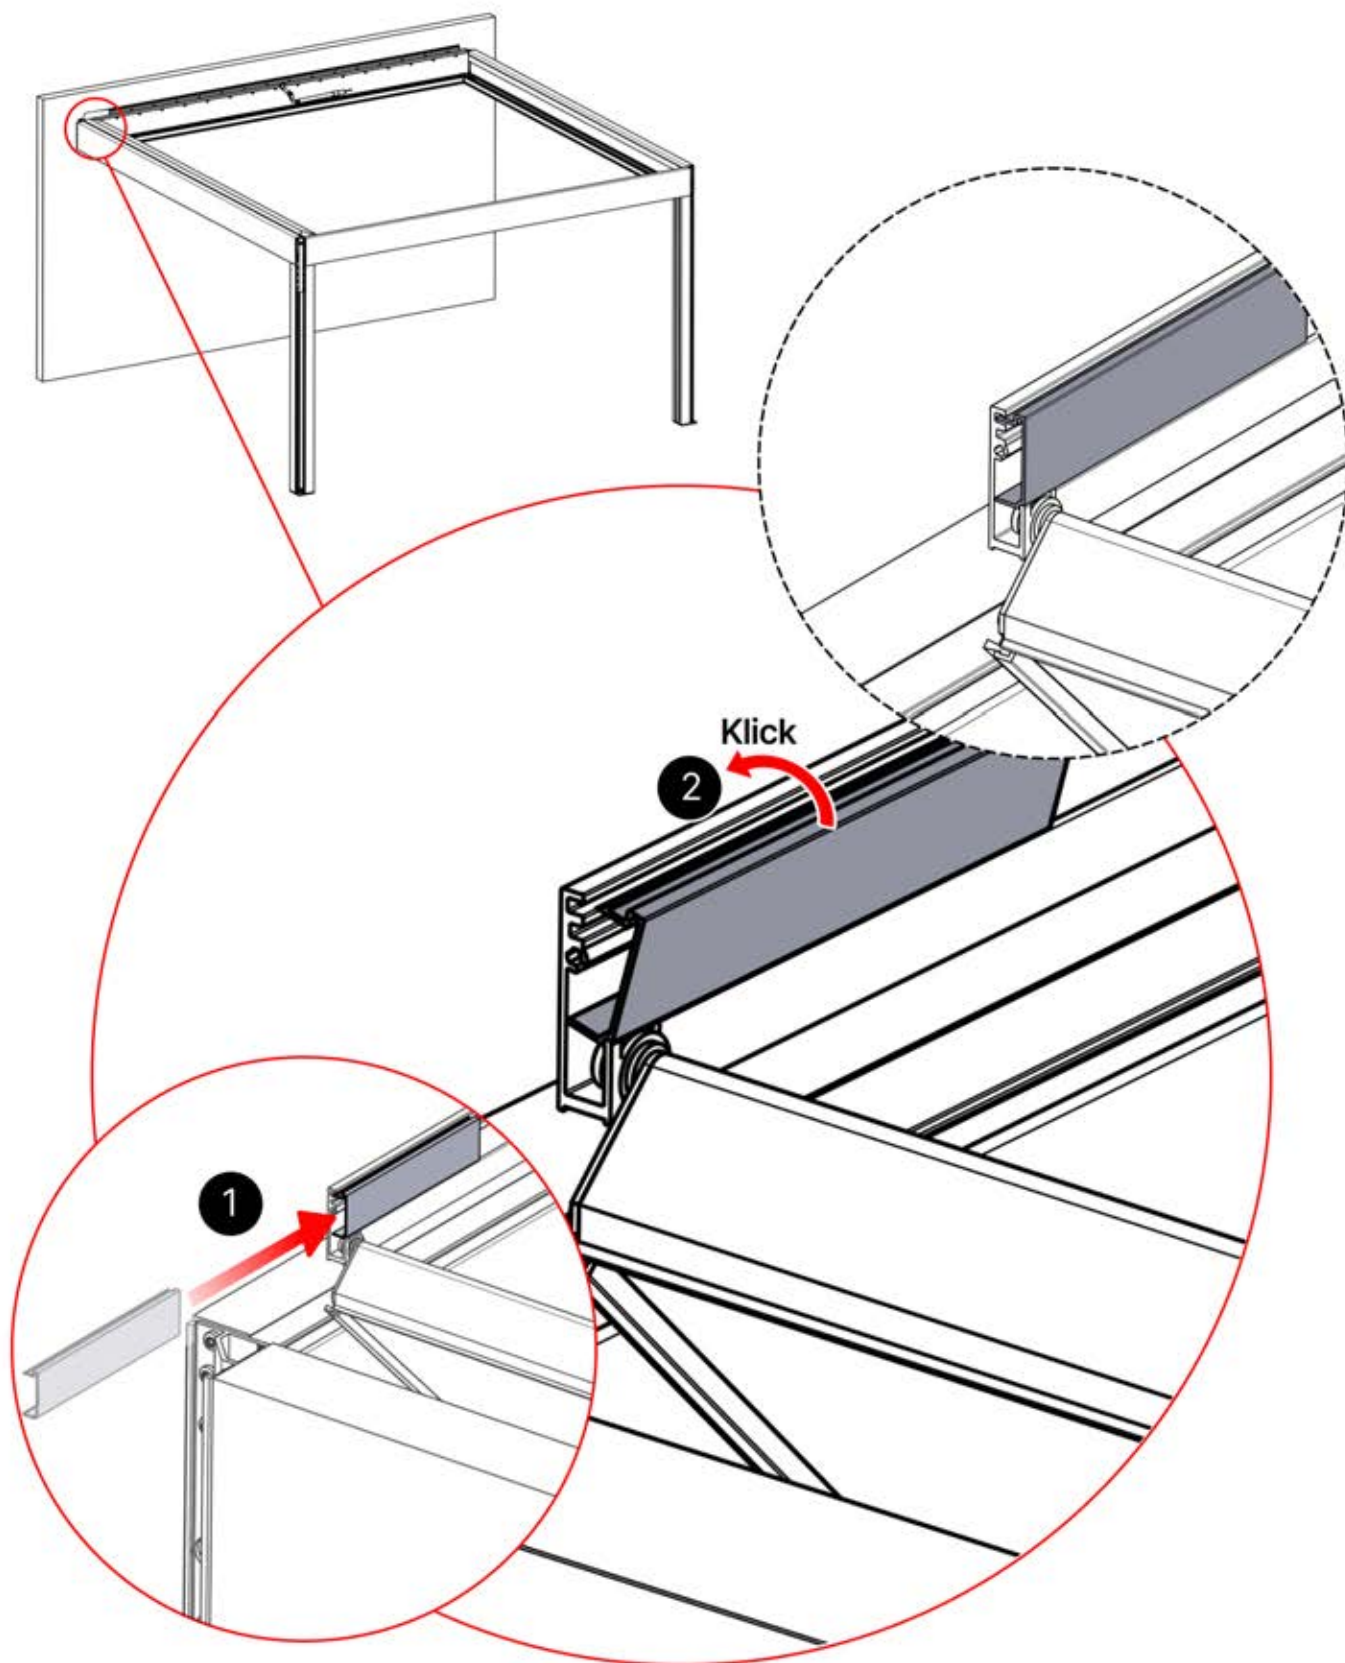

59

x1
FERGOLUX

6

ANTHRAZIT: L246
WEISS: L250
SCHWARZ: L248

PN-200003033
1X