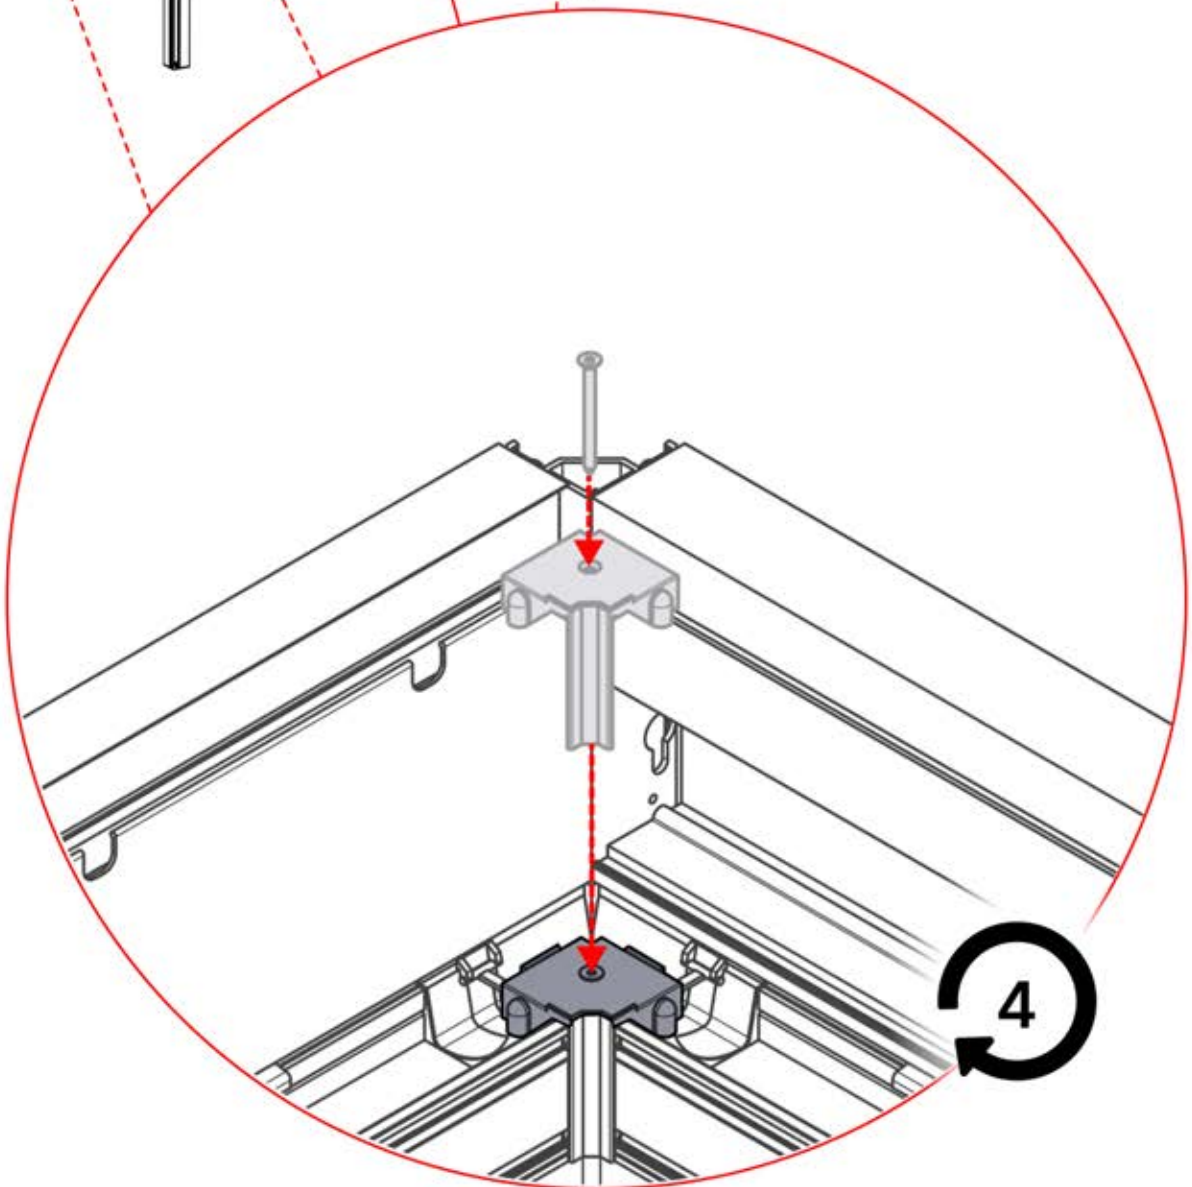

25

6

ANTHRAZIT: L246
WEISS: L250
SCHWARZ: L248

PN-200002289

4x

PN-200000958

4x