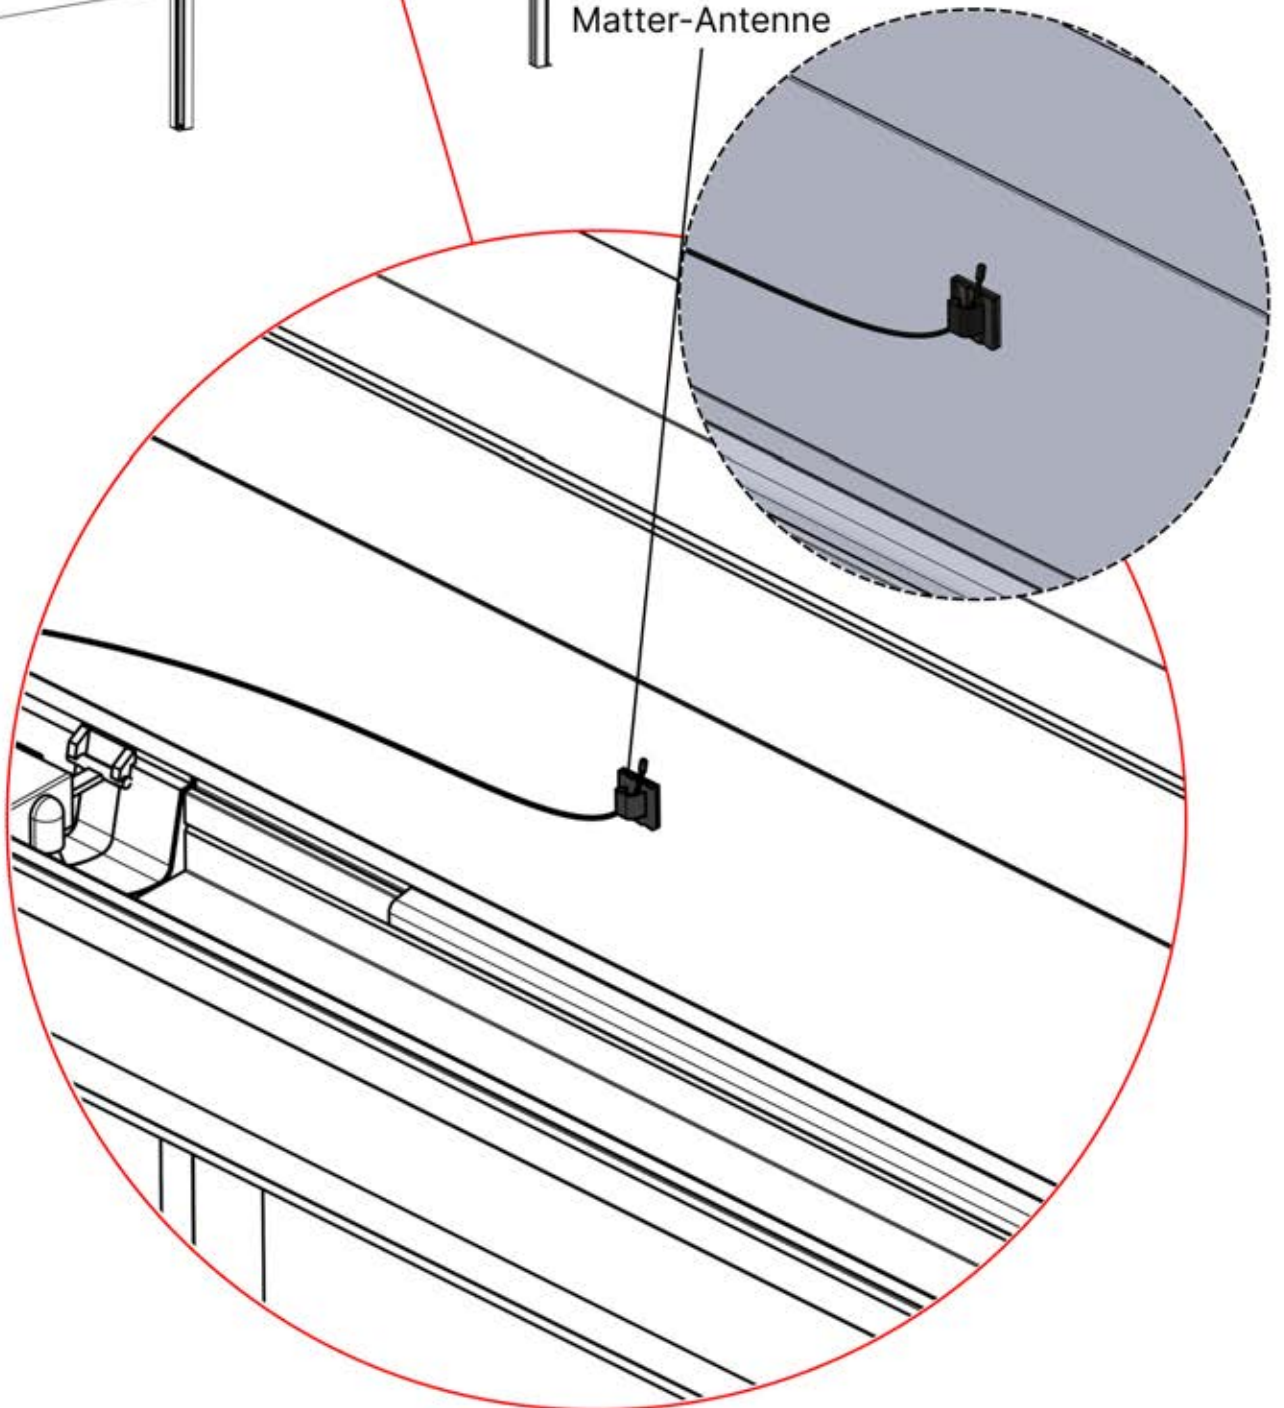

Matter-Antenne