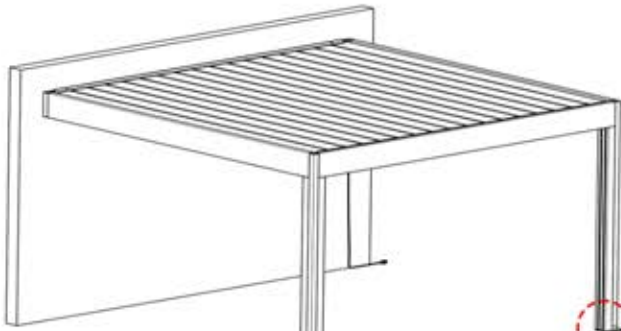

S4 PERGOLUX | PERGOLA PRO MAX WANDMONTIERT

4 X 5 M / 13' x 16'