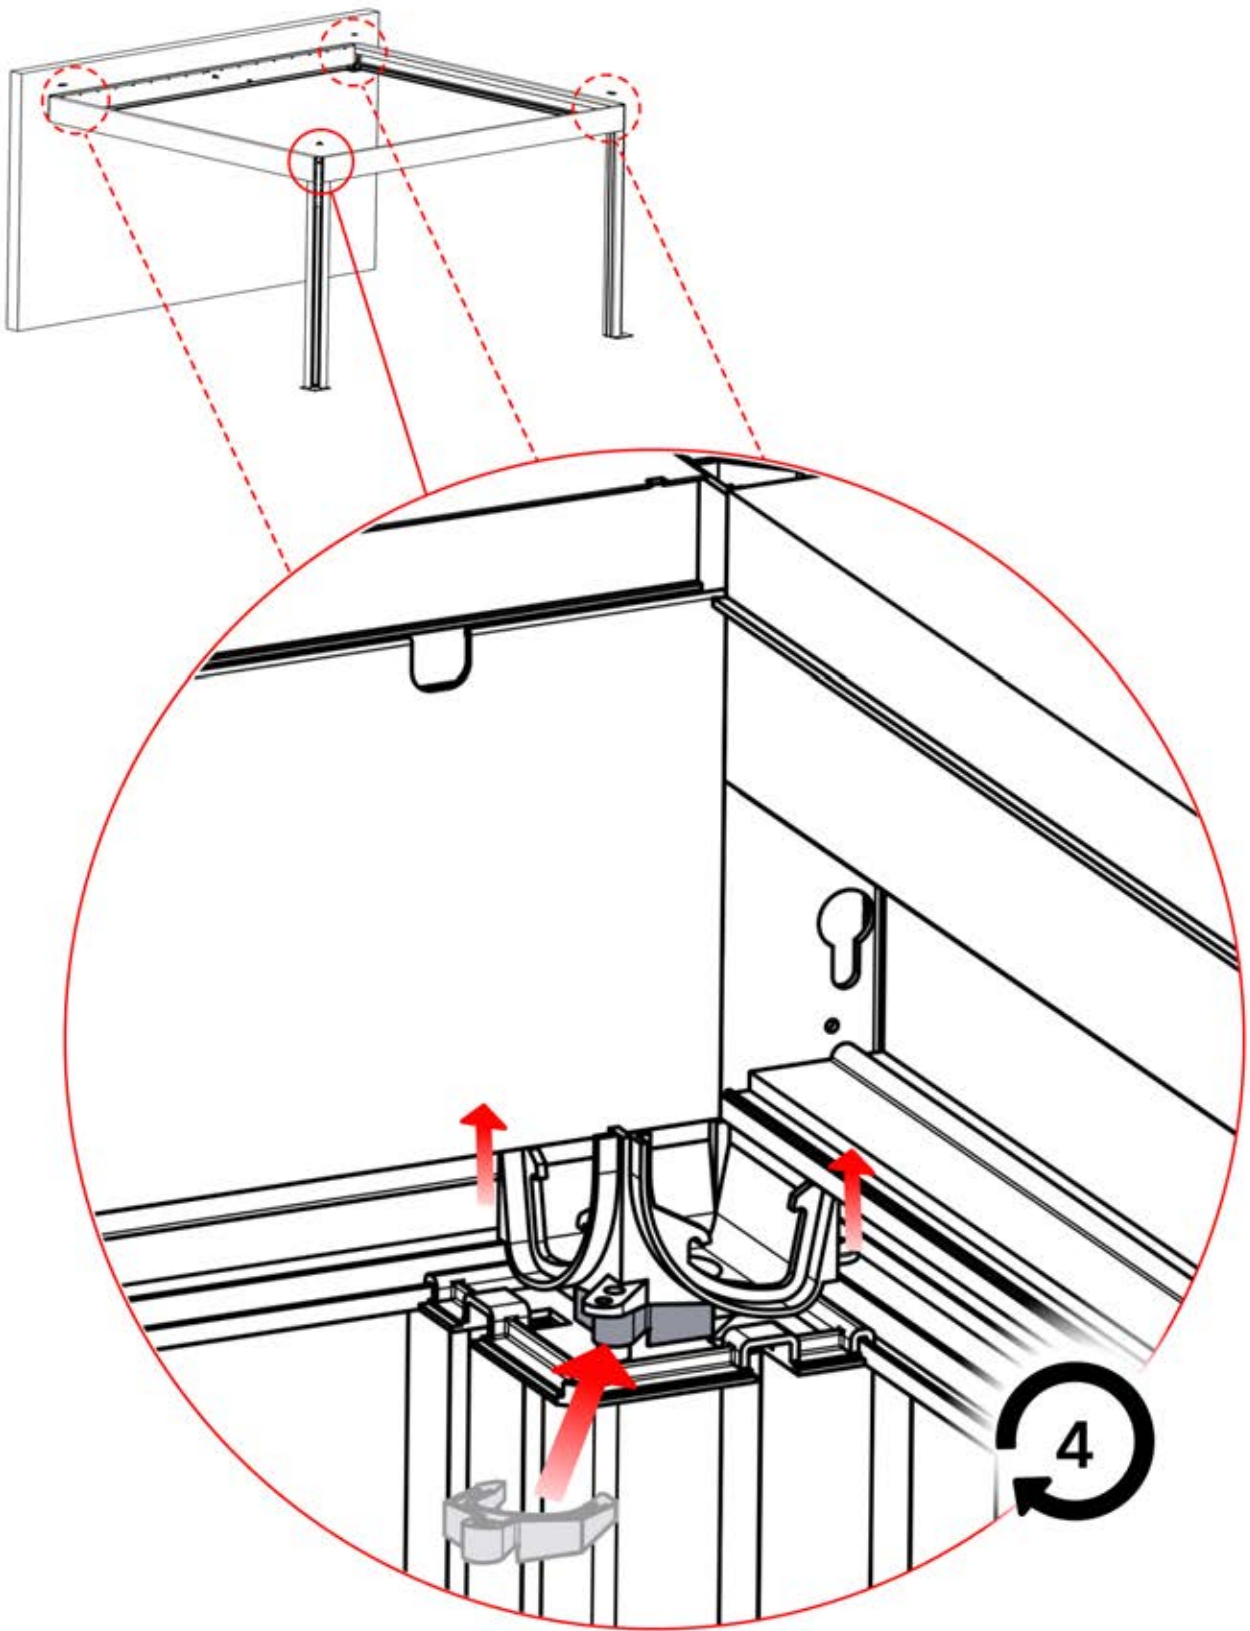

2x

PN-200002369

2x

19

x1
PERGOLUX

6

ANTHRAZIT: L246
WEISS: L250
SCHWARZ: L248

PN-200002282
4x