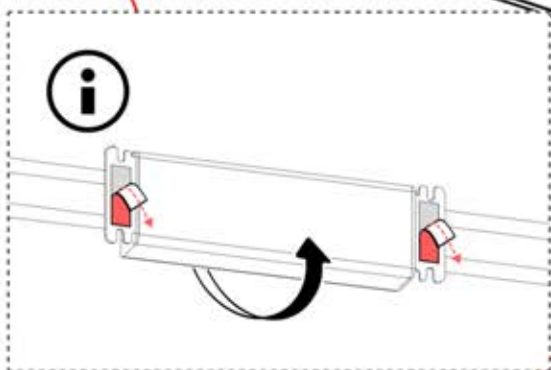

31

!
Steuerbox kann am bevorzugten W Balken angebracht werden.