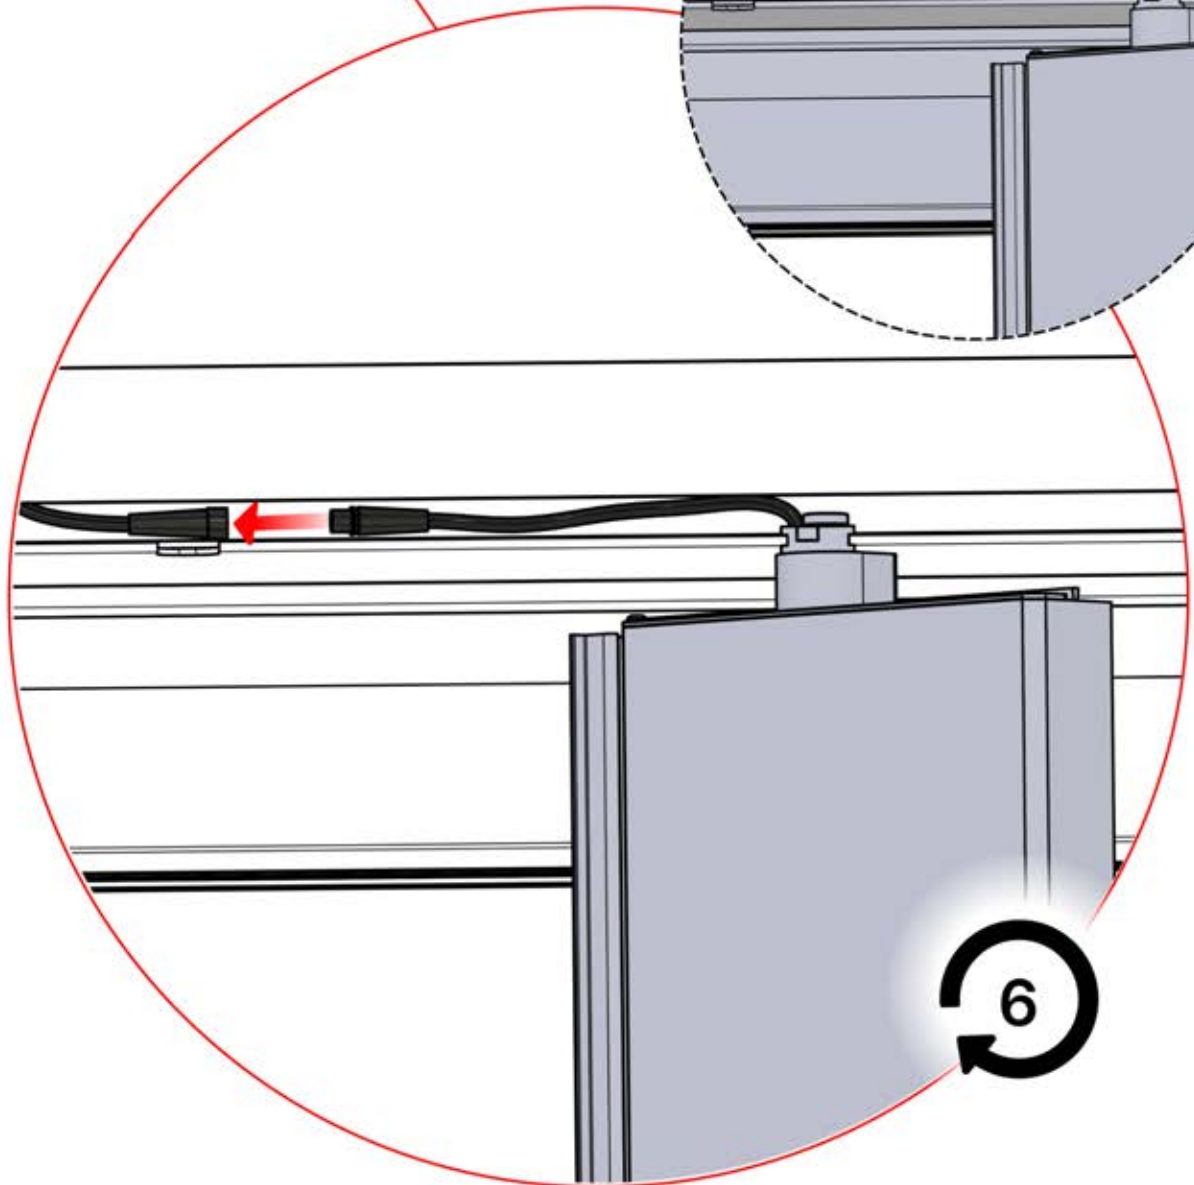

ANTHRAZIT: L258
WEISS: L262
SCHWARZ: L260

 PN-200002365
6x

Schließen Sie das
LED-Kabel an das 4-
polige LED-Kabel an.

65

x3
PERGOLUX
PERGOLUX
PERGOLUX

5

ANTHRAZIT: L258
WEISS: L262
SCHWARZ: L260

PN-200002365
6x