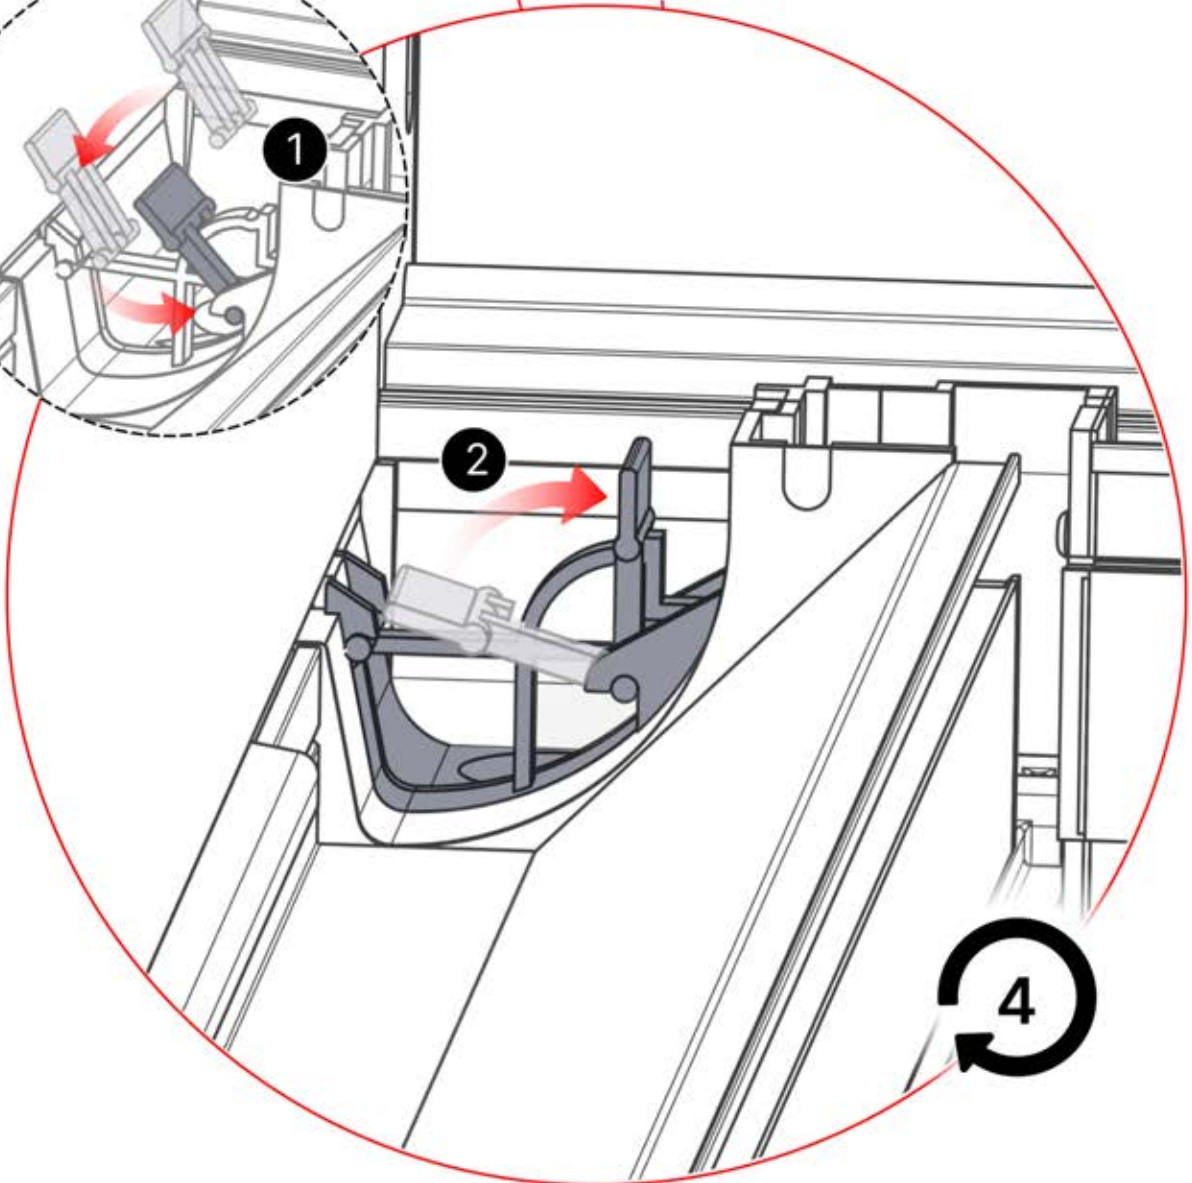

24

6

ANTHRAZIT: L246
WEISS: L250
SCHWARZ: L248

	PN-200003051 8x
	PN-200003050 8x
	PN-200003049 8x