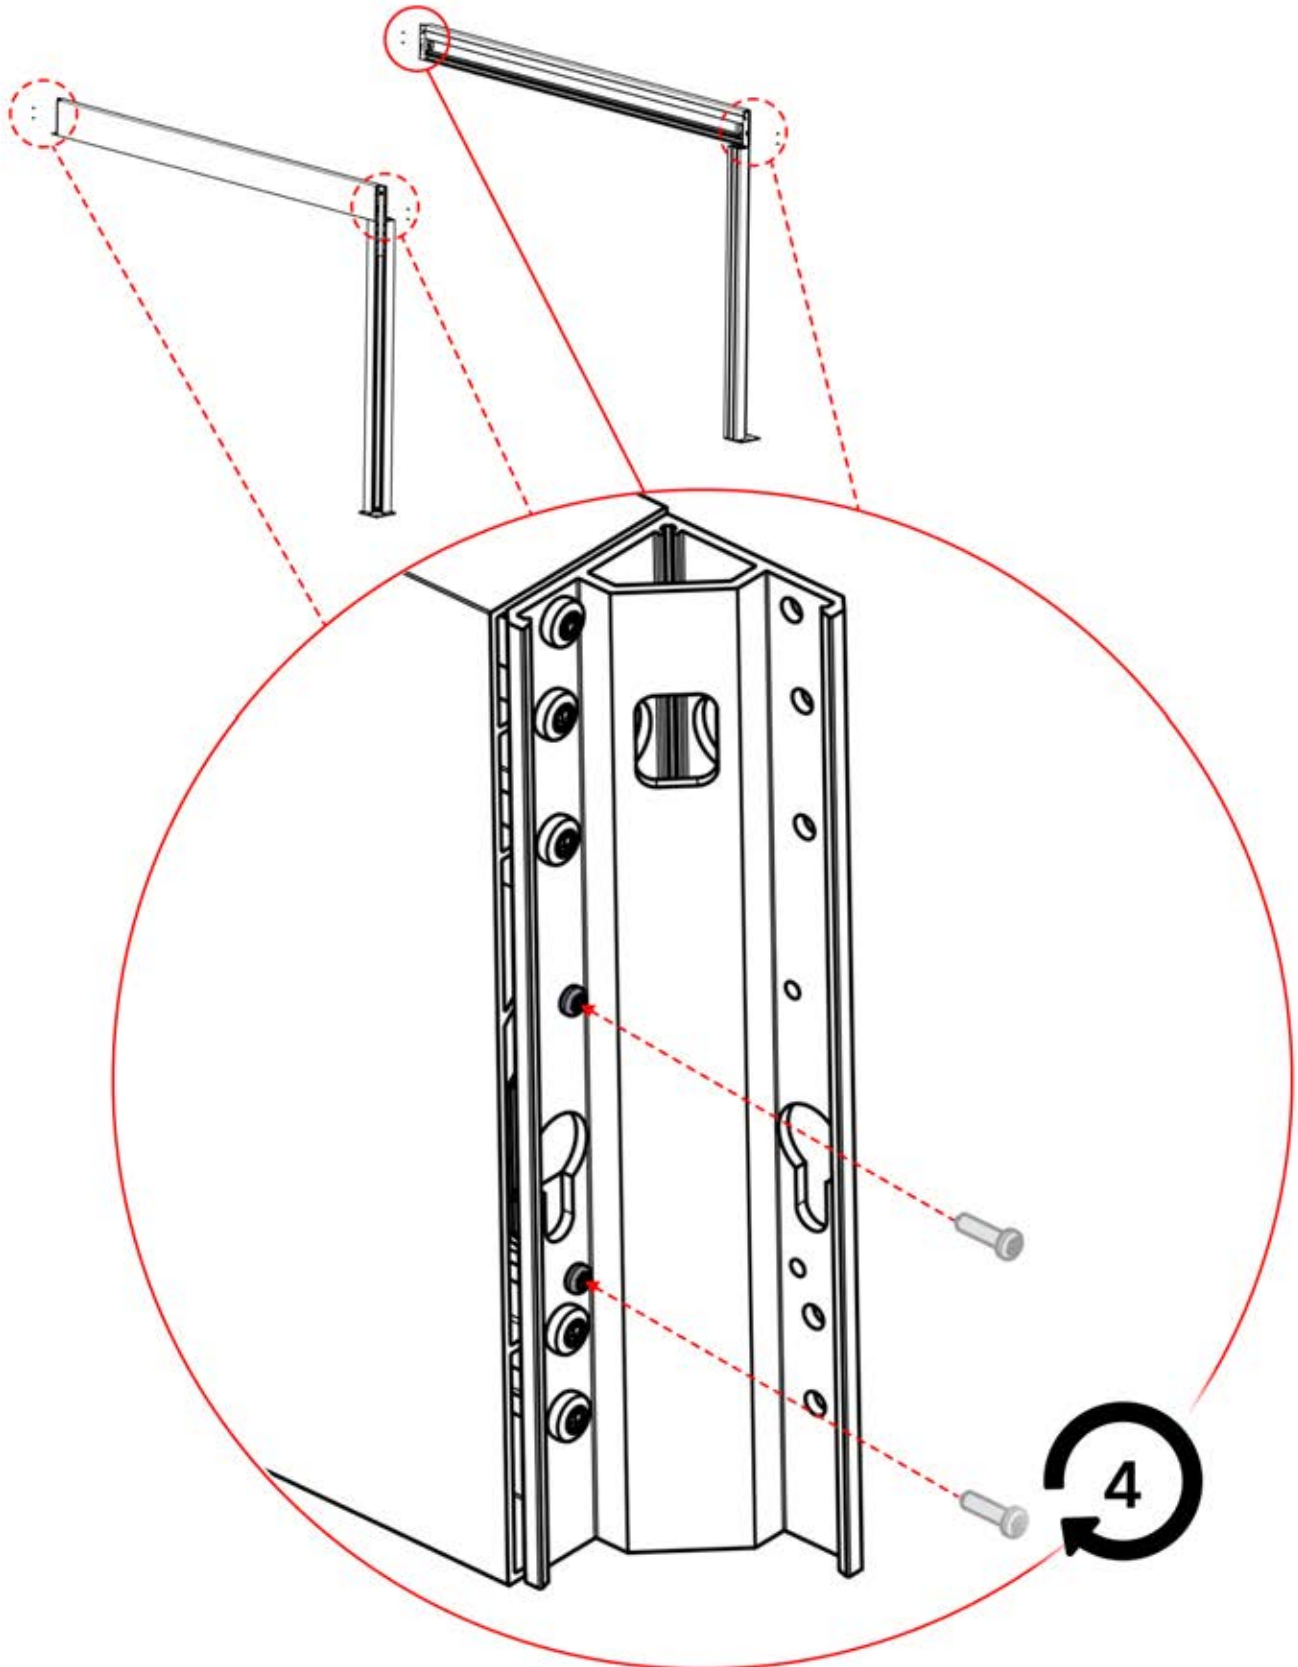

11

x7
PERGOLUX

6

ANTHRAZIT: L246
WEISS: L250
SCHWARZ: L248

PN-200000852
8x