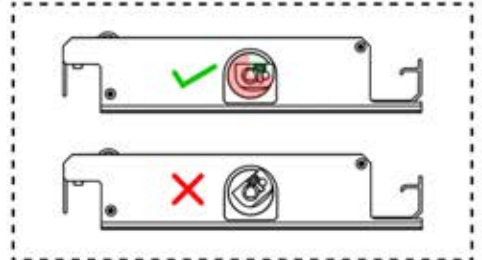

63

x3
PERGOLUX
PERGOLUX
PERGOLUX

5

ANTHRAZIT: L258
WEISS: L262
SCHWARZ: L260

PN-200002365
6x