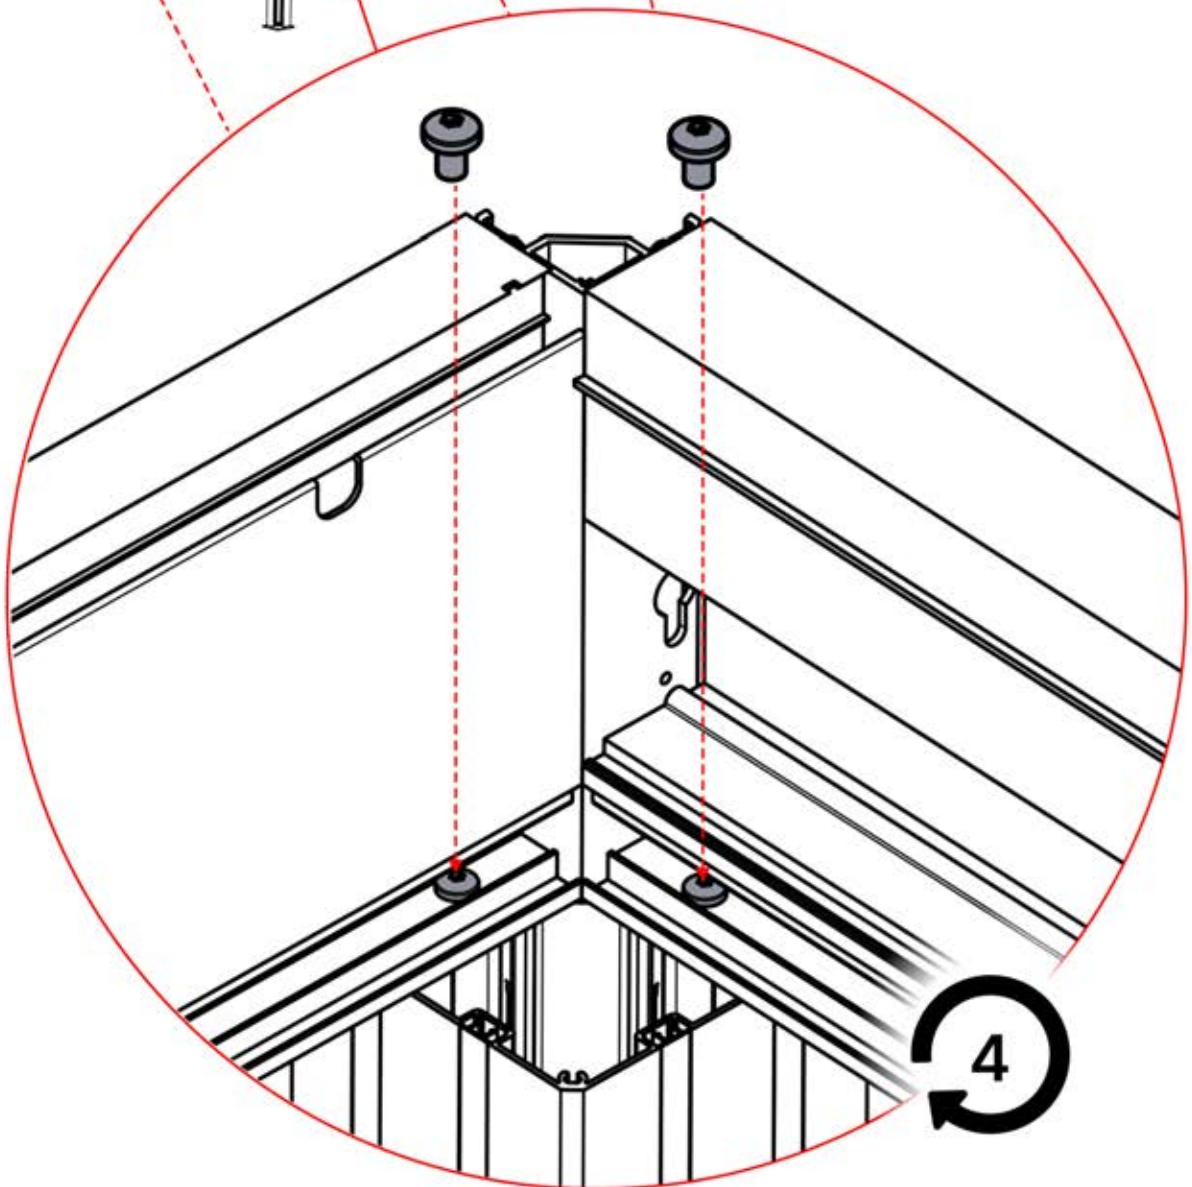

15

6

ANTHRAZIT: L246
WEISS: L250
SCHWARZ: L248

PN-200000655

8x