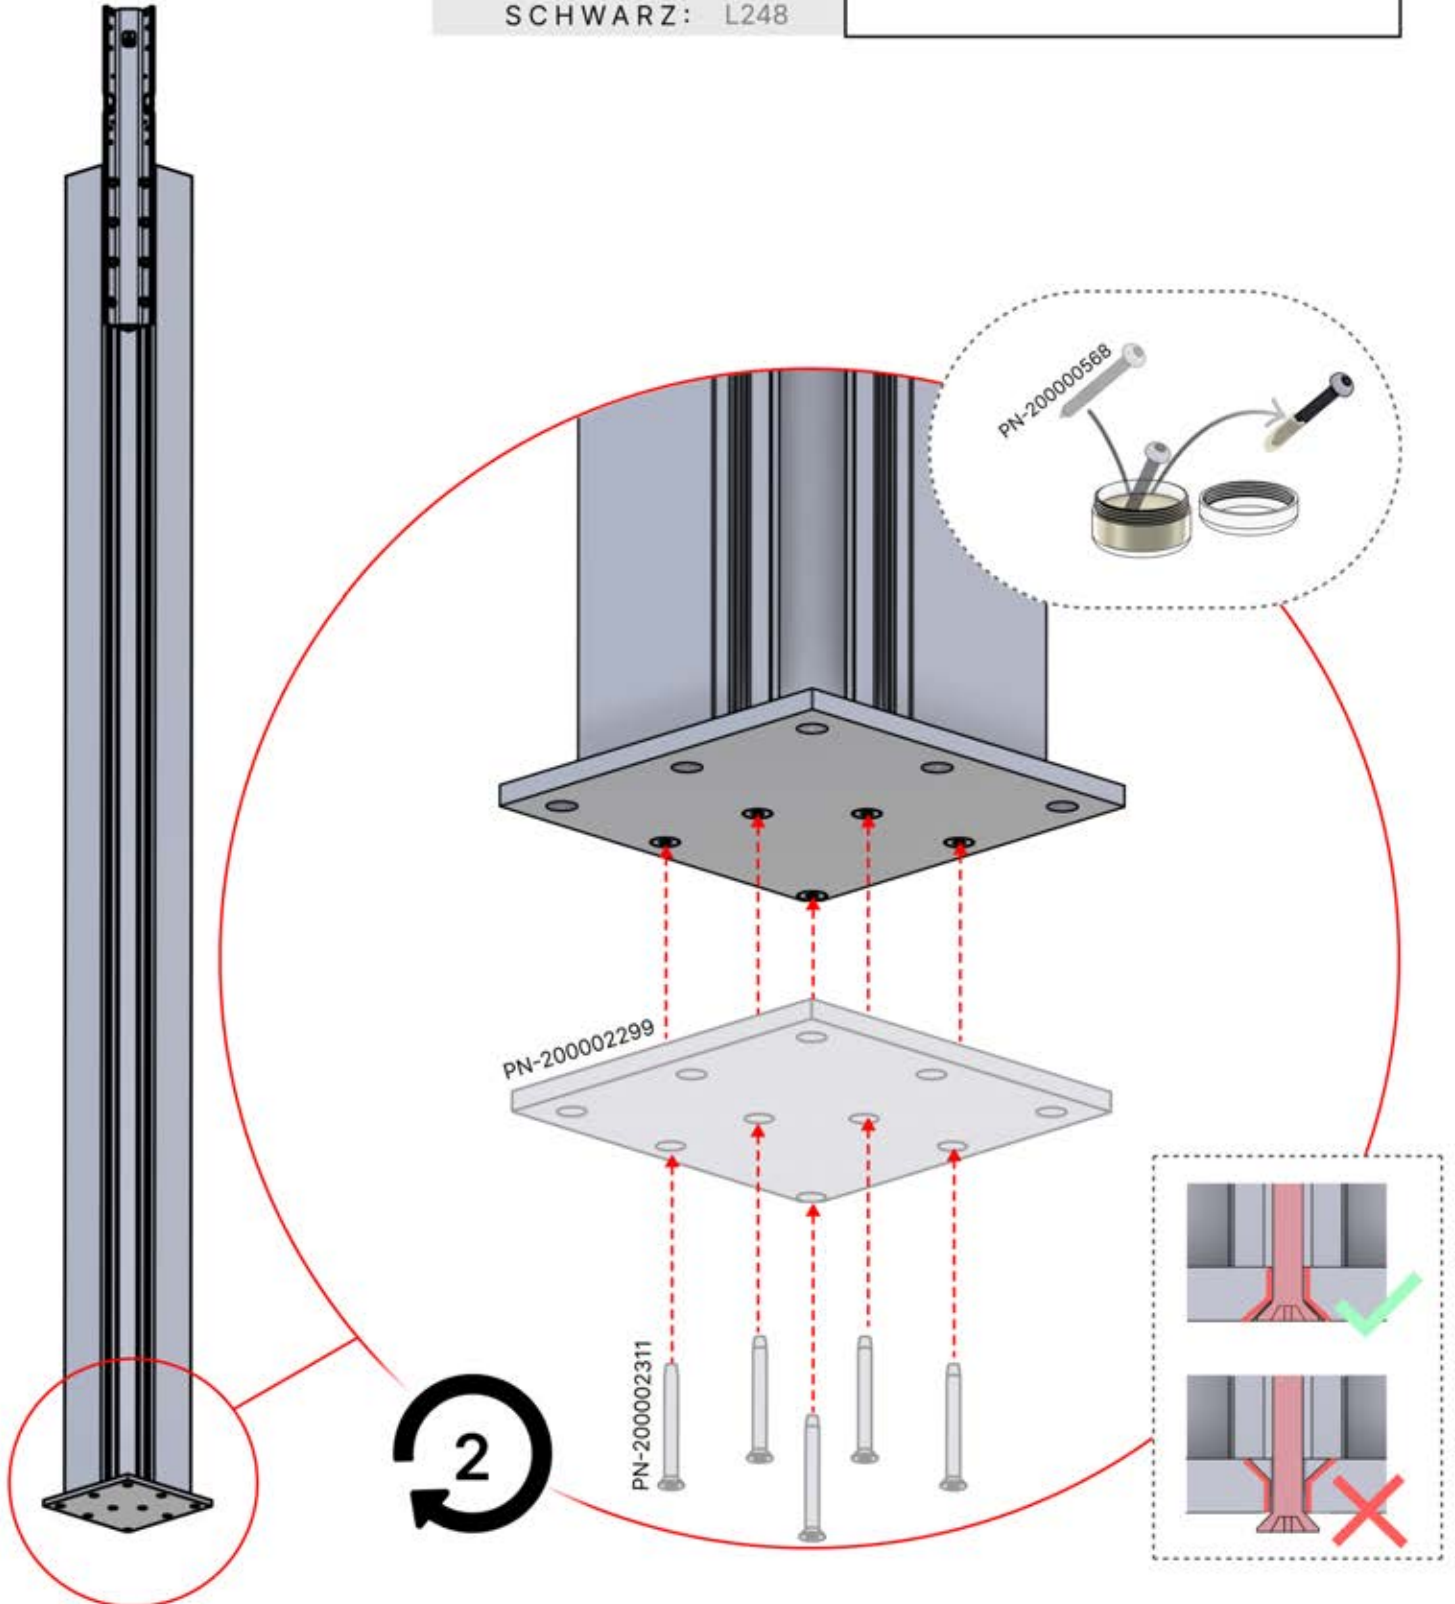

03

1	 PN-200002299 4x
ANTHRAZIT: C126 WEISS: C127 SCHWARZ: C128	
6	 PN-200002311 20x
ANTHRAZIT: L246 WEISS: L250 SCHWARZ: L248