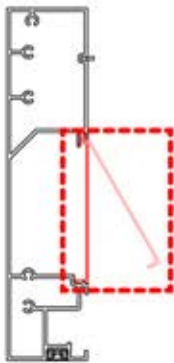

INFORMATIONEN

2

ANTHRAZIT: B297
WEISS: B301
SCHWARZ: B305

PN-200003525

1x

PN-200003527

2x

PN-200003503

1x