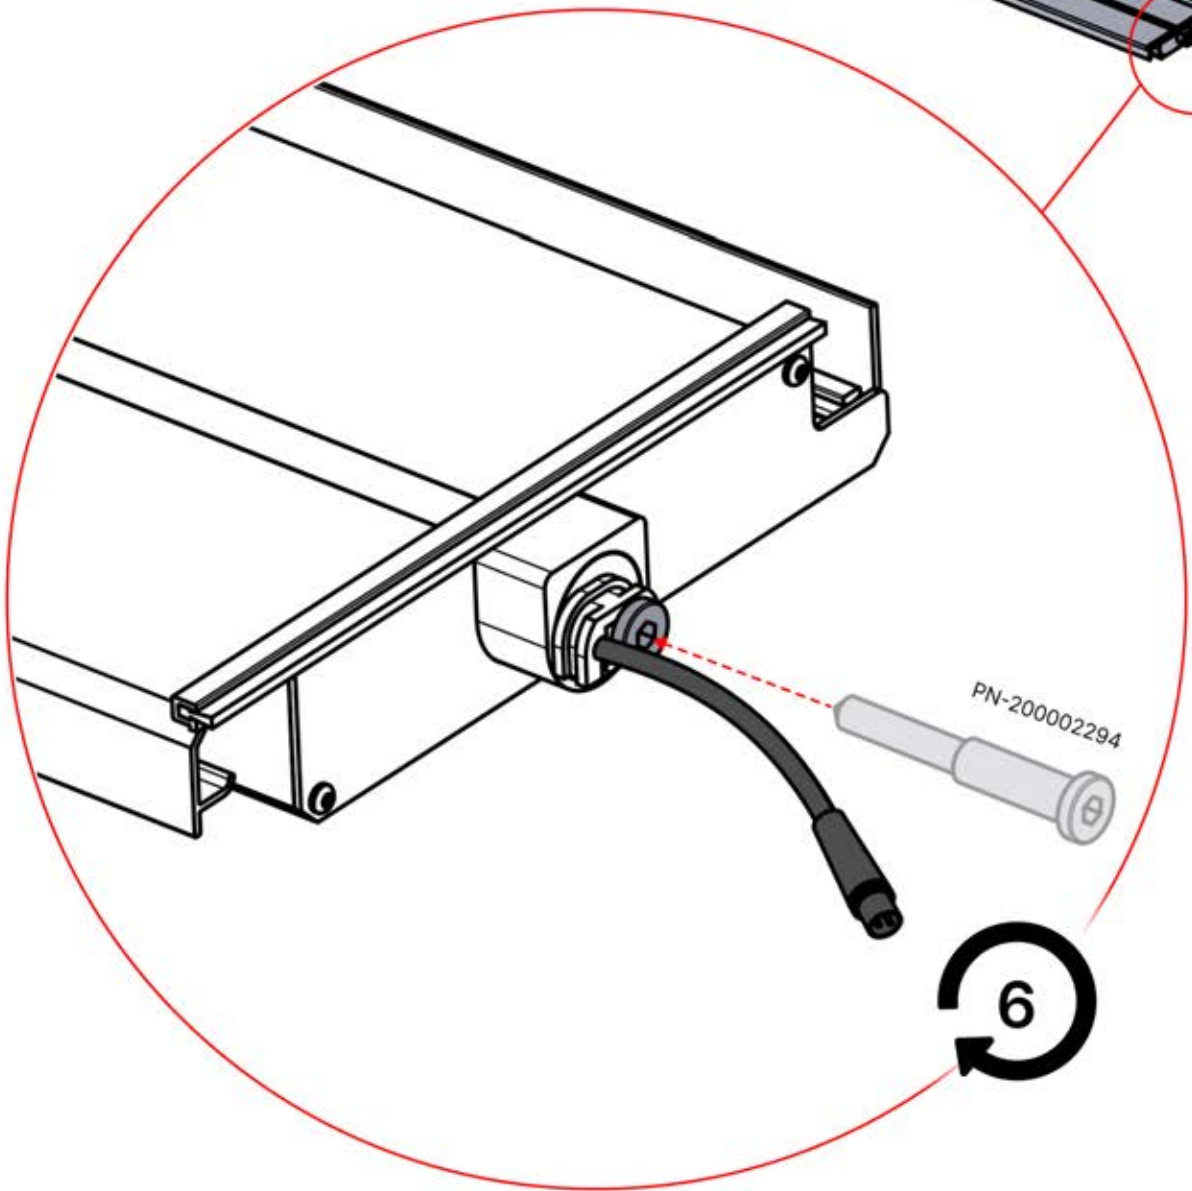

55

x3
PERGOLUX
PERGOLUX
PERGOLUX

5

ANTHRAZIT: L258
WEISS: L262
SCHWARZ: L260

PN-200002365
6x

PN-200002294

6