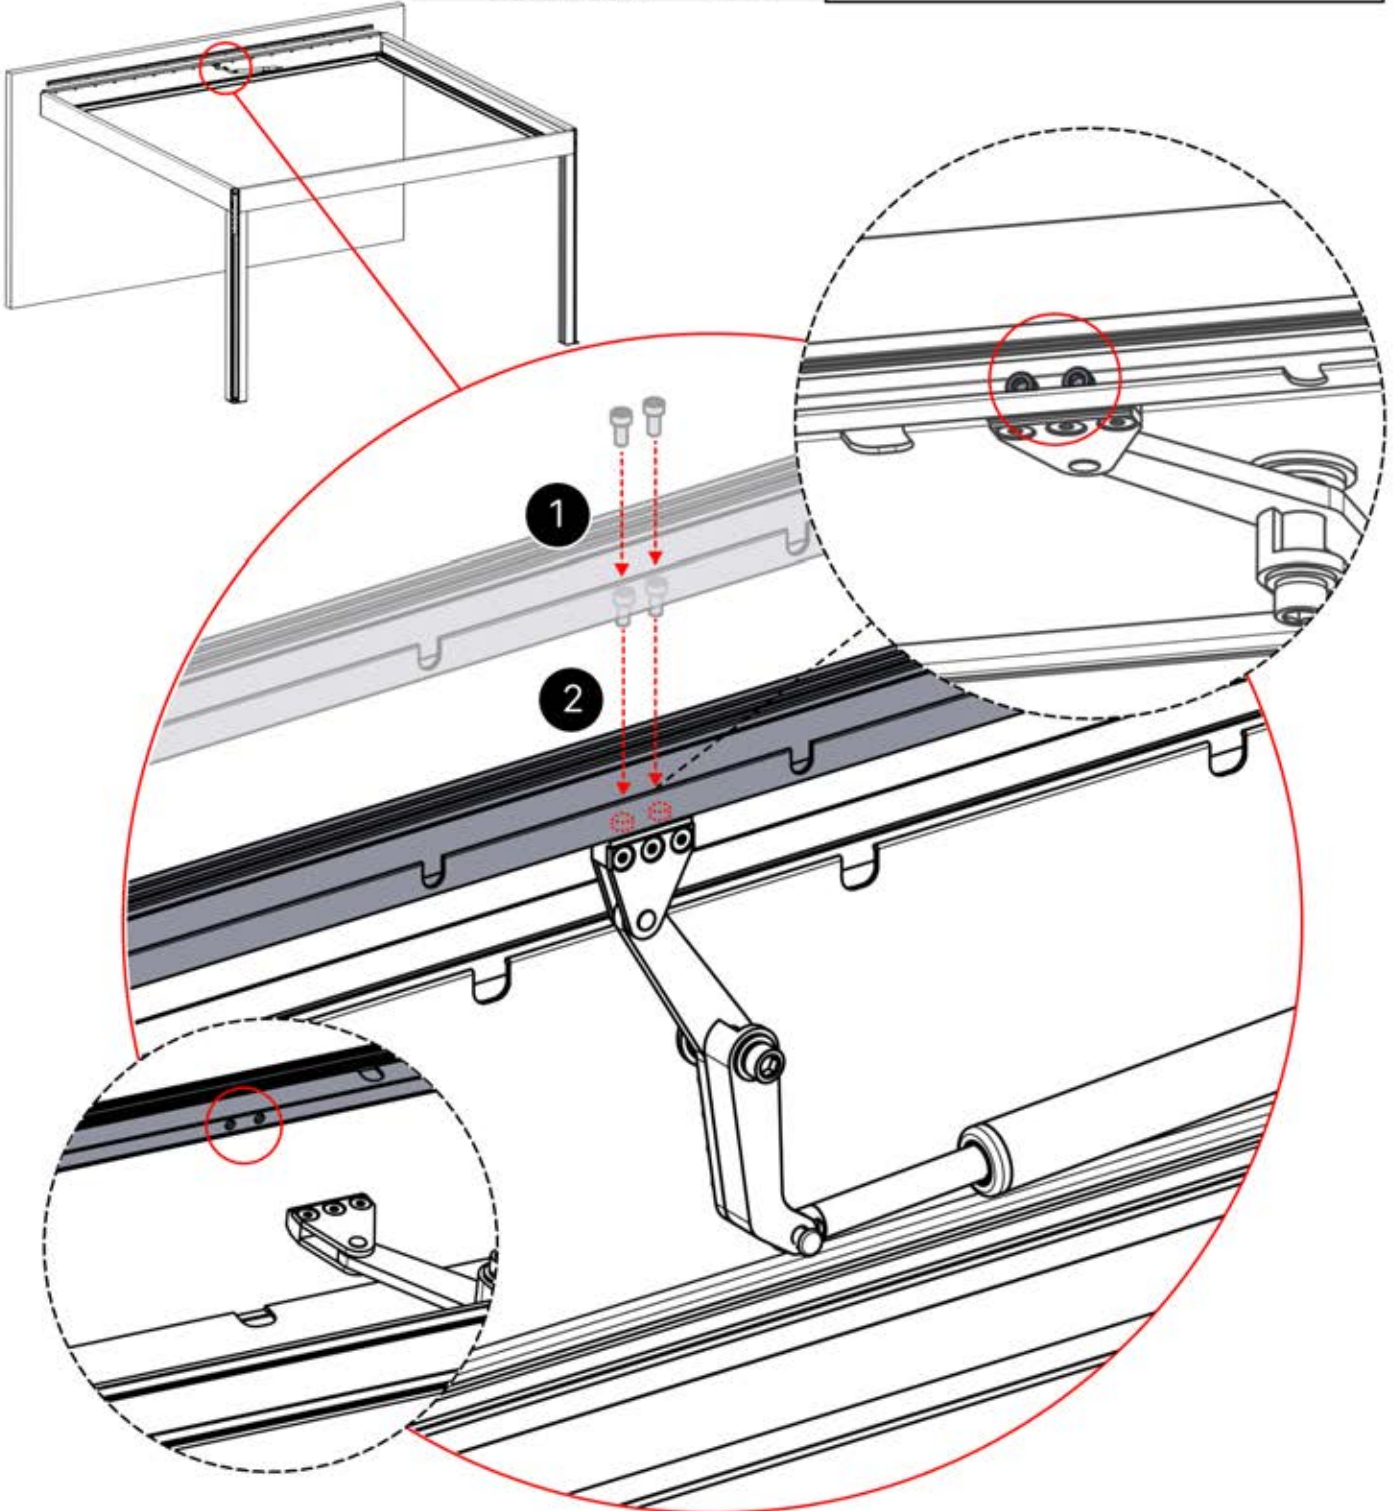

37

	2
ANTHRAZIT: B297	
WEISS: B301	
SCHWARZ: B305	
	6
ANTHRAZIT: L246	
WEISS: L250	
SCHWARZ: L248	

	PN-200002493
	1x
	PN-200002134
	2x