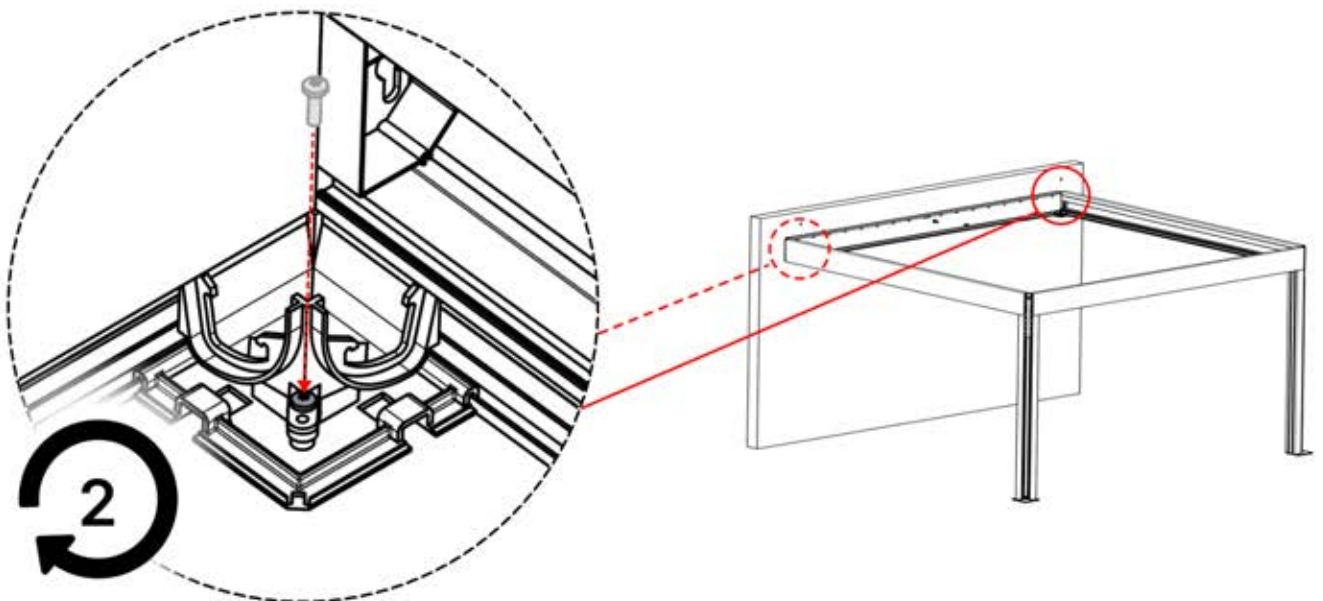

20

6

ANTHRAZIT: L240
WEISS: L244
SCHWARZ: L242

PN-200002311
2x