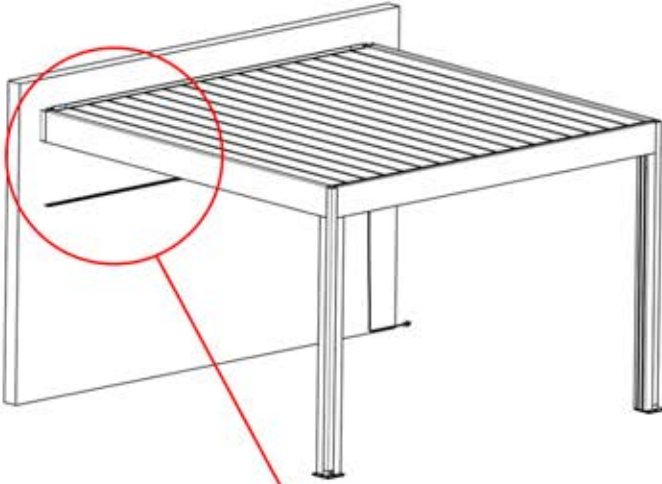

74

2

ANTHRAZIT: B297
WEISS: B301
SCHWARZ: B305