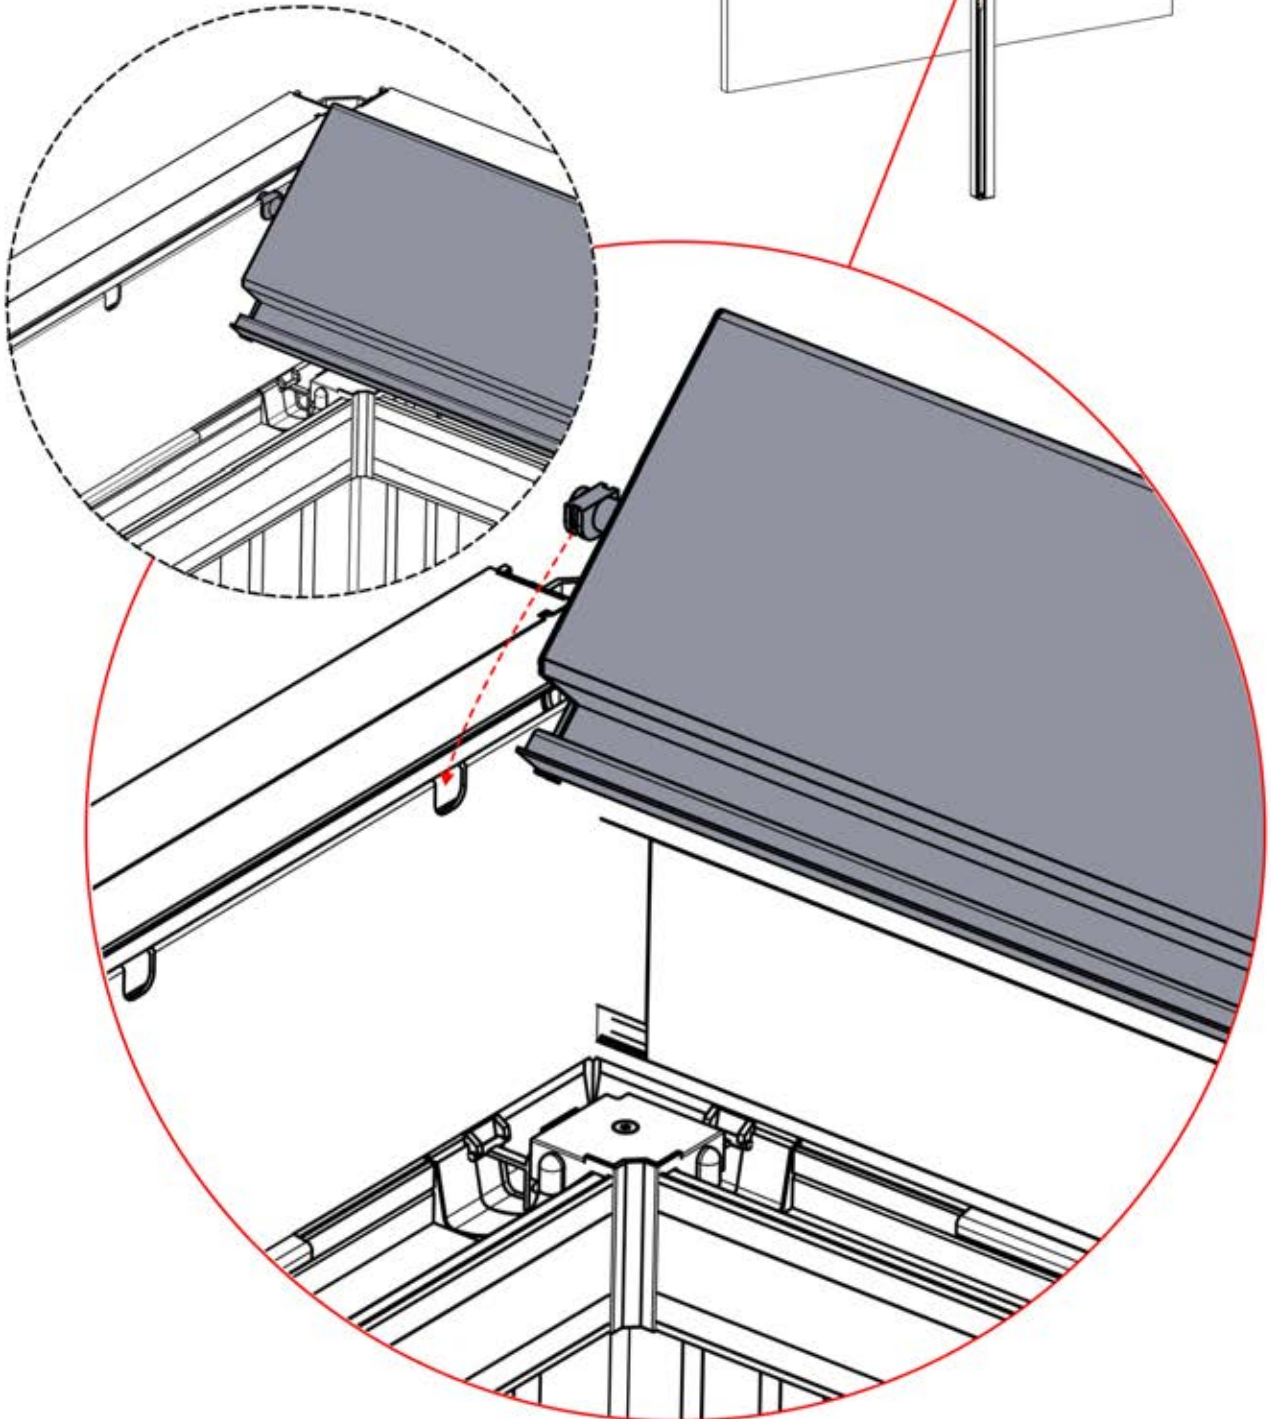

58

4

ANTHRAZIT: L270
WEISS: L274
SCHWARZ: L272

PN-200002363

1x