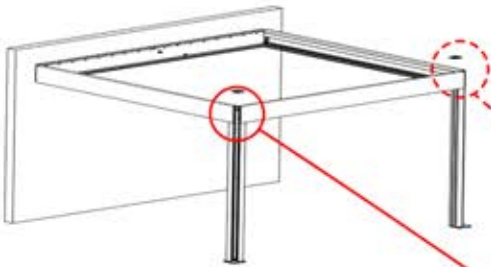

17

6

ANTHRAZIT: L246
WEISS: L250
SCHWARZ: L248

PN-200002284
2x

PN-200002368
2x