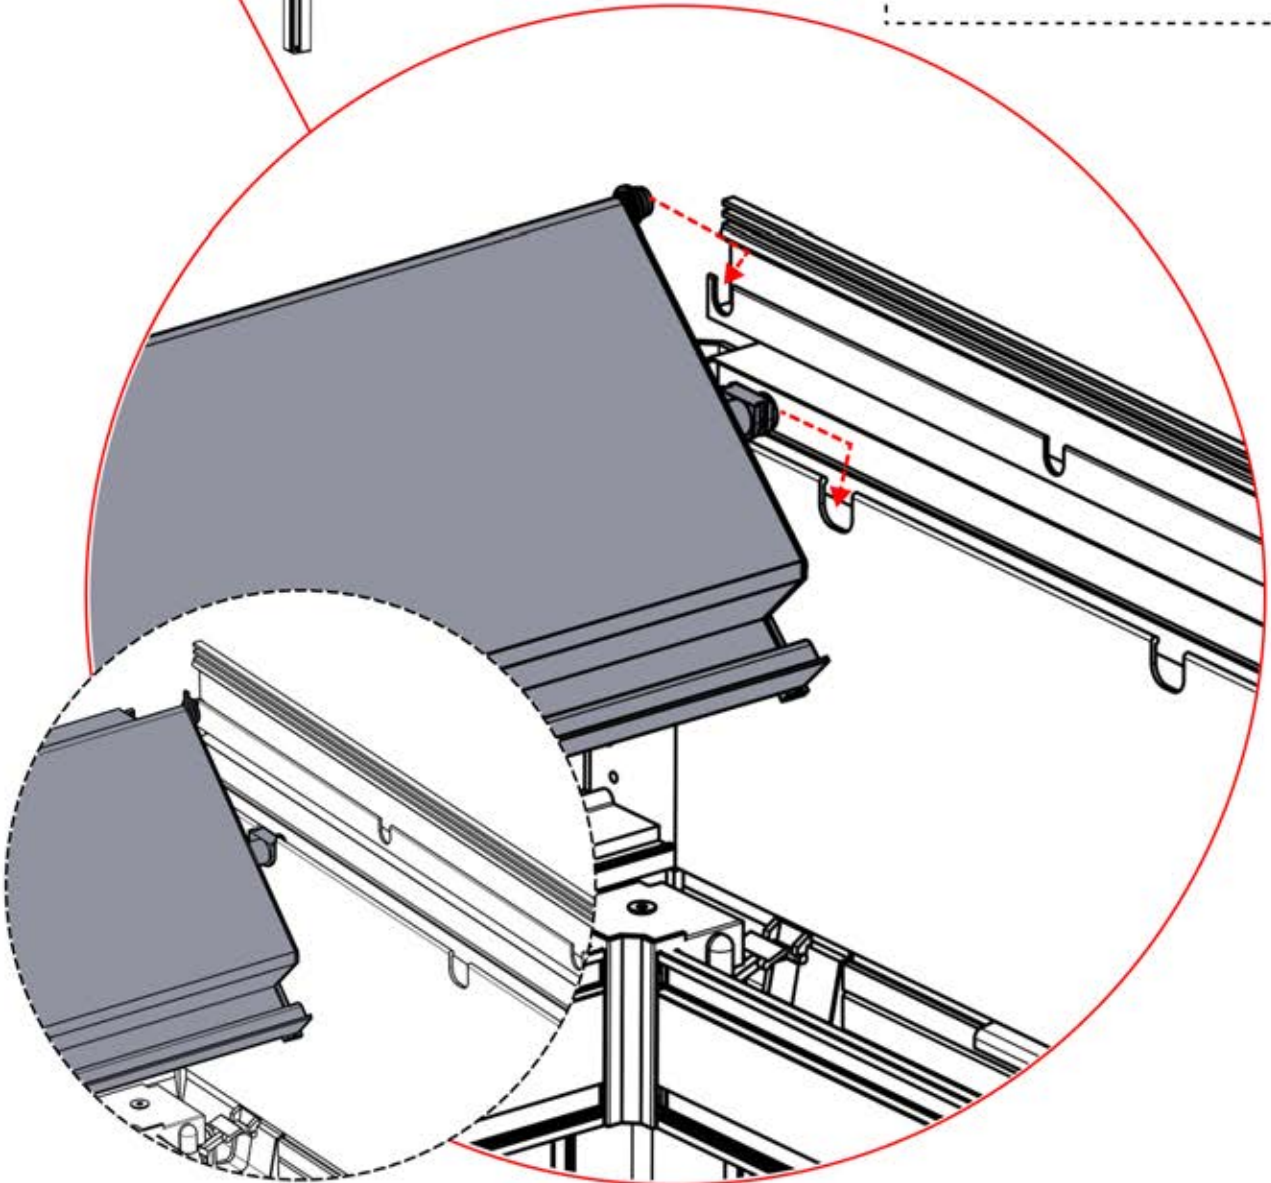

57

4

ANTHRAZIT: L270
WEISS: L274
SCHWARZ: L272