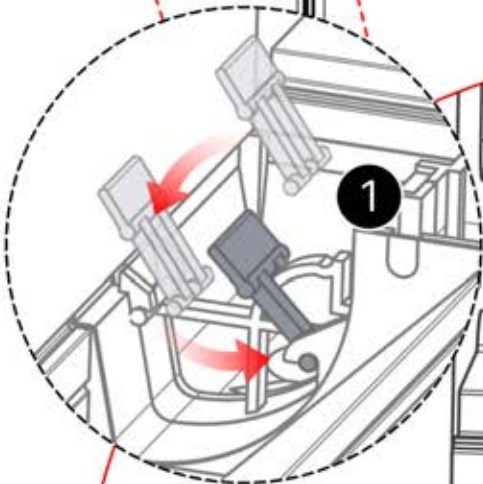

24

6

ANTHRAZIT: L246
WEISS: L250
SCHWARZ: L248

	PN-200003051 8x
	PN-200003050 8x
	PN-200003049 8x