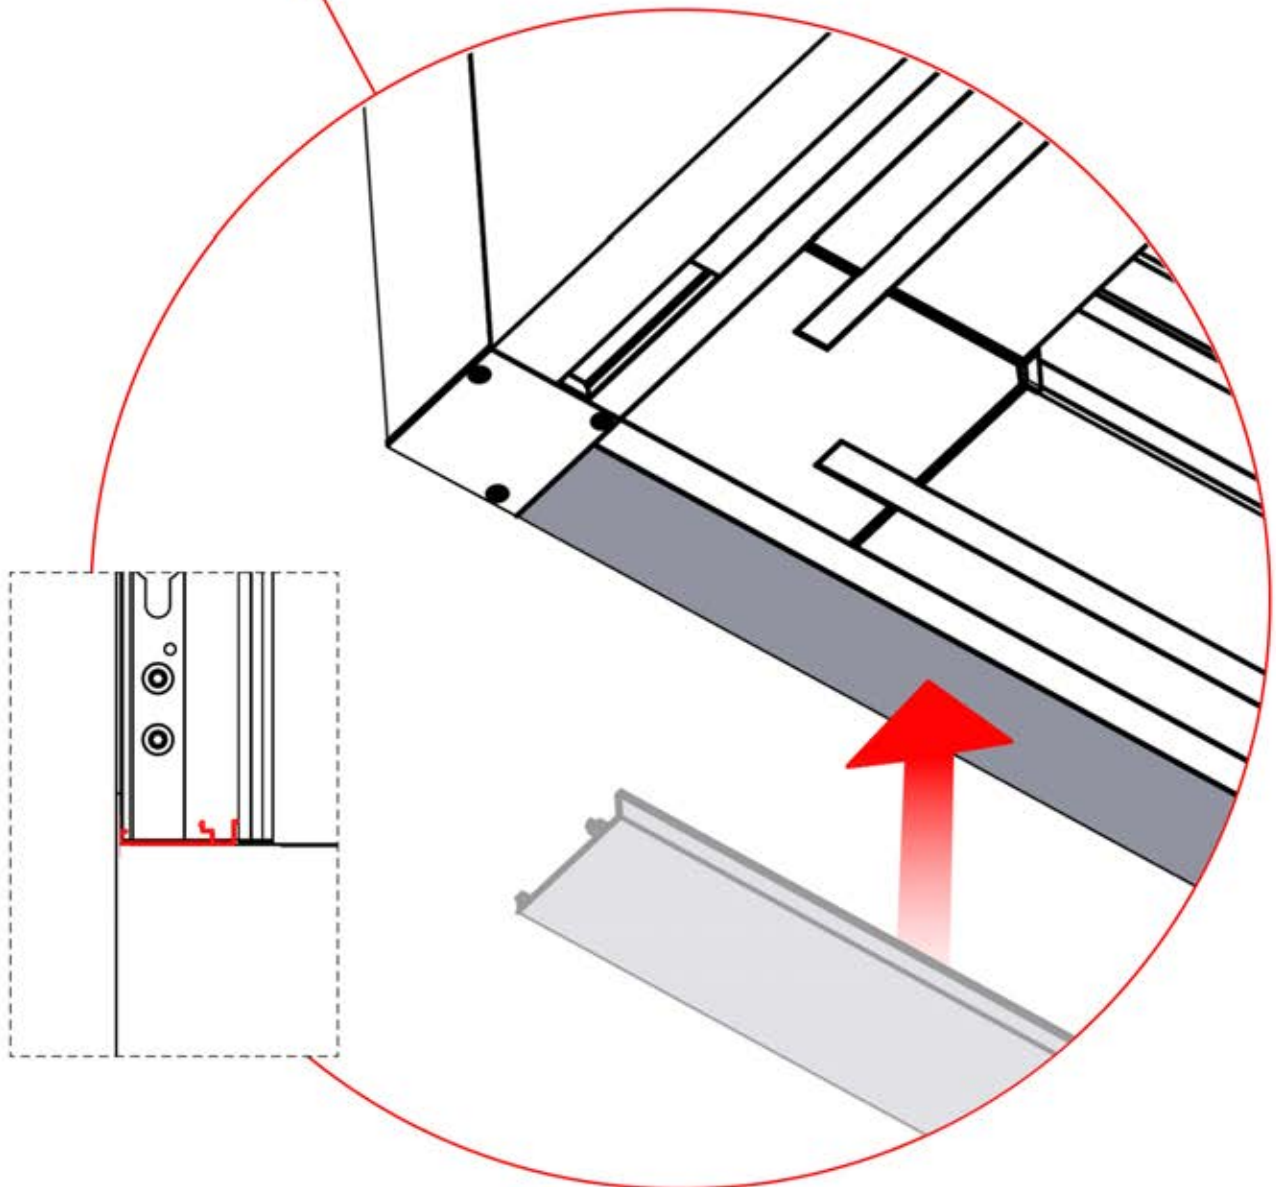

74

2

ANTHRAZIT: B297
WEISS: B301
SCHWARZ: B305