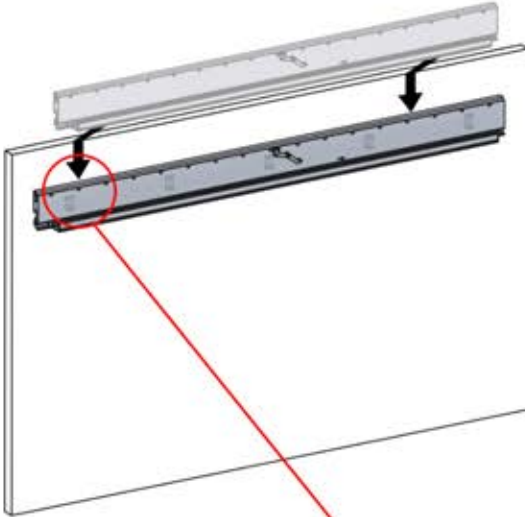

05

x7
PERGOLUX

2

ANTHRAZIT:	B297
WEISS:	B301
SCHWARZ:	B305

PN-200003525
1x