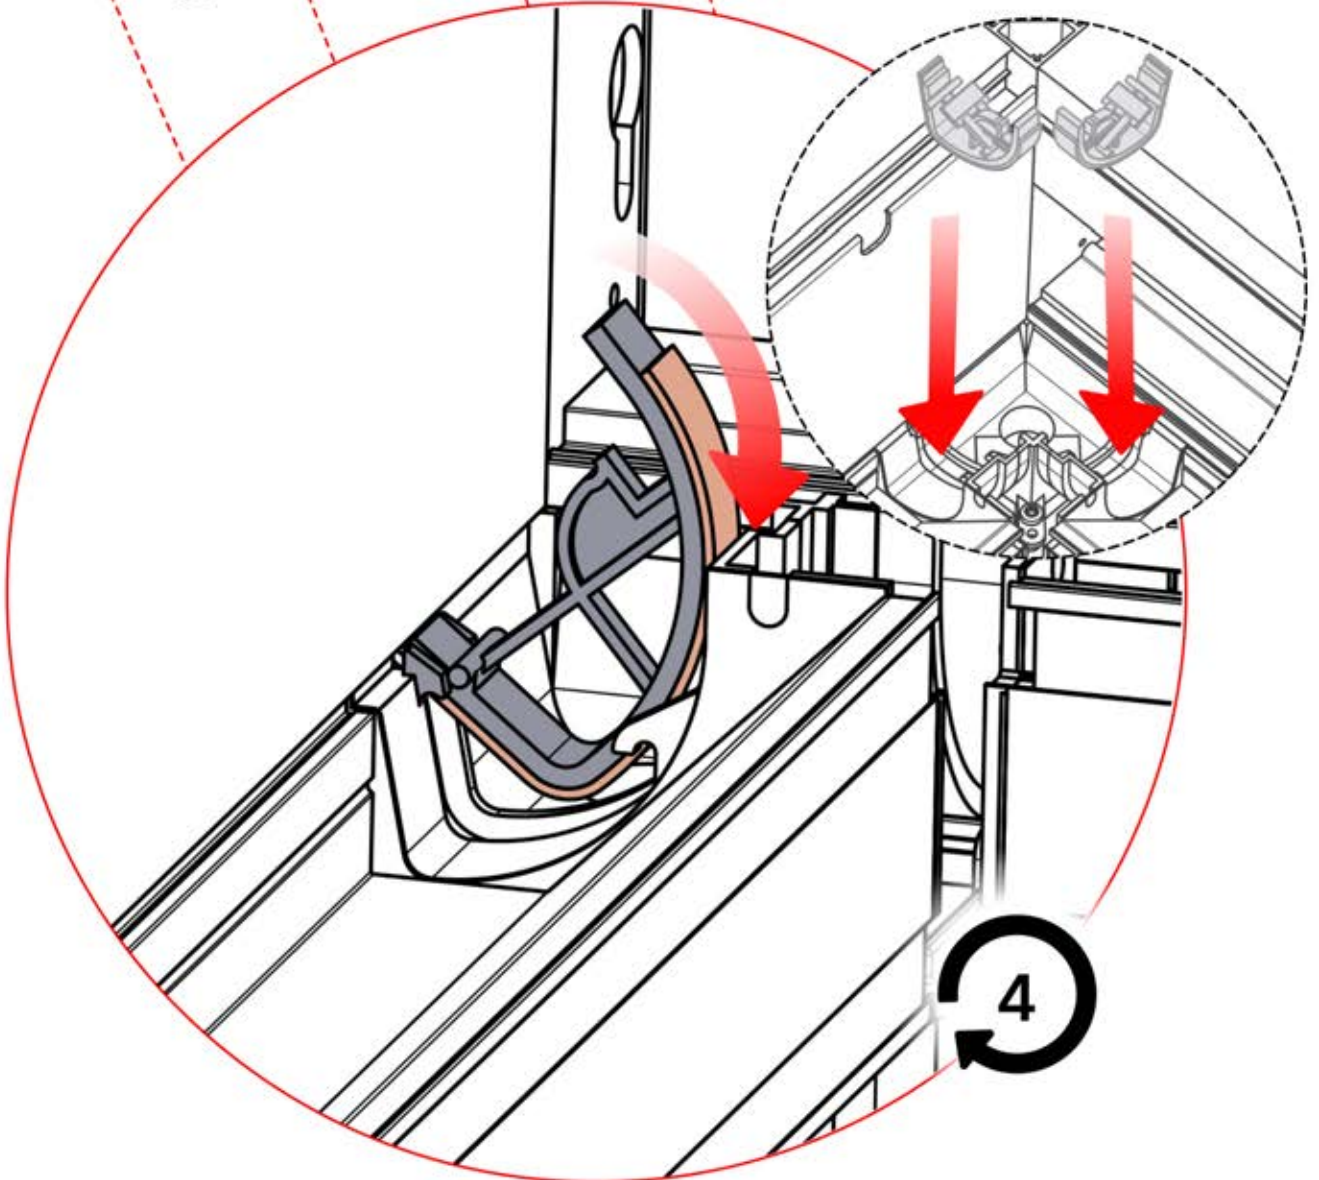

23

6

ANTHRAZIT: L246
WEISS: L250
SCHWARZ: L248

PN-200003051
8x

PN-200003050
8x

PN-200003049
8x