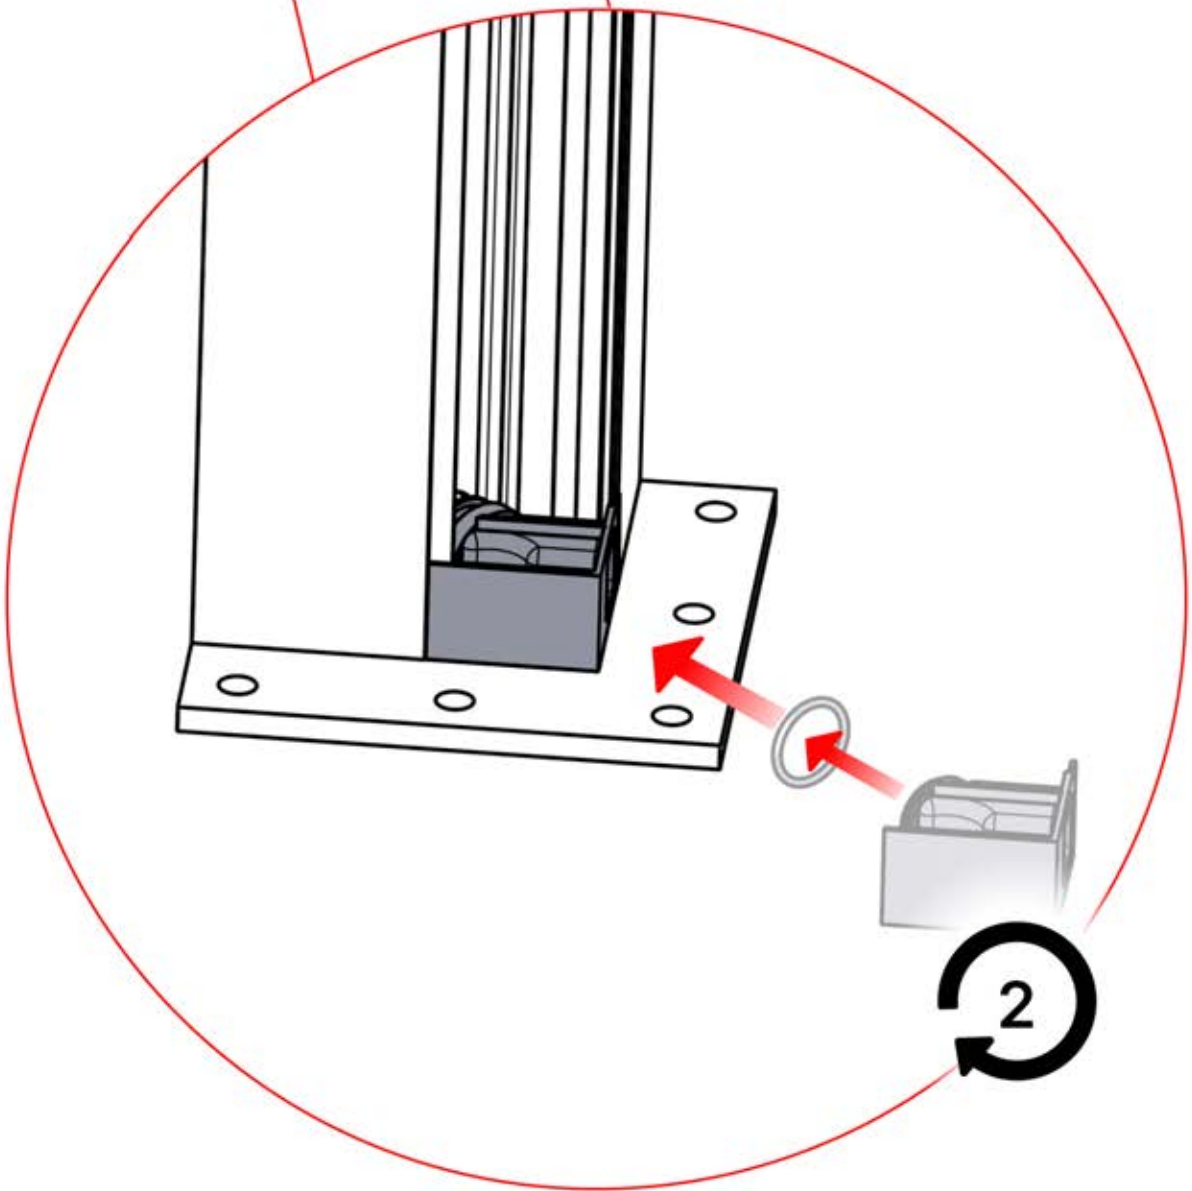

70

x7
PERGOLUX

6

ANTHRAZIT: L246
WEISS: L250
SCHWARZ: L248

PN-200002303
2x

PN-200002911
2x