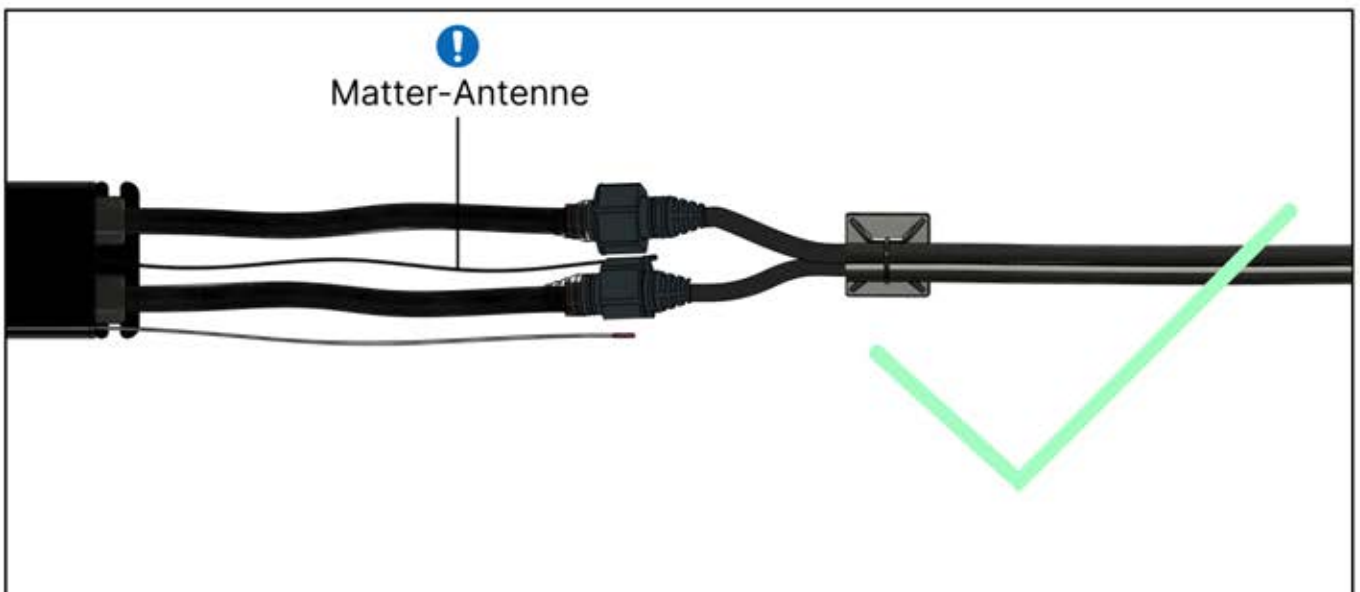

39

6-LED-WIRNESS
KABELBAUM

40

41

 <p>PERGOLUX</p> <p>8</p> <p>STEUERBOX</p>	S4	PN-200002683
<p>! Verdrehen Sie das Matter-Antennenkabel nicht mit den LED- und Motorkabeln.</p>		5x
		PN-200002684
		10x

42

!
Führen Sie die Matter-
Antenne und platzieren
Sie sie unter dem
markierten Bereich
(PN-200002329).