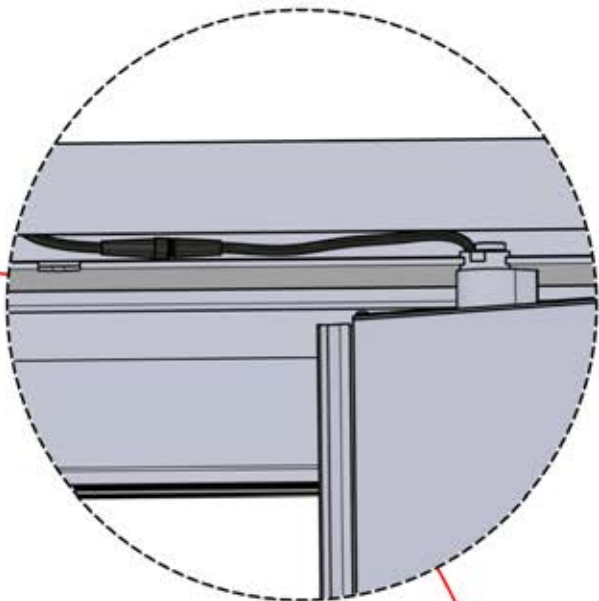

Schließen Sie das
LED-Kabel an das 4-
polige LED-Kabel an.

58

x3
PERGOLUX
PERGOLUX
PERGOLUX

5

ANTHRAZIT: L252
WEISS: L256
SCHWARZ: L254

PN-200002364
6x

59

 x1 PERGOLUX	4	 PN-200002366 17x	
ANTHRAZIT: L264 WEISS: L268 SCHWARZ: L266			
 x3 PERGOLUX PERGOLUX PERGOLUX	5	 x2 PERGOLUX PERGOLUX	6
ANTHRAZIT: L252 WEISS: L256 SCHWARZ: L254		ANTHRAZIT: L240 WEISS: L244 SCHWARZ: L242	