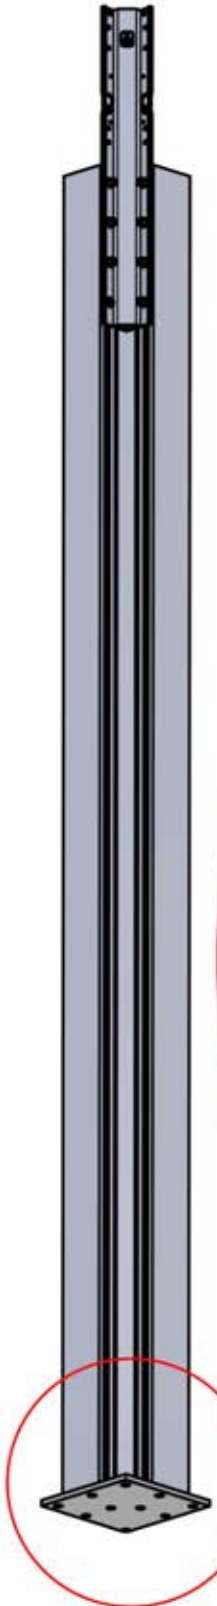

03

x2
PERGOLUX
PERGOLUX

1

ANTHRAZIT: C126
WEISS: C127
SCHWARZ: C128

x7
PERGOLUX

6

ANTHRAZIT: L240
WEISS: L244
SCHWARZ: L242

PN-200002299
4x

PN-200002311
20x