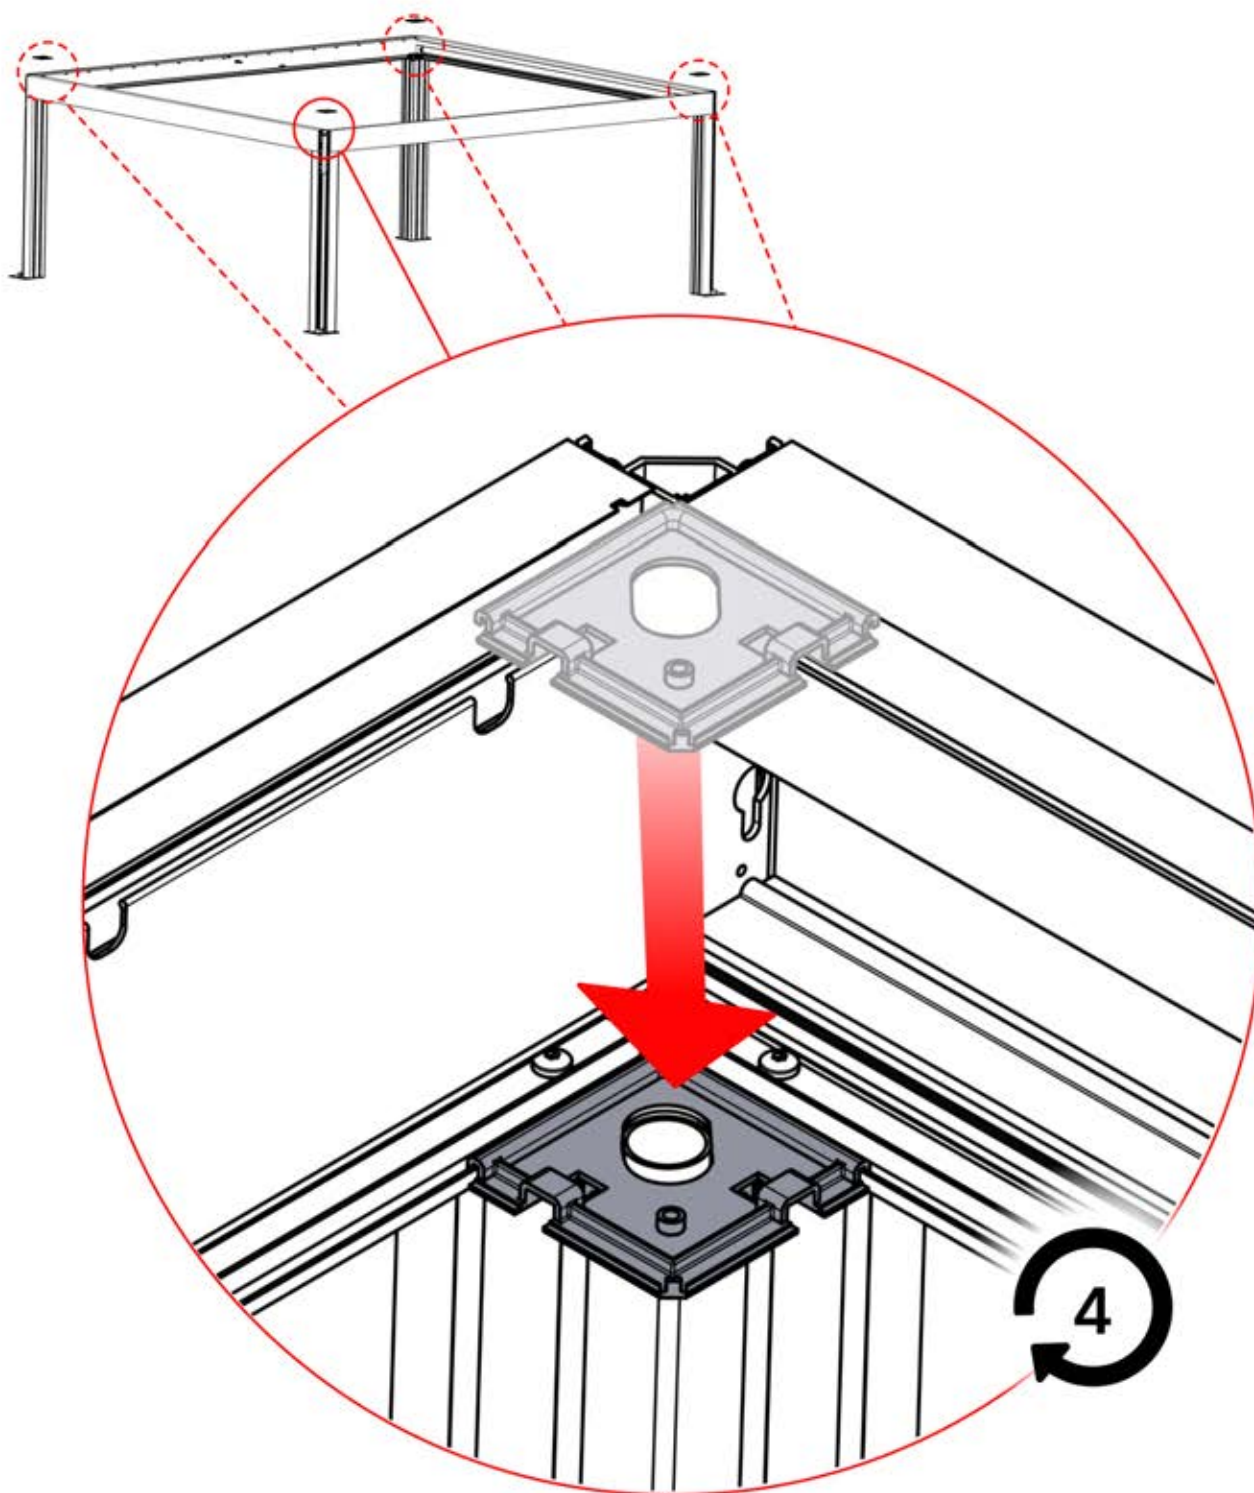

08

6

ANTHRAZIT: L240
WEISS: L244
SCHWARZ: L242

PN-200002284

4x