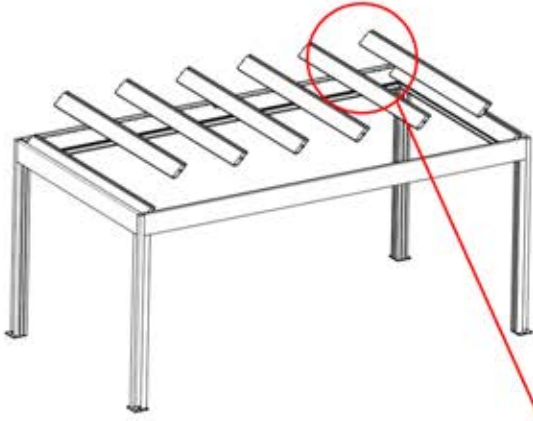

Schließen Sie das
LED-Kabel an das 4-
polige LED-Kabel an.

58

x3
PERGOLUX
PERGOLUX
PERGOLUX

5

ANTHRAZIT: L252
WEISS: L256
SCHWARZ: L254

PN-200002364
6x

59

 x1 PERGOLUX	4	 PN-200002366 17x	
ANTHRAZIT: L264 WEISS: L268 SCHWARZ: L266			
 x3 PERGOLUX PERGOLUX PERGOLUX	5	 x2 PERGOLUX PERGOLUX	6
ANTHRAZIT: L252 WEISS: L256 SCHWARZ: L254		ANTHRAZIT: L240 WEISS: L244 SCHWARZ: L242	