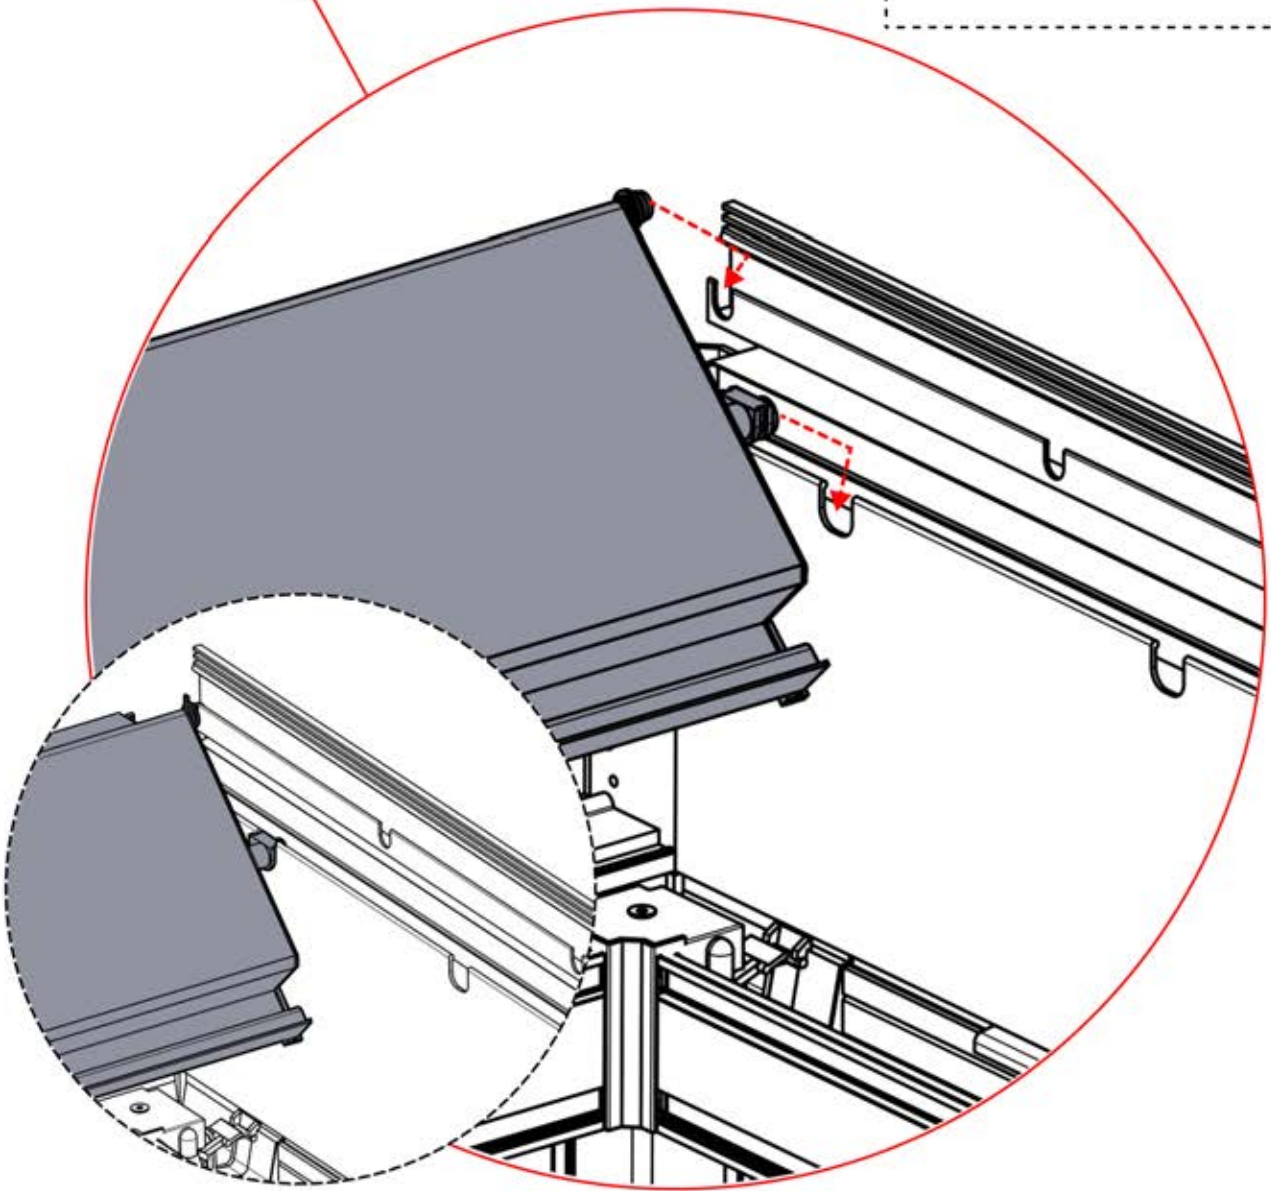

50

4

ANTHRAZIT: L264
WEISS: L268
SCHWARZ: L266