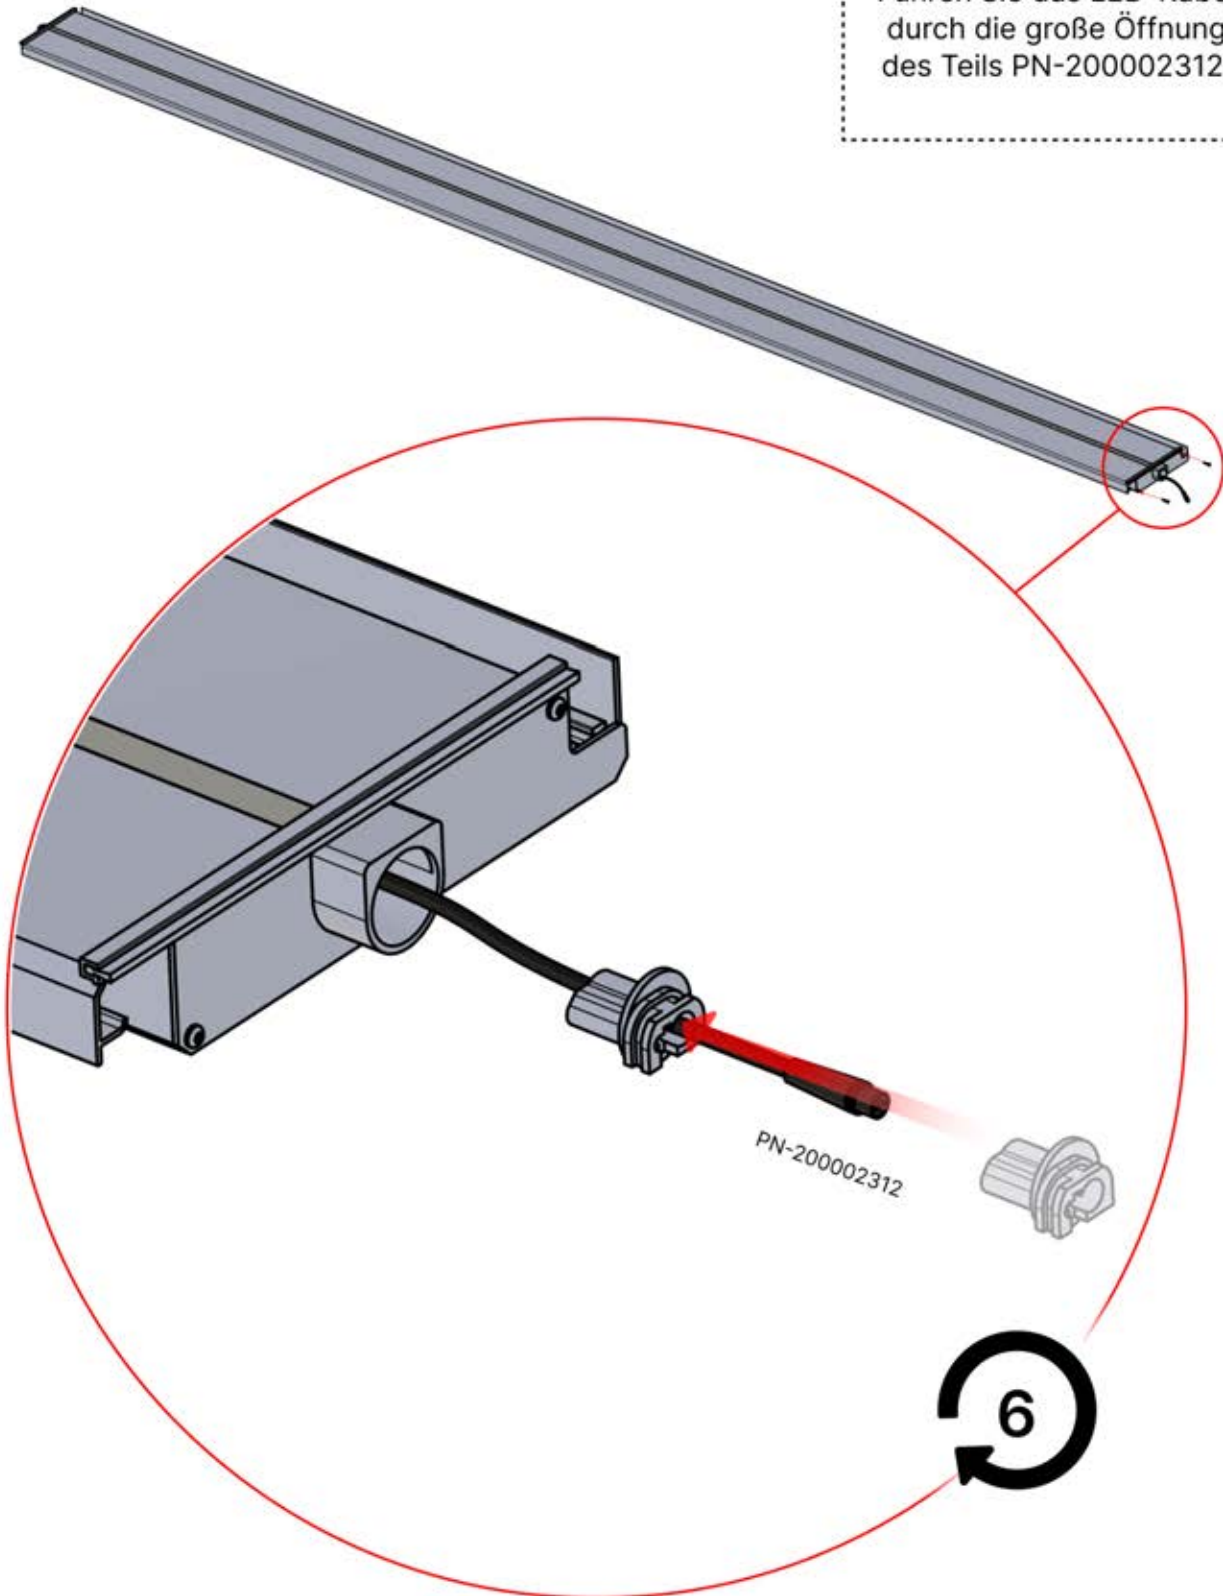

x3
PERGOLUX
PERGOLUX
PERGOLUX

5

ANTHRAZIT: L252
WEISS: L256
SCHWARZ: L254

PN-200002364
6x

Führen Sie das LED-Kabel durch die große Öffnung des Teils PN-200002312.

45

x3
PERGOLUX
PERGOLUX
PERGOLUX

5