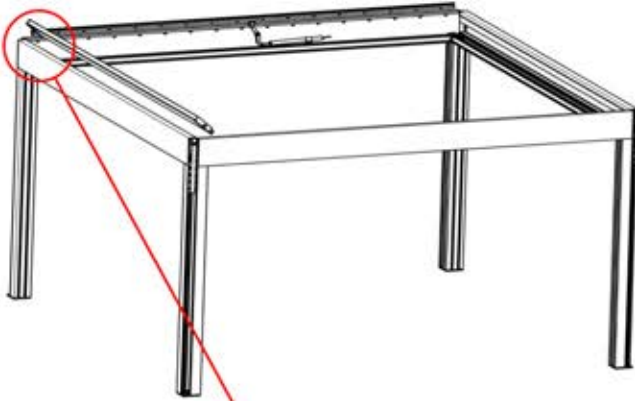

50

4

ANTHRAZIT: L264
WEISS: L268
SCHWARZ: L266