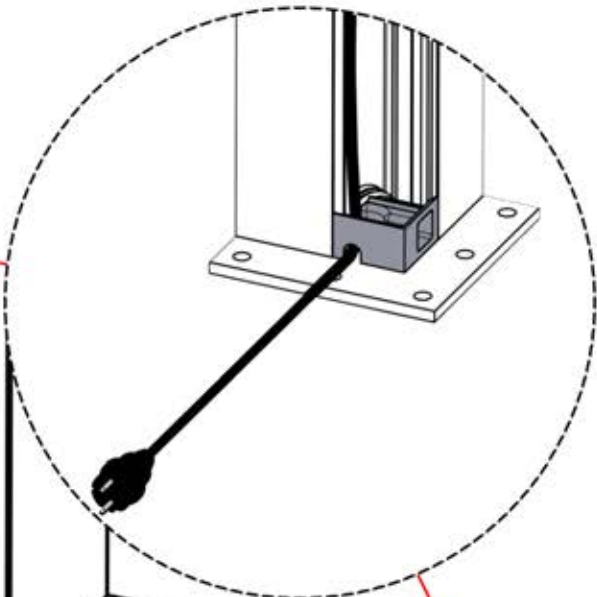

64

x7
PERGOLUX

6

ANTHRAZIT: L240
WEISS: L244
SCHWARZ: L242

PN-200002303
4x

PN-200002911
4x