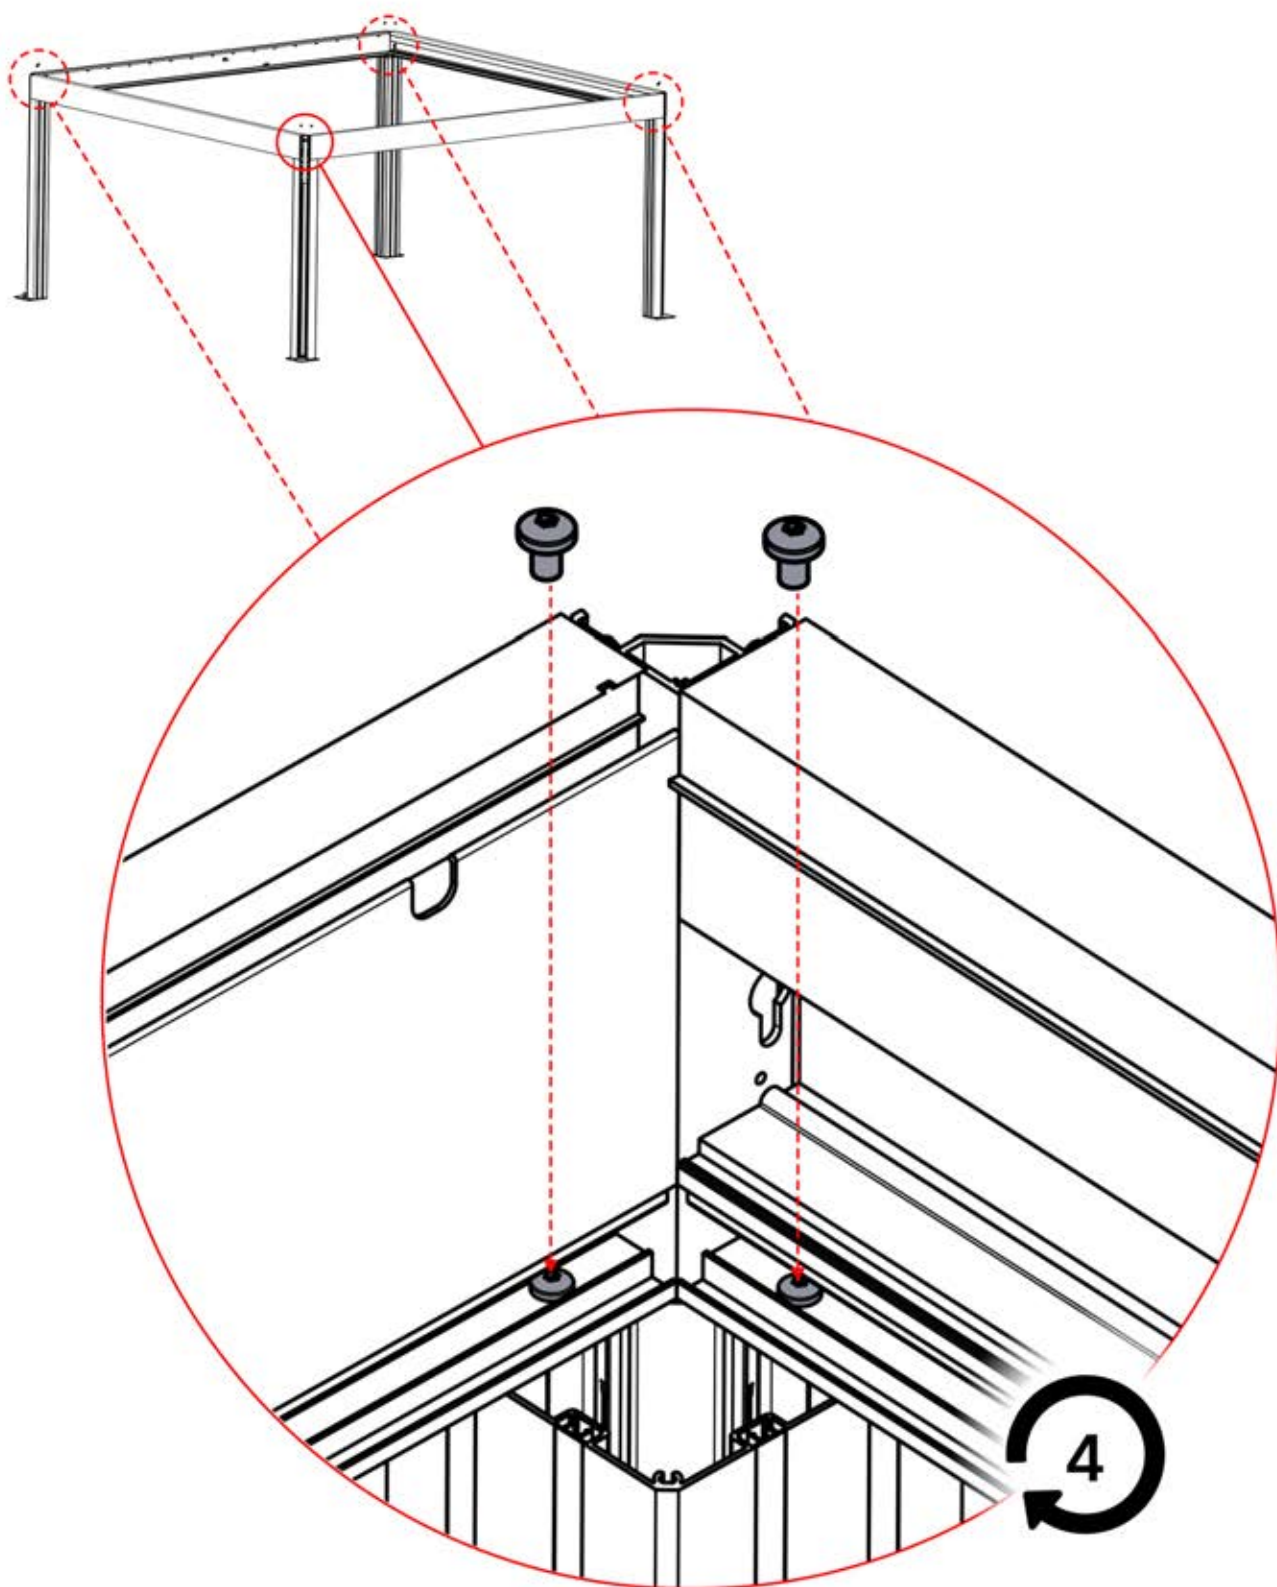

06

6

ANTHRAZIT: L240
WEISS: L244
SCHWARZ: L242

PN-200000655

8x