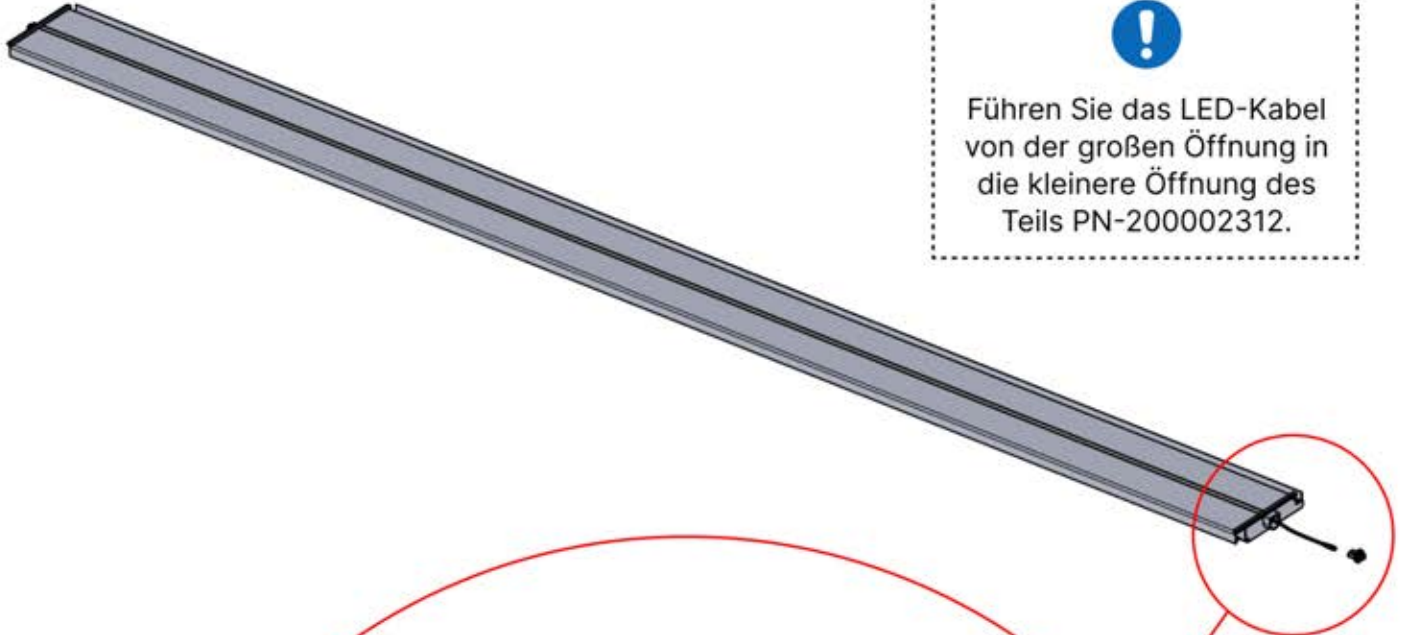

ANTHRAZIT: L252
WEISS: L256
SCHWARZ: L254

PN-200002364
6x

Führen Sie das LED-Kabel von der großen Öffnung in die kleinere Öffnung des Teils PN-200002312.

6

46

x3
PERGOLUX
PERGOLUX
PERGOLUX

5

ANTHRAZIT: L252
WEISS: L256
SCHWARZ: L254