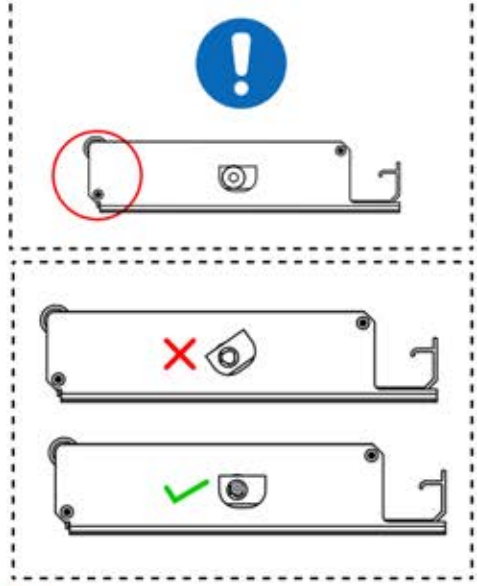

50

4

ANTHRAZIT: L264
WEISS: L268
SCHWARZ: L266