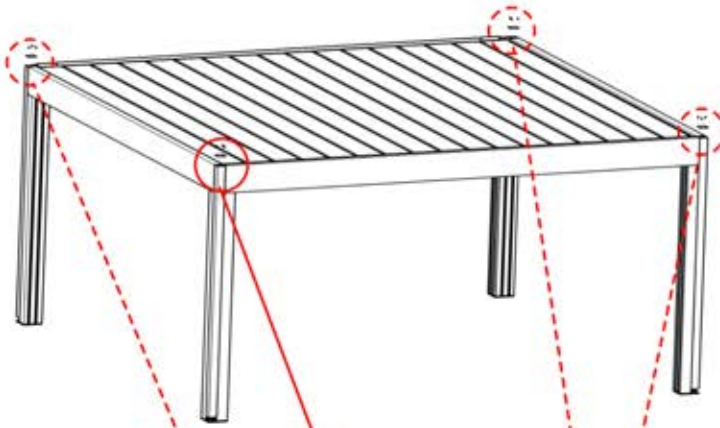

6

ANTHRAZIT: L240
WEISS: L244
SCHWARZ: L242

PN-200002291
4x

PN-200002318
12x

67

68

S4 PERGOLUX | PERGOLA PRO MAX FREISTEHEND

4 X 6 M