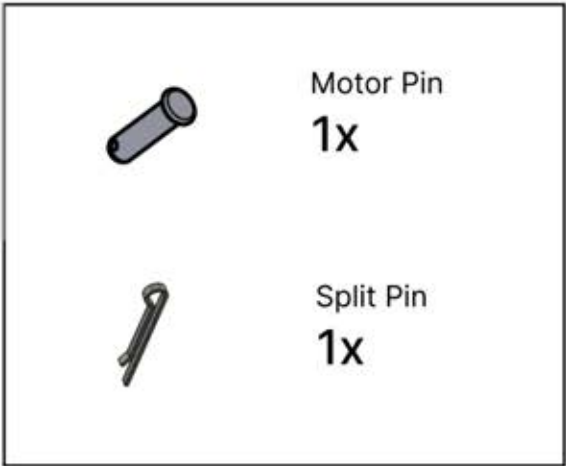

22

23

EIN- UND AUSGÄNGE

24

!
Steuerbox kann am bevorzugten W Balken angebracht werden.

25

 Vor dem Anschluss an den Strom schließen Sie zunächst das Erdungskabel an.

ERDUNG