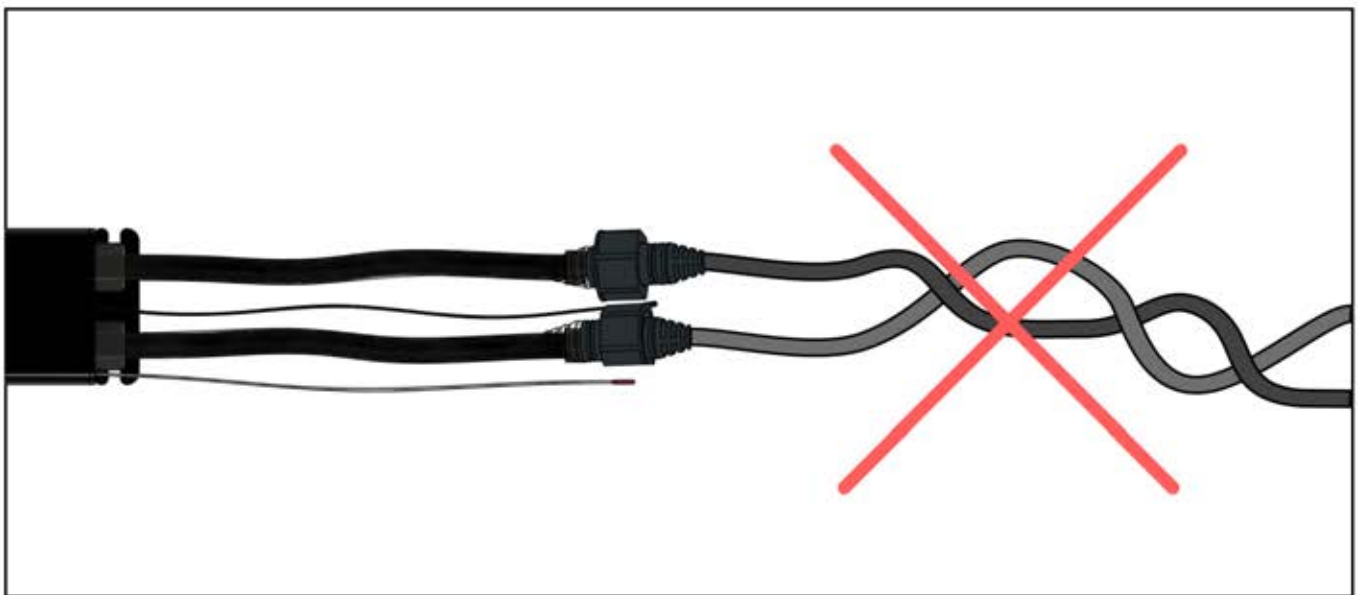

	PN-200002495
	1x
	PN-200002134
	2x

31

32

6-LED-
KABELBAUM

34

 <p>8</p> <p>STEUERBOX</p>	<p>S4</p>  <p>PN-200002683 5x</p>  <p>PN-200002684 10x</p>
<p>! Verdrehen Sie das Matter-Antennenkabel nicht mit den LED- und Motorkabeln.</p>	