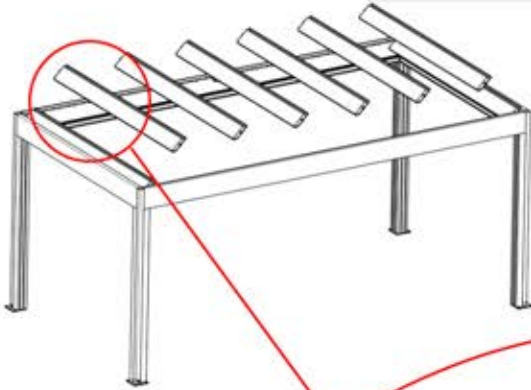

Schließen Sie das
LED-Kabel an das 4-
polige LED-Kabel an.

58

x3
PERGOLUX
PERGOLUX
PERGOLUX

5

ANTHRAZIT: L252
WEISS: L256
SCHWARZ: L254

PN-200002364
6x

59

 x1 PERGOLUX	4	 PN-200002366 17x	
ANTHRAZIT: L264 WEISS: L268 SCHWARZ: L266			
 x3 PERGOLUX PERGOLUX PERGOLUX	5	 x2 PERGOLUX PERGOLUX	6
ANTHRAZIT: L252 WEISS: L256 SCHWARZ: L254		ANTHRAZIT: L240 WEISS: L244 SCHWARZ: L242	