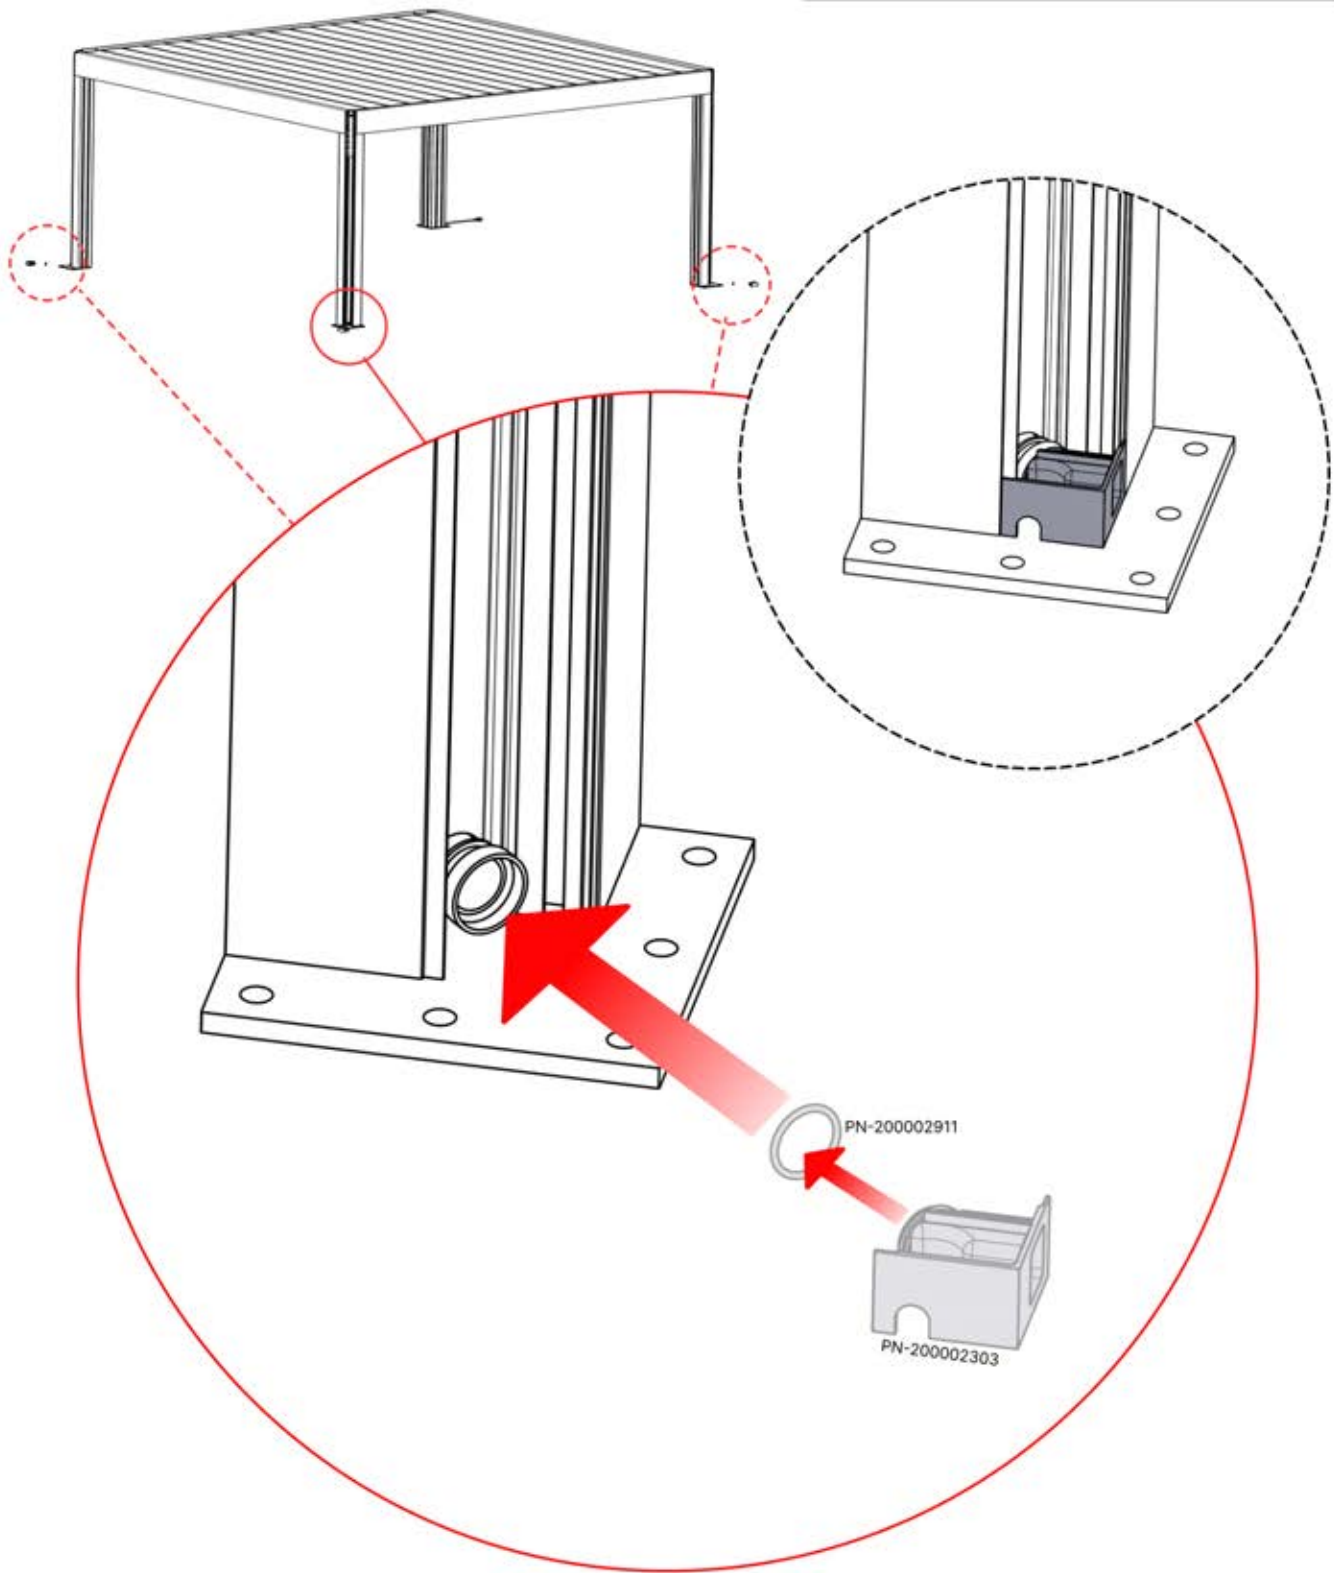

63

6

x7
PERGOLUX

ANTHRAZIT: L240
WEISS: L244
SCHWARZ: L242

PN-200002303
4x

PN-200002911
4x