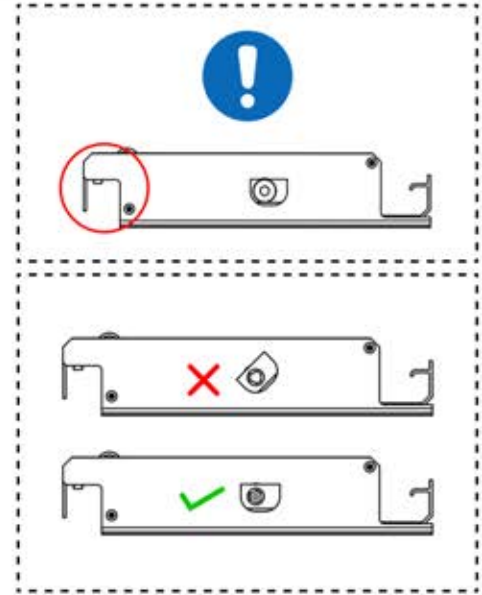

53

x2
FERGOLUX
FERGOLUX

6

S

PN-200002366
1x

ANTHRAZIT: L240
WEISS: L244
SCHWARZ: L242