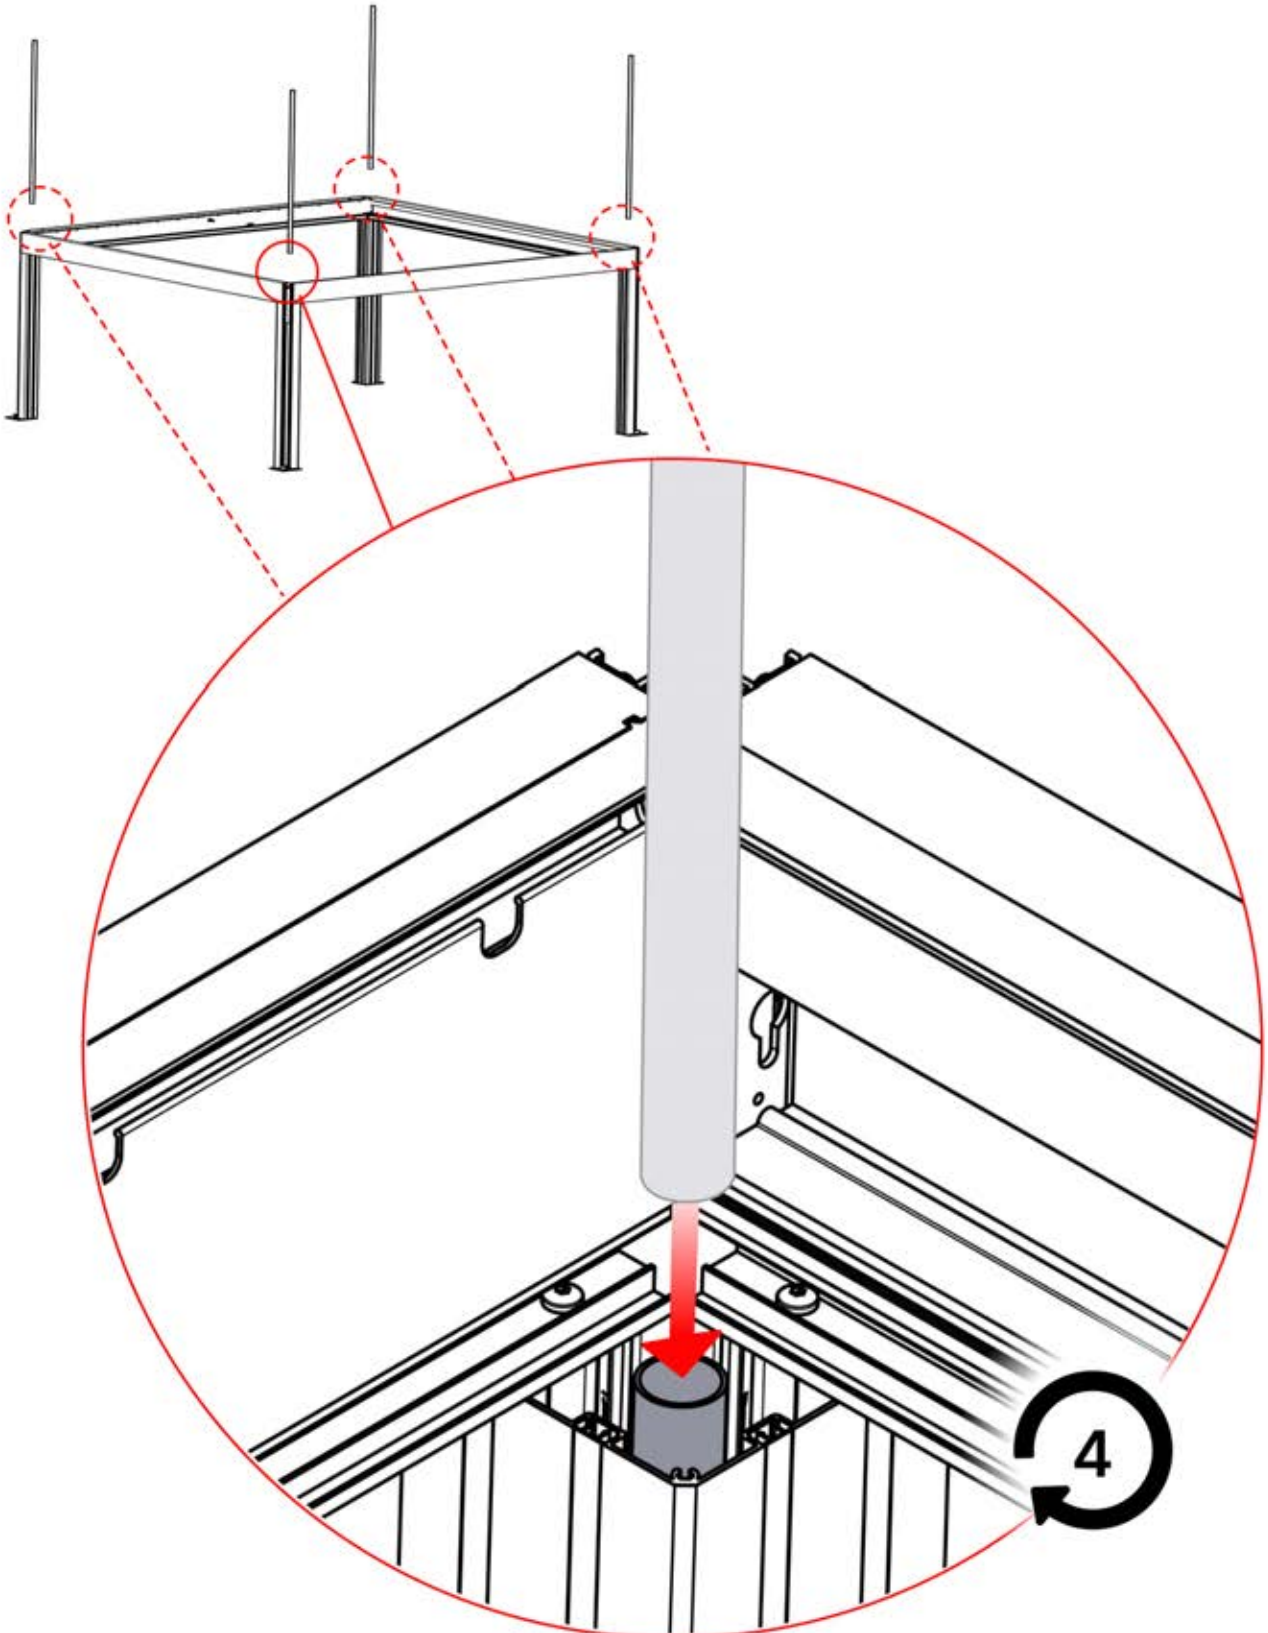

07

x2
PERGOLUX
PERGOLUX

1

ANTHRAZIT: C126
WEISS: C127
SCHWARZ: C128

PN-200003584
4x