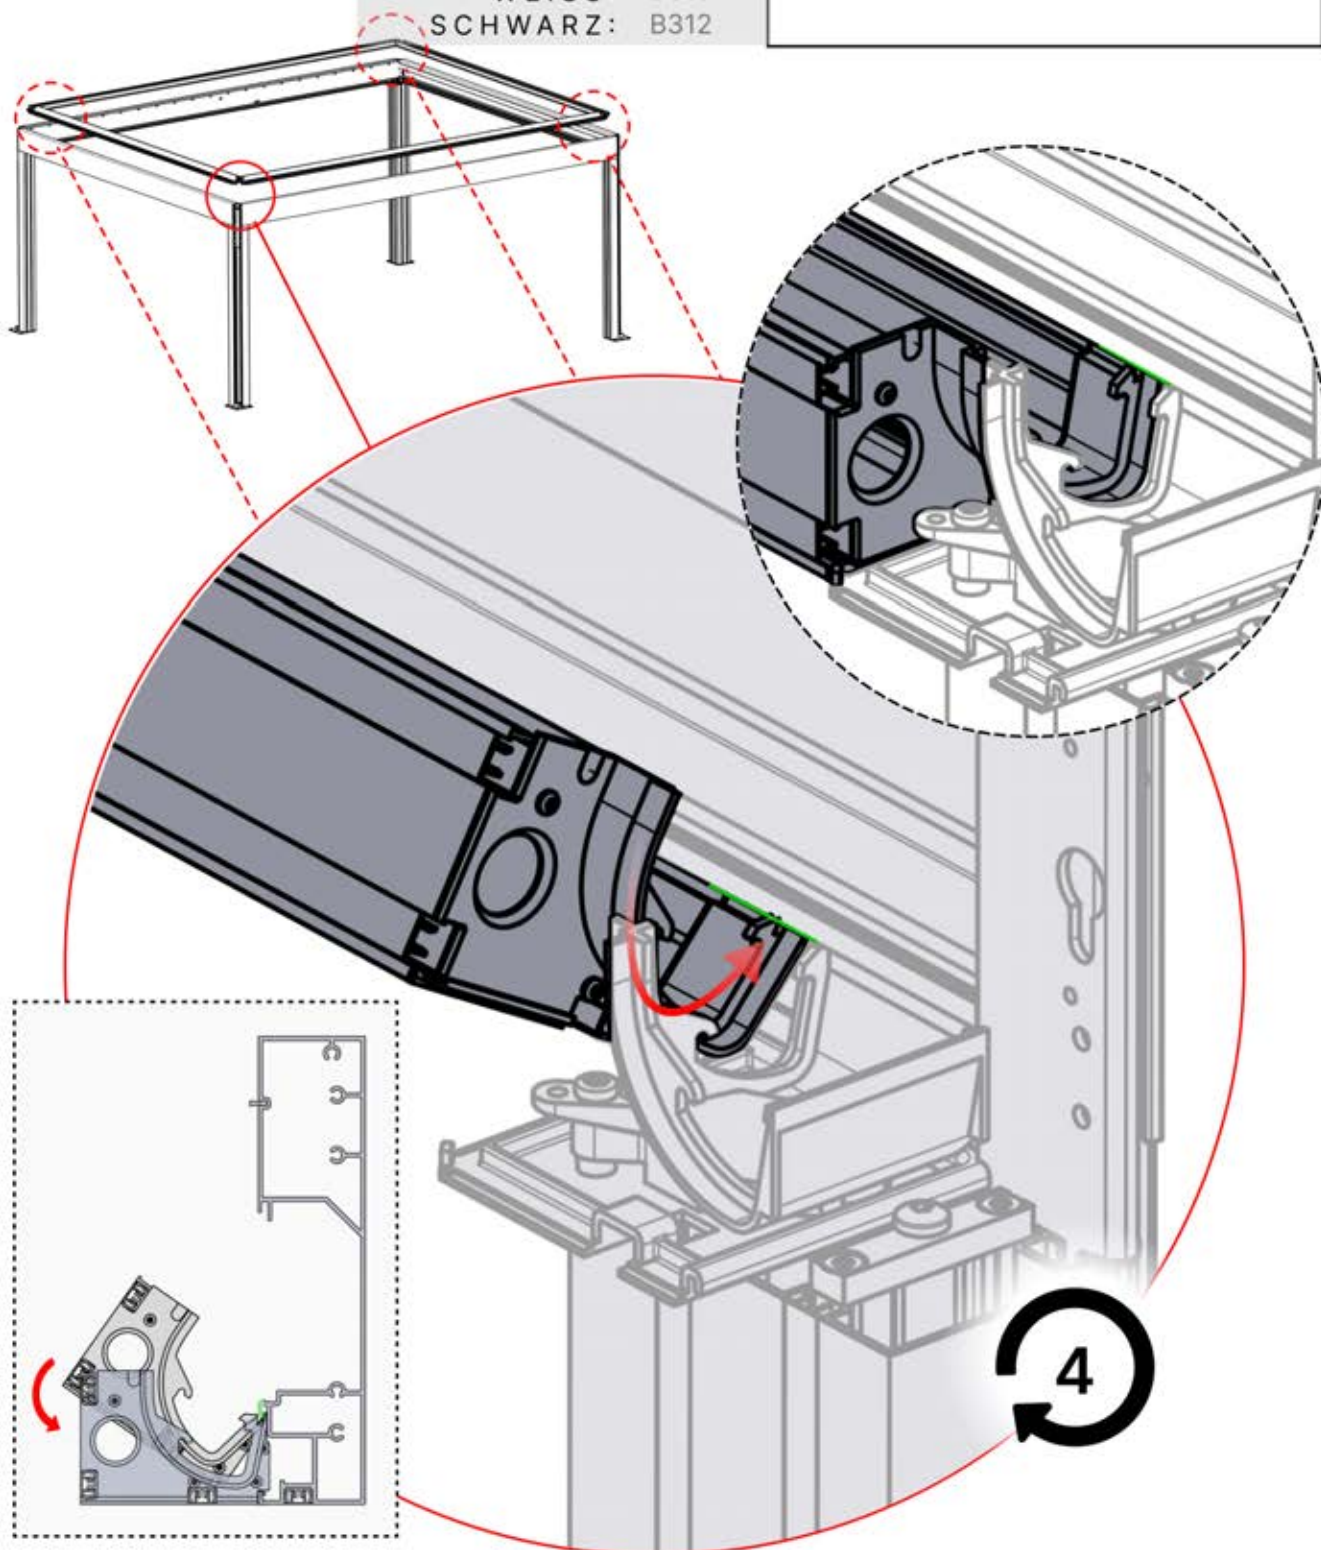

12

ANTHRAZIT: B286
WEISS: B290
SCHWARZ: B294

ANTHRAZIT: B308
WEISS: B310
SCHWARZ: B312