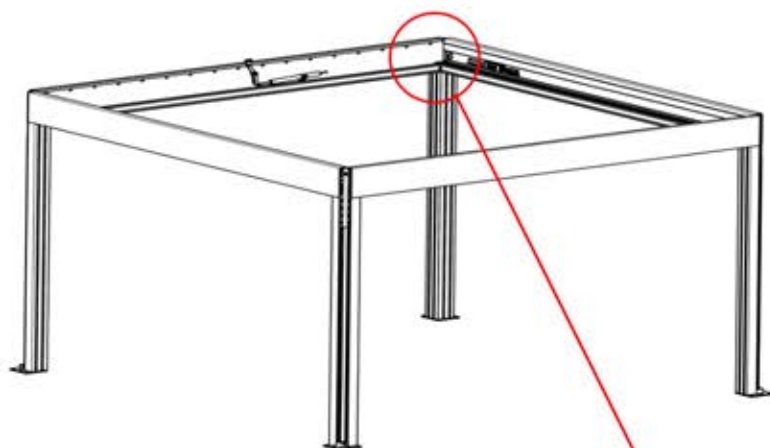

35

!
Führen Sie die Matter-Antenne und platzieren Sie sie unter dem markierten Bereich (PN-200002329).