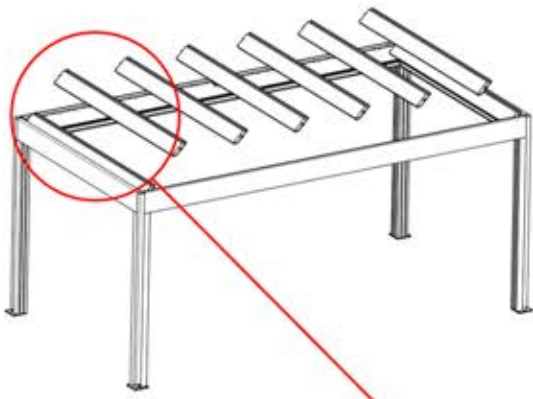

56

x3
FERGOLUX
FERGOLUX
FERGOLUX

5

ANTHRAZIT: L252
WEISS: L256
SCHWARZ: L254

PN-200002364
6x