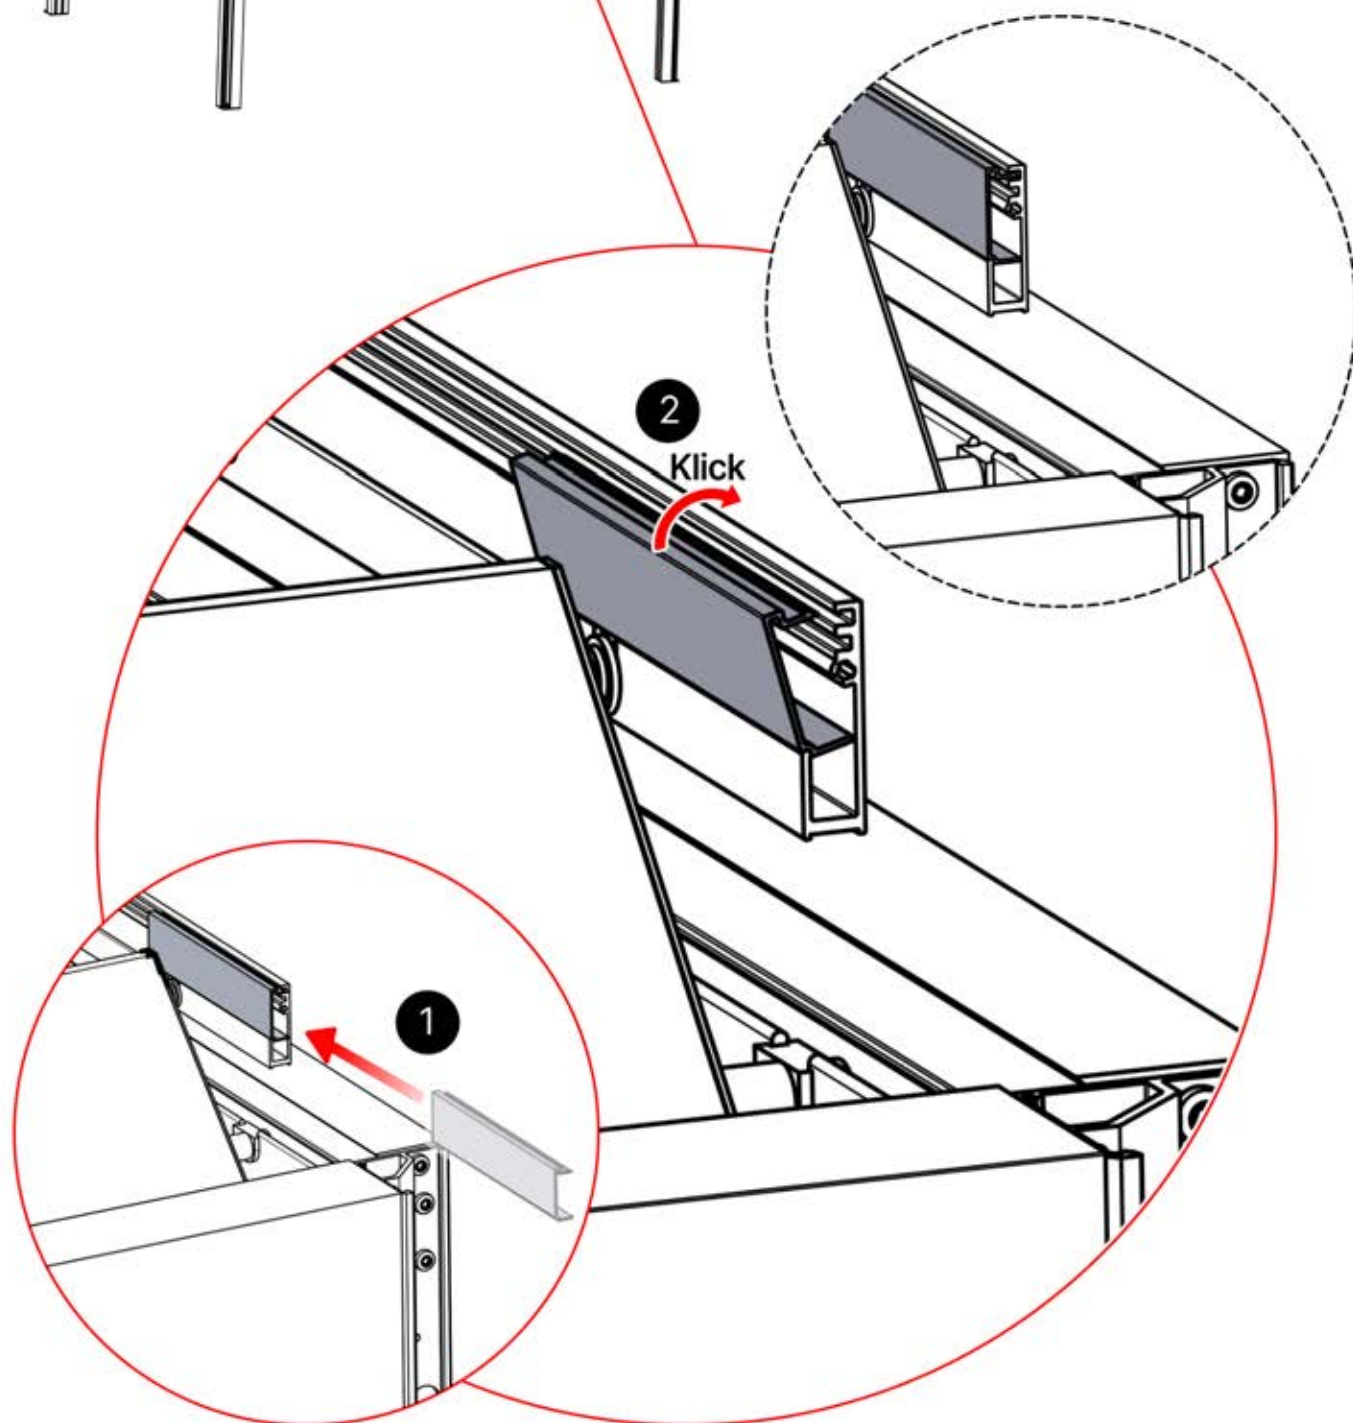

55

x1
FERGOLUX

6

ANTHRAZIT: L240
WEISS: L244
SCHWARZ: L242

PN-200003033
1X