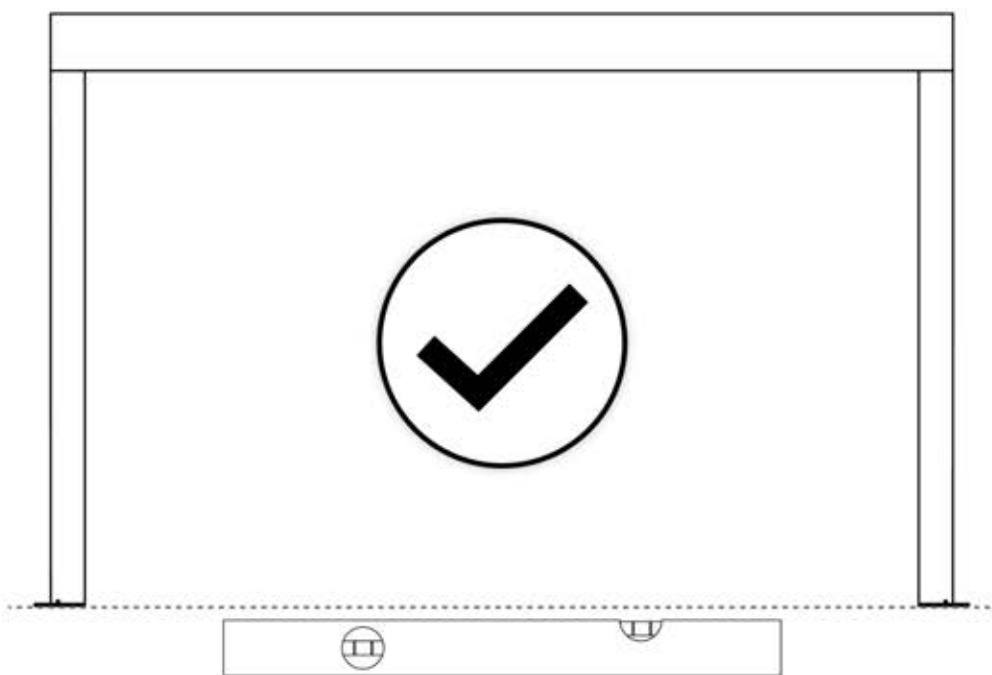

6

ANTHRAZIT: L240
WEISS: L244
SCHWARZ: L242

PN-200002291
4x

PN-200002318
12x

67

68

S4 PERGOLUX | PERGOLA PRO MAX FREISTEHEND

4 X 6 M