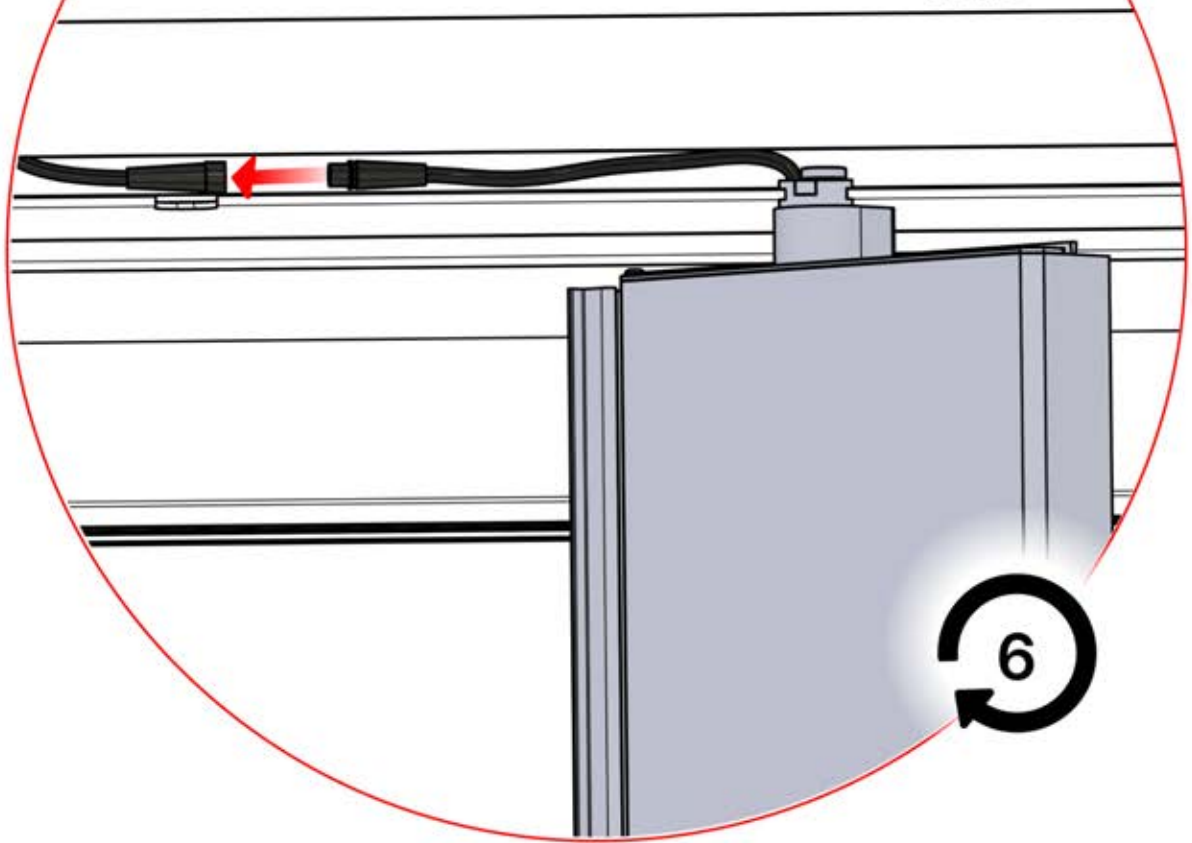

Schließen Sie das
LED-Kabel an das 4-
polige LED-Kabel an.

58

x3
PERGOLUX
PERGOLUX
PERGOLUX

5

ANTHRAZIT: L252
WEISS: L256
SCHWARZ: L254

PN-200002364
6x

59

 x1 PERGOLUX	4	 PN-200002366 17x	
ANTHRAZIT: L264 WEISS: L268 SCHWARZ: L266			
 x3 PERGOLUX PERGOLUX PERGOLUX	5	 x2 PERGOLUX PERGOLUX	6
ANTHRAZIT: L252 WEISS: L256 SCHWARZ: L254		ANTHRAZIT: L240 WEISS: L244 SCHWARZ: L242	