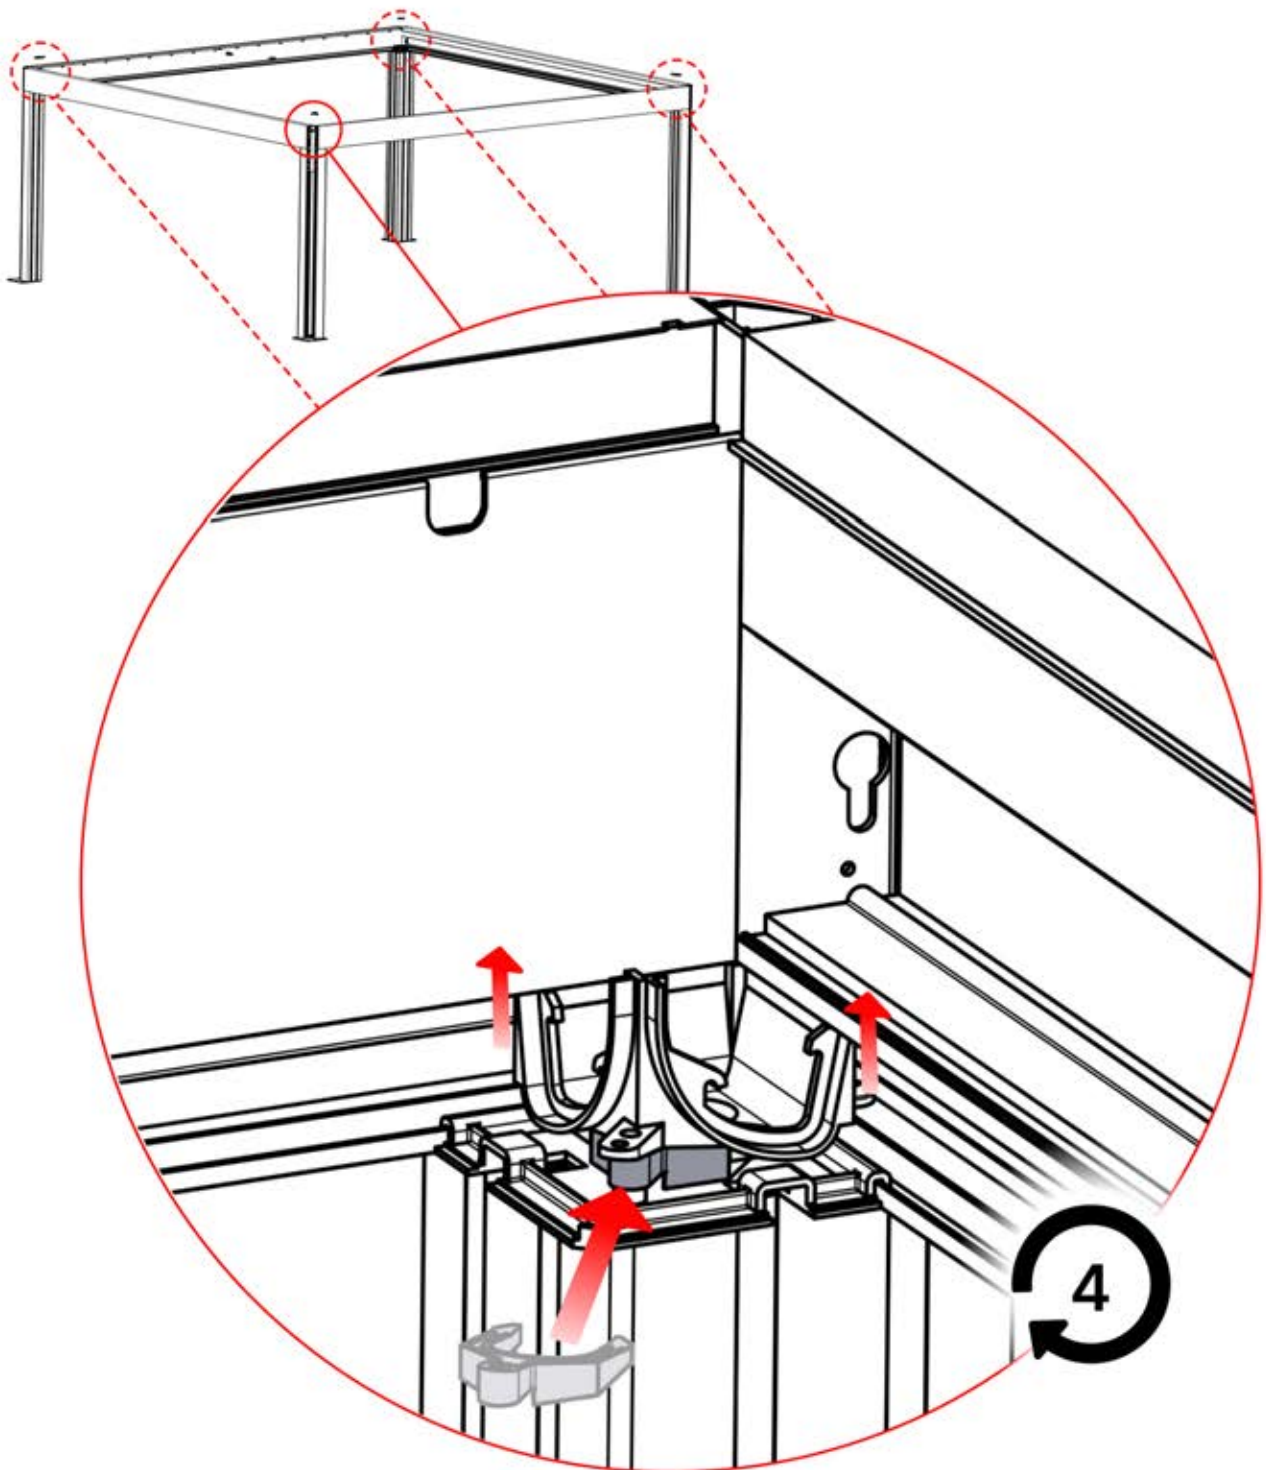

10

x1
PERGOLUX

6

ANTHRAZIT: L240
WEISS: L244
SCHWARZ: L242

PN-200002282
4x