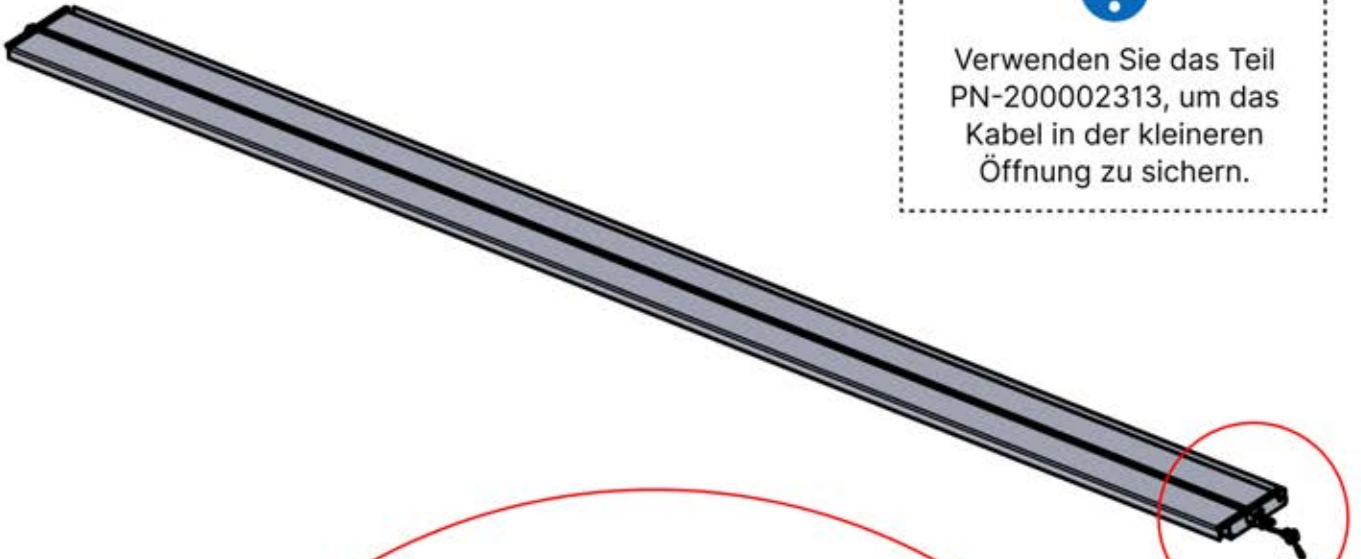

46

x3
PERGOLUX
PERGOLUX
PERGOLUX

5

ANTHRAZIT: L252
WEISS: L256
SCHWARZ: L254

PN-200002364
6x

Verwenden Sie das Teil
PN-200002313, um das
Kabel in der kleineren
Öffnung zu sichern.