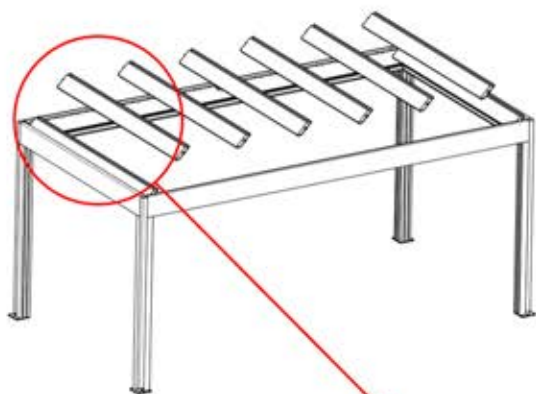

Schließen Sie das
LED-Kabel an das 4-
polige LED-Kabel an.

58

x3
PERGOLUX
PERGOLUX
PERGOLUX

5

ANTHRAZIT: L252
WEISS: L256
SCHWARZ: L254

PN-200002364
6x

59

 x1 PERGOLUX	4	 PN-200002366 17x	
ANTHRAZIT: L264 WEISS: L268 SCHWARZ: L266			
 x3 PERGOLUX PERGOLUX PERGOLUX	5	 x2 PERGOLUX PERGOLUX	6
ANTHRAZIT: L252 WEISS: L256 SCHWARZ: L254		ANTHRAZIT: L240 WEISS: L244 SCHWARZ: L242	