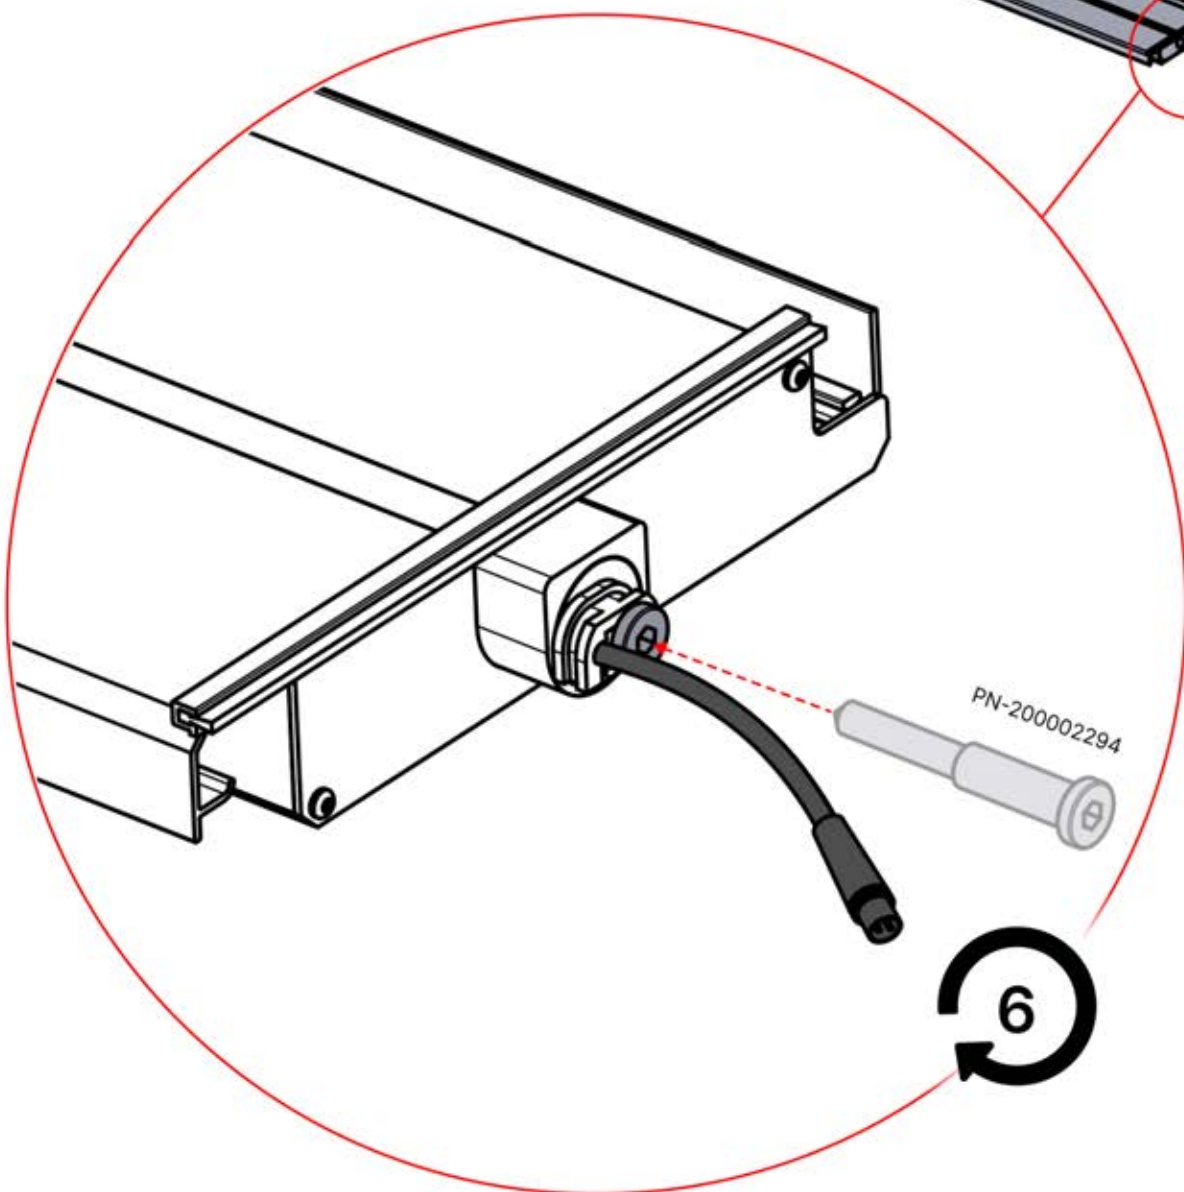

48

x3
PERGOLUX
PERGOLUX
PERGOLUX

5

ANTHRAZIT: L252
WEISS: L256
SCHWARZ: L254

PN-200002364
6x