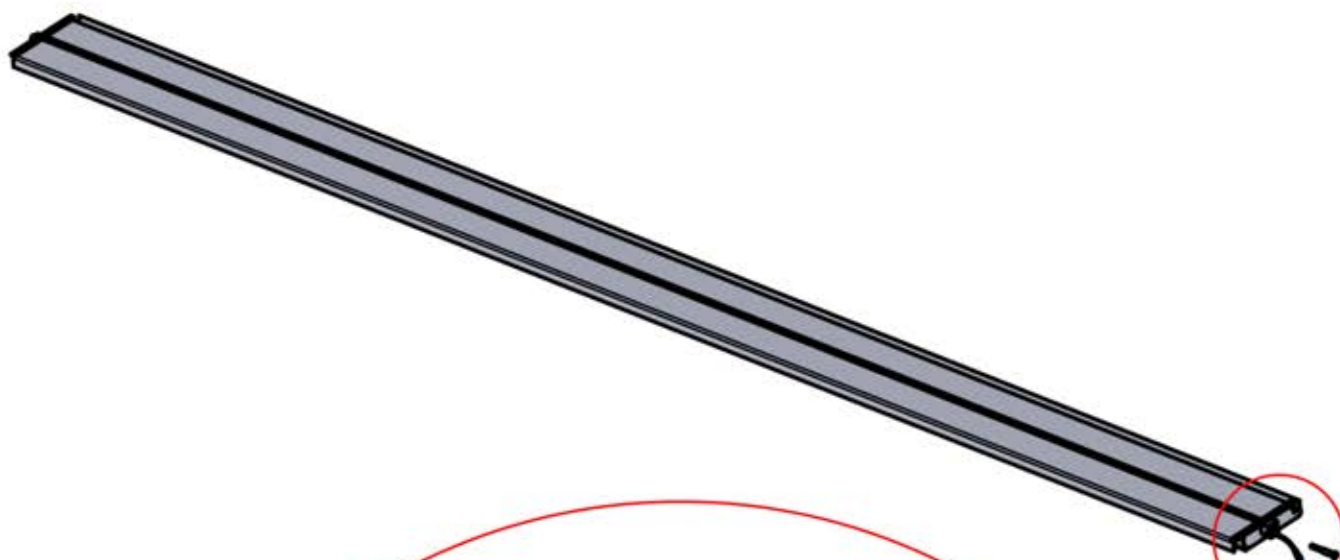

48

x3
PERGOLUX
PERGOLUX
PERGOLUX

5

ANTHRAZIT: L252
WEISS: L256
SCHWARZ: L254

PN-200002364
6x