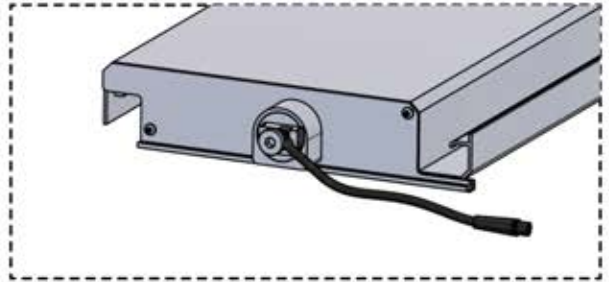

56

x3
FERGOLUX
FERGOLUX
FERGOLUX

5

ANTHRAZIT: L252
WEISS: L256
SCHWARZ: L254

PN-200002364
6x