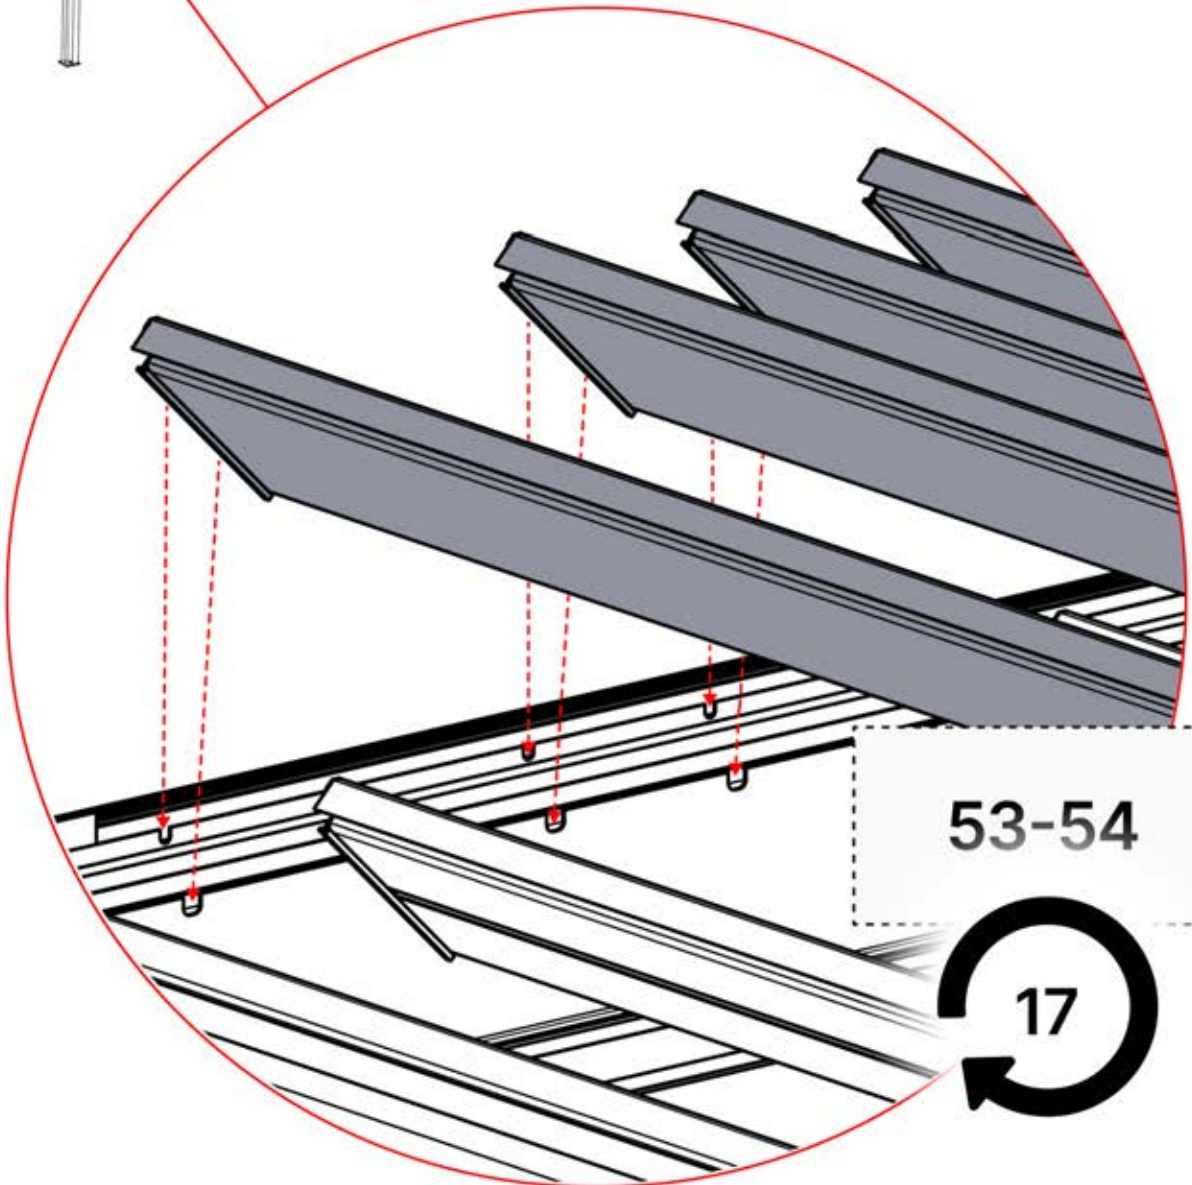

Schließen Sie das
LED-Kabel an das 4-
polige LED-Kabel an.

58

x3
PERGOLUX
PERGOLUX
PERGOLUX

5

ANTHRAZIT: L252
WEISS: L256
SCHWARZ: L254

PN-200002364
6x

59

 x1 PERGOLUX	4	 PN-200002366 17x	
ANTHRAZIT: L264 WEISS: L268 SCHWARZ: L266			
 x3 PERGOLUX PERGOLUX PERGOLUX	5	 x2 PERGOLUX PERGOLUX	6
ANTHRAZIT: L252 WEISS: L256 SCHWARZ: L254		ANTHRAZIT: L240 WEISS: L244 SCHWARZ: L242	