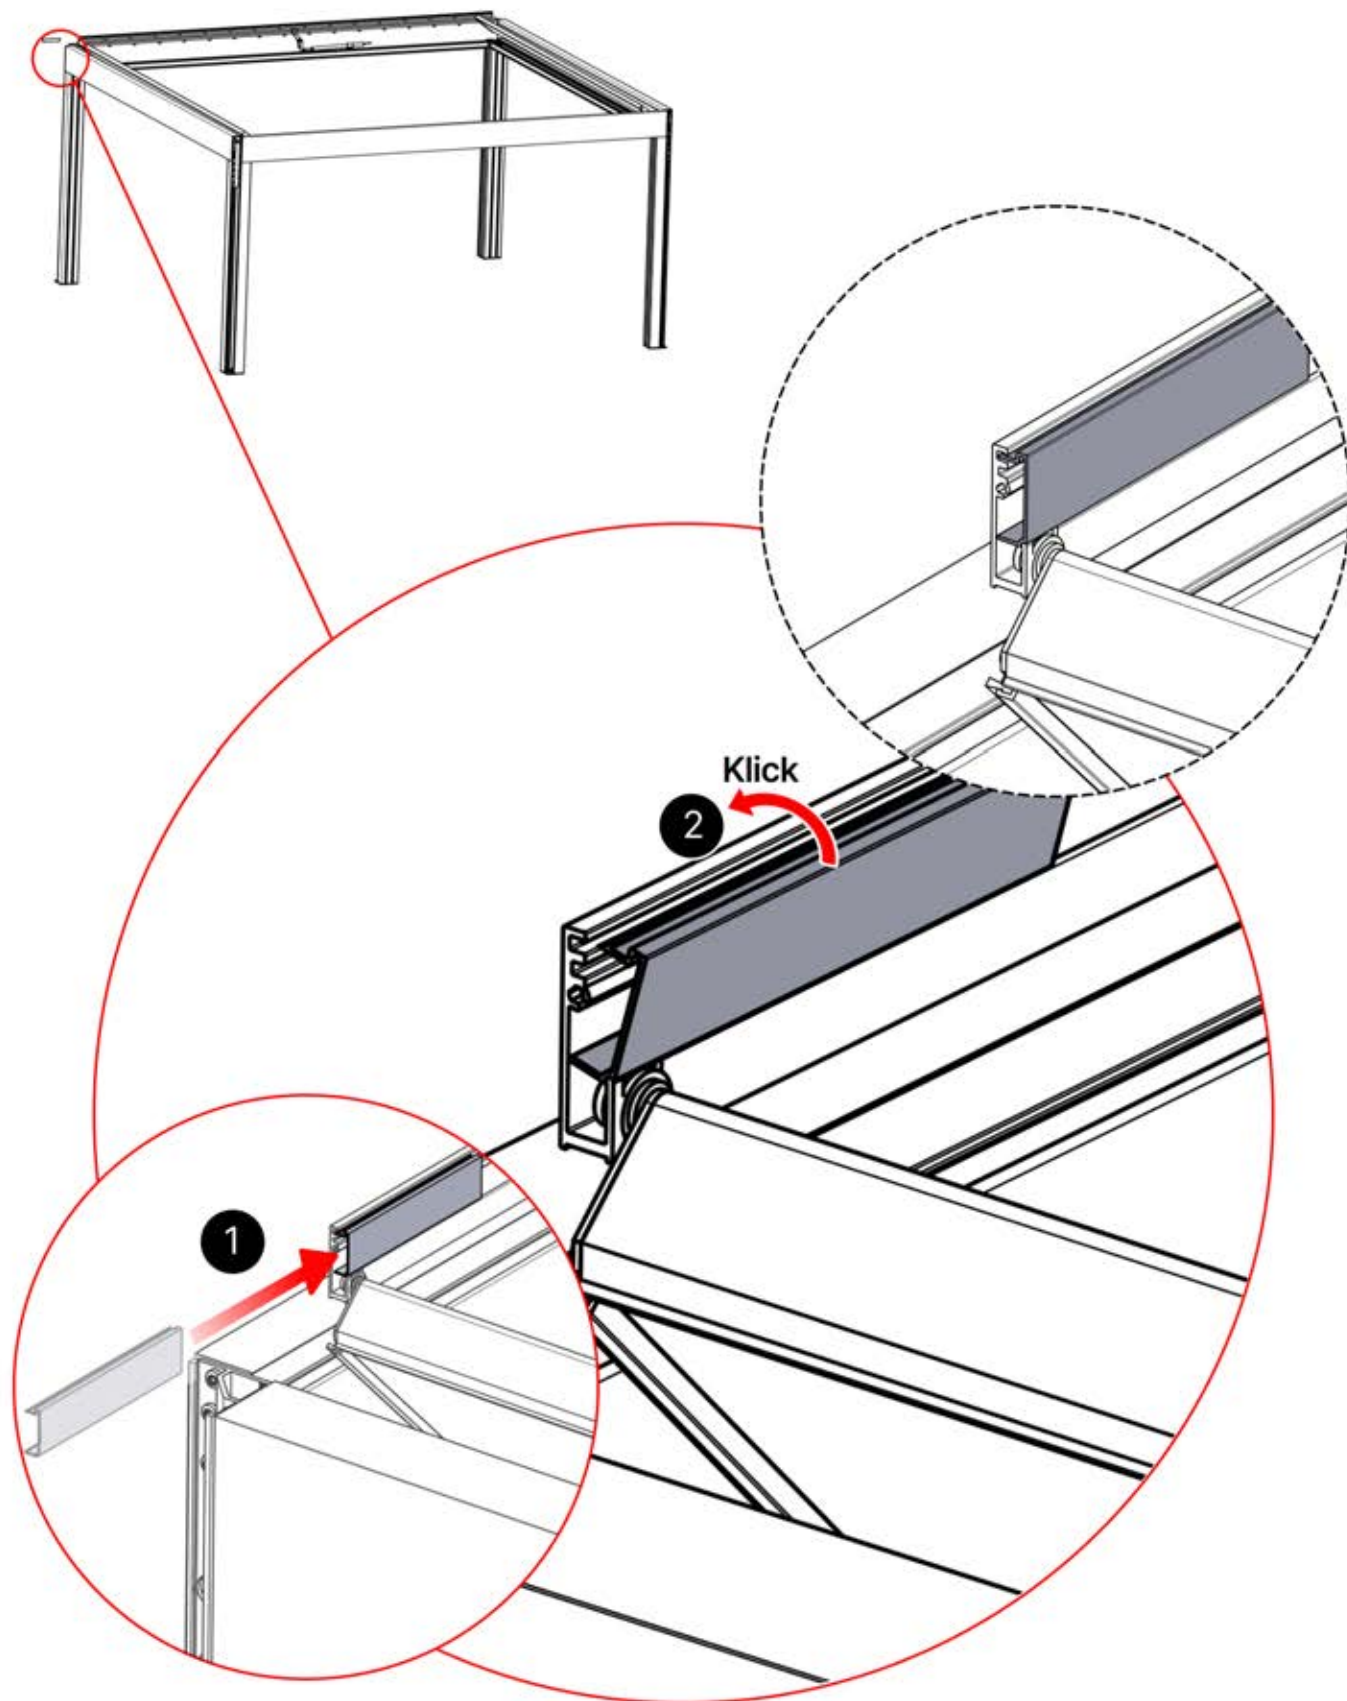

52

x1
FERGOLUX

6

ANTHRAZIT: L240
WEISS: L244
SCHWARZ: L242

PN-200003033
1X