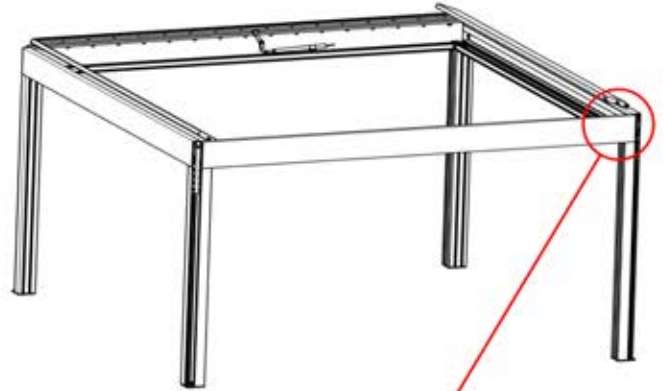

54

x2 PERGOLUX PERGOLUX	6	S	PN-200002366 1x