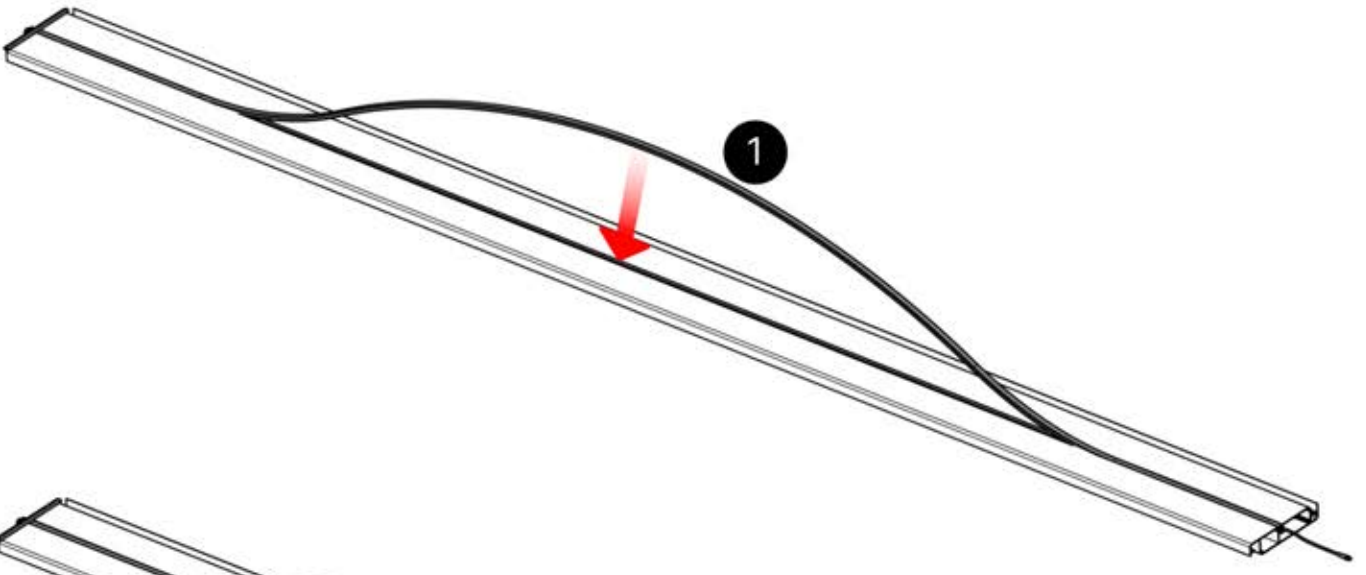

LED-STREIFEN
4x

42

43

x3
PERGOLUX
PERGOLUX
PERGOLUX

5

ANTHRAZIT: L252
WEISS: L256
SCHWARZ: L254

PN-200002364
6x

44