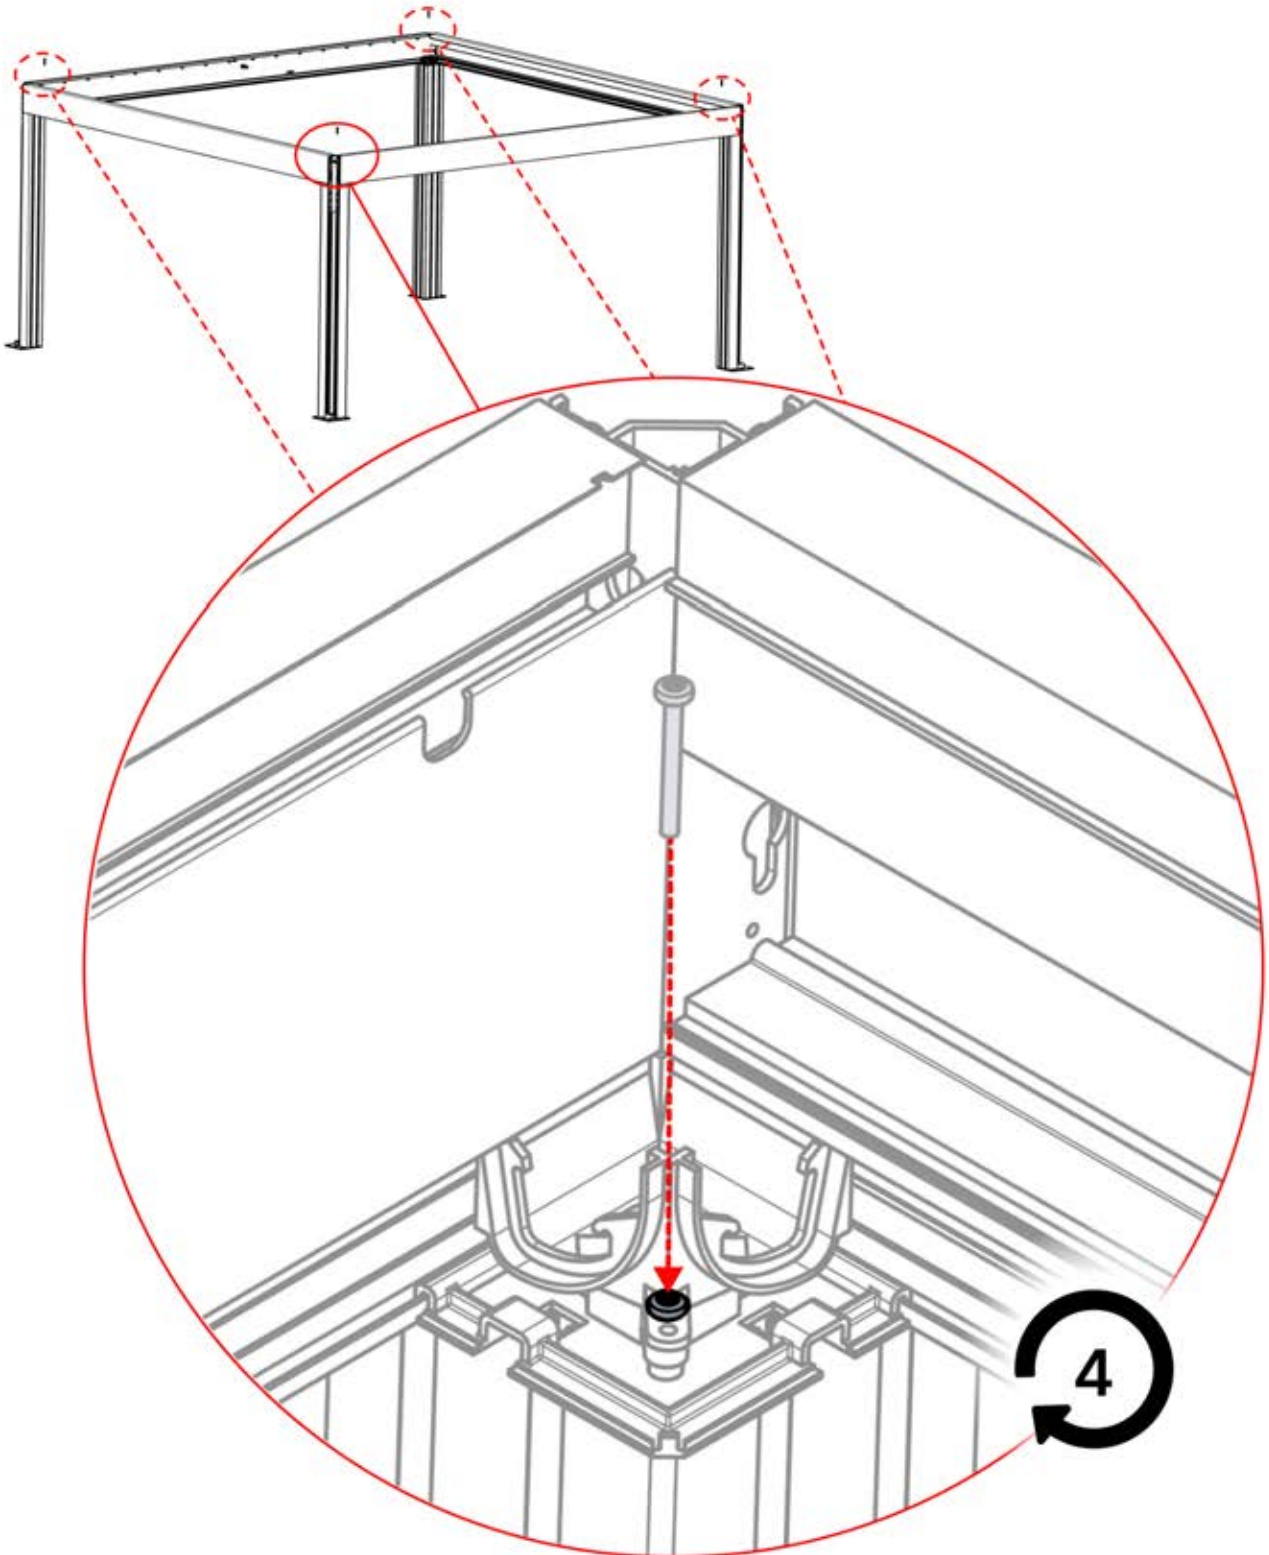

4x

10

 **x1**
PERGOLUX

6

ANTHRAZIT: L240
WEISS: L244
SCHWARZ: L242

PN-200002282
4x

11

			PN-200002311 4x
ANTHRAZIT: L240 WEISS: L244 SCHWARZ: L242			