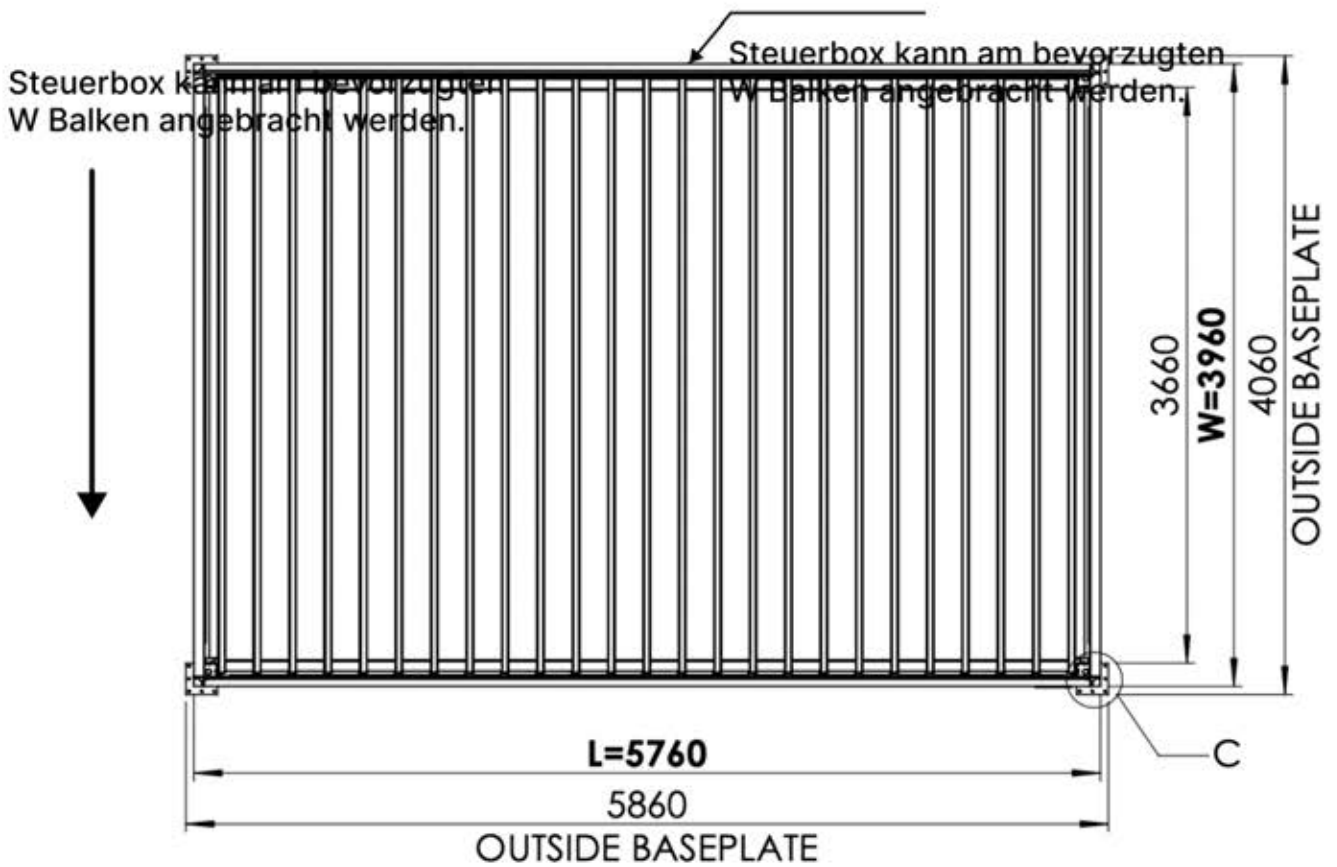

Steuerbox

→ [Handbuch](#)

S4 PERGOLUX | PERGOLA PRO MAX FREISTEHEND

4 × 6 m

4 × 6 m

INFORMATIONEN

Montieren Sie Rollos, Lamellen- oder Glaswände?

Wir empfehlen, die SnapFIT-Abdeckungen und Klammern vor der Montage der Pergola zu entfernen.