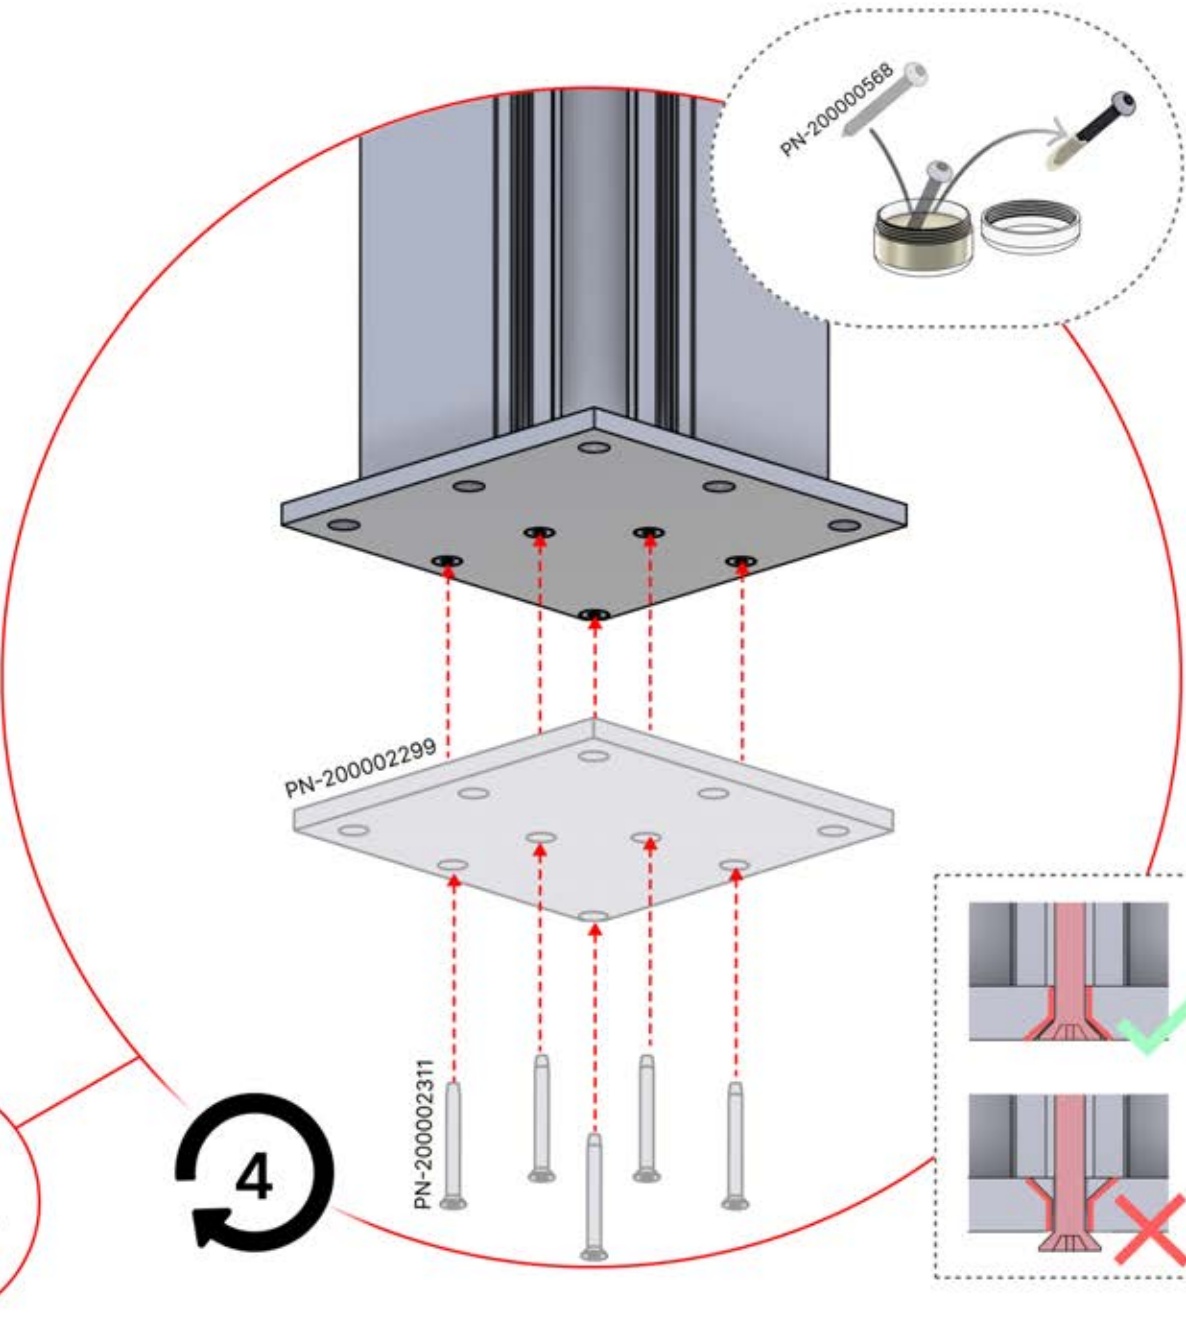

03

x2
PERGOLUX
PERGOLUX

1

ANTHRAZIT: C126
WEISS: C127
SCHWARZ: C128

x7
PERGOLUX

6

ANTHRAZIT: L240
WEISS: L244
SCHWARZ: L242

PN-200002299
4x

PN-200002311
20x