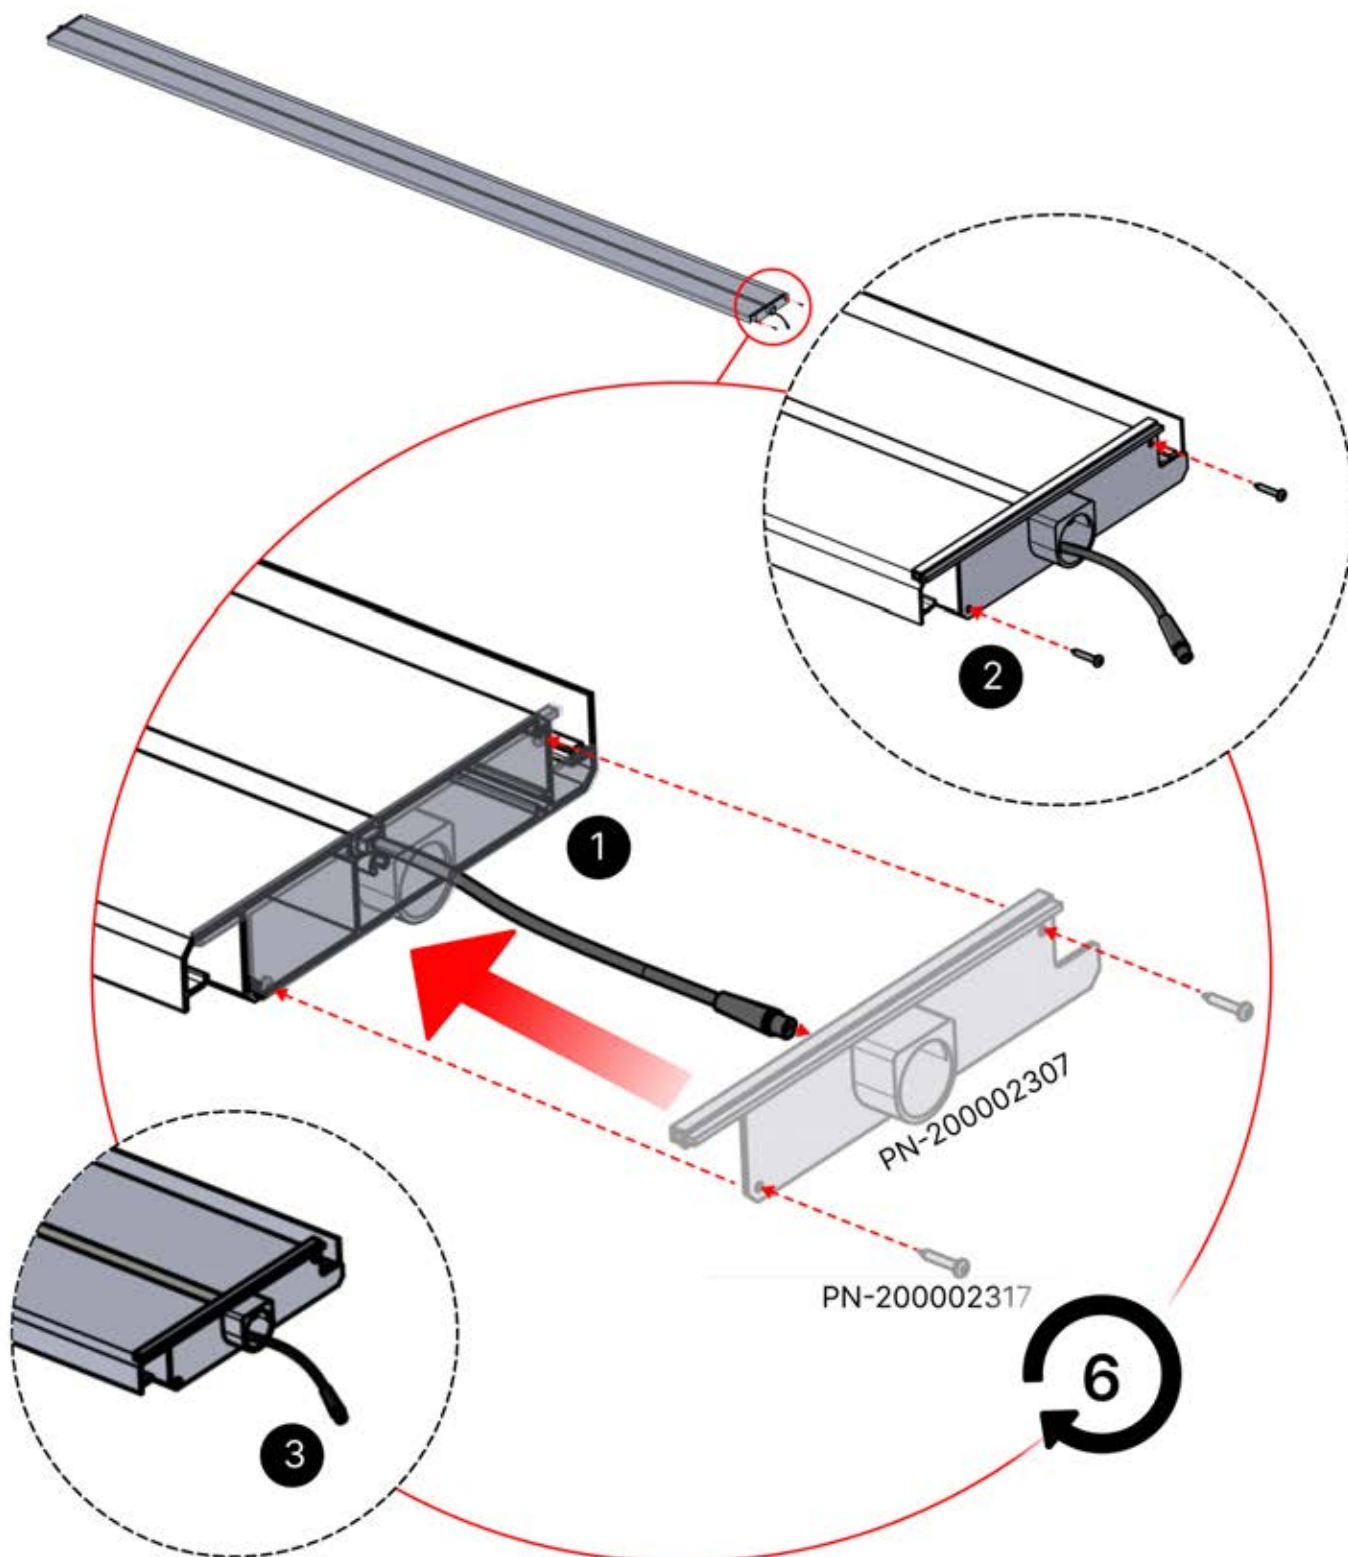

LED-STREIFEN
4x

42

43

x3
PERGOLUX
PERGOLUX
PERGOLUX

5

ANTHRAZIT: L252
WEISS: L256
SCHWARZ: L254

PN-200002364
6x

44