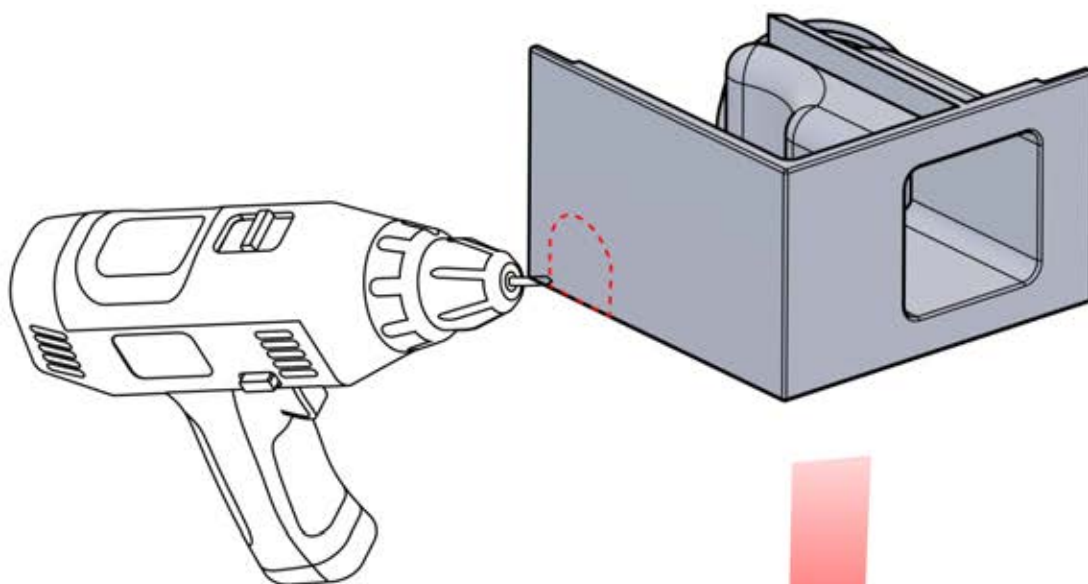

PN-200002476
1x

PN-200002357
1x

INFORMATIONEN

 **6**

ANTHRAZIT: L240
WEISS: L244
SCHWARZ: L242

 PN-200002303
4x

Wählen Sie eines der vier Teile mit der Nummer PN-200002303 und bohren Sie ein Loch mit einem Durchmesser von 10 mm für das Stromkabel. Dieses spezielle Teil muss wie in Schritt 64 dargestellt am Eckpfosten montiert werden.