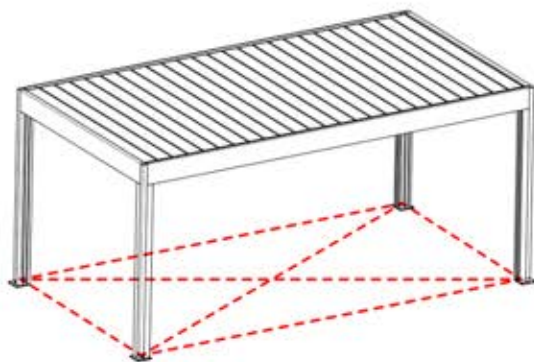

6

ANTHRAZIT: L240
WEISS: L244
SCHWARZ: L242

PN-200002291
4x

PN-200002318
12x

67

68

S4 PERGOLUX | PERGOLA PRO MAX FREISTEHEND

4 X 6 M