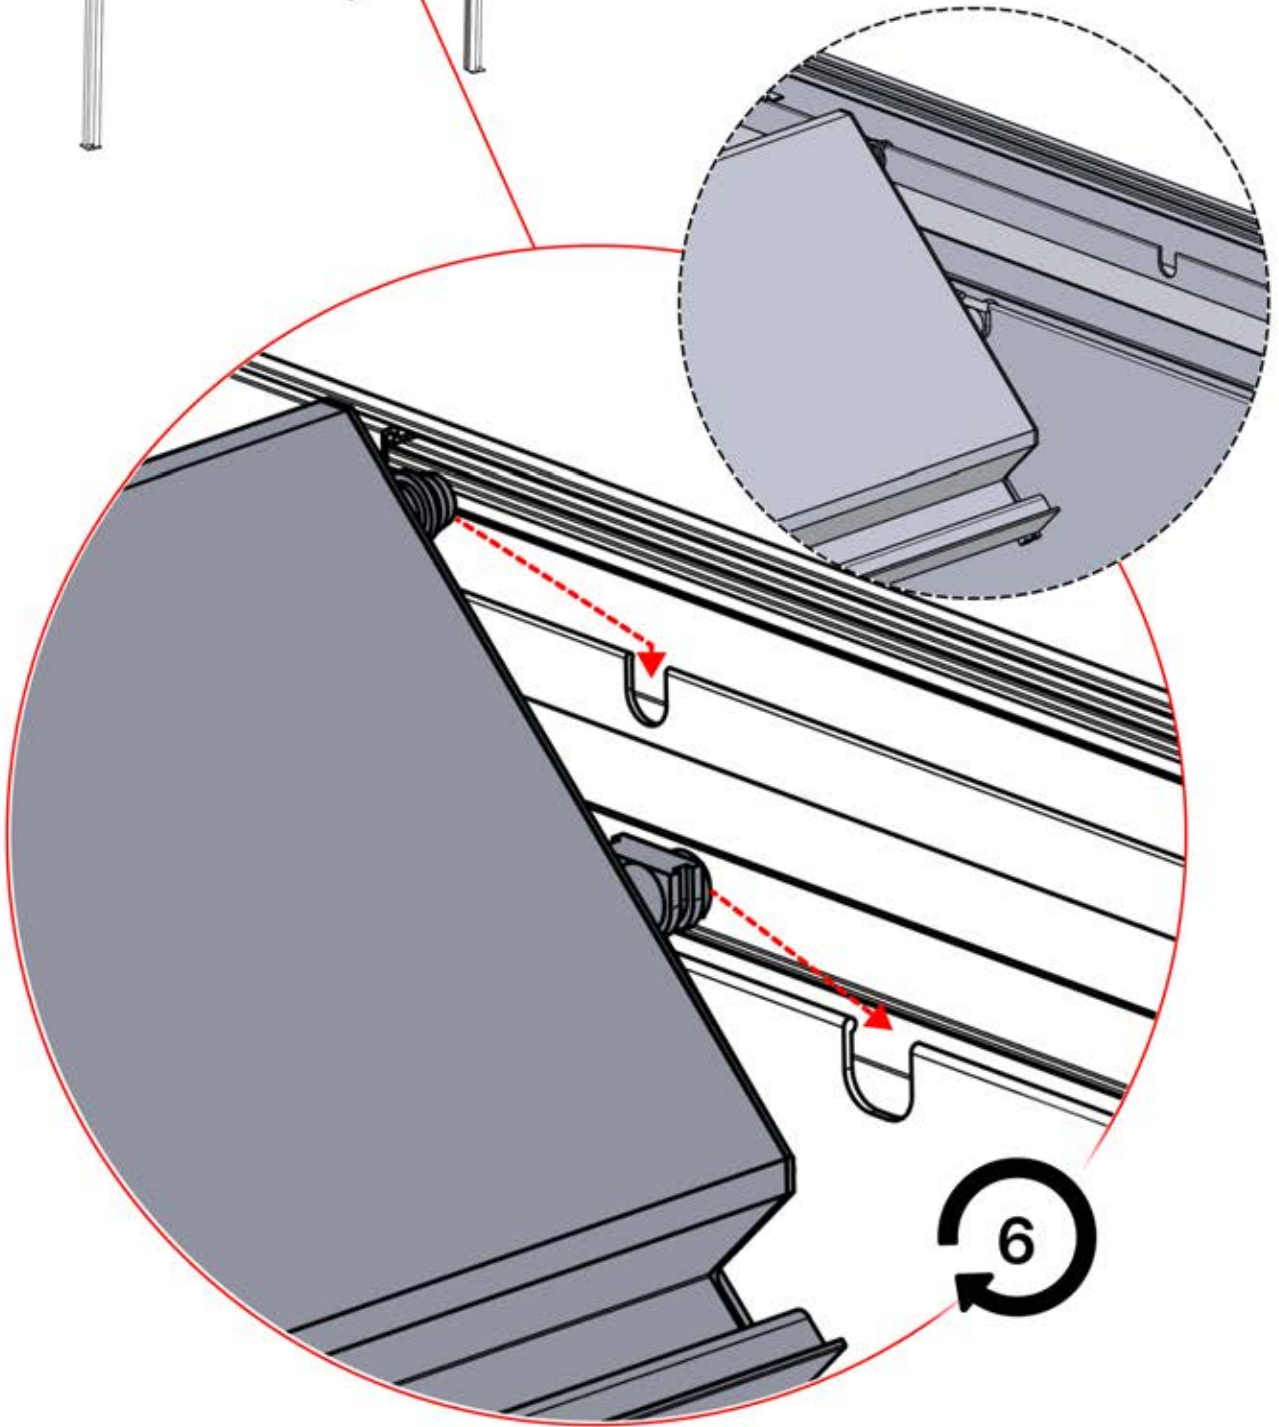

Schließen Sie das
LED-Kabel an das 4-
polige LED-Kabel an.

58

x3
PERGOLUX
PERGOLUX
PERGOLUX

5

ANTHRAZIT: L252
WEISS: L256
SCHWARZ: L254

PN-200002364
6x

59

 x1 PERGOLUX	4	 PN-200002366 17x	
ANTHRAZIT: L264 WEISS: L268 SCHWARZ: L266			
 x3 PERGOLUX PERGOLUX PERGOLUX	5	 x2 PERGOLUX PERGOLUX	6
ANTHRAZIT: L252 WEISS: L256 SCHWARZ: L254		ANTHRAZIT: L240 WEISS: L244 SCHWARZ: L242	