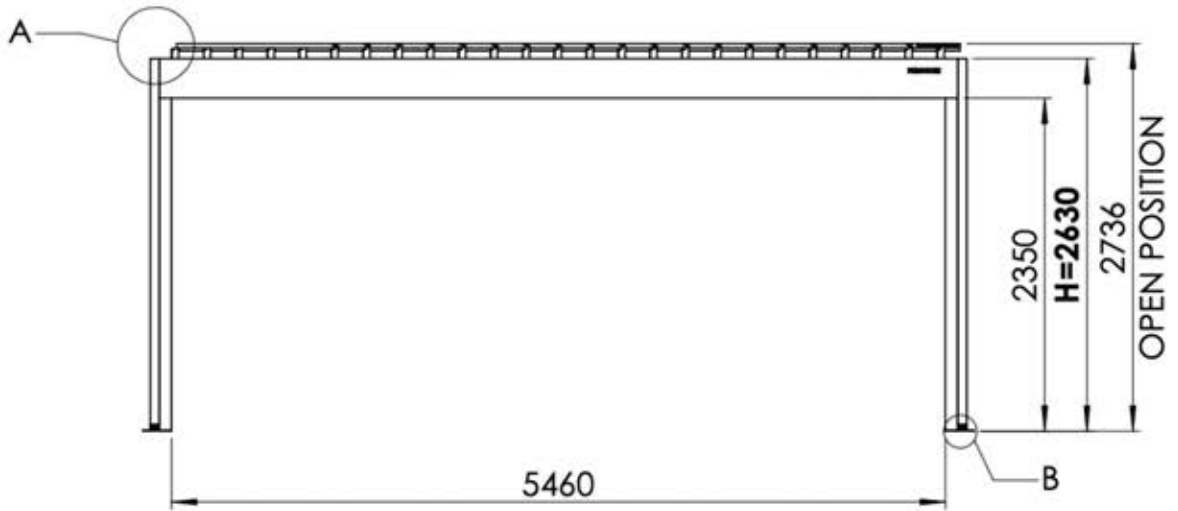

Steuerbox

→ [Handbuch](#)

S4 PERGOLUX | PERGOLA PRO MAX FREISTEHEND

4 × 6 m

4 × 6 m

INFORMATIONEN

Montieren Sie Rollos, Lamellen- oder Glaswände?

Wir empfehlen, die SnapFIT-Abdeckungen und Klammern vor der Montage der Pergola zu entfernen.