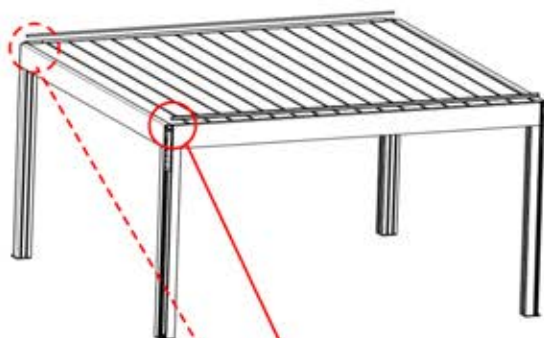

62

x1
PERGOLUX

2

ANTHRAZIT:	B286
WEISS:	B290
SCHWARZ:	B294

PN-200002476
1x

PN-200002357
1x