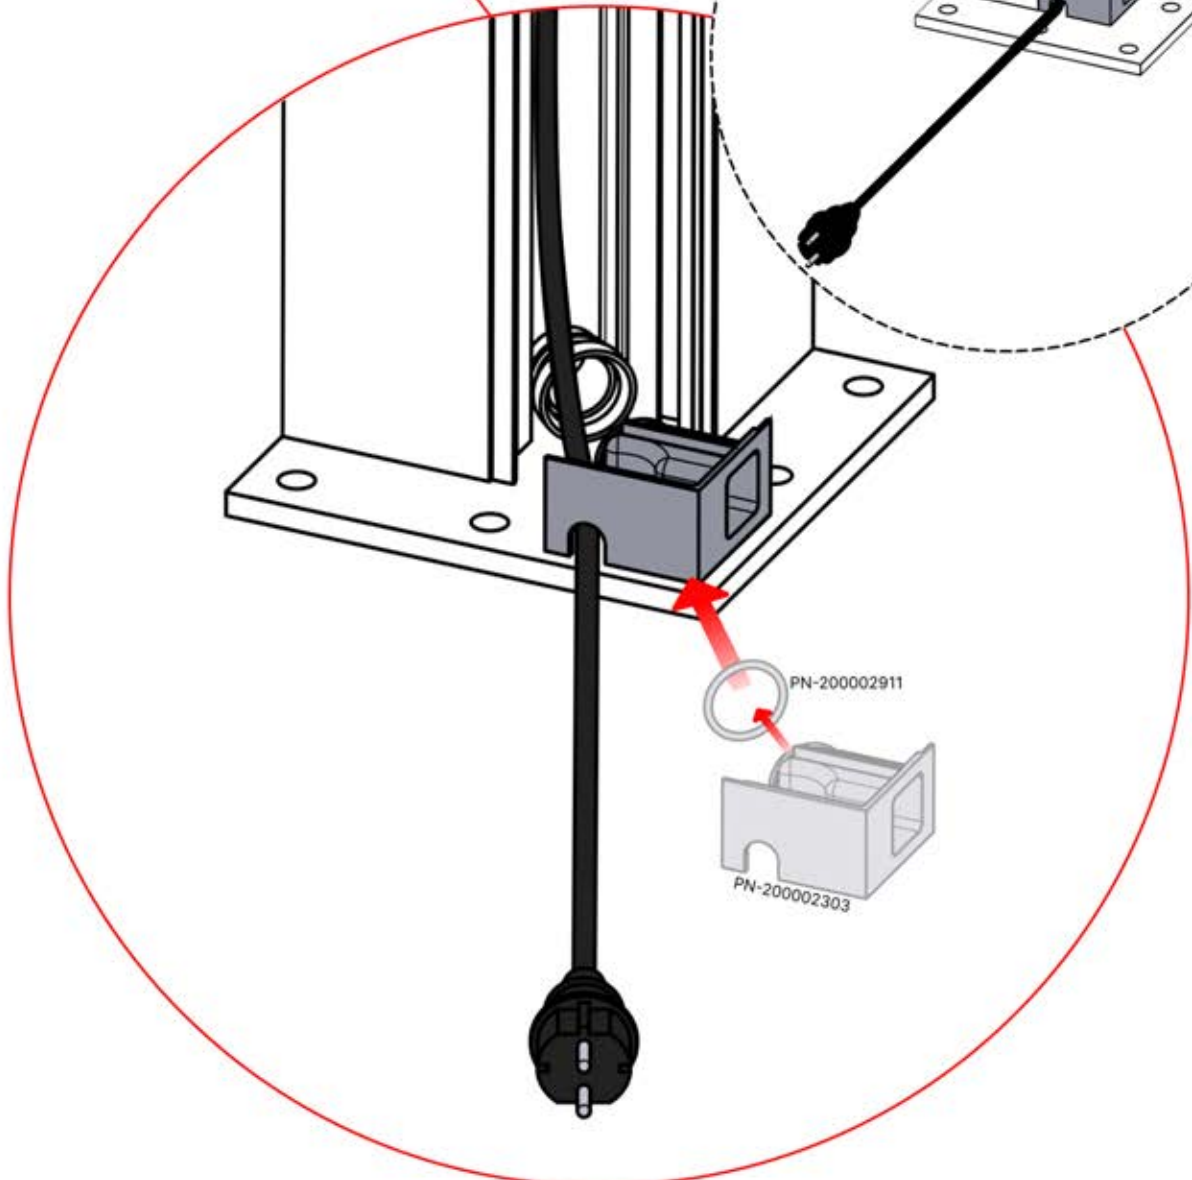

64

x7
PERGOLUX

6

ANTHRAZIT: L240
WEISS: L244
SCHWARZ: L242

PN-200002303
4x

PN-200002911
4x