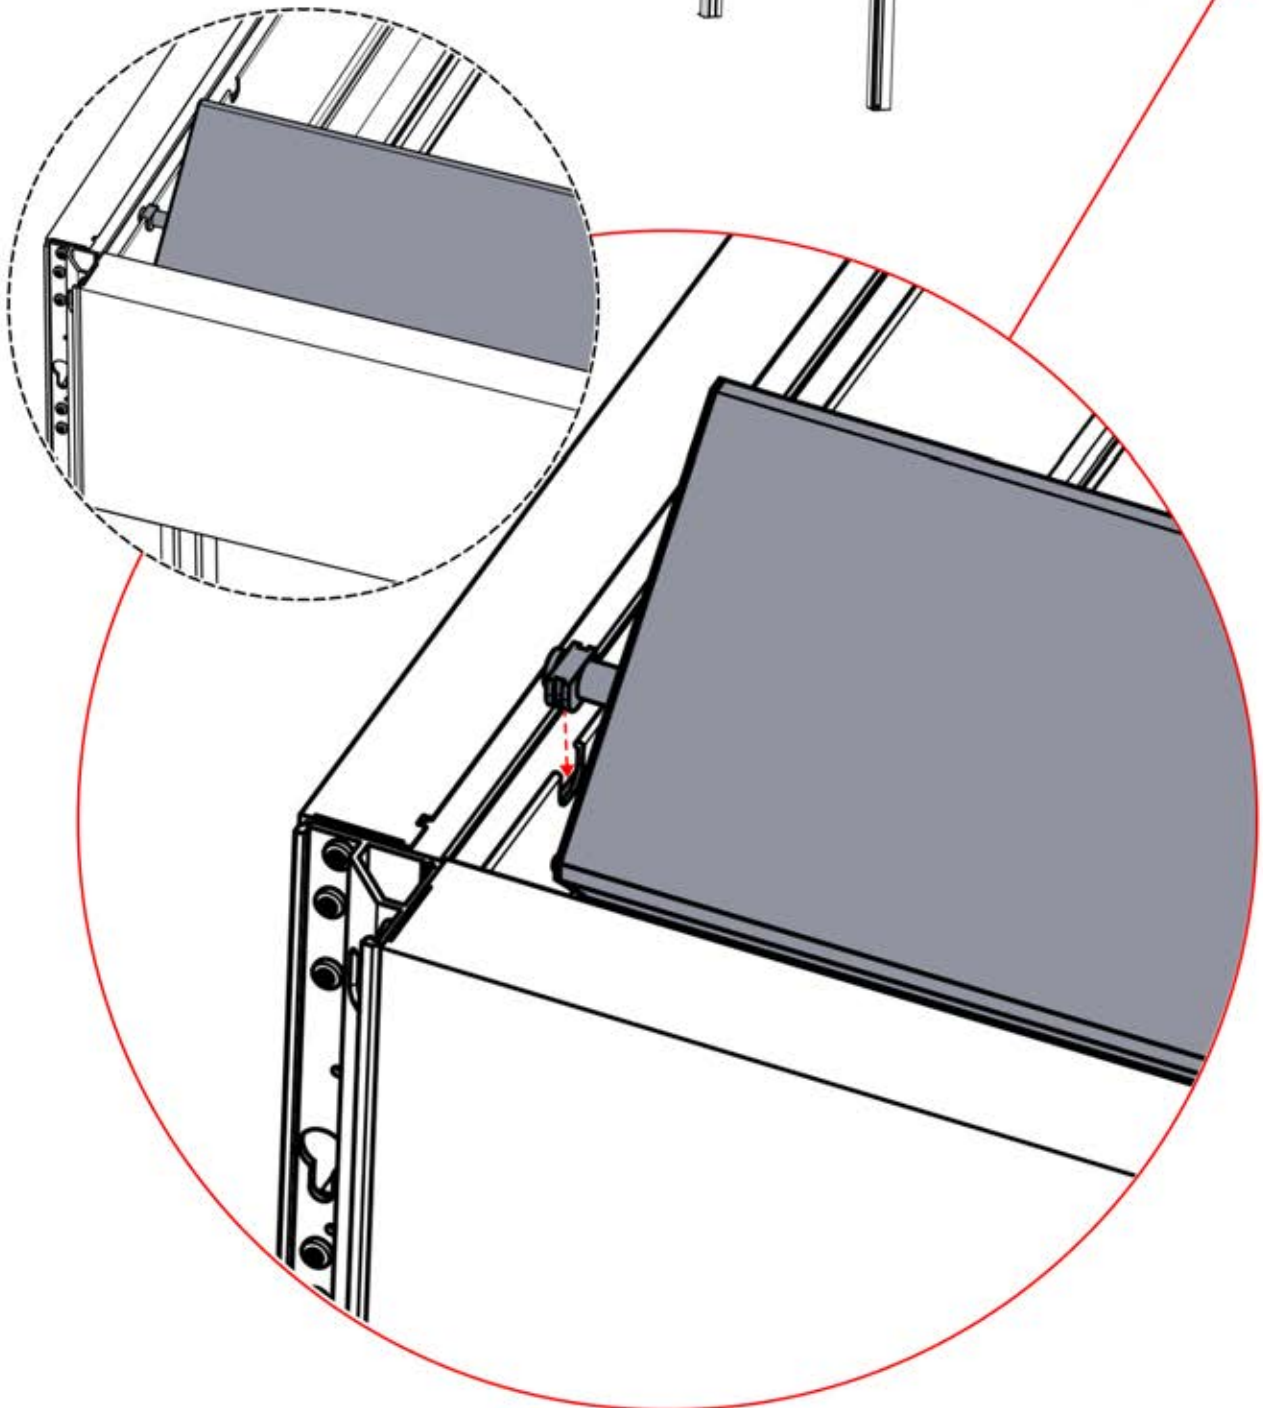

54

x2 PERGOLUX PERGOLUX	6	S	PN-200002366 1x