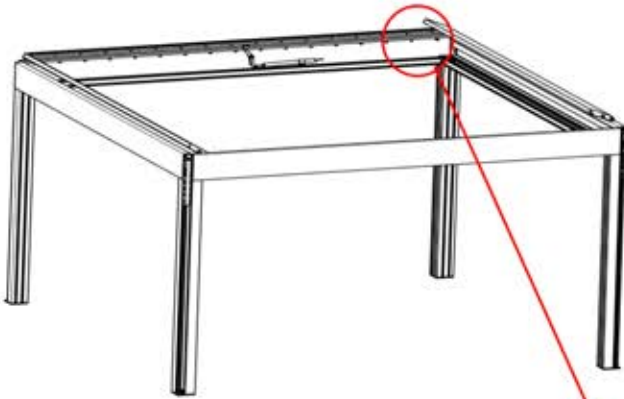

53

x2
FERGOLUX
FERGOLUX

6

S

PN-200002366
1x

ANTHRAZIT: L240
WEISS: L244
SCHWARZ: L242