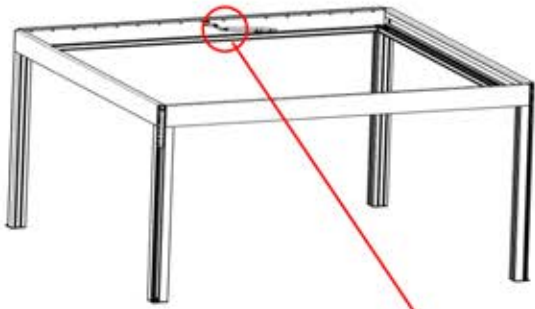

26

Stromkabel
PN-200003781
1x

Stromkabel kann
durch alle Pfosten
geführt werden.

27

28

29

30

 x1	2
ANTHRAZIT: B286	
WEISS: B290	
SCHWARZ: B294	
 x1	6
ANTHRAZIT: L240	
WEISS: L244	
SCHWARZ: L242	