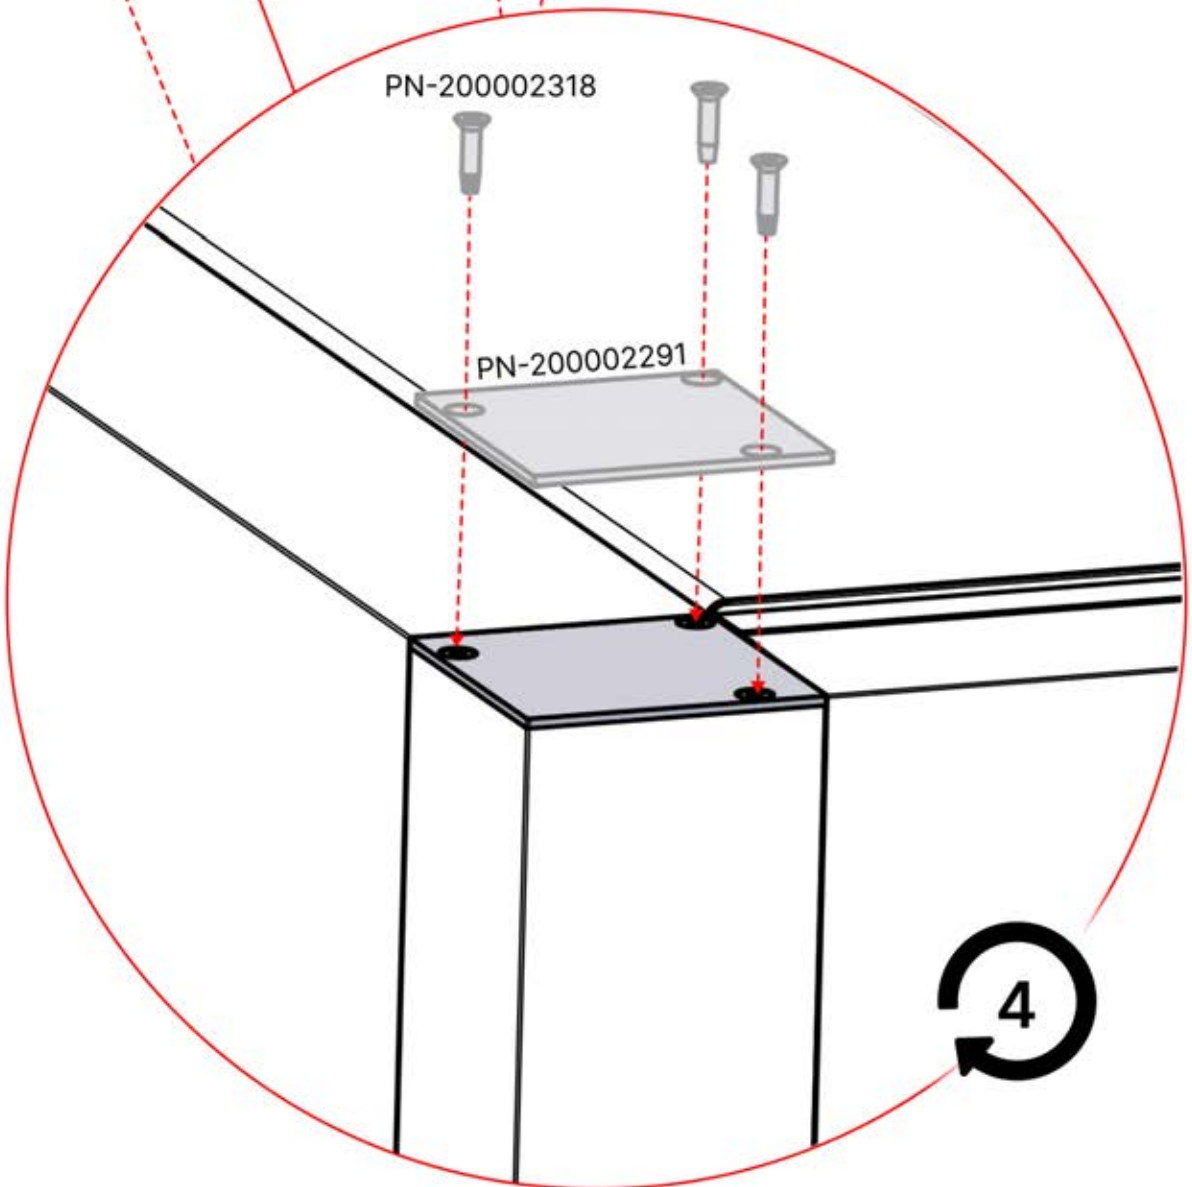

6

ANTHRAZIT: L240
WEISS: L244
SCHWARZ: L242

PN-200002291
4x

PN-200002318
12x

67

68

S4 PERGOLUX | PERGOLA PRO MAX FREISTEHEND

4 X 6 M