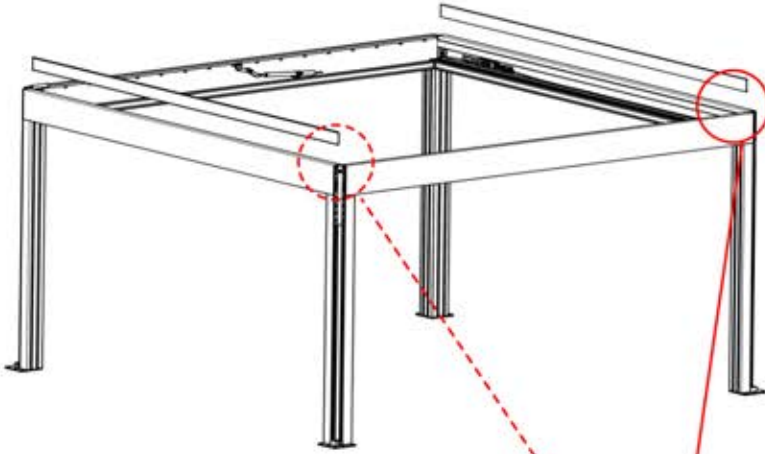

35

!
Führen Sie die Matter-Antenne und platzieren Sie sie unter dem markierten Bereich (PN-200002329).

!
Matter-Antenne

36

3

ANTHRAZIT: B308
WEISS: B310
SCHWARZ: B312

2

INFORMATIONEN