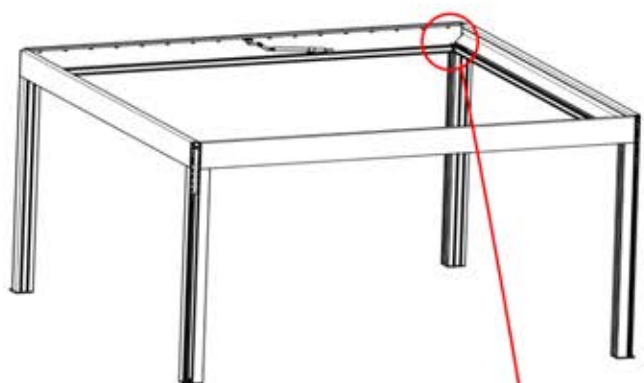

35

!
Führen Sie die Matter-Antenne und platzieren Sie sie unter dem markierten Bereich (PN-200002329).

!
Matter-Antenne

36

3

ANTHRAZIT: B308
WEISS: B310
SCHWARZ: B312

2

INFORMATIONEN