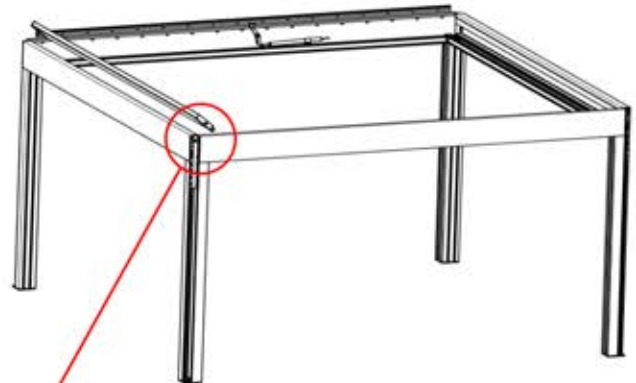

51

	4	E	PN-200002362
ANTHRAZIT: L264			1x
WEISS: L268			
SCHWARZ: L266