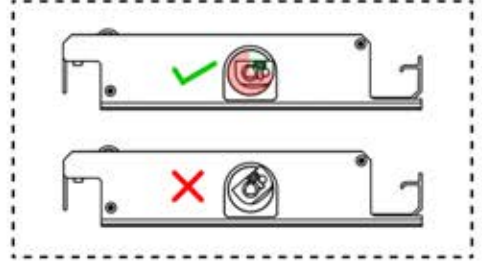

56

x3
FERGOLUX
FERGOLUX
FERGOLUX

5

ANTHRAZIT: L252
WEISS: L256
SCHWARZ: L254

PN-200002364
6x