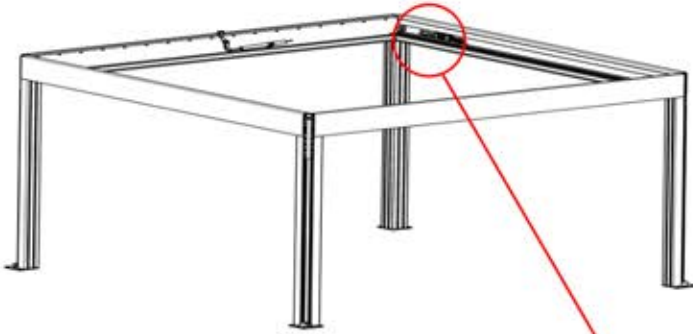

26

Stromkabel
PN-200003781
1x

Stromkabel kann
durch alle Pfosten
geführt werden.

27

28

29

30

 x1	2
ANTHRAZIT: B286	
WEISS: B290	
SCHWARZ: B294	
 x1	6
ANTHRAZIT: L240	
WEISS: L244	
SCHWARZ: L242	