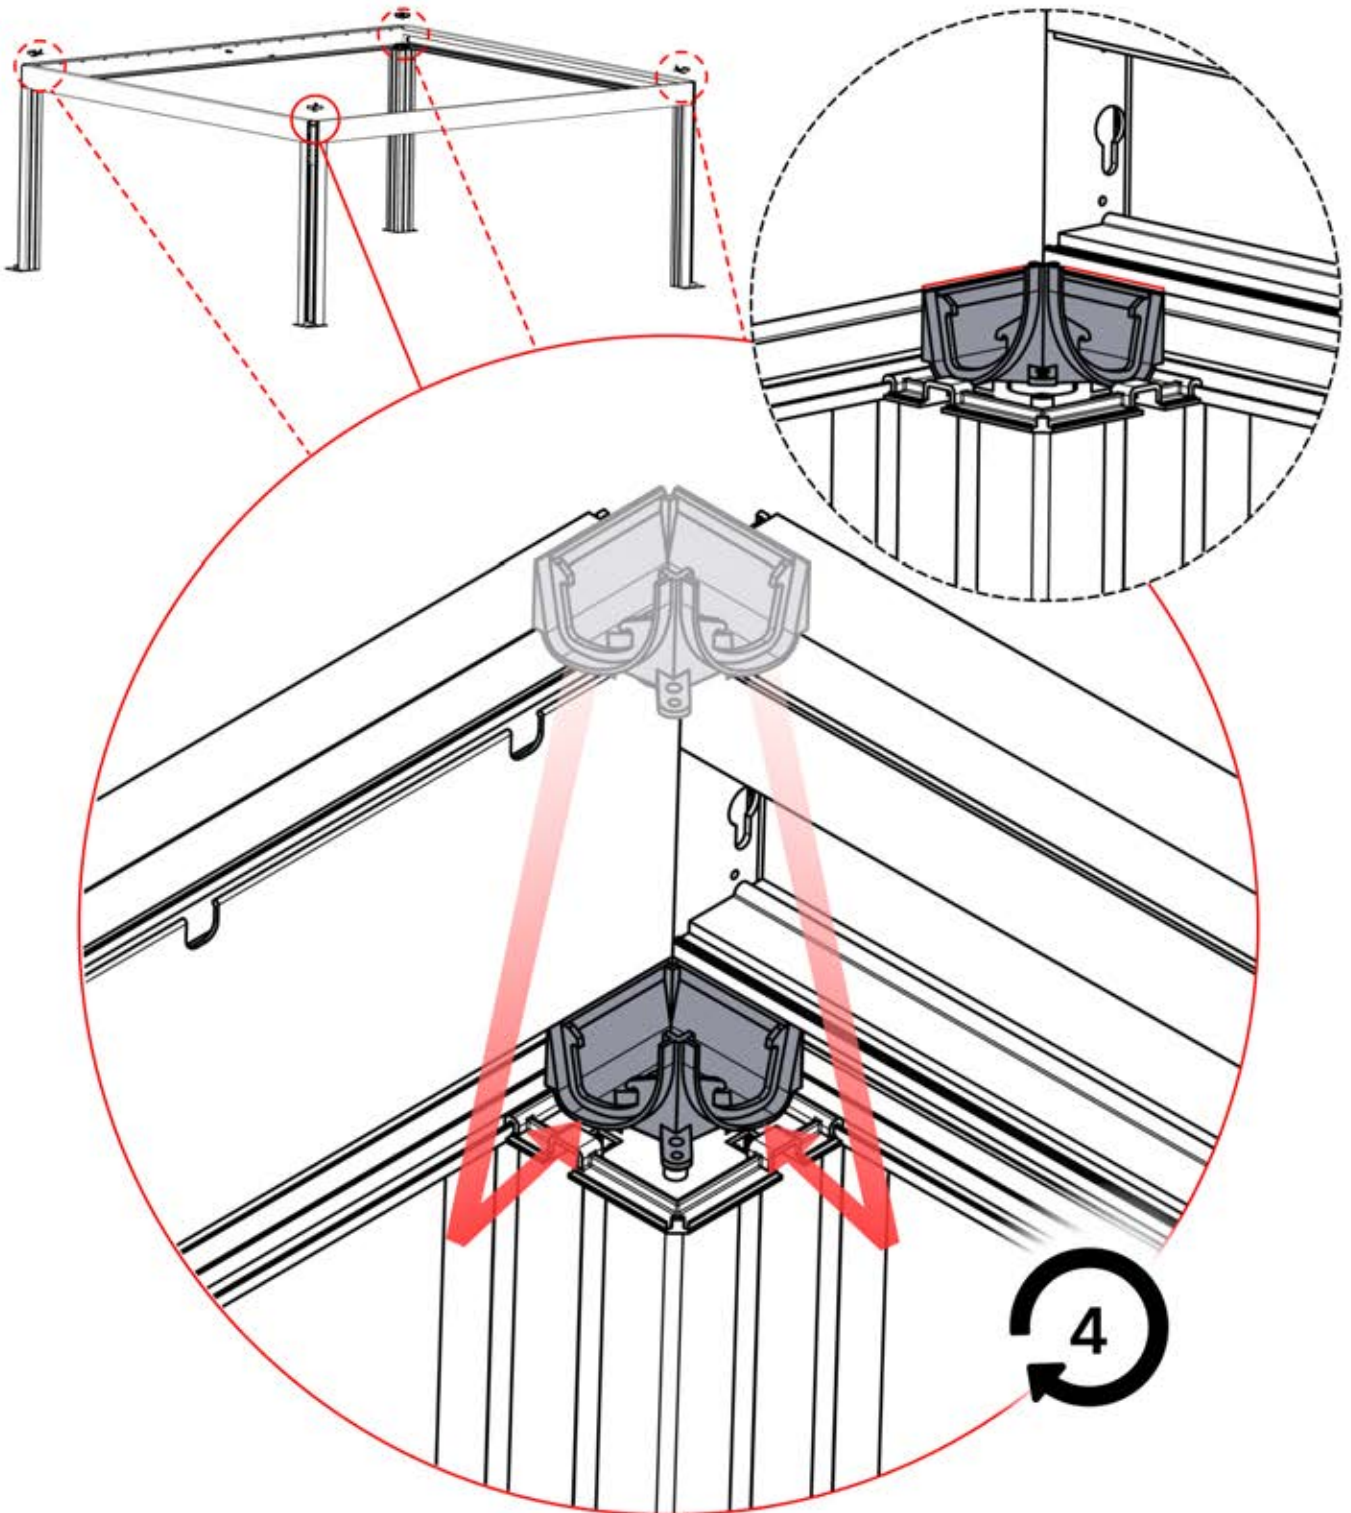

09

6

ANTHRAZIT: L240
WEISS: L244
SCHWARZ: L242

PN-200002298

4x