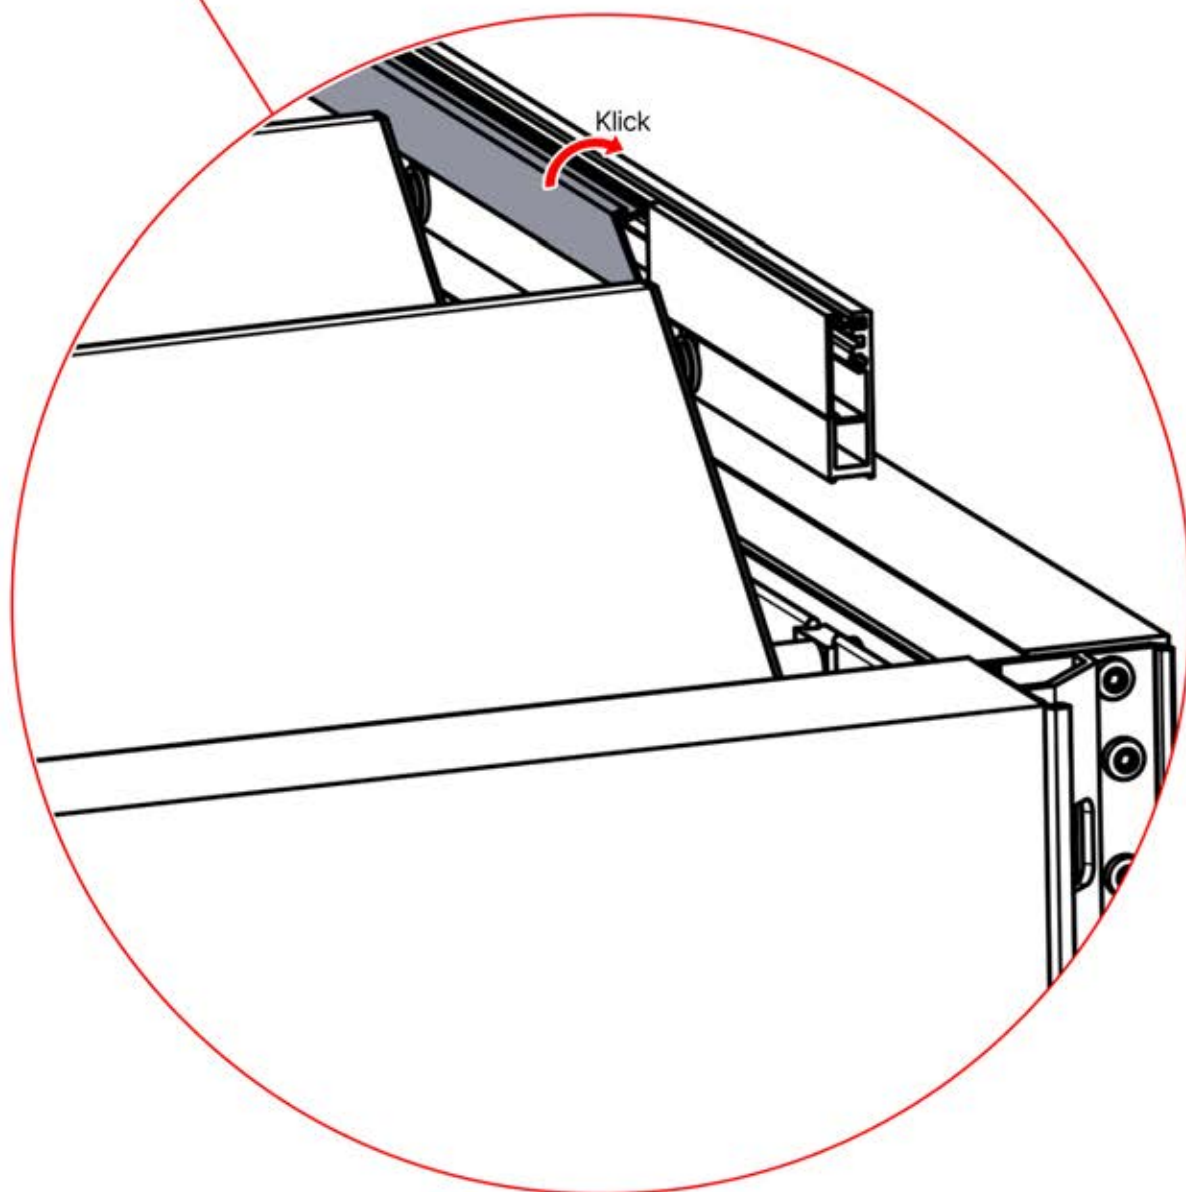

60

x1
PERGOLUX

2

ANTHRAZIT: B286
WEISS: B290
SCHWARZ: B294

PN-200002495
1x