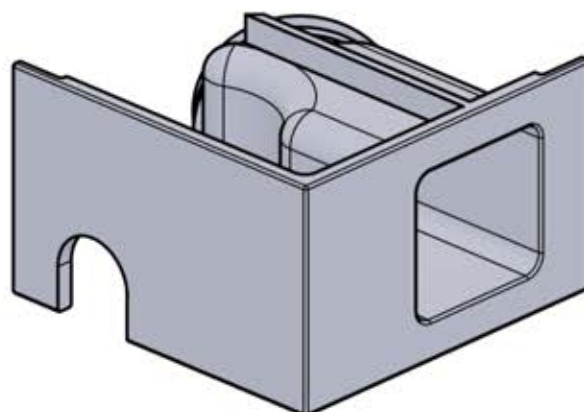

PN-200002476
1x

PN-200002357
1x

INFORMATIONEN

 **6**

ANTHRAZIT: L240
WEISS: L244
SCHWARZ: L242

 PN-200002303
4x

Wählen Sie eines der vier Teile mit der Nummer PN-200002303 und bohren Sie ein Loch mit einem Durchmesser von 10 mm für das Stromkabel. Dieses spezielle Teil muss wie in Schritt 64 dargestellt am Eckpfosten montiert werden.