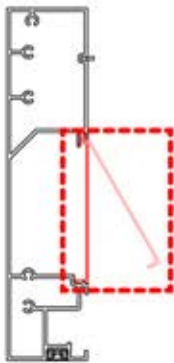

INFORMATIONEN

2

ANTHRAZIT: B286
WEISS: B290
SCHWARZ: B294

PN-200003508

1x

PN-200003486

2x

PN-200003504

1x