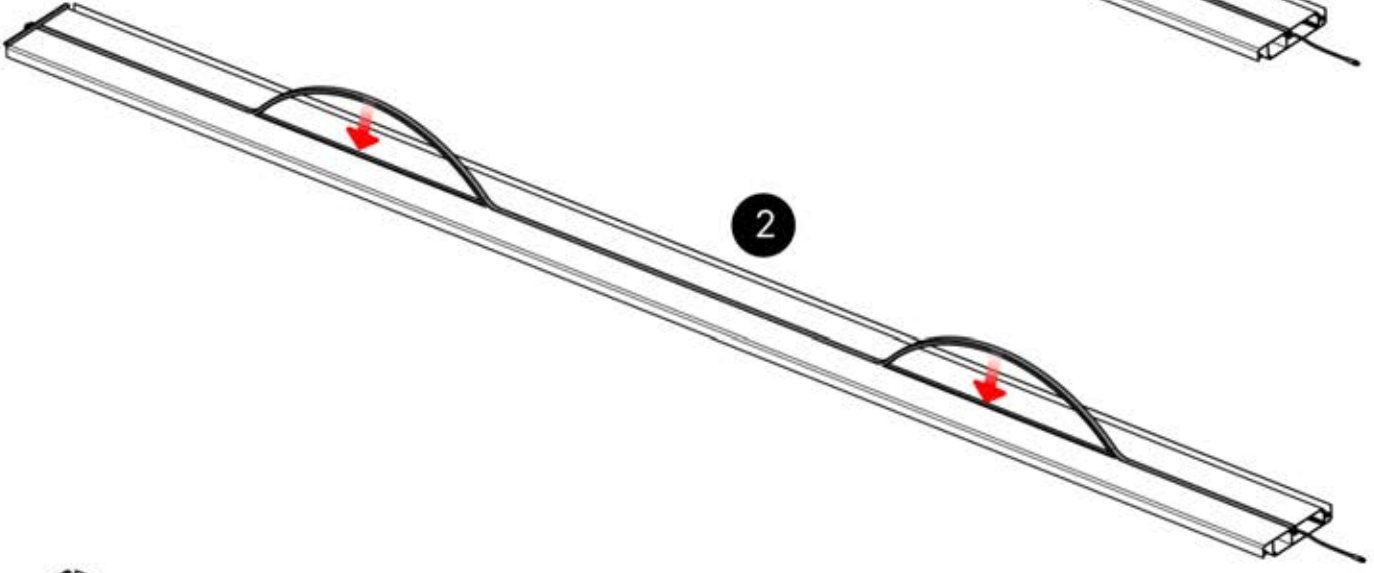

LED-STREIFEN
4x

42

43

x3
PERGOLUX
PERGOLUX
PERGOLUX

5

ANTHRAZIT: L252
WEISS: L256
SCHWARZ: L254

PN-200002364
6x

44