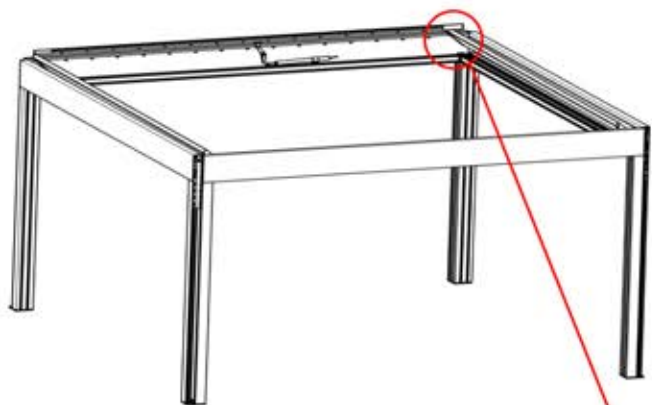

55

x1
FERGOLUX

6

ANTHRAZIT: L240
WEISS: L244
SCHWARZ: L242

PN-200003033
1X