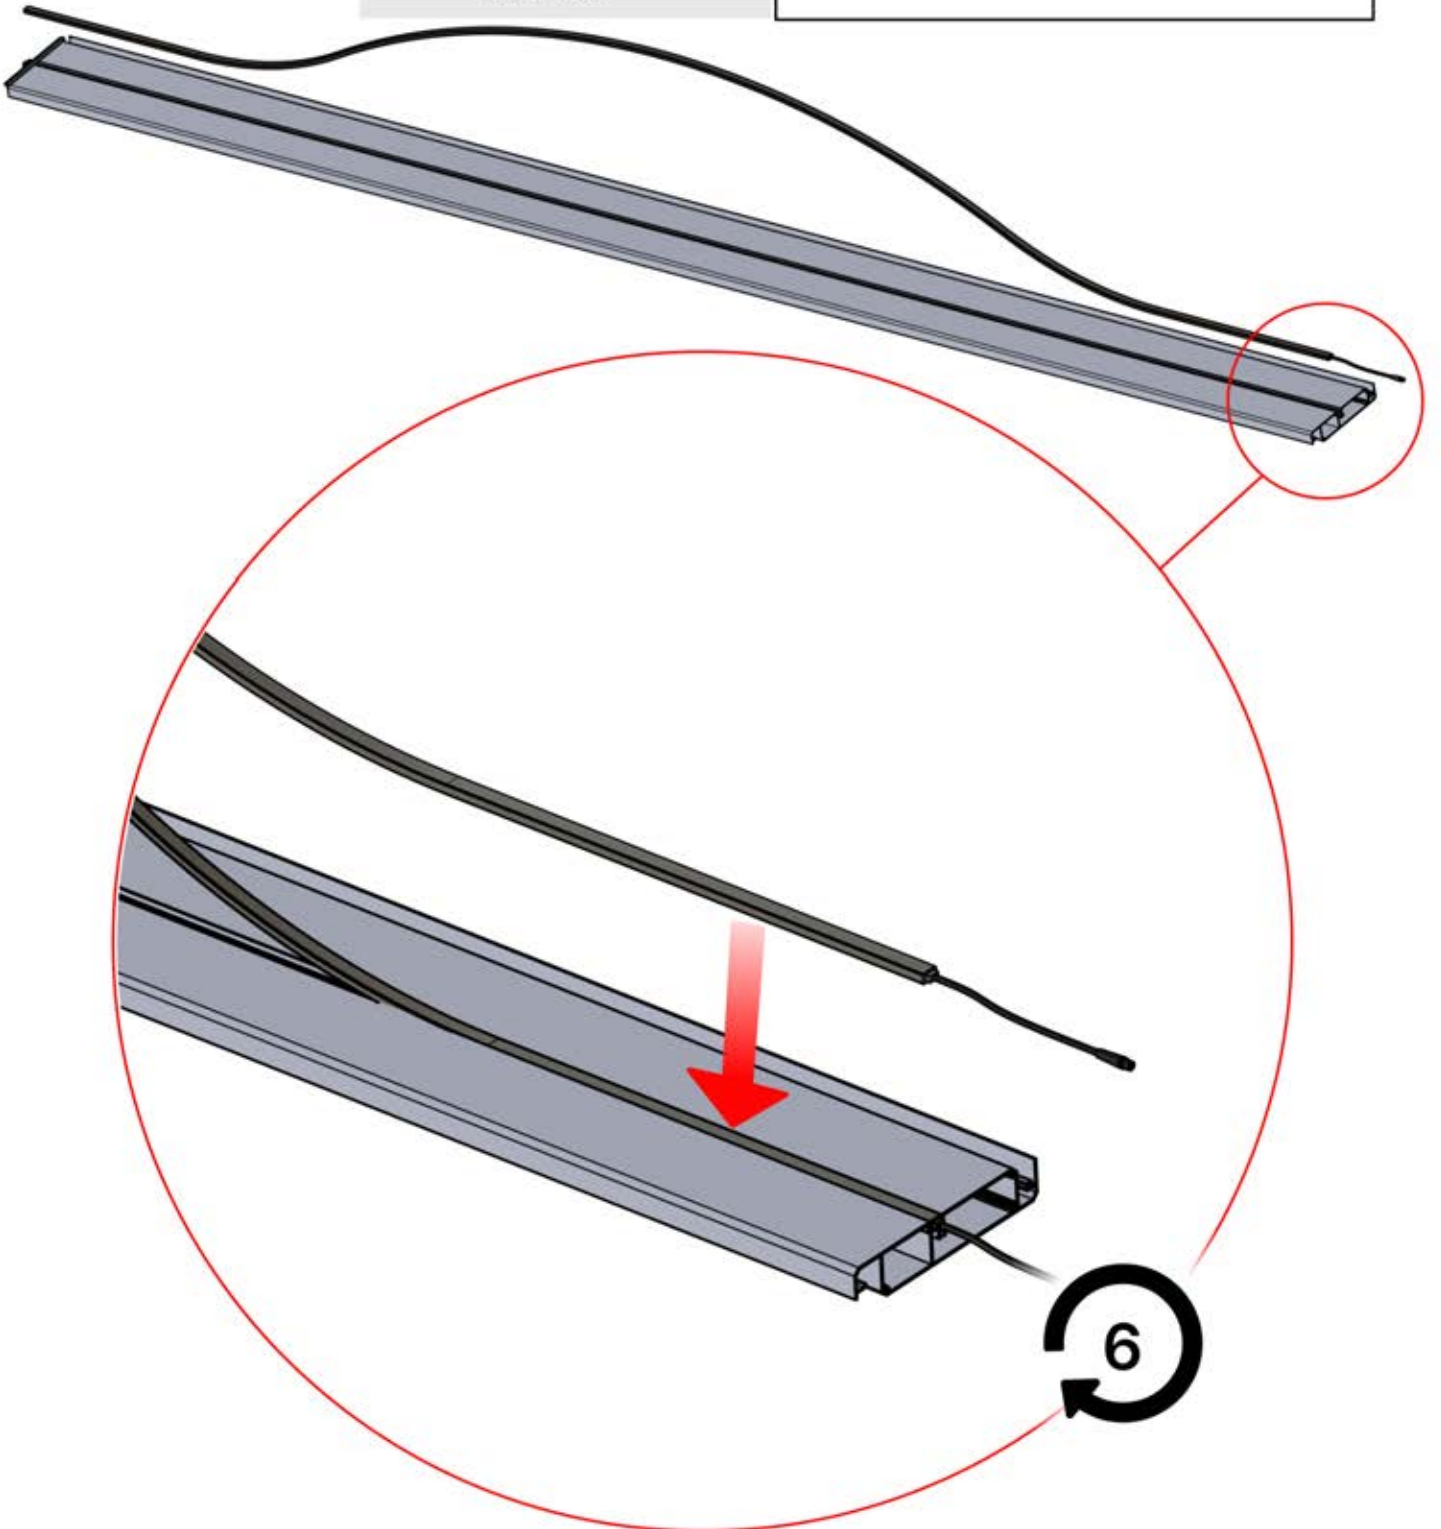

LED-STREIFEN
4x

42

43

x3
PERGOLUX
PERGOLUX
PERGOLUX

5

ANTHRAZIT: L252
WEISS: L256
SCHWARZ: L254

PN-200002364
6x

44