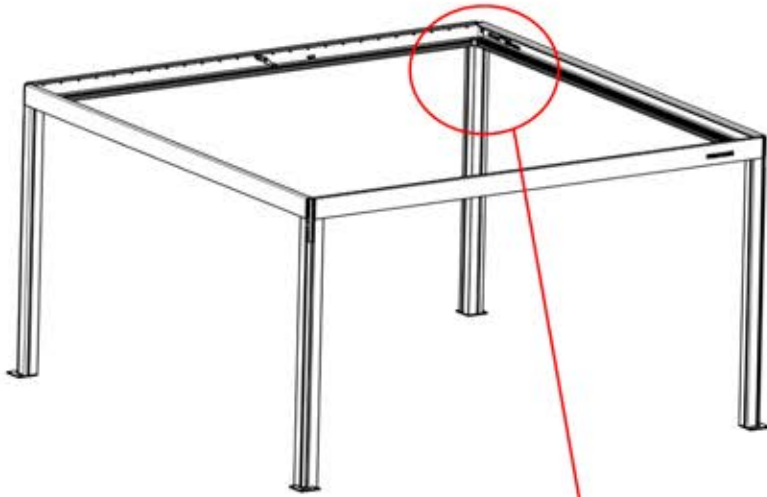

26

Stromkabel
PN-200003781
1x

Stromkabel kann
durch alle Pfosten
geführt werden.

27

28

29

30

 x1	2
ANTHRAZIT: B286	
WEISS: B290	
SCHWARZ: B294	
 x1	6
ANTHRAZIT: L240	
WEISS: L244	
SCHWARZ: L242	