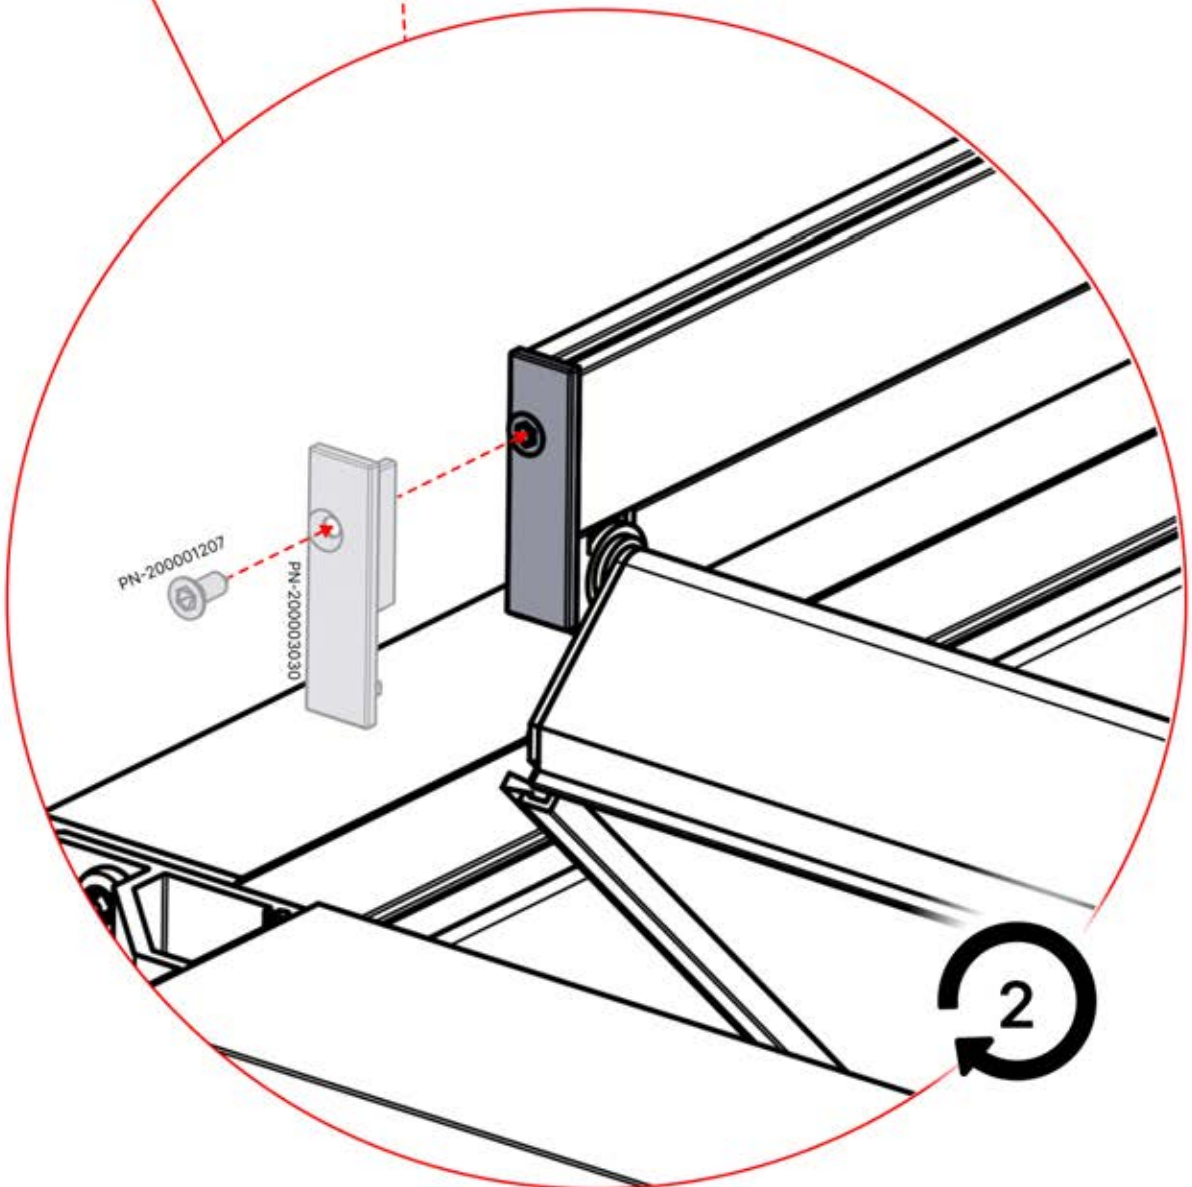

61

x1
FERGOLUX

6

ANTHRAZIT: L240
WEISS: L244
SCHWARZ: L242

PN-200003030
1x

PN-200003031
1x

4.2x12
PN-200001207
2x