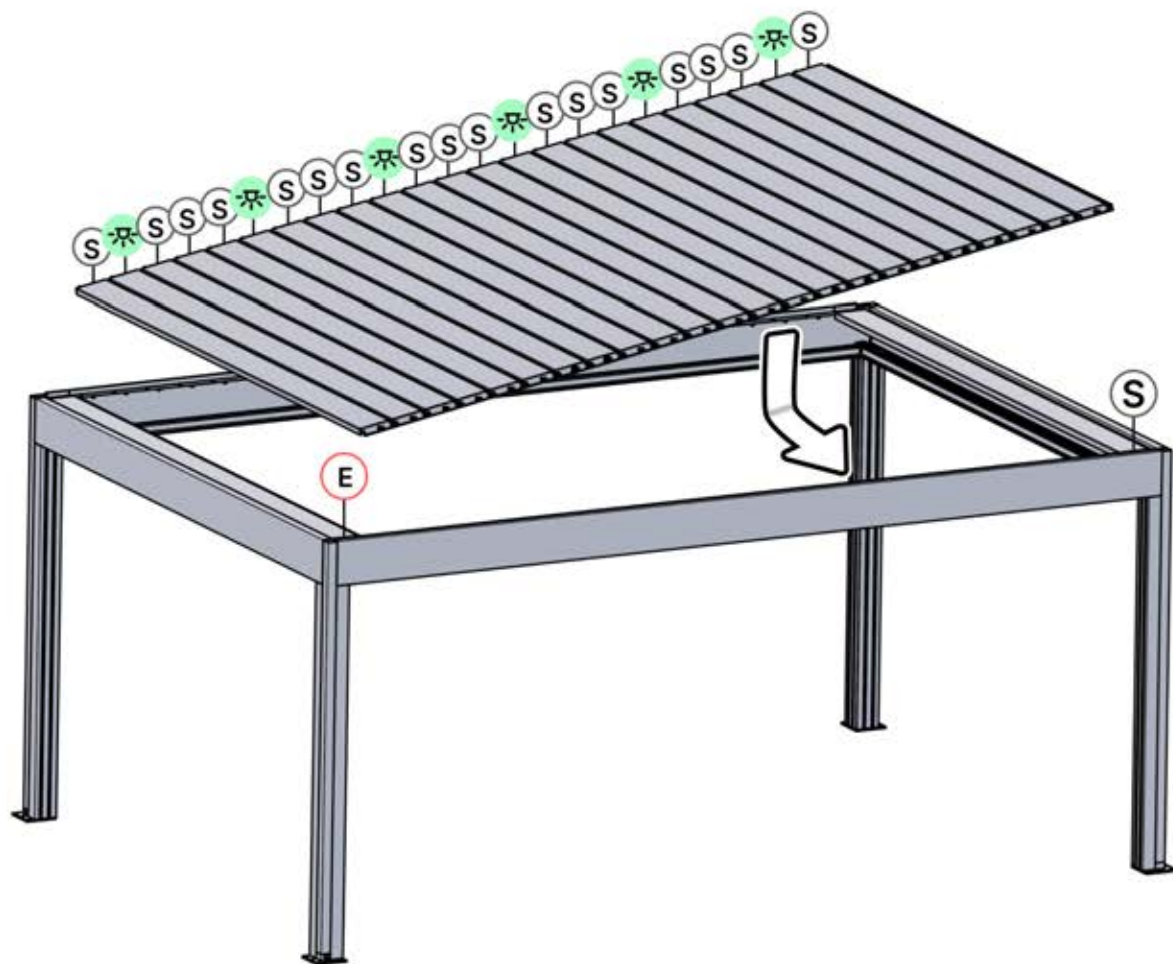

49

PN-200002366 L240 L244 L242 18x	PN-200002364 L252 L256 L254 6x	PN-200002362 L264 L268 L266 1x