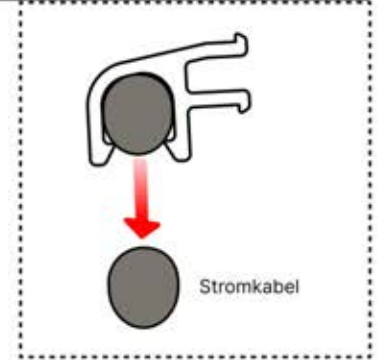

26

Stromkabel
PN-200003781
1x

Stromkabel kann
durch alle Pfosten
geführt werden.

27

28

29

30

 x1	2
ANTHRAZIT: B286	
WEISS: B290	
SCHWARZ: B294	
 x1	6
ANTHRAZIT: L240	
WEISS: L244	
SCHWARZ: L242	