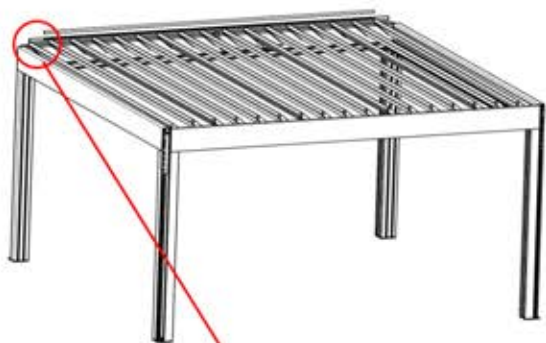

60

x1
PERGOLUX

2

ANTHRAZIT: B286
WEISS: B290
SCHWARZ: B294

PN-200002495
1x

61

x1
FERGOLUX

6