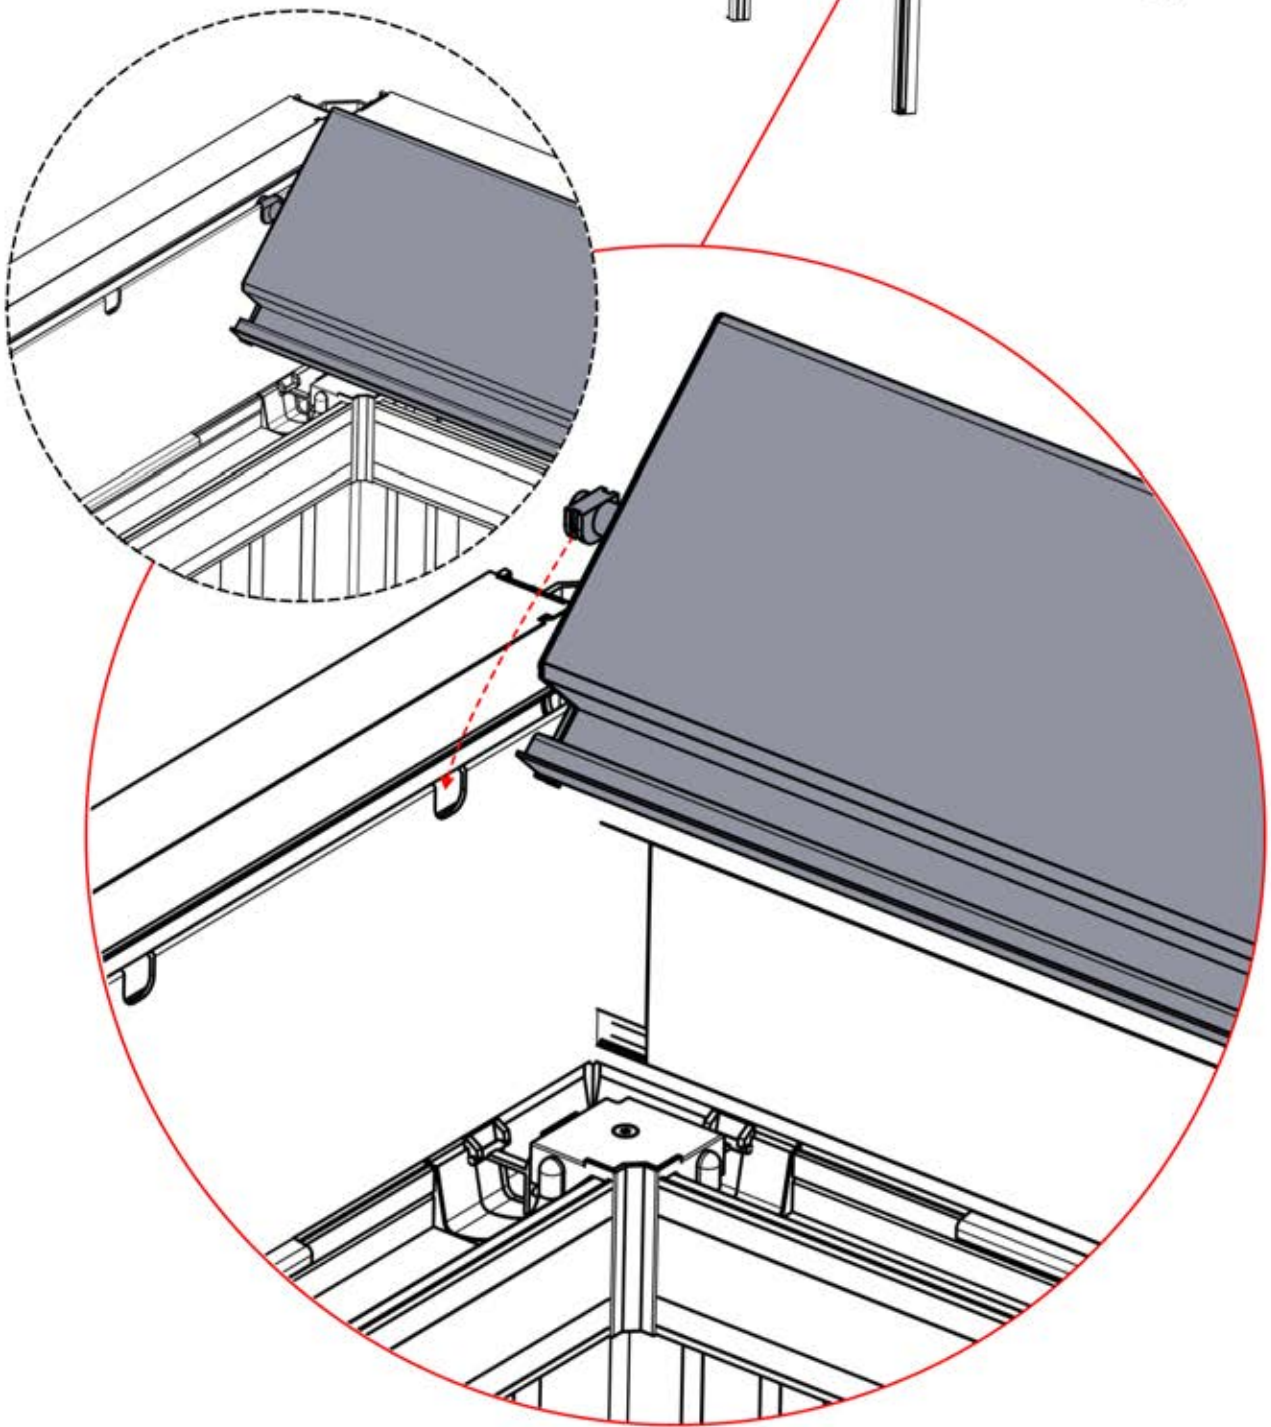

51

	4	E	PN-200002362
ANTHRAZIT: L264			1x
WEISS: L268			
SCHWARZ: L266