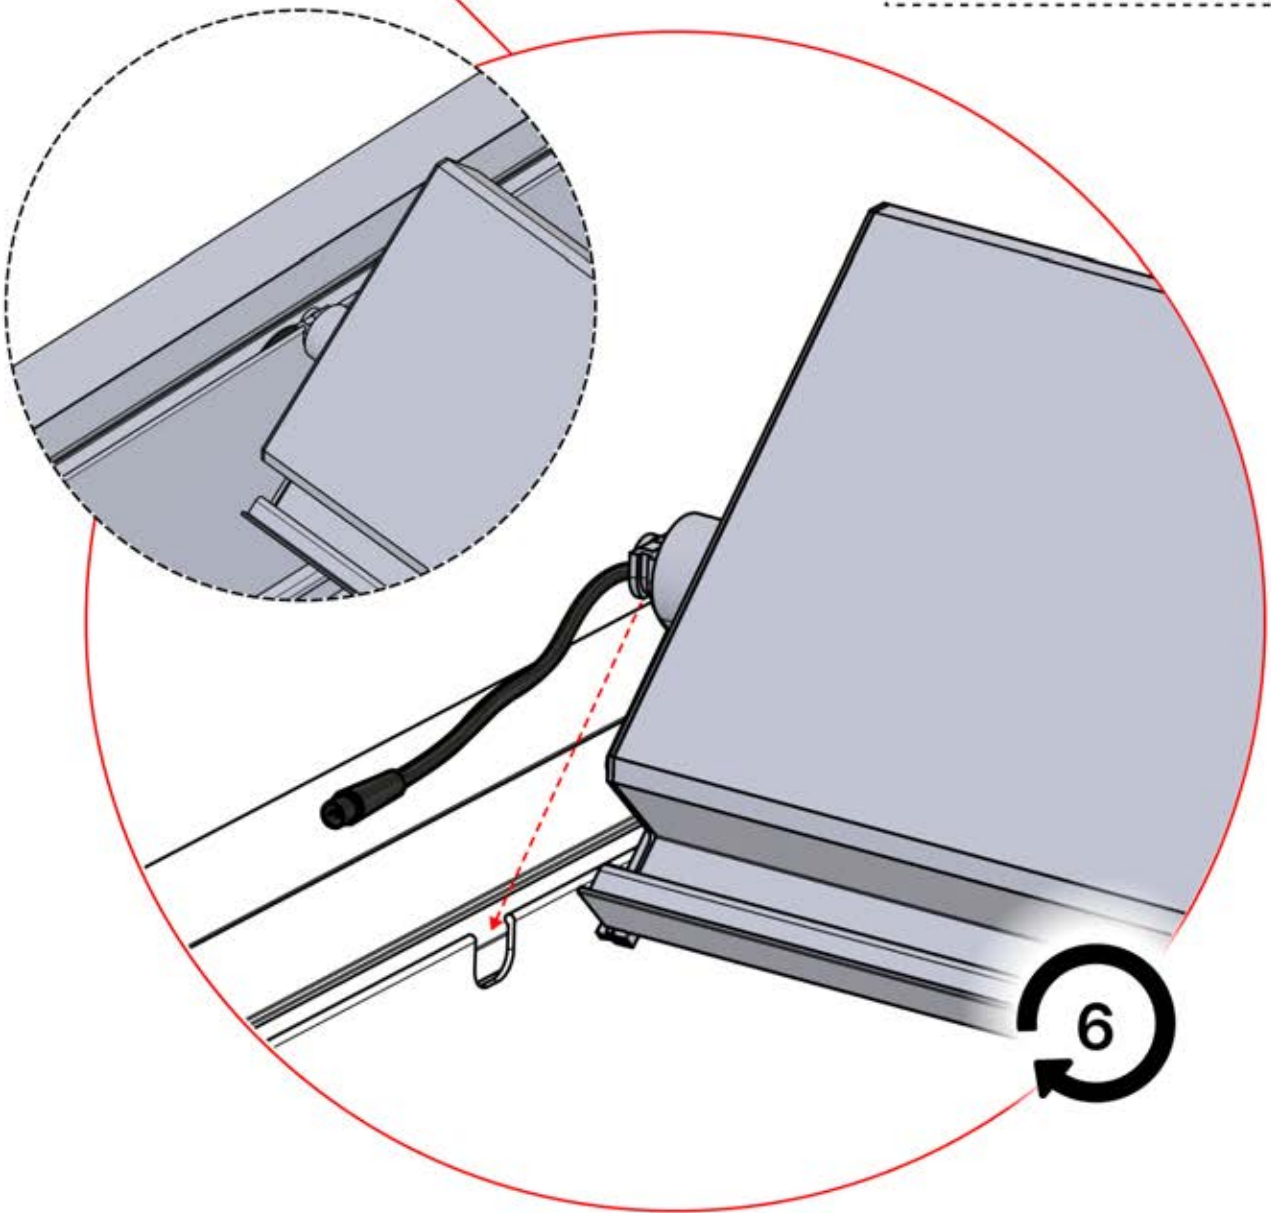

56

x3
FERGOLUX
FERGOLUX
FERGOLUX

5

ANTHRAZIT: L252
WEISS: L256
SCHWARZ: L254

PN-200002364
6x