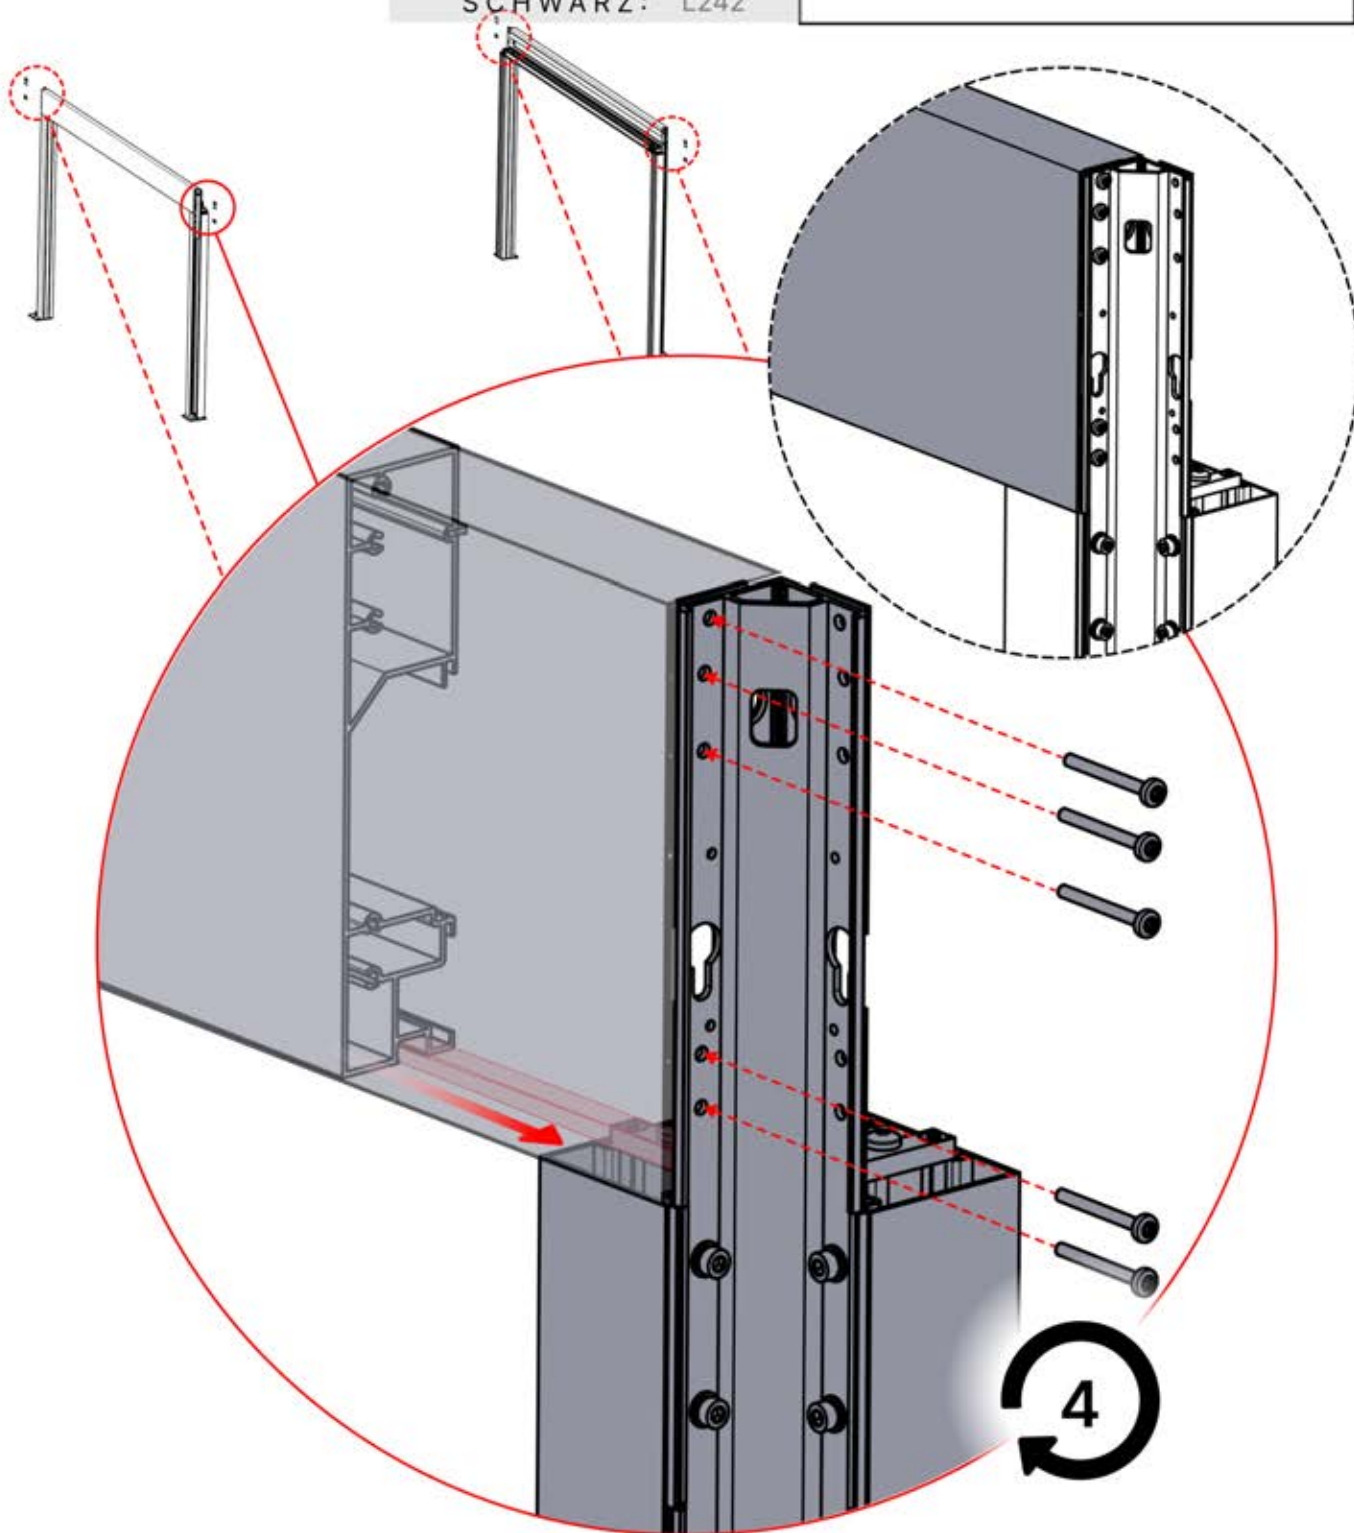

04

3

ANTHRAZIT: B308
WEISS: B310
SCHWARZ: B312

6

ANTHRAZIT: L240
WEISS: L244
SCHWARZ: L242