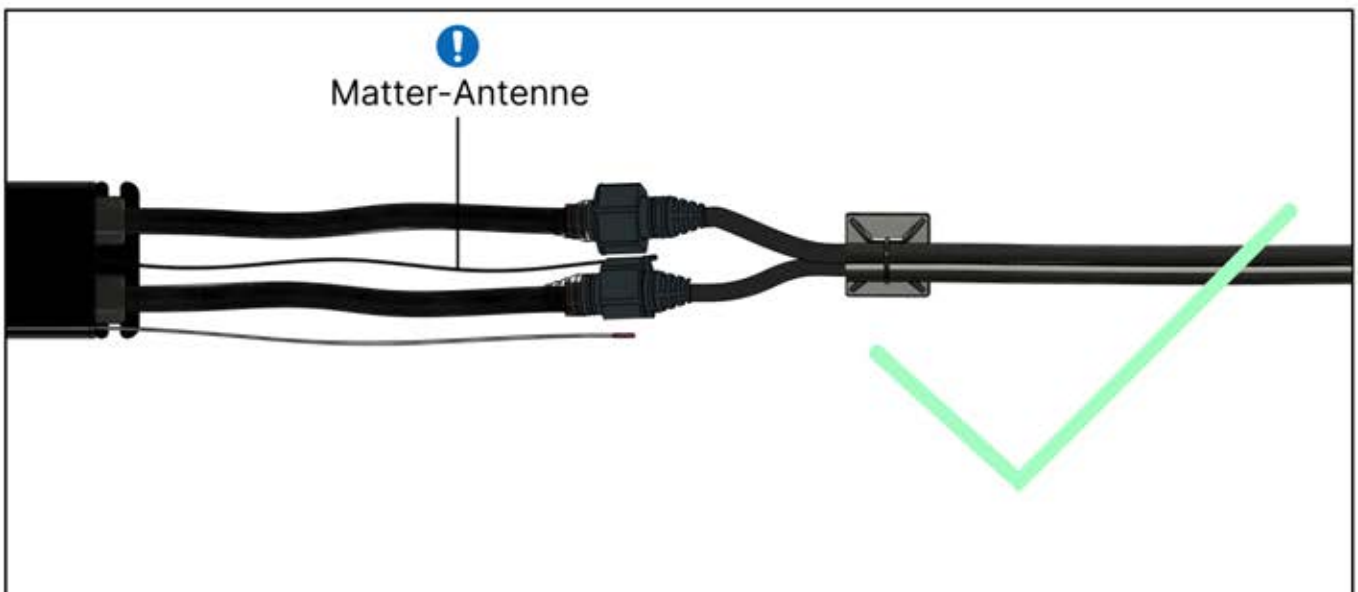

	PN-200002495
	1x
	PN-200002134
	2x

31

32

6-LED-
KABELBAUM

34

 <p>8</p> <p>STEUERBOX</p>	<p>S4</p>  <p>PN-200002683 5x</p>  <p>PN-200002684 10x</p>
<p>! Verdrehen Sie das Matter-Antennenkabel nicht mit den LED- und Motorkabeln.</p>	