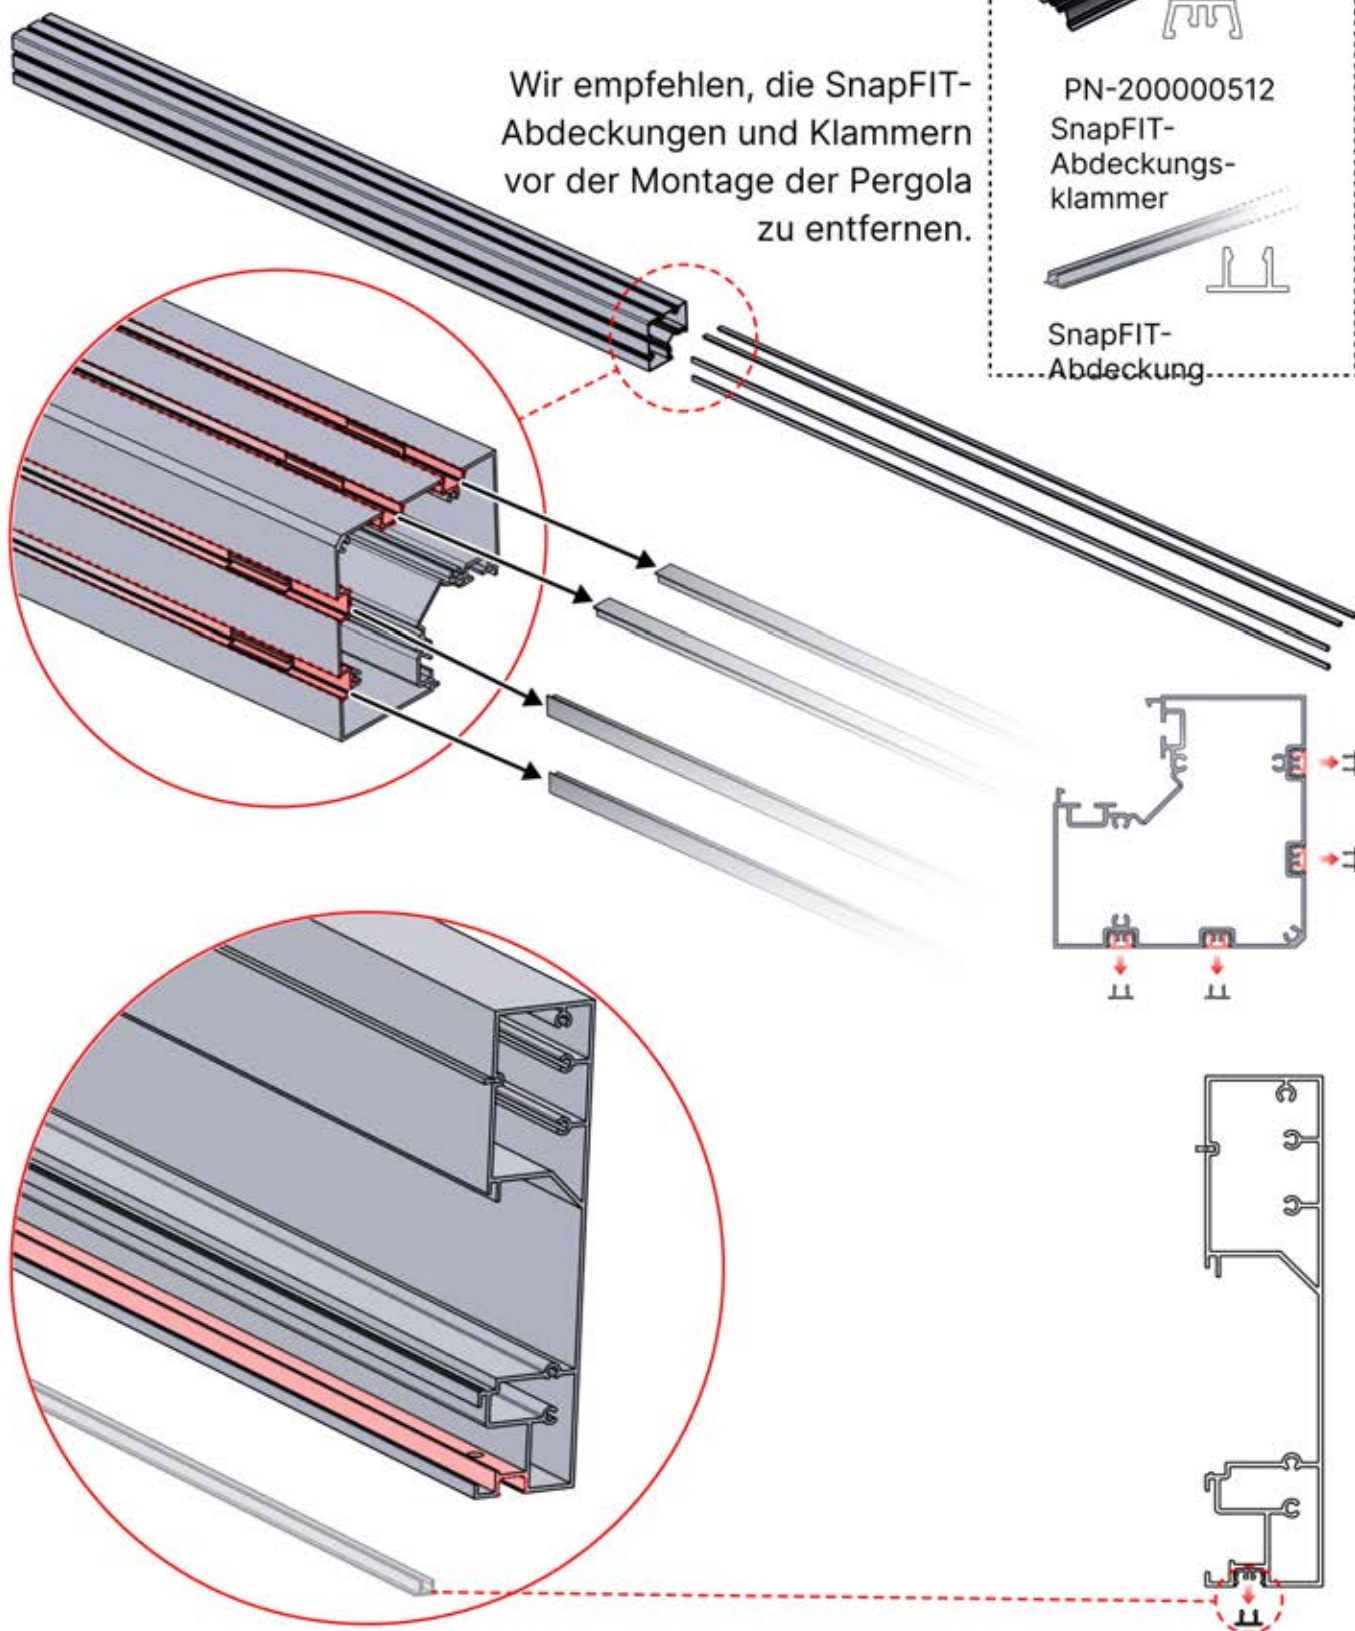

INFORMATIONEN

Montieren Sie Rollos, Lamellen- oder Glaswände?

Wir empfehlen, die SnapFIT-Abdeckungen und Klammern vor der Montage der Pergola zu entfernen.

Abbildungen

PN-200000512
SnapFIT-
Abdeckungs-
klammer

SnapFIT-
Abdeckung