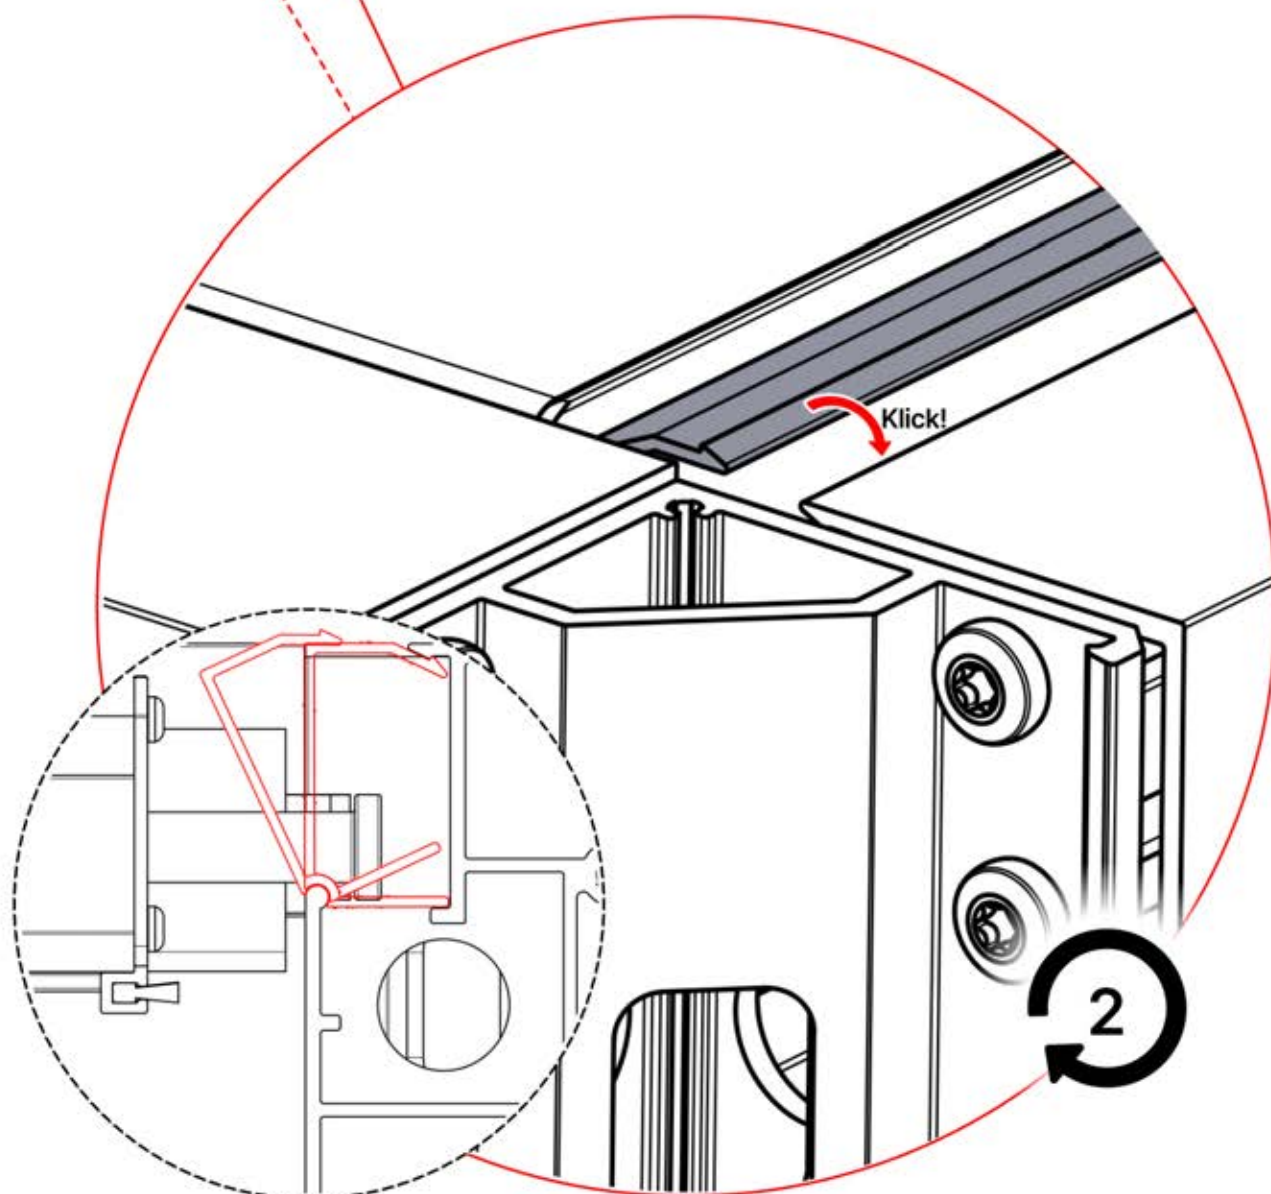

PN-200002476
1x

PN-200002357
1x

INFORMATIONEN

 **6**

ANTHRAZIT: L240
WEISS: L244
SCHWARZ: L242

 PN-200002303
4x

Wählen Sie eines der vier Teile mit der Nummer PN-200002303 und bohren Sie ein Loch mit einem Durchmesser von 10 mm für das Stromkabel. Dieses spezielle Teil muss wie in Schritt 64 dargestellt am Eckpfosten montiert werden.