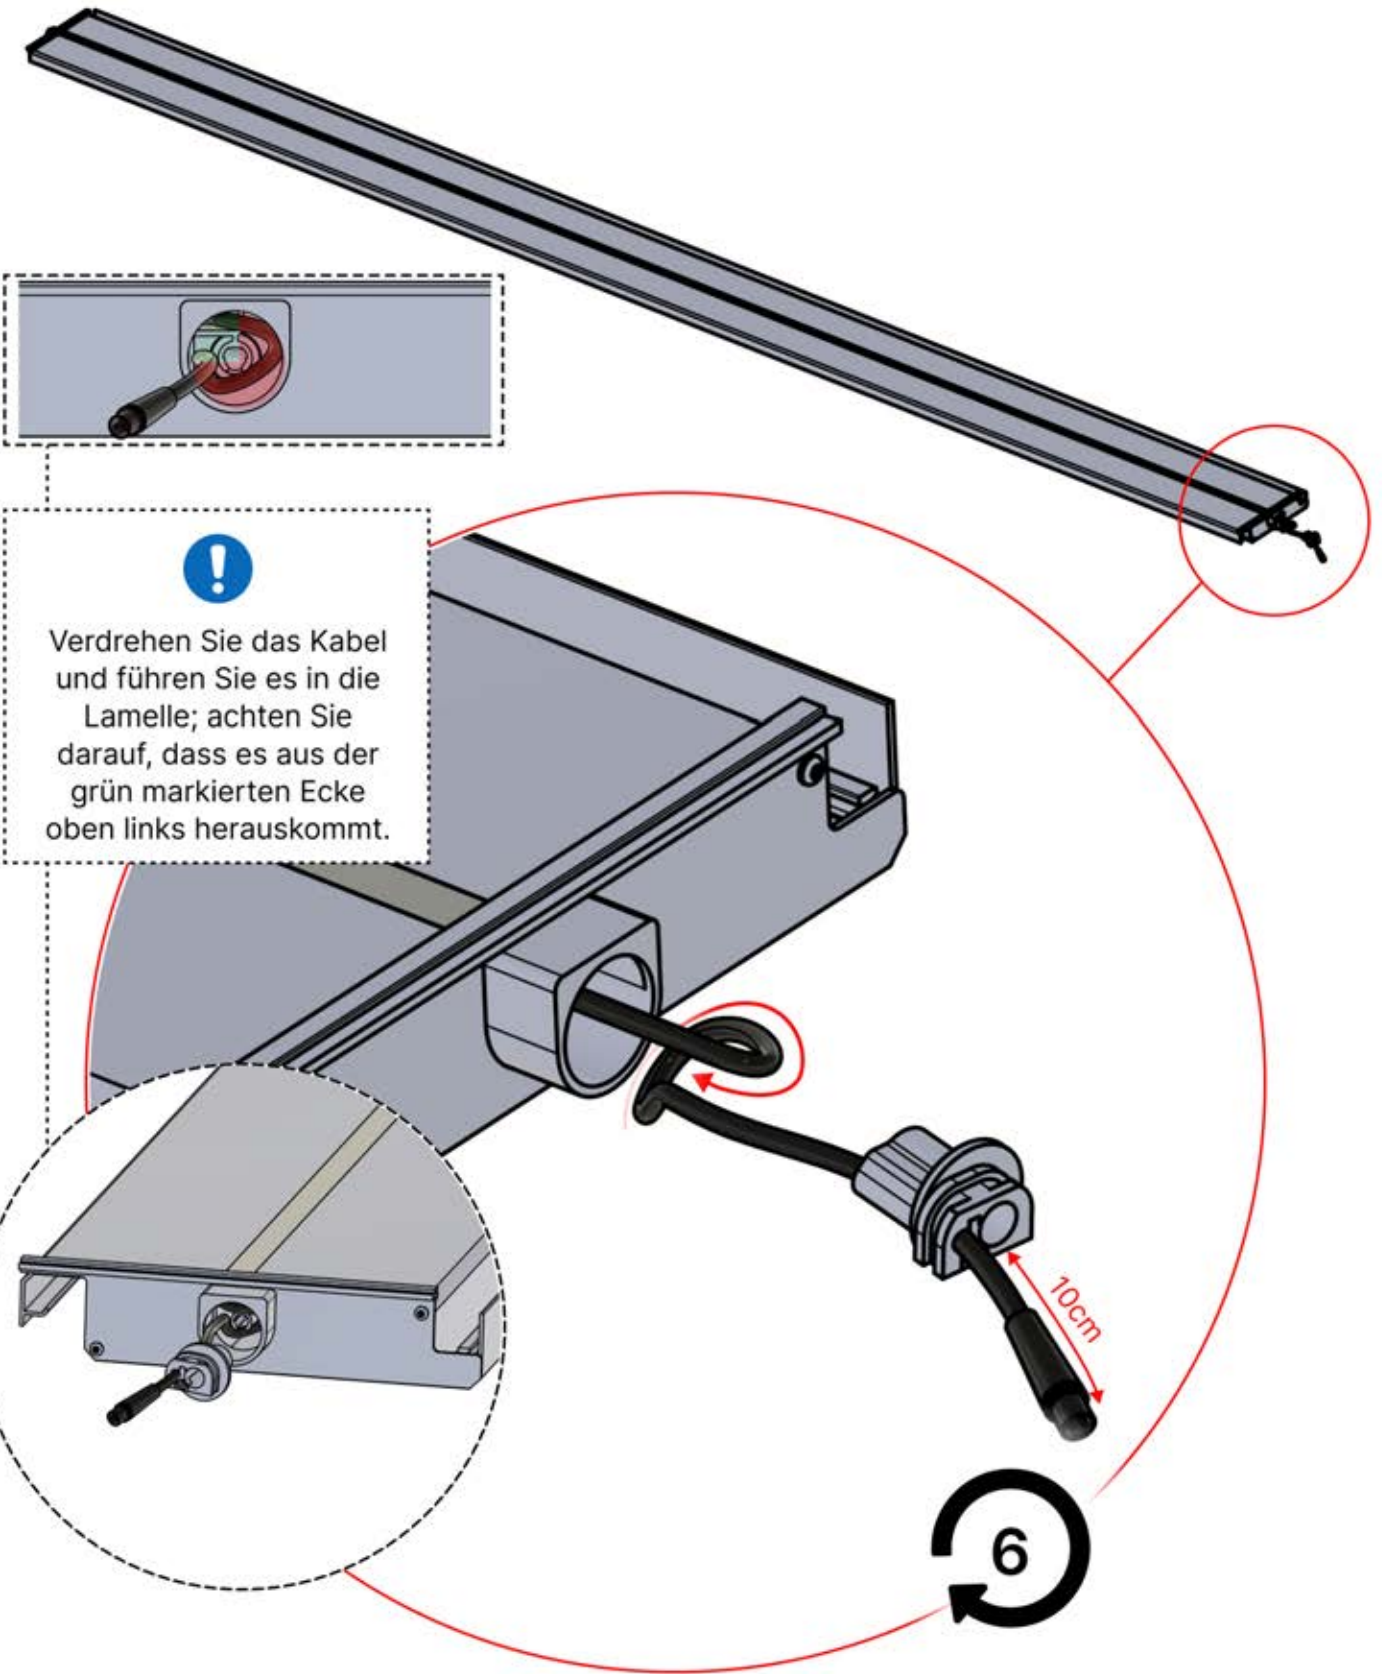

47

x3
PERGOLUX
PERGOLUX
PERGOLUX

5

ANTHRAZIT: L252
WEISS: L256
SCHWARZ: L254

PN-200002364
6x

!

Verdrehen Sie das Kabel und führen Sie es in die Lamelle; achten Sie darauf, dass es aus der grün markierten Ecke oben links herauskommt.

6

10cm