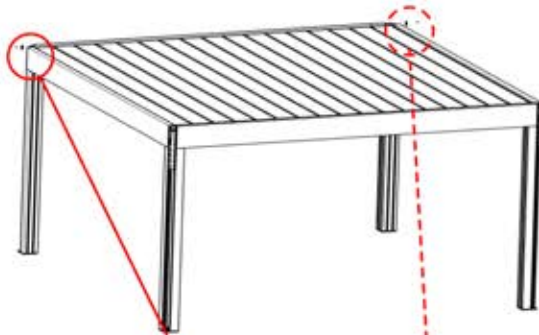

61

x1
FERGOLUX

6

ANTHRAZIT: L240
WEISS: L244
SCHWARZ: L242

PN-200003030
1x

PN-200003031
1x

4.2x12
PN-200001207
2x