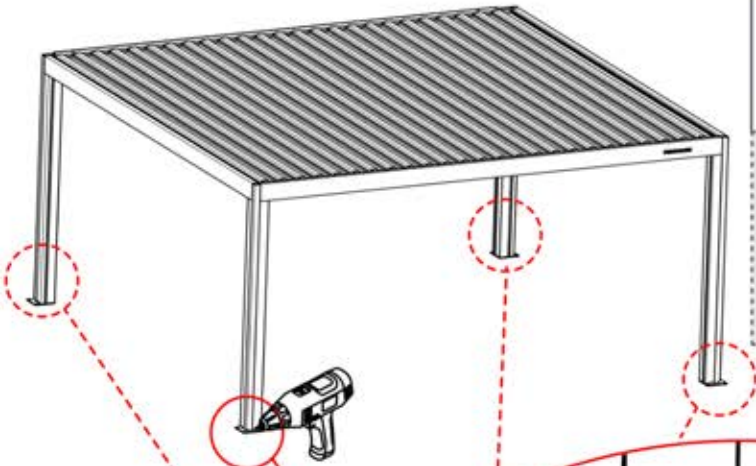

6

ANTHRAZIT: L240
WEISS: L244
SCHWARZ: L242

PN-200002291
4x

PN-200002318
12x

67

68

S4 PERGOLUX | PERGOLA PRO MAX FREISTEHEND

4 X 6 M