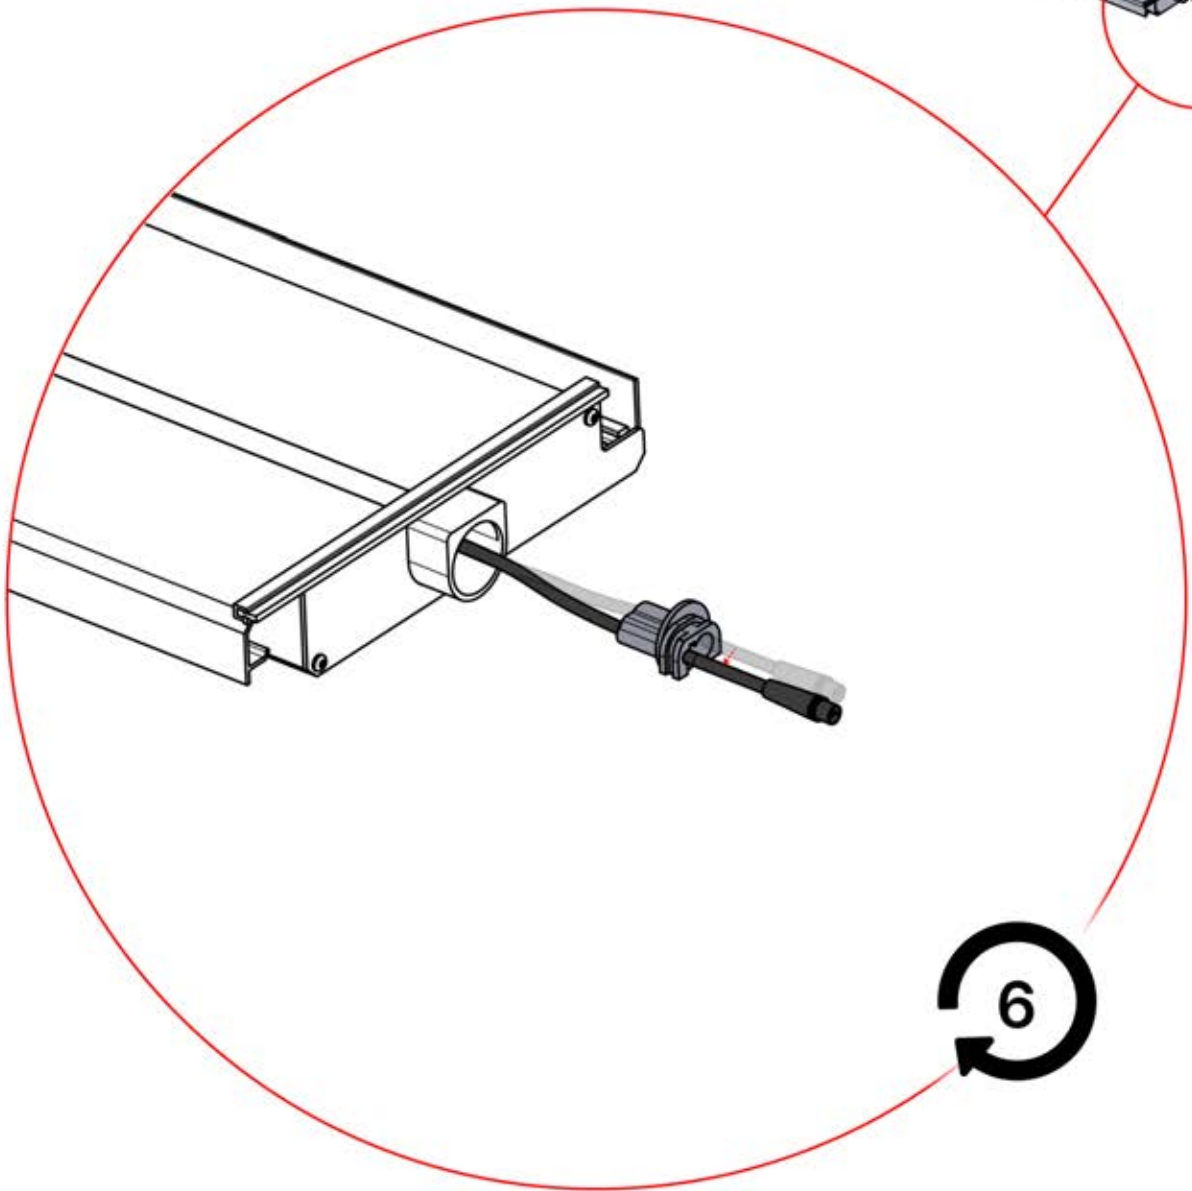

ANTHRAZIT: L252
WEISS: L256
SCHWARZ: L254

PN-200002364
6x

Führen Sie das LED-Kabel von der großen Öffnung in die kleinere Öffnung des Teils PN-200002312.

6

46

x3
PERGOLUX
PERGOLUX
PERGOLUX

5

ANTHRAZIT: L252
WEISS: L256
SCHWARZ: L254