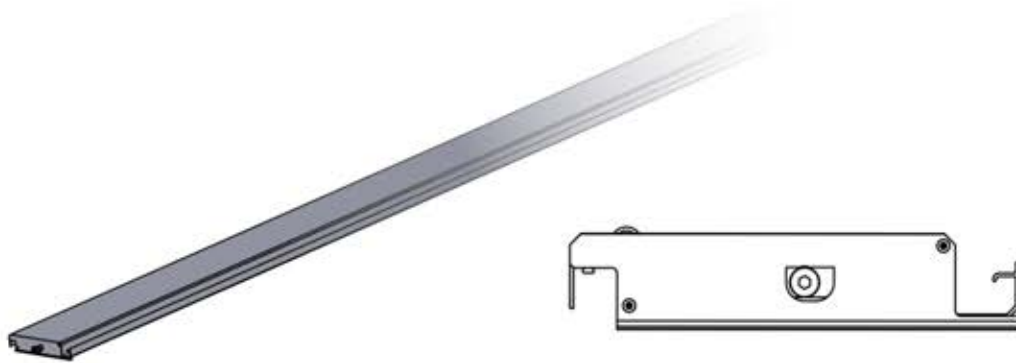

INHALT DER VERPACKUNG

	ANTHRAZIT	WEISS	SCHWARZ
	L240	L244	L242

6

Standard = **S**
PN-200002366
8x

PN-20000 3278 150mm	PN-200003033 2x		PN-200003031 1x
	PN-200003030 1x	4.2x12	PN-200001207 2x

PN-20000 3755 	PN-200000655 8x	PN-20000 3758 	PN-200002284 4x