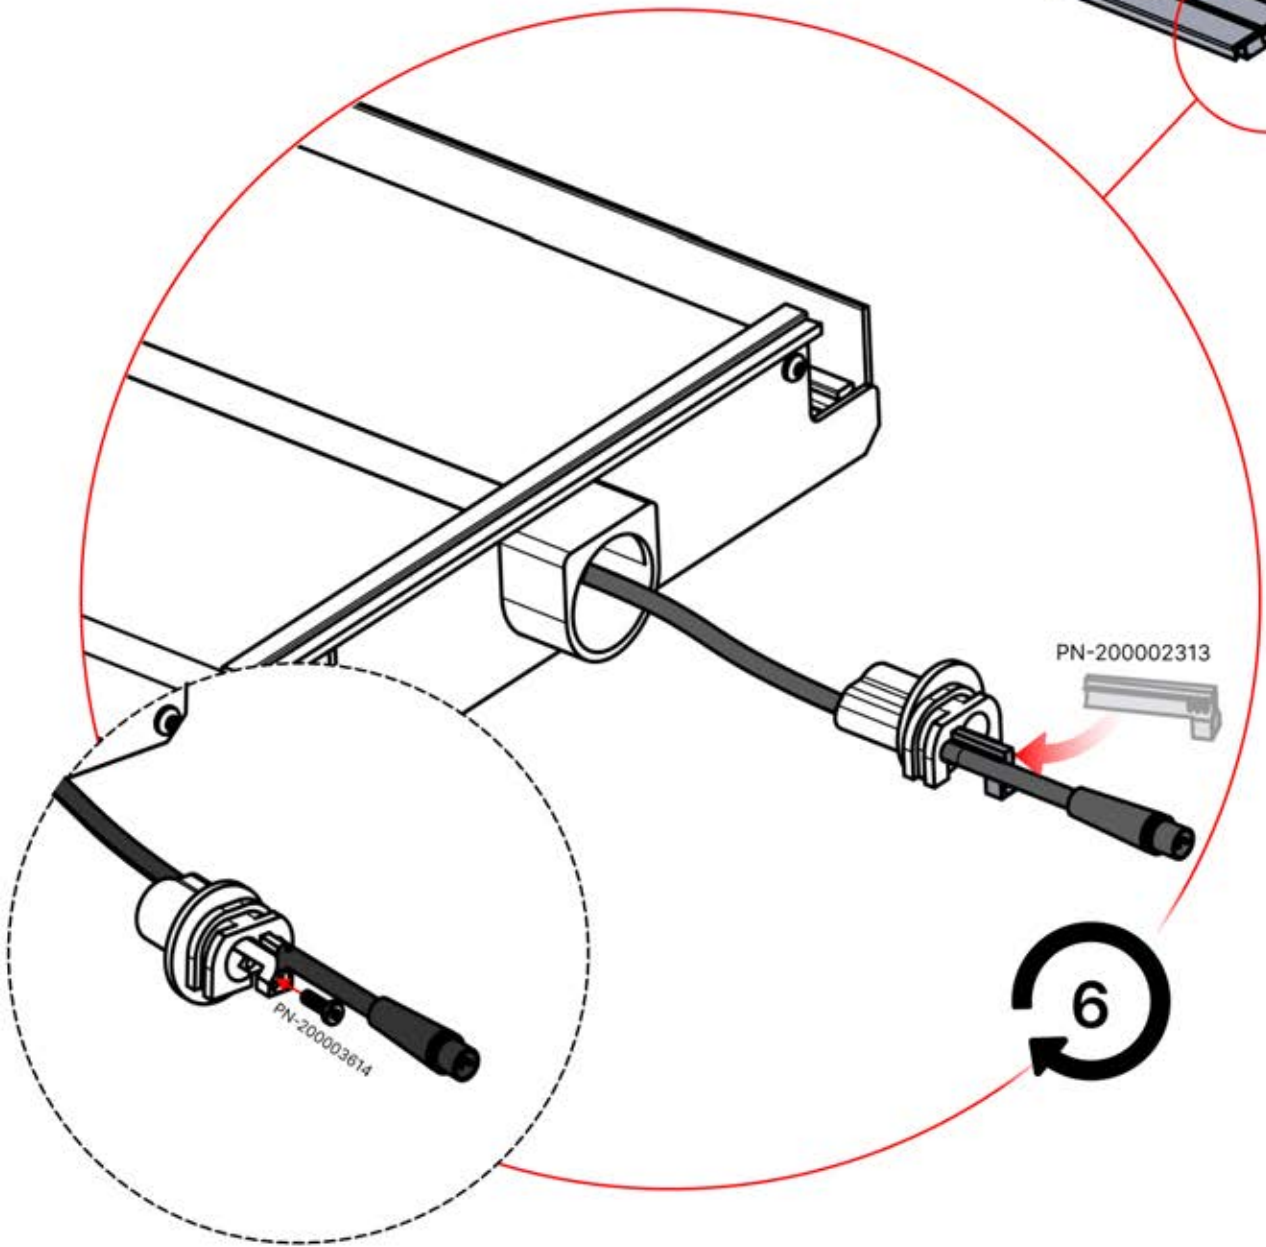

46

x3
PERGOLUX
PERGOLUX
PERGOLUX

5

ANTHRAZIT: L252
WEISS: L256
SCHWARZ: L254

PN-200002364
6x

Verwenden Sie das Teil
PN-200002313, um das
Kabel in der kleineren
Öffnung zu sichern.