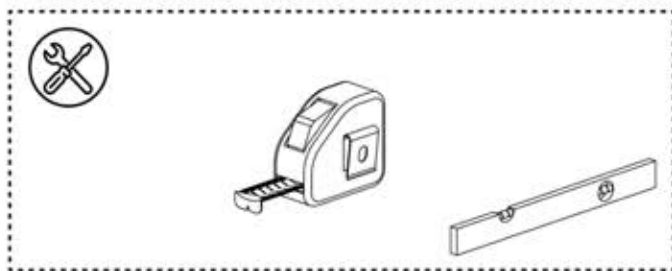

6

ANTHRAZIT: L240
WEISS: L244
SCHWARZ: L242

PN-200002291
4x

PN-200002318
12x

67

68

S4 PERGOLUX | PERGOLA PRO MAX FREISTEHEND

4 X 6 M