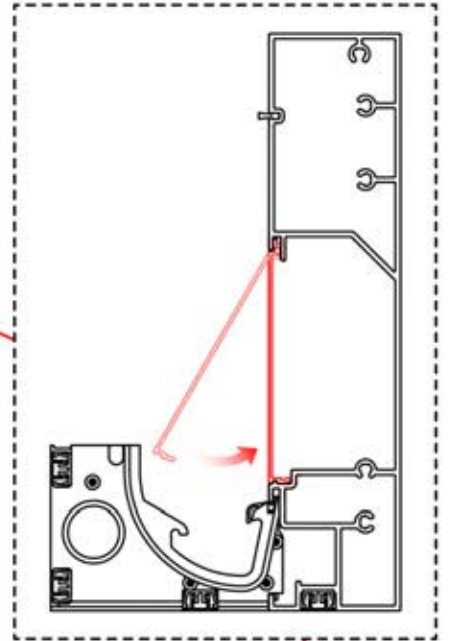

35

!
Führen Sie die Matter-Antenne und platzieren Sie sie unter dem markierten Bereich (PN-200002329).

!
Matter-Antenne

36

3

ANTHRAZIT: B308
WEISS: B310
SCHWARZ: B312

2

INFORMATIONEN