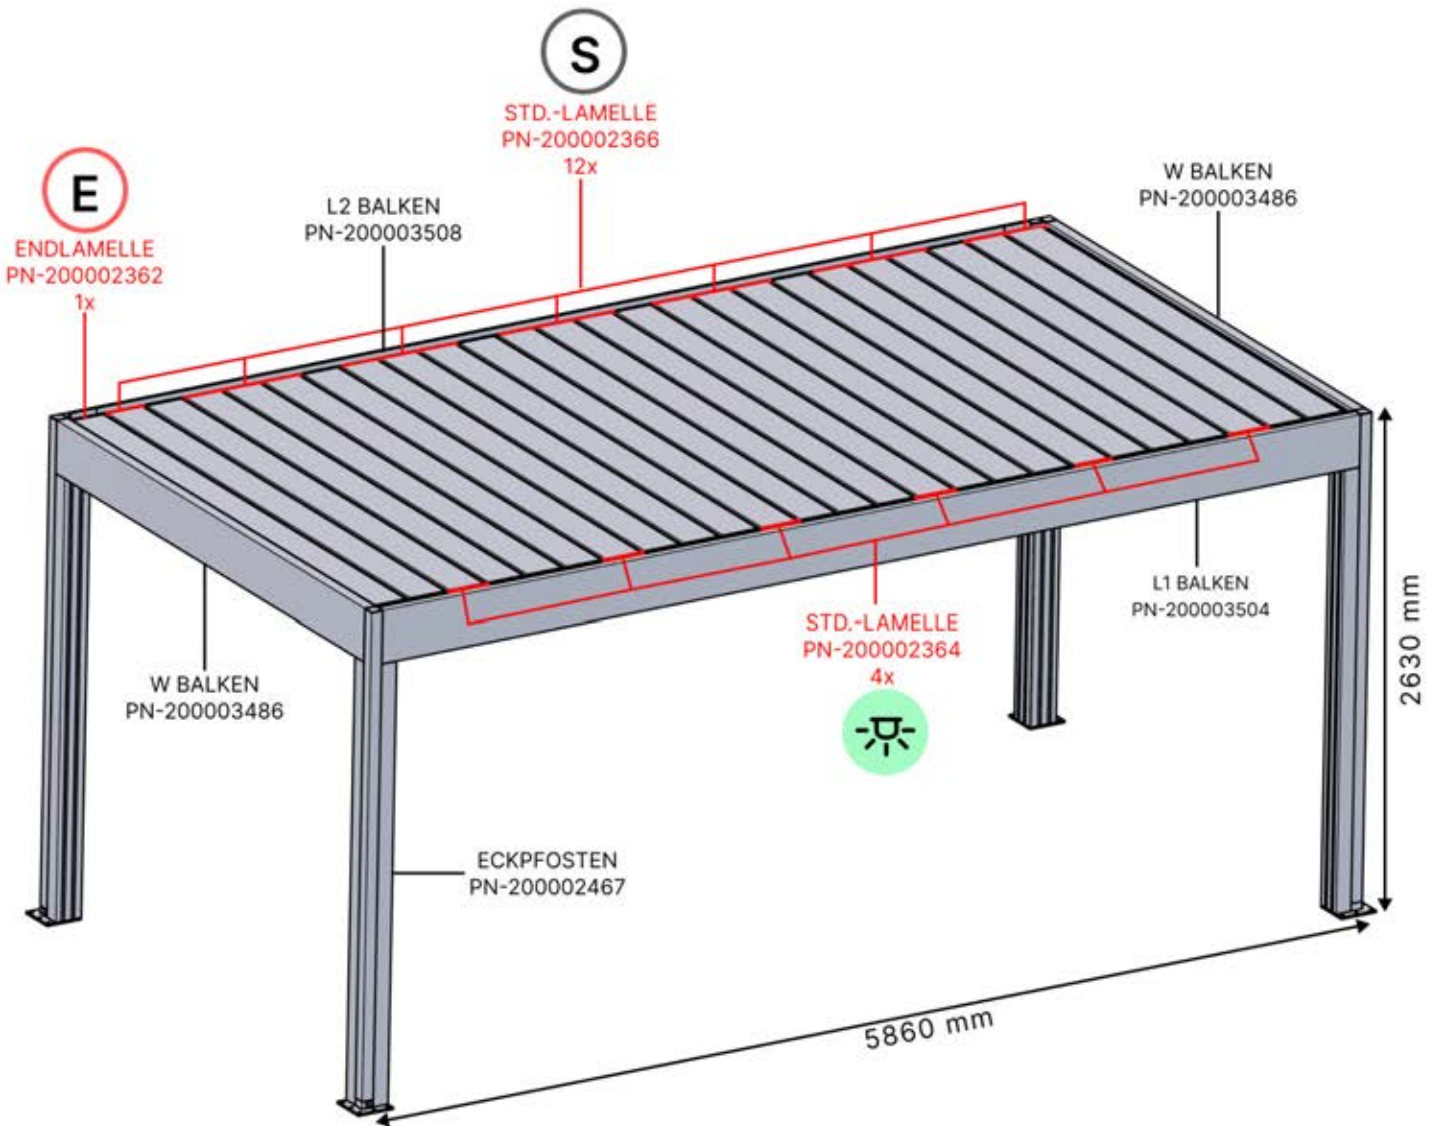

Steuerbox

→ [Handbuch](#)

S4 PERGOLUX | PERGOLA PRO MAX FREISTEHEND

4 × 6 m

4 × 6 m

INFORMATIONEN

Montieren Sie Rollos, Lamellen- oder Glaswände?

Wir empfehlen, die SnapFIT-Abdeckungen und Klammern vor der Montage der Pergola zu entfernen.