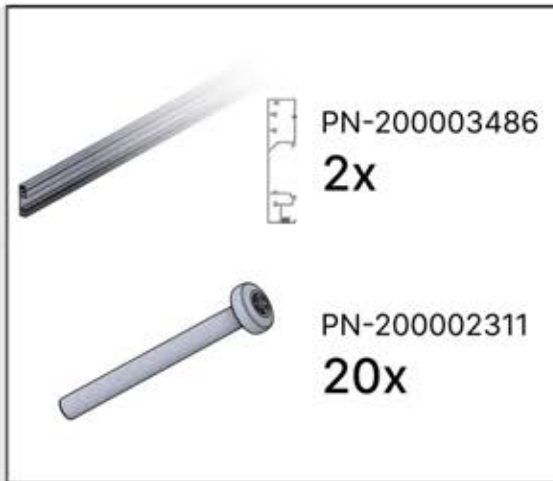

04

3

ANTHRAZIT: B308
WEISS: B310
SCHWARZ: B312

6

ANTHRAZIT: L240
WEISS: L244
SCHWARZ: L242