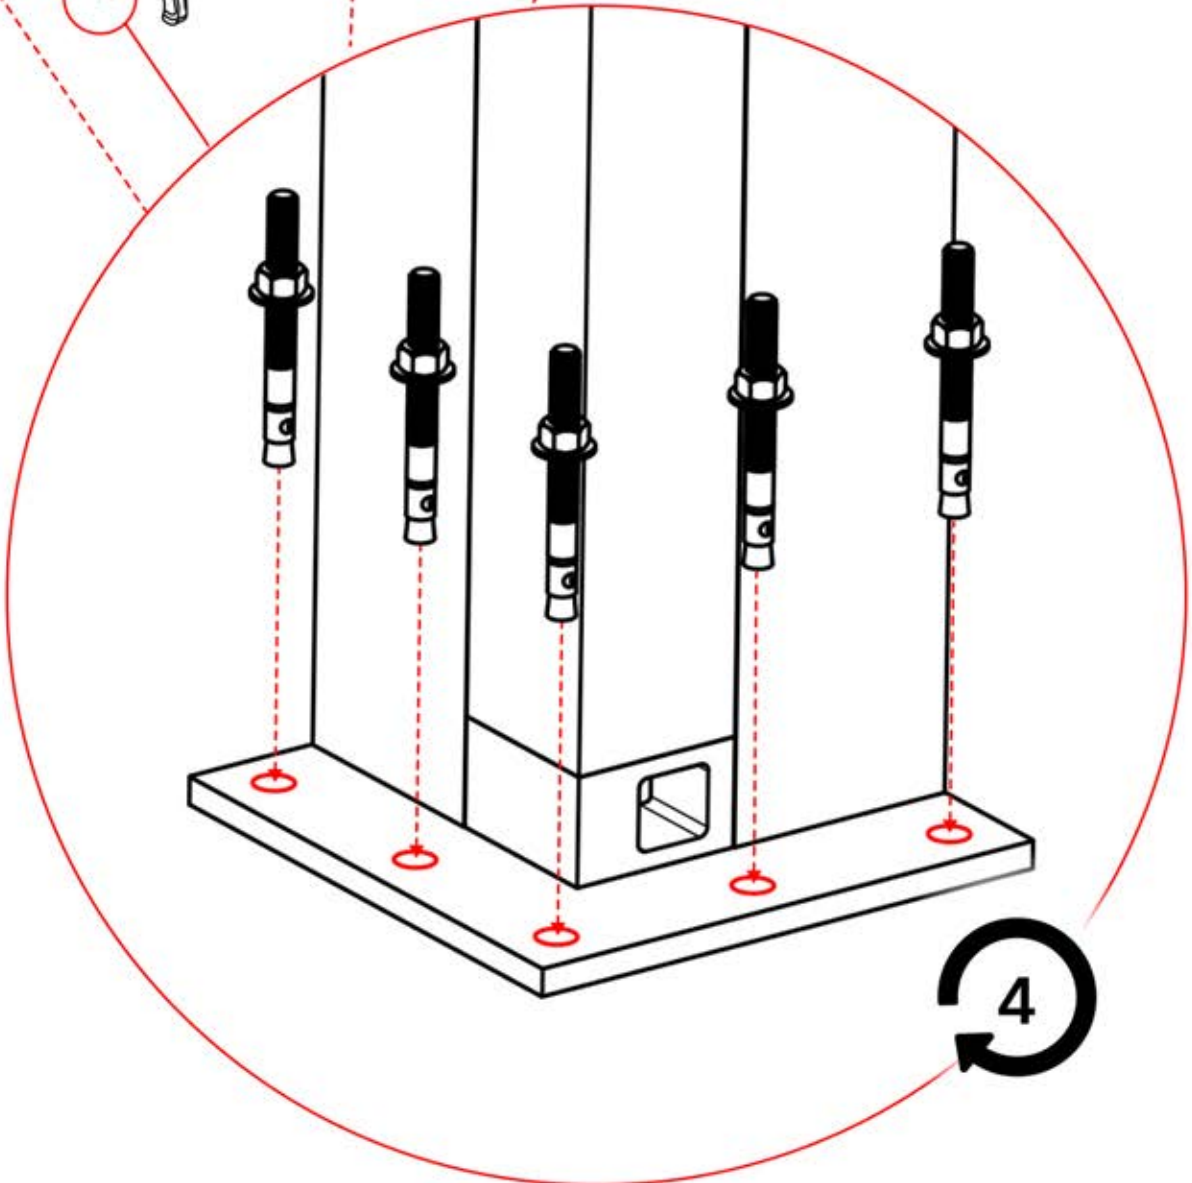

6

ANTHRAZIT: L240
WEISS: L244
SCHWARZ: L242

PN-200002291
4x

PN-200002318
12x

67

68

S4 PERGOLUX | PERGOLA PRO MAX FREISTEHEND

4 X 6 M