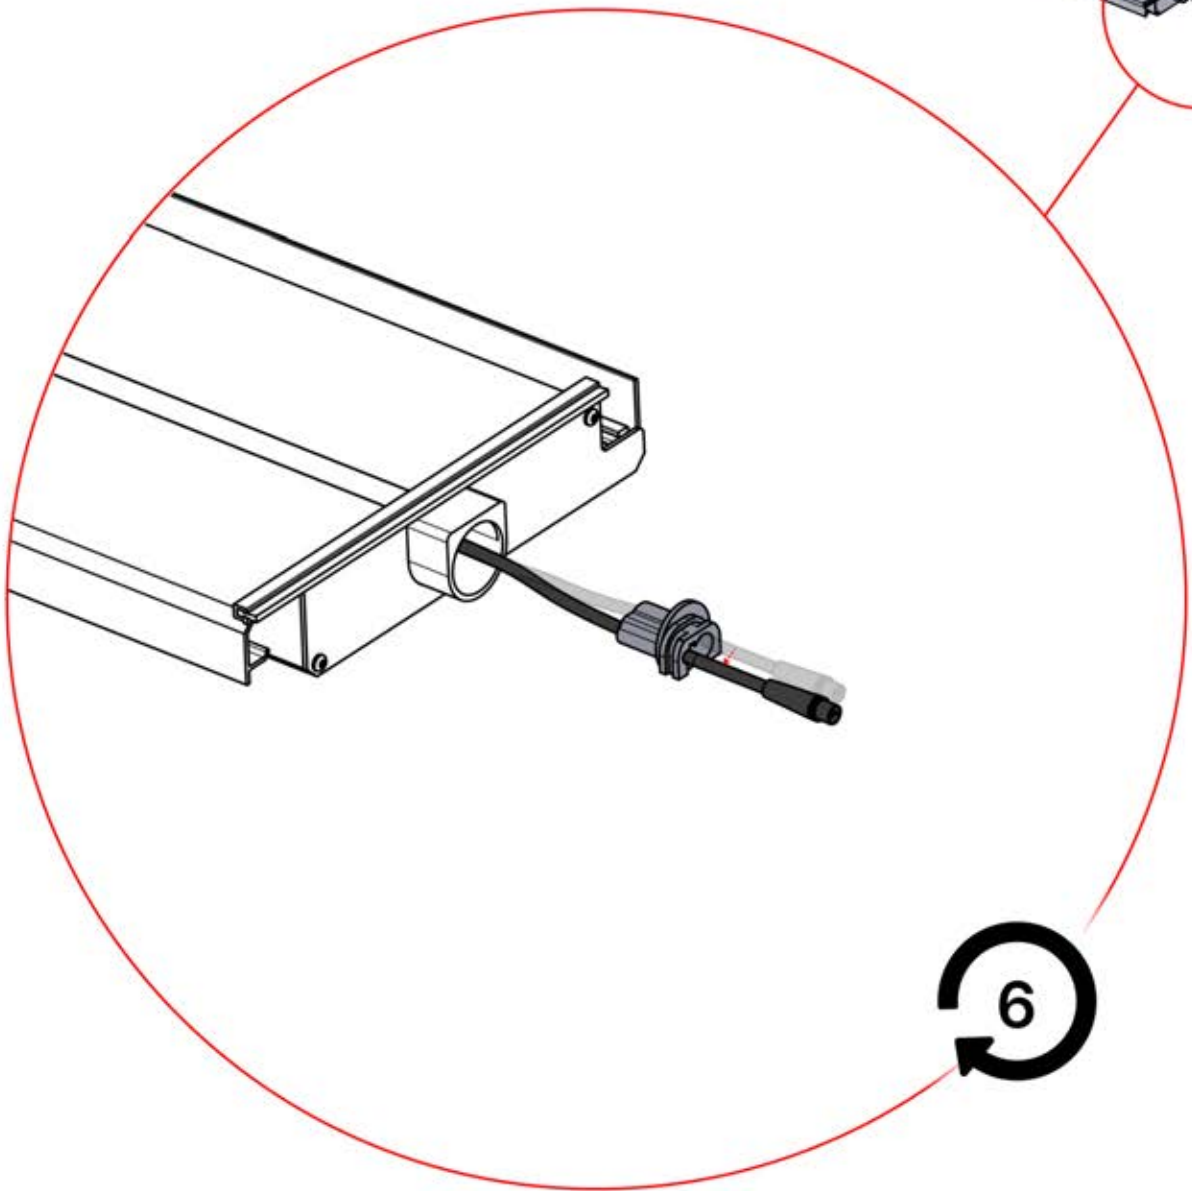

# 52

**x3**  
FERGOLUX  
FERGOLUX  
FERGOLUX

**5**

ANTHRAZIT: L258  
WEISS: L262  
SCHWARZ: L260

PN-200002365  
**6x**

Führen Sie das LED-Kabel von der großen Öffnung in die kleinere Öffnung des Teils PN-200002312.