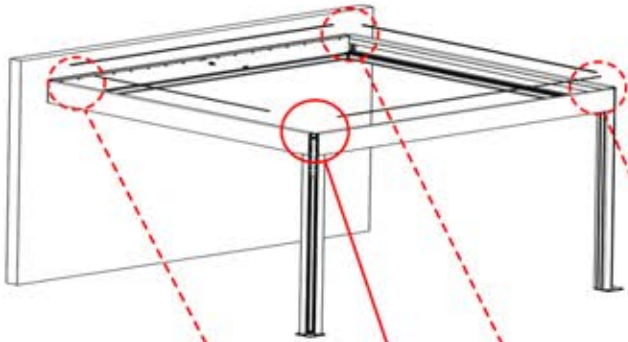

22

3

x1
PERGOLUX

ANTHRAZIT: B314
WEISS: B316
SCHWARZ: B318

2

x1
PERGOLUX

ANTHRAZIT: B298
WEISS: B302
SCHWARZ: B306

PN-200002491
2x

PN-200003597
2x