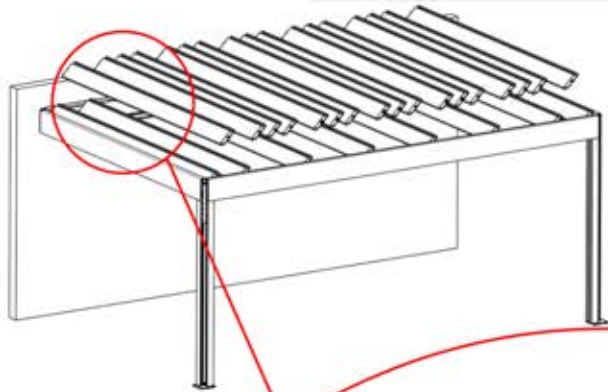

66

 x1 PERGOLUX	4	 PN-200002367 17x	
ANTHRAZIT: L270 WEISS: L274 SCHWARZ: L272			
 x3 PERGOLUX PERGOLUX PERGOLUX	5	 x1 PERGOLUX	6
ANTHRAZIT: L258 WEISS: L262 SCHWARZ: L260		ANTHRAZIT: L246 WEISS: L250 SCHWARZ: L248	

60-61