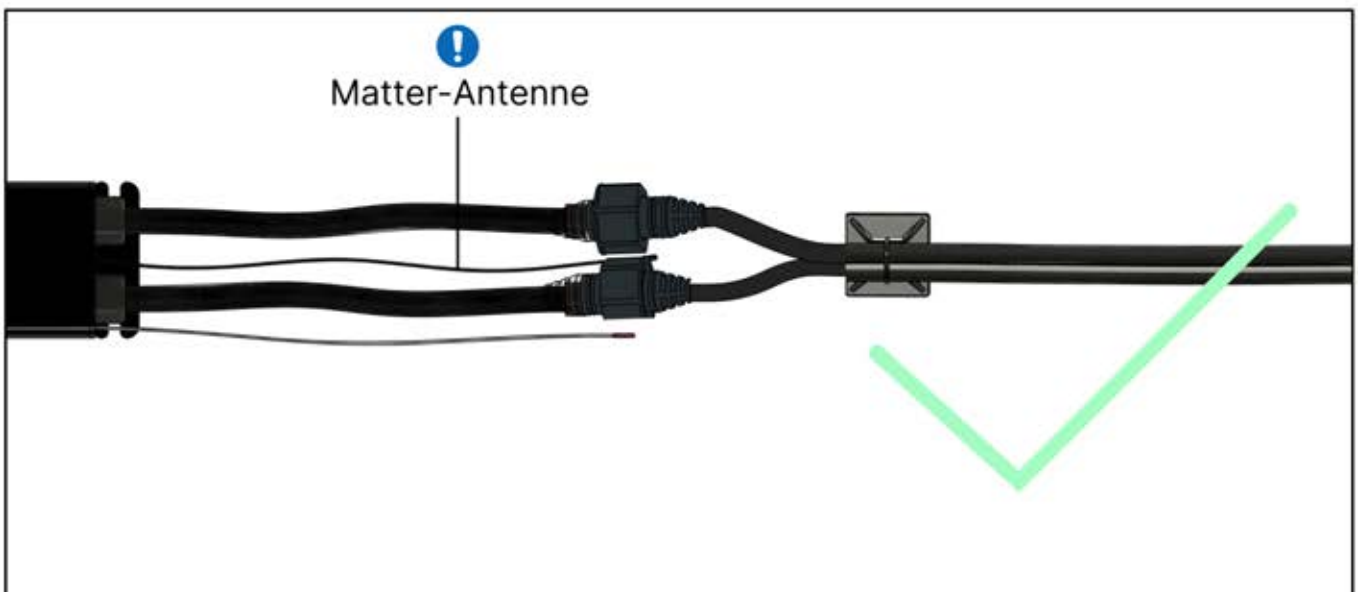

41

PERGOLUX 8 STEUERBOX	S4	PN-200002683
! Verdrehen Sie das Matter-Antennenkabel nicht mit den LED- und Motorkabeln.		5x
		PN-200002684
		10x