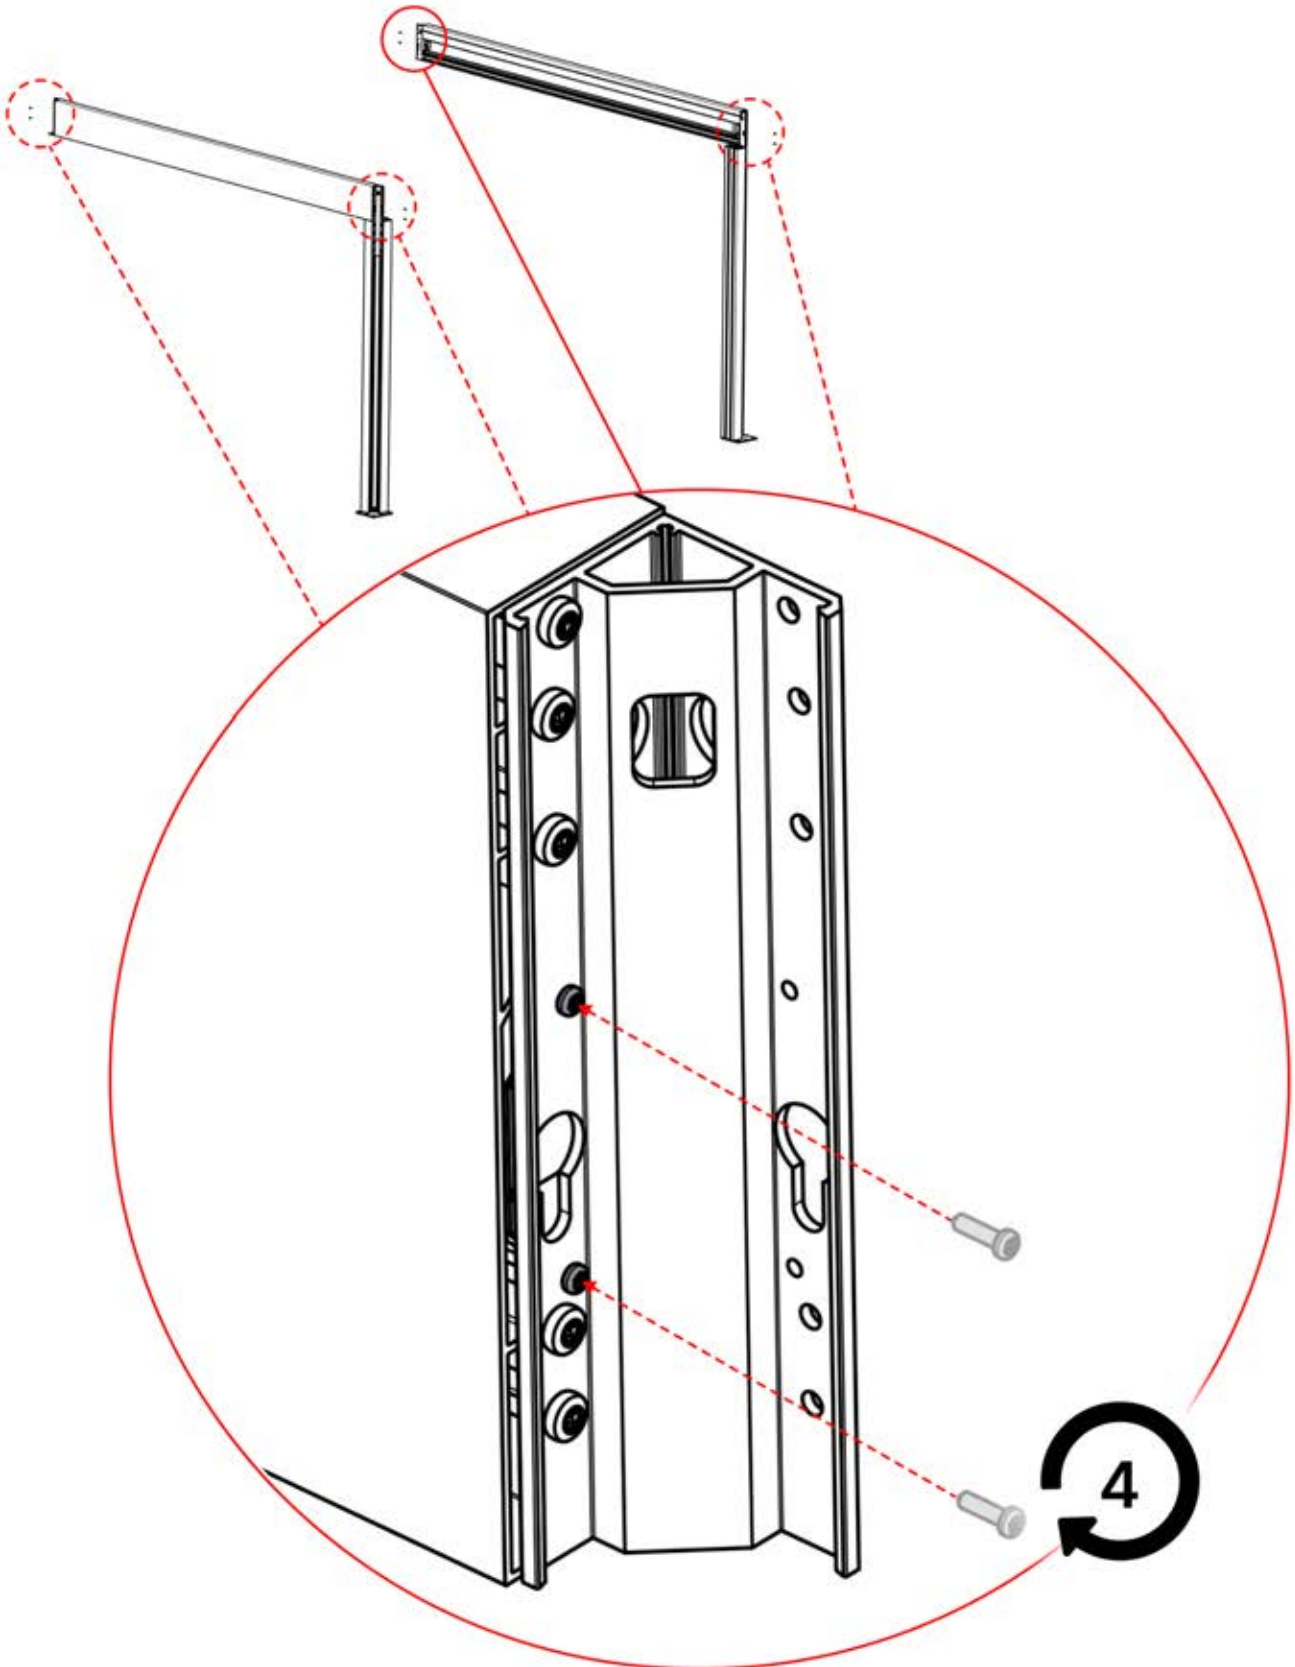

# 11

**x7**  
PERGOLUX

**6**

ANTHRAZIT: L246  
WEISS: L250  
SCHWARZ: L248

PN-200000852  
**8x**

12