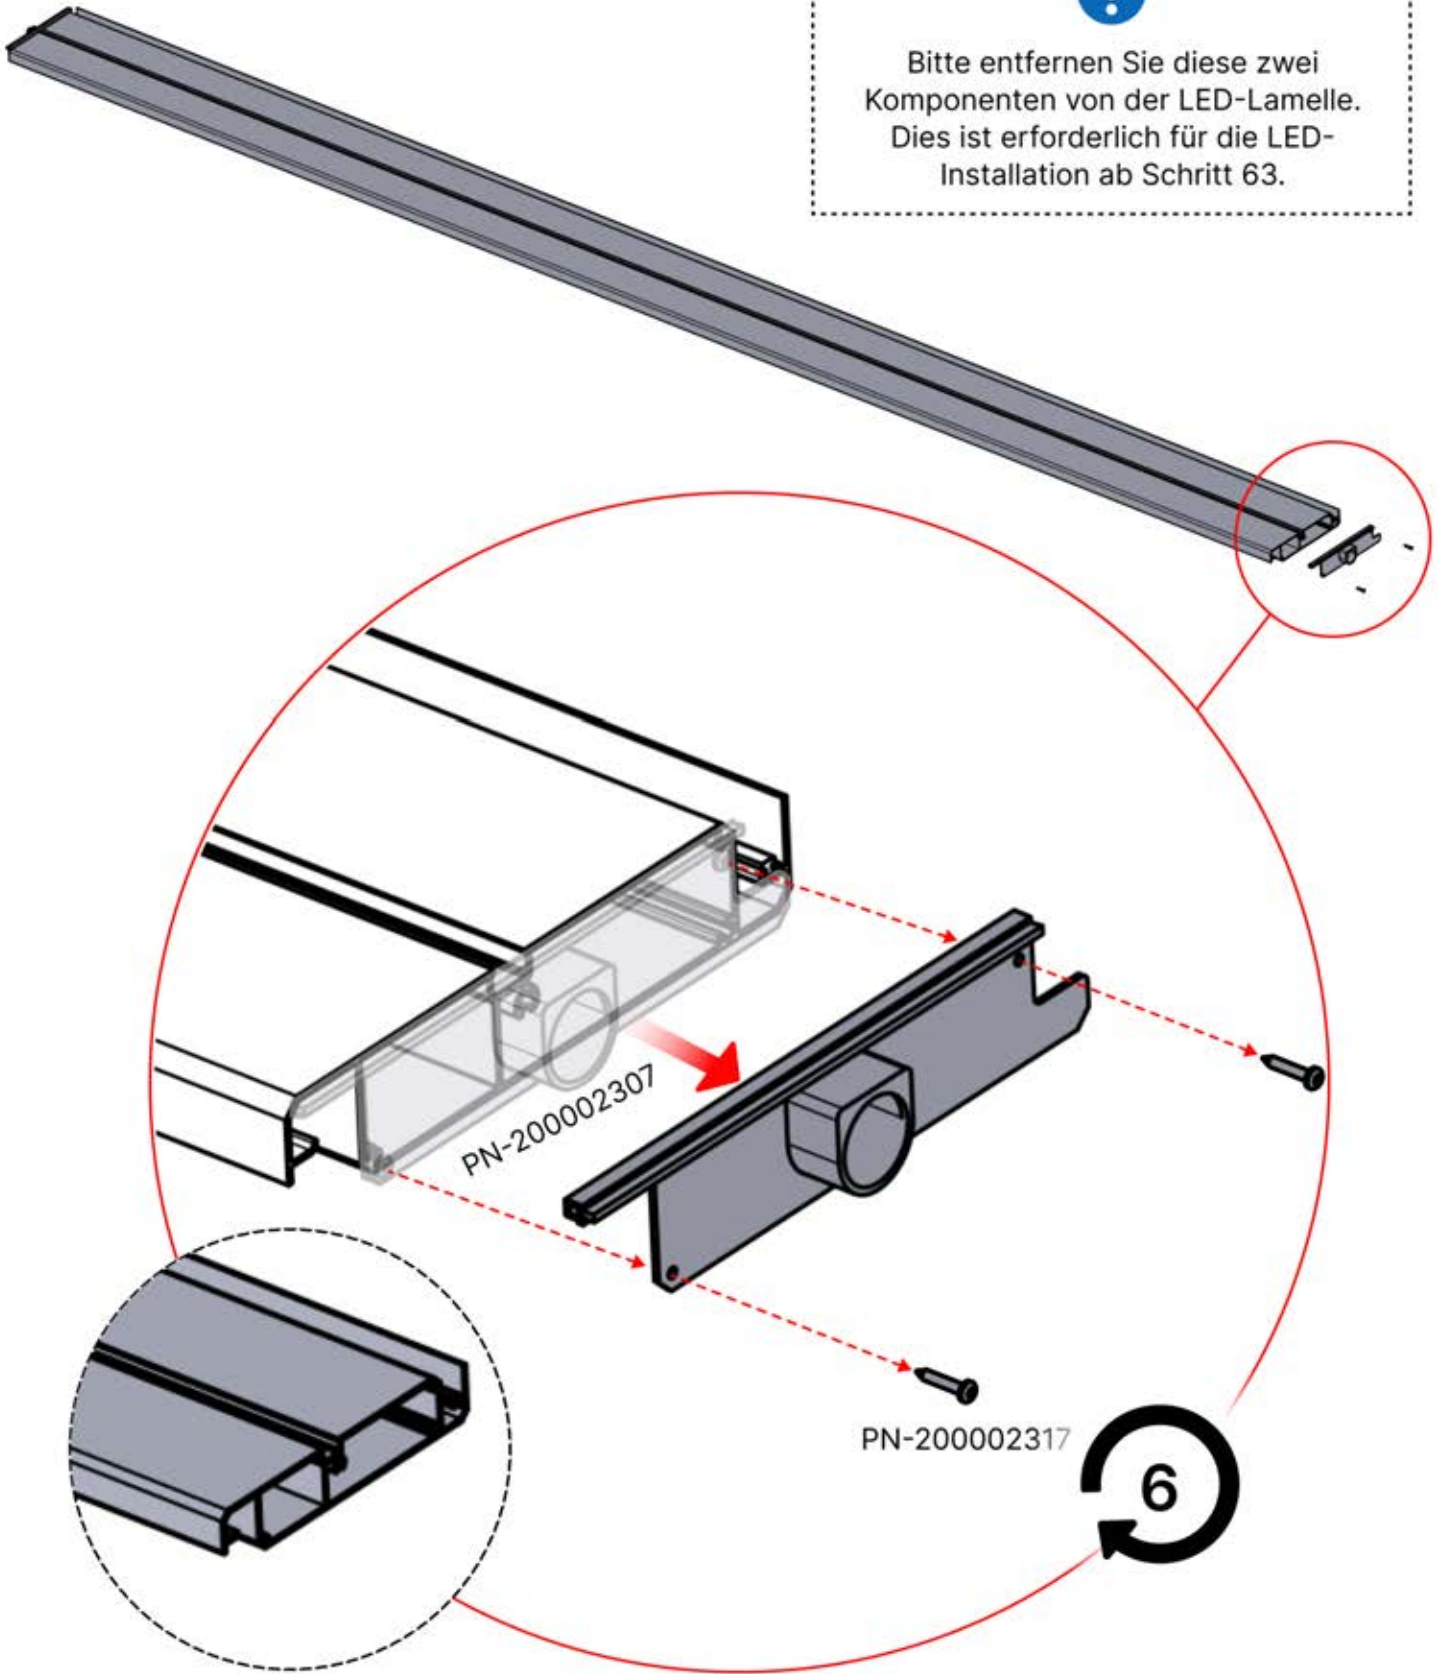

# 47

**x3**  
FERGOLUX  
FERGOLUX  
FERGOLUX

**5**

ANTHRAZIT: L258  
WEISS: L262  
SCHWARZ: L260

 PN-200002365  
**6x**

Bitte entfernen Sie diese zwei Komponenten von der LED-Lamelle. Dies ist erforderlich für die LED-Installation ab Schritt 63.