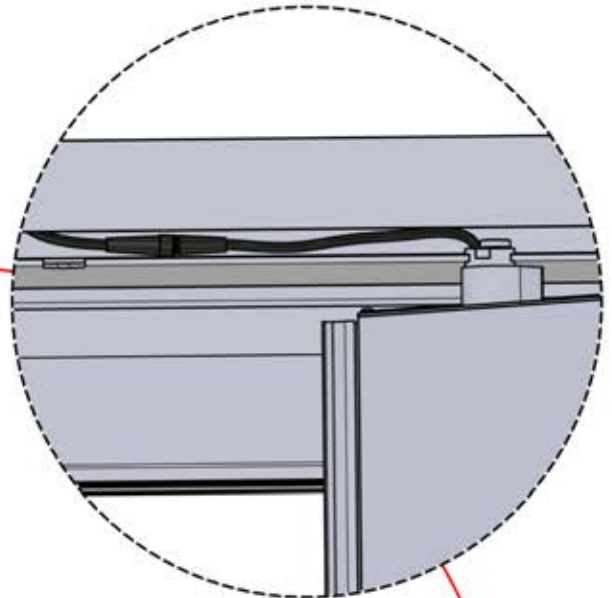

# 63

**x3**  
FERGOLUX  
FERGOLUX  
FERGOLUX

**5**

ANTHRAZIT: L258  
WEISS: L262  
SCHWARZ: L260

 PN-200002365  
**6x**

  
Schließen Sie das  
LED-Kabel an das 4-  
polige LED-Kabel an.