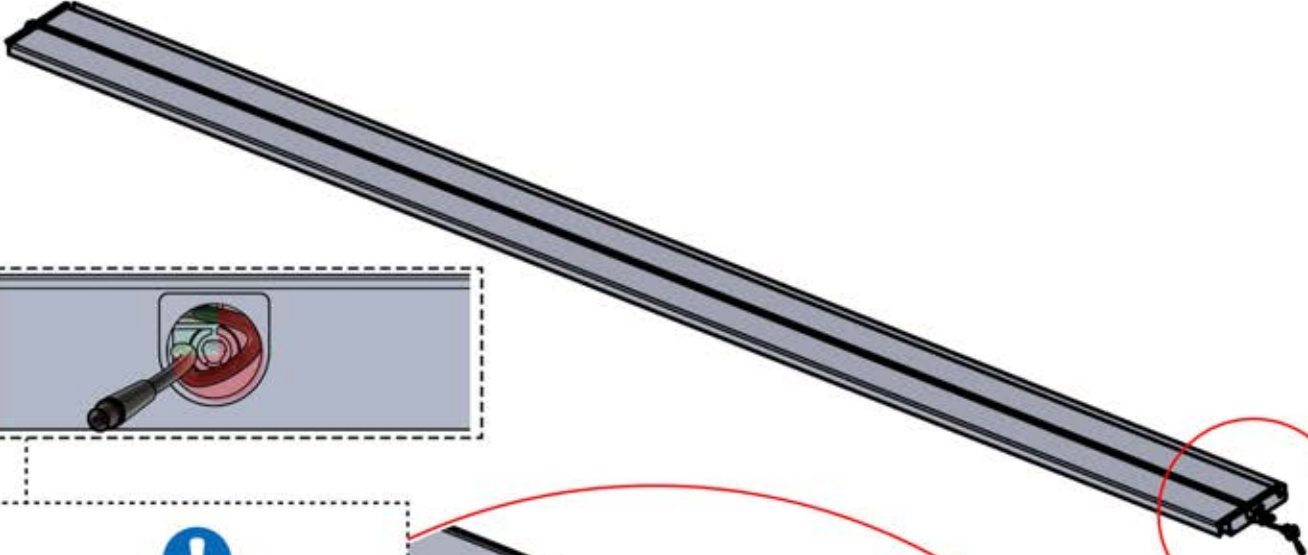

# 54

**x3**  
FERGOLUX  
FERGOLUX  
FERGOLUX

**5**

ANTHRAZIT: L258  
WEISS: L262  
SCHWARZ: L260

PN-200002365  
**6x**

**!**  
Verdrehen Sie das Kabel und führen Sie es in die Lamelle; achten Sie darauf, dass es aus der grün markierten Ecke oben links herauskommt.