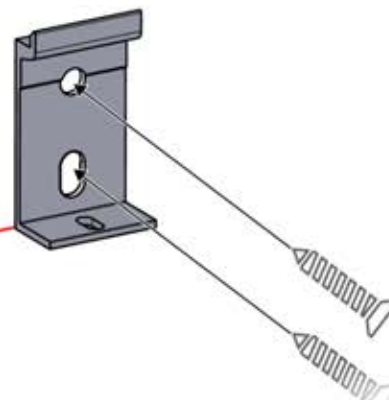

Montieren Sie die erste und die letzte Wandhalterung (PN-200002373) mit einem Abstand von 5400 mm. Platzieren Sie die übrigen Halterungen in gleichen Abständen dazwischen.

5400mm