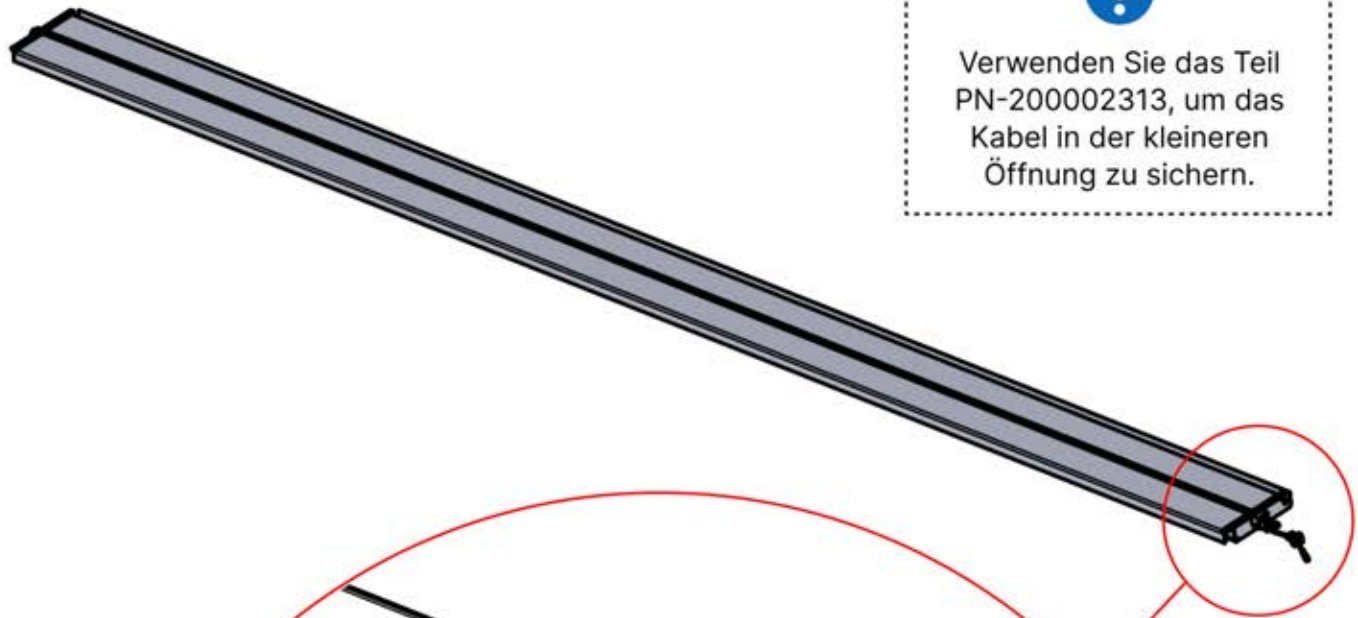

# 53

**x3**  
FERGOLUX  
FERGOLUX  
FERGOLUX

**5**

ANTHRAZIT: L258  
WEISS: L262  
SCHWARZ: L260

PN-200002365  
**6x**

Verwenden Sie das Teil  
PN-200002313, um das  
Kabel in der kleineren  
Öffnung zu sichern.