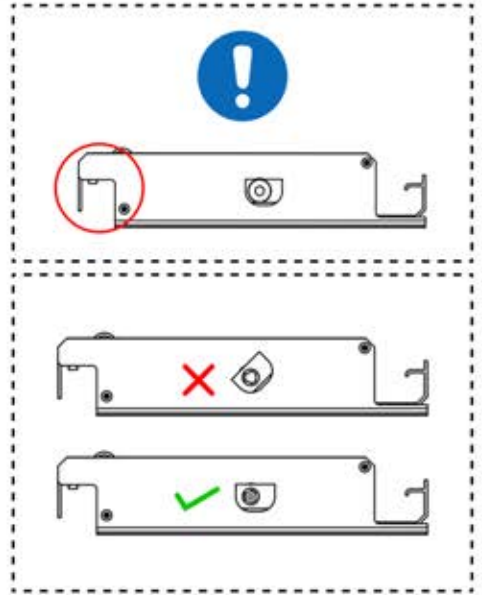

# 60

6

ANTHRAZIT: L246  
WEISS: L250  
SCHWARZ: L248

S

PN-200002367

1x