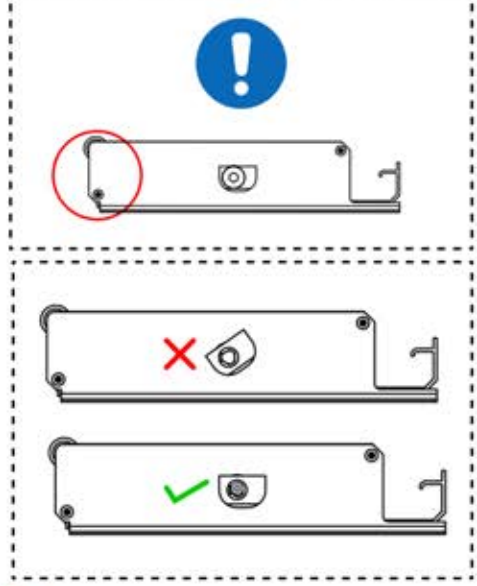

57

4

ANTHRAZIT: L270
WEISS: L274
SCHWARZ: L272