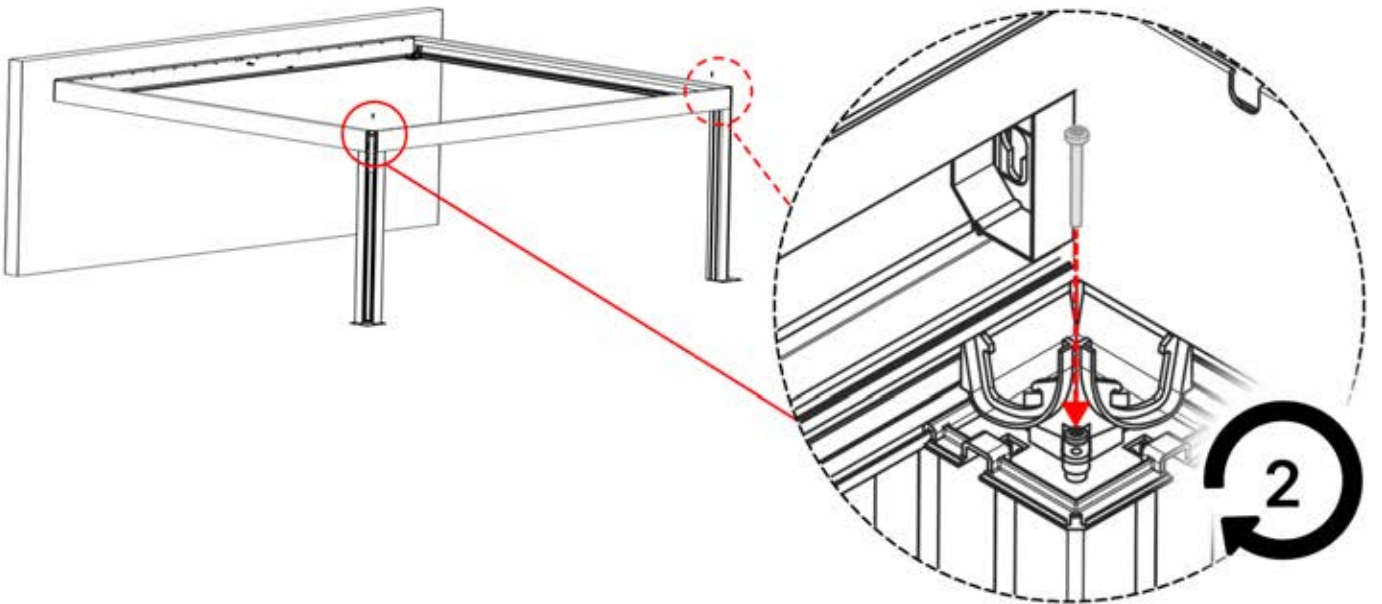

# 20

6

ANTHRAZIT: L240  
WEISS: L244  
SCHWARZ: L242

PN-200002311  
2x