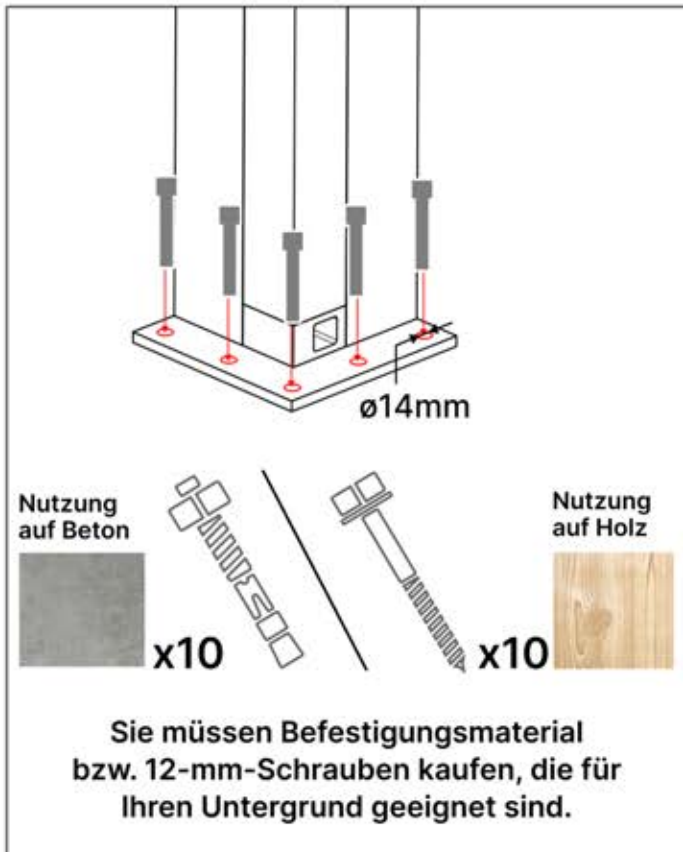

# INFORMATIONEN

Alle Schrauben von **PERGOLUX** sind aus Edelstahl, um Langlebigkeit und Rostbeständigkeit zu garantieren. Befolgen Sie folgende Hinweise, um Schäden an den Schrauben zu vermeiden:

- **NICHT ZU FEST ANZIEHEN:** Wenden Sie angemessenen Druck an, um eine Beschädigung des Gewindes zu vermeiden.
- **DAS RICHTIGE WERKZEUG WÄHLEN:** Verwenden Sie den passenden Schraubendreher bzw. Bit, um den Schraubenkopf nicht zu beschädigen.
- **AUF RICHTIGE VERWENDUNG ACHTEN:** Bei korrekter Montage behalten Schrauben dauerhaft ihre Festigkeit/Funktionsfähigkeit.
- **SCHMIEREN:** Verwenden Sie Schmiermittel bei der Montage.