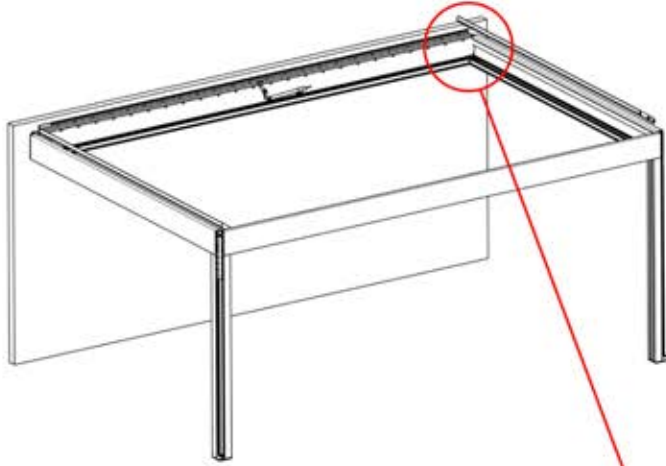

# 60

6

ANTHRAZIT: L246  
WEISS: L250  
SCHWARZ: L248

S

PN-200002367

1x