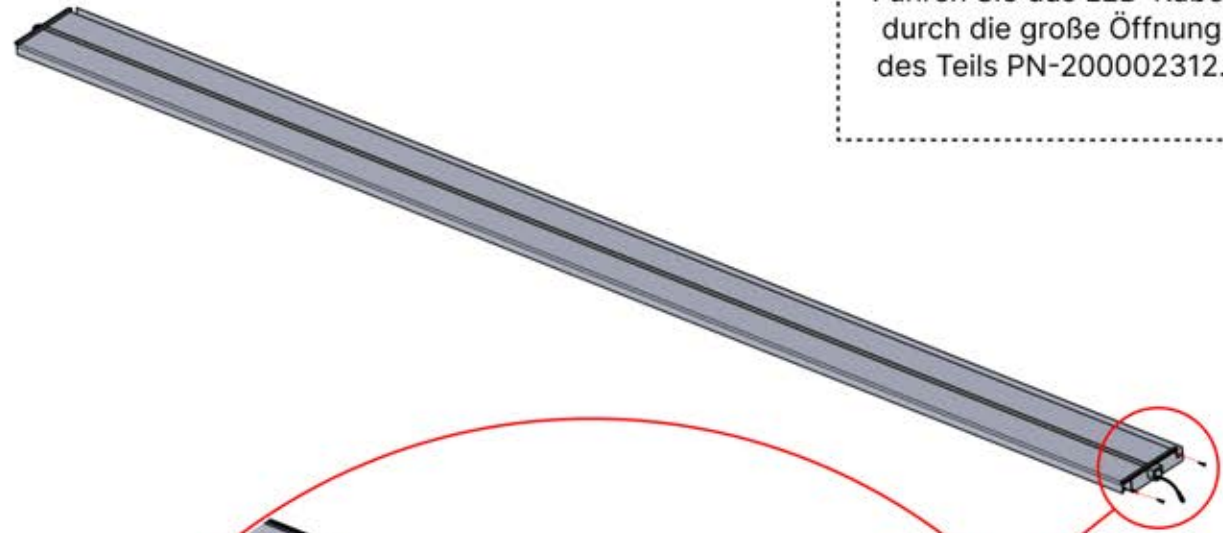

# 51

**x3**  
FERGOLUX  
FERGOLUX  
FERGOLUX

**5**

ANTHRAZIT: L258  
WEISS: L262  
SCHWARZ: L260

PN-200002365  
**6x**

Führen Sie das LED-Kabel durch die große Öffnung des Teils PN-200002312.

**6**