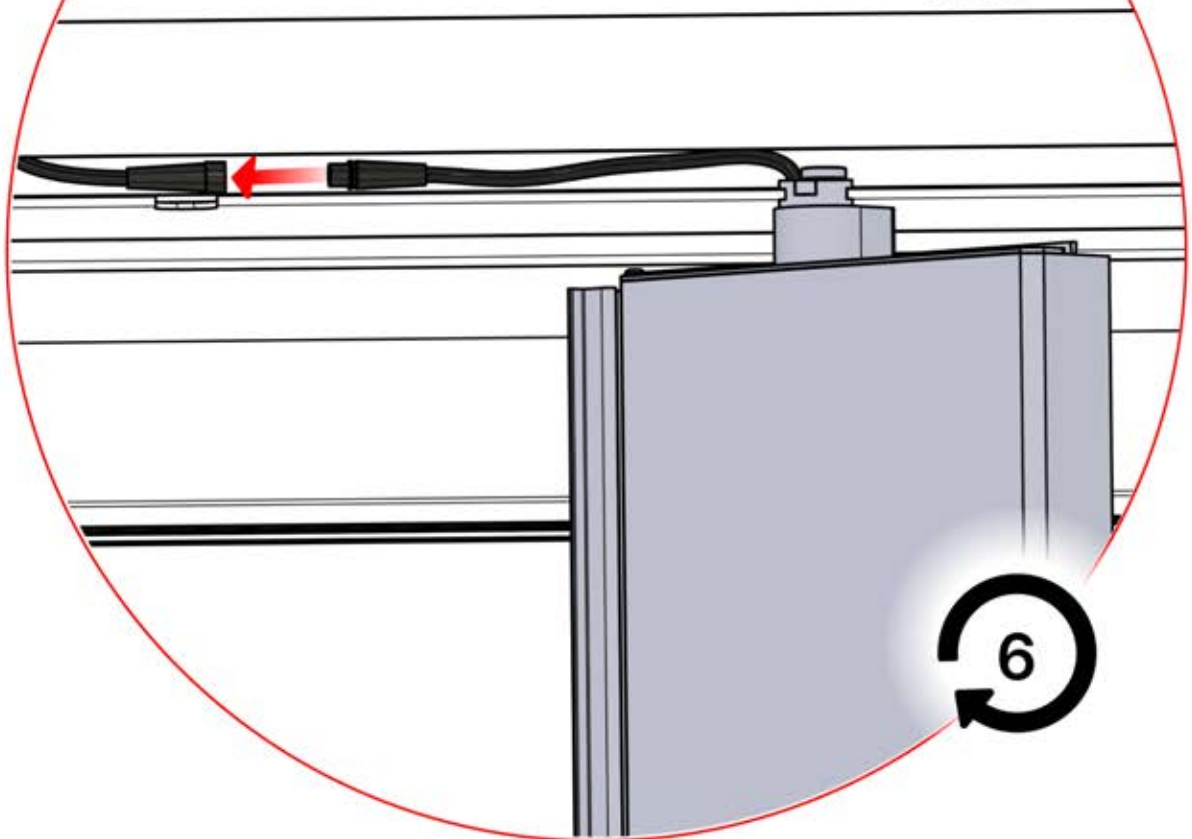

# 63

**x3**  
FERGOLUX  
FERGOLUX  
FERGOLUX

**5**

ANTHRAZIT: L258  
WEISS: L262  
SCHWARZ: L260

 PN-200002365  
**6x**

  
Schließen Sie das  
LED-Kabel an das 4-  
polige LED-Kabel an.