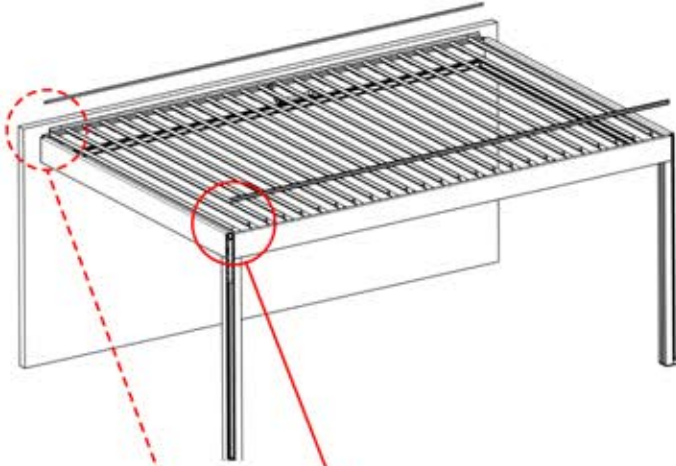

69

2

ANTHRAZIT: B298
WEISS: B302
SCHWARZ: B306