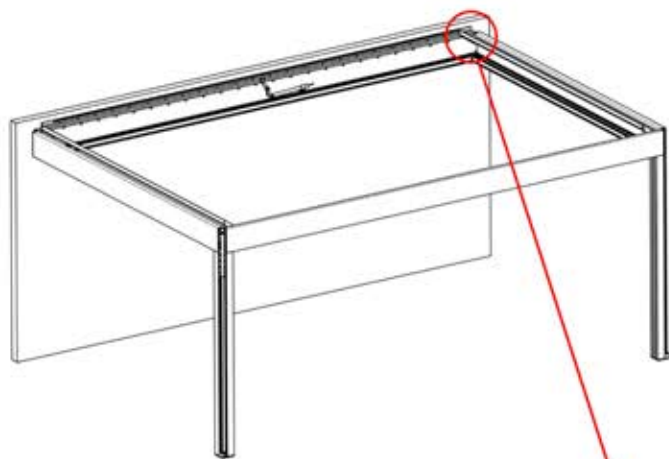

# 62

6

ANTHRAZIT: L246  
WEISS: L250  
SCHWARZ: L248

PN-200003033  
1X

2  
Klick

1