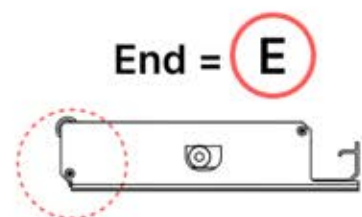

PN-200002363

L270
L274
L272

1x