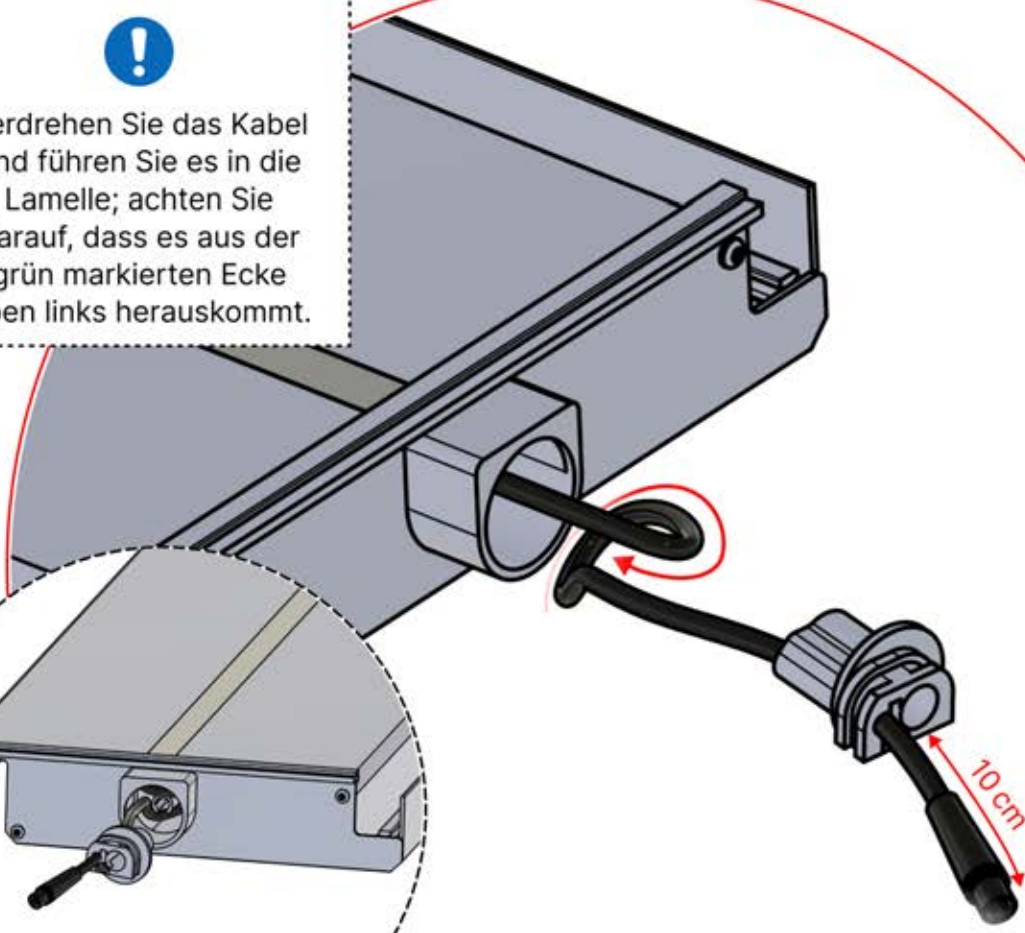

# 54

**x3**  
FERGOLUX  
FERGOLUX  
FERGOLUX

**5**

ANTHRAZIT: L258  
WEISS: L262  
SCHWARZ: L260

PN-200002365  
**6x**

**!**  
Verdrehen Sie das Kabel und führen Sie es in die Lamelle; achten Sie darauf, dass es aus der grün markierten Ecke oben links herauskommt.