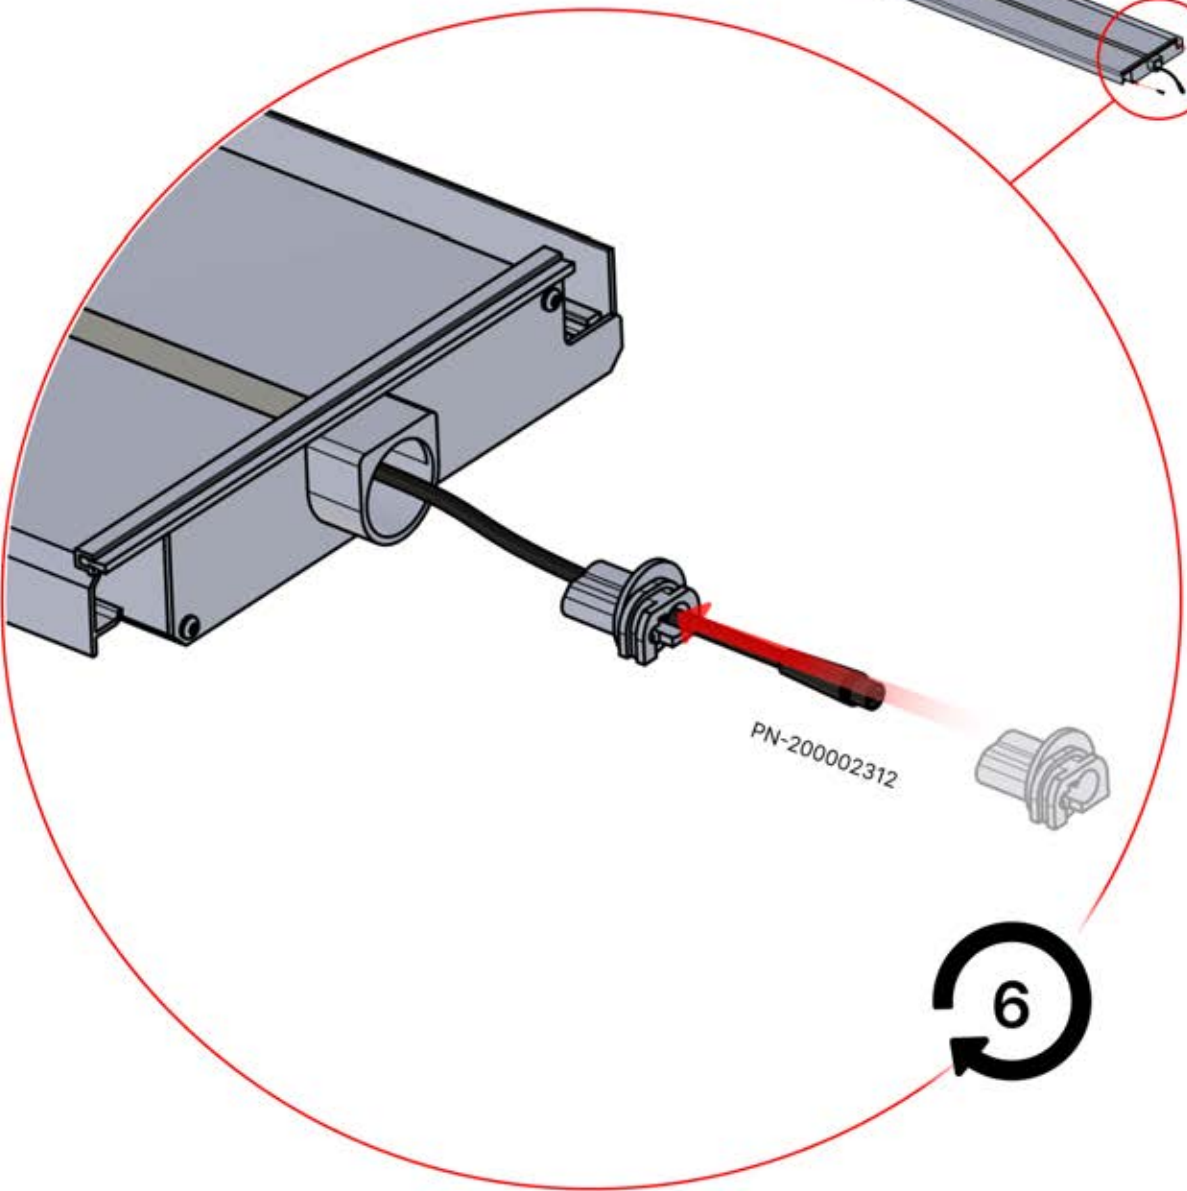

# 51

**x3**  
FERGOLUX  
FERGOLUX  
FERGOLUX

**5**

ANTHRAZIT: L258  
WEISS: L262  
SCHWARZ: L260

PN-200002365  
**6x**

Führen Sie das LED-Kabel durch die große Öffnung des Teils PN-200002312.

**6**