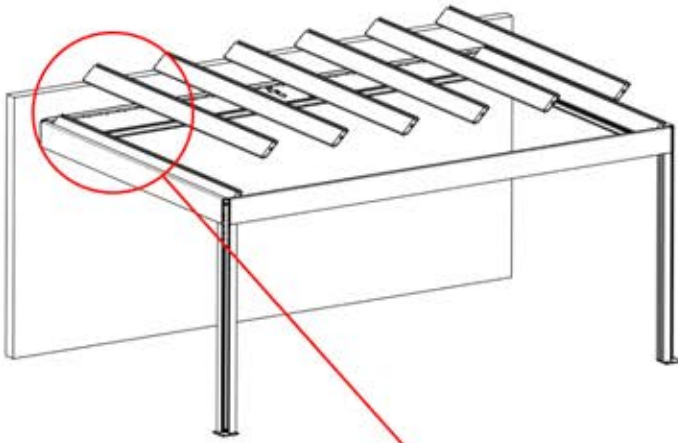

# 63

**x3**  
FERGOLUX  
FERGOLUX  
FERGOLUX

**5**

ANTHRAZIT: L258  
WEISS: L262  
SCHWARZ: L260

 PN-200002365  
**6x**

  
Schließen Sie das  
LED-Kabel an das 4-  
polige LED-Kabel an.