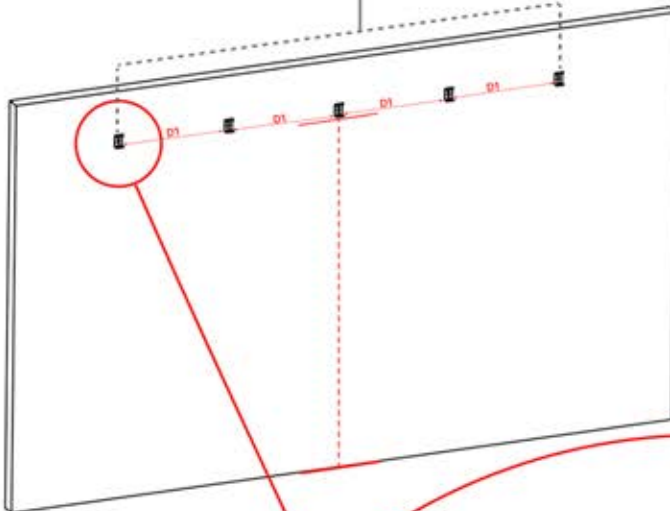

Montieren Sie die erste und die letzte Wandhalterung (PN-200002373) mit einem Abstand von 5400 mm. Platzieren Sie die übrigen Halterungen in gleichen Abständen dazwischen.

5400mm