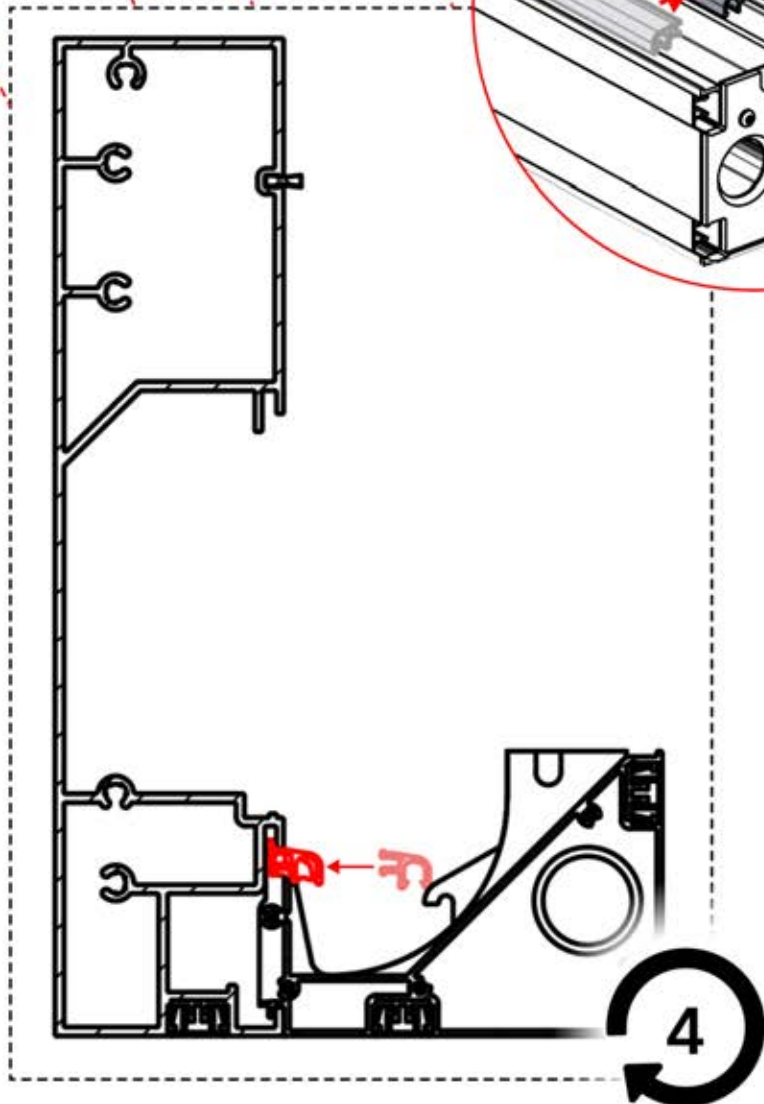

22

3

x1
PERGOLUX

ANTHRAZIT: B314
WEISS: B316
SCHWARZ: B318

2

x1
PERGOLUX

ANTHRAZIT: B298
WEISS: B302
SCHWARZ: B306

PN-200002491
2x

PN-200003597
2x