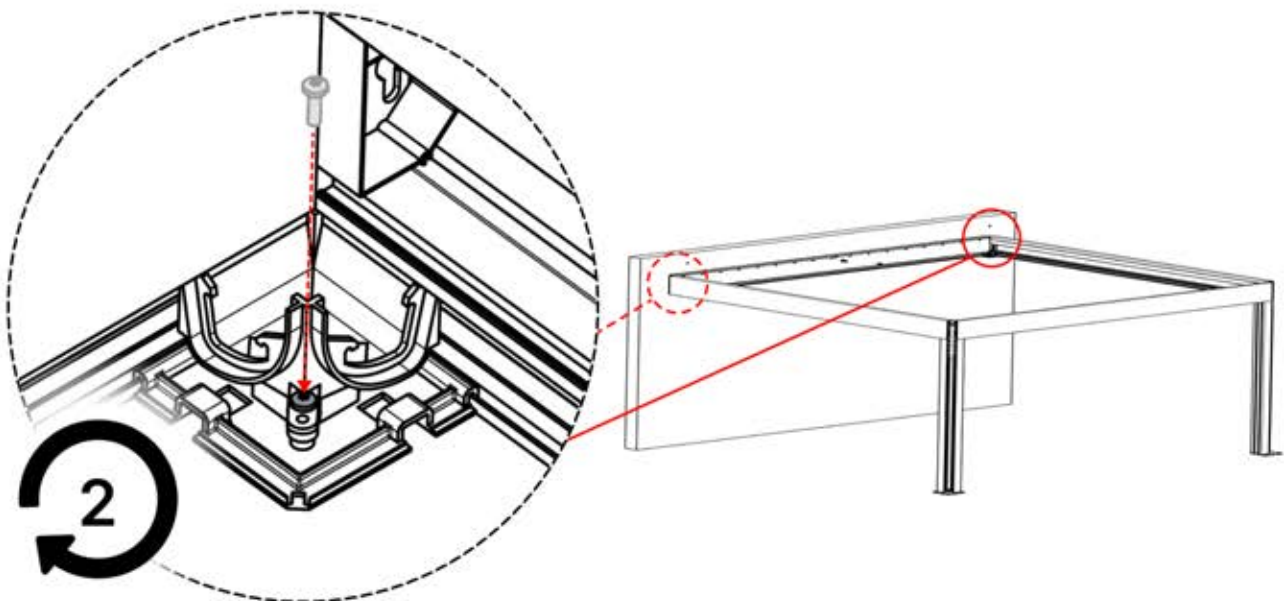

# 20

6

ANTHRAZIT: L240  
WEISS: L244  
SCHWARZ: L242

PN-200002311  
2x