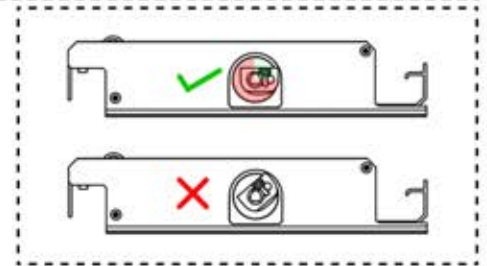

63

x3
FERGOLUX
FERGOLUX
FERGOLUX

5

ANTHRAZIT: L258
WEISS: L262
SCHWARZ: L260

PN-200002365
6x