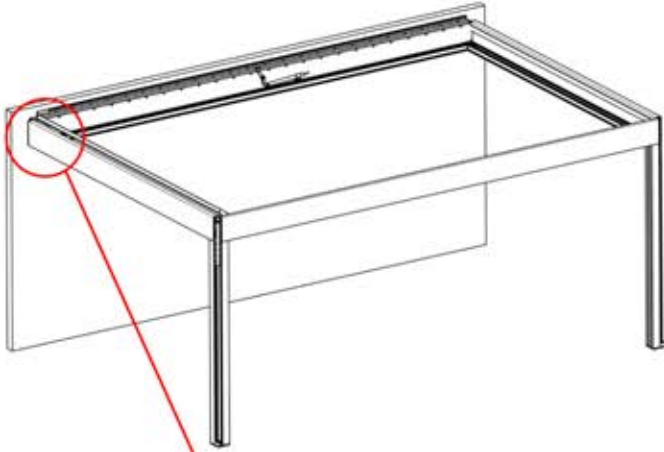

# 59

6

ANTHRAZIT: L246  
WEISS: L250  
SCHWARZ: L248

PN-200003033  
1X