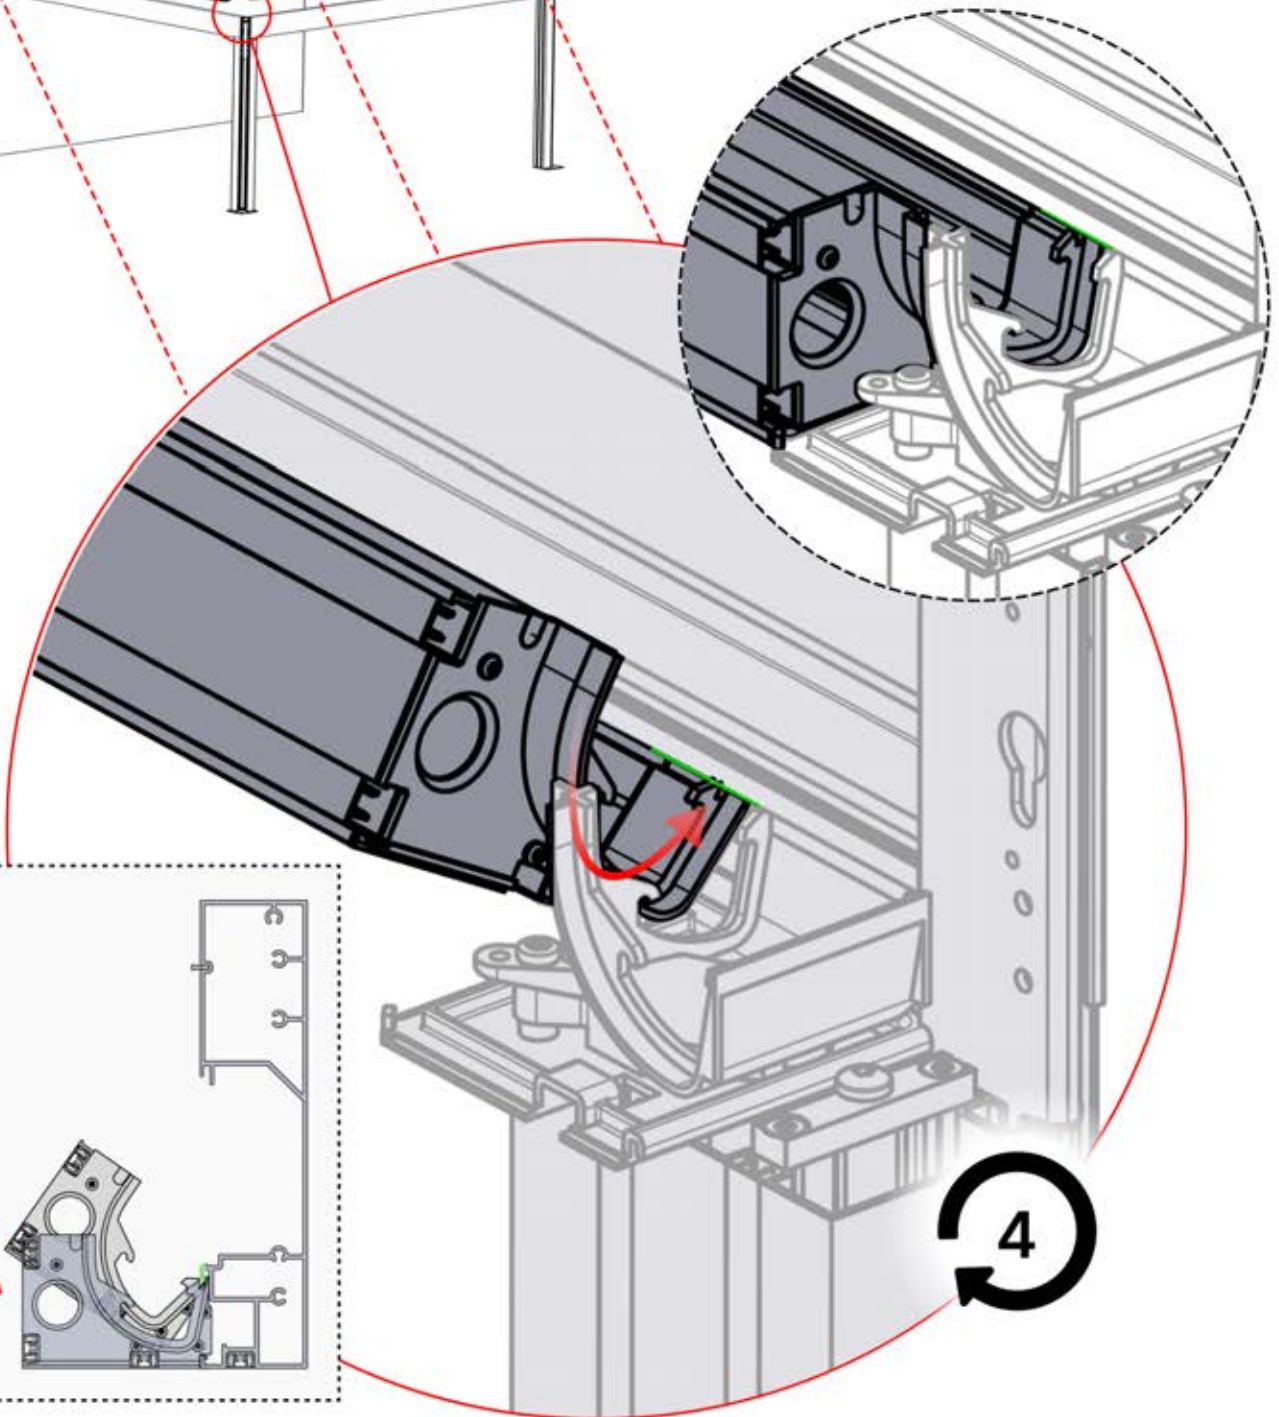

21

ANTHRAZIT: B298
WEISS: B302
SCHWARZ: B306

ANTHRAZIT: B314
WEISS: B316
SCHWARZ: B318