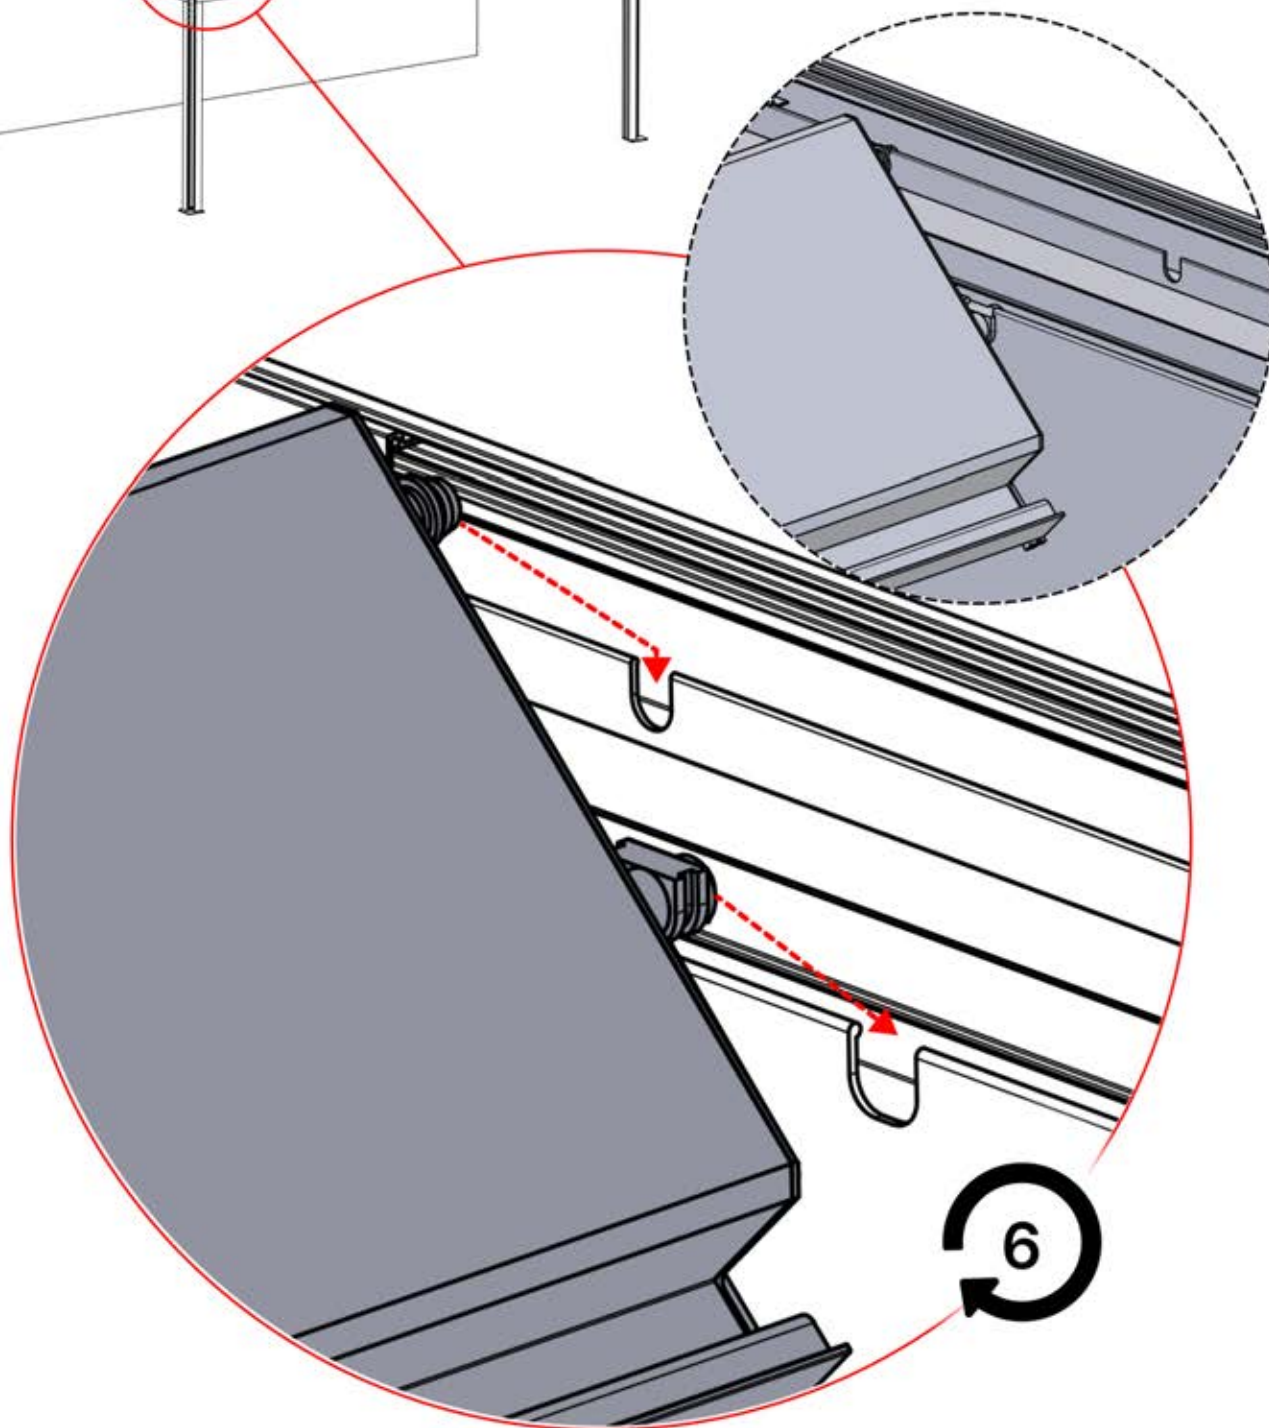

65

x3
FERGOLUX
FERGOLUX
FERGOLUX

5

ANTHRAZIT: L258
WEISS: L262
SCHWARZ: L260

PN-200002365
6x