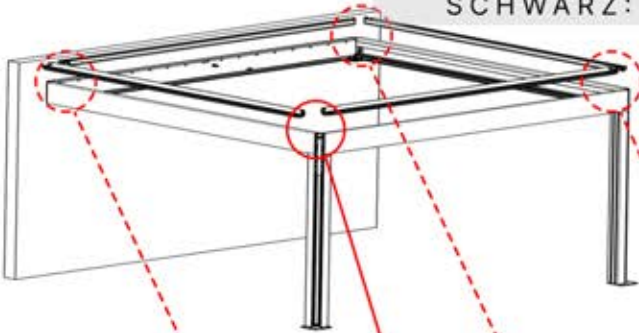

21

ANTHRAZIT: B298
WEISS: B302
SCHWARZ: B306

ANTHRAZIT: B314
WEISS: B316
SCHWARZ: B318