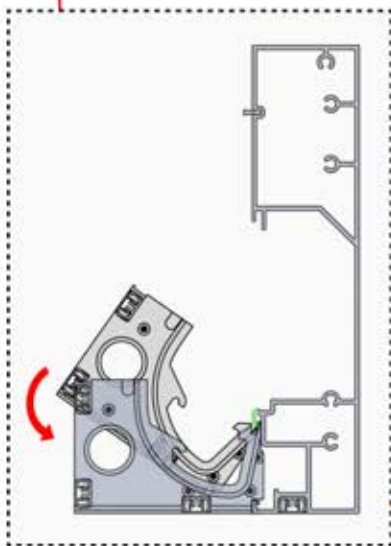

21

ANTHRAZIT: B298
WEISS: B302
SCHWARZ: B306

ANTHRAZIT: B314
WEISS: B316
SCHWARZ: B318