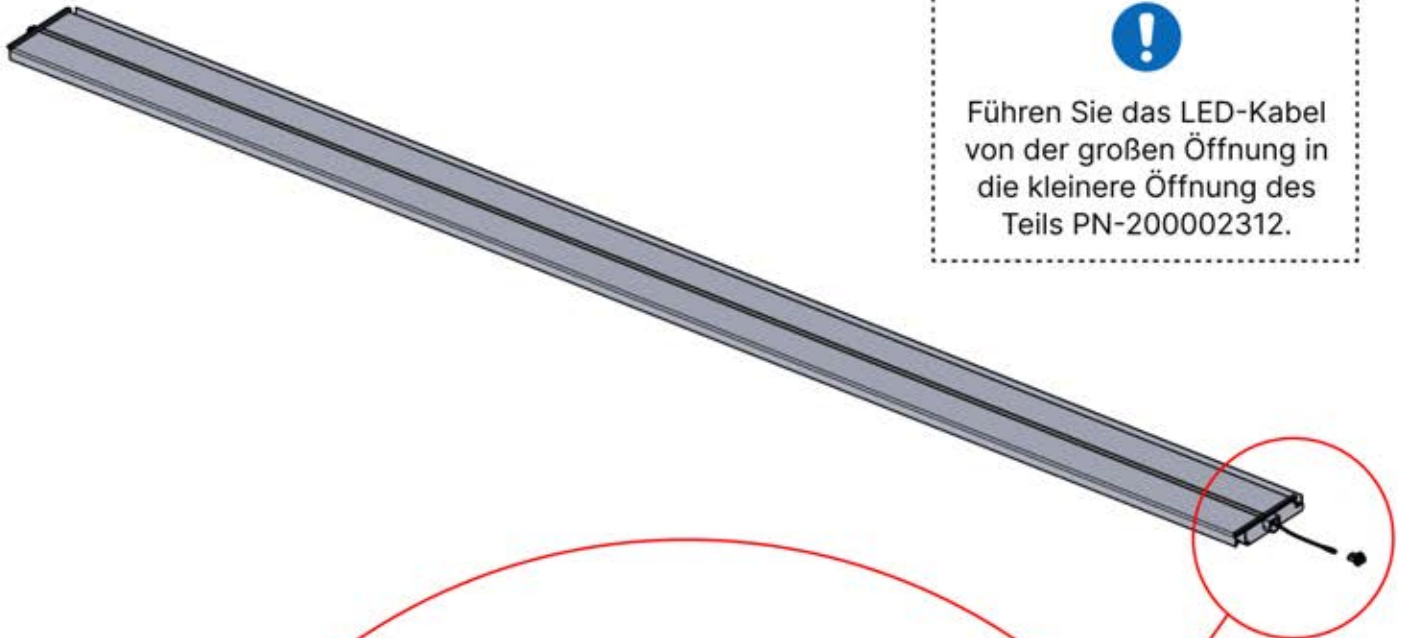

# 52

**x3**  
FERGOLUX  
FERGOLUX  
FERGOLUX

**5**

ANTHRAZIT: L258  
WEISS: L262  
SCHWARZ: L260

PN-200002365  
**6x**

Führen Sie das LED-Kabel von der großen Öffnung in die kleinere Öffnung des Teils PN-200002312.