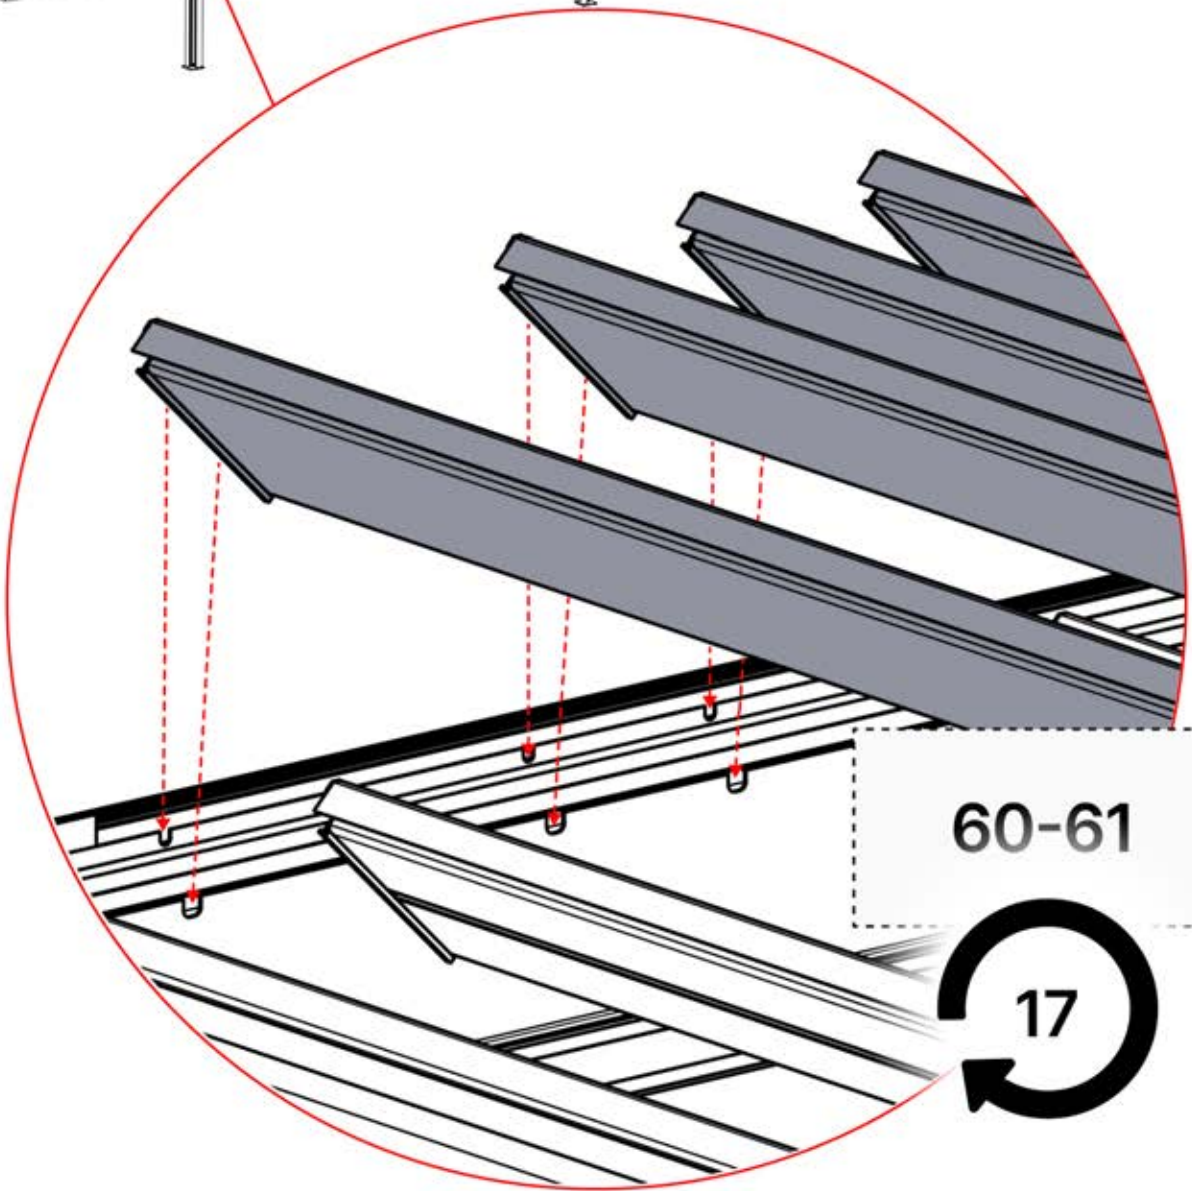

66

 x1 PERGOLUX	4	 PN-200002367 17x	
ANTHRAZIT: L270 WEISS: L274 SCHWARZ: L272			
 x3 PERGOLUX PERGOLUX PERGOLUX	5	 x1 PERGOLUX	6
ANTHRAZIT: L258 WEISS: L262 SCHWARZ: L260		ANTHRAZIT: L246 WEISS: L250 SCHWARZ: L248	

60-61