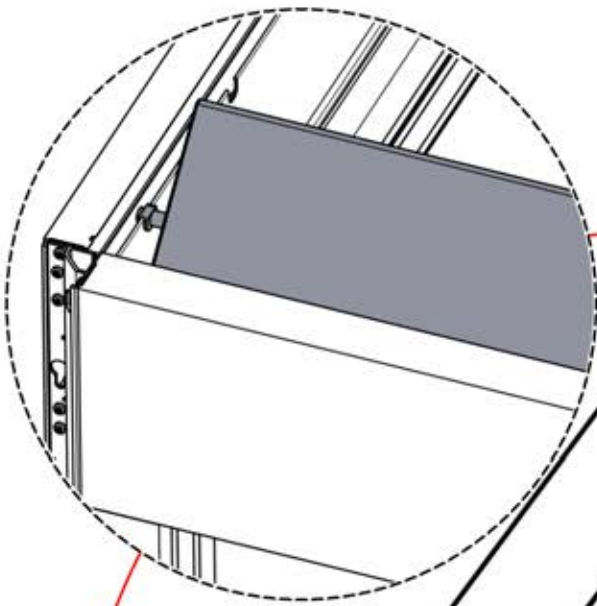

# 62

6

ANTHRAZIT: L246  
WEISS: L250  
SCHWARZ: L248

PN-200003033  
1X

2  
Klick

1