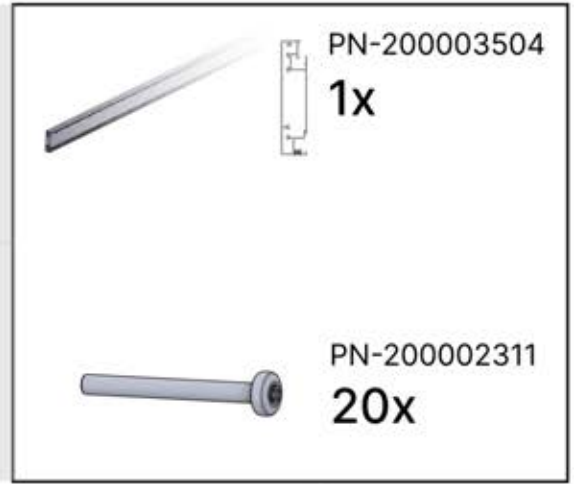

14

ANTHRAZIT: B298
WEISS: B302
SCHWARZ: B306

ANTHRAZIT: L246
WEISS: L250
SCHWARZ: L248