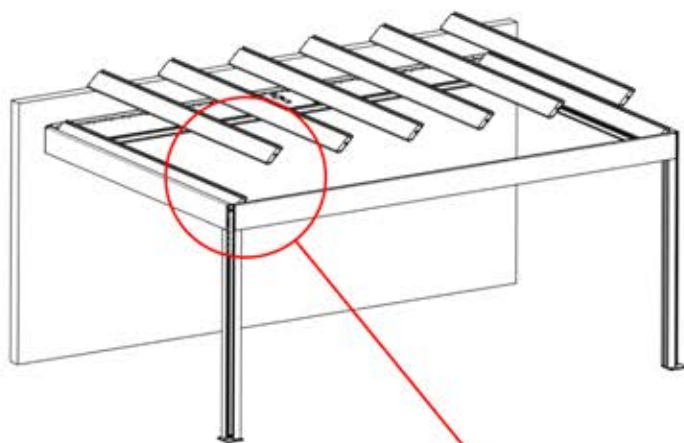

65

x3
FERGOLUX
FERGOLUX
FERGOLUX

5

ANTHRAZIT: L258
WEISS: L262
SCHWARZ: L260

PN-200002365
6x