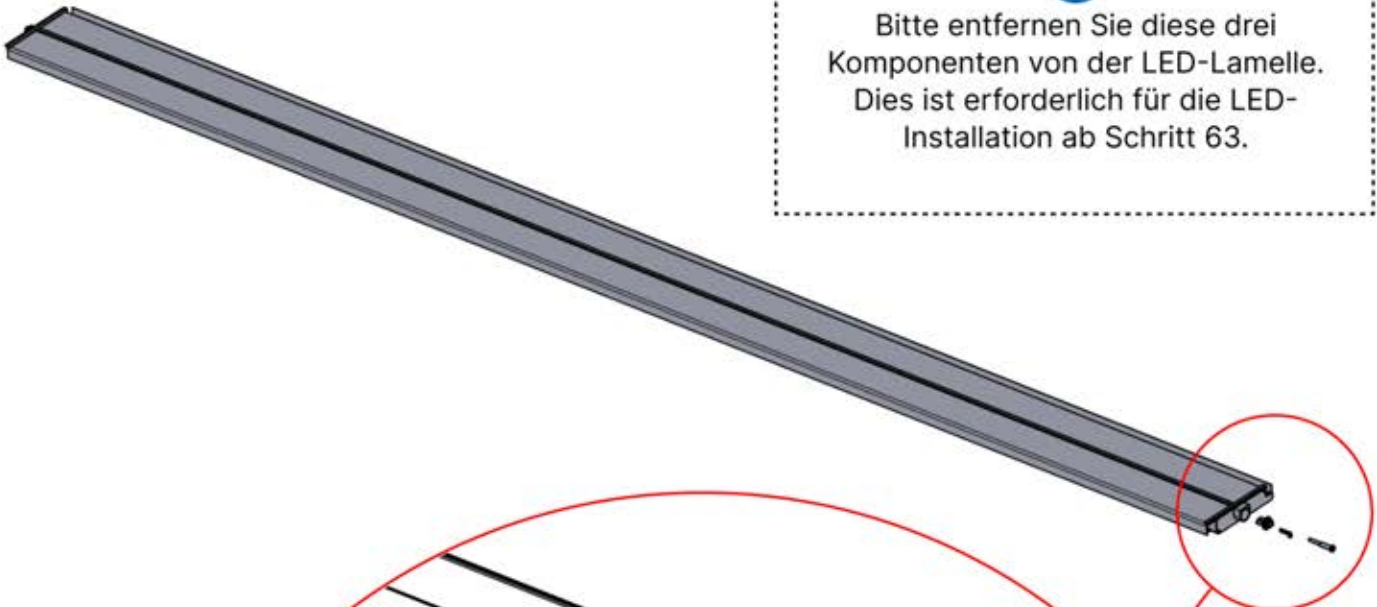

# 46

**x3**  
FERGOLUX  
FERGOLUX  
FERGOLUX

**5**

ANTHRAZIT: L258  
WEISS: L262  
SCHWARZ: L260

PN-200002365  
**6x**

**!**

Bitte entfernen Sie diese drei Komponenten von der LED-Lamelle. Dies ist erforderlich für die LED-Installation ab Schritt 63.