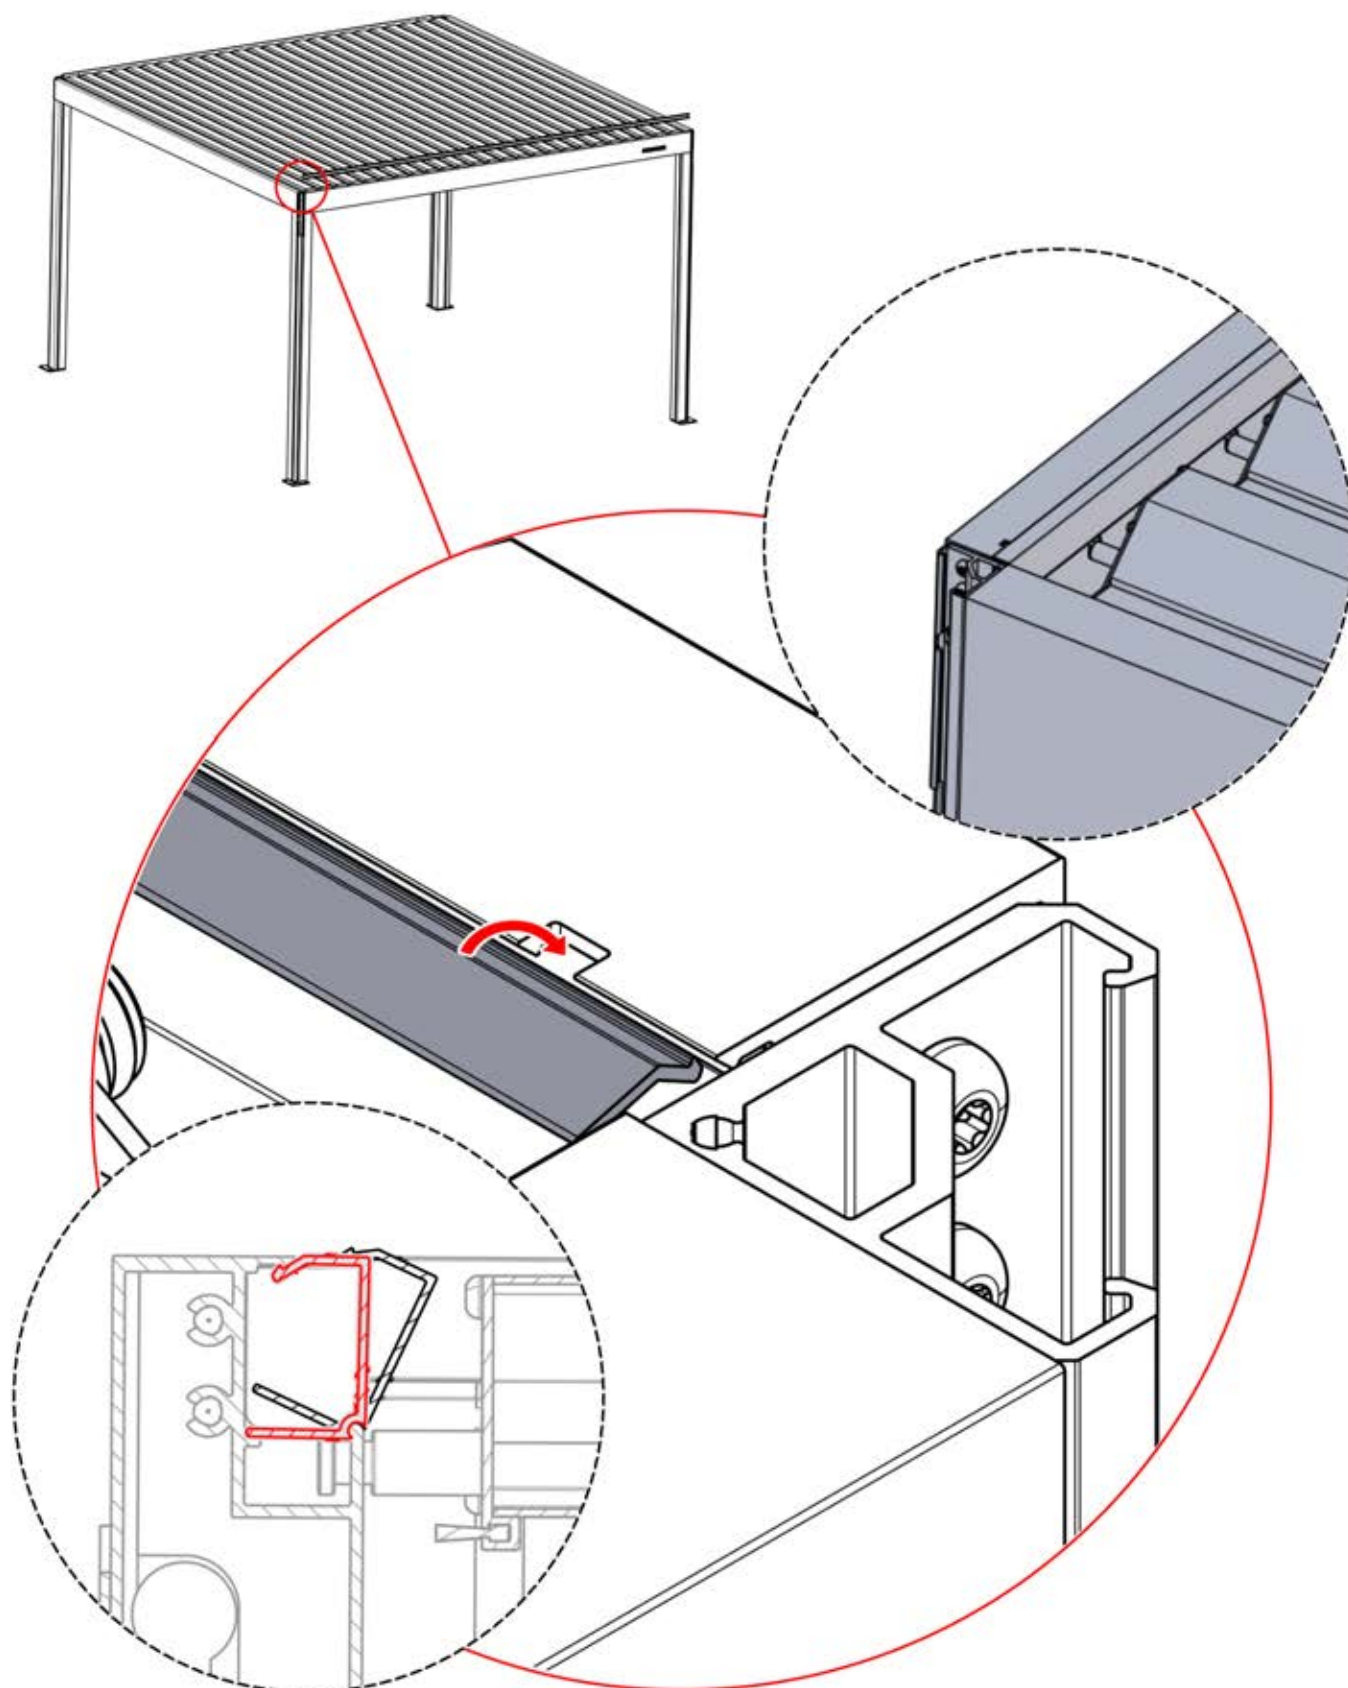

 4.2x12
PN-200001207
1x

44

4

ANTHRACITE: B233
WHITE: B241
BLACK: B237

45

4

ANTHRACITE: B233
WHITE: B241
BLACK: B237

46