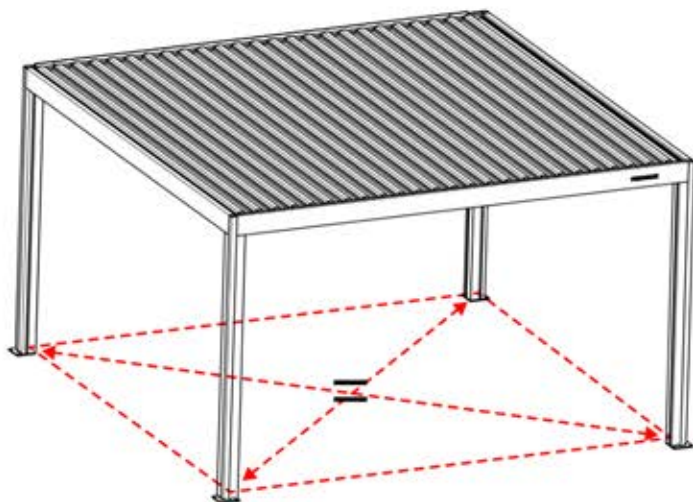

4x

PN-200000840

12x

48

49

PERGOLUX | PERGOLA PRO FREESTANDING S4

3 X 4 M / 10' X 13'