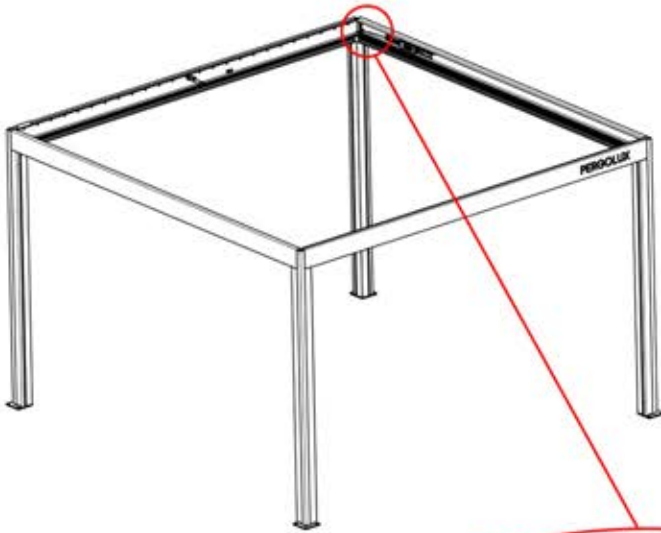

PN-200002622

4x

28

4

ANTHRACITE: B233
WHITE: B241
BLACK: B237

PN-200000680

8x

29