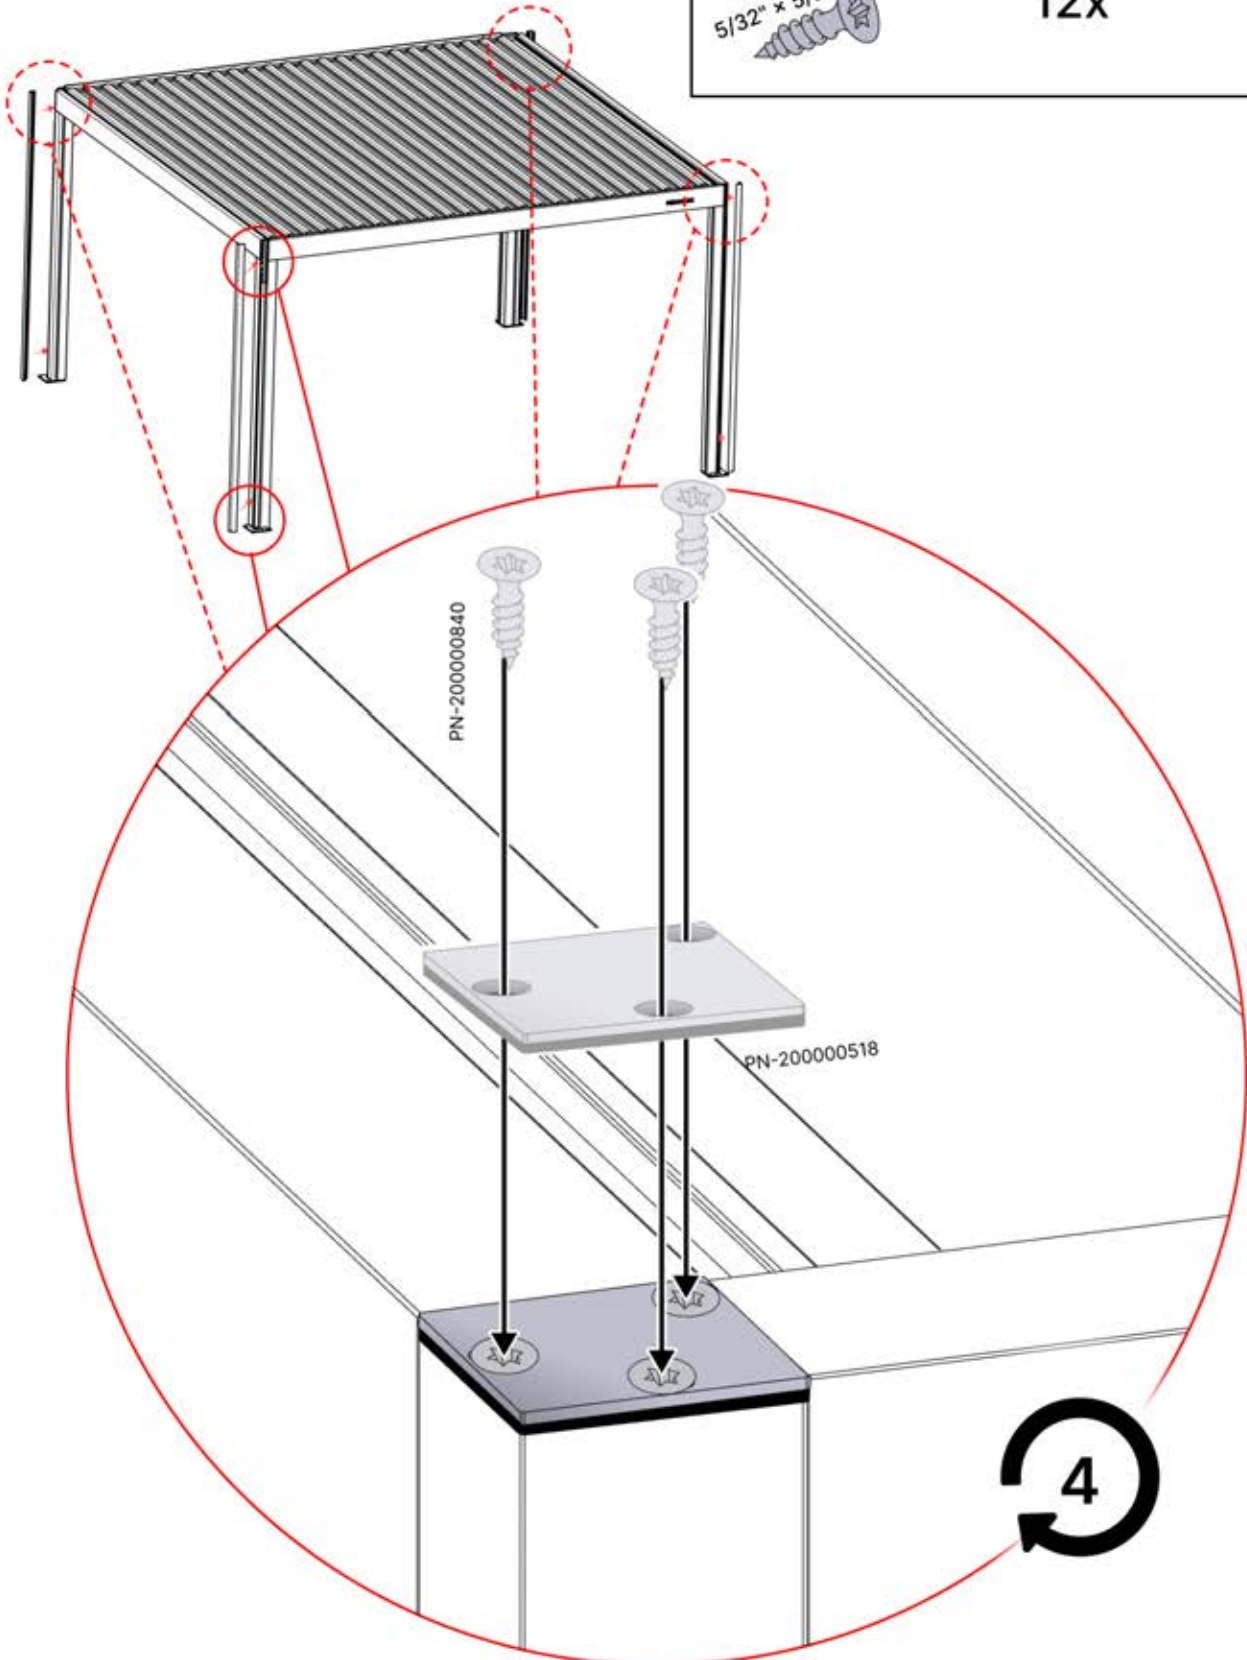

4x

PN-200000840

12x

48

49

PERGOLUX | PERGOLA PRO FREESTANDING S4

3 X 4 M / 10' X 13'