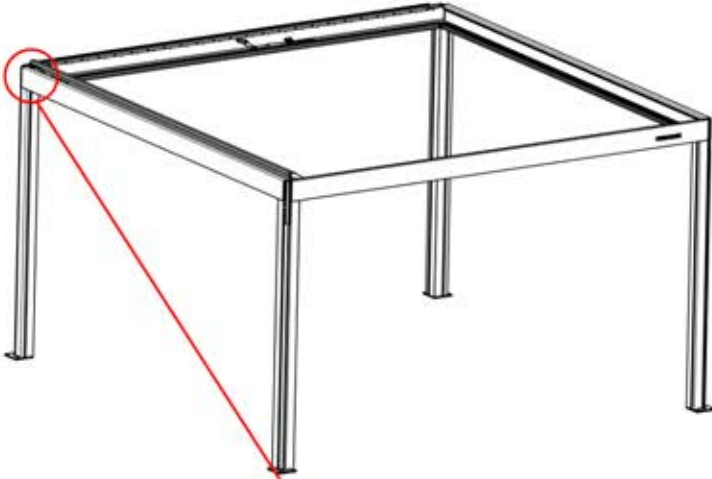

35

x3
FERGOLUX
FERGOLUX
FERGOLUX

2

ANTHRACITE: L215
WHITE: L219
BLACK: L217

PN-200002629
1x