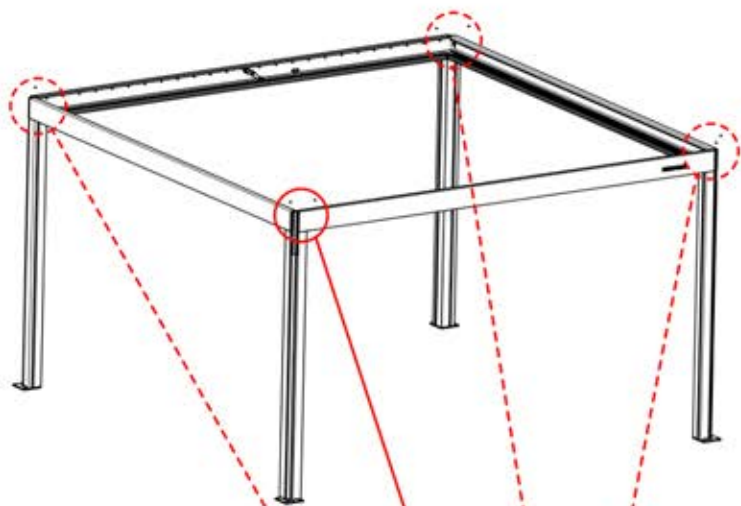

06

4

ANTHRACITE: B233
WHITE: B241
BLACK: B237

PN-200000569

8x