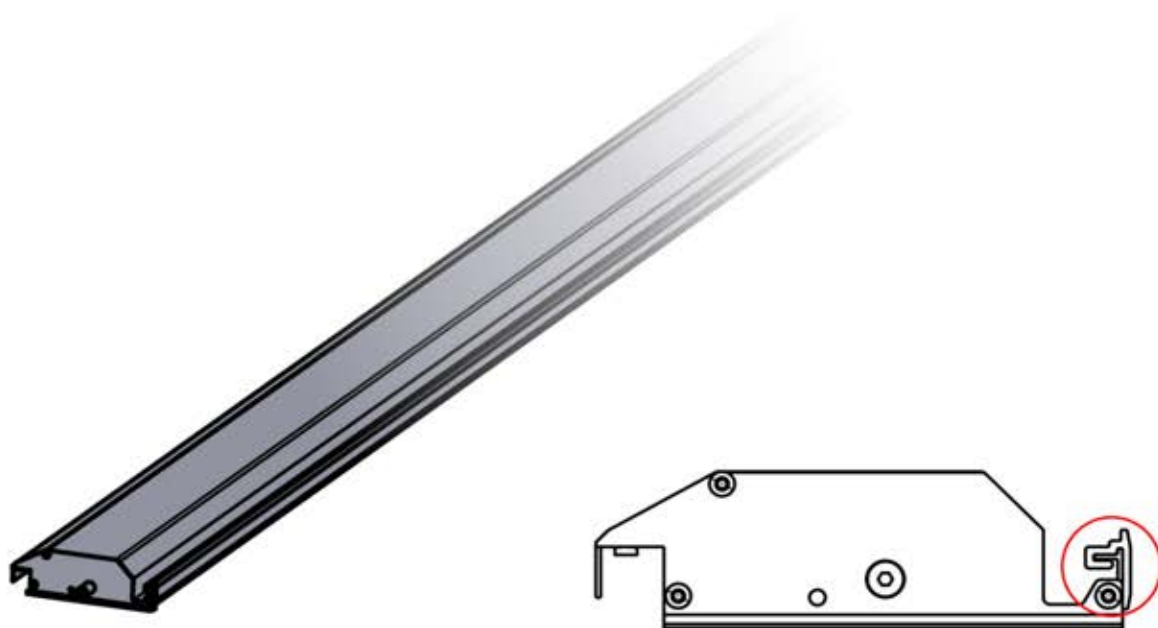

34

x1
FERGOLUX

4

ANTHRACITE: B233
WHITE: B241
BLACK: B237

PN-200002613
1x

PN-200000826
2x

ITEMS IN BOX

ANTHRACITE: L227
WHITE: L231
BLACK: L229