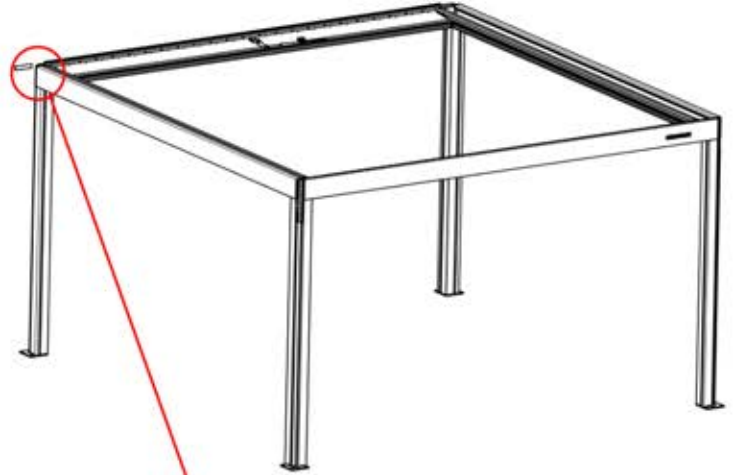

1x

37

4

ANTHRACITE: B233
WHITE: B241
BLACK: B237

PN-200003033
1X

38

4

ANTHRACITE: L227
WHITE: L231
BLACK: L229