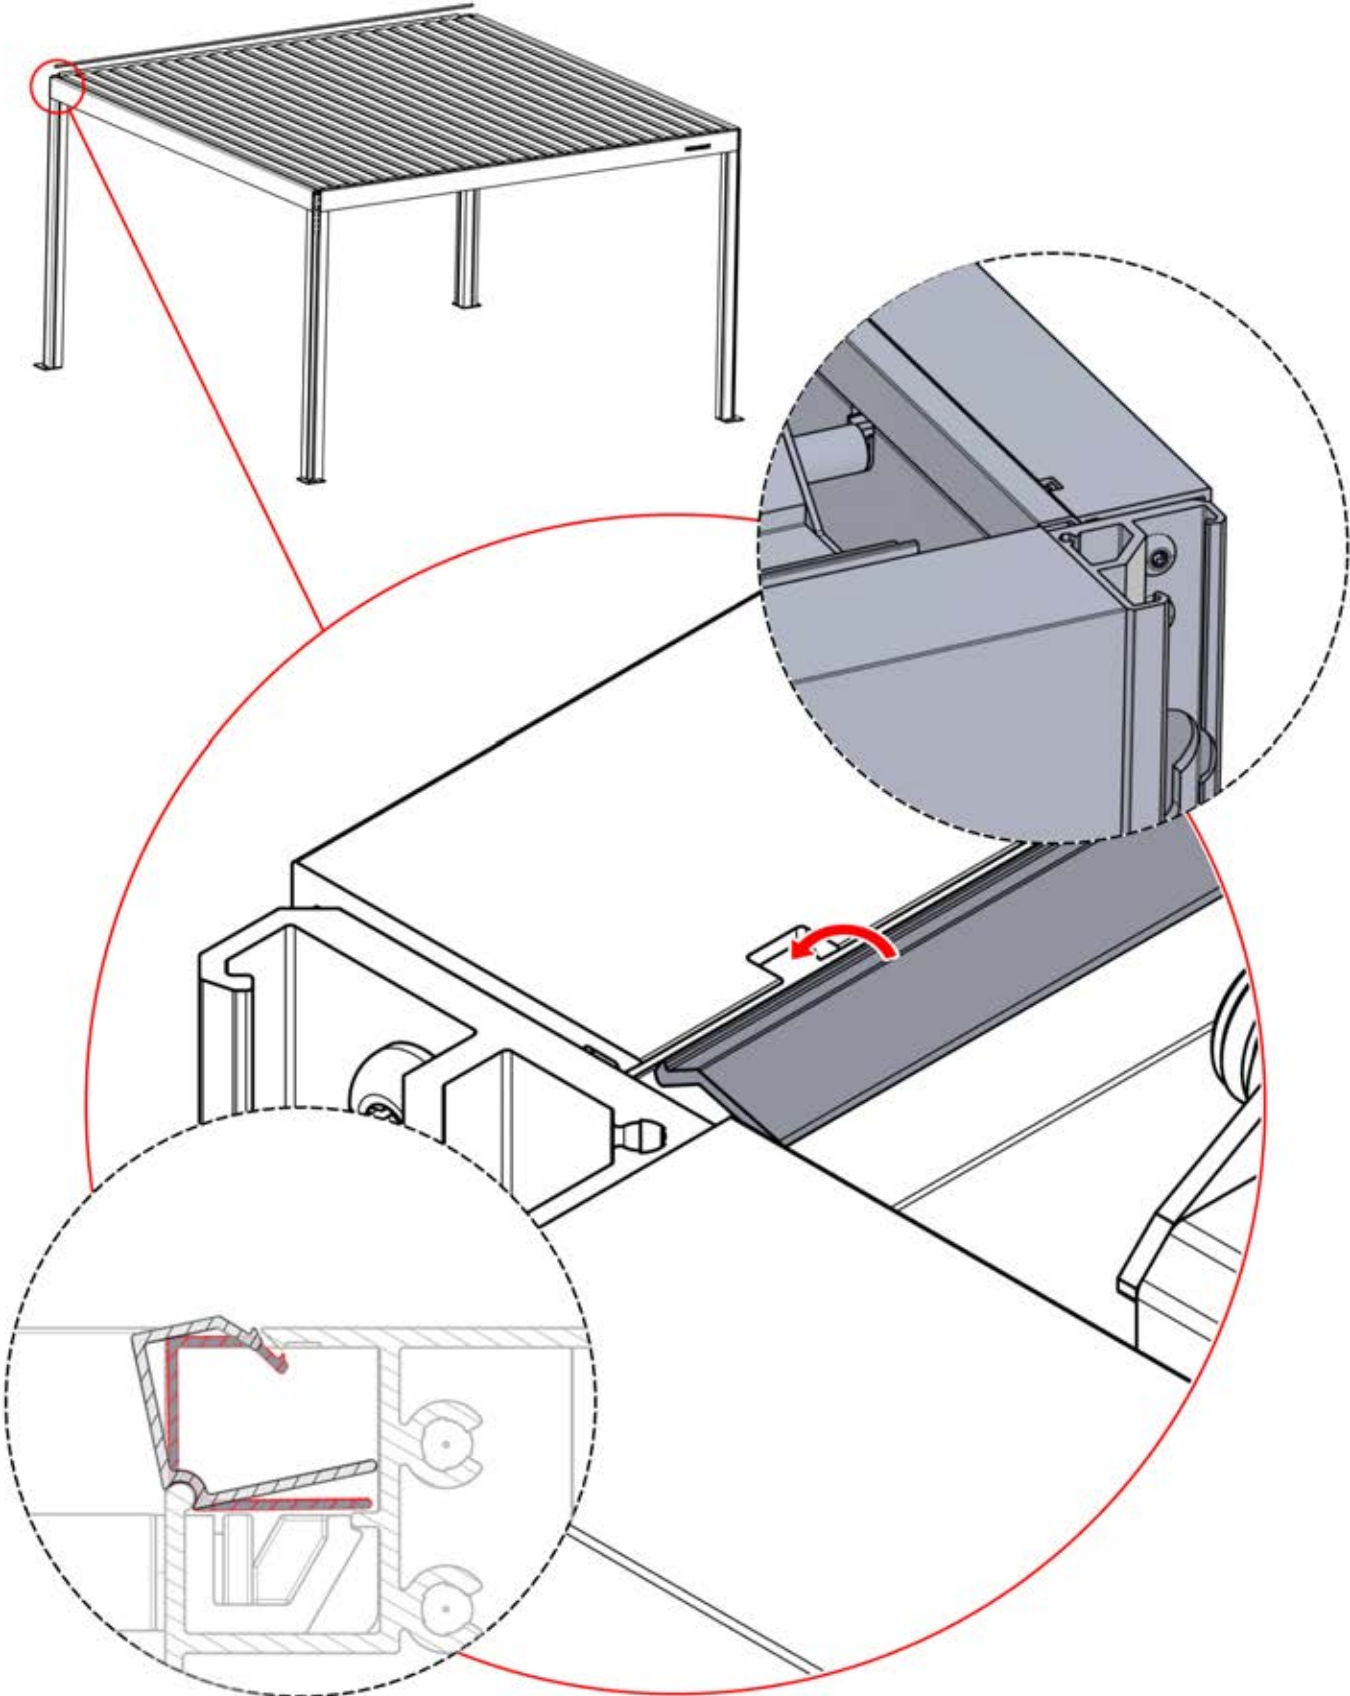

 4.2x12
PN-200001207
1x

44

4

ANTHRACITE: B233
WHITE: B241
BLACK: B237

45

4

ANTHRACITE: B233
WHITE: B241
BLACK: B237

46