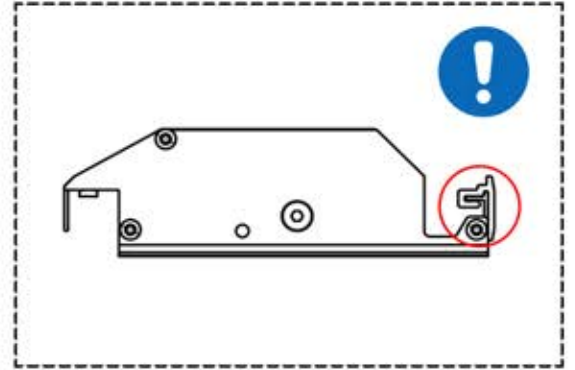

1x

37

4

ANTHRACITE: B233
WHITE: B241
BLACK: B237

PN-200003033
1X

38

4

ANTHRACITE: L227
WHITE: L231
BLACK: L229