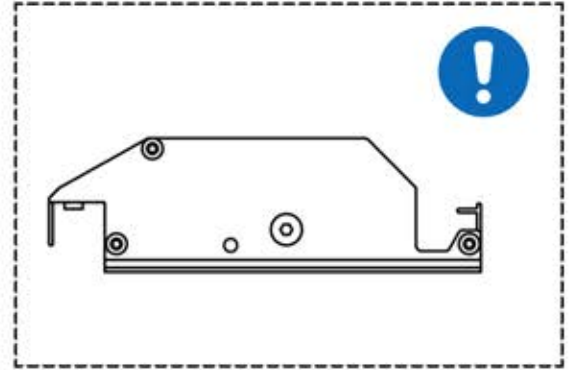

35

x3
FERGOLUX
FERGOLUX
FERGOLUX

2

ANTHRACITE: L215
WHITE: L219
BLACK: L217

PN-200002629
1x