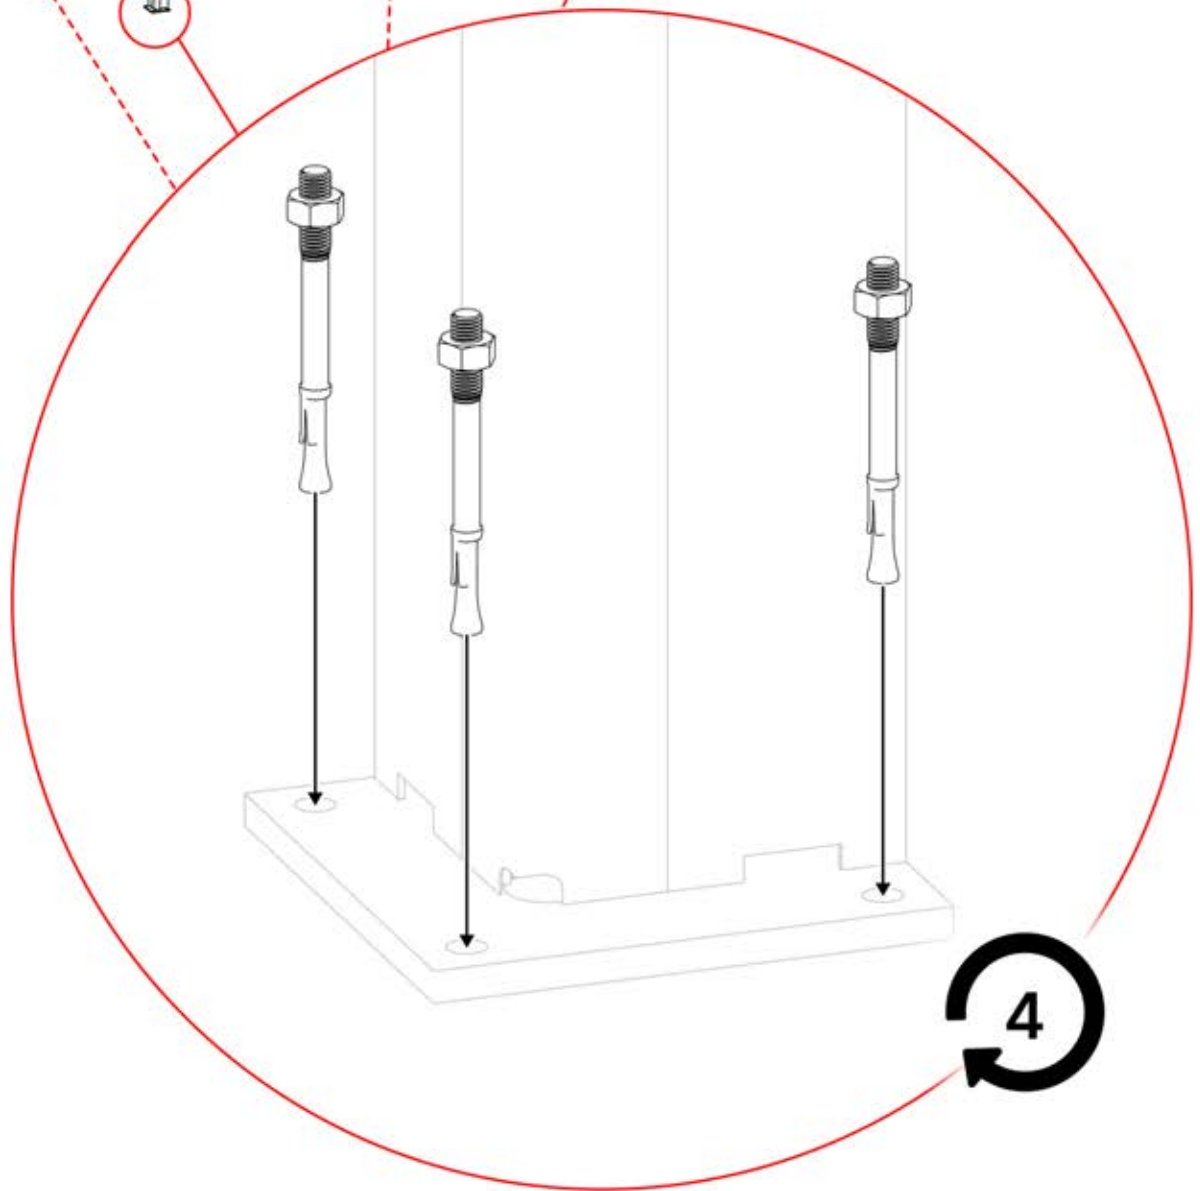

4x

PN-200000840

12x

48

49

PERGOLUX | PERGOLA PRO FREESTANDING S4

3 X 4 M / 10' X 13'