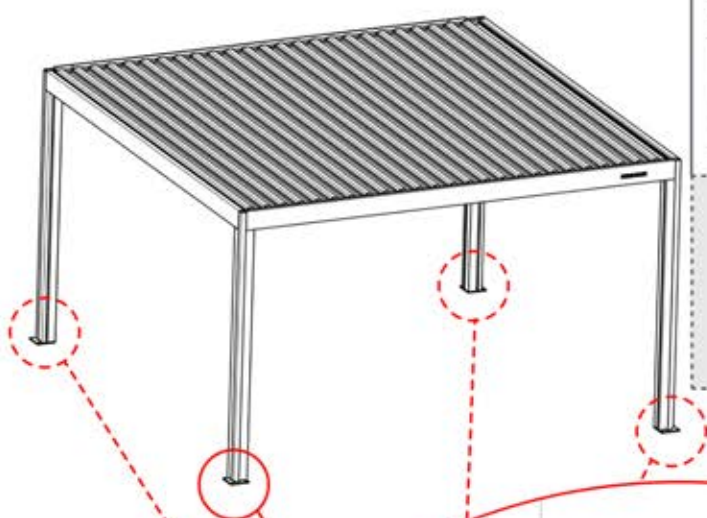

4x

PN-200000840

12x

48

49

PERGOLUX | PERGOLA PRO FREESTANDING S4

3 X 4 M / 10' X 13'