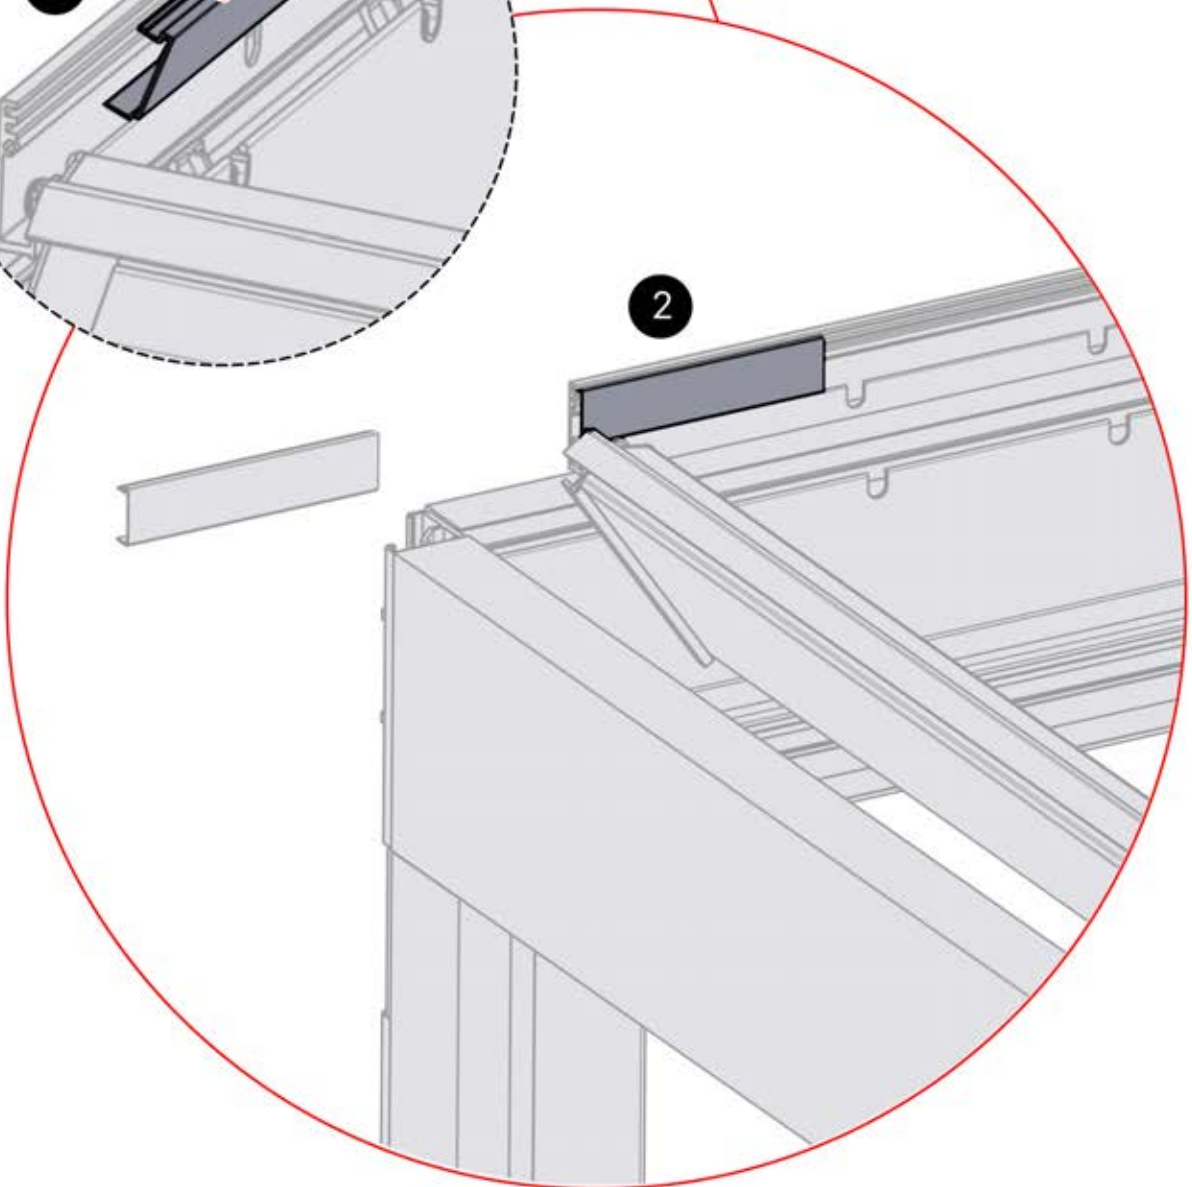

1x

37

4

ANTHRACITE: B233
WHITE: B241
BLACK: B237

PN-200003033
1X

38

4

ANTHRACITE: L227
WHITE: L231
BLACK: L229