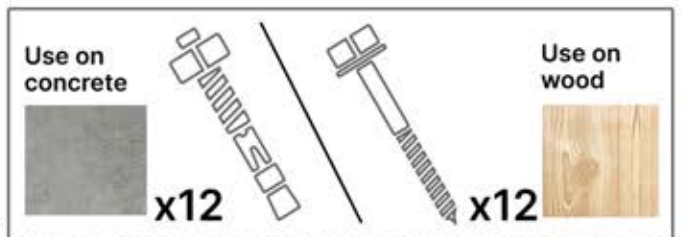

4x

PN-200000840

12x

48

49

PERGOLUX | PERGOLA PRO FREESTANDING S4

3 X 4 M / 10' X 13'