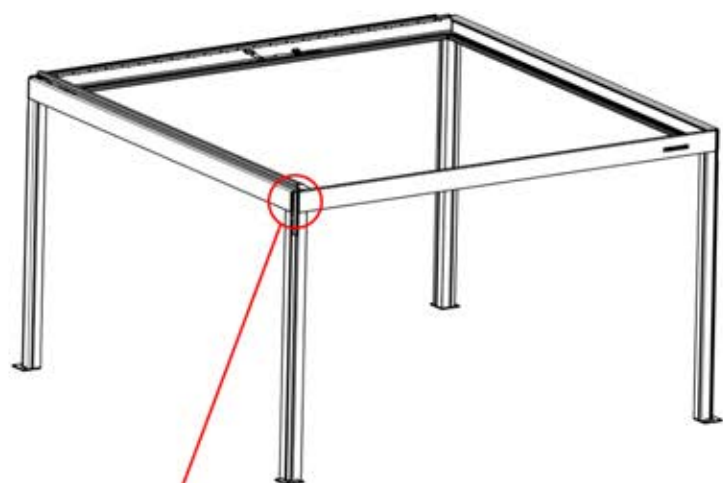

36

x3
PERGOLUX
PERGOLUX
PERGOLUX

2

ANTHRACITE: L215
WHITE: L219
BLACK: L217

PN-200002629

1x