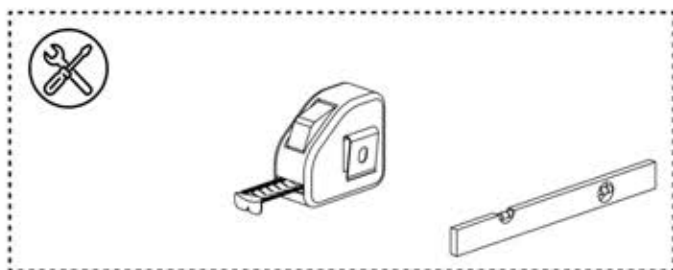

4x

PN-200000840

12x

48

49

PERGOLUX | PERGOLA PRO FREESTANDING S4

3 X 4 M / 10' X 13'