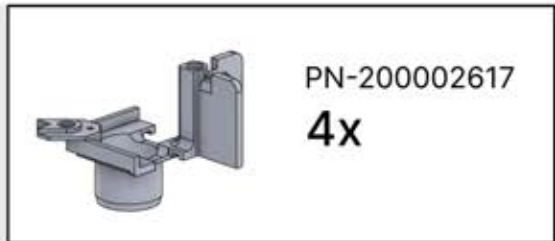

08

4

ANTHRACITE: B233
WHITE: B241
BLACK: B237

PN-200002617

4x