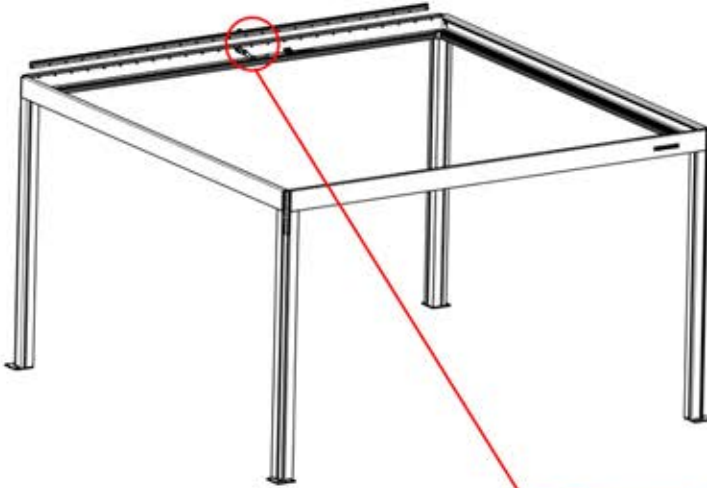

34

x1
FERGOLUX

4

ANTHRACITE: B233
WHITE: B241
BLACK: B237

PN-200002613
1x

PN-200000826
2x