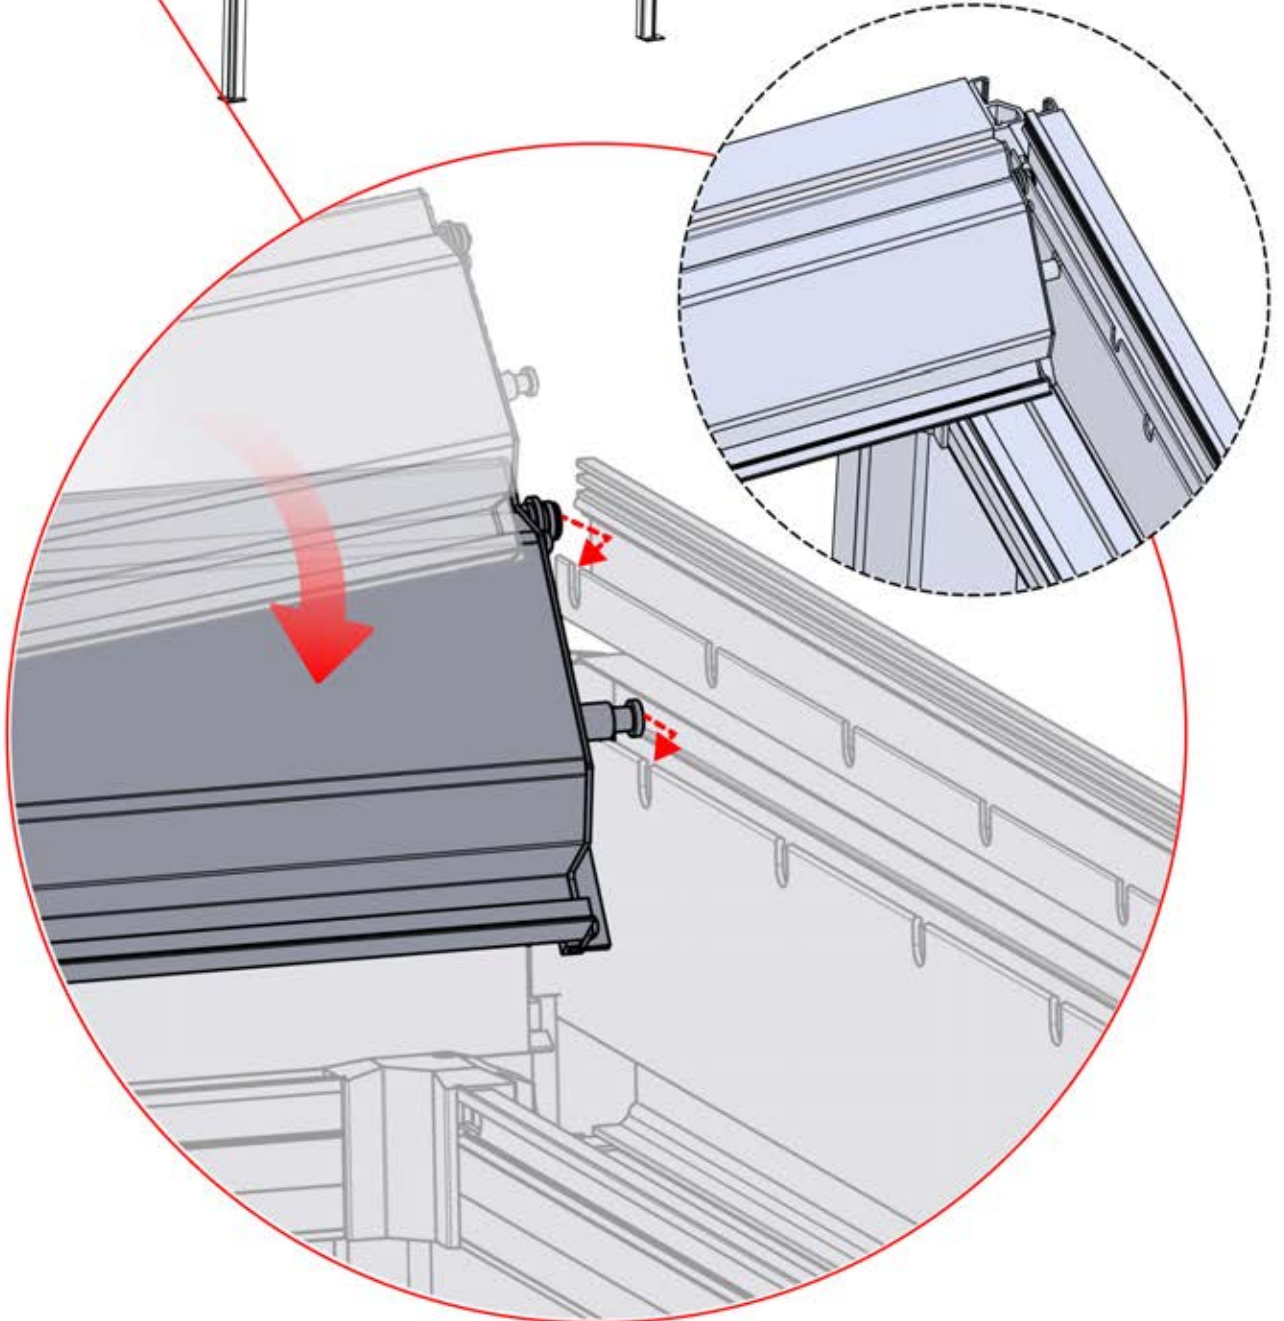

35

x3
FERGOLUX
FERGOLUX
FERGOLUX

2

ANTHRACITE: L215
WHITE: L219
BLACK: L217

PN-200002629
1x