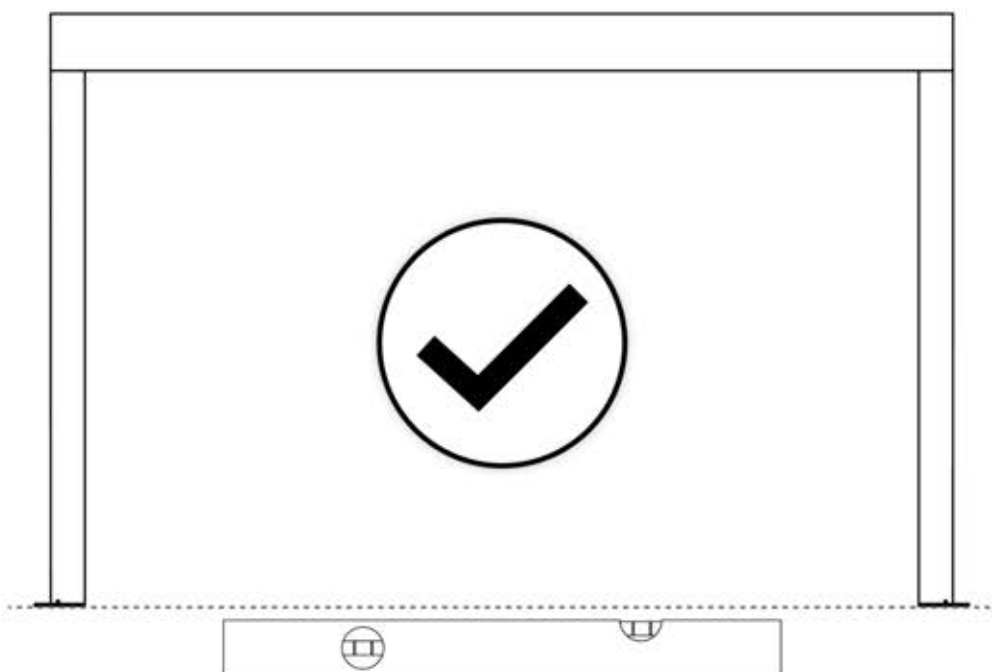

4x

PN-200000840

12x

48

49

PERGOLUX | PERGOLA PRO FREESTANDING S4

3 X 4 M / 10' X 13'