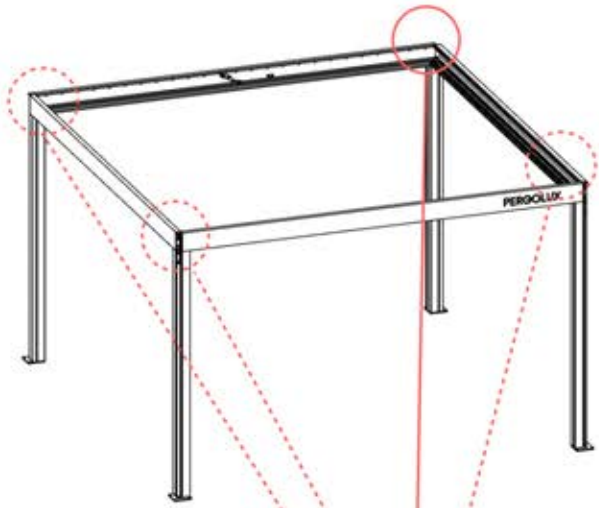

14

4

ANTHRACITE: B233
WHITE: B241
BLACK: B237

PN-200002625

4x

15

16

17