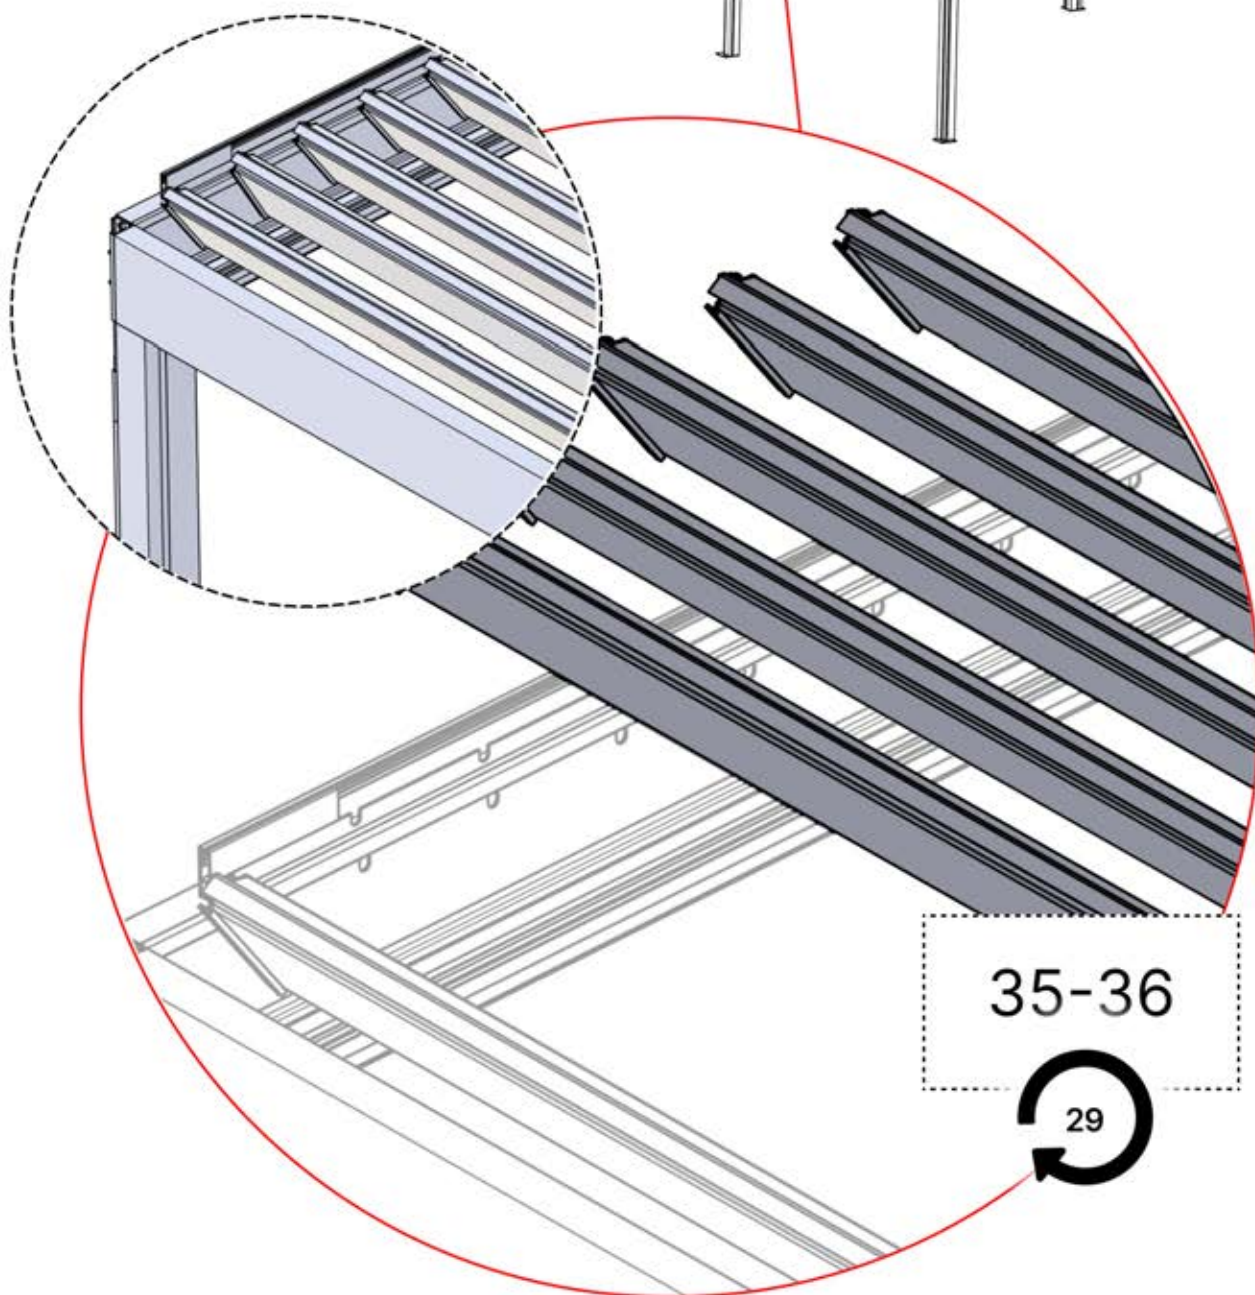

ANTHRACITE: L227
WHITE: L231
BLACK: L229

2

x4
FERGOLUX
FERGOLUX
FERGOLUX
FERGOLUX

ANTHRACITE: L215
WHITE: L219
BLACK: L217

PN-200002629
29x

42

 **4**

ANTHRACITE: B234
WHITE: B242
BLACK: B238