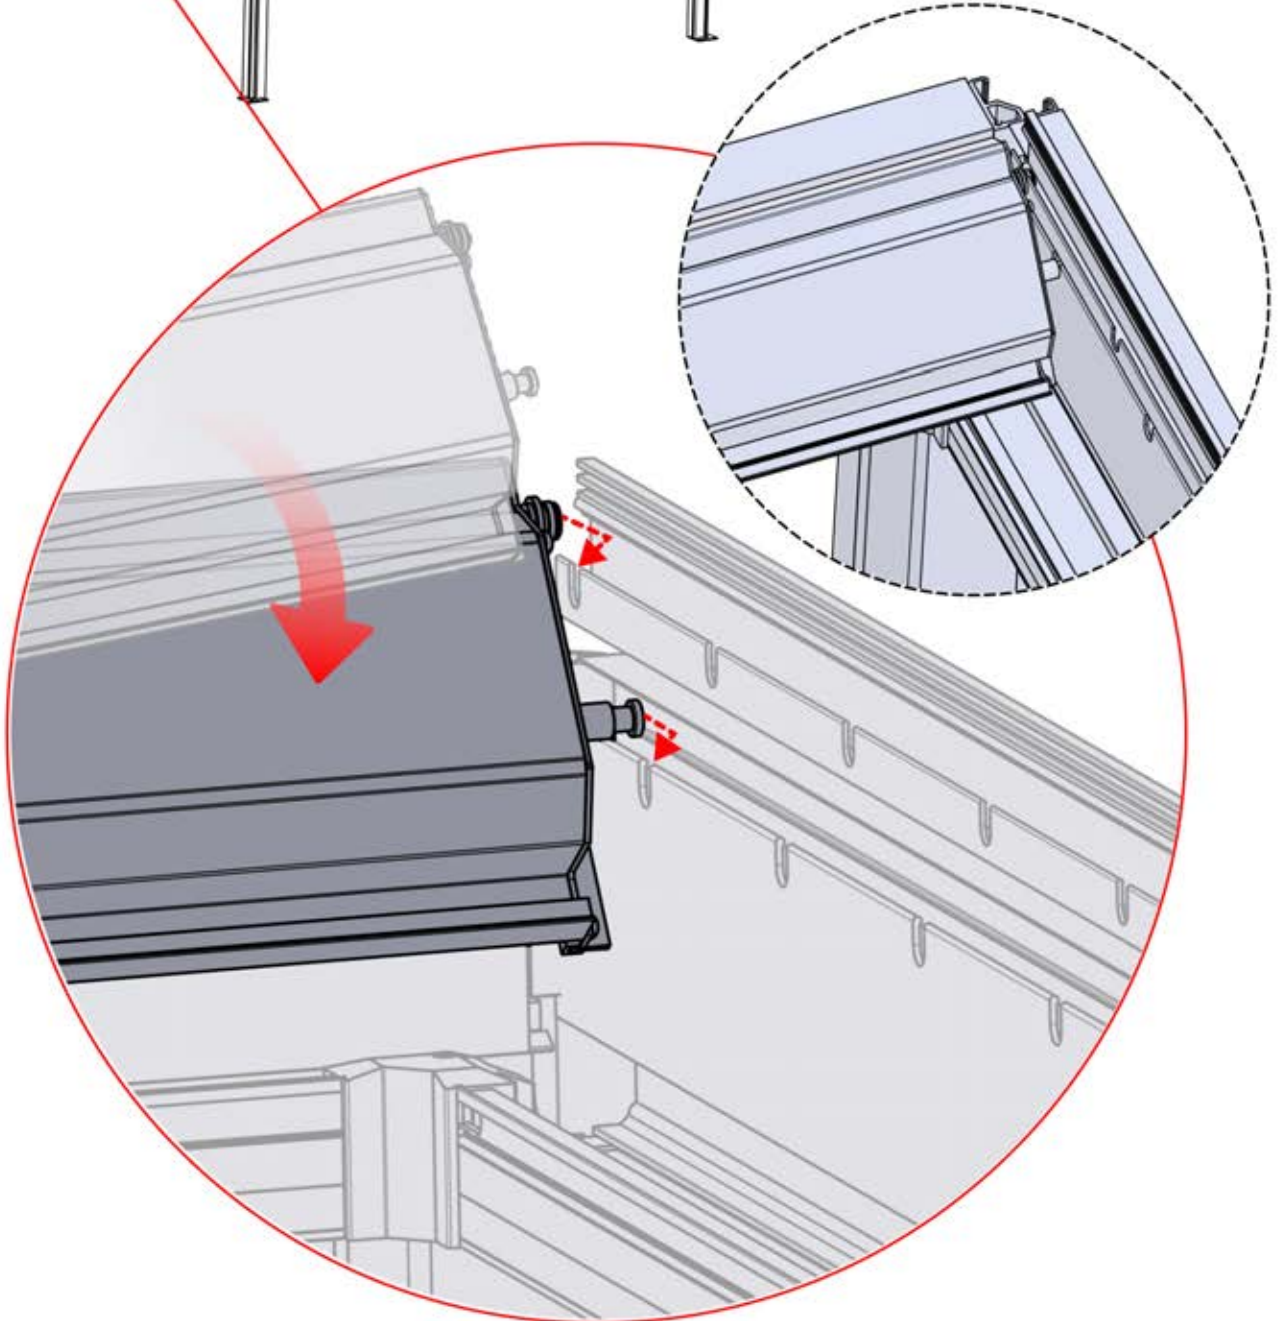

PLR 150 G2 PRO LOUVER STD FS 4M
PACKAGE

PN-200002629

30x

35

x4
PERGOLUX
PERGOLUX
PERGOLUX
PERGOLUX

2

ANTHRACITE: L215
WHITE: L219
BLACK: L217

PN-200002629
1x