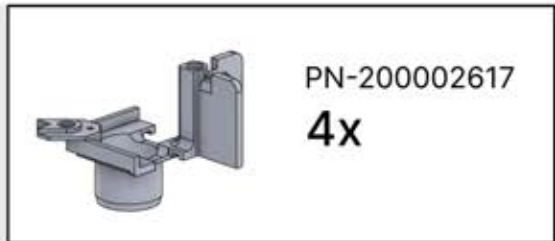

4

ANTHRACITE: B234
WHITE: B242
BLACK: B238

PN-200000960

4x

08

4

ANTHRACITE: B234
WHITE: B242
BLACK: B238

PN-200002617