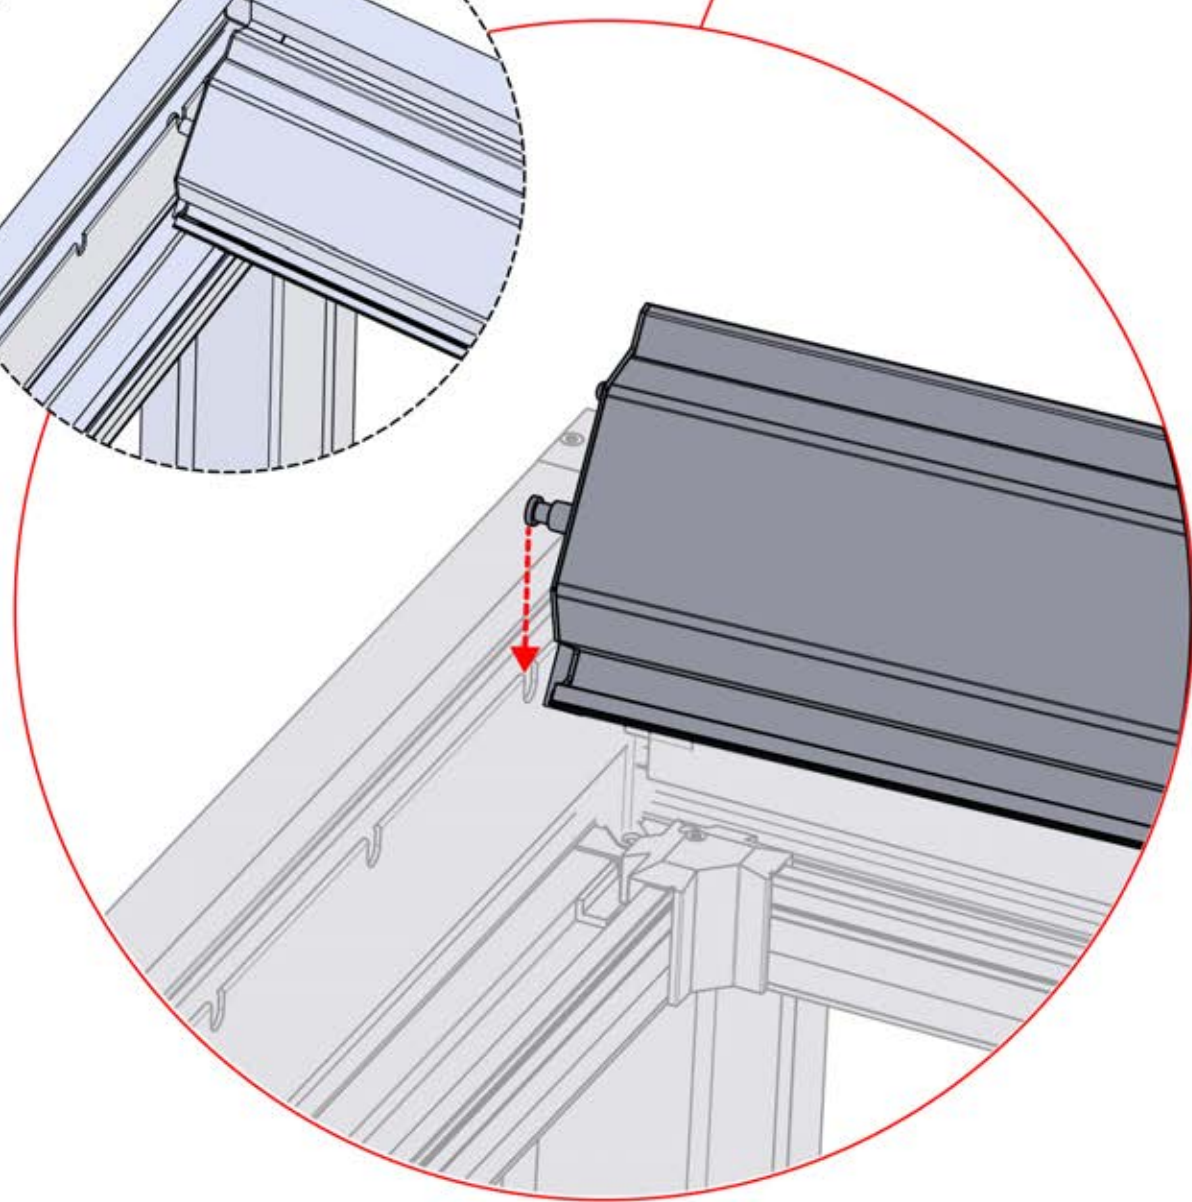

36

x4
PERGOLUX
PERGOLUX
PERGOLUX
PERGOLUX

2

ANTHRACITE: L215
WHITE: L219
BLACK: L217

PN-200002629

1x

37

4