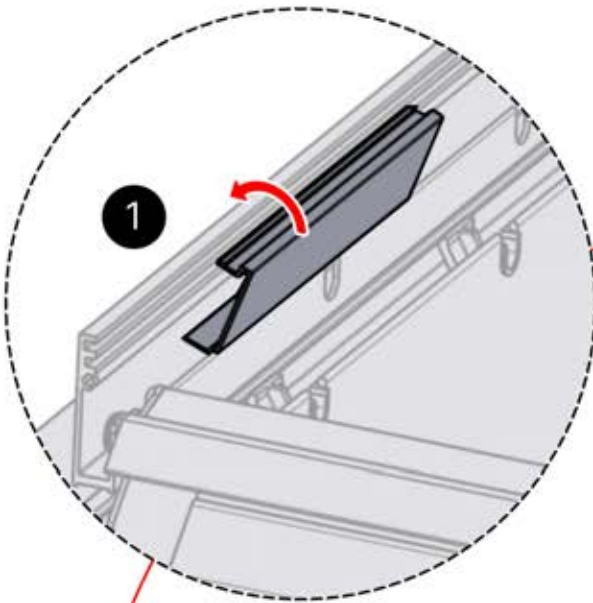

37

4

ANTHRACITE: B234
WHITE: B242
BLACK: B238

PN-200003033
1X