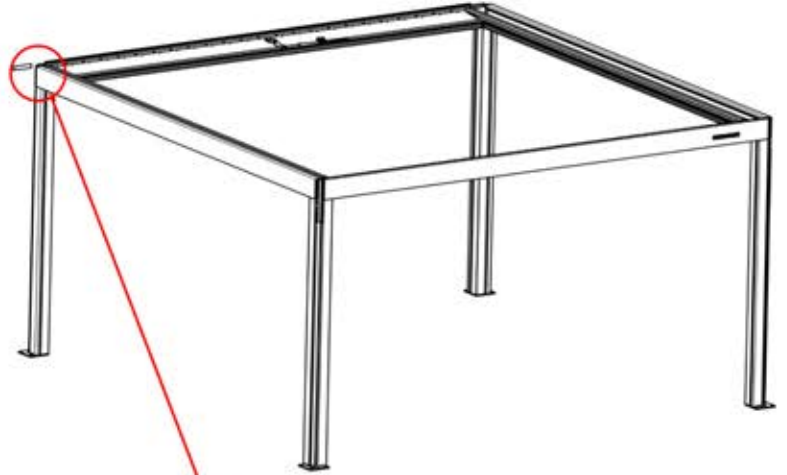

37

4

ANTHRACITE: B234
WHITE: B242
BLACK: B238

PN-200003033
1X