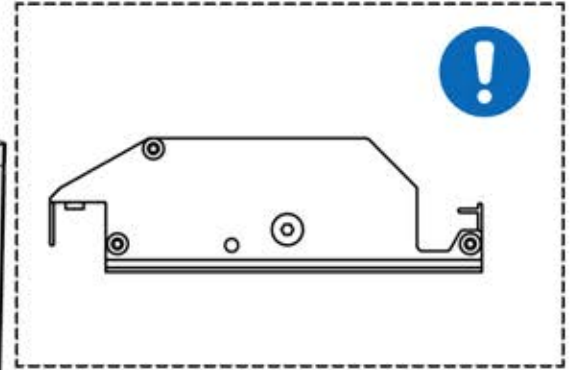

PLR 150 G2 PRO LOUVER STD FS 4M
PACKAGE

PN-200002629

30x

35

x4
PERGOLUX
PERGOLUX
PERGOLUX
PERGOLUX

2

ANTHRACITE: L215
WHITE: L219
BLACK: L217

PN-200002629
1x