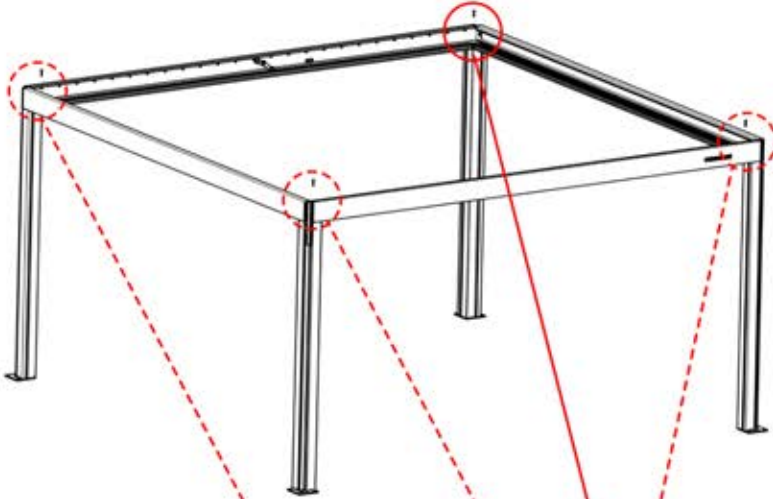

07

4

ANTHRACITE: B234
WHITE: B242
BLACK: B238

PN-200000960

4x