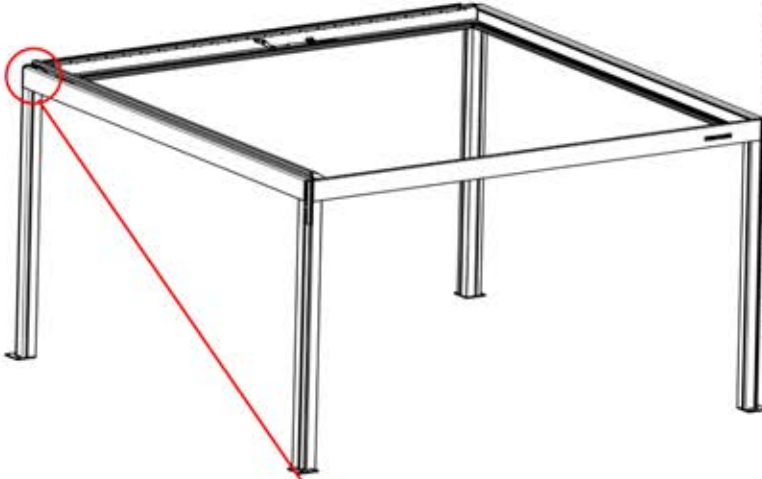

PLR 150 G2 PRO LOUVER STD FS 4M
PACKAGE

PN-200002629

30x

35

x4
PERGOLUX
PERGOLUX
PERGOLUX
PERGOLUX

2

ANTHRACITE: L215
WHITE: L219
BLACK: L217

PN-200002629
1x