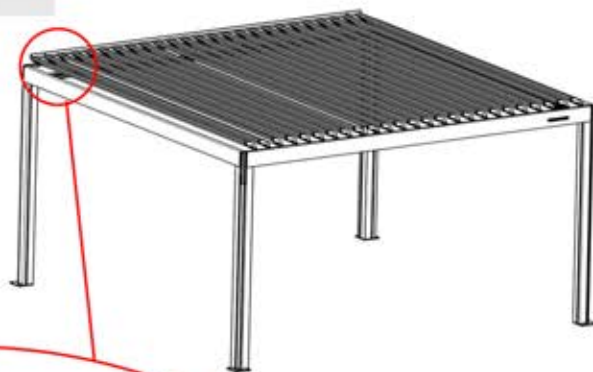

ANTHRACITE: L227
WHITE: L231
BLACK: L229

2

x4
FERGOLUX
FERGOLUX
FERGOLUX
FERGOLUX

ANTHRACITE: L215
WHITE: L219
BLACK: L217

PN-200002629
29x

42

 **4**

ANTHRACITE: B234
WHITE: B242
BLACK: B238