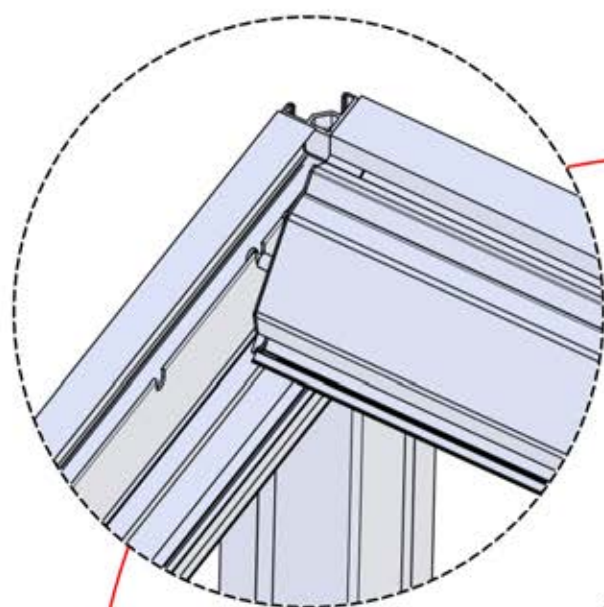

36

x4
PERGOLUX
PERGOLUX
PERGOLUX
PERGOLUX

2

ANTHRACITE: L215
WHITE: L219
BLACK: L217

PN-200002629

1x

37

4