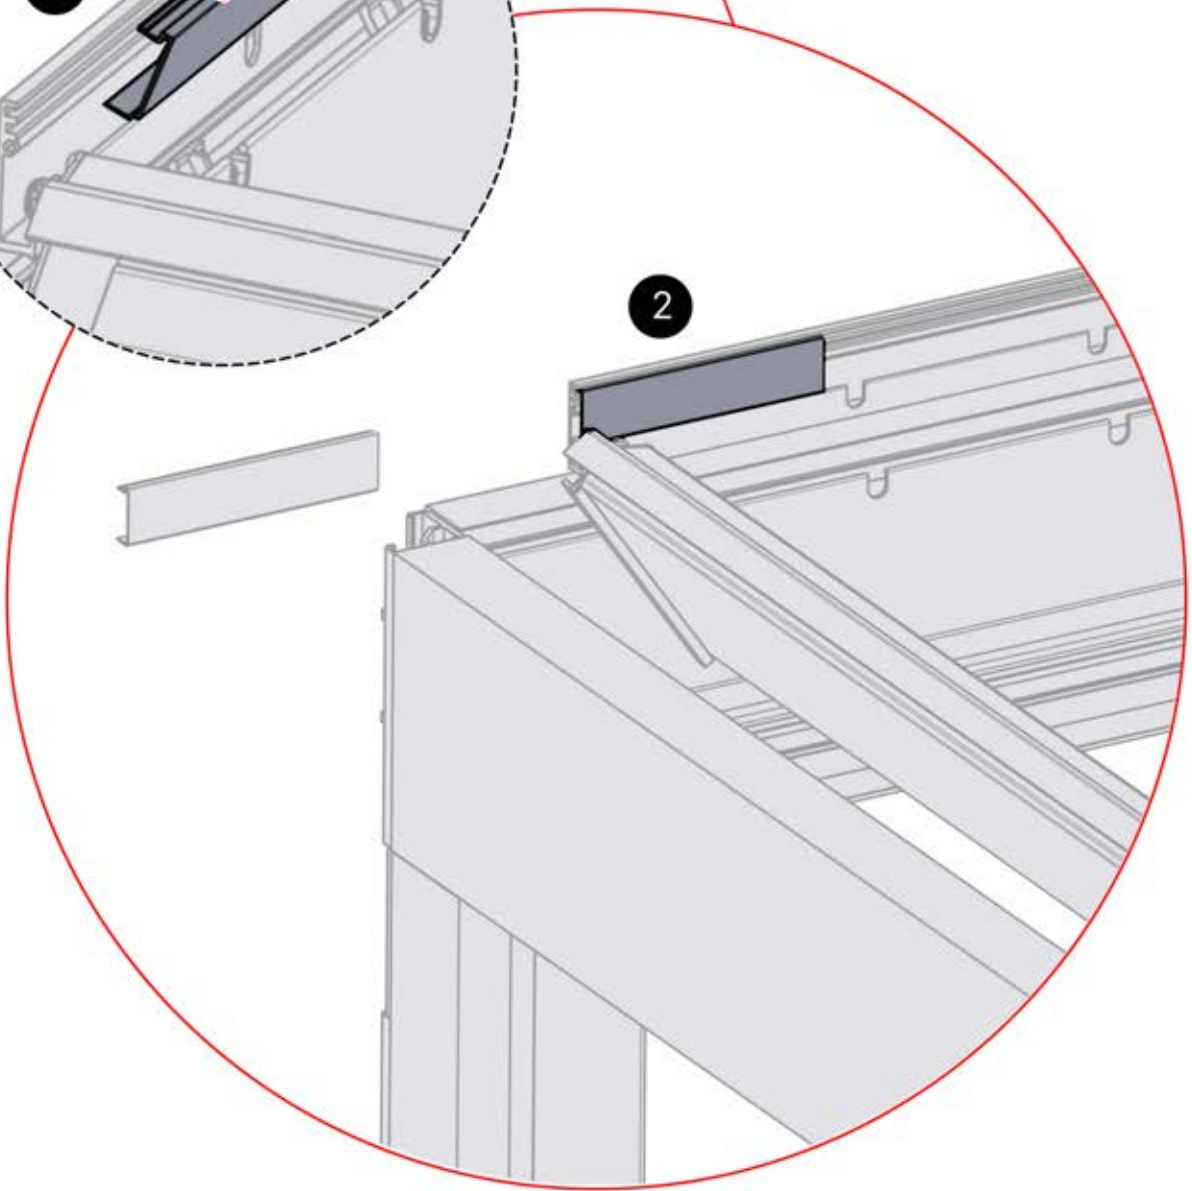

37

4

ANTHRACITE: B234
WHITE: B242
BLACK: B238

PN-200003033
1X