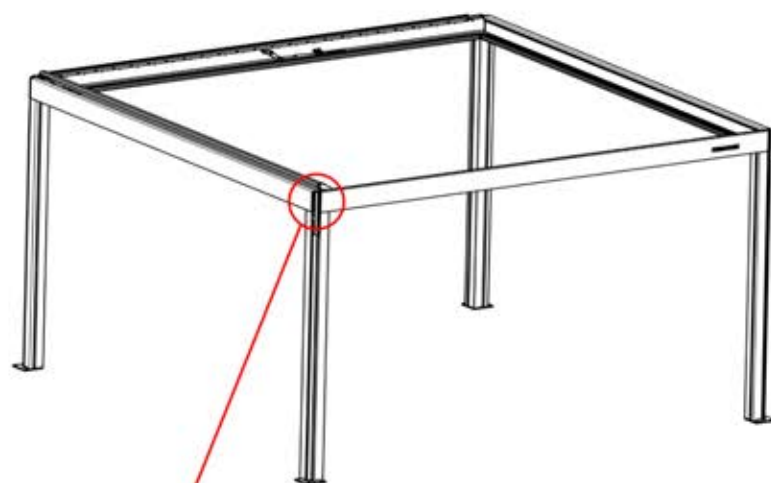

36

x4
PERGOLUX
PERGOLUX
PERGOLUX
PERGOLUX

2

ANTHRACITE: L215
WHITE: L219
BLACK: L217

PN-200002629

1x

37

4