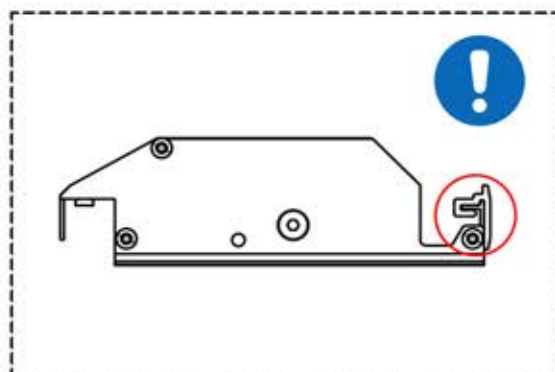

2

44

x1
PERGOLUX

6

ANTHRACITE: B268
WHITE: B272
BLACK: B270

PN-200002645
1x

45

x1
PERGOLUX