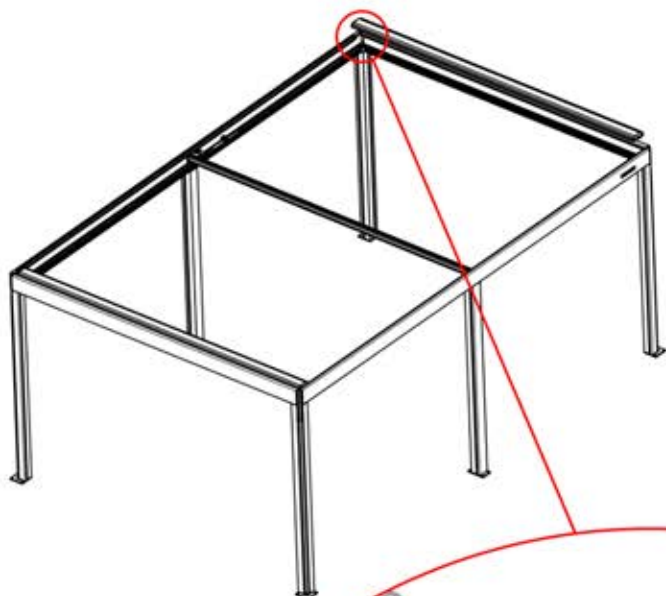

2

44

x1
PERGOLUX

6

ANTHRACITE: B268
WHITE: B272
BLACK: B270

PN-200002645
1x

45

x1
PERGOLUX