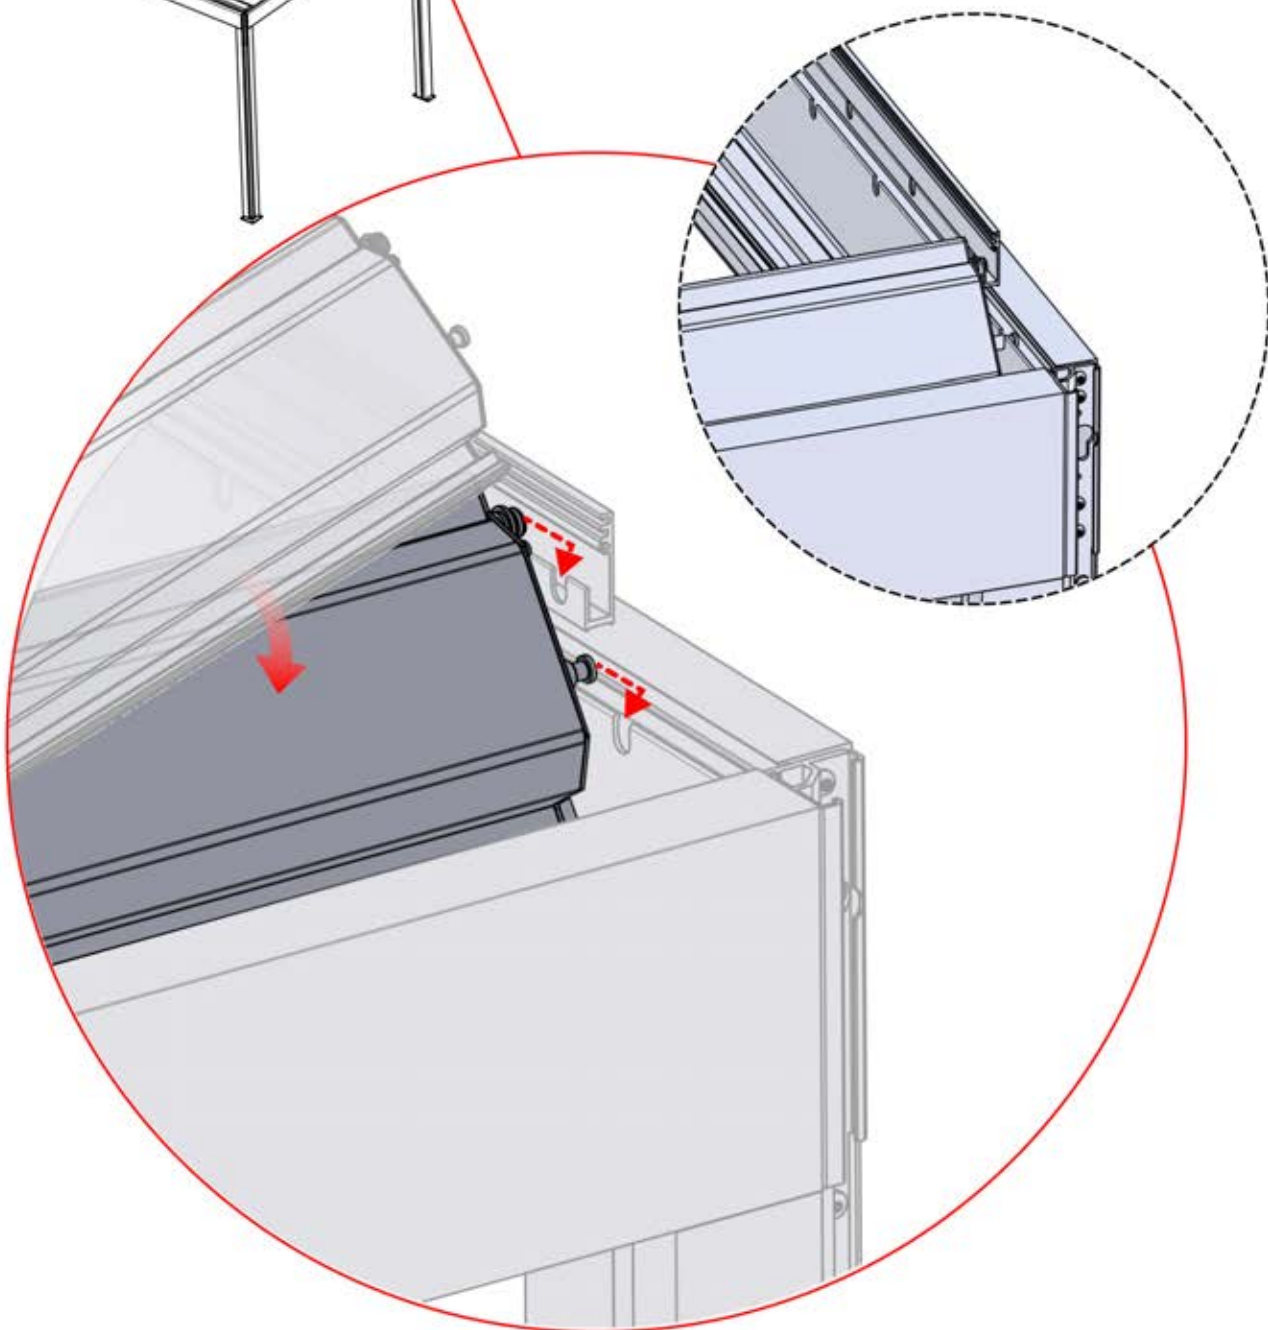

2

44

x1
PERGOLUX

6

ANTHRACITE: B268
WHITE: B272
BLACK: B270

PN-200002645
1x

45

x1
PERGOLUX