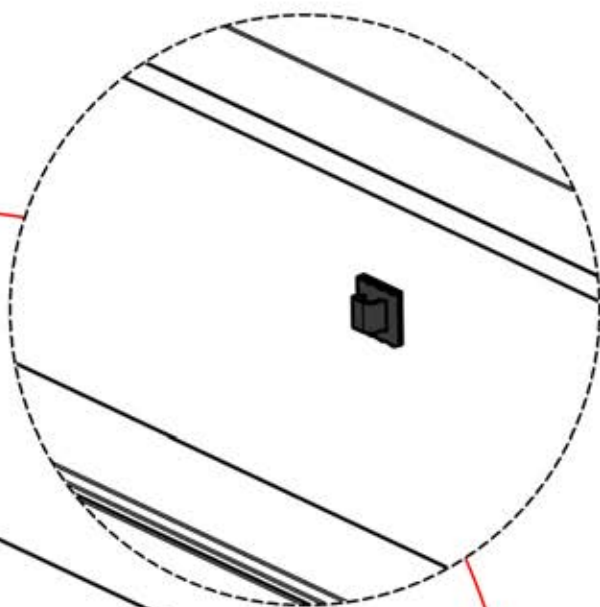

37

Matter
Antenna Clip
1x