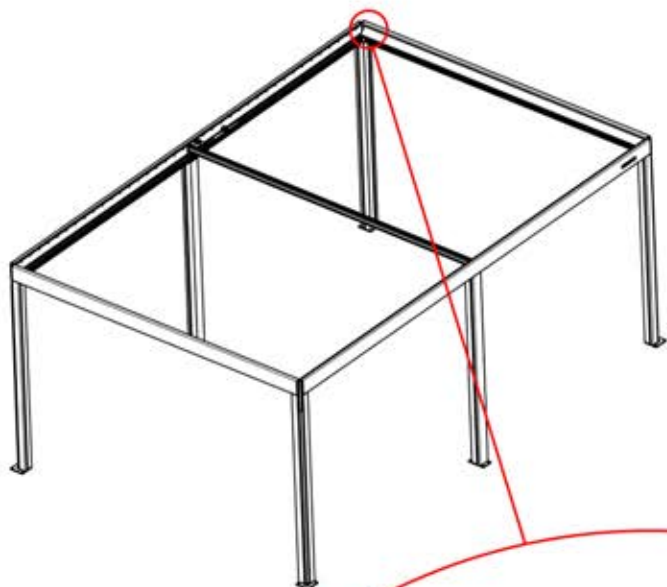

37

Matter
Antenna Clip
1x