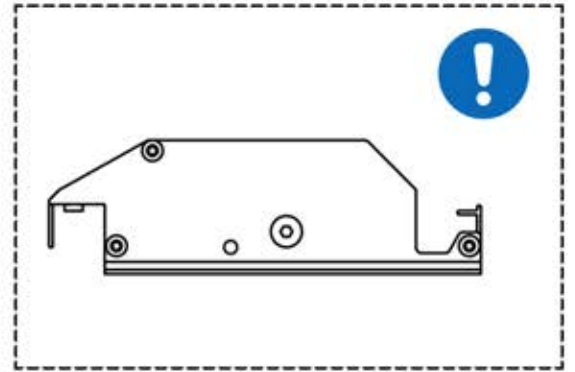

36x

41

X6
PERGOLUX
PERGOLUX
PERGOLUX
PERGOLUX
PERGOLUX
PERGOLUX

3

ANTHRACITE: L215
WHITE: L219
BLACK: L217

PN-200002629
1x

42

X6
PERGOLUX
PERGOLUX
PERGOLUX
PERGOLUX
PERGOLUX
PERGOLUX