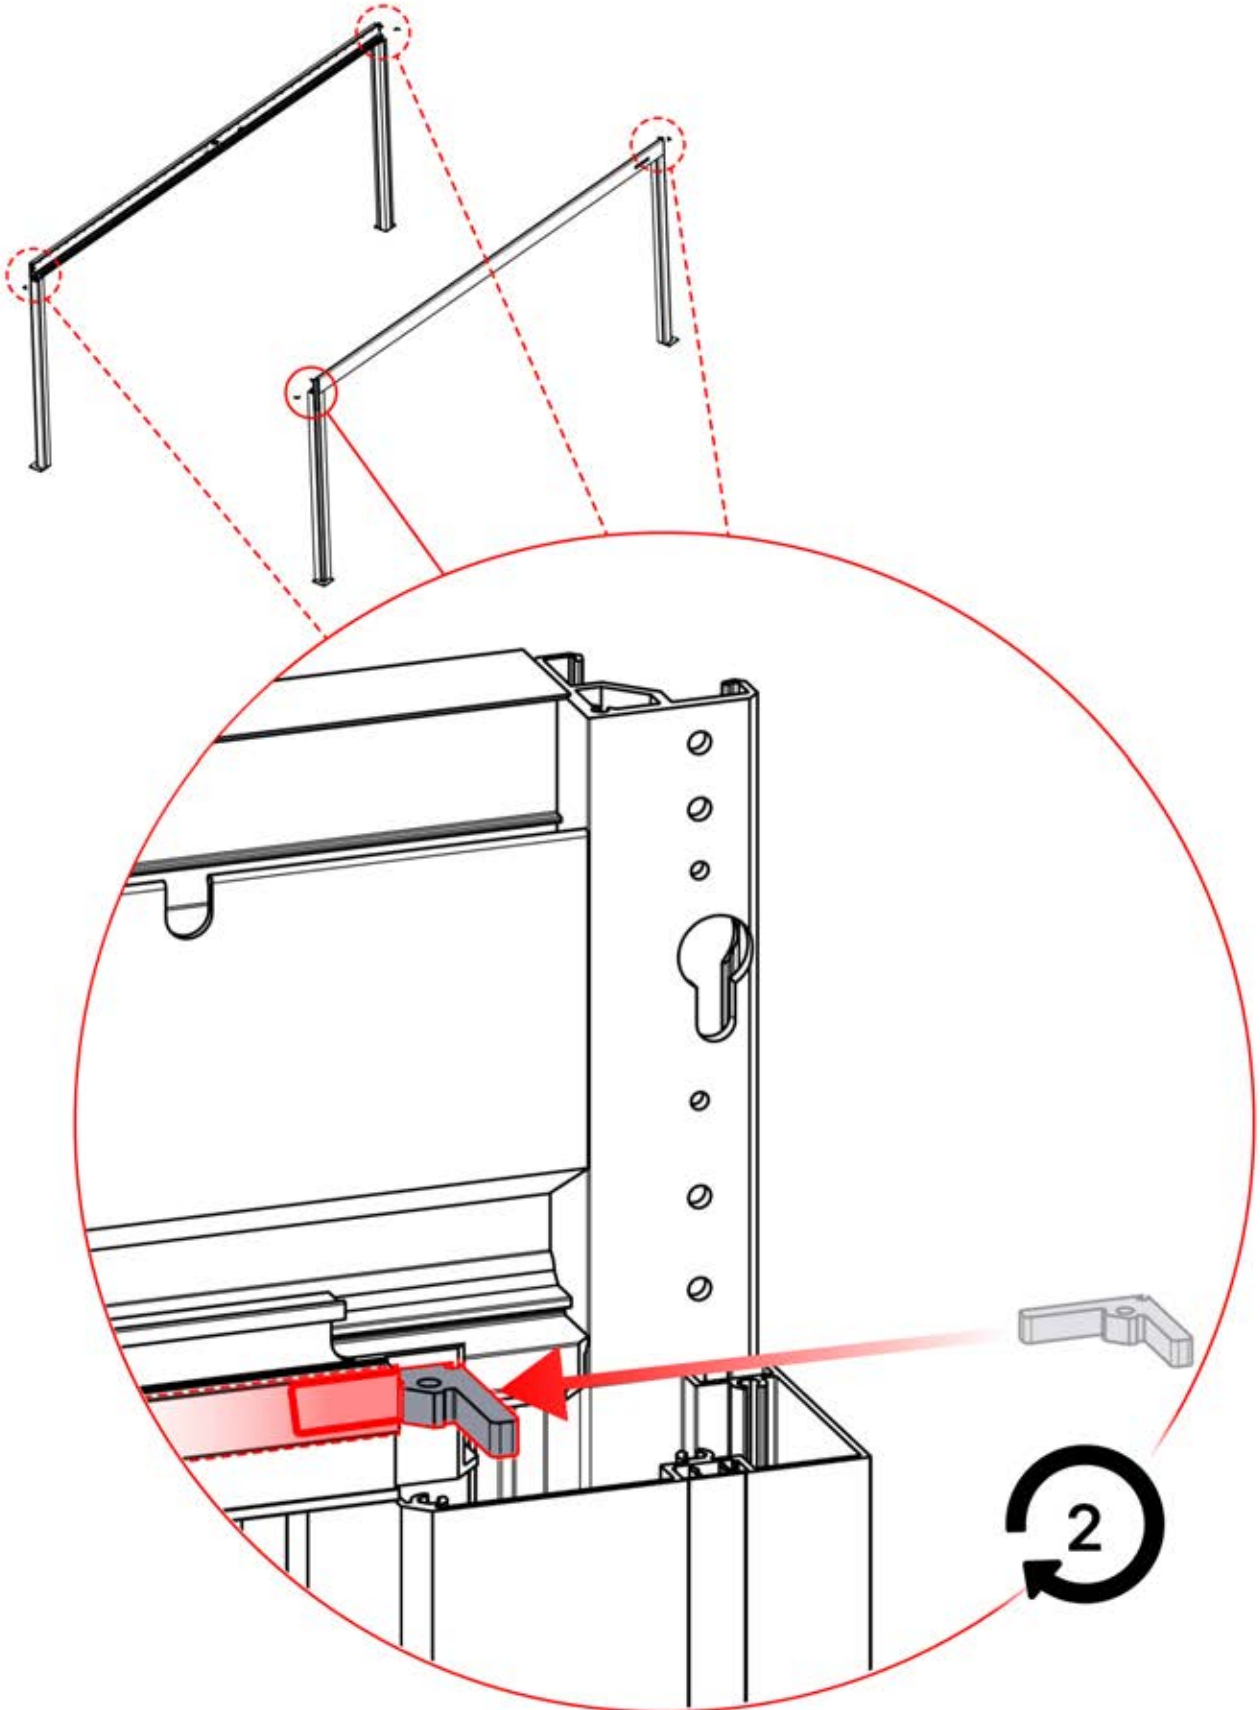

04

x1
PERGOLUX

4

ANTHRACITE: B235
WHITE: B243
BLACK: B239

PN-20000507
4x