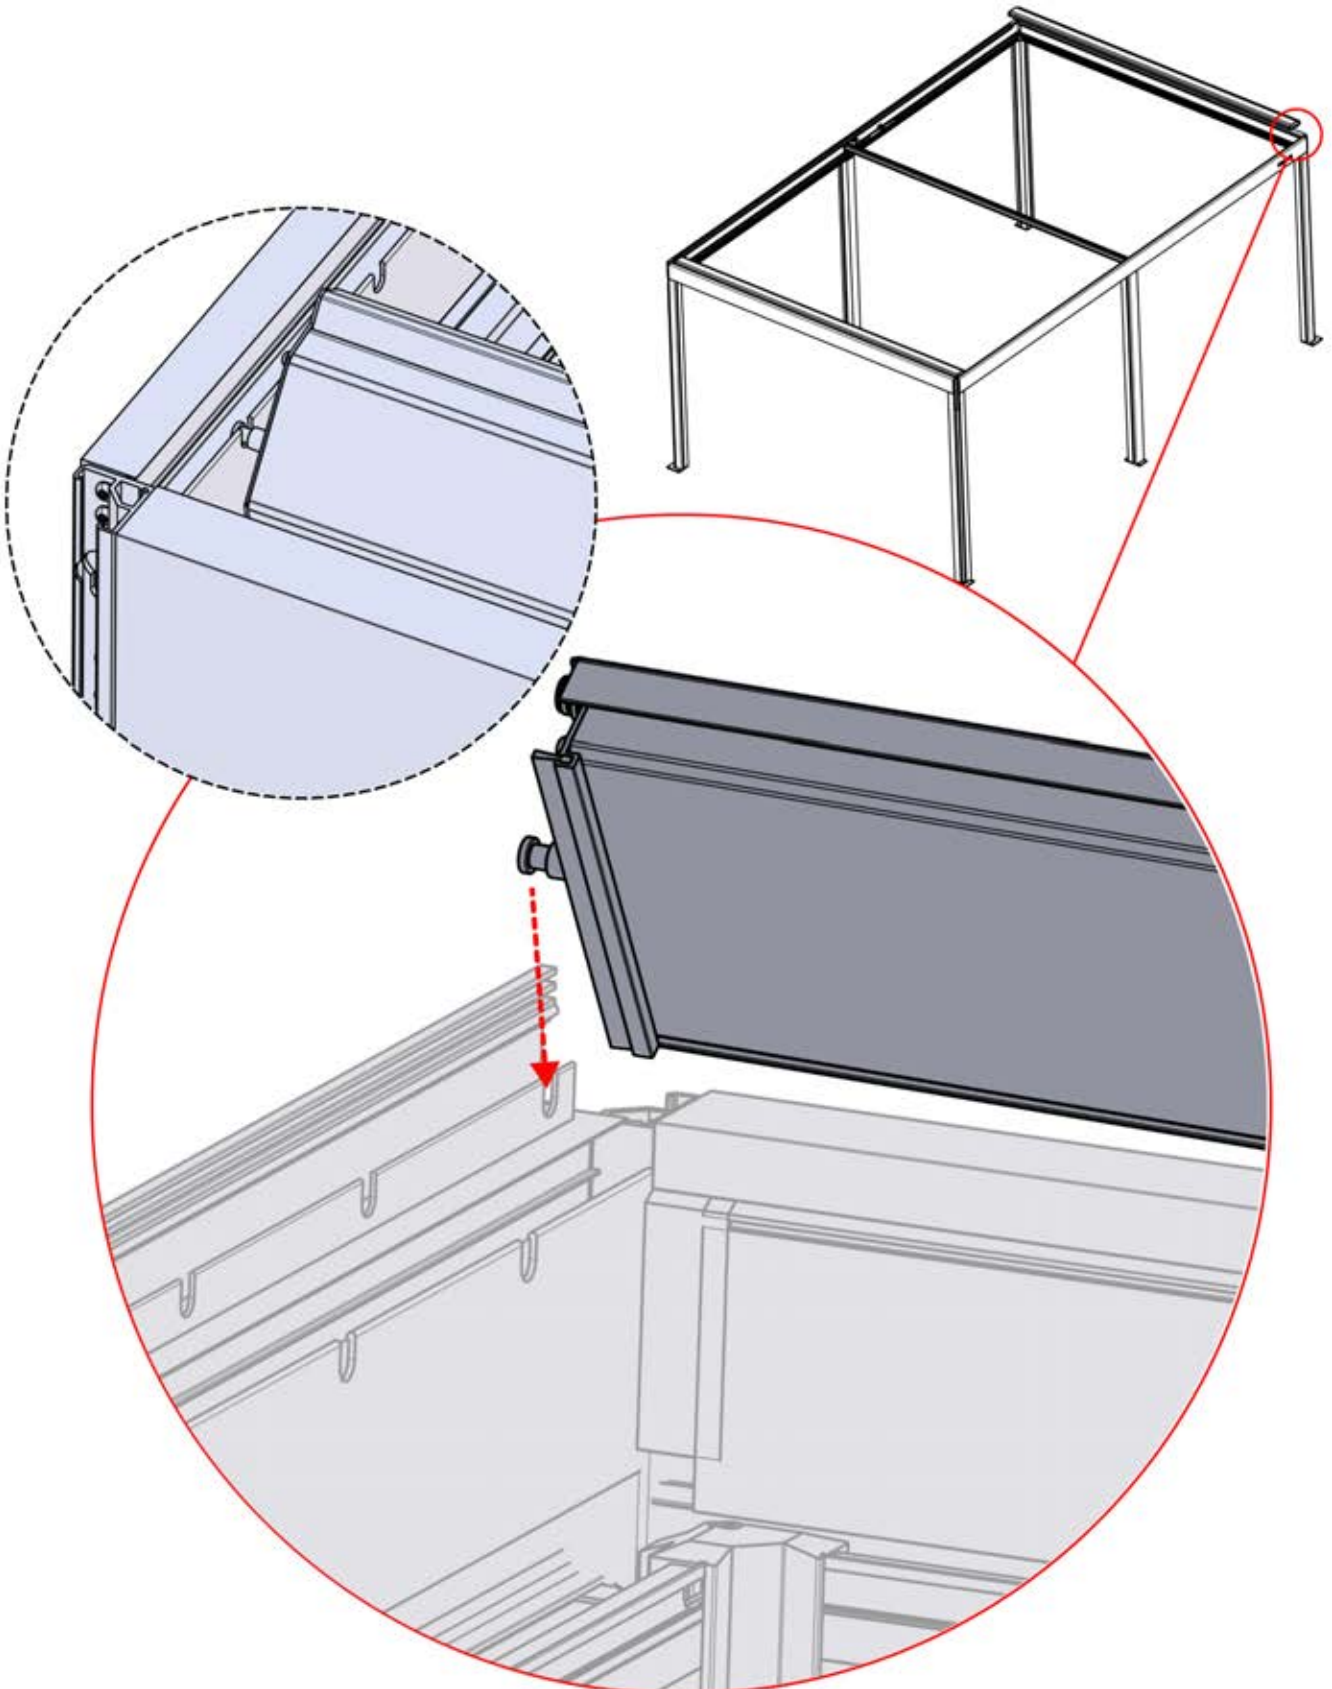

45

x1
PERGOLUX

6

ANTHRACITE: B268
WHITE: B272
BLACK: B270

PN-200002645
1x