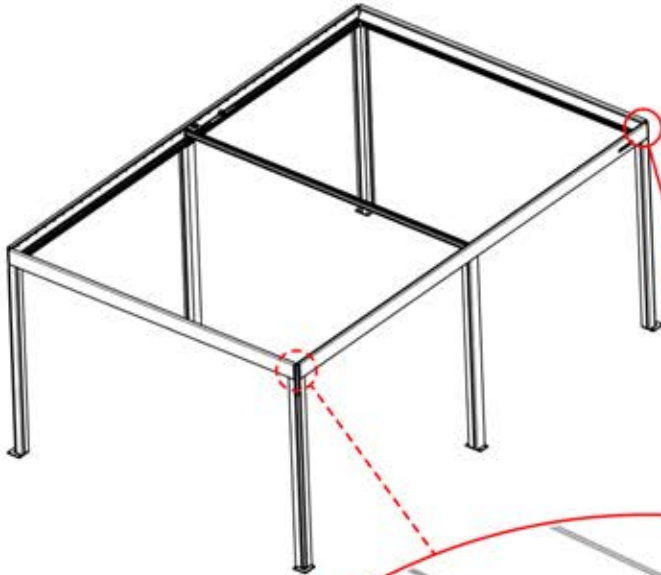

PN-200003397
2x

36

x1
PERGOLUX

5

ANTHRACITE: B256
WHITE: B260
BLACK: B258

PN-200003554
2x

INFORMATION

37