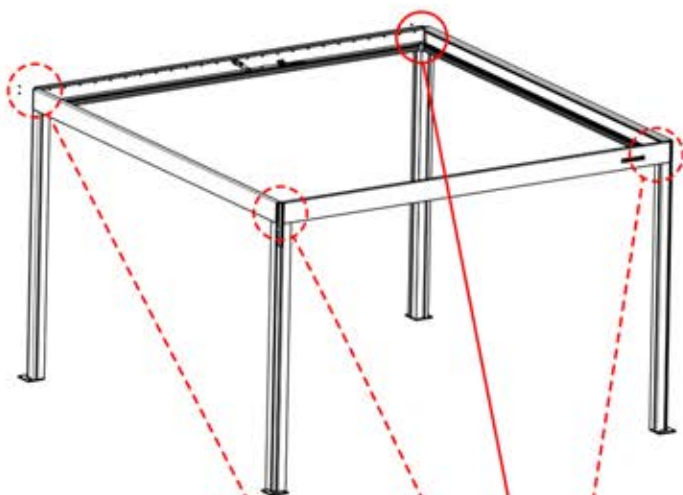

  PN-200002622
4x

28

4

ANTHRACITE: B233
WHITE: B241
BLACK: B237

PN-200000680

8x

4

29