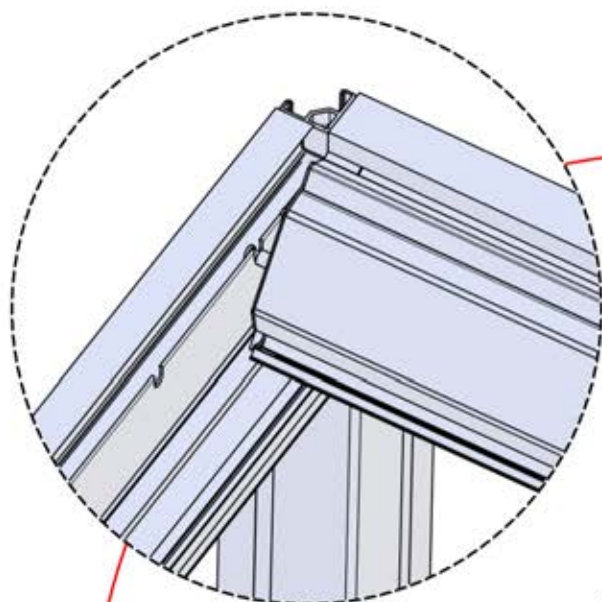

36

x3
PERGOLUX
PERGOLUX
PERGOLUX

2

ANTHRACITE: L216
WHITE: L220
BLACK: L218

PN-200002980

1x

37

4