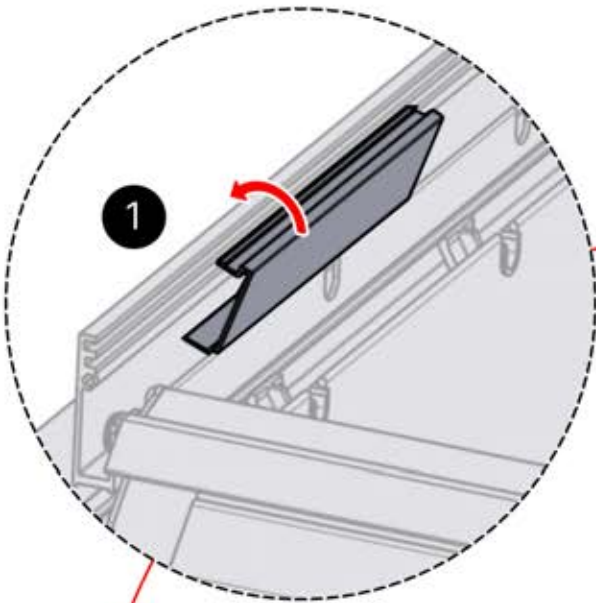

37

4

ANTHRACITE: B233
WHITE: B241
BLACK: B237

PN-200003033
1X