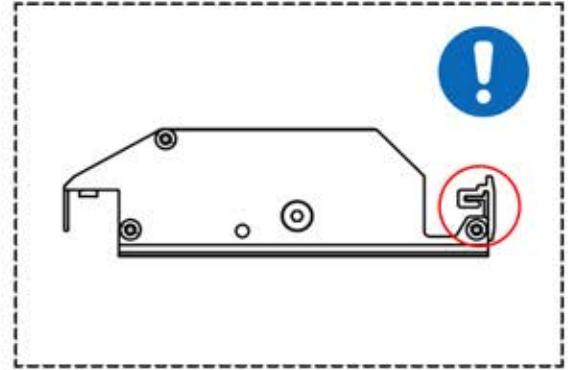

ANTHRACITE: B233
WHITE: B241
BLACK: B237

PN-200003033
1X

1

2

38

ANTHRACITE: L228
WHITE: L232
BLACK: L230

39

3