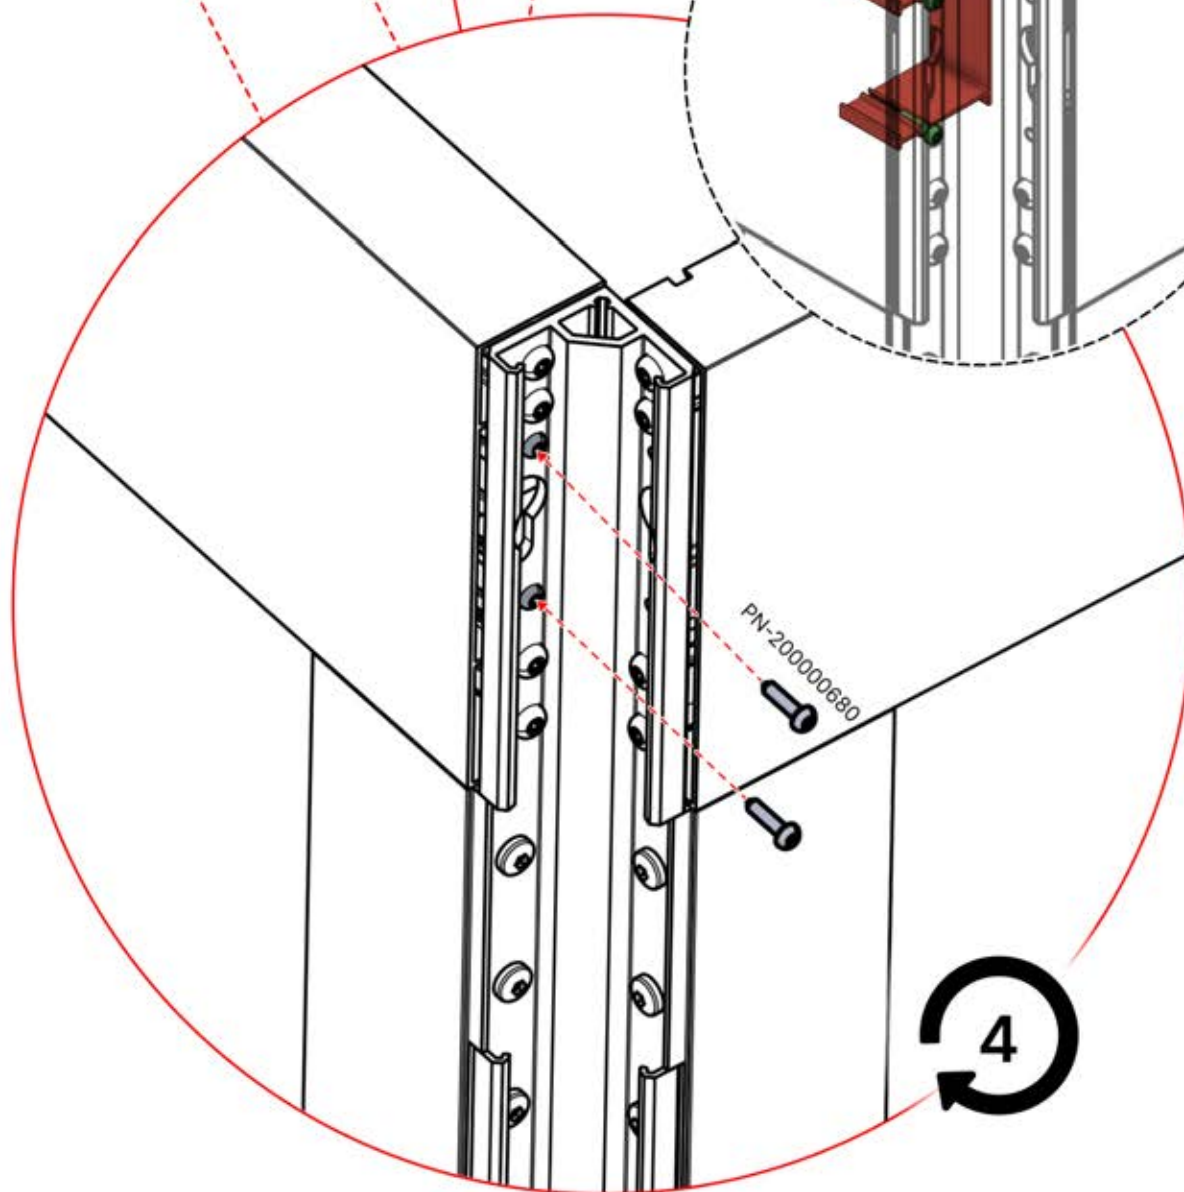

  PN-200002622
4x

28

4

ANTHRACITE: B233
WHITE: B241
BLACK: B237

PN-200000680

8x

4

29