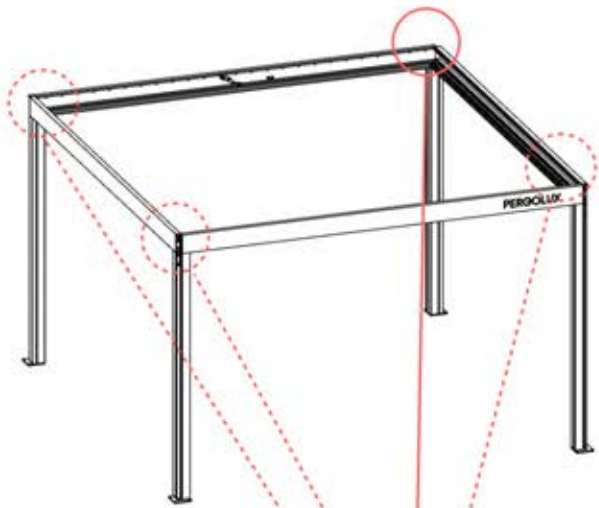

14

4

ANTHRACITE: B233
WHITE: B241
BLACK: B237

PN-200002625

4x

15

16

17