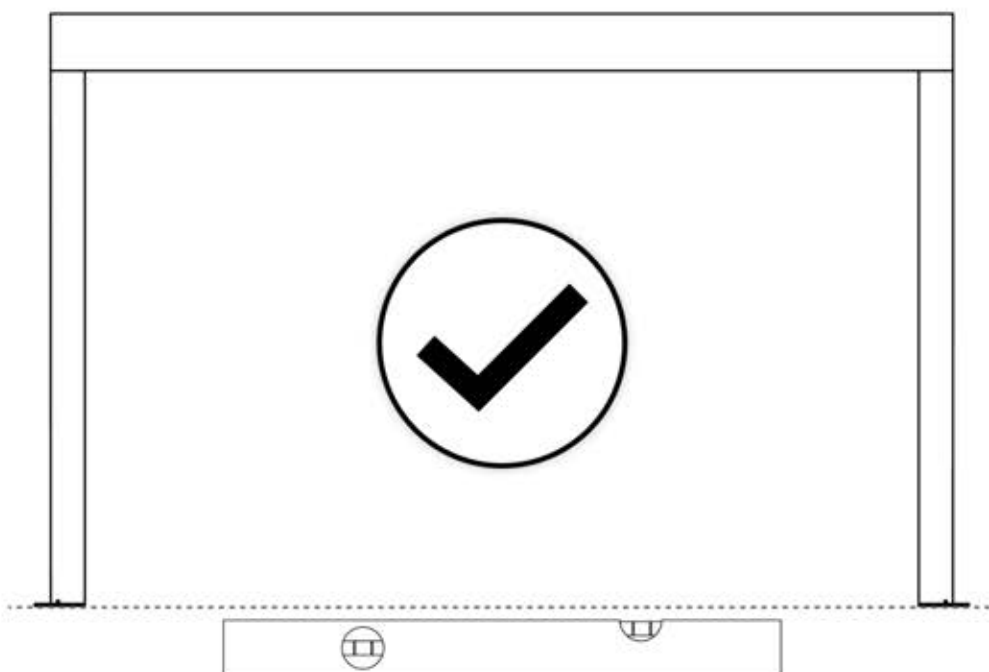

12x

48

49

PERGOLUX | PERGOLA PRO FREESTANDING S4

4 X 4 M / 13' x 13'