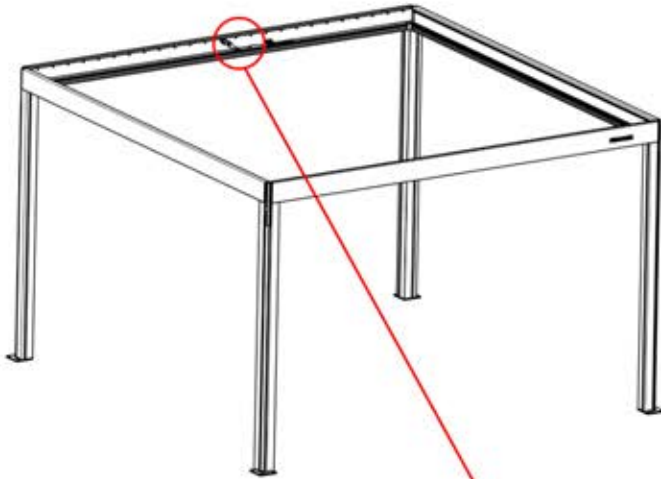

14

4

ANTHRACITE: B233
WHITE: B241
BLACK: B237

PN-200002625

4x

15

16

17