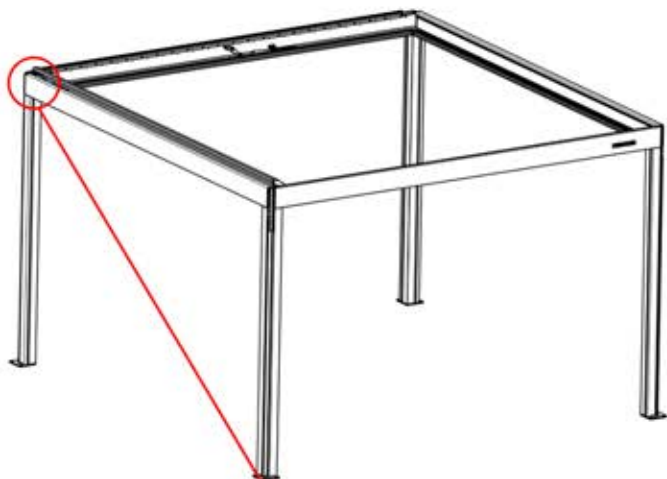

PLR 150 G2 PRO LOUVER STD FS 4M
PACKAGE

PN-200002980

24x

35

x3
FERGOLUX
FERGOLUX
FERGOLUX

2

ANTHRACITE: L216
WHITE: L220
BLACK: L218

PN-200002980
1x