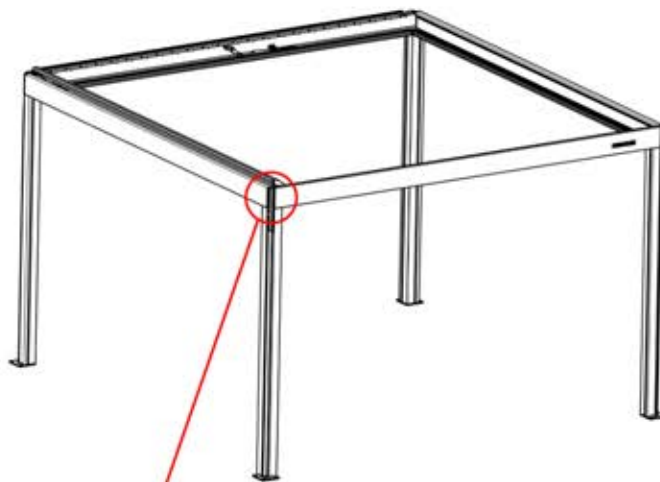

36

x3
PERGOLUX
PERGOLUX
PERGOLUX

2

ANTHRACITE: L216
WHITE: L220
BLACK: L218

PN-200002980

1x

37

4