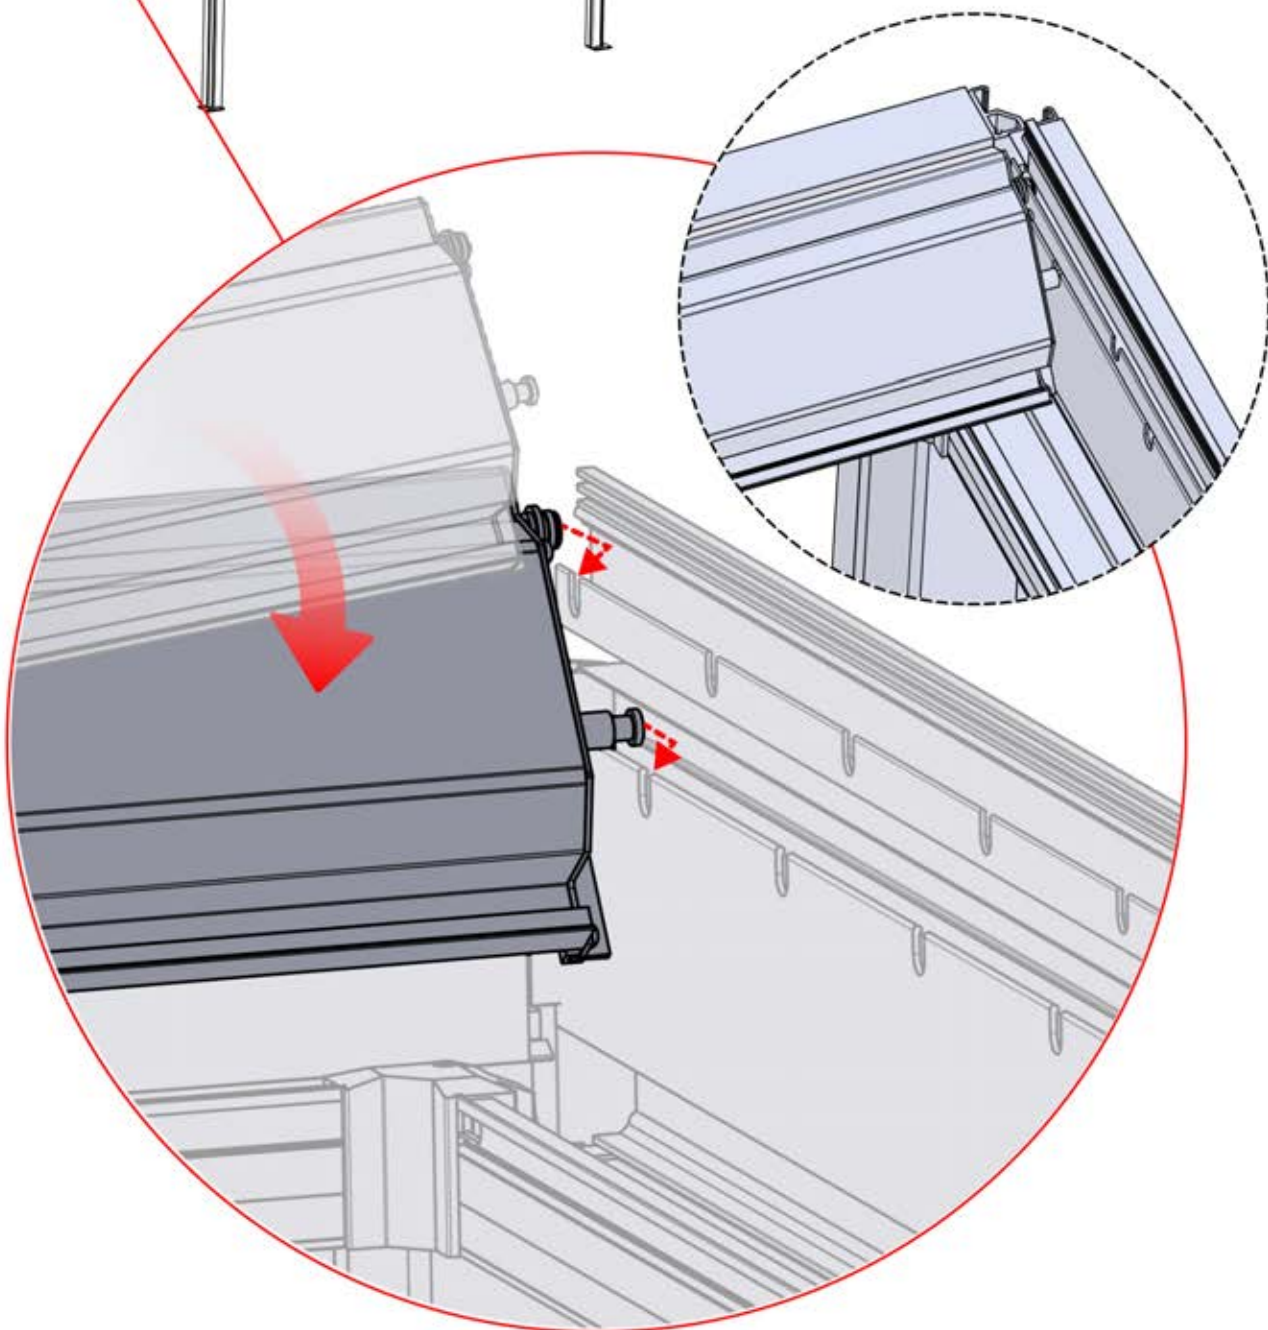

PLR 150 G2 PRO LOUVER STD FS 4M
PACKAGE

PN-200002980

24x

35

x3
FERGOLUX
FERGOLUX
FERGOLUX

2

ANTHRACITE: L216
WHITE: L220
BLACK: L218

PN-200002980
1x