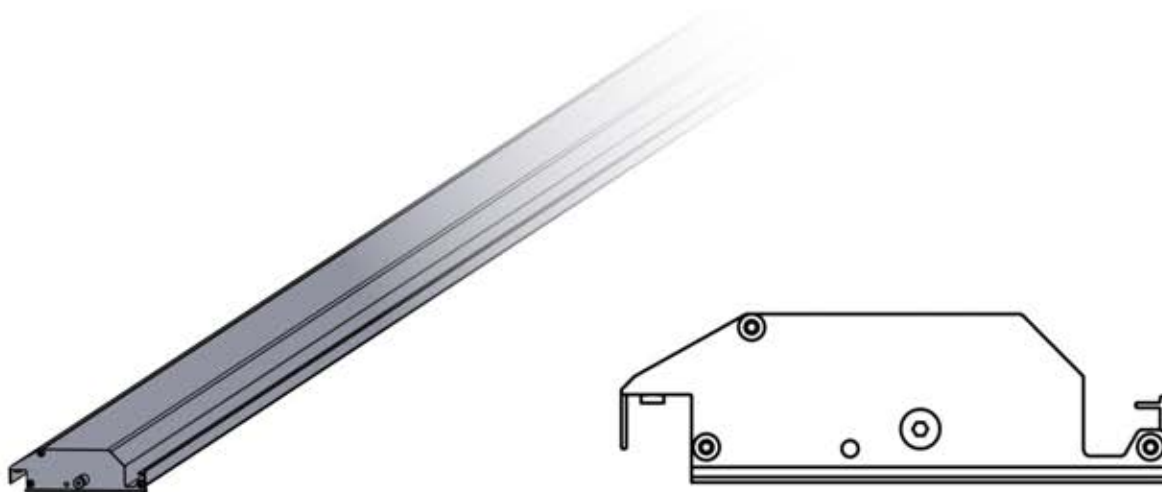

ANTHRACITE: B233
WHITE: B241
BLACK: B237

ITEMS IN BOX

ANTHRACITE: L228
WHITE: L232
BLACK: L230

PLR 150 G2 PRO LOUVER END FS 4M
PACKAGE

PN-200002985

1x

Standard

ANTHRACITE: L216
WHITE: L220
BLACK: L218