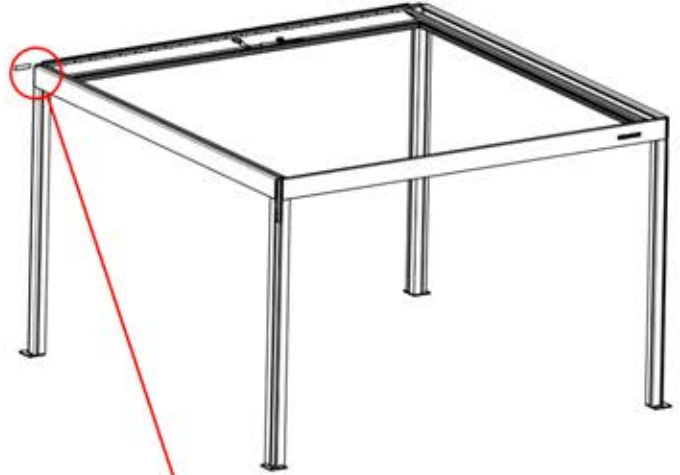

37

4

ANTHRACITE: B233
WHITE: B241
BLACK: B237

PN-200003033
1X