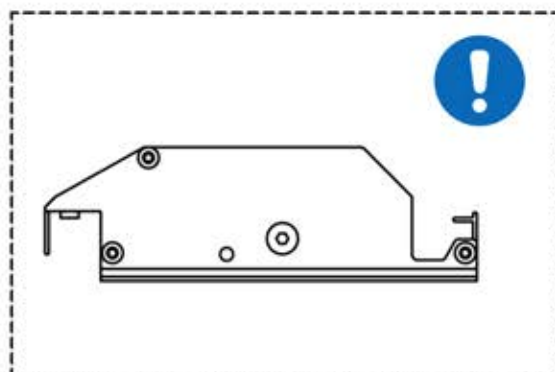

PLR 150 G2 PRO LOUVER STD FS 4M
PACKAGE

PN-200002980

24x

35

x3
FERGOLUX
FERGOLUX
FERGOLUX

2

ANTHRACITE: L216
WHITE: L220
BLACK: L218

PN-200002980
1x