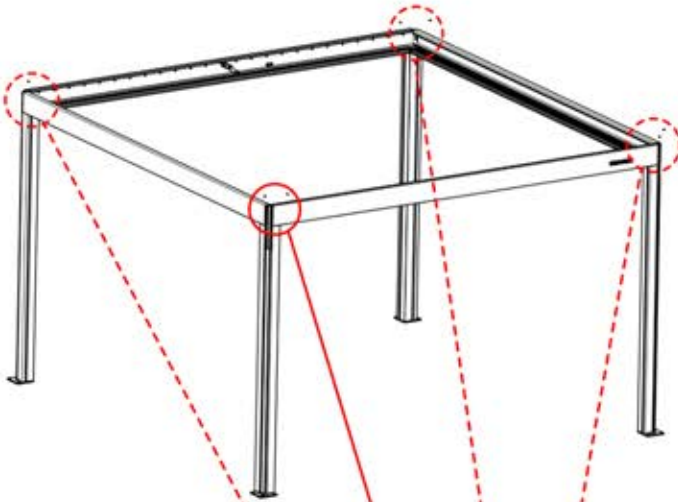

06

4

ANTHRACITE: B233
WHITE: B241
BLACK: B237

PN-200000569

8x