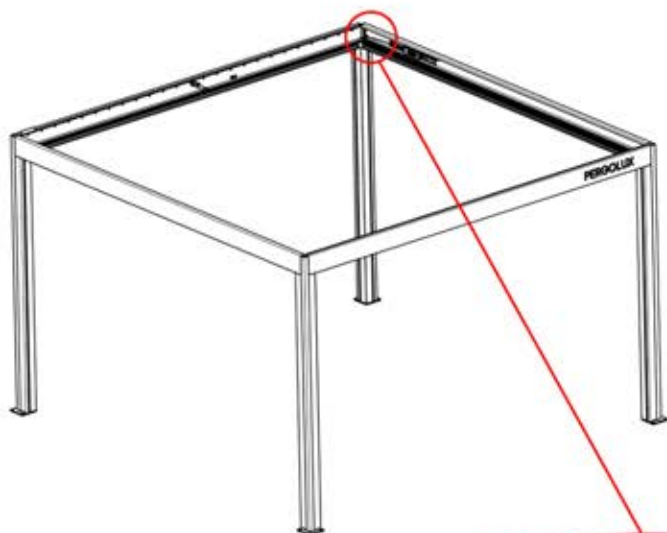

  PN-200002622
4x

28

4

ANTHRACITE: B233
WHITE: B241
BLACK: B237

PN-200000680

8x

4

29