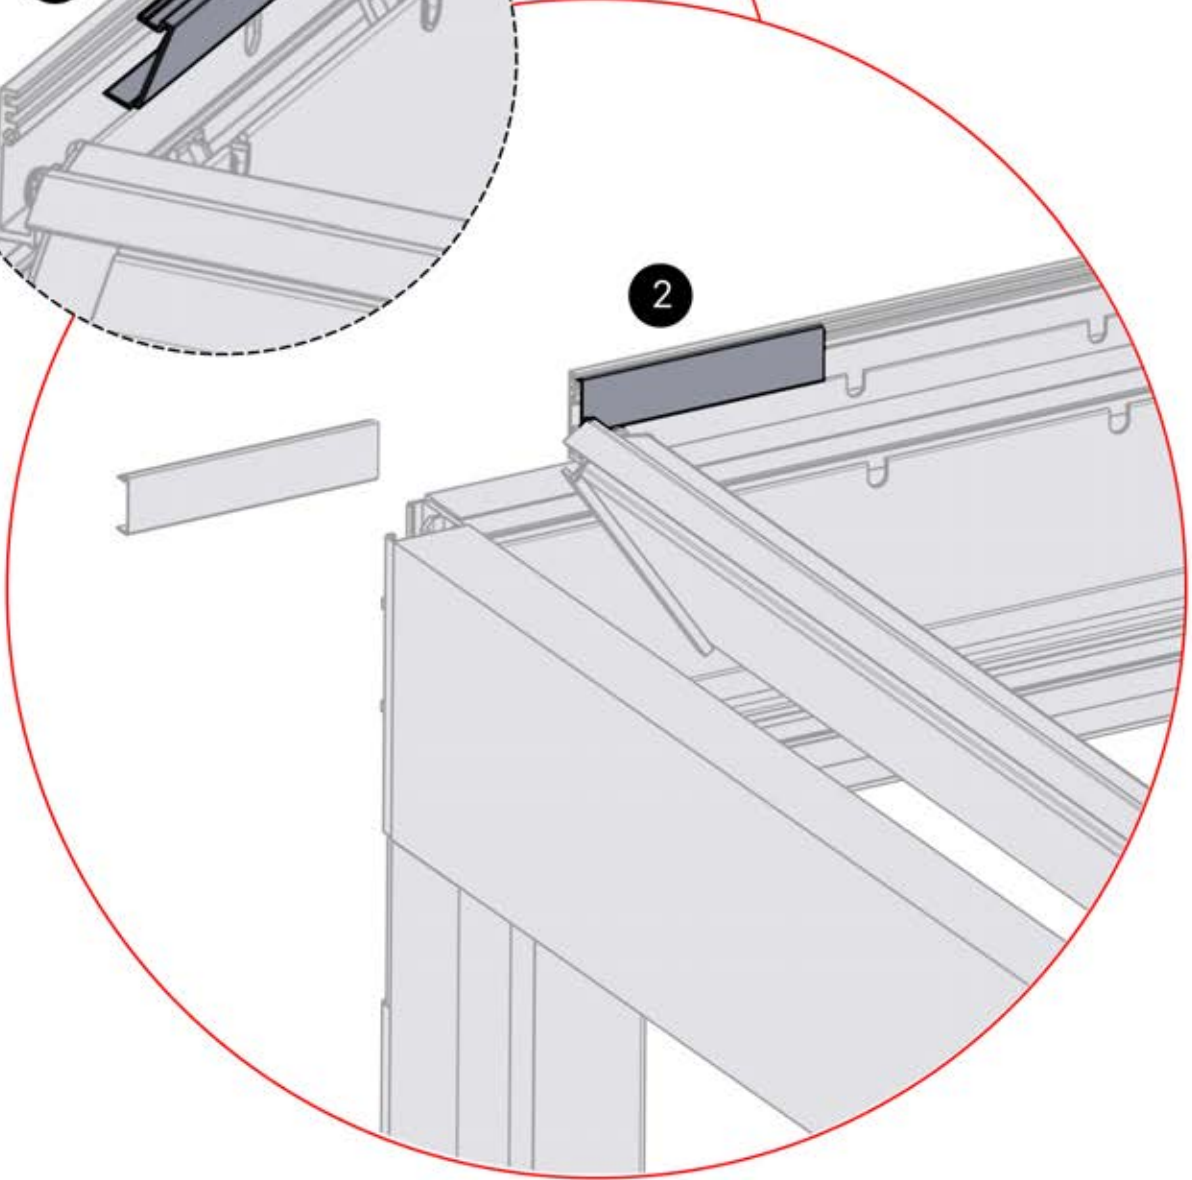

37

4

ANTHRACITE: B233
WHITE: B241
BLACK: B237

PN-200003033
1X

1

2