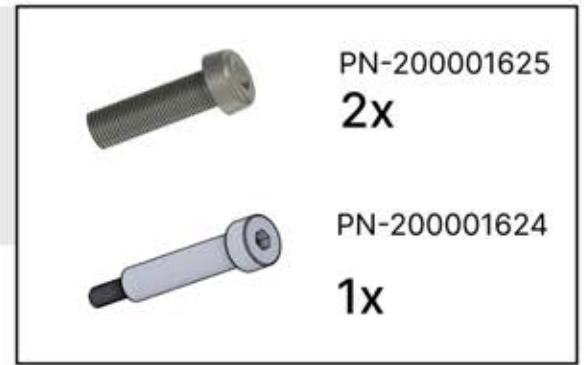

14

4

ANTHRACITE: B233
WHITE: B241
BLACK: B237

PN-200002625

4x

15

16

17