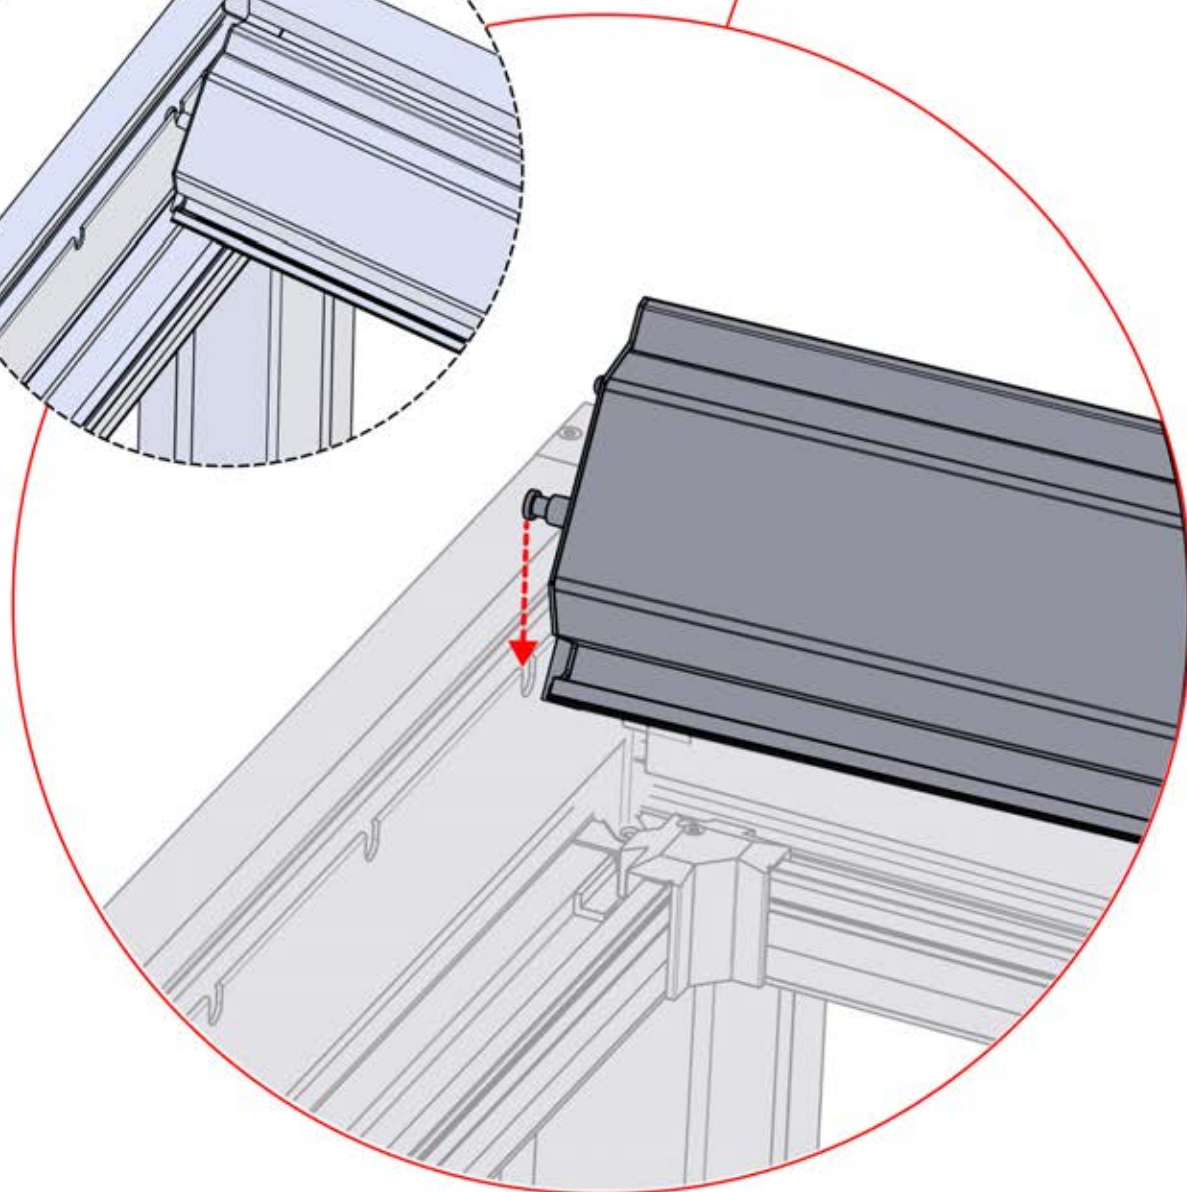

36

x3
PERGOLUX
PERGOLUX
PERGOLUX

2

ANTHRACITE: L216
WHITE: L220
BLACK: L218

PN-200002980

1x

37

4