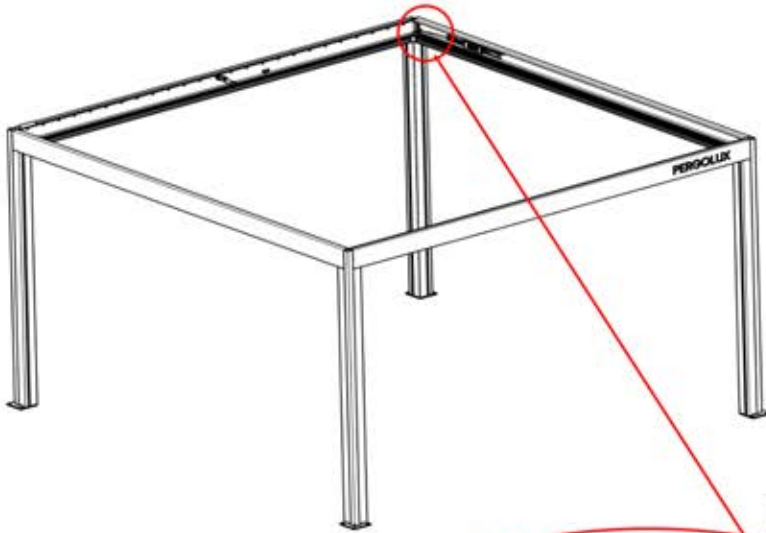

PN-200002622

4x

28

4

ANTHRACITE: B234
WHITE: B242
BLACK: B238

PN-200000680

8x

29