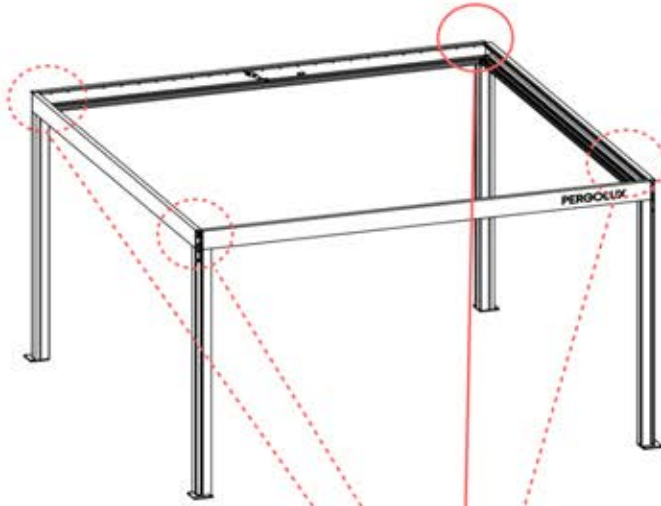

14

4

ANTHRACITE: B234
WHITE: B242
BLACK: B238

PN-200002625

4x

15

4

16