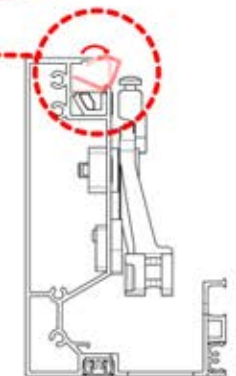

PN-200003354
1x

PN-200002860
1x

PN-200003354

PN-200003356

PN-200002860

01

ANTHRACITE: C120
WHITE: C122
BLACK: C121

ANTHRACITE: B234
WHITE: B242
BLACK: B238