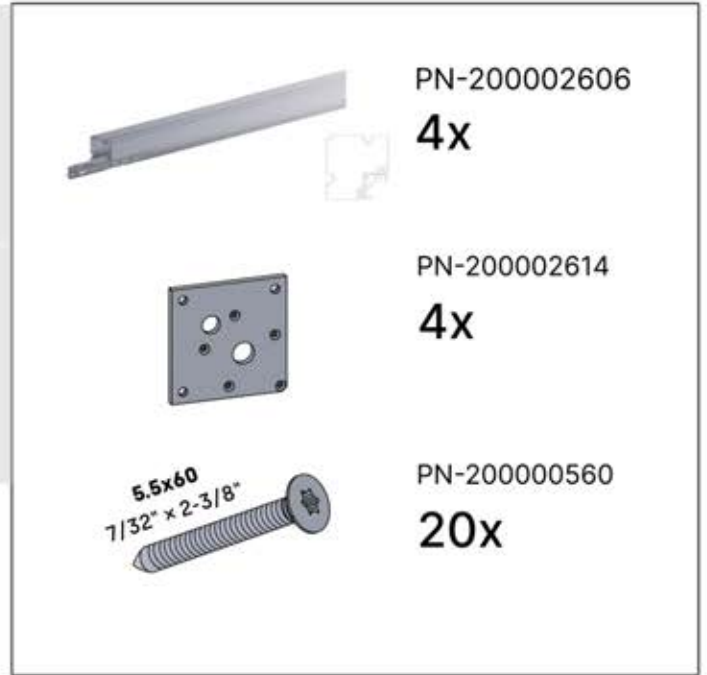

PN-200003354
1x

PN-200002860
1x

PN-200003354

PN-200003356

PN-200002860

01

ANTHRACITE: C120
WHITE: C122
BLACK: C121

ANTHRACITE: B234
WHITE: B242
BLACK: B238