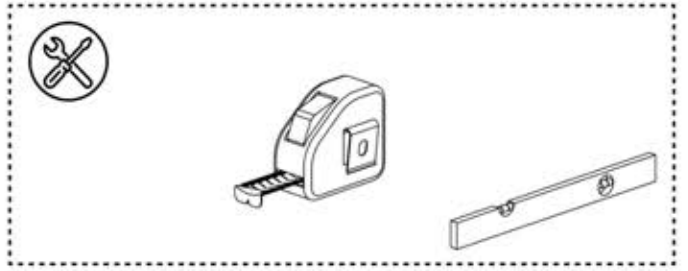

47

4

ANTHRACITE: B234
WHITE: B242
BLACK: B238

PN-200001514

4x

PN-200000840

12x

48