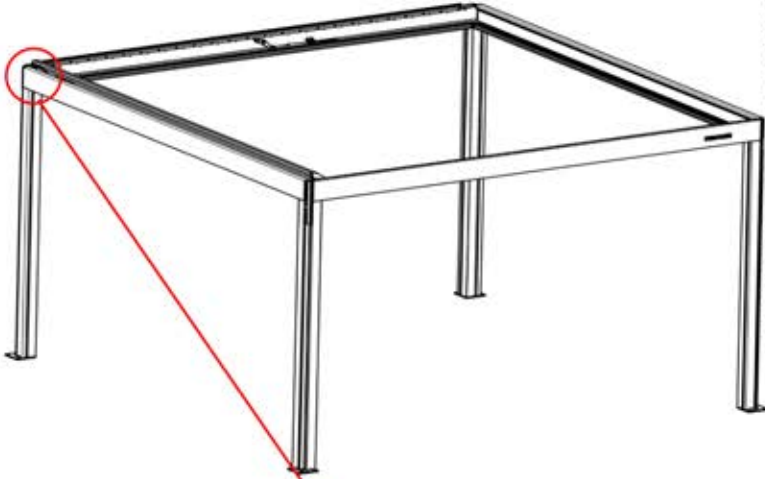

30x

35

x4
PERGOLUX
PERGOLUX
PERGOLUX
PERGOLUX

2

ANTHRACITE: L216
WHITE: L220
BLACK: L218

PN-200002980
1x

36

x4
PERGOLUX
PERGOLUX
PERGOLUX
PERGOLUX