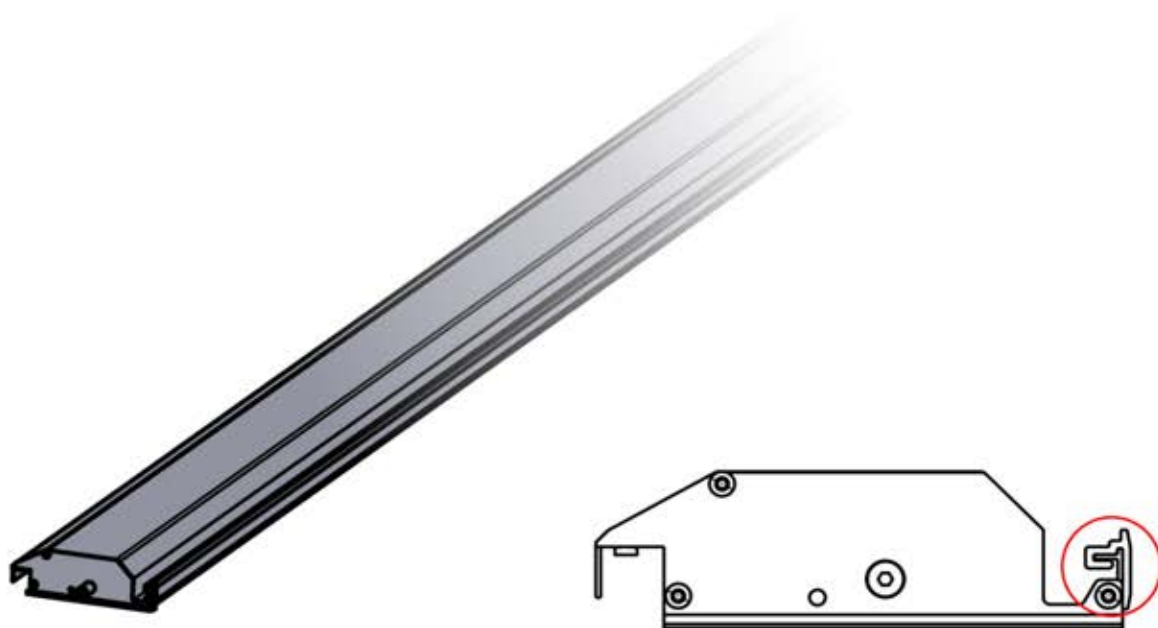

ITEMS IN BOX

3

ANTHRACITE: L228
WHITE: L232
BLACK: L230

PLR 150 G2 PRO LOUVER END FS 4M
PACKAGE

PN-200002985

1x