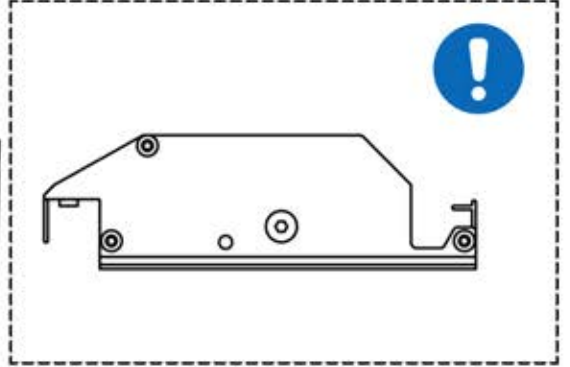

30x

35

x4
PERGOLUX
PERGOLUX
PERGOLUX
PERGOLUX

2

ANTHRACITE: L216
WHITE: L220
BLACK: L218

PN-200002980
1x

36

x4
PERGOLUX
PERGOLUX
PERGOLUX
PERGOLUX