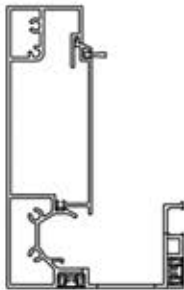

PN-200000561
1x

PN-20000
3281

PN-200002622
4x

PN-200000680
8x

PN-200003209
1x

ITEMS IN BOX

	ANTHRACITE	WHITE	BLACK
5	B257	B261	B259

PN-200003356
2x