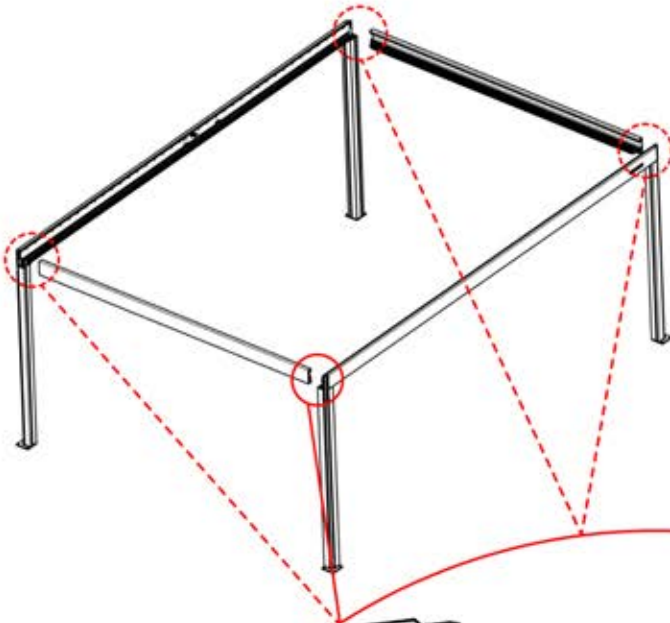

# 05

**x1**  
PERGOLUX

**5**

ANTHRACITE: B257  
WHITE: B261  
BLACK: B259

PN-200003356  
**2x**