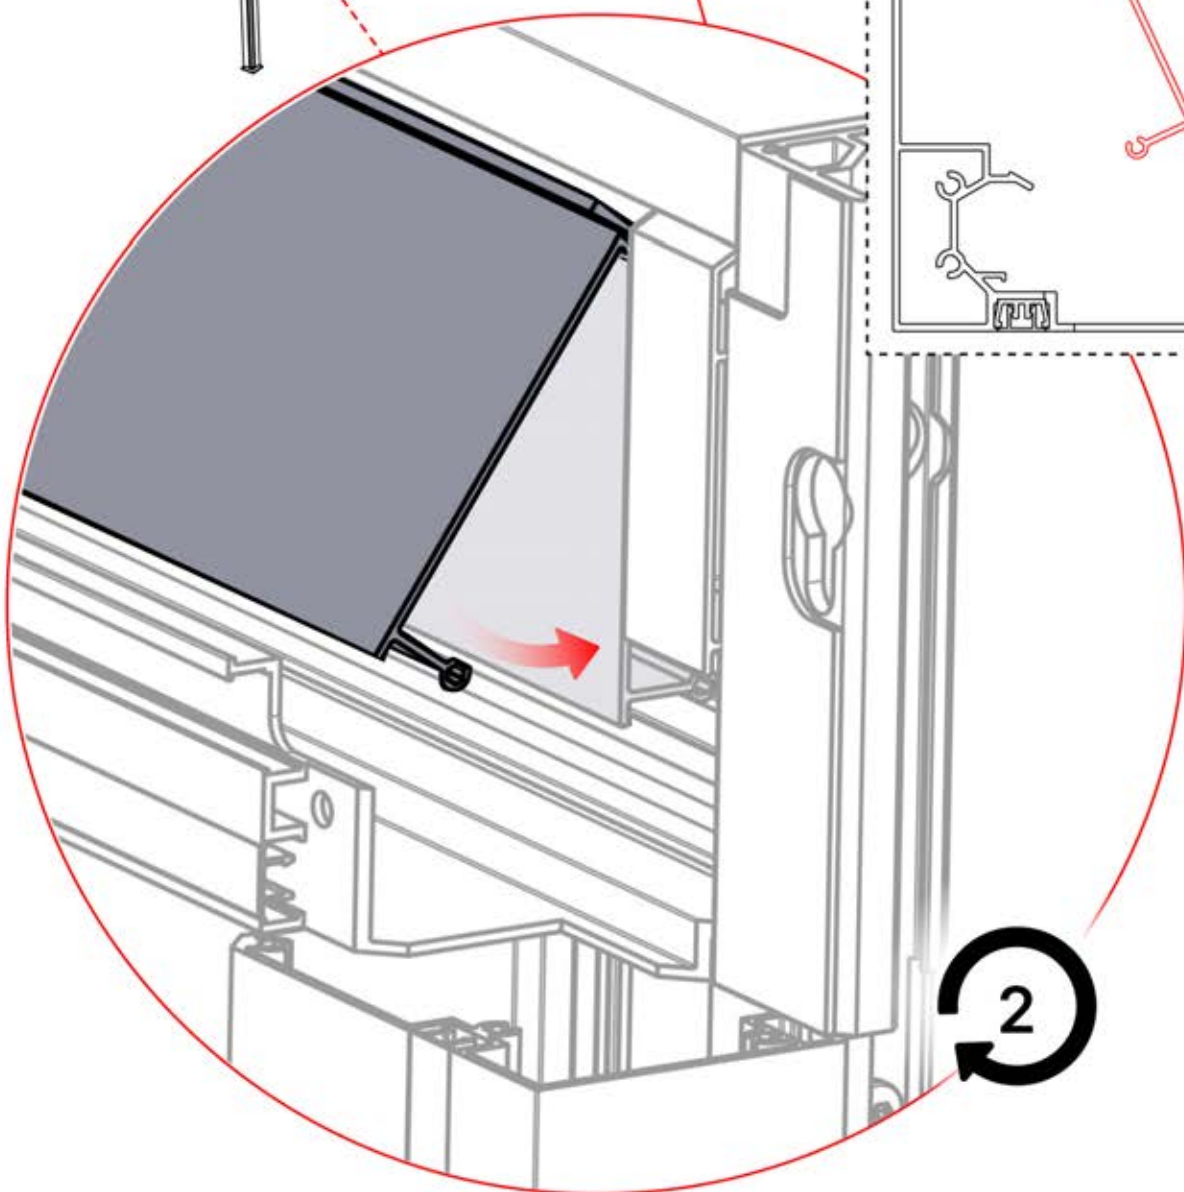

# 36

**x1**  
PERGOLUX

**5**

ANTHRACITE: B257  
WHITE: B261  
BLACK: B259

PN-200003555  
2x