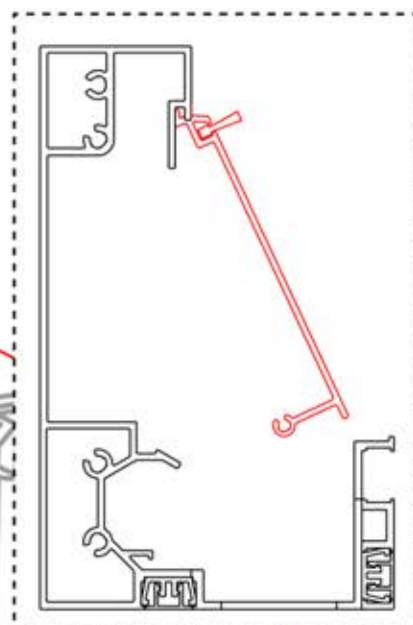

# 36

**x1**  
PERGOLUX

**5**

ANTHRACITE: B257  
WHITE: B261  
BLACK: B259

PN-200003555  
2x