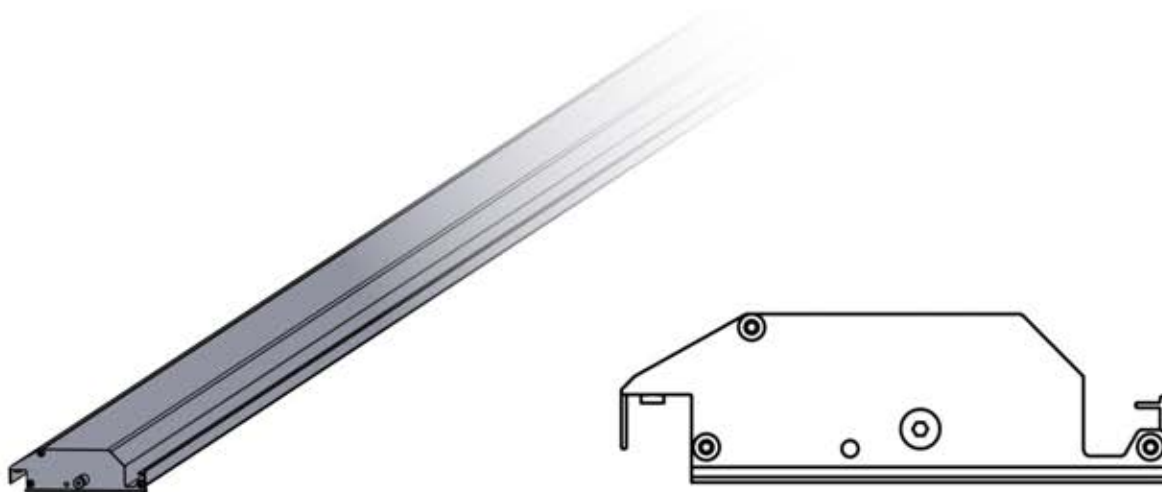

# ITEMS IN BOX

  
ANTHRACITE: B269  
WHITE: B273  
BLACK: B271

PLR 150 G2 PRO LOUVER END FS 4M  
PACKAGE

PN-200002985

**1x**

**Standard**

  
ANTHRACITE: L216  
WHITE: L220  
BLACK: L218

PLR 150 G2 PRO LOUVER STD FS 4M  
PACKAGE