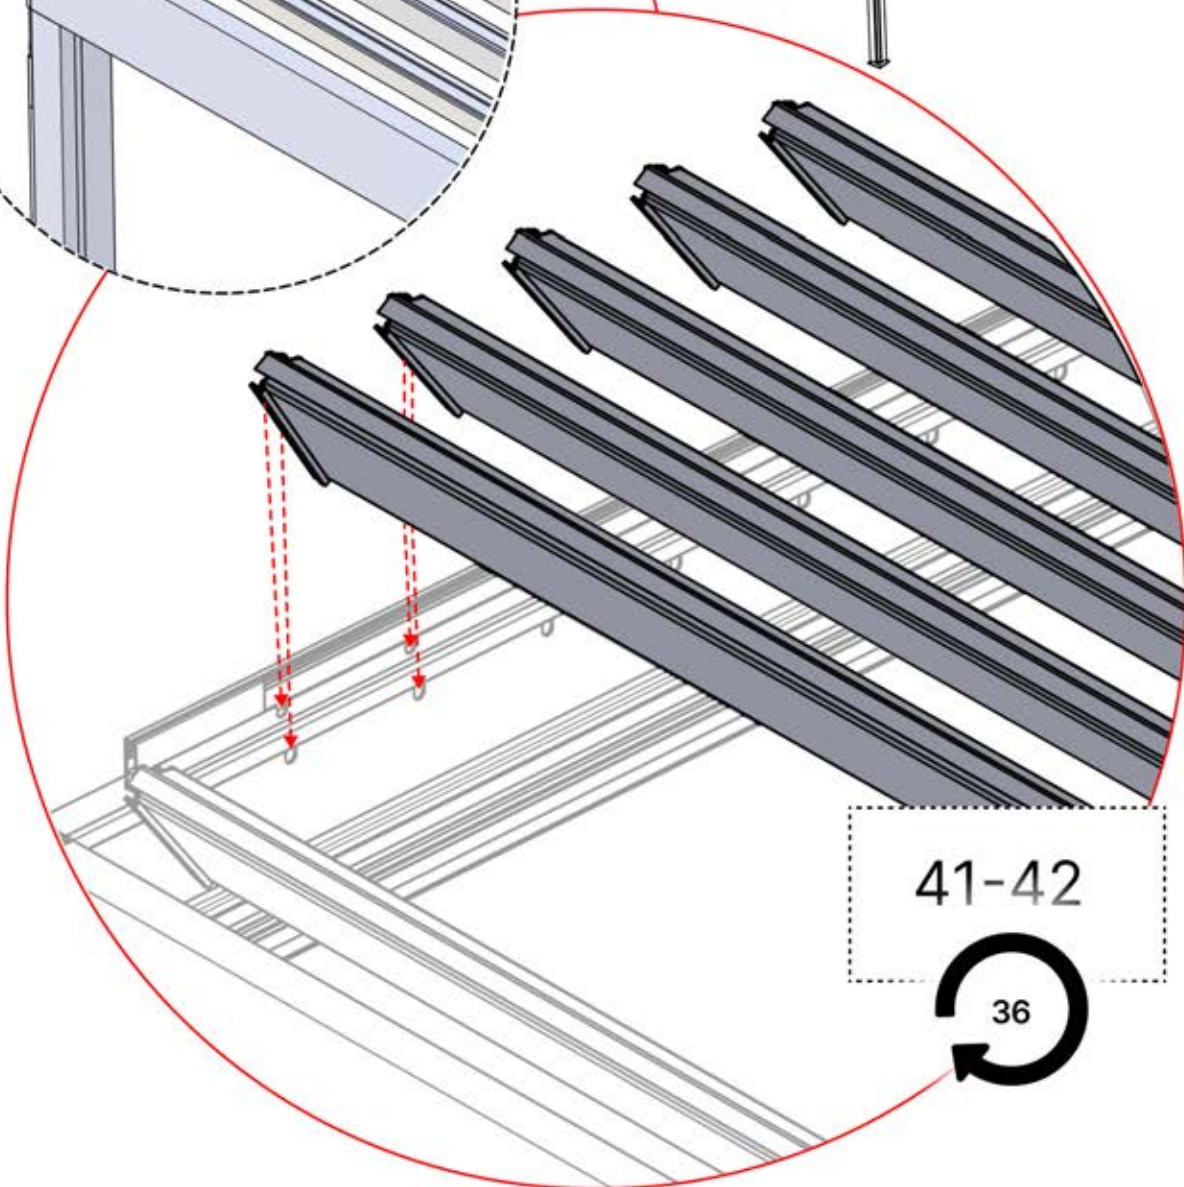

# 47

6

ANTHRACITE: B269  
WHITE: B273  
BLACK: B271

3

ANTHRACITE: L216  
WHITE: L220  
BLACK: L218

PN-200002980

36x

41-42