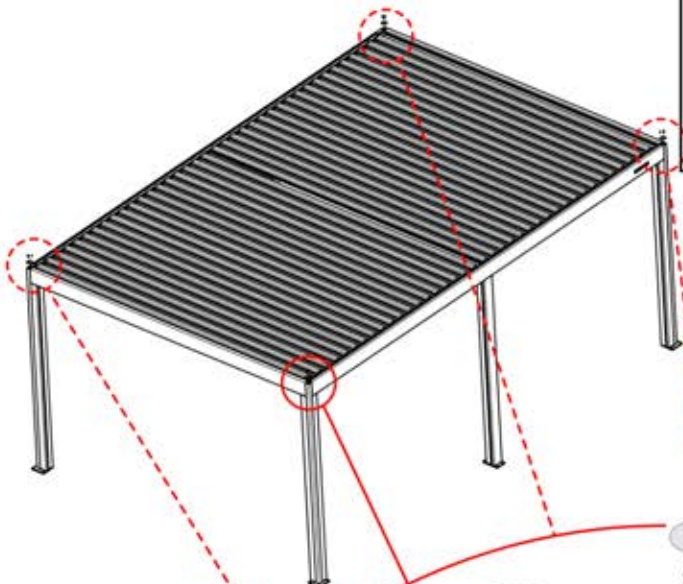

# 54

**X1**  
FERGOUX

**4**

ANTHRACITE: B235  
WHITE: B243  
BLACK: B239

4.2x16  
5/32" x 5/8"

PN-20000840  
**12x**

PN-200001514  
**4x**

**4**