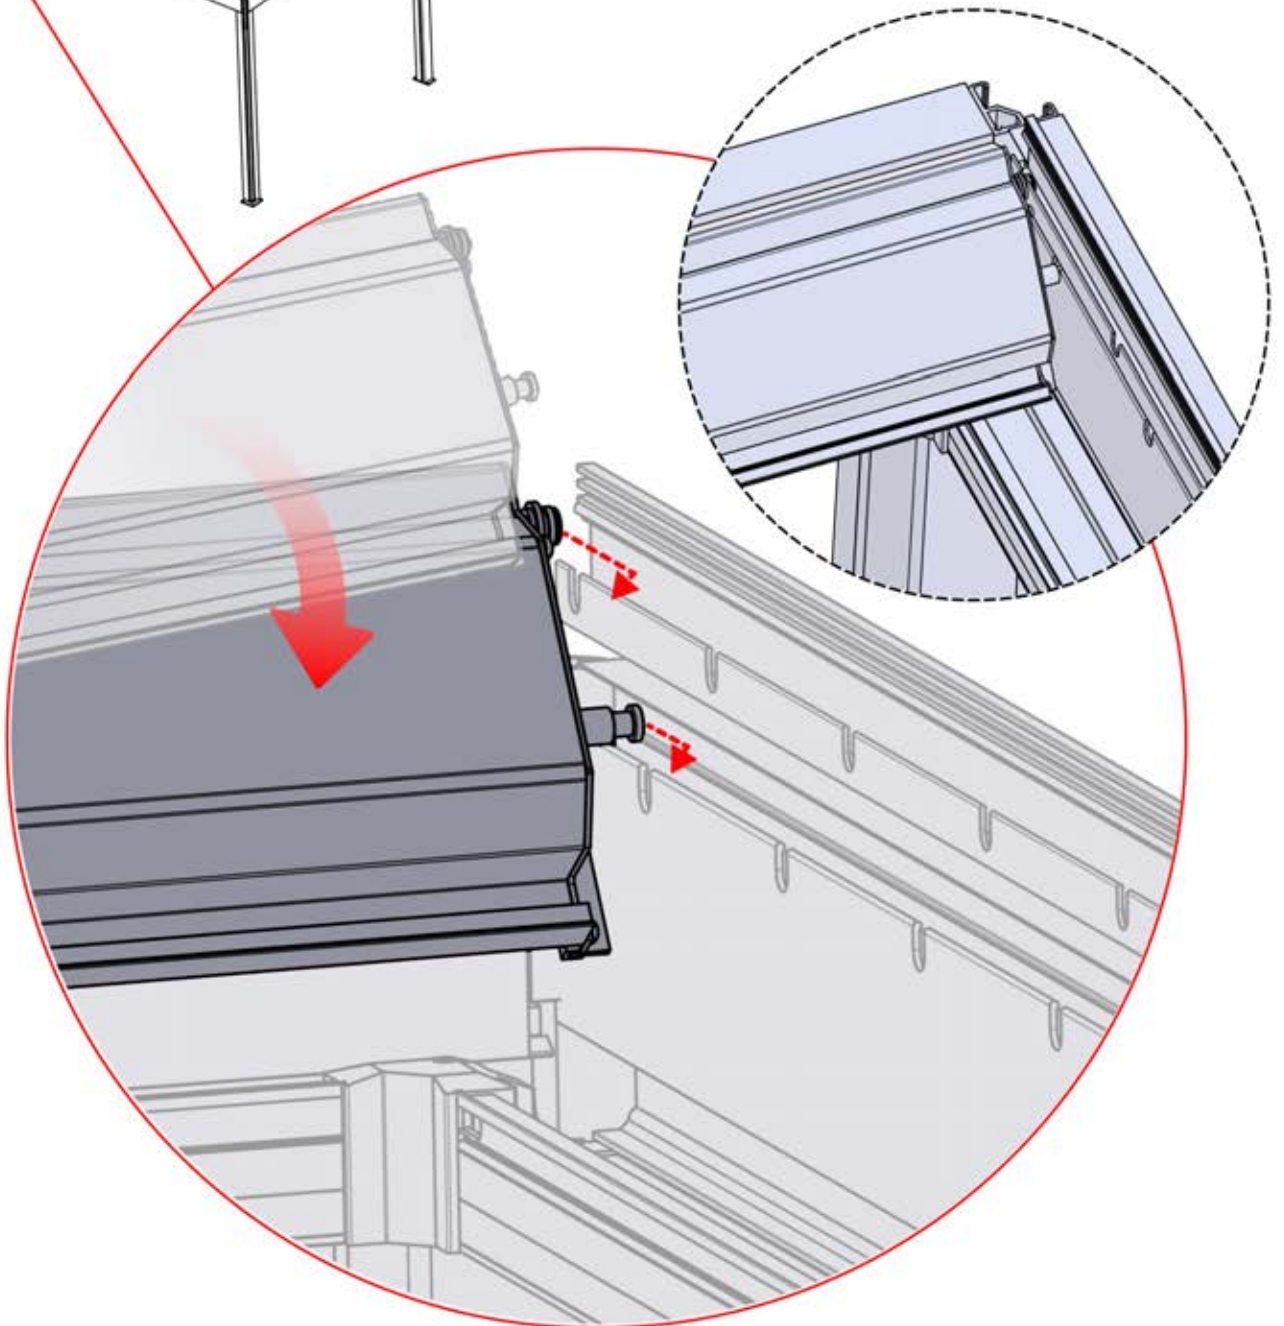

41

X6
PERGOLUX
PERGOLUX
PERGOLUX
PERGOLUX
PERGOLUX
PERGOLUX

3

ANTHRACITE: L216
WHITE: L220
BLACK: L218

PN-200002980
1x