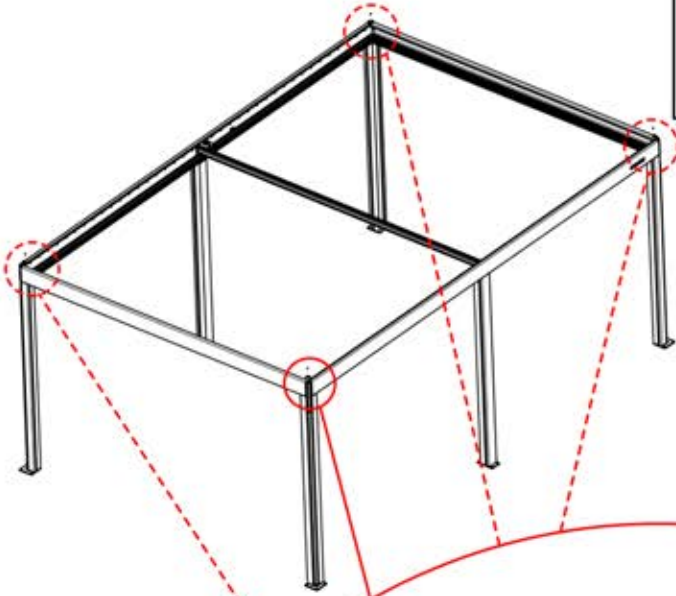

# 15

**x1**  
PERGOLUX

**4**

ANTHRACITE: B235  
WHITE: B243  
BLACK: B239

PN-200002618  
**4x**

PN-200000571  
**4x**

3.5x8  
6 x 5/16"