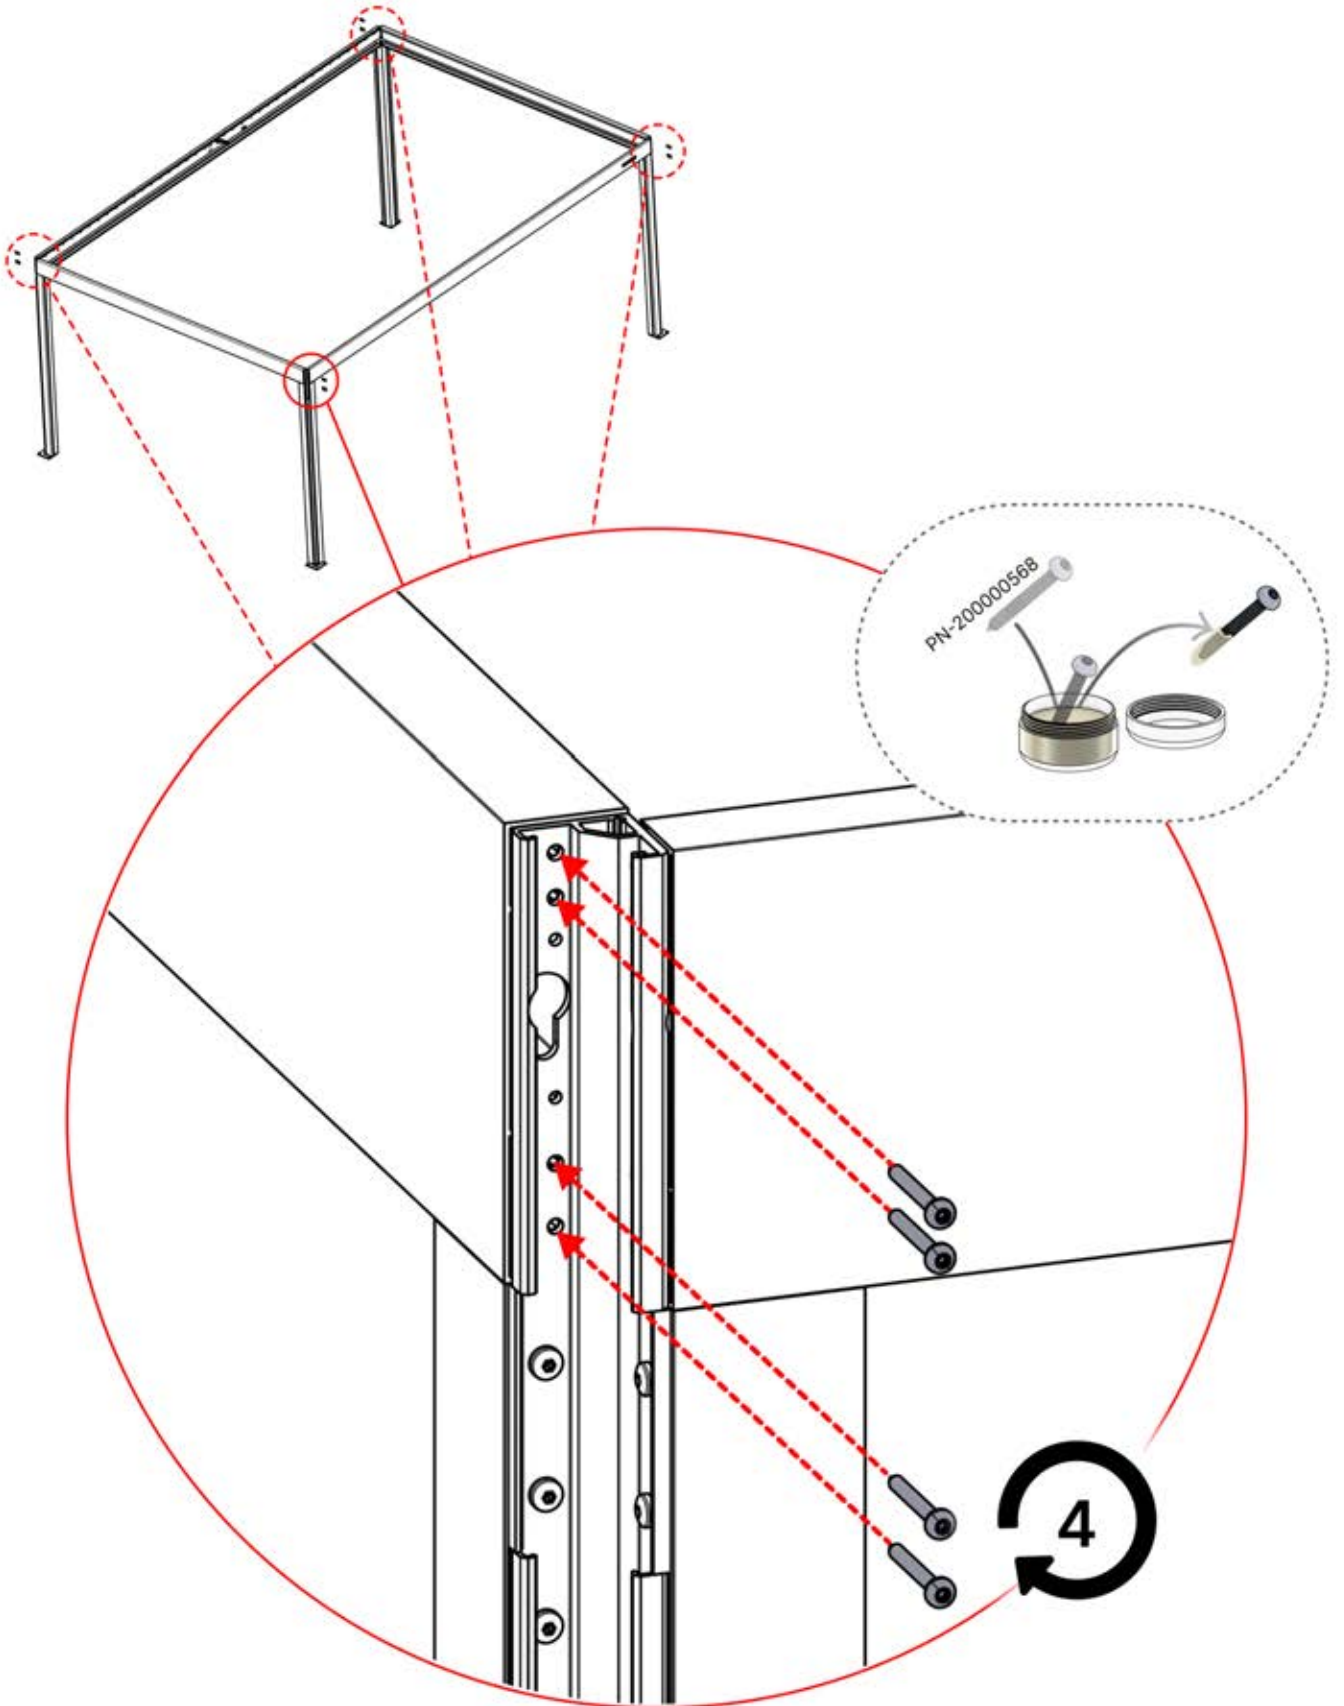

# 06

**x1**  
PERGOLUX

**4**

ANTHRACITE: B235  
WHITE: B243  
BLACK: B239

PN-20000568  
**16x**