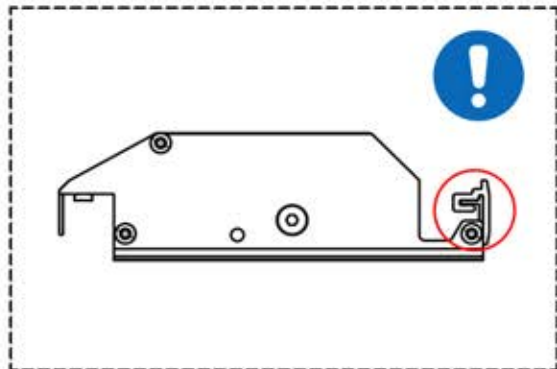

44

x1
FERGOLUX

6

ANTHRACITE: B269
WHITE: B273
BLACK: B271

PN-200002985
1x