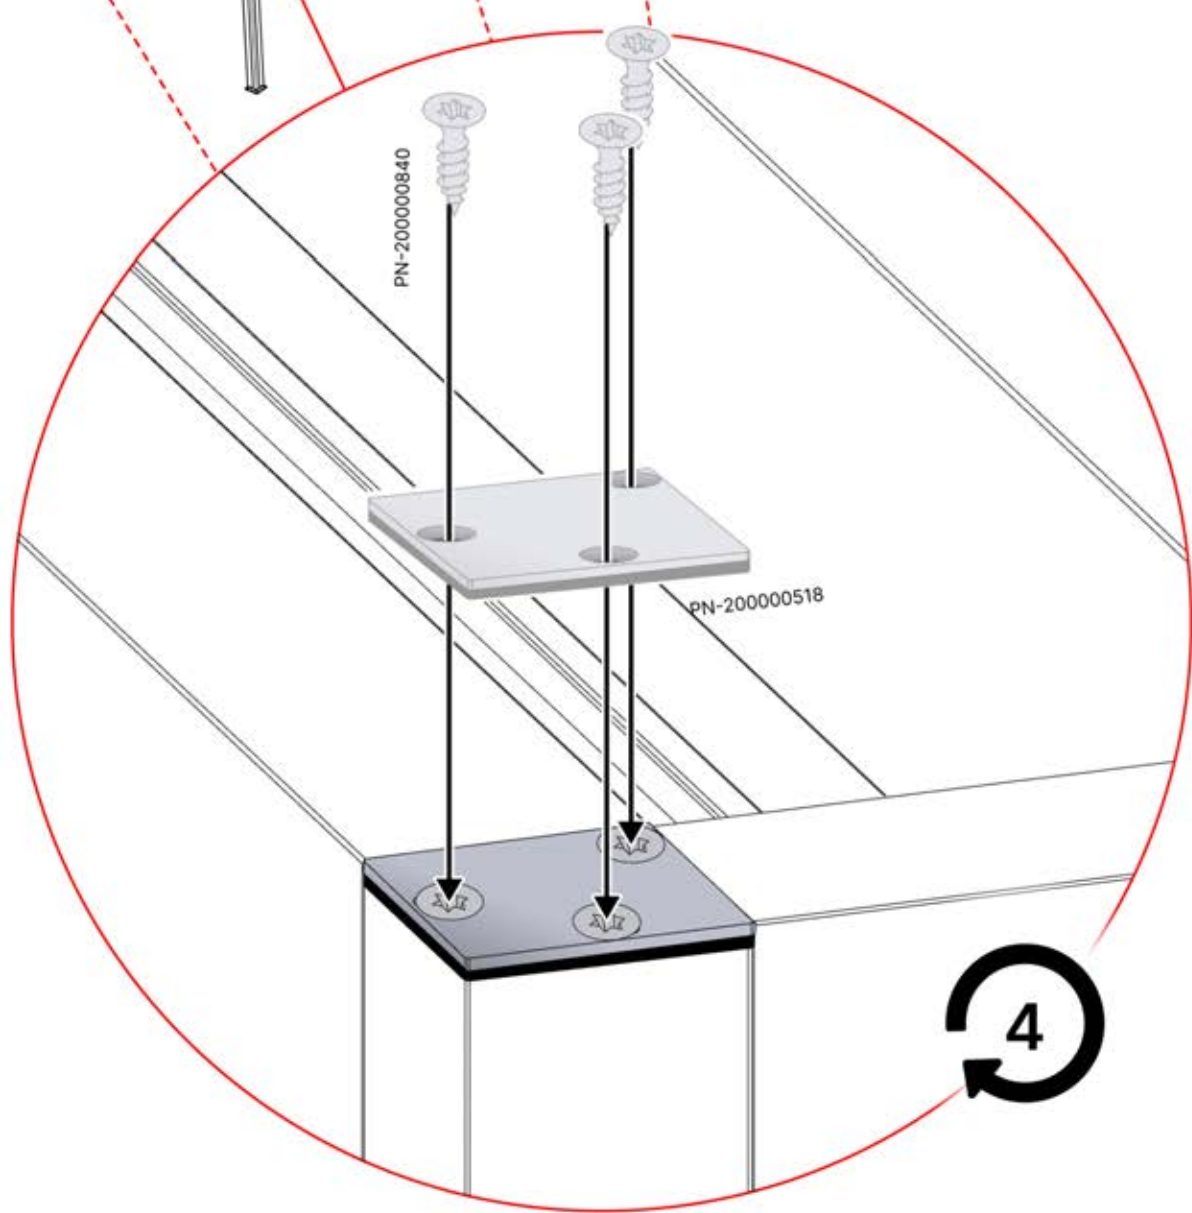

# 54

**X1**  
FERGOUX

**4**

ANTHRACITE: B235  
WHITE: B243  
BLACK: B239

4.2x16  
5/32" x 5/8"

PN-20000840  
**12x**

PN-200001514  
**4x**

**4**