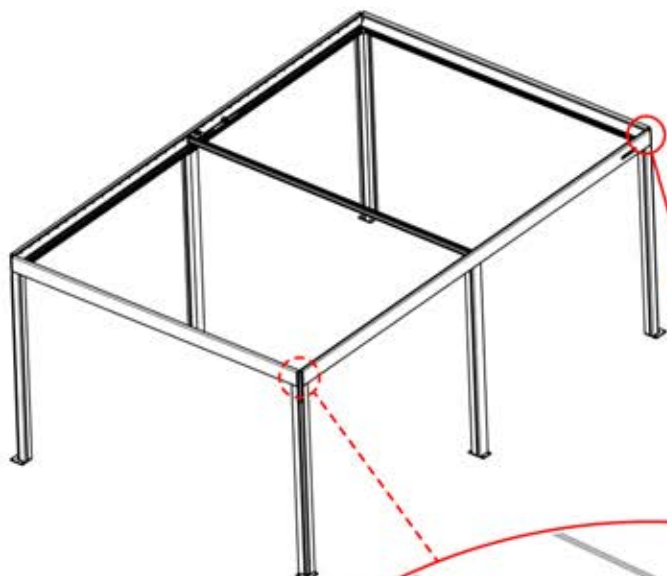

# 36

**x1**  
PERGOLUX

**5**

ANTHRACITE: B257  
WHITE: B261  
BLACK: B259

PN-200003555  
2x