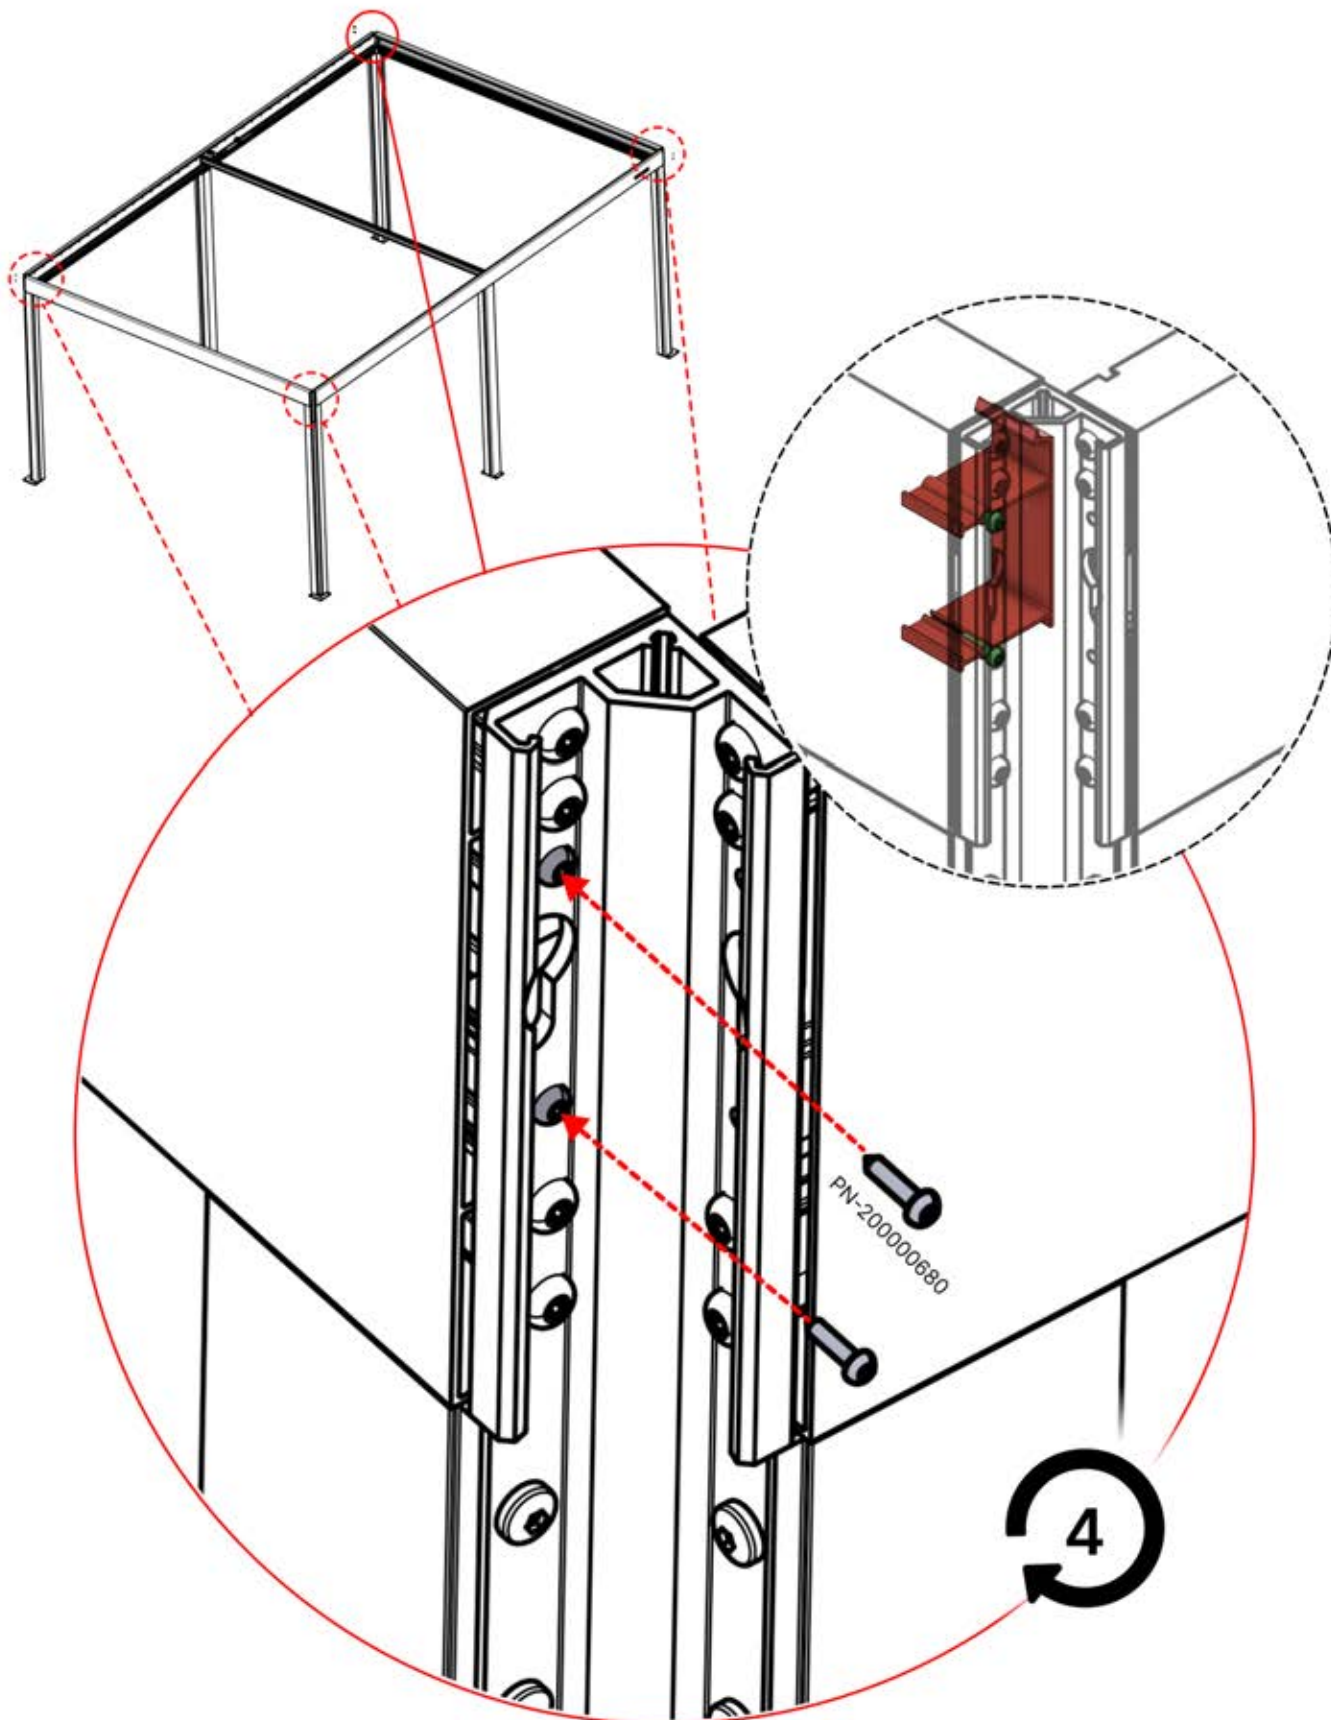

# 34

**x1**  
PERGOLUX

**4**

ANTHRACITE: B235  
WHITE: B243  
BLACK: B239

4.2X20

PN-20000680

**8x**