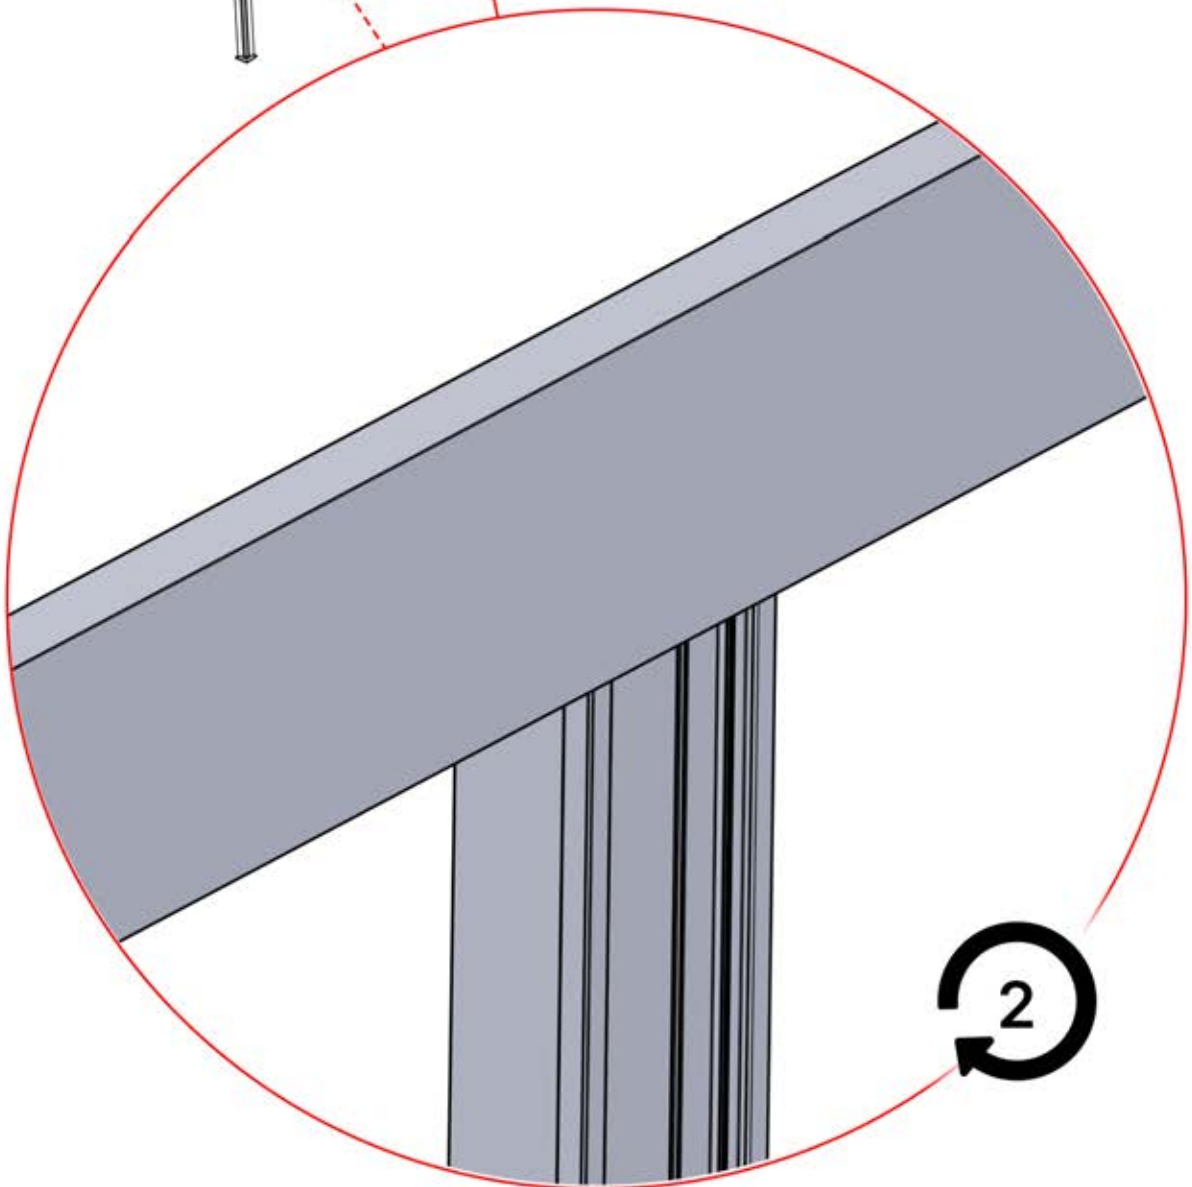

# 07

**x2**  
PERGOLUX  
PERGOLUX

**2**

ANTHRACITE: C123  
WHITE: C125  
BLACK: C124

PN-200002782  
**2X**