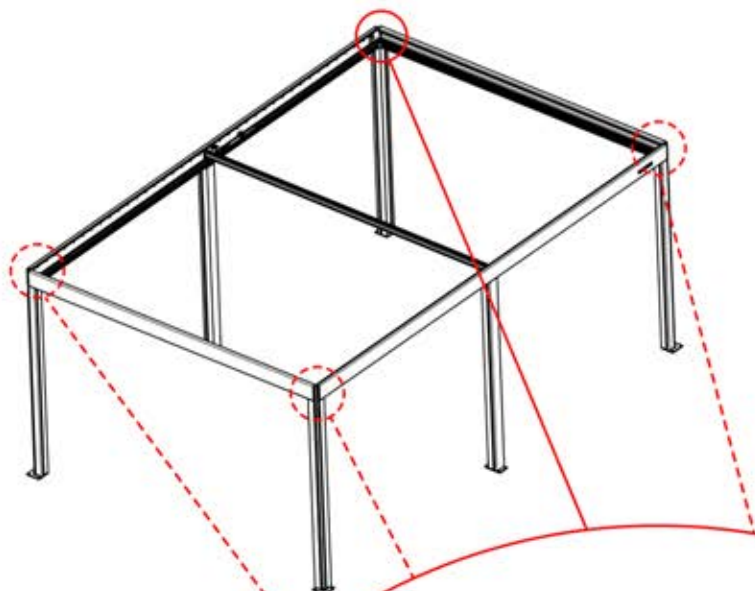

# 33

4

ANTHRACITE: B235  
WHITE: B243  
BLACK: B239

PN-200002622

4x