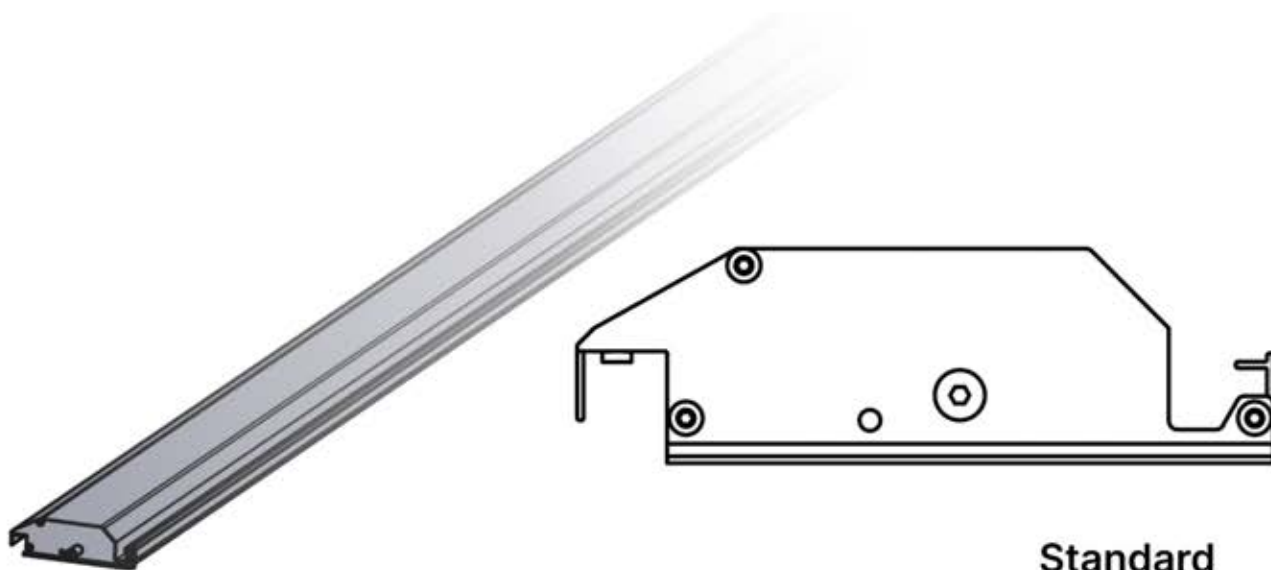

PN-200002975

1x

Standard

PLR 150 G2 PRO LOUVER STD FS 4M
PACKAGE

PN-200002879

18x

47

x2
FERGOLUX
FERGOLUX