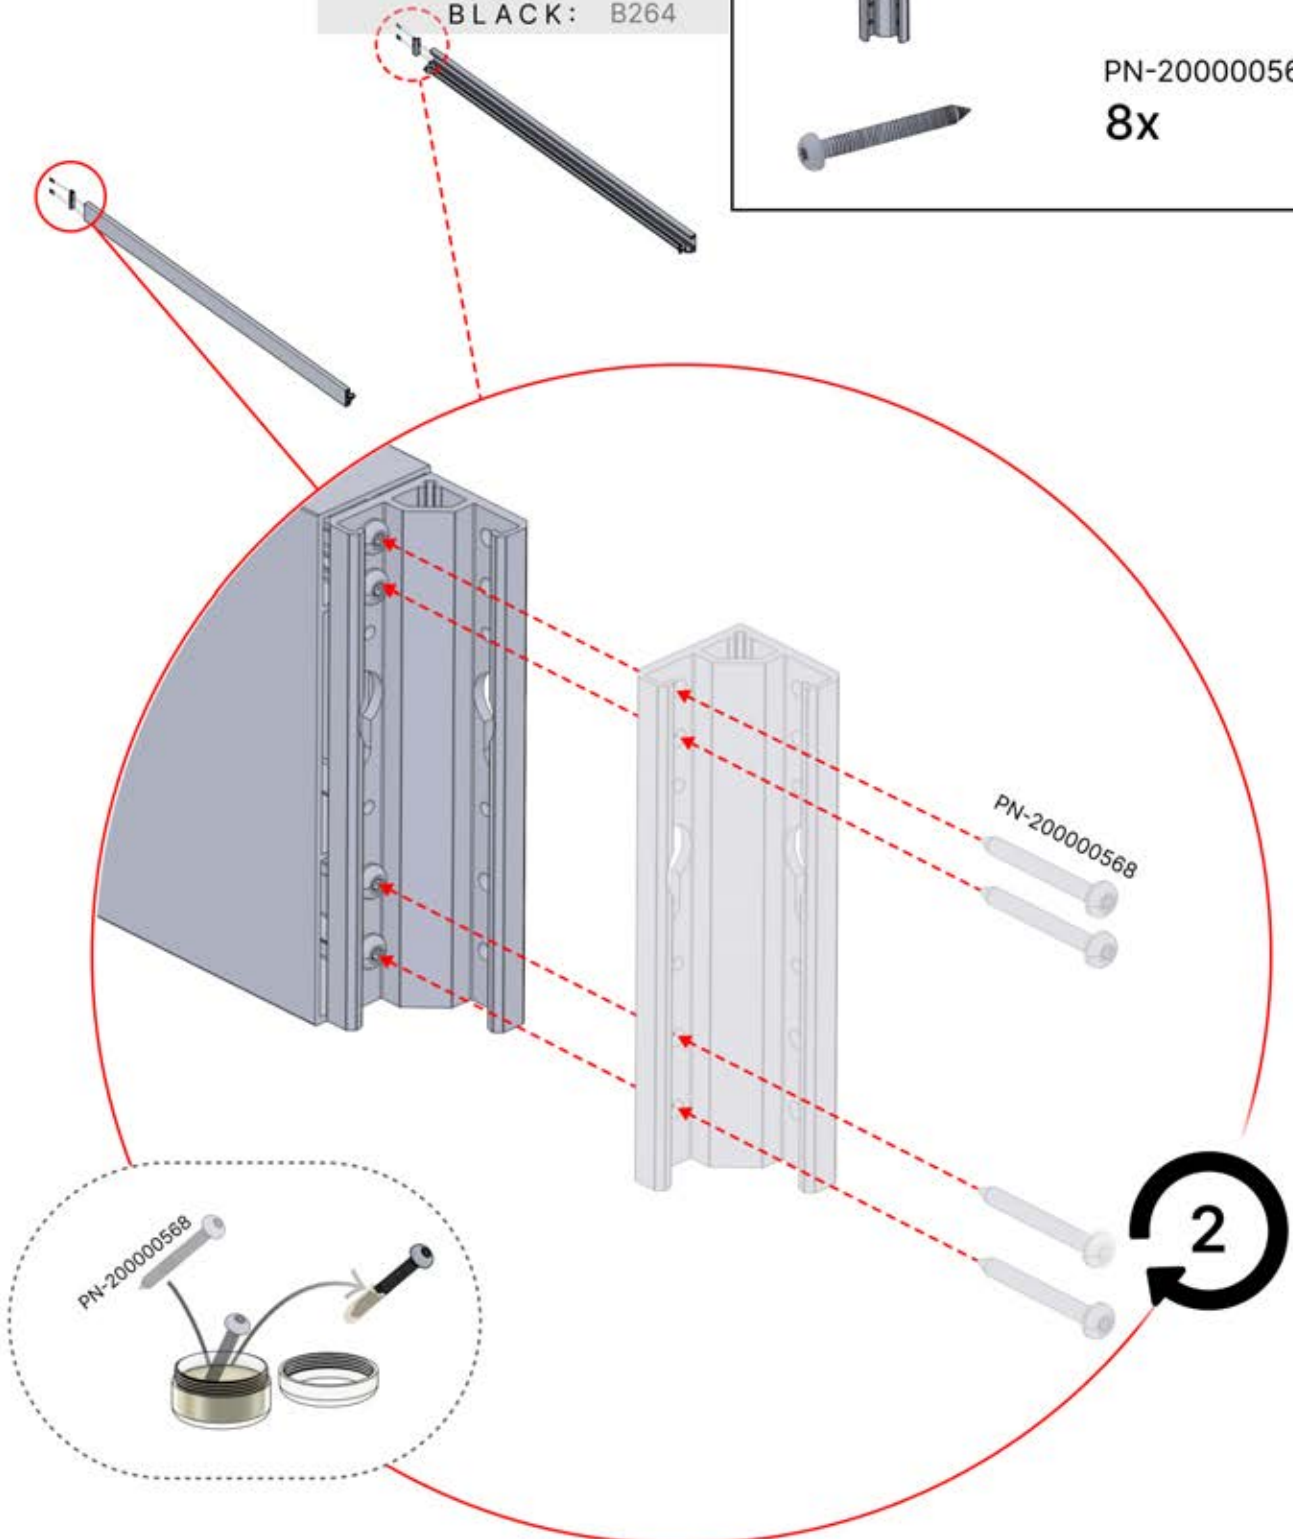

5

x1
FERGOLUX

ANTHRACITE: B262
WHITE: B266
BLACK: B264

PN-200003357
1x

PN-200003394
1x

PN-200003308
2x

PN-200000568
8x

07