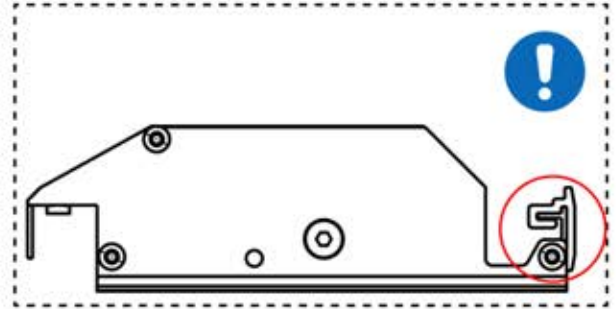

ANTHRACITE: B244
WHITE: B252
BLACK: B248

50

x1
PERGOLUX

3

ANTHRACITE: L233
WHITE: L237
BLACK: L235

PN-200002975
1x

51

x1
PERGOLUX