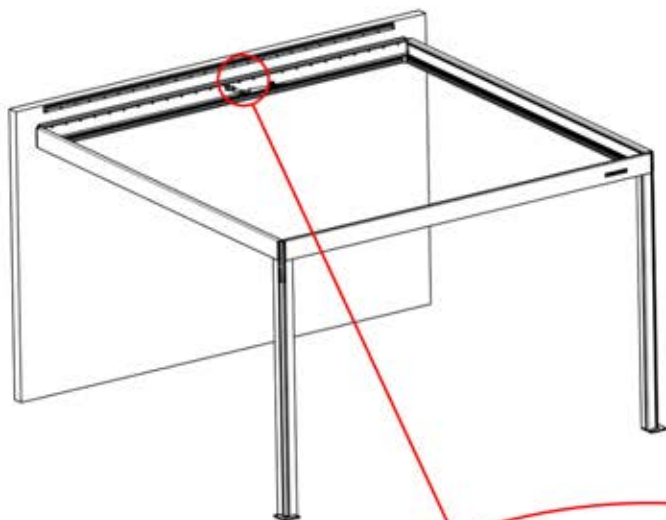

46

x1
FERGOLUX

4

ANTHRACITE: B244
WHITE: B252
BLACK: B248

PN-200002954
1x

PN-200000826
2x