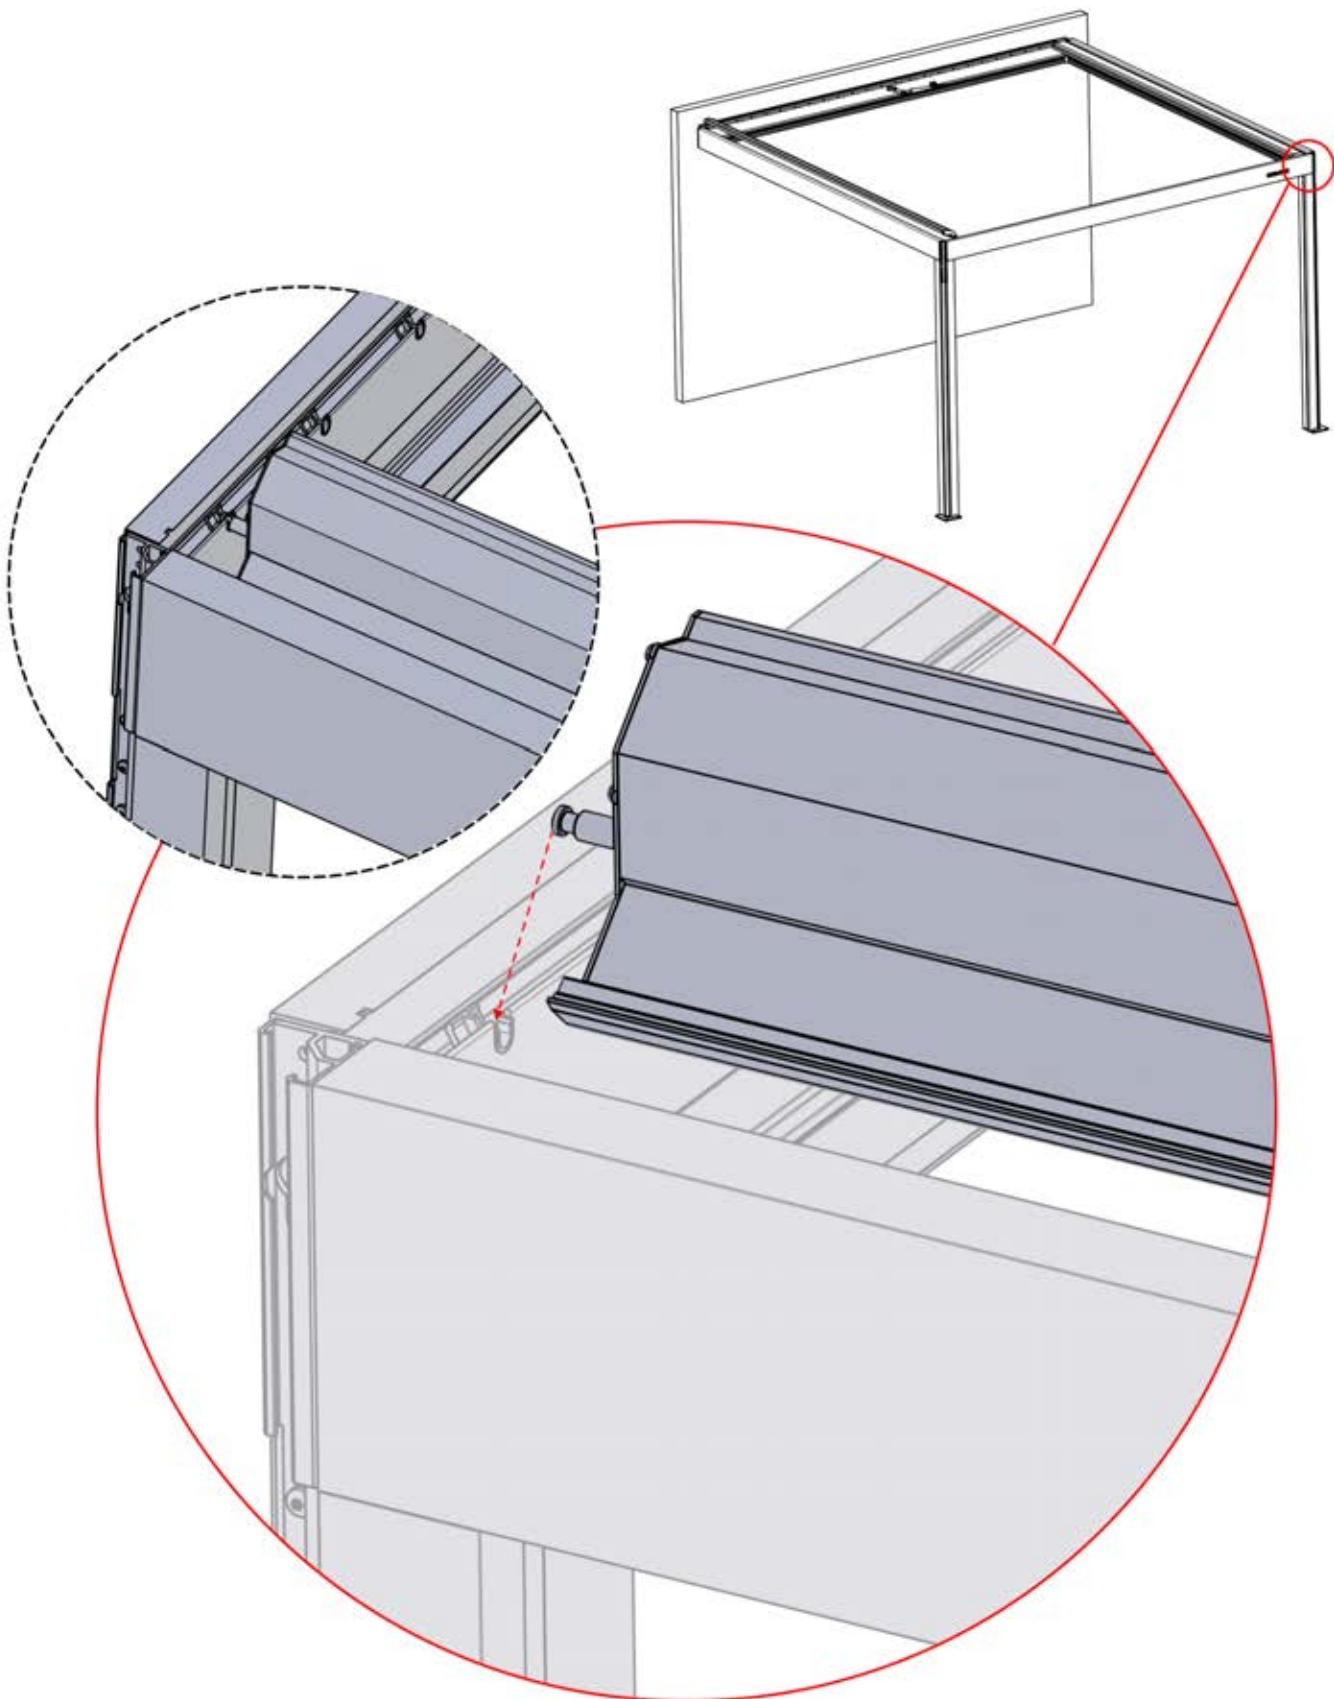

51

x1
PERGOLUX

3

ANTHRACITE: L233
WHITE: L237
BLACK: L235

PN-200002975
1x