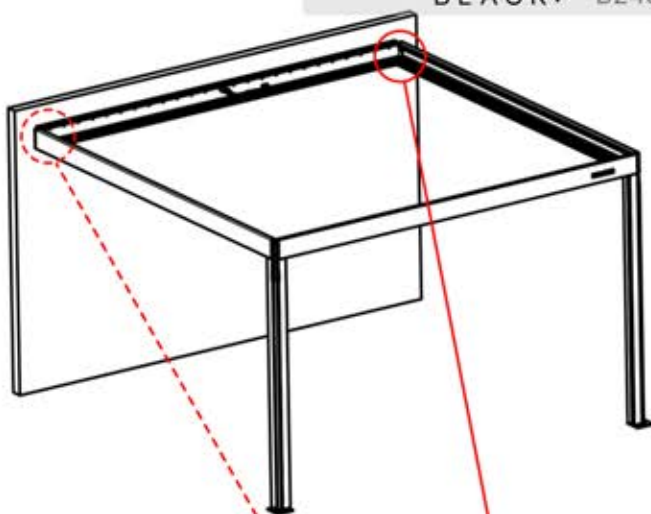

26

4

ANTHRACITE: B244
WHITE: B252
BLACK: B248

PN-200000516
2x

27

4

ANTHRACITE: B244
WHITE: B252
BLACK: B248

PN-200002625