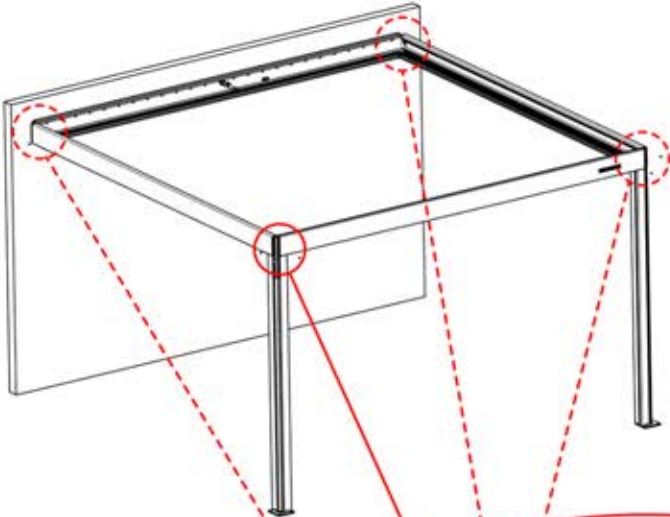

PN-200000568
8x

16

x1
PERGOLUX

4

ANTHRACITE: B244
WHITE: B252
BLACK: B248

PN-200000569
8x

17

x7
PERGOLUX