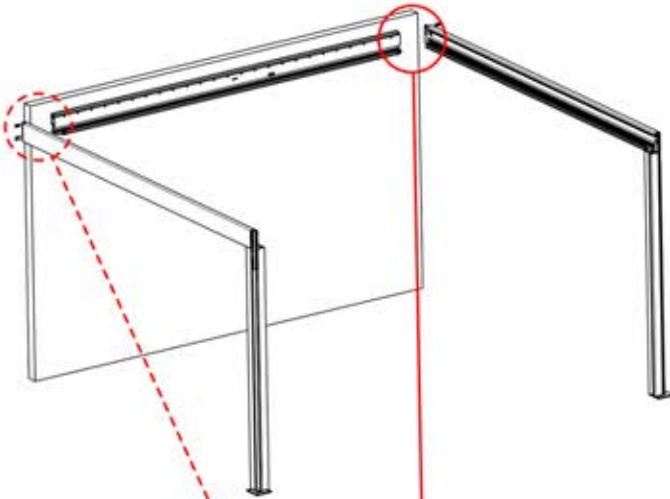

12

x1
FERGOLUX

4

ANTHRACITE: B244
WHITE: B252
BLACK: B248

PN-20000568

8x