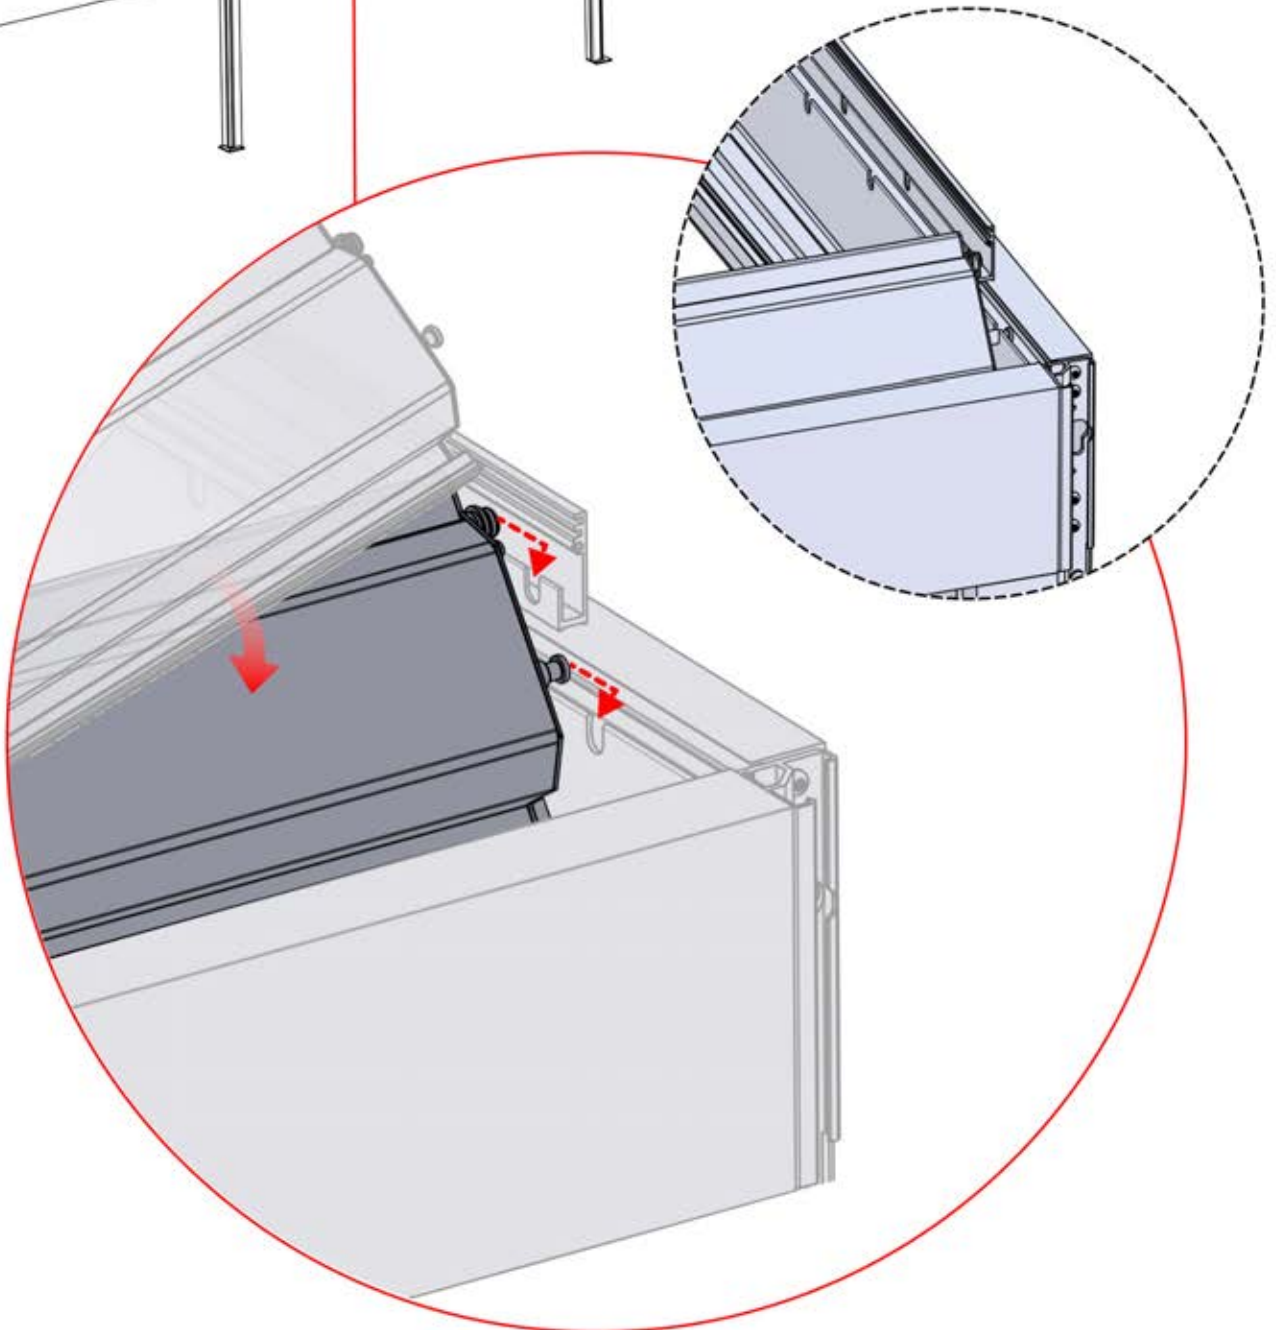

ANTHRACITE: B244
WHITE: B252
BLACK: B248

50

x1
PERGOLUX

3

ANTHRACITE: L233
WHITE: L237
BLACK: L235

PN-200002975
1x

51

x1
PERGOLUX