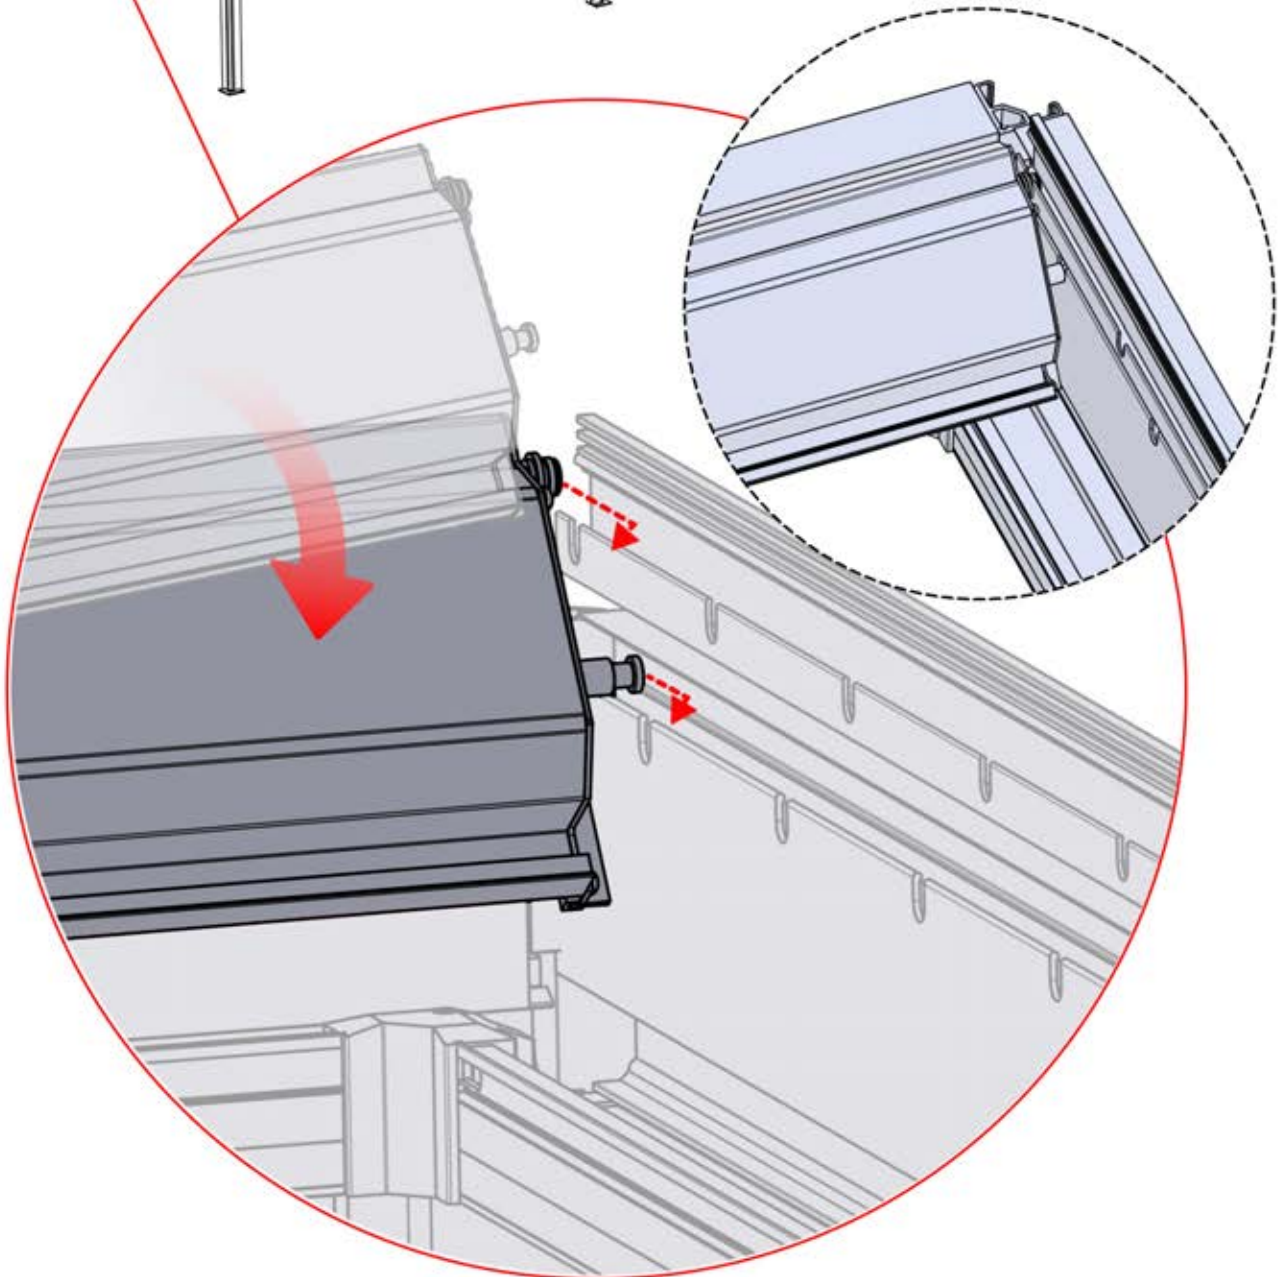

47

x2
FERGOLUX
FERGOLUX

2

ANTHRACITE: L221
WHITE: L225
BLACK: L223

PN-200002879
1x