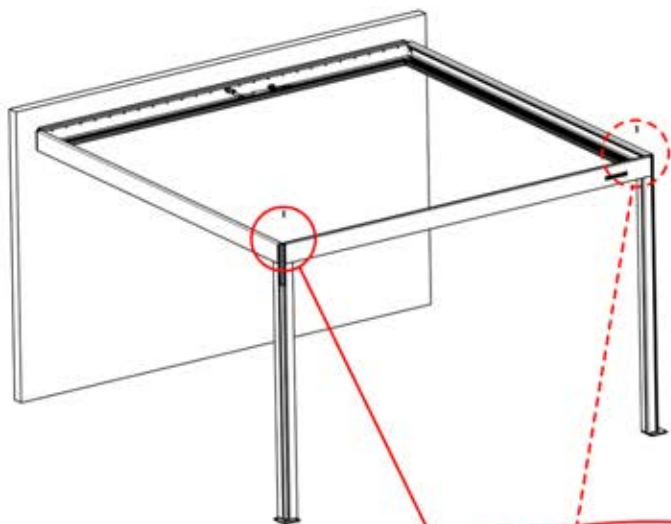

17

x7
PERGOLUX

4

ANTHRACITE: B244
WHITE: B252
BLACK: B248

PN-200000568
2x