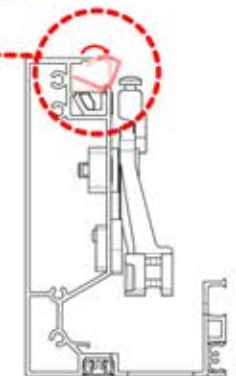

PN-200003389