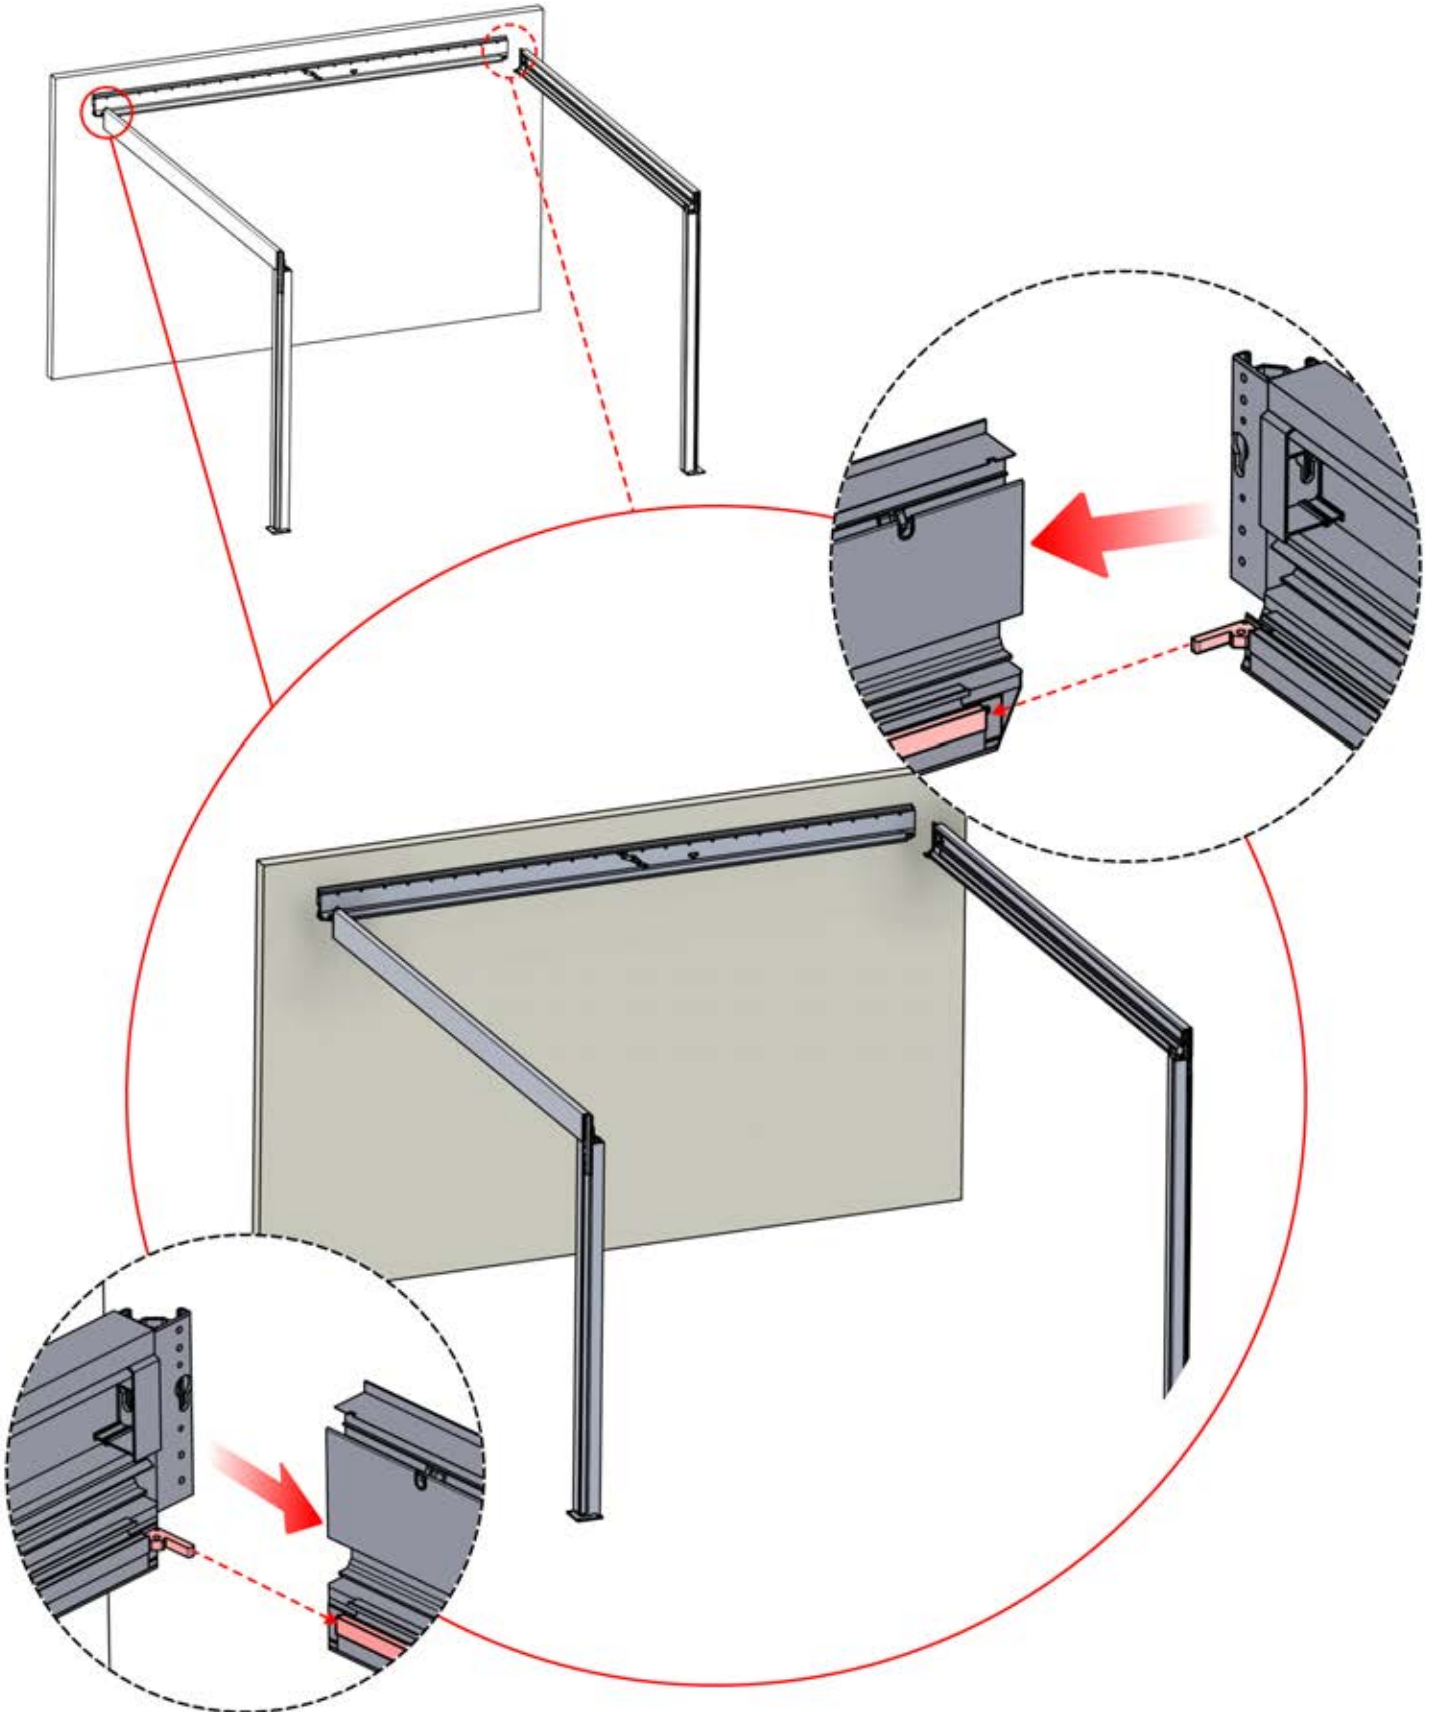

ANTHRACITE: B244
WHITE: B252
BLACK: B248

PN-200002622
4x

10

	4		PN-200000680
ANTHRACITE:	B244		8x
WHITE:	B252		
BLACK:	B248		

11

12

x1
FERGOLUX

4