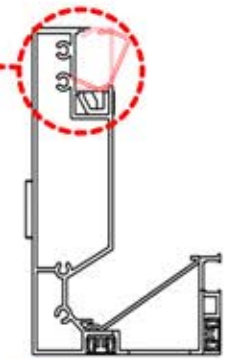

SnapFIT cover

PN-200003389

INFORMATION

ANTHRACITE: B244
 WHITE: B252
 BLACK: B248

ANTHRACITE: B262
 WHITE: B266
 BLACK: B264

		PN-200003357 1x
		PN-200003394 1x
		PN-200003353 1x
		PN-200003389 1x

PN-200003353