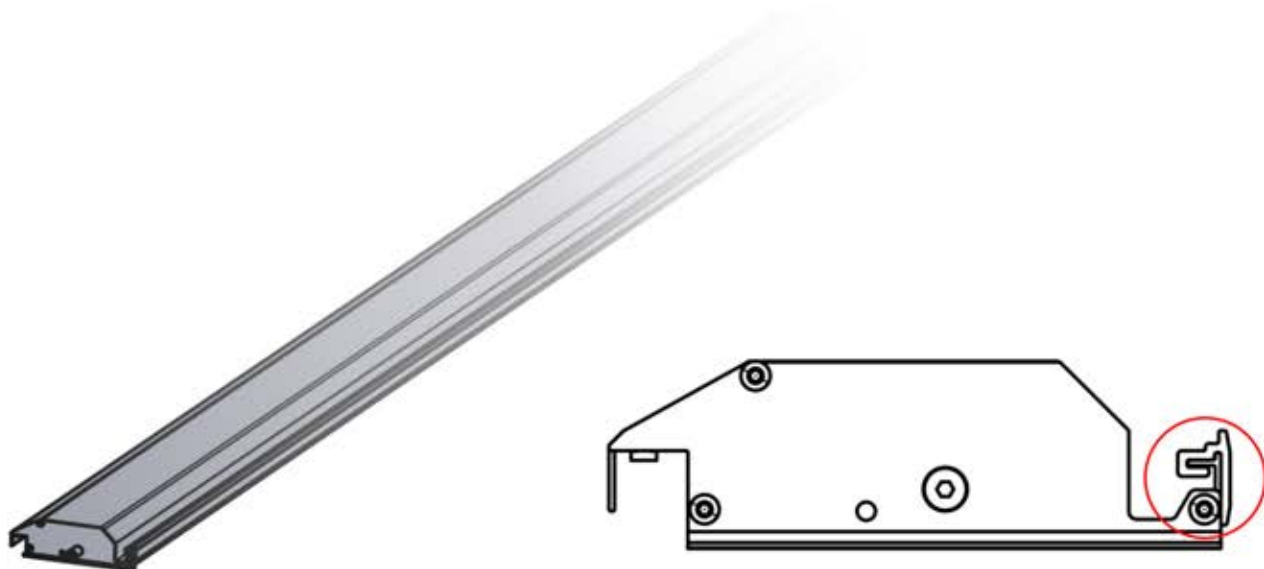

ITEMS IN BOX

PLR 150 G2 PRO LOUVER END FS 4M
PACKAGE

PN-200002975

1x