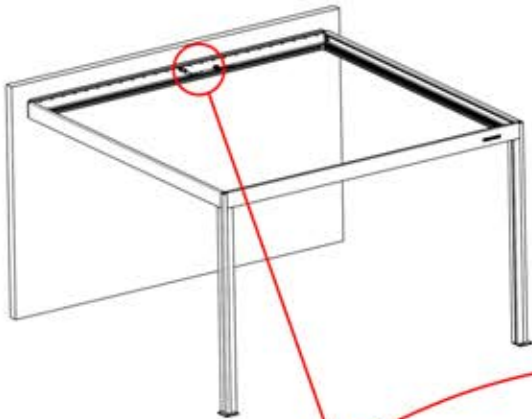

4x

PN-200000960

4x

30

31

x1
FERGOLUX

4

ANTHRACITE: B244
WHITE: B252
BLACK: B248