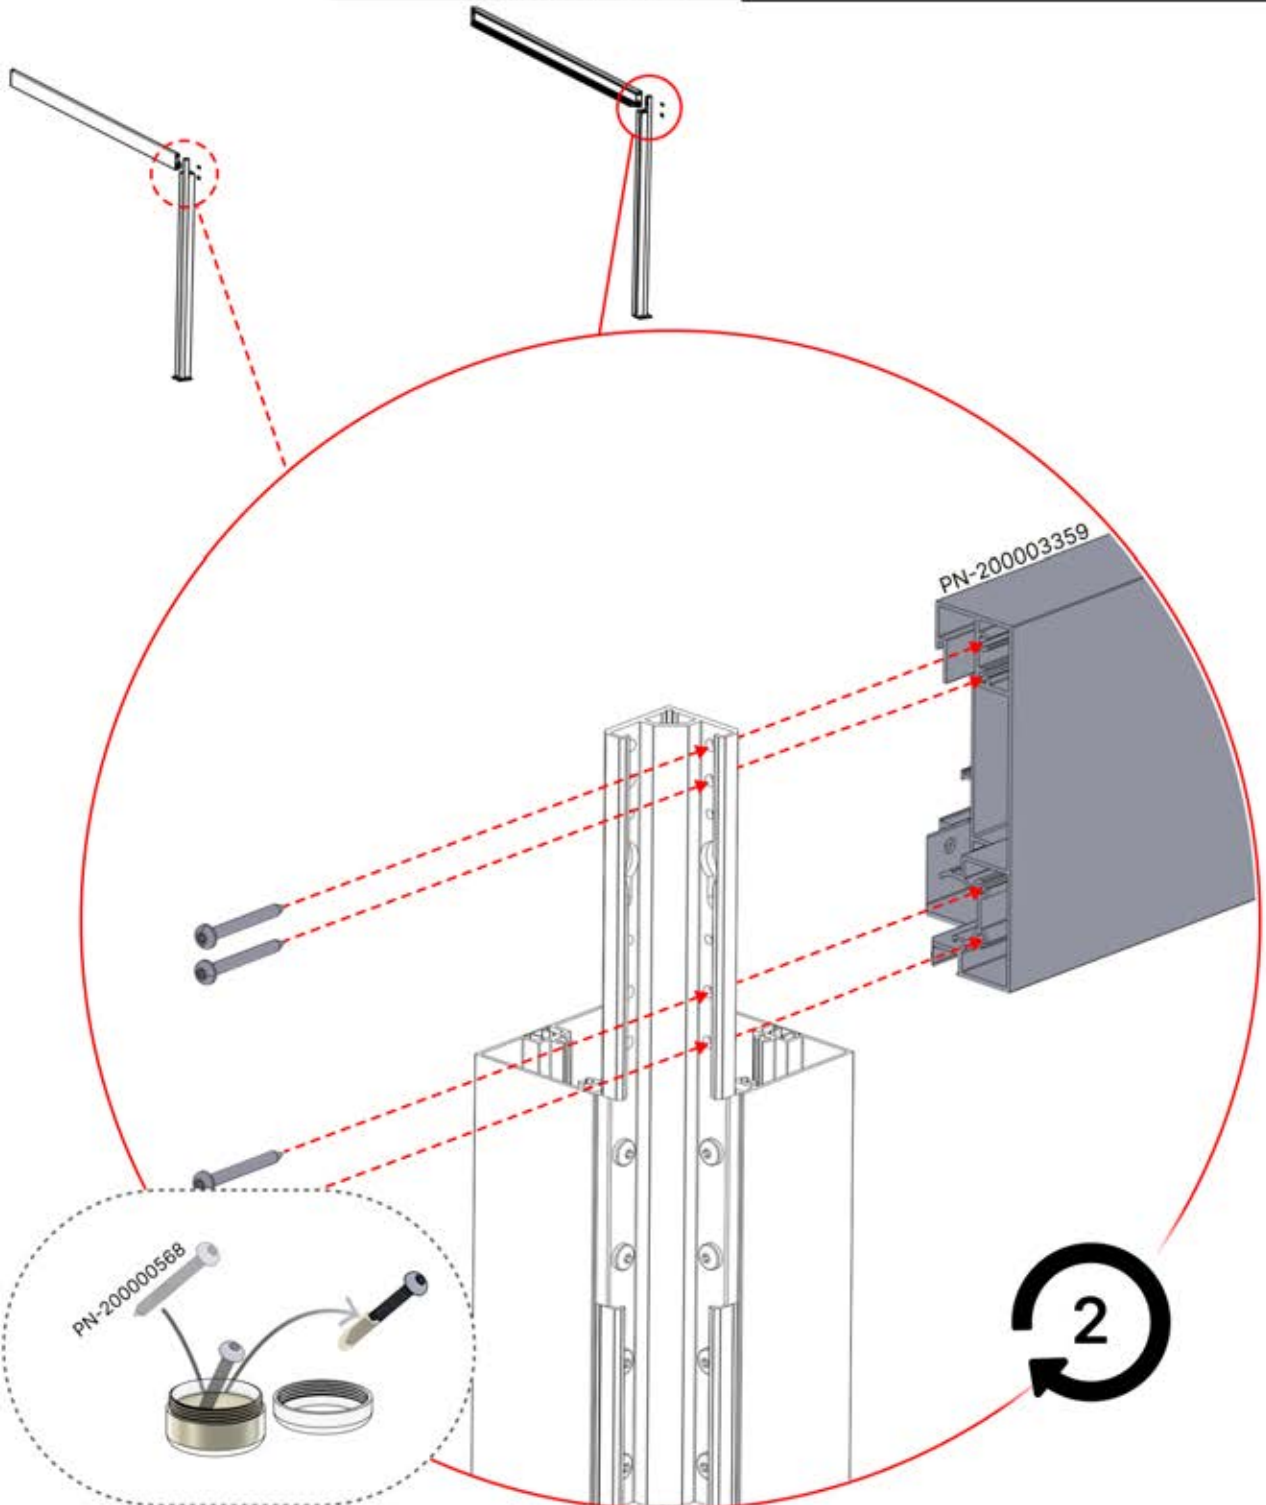

07

5

x7
PERGOLUX

ANTHRACITE: B262
WHITE: B266
BLACK: B264

4

x7
PERGOLUX

ANTHRACITE: B244
WHITE: B252
BLACK: B248

PN-200003358
1x

PN-200003359
1x

PN-200000568
8x