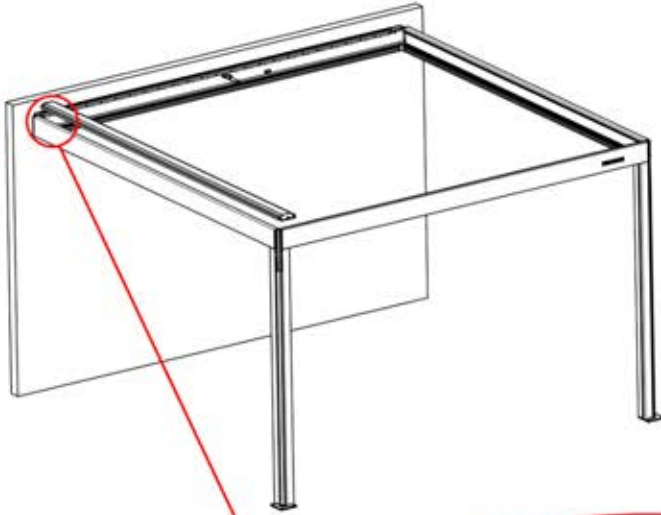

47

x2
FERGOLUX
FERGOLUX

2

ANTHRACITE: L221
WHITE: L225
BLACK: L223

PN-200002879
1x