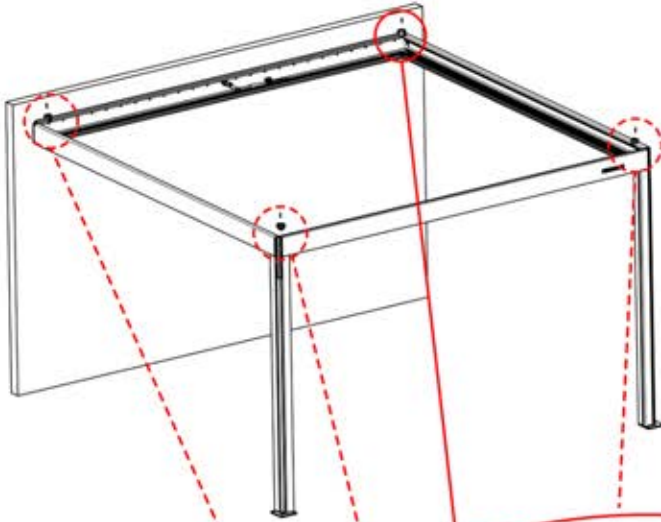

27

4

ANTHRACITE: B244
WHITE: B252
BLACK: B248

PN-200002625

4x

PN-200000960

4x