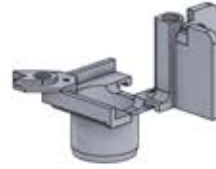

4

ANTHRACITE: B244
WHITE: B252
BLACK: B248

PN-200000568
2x

18

4

ANTHRACITE: B244
WHITE: B252
BLACK: B248

PN-200002617

2x