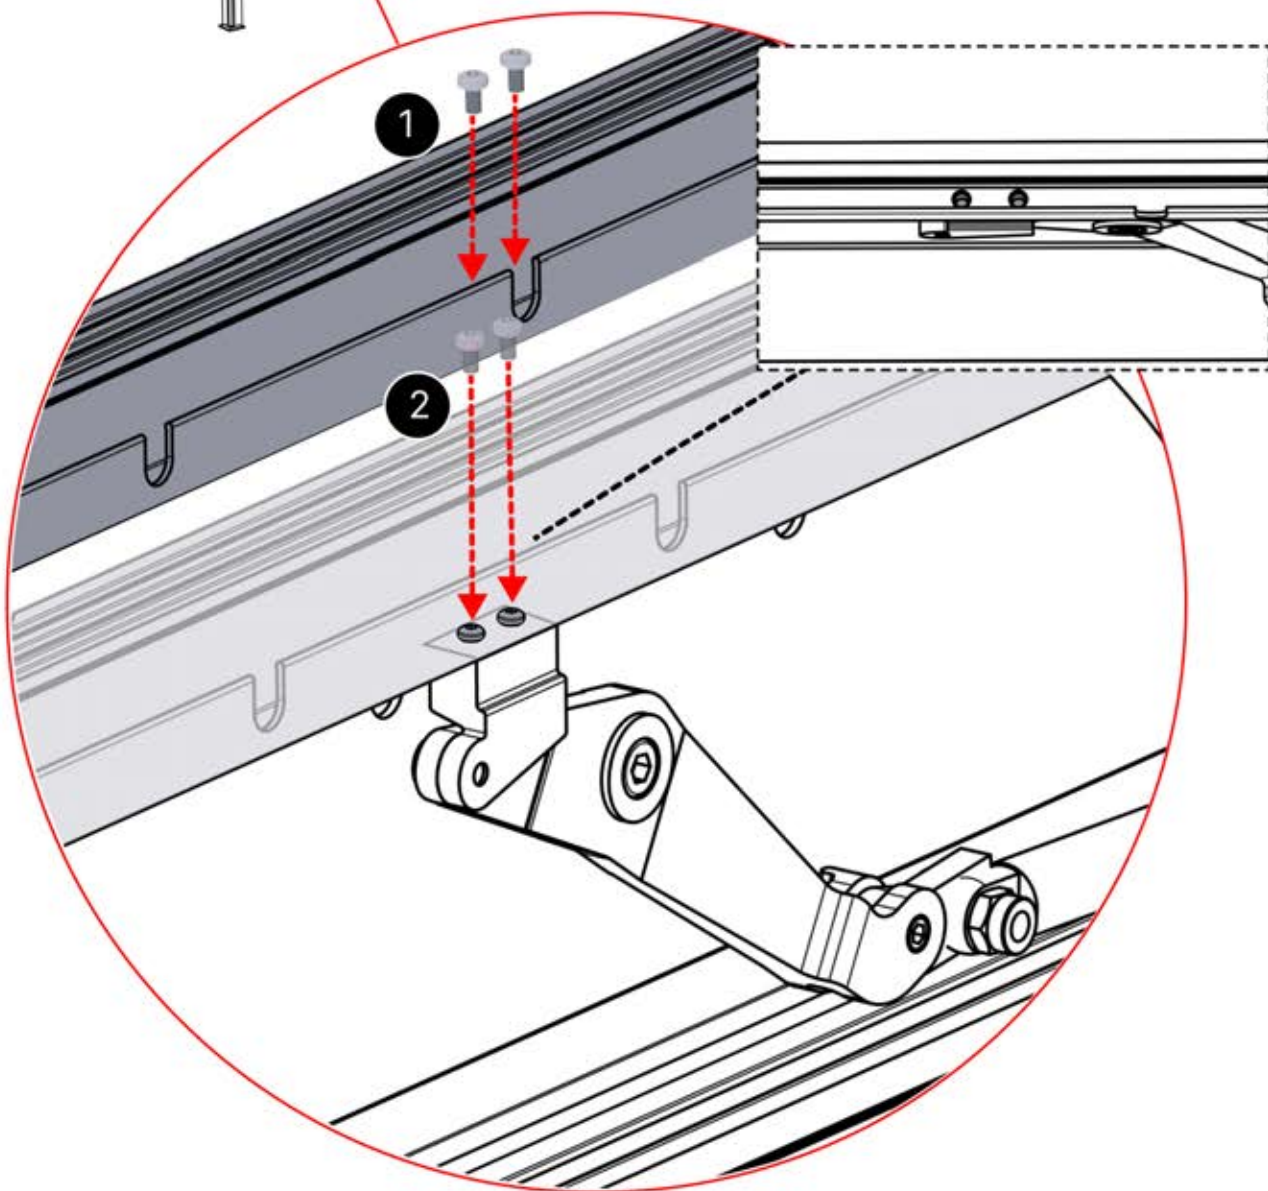

46

x1
FERGOLUX

4

ANTHRACITE: B244
WHITE: B252
BLACK: B248

PN-200002954
1x

PN-200000826
2x