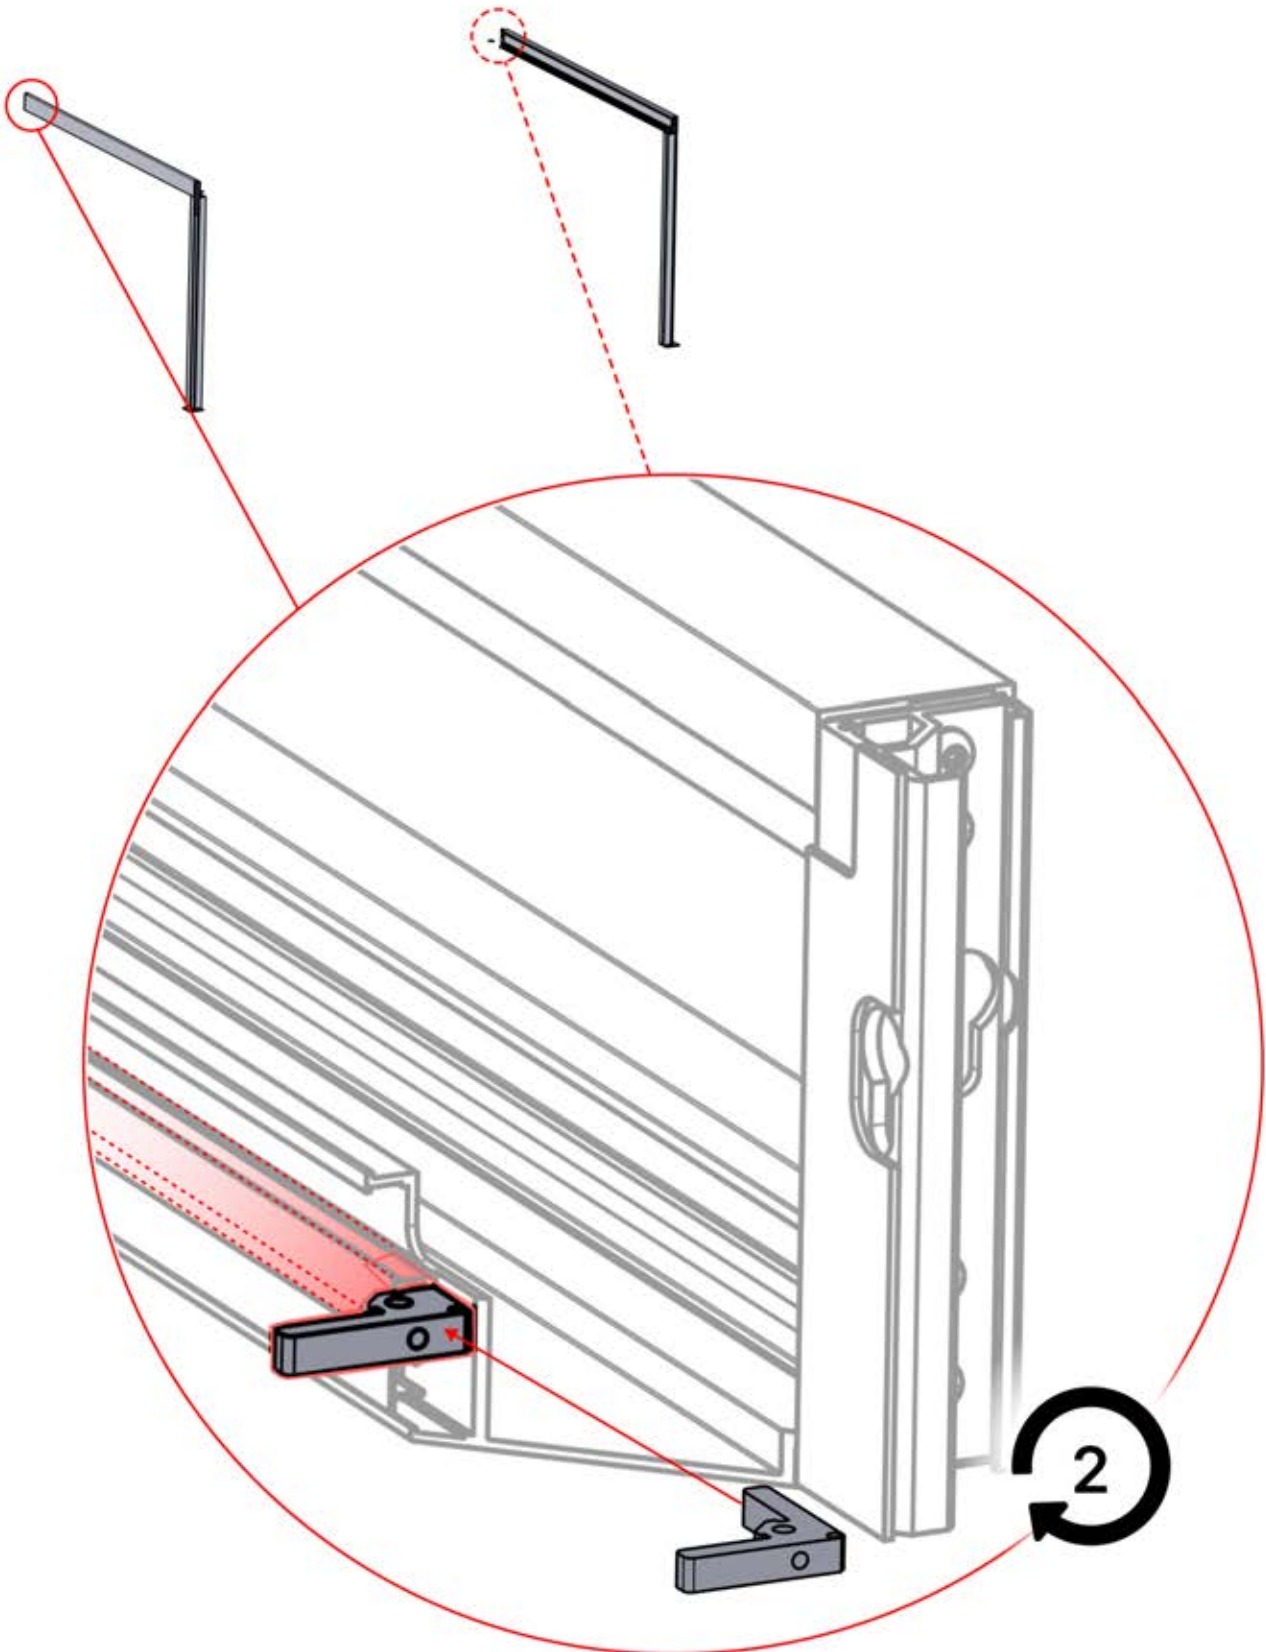

PN-200000568
8x

08

4

ANTHRACITE: B244
WHITE: B252
BLACK: B248

PN-200000507
2x

09

x1
FERGOLUX

4