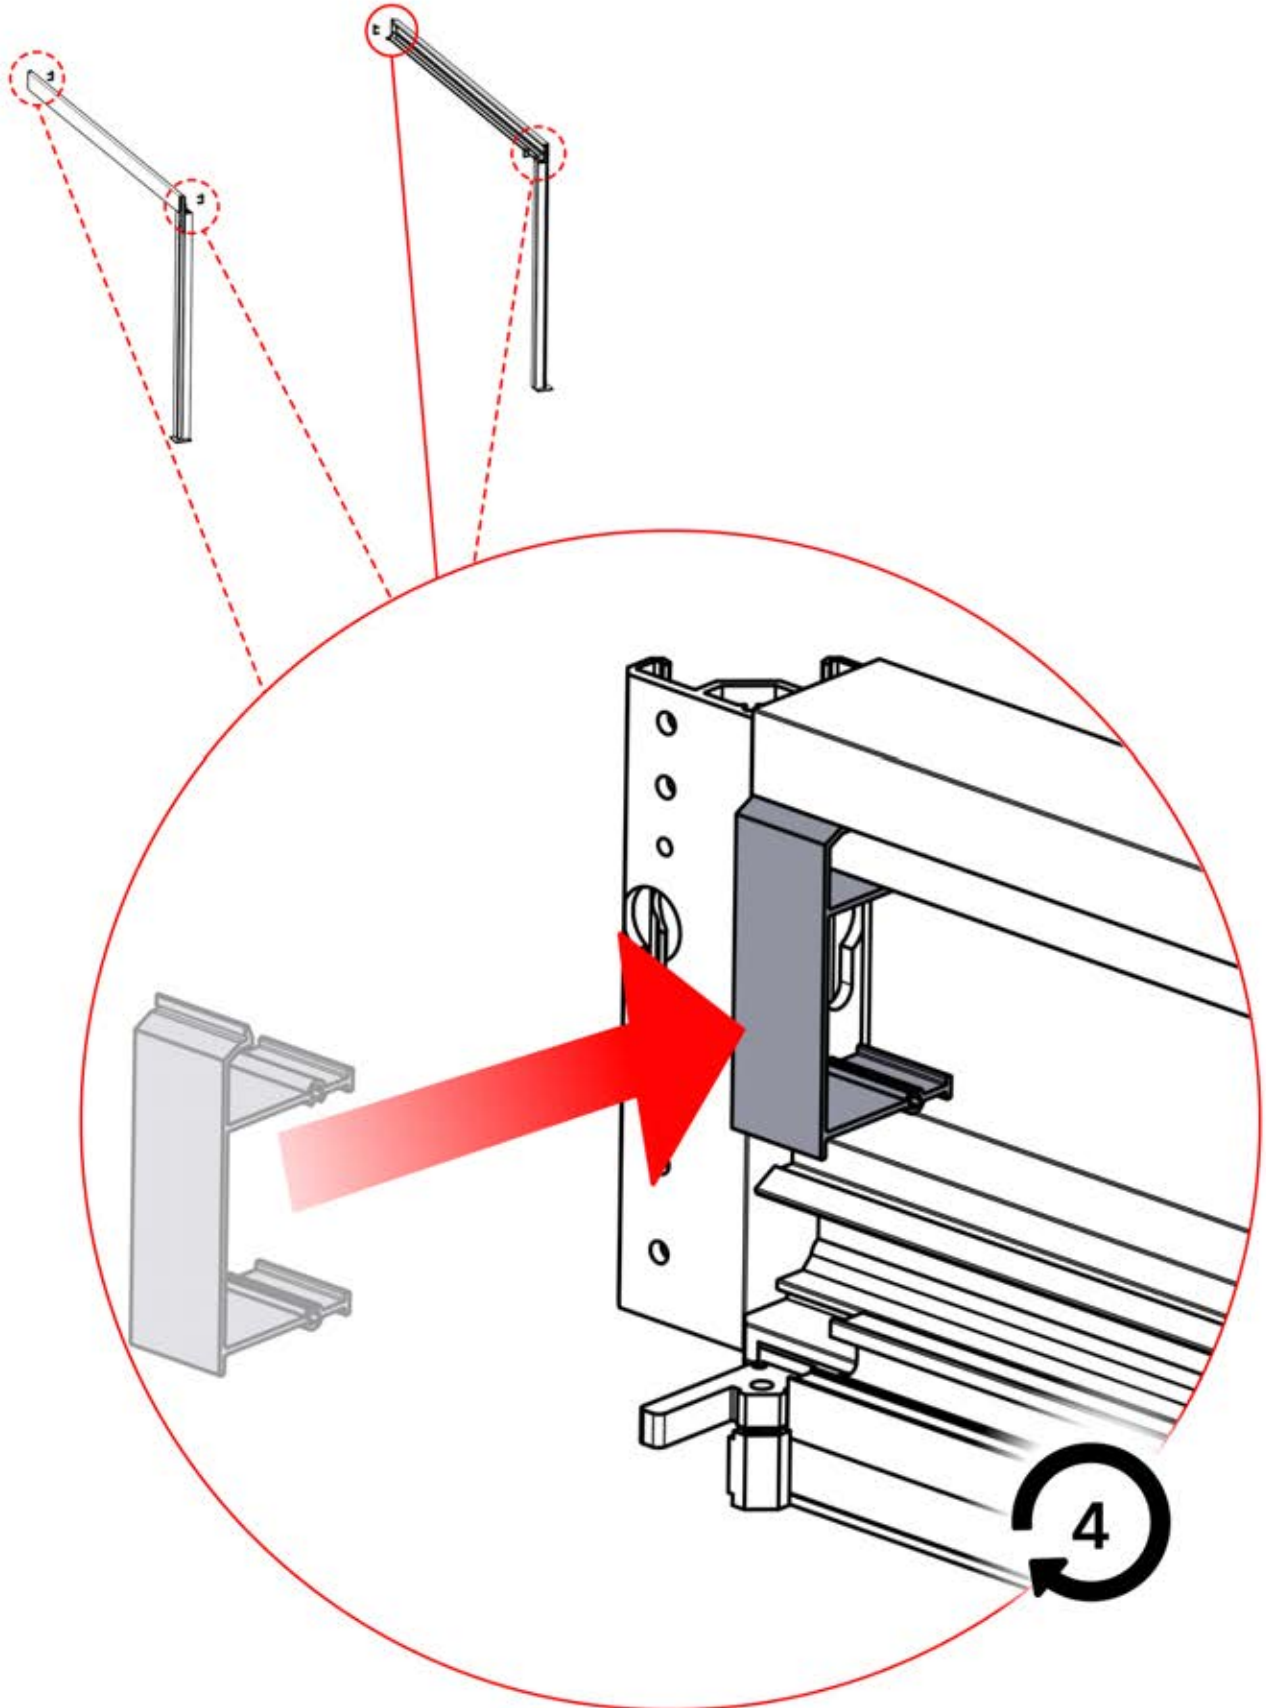

09

x1
FERGOLUX

4

ANTHRACITE: B244
WHITE: B252
BLACK: B248

PN-200002622
4x