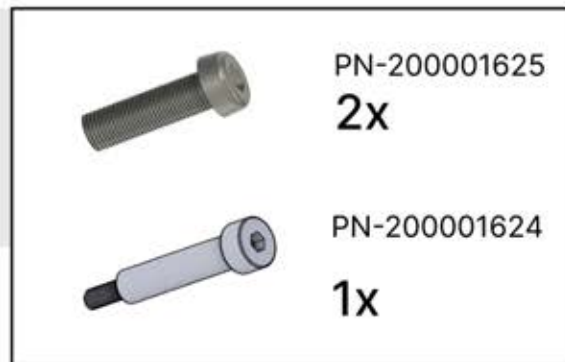

4x

PN-200000960

4x

30

31

x1
FERGOLUX

4

ANTHRACITE: B244
WHITE: B252
BLACK: B248