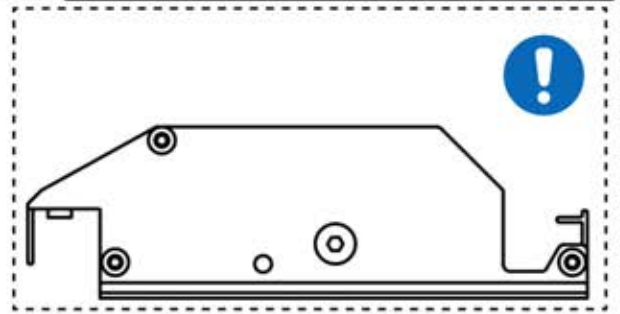

47

x2
FERGOLUX
FERGOLUX

2

ANTHRACITE: L221
WHITE: L225
BLACK: L223

PN-200002879
1x